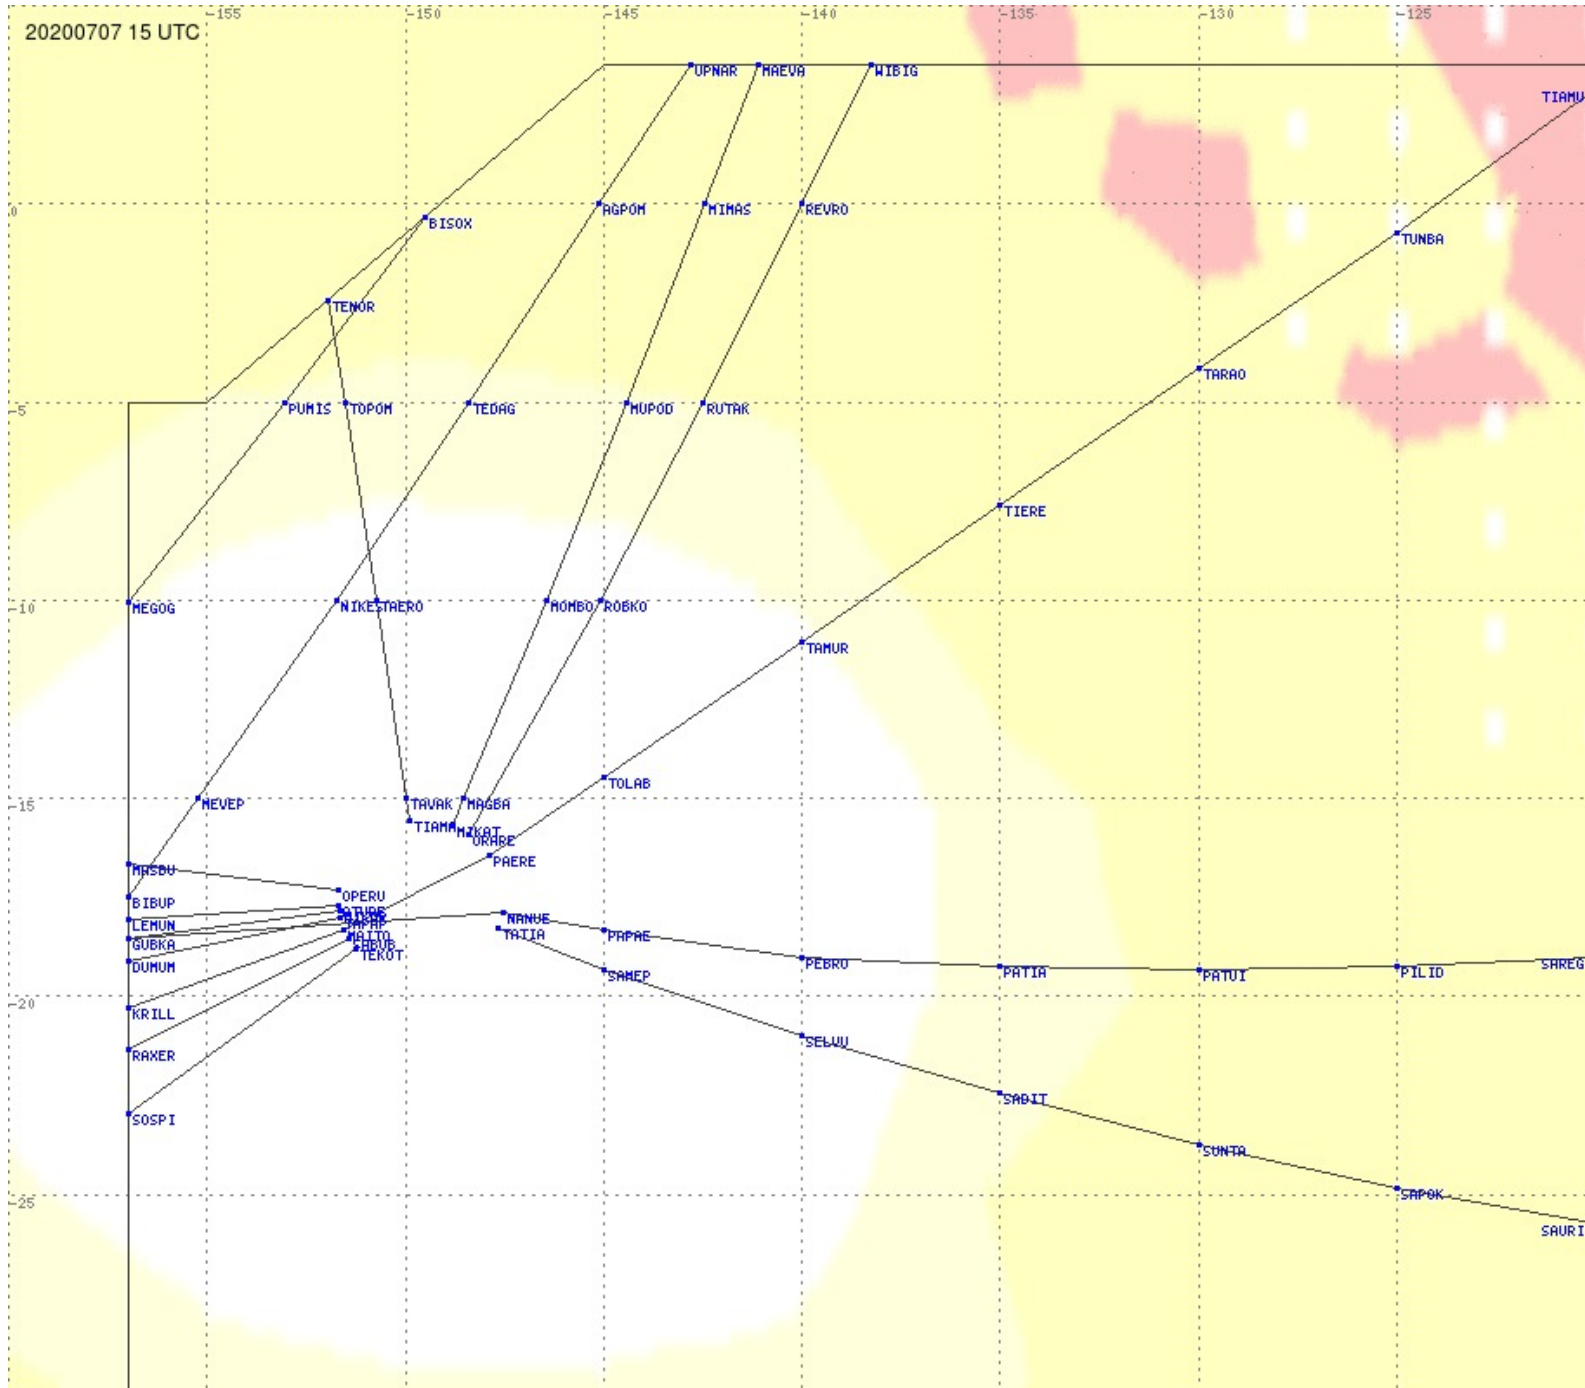

Tahiti FIR - HF Propag - 20200707

Tahiti FIR - HF Propag - 20200707

Tahiti FIR - HF Propag - 20200707

2.8 MHz
3.5 MHz
5.6 MHz
8.9 MHz
13.3 MHz
17.9 MHz
None

Tahiti FIR - HF Propag - 20200707

Tahiti FIR - HF Propag - 20200707

Tahiti FIR - HF Propag - 20200707

Tahiti FIR - HF Propag - 20200707

Tahiti FIR - HF Propag - 20200707

Tahiti FIR - HF Propag - 20200707

2.8 MHz
3.5 MHz
5.6 MHz
8.9 MHz
13.3 MHz
17.9 MHz
None

Tahiti FIR - HF Propag - 20200707

2.8 MHz
3.5 MHz
5.6 MHz
8.9 MHz
13.3 MHz
17.9 MHz
None

Tahiti FIR - HF Propag - 20200707

2.8 MHz 3.5 MHz 5.6 MHz 8.9 MHz 13.3 MHz 17.9 MHz None

Tahiti FIR - HF Propag - 20200707

Tahiti FIR - HF Propag - 20200707