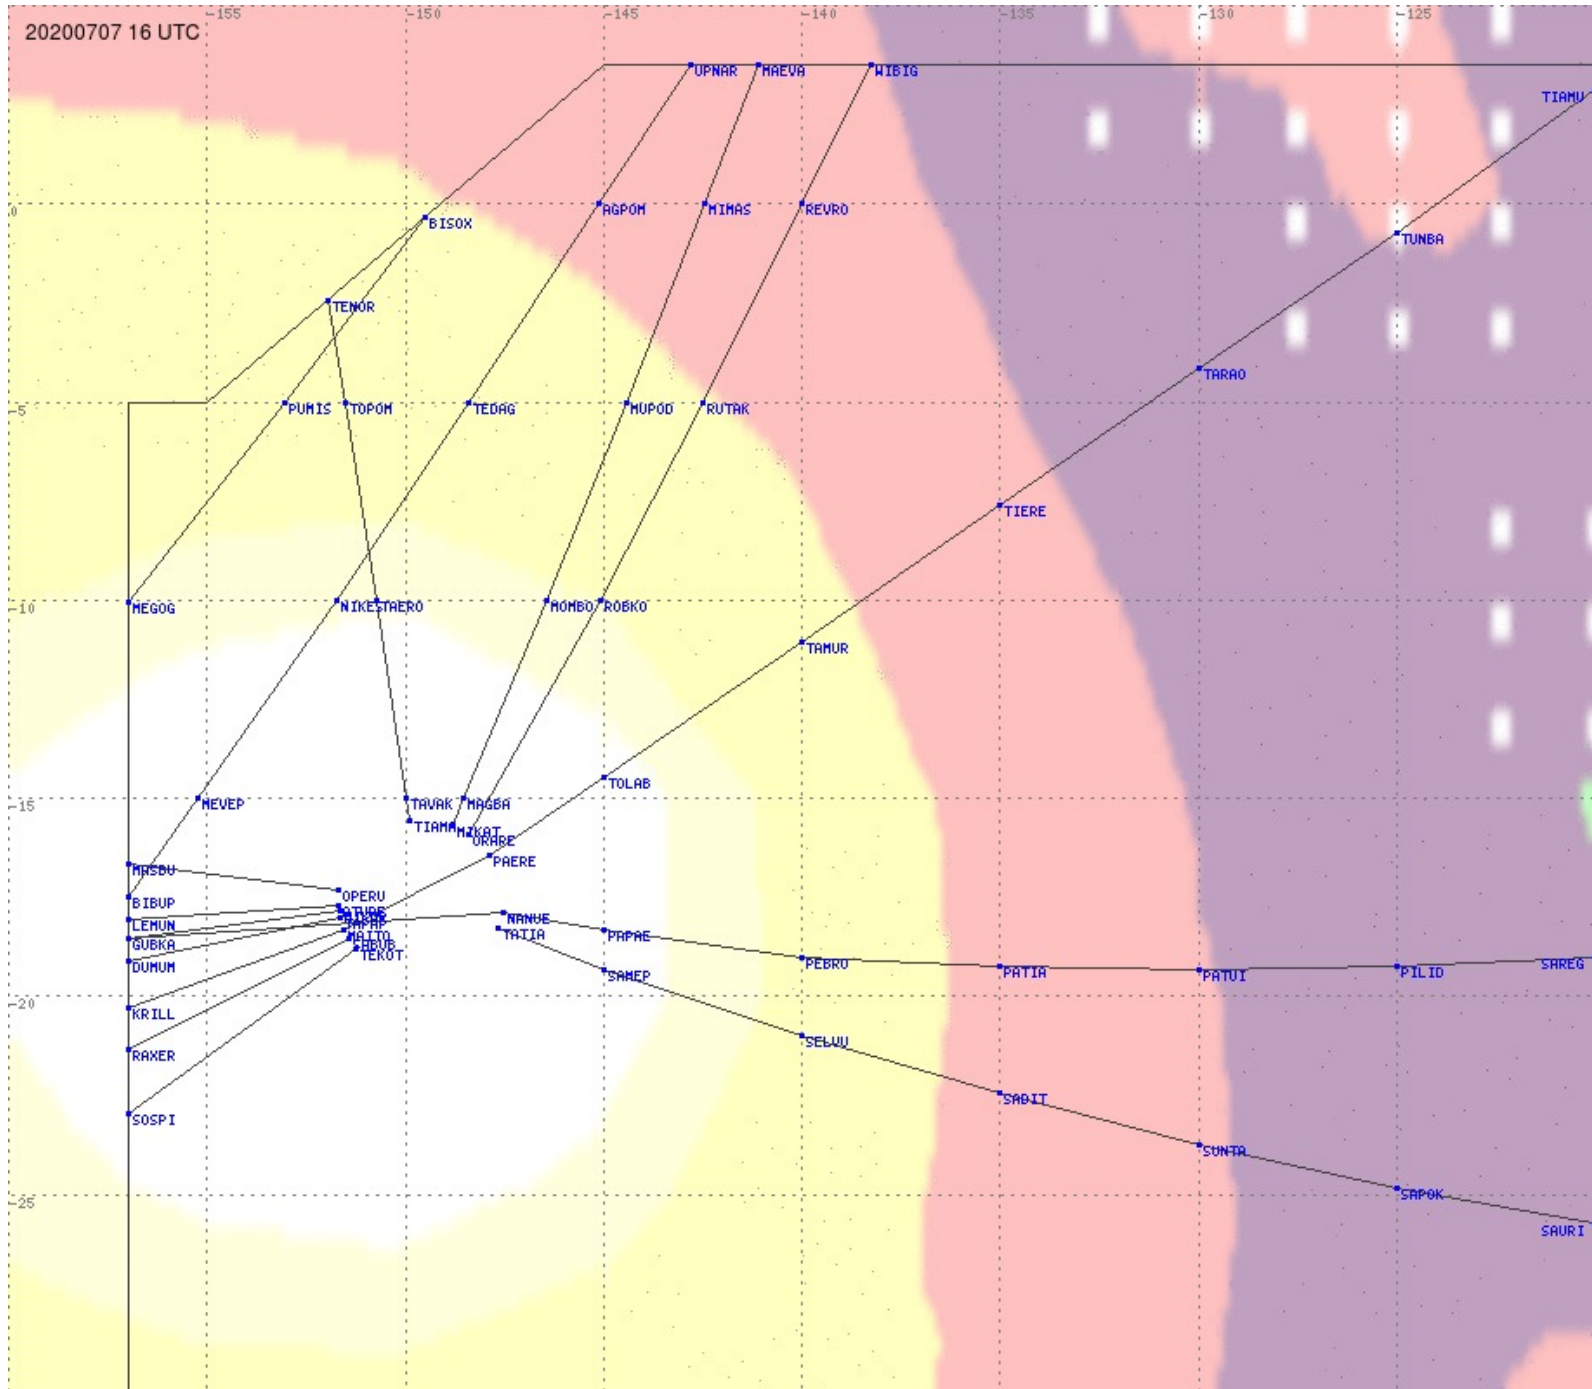

Tahiti FIR - HF Propag - 20200707

Tahiti FIR - HF Propag - 20200707

Tahiti FIR - HF Propag - 20200707

2.8 MHz
3.5 MHz
5.6 MHz
8.9 MHz
13.3 MHz
17.9 MHz
None

Tahiti FIR - HF Propag - 20200707

Tahiti FIR - HF Propag - 20200707

Tahiti FIR - HF Propag - 20200707

Tahiti FIR - HF Propag - 20200707

Tahiti FIR - HF Propag - 20200707

Tahiti FIR - HF Propag - 20200707

2.8 MHz
3.5 MHz
5.6 MHz
8.9 MHz
13.3 MHz
17.9 MHz
None

Tahiti FIR - HF Propag - 20200707

2.8 MHz
3.5 MHz
5.6 MHz
8.9 MHz
13.3 MHz
17.9 MHz
None

Tahiti FIR - HF Propag - 20200707

2.8 MHz 3.5 MHz 5.6 MHz 8.9 MHz 13.3 MHz 17.9 MHz None

Tahiti FIR - HF Propag - 20200707

Tahiti FIR - HF Propag - 20200707