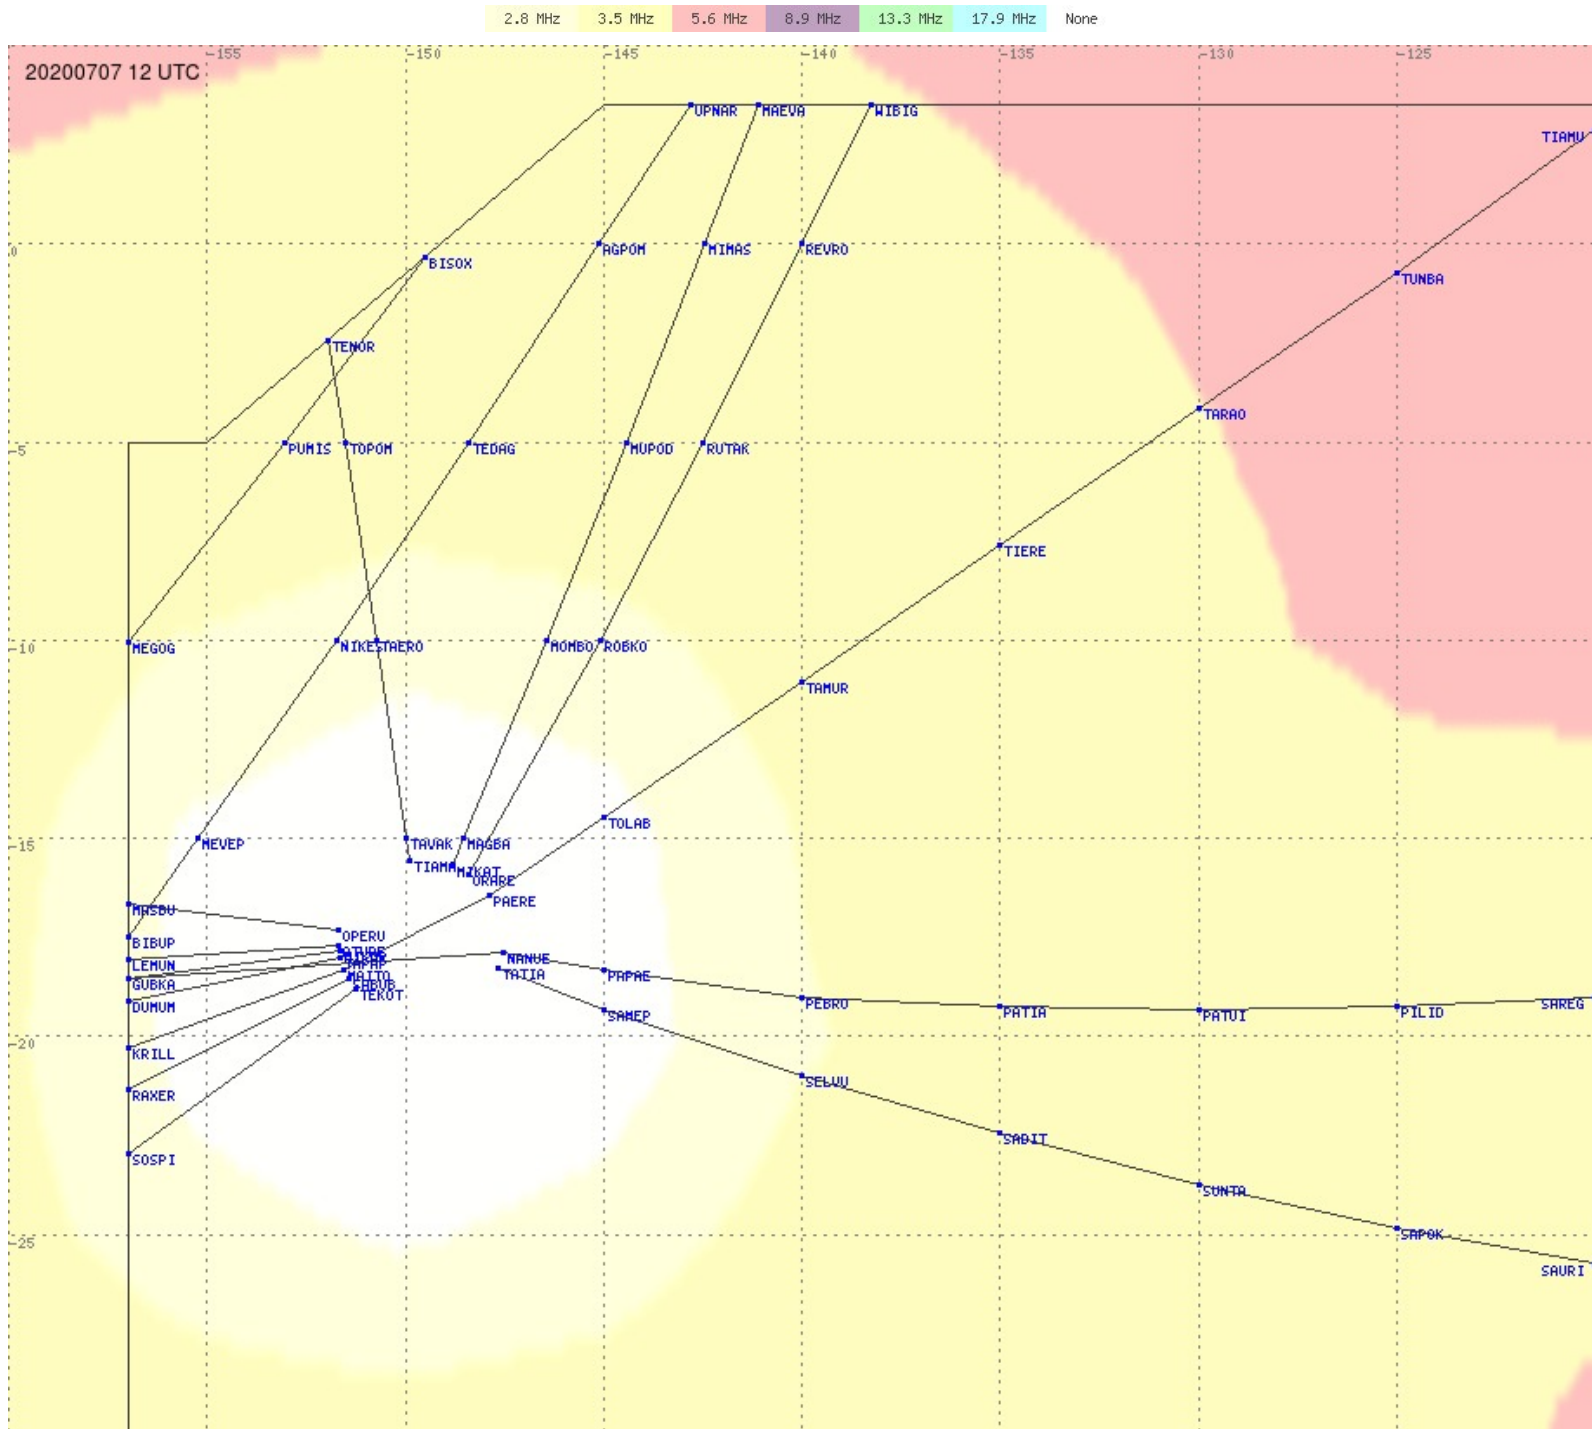

2.8 MHz 3.5 MHz 5.6 MHz 8.9 MHz 13.3 MHz 17.9 MHz None

Tahiti FIR - HF Propag - 20200707

Tahiti FIR - HF Propag - 20200707

Tahiti FIR - HF Propag - 20200707

2.8 MHz
3.5 MHz
5.6 MHz
8.9 MHz
13.3 MHz
17.9 MHz
None

Tahiti FIR - HF Propag - 20200707

Tahiti FIR - HF Propag - 20200707

Tahiti FIR - HF Propag - 20200707

2.8 MHz
3.5 MHz
5.6 MHz
8.9 MHz
13.3 MHz
17.9 MHz
None

Tahiti FIR - HF Propag - 20200707

Tahiti FIR - HF Propag - 20200707

Tahiti FIR - HF Propag - 20200707

Tahiti FIR - HF Propag - 20200707

Tahiti FIR - HF Propag - 20200707

Tahiti FIR - HF Propag - 20200707

2.8 MHz
3.5 MHz
5.6 MHz
8.9 MHz
13.3 MHz
17.9 MHz
None

Tahiti FIR - HF Propag - 20200707