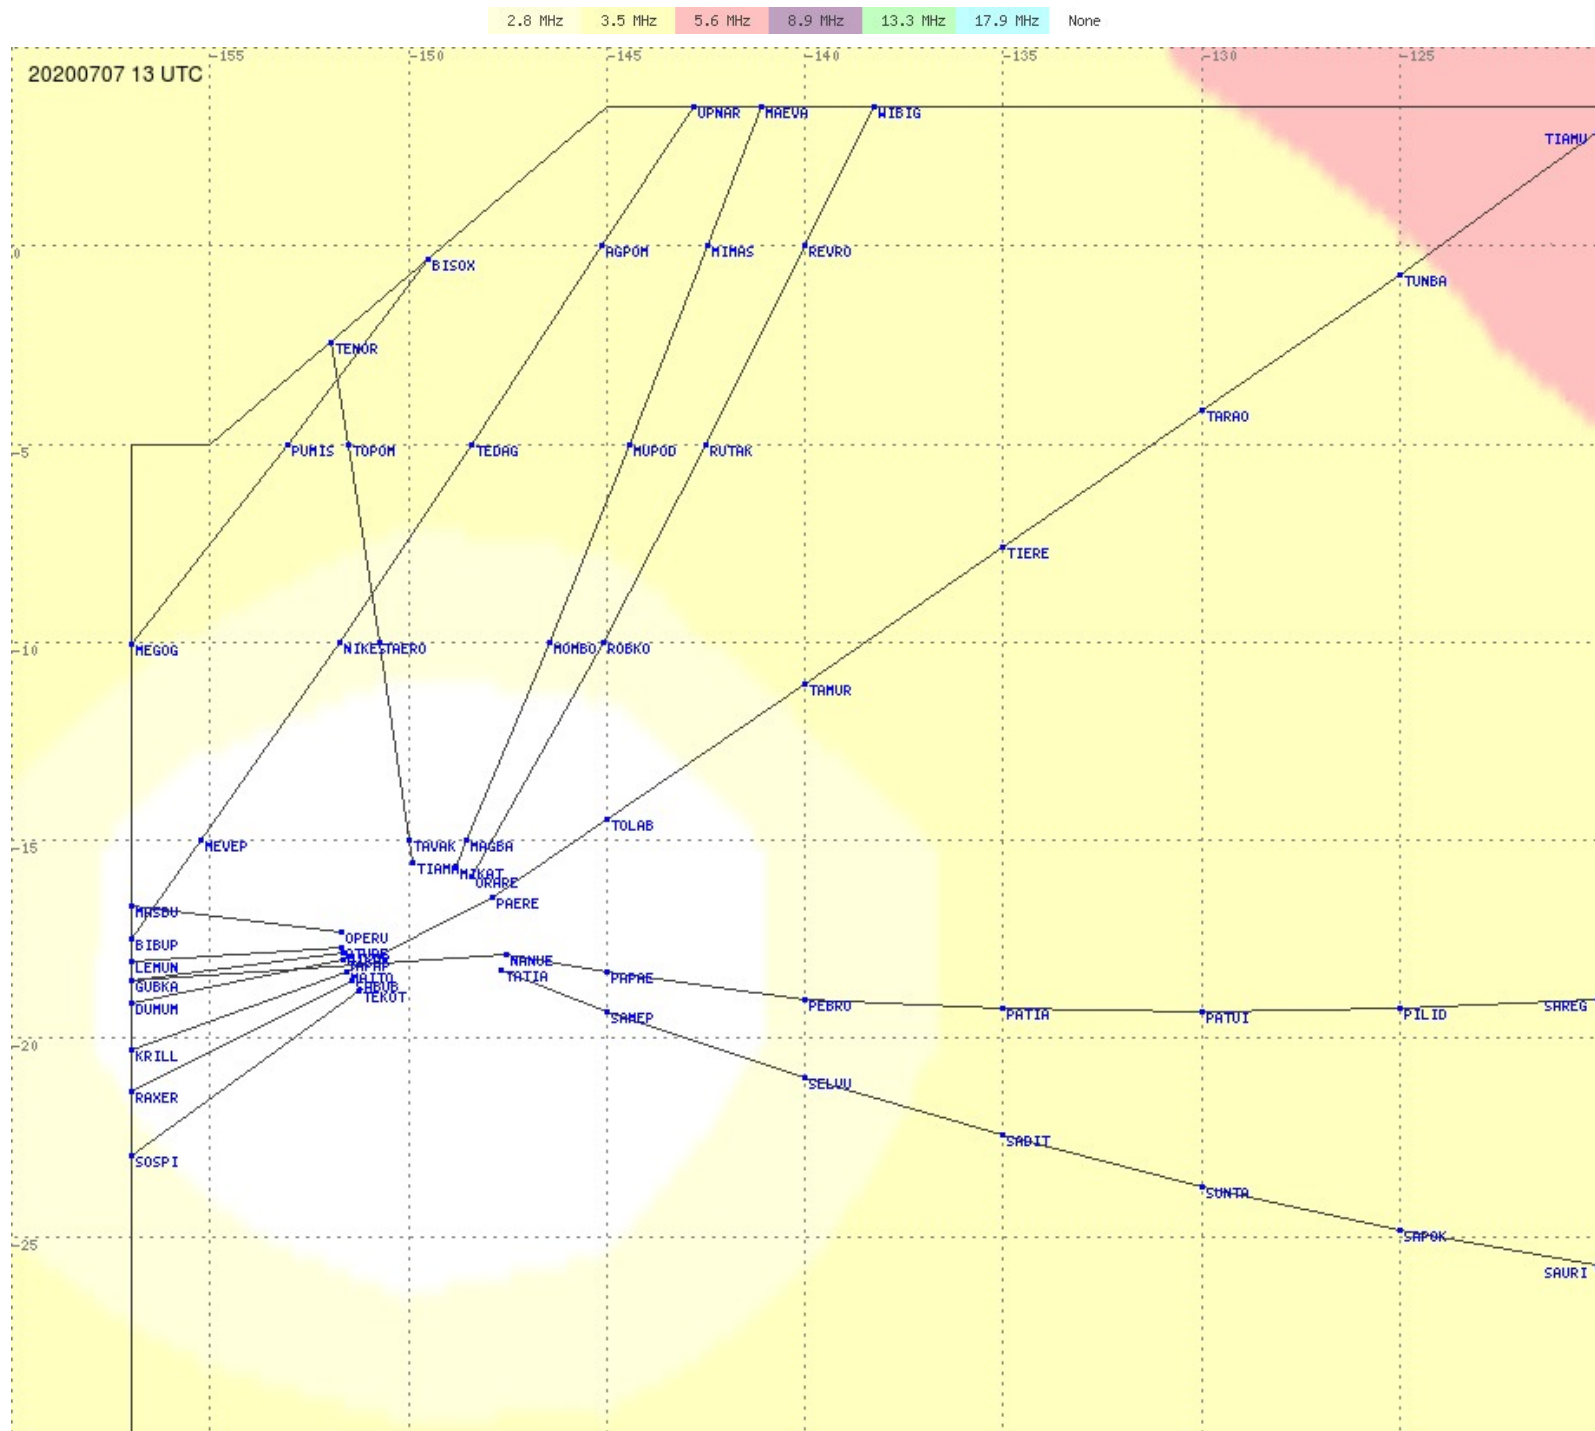

2.8 MHz 3.5 MHz 5.6 MHz 8.9 MHz 13.3 MHz 17.9 MHz None

Tahiti FIR - HF Propag - 20200707

Tahiti FIR - HF Propag - 20200707

Tahiti FIR - HF Propag - 20200707

2.8 MHz
3.5 MHz
5.6 MHz
8.9 MHz
13.3 MHz
17.9 MHz
None

Tahiti FIR - HF Propag - 20200707

Tahiti FIR - HF Propag - 20200707

Tahiti FIR - HF Propag - 20200707

2.8 MHz
3.5 MHz
5.6 MHz
8.9 MHz
13.3 MHz
17.9 MHz
None

Tahiti FIR - HF Propag - 20200707

Tahiti FIR - HF Propag - 20200707

Tahiti FIR - HF Propag - 20200707

Tahiti FIR - HF Propag - 20200707

Tahiti FIR - HF Propag - 20200707

Tahiti FIR - HF Propag - 20200707

2.8 MHz
3.5 MHz
5.6 MHz
8.9 MHz
13.3 MHz
17.9 MHz
None

Tahiti FIR - HF Propag - 20200707