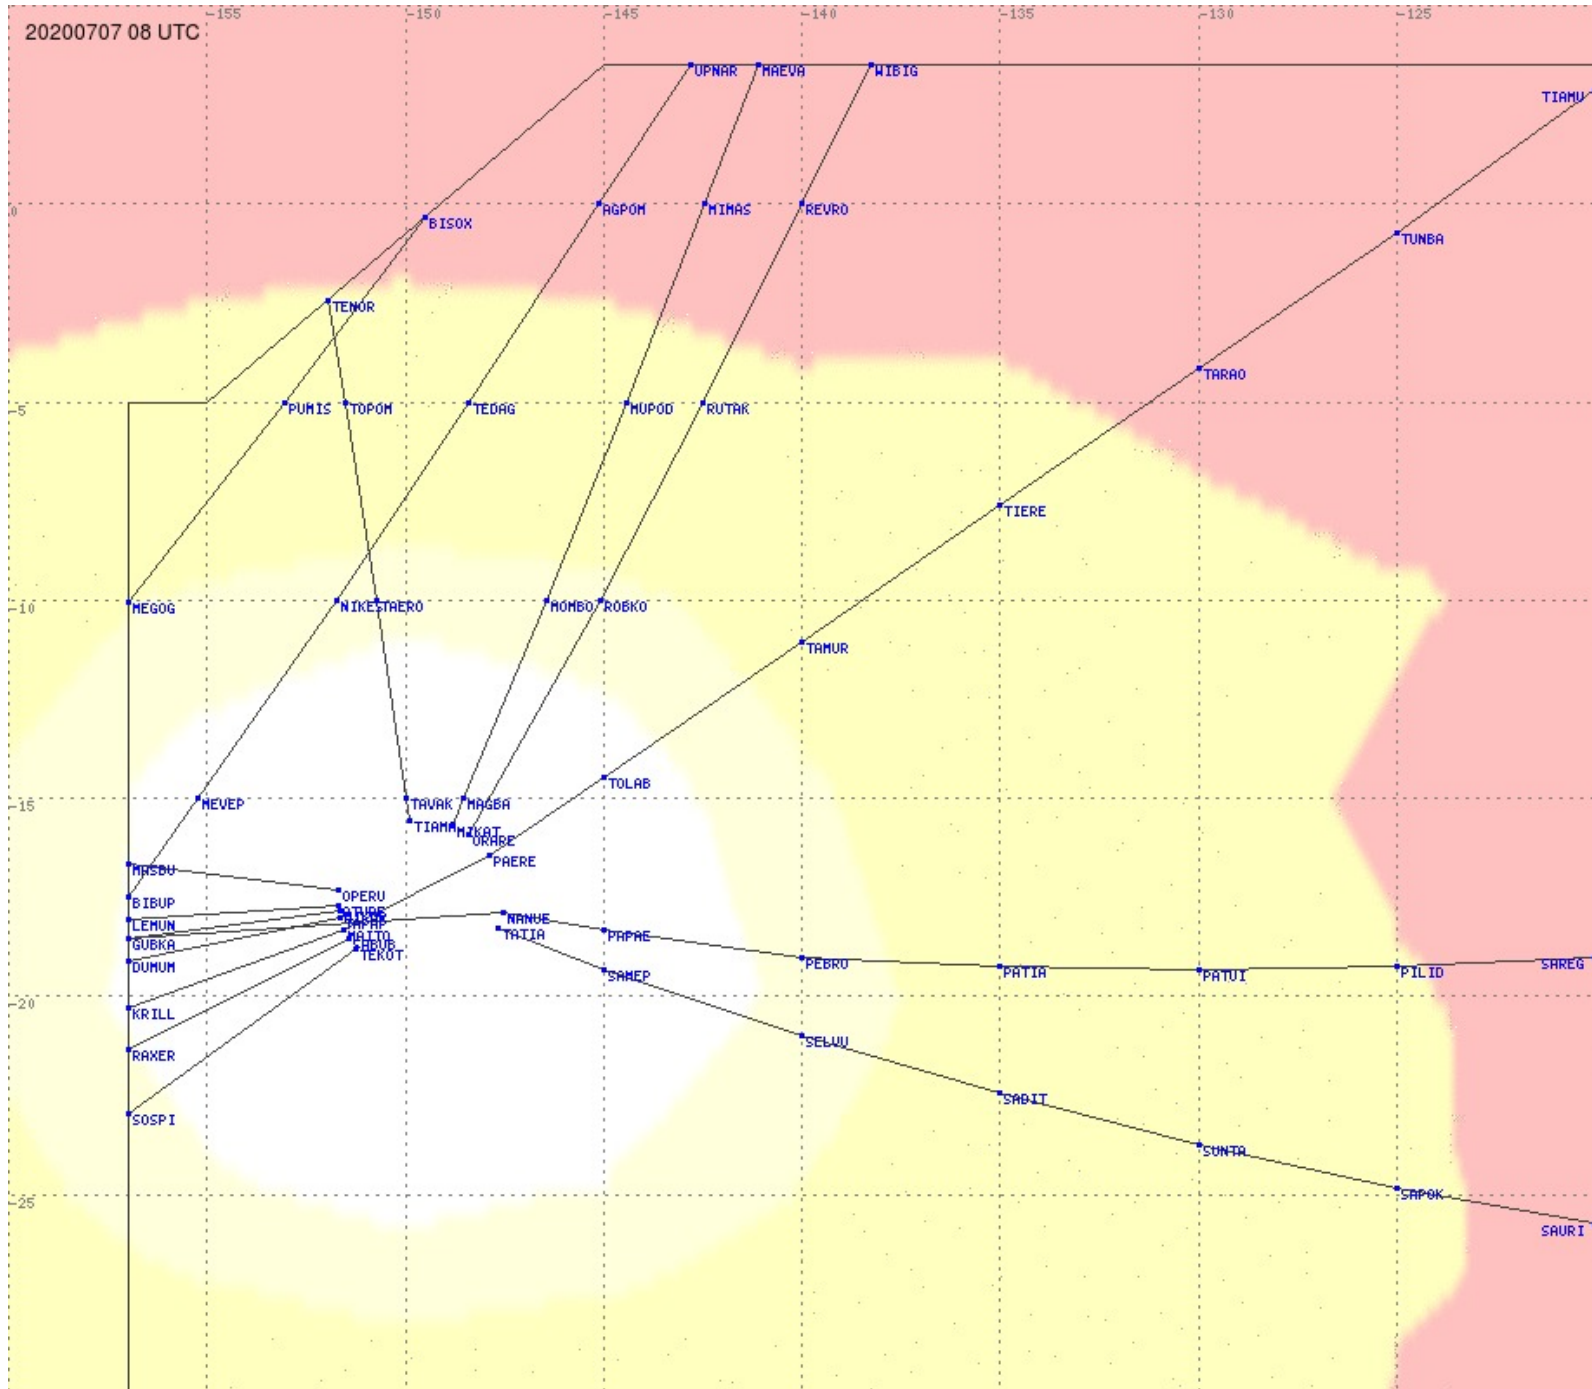

2.8 MHz 3.5 MHz 5.6 MHz 8.9 MHz 13.3 MHz 17.9 MHz None

Tahiti FIR - HF Propag - 20200707

Tahiti FIR - HF Propag - 20200707

Tahiti FIR - HF Propag - 20200707

2.8 MHz
3.5 MHz
5.6 MHz
8.9 MHz
13.3 MHz
17.9 MHz
None

Tahiti FIR - HF Propag - 20200707

Tahiti FIR - HF Propag - 20200707

Tahiti FIR - HF Propag - 20200707

2.8 MHz
3.5 MHz
5.6 MHz
8.9 MHz
13.3 MHz
17.9 MHz
None

Tahiti FIR - HF Propag - 20200707

Tahiti FIR - HF Propag - 20200707

Tahiti FIR - HF Propag - 20200707

Tahiti FIR - HF Propag - 20200707

Tahiti FIR - HF Propag - 20200707

Tahiti FIR - HF Propag - 20200707

2.8 MHz
3.5 MHz
5.6 MHz
8.9 MHz
13.3 MHz
17.9 MHz
None

Tahiti FIR - HF Propag - 20200707