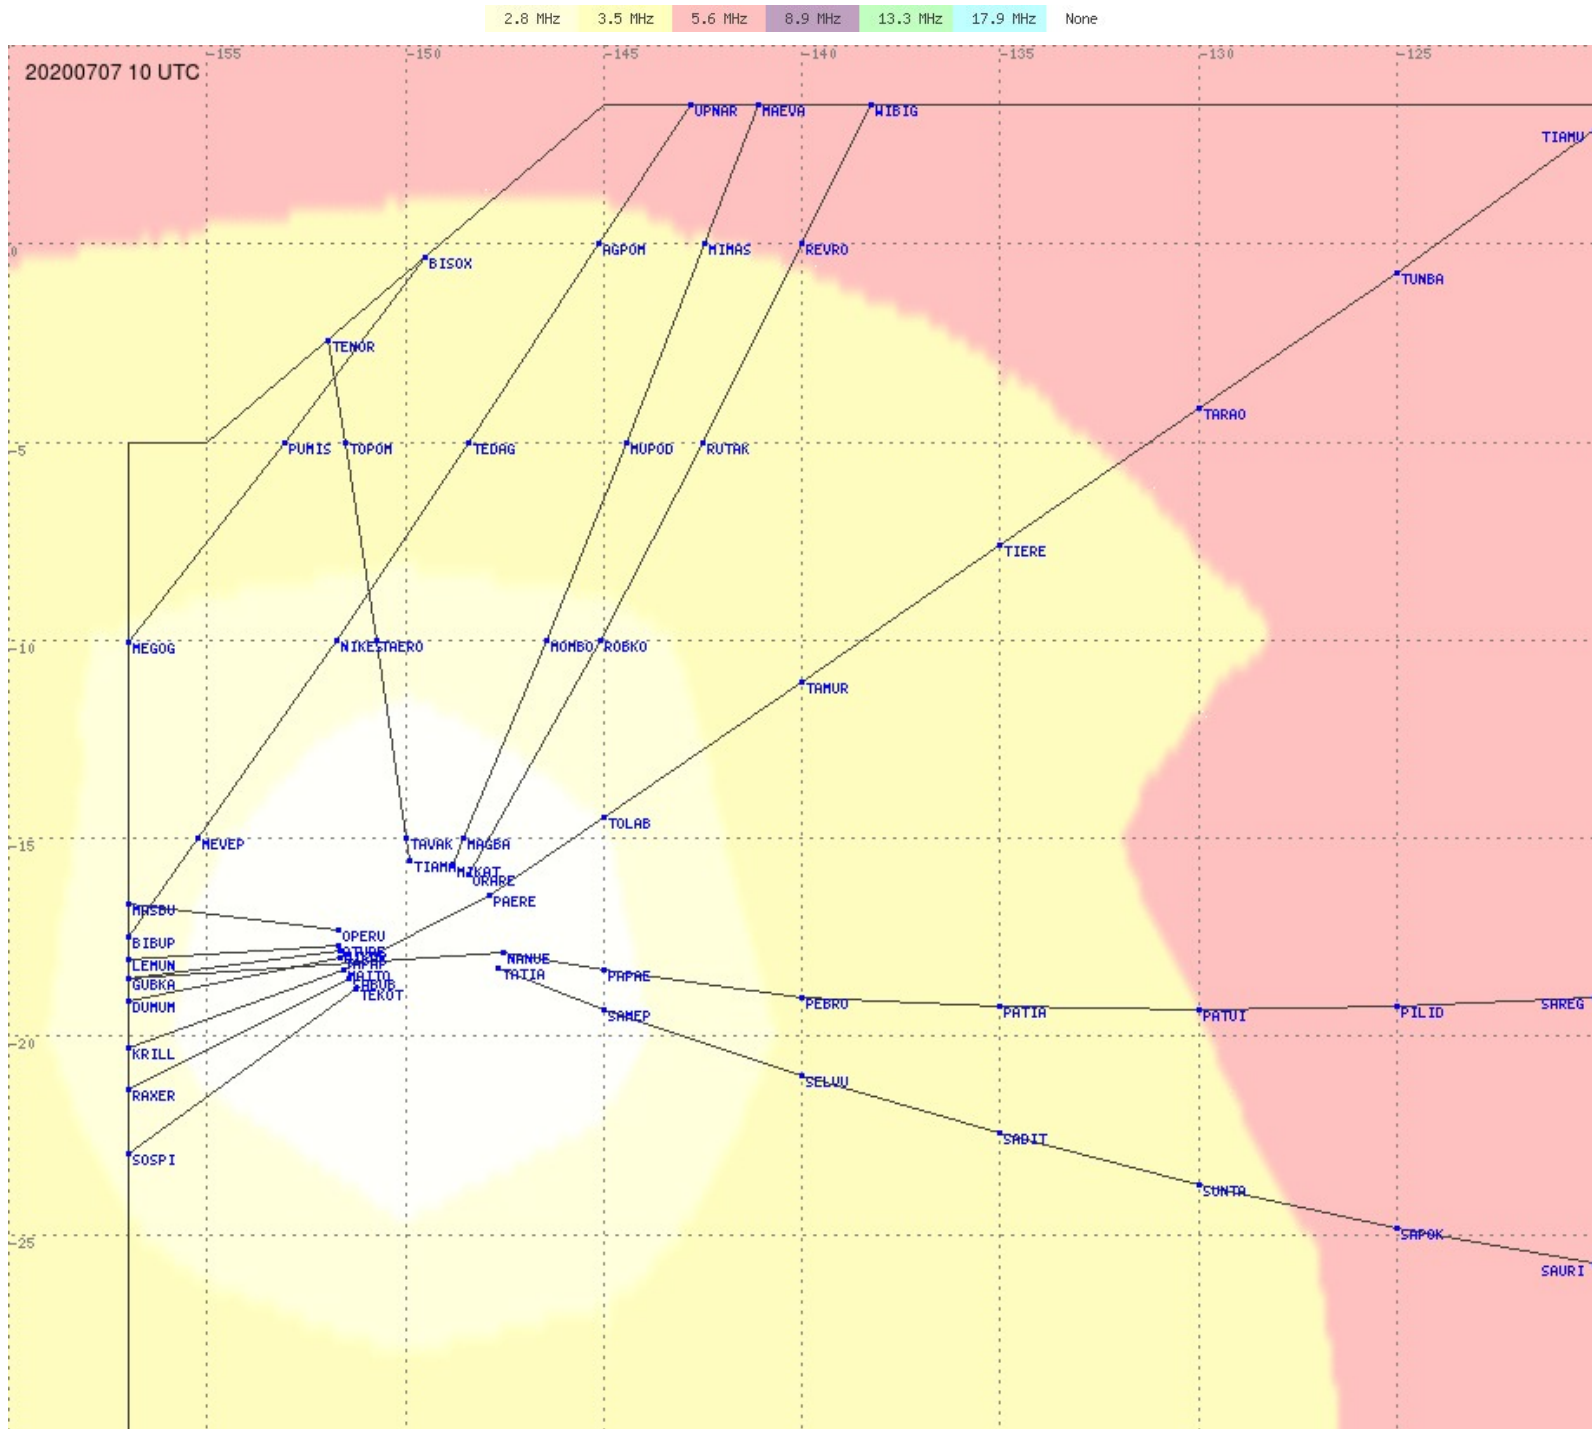

Tahiti FIR - HF Propag - 20200707

2.8 MHz 3.5 MHz 5.6 MHz 8.9 MHz 13.3 MHz 17.9 MHz None

Tahiti FIR - HF Propag - 20200707

2.8 MHz 3.5 MHz 5.6 MHz 8.9 MHz 13.3 MHz 17.9 MHz None

Tahiti FIR - HF Propag - 20200707

2.8 MHz 3.5 MHz 5.6 MHz 8.9 MHz 13.3 MHz 17.9 MHz None

Tahiti FIR - HF Propag - 20200707

Tahiti FIR - HF Propag - 20200707

Tahiti FIR - HF Propag - 20200707

2.8 MHz
3.5 MHz
5.6 MHz
8.9 MHz
13.3 MHz
17.9 MHz
None

Tahiti FIR - HF Propag - 20200707

Tahiti FIR - HF Propag - 20200707

Tahiti FIR - HF Propag - 20200707

2.8 MHz
3.5 MHz
5.6 MHz
8.9 MHz
13.3 MHz
17.9 MHz
None

Tahiti FIR - HF Propag - 20200707

Tahiti FIR - HF Propag - 20200707

Tahiti FIR - HF Propag - 20200707

Tahiti FIR - HF Propag - 20200707

Tahiti FIR - HF Propag - 20200707

Tahiti FIR - HF Propag - 20200707

2.8 MHz
3.5 MHz
5.6 MHz
8.9 MHz
13.3 MHz
17.9 MHz
None

Tahiti FIR - HF Propag - 20200707