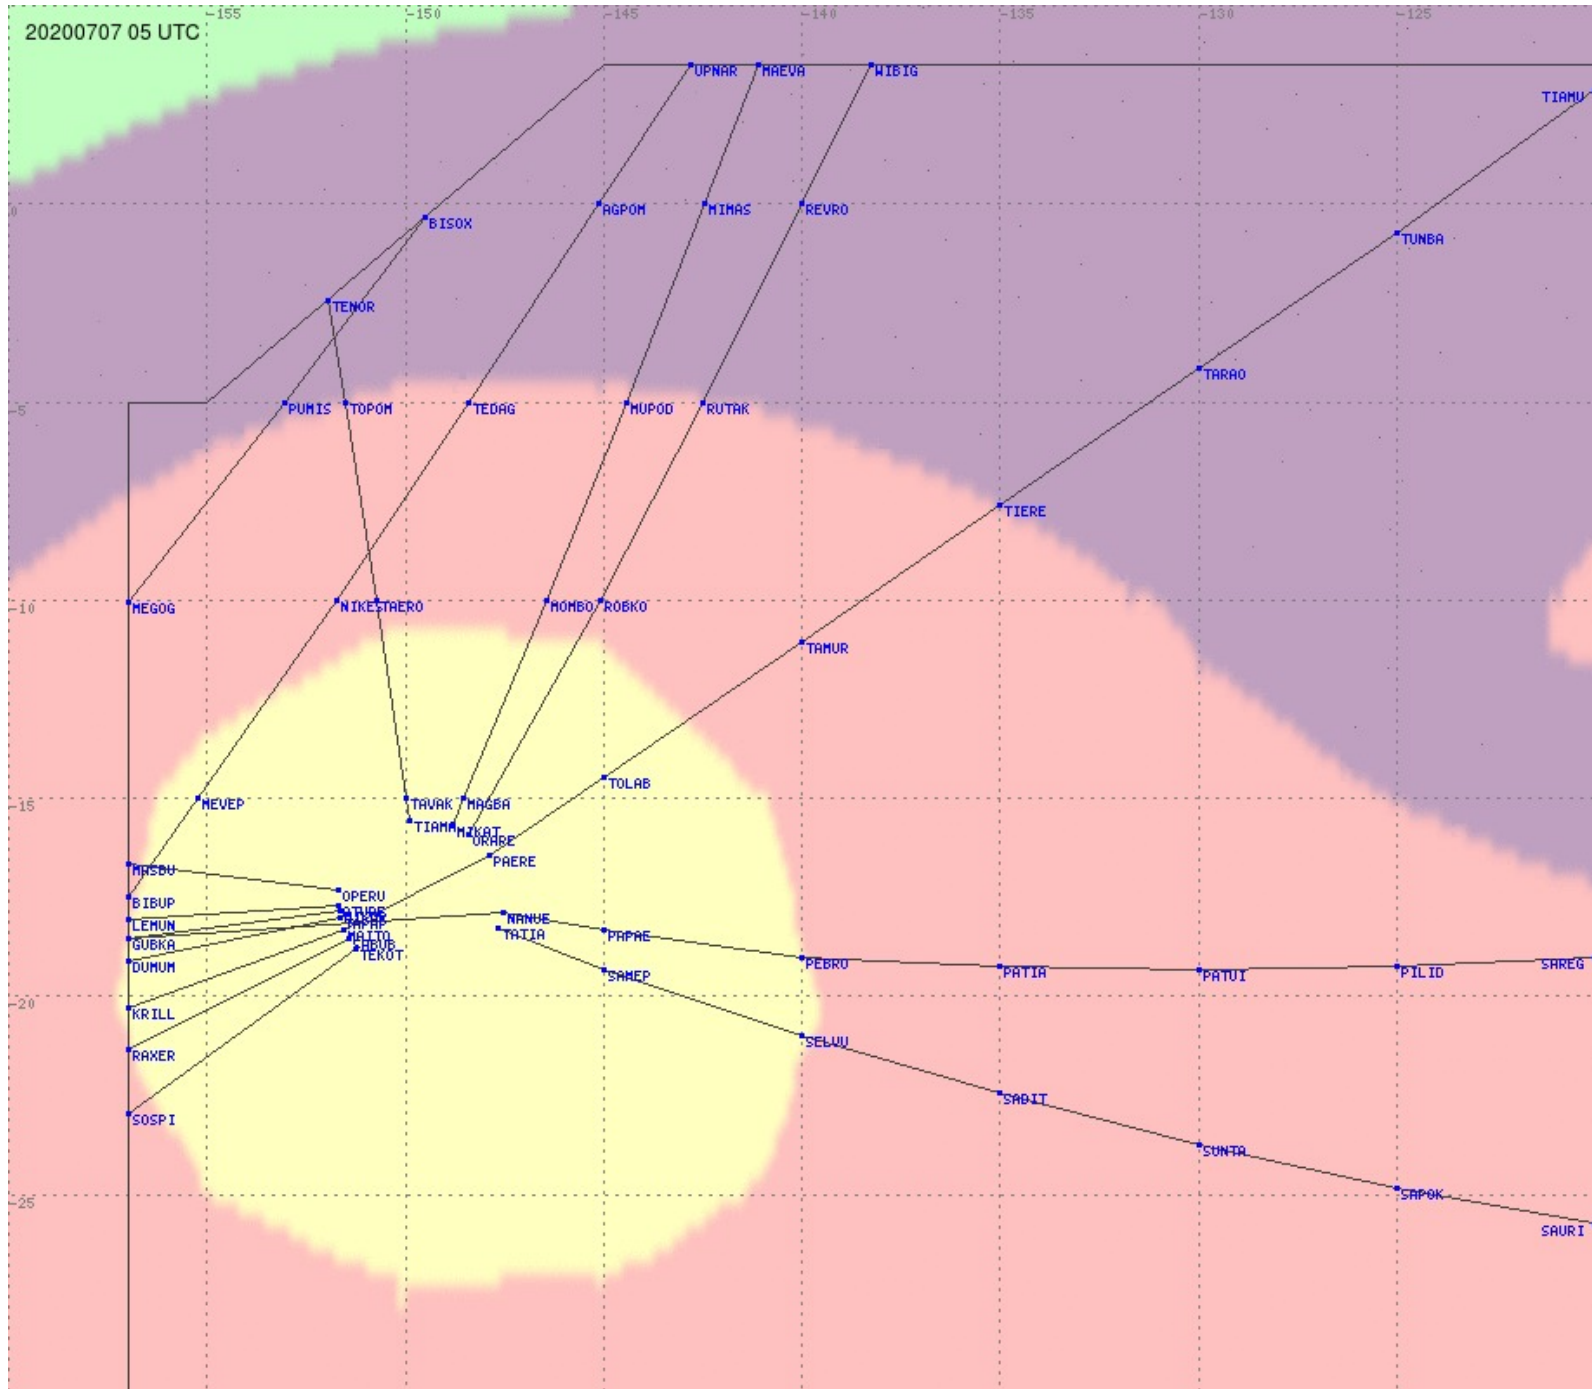

Tahiti FIR - HF Propag - 20200707

2.8 MHz 3.5 MHz 5.6 MHz 8.9 MHz 13.3 MHz 17.9 MHz None

Tahiti FIR - HF Propag - 20200707

2.8 MHz 3.5 MHz 5.6 MHz 8.9 MHz 13.3 MHz 17.9 MHz None

Tahiti FIR - HF Propag - 20200707

2.8 MHz 3.5 MHz 5.6 MHz 8.9 MHz 13.3 MHz 17.9 MHz None

Tahiti FIR - HF Propag - 20200707

Tahiti FIR - HF Propag - 20200707

Tahiti FIR - HF Propag - 20200707

2.8 MHz
3.5 MHz
5.6 MHz
8.9 MHz
13.3 MHz
17.9 MHz
None

Tahiti FIR - HF Propag - 20200707

Tahiti FIR - HF Propag - 20200707

Tahiti FIR - HF Propag - 20200707

2.8 MHz
3.5 MHz
5.6 MHz
8.9 MHz
13.3 MHz
17.9 MHz
None

Tahiti FIR - HF Propag - 20200707

Tahiti FIR - HF Propag - 20200707

Tahiti FIR - HF Propag - 20200707

Tahiti FIR - HF Propag - 20200707

Tahiti FIR - HF Propag - 20200707

Tahiti FIR - HF Propag - 20200707

2.8 MHz
3.5 MHz
5.6 MHz
8.9 MHz
13.3 MHz
17.9 MHz
None

Tahiti FIR - HF Propag - 20200707