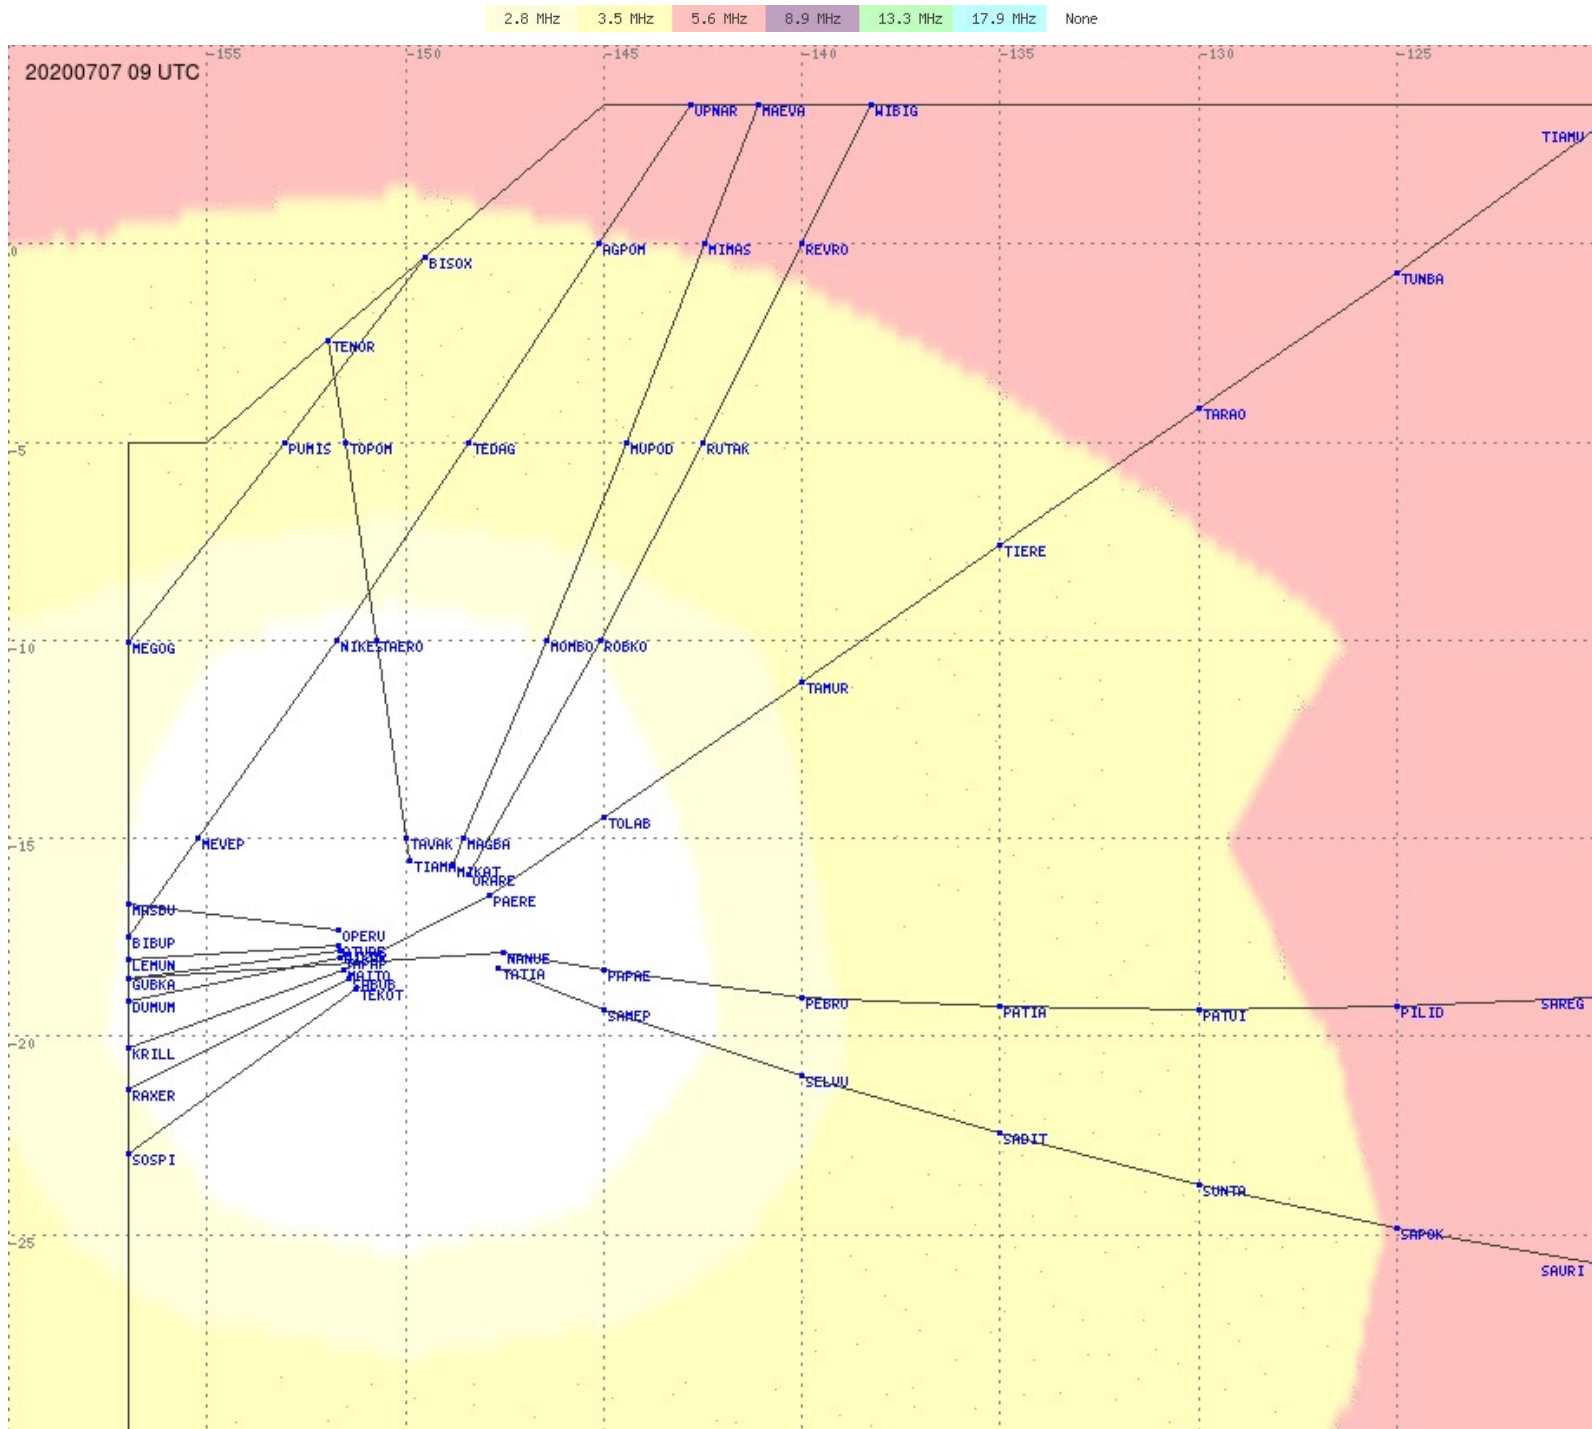

Tahiti FIR - HF Propag - 20200707

2.8 MHz 3.5 MHz 5.6 MHz 8.9 MHz 13.3 MHz 17.9 MHz None

Tahiti FIR - HF Propag - 20200707

2.8 MHz 3.5 MHz 5.6 MHz 8.9 MHz 13.3 MHz 17.9 MHz None

Tahiti FIR - HF Propag - 20200707

2.8 MHz 3.5 MHz 5.6 MHz 8.9 MHz 13.3 MHz 17.9 MHz None

Tahiti FIR - HF Propag - 20200707

Tahiti FIR - HF Propag - 20200707

Tahiti FIR - HF Propag - 20200707

2.8 MHz
3.5 MHz
5.6 MHz
8.9 MHz
13.3 MHz
17.9 MHz
None

Tahiti FIR - HF Propag - 20200707

Tahiti FIR - HF Propag - 20200707

Tahiti FIR - HF Propag - 20200707

2.8 MHz
3.5 MHz
5.6 MHz
8.9 MHz
13.3 MHz
17.9 MHz
None

Tahiti FIR - HF Propag - 20200707

Tahiti FIR - HF Propag - 20200707

Tahiti FIR - HF Propag - 20200707

Tahiti FIR - HF Propag - 20200707

Tahiti FIR - HF Propag - 20200707

Tahiti FIR - HF Propag - 20200707

2.8 MHz
3.5 MHz
5.6 MHz
8.9 MHz
13.3 MHz
17.9 MHz
None

Tahiti FIR - HF Propag - 20200707