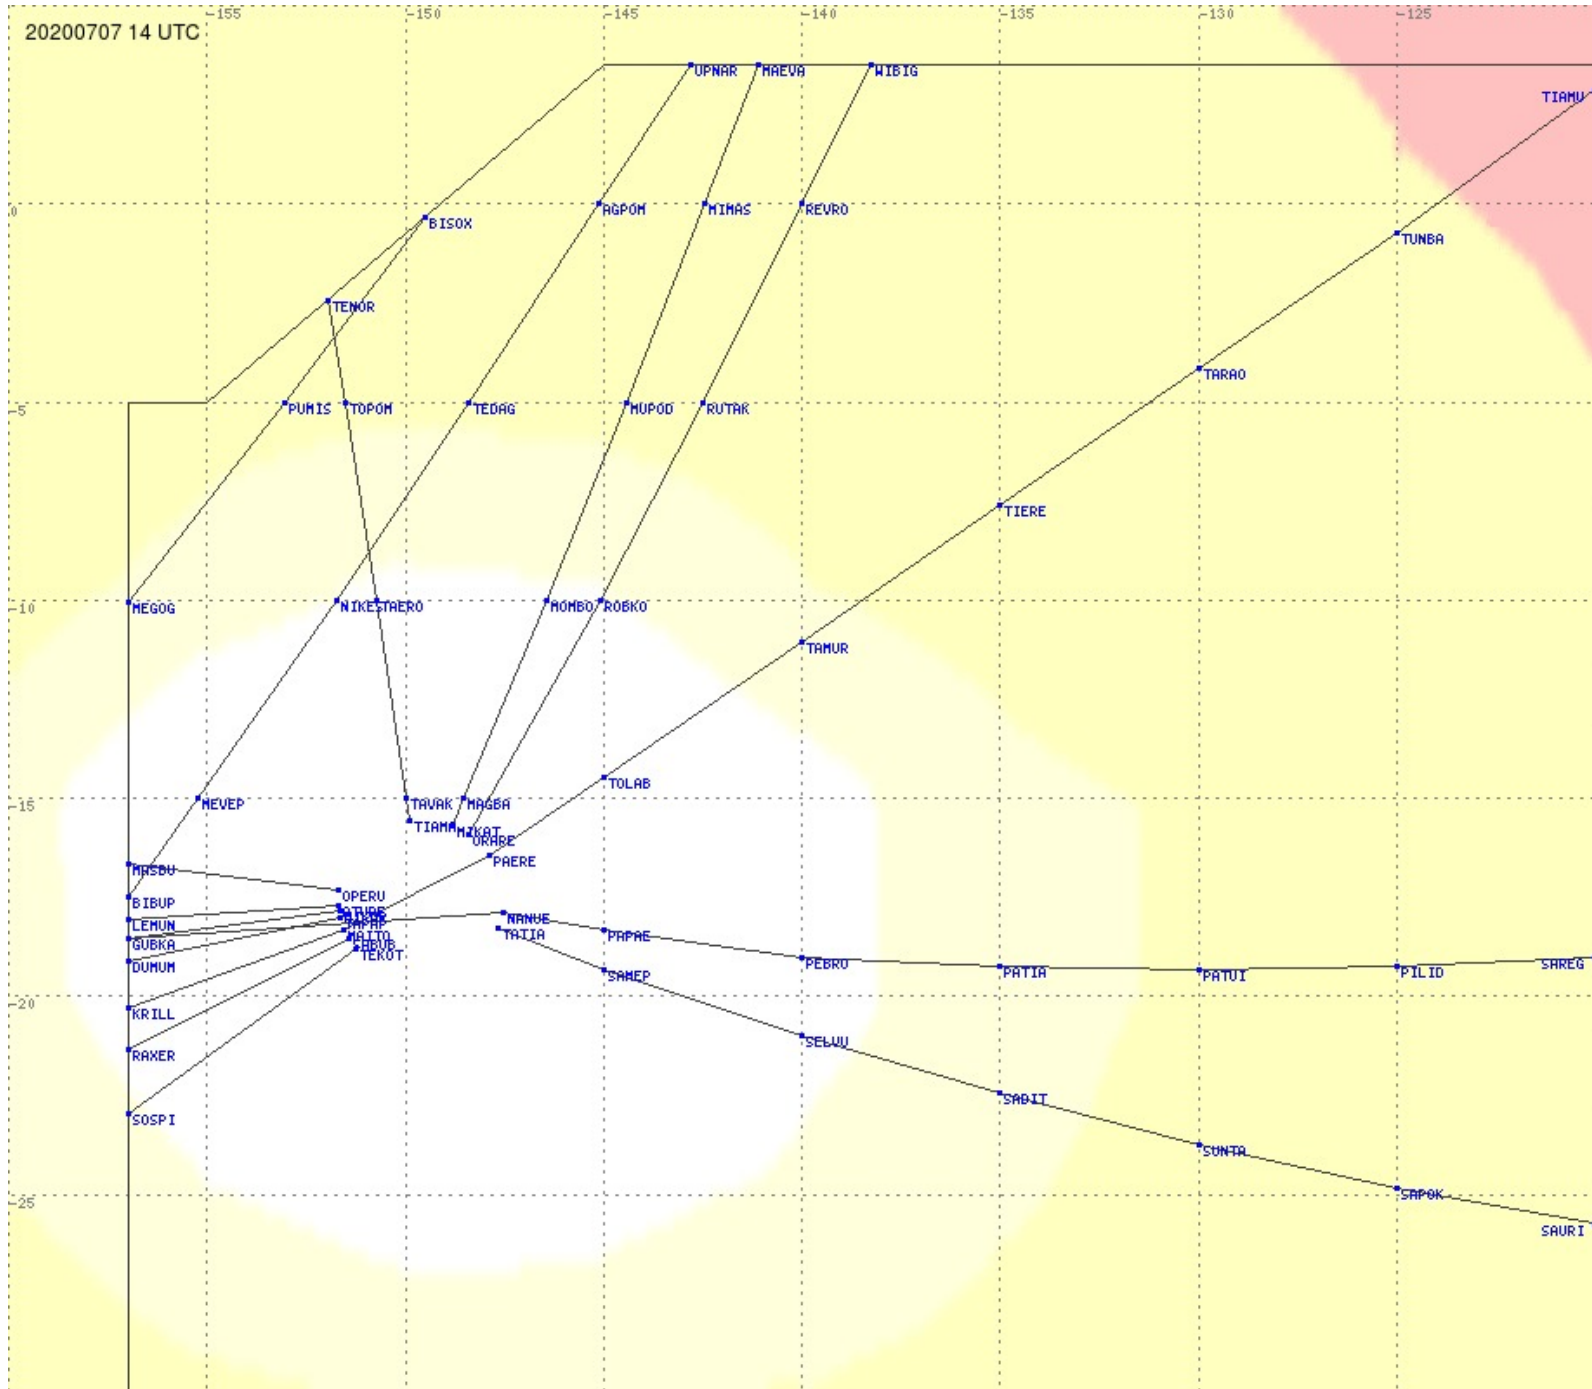

Tahiti FIR - HF Propag - 20200707

Tahiti FIR - HF Propag - 20200707

Tahiti FIR - HF Propag - 20200707

2.8 MHz
3.5 MHz
5.6 MHz
8.9 MHz
13.3 MHz
17.9 MHz
None

Tahiti FIR - HF Propag - 20200707

Tahiti FIR - HF Propag - 20200707

Tahiti FIR - HF Propag - 20200707

Tahiti FIR - HF Propag - 20200707

Tahiti FIR - HF Propag - 20200707

Tahiti FIR - HF Propag - 20200707

2.8 MHz
3.5 MHz
5.6 MHz
8.9 MHz
13.3 MHz
17.9 MHz
None

Tahiti FIR - HF Propag - 20200707

2.8 MHz
3.5 MHz
5.6 MHz
8.9 MHz
13.3 MHz
17.9 MHz
None

Tahiti FIR - HF Propag - 20200707

2.8 MHz 3.5 MHz 5.6 MHz 8.9 MHz 13.3 MHz 17.9 MHz None

Tahiti FIR - HF Propag - 20200707

Tahiti FIR - HF Propag - 20200707