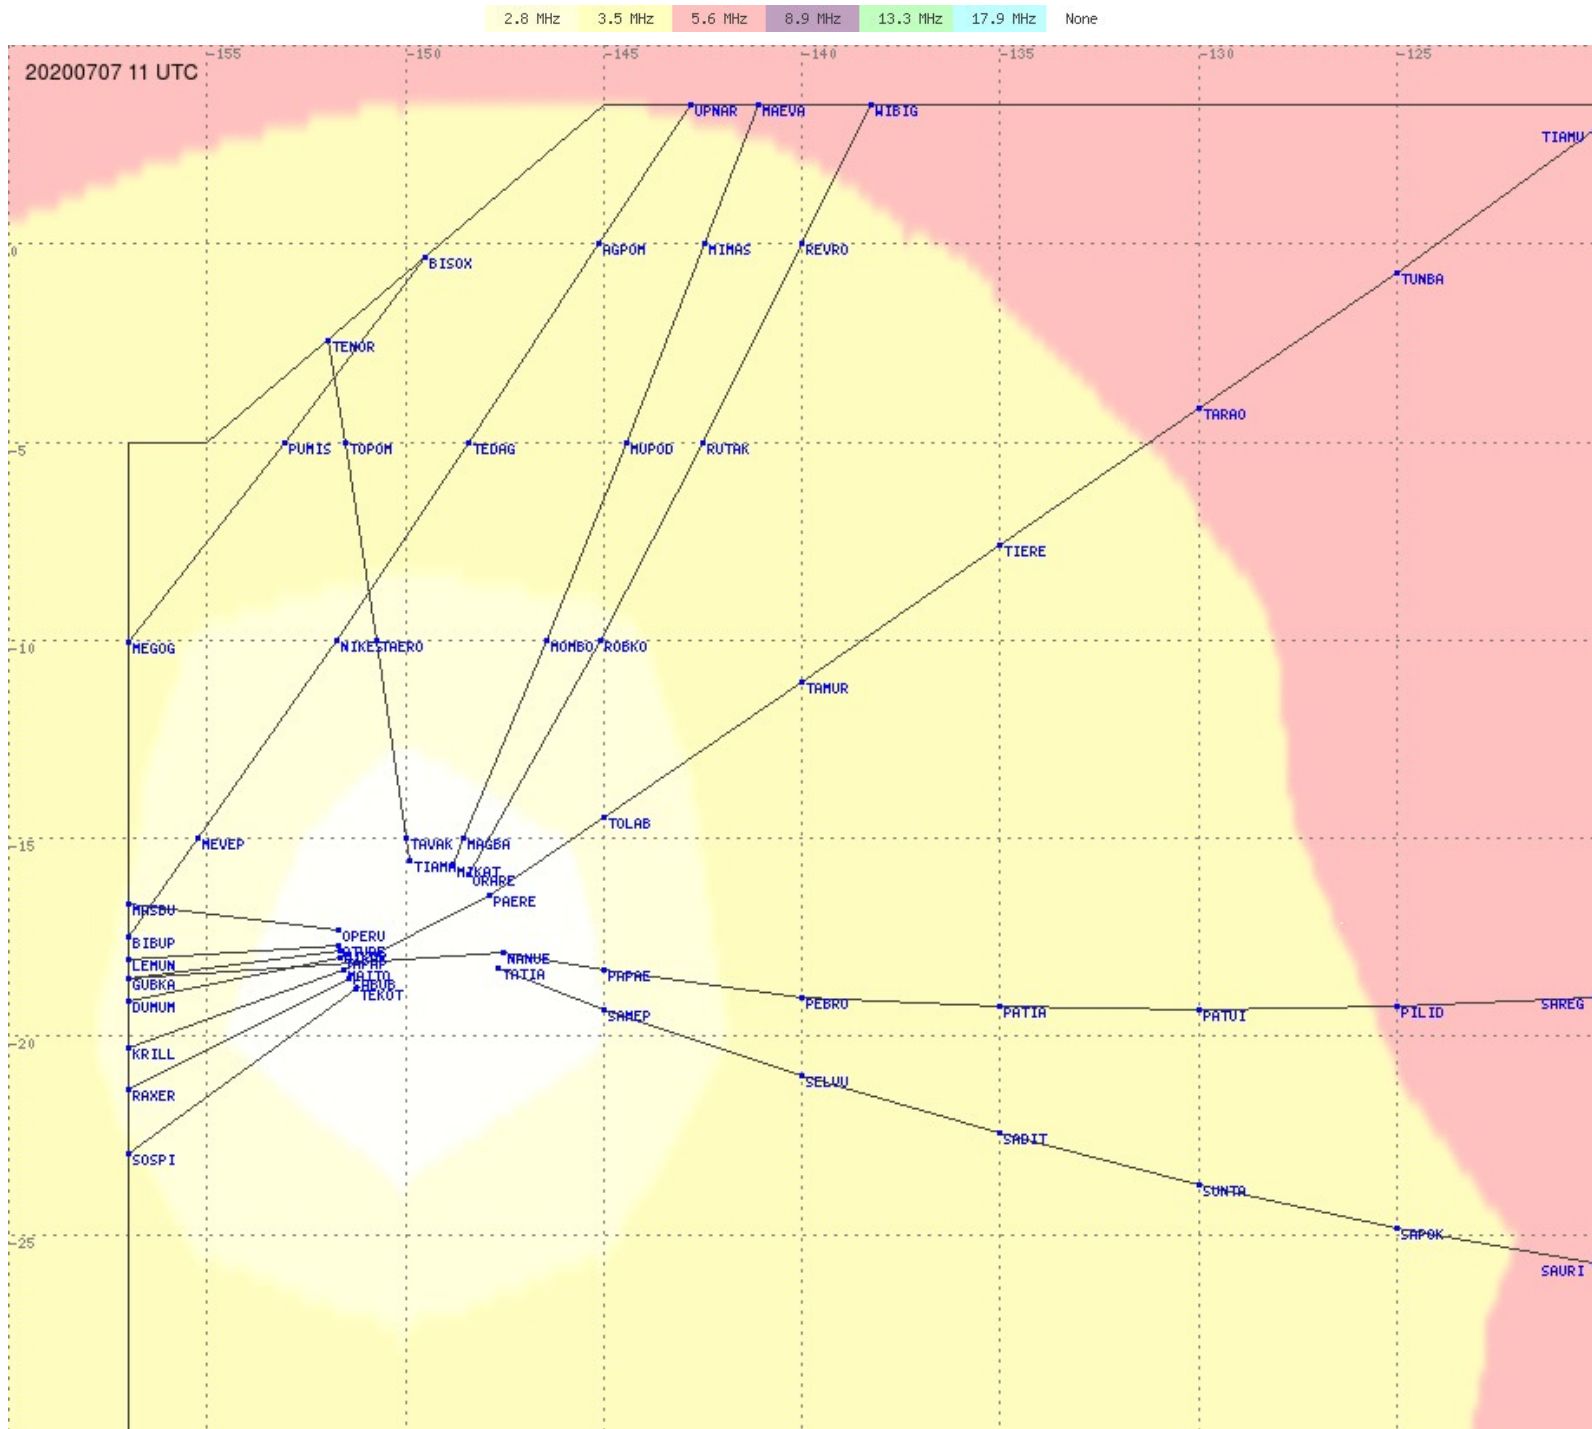

Tahiti FIR - HF Propag - 20200707

2.8 MHz 3.5 MHz 5.6 MHz 8.9 MHz 13.3 MHz 17.9 MHz None

Tahiti FIR - HF Propag - 20200707

2.8 MHz 3.5 MHz 5.6 MHz 8.9 MHz 13.3 MHz 17.9 MHz None

Tahiti FIR - HF Propag - 20200707

2.8 MHz 3.5 MHz 5.6 MHz 8.9 MHz 13.3 MHz 17.9 MHz None

Tahiti FIR - HF Propag - 20200707

Tahiti FIR - HF Propag - 20200707

Tahiti FIR - HF Propag - 20200707

2.8 MHz
3.5 MHz
5.6 MHz
8.9 MHz
13.3 MHz
17.9 MHz
None

Tahiti FIR - HF Propag - 20200707

Tahiti FIR - HF Propag - 20200707

Tahiti FIR - HF Propag - 20200707

2.8 MHz
3.5 MHz
5.6 MHz
8.9 MHz
13.3 MHz
17.9 MHz
None

Tahiti FIR - HF Propag - 20200707

Tahiti FIR - HF Propag - 20200707

Tahiti FIR - HF Propag - 20200707

Tahiti FIR - HF Propag - 20200707

Tahiti FIR - HF Propag - 20200707

Tahiti FIR - HF Propag - 20200707

2.8 MHz
3.5 MHz
5.6 MHz
8.9 MHz
13.3 MHz
17.9 MHz
None

Tahiti FIR - HF Propag - 20200707