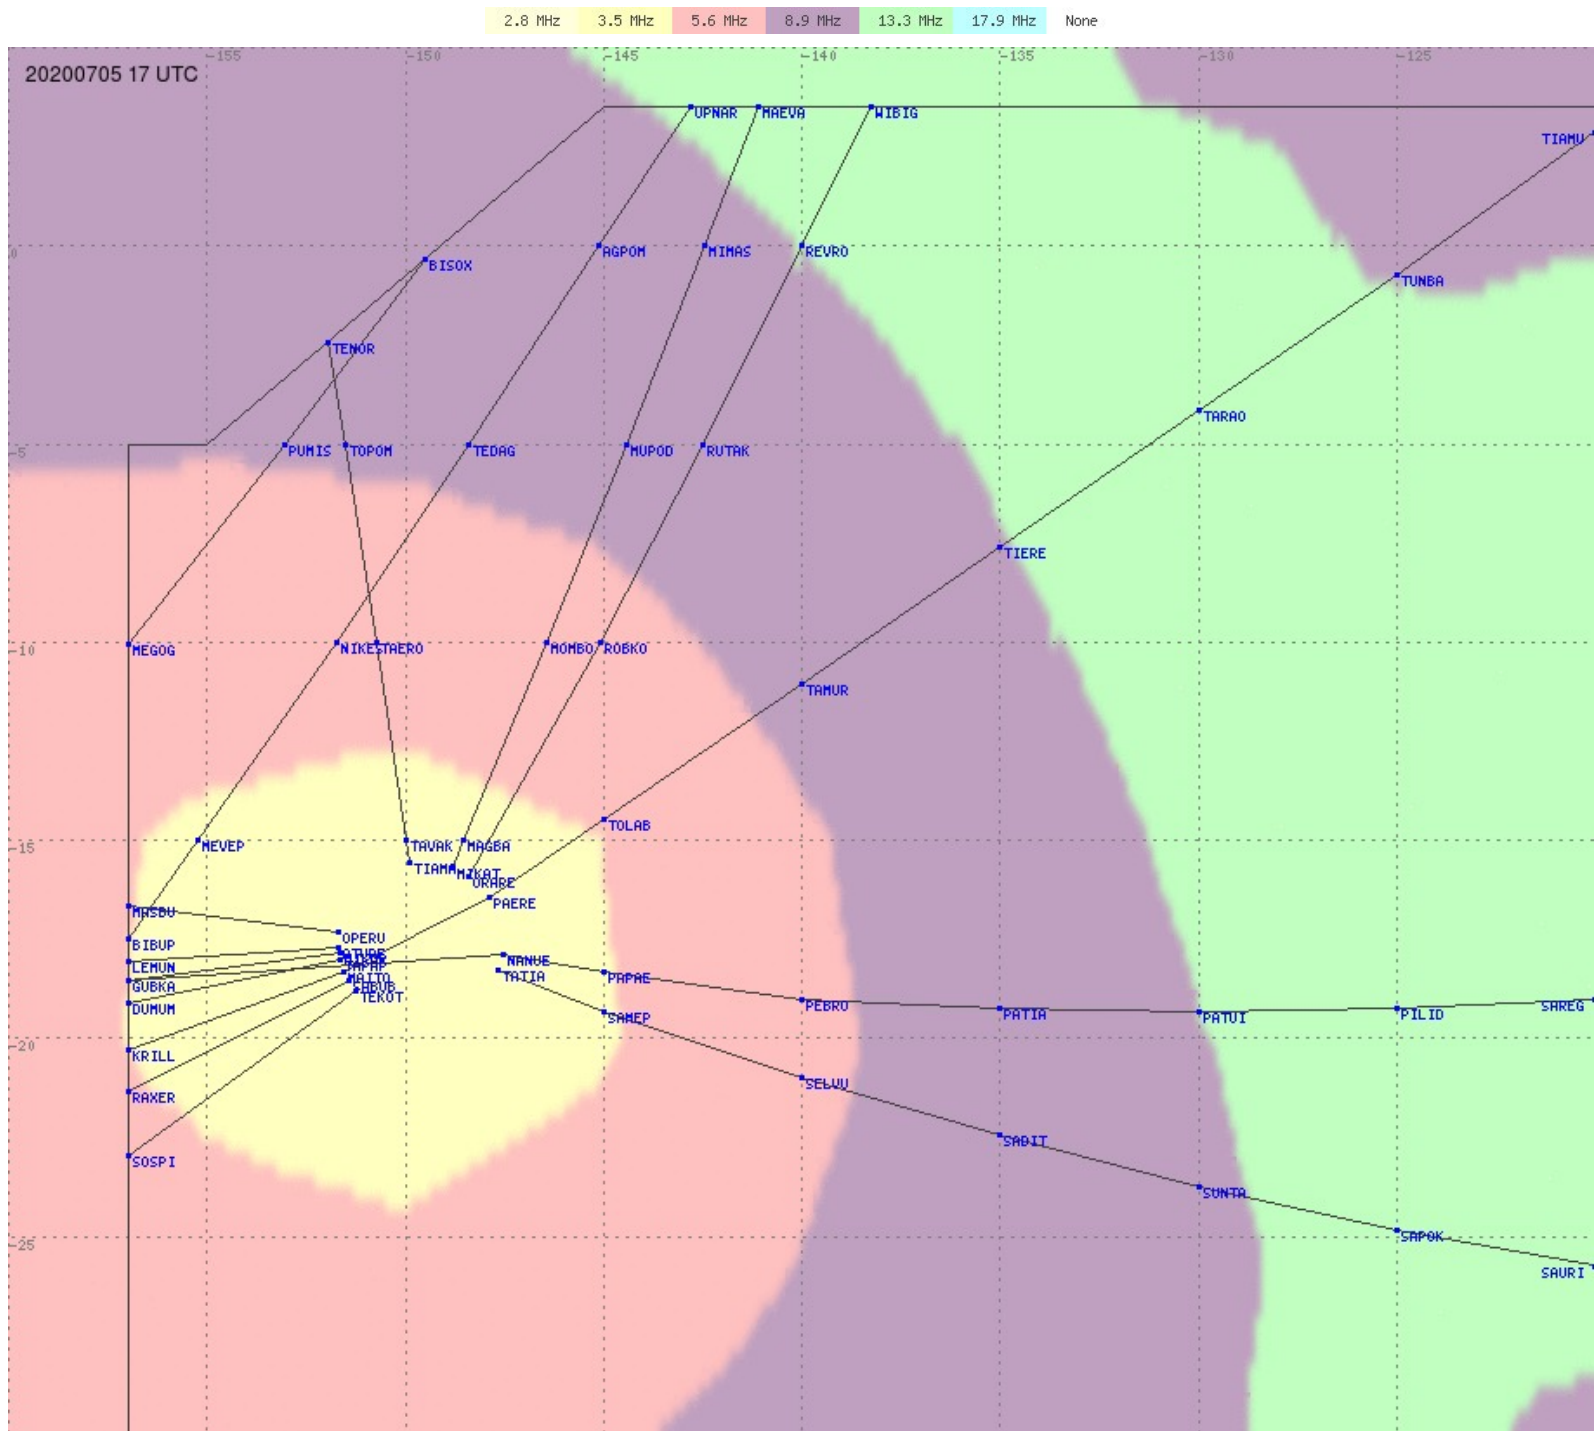

Tahiti FIR - HF Propag - 20200705