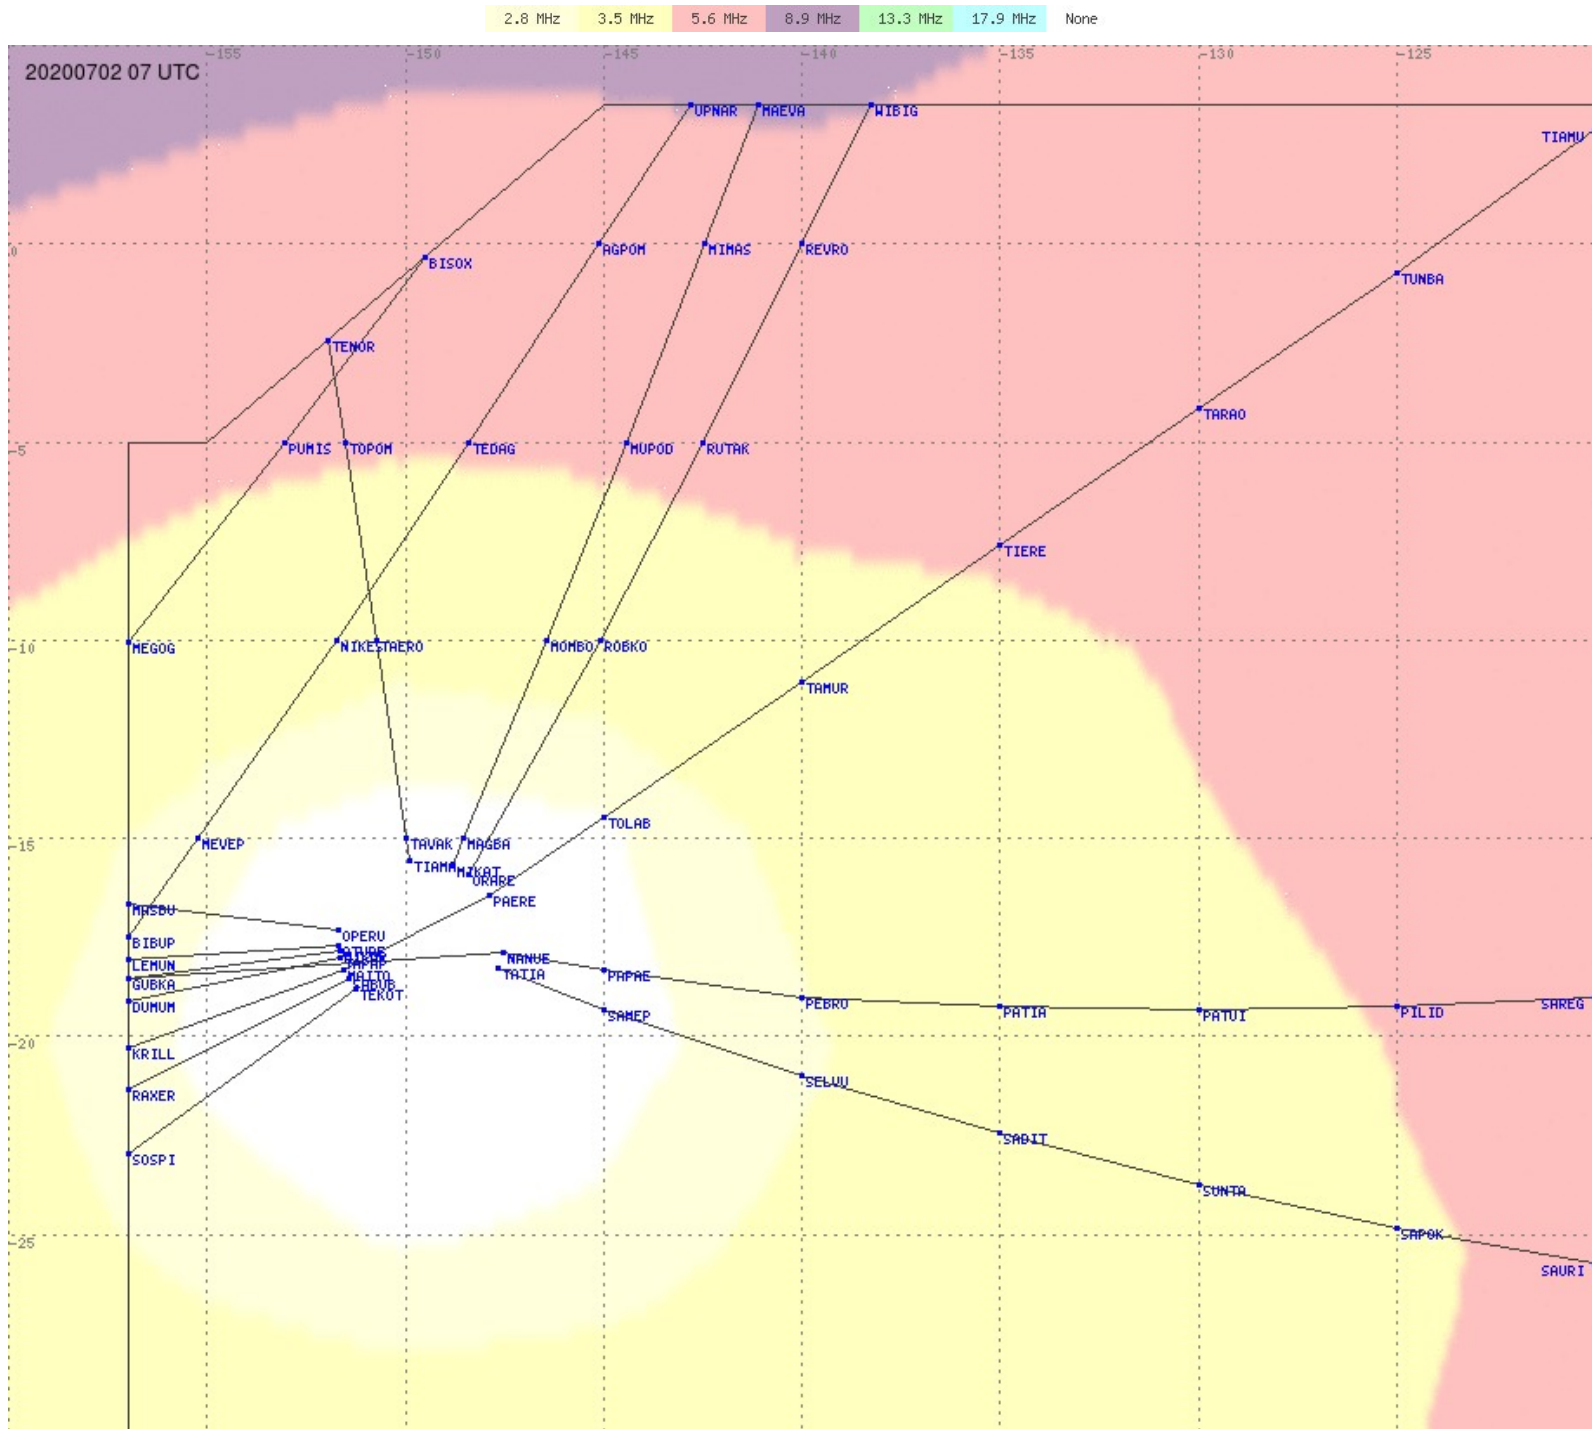

Tahiti FIR - HF Propag - 20200702