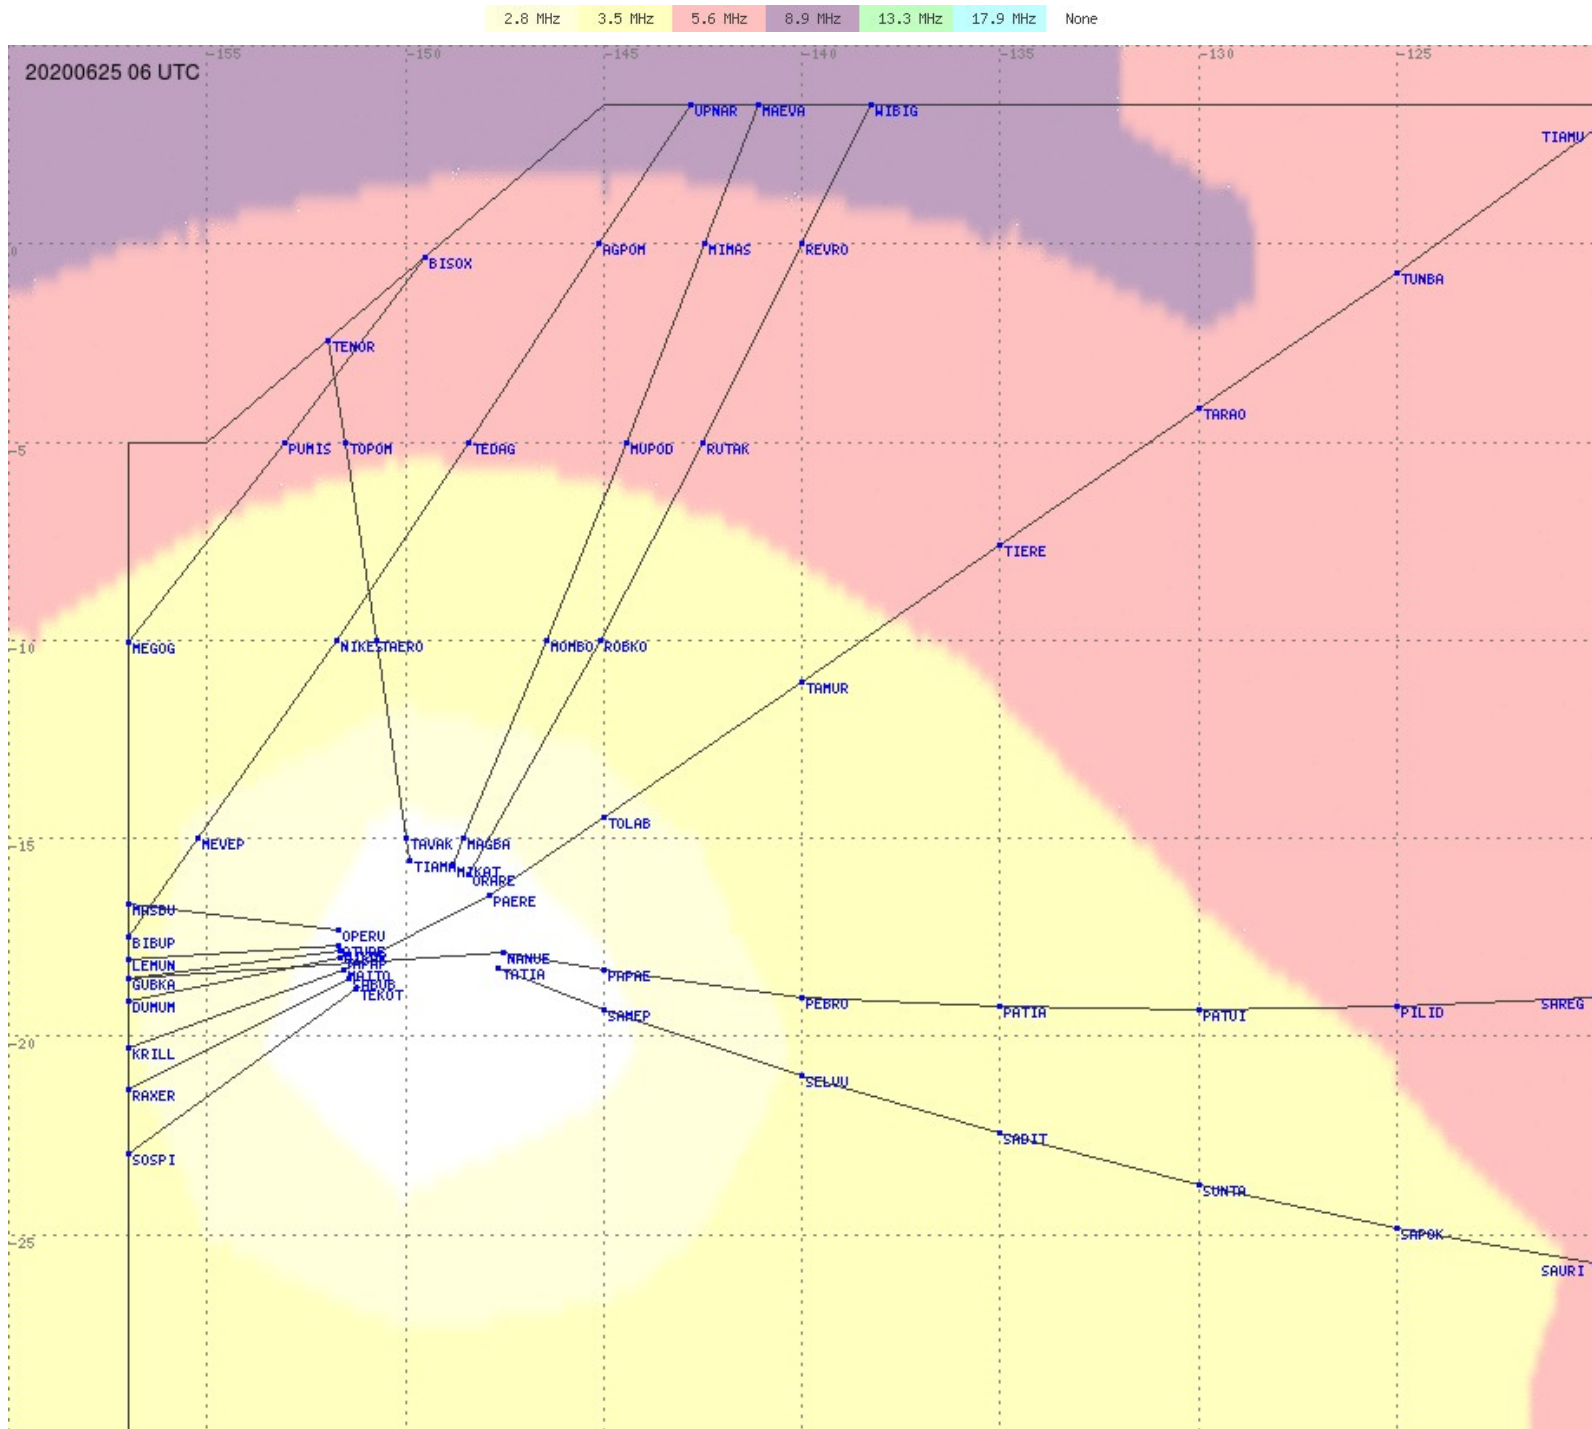

Tahiti FIR - HF Propag - 20200625

Tahiti FIR - HF Propag - 20200625

Tahiti FIR - HF Propag - 20200625

Tahiti FIR - HF Propag - 20200625

Tahiti FIR - HF Propag - 20200625

2.8 MHz 3.5 MHz 5.6 MHz 8.9 MHz 13.3 MHz 17.9 MHz None

Tahiti FIR - HF Propag - 20200625

2.8 MHz
3.5 MHz
5.6 MHz
8.9 MHz
13.3 MHz
17.9 MHz
None

Tahiti FIR - HF Propag - 20200625

Tahiti FIR - HF Propag - 20200625

2.8 MHz
3.5 MHz
5.6 MHz
8.9 MHz
13.3 MHz
17.9 MHz
None