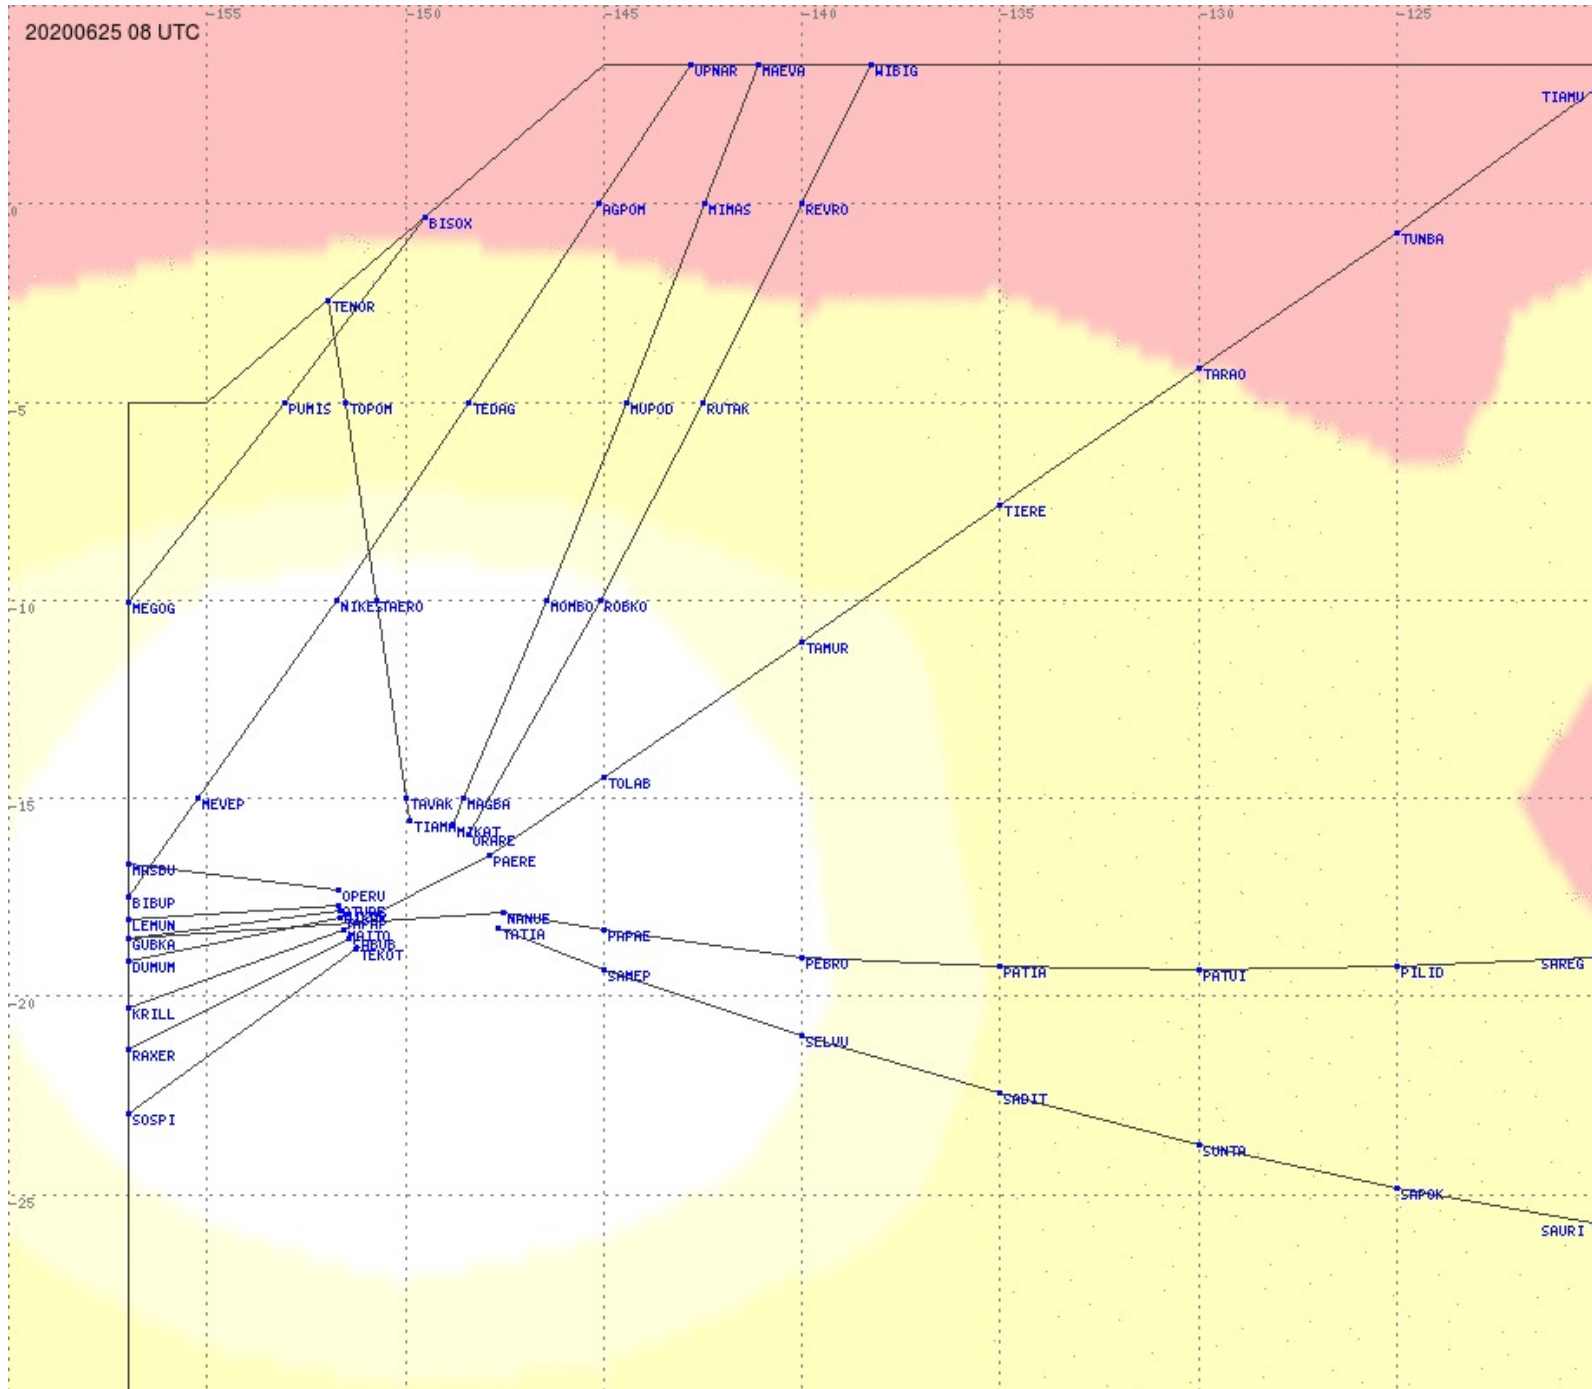

Tahiti FIR - HF Propag - 20200625

Tahiti FIR - HF Propag - 20200625

Tahiti FIR - HF Propag - 20200625

Tahiti FIR - HF Propag - 20200625

Tahiti FIR - HF Propag - 20200625

2.8 MHz 3.5 MHz 5.6 MHz 8.9 MHz 13.3 MHz 17.9 MHz None

Tahiti FIR - HF Propag - 20200625

2.8 MHz
3.5 MHz
5.6 MHz
8.9 MHz
13.3 MHz
17.9 MHz
None

Tahiti FIR - HF Propag - 20200625

Tahiti FIR - HF Propag - 20200625

2.8 MHz
3.5 MHz
5.6 MHz
8.9 MHz
13.3 MHz
17.9 MHz
None