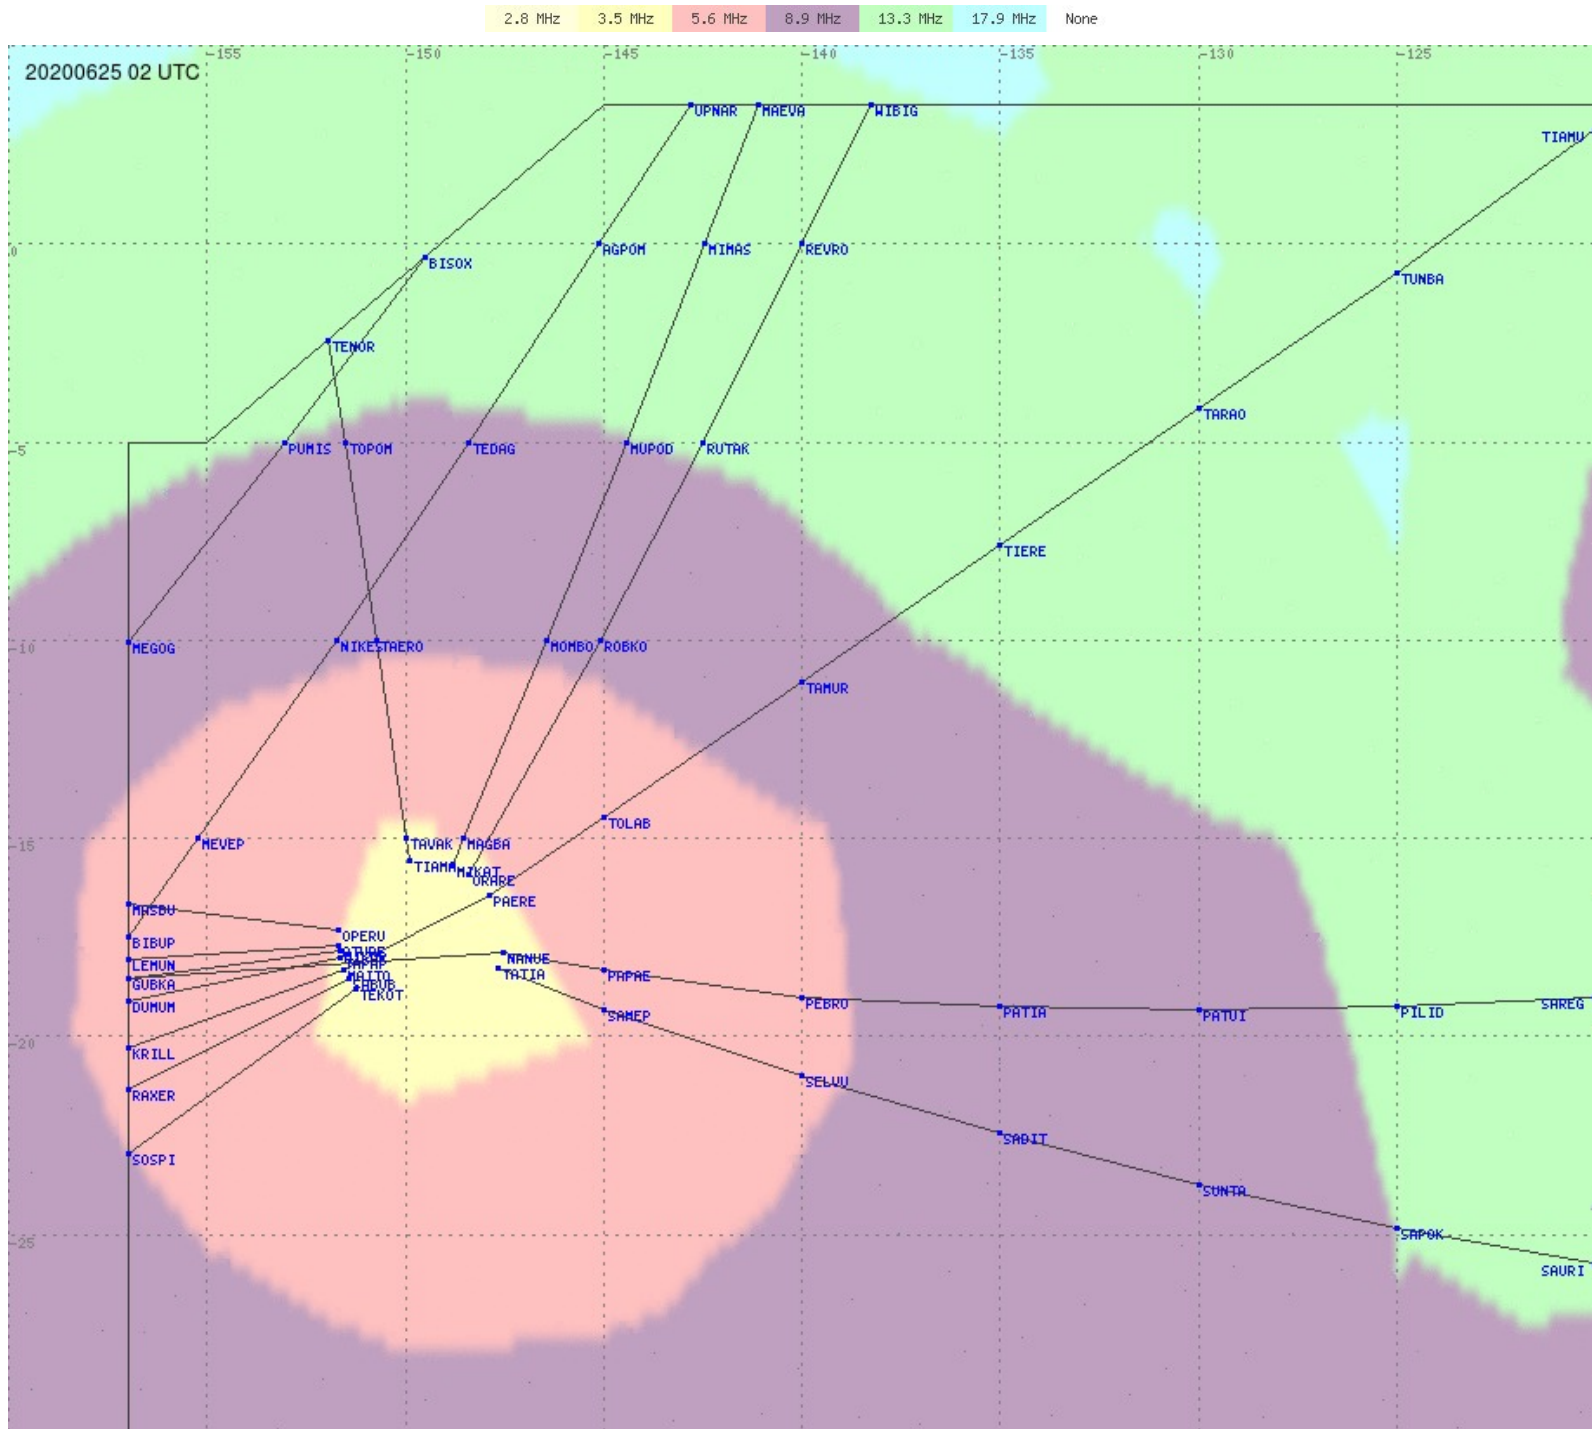

Tahiti FIR - HF Propag - 20200625

2.8 MHz 3.5 MHz 5.6 MHz 8.9 MHz 13.3 MHz 17.9 MHz None

Tahiti FIR - HF Propag - 20200625

2.8 MHz
3.5 MHz
5.6 MHz
8.9 MHz
13.3 MHz
17.9 MHz
None

Tahiti FIR - HF Propag - 20200625

Tahiti FIR - HF Propag - 20200625

Tahiti FIR - HF Propag - 20200625

Tahiti FIR - HF Propag - 20200625

Tahiti FIR - HF Propag - 20200625

Tahiti FIR - HF Propag - 20200625

2.8 MHz 3.5 MHz 5.6 MHz 8.9 MHz 13.3 MHz 17.9 MHz None