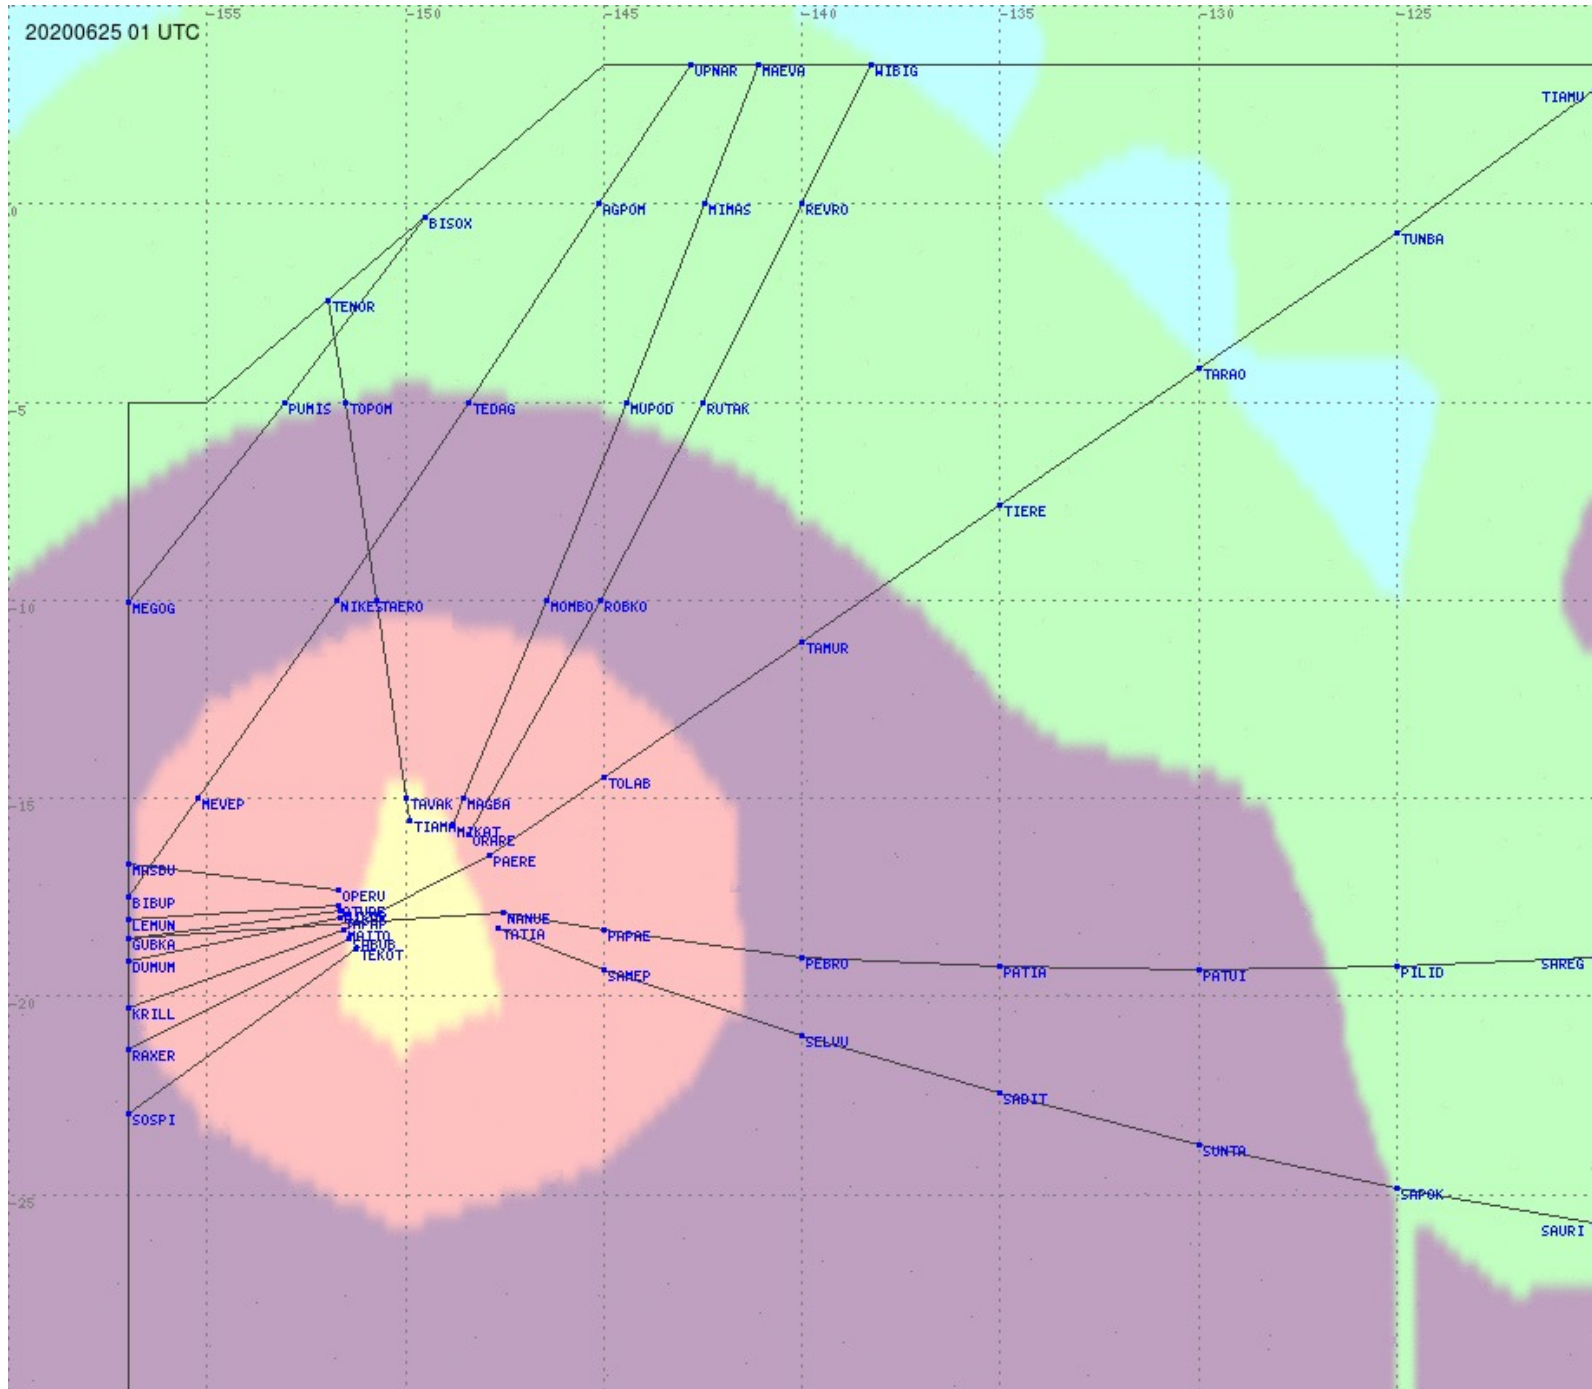

Tahiti FIR - HF Propag - 20200625

2.8 MHz 3.5 MHz 5.6 MHz 8.9 MHz 13.3 MHz 17.9 MHz None

Tahiti FIR - HF Propag - 20200625

2.8 MHz
3.5 MHz
5.6 MHz
8.9 MHz
13.3 MHz
17.9 MHz
None

Tahiti FIR - HF Propag - 20200625

Tahiti FIR - HF Propag - 20200625

Tahiti FIR - HF Propag - 20200625

Tahiti FIR - HF Propag - 20200625

Tahiti FIR - HF Propag - 20200625

Tahiti FIR - HF Propag - 20200625

2.8 MHz 3.5 MHz 5.6 MHz 8.9 MHz 13.3 MHz 17.9 MHz None