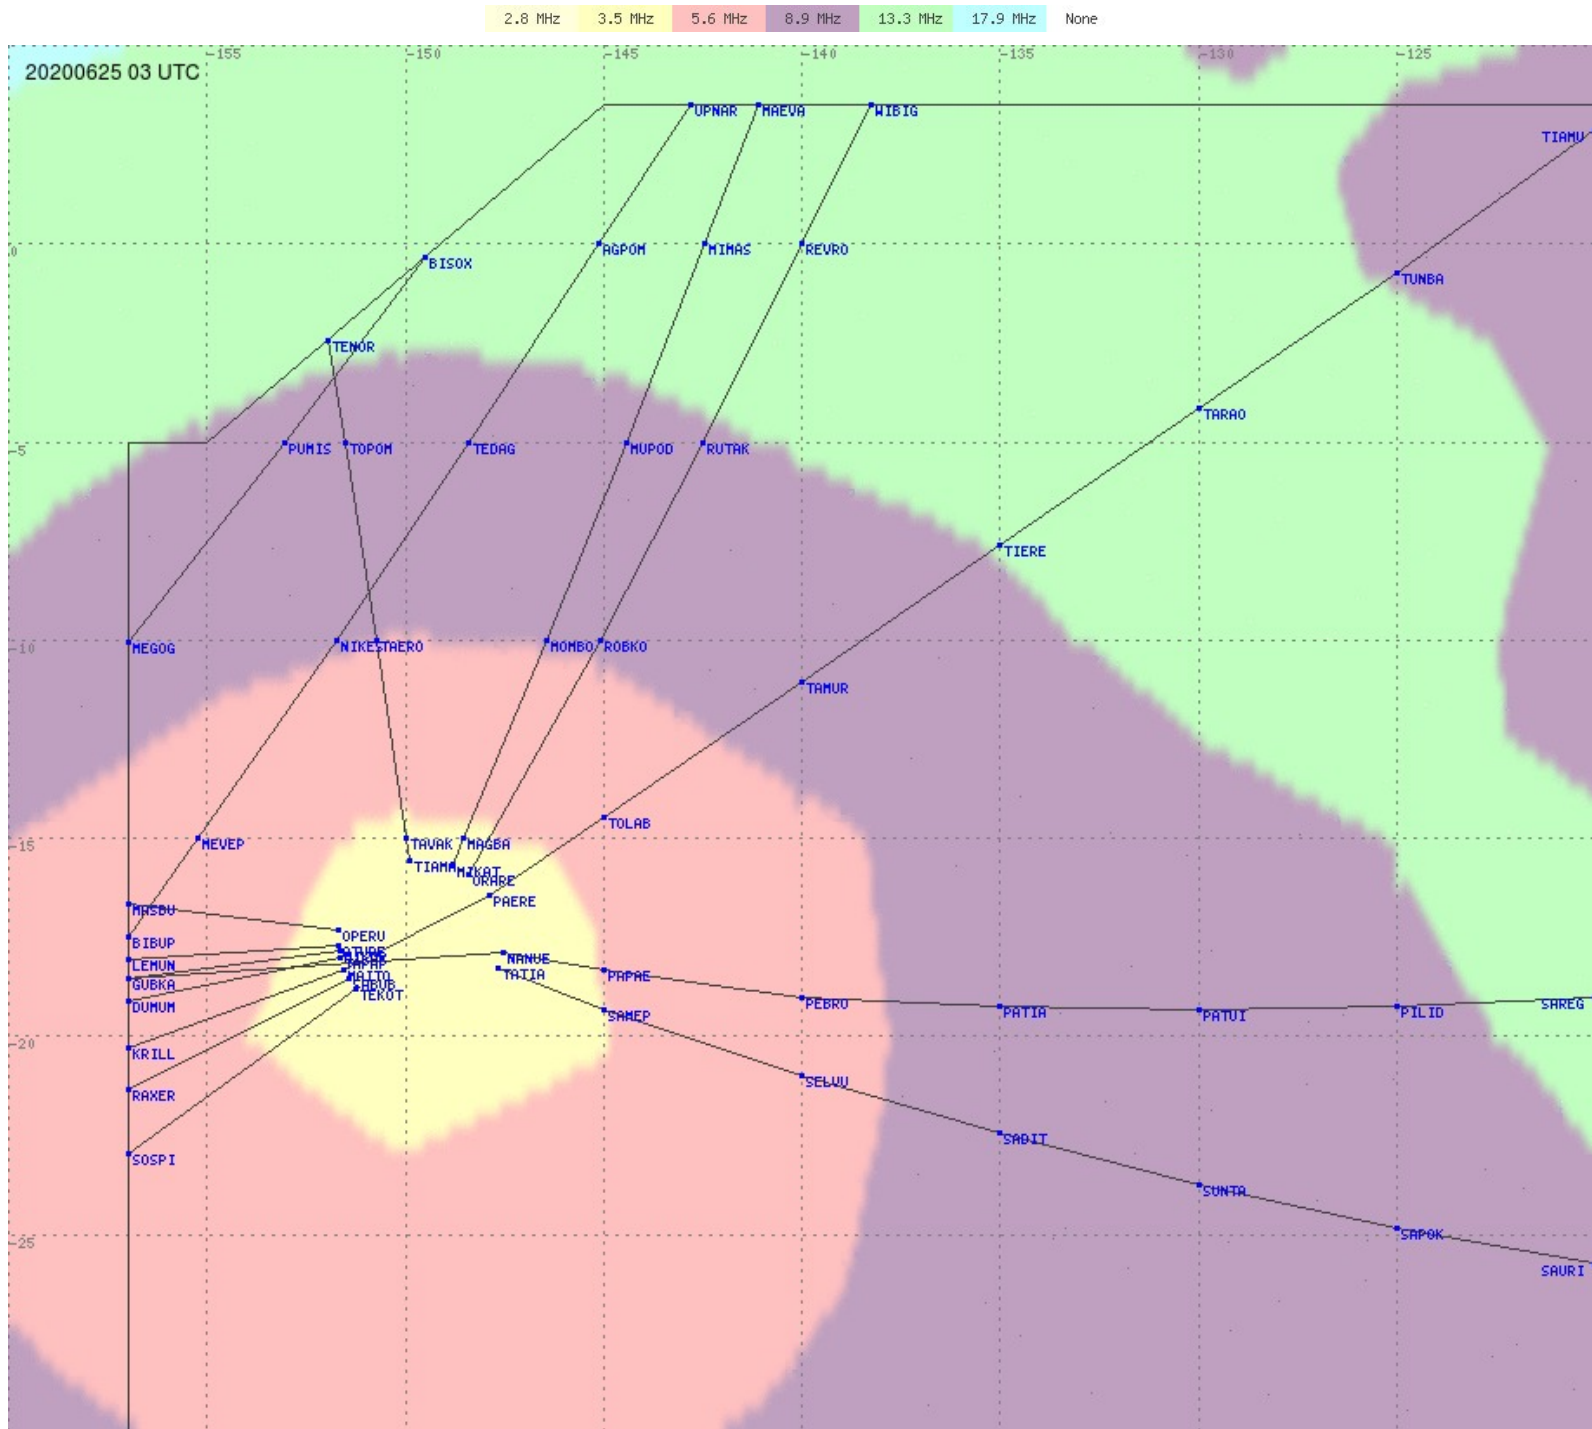

Tahiti FIR - HF Propag - 20200625

2.8 MHz 3.5 MHz 5.6 MHz 8.9 MHz 13.3 MHz 17.9 MHz None

Tahiti FIR - HF Propag - 20200625

2.8 MHz
3.5 MHz
5.6 MHz
8.9 MHz
13.3 MHz
17.9 MHz
None

Tahiti FIR - HF Propag - 20200625

Tahiti FIR - HF Propag - 20200625

Tahiti FIR - HF Propag - 20200625

Tahiti FIR - HF Propag - 20200625

Tahiti FIR - HF Propag - 20200625

Tahiti FIR - HF Propag - 20200625

2.8 MHz 3.5 MHz 5.6 MHz 8.9 MHz 13.3 MHz 17.9 MHz None