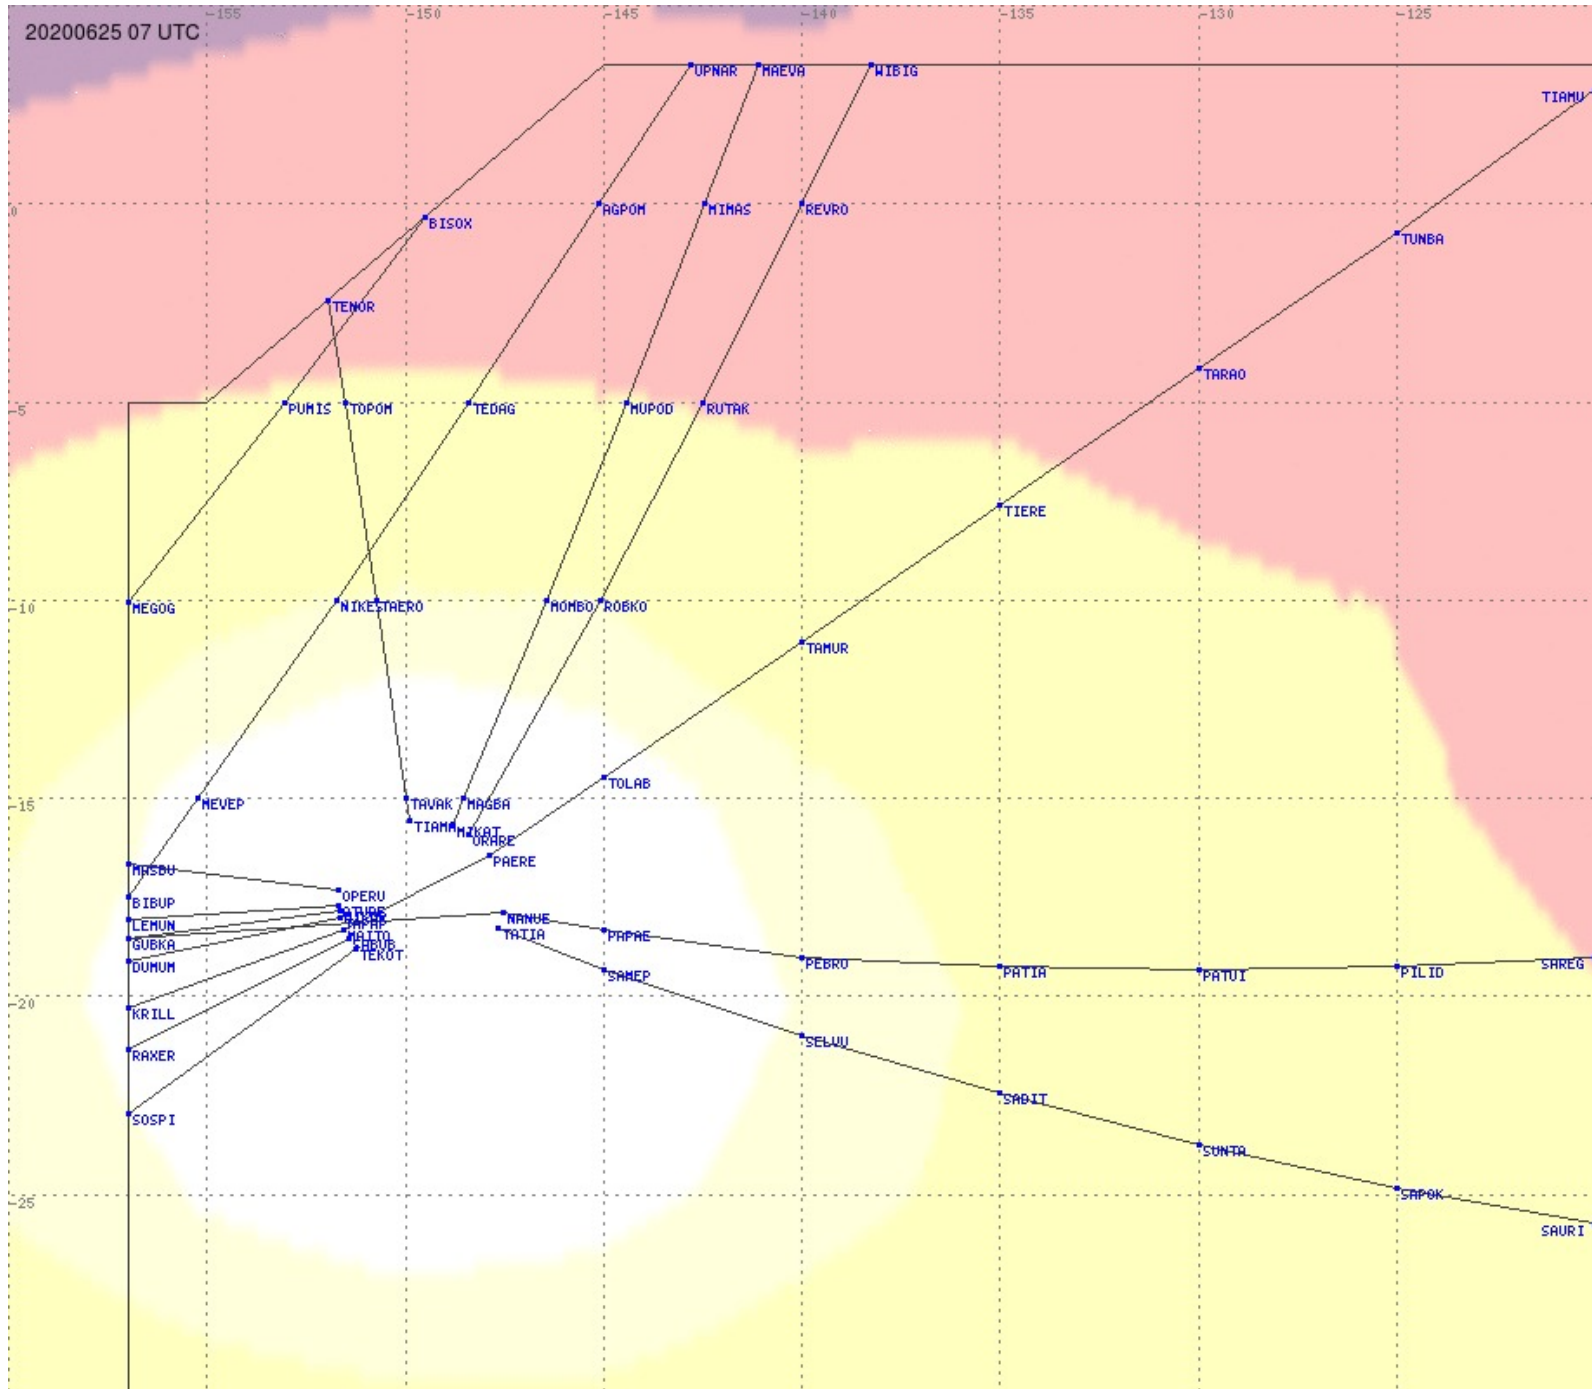

Tahiti FIR - HF Propag - 20200625

Tahiti FIR - HF Propag - 20200625

Tahiti FIR - HF Propag - 20200625

Tahiti FIR - HF Propag - 20200625

Tahiti FIR - HF Propag - 20200625

2.8 MHz 3.5 MHz 5.6 MHz 8.9 MHz 13.3 MHz 17.9 MHz None

Tahiti FIR - HF Propag - 20200625

2.8 MHz
3.5 MHz
5.6 MHz
8.9 MHz
13.3 MHz
17.9 MHz
None

Tahiti FIR - HF Propag - 20200625

Tahiti FIR - HF Propag - 20200625

2.8 MHz
3.5 MHz
5.6 MHz
8.9 MHz
13.3 MHz
17.9 MHz
None