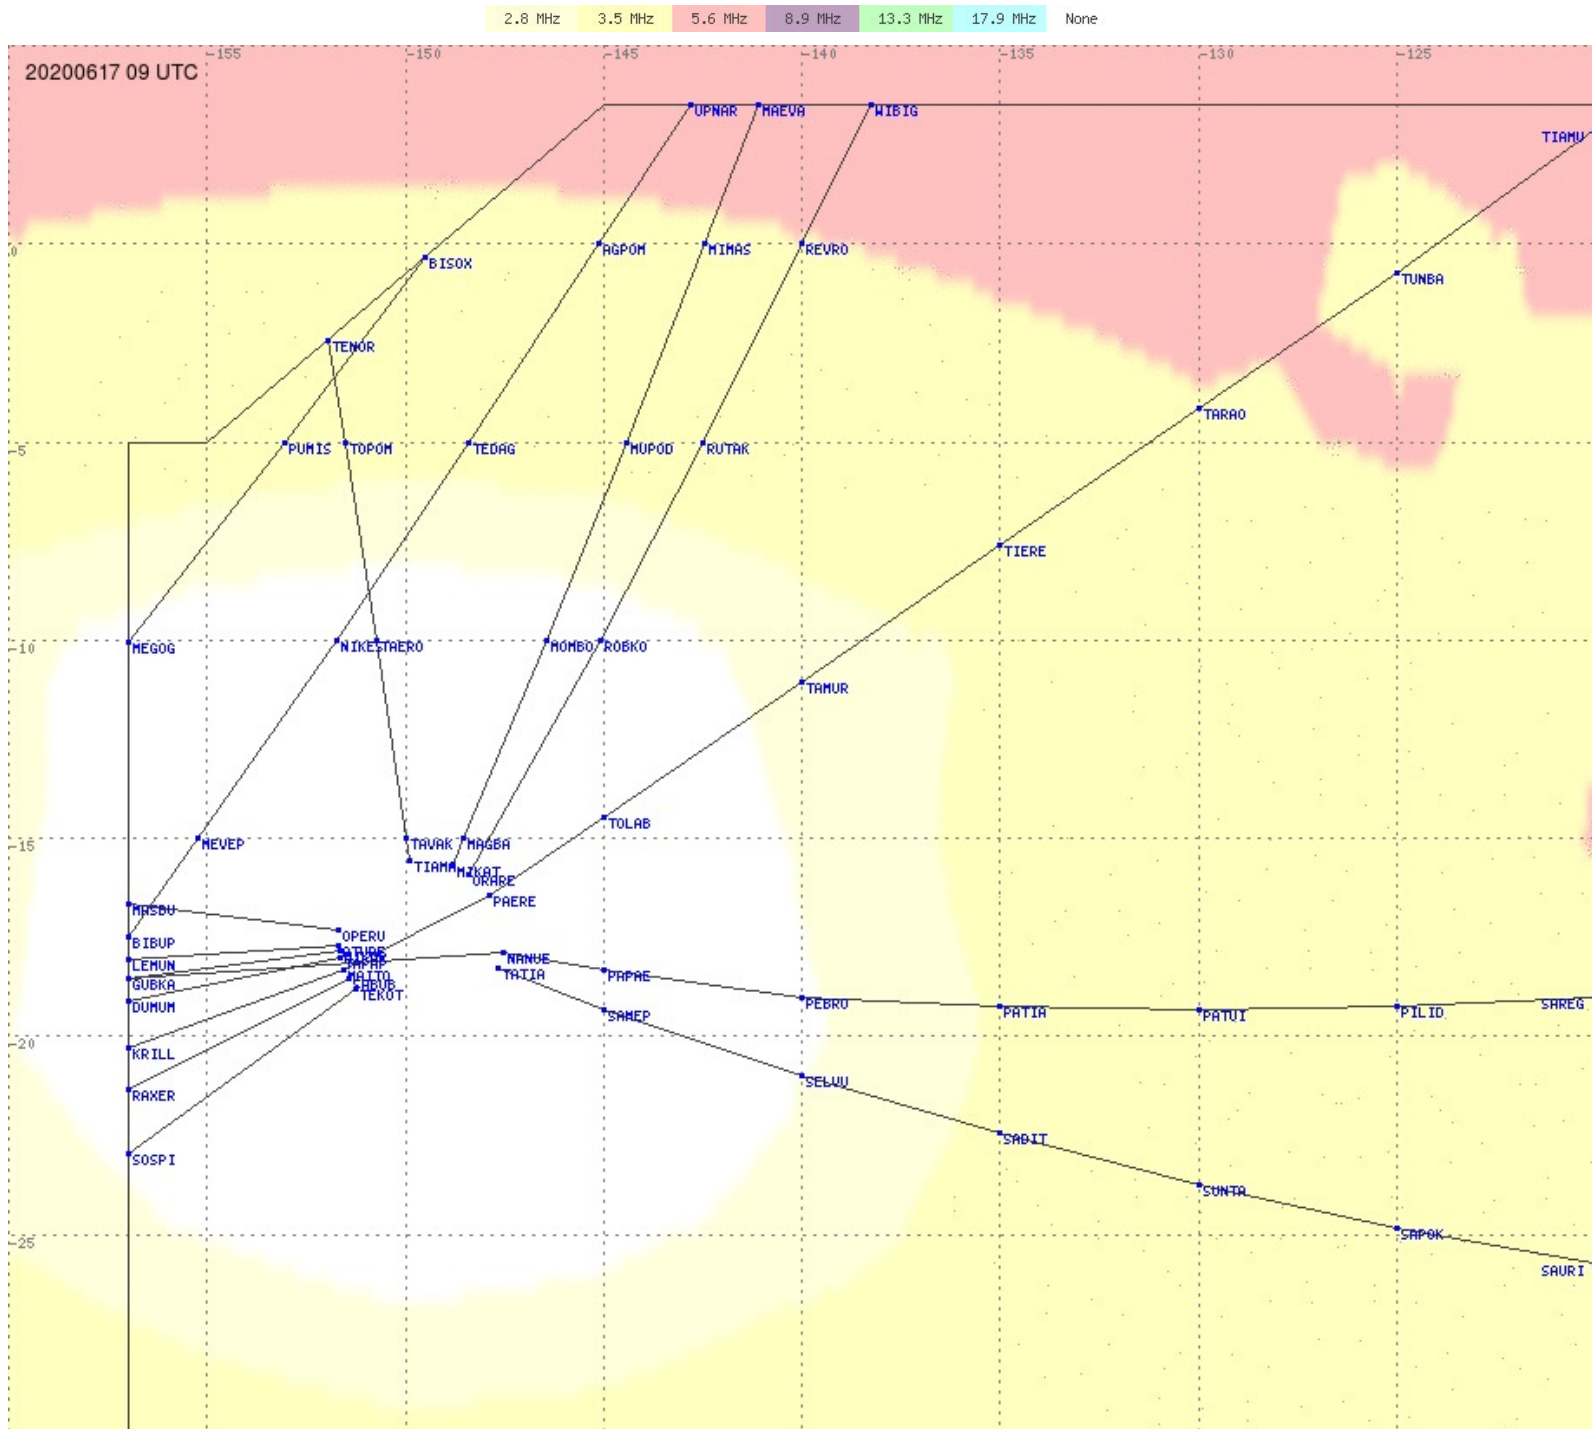

Tahiti FIR - HF Propag - 20200617

2.8 MHz
3.5 MHz
5.6 MHz
8.9 MHz
13.3 MHz
17.9 MHz
None

Tahiti FIR - HF Propag - 20200617

Tahiti FIR - HF Propag - 20200617

Tahiti FIR - HF Propag - 20200617

2.8 MHz 3.5 MHz 5.6 MHz 8.9 MHz 13.3 MHz 17.9 MHz None

Tahiti FIR - HF Propag - 20200617

Tahiti FIR - HF Propag - 20200617

2.8 MHz
3.5 MHz
5.6 MHz
8.9 MHz
13.3 MHz
17.9 MHz
None

Tahiti FIR - HF Propag - 20200617

Tahiti FIR - HF Propag - 20200617

Tahiti FIR - HF Propag - 20200617

Tahiti FIR - HF Propag - 20200617

Tahiti FIR - HF Propag - 20200617

2.8 MHz 3.5 MHz 5.6 MHz 8.9 MHz 13.3 MHz 17.9 MHz None

Tahiti FIR - HF Propag - 20200617

2.8 MHz
3.5 MHz
5.6 MHz
8.9 MHz
13.3 MHz
17.9 MHz
None