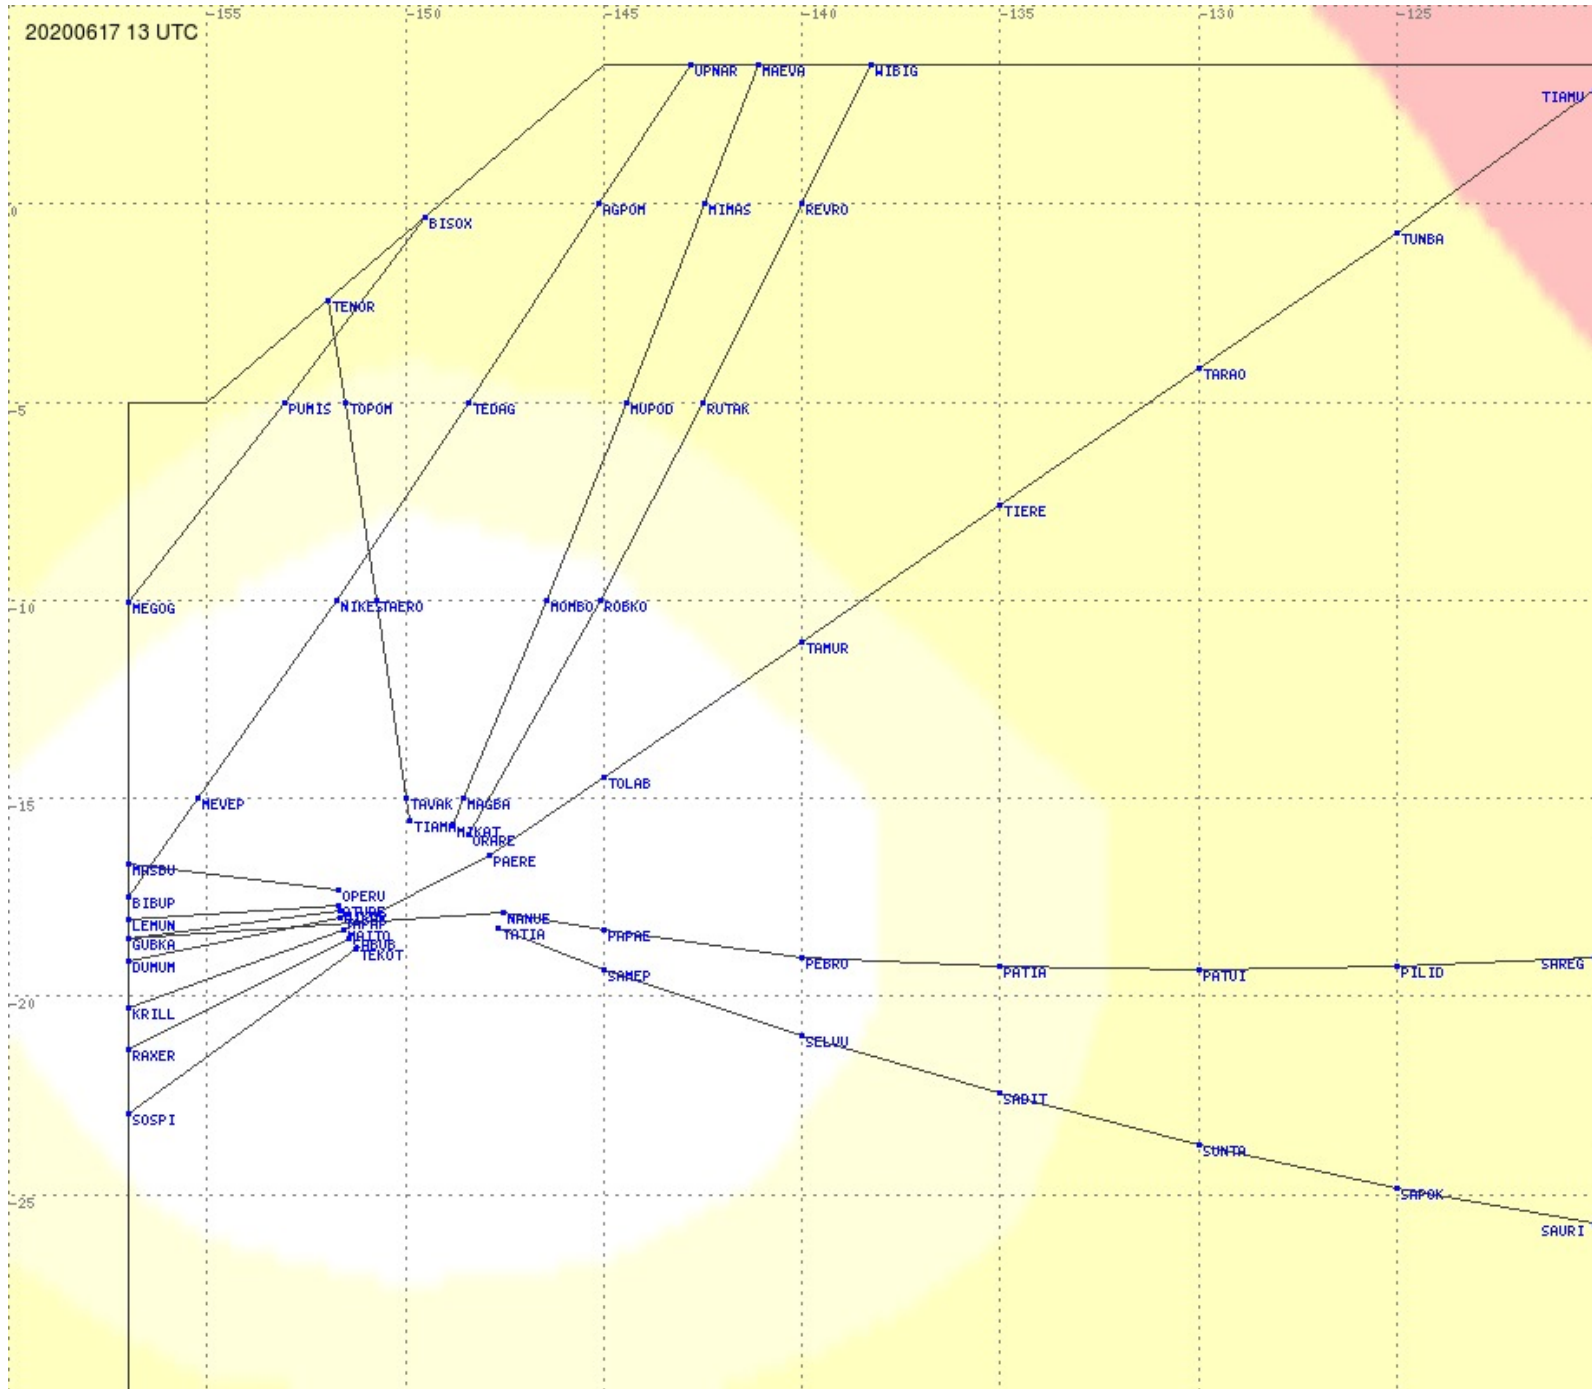

Tahiti FIR - HF Propag - 20200617

Tahiti FIR - HF Propag - 20200617

2.8 MHz
3.5 MHz
5.6 MHz
8.9 MHz
13.3 MHz
17.9 MHz
None

Tahiti FIR - HF Propag - 20200617

Tahiti FIR - HF Propag - 20200617

Tahiti FIR - HF Propag - 20200617

Tahiti FIR - HF Propag - 20200617

Tahiti FIR - HF Propag - 20200617

2.8 MHz 3.5 MHz 5.6 MHz 8.9 MHz 13.3 MHz 17.9 MHz None

Tahiti FIR - HF Propag - 20200617

2.8 MHz
3.5 MHz
5.6 MHz
8.9 MHz
13.3 MHz
17.9 MHz
None