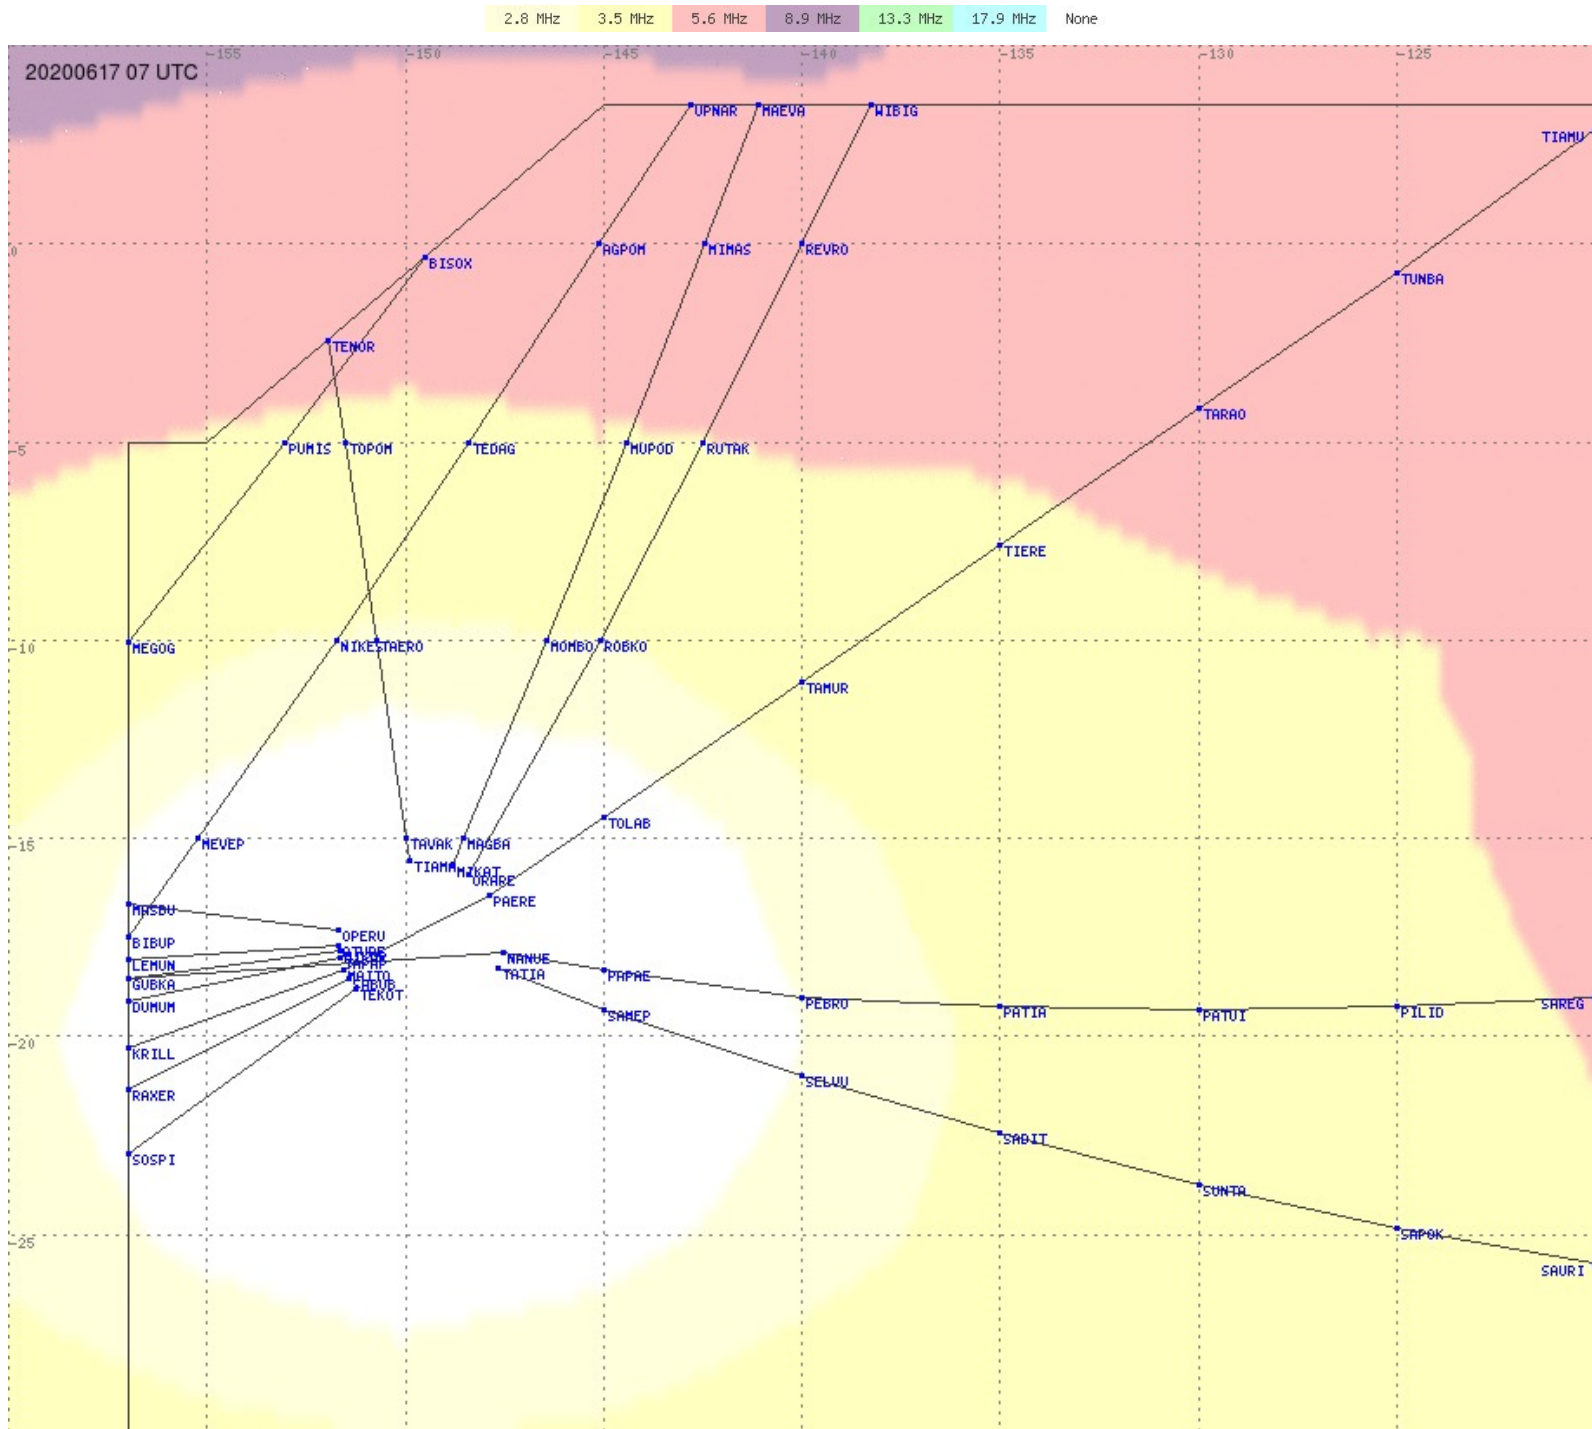

Tahiti FIR - HF Propag - 20200617

Tahiti FIR - HF Propag - 20200617

2.8 MHz 3.5 MHz 5.6 MHz 8.9 MHz 13.3 MHz 17.9 MHz None

Tahiti FIR - HF Propag - 20200617

2.8 MHz
3.5 MHz
5.6 MHz
8.9 MHz
13.3 MHz
17.9 MHz
None

Tahiti FIR - HF Propag - 20200617

2.8 MHz
3.5 MHz
5.6 MHz
8.9 MHz
13.3 MHz
17.9 MHz
None

Tahiti FIR - HF Propag - 20200617

Tahiti FIR - HF Propag - 20200617

Tahiti FIR - HF Propag - 20200617

2.8 MHz 3.5 MHz 5.6 MHz 8.9 MHz 13.3 MHz 17.9 MHz None

Tahiti FIR - HF Propag - 20200617

Tahiti FIR - HF Propag - 20200617

2.8 MHz
3.5 MHz
5.6 MHz
8.9 MHz
13.3 MHz
17.9 MHz
None

Tahiti FIR - HF Propag - 20200617

Tahiti FIR - HF Propag - 20200617

Tahiti FIR - HF Propag - 20200617