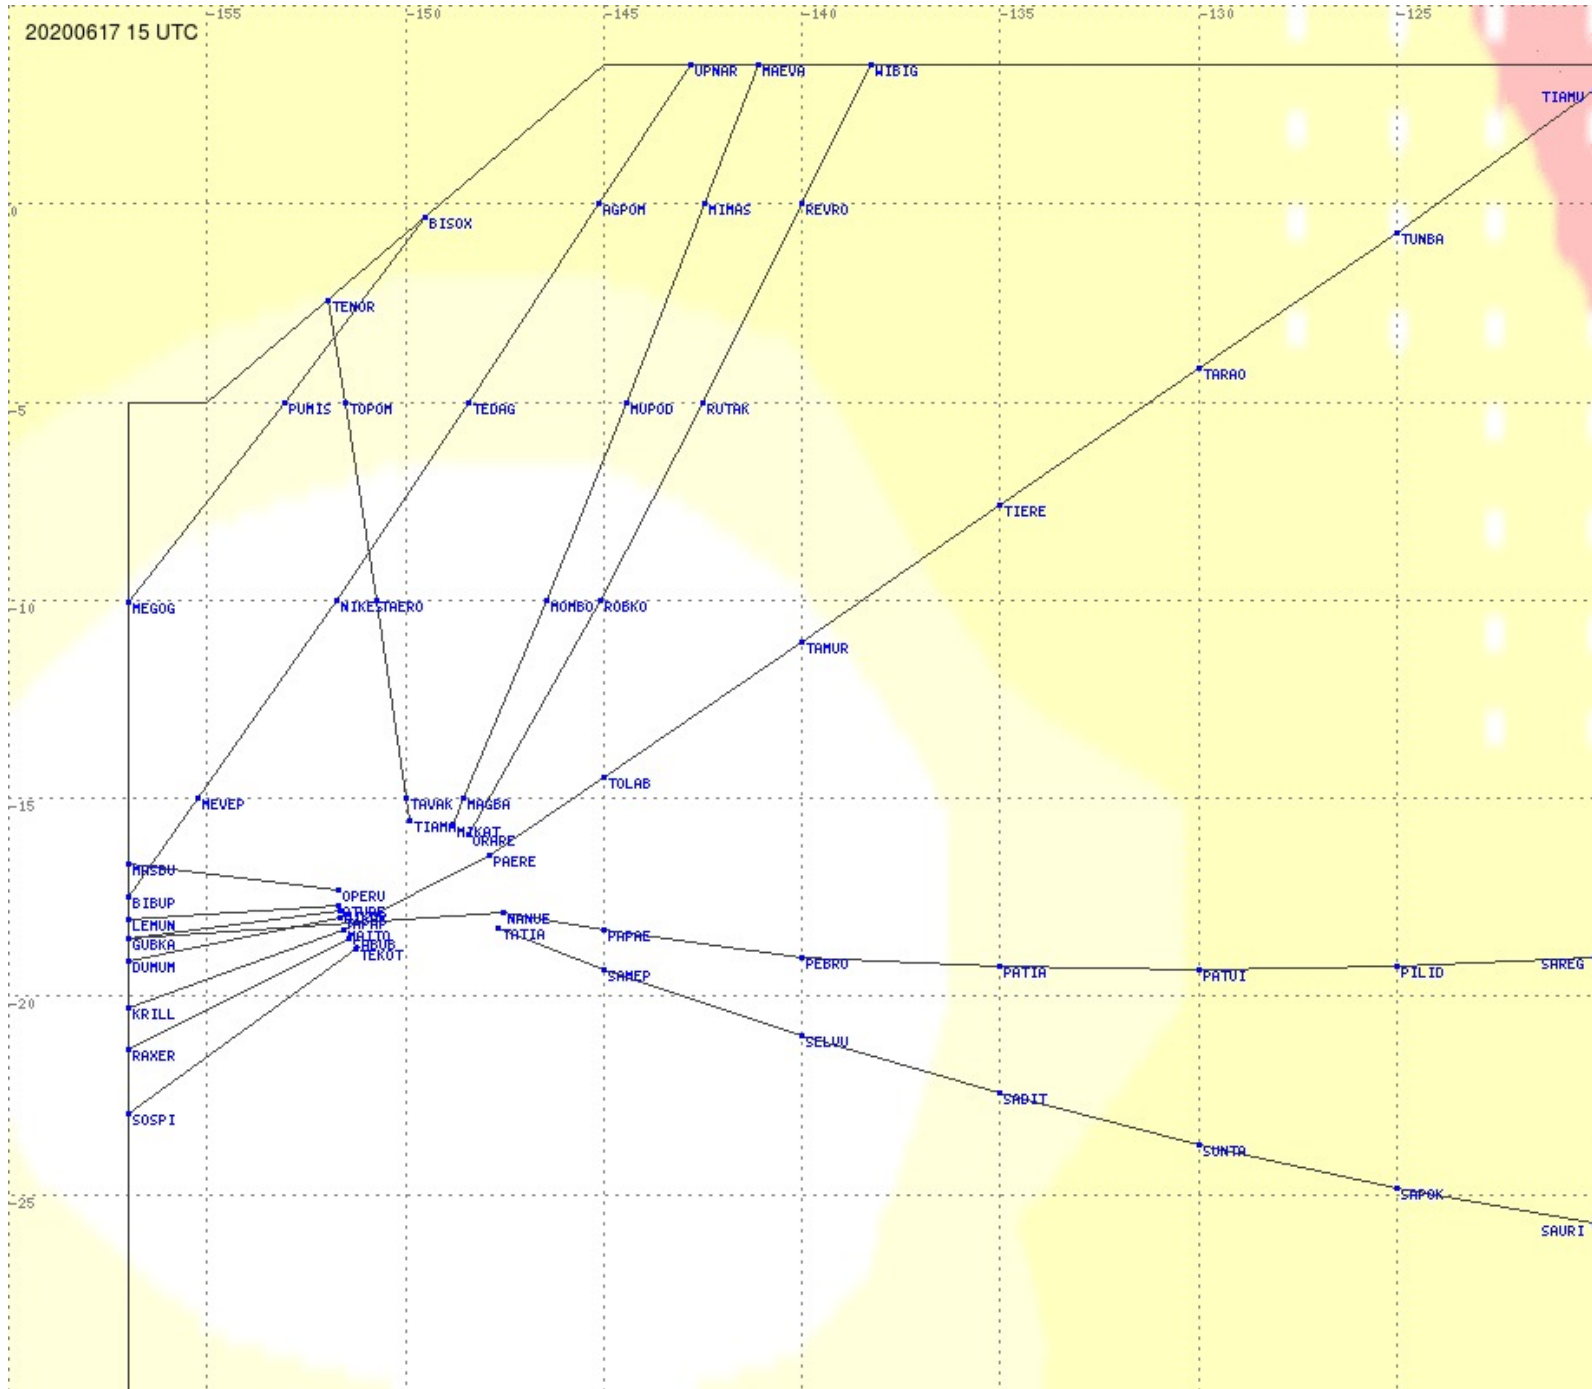

Tahiti FIR - HF Propag - 20200617

Tahiti FIR - HF Propag - 20200617

2.8 MHz
3.5 MHz
5.6 MHz
8.9 MHz
13.3 MHz
17.9 MHz
None

Tahiti FIR - HF Propag - 20200617

Tahiti FIR - HF Propag - 20200617

Tahiti FIR - HF Propag - 20200617

Tahiti FIR - HF Propag - 20200617

Tahiti FIR - HF Propag - 20200617

2.8 MHz 3.5 MHz 5.6 MHz 8.9 MHz 13.3 MHz 17.9 MHz None

Tahiti FIR - HF Propag - 20200617

2.8 MHz
3.5 MHz
5.6 MHz
8.9 MHz
13.3 MHz
17.9 MHz
None

Tahiti FIR - HF Propag - 20200617

2.8 MHz 3.5 MHz 5.6 MHz 8.9 MHz 13.3 MHz 17.9 MHz None

Tahiti FIR - HF Propag - 20200617

2.8 MHz
3.5 MHz
5.6 MHz
8.9 MHz
13.3 MHz
17.9 MHz
None

Tahiti FIR - HF Propag - 20200617