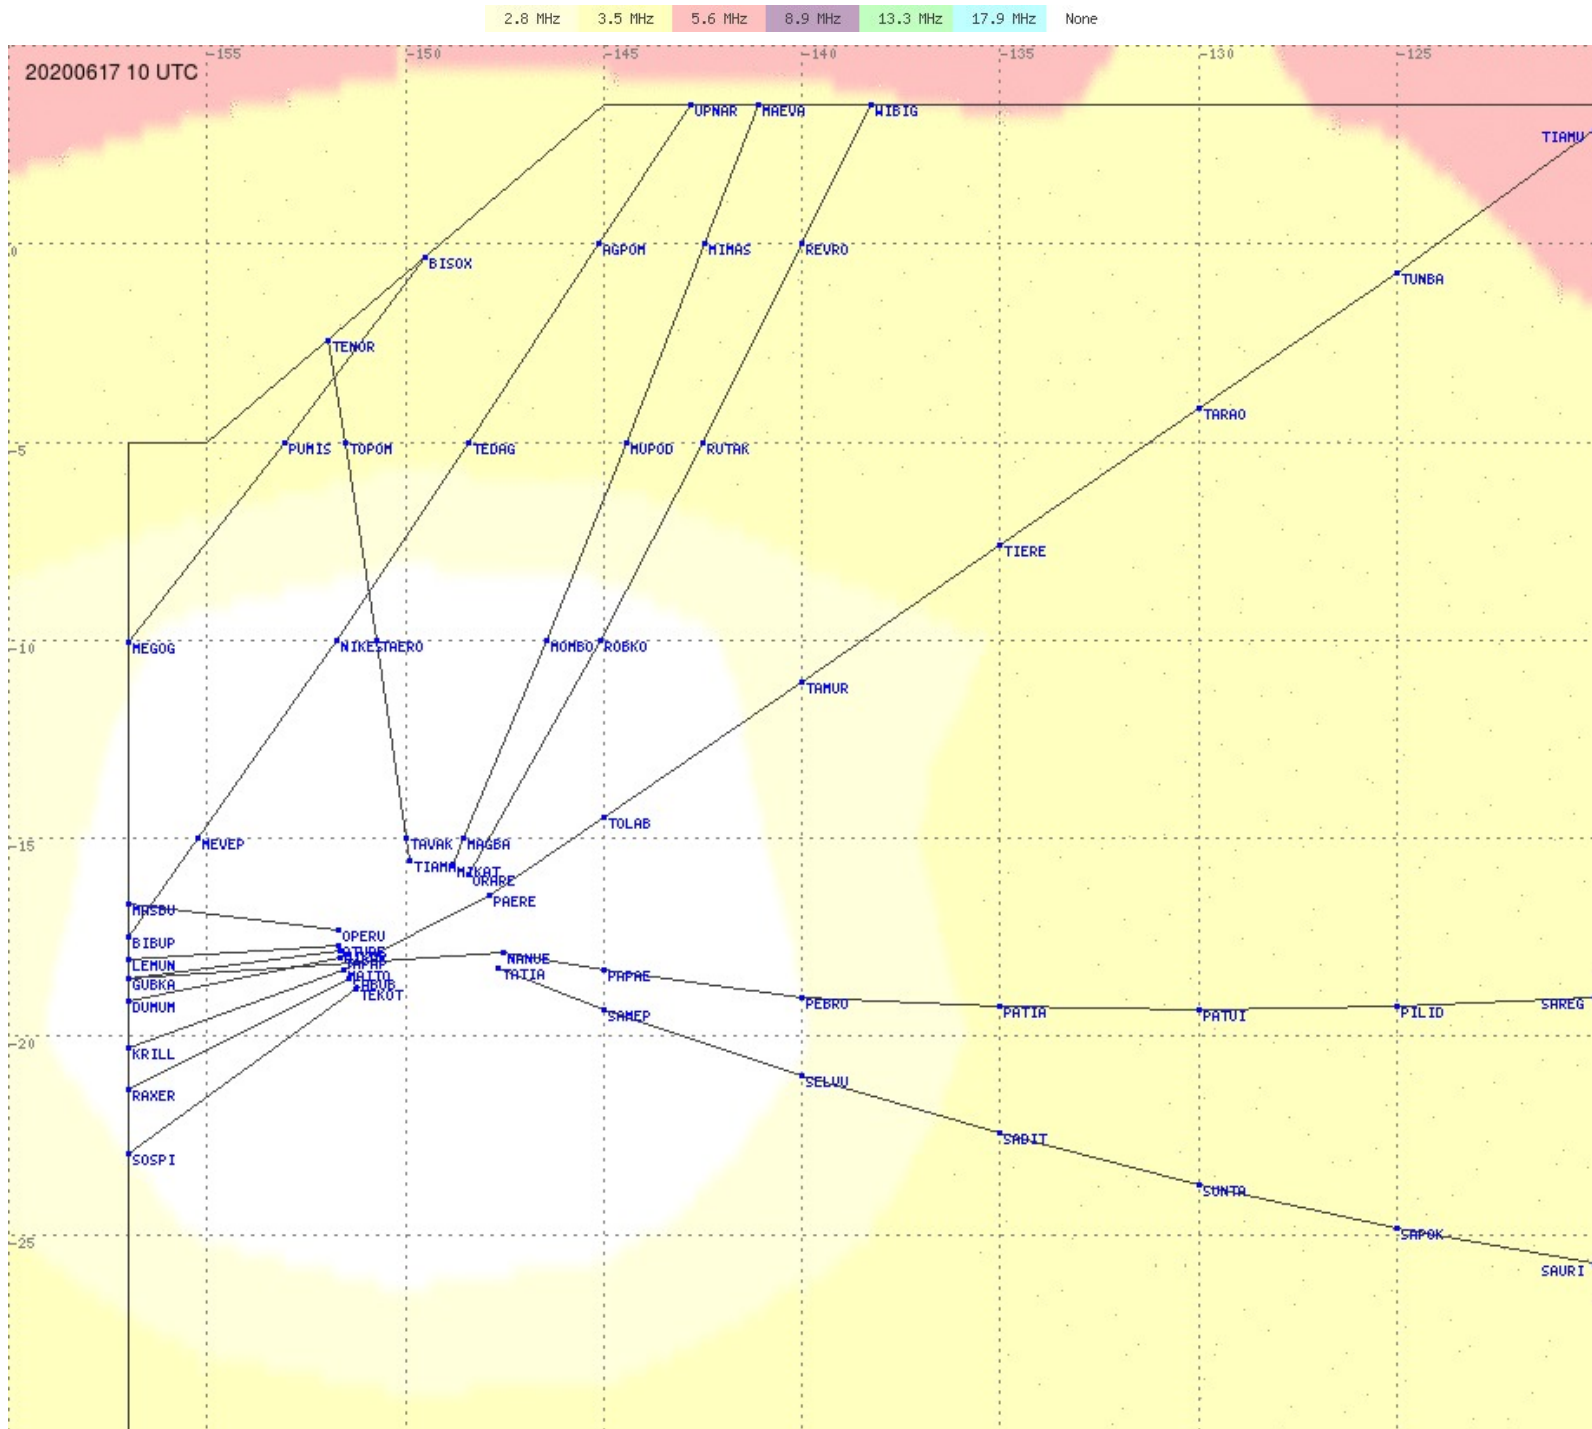

Tahiti FIR - HF Propag - 20200617

Tahiti FIR - HF Propag - 20200617

2.8 MHz 3.5 MHz 5.6 MHz 8.9 MHz 13.3 MHz 17.9 MHz None

Tahiti FIR - HF Propag - 20200617

2.8 MHz
3.5 MHz
5.6 MHz
8.9 MHz
13.3 MHz
17.9 MHz
None

Tahiti FIR - HF Propag - 20200617

2.8 MHz
3.5 MHz
5.6 MHz
8.9 MHz
13.3 MHz
17.9 MHz
None

Tahiti FIR - HF Propag - 20200617

Tahiti FIR - HF Propag - 20200617

Tahiti FIR - HF Propag - 20200617

2.8 MHz 3.5 MHz 5.6 MHz 8.9 MHz 13.3 MHz 17.9 MHz None

Tahiti FIR - HF Propag - 20200617

Tahiti FIR - HF Propag - 20200617

2.8 MHz
3.5 MHz
5.6 MHz
8.9 MHz
13.3 MHz
17.9 MHz
None

Tahiti FIR - HF Propag - 20200617

Tahiti FIR - HF Propag - 20200617

Tahiti FIR - HF Propag - 20200617