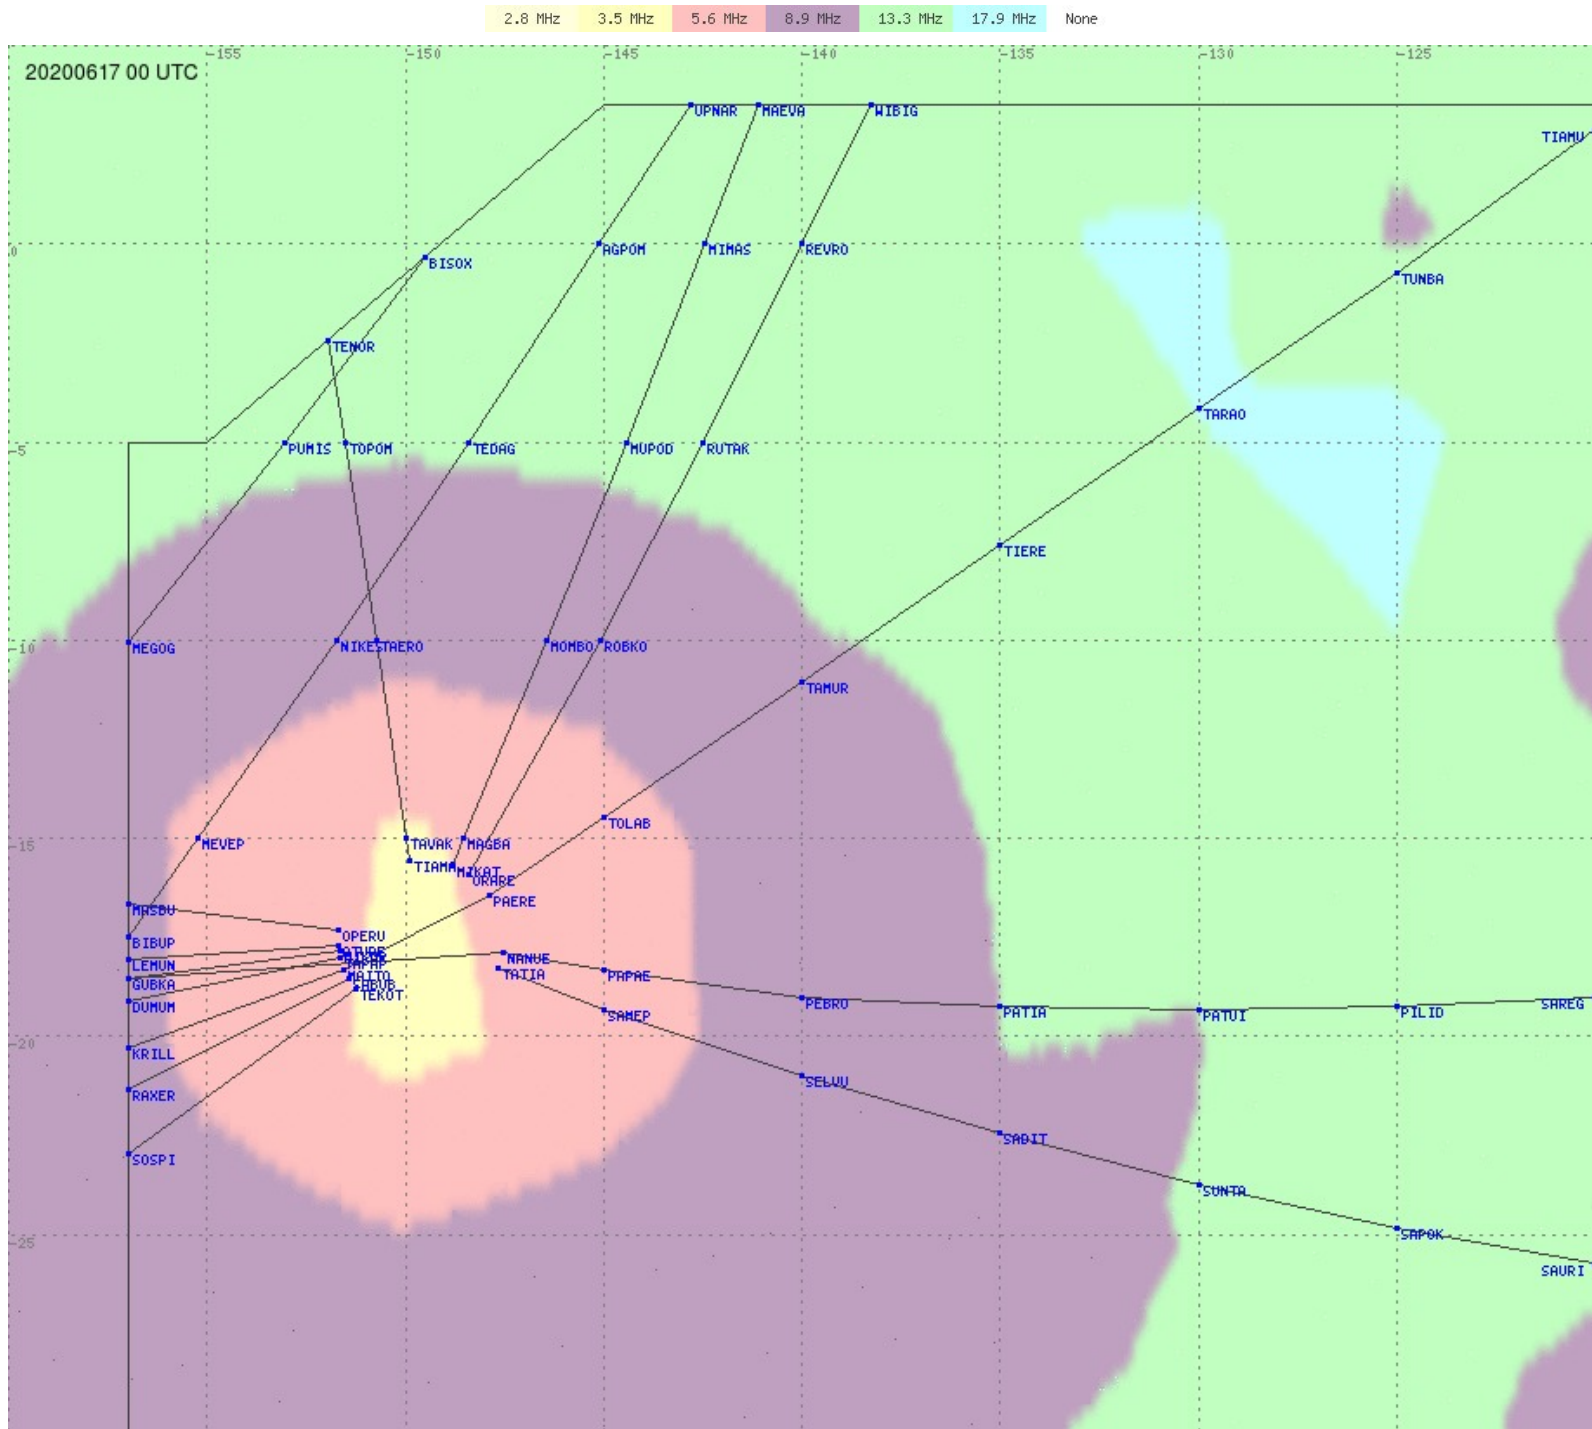

Tahiti FIR - HF Propag - 20200617

Tahiti FIR - HF Propag - 20200617

2.8 MHz 3.5 MHz 5.6 MHz 8.9 MHz 13.3 MHz 17.9 MHz None

Tahiti FIR - HF Propag - 20200617

2.8 MHz
3.5 MHz
5.6 MHz
8.9 MHz
13.3 MHz
17.9 MHz
None

Tahiti FIR - HF Propag - 20200617

2.8 MHz
3.5 MHz
5.6 MHz
8.9 MHz
13.3 MHz
17.9 MHz
None

Tahiti FIR - HF Propag - 20200617

Tahiti FIR - HF Propag - 20200617

Tahiti FIR - HF Propag - 20200617

2.8 MHz 3.5 MHz 5.6 MHz 8.9 MHz 13.3 MHz 17.9 MHz None

Tahiti FIR - HF Propag - 20200617

Tahiti FIR - HF Propag - 20200617

2.8 MHz
3.5 MHz
5.6 MHz
8.9 MHz
13.3 MHz
17.9 MHz
None

Tahiti FIR - HF Propag - 20200617

Tahiti FIR - HF Propag - 20200617

Tahiti FIR - HF Propag - 20200617