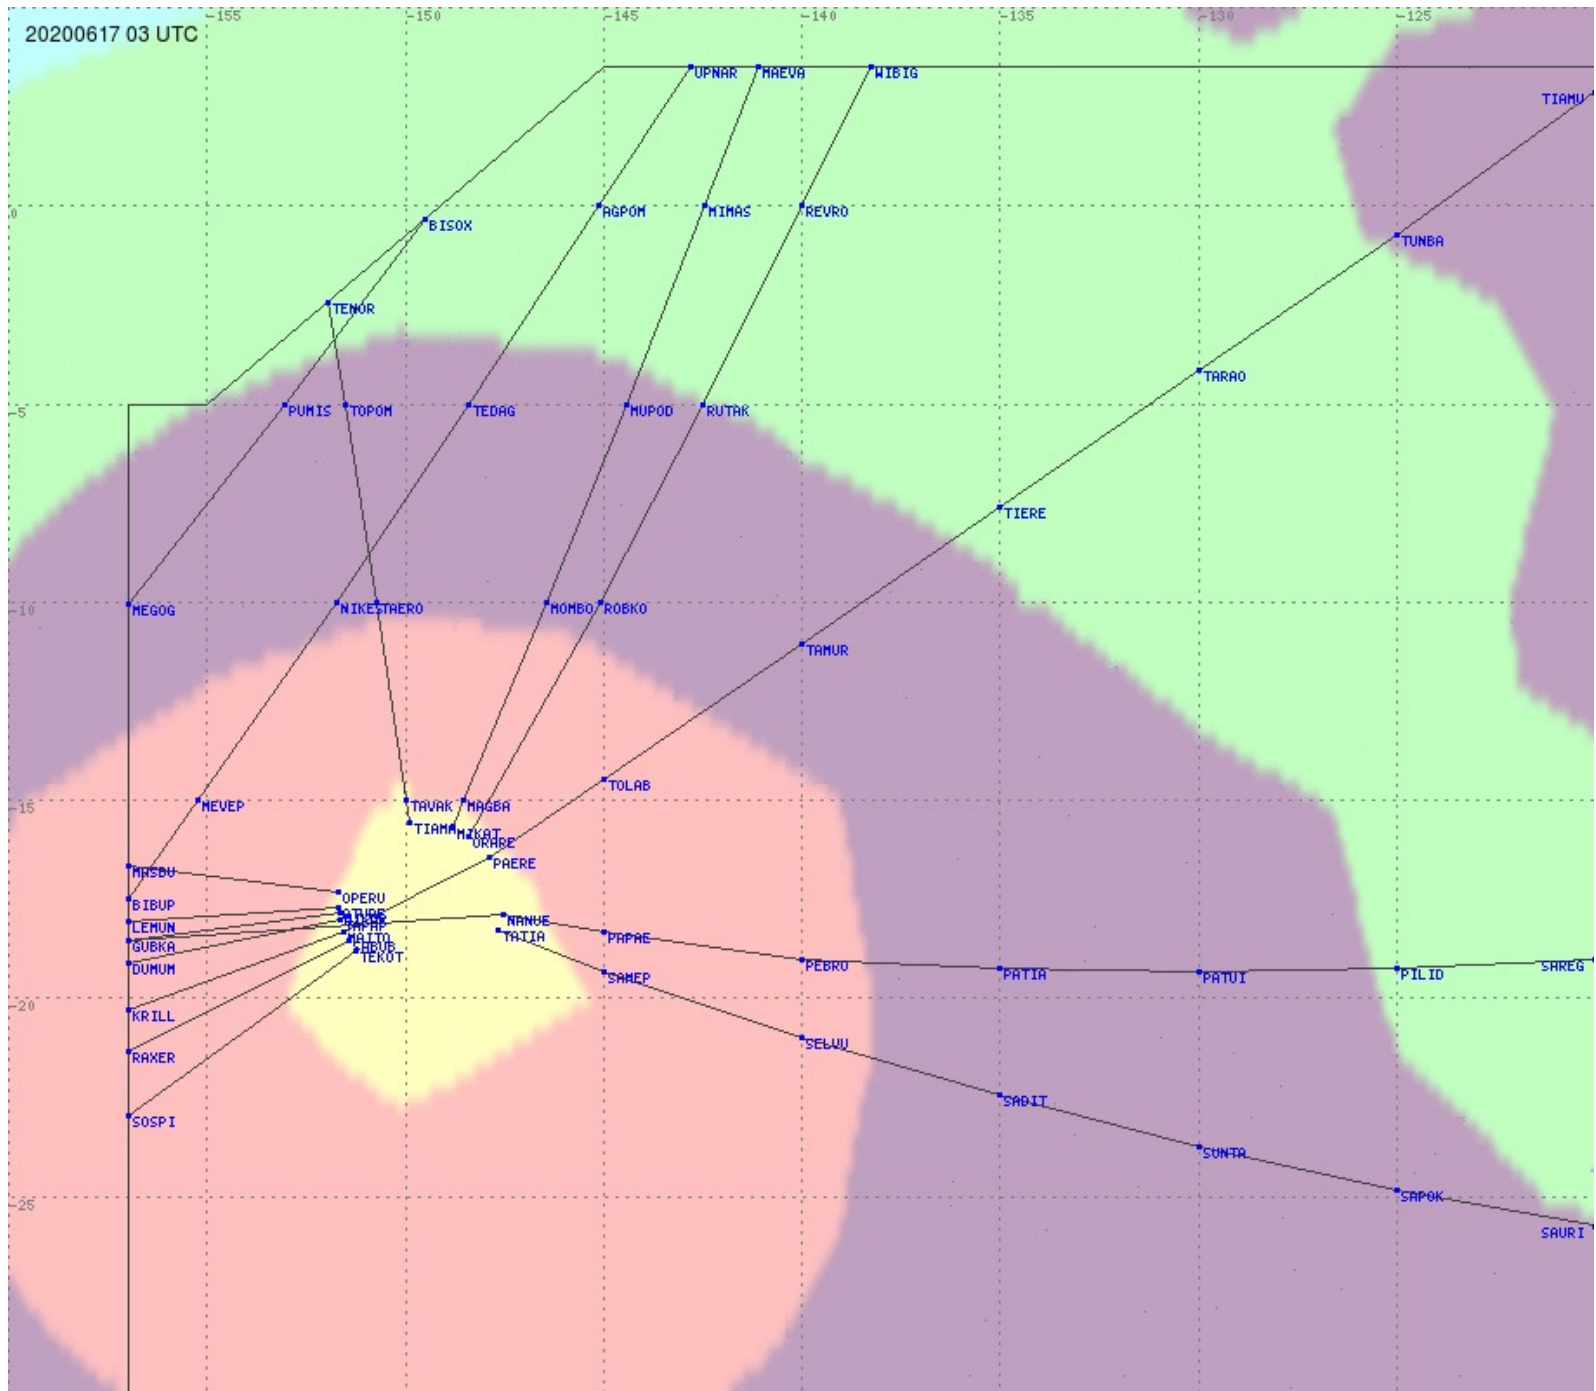

Tahiti FIR - HF Propag - 20200617

Tahiti FIR - HF Propag - 20200617

2.8 MHz 3.5 MHz 5.6 MHz 8.9 MHz 13.3 MHz 17.9 MHz None

Tahiti FIR - HF Propag - 20200617

2.8 MHz
3.5 MHz
5.6 MHz
8.9 MHz
13.3 MHz
17.9 MHz
None

Tahiti FIR - HF Propag - 20200617

2.8 MHz
3.5 MHz
5.6 MHz
8.9 MHz
13.3 MHz
17.9 MHz
None

Tahiti FIR - HF Propag - 20200617

Tahiti FIR - HF Propag - 20200617

Tahiti FIR - HF Propag - 20200617

2.8 MHz 3.5 MHz 5.6 MHz 8.9 MHz 13.3 MHz 17.9 MHz None

Tahiti FIR - HF Propag - 20200617

Tahiti FIR - HF Propag - 20200617

2.8 MHz
3.5 MHz
5.6 MHz
8.9 MHz
13.3 MHz
17.9 MHz
None

Tahiti FIR - HF Propag - 20200617

Tahiti FIR - HF Propag - 20200617

Tahiti FIR - HF Propag - 20200617