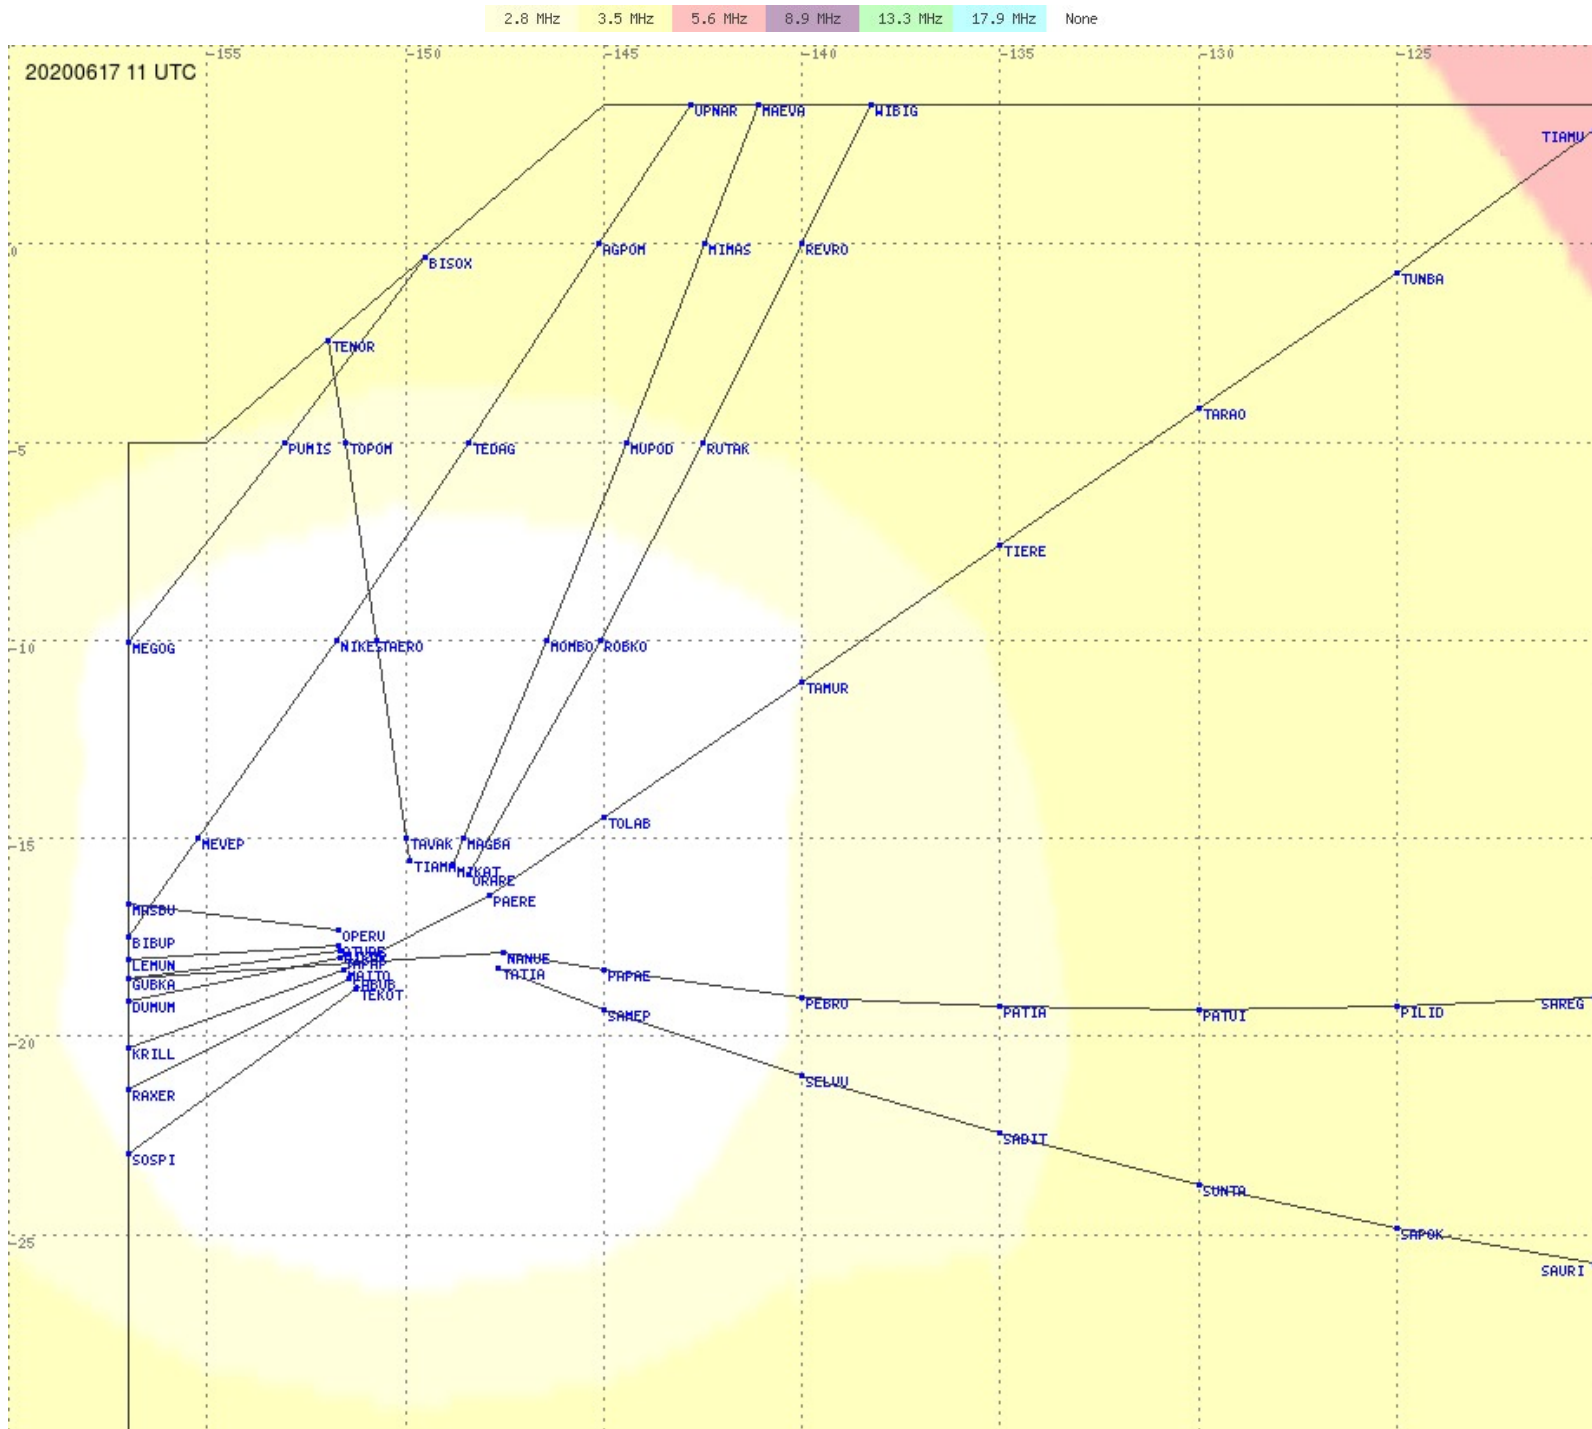

Tahiti FIR - HF Propag - 20200617

2.8 MHz
3.5 MHz
5.6 MHz
8.9 MHz
13.3 MHz
17.9 MHz
None

Tahiti FIR - HF Propag - 20200617

Tahiti FIR - HF Propag - 20200617

Tahiti FIR - HF Propag - 20200617

2.8 MHz 3.5 MHz 5.6 MHz 8.9 MHz 13.3 MHz 17.9 MHz None

Tahiti FIR - HF Propag - 20200617

Tahiti FIR - HF Propag - 20200617

2.8 MHz
3.5 MHz
5.6 MHz
8.9 MHz
13.3 MHz
17.9 MHz
None

Tahiti FIR - HF Propag - 20200617

Tahiti FIR - HF Propag - 20200617

Tahiti FIR - HF Propag - 20200617

Tahiti FIR - HF Propag - 20200617

Tahiti FIR - HF Propag - 20200617

2.8 MHz 3.5 MHz 5.6 MHz 8.9 MHz 13.3 MHz 17.9 MHz None

Tahiti FIR - HF Propag - 20200617

2.8 MHz
3.5 MHz
5.6 MHz
8.9 MHz
13.3 MHz
17.9 MHz
None