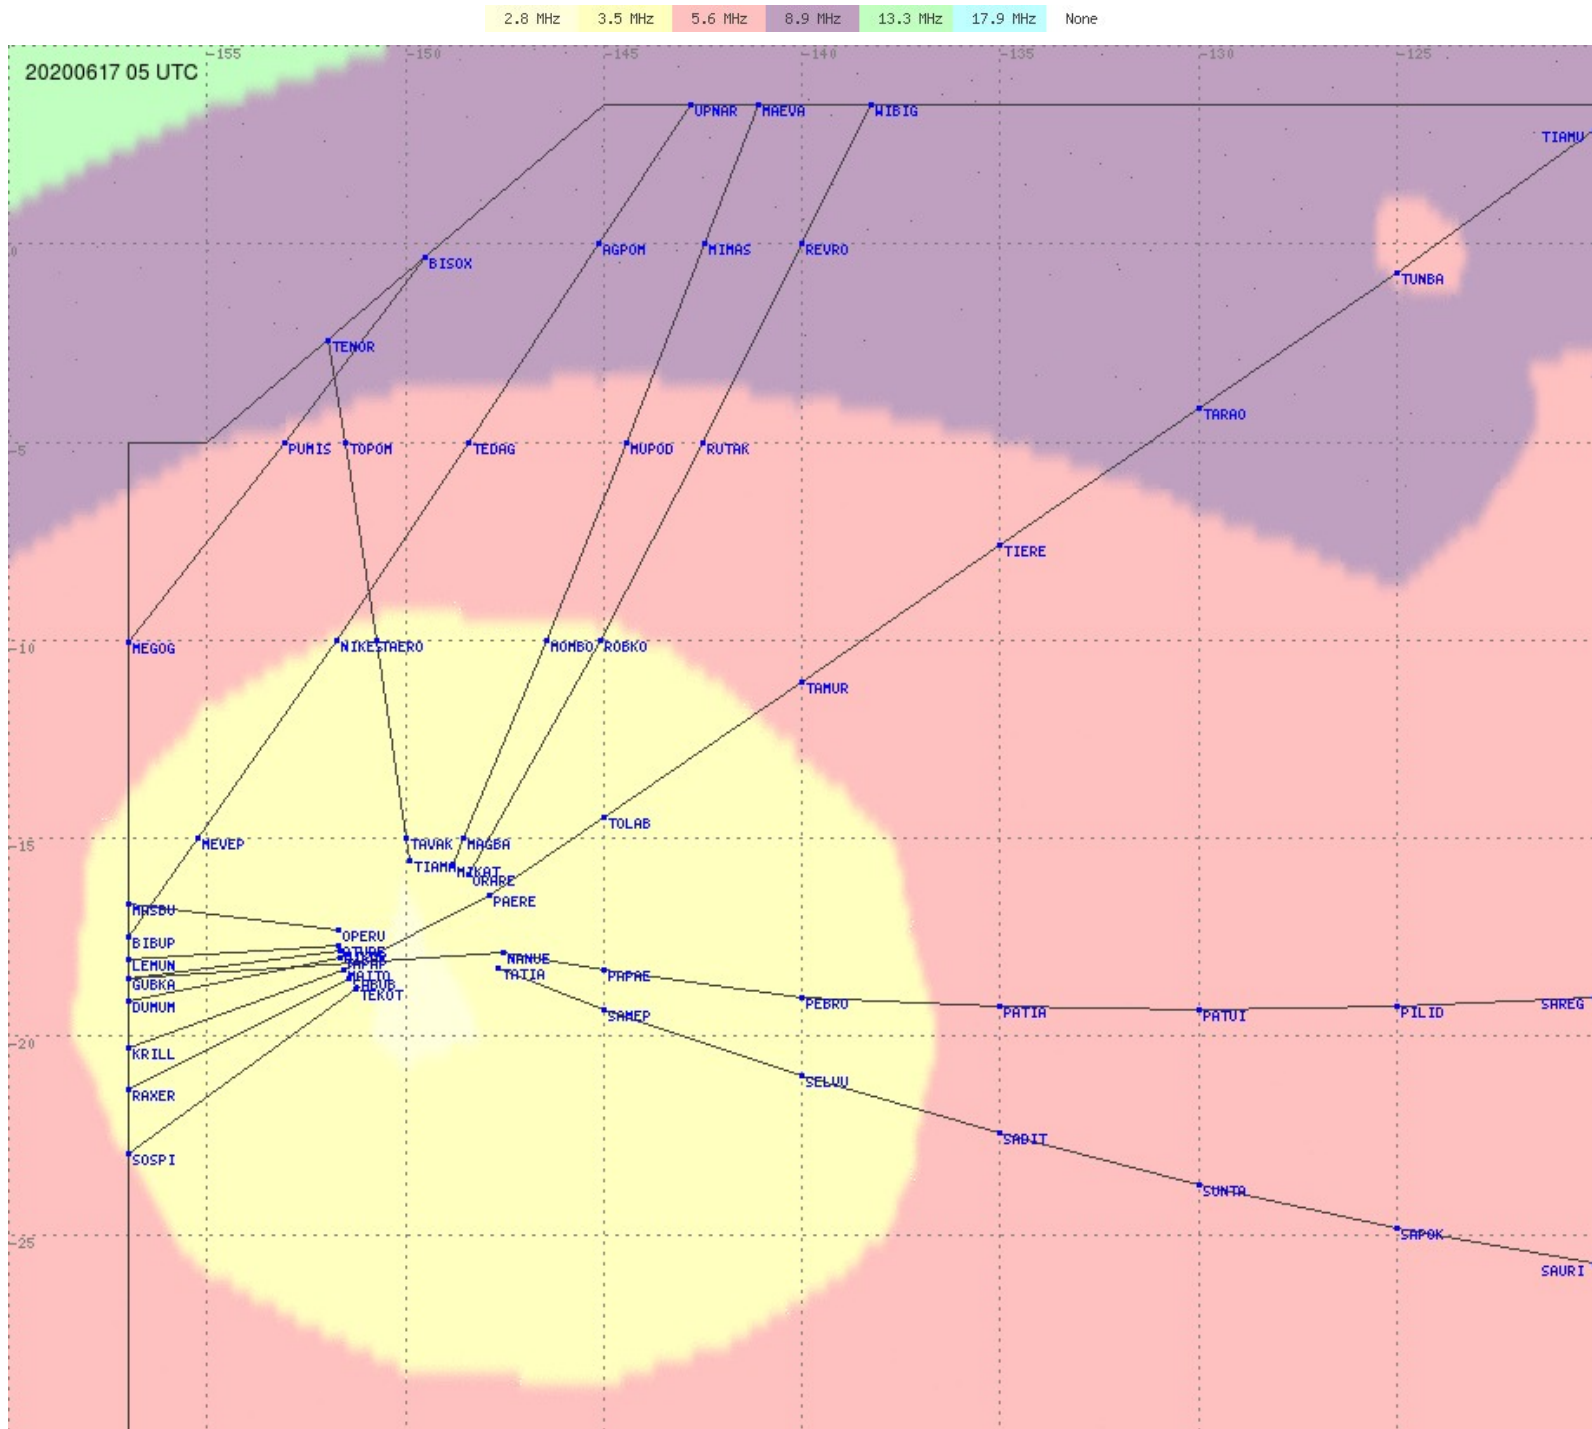

Tahiti FIR - HF Propag - 20200617

Tahiti FIR - HF Propag - 20200617

2.8 MHz 3.5 MHz 5.6 MHz 8.9 MHz 13.3 MHz 17.9 MHz None

Tahiti FIR - HF Propag - 20200617

2.8 MHz
3.5 MHz
5.6 MHz
8.9 MHz
13.3 MHz
17.9 MHz
None

Tahiti FIR - HF Propag - 20200617

2.8 MHz
3.5 MHz
5.6 MHz
8.9 MHz
13.3 MHz
17.9 MHz
None

Tahiti FIR - HF Propag - 20200617

Tahiti FIR - HF Propag - 20200617

Tahiti FIR - HF Propag - 20200617

2.8 MHz 3.5 MHz 5.6 MHz 8.9 MHz 13.3 MHz 17.9 MHz None

Tahiti FIR - HF Propag - 20200617

Tahiti FIR - HF Propag - 20200617

2.8 MHz
3.5 MHz
5.6 MHz
8.9 MHz
13.3 MHz
17.9 MHz
None

Tahiti FIR - HF Propag - 20200617

Tahiti FIR - HF Propag - 20200617

Tahiti FIR - HF Propag - 20200617