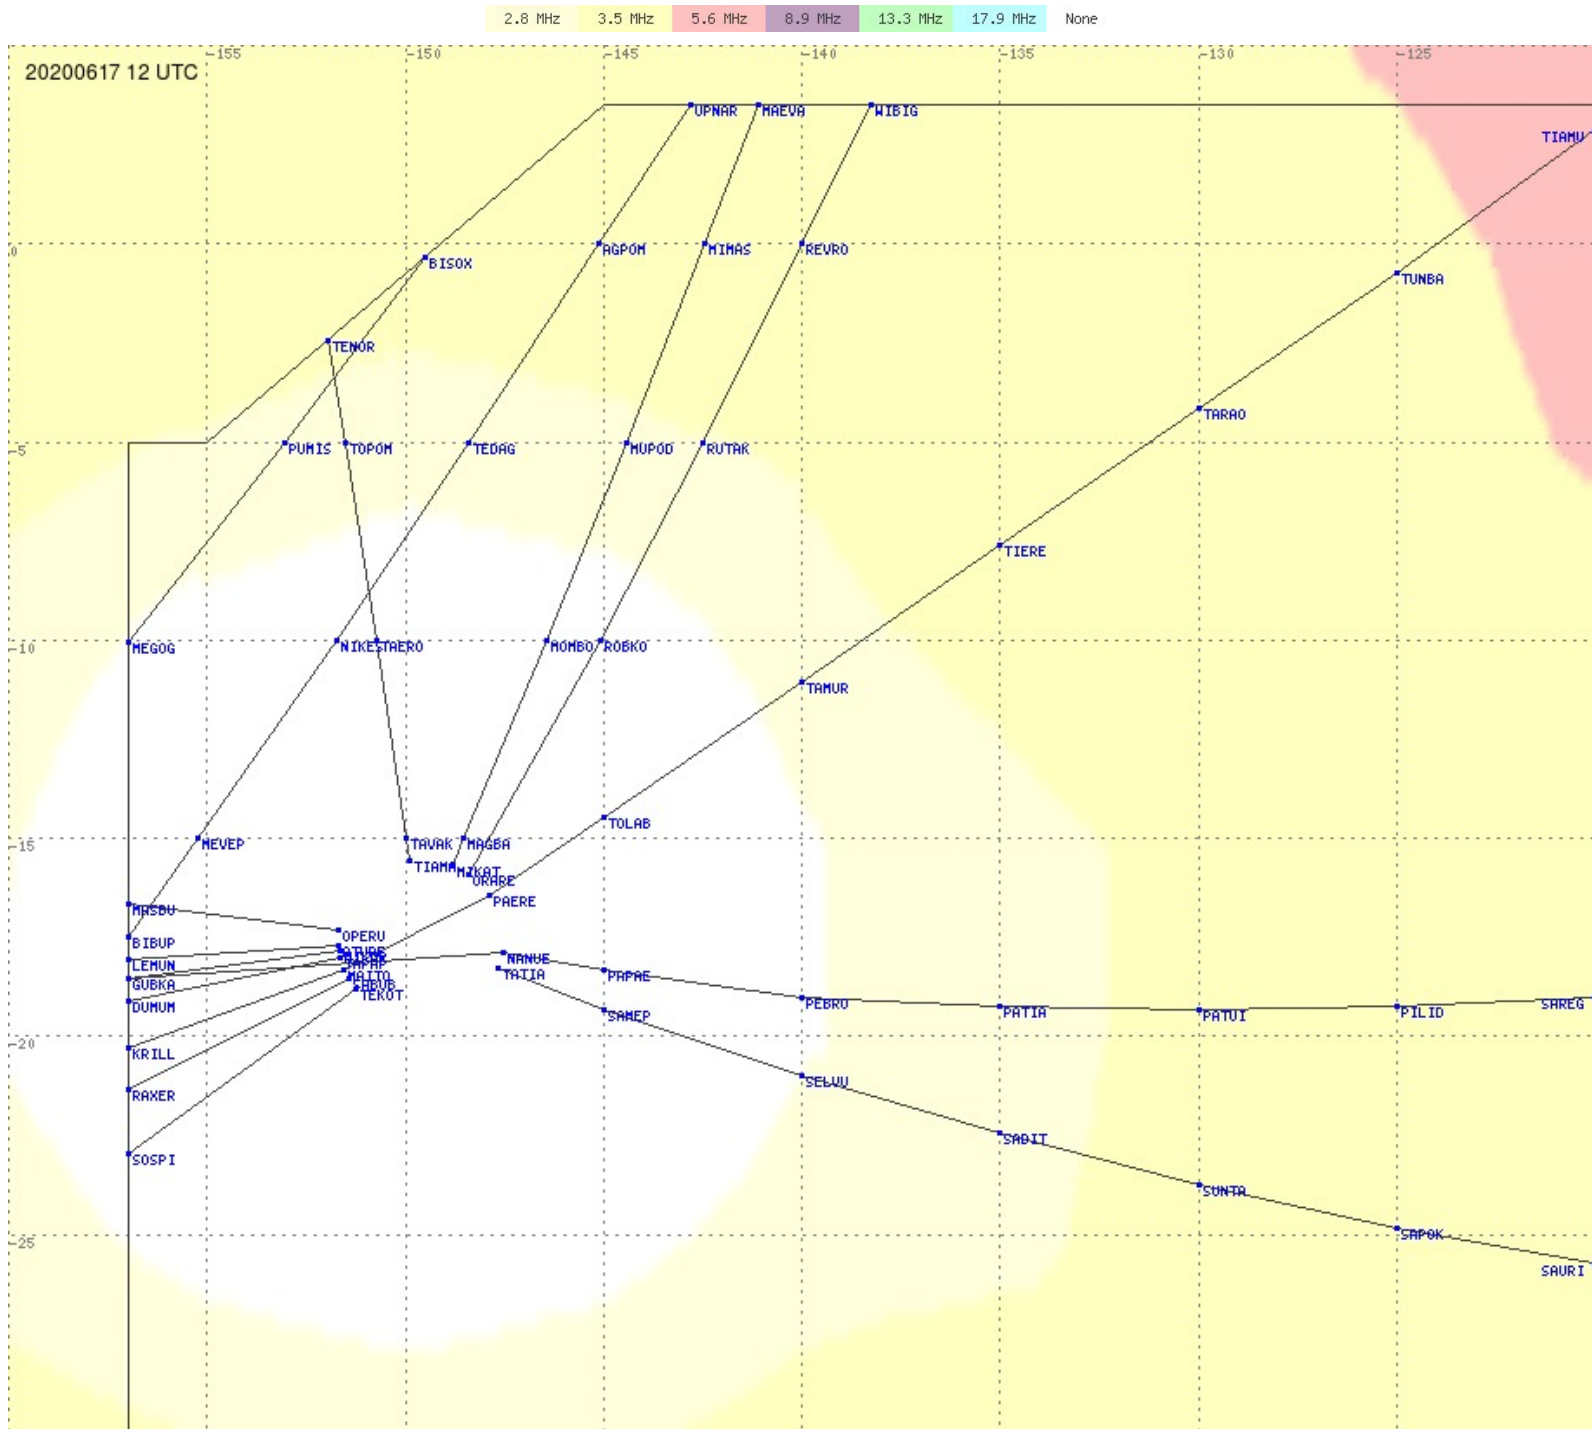

Tahiti FIR - HF Propag - 20200617

2.8 MHz
3.5 MHz
5.6 MHz
8.9 MHz
13.3 MHz
17.9 MHz
None

Tahiti FIR - HF Propag - 20200617

Tahiti FIR - HF Propag - 20200617

Tahiti FIR - HF Propag - 20200617

2.8 MHz 3.5 MHz 5.6 MHz 8.9 MHz 13.3 MHz 17.9 MHz None

Tahiti FIR - HF Propag - 20200617

Tahiti FIR - HF Propag - 20200617

2.8 MHz
3.5 MHz
5.6 MHz
8.9 MHz
13.3 MHz
17.9 MHz
None

Tahiti FIR - HF Propag - 20200617

Tahiti FIR - HF Propag - 20200617

Tahiti FIR - HF Propag - 20200617

Tahiti FIR - HF Propag - 20200617

Tahiti FIR - HF Propag - 20200617

2.8 MHz 3.5 MHz 5.6 MHz 8.9 MHz 13.3 MHz 17.9 MHz None

Tahiti FIR - HF Propag - 20200617

2.8 MHz
3.5 MHz
5.6 MHz
8.9 MHz
13.3 MHz
17.9 MHz
None