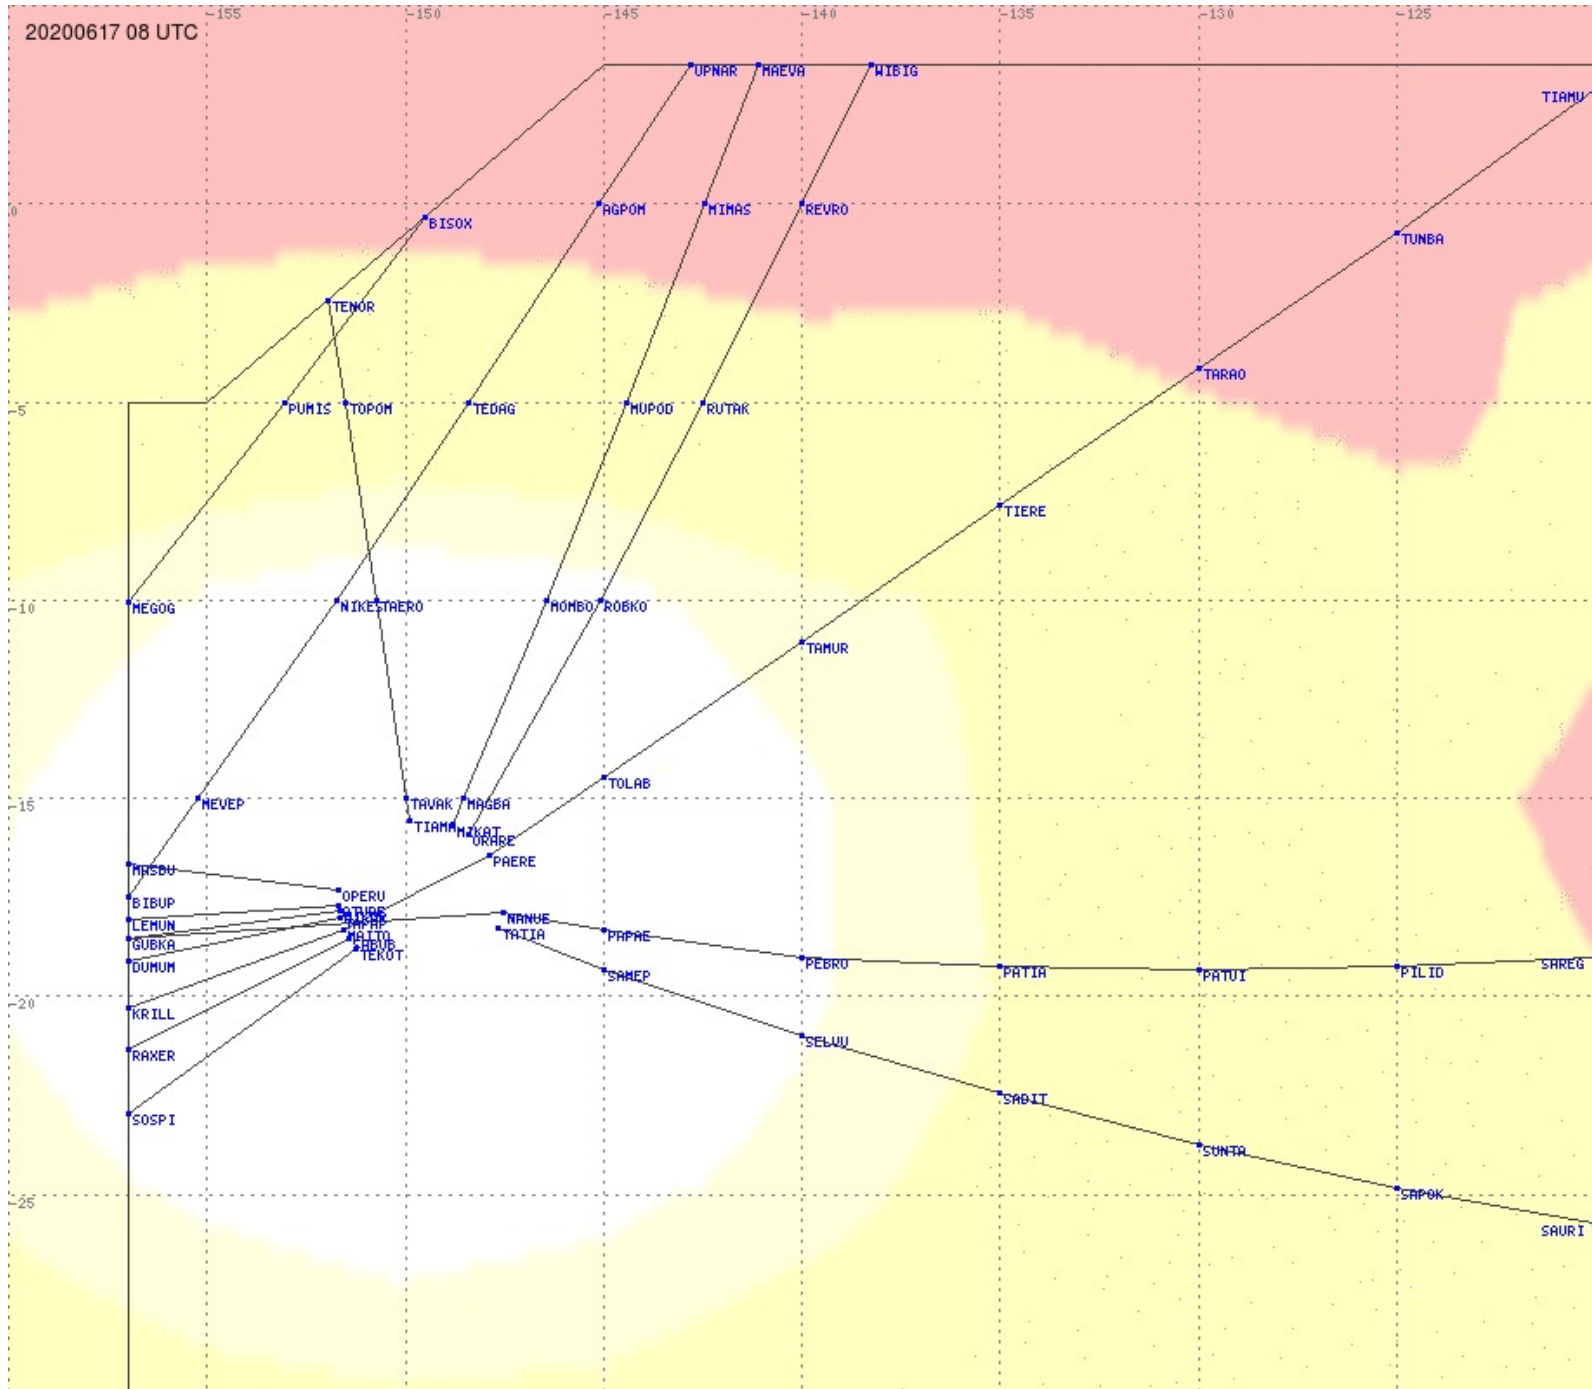

Tahiti FIR - HF Propag - 20200617

Tahiti FIR - HF Propag - 20200617

2.8 MHz 3.5 MHz 5.6 MHz 8.9 MHz 13.3 MHz 17.9 MHz None

Tahiti FIR - HF Propag - 20200617

2.8 MHz
3.5 MHz
5.6 MHz
8.9 MHz
13.3 MHz
17.9 MHz
None

Tahiti FIR - HF Propag - 20200617

2.8 MHz
3.5 MHz
5.6 MHz
8.9 MHz
13.3 MHz
17.9 MHz
None

Tahiti FIR - HF Propag - 20200617

Tahiti FIR - HF Propag - 20200617

Tahiti FIR - HF Propag - 20200617

2.8 MHz 3.5 MHz 5.6 MHz 8.9 MHz 13.3 MHz 17.9 MHz None

Tahiti FIR - HF Propag - 20200617

Tahiti FIR - HF Propag - 20200617

2.8 MHz
3.5 MHz
5.6 MHz
8.9 MHz
13.3 MHz
17.9 MHz
None

Tahiti FIR - HF Propag - 20200617

Tahiti FIR - HF Propag - 20200617

Tahiti FIR - HF Propag - 20200617