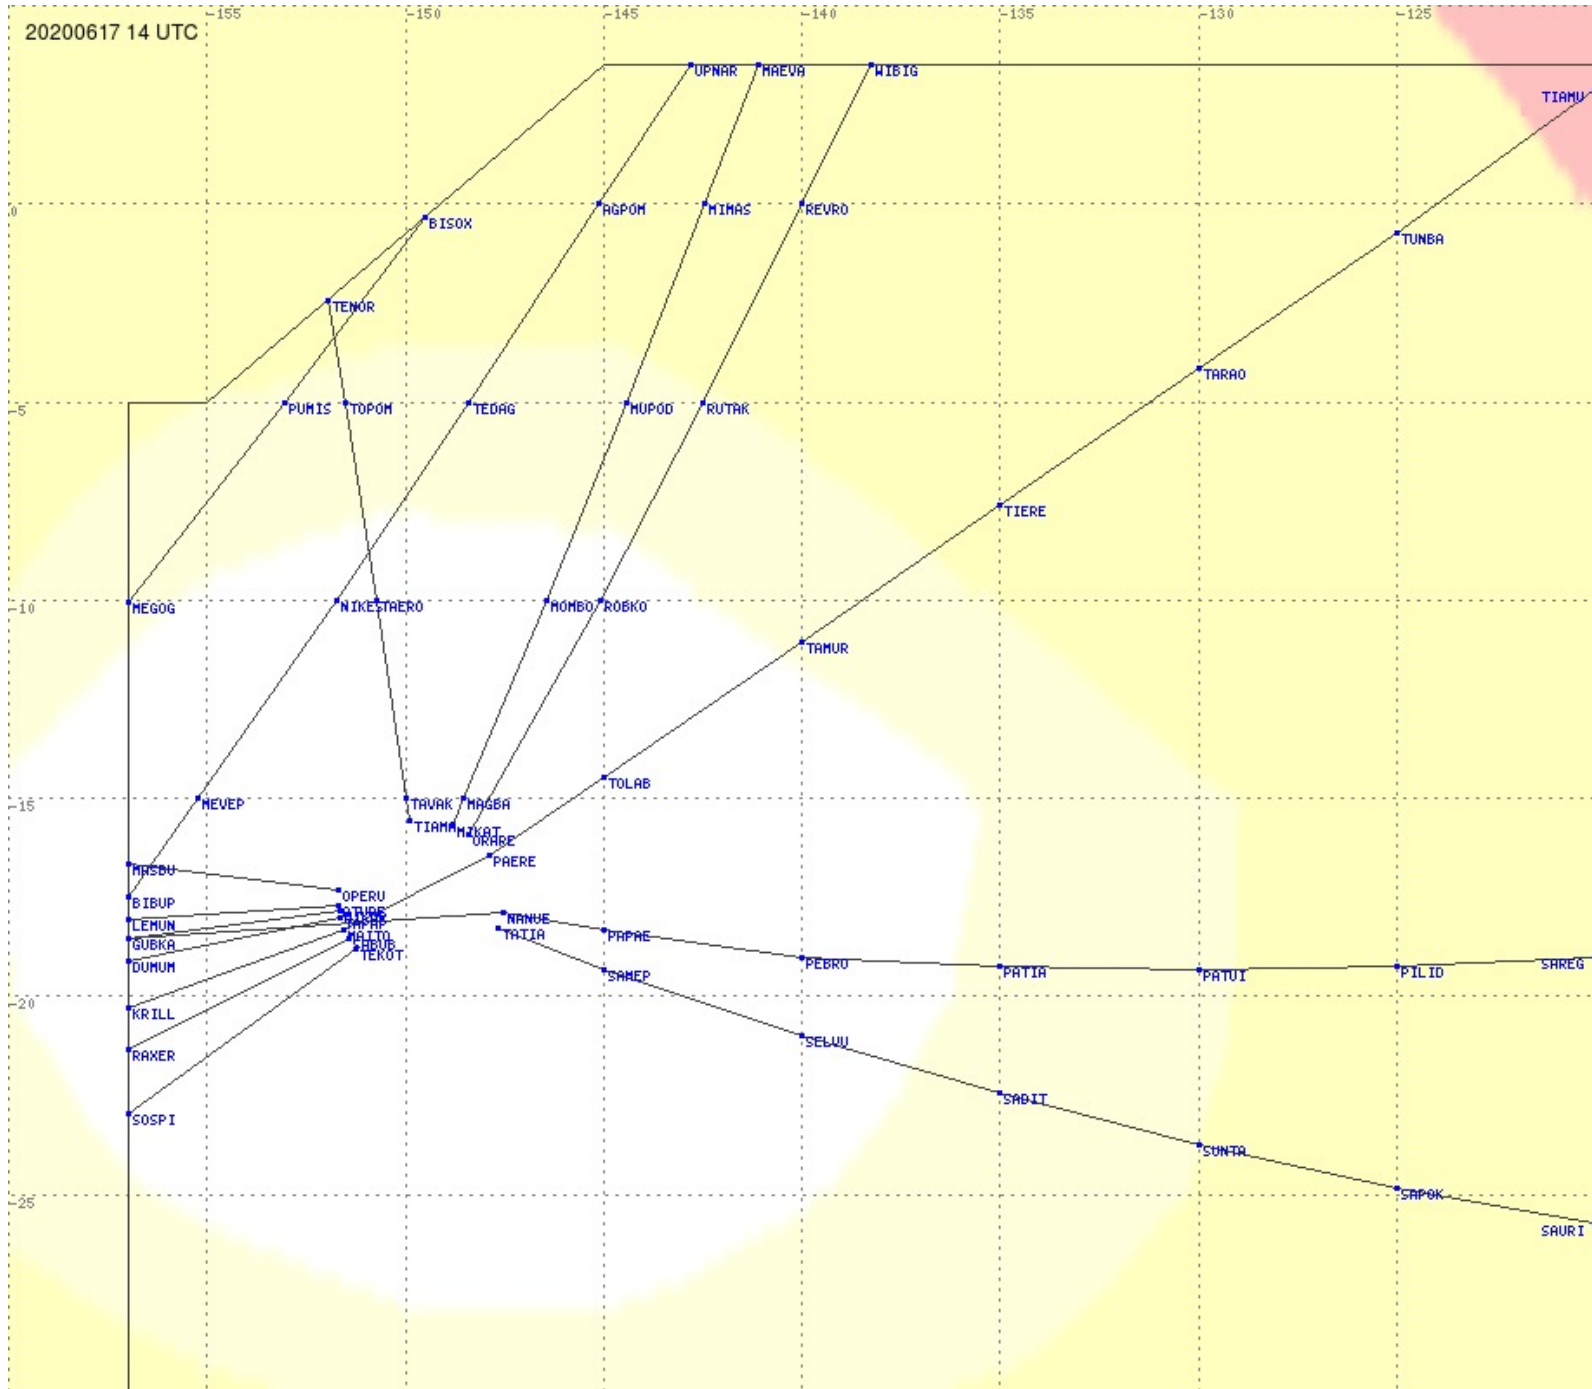

Tahiti FIR - HF Propag - 20200617

Tahiti FIR - HF Propag - 20200617

2.8 MHz
3.5 MHz
5.6 MHz
8.9 MHz
13.3 MHz
17.9 MHz
None

Tahiti FIR - HF Propag - 20200617

Tahiti FIR - HF Propag - 20200617

Tahiti FIR - HF Propag - 20200617

Tahiti FIR - HF Propag - 20200617

Tahiti FIR - HF Propag - 20200617

2.8 MHz 3.5 MHz 5.6 MHz 8.9 MHz 13.3 MHz 17.9 MHz None

Tahiti FIR - HF Propag - 20200617

2.8 MHz
3.5 MHz
5.6 MHz
8.9 MHz
13.3 MHz
17.9 MHz
None

Tahiti FIR - HF Propag - 20200617

2.8 MHz 3.5 MHz 5.6 MHz 8.9 MHz 13.3 MHz 17.9 MHz None

Tahiti FIR - HF Propag - 20200617

2.8 MHz
3.5 MHz
5.6 MHz
8.9 MHz
13.3 MHz
17.9 MHz
None

Tahiti FIR - HF Propag - 20200617