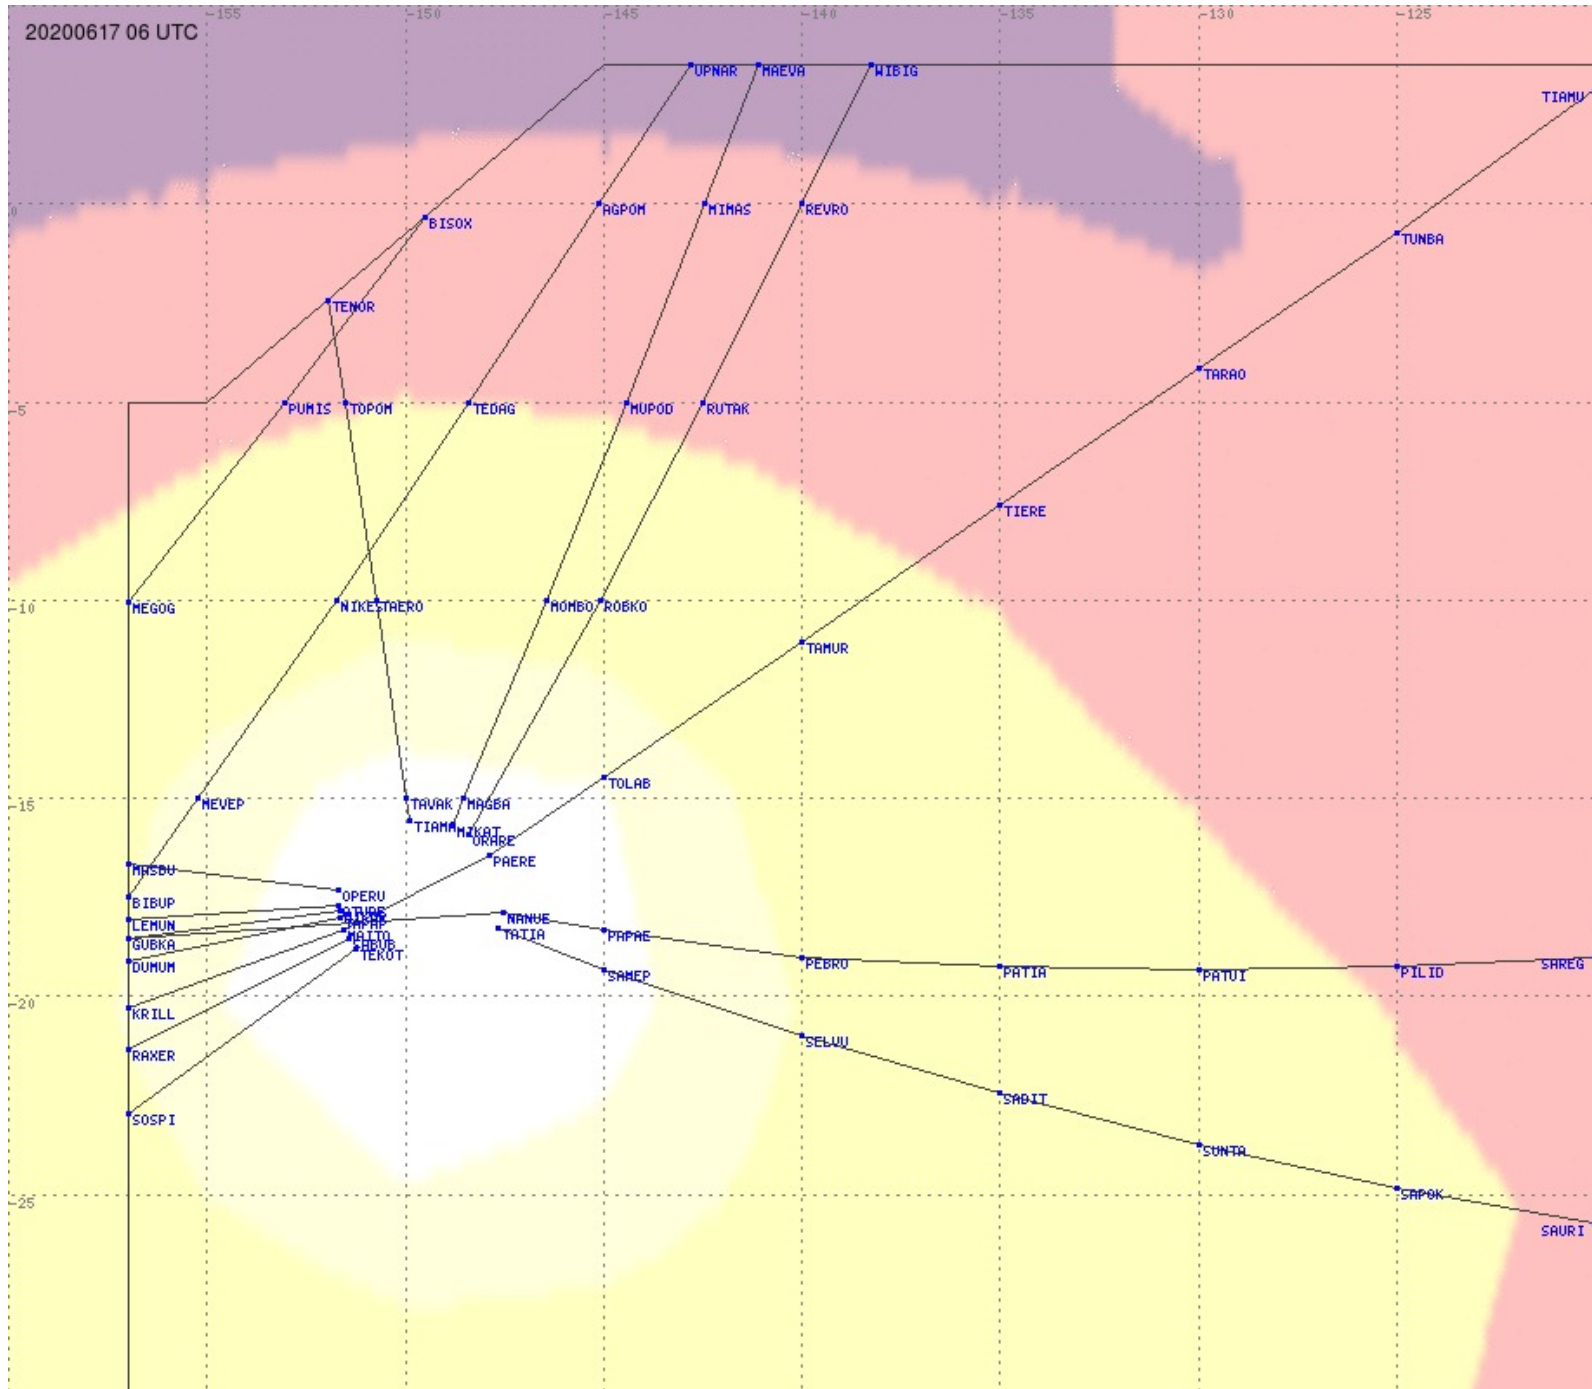

Tahiti FIR - HF Propag - 20200617

Tahiti FIR - HF Propag - 20200617

2.8 MHz 3.5 MHz 5.6 MHz 8.9 MHz 13.3 MHz 17.9 MHz None

Tahiti FIR - HF Propag - 20200617

2.8 MHz
3.5 MHz
5.6 MHz
8.9 MHz
13.3 MHz
17.9 MHz
None

Tahiti FIR - HF Propag - 20200617

2.8 MHz
3.5 MHz
5.6 MHz
8.9 MHz
13.3 MHz
17.9 MHz
None

Tahiti FIR - HF Propag - 20200617

Tahiti FIR - HF Propag - 20200617

Tahiti FIR - HF Propag - 20200617

2.8 MHz 3.5 MHz 5.6 MHz 8.9 MHz 13.3 MHz 17.9 MHz None

Tahiti FIR - HF Propag - 20200617

Tahiti FIR - HF Propag - 20200617

2.8 MHz
3.5 MHz
5.6 MHz
8.9 MHz
13.3 MHz
17.9 MHz
None

Tahiti FIR - HF Propag - 20200617

Tahiti FIR - HF Propag - 20200617

Tahiti FIR - HF Propag - 20200617