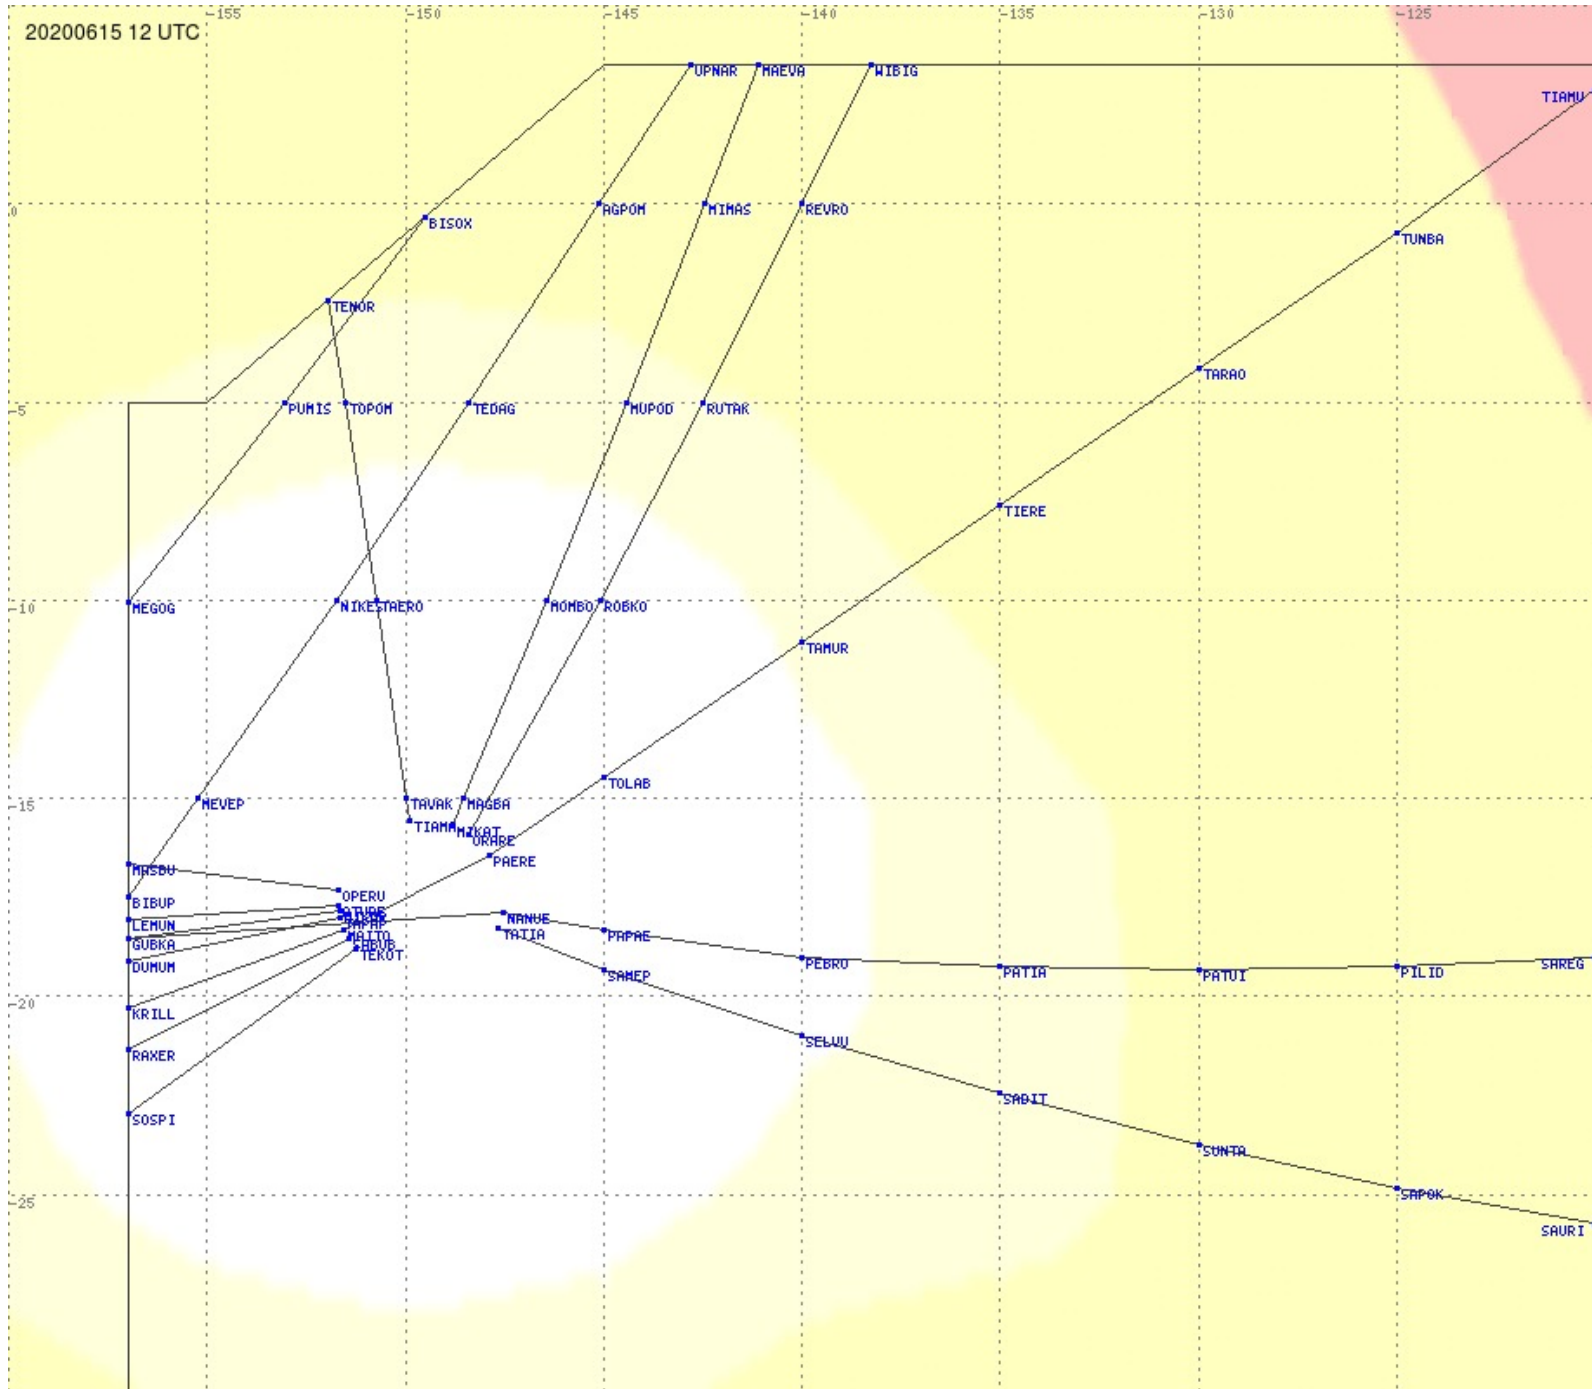

Tahiti FIR - HF Propag - 20200615

Tahiti FIR - HF Propag - 20200615

Tahiti FIR - HF Propag - 20200615

Tahiti FIR - HF Propag - 20200615

Tahiti FIR - HF Propag - 20200615

Tahiti FIR - HF Propag - 20200615

2.8 MHz
3.5 MHz
5.6 MHz
8.9 MHz
13.3 MHz
17.9 MHz
None

Tahiti FIR - HF Propag - 20200615

Tahiti FIR - HF Propag - 20200615

Tahiti FIR - HF Propag - 20200615

2.8 MHz 3.5 MHz 5.6 MHz 8.9 MHz 13.3 MHz 17.9 MHz None

Tahiti FIR - HF Propag - 20200615

2.8 MHz
3.5 MHz
5.6 MHz
8.9 MHz
13.3 MHz
17.9 MHz
None

Tahiti FIR - HF Propag - 20200615

2.8 MHz 3.5 MHz 5.6 MHz 8.9 MHz 13.3 MHz 17.9 MHz None

Tahiti FIR - HF Propag - 20200615

2.8 MHz
3.5 MHz
5.6 MHz
8.9 MHz
13.3 MHz
17.9 MHz
None

Tahiti FIR - HF Propag - 20200615