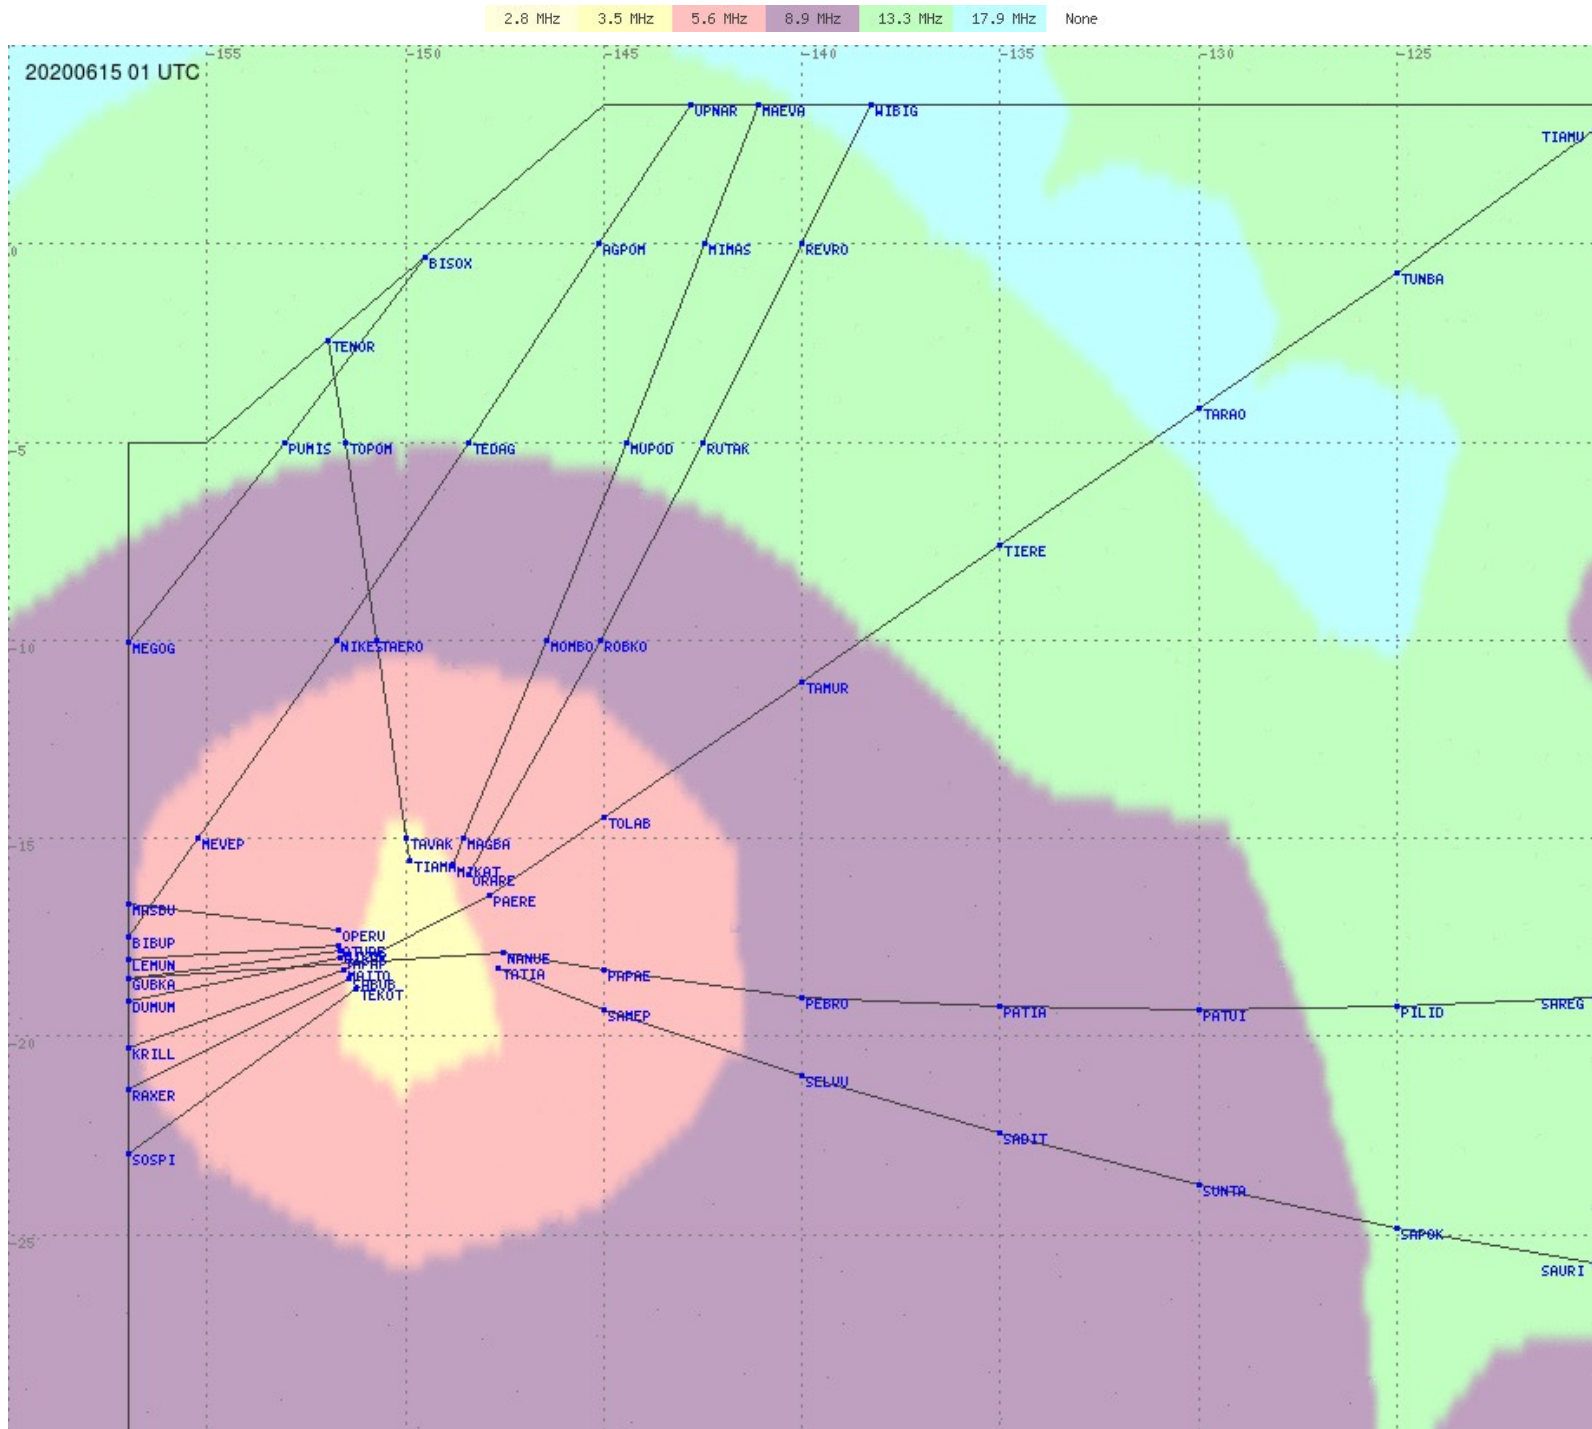

Tahiti FIR - HF Propag - 20200615

2.8 MHz
3.5 MHz
5.6 MHz
8.9 MHz
13.3 MHz
17.9 MHz
None

Tahiti FIR - HF Propag - 20200615

Tahiti FIR - HF Propag - 20200615

2.8 MHz
3.5 MHz
5.6 MHz
8.9 MHz
13.3 MHz
17.9 MHz
None

Tahiti FIR - HF Propag - 20200615

Tahiti FIR - HF Propag - 20200615

Tahiti FIR - HF Propag - 20200615

Tahiti FIR - HF Propag - 20200615

Tahiti FIR - HF Propag - 20200615

Tahiti FIR - HF Propag - 20200615

2.8 MHz
3.5 MHz
5.6 MHz
8.9 MHz
13.3 MHz
17.9 MHz
None