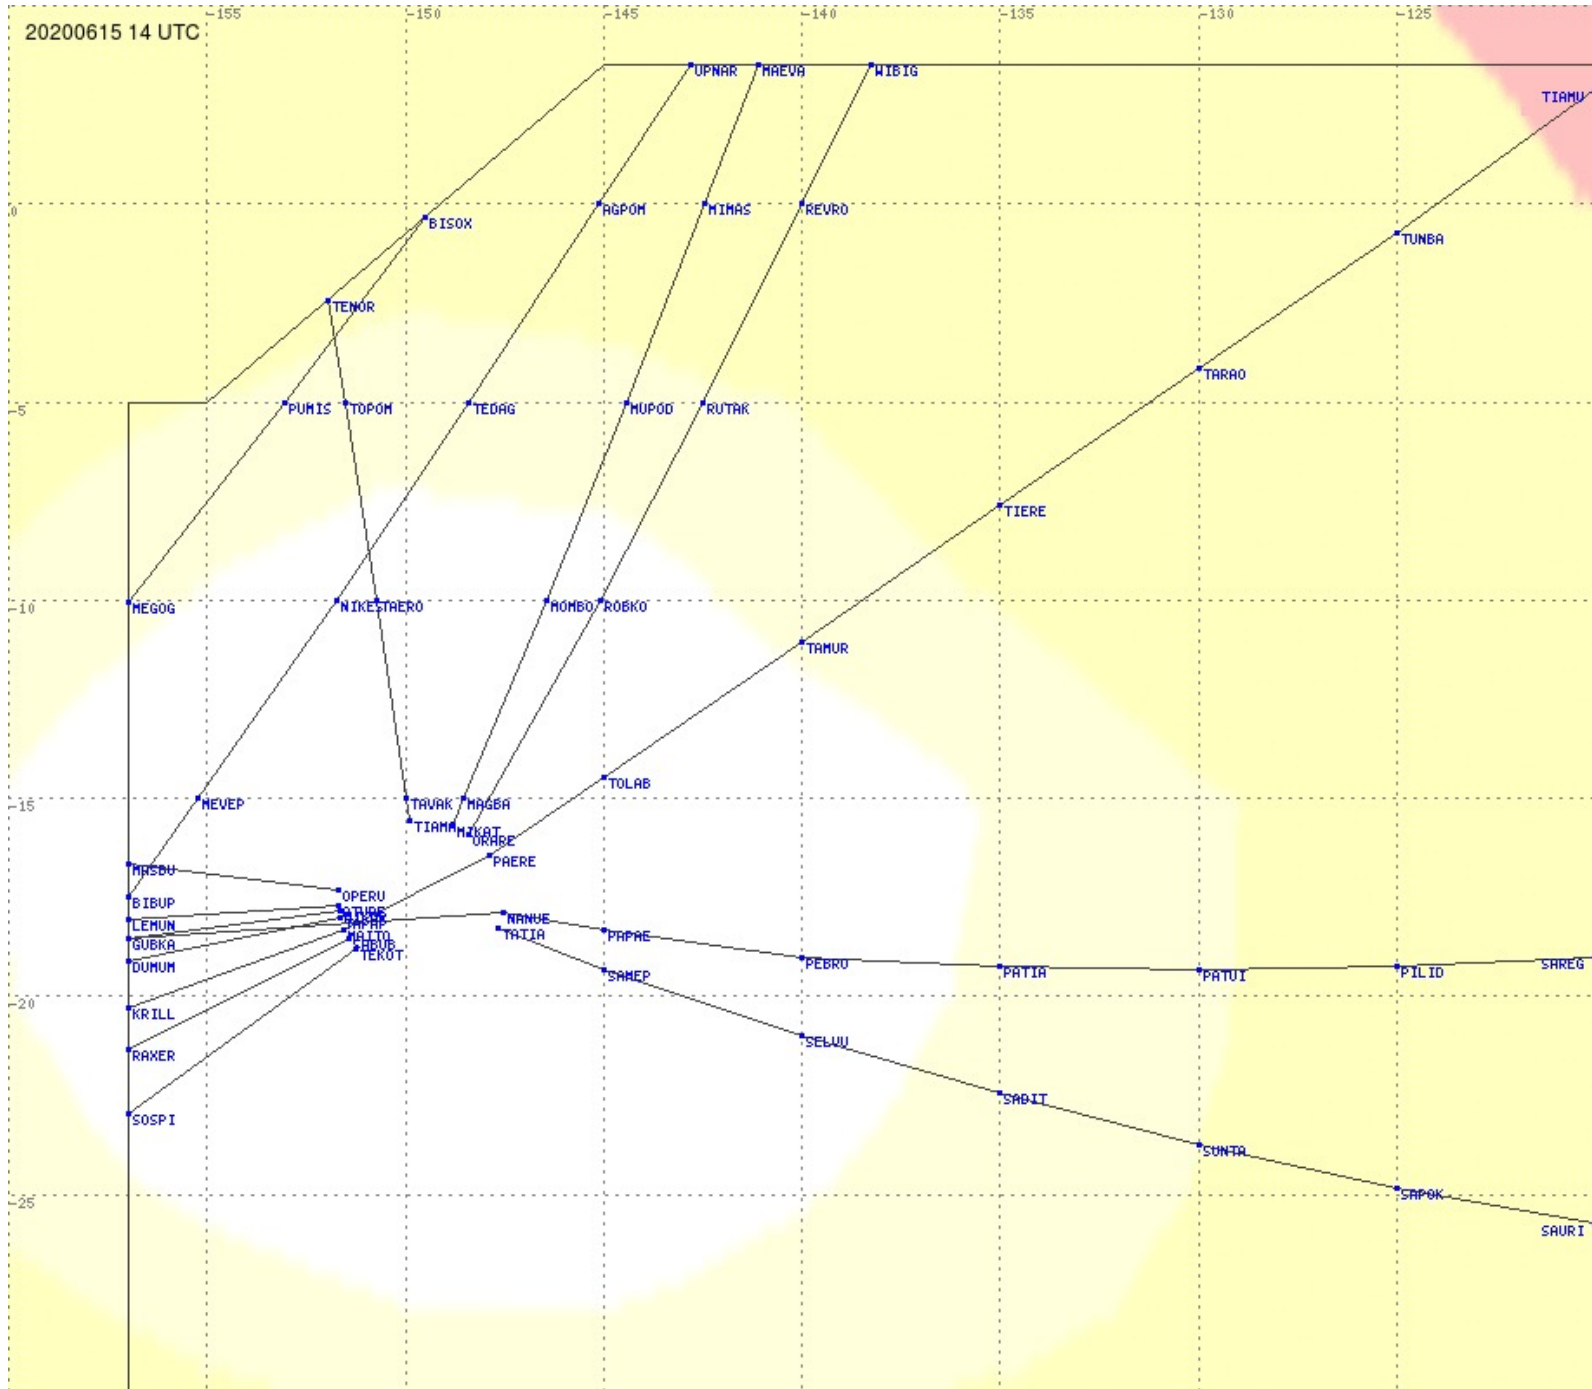

Tahiti FIR - HF Propag - 20200615

Tahiti FIR - HF Propag - 20200615

Tahiti FIR - HF Propag - 20200615

Tahiti FIR - HF Propag - 20200615

Tahiti FIR - HF Propag - 20200615

Tahiti FIR - HF Propag - 20200615

2.8 MHz
3.5 MHz
5.6 MHz
8.9 MHz
13.3 MHz
17.9 MHz
None

Tahiti FIR - HF Propag - 20200615

Tahiti FIR - HF Propag - 20200615

Tahiti FIR - HF Propag - 20200615

2.8 MHz 3.5 MHz 5.6 MHz 8.9 MHz 13.3 MHz 17.9 MHz None

Tahiti FIR - HF Propag - 20200615

2.8 MHz
3.5 MHz
5.6 MHz
8.9 MHz
13.3 MHz
17.9 MHz
None

Tahiti FIR - HF Propag - 20200615

2.8 MHz 3.5 MHz 5.6 MHz 8.9 MHz 13.3 MHz 17.9 MHz None

Tahiti FIR - HF Propag - 20200615

2.8 MHz
3.5 MHz
5.6 MHz
8.9 MHz
13.3 MHz
17.9 MHz
None

Tahiti FIR - HF Propag - 20200615