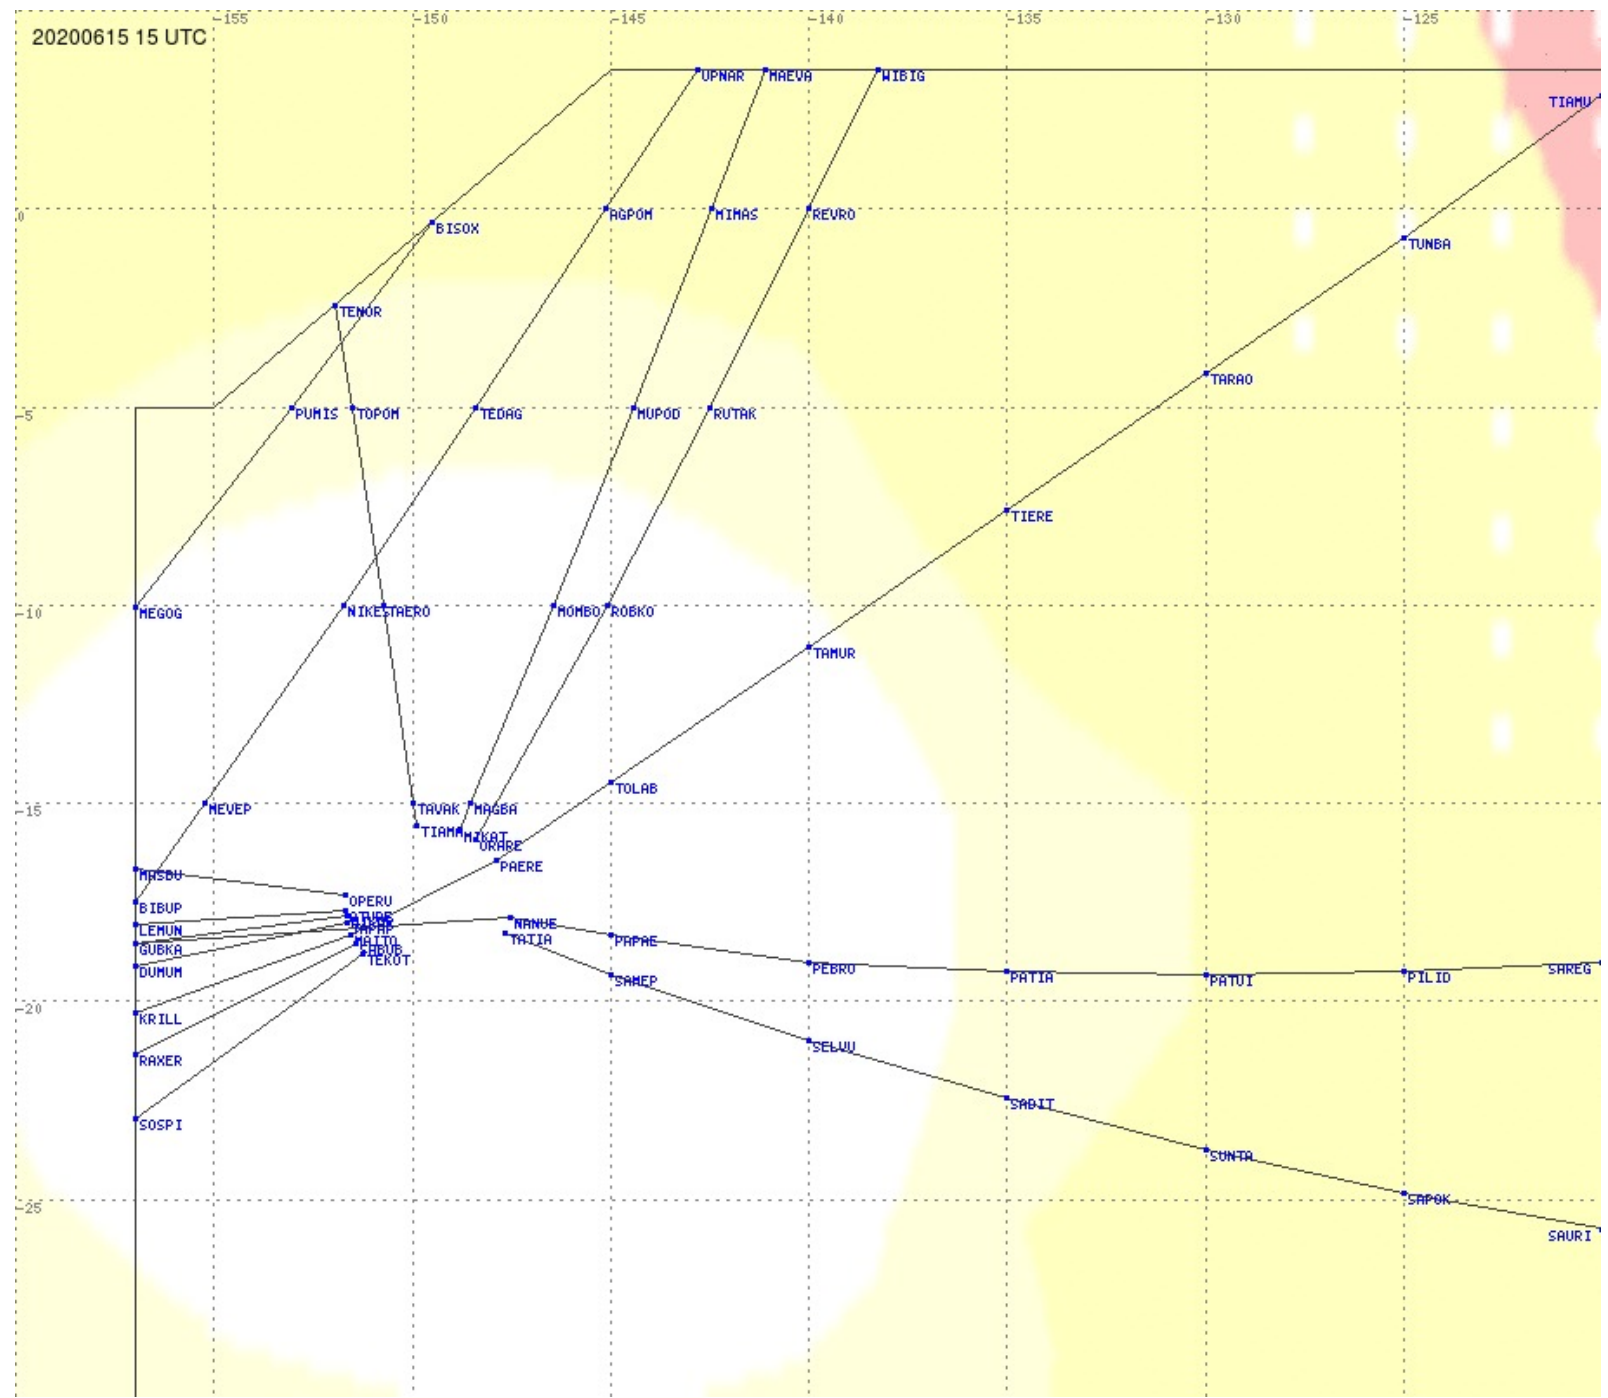

Tahiti FIR - HF Propag - 20200615

Tahiti FIR - HF Propag - 20200615

Tahiti FIR - HF Propag - 20200615

Tahiti FIR - HF Propag - 20200615

Tahiti FIR - HF Propag - 20200615

Tahiti FIR - HF Propag - 20200615

2.8 MHz
3.5 MHz
5.6 MHz
8.9 MHz
13.3 MHz
17.9 MHz
None

Tahiti FIR - HF Propag - 20200615

Tahiti FIR - HF Propag - 20200615

Tahiti FIR - HF Propag - 20200615

2.8 MHz 3.5 MHz 5.6 MHz 8.9 MHz 13.3 MHz 17.9 MHz None

Tahiti FIR - HF Propag - 20200615

2.8 MHz
3.5 MHz
5.6 MHz
8.9 MHz
13.3 MHz
17.9 MHz
None

Tahiti FIR - HF Propag - 20200615

2.8 MHz 3.5 MHz 5.6 MHz 8.9 MHz 13.3 MHz 17.9 MHz None

Tahiti FIR - HF Propag - 20200615

2.8 MHz
3.5 MHz
5.6 MHz
8.9 MHz
13.3 MHz
17.9 MHz
None

Tahiti FIR - HF Propag - 20200615

2.8 MHz 3.5 MHz 5.6 MHz 8.9 MHz 13.3 MHz 17.9 MHz None

Tahiti FIR - HF Propag - 20200615

2.8 MHz 3.5 MHz 5.6 MHz 8.9 MHz 13.3 MHz 17.9 MHz None

Tahiti FIR - HF Propag - 20200615

Tahiti FIR - HF Propag - 20200615