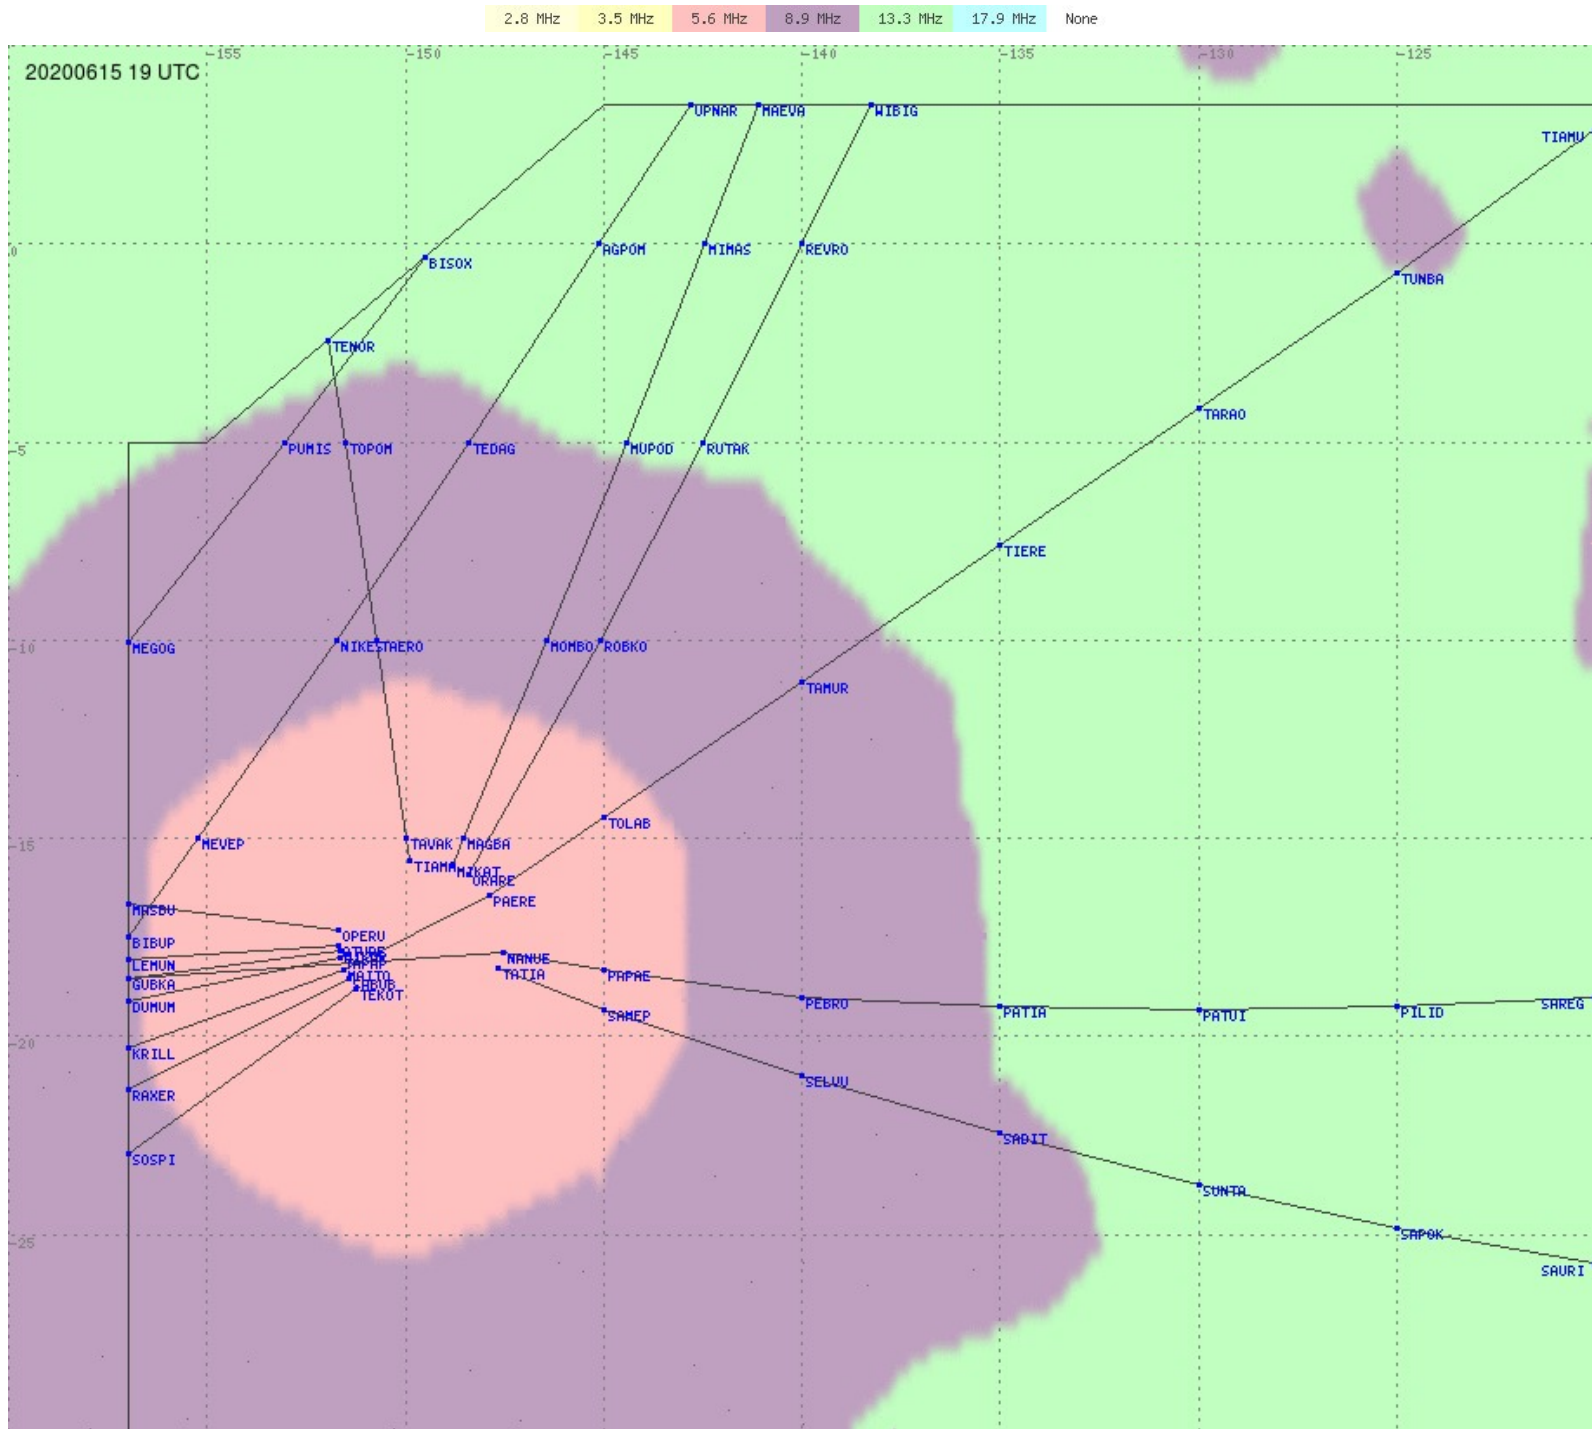

Tahiti FIR - HF Propag - 20200615