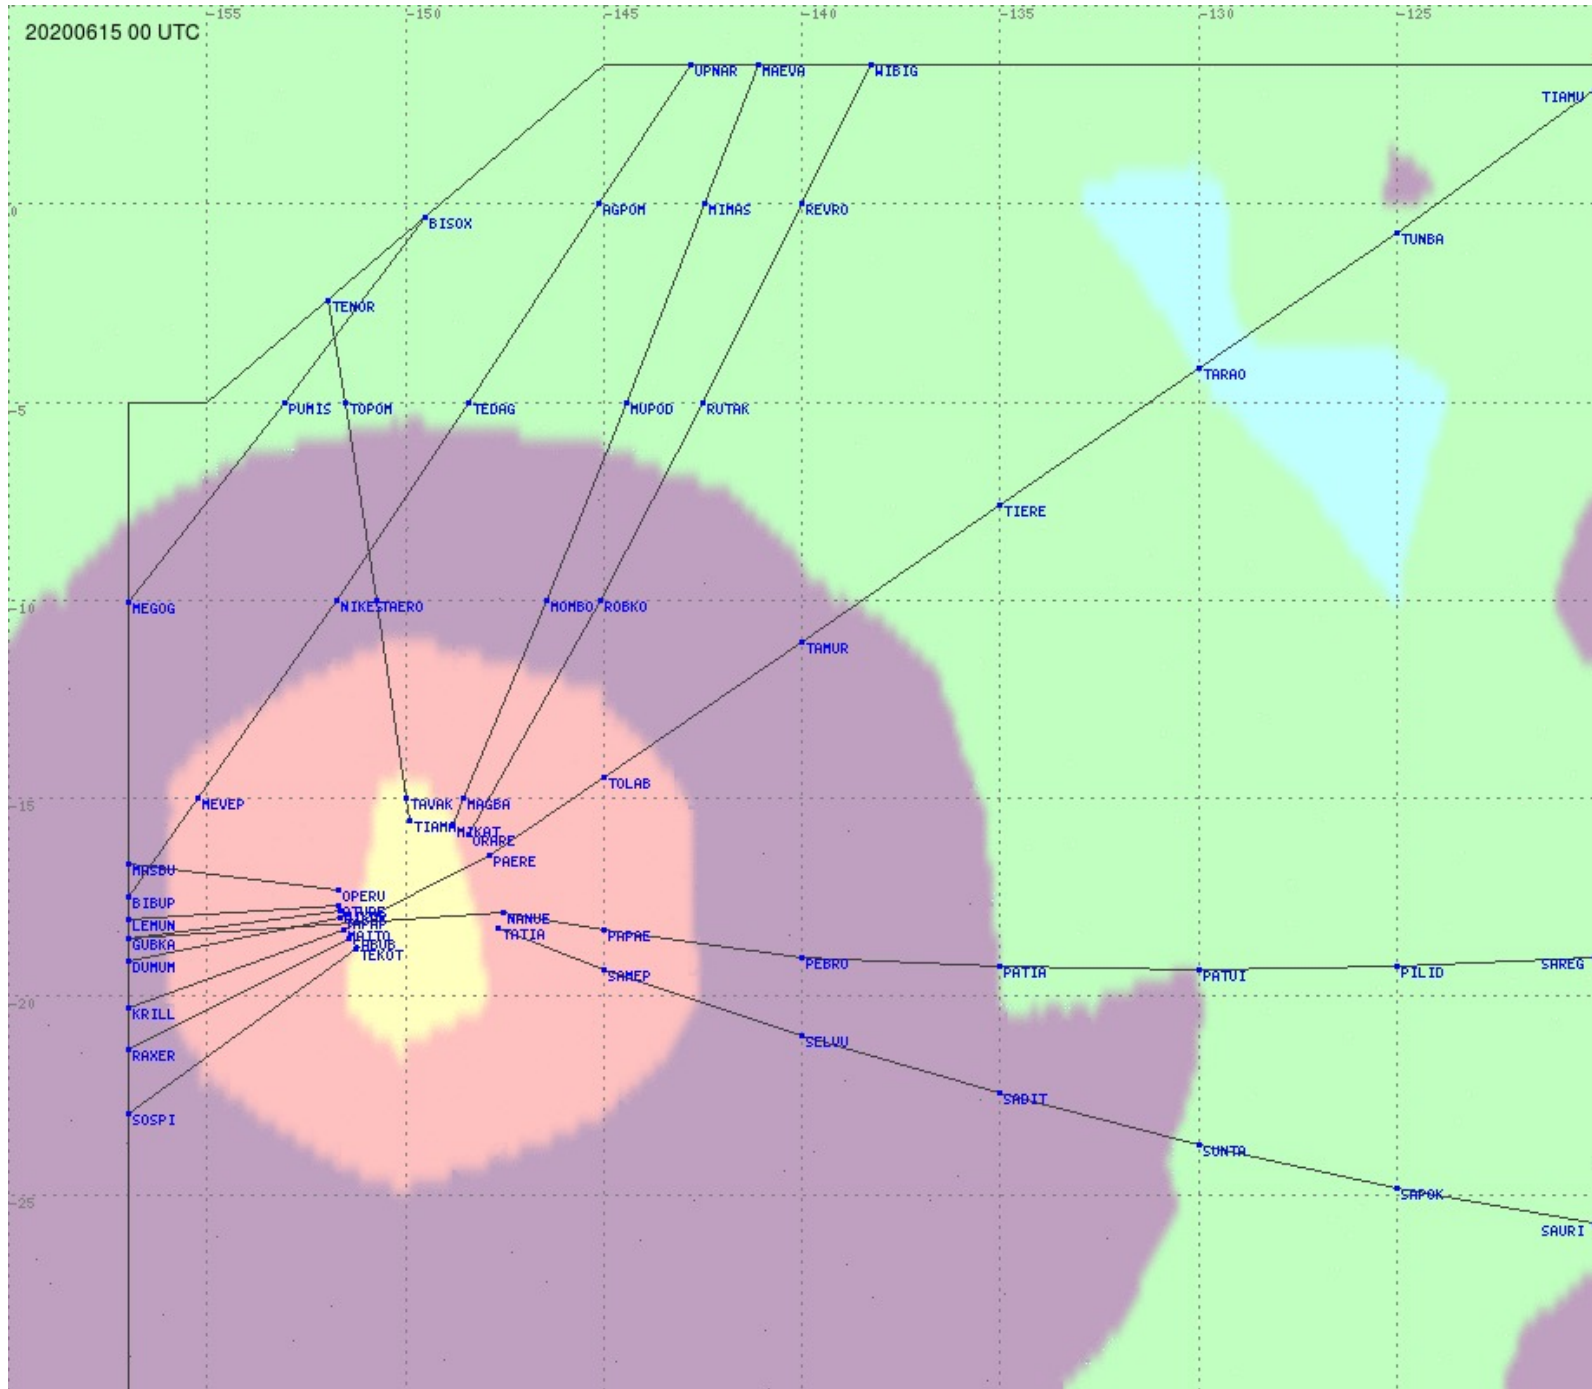

Tahiti FIR - HF Propag - 20200615

2.8 MHz
3.5 MHz
5.6 MHz
8.9 MHz
13.3 MHz
17.9 MHz
None

Tahiti FIR - HF Propag - 20200615

Tahiti FIR - HF Propag - 20200615

2.8 MHz
3.5 MHz
5.6 MHz
8.9 MHz
13.3 MHz
17.9 MHz
None

Tahiti FIR - HF Propag - 20200615

Tahiti FIR - HF Propag - 20200615

Tahiti FIR - HF Propag - 20200615

Tahiti FIR - HF Propag - 20200615

Tahiti FIR - HF Propag - 20200615

Tahiti FIR - HF Propag - 20200615

2.8 MHz
3.5 MHz
5.6 MHz
8.9 MHz
13.3 MHz
17.9 MHz
None

Tahiti FIR - HF Propag - 20200615

Tahiti FIR - HF Propag - 20200615

Tahiti FIR - HF Propag - 20200615

2.8 MHz 3.5 MHz 5.6 MHz 8.9 MHz 13.3 MHz 17.9 MHz None

Tahiti FIR - HF Propag - 20200615

2.8 MHz
3.5 MHz
5.6 MHz
8.9 MHz
13.3 MHz
17.9 MHz
None