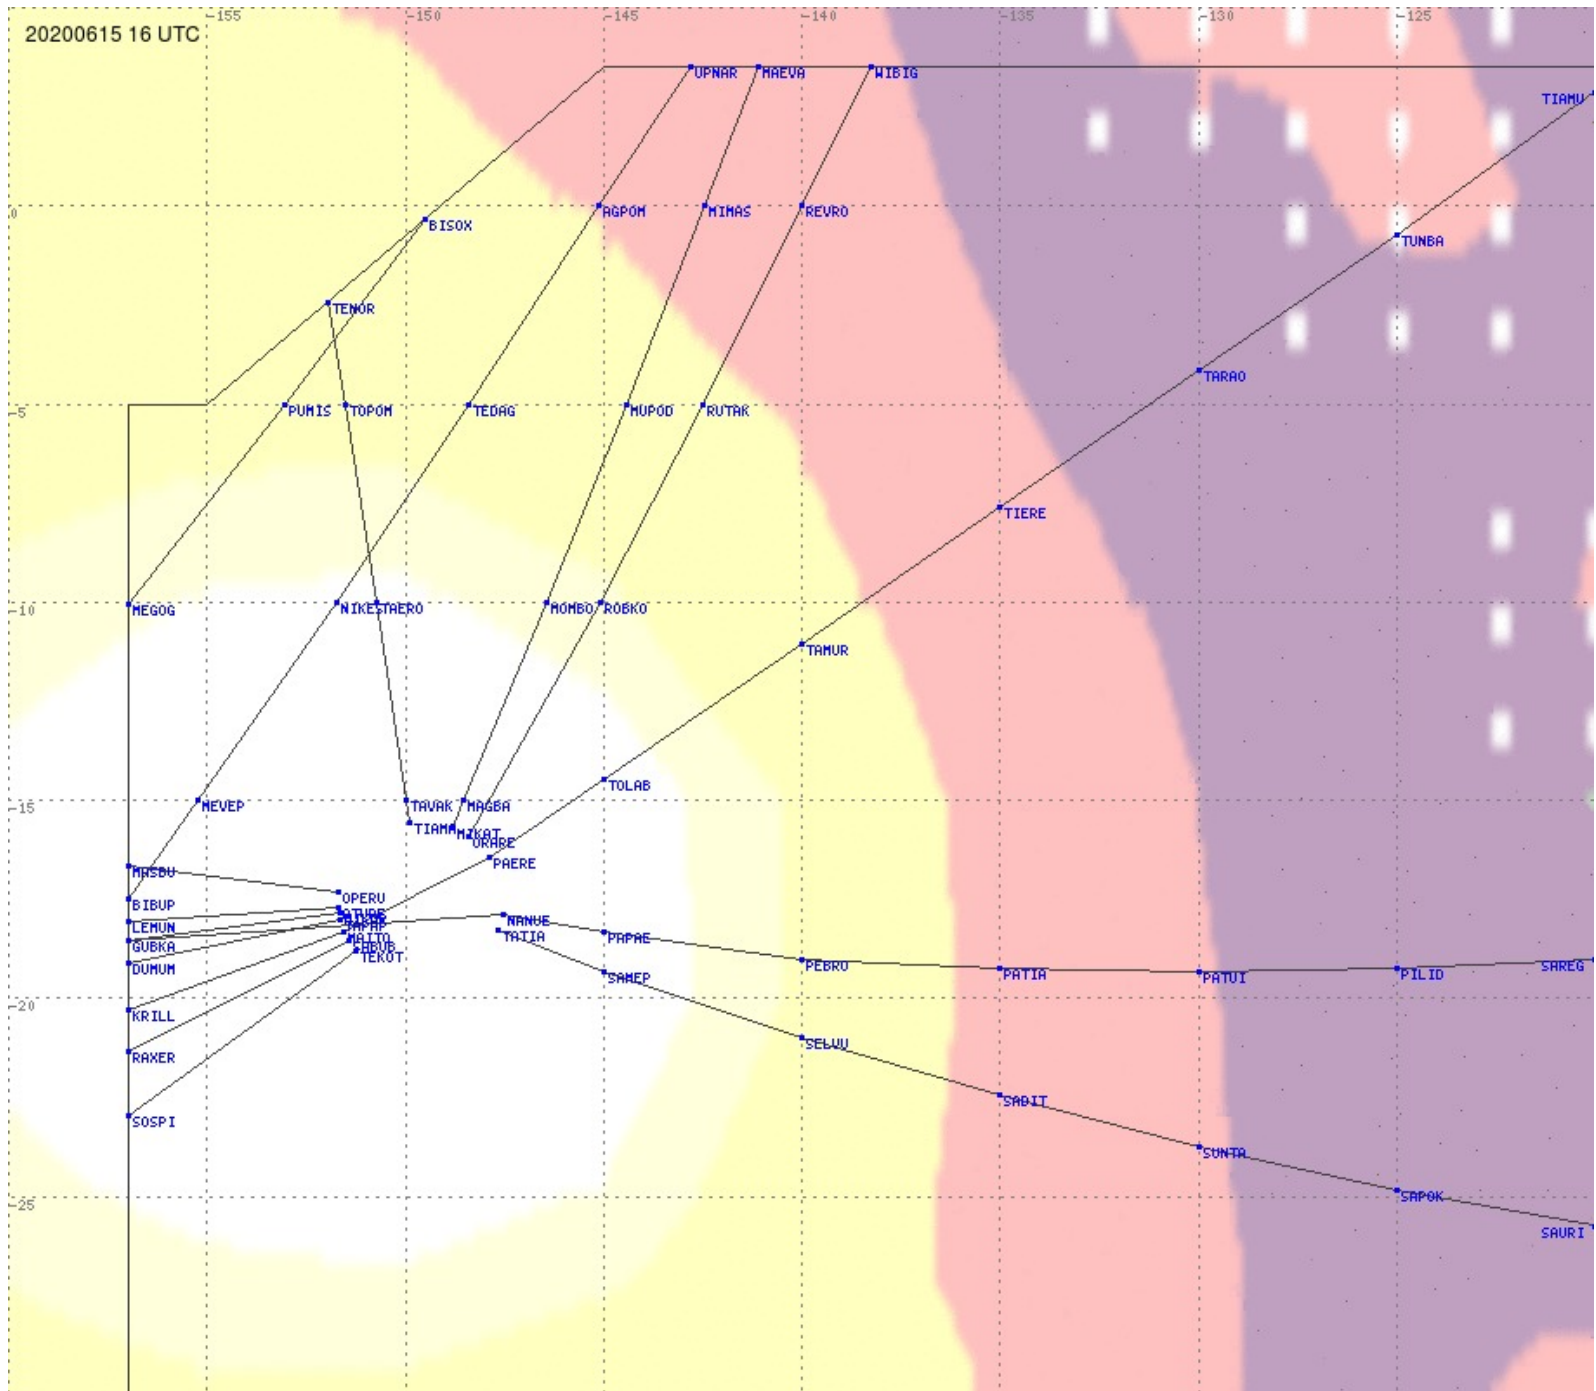

Tahiti FIR - HF Propag - 20200615

Tahiti FIR - HF Propag - 20200615

Tahiti FIR - HF Propag - 20200615

Tahiti FIR - HF Propag - 20200615

Tahiti FIR - HF Propag - 20200615

Tahiti FIR - HF Propag - 20200615

2.8 MHz
3.5 MHz
5.6 MHz
8.9 MHz
13.3 MHz
17.9 MHz
None

Tahiti FIR - HF Propag - 20200615

Tahiti FIR - HF Propag - 20200615

Tahiti FIR - HF Propag - 20200615

2.8 MHz 3.5 MHz 5.6 MHz 8.9 MHz 13.3 MHz 17.9 MHz None

Tahiti FIR - HF Propag - 20200615

2.8 MHz
3.5 MHz
5.6 MHz
8.9 MHz
13.3 MHz
17.9 MHz
None

Tahiti FIR - HF Propag - 20200615

2.8 MHz 3.5 MHz 5.6 MHz 8.9 MHz 13.3 MHz 17.9 MHz None

Tahiti FIR - HF Propag - 20200615

2.8 MHz
3.5 MHz
5.6 MHz
8.9 MHz
13.3 MHz
17.9 MHz
None

Tahiti FIR - HF Propag - 20200615

2.8 MHz 3.5 MHz 5.6 MHz 8.9 MHz 13.3 MHz 17.9 MHz None

Tahiti FIR - HF Propag - 20200615

2.8 MHz 3.5 MHz 5.6 MHz 8.9 MHz 13.3 MHz 17.9 MHz None

Tahiti FIR - HF Propag - 20200615

Tahiti FIR - HF Propag - 20200615