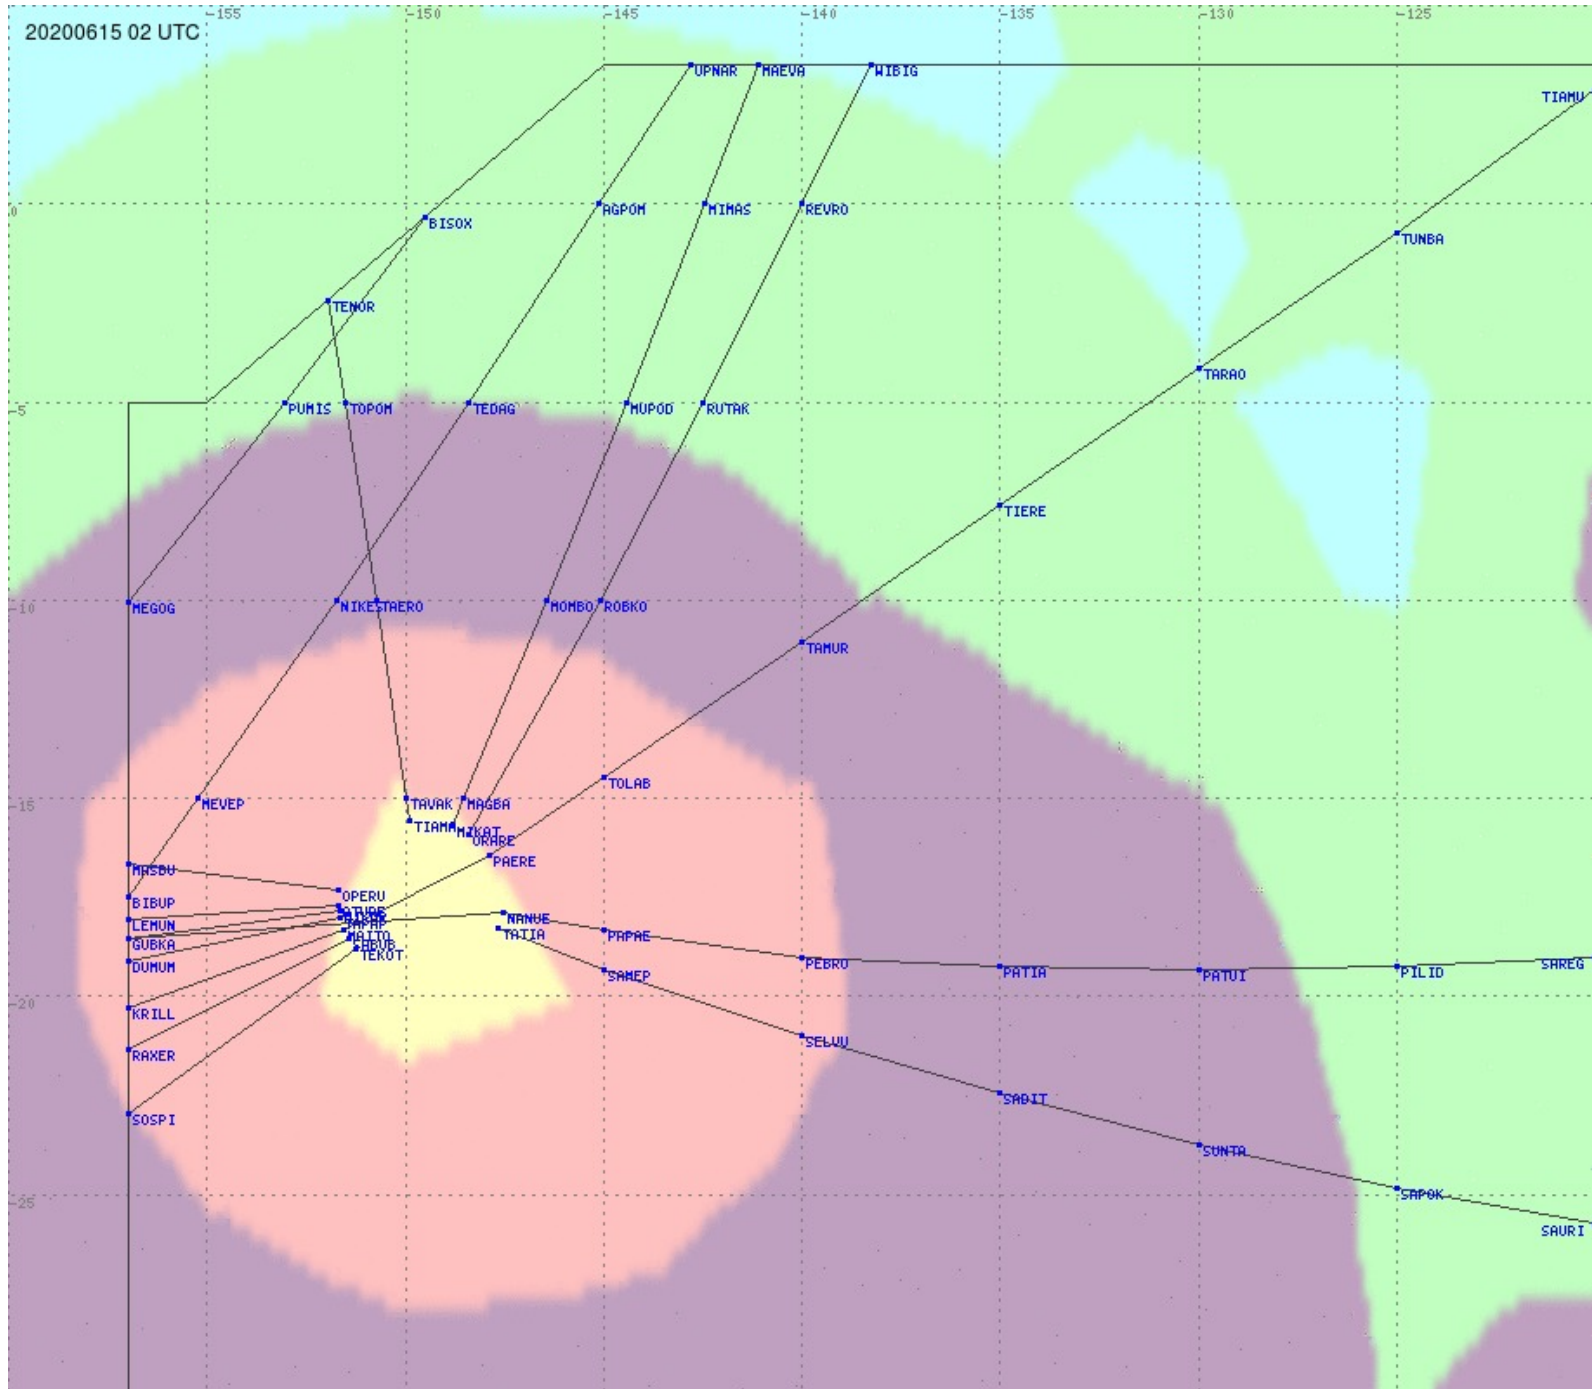

Tahiti FIR - HF Propag - 20200615

2.8 MHz
3.5 MHz
5.6 MHz
8.9 MHz
13.3 MHz
17.9 MHz
None

Tahiti FIR - HF Propag - 20200615

Tahiti FIR - HF Propag - 20200615

2.8 MHz
3.5 MHz
5.6 MHz
8.9 MHz
13.3 MHz
17.9 MHz
None

Tahiti FIR - HF Propag - 20200615

Tahiti FIR - HF Propag - 20200615

Tahiti FIR - HF Propag - 20200615

Tahiti FIR - HF Propag - 20200615

Tahiti FIR - HF Propag - 20200615

Tahiti FIR - HF Propag - 20200615

2.8 MHz
3.5 MHz
5.6 MHz
8.9 MHz
13.3 MHz
17.9 MHz
None

Tahiti FIR - HF Propag - 20200615

Tahiti FIR - HF Propag - 20200615

Tahiti FIR - HF Propag - 20200615

2.8 MHz 3.5 MHz 5.6 MHz 8.9 MHz 13.3 MHz 17.9 MHz None

Tahiti FIR - HF Propag - 20200615

2.8 MHz
3.5 MHz
5.6 MHz
8.9 MHz
13.3 MHz
17.9 MHz
None