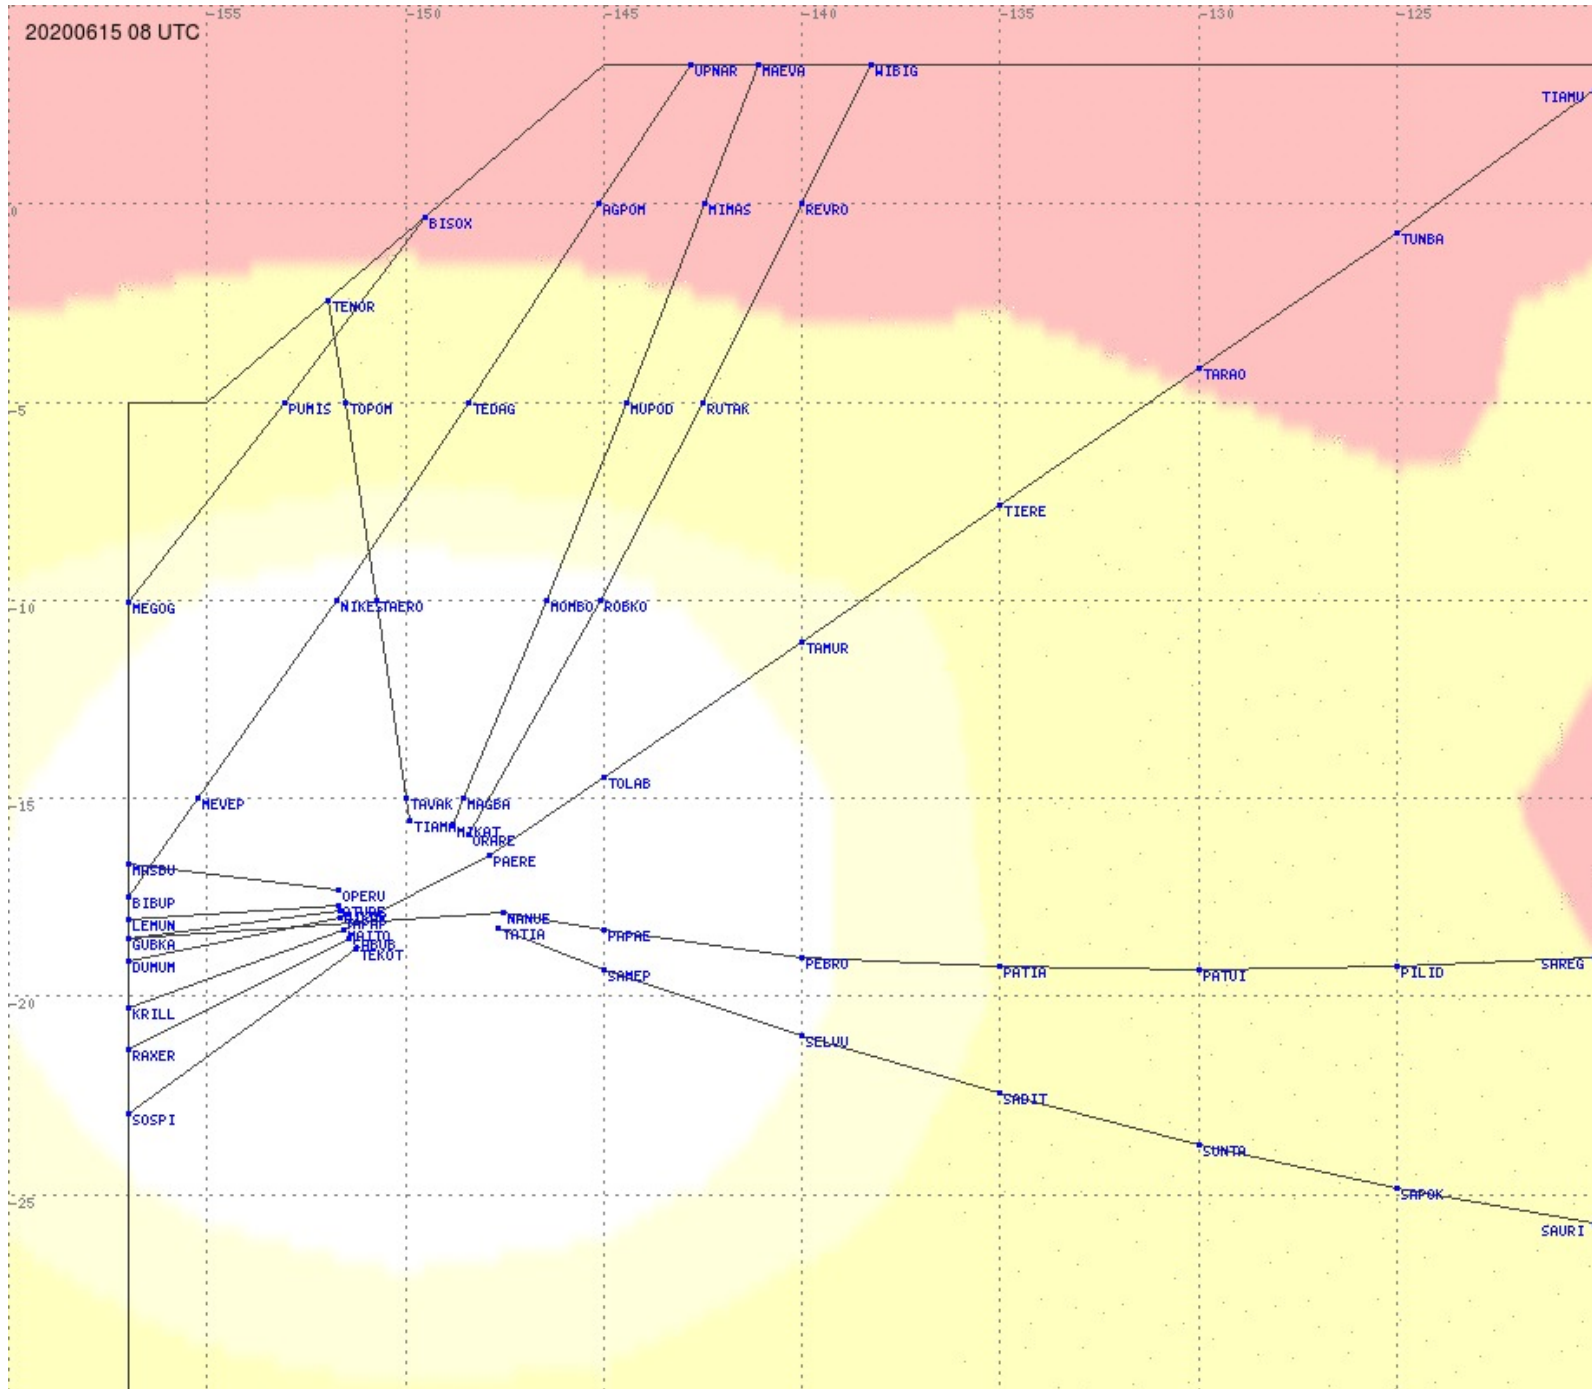

Tahiti FIR - HF Propag - 20200615

2.8 MHz
3.5 MHz
5.6 MHz
8.9 MHz
13.3 MHz
17.9 MHz
None

Tahiti FIR - HF Propag - 20200615

Tahiti FIR - HF Propag - 20200615

2.8 MHz
3.5 MHz
5.6 MHz
8.9 MHz
13.3 MHz
17.9 MHz
None

Tahiti FIR - HF Propag - 20200615

Tahiti FIR - HF Propag - 20200615

Tahiti FIR - HF Propag - 20200615

Tahiti FIR - HF Propag - 20200615

Tahiti FIR - HF Propag - 20200615

Tahiti FIR - HF Propag - 20200615

2.8 MHz
3.5 MHz
5.6 MHz
8.9 MHz
13.3 MHz
17.9 MHz
None

Tahiti FIR - HF Propag - 20200615

Tahiti FIR - HF Propag - 20200615

Tahiti FIR - HF Propag - 20200615

2.8 MHz 3.5 MHz 5.6 MHz 8.9 MHz 13.3 MHz 17.9 MHz None

Tahiti FIR - HF Propag - 20200615

2.8 MHz
3.5 MHz
5.6 MHz
8.9 MHz
13.3 MHz
17.9 MHz
None