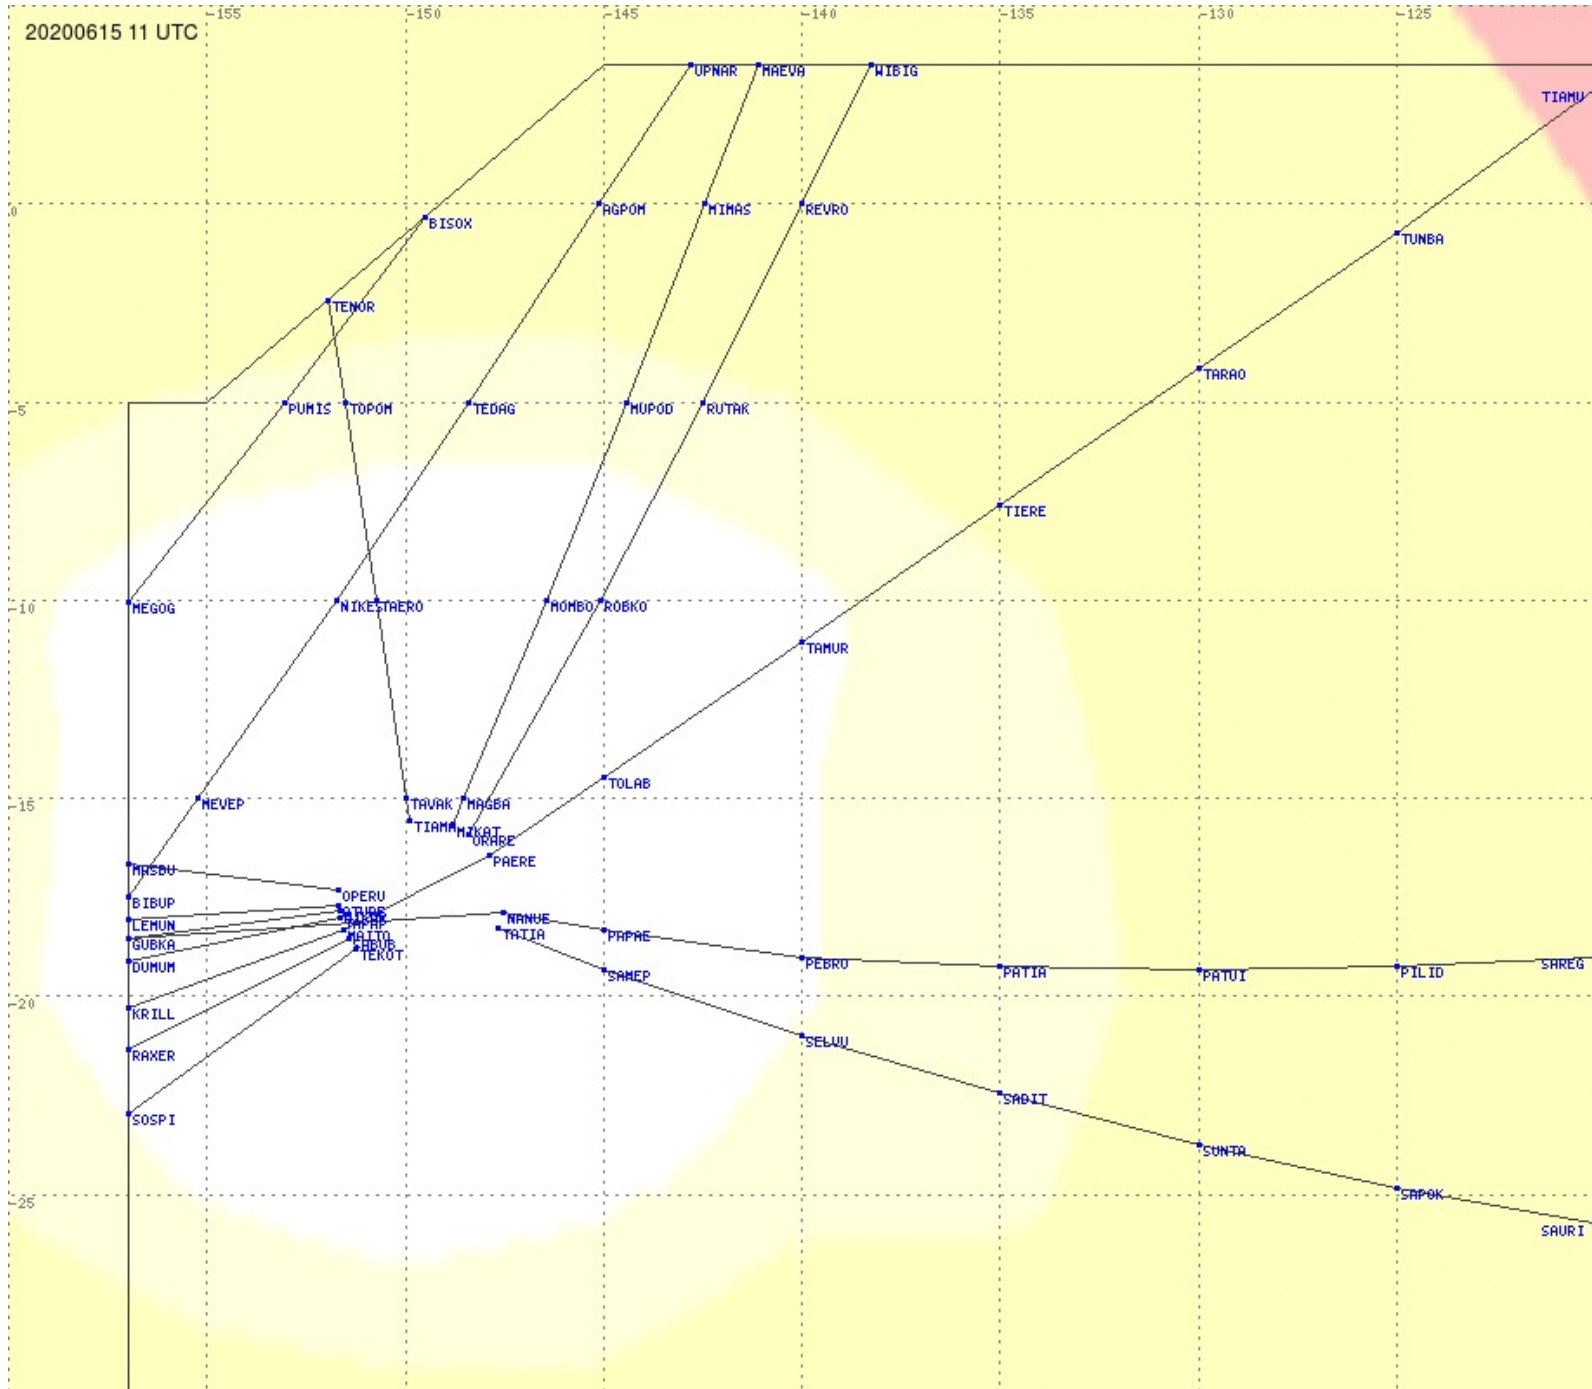

Tahiti FIR - HF Propag - 20200615

Tahiti FIR - HF Propag - 20200615

Tahiti FIR - HF Propag - 20200615

Tahiti FIR - HF Propag - 20200615

Tahiti FIR - HF Propag - 20200615

Tahiti FIR - HF Propag - 20200615

2.8 MHz
3.5 MHz
5.6 MHz
8.9 MHz
13.3 MHz
17.9 MHz
None

Tahiti FIR - HF Propag - 20200615

Tahiti FIR - HF Propag - 20200615

Tahiti FIR - HF Propag - 20200615

2.8 MHz 3.5 MHz 5.6 MHz 8.9 MHz 13.3 MHz 17.9 MHz None

Tahiti FIR - HF Propag - 20200615

2.8 MHz
3.5 MHz
5.6 MHz
8.9 MHz
13.3 MHz
17.9 MHz
None

Tahiti FIR - HF Propag - 20200615

2.8 MHz 3.5 MHz 5.6 MHz 8.9 MHz 13.3 MHz 17.9 MHz None

Tahiti FIR - HF Propag - 20200615

2.8 MHz
3.5 MHz
5.6 MHz
8.9 MHz
13.3 MHz
17.9 MHz
None

Tahiti FIR - HF Propag - 20200615