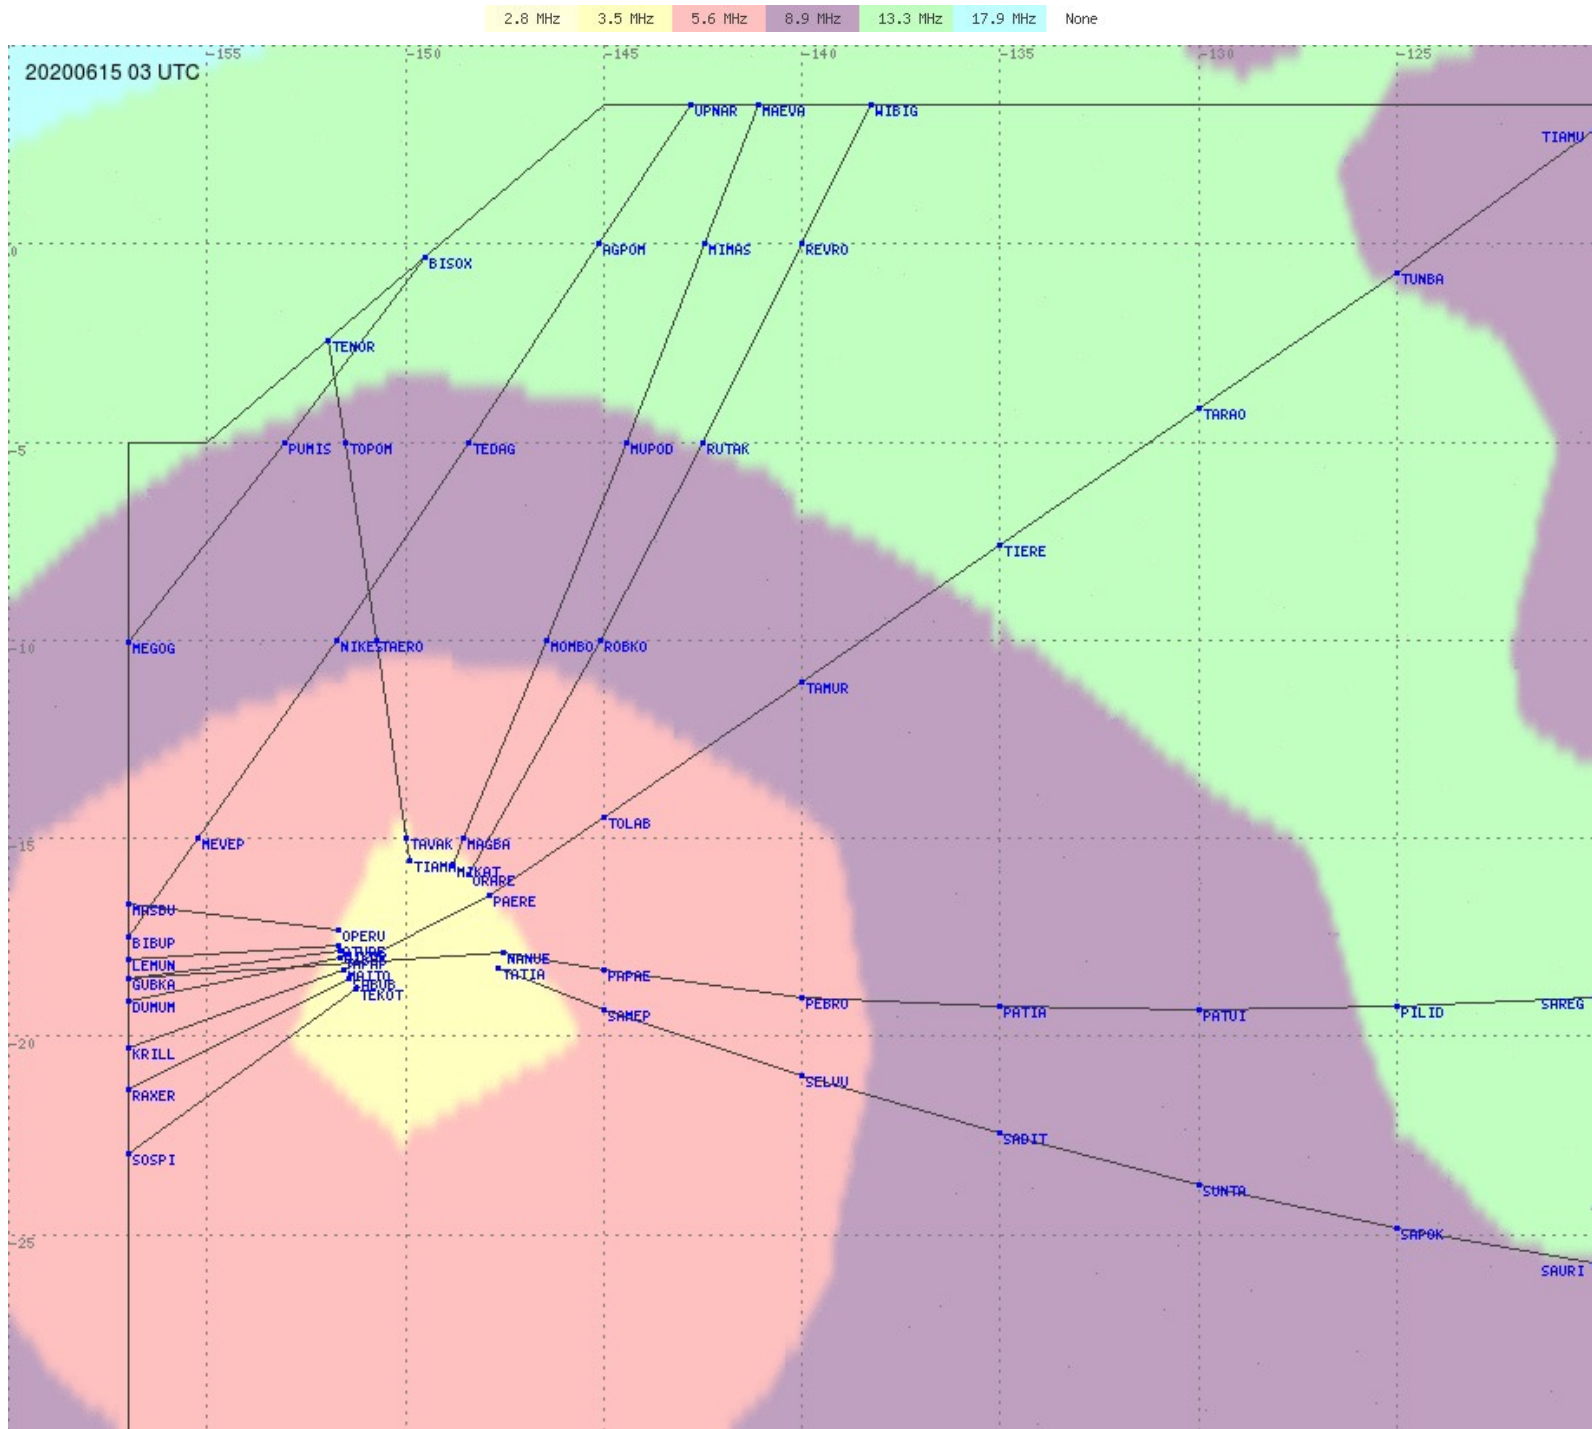

Tahiti FIR - HF Propag - 20200615

2.8 MHz
3.5 MHz
5.6 MHz
8.9 MHz
13.3 MHz
17.9 MHz
None

Tahiti FIR - HF Propag - 20200615

Tahiti FIR - HF Propag - 20200615

2.8 MHz
3.5 MHz
5.6 MHz
8.9 MHz
13.3 MHz
17.9 MHz
None

Tahiti FIR - HF Propag - 20200615

Tahiti FIR - HF Propag - 20200615

Tahiti FIR - HF Propag - 20200615

Tahiti FIR - HF Propag - 20200615

Tahiti FIR - HF Propag - 20200615

Tahiti FIR - HF Propag - 20200615

2.8 MHz
3.5 MHz
5.6 MHz
8.9 MHz
13.3 MHz
17.9 MHz
None

Tahiti FIR - HF Propag - 20200615

Tahiti FIR - HF Propag - 20200615

Tahiti FIR - HF Propag - 20200615

2.8 MHz 3.5 MHz 5.6 MHz 8.9 MHz 13.3 MHz 17.9 MHz None

Tahiti FIR - HF Propag - 20200615

2.8 MHz
3.5 MHz
5.6 MHz
8.9 MHz
13.3 MHz
17.9 MHz
None