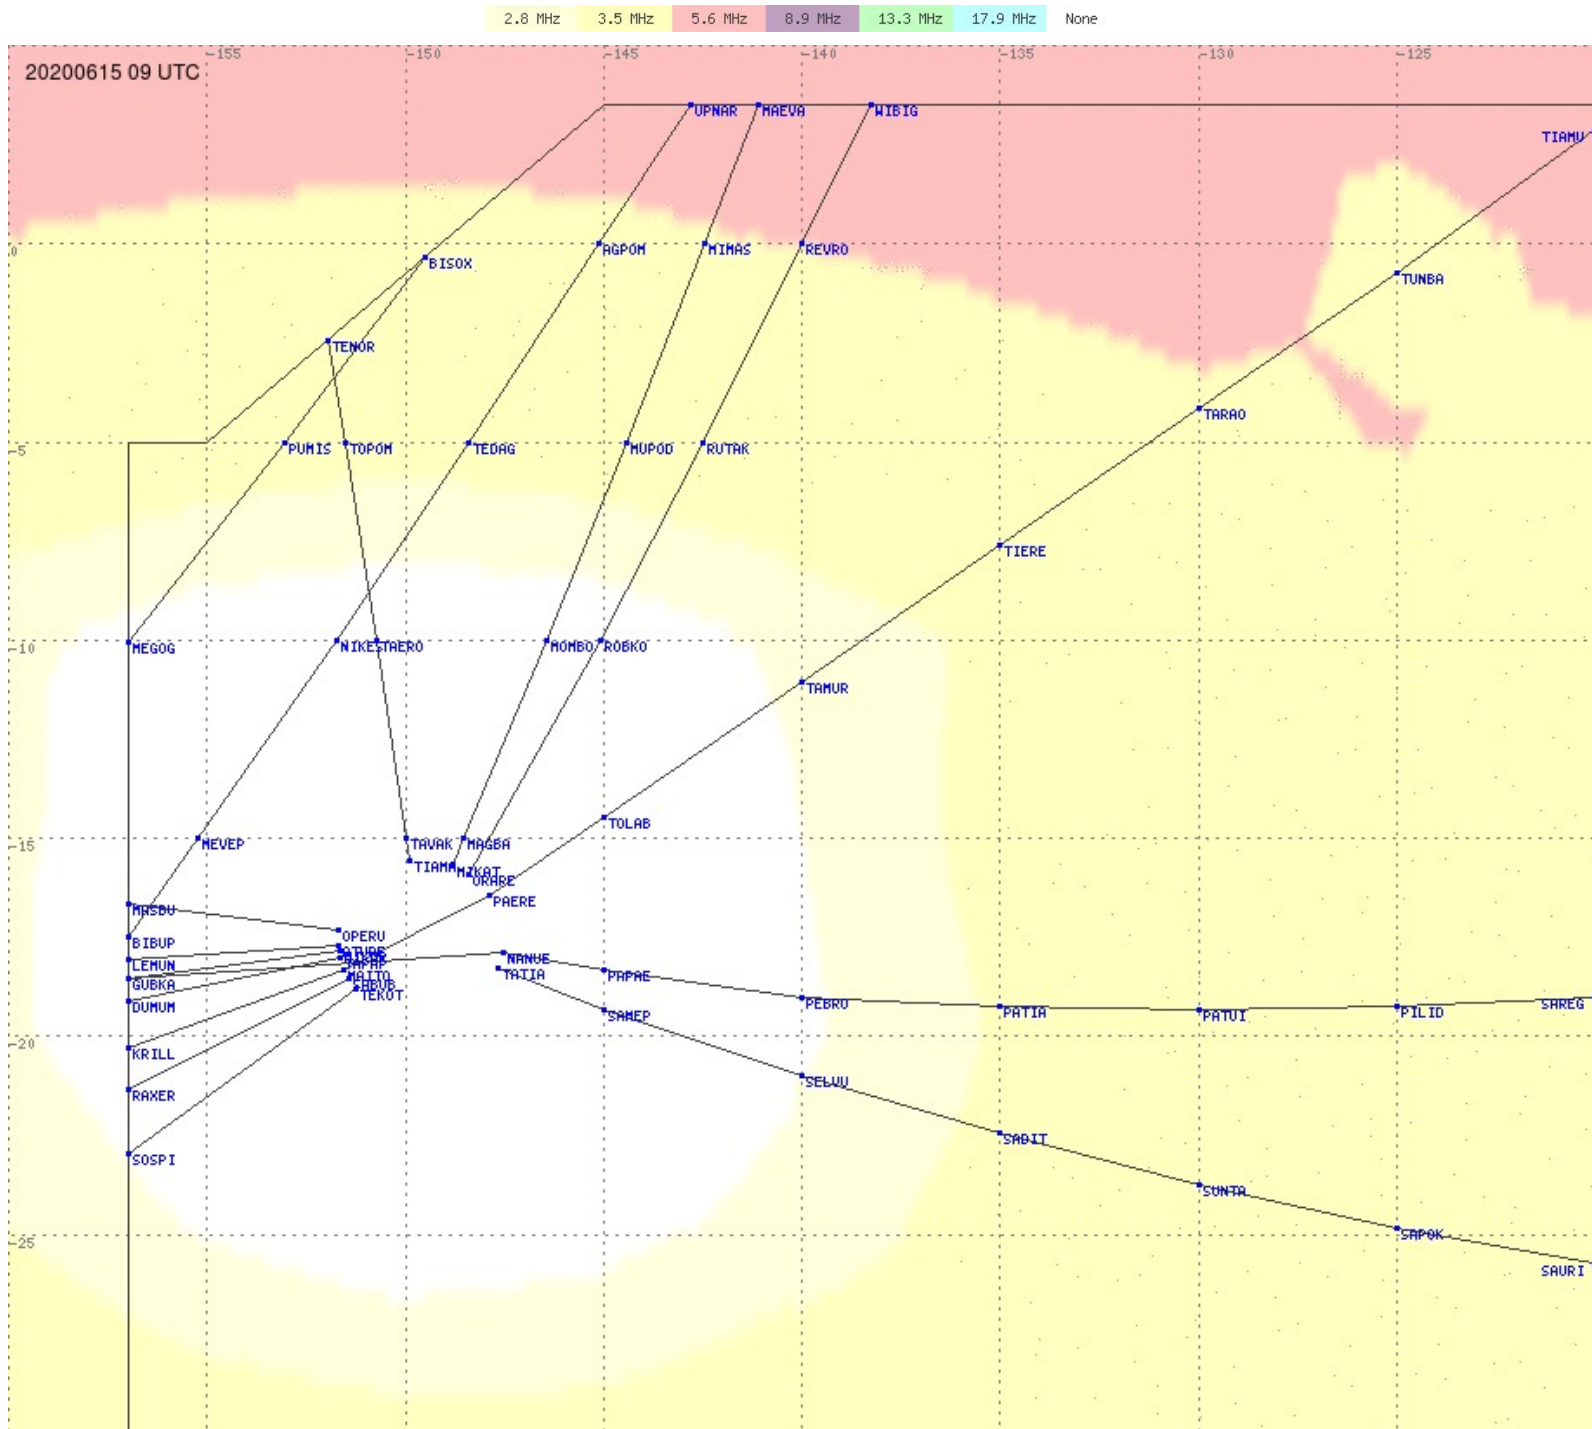

Tahiti FIR - HF Propag - 20200615

2.8 MHz
3.5 MHz
5.6 MHz
8.9 MHz
13.3 MHz
17.9 MHz
None

Tahiti FIR - HF Propag - 20200615

Tahiti FIR - HF Propag - 20200615

2.8 MHz
3.5 MHz
5.6 MHz
8.9 MHz
13.3 MHz
17.9 MHz
None

Tahiti FIR - HF Propag - 20200615

Tahiti FIR - HF Propag - 20200615

Tahiti FIR - HF Propag - 20200615

Tahiti FIR - HF Propag - 20200615

Tahiti FIR - HF Propag - 20200615

Tahiti FIR - HF Propag - 20200615

2.8 MHz
3.5 MHz
5.6 MHz
8.9 MHz
13.3 MHz
17.9 MHz
None

Tahiti FIR - HF Propag - 20200615

Tahiti FIR - HF Propag - 20200615

Tahiti FIR - HF Propag - 20200615

2.8 MHz 3.5 MHz 5.6 MHz 8.9 MHz 13.3 MHz 17.9 MHz None

Tahiti FIR - HF Propag - 20200615

2.8 MHz
3.5 MHz
5.6 MHz
8.9 MHz
13.3 MHz
17.9 MHz
None