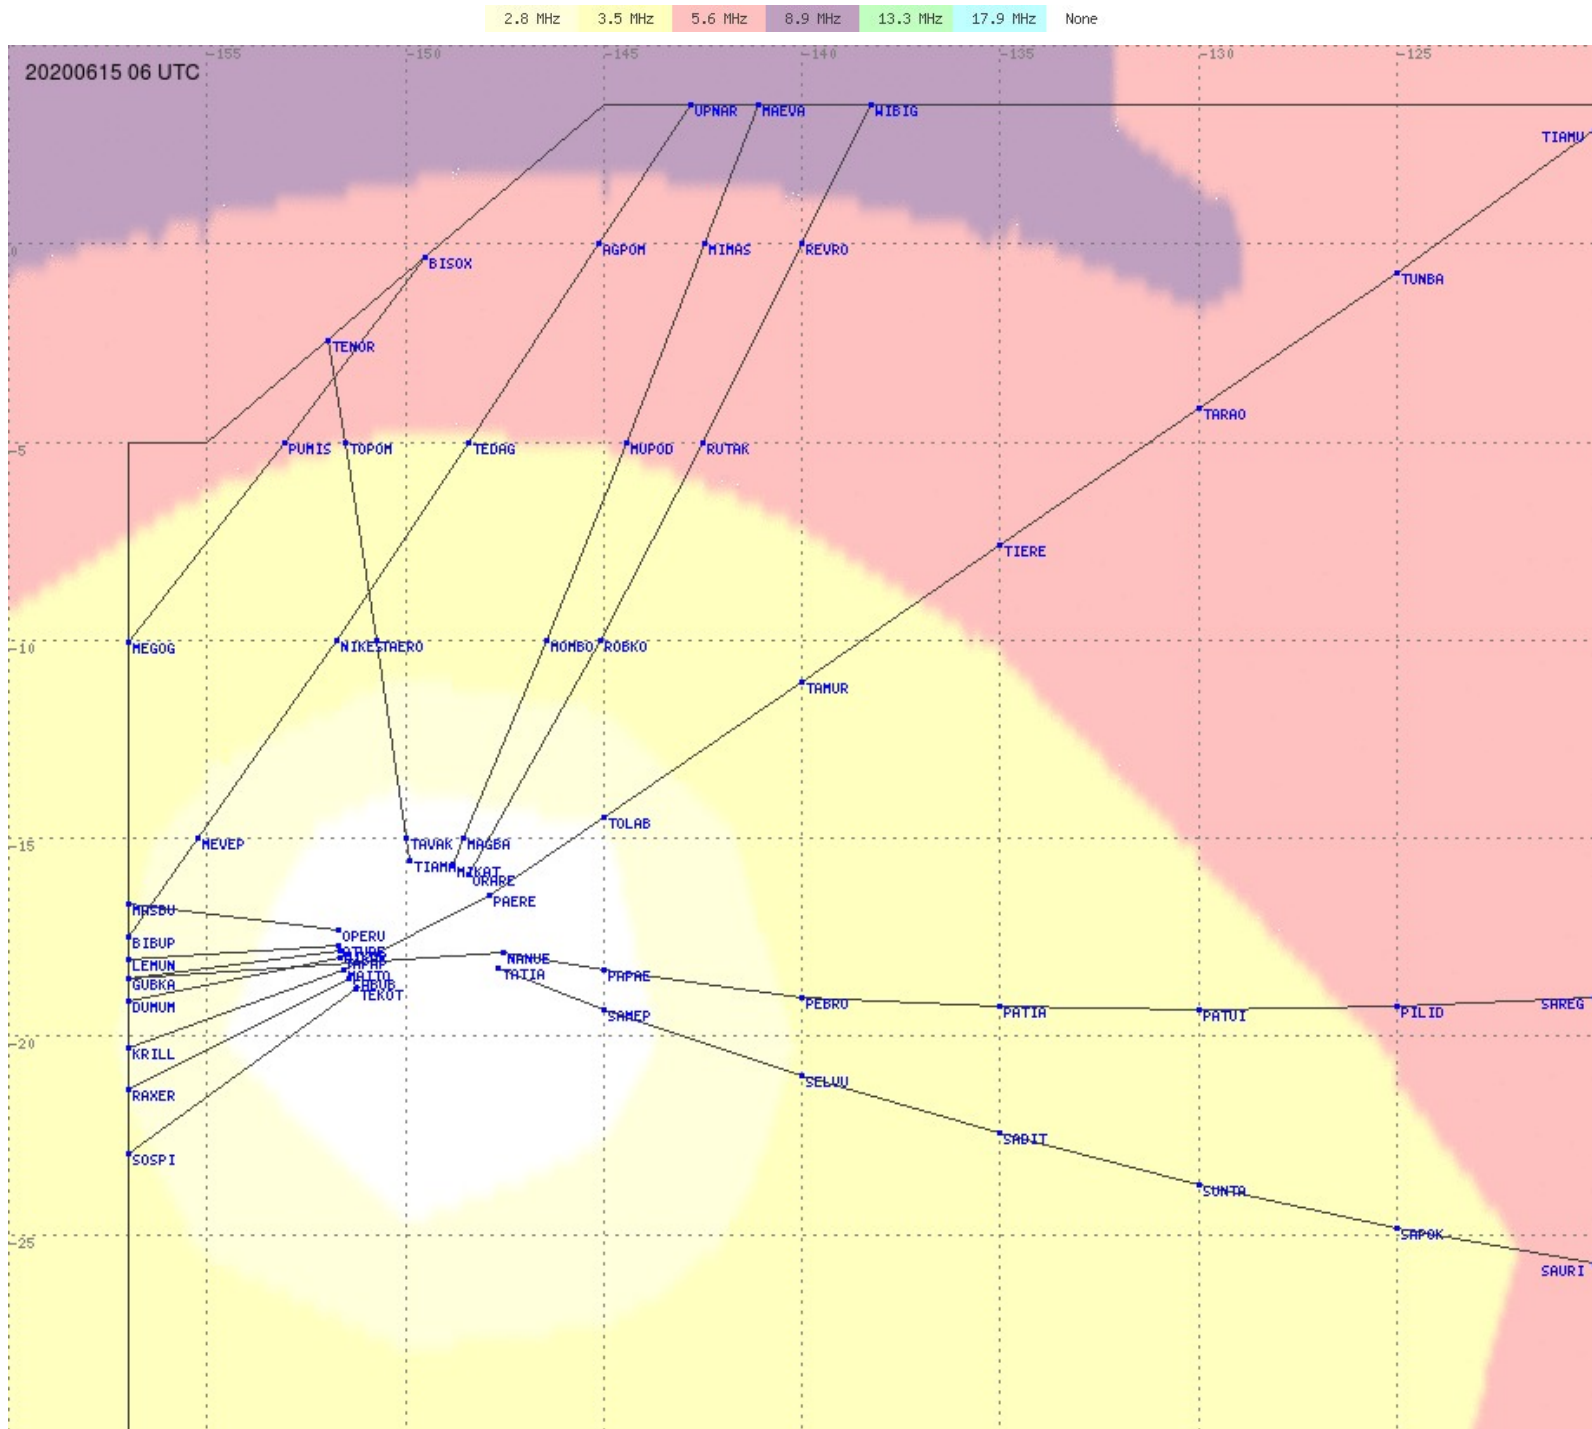

Tahiti FIR - HF Propag - 20200615

2.8 MHz
3.5 MHz
5.6 MHz
8.9 MHz
13.3 MHz
17.9 MHz
None

Tahiti FIR - HF Propag - 20200615

Tahiti FIR - HF Propag - 20200615

2.8 MHz
3.5 MHz
5.6 MHz
8.9 MHz
13.3 MHz
17.9 MHz
None

Tahiti FIR - HF Propag - 20200615

Tahiti FIR - HF Propag - 20200615

Tahiti FIR - HF Propag - 20200615

Tahiti FIR - HF Propag - 20200615

Tahiti FIR - HF Propag - 20200615

Tahiti FIR - HF Propag - 20200615

2.8 MHz
3.5 MHz
5.6 MHz
8.9 MHz
13.3 MHz
17.9 MHz
None

Tahiti FIR - HF Propag - 20200615

Tahiti FIR - HF Propag - 20200615

Tahiti FIR - HF Propag - 20200615

2.8 MHz 3.5 MHz 5.6 MHz 8.9 MHz 13.3 MHz 17.9 MHz None

Tahiti FIR - HF Propag - 20200615

2.8 MHz
3.5 MHz
5.6 MHz
8.9 MHz
13.3 MHz
17.9 MHz
None