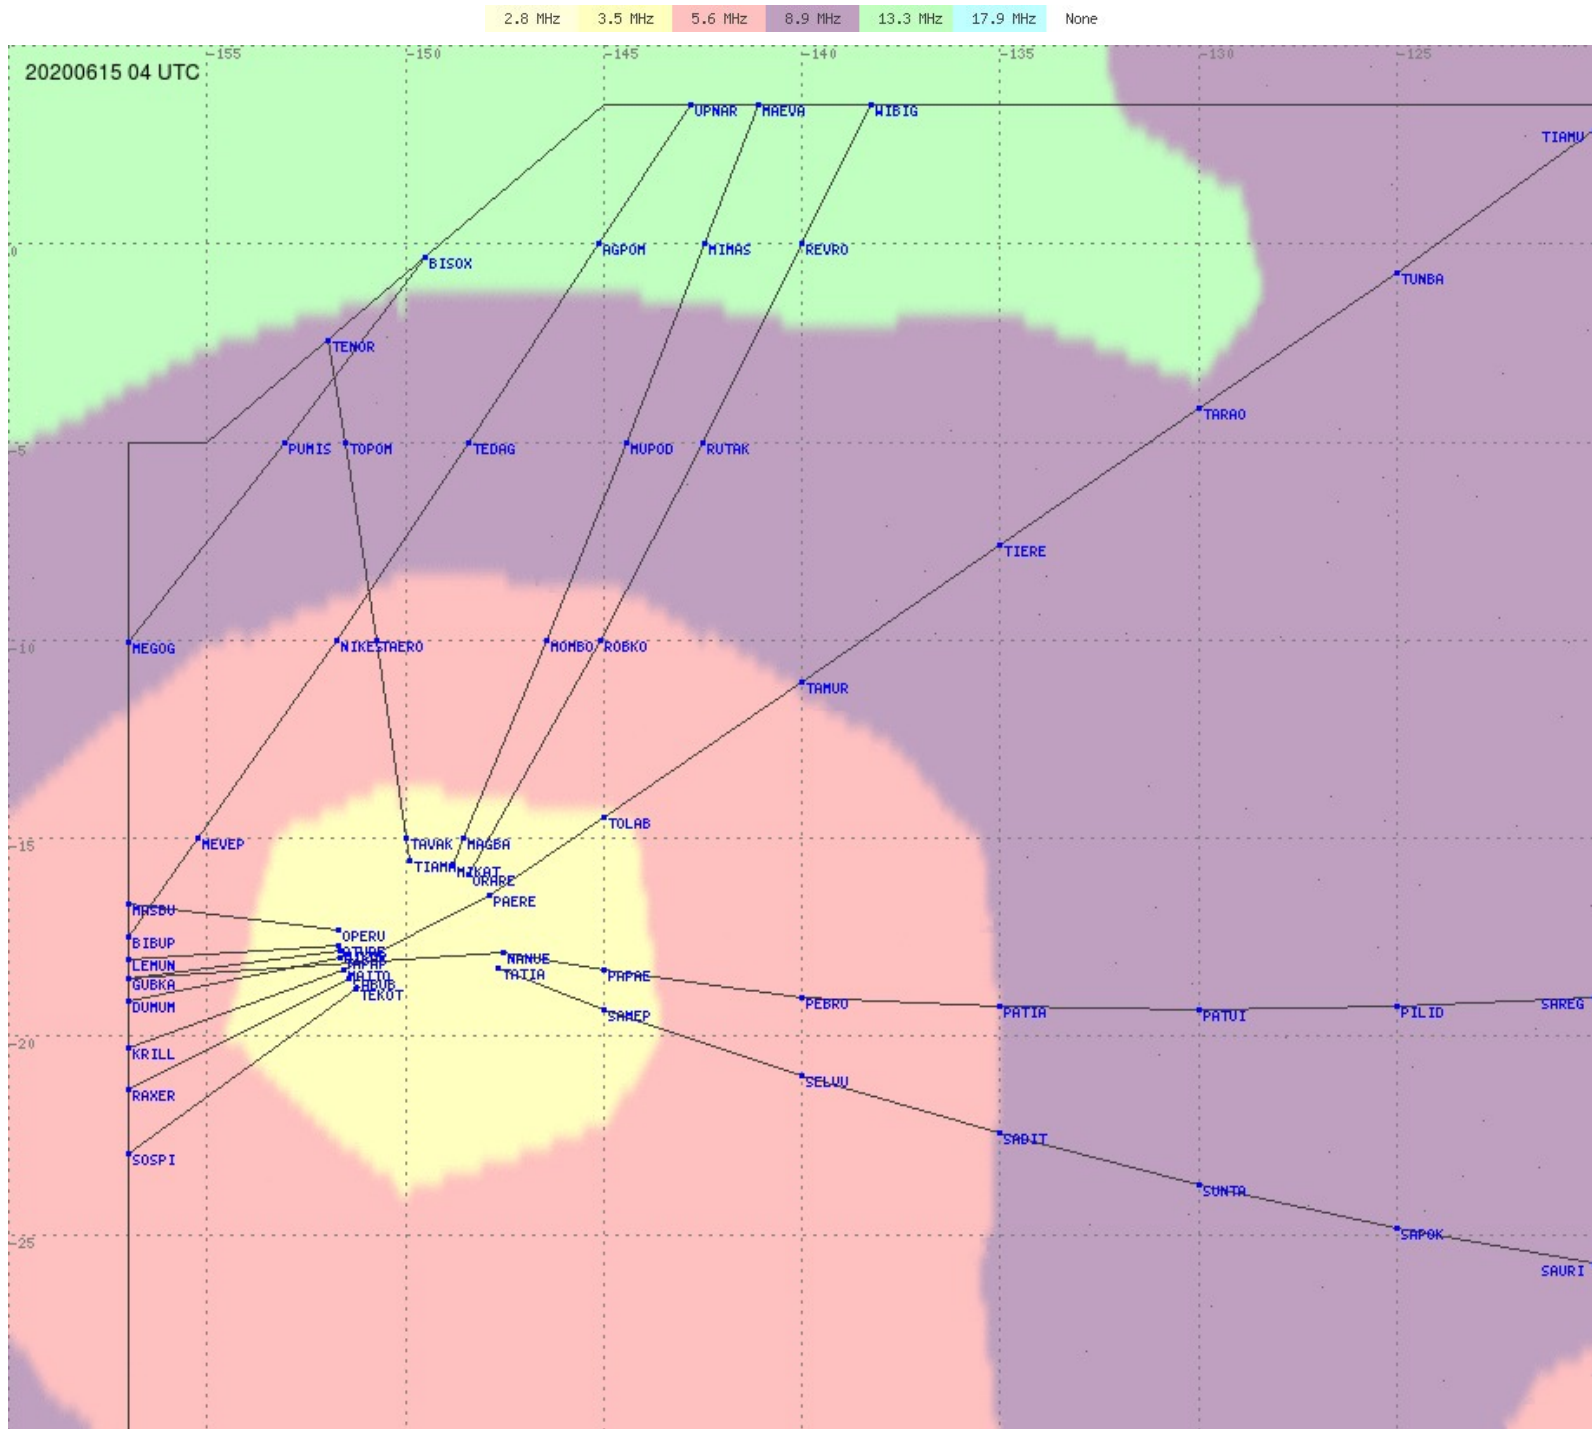

Tahiti FIR - HF Propag - 20200615

2.8 MHz
3.5 MHz
5.6 MHz
8.9 MHz
13.3 MHz
17.9 MHz
None

Tahiti FIR - HF Propag - 20200615

Tahiti FIR - HF Propag - 20200615

2.8 MHz
3.5 MHz
5.6 MHz
8.9 MHz
13.3 MHz
17.9 MHz
None

Tahiti FIR - HF Propag - 20200615

Tahiti FIR - HF Propag - 20200615

Tahiti FIR - HF Propag - 20200615

Tahiti FIR - HF Propag - 20200615

Tahiti FIR - HF Propag - 20200615

Tahiti FIR - HF Propag - 20200615

2.8 MHz
3.5 MHz
5.6 MHz
8.9 MHz
13.3 MHz
17.9 MHz
None