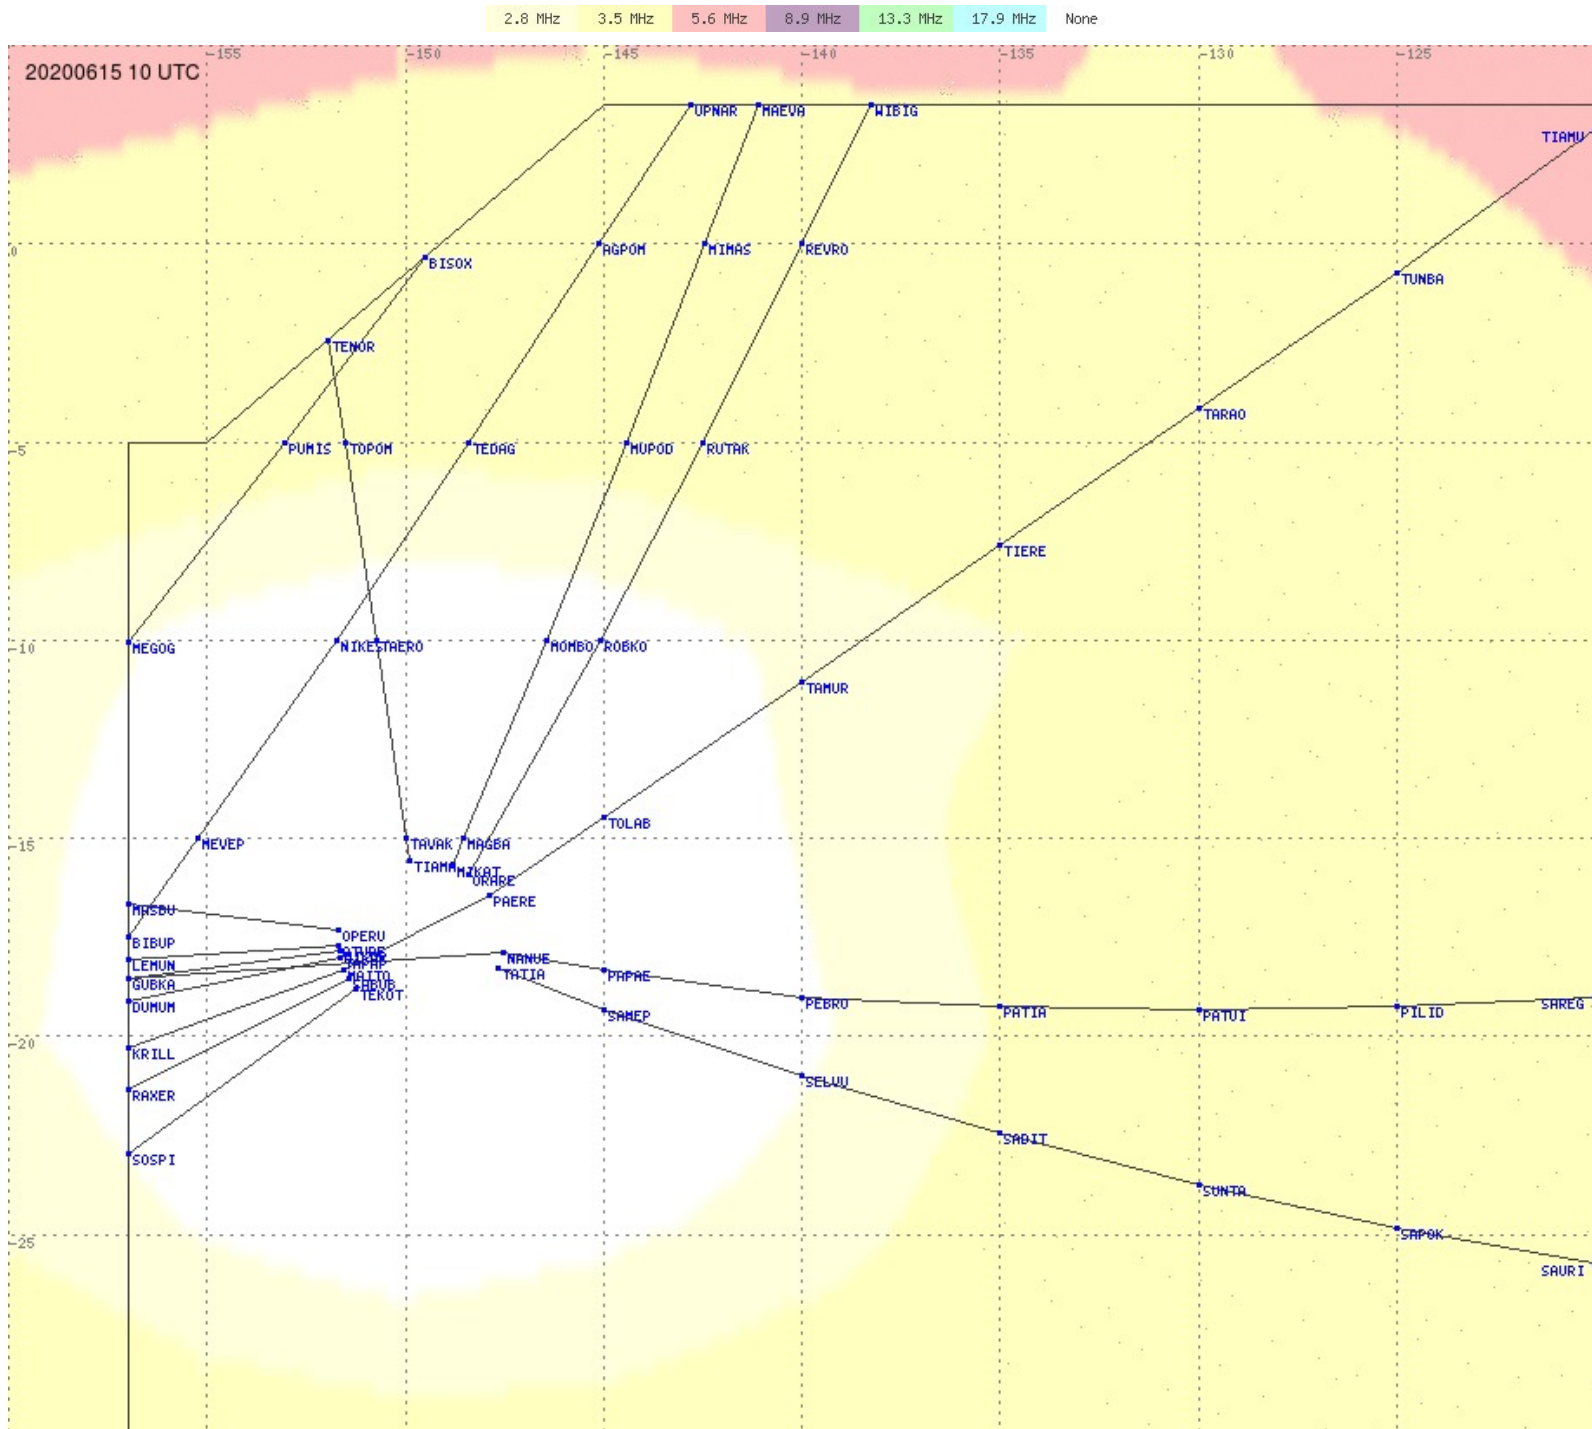

Tahiti FIR - HF Propag - 20200615

2.8 MHz
3.5 MHz
5.6 MHz
8.9 MHz
13.3 MHz
17.9 MHz
None

Tahiti FIR - HF Propag - 20200615

Tahiti FIR - HF Propag - 20200615

2.8 MHz
3.5 MHz
5.6 MHz
8.9 MHz
13.3 MHz
17.9 MHz
None

Tahiti FIR - HF Propag - 20200615

Tahiti FIR - HF Propag - 20200615

Tahiti FIR - HF Propag - 20200615

Tahiti FIR - HF Propag - 20200615

Tahiti FIR - HF Propag - 20200615

Tahiti FIR - HF Propag - 20200615

2.8 MHz
3.5 MHz
5.6 MHz
8.9 MHz
13.3 MHz
17.9 MHz
None

Tahiti FIR - HF Propag - 20200615

Tahiti FIR - HF Propag - 20200615

Tahiti FIR - HF Propag - 20200615

2.8 MHz 3.5 MHz 5.6 MHz 8.9 MHz 13.3 MHz 17.9 MHz None

Tahiti FIR - HF Propag - 20200615

2.8 MHz
3.5 MHz
5.6 MHz
8.9 MHz
13.3 MHz
17.9 MHz
None