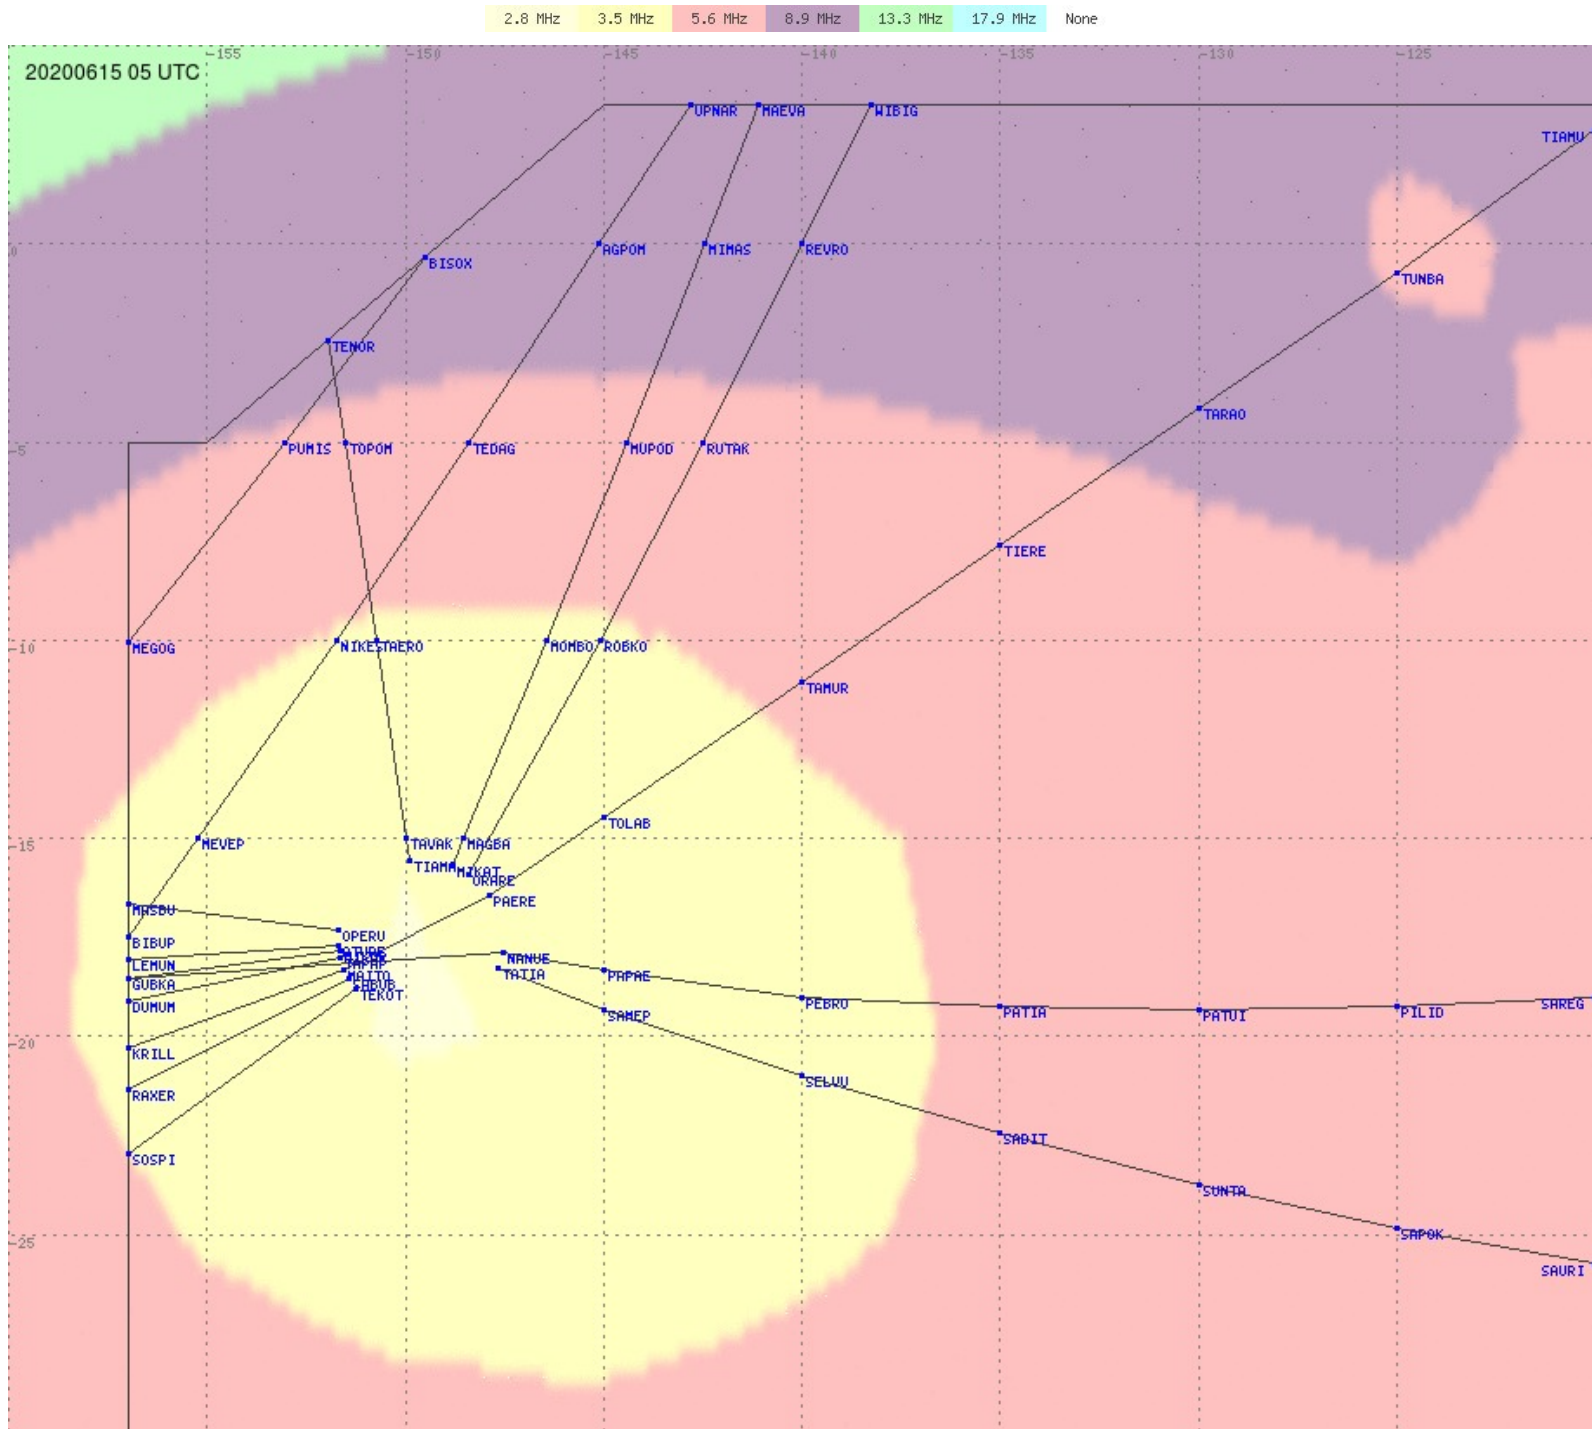

Tahiti FIR - HF Propag - 20200615

2.8 MHz
3.5 MHz
5.6 MHz
8.9 MHz
13.3 MHz
17.9 MHz
None

Tahiti FIR - HF Propag - 20200615

Tahiti FIR - HF Propag - 20200615

2.8 MHz
3.5 MHz
5.6 MHz
8.9 MHz
13.3 MHz
17.9 MHz
None

Tahiti FIR - HF Propag - 20200615

Tahiti FIR - HF Propag - 20200615

Tahiti FIR - HF Propag - 20200615

Tahiti FIR - HF Propag - 20200615

Tahiti FIR - HF Propag - 20200615

Tahiti FIR - HF Propag - 20200615

2.8 MHz
3.5 MHz
5.6 MHz
8.9 MHz
13.3 MHz
17.9 MHz
None

Tahiti FIR - HF Propag - 20200615

Tahiti FIR - HF Propag - 20200615

Tahiti FIR - HF Propag - 20200615

2.8 MHz 3.5 MHz 5.6 MHz 8.9 MHz 13.3 MHz 17.9 MHz None

Tahiti FIR - HF Propag - 20200615

2.8 MHz
3.5 MHz
5.6 MHz
8.9 MHz
13.3 MHz
17.9 MHz
None