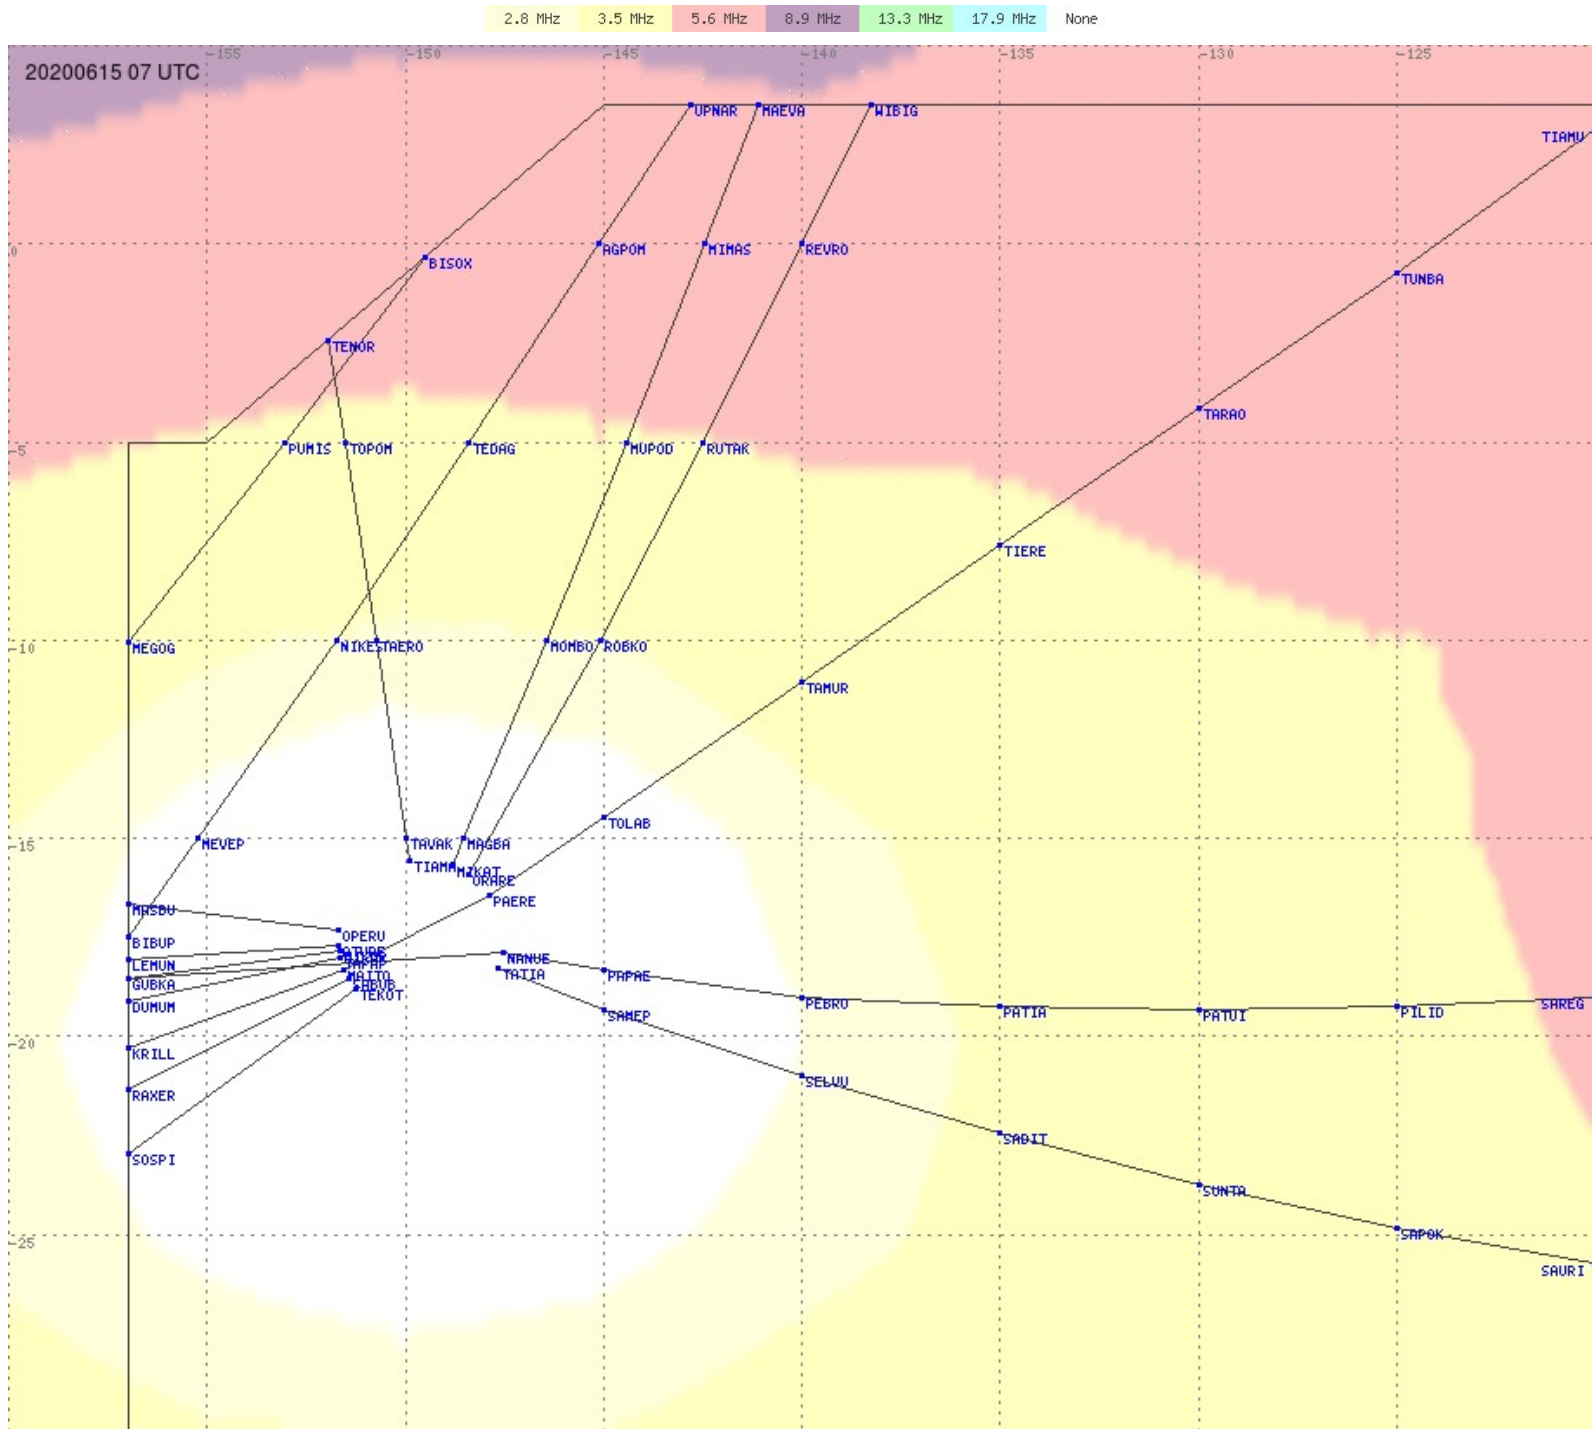

Tahiti FIR - HF Propag - 20200615

2.8 MHz
3.5 MHz
5.6 MHz
8.9 MHz
13.3 MHz
17.9 MHz
None

Tahiti FIR - HF Propag - 20200615

Tahiti FIR - HF Propag - 20200615

2.8 MHz
3.5 MHz
5.6 MHz
8.9 MHz
13.3 MHz
17.9 MHz
None

Tahiti FIR - HF Propag - 20200615

Tahiti FIR - HF Propag - 20200615

Tahiti FIR - HF Propag - 20200615

Tahiti FIR - HF Propag - 20200615

Tahiti FIR - HF Propag - 20200615

Tahiti FIR - HF Propag - 20200615

2.8 MHz
3.5 MHz
5.6 MHz
8.9 MHz
13.3 MHz
17.9 MHz
None

Tahiti FIR - HF Propag - 20200615

Tahiti FIR - HF Propag - 20200615

Tahiti FIR - HF Propag - 20200615

2.8 MHz 3.5 MHz 5.6 MHz 8.9 MHz 13.3 MHz 17.9 MHz None

Tahiti FIR - HF Propag - 20200615

2.8 MHz
3.5 MHz
5.6 MHz
8.9 MHz
13.3 MHz
17.9 MHz
None