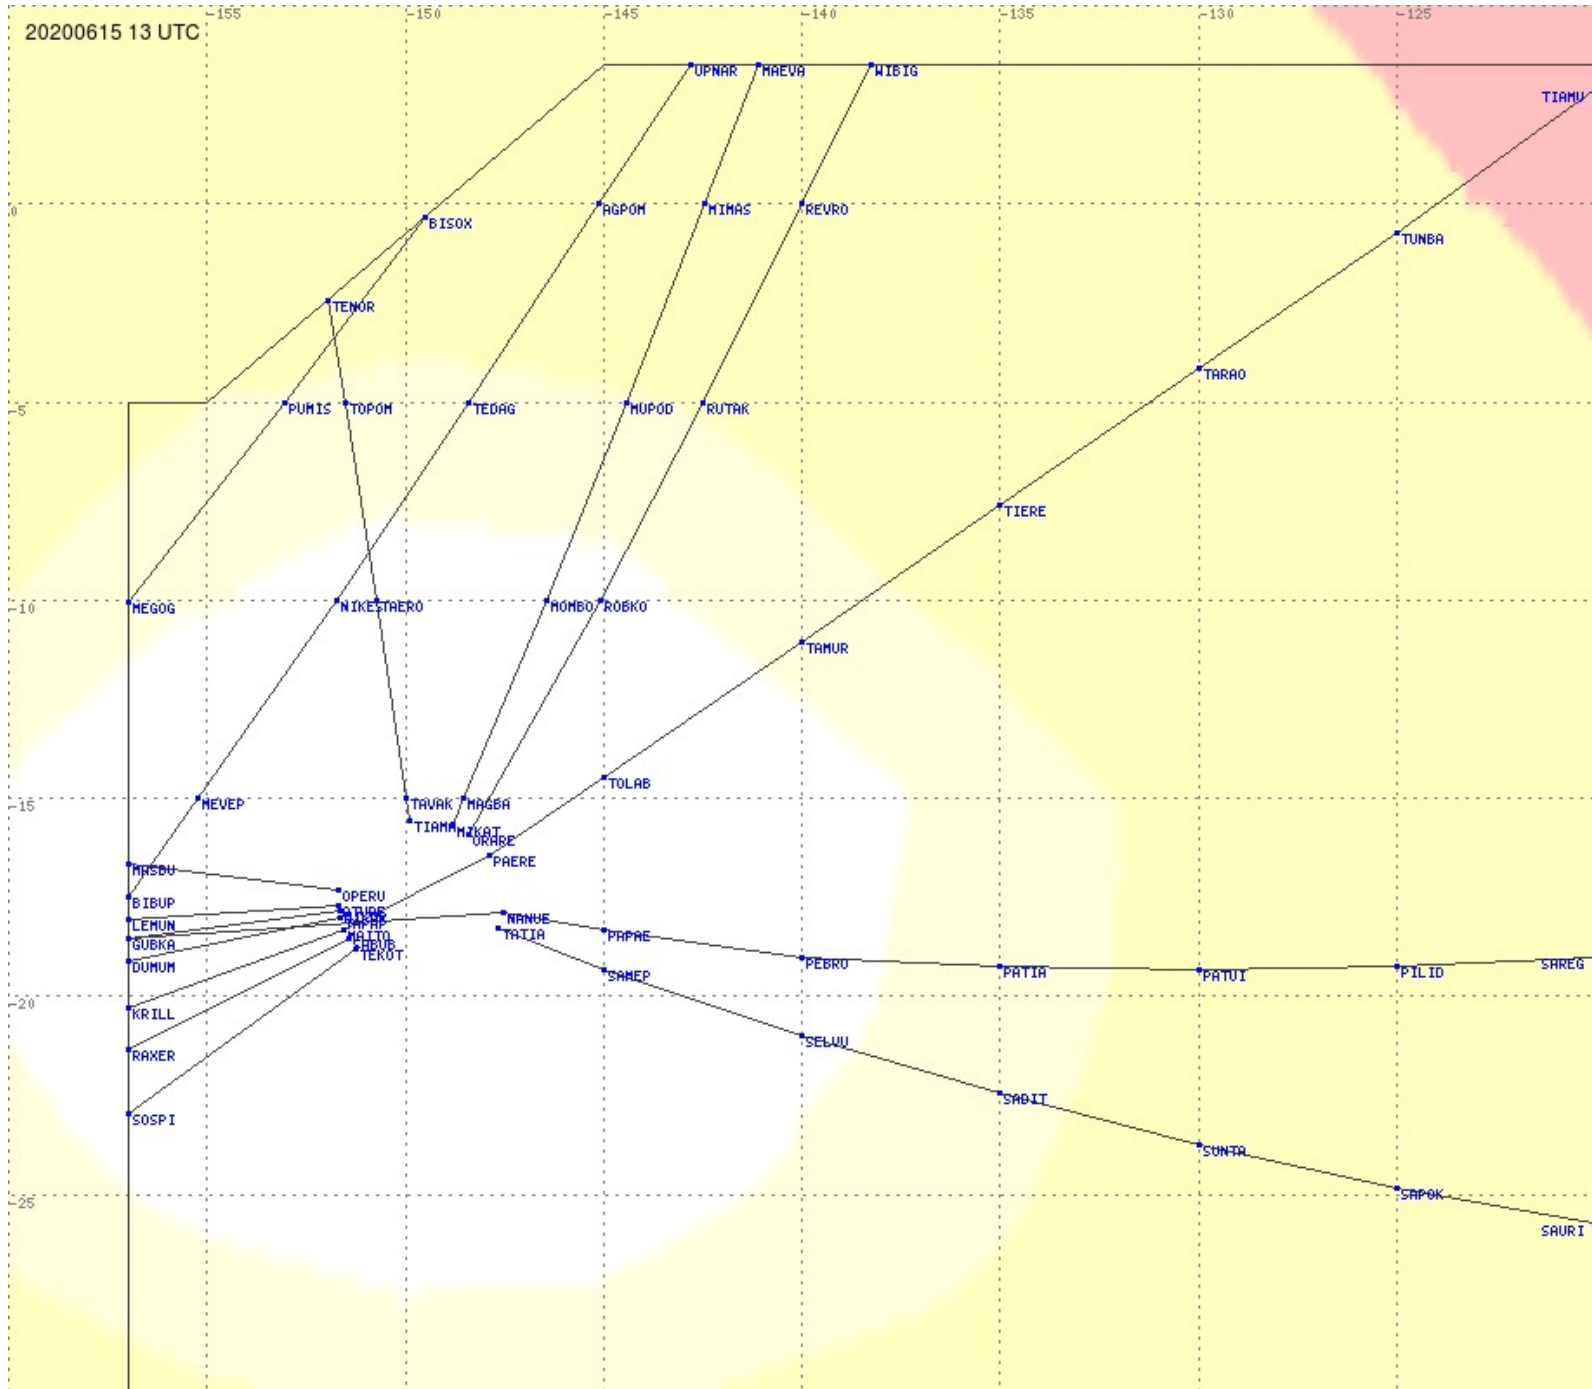

Tahiti FIR - HF Propag - 20200615

Tahiti FIR - HF Propag - 20200615

Tahiti FIR - HF Propag - 20200615

Tahiti FIR - HF Propag - 20200615

Tahiti FIR - HF Propag - 20200615

Tahiti FIR - HF Propag - 20200615

2.8 MHz
3.5 MHz
5.6 MHz
8.9 MHz
13.3 MHz
17.9 MHz
None

Tahiti FIR - HF Propag - 20200615

Tahiti FIR - HF Propag - 20200615

Tahiti FIR - HF Propag - 20200615

2.8 MHz 3.5 MHz 5.6 MHz 8.9 MHz 13.3 MHz 17.9 MHz None

Tahiti FIR - HF Propag - 20200615

2.8 MHz
3.5 MHz
5.6 MHz
8.9 MHz
13.3 MHz
17.9 MHz
None

Tahiti FIR - HF Propag - 20200615

2.8 MHz 3.5 MHz 5.6 MHz 8.9 MHz 13.3 MHz 17.9 MHz None

Tahiti FIR - HF Propag - 20200615

2.8 MHz
3.5 MHz
5.6 MHz
8.9 MHz
13.3 MHz
17.9 MHz
None

Tahiti FIR - HF Propag - 20200615