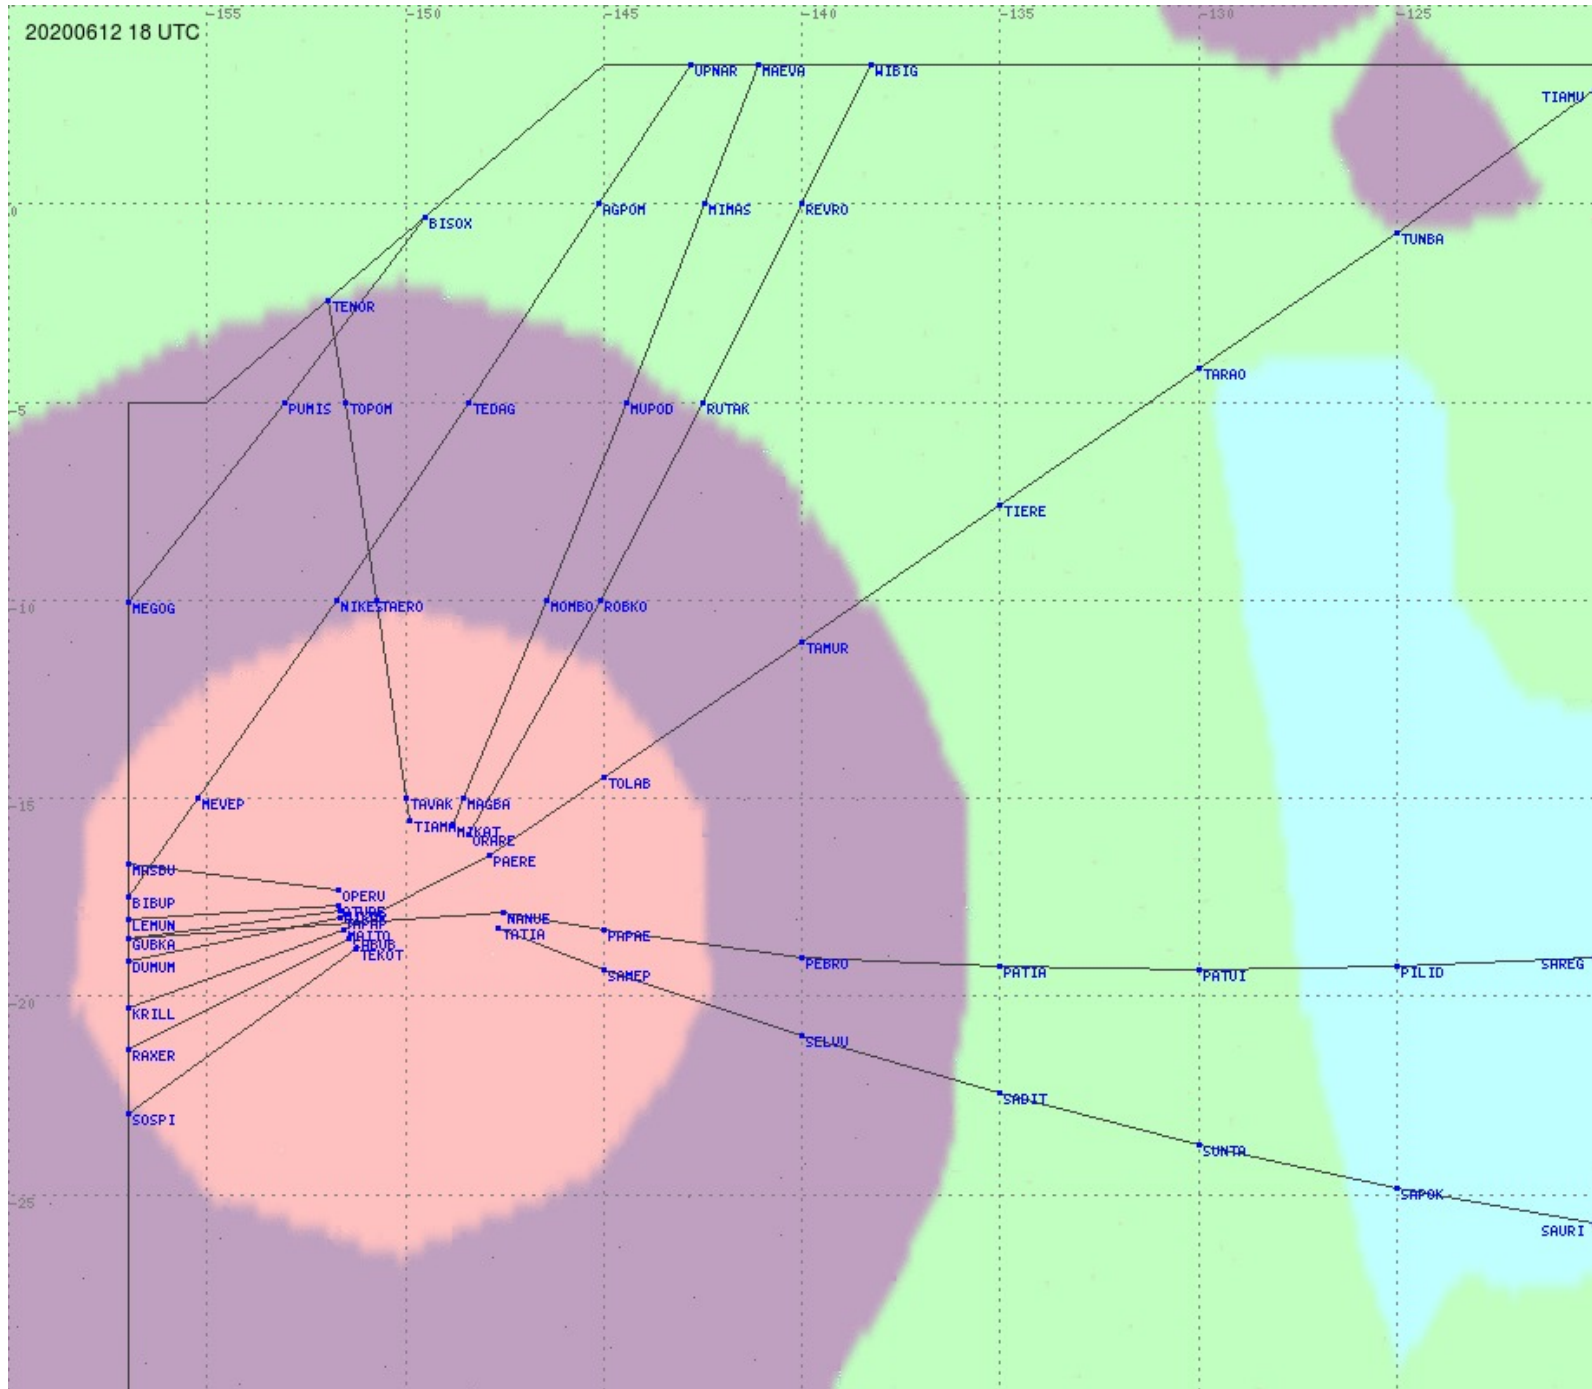

Tahiti FIR - HF Propag - 20200612

2.8 MHz 3.5 MHz 5.6 MHz 8.9 MHz 13.3 MHz 17.9 MHz None

Tahiti FIR - HF Propag - 20200612

2.8 MHz
3.5 MHz
5.6 MHz
8.9 MHz
13.3 MHz
17.9 MHz
None

Tahiti FIR - HF Propag - 20200612

Tahiti FIR - HF Propag - 20200612

Tahiti FIR - HF Propag - 20200612

Tahiti FIR - HF Propag - 20200612

Tahiti FIR - HF Propag - 20200612

Tahiti FIR - HF Propag - 20200612

2.8 MHz
3.5 MHz
5.6 MHz
8.9 MHz
13.3 MHz
17.9 MHz
None

Tahiti FIR - HF Propag - 20200612

Tahiti FIR - HF Propag - 20200612

2.8 MHz 3.5 MHz 5.6 MHz 8.9 MHz 13.3 MHz 17.9 MHz None

Tahiti FIR - HF Propag - 20200612

Tahiti FIR - HF Propag - 20200612

Tahiti FIR - HF Propag - 20200612

2.8 MHz 3.5 MHz 5.6 MHz 8.9 MHz 13.3 MHz 17.9 MHz None

Tahiti FIR - HF Propag - 20200612

2.8 MHz 3.5 MHz 5.6 MHz 8.9 MHz 13.3 MHz 17.9 MHz None

Tahiti FIR - HF Propag - 20200612

2.8 MHz 3.5 MHz 5.6 MHz 8.9 MHz 13.3 MHz 17.9 MHz None