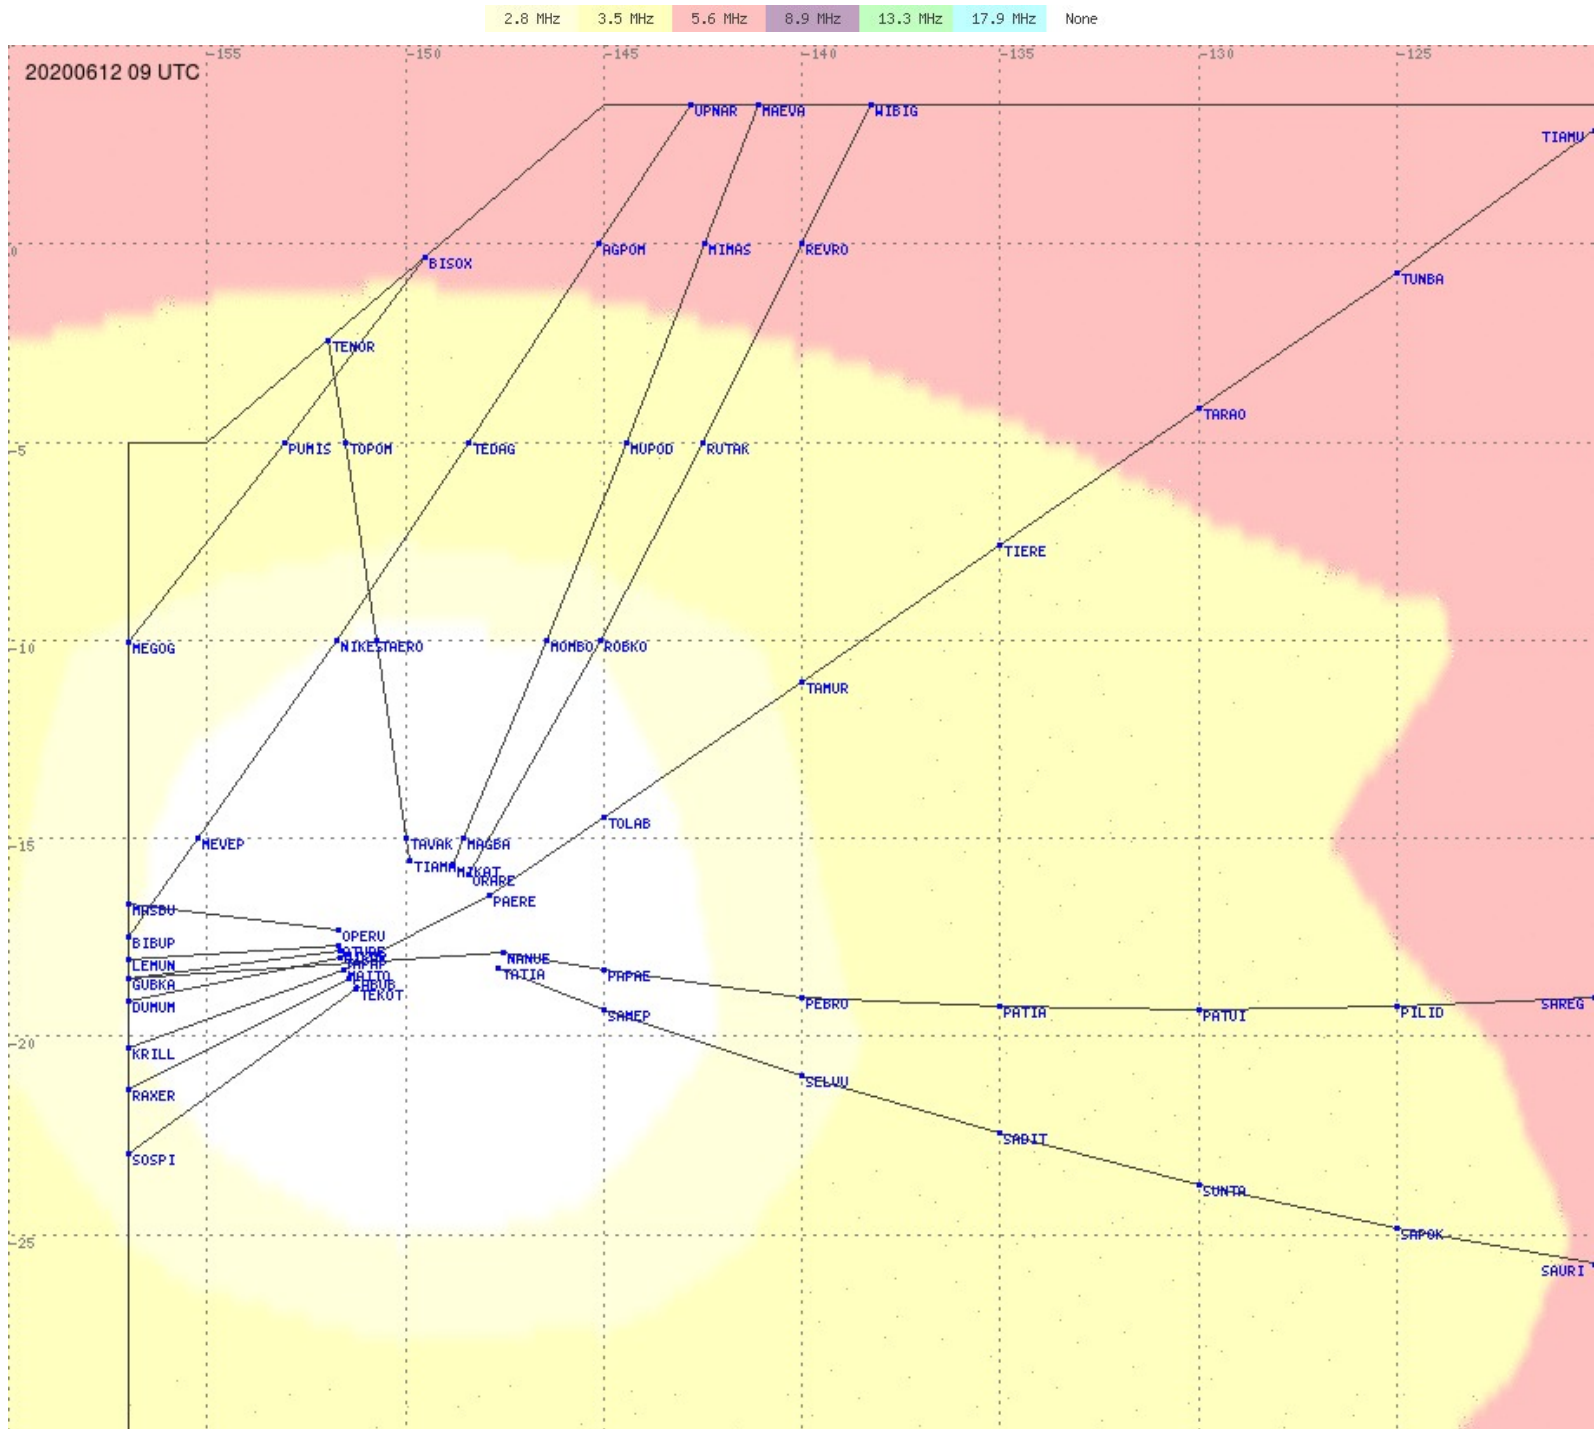

Tahiti FIR - HF Propag - 20200612

2.8 MHz
3.5 MHz
5.6 MHz
8.9 MHz
13.3 MHz
17.9 MHz
None

Tahiti FIR - HF Propag - 20200612

Tahiti FIR - HF Propag - 20200612

2.8 MHz 3.5 MHz 5.6 MHz 8.9 MHz 13.3 MHz 17.9 MHz None

Tahiti FIR - HF Propag - 20200612

Tahiti FIR - HF Propag - 20200612

Tahiti FIR - HF Propag - 20200612

Tahiti FIR - HF Propag - 20200612

Tahiti FIR - HF Propag - 20200612

2.8 MHz
3.5 MHz
5.6 MHz
8.9 MHz
13.3 MHz
17.9 MHz
None