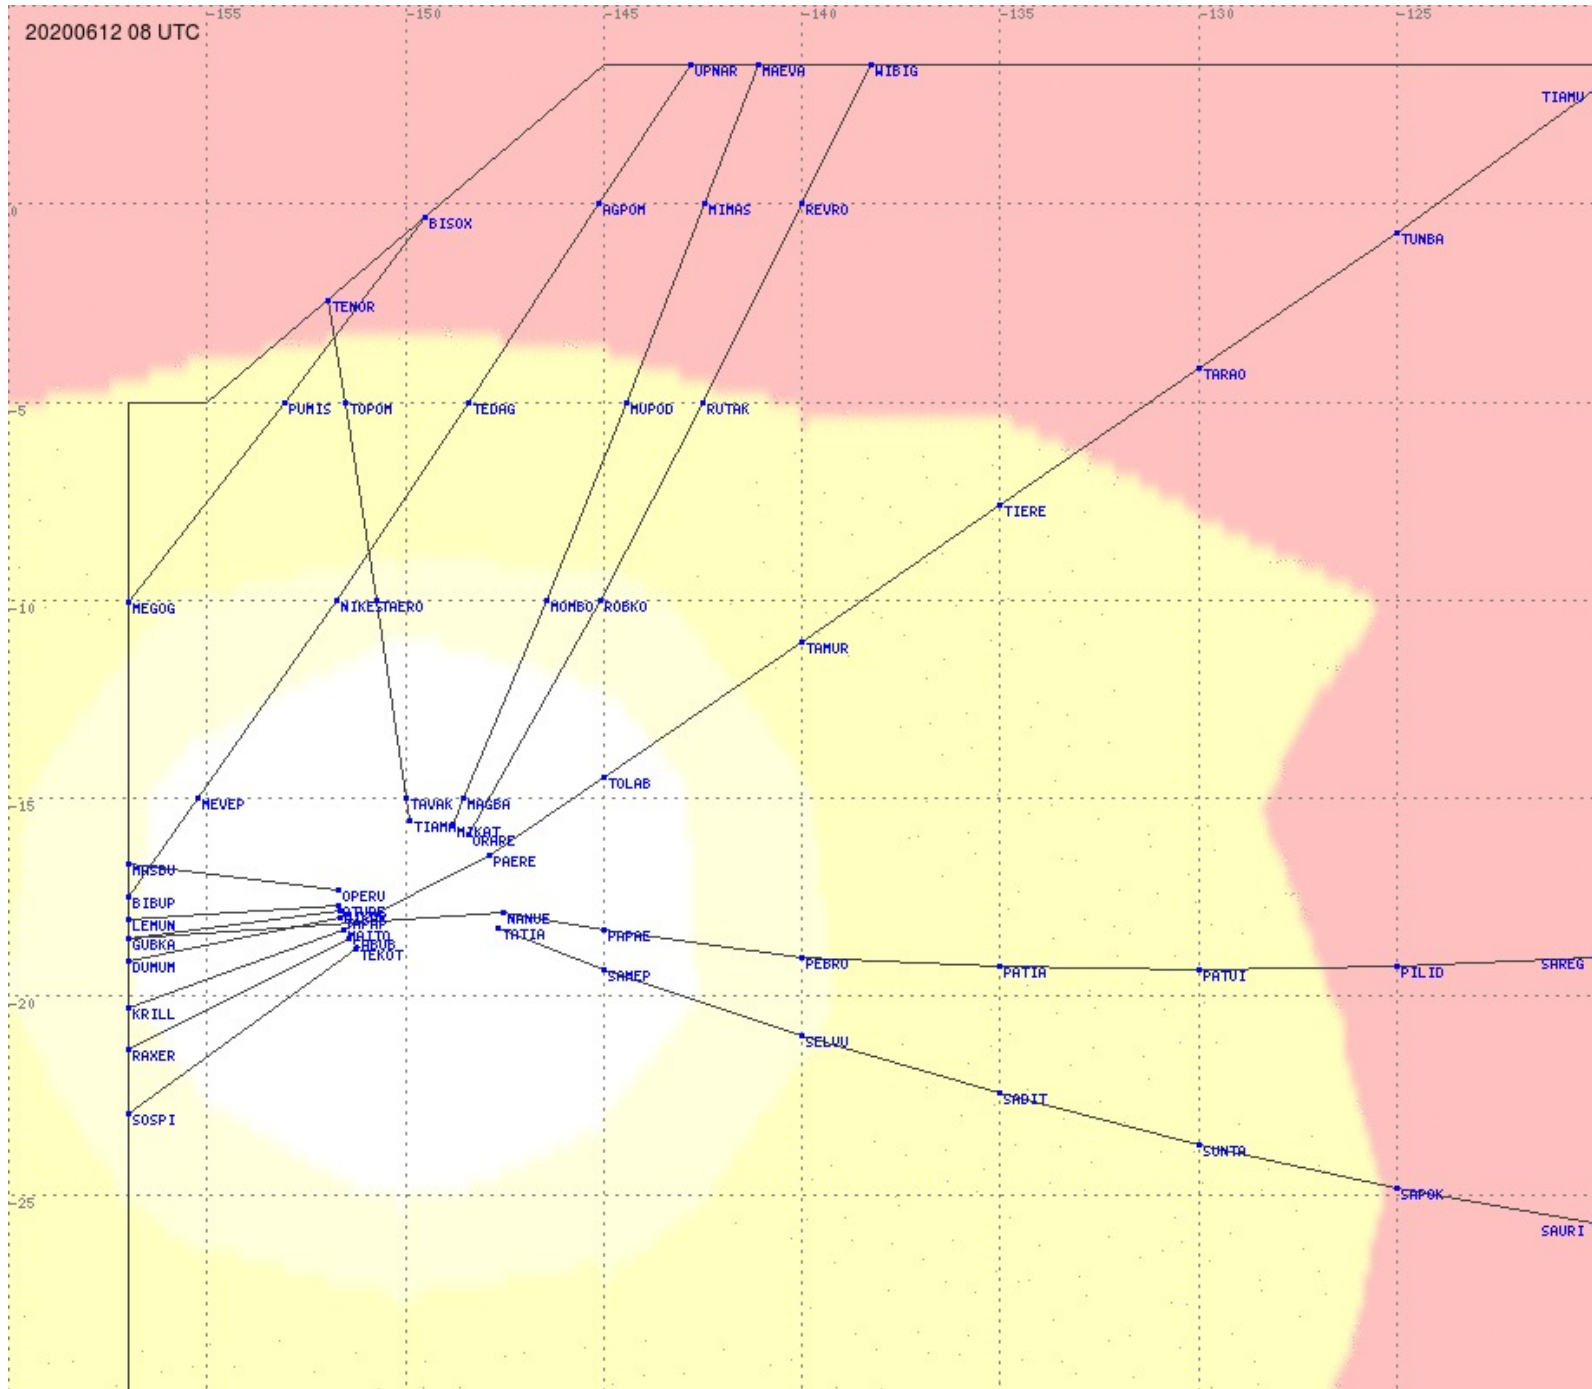

Tahiti FIR - HF Propag - 20200612

2.8 MHz
3.5 MHz
5.6 MHz
8.9 MHz
13.3 MHz
17.9 MHz
None

Tahiti FIR - HF Propag - 20200612

Tahiti FIR - HF Propag - 20200612

2.8 MHz 3.5 MHz 5.6 MHz 8.9 MHz 13.3 MHz 17.9 MHz None

Tahiti FIR - HF Propag - 20200612

Tahiti FIR - HF Propag - 20200612

Tahiti FIR - HF Propag - 20200612

Tahiti FIR - HF Propag - 20200612

Tahiti FIR - HF Propag - 20200612

2.8 MHz
3.5 MHz
5.6 MHz
8.9 MHz
13.3 MHz
17.9 MHz
None