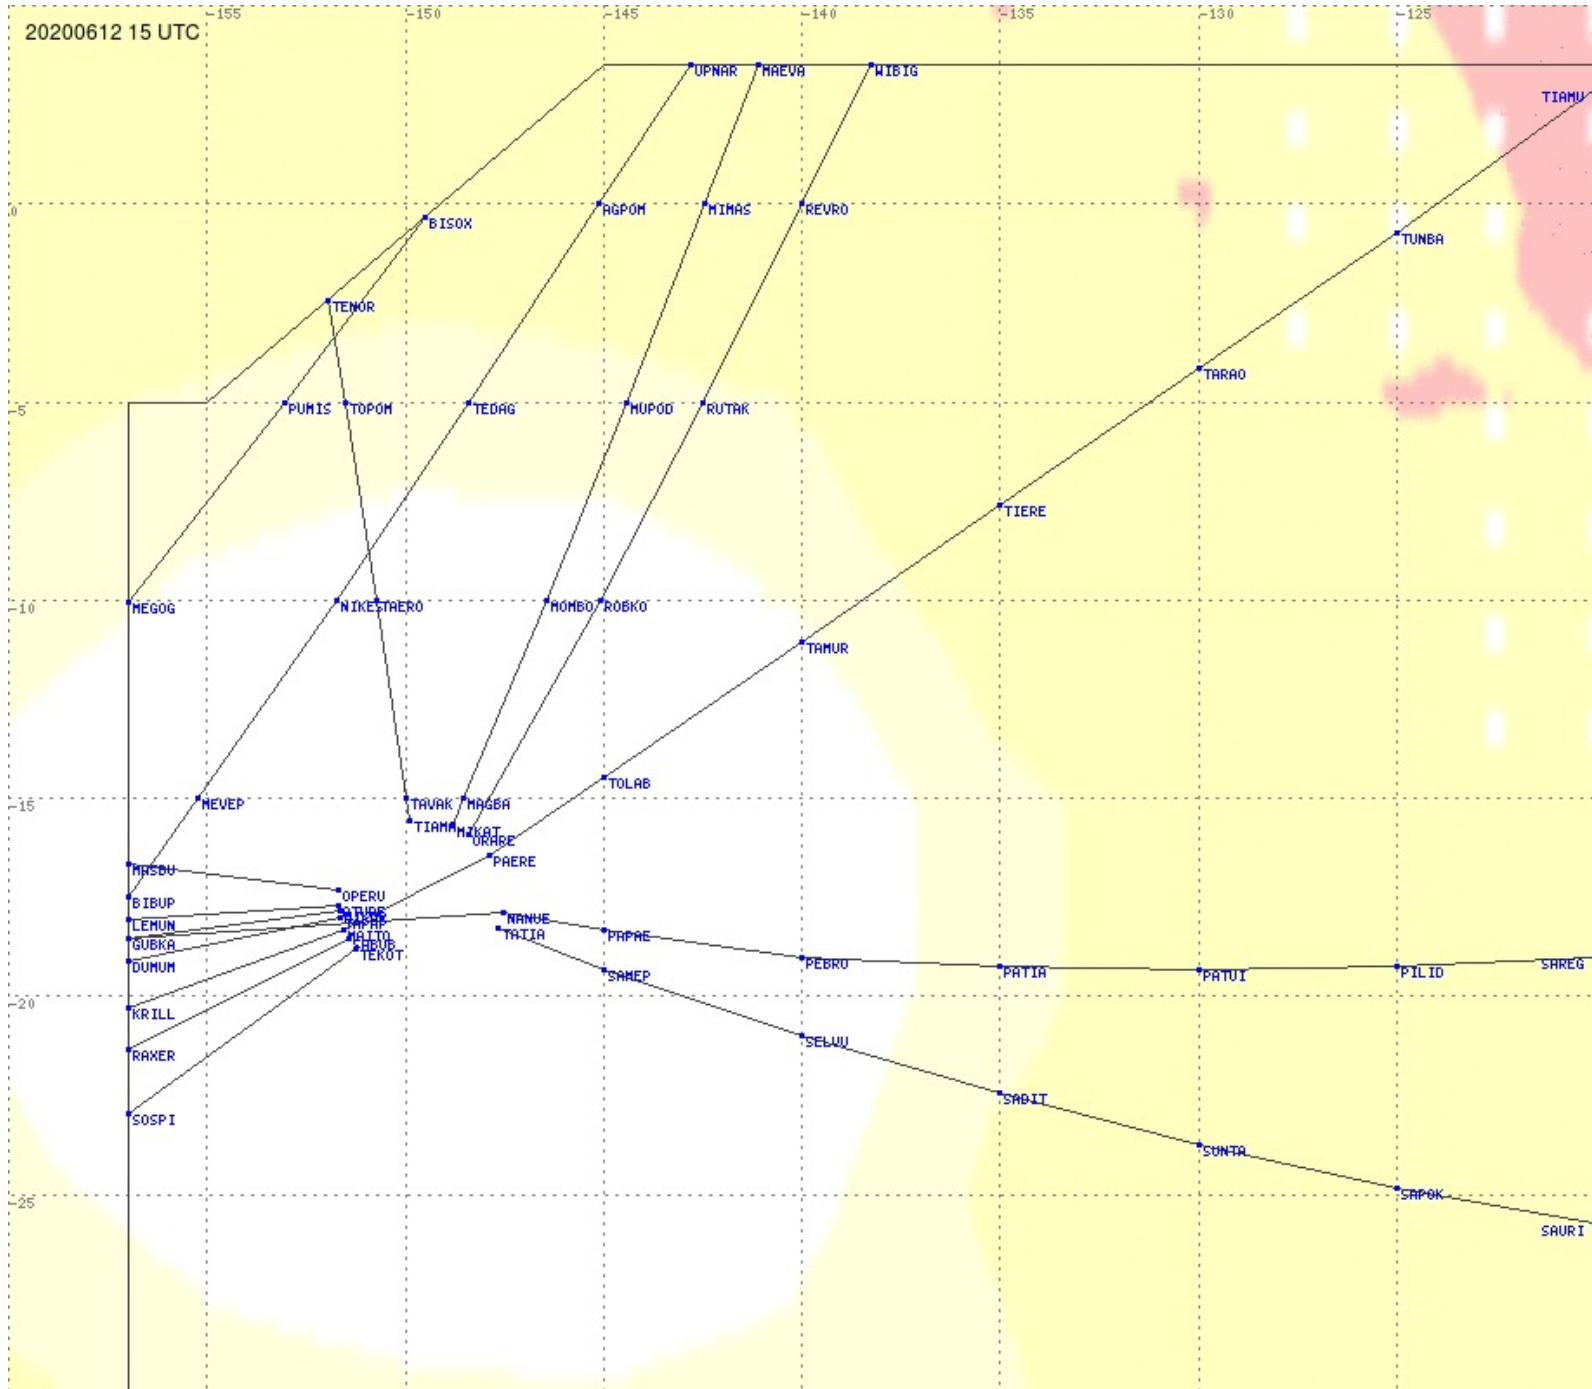

Tahiti FIR - HF Propag - 20200612

2.8 MHz
3.5 MHz
5.6 MHz
8.9 MHz
13.3 MHz
17.9 MHz
None

Tahiti FIR - HF Propag - 20200612

Tahiti FIR - HF Propag - 20200612

2.8 MHz 3.5 MHz 5.6 MHz 8.9 MHz 13.3 MHz 17.9 MHz None

Tahiti FIR - HF Propag - 20200612

Tahiti FIR - HF Propag - 20200612

Tahiti FIR - HF Propag - 20200612

Tahiti FIR - HF Propag - 20200612

Tahiti FIR - HF Propag - 20200612

2.8 MHz
3.5 MHz
5.6 MHz
8.9 MHz
13.3 MHz
17.9 MHz
None

Tahiti FIR - HF Propag - 20200612

Tahiti FIR - HF Propag - 20200612

2.8 MHz 3.5 MHz 5.6 MHz 8.9 MHz 13.3 MHz 17.9 MHz None

Tahiti FIR - HF Propag - 20200612

Tahiti FIR - HF Propag - 20200612

Tahiti FIR - HF Propag - 20200612