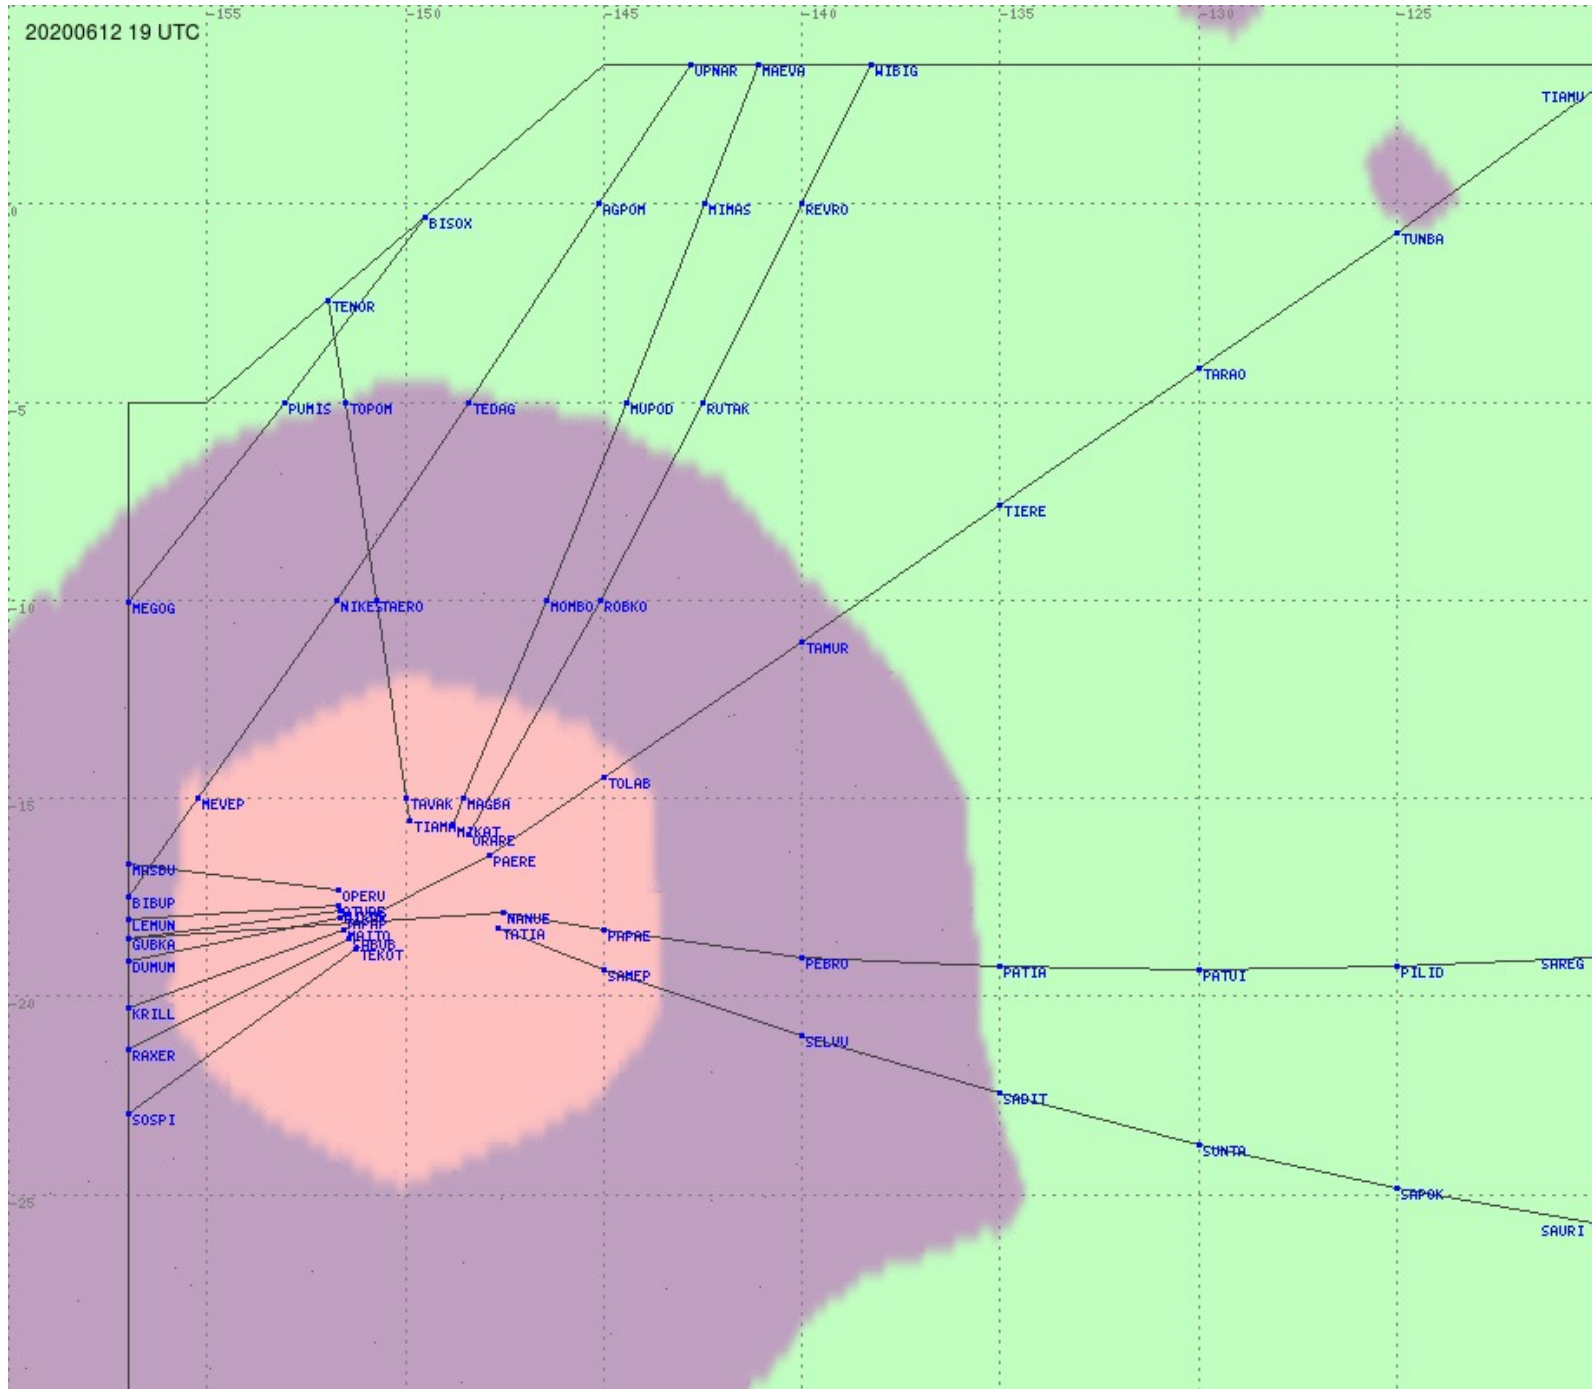

Tahiti FIR - HF Propag - 20200612

2.8 MHz 3.5 MHz 5.6 MHz 8.9 MHz 13.3 MHz 17.9 MHz None

Tahiti FIR - HF Propag - 20200612

2.8 MHz
3.5 MHz
5.6 MHz
8.9 MHz
13.3 MHz
17.9 MHz
None

Tahiti FIR - HF Propag - 20200612

Tahiti FIR - HF Propag - 20200612

Tahiti FIR - HF Propag - 20200612

Tahiti FIR - HF Propag - 20200612

Tahiti FIR - HF Propag - 20200612

Tahiti FIR - HF Propag - 20200612

2.8 MHz
3.5 MHz
5.6 MHz
8.9 MHz
13.3 MHz
17.9 MHz
None

Tahiti FIR - HF Propag - 20200612

Tahiti FIR - HF Propag - 20200612

2.8 MHz 3.5 MHz 5.6 MHz 8.9 MHz 13.3 MHz 17.9 MHz None

Tahiti FIR - HF Propag - 20200612

Tahiti FIR - HF Propag - 20200612

Tahiti FIR - HF Propag - 20200612

2.8 MHz 3.5 MHz 5.6 MHz 8.9 MHz 13.3 MHz 17.9 MHz None

Tahiti FIR - HF Propag - 20200612

2.8 MHz 3.5 MHz 5.6 MHz 8.9 MHz 13.3 MHz 17.9 MHz None

Tahiti FIR - HF Propag - 20200612

2.8 MHz 3.5 MHz 5.6 MHz 8.9 MHz 13.3 MHz 17.9 MHz None