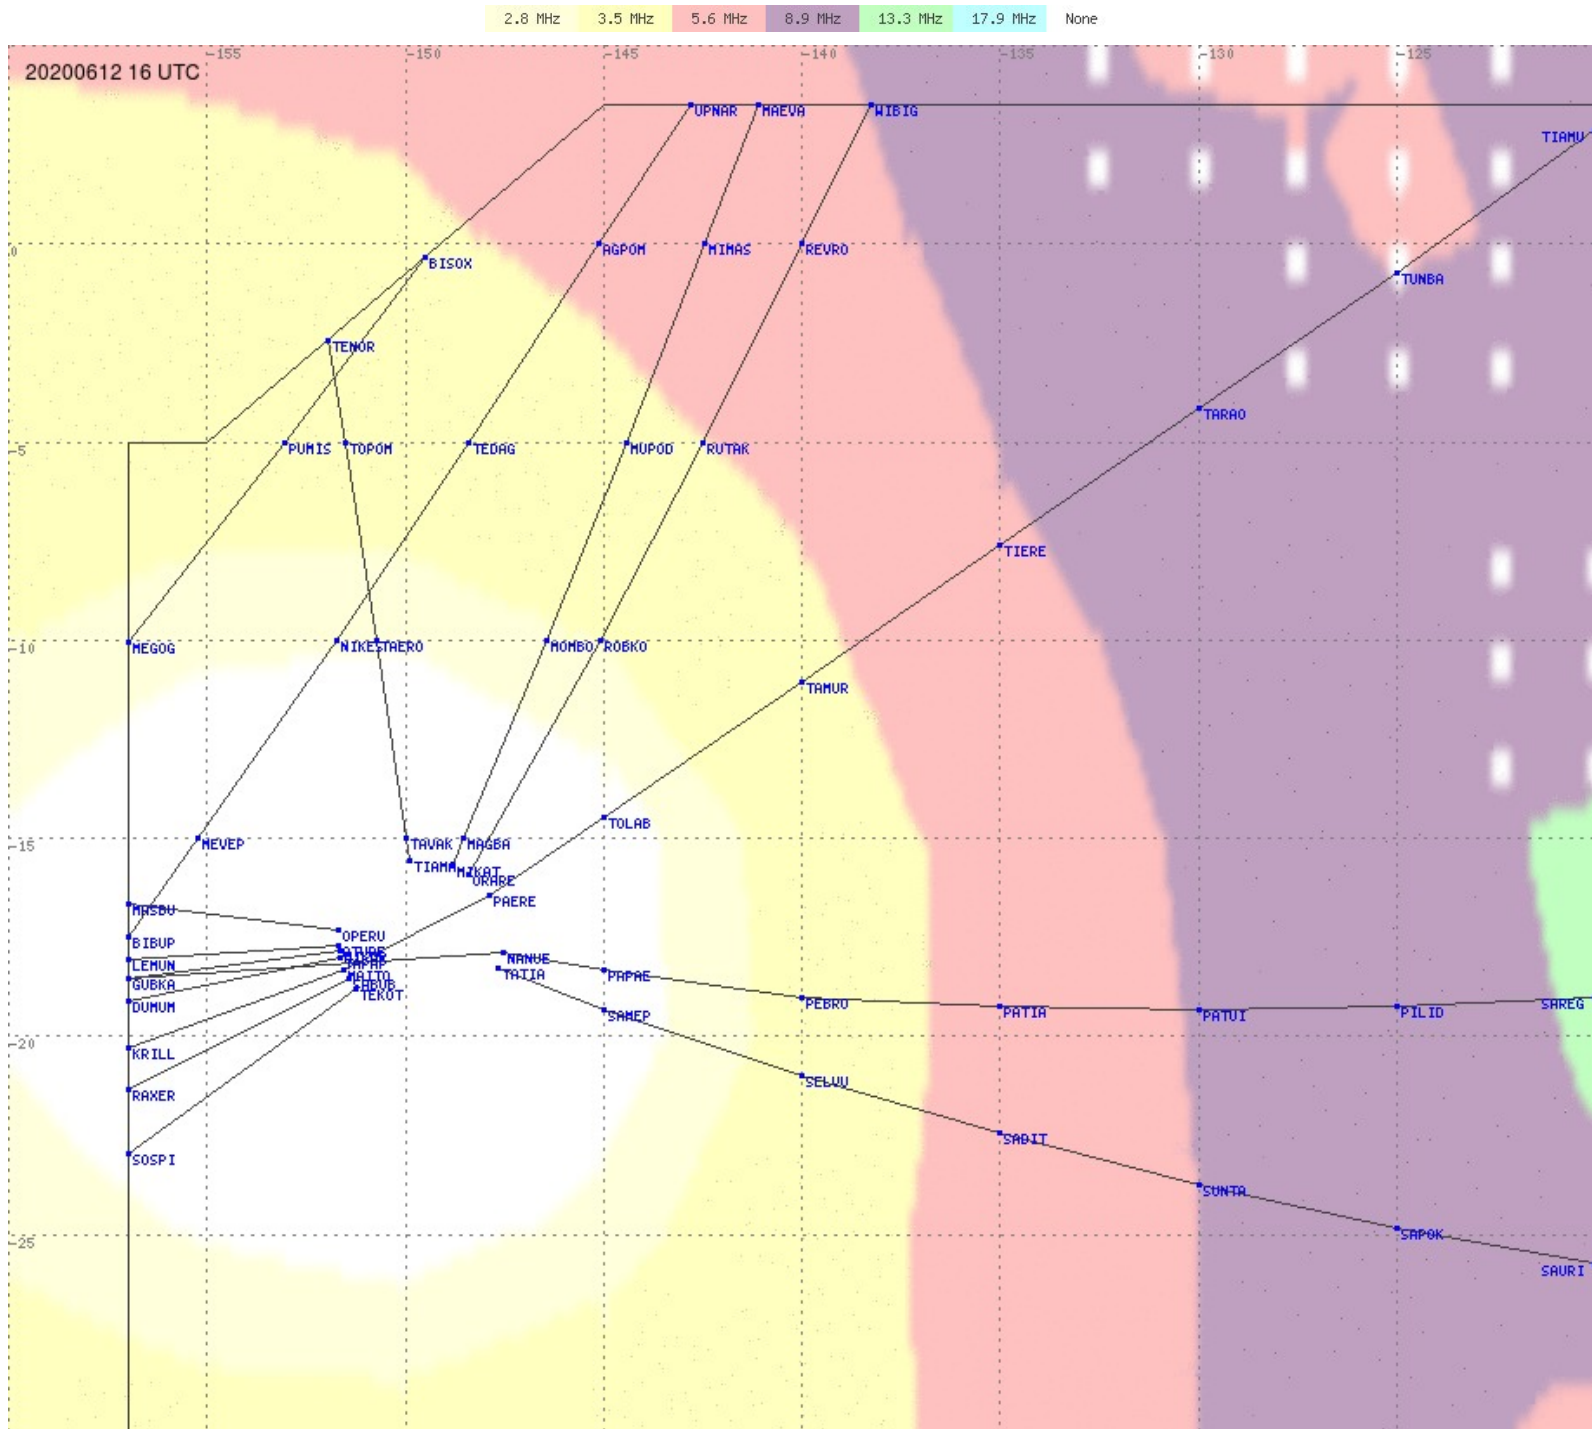

Tahiti FIR - HF Propag - 20200612

2.8 MHz
3.5 MHz
5.6 MHz
8.9 MHz
13.3 MHz
17.9 MHz
None

Tahiti FIR - HF Propag - 20200612

Tahiti FIR - HF Propag - 20200612

2.8 MHz 3.5 MHz 5.6 MHz 8.9 MHz 13.3 MHz 17.9 MHz None

Tahiti FIR - HF Propag - 20200612

Tahiti FIR - HF Propag - 20200612

Tahiti FIR - HF Propag - 20200612

Tahiti FIR - HF Propag - 20200612

Tahiti FIR - HF Propag - 20200612

2.8 MHz
3.5 MHz
5.6 MHz
8.9 MHz
13.3 MHz
17.9 MHz
None

Tahiti FIR - HF Propag - 20200612

Tahiti FIR - HF Propag - 20200612

2.8 MHz 3.5 MHz 5.6 MHz 8.9 MHz 13.3 MHz 17.9 MHz None

Tahiti FIR - HF Propag - 20200612

Tahiti FIR - HF Propag - 20200612

Tahiti FIR - HF Propag - 20200612

2.8 MHz 3.5 MHz 5.6 MHz 8.9 MHz 13.3 MHz 17.9 MHz None

Tahiti FIR - HF Propag - 20200612

2.8 MHz 3.5 MHz 5.6 MHz 8.9 MHz 13.3 MHz 17.9 MHz None

Tahiti FIR - HF Propag - 20200612

2.8 MHz 3.5 MHz 5.6 MHz 8.9 MHz 13.3 MHz 17.9 MHz None