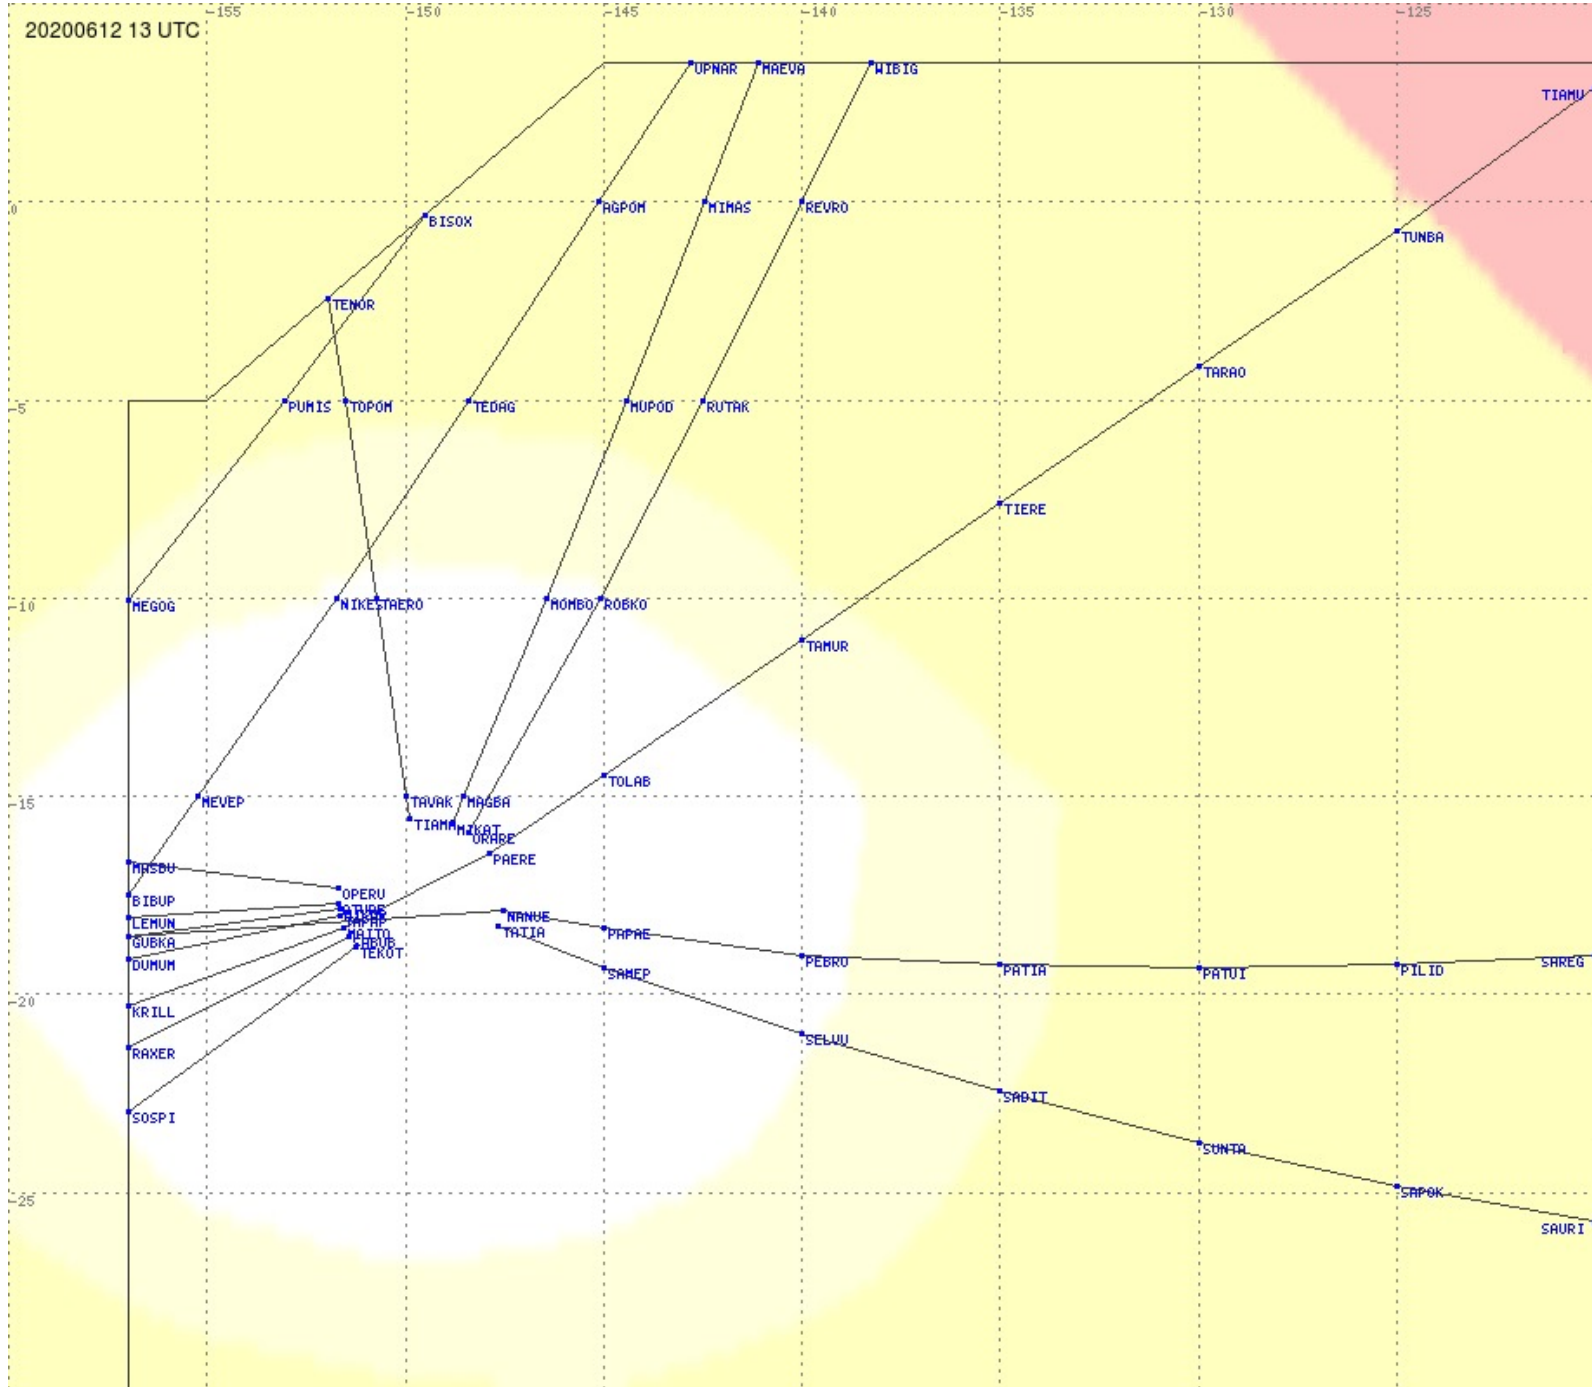

Tahiti FIR - HF Propag - 20200612

2.8 MHz
3.5 MHz
5.6 MHz
8.9 MHz
13.3 MHz
17.9 MHz
None

Tahiti FIR - HF Propag - 20200612

Tahiti FIR - HF Propag - 20200612

2.8 MHz 3.5 MHz 5.6 MHz 8.9 MHz 13.3 MHz 17.9 MHz None

Tahiti FIR - HF Propag - 20200612

Tahiti FIR - HF Propag - 20200612

Tahiti FIR - HF Propag - 20200612

Tahiti FIR - HF Propag - 20200612

Tahiti FIR - HF Propag - 20200612

2.8 MHz
3.5 MHz
5.6 MHz
8.9 MHz
13.3 MHz
17.9 MHz
None

Tahiti FIR - HF Propag - 20200612

Tahiti FIR - HF Propag - 20200612

2.8 MHz 3.5 MHz 5.6 MHz 8.9 MHz 13.3 MHz 17.9 MHz None

Tahiti FIR - HF Propag - 20200612

Tahiti FIR - HF Propag - 20200612

Tahiti FIR - HF Propag - 20200612

2.8 MHz 3.5 MHz 5.6 MHz 8.9 MHz 13.3 MHz 17.9 MHz None

Tahiti FIR - HF Propag - 20200612

2.8 MHz 3.5 MHz 5.6 MHz 8.9 MHz 13.3 MHz 17.9 MHz None

Tahiti FIR - HF Propag - 20200612

2.8 MHz 3.5 MHz 5.6 MHz 8.9 MHz 13.3 MHz 17.9 MHz None