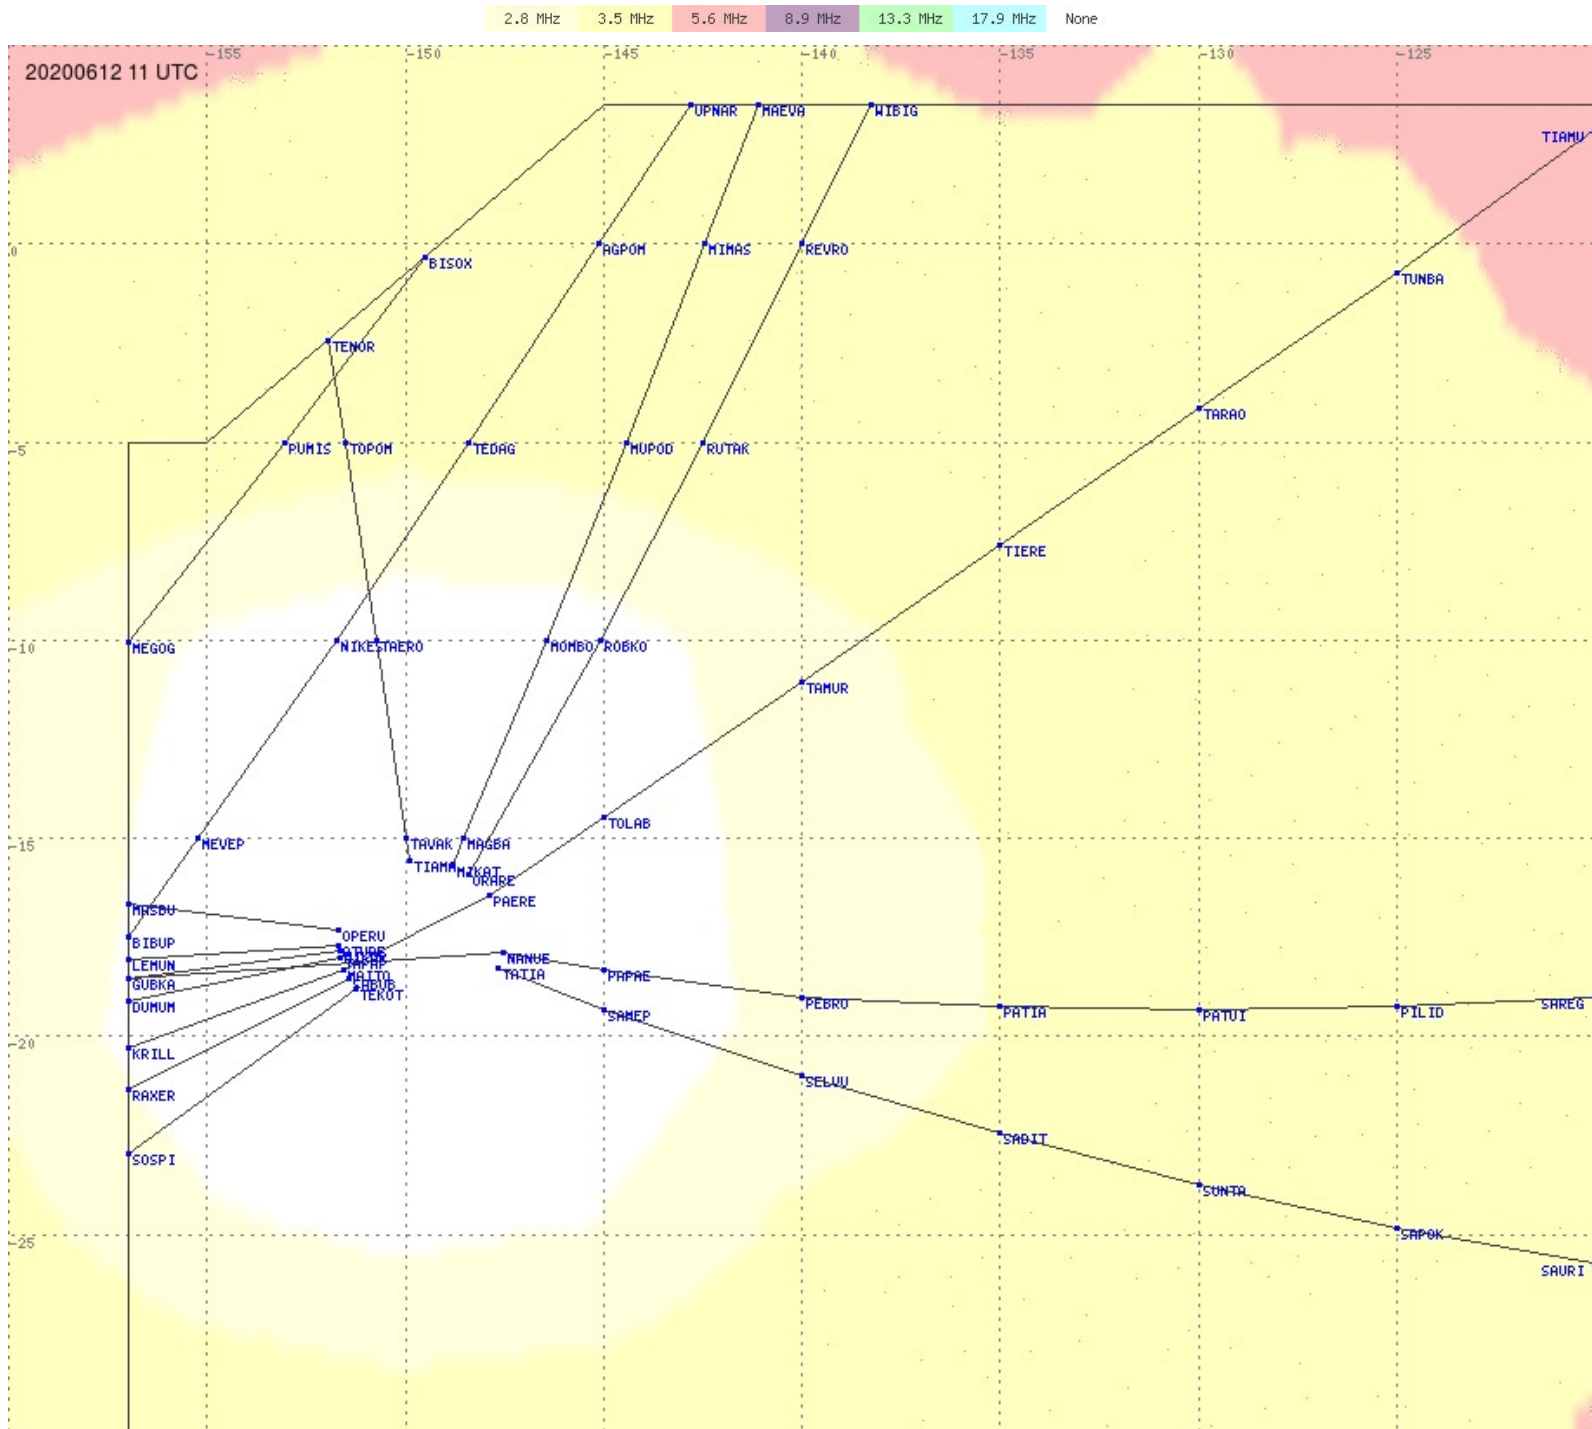

Tahiti FIR - HF Propag - 20200612

2.8 MHz
3.5 MHz
5.6 MHz
8.9 MHz
13.3 MHz
17.9 MHz
None

Tahiti FIR - HF Propag - 20200612

Tahiti FIR - HF Propag - 20200612

2.8 MHz 3.5 MHz 5.6 MHz 8.9 MHz 13.3 MHz 17.9 MHz None

Tahiti FIR - HF Propag - 20200612

Tahiti FIR - HF Propag - 20200612

Tahiti FIR - HF Propag - 20200612

Tahiti FIR - HF Propag - 20200612

Tahiti FIR - HF Propag - 20200612

2.8 MHz
3.5 MHz
5.6 MHz
8.9 MHz
13.3 MHz
17.9 MHz
None