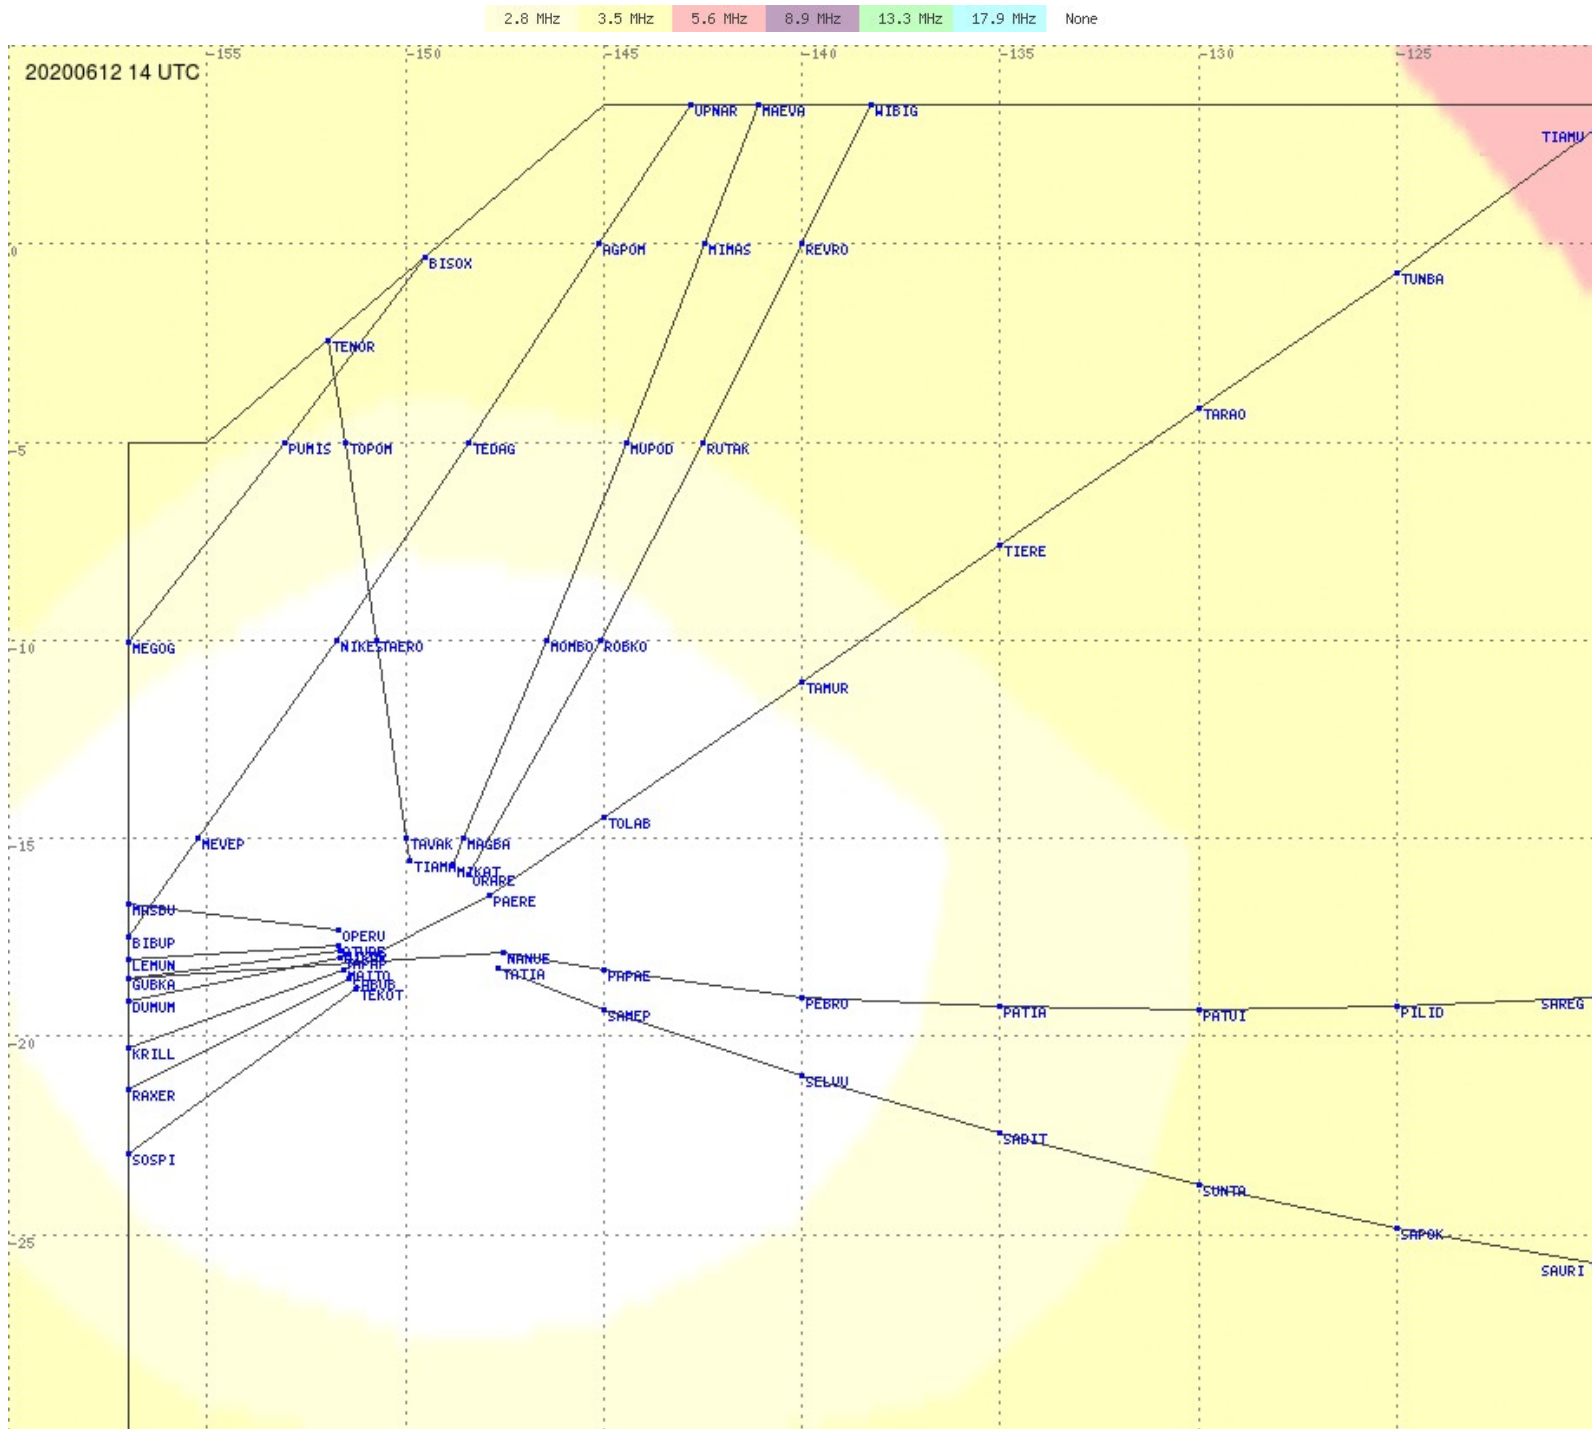

Tahiti FIR - HF Propag - 20200612

2.8 MHz
3.5 MHz
5.6 MHz
8.9 MHz
13.3 MHz
17.9 MHz
None

Tahiti FIR - HF Propag - 20200612

Tahiti FIR - HF Propag - 20200612

2.8 MHz 3.5 MHz 5.6 MHz 8.9 MHz 13.3 MHz 17.9 MHz None

Tahiti FIR - HF Propag - 20200612

Tahiti FIR - HF Propag - 20200612

Tahiti FIR - HF Propag - 20200612

Tahiti FIR - HF Propag - 20200612

Tahiti FIR - HF Propag - 20200612

2.8 MHz
3.5 MHz
5.6 MHz
8.9 MHz
13.3 MHz
17.9 MHz
None

Tahiti FIR - HF Propag - 20200612

Tahiti FIR - HF Propag - 20200612

2.8 MHz 3.5 MHz 5.6 MHz 8.9 MHz 13.3 MHz 17.9 MHz None

Tahiti FIR - HF Propag - 20200612

Tahiti FIR - HF Propag - 20200612

Tahiti FIR - HF Propag - 20200612