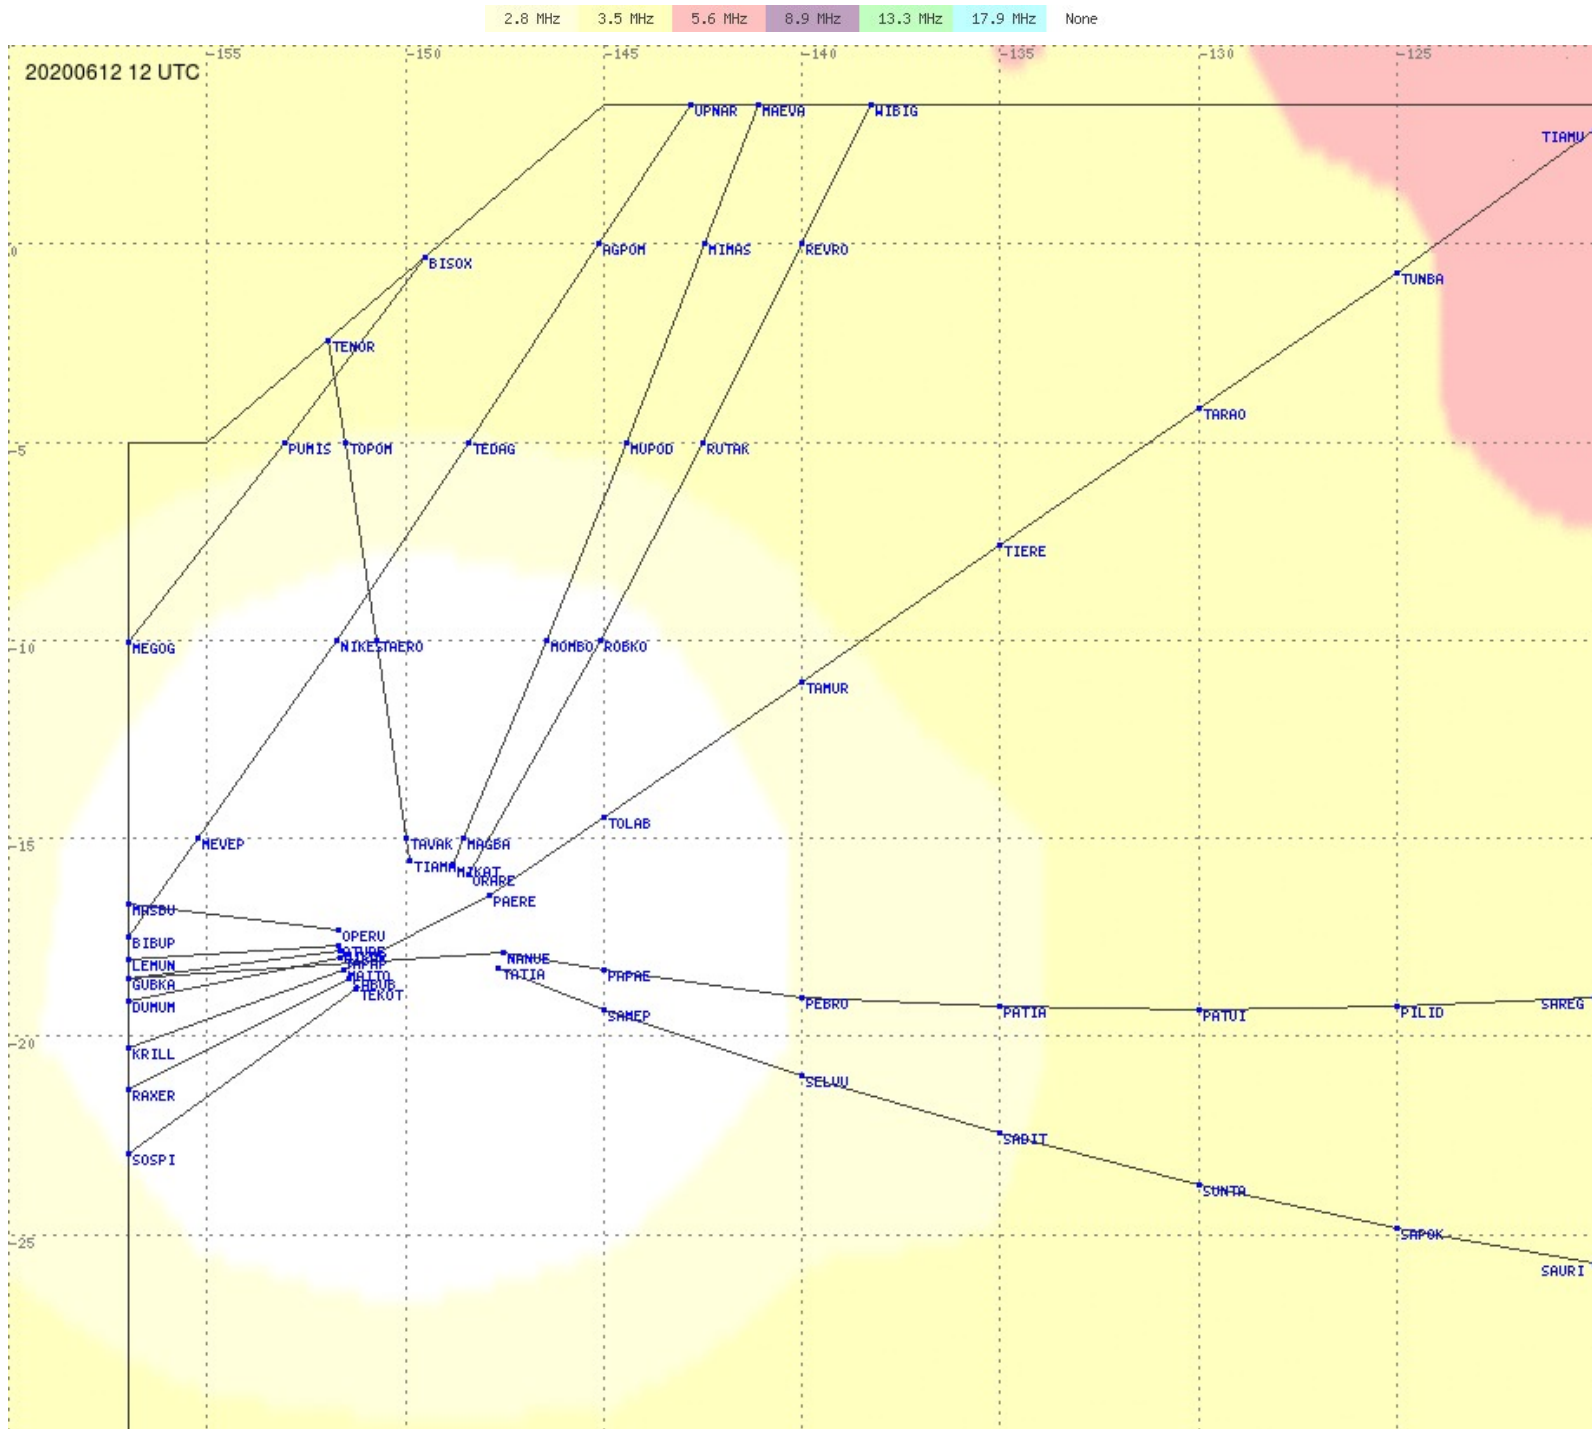

Tahiti FIR - HF Propag - 20200612

2.8 MHz
3.5 MHz
5.6 MHz
8.9 MHz
13.3 MHz
17.9 MHz
None

Tahiti FIR - HF Propag - 20200612

Tahiti FIR - HF Propag - 20200612

2.8 MHz 3.5 MHz 5.6 MHz 8.9 MHz 13.3 MHz 17.9 MHz None

Tahiti FIR - HF Propag - 20200612

Tahiti FIR - HF Propag - 20200612

Tahiti FIR - HF Propag - 20200612

Tahiti FIR - HF Propag - 20200612

Tahiti FIR - HF Propag - 20200612

2.8 MHz
3.5 MHz
5.6 MHz
8.9 MHz
13.3 MHz
17.9 MHz
None

Tahiti FIR - HF Propag - 20200612

Tahiti FIR - HF Propag - 20200612

2.8 MHz 3.5 MHz 5.6 MHz 8.9 MHz 13.3 MHz 17.9 MHz None

Tahiti FIR - HF Propag - 20200612

Tahiti FIR - HF Propag - 20200612

Tahiti FIR - HF Propag - 20200612

2.8 MHz 3.5 MHz 5.6 MHz 8.9 MHz 13.3 MHz 17.9 MHz None

Tahiti FIR - HF Propag - 20200612

2.8 MHz 3.5 MHz 5.6 MHz 8.9 MHz 13.3 MHz 17.9 MHz None

Tahiti FIR - HF Propag - 20200612

2.8 MHz 3.5 MHz 5.6 MHz 8.9 MHz 13.3 MHz 17.9 MHz None