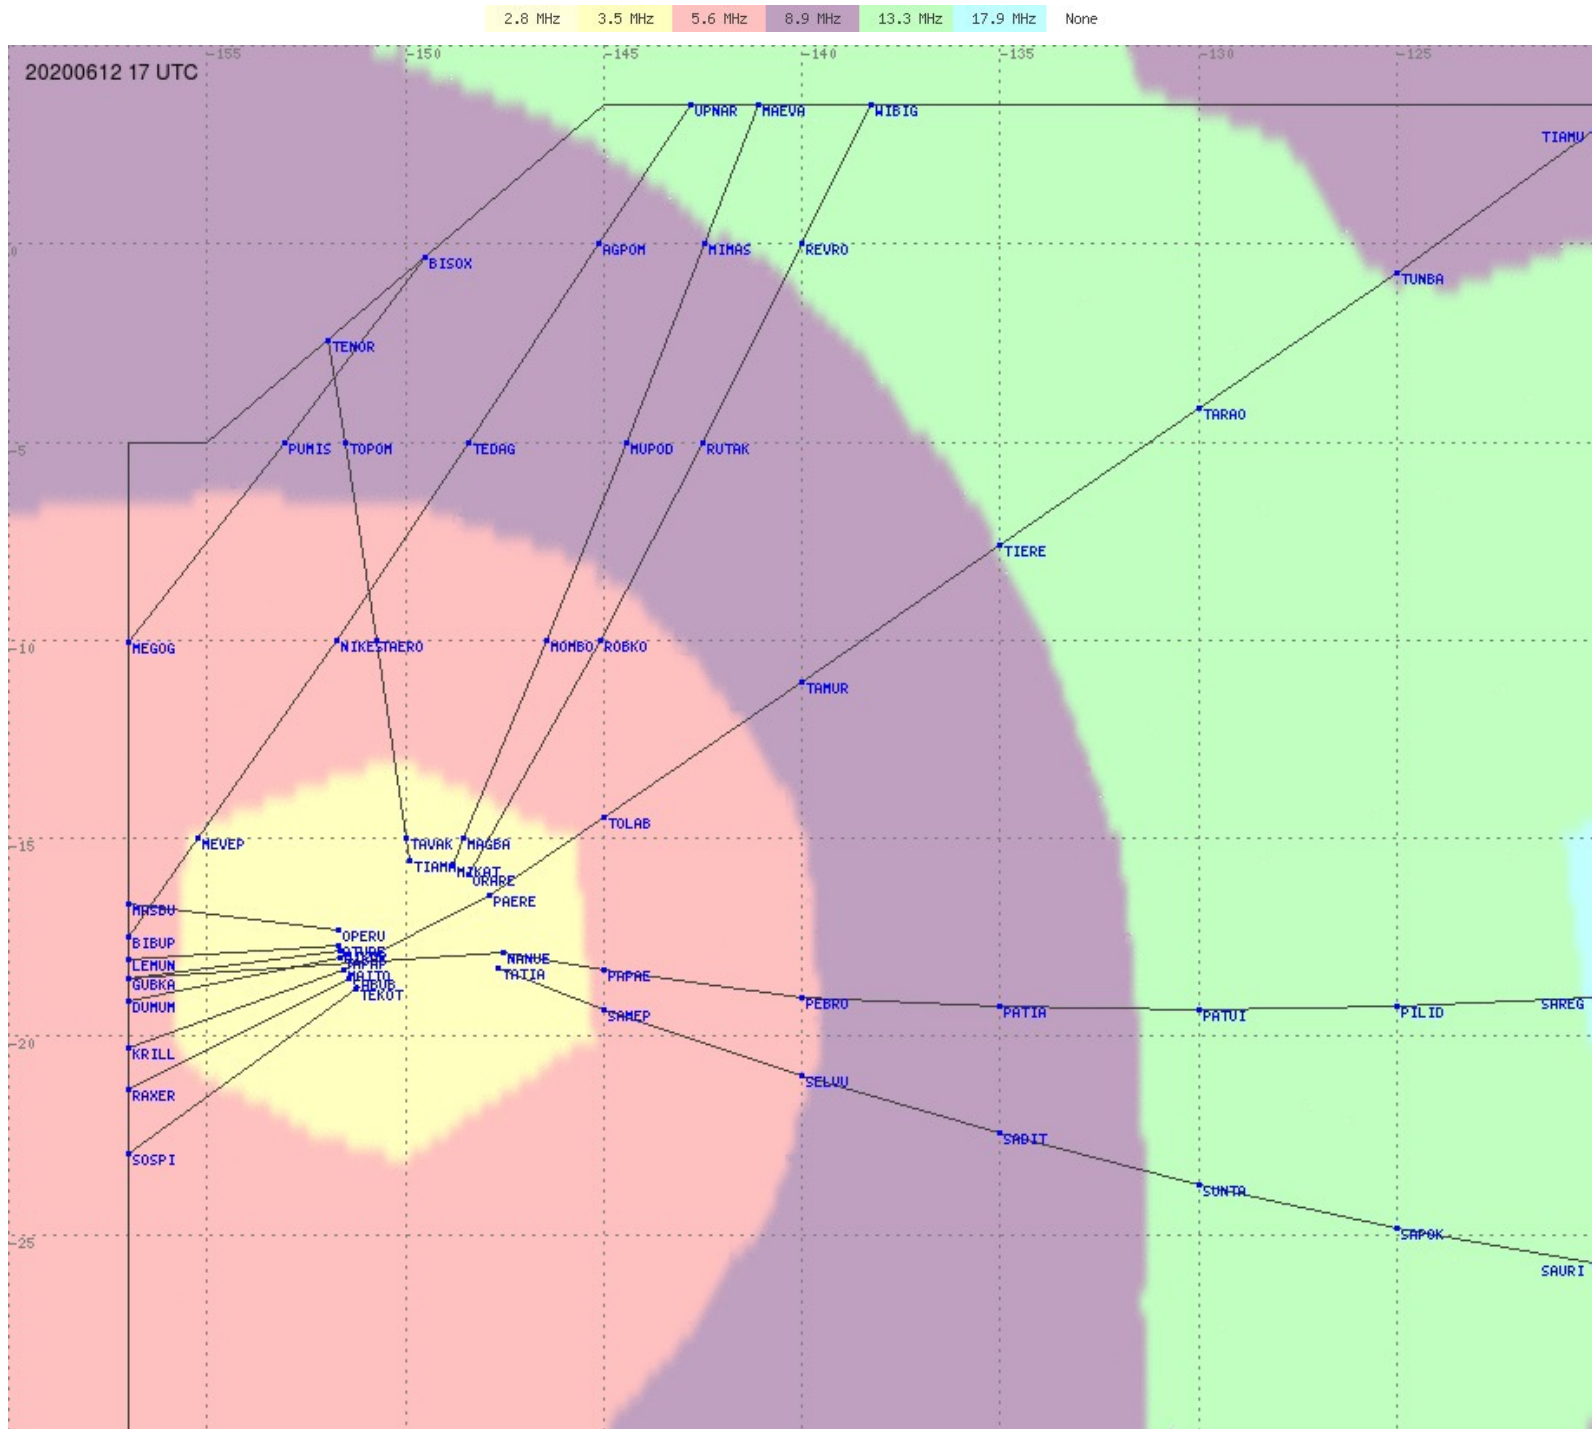

Tahiti FIR - HF Propag - 20200612

2.8 MHz 3.5 MHz 5.6 MHz 8.9 MHz 13.3 MHz 17.9 MHz None

Tahiti FIR - HF Propag - 20200612

2.8 MHz
3.5 MHz
5.6 MHz
8.9 MHz
13.3 MHz
17.9 MHz
None

Tahiti FIR - HF Propag - 20200612

Tahiti FIR - HF Propag - 20200612

Tahiti FIR - HF Propag - 20200612

Tahiti FIR - HF Propag - 20200612

Tahiti FIR - HF Propag - 20200612

Tahiti FIR - HF Propag - 20200612

2.8 MHz
3.5 MHz
5.6 MHz
8.9 MHz
13.3 MHz
17.9 MHz
None

Tahiti FIR - HF Propag - 20200612

Tahiti FIR - HF Propag - 20200612

2.8 MHz 3.5 MHz 5.6 MHz 8.9 MHz 13.3 MHz 17.9 MHz None

Tahiti FIR - HF Propag - 20200612

Tahiti FIR - HF Propag - 20200612

Tahiti FIR - HF Propag - 20200612

2.8 MHz 3.5 MHz 5.6 MHz 8.9 MHz 13.3 MHz 17.9 MHz None

Tahiti FIR - HF Propag - 20200612

2.8 MHz 3.5 MHz 5.6 MHz 8.9 MHz 13.3 MHz 17.9 MHz None

Tahiti FIR - HF Propag - 20200612

2.8 MHz 3.5 MHz 5.6 MHz 8.9 MHz 13.3 MHz 17.9 MHz None