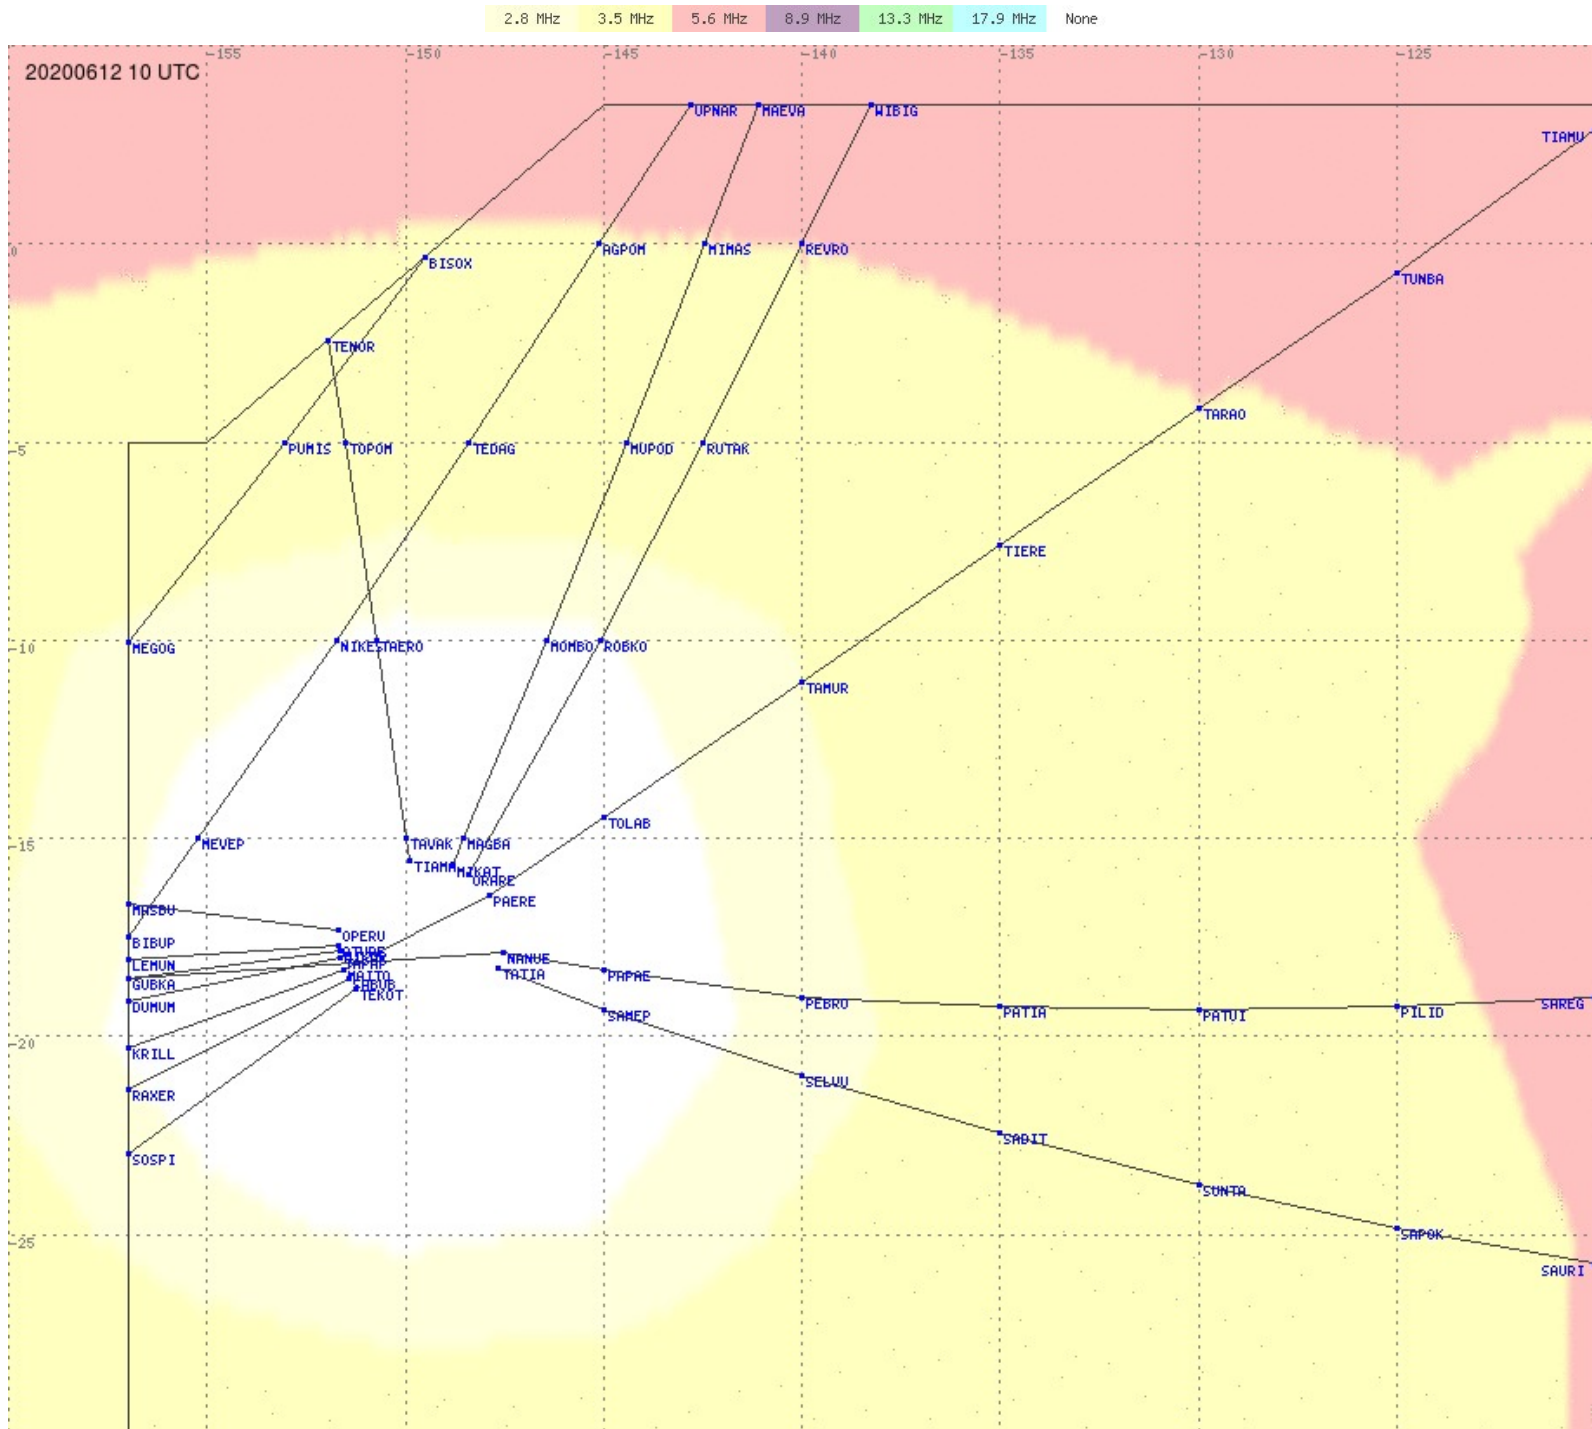

Tahiti FIR - HF Propag - 20200612

2.8 MHz
3.5 MHz
5.6 MHz
8.9 MHz
13.3 MHz
17.9 MHz
None

Tahiti FIR - HF Propag - 20200612

Tahiti FIR - HF Propag - 20200612

2.8 MHz 3.5 MHz 5.6 MHz 8.9 MHz 13.3 MHz 17.9 MHz None

Tahiti FIR - HF Propag - 20200612

Tahiti FIR - HF Propag - 20200612

Tahiti FIR - HF Propag - 20200612

Tahiti FIR - HF Propag - 20200612

Tahiti FIR - HF Propag - 20200612

2.8 MHz
3.5 MHz
5.6 MHz
8.9 MHz
13.3 MHz
17.9 MHz
None