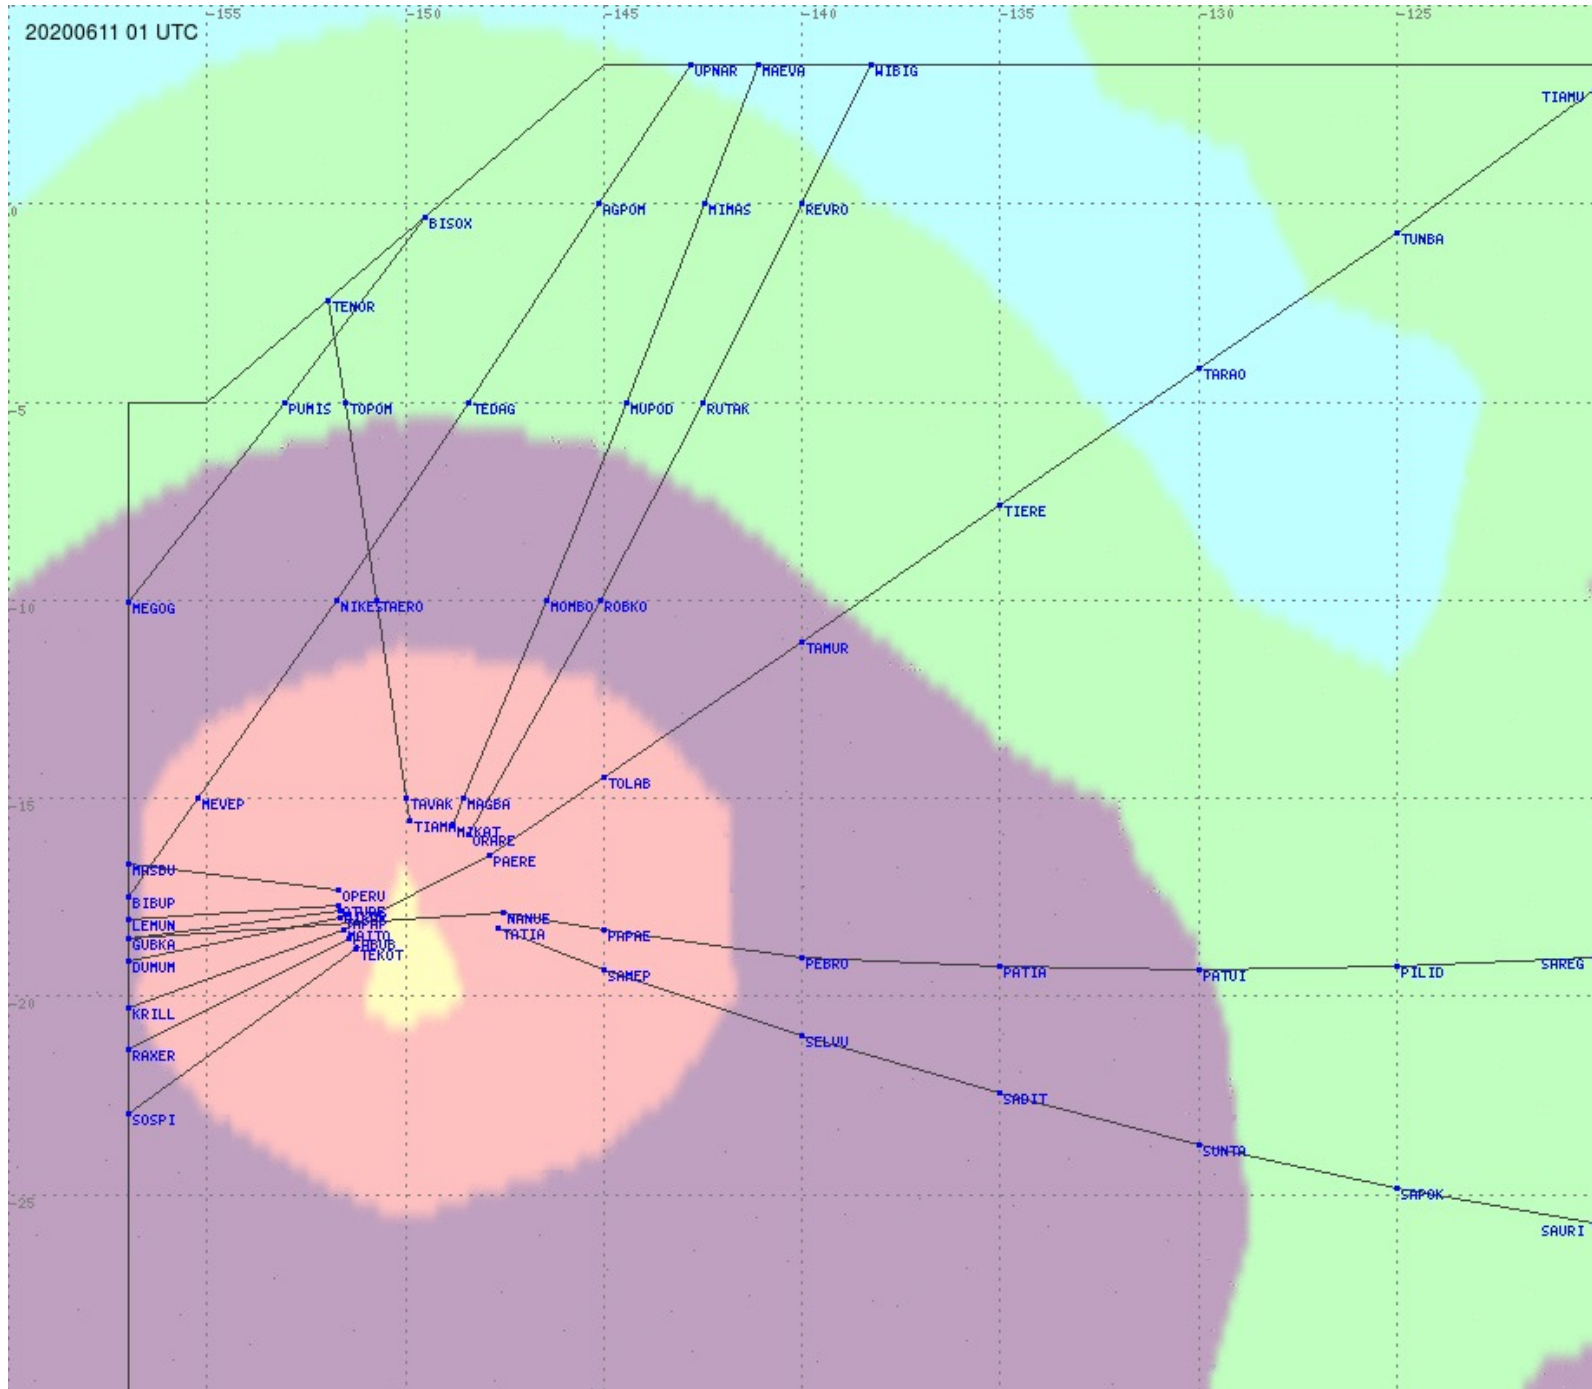

Tahiti FIR - HF Propag - 20200611

2.8 MHz 3.5 MHz 5.6 MHz 8.9 MHz 13.3 MHz 17.9 MHz None

Tahiti FIR - HF Propag - 20200611

2.8 MHz 3.5 MHz 5.6 MHz 8.9 MHz 13.3 MHz 17.9 MHz None

Tahiti FIR - HF Propag - 20200611

Tahiti FIR - HF Propag - 20200611

2.8 MHz 3.5 MHz 5.6 MHz 8.9 MHz 13.3 MHz 17.9 MHz None

Tahiti FIR - HF Propag - 20200611

Tahiti FIR - HF Propag - 20200611

Tahiti FIR - HF Propag - 20200611

Tahiti FIR - HF Propag - 20200611

Tahiti FIR - HF Propag - 20200611

2.8 MHz
3.5 MHz
5.6 MHz
8.9 MHz
13.3 MHz
17.9 MHz
None

Tahiti FIR - HF Propag - 20200611

Tahiti FIR - HF Propag - 20200611

2.8 MHz 3.5 MHz 5.6 MHz 8.9 MHz 13.3 MHz 17.9 MHz None