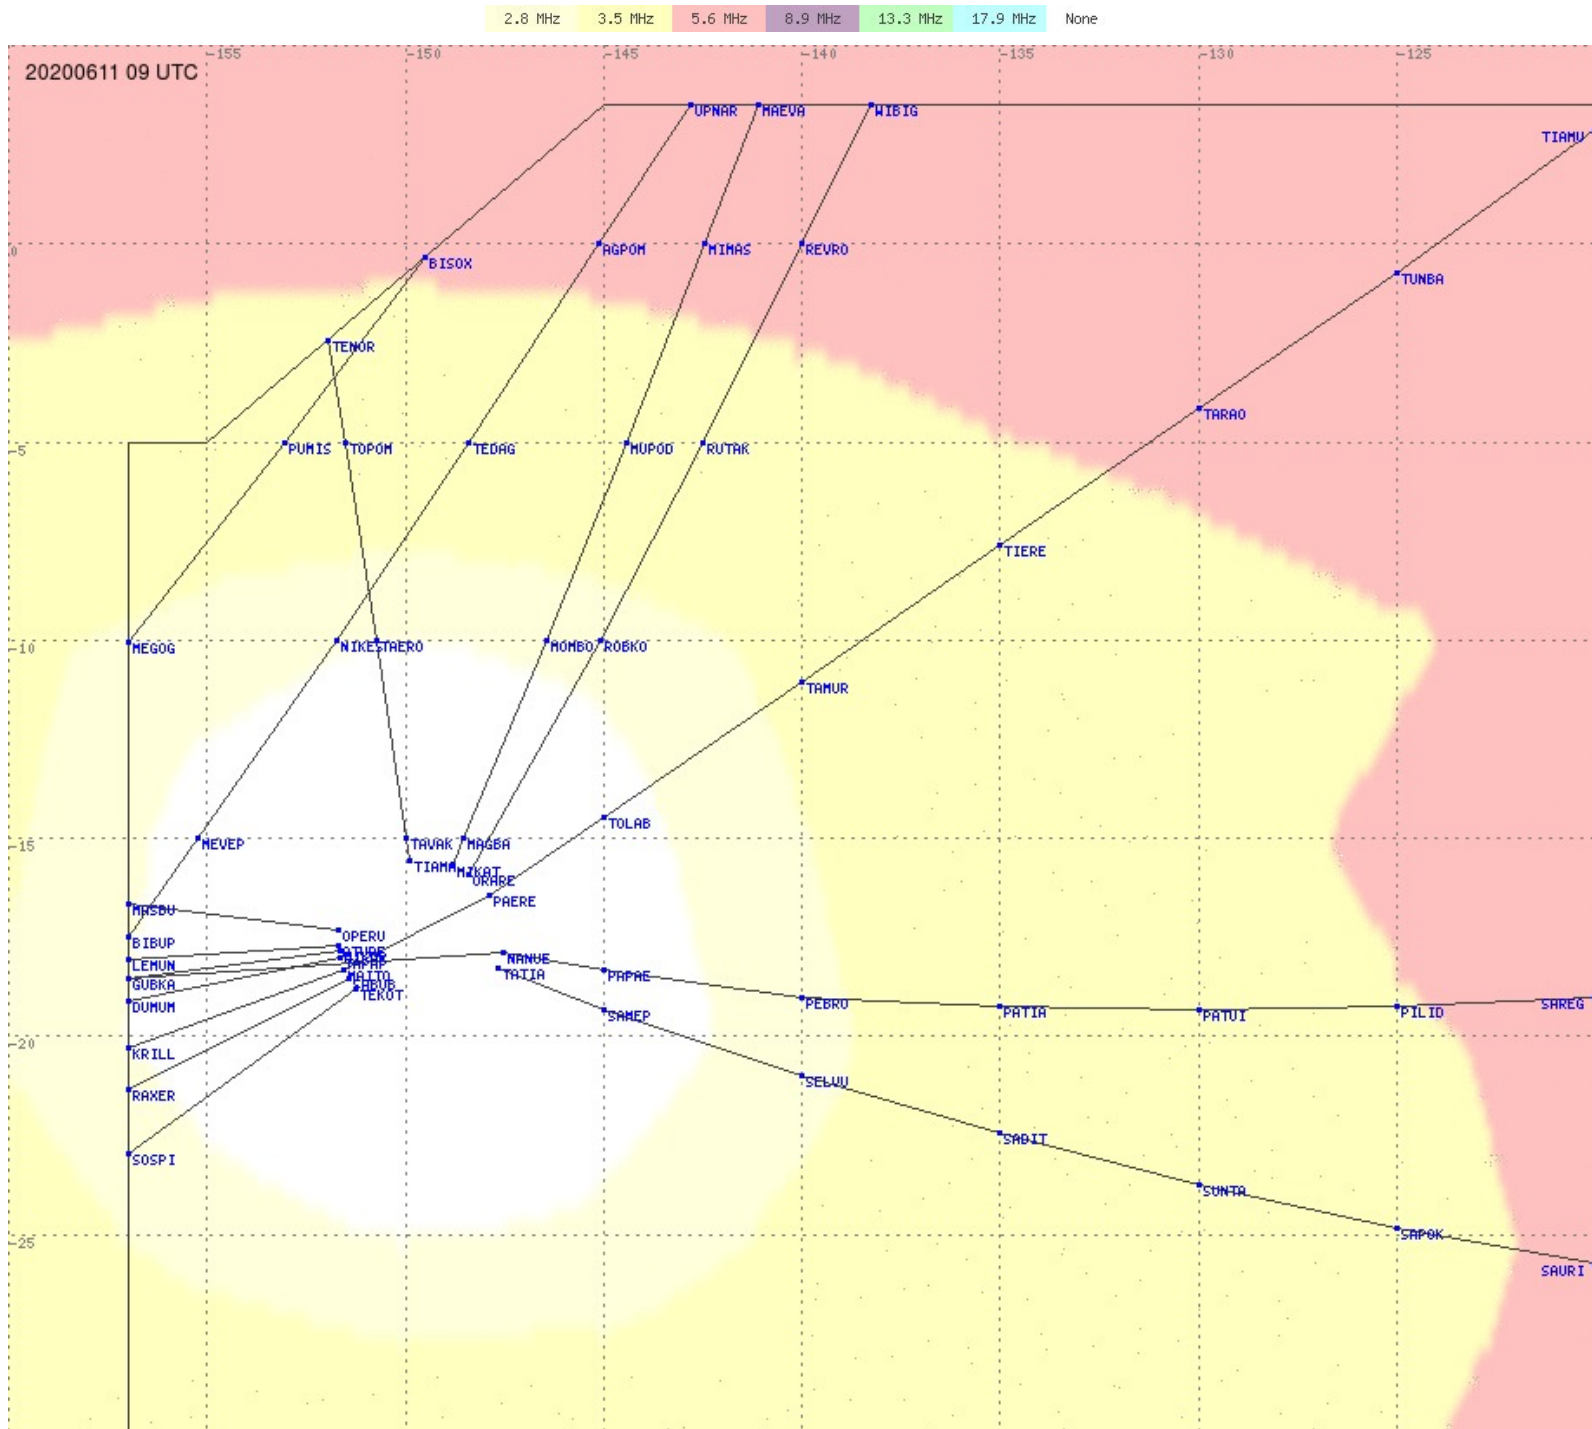

Tahiti FIR - HF Propag - 20200611

2.8 MHz 3.5 MHz 5.6 MHz 8.9 MHz 13.3 MHz 17.9 MHz None

Tahiti FIR - HF Propag - 20200611

2.8 MHz 3.5 MHz 5.6 MHz 8.9 MHz 13.3 MHz 17.9 MHz None

Tahiti FIR - HF Propag - 20200611

Tahiti FIR - HF Propag - 20200611

2.8 MHz 3.5 MHz 5.6 MHz 8.9 MHz 13.3 MHz 17.9 MHz None

Tahiti FIR - HF Propag - 20200611

Tahiti FIR - HF Propag - 20200611

Tahiti FIR - HF Propag - 20200611

Tahiti FIR - HF Propag - 20200611

Tahiti FIR - HF Propag - 20200611

2.8 MHz
3.5 MHz
5.6 MHz
8.9 MHz
13.3 MHz
17.9 MHz
None

Tahiti FIR - HF Propag - 20200611

Tahiti FIR - HF Propag - 20200611

2.8 MHz 3.5 MHz 5.6 MHz 8.9 MHz 13.3 MHz 17.9 MHz None