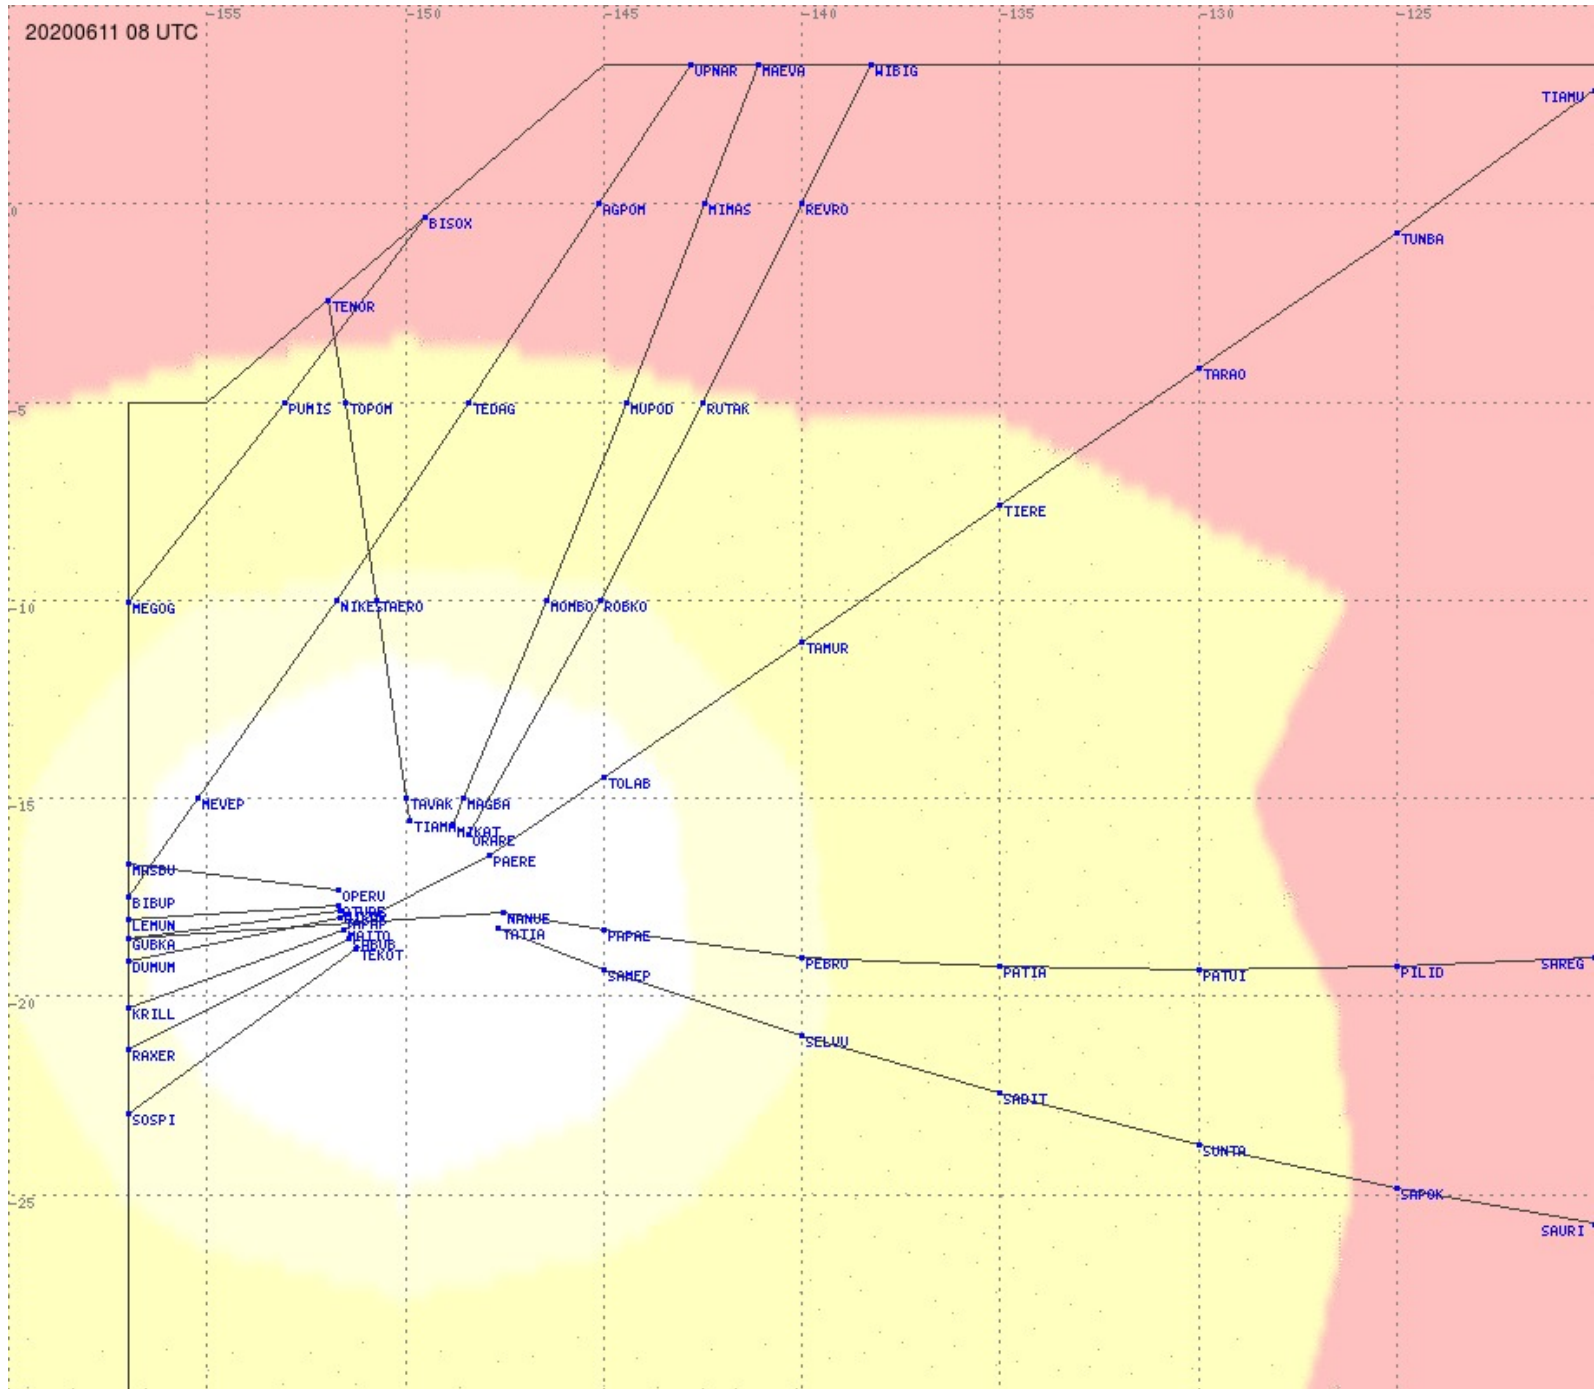

Tahiti FIR - HF Propag - 20200611

2.8 MHz 3.5 MHz 5.6 MHz 8.9 MHz 13.3 MHz 17.9 MHz None

Tahiti FIR - HF Propag - 20200611

2.8 MHz 3.5 MHz 5.6 MHz 8.9 MHz 13.3 MHz 17.9 MHz None

Tahiti FIR - HF Propag - 20200611

Tahiti FIR - HF Propag - 20200611

2.8 MHz 3.5 MHz 5.6 MHz 8.9 MHz 13.3 MHz 17.9 MHz None

Tahiti FIR - HF Propag - 20200611

Tahiti FIR - HF Propag - 20200611

Tahiti FIR - HF Propag - 20200611

Tahiti FIR - HF Propag - 20200611

Tahiti FIR - HF Propag - 20200611

2.8 MHz
3.5 MHz
5.6 MHz
8.9 MHz
13.3 MHz
17.9 MHz
None

Tahiti FIR - HF Propag - 20200611

Tahiti FIR - HF Propag - 20200611

2.8 MHz 3.5 MHz 5.6 MHz 8.9 MHz 13.3 MHz 17.9 MHz None