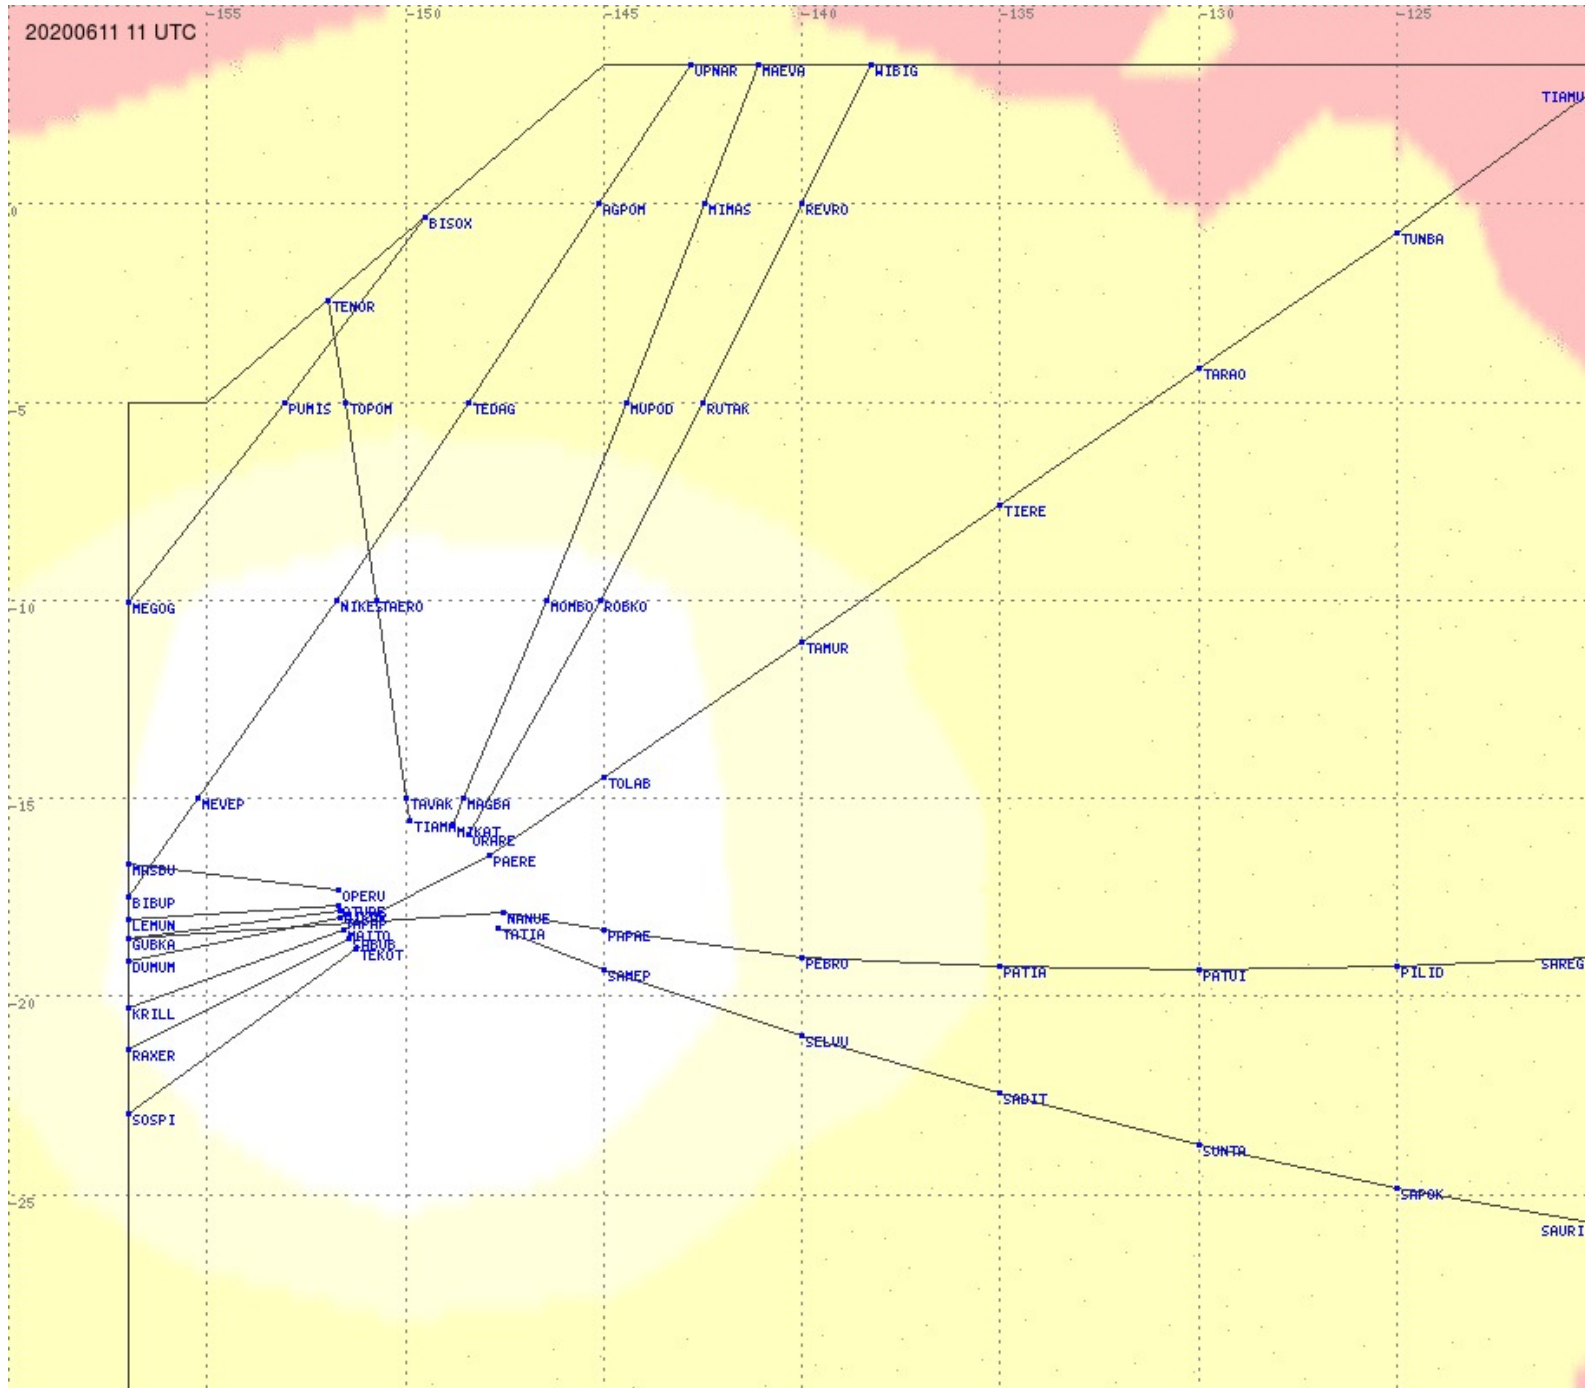

Tahiti FIR - HF Propag - 20200611

2.8 MHz 3.5 MHz 5.6 MHz 8.9 MHz 13.3 MHz 17.9 MHz None

Tahiti FIR - HF Propag - 20200611

Tahiti FIR - HF Propag - 20200611

Tahiti FIR - HF Propag - 20200611

Tahiti FIR - HF Propag - 20200611

Tahiti FIR - HF Propag - 20200611

2.8 MHz
3.5 MHz
5.6 MHz
8.9 MHz
13.3 MHz
17.9 MHz
None

Tahiti FIR - HF Propag - 20200611

Tahiti FIR - HF Propag - 20200611

2.8 MHz 3.5 MHz 5.6 MHz 8.9 MHz 13.3 MHz 17.9 MHz None

Tahiti FIR - HF Propag - 20200611

2.8 MHz 3.5 MHz 5.6 MHz 8.9 MHz 13.3 MHz 17.9 MHz None

Tahiti FIR - HF Propag - 20200611

2.8 MHz 3.5 MHz 5.6 MHz 8.9 MHz 13.3 MHz 17.9 MHz None

Tahiti FIR - HF Propag - 20200611