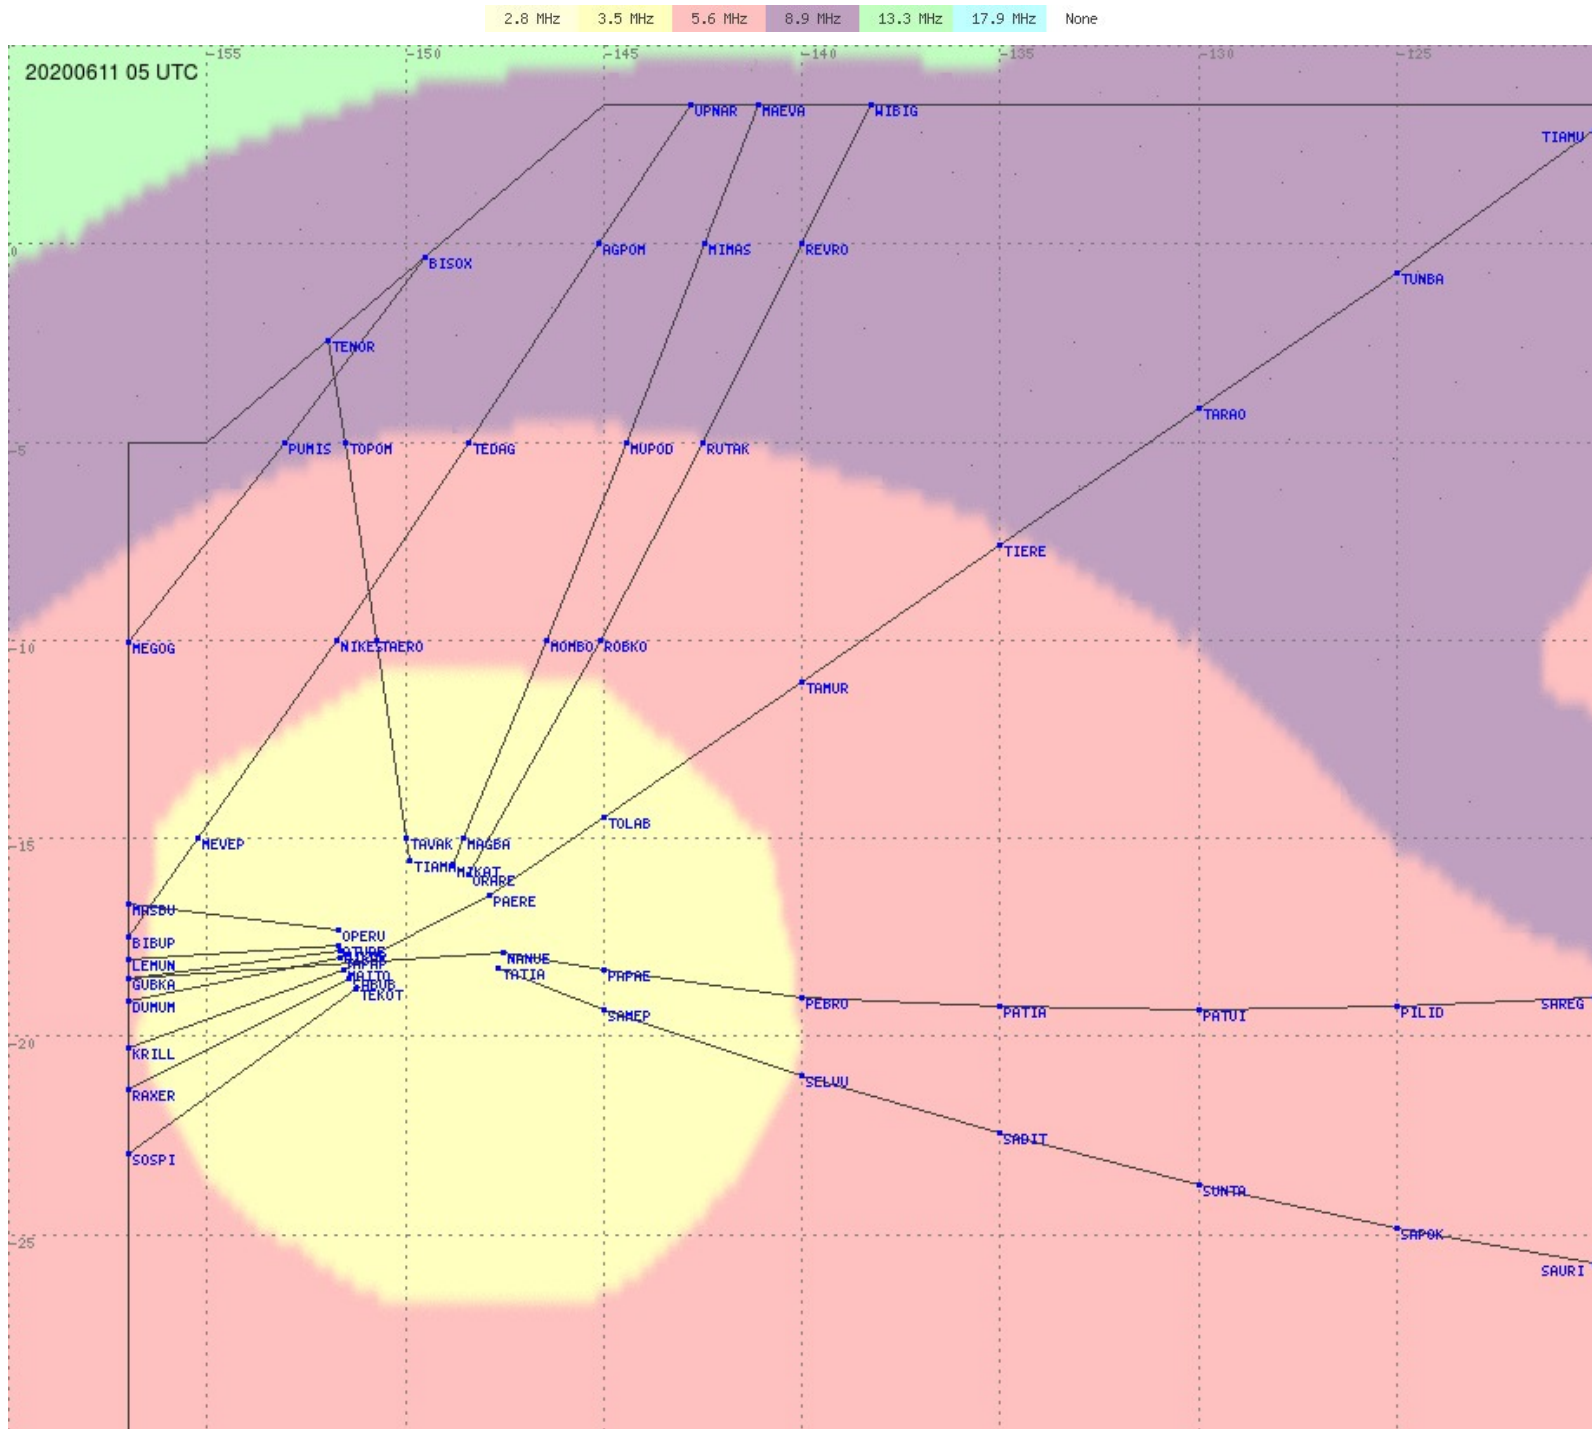

Tahiti FIR - HF Propag - 20200611

2.8 MHz 3.5 MHz 5.6 MHz 8.9 MHz 13.3 MHz 17.9 MHz None

Tahiti FIR - HF Propag - 20200611

2.8 MHz 3.5 MHz 5.6 MHz 8.9 MHz 13.3 MHz 17.9 MHz None

Tahiti FIR - HF Propag - 20200611

Tahiti FIR - HF Propag - 20200611

2.8 MHz 3.5 MHz 5.6 MHz 8.9 MHz 13.3 MHz 17.9 MHz None

Tahiti FIR - HF Propag - 20200611

Tahiti FIR - HF Propag - 20200611

Tahiti FIR - HF Propag - 20200611

Tahiti FIR - HF Propag - 20200611

Tahiti FIR - HF Propag - 20200611

2.8 MHz
3.5 MHz
5.6 MHz
8.9 MHz
13.3 MHz
17.9 MHz
None

Tahiti FIR - HF Propag - 20200611

Tahiti FIR - HF Propag - 20200611

2.8 MHz 3.5 MHz 5.6 MHz 8.9 MHz 13.3 MHz 17.9 MHz None