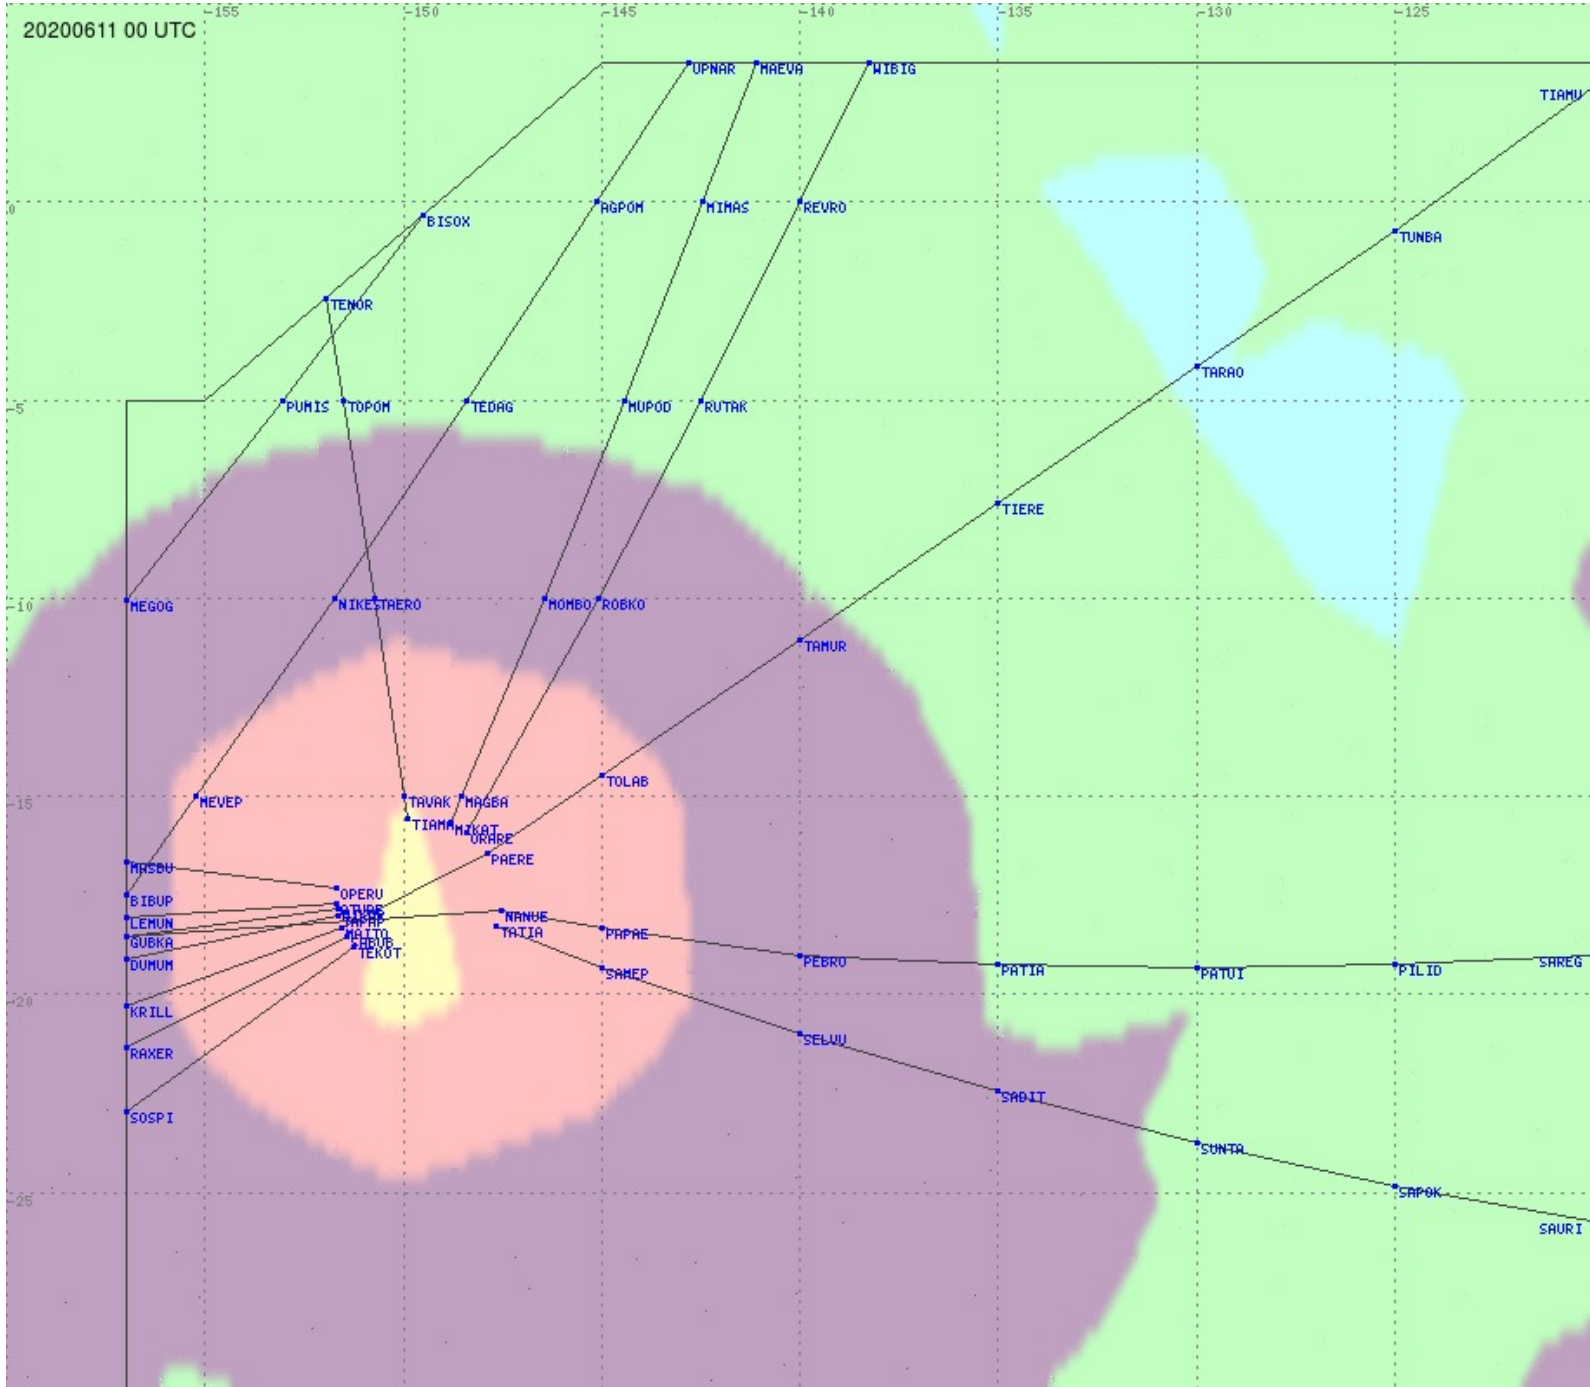

Tahiti FIR - HF Propag - 20200611

2.8 MHz 3.5 MHz 5.6 MHz 8.9 MHz 13.3 MHz 17.9 MHz None

Tahiti FIR - HF Propag - 20200611

2.8 MHz 3.5 MHz 5.6 MHz 8.9 MHz 13.3 MHz 17.9 MHz None

Tahiti FIR - HF Propag - 20200611

Tahiti FIR - HF Propag - 20200611

2.8 MHz 3.5 MHz 5.6 MHz 8.9 MHz 13.3 MHz 17.9 MHz None

Tahiti FIR - HF Propag - 20200611

Tahiti FIR - HF Propag - 20200611

Tahiti FIR - HF Propag - 20200611

Tahiti FIR - HF Propag - 20200611

Tahiti FIR - HF Propag - 20200611

2.8 MHz
3.5 MHz
5.6 MHz
8.9 MHz
13.3 MHz
17.9 MHz
None

Tahiti FIR - HF Propag - 20200611

Tahiti FIR - HF Propag - 20200611

2.8 MHz 3.5 MHz 5.6 MHz 8.9 MHz 13.3 MHz 17.9 MHz None