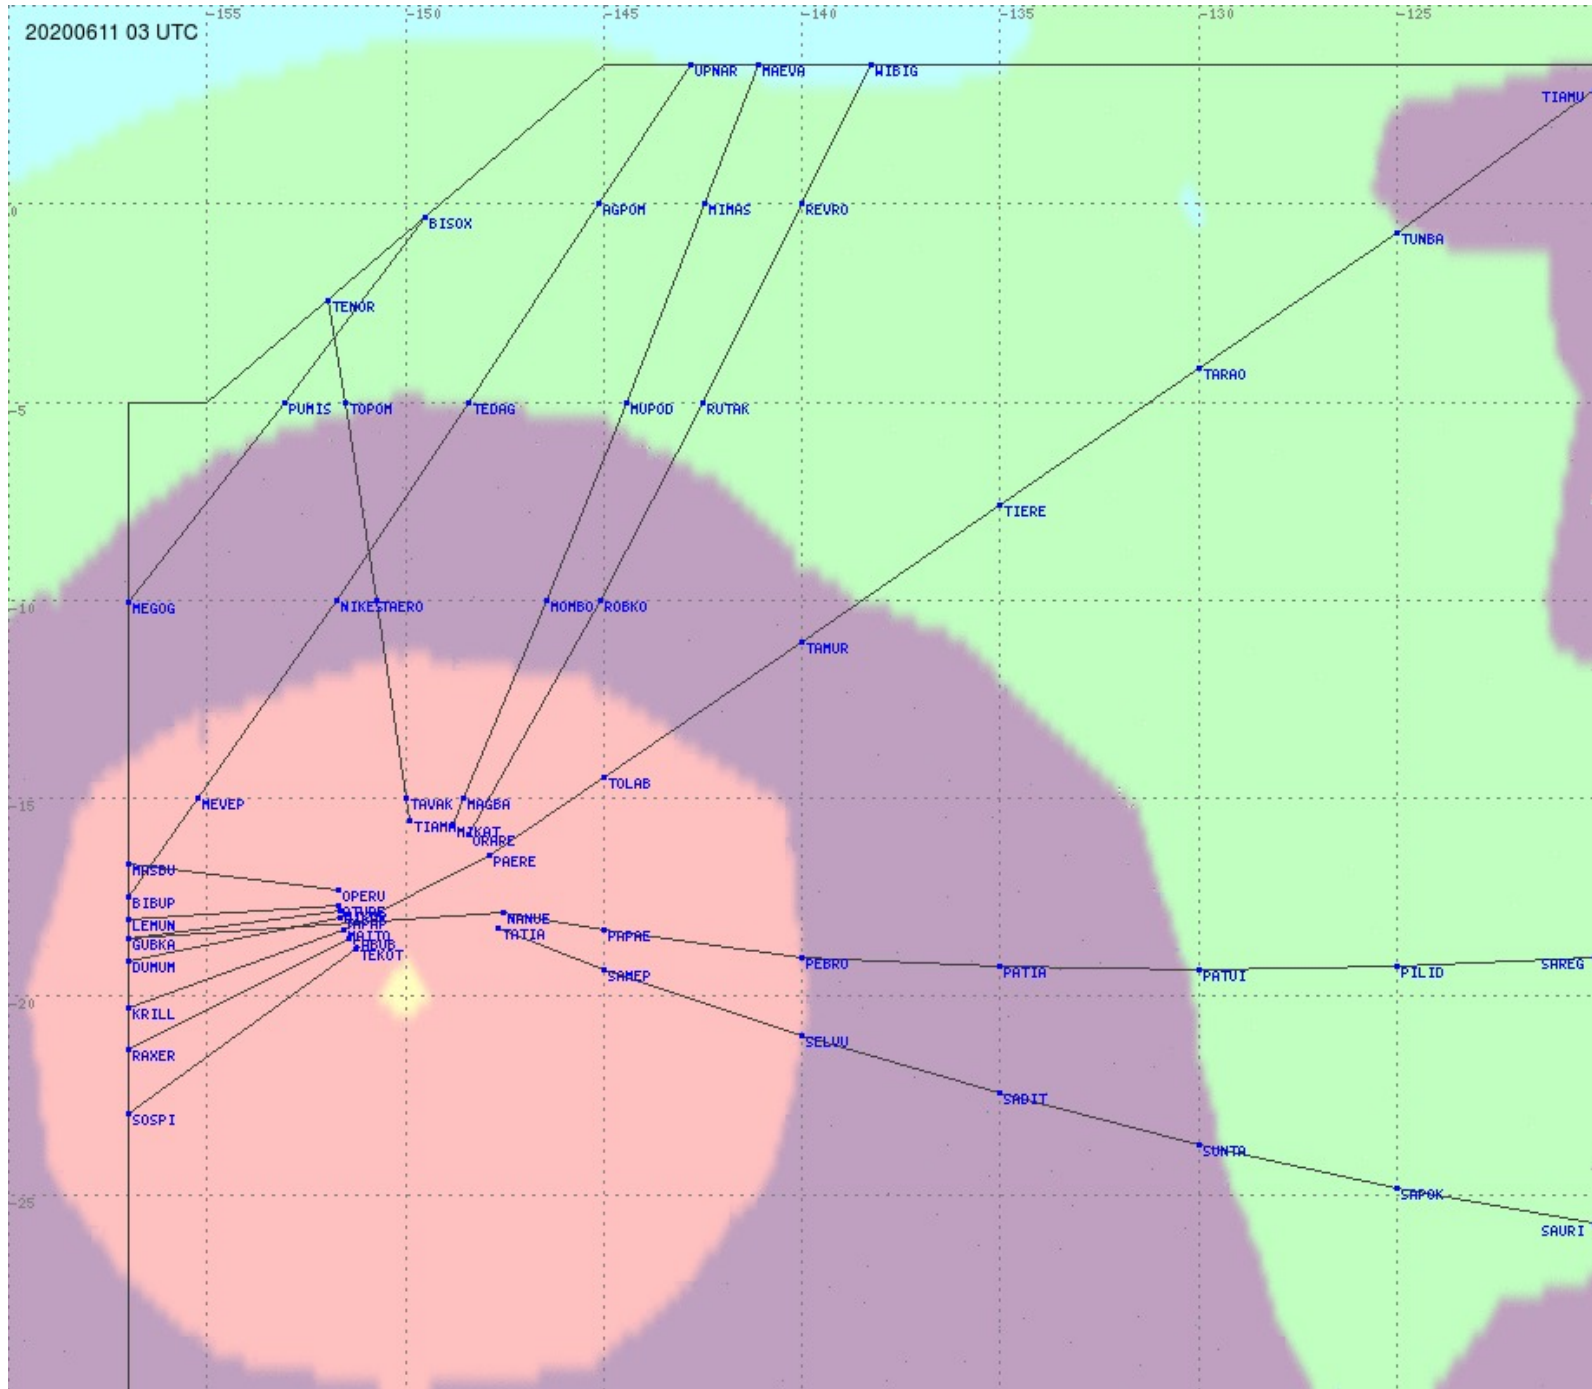

Tahiti FIR - HF Propag - 20200611

2.8 MHz 3.5 MHz 5.6 MHz 8.9 MHz 13.3 MHz 17.9 MHz None

Tahiti FIR - HF Propag - 20200611

2.8 MHz 3.5 MHz 5.6 MHz 8.9 MHz 13.3 MHz 17.9 MHz None

Tahiti FIR - HF Propag - 20200611

Tahiti FIR - HF Propag - 20200611

2.8 MHz 3.5 MHz 5.6 MHz 8.9 MHz 13.3 MHz 17.9 MHz None

Tahiti FIR - HF Propag - 20200611

Tahiti FIR - HF Propag - 20200611

Tahiti FIR - HF Propag - 20200611

Tahiti FIR - HF Propag - 20200611

Tahiti FIR - HF Propag - 20200611

2.8 MHz
3.5 MHz
5.6 MHz
8.9 MHz
13.3 MHz
17.9 MHz
None

Tahiti FIR - HF Propag - 20200611

Tahiti FIR - HF Propag - 20200611

2.8 MHz 3.5 MHz 5.6 MHz 8.9 MHz 13.3 MHz 17.9 MHz None