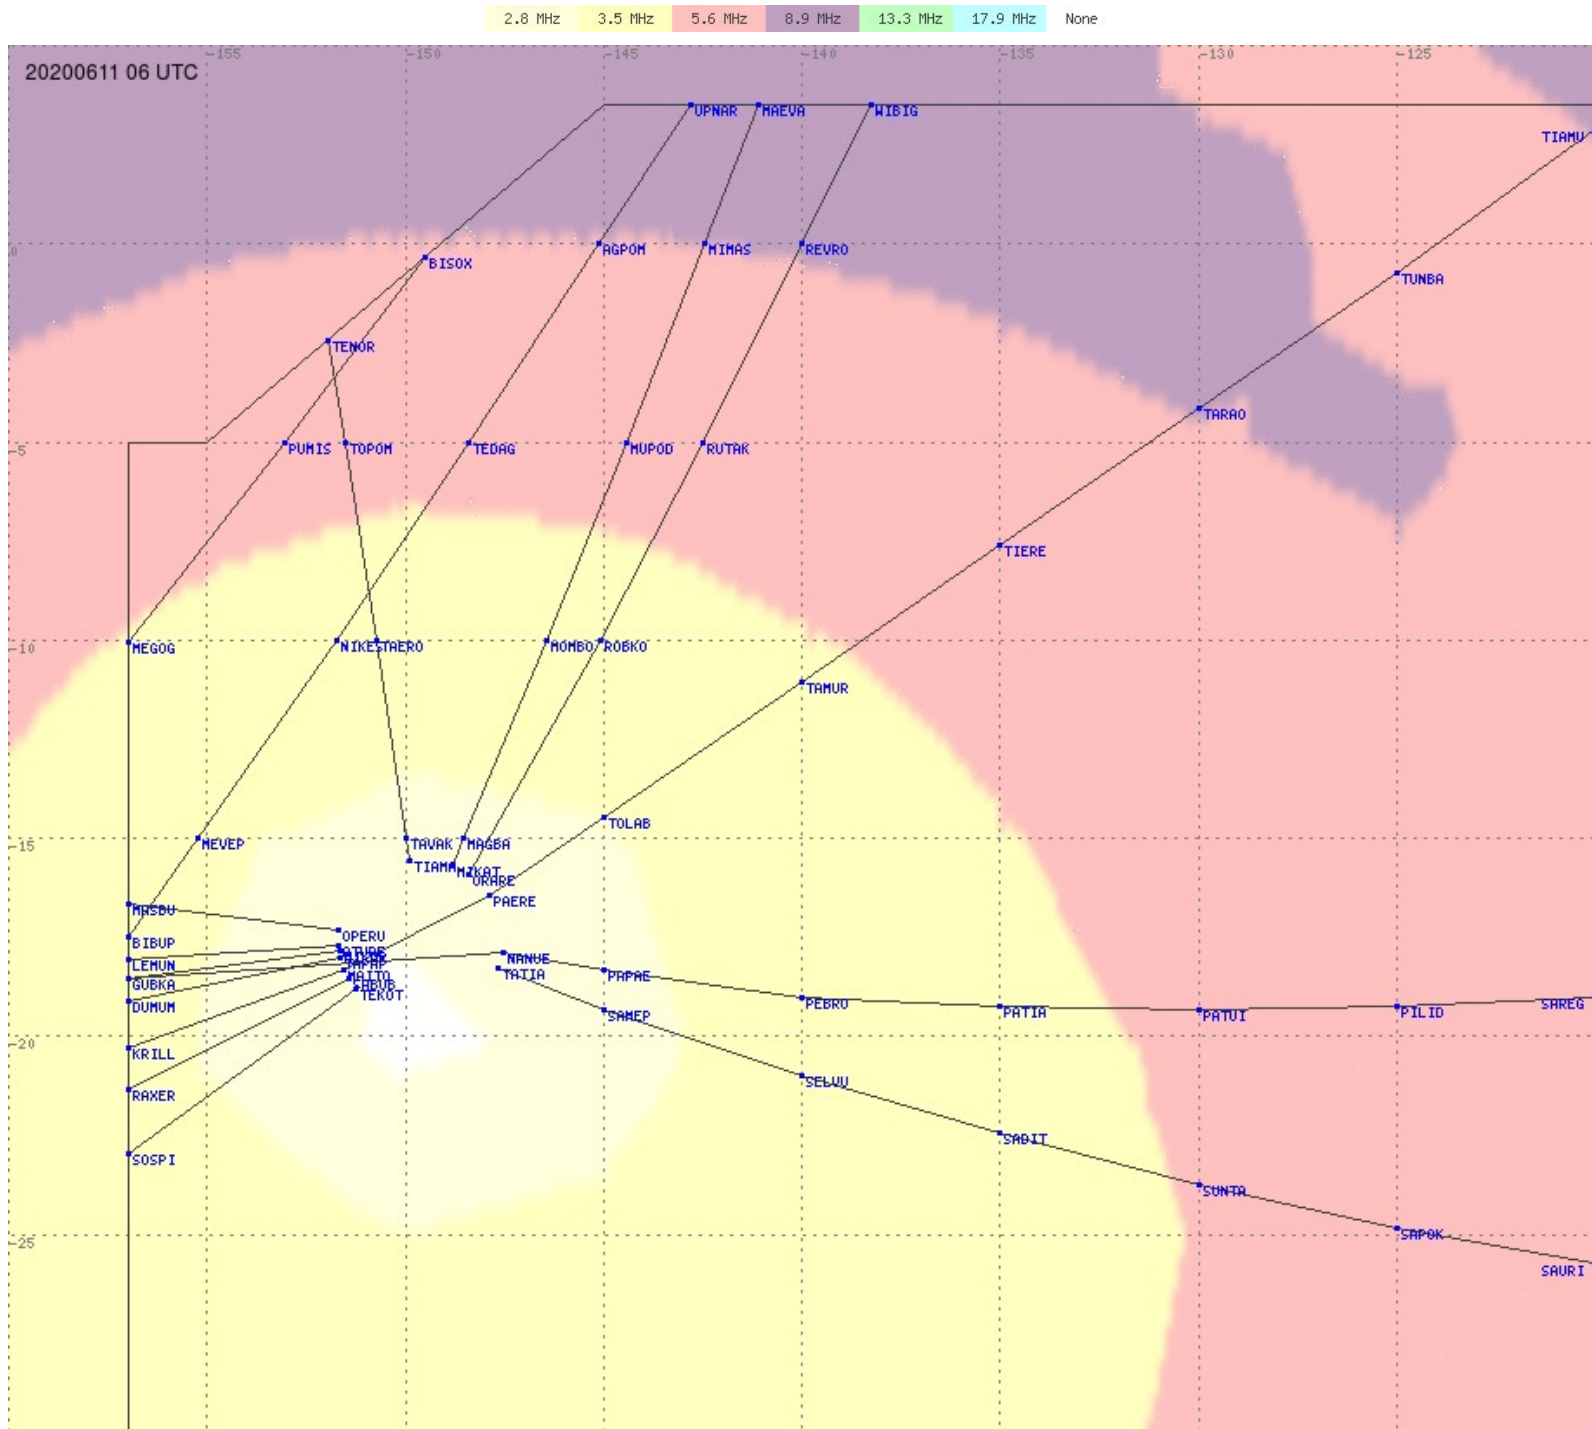

Tahiti FIR - HF Propag - 20200611

2.8 MHz 3.5 MHz 5.6 MHz 8.9 MHz 13.3 MHz 17.9 MHz None

Tahiti FIR - HF Propag - 20200611

2.8 MHz 3.5 MHz 5.6 MHz 8.9 MHz 13.3 MHz 17.9 MHz None

Tahiti FIR - HF Propag - 20200611

Tahiti FIR - HF Propag - 20200611

2.8 MHz 3.5 MHz 5.6 MHz 8.9 MHz 13.3 MHz 17.9 MHz None

Tahiti FIR - HF Propag - 20200611

Tahiti FIR - HF Propag - 20200611

Tahiti FIR - HF Propag - 20200611

Tahiti FIR - HF Propag - 20200611

Tahiti FIR - HF Propag - 20200611

2.8 MHz
3.5 MHz
5.6 MHz
8.9 MHz
13.3 MHz
17.9 MHz
None

Tahiti FIR - HF Propag - 20200611

Tahiti FIR - HF Propag - 20200611

2.8 MHz 3.5 MHz 5.6 MHz 8.9 MHz 13.3 MHz 17.9 MHz None