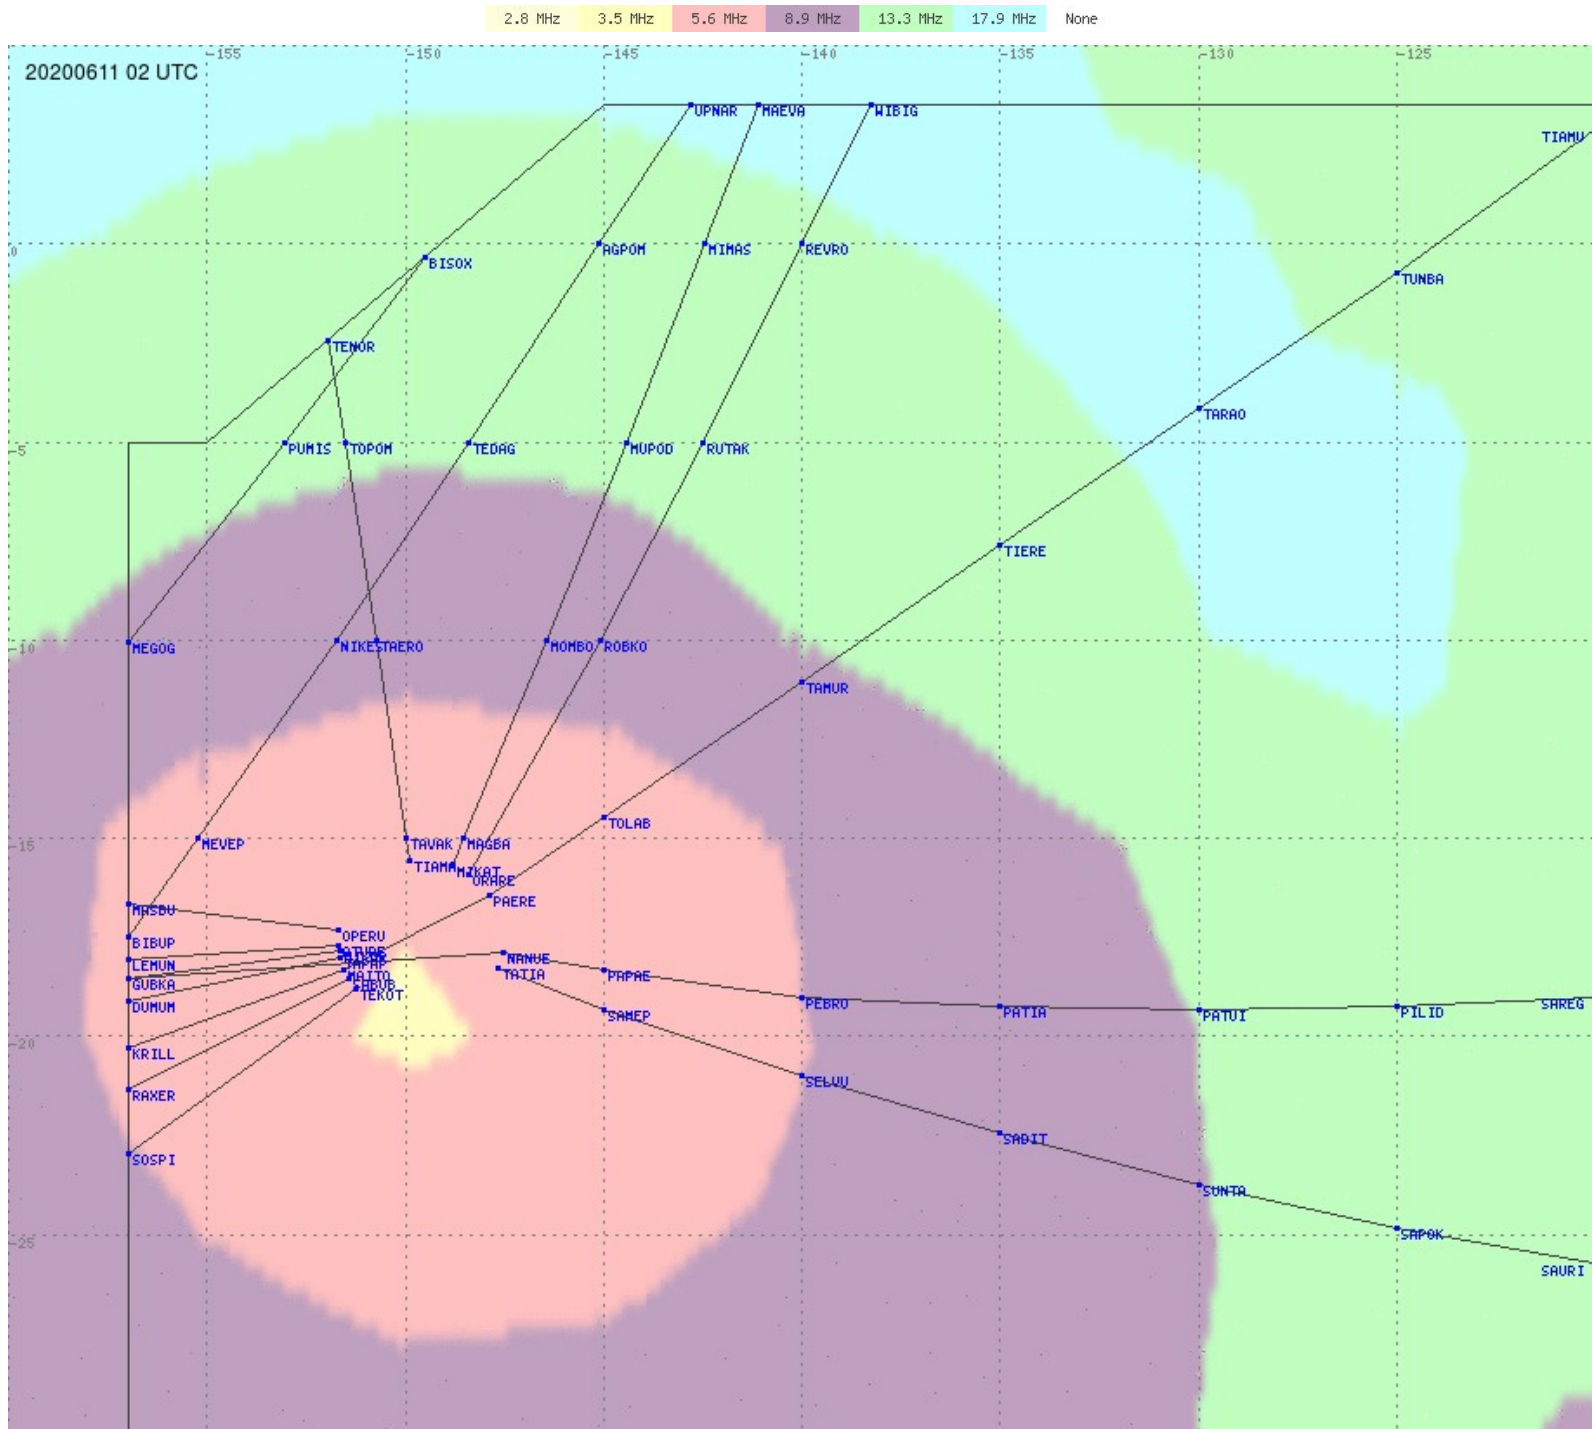

Tahiti FIR - HF Propag - 20200611

2.8 MHz 3.5 MHz 5.6 MHz 8.9 MHz 13.3 MHz 17.9 MHz None

Tahiti FIR - HF Propag - 20200611

2.8 MHz 3.5 MHz 5.6 MHz 8.9 MHz 13.3 MHz 17.9 MHz None

Tahiti FIR - HF Propag - 20200611

Tahiti FIR - HF Propag - 20200611

2.8 MHz 3.5 MHz 5.6 MHz 8.9 MHz 13.3 MHz 17.9 MHz None

Tahiti FIR - HF Propag - 20200611

Tahiti FIR - HF Propag - 20200611

Tahiti FIR - HF Propag - 20200611

Tahiti FIR - HF Propag - 20200611