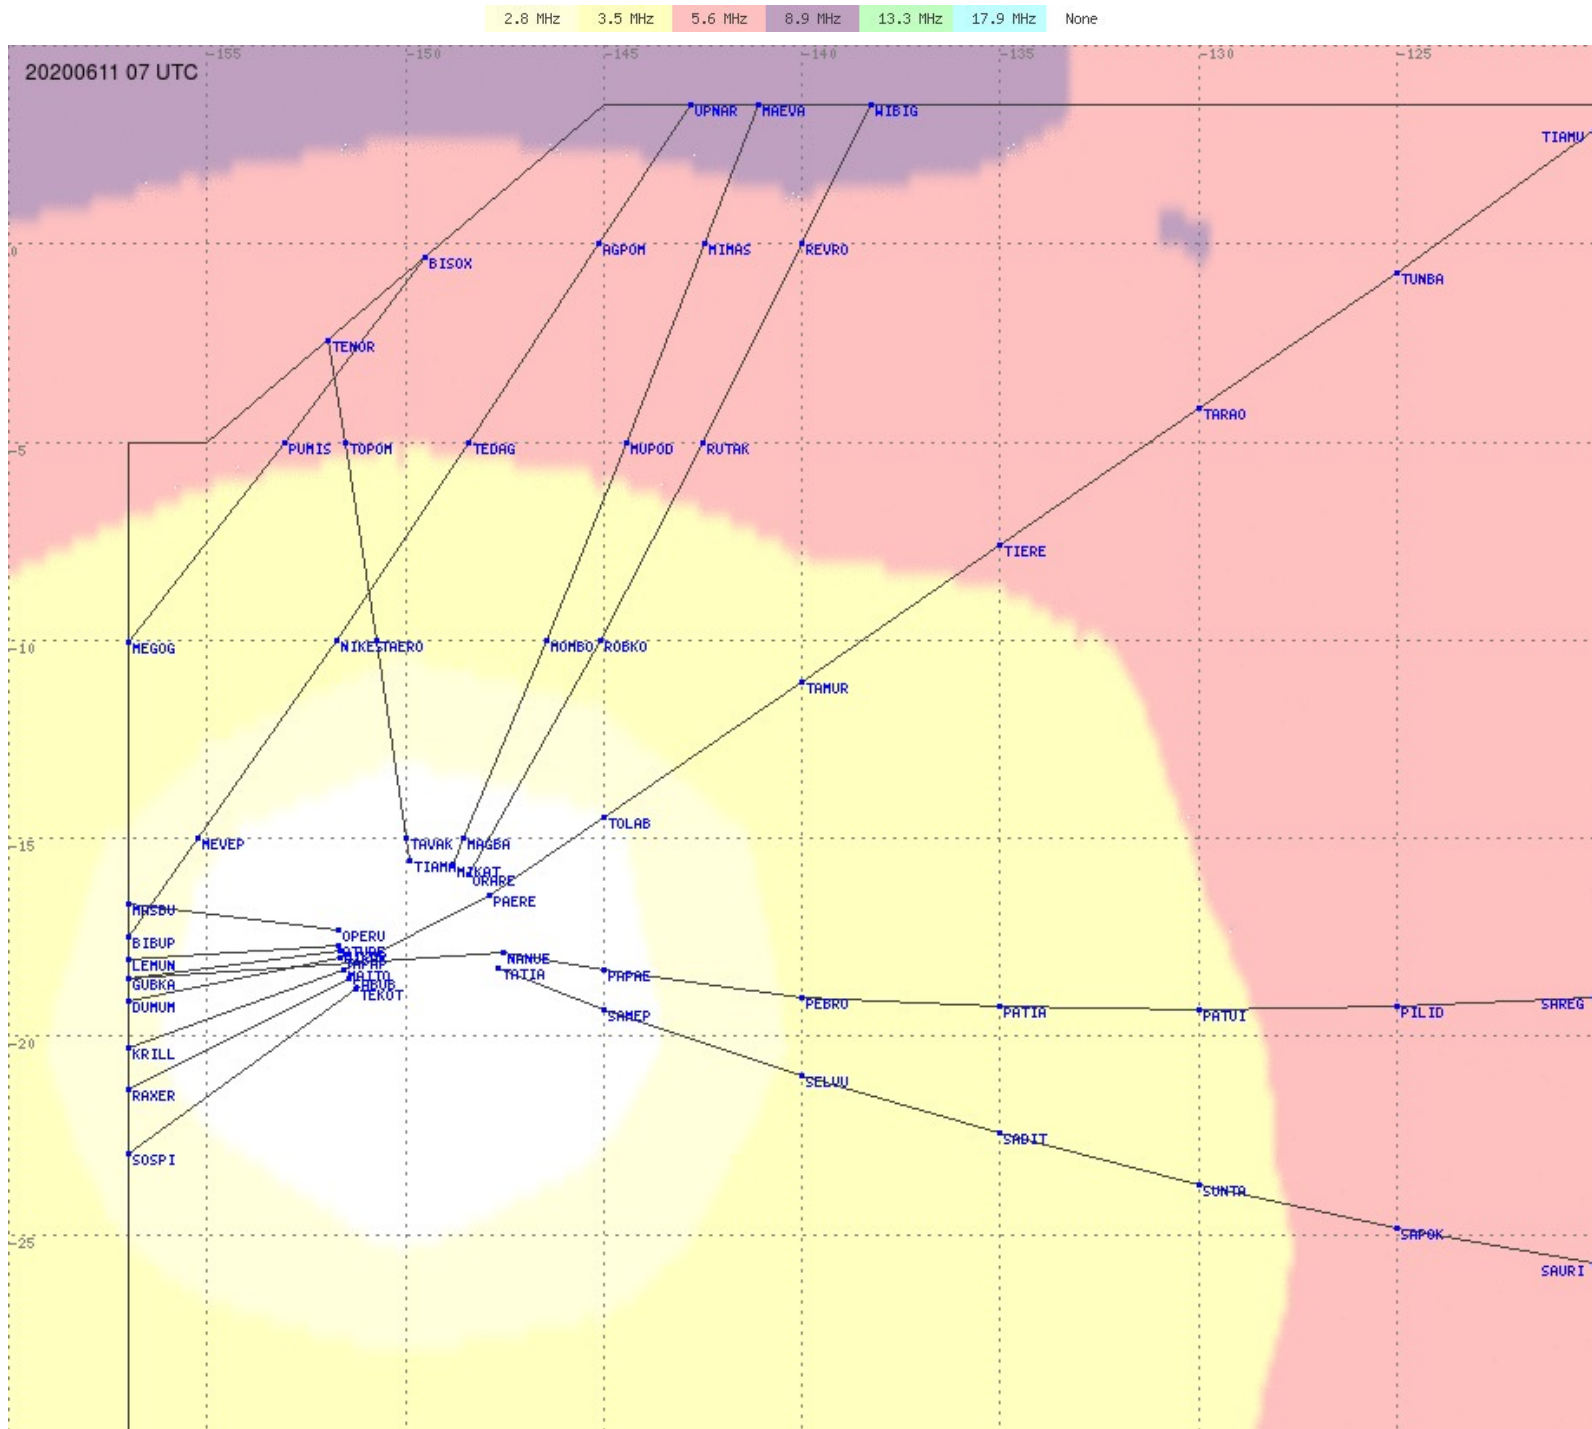

Tahiti FIR - HF Propag - 20200611

2.8 MHz 3.5 MHz 5.6 MHz 8.9 MHz 13.3 MHz 17.9 MHz None

Tahiti FIR - HF Propag - 20200611

2.8 MHz 3.5 MHz 5.6 MHz 8.9 MHz 13.3 MHz 17.9 MHz None

Tahiti FIR - HF Propag - 20200611

Tahiti FIR - HF Propag - 20200611

2.8 MHz 3.5 MHz 5.6 MHz 8.9 MHz 13.3 MHz 17.9 MHz None

Tahiti FIR - HF Propag - 20200611

Tahiti FIR - HF Propag - 20200611

Tahiti FIR - HF Propag - 20200611

Tahiti FIR - HF Propag - 20200611

Tahiti FIR - HF Propag - 20200611

2.8 MHz
3.5 MHz
5.6 MHz
8.9 MHz
13.3 MHz
17.9 MHz
None

Tahiti FIR - HF Propag - 20200611

Tahiti FIR - HF Propag - 20200611

2.8 MHz 3.5 MHz 5.6 MHz 8.9 MHz 13.3 MHz 17.9 MHz None