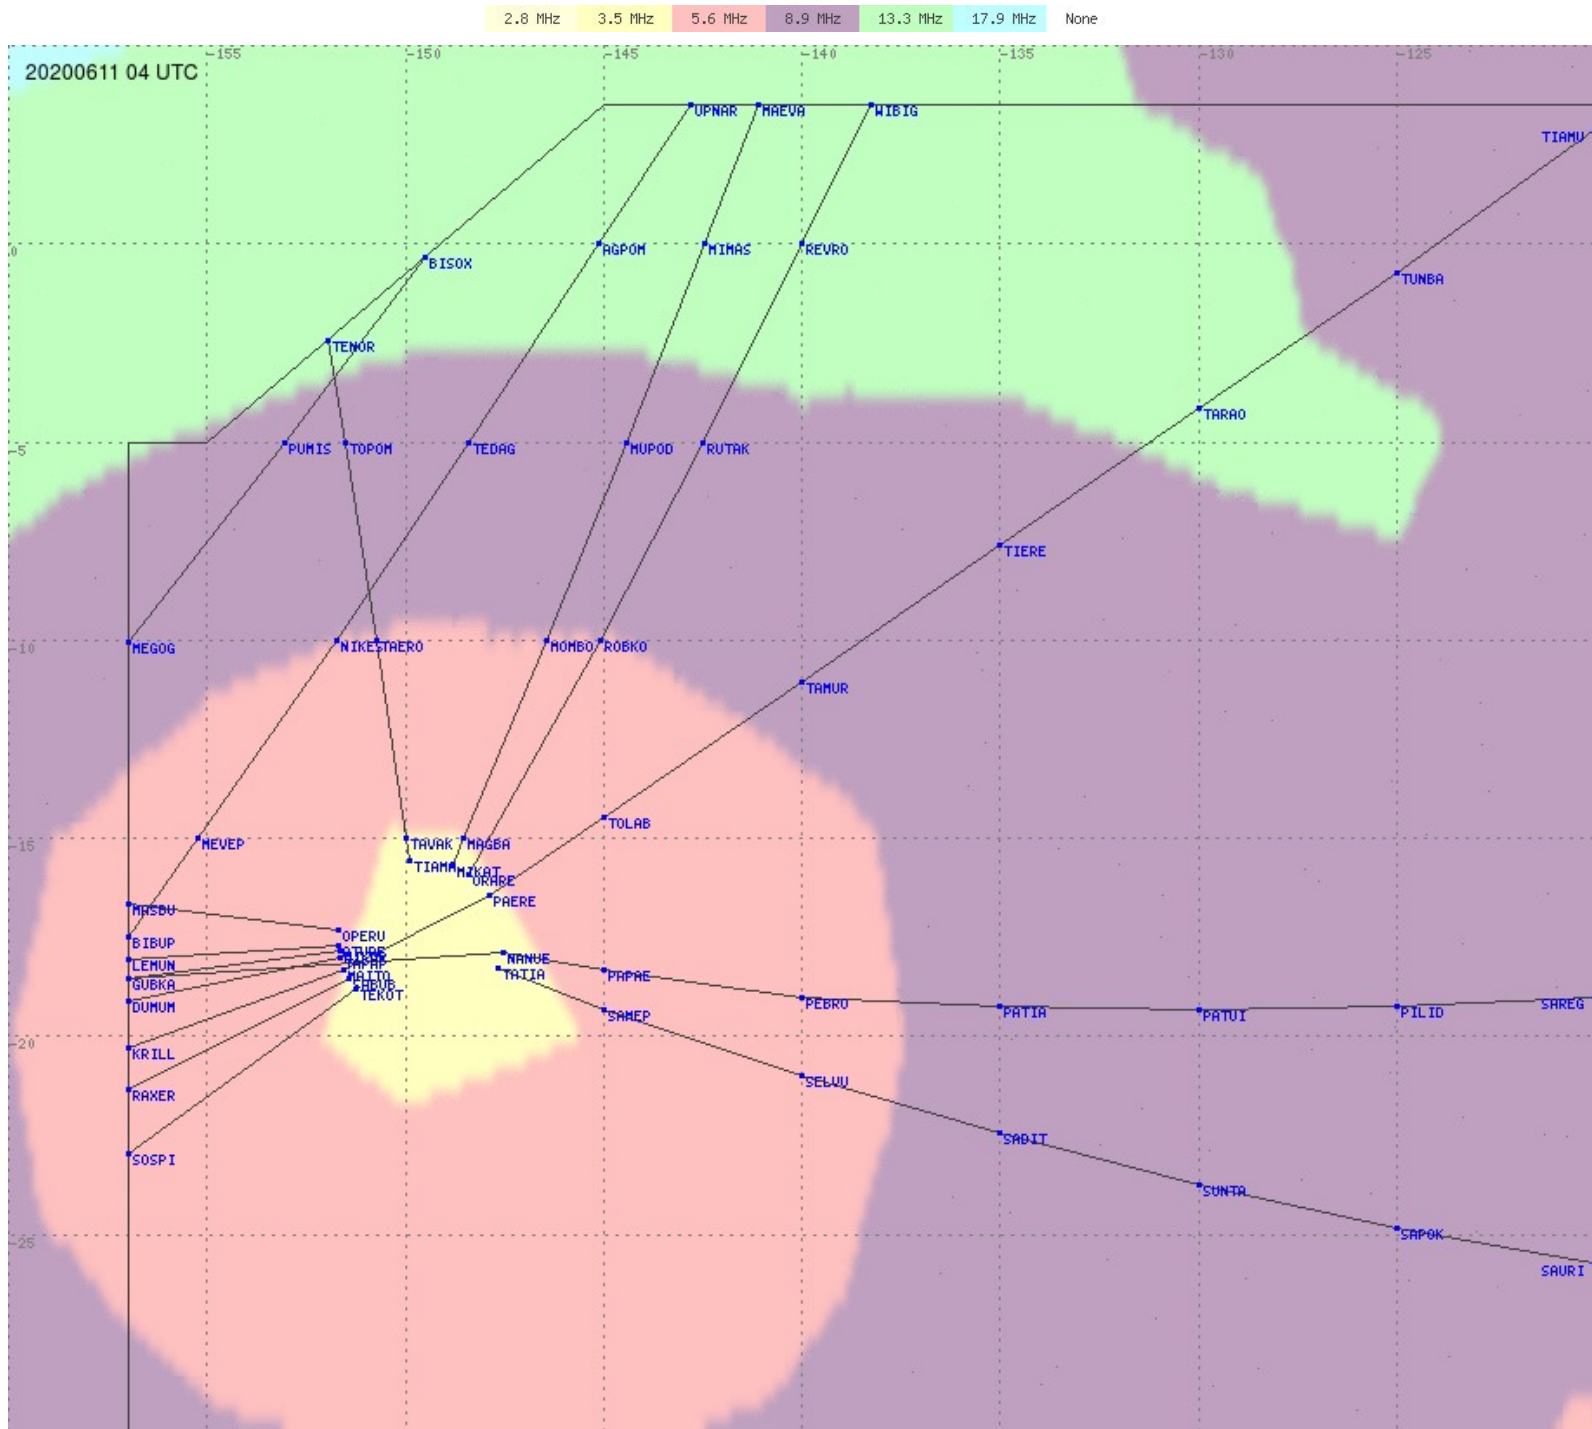

Tahiti FIR - HF Propag - 20200611

2.8 MHz 3.5 MHz 5.6 MHz 8.9 MHz 13.3 MHz 17.9 MHz None

Tahiti FIR - HF Propag - 20200611

2.8 MHz 3.5 MHz 5.6 MHz 8.9 MHz 13.3 MHz 17.9 MHz None

Tahiti FIR - HF Propag - 20200611

Tahiti FIR - HF Propag - 20200611

2.8 MHz 3.5 MHz 5.6 MHz 8.9 MHz 13.3 MHz 17.9 MHz None

Tahiti FIR - HF Propag - 20200611

Tahiti FIR - HF Propag - 20200611

Tahiti FIR - HF Propag - 20200611

Tahiti FIR - HF Propag - 20200611