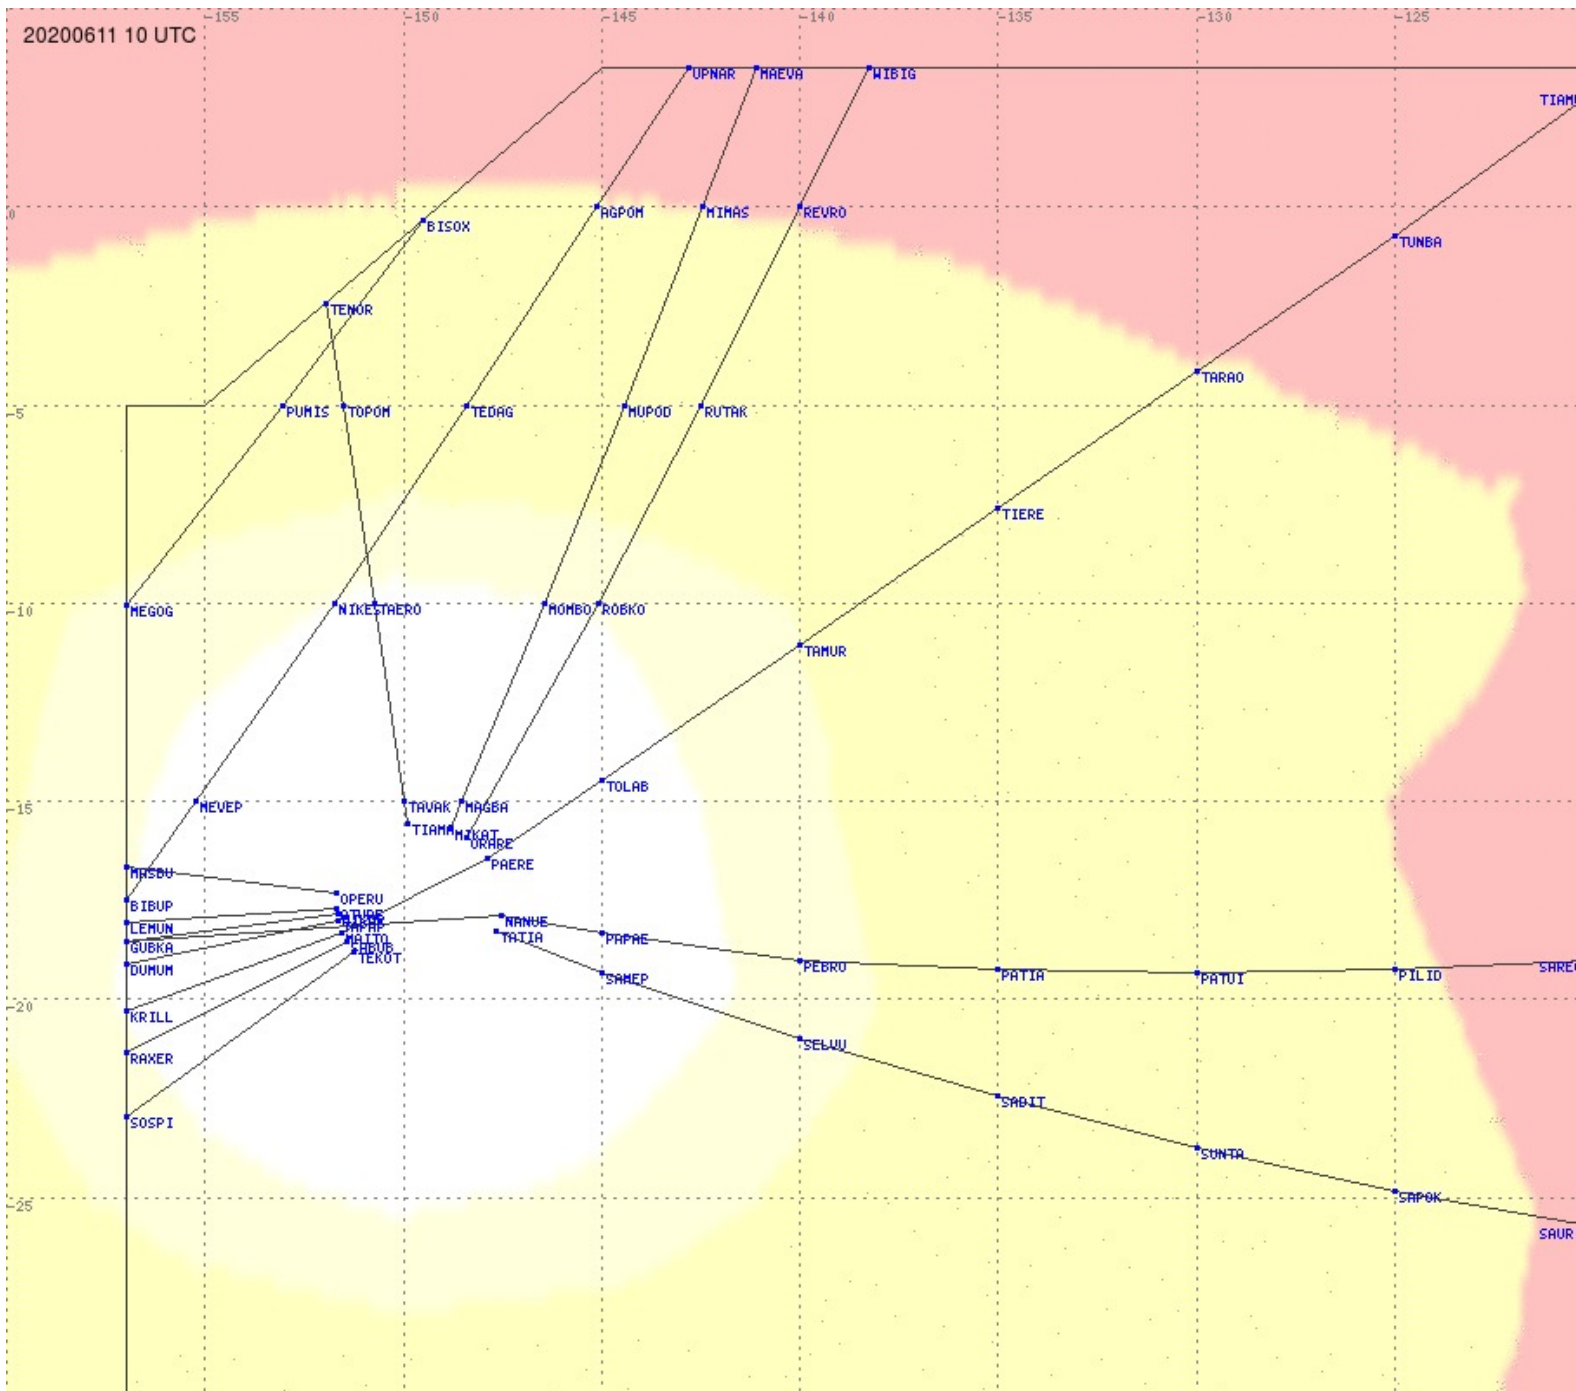

Tahiti FIR - HF Propag - 20200611

2.8 MHz 3.5 MHz 5.6 MHz 8.9 MHz 13.3 MHz 17.9 MHz None

Tahiti FIR - HF Propag - 20200611

Tahiti FIR - HF Propag - 20200611

Tahiti FIR - HF Propag - 20200611

Tahiti FIR - HF Propag - 20200611

Tahiti FIR - HF Propag - 20200611

2.8 MHz
3.5 MHz
5.6 MHz
8.9 MHz
13.3 MHz
17.9 MHz
None

Tahiti FIR - HF Propag - 20200611

Tahiti FIR - HF Propag - 20200611

2.8 MHz 3.5 MHz 5.6 MHz 8.9 MHz 13.3 MHz 17.9 MHz None

Tahiti FIR - HF Propag - 20200611

2.8 MHz 3.5 MHz 5.6 MHz 8.9 MHz 13.3 MHz 17.9 MHz None

Tahiti FIR - HF Propag - 20200611

2.8 MHz 3.5 MHz 5.6 MHz 8.9 MHz 13.3 MHz 17.9 MHz None

Tahiti FIR - HF Propag - 20200611