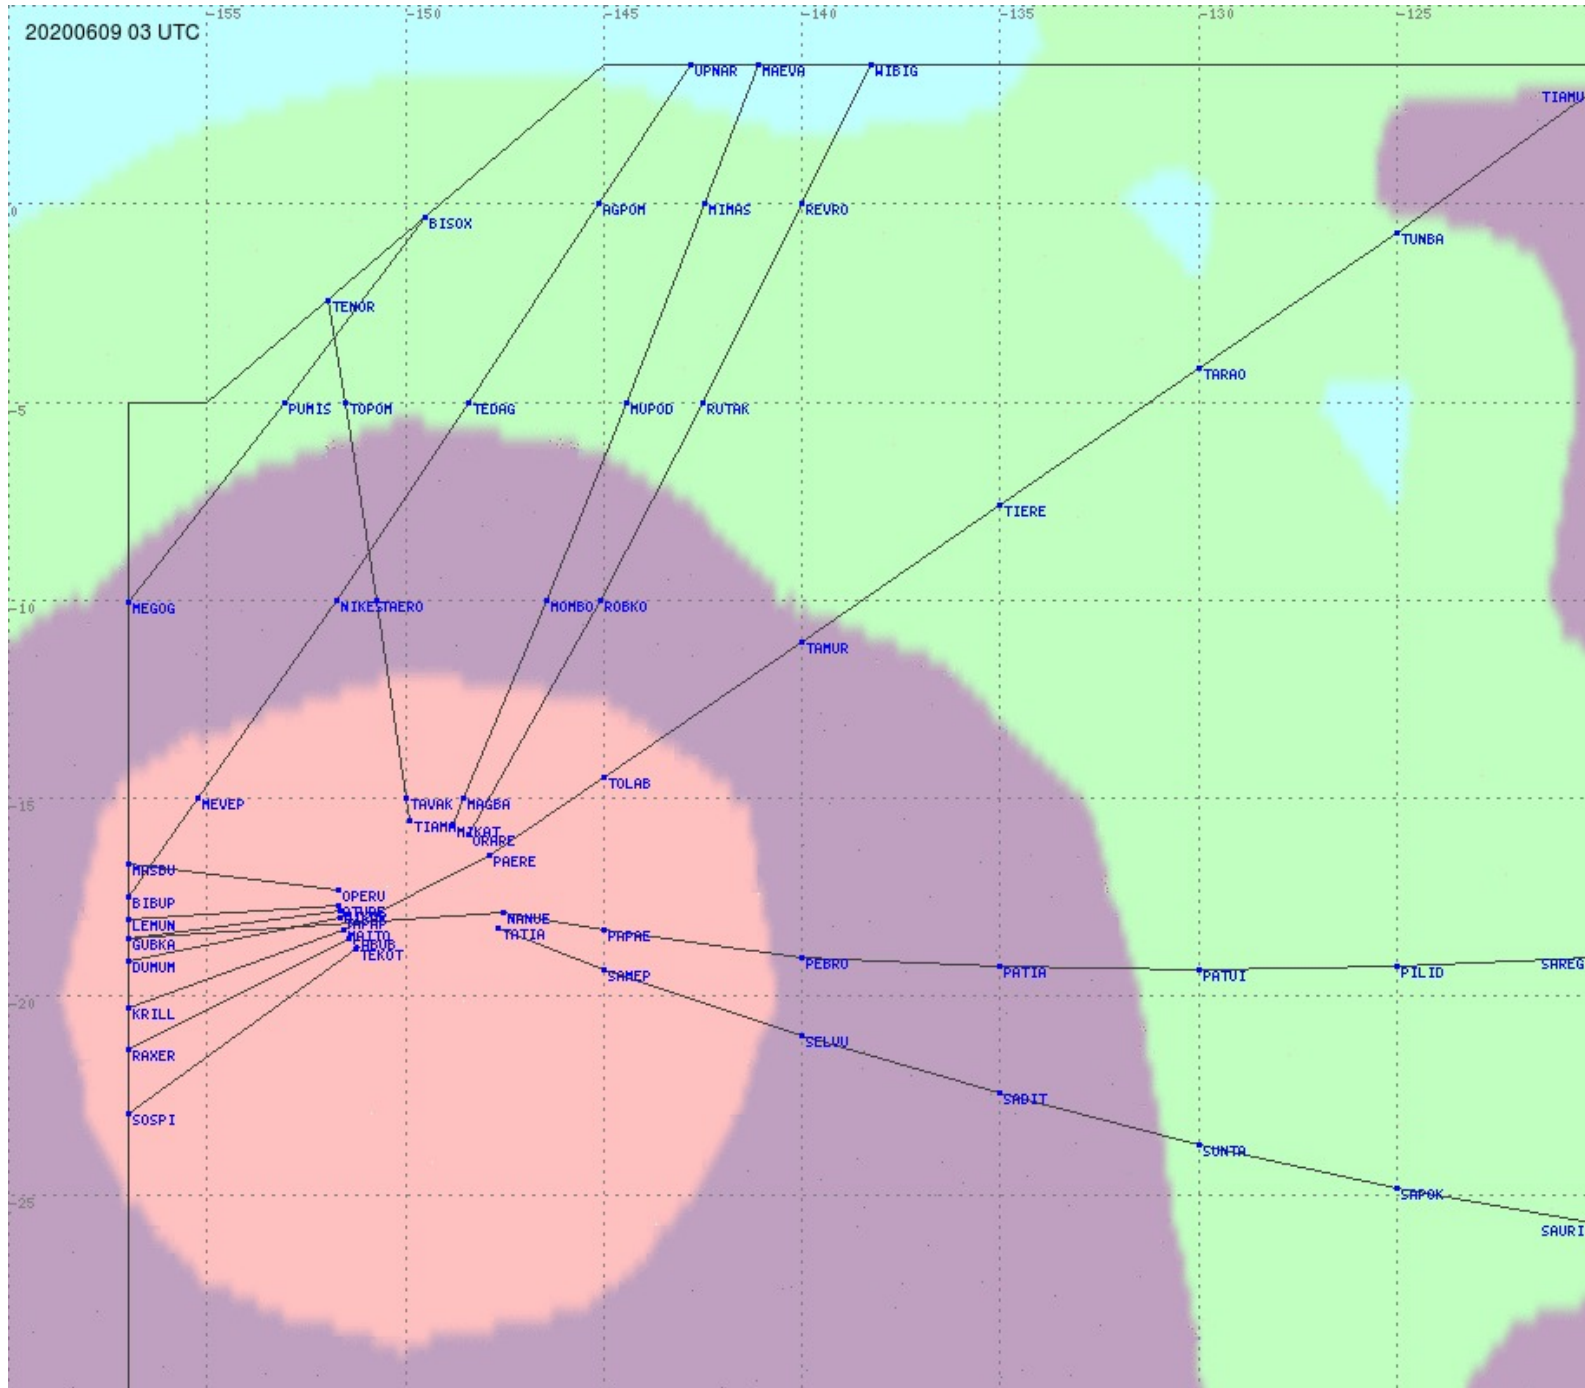

Tahiti FIR - HF Propag - 20200609

2.8 MHz 3.5 MHz 5.6 MHz 8.9 MHz 13.3 MHz 17.9 MHz None

Tahiti FIR - HF Propag - 20200609

2.8 MHz 3.5 MHz 5.6 MHz 8.9 MHz 13.3 MHz 17.9 MHz None

Tahiti FIR - HF Propag - 20200609

2.8 MHz 3.5 MHz 5.6 MHz 8.9 MHz 13.3 MHz 17.9 MHz None

Tahiti FIR - HF Propag - 20200609

2.8 MHz 3.5 MHz 5.6 MHz 8.9 MHz 13.3 MHz 17.9 MHz None

Tahiti FIR - HF Propag - 20200609

2.8 MHz
3.5 MHz
5.6 MHz
8.9 MHz
13.3 MHz
17.9 MHz
None

Tahiti FIR - HF Propag - 20200609

Tahiti FIR - HF Propag - 20200609

Tahiti FIR - HF Propag - 20200609

Tahiti FIR - HF Propag - 20200609

Tahiti FIR - HF Propag - 20200609

Tahiti FIR - HF Propag - 20200609

Tahiti FIR - HF Propag - 20200609