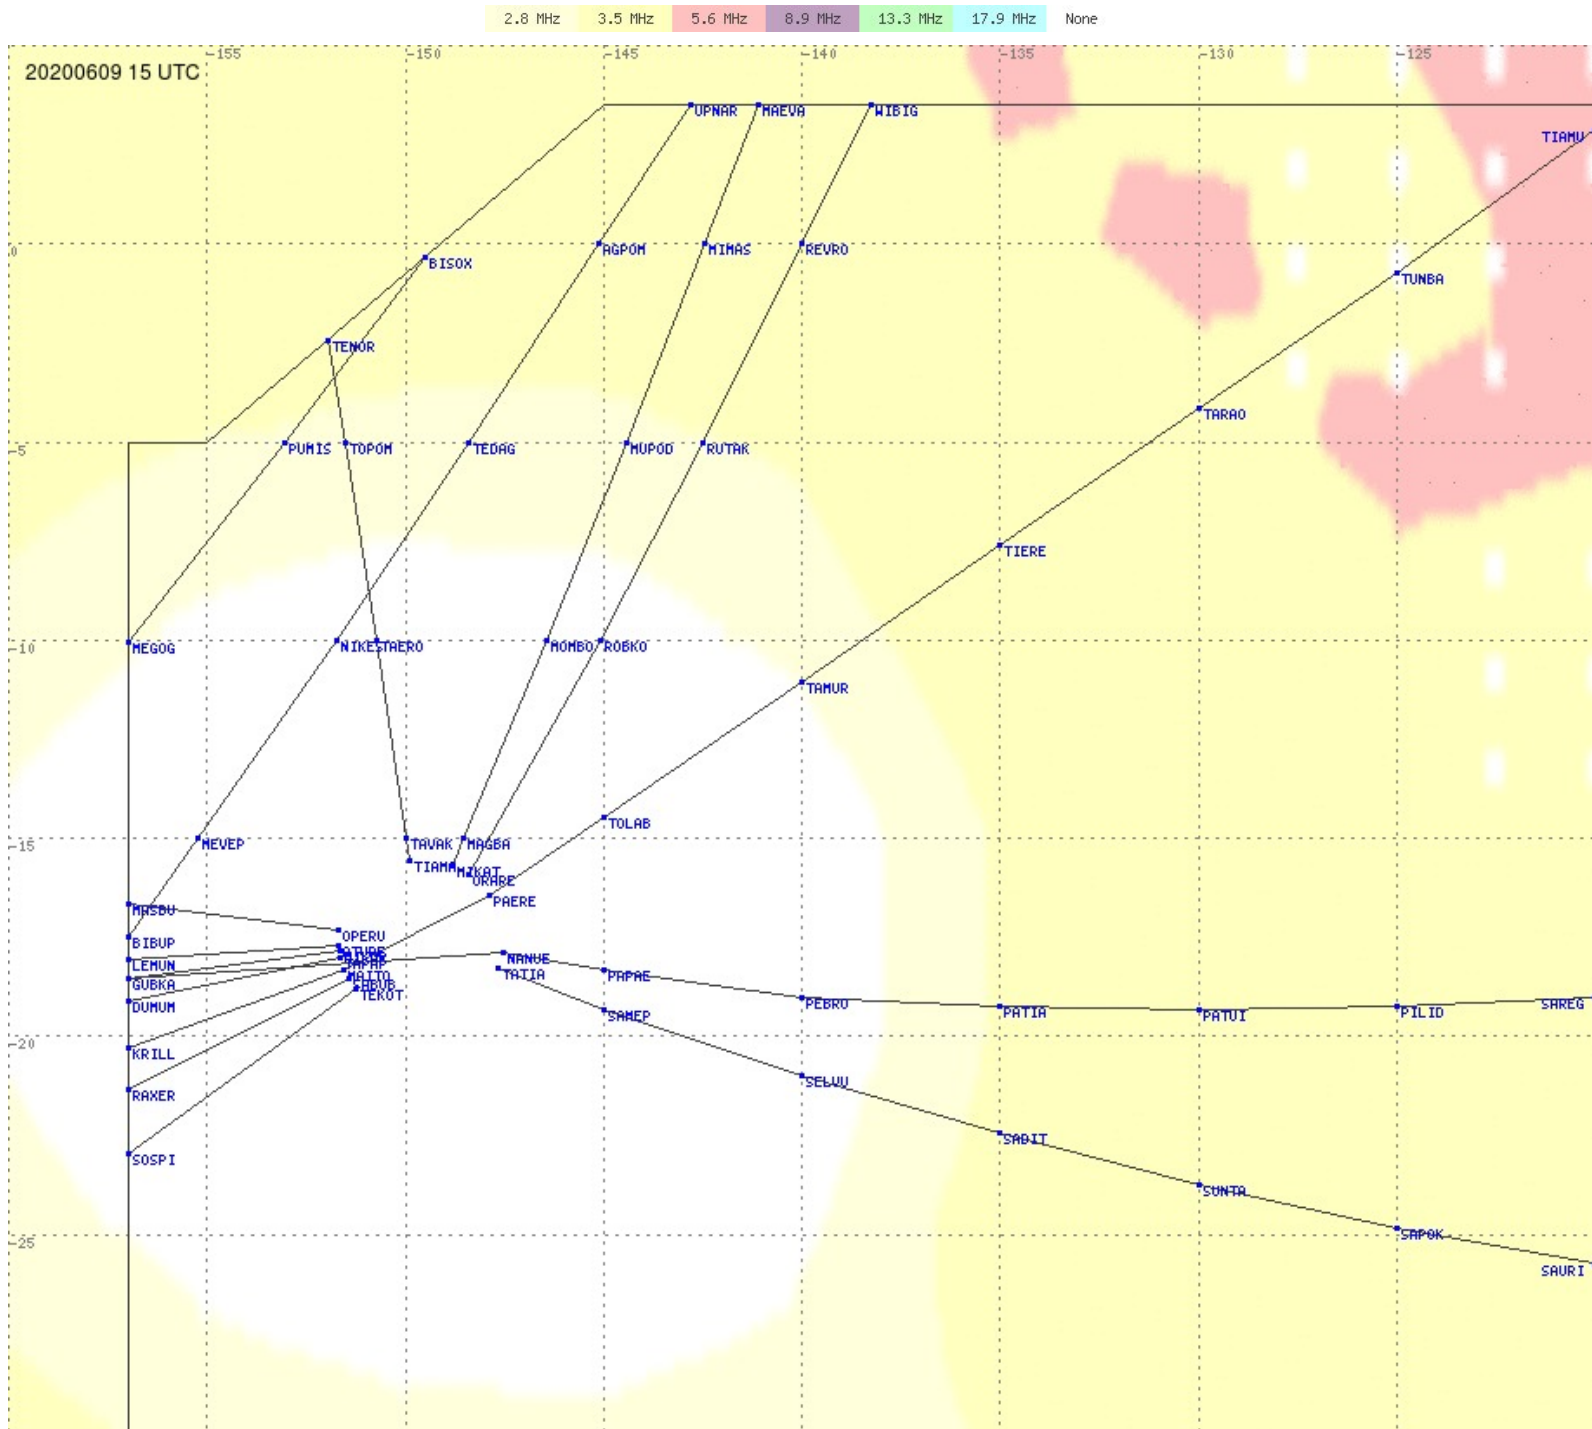

Tahiti FIR - HF Propag - 20200609

Tahiti FIR - HF Propag - 20200609

Tahiti FIR - HF Propag - 20200609

Tahiti FIR - HF Propag - 20200609

Tahiti FIR - HF Propag - 20200609

Tahiti FIR - HF Propag - 20200609

Tahiti FIR - HF Propag - 20200609

2.8 MHz
3.5 MHz
5.6 MHz
8.9 MHz
13.3 MHz
17.9 MHz
None

Tahiti FIR - HF Propag - 20200609

Tahiti FIR - HF Propag - 20200609

Tahiti FIR - HF Propag - 20200609

Tahiti FIR - HF Propag - 20200609

Tahiti FIR - HF Propag - 20200609

Tahiti FIR - HF Propag - 20200609

Tahiti FIR - HF Propag - 20200609

2.8 MHz 3.5 MHz 5.6 MHz 8.9 MHz 13.3 MHz 17.9 MHz None

Tahiti FIR - HF Propag - 20200609

2.8 MHz 3.5 MHz 5.6 MHz 8.9 MHz 13.3 MHz 17.9 MHz None