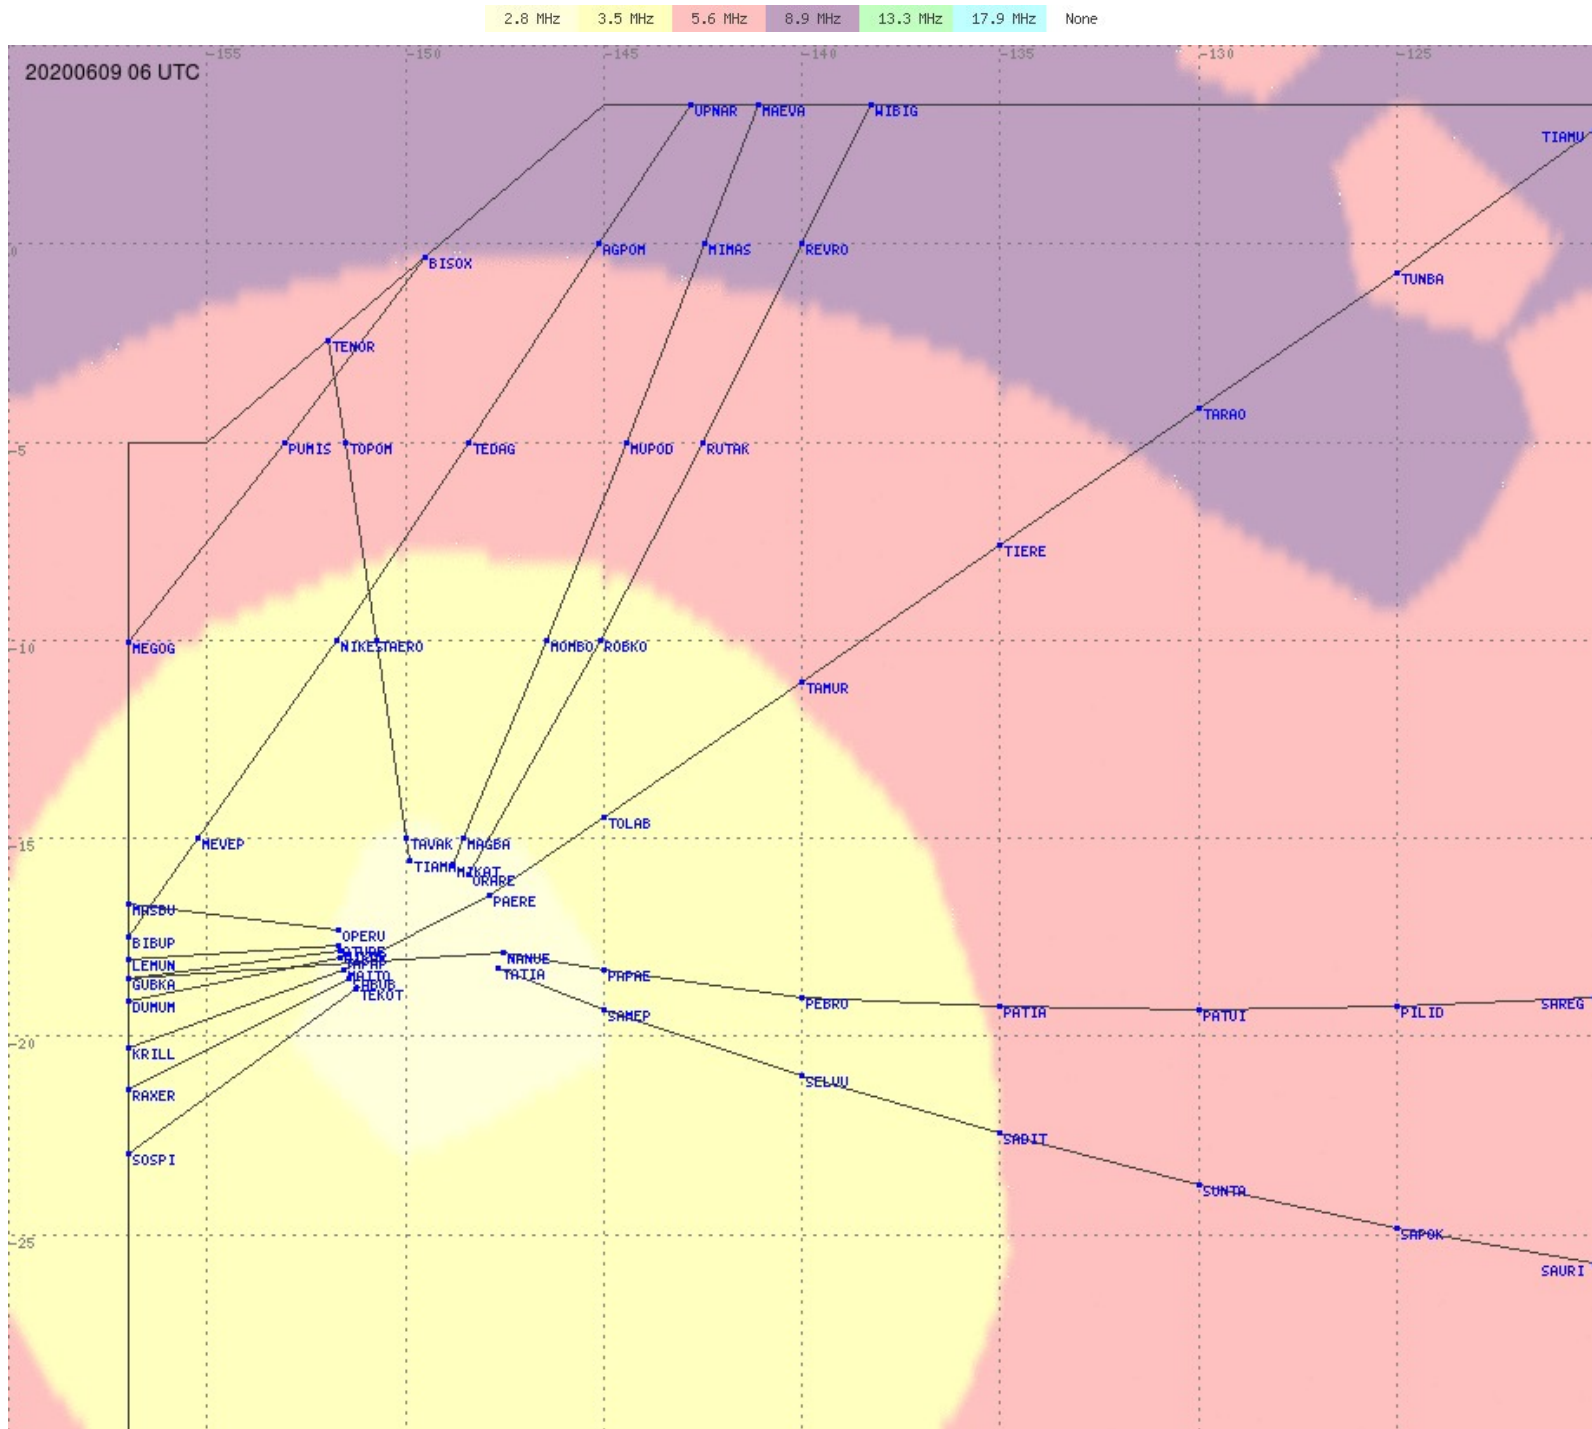

Tahiti FIR - HF Propag - 20200609

2.8 MHz 3.5 MHz 5.6 MHz 8.9 MHz 13.3 MHz 17.9 MHz None

Tahiti FIR - HF Propag - 20200609

2.8 MHz 3.5 MHz 5.6 MHz 8.9 MHz 13.3 MHz 17.9 MHz None

Tahiti FIR - HF Propag - 20200609

2.8 MHz 3.5 MHz 5.6 MHz 8.9 MHz 13.3 MHz 17.9 MHz None

Tahiti FIR - HF Propag - 20200609

2.8 MHz 3.5 MHz 5.6 MHz 8.9 MHz 13.3 MHz 17.9 MHz None

Tahiti FIR - HF Propag - 20200609

2.8 MHz
3.5 MHz
5.6 MHz
8.9 MHz
13.3 MHz
17.9 MHz
None

Tahiti FIR - HF Propag - 20200609

Tahiti FIR - HF Propag - 20200609

Tahiti FIR - HF Propag - 20200609

Tahiti FIR - HF Propag - 20200609

Tahiti FIR - HF Propag - 20200609

Tahiti FIR - HF Propag - 20200609

Tahiti FIR - HF Propag - 20200609