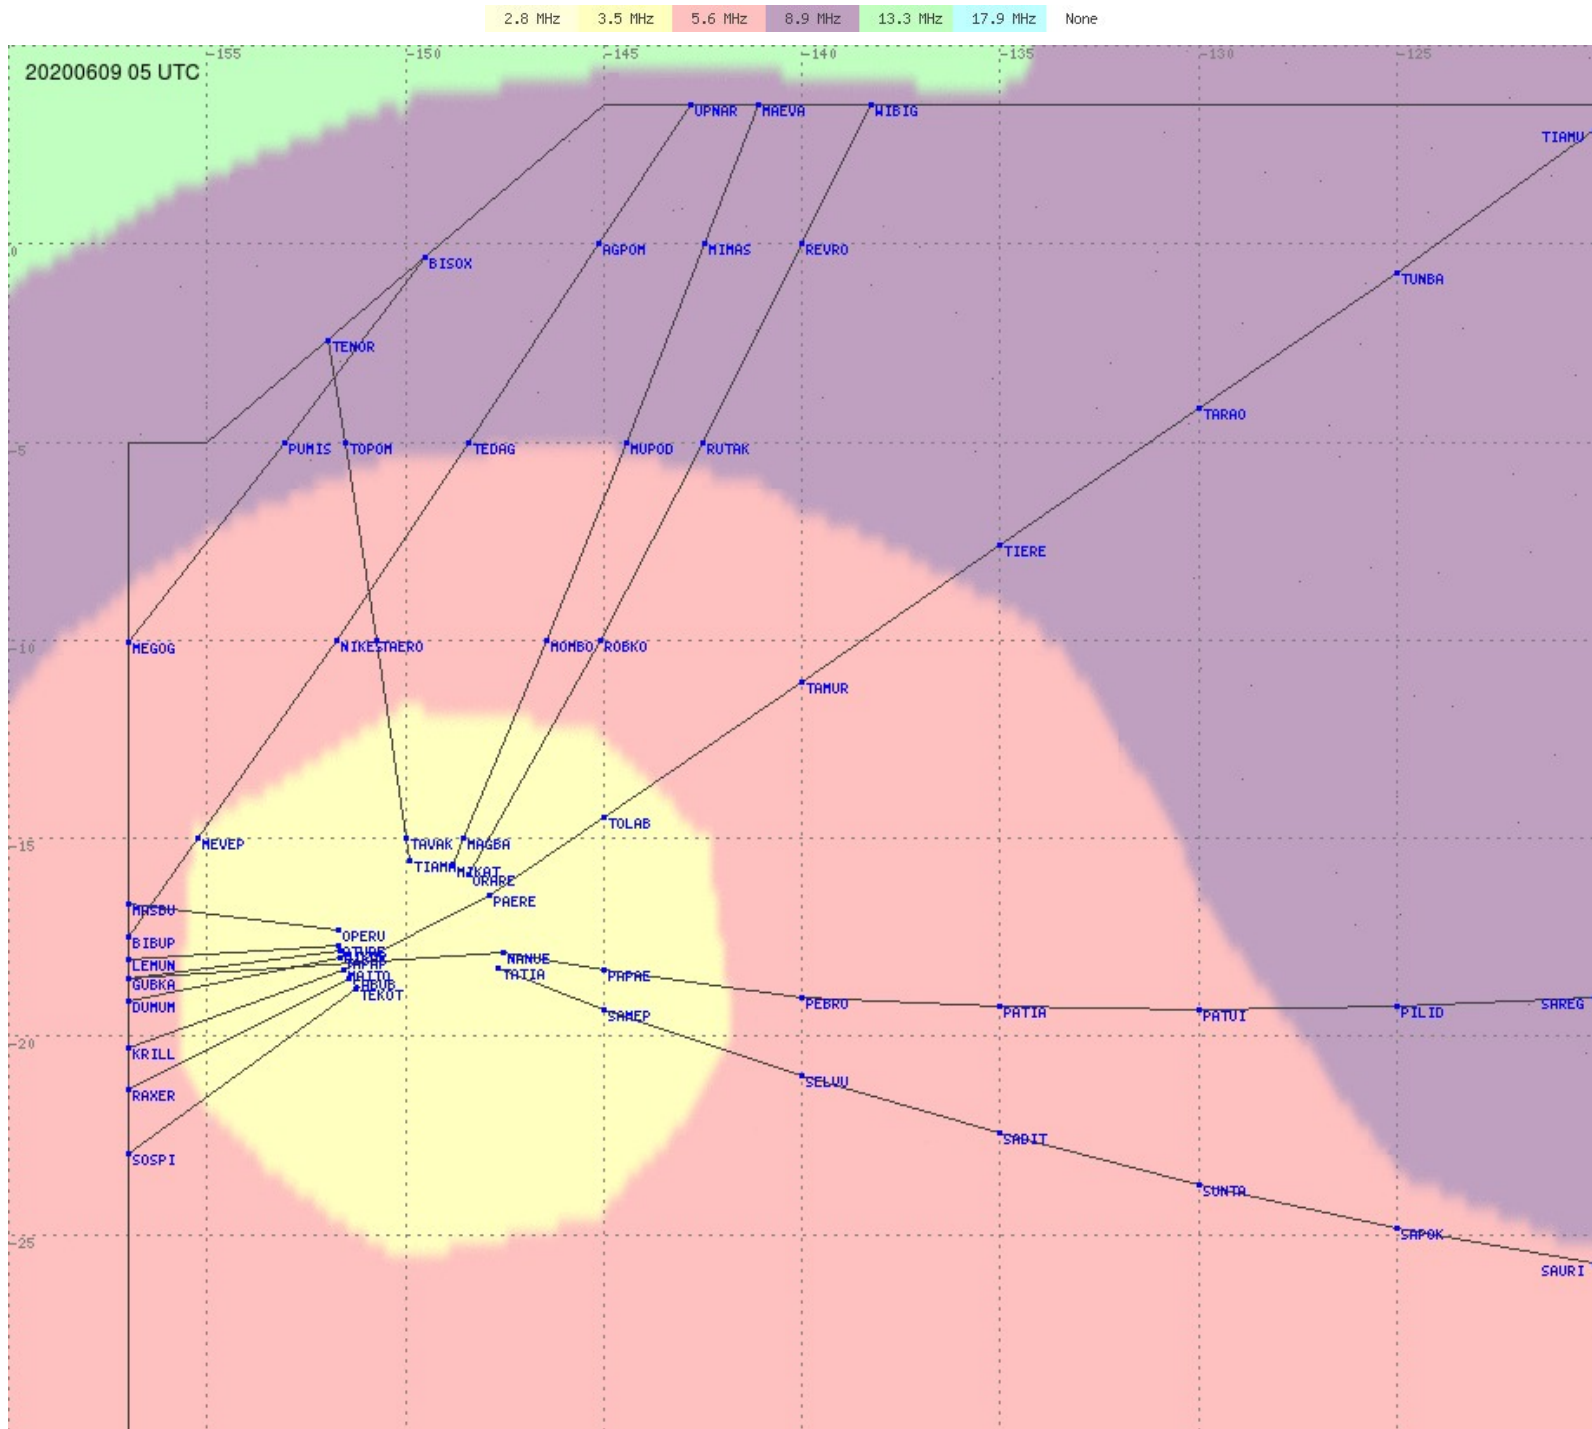

Tahiti FIR - HF Propag - 20200609

2.8 MHz 3.5 MHz 5.6 MHz 8.9 MHz 13.3 MHz 17.9 MHz None

Tahiti FIR - HF Propag - 20200609

2.8 MHz 3.5 MHz 5.6 MHz 8.9 MHz 13.3 MHz 17.9 MHz None

Tahiti FIR - HF Propag - 20200609

2.8 MHz 3.5 MHz 5.6 MHz 8.9 MHz 13.3 MHz 17.9 MHz None

Tahiti FIR - HF Propag - 20200609

2.8 MHz 3.5 MHz 5.6 MHz 8.9 MHz 13.3 MHz 17.9 MHz None

Tahiti FIR - HF Propag - 20200609

2.8 MHz
3.5 MHz
5.6 MHz
8.9 MHz
13.3 MHz
17.9 MHz
None

Tahiti FIR - HF Propag - 20200609

Tahiti FIR - HF Propag - 20200609

Tahiti FIR - HF Propag - 20200609

Tahiti FIR - HF Propag - 20200609

Tahiti FIR - HF Propag - 20200609

Tahiti FIR - HF Propag - 20200609

Tahiti FIR - HF Propag - 20200609