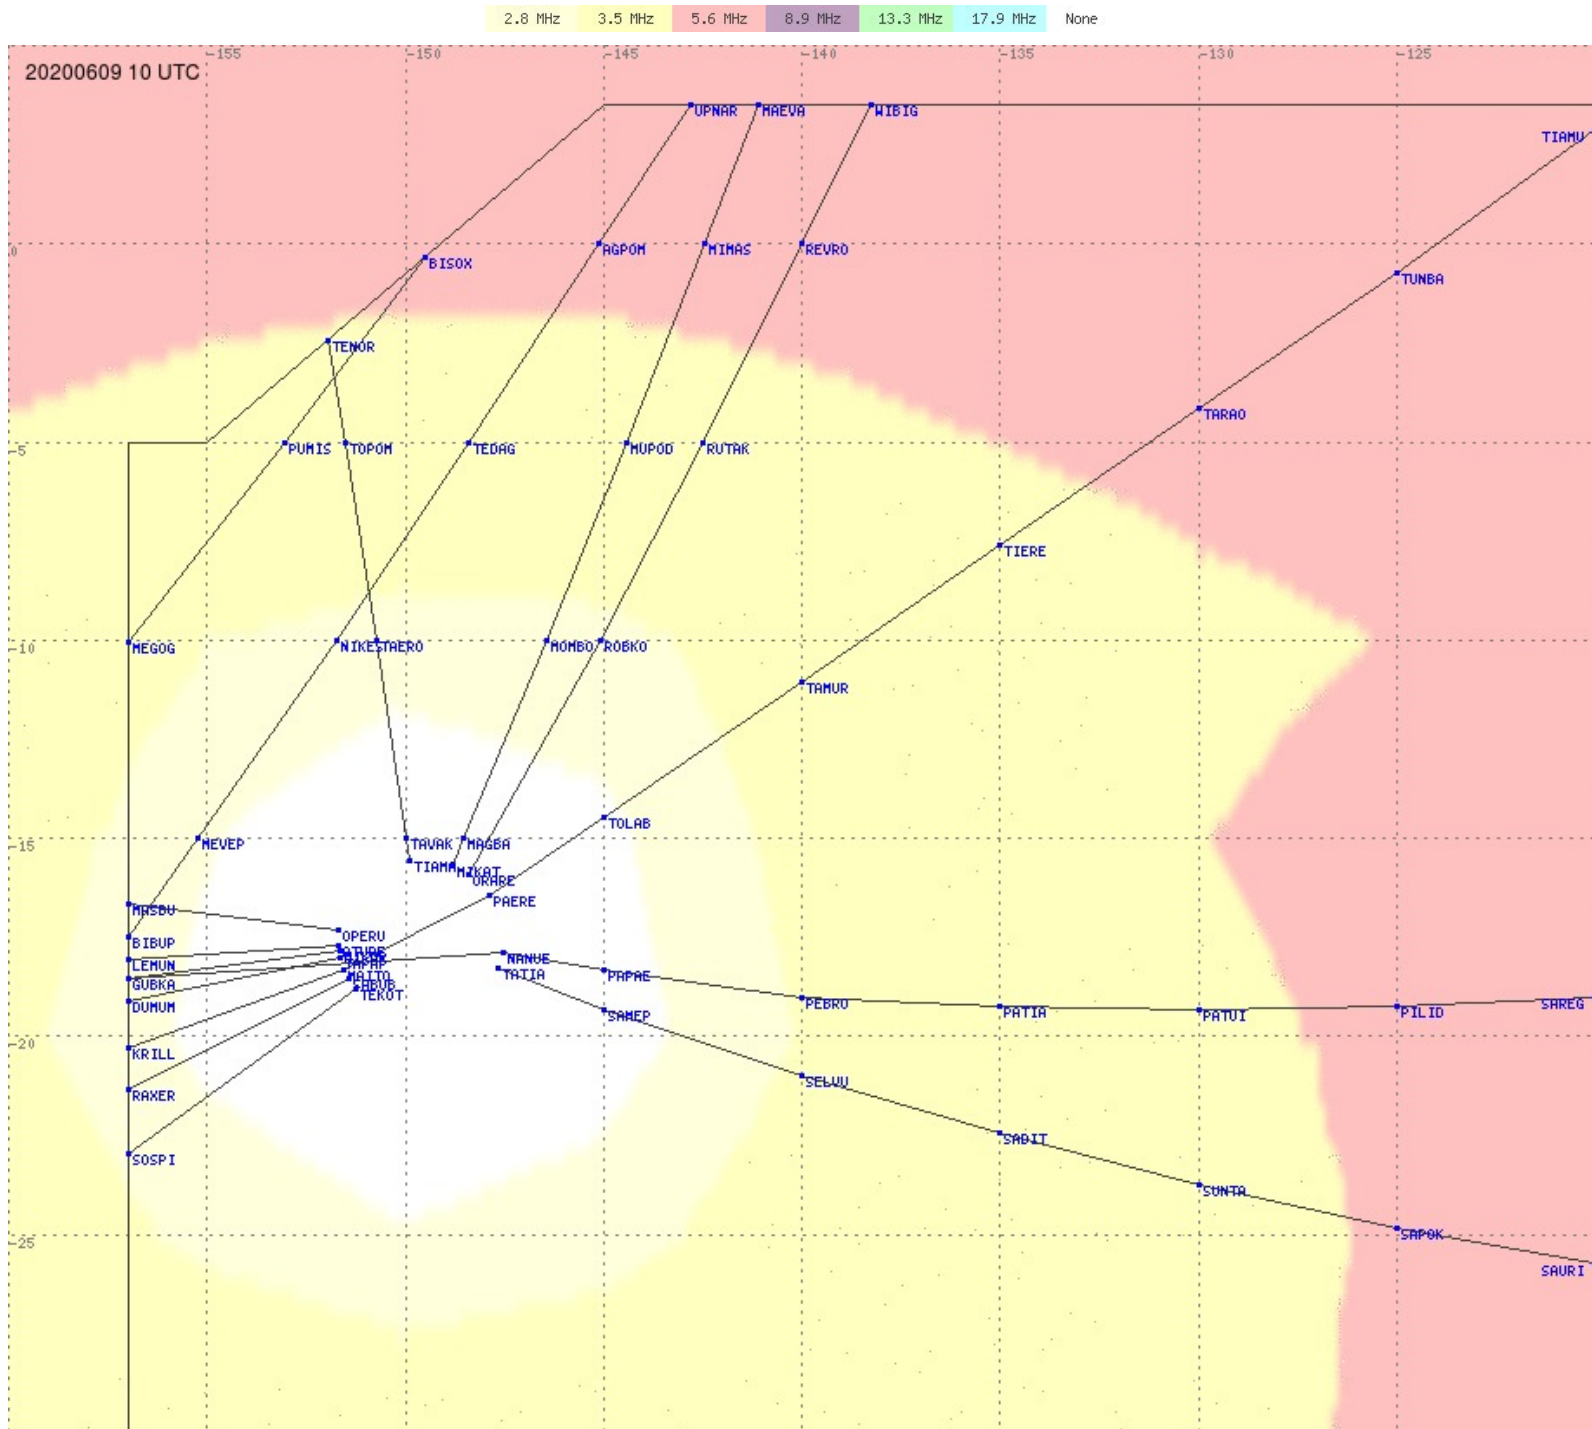

2.8 MHz 3.5 MHz 5.6 MHz 8.9 MHz 13.3 MHz 17.9 MHz None

Tahiti FIR - HF Propag - 20200609

2.8 MHz 3.5 MHz 5.6 MHz 8.9 MHz 13.3 MHz 17.9 MHz None

Tahiti FIR - HF Propag - 20200609

2.8 MHz
3.5 MHz
5.6 MHz
8.9 MHz
13.3 MHz
17.9 MHz
None

Tahiti FIR - HF Propag - 20200609

Tahiti FIR - HF Propag - 20200609

Tahiti FIR - HF Propag - 20200609

Tahiti FIR - HF Propag - 20200609

Tahiti FIR - HF Propag - 20200609

Tahiti FIR - HF Propag - 20200609

Tahiti FIR - HF Propag - 20200609

2.8 MHz
3.5 MHz
5.6 MHz
8.9 MHz
13.3 MHz
17.9 MHz
None

Tahiti FIR - HF Propag - 20200609

Tahiti FIR - HF Propag - 20200609

Tahiti FIR - HF Propag - 20200609

Tahiti FIR - HF Propag - 20200609

Tahiti FIR - HF Propag - 20200609