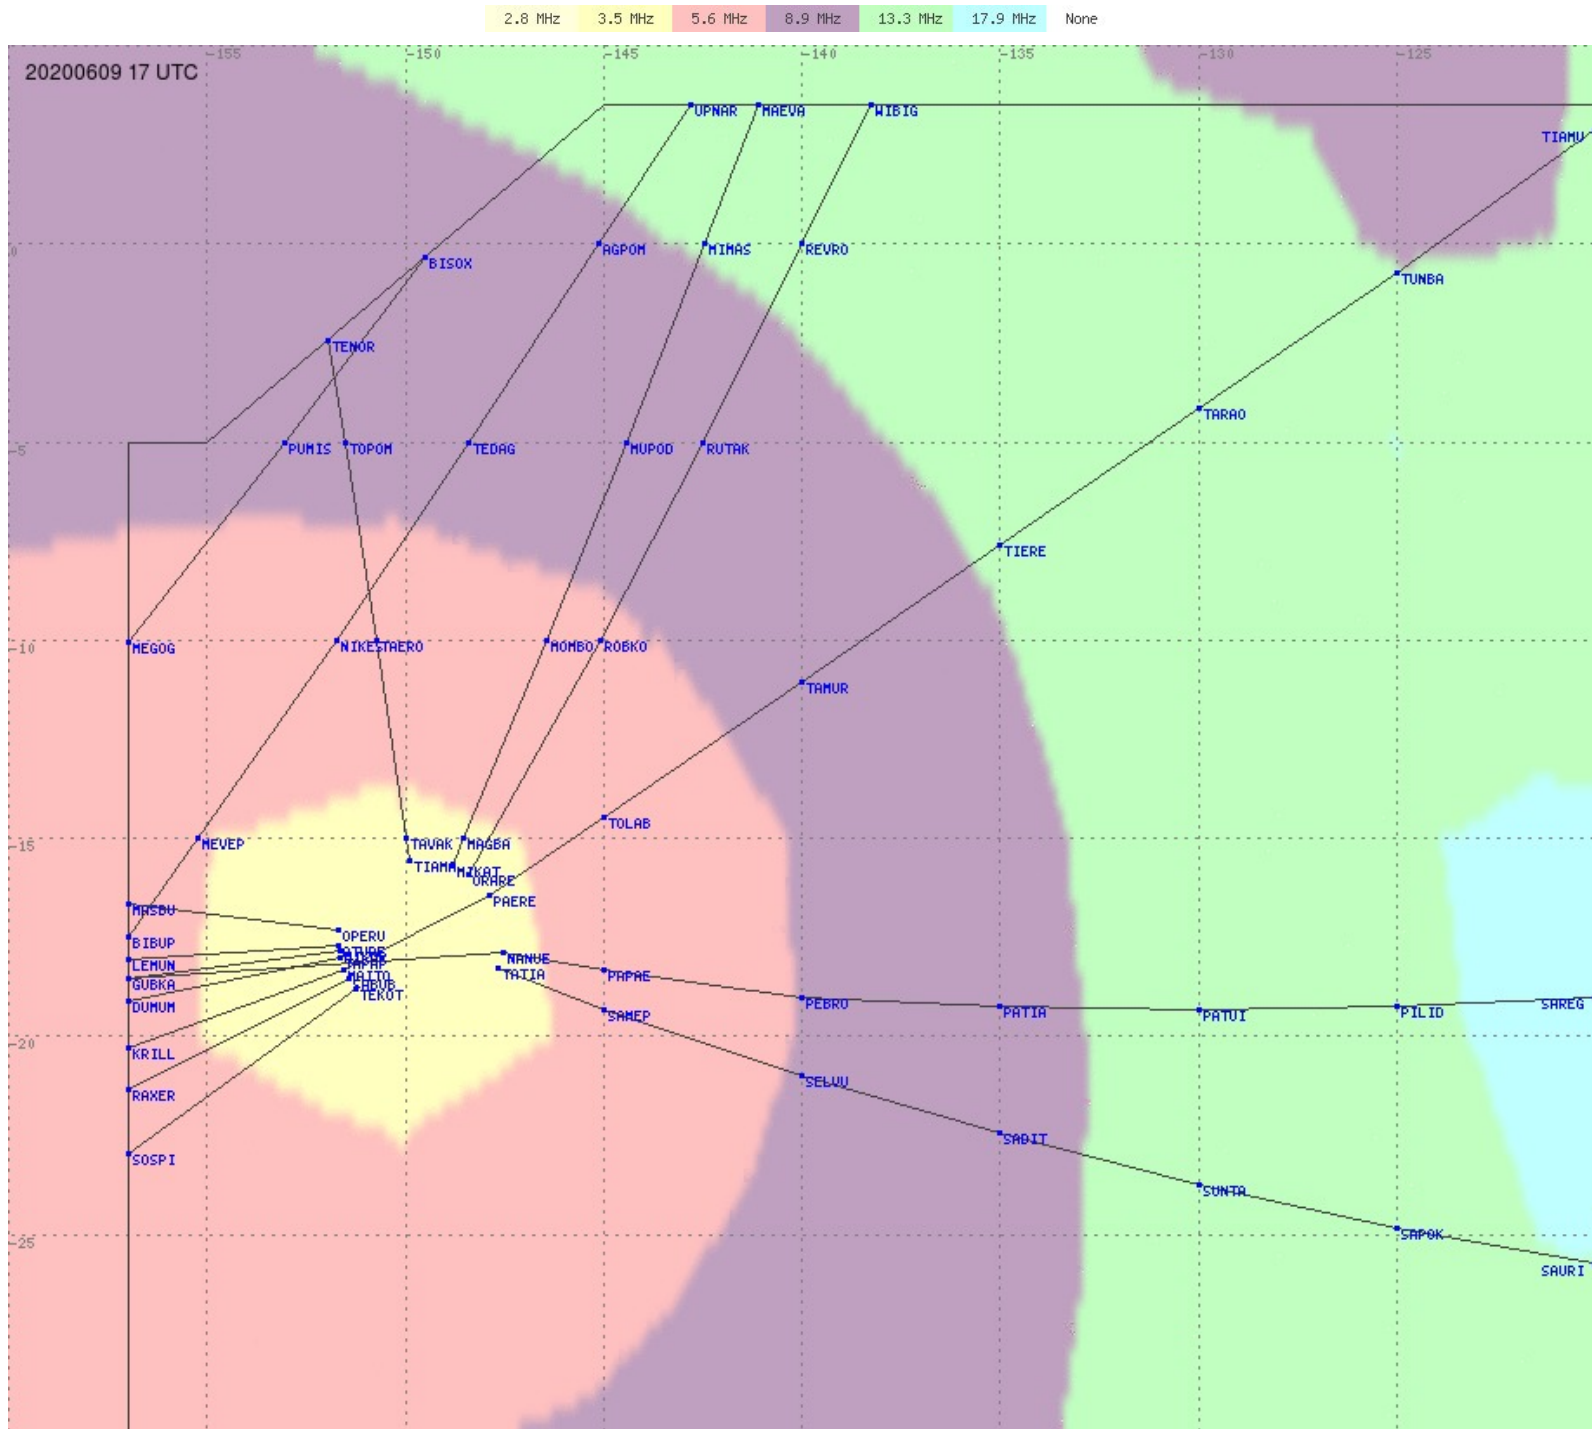

Tahiti FIR - HF Propag - 20200609

2.8 MHz 3.5 MHz 5.6 MHz 8.9 MHz 13.3 MHz 17.9 MHz None

Tahiti FIR - HF Propag - 20200609

2.8 MHz 3.5 MHz 5.6 MHz 8.9 MHz 13.3 MHz 17.9 MHz None

Tahiti FIR - HF Propag - 20200609

Tahiti FIR - HF Propag - 20200609

Tahiti FIR - HF Propag - 20200609

Tahiti FIR - HF Propag - 20200609

Tahiti FIR - HF Propag - 20200609

Tahiti FIR - HF Propag - 20200609

Tahiti FIR - HF Propag - 20200609

Tahiti FIR - HF Propag - 20200609

2.8 MHz
3.5 MHz
5.6 MHz
8.9 MHz
13.3 MHz
17.9 MHz
None

Tahiti FIR - HF Propag - 20200609

Tahiti FIR - HF Propag - 20200609

Tahiti FIR - HF Propag - 20200609

Tahiti FIR - HF Propag - 20200609

Tahiti FIR - HF Propag - 20200609

Tahiti FIR - HF Propag - 20200609

Tahiti FIR - HF Propag - 20200609

2.8 MHz 3.5 MHz 5.6 MHz 8.9 MHz 13.3 MHz 17.9 MHz None

Tahiti FIR - HF Propag - 20200609

2.8 MHz 3.5 MHz 5.6 MHz 8.9 MHz 13.3 MHz 17.9 MHz None