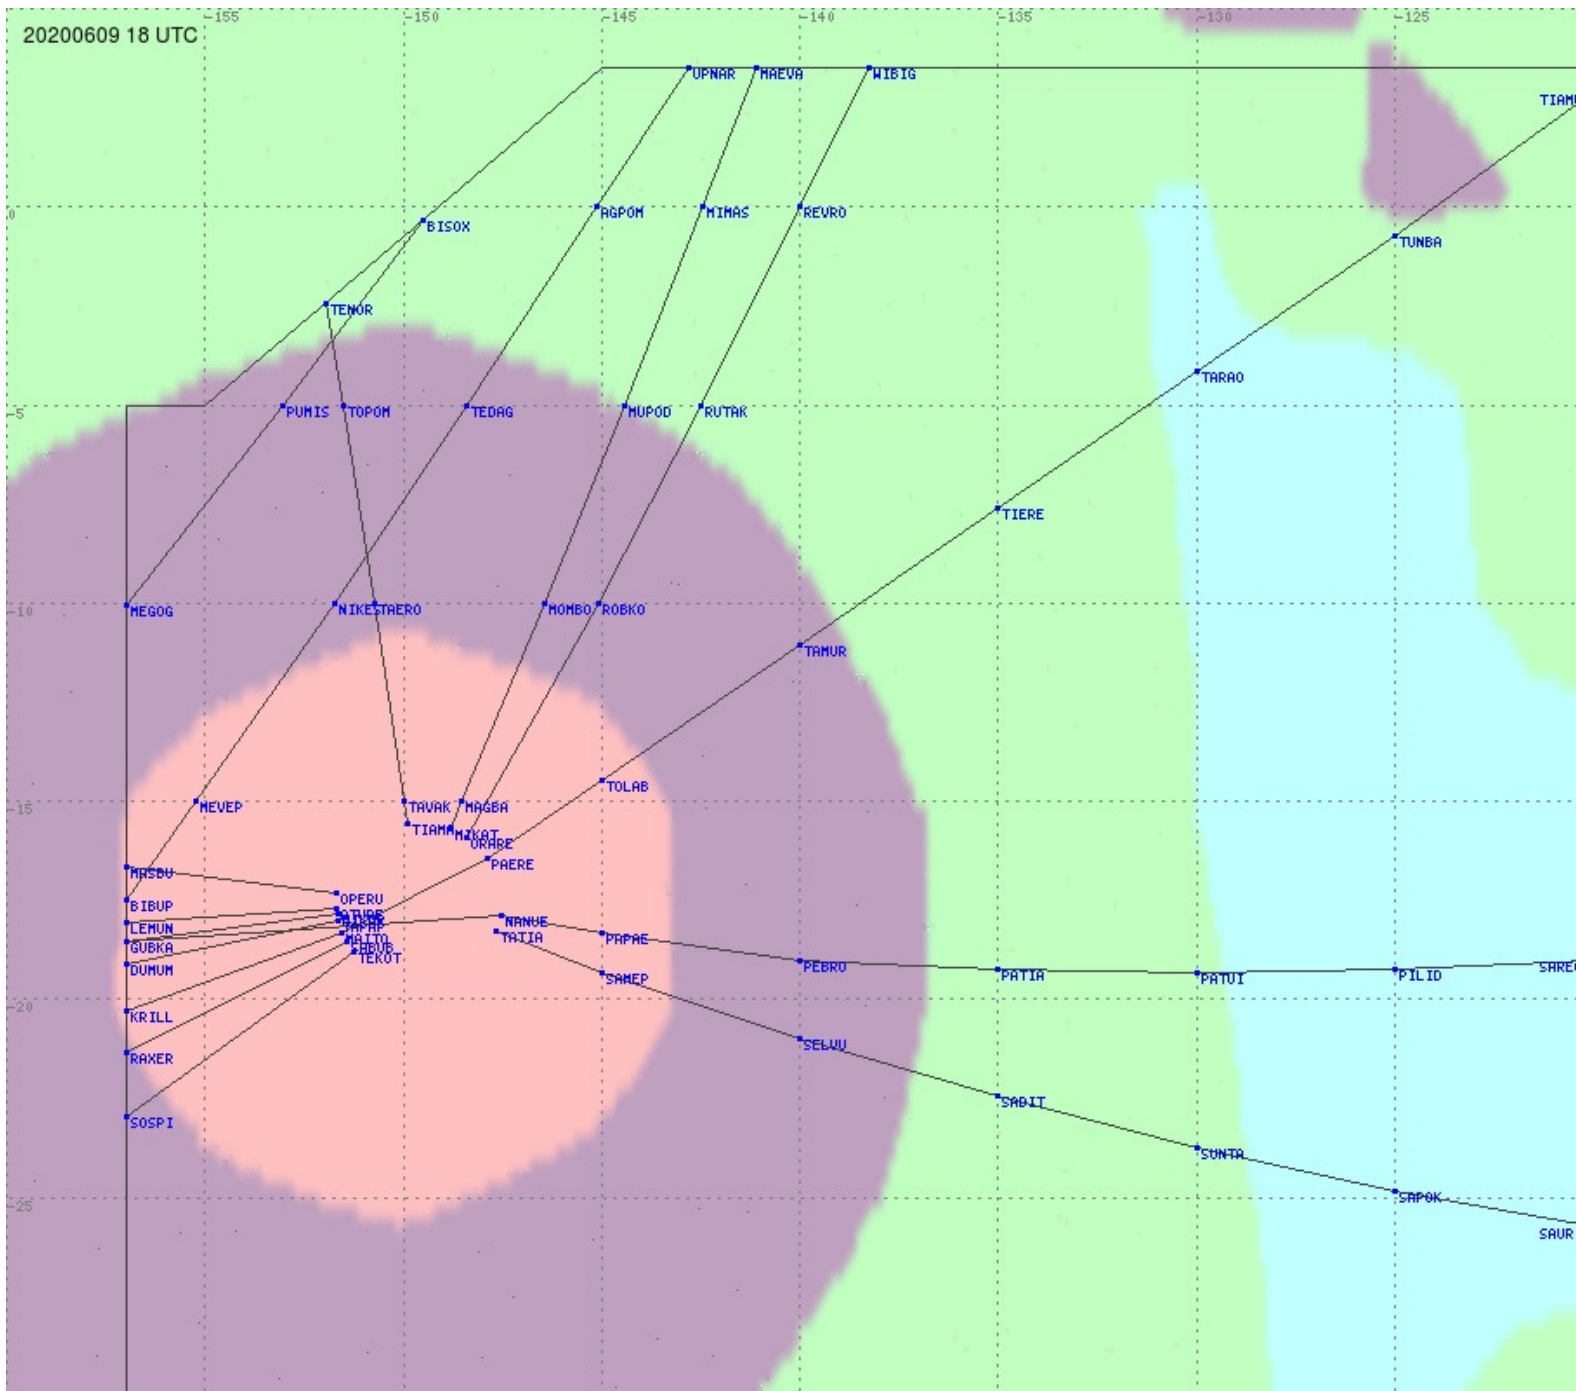

Tahiti FIR - HF Propag - 20200609

Tahiti FIR - HF Propag - 20200609

Tahiti FIR - HF Propag - 20200609

Tahiti FIR - HF Propag - 20200609

Tahiti FIR - HF Propag - 20200609

Tahiti FIR - HF Propag - 20200609

Tahiti FIR - HF Propag - 20200609

2.8 MHz
3.5 MHz
5.6 MHz
8.9 MHz
13.3 MHz
17.9 MHz
None

Tahiti FIR - HF Propag - 20200609

Tahiti FIR - HF Propag - 20200609

Tahiti FIR - HF Propag - 20200609

Tahiti FIR - HF Propag - 20200609

Tahiti FIR - HF Propag - 20200609

Tahiti FIR - HF Propag - 20200609

Tahiti FIR - HF Propag - 20200609

2.8 MHz 3.5 MHz 5.6 MHz 8.9 MHz 13.3 MHz 17.9 MHz None

Tahiti FIR - HF Propag - 20200609

2.8 MHz 3.5 MHz 5.6 MHz 8.9 MHz 13.3 MHz 17.9 MHz None