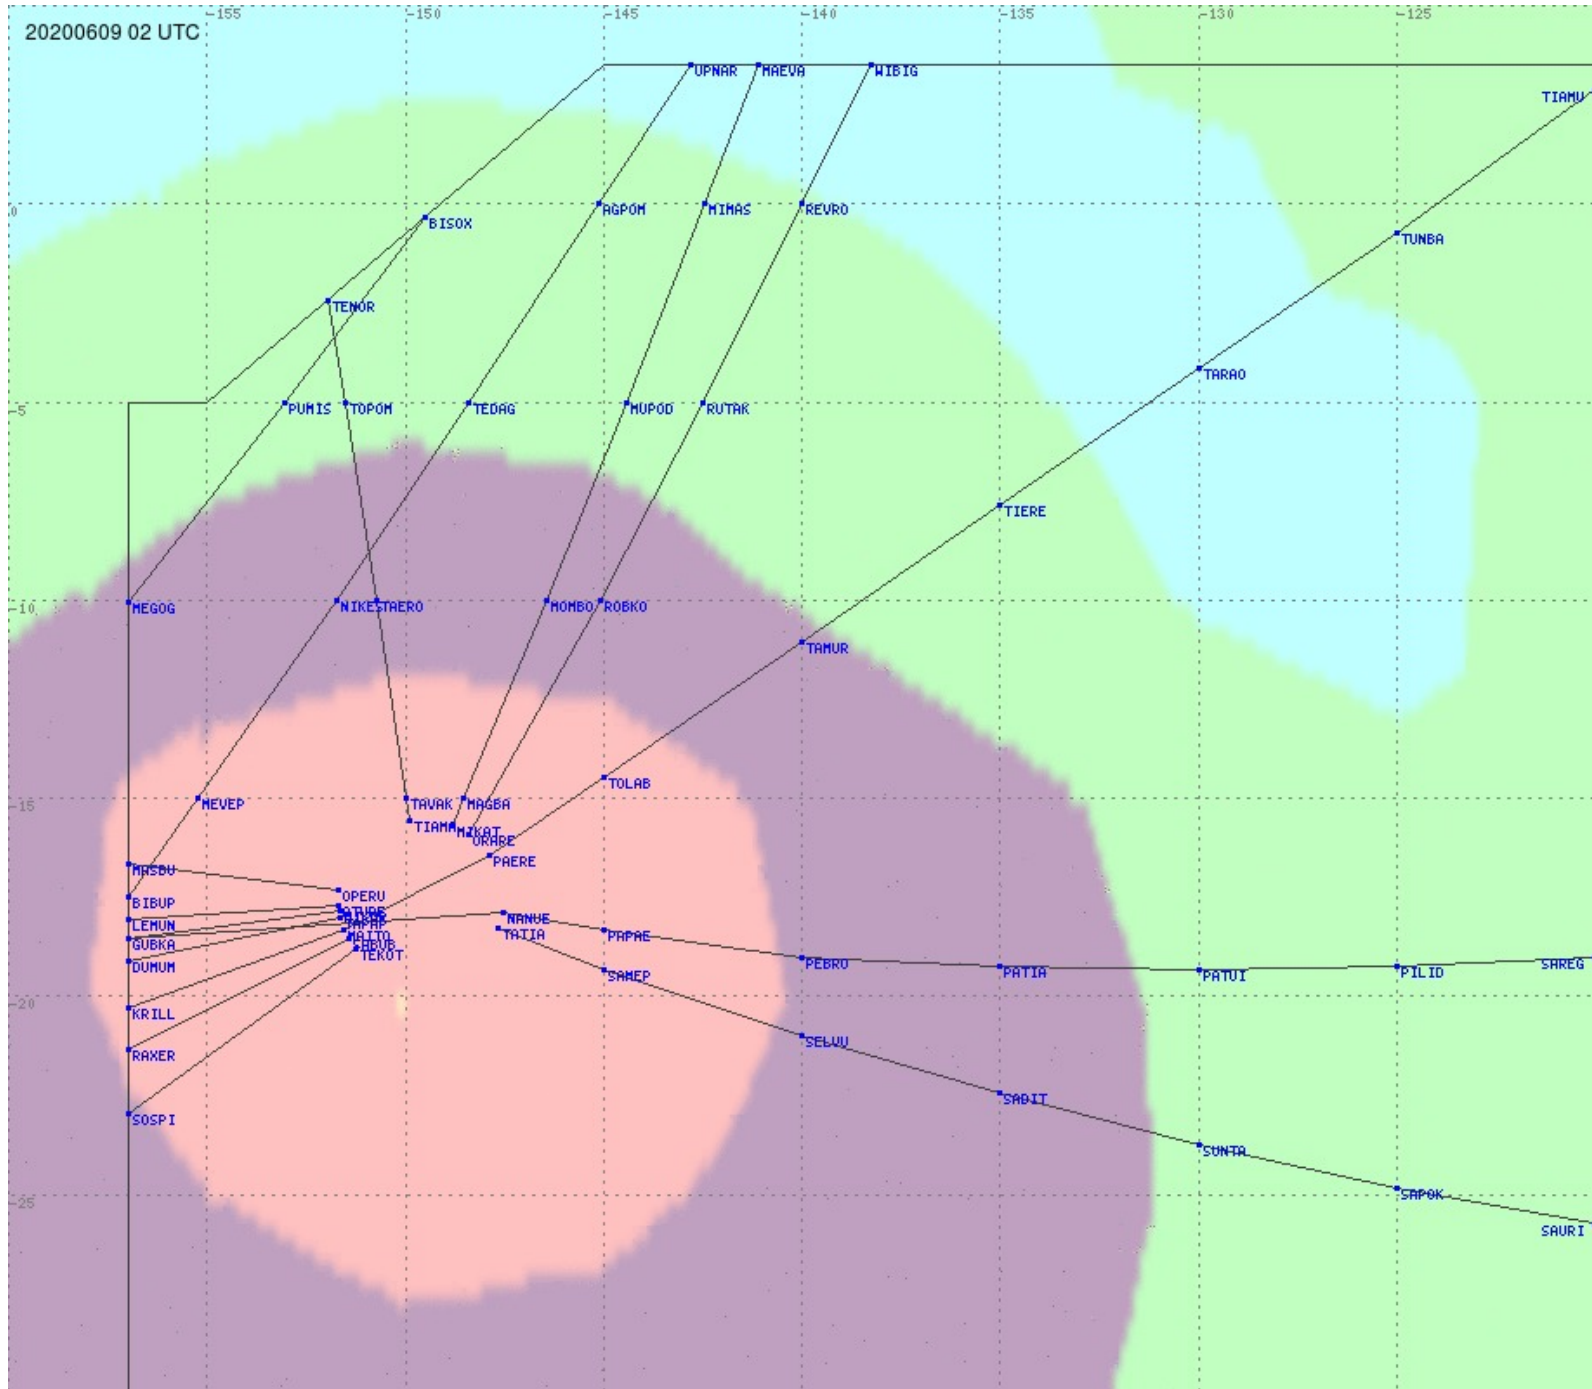

Tahiti FIR - HF Propag - 20200609

2.8 MHz 3.5 MHz 5.6 MHz 8.9 MHz 13.3 MHz 17.9 MHz None

Tahiti FIR - HF Propag - 20200609

2.8 MHz 3.5 MHz 5.6 MHz 8.9 MHz 13.3 MHz 17.9 MHz None

Tahiti FIR - HF Propag - 20200609

2.8 MHz 3.5 MHz 5.6 MHz 8.9 MHz 13.3 MHz 17.9 MHz None

Tahiti FIR - HF Propag - 20200609

2.8 MHz 3.5 MHz 5.6 MHz 8.9 MHz 13.3 MHz 17.9 MHz None

Tahiti FIR - HF Propag - 20200609

2.8 MHz
3.5 MHz
5.6 MHz
8.9 MHz
13.3 MHz
17.9 MHz
None

Tahiti FIR - HF Propag - 20200609

Tahiti FIR - HF Propag - 20200609

Tahiti FIR - HF Propag - 20200609

Tahiti FIR - HF Propag - 20200609

Tahiti FIR - HF Propag - 20200609

Tahiti FIR - HF Propag - 20200609

Tahiti FIR - HF Propag - 20200609