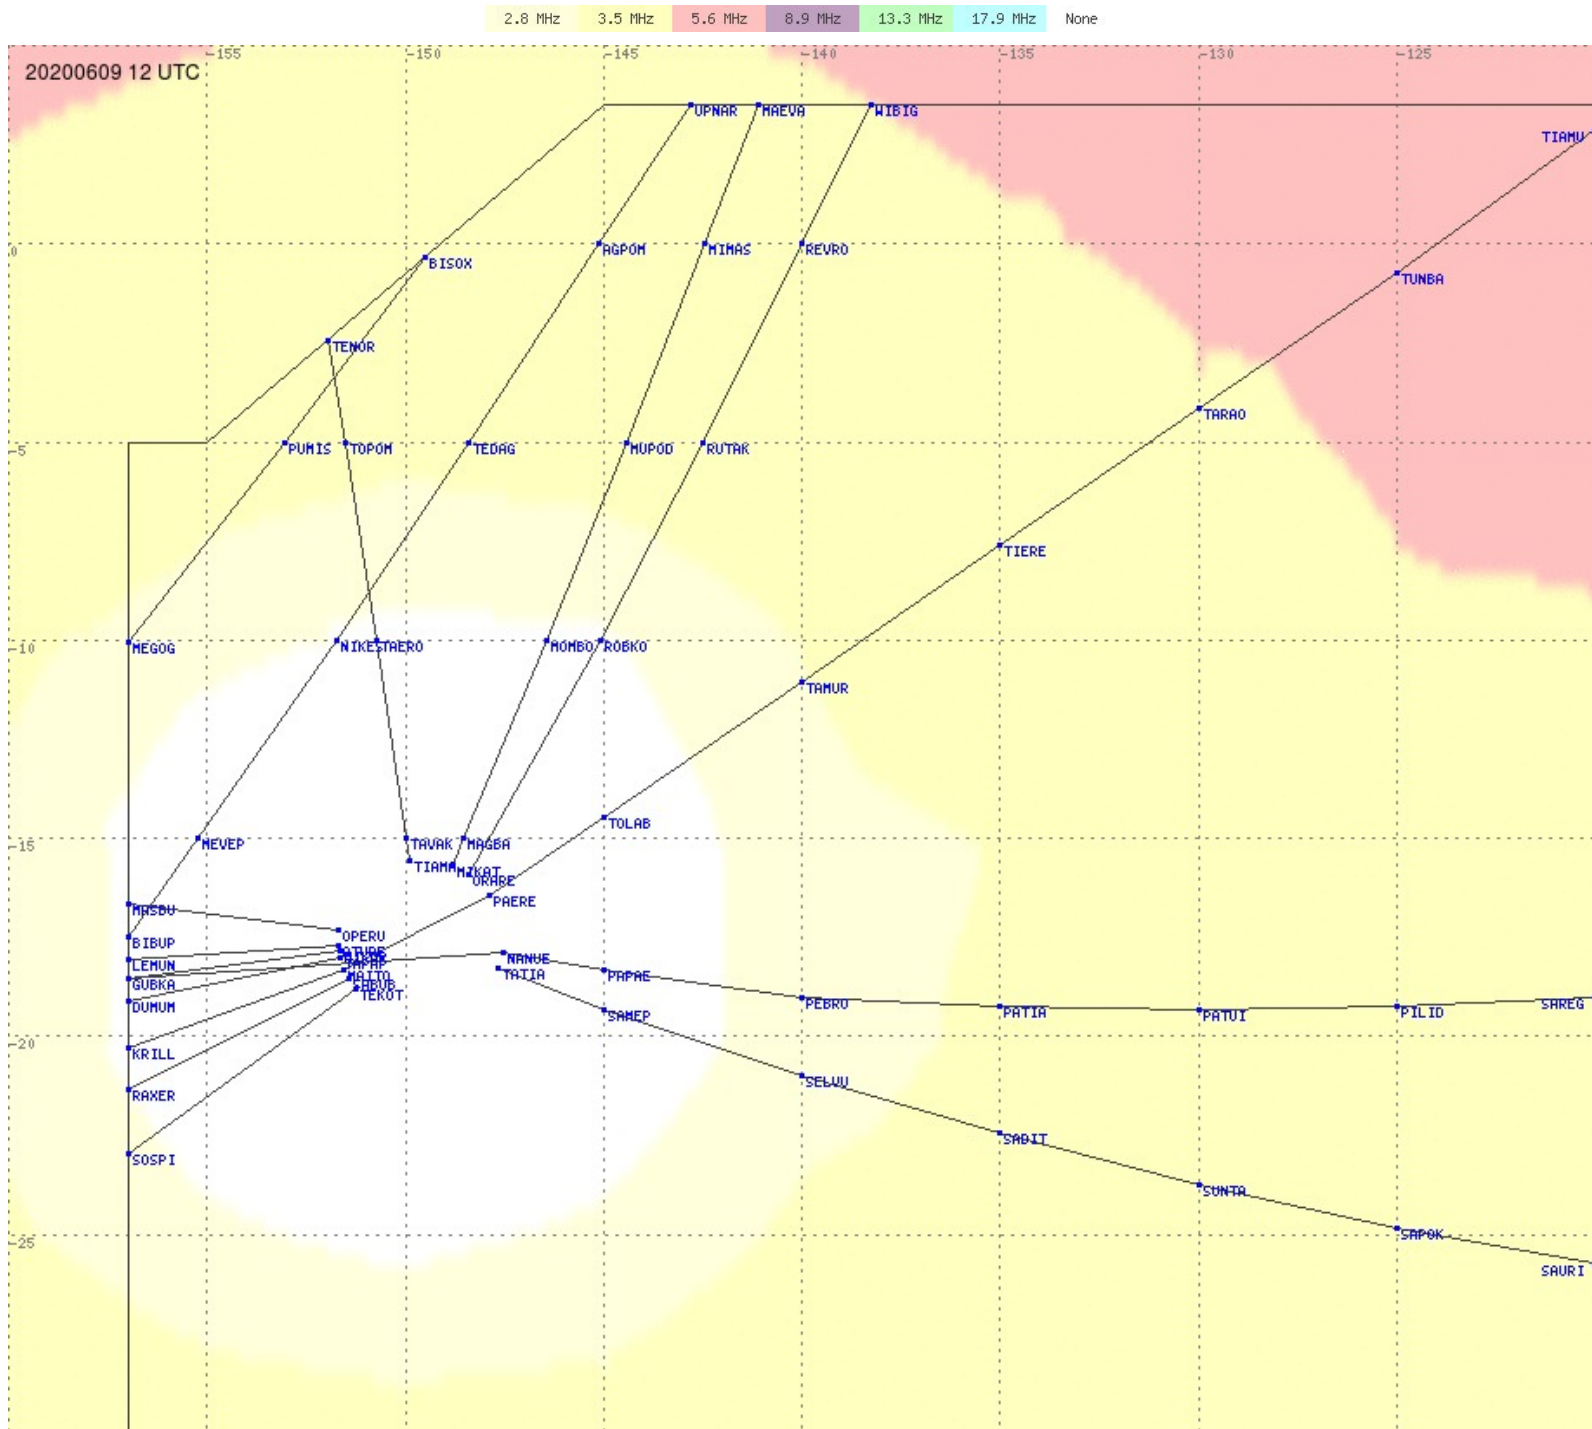

2.8 MHz 3.5 MHz 5.6 MHz 8.9 MHz 13.3 MHz 17.9 MHz None

Tahiti FIR - HF Propag - 20200609

2.8 MHz 3.5 MHz 5.6 MHz 8.9 MHz 13.3 MHz 17.9 MHz None

Tahiti FIR - HF Propag - 20200609

2.8 MHz
3.5 MHz
5.6 MHz
8.9 MHz
13.3 MHz
17.9 MHz
None

Tahiti FIR - HF Propag - 20200609

Tahiti FIR - HF Propag - 20200609

Tahiti FIR - HF Propag - 20200609

Tahiti FIR - HF Propag - 20200609

Tahiti FIR - HF Propag - 20200609

Tahiti FIR - HF Propag - 20200609

Tahiti FIR - HF Propag - 20200609

2.8 MHz
3.5 MHz
5.6 MHz
8.9 MHz
13.3 MHz
17.9 MHz
None

Tahiti FIR - HF Propag - 20200609

Tahiti FIR - HF Propag - 20200609

Tahiti FIR - HF Propag - 20200609

Tahiti FIR - HF Propag - 20200609

Tahiti FIR - HF Propag - 20200609