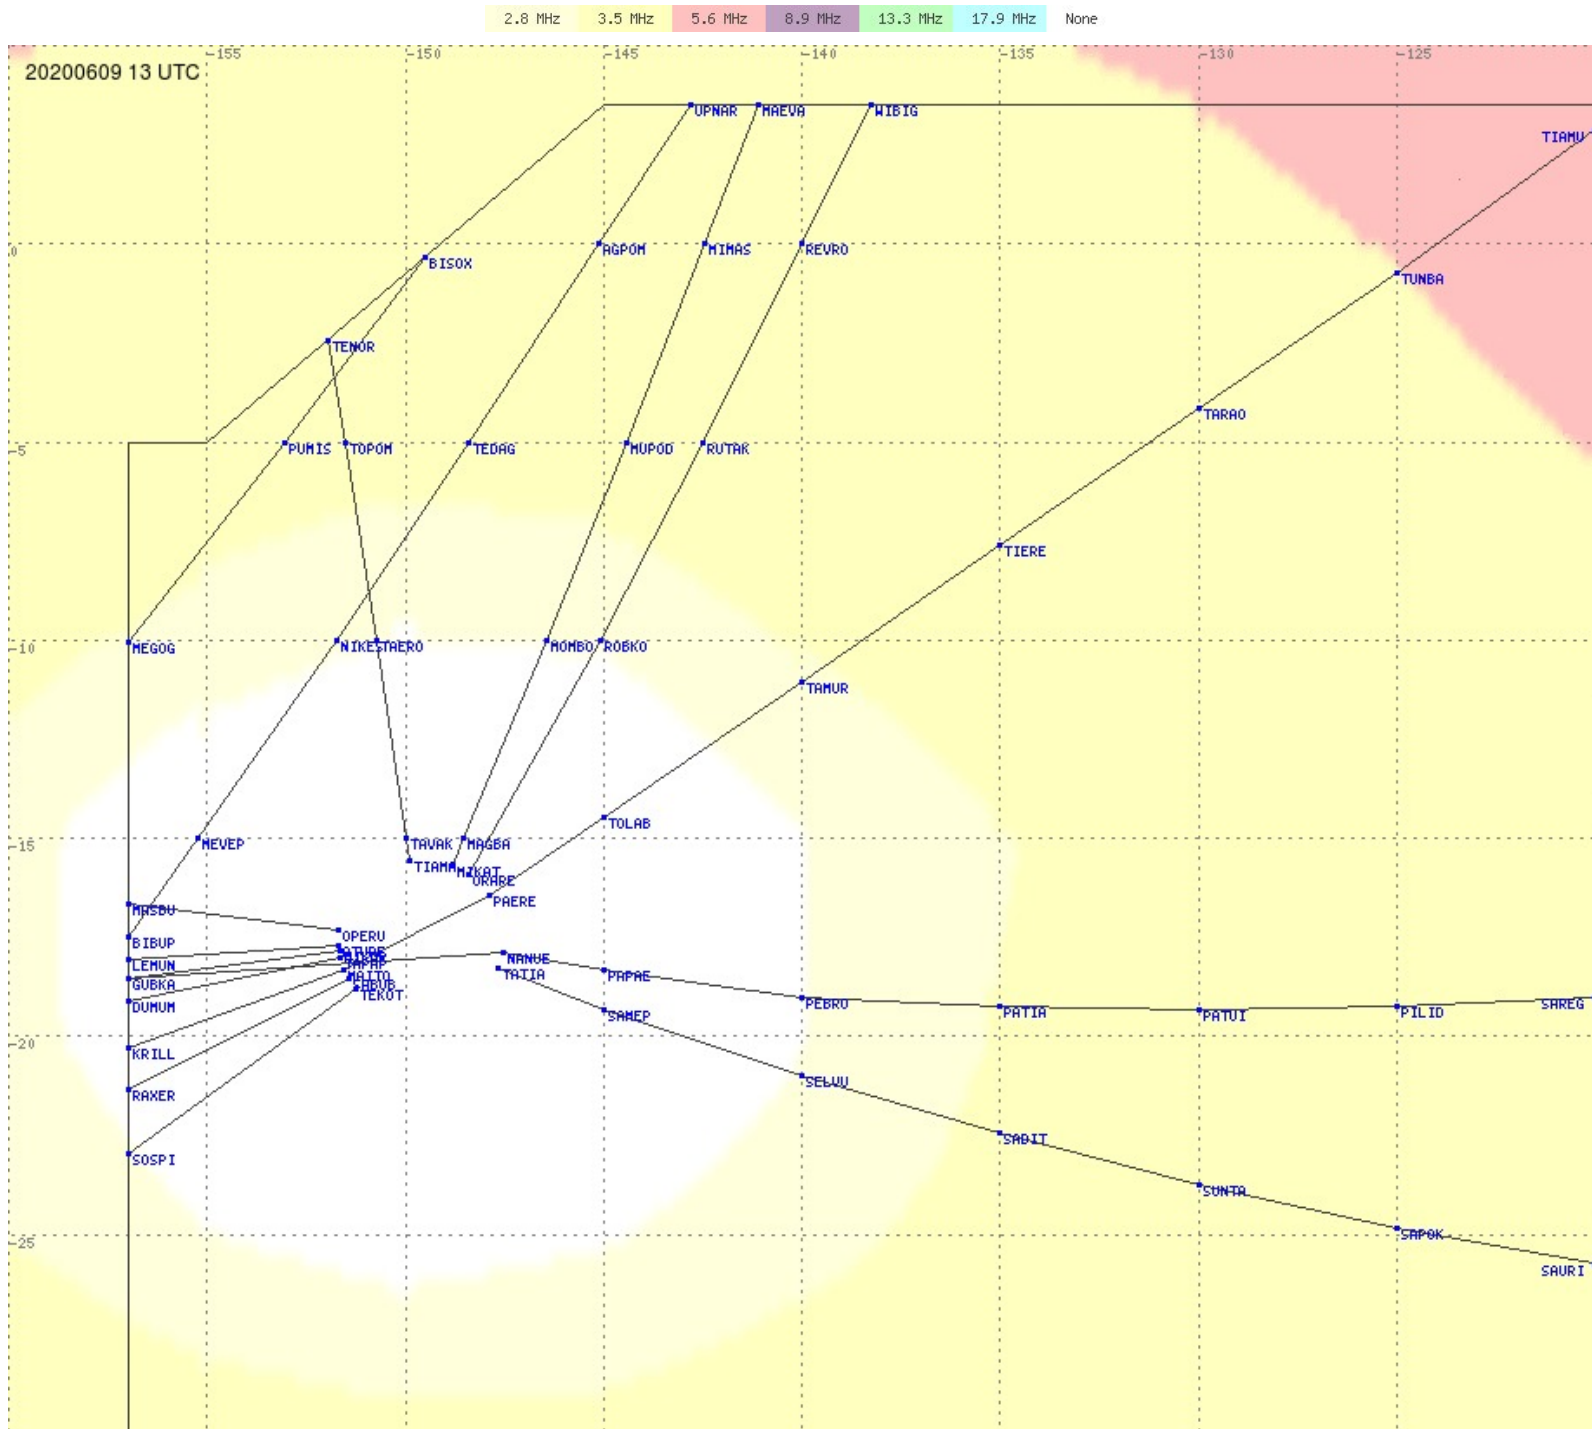

2.8 MHz 3.5 MHz 5.6 MHz 8.9 MHz 13.3 MHz 17.9 MHz None

Tahiti FIR - HF Propag - 20200609

2.8 MHz 3.5 MHz 5.6 MHz 8.9 MHz 13.3 MHz 17.9 MHz None

Tahiti FIR - HF Propag - 20200609

2.8 MHz
3.5 MHz
5.6 MHz
8.9 MHz
13.3 MHz
17.9 MHz
None

Tahiti FIR - HF Propag - 20200609

Tahiti FIR - HF Propag - 20200609

Tahiti FIR - HF Propag - 20200609

Tahiti FIR - HF Propag - 20200609

Tahiti FIR - HF Propag - 20200609

Tahiti FIR - HF Propag - 20200609

Tahiti FIR - HF Propag - 20200609

2.8 MHz
3.5 MHz
5.6 MHz
8.9 MHz
13.3 MHz
17.9 MHz
None

Tahiti FIR - HF Propag - 20200609

Tahiti FIR - HF Propag - 20200609

Tahiti FIR - HF Propag - 20200609

Tahiti FIR - HF Propag - 20200609

Tahiti FIR - HF Propag - 20200609