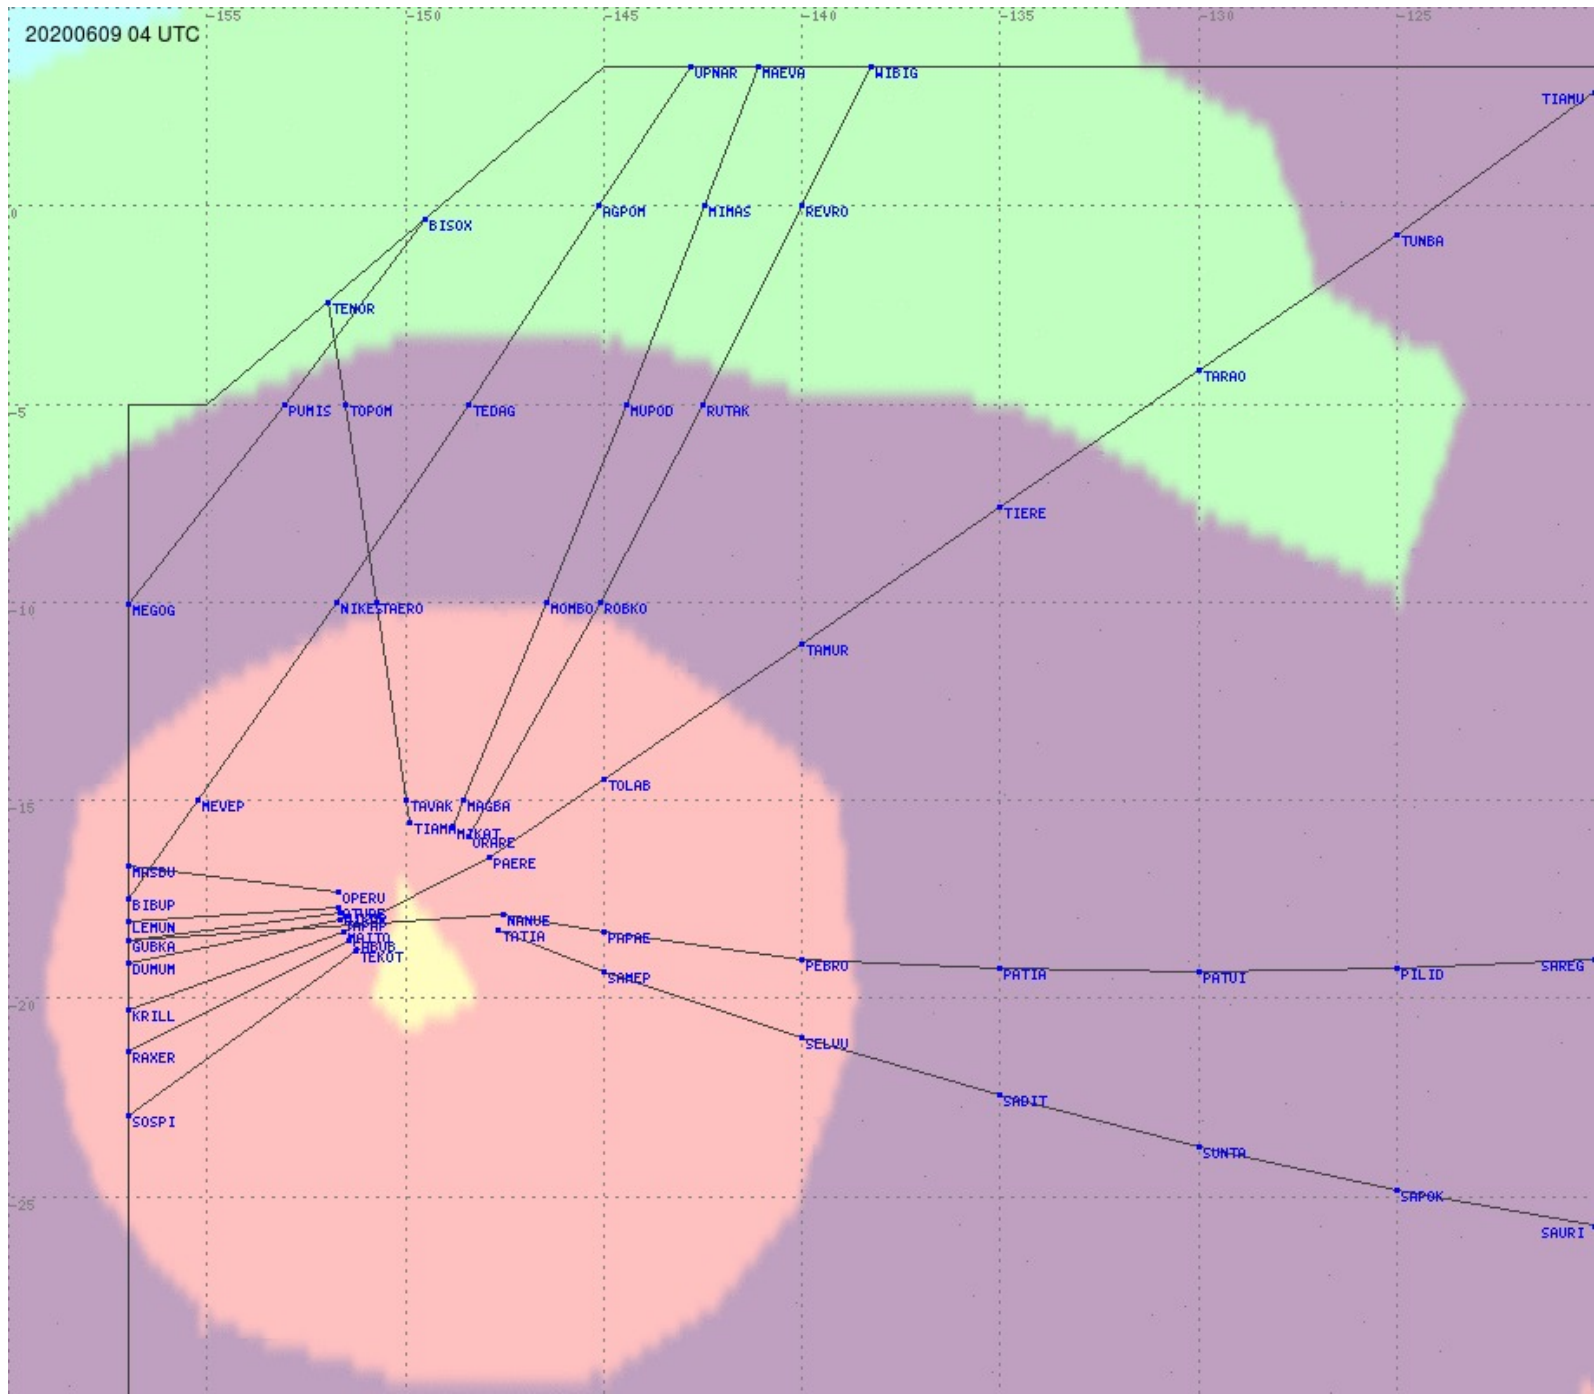

Tahiti FIR - HF Propag - 20200609

2.8 MHz 3.5 MHz 5.6 MHz 8.9 MHz 13.3 MHz 17.9 MHz None

Tahiti FIR - HF Propag - 20200609

2.8 MHz 3.5 MHz 5.6 MHz 8.9 MHz 13.3 MHz 17.9 MHz None

Tahiti FIR - HF Propag - 20200609

2.8 MHz 3.5 MHz 5.6 MHz 8.9 MHz 13.3 MHz 17.9 MHz None

Tahiti FIR - HF Propag - 20200609

2.8 MHz 3.5 MHz 5.6 MHz 8.9 MHz 13.3 MHz 17.9 MHz None

Tahiti FIR - HF Propag - 20200609

2.8 MHz
3.5 MHz
5.6 MHz
8.9 MHz
13.3 MHz
17.9 MHz
None

Tahiti FIR - HF Propag - 20200609

Tahiti FIR - HF Propag - 20200609

Tahiti FIR - HF Propag - 20200609

Tahiti FIR - HF Propag - 20200609

Tahiti FIR - HF Propag - 20200609

Tahiti FIR - HF Propag - 20200609

Tahiti FIR - HF Propag - 20200609