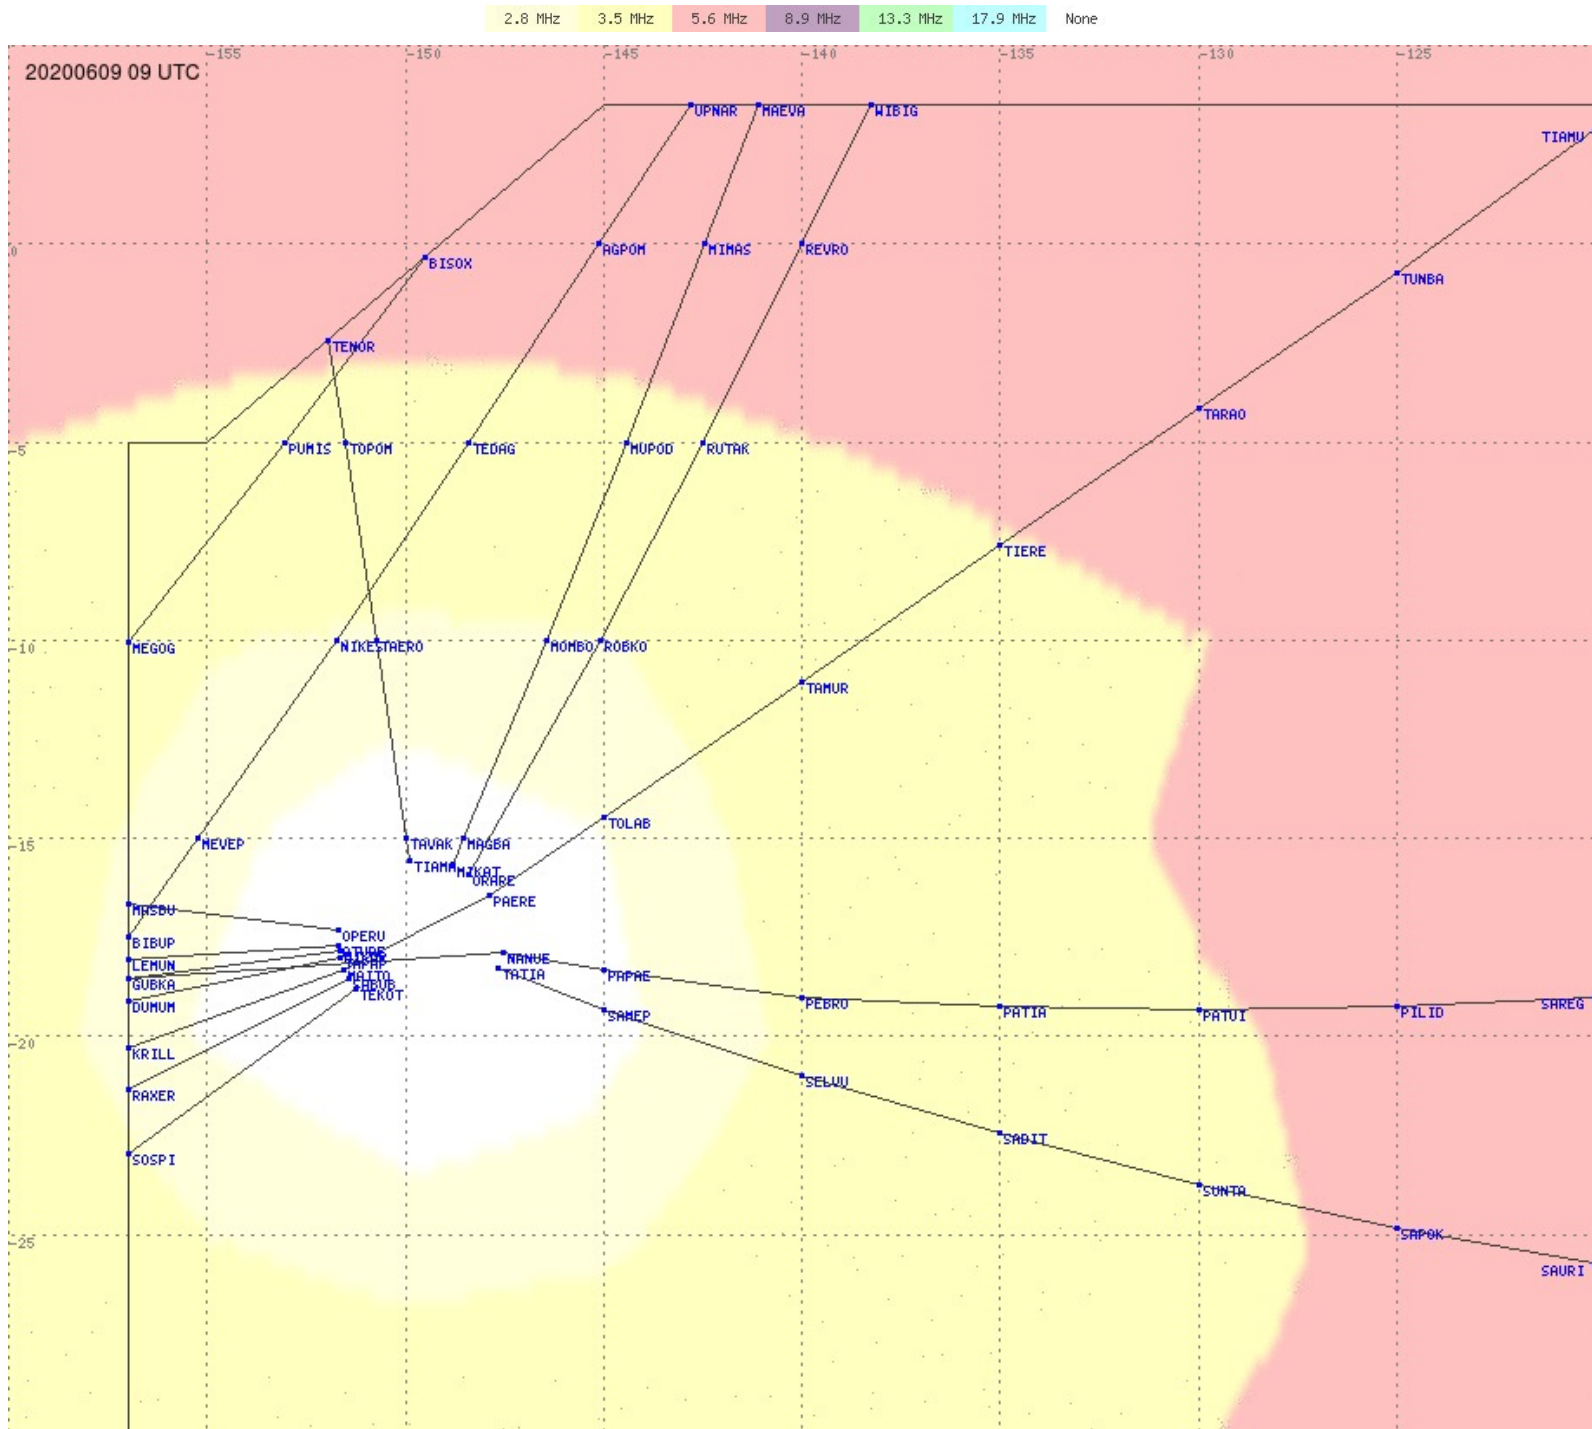

2.8 MHz 3.5 MHz 5.6 MHz 8.9 MHz 13.3 MHz 17.9 MHz None

Tahiti FIR - HF Propag - 20200609

2.8 MHz 3.5 MHz 5.6 MHz 8.9 MHz 13.3 MHz 17.9 MHz None

Tahiti FIR - HF Propag - 20200609

2.8 MHz
3.5 MHz
5.6 MHz
8.9 MHz
13.3 MHz
17.9 MHz
None

Tahiti FIR - HF Propag - 20200609

Tahiti FIR - HF Propag - 20200609

Tahiti FIR - HF Propag - 20200609

Tahiti FIR - HF Propag - 20200609

Tahiti FIR - HF Propag - 20200609

Tahiti FIR - HF Propag - 20200609

Tahiti FIR - HF Propag - 20200609

2.8 MHz
3.5 MHz
5.6 MHz
8.9 MHz
13.3 MHz
17.9 MHz
None

Tahiti FIR - HF Propag - 20200609

Tahiti FIR - HF Propag - 20200609

Tahiti FIR - HF Propag - 20200609

Tahiti FIR - HF Propag - 20200609

Tahiti FIR - HF Propag - 20200609