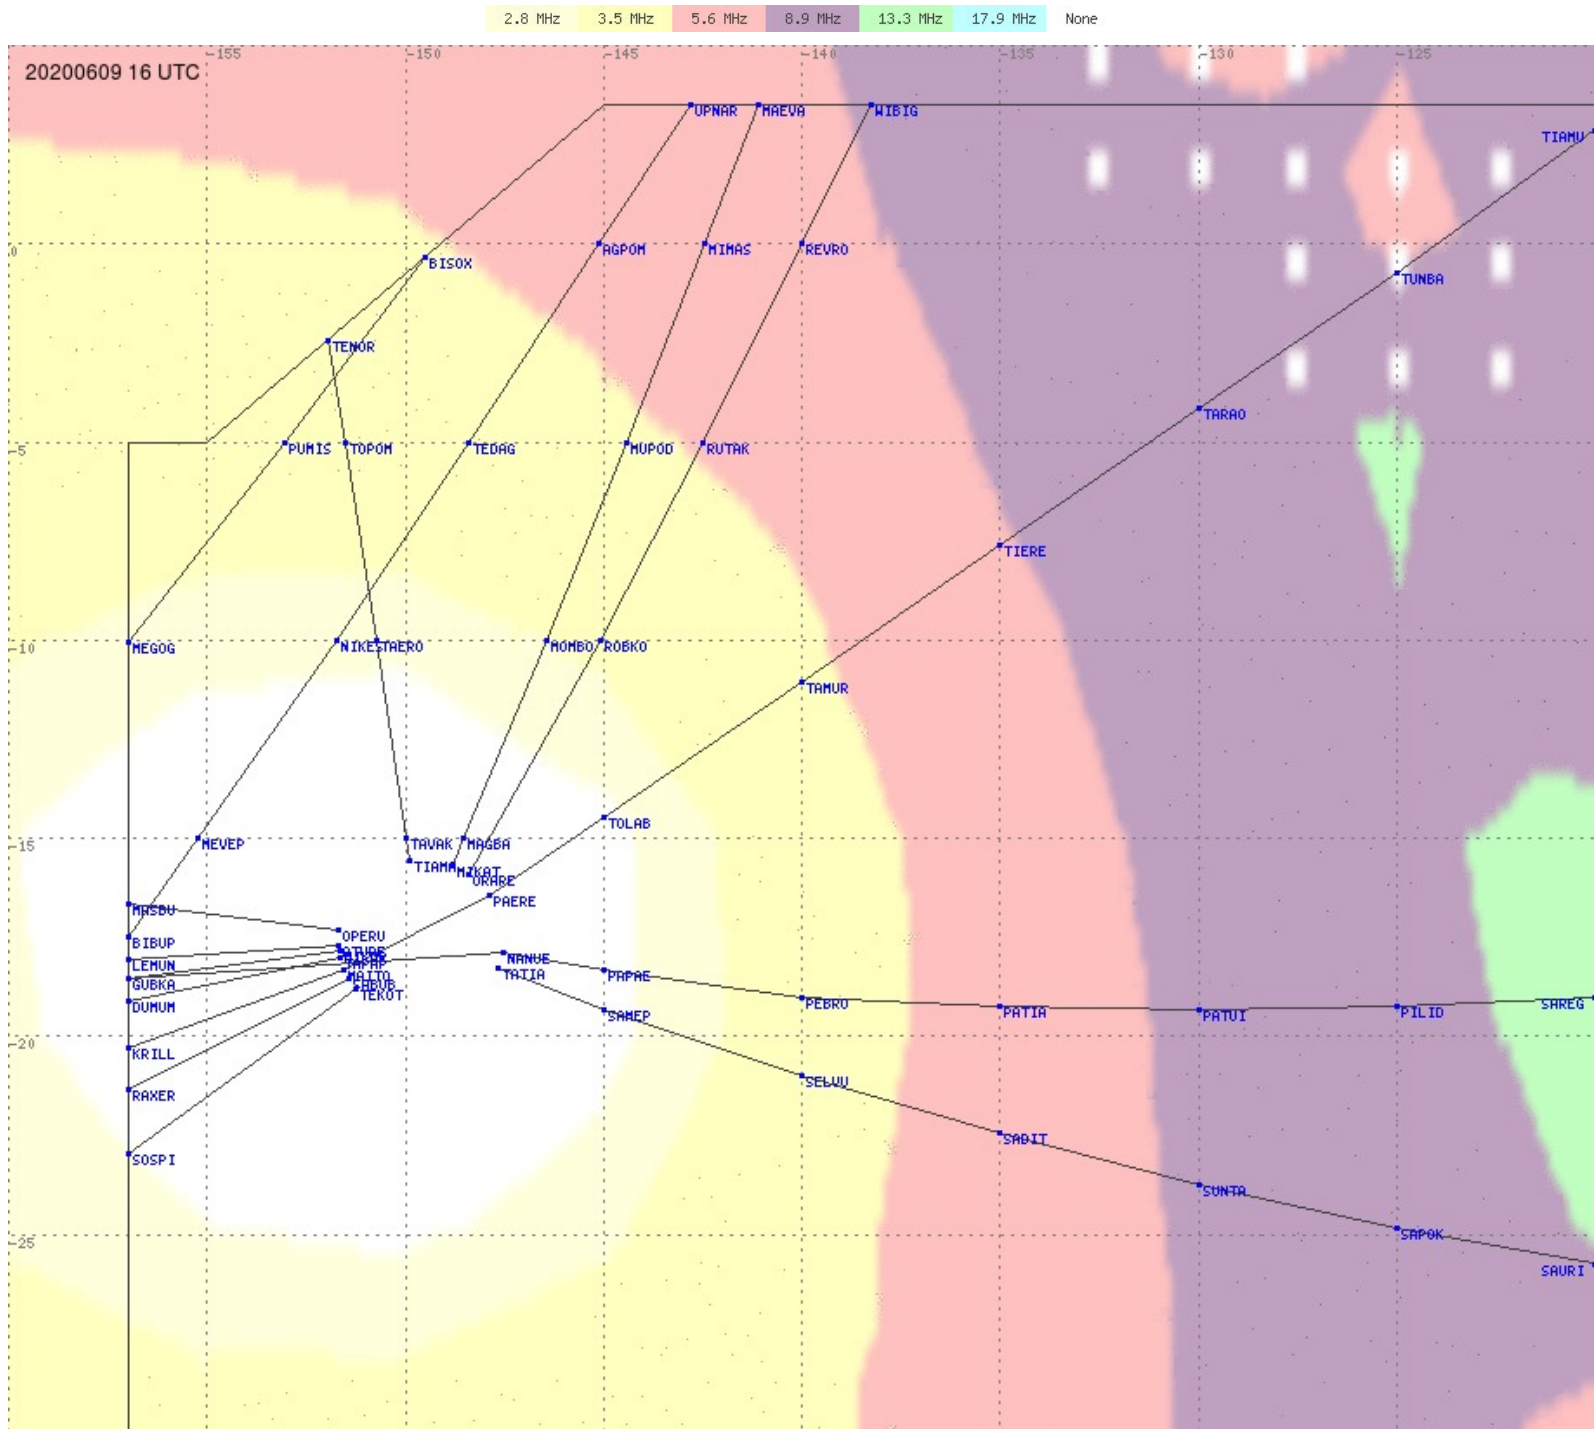

Tahiti FIR - HF Propag - 20200609

Tahiti FIR - HF Propag - 20200609

Tahiti FIR - HF Propag - 20200609

Tahiti FIR - HF Propag - 20200609

Tahiti FIR - HF Propag - 20200609

Tahiti FIR - HF Propag - 20200609

Tahiti FIR - HF Propag - 20200609

2.8 MHz
3.5 MHz
5.6 MHz
8.9 MHz
13.3 MHz
17.9 MHz
None

Tahiti FIR - HF Propag - 20200609

Tahiti FIR - HF Propag - 20200609

Tahiti FIR - HF Propag - 20200609

Tahiti FIR - HF Propag - 20200609

Tahiti FIR - HF Propag - 20200609

Tahiti FIR - HF Propag - 20200609

Tahiti FIR - HF Propag - 20200609

2.8 MHz 3.5 MHz 5.6 MHz 8.9 MHz 13.3 MHz 17.9 MHz None

Tahiti FIR - HF Propag - 20200609

2.8 MHz 3.5 MHz 5.6 MHz 8.9 MHz 13.3 MHz 17.9 MHz None