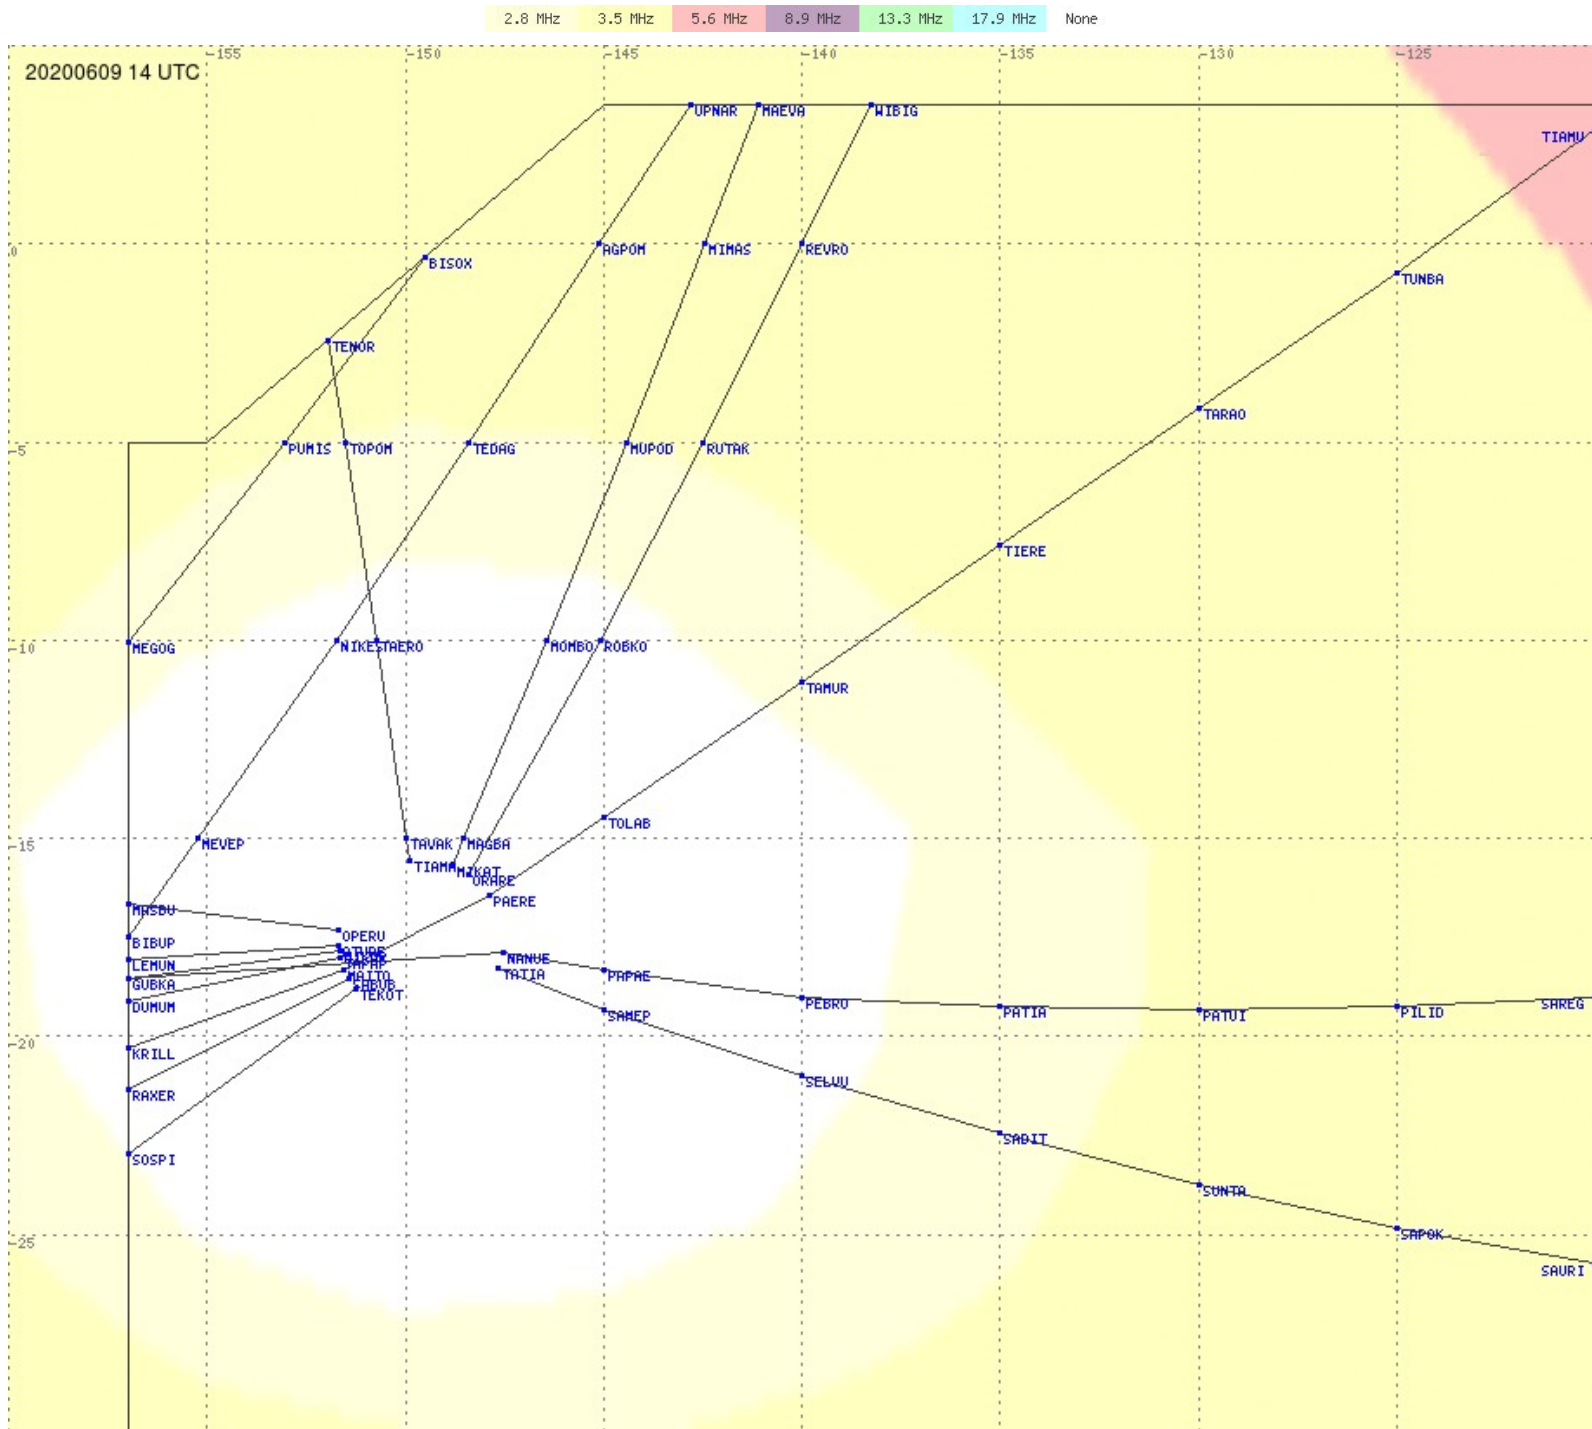

2.8 MHz
3.5 MHz
5.6 MHz
8.9 MHz
13.3 MHz
17.9 MHz
None

Tahiti FIR - HF Propag - 20200609

Tahiti FIR - HF Propag - 20200609

Tahiti FIR - HF Propag - 20200609

Tahiti FIR - HF Propag - 20200609

Tahiti FIR - HF Propag - 20200609

Tahiti FIR - HF Propag - 20200609

Tahiti FIR - HF Propag - 20200609

2.8 MHz 3.5 MHz 5.6 MHz 8.9 MHz 13.3 MHz 17.9 MHz None

Tahiti FIR - HF Propag - 20200609

2.8 MHz 3.5 MHz 5.6 MHz 8.9 MHz 13.3 MHz 17.9 MHz None