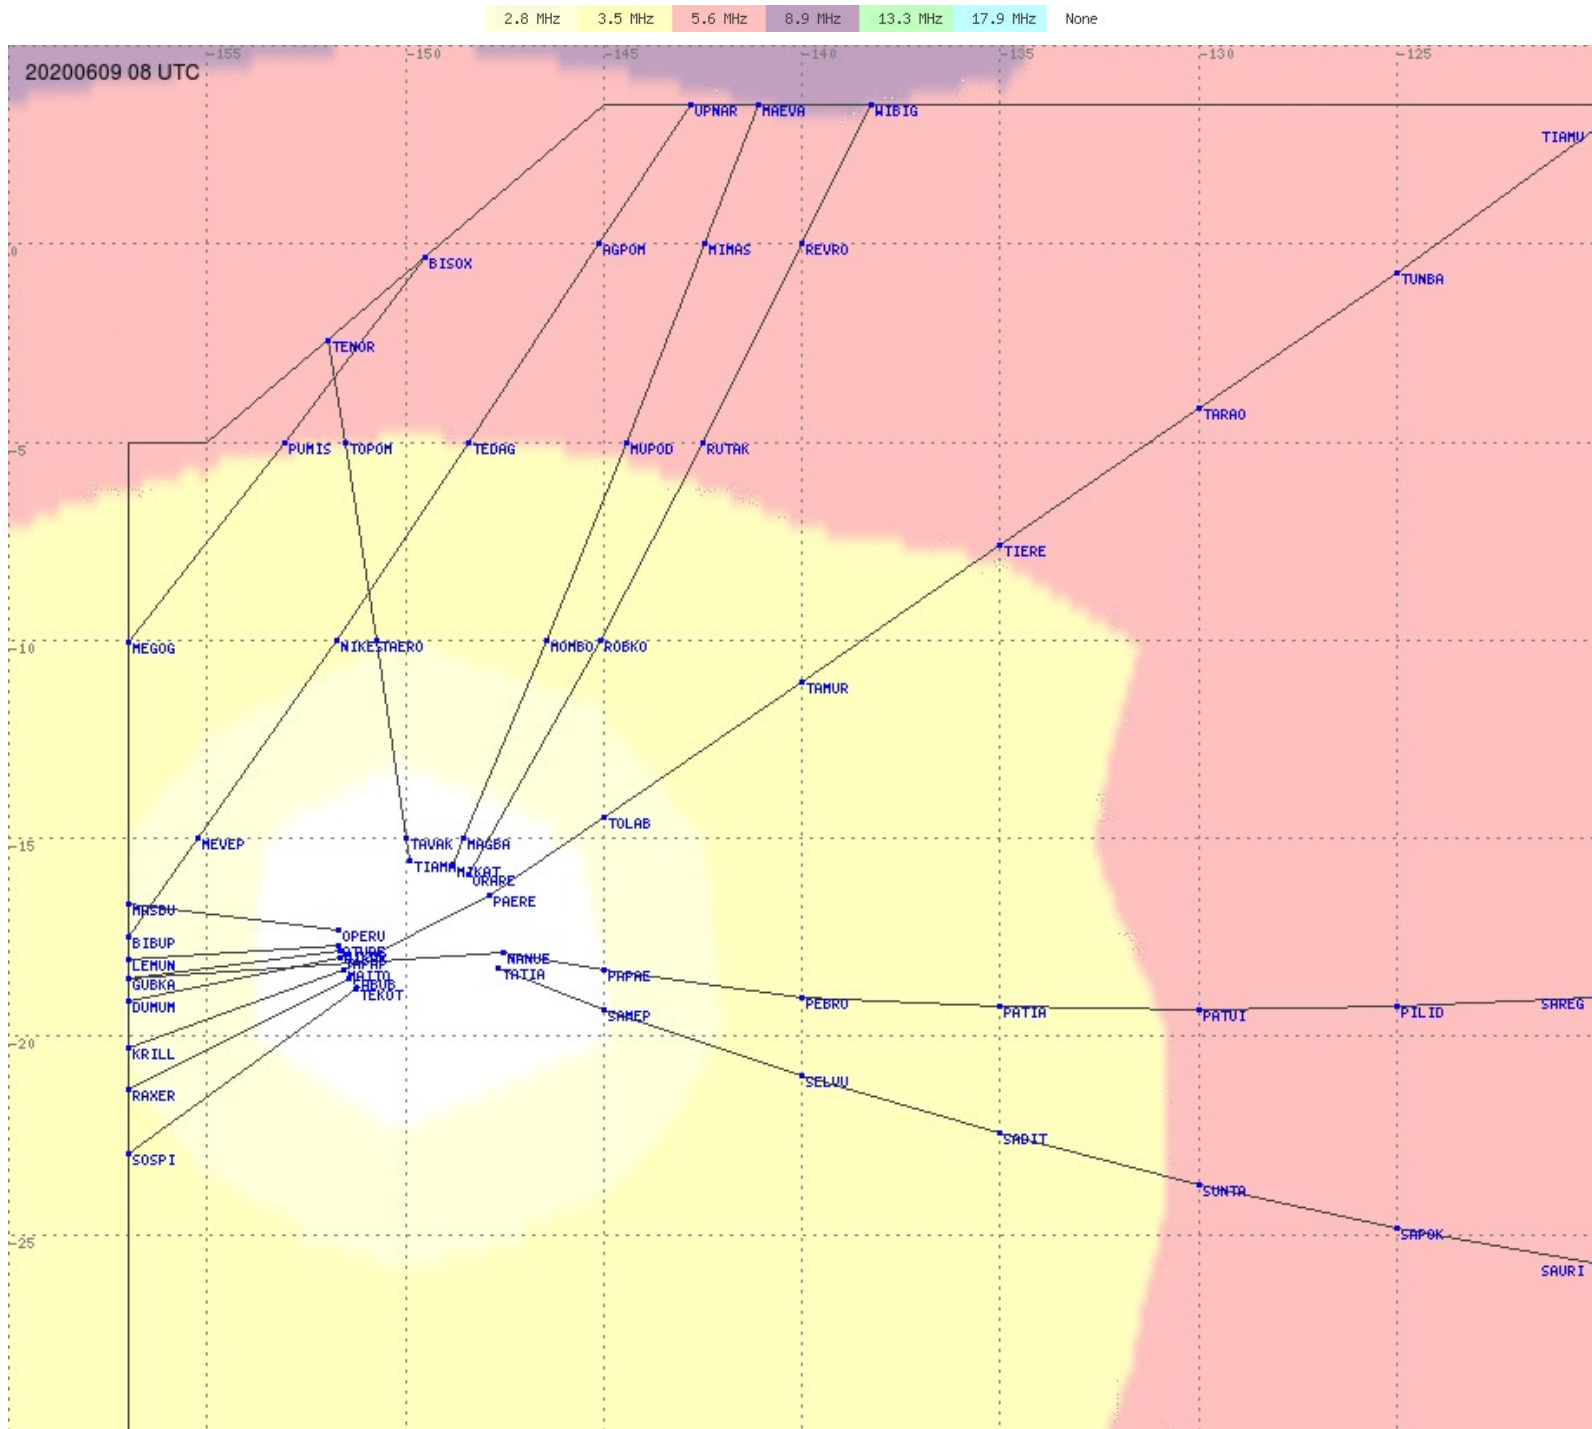

2.8 MHz 3.5 MHz 5.6 MHz 8.9 MHz 13.3 MHz 17.9 MHz None

Tahiti FIR - HF Propag - 20200609

2.8 MHz 3.5 MHz 5.6 MHz 8.9 MHz 13.3 MHz 17.9 MHz None

Tahiti FIR - HF Propag - 20200609

2.8 MHz
3.5 MHz
5.6 MHz
8.9 MHz
13.3 MHz
17.9 MHz
None

Tahiti FIR - HF Propag - 20200609

Tahiti FIR - HF Propag - 20200609

Tahiti FIR - HF Propag - 20200609

Tahiti FIR - HF Propag - 20200609

Tahiti FIR - HF Propag - 20200609

Tahiti FIR - HF Propag - 20200609

Tahiti FIR - HF Propag - 20200609

2.8 MHz
3.5 MHz
5.6 MHz
8.9 MHz
13.3 MHz
17.9 MHz
None

Tahiti FIR - HF Propag - 20200609

Tahiti FIR - HF Propag - 20200609

Tahiti FIR - HF Propag - 20200609

Tahiti FIR - HF Propag - 20200609

Tahiti FIR - HF Propag - 20200609