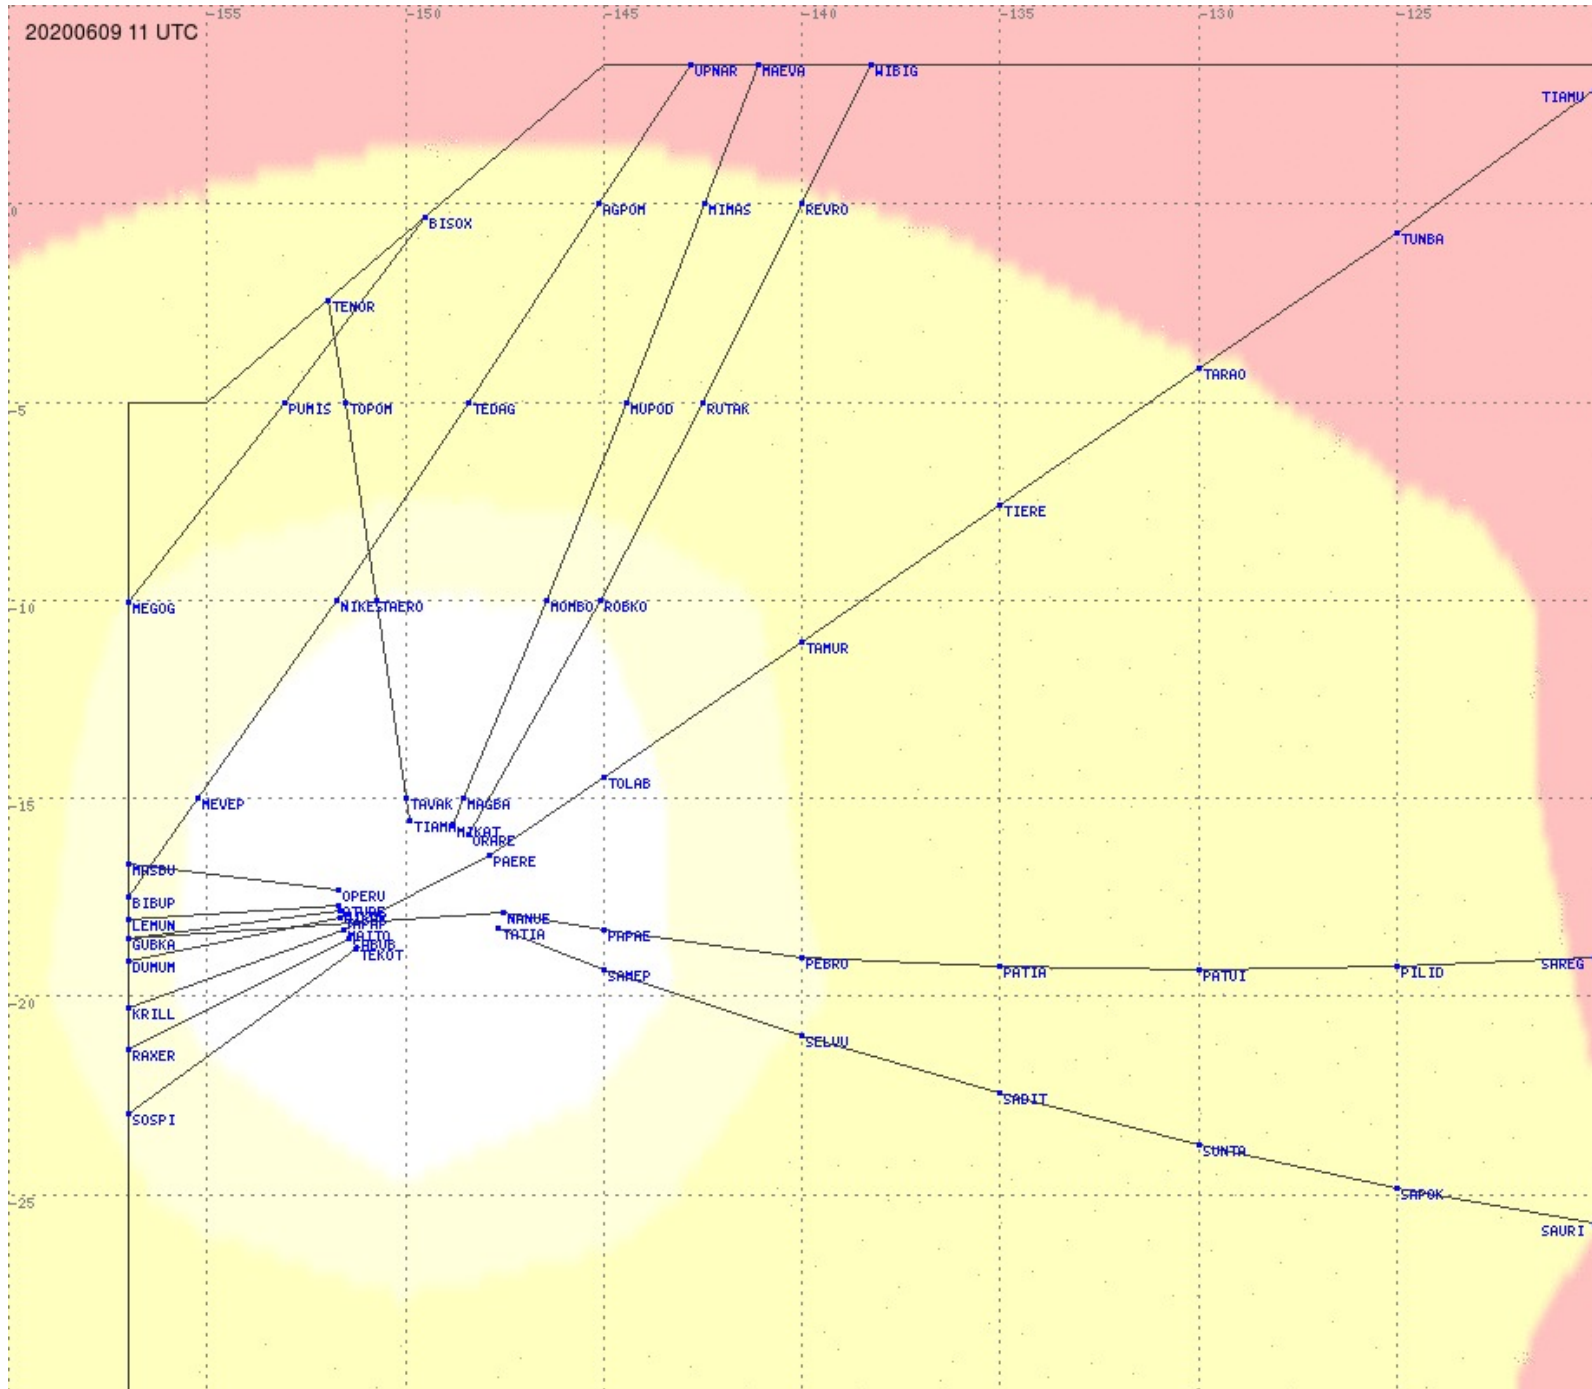

Tahiti FIR - HF Propag - 20200609

Tahiti FIR - HF Propag - 20200609

Tahiti FIR - HF Propag - 20200609

Tahiti FIR - HF Propag - 20200609

Tahiti FIR - HF Propag - 20200609

Tahiti FIR - HF Propag - 20200609

Tahiti FIR - HF Propag - 20200609

2.8 MHz
3.5 MHz
5.6 MHz
8.9 MHz
13.3 MHz
17.9 MHz
None

Tahiti FIR - HF Propag - 20200609

Tahiti FIR - HF Propag - 20200609

Tahiti FIR - HF Propag - 20200609

Tahiti FIR - HF Propag - 20200609

Tahiti FIR - HF Propag - 20200609