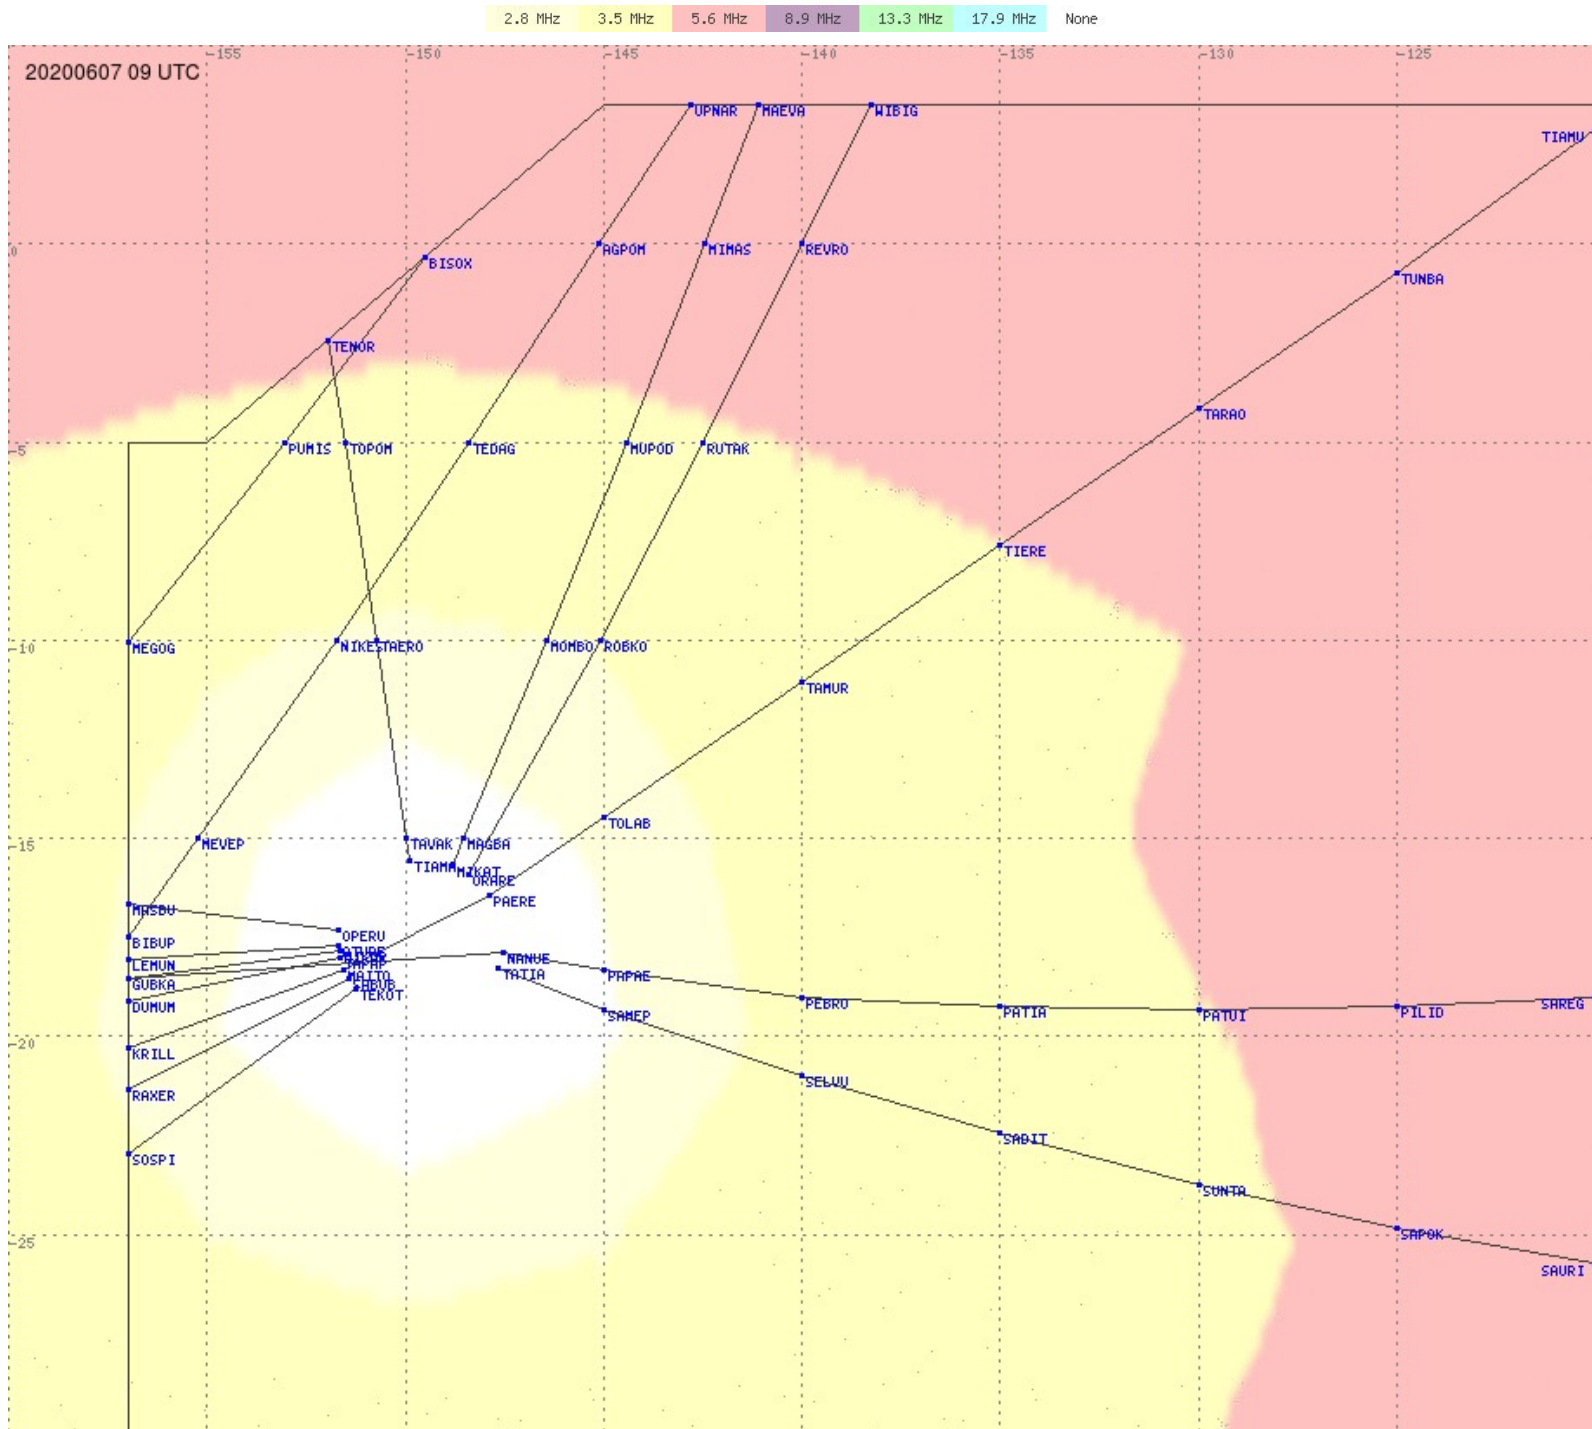

Tahiti FIR - HF Propag - 20200607