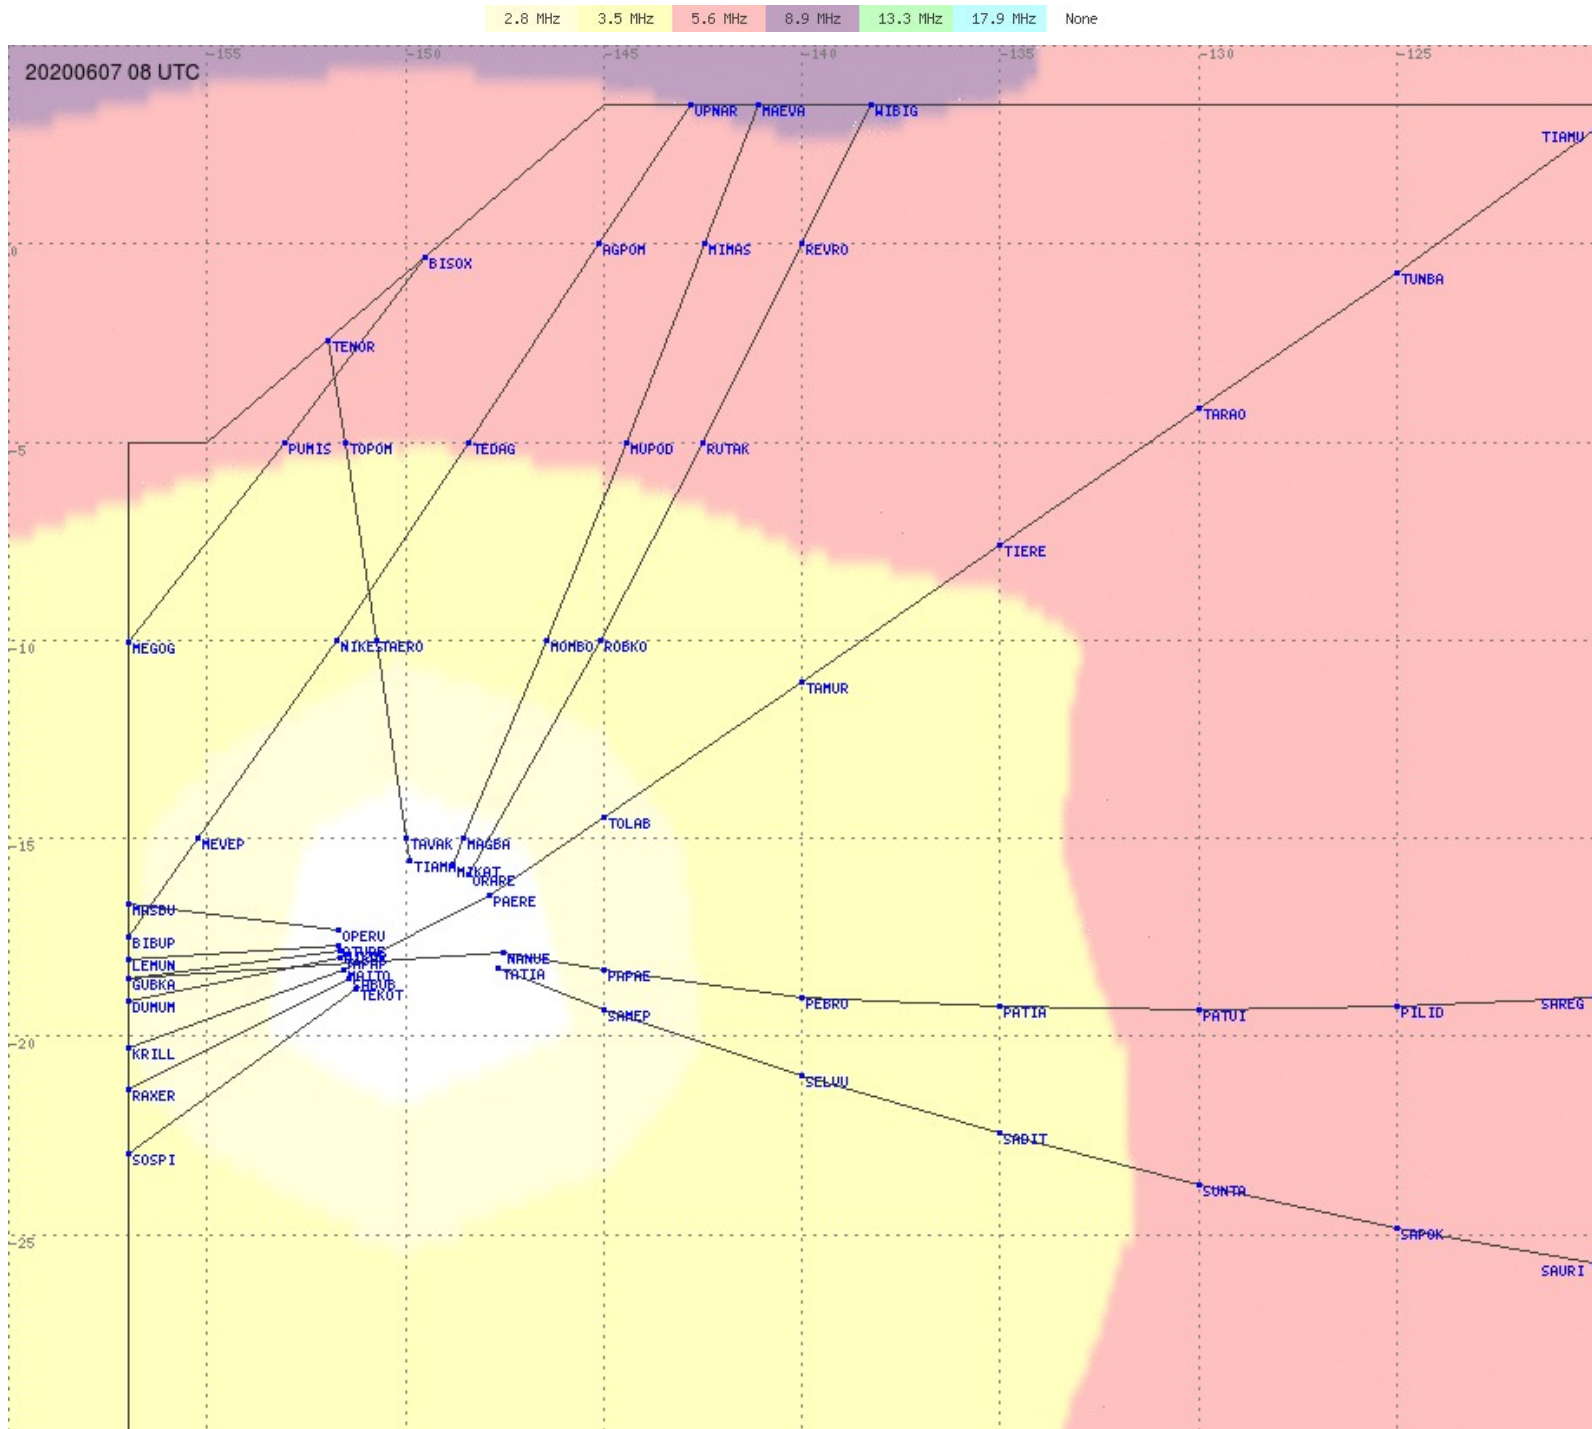

Tahiti FIR - HF Propag - 20200607