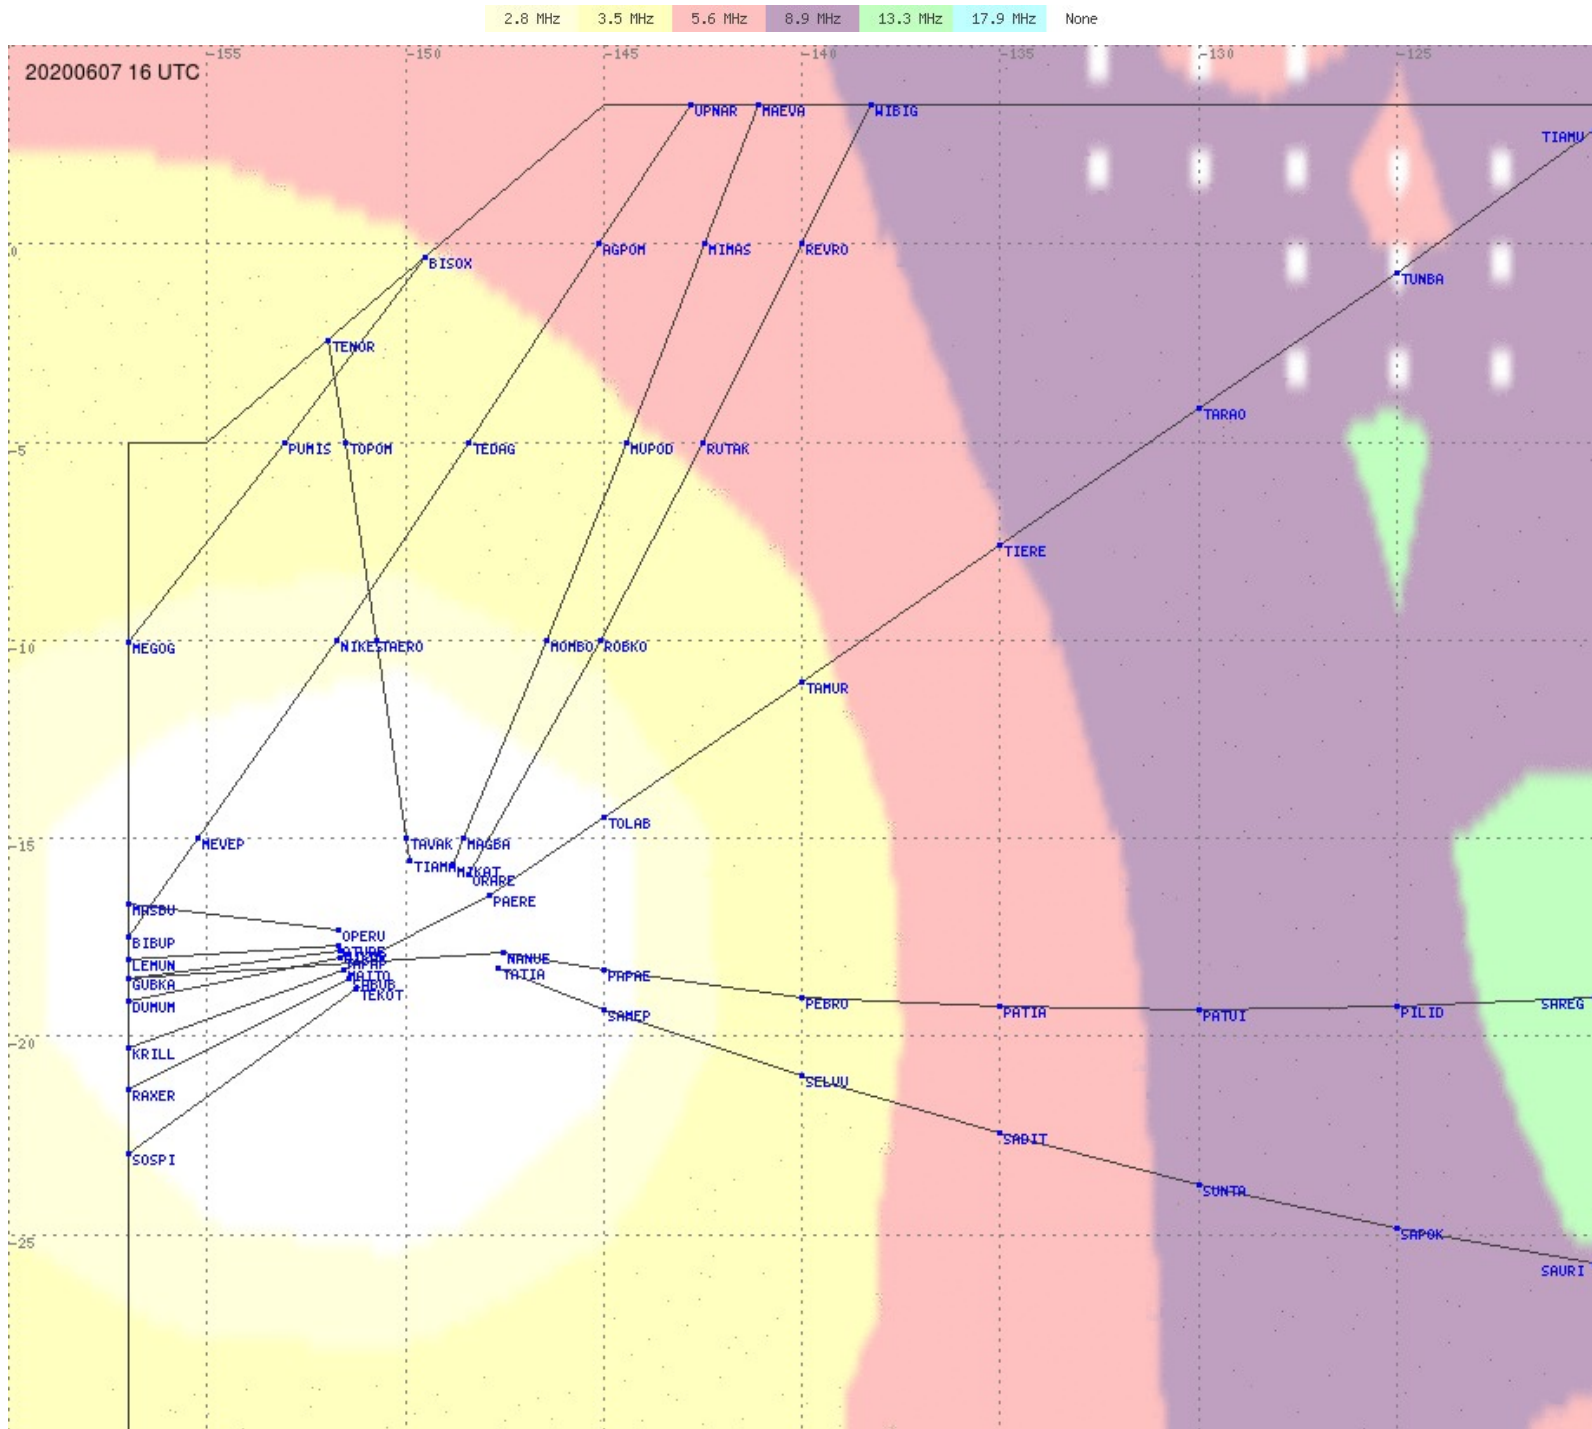

Tahiti FIR - HF Propag - 20200607