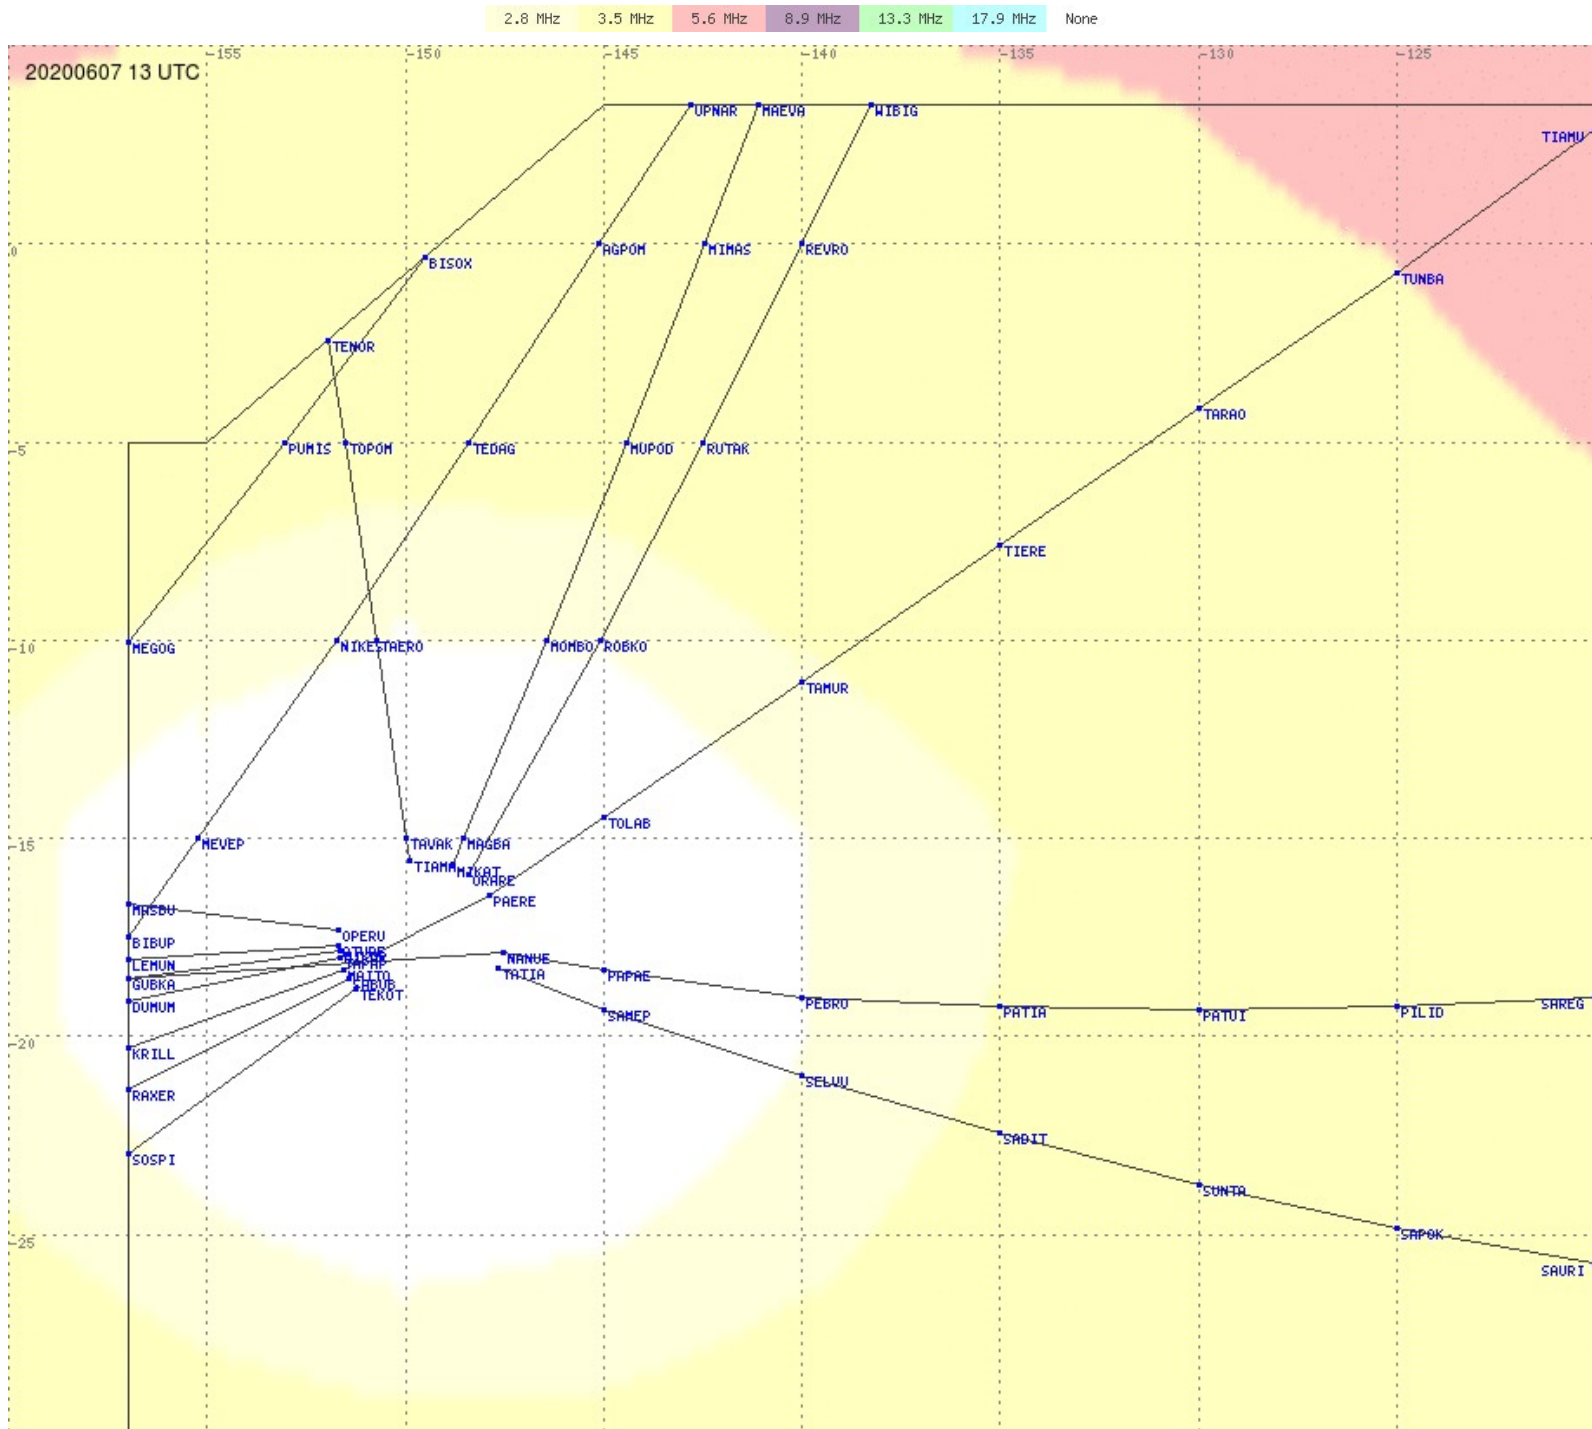

Tahiti FIR - HF Propag - 20200607