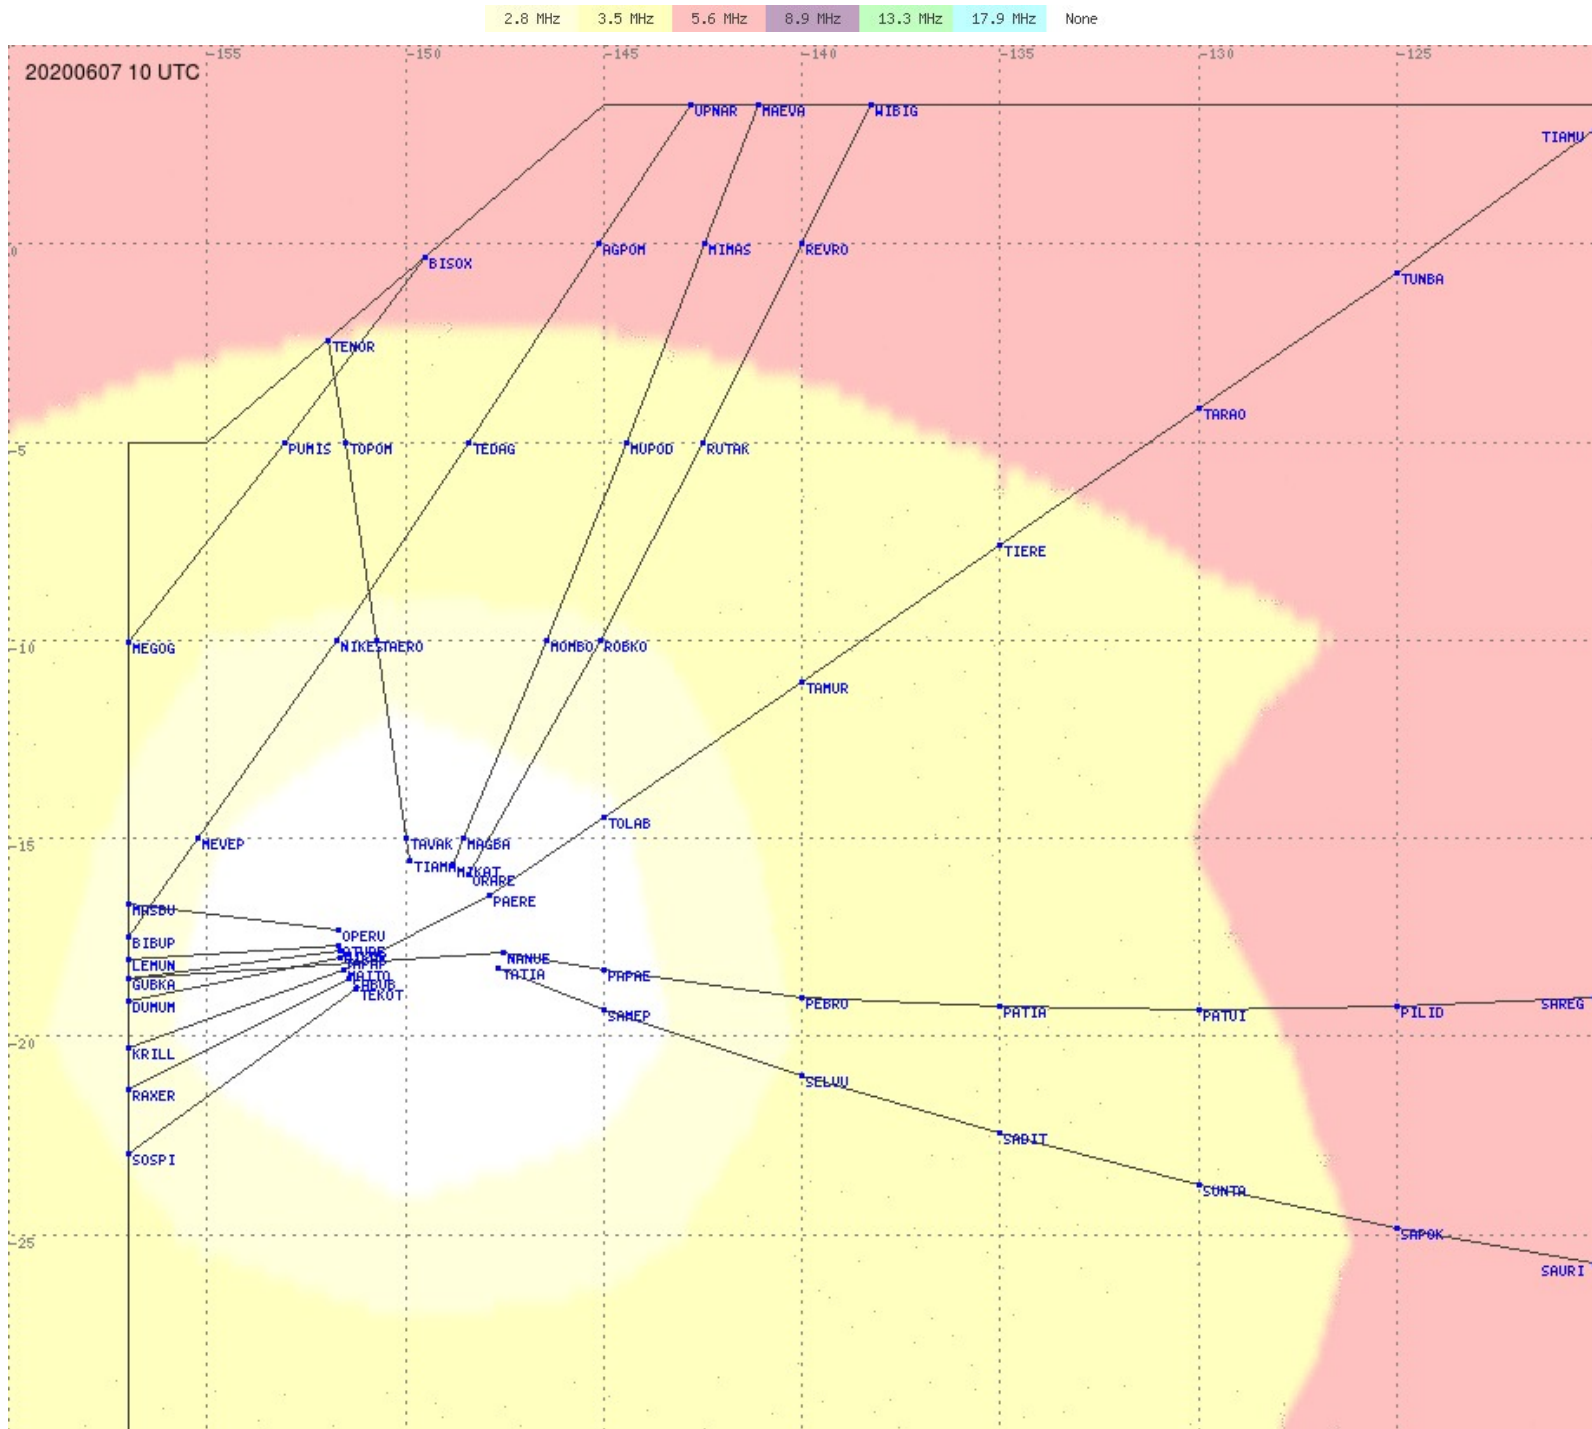

Tahiti FIR - HF Propag - 20200607