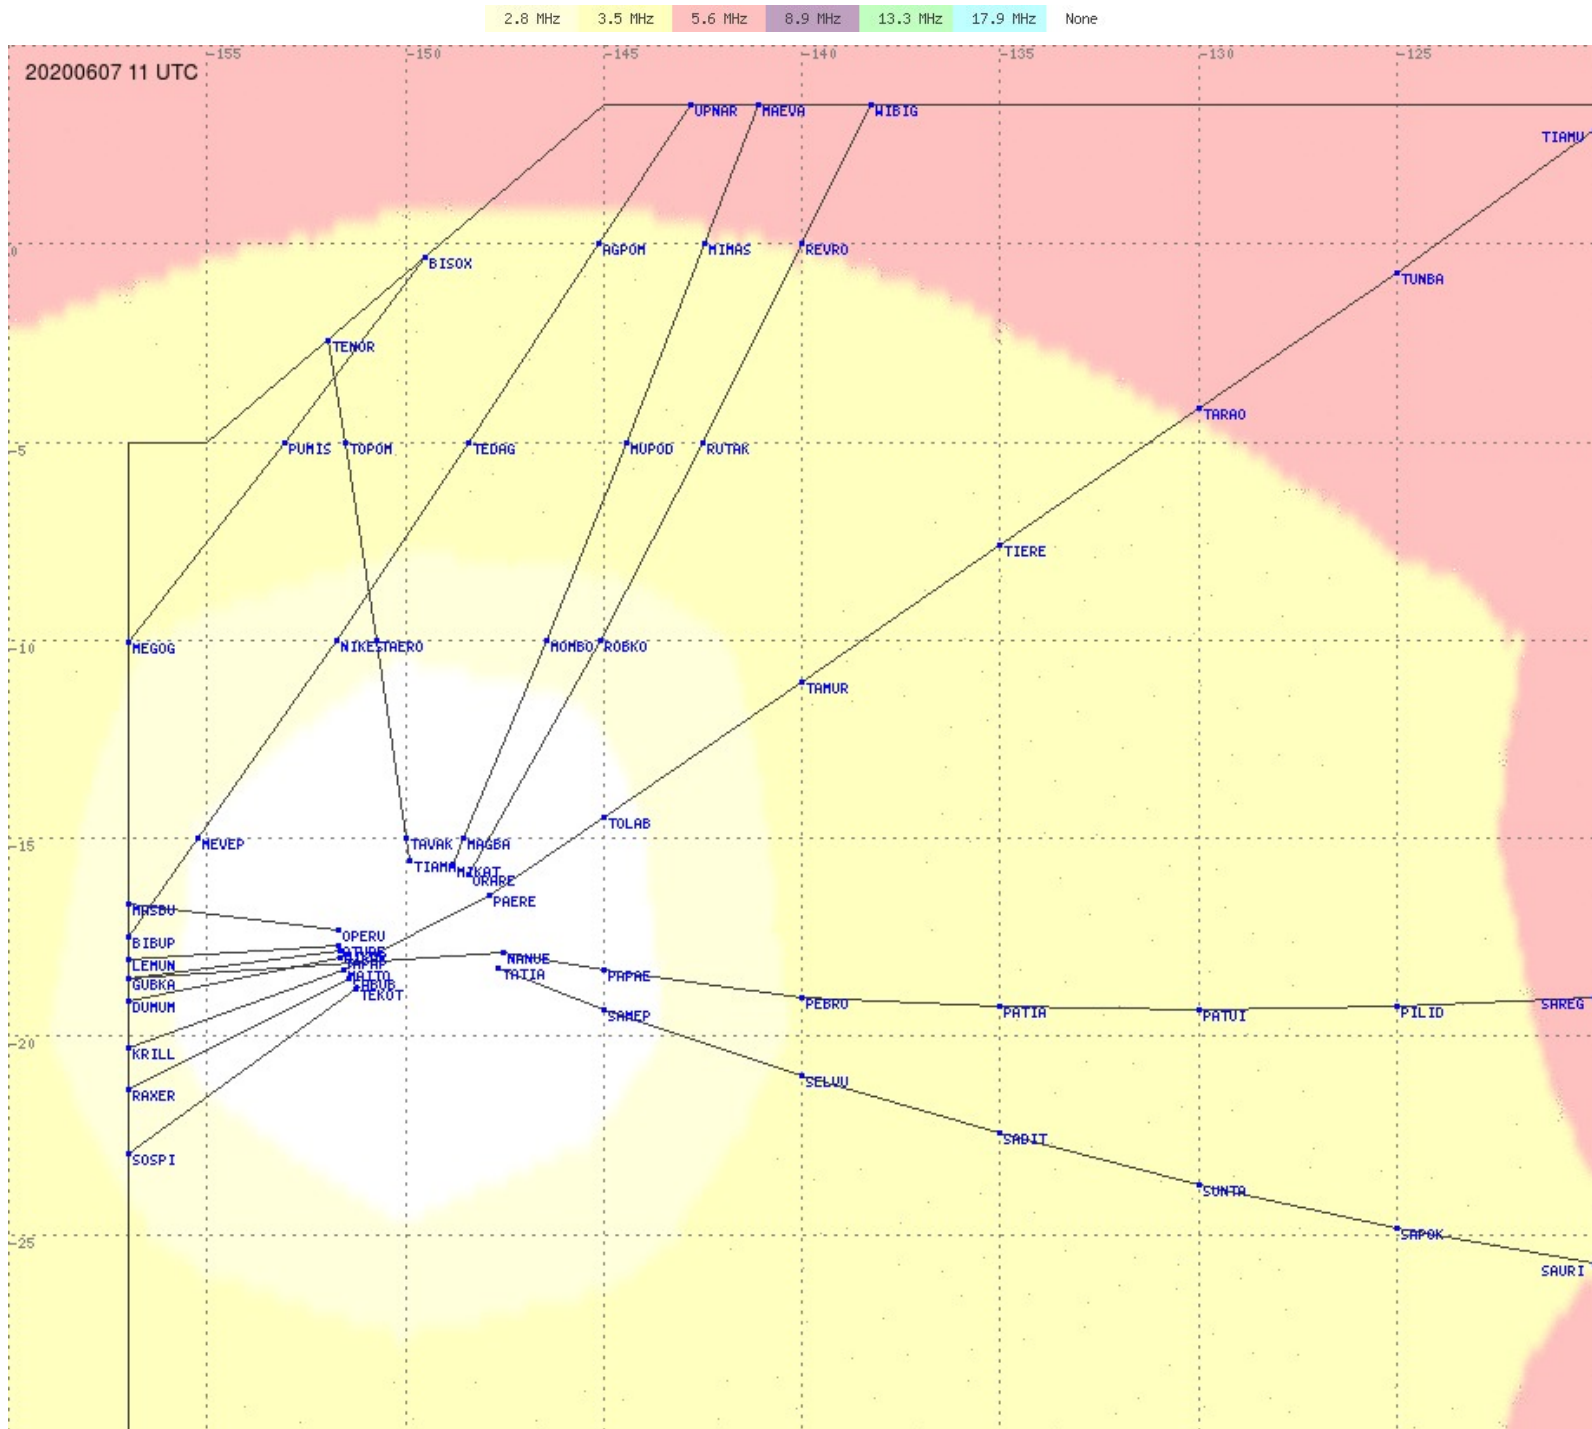

Tahiti FIR - HF Propag - 20200607