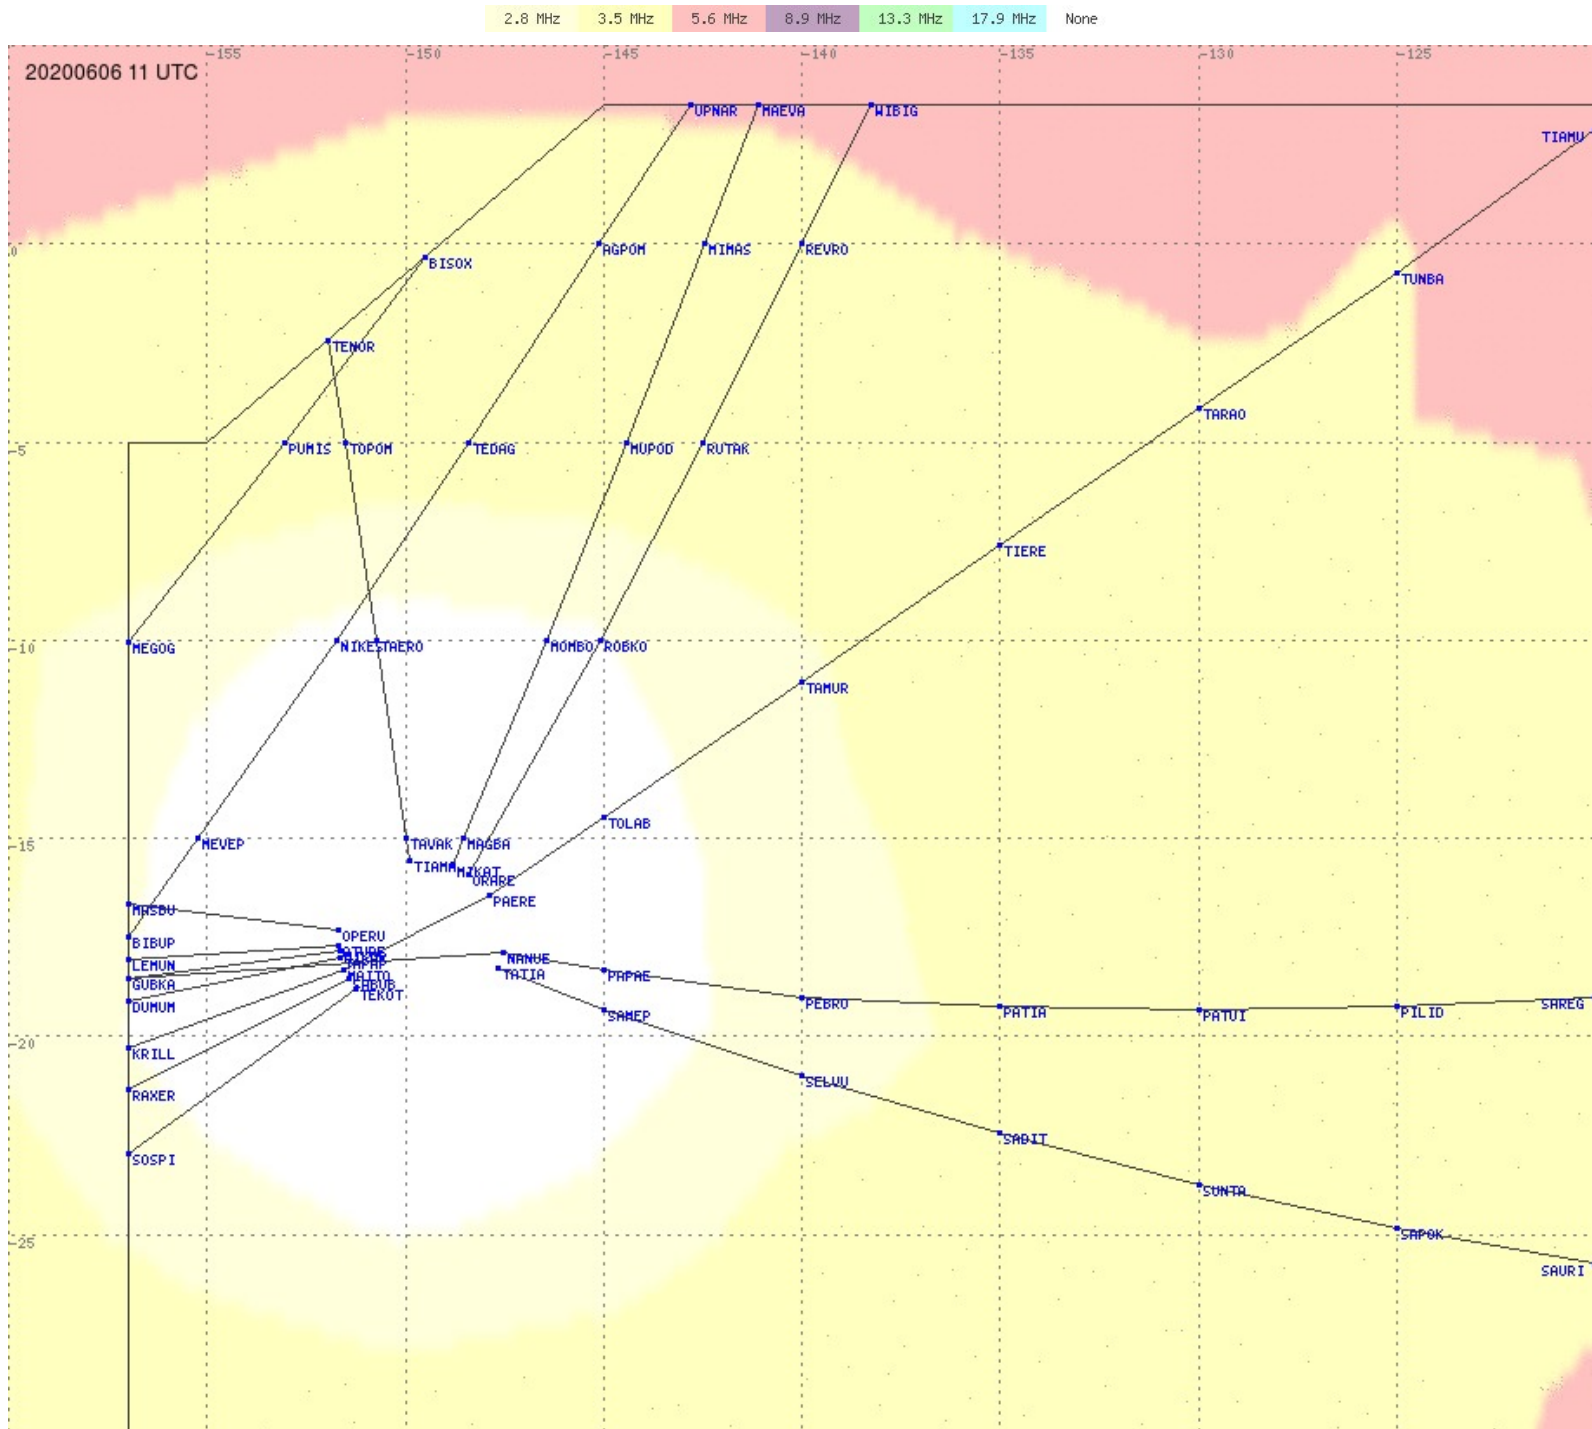

Tahiti FIR - HF Propag - 20200606

Tahiti FIR - HF Propag - 20200606

Tahiti FIR - HF Propag - 20200606

Tahiti FIR - HF Propag - 20200606

Tahiti FIR - HF Propag - 20200606

2.8 MHz 3.5 MHz 5.6 MHz 8.9 MHz 13.3 MHz 17.9 MHz None

Tahiti FIR - HF Propag - 20200606

Tahiti FIR - HF Propag - 20200606

2.8 MHz
3.5 MHz
5.6 MHz
8.9 MHz
13.3 MHz
17.9 MHz
None

Tahiti FIR - HF Propag - 20200606

2.8 MHz
3.5 MHz
5.6 MHz
8.9 MHz
13.3 MHz
17.9 MHz
None