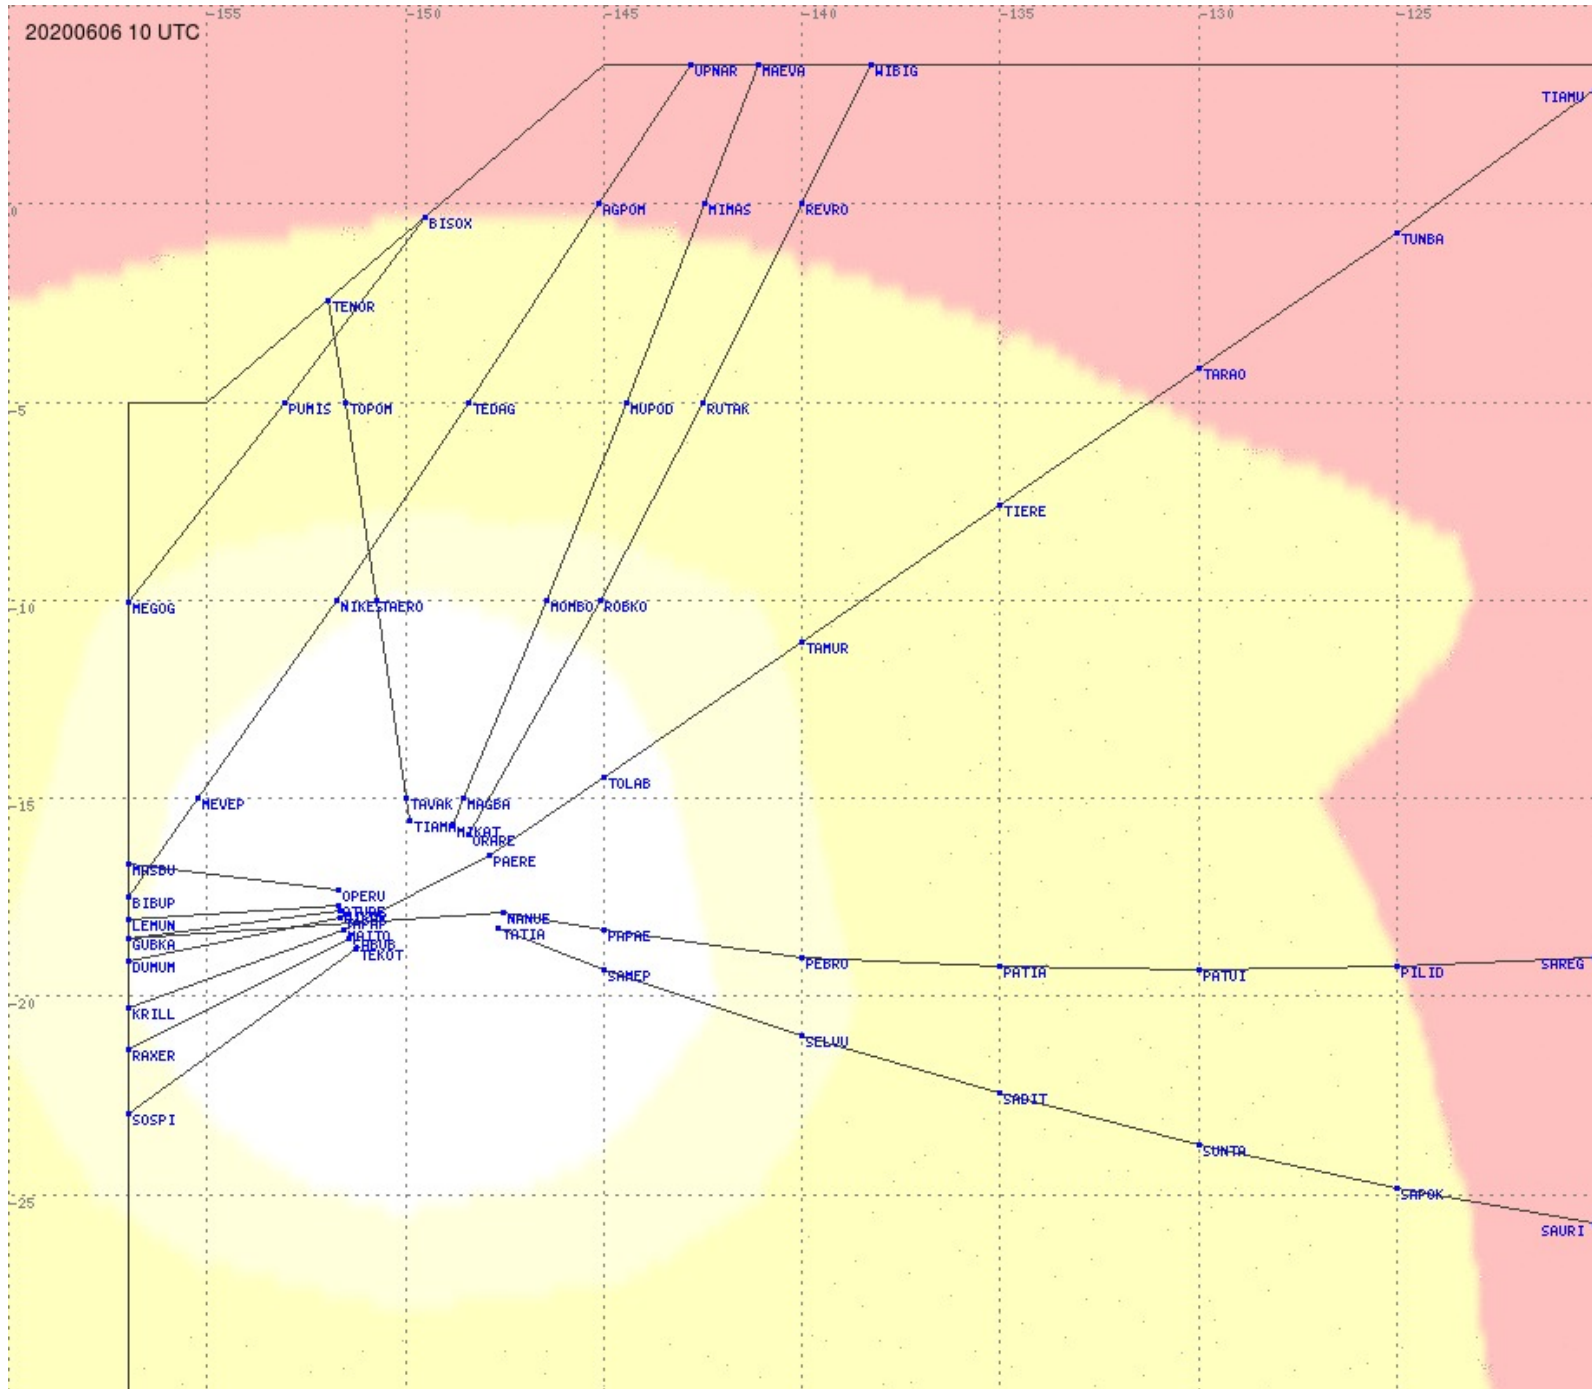

Tahiti FIR - HF Propag - 20200606

Tahiti FIR - HF Propag - 20200606

Tahiti FIR - HF Propag - 20200606

Tahiti FIR - HF Propag - 20200606

Tahiti FIR - HF Propag - 20200606

2.8 MHz 3.5 MHz 5.6 MHz 8.9 MHz 13.3 MHz 17.9 MHz None

Tahiti FIR - HF Propag - 20200606

Tahiti FIR - HF Propag - 20200606

2.8 MHz
3.5 MHz
5.6 MHz
8.9 MHz
13.3 MHz
17.9 MHz
None

Tahiti FIR - HF Propag - 20200606

2.8 MHz
3.5 MHz
5.6 MHz
8.9 MHz
13.3 MHz
17.9 MHz
None