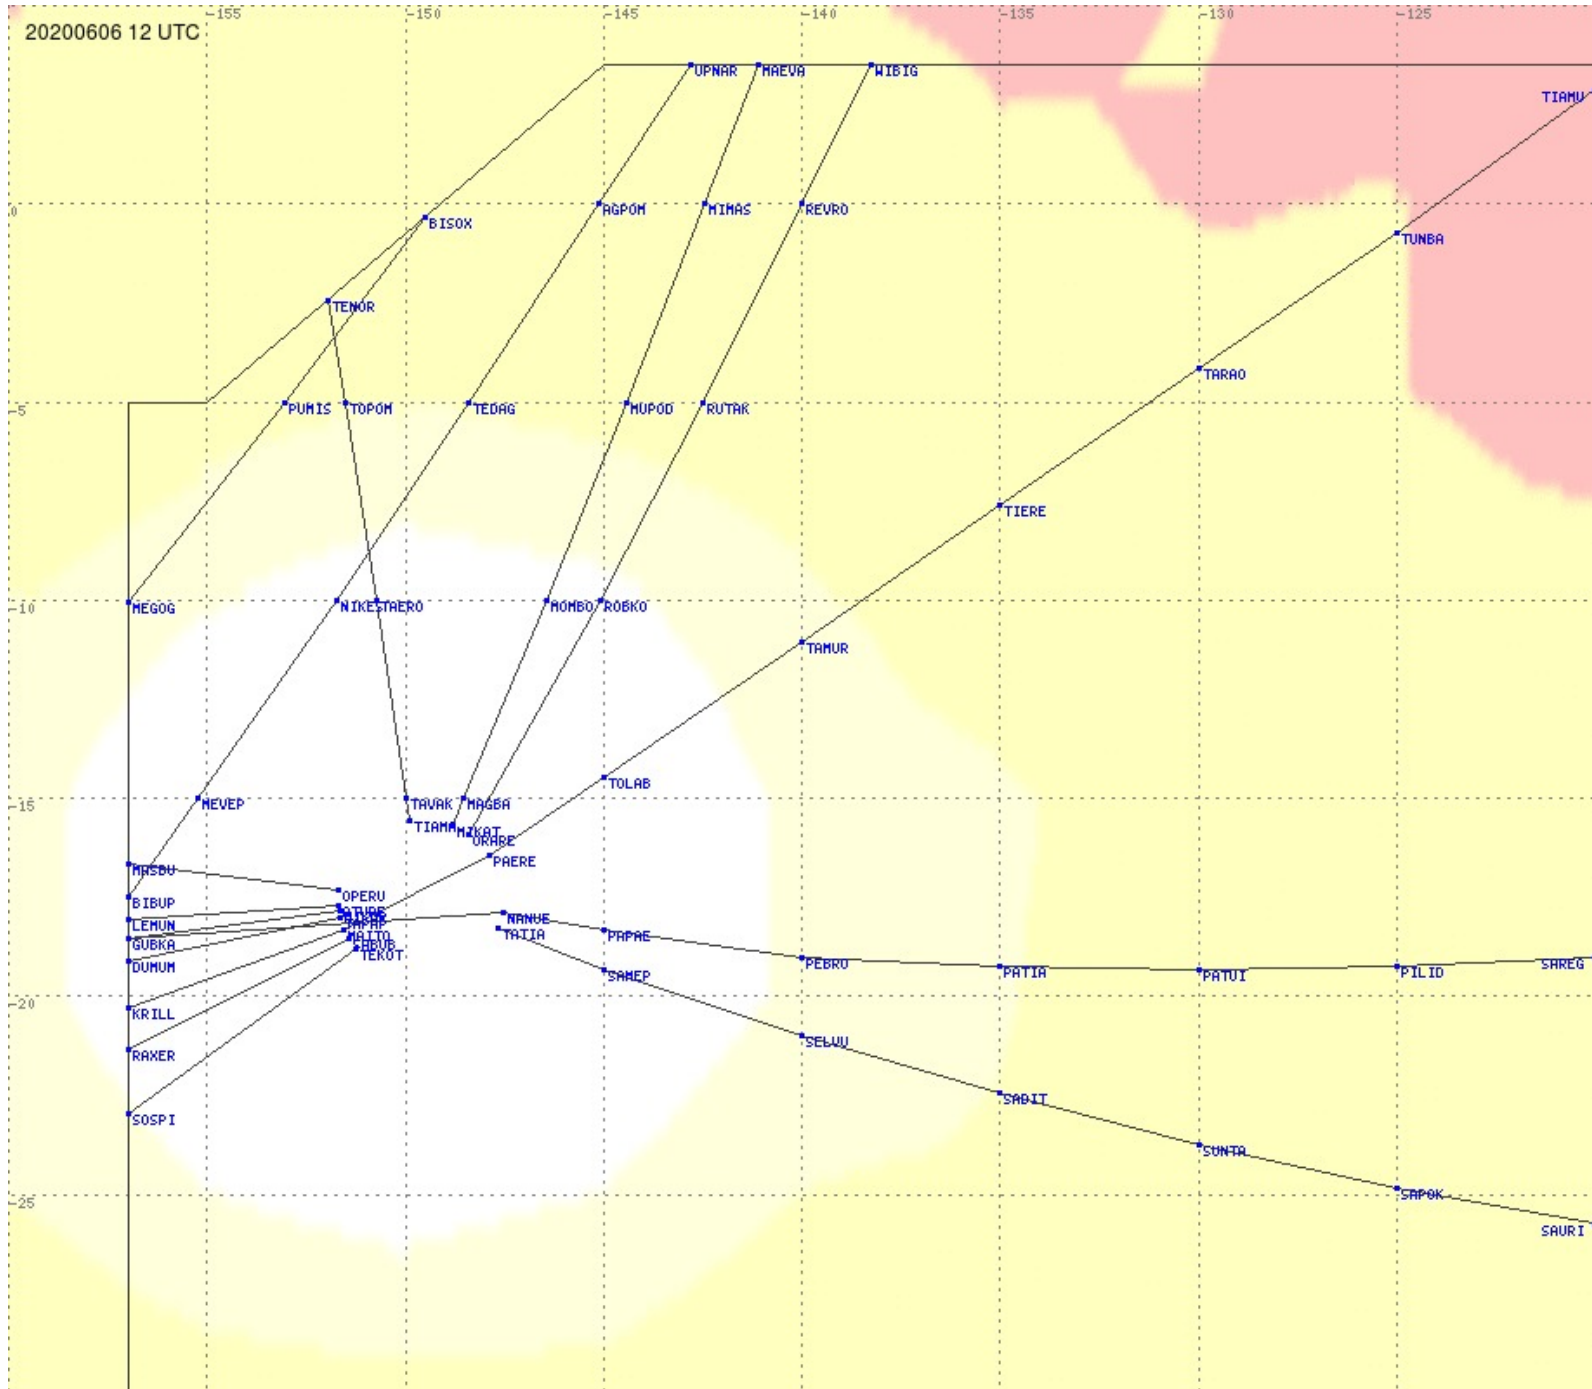

Tahiti FIR - HF Propag - 20200606

Tahiti FIR - HF Propag - 20200606

Tahiti FIR - HF Propag - 20200606

Tahiti FIR - HF Propag - 20200606

Tahiti FIR - HF Propag - 20200606

2.8 MHz 3.5 MHz 5.6 MHz 8.9 MHz 13.3 MHz 17.9 MHz None

Tahiti FIR - HF Propag - 20200606

Tahiti FIR - HF Propag - 20200606

2.8 MHz
3.5 MHz
5.6 MHz
8.9 MHz
13.3 MHz
17.9 MHz
None

Tahiti FIR - HF Propag - 20200606

2.8 MHz
3.5 MHz
5.6 MHz
8.9 MHz
13.3 MHz
17.9 MHz
None