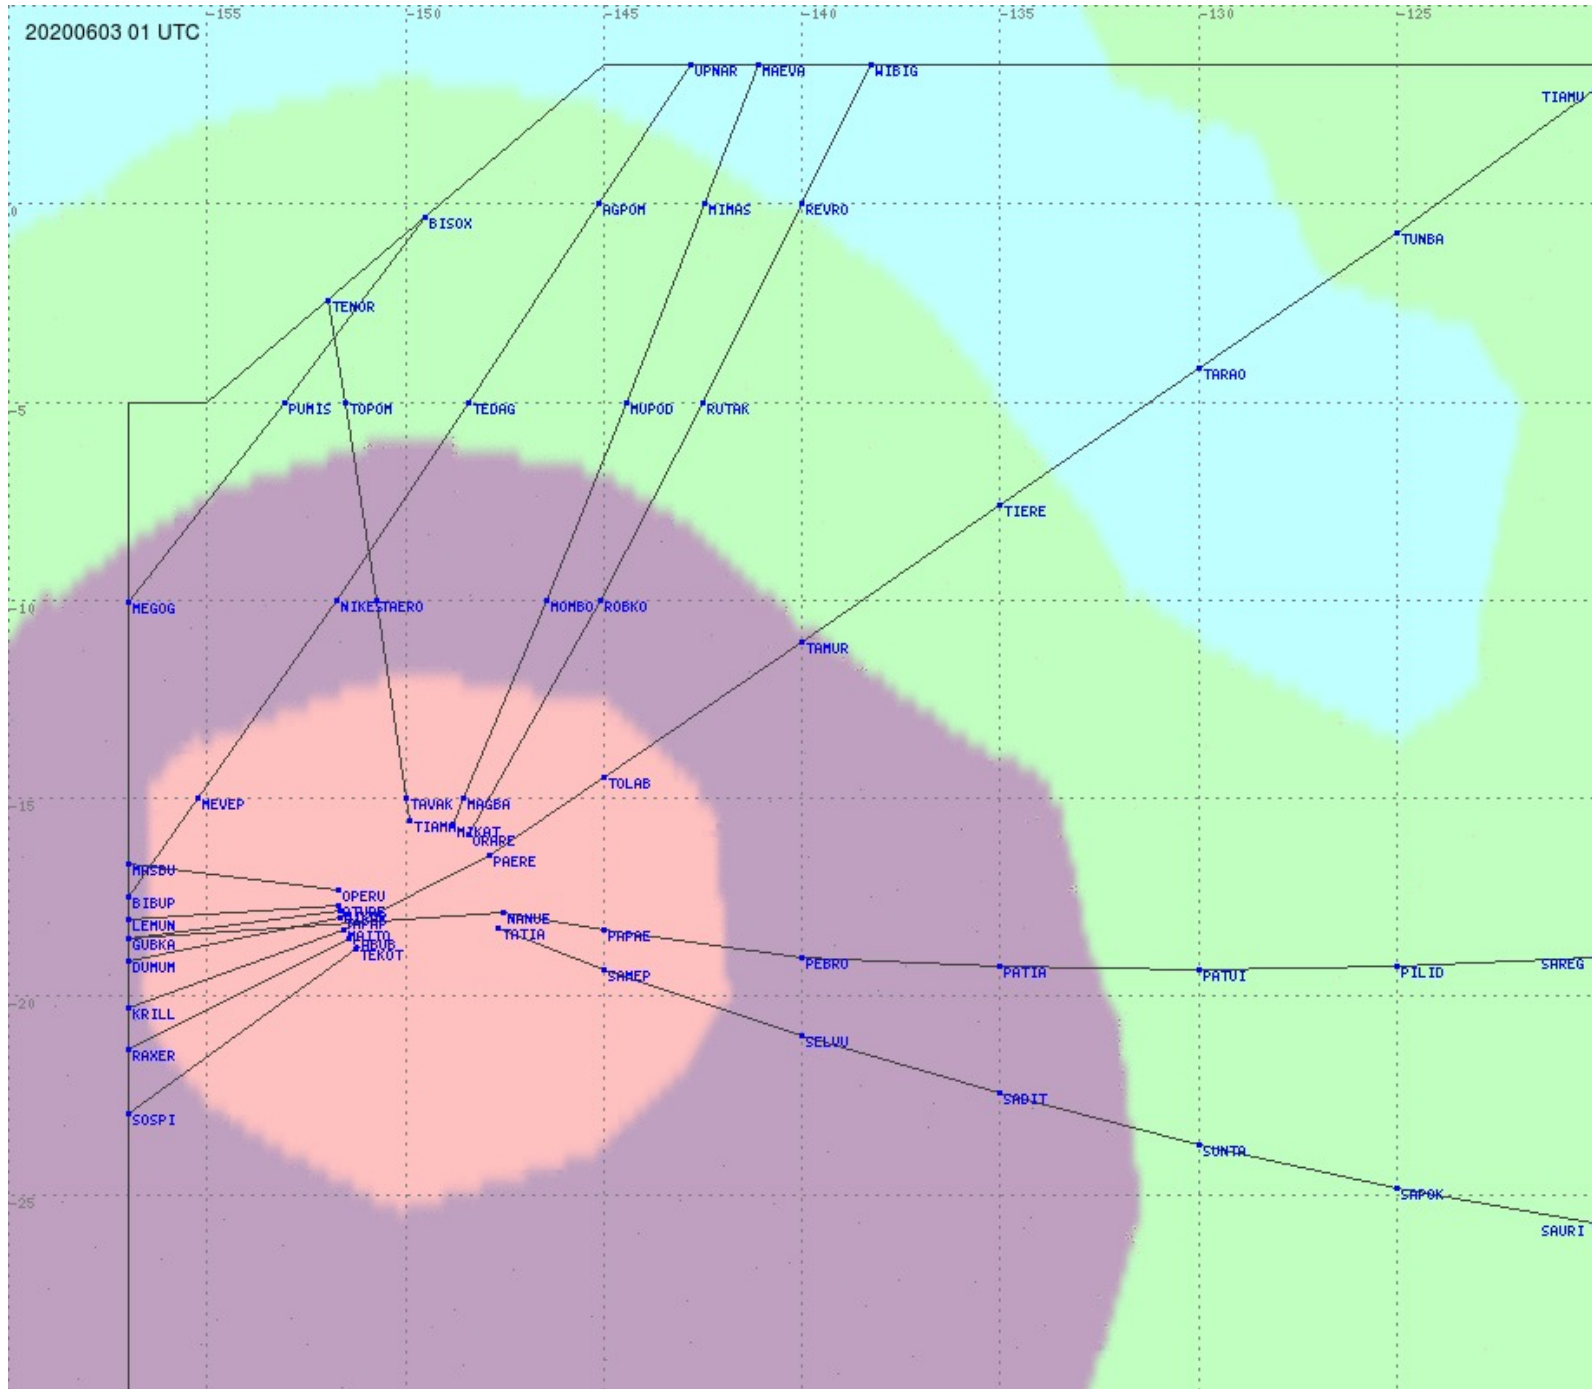

Tahiti FIR - HF Propag - 20200603

2.8 MHz 3.5 MHz 5.6 MHz 8.9 MHz 13.3 MHz 17.9 MHz None

Tahiti FIR - HF Propag - 20200603

2.8 MHz 3.5 MHz 5.6 MHz 8.9 MHz 13.3 MHz 17.9 MHz None

Tahiti FIR - HF Propag - 20200603

2.8 MHz
3.5 MHz
5.6 MHz
8.9 MHz
13.3 MHz
17.9 MHz
None

Tahiti FIR - HF Propag - 20200603

2.8 MHz
3.5 MHz
5.6 MHz
8.9 MHz
13.3 MHz
17.9 MHz
None

Tahiti FIR - HF Propag - 20200603

2.8 MHz 3.5 MHz 5.6 MHz 8.9 MHz 13.3 MHz 17.9 MHz None

Tahiti FIR - HF Propag - 20200603

Tahiti FIR - HF Propag - 20200603

Tahiti FIR - HF Propag - 20200603

Tahiti FIR - HF Propag - 20200603

Tahiti FIR - HF Propag - 20200603

Tahiti FIR - HF Propag - 20200603

Tahiti FIR - HF Propag - 20200603