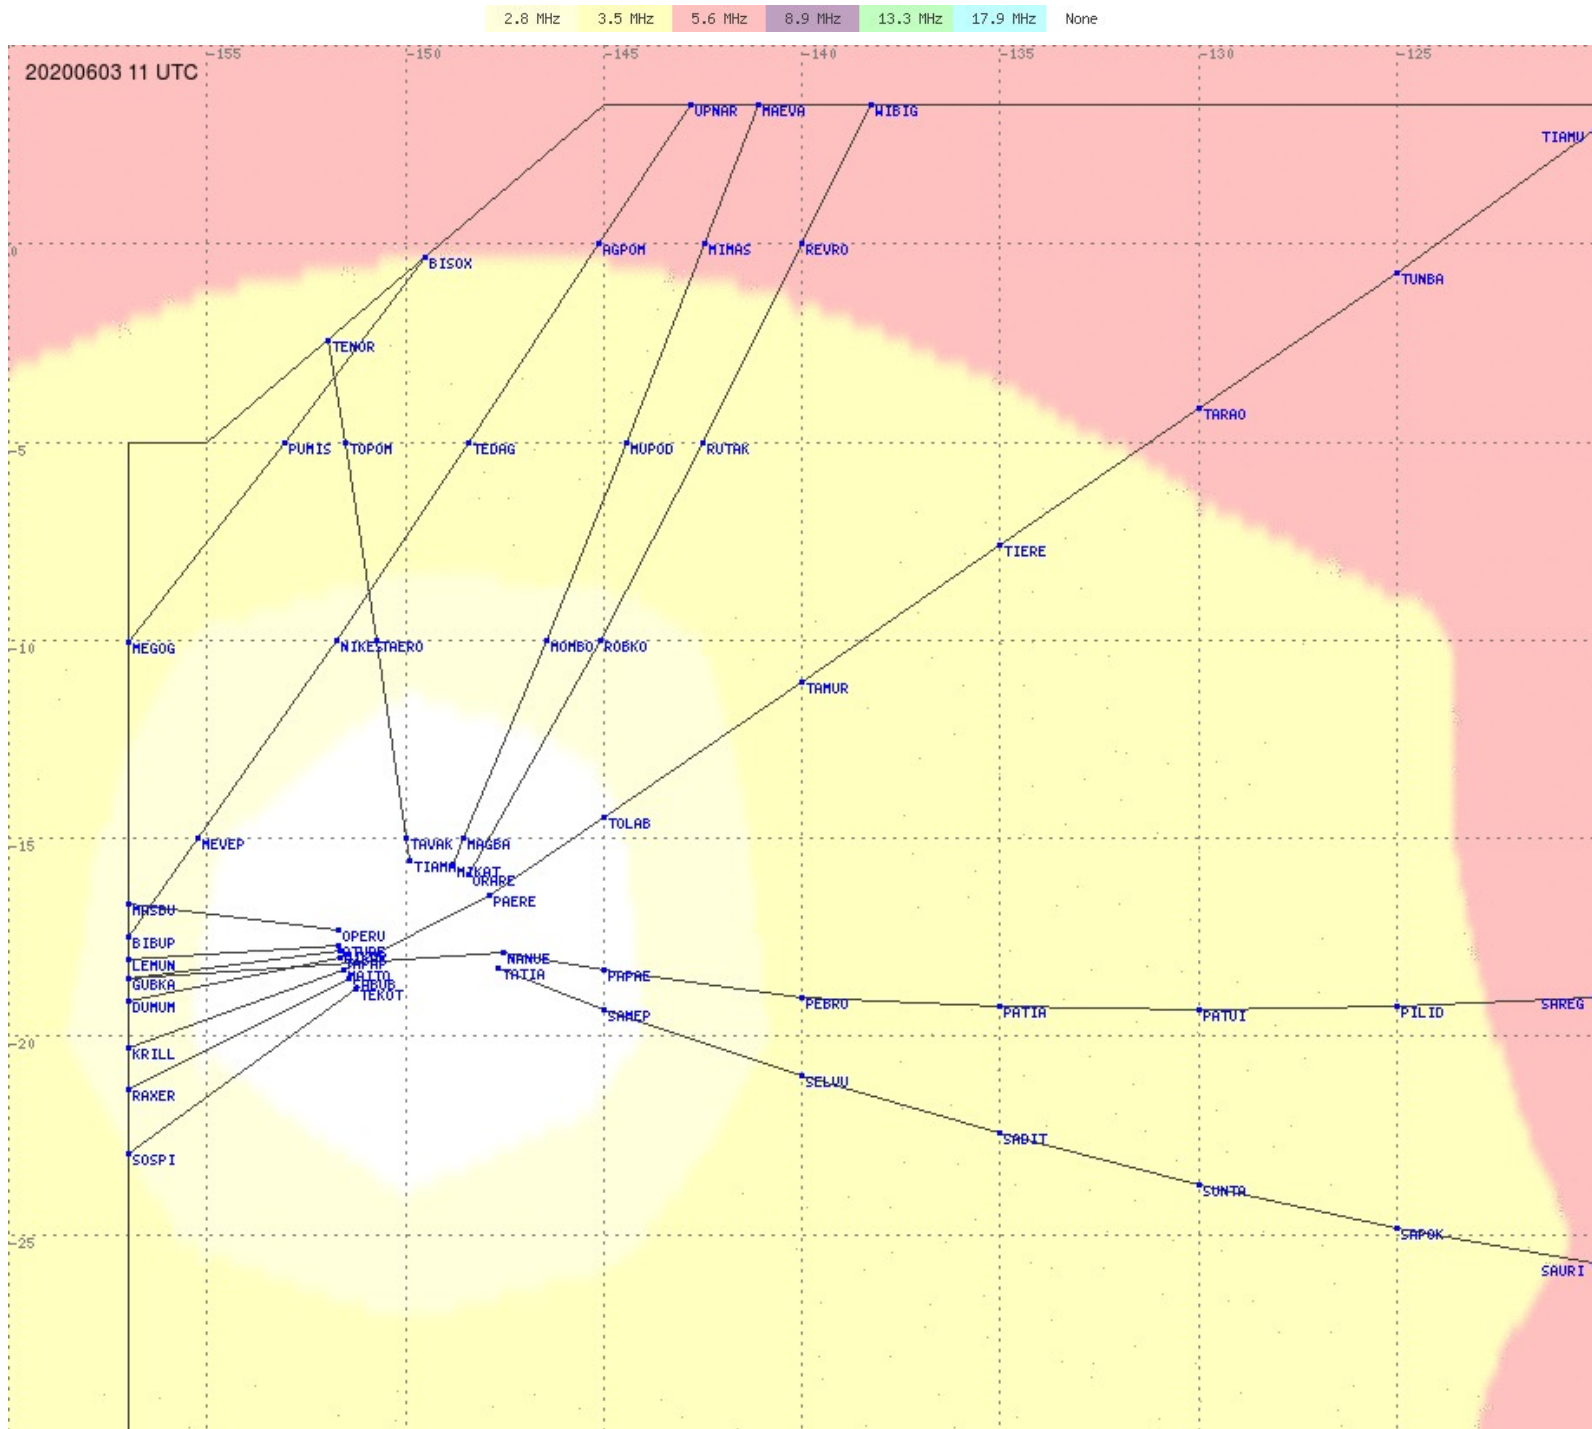

2.8 MHz
3.5 MHz
5.6 MHz
8.9 MHz
13.3 MHz
17.9 MHz
None

Tahiti FIR - HF Propag - 20200603

2.8 MHz
3.5 MHz
5.6 MHz
8.9 MHz
13.3 MHz
17.9 MHz
None

Tahiti FIR - HF Propag - 20200603

2.8 MHz 3.5 MHz 5.6 MHz 8.9 MHz 13.3 MHz 17.9 MHz None

Tahiti FIR - HF Propag - 20200603

Tahiti FIR - HF Propag - 20200603

Tahiti FIR - HF Propag - 20200603

Tahiti FIR - HF Propag - 20200603

Tahiti FIR - HF Propag - 20200603

Tahiti FIR - HF Propag - 20200603

Tahiti FIR - HF Propag - 20200603

Tahiti FIR - HF Propag - 20200603

Tahiti FIR - HF Propag - 20200603

Tahiti FIR - HF Propag - 20200603

Tahiti FIR - HF Propag - 20200603

2.8 MHz 3.5 MHz 5.6 MHz 8.9 MHz 13.3 MHz 17.9 MHz None

Tahiti FIR - HF Propag - 20200603