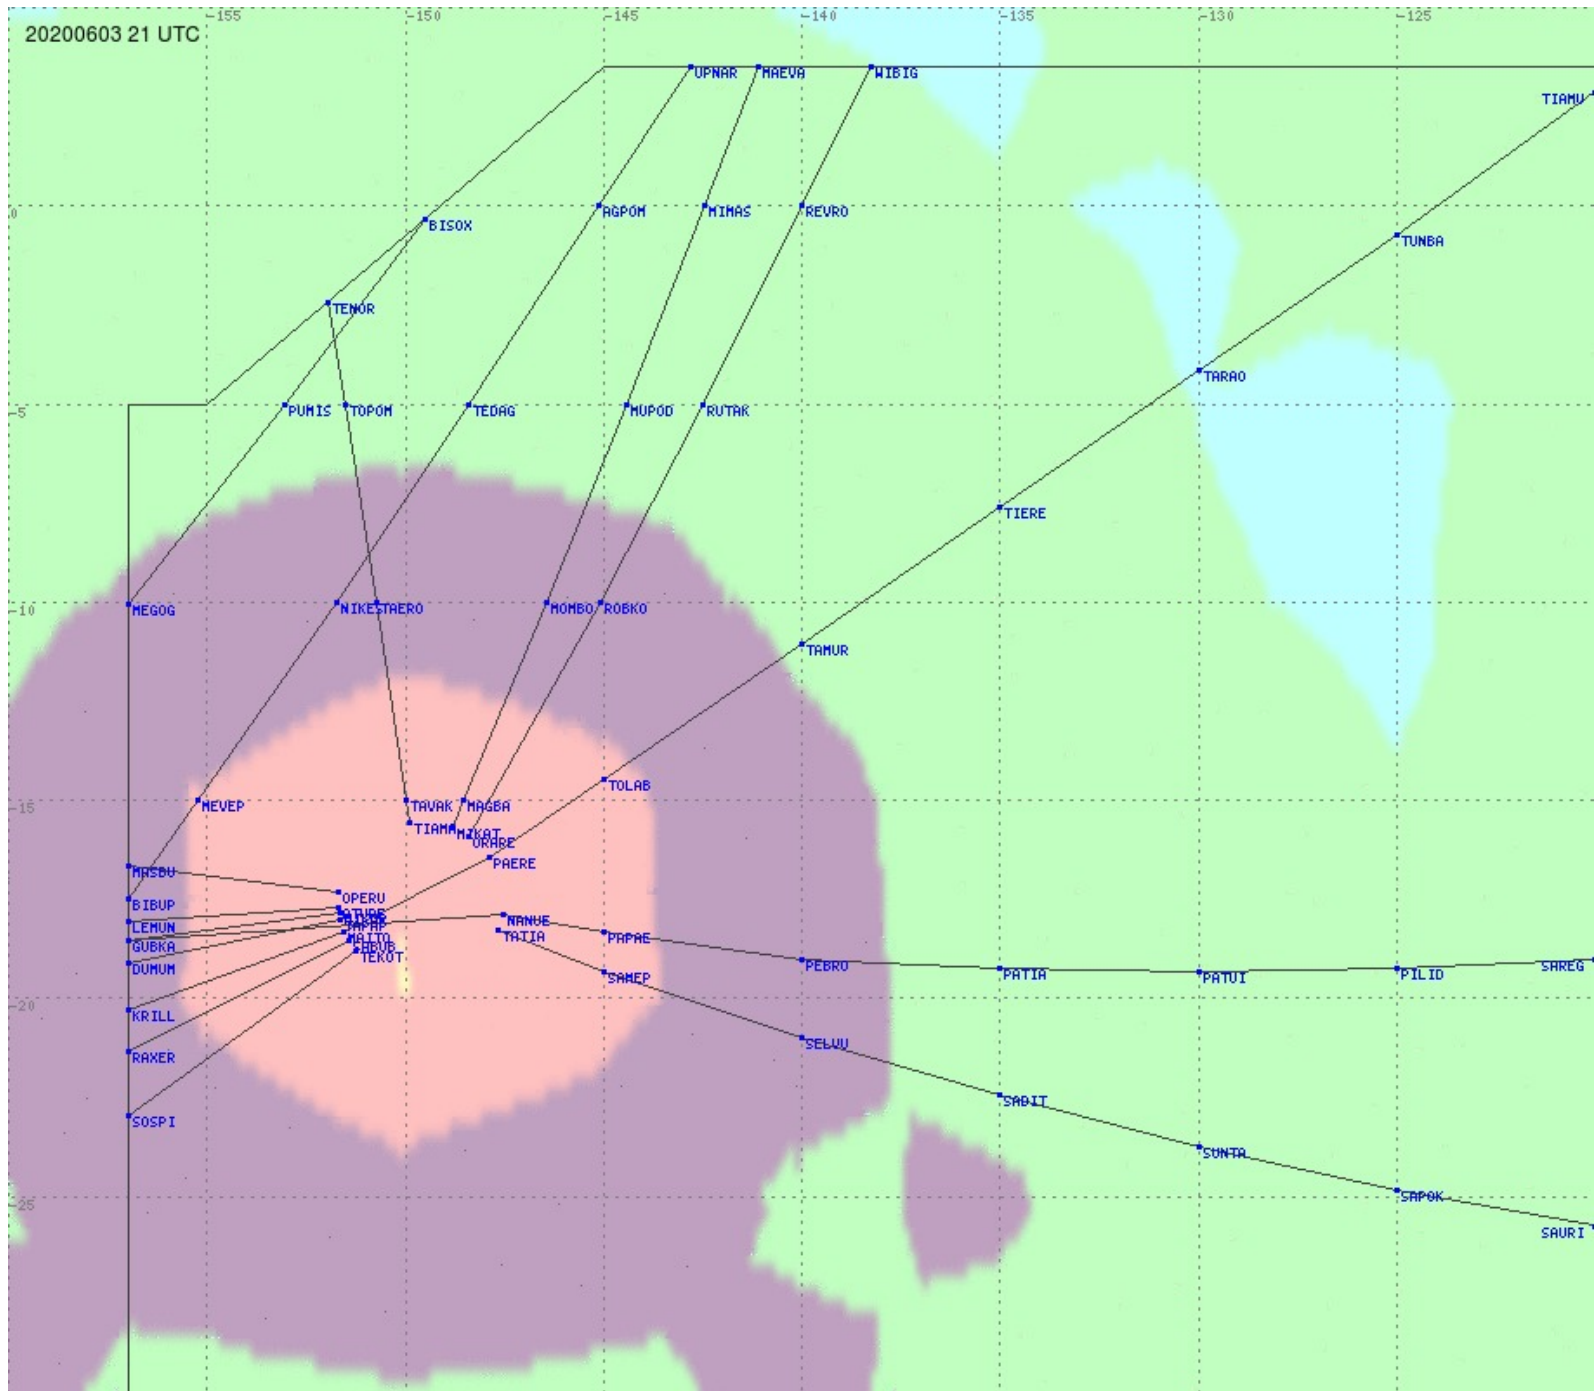

Tahiti FIR - HF Propag - 20200603

2.8 MHz 3.5 MHz 5.6 MHz 8.9 MHz 13.3 MHz 17.9 MHz None

Tahiti FIR - HF Propag - 20200603

2.8 MHz 3.5 MHz 5.6 MHz 8.9 MHz 13.3 MHz 17.9 MHz None

Tahiti FIR - HF Propag - 20200603

Tahiti FIR - HF Propag - 20200603

Tahiti FIR - HF Propag - 20200603

Tahiti FIR - HF Propag - 20200603

Tahiti FIR - HF Propag - 20200603

2.8 MHz 3.5 MHz 5.6 MHz 8.9 MHz 13.3 MHz 17.9 MHz None

Tahiti FIR - HF Propag - 20200603

Tahiti FIR - HF Propag - 20200603

Tahiti FIR - HF Propag - 20200603

2.8 MHz 3.5 MHz 5.6 MHz 8.9 MHz 13.3 MHz 17.9 MHz None

Tahiti FIR - HF Propag - 20200603

2.8 MHz 3.5 MHz 5.6 MHz 8.9 MHz 13.3 MHz 17.9 MHz None