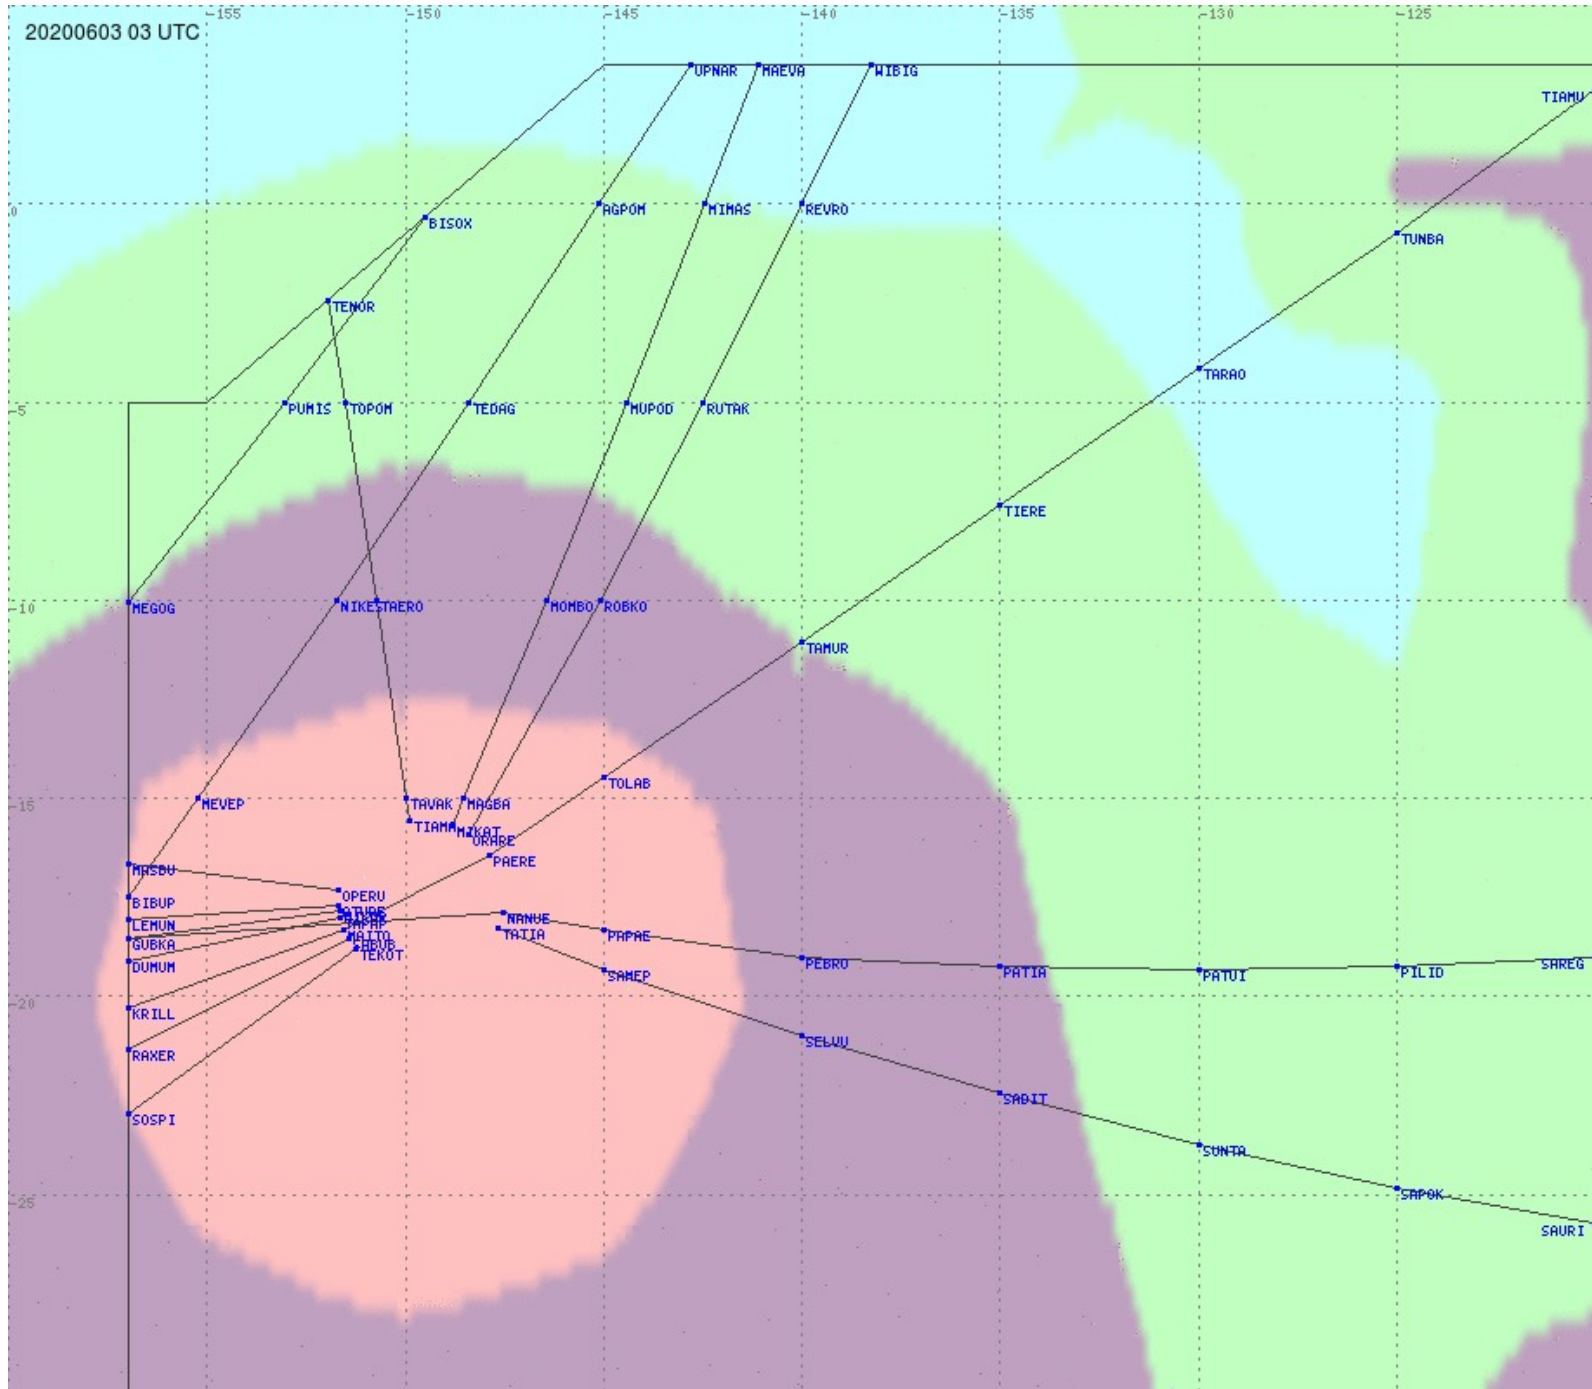

Tahiti FIR - HF Propag - 20200603

2.8 MHz 3.5 MHz 5.6 MHz 8.9 MHz 13.3 MHz 17.9 MHz None

Tahiti FIR - HF Propag - 20200603

2.8 MHz 3.5 MHz 5.6 MHz 8.9 MHz 13.3 MHz 17.9 MHz None

Tahiti FIR - HF Propag - 20200603

2.8 MHz
3.5 MHz
5.6 MHz
8.9 MHz
13.3 MHz
17.9 MHz
None

Tahiti FIR - HF Propag - 20200603

2.8 MHz
3.5 MHz
5.6 MHz
8.9 MHz
13.3 MHz
17.9 MHz
None

Tahiti FIR - HF Propag - 20200603

2.8 MHz 3.5 MHz 5.6 MHz 8.9 MHz 13.3 MHz 17.9 MHz None

Tahiti FIR - HF Propag - 20200603

Tahiti FIR - HF Propag - 20200603

Tahiti FIR - HF Propag - 20200603

Tahiti FIR - HF Propag - 20200603

Tahiti FIR - HF Propag - 20200603

Tahiti FIR - HF Propag - 20200603

Tahiti FIR - HF Propag - 20200603