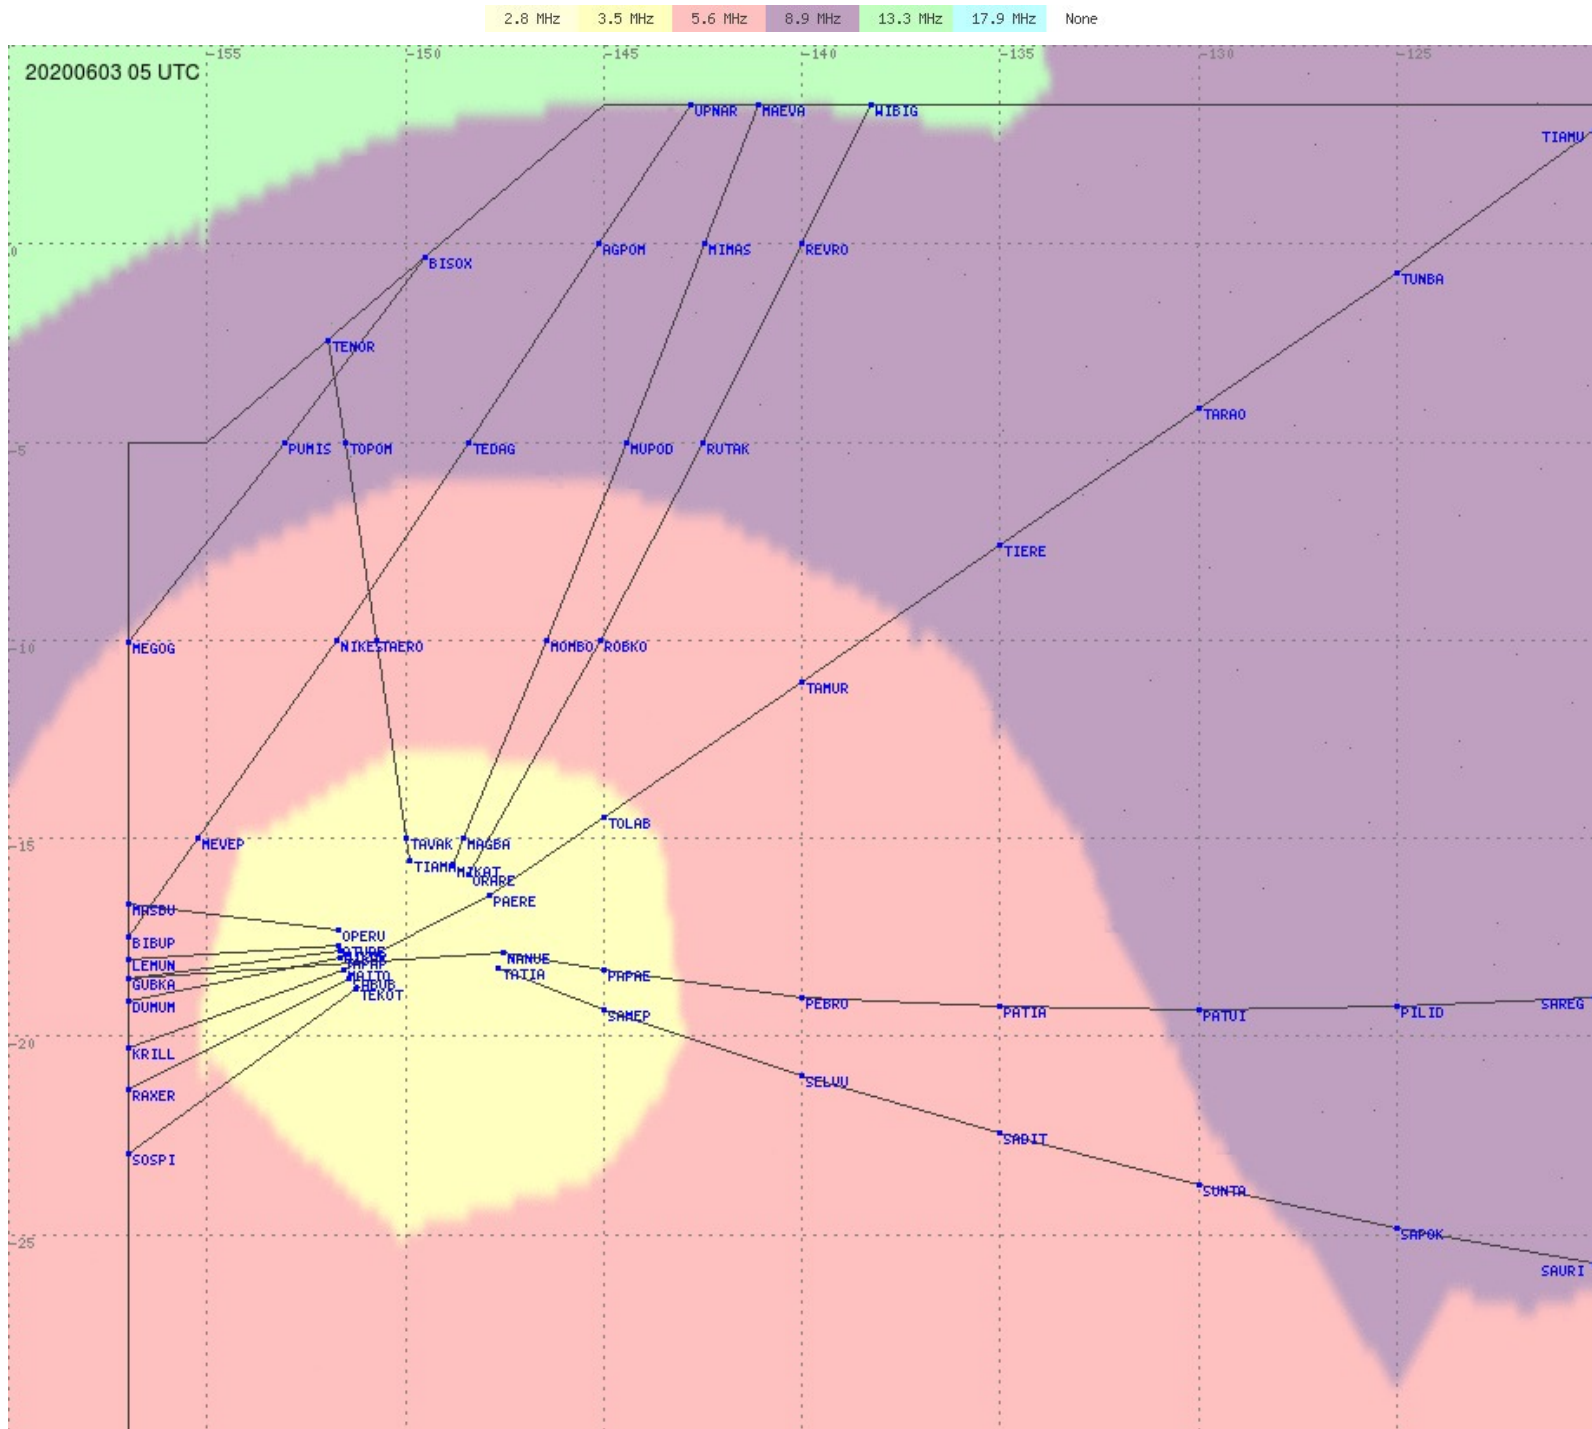

Tahiti FIR - HF Propag - 20200603

2.8 MHz 3.5 MHz 5.6 MHz 8.9 MHz 13.3 MHz 17.9 MHz None

Tahiti FIR - HF Propag - 20200603

2.8 MHz 3.5 MHz 5.6 MHz 8.9 MHz 13.3 MHz 17.9 MHz None

Tahiti FIR - HF Propag - 20200603

2.8 MHz
3.5 MHz
5.6 MHz
8.9 MHz
13.3 MHz
17.9 MHz
None

Tahiti FIR - HF Propag - 20200603

2.8 MHz
3.5 MHz
5.6 MHz
8.9 MHz
13.3 MHz
17.9 MHz
None

Tahiti FIR - HF Propag - 20200603

2.8 MHz 3.5 MHz 5.6 MHz 8.9 MHz 13.3 MHz 17.9 MHz None

Tahiti FIR - HF Propag - 20200603

Tahiti FIR - HF Propag - 20200603

Tahiti FIR - HF Propag - 20200603

Tahiti FIR - HF Propag - 20200603

Tahiti FIR - HF Propag - 20200603

Tahiti FIR - HF Propag - 20200603

Tahiti FIR - HF Propag - 20200603