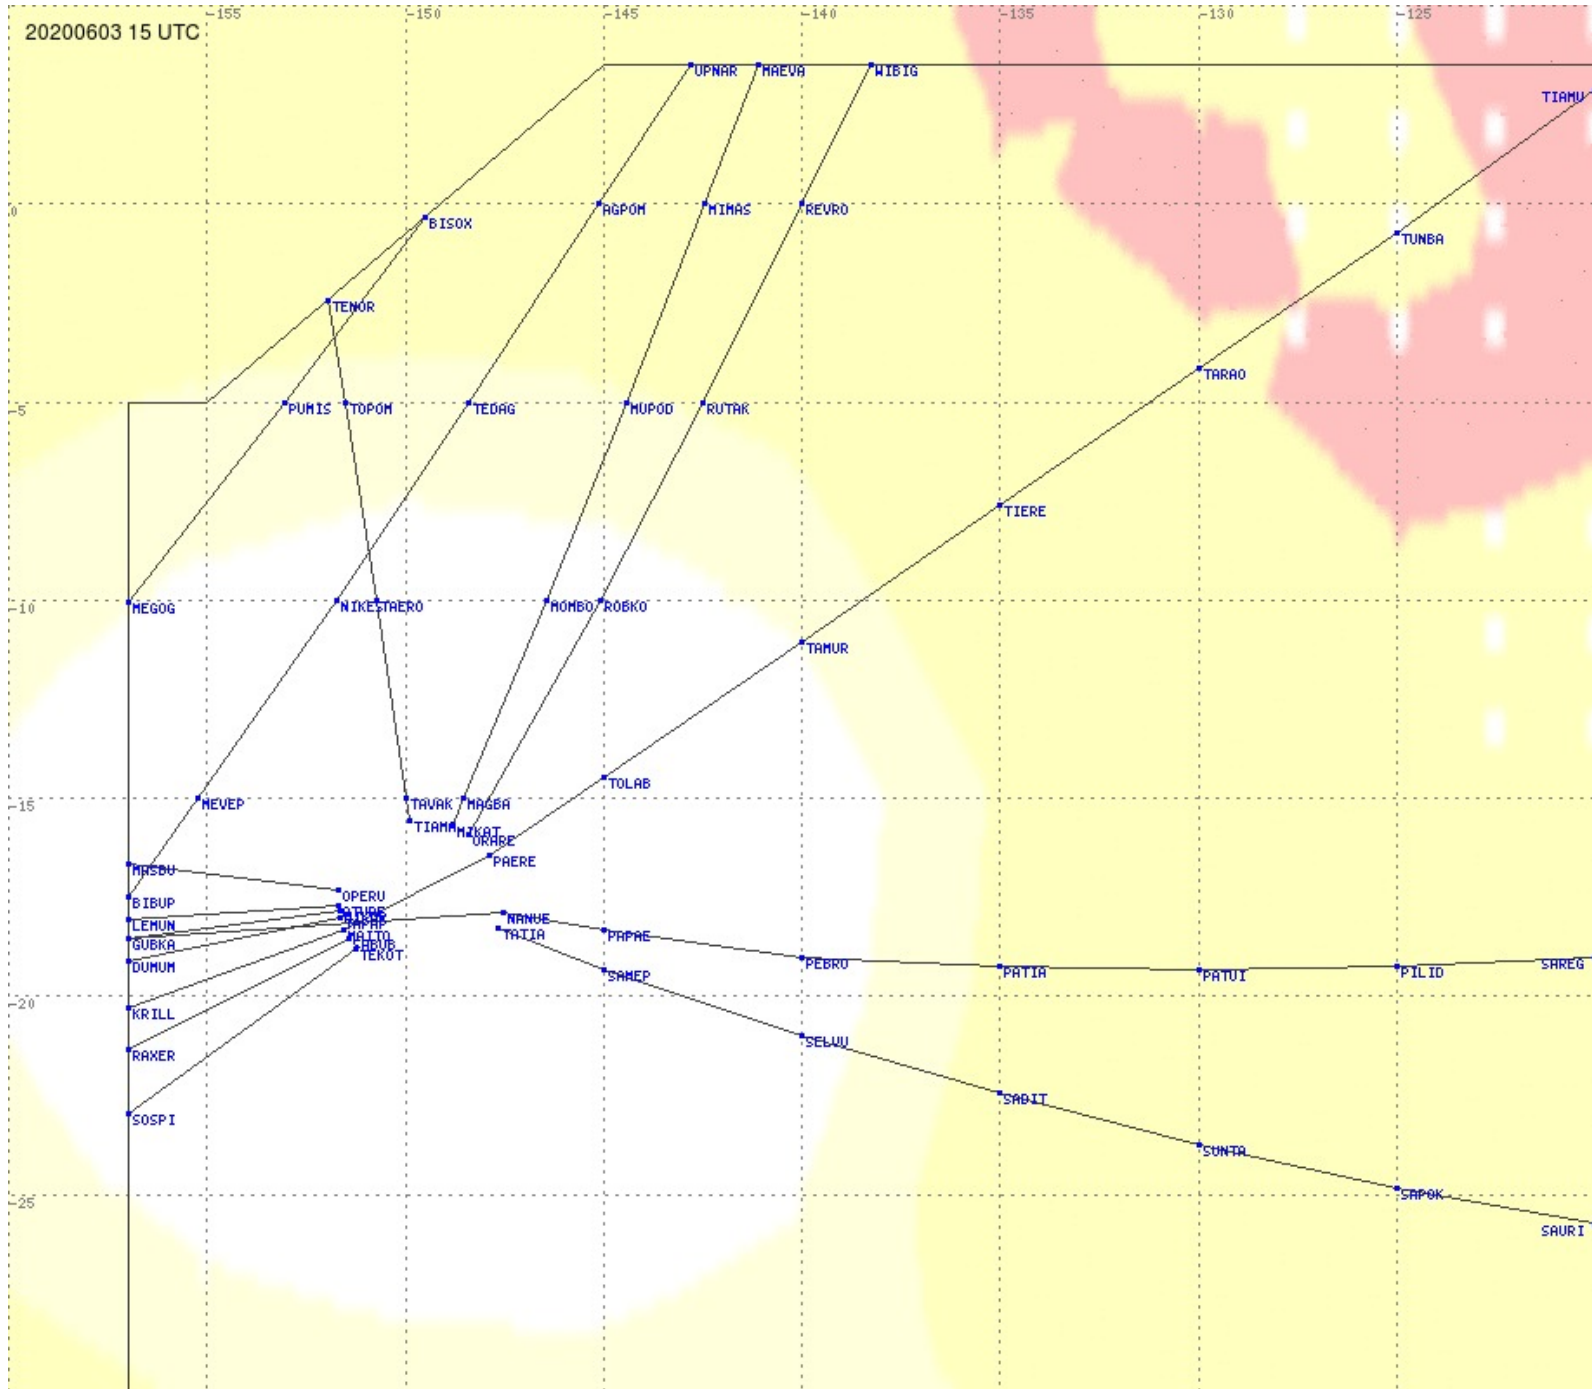

Tahiti FIR - HF Propag - 20200603

Tahiti FIR - HF Propag - 20200603

Tahiti FIR - HF Propag - 20200603

Tahiti FIR - HF Propag - 20200603

Tahiti FIR - HF Propag - 20200603

Tahiti FIR - HF Propag - 20200603

Tahiti FIR - HF Propag - 20200603

Tahiti FIR - HF Propag - 20200603

Tahiti FIR - HF Propag - 20200603

Tahiti FIR - HF Propag - 20200603

Tahiti FIR - HF Propag - 20200603

2.8 MHz 3.5 MHz 5.6 MHz 8.9 MHz 13.3 MHz 17.9 MHz None

Tahiti FIR - HF Propag - 20200603

Tahiti FIR - HF Propag - 20200603

Tahiti FIR - HF Propag - 20200603

2.8 MHz 3.5 MHz 5.6 MHz 8.9 MHz 13.3 MHz 17.9 MHz None

Tahiti FIR - HF Propag - 20200603

2.8 MHz 3.5 MHz 5.6 MHz 8.9 MHz 13.3 MHz 17.9 MHz None