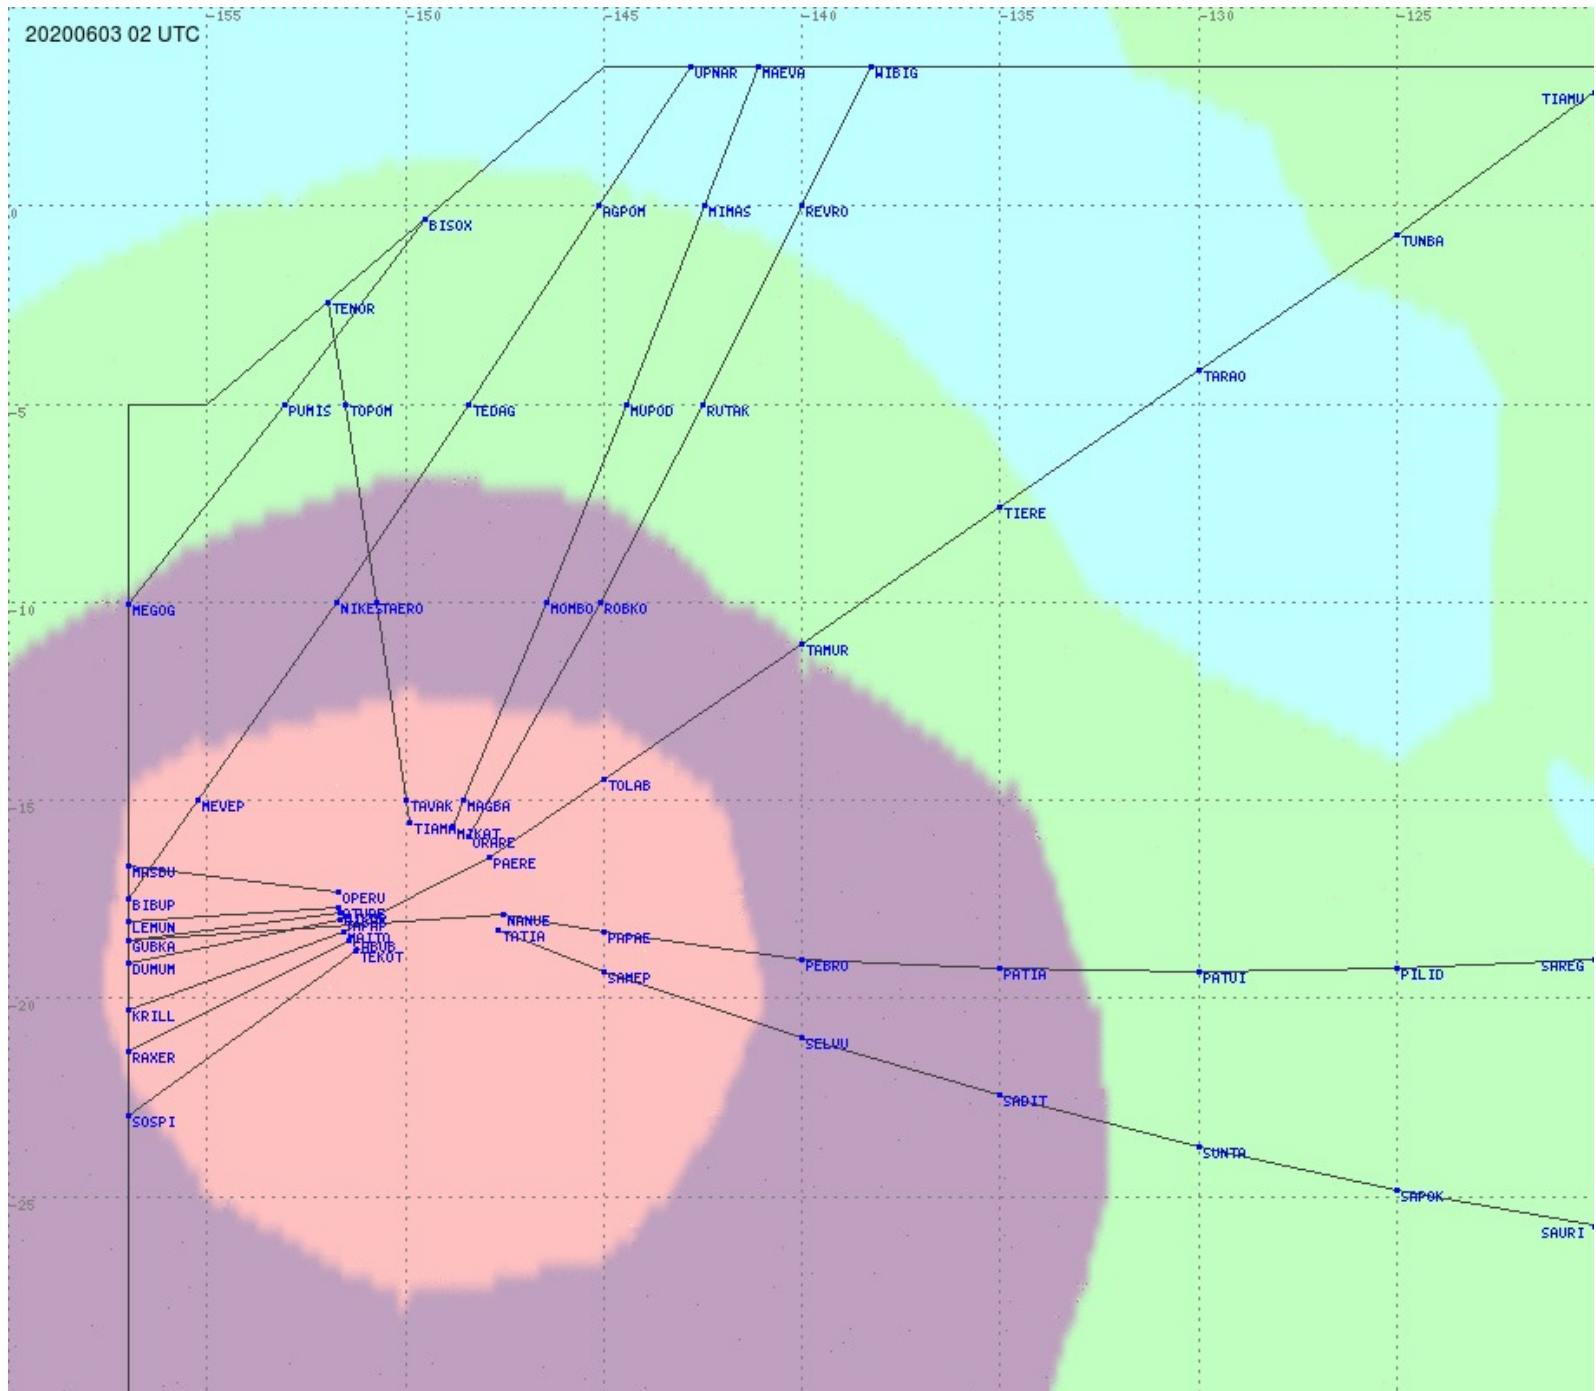

Tahiti FIR - HF Propag - 20200603

2.8 MHz 3.5 MHz 5.6 MHz 8.9 MHz 13.3 MHz 17.9 MHz None

Tahiti FIR - HF Propag - 20200603

2.8 MHz 3.5 MHz 5.6 MHz 8.9 MHz 13.3 MHz 17.9 MHz None

Tahiti FIR - HF Propag - 20200603

2.8 MHz
3.5 MHz
5.6 MHz
8.9 MHz
13.3 MHz
17.9 MHz
None

Tahiti FIR - HF Propag - 20200603

2.8 MHz
3.5 MHz
5.6 MHz
8.9 MHz
13.3 MHz
17.9 MHz
None

Tahiti FIR - HF Propag - 20200603

2.8 MHz 3.5 MHz 5.6 MHz 8.9 MHz 13.3 MHz 17.9 MHz None

Tahiti FIR - HF Propag - 20200603

Tahiti FIR - HF Propag - 20200603

Tahiti FIR - HF Propag - 20200603

Tahiti FIR - HF Propag - 20200603

Tahiti FIR - HF Propag - 20200603

Tahiti FIR - HF Propag - 20200603

Tahiti FIR - HF Propag - 20200603