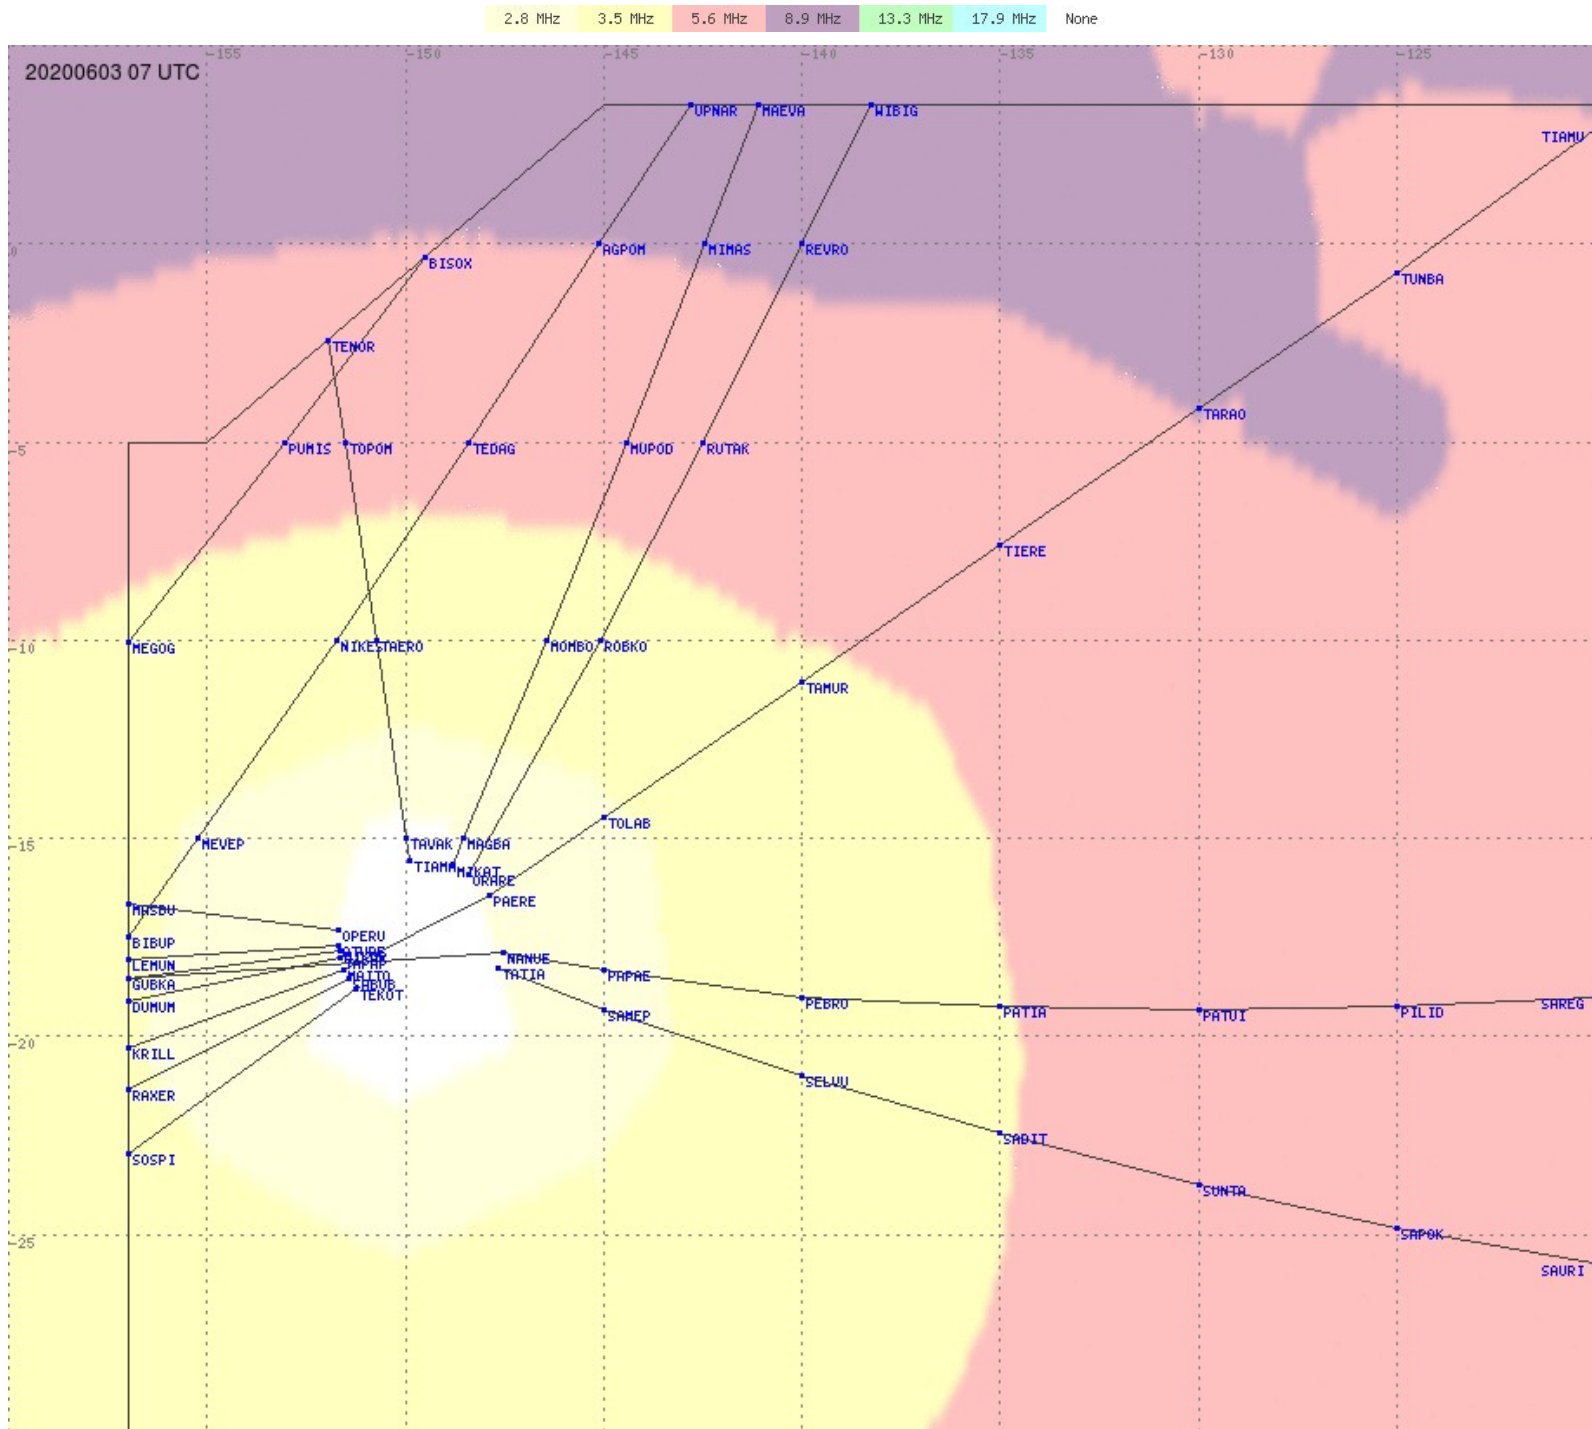

Tahiti FIR - HF Propag - 20200603

2.8 MHz 3.5 MHz 5.6 MHz 8.9 MHz 13.3 MHz 17.9 MHz None

Tahiti FIR - HF Propag - 20200603

2.8 MHz 3.5 MHz 5.6 MHz 8.9 MHz 13.3 MHz 17.9 MHz None

Tahiti FIR - HF Propag - 20200603

2.8 MHz
3.5 MHz
5.6 MHz
8.9 MHz
13.3 MHz
17.9 MHz
None

Tahiti FIR - HF Propag - 20200603

2.8 MHz
3.5 MHz
5.6 MHz
8.9 MHz
13.3 MHz
17.9 MHz
None

Tahiti FIR - HF Propag - 20200603

2.8 MHz 3.5 MHz 5.6 MHz 8.9 MHz 13.3 MHz 17.9 MHz None

Tahiti FIR - HF Propag - 20200603

Tahiti FIR - HF Propag - 20200603

Tahiti FIR - HF Propag - 20200603

Tahiti FIR - HF Propag - 20200603

Tahiti FIR - HF Propag - 20200603

Tahiti FIR - HF Propag - 20200603

Tahiti FIR - HF Propag - 20200603