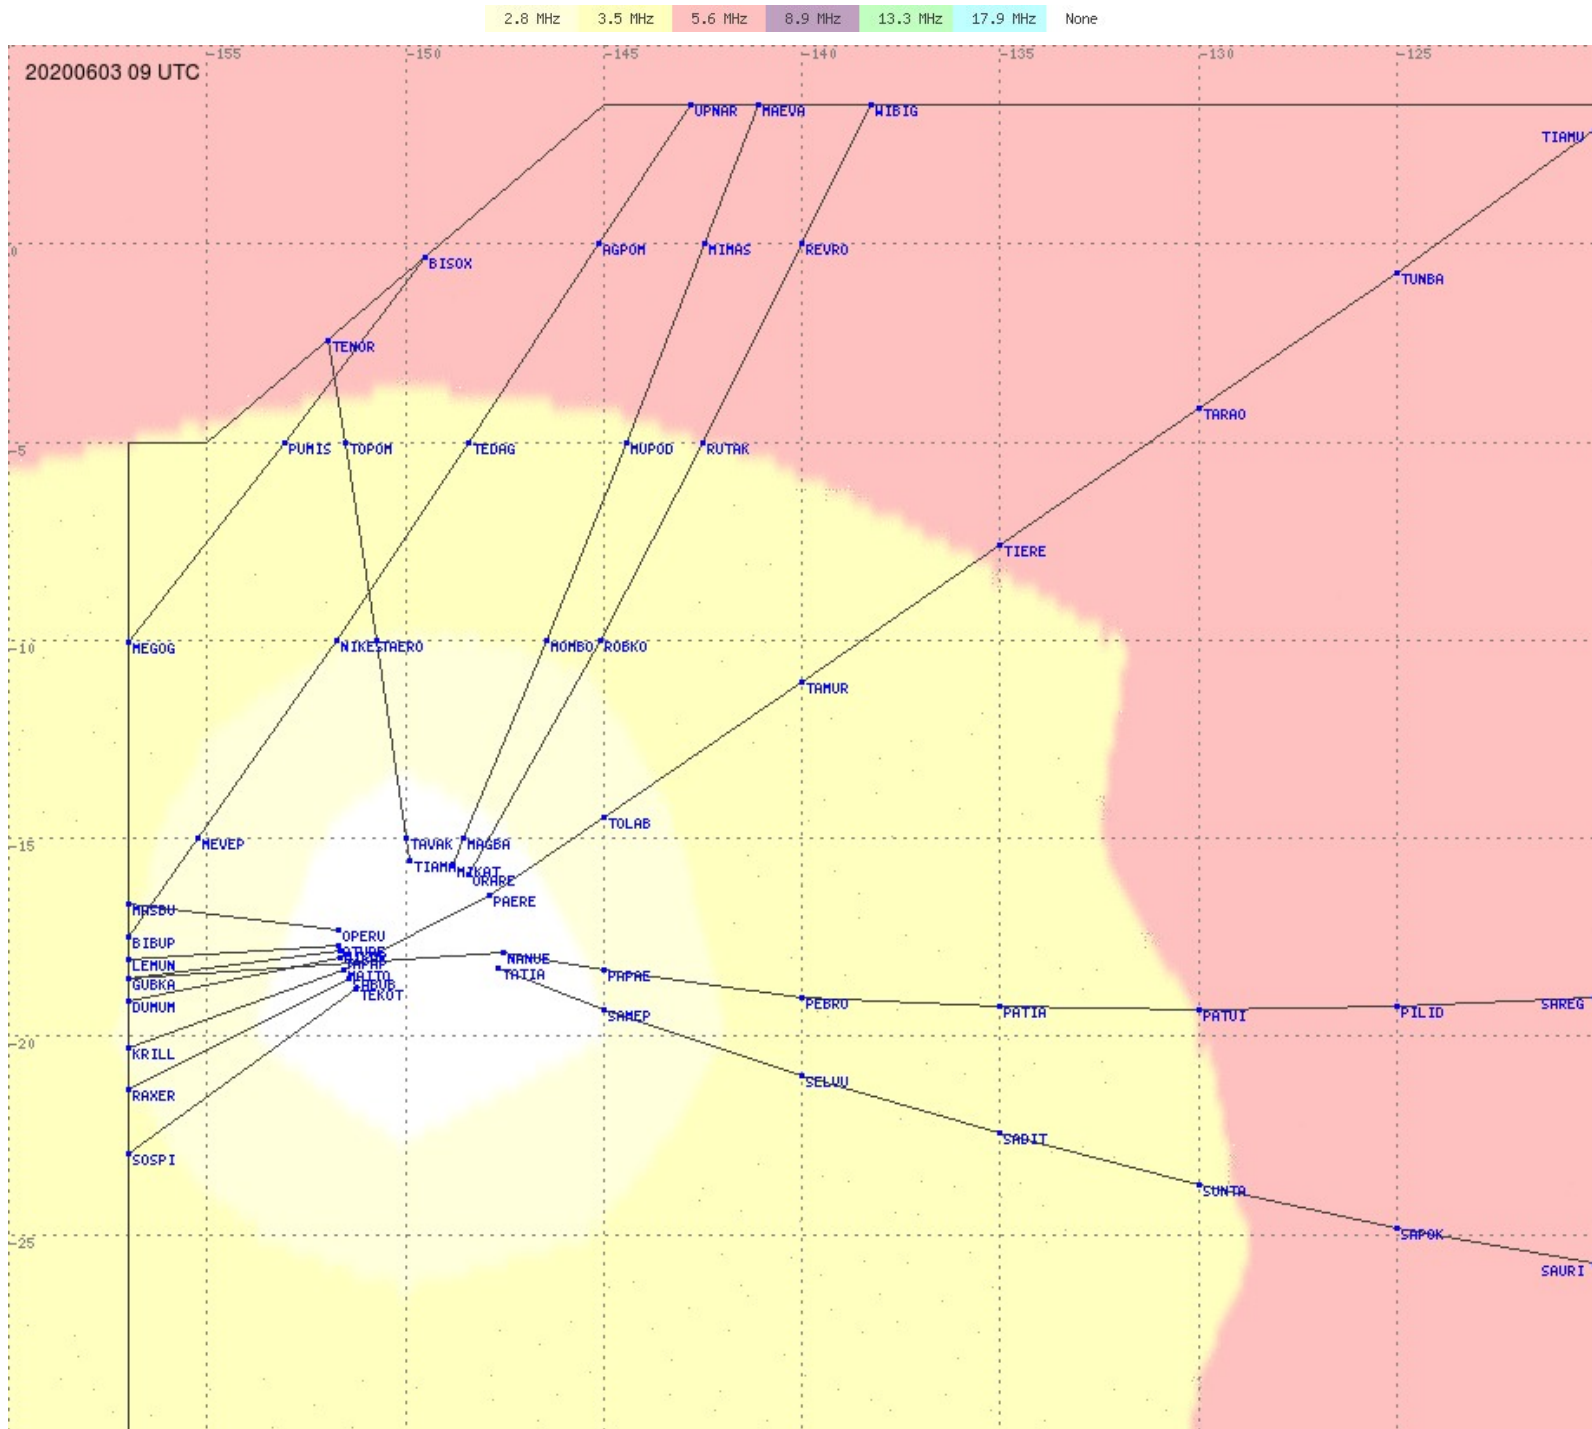

2.8 MHz
3.5 MHz
5.6 MHz
8.9 MHz
13.3 MHz
17.9 MHz
None

Tahiti FIR - HF Propag - 20200603

2.8 MHz
3.5 MHz
5.6 MHz
8.9 MHz
13.3 MHz
17.9 MHz
None

Tahiti FIR - HF Propag - 20200603

2.8 MHz 3.5 MHz 5.6 MHz 8.9 MHz 13.3 MHz 17.9 MHz None

Tahiti FIR - HF Propag - 20200603

Tahiti FIR - HF Propag - 20200603

Tahiti FIR - HF Propag - 20200603

Tahiti FIR - HF Propag - 20200603

Tahiti FIR - HF Propag - 20200603

Tahiti FIR - HF Propag - 20200603

Tahiti FIR - HF Propag - 20200603

Tahiti FIR - HF Propag - 20200603

Tahiti FIR - HF Propag - 20200603

Tahiti FIR - HF Propag - 20200603

Tahiti FIR - HF Propag - 20200603

2.8 MHz 3.5 MHz 5.6 MHz 8.9 MHz 13.3 MHz 17.9 MHz None

Tahiti FIR - HF Propag - 20200603