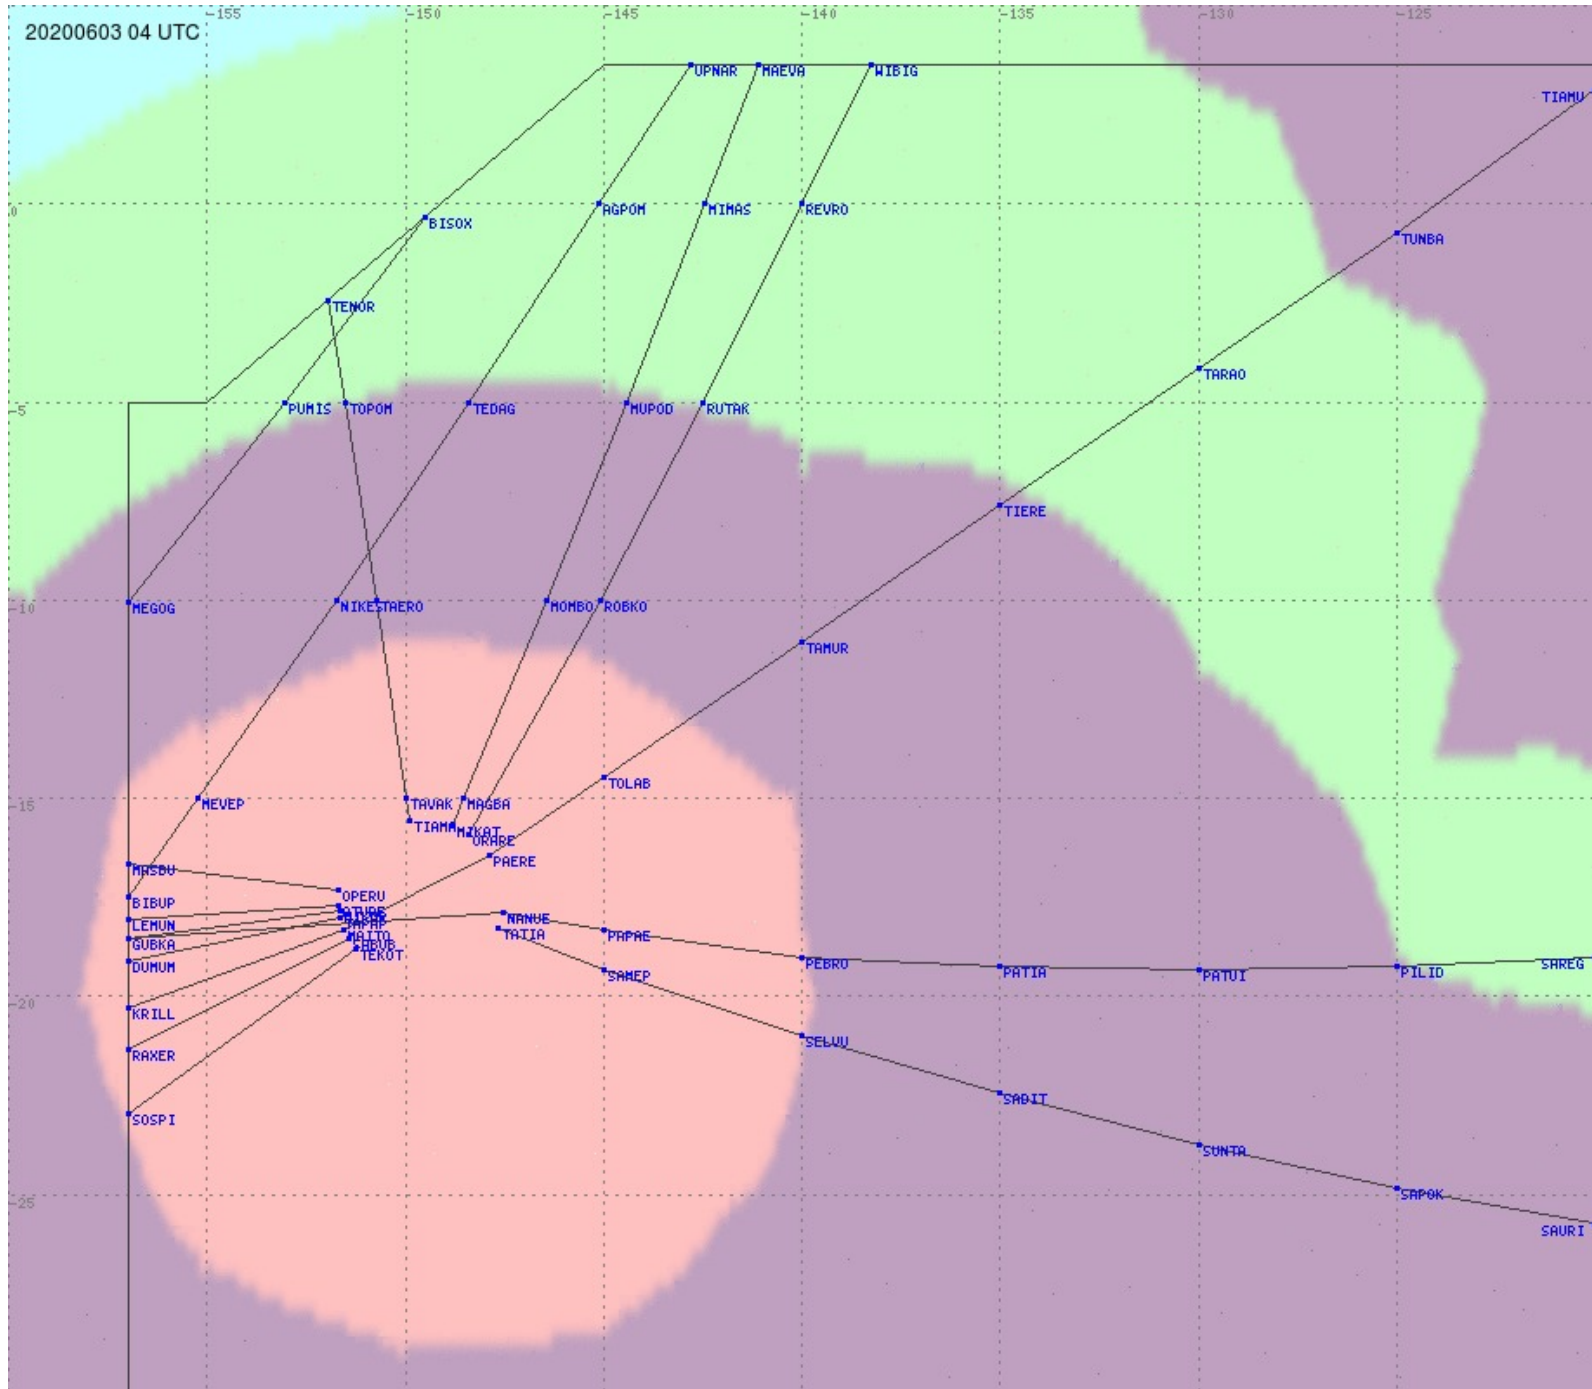

Tahiti FIR - HF Propag - 20200603

2.8 MHz 3.5 MHz 5.6 MHz 8.9 MHz 13.3 MHz 17.9 MHz None

Tahiti FIR - HF Propag - 20200603

2.8 MHz 3.5 MHz 5.6 MHz 8.9 MHz 13.3 MHz 17.9 MHz None

Tahiti FIR - HF Propag - 20200603

2.8 MHz
3.5 MHz
5.6 MHz
8.9 MHz
13.3 MHz
17.9 MHz
None

Tahiti FIR - HF Propag - 20200603

2.8 MHz
3.5 MHz
5.6 MHz
8.9 MHz
13.3 MHz
17.9 MHz
None

Tahiti FIR - HF Propag - 20200603

2.8 MHz 3.5 MHz 5.6 MHz 8.9 MHz 13.3 MHz 17.9 MHz None

Tahiti FIR - HF Propag - 20200603

Tahiti FIR - HF Propag - 20200603

Tahiti FIR - HF Propag - 20200603

Tahiti FIR - HF Propag - 20200603

Tahiti FIR - HF Propag - 20200603

Tahiti FIR - HF Propag - 20200603

Tahiti FIR - HF Propag - 20200603