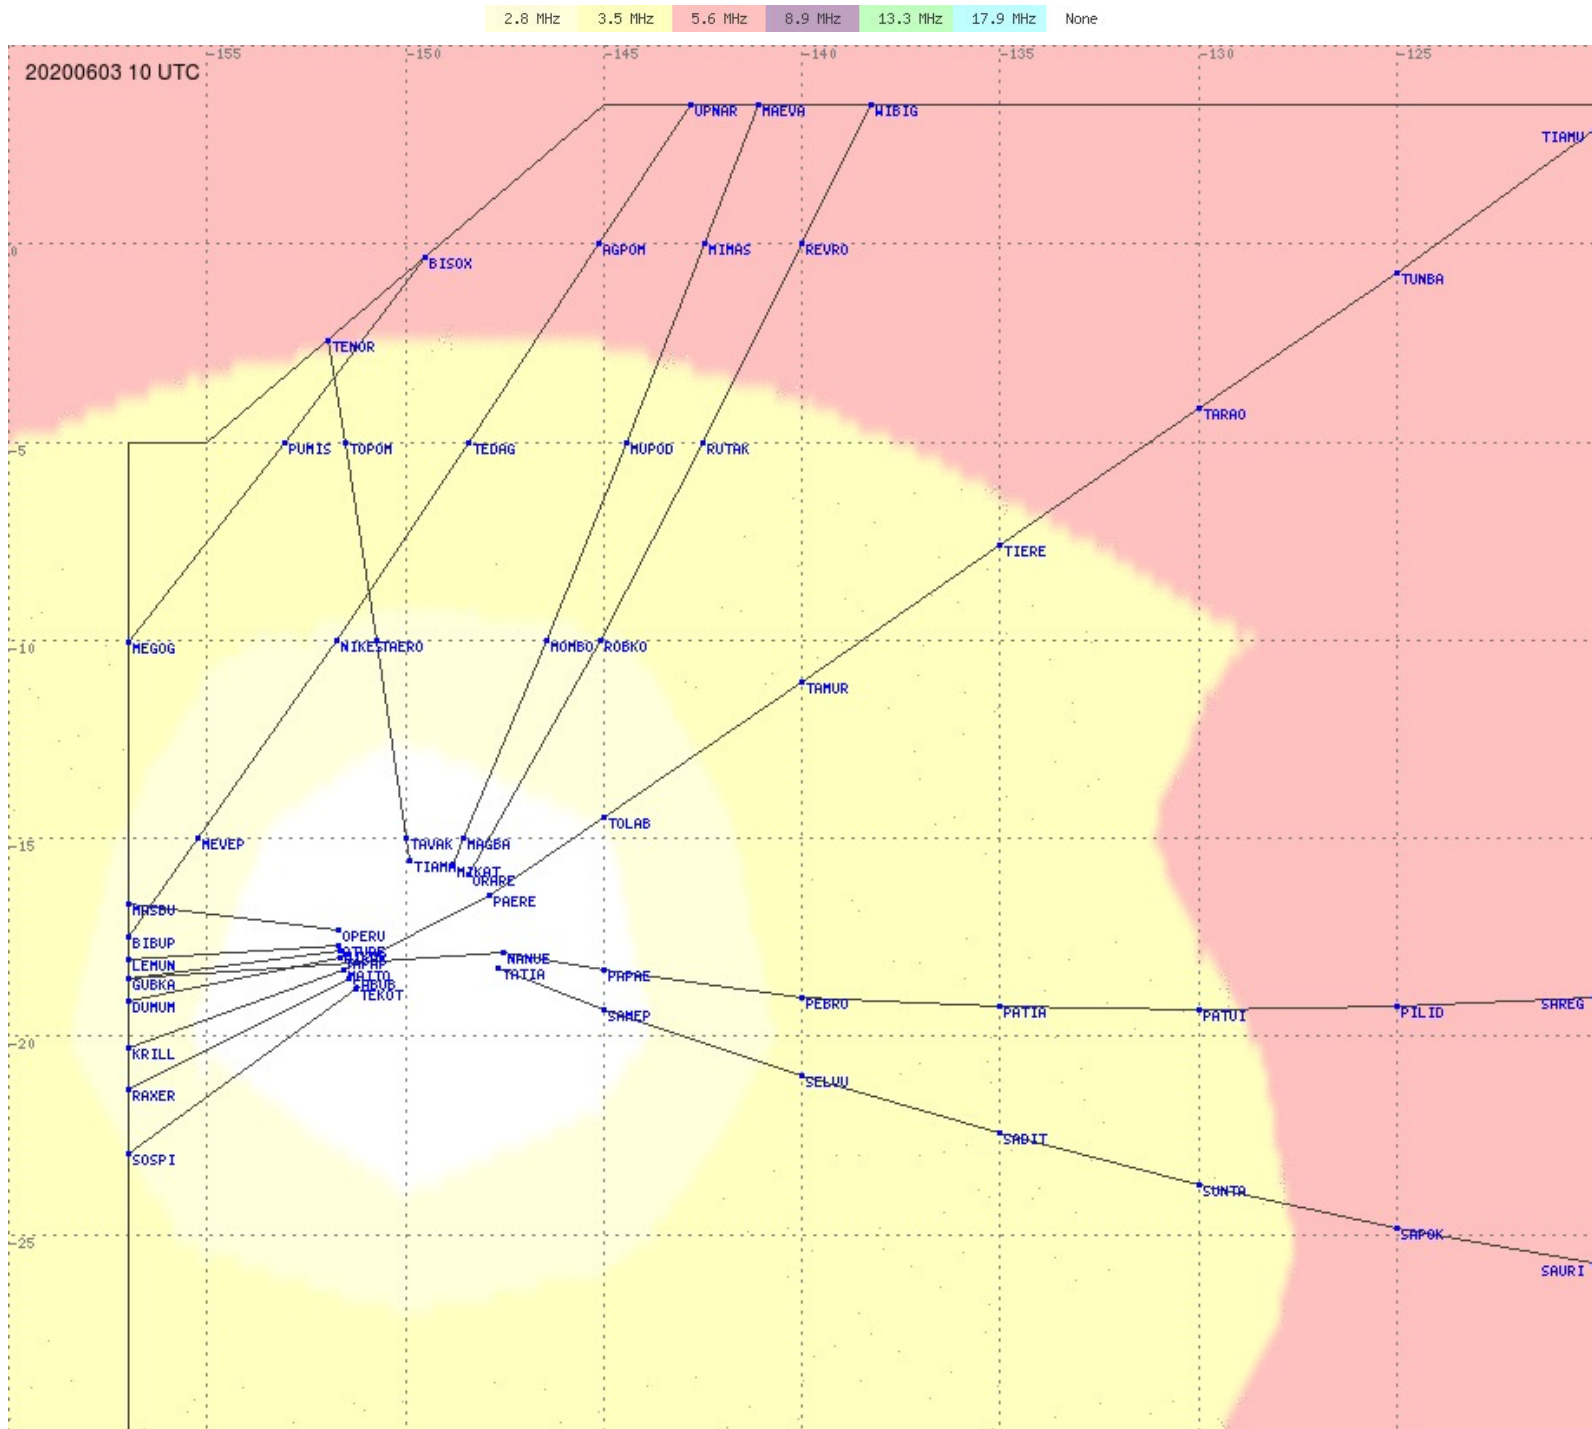

2.8 MHz
3.5 MHz
5.6 MHz
8.9 MHz
13.3 MHz
17.9 MHz
None

Tahiti FIR - HF Propag - 20200603

2.8 MHz
3.5 MHz
5.6 MHz
8.9 MHz
13.3 MHz
17.9 MHz
None

Tahiti FIR - HF Propag - 20200603

2.8 MHz 3.5 MHz 5.6 MHz 8.9 MHz 13.3 MHz 17.9 MHz None

Tahiti FIR - HF Propag - 20200603

Tahiti FIR - HF Propag - 20200603

Tahiti FIR - HF Propag - 20200603

Tahiti FIR - HF Propag - 20200603

Tahiti FIR - HF Propag - 20200603

Tahiti FIR - HF Propag - 20200603

Tahiti FIR - HF Propag - 20200603

Tahiti FIR - HF Propag - 20200603

Tahiti FIR - HF Propag - 20200603

Tahiti FIR - HF Propag - 20200603

Tahiti FIR - HF Propag - 20200603

2.8 MHz 3.5 MHz 5.6 MHz 8.9 MHz 13.3 MHz 17.9 MHz None

Tahiti FIR - HF Propag - 20200603