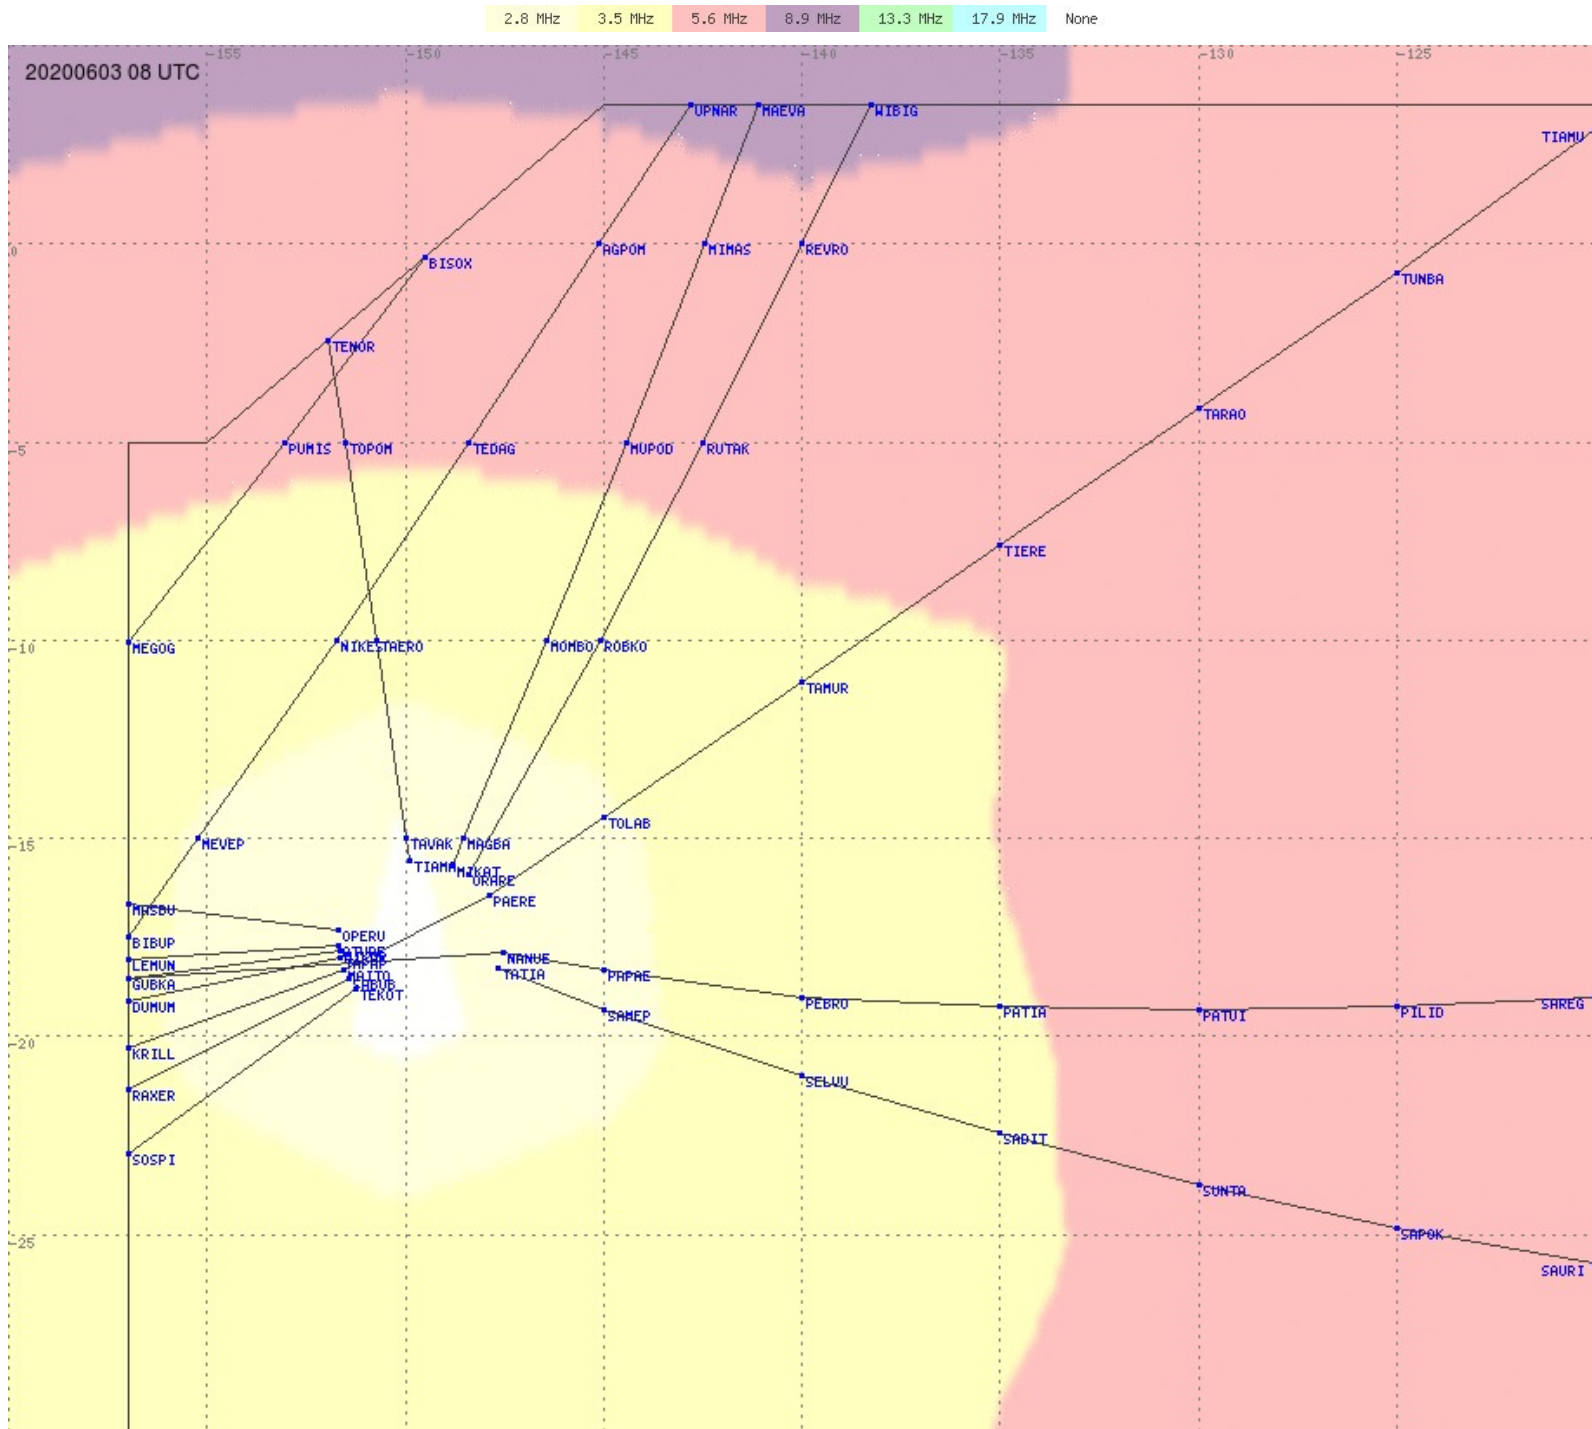

2.8 MHz
3.5 MHz
5.6 MHz
8.9 MHz
13.3 MHz
17.9 MHz
None

Tahiti FIR - HF Propag - 20200603

2.8 MHz
3.5 MHz
5.6 MHz
8.9 MHz
13.3 MHz
17.9 MHz
None

Tahiti FIR - HF Propag - 20200603

2.8 MHz 3.5 MHz 5.6 MHz 8.9 MHz 13.3 MHz 17.9 MHz None

Tahiti FIR - HF Propag - 20200603

Tahiti FIR - HF Propag - 20200603

Tahiti FIR - HF Propag - 20200603

Tahiti FIR - HF Propag - 20200603

Tahiti FIR - HF Propag - 20200603

Tahiti FIR - HF Propag - 20200603

Tahiti FIR - HF Propag - 20200603

Tahiti FIR - HF Propag - 20200603

Tahiti FIR - HF Propag - 20200603

Tahiti FIR - HF Propag - 20200603

Tahiti FIR - HF Propag - 20200603

2.8 MHz 3.5 MHz 5.6 MHz 8.9 MHz 13.3 MHz 17.9 MHz None

Tahiti FIR - HF Propag - 20200603