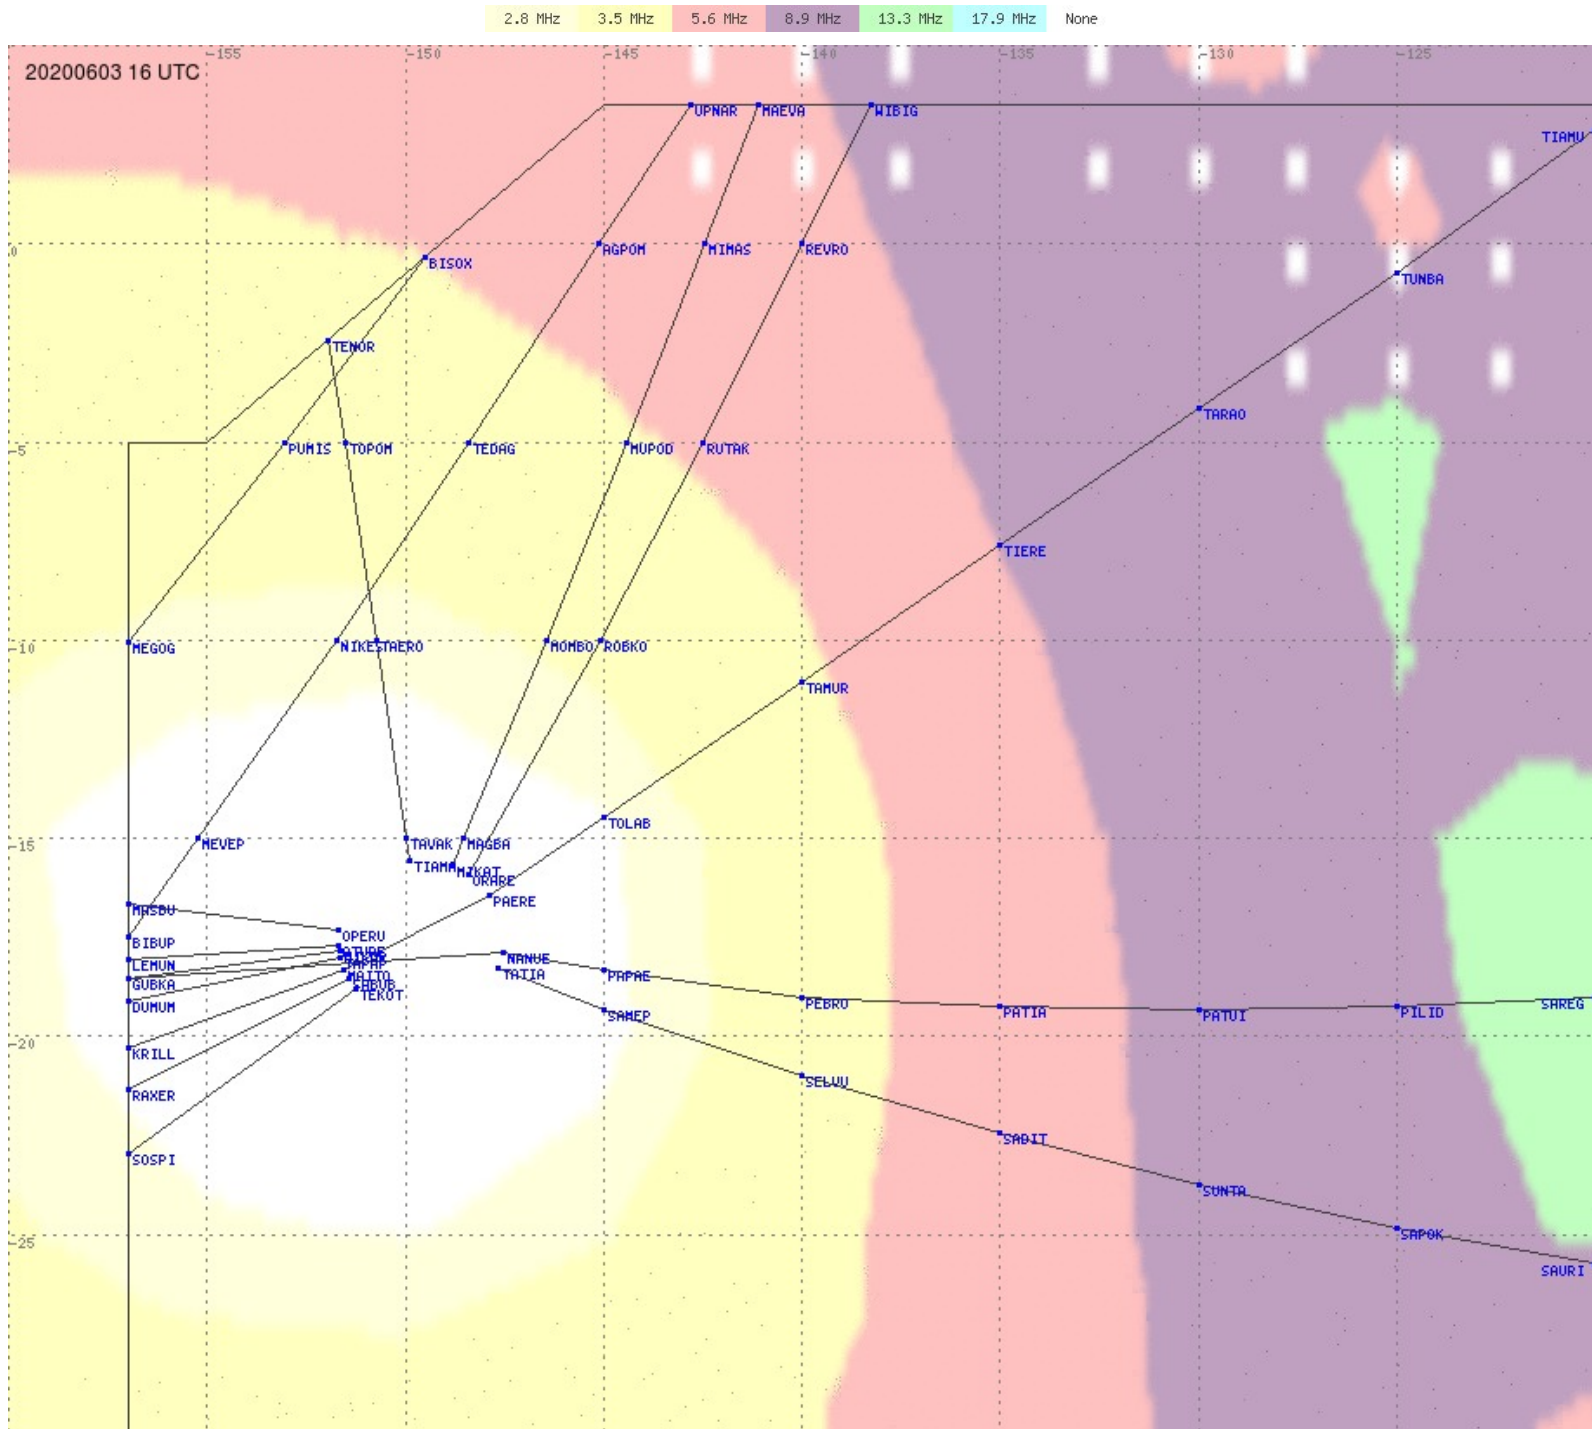

Tahiti FIR - HF Propag - 20200603

Tahiti FIR - HF Propag - 20200603

Tahiti FIR - HF Propag - 20200603

Tahiti FIR - HF Propag - 20200603

Tahiti FIR - HF Propag - 20200603

Tahiti FIR - HF Propag - 20200603

Tahiti FIR - HF Propag - 20200603

Tahiti FIR - HF Propag - 20200603

Tahiti FIR - HF Propag - 20200603

Tahiti FIR - HF Propag - 20200603

Tahiti FIR - HF Propag - 20200603

2.8 MHz 3.5 MHz 5.6 MHz 8.9 MHz 13.3 MHz 17.9 MHz None

Tahiti FIR - HF Propag - 20200603

Tahiti FIR - HF Propag - 20200603

Tahiti FIR - HF Propag - 20200603

2.8 MHz 3.5 MHz 5.6 MHz 8.9 MHz 13.3 MHz 17.9 MHz None

Tahiti FIR - HF Propag - 20200603

2.8 MHz 3.5 MHz 5.6 MHz 8.9 MHz 13.3 MHz 17.9 MHz None