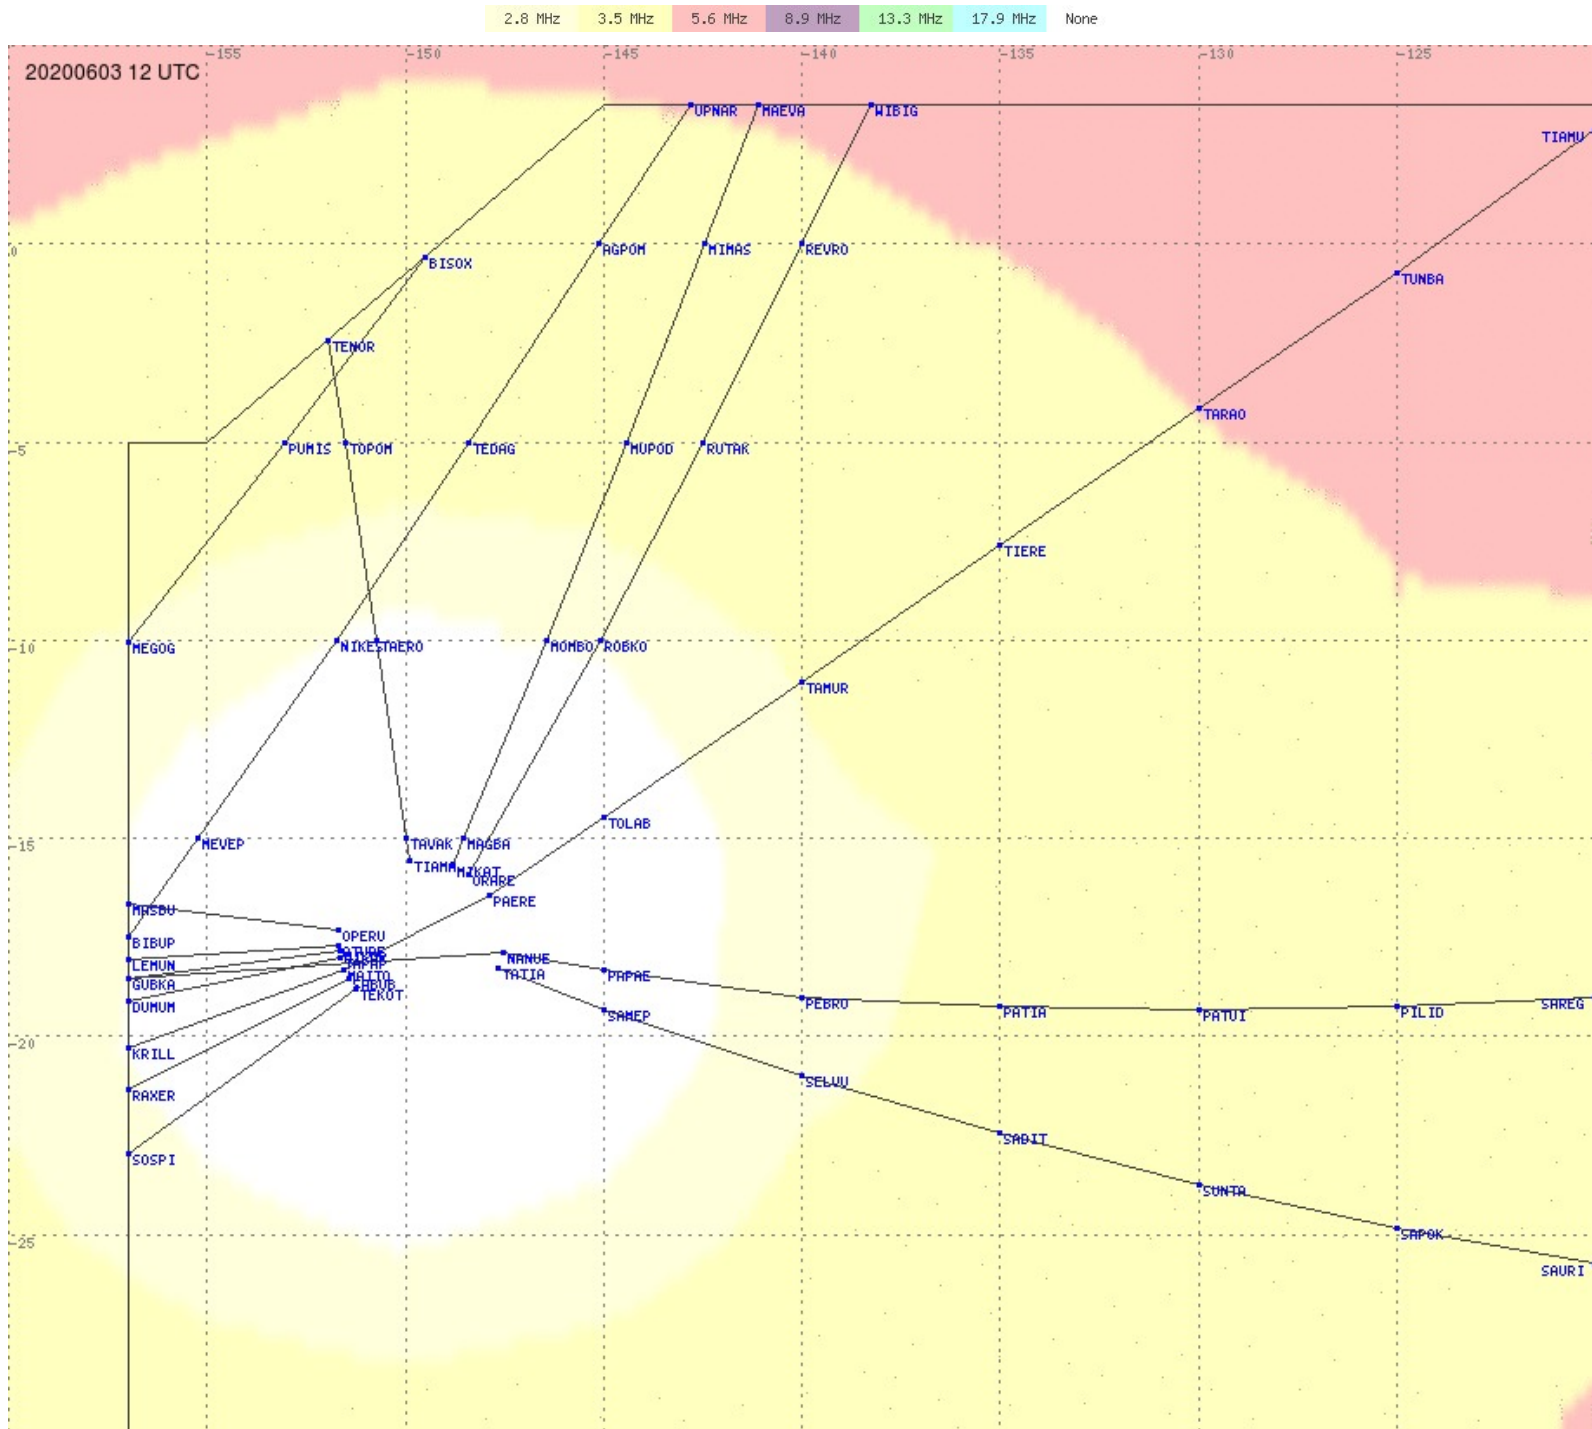

2.8 MHz
3.5 MHz
5.6 MHz
8.9 MHz
13.3 MHz
17.9 MHz
None

Tahiti FIR - HF Propag - 20200603

2.8 MHz
3.5 MHz
5.6 MHz
8.9 MHz
13.3 MHz
17.9 MHz
None

Tahiti FIR - HF Propag - 20200603

2.8 MHz 3.5 MHz 5.6 MHz 8.9 MHz 13.3 MHz 17.9 MHz None

Tahiti FIR - HF Propag - 20200603

Tahiti FIR - HF Propag - 20200603

Tahiti FIR - HF Propag - 20200603

Tahiti FIR - HF Propag - 20200603

Tahiti FIR - HF Propag - 20200603

Tahiti FIR - HF Propag - 20200603

Tahiti FIR - HF Propag - 20200603

Tahiti FIR - HF Propag - 20200603

Tahiti FIR - HF Propag - 20200603

Tahiti FIR - HF Propag - 20200603

Tahiti FIR - HF Propag - 20200603

2.8 MHz 3.5 MHz 5.6 MHz 8.9 MHz 13.3 MHz 17.9 MHz None

Tahiti FIR - HF Propag - 20200603

Tahiti FIR - HF Propag - 20200603

Tahiti FIR - HF Propag - 20200603

2.8 MHz 3.5 MHz 5.6 MHz 8.9 MHz 13.3 MHz 17.9 MHz None

Tahiti FIR - HF Propag - 20200603

2.8 MHz 3.5 MHz 5.6 MHz 8.9 MHz 13.3 MHz 17.9 MHz None