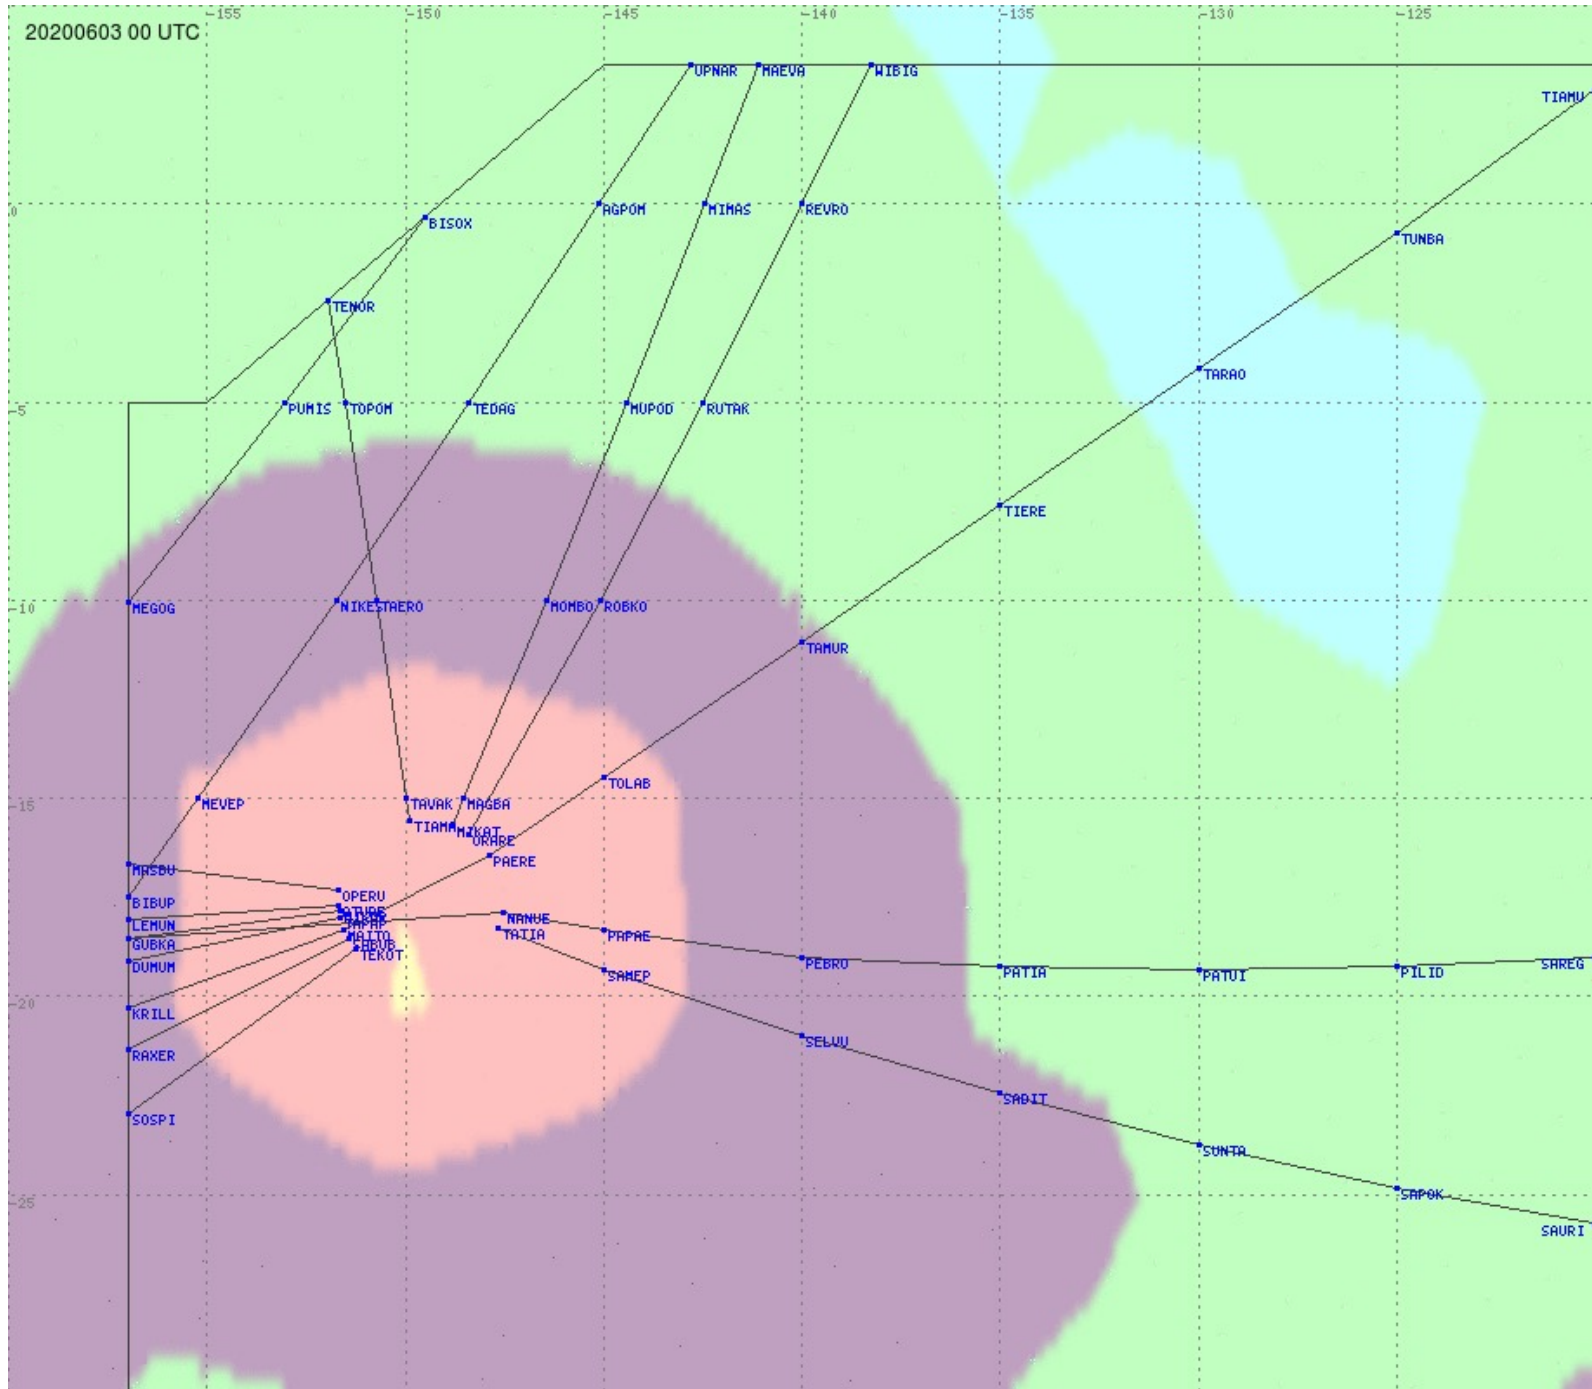

Tahiti FIR - HF Propag - 20200603

2.8 MHz 3.5 MHz 5.6 MHz 8.9 MHz 13.3 MHz 17.9 MHz None

Tahiti FIR - HF Propag - 20200603

2.8 MHz 3.5 MHz 5.6 MHz 8.9 MHz 13.3 MHz 17.9 MHz None

Tahiti FIR - HF Propag - 20200603

2.8 MHz
3.5 MHz
5.6 MHz
8.9 MHz
13.3 MHz
17.9 MHz
None

Tahiti FIR - HF Propag - 20200603

2.8 MHz
3.5 MHz
5.6 MHz
8.9 MHz
13.3 MHz
17.9 MHz
None

Tahiti FIR - HF Propag - 20200603

2.8 MHz 3.5 MHz 5.6 MHz 8.9 MHz 13.3 MHz 17.9 MHz None

Tahiti FIR - HF Propag - 20200603

Tahiti FIR - HF Propag - 20200603

Tahiti FIR - HF Propag - 20200603

Tahiti FIR - HF Propag - 20200603

Tahiti FIR - HF Propag - 20200603

Tahiti FIR - HF Propag - 20200603

Tahiti FIR - HF Propag - 20200603