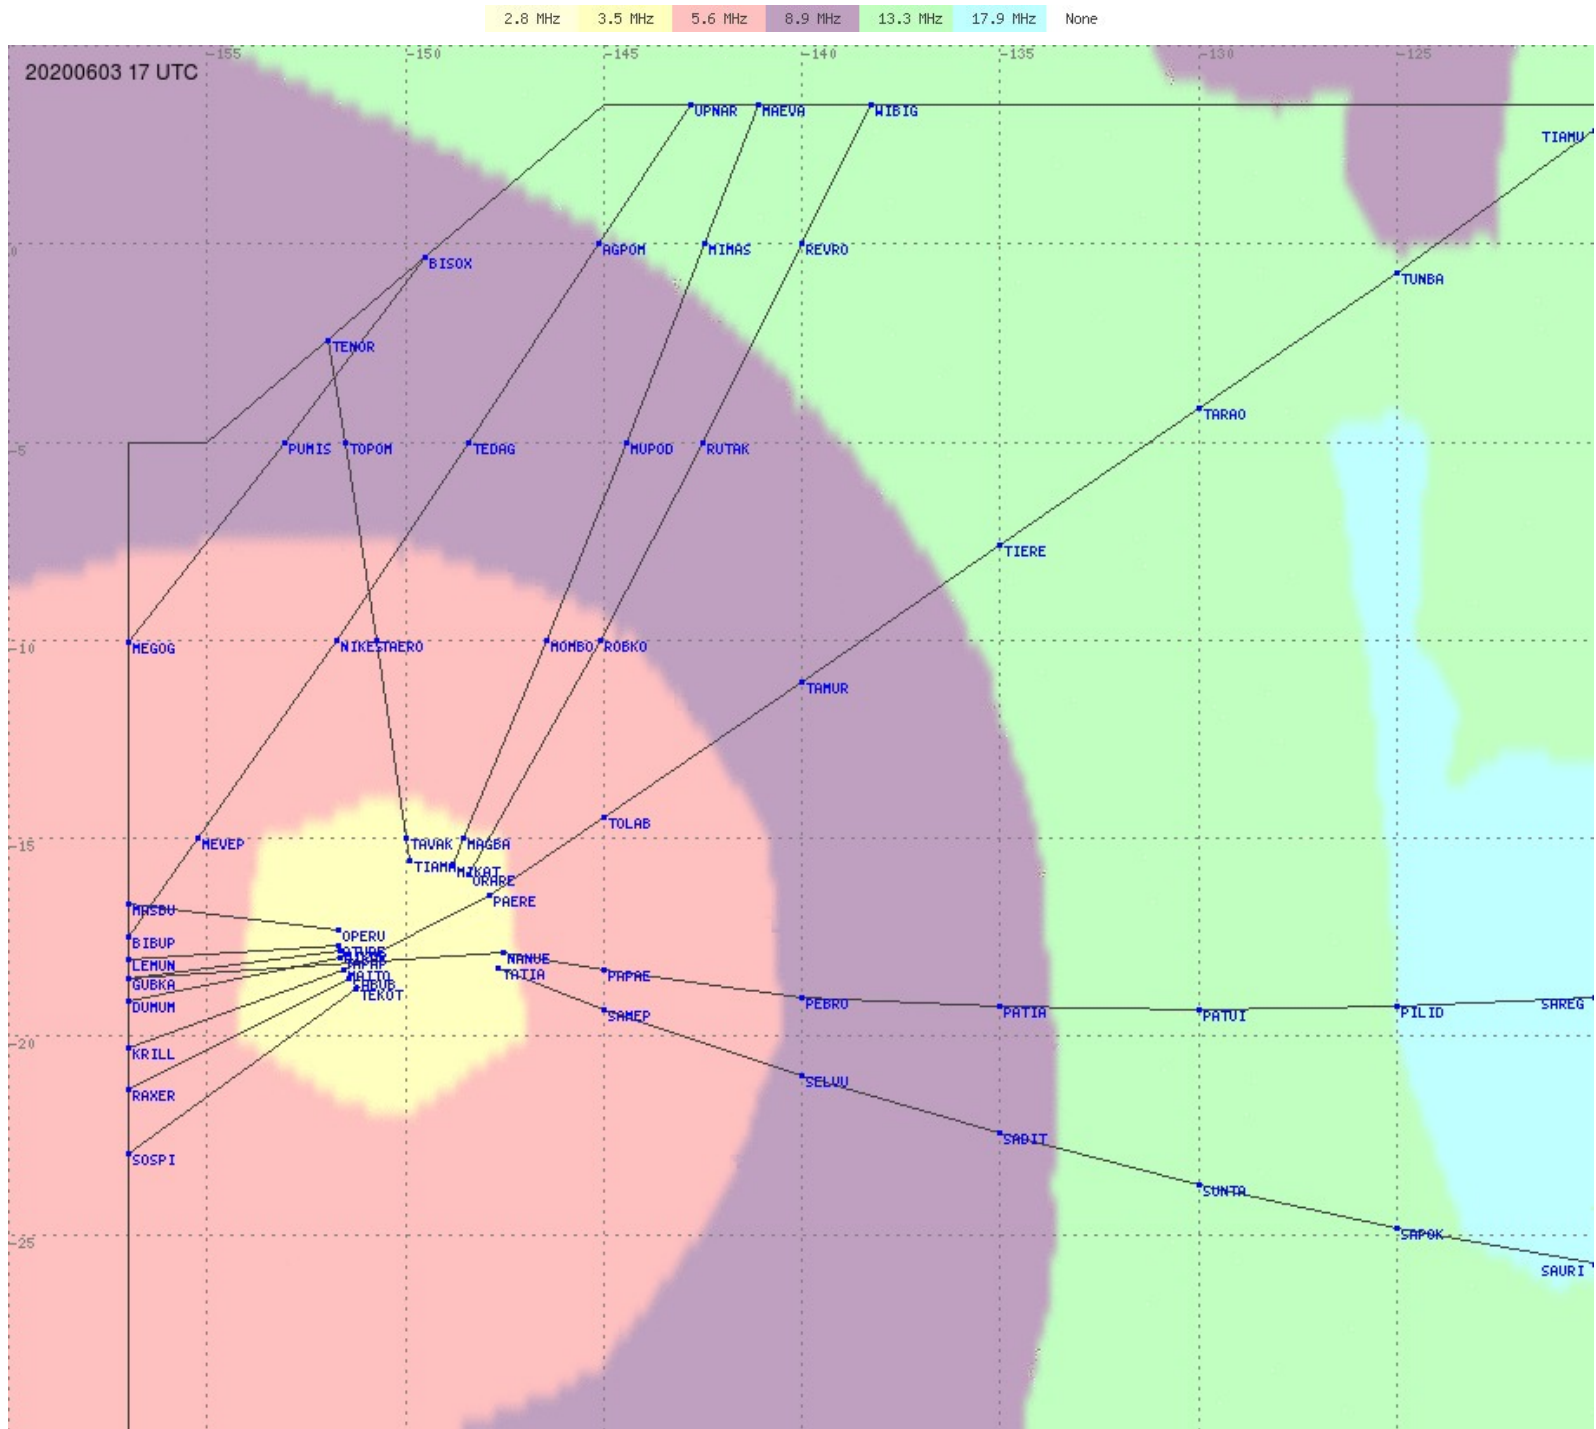

Tahiti FIR - HF Propag - 20200603

Tahiti FIR - HF Propag - 20200603

Tahiti FIR - HF Propag - 20200603

Tahiti FIR - HF Propag - 20200603

Tahiti FIR - HF Propag - 20200603

Tahiti FIR - HF Propag - 20200603

Tahiti FIR - HF Propag - 20200603

Tahiti FIR - HF Propag - 20200603

Tahiti FIR - HF Propag - 20200603

Tahiti FIR - HF Propag - 20200603

Tahiti FIR - HF Propag - 20200603

2.8 MHz 3.5 MHz 5.6 MHz 8.9 MHz 13.3 MHz 17.9 MHz None

Tahiti FIR - HF Propag - 20200603

Tahiti FIR - HF Propag - 20200603

Tahiti FIR - HF Propag - 20200603

2.8 MHz 3.5 MHz 5.6 MHz 8.9 MHz 13.3 MHz 17.9 MHz None

Tahiti FIR - HF Propag - 20200603

2.8 MHz 3.5 MHz 5.6 MHz 8.9 MHz 13.3 MHz 17.9 MHz None