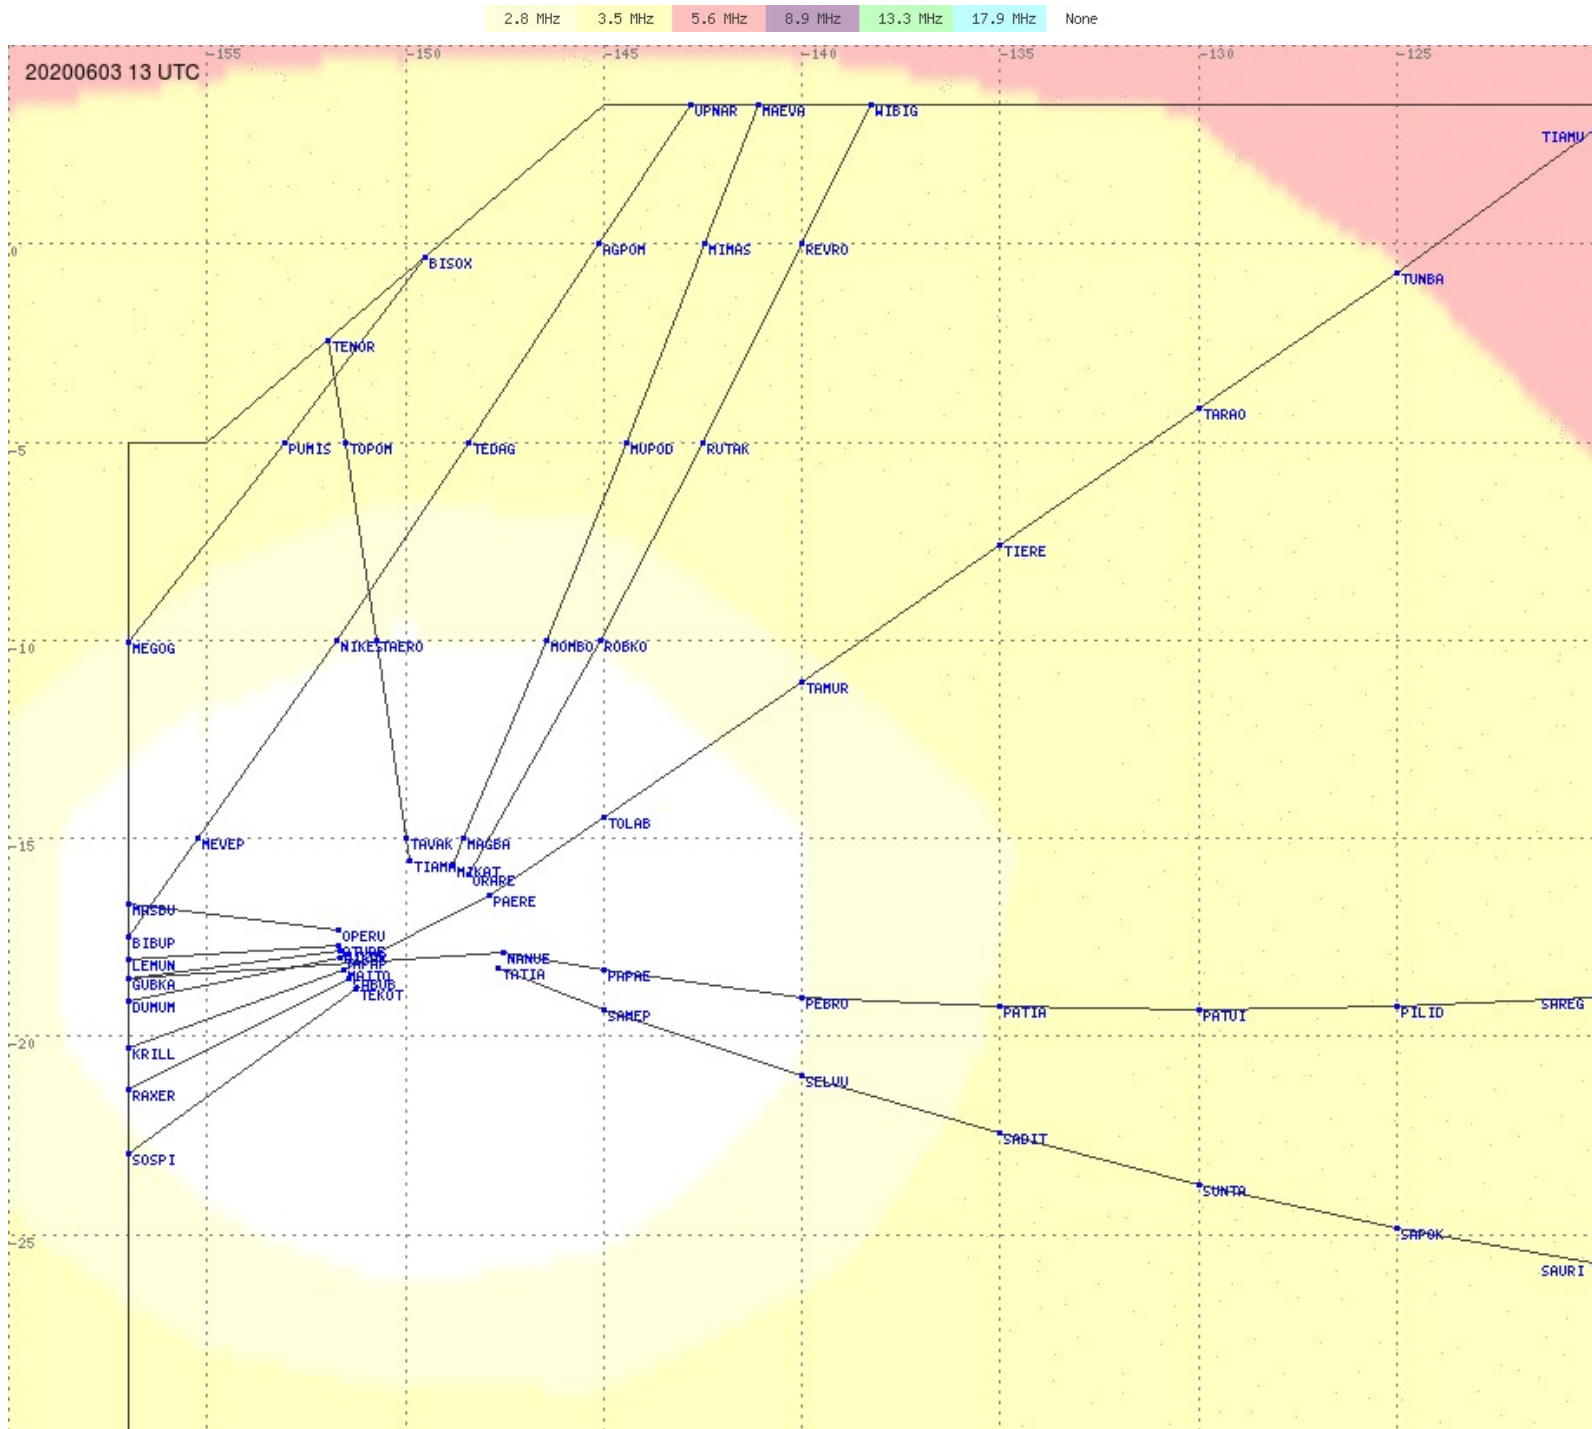

2.8 MHz
3.5 MHz
5.6 MHz
8.9 MHz
13.3 MHz
17.9 MHz
None

Tahiti FIR - HF Propag - 20200603

2.8 MHz
3.5 MHz
5.6 MHz
8.9 MHz
13.3 MHz
17.9 MHz
None

Tahiti FIR - HF Propag - 20200603

2.8 MHz 3.5 MHz 5.6 MHz 8.9 MHz 13.3 MHz 17.9 MHz None

Tahiti FIR - HF Propag - 20200603

Tahiti FIR - HF Propag - 20200603

Tahiti FIR - HF Propag - 20200603

Tahiti FIR - HF Propag - 20200603

Tahiti FIR - HF Propag - 20200603

Tahiti FIR - HF Propag - 20200603

Tahiti FIR - HF Propag - 20200603

Tahiti FIR - HF Propag - 20200603

Tahiti FIR - HF Propag - 20200603

Tahiti FIR - HF Propag - 20200603

Tahiti FIR - HF Propag - 20200603

2.8 MHz 3.5 MHz 5.6 MHz 8.9 MHz 13.3 MHz 17.9 MHz None

Tahiti FIR - HF Propag - 20200603

Tahiti FIR - HF Propag - 20200603

Tahiti FIR - HF Propag - 20200603

2.8 MHz 3.5 MHz 5.6 MHz 8.9 MHz 13.3 MHz 17.9 MHz None

Tahiti FIR - HF Propag - 20200603

2.8 MHz 3.5 MHz 5.6 MHz 8.9 MHz 13.3 MHz 17.9 MHz None