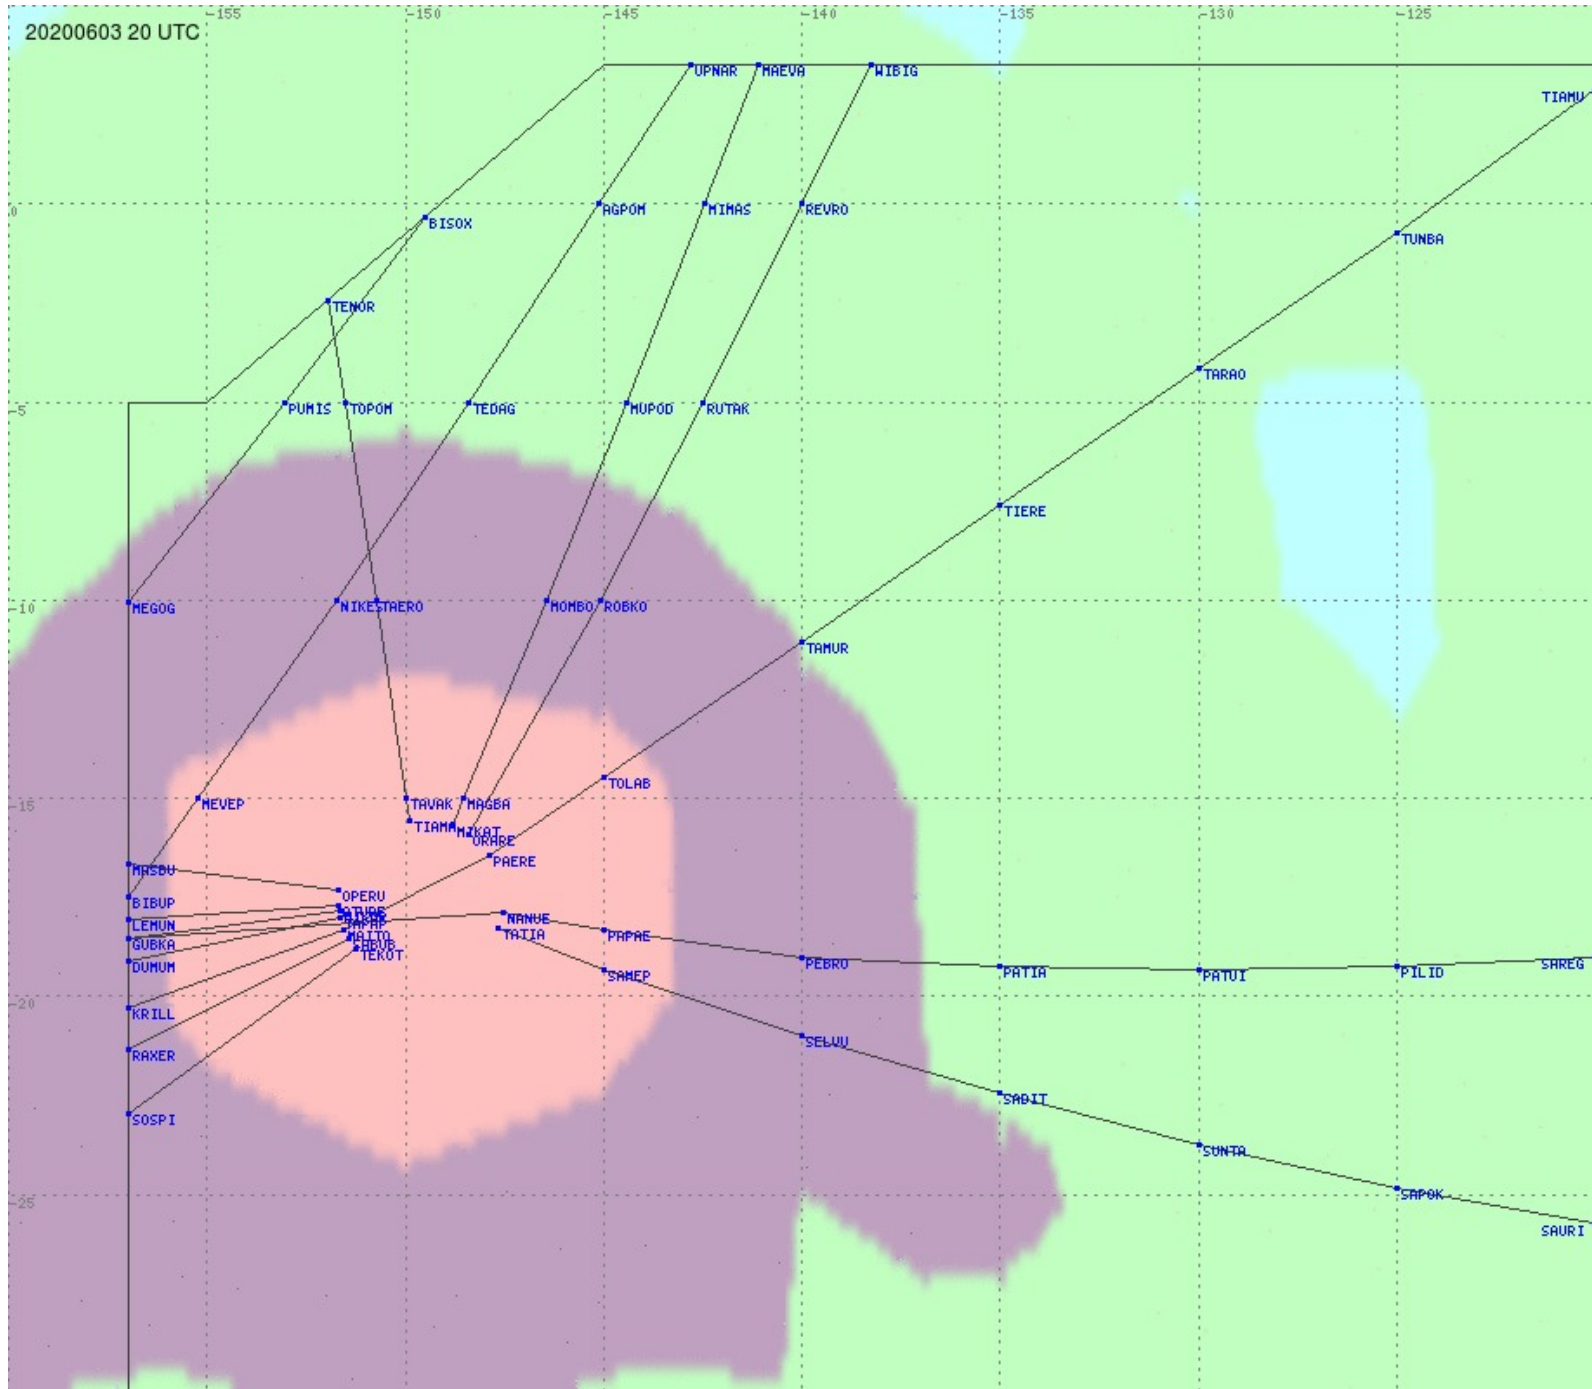

Tahiti FIR - HF Propag - 20200603

2.8 MHz 3.5 MHz 5.6 MHz 8.9 MHz 13.3 MHz 17.9 MHz None

Tahiti FIR - HF Propag - 20200603

2.8 MHz 3.5 MHz 5.6 MHz 8.9 MHz 13.3 MHz 17.9 MHz None

Tahiti FIR - HF Propag - 20200603

Tahiti FIR - HF Propag - 20200603

Tahiti FIR - HF Propag - 20200603

Tahiti FIR - HF Propag - 20200603

Tahiti FIR - HF Propag - 20200603

2.8 MHz 3.5 MHz 5.6 MHz 8.9 MHz 13.3 MHz 17.9 MHz None

Tahiti FIR - HF Propag - 20200603

Tahiti FIR - HF Propag - 20200603

Tahiti FIR - HF Propag - 20200603

2.8 MHz 3.5 MHz 5.6 MHz 8.9 MHz 13.3 MHz 17.9 MHz None

Tahiti FIR - HF Propag - 20200603

2.8 MHz 3.5 MHz 5.6 MHz 8.9 MHz 13.3 MHz 17.9 MHz None