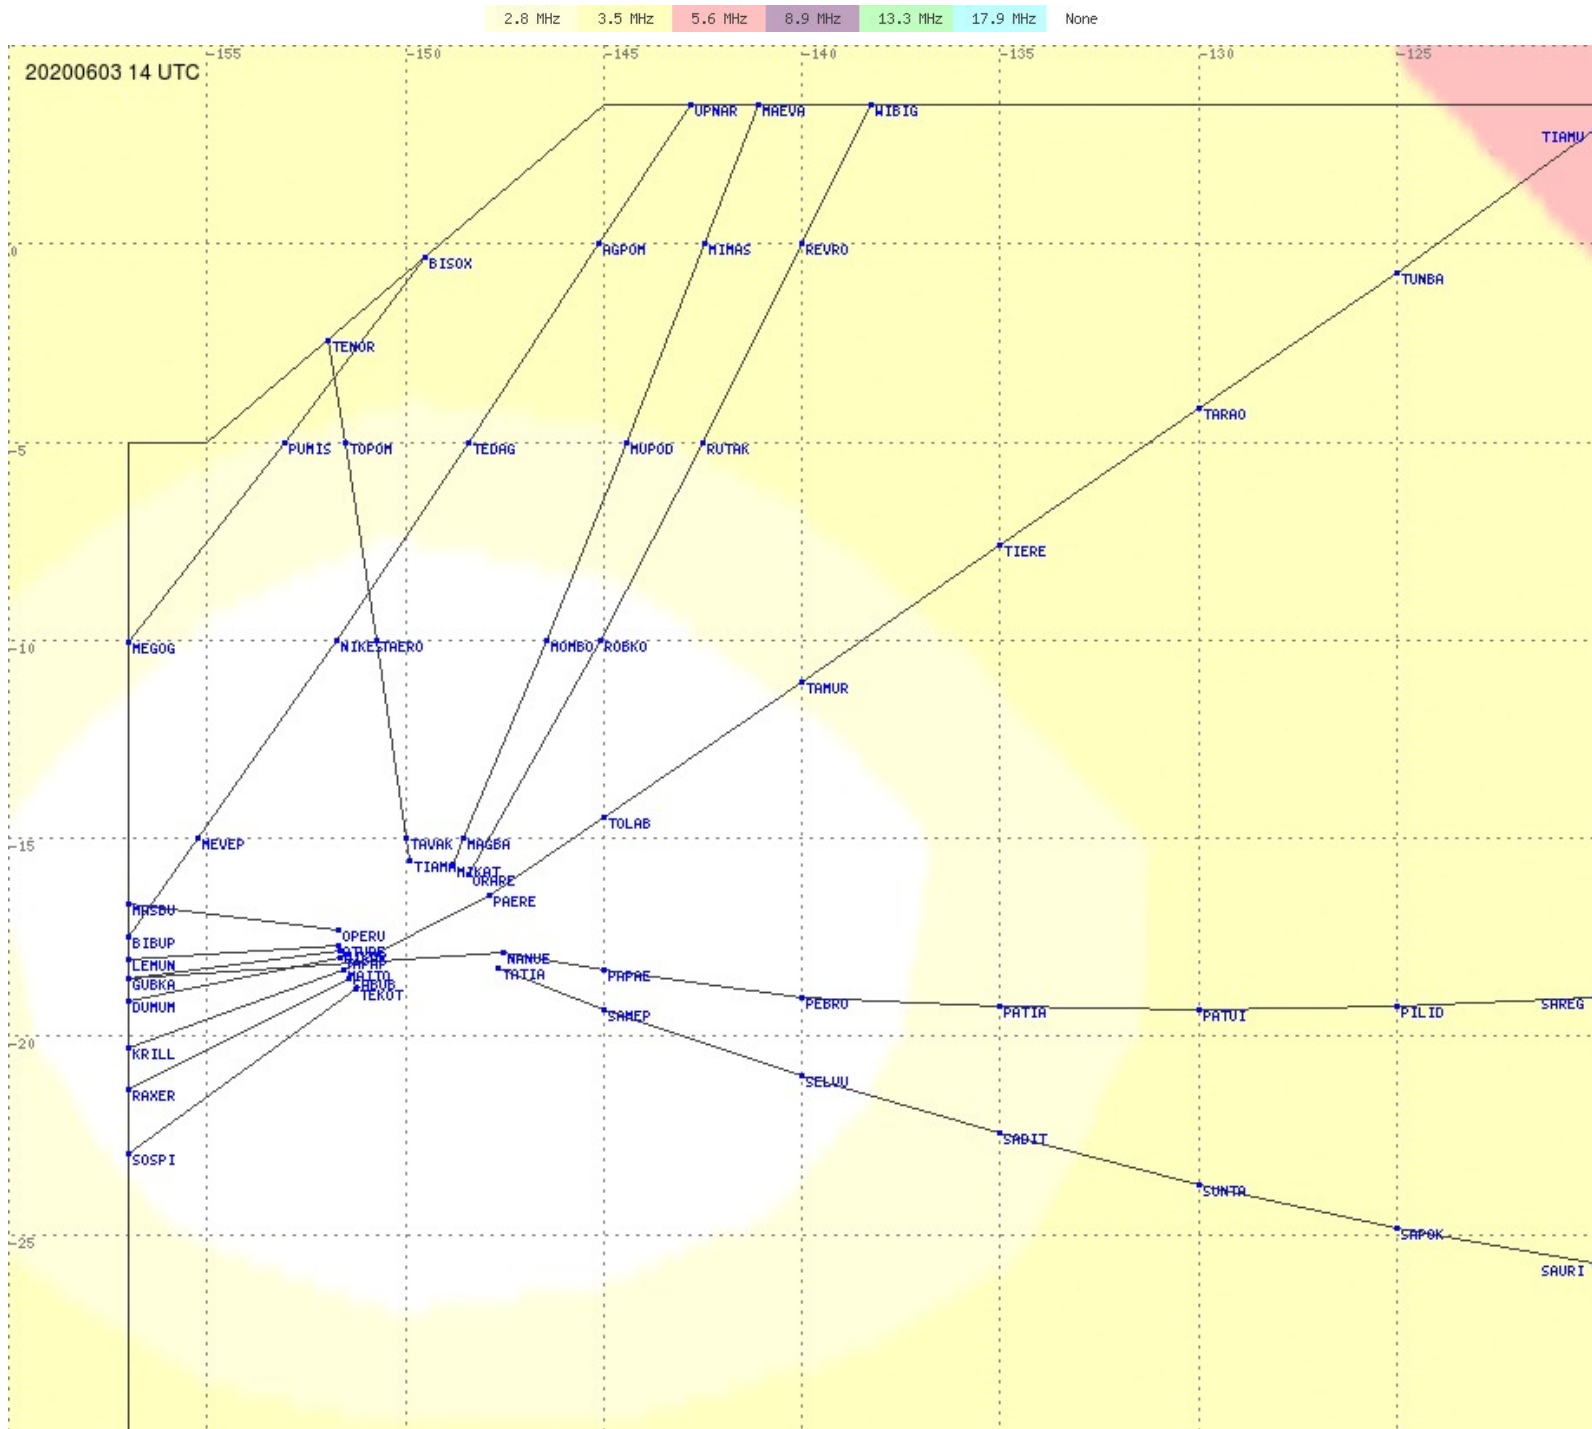

Tahiti FIR - HF Propag - 20200603

Tahiti FIR - HF Propag - 20200603

Tahiti FIR - HF Propag - 20200603

Tahiti FIR - HF Propag - 20200603

Tahiti FIR - HF Propag - 20200603

Tahiti FIR - HF Propag - 20200603

Tahiti FIR - HF Propag - 20200603

Tahiti FIR - HF Propag - 20200603

Tahiti FIR - HF Propag - 20200603

Tahiti FIR - HF Propag - 20200603

Tahiti FIR - HF Propag - 20200603

2.8 MHz 3.5 MHz 5.6 MHz 8.9 MHz 13.3 MHz 17.9 MHz None

Tahiti FIR - HF Propag - 20200603