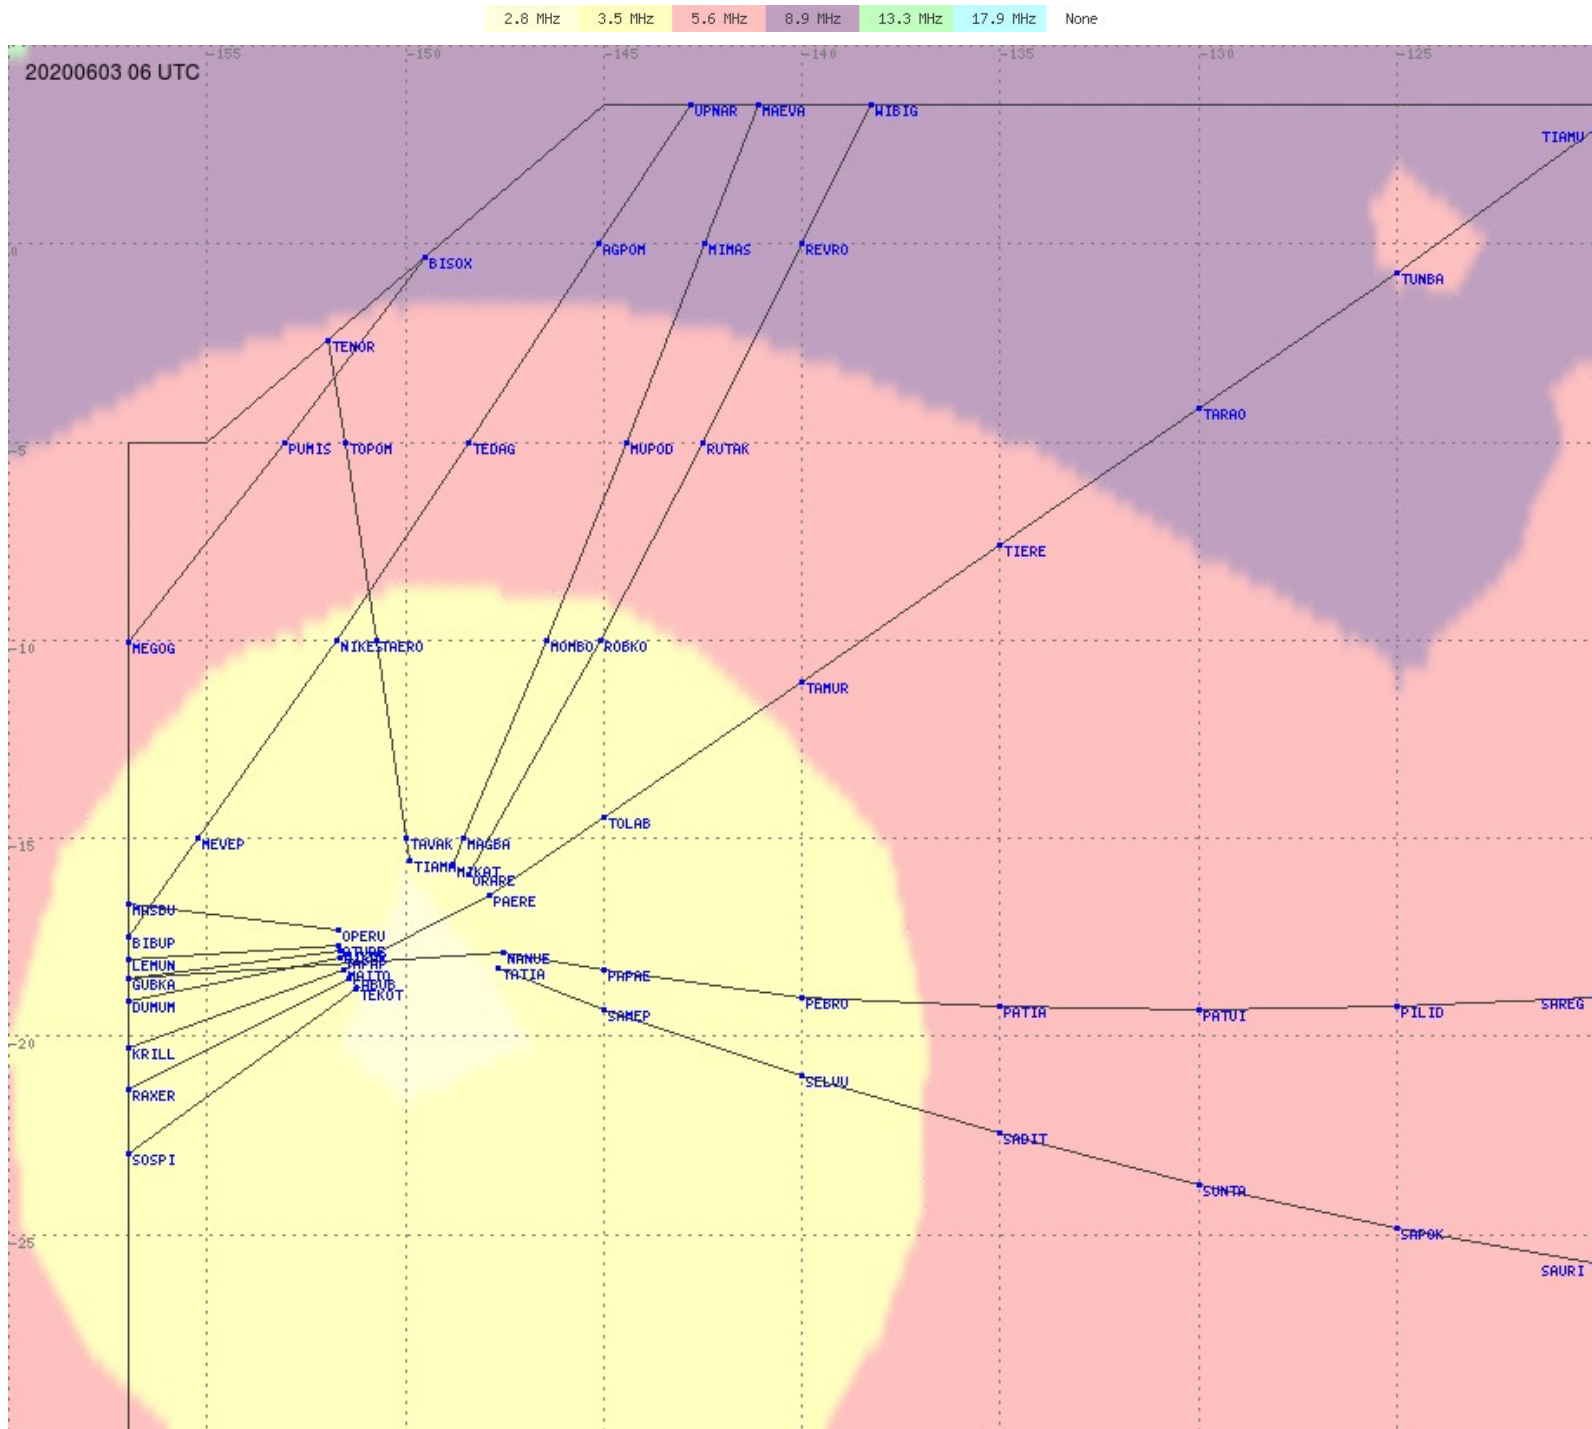

Tahiti FIR - HF Propag - 20200603

2.8 MHz 3.5 MHz 5.6 MHz 8.9 MHz 13.3 MHz 17.9 MHz None

Tahiti FIR - HF Propag - 20200603

2.8 MHz 3.5 MHz 5.6 MHz 8.9 MHz 13.3 MHz 17.9 MHz None

Tahiti FIR - HF Propag - 20200603

2.8 MHz
3.5 MHz
5.6 MHz
8.9 MHz
13.3 MHz
17.9 MHz
None

Tahiti FIR - HF Propag - 20200603

2.8 MHz
3.5 MHz
5.6 MHz
8.9 MHz
13.3 MHz
17.9 MHz
None

Tahiti FIR - HF Propag - 20200603

2.8 MHz 3.5 MHz 5.6 MHz 8.9 MHz 13.3 MHz 17.9 MHz None

Tahiti FIR - HF Propag - 20200603

Tahiti FIR - HF Propag - 20200603

Tahiti FIR - HF Propag - 20200603

Tahiti FIR - HF Propag - 20200603

Tahiti FIR - HF Propag - 20200603

Tahiti FIR - HF Propag - 20200603

Tahiti FIR - HF Propag - 20200603