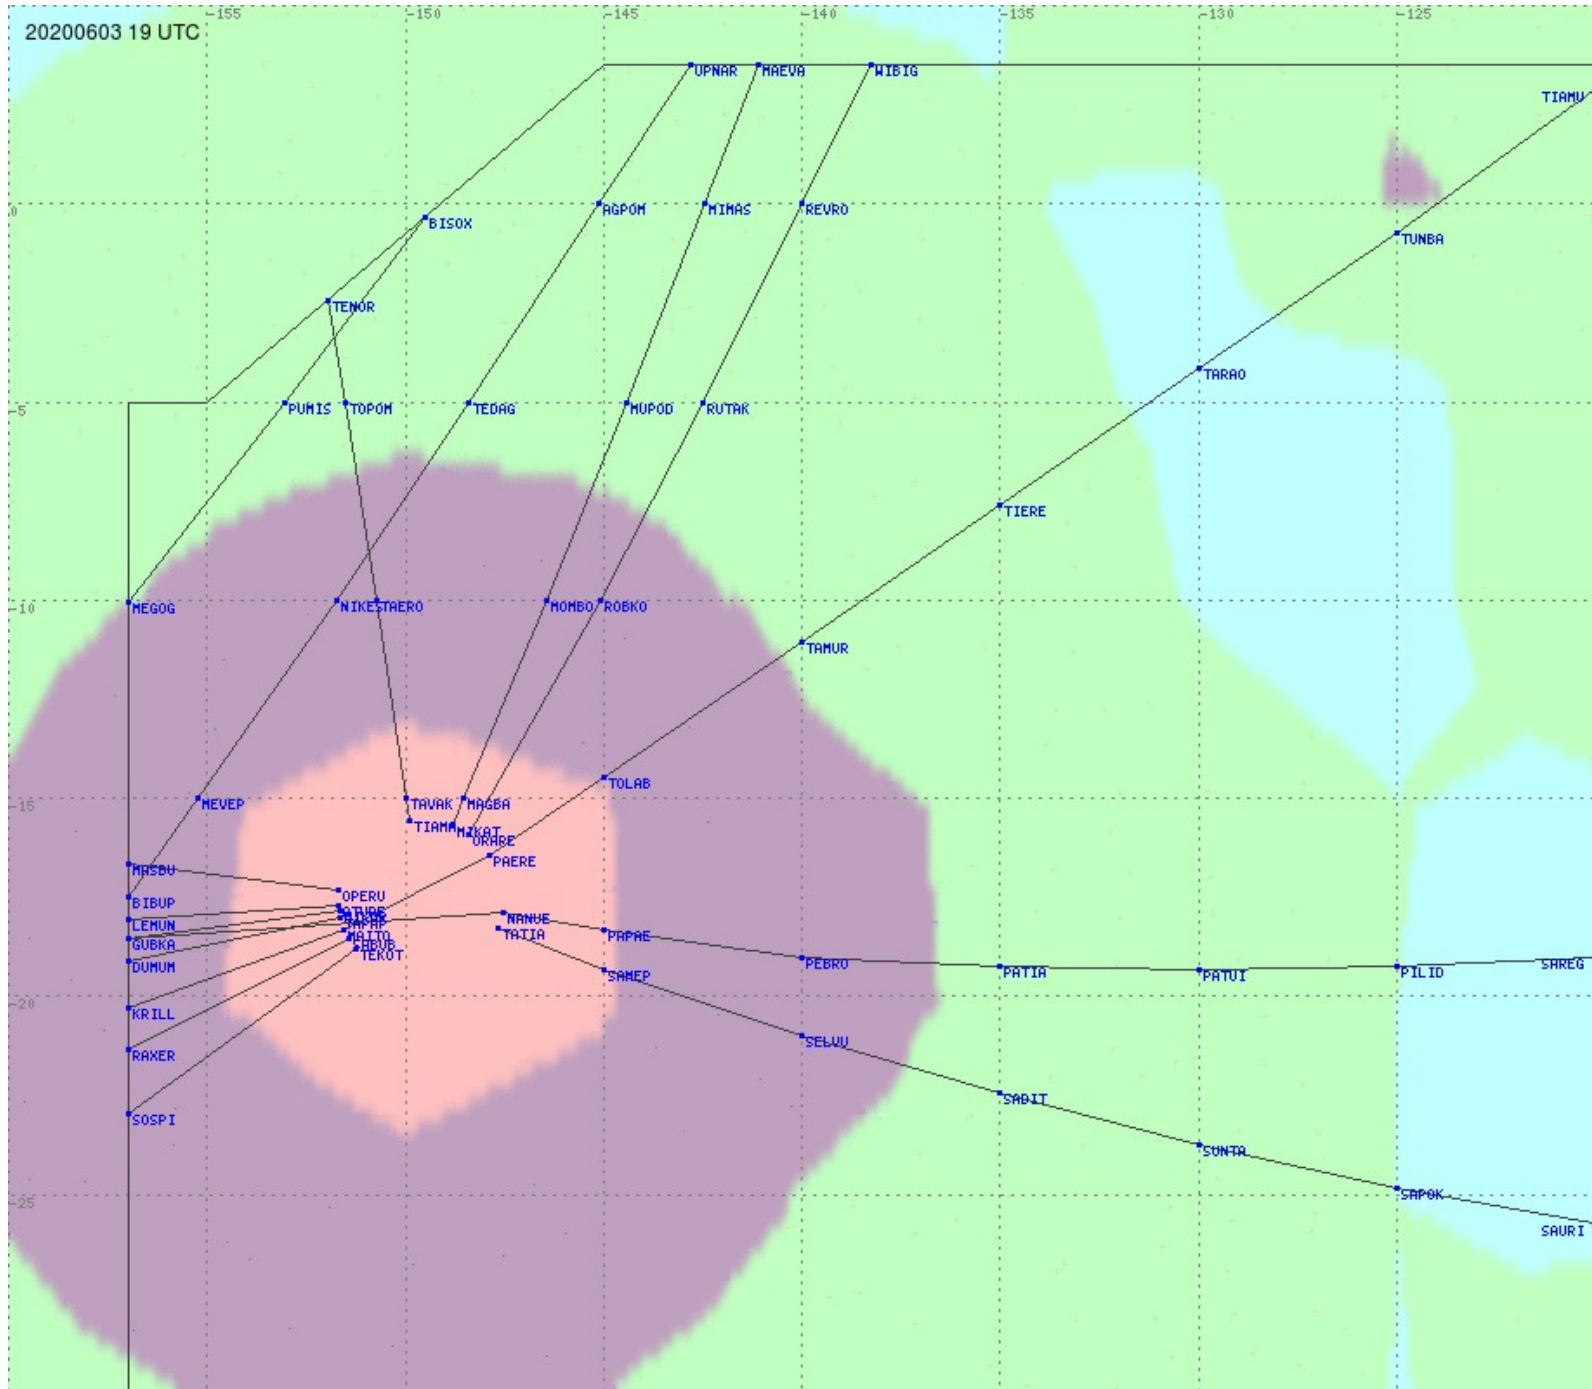

Tahiti FIR - HF Propag - 20200603

2.8 MHz 3.5 MHz 5.6 MHz 8.9 MHz 13.3 MHz 17.9 MHz None

Tahiti FIR - HF Propag - 20200603

2.8 MHz 3.5 MHz 5.6 MHz 8.9 MHz 13.3 MHz 17.9 MHz None

Tahiti FIR - HF Propag - 20200603

Tahiti FIR - HF Propag - 20200603

Tahiti FIR - HF Propag - 20200603

Tahiti FIR - HF Propag - 20200603

Tahiti FIR - HF Propag - 20200603

2.8 MHz 3.5 MHz 5.6 MHz 8.9 MHz 13.3 MHz 17.9 MHz None

Tahiti FIR - HF Propag - 20200603

Tahiti FIR - HF Propag - 20200603

Tahiti FIR - HF Propag - 20200603

2.8 MHz 3.5 MHz 5.6 MHz 8.9 MHz 13.3 MHz 17.9 MHz None

Tahiti FIR - HF Propag - 20200603

2.8 MHz 3.5 MHz 5.6 MHz 8.9 MHz 13.3 MHz 17.9 MHz None