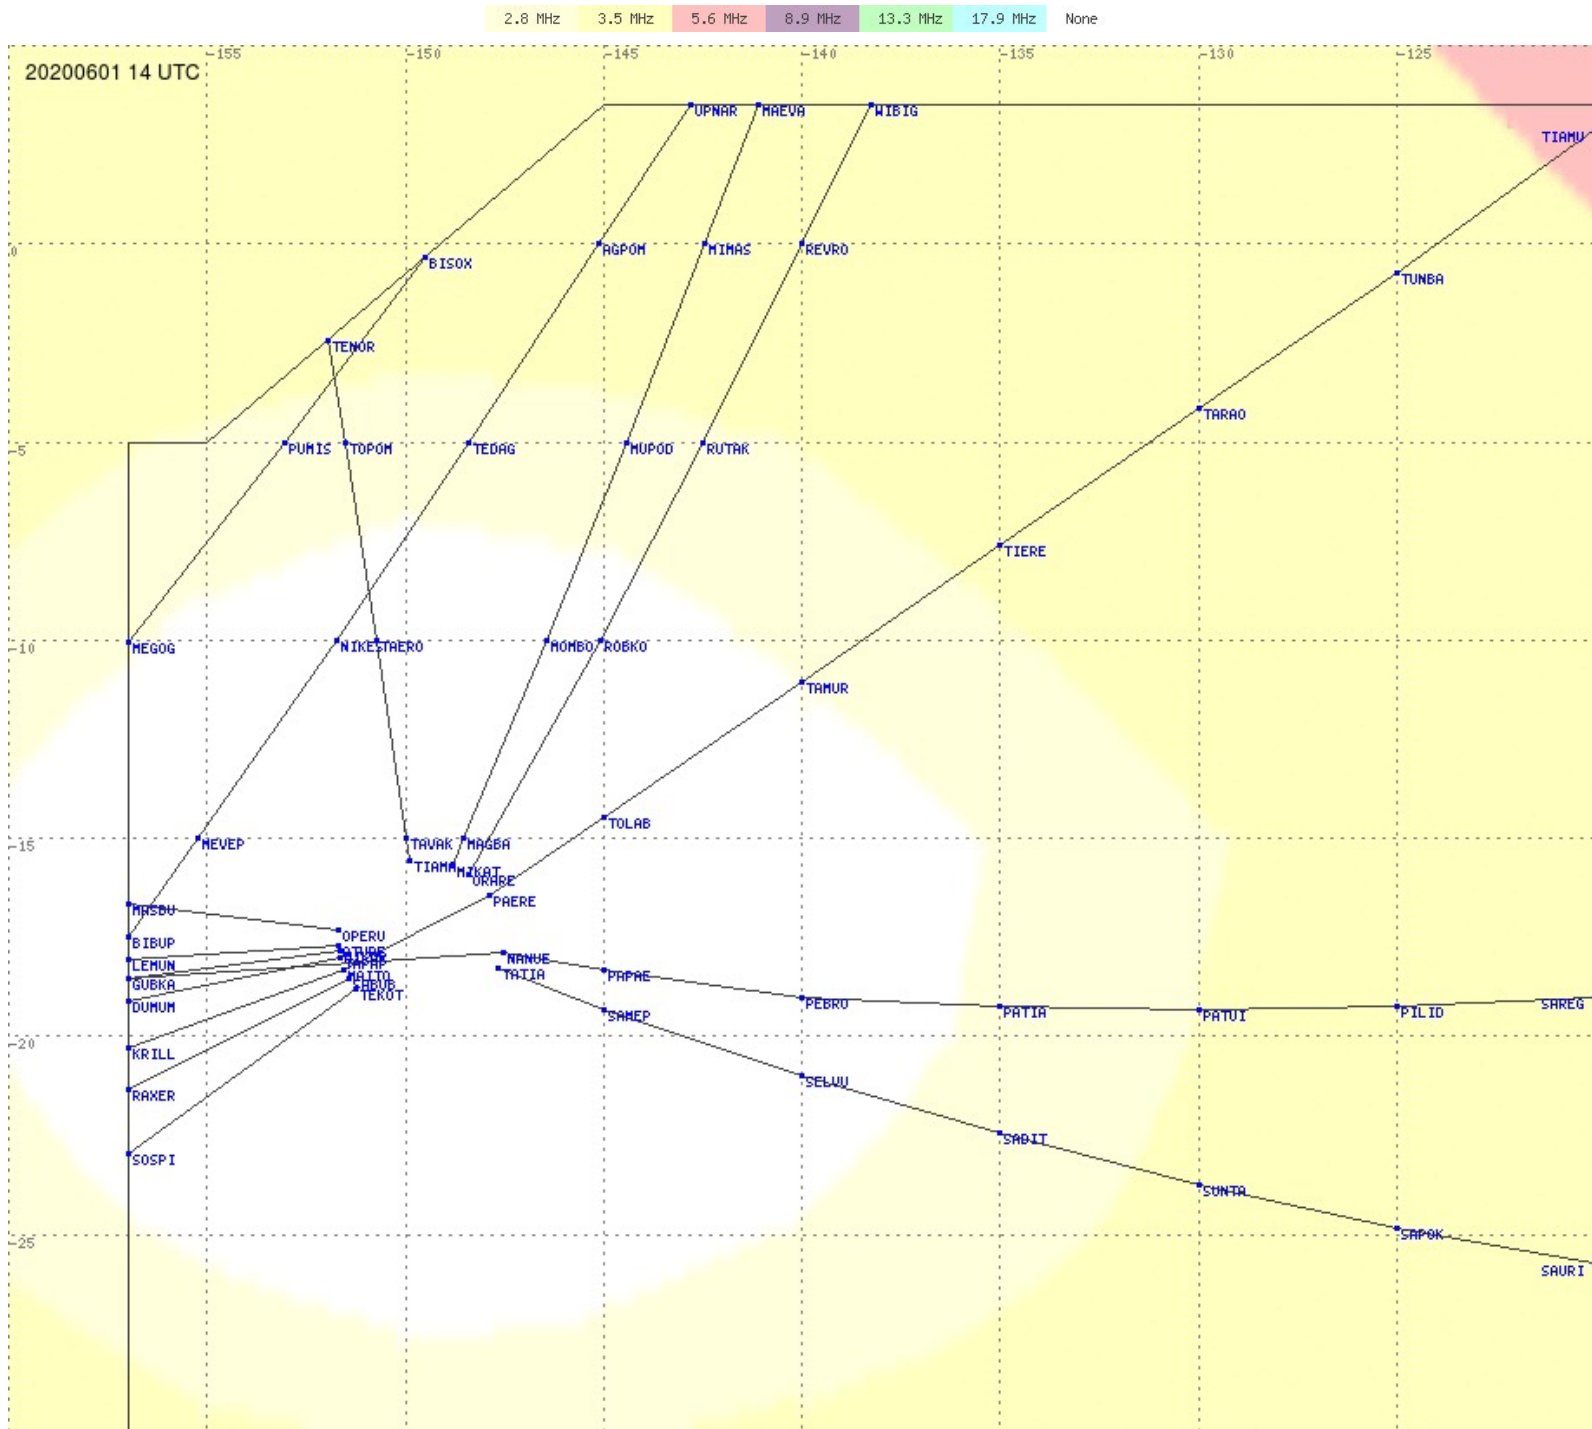

Tahiti FIR - HF Propag - 20200601