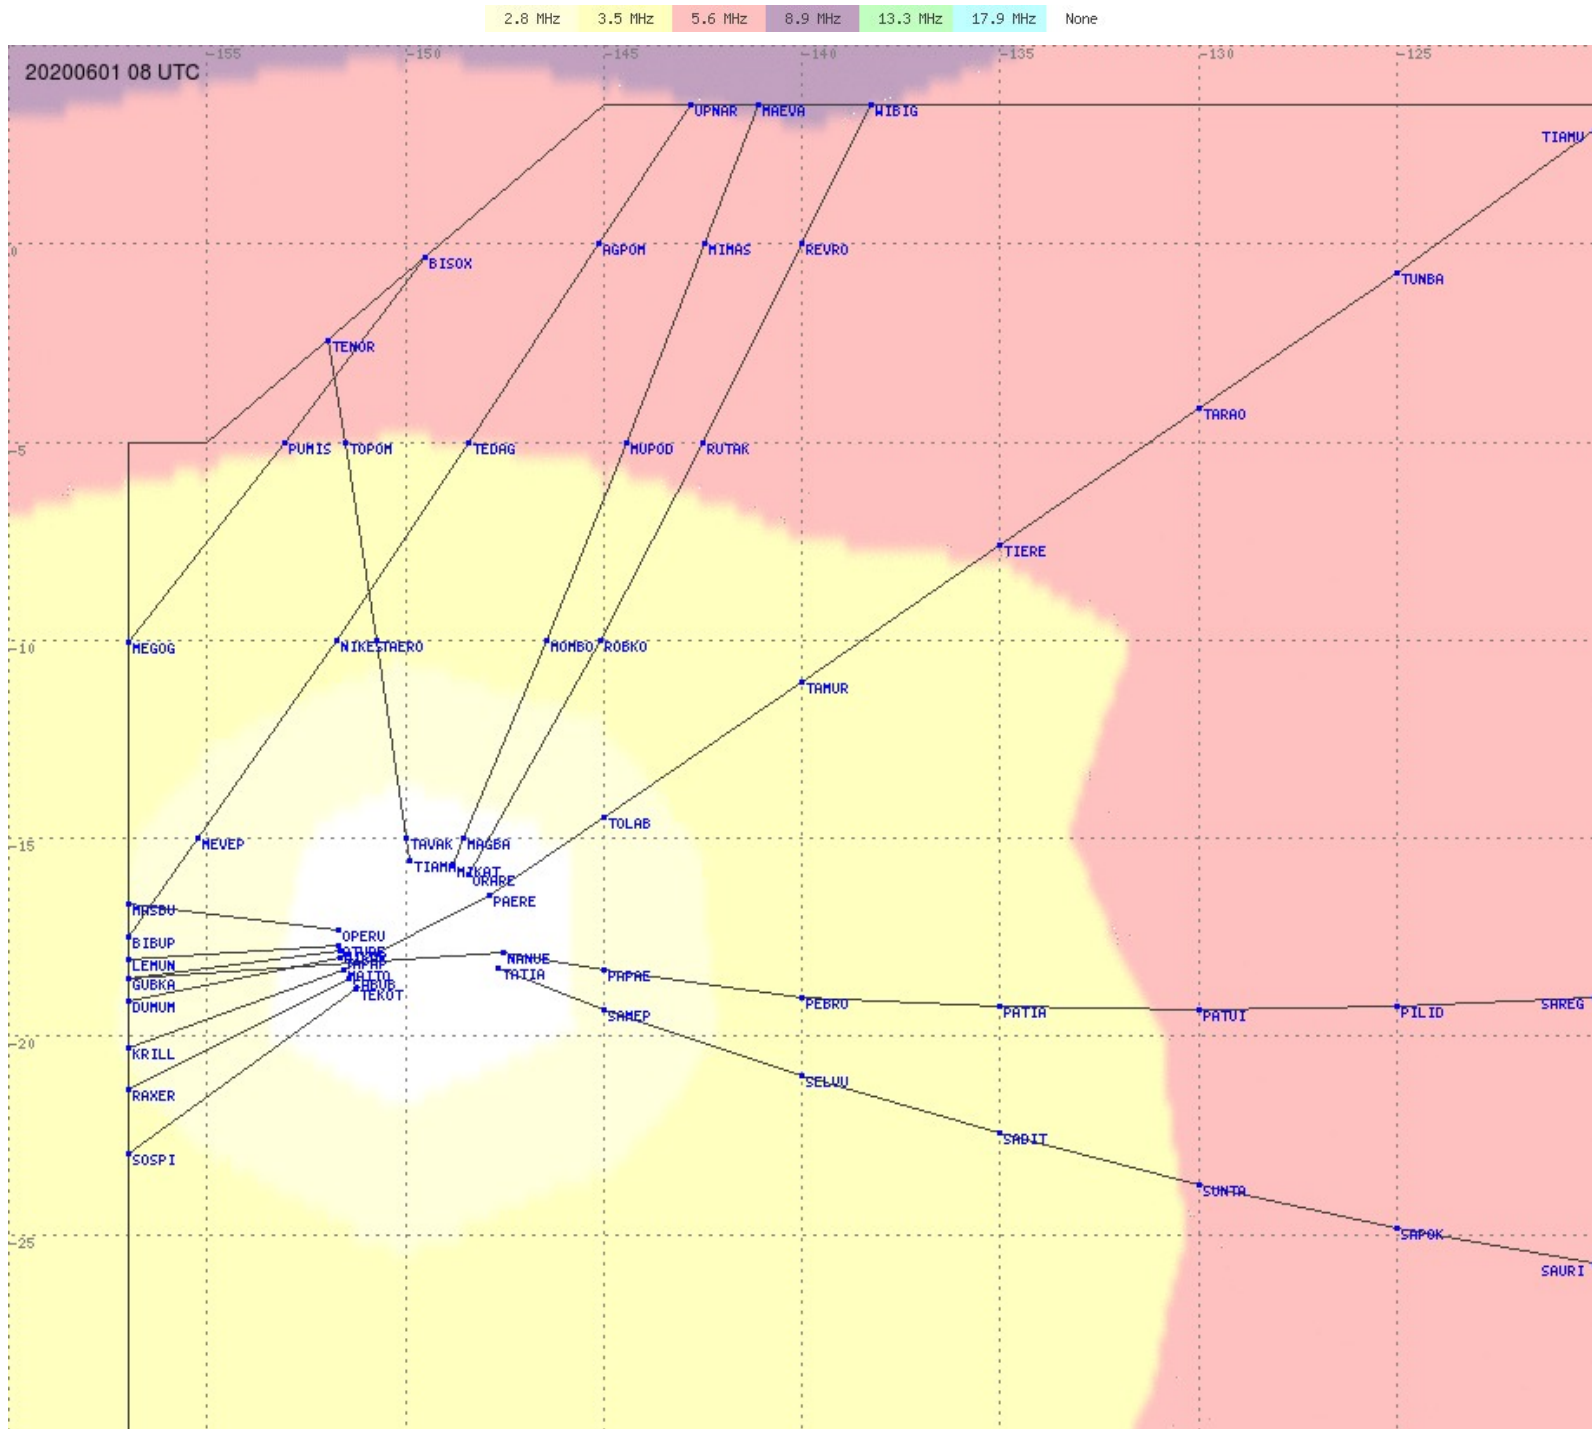

Tahiti FIR - HF Propag - 20200601