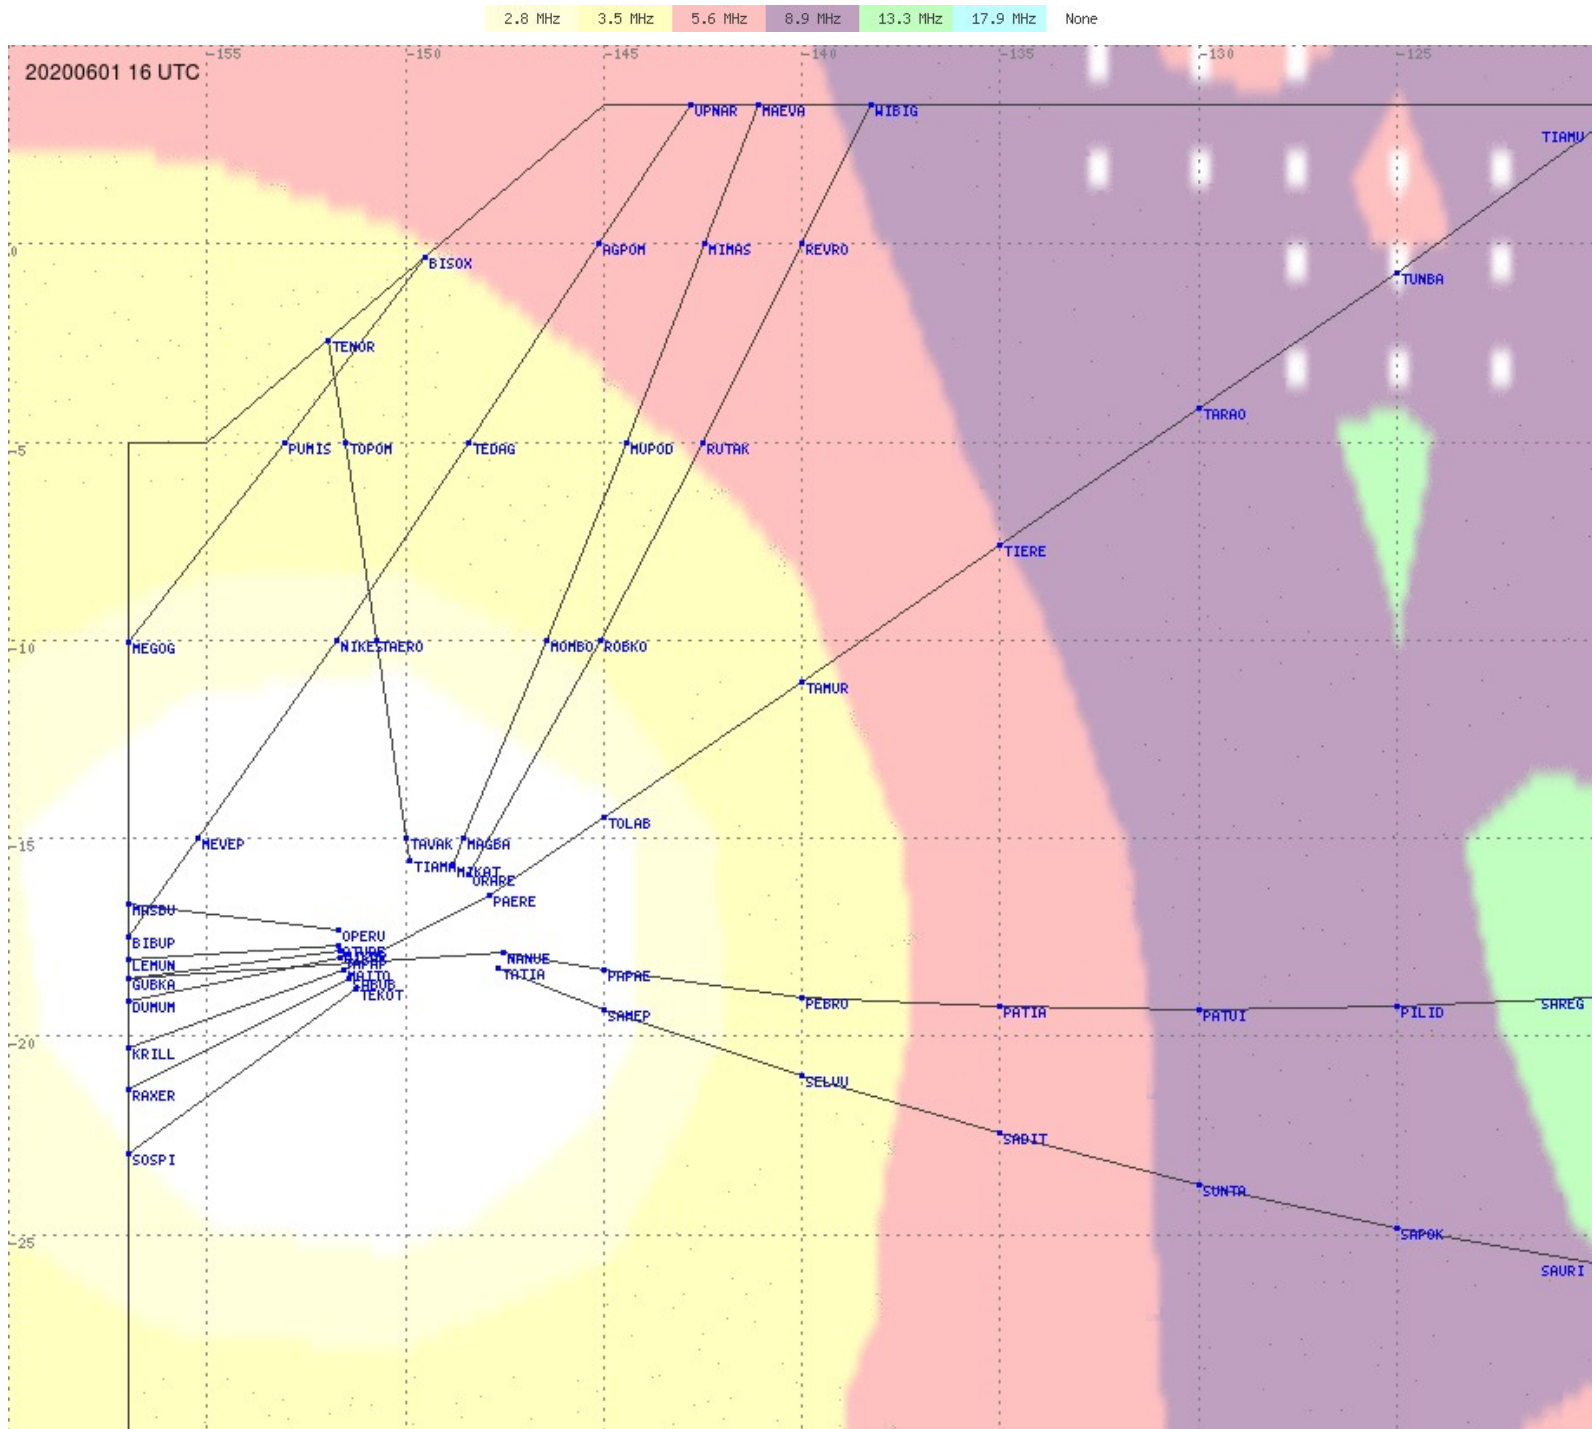

Tahiti FIR - HF Propag - 20200601