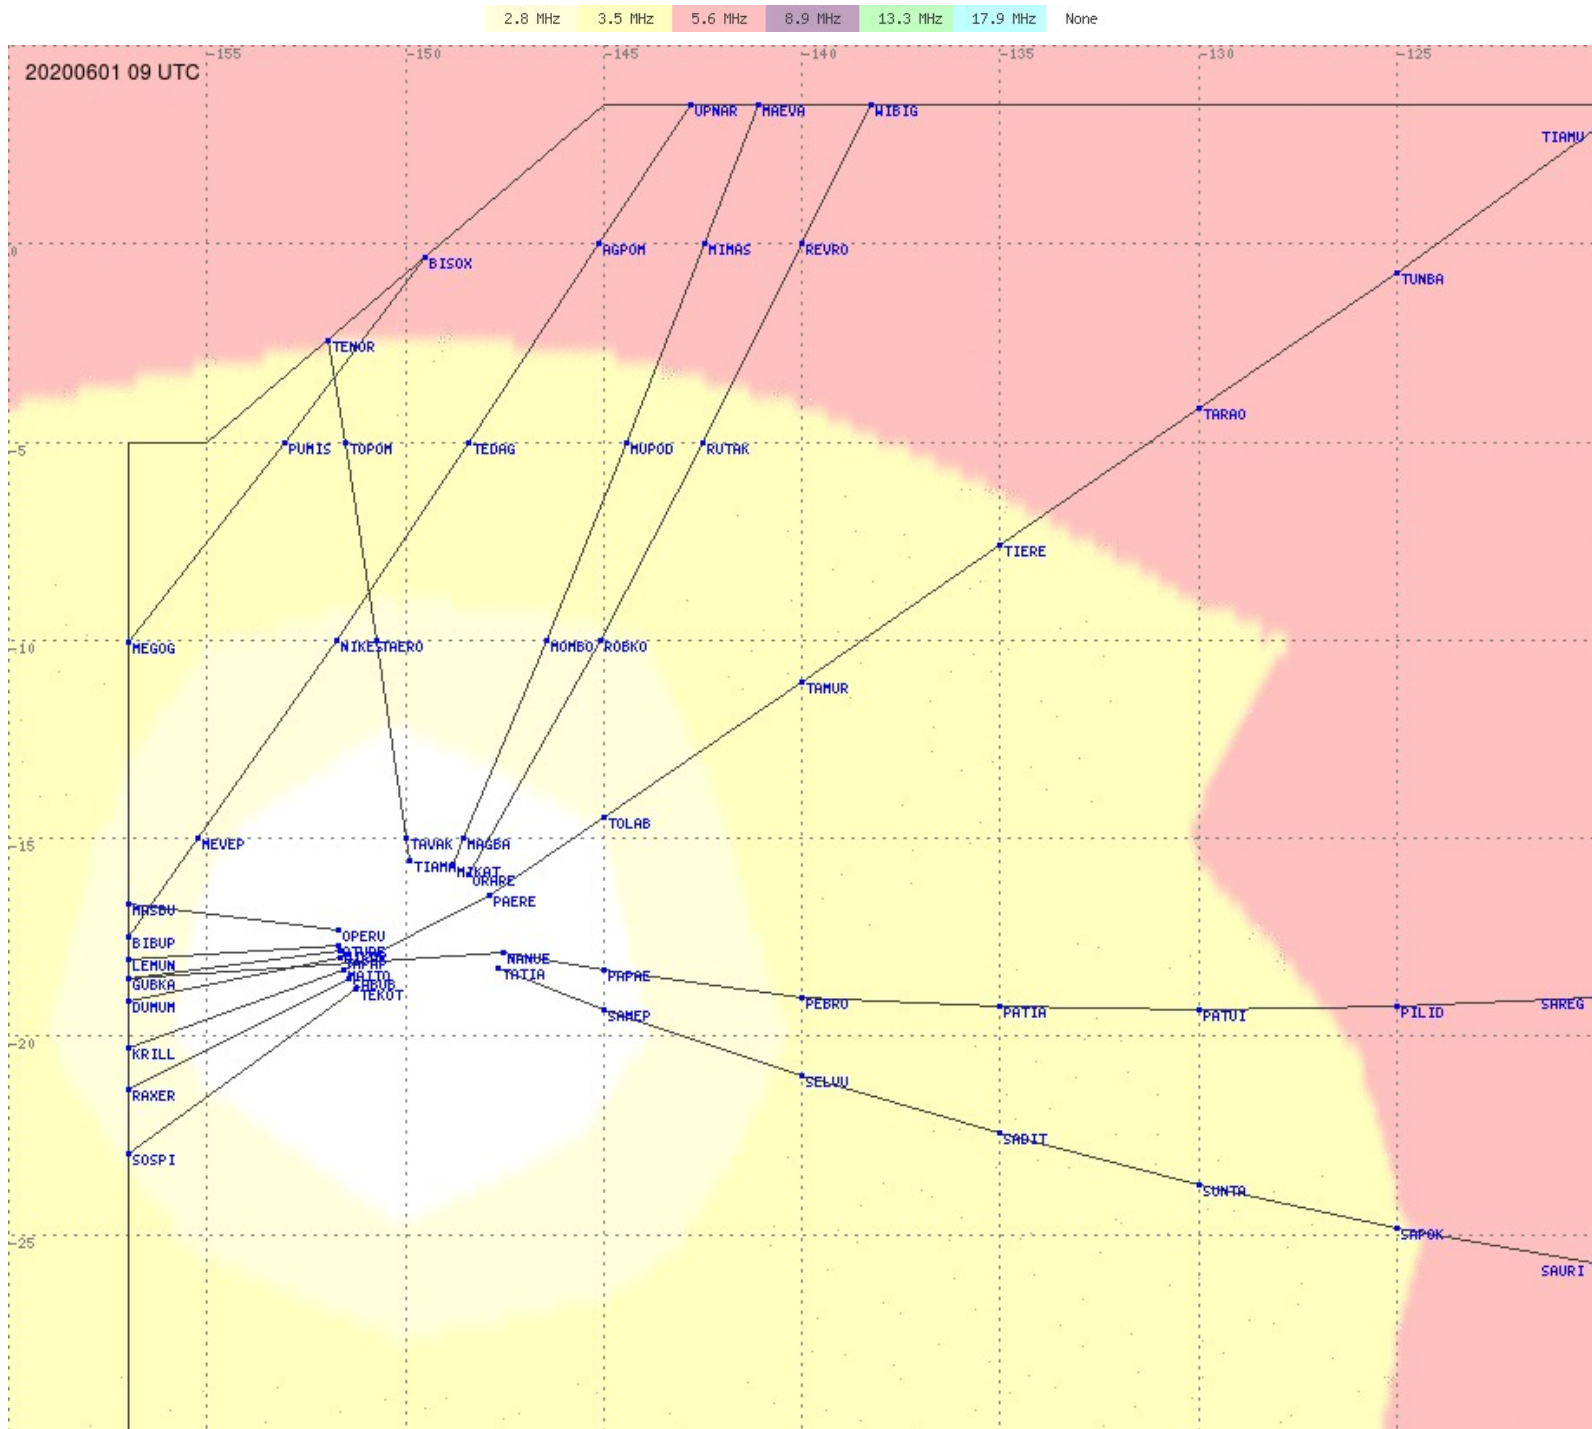

Tahiti FIR - HF Propag - 20200601