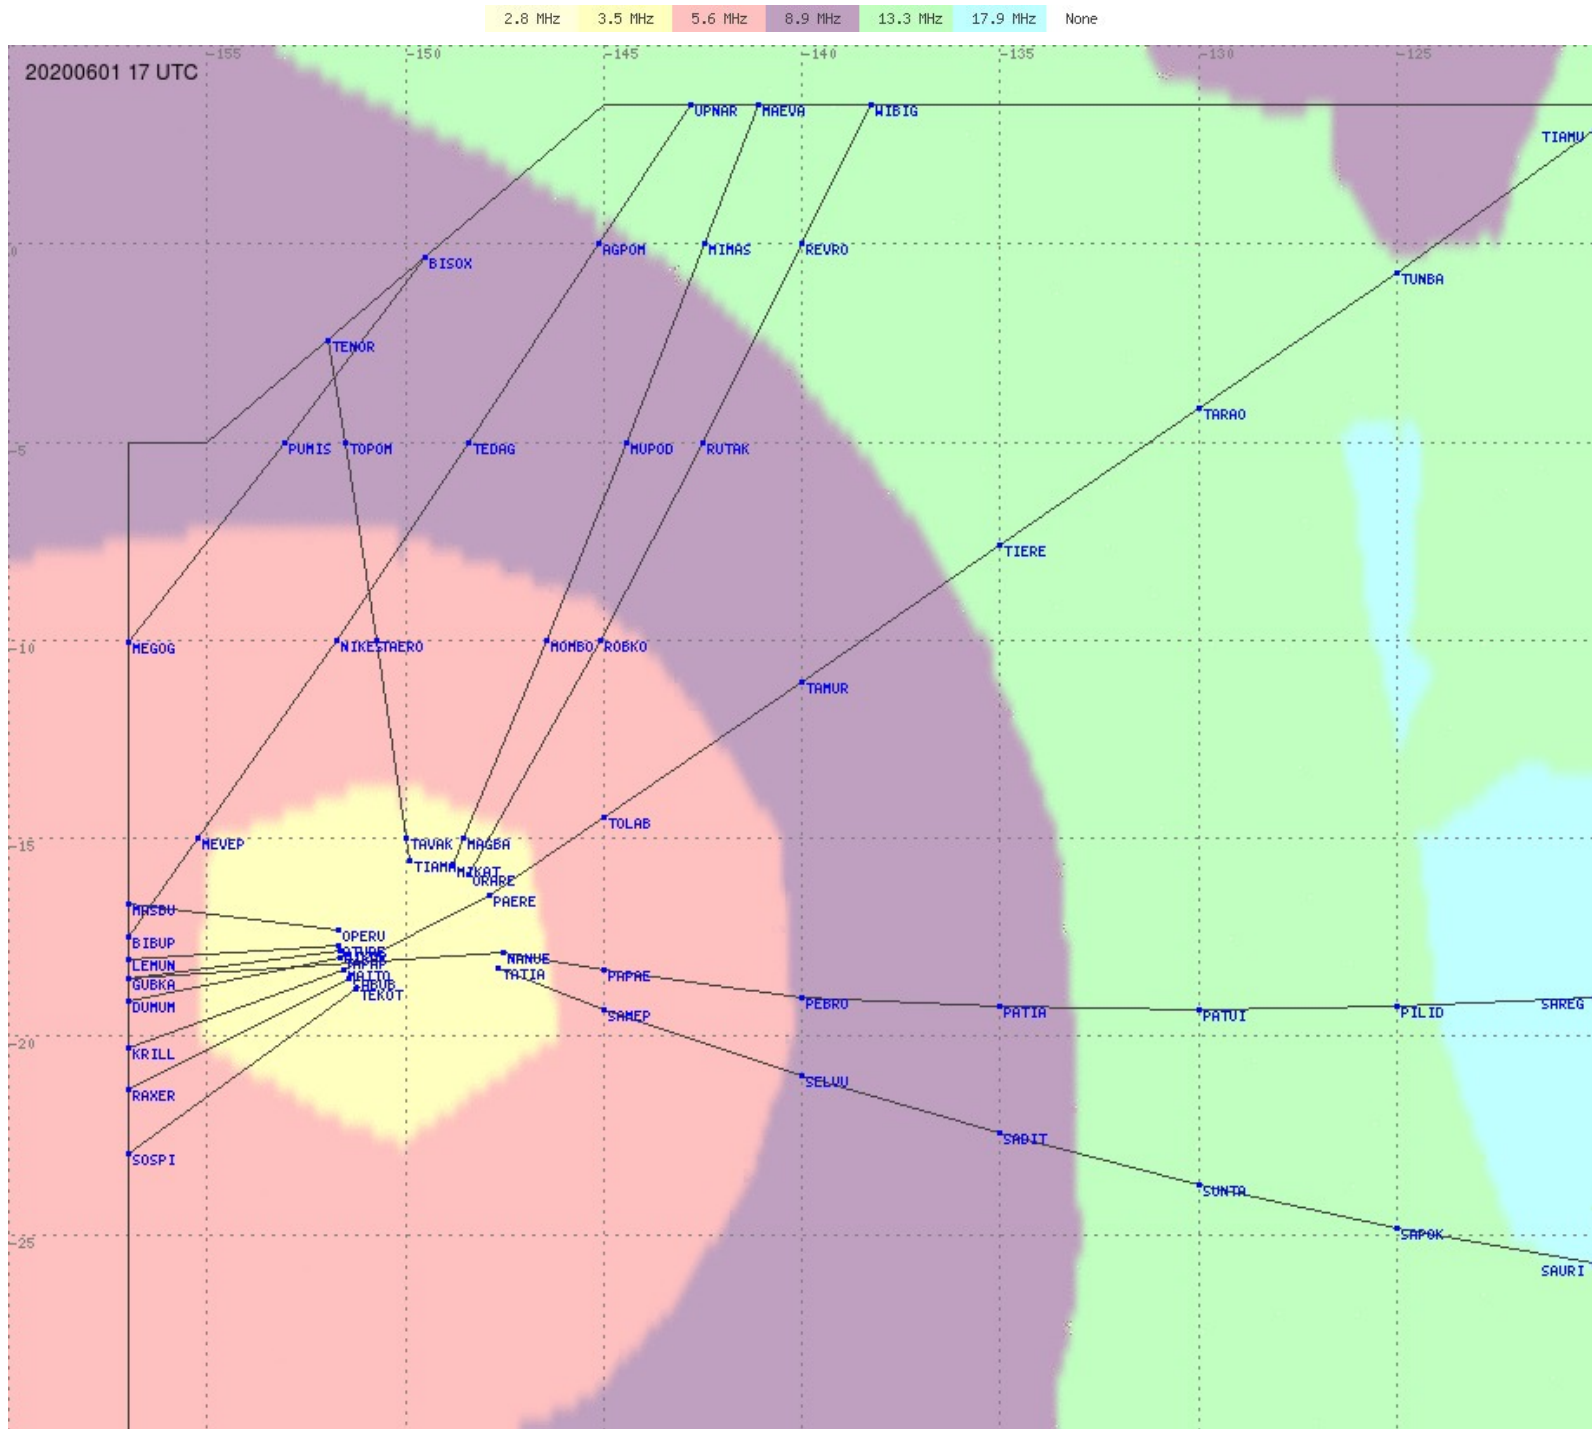

Tahiti FIR - HF Propag - 20200601