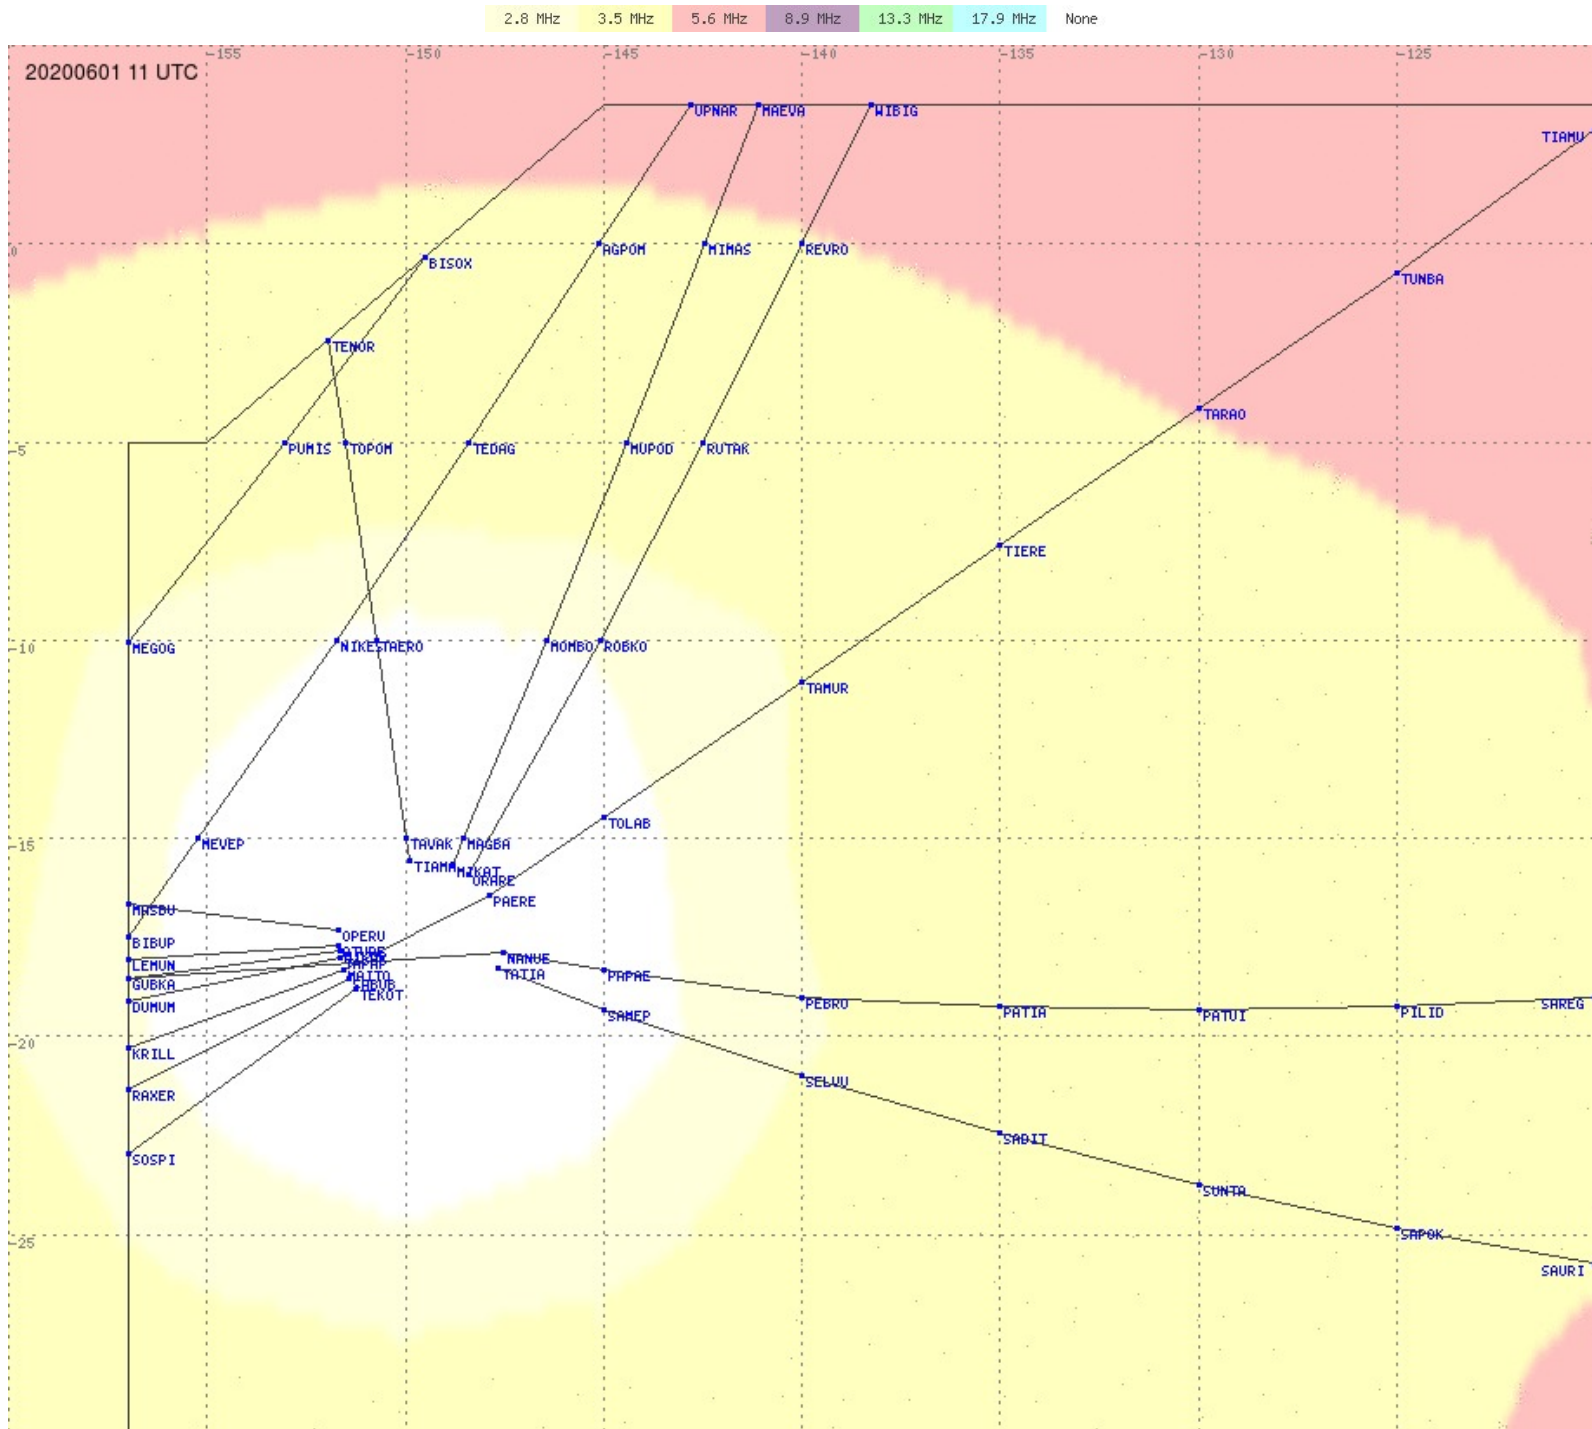

Tahiti FIR - HF Propag - 20200601