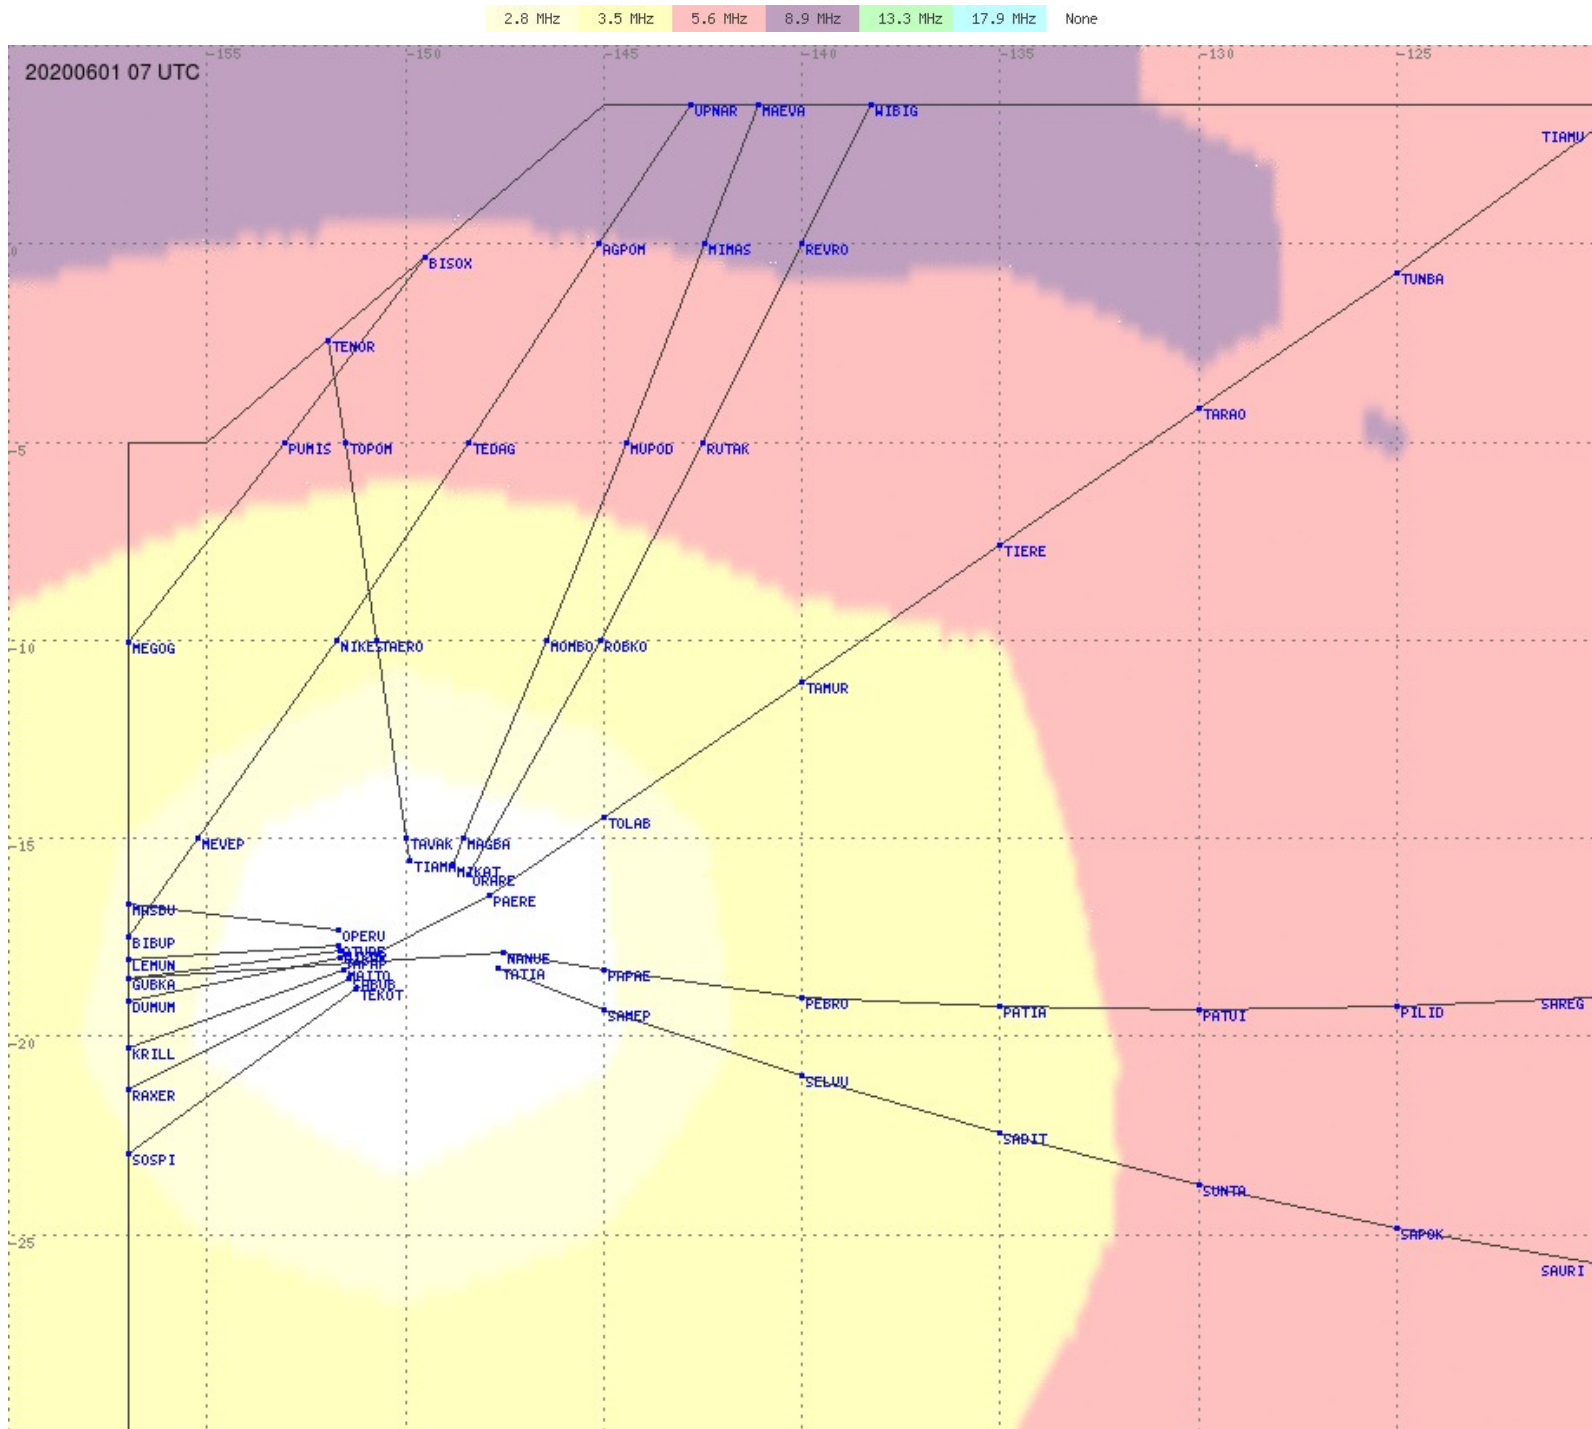

Tahiti FIR - HF Propag - 20200601