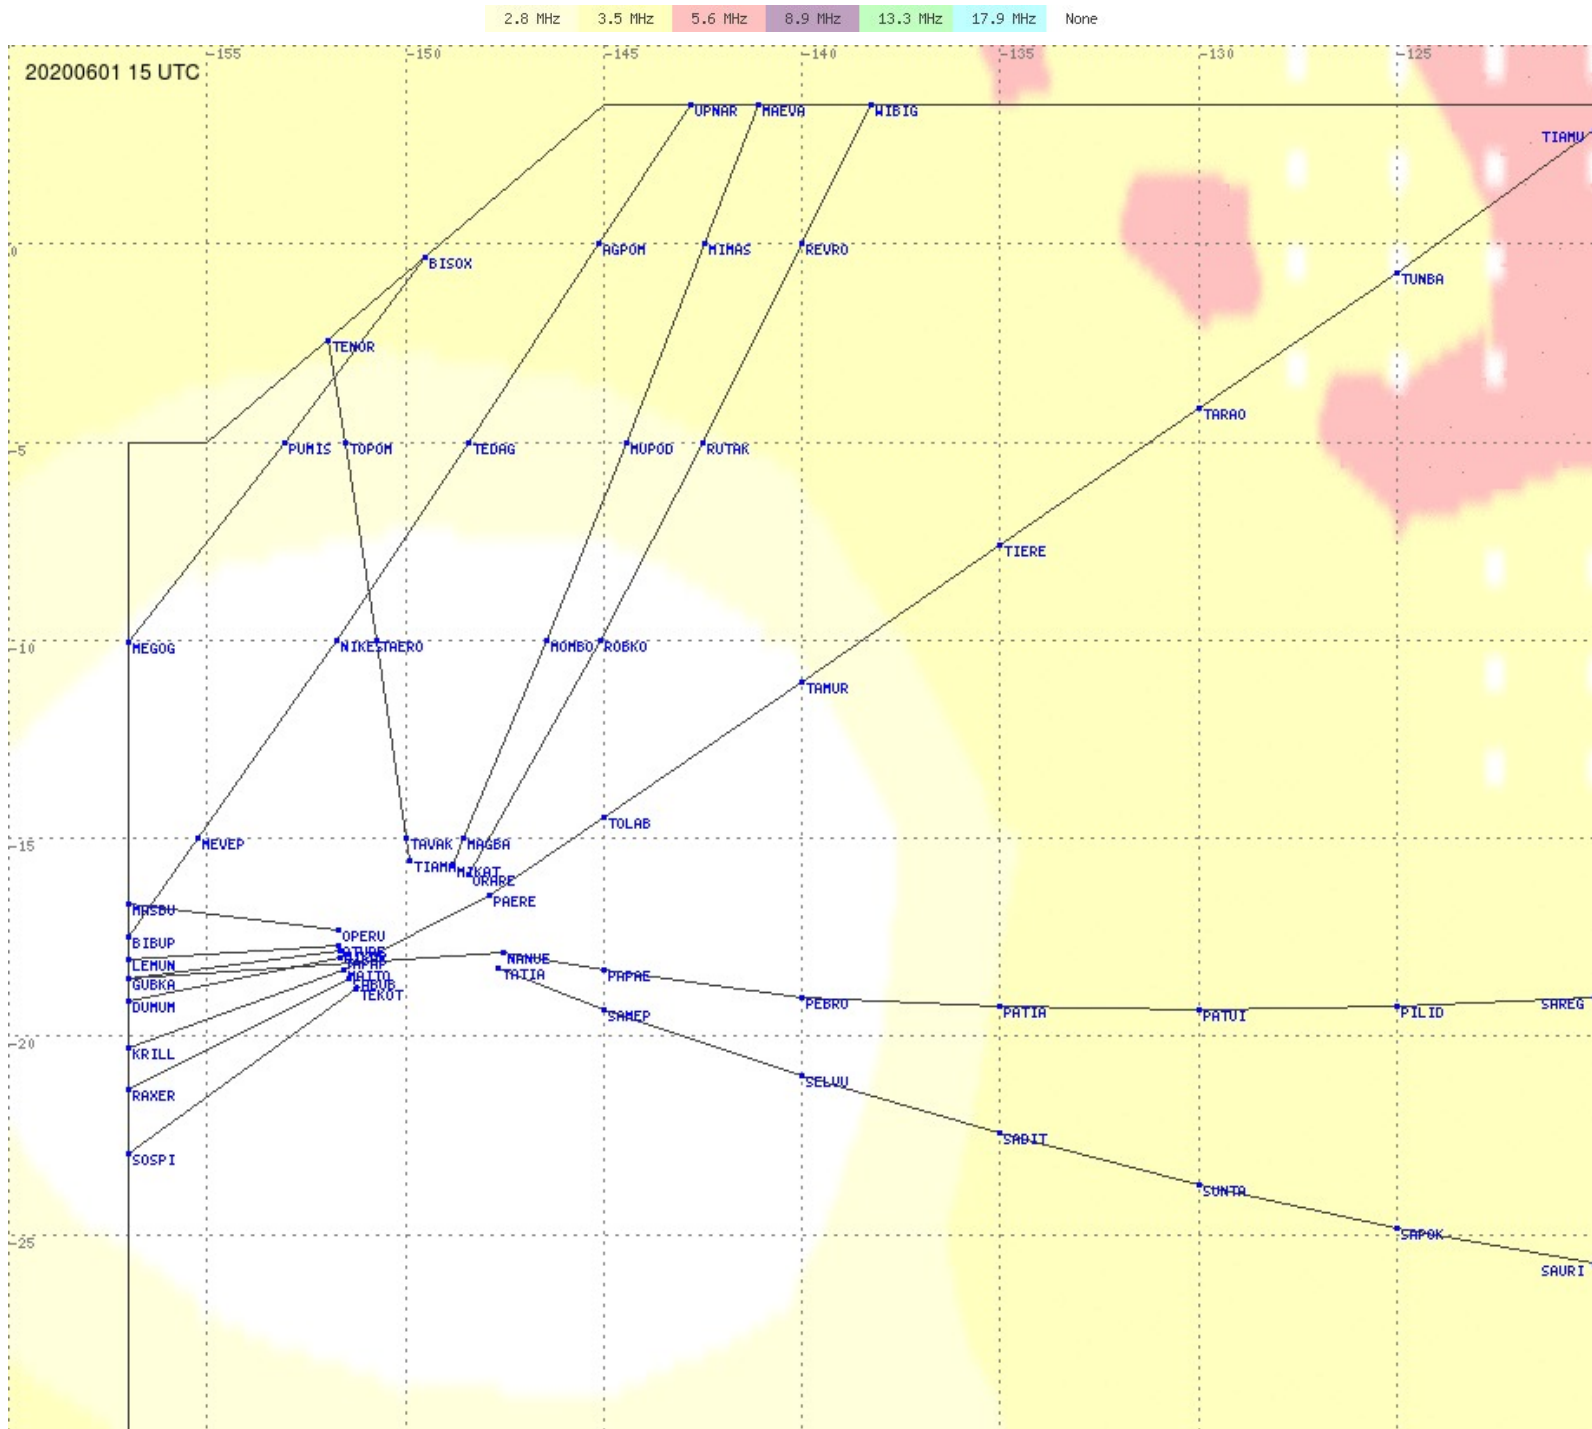

Tahiti FIR - HF Propag - 20200601