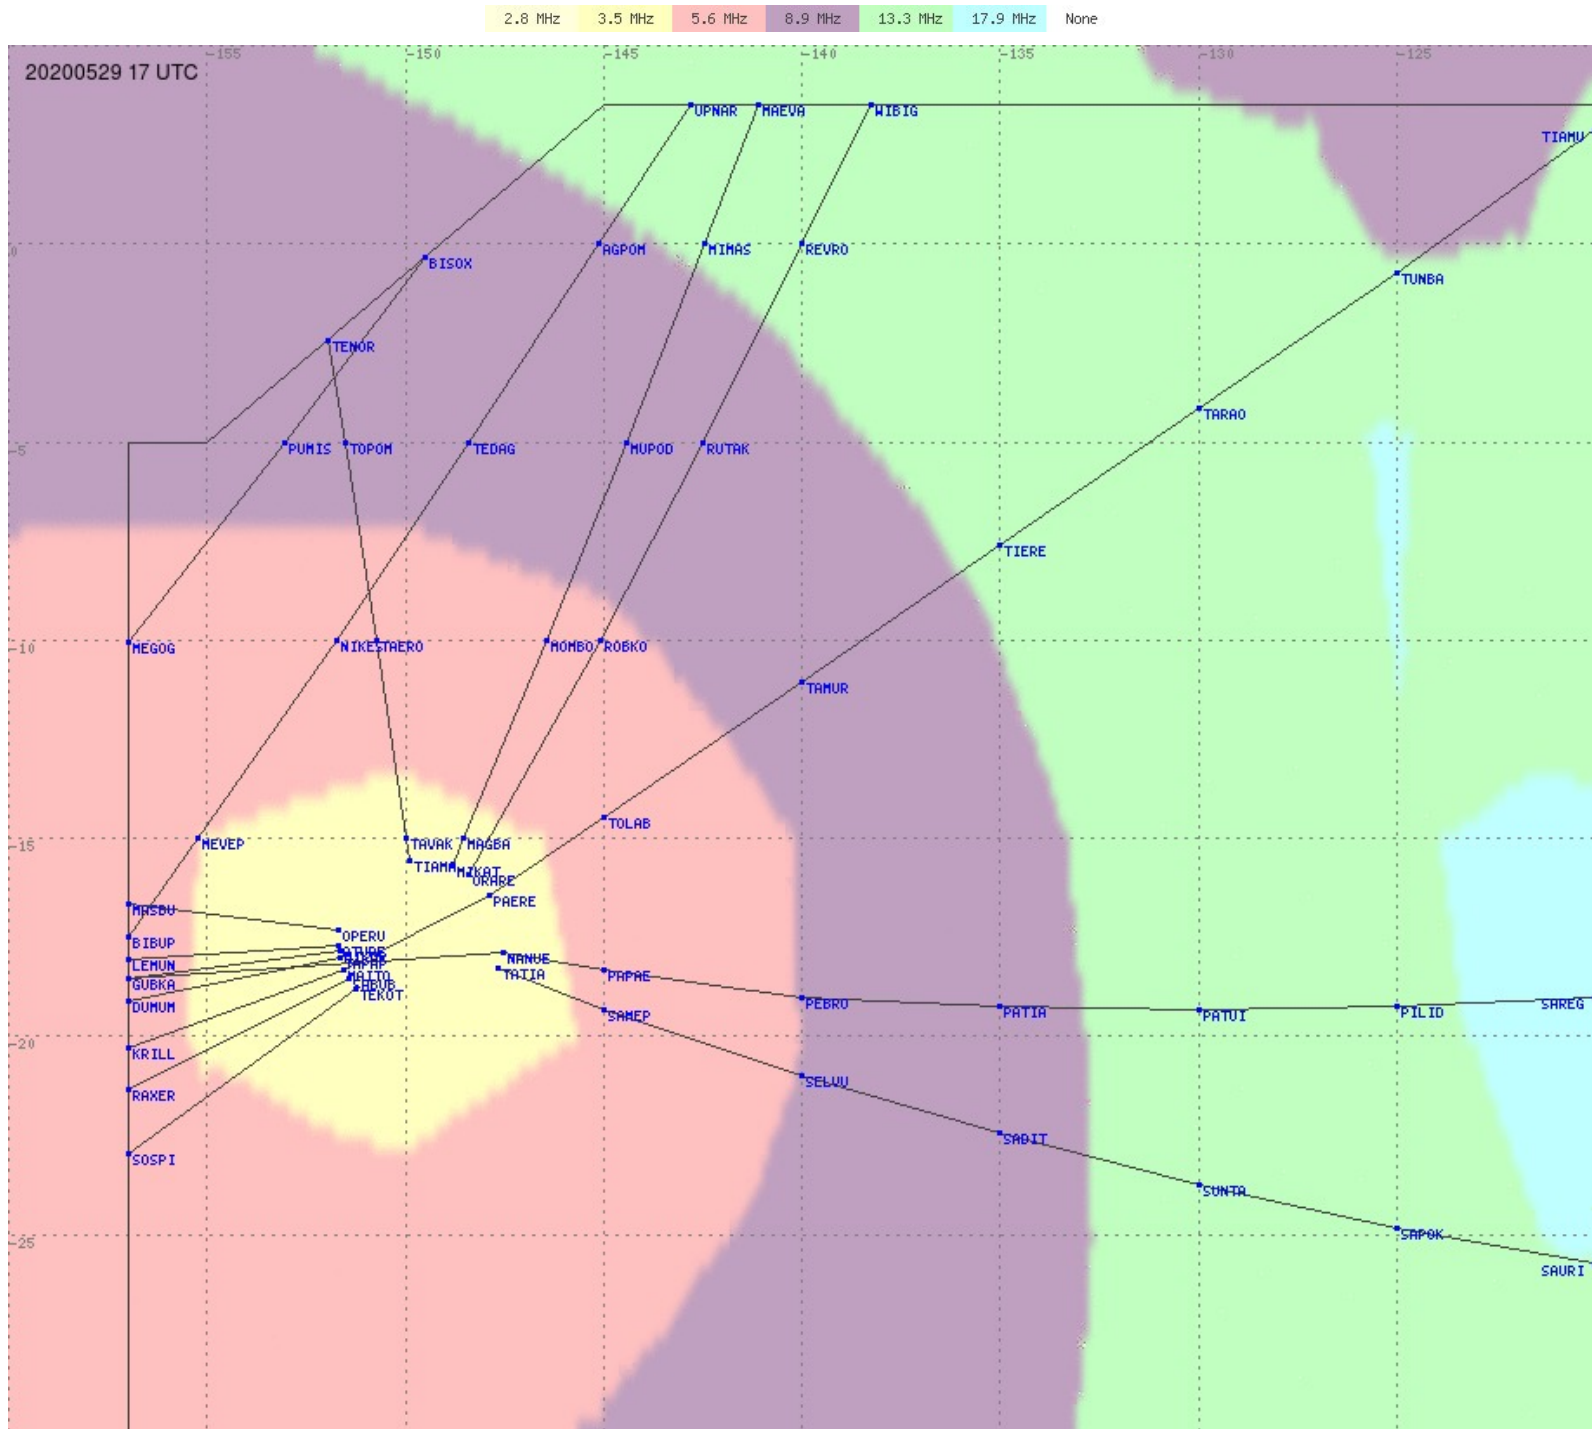

Tahiti FIR - HF Propag - 20200529

Tahiti FIR - HF Propag - 20200529

Tahiti FIR - HF Propag - 20200529

2.8 MHz
3.5 MHz
5.6 MHz
8.9 MHz
13.3 MHz
17.9 MHz
None

Tahiti FIR - HF Propag - 20200529

2.8 MHz 3.5 MHz 5.6 MHz 8.9 MHz 13.3 MHz 17.9 MHz None

Tahiti FIR - HF Propag - 20200529

2.8 MHz
3.5 MHz
5.6 MHz
8.9 MHz
13.3 MHz
17.9 MHz
None

Tahiti FIR - HF Propag - 20200529

Tahiti FIR - HF Propag - 20200529

2.8 MHz 3.5 MHz 5.6 MHz 8.9 MHz 13.3 MHz 17.9 MHz None

Tahiti FIR - HF Propag - 20200529

Tahiti FIR - HF Propag - 20200529

Tahiti FIR - HF Propag - 20200529

2.8 MHz 3.5 MHz 5.6 MHz 8.9 MHz 13.3 MHz 17.9 MHz None

Tahiti FIR - HF Propag - 20200529

Tahiti FIR - HF Propag - 20200529

2.8 MHz 3.5 MHz 5.6 MHz 8.9 MHz 13.3 MHz 17.9 MHz None

Tahiti FIR - HF Propag - 20200529

Tahiti FIR - HF Propag - 20200529

2.8 MHz 3.5 MHz 5.6 MHz 8.9 MHz 13.3 MHz 17.9 MHz None

Tahiti FIR - HF Propag - 20200529