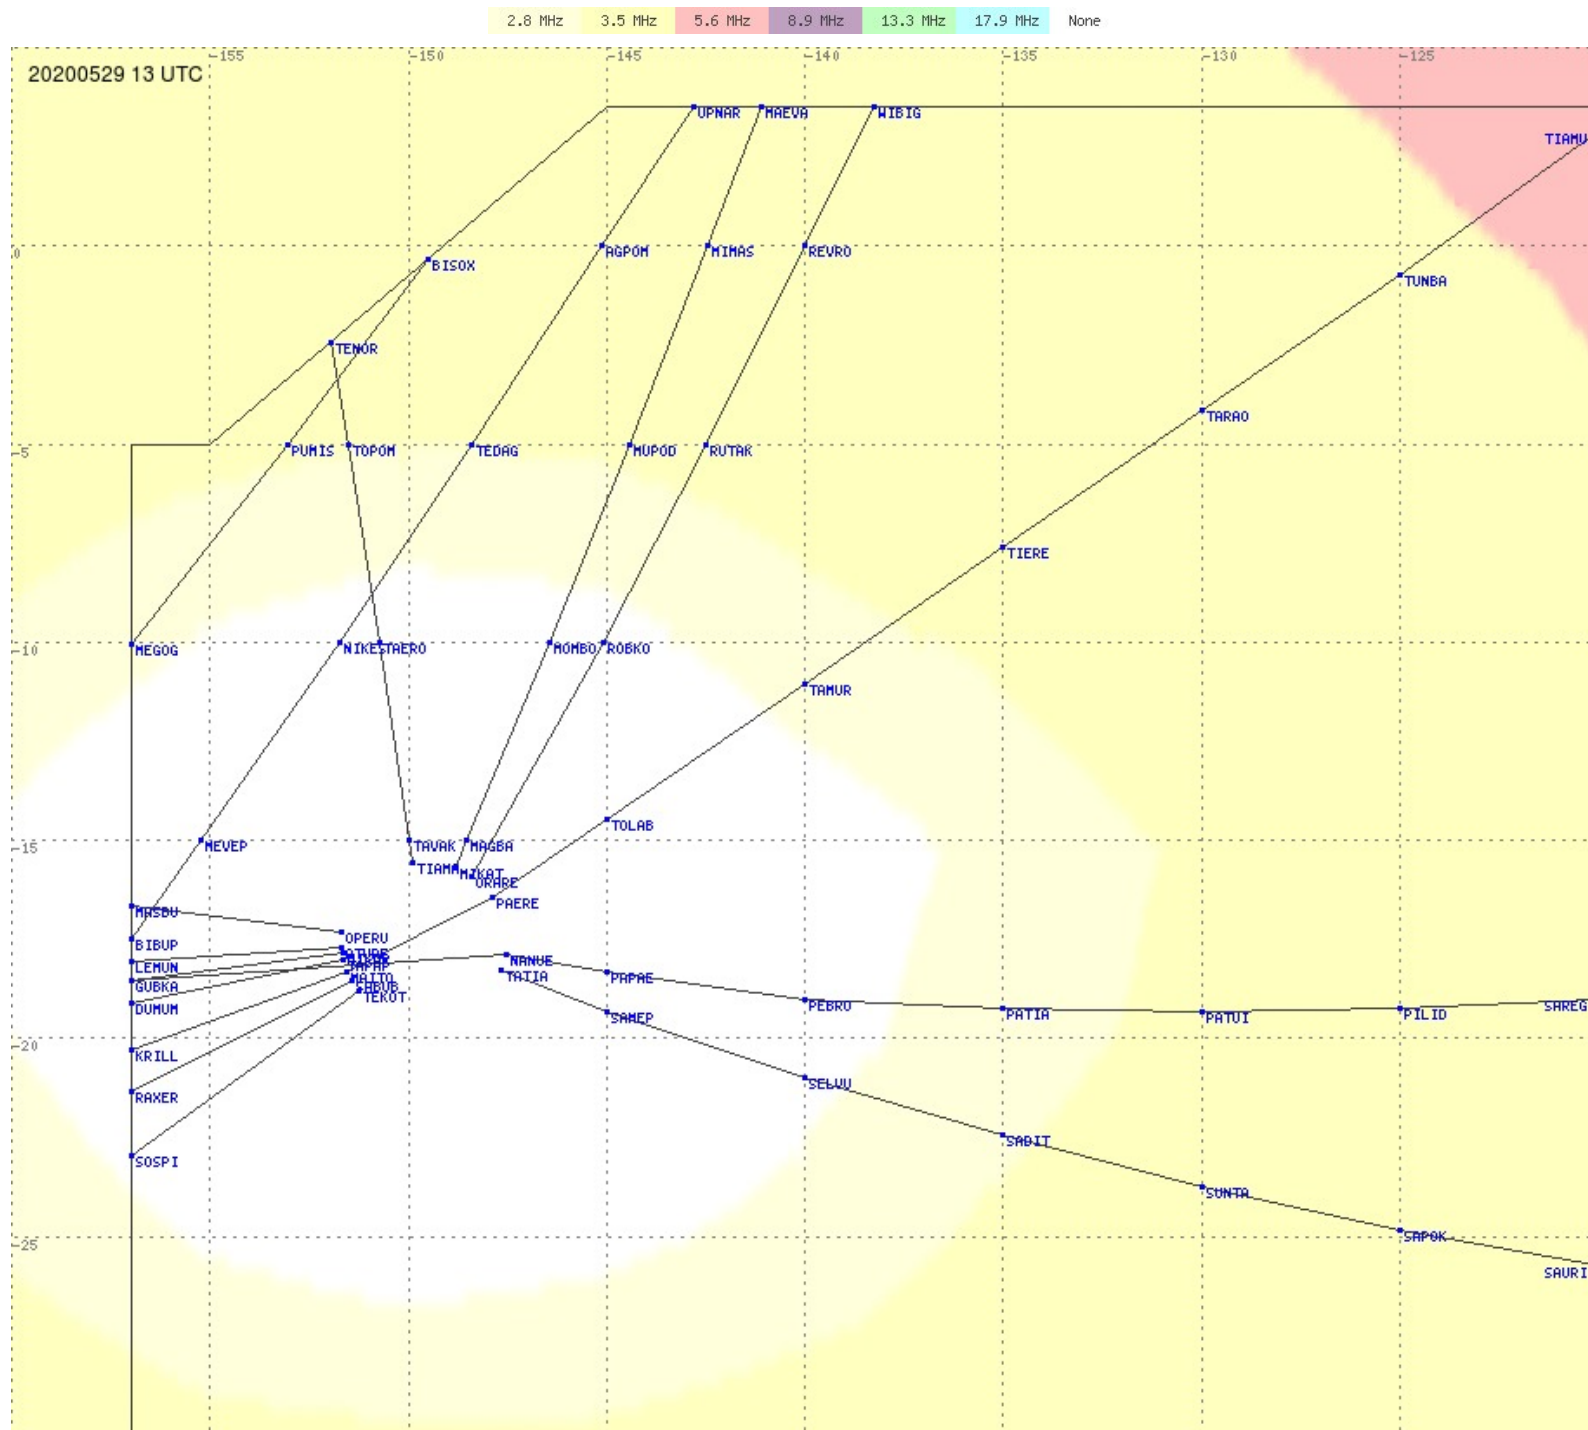

Tahiti FIR - HF Propag - 20200529

Tahiti FIR - HF Propag - 20200529

Tahiti FIR - HF Propag - 20200529

2.8 MHz
3.5 MHz
5.6 MHz
8.9 MHz
13.3 MHz
17.9 MHz
None

Tahiti FIR - HF Propag - 20200529

2.8 MHz 3.5 MHz 5.6 MHz 8.9 MHz 13.3 MHz 17.9 MHz None

Tahiti FIR - HF Propag - 20200529

2.8 MHz
3.5 MHz
5.6 MHz
8.9 MHz
13.3 MHz
17.9 MHz
None

Tahiti FIR - HF Propag - 20200529

Tahiti FIR - HF Propag - 20200529

2.8 MHz 3.5 MHz 5.6 MHz 8.9 MHz 13.3 MHz 17.9 MHz None

Tahiti FIR - HF Propag - 20200529

Tahiti FIR - HF Propag - 20200529

Tahiti FIR - HF Propag - 20200529

2.8 MHz 3.5 MHz 5.6 MHz 8.9 MHz 13.3 MHz 17.9 MHz None

Tahiti FIR - HF Propag - 20200529

Tahiti FIR - HF Propag - 20200529