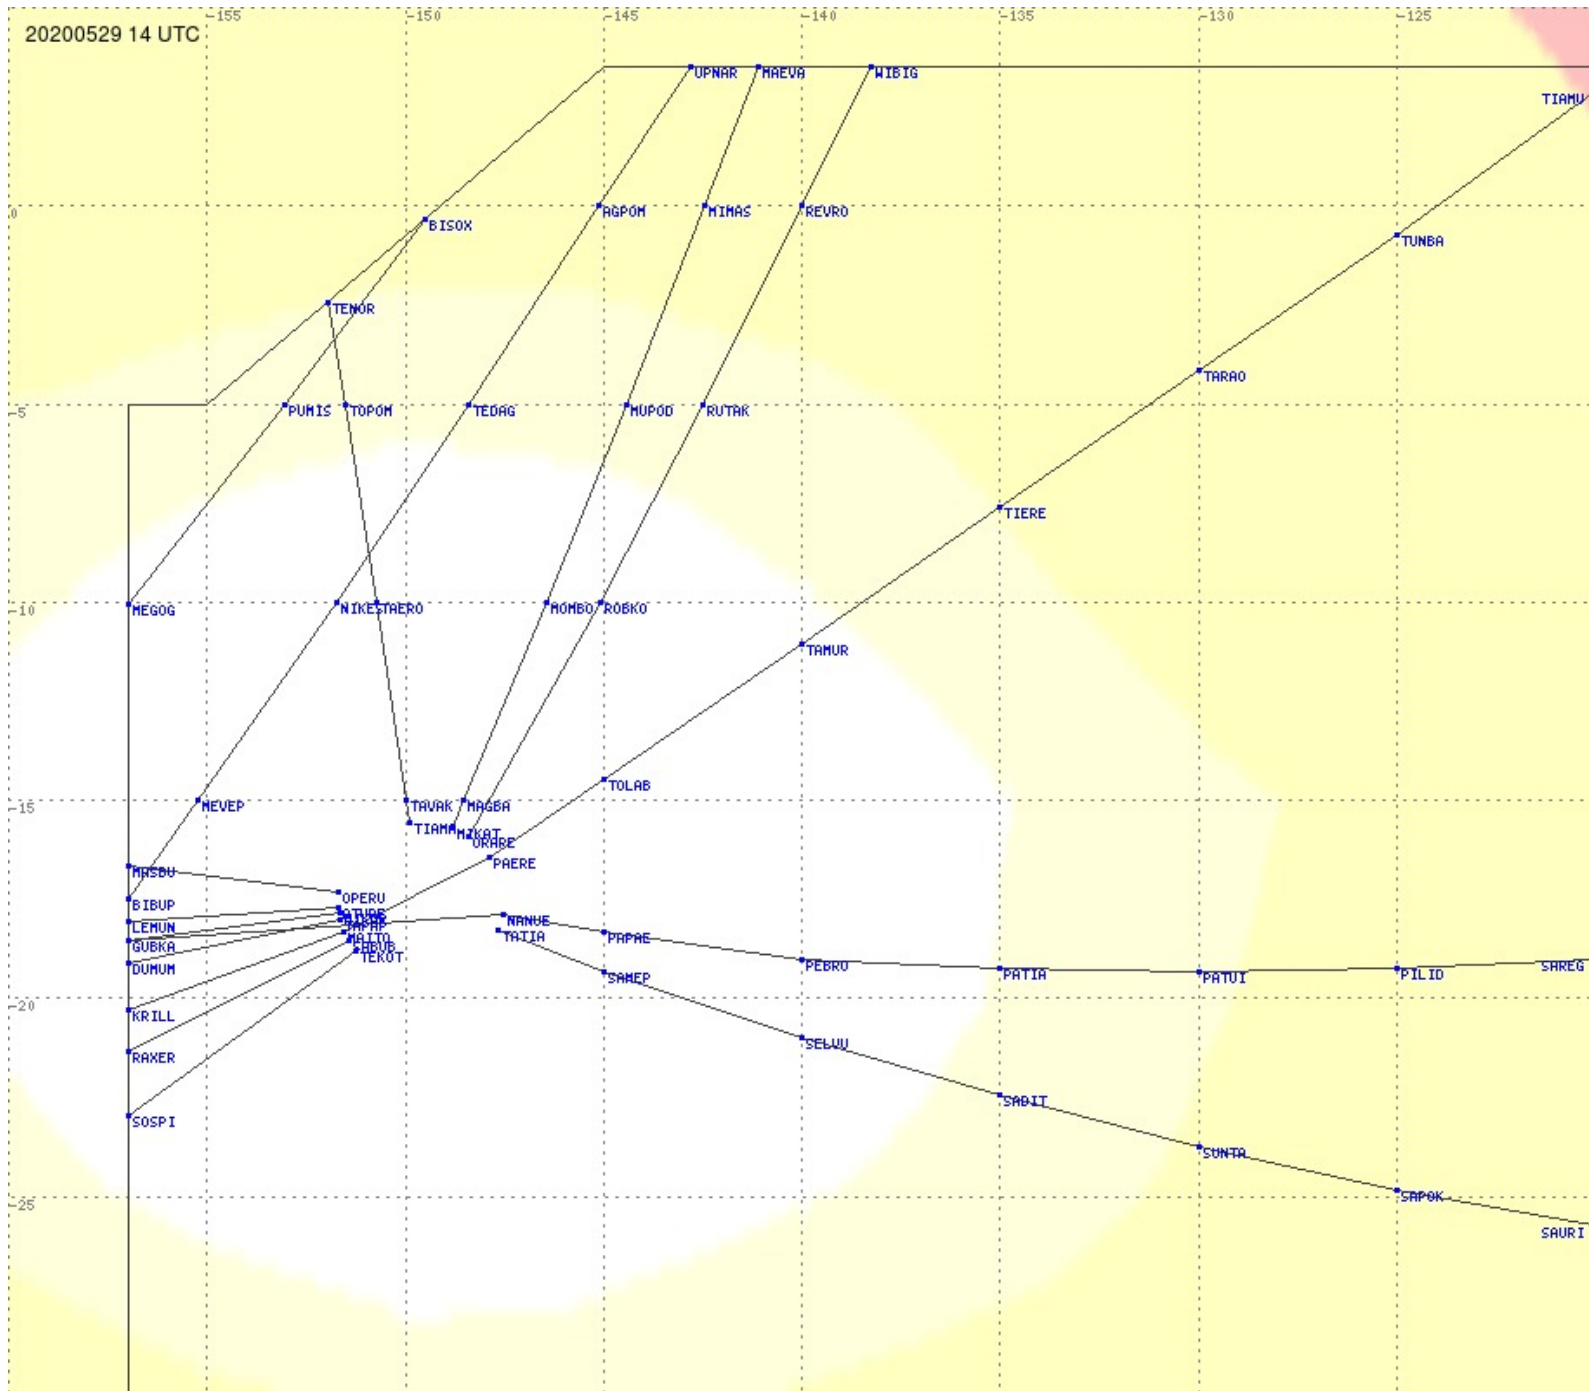

Tahiti FIR - HF Propag - 20200529

2.8 MHz
3.5 MHz
5.6 MHz
8.9 MHz
13.3 MHz
17.9 MHz
None

Tahiti FIR - HF Propag - 20200529

Tahiti FIR - HF Propag - 20200529

2.8 MHz 3.5 MHz 5.6 MHz 8.9 MHz 13.3 MHz 17.9 MHz None

Tahiti FIR - HF Propag - 20200529

Tahiti FIR - HF Propag - 20200529

Tahiti FIR - HF Propag - 20200529

2.8 MHz 3.5 MHz 5.6 MHz 8.9 MHz 13.3 MHz 17.9 MHz None

Tahiti FIR - HF Propag - 20200529

Tahiti FIR - HF Propag - 20200529

2.8 MHz 3.5 MHz 5.6 MHz 8.9 MHz 13.3 MHz 17.9 MHz None

Tahiti FIR - HF Propag - 20200529

Tahiti FIR - HF Propag - 20200529

2.8 MHz 3.5 MHz 5.6 MHz 8.9 MHz 13.3 MHz 17.9 MHz None

Tahiti FIR - HF Propag - 20200529