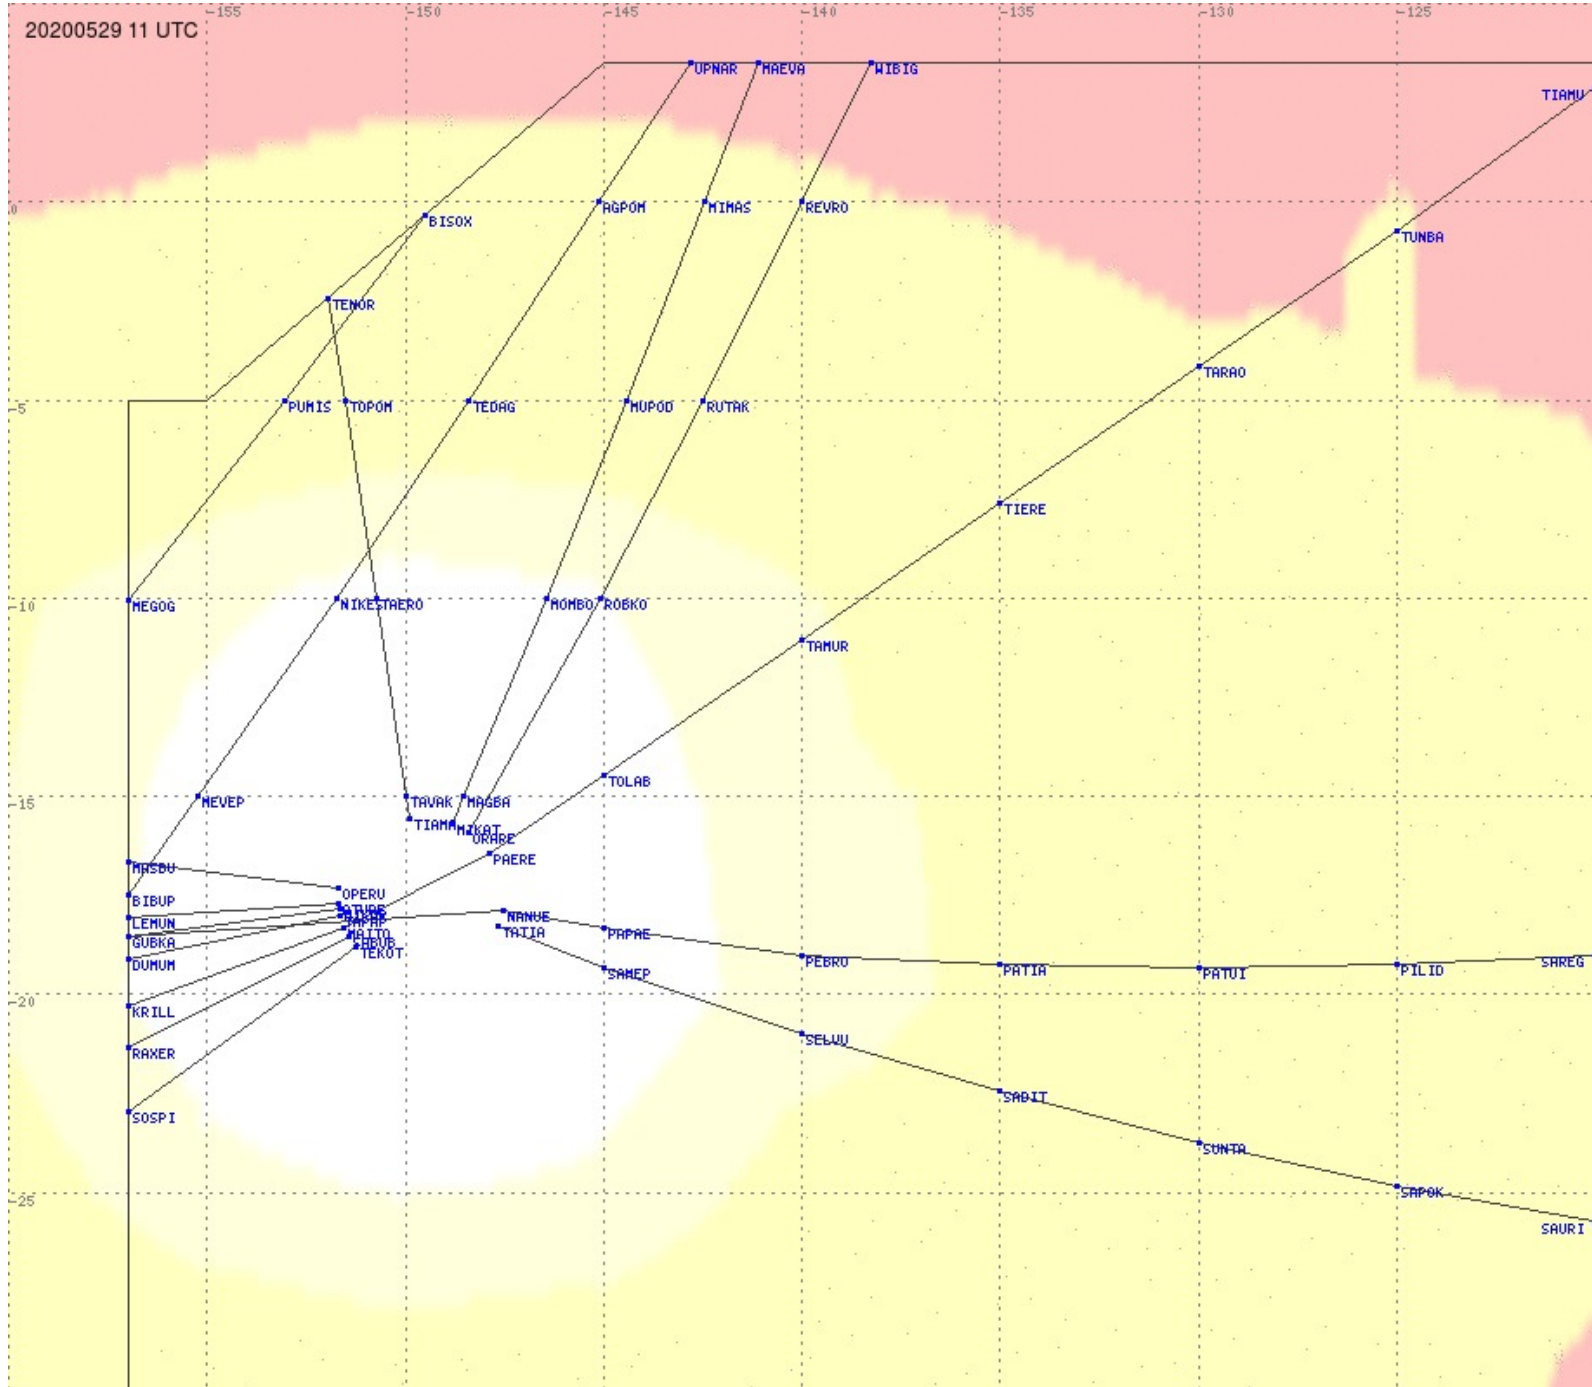

Tahiti FIR - HF Propag - 20200529

Tahiti FIR - HF Propag - 20200529

Tahiti FIR - HF Propag - 20200529

2.8 MHz
3.5 MHz
5.6 MHz
8.9 MHz
13.3 MHz
17.9 MHz
None

Tahiti FIR - HF Propag - 20200529

2.8 MHz 3.5 MHz 5.6 MHz 8.9 MHz 13.3 MHz 17.9 MHz None

Tahiti FIR - HF Propag - 20200529

2.8 MHz
3.5 MHz
5.6 MHz
8.9 MHz
13.3 MHz
17.9 MHz
None

Tahiti FIR - HF Propag - 20200529

Tahiti FIR - HF Propag - 20200529

2.8 MHz 3.5 MHz 5.6 MHz 8.9 MHz 13.3 MHz 17.9 MHz None

Tahiti FIR - HF Propag - 20200529

Tahiti FIR - HF Propag - 20200529

Tahiti FIR - HF Propag - 20200529

2.8 MHz 3.5 MHz 5.6 MHz 8.9 MHz 13.3 MHz 17.9 MHz None

Tahiti FIR - HF Propag - 20200529

Tahiti FIR - HF Propag - 20200529