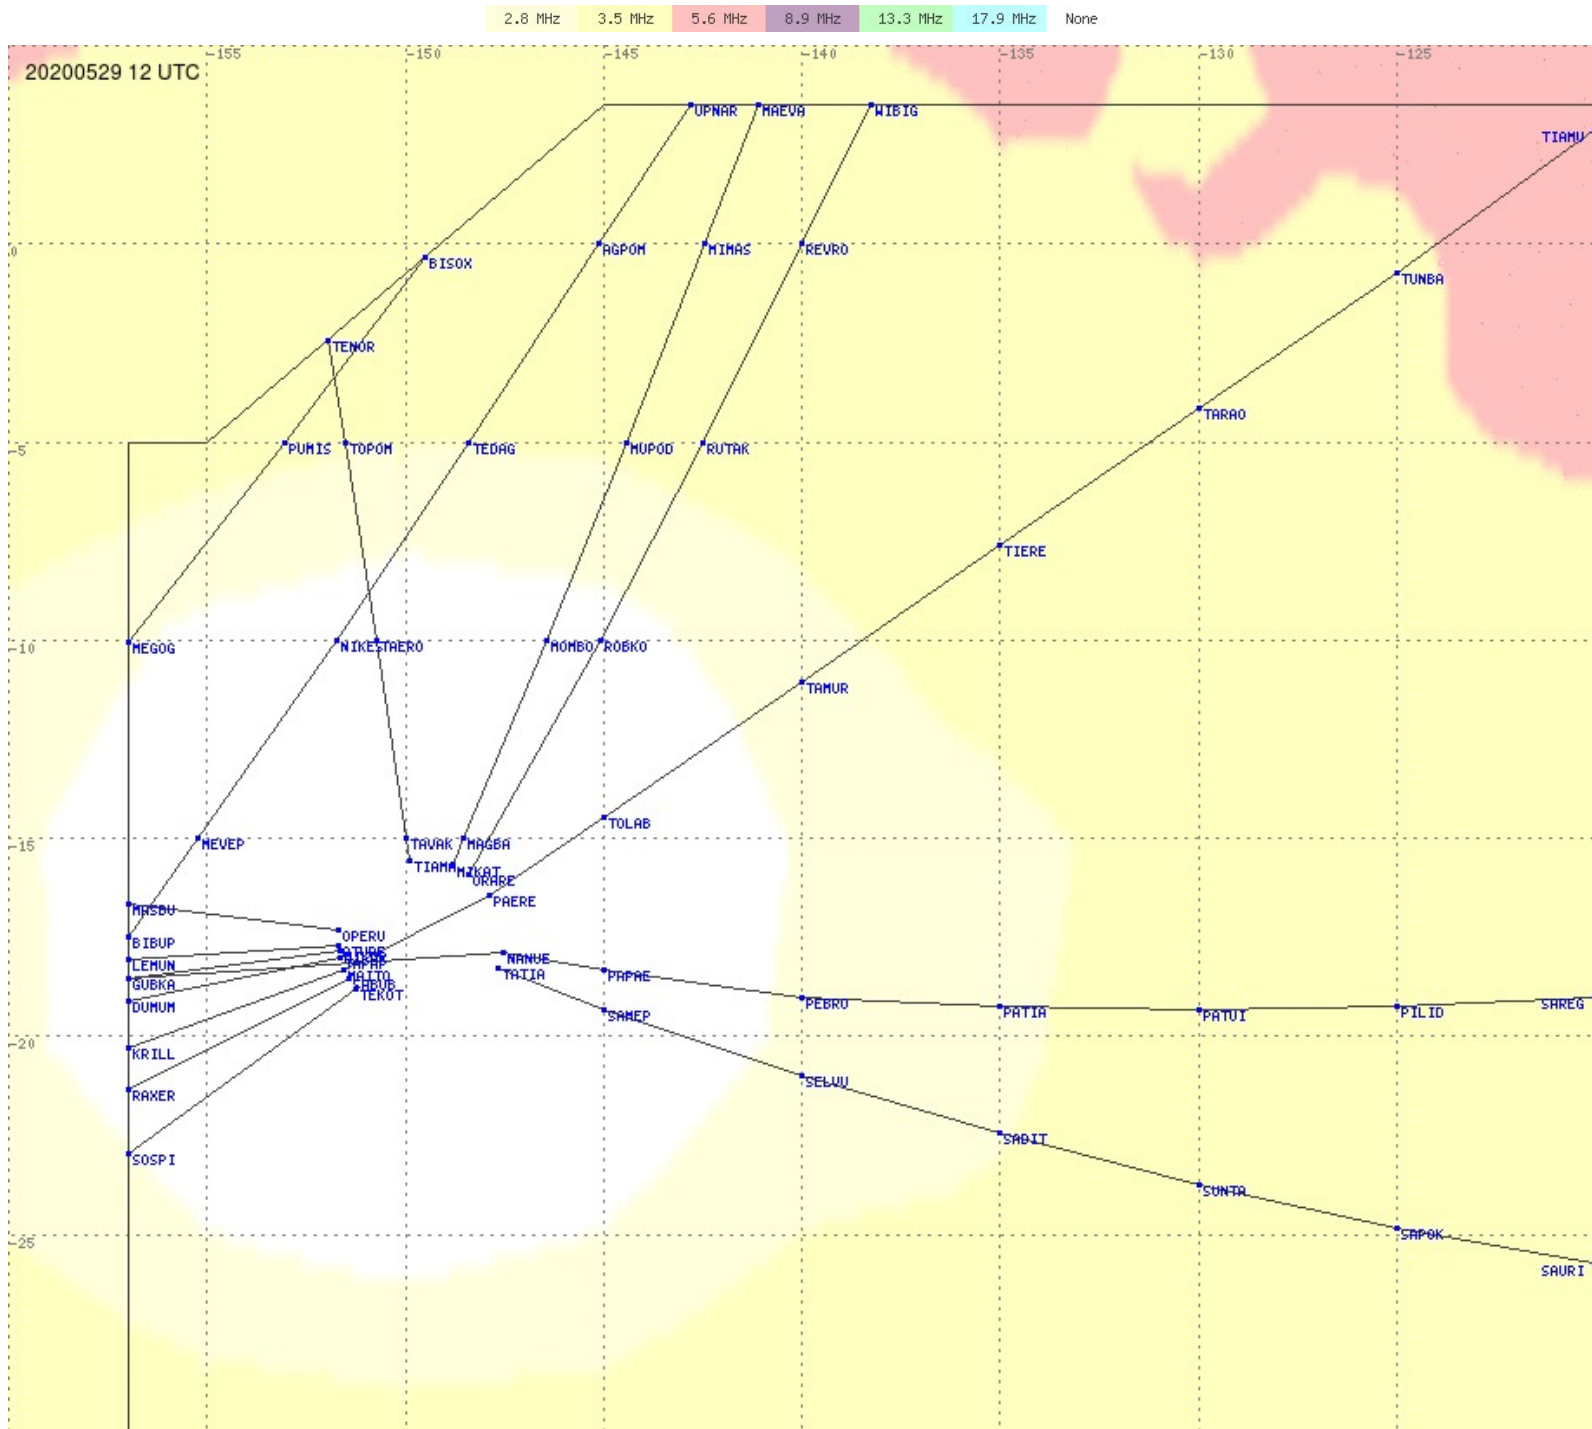

Tahiti FIR - HF Propag - 20200529

Tahiti FIR - HF Propag - 20200529

Tahiti FIR - HF Propag - 20200529

2.8 MHz
3.5 MHz
5.6 MHz
8.9 MHz
13.3 MHz
17.9 MHz
None

Tahiti FIR - HF Propag - 20200529

2.8 MHz 3.5 MHz 5.6 MHz 8.9 MHz 13.3 MHz 17.9 MHz None

Tahiti FIR - HF Propag - 20200529

2.8 MHz
3.5 MHz
5.6 MHz
8.9 MHz
13.3 MHz
17.9 MHz
None

Tahiti FIR - HF Propag - 20200529

Tahiti FIR - HF Propag - 20200529

2.8 MHz 3.5 MHz 5.6 MHz 8.9 MHz 13.3 MHz 17.9 MHz None

Tahiti FIR - HF Propag - 20200529

Tahiti FIR - HF Propag - 20200529

Tahiti FIR - HF Propag - 20200529

2.8 MHz 3.5 MHz 5.6 MHz 8.9 MHz 13.3 MHz 17.9 MHz None

Tahiti FIR - HF Propag - 20200529

Tahiti FIR - HF Propag - 20200529