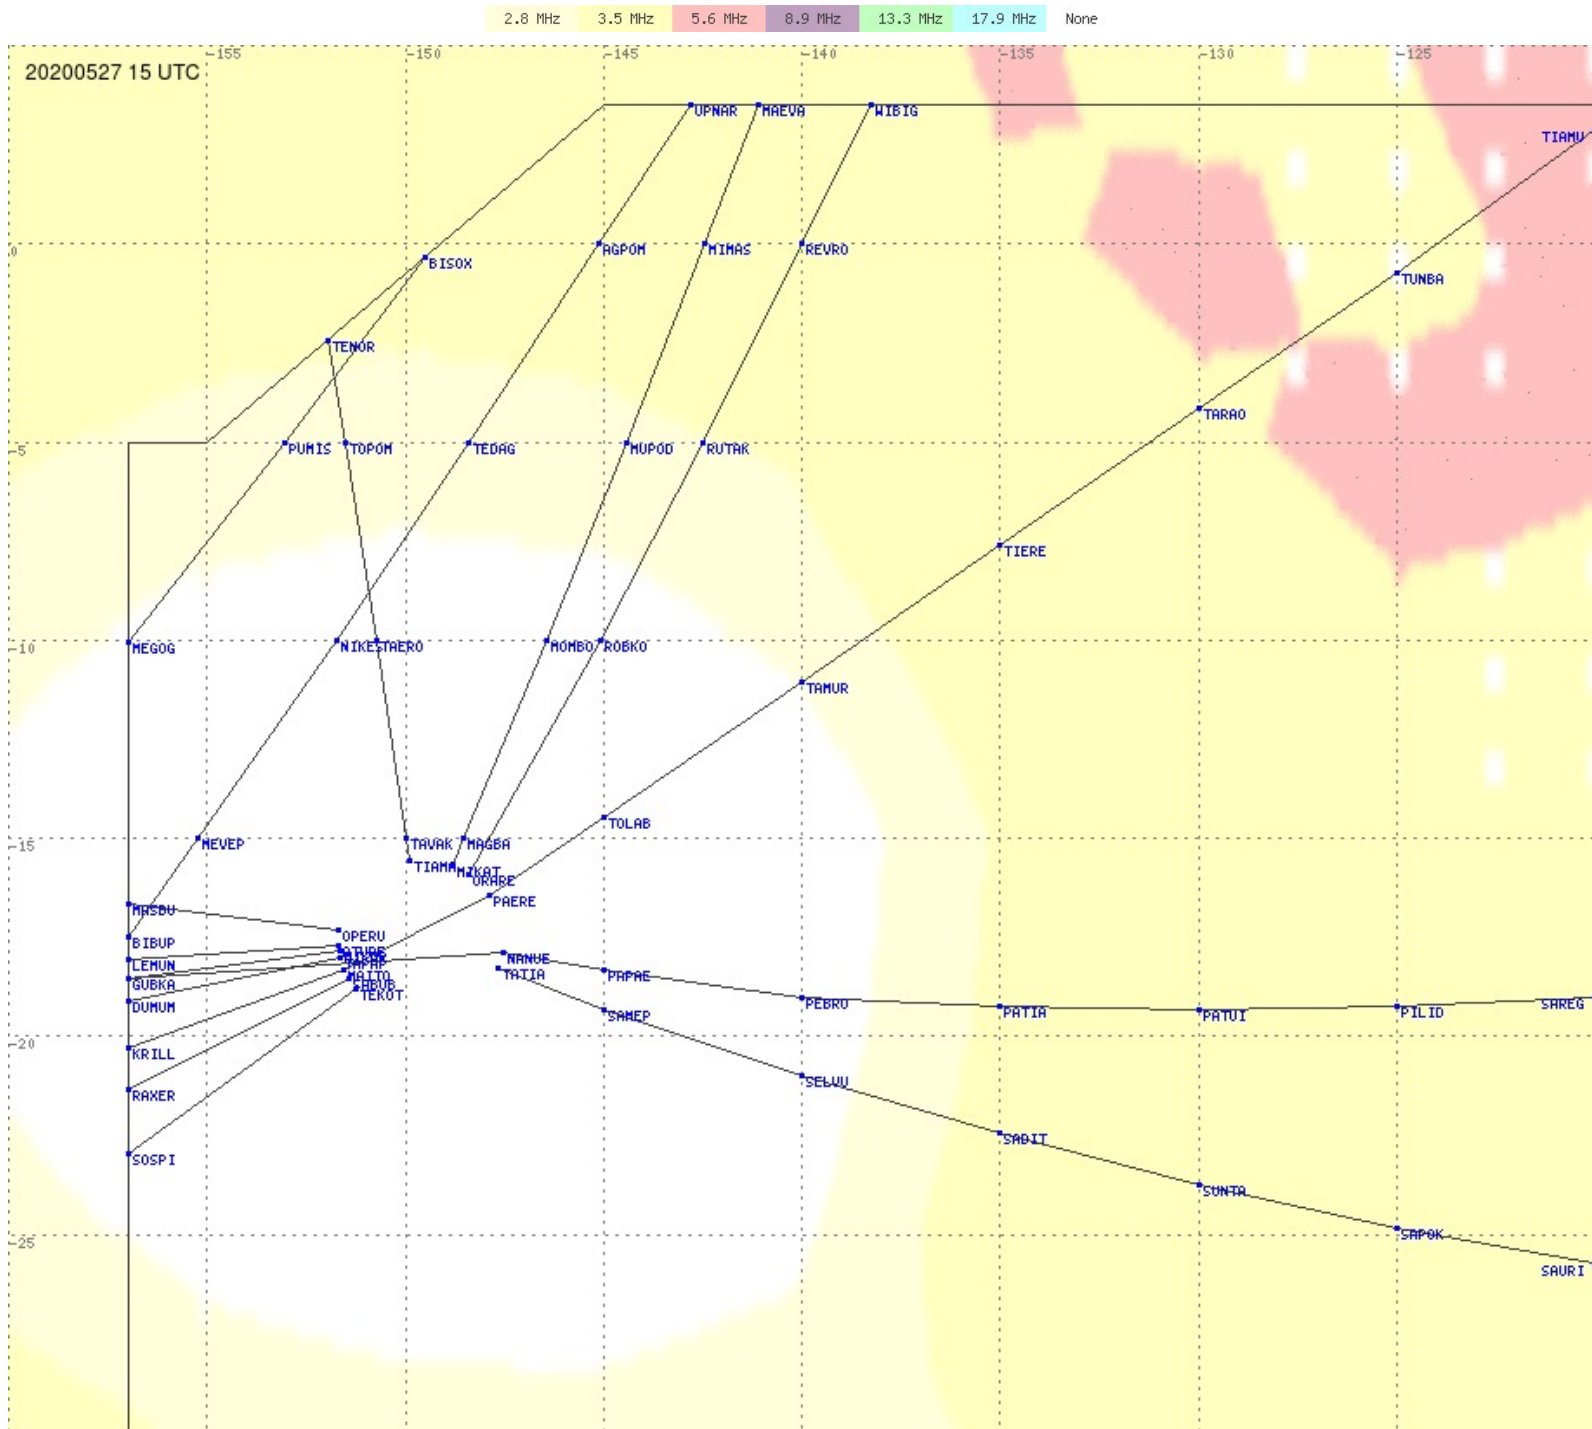

Tahiti FIR - HF Propag - 20200527

Tahiti FIR - HF Propag - 20200527

Tahiti FIR - HF Propag - 20200527

Tahiti FIR - HF Propag - 20200527

Tahiti FIR - HF Propag - 20200527

Tahiti FIR - HF Propag - 20200527

Tahiti FIR - HF Propag - 20200527

Tahiti FIR - HF Propag - 20200527

2.8 MHz
3.5 MHz
5.6 MHz
8.9 MHz
13.3 MHz
17.9 MHz
None

Tahiti FIR - HF Propag - 20200527

2.8 MHz
3.5 MHz
5.6 MHz
8.9 MHz
13.3 MHz
17.9 MHz
None

Tahiti FIR - HF Propag - 20200527

2.8 MHz
3.5 MHz
5.6 MHz
8.9 MHz
13.3 MHz
17.9 MHz
None

Tahiti FIR - HF Propag - 20200527

Tahiti FIR - HF Propag - 20200527

2.8 MHz 3.5 MHz 5.6 MHz 8.9 MHz 13.3 MHz 17.9 MHz None

Tahiti FIR - HF Propag - 20200527