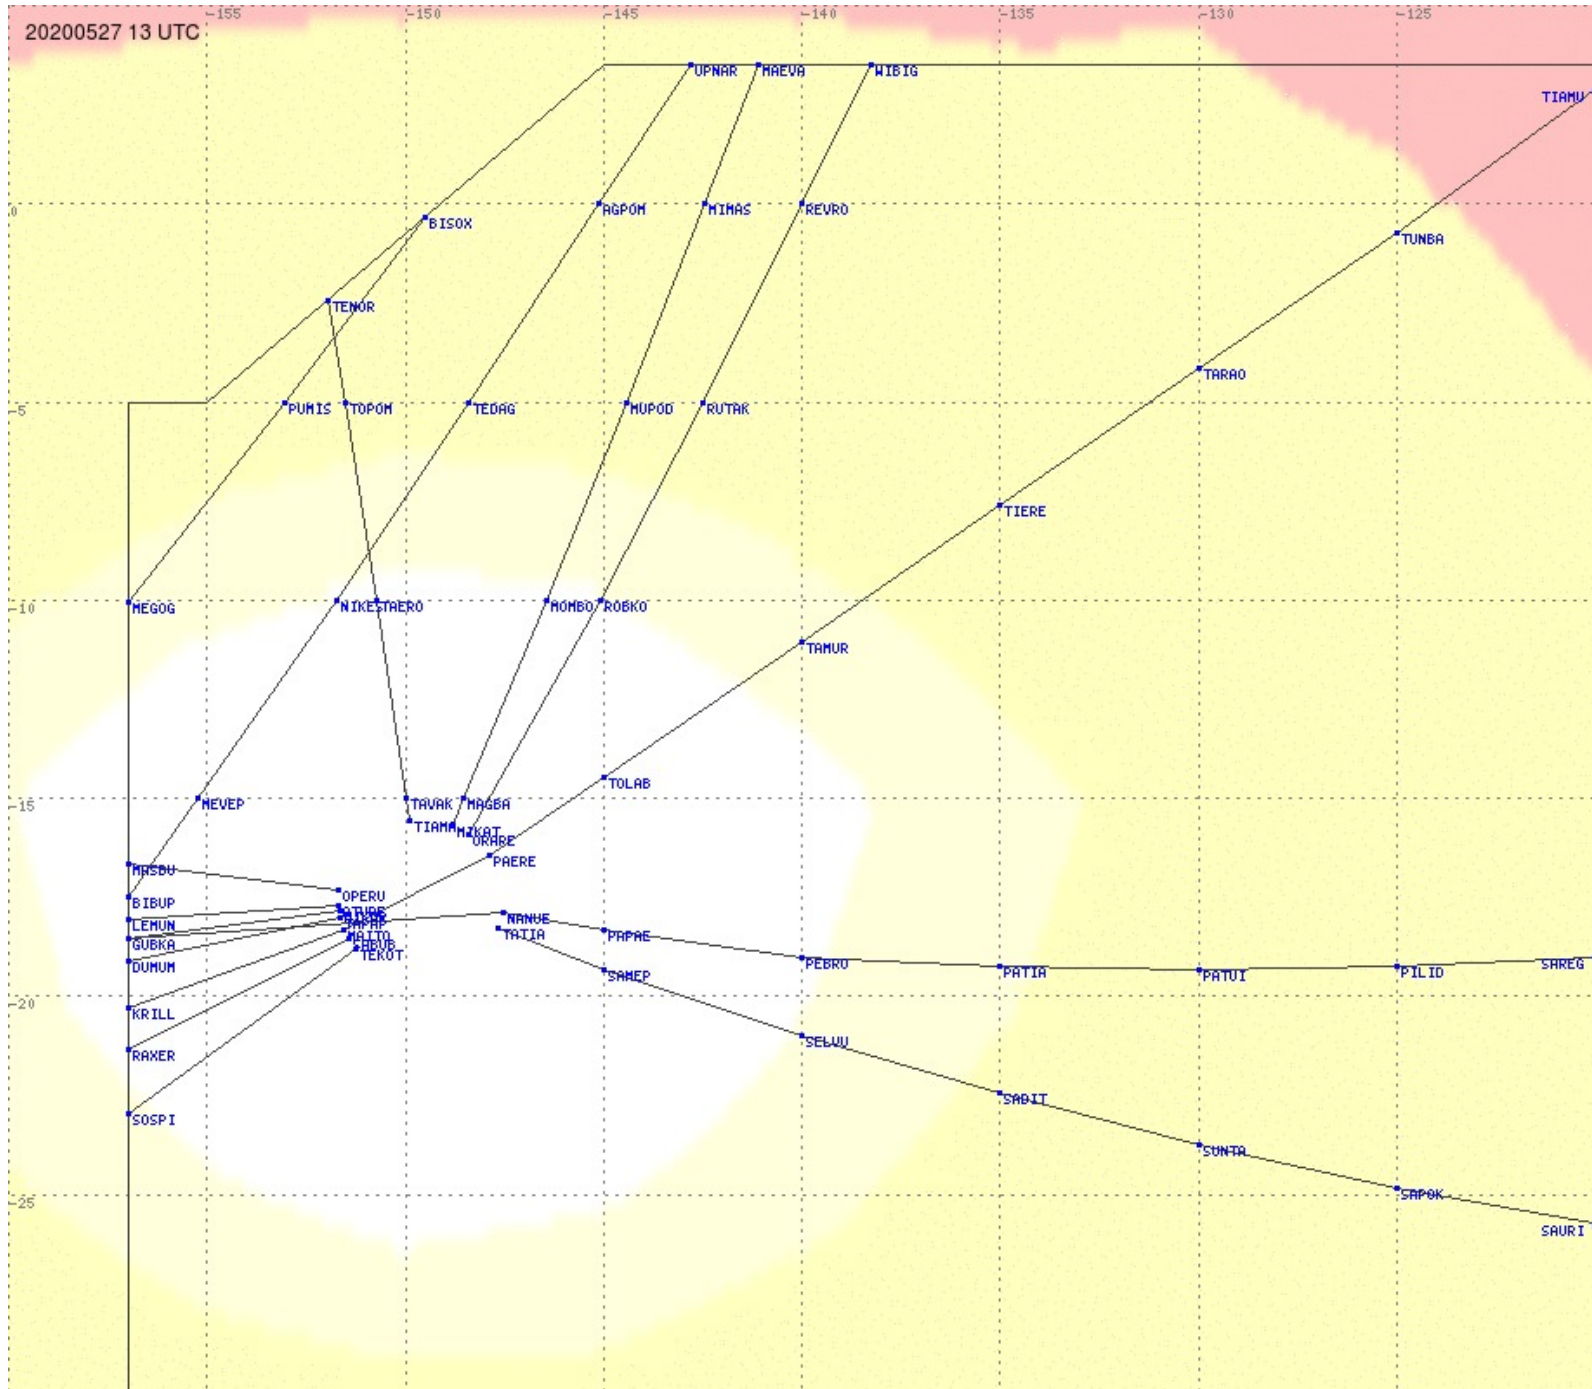

Tahiti FIR - HF Propag - 20200527

Tahiti FIR - HF Propag - 20200527

Tahiti FIR - HF Propag - 20200527

Tahiti FIR - HF Propag - 20200527

Tahiti FIR - HF Propag - 20200527

Tahiti FIR - HF Propag - 20200527

Tahiti FIR - HF Propag - 20200527

Tahiti FIR - HF Propag - 20200527

2.8 MHz
3.5 MHz
5.6 MHz
8.9 MHz
13.3 MHz
17.9 MHz
None

Tahiti FIR - HF Propag - 20200527

2.8 MHz
3.5 MHz
5.6 MHz
8.9 MHz
13.3 MHz
17.9 MHz
None

Tahiti FIR - HF Propag - 20200527