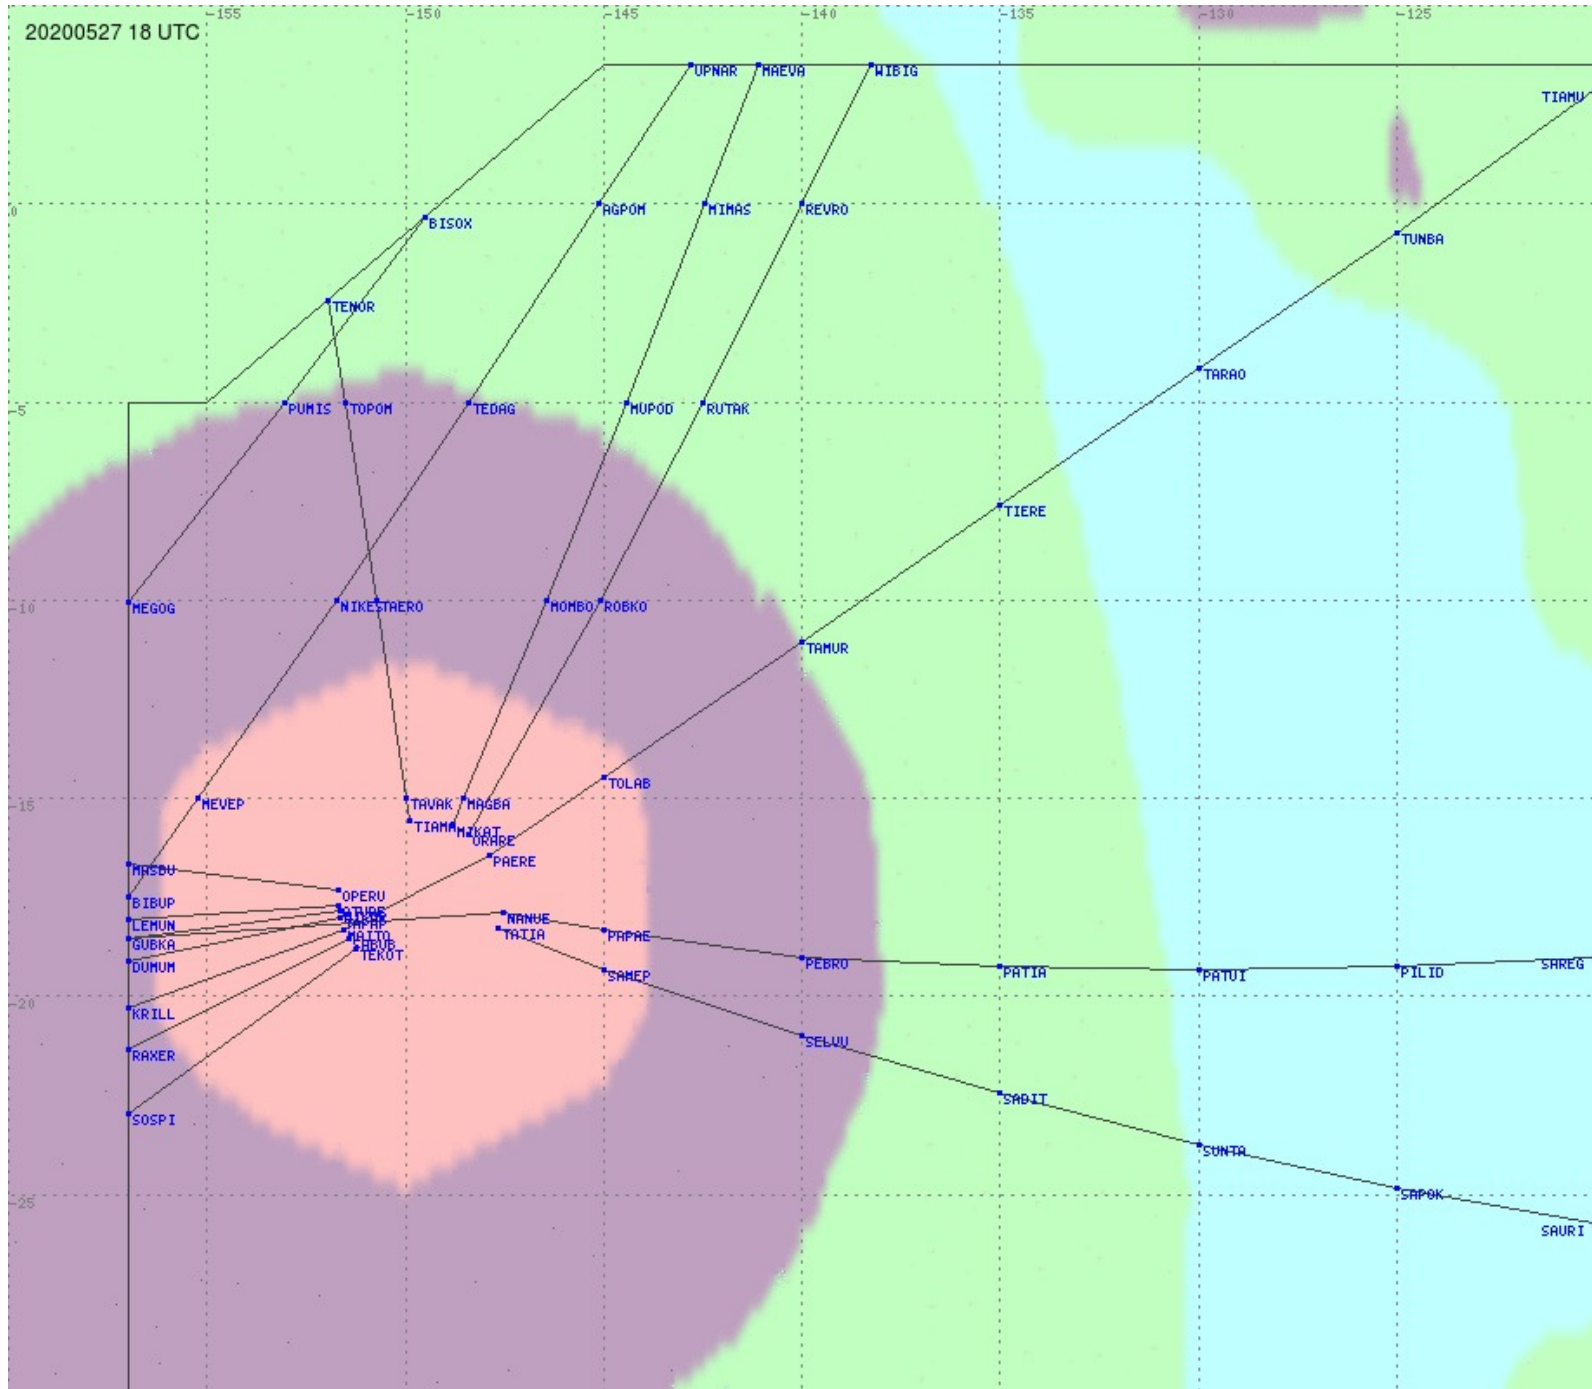

Tahiti FIR - HF Propag - 20200527

Tahiti FIR - HF Propag - 20200527

Tahiti FIR - HF Propag - 20200527

Tahiti FIR - HF Propag - 20200527

Tahiti FIR - HF Propag - 20200527

Tahiti FIR - HF Propag - 20200527

Tahiti FIR - HF Propag - 20200527

Tahiti FIR - HF Propag - 20200527

2.8 MHz
3.5 MHz
5.6 MHz
8.9 MHz
13.3 MHz
17.9 MHz
None

Tahiti FIR - HF Propag - 20200527

2.8 MHz
3.5 MHz
5.6 MHz
8.9 MHz
13.3 MHz
17.9 MHz
None

Tahiti FIR - HF Propag - 20200527

2.8 MHz
3.5 MHz
5.6 MHz
8.9 MHz
13.3 MHz
17.9 MHz
None

Tahiti FIR - HF Propag - 20200527

Tahiti FIR - HF Propag - 20200527

2.8 MHz 3.5 MHz 5.6 MHz 8.9 MHz 13.3 MHz 17.9 MHz None

Tahiti FIR - HF Propag - 20200527