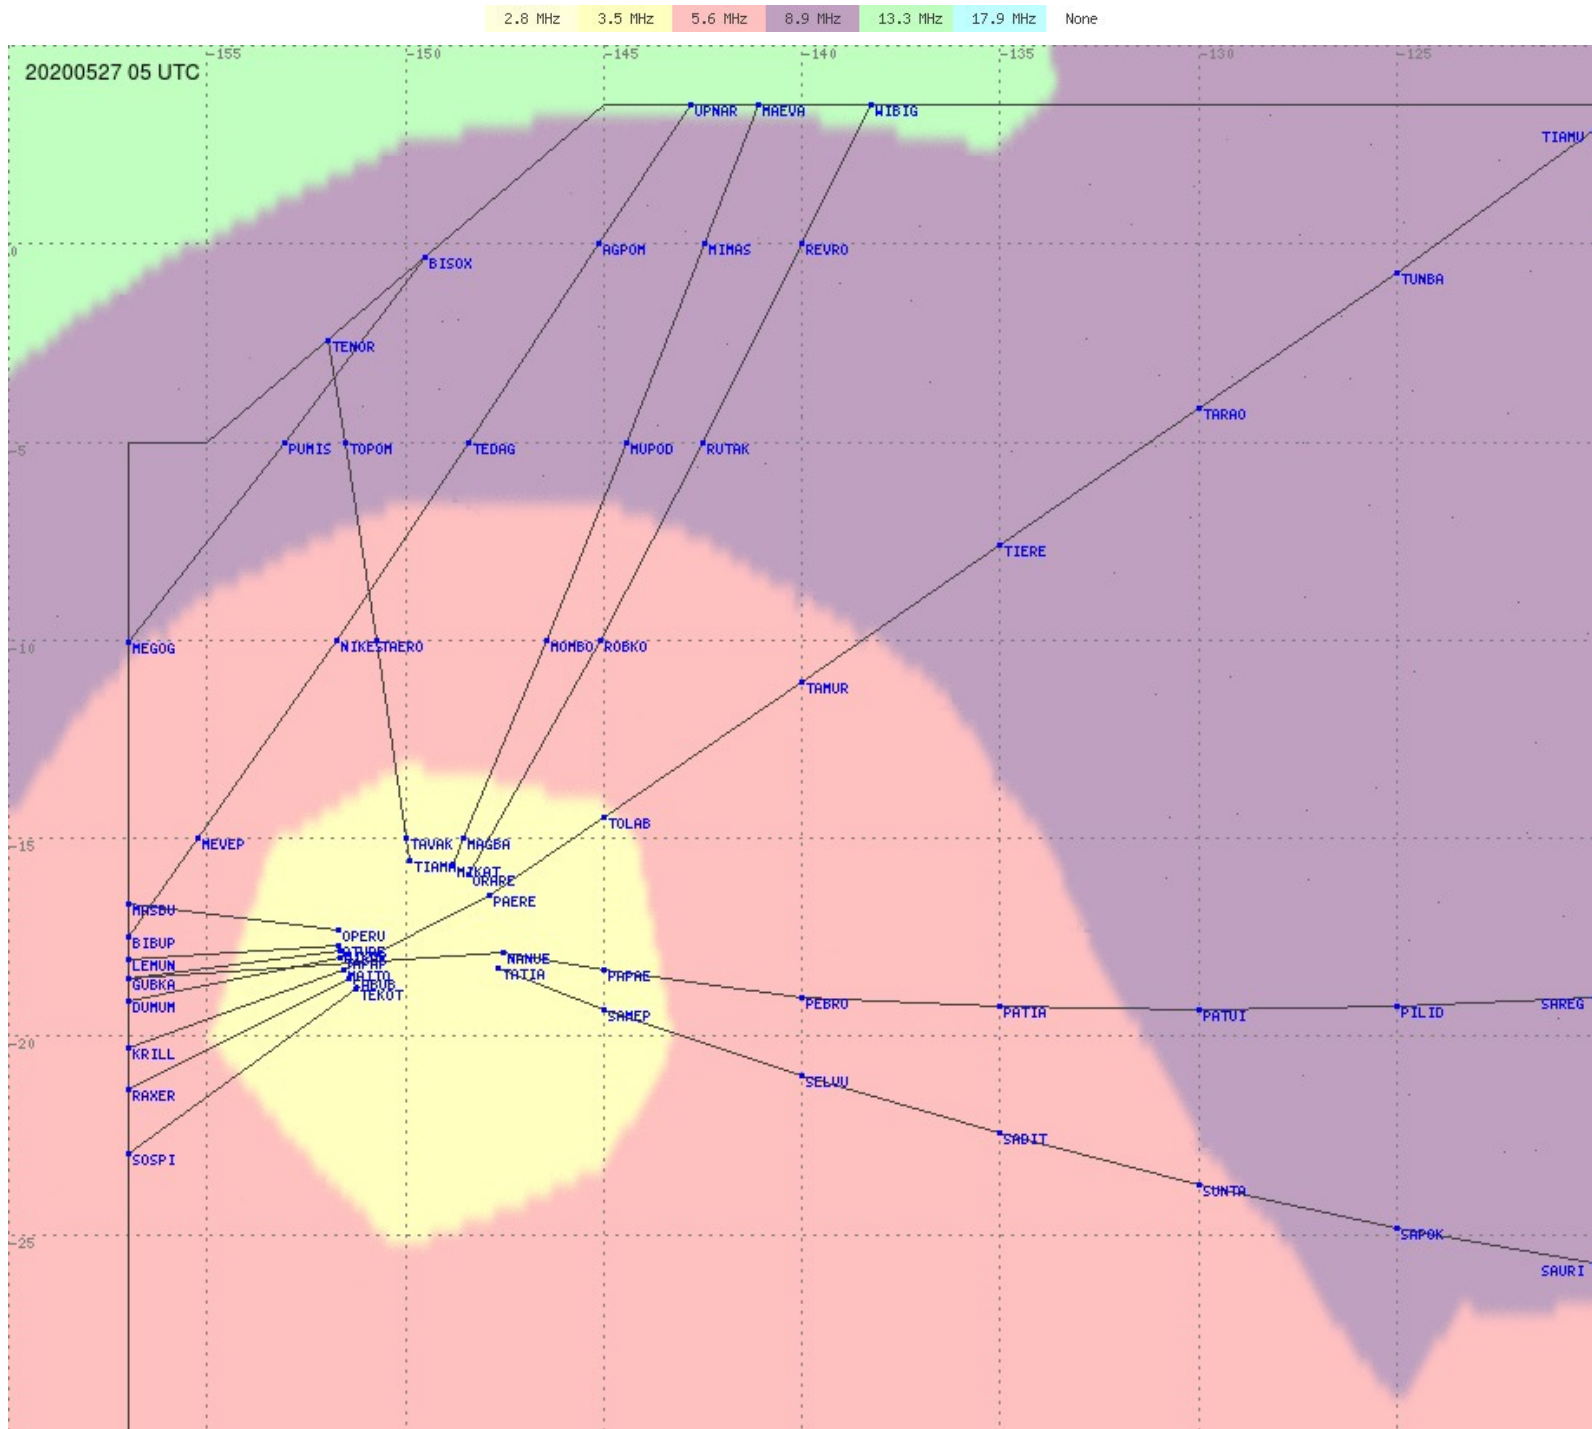

Tahiti FIR - HF Propag - 20200527

2.8 MHz 3.5 MHz 5.6 MHz 8.9 MHz 13.3 MHz 17.9 MHz None

Tahiti FIR - HF Propag - 20200527

2.8 MHz 3.5 MHz 5.6 MHz 8.9 MHz 13.3 MHz 17.9 MHz None

Tahiti FIR - HF Propag - 20200527

2.8 MHz 3.5 MHz 5.6 MHz 8.9 MHz 13.3 MHz 17.9 MHz None

Tahiti FIR - HF Propag - 20200527

2.8 MHz 3.5 MHz 5.6 MHz 8.9 MHz 13.3 MHz 17.9 MHz None

Tahiti FIR - HF Propag - 20200527

2.8 MHz 3.5 MHz 5.6 MHz 8.9 MHz 13.3 MHz 17.9 MHz None

Tahiti FIR - HF Propag - 20200527

Tahiti FIR - HF Propag - 20200527

Tahiti FIR - HF Propag - 20200527

Tahiti FIR - HF Propag - 20200527

Tahiti FIR - HF Propag - 20200527

Tahiti FIR - HF Propag - 20200527

Tahiti FIR - HF Propag - 20200527