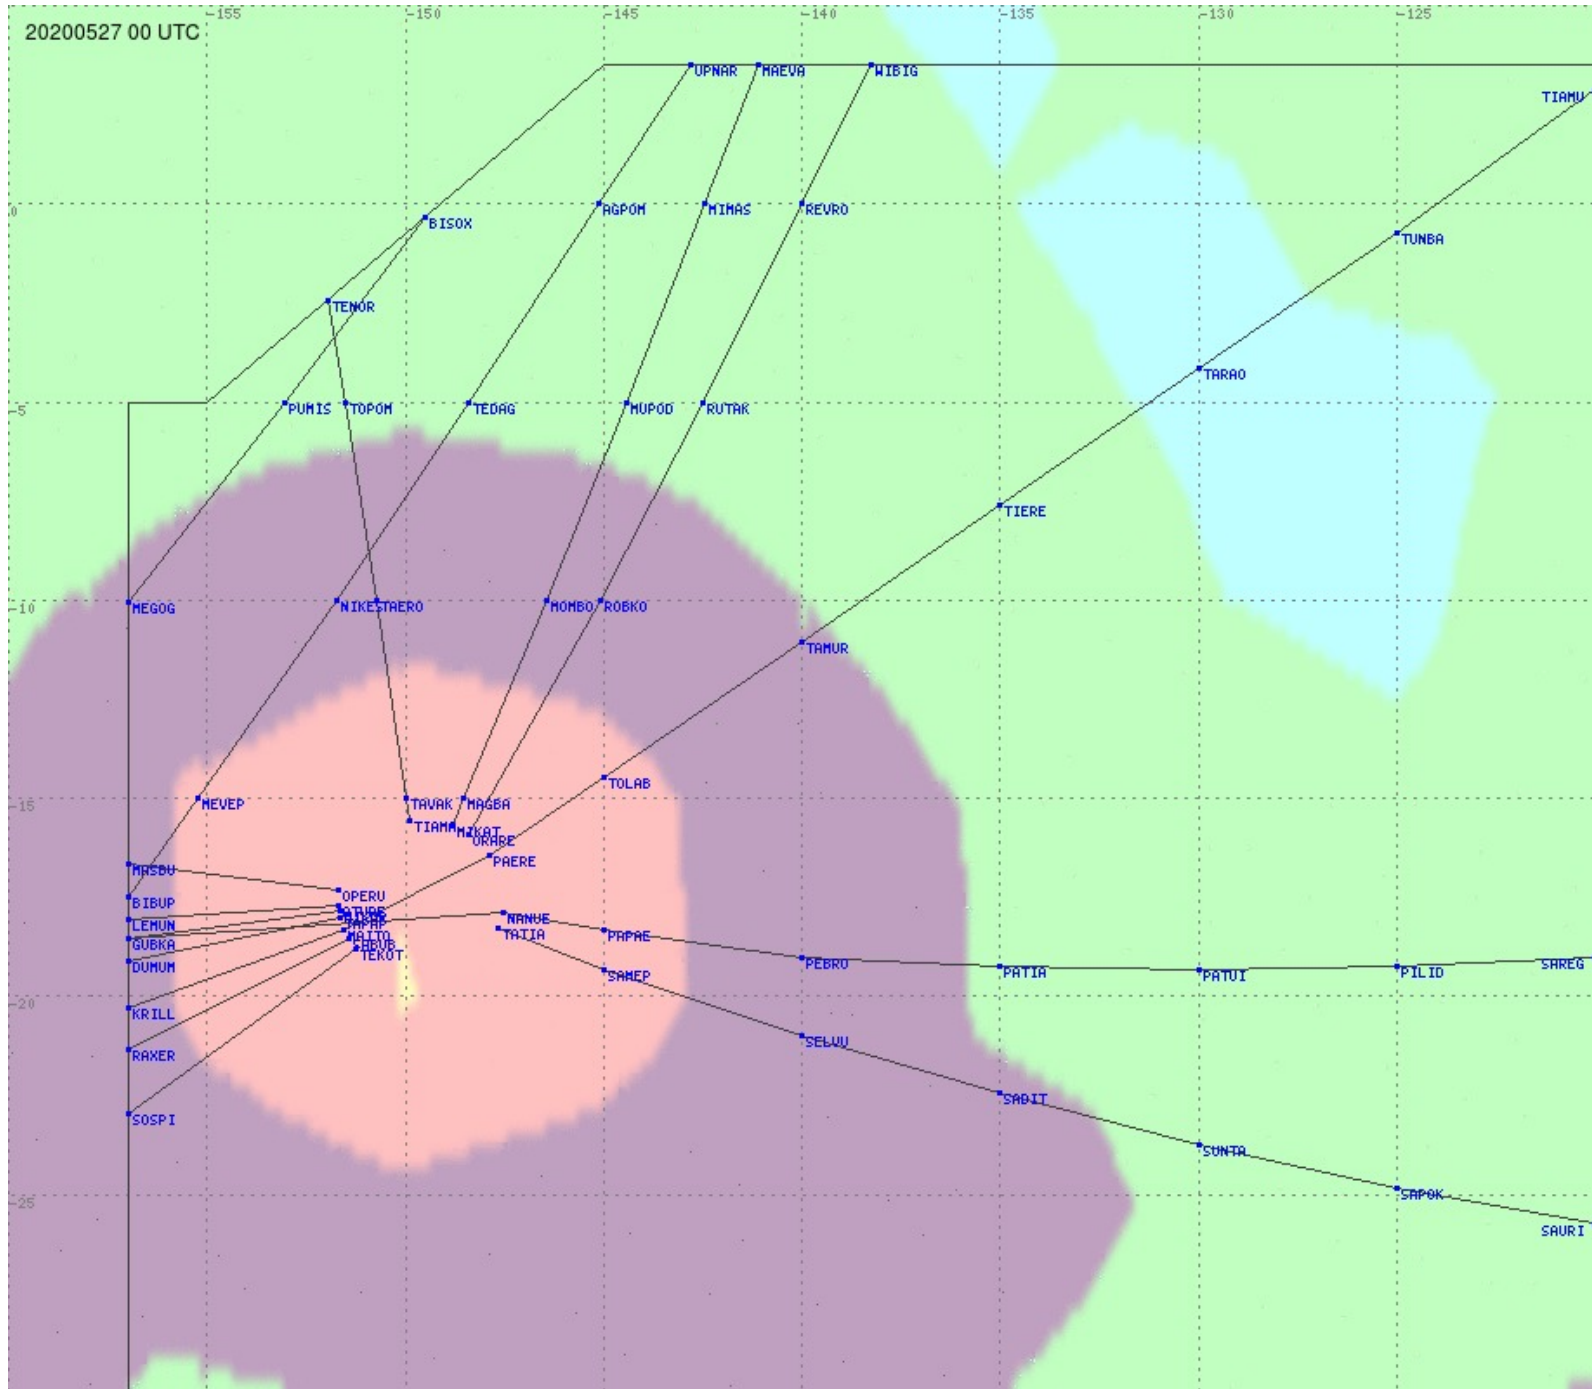

Tahiti FIR - HF Propag - 20200527

2.8 MHz 3.5 MHz 5.6 MHz 8.9 MHz 13.3 MHz 17.9 MHz None

Tahiti FIR - HF Propag - 20200527

2.8 MHz 3.5 MHz 5.6 MHz 8.9 MHz 13.3 MHz 17.9 MHz None

Tahiti FIR - HF Propag - 20200527

2.8 MHz 3.5 MHz 5.6 MHz 8.9 MHz 13.3 MHz 17.9 MHz None

Tahiti FIR - HF Propag - 20200527

2.8 MHz 3.5 MHz 5.6 MHz 8.9 MHz 13.3 MHz 17.9 MHz None

Tahiti FIR - HF Propag - 20200527

2.8 MHz 3.5 MHz 5.6 MHz 8.9 MHz 13.3 MHz 17.9 MHz None

Tahiti FIR - HF Propag - 20200527

Tahiti FIR - HF Propag - 20200527

Tahiti FIR - HF Propag - 20200527

Tahiti FIR - HF Propag - 20200527

Tahiti FIR - HF Propag - 20200527

Tahiti FIR - HF Propag - 20200527

Tahiti FIR - HF Propag - 20200527