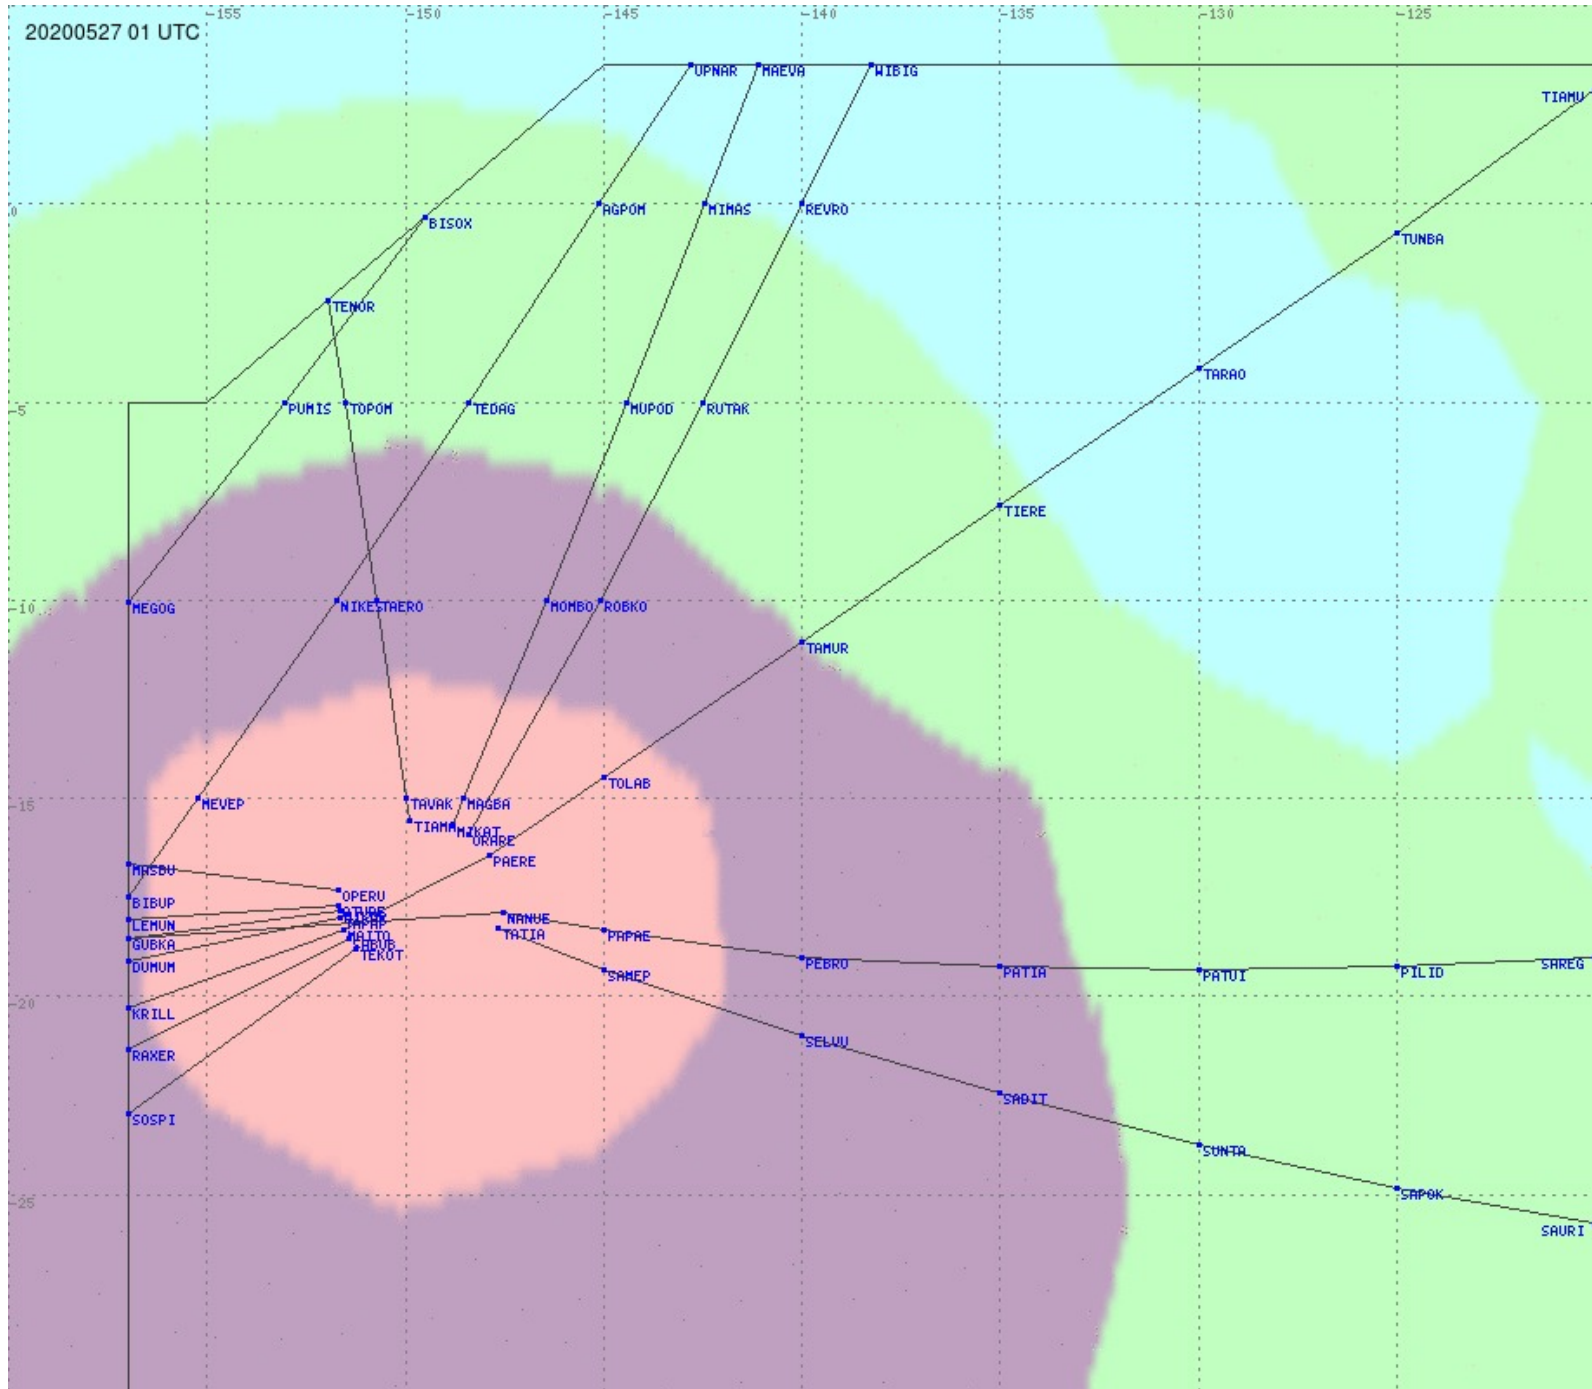

Tahiti FIR - HF Propag - 20200527

2.8 MHz 3.5 MHz 5.6 MHz 8.9 MHz 13.3 MHz 17.9 MHz None

Tahiti FIR - HF Propag - 20200527

2.8 MHz 3.5 MHz 5.6 MHz 8.9 MHz 13.3 MHz 17.9 MHz None

Tahiti FIR - HF Propag - 20200527

2.8 MHz 3.5 MHz 5.6 MHz 8.9 MHz 13.3 MHz 17.9 MHz None

Tahiti FIR - HF Propag - 20200527

2.8 MHz 3.5 MHz 5.6 MHz 8.9 MHz 13.3 MHz 17.9 MHz None

Tahiti FIR - HF Propag - 20200527

2.8 MHz 3.5 MHz 5.6 MHz 8.9 MHz 13.3 MHz 17.9 MHz None

Tahiti FIR - HF Propag - 20200527

Tahiti FIR - HF Propag - 20200527

Tahiti FIR - HF Propag - 20200527

Tahiti FIR - HF Propag - 20200527

Tahiti FIR - HF Propag - 20200527

Tahiti FIR - HF Propag - 20200527

Tahiti FIR - HF Propag - 20200527