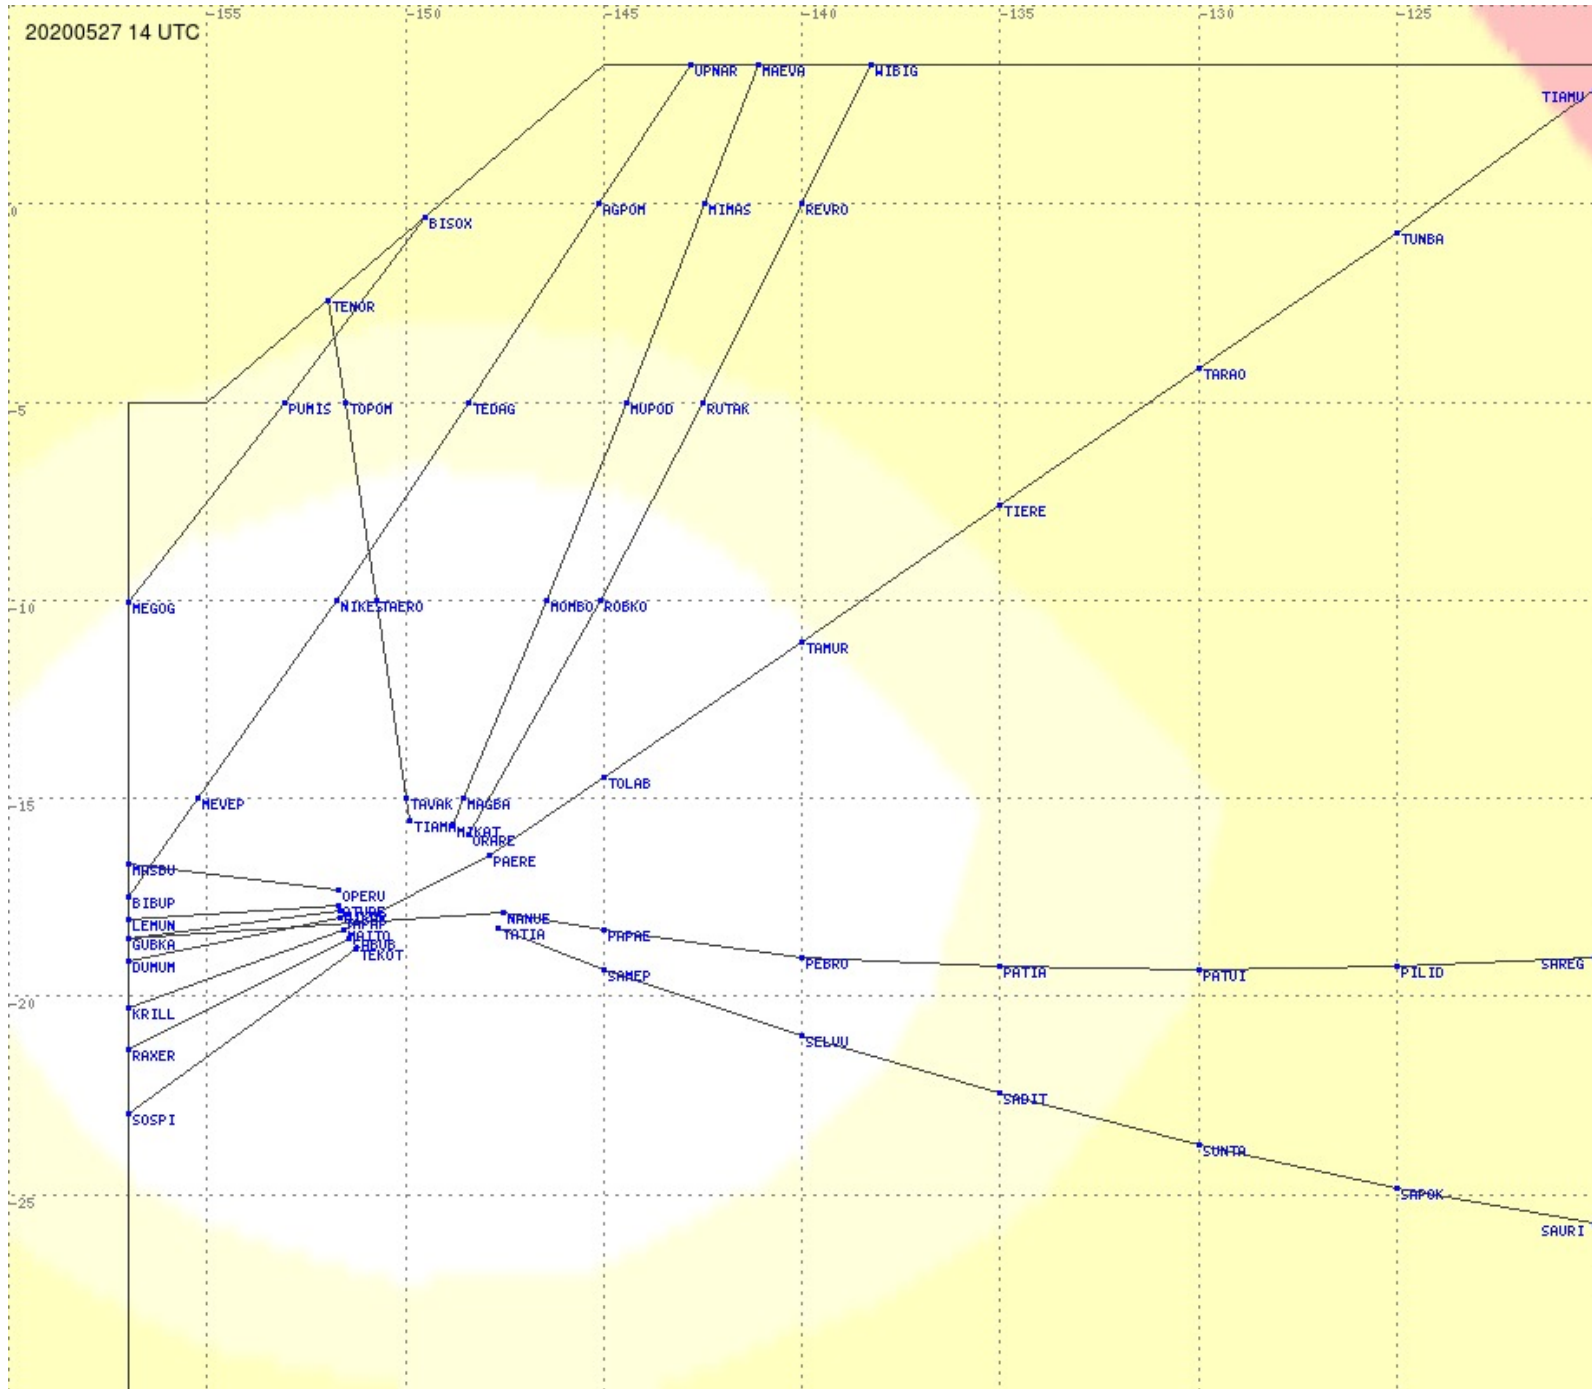

Tahiti FIR - HF Propag - 20200527

Tahiti FIR - HF Propag - 20200527

Tahiti FIR - HF Propag - 20200527

Tahiti FIR - HF Propag - 20200527

Tahiti FIR - HF Propag - 20200527

Tahiti FIR - HF Propag - 20200527

Tahiti FIR - HF Propag - 20200527

Tahiti FIR - HF Propag - 20200527

2.8 MHz
3.5 MHz
5.6 MHz
8.9 MHz
13.3 MHz
17.9 MHz
None

Tahiti FIR - HF Propag - 20200527

2.8 MHz
3.5 MHz
5.6 MHz
8.9 MHz
13.3 MHz
17.9 MHz
None

Tahiti FIR - HF Propag - 20200527

2.8 MHz
3.5 MHz
5.6 MHz
8.9 MHz
13.3 MHz
17.9 MHz
None

Tahiti FIR - HF Propag - 20200527

Tahiti FIR - HF Propag - 20200527

2.8 MHz 3.5 MHz 5.6 MHz 8.9 MHz 13.3 MHz 17.9 MHz None

Tahiti FIR - HF Propag - 20200527