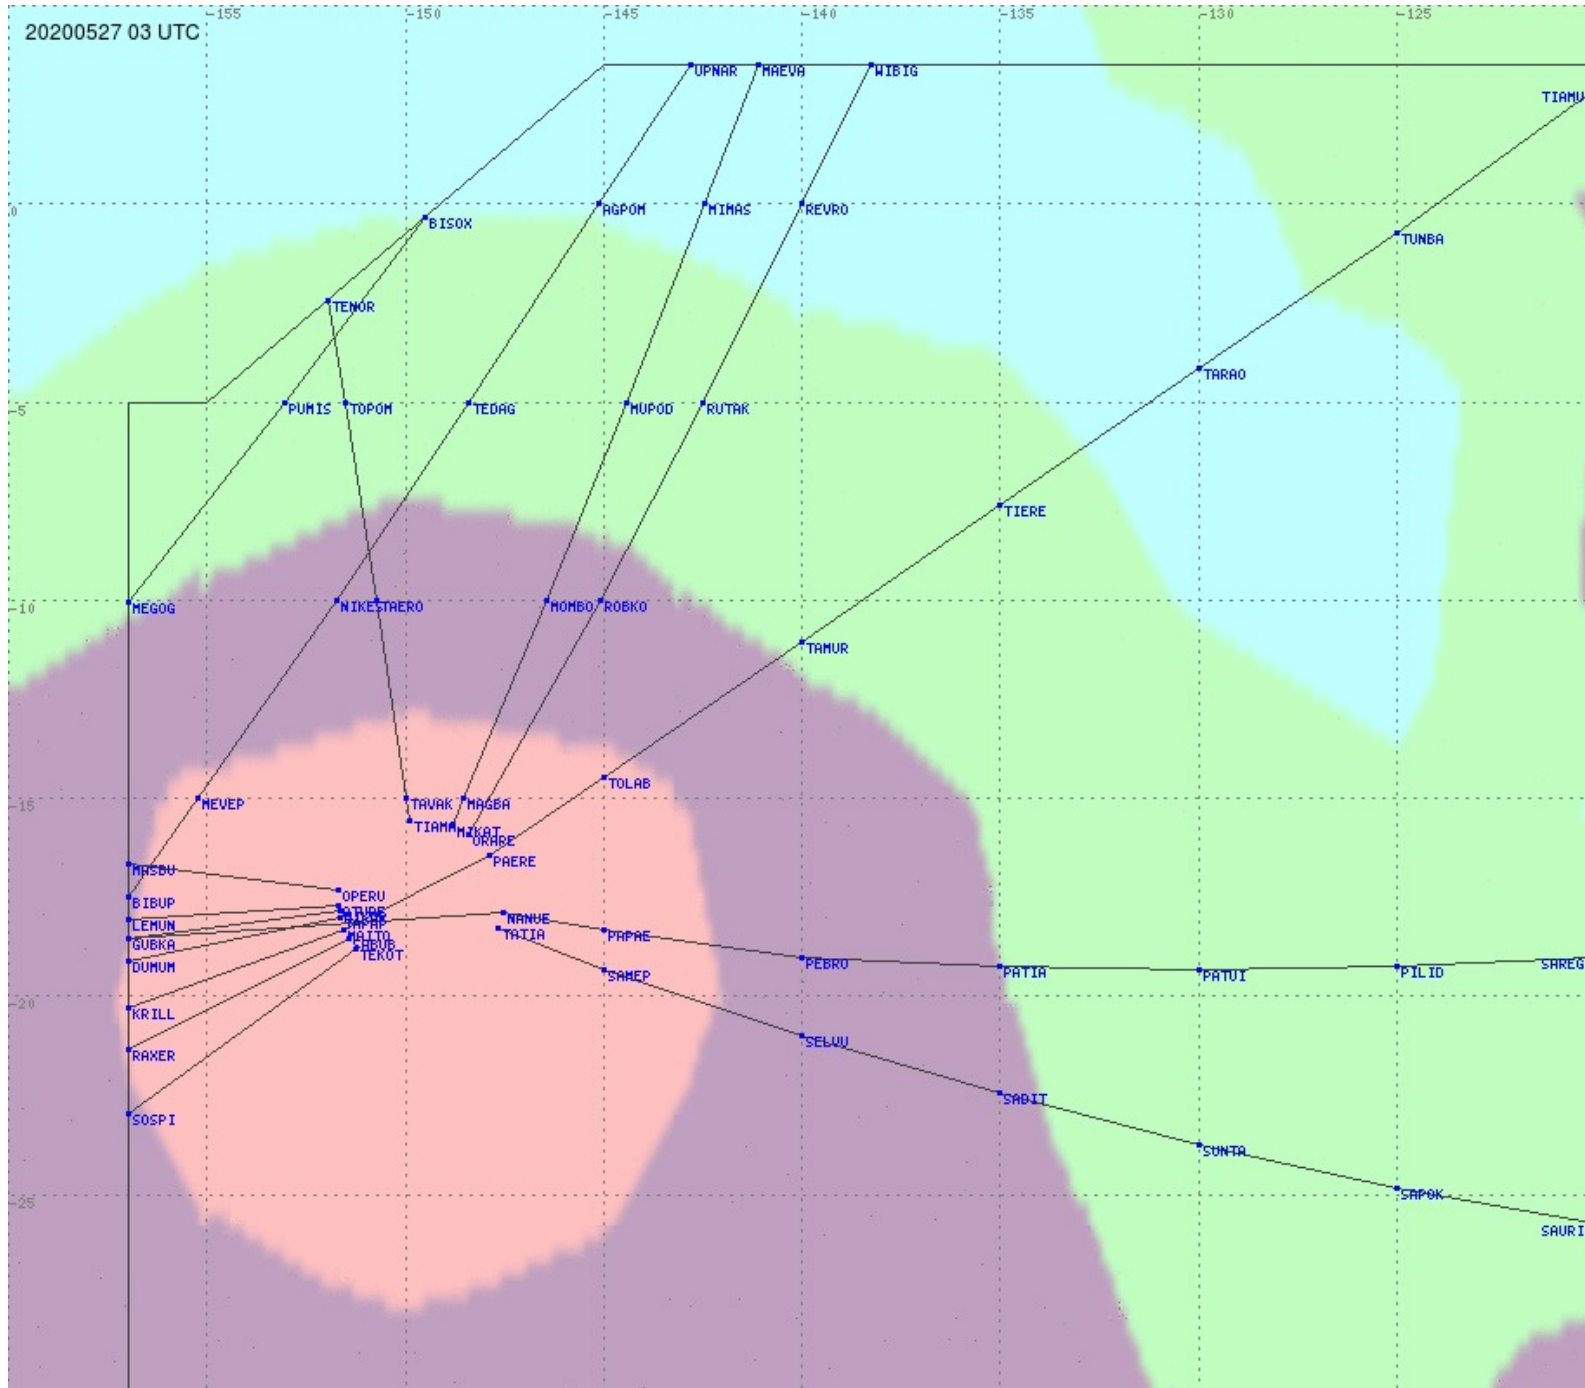

Tahiti FIR - HF Propag - 20200527

2.8 MHz 3.5 MHz 5.6 MHz 8.9 MHz 13.3 MHz 17.9 MHz None

Tahiti FIR - HF Propag - 20200527

2.8 MHz 3.5 MHz 5.6 MHz 8.9 MHz 13.3 MHz 17.9 MHz None

Tahiti FIR - HF Propag - 20200527

2.8 MHz 3.5 MHz 5.6 MHz 8.9 MHz 13.3 MHz 17.9 MHz None

Tahiti FIR - HF Propag - 20200527

2.8 MHz 3.5 MHz 5.6 MHz 8.9 MHz 13.3 MHz 17.9 MHz None

Tahiti FIR - HF Propag - 20200527

2.8 MHz 3.5 MHz 5.6 MHz 8.9 MHz 13.3 MHz 17.9 MHz None

Tahiti FIR - HF Propag - 20200527

Tahiti FIR - HF Propag - 20200527

Tahiti FIR - HF Propag - 20200527

Tahiti FIR - HF Propag - 20200527

Tahiti FIR - HF Propag - 20200527

Tahiti FIR - HF Propag - 20200527

Tahiti FIR - HF Propag - 20200527