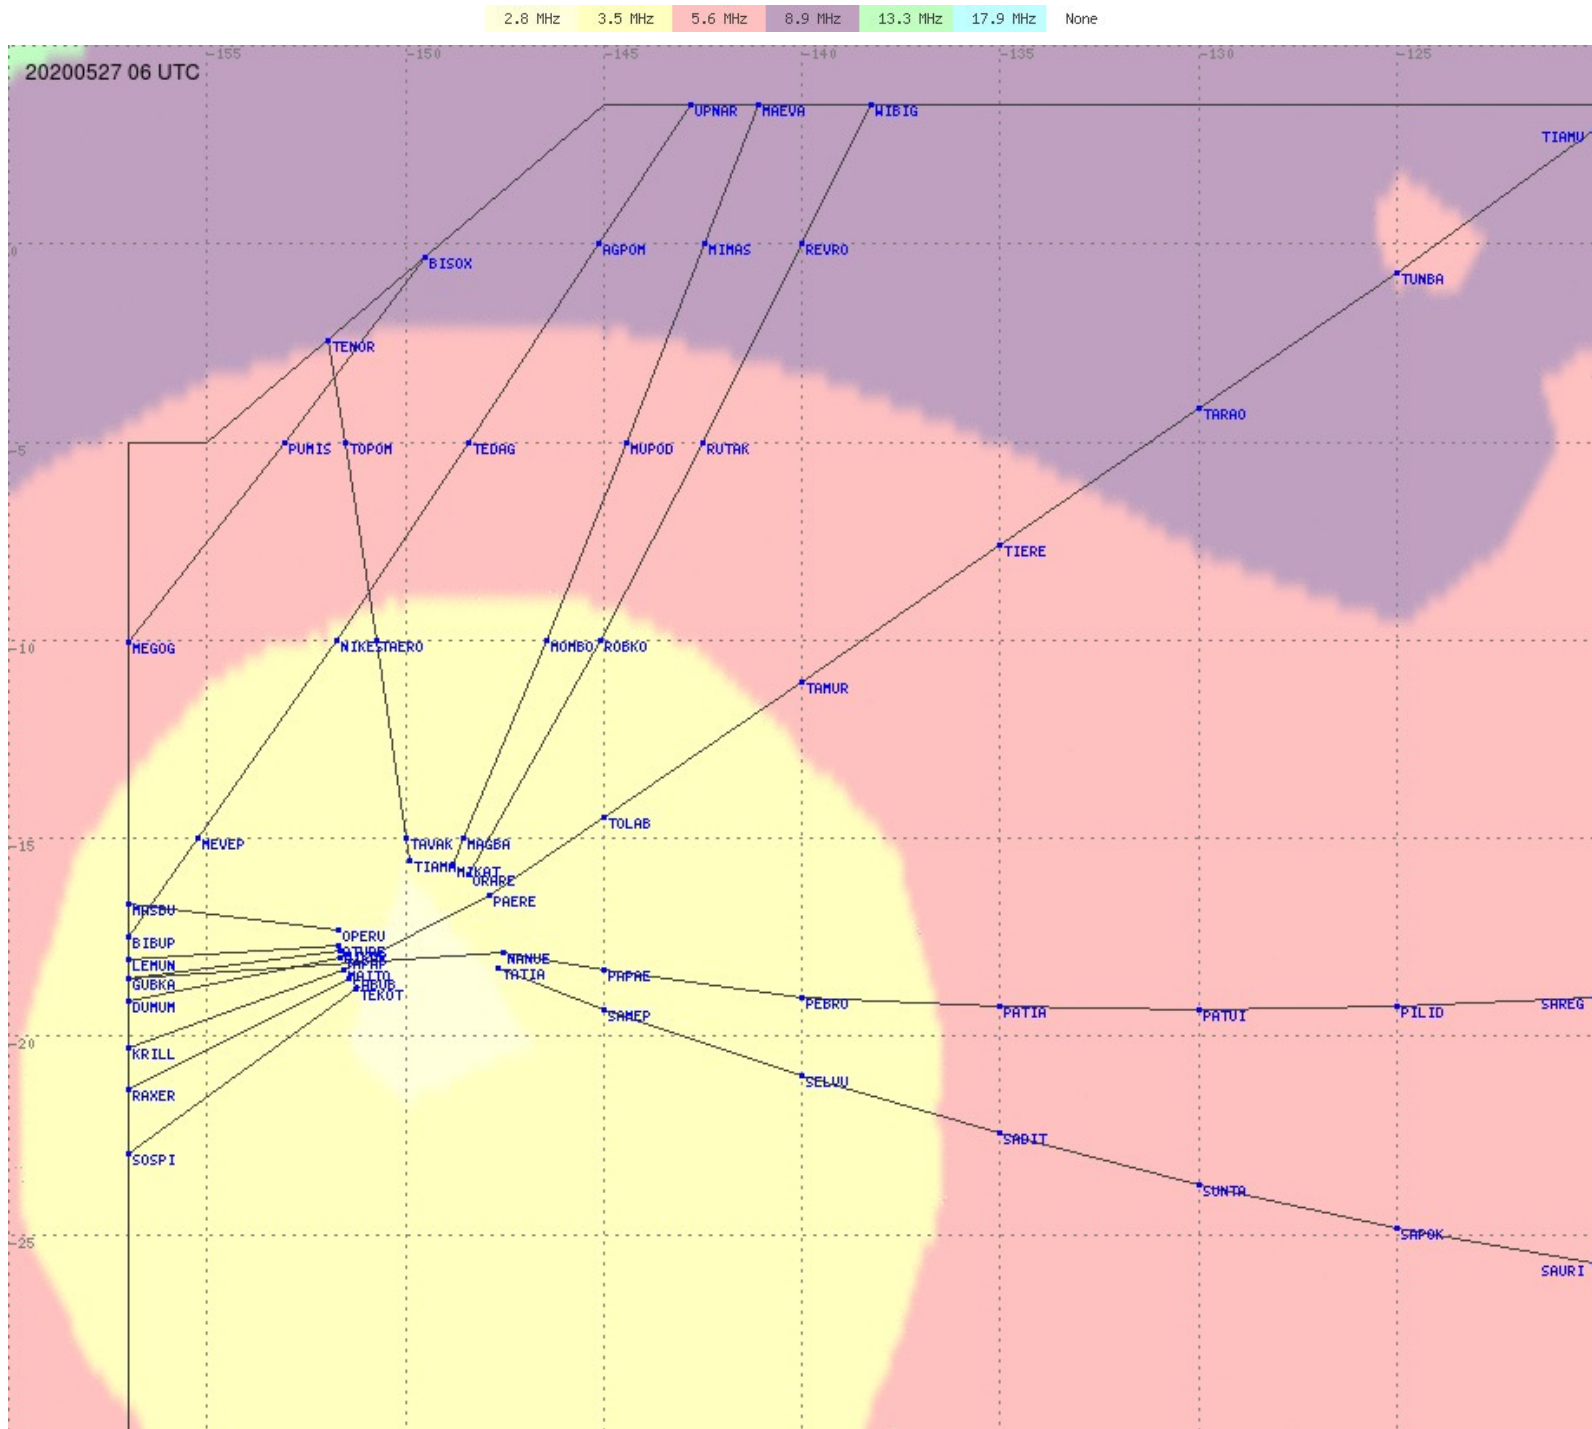

Tahiti FIR - HF Propag - 20200527

2.8 MHz 3.5 MHz 5.6 MHz 8.9 MHz 13.3 MHz 17.9 MHz None

Tahiti FIR - HF Propag - 20200527

2.8 MHz 3.5 MHz 5.6 MHz 8.9 MHz 13.3 MHz 17.9 MHz None

Tahiti FIR - HF Propag - 20200527

2.8 MHz 3.5 MHz 5.6 MHz 8.9 MHz 13.3 MHz 17.9 MHz None

Tahiti FIR - HF Propag - 20200527

2.8 MHz 3.5 MHz 5.6 MHz 8.9 MHz 13.3 MHz 17.9 MHz None

Tahiti FIR - HF Propag - 20200527

2.8 MHz 3.5 MHz 5.6 MHz 8.9 MHz 13.3 MHz 17.9 MHz None

Tahiti FIR - HF Propag - 20200527

Tahiti FIR - HF Propag - 20200527

Tahiti FIR - HF Propag - 20200527

Tahiti FIR - HF Propag - 20200527

Tahiti FIR - HF Propag - 20200527

Tahiti FIR - HF Propag - 20200527

Tahiti FIR - HF Propag - 20200527