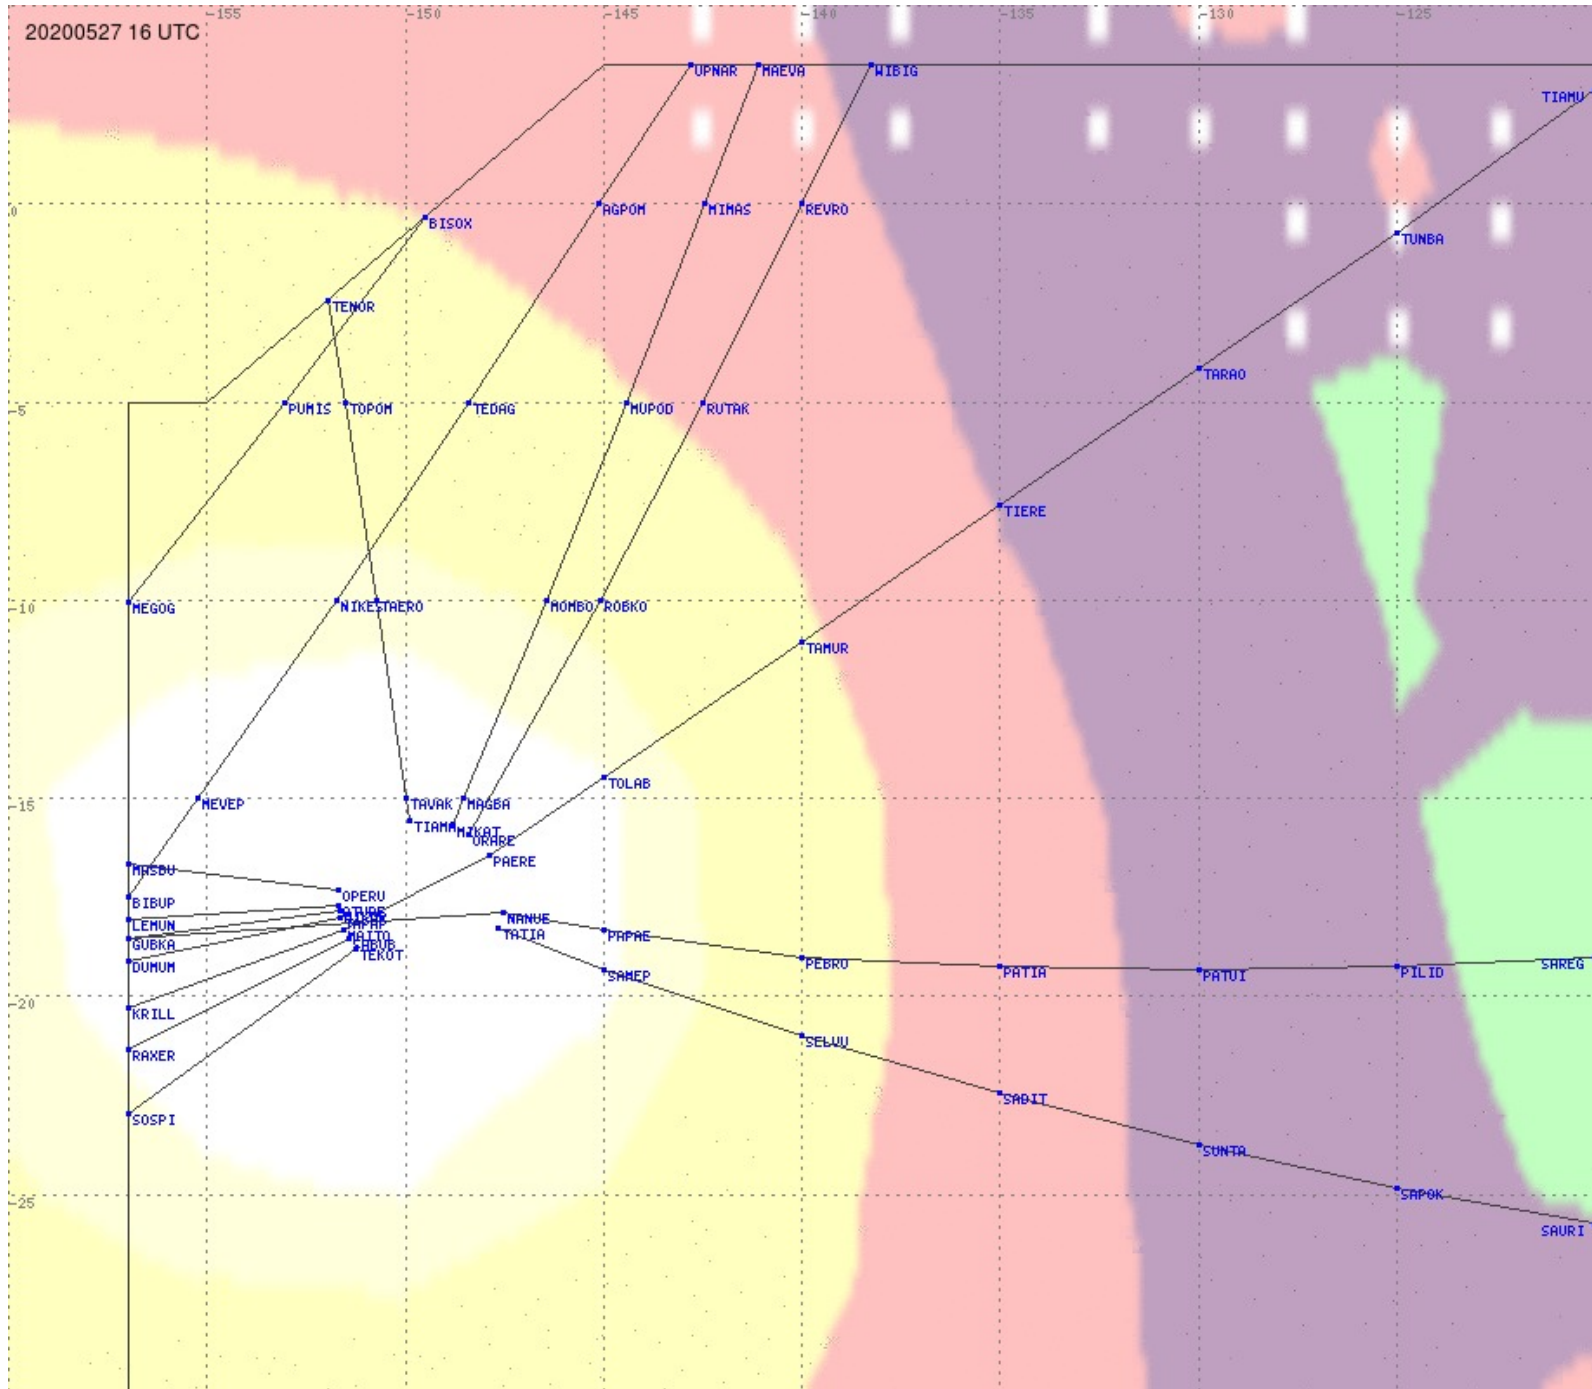

Tahiti FIR - HF Propag - 20200527

Tahiti FIR - HF Propag - 20200527

Tahiti FIR - HF Propag - 20200527

Tahiti FIR - HF Propag - 20200527

Tahiti FIR - HF Propag - 20200527

Tahiti FIR - HF Propag - 20200527

Tahiti FIR - HF Propag - 20200527

Tahiti FIR - HF Propag - 20200527

2.8 MHz
3.5 MHz
5.6 MHz
8.9 MHz
13.3 MHz
17.9 MHz
None

Tahiti FIR - HF Propag - 20200527

2.8 MHz
3.5 MHz
5.6 MHz
8.9 MHz
13.3 MHz
17.9 MHz
None

Tahiti FIR - HF Propag - 20200527

2.8 MHz
3.5 MHz
5.6 MHz
8.9 MHz
13.3 MHz
17.9 MHz
None

Tahiti FIR - HF Propag - 20200527

Tahiti FIR - HF Propag - 20200527

2.8 MHz 3.5 MHz 5.6 MHz 8.9 MHz 13.3 MHz 17.9 MHz None

Tahiti FIR - HF Propag - 20200527