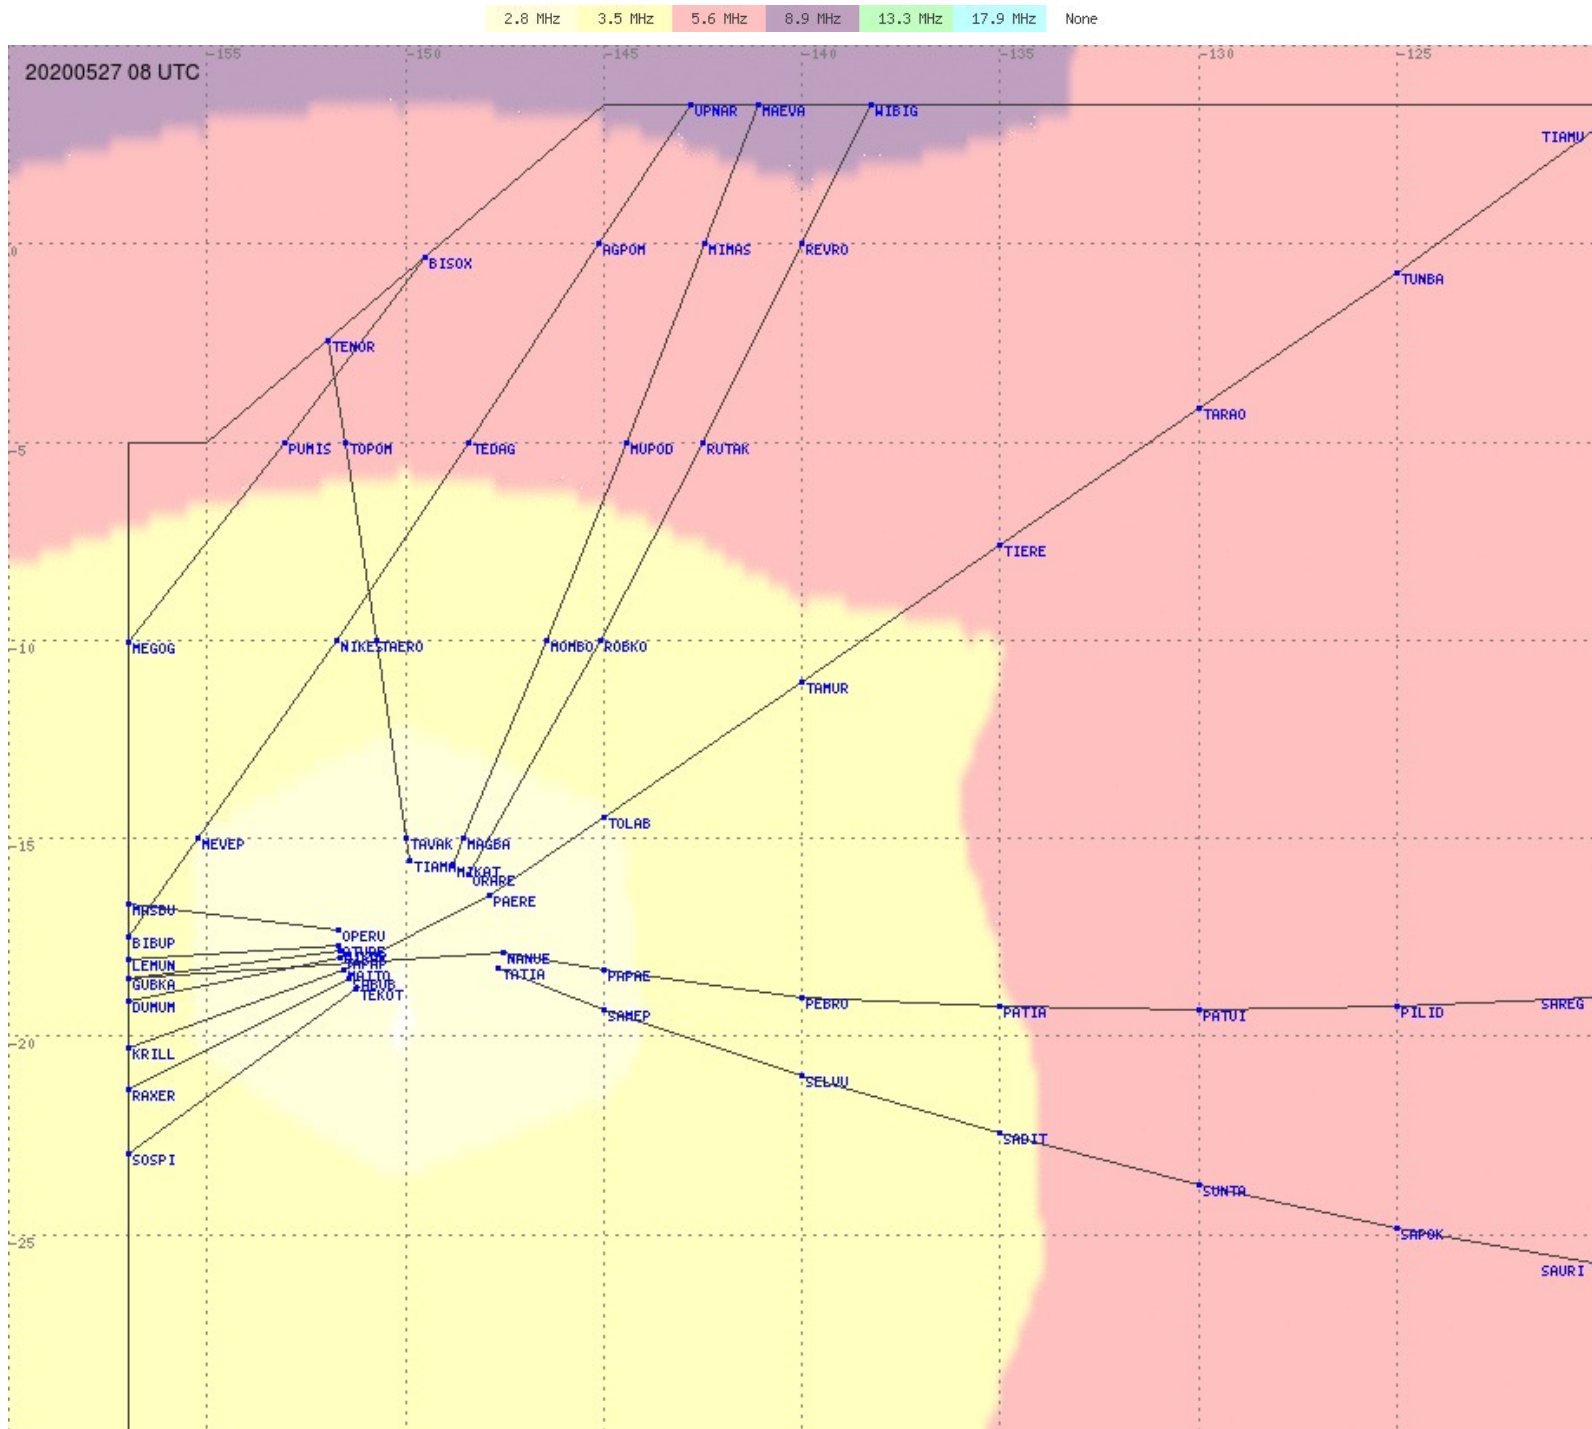

2.8 MHz 3.5 MHz 5.6 MHz 8.9 MHz 13.3 MHz 17.9 MHz None

Tahiti FIR - HF Propag - 20200527

2.8 MHz 3.5 MHz 5.6 MHz 8.9 MHz 13.3 MHz 17.9 MHz None

Tahiti FIR - HF Propag - 20200527

2.8 MHz 3.5 MHz 5.6 MHz 8.9 MHz 13.3 MHz 17.9 MHz None

Tahiti FIR - HF Propag - 20200527

Tahiti FIR - HF Propag - 20200527

Tahiti FIR - HF Propag - 20200527

Tahiti FIR - HF Propag - 20200527

Tahiti FIR - HF Propag - 20200527

Tahiti FIR - HF Propag - 20200527

Tahiti FIR - HF Propag - 20200527

Tahiti FIR - HF Propag - 20200527

2.8 MHz
3.5 MHz
5.6 MHz
8.9 MHz
13.3 MHz
17.9 MHz
None

Tahiti FIR - HF Propag - 20200527

2.8 MHz
3.5 MHz
5.6 MHz
8.9 MHz
13.3 MHz
17.9 MHz
None

Tahiti FIR - HF Propag - 20200527