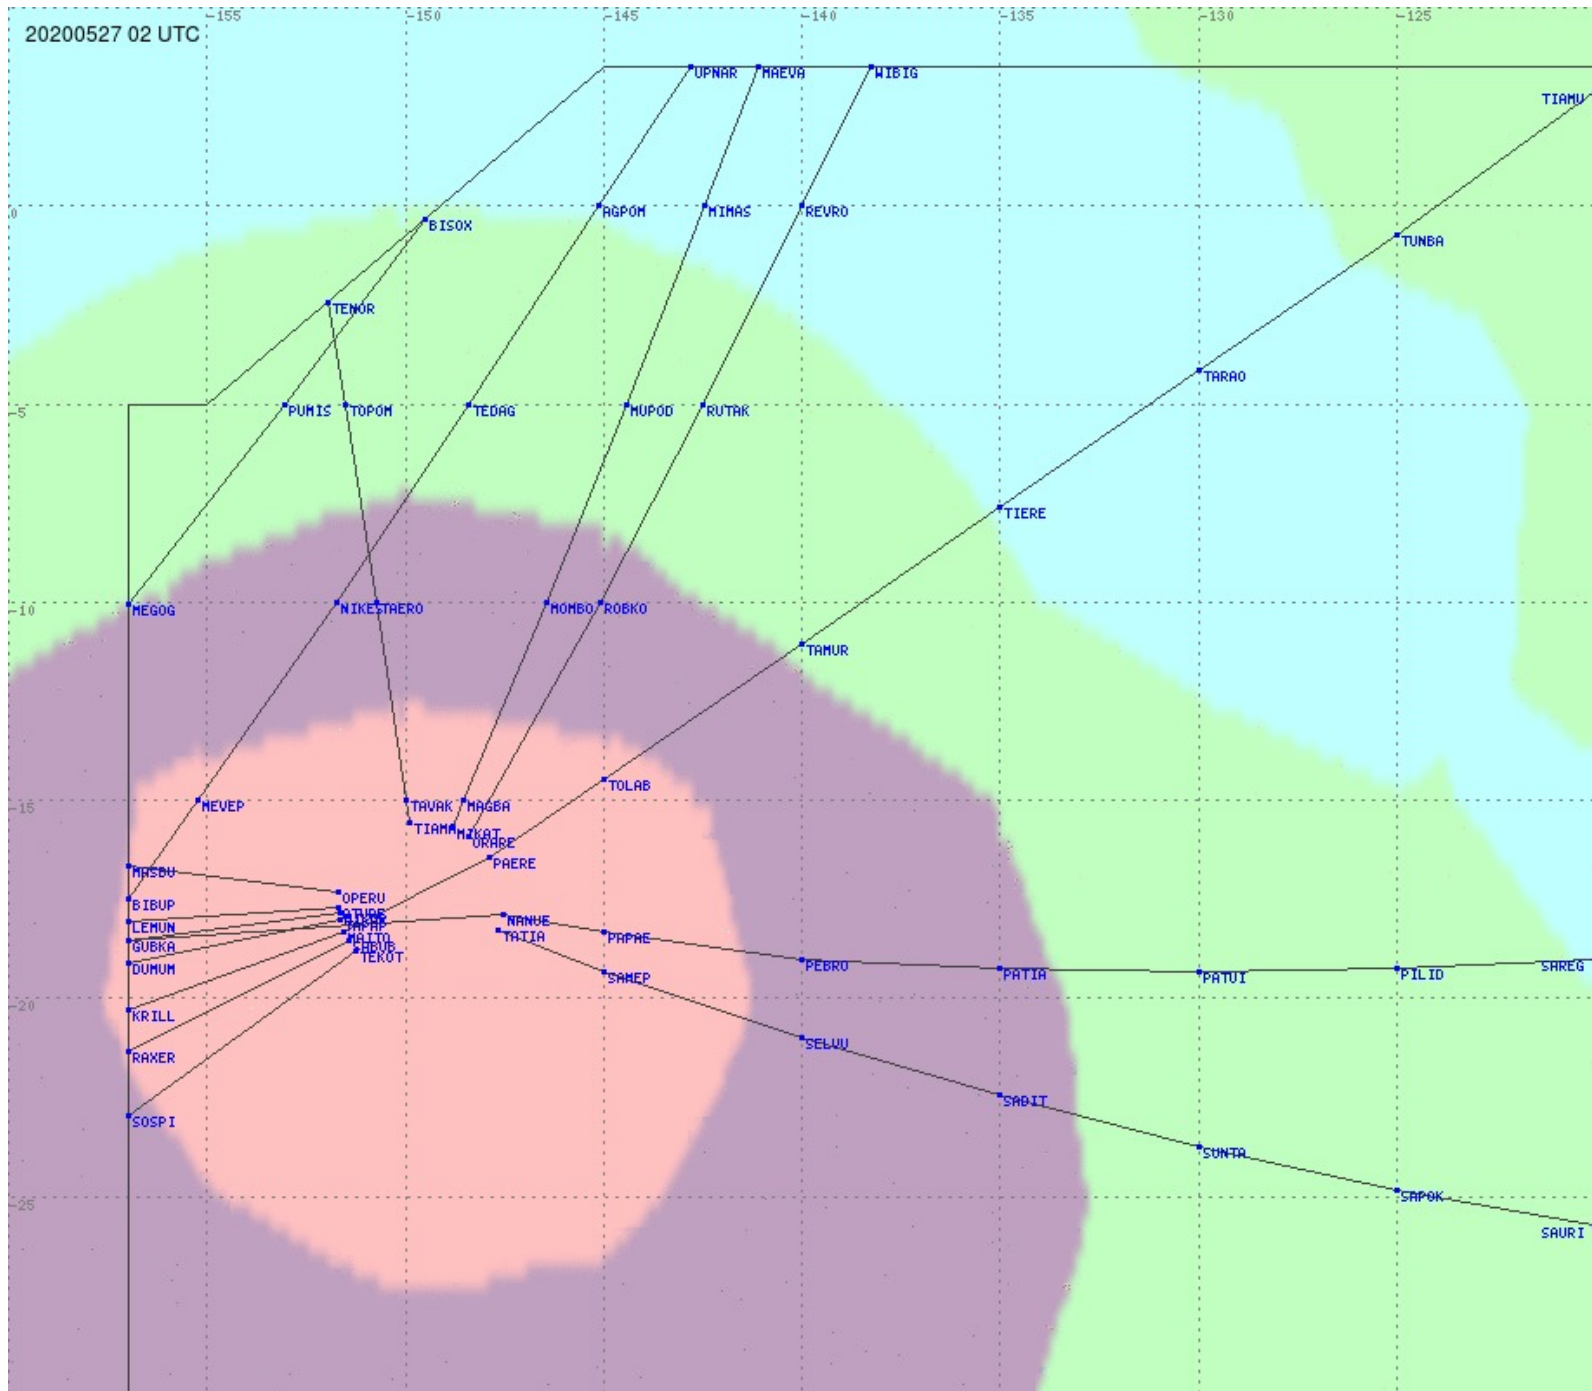

Tahiti FIR - HF Propag - 20200527

2.8 MHz 3.5 MHz 5.6 MHz 8.9 MHz 13.3 MHz 17.9 MHz None

Tahiti FIR - HF Propag - 20200527

2.8 MHz 3.5 MHz 5.6 MHz 8.9 MHz 13.3 MHz 17.9 MHz None

Tahiti FIR - HF Propag - 20200527

2.8 MHz 3.5 MHz 5.6 MHz 8.9 MHz 13.3 MHz 17.9 MHz None

Tahiti FIR - HF Propag - 20200527

2.8 MHz 3.5 MHz 5.6 MHz 8.9 MHz 13.3 MHz 17.9 MHz None

Tahiti FIR - HF Propag - 20200527

2.8 MHz 3.5 MHz 5.6 MHz 8.9 MHz 13.3 MHz 17.9 MHz None

Tahiti FIR - HF Propag - 20200527

Tahiti FIR - HF Propag - 20200527

Tahiti FIR - HF Propag - 20200527

Tahiti FIR - HF Propag - 20200527

Tahiti FIR - HF Propag - 20200527

Tahiti FIR - HF Propag - 20200527

Tahiti FIR - HF Propag - 20200527