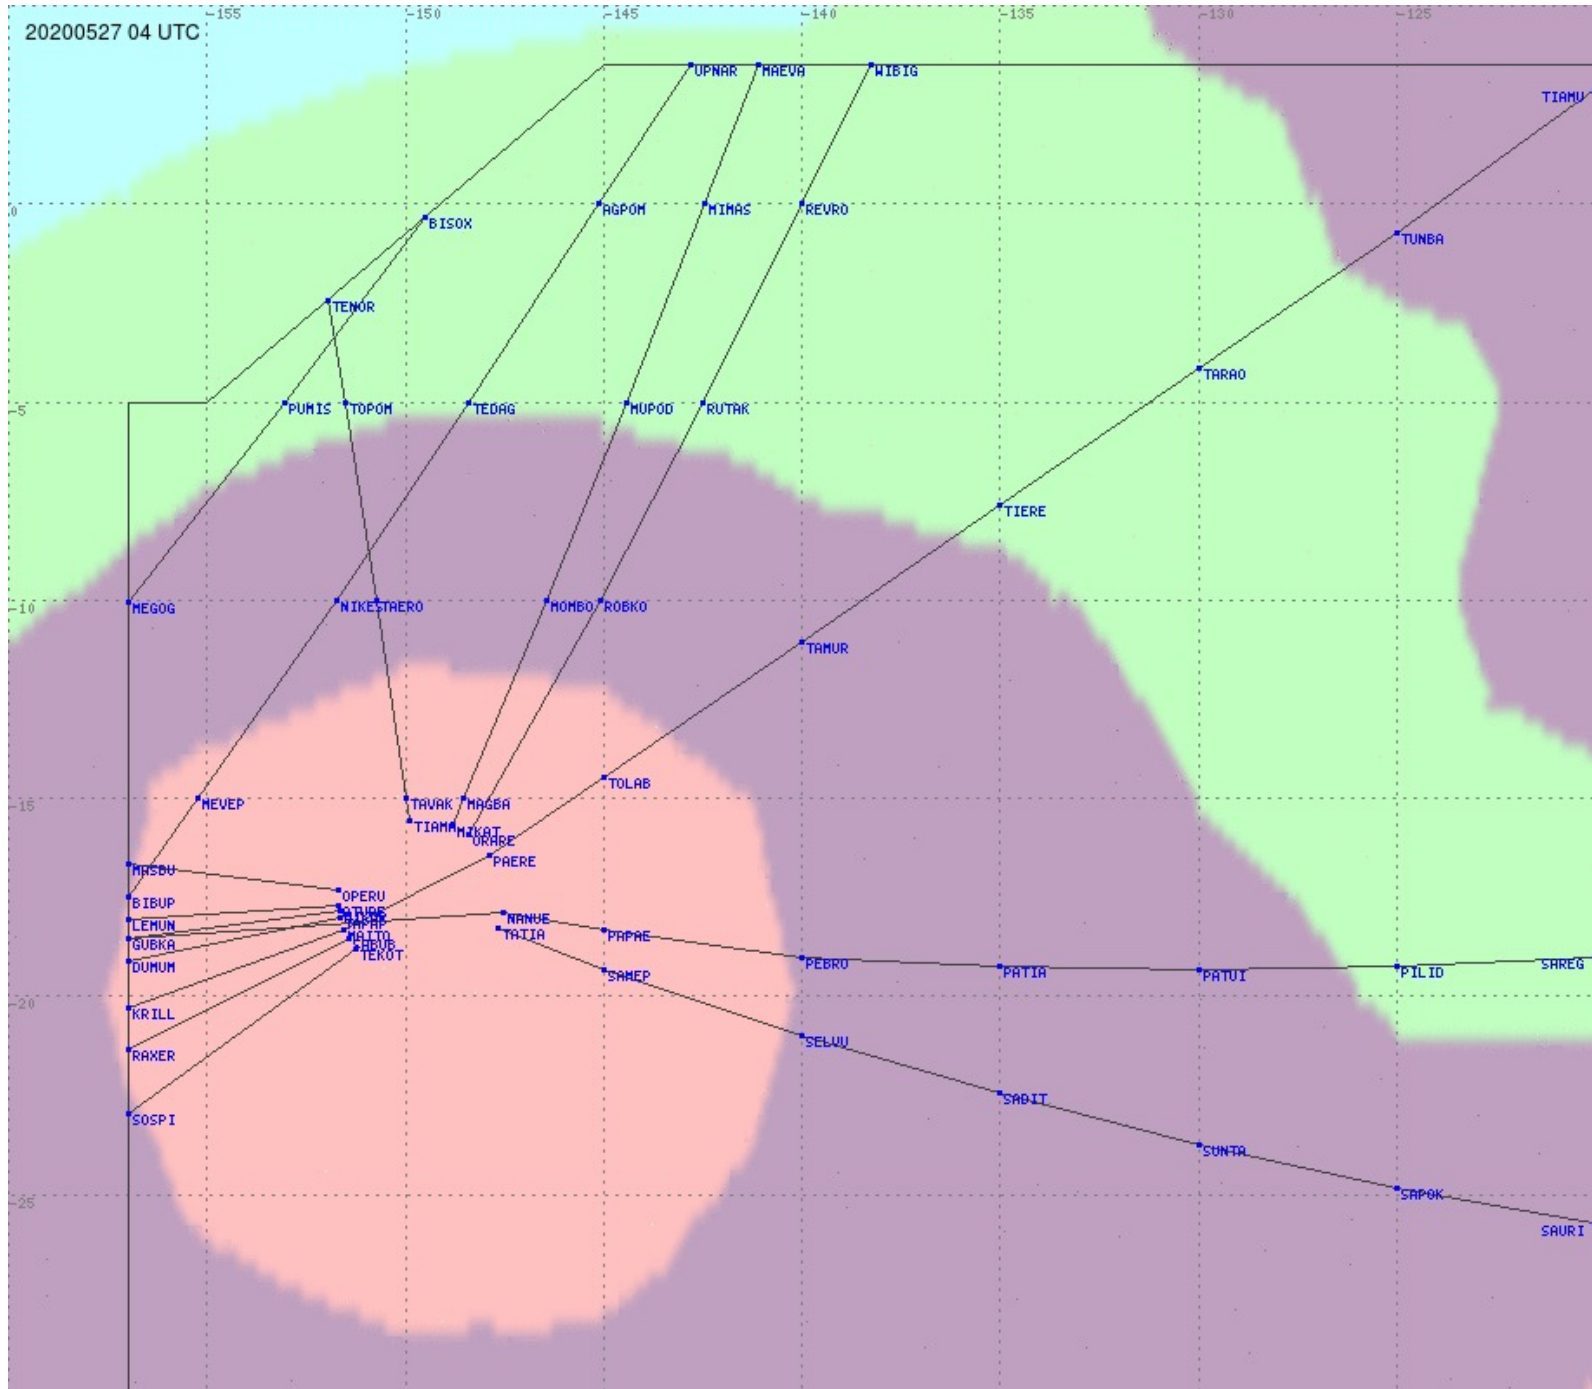

Tahiti FIR - HF Propag - 20200527

2.8 MHz 3.5 MHz 5.6 MHz 8.9 MHz 13.3 MHz 17.9 MHz None

Tahiti FIR - HF Propag - 20200527

2.8 MHz 3.5 MHz 5.6 MHz 8.9 MHz 13.3 MHz 17.9 MHz None

Tahiti FIR - HF Propag - 20200527

2.8 MHz 3.5 MHz 5.6 MHz 8.9 MHz 13.3 MHz 17.9 MHz None

Tahiti FIR - HF Propag - 20200527

2.8 MHz 3.5 MHz 5.6 MHz 8.9 MHz 13.3 MHz 17.9 MHz None

Tahiti FIR - HF Propag - 20200527

2.8 MHz 3.5 MHz 5.6 MHz 8.9 MHz 13.3 MHz 17.9 MHz None

Tahiti FIR - HF Propag - 20200527

Tahiti FIR - HF Propag - 20200527

Tahiti FIR - HF Propag - 20200527

Tahiti FIR - HF Propag - 20200527

Tahiti FIR - HF Propag - 20200527

Tahiti FIR - HF Propag - 20200527

Tahiti FIR - HF Propag - 20200527