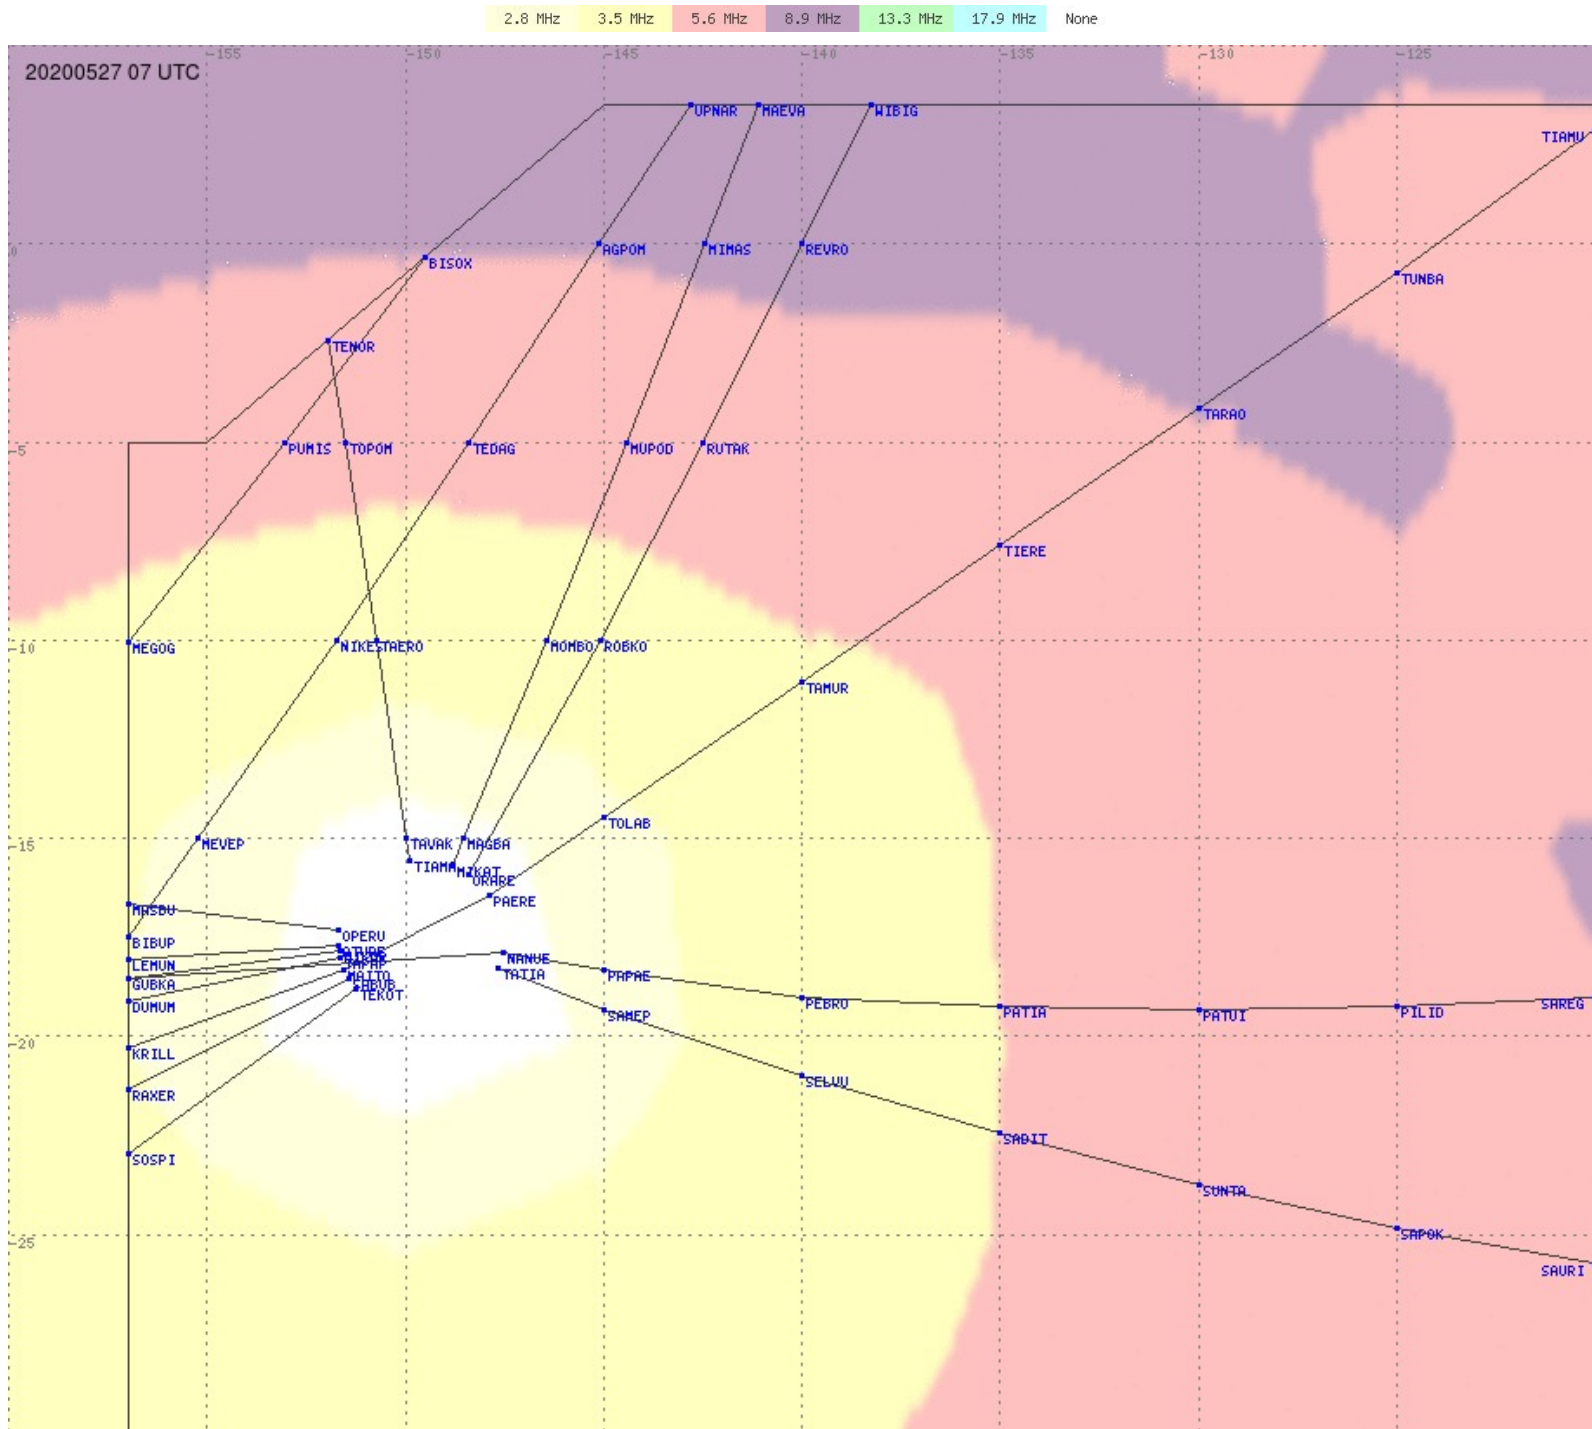

Tahiti FIR - HF Propag - 20200527

2.8 MHz 3.5 MHz 5.6 MHz 8.9 MHz 13.3 MHz 17.9 MHz None

Tahiti FIR - HF Propag - 20200527

2.8 MHz 3.5 MHz 5.6 MHz 8.9 MHz 13.3 MHz 17.9 MHz None

Tahiti FIR - HF Propag - 20200527

2.8 MHz 3.5 MHz 5.6 MHz 8.9 MHz 13.3 MHz 17.9 MHz None

Tahiti FIR - HF Propag - 20200527

2.8 MHz 3.5 MHz 5.6 MHz 8.9 MHz 13.3 MHz 17.9 MHz None

Tahiti FIR - HF Propag - 20200527

2.8 MHz 3.5 MHz 5.6 MHz 8.9 MHz 13.3 MHz 17.9 MHz None

Tahiti FIR - HF Propag - 20200527

Tahiti FIR - HF Propag - 20200527

Tahiti FIR - HF Propag - 20200527

Tahiti FIR - HF Propag - 20200527

Tahiti FIR - HF Propag - 20200527

Tahiti FIR - HF Propag - 20200527

Tahiti FIR - HF Propag - 20200527