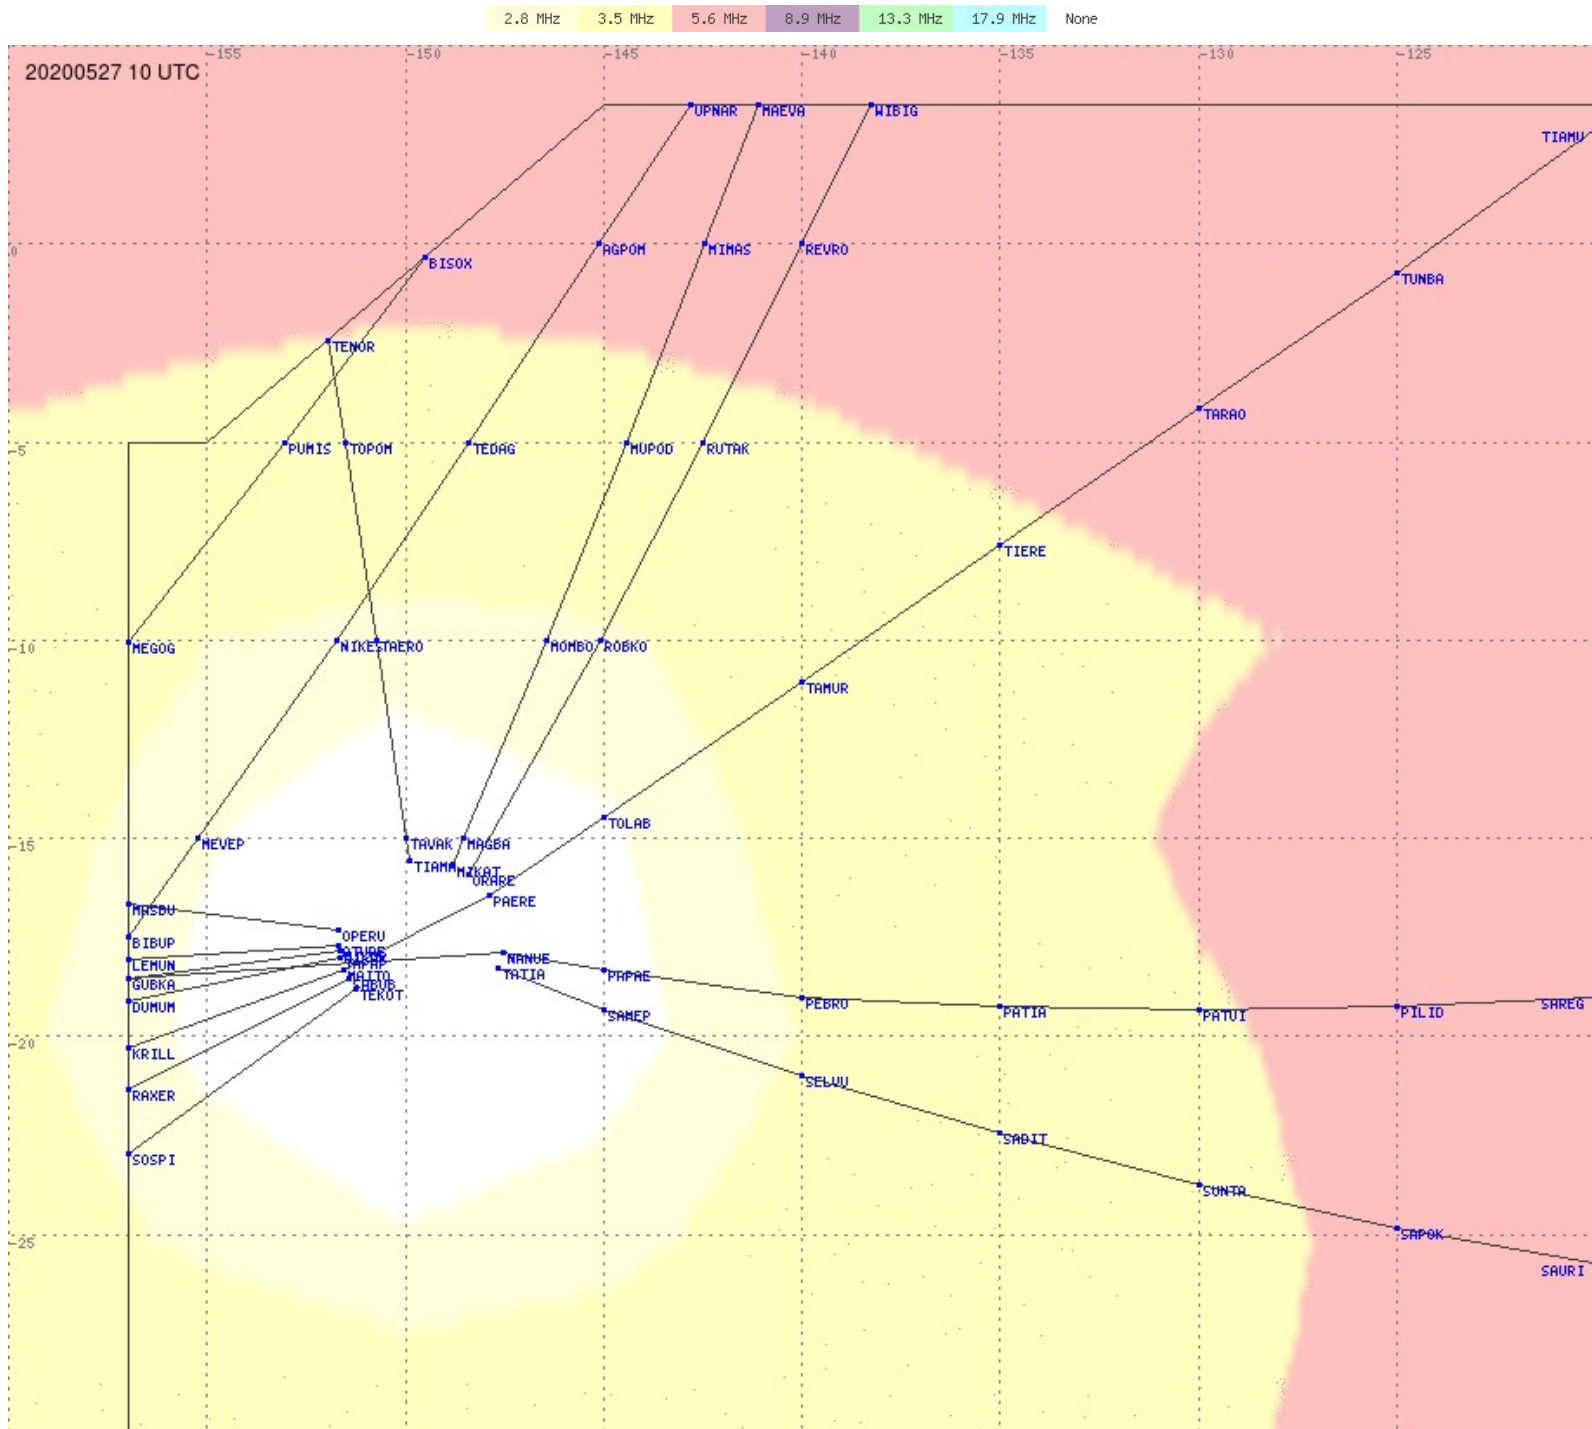

2.8 MHz 3.5 MHz 5.6 MHz 8.9 MHz 13.3 MHz 17.9 MHz None

Tahiti FIR - HF Propag - 20200527

2.8 MHz 3.5 MHz 5.6 MHz 8.9 MHz 13.3 MHz 17.9 MHz None

Tahiti FIR - HF Propag - 20200527

2.8 MHz 3.5 MHz 5.6 MHz 8.9 MHz 13.3 MHz 17.9 MHz None

Tahiti FIR - HF Propag - 20200527

Tahiti FIR - HF Propag - 20200527

Tahiti FIR - HF Propag - 20200527

Tahiti FIR - HF Propag - 20200527

Tahiti FIR - HF Propag - 20200527

Tahiti FIR - HF Propag - 20200527

Tahiti FIR - HF Propag - 20200527

Tahiti FIR - HF Propag - 20200527

2.8 MHz
3.5 MHz
5.6 MHz
8.9 MHz
13.3 MHz
17.9 MHz
None

Tahiti FIR - HF Propag - 20200527

2.8 MHz
3.5 MHz
5.6 MHz
8.9 MHz
13.3 MHz
17.9 MHz
None

Tahiti FIR - HF Propag - 20200527