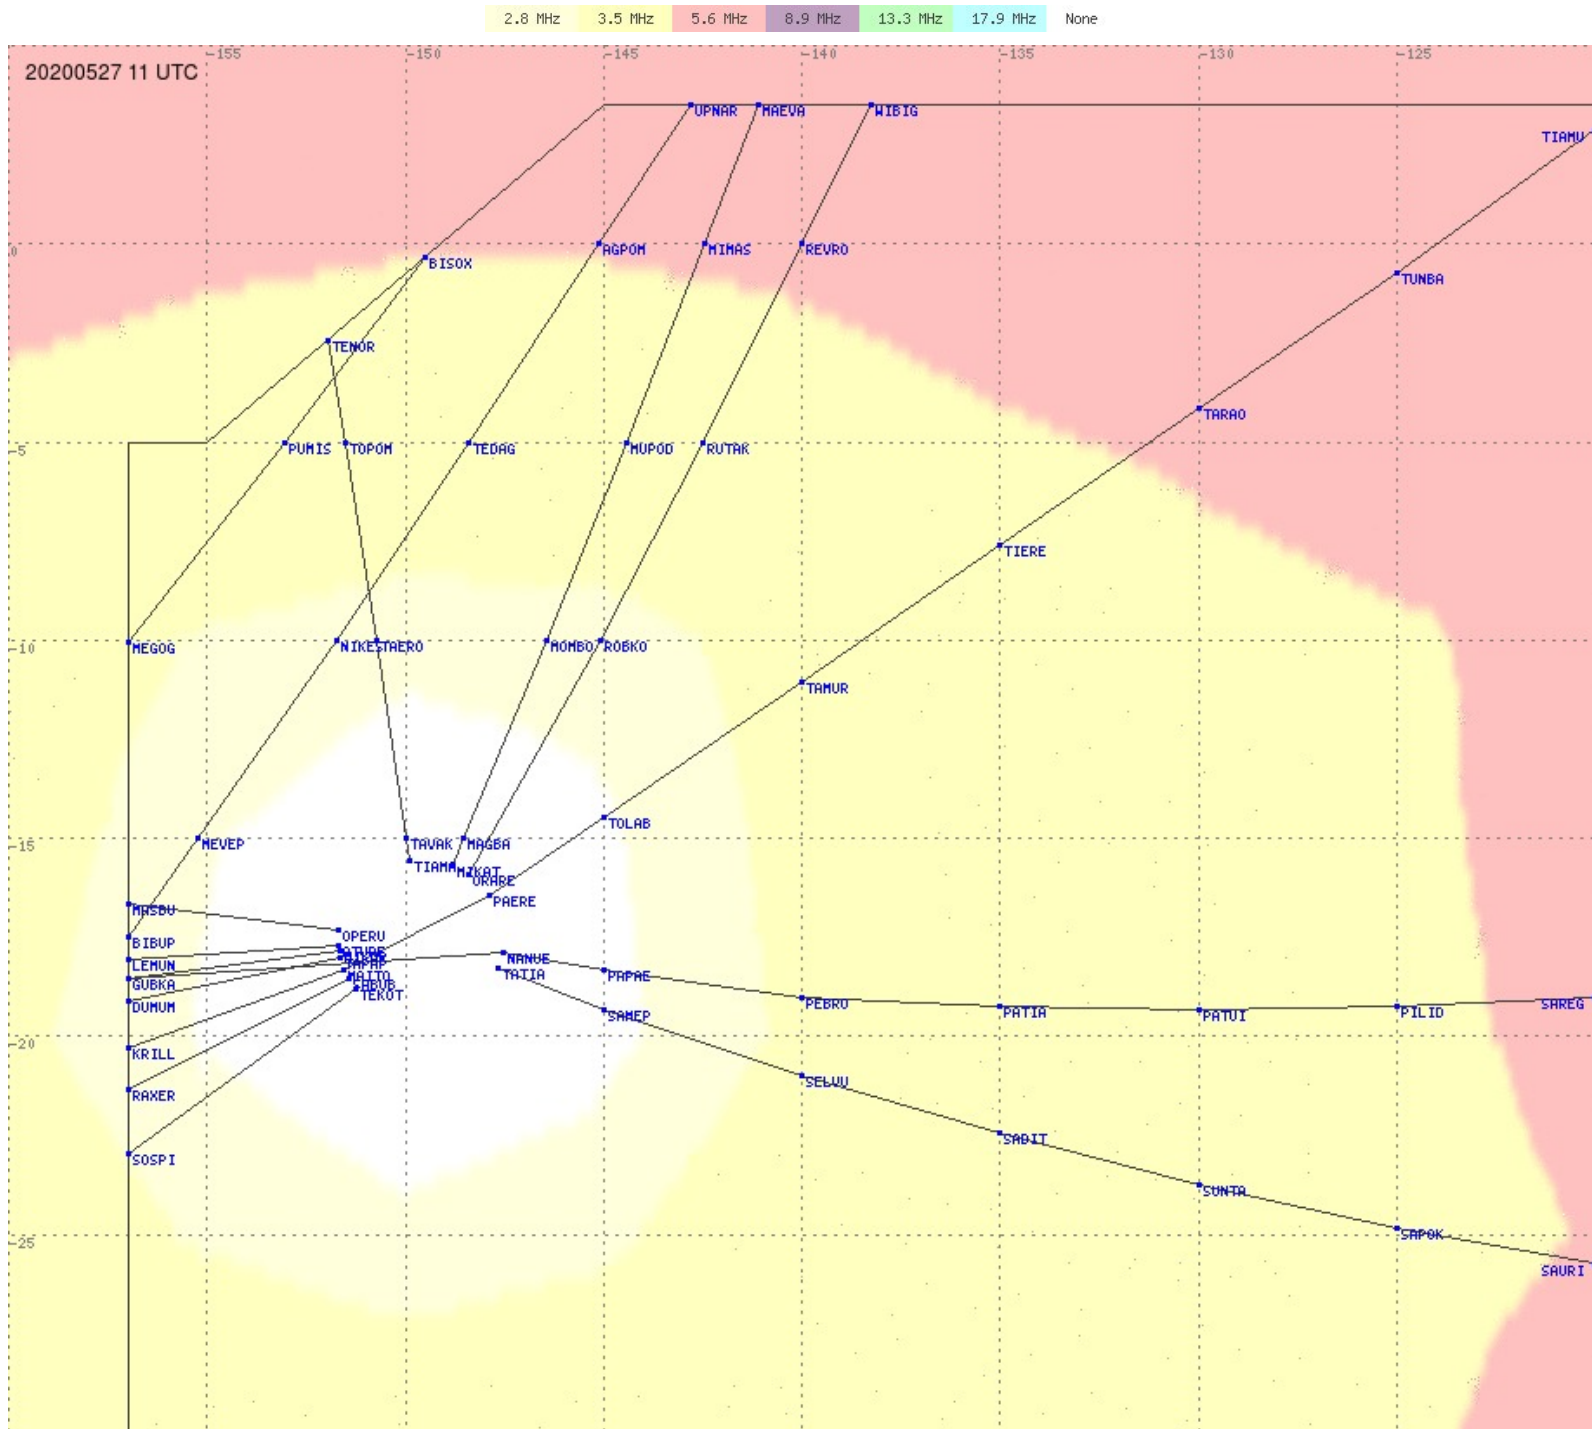

Tahiti FIR - HF Propag - 20200527

Tahiti FIR - HF Propag - 20200527

Tahiti FIR - HF Propag - 20200527

Tahiti FIR - HF Propag - 20200527

Tahiti FIR - HF Propag - 20200527

Tahiti FIR - HF Propag - 20200527

Tahiti FIR - HF Propag - 20200527

Tahiti FIR - HF Propag - 20200527

2.8 MHz
3.5 MHz
5.6 MHz
8.9 MHz
13.3 MHz
17.9 MHz
None

Tahiti FIR - HF Propag - 20200527

2.8 MHz
3.5 MHz
5.6 MHz
8.9 MHz
13.3 MHz
17.9 MHz
None

Tahiti FIR - HF Propag - 20200527