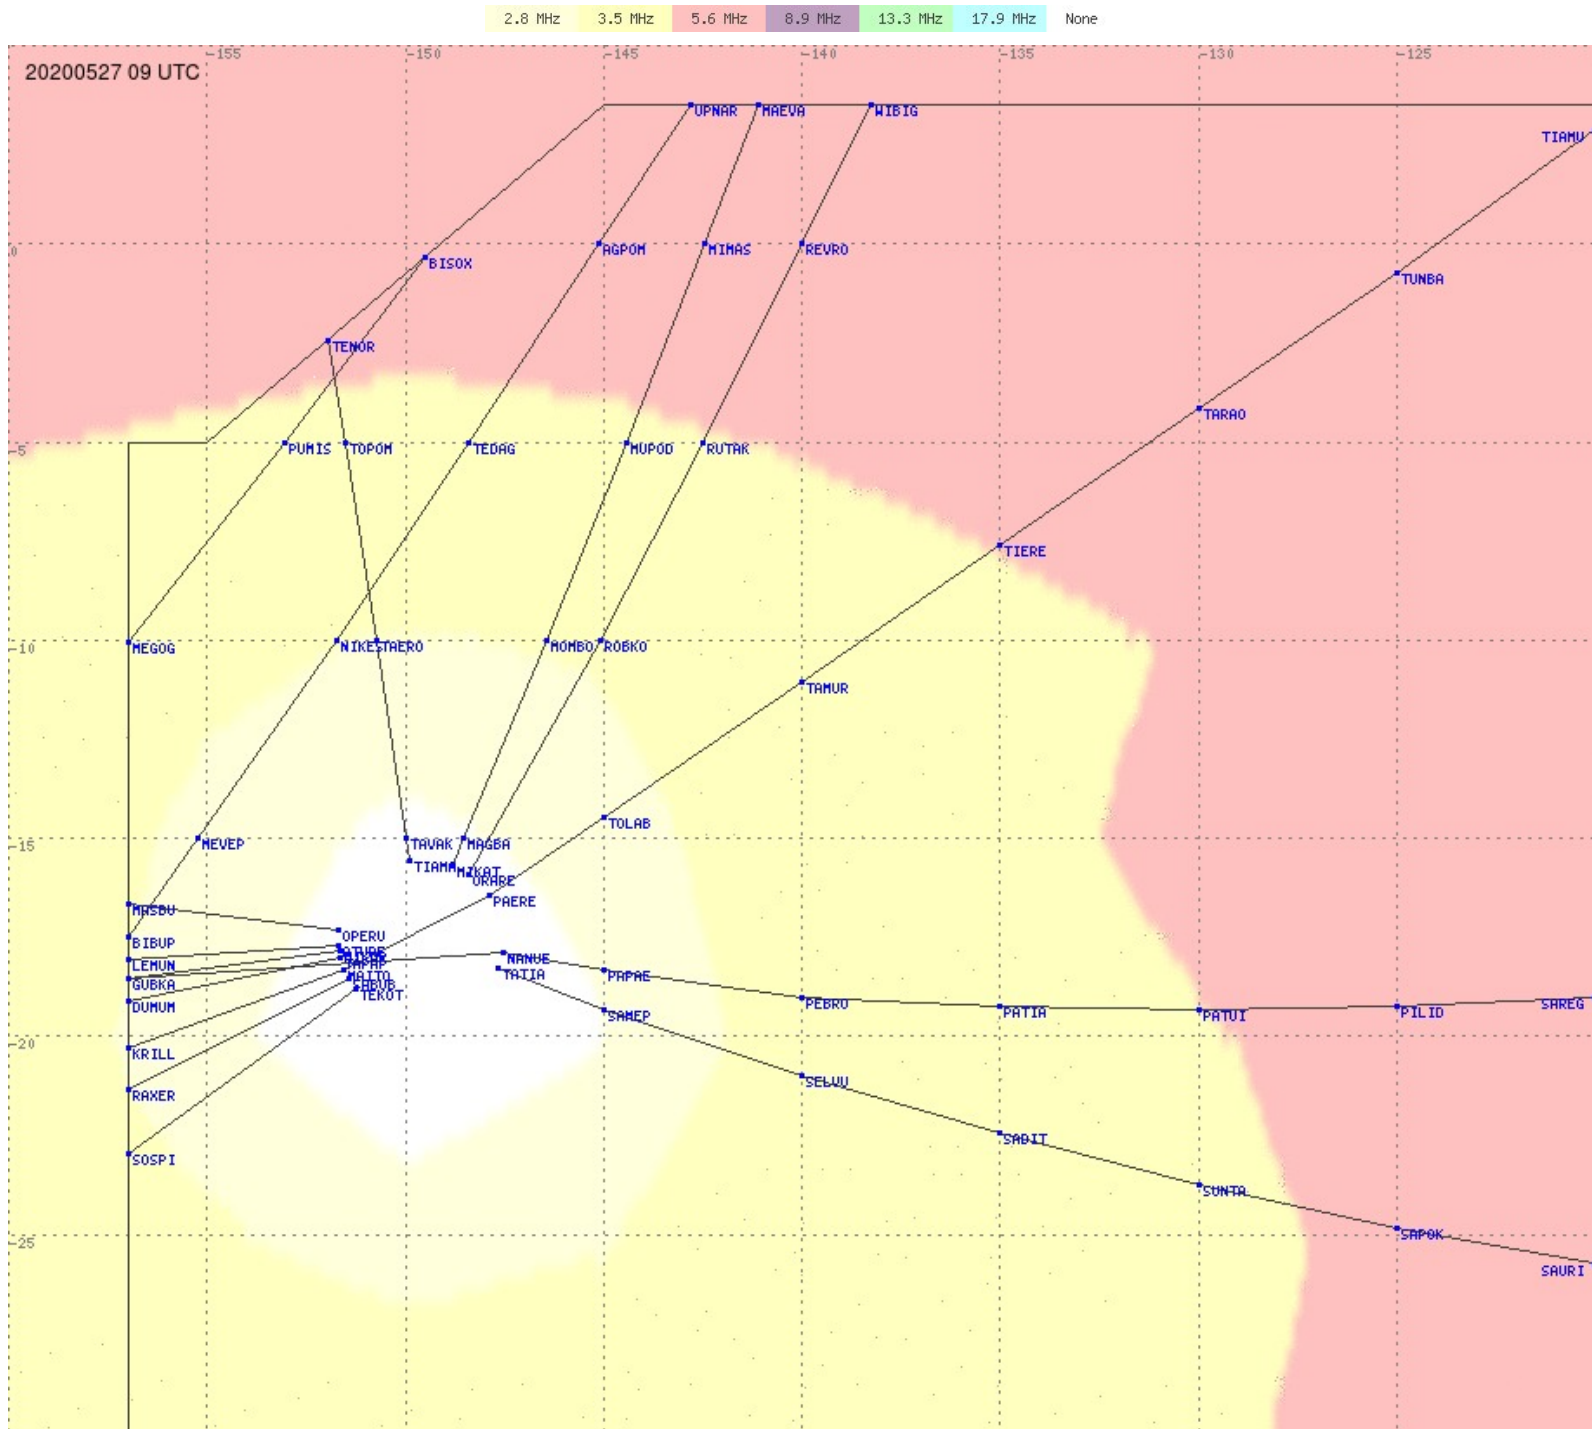

Tahiti FIR - HF Propag - 20200527

Tahiti FIR - HF Propag - 20200527

Tahiti FIR - HF Propag - 20200527

Tahiti FIR - HF Propag - 20200527

Tahiti FIR - HF Propag - 20200527

Tahiti FIR - HF Propag - 20200527

Tahiti FIR - HF Propag - 20200527

Tahiti FIR - HF Propag - 20200527

2.8 MHz
3.5 MHz
5.6 MHz
8.9 MHz
13.3 MHz
17.9 MHz
None

Tahiti FIR - HF Propag - 20200527

2.8 MHz
3.5 MHz
5.6 MHz
8.9 MHz
13.3 MHz
17.9 MHz
None

Tahiti FIR - HF Propag - 20200527