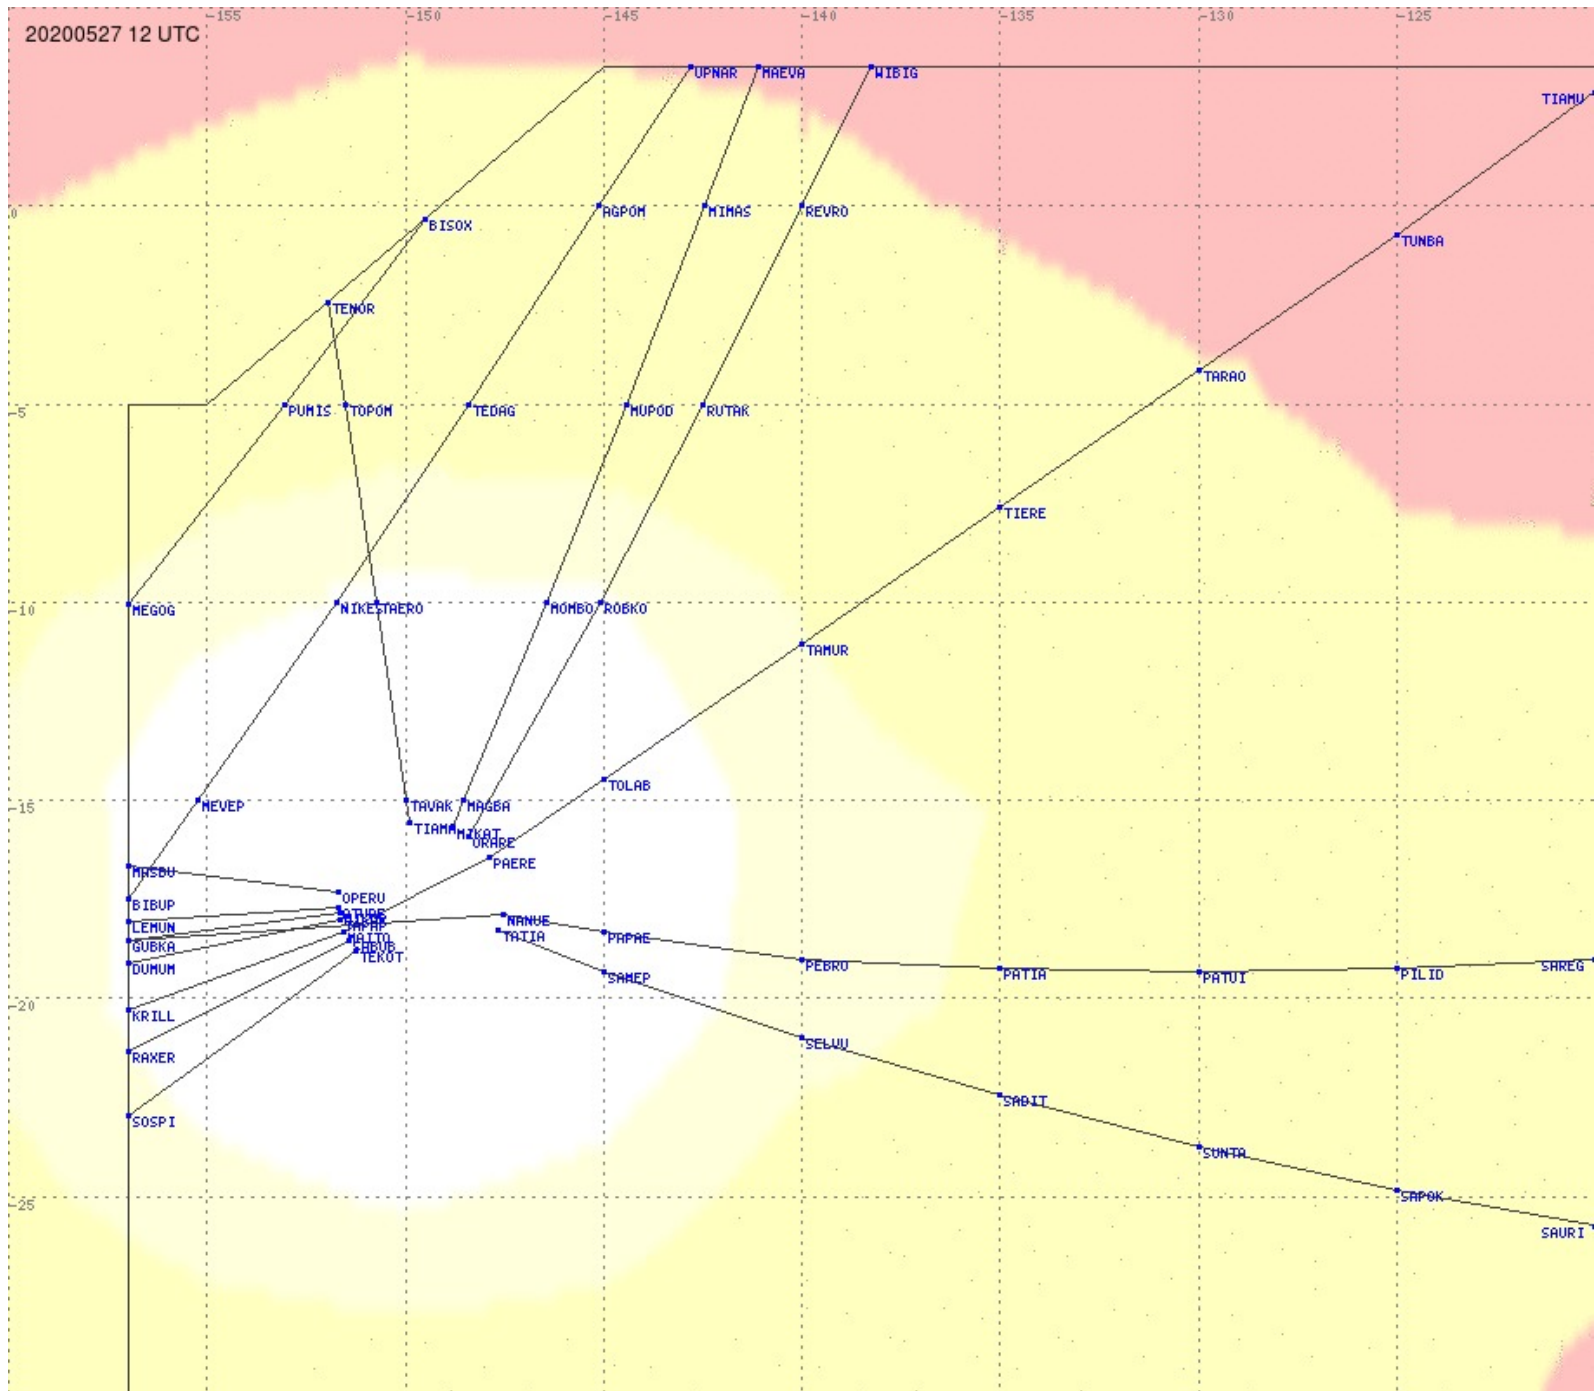

Tahiti FIR - HF Propag - 20200527

Tahiti FIR - HF Propag - 20200527

Tahiti FIR - HF Propag - 20200527

Tahiti FIR - HF Propag - 20200527

Tahiti FIR - HF Propag - 20200527

Tahiti FIR - HF Propag - 20200527

Tahiti FIR - HF Propag - 20200527

Tahiti FIR - HF Propag - 20200527

2.8 MHz
3.5 MHz
5.6 MHz
8.9 MHz
13.3 MHz
17.9 MHz
None

Tahiti FIR - HF Propag - 20200527

2.8 MHz
3.5 MHz
5.6 MHz
8.9 MHz
13.3 MHz
17.9 MHz
None

Tahiti FIR - HF Propag - 20200527