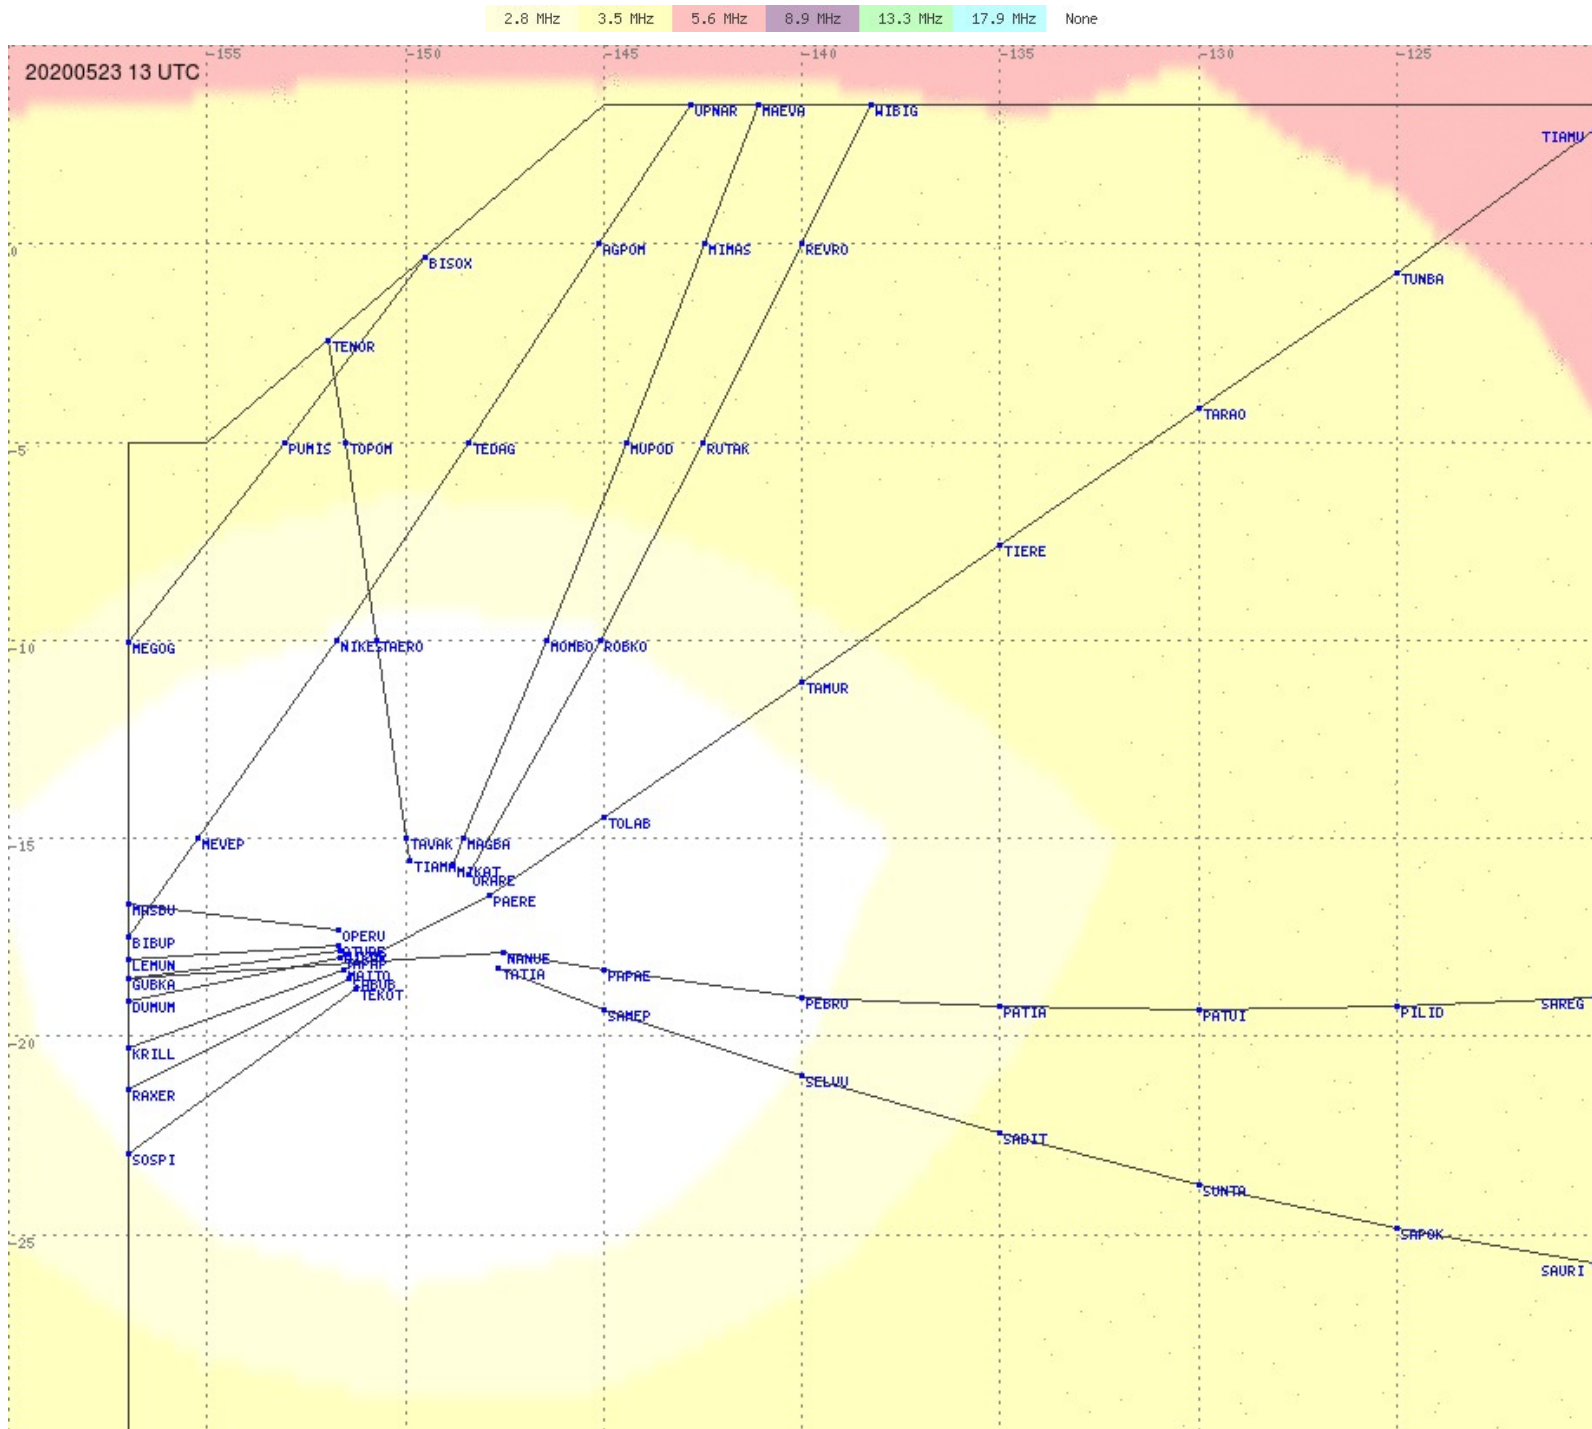

Tahiti FIR - HF Propag - 20200523