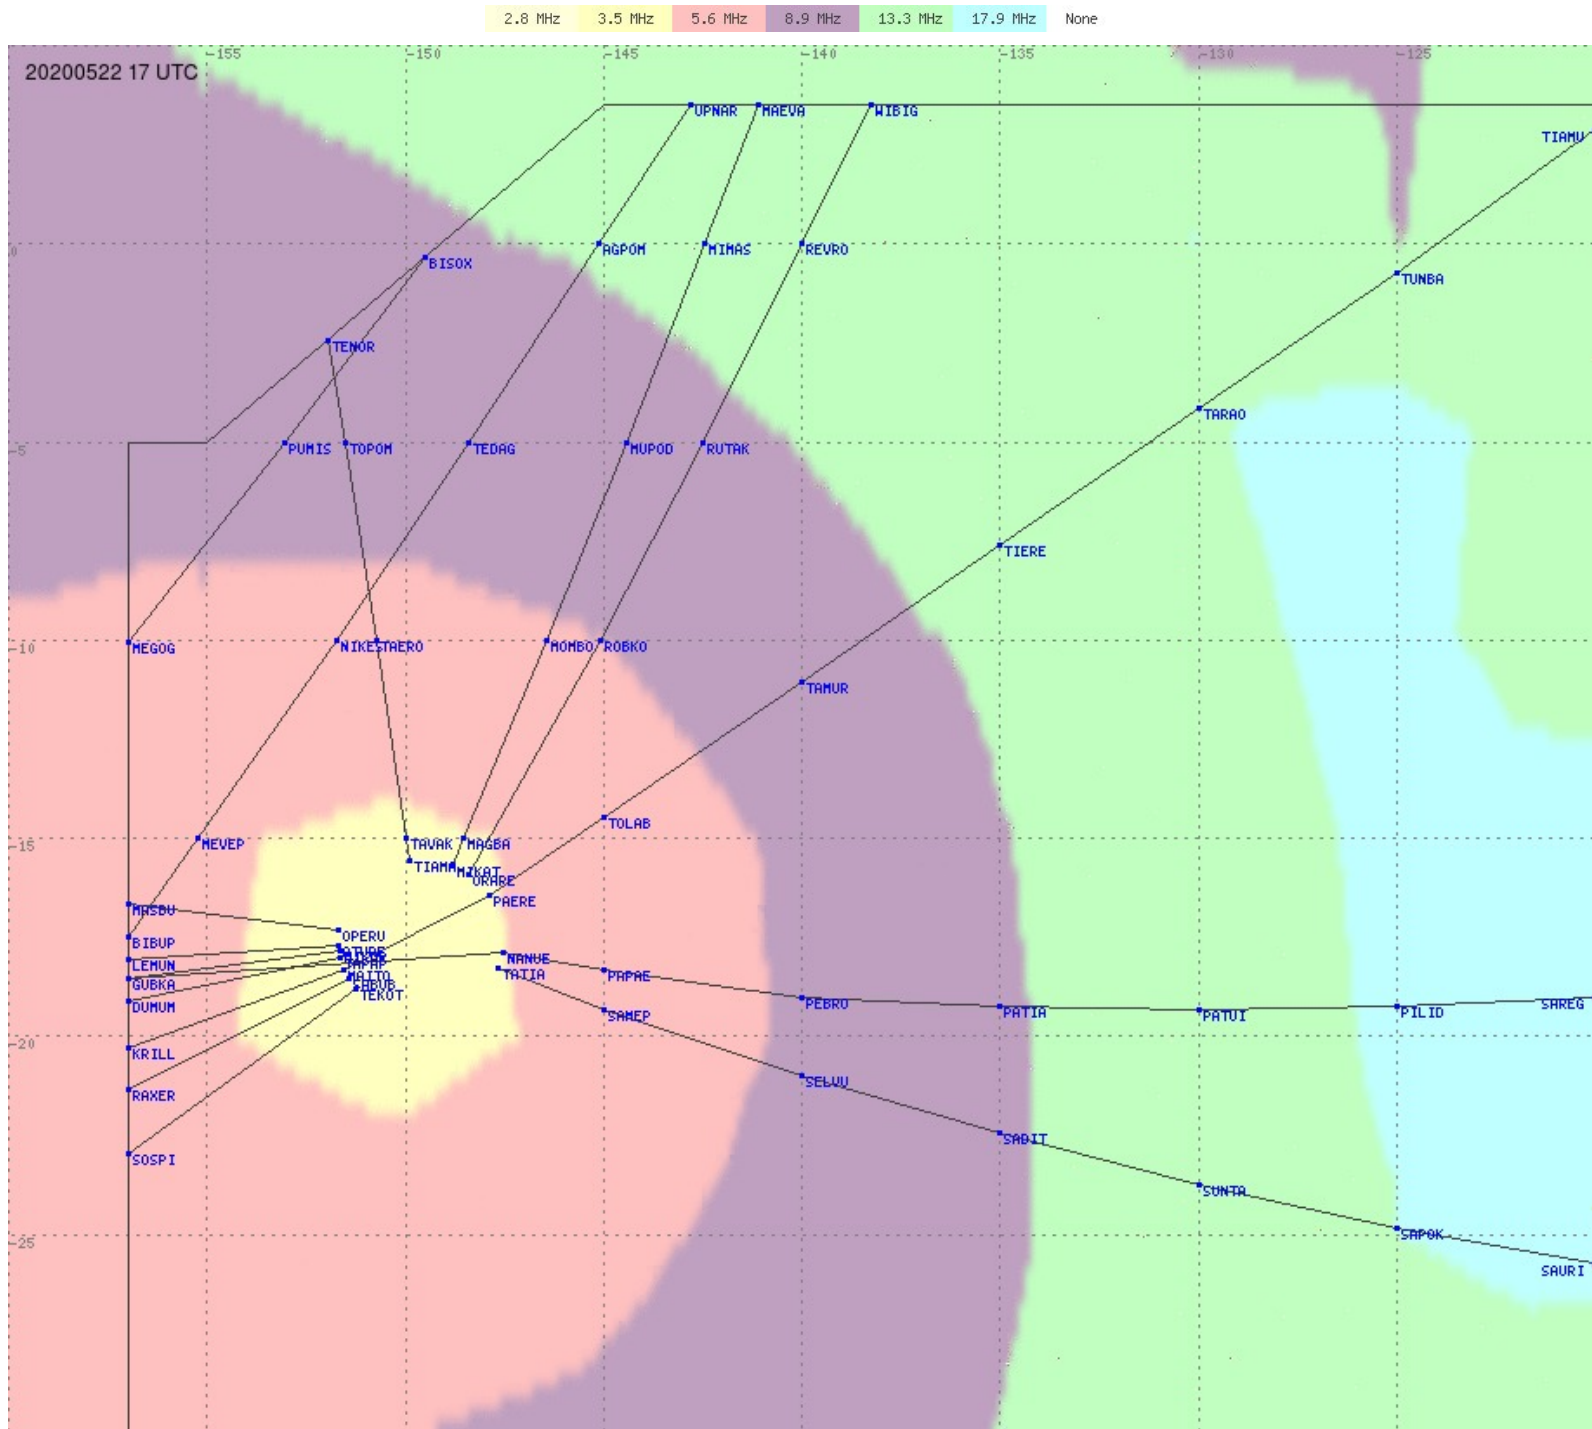

Tahiti FIR - HF Propag - 20200522