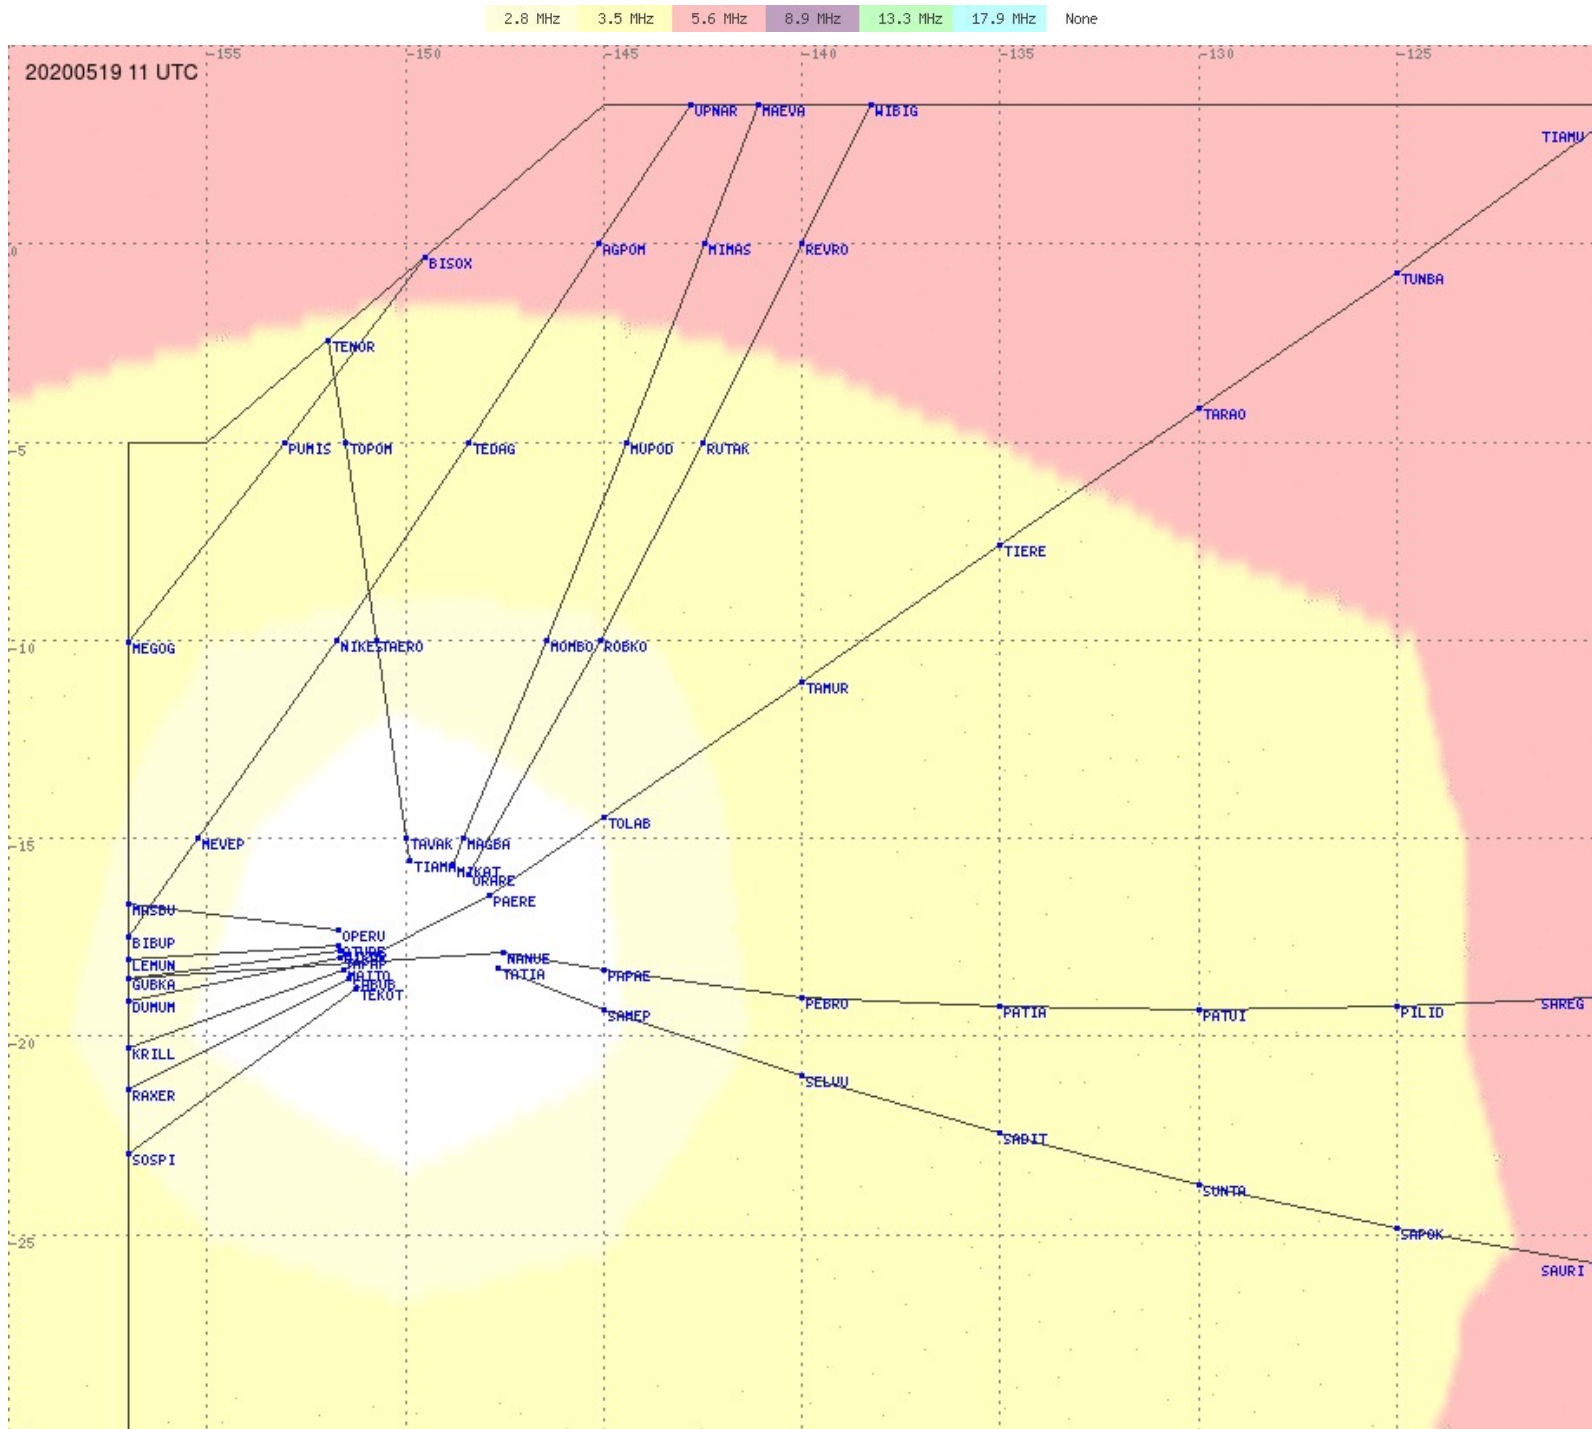

Tahiti FIR - HF Propag - 20200519

Tahiti FIR - HF Propag - 20200519

Tahiti FIR - HF Propag - 20200519

Tahiti FIR - HF Propag - 20200519

2.8 MHz 3.5 MHz 5.6 MHz 8.9 MHz 13.3 MHz 17.9 MHz None

Tahiti FIR - HF Propag - 20200519

Tahiti FIR - HF Propag - 20200519

Tahiti FIR - HF Propag - 20200519

Tahiti FIR - HF Propag - 20200519

2.8 MHz
3.5 MHz
5.6 MHz
8.9 MHz
13.3 MHz
17.9 MHz
None

Tahiti FIR - HF Propag - 20200519

Tahiti FIR - HF Propag - 20200519