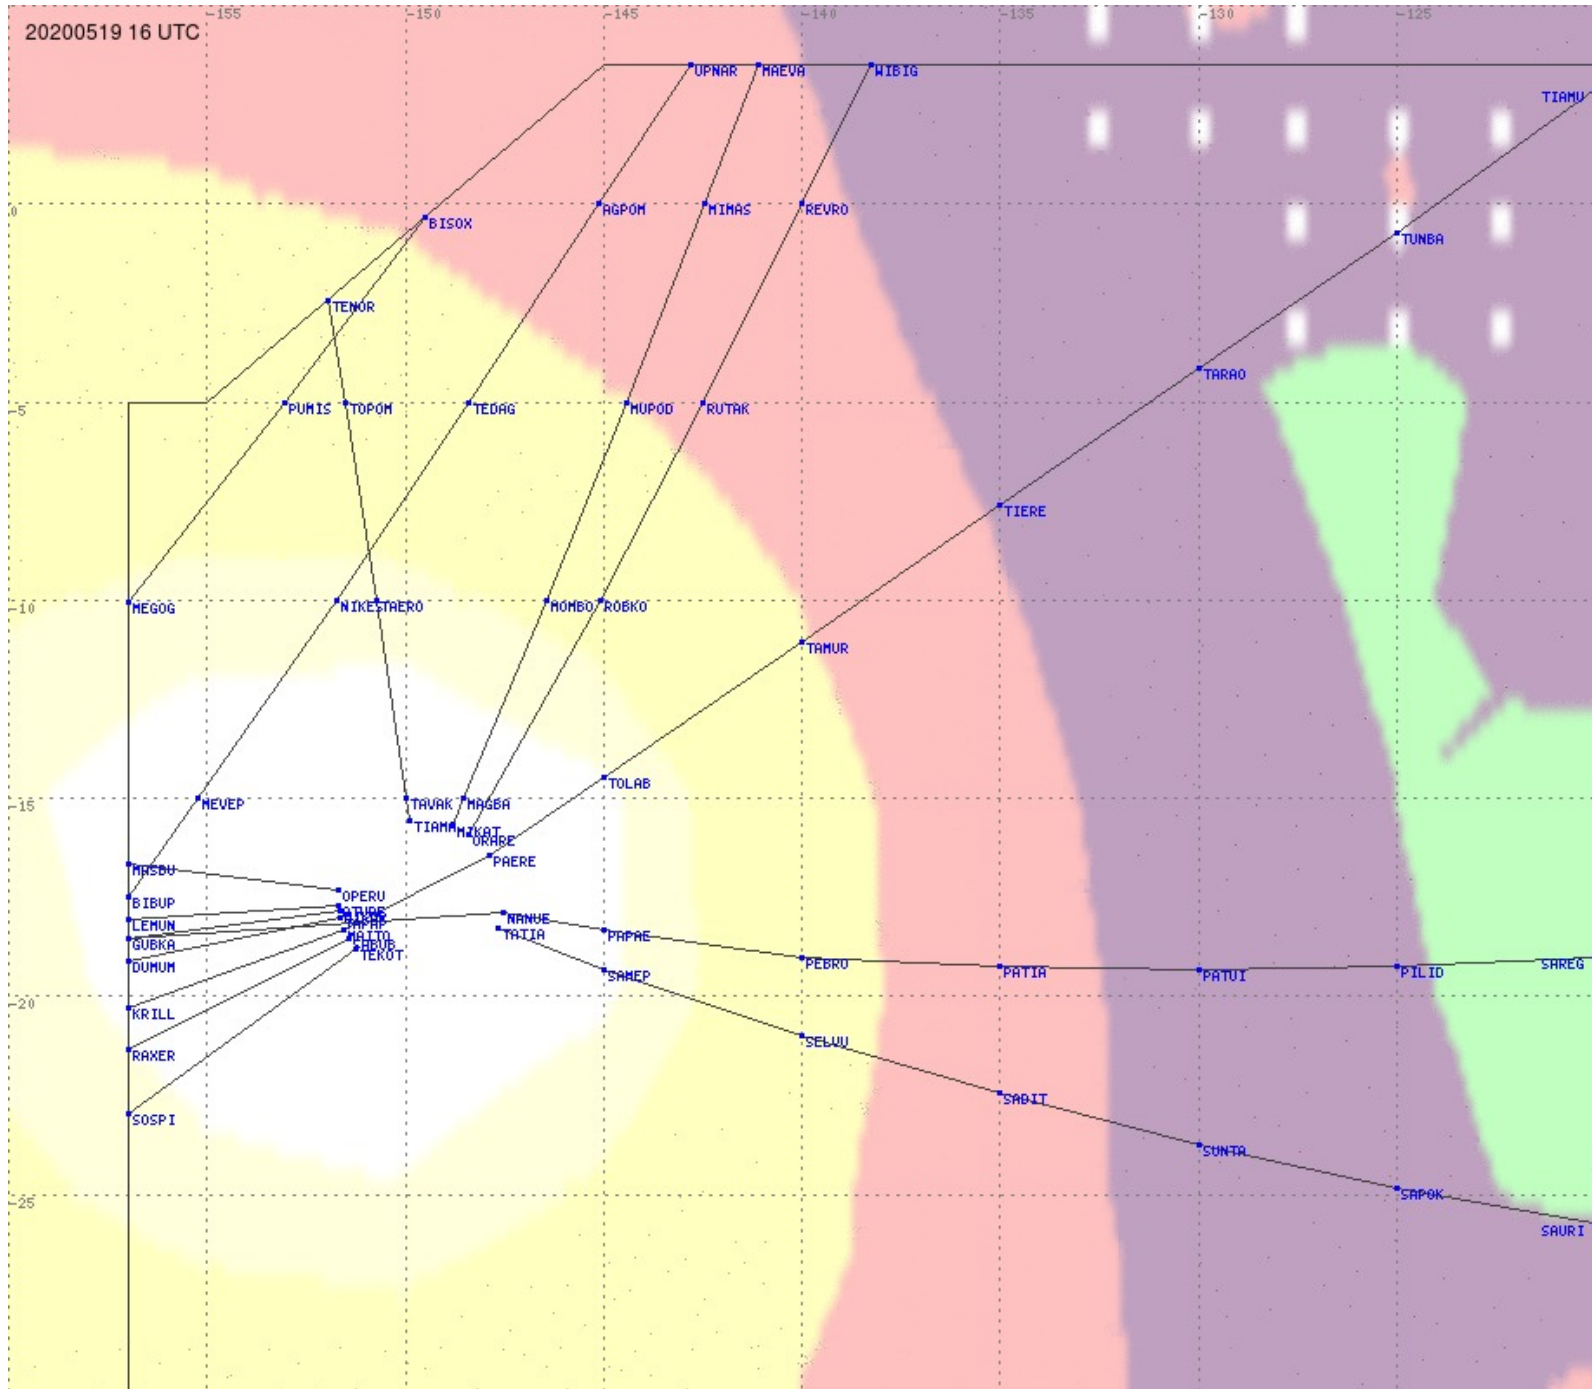

Tahiti FIR - HF Propag - 20200519

Tahiti FIR - HF Propag - 20200519

Tahiti FIR - HF Propag - 20200519

2.8 MHz
3.5 MHz
5.6 MHz
8.9 MHz
13.3 MHz
17.9 MHz
None

Tahiti FIR - HF Propag - 20200519

Tahiti FIR - HF Propag - 20200519

Tahiti FIR - HF Propag - 20200519

2.8 MHz 3.5 MHz 5.6 MHz 8.9 MHz 13.3 MHz 17.9 MHz None

Tahiti FIR - HF Propag - 20200519

2.8 MHz 3.5 MHz 5.6 MHz 8.9 MHz 13.3 MHz 17.9 MHz None

Tahiti FIR - HF Propag - 20200519