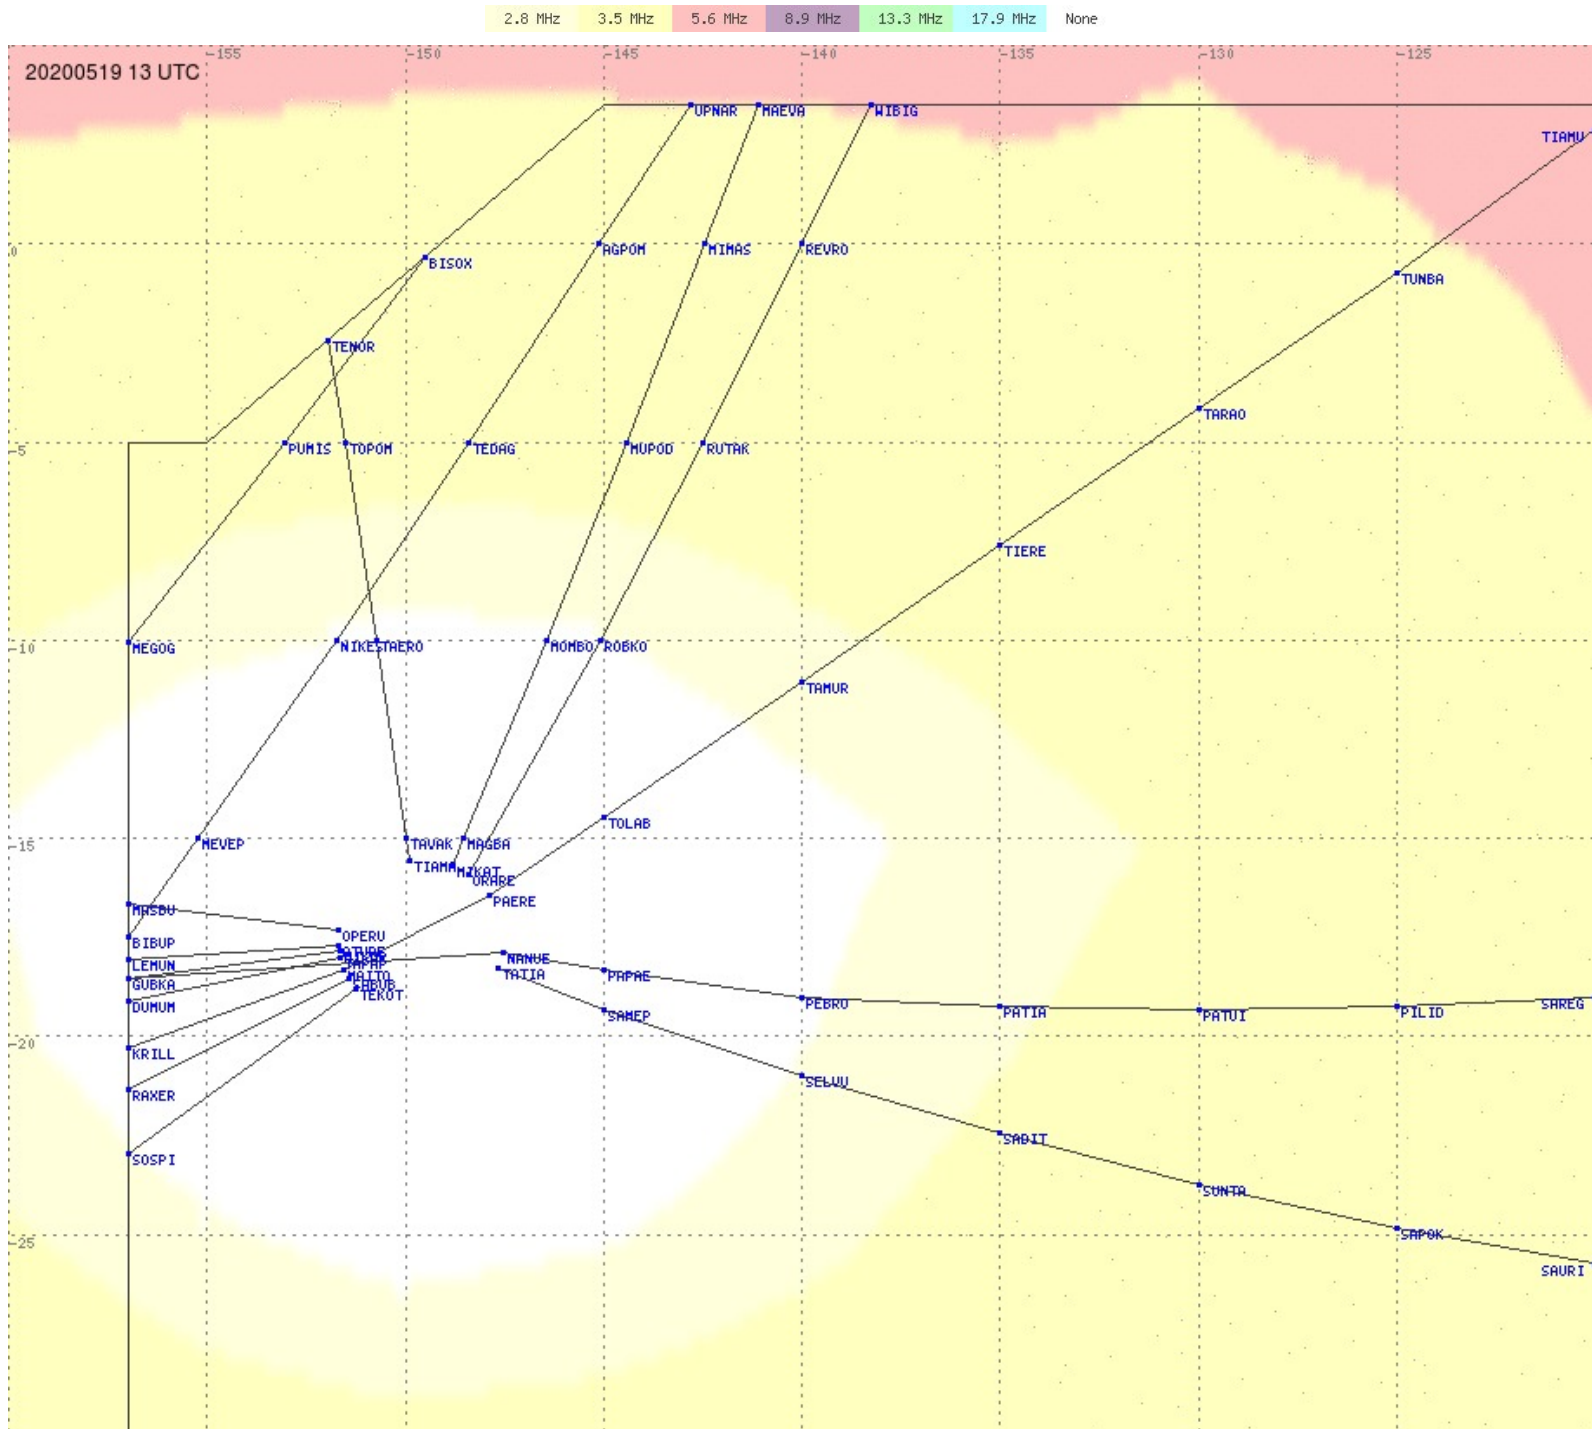

Tahiti FIR - HF Propag - 20200519

Tahiti FIR - HF Propag - 20200519

Tahiti FIR - HF Propag - 20200519

Tahiti FIR - HF Propag - 20200519

2.8 MHz 3.5 MHz 5.6 MHz 8.9 MHz 13.3 MHz 17.9 MHz None

Tahiti FIR - HF Propag - 20200519

Tahiti FIR - HF Propag - 20200519

Tahiti FIR - HF Propag - 20200519

Tahiti FIR - HF Propag - 20200519

2.8 MHz
3.5 MHz
5.6 MHz
8.9 MHz
13.3 MHz
17.9 MHz
None

Tahiti FIR - HF Propag - 20200519

Tahiti FIR - HF Propag - 20200519

Tahiti FIR - HF Propag - 20200519

2.8 MHz 3.5 MHz 5.6 MHz 8.9 MHz 13.3 MHz 17.9 MHz None

Tahiti FIR - HF Propag - 20200519

2.8 MHz 3.5 MHz 5.6 MHz 8.9 MHz 13.3 MHz 17.9 MHz None

Tahiti FIR - HF Propag - 20200519