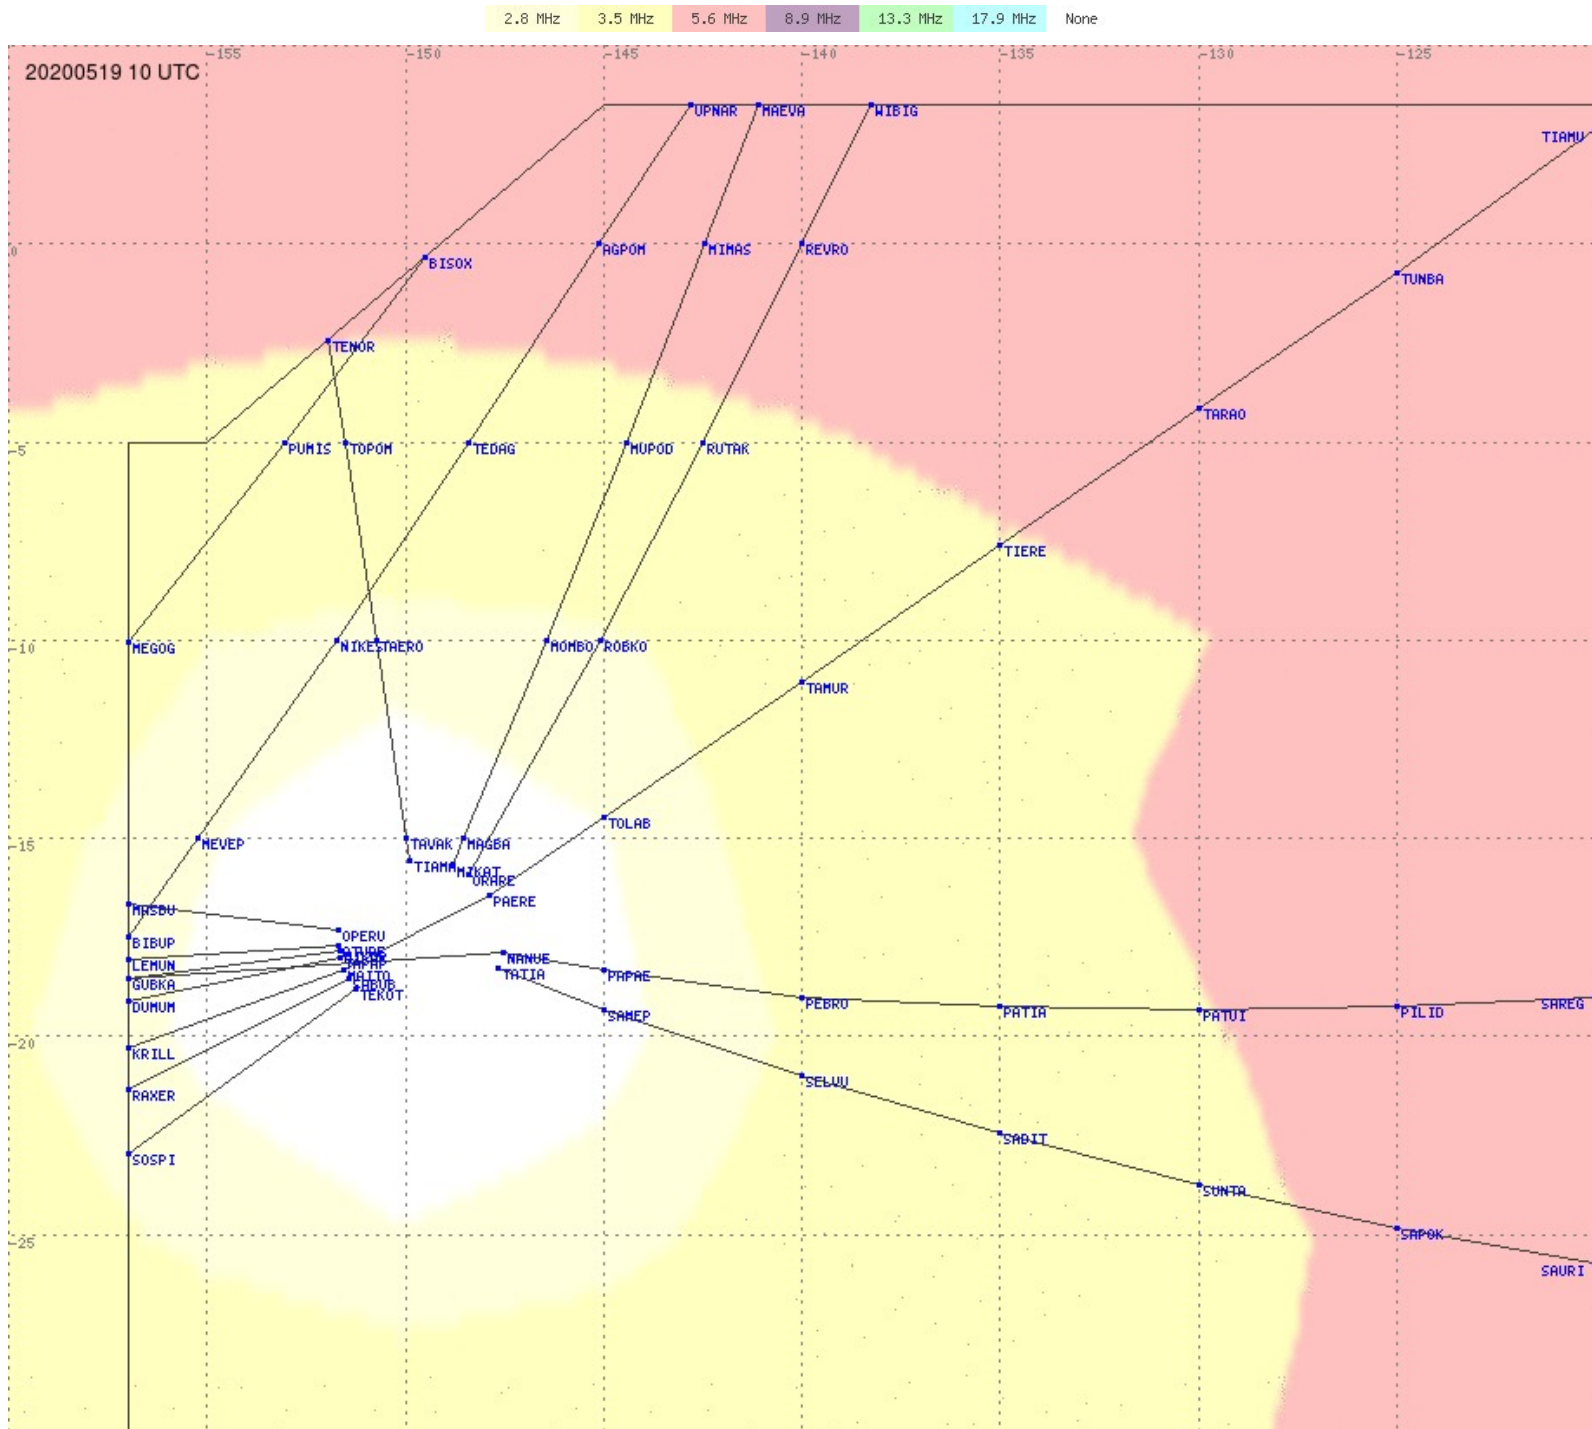

2.8 MHz 3.5 MHz 5.6 MHz 8.9 MHz 13.3 MHz 17.9 MHz None

Tahiti FIR - HF Propag - 20200519

2.8 MHz
3.5 MHz
5.6 MHz
8.9 MHz
13.3 MHz
17.9 MHz
None

Tahiti FIR - HF Propag - 20200519

2.8 MHz
3.5 MHz
5.6 MHz
8.9 MHz
13.3 MHz
17.9 MHz
None

Tahiti FIR - HF Propag - 20200519

Tahiti FIR - HF Propag - 20200519

Tahiti FIR - HF Propag - 20200519

Tahiti FIR - HF Propag - 20200519

2.8 MHz 3.5 MHz 5.6 MHz 8.9 MHz 13.3 MHz 17.9 MHz None

Tahiti FIR - HF Propag - 20200519

Tahiti FIR - HF Propag - 20200519

Tahiti FIR - HF Propag - 20200519

Tahiti FIR - HF Propag - 20200519

2.8 MHz
3.5 MHz
5.6 MHz
8.9 MHz
13.3 MHz
17.9 MHz
None

Tahiti FIR - HF Propag - 20200519

Tahiti FIR - HF Propag - 20200519