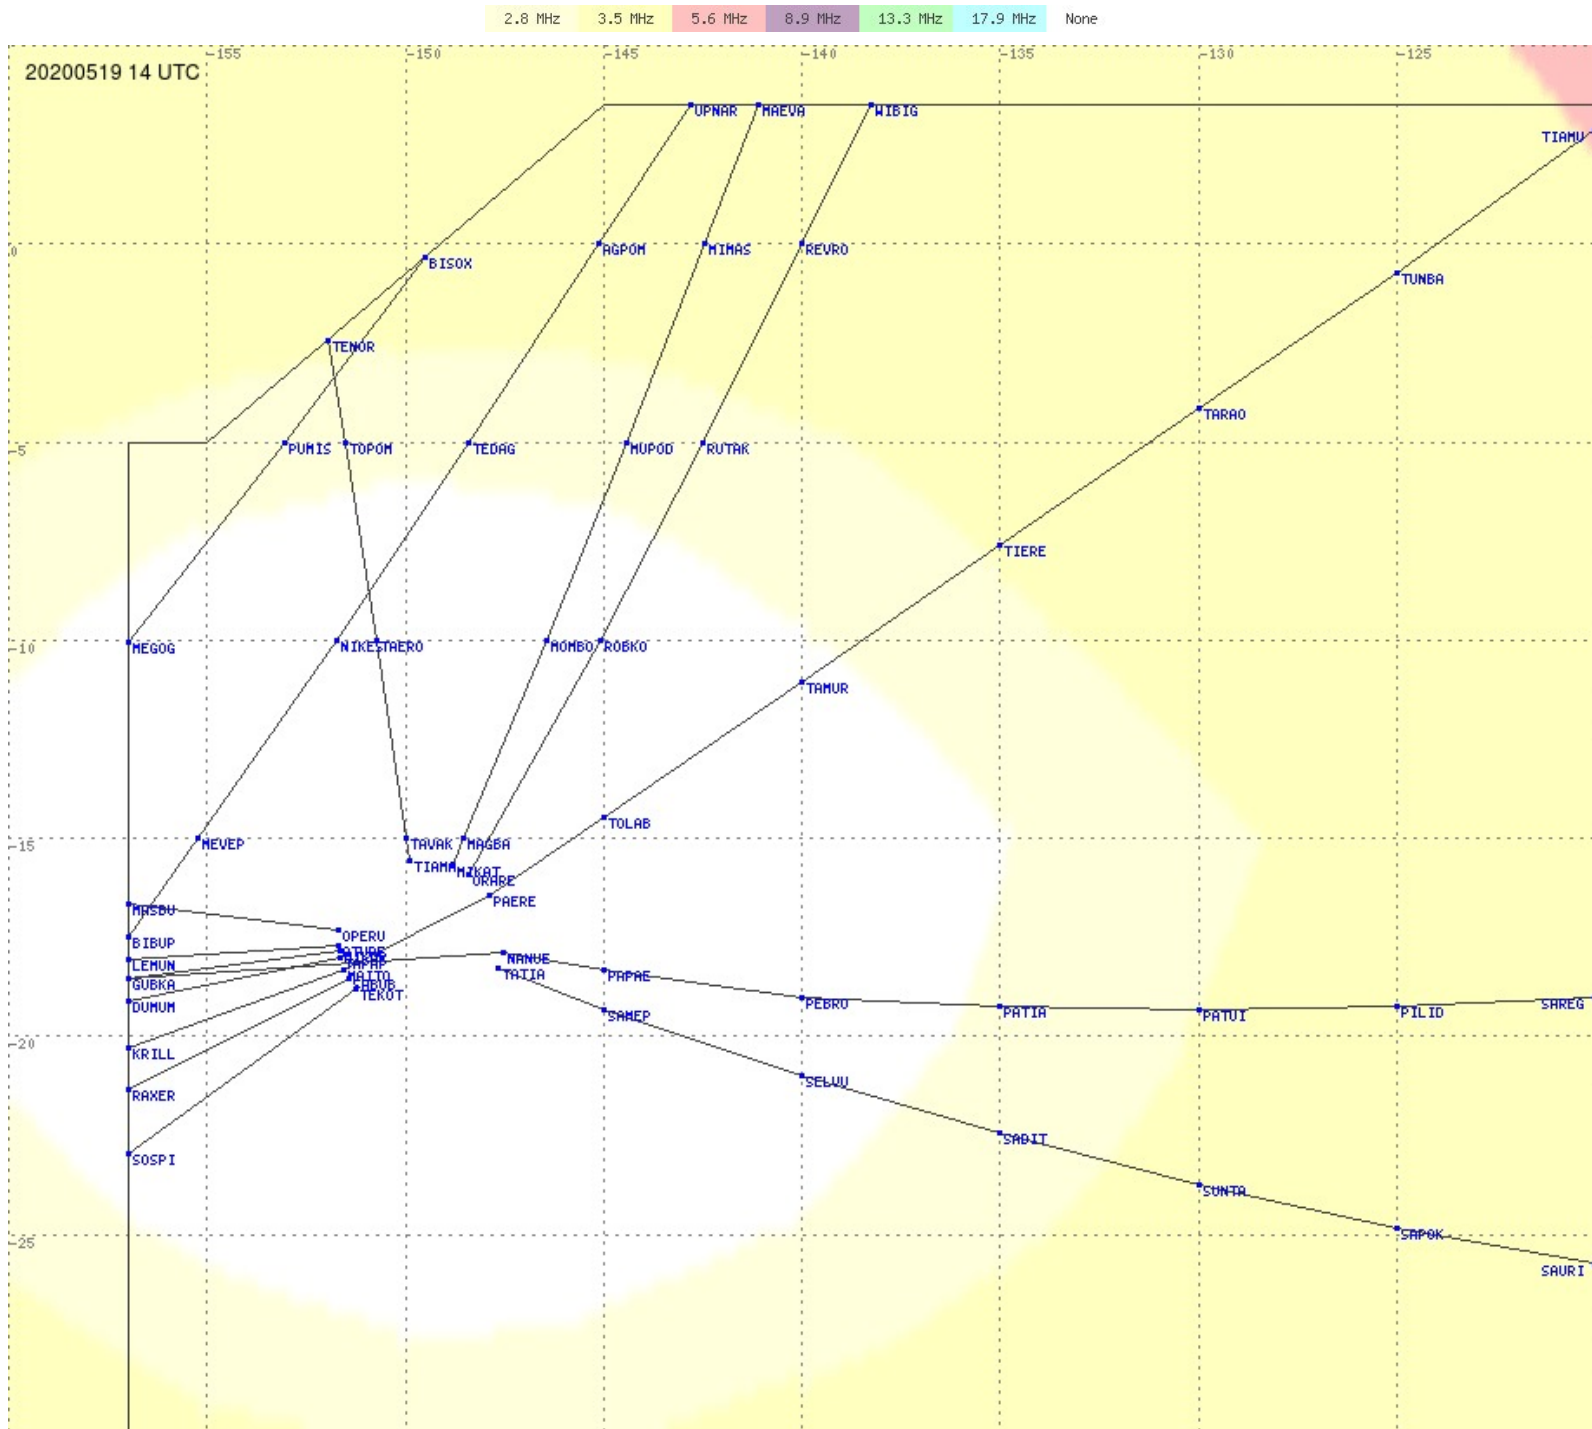

Tahiti FIR - HF Propag - 20200519

Tahiti FIR - HF Propag - 20200519

Tahiti FIR - HF Propag - 20200519

2.8 MHz
3.5 MHz
5.6 MHz
8.9 MHz
13.3 MHz
17.9 MHz
None

Tahiti FIR - HF Propag - 20200519

Tahiti FIR - HF Propag - 20200519

Tahiti FIR - HF Propag - 20200519

2.8 MHz 3.5 MHz 5.6 MHz 8.9 MHz 13.3 MHz 17.9 MHz None

Tahiti FIR - HF Propag - 20200519

2.8 MHz 3.5 MHz 5.6 MHz 8.9 MHz 13.3 MHz 17.9 MHz None

Tahiti FIR - HF Propag - 20200519