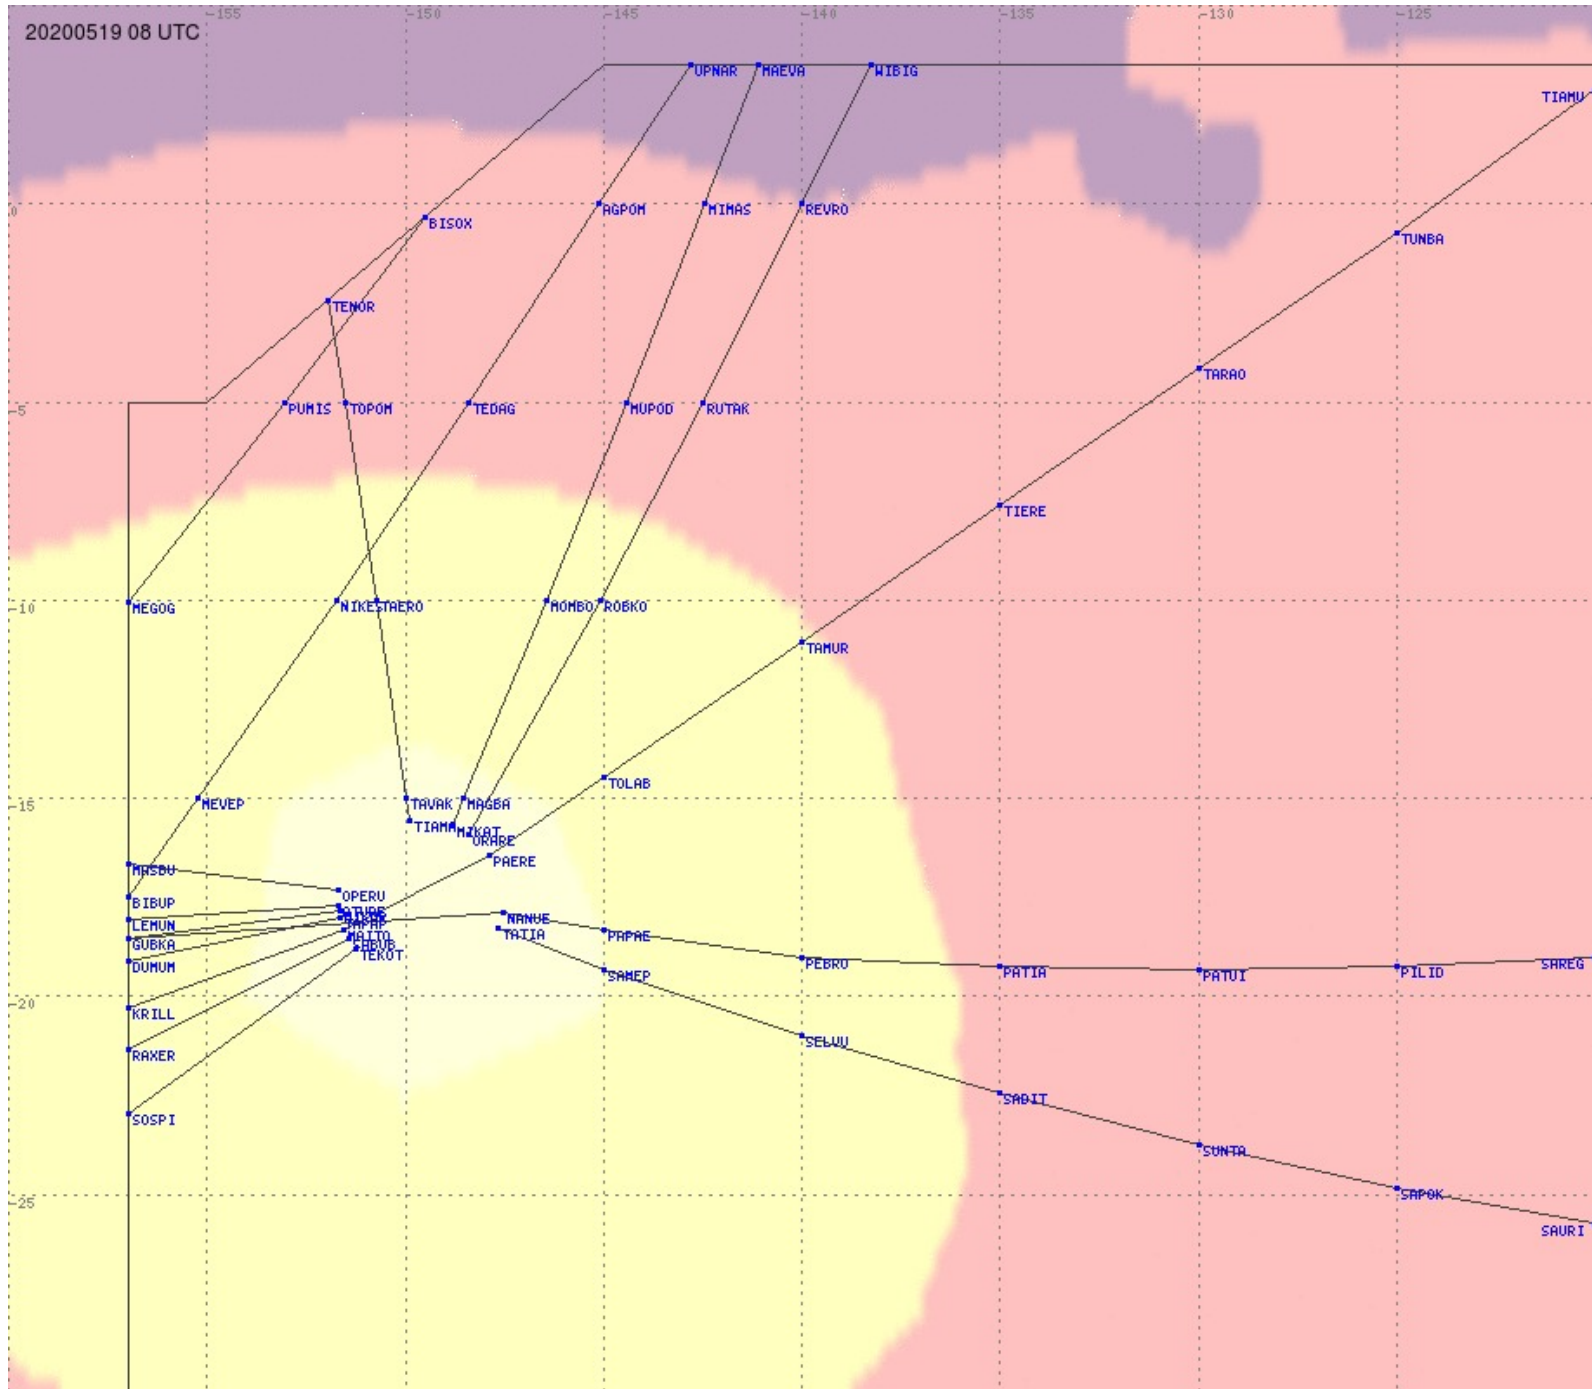

Tahiti FIR - HF Propag - 20200519

Tahiti FIR - HF Propag - 20200519

Tahiti FIR - HF Propag - 20200519

Tahiti FIR - HF Propag - 20200519

2.8 MHz 3.5 MHz 5.6 MHz 8.9 MHz 13.3 MHz 17.9 MHz None

Tahiti FIR - HF Propag - 20200519

Tahiti FIR - HF Propag - 20200519

Tahiti FIR - HF Propag - 20200519

Tahiti FIR - HF Propag - 20200519

2.8 MHz
3.5 MHz
5.6 MHz
8.9 MHz
13.3 MHz
17.9 MHz
None

Tahiti FIR - HF Propag - 20200519

Tahiti FIR - HF Propag - 20200519