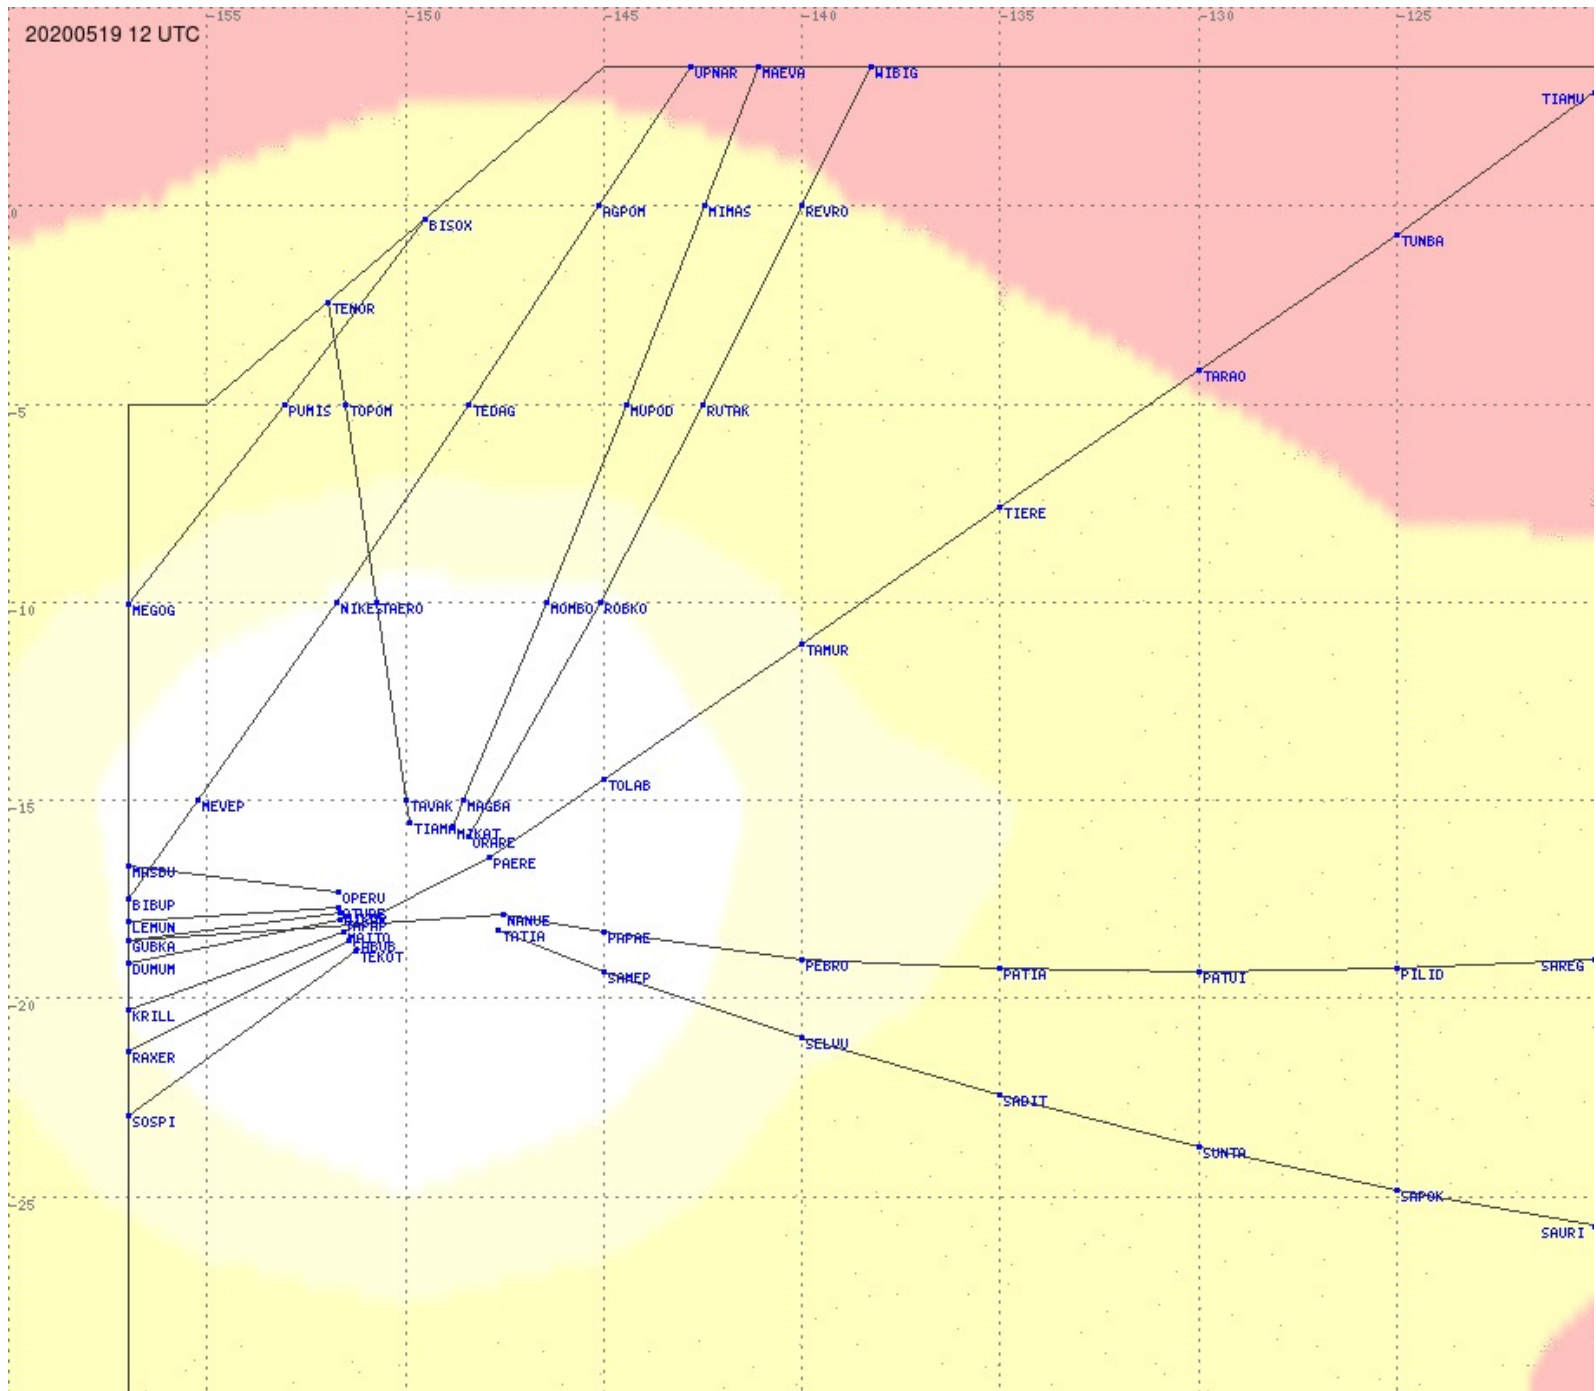

Tahiti FIR - HF Propag - 20200519

Tahiti FIR - HF Propag - 20200519

Tahiti FIR - HF Propag - 20200519

Tahiti FIR - HF Propag - 20200519

2.8 MHz 3.5 MHz 5.6 MHz 8.9 MHz 13.3 MHz 17.9 MHz None

Tahiti FIR - HF Propag - 20200519

Tahiti FIR - HF Propag - 20200519

Tahiti FIR - HF Propag - 20200519

Tahiti FIR - HF Propag - 20200519

2.8 MHz
3.5 MHz
5.6 MHz
8.9 MHz
13.3 MHz
17.9 MHz
None

Tahiti FIR - HF Propag - 20200519

Tahiti FIR - HF Propag - 20200519

Tahiti FIR - HF Propag - 20200519

2.8 MHz 3.5 MHz 5.6 MHz 8.9 MHz 13.3 MHz 17.9 MHz None

Tahiti FIR - HF Propag - 20200519

2.8 MHz 3.5 MHz 5.6 MHz 8.9 MHz 13.3 MHz 17.9 MHz None

Tahiti FIR - HF Propag - 20200519