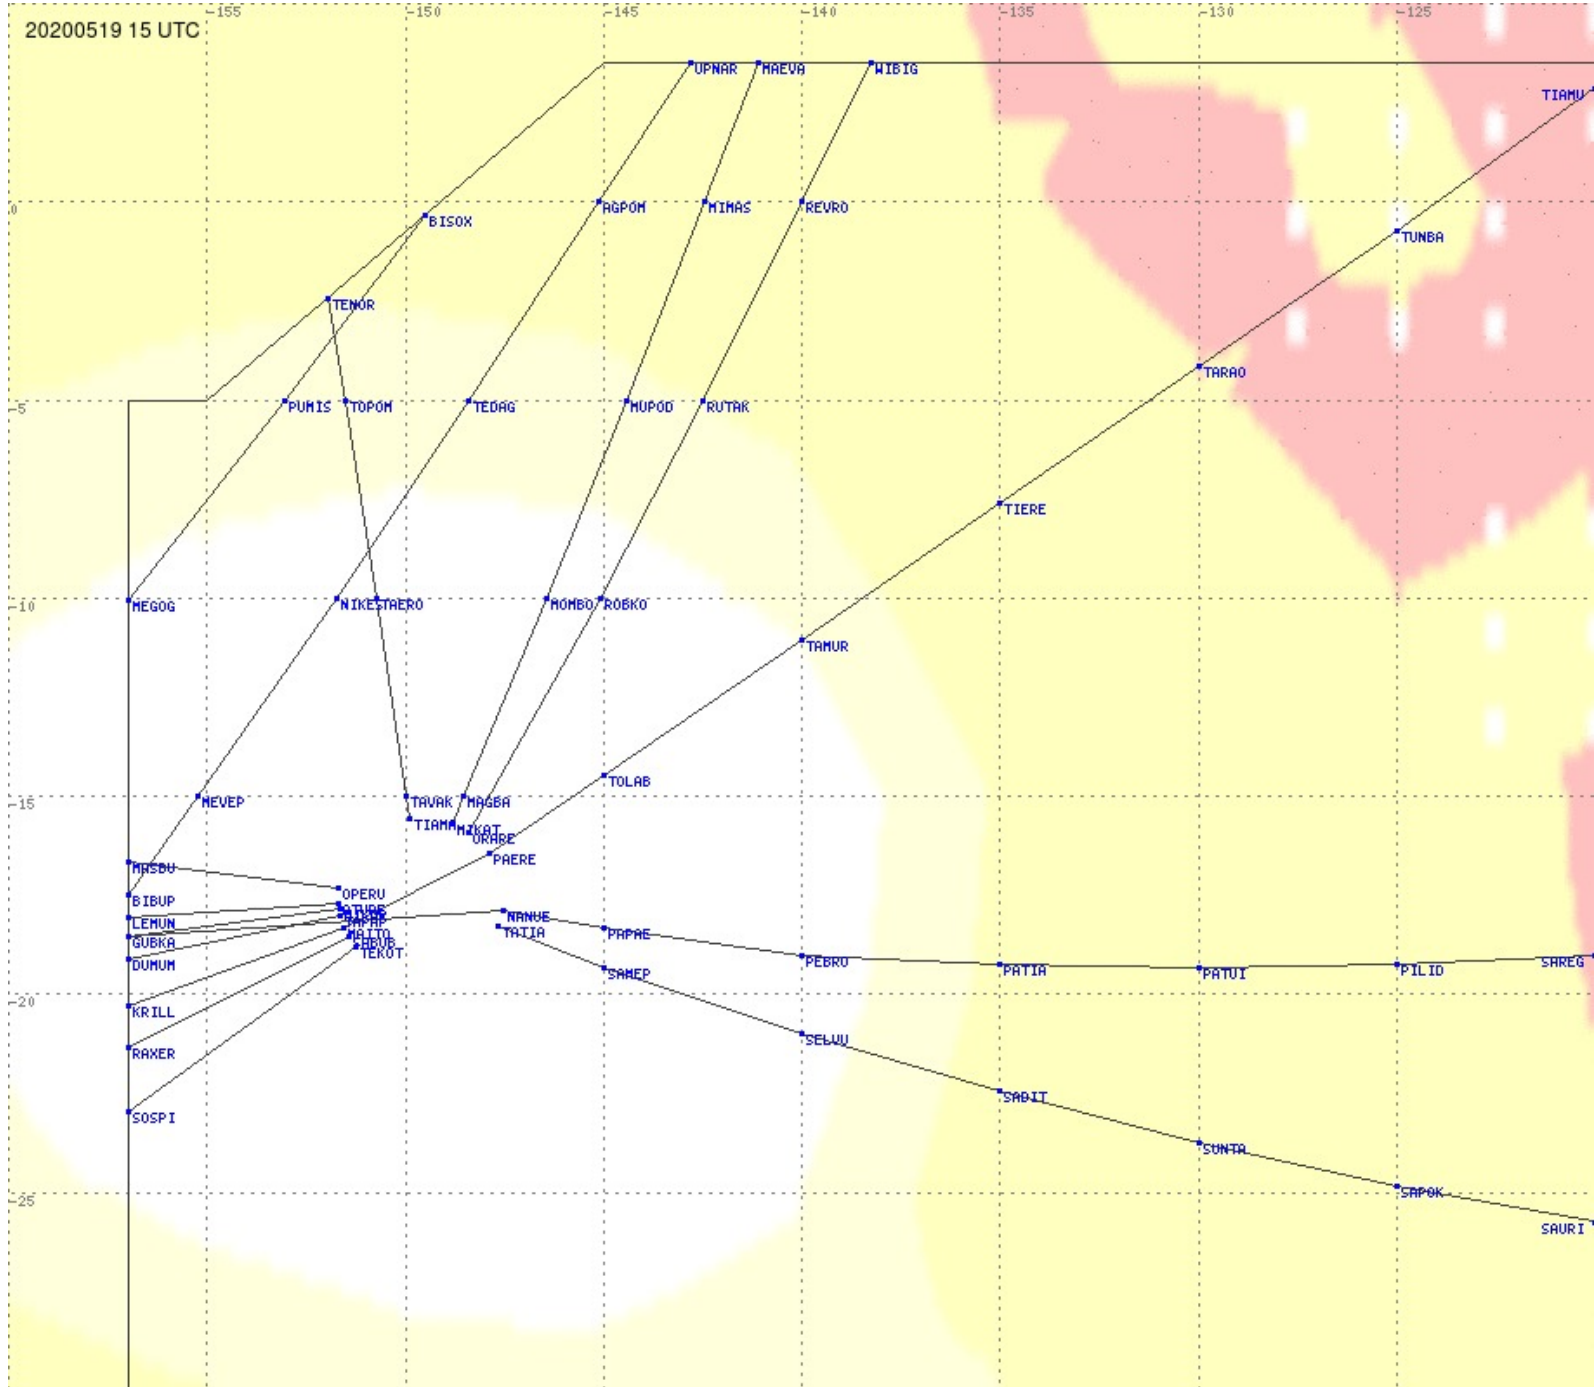

Tahiti FIR - HF Propag - 20200519

Tahiti FIR - HF Propag - 20200519

Tahiti FIR - HF Propag - 20200519

2.8 MHz
3.5 MHz
5.6 MHz
8.9 MHz
13.3 MHz
17.9 MHz
None

Tahiti FIR - HF Propag - 20200519

Tahiti FIR - HF Propag - 20200519

Tahiti FIR - HF Propag - 20200519

2.8 MHz 3.5 MHz 5.6 MHz 8.9 MHz 13.3 MHz 17.9 MHz None

Tahiti FIR - HF Propag - 20200519

2.8 MHz 3.5 MHz 5.6 MHz 8.9 MHz 13.3 MHz 17.9 MHz None

Tahiti FIR - HF Propag - 20200519