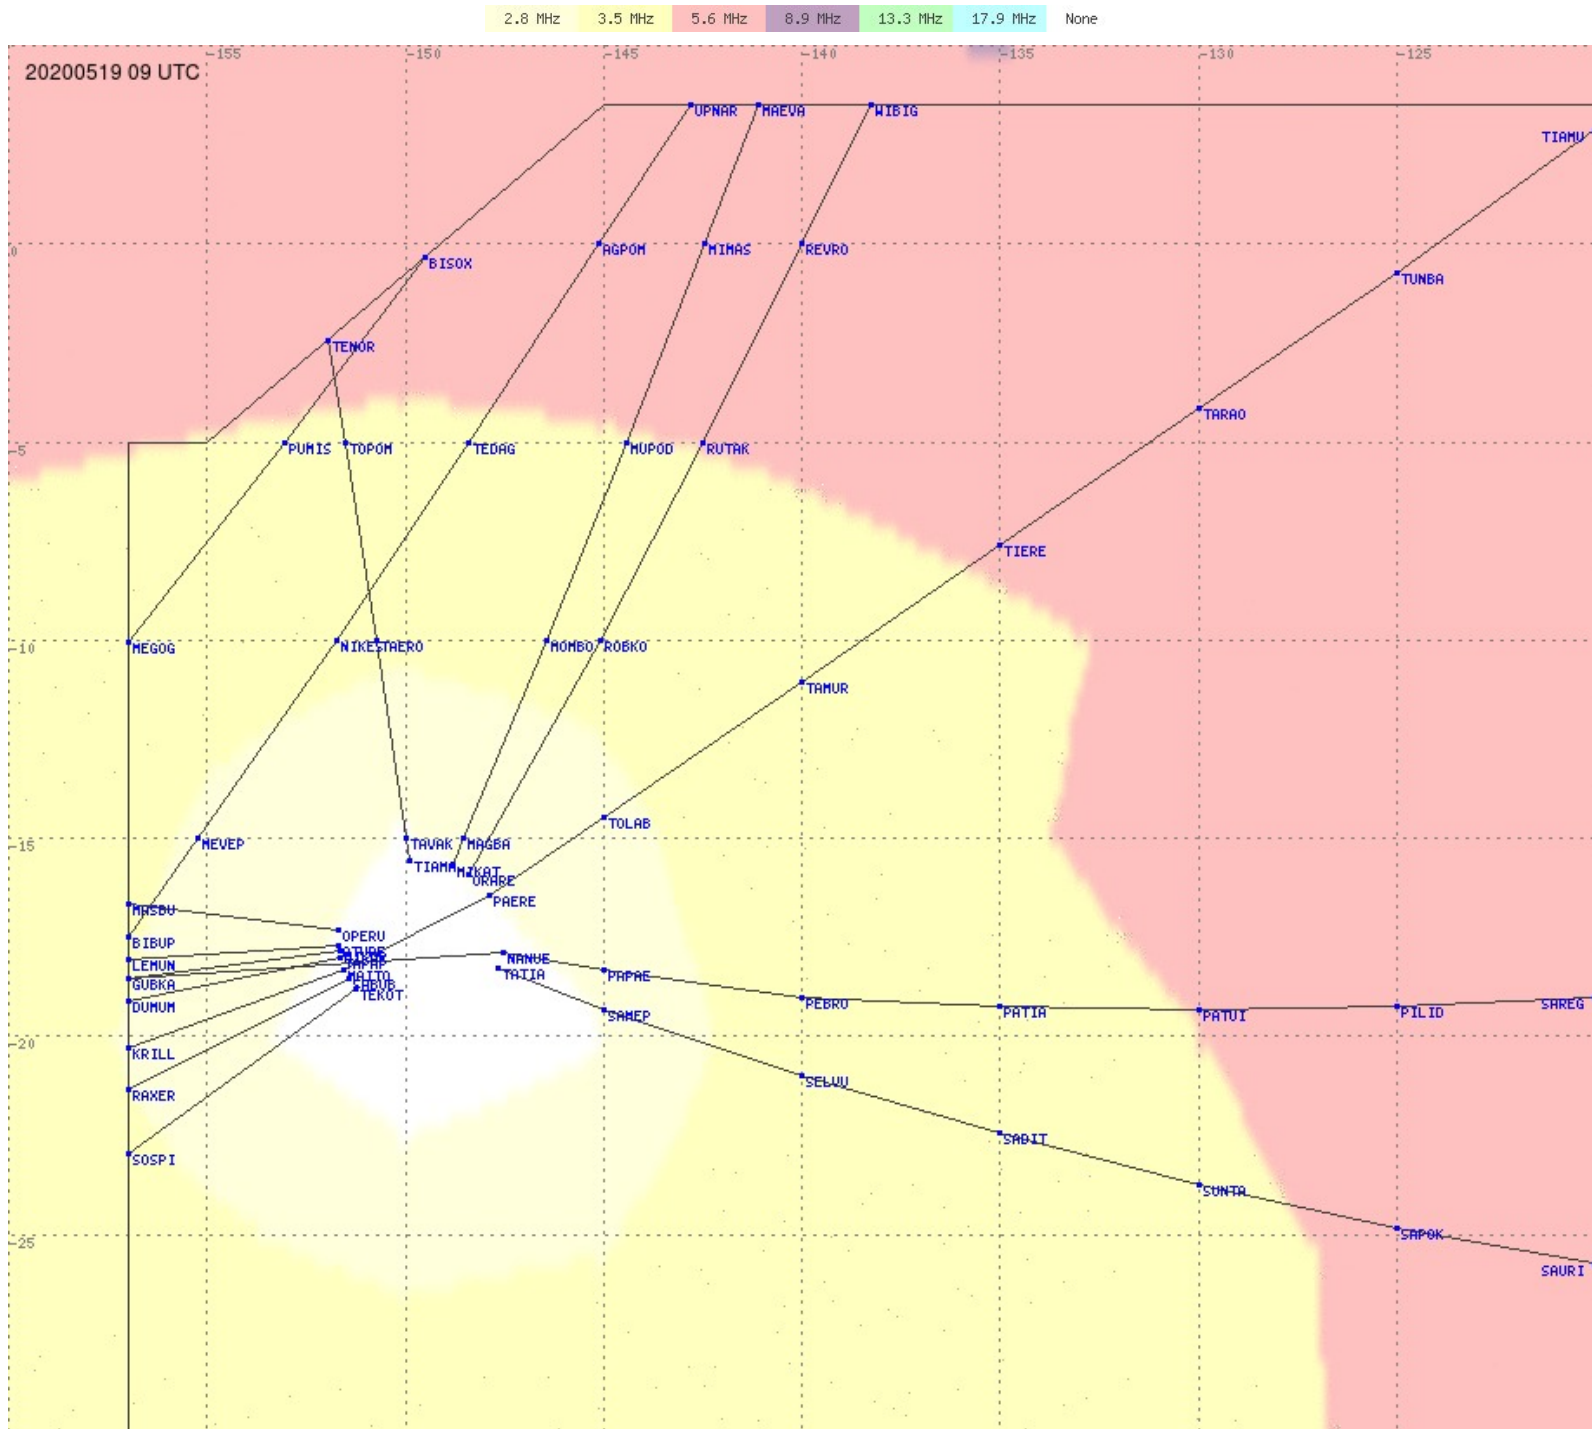

Tahiti FIR - HF Propag - 20200519

Tahiti FIR - HF Propag - 20200519

Tahiti FIR - HF Propag - 20200519

Tahiti FIR - HF Propag - 20200519

2.8 MHz 3.5 MHz 5.6 MHz 8.9 MHz 13.3 MHz 17.9 MHz None

Tahiti FIR - HF Propag - 20200519

Tahiti FIR - HF Propag - 20200519

Tahiti FIR - HF Propag - 20200519

Tahiti FIR - HF Propag - 20200519

2.8 MHz
3.5 MHz
5.6 MHz
8.9 MHz
13.3 MHz
17.9 MHz
None

Tahiti FIR - HF Propag - 20200519

Tahiti FIR - HF Propag - 20200519