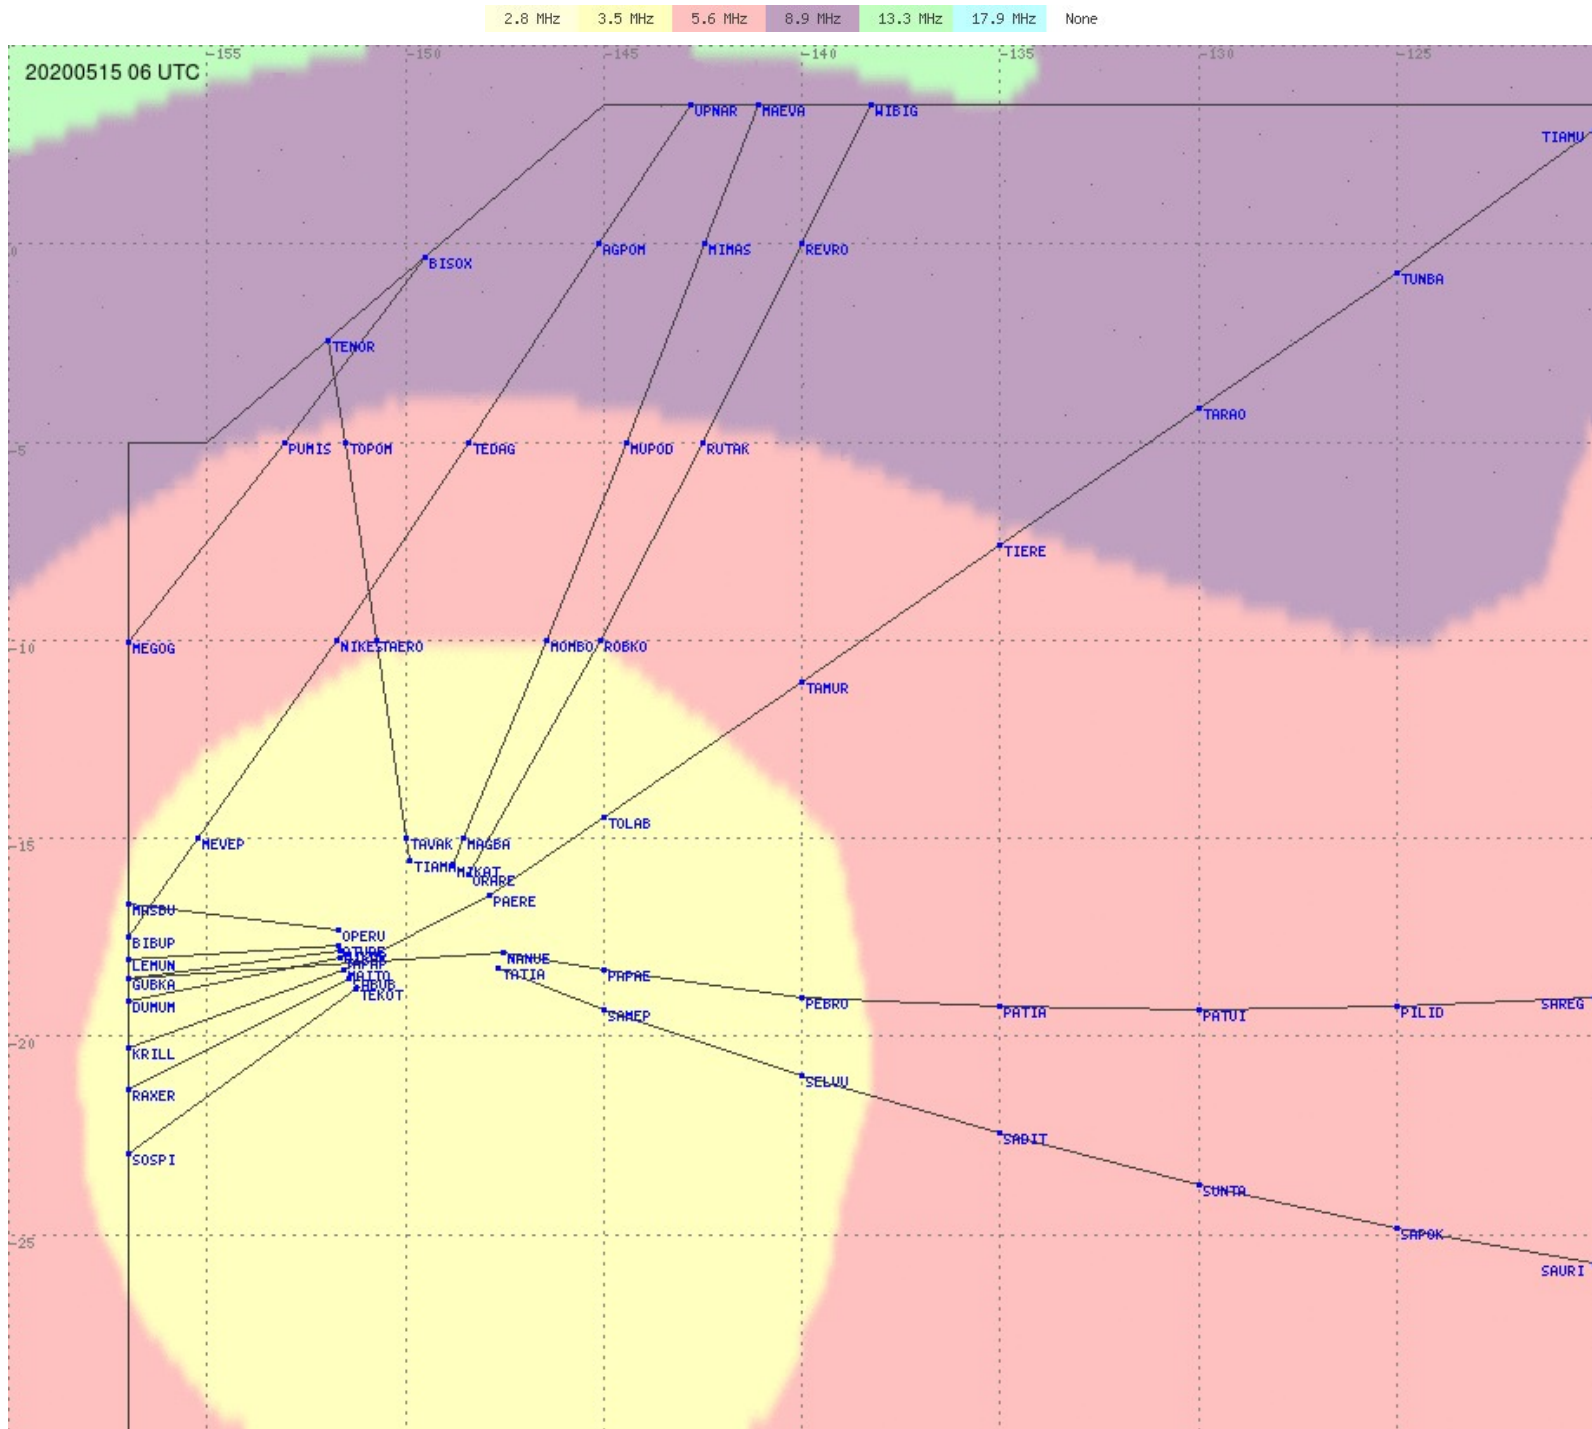

Tahiti FIR - HF Propag - 20200515