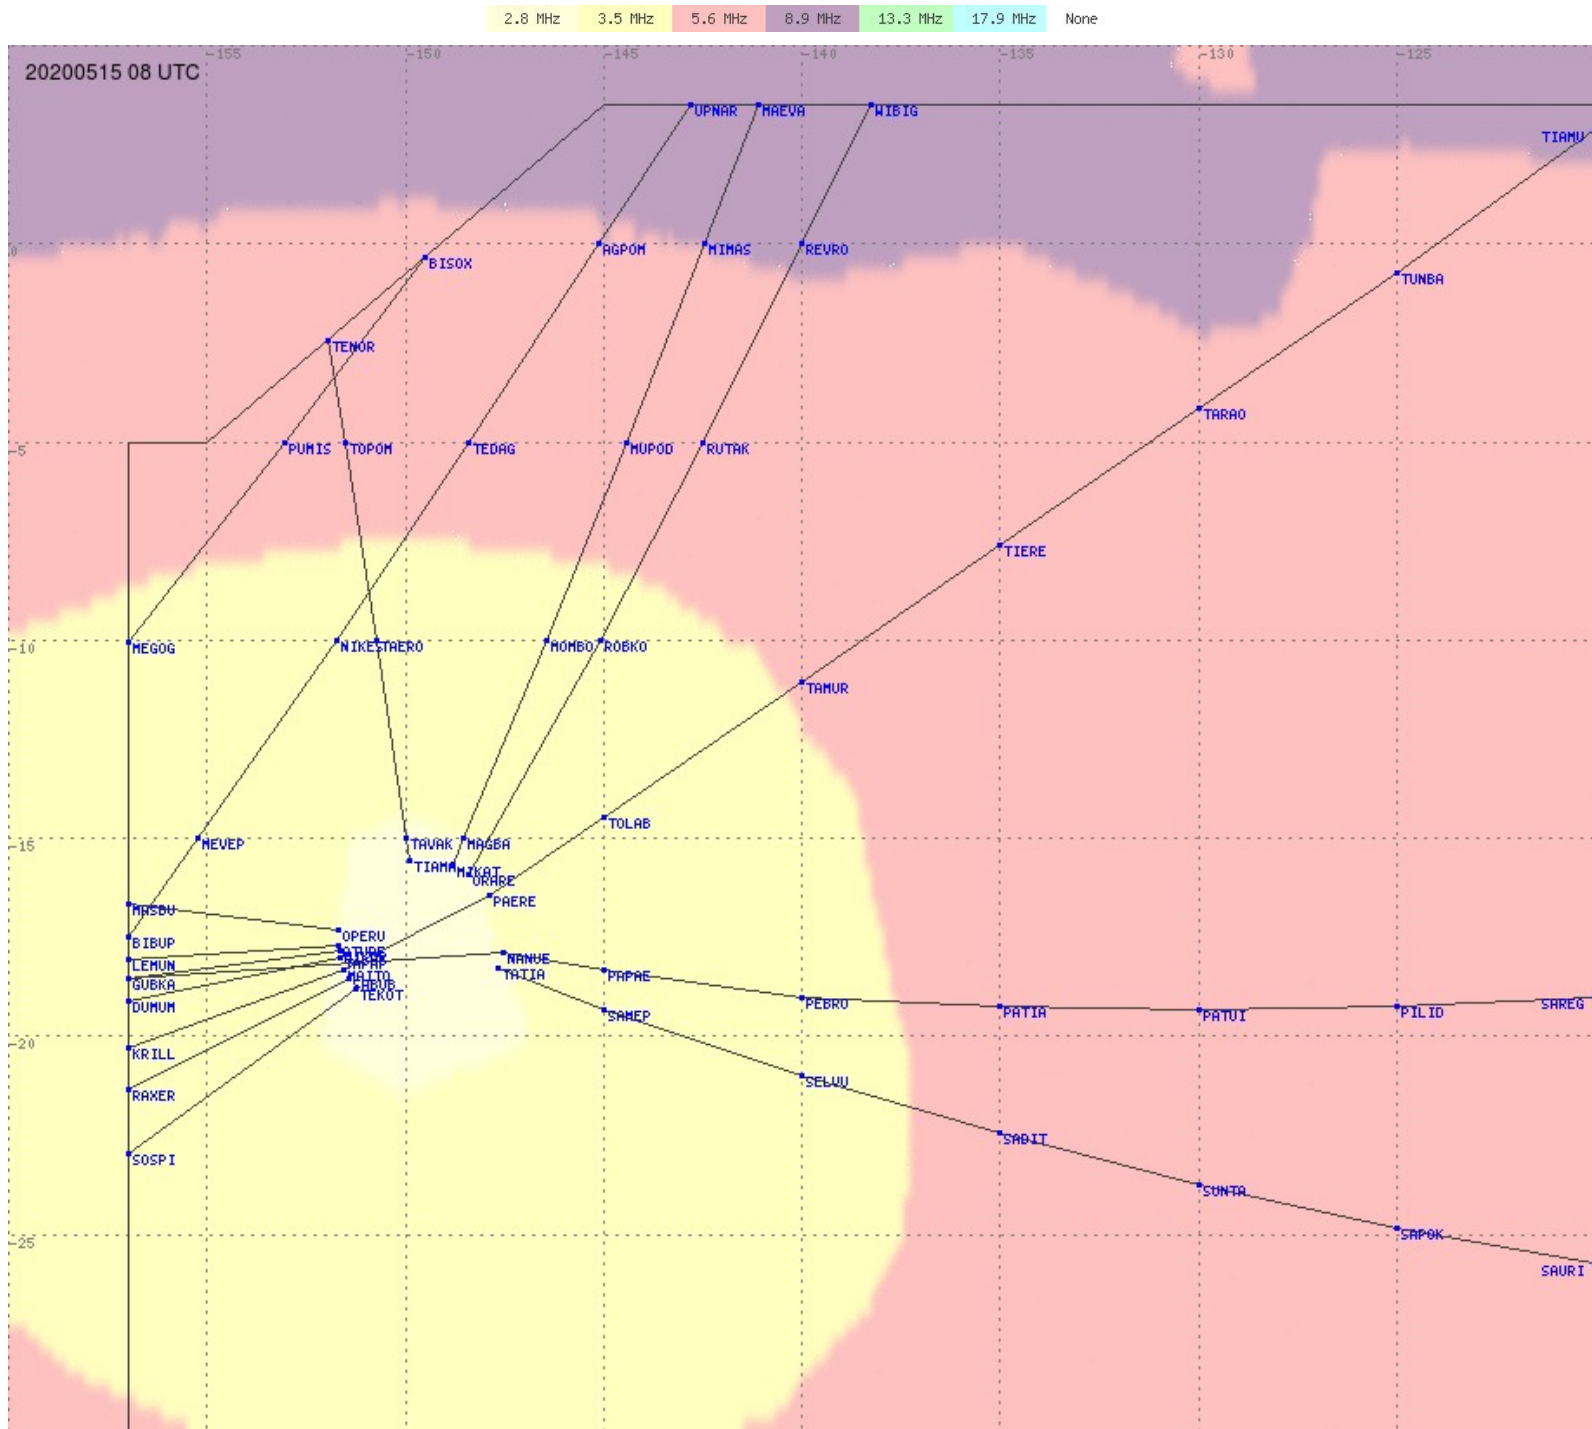

Tahiti FIR - HF Propag - 20200515