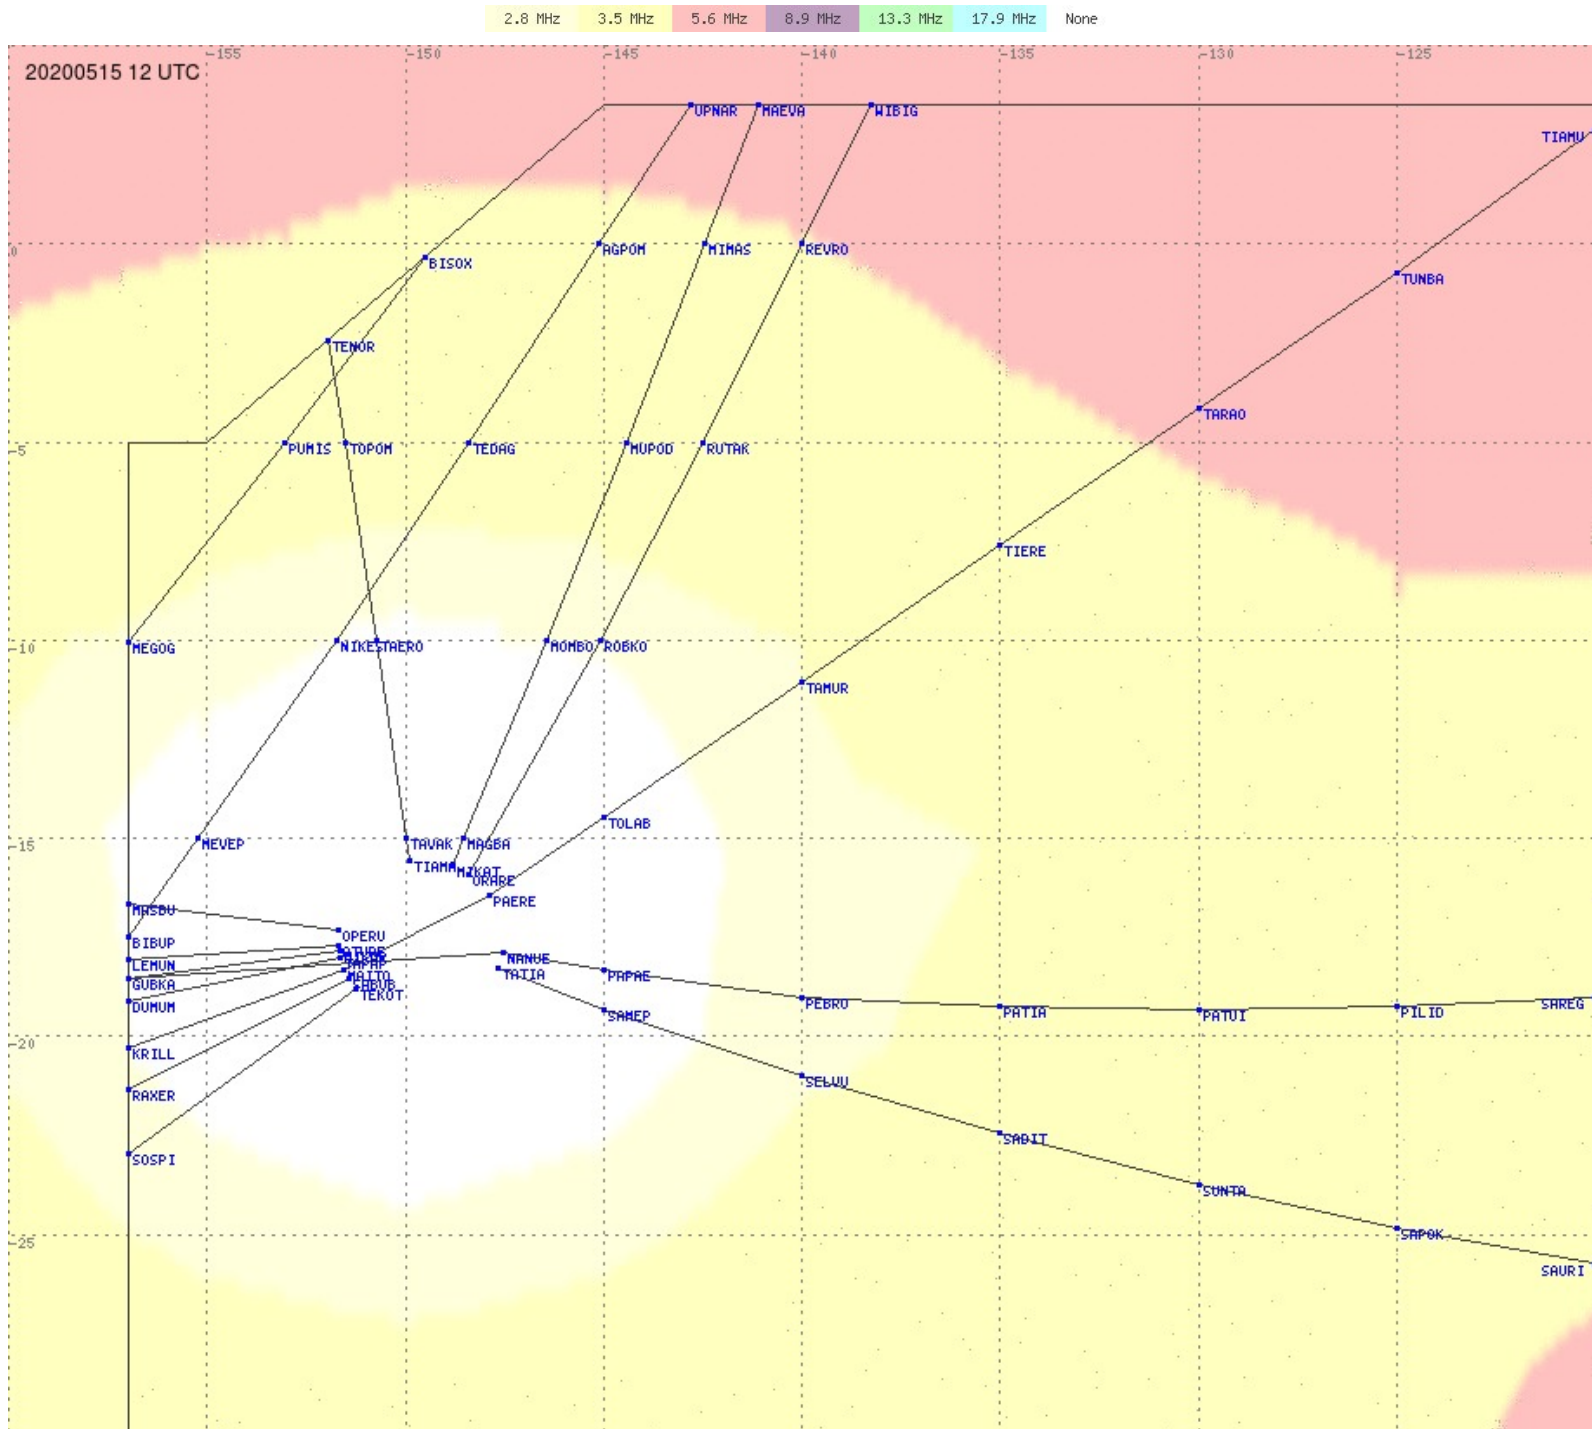

Tahiti FIR - HF Propag - 20200515