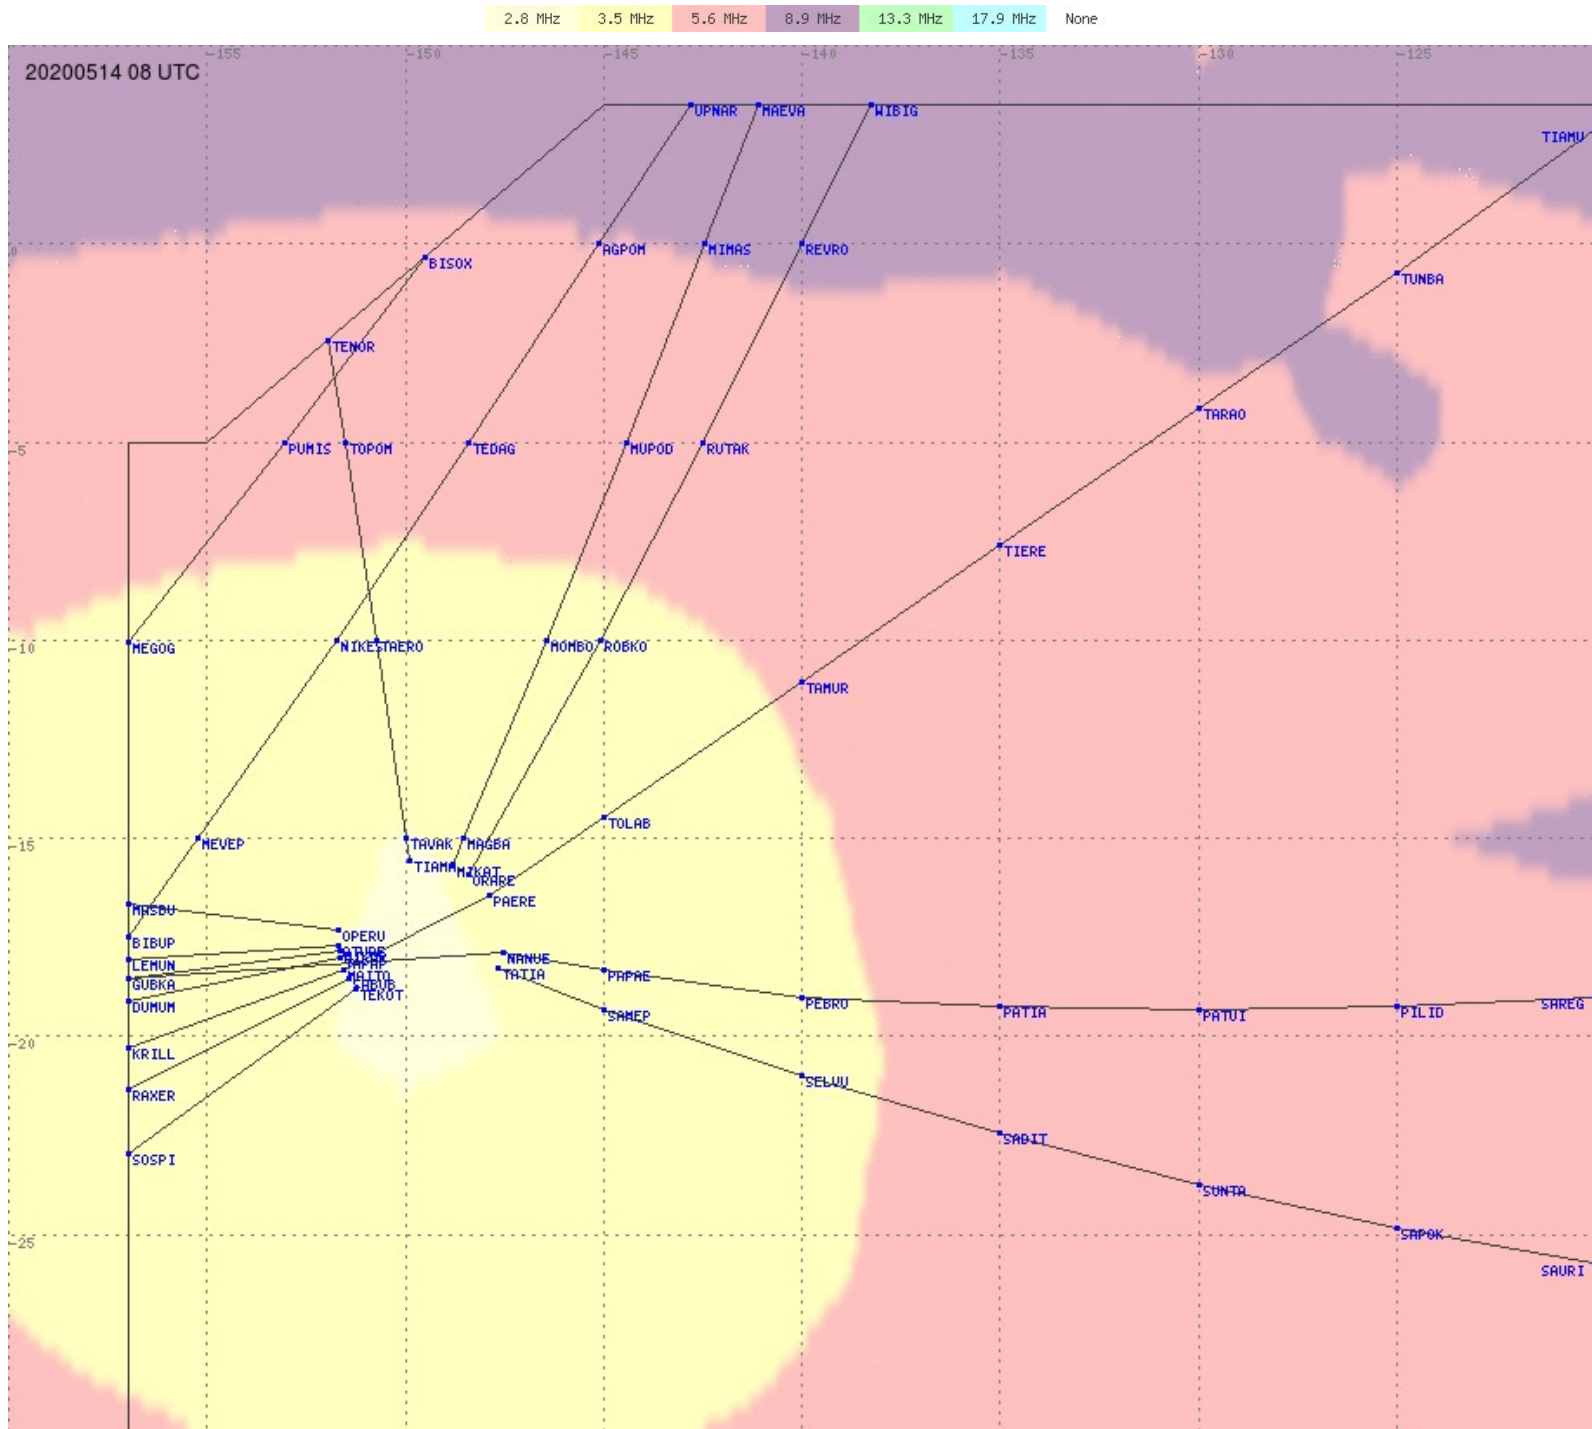

Tahiti FIR - HF Propag - 20200514

Tahiti FIR - HF Propag - 20200514

Tahiti FIR - HF Propag - 20200514

2.8 MHz 3.5 MHz 5.6 MHz 8.9 MHz 13.3 MHz 17.9 MHz None

Tahiti FIR - HF Propag - 20200514

Tahiti FIR - HF Propag - 20200514

Tahiti FIR - HF Propag - 20200514

Tahiti FIR - HF Propag - 20200514

Tahiti FIR - HF Propag - 20200514

2.8 MHz
3.5 MHz
5.6 MHz
8.9 MHz
13.3 MHz
17.9 MHz
None

Tahiti FIR - HF Propag - 20200514

2.8 MHz 3.5 MHz 5.6 MHz 8.9 MHz 13.3 MHz 17.9 MHz None