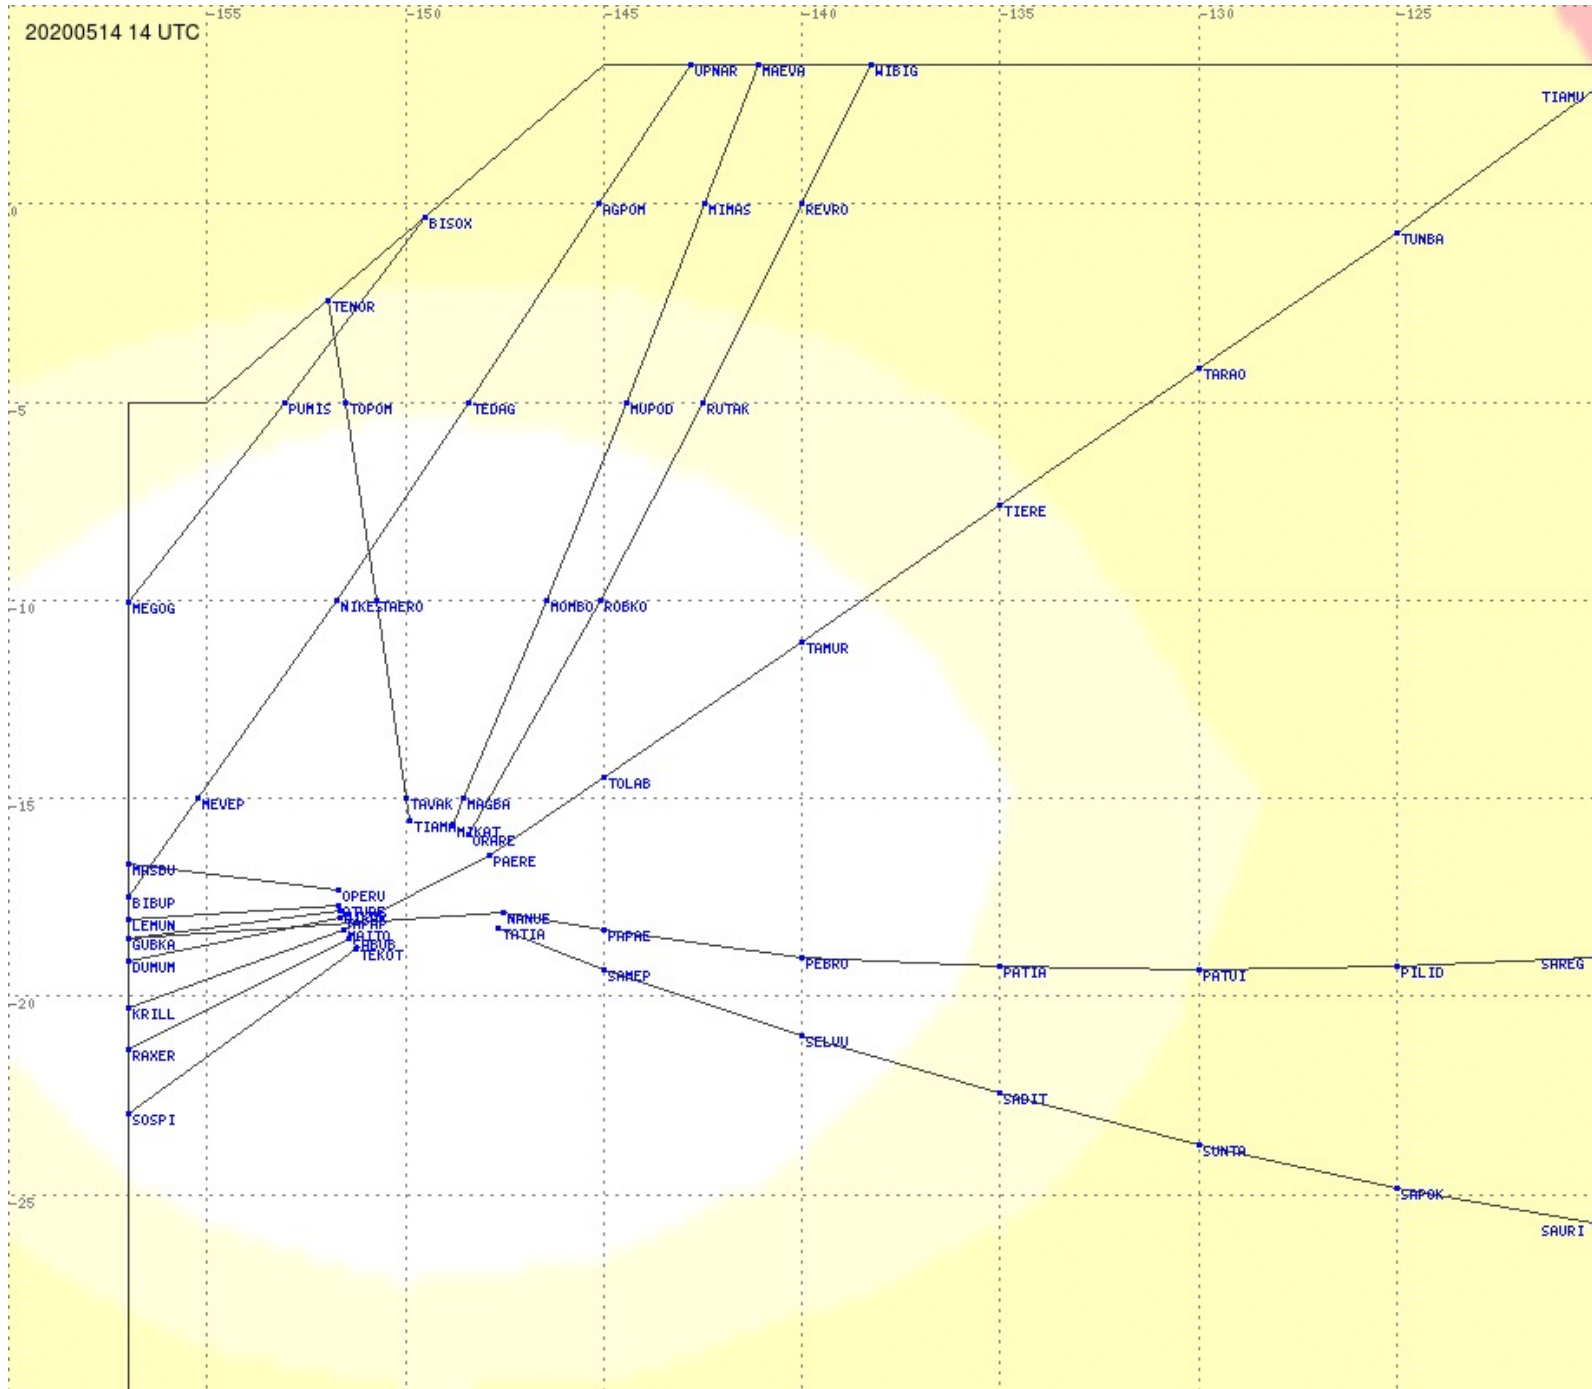

Tahiti FIR - HF Propag - 20200514

Tahiti FIR - HF Propag - 20200514

Tahiti FIR - HF Propag - 20200514

2.8 MHz 3.5 MHz 5.6 MHz 8.9 MHz 13.3 MHz 17.9 MHz None

Tahiti FIR - HF Propag - 20200514

Tahiti FIR - HF Propag - 20200514

Tahiti FIR - HF Propag - 20200514

Tahiti FIR - HF Propag - 20200514

Tahiti FIR - HF Propag - 20200514

2.8 MHz
3.5 MHz
5.6 MHz
8.9 MHz
13.3 MHz
17.9 MHz
None

Tahiti FIR - HF Propag - 20200514

2.8 MHz 3.5 MHz 5.6 MHz 8.9 MHz 13.3 MHz 17.9 MHz None

Tahiti FIR - HF Propag - 20200514

2.8 MHz 3.5 MHz 5.6 MHz 8.9 MHz 13.3 MHz 17.9 MHz None

Tahiti FIR - HF Propag - 20200514

Tahiti FIR - HF Propag - 20200514

Tahiti FIR - HF Propag - 20200514

2.8 MHz 3.5 MHz 5.6 MHz 8.9 MHz 13.3 MHz 17.9 MHz None