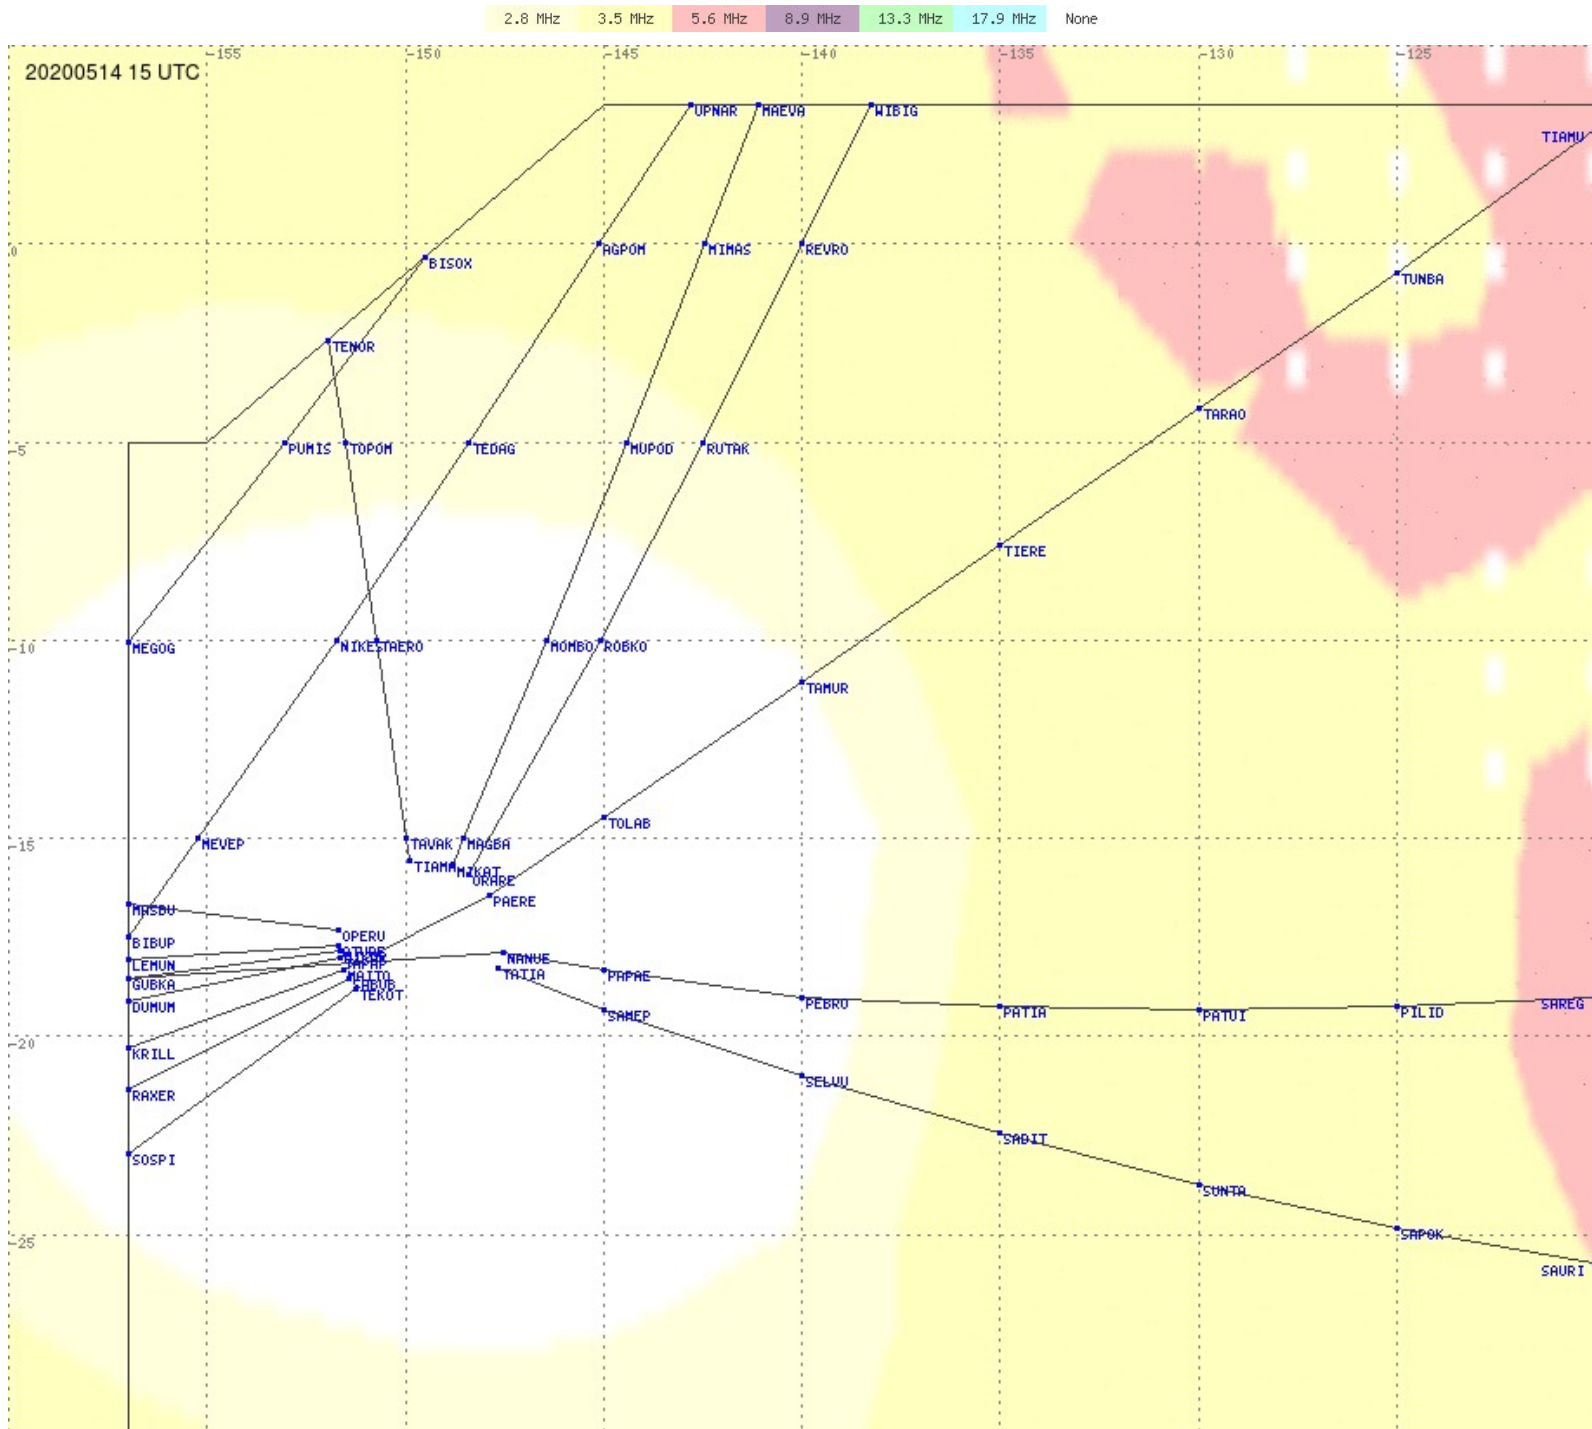

Tahiti FIR - HF Propag - 20200514

Tahiti FIR - HF Propag - 20200514

Tahiti FIR - HF Propag - 20200514

2.8 MHz 3.5 MHz 5.6 MHz 8.9 MHz 13.3 MHz 17.9 MHz None

Tahiti FIR - HF Propag - 20200514

Tahiti FIR - HF Propag - 20200514

Tahiti FIR - HF Propag - 20200514

Tahiti FIR - HF Propag - 20200514

Tahiti FIR - HF Propag - 20200514

2.8 MHz
3.5 MHz
5.6 MHz
8.9 MHz
13.3 MHz
17.9 MHz
None

Tahiti FIR - HF Propag - 20200514

2.8 MHz 3.5 MHz 5.6 MHz 8.9 MHz 13.3 MHz 17.9 MHz None

Tahiti FIR - HF Propag - 20200514

2.8 MHz 3.5 MHz 5.6 MHz 8.9 MHz 13.3 MHz 17.9 MHz None

Tahiti FIR - HF Propag - 20200514

Tahiti FIR - HF Propag - 20200514

Tahiti FIR - HF Propag - 20200514

2.8 MHz 3.5 MHz 5.6 MHz 8.9 MHz 13.3 MHz 17.9 MHz None