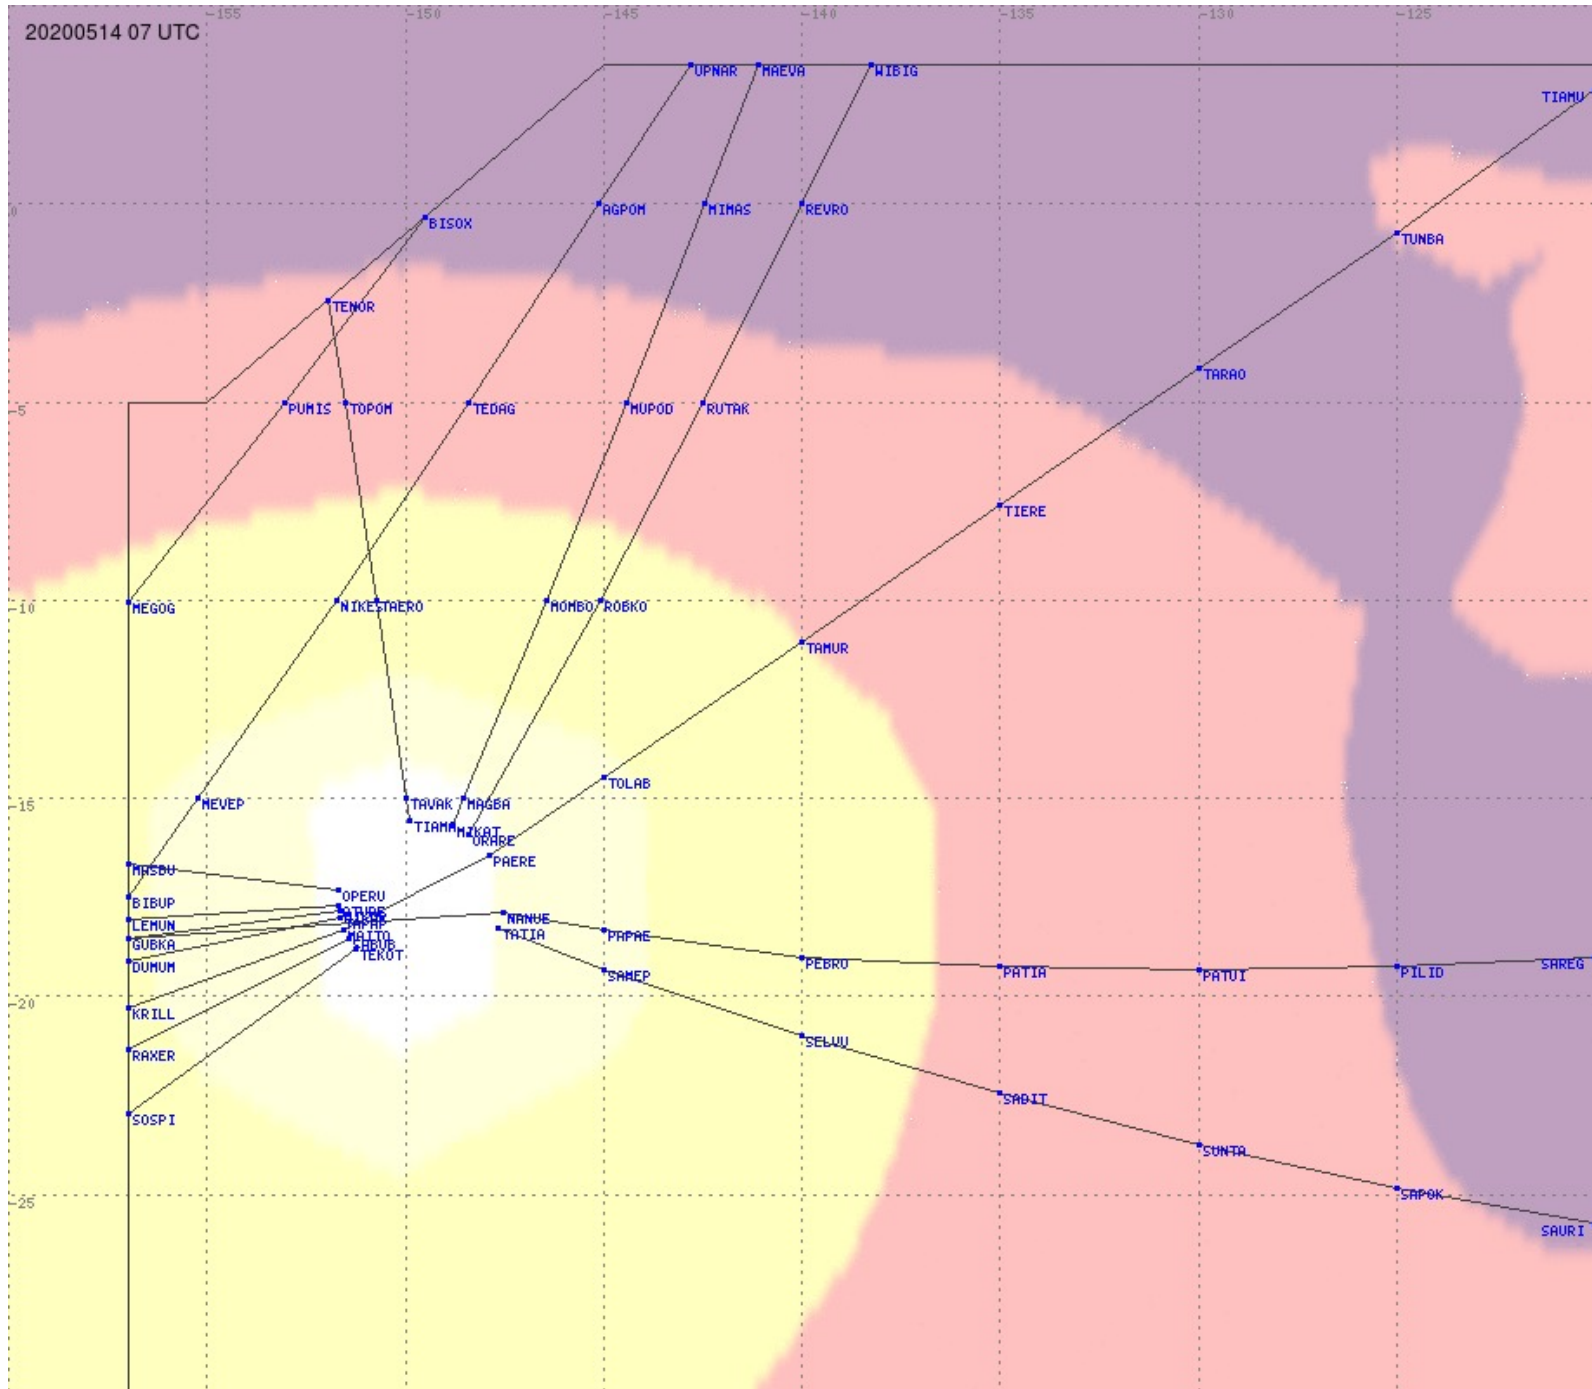

Tahiti FIR - HF Propag - 20200514

Tahiti FIR - HF Propag - 20200514

Tahiti FIR - HF Propag - 20200514

2.8 MHz 3.5 MHz 5.6 MHz 8.9 MHz 13.3 MHz 17.9 MHz None

Tahiti FIR - HF Propag - 20200514

Tahiti FIR - HF Propag - 20200514

Tahiti FIR - HF Propag - 20200514

Tahiti FIR - HF Propag - 20200514

Tahiti FIR - HF Propag - 20200514

2.8 MHz
3.5 MHz
5.6 MHz
8.9 MHz
13.3 MHz
17.9 MHz
None

Tahiti FIR - HF Propag - 20200514

2.8 MHz 3.5 MHz 5.6 MHz 8.9 MHz 13.3 MHz 17.9 MHz None