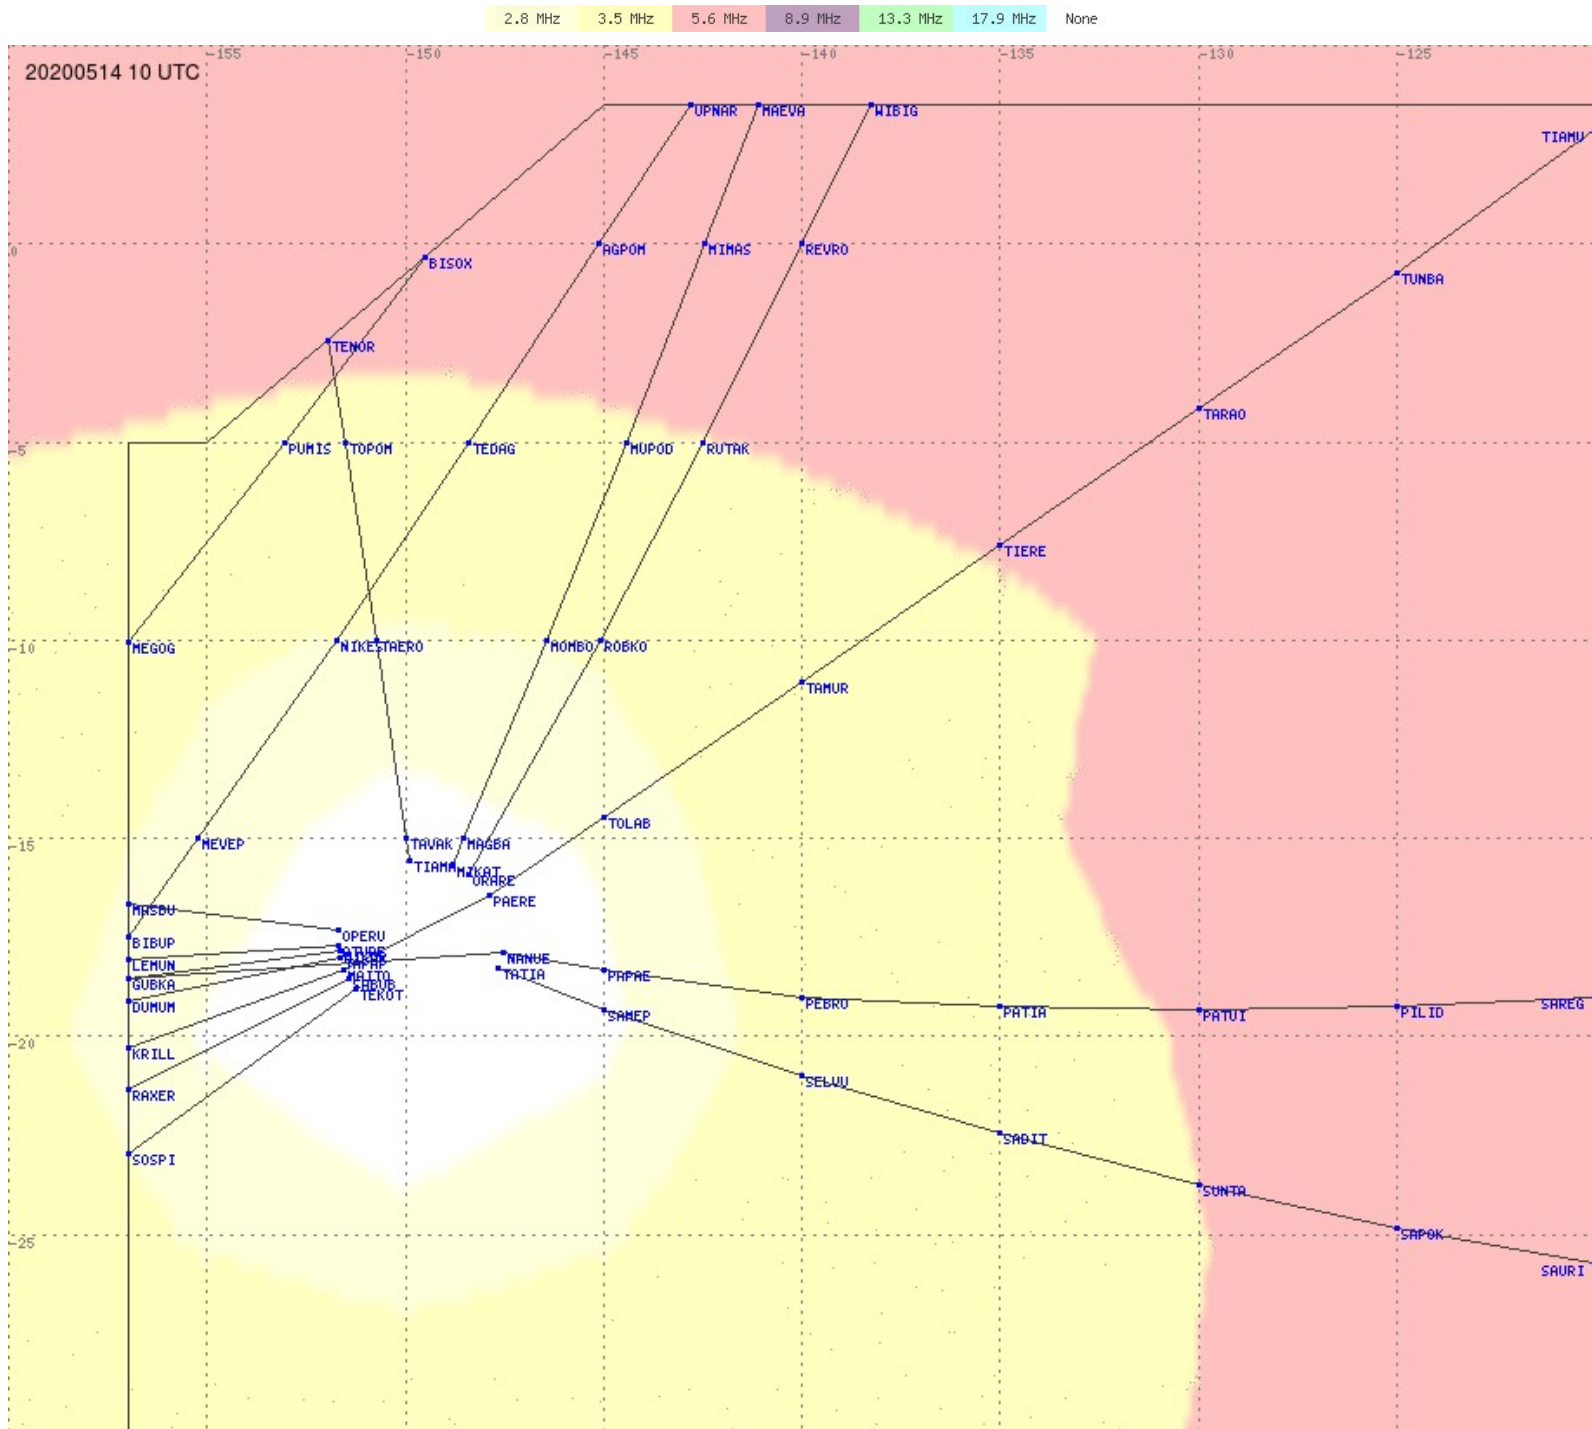

Tahiti FIR - HF Propag - 20200514

Tahiti FIR - HF Propag - 20200514

Tahiti FIR - HF Propag - 20200514

2.8 MHz 3.5 MHz 5.6 MHz 8.9 MHz 13.3 MHz 17.9 MHz None

Tahiti FIR - HF Propag - 20200514

Tahiti FIR - HF Propag - 20200514

Tahiti FIR - HF Propag - 20200514

Tahiti FIR - HF Propag - 20200514

Tahiti FIR - HF Propag - 20200514

2.8 MHz
3.5 MHz
5.6 MHz
8.9 MHz
13.3 MHz
17.9 MHz
None

Tahiti FIR - HF Propag - 20200514

2.8 MHz 3.5 MHz 5.6 MHz 8.9 MHz 13.3 MHz 17.9 MHz None