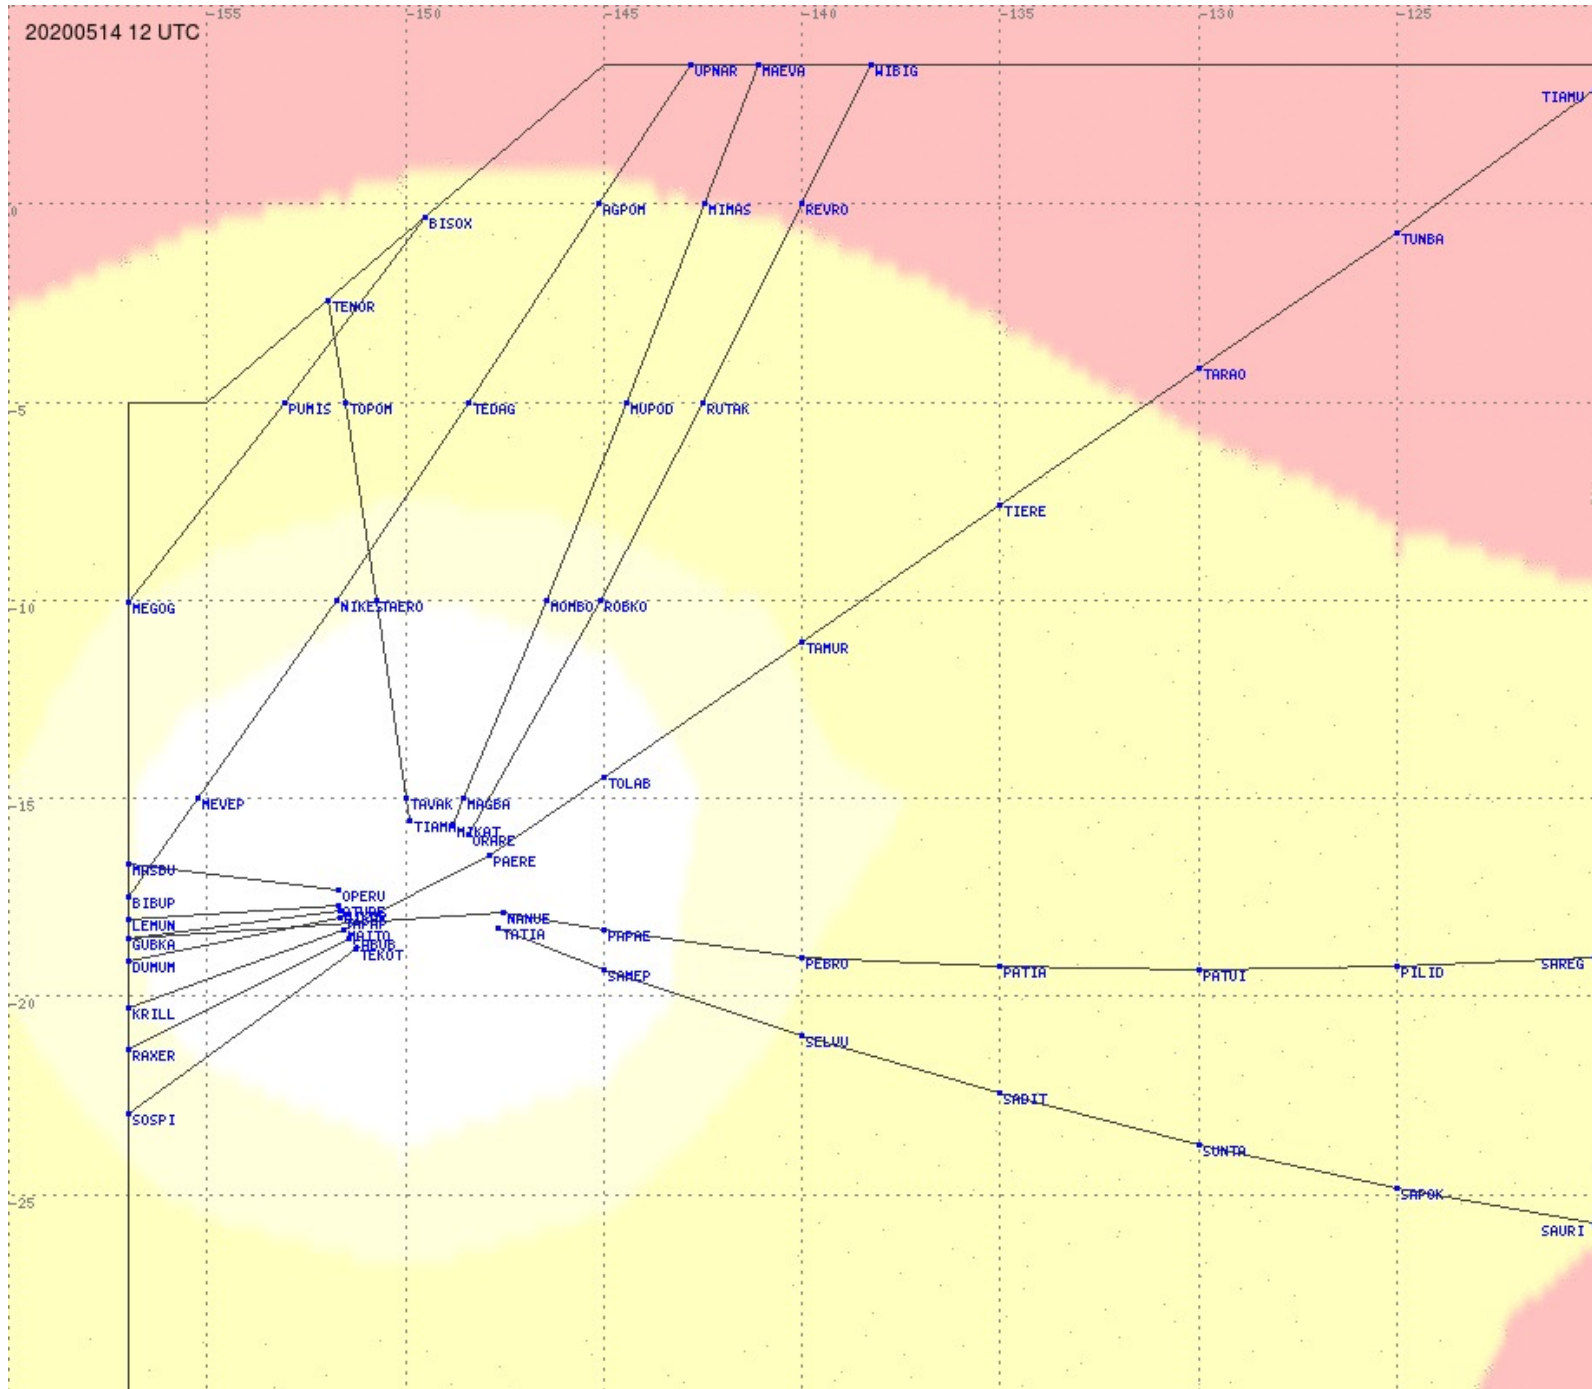

Tahiti FIR - HF Propag - 20200514

Tahiti FIR - HF Propag - 20200514

Tahiti FIR - HF Propag - 20200514

2.8 MHz 3.5 MHz 5.6 MHz 8.9 MHz 13.3 MHz 17.9 MHz None

Tahiti FIR - HF Propag - 20200514

Tahiti FIR - HF Propag - 20200514

Tahiti FIR - HF Propag - 20200514

Tahiti FIR - HF Propag - 20200514

Tahiti FIR - HF Propag - 20200514

2.8 MHz
3.5 MHz
5.6 MHz
8.9 MHz
13.3 MHz
17.9 MHz
None

Tahiti FIR - HF Propag - 20200514

2.8 MHz 3.5 MHz 5.6 MHz 8.9 MHz 13.3 MHz 17.9 MHz None

Tahiti FIR - HF Propag - 20200514

2.8 MHz 3.5 MHz 5.6 MHz 8.9 MHz 13.3 MHz 17.9 MHz None

Tahiti FIR - HF Propag - 20200514

Tahiti FIR - HF Propag - 20200514

Tahiti FIR - HF Propag - 20200514

2.8 MHz 3.5 MHz 5.6 MHz 8.9 MHz 13.3 MHz 17.9 MHz None