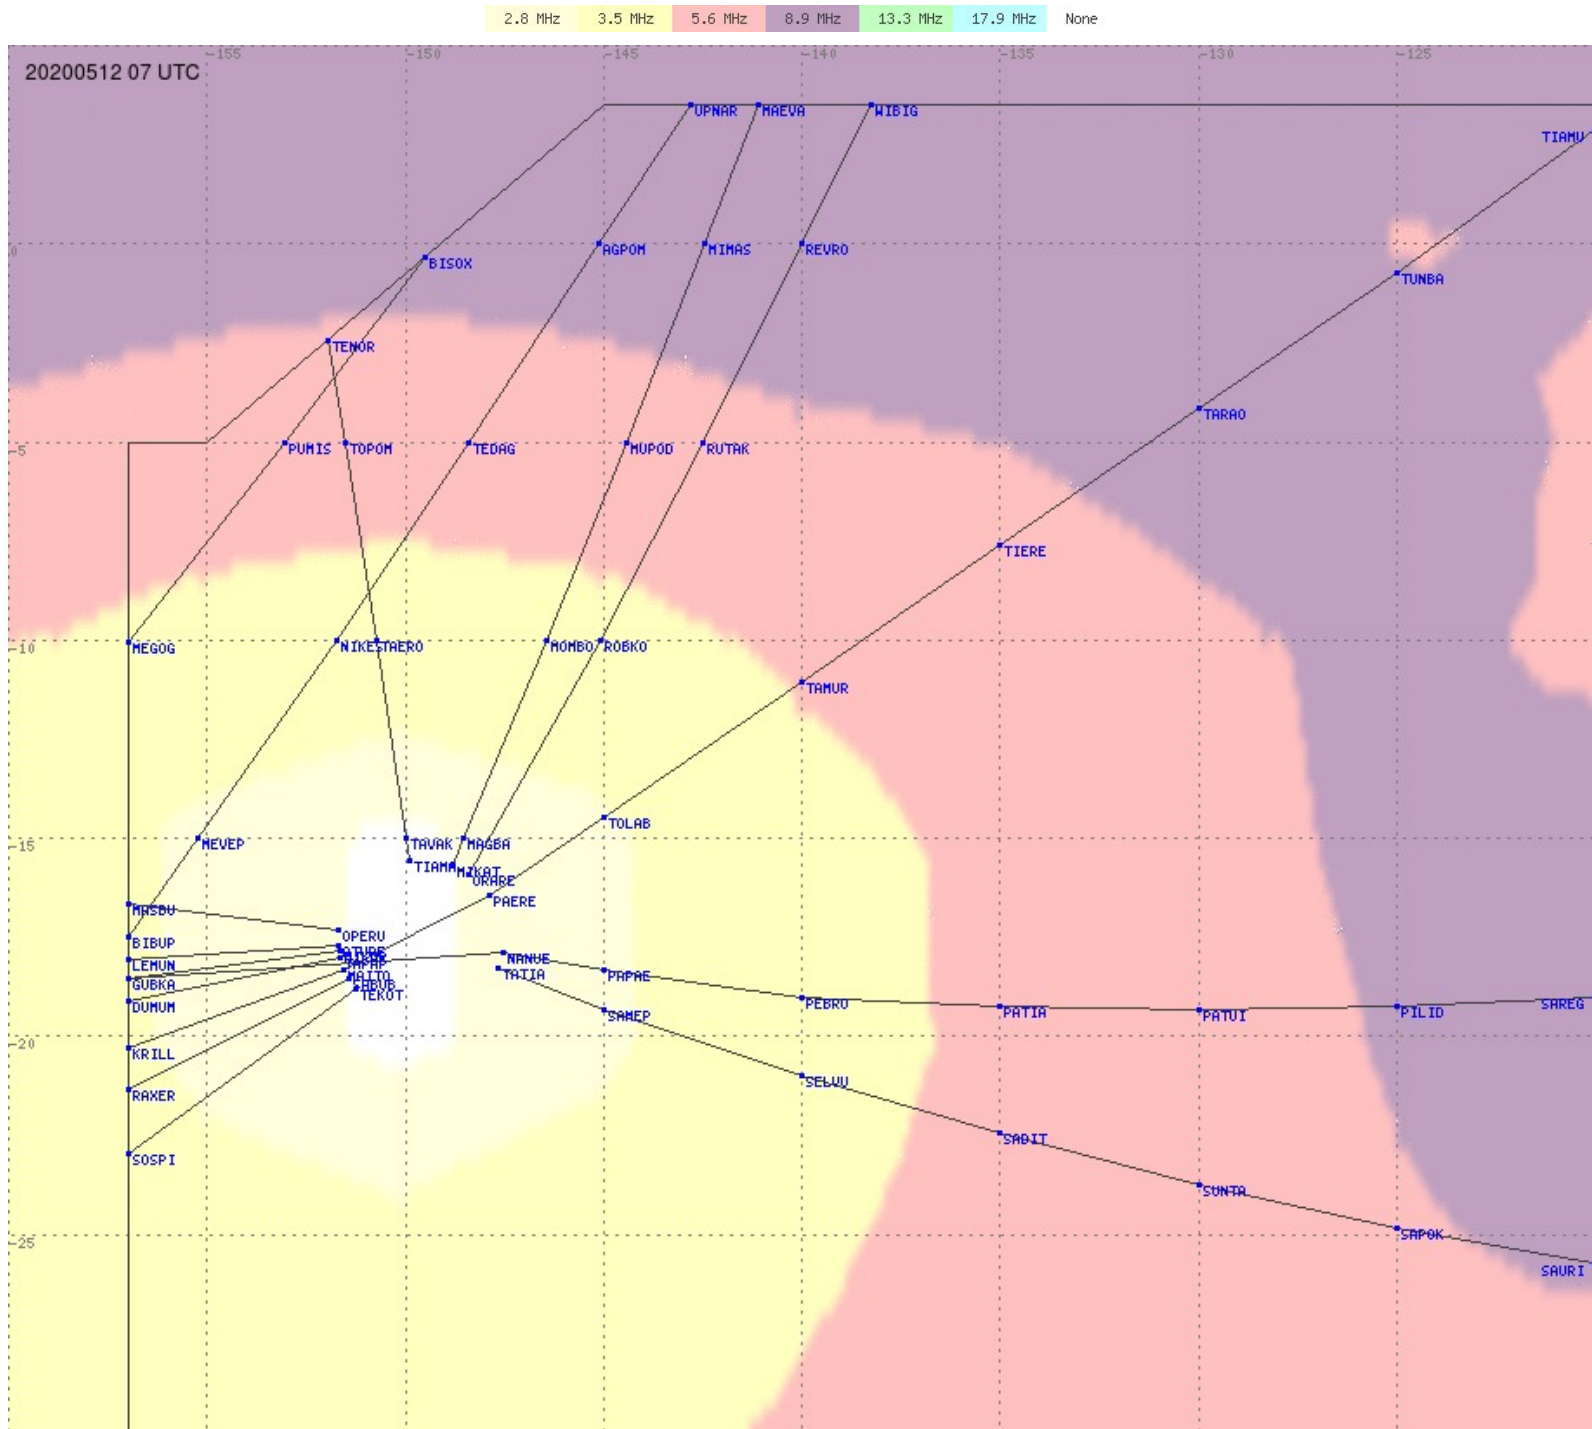

Tahiti FIR - HF Propag - 20200512