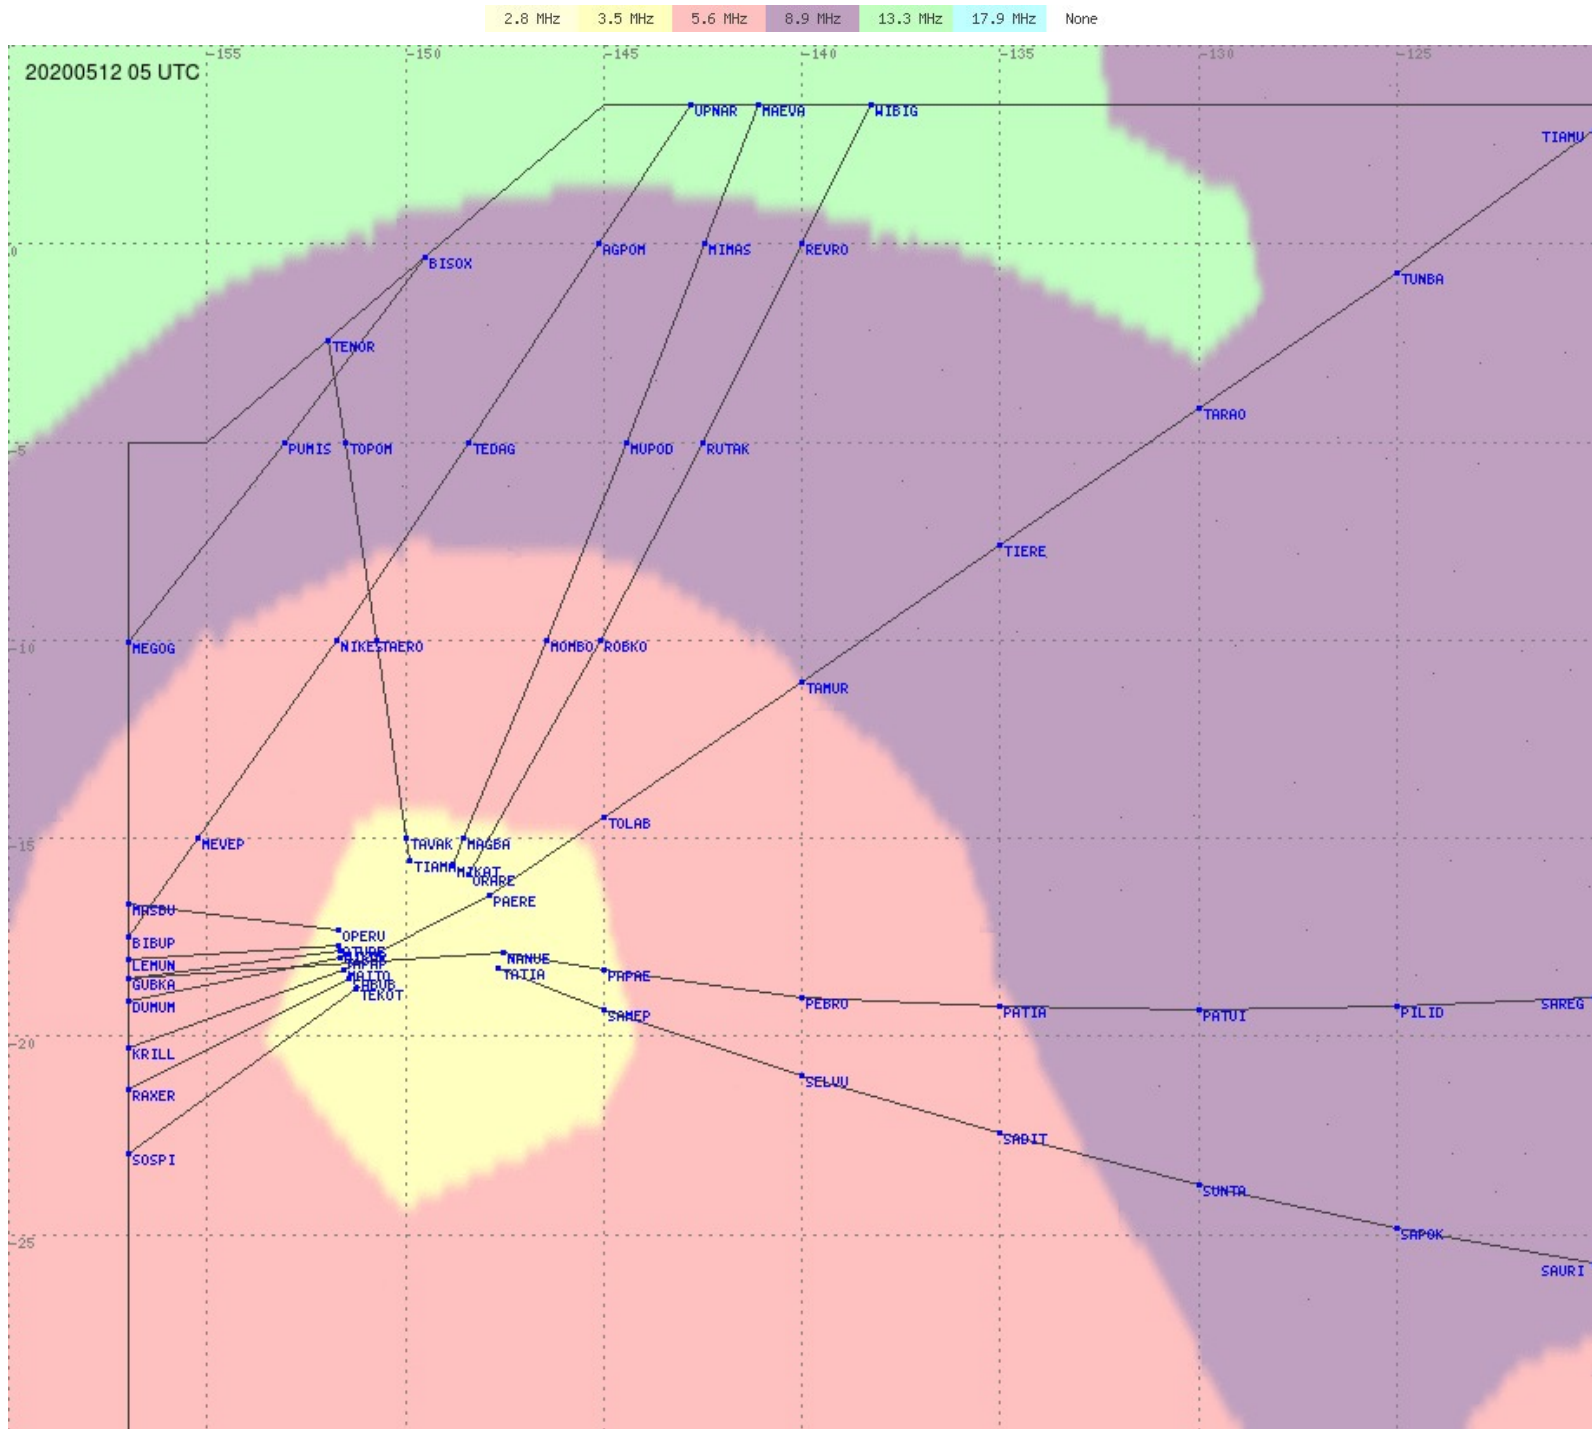

Tahiti FIR - HF Propag - 20200512