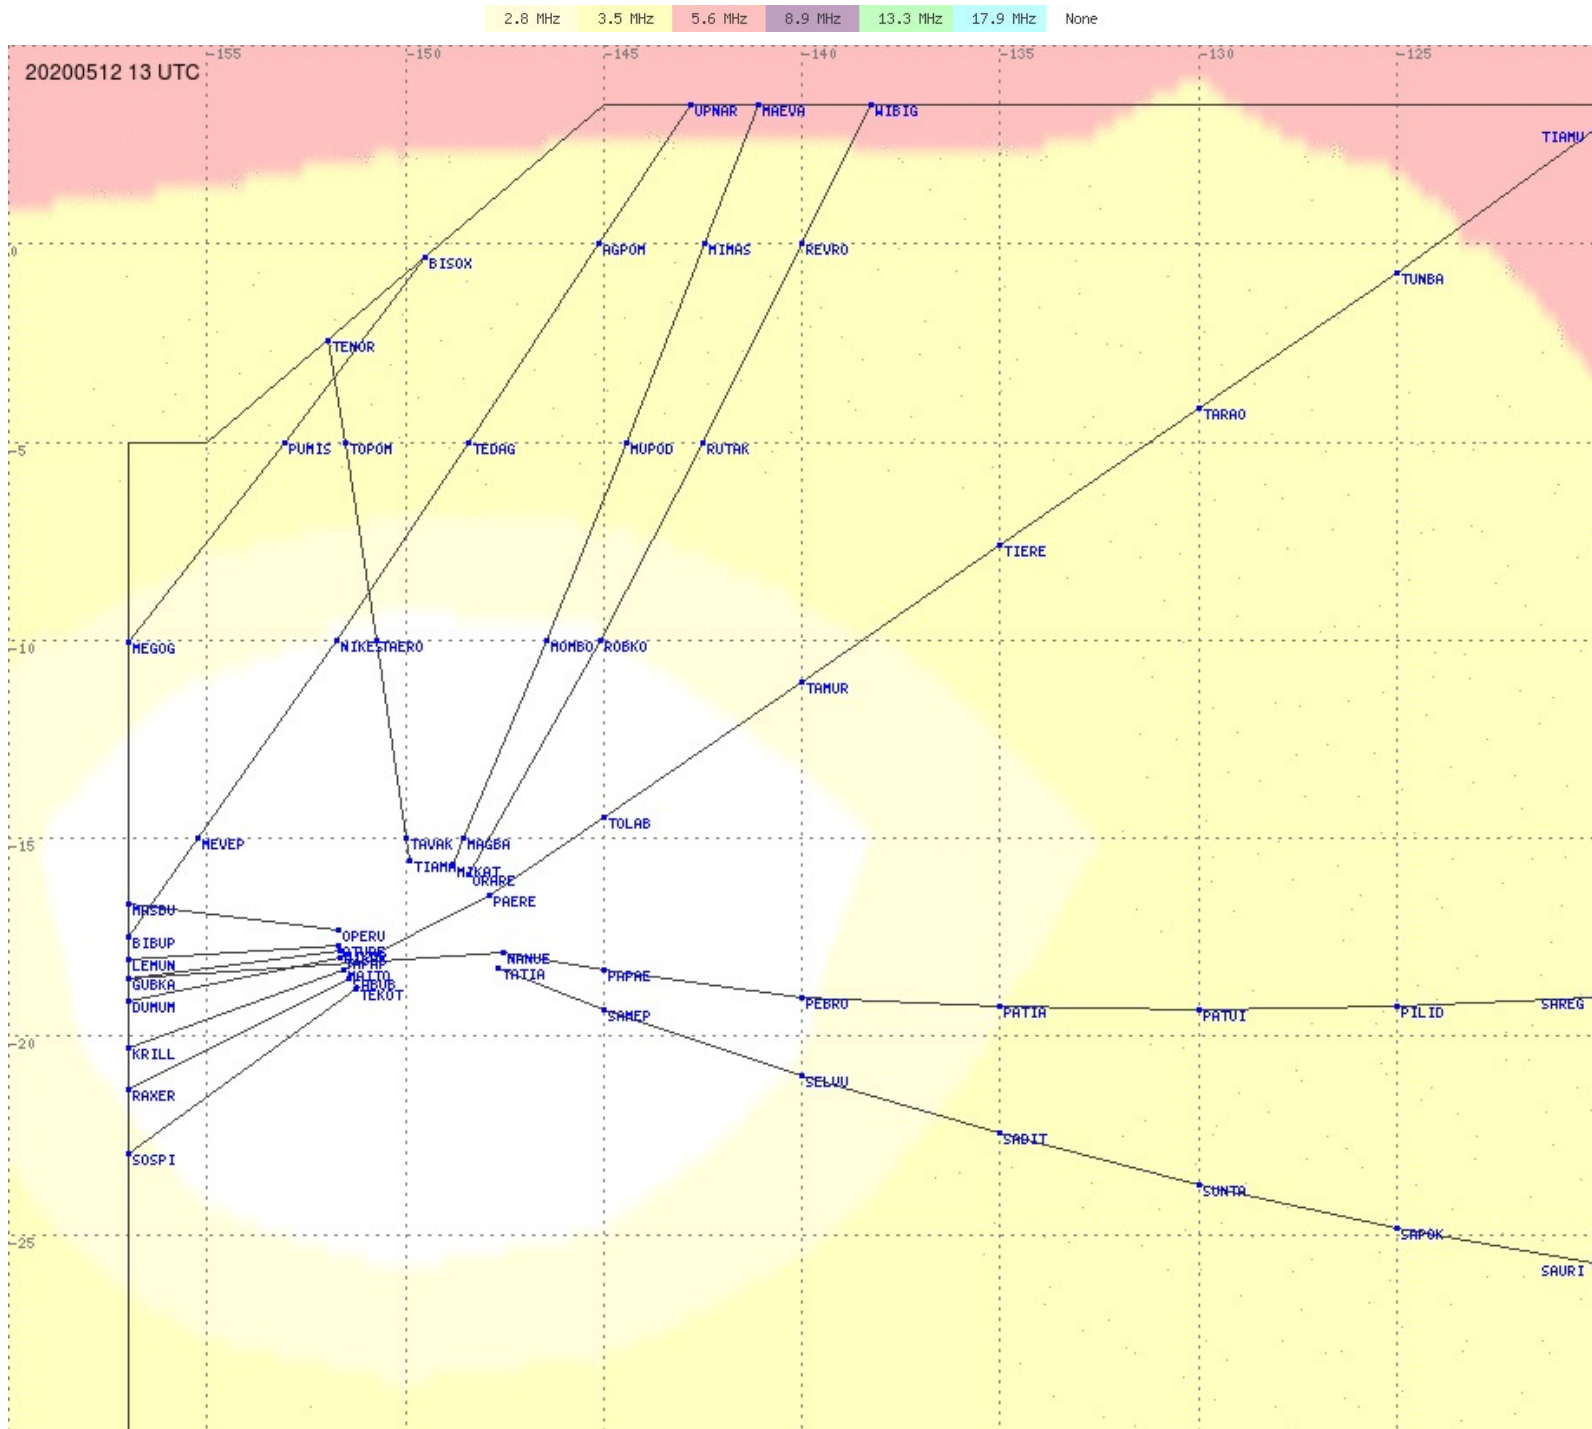

Tahiti FIR - HF Propag - 20200512