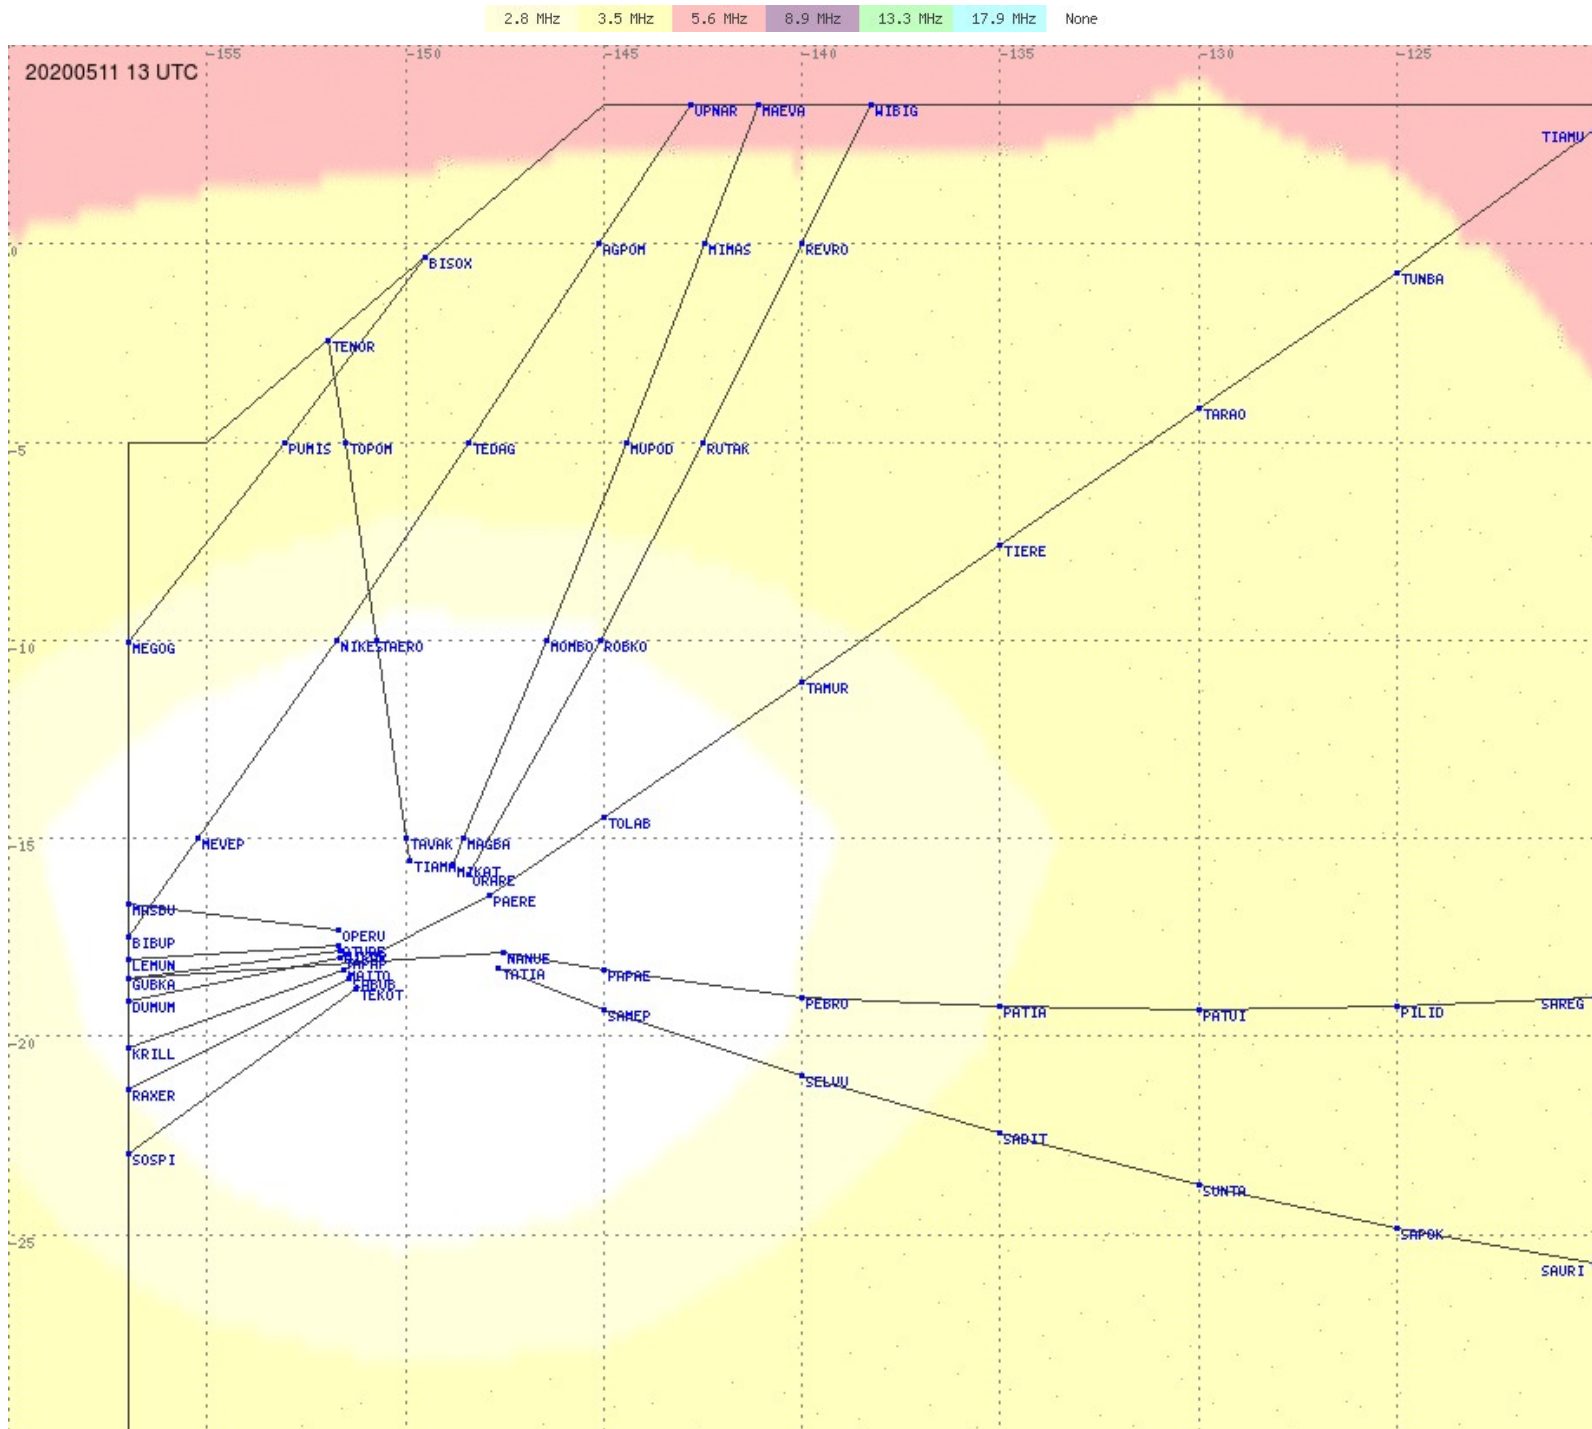

Tahiti FIR - HF Propag - 20200511