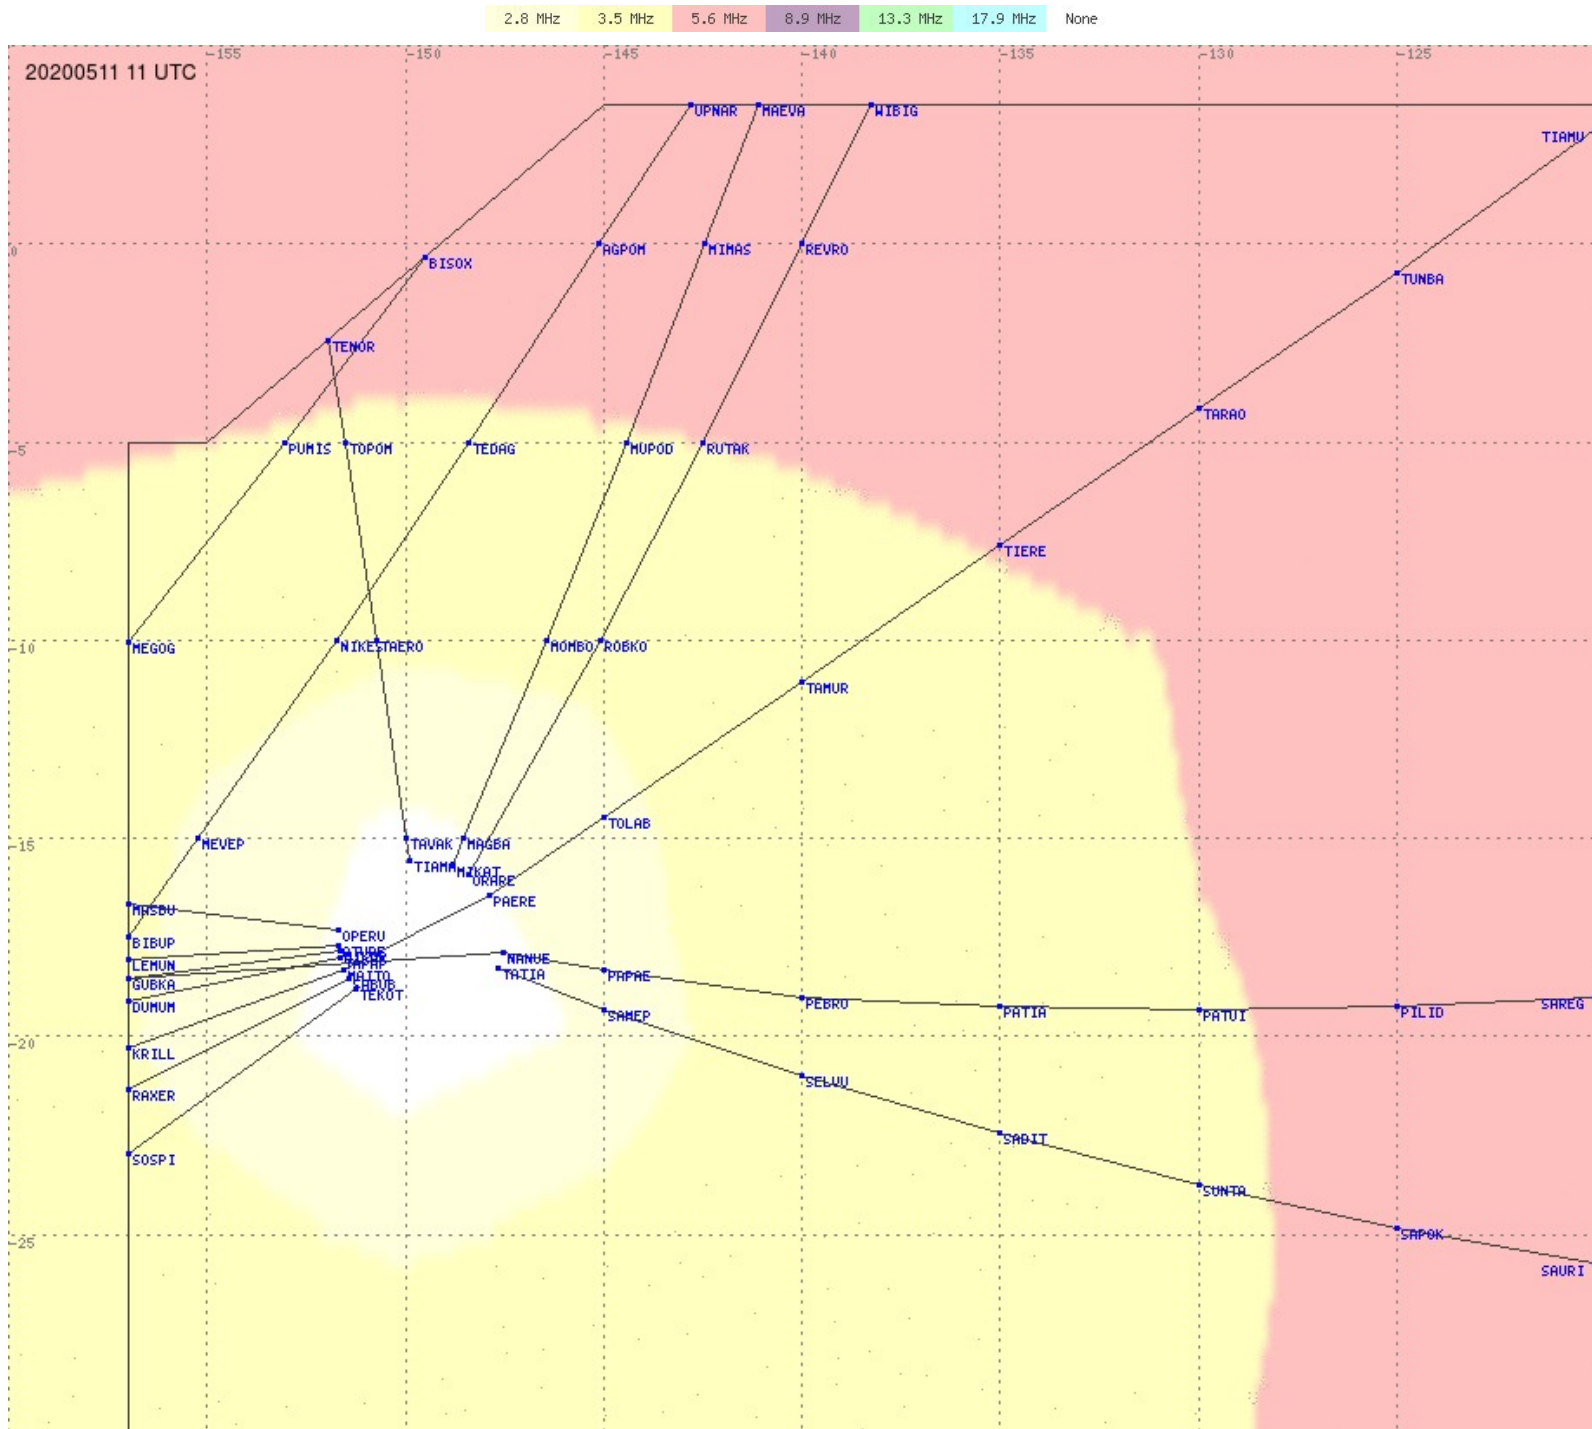

Tahiti FIR - HF Propag - 20200511