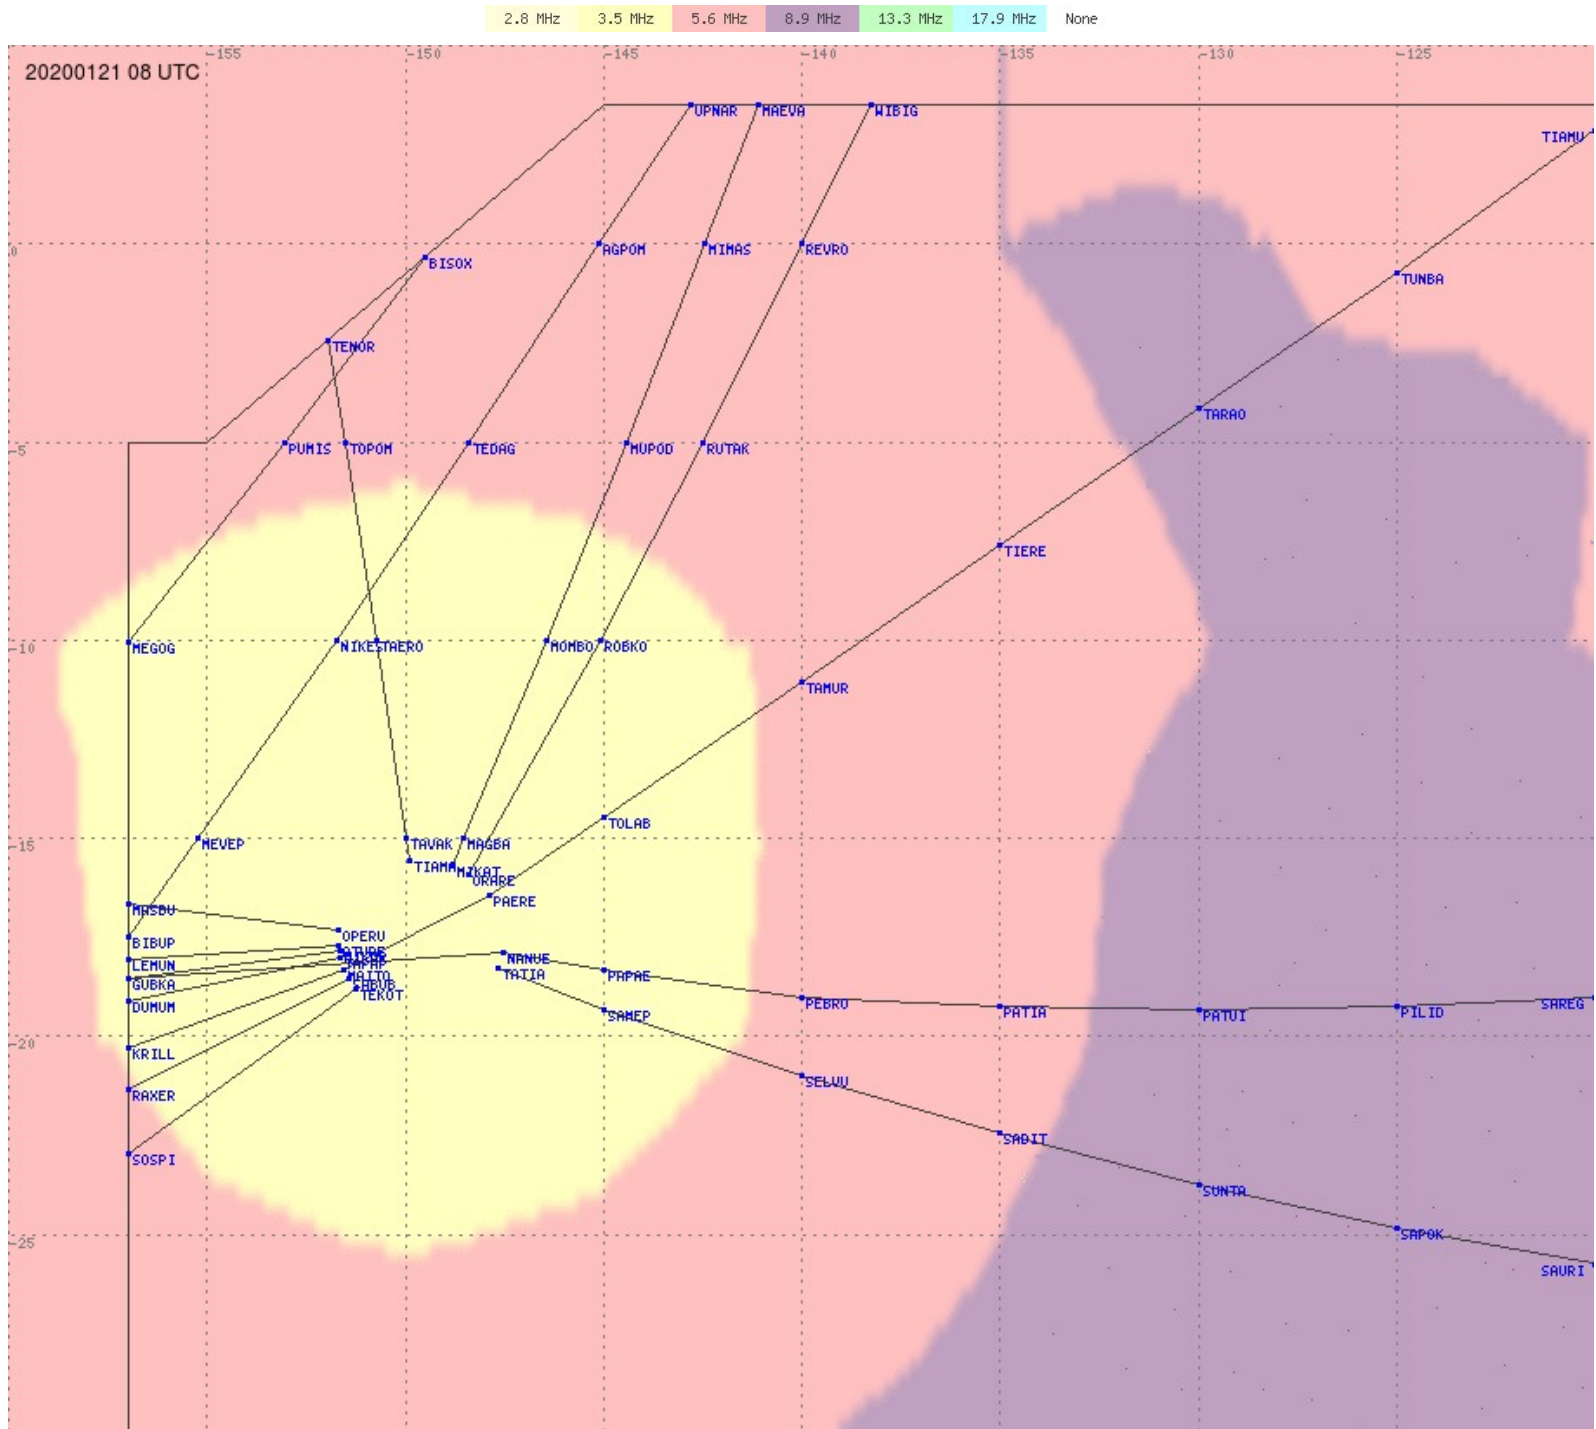

Tahiti FIR - HF Propag - 20200121

2.8 MHz 3.5 MHz 5.6 MHz 8.9 MHz 13.3 MHz 17.9 MHz None

Tahiti FIR - HF Propag - 20200121

2.8 MHz 3.5 MHz 5.6 MHz 8.9 MHz 13.3 MHz 17.9 MHz None

Tahiti FIR - HF Propag - 20200121

2.8 MHz 3.5 MHz 5.6 MHz 8.9 MHz 13.3 MHz 17.9 MHz None

Tahiti FIR - HF Propag - 20200121

2.8 MHz 3.5 MHz 5.6 MHz 8.9 MHz 13.3 MHz 17.9 MHz None

Tahiti FIR - HF Propag - 20200121

Tahiti FIR - HF Propag - 20200121

Tahiti FIR - HF Propag - 20200121

Tahiti FIR - HF Propag - 20200121

Tahiti FIR - HF Propag - 20200121

Tahiti FIR - HF Propag - 20200121

Tahiti FIR - HF Propag - 20200121

Tahiti FIR - HF Propag - 20200121

Tahiti FIR - HF Propag - 20200121