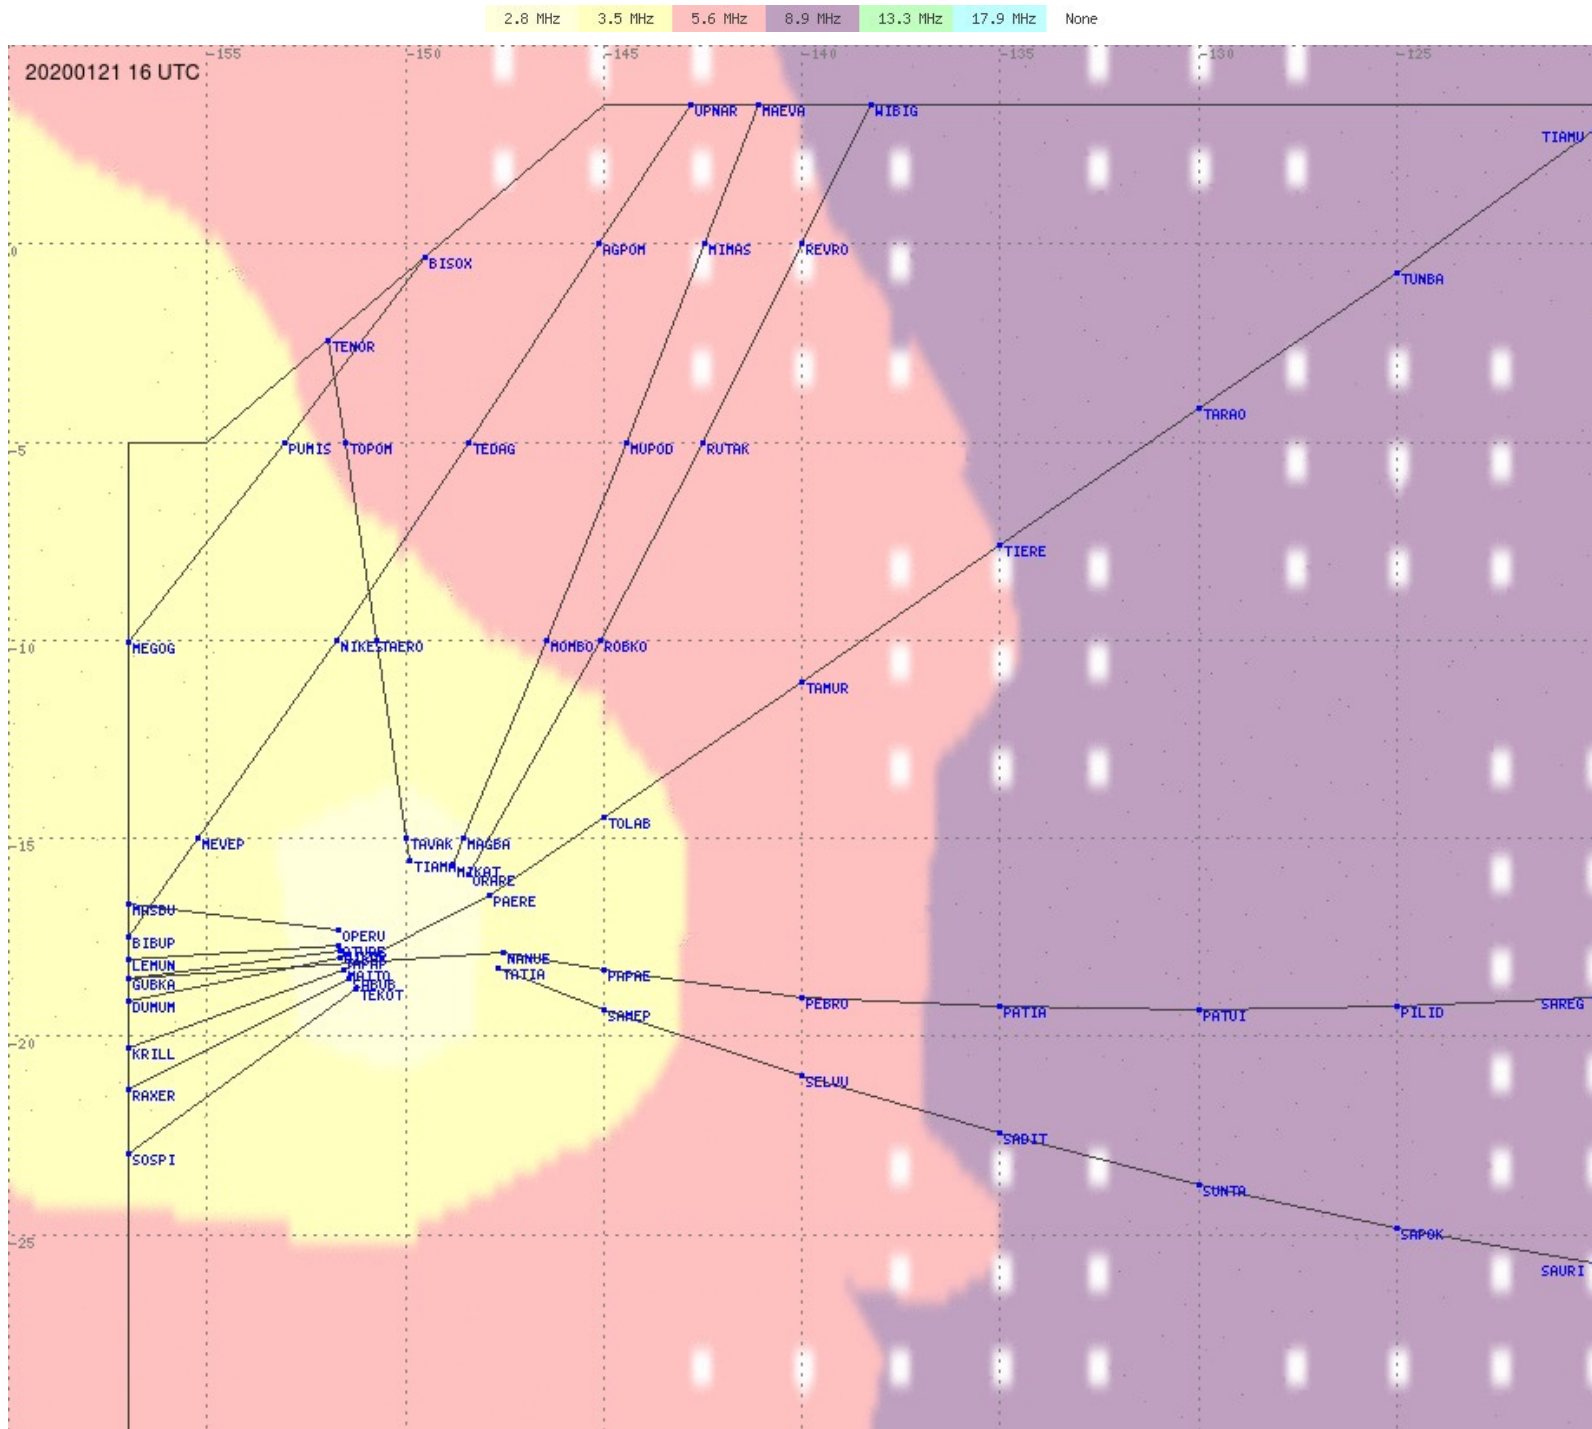

Tahiti FIR - HF Propag - 20200121

Tahiti FIR - HF Propag - 20200121

Tahiti FIR - HF Propag - 20200121

Tahiti FIR - HF Propag - 20200121

Tahiti FIR - HF Propag - 20200121

Tahiti FIR - HF Propag - 20200121

Tahiti FIR - HF Propag - 20200121

Tahiti FIR - HF Propag - 20200121

2.8 MHz 3.5 MHz 5.6 MHz 8.9 MHz 13.3 MHz 17.9 MHz None

Tahiti FIR - HF Propag - 20200121

Tahiti FIR - HF Propag - 20200121

Tahiti FIR - HF Propag - 20200121

Tahiti FIR - HF Propag - 20200121

Tahiti FIR - HF Propag - 20200121

Tahiti FIR - HF Propag - 20200121

2.8 MHz 3.5 MHz 5.6 MHz 8.9 MHz 13.3 MHz 17.9 MHz None

Tahiti FIR - HF Propag - 20200121

2.8 MHz 3.5 MHz 5.6 MHz 8.9 MHz 13.3 MHz 17.9 MHz None

Tahiti FIR - HF Propag - 20200121

2.8 MHz 3.5 MHz 5.6 MHz 8.9 MHz 13.3 MHz 17.9 MHz None

Tahiti FIR - HF Propag - 20200121

2.8 MHz 3.5 MHz 5.6 MHz 8.9 MHz 13.3 MHz 17.9 MHz None

Tahiti FIR - HF Propag - 20200121