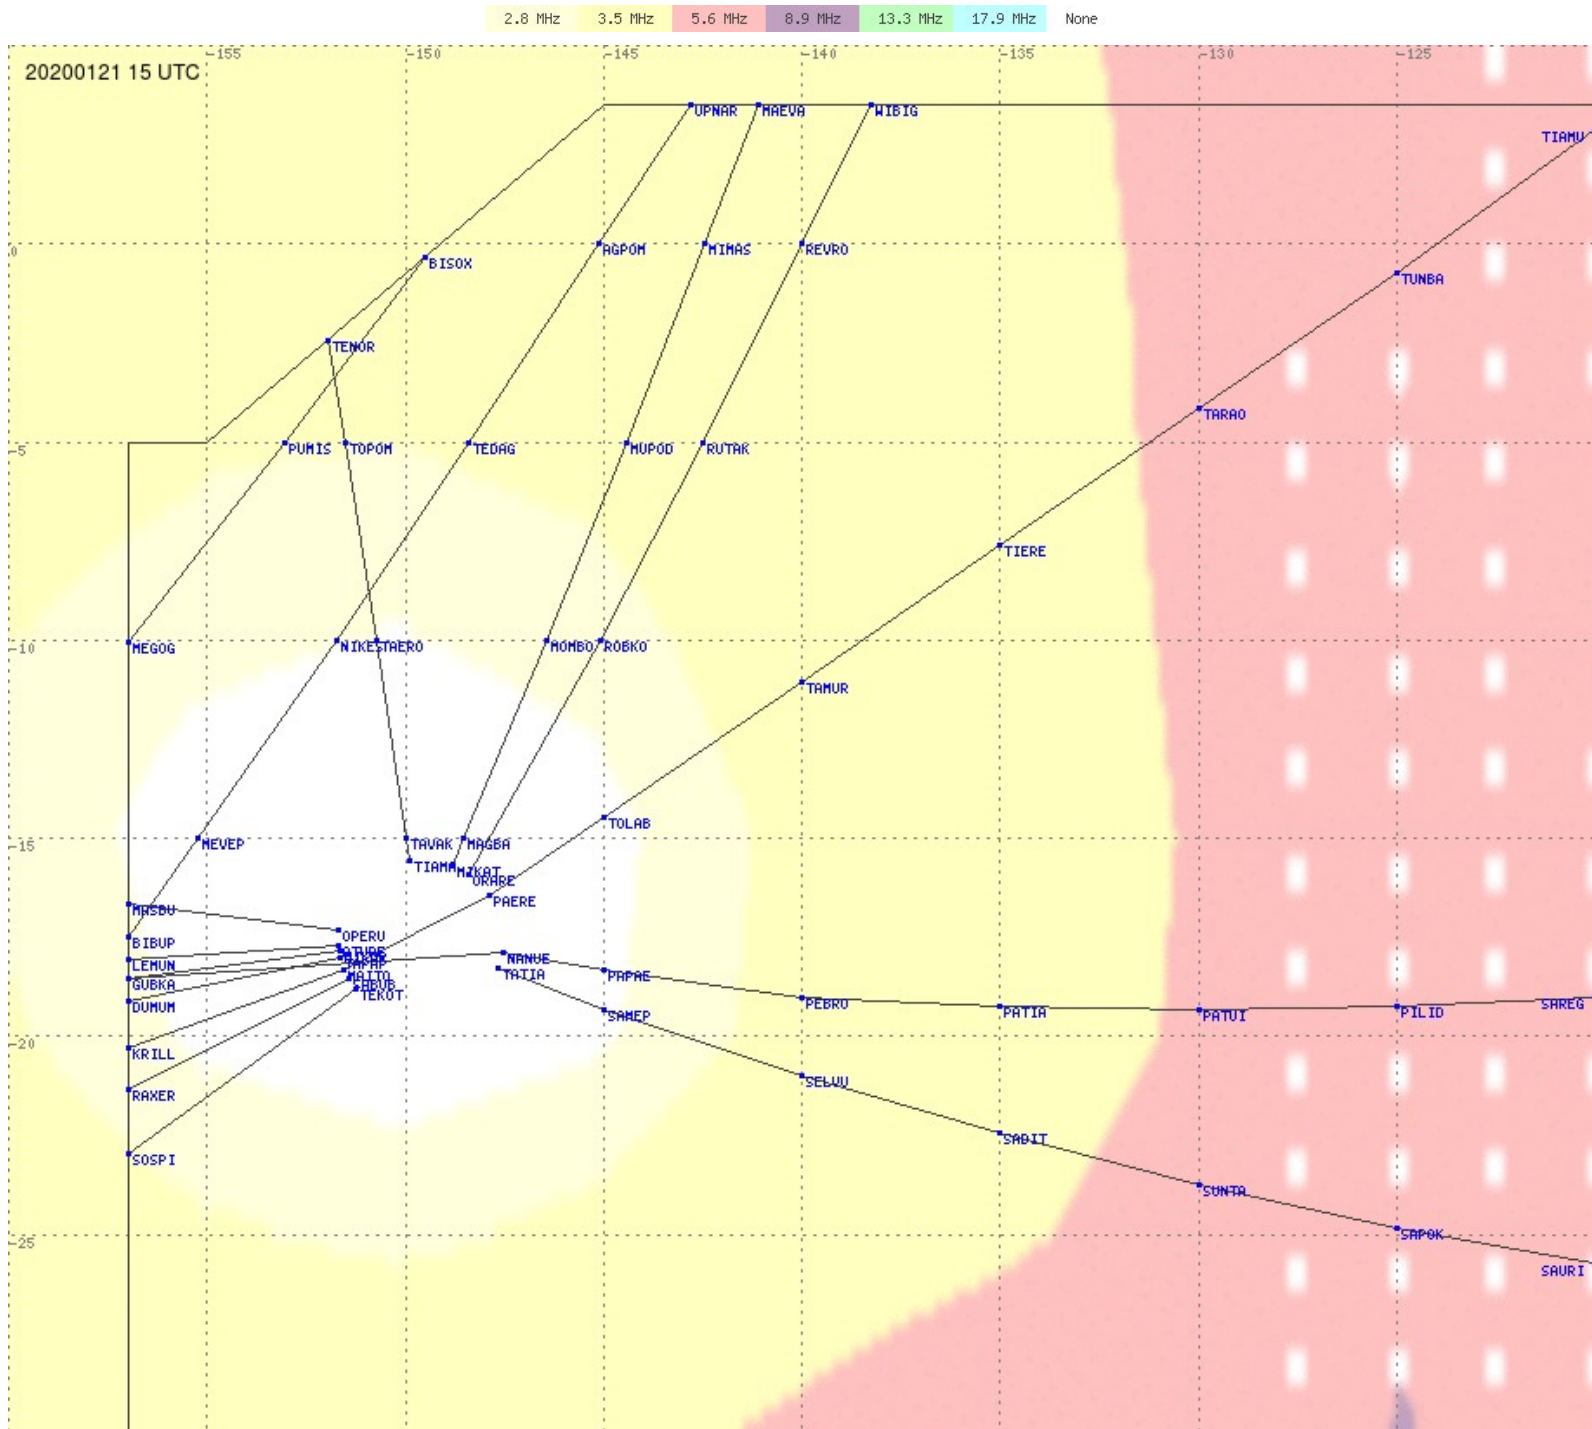

Tahiti FIR - HF Propag - 20200121

Tahiti FIR - HF Propag - 20200121

Tahiti FIR - HF Propag - 20200121

Tahiti FIR - HF Propag - 20200121

Tahiti FIR - HF Propag - 20200121

Tahiti FIR - HF Propag - 20200121

Tahiti FIR - HF Propag - 20200121

Tahiti FIR - HF Propag - 20200121

2.8 MHz 3.5 MHz 5.6 MHz 8.9 MHz 13.3 MHz 17.9 MHz None

Tahiti FIR - HF Propag - 20200121

Tahiti FIR - HF Propag - 20200121

Tahiti FIR - HF Propag - 20200121

Tahiti FIR - HF Propag - 20200121

Tahiti FIR - HF Propag - 20200121

Tahiti FIR - HF Propag - 20200121

2.8 MHz 3.5 MHz 5.6 MHz 8.9 MHz 13.3 MHz 17.9 MHz None

Tahiti FIR - HF Propag - 20200121

2.8 MHz 3.5 MHz 5.6 MHz 8.9 MHz 13.3 MHz 17.9 MHz None