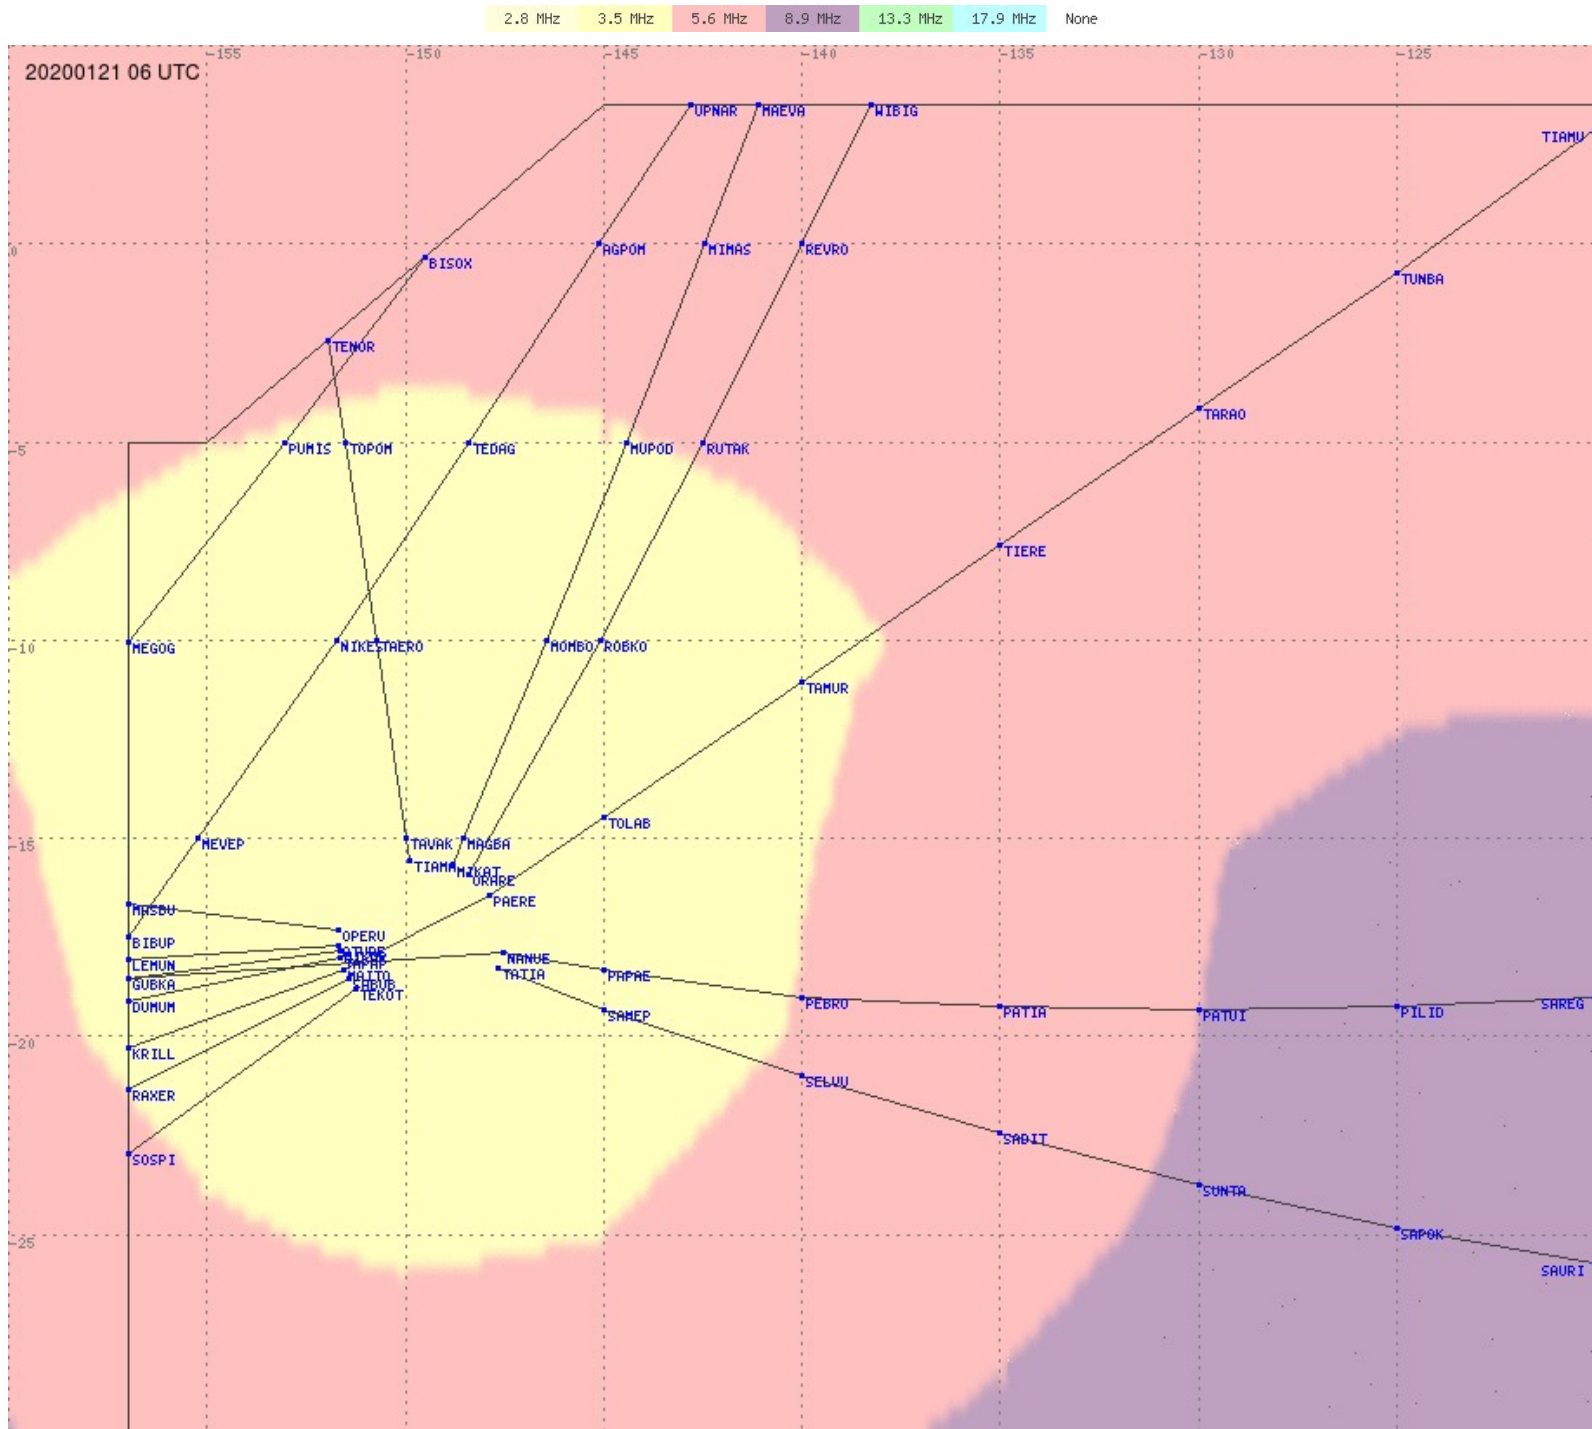

Tahiti FIR - HF Propag - 20200121

2.8 MHz 3.5 MHz 5.6 MHz 8.9 MHz 13.3 MHz 17.9 MHz None

Tahiti FIR - HF Propag - 20200121

2.8 MHz 3.5 MHz 5.6 MHz 8.9 MHz 13.3 MHz 17.9 MHz None

Tahiti FIR - HF Propag - 20200121

2.8 MHz 3.5 MHz 5.6 MHz 8.9 MHz 13.3 MHz 17.9 MHz None

Tahiti FIR - HF Propag - 20200121

2.8 MHz 3.5 MHz 5.6 MHz 8.9 MHz 13.3 MHz 17.9 MHz None

Tahiti FIR - HF Propag - 20200121

Tahiti FIR - HF Propag - 20200121

Tahiti FIR - HF Propag - 20200121

Tahiti FIR - HF Propag - 20200121

Tahiti FIR - HF Propag - 20200121

Tahiti FIR - HF Propag - 20200121

Tahiti FIR - HF Propag - 20200121

Tahiti FIR - HF Propag - 20200121

Tahiti FIR - HF Propag - 20200121