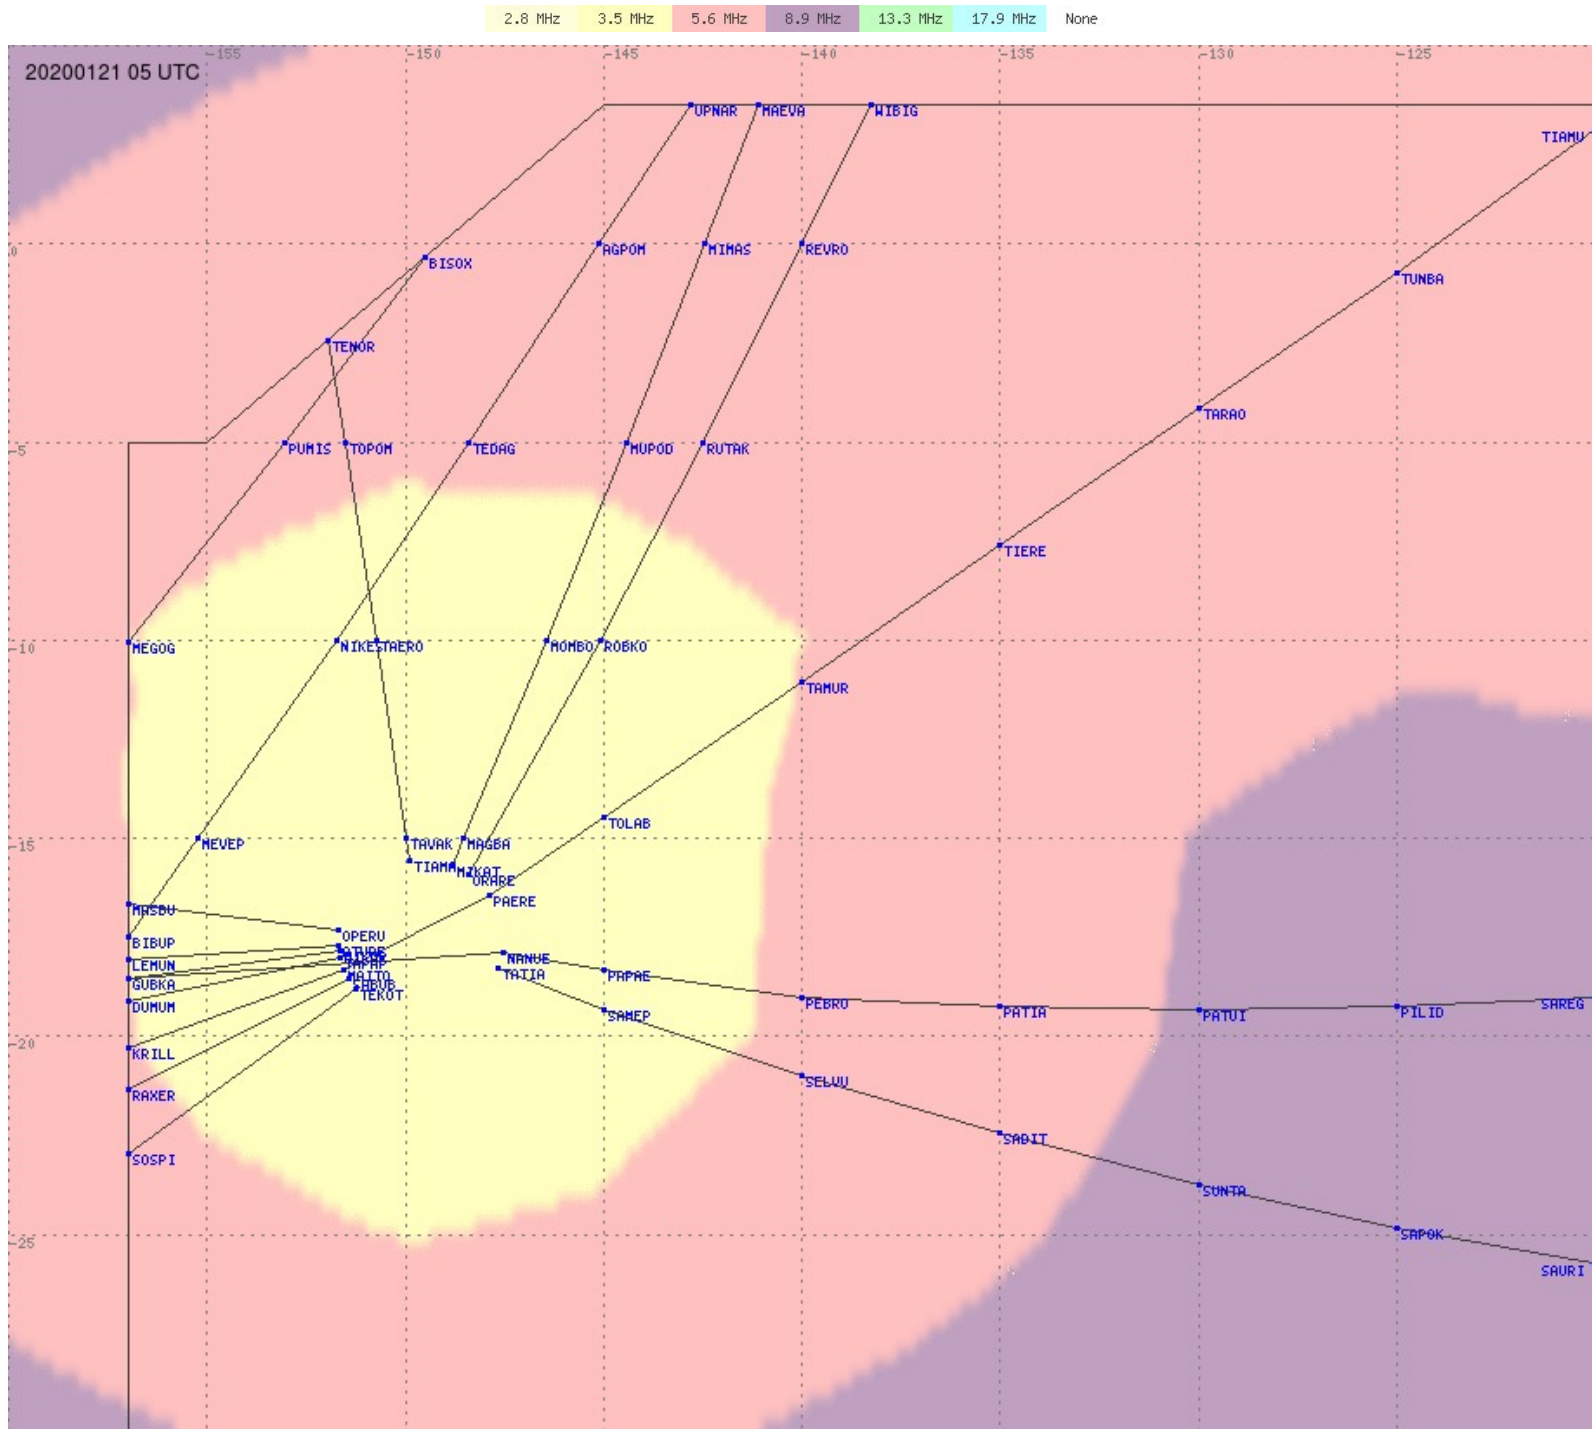

Tahiti FIR - HF Propag - 20200121

2.8 MHz 3.5 MHz 5.6 MHz 8.9 MHz 13.3 MHz 17.9 MHz None

Tahiti FIR - HF Propag - 20200121

2.8 MHz 3.5 MHz 5.6 MHz 8.9 MHz 13.3 MHz 17.9 MHz None

Tahiti FIR - HF Propag - 20200121

2.8 MHz 3.5 MHz 5.6 MHz 8.9 MHz 13.3 MHz 17.9 MHz None

Tahiti FIR - HF Propag - 20200121

2.8 MHz 3.5 MHz 5.6 MHz 8.9 MHz 13.3 MHz 17.9 MHz None

Tahiti FIR - HF Propag - 20200121

Tahiti FIR - HF Propag - 20200121

Tahiti FIR - HF Propag - 20200121

Tahiti FIR - HF Propag - 20200121

Tahiti FIR - HF Propag - 20200121

Tahiti FIR - HF Propag - 20200121

Tahiti FIR - HF Propag - 20200121

Tahiti FIR - HF Propag - 20200121

Tahiti FIR - HF Propag - 20200121

Tahiti FIR - HF Propag - 20200121

2.8 MHz 3.5 MHz 5.6 MHz 8.9 MHz 13.3 MHz 17.9 MHz None

Tahiti FIR - HF Propag - 20200121

Tahiti FIR - HF Propag - 20200121

Tahiti FIR - HF Propag - 20200121

Tahiti FIR - HF Propag - 20200121