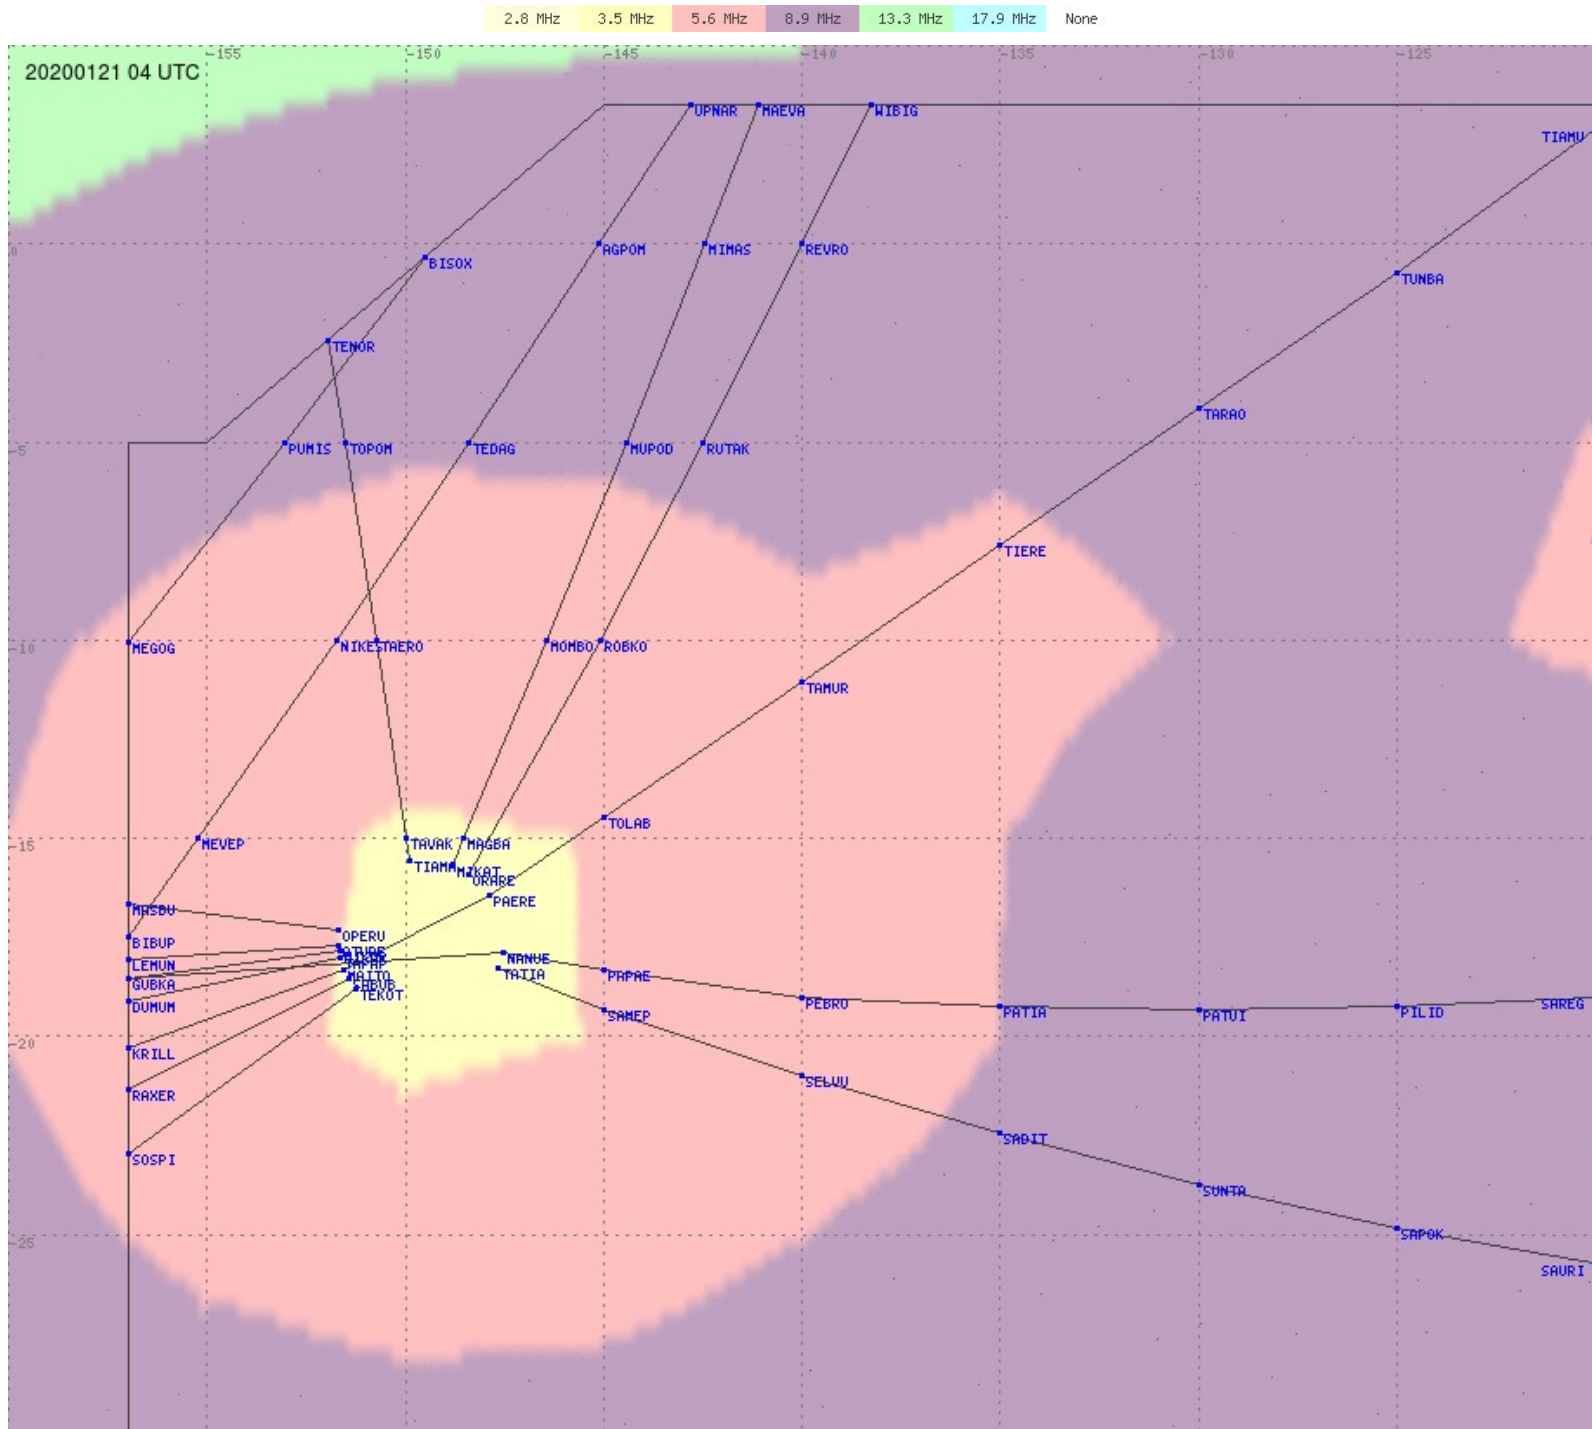

Tahiti FIR - HF Propag - 20200121

2.8 MHz 3.5 MHz 5.6 MHz 8.9 MHz 13.3 MHz 17.9 MHz None

Tahiti FIR - HF Propag - 20200121

2.8 MHz 3.5 MHz 5.6 MHz 8.9 MHz 13.3 MHz 17.9 MHz None

Tahiti FIR - HF Propag - 20200121

2.8 MHz 3.5 MHz 5.6 MHz 8.9 MHz 13.3 MHz 17.9 MHz None

Tahiti FIR - HF Propag - 20200121

2.8 MHz 3.5 MHz 5.6 MHz 8.9 MHz 13.3 MHz 17.9 MHz None

Tahiti FIR - HF Propag - 20200121

Tahiti FIR - HF Propag - 20200121

Tahiti FIR - HF Propag - 20200121

Tahiti FIR - HF Propag - 20200121

Tahiti FIR - HF Propag - 20200121

Tahiti FIR - HF Propag - 20200121

Tahiti FIR - HF Propag - 20200121

Tahiti FIR - HF Propag - 20200121

Tahiti FIR - HF Propag - 20200121