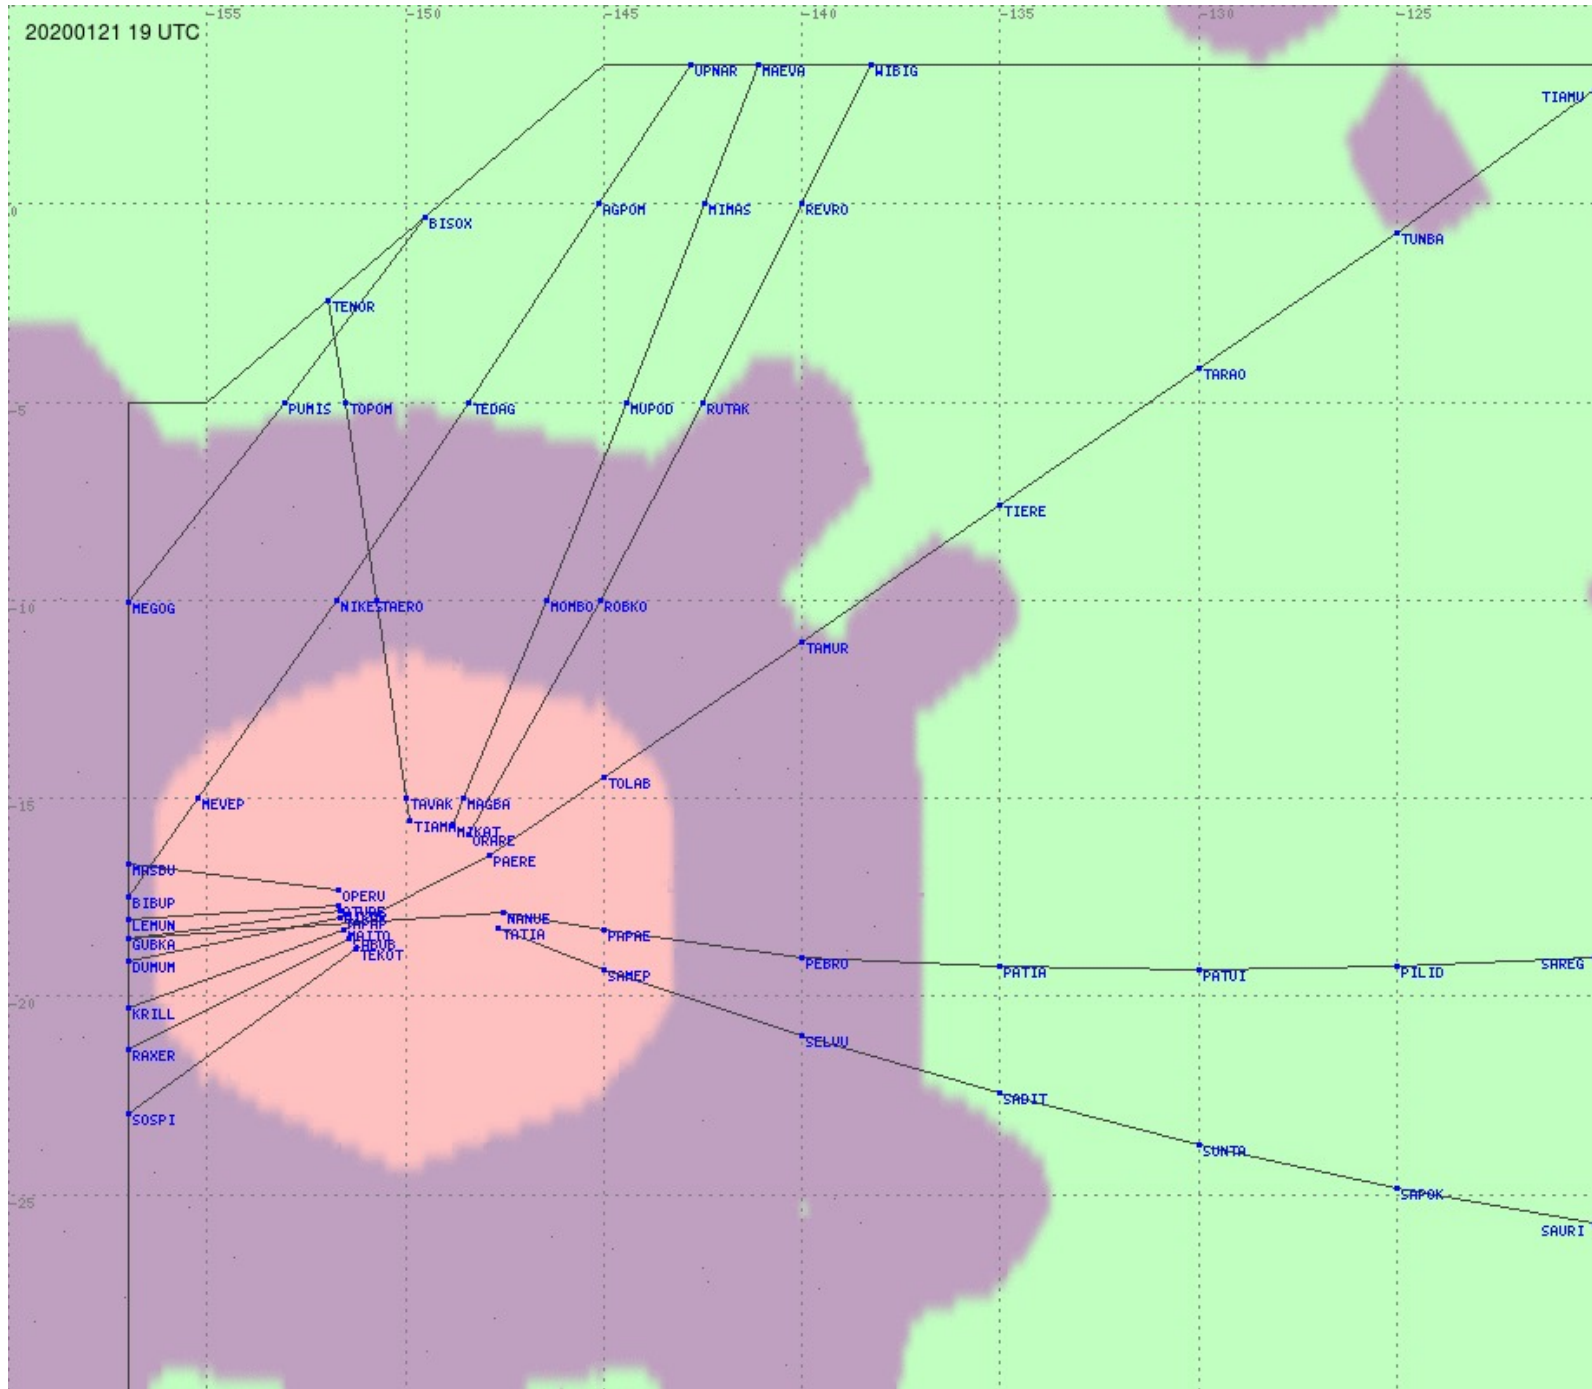

Tahiti FIR - HF Propag - 20200121

Tahiti FIR - HF Propag - 20200121

Tahiti FIR - HF Propag - 20200121

Tahiti FIR - HF Propag - 20200121

Tahiti FIR - HF Propag - 20200121

Tahiti FIR - HF Propag - 20200121

Tahiti FIR - HF Propag - 20200121

Tahiti FIR - HF Propag - 20200121

2.8 MHz 3.5 MHz 5.6 MHz 8.9 MHz 13.3 MHz 17.9 MHz None

Tahiti FIR - HF Propag - 20200121

Tahiti FIR - HF Propag - 20200121

Tahiti FIR - HF Propag - 20200121

Tahiti FIR - HF Propag - 20200121

Tahiti FIR - HF Propag - 20200121

Tahiti FIR - HF Propag - 20200121

2.8 MHz 3.5 MHz 5.6 MHz 8.9 MHz 13.3 MHz 17.9 MHz None

Tahiti FIR - HF Propag - 20200121

2.8 MHz 3.5 MHz 5.6 MHz 8.9 MHz 13.3 MHz 17.9 MHz None