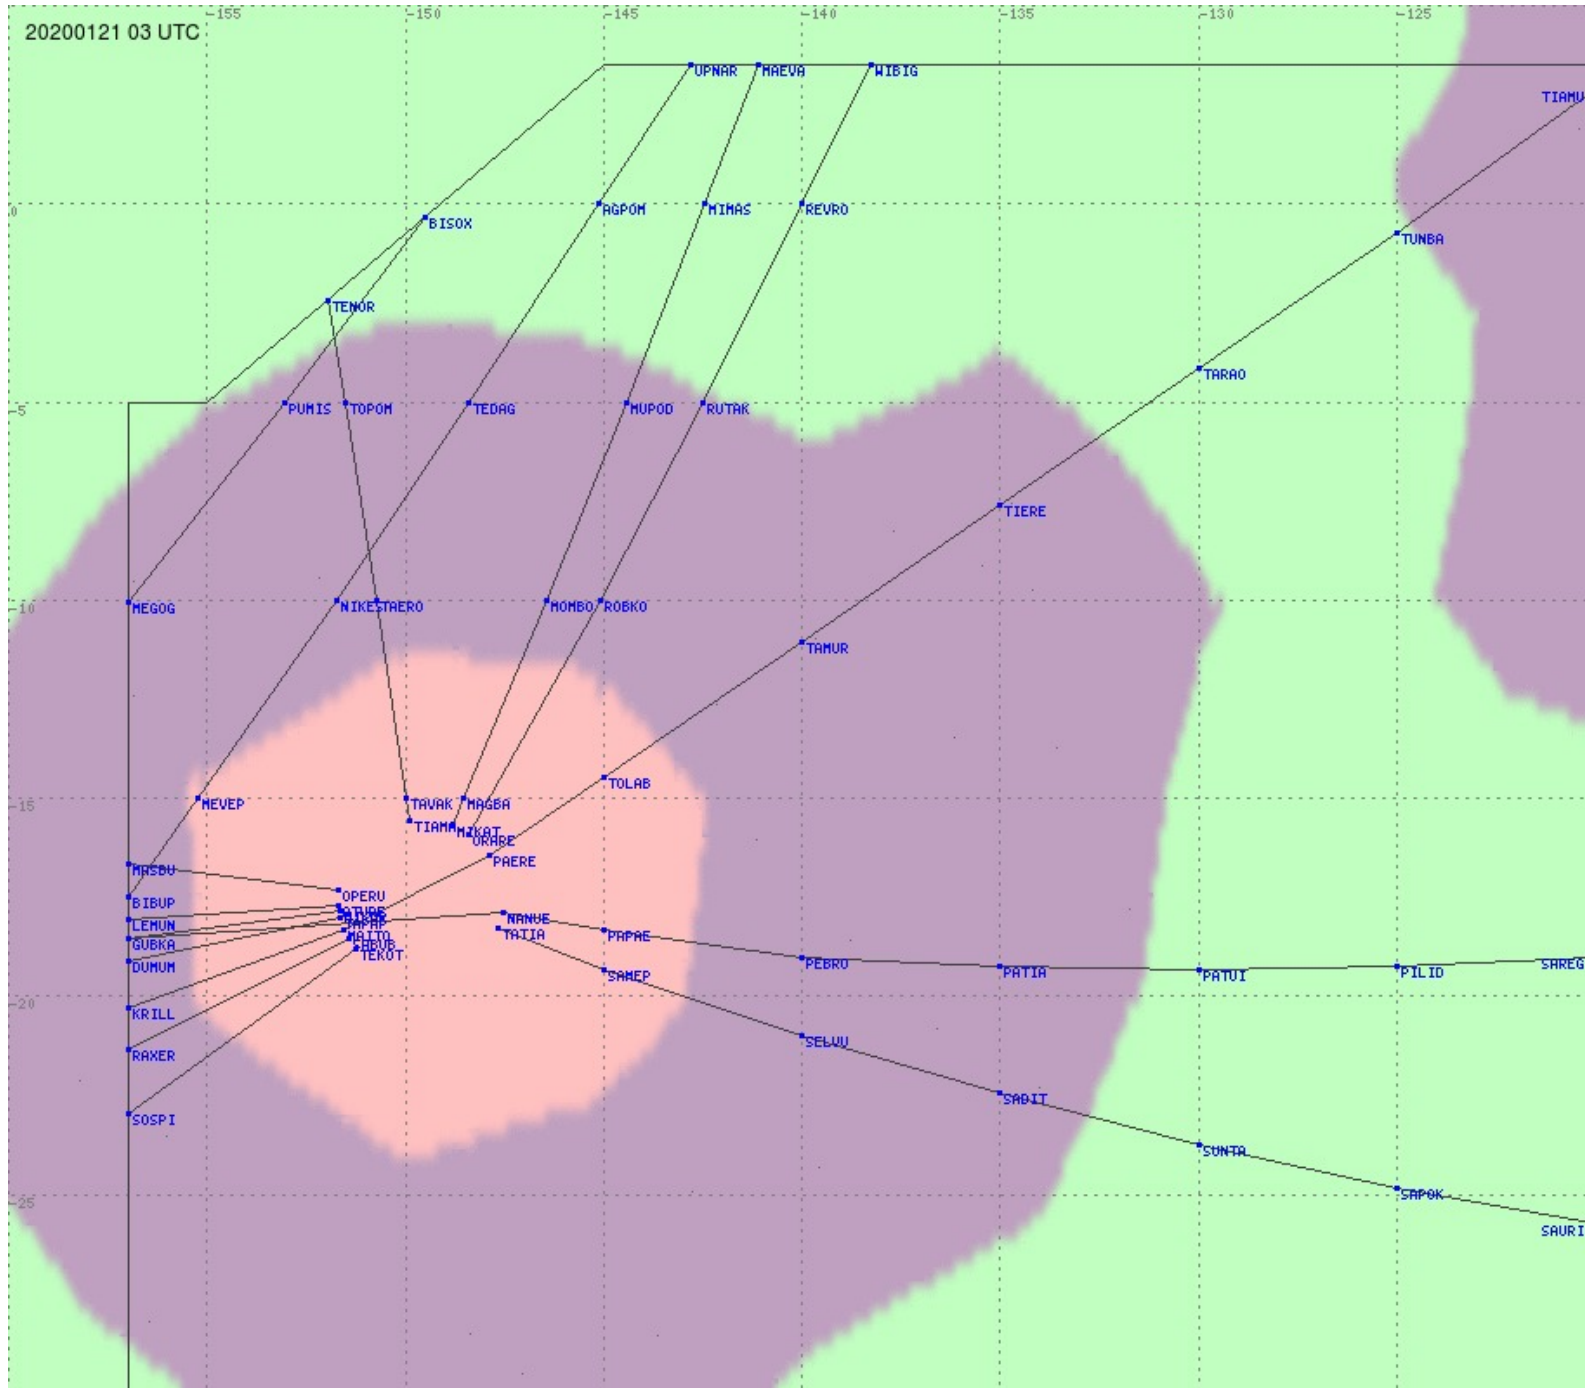

Tahiti FIR - HF Propag - 20200121

2.8 MHz 3.5 MHz 5.6 MHz 8.9 MHz 13.3 MHz 17.9 MHz None

Tahiti FIR - HF Propag - 20200121

2.8 MHz 3.5 MHz 5.6 MHz 8.9 MHz 13.3 MHz 17.9 MHz None

Tahiti FIR - HF Propag - 20200121

2.8 MHz 3.5 MHz 5.6 MHz 8.9 MHz 13.3 MHz 17.9 MHz None

Tahiti FIR - HF Propag - 20200121

2.8 MHz 3.5 MHz 5.6 MHz 8.9 MHz 13.3 MHz 17.9 MHz None

Tahiti FIR - HF Propag - 20200121

Tahiti FIR - HF Propag - 20200121

Tahiti FIR - HF Propag - 20200121

Tahiti FIR - HF Propag - 20200121

Tahiti FIR - HF Propag - 20200121

Tahiti FIR - HF Propag - 20200121

Tahiti FIR - HF Propag - 20200121

Tahiti FIR - HF Propag - 20200121

Tahiti FIR - HF Propag - 20200121