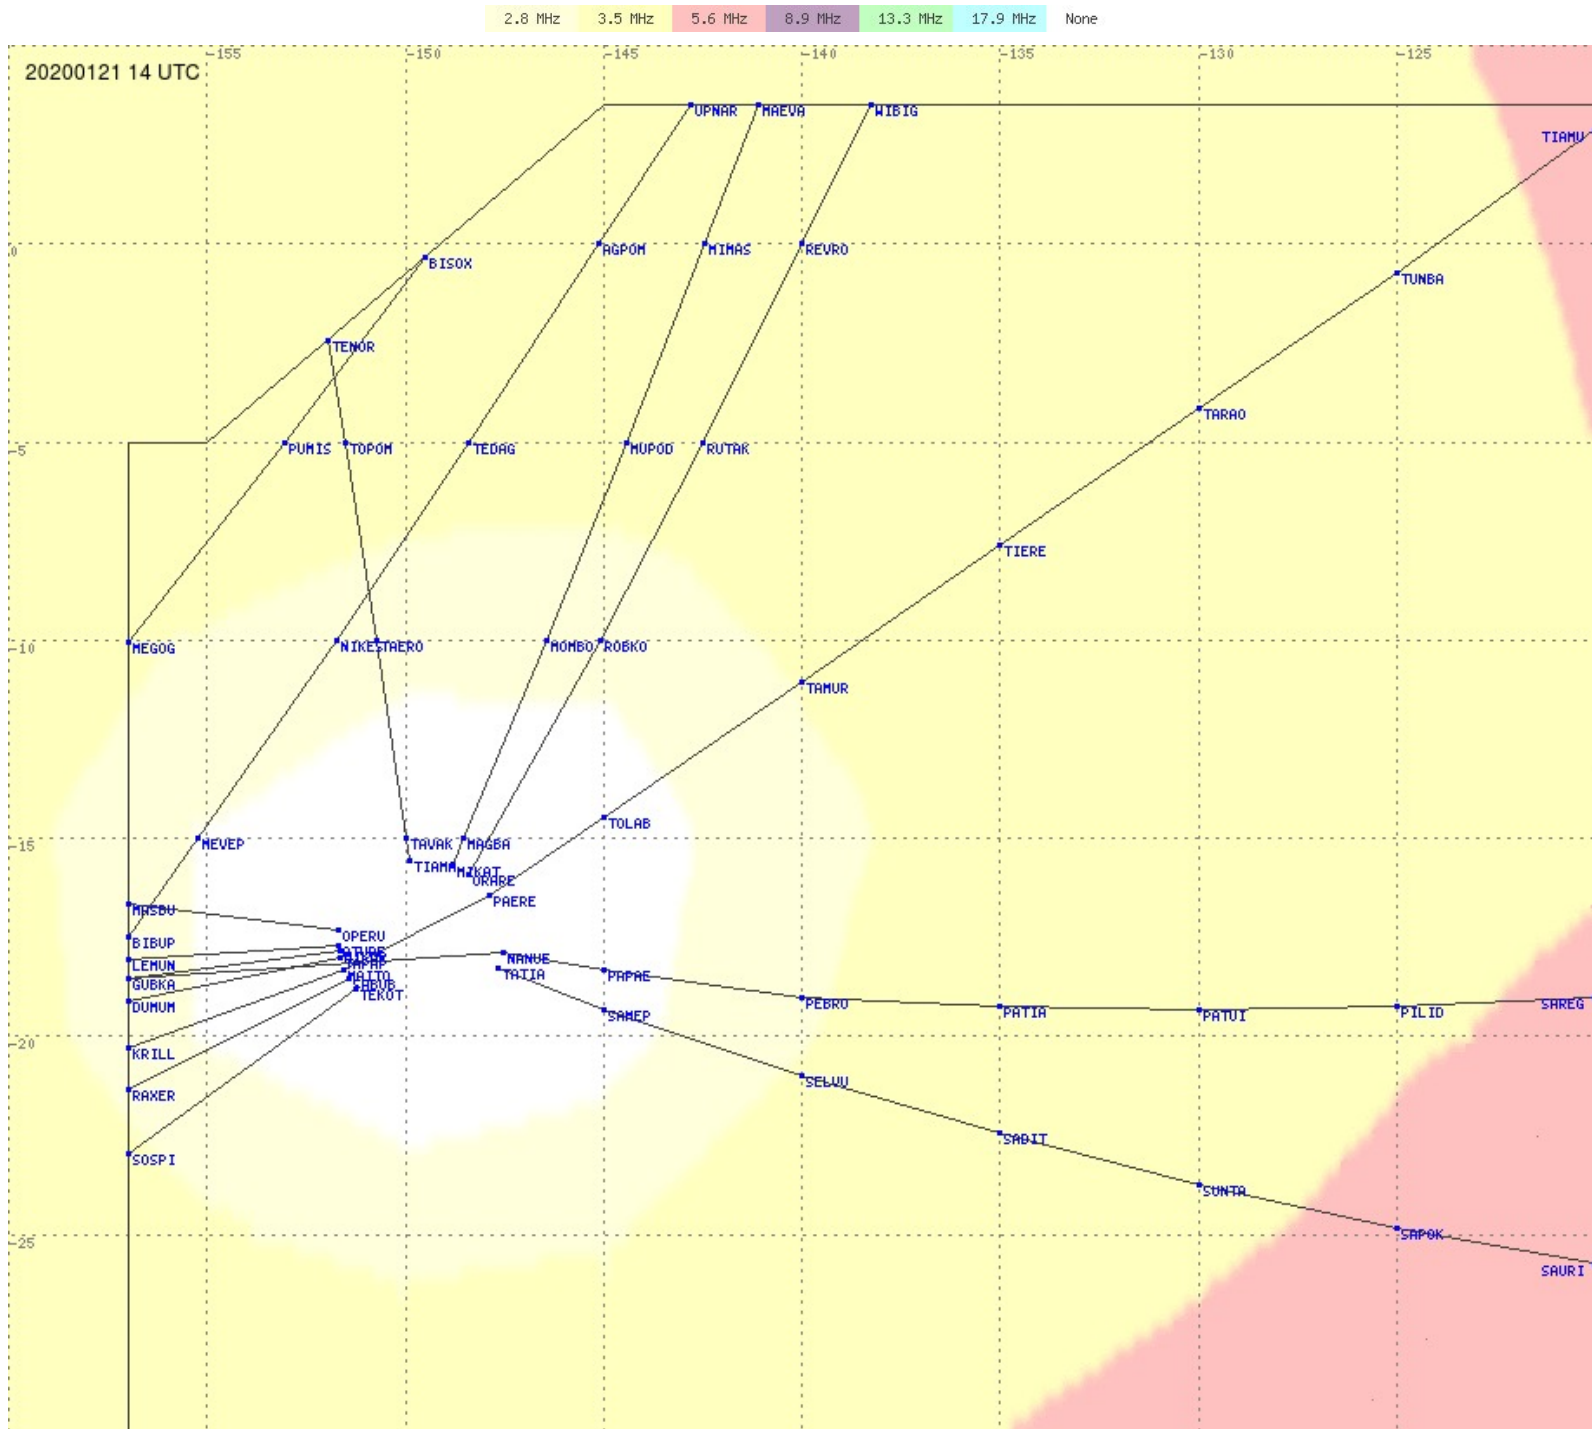

2.8 MHz 3.5 MHz 5.6 MHz 8.9 MHz 13.3 MHz 17.9 MHz None

Tahiti FIR - HF Propag - 20200121

2.8 MHz 3.5 MHz 5.6 MHz 8.9 MHz 13.3 MHz 17.9 MHz None

Tahiti FIR - HF Propag - 20200121

Tahiti FIR - HF Propag - 20200121

Tahiti FIR - HF Propag - 20200121

Tahiti FIR - HF Propag - 20200121

Tahiti FIR - HF Propag - 20200121

Tahiti FIR - HF Propag - 20200121

Tahiti FIR - HF Propag - 20200121

Tahiti FIR - HF Propag - 20200121

Tahiti FIR - HF Propag - 20200121

Tahiti FIR - HF Propag - 20200121

2.8 MHz 3.5 MHz 5.6 MHz 8.9 MHz 13.3 MHz 17.9 MHz None

Tahiti FIR - HF Propag - 20200121

Tahiti FIR - HF Propag - 20200121

Tahiti FIR - HF Propag - 20200121

Tahiti FIR - HF Propag - 20200121