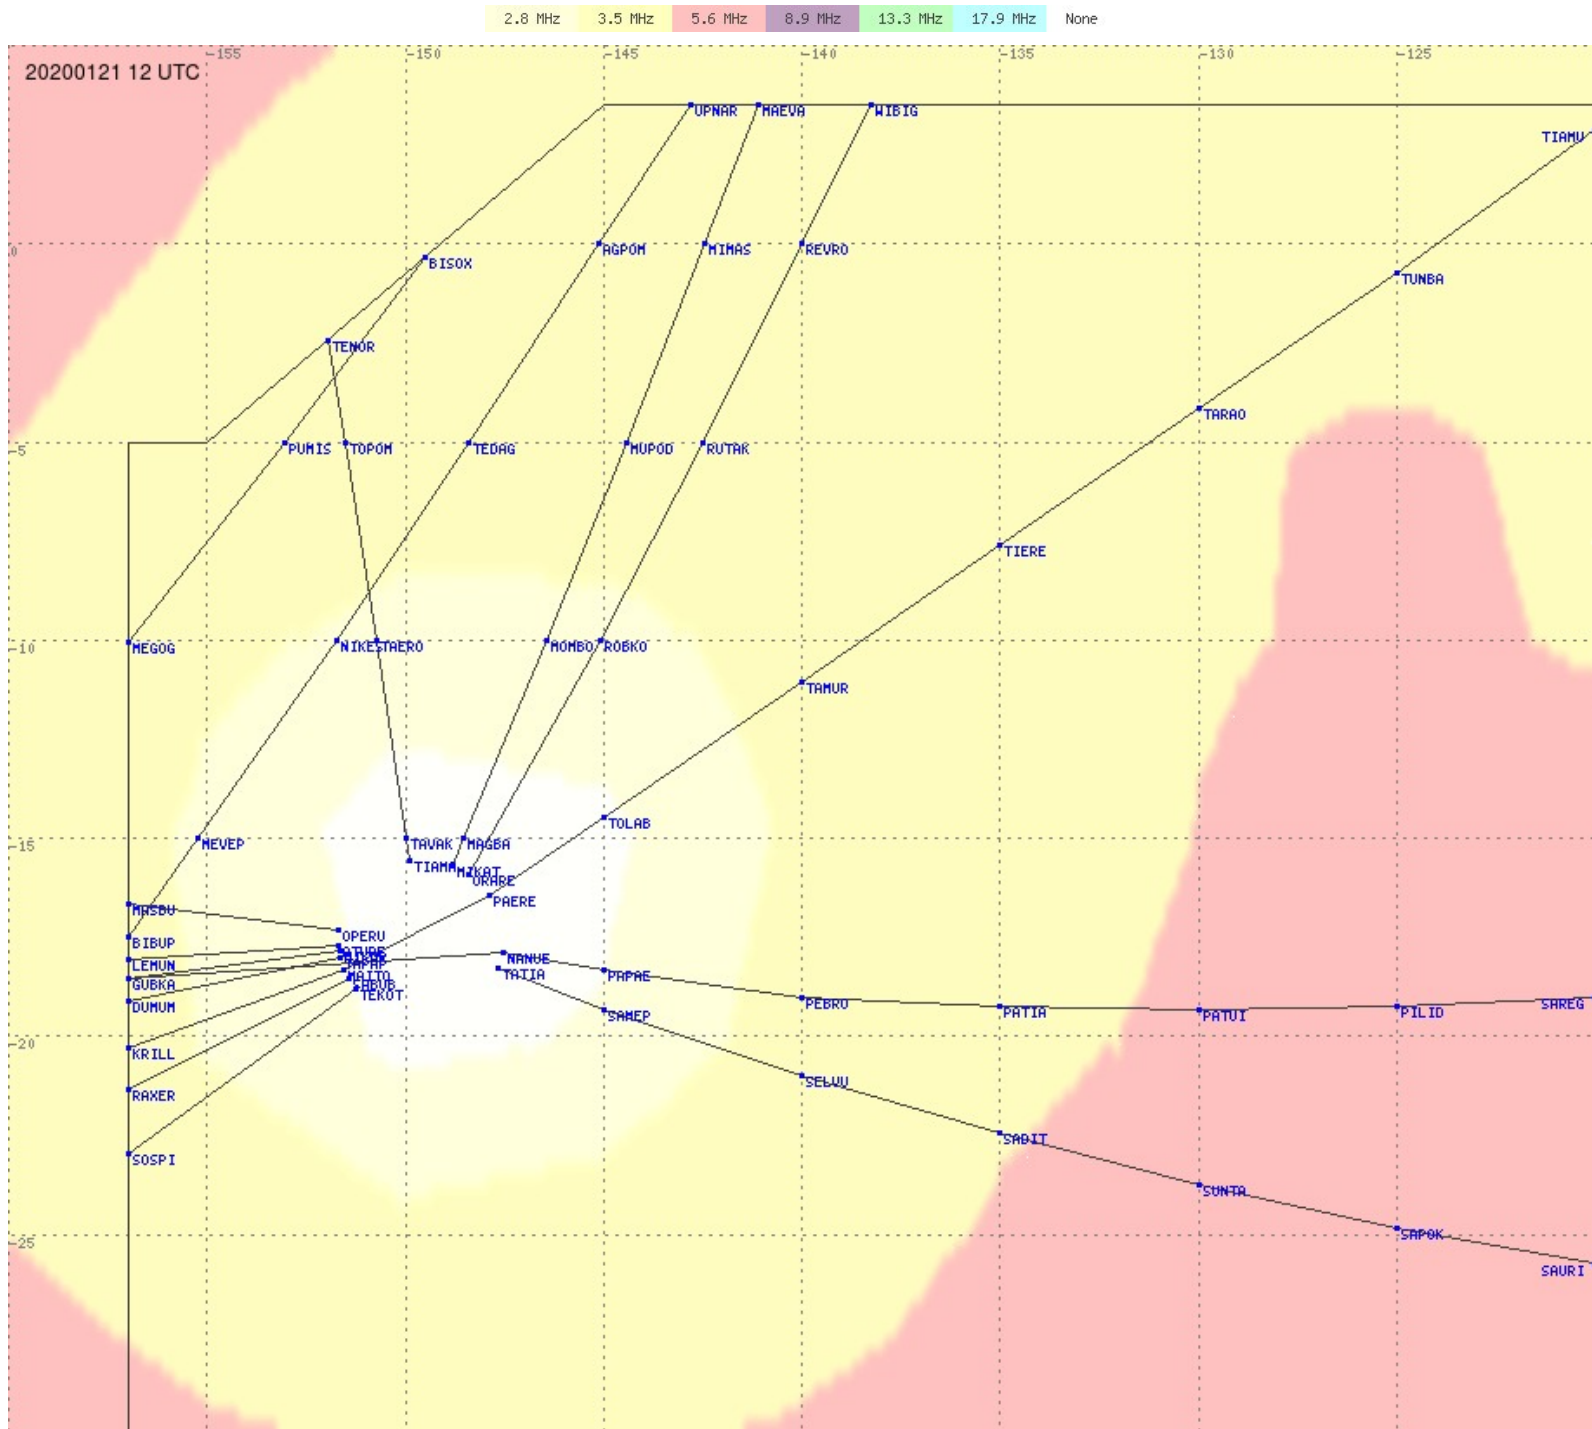

2.8 MHz 3.5 MHz 5.6 MHz 8.9 MHz 13.3 MHz 17.9 MHz None

Tahiti FIR - HF Propag - 20200121

2.8 MHz 3.5 MHz 5.6 MHz 8.9 MHz 13.3 MHz 17.9 MHz None

Tahiti FIR - HF Propag - 20200121

Tahiti FIR - HF Propag - 20200121

Tahiti FIR - HF Propag - 20200121

Tahiti FIR - HF Propag - 20200121

Tahiti FIR - HF Propag - 20200121

Tahiti FIR - HF Propag - 20200121

Tahiti FIR - HF Propag - 20200121

Tahiti FIR - HF Propag - 20200121

Tahiti FIR - HF Propag - 20200121

Tahiti FIR - HF Propag - 20200121

2.8 MHz 3.5 MHz 5.6 MHz 8.9 MHz 13.3 MHz 17.9 MHz None

Tahiti FIR - HF Propag - 20200121

Tahiti FIR - HF Propag - 20200121

Tahiti FIR - HF Propag - 20200121

Tahiti FIR - HF Propag - 20200121