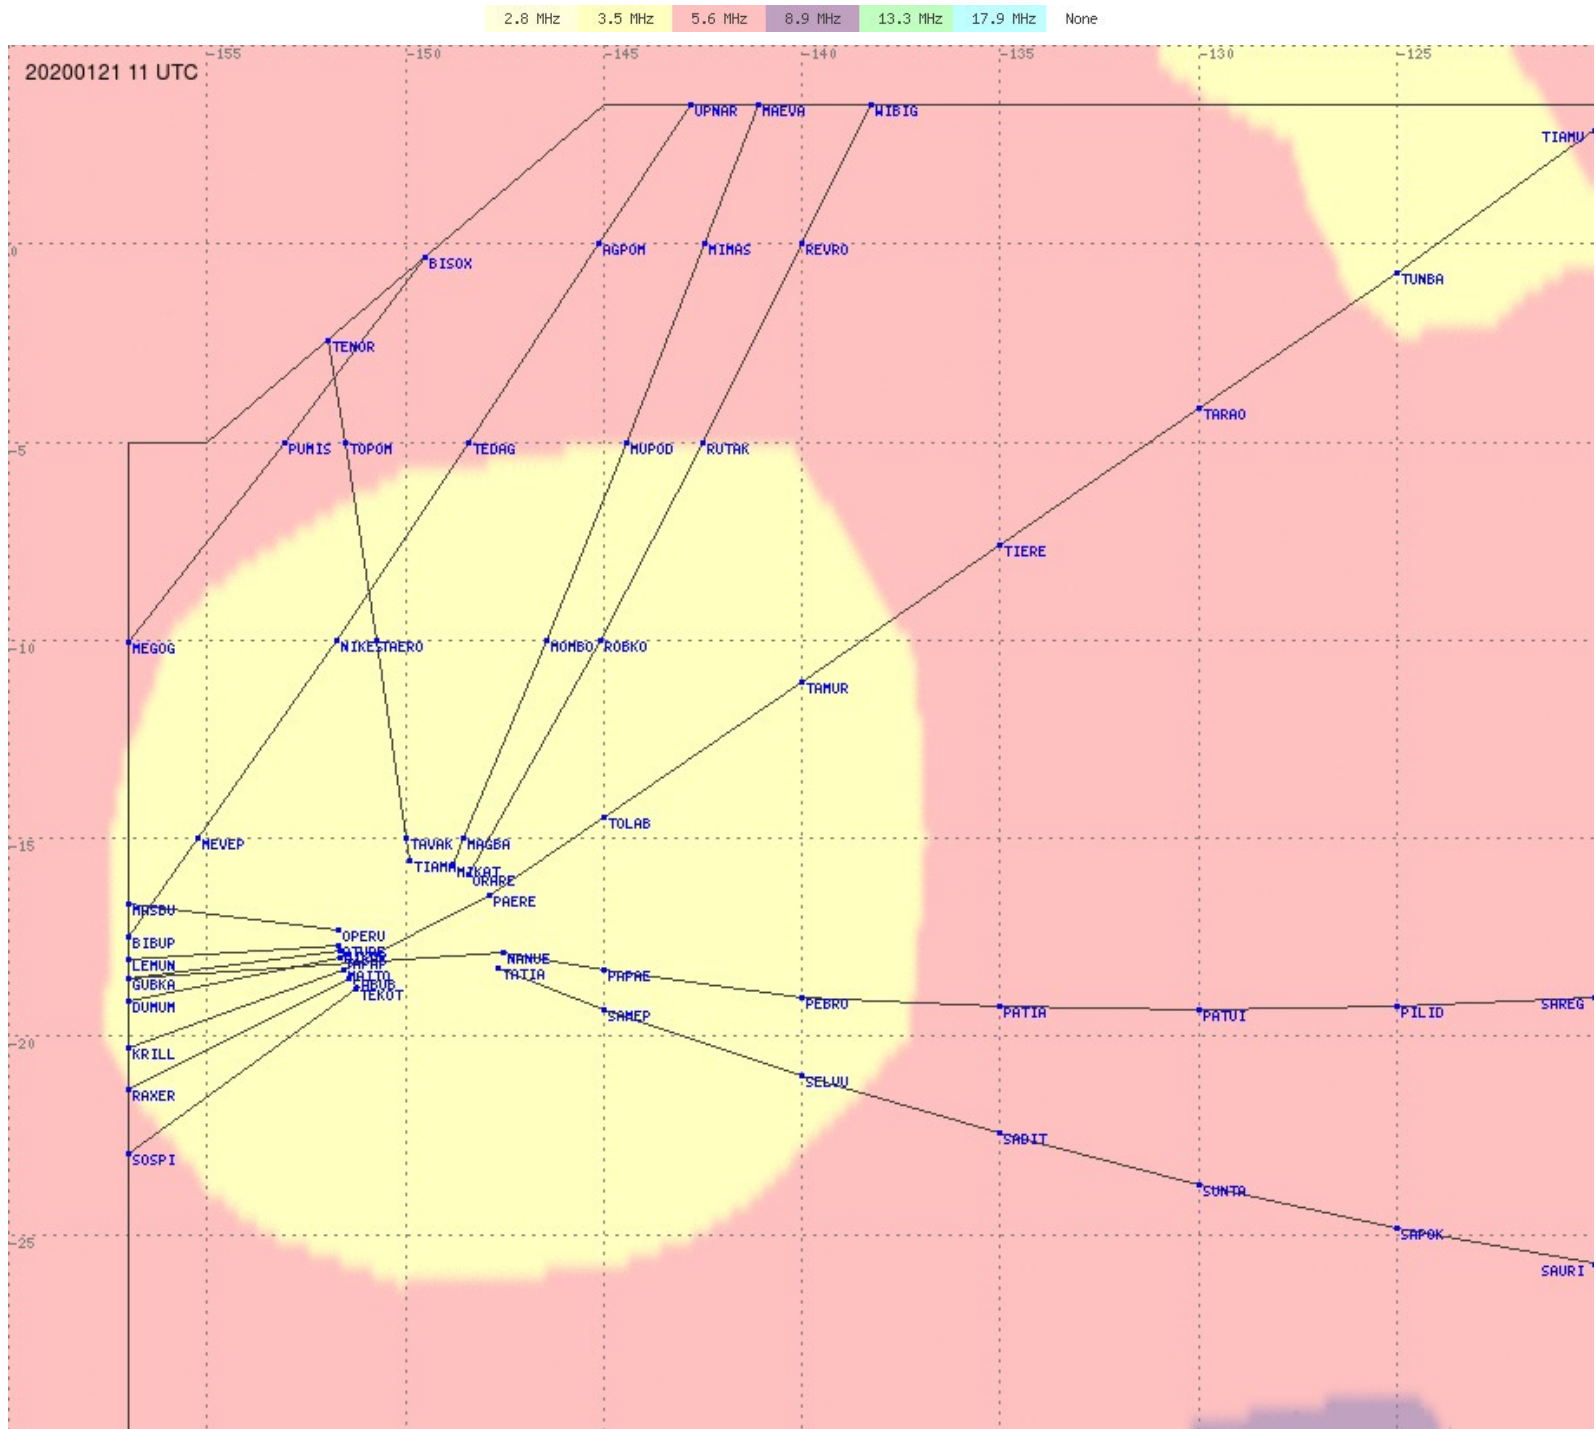

Tahiti FIR - HF Propag - 20200121

Tahiti FIR - HF Propag - 20200121

Tahiti FIR - HF Propag - 20200121

Tahiti FIR - HF Propag - 20200121

Tahiti FIR - HF Propag - 20200121

Tahiti FIR - HF Propag - 20200121

Tahiti FIR - HF Propag - 20200121

Tahiti FIR - HF Propag - 20200121

2.8 MHz 3.5 MHz 5.6 MHz 8.9 MHz 13.3 MHz 17.9 MHz None

Tahiti FIR - HF Propag - 20200121

Tahiti FIR - HF Propag - 20200121

Tahiti FIR - HF Propag - 20200121

Tahiti FIR - HF Propag - 20200121