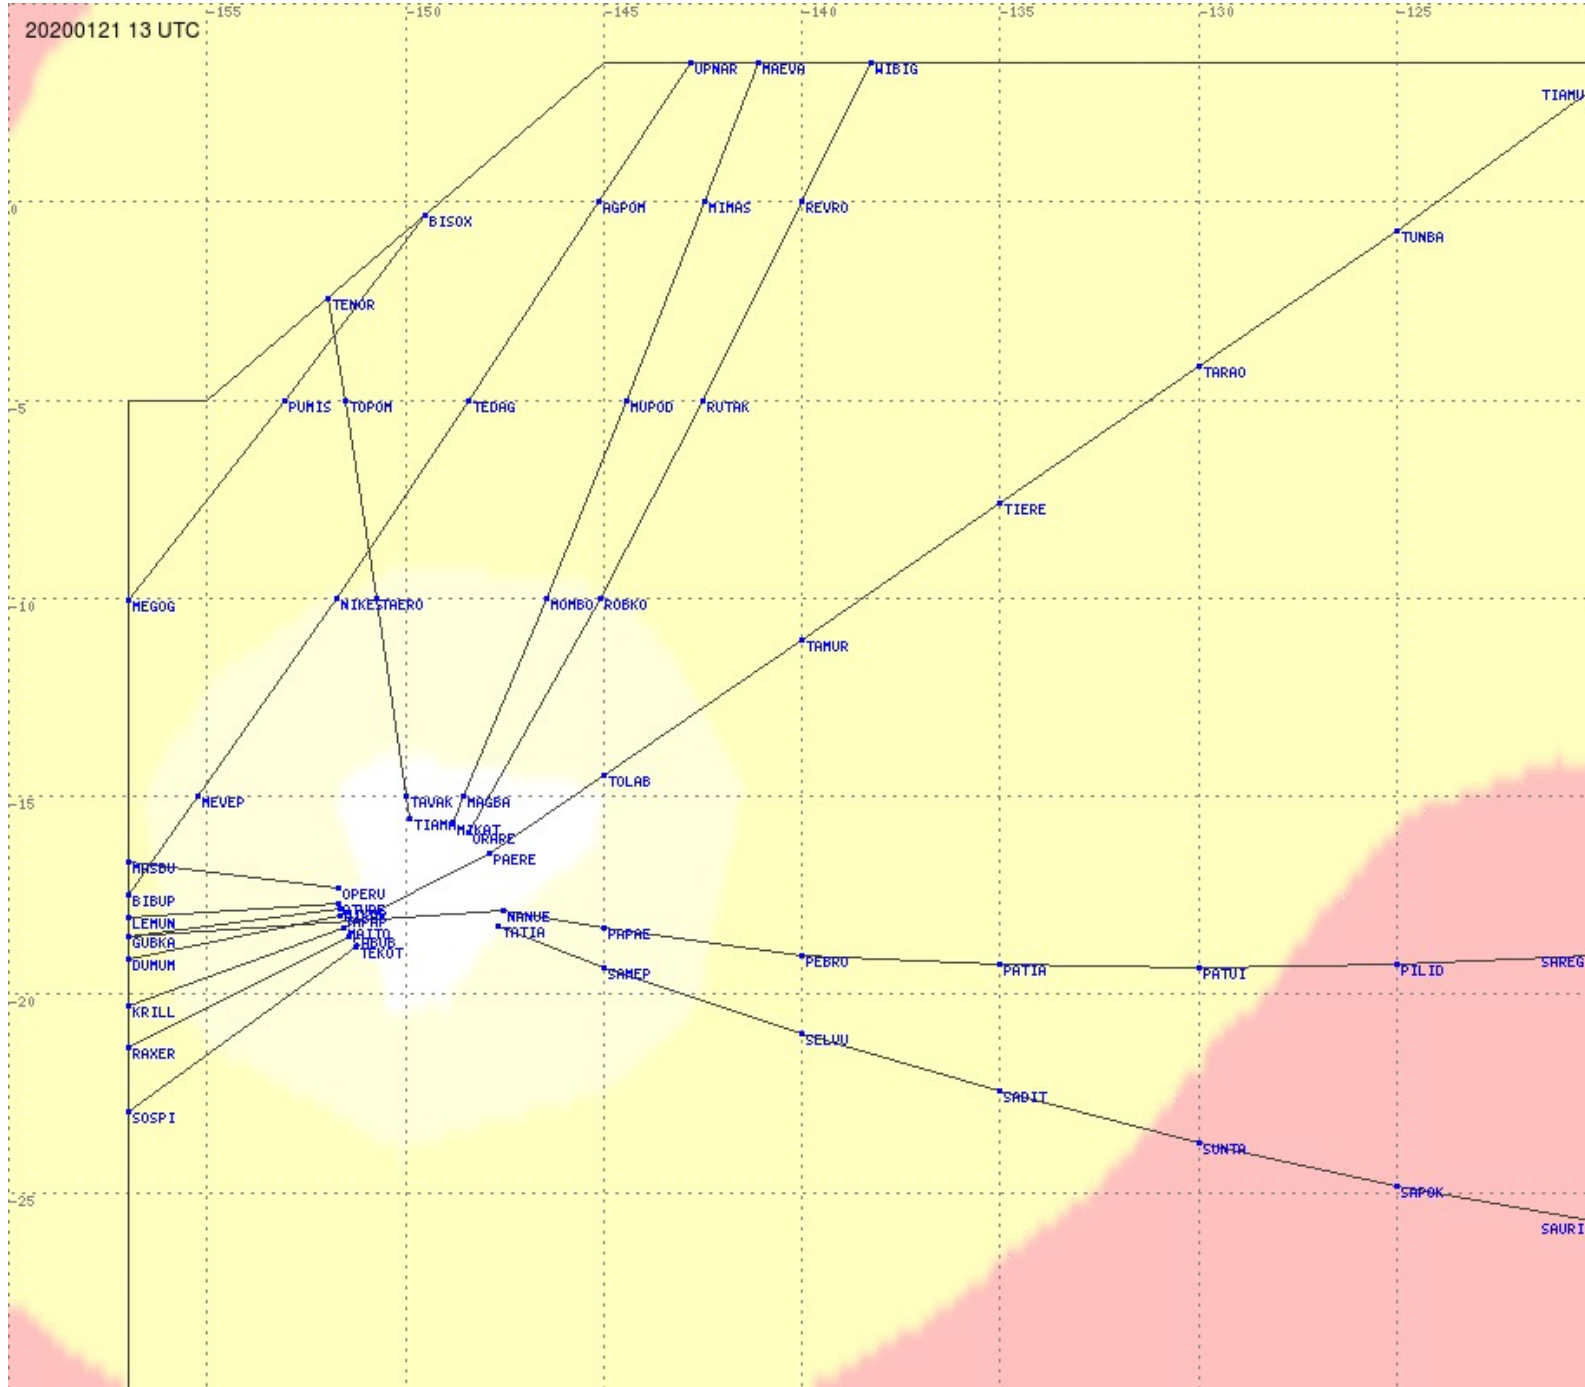

Tahiti FIR - HF Propag - 20200121

Tahiti FIR - HF Propag - 20200121

Tahiti FIR - HF Propag - 20200121

Tahiti FIR - HF Propag - 20200121

Tahiti FIR - HF Propag - 20200121

Tahiti FIR - HF Propag - 20200121

Tahiti FIR - HF Propag - 20200121

Tahiti FIR - HF Propag - 20200121

2.8 MHz 3.5 MHz 5.6 MHz 8.9 MHz 13.3 MHz 17.9 MHz None

Tahiti FIR - HF Propag - 20200121

Tahiti FIR - HF Propag - 20200121

Tahiti FIR - HF Propag - 20200121

Tahiti FIR - HF Propag - 20200121

Tahiti FIR - HF Propag - 20200121

Tahiti FIR - HF Propag - 20200121

2.8 MHz 3.5 MHz 5.6 MHz 8.9 MHz 13.3 MHz 17.9 MHz None

Tahiti FIR - HF Propag - 20200121

2.8 MHz 3.5 MHz 5.6 MHz 8.9 MHz 13.3 MHz 17.9 MHz None