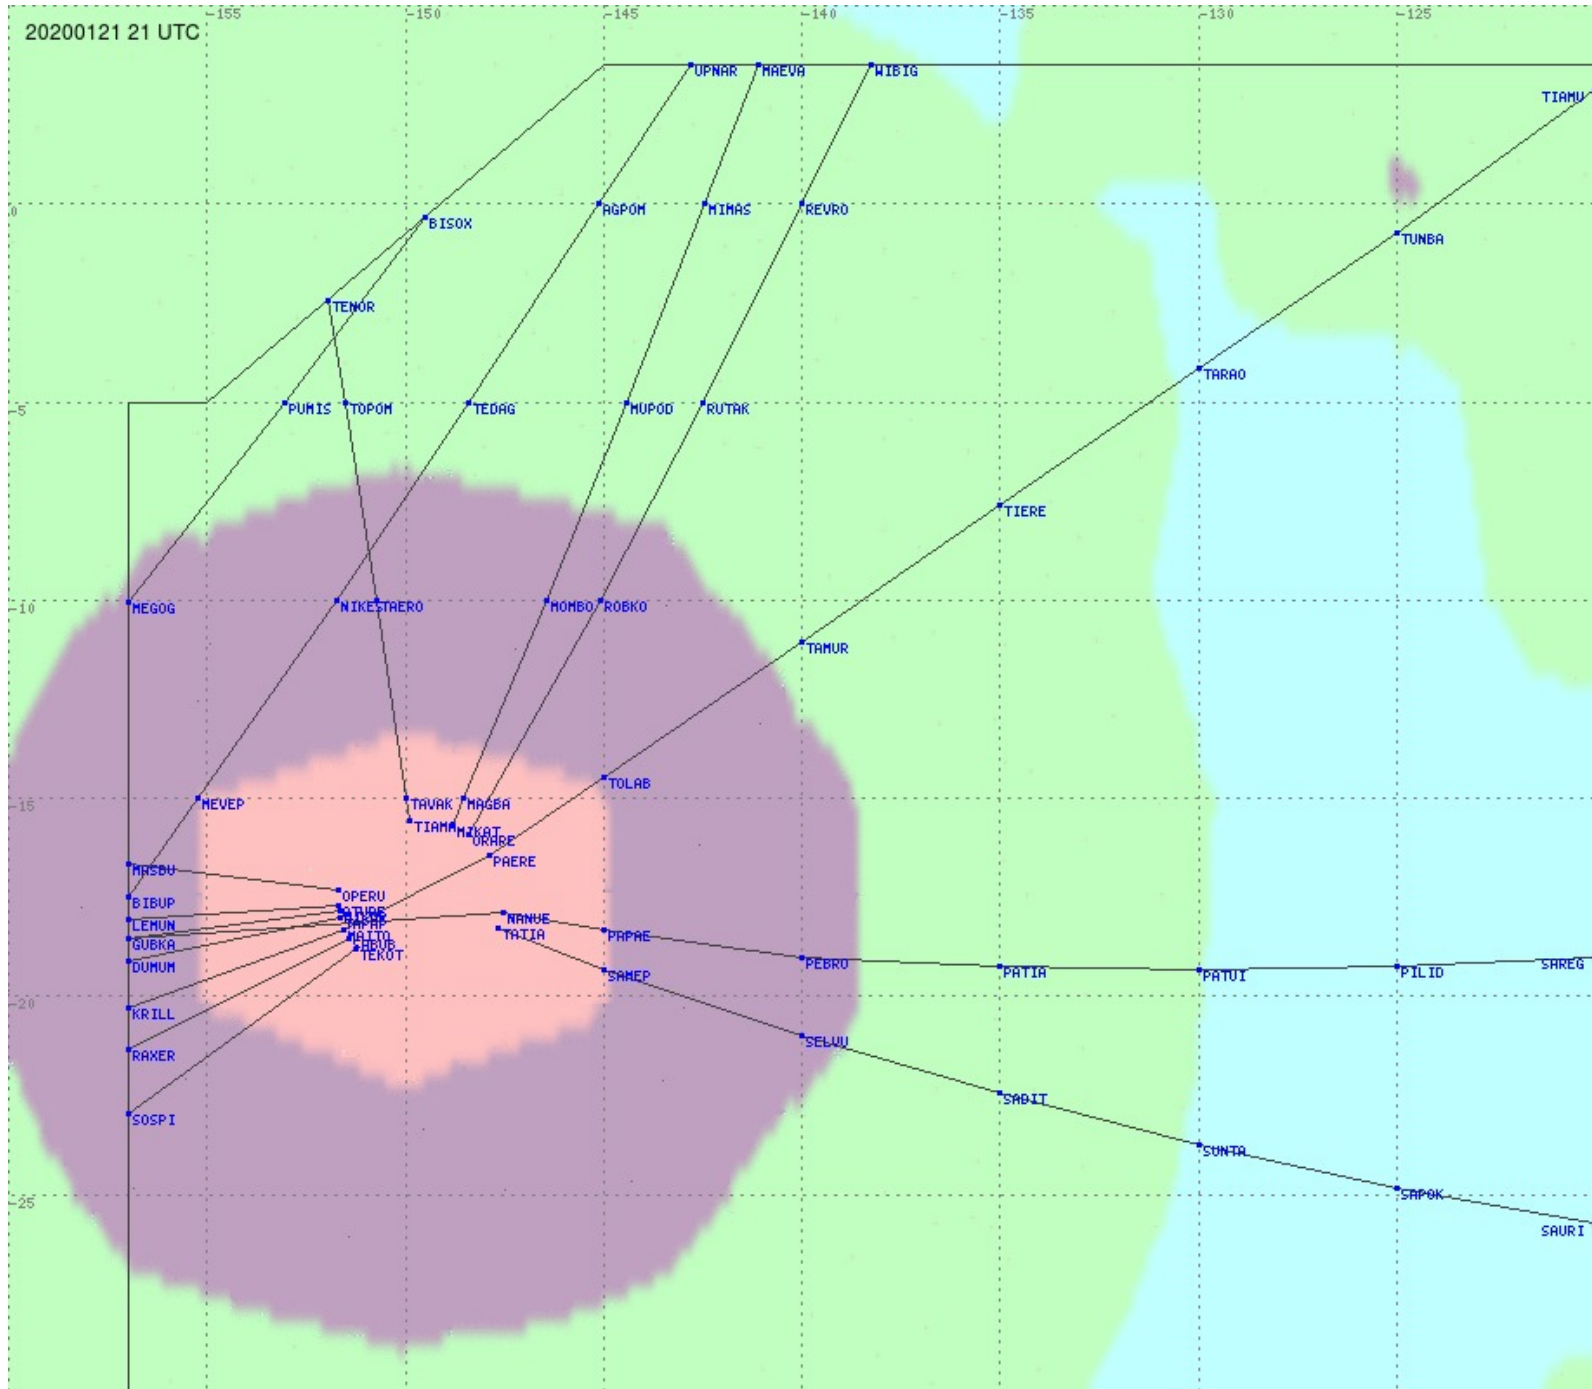

Tahiti FIR - HF Propag - 20200121

2.8 MHz 3.5 MHz 5.6 MHz 8.9 MHz 13.3 MHz 17.9 MHz None

Tahiti FIR - HF Propag - 20200121

Tahiti FIR - HF Propag - 20200121

Tahiti FIR - HF Propag - 20200121

Tahiti FIR - HF Propag - 20200121

Tahiti FIR - HF Propag - 20200121

Tahiti FIR - HF Propag - 20200121

2.8 MHz 3.5 MHz 5.6 MHz 8.9 MHz 13.3 MHz 17.9 MHz None

Tahiti FIR - HF Propag - 20200121

2.8 MHz 3.5 MHz 5.6 MHz 8.9 MHz 13.3 MHz 17.9 MHz None

Tahiti FIR - HF Propag - 20200121

2.8 MHz 3.5 MHz 5.6 MHz 8.9 MHz 13.3 MHz 17.9 MHz None

Tahiti FIR - HF Propag - 20200121

2.8 MHz 3.5 MHz 5.6 MHz 8.9 MHz 13.3 MHz 17.9 MHz None

Tahiti FIR - HF Propag - 20200121

2.8 MHz 3.5 MHz 5.6 MHz 8.9 MHz 13.3 MHz 17.9 MHz None