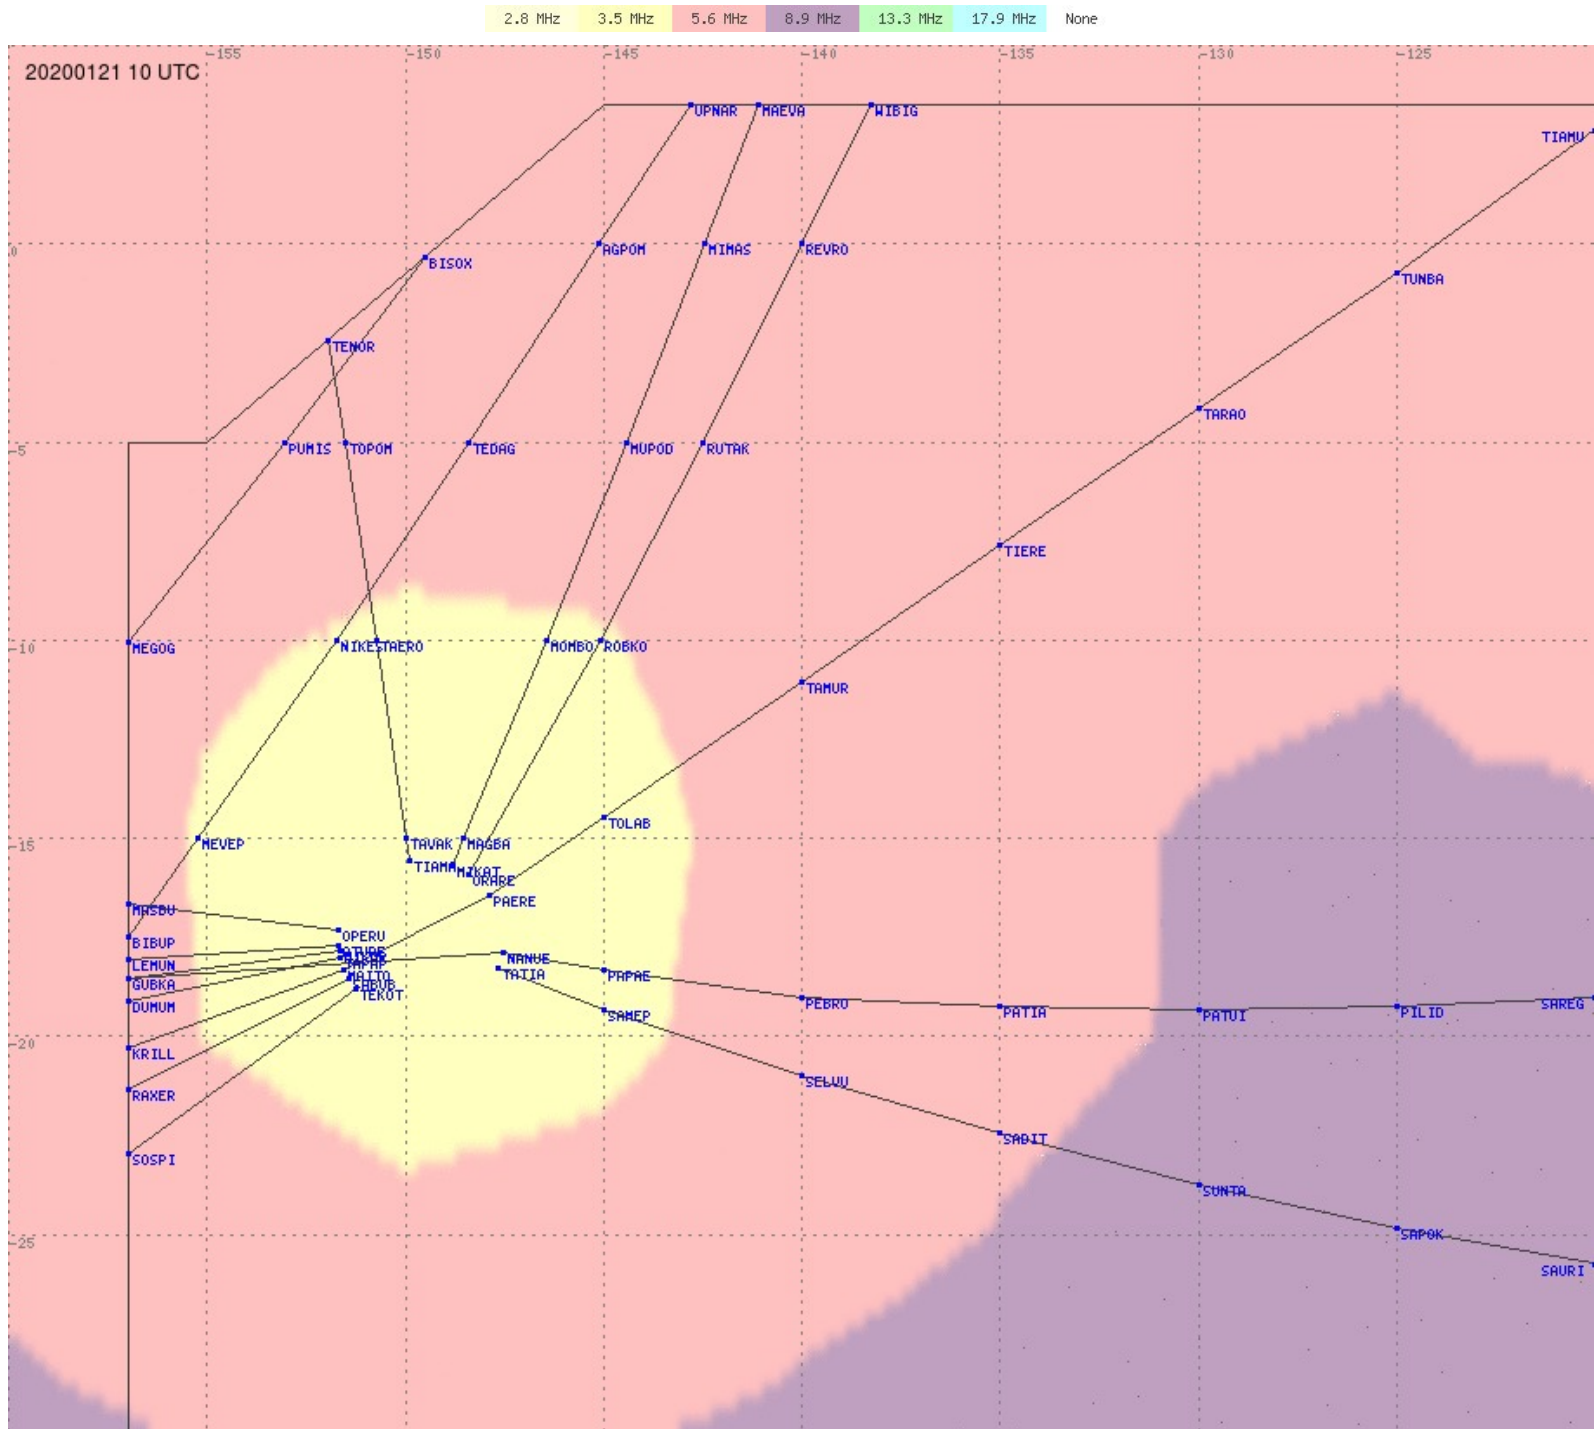

Tahiti FIR - HF Propag - 20200121

Tahiti FIR - HF Propag - 20200121

Tahiti FIR - HF Propag - 20200121

Tahiti FIR - HF Propag - 20200121

Tahiti FIR - HF Propag - 20200121

Tahiti FIR - HF Propag - 20200121

Tahiti FIR - HF Propag - 20200121

Tahiti FIR - HF Propag - 20200121

2.8 MHz 3.5 MHz 5.6 MHz 8.9 MHz 13.3 MHz 17.9 MHz None

Tahiti FIR - HF Propag - 20200121

Tahiti FIR - HF Propag - 20200121

Tahiti FIR - HF Propag - 20200121

Tahiti FIR - HF Propag - 20200121