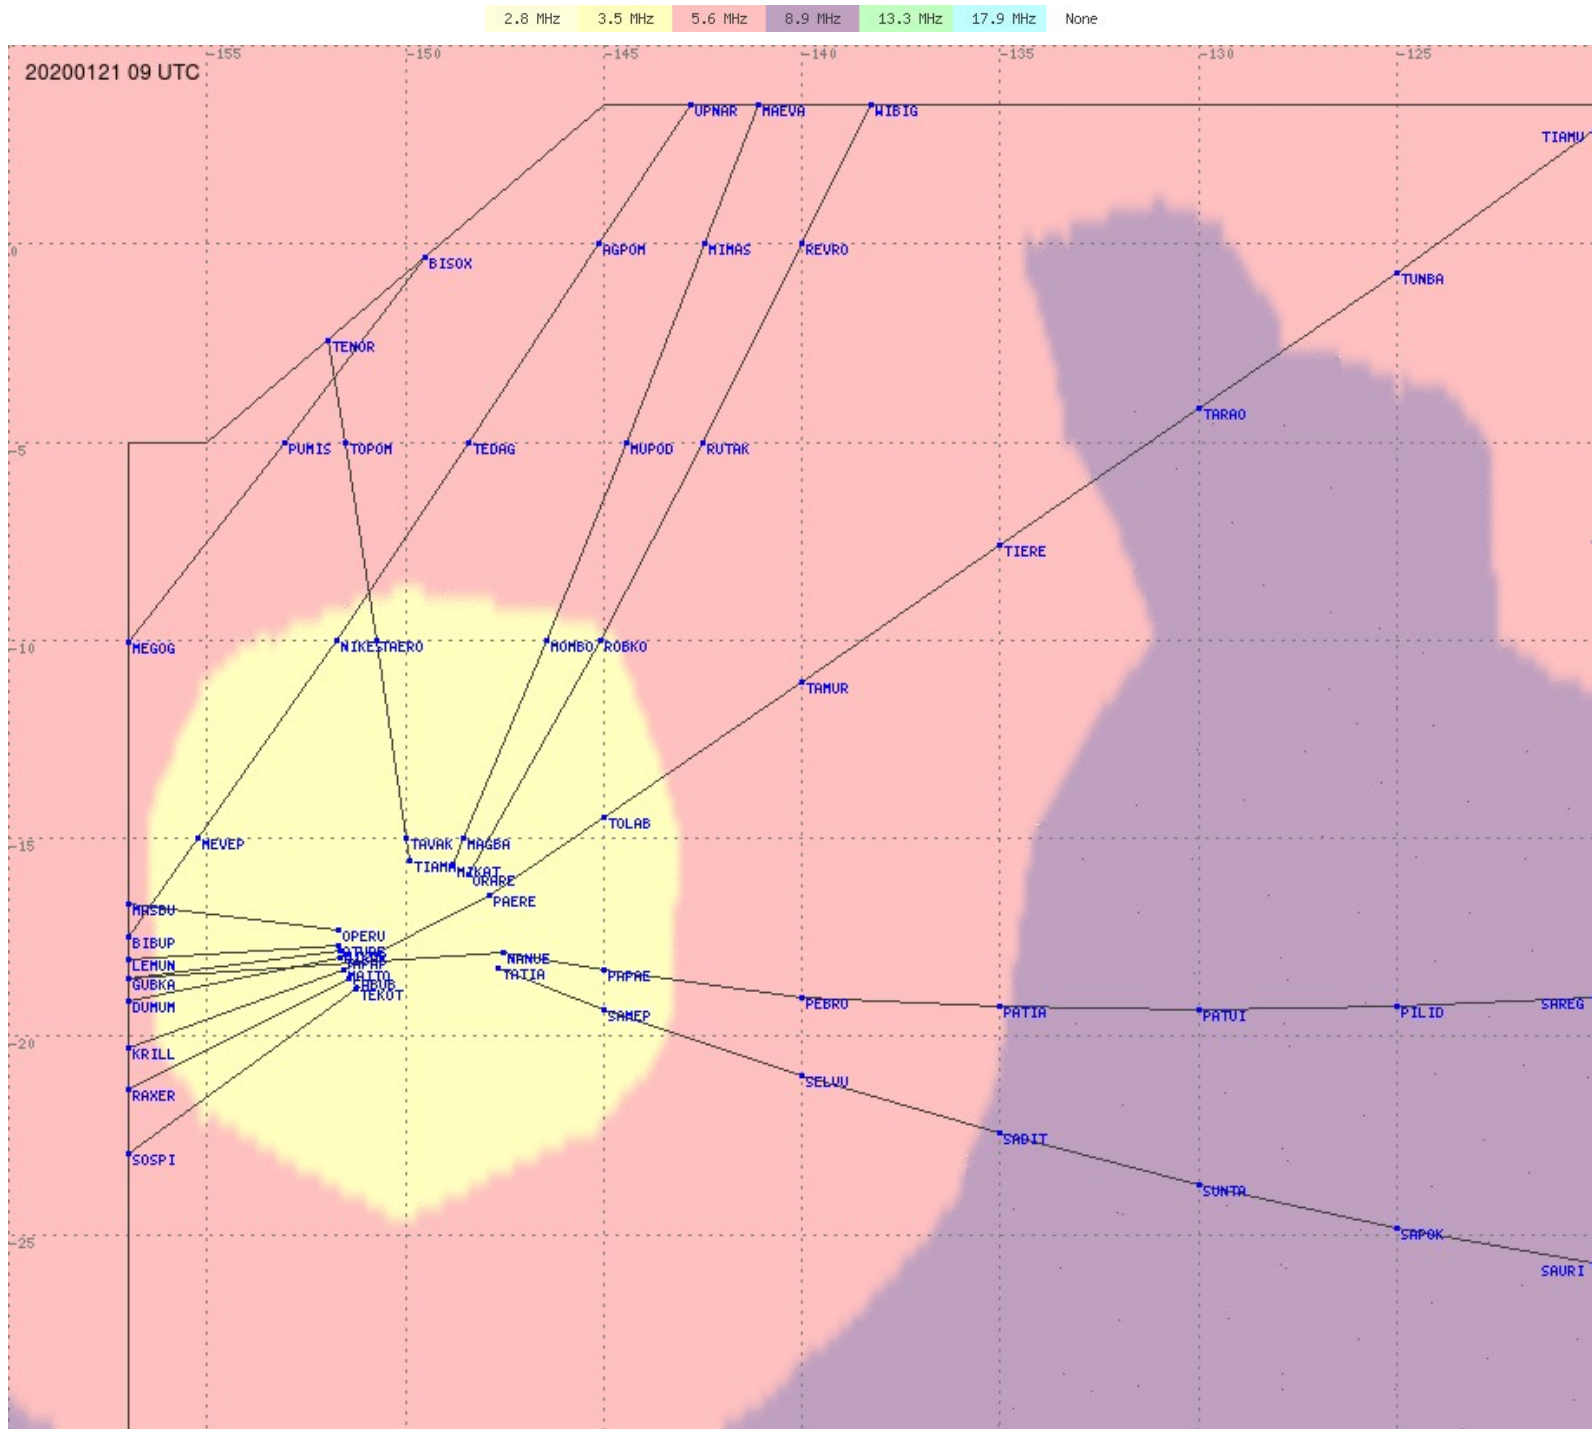

Tahiti FIR - HF Propag - 20200121

Tahiti FIR - HF Propag - 20200121

Tahiti FIR - HF Propag - 20200121

Tahiti FIR - HF Propag - 20200121

Tahiti FIR - HF Propag - 20200121

Tahiti FIR - HF Propag - 20200121

Tahiti FIR - HF Propag - 20200121

Tahiti FIR - HF Propag - 20200121

2.8 MHz 3.5 MHz 5.6 MHz 8.9 MHz 13.3 MHz 17.9 MHz None

Tahiti FIR - HF Propag - 20200121

Tahiti FIR - HF Propag - 20200121

Tahiti FIR - HF Propag - 20200121

Tahiti FIR - HF Propag - 20200121