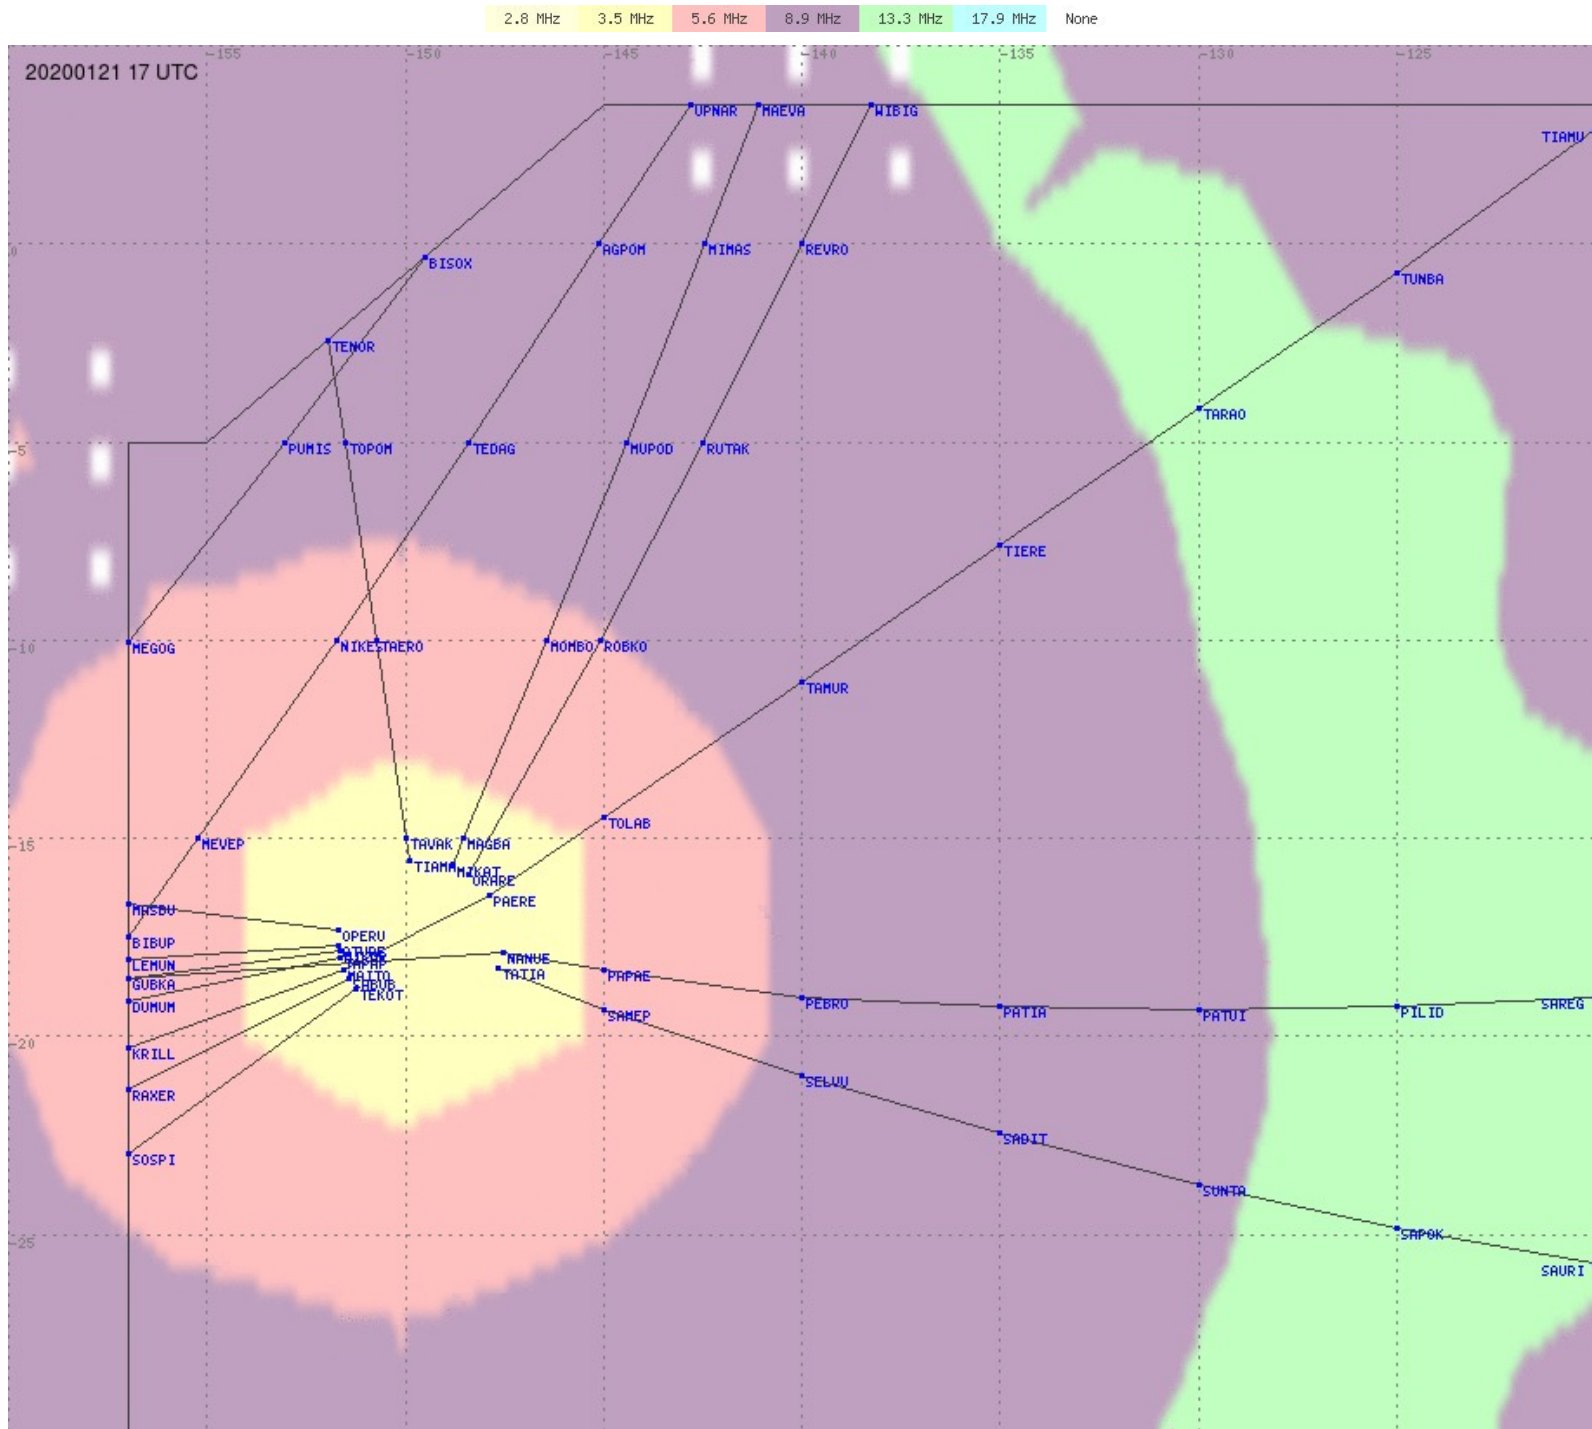

Tahiti FIR - HF Propag - 20200121

2.8 MHz 3.5 MHz 5.6 MHz 8.9 MHz 13.3 MHz 17.9 MHz None

Tahiti FIR - HF Propag - 20200121

Tahiti FIR - HF Propag - 20200121

Tahiti FIR - HF Propag - 20200121

Tahiti FIR - HF Propag - 20200121

Tahiti FIR - HF Propag - 20200121

Tahiti FIR - HF Propag - 20200121

2.8 MHz 3.5 MHz 5.6 MHz 8.9 MHz 13.3 MHz 17.9 MHz None

Tahiti FIR - HF Propag - 20200121

2.8 MHz 3.5 MHz 5.6 MHz 8.9 MHz 13.3 MHz 17.9 MHz None