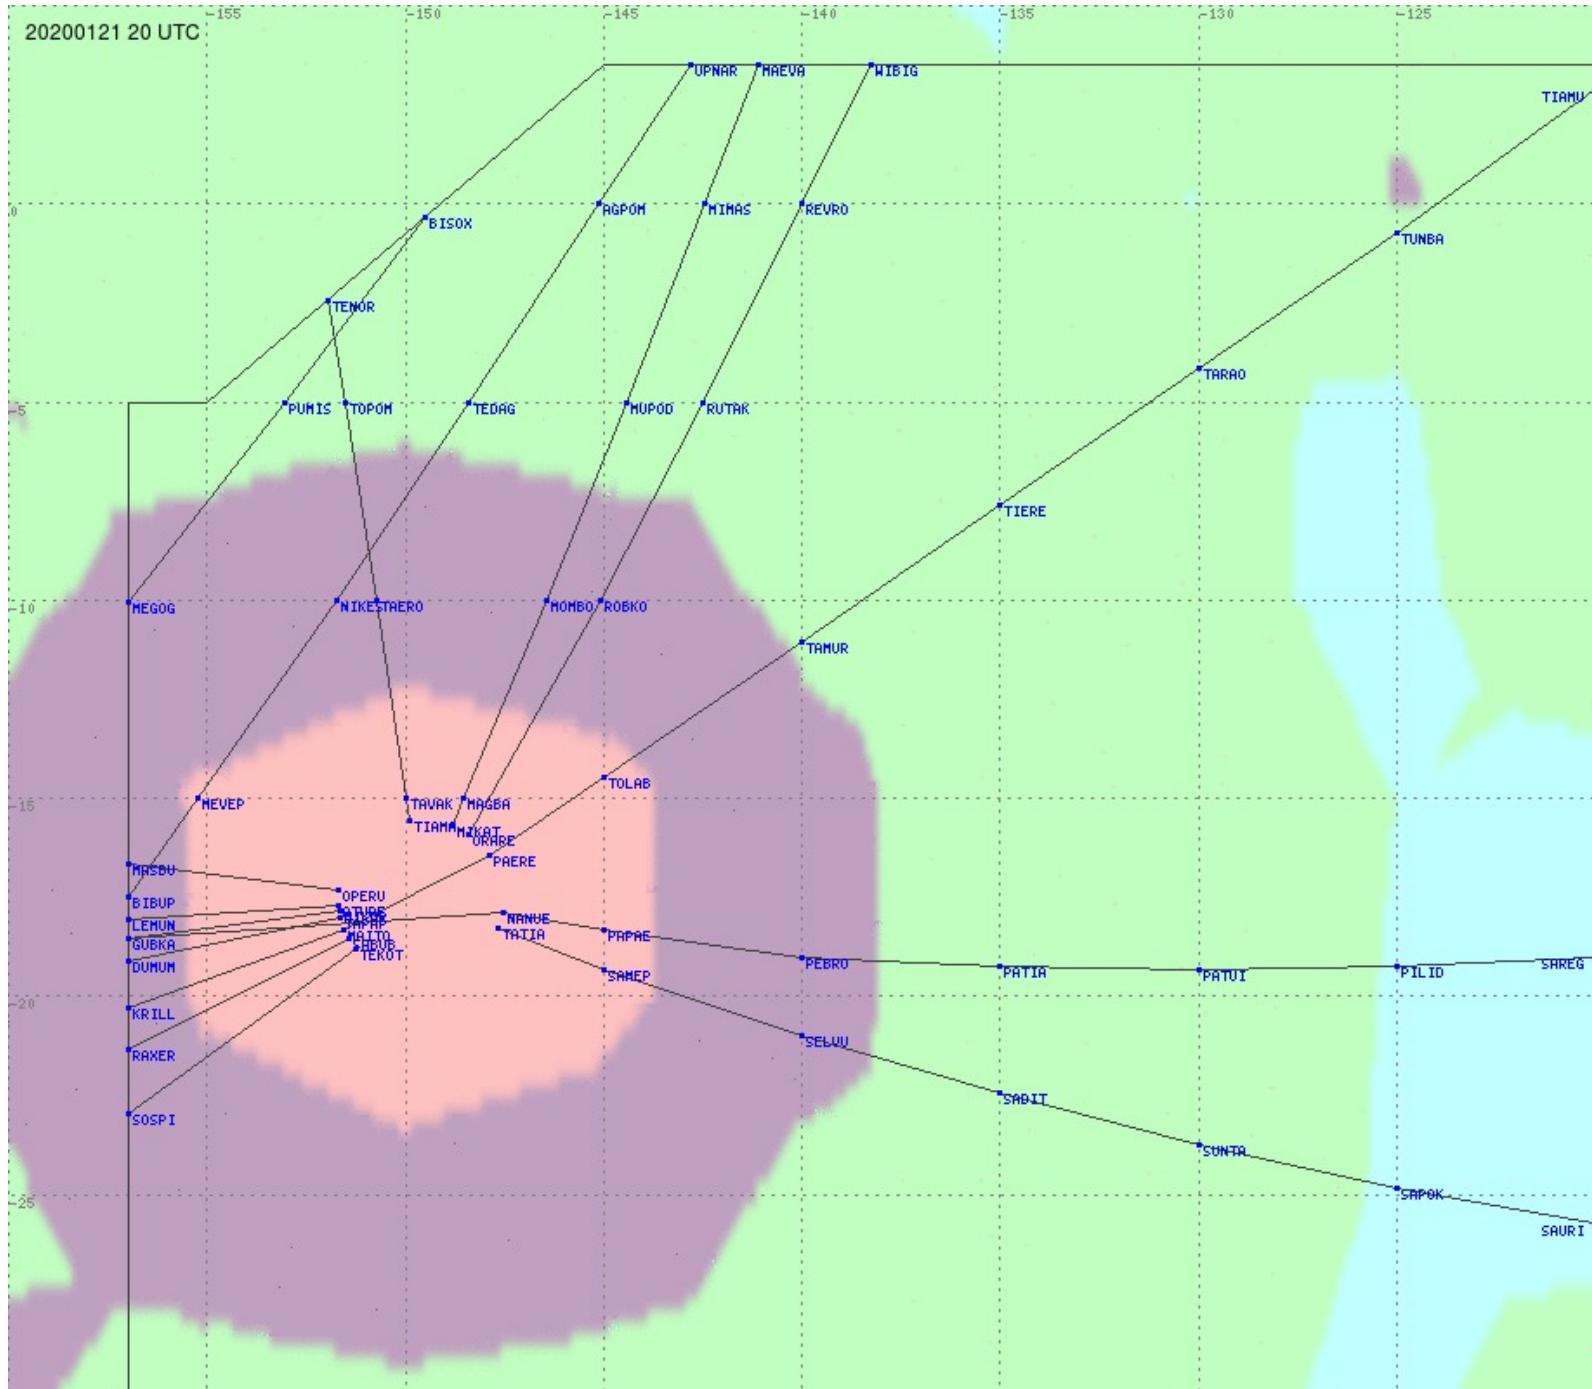

Tahiti FIR - HF Propag - 20200121

Tahiti FIR - HF Propag - 20200121

Tahiti FIR - HF Propag - 20200121

Tahiti FIR - HF Propag - 20200121

Tahiti FIR - HF Propag - 20200121

Tahiti FIR - HF Propag - 20200121

Tahiti FIR - HF Propag - 20200121

Tahiti FIR - HF Propag - 20200121

2.8 MHz 3.5 MHz 5.6 MHz 8.9 MHz 13.3 MHz 17.9 MHz None

Tahiti FIR - HF Propag - 20200121

Tahiti FIR - HF Propag - 20200121

Tahiti FIR - HF Propag - 20200121

Tahiti FIR - HF Propag - 20200121

Tahiti FIR - HF Propag - 20200121

Tahiti FIR - HF Propag - 20200121

2.8 MHz 3.5 MHz 5.6 MHz 8.9 MHz 13.3 MHz 17.9 MHz None

Tahiti FIR - HF Propag - 20200121

2.8 MHz 3.5 MHz 5.6 MHz 8.9 MHz 13.3 MHz 17.9 MHz None

Tahiti FIR - HF Propag - 20200121

2.8 MHz 3.5 MHz 5.6 MHz 8.9 MHz 13.3 MHz 17.9 MHz None

Tahiti FIR - HF Propag - 20200121

2.8 MHz 3.5 MHz 5.6 MHz 8.9 MHz 13.3 MHz 17.9 MHz None

Tahiti FIR - HF Propag - 20200121