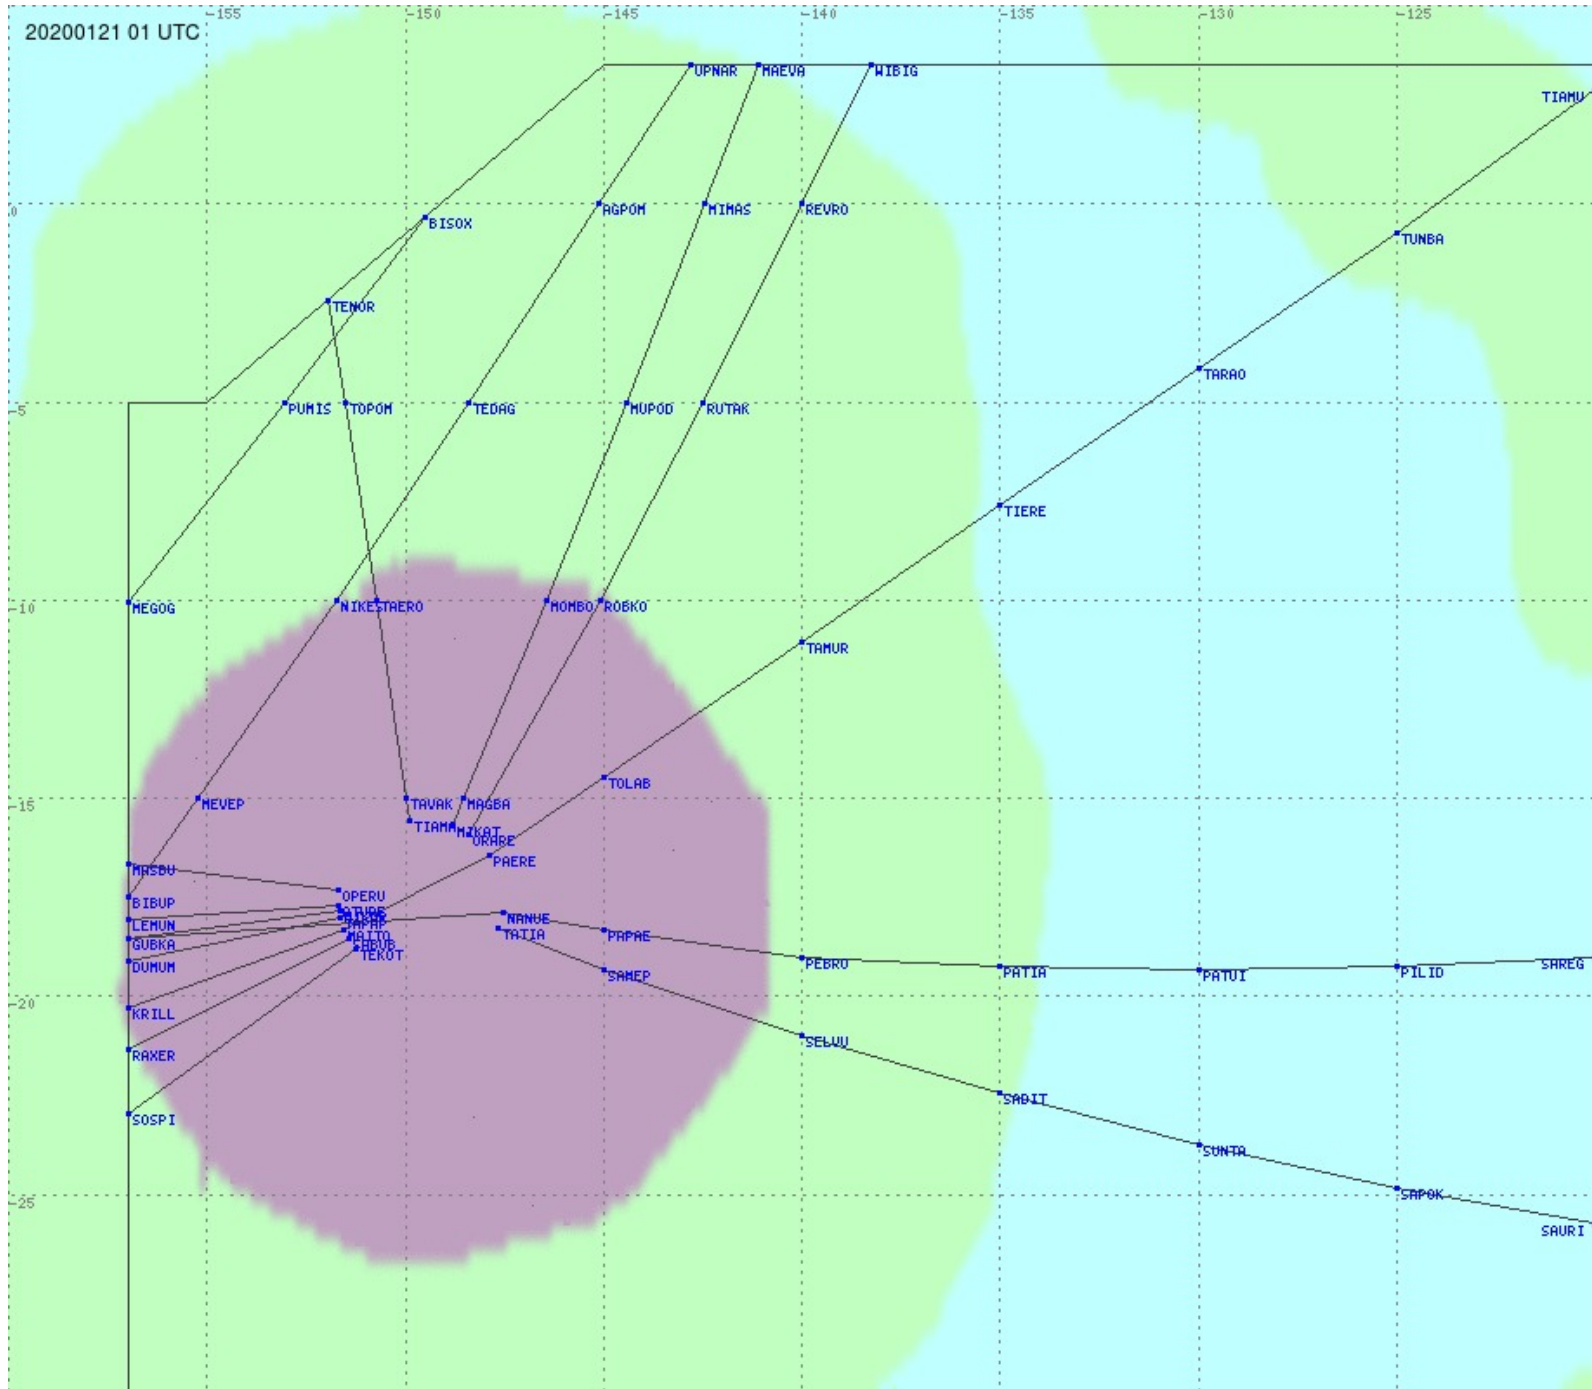

Tahiti FIR - HF Propag - 20200121

2.8 MHz 3.5 MHz 5.6 MHz 8.9 MHz 13.3 MHz 17.9 MHz None

Tahiti FIR - HF Propag - 20200121

2.8 MHz 3.5 MHz 5.6 MHz 8.9 MHz 13.3 MHz 17.9 MHz None

Tahiti FIR - HF Propag - 20200121

2.8 MHz 3.5 MHz 5.6 MHz 8.9 MHz 13.3 MHz 17.9 MHz None

Tahiti FIR - HF Propag - 20200121

2.8 MHz 3.5 MHz 5.6 MHz 8.9 MHz 13.3 MHz 17.9 MHz None

Tahiti FIR - HF Propag - 20200121

Tahiti FIR - HF Propag - 20200121

Tahiti FIR - HF Propag - 20200121

Tahiti FIR - HF Propag - 20200121

Tahiti FIR - HF Propag - 20200121

Tahiti FIR - HF Propag - 20200121

Tahiti FIR - HF Propag - 20200121

Tahiti FIR - HF Propag - 20200121

Tahiti FIR - HF Propag - 20200121