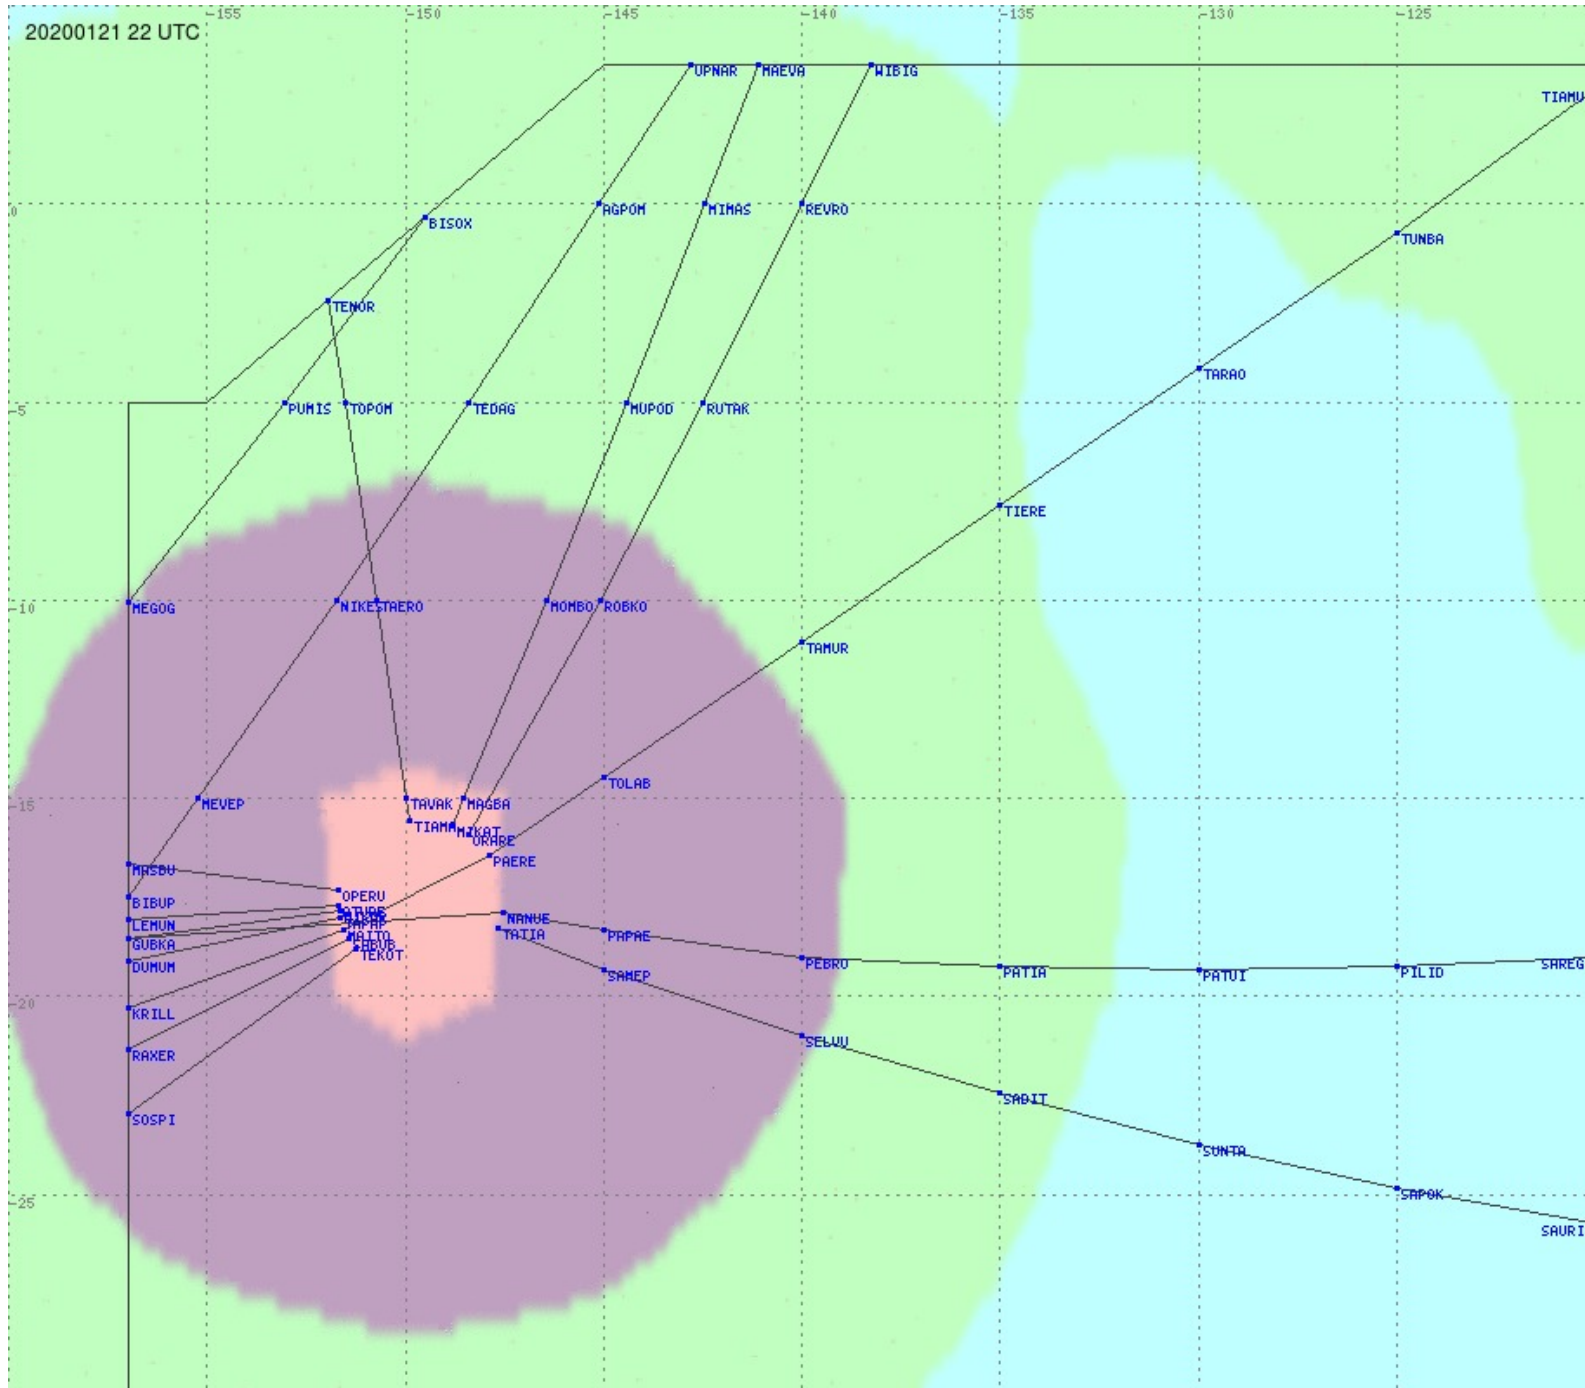

Tahiti FIR - HF Propag - 20200121

2.8 MHz 3.5 MHz 5.6 MHz 8.9 MHz 13.3 MHz 17.9 MHz None

Tahiti FIR - HF Propag - 20200121

Tahiti FIR - HF Propag - 20200121

Tahiti FIR - HF Propag - 20200121

Tahiti FIR - HF Propag - 20200121

Tahiti FIR - HF Propag - 20200121

Tahiti FIR - HF Propag - 20200121

2.8 MHz 3.5 MHz 5.6 MHz 8.9 MHz 13.3 MHz 17.9 MHz None

Tahiti FIR - HF Propag - 20200121

2.8 MHz 3.5 MHz 5.6 MHz 8.9 MHz 13.3 MHz 17.9 MHz None

Tahiti FIR - HF Propag - 20200121

2.8 MHz 3.5 MHz 5.6 MHz 8.9 MHz 13.3 MHz 17.9 MHz None

Tahiti FIR - HF Propag - 20200121

2.8 MHz 3.5 MHz 5.6 MHz 8.9 MHz 13.3 MHz 17.9 MHz None

Tahiti FIR - HF Propag - 20200121

2.8 MHz 3.5 MHz 5.6 MHz 8.9 MHz 13.3 MHz 17.9 MHz None