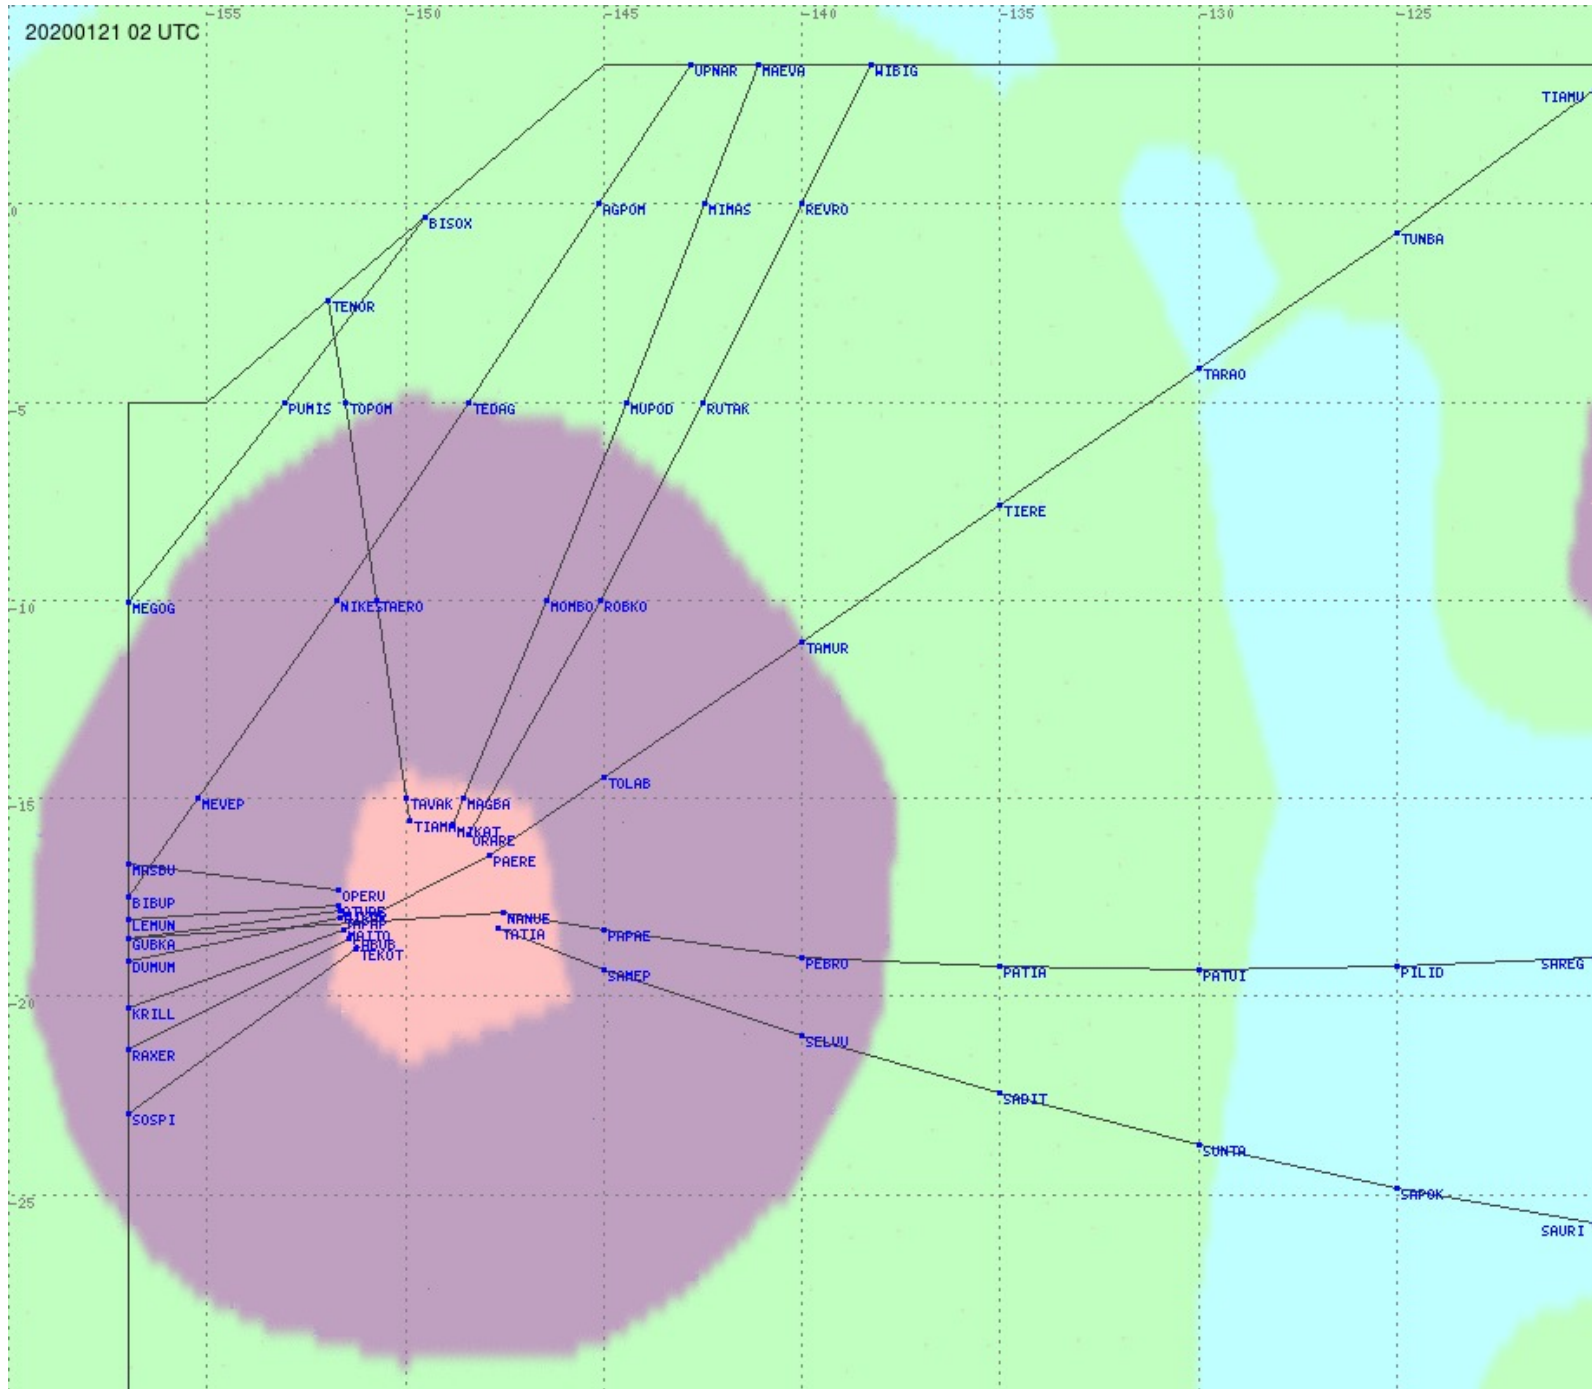

Tahiti FIR - HF Propag - 20200121

2.8 MHz 3.5 MHz 5.6 MHz 8.9 MHz 13.3 MHz 17.9 MHz None

Tahiti FIR - HF Propag - 20200121

2.8 MHz 3.5 MHz 5.6 MHz 8.9 MHz 13.3 MHz 17.9 MHz None

Tahiti FIR - HF Propag - 20200121

2.8 MHz 3.5 MHz 5.6 MHz 8.9 MHz 13.3 MHz 17.9 MHz None

Tahiti FIR - HF Propag - 20200121

2.8 MHz 3.5 MHz 5.6 MHz 8.9 MHz 13.3 MHz 17.9 MHz None

Tahiti FIR - HF Propag - 20200121

Tahiti FIR - HF Propag - 20200121

Tahiti FIR - HF Propag - 20200121

Tahiti FIR - HF Propag - 20200121

Tahiti FIR - HF Propag - 20200121

Tahiti FIR - HF Propag - 20200121

Tahiti FIR - HF Propag - 20200121

Tahiti FIR - HF Propag - 20200121

Tahiti FIR - HF Propag - 20200121