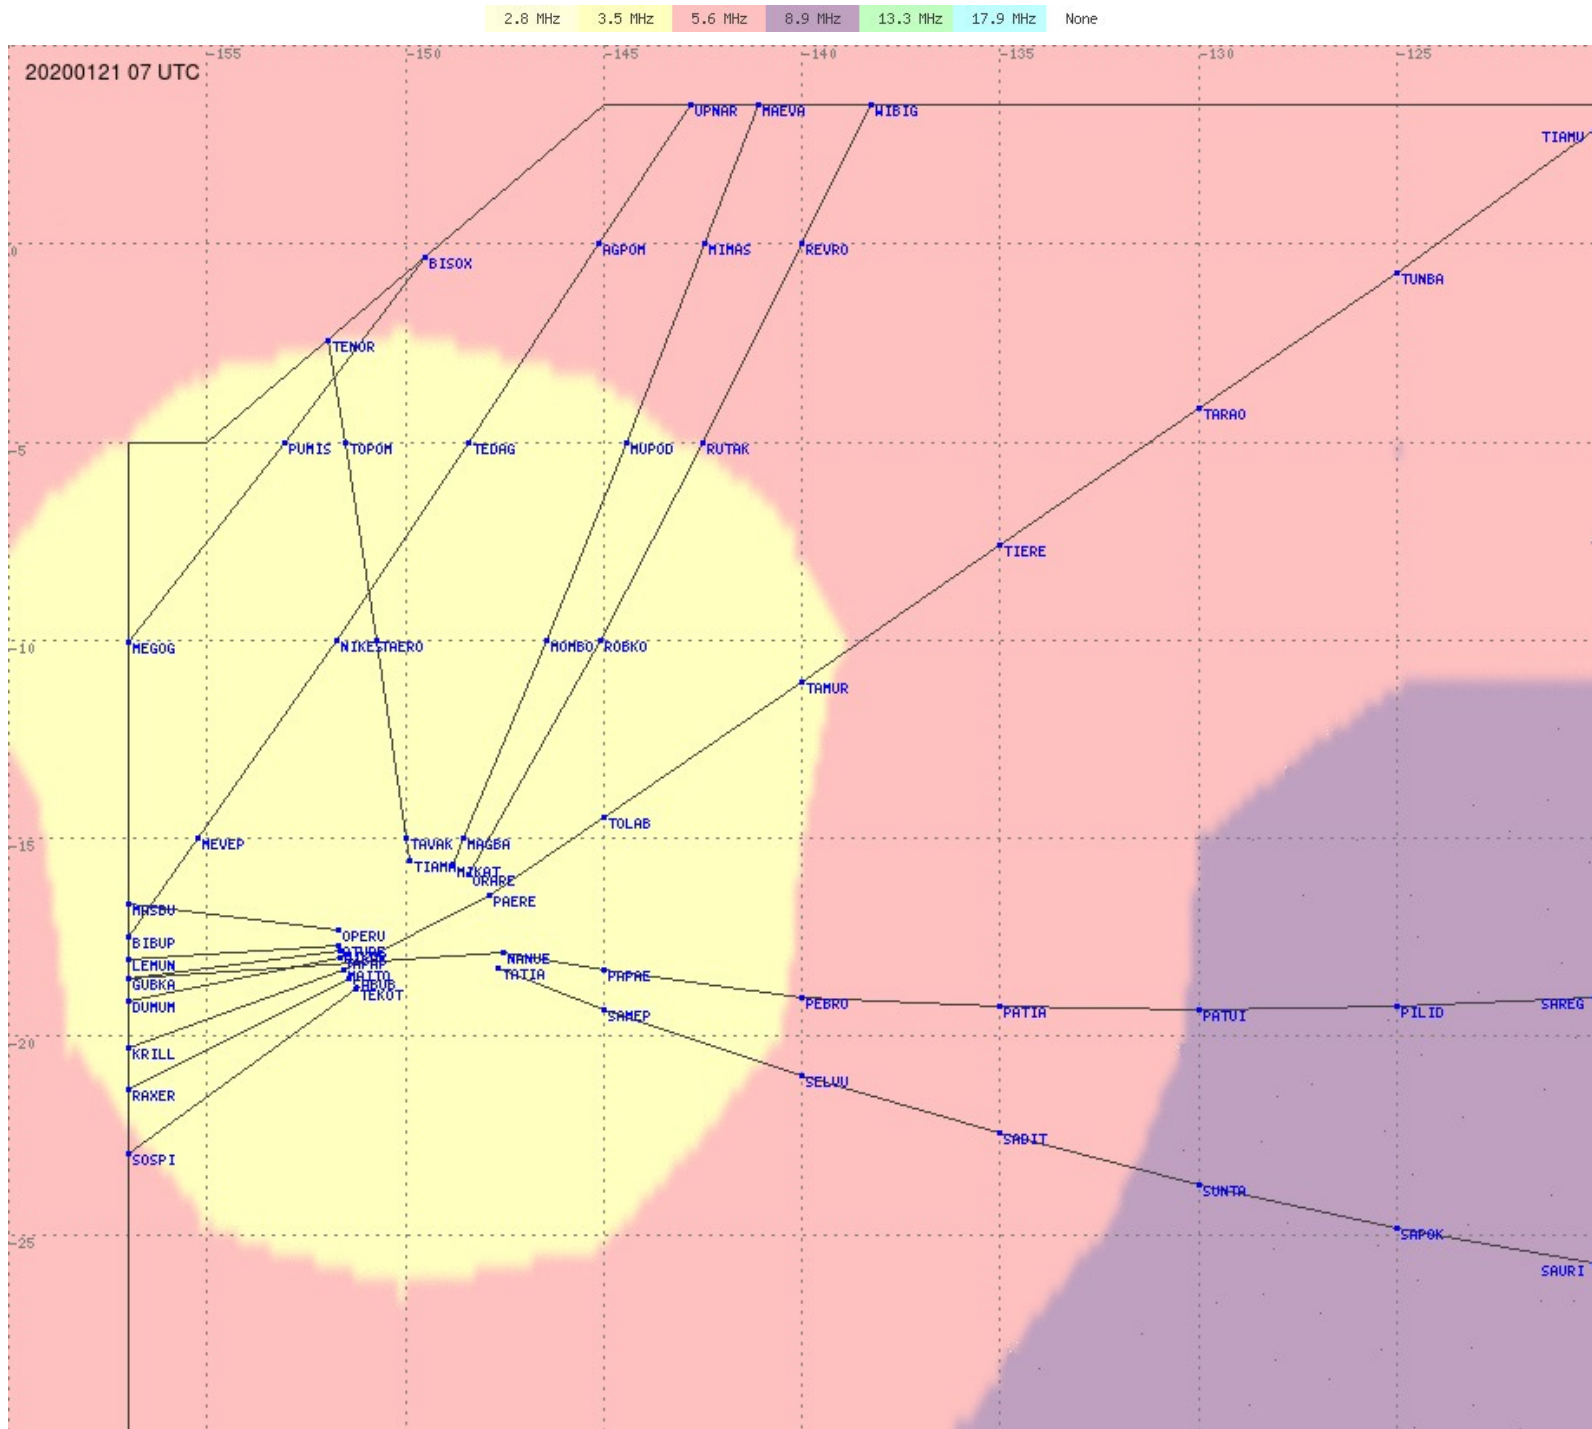

Tahiti FIR - HF Propag - 20200121

2.8 MHz 3.5 MHz 5.6 MHz 8.9 MHz 13.3 MHz 17.9 MHz None

Tahiti FIR - HF Propag - 20200121

2.8 MHz 3.5 MHz 5.6 MHz 8.9 MHz 13.3 MHz 17.9 MHz None

Tahiti FIR - HF Propag - 20200121

2.8 MHz 3.5 MHz 5.6 MHz 8.9 MHz 13.3 MHz 17.9 MHz None

Tahiti FIR - HF Propag - 20200121

2.8 MHz 3.5 MHz 5.6 MHz 8.9 MHz 13.3 MHz 17.9 MHz None

Tahiti FIR - HF Propag - 20200121

Tahiti FIR - HF Propag - 20200121

Tahiti FIR - HF Propag - 20200121

Tahiti FIR - HF Propag - 20200121

Tahiti FIR - HF Propag - 20200121

Tahiti FIR - HF Propag - 20200121

Tahiti FIR - HF Propag - 20200121

Tahiti FIR - HF Propag - 20200121

Tahiti FIR - HF Propag - 20200121