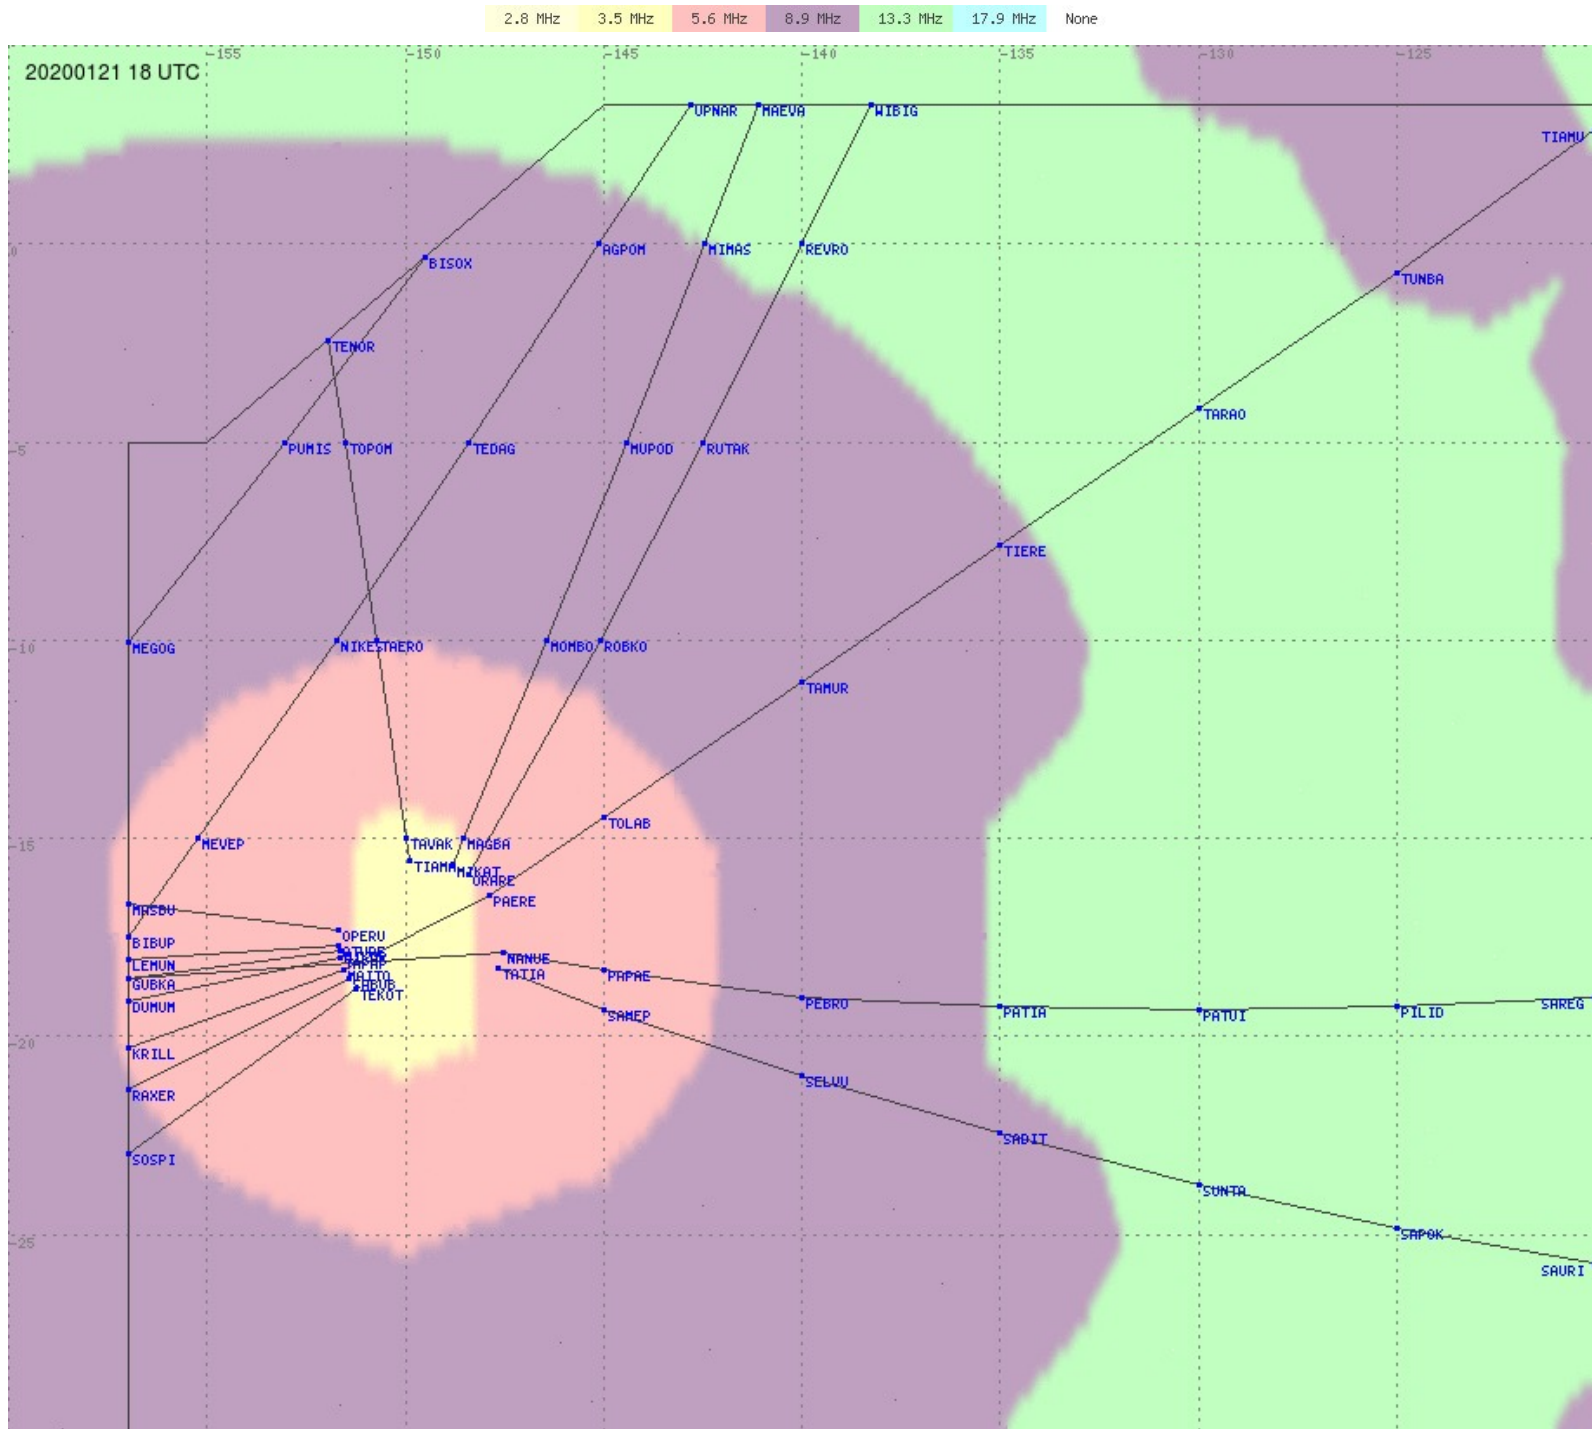

Tahiti FIR - HF Propag - 20200121

Tahiti FIR - HF Propag - 20200121

Tahiti FIR - HF Propag - 20200121

Tahiti FIR - HF Propag - 20200121

Tahiti FIR - HF Propag - 20200121

Tahiti FIR - HF Propag - 20200121

Tahiti FIR - HF Propag - 20200121

Tahiti FIR - HF Propag - 20200121

2.8 MHz 3.5 MHz 5.6 MHz 8.9 MHz 13.3 MHz 17.9 MHz None

Tahiti FIR - HF Propag - 20200121

Tahiti FIR - HF Propag - 20200121

Tahiti FIR - HF Propag - 20200121

Tahiti FIR - HF Propag - 20200121

Tahiti FIR - HF Propag - 20200121

Tahiti FIR - HF Propag - 20200121

2.8 MHz 3.5 MHz 5.6 MHz 8.9 MHz 13.3 MHz 17.9 MHz None

Tahiti FIR - HF Propag - 20200121

2.8 MHz 3.5 MHz 5.6 MHz 8.9 MHz 13.3 MHz 17.9 MHz None

Tahiti FIR - HF Propag - 20200121

2.8 MHz 3.5 MHz 5.6 MHz 8.9 MHz 13.3 MHz 17.9 MHz None

Tahiti FIR - HF Propag - 20200121

2.8 MHz 3.5 MHz 5.6 MHz 8.9 MHz 13.3 MHz 17.9 MHz None

Tahiti FIR - HF Propag - 20200121