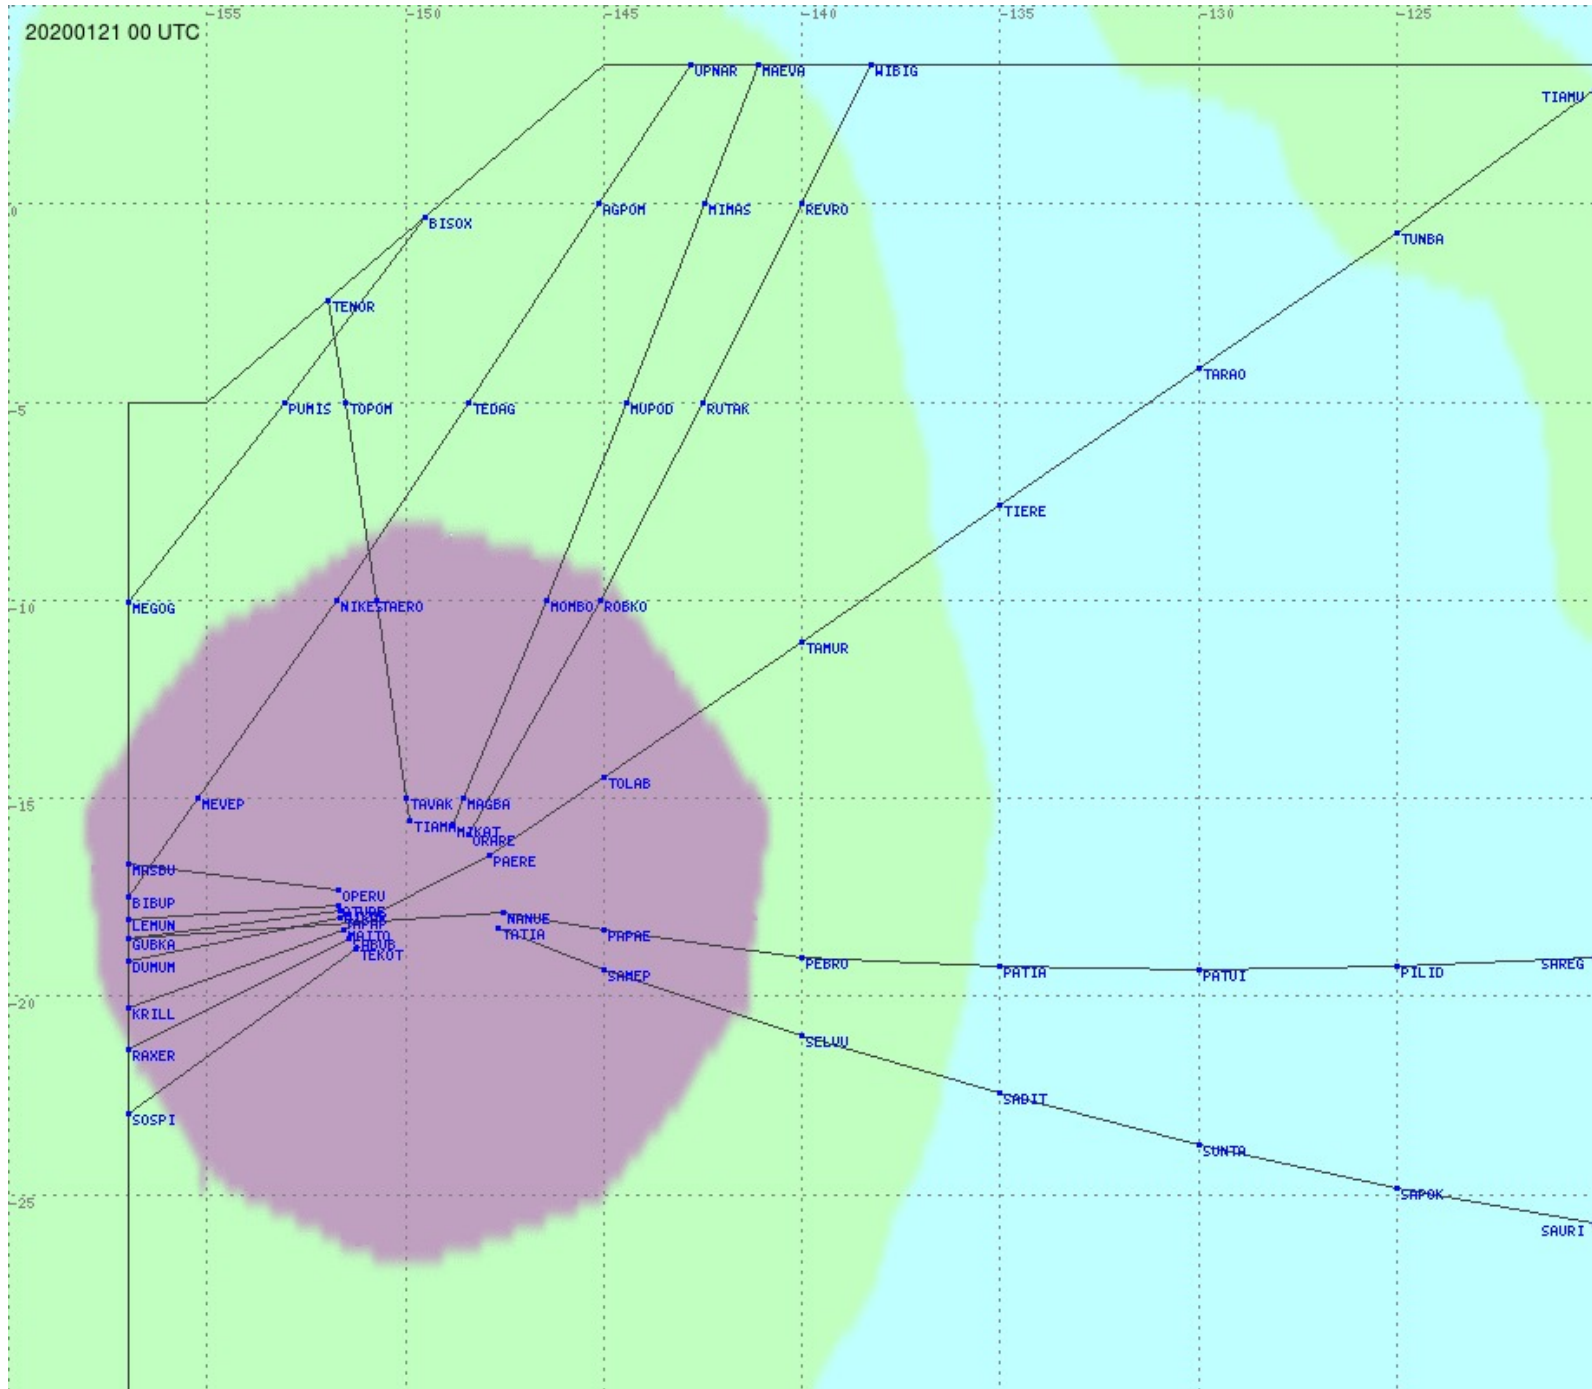

Tahiti FIR - HF Propag - 20200121

2.8 MHz 3.5 MHz 5.6 MHz 8.9 MHz 13.3 MHz 17.9 MHz None

Tahiti FIR - HF Propag - 20200121

2.8 MHz 3.5 MHz 5.6 MHz 8.9 MHz 13.3 MHz 17.9 MHz None

Tahiti FIR - HF Propag - 20200121

2.8 MHz 3.5 MHz 5.6 MHz 8.9 MHz 13.3 MHz 17.9 MHz None

Tahiti FIR - HF Propag - 20200121

2.8 MHz 3.5 MHz 5.6 MHz 8.9 MHz 13.3 MHz 17.9 MHz None

Tahiti FIR - HF Propag - 20200121

Tahiti FIR - HF Propag - 20200121

Tahiti FIR - HF Propag - 20200121

Tahiti FIR - HF Propag - 20200121

Tahiti FIR - HF Propag - 20200121

Tahiti FIR - HF Propag - 20200121

Tahiti FIR - HF Propag - 20200121

Tahiti FIR - HF Propag - 20200121

Tahiti FIR - HF Propag - 20200121