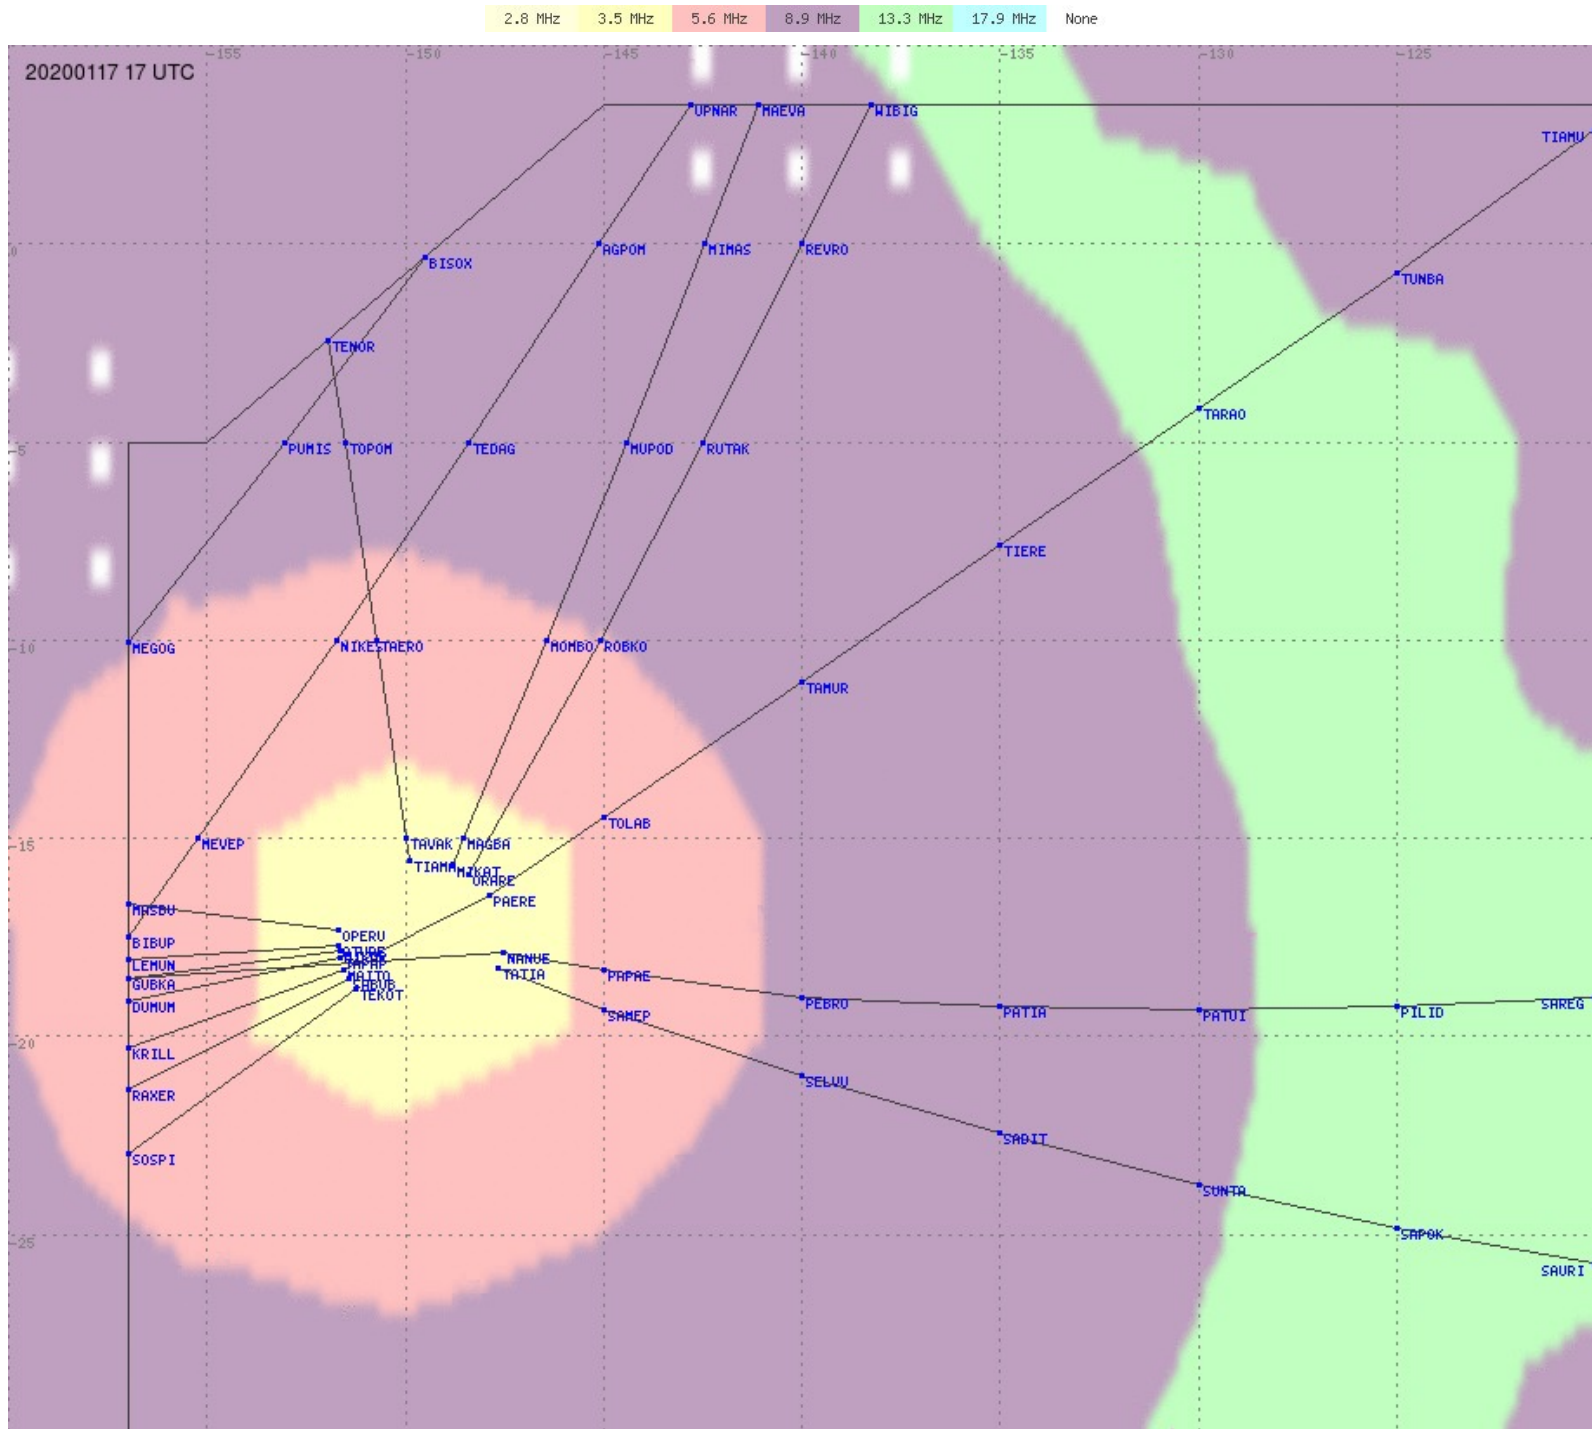

Tahiti FIR - HF Propag - 20200117