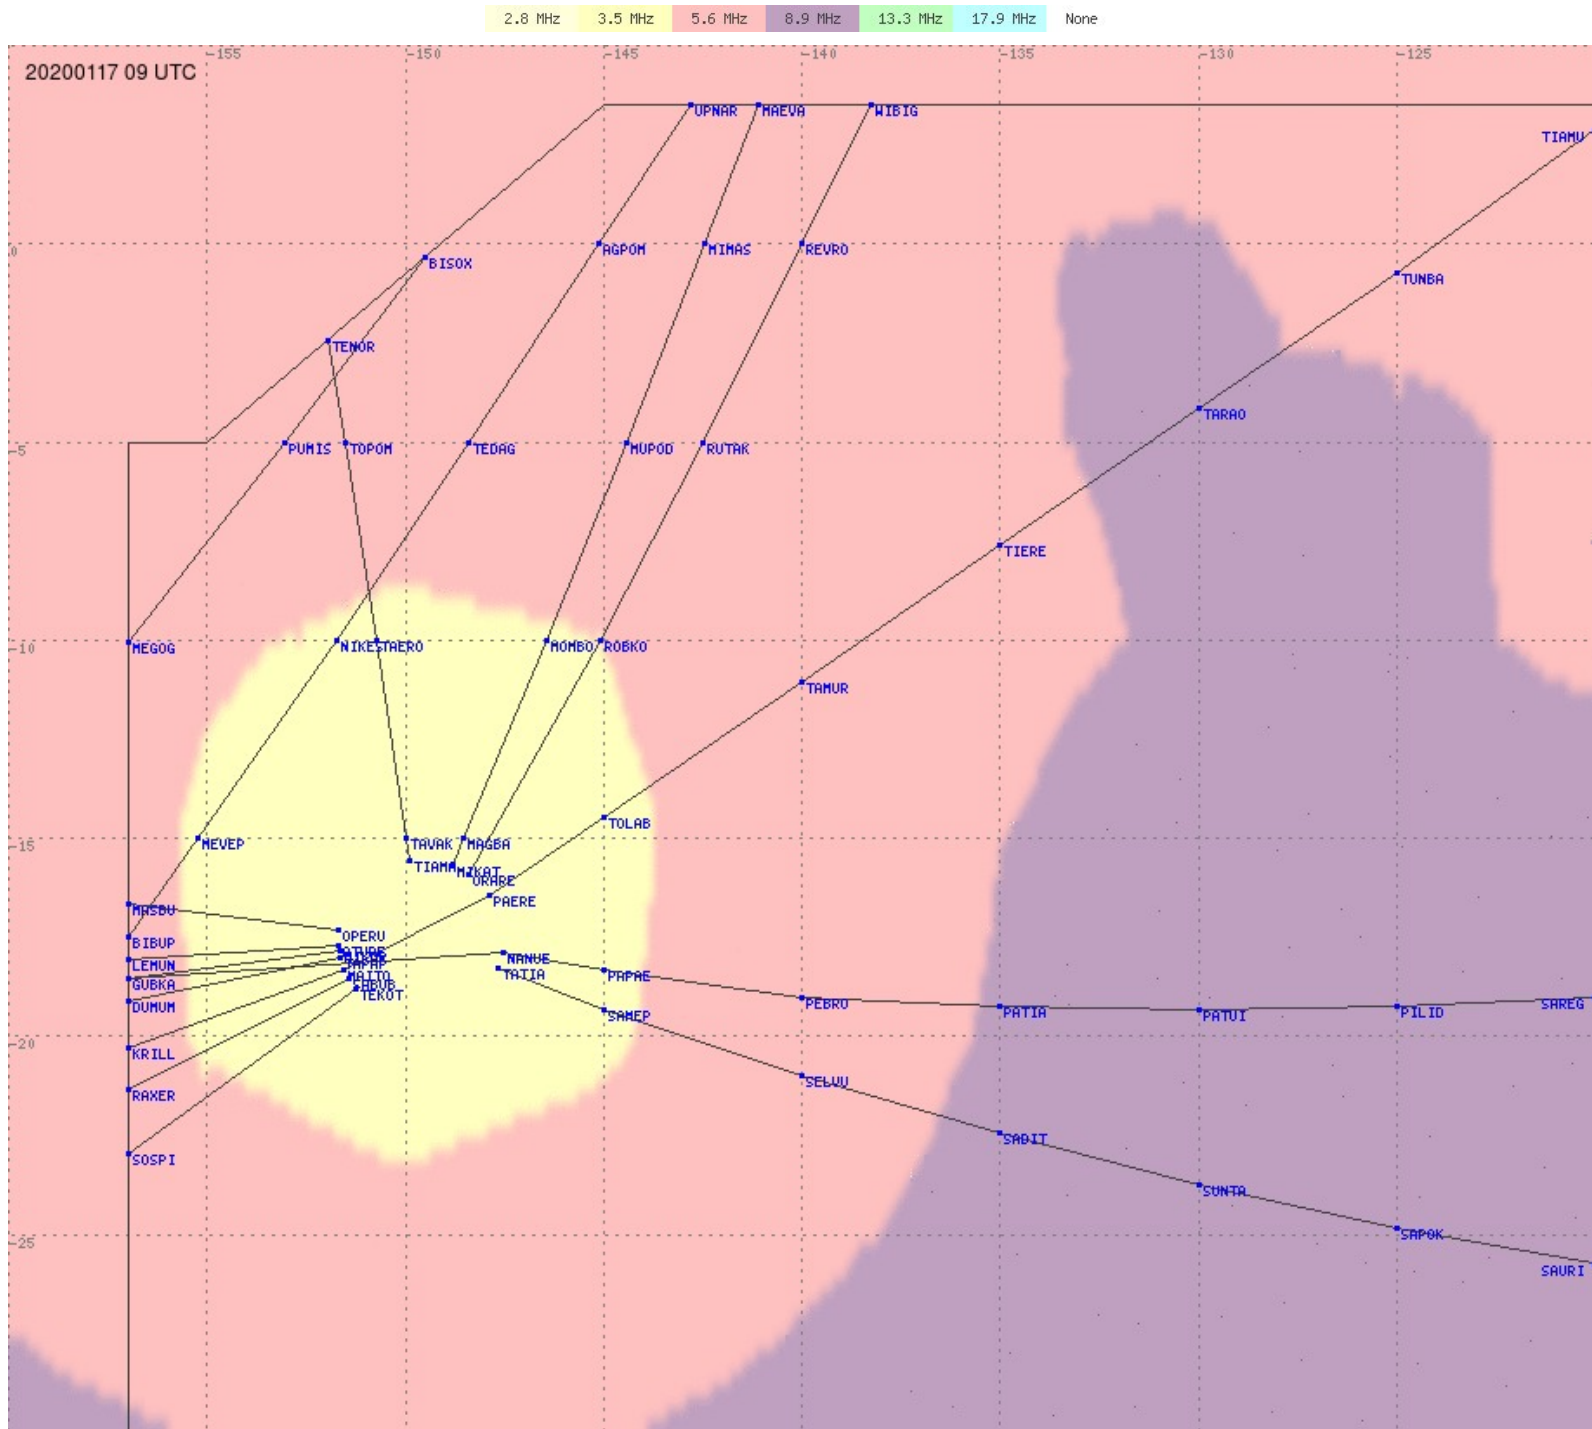

Tahiti FIR - HF Propag - 20200117