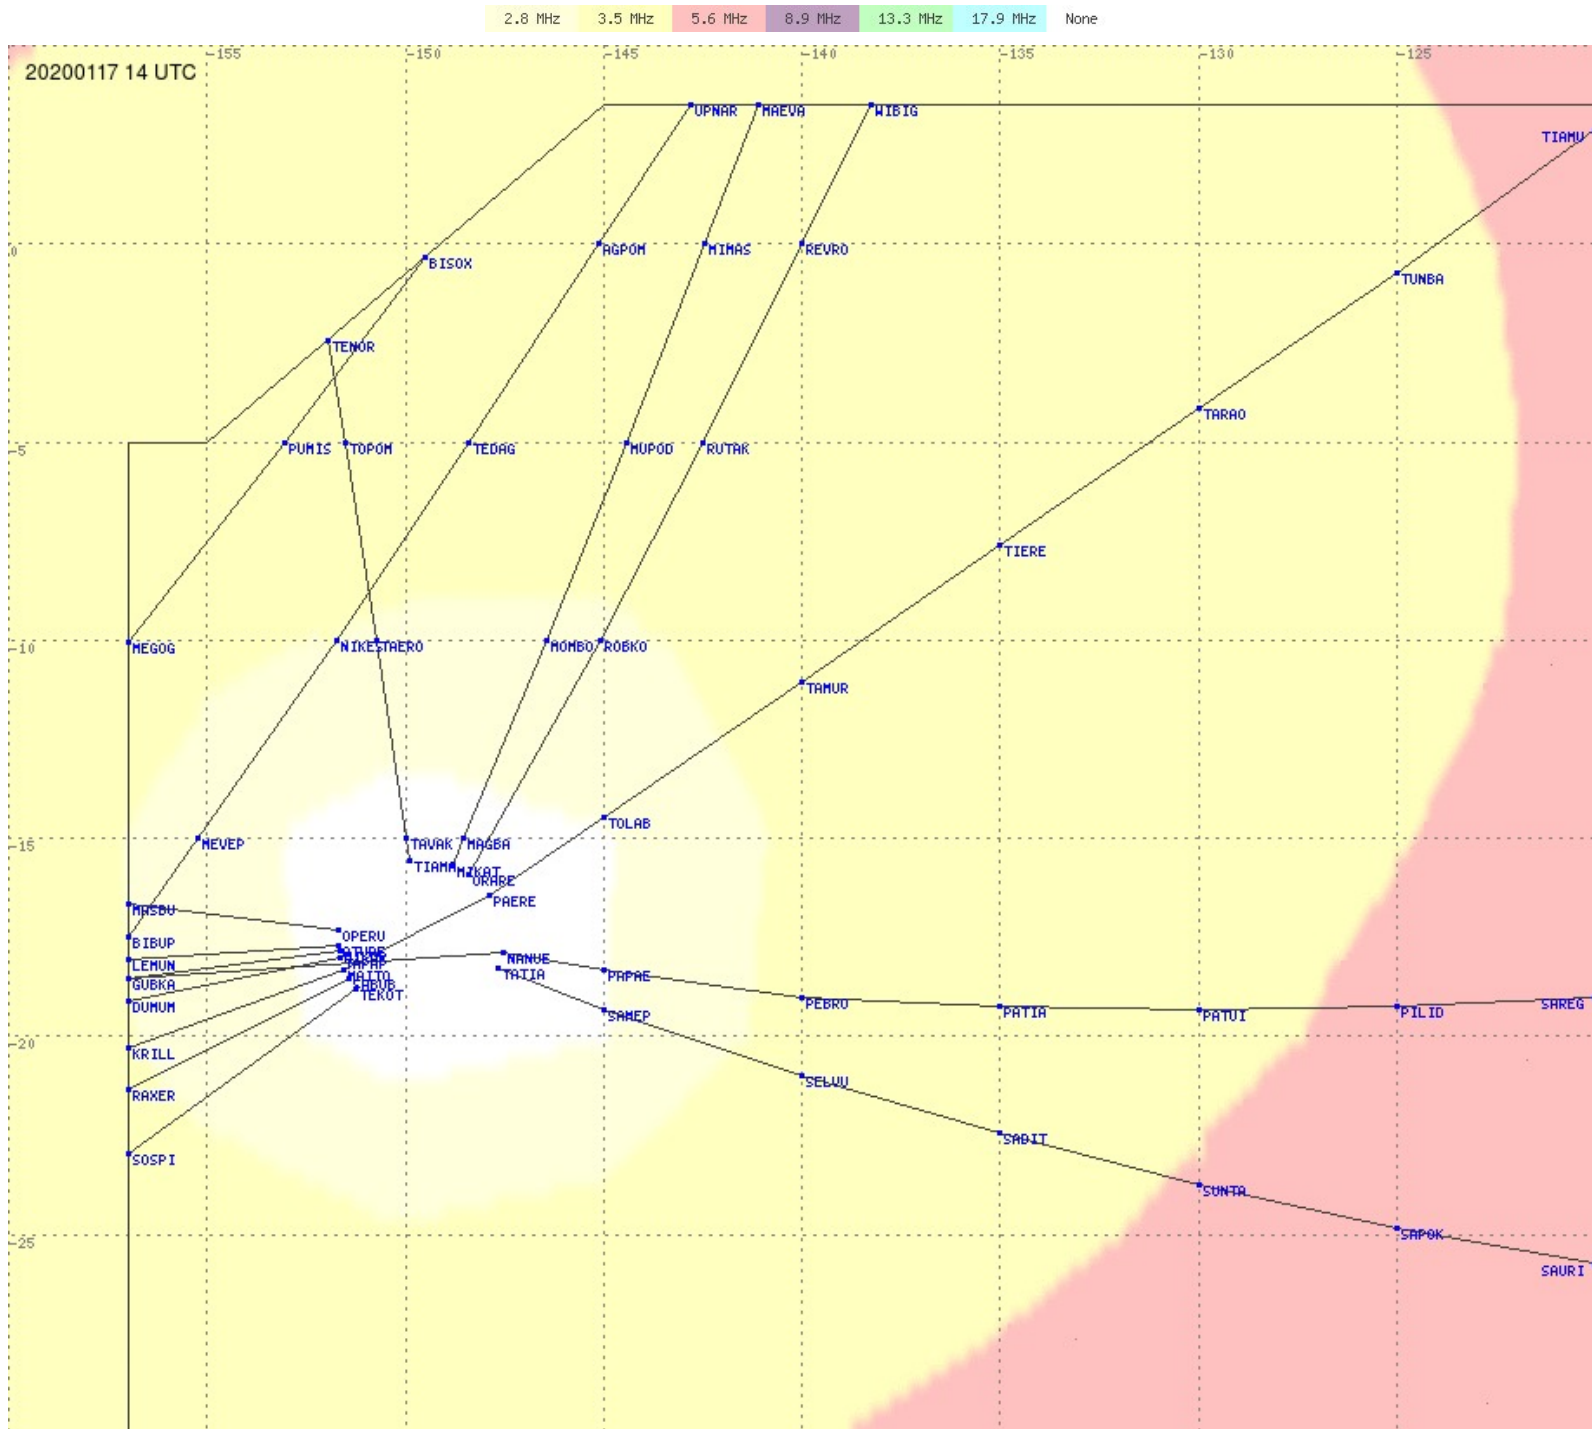

Tahiti FIR - HF Propag - 20200117