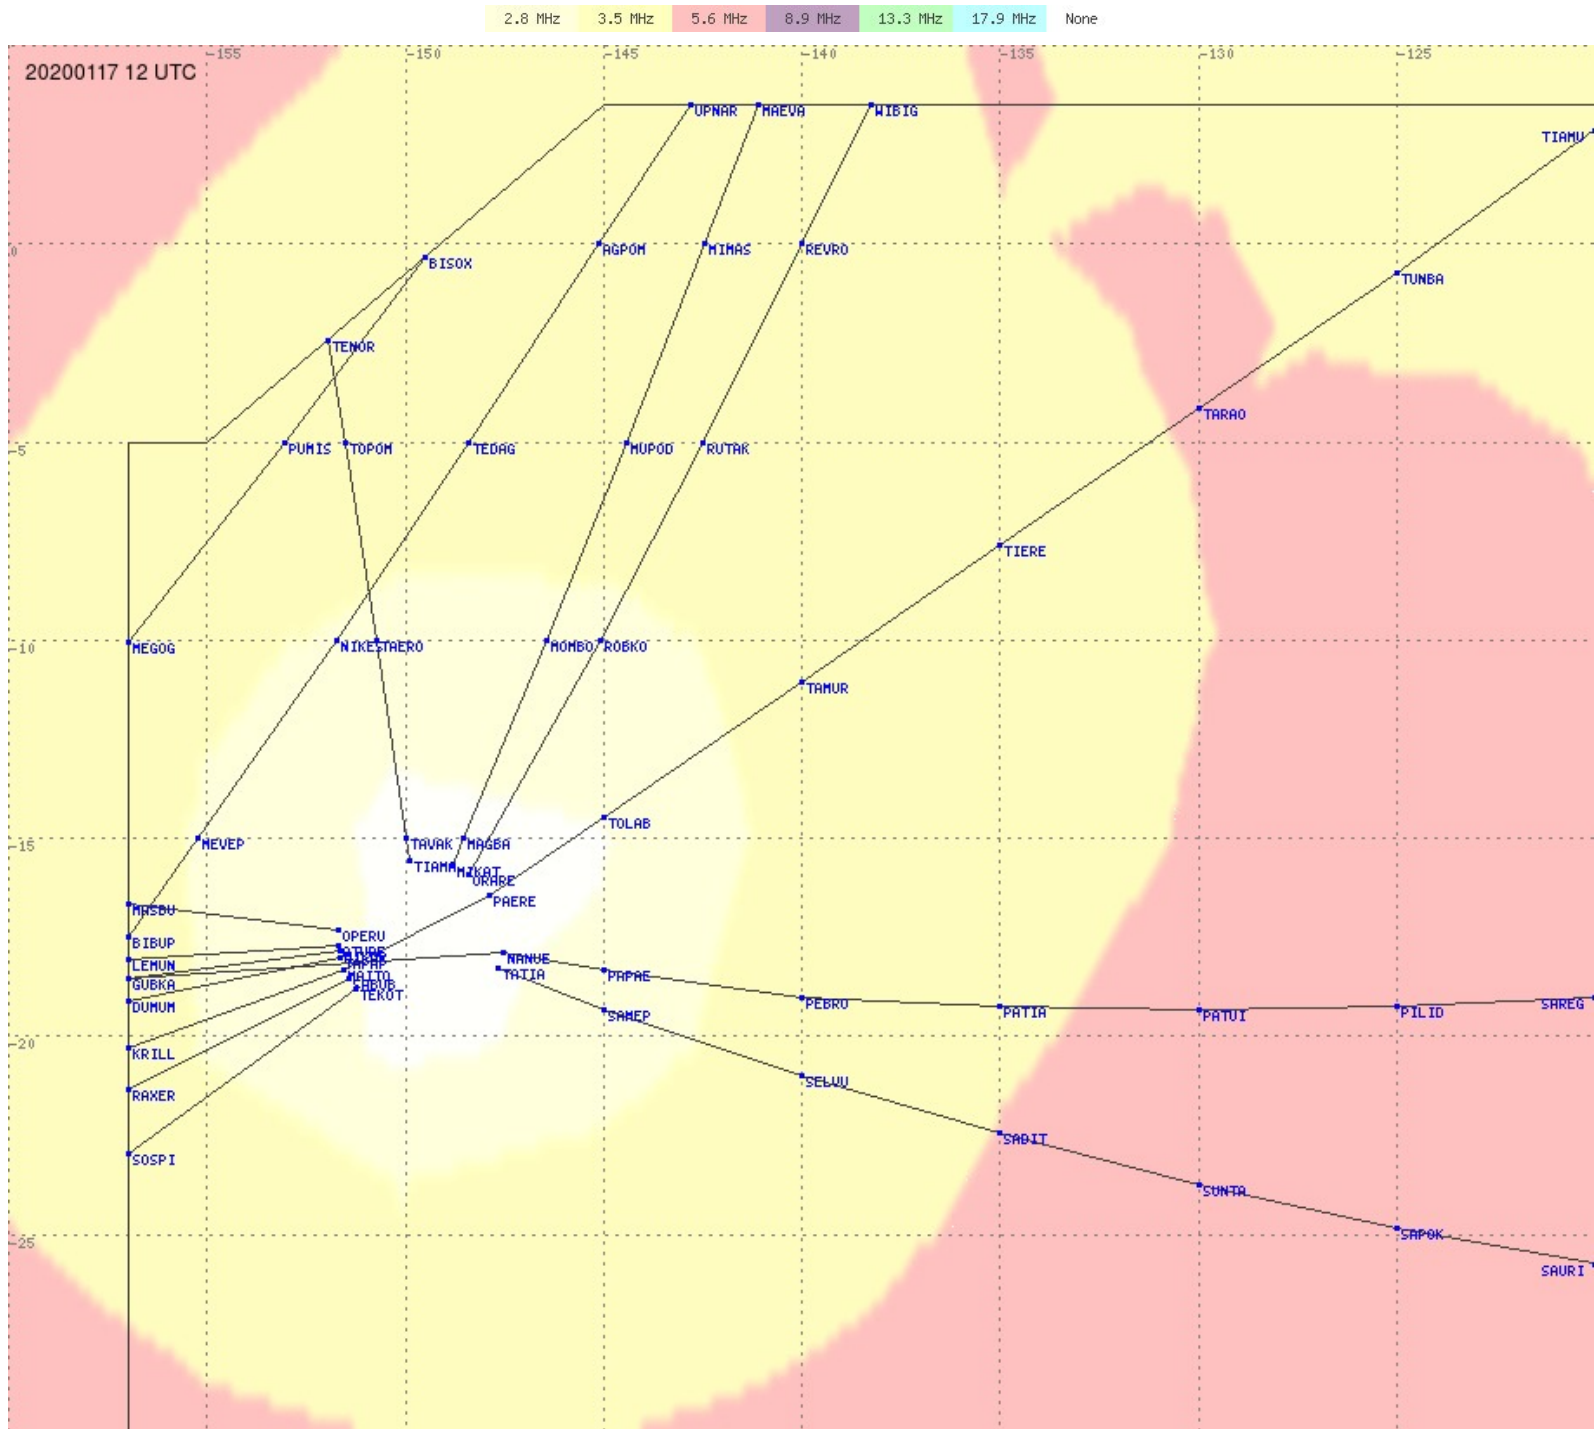

Tahiti FIR - HF Propag - 20200117