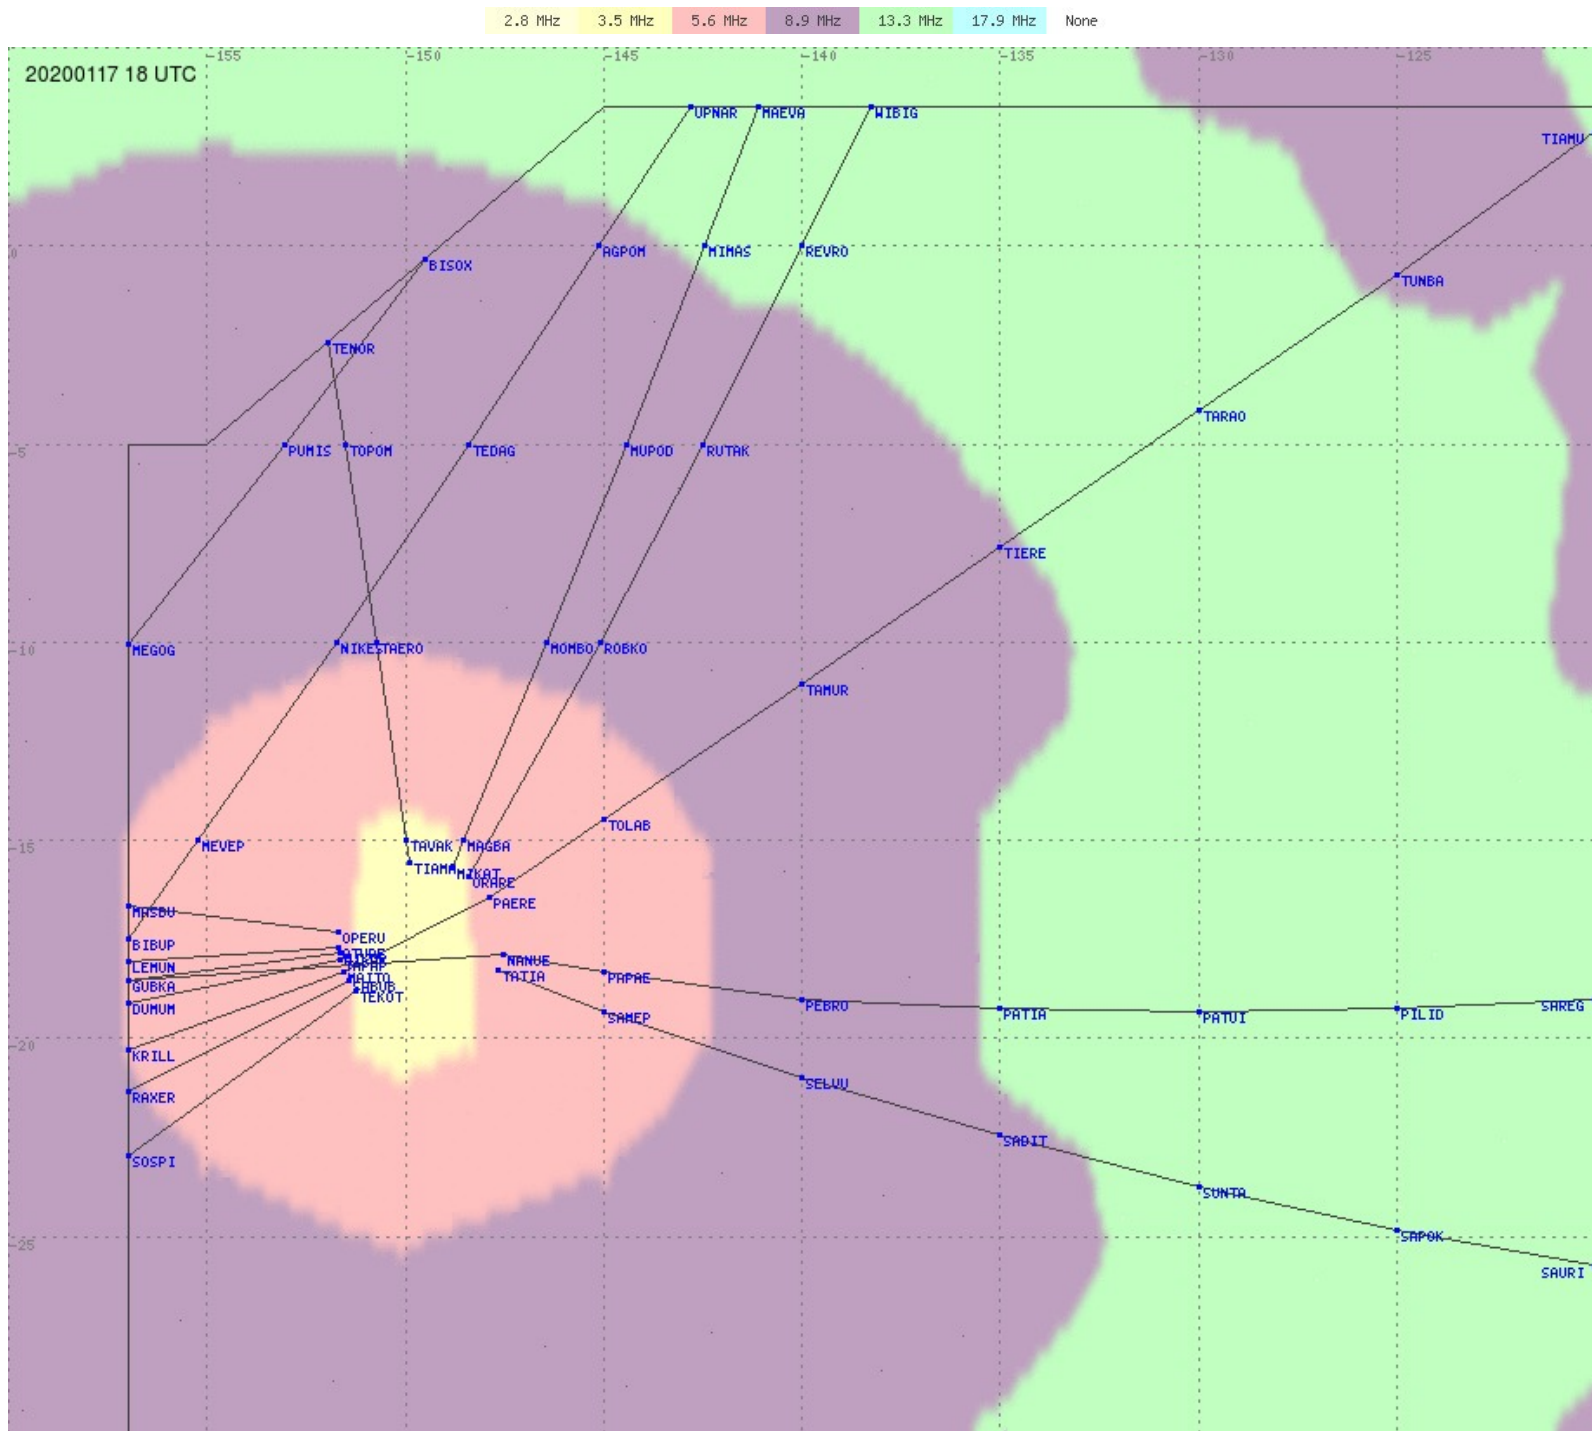

Tahiti FIR - HF Propag - 20200117