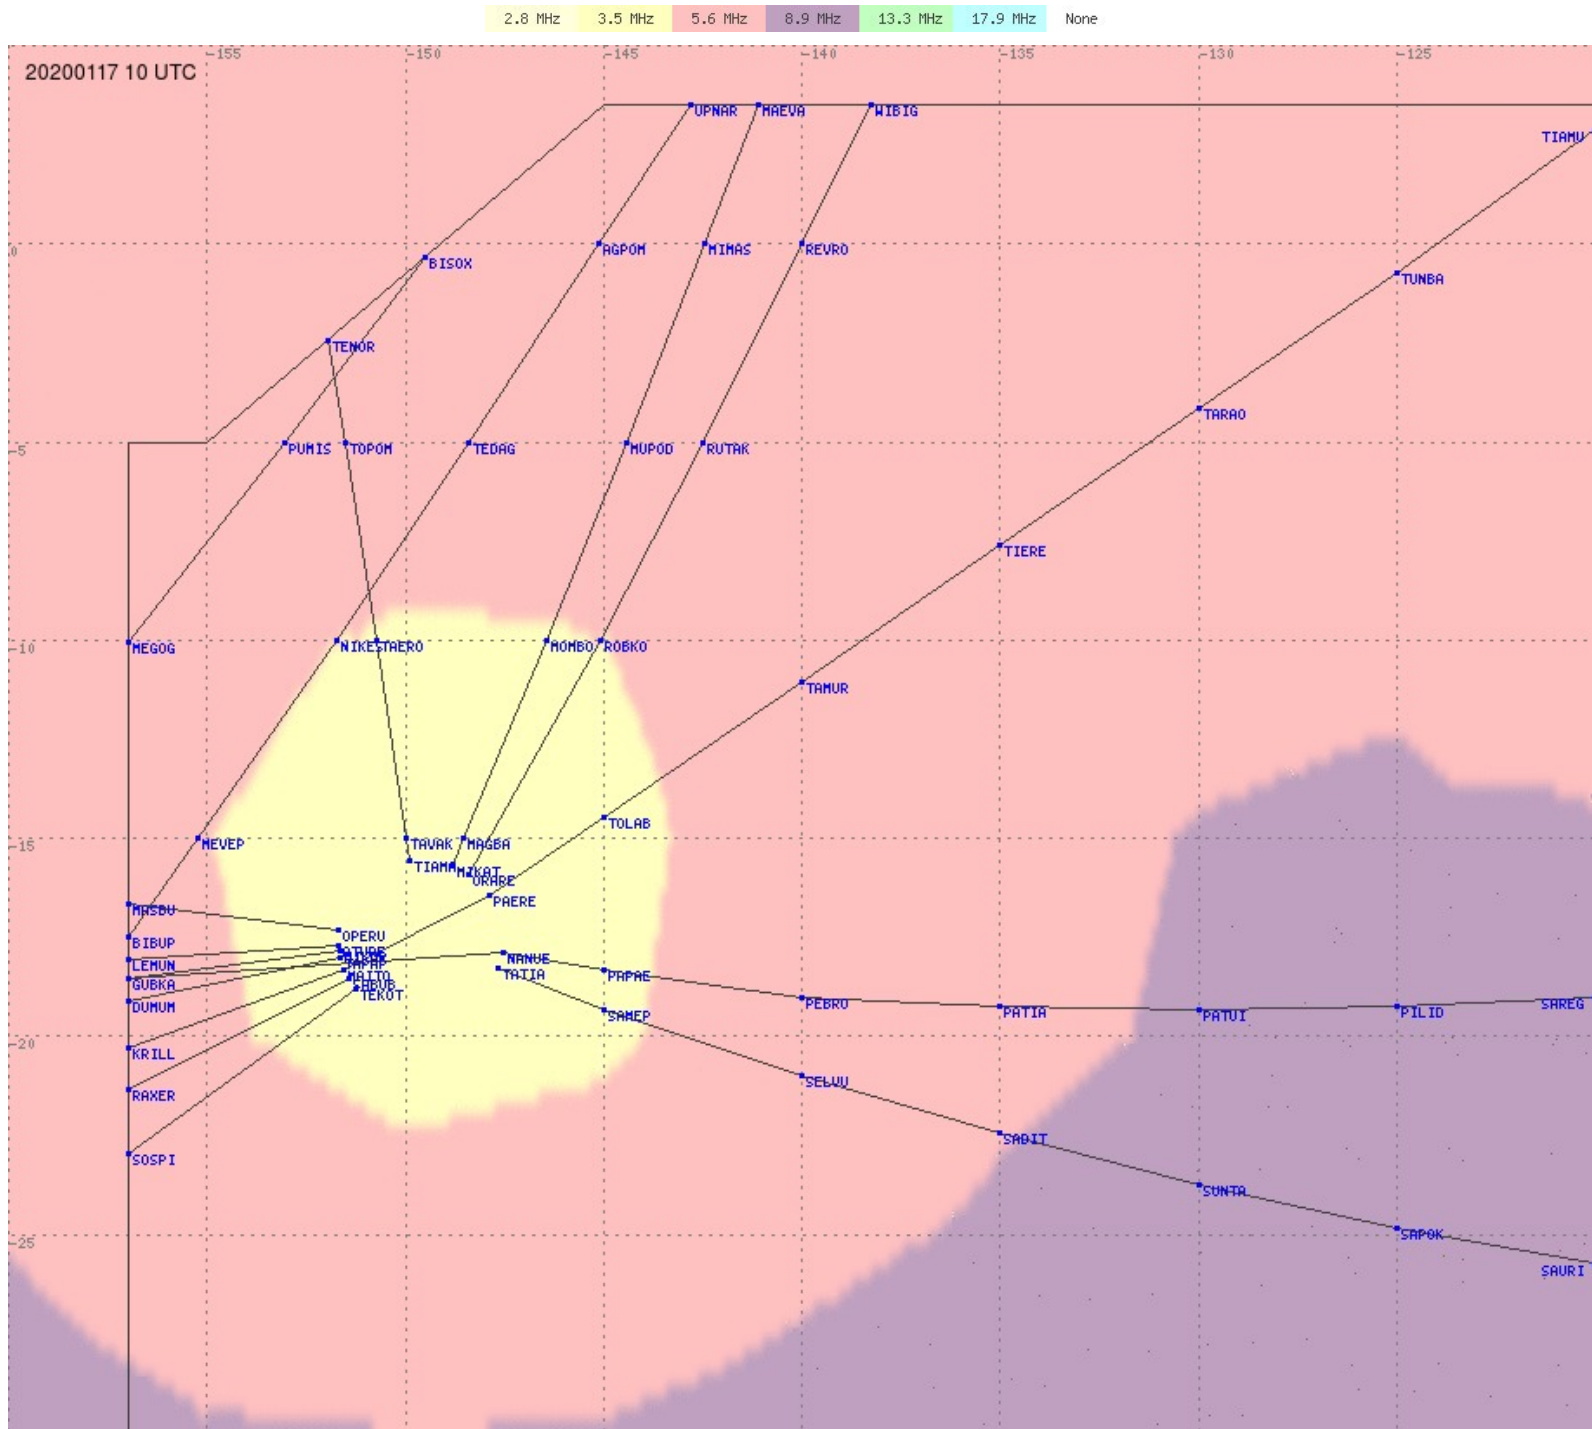

Tahiti FIR - HF Propag - 20200117