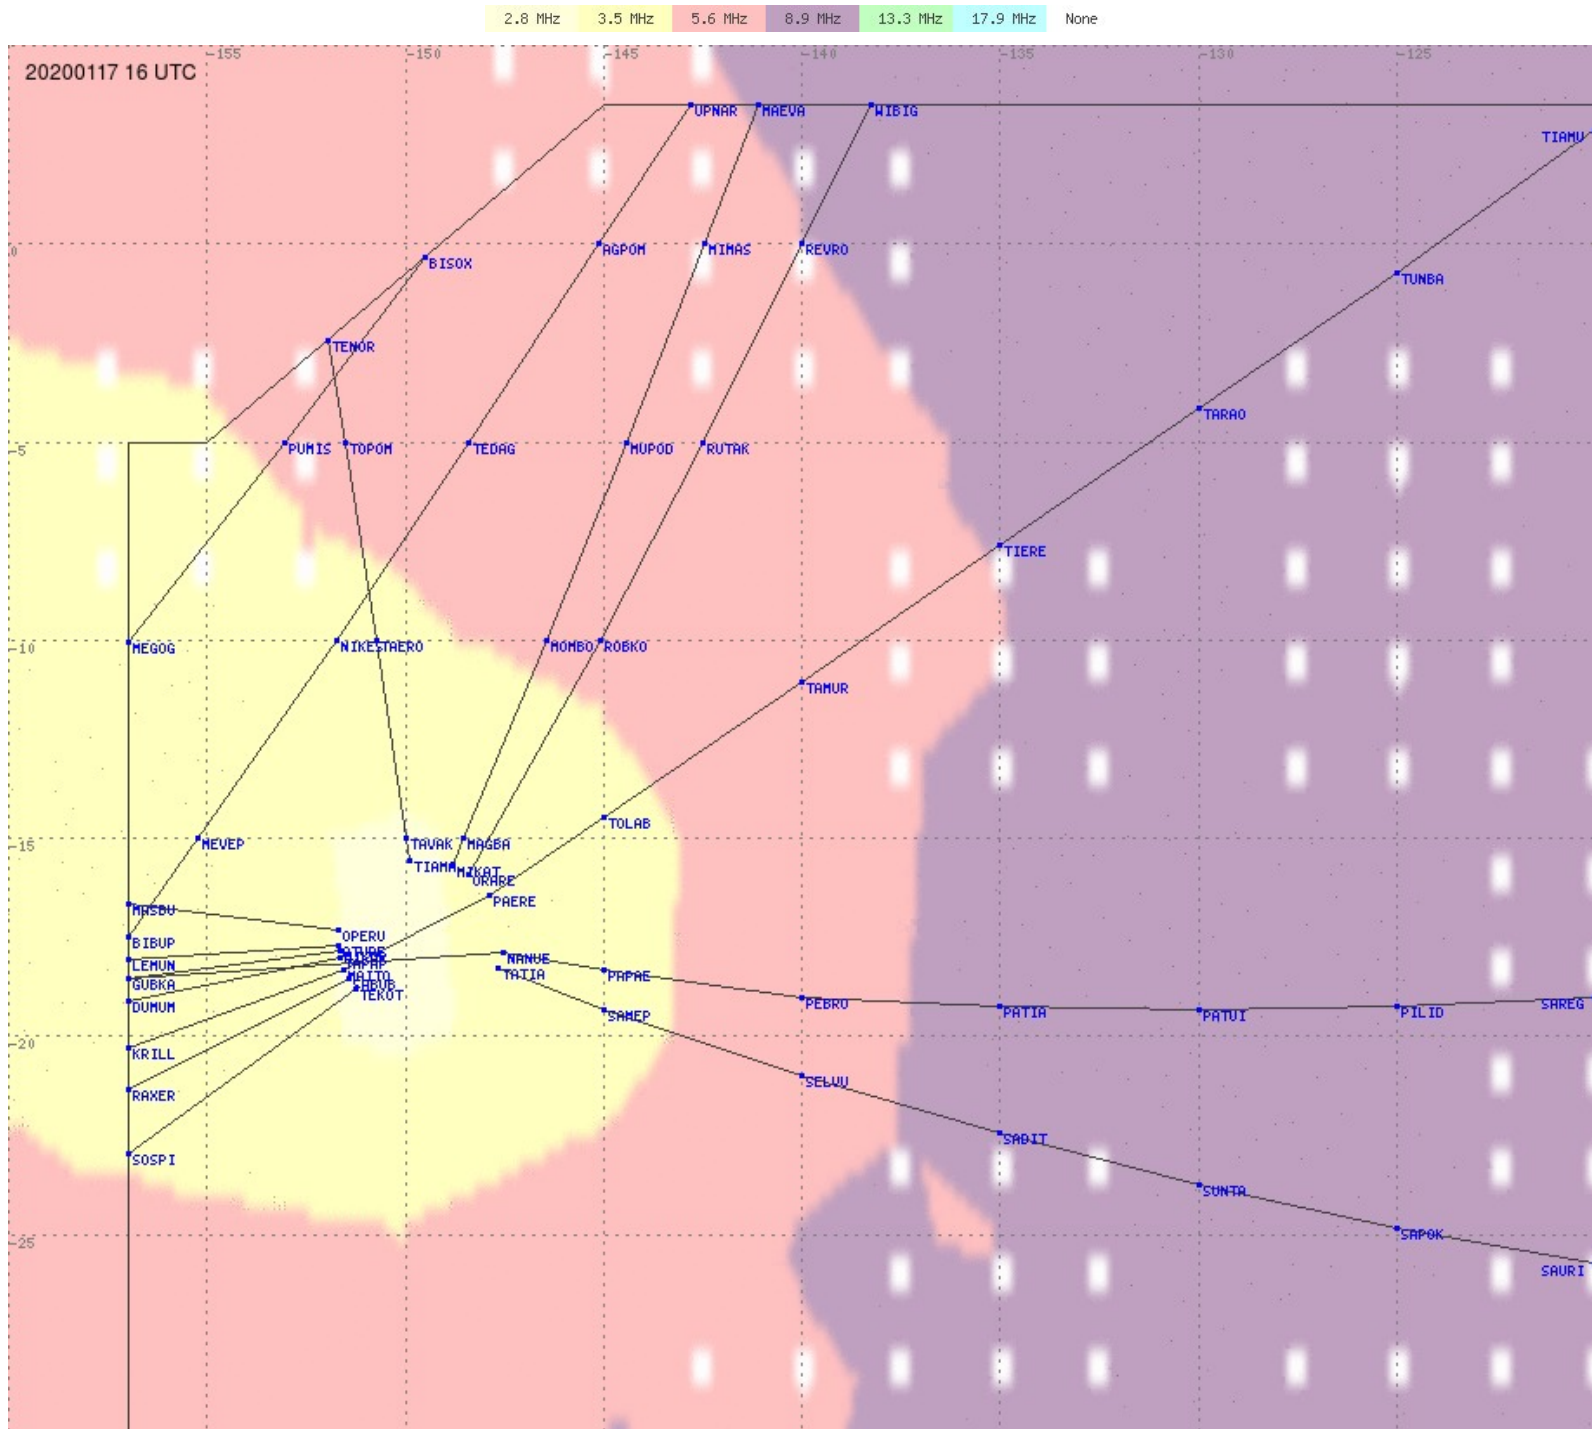

Tahiti FIR - HF Propag - 20200117