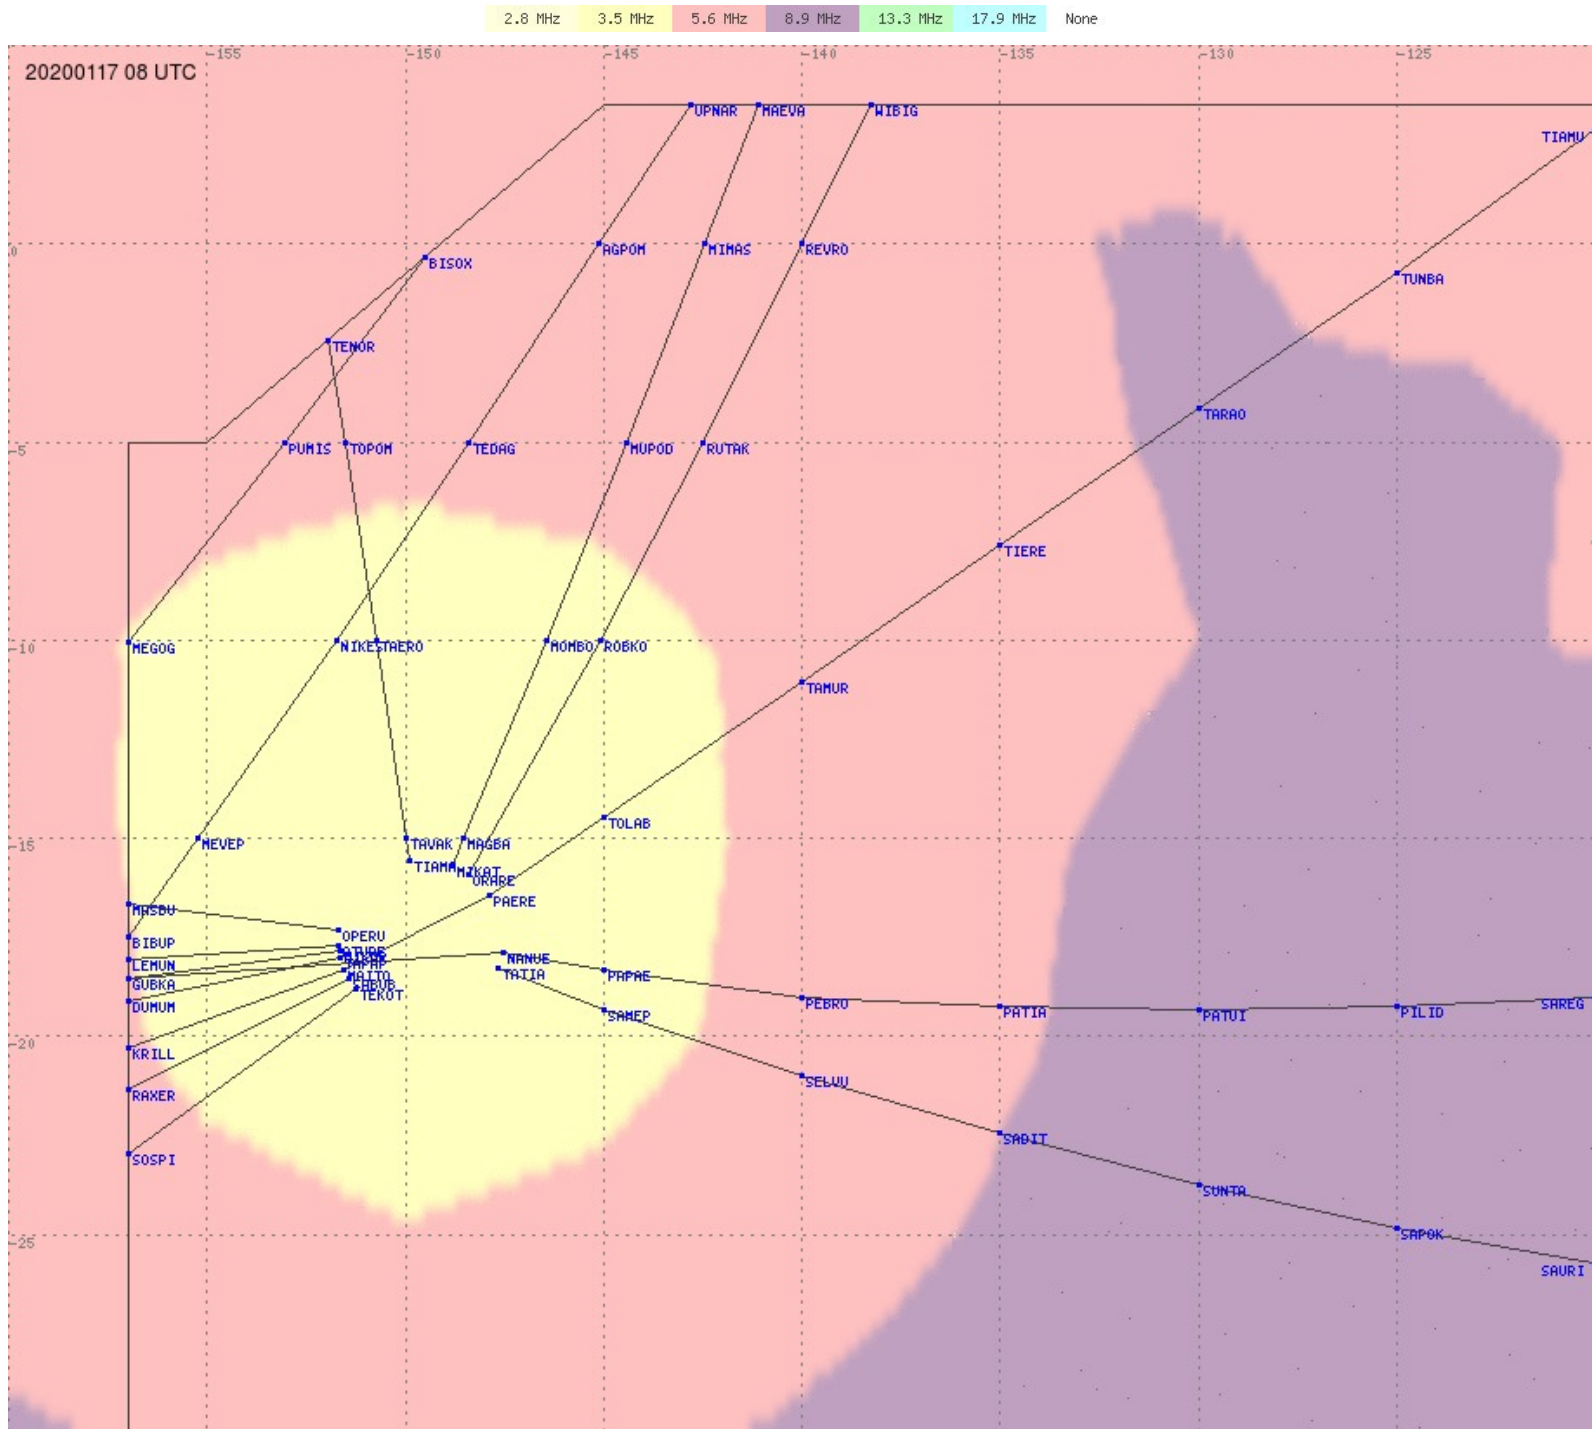

Tahiti FIR - HF Propag - 20200117