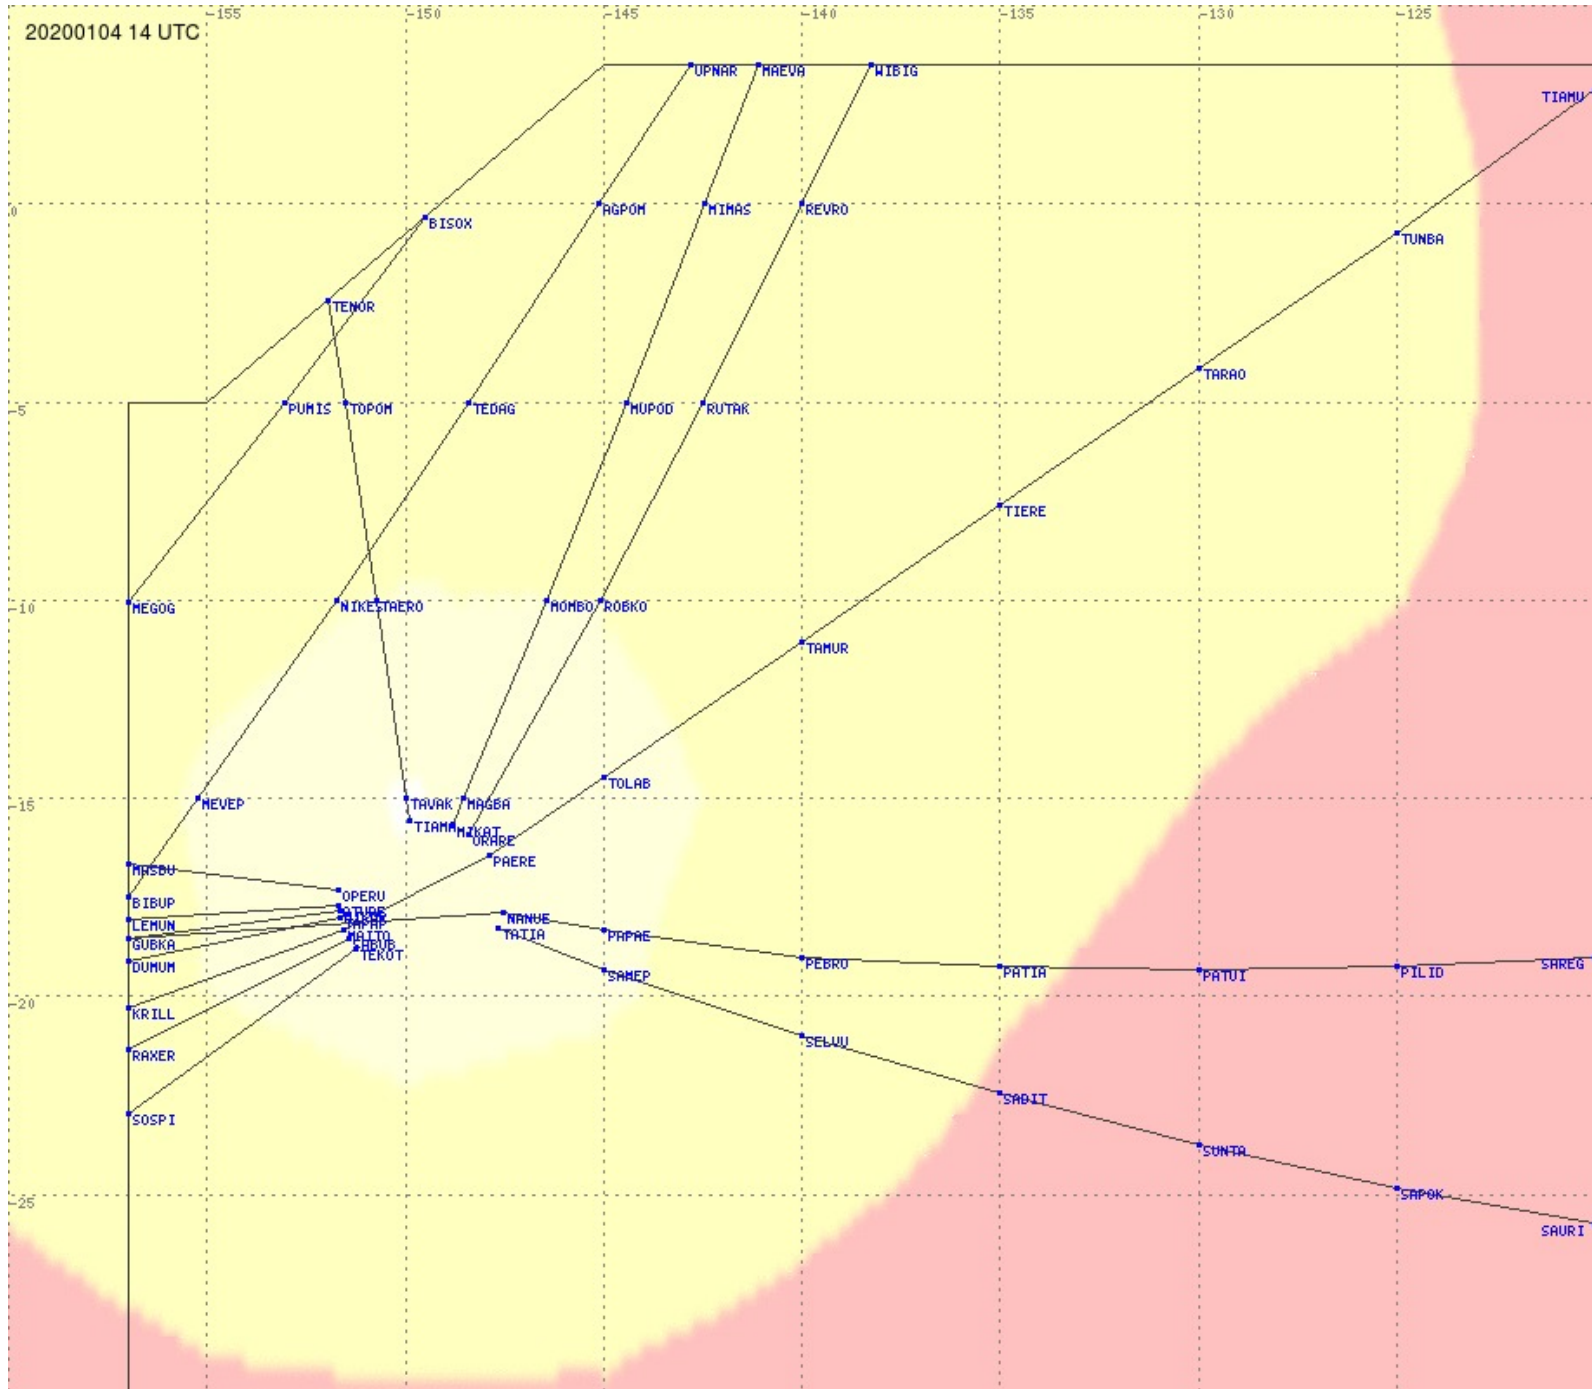

Tahiti FIR - HF Propag - 20200104

Tahiti FIR - HF Propag - 20200104

Tahiti FIR - HF Propag - 20200104

Tahiti FIR - HF Propag - 20200104

2.8 MHz
3.5 MHz
5.6 MHz
8.9 MHz
13.3 MHz
17.9 MHz
None

Tahiti FIR - HF Propag - 20200104

Tahiti FIR - HF Propag - 20200104

2.8 MHz 3.5 MHz 5.6 MHz 8.9 MHz 13.3 MHz 17.9 MHz None

Tahiti FIR - HF Propag - 20200104

Tahiti FIR - HF Propag - 20200104

Tahiti FIR - HF Propag - 20200104

Tahiti FIR - HF Propag - 20200104

2.8 MHz
3.5 MHz
5.6 MHz
8.9 MHz
13.3 MHz
17.9 MHz
None

Tahiti FIR - HF Propag - 20200104

Tahiti FIR - HF Propag - 20200104

Tahiti FIR - HF Propag - 20200104

Tahiti FIR - HF Propag - 20200104

Tahiti FIR - HF Propag - 20200104

2.8 MHz 3.5 MHz 5.6 MHz 8.9 MHz 13.3 MHz 17.9 MHz None

Tahiti FIR - HF Propag - 20200104

2.8 MHz 3.5 MHz 5.6 MHz 8.9 MHz 13.3 MHz 17.9 MHz None

Tahiti FIR - HF Propag - 20200104

2.8 MHz 3.5 MHz 5.6 MHz 8.9 MHz 13.3 MHz 17.9 MHz None