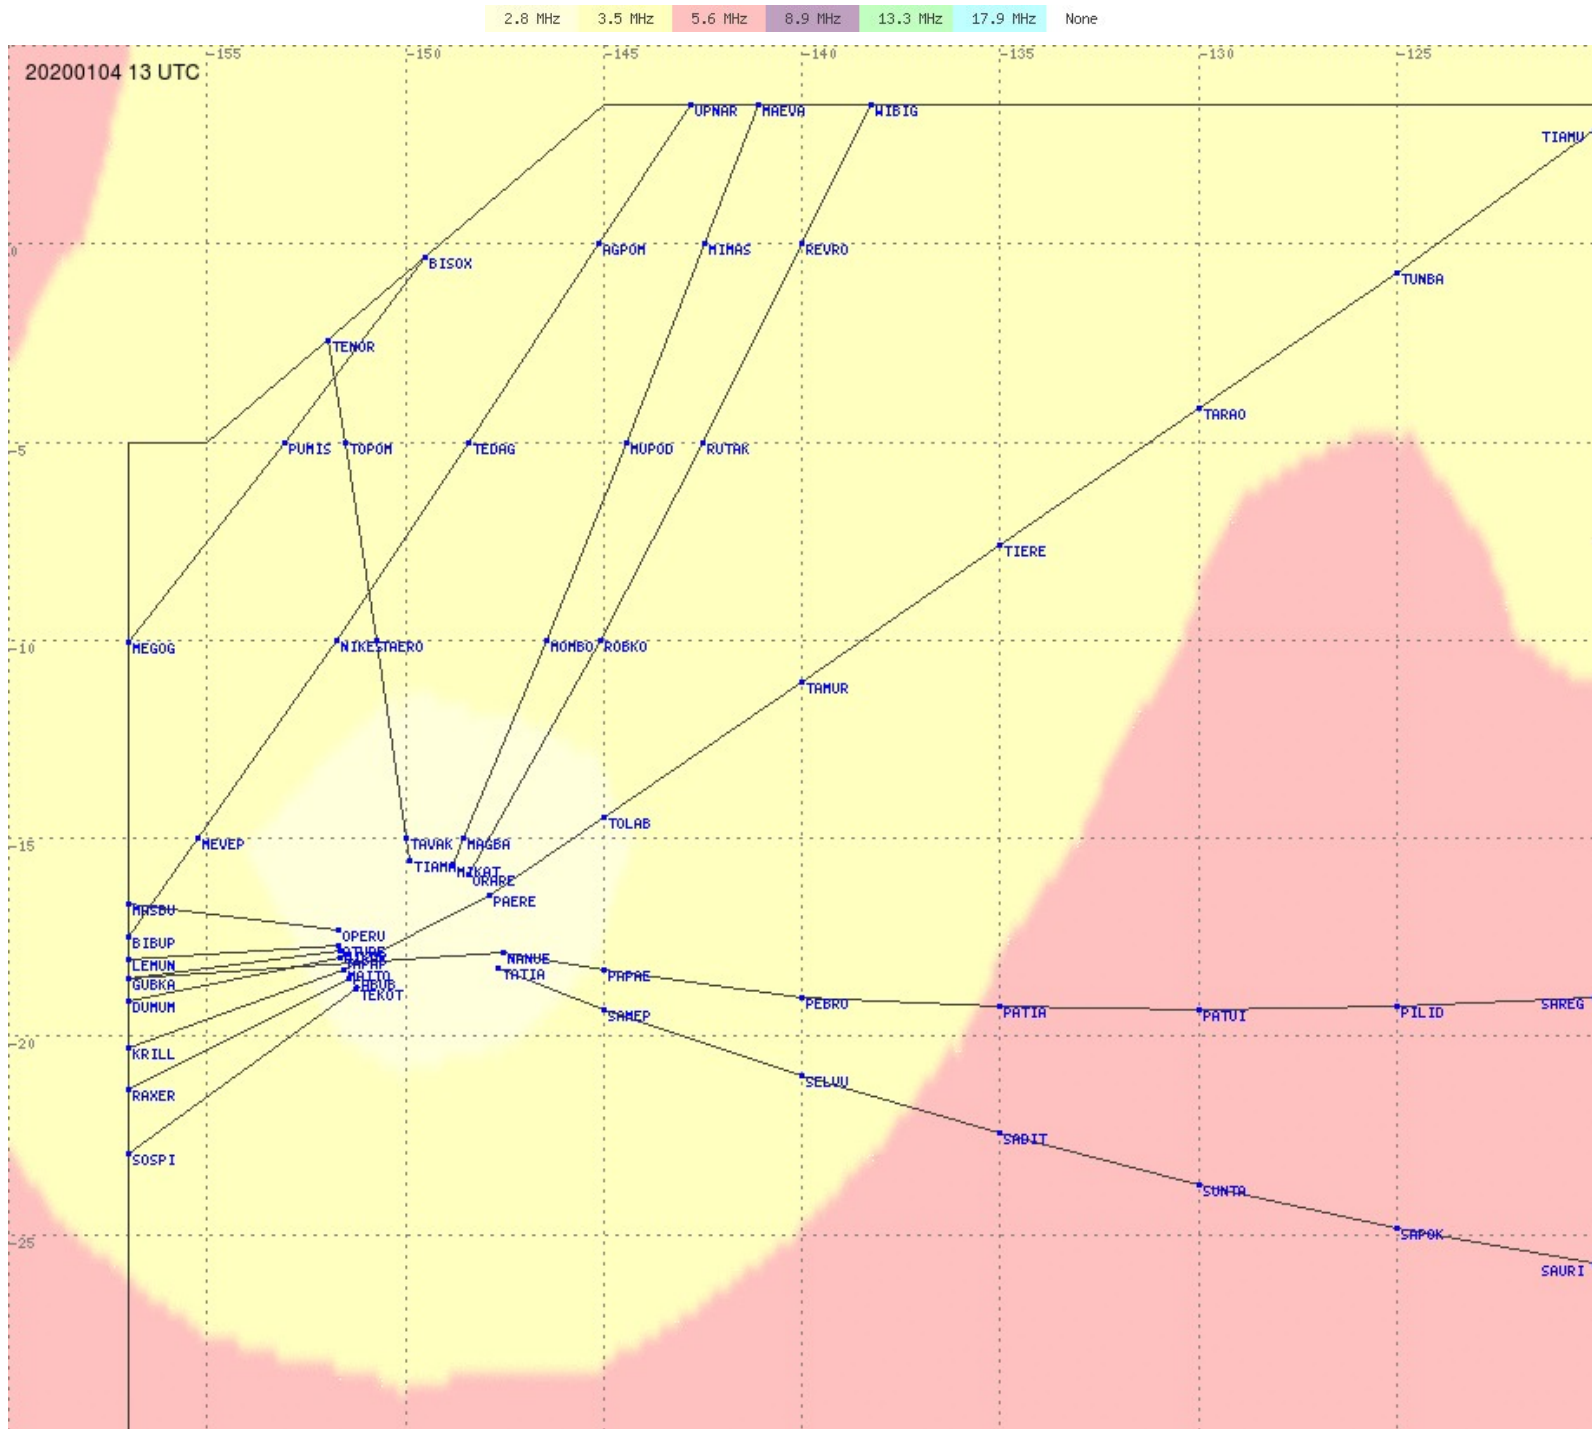

Tahiti FIR - HF Propag - 20200104

2.8 MHz 3.5 MHz 5.6 MHz 8.9 MHz 13.3 MHz 17.9 MHz None

Tahiti FIR - HF Propag - 20200104

2.8 MHz 3.5 MHz 5.6 MHz 8.9 MHz 13.3 MHz 17.9 MHz None

Tahiti FIR - HF Propag - 20200104

Tahiti FIR - HF Propag - 20200104

Tahiti FIR - HF Propag - 20200104

Tahiti FIR - HF Propag - 20200104

Tahiti FIR - HF Propag - 20200104

2.8 MHz
3.5 MHz
5.6 MHz
8.9 MHz
13.3 MHz
17.9 MHz
None

Tahiti FIR - HF Propag - 20200104

Tahiti FIR - HF Propag - 20200104

2.8 MHz 3.5 MHz 5.6 MHz 8.9 MHz 13.3 MHz 17.9 MHz None

Tahiti FIR - HF Propag - 20200104

Tahiti FIR - HF Propag - 20200104

Tahiti FIR - HF Propag - 20200104

Tahiti FIR - HF Propag - 20200104

2.8 MHz
3.5 MHz
5.6 MHz
8.9 MHz
13.3 MHz
17.9 MHz
None

Tahiti FIR - HF Propag - 20200104

Tahiti FIR - HF Propag - 20200104

Tahiti FIR - HF Propag - 20200104

Tahiti FIR - HF Propag - 20200104

Tahiti FIR - HF Propag - 20200104