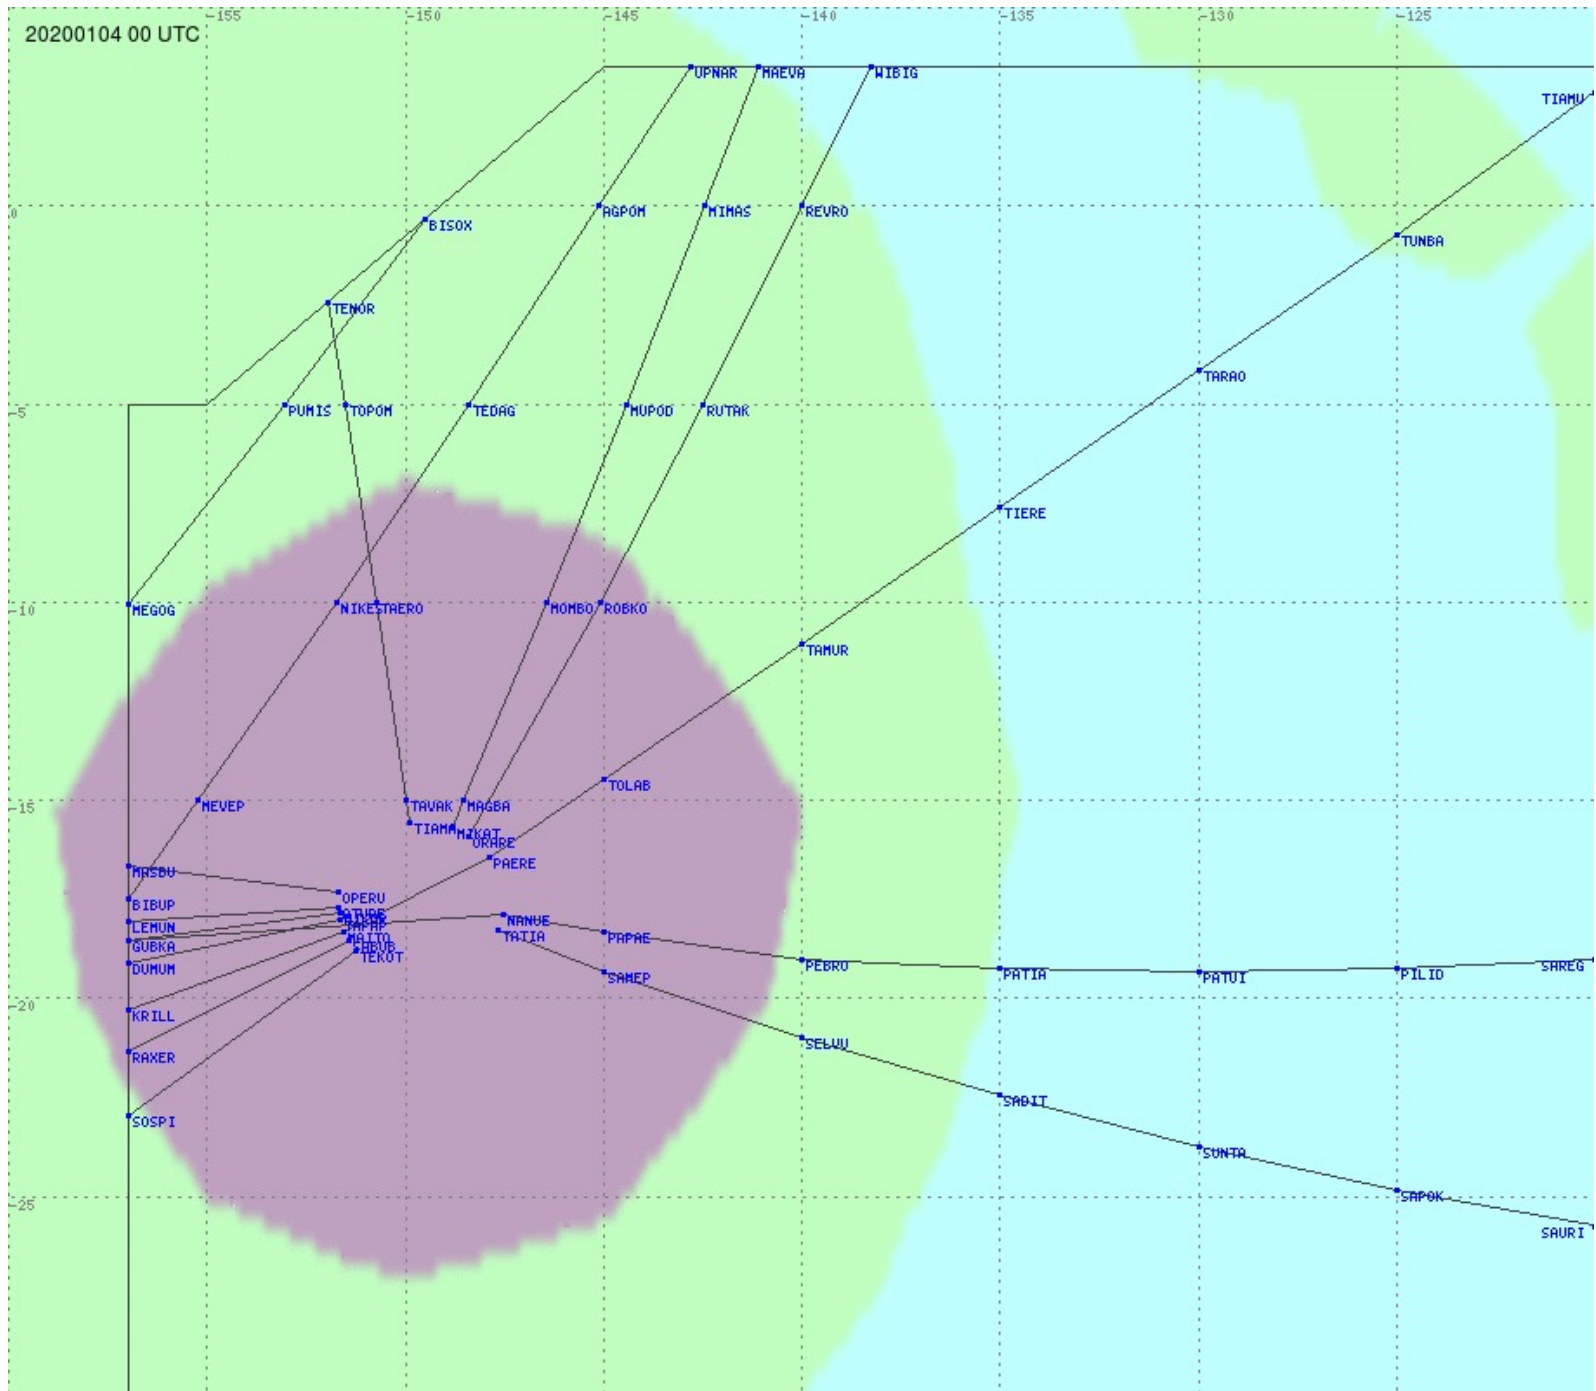

Tahiti FIR - HF Propag - 20200104

2.8 MHz 3.5 MHz 5.6 MHz 8.9 MHz 13.3 MHz 17.9 MHz None

Tahiti FIR - HF Propag - 20200104

2.8 MHz 3.5 MHz 5.6 MHz 8.9 MHz 13.3 MHz 17.9 MHz None

Tahiti FIR - HF Propag - 20200104

2.8 MHz 3.5 MHz 5.6 MHz 8.9 MHz 13.3 MHz 17.9 MHz None

Tahiti FIR - HF Propag - 20200104

2.8 MHz 3.5 MHz 5.6 MHz 8.9 MHz 13.3 MHz 17.9 MHz None

Tahiti FIR - HF Propag - 20200104

2.8 MHz
3.5 MHz
5.6 MHz
8.9 MHz
13.3 MHz
17.9 MHz
None

Tahiti FIR - HF Propag - 20200104

Tahiti FIR - HF Propag - 20200104

Tahiti FIR - HF Propag - 20200104

Tahiti FIR - HF Propag - 20200104

2.8 MHz
3.5 MHz
5.6 MHz
8.9 MHz
13.3 MHz
17.9 MHz
None

Tahiti FIR - HF Propag - 20200104

Tahiti FIR - HF Propag - 20200104

2.8 MHz 3.5 MHz 5.6 MHz 8.9 MHz 13.3 MHz 17.9 MHz None

Tahiti FIR - HF Propag - 20200104

Tahiti FIR - HF Propag - 20200104

Tahiti FIR - HF Propag - 20200104

Tahiti FIR - HF Propag - 20200104