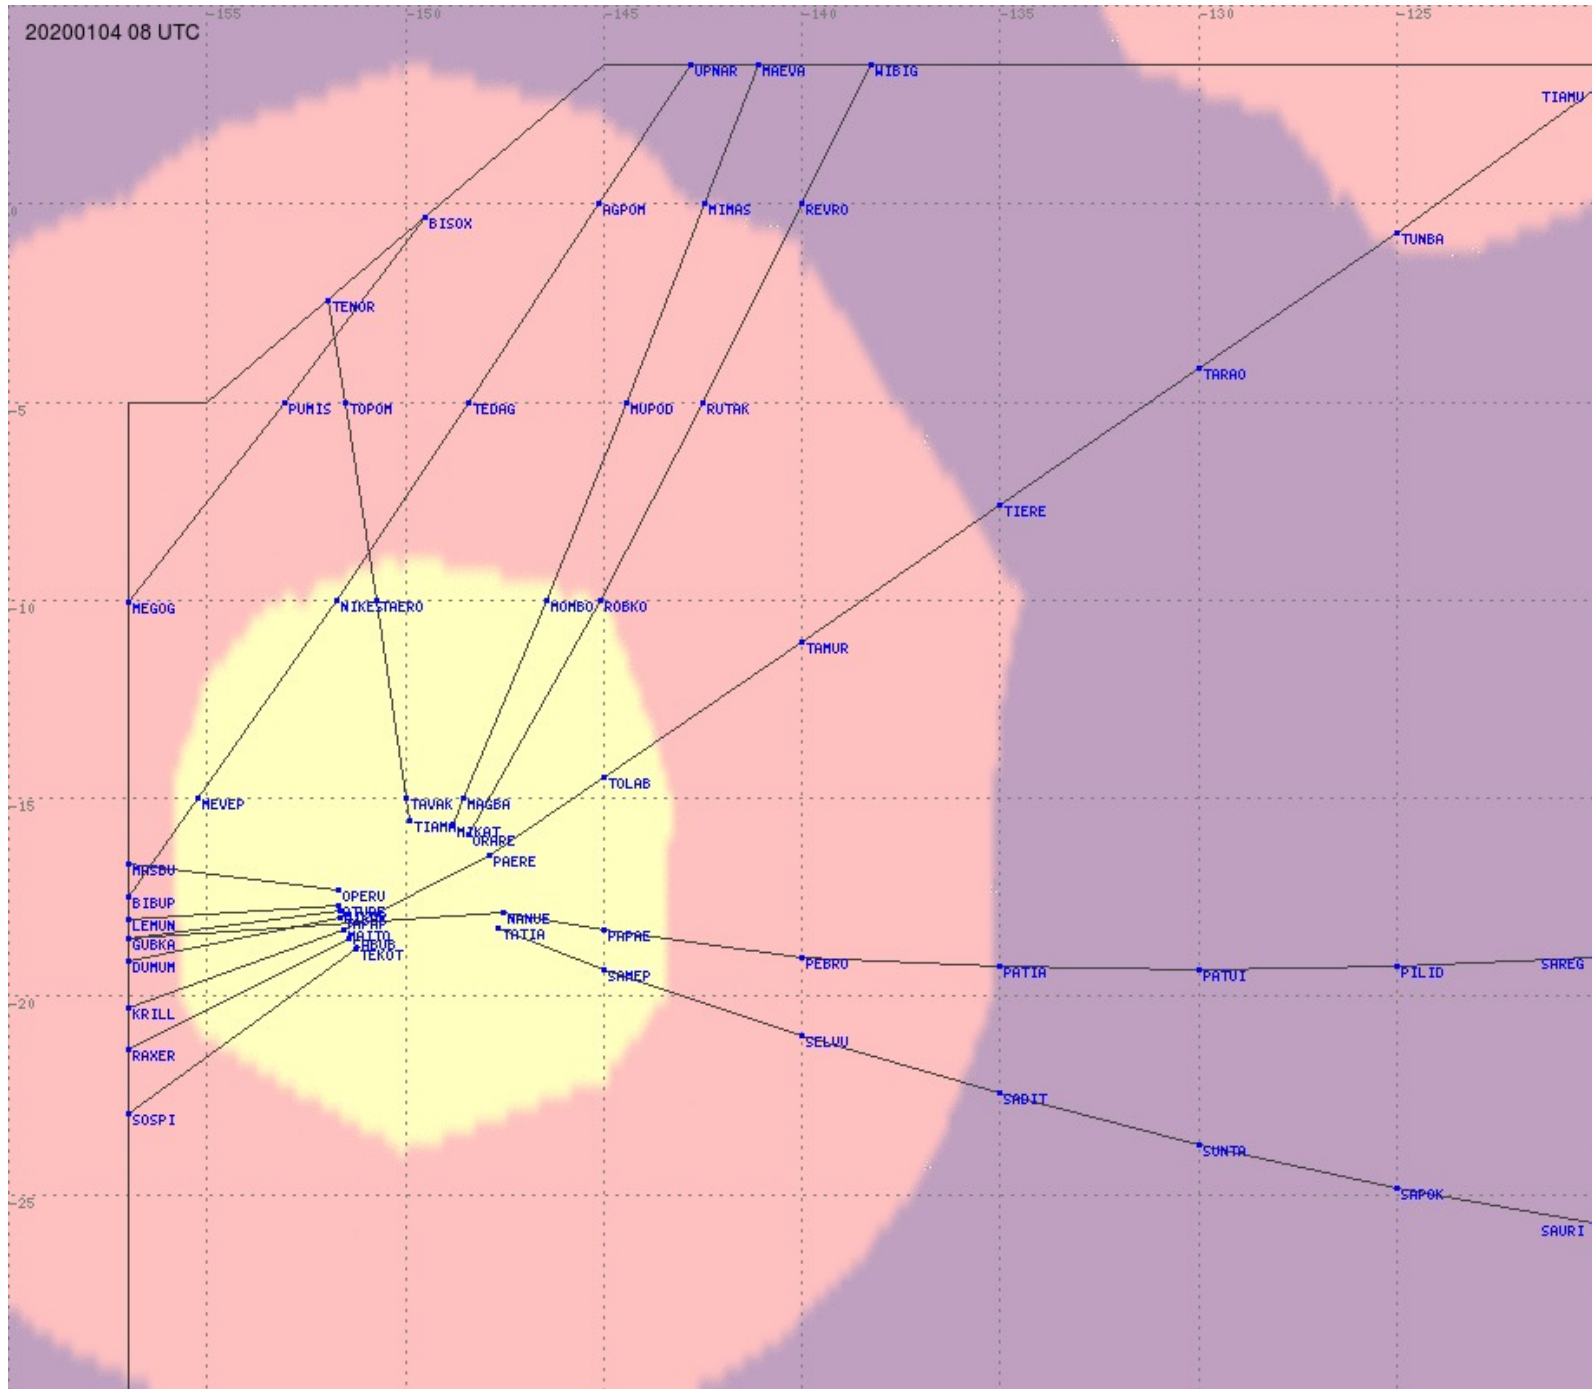

Tahiti FIR - HF Propag - 20200104

2.8 MHz 3.5 MHz 5.6 MHz 8.9 MHz 13.3 MHz 17.9 MHz None

Tahiti FIR - HF Propag - 20200104

2.8 MHz 3.5 MHz 5.6 MHz 8.9 MHz 13.3 MHz 17.9 MHz None

Tahiti FIR - HF Propag - 20200104

2.8 MHz 3.5 MHz 5.6 MHz 8.9 MHz 13.3 MHz 17.9 MHz None

Tahiti FIR - HF Propag - 20200104

2.8 MHz 3.5 MHz 5.6 MHz 8.9 MHz 13.3 MHz 17.9 MHz None

Tahiti FIR - HF Propag - 20200104

2.8 MHz
3.5 MHz
5.6 MHz
8.9 MHz
13.3 MHz
17.9 MHz
None

Tahiti FIR - HF Propag - 20200104

Tahiti FIR - HF Propag - 20200104

Tahiti FIR - HF Propag - 20200104

Tahiti FIR - HF Propag - 20200104

2.8 MHz
3.5 MHz
5.6 MHz
8.9 MHz
13.3 MHz
17.9 MHz
None

Tahiti FIR - HF Propag - 20200104

Tahiti FIR - HF Propag - 20200104

2.8 MHz 3.5 MHz 5.6 MHz 8.9 MHz 13.3 MHz 17.9 MHz None

Tahiti FIR - HF Propag - 20200104

Tahiti FIR - HF Propag - 20200104

Tahiti FIR - HF Propag - 20200104

Tahiti FIR - HF Propag - 20200104