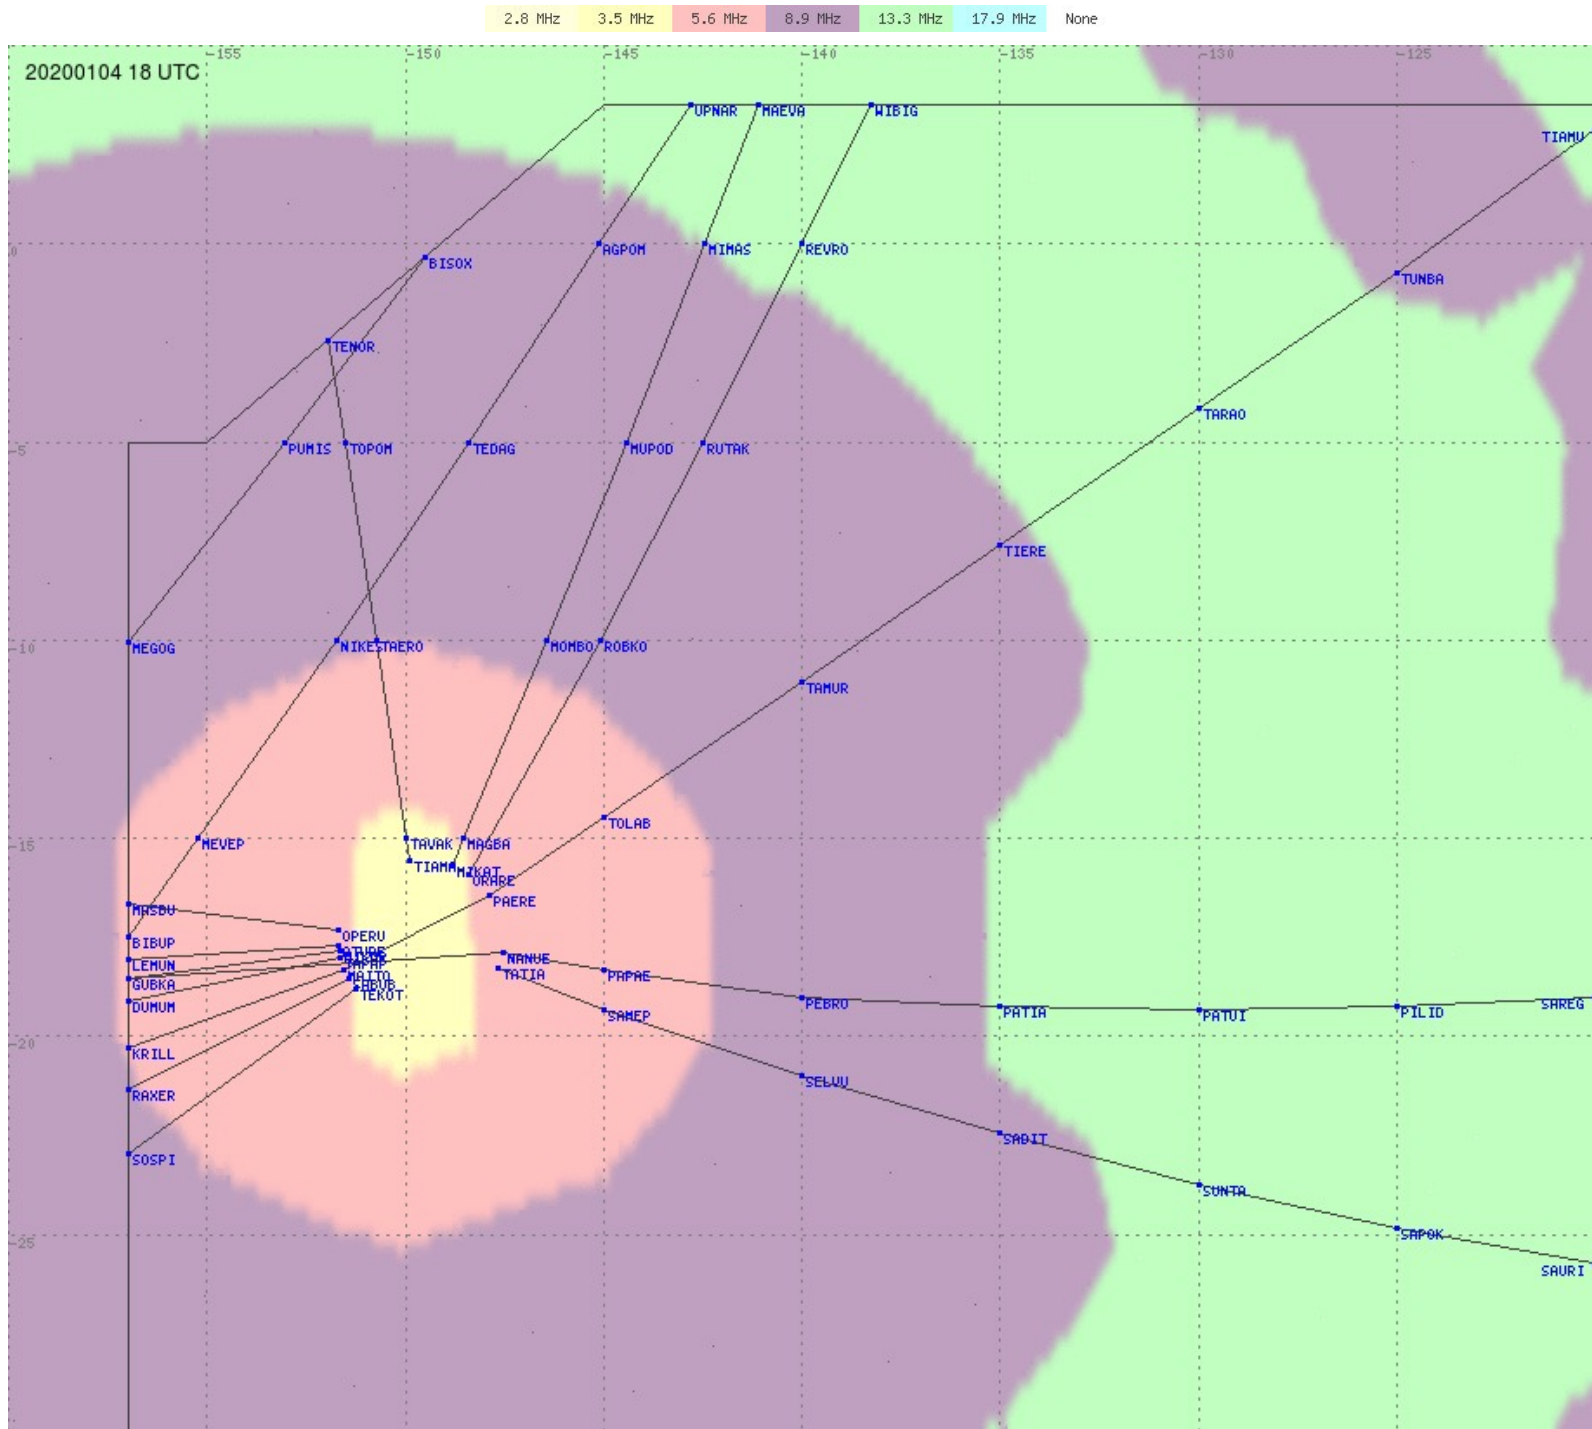

Tahiti FIR - HF Propag - 20200104

Tahiti FIR - HF Propag - 20200104

Tahiti FIR - HF Propag - 20200104

Tahiti FIR - HF Propag - 20200104

2.8 MHz
3.5 MHz
5.6 MHz
8.9 MHz
13.3 MHz
17.9 MHz
None

Tahiti FIR - HF Propag - 20200104

Tahiti FIR - HF Propag - 20200104

2.8 MHz 3.5 MHz 5.6 MHz 8.9 MHz 13.3 MHz 17.9 MHz None

Tahiti FIR - HF Propag - 20200104

Tahiti FIR - HF Propag - 20200104

Tahiti FIR - HF Propag - 20200104

Tahiti FIR - HF Propag - 20200104

2.8 MHz
3.5 MHz
5.6 MHz
8.9 MHz
13.3 MHz
17.9 MHz
None

Tahiti FIR - HF Propag - 20200104

Tahiti FIR - HF Propag - 20200104

Tahiti FIR - HF Propag - 20200104

Tahiti FIR - HF Propag - 20200104

Tahiti FIR - HF Propag - 20200104

2.8 MHz 3.5 MHz 5.6 MHz 8.9 MHz 13.3 MHz 17.9 MHz None

Tahiti FIR - HF Propag - 20200104

2.8 MHz 3.5 MHz 5.6 MHz 8.9 MHz 13.3 MHz 17.9 MHz None

Tahiti FIR - HF Propag - 20200104

2.8 MHz 3.5 MHz 5.6 MHz 8.9 MHz 13.3 MHz 17.9 MHz None