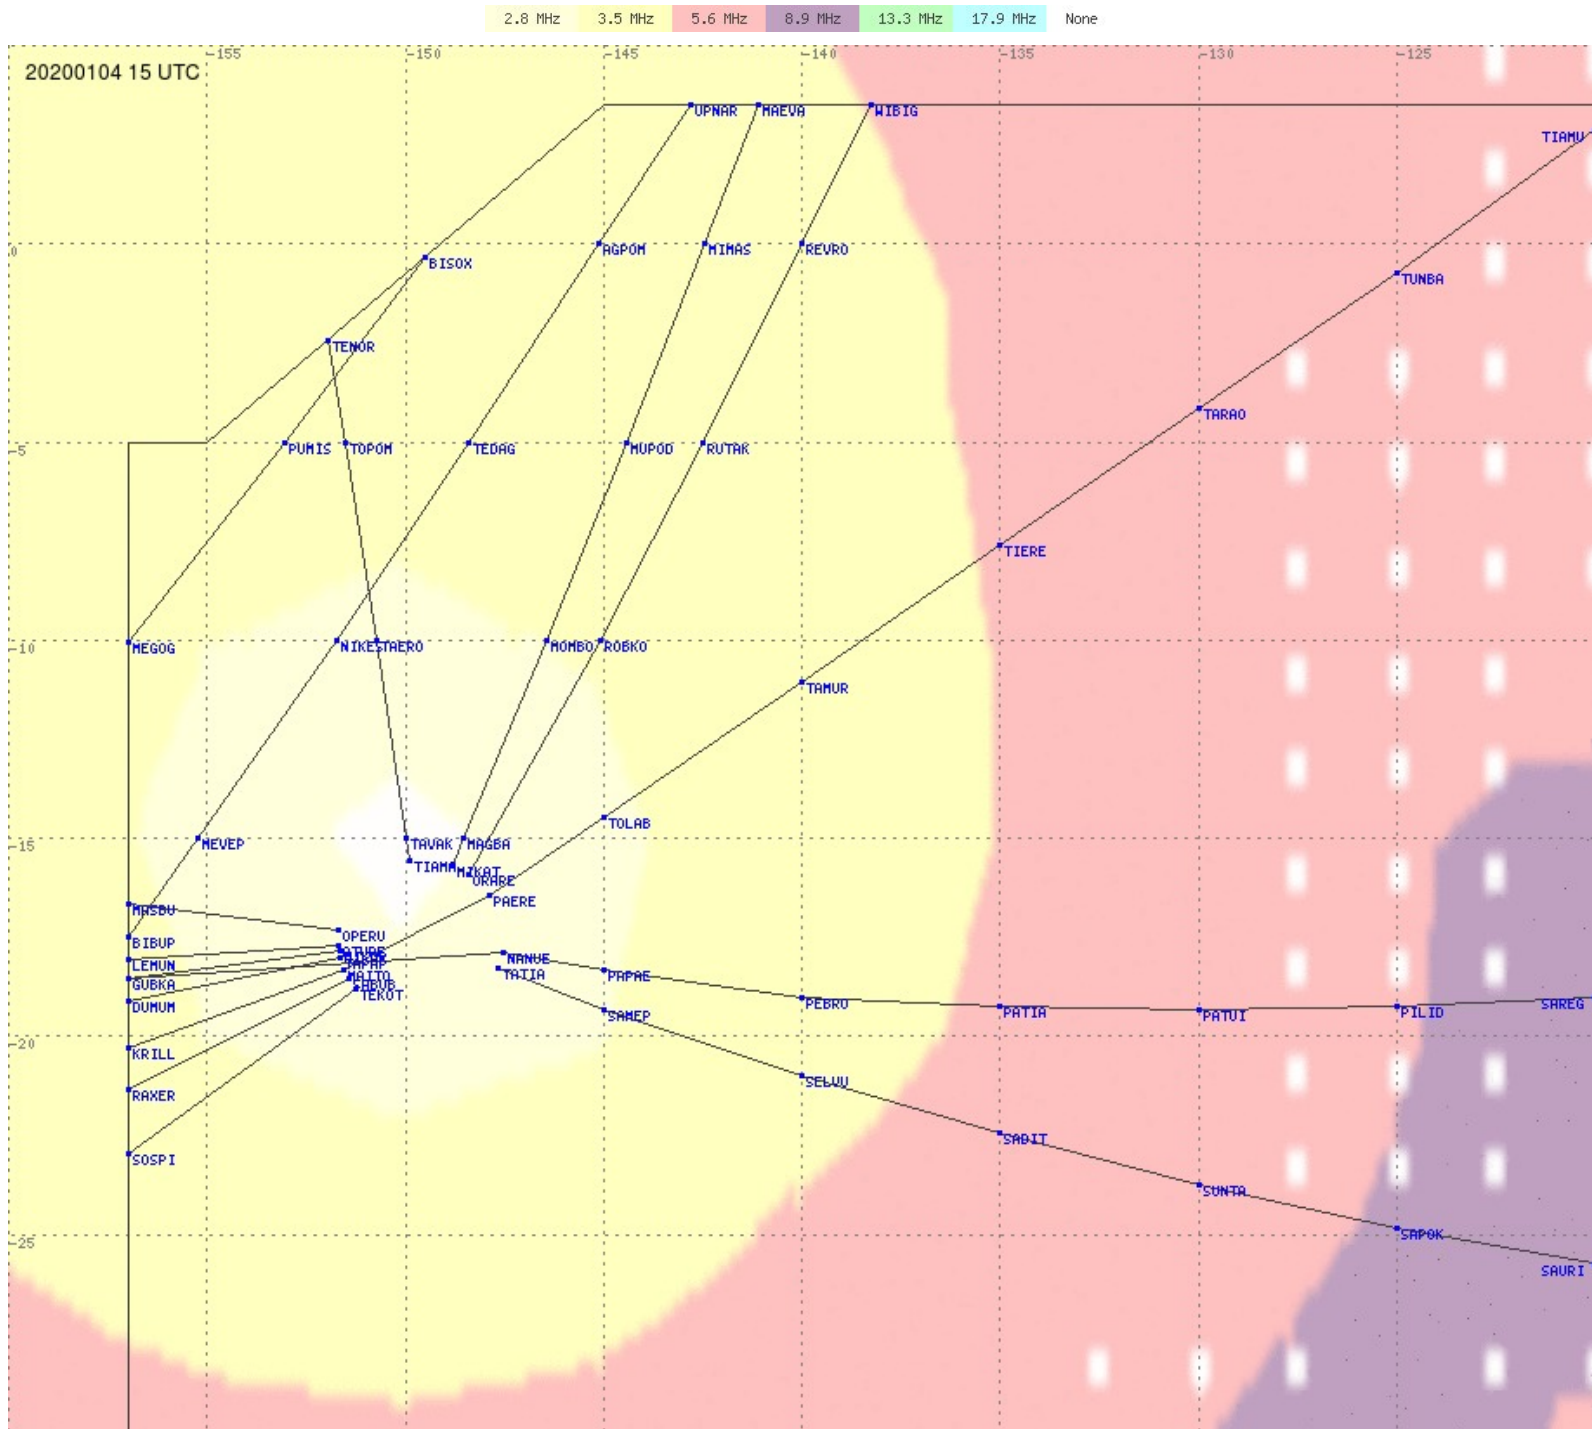

Tahiti FIR - HF Propag - 20200104

2.8 MHz 3.5 MHz 5.6 MHz 8.9 MHz 13.3 MHz 17.9 MHz None

Tahiti FIR - HF Propag - 20200104

2.8 MHz 3.5 MHz 5.6 MHz 8.9 MHz 13.3 MHz 17.9 MHz None

Tahiti FIR - HF Propag - 20200104

Tahiti FIR - HF Propag - 20200104

Tahiti FIR - HF Propag - 20200104

Tahiti FIR - HF Propag - 20200104

Tahiti FIR - HF Propag - 20200104

2.8 MHz
3.5 MHz
5.6 MHz
8.9 MHz
13.3 MHz
17.9 MHz
None

Tahiti FIR - HF Propag - 20200104

Tahiti FIR - HF Propag - 20200104

2.8 MHz 3.5 MHz 5.6 MHz 8.9 MHz 13.3 MHz 17.9 MHz None

Tahiti FIR - HF Propag - 20200104

Tahiti FIR - HF Propag - 20200104

Tahiti FIR - HF Propag - 20200104

Tahiti FIR - HF Propag - 20200104

2.8 MHz
3.5 MHz
5.6 MHz
8.9 MHz
13.3 MHz
17.9 MHz
None

Tahiti FIR - HF Propag - 20200104

Tahiti FIR - HF Propag - 20200104

Tahiti FIR - HF Propag - 20200104

Tahiti FIR - HF Propag - 20200104

Tahiti FIR - HF Propag - 20200104