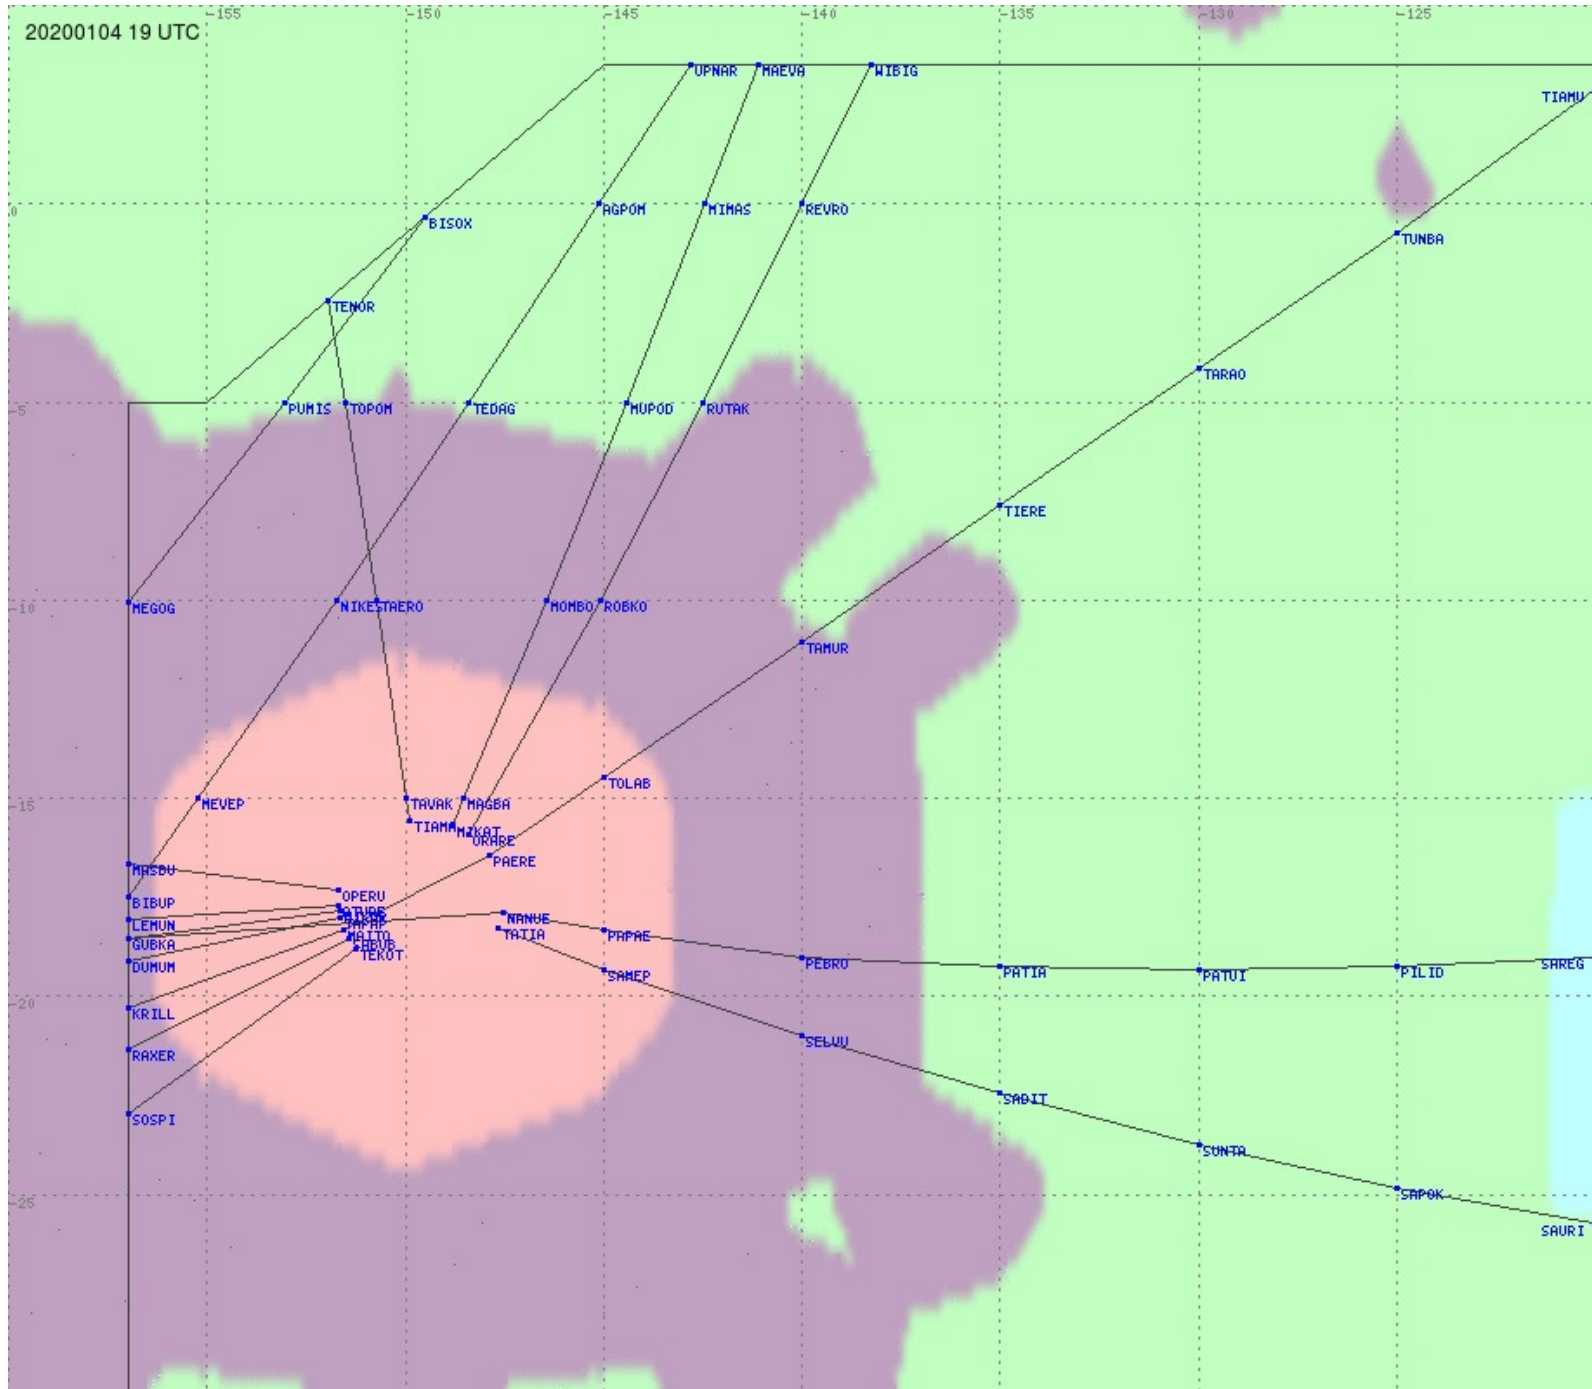

Tahiti FIR - HF Propag - 20200104

Tahiti FIR - HF Propag - 20200104

Tahiti FIR - HF Propag - 20200104

Tahiti FIR - HF Propag - 20200104

2.8 MHz
3.5 MHz
5.6 MHz
8.9 MHz
13.3 MHz
17.9 MHz
None

Tahiti FIR - HF Propag - 20200104

Tahiti FIR - HF Propag - 20200104

2.8 MHz 3.5 MHz 5.6 MHz 8.9 MHz 13.3 MHz 17.9 MHz None

Tahiti FIR - HF Propag - 20200104

Tahiti FIR - HF Propag - 20200104

Tahiti FIR - HF Propag - 20200104

Tahiti FIR - HF Propag - 20200104

2.8 MHz
3.5 MHz
5.6 MHz
8.9 MHz
13.3 MHz
17.9 MHz
None

Tahiti FIR - HF Propag - 20200104

Tahiti FIR - HF Propag - 20200104

Tahiti FIR - HF Propag - 20200104

Tahiti FIR - HF Propag - 20200104

Tahiti FIR - HF Propag - 20200104

2.8 MHz 3.5 MHz 5.6 MHz 8.9 MHz 13.3 MHz 17.9 MHz None

Tahiti FIR - HF Propag - 20200104

2.8 MHz 3.5 MHz 5.6 MHz 8.9 MHz 13.3 MHz 17.9 MHz None

Tahiti FIR - HF Propag - 20200104

2.8 MHz 3.5 MHz 5.6 MHz 8.9 MHz 13.3 MHz 17.9 MHz None