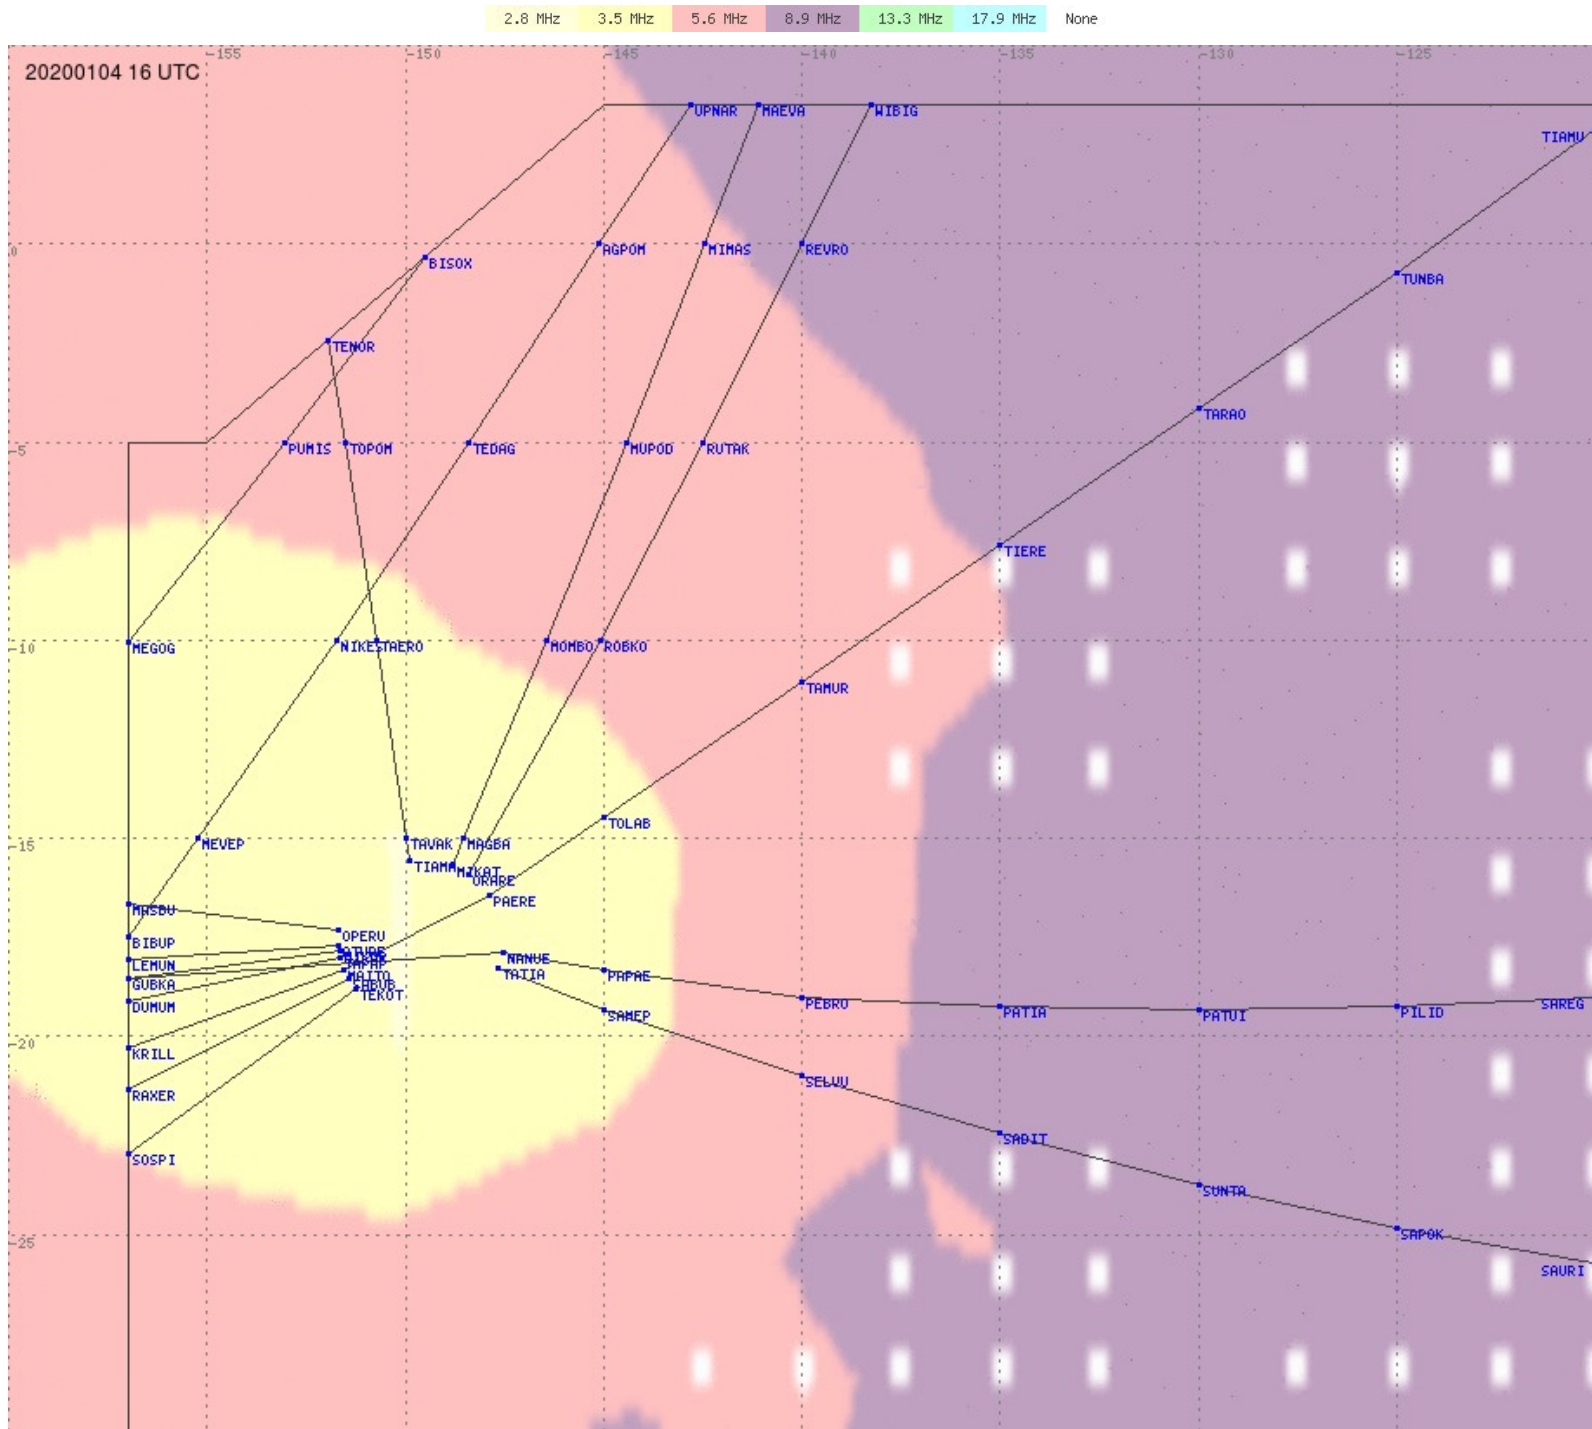

Tahiti FIR - HF Propag - 20200104

2.8 MHz 3.5 MHz 5.6 MHz 8.9 MHz 13.3 MHz 17.9 MHz None

Tahiti FIR - HF Propag - 20200104

2.8 MHz 3.5 MHz 5.6 MHz 8.9 MHz 13.3 MHz 17.9 MHz None

Tahiti FIR - HF Propag - 20200104

Tahiti FIR - HF Propag - 20200104

Tahiti FIR - HF Propag - 20200104

Tahiti FIR - HF Propag - 20200104

Tahiti FIR - HF Propag - 20200104

2.8 MHz
3.5 MHz
5.6 MHz
8.9 MHz
13.3 MHz
17.9 MHz
None

Tahiti FIR - HF Propag - 20200104

Tahiti FIR - HF Propag - 20200104

2.8 MHz 3.5 MHz 5.6 MHz 8.9 MHz 13.3 MHz 17.9 MHz None

Tahiti FIR - HF Propag - 20200104

Tahiti FIR - HF Propag - 20200104

Tahiti FIR - HF Propag - 20200104

Tahiti FIR - HF Propag - 20200104

2.8 MHz
3.5 MHz
5.6 MHz
8.9 MHz
13.3 MHz
17.9 MHz
None

Tahiti FIR - HF Propag - 20200104

Tahiti FIR - HF Propag - 20200104

Tahiti FIR - HF Propag - 20200104

Tahiti FIR - HF Propag - 20200104

Tahiti FIR - HF Propag - 20200104