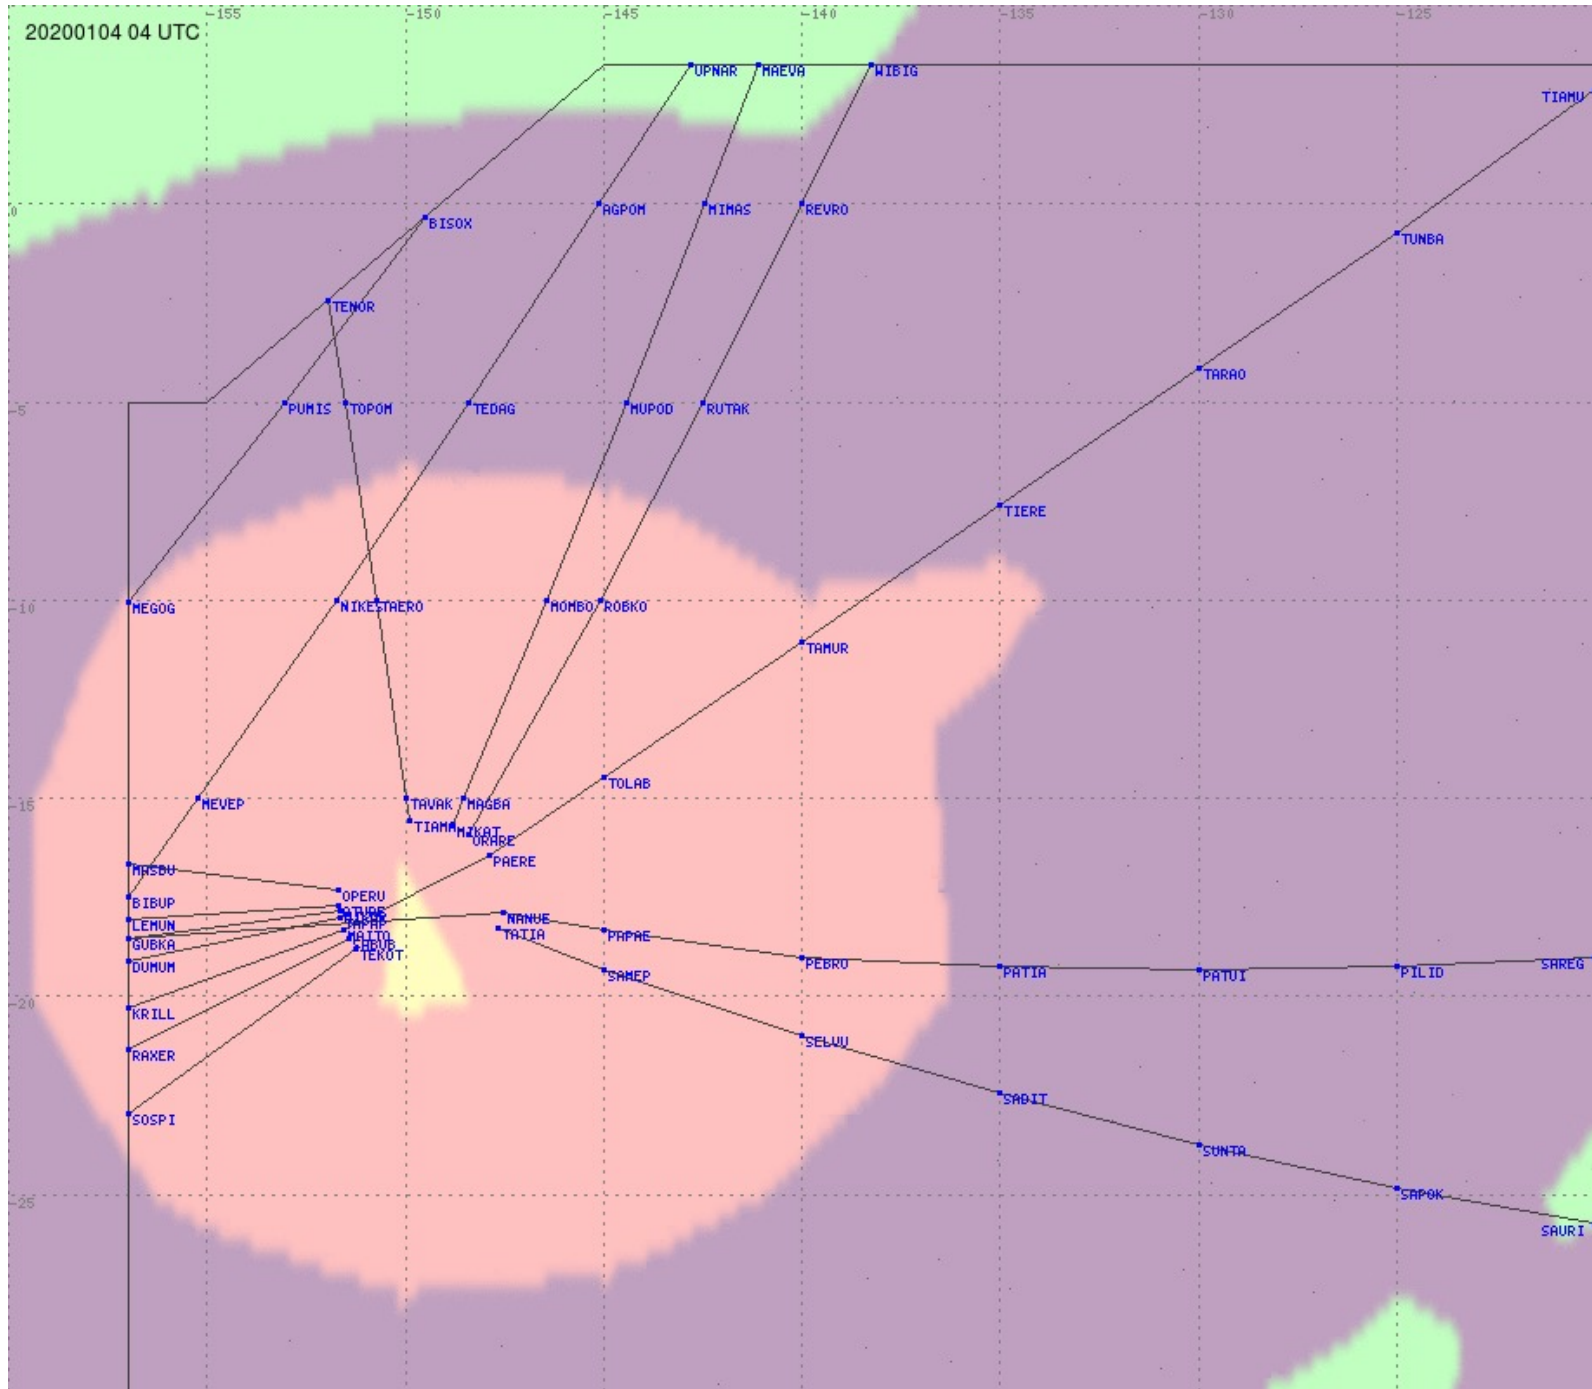

Tahiti FIR - HF Propag - 20200104

2.8 MHz 3.5 MHz 5.6 MHz 8.9 MHz 13.3 MHz 17.9 MHz None

Tahiti FIR - HF Propag - 20200104

2.8 MHz 3.5 MHz 5.6 MHz 8.9 MHz 13.3 MHz 17.9 MHz None

Tahiti FIR - HF Propag - 20200104

2.8 MHz 3.5 MHz 5.6 MHz 8.9 MHz 13.3 MHz 17.9 MHz None

Tahiti FIR - HF Propag - 20200104

2.8 MHz 3.5 MHz 5.6 MHz 8.9 MHz 13.3 MHz 17.9 MHz None

Tahiti FIR - HF Propag - 20200104

2.8 MHz
3.5 MHz
5.6 MHz
8.9 MHz
13.3 MHz
17.9 MHz
None

Tahiti FIR - HF Propag - 20200104

Tahiti FIR - HF Propag - 20200104

Tahiti FIR - HF Propag - 20200104

Tahiti FIR - HF Propag - 20200104

2.8 MHz
3.5 MHz
5.6 MHz
8.9 MHz
13.3 MHz
17.9 MHz
None

Tahiti FIR - HF Propag - 20200104

Tahiti FIR - HF Propag - 20200104

2.8 MHz 3.5 MHz 5.6 MHz 8.9 MHz 13.3 MHz 17.9 MHz None

Tahiti FIR - HF Propag - 20200104

Tahiti FIR - HF Propag - 20200104

Tahiti FIR - HF Propag - 20200104

Tahiti FIR - HF Propag - 20200104