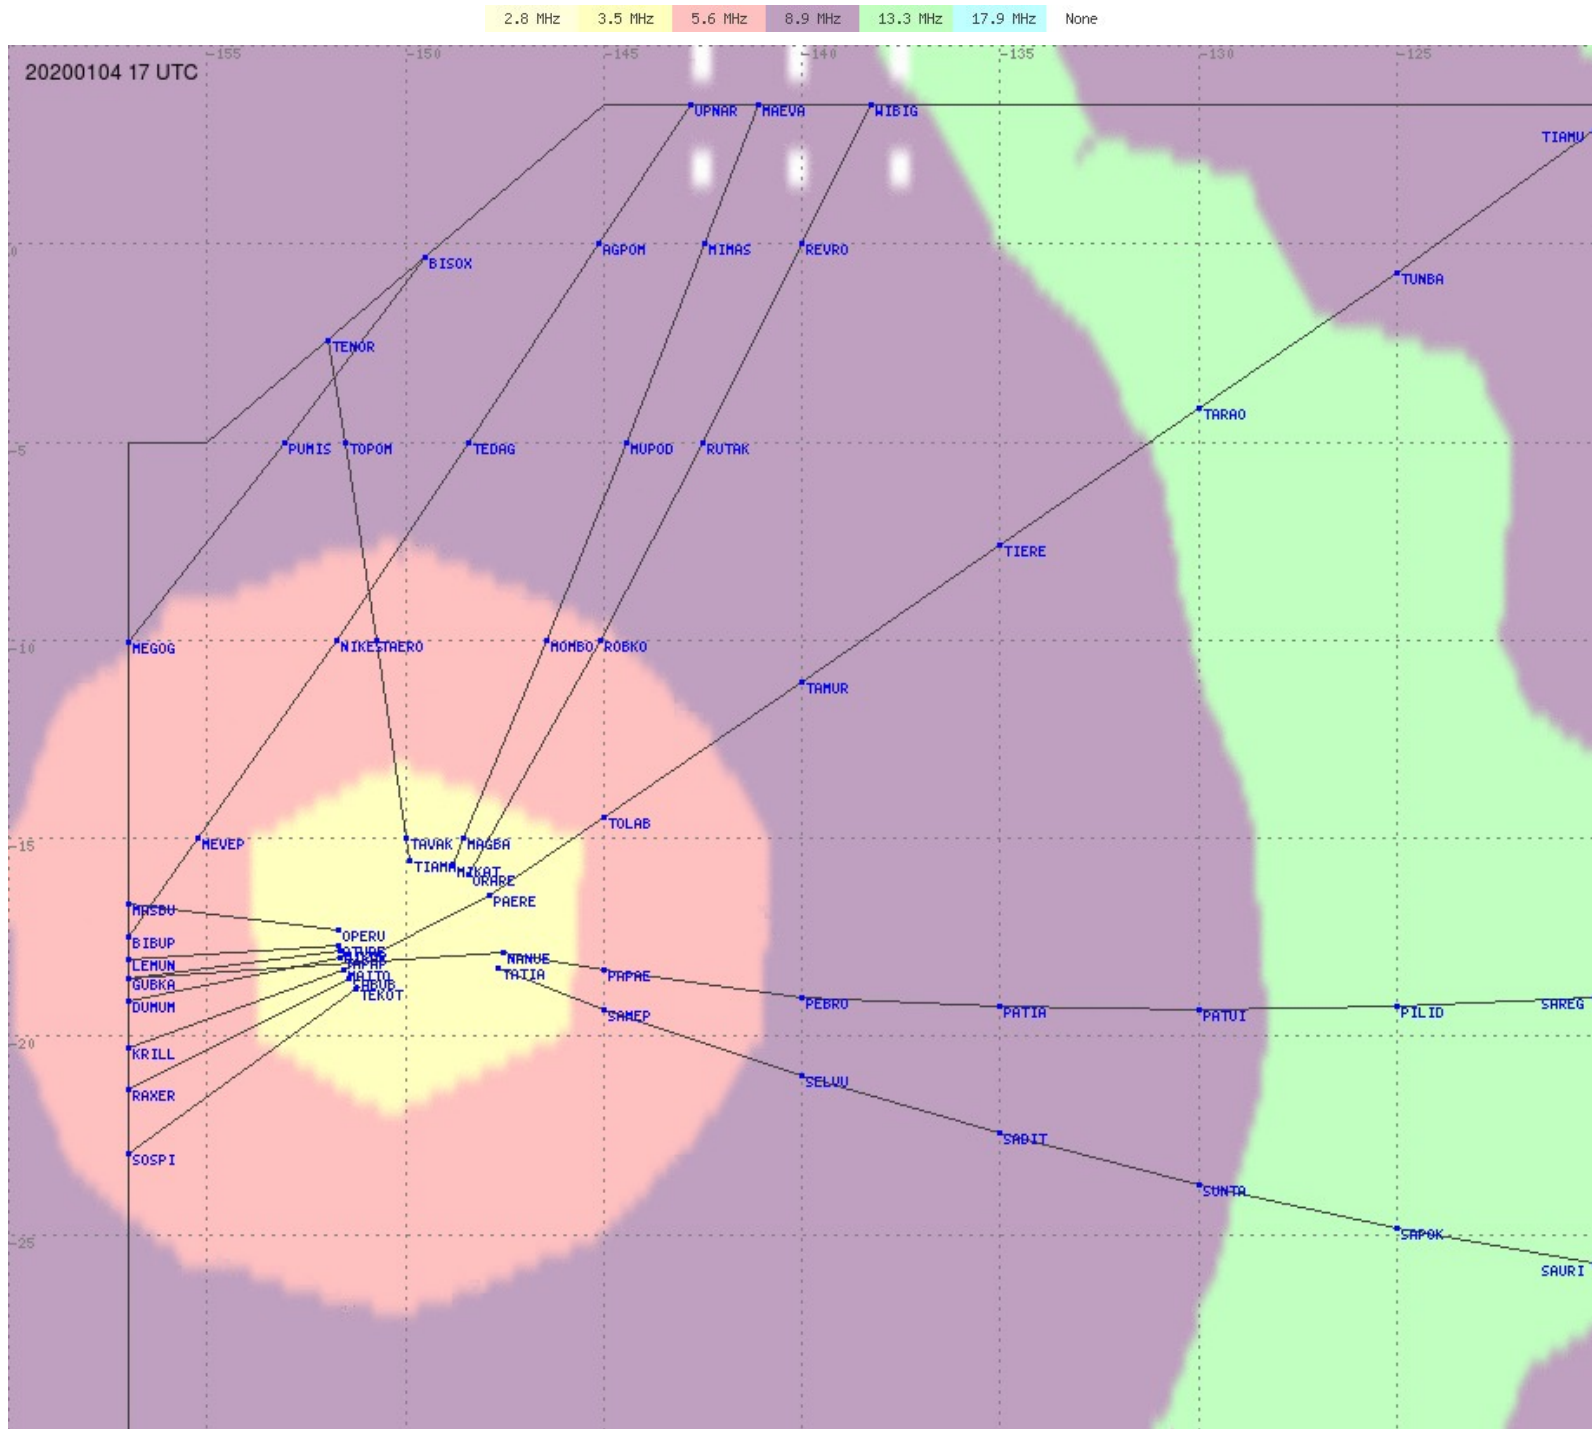

Tahiti FIR - HF Propag - 20200104

2.8 MHz 3.5 MHz 5.6 MHz 8.9 MHz 13.3 MHz 17.9 MHz None

Tahiti FIR - HF Propag - 20200104

Tahiti FIR - HF Propag - 20200104

Tahiti FIR - HF Propag - 20200104

Tahiti FIR - HF Propag - 20200104

2.8 MHz
3.5 MHz
5.6 MHz
8.9 MHz
13.3 MHz
17.9 MHz
None

Tahiti FIR - HF Propag - 20200104

Tahiti FIR - HF Propag - 20200104

Tahiti FIR - HF Propag - 20200104

Tahiti FIR - HF Propag - 20200104

Tahiti FIR - HF Propag - 20200104

2.8 MHz 3.5 MHz 5.6 MHz 8.9 MHz 13.3 MHz 17.9 MHz None

Tahiti FIR - HF Propag - 20200104

2.8 MHz 3.5 MHz 5.6 MHz 8.9 MHz 13.3 MHz 17.9 MHz None

Tahiti FIR - HF Propag - 20200104

2.8 MHz 3.5 MHz 5.6 MHz 8.9 MHz 13.3 MHz 17.9 MHz None