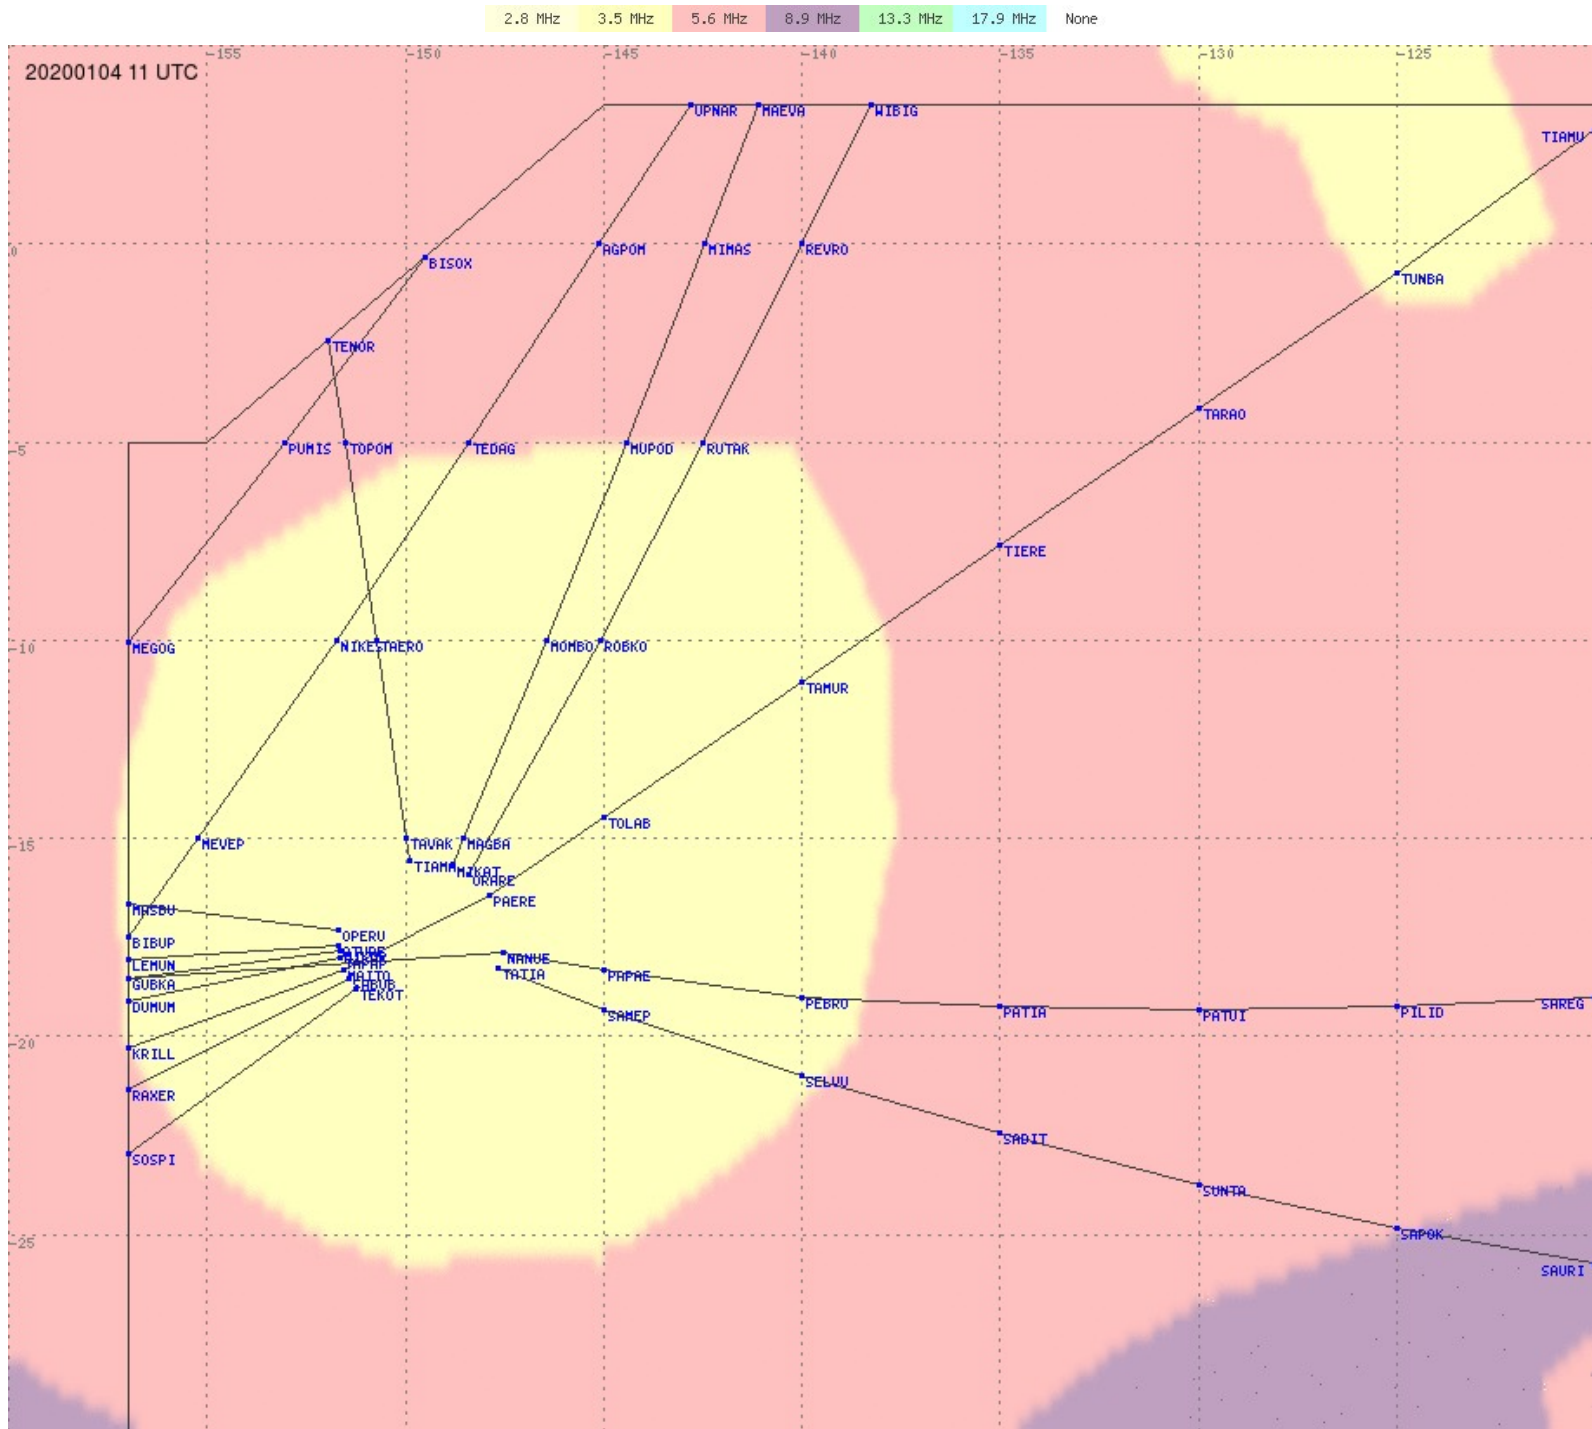

Tahiti FIR - HF Propag - 20200104

2.8 MHz 3.5 MHz 5.6 MHz 8.9 MHz 13.3 MHz 17.9 MHz None

Tahiti FIR - HF Propag - 20200104

2.8 MHz 3.5 MHz 5.6 MHz 8.9 MHz 13.3 MHz 17.9 MHz None

Tahiti FIR - HF Propag - 20200104

2.8 MHz 3.5 MHz 5.6 MHz 8.9 MHz 13.3 MHz 17.9 MHz None

Tahiti FIR - HF Propag - 20200104

2.8 MHz 3.5 MHz 5.6 MHz 8.9 MHz 13.3 MHz 17.9 MHz None

Tahiti FIR - HF Propag - 20200104

2.8 MHz
3.5 MHz
5.6 MHz
8.9 MHz
13.3 MHz
17.9 MHz
None

Tahiti FIR - HF Propag - 20200104

Tahiti FIR - HF Propag - 20200104

Tahiti FIR - HF Propag - 20200104

Tahiti FIR - HF Propag - 20200104

2.8 MHz
3.5 MHz
5.6 MHz
8.9 MHz
13.3 MHz
17.9 MHz
None

Tahiti FIR - HF Propag - 20200104

Tahiti FIR - HF Propag - 20200104

2.8 MHz 3.5 MHz 5.6 MHz 8.9 MHz 13.3 MHz 17.9 MHz None

Tahiti FIR - HF Propag - 20200104

Tahiti FIR - HF Propag - 20200104

Tahiti FIR - HF Propag - 20200104

Tahiti FIR - HF Propag - 20200104