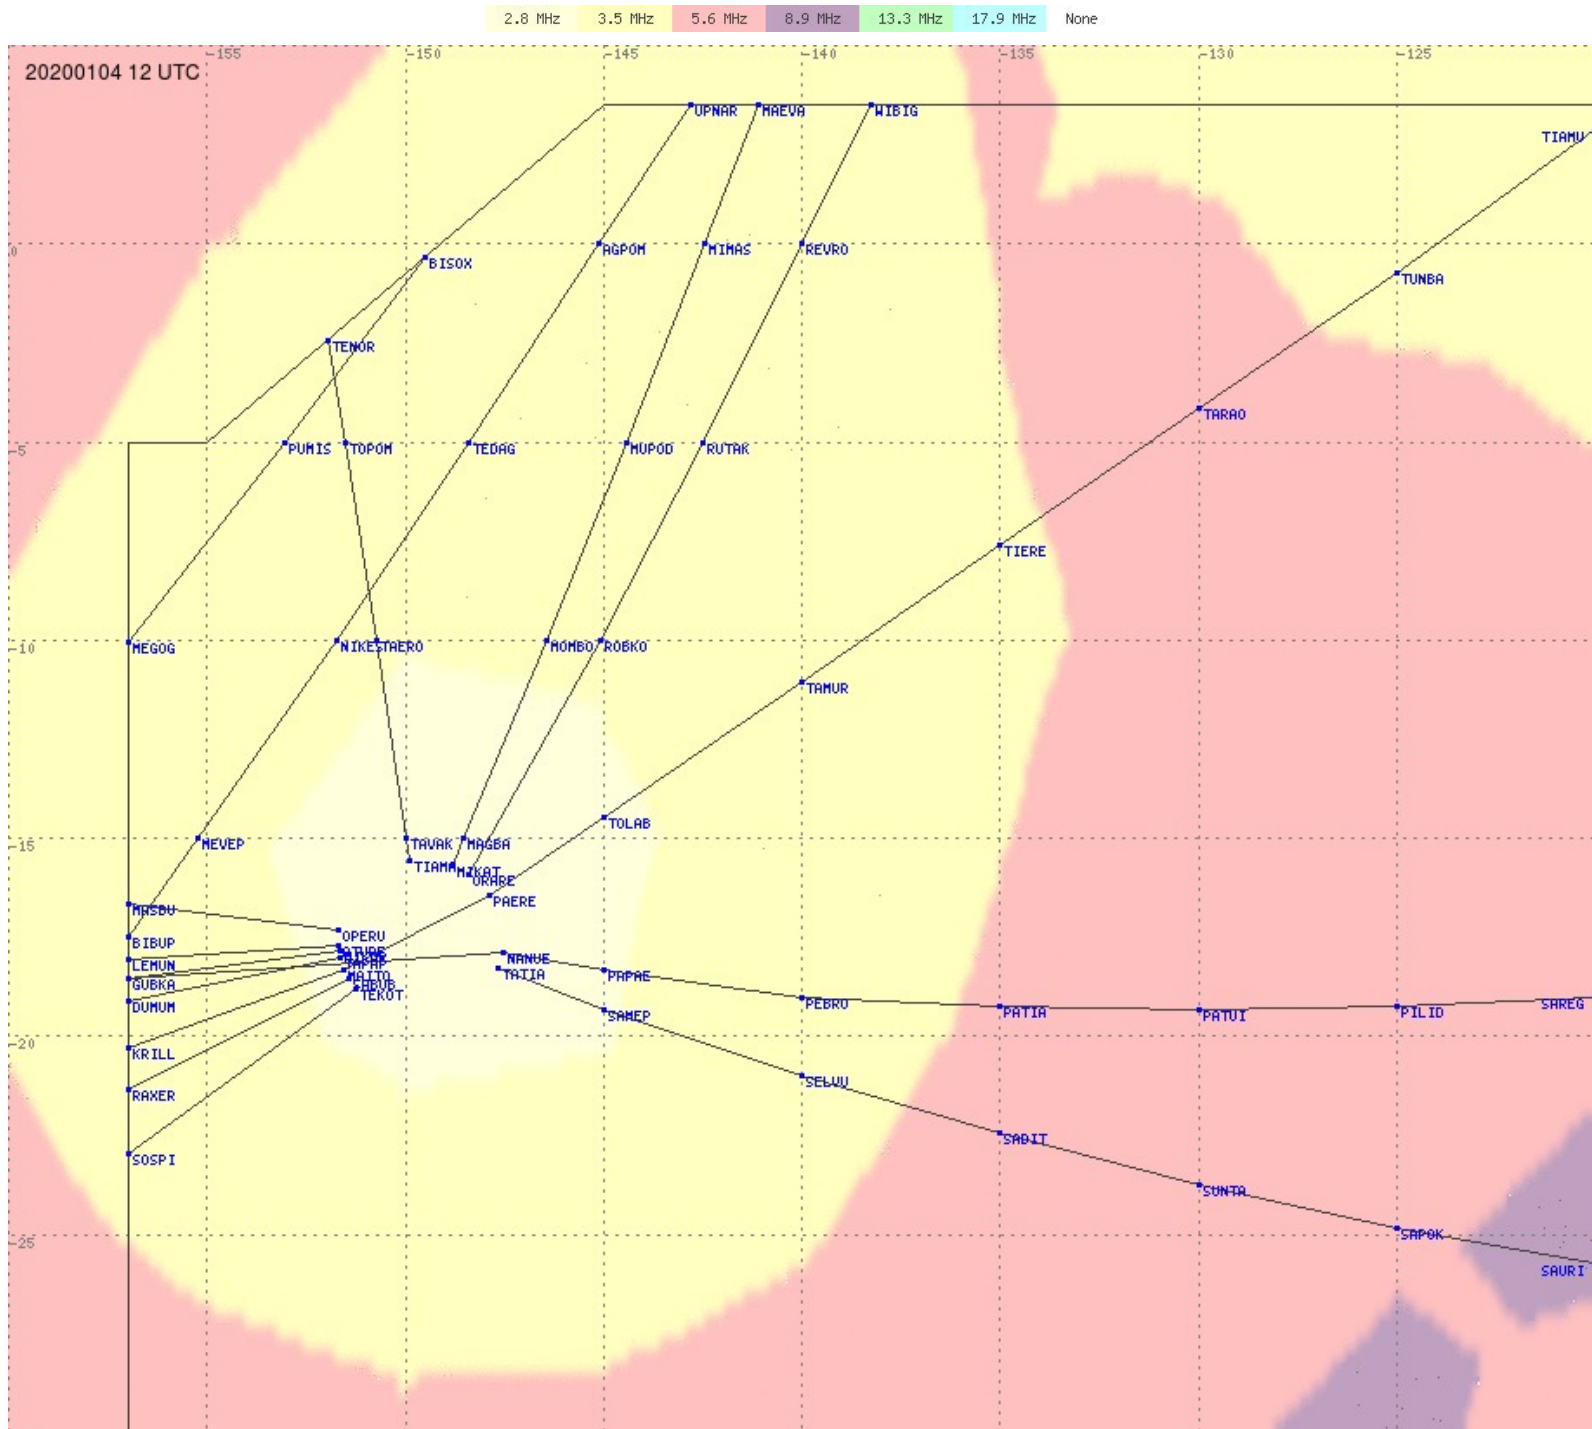

Tahiti FIR - HF Propag - 20200104

2.8 MHz 3.5 MHz 5.6 MHz 8.9 MHz 13.3 MHz 17.9 MHz None

Tahiti FIR - HF Propag - 20200104

2.8 MHz 3.5 MHz 5.6 MHz 8.9 MHz 13.3 MHz 17.9 MHz None

Tahiti FIR - HF Propag - 20200104

Tahiti FIR - HF Propag - 20200104

Tahiti FIR - HF Propag - 20200104

Tahiti FIR - HF Propag - 20200104

Tahiti FIR - HF Propag - 20200104

2.8 MHz
3.5 MHz
5.6 MHz
8.9 MHz
13.3 MHz
17.9 MHz
None

Tahiti FIR - HF Propag - 20200104

Tahiti FIR - HF Propag - 20200104

2.8 MHz 3.5 MHz 5.6 MHz 8.9 MHz 13.3 MHz 17.9 MHz None

Tahiti FIR - HF Propag - 20200104

Tahiti FIR - HF Propag - 20200104

Tahiti FIR - HF Propag - 20200104

Tahiti FIR - HF Propag - 20200104

2.8 MHz
3.5 MHz
5.6 MHz
8.9 MHz
13.3 MHz
17.9 MHz
None

Tahiti FIR - HF Propag - 20200104

Tahiti FIR - HF Propag - 20200104

Tahiti FIR - HF Propag - 20200104

Tahiti FIR - HF Propag - 20200104

Tahiti FIR - HF Propag - 20200104