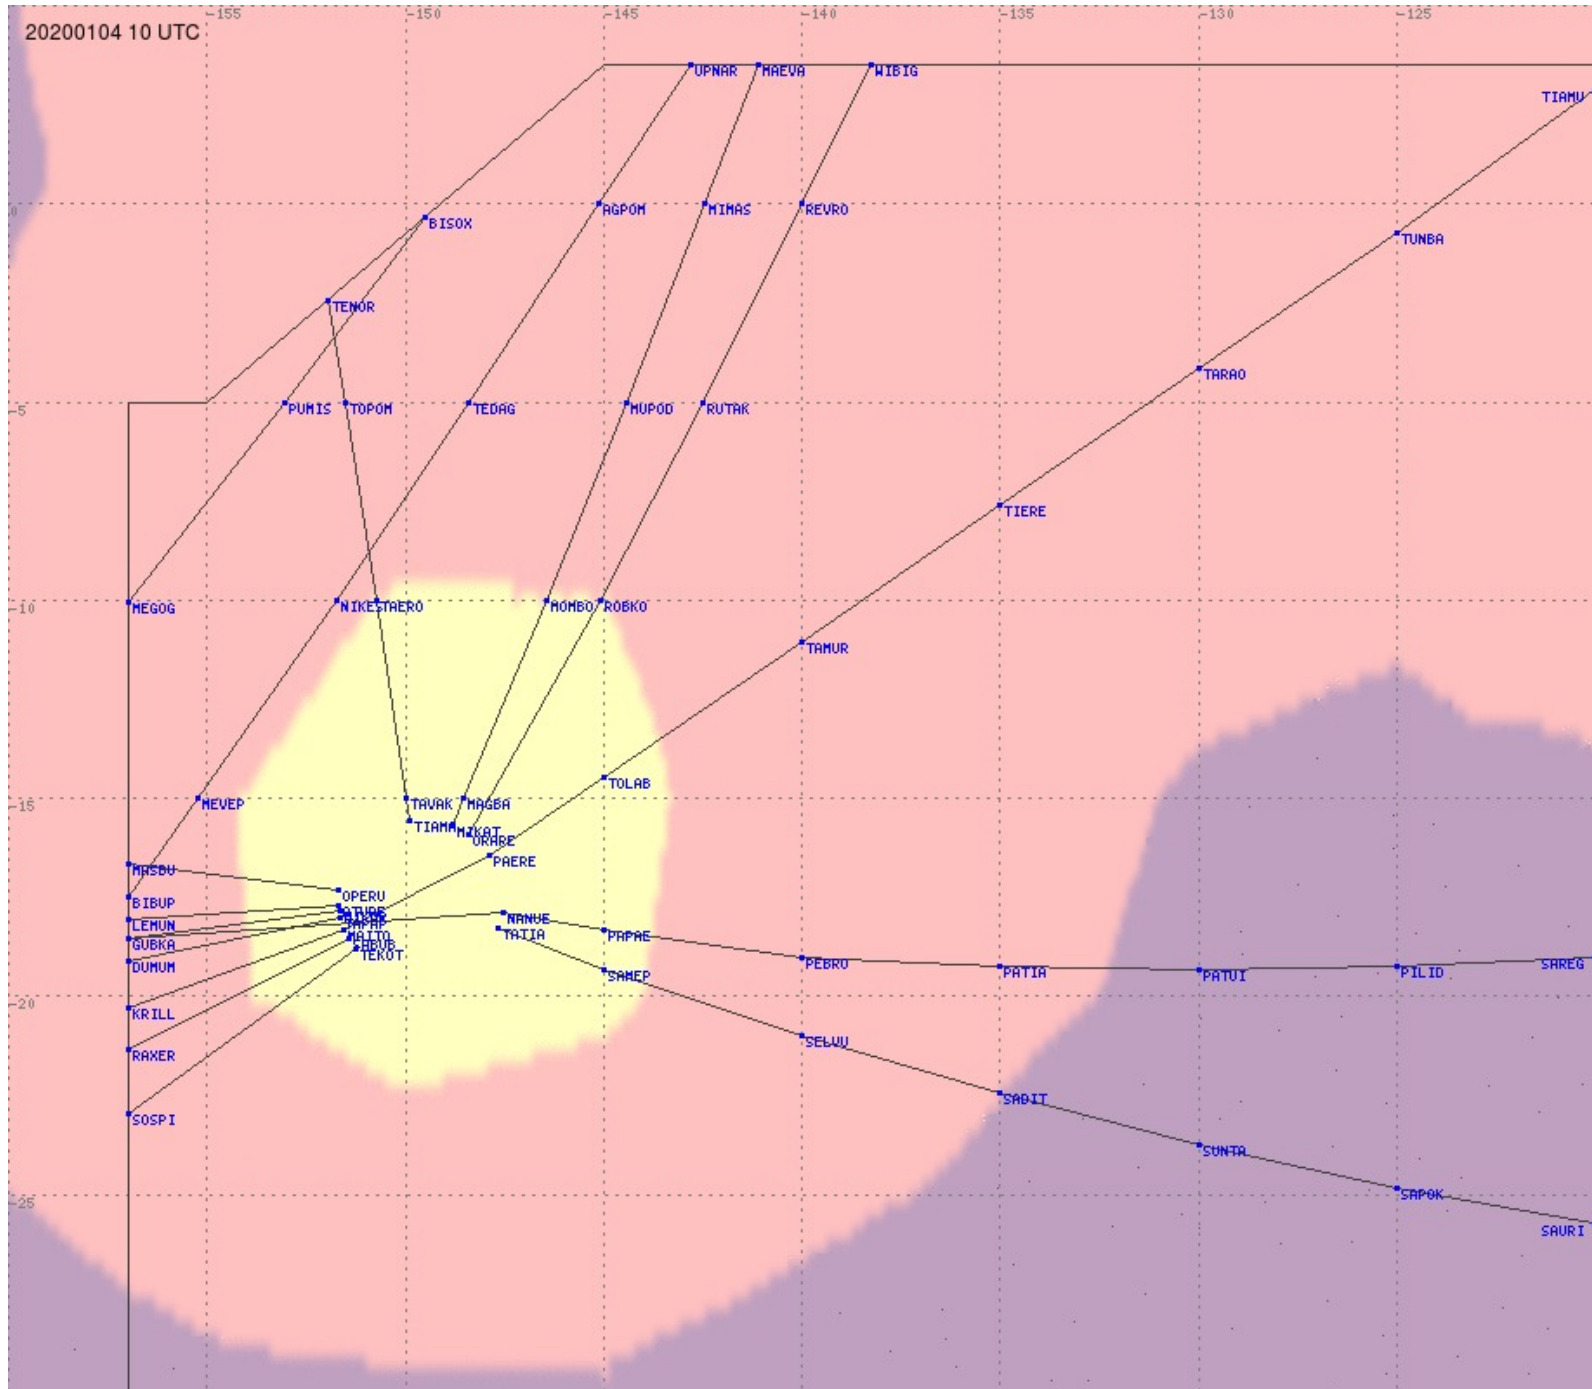

2.8 MHz 3.5 MHz 5.6 MHz 8.9 MHz 13.3 MHz 17.9 MHz None

Tahiti FIR - HF Propag - 20200104

2.8 MHz 3.5 MHz 5.6 MHz 8.9 MHz 13.3 MHz 17.9 MHz None

Tahiti FIR - HF Propag - 20200104

2.8 MHz
3.5 MHz
5.6 MHz
8.9 MHz
13.3 MHz
17.9 MHz
None

Tahiti FIR - HF Propag - 20200104

Tahiti FIR - HF Propag - 20200104

Tahiti FIR - HF Propag - 20200104

Tahiti FIR - HF Propag - 20200104

2.8 MHz
3.5 MHz
5.6 MHz
8.9 MHz
13.3 MHz
17.9 MHz
None

Tahiti FIR - HF Propag - 20200104

Tahiti FIR - HF Propag - 20200104

2.8 MHz 3.5 MHz 5.6 MHz 8.9 MHz 13.3 MHz 17.9 MHz None

Tahiti FIR - HF Propag - 20200104

Tahiti FIR - HF Propag - 20200104

Tahiti FIR - HF Propag - 20200104

Tahiti FIR - HF Propag - 20200104