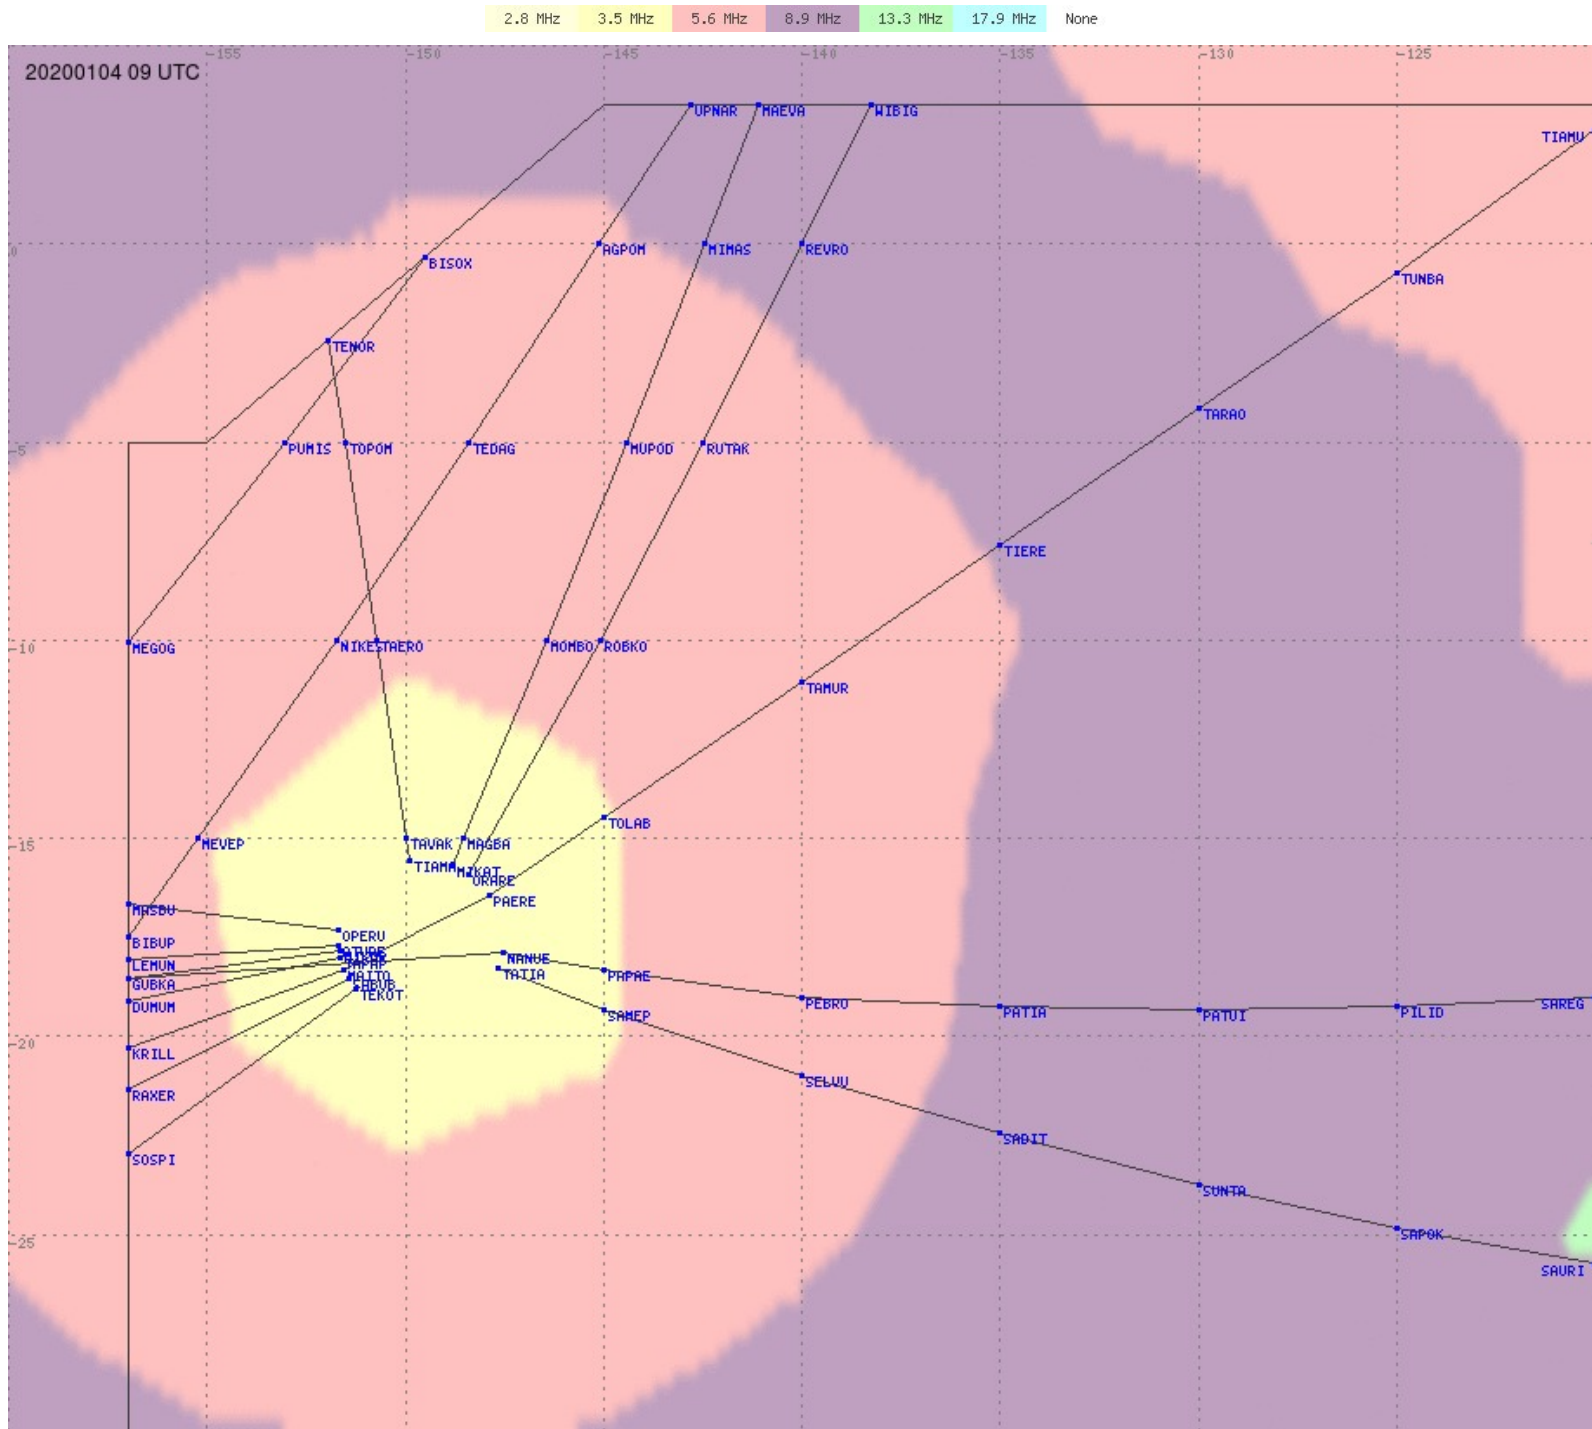

2.8 MHz 3.5 MHz 5.6 MHz 8.9 MHz 13.3 MHz 17.9 MHz None

Tahiti FIR - HF Propag - 20200104

2.8 MHz 3.5 MHz 5.6 MHz 8.9 MHz 13.3 MHz 17.9 MHz None

Tahiti FIR - HF Propag - 20200104

2.8 MHz
3.5 MHz
5.6 MHz
8.9 MHz
13.3 MHz
17.9 MHz
None

Tahiti FIR - HF Propag - 20200104

Tahiti FIR - HF Propag - 20200104

Tahiti FIR - HF Propag - 20200104

Tahiti FIR - HF Propag - 20200104

2.8 MHz
3.5 MHz
5.6 MHz
8.9 MHz
13.3 MHz
17.9 MHz
None

Tahiti FIR - HF Propag - 20200104

Tahiti FIR - HF Propag - 20200104

2.8 MHz 3.5 MHz 5.6 MHz 8.9 MHz 13.3 MHz 17.9 MHz None

Tahiti FIR - HF Propag - 20200104

Tahiti FIR - HF Propag - 20200104

Tahiti FIR - HF Propag - 20200104

Tahiti FIR - HF Propag - 20200104