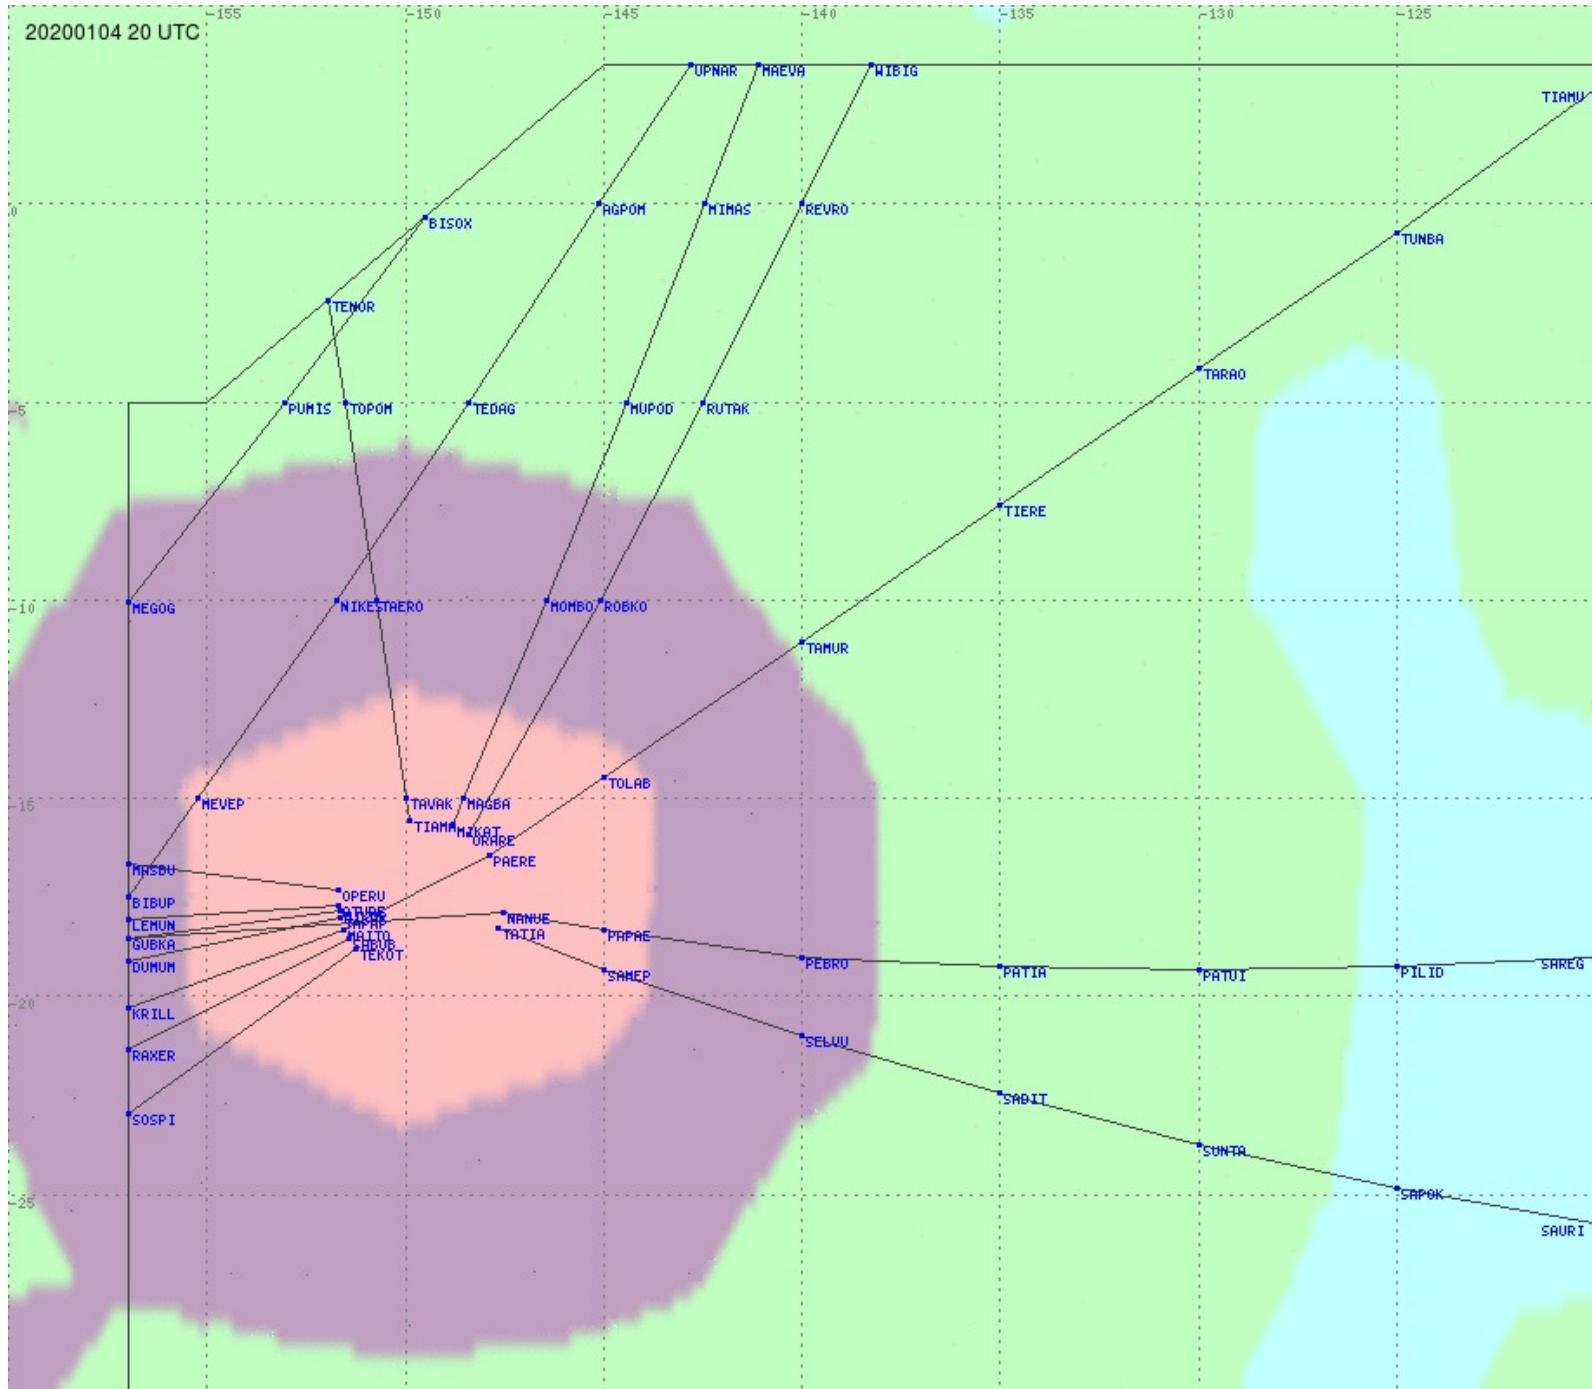

Tahiti FIR - HF Propag - 20200104

Tahiti FIR - HF Propag - 20200104

Tahiti FIR - HF Propag - 20200104

Tahiti FIR - HF Propag - 20200104

2.8 MHz
3.5 MHz
5.6 MHz
8.9 MHz
13.3 MHz
17.9 MHz
None

Tahiti FIR - HF Propag - 20200104

Tahiti FIR - HF Propag - 20200104

2.8 MHz 3.5 MHz 5.6 MHz 8.9 MHz 13.3 MHz 17.9 MHz None

Tahiti FIR - HF Propag - 20200104

Tahiti FIR - HF Propag - 20200104

Tahiti FIR - HF Propag - 20200104

Tahiti FIR - HF Propag - 20200104

2.8 MHz
3.5 MHz
5.6 MHz
8.9 MHz
13.3 MHz
17.9 MHz
None

Tahiti FIR - HF Propag - 20200104

Tahiti FIR - HF Propag - 20200104

Tahiti FIR - HF Propag - 20200104

Tahiti FIR - HF Propag - 20200104

Tahiti FIR - HF Propag - 20200104

2.8 MHz 3.5 MHz 5.6 MHz 8.9 MHz 13.3 MHz 17.9 MHz None

Tahiti FIR - HF Propag - 20200104

2.8 MHz 3.5 MHz 5.6 MHz 8.9 MHz 13.3 MHz 17.9 MHz None

Tahiti FIR - HF Propag - 20200104

2.8 MHz 3.5 MHz 5.6 MHz 8.9 MHz 13.3 MHz 17.9 MHz None