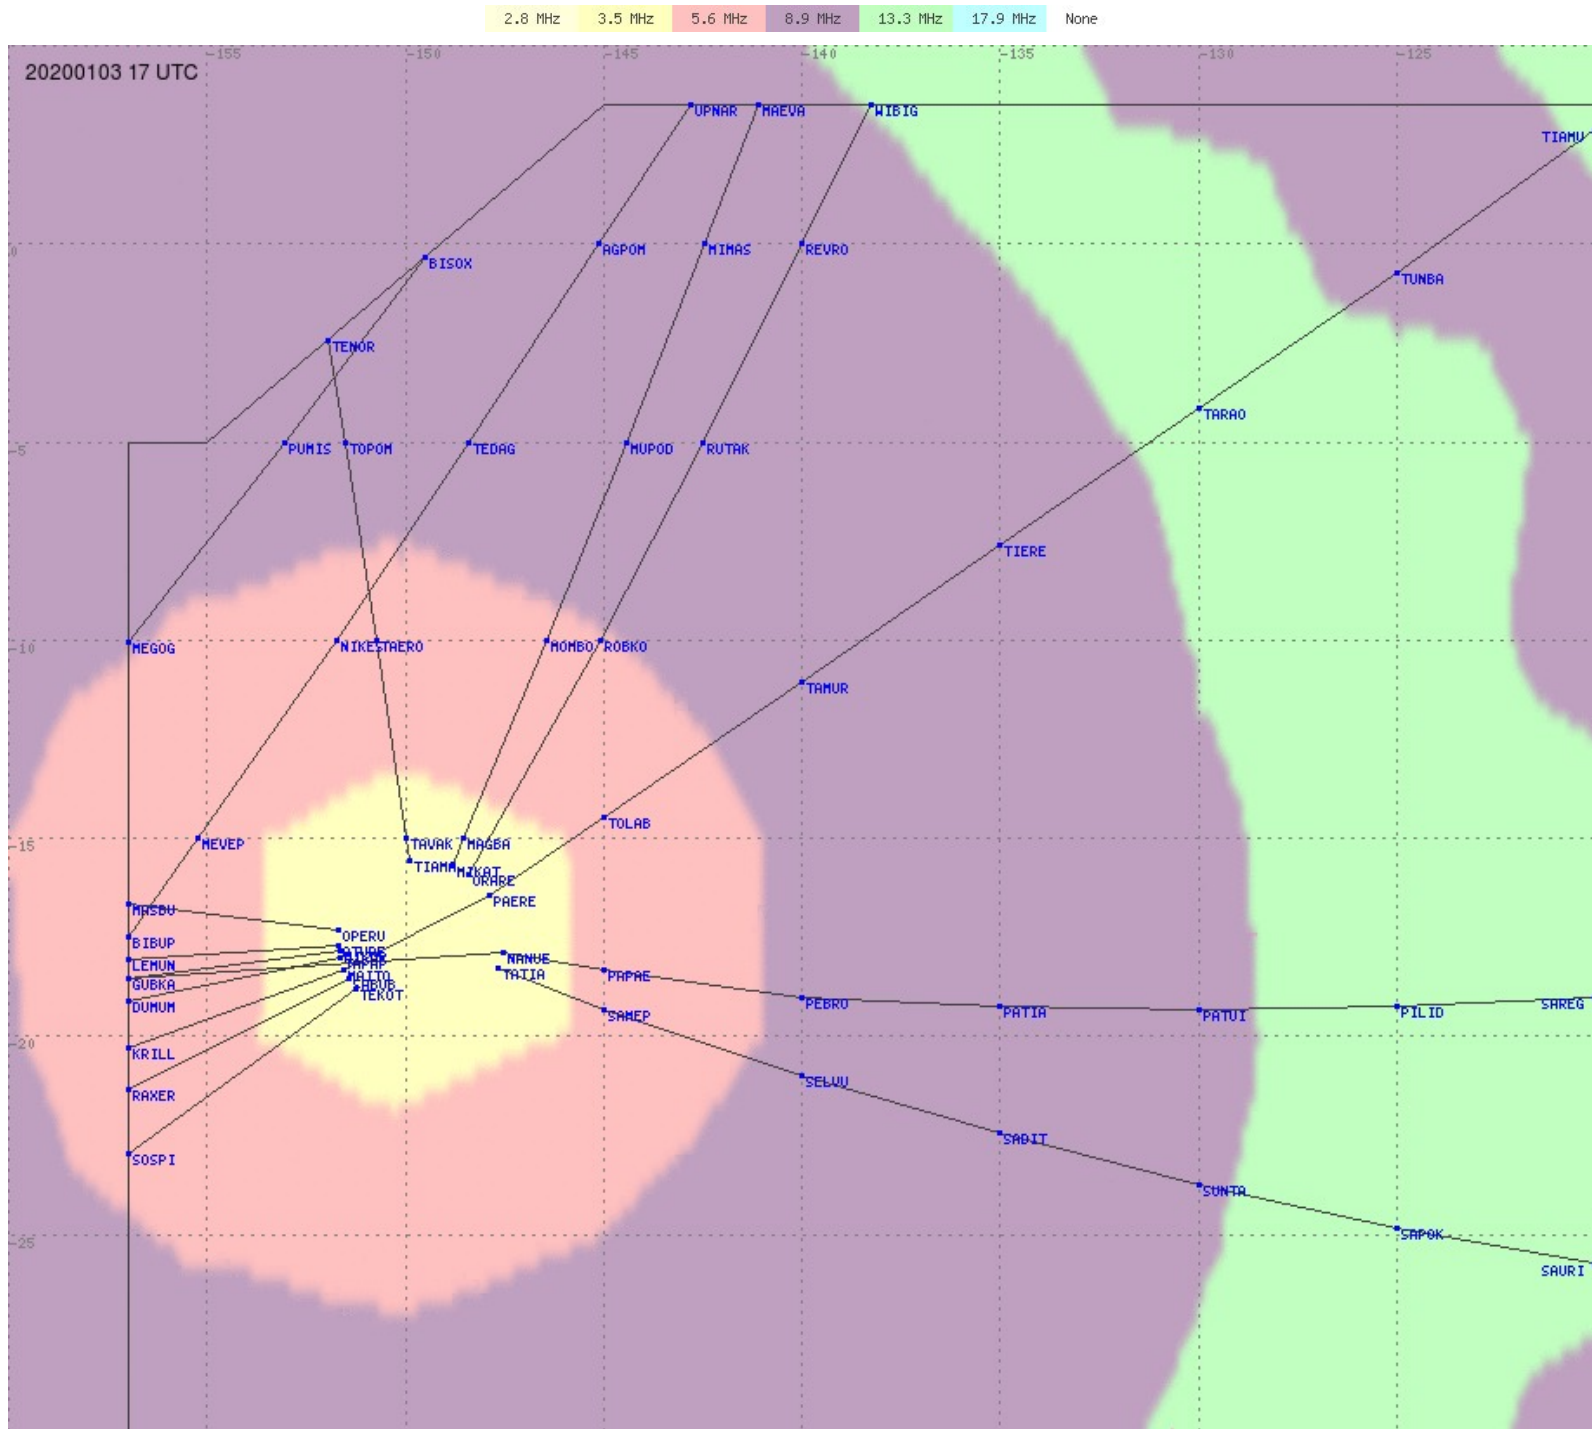

Tahiti FIR - HF Propag - 20200103

2.8 MHz 3.5 MHz 5.6 MHz 8.9 MHz 13.3 MHz 17.9 MHz None

Tahiti FIR - HF Propag - 20200103

2.8 MHz 3.5 MHz 5.6 MHz 8.9 MHz 13.3 MHz 17.9 MHz None

Tahiti FIR - HF Propag - 20200103

Tahiti FIR - HF Propag - 20200103

Tahiti FIR - HF Propag - 20200103

Tahiti FIR - HF Propag - 20200103

Tahiti FIR - HF Propag - 20200103

Tahiti FIR - HF Propag - 20200103

Tahiti FIR - HF Propag - 20200103

2.8 MHz
3.5 MHz
5.6 MHz
8.9 MHz
13.3 MHz
17.9 MHz
None

Tahiti FIR - HF Propag - 20200103

Tahiti FIR - HF Propag - 20200103

2.8 MHz 3.5 MHz 5.6 MHz 8.9 MHz 13.3 MHz 17.9 MHz None

Tahiti FIR - HF Propag - 20200103

Tahiti FIR - HF Propag - 20200103

Tahiti FIR - HF Propag - 20200103

2.8 MHz
3.5 MHz
5.6 MHz
8.9 MHz
13.3 MHz
17.9 MHz
None

Tahiti FIR - HF Propag - 20200103

2.8 MHz
3.5 MHz
5.6 MHz
8.9 MHz
13.3 MHz
17.9 MHz
None

Tahiti FIR - HF Propag - 20200103

2.8 MHz 3.5 MHz 5.6 MHz 8.9 MHz 13.3 MHz 17.9 MHz None