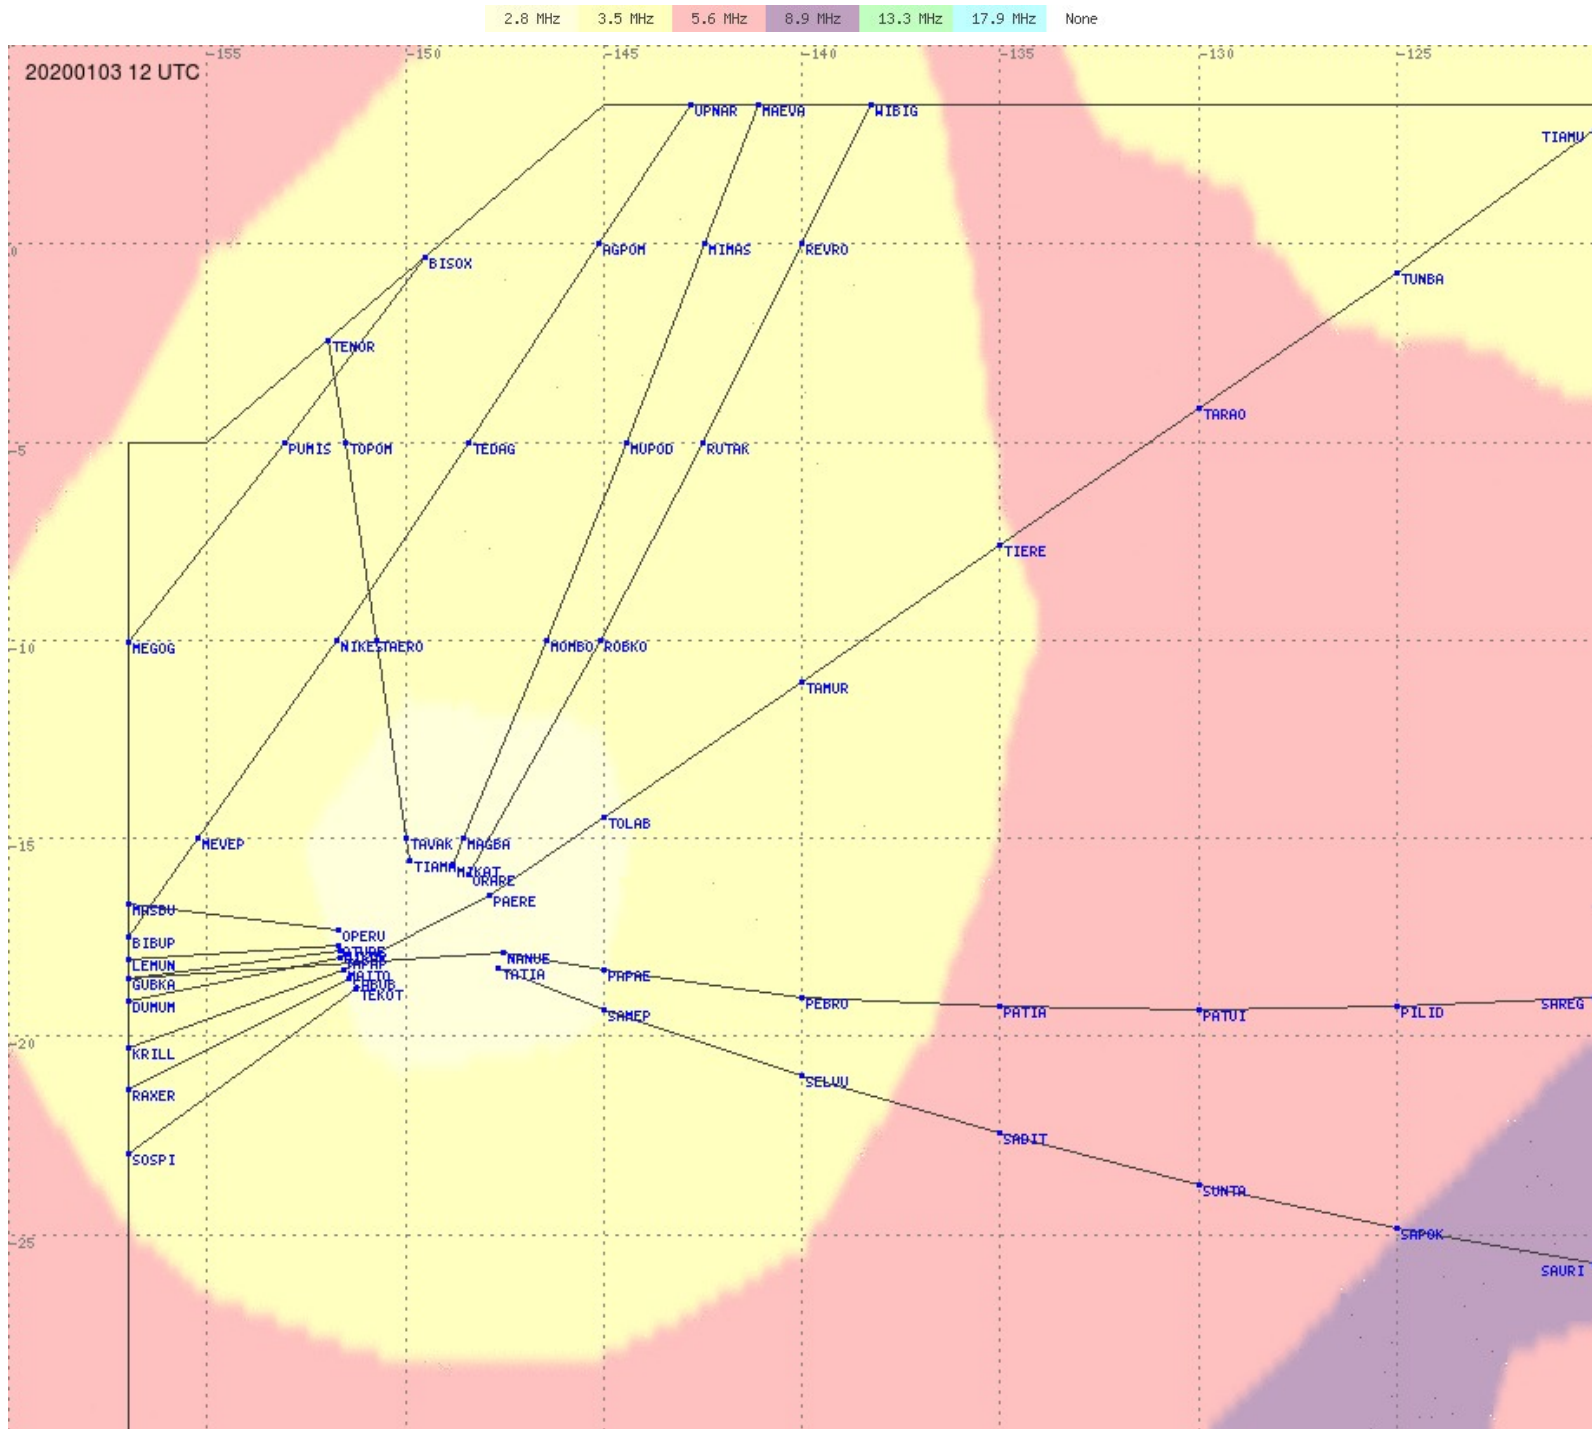

Tahiti FIR - HF Propag - 20200103

2.8 MHz 3.5 MHz 5.6 MHz 8.9 MHz 13.3 MHz 17.9 MHz None

Tahiti FIR - HF Propag - 20200103

2.8 MHz 3.5 MHz 5.6 MHz 8.9 MHz 13.3 MHz 17.9 MHz None

Tahiti FIR - HF Propag - 20200103

2.8 MHz 3.5 MHz 5.6 MHz 8.9 MHz 13.3 MHz 17.9 MHz None

Tahiti FIR - HF Propag - 20200103

Tahiti FIR - HF Propag - 20200103

Tahiti FIR - HF Propag - 20200103

2.8 MHz 3.5 MHz 5.6 MHz 8.9 MHz 13.3 MHz 17.9 MHz None

Tahiti FIR - HF Propag - 20200103

Tahiti FIR - HF Propag - 20200103

Tahiti FIR - HF Propag - 20200103

Tahiti FIR - HF Propag - 20200103

Tahiti FIR - HF Propag - 20200103

Tahiti FIR - HF Propag - 20200103

2.8 MHz
3.5 MHz
5.6 MHz
8.9 MHz
13.3 MHz
17.9 MHz
None

Tahiti FIR - HF Propag - 20200103

Tahiti FIR - HF Propag - 20200103

2.8 MHz 3.5 MHz 5.6 MHz 8.9 MHz 13.3 MHz 17.9 MHz None

Tahiti FIR - HF Propag - 20200103

Tahiti FIR - HF Propag - 20200103

Tahiti FIR - HF Propag - 20200103