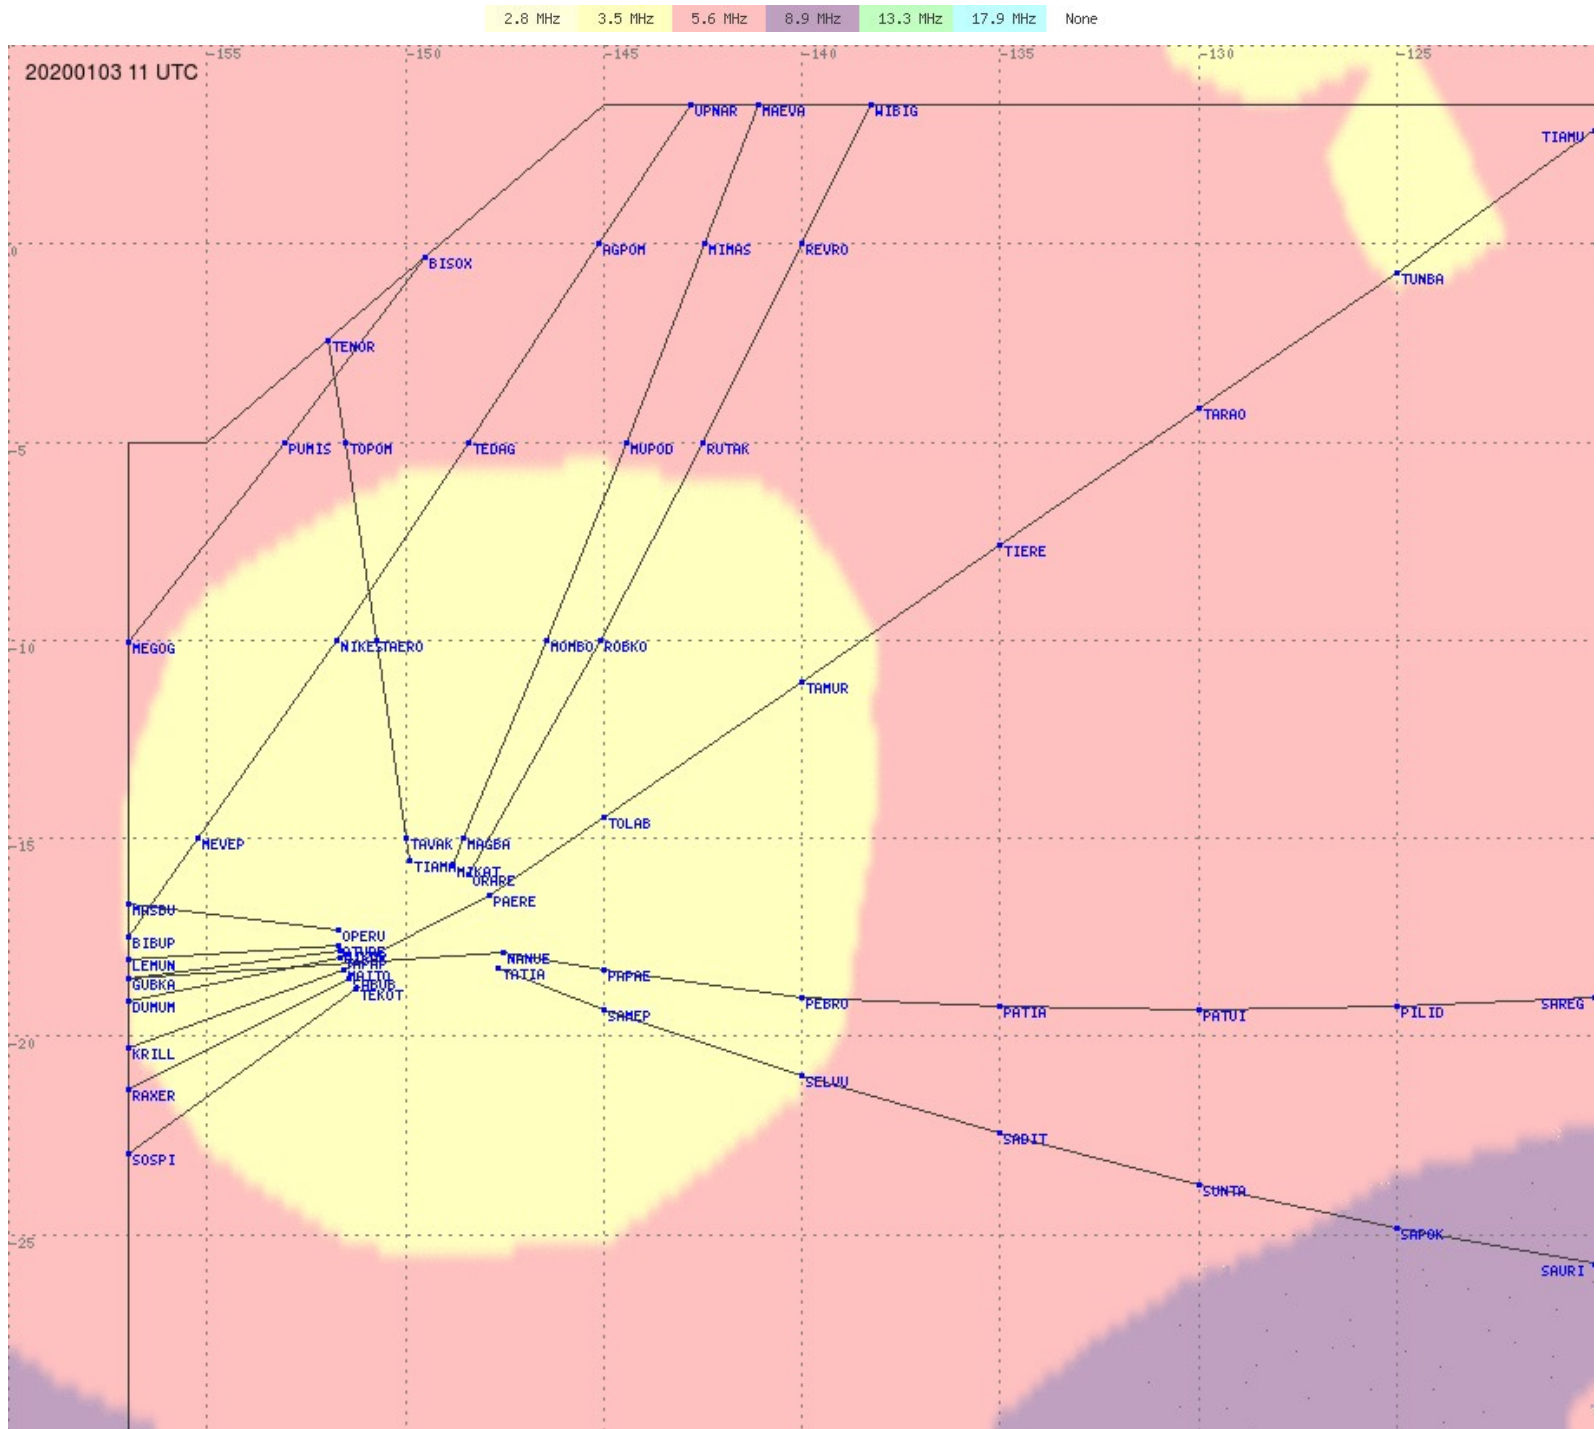

Tahiti FIR - HF Propag - 20200103

2.8 MHz 3.5 MHz 5.6 MHz 8.9 MHz 13.3 MHz 17.9 MHz None

Tahiti FIR - HF Propag - 20200103

2.8 MHz 3.5 MHz 5.6 MHz 8.9 MHz 13.3 MHz 17.9 MHz None

Tahiti FIR - HF Propag - 20200103

2.8 MHz 3.5 MHz 5.6 MHz 8.9 MHz 13.3 MHz 17.9 MHz None

Tahiti FIR - HF Propag - 20200103

2.8 MHz
3.5 MHz
5.6 MHz
8.9 MHz
13.3 MHz
17.9 MHz
None

Tahiti FIR - HF Propag - 20200103

Tahiti FIR - HF Propag - 20200103

2.8 MHz 3.5 MHz 5.6 MHz 8.9 MHz 13.3 MHz 17.9 MHz None

Tahiti FIR - HF Propag - 20200103

Tahiti FIR - HF Propag - 20200103

Tahiti FIR - HF Propag - 20200103

2.8 MHz 3.5 MHz 5.6 MHz 8.9 MHz 13.3 MHz 17.9 MHz None

Tahiti FIR - HF Propag - 20200103

Tahiti FIR - HF Propag - 20200103

Tahiti FIR - HF Propag - 20200103

Tahiti FIR - HF Propag - 20200103

Tahiti FIR - HF Propag - 20200103

Tahiti FIR - HF Propag - 20200103

2.8 MHz
3.5 MHz
5.6 MHz
8.9 MHz
13.3 MHz
17.9 MHz
None