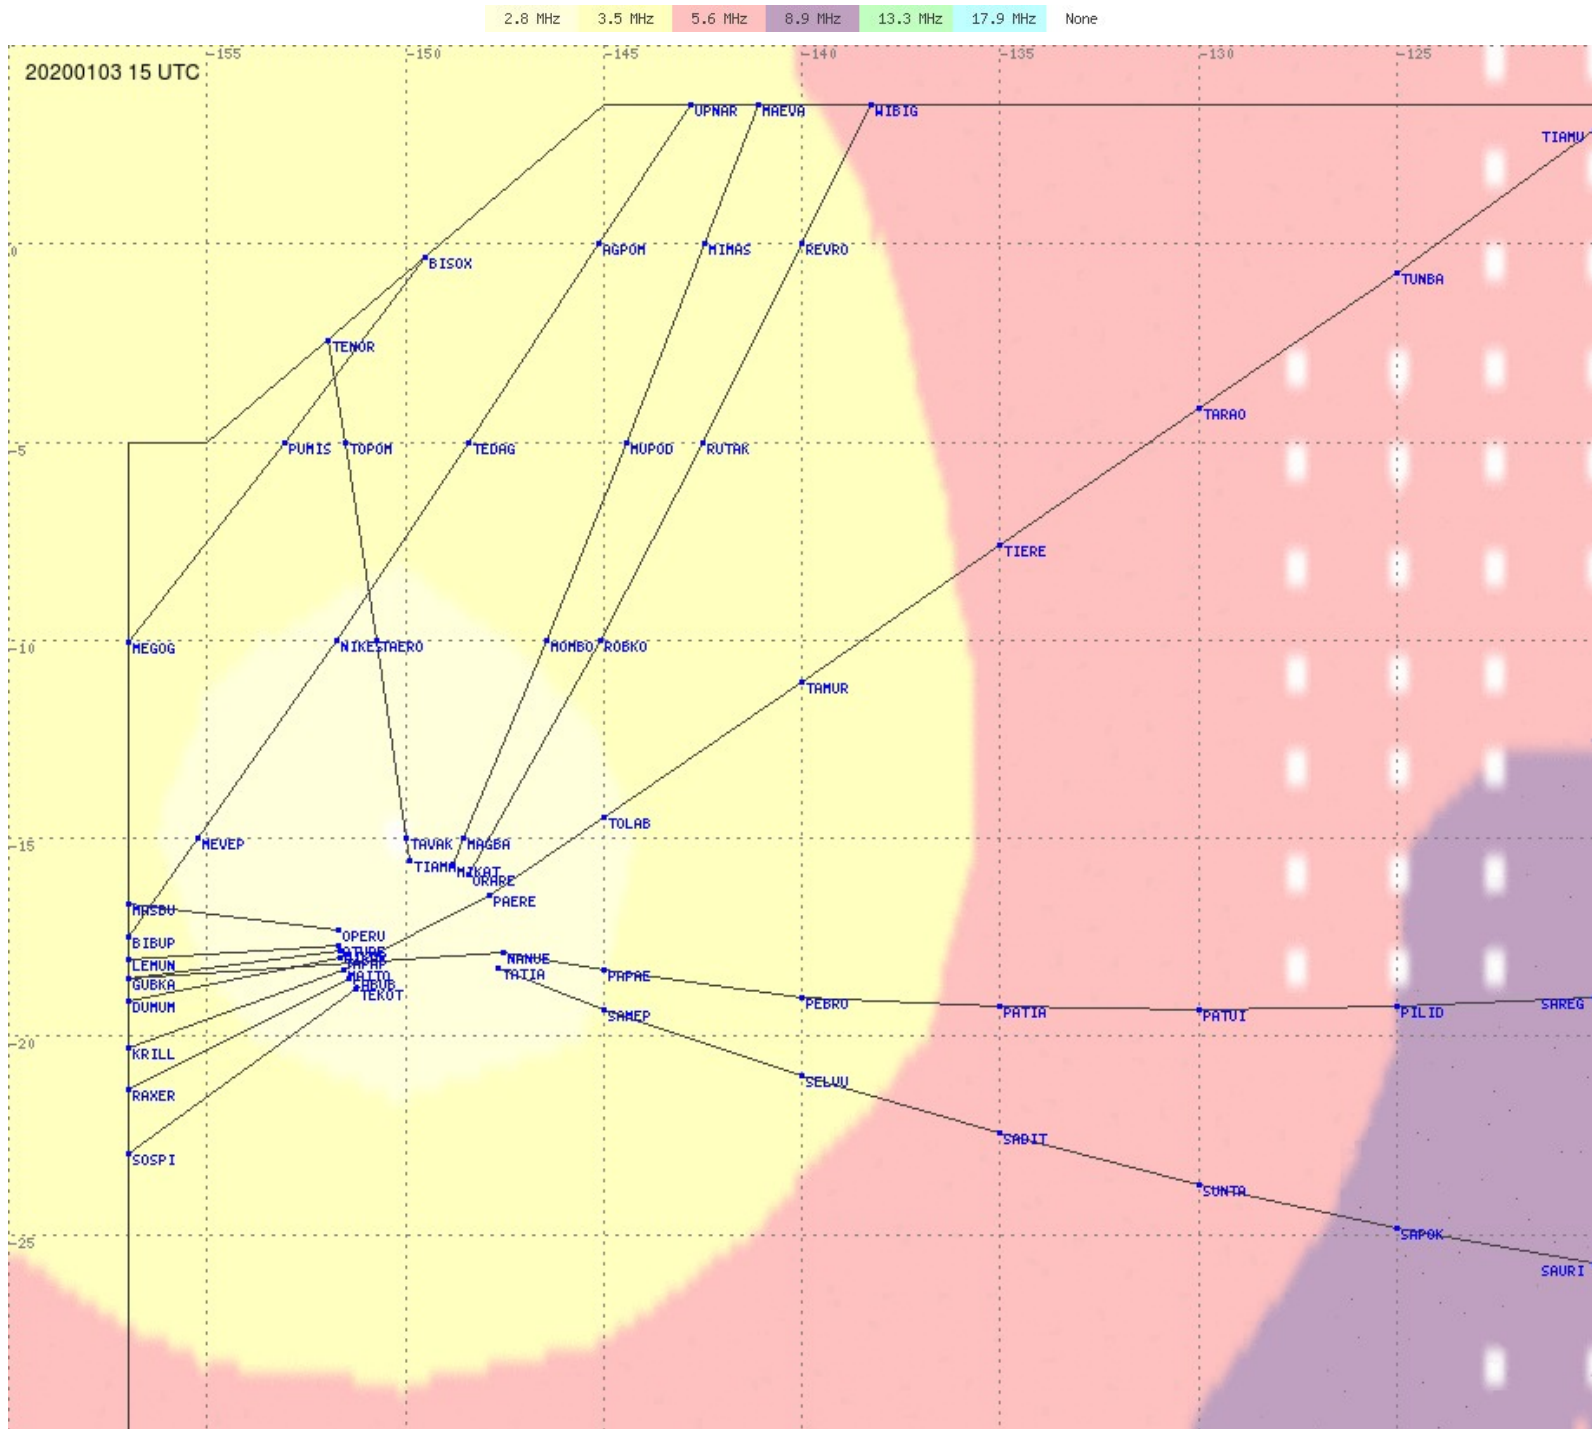

Tahiti FIR - HF Propag - 20200103

2.8 MHz 3.5 MHz 5.6 MHz 8.9 MHz 13.3 MHz 17.9 MHz None

Tahiti FIR - HF Propag - 20200103

2.8 MHz 3.5 MHz 5.6 MHz 8.9 MHz 13.3 MHz 17.9 MHz None

Tahiti FIR - HF Propag - 20200103

2.8 MHz 3.5 MHz 5.6 MHz 8.9 MHz 13.3 MHz 17.9 MHz None

Tahiti FIR - HF Propag - 20200103

Tahiti FIR - HF Propag - 20200103

Tahiti FIR - HF Propag - 20200103

2.8 MHz 3.5 MHz 5.6 MHz 8.9 MHz 13.3 MHz 17.9 MHz None

Tahiti FIR - HF Propag - 20200103

Tahiti FIR - HF Propag - 20200103

Tahiti FIR - HF Propag - 20200103

Tahiti FIR - HF Propag - 20200103

Tahiti FIR - HF Propag - 20200103

Tahiti FIR - HF Propag - 20200103

2.8 MHz
3.5 MHz
5.6 MHz
8.9 MHz
13.3 MHz
17.9 MHz
None

Tahiti FIR - HF Propag - 20200103

Tahiti FIR - HF Propag - 20200103

2.8 MHz 3.5 MHz 5.6 MHz 8.9 MHz 13.3 MHz 17.9 MHz None

Tahiti FIR - HF Propag - 20200103

Tahiti FIR - HF Propag - 20200103

Tahiti FIR - HF Propag - 20200103