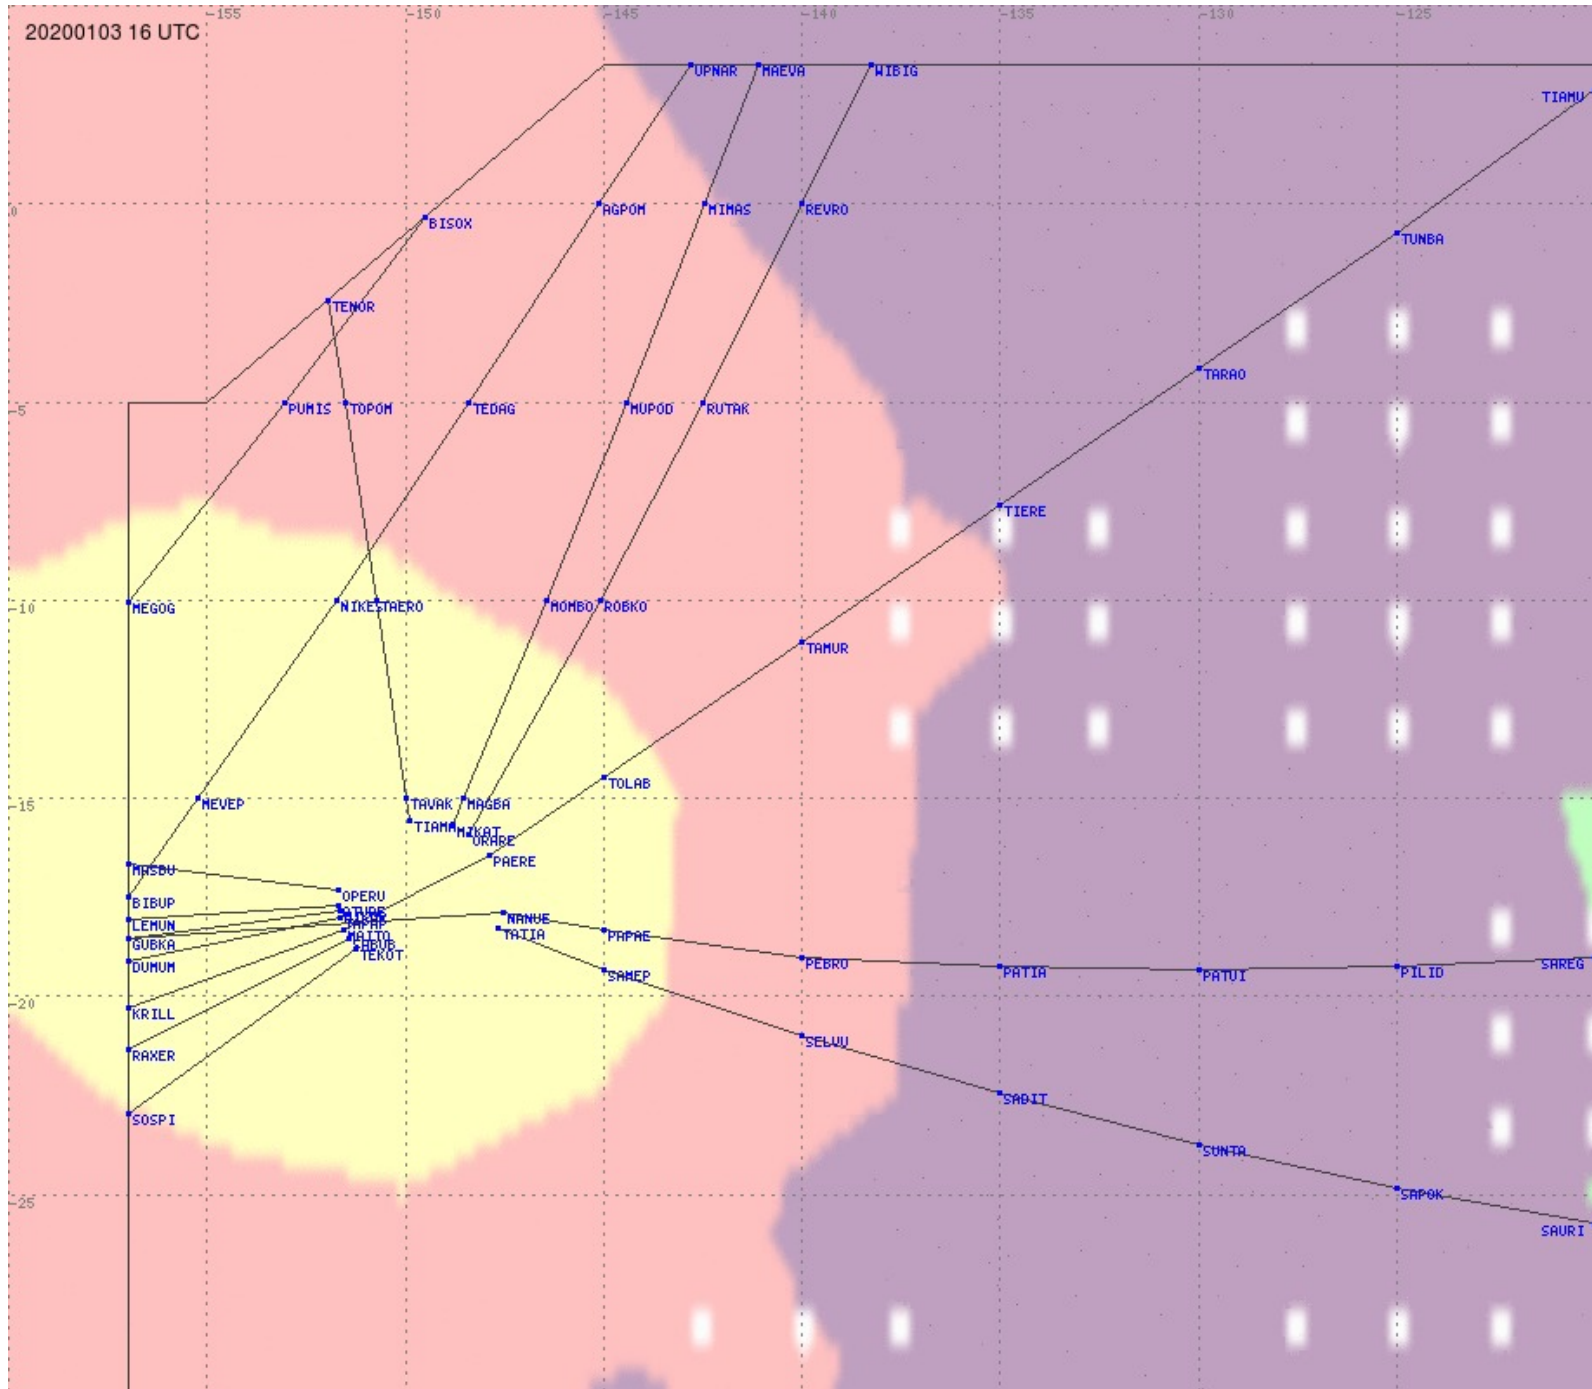

Tahiti FIR - HF Propag - 20200103

2.8 MHz 3.5 MHz 5.6 MHz 8.9 MHz 13.3 MHz 17.9 MHz None

Tahiti FIR - HF Propag - 20200103

2.8 MHz 3.5 MHz 5.6 MHz 8.9 MHz 13.3 MHz 17.9 MHz None

Tahiti FIR - HF Propag - 20200103

2.8 MHz 3.5 MHz 5.6 MHz 8.9 MHz 13.3 MHz 17.9 MHz None

Tahiti FIR - HF Propag - 20200103

Tahiti FIR - HF Propag - 20200103

Tahiti FIR - HF Propag - 20200103

2.8 MHz 3.5 MHz 5.6 MHz 8.9 MHz 13.3 MHz 17.9 MHz None

Tahiti FIR - HF Propag - 20200103

Tahiti FIR - HF Propag - 20200103

Tahiti FIR - HF Propag - 20200103

Tahiti FIR - HF Propag - 20200103

Tahiti FIR - HF Propag - 20200103

Tahiti FIR - HF Propag - 20200103

2.8 MHz
3.5 MHz
5.6 MHz
8.9 MHz
13.3 MHz
17.9 MHz
None

Tahiti FIR - HF Propag - 20200103

Tahiti FIR - HF Propag - 20200103

2.8 MHz 3.5 MHz 5.6 MHz 8.9 MHz 13.3 MHz 17.9 MHz None

Tahiti FIR - HF Propag - 20200103

Tahiti FIR - HF Propag - 20200103

Tahiti FIR - HF Propag - 20200103