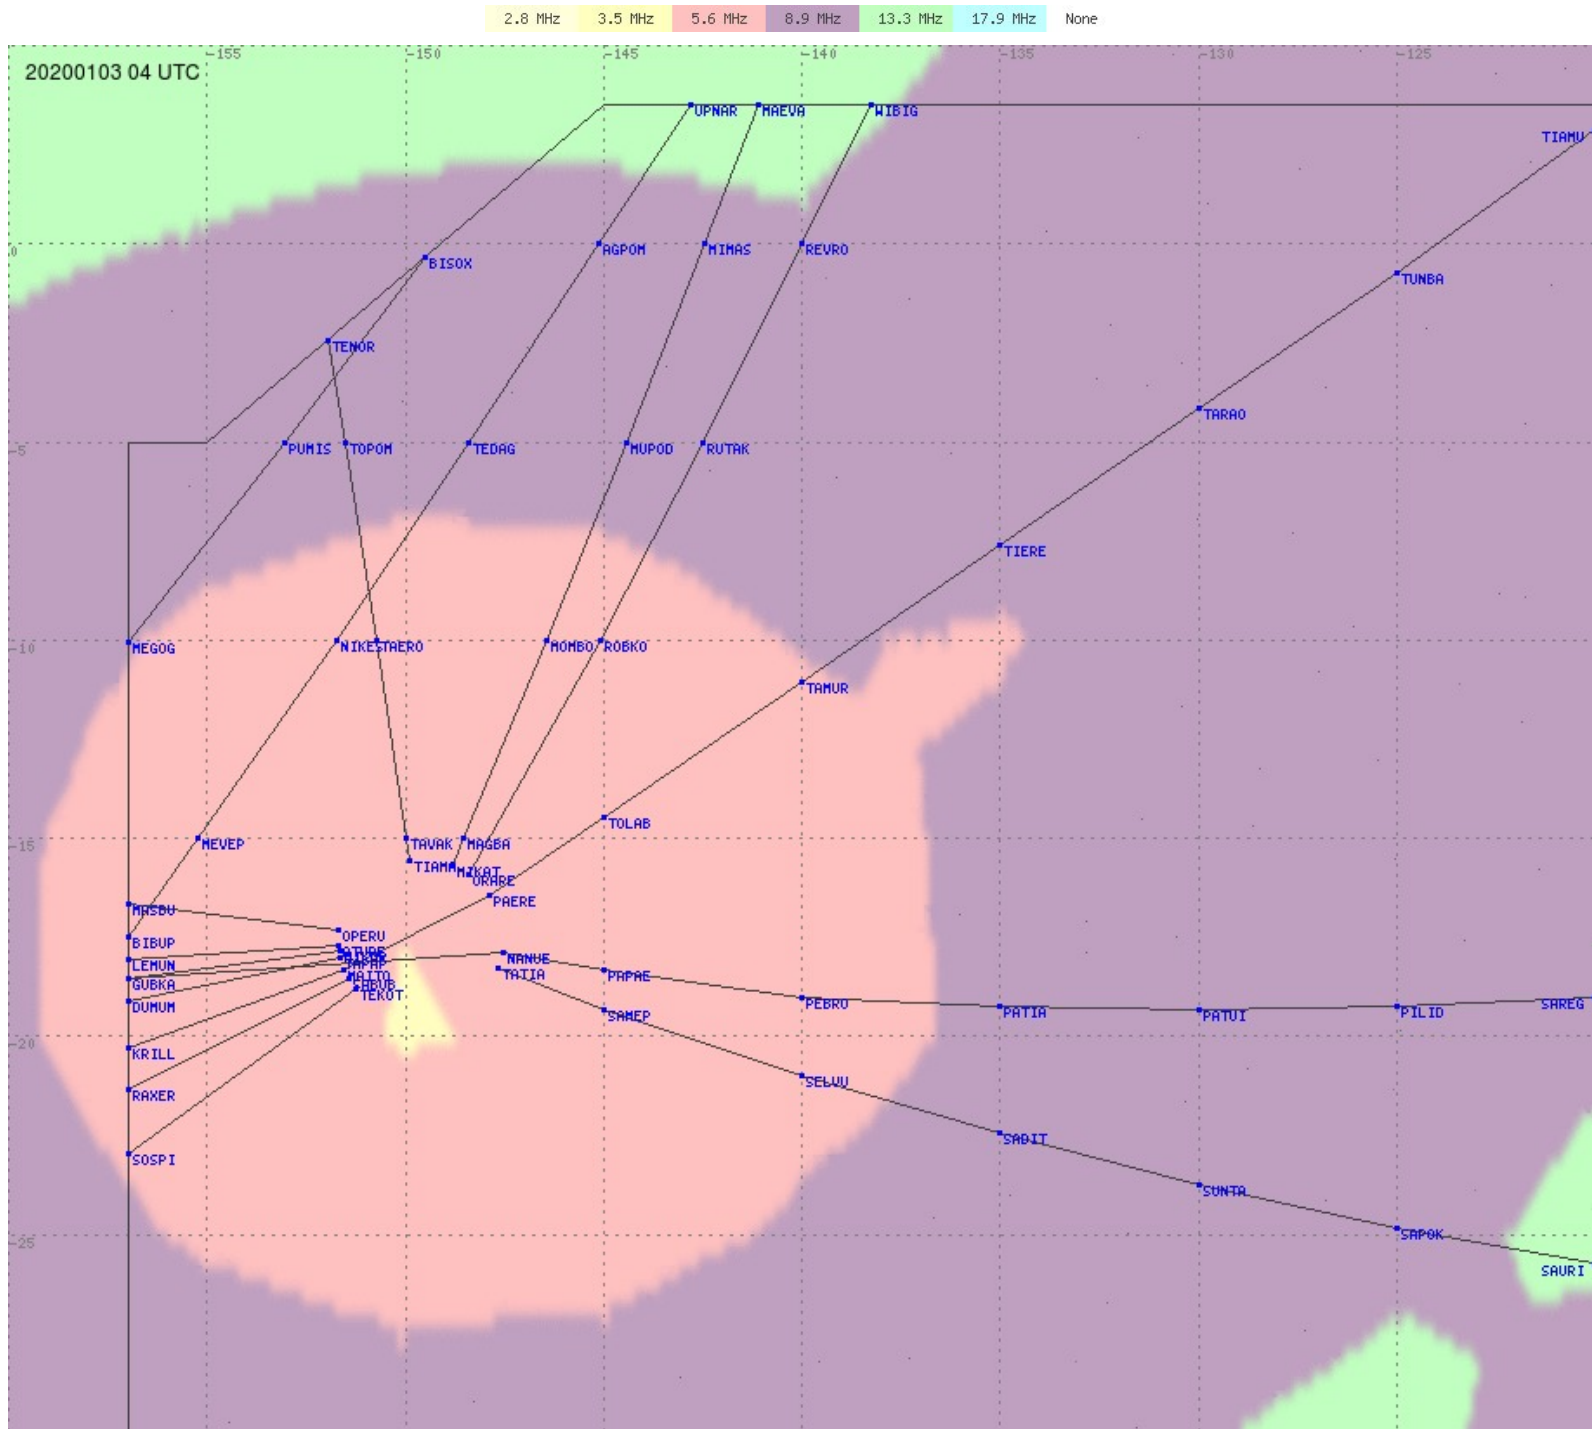

Tahiti FIR - HF Propag - 20200103

2.8 MHz 3.5 MHz 5.6 MHz 8.9 MHz 13.3 MHz 17.9 MHz None

Tahiti FIR - HF Propag - 20200103

2.8 MHz 3.5 MHz 5.6 MHz 8.9 MHz 13.3 MHz 17.9 MHz None

Tahiti FIR - HF Propag - 20200103

2.8 MHz 3.5 MHz 5.6 MHz 8.9 MHz 13.3 MHz 17.9 MHz None

Tahiti FIR - HF Propag - 20200103

2.8 MHz
3.5 MHz
5.6 MHz
8.9 MHz
13.3 MHz
17.9 MHz
None

Tahiti FIR - HF Propag - 20200103

Tahiti FIR - HF Propag - 20200103

2.8 MHz 3.5 MHz 5.6 MHz 8.9 MHz 13.3 MHz 17.9 MHz None

Tahiti FIR - HF Propag - 20200103

Tahiti FIR - HF Propag - 20200103

Tahiti FIR - HF Propag - 20200103

2.8 MHz 3.5 MHz 5.6 MHz 8.9 MHz 13.3 MHz 17.9 MHz None

Tahiti FIR - HF Propag - 20200103

Tahiti FIR - HF Propag - 20200103

Tahiti FIR - HF Propag - 20200103

Tahiti FIR - HF Propag - 20200103

Tahiti FIR - HF Propag - 20200103

Tahiti FIR - HF Propag - 20200103

2.8 MHz
3.5 MHz
5.6 MHz
8.9 MHz
13.3 MHz
17.9 MHz
None