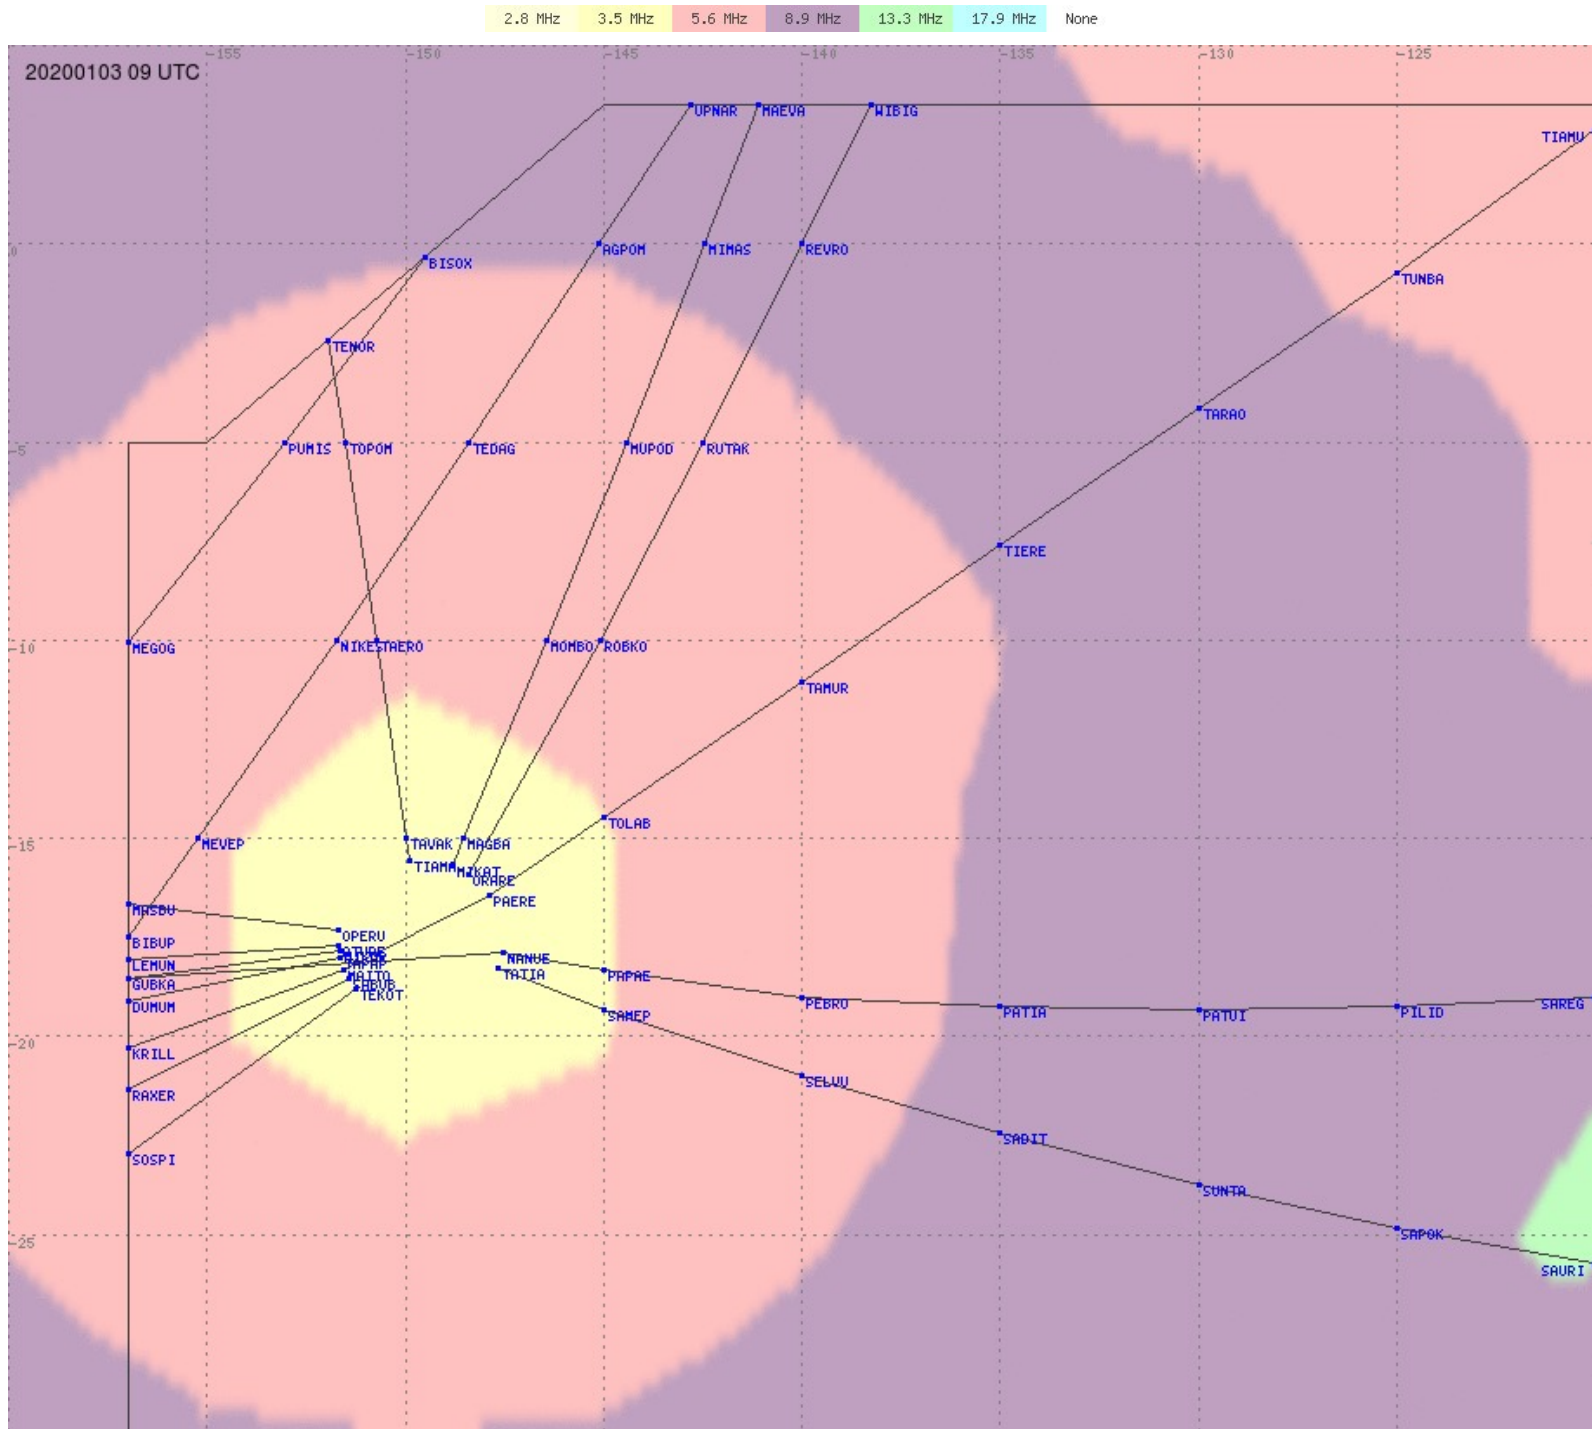

2.8 MHz 3.5 MHz 5.6 MHz 8.9 MHz 13.3 MHz 17.9 MHz None

Tahiti FIR - HF Propag - 20200103

2.8 MHz
3.5 MHz
5.6 MHz
8.9 MHz
13.3 MHz
17.9 MHz
None

Tahiti FIR - HF Propag - 20200103

Tahiti FIR - HF Propag - 20200103

2.8 MHz 3.5 MHz 5.6 MHz 8.9 MHz 13.3 MHz 17.9 MHz None

Tahiti FIR - HF Propag - 20200103

Tahiti FIR - HF Propag - 20200103

Tahiti FIR - HF Propag - 20200103

2.8 MHz 3.5 MHz 5.6 MHz 8.9 MHz 13.3 MHz 17.9 MHz None

Tahiti FIR - HF Propag - 20200103

Tahiti FIR - HF Propag - 20200103

Tahiti FIR - HF Propag - 20200103

Tahiti FIR - HF Propag - 20200103

Tahiti FIR - HF Propag - 20200103

Tahiti FIR - HF Propag - 20200103

2.8 MHz
3.5 MHz
5.6 MHz
8.9 MHz
13.3 MHz
17.9 MHz
None