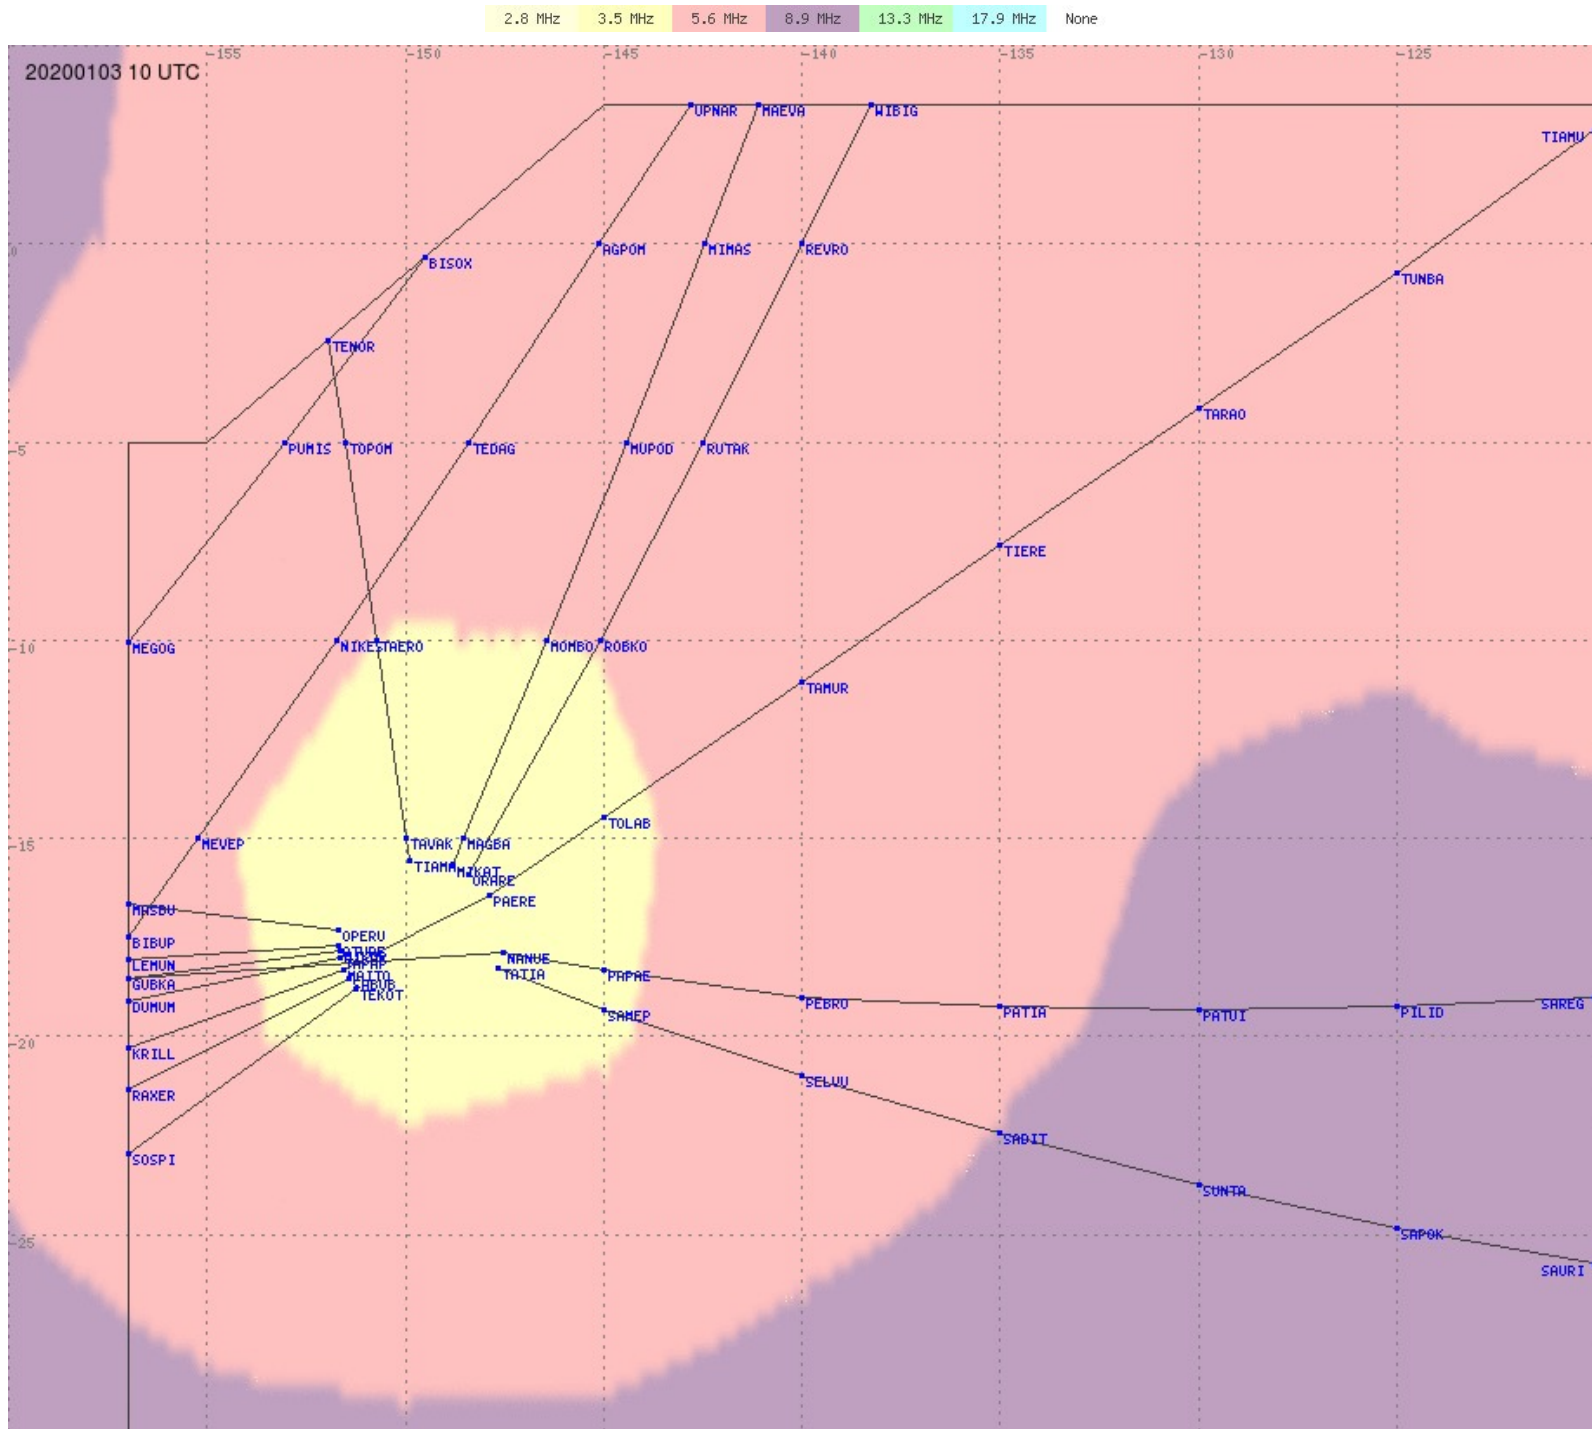

Tahiti FIR - HF Propag - 20200103

2.8 MHz 3.5 MHz 5.6 MHz 8.9 MHz 13.3 MHz 17.9 MHz None

Tahiti FIR - HF Propag - 20200103

2.8 MHz 3.5 MHz 5.6 MHz 8.9 MHz 13.3 MHz 17.9 MHz None

Tahiti FIR - HF Propag - 20200103

2.8 MHz 3.5 MHz 5.6 MHz 8.9 MHz 13.3 MHz 17.9 MHz None

Tahiti FIR - HF Propag - 20200103

2.8 MHz
3.5 MHz
5.6 MHz
8.9 MHz
13.3 MHz
17.9 MHz
None

Tahiti FIR - HF Propag - 20200103

Tahiti FIR - HF Propag - 20200103

2.8 MHz 3.5 MHz 5.6 MHz 8.9 MHz 13.3 MHz 17.9 MHz None

Tahiti FIR - HF Propag - 20200103

Tahiti FIR - HF Propag - 20200103

Tahiti FIR - HF Propag - 20200103

2.8 MHz 3.5 MHz 5.6 MHz 8.9 MHz 13.3 MHz 17.9 MHz None

Tahiti FIR - HF Propag - 20200103

Tahiti FIR - HF Propag - 20200103

Tahiti FIR - HF Propag - 20200103

Tahiti FIR - HF Propag - 20200103

Tahiti FIR - HF Propag - 20200103

Tahiti FIR - HF Propag - 20200103

2.8 MHz
3.5 MHz
5.6 MHz
8.9 MHz
13.3 MHz
17.9 MHz
None