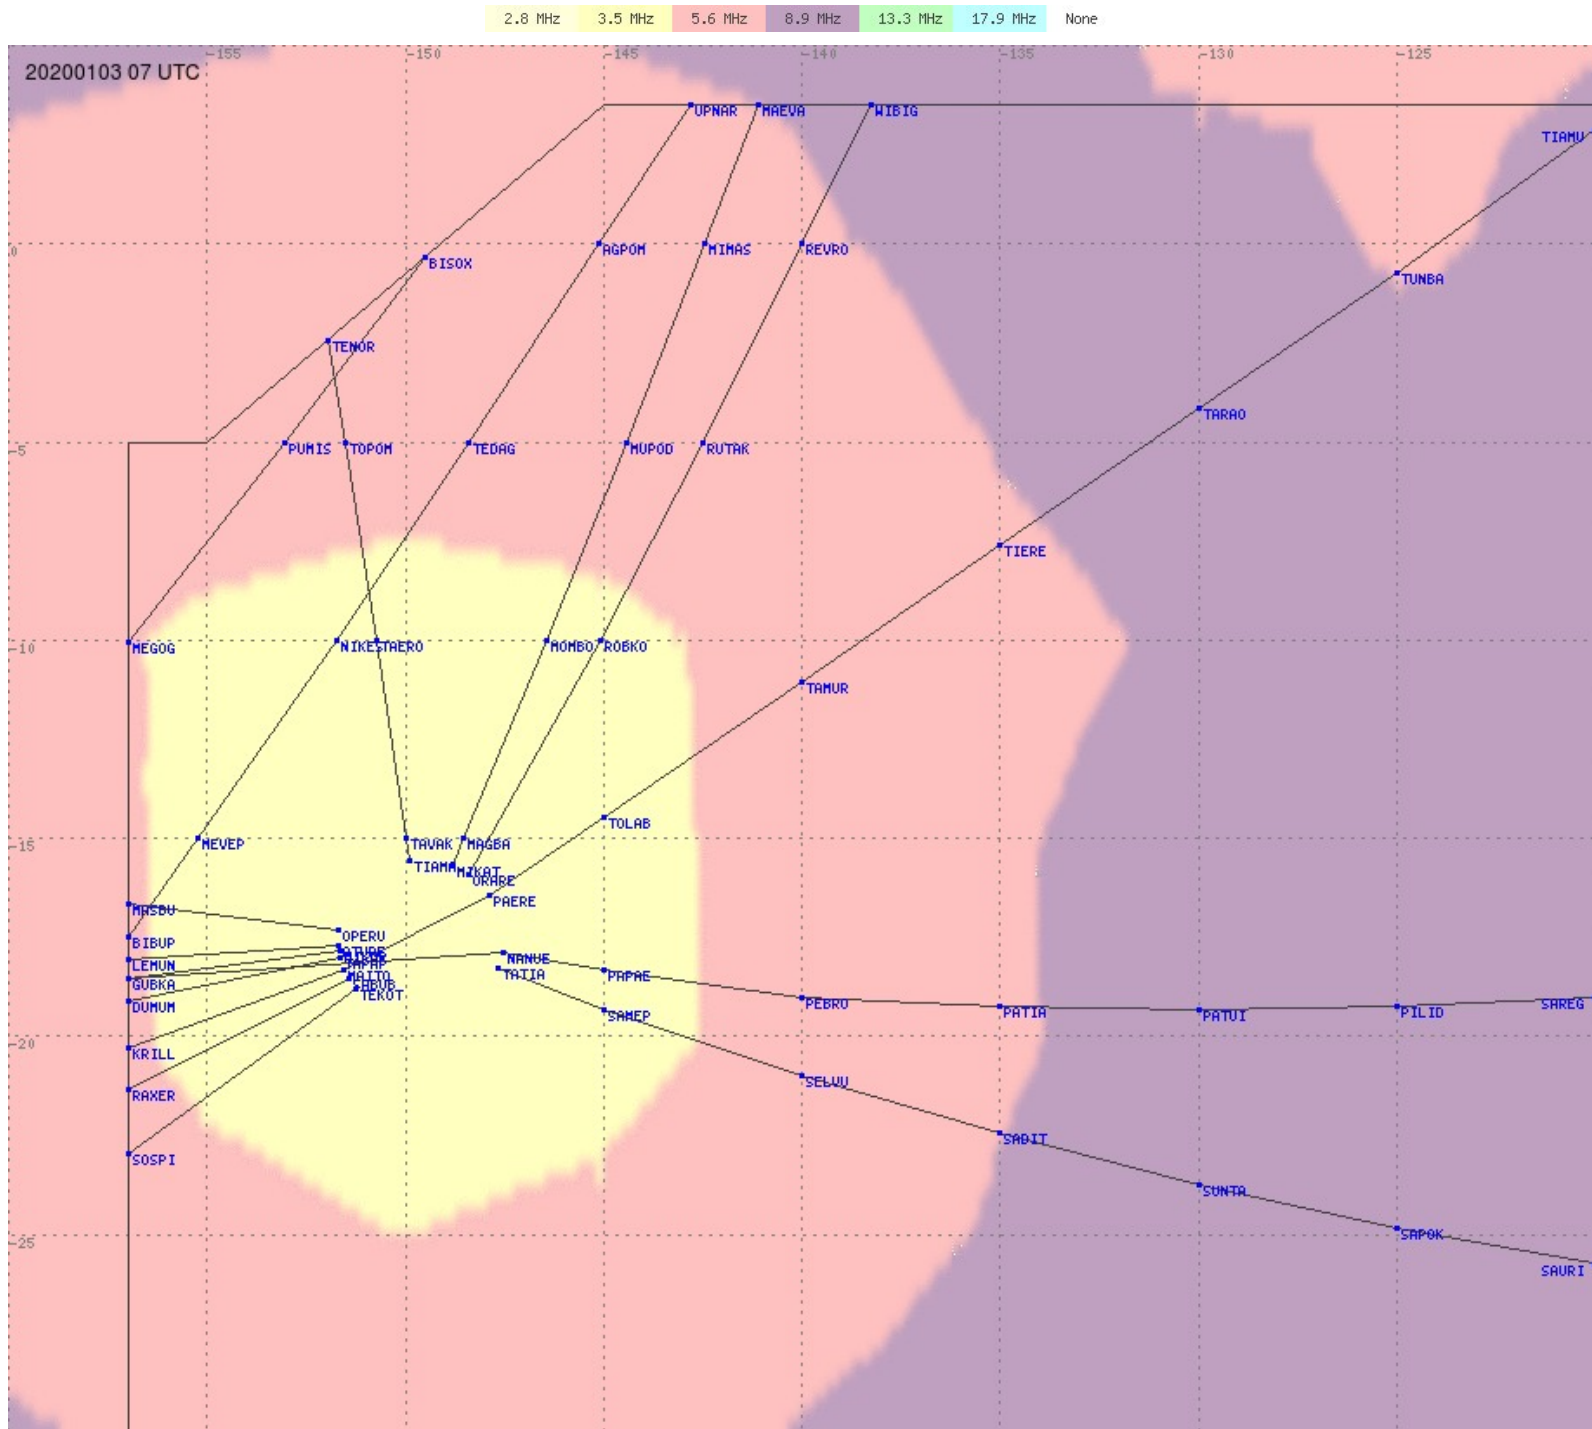

Tahiti FIR - HF Propag - 20200103

2.8 MHz 3.5 MHz 5.6 MHz 8.9 MHz 13.3 MHz 17.9 MHz None

Tahiti FIR - HF Propag - 20200103

2.8 MHz 3.5 MHz 5.6 MHz 8.9 MHz 13.3 MHz 17.9 MHz None

Tahiti FIR - HF Propag - 20200103

2.8 MHz 3.5 MHz 5.6 MHz 8.9 MHz 13.3 MHz 17.9 MHz None

Tahiti FIR - HF Propag - 20200103

2.8 MHz
3.5 MHz
5.6 MHz
8.9 MHz
13.3 MHz
17.9 MHz
None

Tahiti FIR - HF Propag - 20200103

Tahiti FIR - HF Propag - 20200103

2.8 MHz 3.5 MHz 5.6 MHz 8.9 MHz 13.3 MHz 17.9 MHz None

Tahiti FIR - HF Propag - 20200103

Tahiti FIR - HF Propag - 20200103

Tahiti FIR - HF Propag - 20200103

2.8 MHz 3.5 MHz 5.6 MHz 8.9 MHz 13.3 MHz 17.9 MHz None

Tahiti FIR - HF Propag - 20200103

Tahiti FIR - HF Propag - 20200103

Tahiti FIR - HF Propag - 20200103

Tahiti FIR - HF Propag - 20200103

Tahiti FIR - HF Propag - 20200103

Tahiti FIR - HF Propag - 20200103

2.8 MHz
3.5 MHz
5.6 MHz
8.9 MHz
13.3 MHz
17.9 MHz
None