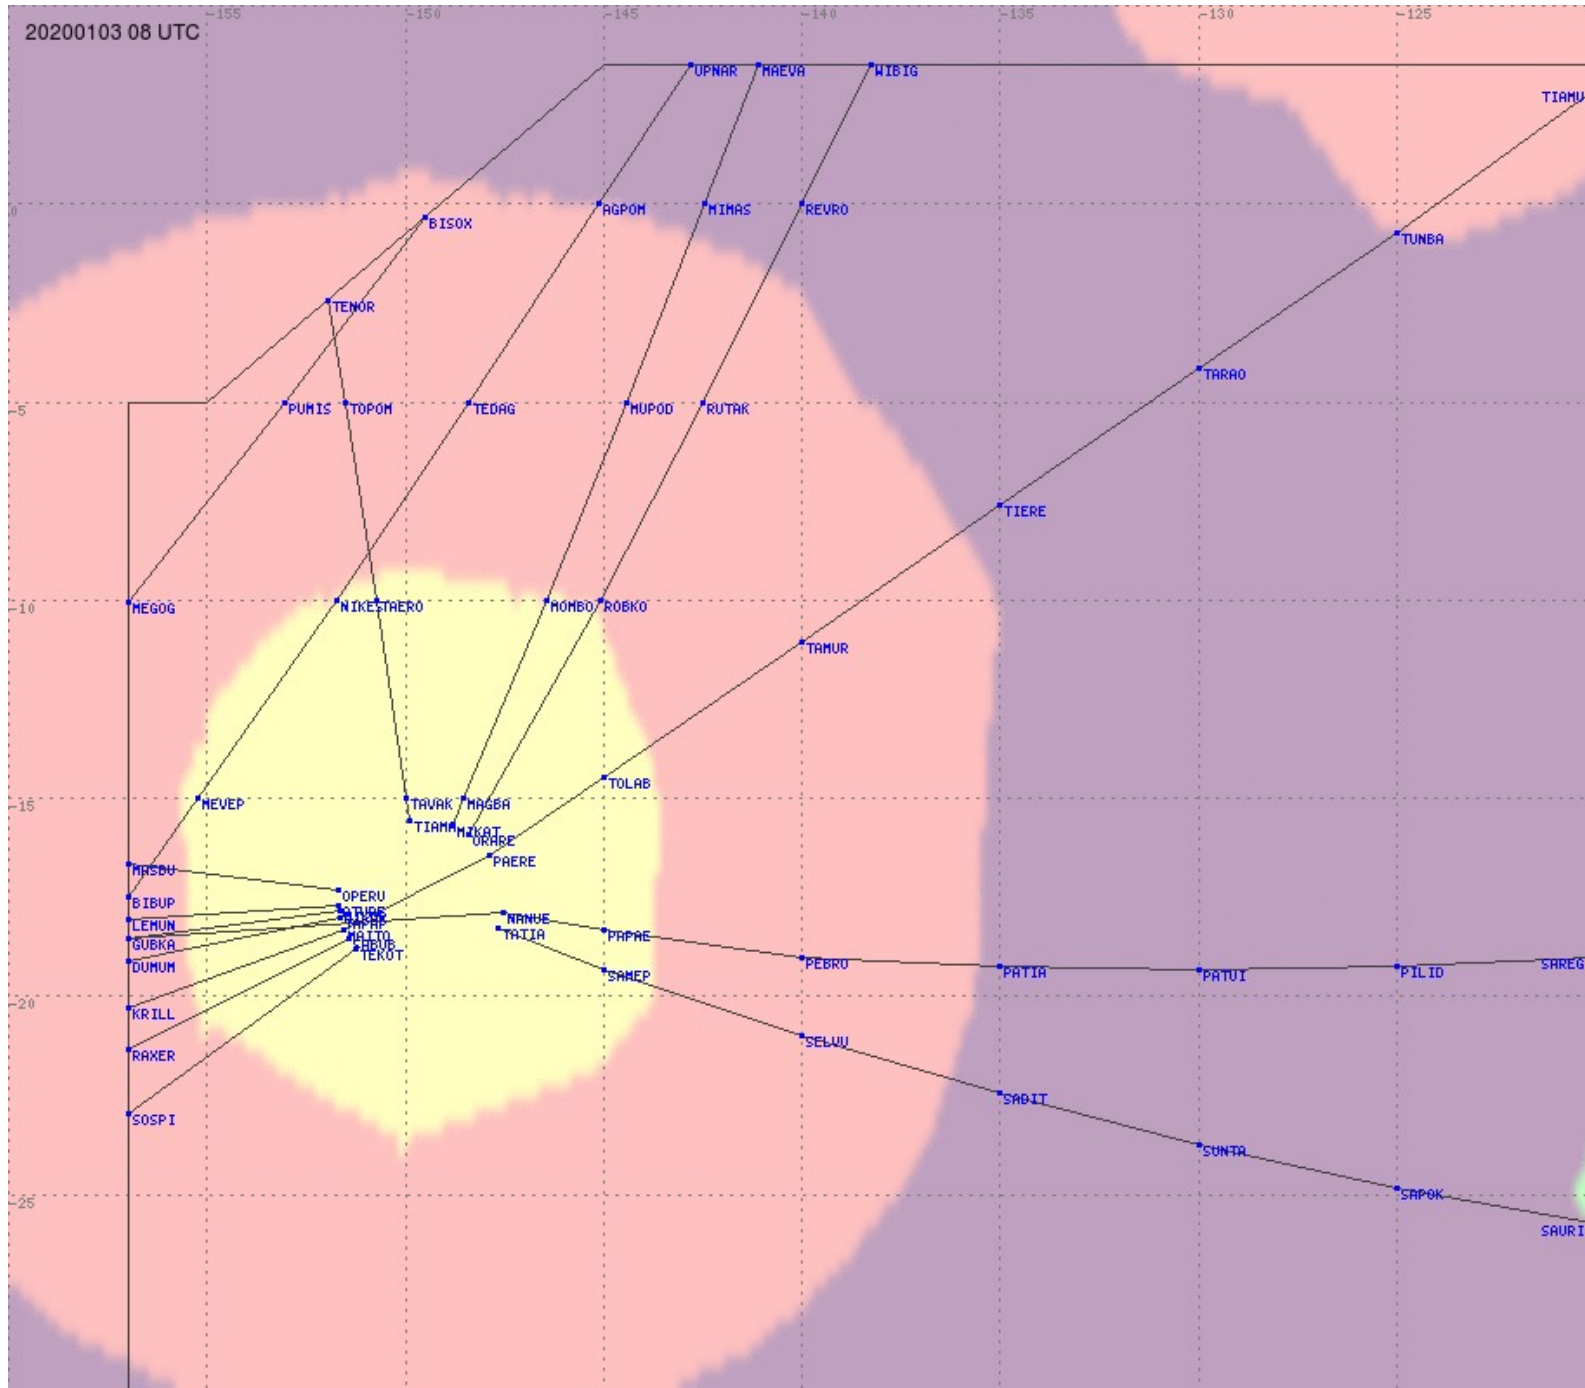

2.8 MHz 3.5 MHz 5.6 MHz 8.9 MHz 13.3 MHz 17.9 MHz None

Tahiti FIR - HF Propag - 20200103

2.8 MHz
3.5 MHz
5.6 MHz
8.9 MHz
13.3 MHz
17.9 MHz
None

Tahiti FIR - HF Propag - 20200103

Tahiti FIR - HF Propag - 20200103

2.8 MHz 3.5 MHz 5.6 MHz 8.9 MHz 13.3 MHz 17.9 MHz None

Tahiti FIR - HF Propag - 20200103

Tahiti FIR - HF Propag - 20200103

Tahiti FIR - HF Propag - 20200103

2.8 MHz 3.5 MHz 5.6 MHz 8.9 MHz 13.3 MHz 17.9 MHz None

Tahiti FIR - HF Propag - 20200103

Tahiti FIR - HF Propag - 20200103

Tahiti FIR - HF Propag - 20200103

Tahiti FIR - HF Propag - 20200103

Tahiti FIR - HF Propag - 20200103

Tahiti FIR - HF Propag - 20200103

2.8 MHz
3.5 MHz
5.6 MHz
8.9 MHz
13.3 MHz
17.9 MHz
None

Tahiti FIR - HF Propag - 20200103

Tahiti FIR - HF Propag - 20200103

2.8 MHz 3.5 MHz 5.6 MHz 8.9 MHz 13.3 MHz 17.9 MHz None

Tahiti FIR - HF Propag - 20200103

Tahiti FIR - HF Propag - 20200103

Tahiti FIR - HF Propag - 20200103