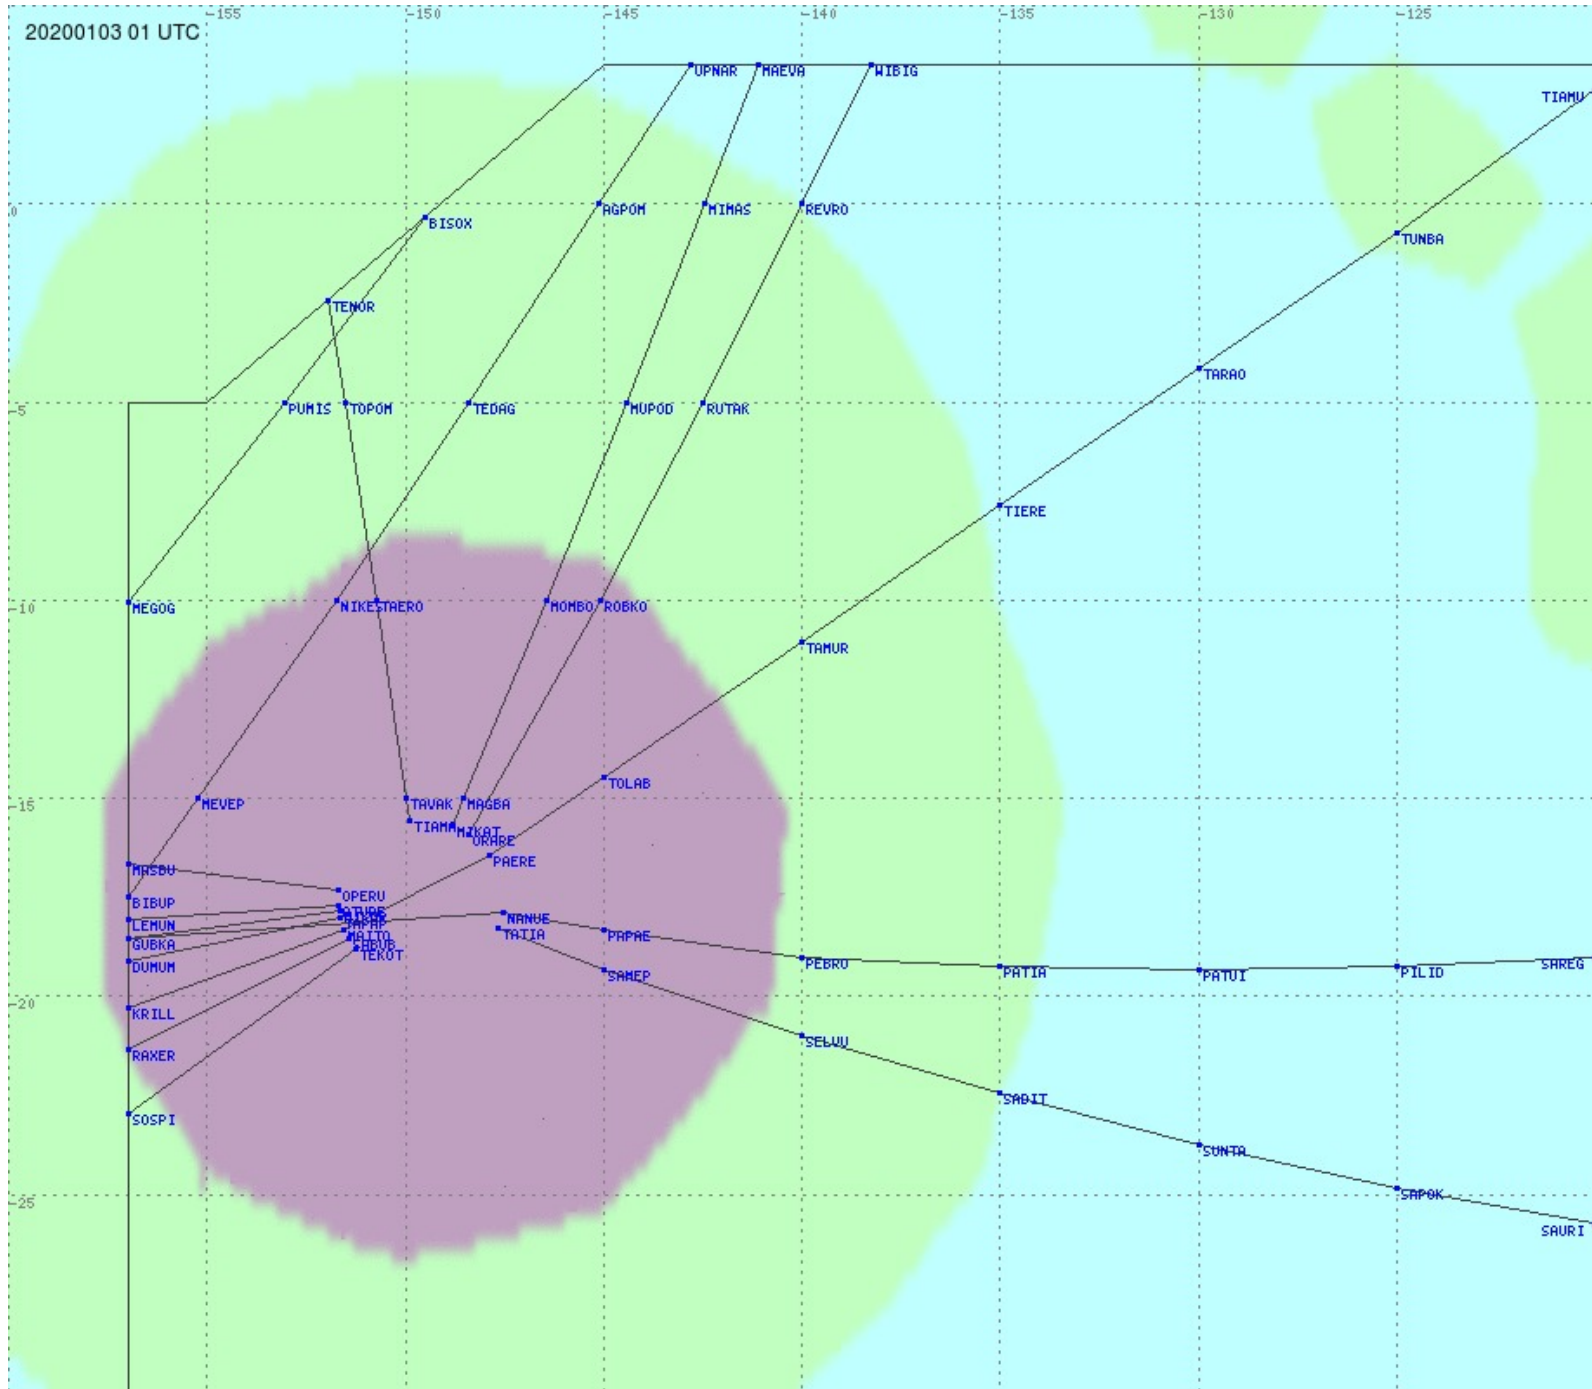

Tahiti FIR - HF Propag - 20200103

2.8 MHz 3.5 MHz 5.6 MHz 8.9 MHz 13.3 MHz 17.9 MHz None

Tahiti FIR - HF Propag - 20200103

2.8 MHz 3.5 MHz 5.6 MHz 8.9 MHz 13.3 MHz 17.9 MHz None

Tahiti FIR - HF Propag - 20200103

2.8 MHz 3.5 MHz 5.6 MHz 8.9 MHz 13.3 MHz 17.9 MHz None

Tahiti FIR - HF Propag - 20200103

2.8 MHz
3.5 MHz
5.6 MHz
8.9 MHz
13.3 MHz
17.9 MHz
None

Tahiti FIR - HF Propag - 20200103

Tahiti FIR - HF Propag - 20200103

2.8 MHz 3.5 MHz 5.6 MHz 8.9 MHz 13.3 MHz 17.9 MHz None

Tahiti FIR - HF Propag - 20200103

Tahiti FIR - HF Propag - 20200103

Tahiti FIR - HF Propag - 20200103

2.8 MHz 3.5 MHz 5.6 MHz 8.9 MHz 13.3 MHz 17.9 MHz None

Tahiti FIR - HF Propag - 20200103

Tahiti FIR - HF Propag - 20200103

Tahiti FIR - HF Propag - 20200103

Tahiti FIR - HF Propag - 20200103

Tahiti FIR - HF Propag - 20200103

Tahiti FIR - HF Propag - 20200103

2.8 MHz
3.5 MHz
5.6 MHz
8.9 MHz
13.3 MHz
17.9 MHz
None