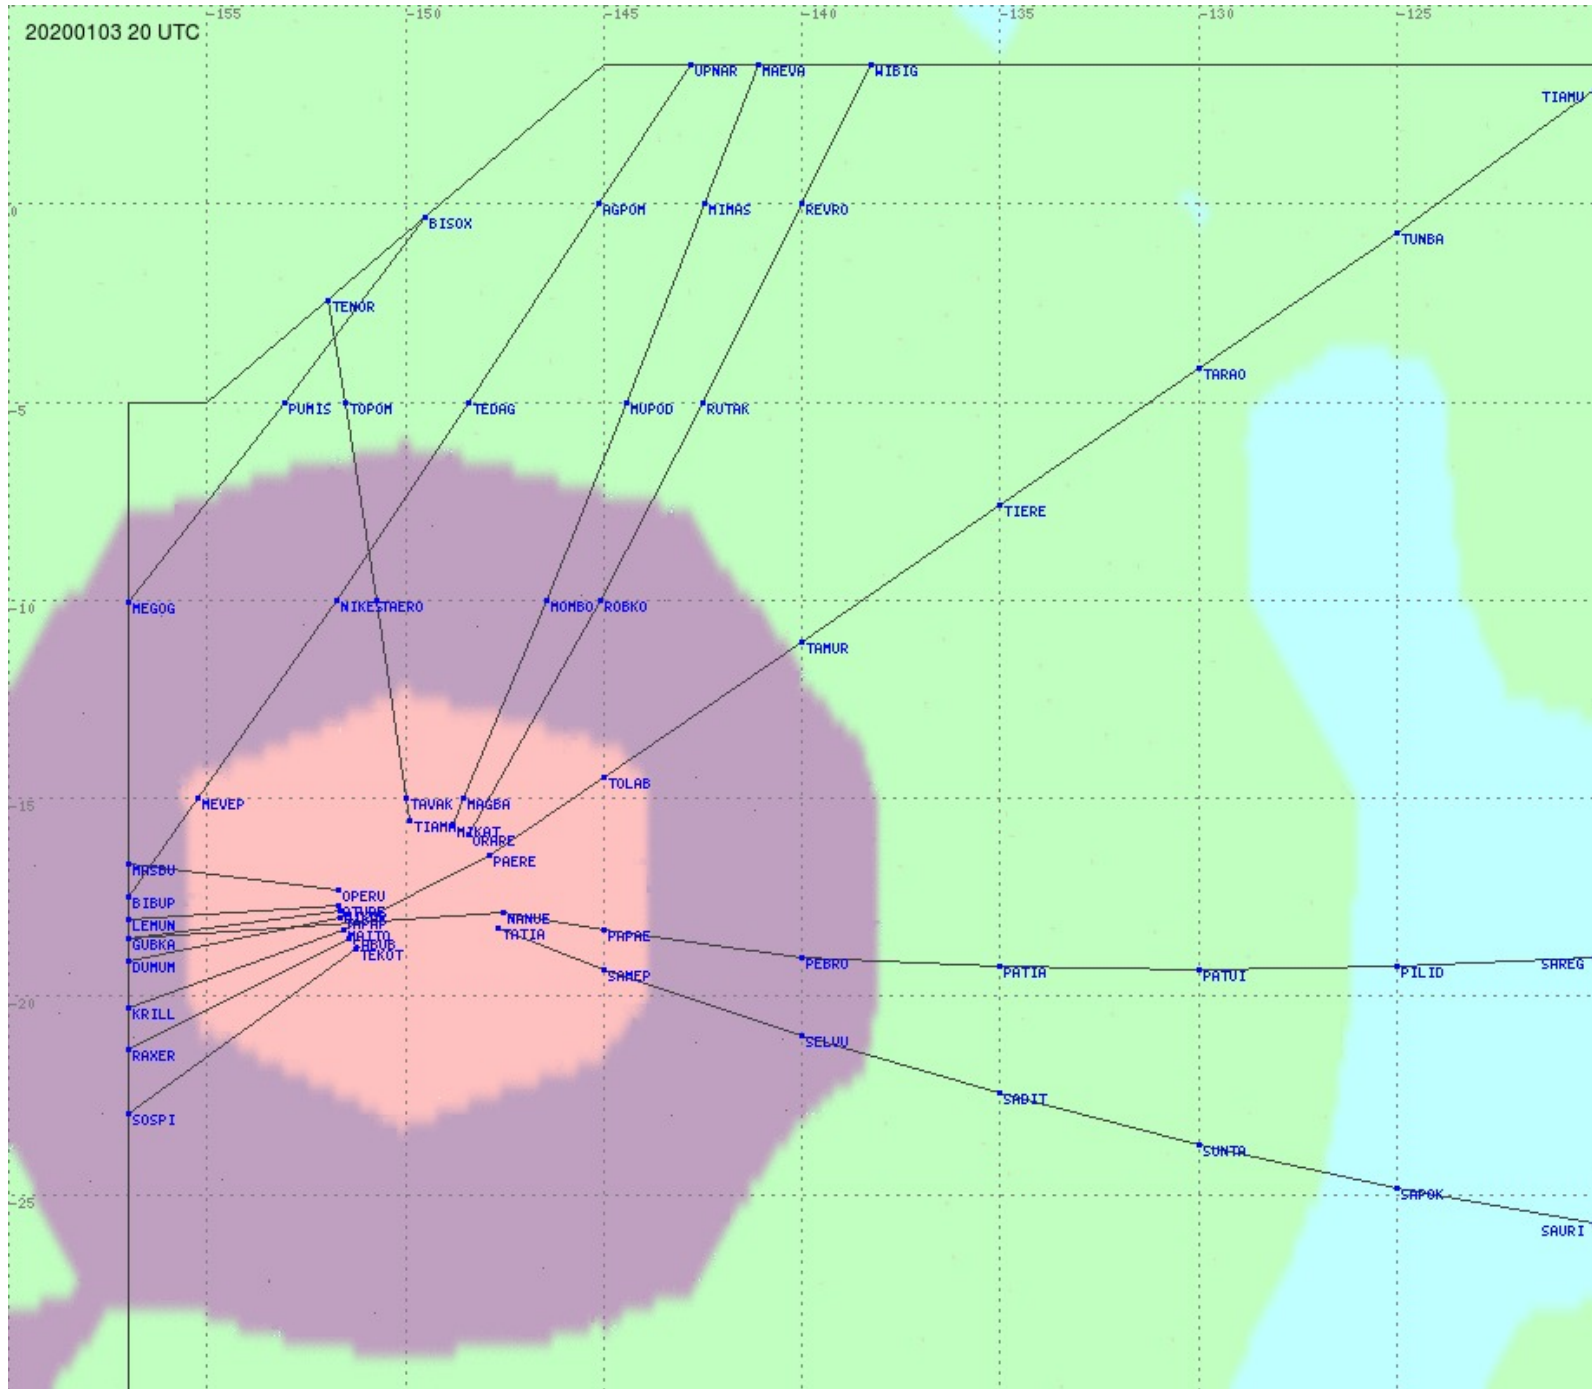

Tahiti FIR - HF Propag - 20200103

2.8 MHz 3.5 MHz 5.6 MHz 8.9 MHz 13.3 MHz 17.9 MHz None

Tahiti FIR - HF Propag - 20200103

2.8 MHz 3.5 MHz 5.6 MHz 8.9 MHz 13.3 MHz 17.9 MHz None

Tahiti FIR - HF Propag - 20200103

Tahiti FIR - HF Propag - 20200103

Tahiti FIR - HF Propag - 20200103

Tahiti FIR - HF Propag - 20200103

Tahiti FIR - HF Propag - 20200103

Tahiti FIR - HF Propag - 20200103

Tahiti FIR - HF Propag - 20200103

2.8 MHz
3.5 MHz
5.6 MHz
8.9 MHz
13.3 MHz
17.9 MHz
None

Tahiti FIR - HF Propag - 20200103

Tahiti FIR - HF Propag - 20200103

2.8 MHz 3.5 MHz 5.6 MHz 8.9 MHz 13.3 MHz 17.9 MHz None

Tahiti FIR - HF Propag - 20200103

Tahiti FIR - HF Propag - 20200103

Tahiti FIR - HF Propag - 20200103

2.8 MHz
3.5 MHz
5.6 MHz
8.9 MHz
13.3 MHz
17.9 MHz
None

Tahiti FIR - HF Propag - 20200103

2.8 MHz
3.5 MHz
5.6 MHz
8.9 MHz
13.3 MHz
17.9 MHz
None

Tahiti FIR - HF Propag - 20200103

2.8 MHz 3.5 MHz 5.6 MHz 8.9 MHz 13.3 MHz 17.9 MHz None