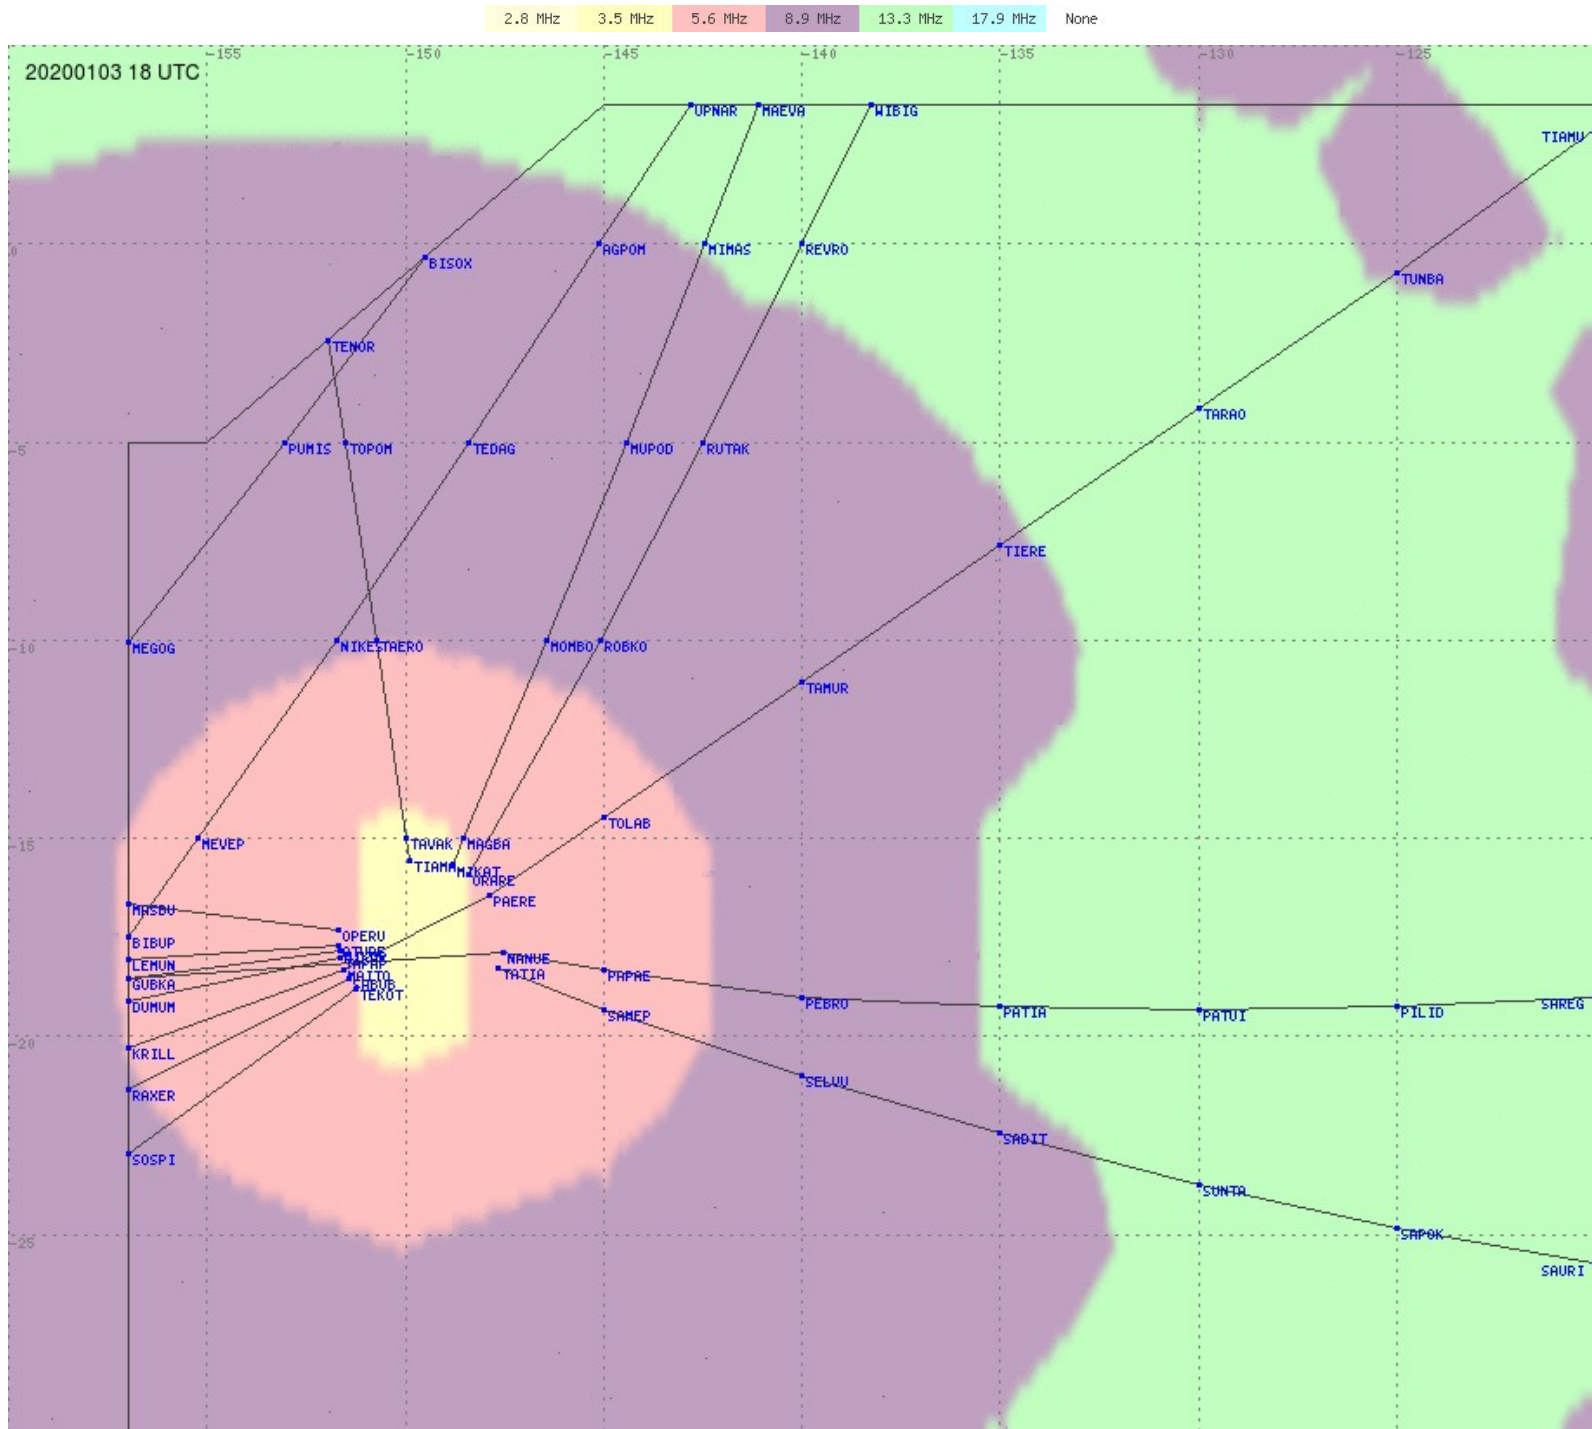

Tahiti FIR - HF Propag - 20200103

2.8 MHz 3.5 MHz 5.6 MHz 8.9 MHz 13.3 MHz 17.9 MHz None

Tahiti FIR - HF Propag - 20200103

2.8 MHz 3.5 MHz 5.6 MHz 8.9 MHz 13.3 MHz 17.9 MHz None

Tahiti FIR - HF Propag - 20200103

Tahiti FIR - HF Propag - 20200103

Tahiti FIR - HF Propag - 20200103

Tahiti FIR - HF Propag - 20200103

Tahiti FIR - HF Propag - 20200103

Tahiti FIR - HF Propag - 20200103

Tahiti FIR - HF Propag - 20200103

2.8 MHz
3.5 MHz
5.6 MHz
8.9 MHz
13.3 MHz
17.9 MHz
None

Tahiti FIR - HF Propag - 20200103

Tahiti FIR - HF Propag - 20200103

2.8 MHz 3.5 MHz 5.6 MHz 8.9 MHz 13.3 MHz 17.9 MHz None

Tahiti FIR - HF Propag - 20200103

Tahiti FIR - HF Propag - 20200103

Tahiti FIR - HF Propag - 20200103

2.8 MHz
3.5 MHz
5.6 MHz
8.9 MHz
13.3 MHz
17.9 MHz
None

Tahiti FIR - HF Propag - 20200103

2.8 MHz
3.5 MHz
5.6 MHz
8.9 MHz
13.3 MHz
17.9 MHz
None

Tahiti FIR - HF Propag - 20200103

2.8 MHz 3.5 MHz 5.6 MHz 8.9 MHz 13.3 MHz 17.9 MHz None