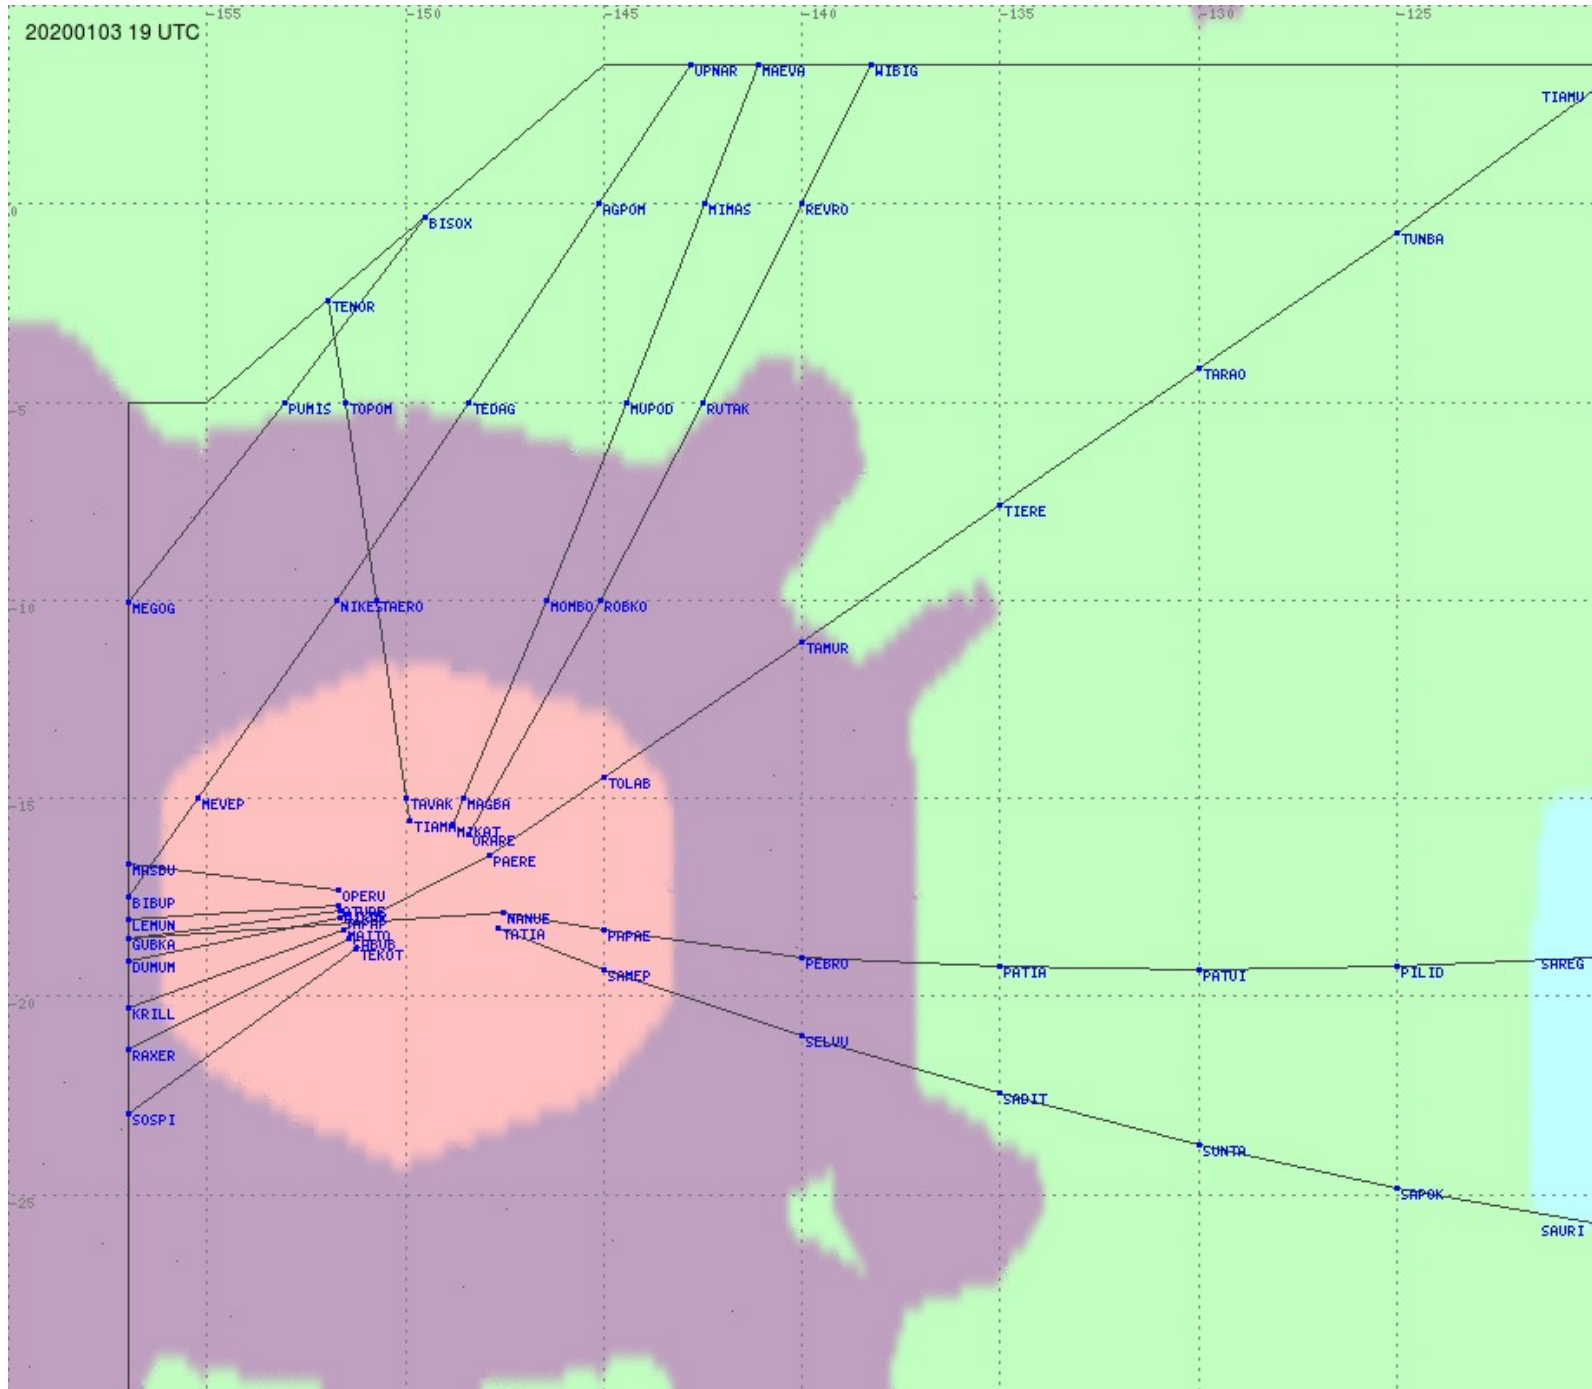

Tahiti FIR - HF Propag - 20200103

2.8 MHz 3.5 MHz 5.6 MHz 8.9 MHz 13.3 MHz 17.9 MHz None

Tahiti FIR - HF Propag - 20200103

2.8 MHz 3.5 MHz 5.6 MHz 8.9 MHz 13.3 MHz 17.9 MHz None

Tahiti FIR - HF Propag - 20200103

Tahiti FIR - HF Propag - 20200103

Tahiti FIR - HF Propag - 20200103

Tahiti FIR - HF Propag - 20200103

Tahiti FIR - HF Propag - 20200103

Tahiti FIR - HF Propag - 20200103

Tahiti FIR - HF Propag - 20200103

2.8 MHz
3.5 MHz
5.6 MHz
8.9 MHz
13.3 MHz
17.9 MHz
None

Tahiti FIR - HF Propag - 20200103

Tahiti FIR - HF Propag - 20200103

2.8 MHz 3.5 MHz 5.6 MHz 8.9 MHz 13.3 MHz 17.9 MHz None

Tahiti FIR - HF Propag - 20200103

Tahiti FIR - HF Propag - 20200103

Tahiti FIR - HF Propag - 20200103

2.8 MHz
3.5 MHz
5.6 MHz
8.9 MHz
13.3 MHz
17.9 MHz
None

Tahiti FIR - HF Propag - 20200103

2.8 MHz
3.5 MHz
5.6 MHz
8.9 MHz
13.3 MHz
17.9 MHz
None

Tahiti FIR - HF Propag - 20200103

2.8 MHz 3.5 MHz 5.6 MHz 8.9 MHz 13.3 MHz 17.9 MHz None