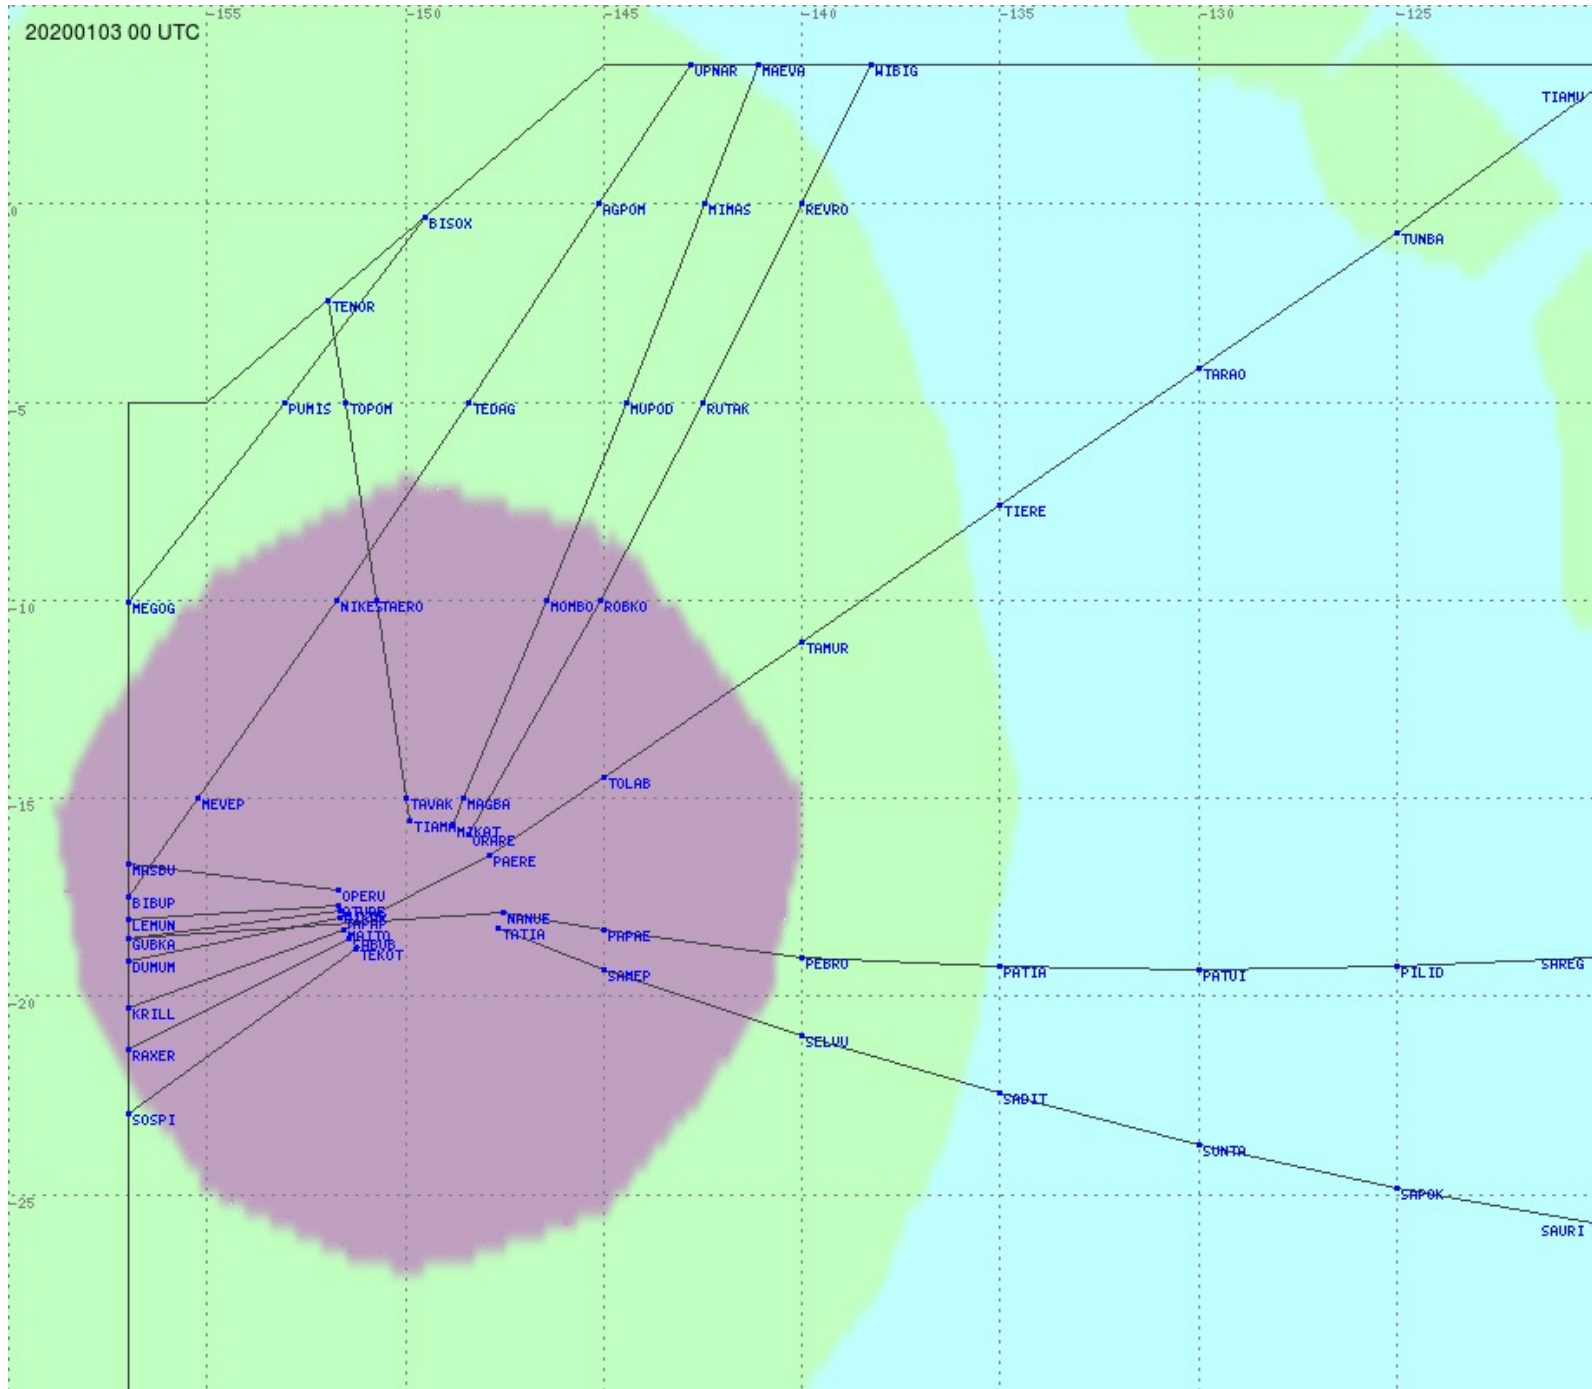

Tahiti FIR - HF Propag - 20200103

2.8 MHz 3.5 MHz 5.6 MHz 8.9 MHz 13.3 MHz 17.9 MHz None

Tahiti FIR - HF Propag - 20200103

2.8 MHz 3.5 MHz 5.6 MHz 8.9 MHz 13.3 MHz 17.9 MHz None

Tahiti FIR - HF Propag - 20200103

2.8 MHz 3.5 MHz 5.6 MHz 8.9 MHz 13.3 MHz 17.9 MHz None

Tahiti FIR - HF Propag - 20200103

2.8 MHz
3.5 MHz
5.6 MHz
8.9 MHz
13.3 MHz
17.9 MHz
None

Tahiti FIR - HF Propag - 20200103

Tahiti FIR - HF Propag - 20200103

2.8 MHz 3.5 MHz 5.6 MHz 8.9 MHz 13.3 MHz 17.9 MHz None

Tahiti FIR - HF Propag - 20200103

Tahiti FIR - HF Propag - 20200103

Tahiti FIR - HF Propag - 20200103

2.8 MHz 3.5 MHz 5.6 MHz 8.9 MHz 13.3 MHz 17.9 MHz None

Tahiti FIR - HF Propag - 20200103

Tahiti FIR - HF Propag - 20200103

Tahiti FIR - HF Propag - 20200103

Tahiti FIR - HF Propag - 20200103

Tahiti FIR - HF Propag - 20200103

Tahiti FIR - HF Propag - 20200103

2.8 MHz
3.5 MHz
5.6 MHz
8.9 MHz
13.3 MHz
17.9 MHz
None