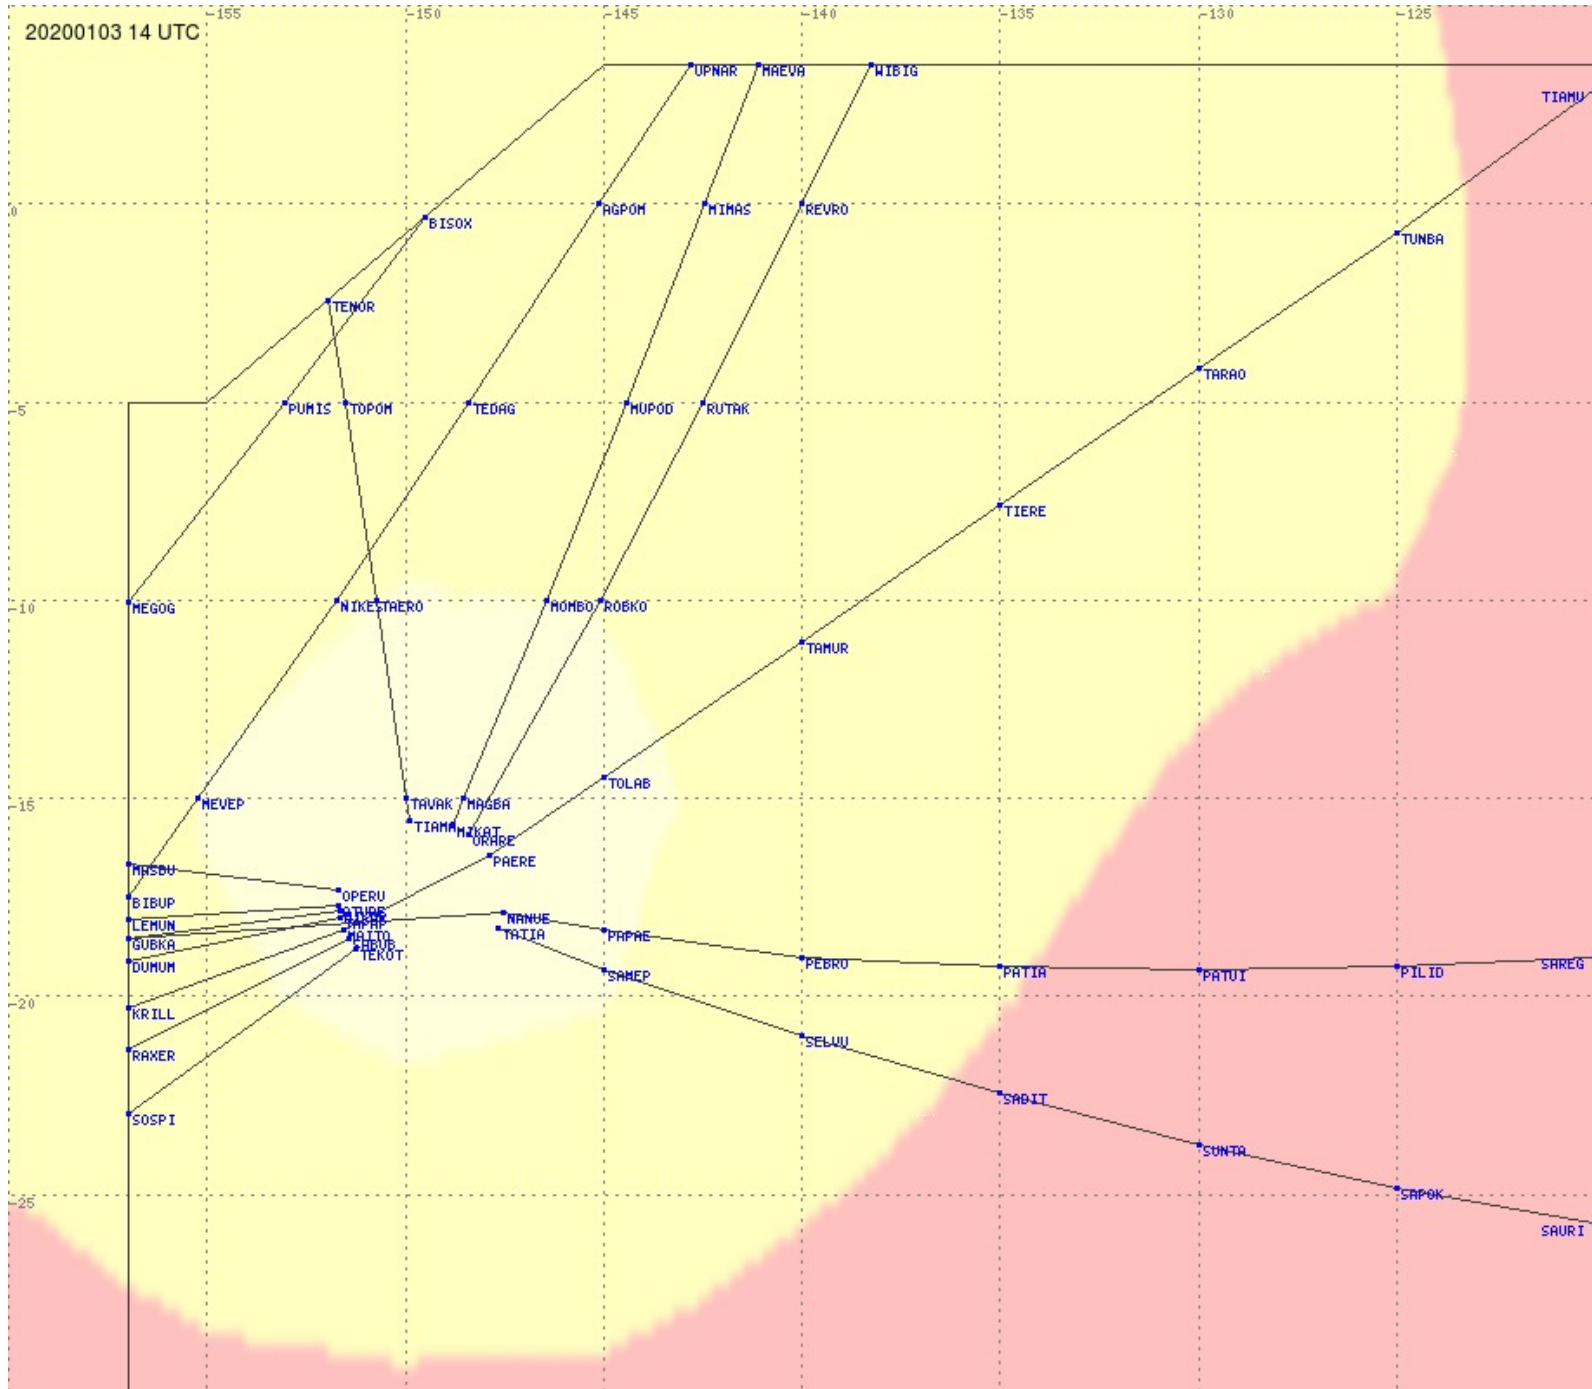

Tahiti FIR - HF Propag - 20200103

2.8 MHz 3.5 MHz 5.6 MHz 8.9 MHz 13.3 MHz 17.9 MHz None

Tahiti FIR - HF Propag - 20200103

2.8 MHz 3.5 MHz 5.6 MHz 8.9 MHz 13.3 MHz 17.9 MHz None

Tahiti FIR - HF Propag - 20200103

2.8 MHz 3.5 MHz 5.6 MHz 8.9 MHz 13.3 MHz 17.9 MHz None

Tahiti FIR - HF Propag - 20200103

Tahiti FIR - HF Propag - 20200103

Tahiti FIR - HF Propag - 20200103

2.8 MHz 3.5 MHz 5.6 MHz 8.9 MHz 13.3 MHz 17.9 MHz None

Tahiti FIR - HF Propag - 20200103

Tahiti FIR - HF Propag - 20200103

Tahiti FIR - HF Propag - 20200103

Tahiti FIR - HF Propag - 20200103

Tahiti FIR - HF Propag - 20200103

Tahiti FIR - HF Propag - 20200103

2.8 MHz
3.5 MHz
5.6 MHz
8.9 MHz
13.3 MHz
17.9 MHz
None

Tahiti FIR - HF Propag - 20200103

Tahiti FIR - HF Propag - 20200103

2.8 MHz 3.5 MHz 5.6 MHz 8.9 MHz 13.3 MHz 17.9 MHz None

Tahiti FIR - HF Propag - 20200103

Tahiti FIR - HF Propag - 20200103

Tahiti FIR - HF Propag - 20200103