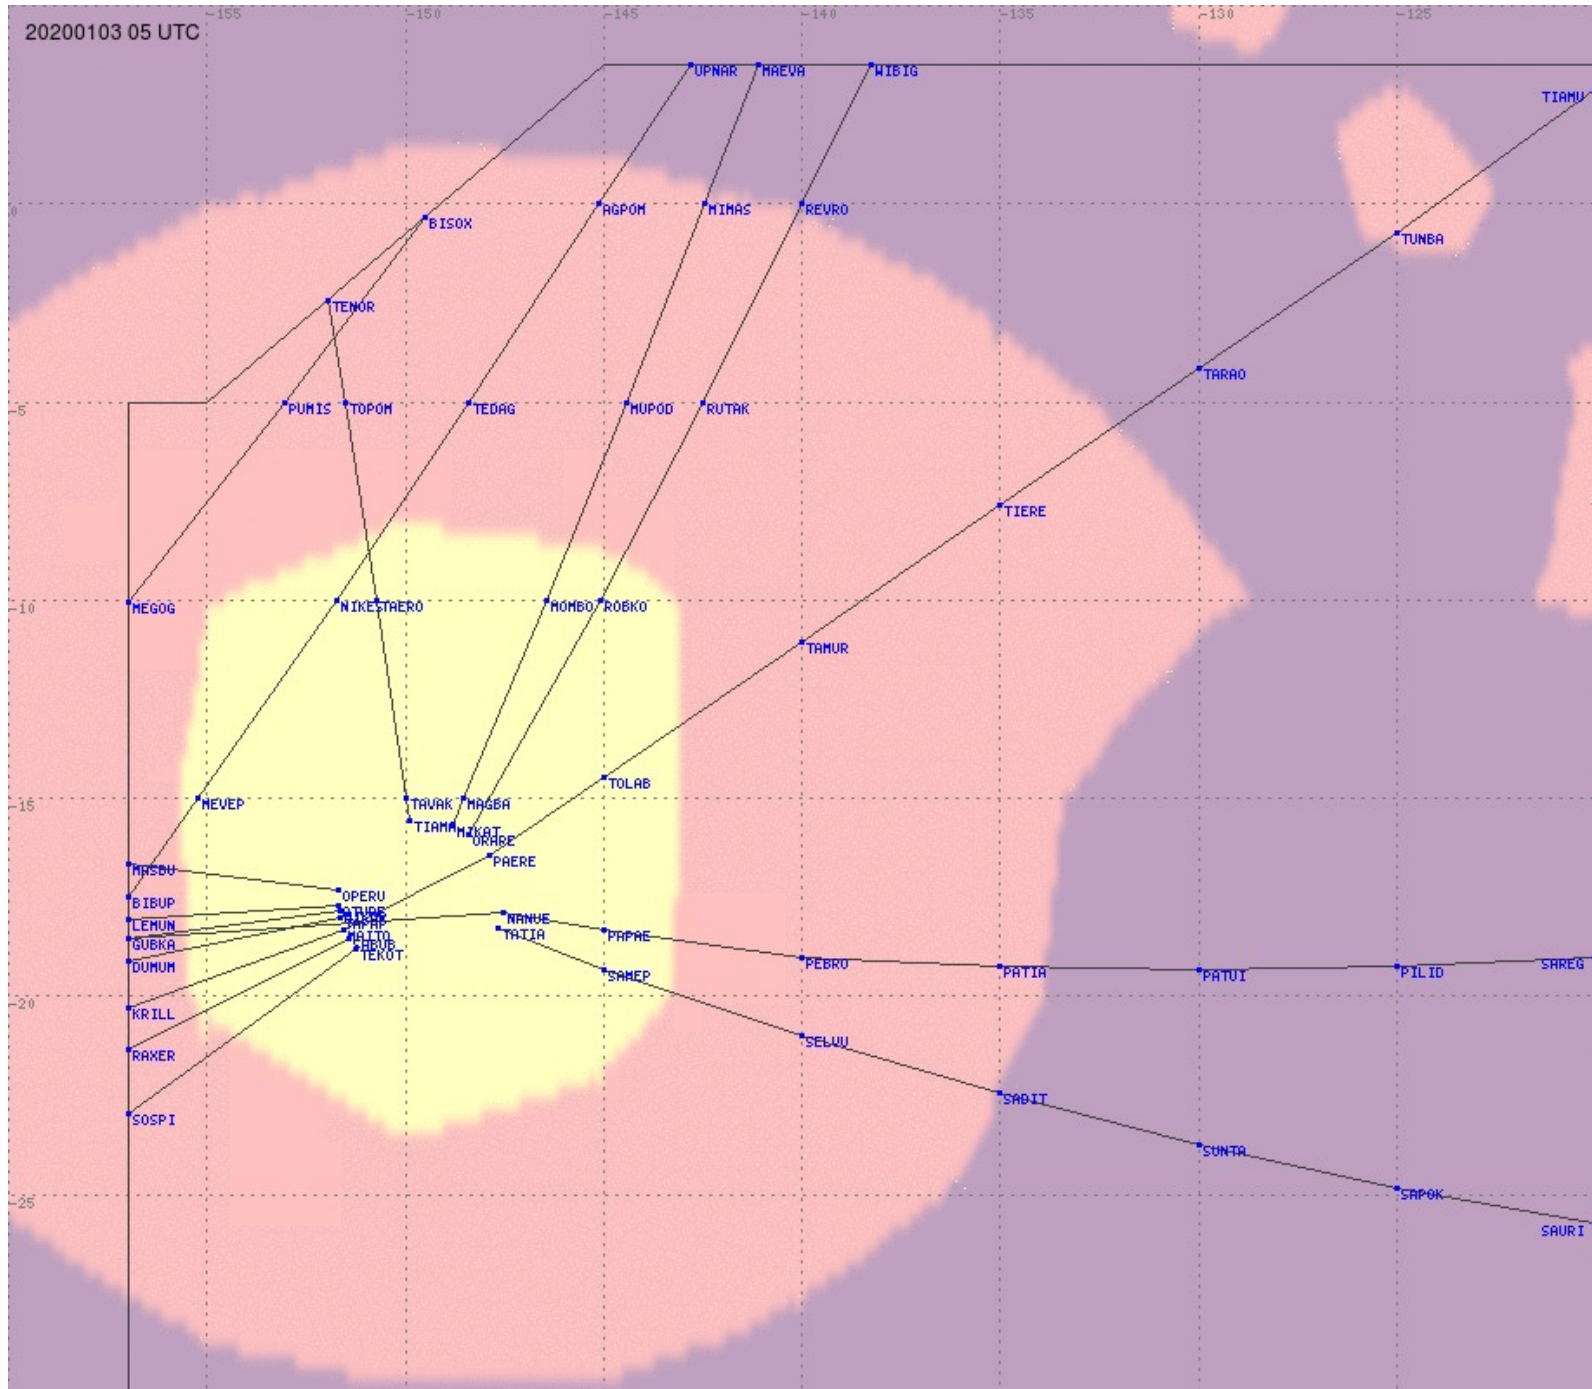

Tahiti FIR - HF Propag - 20200103

2.8 MHz 3.5 MHz 5.6 MHz 8.9 MHz 13.3 MHz 17.9 MHz None

Tahiti FIR - HF Propag - 20200103

2.8 MHz 3.5 MHz 5.6 MHz 8.9 MHz 13.3 MHz 17.9 MHz None

Tahiti FIR - HF Propag - 20200103

2.8 MHz 3.5 MHz 5.6 MHz 8.9 MHz 13.3 MHz 17.9 MHz None

Tahiti FIR - HF Propag - 20200103

2.8 MHz
3.5 MHz
5.6 MHz
8.9 MHz
13.3 MHz
17.9 MHz
None

Tahiti FIR - HF Propag - 20200103

Tahiti FIR - HF Propag - 20200103

2.8 MHz 3.5 MHz 5.6 MHz 8.9 MHz 13.3 MHz 17.9 MHz None

Tahiti FIR - HF Propag - 20200103

Tahiti FIR - HF Propag - 20200103

Tahiti FIR - HF Propag - 20200103

2.8 MHz 3.5 MHz 5.6 MHz 8.9 MHz 13.3 MHz 17.9 MHz None

Tahiti FIR - HF Propag - 20200103

Tahiti FIR - HF Propag - 20200103

Tahiti FIR - HF Propag - 20200103

Tahiti FIR - HF Propag - 20200103

Tahiti FIR - HF Propag - 20200103

Tahiti FIR - HF Propag - 20200103

2.8 MHz
3.5 MHz
5.6 MHz
8.9 MHz
13.3 MHz
17.9 MHz
None