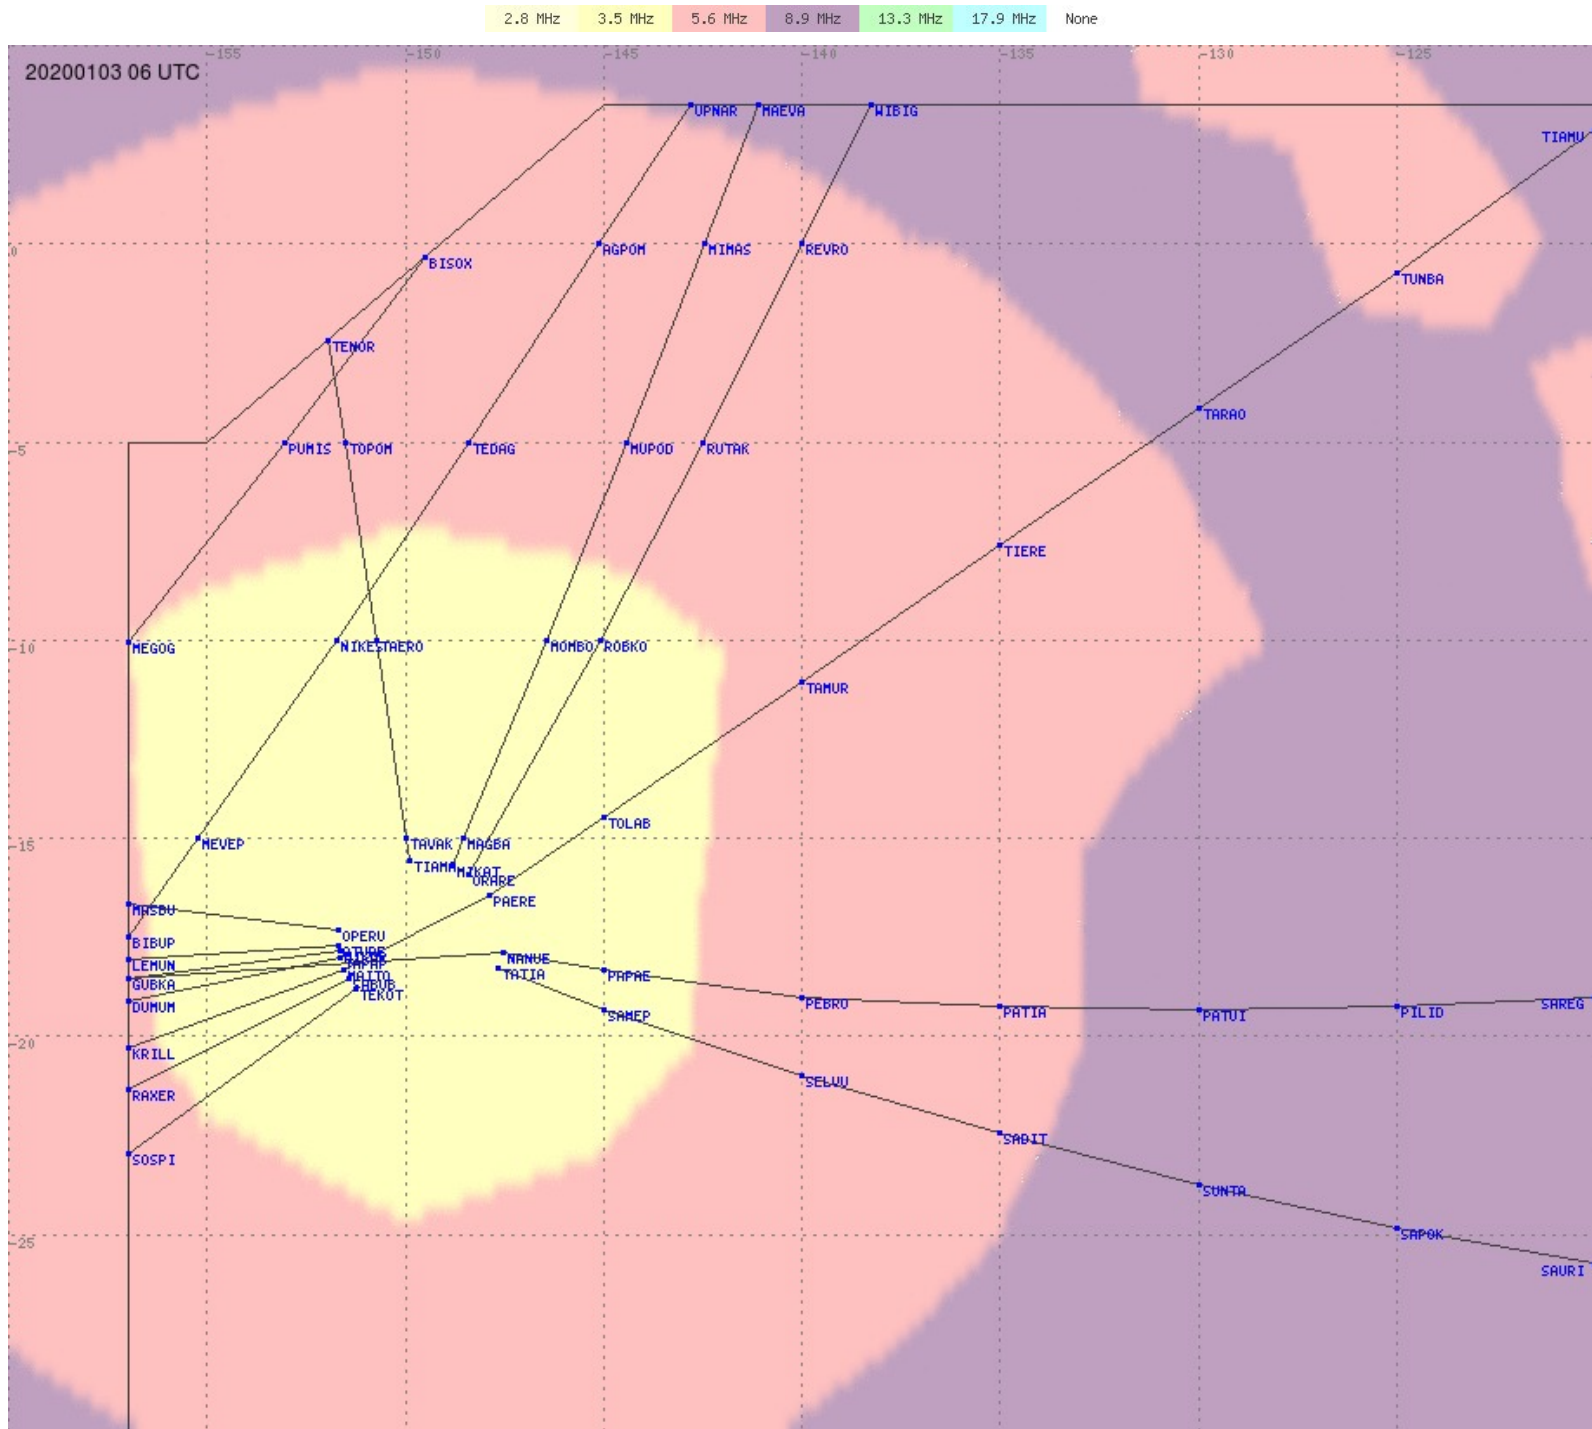

Tahiti FIR - HF Propag - 20200103

2.8 MHz 3.5 MHz 5.6 MHz 8.9 MHz 13.3 MHz 17.9 MHz None

Tahiti FIR - HF Propag - 20200103

2.8 MHz 3.5 MHz 5.6 MHz 8.9 MHz 13.3 MHz 17.9 MHz None

Tahiti FIR - HF Propag - 20200103

2.8 MHz 3.5 MHz 5.6 MHz 8.9 MHz 13.3 MHz 17.9 MHz None

Tahiti FIR - HF Propag - 20200103

2.8 MHz
3.5 MHz
5.6 MHz
8.9 MHz
13.3 MHz
17.9 MHz
None

Tahiti FIR - HF Propag - 20200103

Tahiti FIR - HF Propag - 20200103

2.8 MHz 3.5 MHz 5.6 MHz 8.9 MHz 13.3 MHz 17.9 MHz None

Tahiti FIR - HF Propag - 20200103

Tahiti FIR - HF Propag - 20200103

Tahiti FIR - HF Propag - 20200103

2.8 MHz 3.5 MHz 5.6 MHz 8.9 MHz 13.3 MHz 17.9 MHz None

Tahiti FIR - HF Propag - 20200103

Tahiti FIR - HF Propag - 20200103

Tahiti FIR - HF Propag - 20200103

Tahiti FIR - HF Propag - 20200103

Tahiti FIR - HF Propag - 20200103

Tahiti FIR - HF Propag - 20200103

2.8 MHz
3.5 MHz
5.6 MHz
8.9 MHz
13.3 MHz
17.9 MHz
None