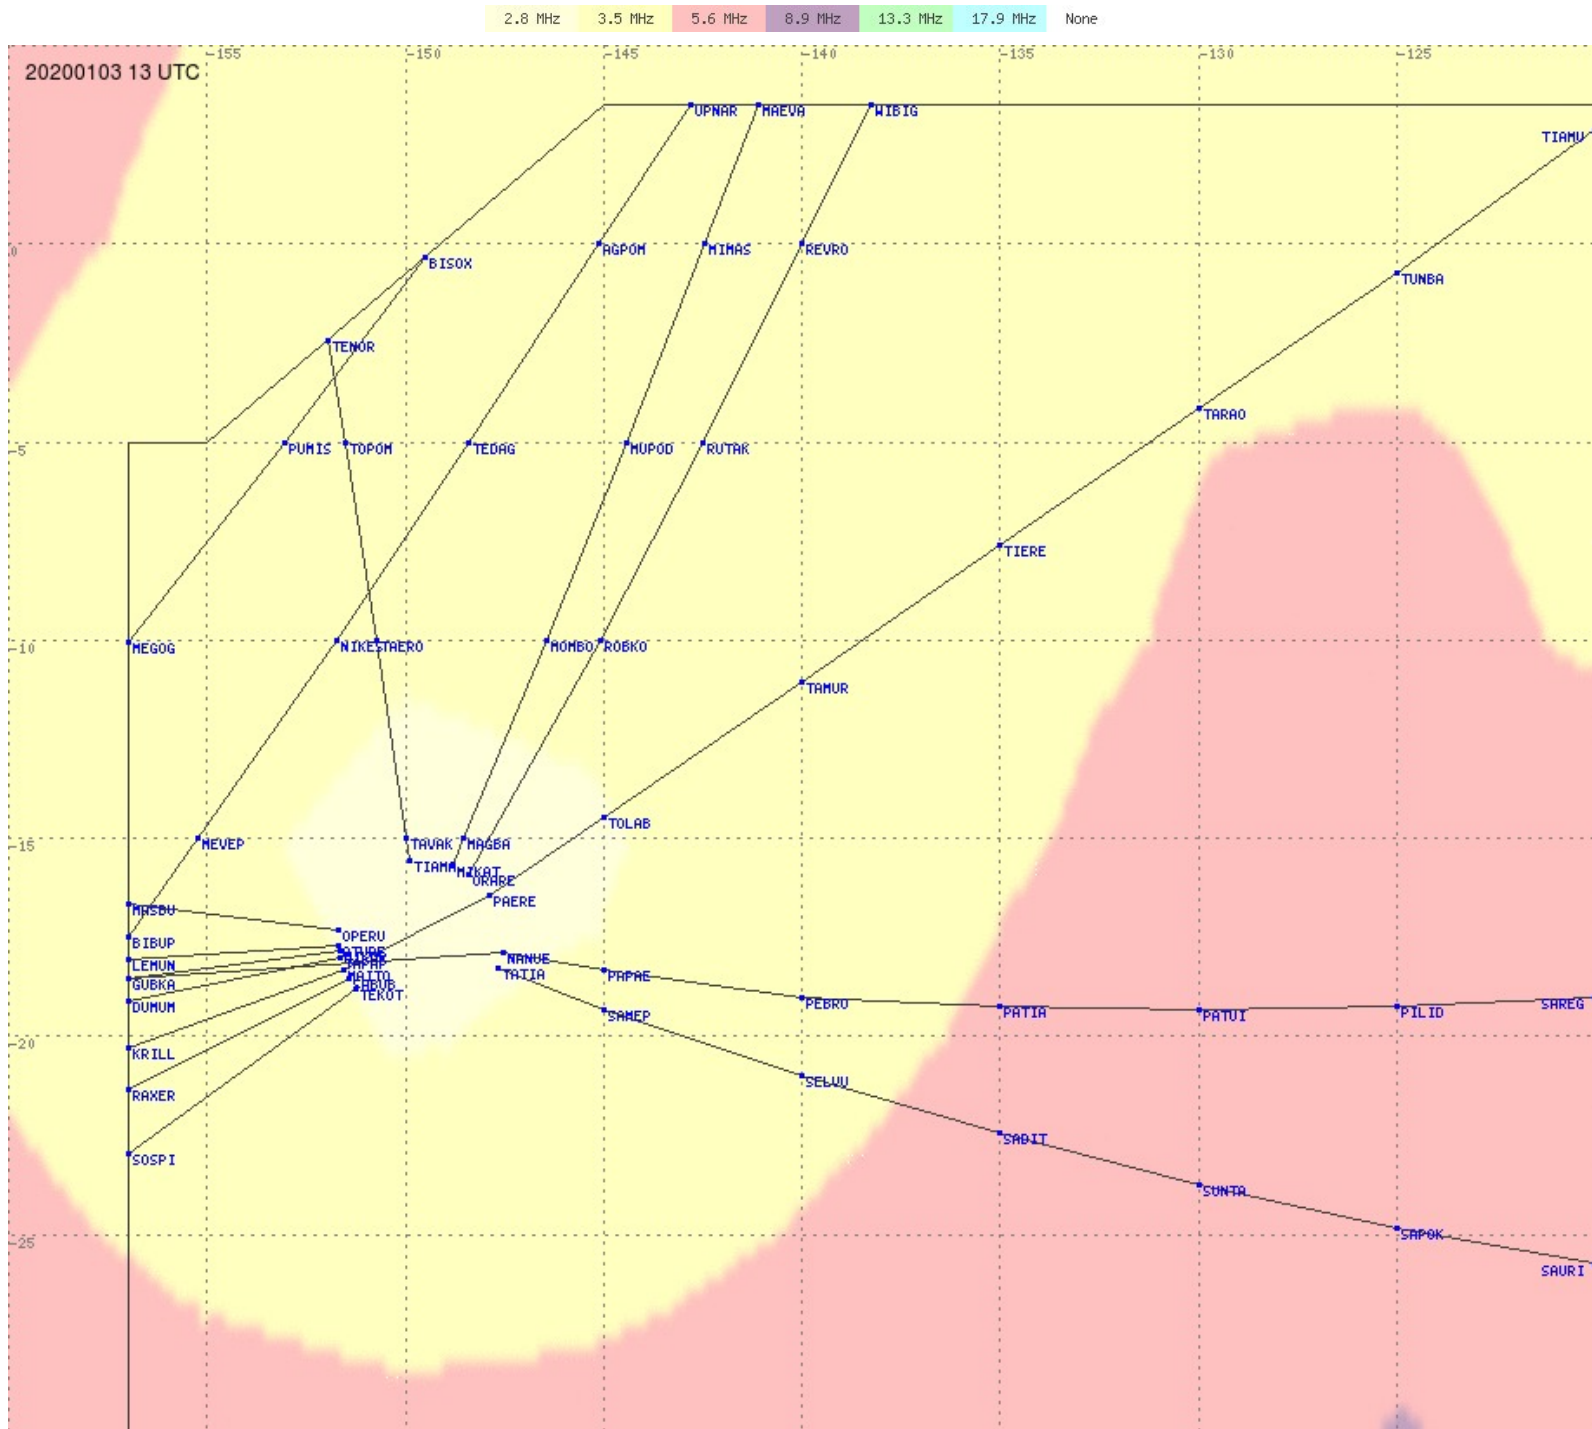

2.8 MHz 3.5 MHz 5.6 MHz 8.9 MHz 13.3 MHz 17.9 MHz None

Tahiti FIR - HF Propag - 20200103

Tahiti FIR - HF Propag - 20200103

Tahiti FIR - HF Propag - 20200103

2.8 MHz 3.5 MHz 5.6 MHz 8.9 MHz 13.3 MHz 17.9 MHz None

Tahiti FIR - HF Propag - 20200103

Tahiti FIR - HF Propag - 20200103

Tahiti FIR - HF Propag - 20200103

Tahiti FIR - HF Propag - 20200103

Tahiti FIR - HF Propag - 20200103

Tahiti FIR - HF Propag - 20200103

2.8 MHz
3.5 MHz
5.6 MHz
8.9 MHz
13.3 MHz
17.9 MHz
None

Tahiti FIR - HF Propag - 20200103

Tahiti FIR - HF Propag - 20200103

2.8 MHz 3.5 MHz 5.6 MHz 8.9 MHz 13.3 MHz 17.9 MHz None

Tahiti FIR - HF Propag - 20200103

Tahiti FIR - HF Propag - 20200103

Tahiti FIR - HF Propag - 20200103

2.8 MHz
3.5 MHz
5.6 MHz
8.9 MHz
13.3 MHz
17.9 MHz
None

Tahiti FIR - HF Propag - 20200103

2.8 MHz
3.5 MHz
5.6 MHz
8.9 MHz
13.3 MHz
17.9 MHz
None

Tahiti FIR - HF Propag - 20200103

2.8 MHz 3.5 MHz 5.6 MHz 8.9 MHz 13.3 MHz 17.9 MHz None