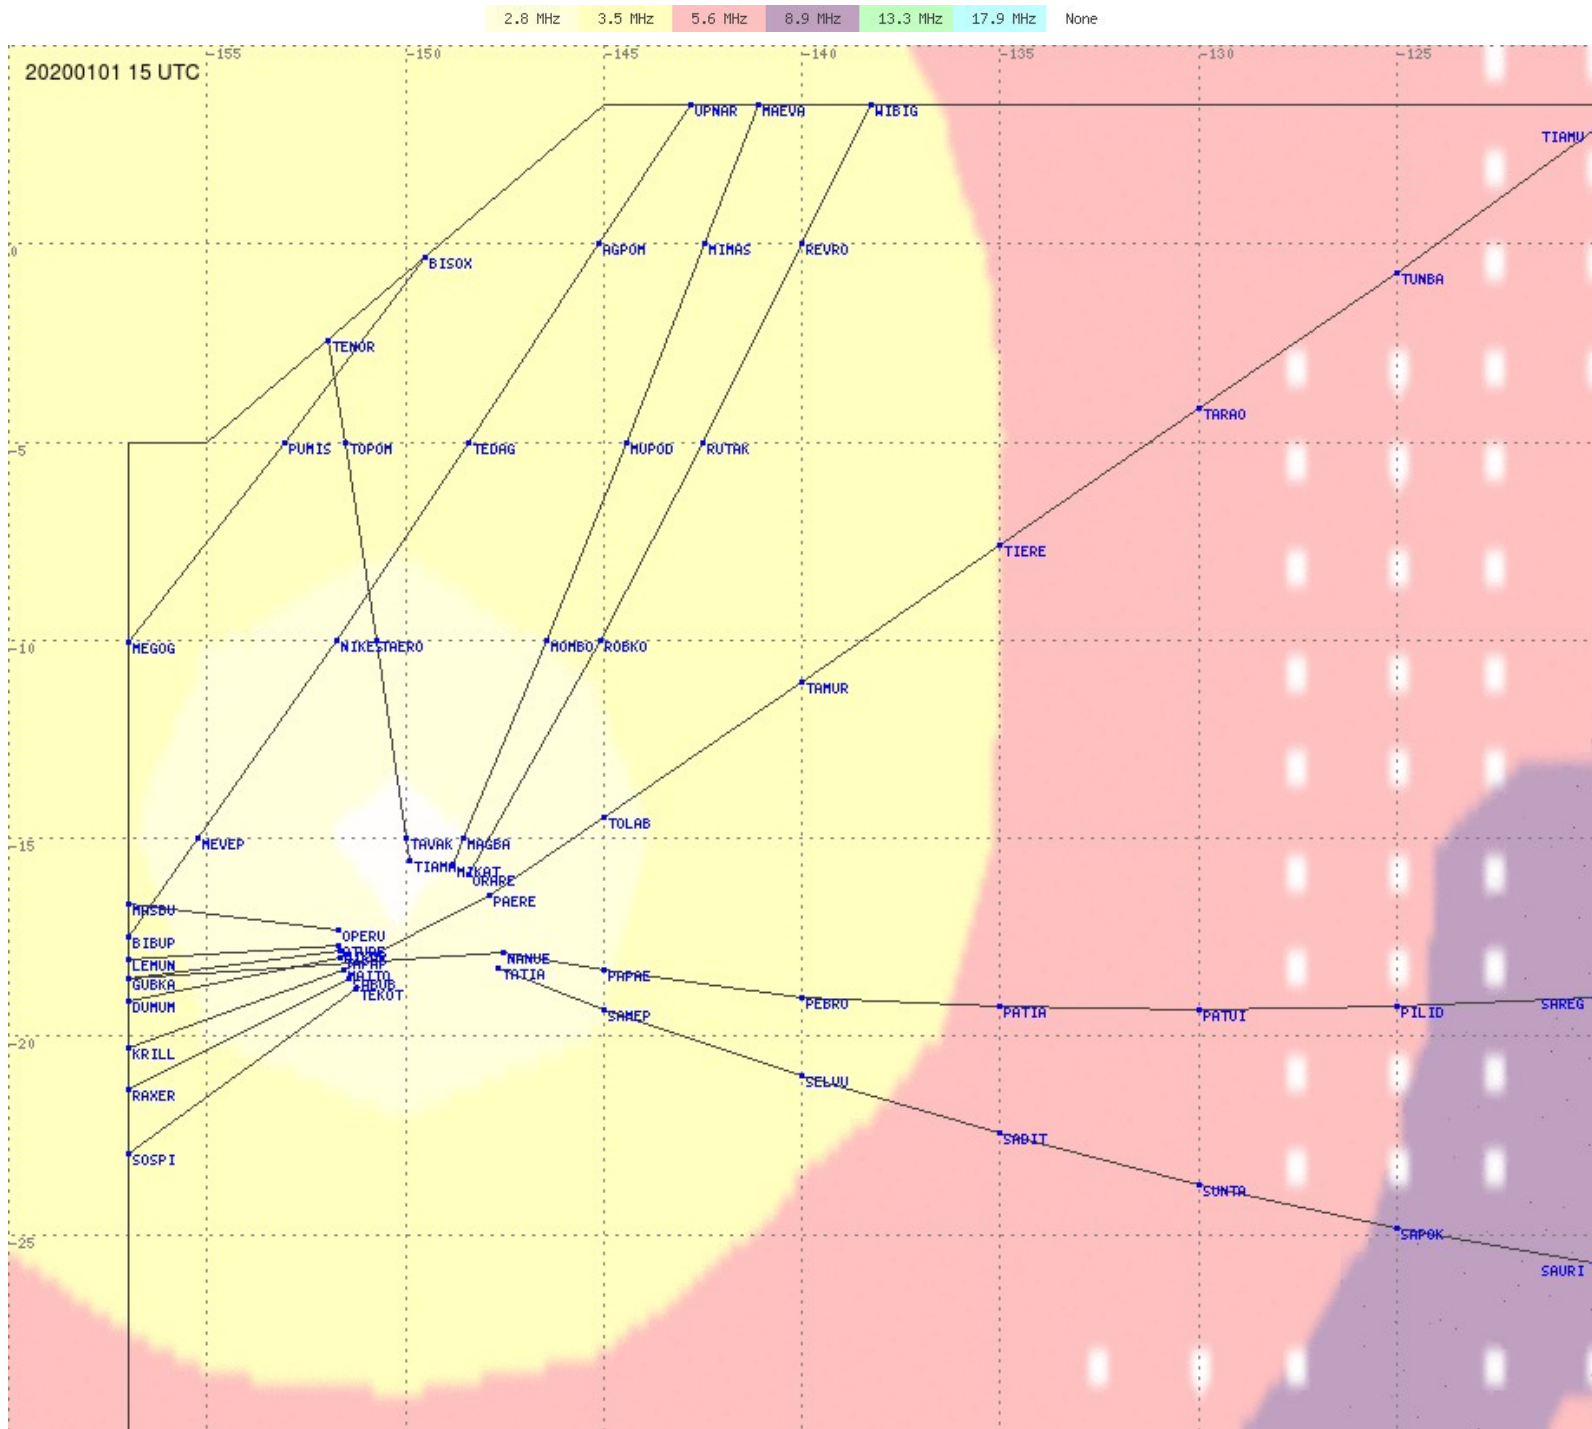

Tahiti FIR - HF Propag - 20200101

2.8 MHz 3.5 MHz 5.6 MHz 8.9 MHz 13.3 MHz 17.9 MHz None

Tahiti FIR - HF Propag - 20200101

2.8 MHz 3.5 MHz 5.6 MHz 8.9 MHz 13.3 MHz 17.9 MHz None

Tahiti FIR - HF Propag - 20200101

2.8 MHz 3.5 MHz 5.6 MHz 8.9 MHz 13.3 MHz 17.9 MHz None

Tahiti FIR - HF Propag - 20200101

Tahiti FIR - HF Propag - 20200101

Tahiti FIR - HF Propag - 20200101

2.8 MHz 3.5 MHz 5.6 MHz 8.9 MHz 13.3 MHz 17.9 MHz None

Tahiti FIR - HF Propag - 20200101

Tahiti FIR - HF Propag - 20200101

Tahiti FIR - HF Propag - 20200101

Tahiti FIR - HF Propag - 20200101

Tahiti FIR - HF Propag - 20200101

Tahiti FIR - HF Propag - 20200101

2.8 MHz
3.5 MHz
5.6 MHz
8.9 MHz
13.3 MHz
17.9 MHz
None

Tahiti FIR - HF Propag - 20200101

Tahiti FIR - HF Propag - 20200101

Tahiti FIR - HF Propag - 20200101

Tahiti FIR - HF Propag - 20200101

2.8 MHz
3.5 MHz
5.6 MHz
8.9 MHz
13.3 MHz
17.9 MHz
None

Tahiti FIR - HF Propag - 20200101