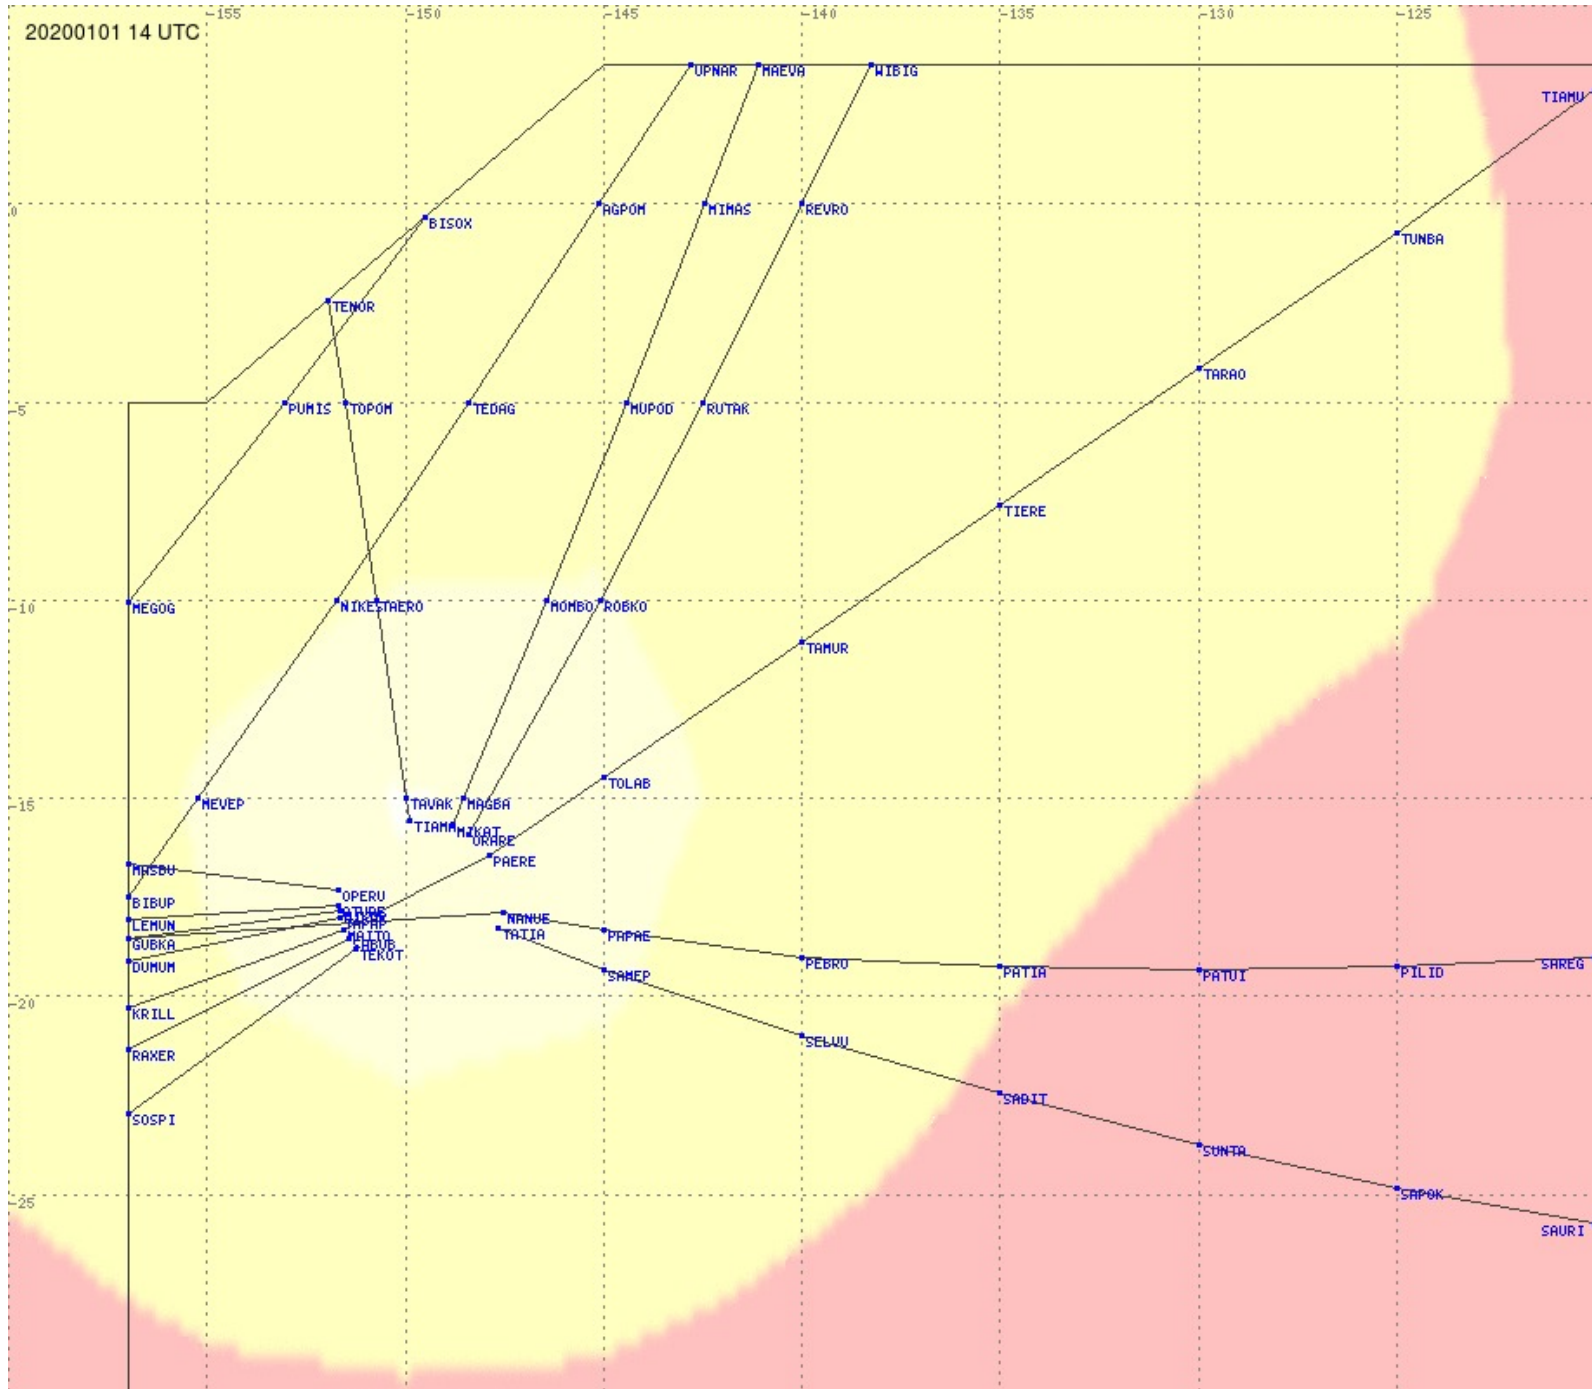

Tahiti FIR - HF Propag - 20200101

2.8 MHz 3.5 MHz 5.6 MHz 8.9 MHz 13.3 MHz 17.9 MHz None

Tahiti FIR - HF Propag - 20200101

2.8 MHz 3.5 MHz 5.6 MHz 8.9 MHz 13.3 MHz 17.9 MHz None

Tahiti FIR - HF Propag - 20200101

2.8 MHz 3.5 MHz 5.6 MHz 8.9 MHz 13.3 MHz 17.9 MHz None

Tahiti FIR - HF Propag - 20200101

Tahiti FIR - HF Propag - 20200101

Tahiti FIR - HF Propag - 20200101

2.8 MHz 3.5 MHz 5.6 MHz 8.9 MHz 13.3 MHz 17.9 MHz None

Tahiti FIR - HF Propag - 20200101

Tahiti FIR - HF Propag - 20200101

Tahiti FIR - HF Propag - 20200101

Tahiti FIR - HF Propag - 20200101

Tahiti FIR - HF Propag - 20200101

Tahiti FIR - HF Propag - 20200101

2.8 MHz
3.5 MHz
5.6 MHz
8.9 MHz
13.3 MHz
17.9 MHz
None

Tahiti FIR - HF Propag - 20200101

Tahiti FIR - HF Propag - 20200101

Tahiti FIR - HF Propag - 20200101

Tahiti FIR - HF Propag - 20200101

2.8 MHz
3.5 MHz
5.6 MHz
8.9 MHz
13.3 MHz
17.9 MHz
None

Tahiti FIR - HF Propag - 20200101