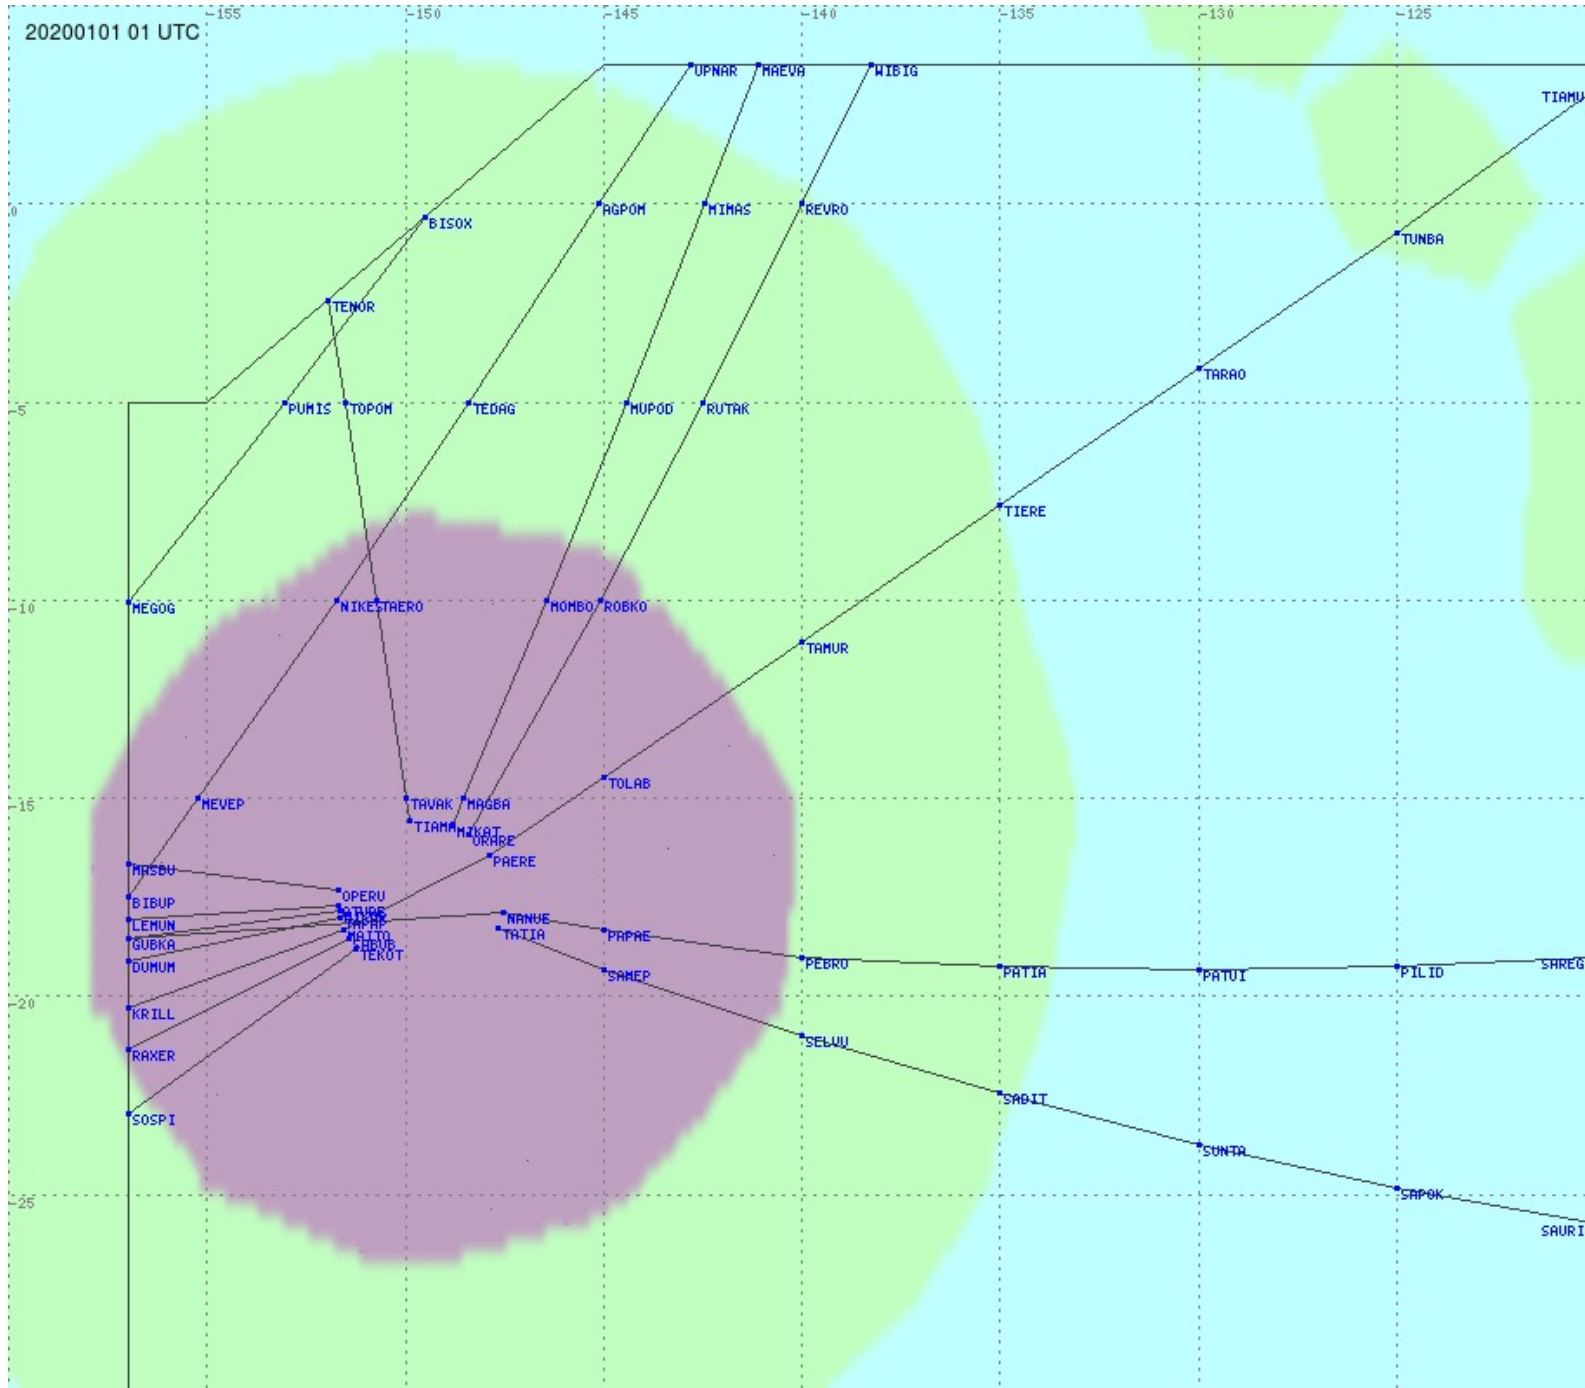

Tahiti FIR - HF Propag - 20200101

2.8 MHz 3.5 MHz 5.6 MHz 8.9 MHz 13.3 MHz 17.9 MHz None

Tahiti FIR - HF Propag - 20200101

2.8 MHz 3.5 MHz 5.6 MHz 8.9 MHz 13.3 MHz 17.9 MHz None

Tahiti FIR - HF Propag - 20200101

2.8 MHz 3.5 MHz 5.6 MHz 8.9 MHz 13.3 MHz 17.9 MHz None

Tahiti FIR - HF Propag - 20200101

2.8 MHz 3.5 MHz 5.6 MHz 8.9 MHz 13.3 MHz 17.9 MHz None

Tahiti FIR - HF Propag - 20200101

Tahiti FIR - HF Propag - 20200101

2.8 MHz 3.5 MHz 5.6 MHz 8.9 MHz 13.3 MHz 17.9 MHz None

Tahiti FIR - HF Propag - 20200101

Tahiti FIR - HF Propag - 20200101

Tahiti FIR - HF Propag - 20200101

2.8 MHz 3.5 MHz 5.6 MHz 8.9 MHz 13.3 MHz 17.9 MHz None

Tahiti FIR - HF Propag - 20200101

Tahiti FIR - HF Propag - 20200101

Tahiti FIR - HF Propag - 20200101

Tahiti FIR - HF Propag - 20200101

Tahiti FIR - HF Propag - 20200101

Tahiti FIR - HF Propag - 20200101

2.8 MHz
3.5 MHz
5.6 MHz
8.9 MHz
13.3 MHz
17.9 MHz
None