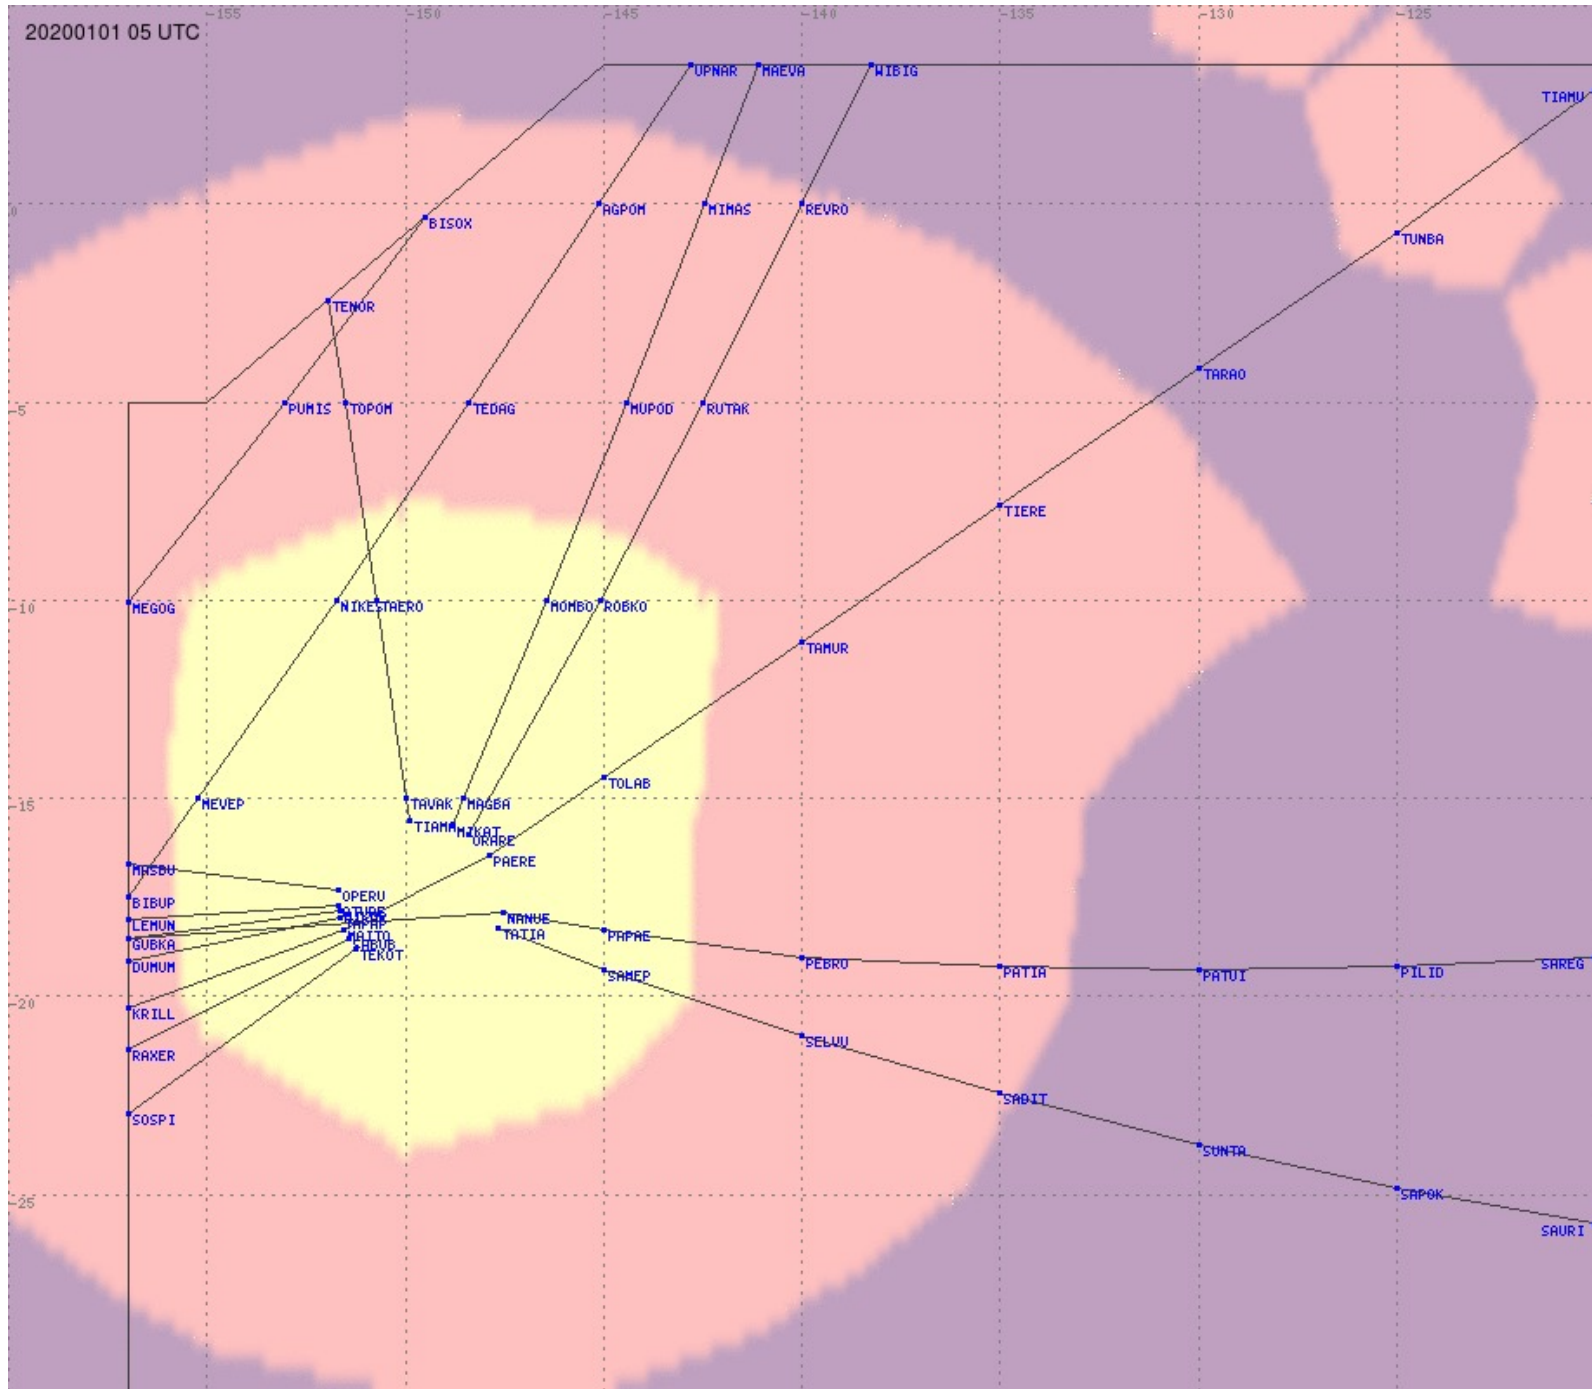

Tahiti FIR - HF Propag - 20200101

2.8 MHz 3.5 MHz 5.6 MHz 8.9 MHz 13.3 MHz 17.9 MHz None

Tahiti FIR - HF Propag - 20200101

2.8 MHz 3.5 MHz 5.6 MHz 8.9 MHz 13.3 MHz 17.9 MHz None

Tahiti FIR - HF Propag - 20200101

2.8 MHz 3.5 MHz 5.6 MHz 8.9 MHz 13.3 MHz 17.9 MHz None

Tahiti FIR - HF Propag - 20200101

2.8 MHz 3.5 MHz 5.6 MHz 8.9 MHz 13.3 MHz 17.9 MHz None

Tahiti FIR - HF Propag - 20200101

Tahiti FIR - HF Propag - 20200101

2.8 MHz 3.5 MHz 5.6 MHz 8.9 MHz 13.3 MHz 17.9 MHz None

Tahiti FIR - HF Propag - 20200101

Tahiti FIR - HF Propag - 20200101

Tahiti FIR - HF Propag - 20200101

2.8 MHz 3.5 MHz 5.6 MHz 8.9 MHz 13.3 MHz 17.9 MHz None

Tahiti FIR - HF Propag - 20200101

Tahiti FIR - HF Propag - 20200101

Tahiti FIR - HF Propag - 20200101

Tahiti FIR - HF Propag - 20200101

Tahiti FIR - HF Propag - 20200101

Tahiti FIR - HF Propag - 20200101

2.8 MHz
3.5 MHz
5.6 MHz
8.9 MHz
13.3 MHz
17.9 MHz
None