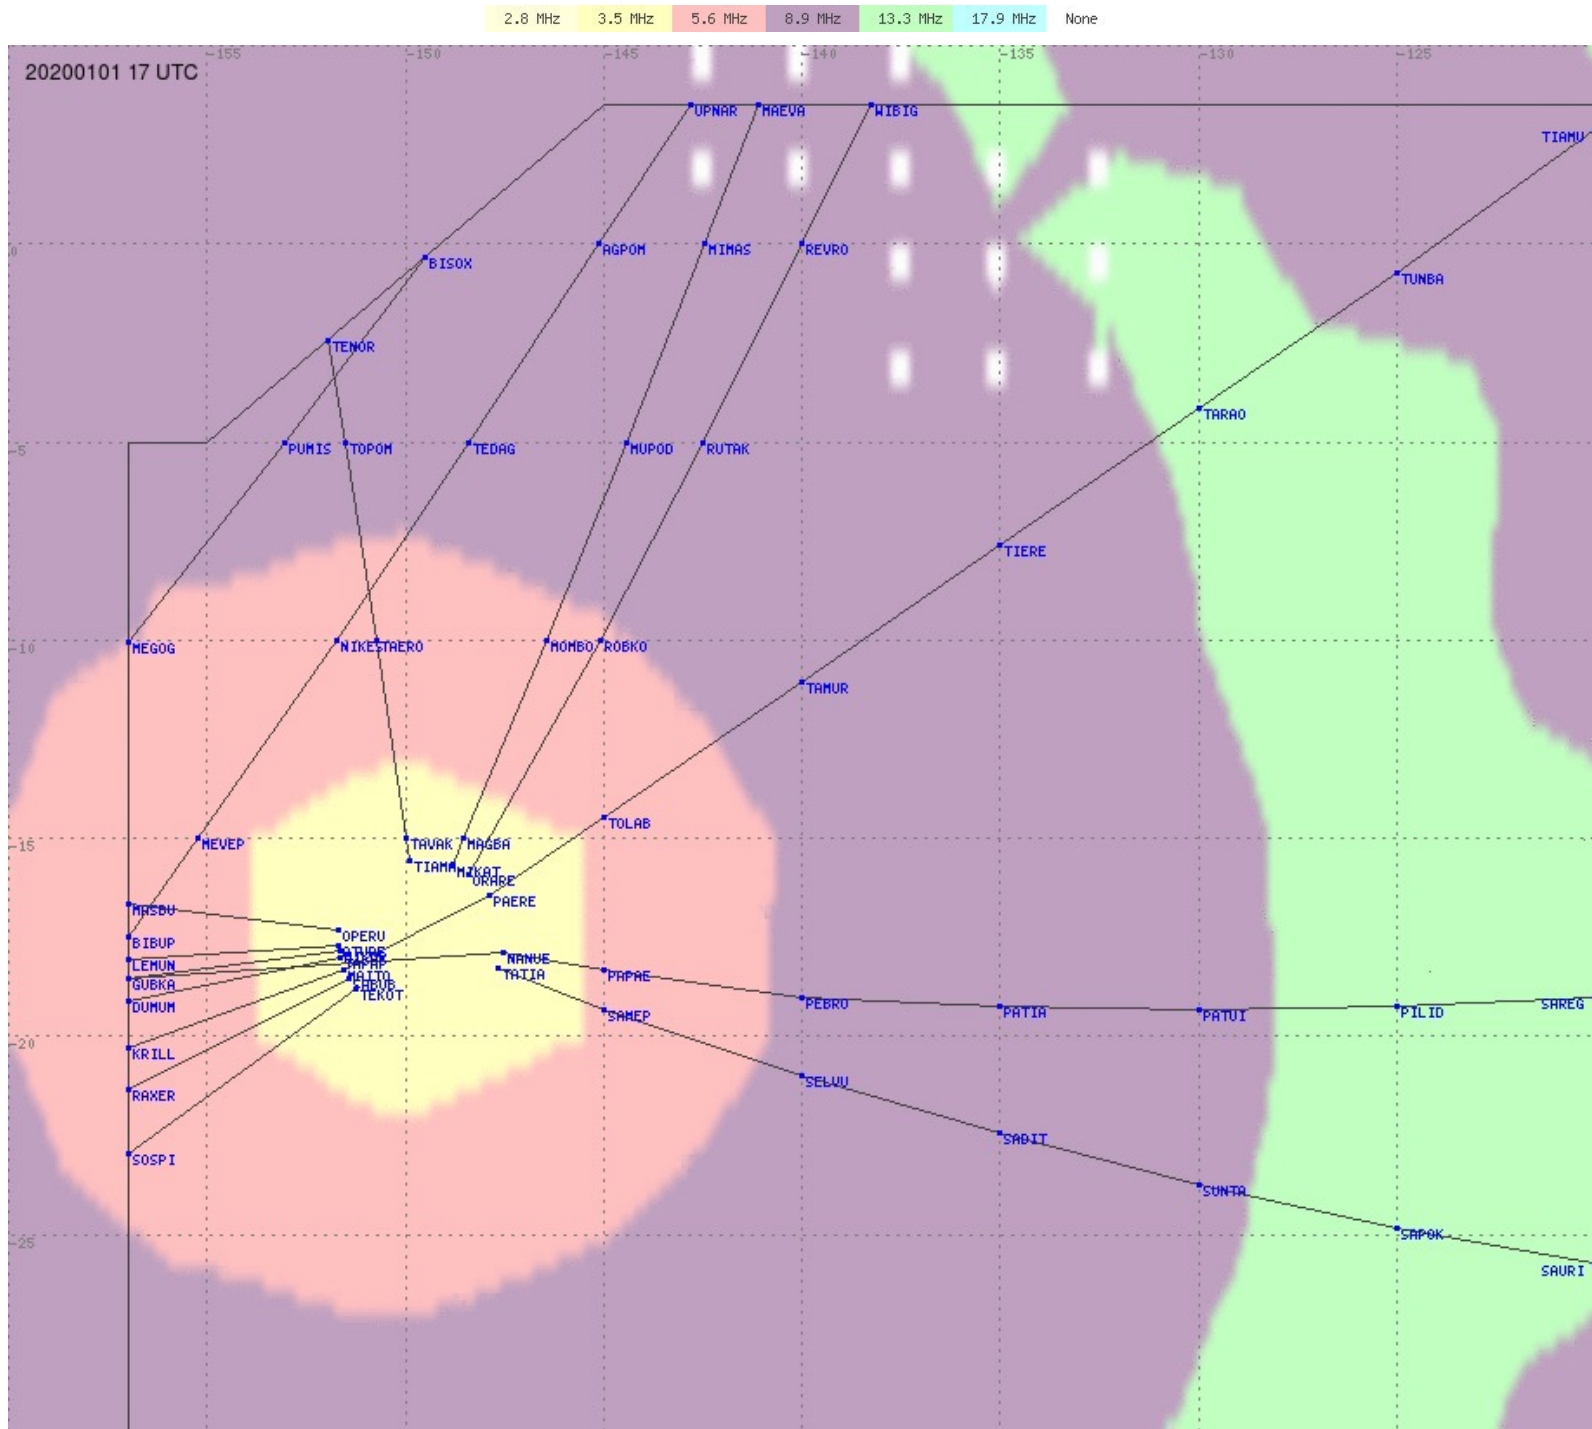

2.8 MHz 3.5 MHz 5.6 MHz 8.9 MHz 13.3 MHz 17.9 MHz None

Tahiti FIR - HF Propag - 20200101

Tahiti FIR - HF Propag - 20200101

Tahiti FIR - HF Propag - 20200101

2.8 MHz 3.5 MHz 5.6 MHz 8.9 MHz 13.3 MHz 17.9 MHz None

Tahiti FIR - HF Propag - 20200101

Tahiti FIR - HF Propag - 20200101

Tahiti FIR - HF Propag - 20200101

Tahiti FIR - HF Propag - 20200101

Tahiti FIR - HF Propag - 20200101

Tahiti FIR - HF Propag - 20200101

2.8 MHz
3.5 MHz
5.6 MHz
8.9 MHz
13.3 MHz
17.9 MHz
None

Tahiti FIR - HF Propag - 20200101

Tahiti FIR - HF Propag - 20200101

Tahiti FIR - HF Propag - 20200101

Tahiti FIR - HF Propag - 20200101

2.8 MHz
3.5 MHz
5.6 MHz
8.9 MHz
13.3 MHz
17.9 MHz
None

Tahiti FIR - HF Propag - 20200101