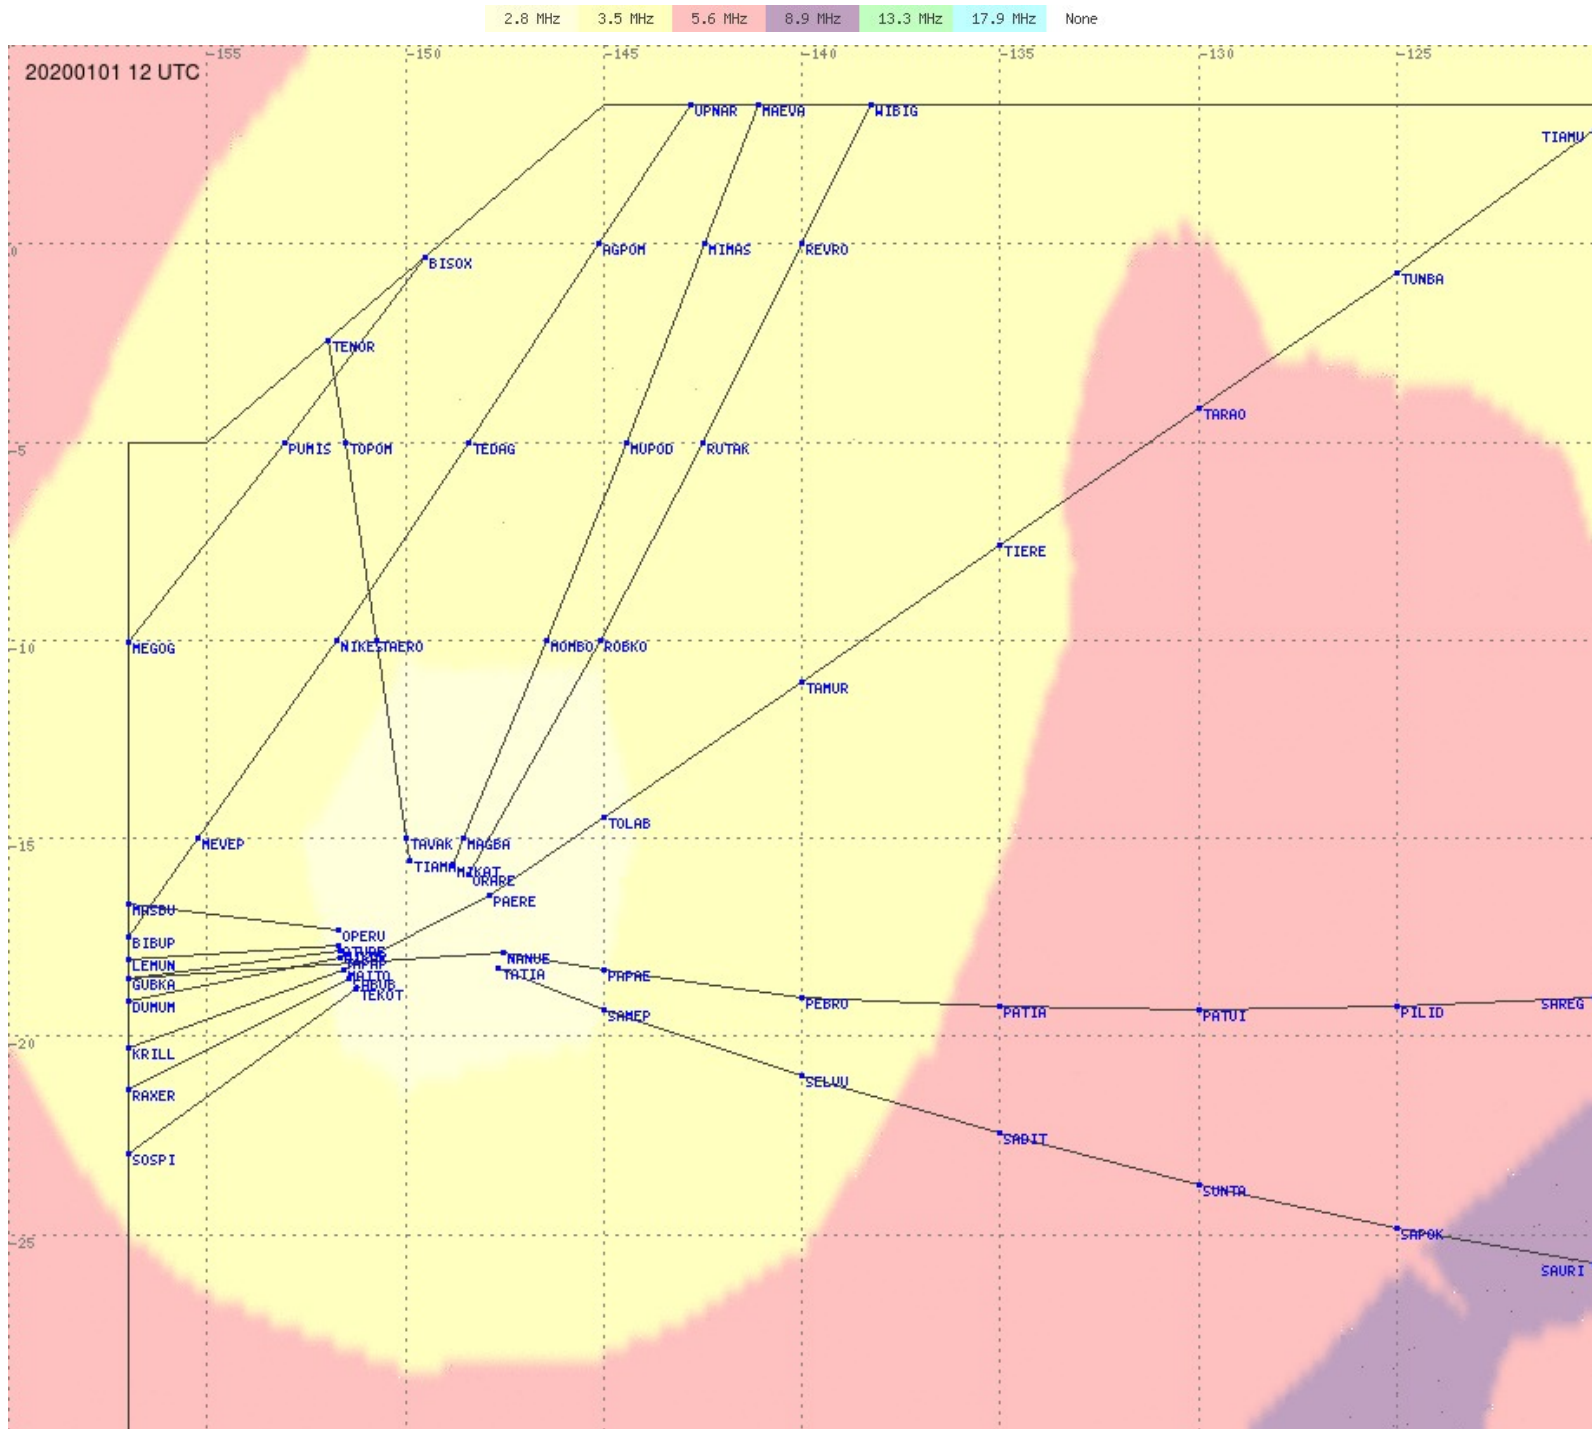

Tahiti FIR - HF Propag - 20200101

2.8 MHz 3.5 MHz 5.6 MHz 8.9 MHz 13.3 MHz 17.9 MHz None

Tahiti FIR - HF Propag - 20200101

2.8 MHz 3.5 MHz 5.6 MHz 8.9 MHz 13.3 MHz 17.9 MHz None

Tahiti FIR - HF Propag - 20200101

2.8 MHz 3.5 MHz 5.6 MHz 8.9 MHz 13.3 MHz 17.9 MHz None

Tahiti FIR - HF Propag - 20200101

Tahiti FIR - HF Propag - 20200101

Tahiti FIR - HF Propag - 20200101

2.8 MHz 3.5 MHz 5.6 MHz 8.9 MHz 13.3 MHz 17.9 MHz None

Tahiti FIR - HF Propag - 20200101

Tahiti FIR - HF Propag - 20200101

Tahiti FIR - HF Propag - 20200101

Tahiti FIR - HF Propag - 20200101

Tahiti FIR - HF Propag - 20200101

Tahiti FIR - HF Propag - 20200101

2.8 MHz
3.5 MHz
5.6 MHz
8.9 MHz
13.3 MHz
17.9 MHz
None

Tahiti FIR - HF Propag - 20200101

Tahiti FIR - HF Propag - 20200101

Tahiti FIR - HF Propag - 20200101

Tahiti FIR - HF Propag - 20200101

2.8 MHz
3.5 MHz
5.6 MHz
8.9 MHz
13.3 MHz
17.9 MHz
None

Tahiti FIR - HF Propag - 20200101