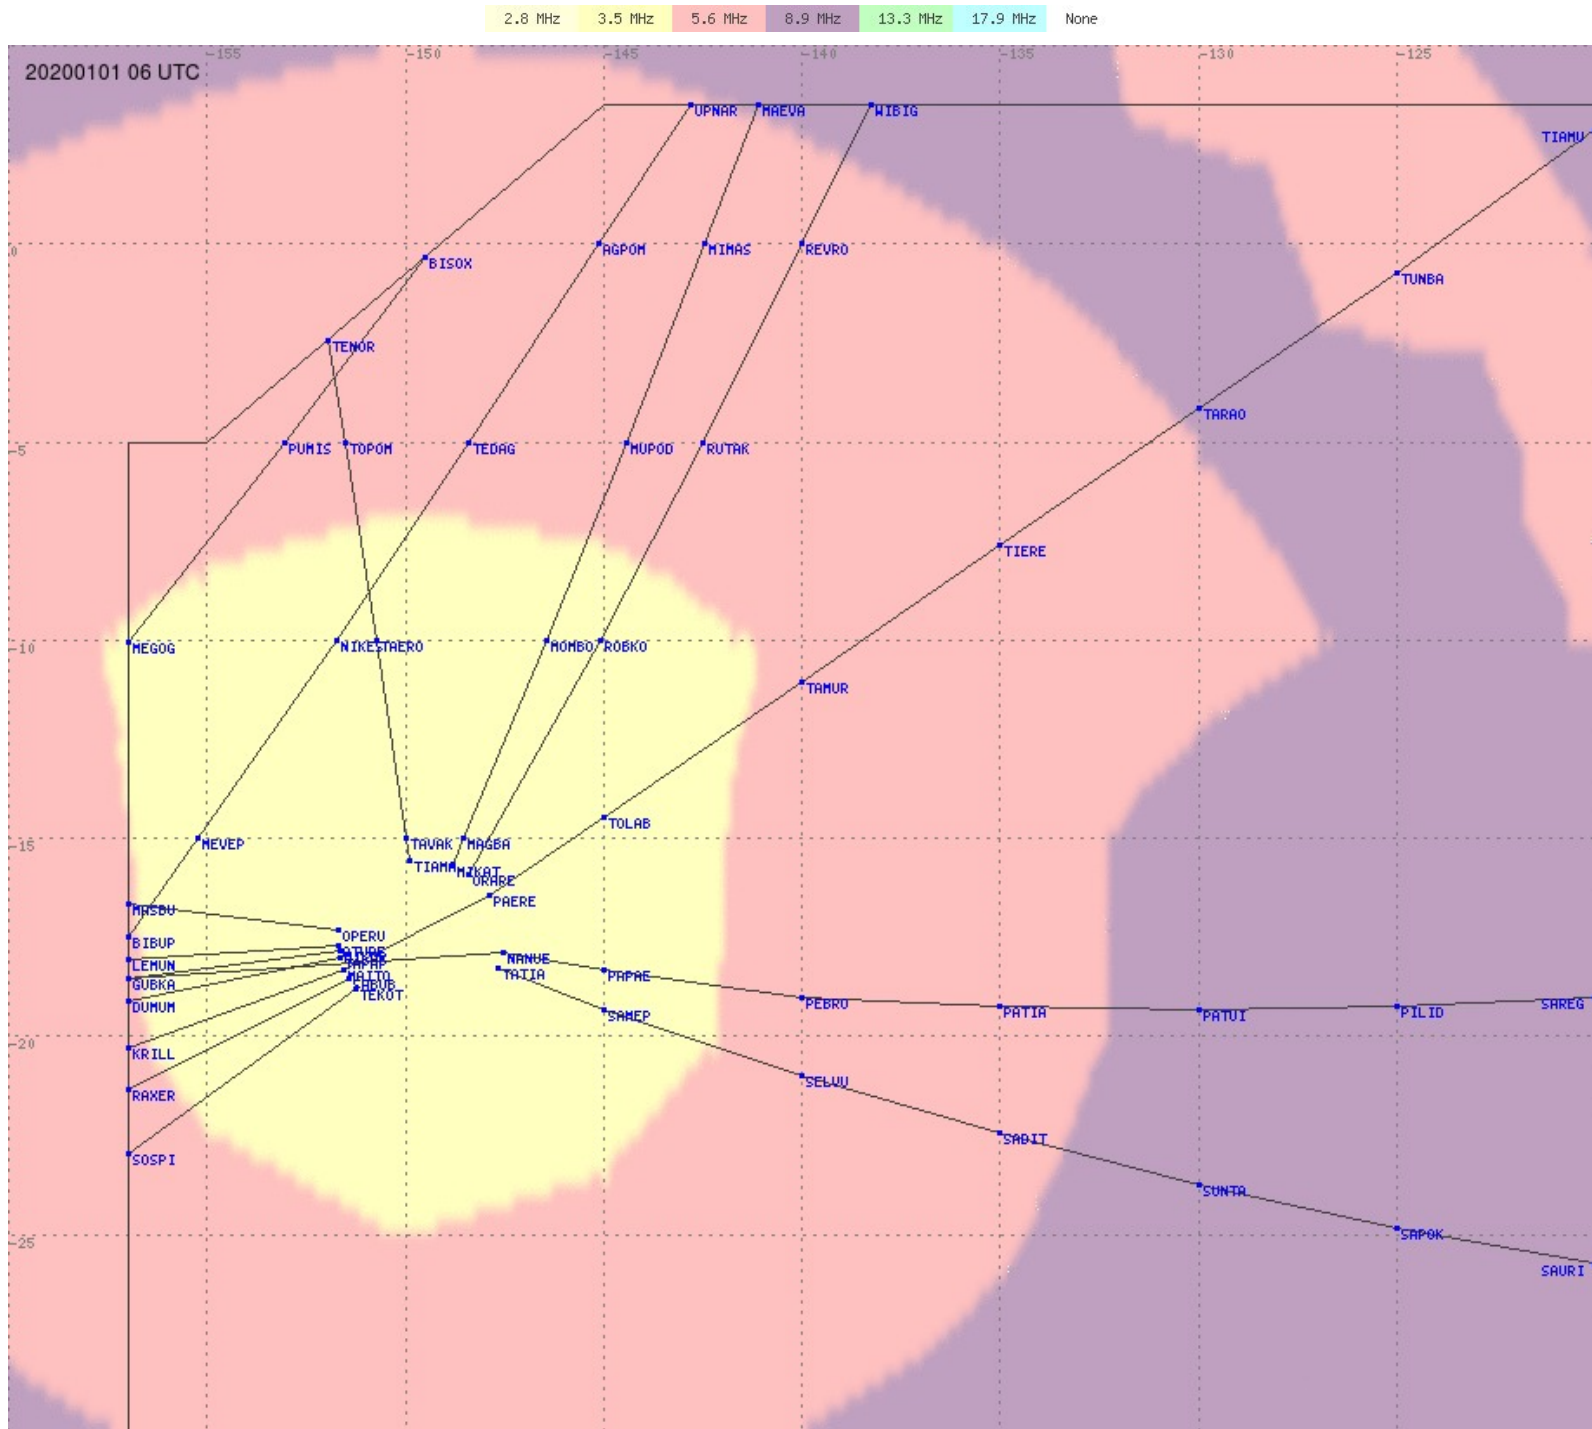

Tahiti FIR - HF Propag - 20200101

2.8 MHz 3.5 MHz 5.6 MHz 8.9 MHz 13.3 MHz 17.9 MHz None

Tahiti FIR - HF Propag - 20200101

2.8 MHz 3.5 MHz 5.6 MHz 8.9 MHz 13.3 MHz 17.9 MHz None

Tahiti FIR - HF Propag - 20200101

2.8 MHz 3.5 MHz 5.6 MHz 8.9 MHz 13.3 MHz 17.9 MHz None

Tahiti FIR - HF Propag - 20200101

2.8 MHz 3.5 MHz 5.6 MHz 8.9 MHz 13.3 MHz 17.9 MHz None

Tahiti FIR - HF Propag - 20200101

Tahiti FIR - HF Propag - 20200101

2.8 MHz 3.5 MHz 5.6 MHz 8.9 MHz 13.3 MHz 17.9 MHz None

Tahiti FIR - HF Propag - 20200101

Tahiti FIR - HF Propag - 20200101

Tahiti FIR - HF Propag - 20200101

2.8 MHz 3.5 MHz 5.6 MHz 8.9 MHz 13.3 MHz 17.9 MHz None

Tahiti FIR - HF Propag - 20200101

Tahiti FIR - HF Propag - 20200101

Tahiti FIR - HF Propag - 20200101

Tahiti FIR - HF Propag - 20200101

Tahiti FIR - HF Propag - 20200101

Tahiti FIR - HF Propag - 20200101

2.8 MHz
3.5 MHz
5.6 MHz
8.9 MHz
13.3 MHz
17.9 MHz
None