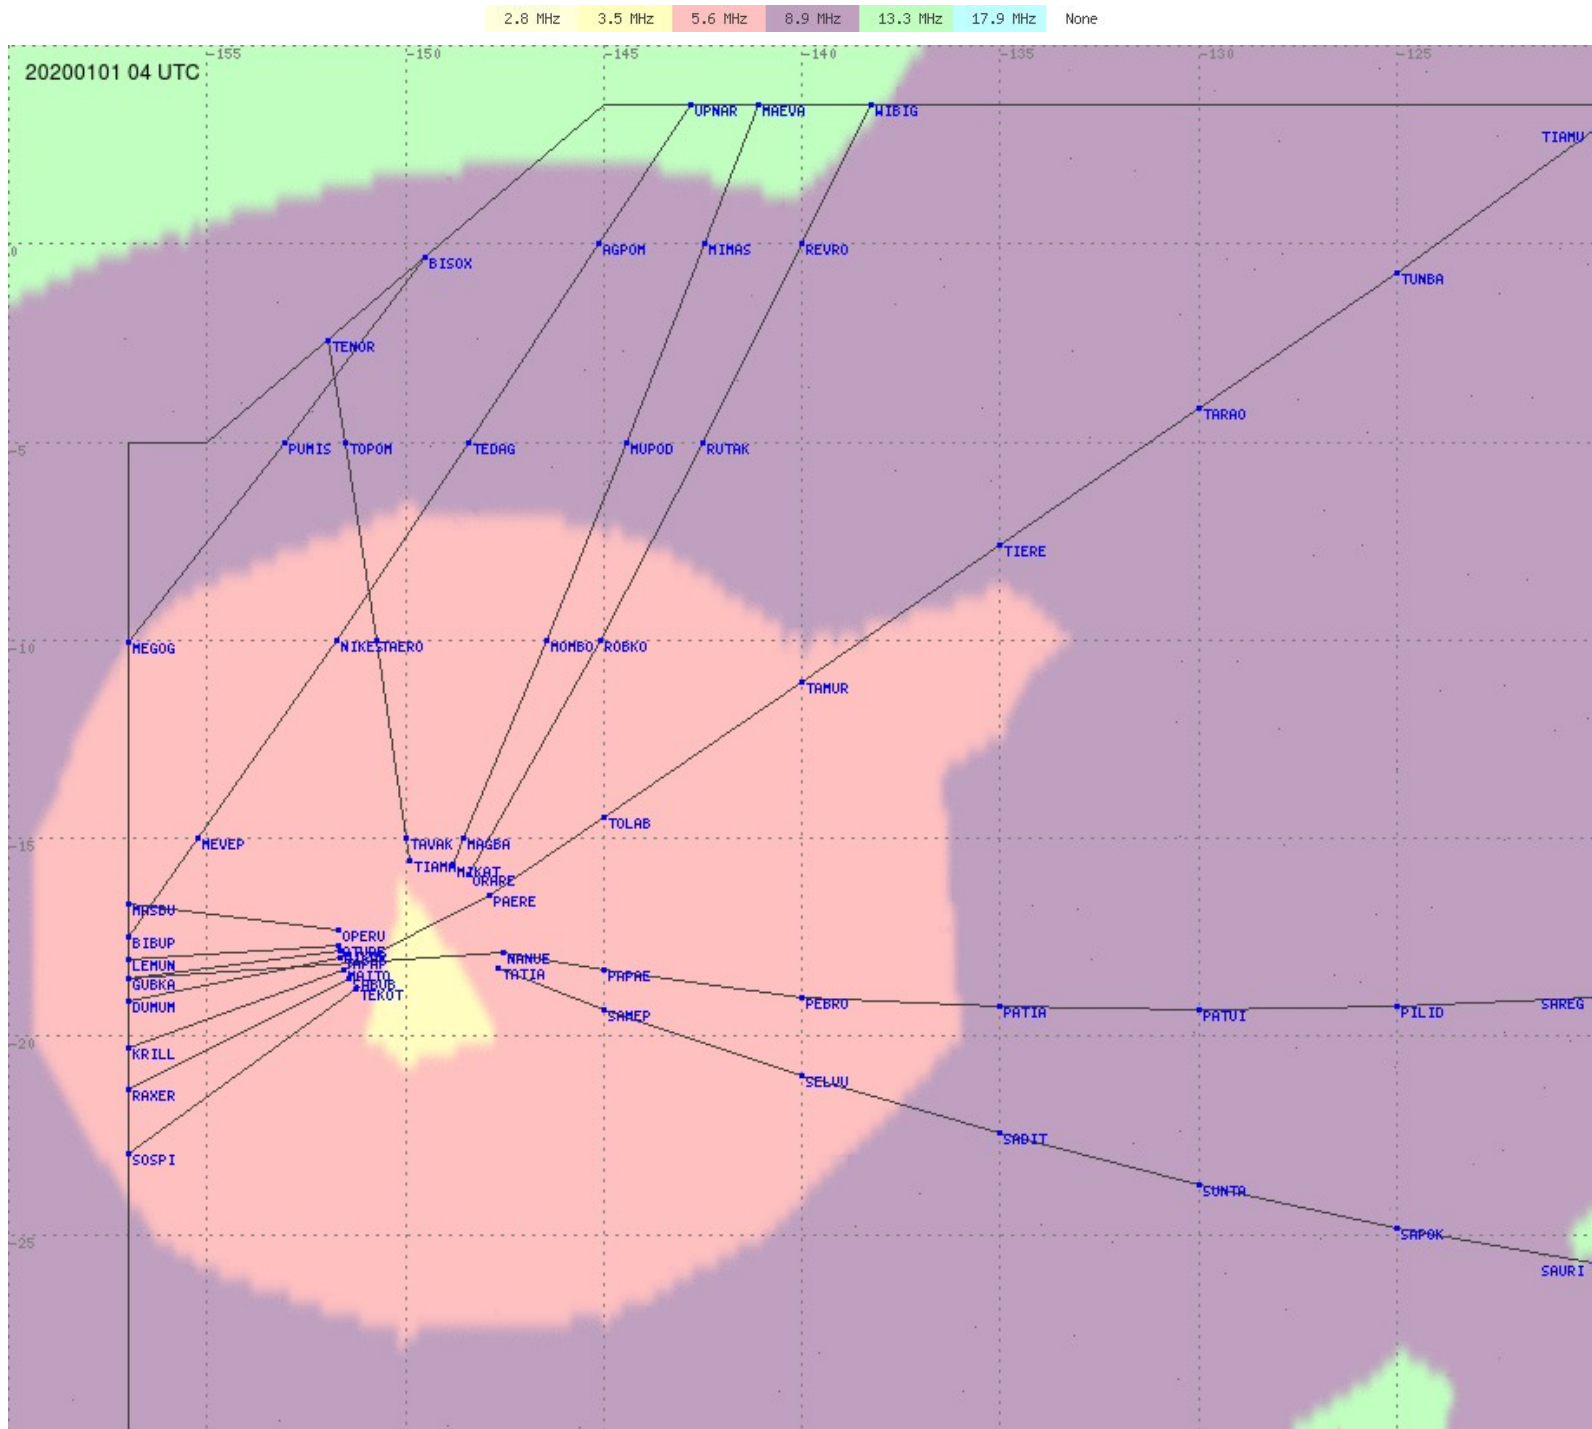

Tahiti FIR - HF Propag - 20200101

2.8 MHz 3.5 MHz 5.6 MHz 8.9 MHz 13.3 MHz 17.9 MHz None

Tahiti FIR - HF Propag - 20200101

2.8 MHz 3.5 MHz 5.6 MHz 8.9 MHz 13.3 MHz 17.9 MHz None

Tahiti FIR - HF Propag - 20200101

2.8 MHz 3.5 MHz 5.6 MHz 8.9 MHz 13.3 MHz 17.9 MHz None

Tahiti FIR - HF Propag - 20200101

2.8 MHz 3.5 MHz 5.6 MHz 8.9 MHz 13.3 MHz 17.9 MHz None

Tahiti FIR - HF Propag - 20200101

Tahiti FIR - HF Propag - 20200101

2.8 MHz 3.5 MHz 5.6 MHz 8.9 MHz 13.3 MHz 17.9 MHz None

Tahiti FIR - HF Propag - 20200101

Tahiti FIR - HF Propag - 20200101

Tahiti FIR - HF Propag - 20200101

2.8 MHz 3.5 MHz 5.6 MHz 8.9 MHz 13.3 MHz 17.9 MHz None

Tahiti FIR - HF Propag - 20200101

Tahiti FIR - HF Propag - 20200101

Tahiti FIR - HF Propag - 20200101

Tahiti FIR - HF Propag - 20200101

Tahiti FIR - HF Propag - 20200101

Tahiti FIR - HF Propag - 20200101

2.8 MHz
3.5 MHz
5.6 MHz
8.9 MHz
13.3 MHz
17.9 MHz
None