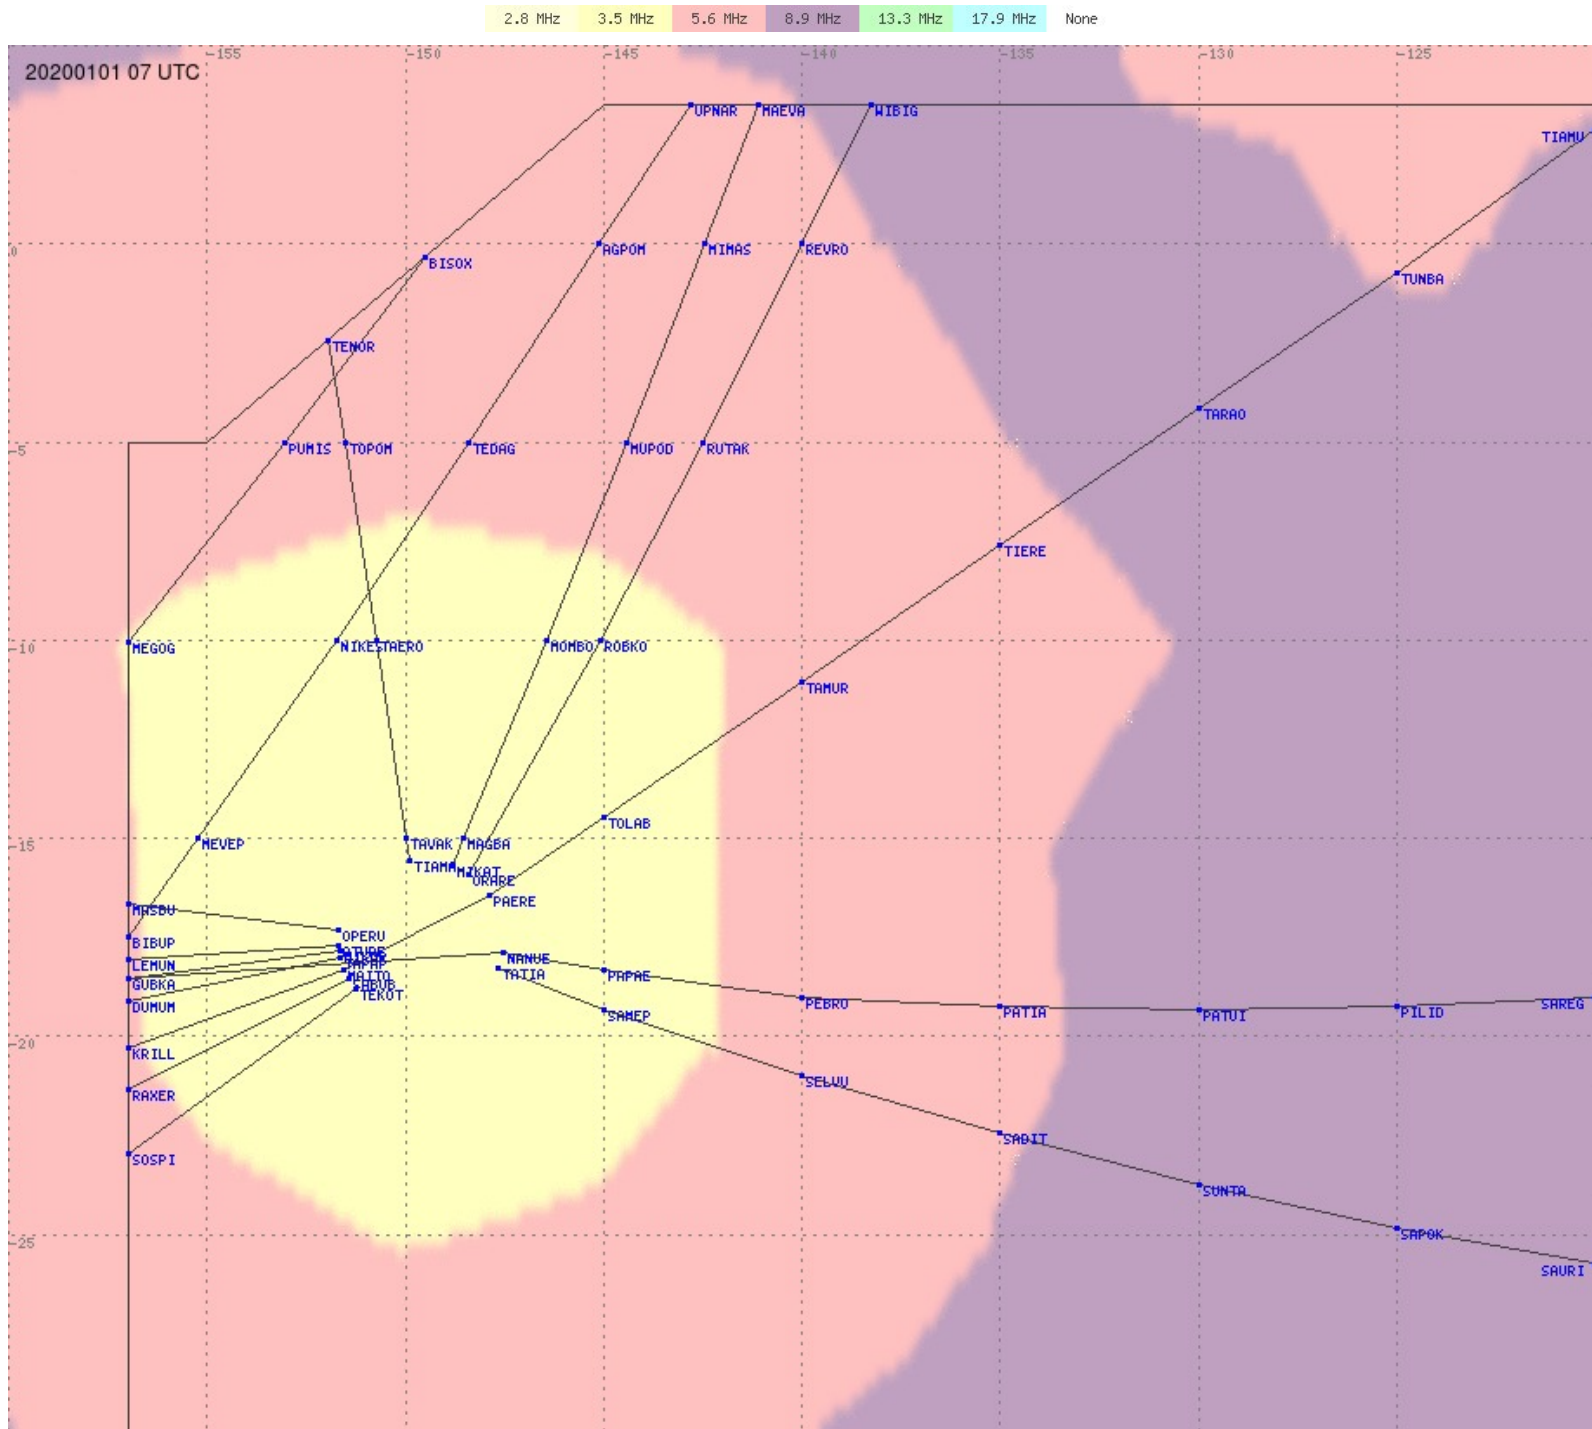

Tahiti FIR - HF Propag - 20200101

2.8 MHz 3.5 MHz 5.6 MHz 8.9 MHz 13.3 MHz 17.9 MHz None

Tahiti FIR - HF Propag - 20200101

2.8 MHz 3.5 MHz 5.6 MHz 8.9 MHz 13.3 MHz 17.9 MHz None

Tahiti FIR - HF Propag - 20200101

2.8 MHz 3.5 MHz 5.6 MHz 8.9 MHz 13.3 MHz 17.9 MHz None

Tahiti FIR - HF Propag - 20200101

2.8 MHz 3.5 MHz 5.6 MHz 8.9 MHz 13.3 MHz 17.9 MHz None

Tahiti FIR - HF Propag - 20200101

Tahiti FIR - HF Propag - 20200101

2.8 MHz 3.5 MHz 5.6 MHz 8.9 MHz 13.3 MHz 17.9 MHz None

Tahiti FIR - HF Propag - 20200101

Tahiti FIR - HF Propag - 20200101

Tahiti FIR - HF Propag - 20200101

2.8 MHz 3.5 MHz 5.6 MHz 8.9 MHz 13.3 MHz 17.9 MHz None

Tahiti FIR - HF Propag - 20200101

Tahiti FIR - HF Propag - 20200101

Tahiti FIR - HF Propag - 20200101

Tahiti FIR - HF Propag - 20200101

Tahiti FIR - HF Propag - 20200101

Tahiti FIR - HF Propag - 20200101

2.8 MHz
3.5 MHz
5.6 MHz
8.9 MHz
13.3 MHz
17.9 MHz
None