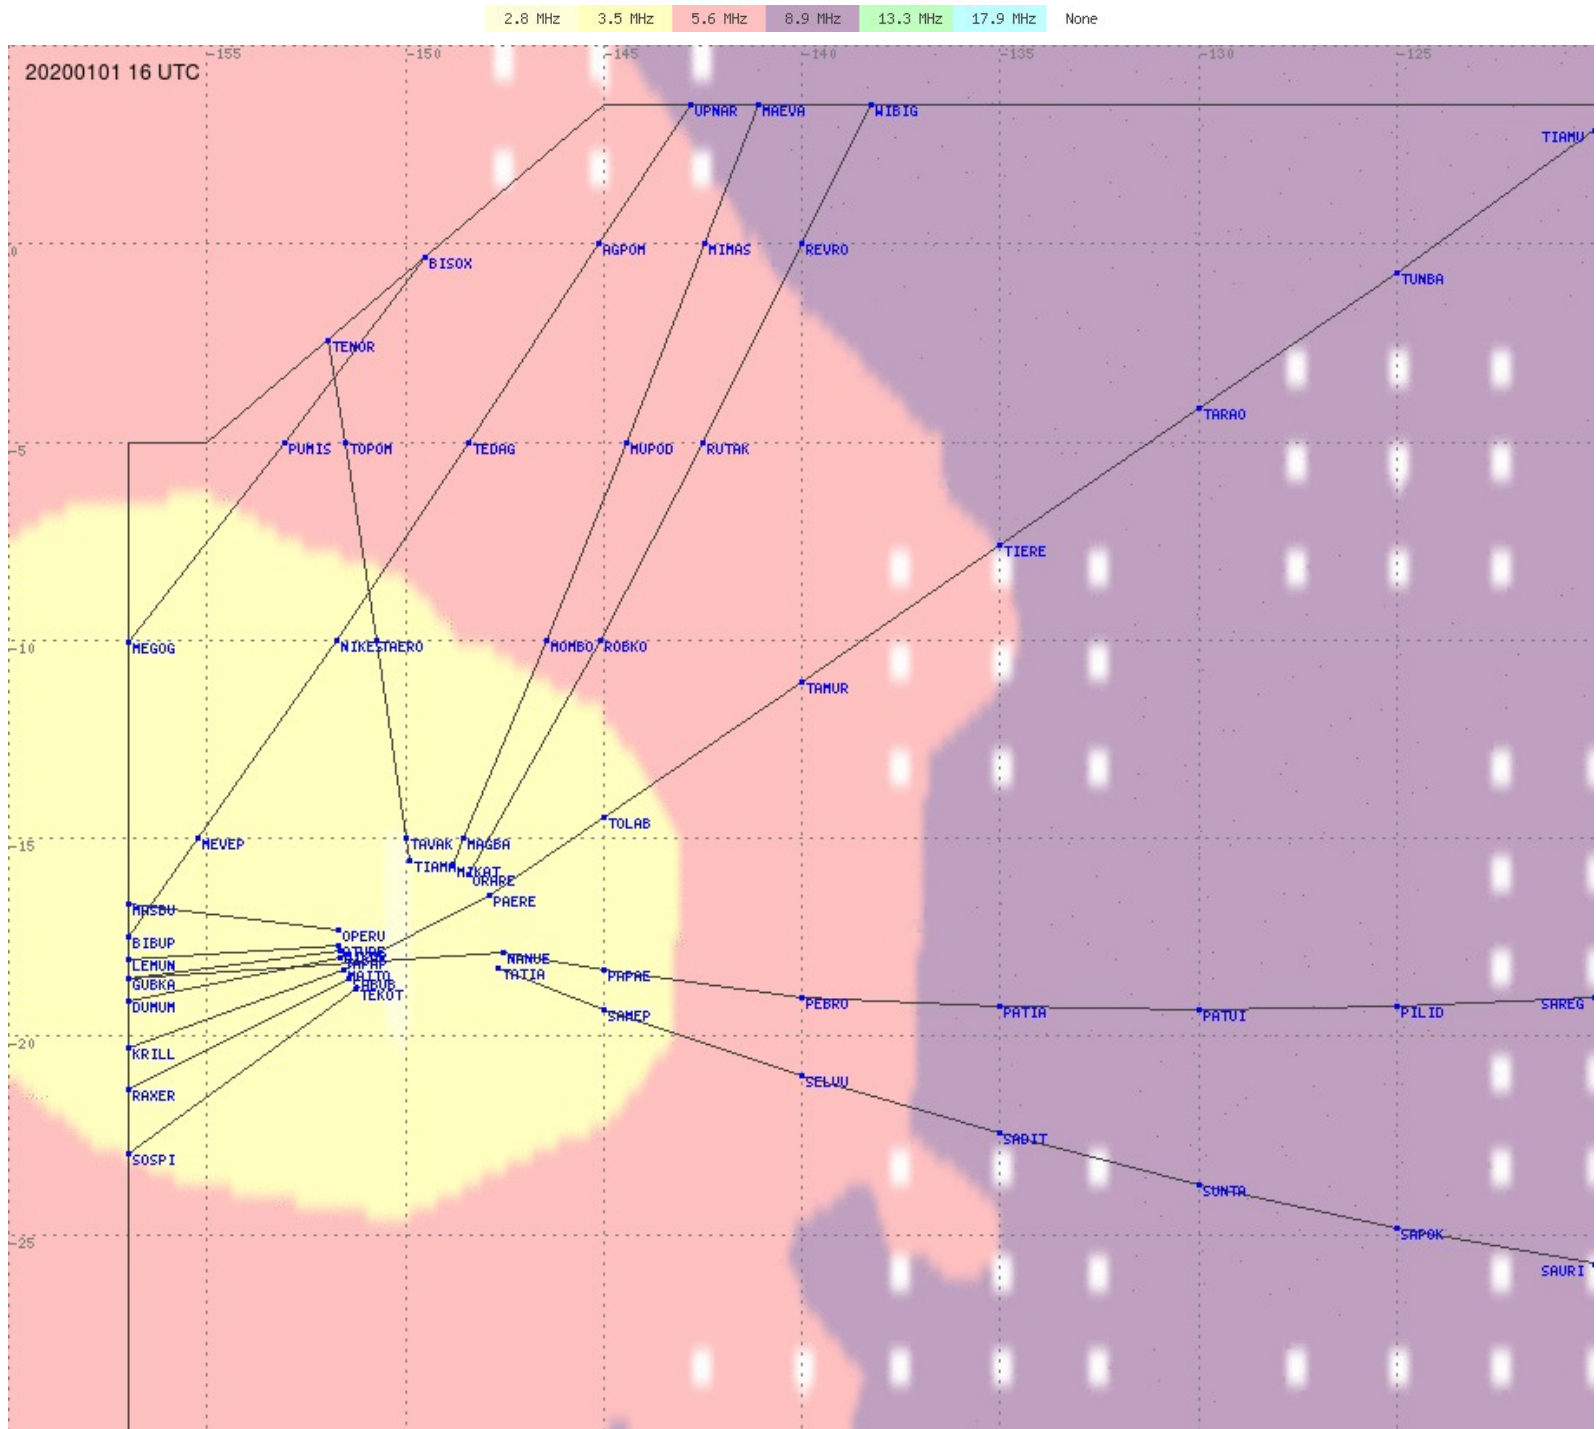

Tahiti FIR - HF Propag - 20200101

2.8 MHz 3.5 MHz 5.6 MHz 8.9 MHz 13.3 MHz 17.9 MHz None

Tahiti FIR - HF Propag - 20200101

2.8 MHz 3.5 MHz 5.6 MHz 8.9 MHz 13.3 MHz 17.9 MHz None

Tahiti FIR - HF Propag - 20200101

2.8 MHz 3.5 MHz 5.6 MHz 8.9 MHz 13.3 MHz 17.9 MHz None

Tahiti FIR - HF Propag - 20200101

Tahiti FIR - HF Propag - 20200101

Tahiti FIR - HF Propag - 20200101

2.8 MHz 3.5 MHz 5.6 MHz 8.9 MHz 13.3 MHz 17.9 MHz None

Tahiti FIR - HF Propag - 20200101

Tahiti FIR - HF Propag - 20200101

Tahiti FIR - HF Propag - 20200101

Tahiti FIR - HF Propag - 20200101

Tahiti FIR - HF Propag - 20200101

Tahiti FIR - HF Propag - 20200101

2.8 MHz
3.5 MHz
5.6 MHz
8.9 MHz
13.3 MHz
17.9 MHz
None

Tahiti FIR - HF Propag - 20200101

Tahiti FIR - HF Propag - 20200101

Tahiti FIR - HF Propag - 20200101

Tahiti FIR - HF Propag - 20200101

2.8 MHz
3.5 MHz
5.6 MHz
8.9 MHz
13.3 MHz
17.9 MHz
None

Tahiti FIR - HF Propag - 20200101