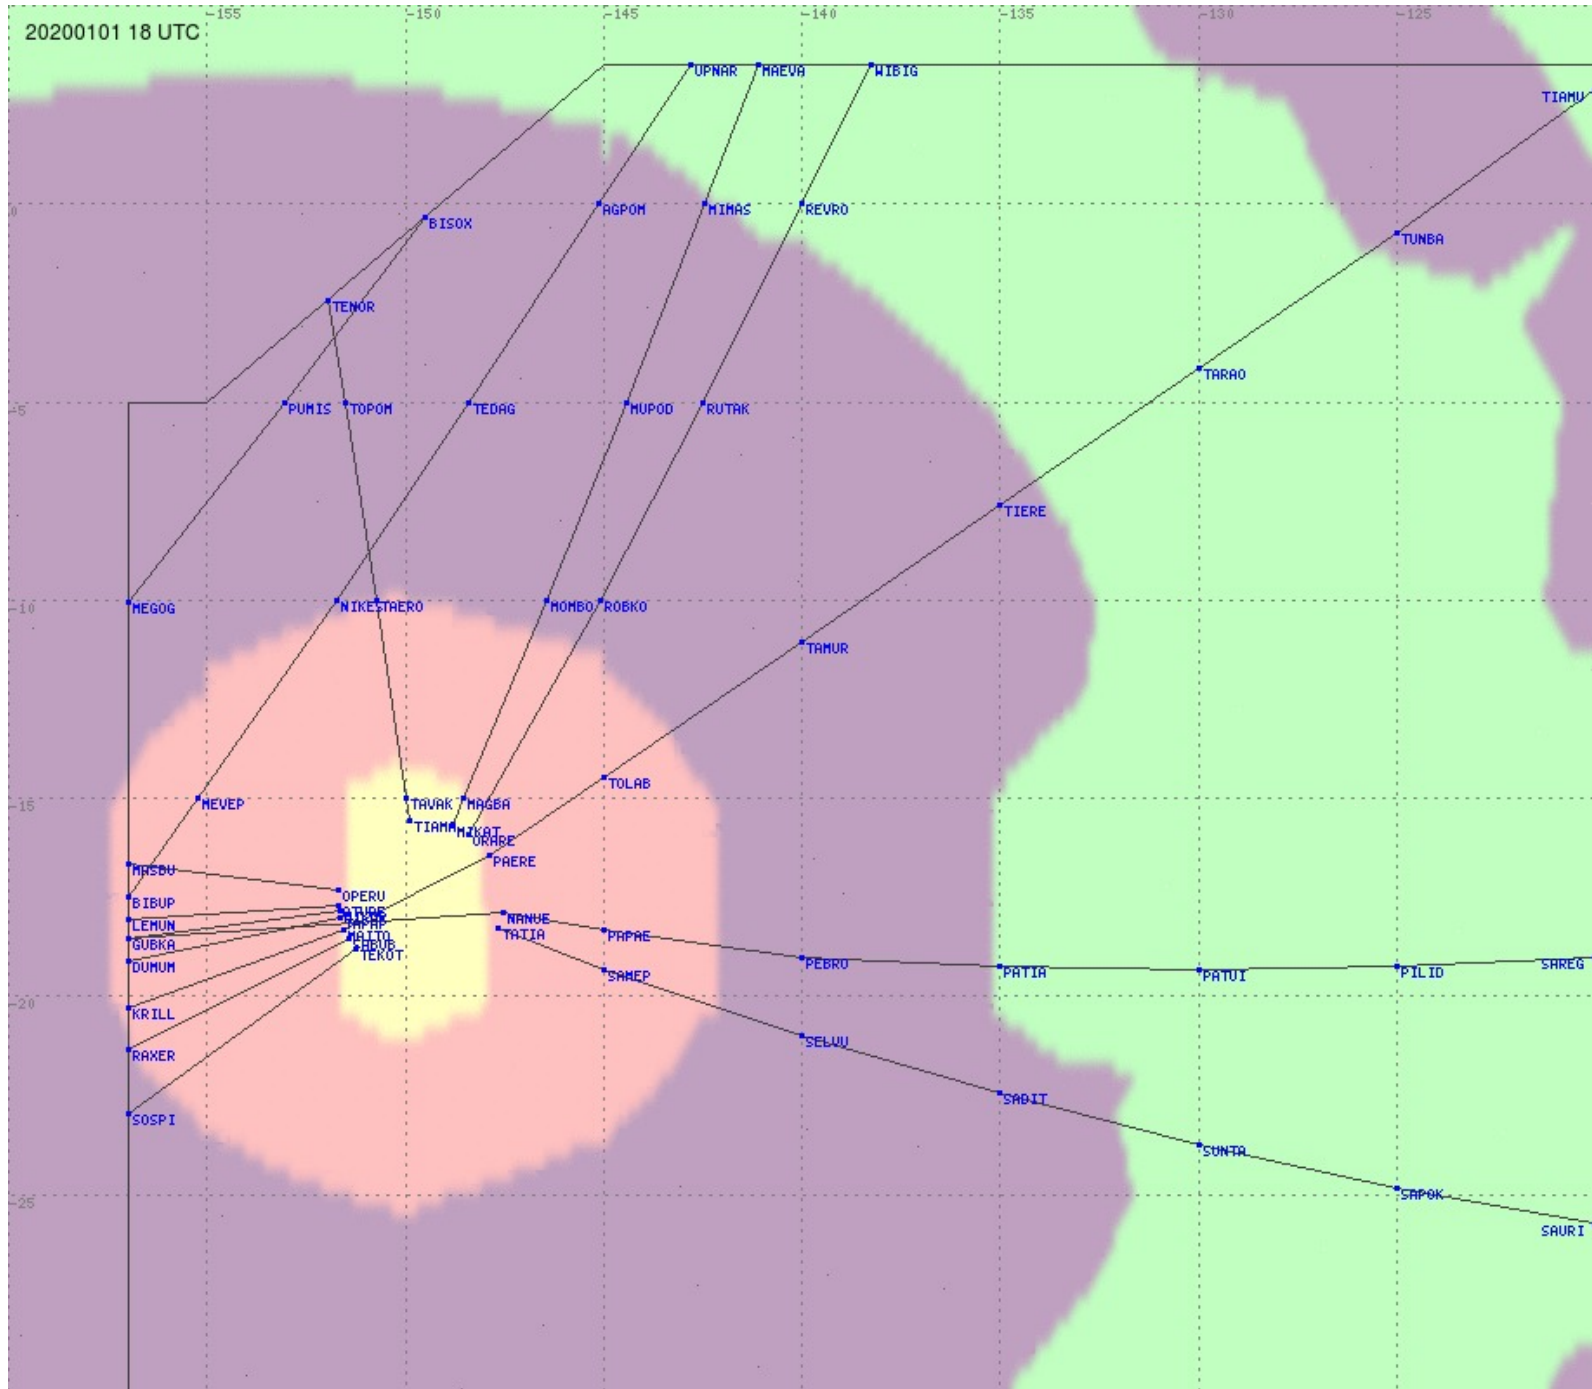

Tahiti FIR - HF Propag - 20200101

2.8 MHz 3.5 MHz 5.6 MHz 8.9 MHz 13.3 MHz 17.9 MHz None

Tahiti FIR - HF Propag - 20200101

2.8 MHz 3.5 MHz 5.6 MHz 8.9 MHz 13.3 MHz 17.9 MHz None

Tahiti FIR - HF Propag - 20200101

Tahiti FIR - HF Propag - 20200101

Tahiti FIR - HF Propag - 20200101

Tahiti FIR - HF Propag - 20200101

Tahiti FIR - HF Propag - 20200101

Tahiti FIR - HF Propag - 20200101

Tahiti FIR - HF Propag - 20200101

2.8 MHz
3.5 MHz
5.6 MHz
8.9 MHz
13.3 MHz
17.9 MHz
None

Tahiti FIR - HF Propag - 20200101

Tahiti FIR - HF Propag - 20200101

Tahiti FIR - HF Propag - 20200101

Tahiti FIR - HF Propag - 20200101

2.8 MHz
3.5 MHz
5.6 MHz
8.9 MHz
13.3 MHz
17.9 MHz
None

Tahiti FIR - HF Propag - 20200101

2.8 MHz 3.5 MHz 5.6 MHz 8.9 MHz 13.3 MHz 17.9 MHz None

Tahiti FIR - HF Propag - 20200101

2.8 MHz 3.5 MHz 5.6 MHz 8.9 MHz 13.3 MHz 17.9 MHz None

Tahiti FIR - HF Propag - 20200101

2.8 MHz 3.5 MHz 5.6 MHz 8.9 MHz 13.3 MHz 17.9 MHz None