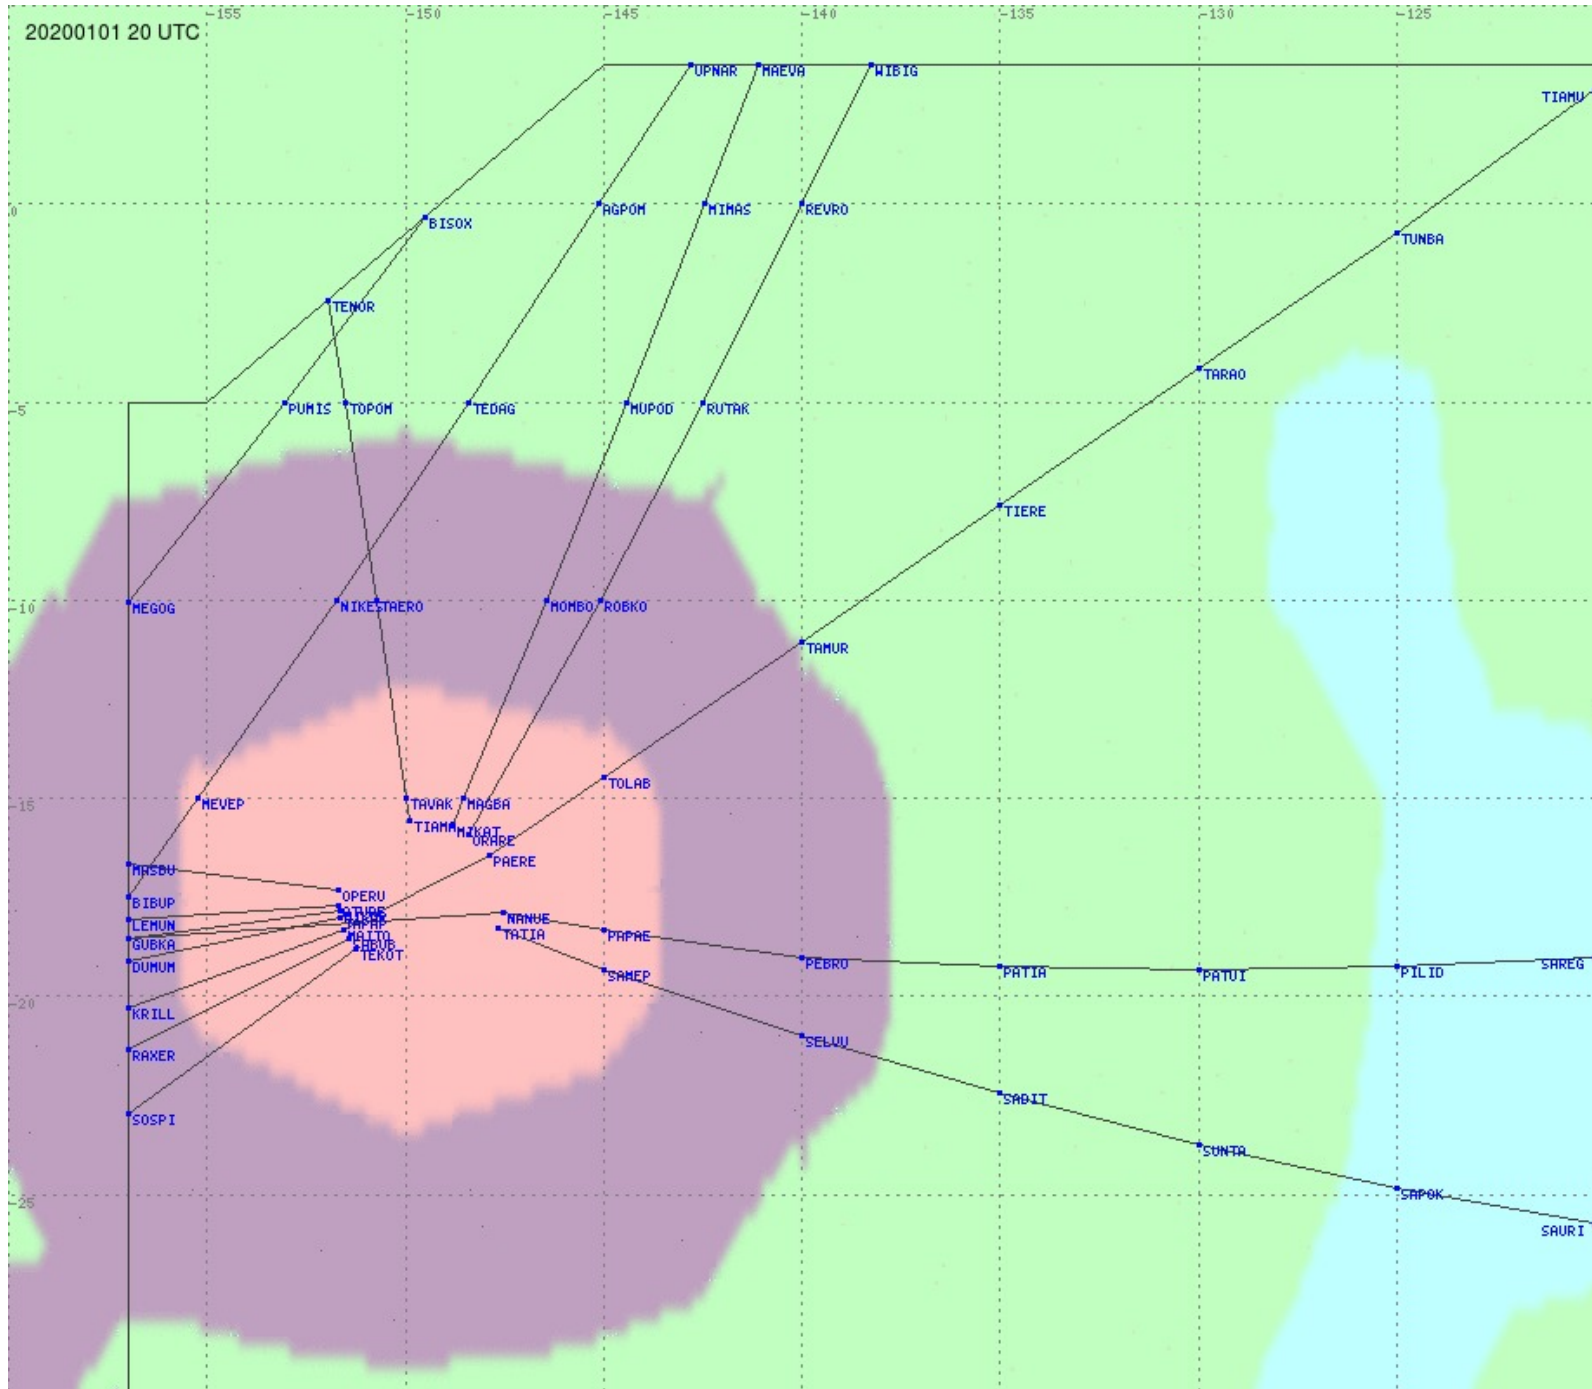

Tahiti FIR - HF Propag - 20200101

2.8 MHz 3.5 MHz 5.6 MHz 8.9 MHz 13.3 MHz 17.9 MHz None

Tahiti FIR - HF Propag - 20200101

2.8 MHz 3.5 MHz 5.6 MHz 8.9 MHz 13.3 MHz 17.9 MHz None

Tahiti FIR - HF Propag - 20200101

Tahiti FIR - HF Propag - 20200101

Tahiti FIR - HF Propag - 20200101

Tahiti FIR - HF Propag - 20200101

Tahiti FIR - HF Propag - 20200101

Tahiti FIR - HF Propag - 20200101

Tahiti FIR - HF Propag - 20200101

2.8 MHz
3.5 MHz
5.6 MHz
8.9 MHz
13.3 MHz
17.9 MHz
None

Tahiti FIR - HF Propag - 20200101

Tahiti FIR - HF Propag - 20200101

Tahiti FIR - HF Propag - 20200101

Tahiti FIR - HF Propag - 20200101

2.8 MHz
3.5 MHz
5.6 MHz
8.9 MHz
13.3 MHz
17.9 MHz
None

Tahiti FIR - HF Propag - 20200101

2.8 MHz 3.5 MHz 5.6 MHz 8.9 MHz 13.3 MHz 17.9 MHz None

Tahiti FIR - HF Propag - 20200101

2.8 MHz 3.5 MHz 5.6 MHz 8.9 MHz 13.3 MHz 17.9 MHz None

Tahiti FIR - HF Propag - 20200101

2.8 MHz 3.5 MHz 5.6 MHz 8.9 MHz 13.3 MHz 17.9 MHz None