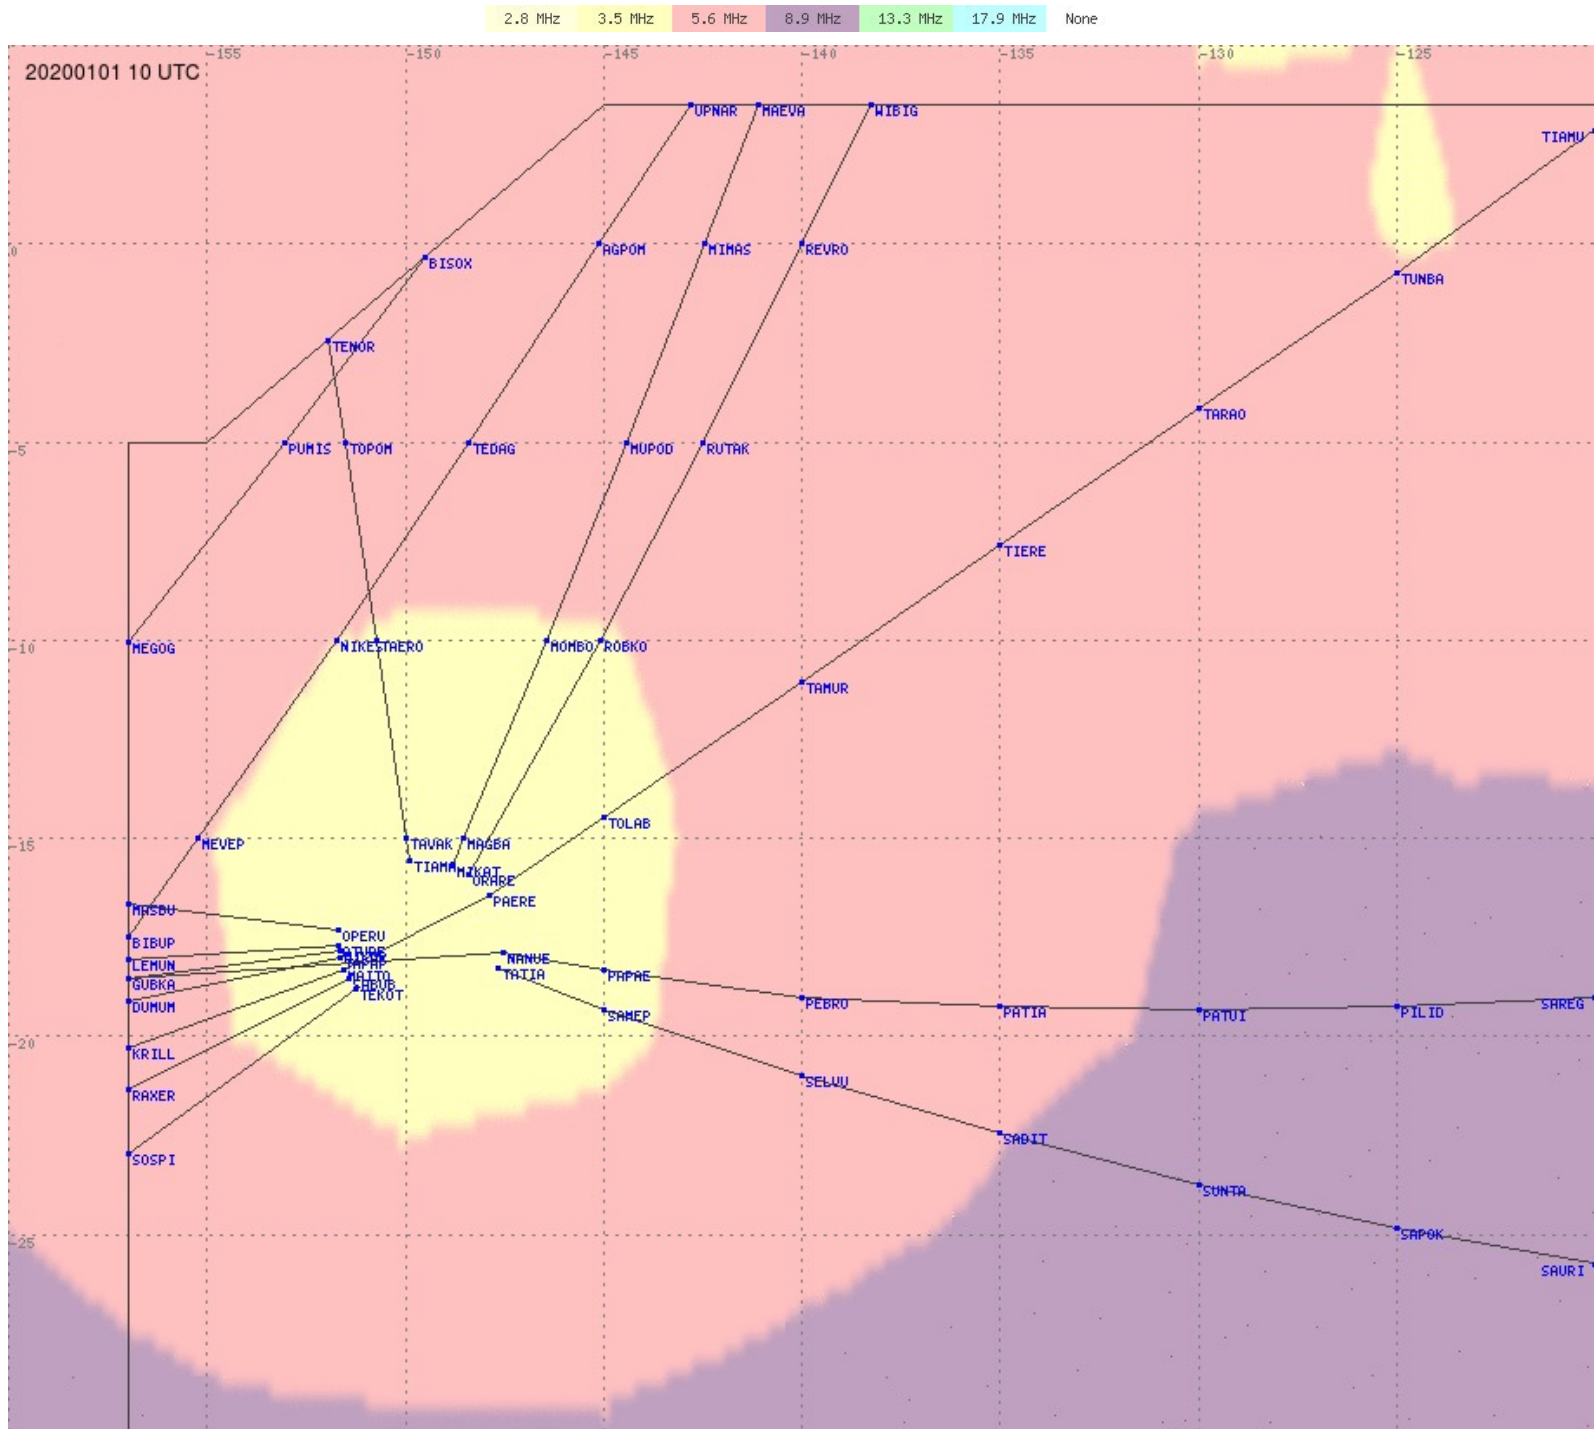

Tahiti FIR - HF Propag - 20200101

2.8 MHz 3.5 MHz 5.6 MHz 8.9 MHz 13.3 MHz 17.9 MHz None

Tahiti FIR - HF Propag - 20200101

2.8 MHz 3.5 MHz 5.6 MHz 8.9 MHz 13.3 MHz 17.9 MHz None

Tahiti FIR - HF Propag - 20200101

2.8 MHz 3.5 MHz 5.6 MHz 8.9 MHz 13.3 MHz 17.9 MHz None

Tahiti FIR - HF Propag - 20200101

2.8 MHz 3.5 MHz 5.6 MHz 8.9 MHz 13.3 MHz 17.9 MHz None

Tahiti FIR - HF Propag - 20200101

Tahiti FIR - HF Propag - 20200101

2.8 MHz 3.5 MHz 5.6 MHz 8.9 MHz 13.3 MHz 17.9 MHz None

Tahiti FIR - HF Propag - 20200101

Tahiti FIR - HF Propag - 20200101

Tahiti FIR - HF Propag - 20200101

2.8 MHz 3.5 MHz 5.6 MHz 8.9 MHz 13.3 MHz 17.9 MHz None

Tahiti FIR - HF Propag - 20200101

Tahiti FIR - HF Propag - 20200101

Tahiti FIR - HF Propag - 20200101

Tahiti FIR - HF Propag - 20200101

Tahiti FIR - HF Propag - 20200101

Tahiti FIR - HF Propag - 20200101

2.8 MHz
3.5 MHz
5.6 MHz
8.9 MHz
13.3 MHz
17.9 MHz
None