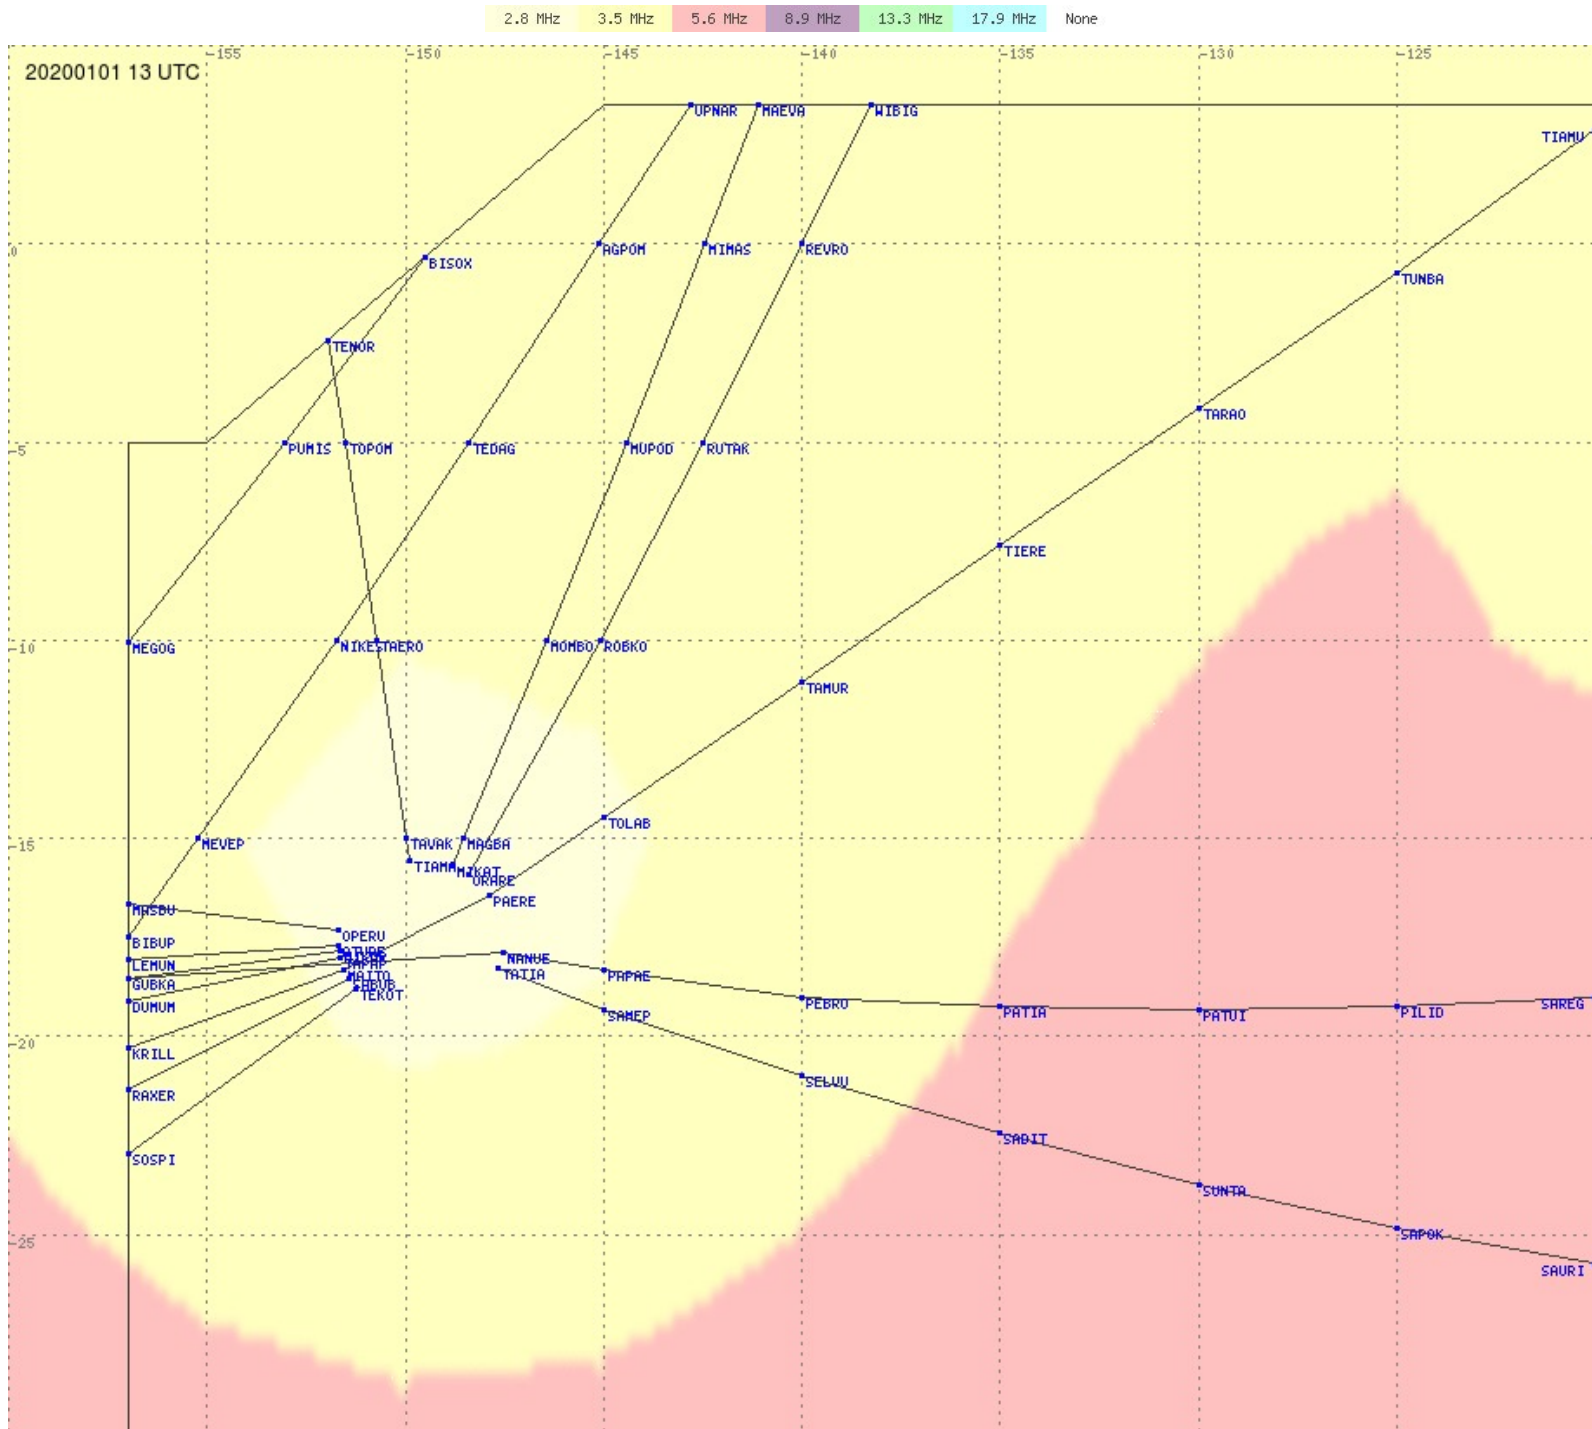

Tahiti FIR - HF Propag - 20200101

2.8 MHz 3.5 MHz 5.6 MHz 8.9 MHz 13.3 MHz 17.9 MHz None

Tahiti FIR - HF Propag - 20200101

2.8 MHz 3.5 MHz 5.6 MHz 8.9 MHz 13.3 MHz 17.9 MHz None

Tahiti FIR - HF Propag - 20200101

2.8 MHz 3.5 MHz 5.6 MHz 8.9 MHz 13.3 MHz 17.9 MHz None

Tahiti FIR - HF Propag - 20200101

Tahiti FIR - HF Propag - 20200101

Tahiti FIR - HF Propag - 20200101

2.8 MHz 3.5 MHz 5.6 MHz 8.9 MHz 13.3 MHz 17.9 MHz None

Tahiti FIR - HF Propag - 20200101

Tahiti FIR - HF Propag - 20200101

Tahiti FIR - HF Propag - 20200101

Tahiti FIR - HF Propag - 20200101

Tahiti FIR - HF Propag - 20200101

Tahiti FIR - HF Propag - 20200101

2.8 MHz
3.5 MHz
5.6 MHz
8.9 MHz
13.3 MHz
17.9 MHz
None

Tahiti FIR - HF Propag - 20200101

Tahiti FIR - HF Propag - 20200101

Tahiti FIR - HF Propag - 20200101

Tahiti FIR - HF Propag - 20200101

2.8 MHz
3.5 MHz
5.6 MHz
8.9 MHz
13.3 MHz
17.9 MHz
None

Tahiti FIR - HF Propag - 20200101