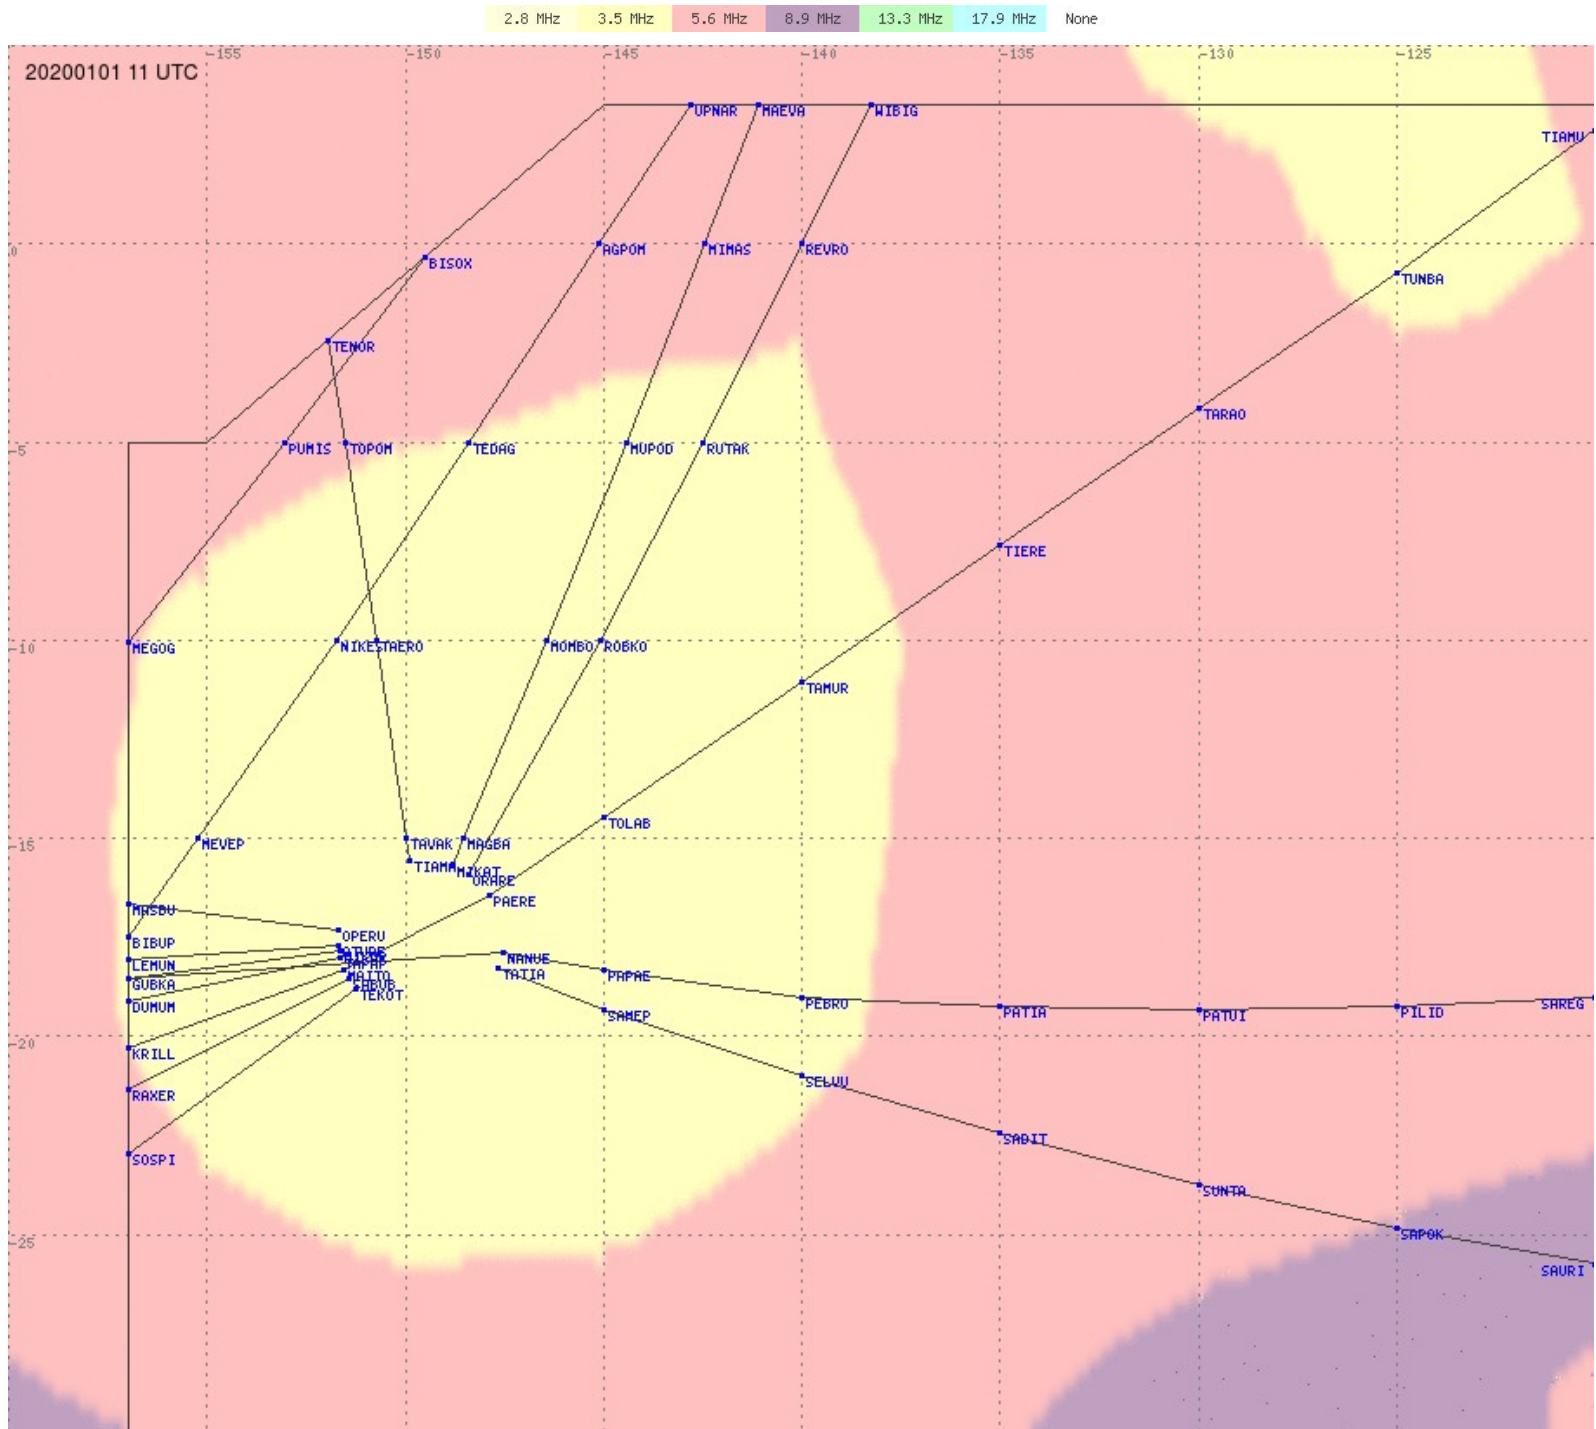

Tahiti FIR - HF Propag - 20200101

2.8 MHz 3.5 MHz 5.6 MHz 8.9 MHz 13.3 MHz 17.9 MHz None

Tahiti FIR - HF Propag - 20200101

2.8 MHz 3.5 MHz 5.6 MHz 8.9 MHz 13.3 MHz 17.9 MHz None

Tahiti FIR - HF Propag - 20200101

2.8 MHz 3.5 MHz 5.6 MHz 8.9 MHz 13.3 MHz 17.9 MHz None

Tahiti FIR - HF Propag - 20200101

2.8 MHz 3.5 MHz 5.6 MHz 8.9 MHz 13.3 MHz 17.9 MHz None

Tahiti FIR - HF Propag - 20200101

Tahiti FIR - HF Propag - 20200101

2.8 MHz 3.5 MHz 5.6 MHz 8.9 MHz 13.3 MHz 17.9 MHz None

Tahiti FIR - HF Propag - 20200101

Tahiti FIR - HF Propag - 20200101

Tahiti FIR - HF Propag - 20200101

2.8 MHz 3.5 MHz 5.6 MHz 8.9 MHz 13.3 MHz 17.9 MHz None

Tahiti FIR - HF Propag - 20200101

Tahiti FIR - HF Propag - 20200101

Tahiti FIR - HF Propag - 20200101

Tahiti FIR - HF Propag - 20200101

Tahiti FIR - HF Propag - 20200101

Tahiti FIR - HF Propag - 20200101

2.8 MHz
3.5 MHz
5.6 MHz
8.9 MHz
13.3 MHz
17.9 MHz
None