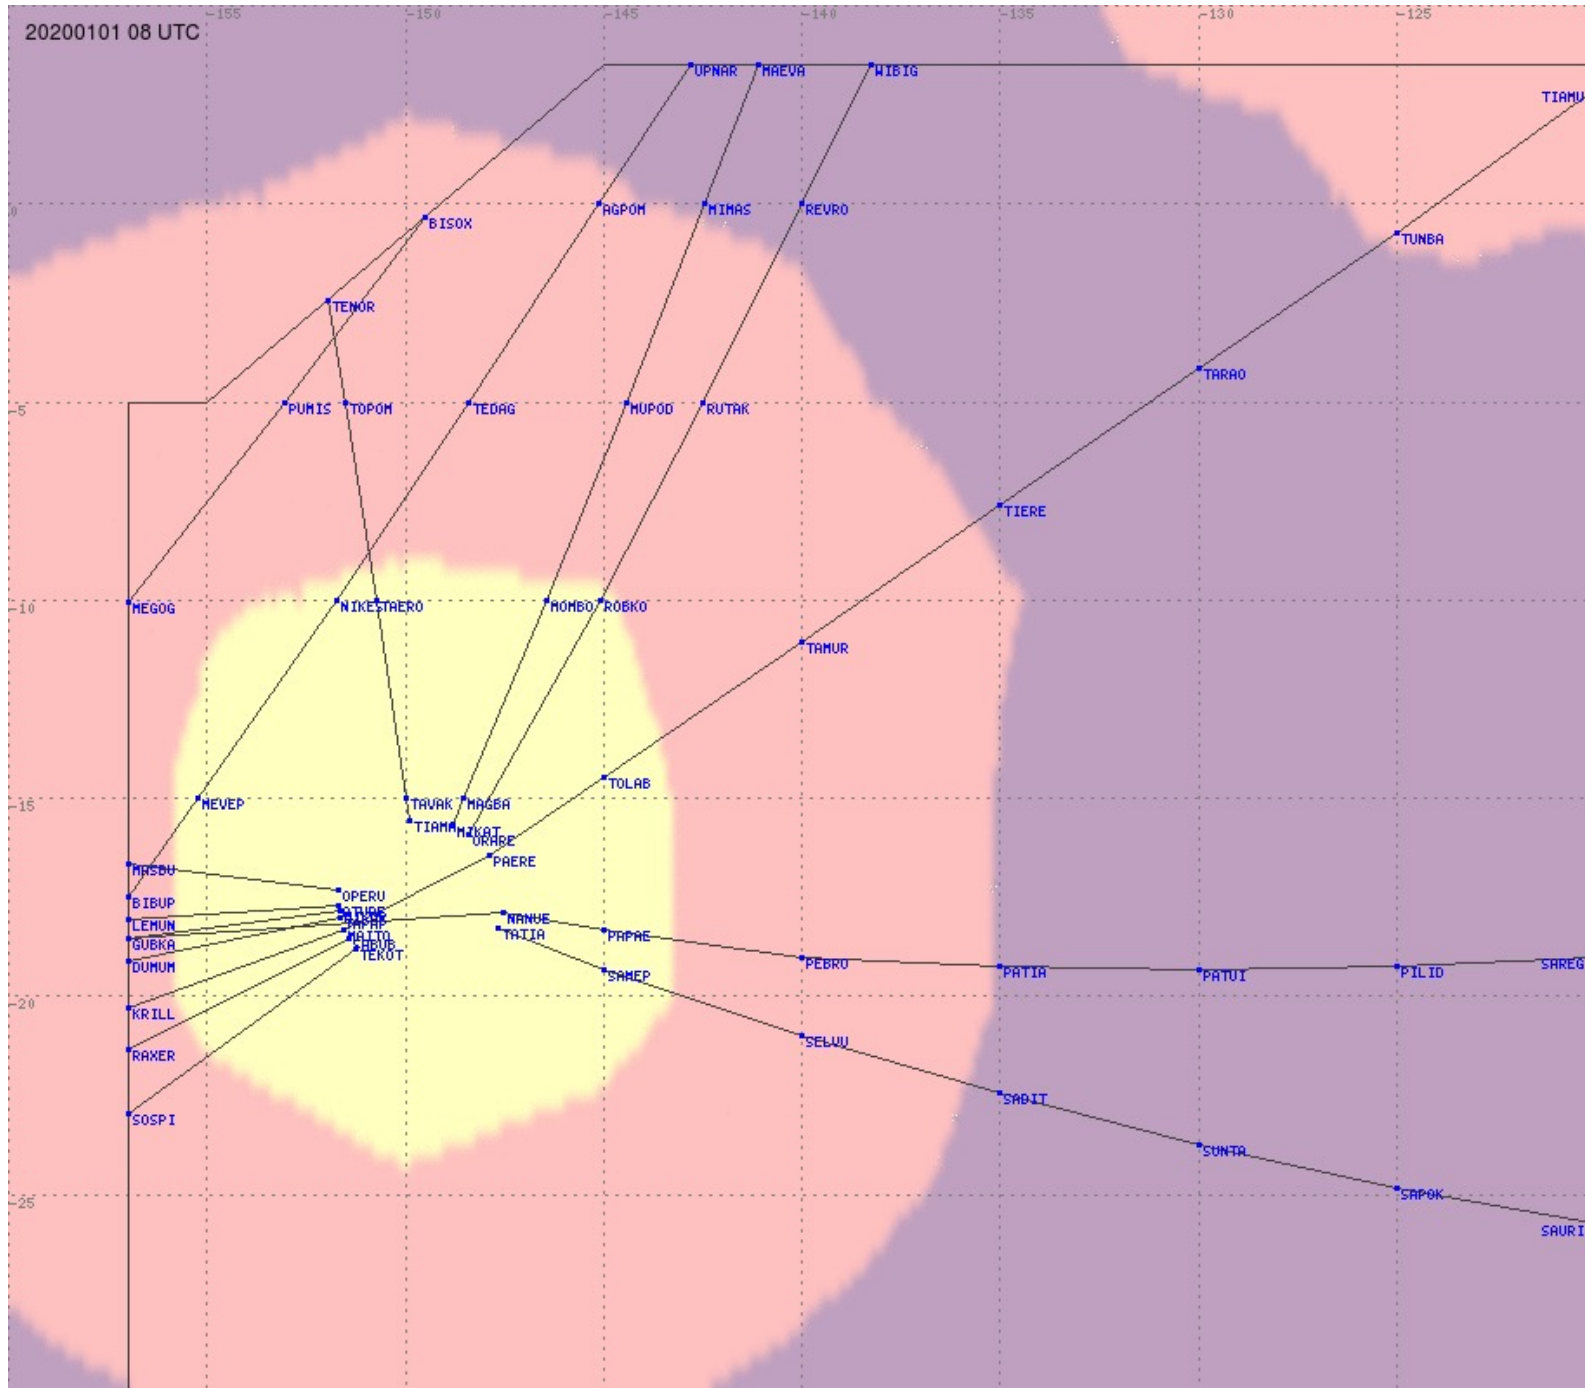

Tahiti FIR - HF Propag - 20200101

2.8 MHz 3.5 MHz 5.6 MHz 8.9 MHz 13.3 MHz 17.9 MHz None

Tahiti FIR - HF Propag - 20200101

2.8 MHz 3.5 MHz 5.6 MHz 8.9 MHz 13.3 MHz 17.9 MHz None

Tahiti FIR - HF Propag - 20200101

2.8 MHz 3.5 MHz 5.6 MHz 8.9 MHz 13.3 MHz 17.9 MHz None

Tahiti FIR - HF Propag - 20200101

2.8 MHz 3.5 MHz 5.6 MHz 8.9 MHz 13.3 MHz 17.9 MHz None

Tahiti FIR - HF Propag - 20200101

Tahiti FIR - HF Propag - 20200101

2.8 MHz 3.5 MHz 5.6 MHz 8.9 MHz 13.3 MHz 17.9 MHz None

Tahiti FIR - HF Propag - 20200101

Tahiti FIR - HF Propag - 20200101

Tahiti FIR - HF Propag - 20200101

2.8 MHz 3.5 MHz 5.6 MHz 8.9 MHz 13.3 MHz 17.9 MHz None

Tahiti FIR - HF Propag - 20200101

Tahiti FIR - HF Propag - 20200101

Tahiti FIR - HF Propag - 20200101

Tahiti FIR - HF Propag - 20200101

Tahiti FIR - HF Propag - 20200101

Tahiti FIR - HF Propag - 20200101

2.8 MHz
3.5 MHz
5.6 MHz
8.9 MHz
13.3 MHz
17.9 MHz
None