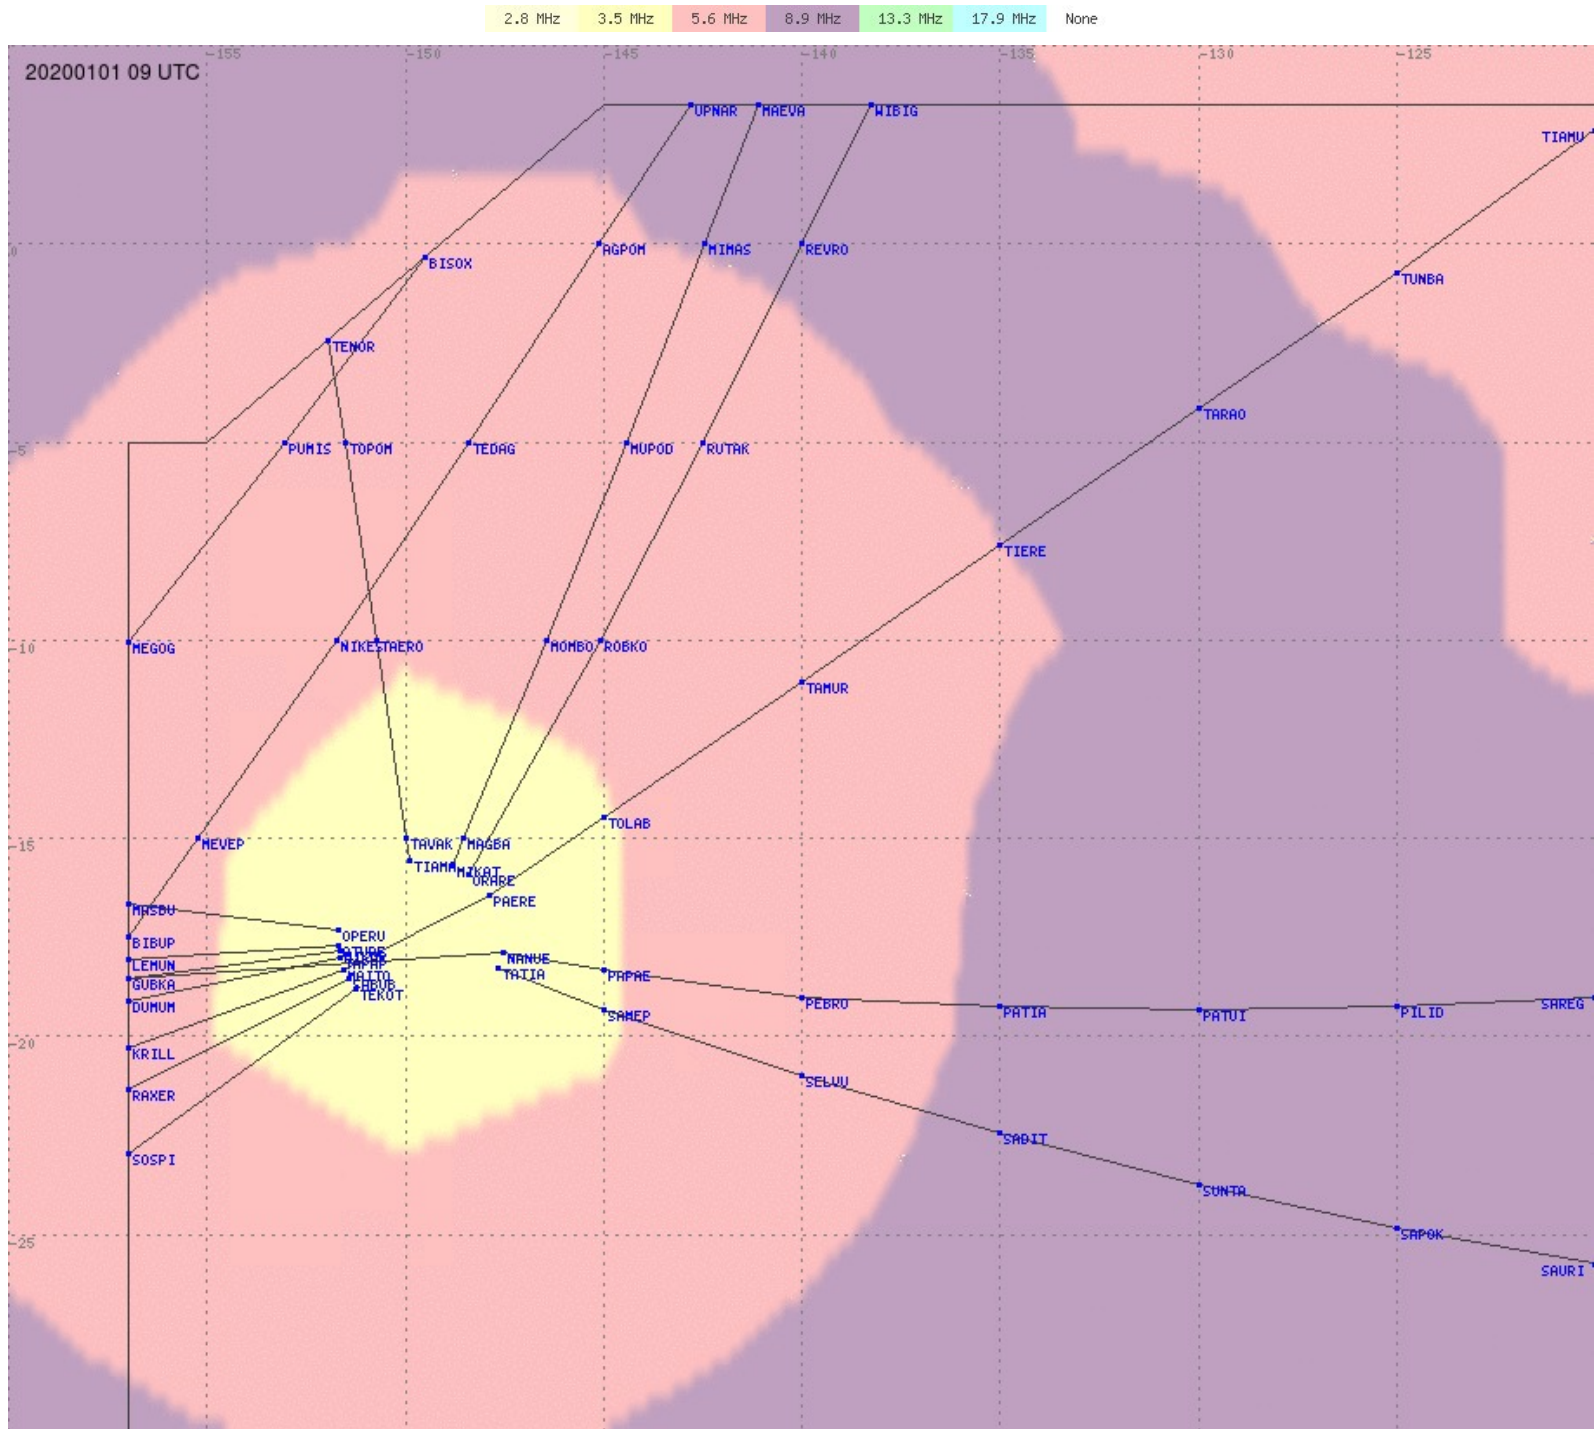

Tahiti FIR - HF Propag - 20200101

2.8 MHz 3.5 MHz 5.6 MHz 8.9 MHz 13.3 MHz 17.9 MHz None

Tahiti FIR - HF Propag - 20200101

2.8 MHz 3.5 MHz 5.6 MHz 8.9 MHz 13.3 MHz 17.9 MHz None

Tahiti FIR - HF Propag - 20200101

2.8 MHz 3.5 MHz 5.6 MHz 8.9 MHz 13.3 MHz 17.9 MHz None

Tahiti FIR - HF Propag - 20200101

2.8 MHz 3.5 MHz 5.6 MHz 8.9 MHz 13.3 MHz 17.9 MHz None

Tahiti FIR - HF Propag - 20200101

Tahiti FIR - HF Propag - 20200101

2.8 MHz 3.5 MHz 5.6 MHz 8.9 MHz 13.3 MHz 17.9 MHz None

Tahiti FIR - HF Propag - 20200101

Tahiti FIR - HF Propag - 20200101

Tahiti FIR - HF Propag - 20200101

2.8 MHz 3.5 MHz 5.6 MHz 8.9 MHz 13.3 MHz 17.9 MHz None

Tahiti FIR - HF Propag - 20200101

Tahiti FIR - HF Propag - 20200101

Tahiti FIR - HF Propag - 20200101

Tahiti FIR - HF Propag - 20200101

Tahiti FIR - HF Propag - 20200101

Tahiti FIR - HF Propag - 20200101

2.8 MHz
3.5 MHz
5.6 MHz
8.9 MHz
13.3 MHz
17.9 MHz
None