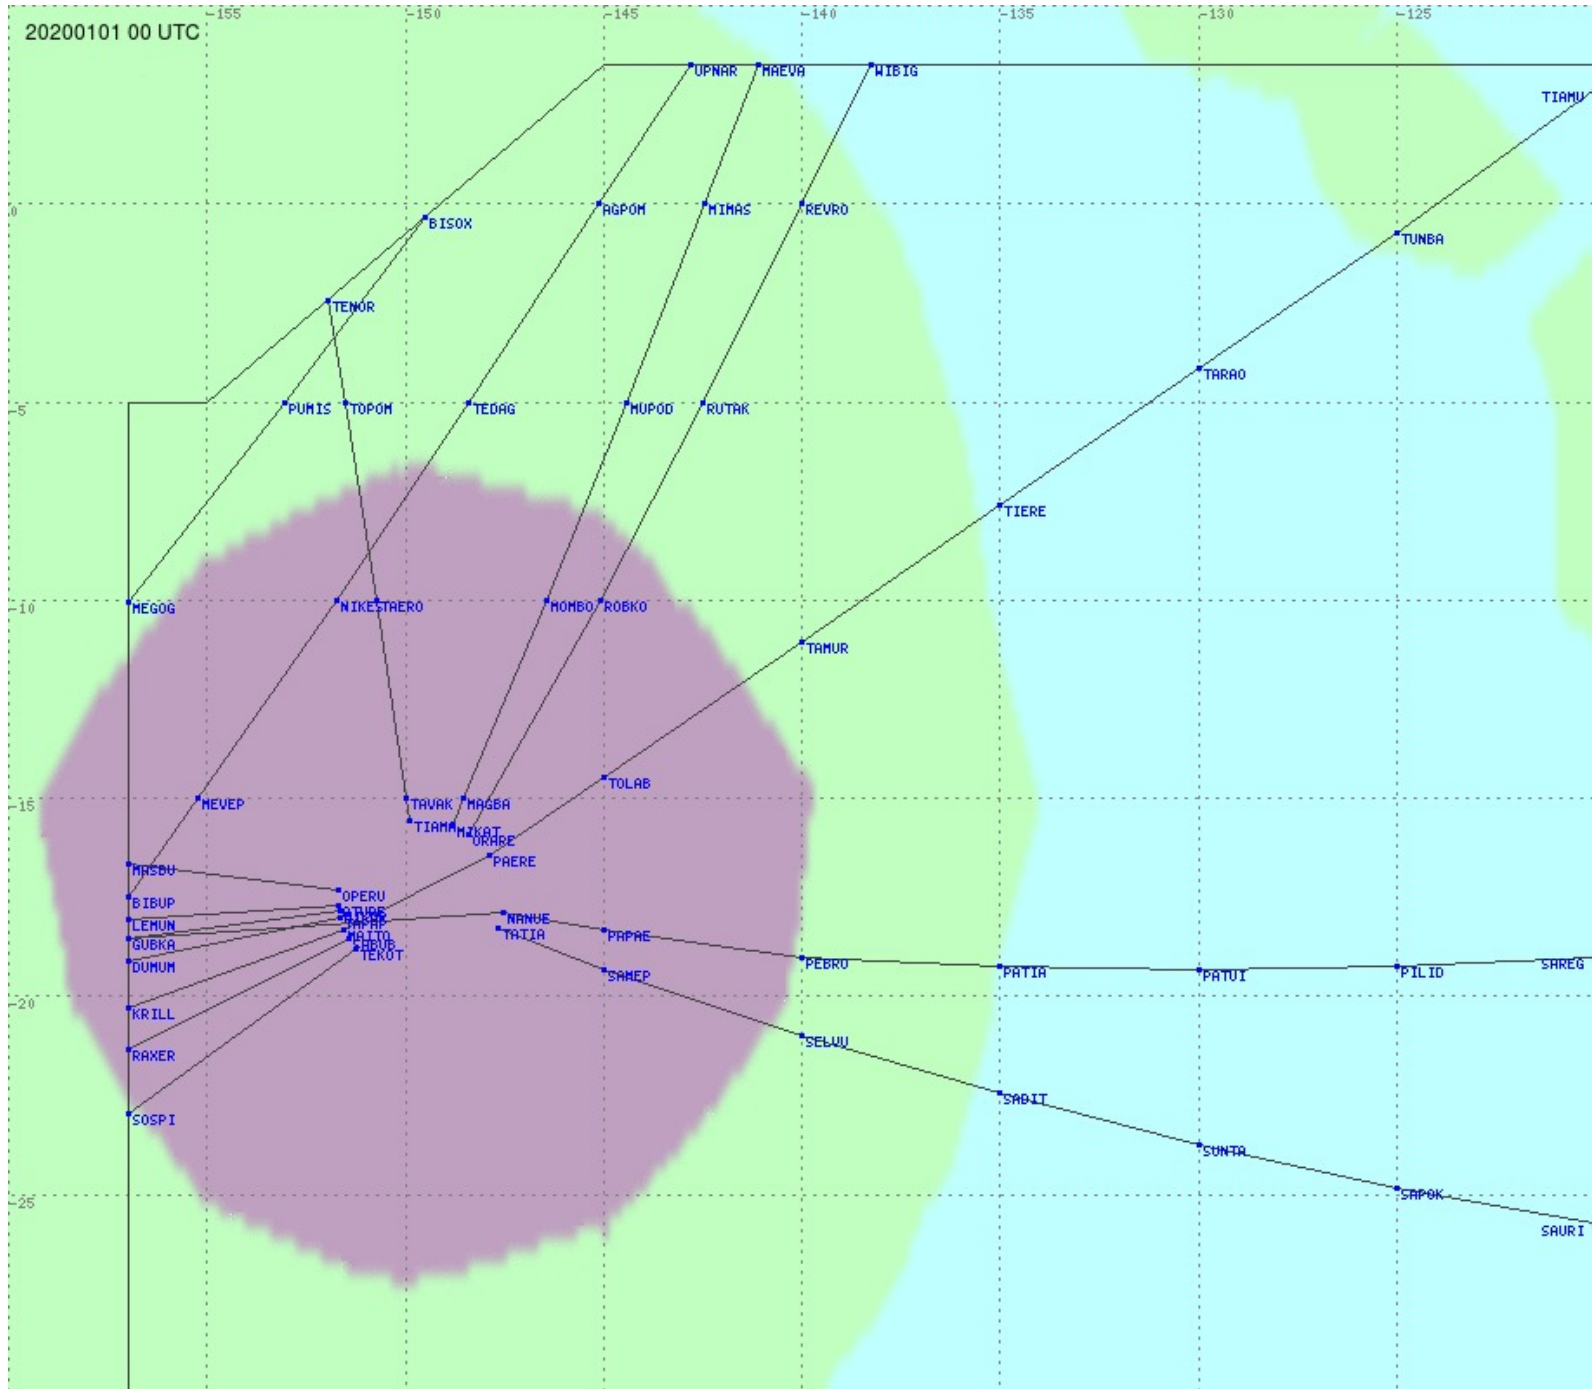

Tahiti FIR - HF Propag - 20200101

2.8 MHz 3.5 MHz 5.6 MHz 8.9 MHz 13.3 MHz 17.9 MHz None

Tahiti FIR - HF Propag - 20200101

2.8 MHz 3.5 MHz 5.6 MHz 8.9 MHz 13.3 MHz 17.9 MHz None

Tahiti FIR - HF Propag - 20200101

2.8 MHz 3.5 MHz 5.6 MHz 8.9 MHz 13.3 MHz 17.9 MHz None

Tahiti FIR - HF Propag - 20200101

2.8 MHz 3.5 MHz 5.6 MHz 8.9 MHz 13.3 MHz 17.9 MHz None

Tahiti FIR - HF Propag - 20200101

Tahiti FIR - HF Propag - 20200101

2.8 MHz 3.5 MHz 5.6 MHz 8.9 MHz 13.3 MHz 17.9 MHz None

Tahiti FIR - HF Propag - 20200101

Tahiti FIR - HF Propag - 20200101

Tahiti FIR - HF Propag - 20200101

2.8 MHz 3.5 MHz 5.6 MHz 8.9 MHz 13.3 MHz 17.9 MHz None

Tahiti FIR - HF Propag - 20200101

Tahiti FIR - HF Propag - 20200101

Tahiti FIR - HF Propag - 20200101

Tahiti FIR - HF Propag - 20200101

Tahiti FIR - HF Propag - 20200101

Tahiti FIR - HF Propag - 20200101

2.8 MHz
3.5 MHz
5.6 MHz
8.9 MHz
13.3 MHz
17.9 MHz
None