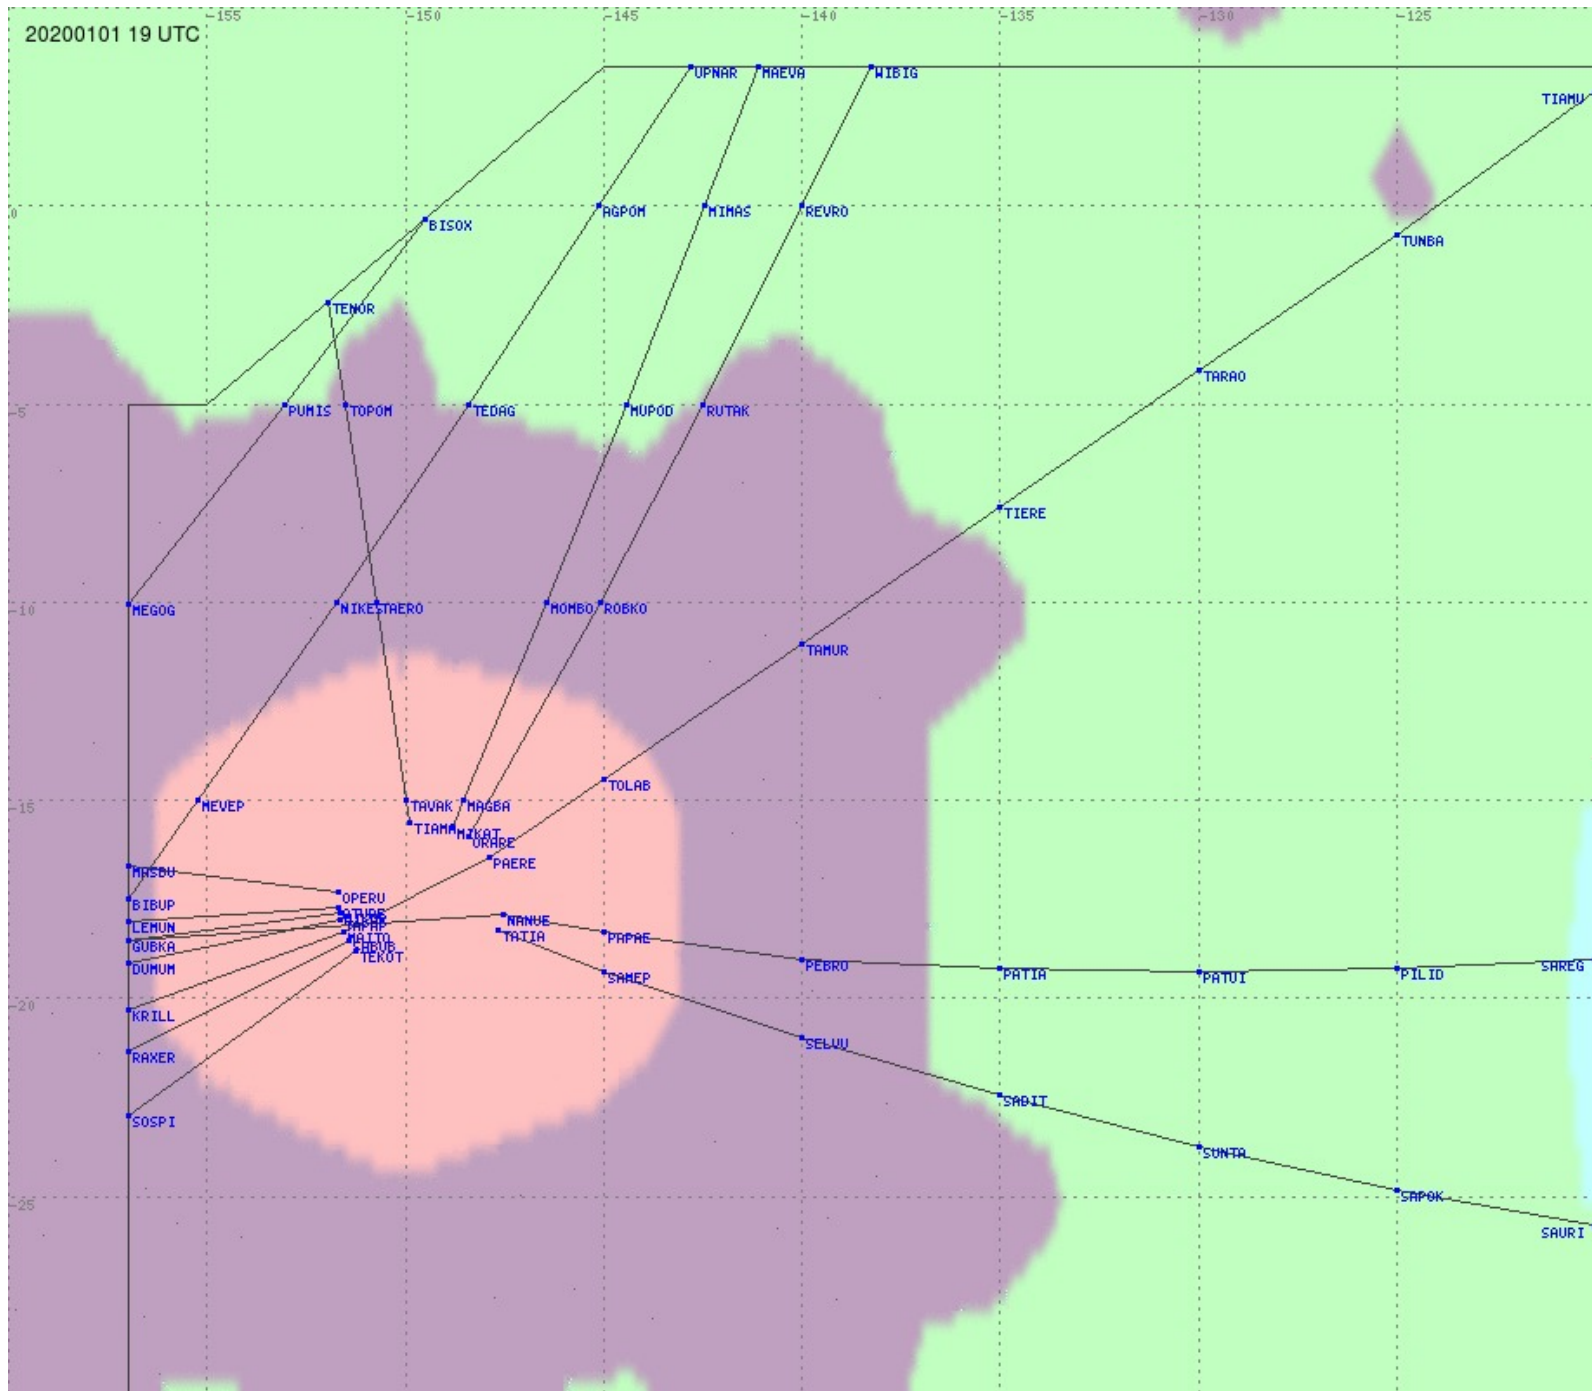

Tahiti FIR - HF Propag - 20200101

2.8 MHz 3.5 MHz 5.6 MHz 8.9 MHz 13.3 MHz 17.9 MHz None

Tahiti FIR - HF Propag - 20200101

2.8 MHz 3.5 MHz 5.6 MHz 8.9 MHz 13.3 MHz 17.9 MHz None

Tahiti FIR - HF Propag - 20200101

Tahiti FIR - HF Propag - 20200101

Tahiti FIR - HF Propag - 20200101

Tahiti FIR - HF Propag - 20200101

Tahiti FIR - HF Propag - 20200101

Tahiti FIR - HF Propag - 20200101

Tahiti FIR - HF Propag - 20200101

2.8 MHz
3.5 MHz
5.6 MHz
8.9 MHz
13.3 MHz
17.9 MHz
None

Tahiti FIR - HF Propag - 20200101

Tahiti FIR - HF Propag - 20200101

Tahiti FIR - HF Propag - 20200101

Tahiti FIR - HF Propag - 20200101

2.8 MHz
3.5 MHz
5.6 MHz
8.9 MHz
13.3 MHz
17.9 MHz
None

Tahiti FIR - HF Propag - 20200101

2.8 MHz 3.5 MHz 5.6 MHz 8.9 MHz 13.3 MHz 17.9 MHz None

Tahiti FIR - HF Propag - 20200101

2.8 MHz 3.5 MHz 5.6 MHz 8.9 MHz 13.3 MHz 17.9 MHz None

Tahiti FIR - HF Propag - 20200101

2.8 MHz 3.5 MHz 5.6 MHz 8.9 MHz 13.3 MHz 17.9 MHz None