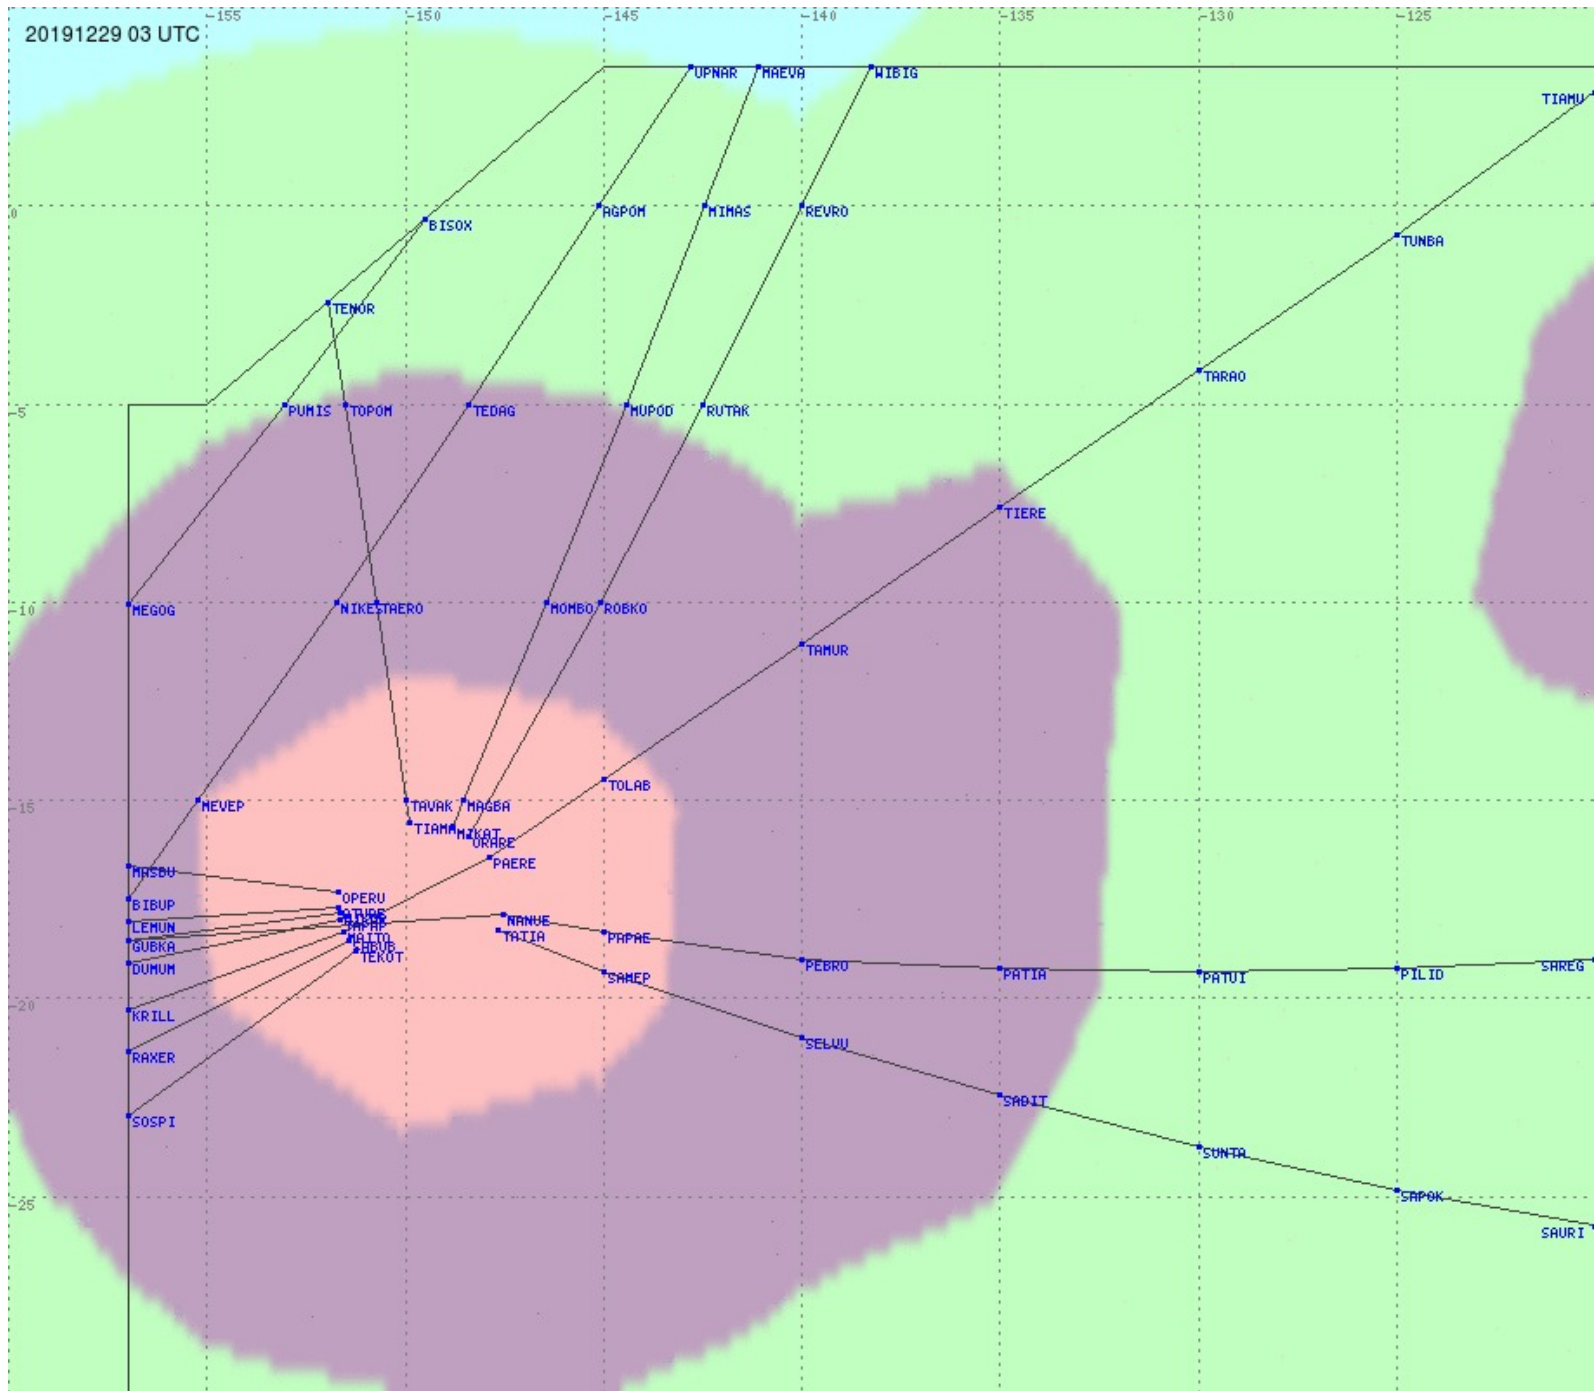

Tahiti FIR - HF Propag - 20191229

Tahiti FIR - HF Propag - 20191229

Tahiti FIR - HF Propag - 20191229

Tahiti FIR - HF Propag - 20191229

2.8 MHz 3.5 MHz 5.6 MHz 8.9 MHz 13.3 MHz 17.9 MHz None

Tahiti FIR - HF Propag - 20191229

Tahiti FIR - HF Propag - 20191229

Tahiti FIR - HF Propag - 20191229

Tahiti FIR - HF Propag - 20191229

2.8 MHz 3.5 MHz 5.6 MHz 8.9 MHz 13.3 MHz 17.9 MHz None

Tahiti FIR - HF Propag - 20191229

Tahiti FIR - HF Propag - 20191229