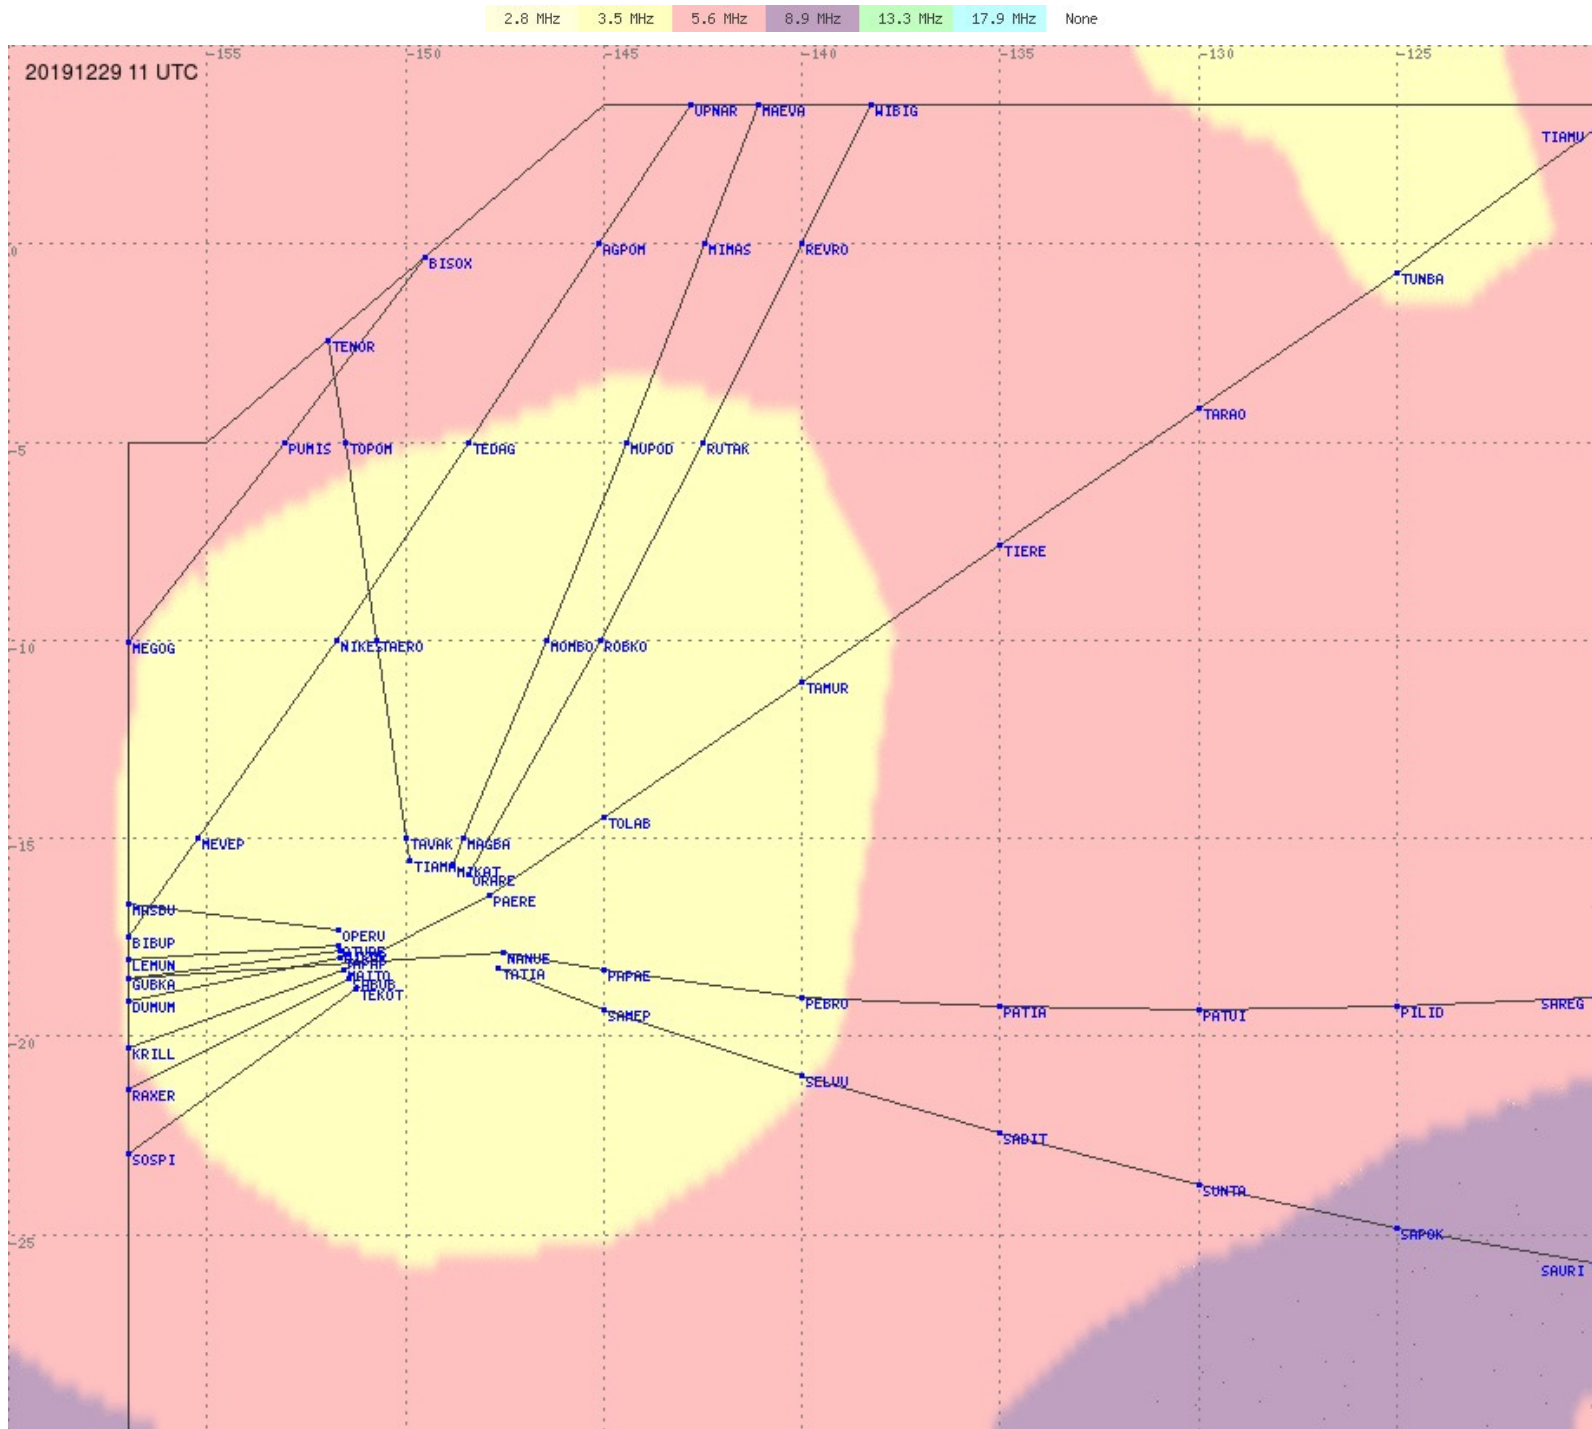

Tahiti FIR - HF Propag - 20191229

Tahiti FIR - HF Propag - 20191229

Tahiti FIR - HF Propag - 20191229

Tahiti FIR - HF Propag - 20191229

2.8 MHz 3.5 MHz 5.6 MHz 8.9 MHz 13.3 MHz 17.9 MHz None

Tahiti FIR - HF Propag - 20191229

Tahiti FIR - HF Propag - 20191229

Tahiti FIR - HF Propag - 20191229

Tahiti FIR - HF Propag - 20191229

2.8 MHz 3.5 MHz 5.6 MHz 8.9 MHz 13.3 MHz 17.9 MHz None

Tahiti FIR - HF Propag - 20191229

Tahiti FIR - HF Propag - 20191229

Tahiti FIR - HF Propag - 20191229

Tahiti FIR - HF Propag - 20191229

Tahiti FIR - HF Propag - 20191229

Tahiti FIR - HF Propag - 20191229

Tahiti FIR - HF Propag - 20191229

Tahiti FIR - HF Propag - 20191229

Tahiti FIR - HF Propag - 20191229

Tahiti FIR - HF Propag - 20191229

2.8 MHz 3.5 MHz 5.6 MHz 8.9 MHz 13.3 MHz 17.9 MHz None

Tahiti FIR - HF Propag - 20191229

Tahiti FIR - HF Propag - 20191229

2.8 MHz
3.5 MHz
5.6 MHz
8.9 MHz
13.3 MHz
17.9 MHz
None