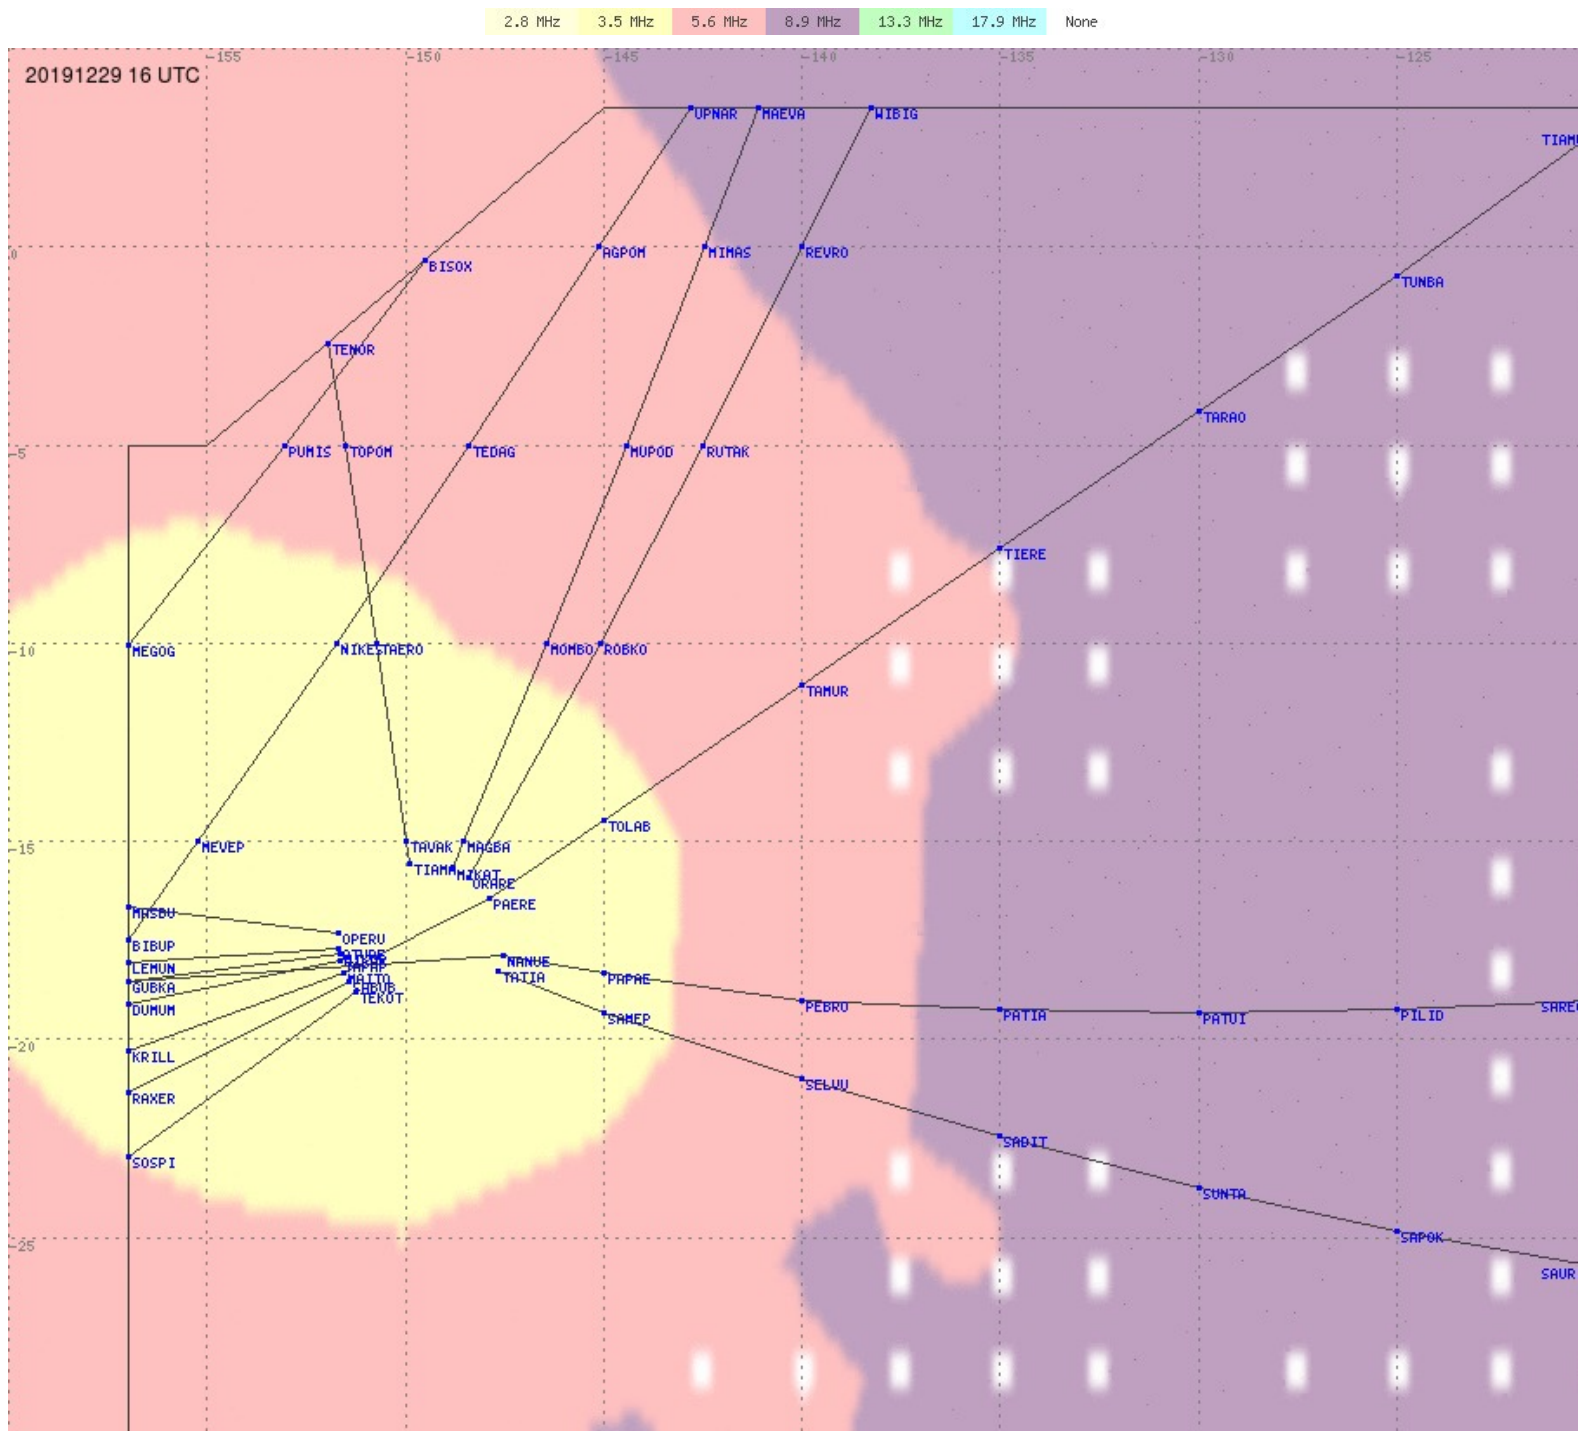

Tahiti FIR - HF Propag - 20191229

Tahiti FIR - HF Propag - 20191229

Tahiti FIR - HF Propag - 20191229

Tahiti FIR - HF Propag - 20191229

2.8 MHz 3.5 MHz 5.6 MHz 8.9 MHz 13.3 MHz 17.9 MHz None

Tahiti FIR - HF Propag - 20191229

Tahiti FIR - HF Propag - 20191229

Tahiti FIR - HF Propag - 20191229

Tahiti FIR - HF Propag - 20191229

2.8 MHz 3.5 MHz 5.6 MHz 8.9 MHz 13.3 MHz 17.9 MHz None

Tahiti FIR - HF Propag - 20191229

Tahiti FIR - HF Propag - 20191229

Tahiti FIR - HF Propag - 20191229

Tahiti FIR - HF Propag - 20191229

Tahiti FIR - HF Propag - 20191229

Tahiti FIR - HF Propag - 20191229

Tahiti FIR - HF Propag - 20191229

Tahiti FIR - HF Propag - 20191229

Tahiti FIR - HF Propag - 20191229

Tahiti FIR - HF Propag - 20191229

2.8 MHz 3.5 MHz 5.6 MHz 8.9 MHz 13.3 MHz 17.9 MHz None

Tahiti FIR - HF Propag - 20191229

Tahiti FIR - HF Propag - 20191229

2.8 MHz
3.5 MHz
5.6 MHz
8.9 MHz
13.3 MHz
17.9 MHz
None