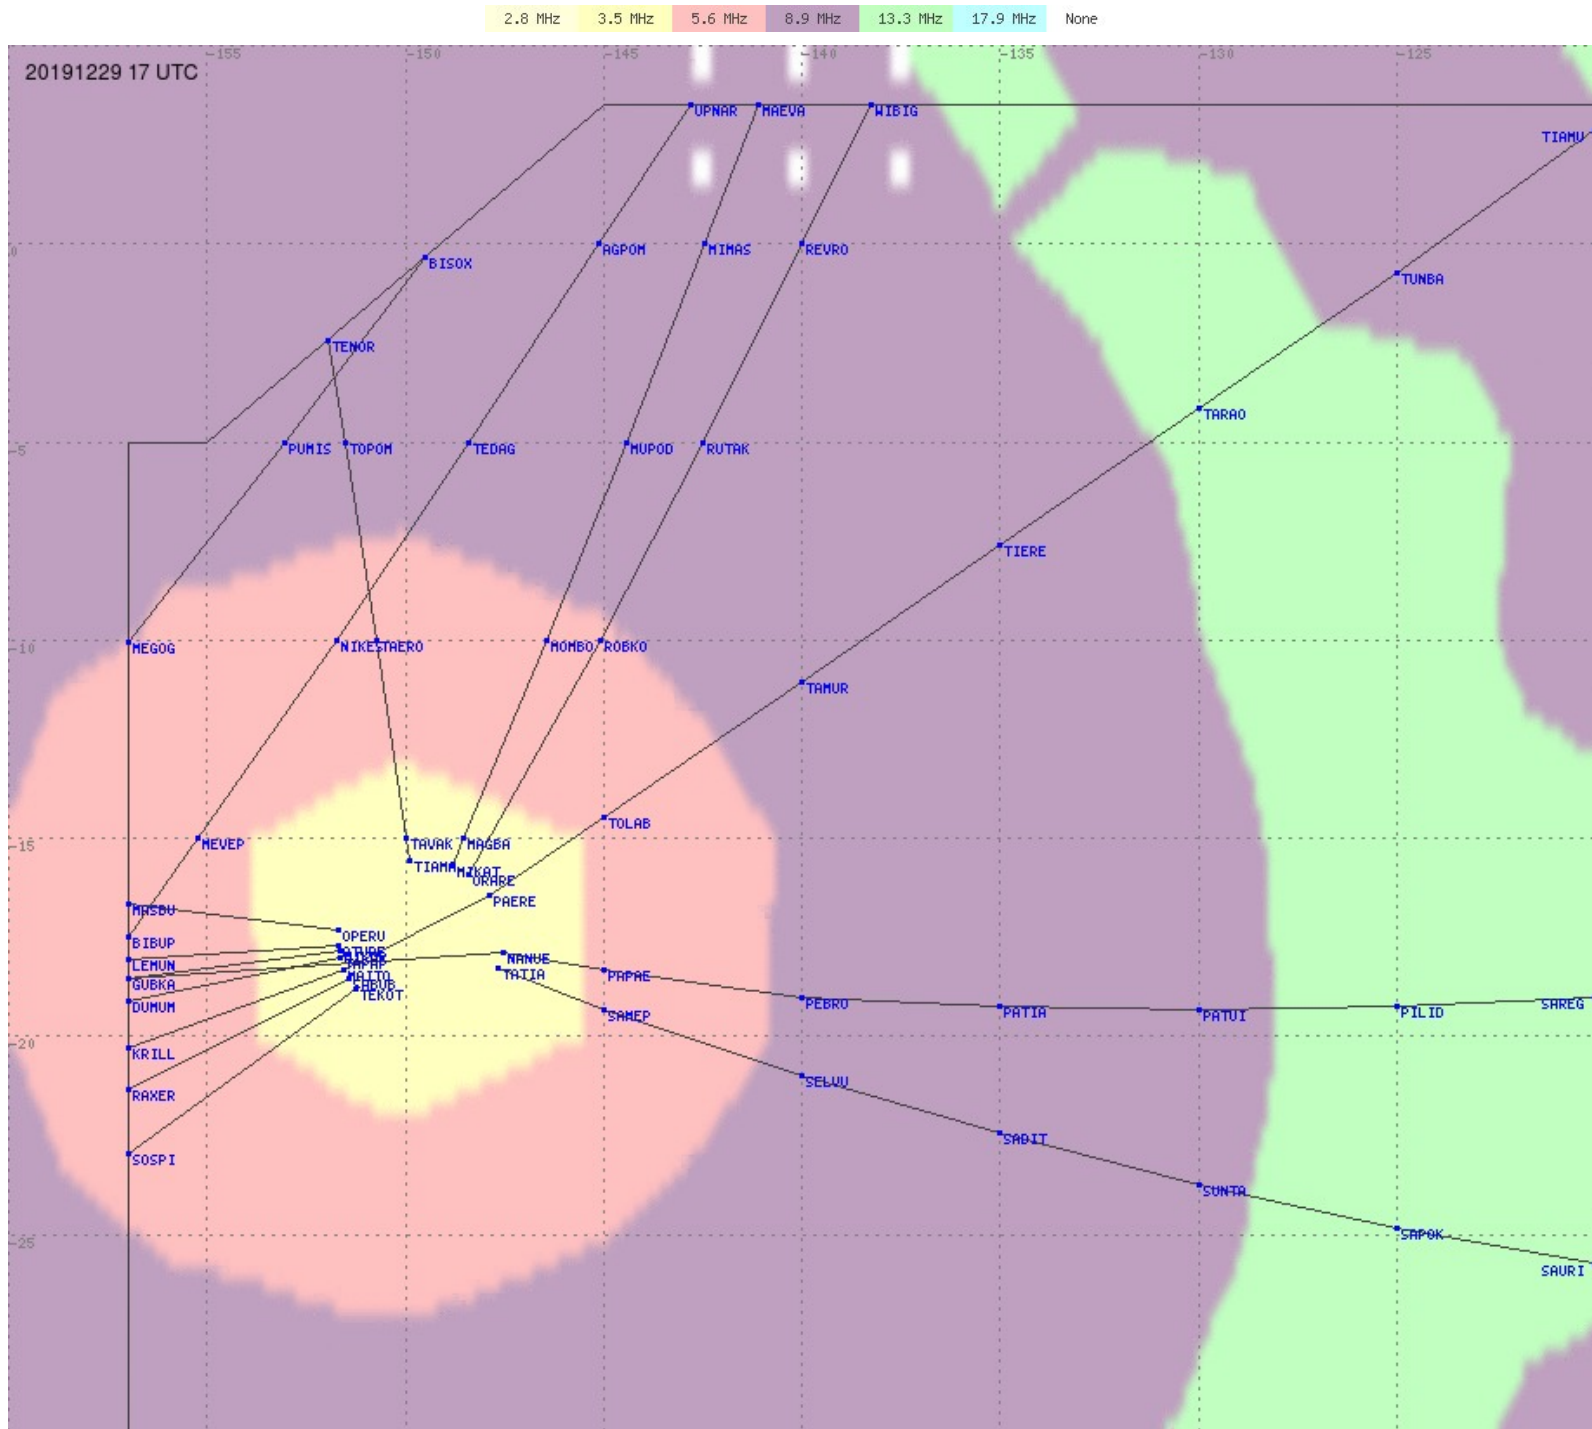

Tahiti FIR - HF Propag - 20191229

Tahiti FIR - HF Propag - 20191229

Tahiti FIR - HF Propag - 20191229

2.8 MHz 3.5 MHz 5.6 MHz 8.9 MHz 13.3 MHz 17.9 MHz None

Tahiti FIR - HF Propag - 20191229

Tahiti FIR - HF Propag - 20191229

Tahiti FIR - HF Propag - 20191229

Tahiti FIR - HF Propag - 20191229

Tahiti FIR - HF Propag - 20191229

Tahiti FIR - HF Propag - 20191229

Tahiti FIR - HF Propag - 20191229

Tahiti FIR - HF Propag - 20191229

Tahiti FIR - HF Propag - 20191229

Tahiti FIR - HF Propag - 20191229

2.8 MHz 3.5 MHz 5.6 MHz 8.9 MHz 13.3 MHz 17.9 MHz None

Tahiti FIR - HF Propag - 20191229

Tahiti FIR - HF Propag - 20191229

2.8 MHz
3.5 MHz
5.6 MHz
8.9 MHz
13.3 MHz
17.9 MHz
None