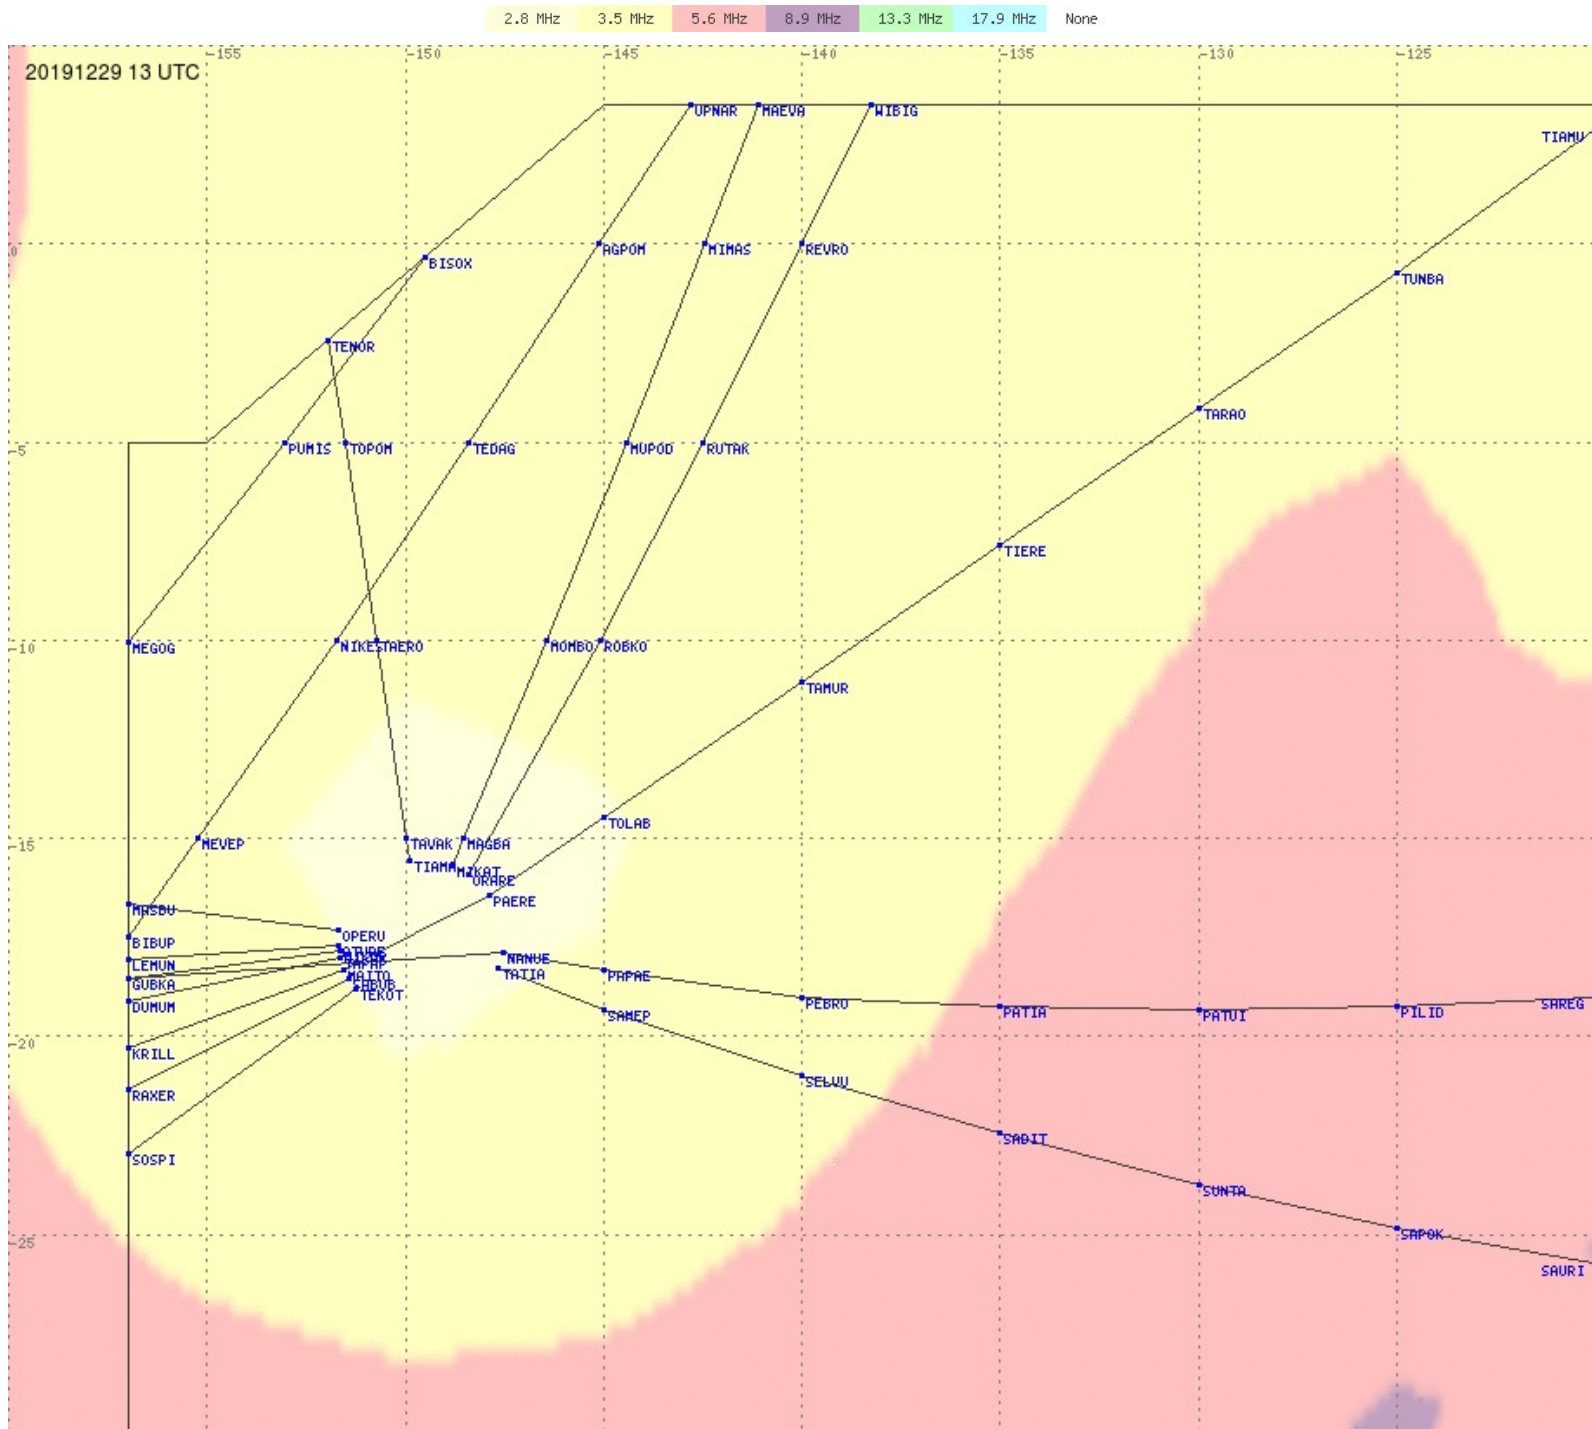

Tahiti FIR - HF Propag - 20191229