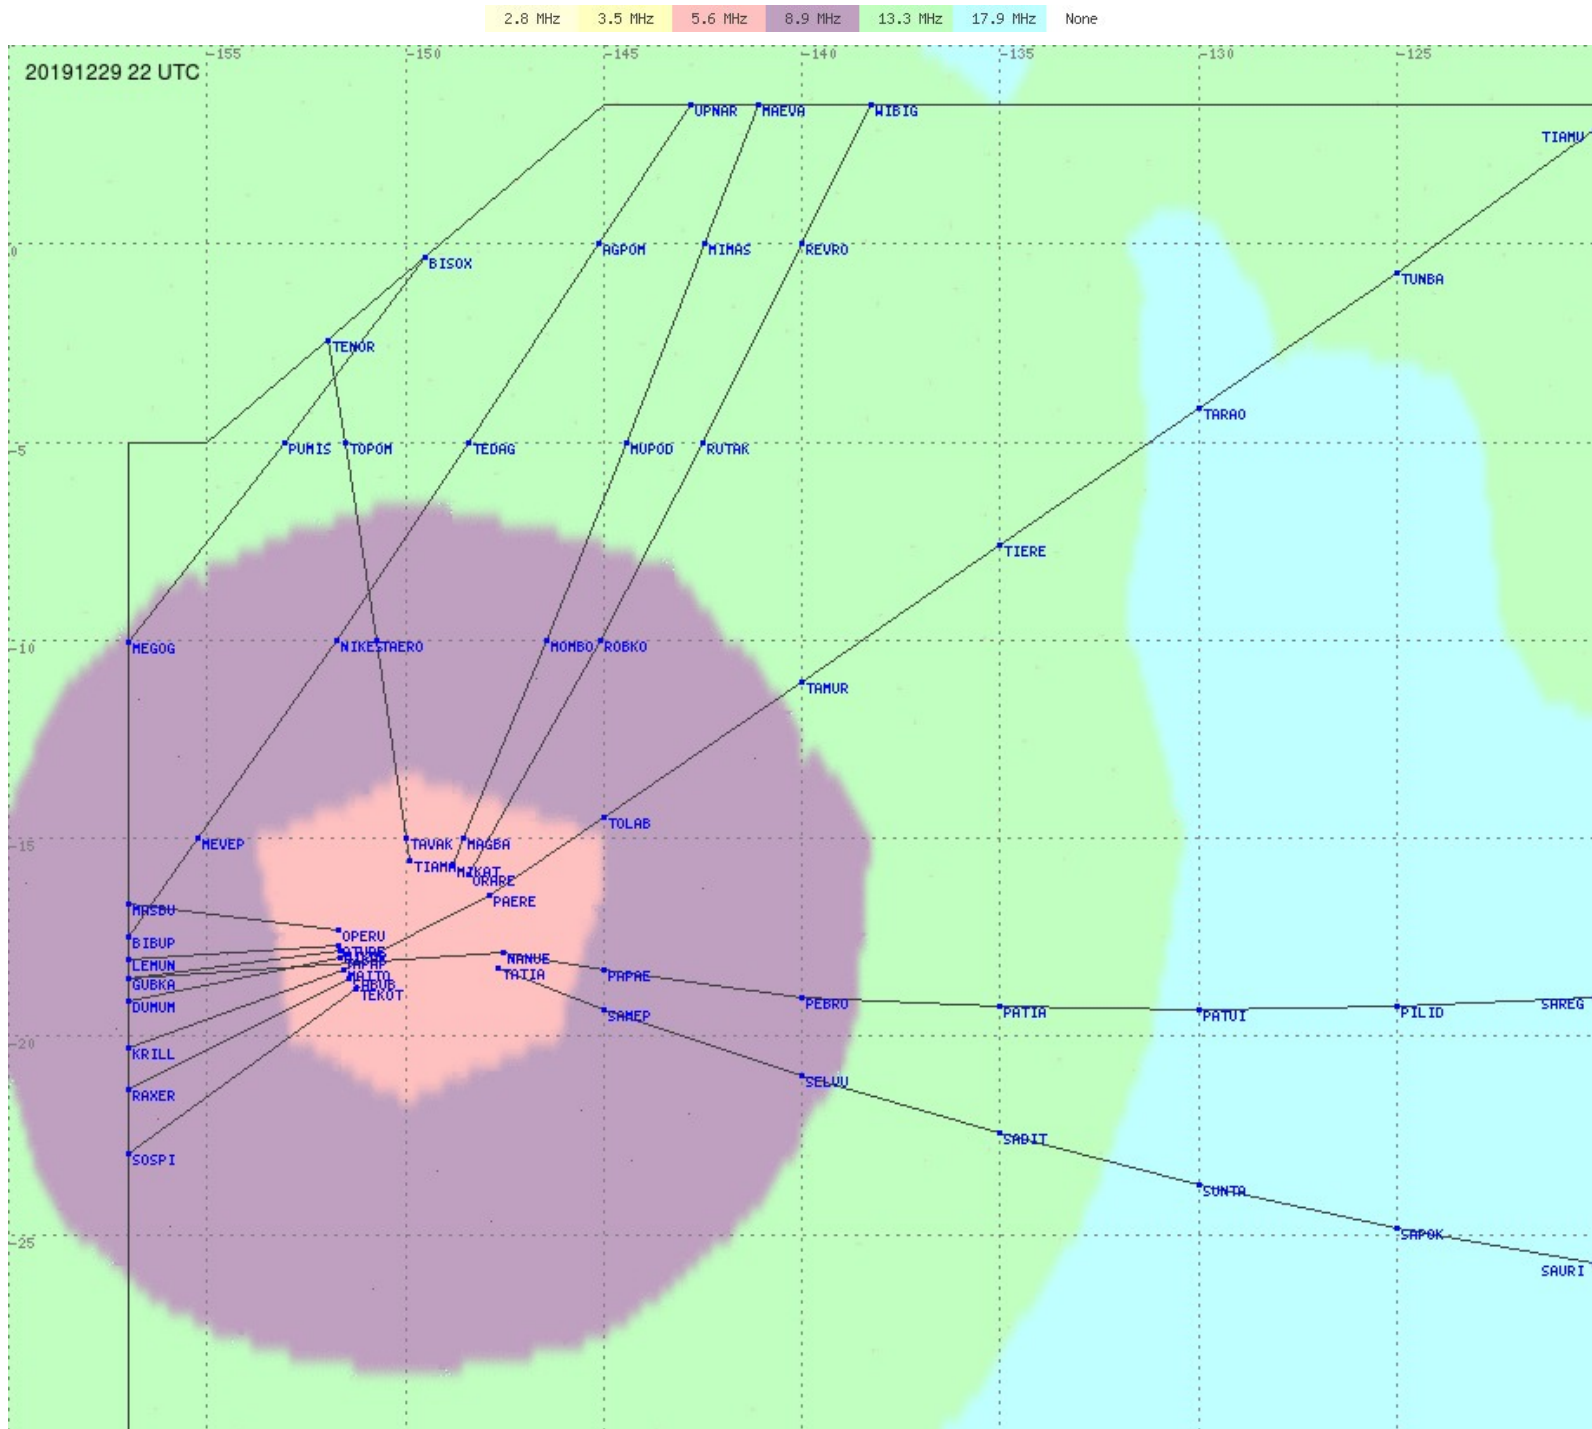

Tahiti FIR - HF Propag - 20191229

Tahiti FIR - HF Propag - 20191229

Tahiti FIR - HF Propag - 20191229

Tahiti FIR - HF Propag - 20191229

2.8 MHz 3.5 MHz 5.6 MHz 8.9 MHz 13.3 MHz 17.9 MHz None

Tahiti FIR - HF Propag - 20191229

Tahiti FIR - HF Propag - 20191229

Tahiti FIR - HF Propag - 20191229

Tahiti FIR - HF Propag - 20191229

2.8 MHz 3.5 MHz 5.6 MHz 8.9 MHz 13.3 MHz 17.9 MHz None

Tahiti FIR - HF Propag - 20191229

Tahiti FIR - HF Propag - 20191229

Tahiti FIR - HF Propag - 20191229

2.8 MHz 3.5 MHz 5.6 MHz 8.9 MHz 13.3 MHz 17.9 MHz None

Tahiti FIR - HF Propag - 20191229

Tahiti FIR - HF Propag - 20191229

2.8 MHz
3.5 MHz
5.6 MHz
8.9 MHz
13.3 MHz
17.9 MHz
None