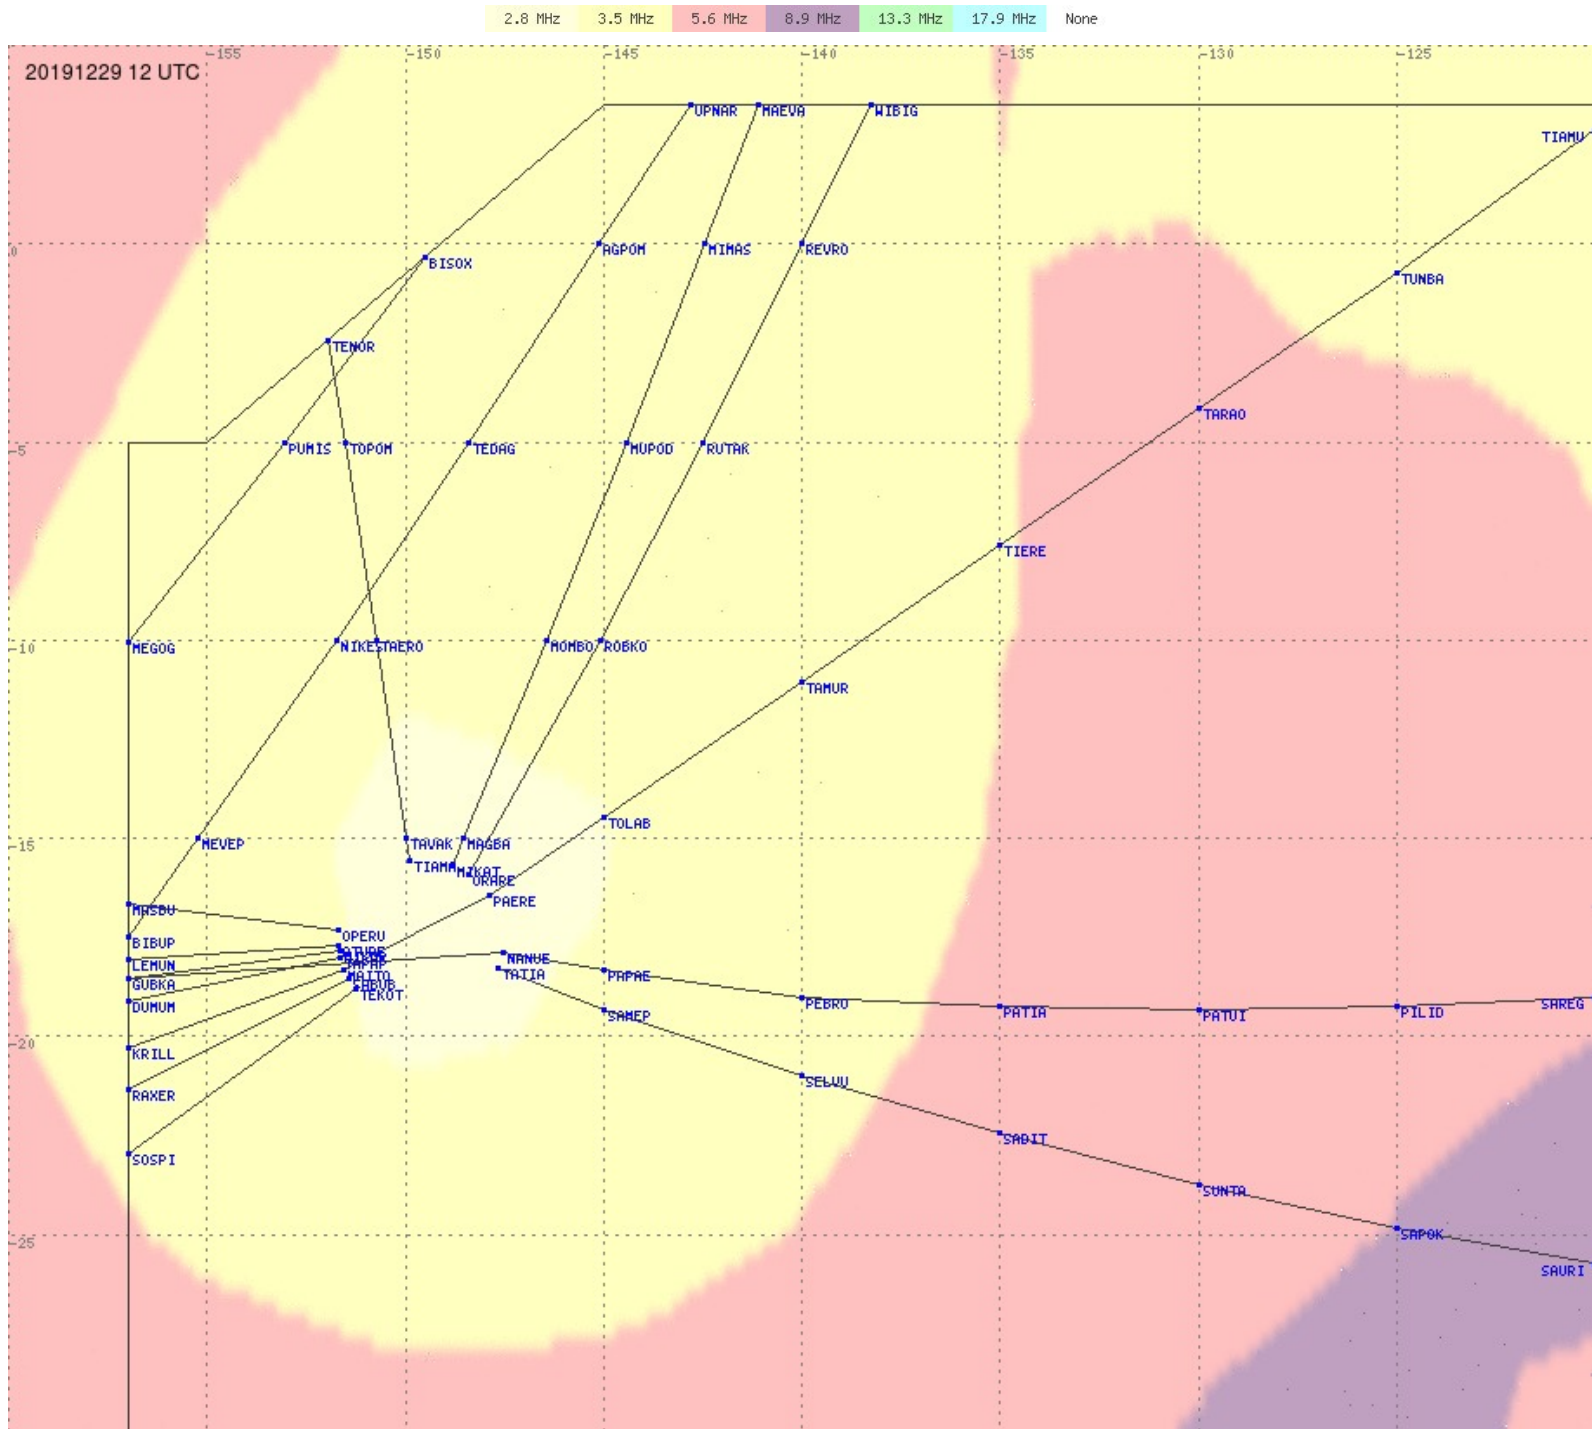

Tahiti FIR - HF Propag - 20191229