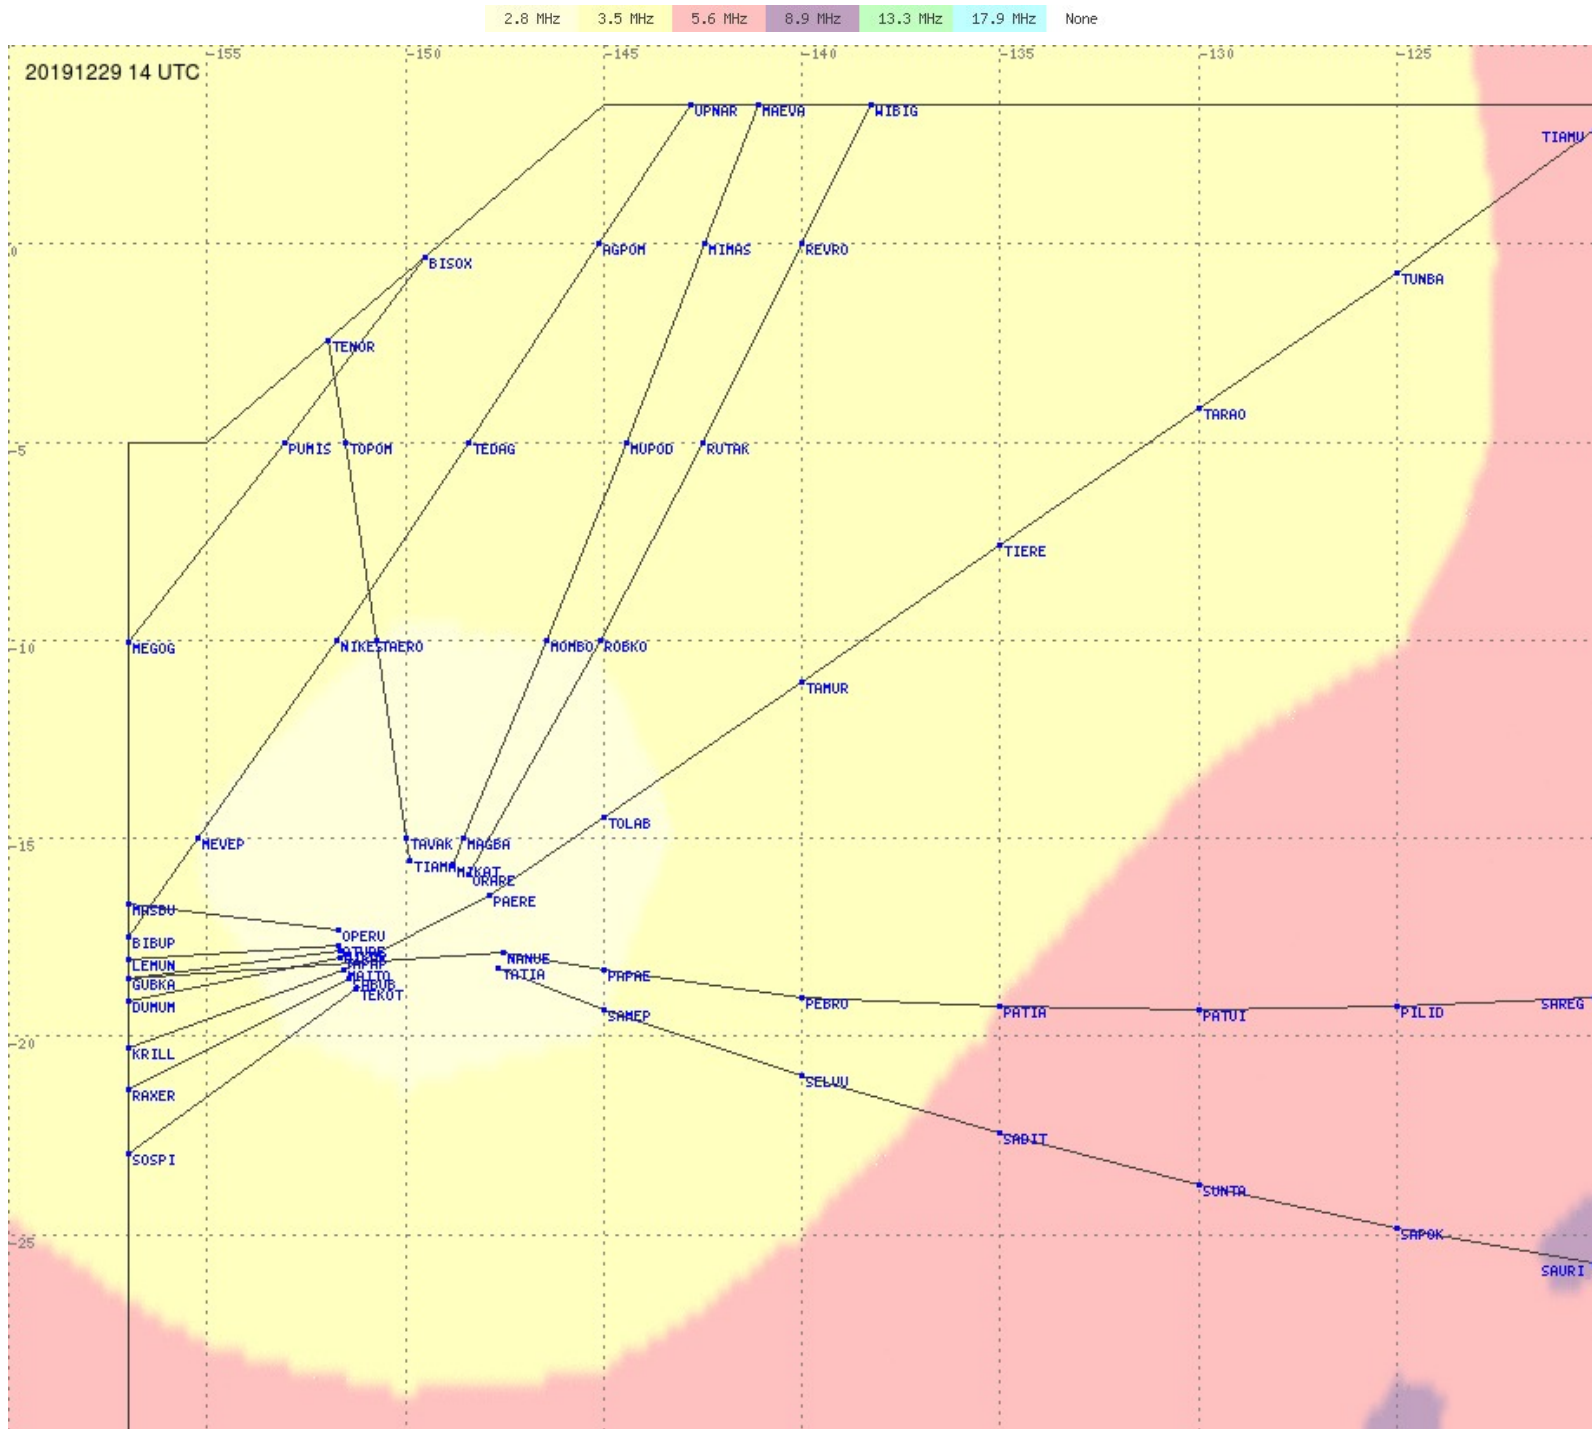

Tahiti FIR - HF Propag - 20191229

Tahiti FIR - HF Propag - 20191229

Tahiti FIR - HF Propag - 20191229

Tahiti FIR - HF Propag - 20191229

2.8 MHz 3.5 MHz 5.6 MHz 8.9 MHz 13.3 MHz 17.9 MHz None

Tahiti FIR - HF Propag - 20191229

Tahiti FIR - HF Propag - 20191229

Tahiti FIR - HF Propag - 20191229

Tahiti FIR - HF Propag - 20191229

2.8 MHz 3.5 MHz 5.6 MHz 8.9 MHz 13.3 MHz 17.9 MHz None

Tahiti FIR - HF Propag - 20191229

Tahiti FIR - HF Propag - 20191229

Tahiti FIR - HF Propag - 20191229

Tahiti FIR - HF Propag - 20191229

Tahiti FIR - HF Propag - 20191229

Tahiti FIR - HF Propag - 20191229

Tahiti FIR - HF Propag - 20191229

Tahiti FIR - HF Propag - 20191229

Tahiti FIR - HF Propag - 20191229

Tahiti FIR - HF Propag - 20191229

2.8 MHz 3.5 MHz 5.6 MHz 8.9 MHz 13.3 MHz 17.9 MHz None

Tahiti FIR - HF Propag - 20191229

Tahiti FIR - HF Propag - 20191229

2.8 MHz
3.5 MHz
5.6 MHz
8.9 MHz
13.3 MHz
17.9 MHz
None