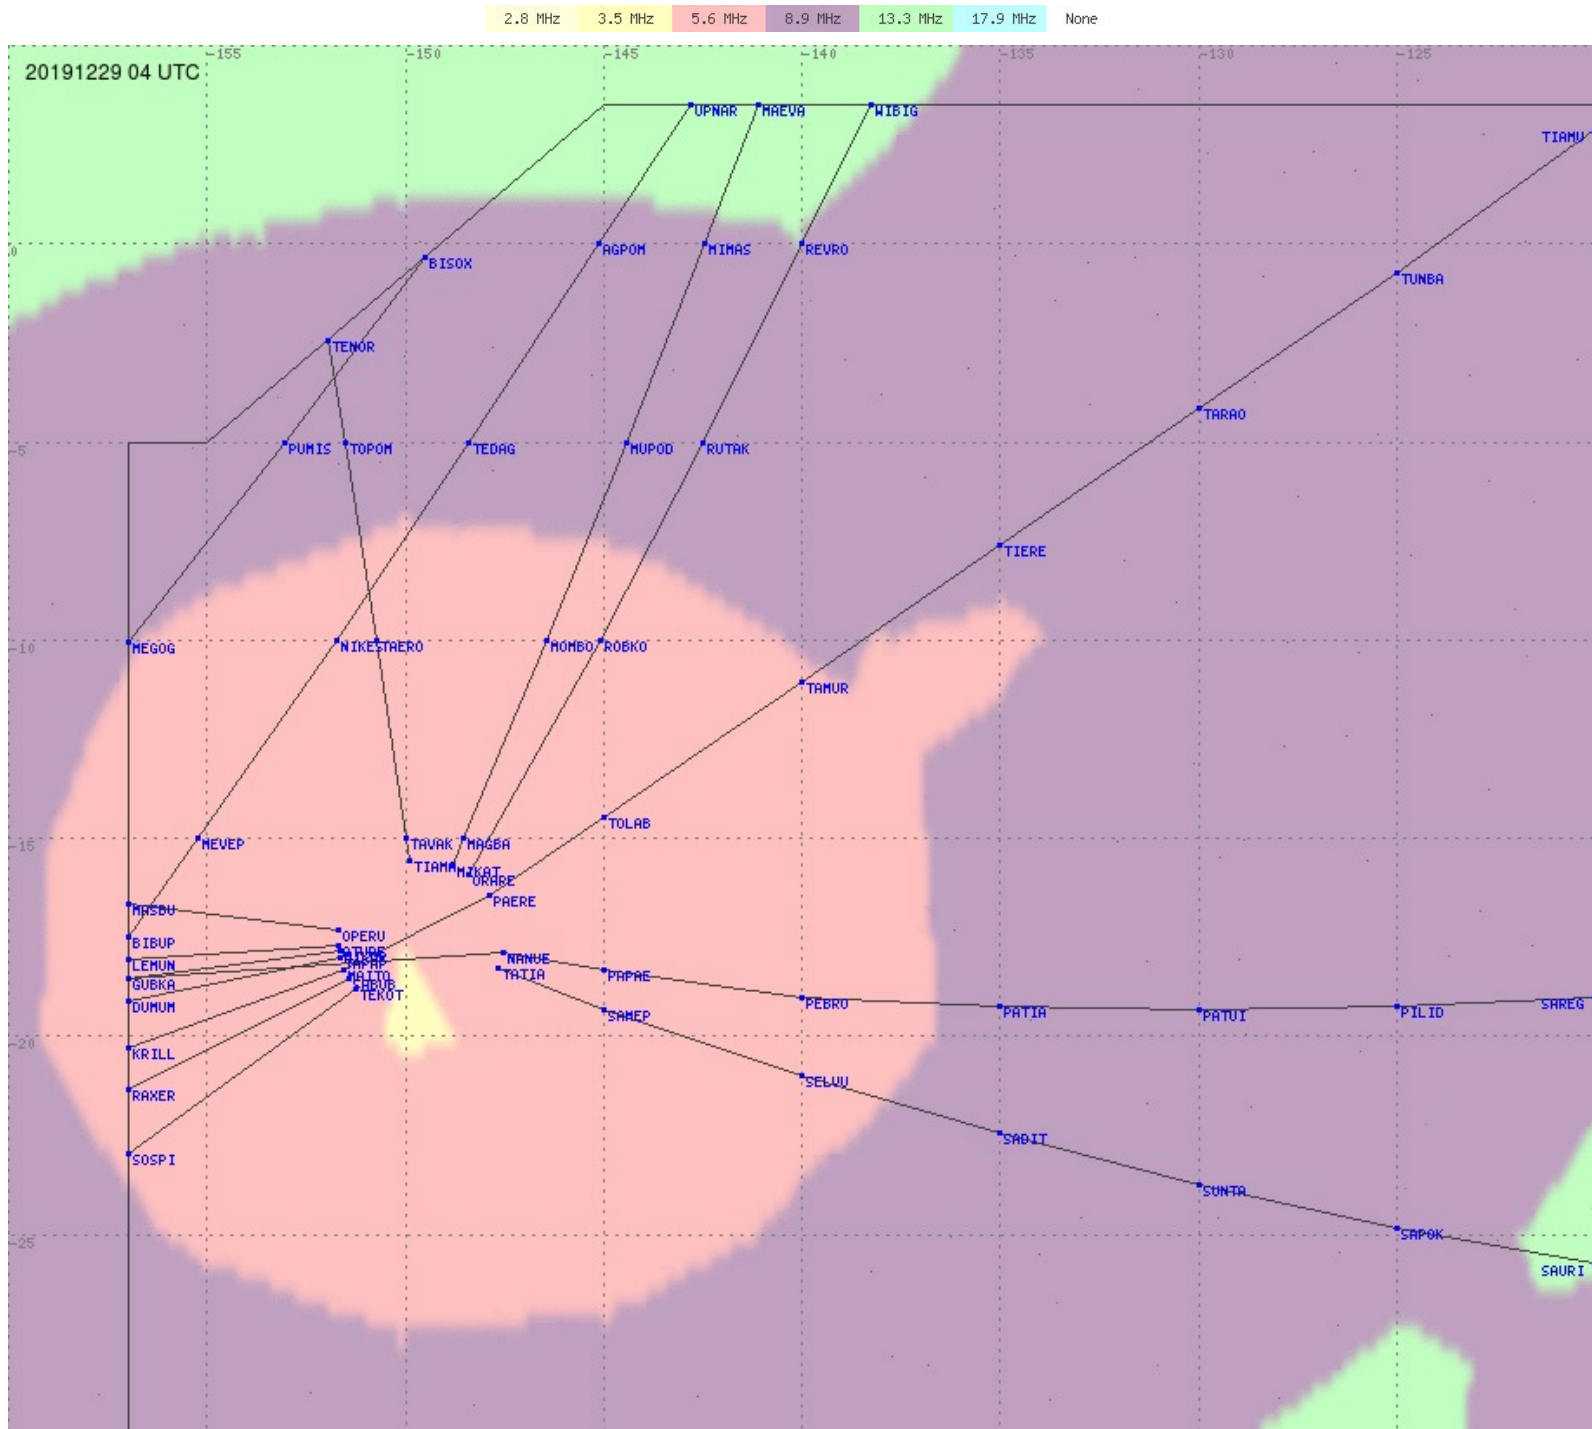

Tahiti FIR - HF Propag - 20191229

Tahiti FIR - HF Propag - 20191229

Tahiti FIR - HF Propag - 20191229

Tahiti FIR - HF Propag - 20191229

2.8 MHz 3.5 MHz 5.6 MHz 8.9 MHz 13.3 MHz 17.9 MHz None

Tahiti FIR - HF Propag - 20191229

Tahiti FIR - HF Propag - 20191229

Tahiti FIR - HF Propag - 20191229

Tahiti FIR - HF Propag - 20191229

2.8 MHz 3.5 MHz 5.6 MHz 8.9 MHz 13.3 MHz 17.9 MHz None

Tahiti FIR - HF Propag - 20191229

Tahiti FIR - HF Propag - 20191229