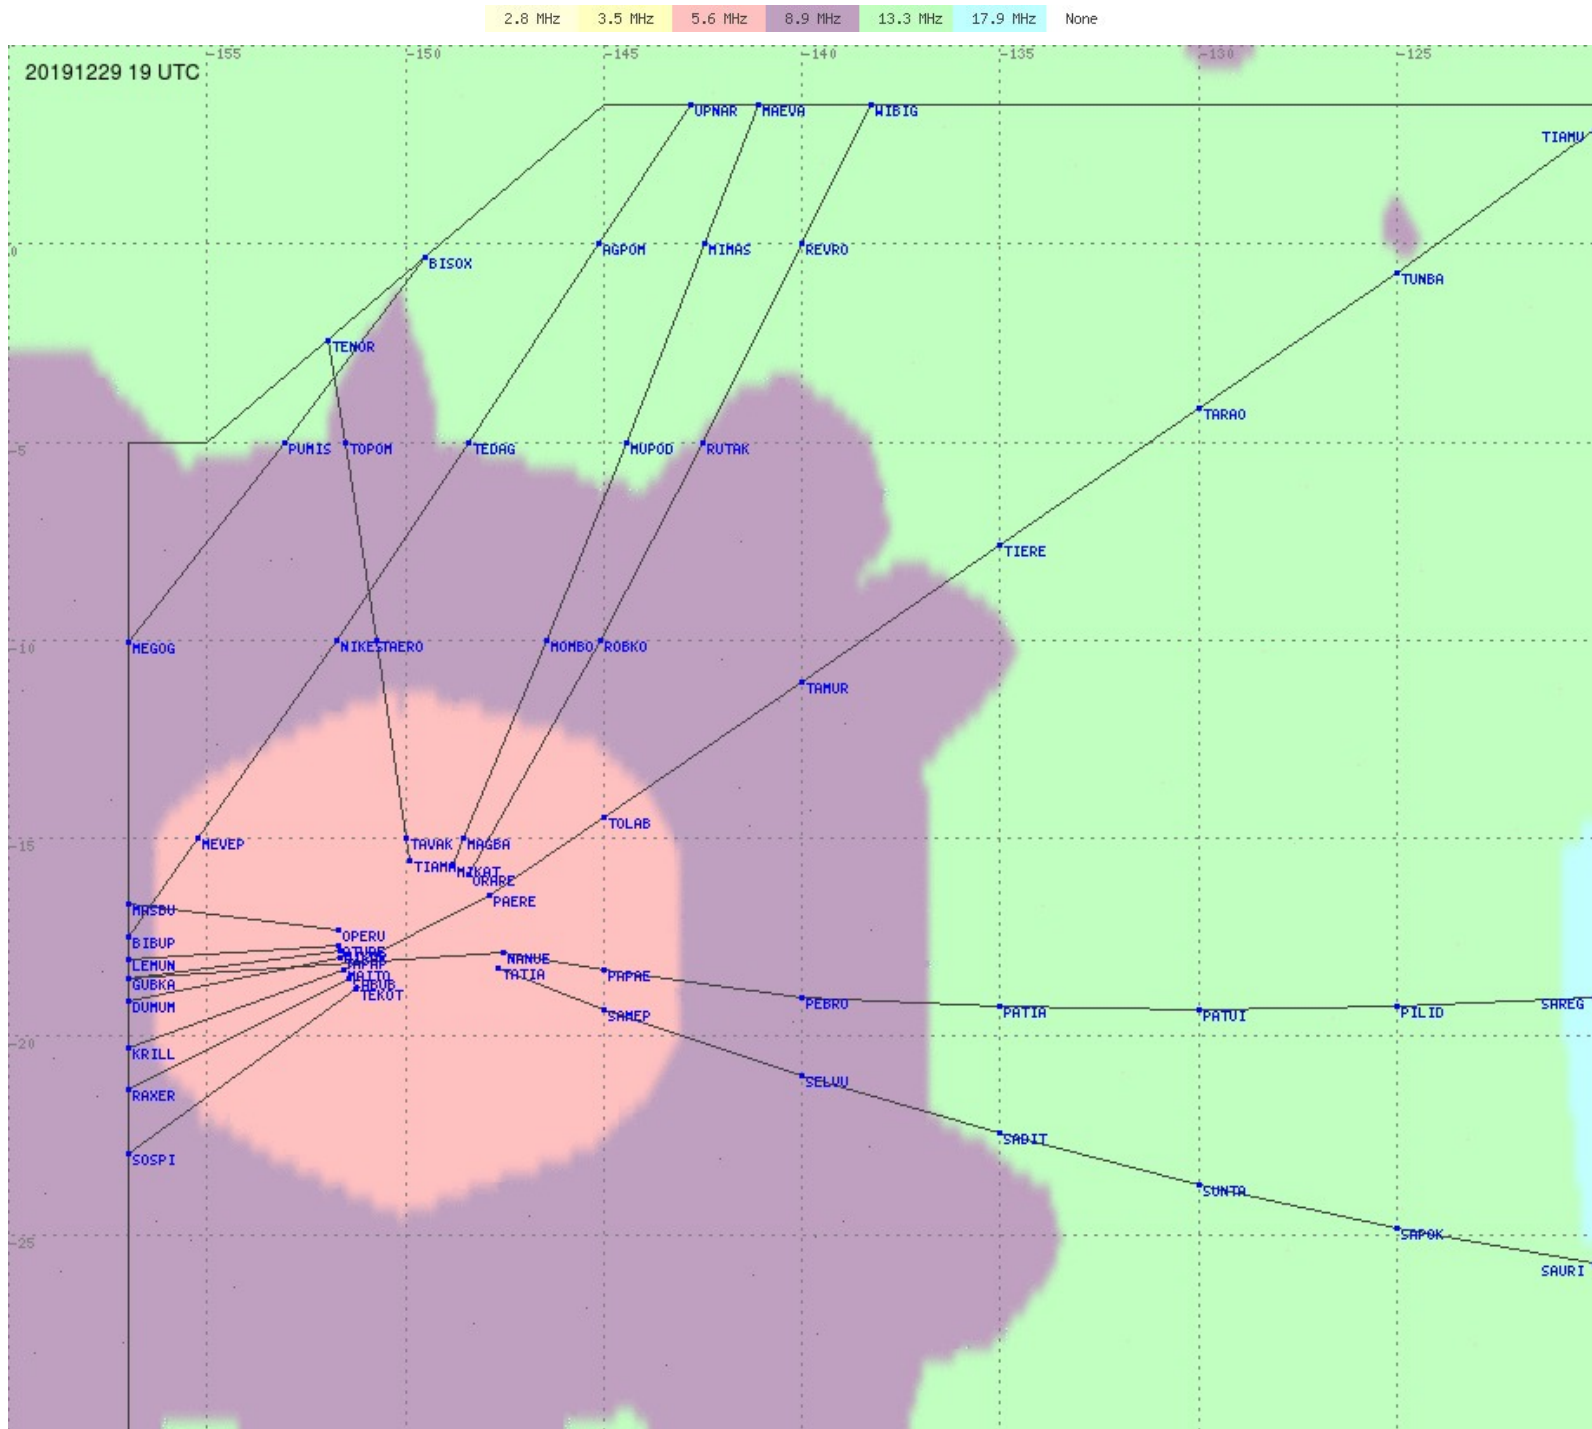

Tahiti FIR - HF Propag - 20191229

Tahiti FIR - HF Propag - 20191229

Tahiti FIR - HF Propag - 20191229

Tahiti FIR - HF Propag - 20191229

2.8 MHz 3.5 MHz 5.6 MHz 8.9 MHz 13.3 MHz 17.9 MHz None

Tahiti FIR - HF Propag - 20191229

Tahiti FIR - HF Propag - 20191229

Tahiti FIR - HF Propag - 20191229

Tahiti FIR - HF Propag - 20191229

2.8 MHz 3.5 MHz 5.6 MHz 8.9 MHz 13.3 MHz 17.9 MHz None

Tahiti FIR - HF Propag - 20191229

Tahiti FIR - HF Propag - 20191229

Tahiti FIR - HF Propag - 20191229

Tahiti FIR - HF Propag - 20191229

Tahiti FIR - HF Propag - 20191229

Tahiti FIR - HF Propag - 20191229

Tahiti FIR - HF Propag - 20191229

Tahiti FIR - HF Propag - 20191229

Tahiti FIR - HF Propag - 20191229

Tahiti FIR - HF Propag - 20191229

2.8 MHz 3.5 MHz 5.6 MHz 8.9 MHz 13.3 MHz 17.9 MHz None

Tahiti FIR - HF Propag - 20191229

Tahiti FIR - HF Propag - 20191229

2.8 MHz
3.5 MHz
5.6 MHz
8.9 MHz
13.3 MHz
17.9 MHz
None