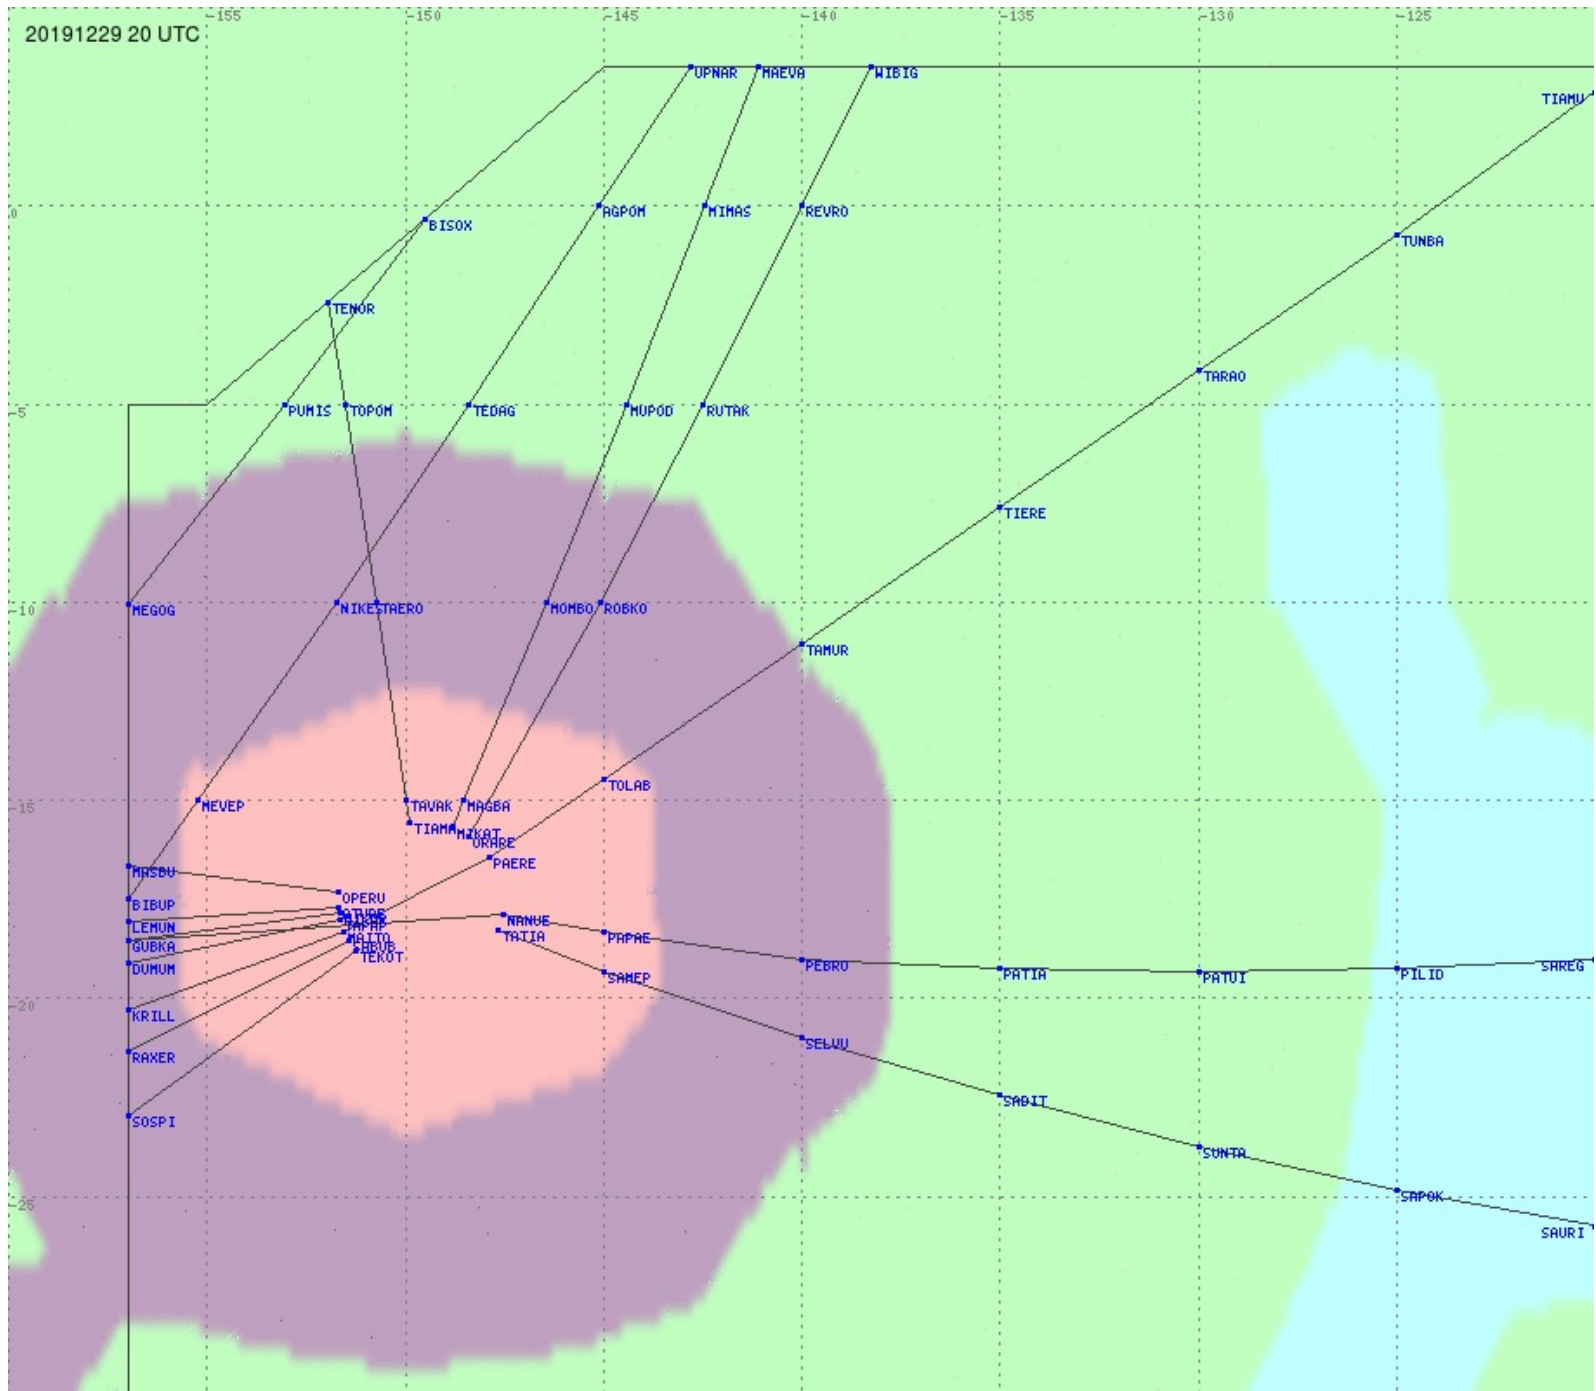

Tahiti FIR - HF Propag - 20191229

Tahiti FIR - HF Propag - 20191229

Tahiti FIR - HF Propag - 20191229

Tahiti FIR - HF Propag - 20191229

2.8 MHz 3.5 MHz 5.6 MHz 8.9 MHz 13.3 MHz 17.9 MHz None

Tahiti FIR - HF Propag - 20191229

Tahiti FIR - HF Propag - 20191229

Tahiti FIR - HF Propag - 20191229

Tahiti FIR - HF Propag - 20191229

Tahiti FIR - HF Propag - 20191229

Tahiti FIR - HF Propag - 20191229

Tahiti FIR - HF Propag - 20191229

Tahiti FIR - HF Propag - 20191229

Tahiti FIR - HF Propag - 20191229

2.8 MHz 3.5 MHz 5.6 MHz 8.9 MHz 13.3 MHz 17.9 MHz None

Tahiti FIR - HF Propag - 20191229

Tahiti FIR - HF Propag - 20191229

2.8 MHz
3.5 MHz
5.6 MHz
8.9 MHz
13.3 MHz
17.9 MHz
None