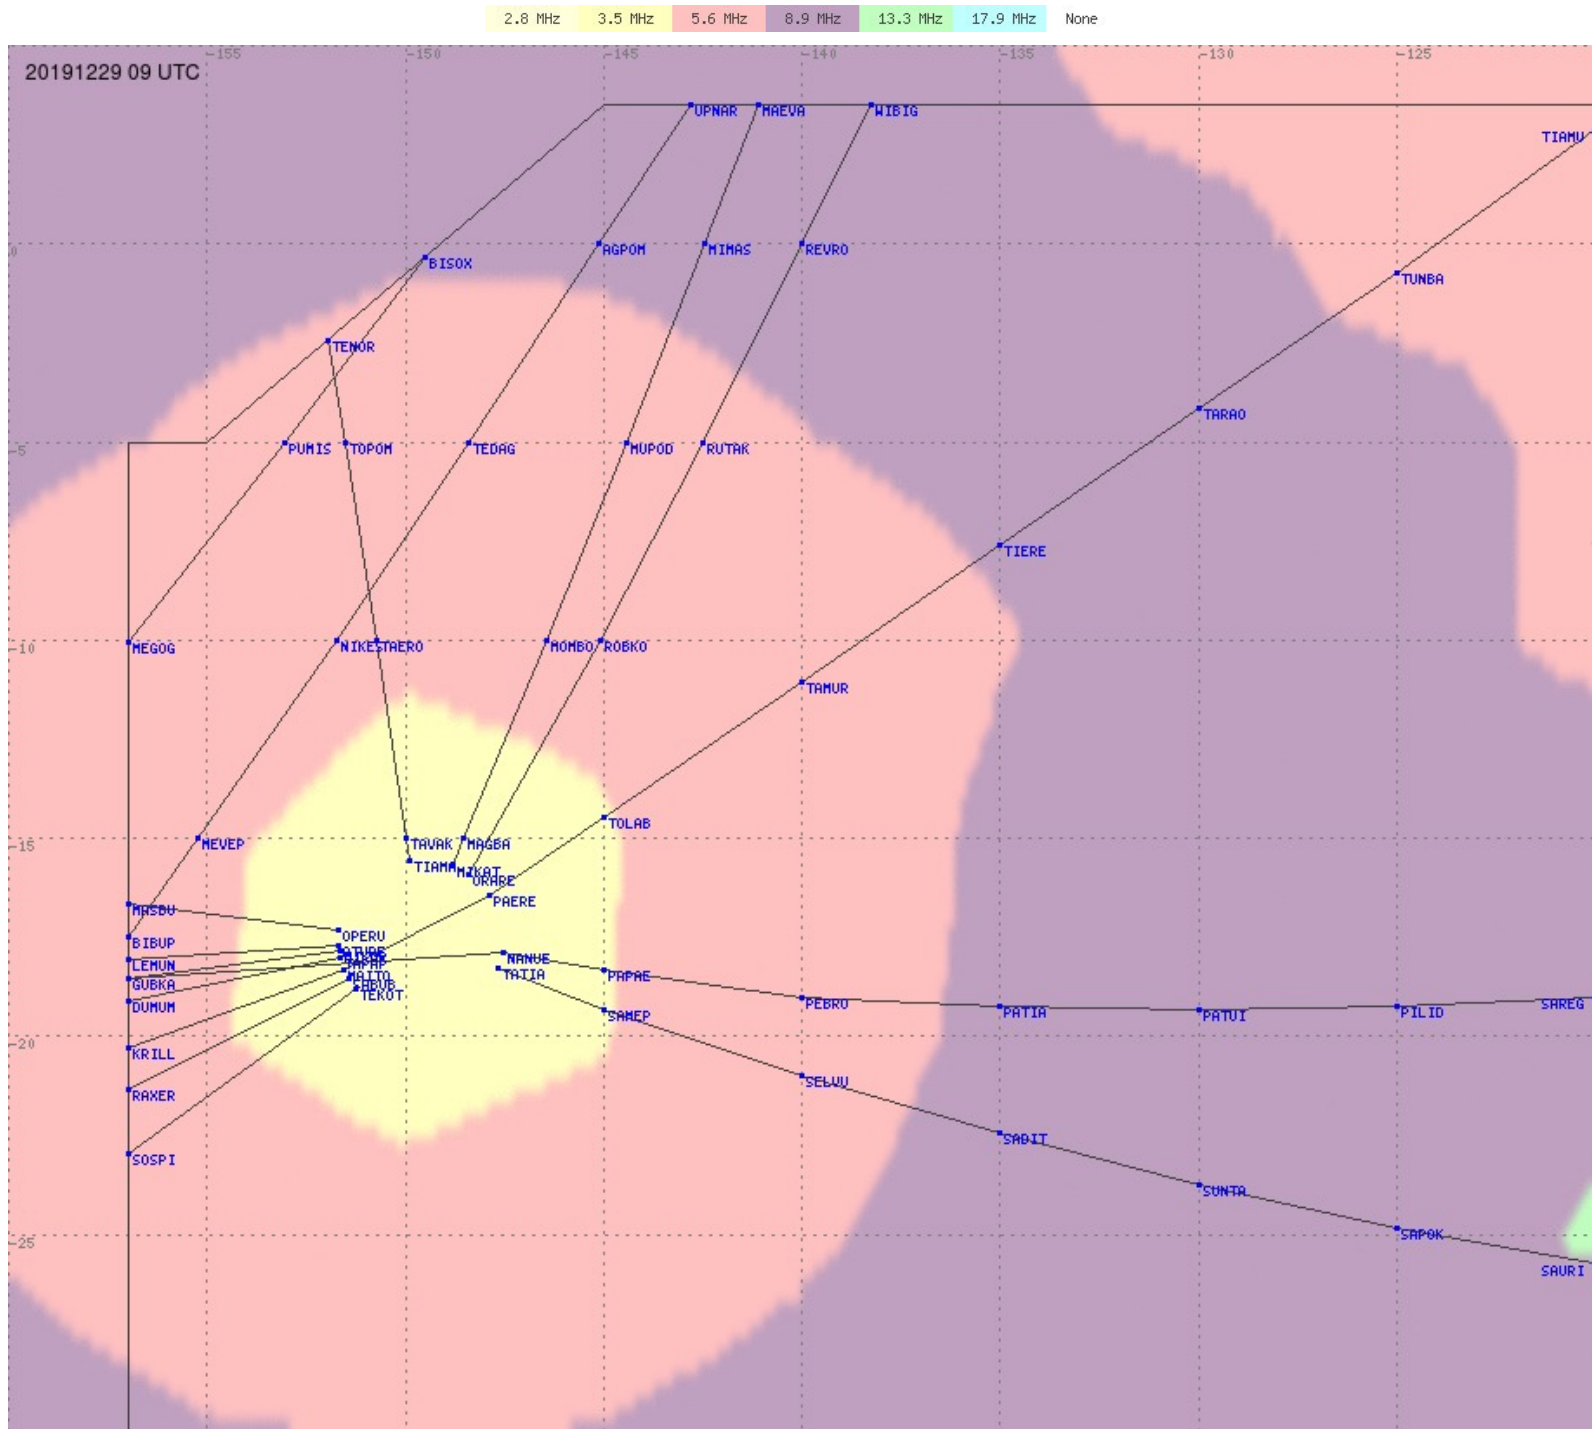

Tahiti FIR - HF Propag - 20191229

Tahiti FIR - HF Propag - 20191229

Tahiti FIR - HF Propag - 20191229

Tahiti FIR - HF Propag - 20191229

2.8 MHz 3.5 MHz 5.6 MHz 8.9 MHz 13.3 MHz 17.9 MHz None

Tahiti FIR - HF Propag - 20191229

Tahiti FIR - HF Propag - 20191229

Tahiti FIR - HF Propag - 20191229

Tahiti FIR - HF Propag - 20191229

2.8 MHz 3.5 MHz 5.6 MHz 8.9 MHz 13.3 MHz 17.9 MHz None

Tahiti FIR - HF Propag - 20191229

Tahiti FIR - HF Propag - 20191229