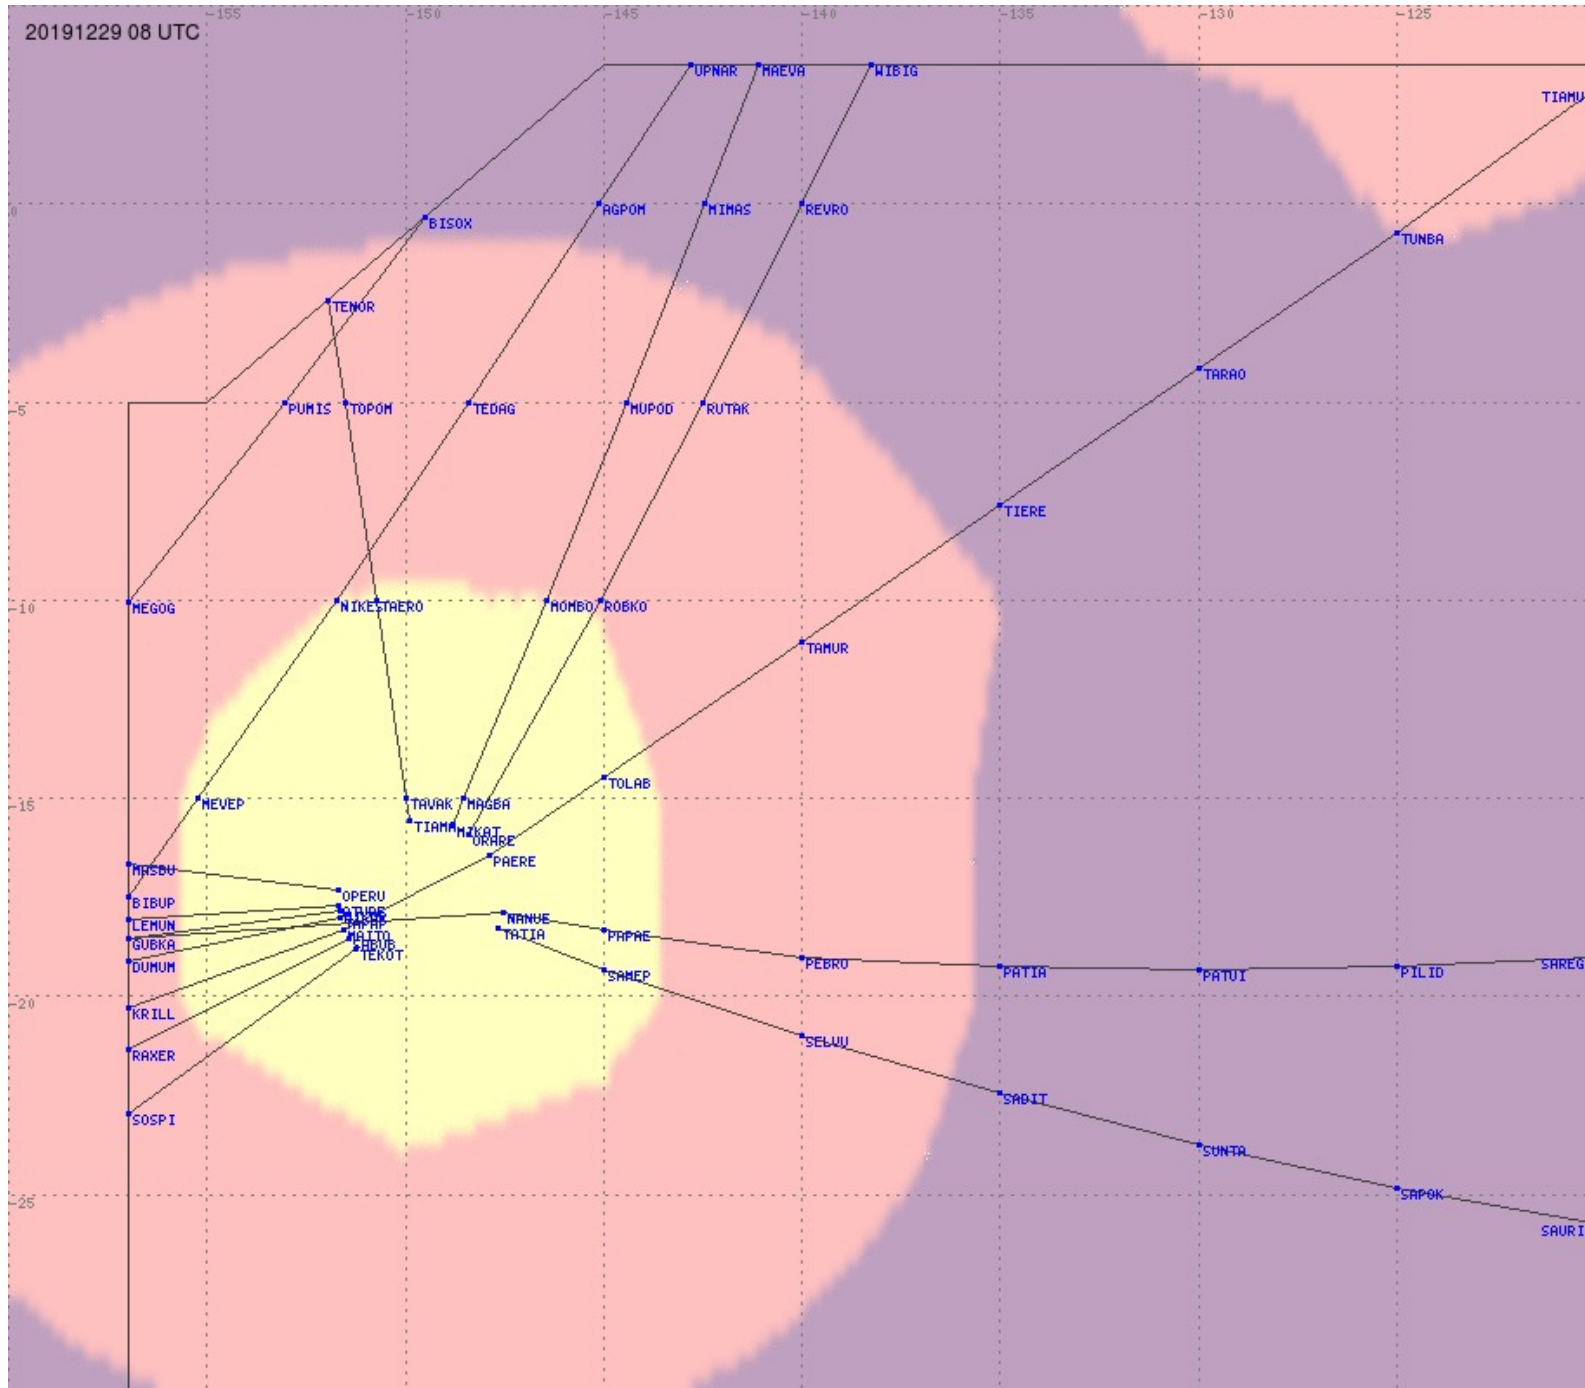

Tahiti FIR - HF Propag - 20191229

Tahiti FIR - HF Propag - 20191229

Tahiti FIR - HF Propag - 20191229

Tahiti FIR - HF Propag - 20191229

2.8 MHz 3.5 MHz 5.6 MHz 8.9 MHz 13.3 MHz 17.9 MHz None

Tahiti FIR - HF Propag - 20191229

Tahiti FIR - HF Propag - 20191229

Tahiti FIR - HF Propag - 20191229

Tahiti FIR - HF Propag - 20191229

2.8 MHz 3.5 MHz 5.6 MHz 8.9 MHz 13.3 MHz 17.9 MHz None

Tahiti FIR - HF Propag - 20191229

Tahiti FIR - HF Propag - 20191229

Tahiti FIR - HF Propag - 20191229

Tahiti FIR - HF Propag - 20191229

Tahiti FIR - HF Propag - 20191229

Tahiti FIR - HF Propag - 20191229

Tahiti FIR - HF Propag - 20191229

Tahiti FIR - HF Propag - 20191229

Tahiti FIR - HF Propag - 20191229