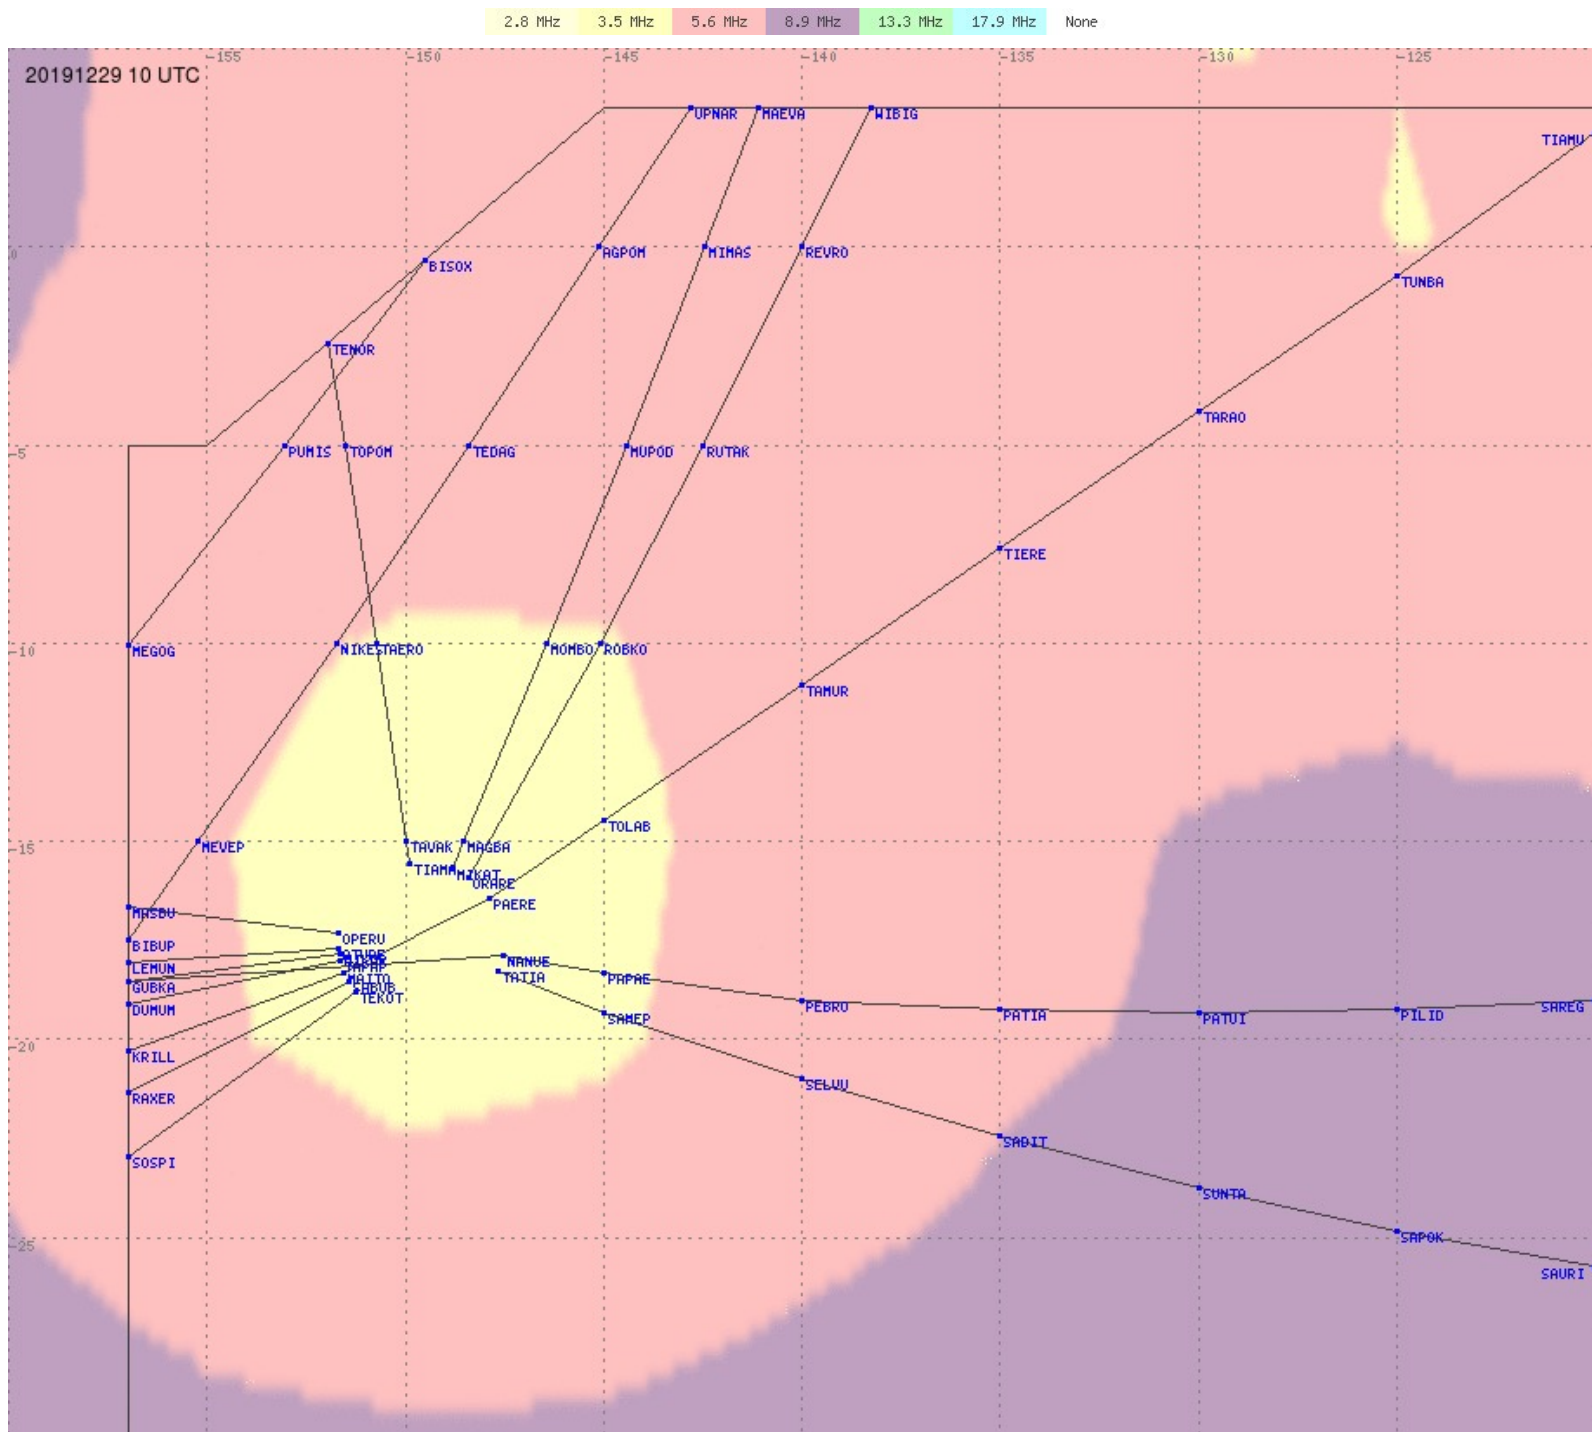

Tahiti FIR - HF Propag - 20191229

Tahiti FIR - HF Propag - 20191229

Tahiti FIR - HF Propag - 20191229

Tahiti FIR - HF Propag - 20191229

2.8 MHz 3.5 MHz 5.6 MHz 8.9 MHz 13.3 MHz 17.9 MHz None

Tahiti FIR - HF Propag - 20191229

Tahiti FIR - HF Propag - 20191229

Tahiti FIR - HF Propag - 20191229

Tahiti FIR - HF Propag - 20191229

2.8 MHz 3.5 MHz 5.6 MHz 8.9 MHz 13.3 MHz 17.9 MHz None

Tahiti FIR - HF Propag - 20191229

Tahiti FIR - HF Propag - 20191229

Tahiti FIR - HF Propag - 20191229

Tahiti FIR - HF Propag - 20191229

Tahiti FIR - HF Propag - 20191229

Tahiti FIR - HF Propag - 20191229

Tahiti FIR - HF Propag - 20191229

Tahiti FIR - HF Propag - 20191229

Tahiti FIR - HF Propag - 20191229