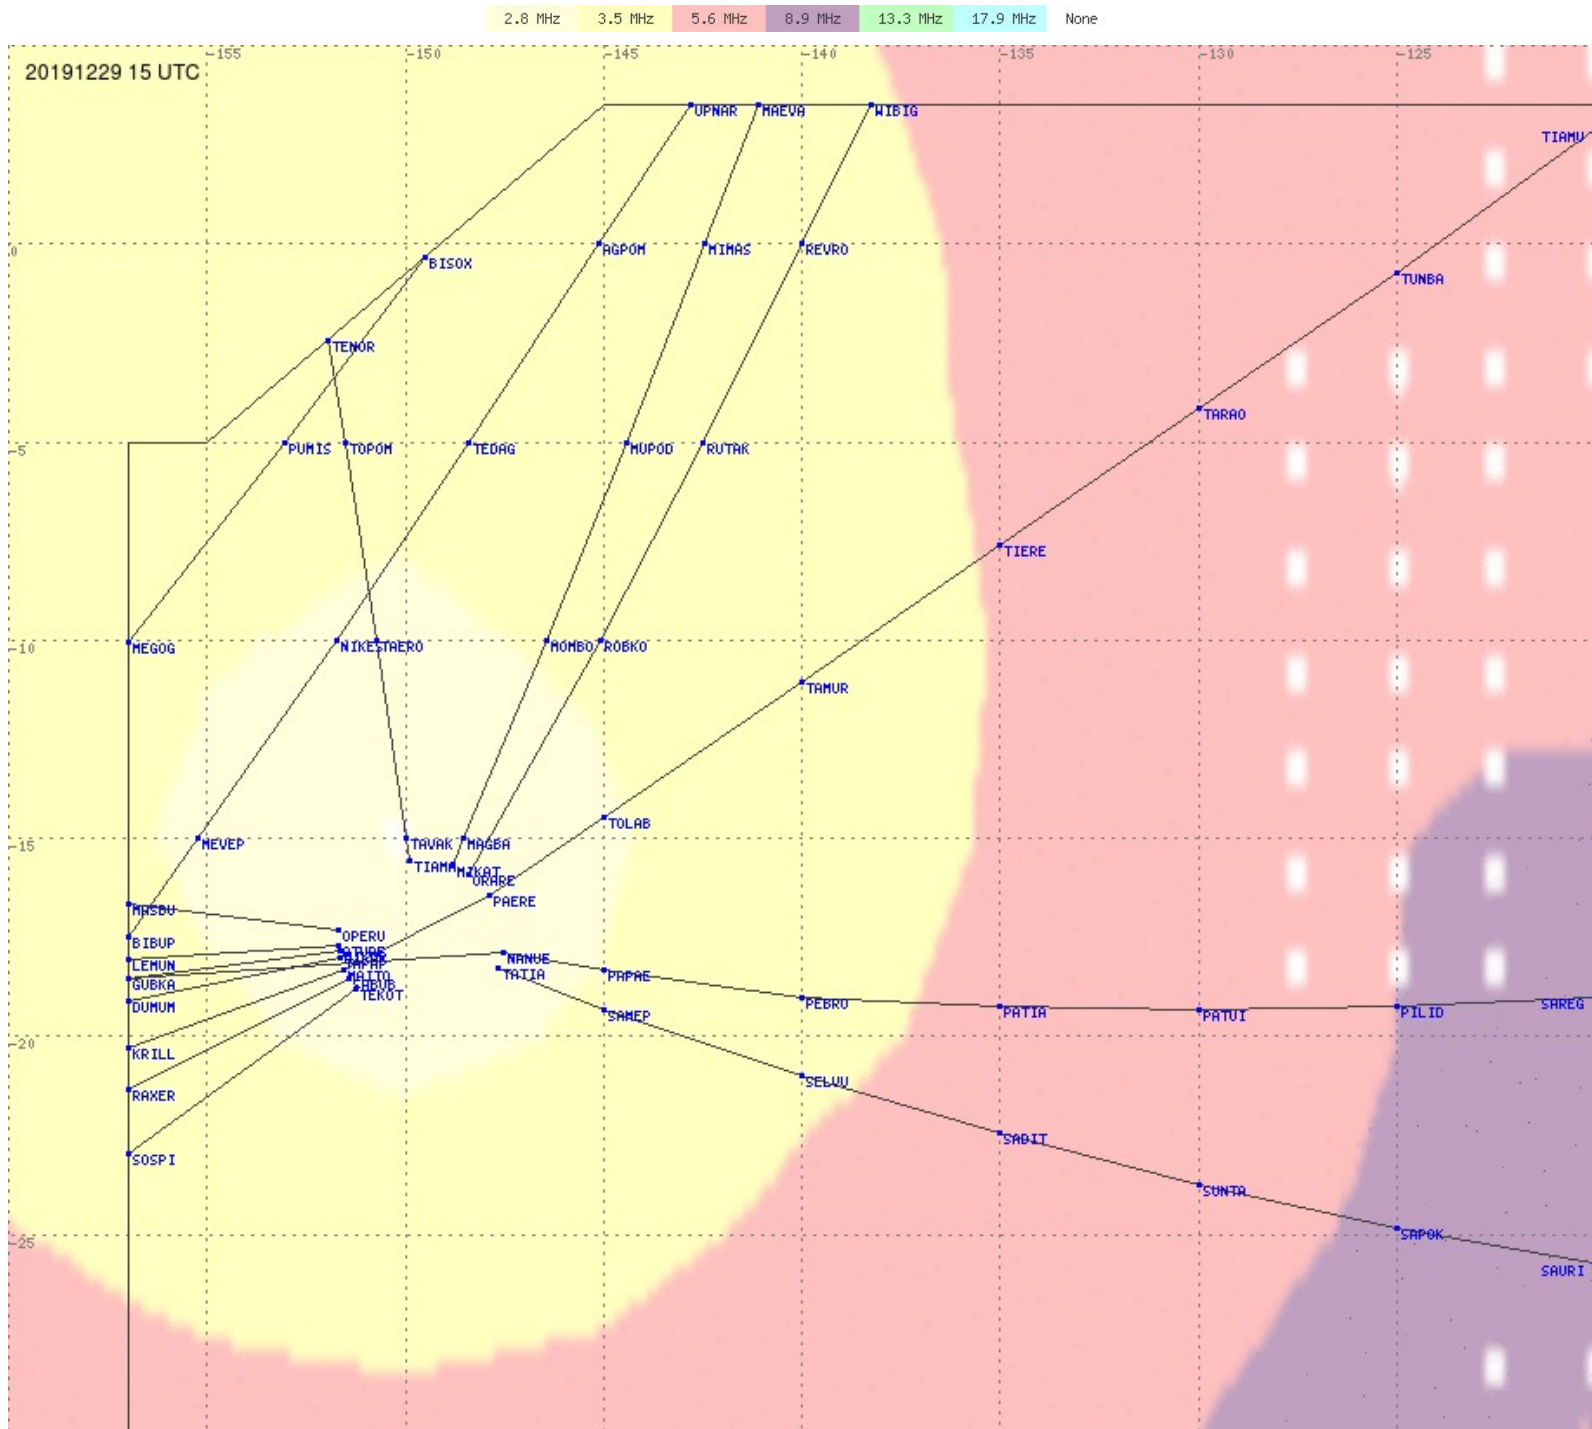

Tahiti FIR - HF Propag - 20191229

Tahiti FIR - HF Propag - 20191229

Tahiti FIR - HF Propag - 20191229

Tahiti FIR - HF Propag - 20191229

2.8 MHz 3.5 MHz 5.6 MHz 8.9 MHz 13.3 MHz 17.9 MHz None

Tahiti FIR - HF Propag - 20191229

Tahiti FIR - HF Propag - 20191229

Tahiti FIR - HF Propag - 20191229

Tahiti FIR - HF Propag - 20191229

2.8 MHz 3.5 MHz 5.6 MHz 8.9 MHz 13.3 MHz 17.9 MHz None

Tahiti FIR - HF Propag - 20191229

Tahiti FIR - HF Propag - 20191229

Tahiti FIR - HF Propag - 20191229

Tahiti FIR - HF Propag - 20191229

Tahiti FIR - HF Propag - 20191229

Tahiti FIR - HF Propag - 20191229

Tahiti FIR - HF Propag - 20191229

Tahiti FIR - HF Propag - 20191229

Tahiti FIR - HF Propag - 20191229

Tahiti FIR - HF Propag - 20191229

2.8 MHz 3.5 MHz 5.6 MHz 8.9 MHz 13.3 MHz 17.9 MHz None

Tahiti FIR - HF Propag - 20191229

Tahiti FIR - HF Propag - 20191229

2.8 MHz
3.5 MHz
5.6 MHz
8.9 MHz
13.3 MHz
17.9 MHz
None