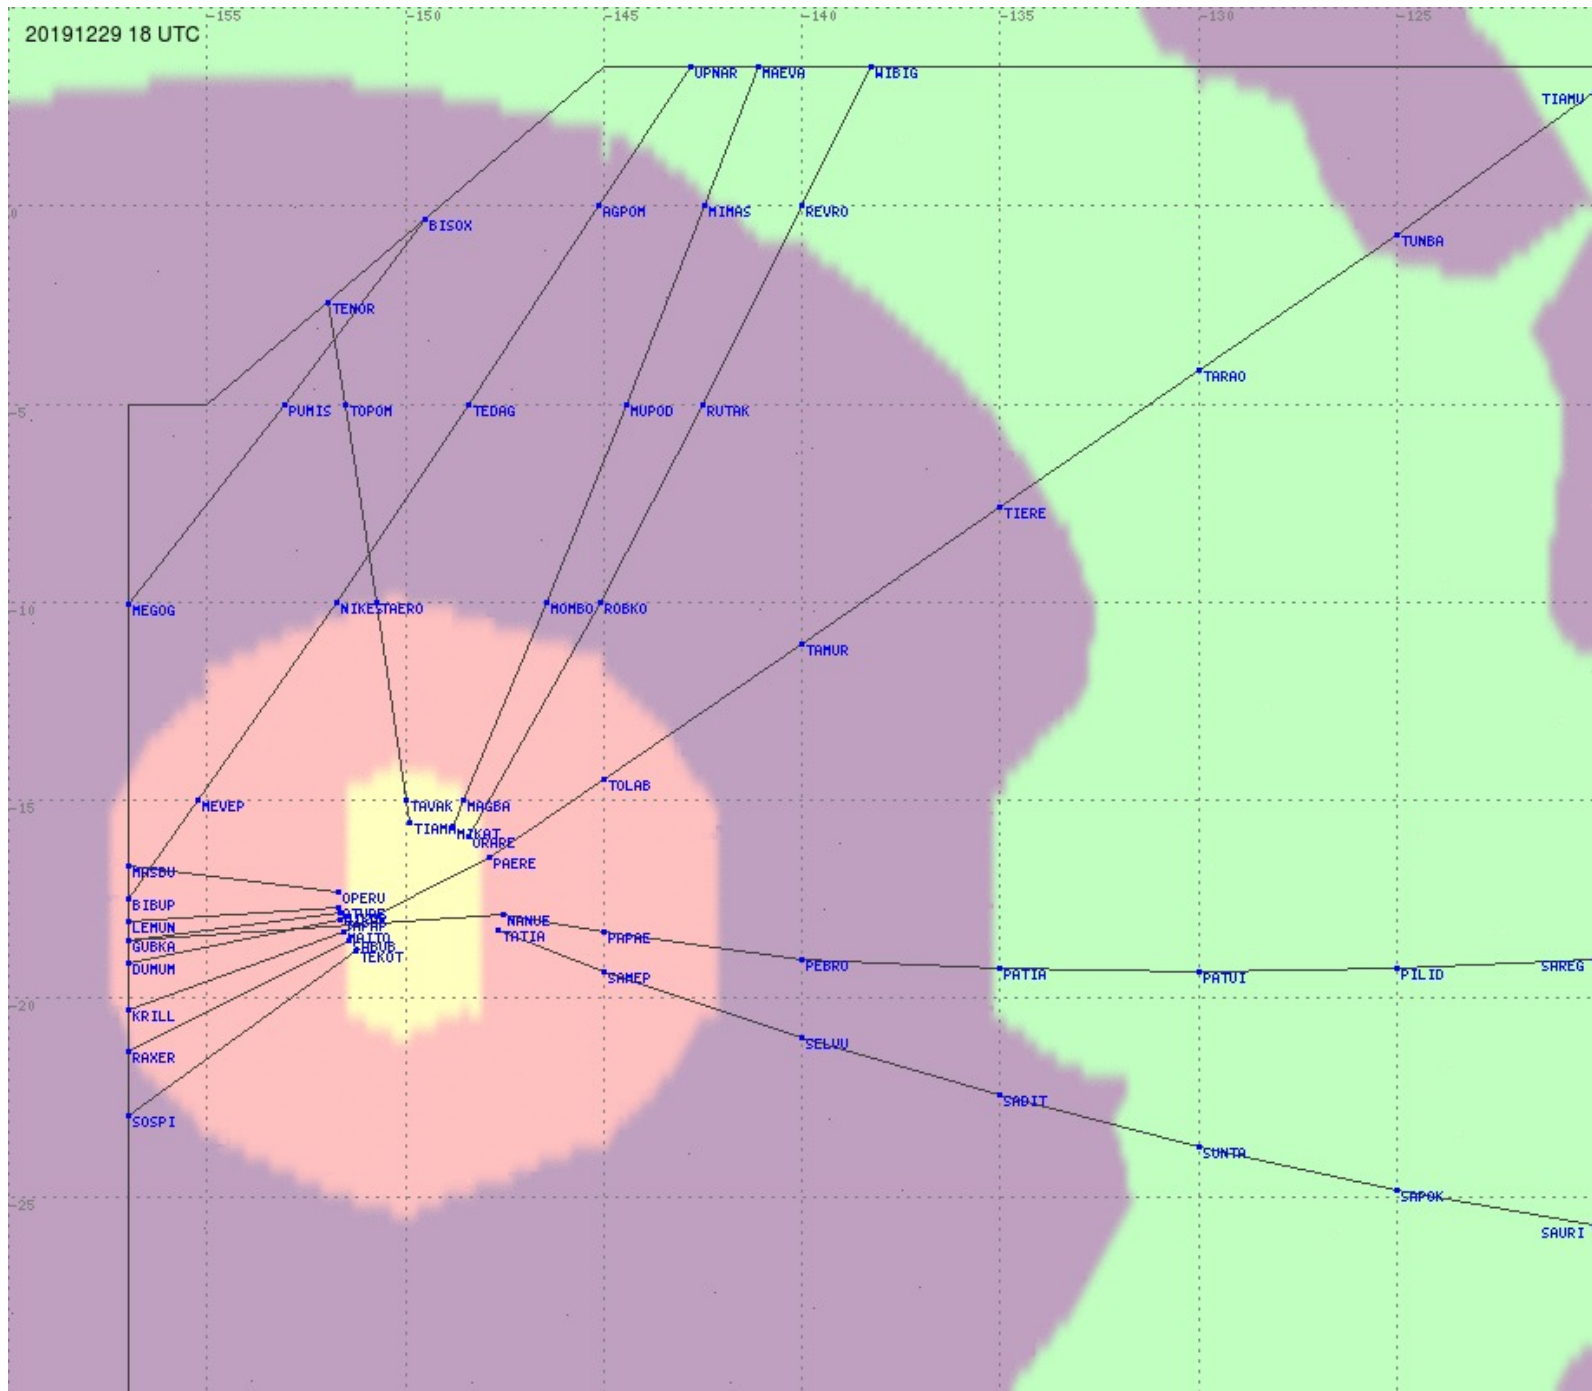

Tahiti FIR - HF Propag - 20191229

Tahiti FIR - HF Propag - 20191229

Tahiti FIR - HF Propag - 20191229

Tahiti FIR - HF Propag - 20191229

2.8 MHz 3.5 MHz 5.6 MHz 8.9 MHz 13.3 MHz 17.9 MHz None

Tahiti FIR - HF Propag - 20191229

Tahiti FIR - HF Propag - 20191229

Tahiti FIR - HF Propag - 20191229

Tahiti FIR - HF Propag - 20191229

2.8 MHz 3.5 MHz 5.6 MHz 8.9 MHz 13.3 MHz 17.9 MHz None

Tahiti FIR - HF Propag - 20191229

Tahiti FIR - HF Propag - 20191229

Tahiti FIR - HF Propag - 20191229

Tahiti FIR - HF Propag - 20191229

Tahiti FIR - HF Propag - 20191229

Tahiti FIR - HF Propag - 20191229

Tahiti FIR - HF Propag - 20191229

Tahiti FIR - HF Propag - 20191229

Tahiti FIR - HF Propag - 20191229

Tahiti FIR - HF Propag - 20191229

2.8 MHz 3.5 MHz 5.6 MHz 8.9 MHz 13.3 MHz 17.9 MHz None

Tahiti FIR - HF Propag - 20191229

Tahiti FIR - HF Propag - 20191229

2.8 MHz
3.5 MHz
5.6 MHz
8.9 MHz
13.3 MHz
17.9 MHz
None