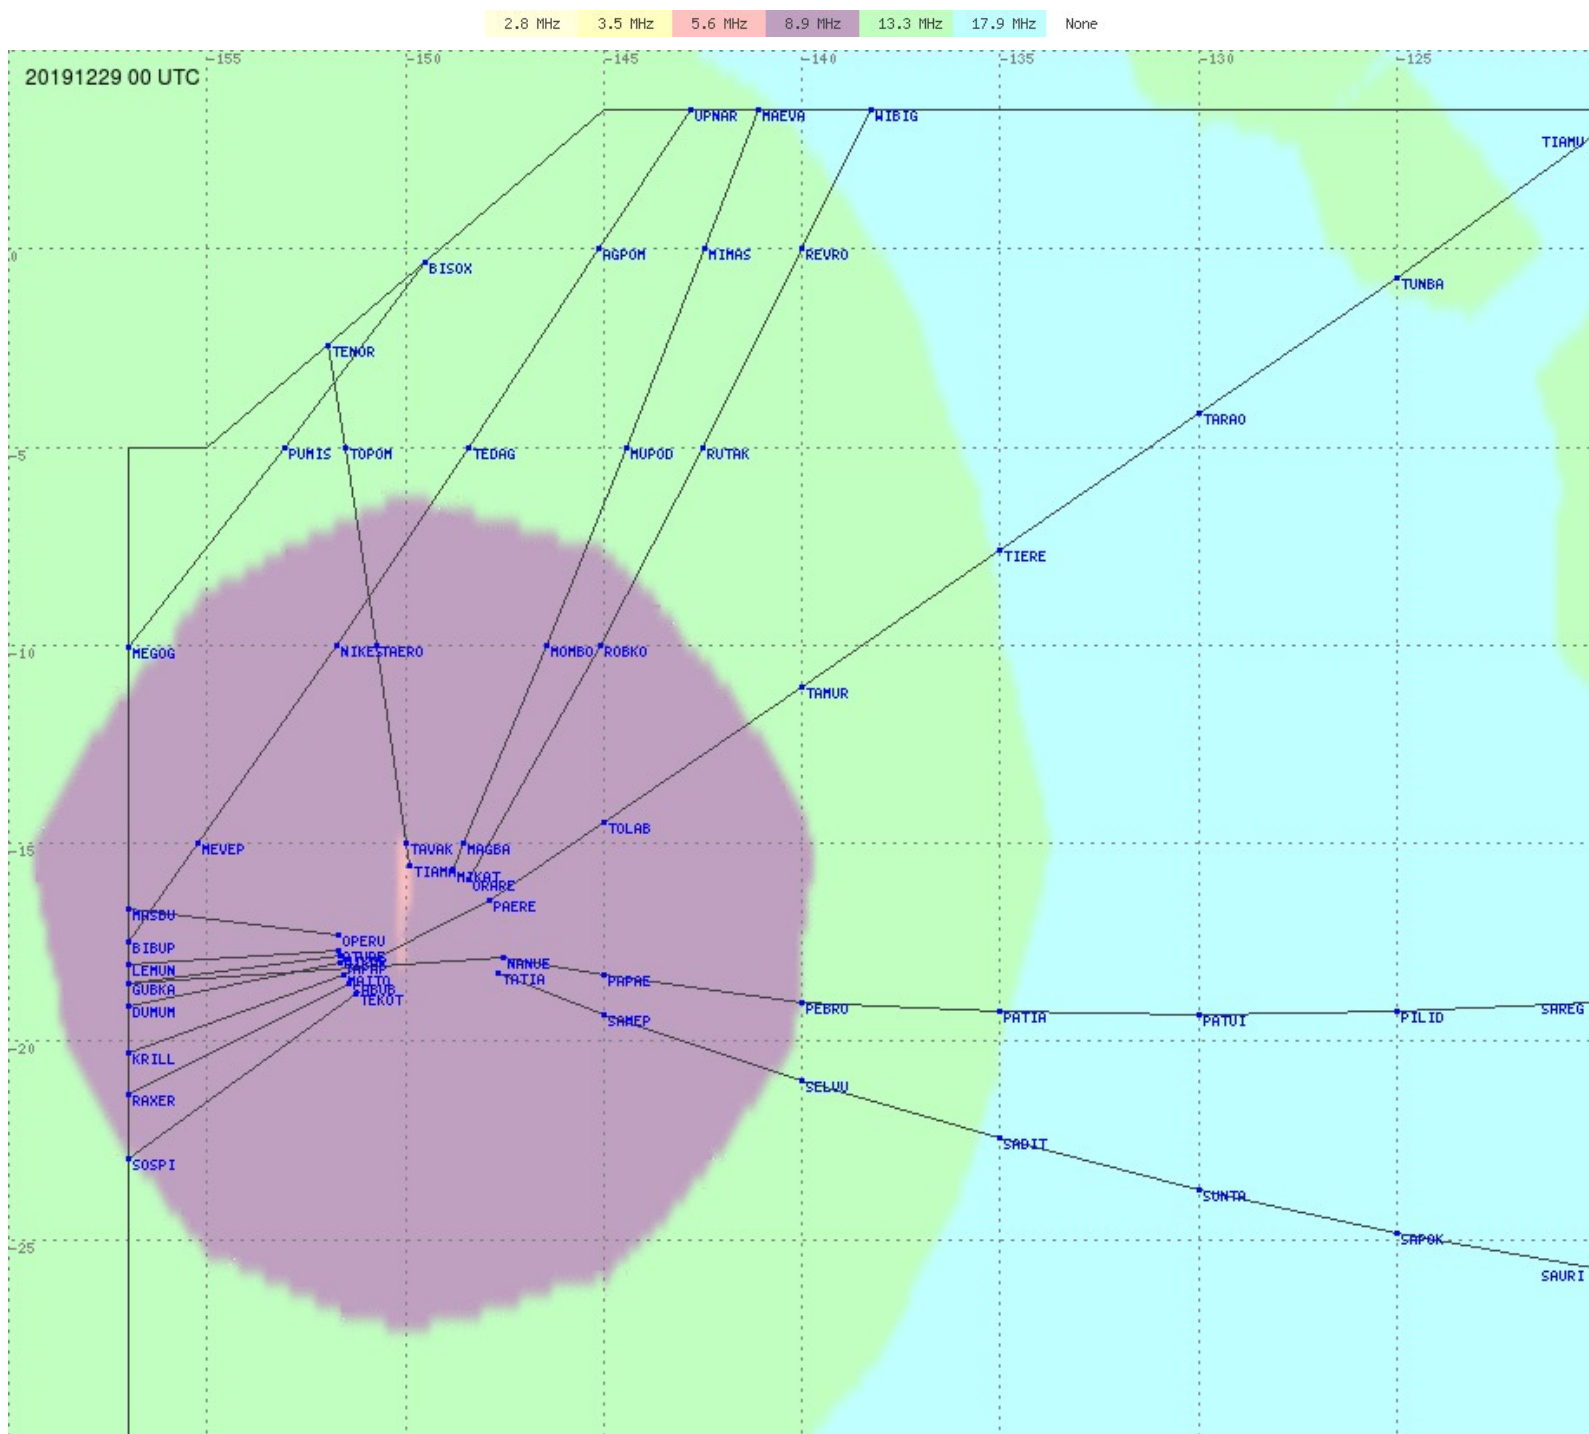

Tahiti FIR - HF Propag - 20191229

Tahiti FIR - HF Propag - 20191229

Tahiti FIR - HF Propag - 20191229

Tahiti FIR - HF Propag - 20191229

2.8 MHz 3.5 MHz 5.6 MHz 8.9 MHz 13.3 MHz 17.9 MHz None

Tahiti FIR - HF Propag - 20191229

Tahiti FIR - HF Propag - 20191229

Tahiti FIR - HF Propag - 20191229

Tahiti FIR - HF Propag - 20191229

2.8 MHz 3.5 MHz 5.6 MHz 8.9 MHz 13.3 MHz 17.9 MHz None

Tahiti FIR - HF Propag - 20191229

Tahiti FIR - HF Propag - 20191229