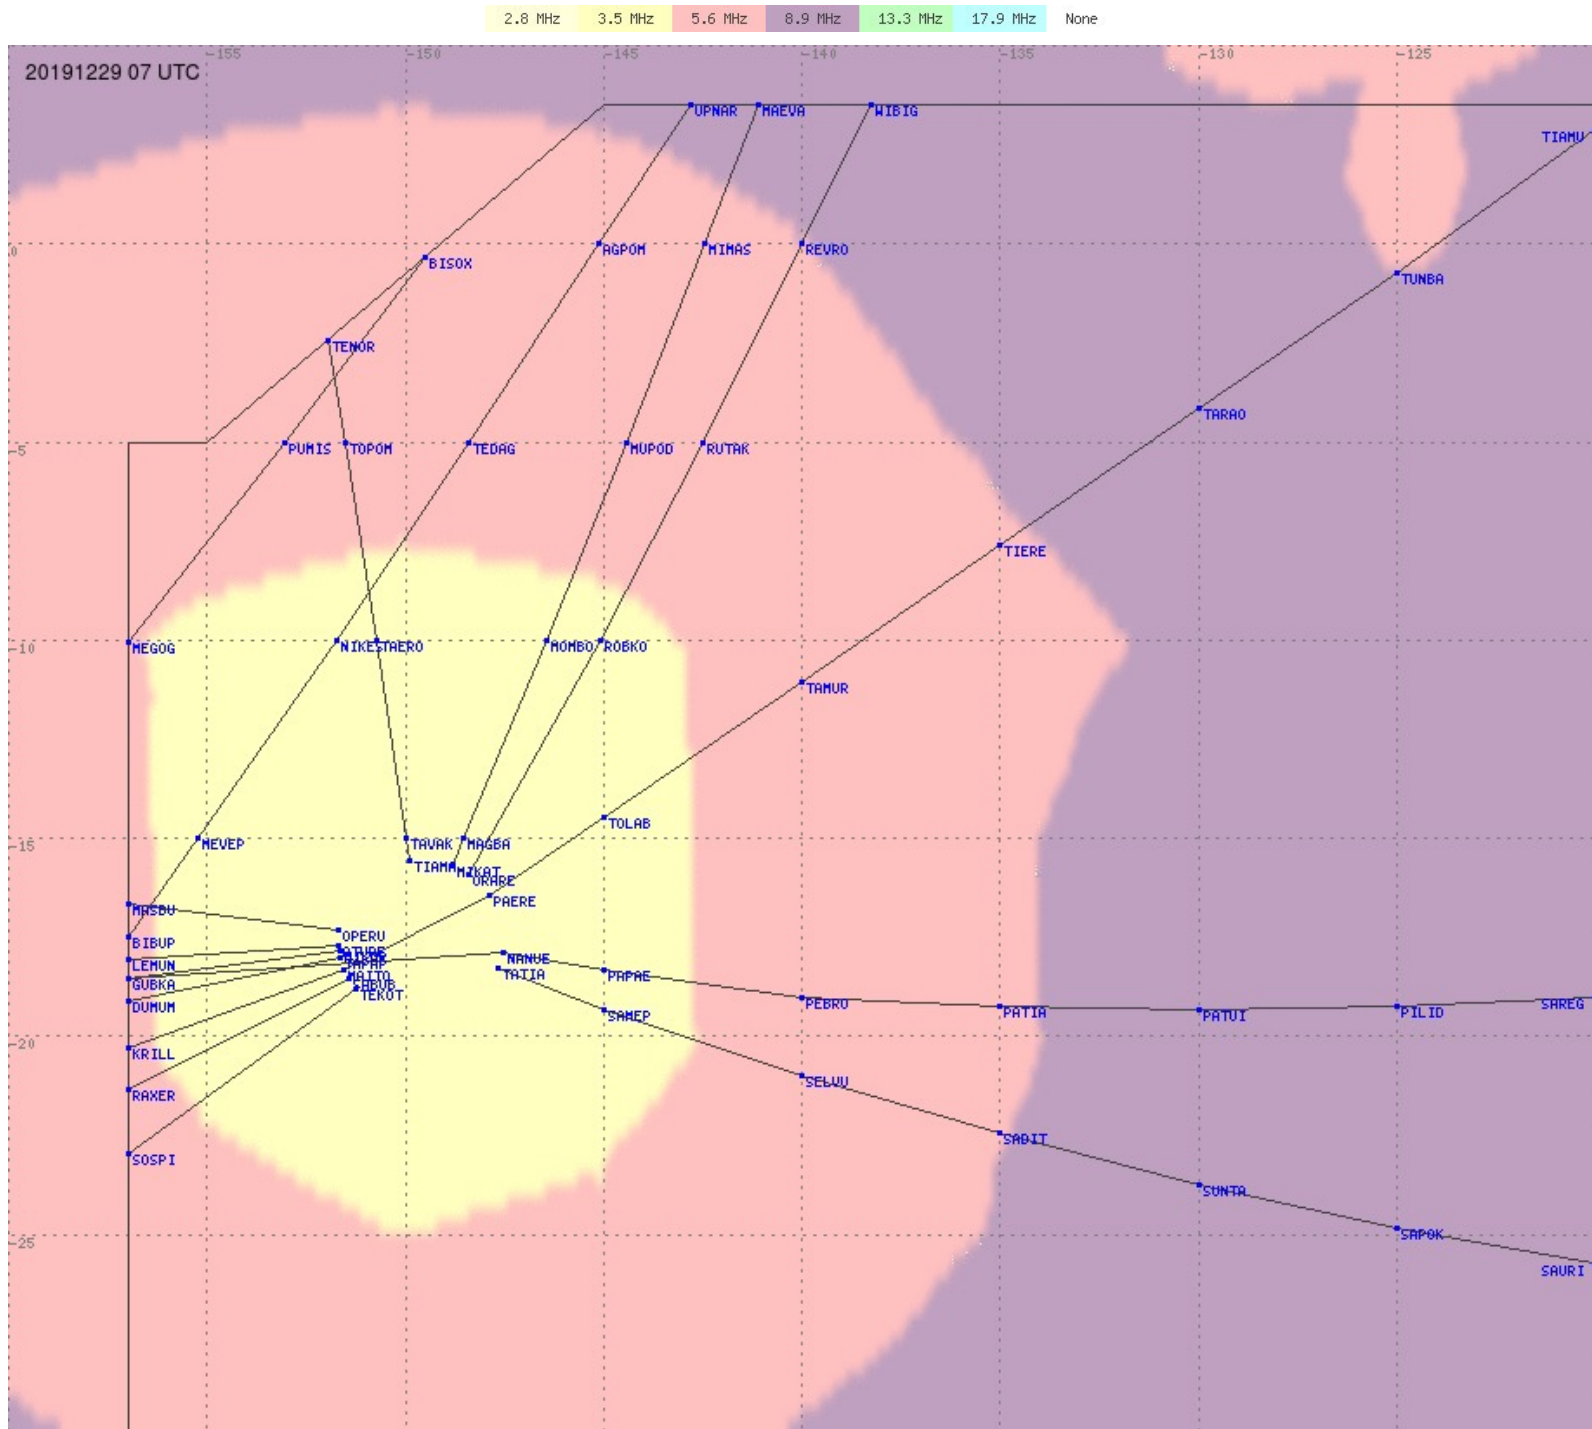

Tahiti FIR - HF Propag - 20191229

Tahiti FIR - HF Propag - 20191229

Tahiti FIR - HF Propag - 20191229

Tahiti FIR - HF Propag - 20191229

2.8 MHz 3.5 MHz 5.6 MHz 8.9 MHz 13.3 MHz 17.9 MHz None

Tahiti FIR - HF Propag - 20191229

Tahiti FIR - HF Propag - 20191229

Tahiti FIR - HF Propag - 20191229

Tahiti FIR - HF Propag - 20191229

2.8 MHz 3.5 MHz 5.6 MHz 8.9 MHz 13.3 MHz 17.9 MHz None

Tahiti FIR - HF Propag - 20191229

Tahiti FIR - HF Propag - 20191229