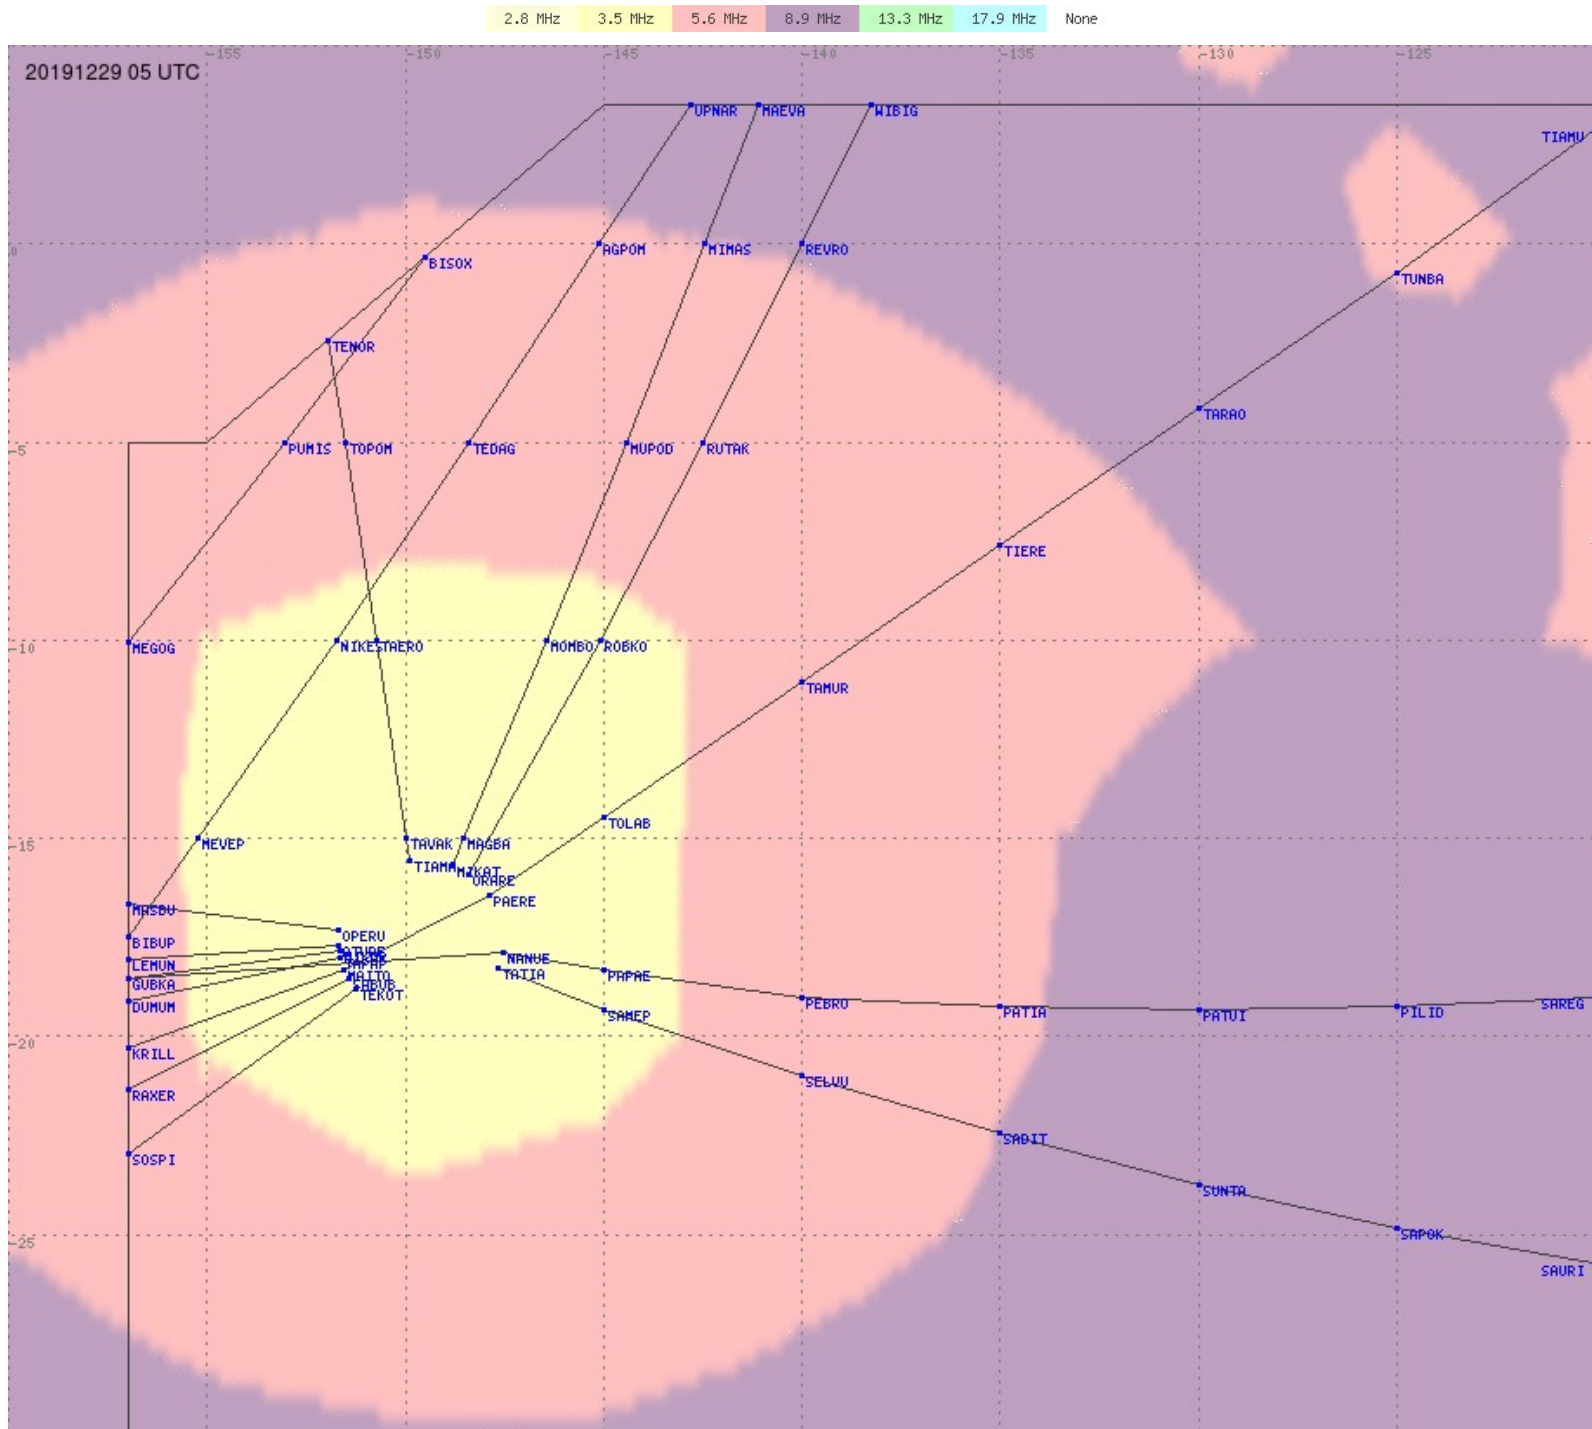

Tahiti FIR - HF Propag - 20191229

Tahiti FIR - HF Propag - 20191229

Tahiti FIR - HF Propag - 20191229

Tahiti FIR - HF Propag - 20191229

2.8 MHz 3.5 MHz 5.6 MHz 8.9 MHz 13.3 MHz 17.9 MHz None

Tahiti FIR - HF Propag - 20191229

Tahiti FIR - HF Propag - 20191229

Tahiti FIR - HF Propag - 20191229

Tahiti FIR - HF Propag - 20191229

2.8 MHz 3.5 MHz 5.6 MHz 8.9 MHz 13.3 MHz 17.9 MHz None

Tahiti FIR - HF Propag - 20191229

Tahiti FIR - HF Propag - 20191229