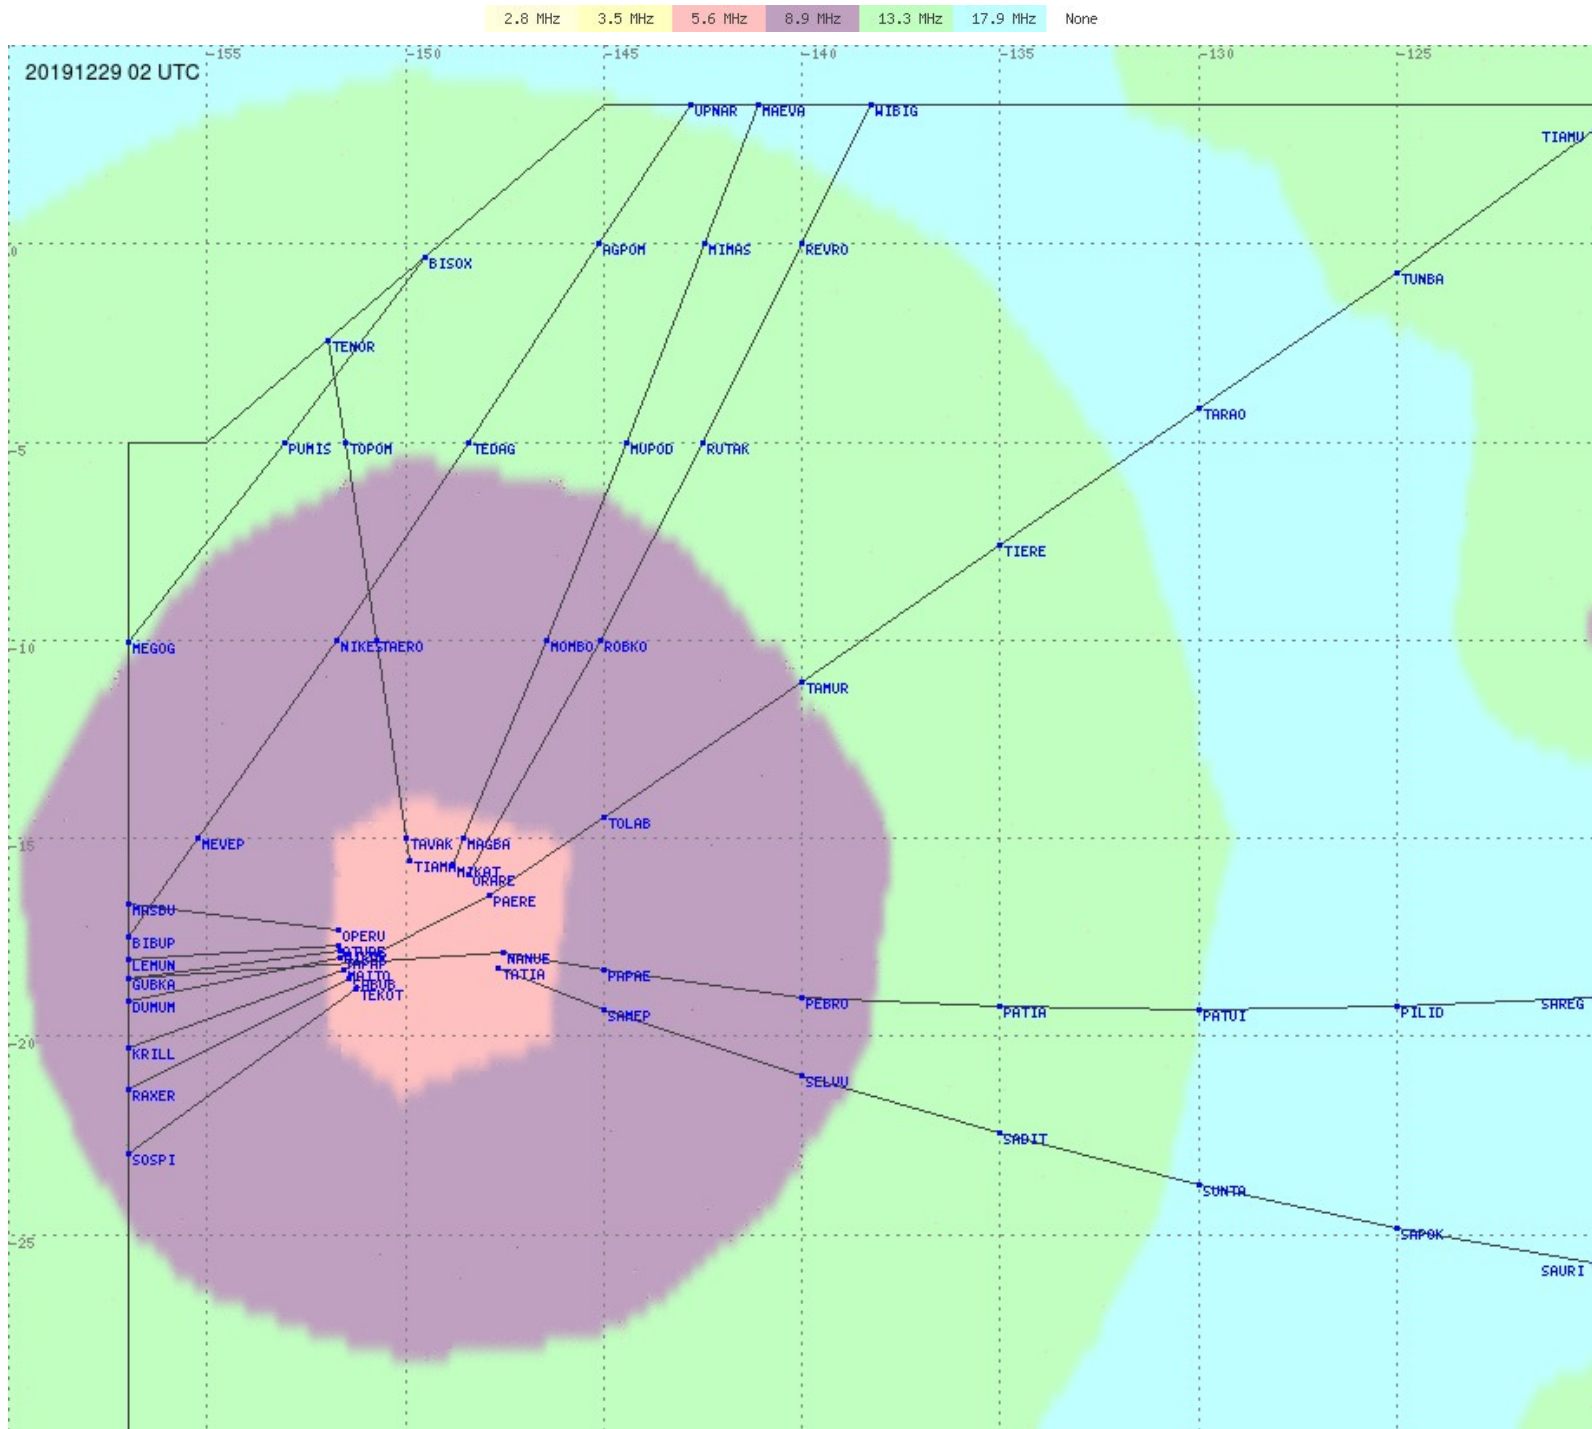

Tahiti FIR - HF Propag - 20191229

Tahiti FIR - HF Propag - 20191229

Tahiti FIR - HF Propag - 20191229

Tahiti FIR - HF Propag - 20191229

2.8 MHz 3.5 MHz 5.6 MHz 8.9 MHz 13.3 MHz 17.9 MHz None

Tahiti FIR - HF Propag - 20191229

Tahiti FIR - HF Propag - 20191229

Tahiti FIR - HF Propag - 20191229

Tahiti FIR - HF Propag - 20191229

2.8 MHz 3.5 MHz 5.6 MHz 8.9 MHz 13.3 MHz 17.9 MHz None

Tahiti FIR - HF Propag - 20191229

Tahiti FIR - HF Propag - 20191229