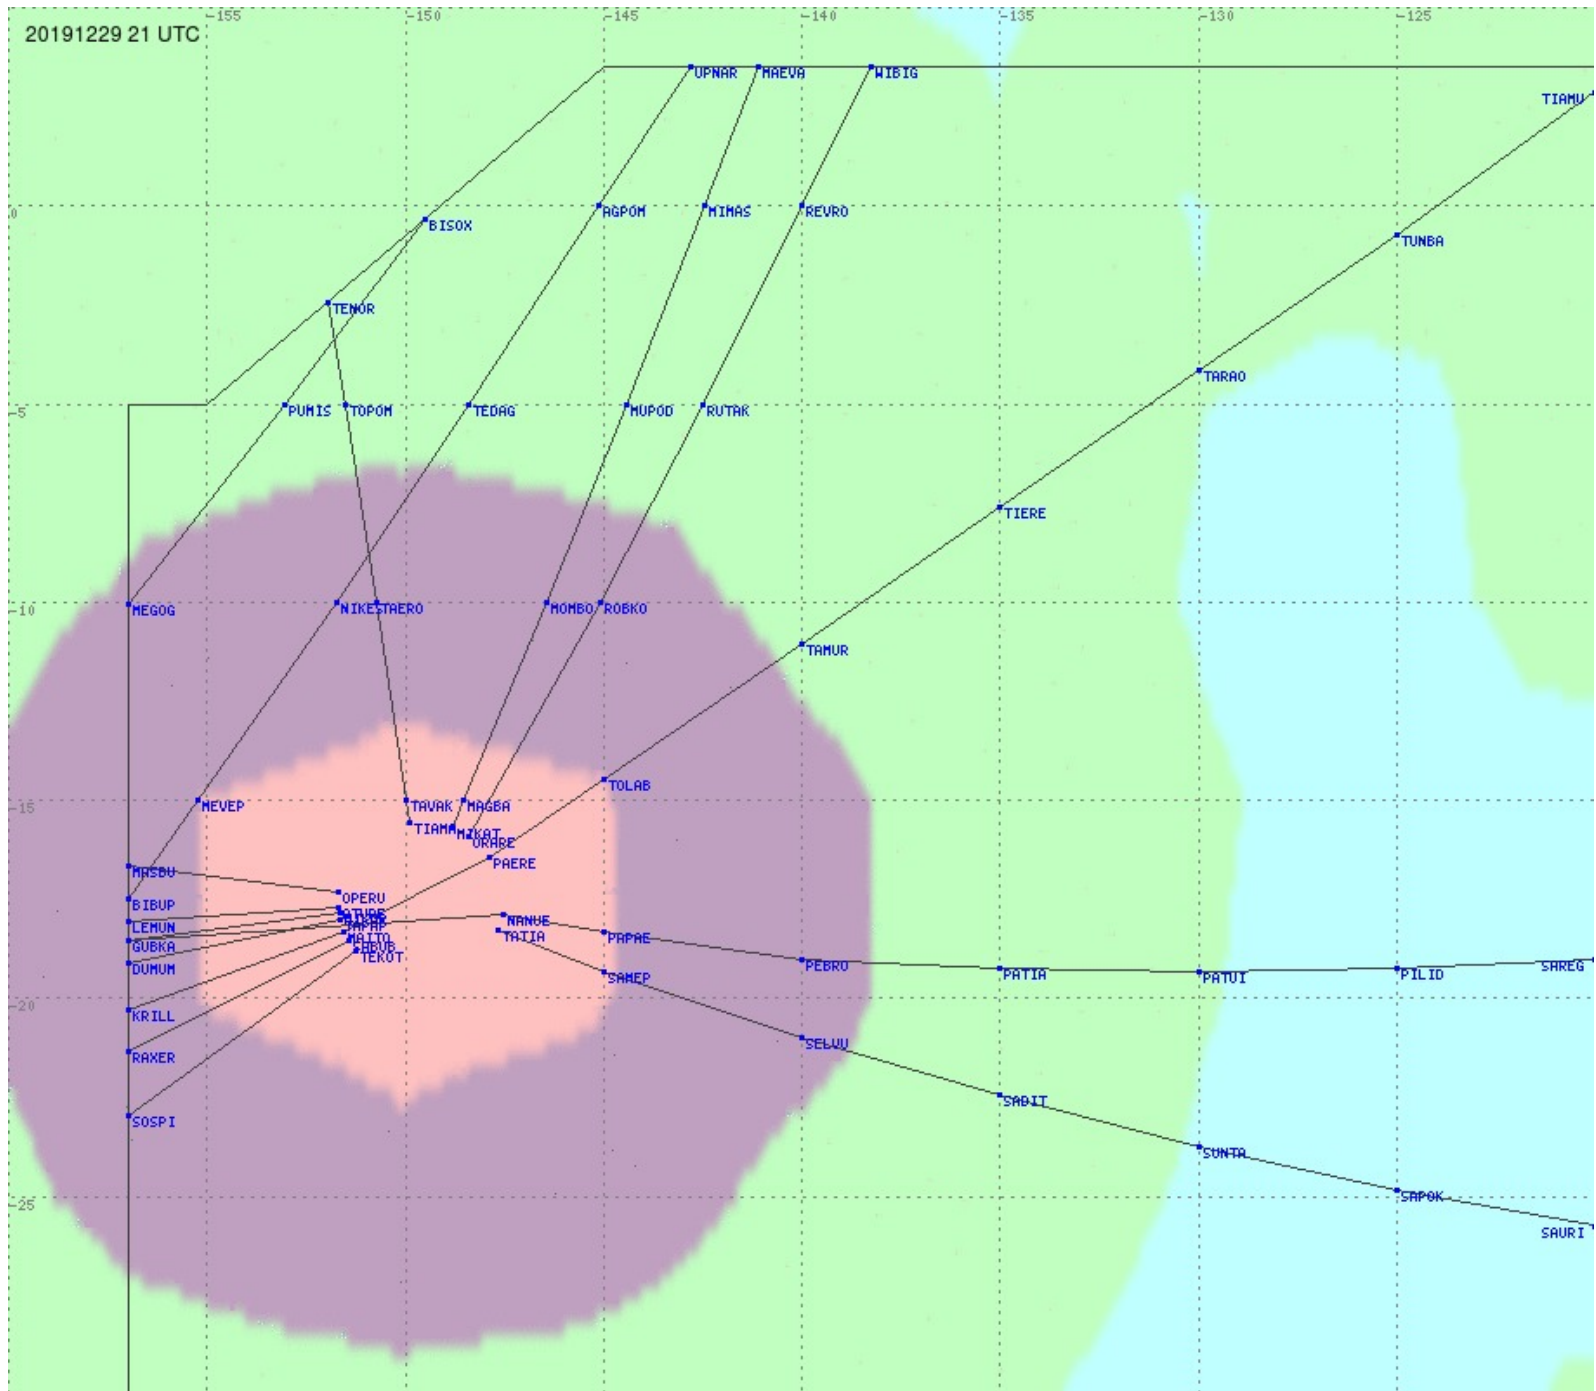

Tahiti FIR - HF Propag - 20191229

Tahiti FIR - HF Propag - 20191229

Tahiti FIR - HF Propag - 20191229

Tahiti FIR - HF Propag - 20191229

2.8 MHz 3.5 MHz 5.6 MHz 8.9 MHz 13.3 MHz 17.9 MHz None

Tahiti FIR - HF Propag - 20191229

Tahiti FIR - HF Propag - 20191229

Tahiti FIR - HF Propag - 20191229

Tahiti FIR - HF Propag - 20191229

2.8 MHz 3.5 MHz 5.6 MHz 8.9 MHz 13.3 MHz 17.9 MHz None

Tahiti FIR - HF Propag - 20191229

Tahiti FIR - HF Propag - 20191229

Tahiti FIR - HF Propag - 20191229

2.8 MHz 3.5 MHz 5.6 MHz 8.9 MHz 13.3 MHz 17.9 MHz None

Tahiti FIR - HF Propag - 20191229

Tahiti FIR - HF Propag - 20191229

2.8 MHz
3.5 MHz
5.6 MHz
8.9 MHz
13.3 MHz
17.9 MHz
None