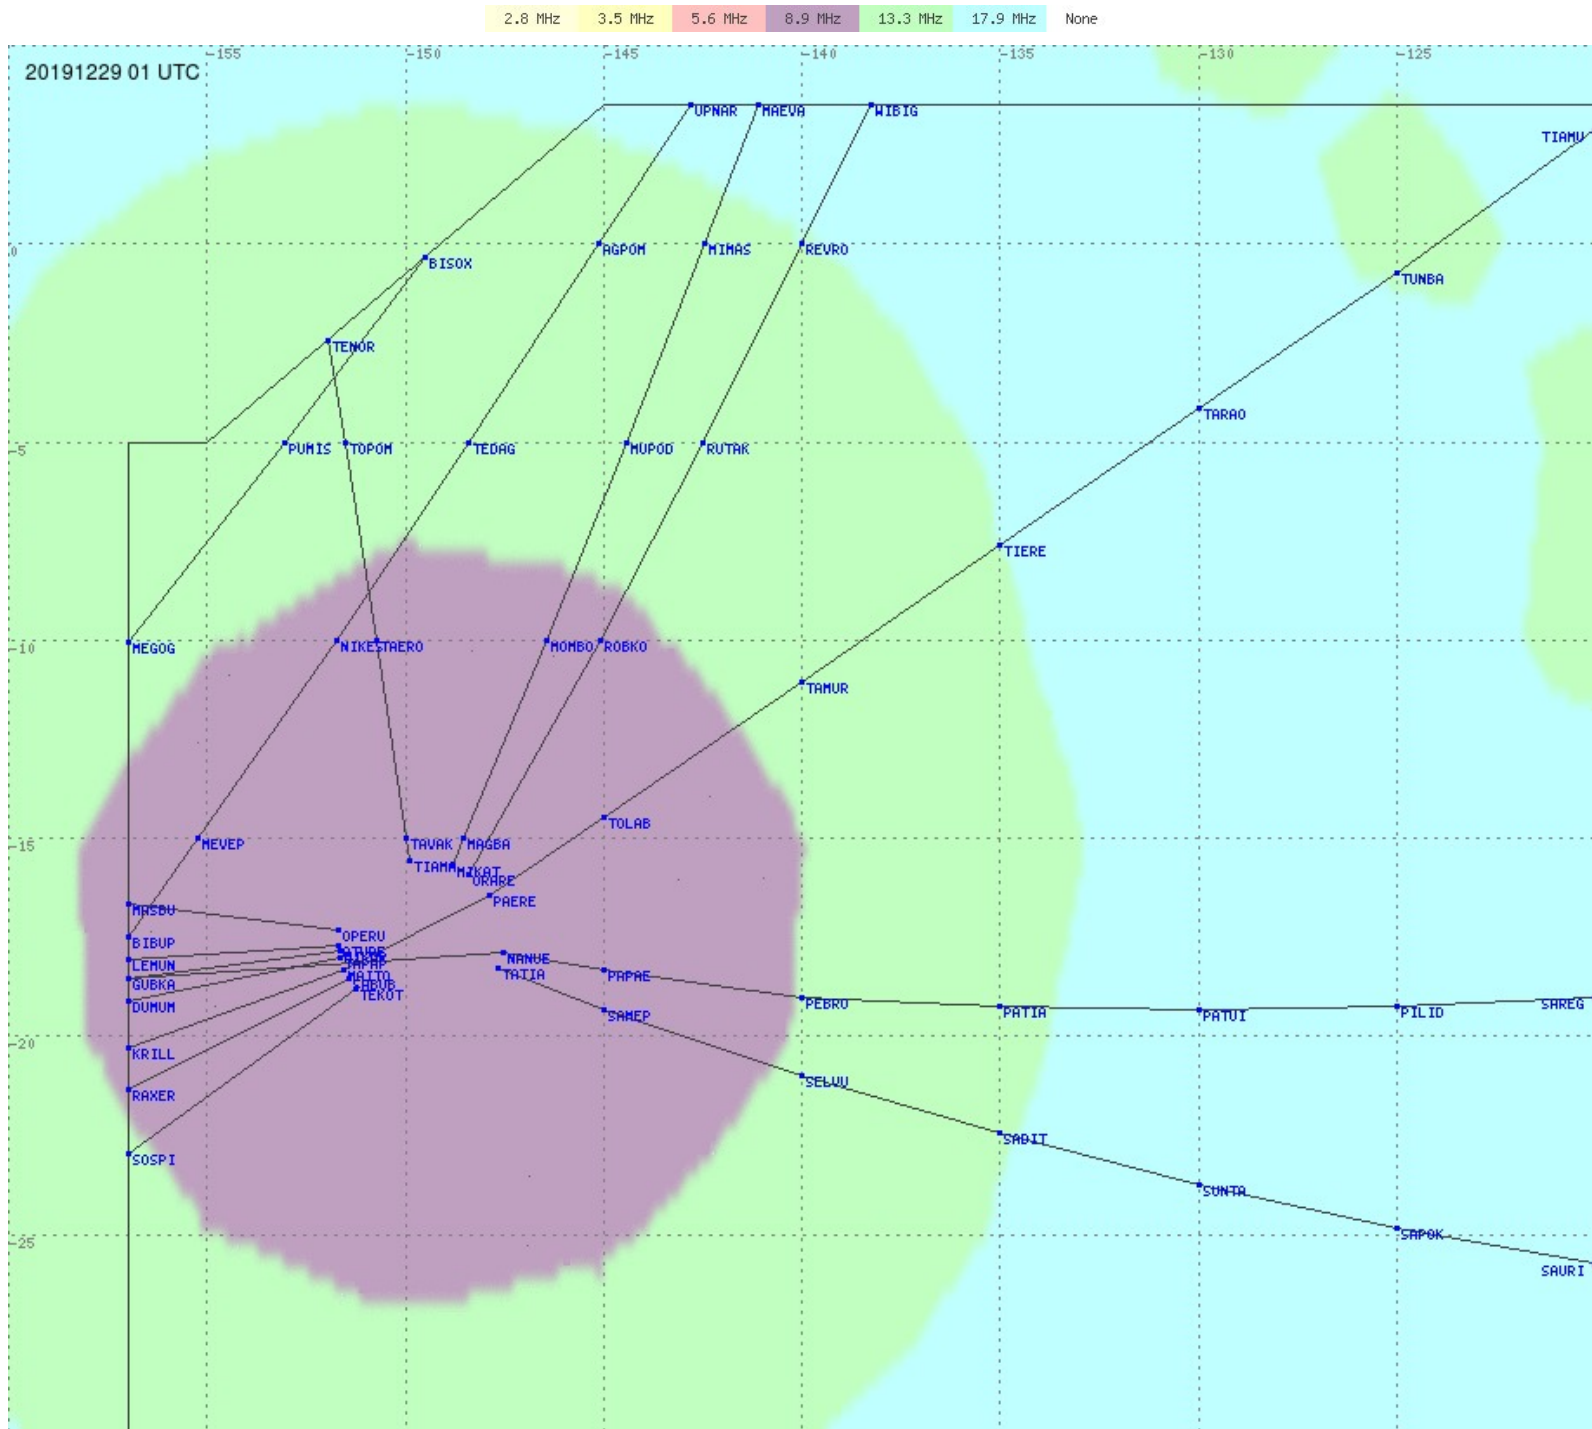

Tahiti FIR - HF Propag - 20191229

Tahiti FIR - HF Propag - 20191229

Tahiti FIR - HF Propag - 20191229

Tahiti FIR - HF Propag - 20191229

2.8 MHz 3.5 MHz 5.6 MHz 8.9 MHz 13.3 MHz 17.9 MHz None

Tahiti FIR - HF Propag - 20191229

Tahiti FIR - HF Propag - 20191229

Tahiti FIR - HF Propag - 20191229

Tahiti FIR - HF Propag - 20191229

2.8 MHz 3.5 MHz 5.6 MHz 8.9 MHz 13.3 MHz 17.9 MHz None

Tahiti FIR - HF Propag - 20191229

Tahiti FIR - HF Propag - 20191229