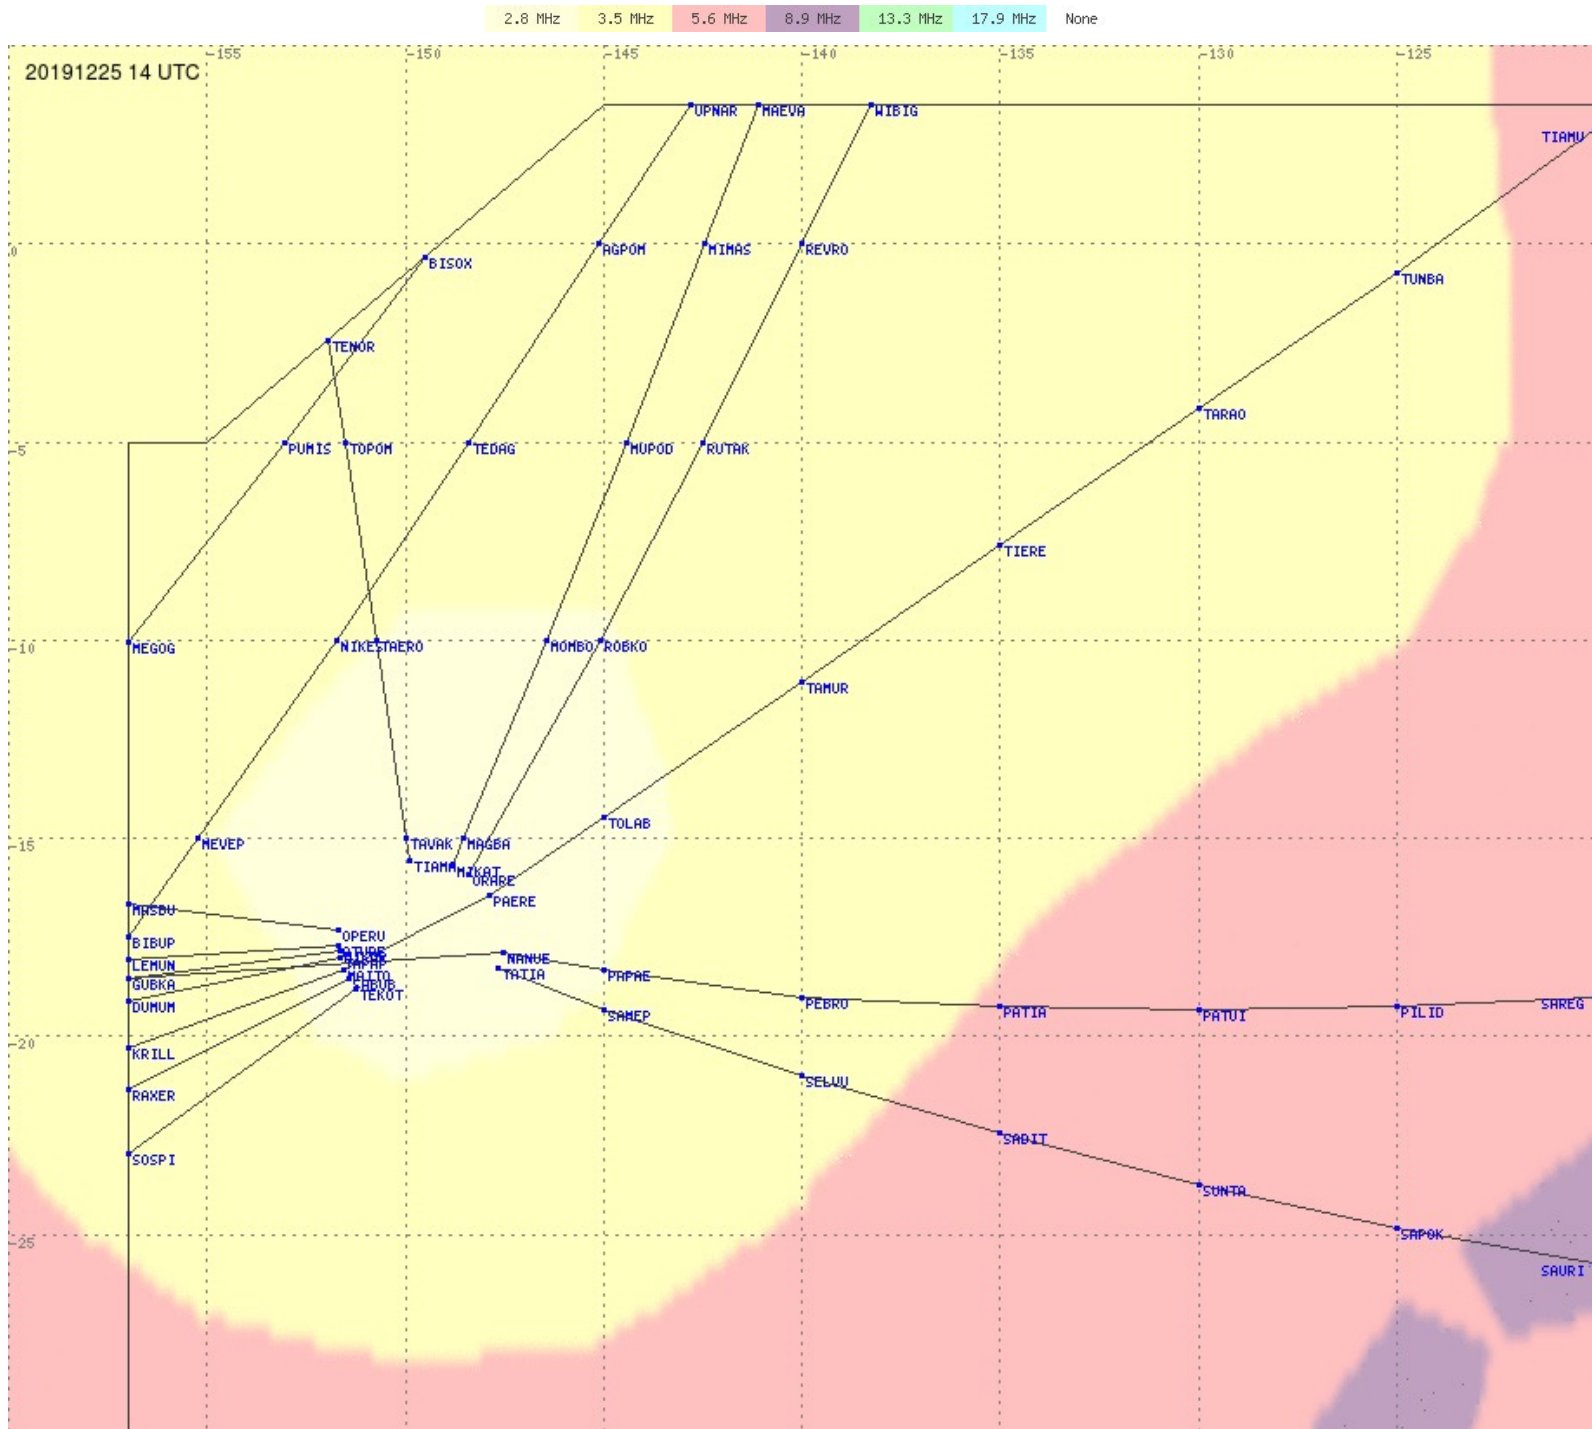

Tahiti FIR - HF Propag - 20191225

Tahiti FIR - HF Propag - 20191225

2.8 MHz 3.5 MHz 5.6 MHz 8.9 MHz 13.3 MHz 17.9 MHz None

Tahiti FIR - HF Propag - 20191225

2.8 MHz 3.5 MHz 5.6 MHz 8.9 MHz 13.3 MHz 17.9 MHz None

Tahiti FIR - HF Propag - 20191225

2.8 MHz 3.5 MHz 5.6 MHz 8.9 MHz 13.3 MHz 17.9 MHz None

Tahiti FIR - HF Propag - 20191225

Tahiti FIR - HF Propag - 20191225

2.8 MHz 3.5 MHz 5.6 MHz 8.9 MHz 13.3 MHz 17.9 MHz None

Tahiti FIR - HF Propag - 20191225

Tahiti FIR - HF Propag - 20191225

Tahiti FIR - HF Propag - 20191225

Tahiti FIR - HF Propag - 20191225

Tahiti FIR - HF Propag - 20191225

Tahiti FIR - HF Propag - 20191225

Tahiti FIR - HF Propag - 20191225