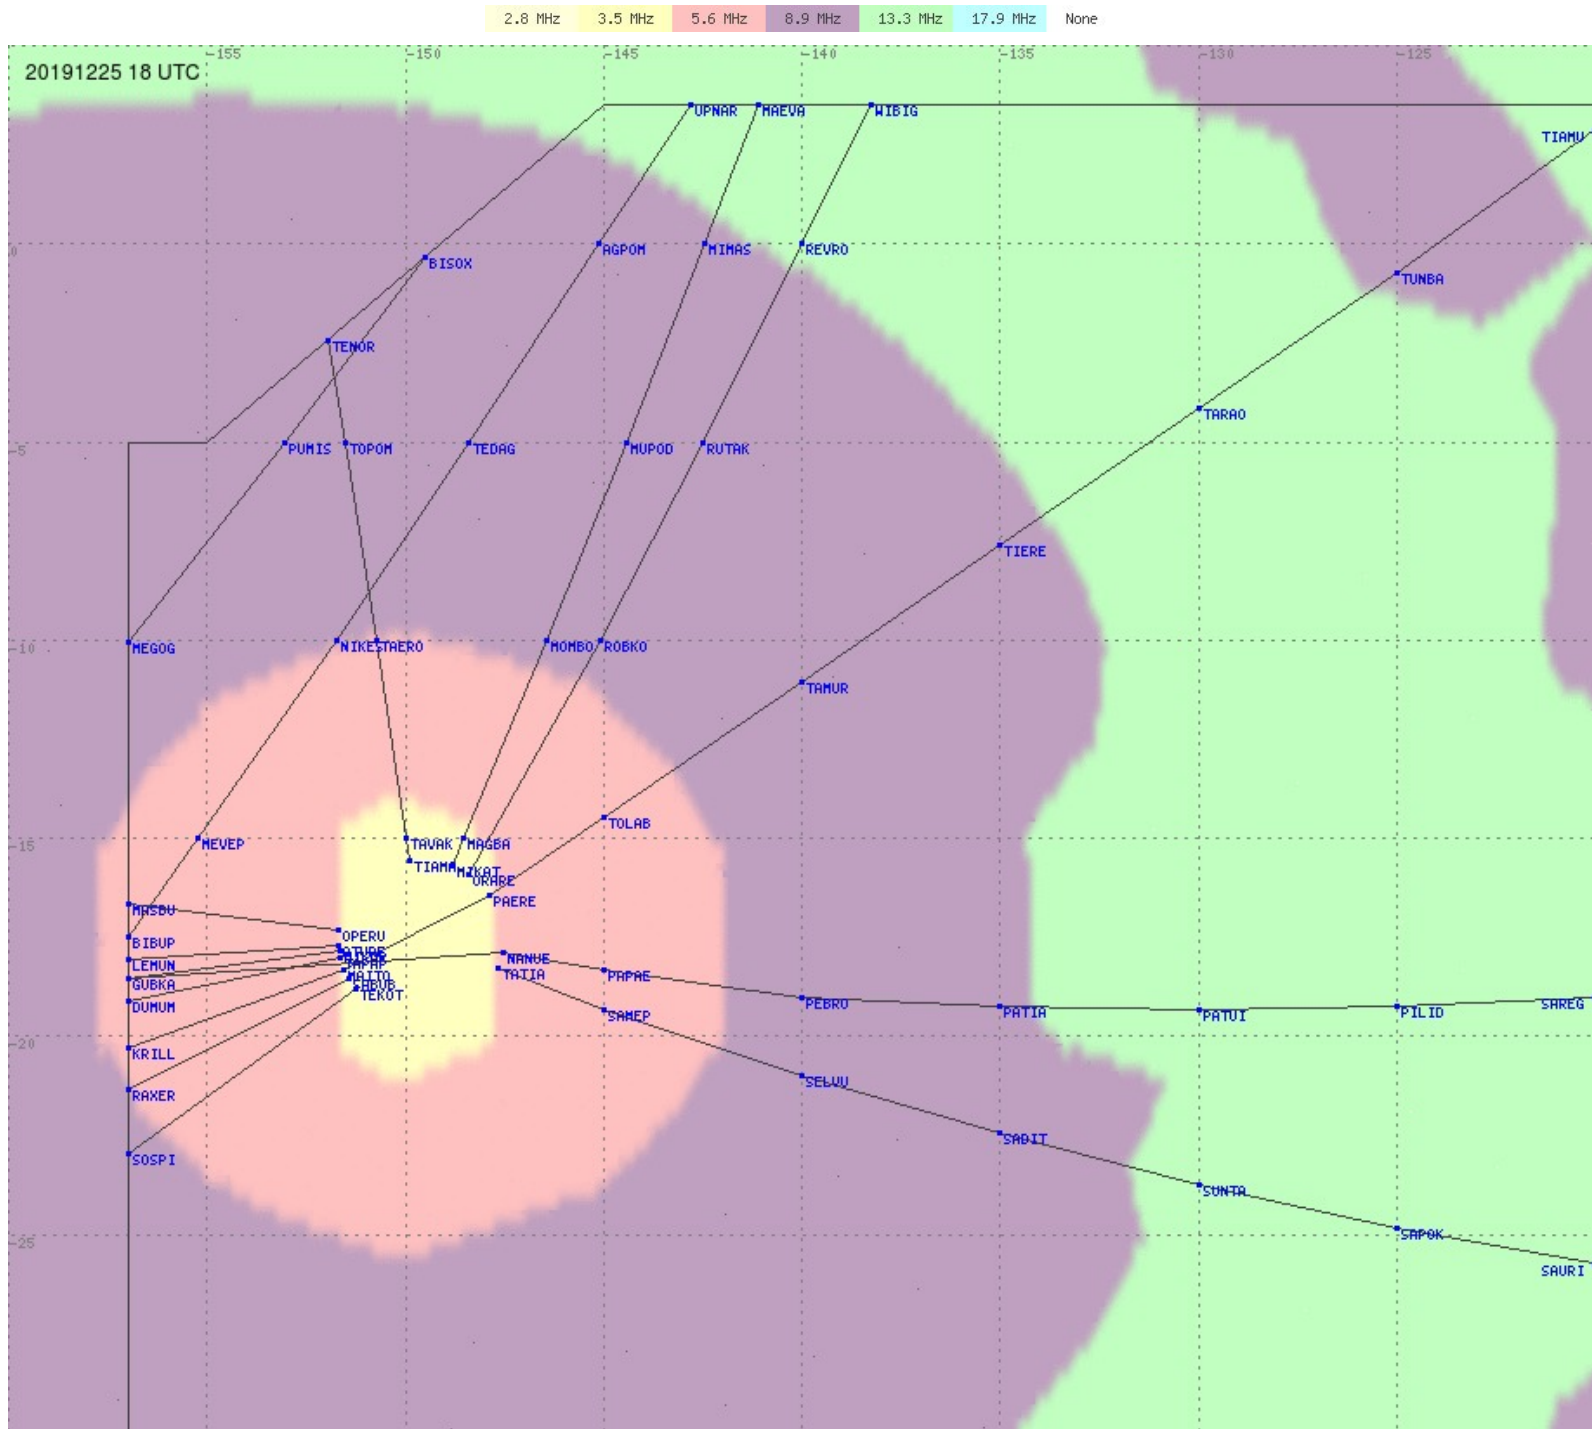

Tahiti FIR - HF Propag - 20191225

Tahiti FIR - HF Propag - 20191225

2.8 MHz 3.5 MHz 5.6 MHz 8.9 MHz 13.3 MHz 17.9 MHz None

Tahiti FIR - HF Propag - 20191225

2.8 MHz 3.5 MHz 5.6 MHz 8.9 MHz 13.3 MHz 17.9 MHz None

Tahiti FIR - HF Propag - 20191225

Tahiti FIR - HF Propag - 20191225

Tahiti FIR - HF Propag - 20191225

Tahiti FIR - HF Propag - 20191225

Tahiti FIR - HF Propag - 20191225

Tahiti FIR - HF Propag - 20191225

Tahiti FIR - HF Propag - 20191225

Tahiti FIR - HF Propag - 20191225

2.8 MHz
3.5 MHz
5.6 MHz
8.9 MHz
13.3 MHz
17.9 MHz
None

Tahiti FIR - HF Propag - 20191225

2.8 MHz 3.5 MHz 5.6 MHz 8.9 MHz 13.3 MHz 17.9 MHz None

Tahiti FIR - HF Propag - 20191225