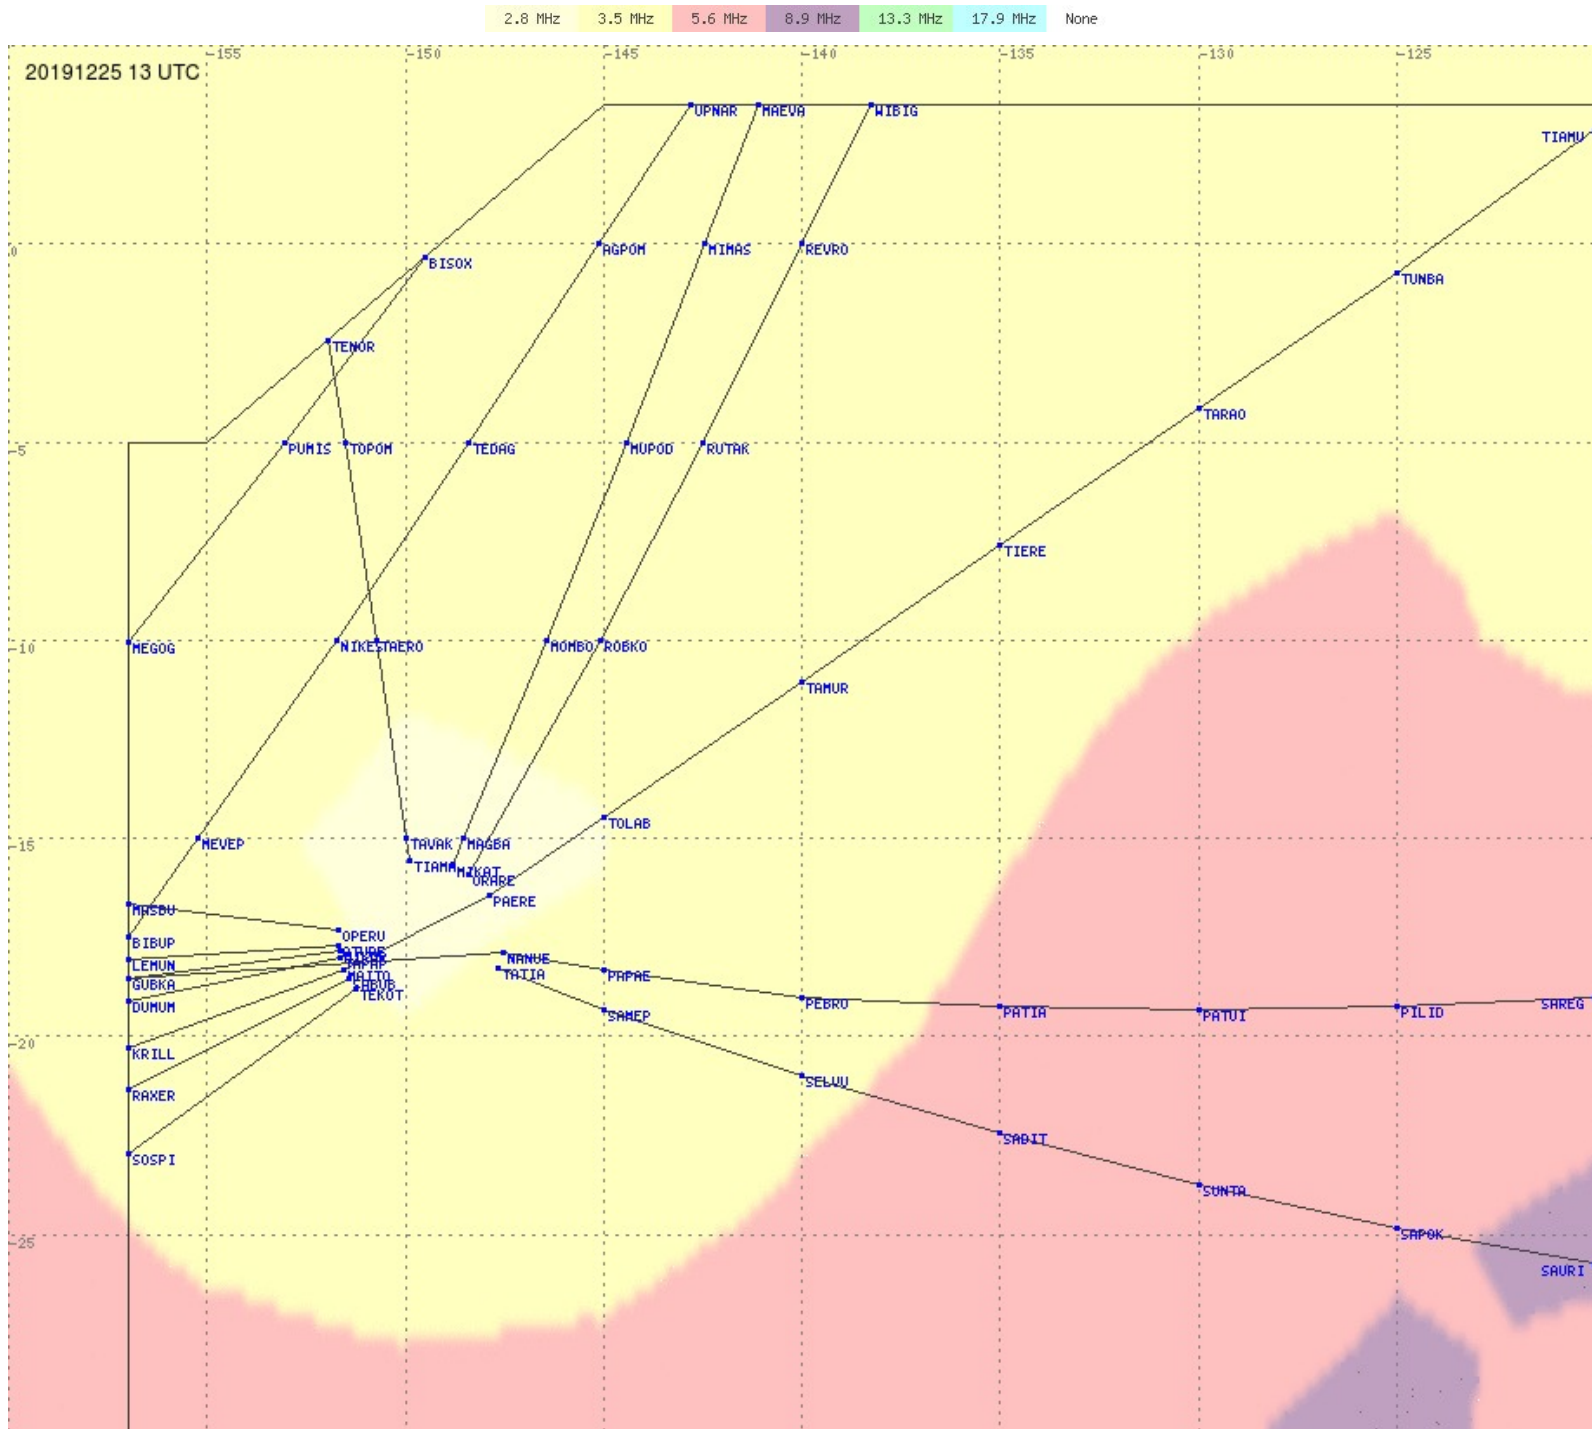

Tahiti FIR - HF Propag - 20191225