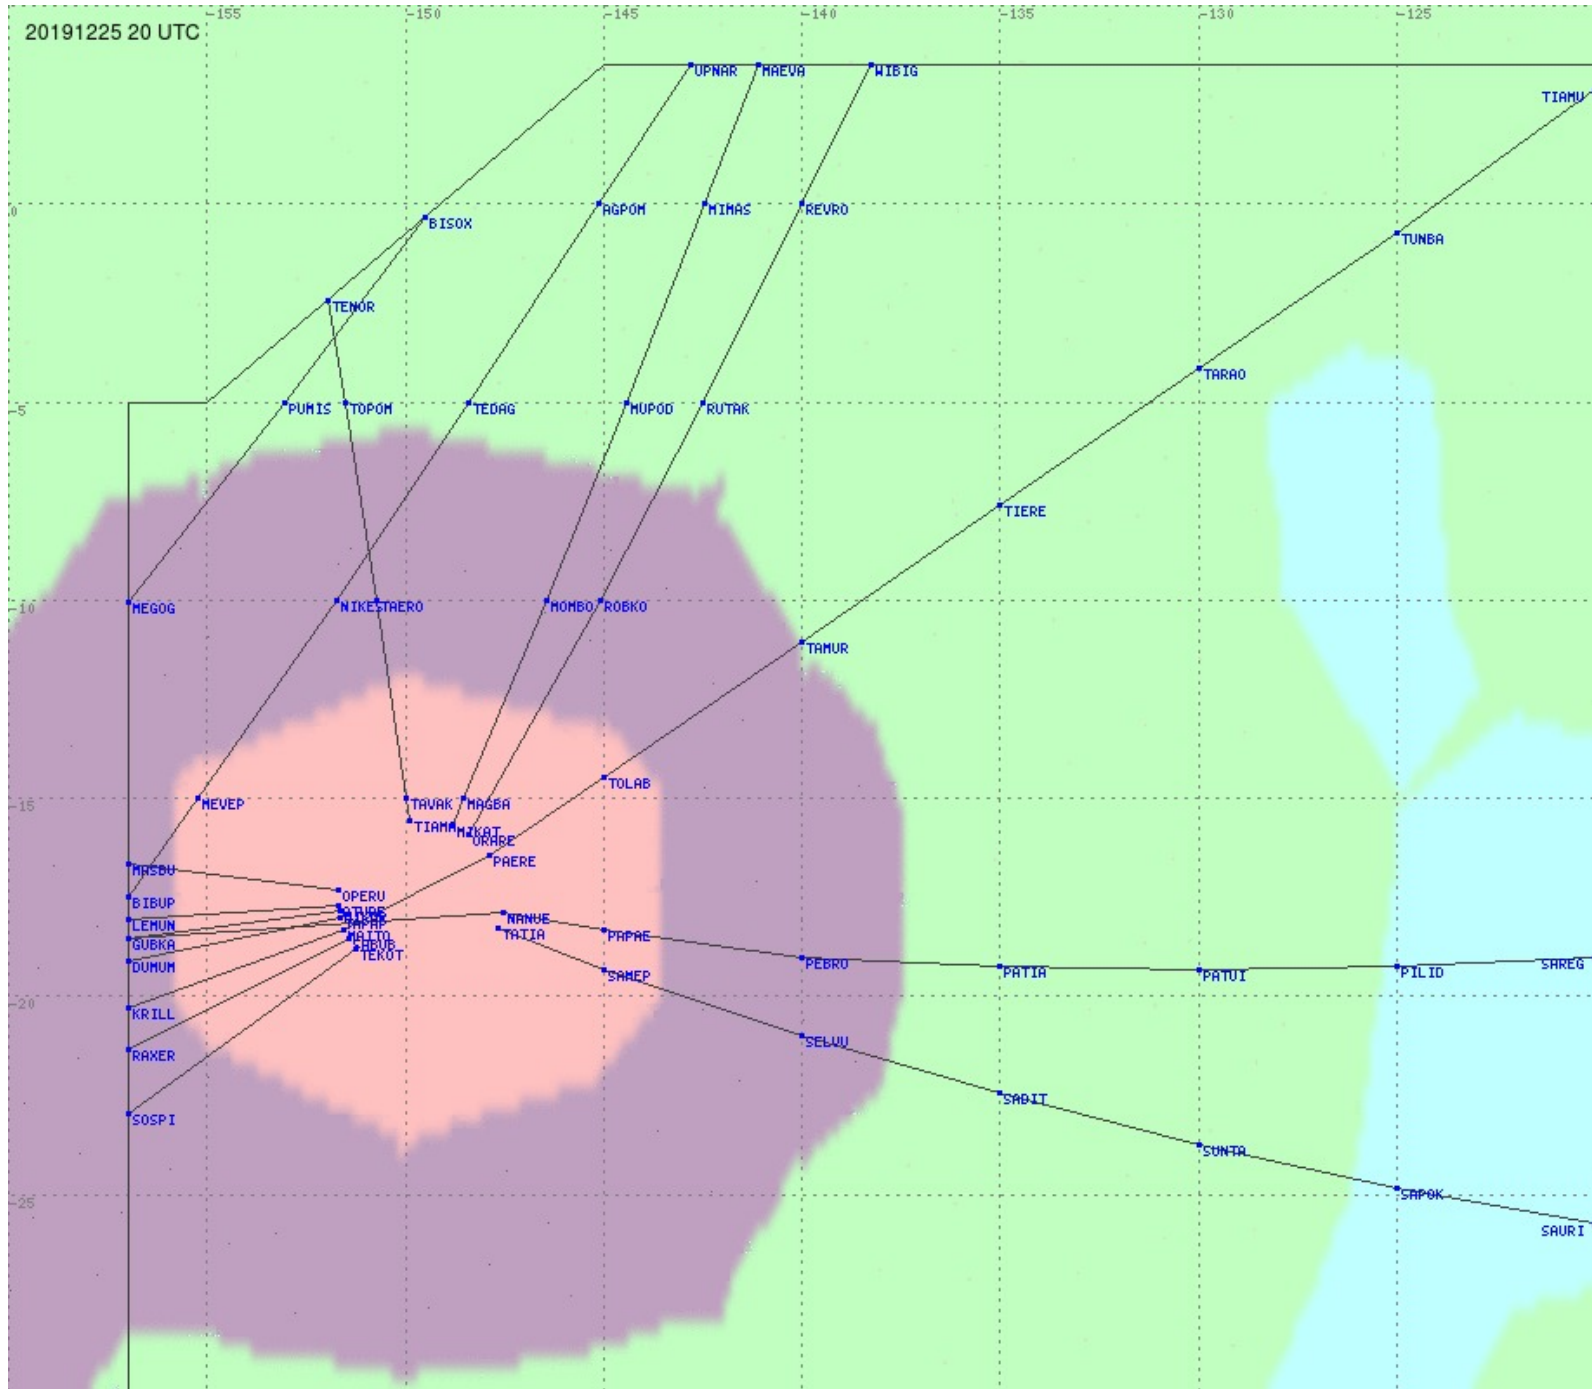

Tahiti FIR - HF Propag - 20191225

Tahiti FIR - HF Propag - 20191225

2.8 MHz 3.5 MHz 5.6 MHz 8.9 MHz 13.3 MHz 17.9 MHz None

Tahiti FIR - HF Propag - 20191225

2.8 MHz 3.5 MHz 5.6 MHz 8.9 MHz 13.3 MHz 17.9 MHz None

Tahiti FIR - HF Propag - 20191225

Tahiti FIR - HF Propag - 20191225

Tahiti FIR - HF Propag - 20191225

Tahiti FIR - HF Propag - 20191225

Tahiti FIR - HF Propag - 20191225

Tahiti FIR - HF Propag - 20191225

Tahiti FIR - HF Propag - 20191225

Tahiti FIR - HF Propag - 20191225

2.8 MHz
3.5 MHz
5.6 MHz
8.9 MHz
13.3 MHz
17.9 MHz
None

Tahiti FIR - HF Propag - 20191225

2.8 MHz 3.5 MHz 5.6 MHz 8.9 MHz 13.3 MHz 17.9 MHz None

Tahiti FIR - HF Propag - 20191225