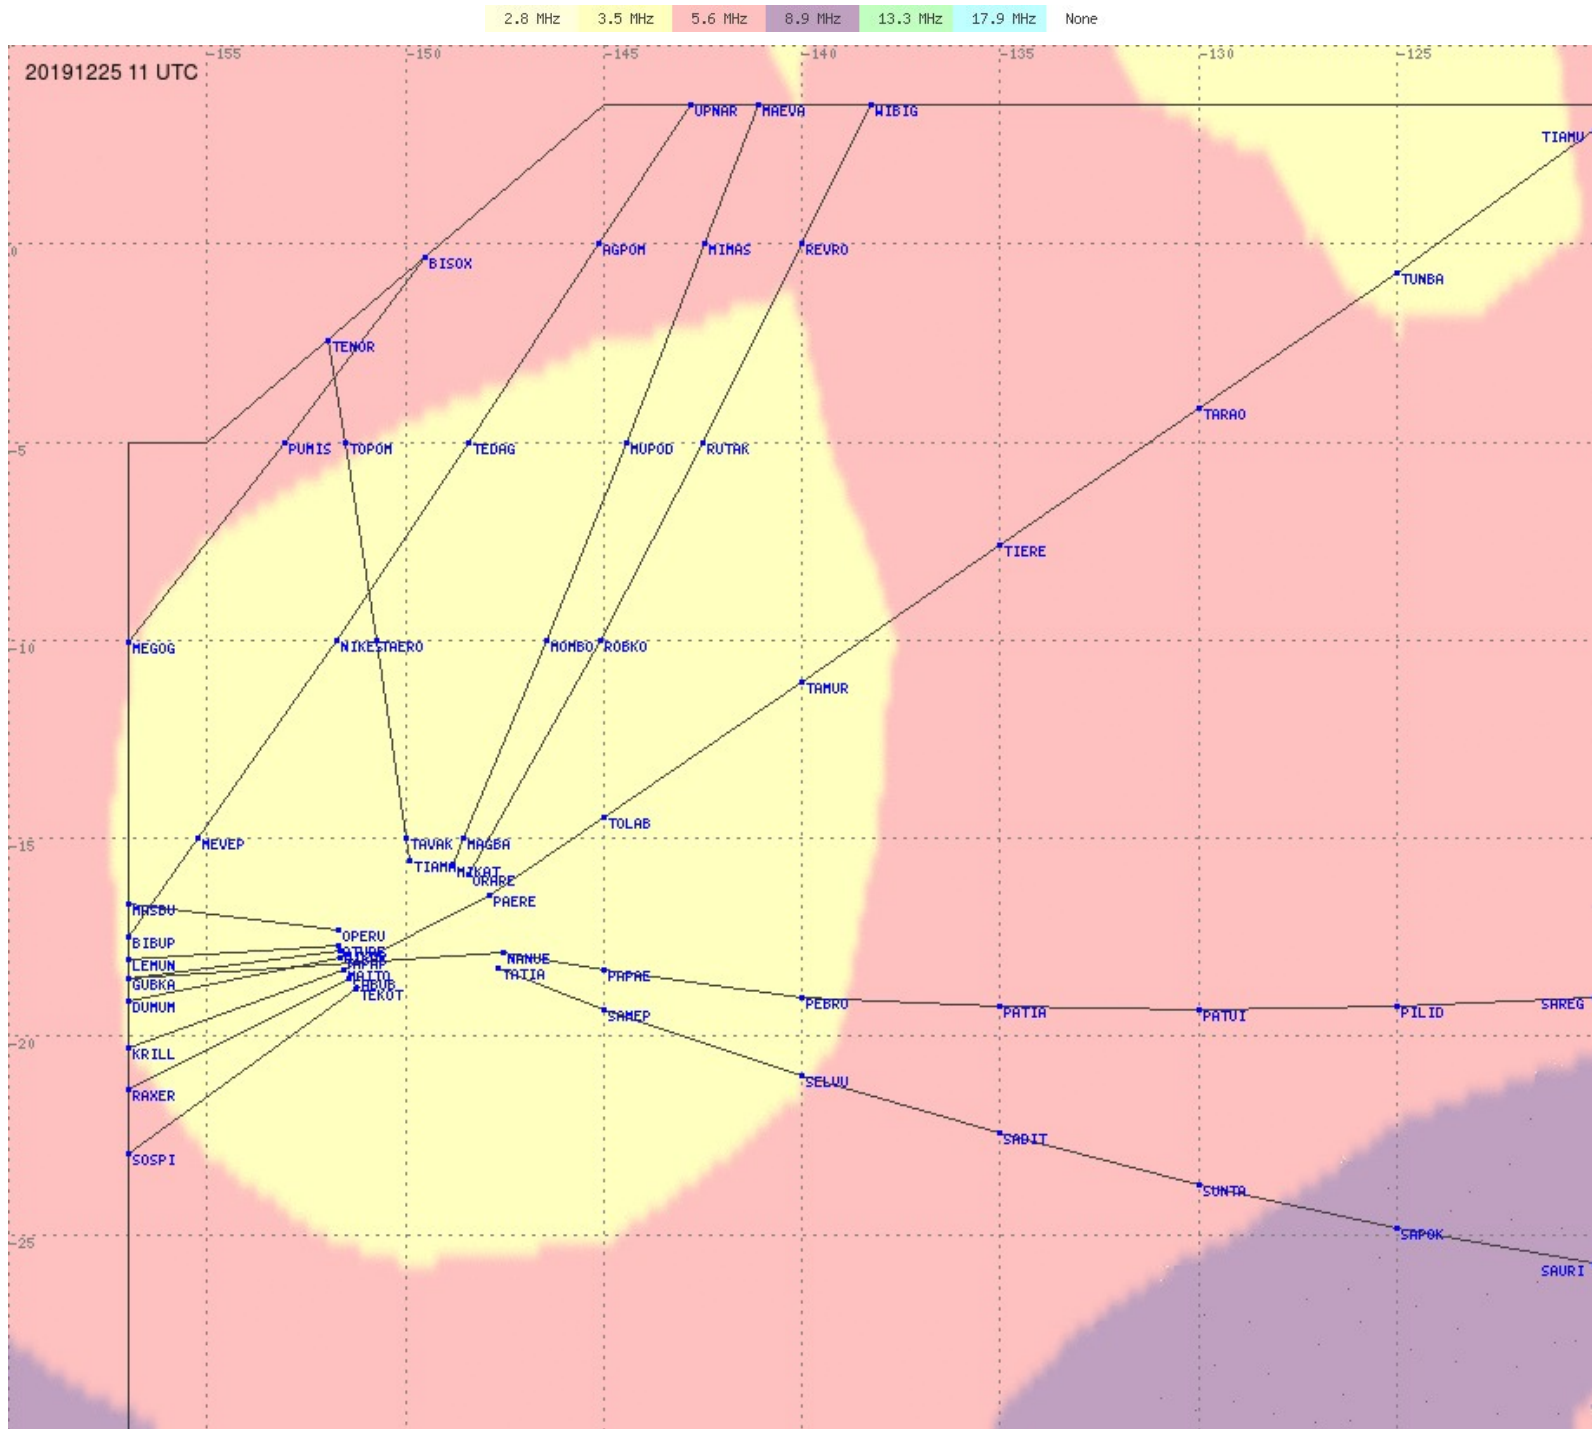

Tahiti FIR - HF Propag - 20191225

Tahiti FIR - HF Propag - 20191225

2.8 MHz 3.5 MHz 5.6 MHz 8.9 MHz 13.3 MHz 17.9 MHz None

Tahiti FIR - HF Propag - 20191225

2.8 MHz 3.5 MHz 5.6 MHz 8.9 MHz 13.3 MHz 17.9 MHz None

Tahiti FIR - HF Propag - 20191225

2.8 MHz 3.5 MHz 5.6 MHz 8.9 MHz 13.3 MHz 17.9 MHz None

Tahiti FIR - HF Propag - 20191225

Tahiti FIR - HF Propag - 20191225

2.8 MHz 3.5 MHz 5.6 MHz 8.9 MHz 13.3 MHz 17.9 MHz None

Tahiti FIR - HF Propag - 20191225

Tahiti FIR - HF Propag - 20191225

Tahiti FIR - HF Propag - 20191225

Tahiti FIR - HF Propag - 20191225

Tahiti FIR - HF Propag - 20191225

Tahiti FIR - HF Propag - 20191225

Tahiti FIR - HF Propag - 20191225