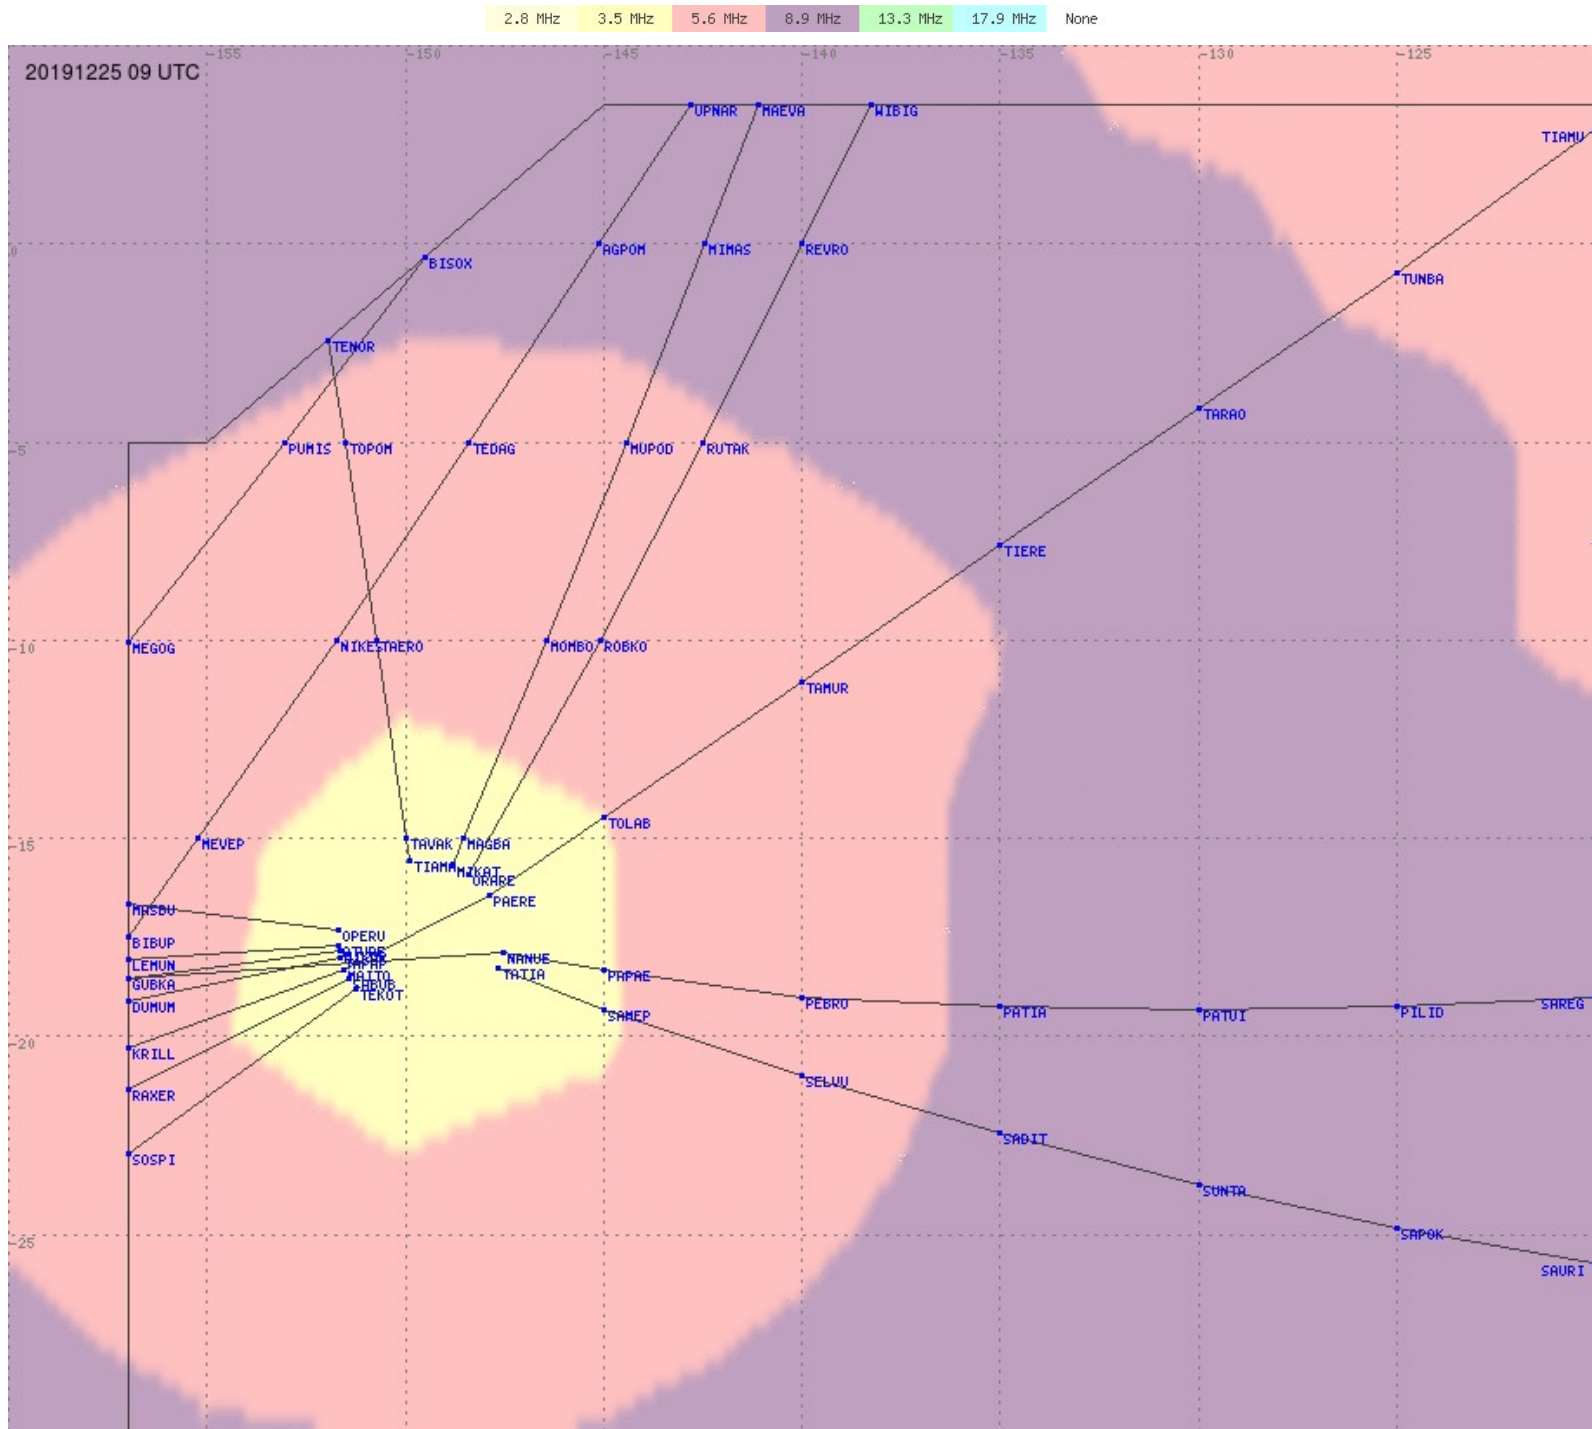

Tahiti FIR - HF Propag - 20191225

Tahiti FIR - HF Propag - 20191225

2.8 MHz 3.5 MHz 5.6 MHz 8.9 MHz 13.3 MHz 17.9 MHz None

Tahiti FIR - HF Propag - 20191225

2.8 MHz 3.5 MHz 5.6 MHz 8.9 MHz 13.3 MHz 17.9 MHz None

Tahiti FIR - HF Propag - 20191225

2.8 MHz 3.5 MHz 5.6 MHz 8.9 MHz 13.3 MHz 17.9 MHz None

Tahiti FIR - HF Propag - 20191225

Tahiti FIR - HF Propag - 20191225

2.8 MHz 3.5 MHz 5.6 MHz 8.9 MHz 13.3 MHz 17.9 MHz None

Tahiti FIR - HF Propag - 20191225

Tahiti FIR - HF Propag - 20191225

Tahiti FIR - HF Propag - 20191225

Tahiti FIR - HF Propag - 20191225

Tahiti FIR - HF Propag - 20191225

Tahiti FIR - HF Propag - 20191225

Tahiti FIR - HF Propag - 20191225