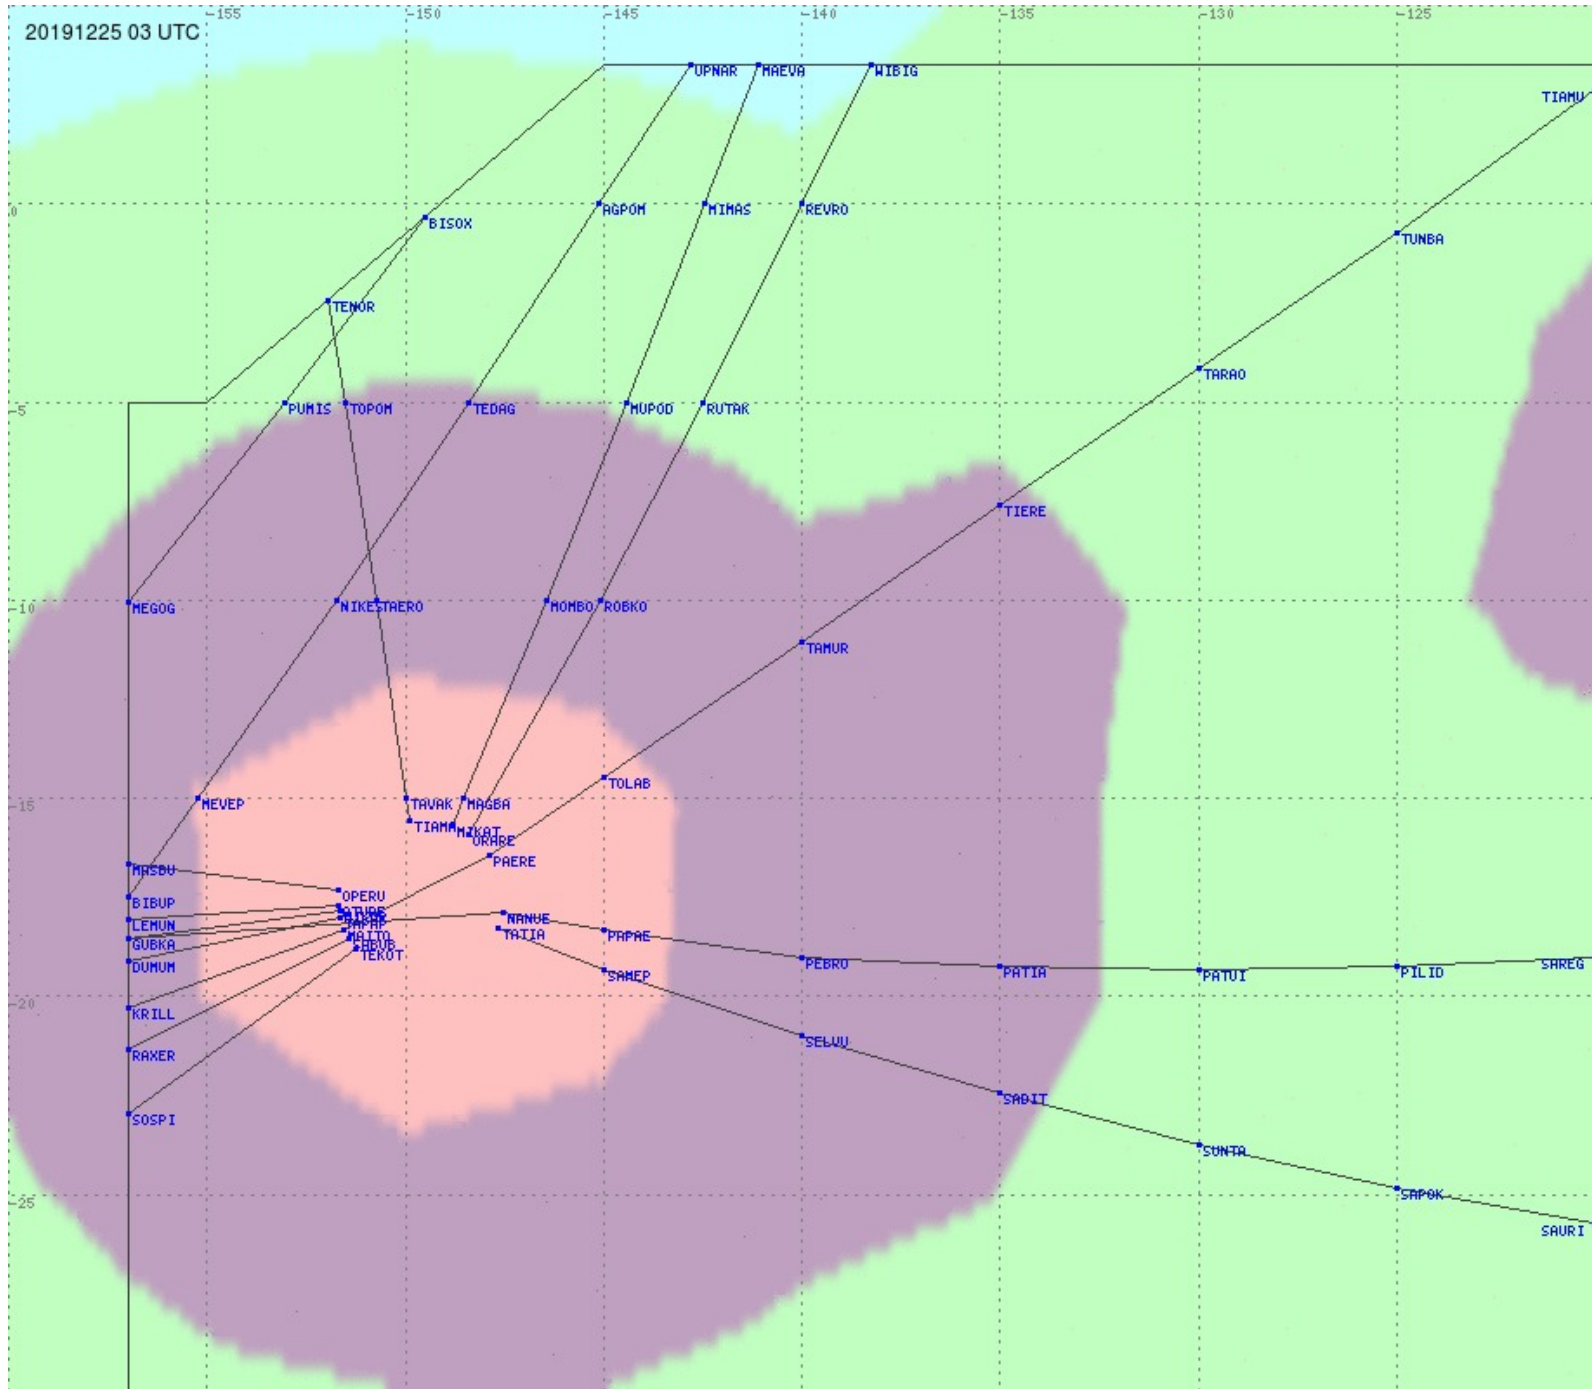

Tahiti FIR - HF Propag - 20191225

Tahiti FIR - HF Propag - 20191225

2.8 MHz 3.5 MHz 5.6 MHz 8.9 MHz 13.3 MHz 17.9 MHz None

Tahiti FIR - HF Propag - 20191225

2.8 MHz 3.5 MHz 5.6 MHz 8.9 MHz 13.3 MHz 17.9 MHz None

Tahiti FIR - HF Propag - 20191225

2.8 MHz 3.5 MHz 5.6 MHz 8.9 MHz 13.3 MHz 17.9 MHz None

Tahiti FIR - HF Propag - 20191225

Tahiti FIR - HF Propag - 20191225

2.8 MHz 3.5 MHz 5.6 MHz 8.9 MHz 13.3 MHz 17.9 MHz None

Tahiti FIR - HF Propag - 20191225

Tahiti FIR - HF Propag - 20191225

Tahiti FIR - HF Propag - 20191225

Tahiti FIR - HF Propag - 20191225

Tahiti FIR - HF Propag - 20191225

Tahiti FIR - HF Propag - 20191225

Tahiti FIR - HF Propag - 20191225