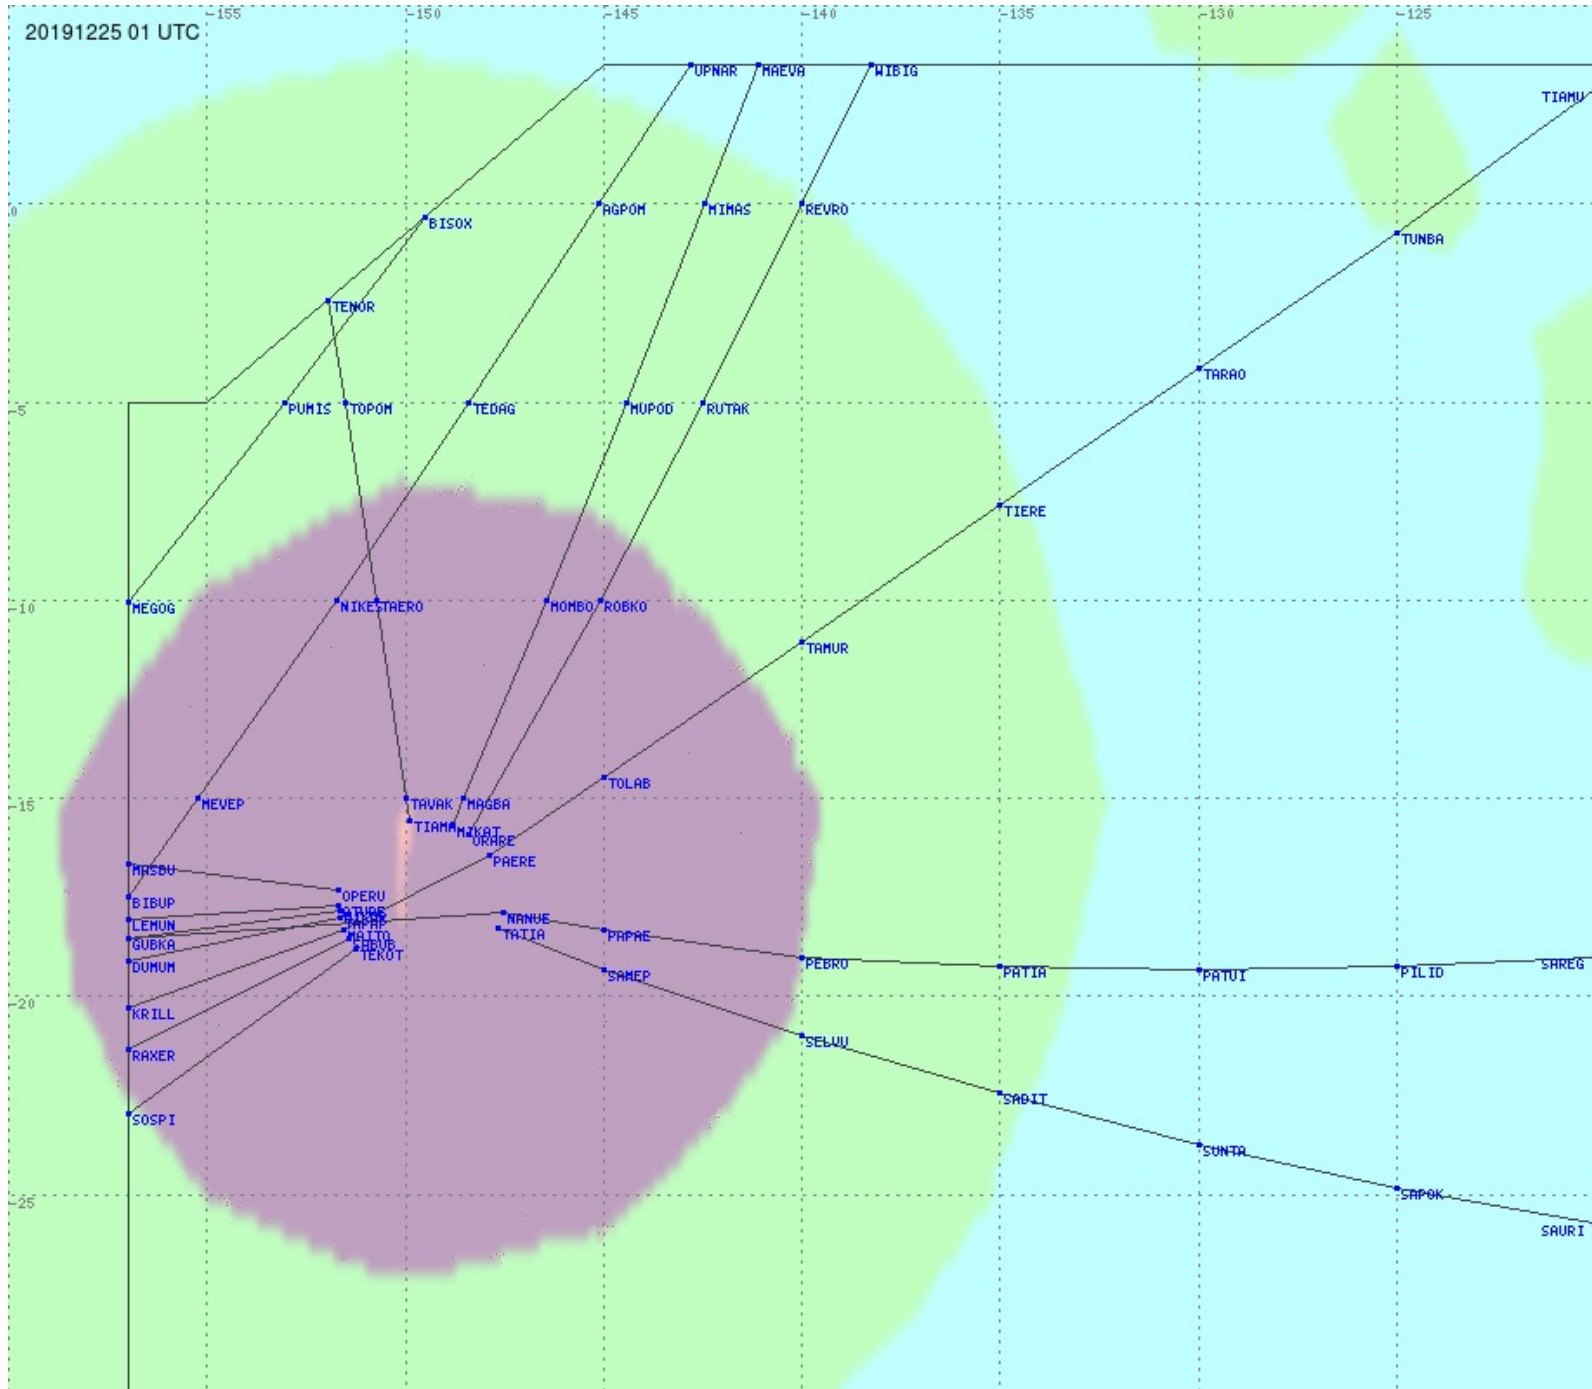

Tahiti FIR - HF Propag - 20191225

Tahiti FIR - HF Propag - 20191225

2.8 MHz 3.5 MHz 5.6 MHz 8.9 MHz 13.3 MHz 17.9 MHz None

Tahiti FIR - HF Propag - 20191225

2.8 MHz 3.5 MHz 5.6 MHz 8.9 MHz 13.3 MHz 17.9 MHz None

Tahiti FIR - HF Propag - 20191225

2.8 MHz 3.5 MHz 5.6 MHz 8.9 MHz 13.3 MHz 17.9 MHz None

Tahiti FIR - HF Propag - 20191225

Tahiti FIR - HF Propag - 20191225

2.8 MHz 3.5 MHz 5.6 MHz 8.9 MHz 13.3 MHz 17.9 MHz None

Tahiti FIR - HF Propag - 20191225

Tahiti FIR - HF Propag - 20191225

Tahiti FIR - HF Propag - 20191225

Tahiti FIR - HF Propag - 20191225

Tahiti FIR - HF Propag - 20191225

Tahiti FIR - HF Propag - 20191225

Tahiti FIR - HF Propag - 20191225