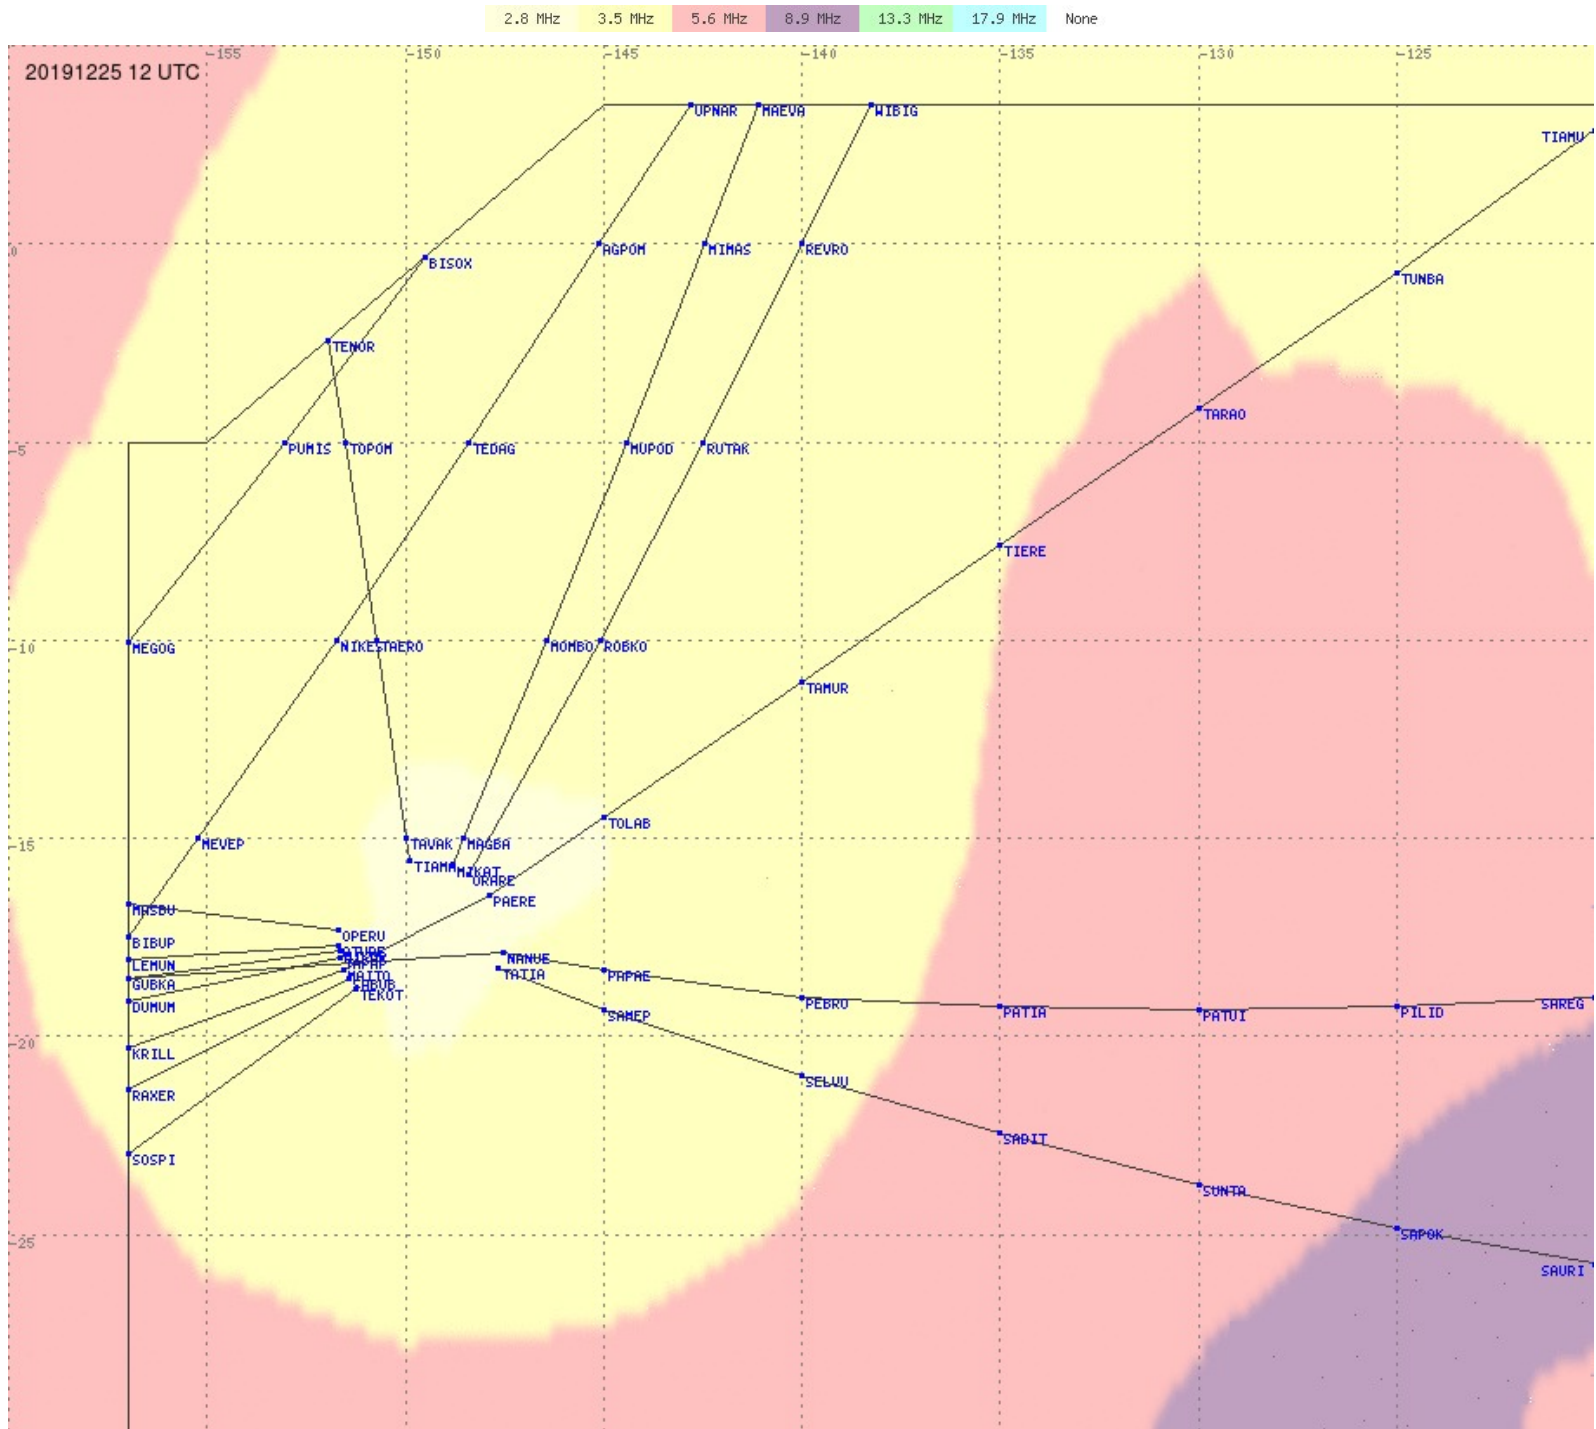

Tahiti FIR - HF Propag - 20191225

Tahiti FIR - HF Propag - 20191225

2.8 MHz 3.5 MHz 5.6 MHz 8.9 MHz 13.3 MHz 17.9 MHz None

Tahiti FIR - HF Propag - 20191225

2.8 MHz 3.5 MHz 5.6 MHz 8.9 MHz 13.3 MHz 17.9 MHz None

Tahiti FIR - HF Propag - 20191225

2.8 MHz 3.5 MHz 5.6 MHz 8.9 MHz 13.3 MHz 17.9 MHz None

Tahiti FIR - HF Propag - 20191225

Tahiti FIR - HF Propag - 20191225

2.8 MHz 3.5 MHz 5.6 MHz 8.9 MHz 13.3 MHz 17.9 MHz None

Tahiti FIR - HF Propag - 20191225

Tahiti FIR - HF Propag - 20191225

Tahiti FIR - HF Propag - 20191225

Tahiti FIR - HF Propag - 20191225

Tahiti FIR - HF Propag - 20191225

Tahiti FIR - HF Propag - 20191225

Tahiti FIR - HF Propag - 20191225