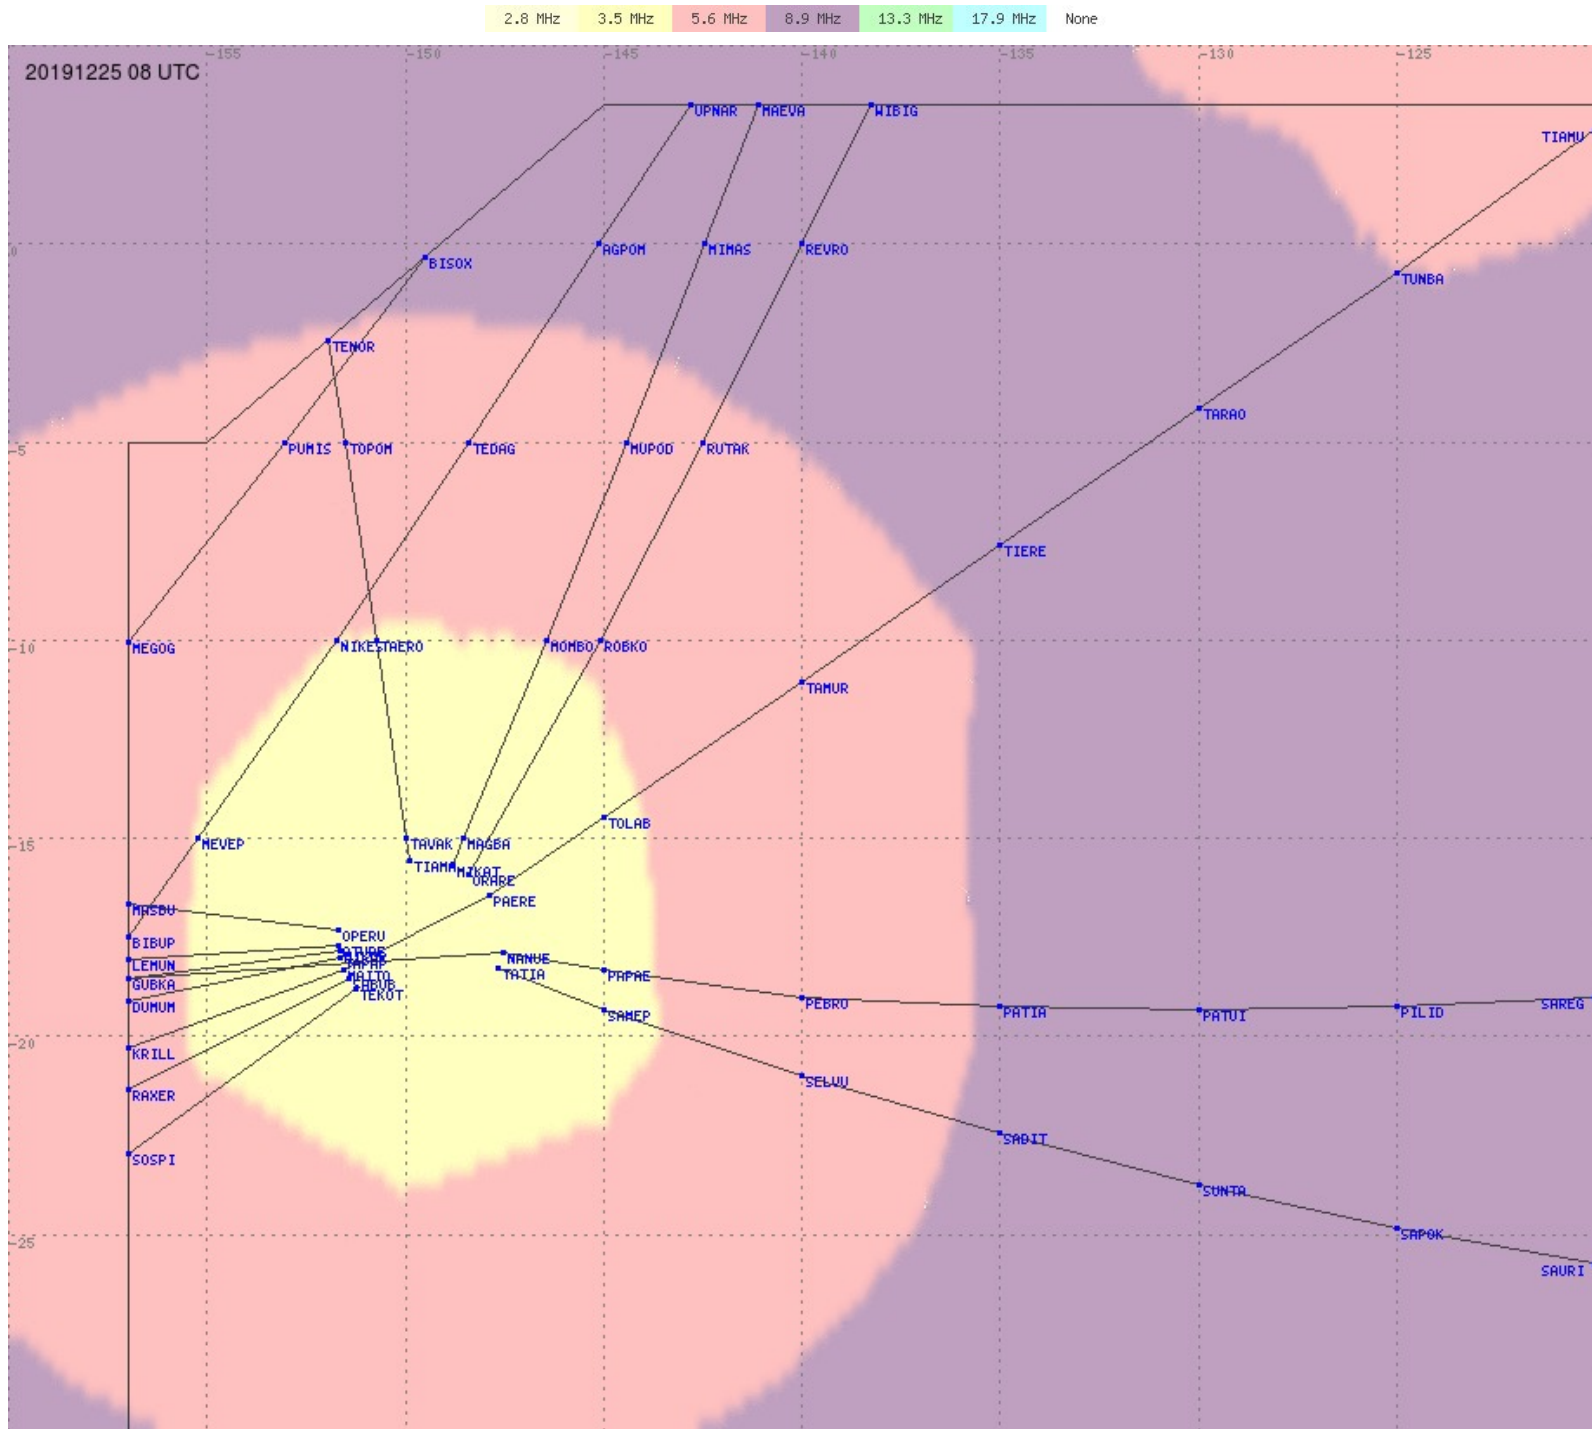

Tahiti FIR - HF Propag - 20191225

Tahiti FIR - HF Propag - 20191225

2.8 MHz 3.5 MHz 5.6 MHz 8.9 MHz 13.3 MHz 17.9 MHz None

Tahiti FIR - HF Propag - 20191225

2.8 MHz 3.5 MHz 5.6 MHz 8.9 MHz 13.3 MHz 17.9 MHz None

Tahiti FIR - HF Propag - 20191225

2.8 MHz 3.5 MHz 5.6 MHz 8.9 MHz 13.3 MHz 17.9 MHz None

Tahiti FIR - HF Propag - 20191225

Tahiti FIR - HF Propag - 20191225

2.8 MHz 3.5 MHz 5.6 MHz 8.9 MHz 13.3 MHz 17.9 MHz None

Tahiti FIR - HF Propag - 20191225

Tahiti FIR - HF Propag - 20191225

Tahiti FIR - HF Propag - 20191225

Tahiti FIR - HF Propag - 20191225

Tahiti FIR - HF Propag - 20191225

Tahiti FIR - HF Propag - 20191225

Tahiti FIR - HF Propag - 20191225