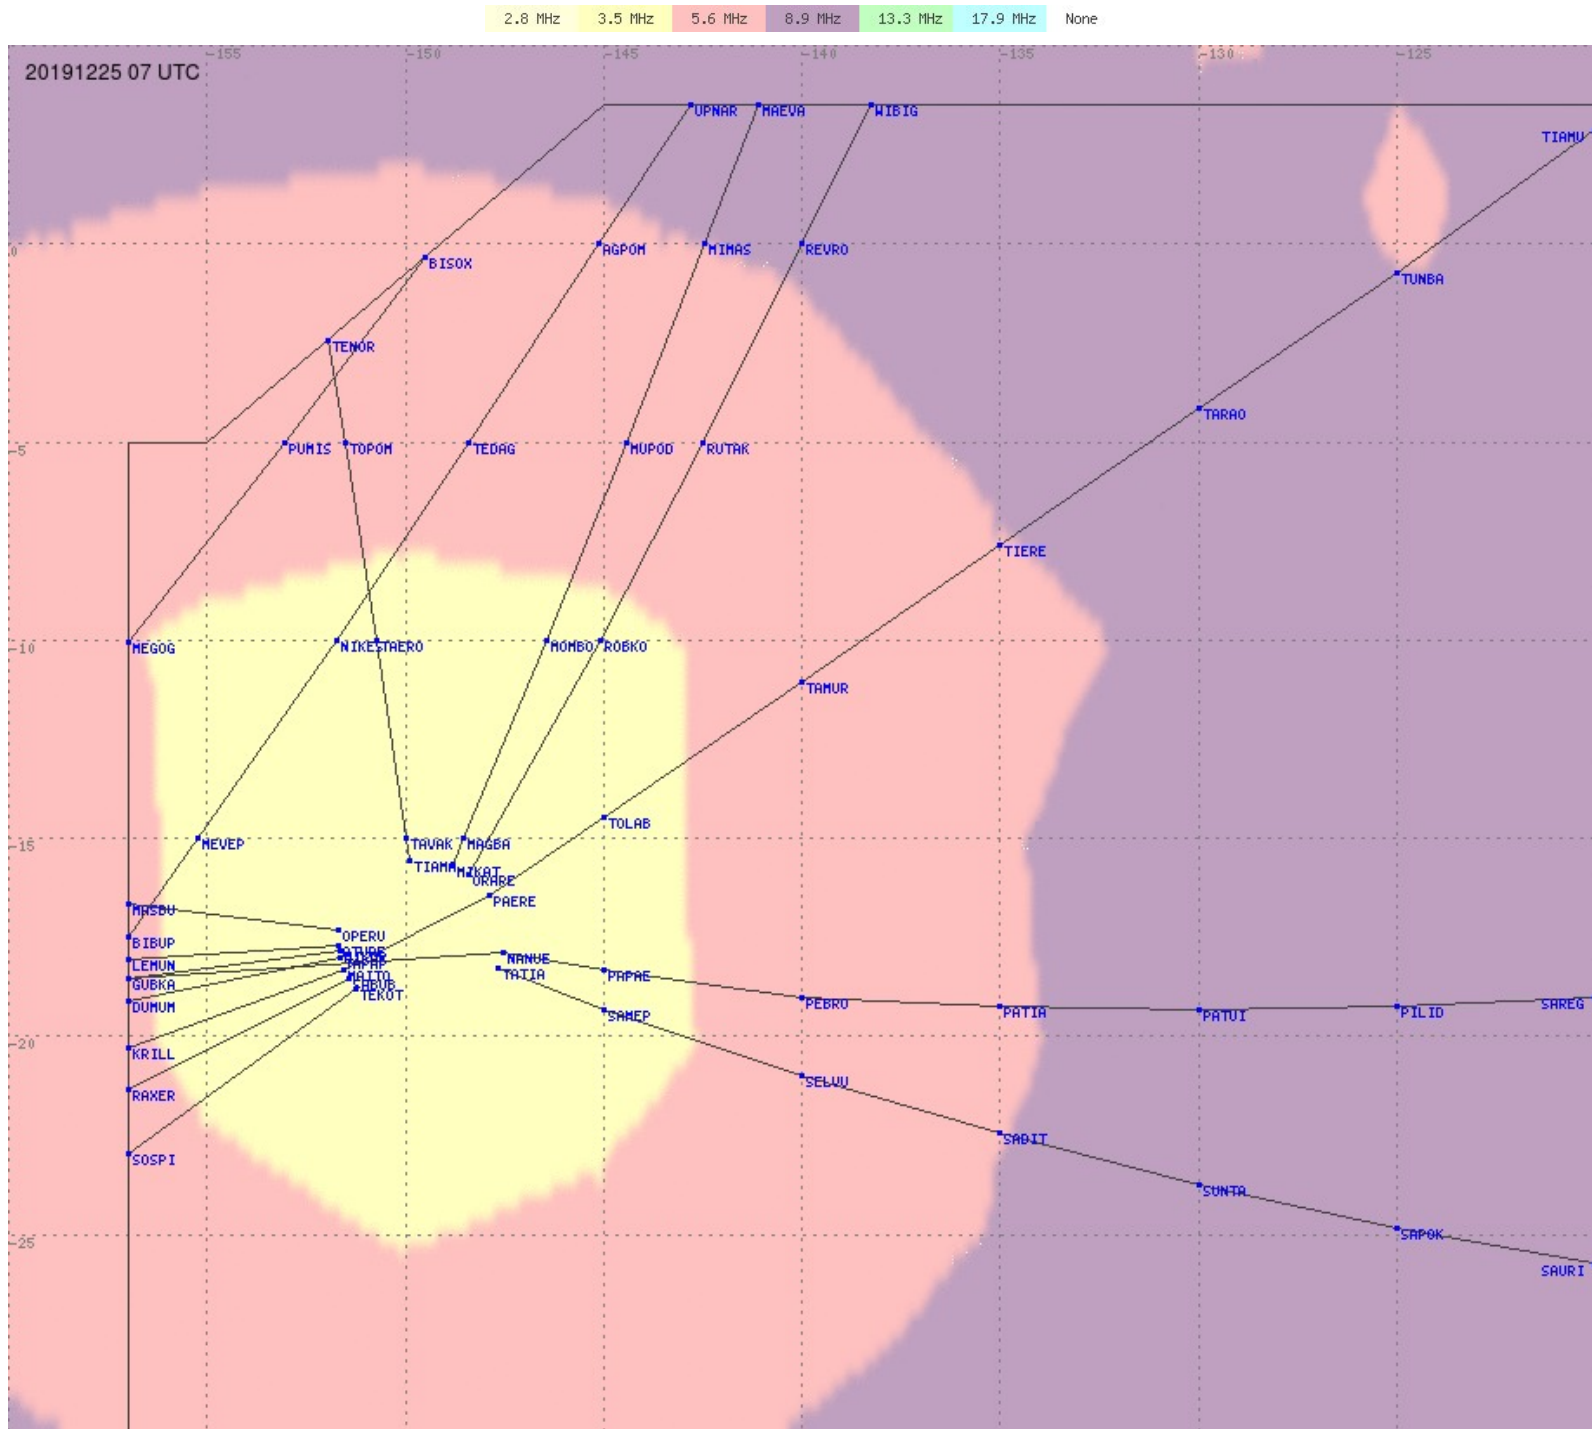

Tahiti FIR - HF Propag - 20191225

Tahiti FIR - HF Propag - 20191225

2.8 MHz 3.5 MHz 5.6 MHz 8.9 MHz 13.3 MHz 17.9 MHz None

Tahiti FIR - HF Propag - 20191225

2.8 MHz 3.5 MHz 5.6 MHz 8.9 MHz 13.3 MHz 17.9 MHz None

Tahiti FIR - HF Propag - 20191225

2.8 MHz 3.5 MHz 5.6 MHz 8.9 MHz 13.3 MHz 17.9 MHz None

Tahiti FIR - HF Propag - 20191225

Tahiti FIR - HF Propag - 20191225

2.8 MHz 3.5 MHz 5.6 MHz 8.9 MHz 13.3 MHz 17.9 MHz None

Tahiti FIR - HF Propag - 20191225

Tahiti FIR - HF Propag - 20191225

Tahiti FIR - HF Propag - 20191225

Tahiti FIR - HF Propag - 20191225

Tahiti FIR - HF Propag - 20191225

Tahiti FIR - HF Propag - 20191225

Tahiti FIR - HF Propag - 20191225