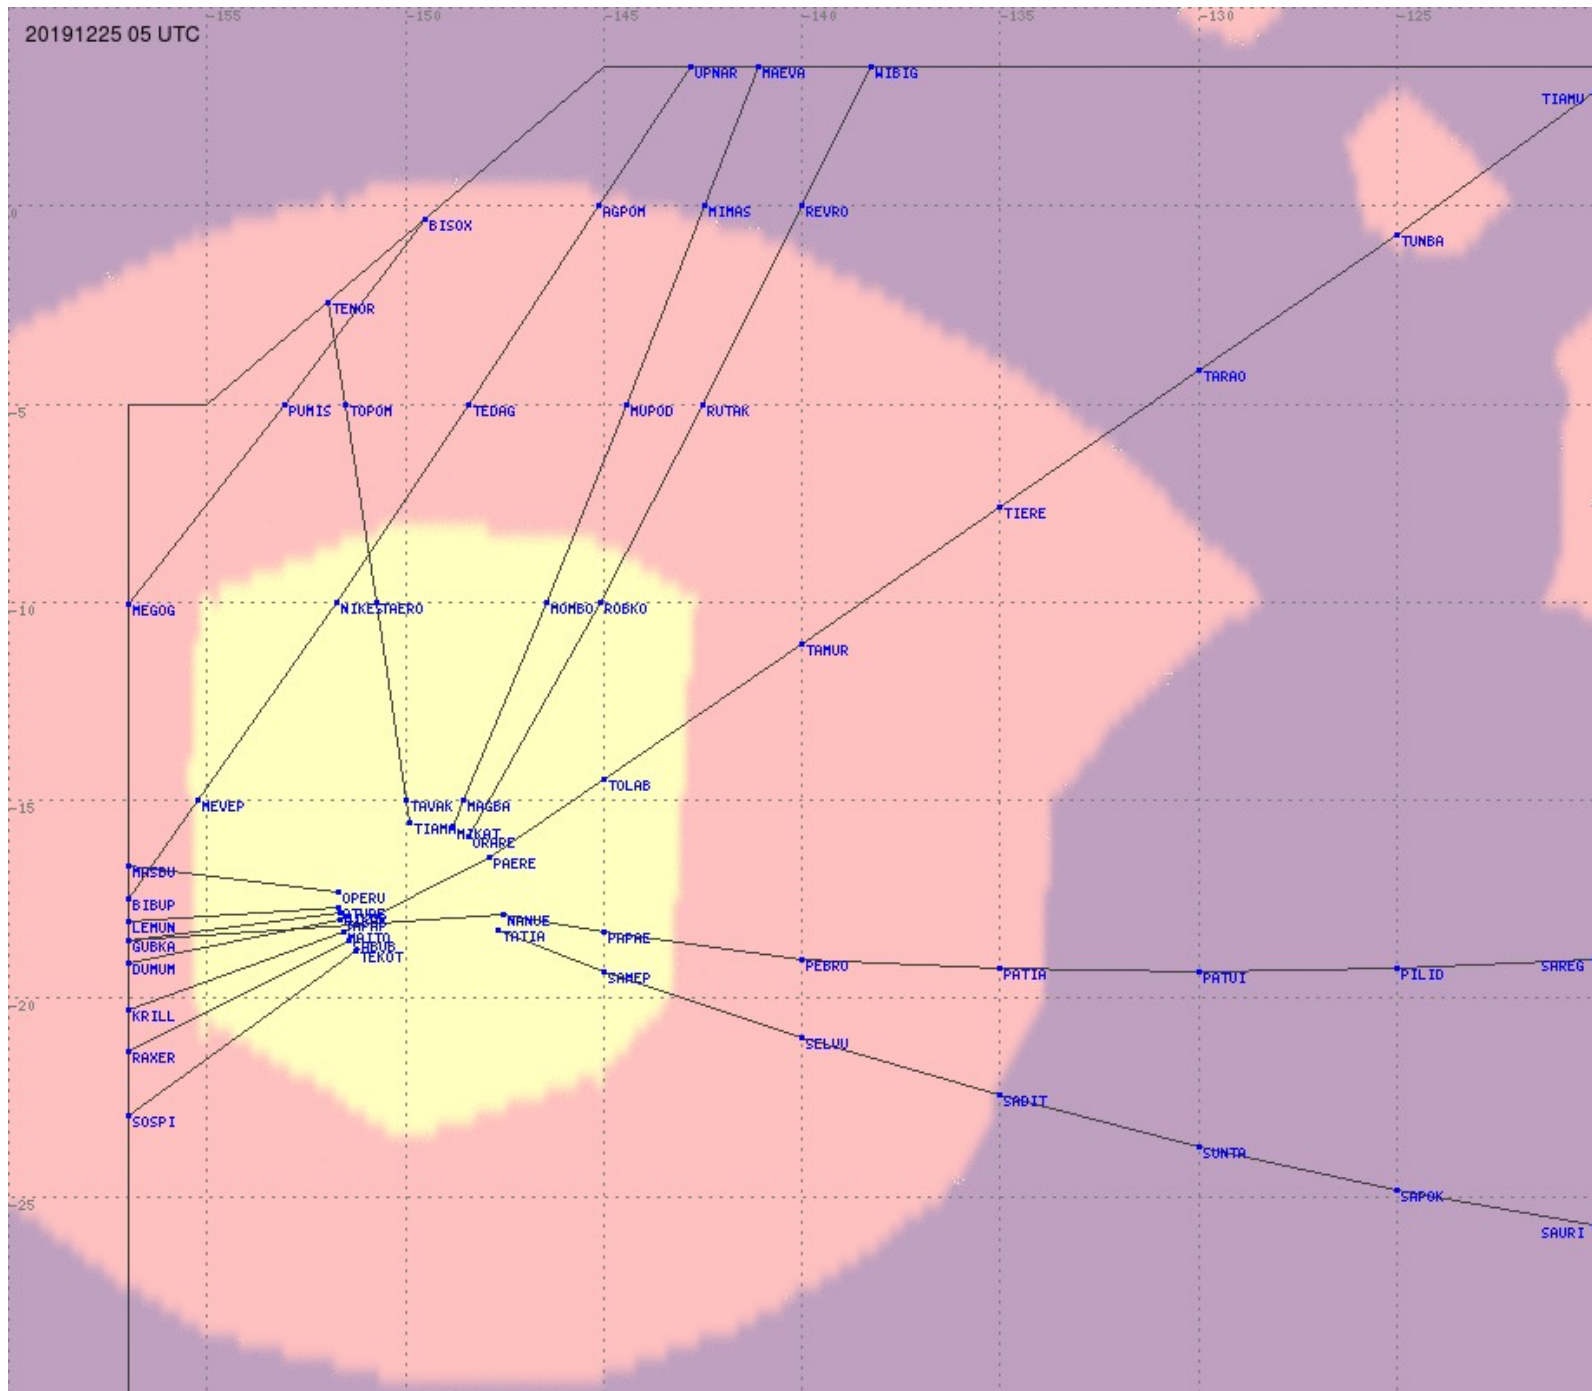

Tahiti FIR - HF Propag - 20191225

Tahiti FIR - HF Propag - 20191225

2.8 MHz 3.5 MHz 5.6 MHz 8.9 MHz 13.3 MHz 17.9 MHz None

Tahiti FIR - HF Propag - 20191225

2.8 MHz 3.5 MHz 5.6 MHz 8.9 MHz 13.3 MHz 17.9 MHz None

Tahiti FIR - HF Propag - 20191225

2.8 MHz 3.5 MHz 5.6 MHz 8.9 MHz 13.3 MHz 17.9 MHz None

Tahiti FIR - HF Propag - 20191225

Tahiti FIR - HF Propag - 20191225

2.8 MHz 3.5 MHz 5.6 MHz 8.9 MHz 13.3 MHz 17.9 MHz None

Tahiti FIR - HF Propag - 20191225

Tahiti FIR - HF Propag - 20191225

Tahiti FIR - HF Propag - 20191225

Tahiti FIR - HF Propag - 20191225

Tahiti FIR - HF Propag - 20191225

Tahiti FIR - HF Propag - 20191225

Tahiti FIR - HF Propag - 20191225