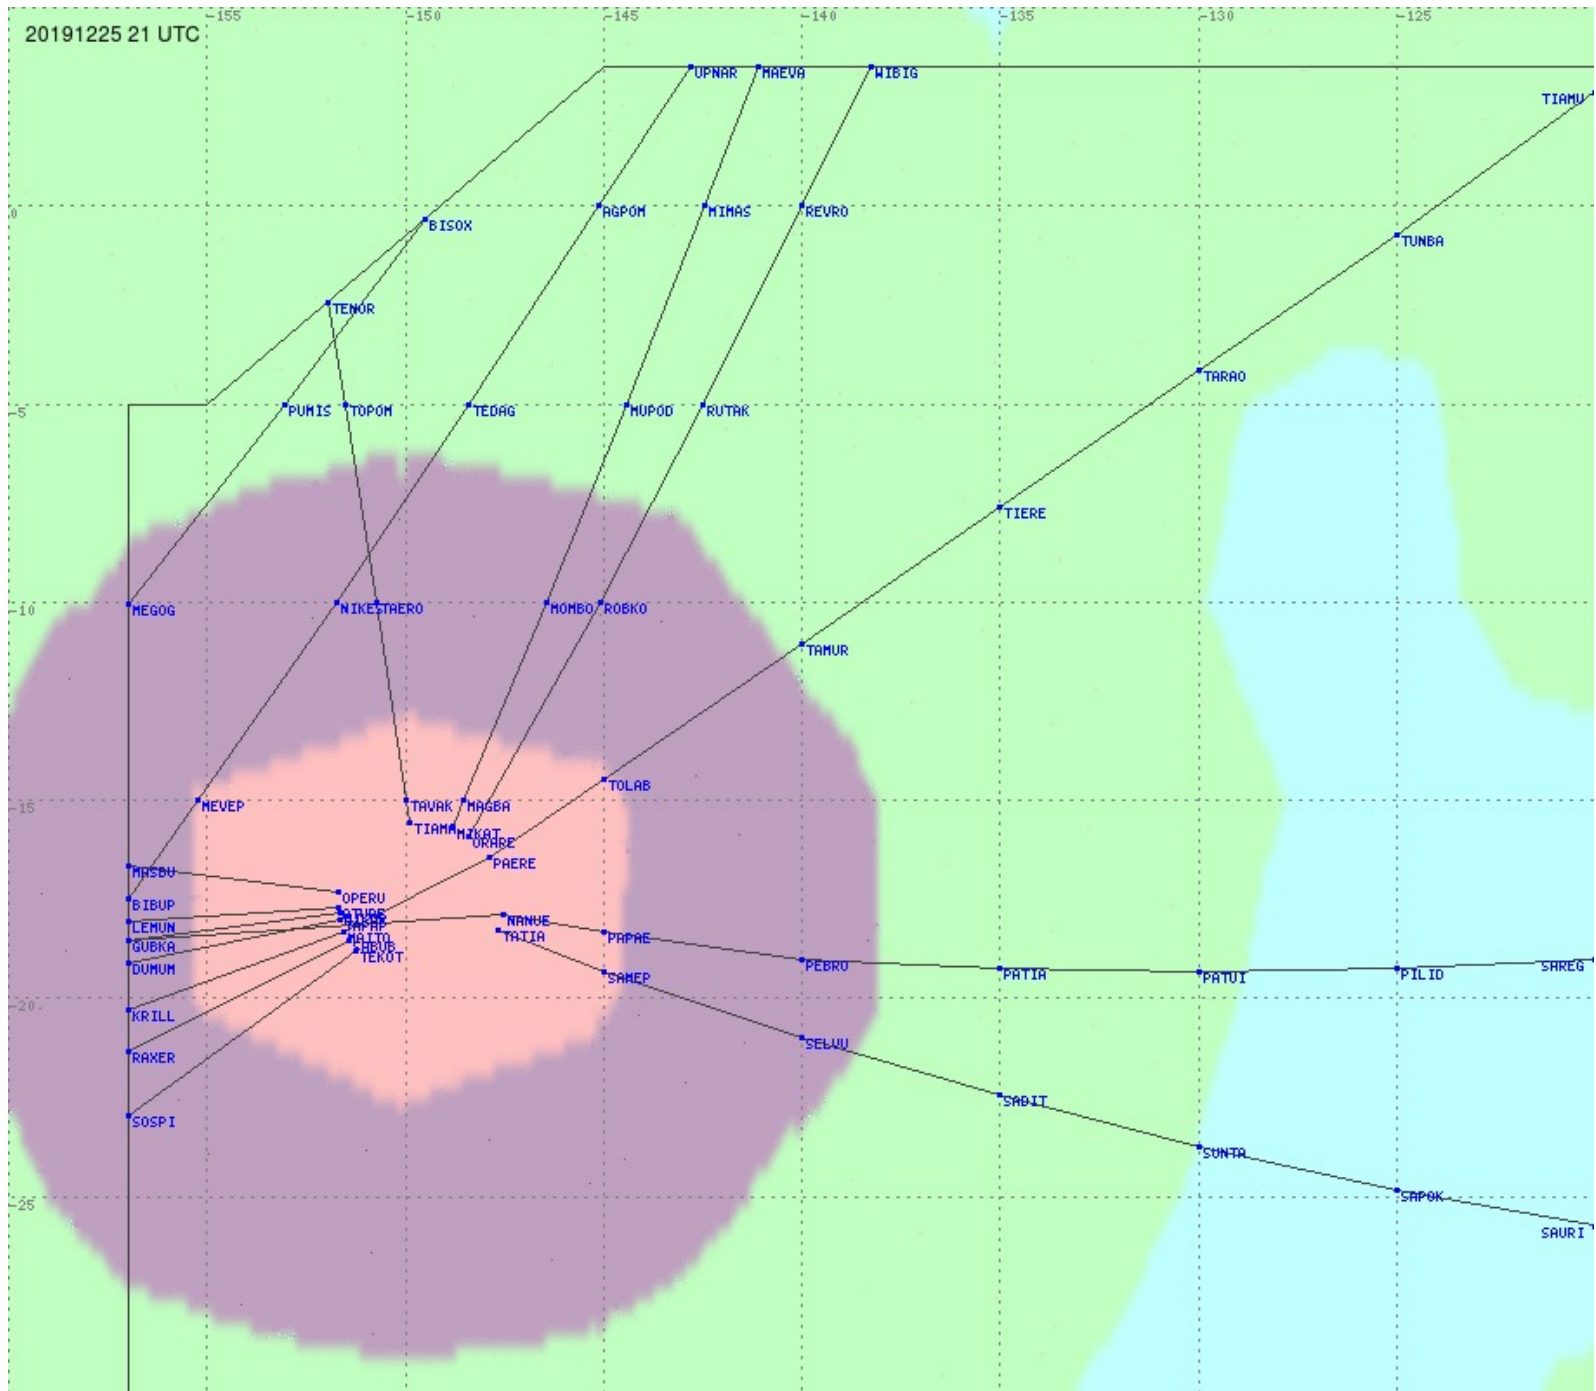

Tahiti FIR - HF Propag - 20191225

Tahiti FIR - HF Propag - 20191225

2.8 MHz 3.5 MHz 5.6 MHz 8.9 MHz 13.3 MHz 17.9 MHz None

Tahiti FIR - HF Propag - 20191225

2.8 MHz 3.5 MHz 5.6 MHz 8.9 MHz 13.3 MHz 17.9 MHz None

Tahiti FIR - HF Propag - 20191225

Tahiti FIR - HF Propag - 20191225

Tahiti FIR - HF Propag - 20191225

Tahiti FIR - HF Propag - 20191225

Tahiti FIR - HF Propag - 20191225

Tahiti FIR - HF Propag - 20191225

Tahiti FIR - HF Propag - 20191225

Tahiti FIR - HF Propag - 20191225

2.8 MHz
3.5 MHz
5.6 MHz
8.9 MHz
13.3 MHz
17.9 MHz
None

Tahiti FIR - HF Propag - 20191225

2.8 MHz 3.5 MHz 5.6 MHz 8.9 MHz 13.3 MHz 17.9 MHz None

Tahiti FIR - HF Propag - 20191225