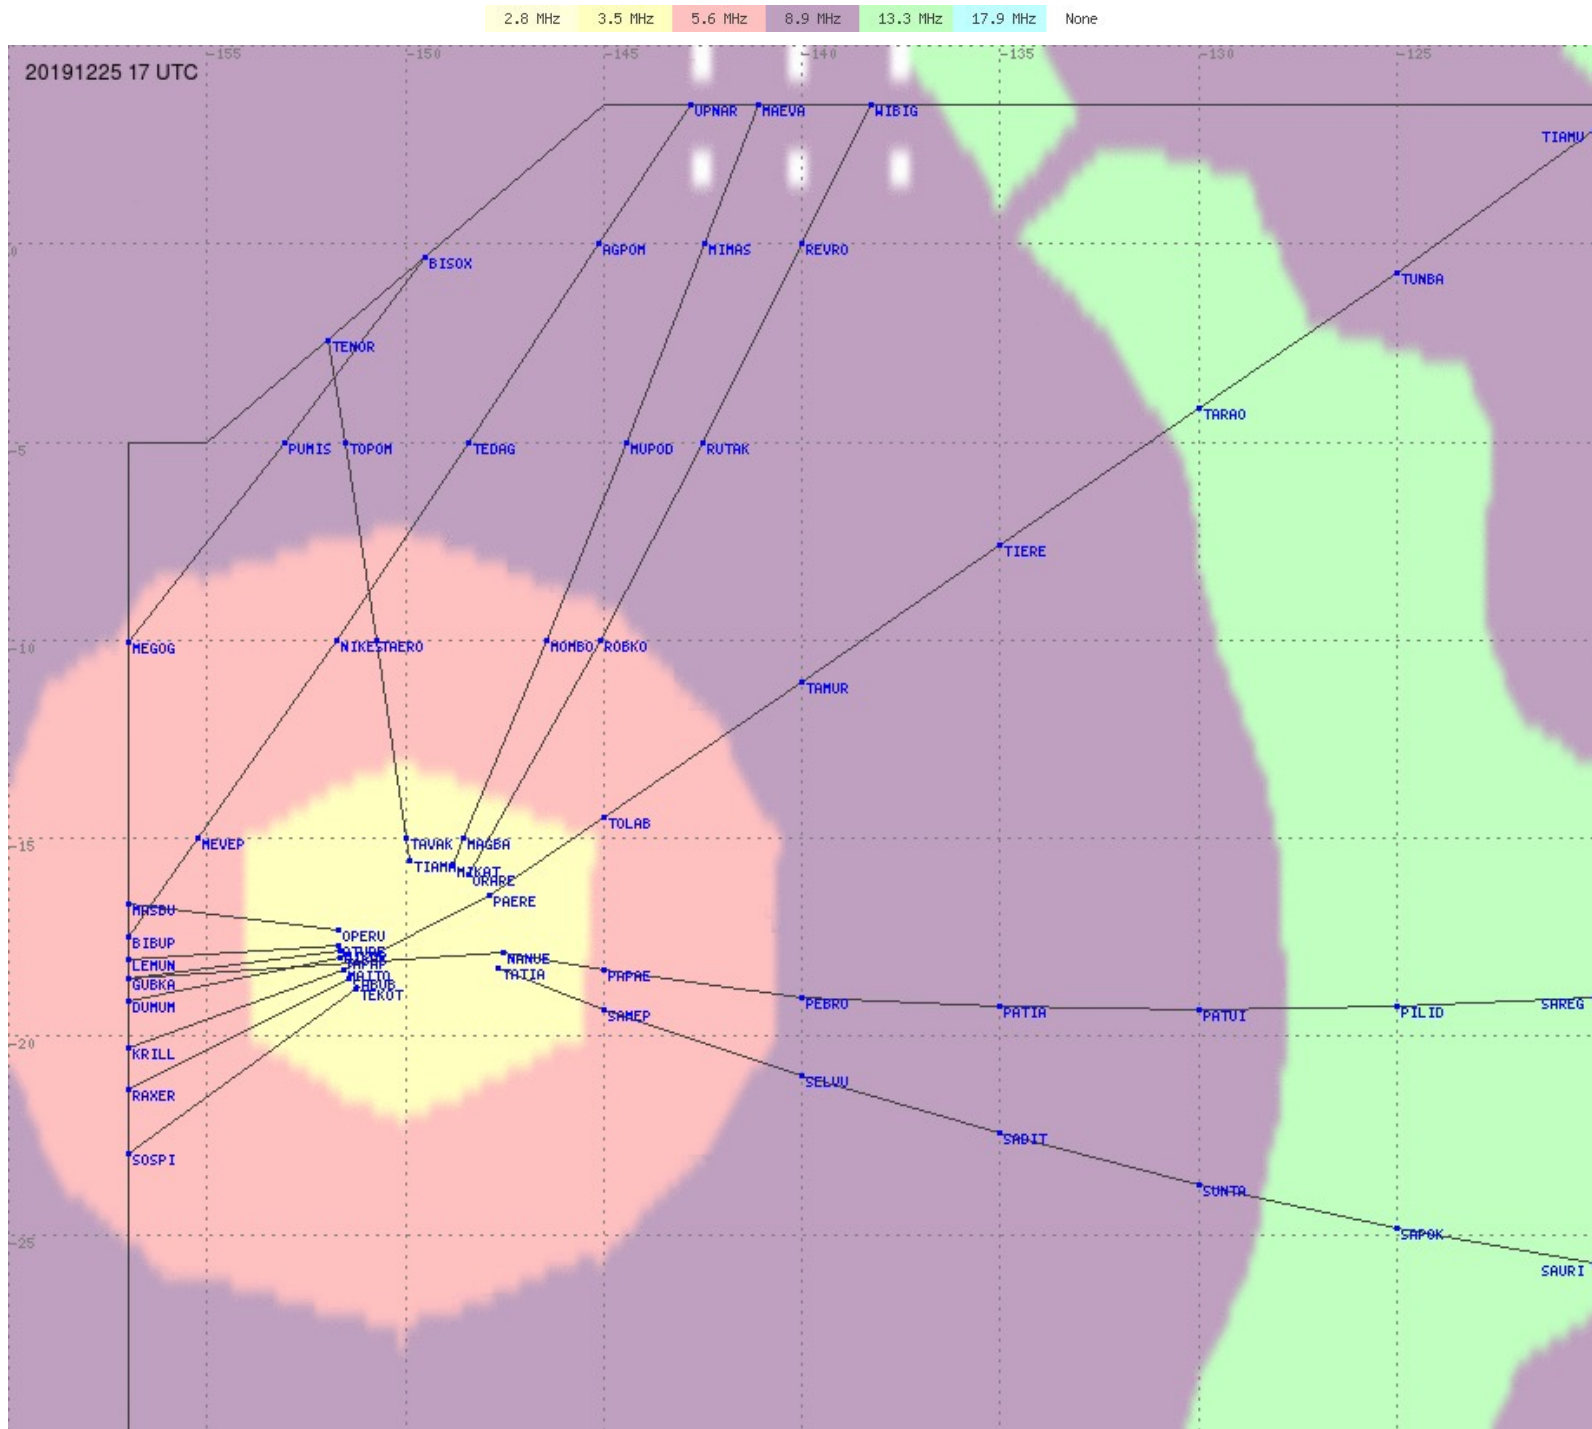

Tahiti FIR - HF Propag - 20191225

Tahiti FIR - HF Propag - 20191225

Tahiti FIR - HF Propag - 20191225

Tahiti FIR - HF Propag - 20191225

Tahiti FIR - HF Propag - 20191225

Tahiti FIR - HF Propag - 20191225

Tahiti FIR - HF Propag - 20191225

Tahiti FIR - HF Propag - 20191225

2.8 MHz
3.5 MHz
5.6 MHz
8.9 MHz
13.3 MHz
17.9 MHz
None

Tahiti FIR - HF Propag - 20191225

2.8 MHz 3.5 MHz 5.6 MHz 8.9 MHz 13.3 MHz 17.9 MHz None

Tahiti FIR - HF Propag - 20191225