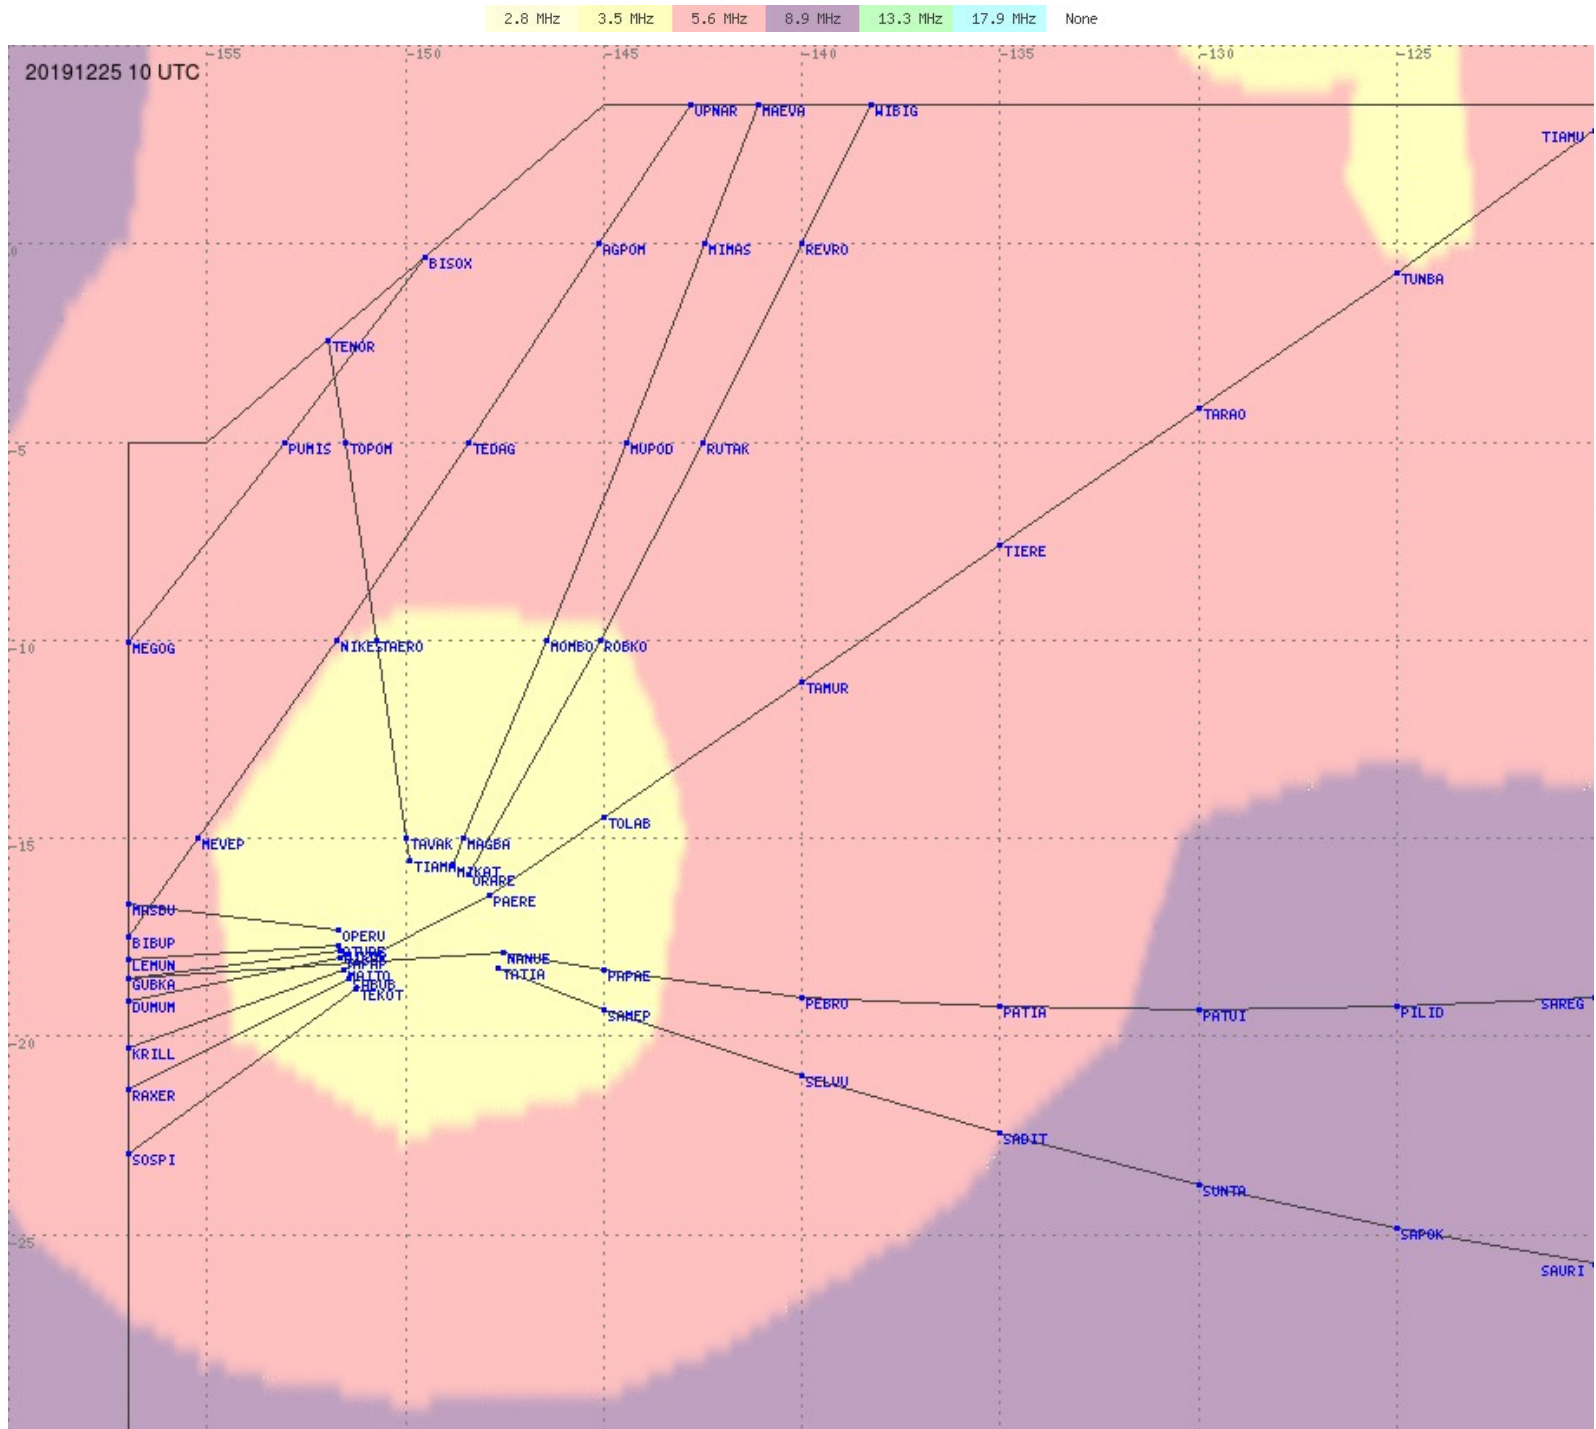

Tahiti FIR - HF Propag - 20191225

Tahiti FIR - HF Propag - 20191225

2.8 MHz 3.5 MHz 5.6 MHz 8.9 MHz 13.3 MHz 17.9 MHz None

Tahiti FIR - HF Propag - 20191225

2.8 MHz 3.5 MHz 5.6 MHz 8.9 MHz 13.3 MHz 17.9 MHz None

Tahiti FIR - HF Propag - 20191225

2.8 MHz 3.5 MHz 5.6 MHz 8.9 MHz 13.3 MHz 17.9 MHz None

Tahiti FIR - HF Propag - 20191225

Tahiti FIR - HF Propag - 20191225

2.8 MHz 3.5 MHz 5.6 MHz 8.9 MHz 13.3 MHz 17.9 MHz None

Tahiti FIR - HF Propag - 20191225

Tahiti FIR - HF Propag - 20191225

Tahiti FIR - HF Propag - 20191225

Tahiti FIR - HF Propag - 20191225

Tahiti FIR - HF Propag - 20191225

Tahiti FIR - HF Propag - 20191225

Tahiti FIR - HF Propag - 20191225