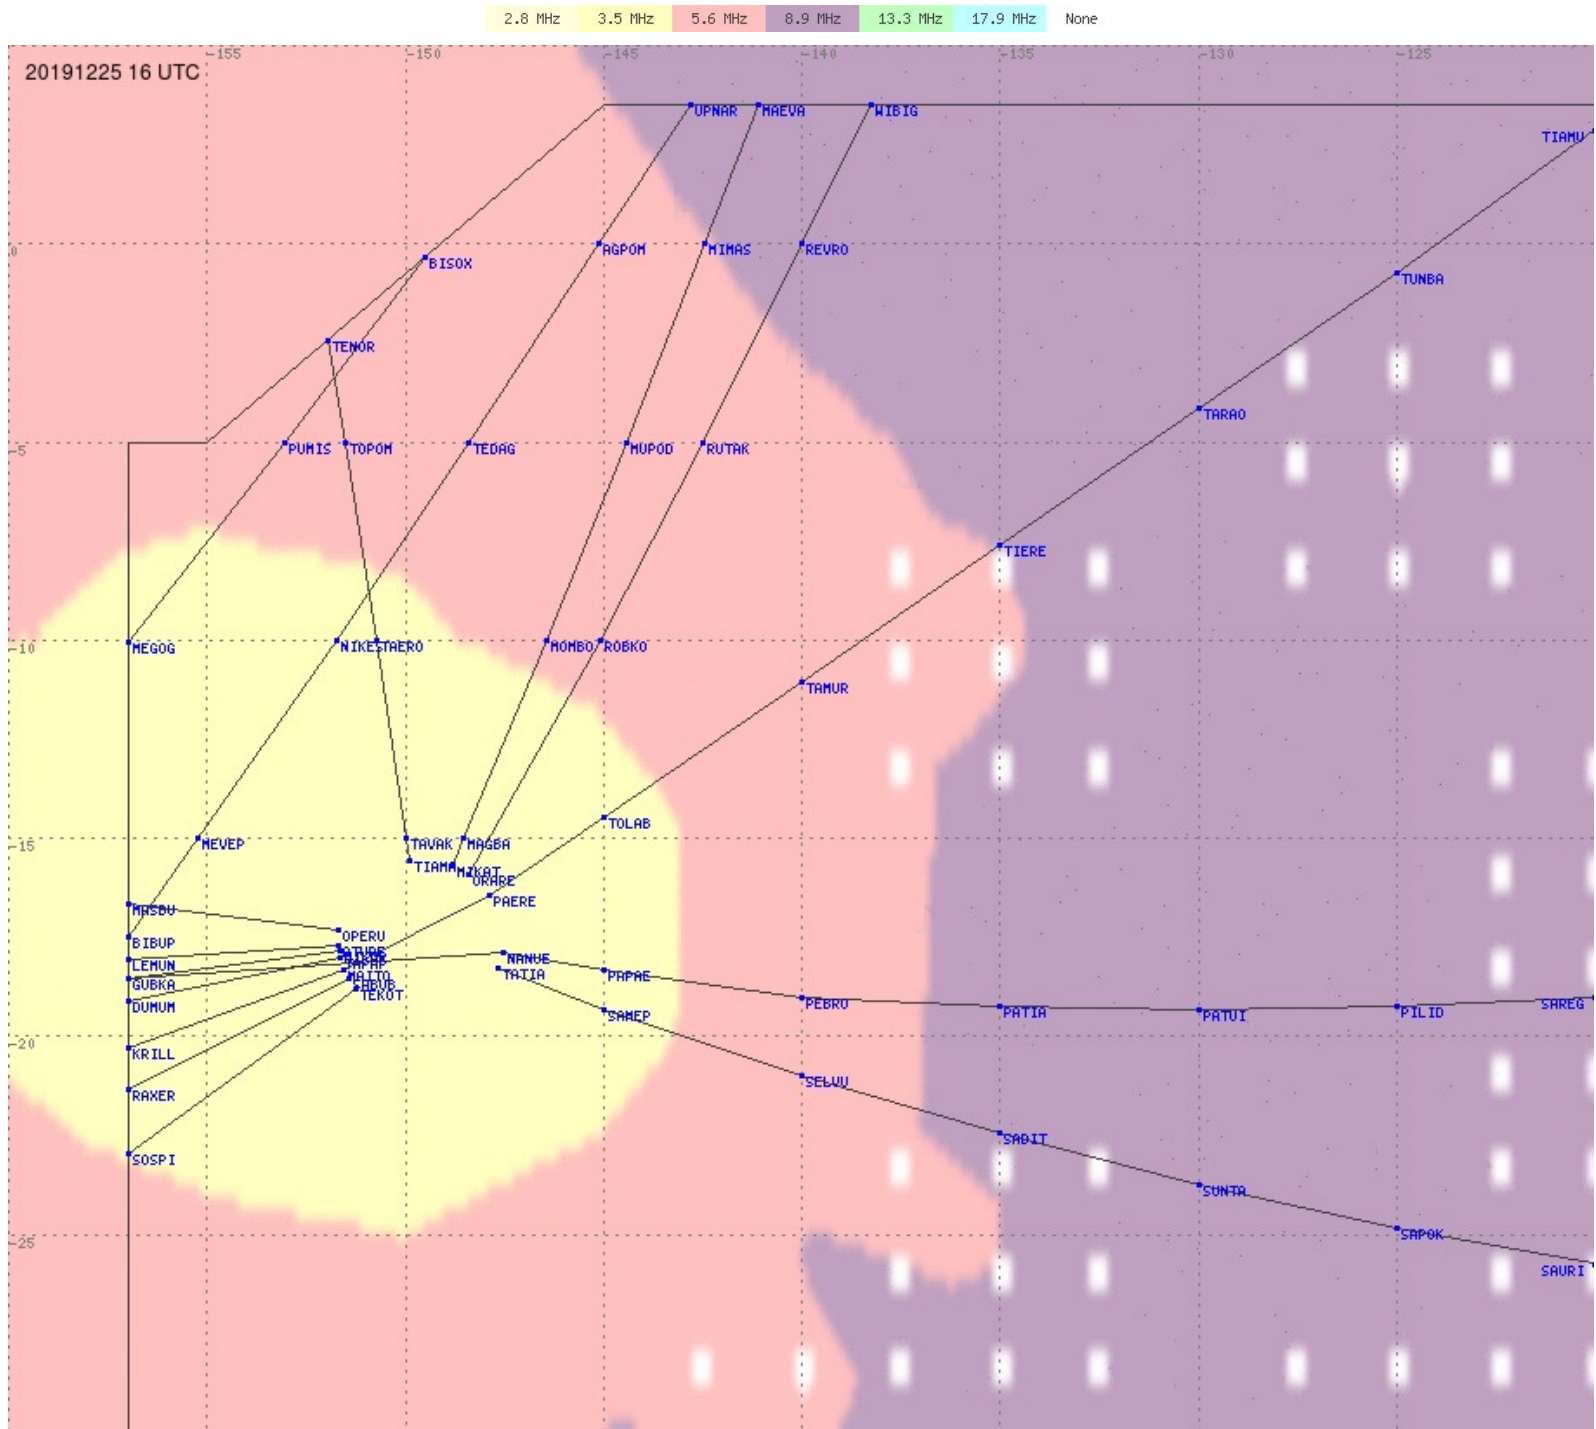

Tahiti FIR - HF Propag - 20191225

Tahiti FIR - HF Propag - 20191225

2.8 MHz 3.5 MHz 5.6 MHz 8.9 MHz 13.3 MHz 17.9 MHz None

Tahiti FIR - HF Propag - 20191225

2.8 MHz 3.5 MHz 5.6 MHz 8.9 MHz 13.3 MHz 17.9 MHz None

Tahiti FIR - HF Propag - 20191225

2.8 MHz 3.5 MHz 5.6 MHz 8.9 MHz 13.3 MHz 17.9 MHz None

Tahiti FIR - HF Propag - 20191225

Tahiti FIR - HF Propag - 20191225

2.8 MHz 3.5 MHz 5.6 MHz 8.9 MHz 13.3 MHz 17.9 MHz None

Tahiti FIR - HF Propag - 20191225

Tahiti FIR - HF Propag - 20191225

Tahiti FIR - HF Propag - 20191225

Tahiti FIR - HF Propag - 20191225

Tahiti FIR - HF Propag - 20191225

Tahiti FIR - HF Propag - 20191225

Tahiti FIR - HF Propag - 20191225

Tahiti FIR - HF Propag - 20191225

2.8 MHz
3.5 MHz
5.6 MHz
8.9 MHz
13.3 MHz
17.9 MHz
None

Tahiti FIR - HF Propag - 20191225

2.8 MHz 3.5 MHz 5.6 MHz 8.9 MHz 13.3 MHz 17.9 MHz None

Tahiti FIR - HF Propag - 20191225