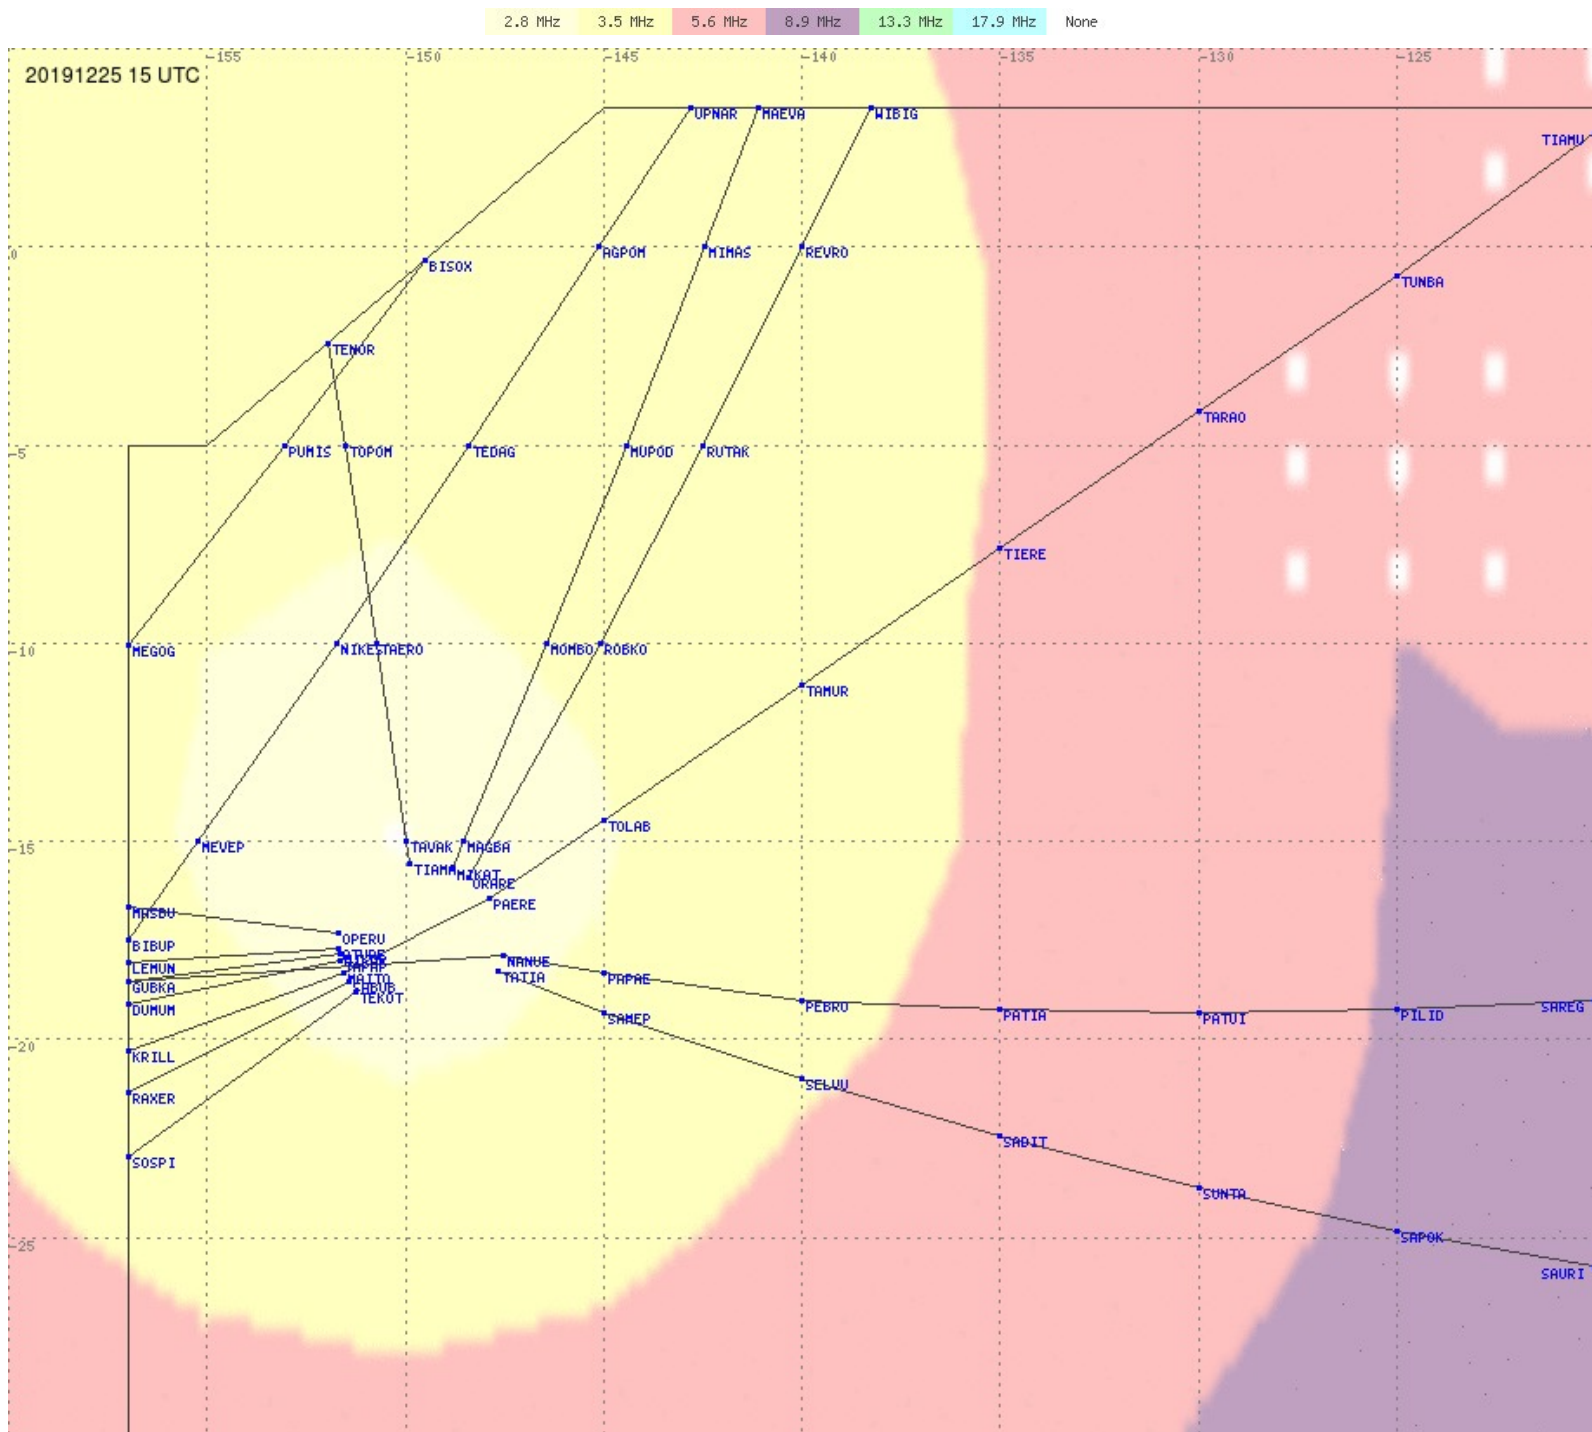

Tahiti FIR - HF Propag - 20191225

Tahiti FIR - HF Propag - 20191225

2.8 MHz 3.5 MHz 5.6 MHz 8.9 MHz 13.3 MHz 17.9 MHz None

Tahiti FIR - HF Propag - 20191225

2.8 MHz 3.5 MHz 5.6 MHz 8.9 MHz 13.3 MHz 17.9 MHz None

Tahiti FIR - HF Propag - 20191225

2.8 MHz 3.5 MHz 5.6 MHz 8.9 MHz 13.3 MHz 17.9 MHz None

Tahiti FIR - HF Propag - 20191225

Tahiti FIR - HF Propag - 20191225

2.8 MHz 3.5 MHz 5.6 MHz 8.9 MHz 13.3 MHz 17.9 MHz None

Tahiti FIR - HF Propag - 20191225

Tahiti FIR - HF Propag - 20191225

Tahiti FIR - HF Propag - 20191225

Tahiti FIR - HF Propag - 20191225

Tahiti FIR - HF Propag - 20191225

Tahiti FIR - HF Propag - 20191225

Tahiti FIR - HF Propag - 20191225