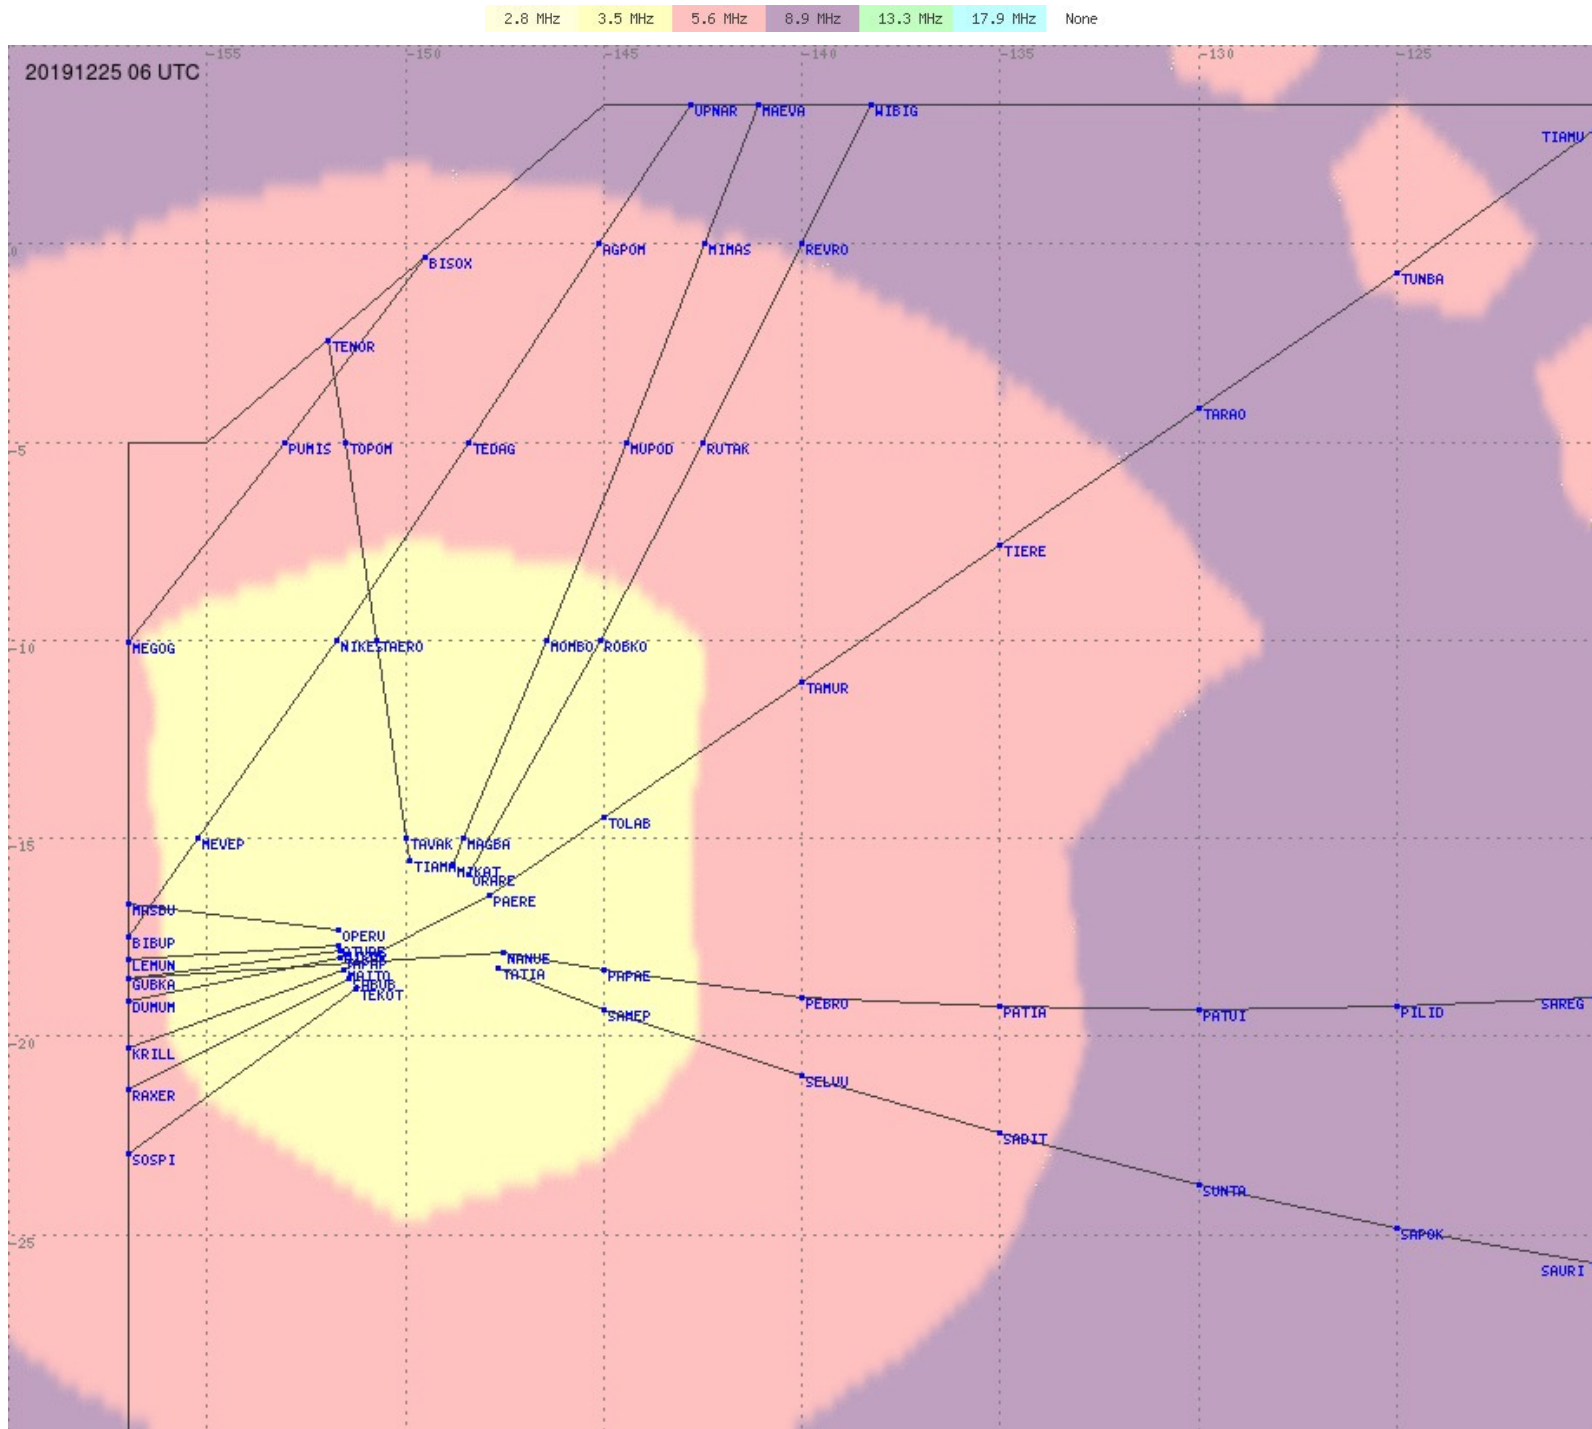

Tahiti FIR - HF Propag - 20191225

Tahiti FIR - HF Propag - 20191225

2.8 MHz 3.5 MHz 5.6 MHz 8.9 MHz 13.3 MHz 17.9 MHz None

Tahiti FIR - HF Propag - 20191225

2.8 MHz 3.5 MHz 5.6 MHz 8.9 MHz 13.3 MHz 17.9 MHz None

Tahiti FIR - HF Propag - 20191225

2.8 MHz 3.5 MHz 5.6 MHz 8.9 MHz 13.3 MHz 17.9 MHz None

Tahiti FIR - HF Propag - 20191225

Tahiti FIR - HF Propag - 20191225

2.8 MHz 3.5 MHz 5.6 MHz 8.9 MHz 13.3 MHz 17.9 MHz None

Tahiti FIR - HF Propag - 20191225

Tahiti FIR - HF Propag - 20191225

Tahiti FIR - HF Propag - 20191225

Tahiti FIR - HF Propag - 20191225

Tahiti FIR - HF Propag - 20191225

Tahiti FIR - HF Propag - 20191225

Tahiti FIR - HF Propag - 20191225