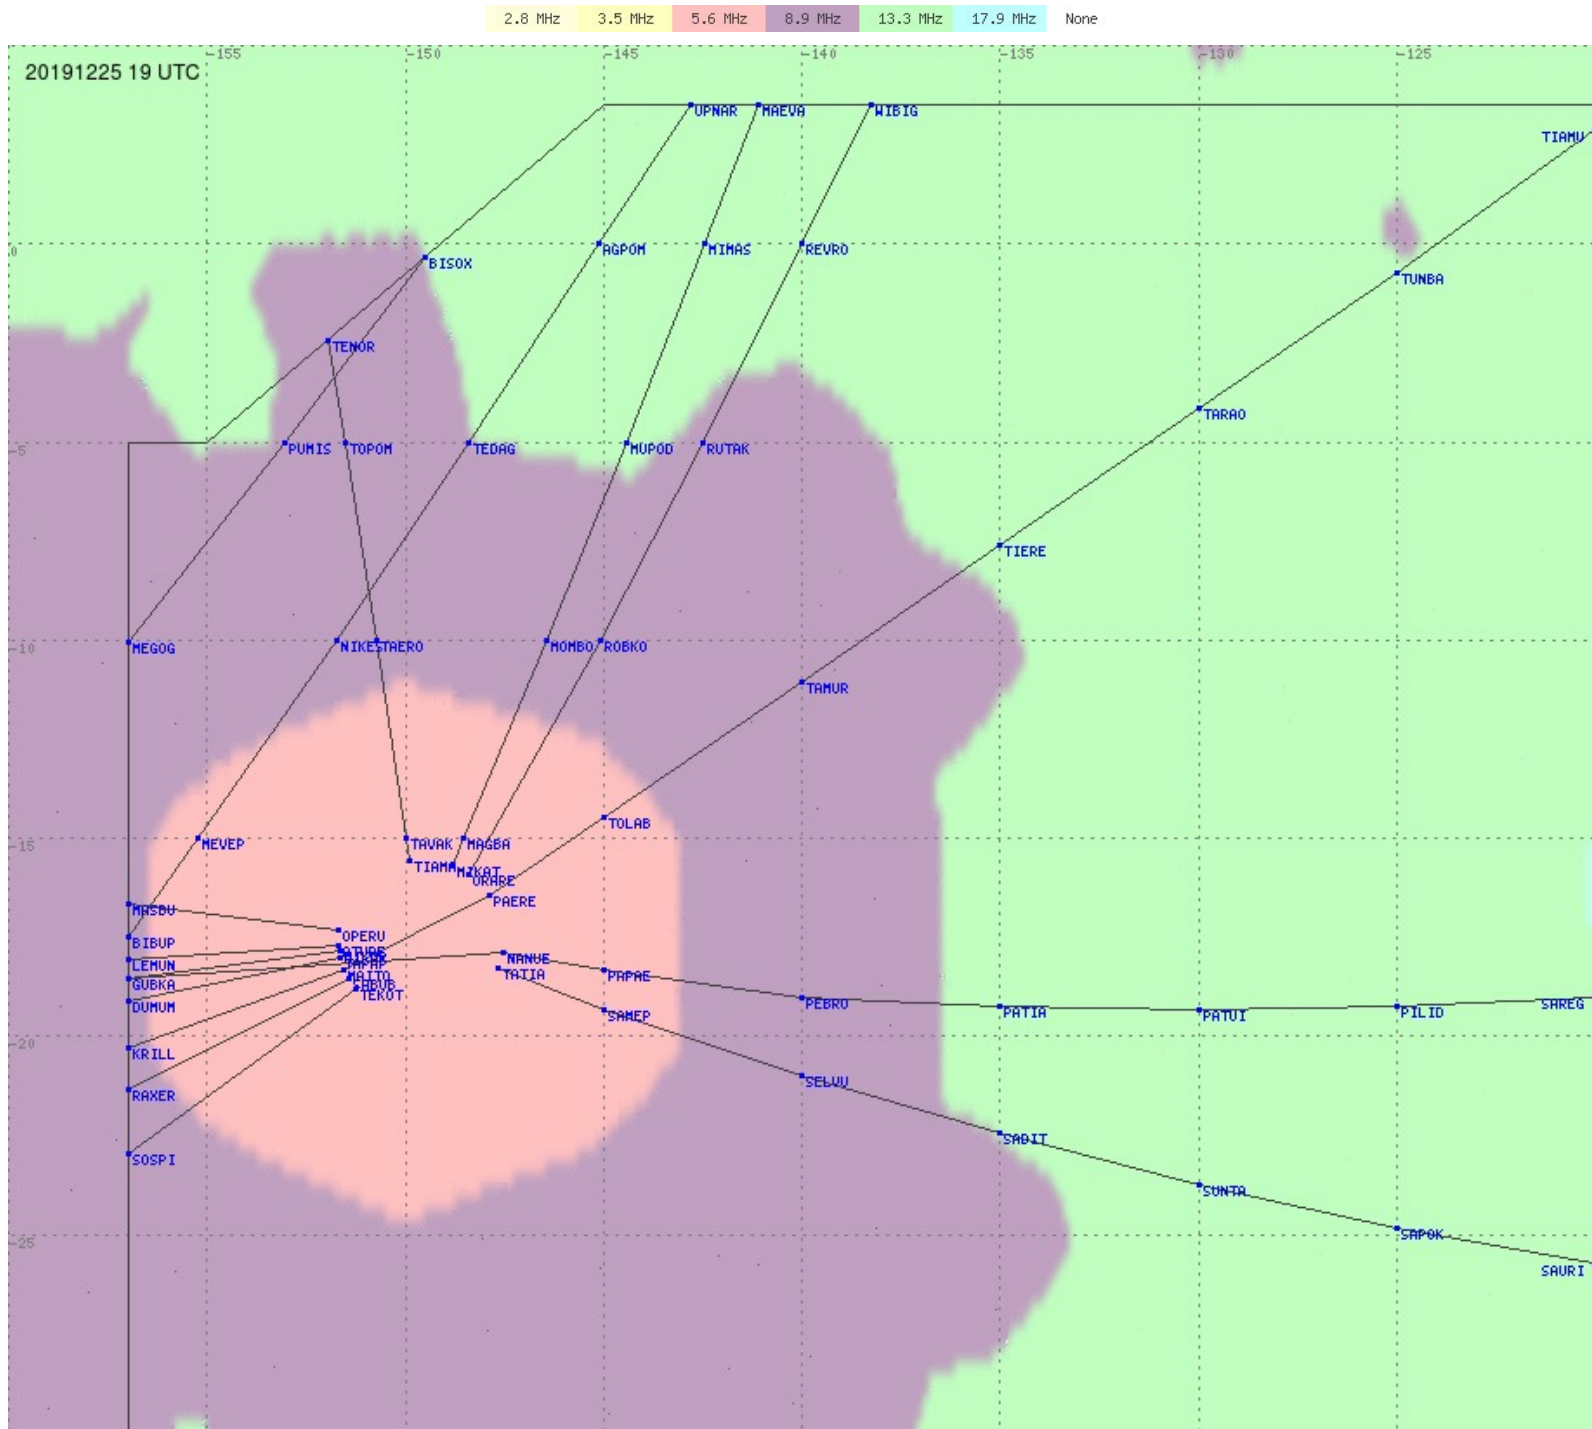

Tahiti FIR - HF Propag - 20191225

Tahiti FIR - HF Propag - 20191225

2.8 MHz 3.5 MHz 5.6 MHz 8.9 MHz 13.3 MHz 17.9 MHz None

Tahiti FIR - HF Propag - 20191225

2.8 MHz 3.5 MHz 5.6 MHz 8.9 MHz 13.3 MHz 17.9 MHz None

Tahiti FIR - HF Propag - 20191225

2.8 MHz 3.5 MHz 5.6 MHz 8.9 MHz 13.3 MHz 17.9 MHz None

Tahiti FIR - HF Propag - 20191225

Tahiti FIR - HF Propag - 20191225

2.8 MHz 3.5 MHz 5.6 MHz 8.9 MHz 13.3 MHz 17.9 MHz None

Tahiti FIR - HF Propag - 20191225

Tahiti FIR - HF Propag - 20191225

Tahiti FIR - HF Propag - 20191225

Tahiti FIR - HF Propag - 20191225

Tahiti FIR - HF Propag - 20191225

Tahiti FIR - HF Propag - 20191225

Tahiti FIR - HF Propag - 20191225

Tahiti FIR - HF Propag - 20191225

2.8 MHz
3.5 MHz
5.6 MHz
8.9 MHz
13.3 MHz
17.9 MHz
None

Tahiti FIR - HF Propag - 20191225

2.8 MHz 3.5 MHz 5.6 MHz 8.9 MHz 13.3 MHz 17.9 MHz None

Tahiti FIR - HF Propag - 20191225