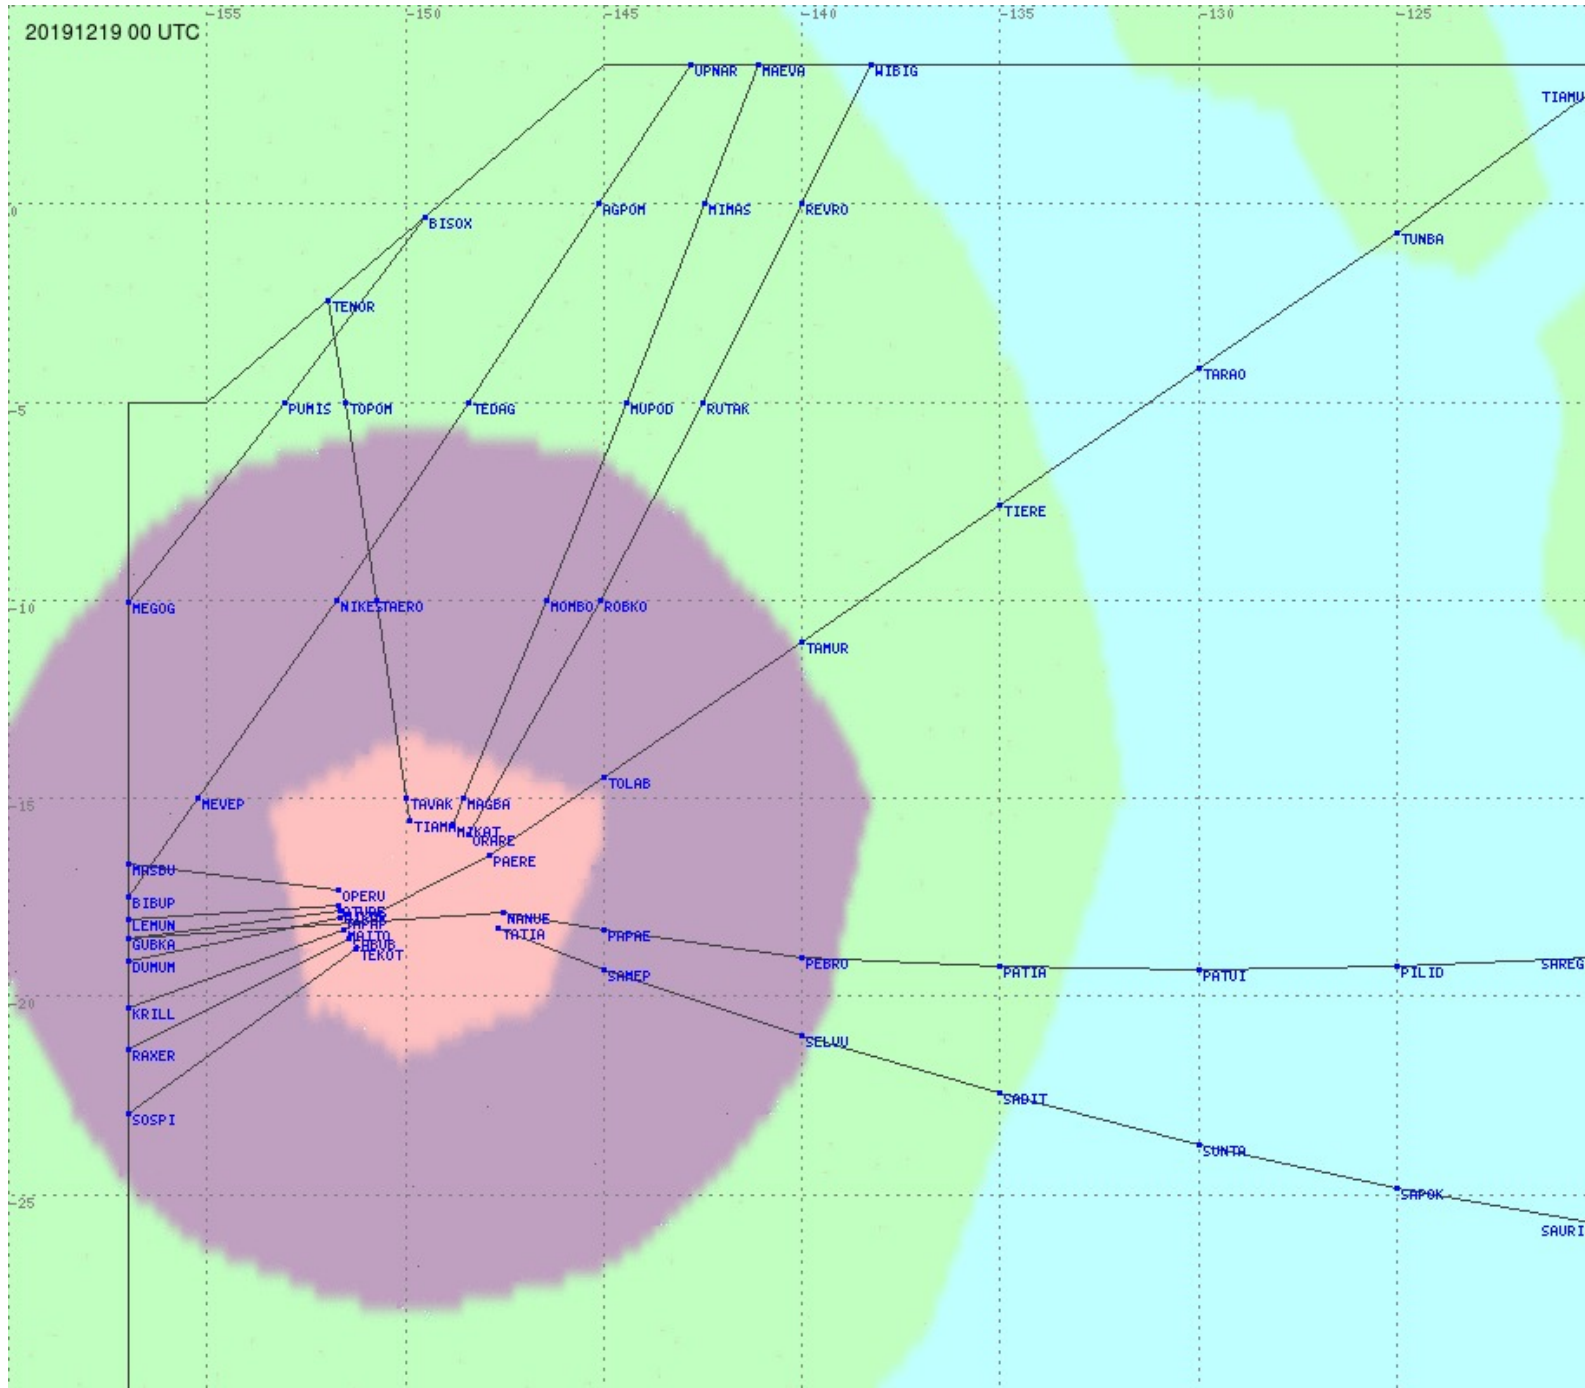

Tahiti FIR - HF Propag - 20191219

2.8 MHz 3.5 MHz 5.6 MHz 8.9 MHz 13.3 MHz 17.9 MHz None

Tahiti FIR - HF Propag - 20191219

Tahiti FIR - HF Propag - 20191219

2.8 MHz 3.5 MHz 5.6 MHz 8.9 MHz 13.3 MHz 17.9 MHz None

Tahiti FIR - HF Propag - 20191219

2.8 MHz 3.5 MHz 5.6 MHz 8.9 MHz 13.3 MHz 17.9 MHz None

Tahiti FIR - HF Propag - 20191219

Tahiti FIR - HF Propag - 20191219

Tahiti FIR - HF Propag - 20191219

Tahiti FIR - HF Propag - 20191219

Tahiti FIR - HF Propag - 20191219

Tahiti FIR - HF Propag - 20191219

Tahiti FIR - HF Propag - 20191219

Tahiti FIR - HF Propag - 20191219

Tahiti FIR - HF Propag - 20191219

Tahiti FIR - HF Propag - 20191219

2.8 MHz
3.5 MHz
5.6 MHz
8.9 MHz
13.3 MHz
17.9 MHz
None