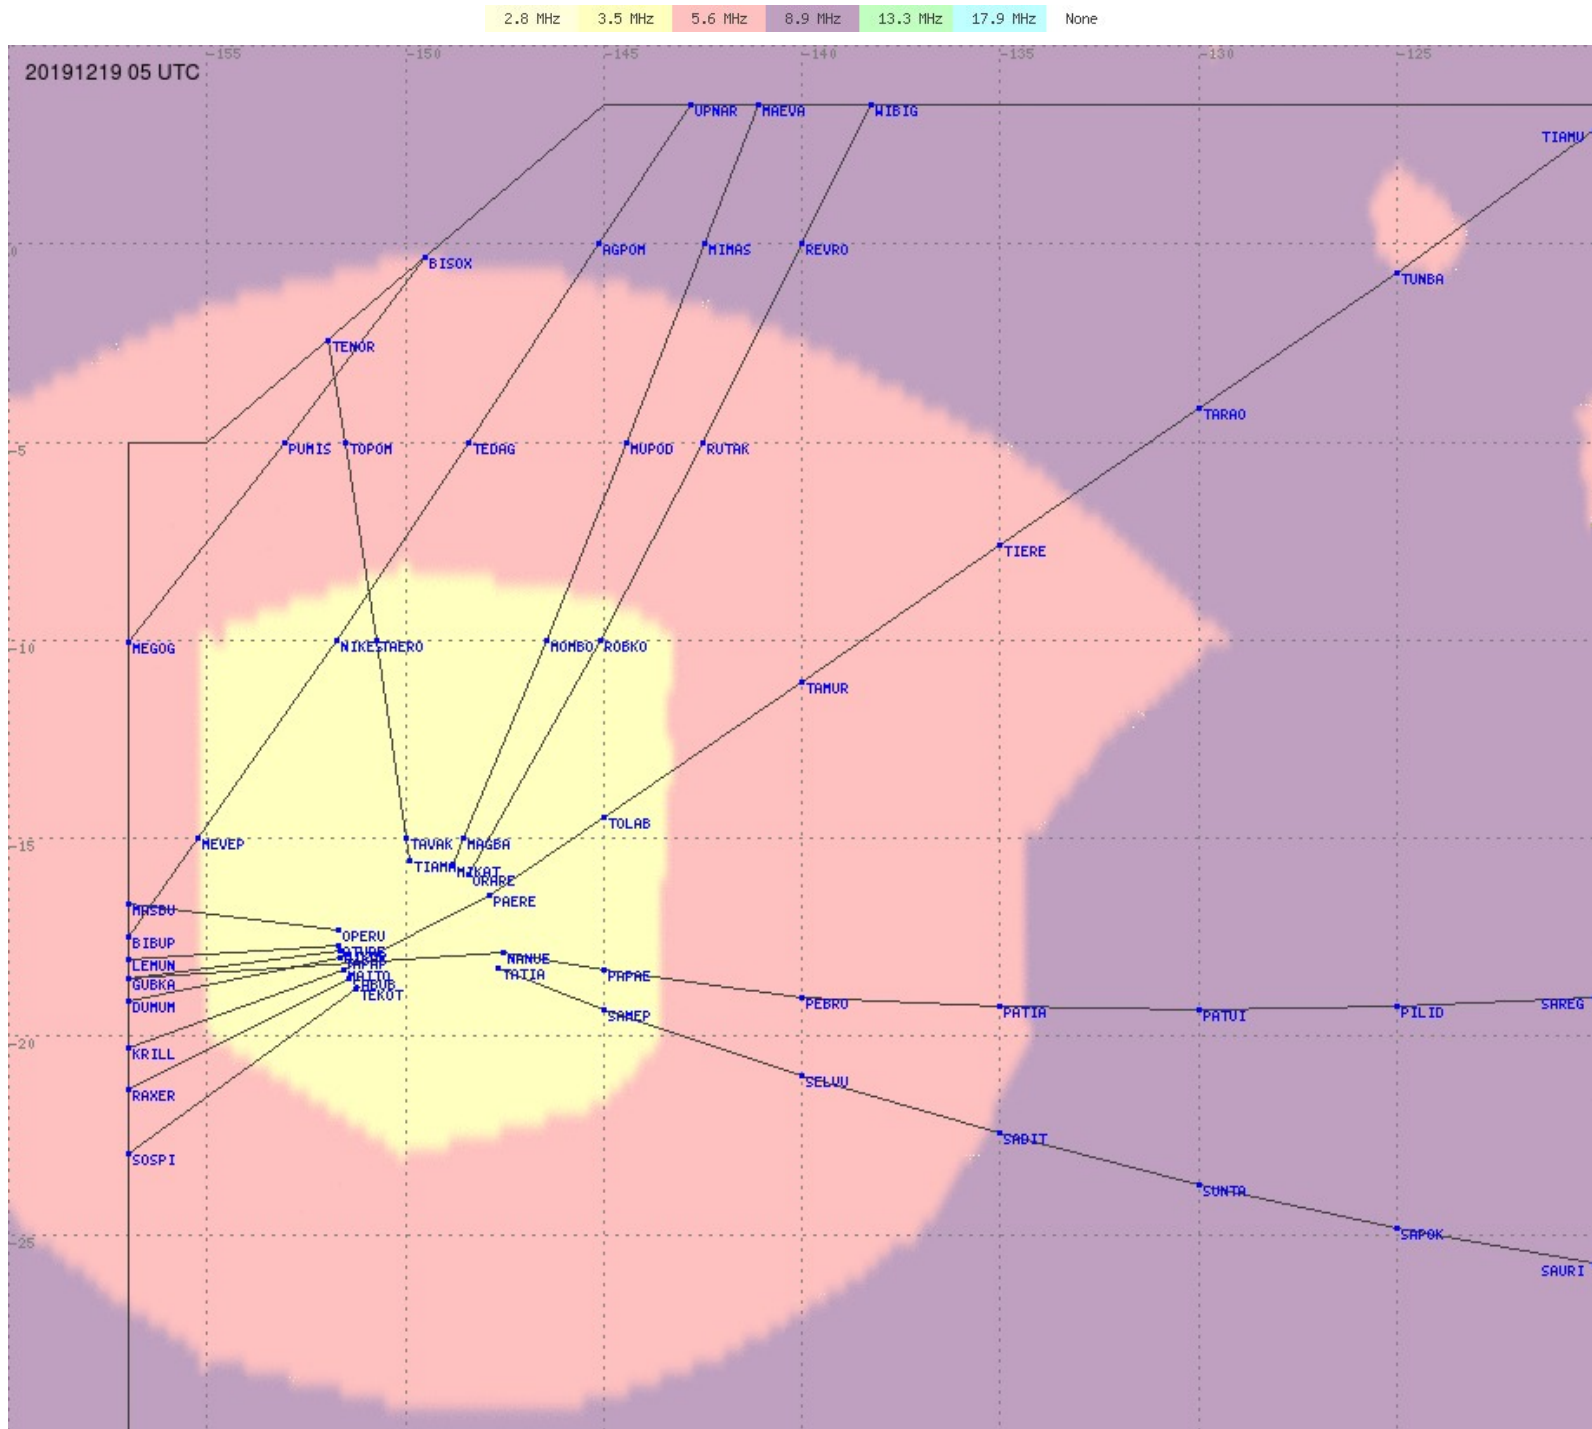

Tahiti FIR - HF Propag - 20191219

2.8 MHz 3.5 MHz 5.6 MHz 8.9 MHz 13.3 MHz 17.9 MHz None

Tahiti FIR - HF Propag - 20191219

Tahiti FIR - HF Propag - 20191219

2.8 MHz 3.5 MHz 5.6 MHz 8.9 MHz 13.3 MHz 17.9 MHz None

Tahiti FIR - HF Propag - 20191219

2.8 MHz 3.5 MHz 5.6 MHz 8.9 MHz 13.3 MHz 17.9 MHz None

Tahiti FIR - HF Propag - 20191219

Tahiti FIR - HF Propag - 20191219

Tahiti FIR - HF Propag - 20191219

Tahiti FIR - HF Propag - 20191219

Tahiti FIR - HF Propag - 20191219

Tahiti FIR - HF Propag - 20191219

Tahiti FIR - HF Propag - 20191219

Tahiti FIR - HF Propag - 20191219

Tahiti FIR - HF Propag - 20191219

Tahiti FIR - HF Propag - 20191219

2.8 MHz
3.5 MHz
5.6 MHz
8.9 MHz
13.3 MHz
17.9 MHz
None