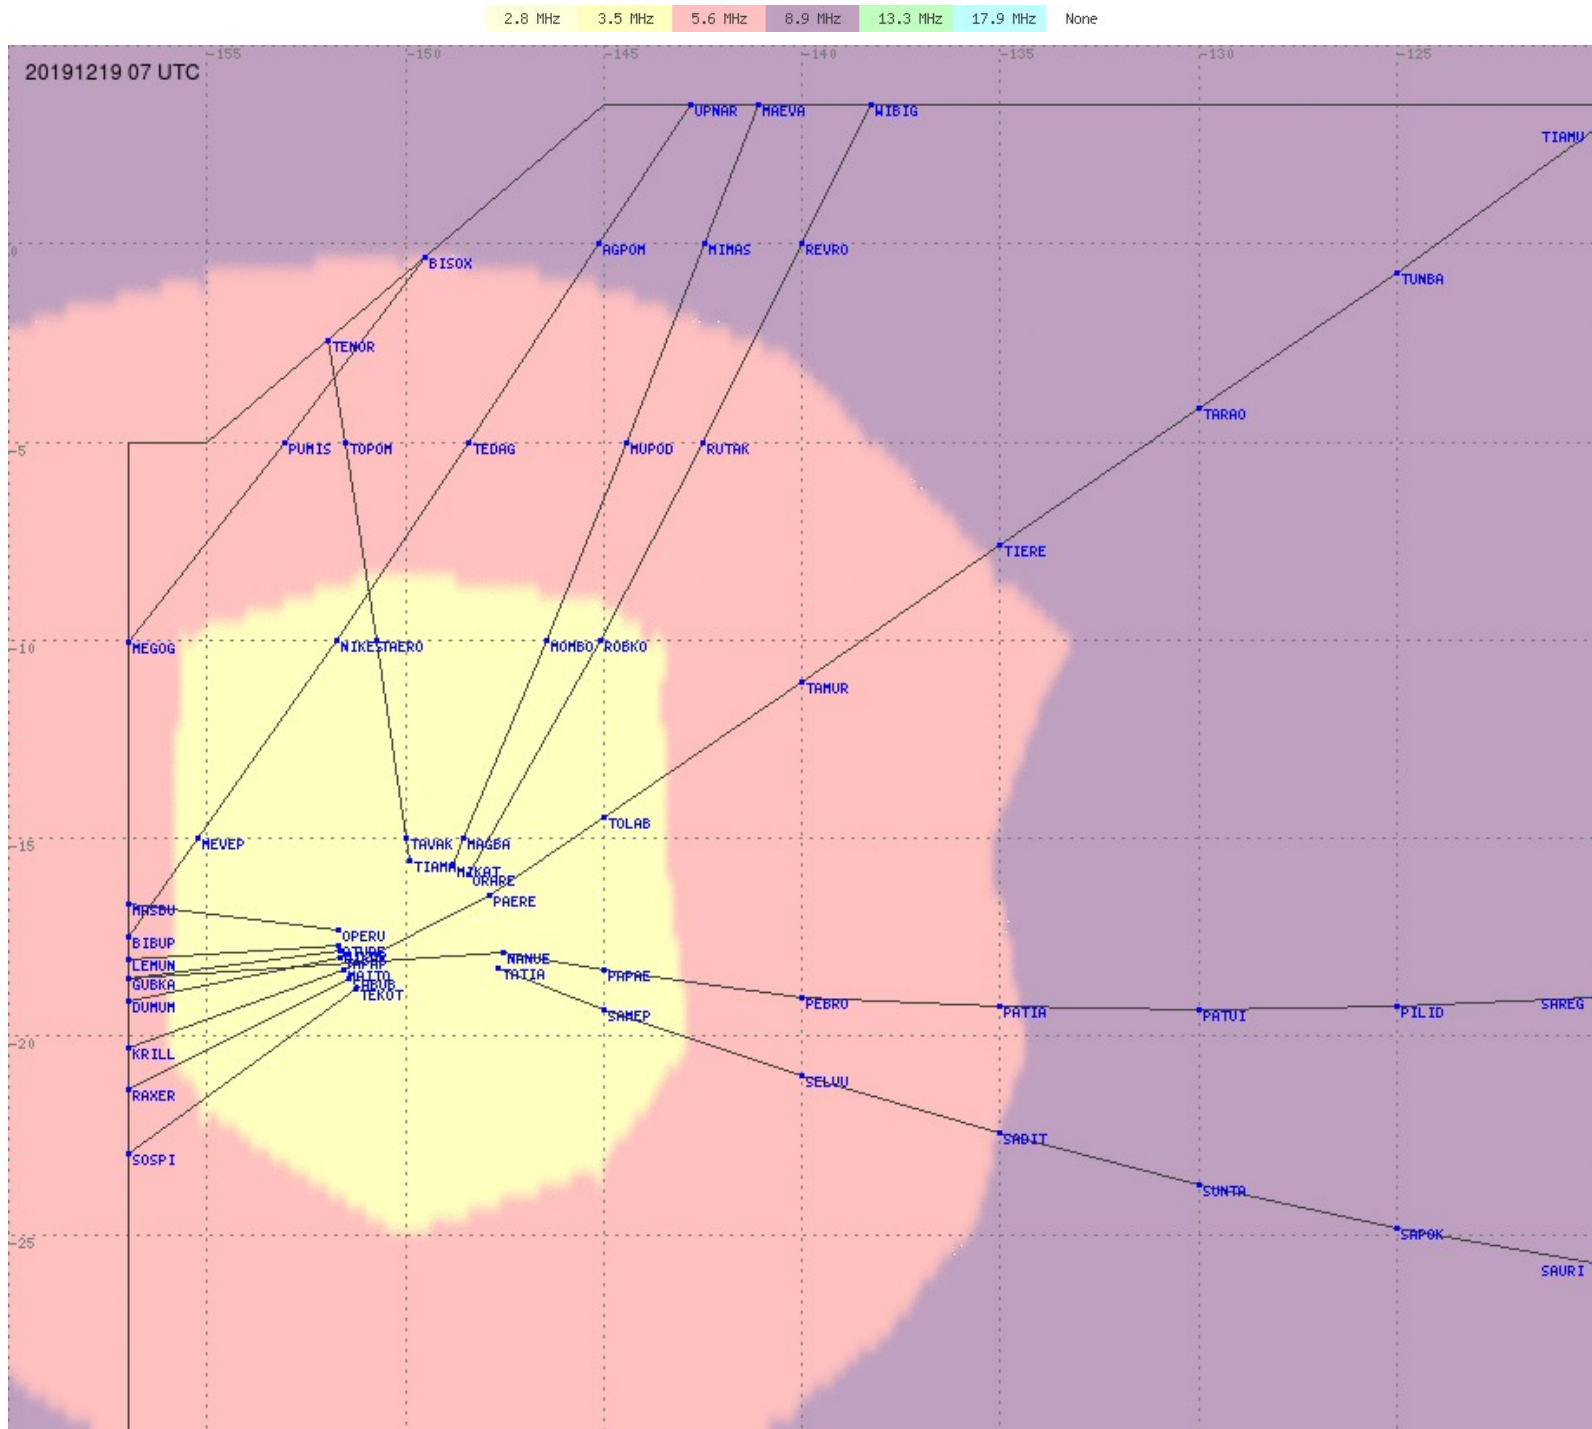

Tahiti FIR - HF Propag - 20191219

2.8 MHz 3.5 MHz 5.6 MHz 8.9 MHz 13.3 MHz 17.9 MHz None

Tahiti FIR - HF Propag - 20191219

Tahiti FIR - HF Propag - 20191219

2.8 MHz 3.5 MHz 5.6 MHz 8.9 MHz 13.3 MHz 17.9 MHz None

Tahiti FIR - HF Propag - 20191219

2.8 MHz 3.5 MHz 5.6 MHz 8.9 MHz 13.3 MHz 17.9 MHz None

Tahiti FIR - HF Propag - 20191219

Tahiti FIR - HF Propag - 20191219

Tahiti FIR - HF Propag - 20191219

Tahiti FIR - HF Propag - 20191219

Tahiti FIR - HF Propag - 20191219

Tahiti FIR - HF Propag - 20191219

Tahiti FIR - HF Propag - 20191219

Tahiti FIR - HF Propag - 20191219

Tahiti FIR - HF Propag - 20191219

Tahiti FIR - HF Propag - 20191219

2.8 MHz
3.5 MHz
5.6 MHz
8.9 MHz
13.3 MHz
17.9 MHz
None