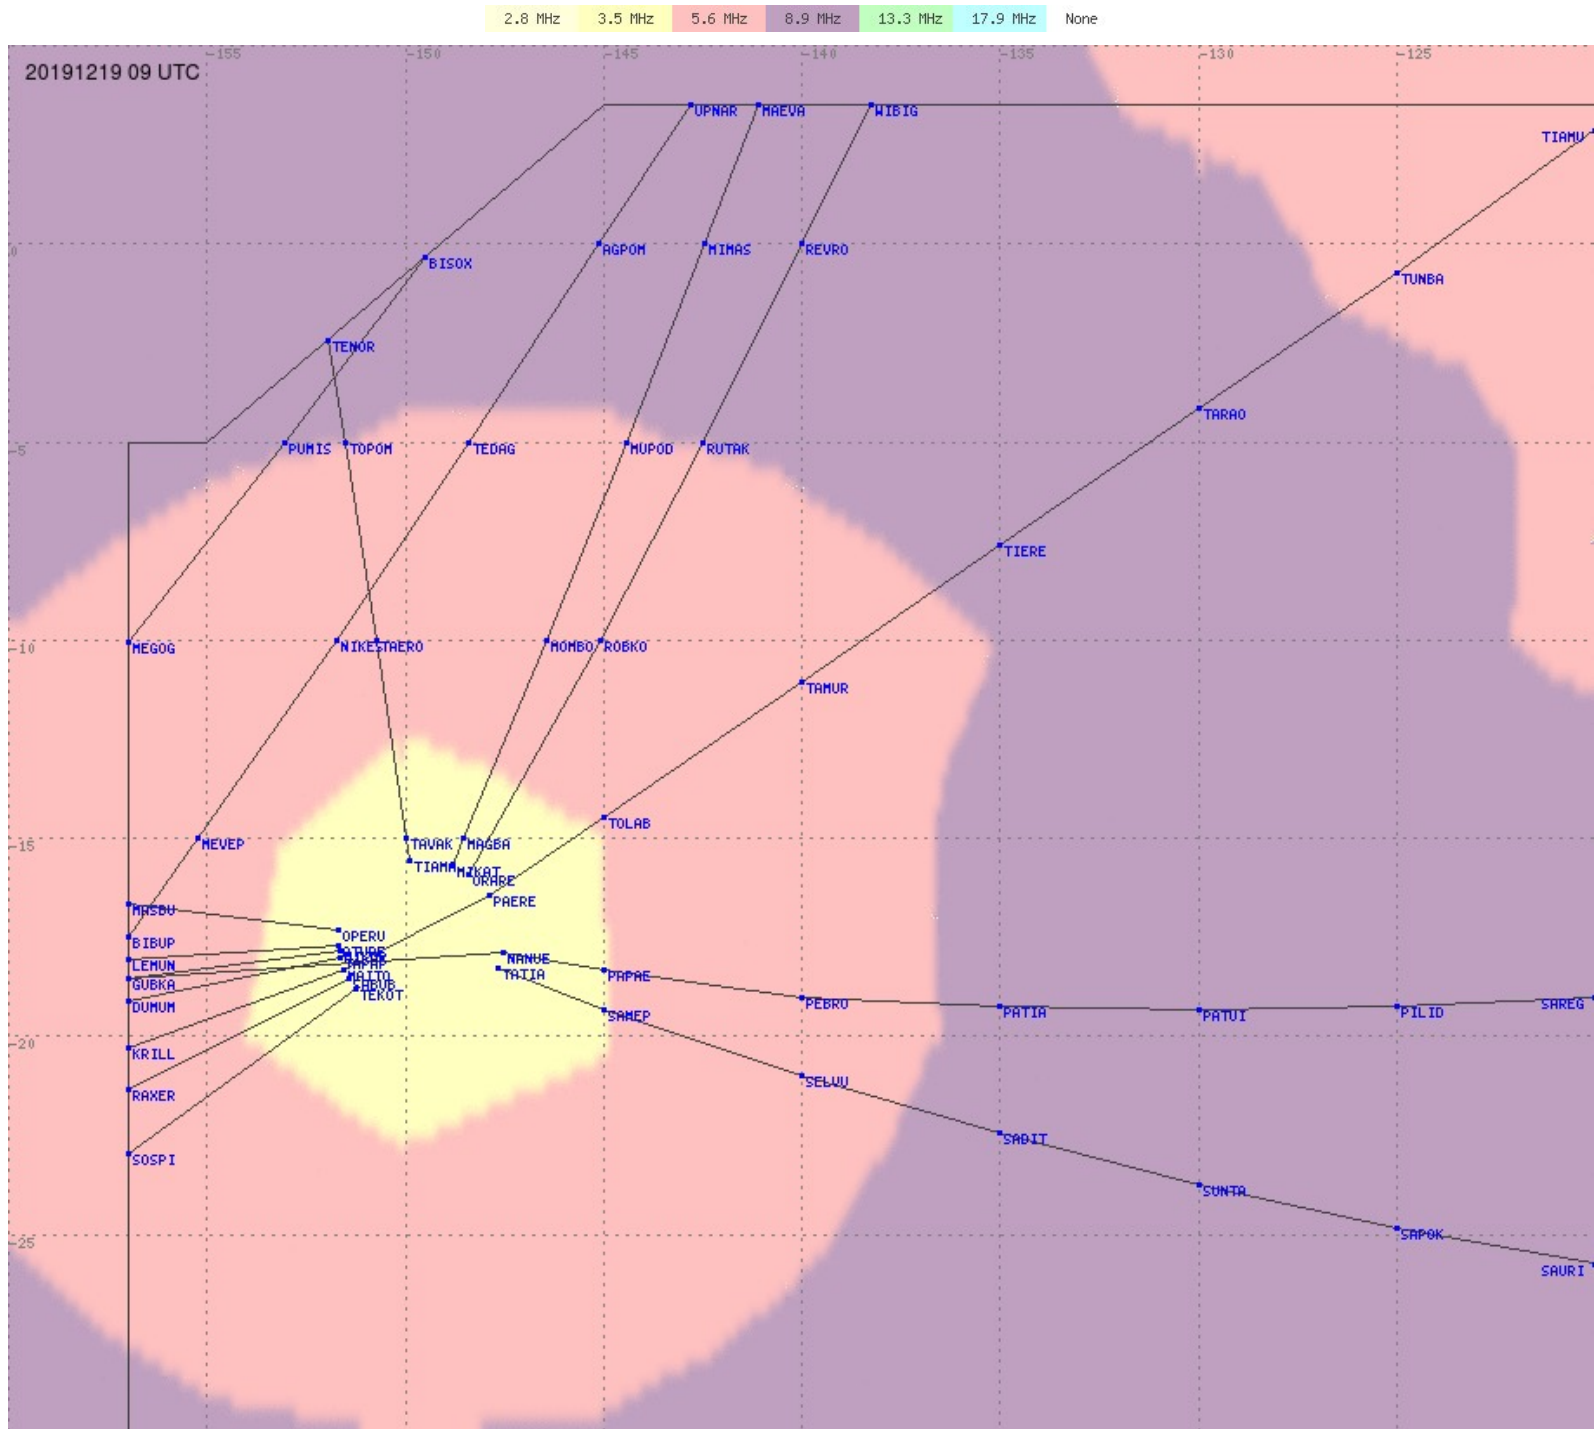

Tahiti FIR - HF Propag - 20191219

2.8 MHz 3.5 MHz 5.6 MHz 8.9 MHz 13.3 MHz 17.9 MHz None

Tahiti FIR - HF Propag - 20191219

Tahiti FIR - HF Propag - 20191219

2.8 MHz 3.5 MHz 5.6 MHz 8.9 MHz 13.3 MHz 17.9 MHz None

Tahiti FIR - HF Propag - 20191219

2.8 MHz 3.5 MHz 5.6 MHz 8.9 MHz 13.3 MHz 17.9 MHz None

Tahiti FIR - HF Propag - 20191219

Tahiti FIR - HF Propag - 20191219

Tahiti FIR - HF Propag - 20191219

Tahiti FIR - HF Propag - 20191219

Tahiti FIR - HF Propag - 20191219

Tahiti FIR - HF Propag - 20191219

Tahiti FIR - HF Propag - 20191219

Tahiti FIR - HF Propag - 20191219

Tahiti FIR - HF Propag - 20191219

Tahiti FIR - HF Propag - 20191219

2.8 MHz
3.5 MHz
5.6 MHz
8.9 MHz
13.3 MHz
17.9 MHz
None