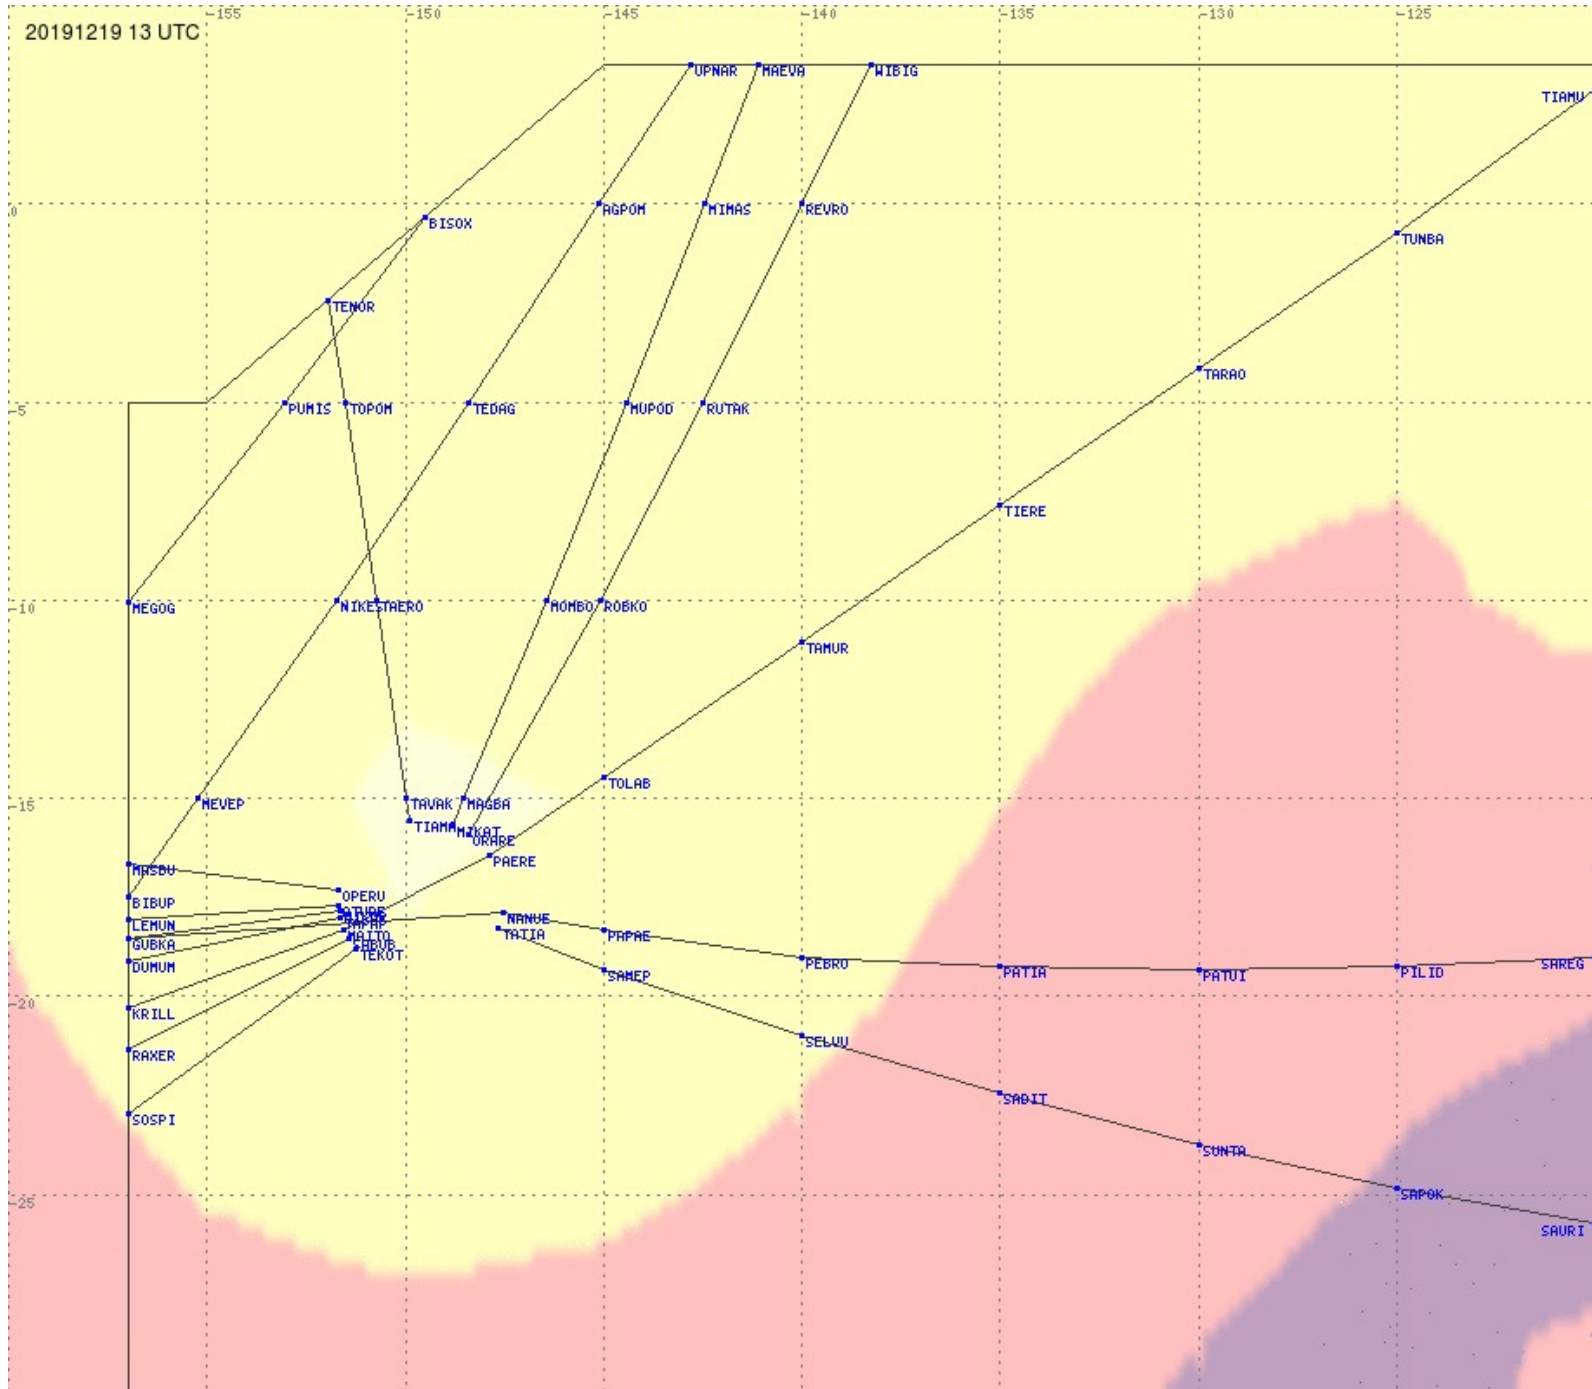

Tahiti FIR - HF Propag - 20191219

2.8 MHz 3.5 MHz 5.6 MHz 8.9 MHz 13.3 MHz 17.9 MHz None

Tahiti FIR - HF Propag - 20191219

Tahiti FIR - HF Propag - 20191219

Tahiti FIR - HF Propag - 20191219

Tahiti FIR - HF Propag - 20191219

Tahiti FIR - HF Propag - 20191219

Tahiti FIR - HF Propag - 20191219

Tahiti FIR - HF Propag - 20191219

Tahiti FIR - HF Propag - 20191219

Tahiti FIR - HF Propag - 20191219

Tahiti FIR - HF Propag - 20191219

2.8 MHz
3.5 MHz
5.6 MHz
8.9 MHz
13.3 MHz
17.9 MHz
None

Tahiti FIR - HF Propag - 20191219

Tahiti FIR - HF Propag - 20191219

2.8 MHz
3.5 MHz
5.6 MHz
8.9 MHz
13.3 MHz
17.9 MHz
None

Tahiti FIR - HF Propag - 20191219

Tahiti FIR - HF Propag - 20191219

Tahiti FIR - HF Propag - 20191219