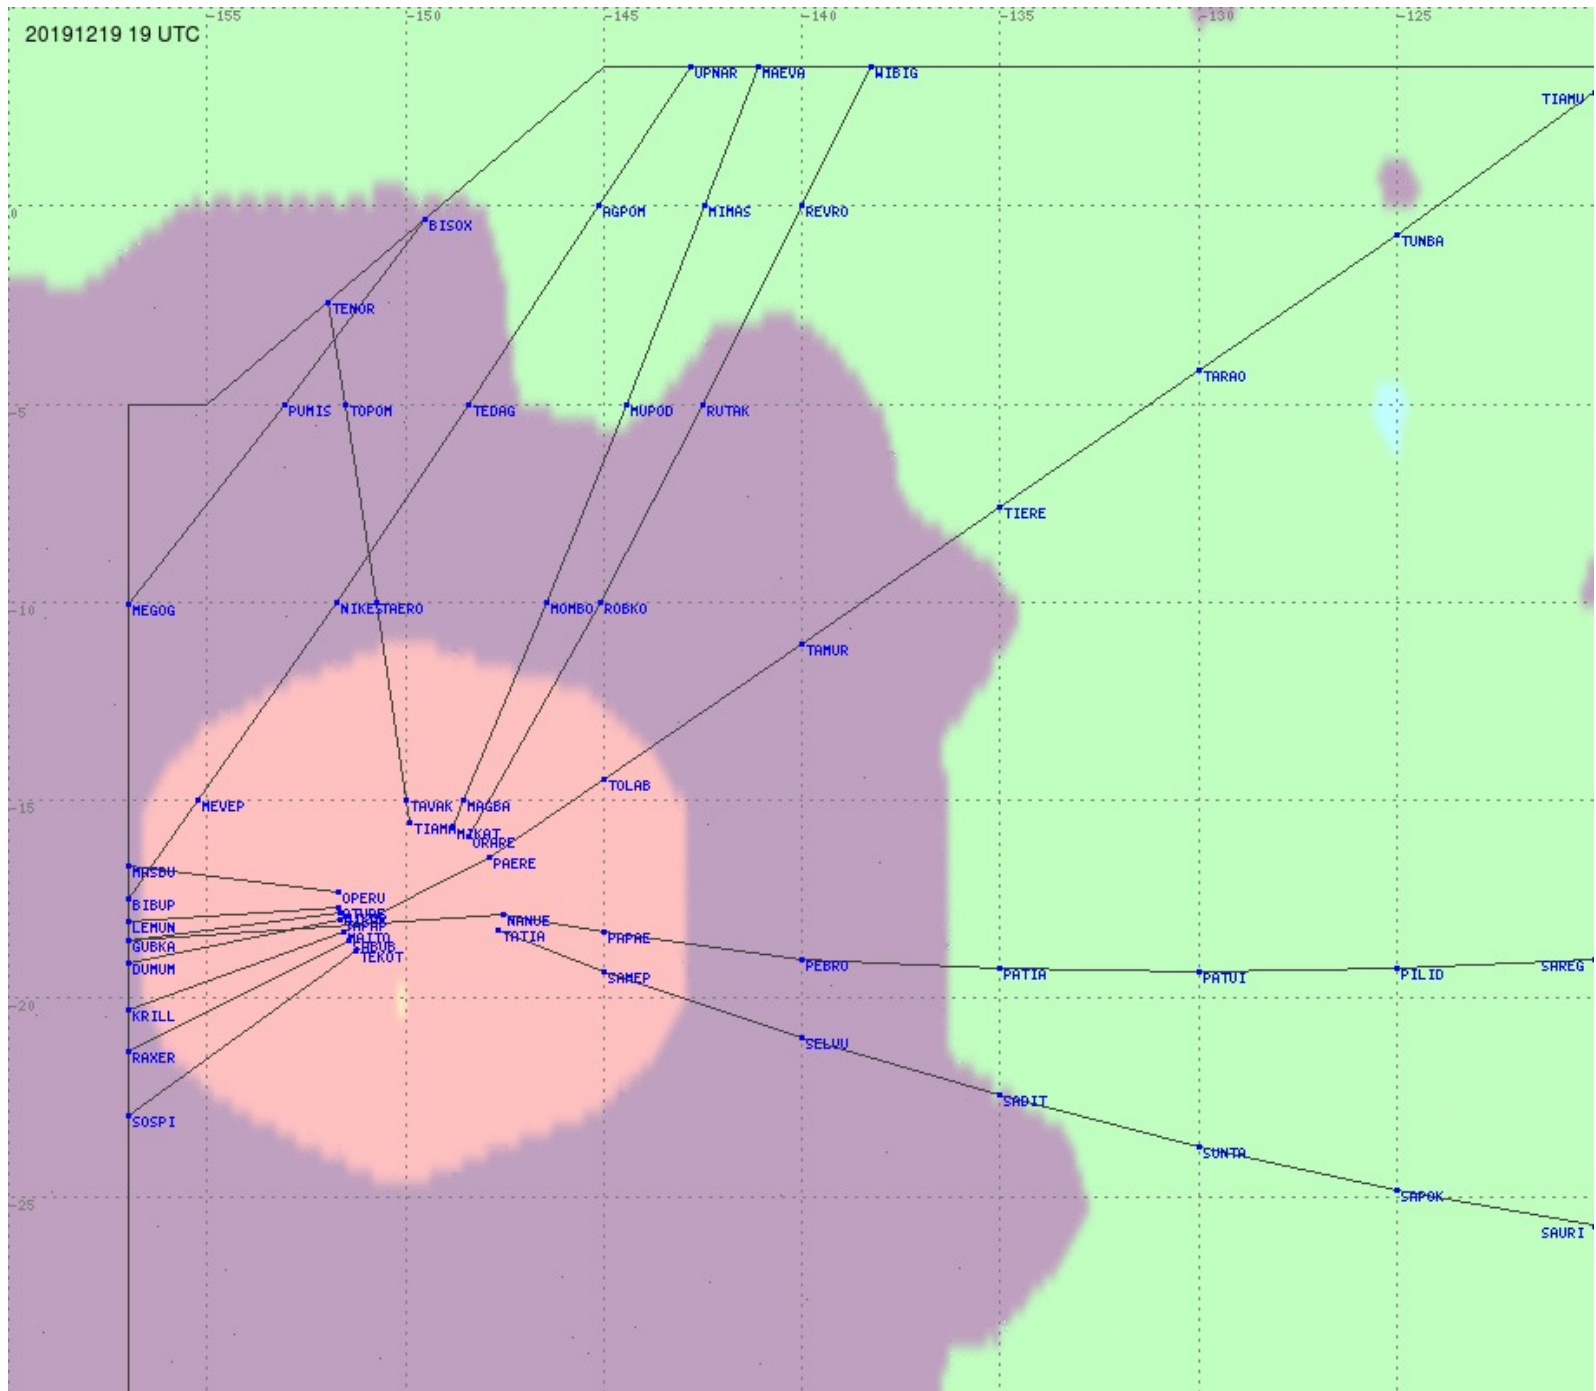

Tahiti FIR - HF Propag - 20191219

2.8 MHz 3.5 MHz 5.6 MHz 8.9 MHz 13.3 MHz 17.9 MHz None

Tahiti FIR - HF Propag - 20191219

Tahiti FIR - HF Propag - 20191219

2.8 MHz 3.5 MHz 5.6 MHz 8.9 MHz 13.3 MHz 17.9 MHz None

Tahiti FIR - HF Propag - 20191219

Tahiti FIR - HF Propag - 20191219

Tahiti FIR - HF Propag - 20191219

Tahiti FIR - HF Propag - 20191219

Tahiti FIR - HF Propag - 20191219

Tahiti FIR - HF Propag - 20191219

2.8 MHz
3.5 MHz
5.6 MHz
8.9 MHz
13.3 MHz
17.9 MHz
None

Tahiti FIR - HF Propag - 20191219

Tahiti FIR - HF Propag - 20191219

2.8 MHz
3.5 MHz
5.6 MHz
8.9 MHz
13.3 MHz
17.9 MHz
None

Tahiti FIR - HF Propag - 20191219

Tahiti FIR - HF Propag - 20191219

Tahiti FIR - HF Propag - 20191219

2.8 MHz 3.5 MHz 5.6 MHz 8.9 MHz 13.3 MHz 17.9 MHz None

Tahiti FIR - HF Propag - 20191219

2.8 MHz 3.5 MHz 5.6 MHz 8.9 MHz 13.3 MHz 17.9 MHz None

Tahiti FIR - HF Propag - 20191219

2.8 MHz 3.5 MHz 5.6 MHz 8.9 MHz 13.3 MHz 17.9 MHz None