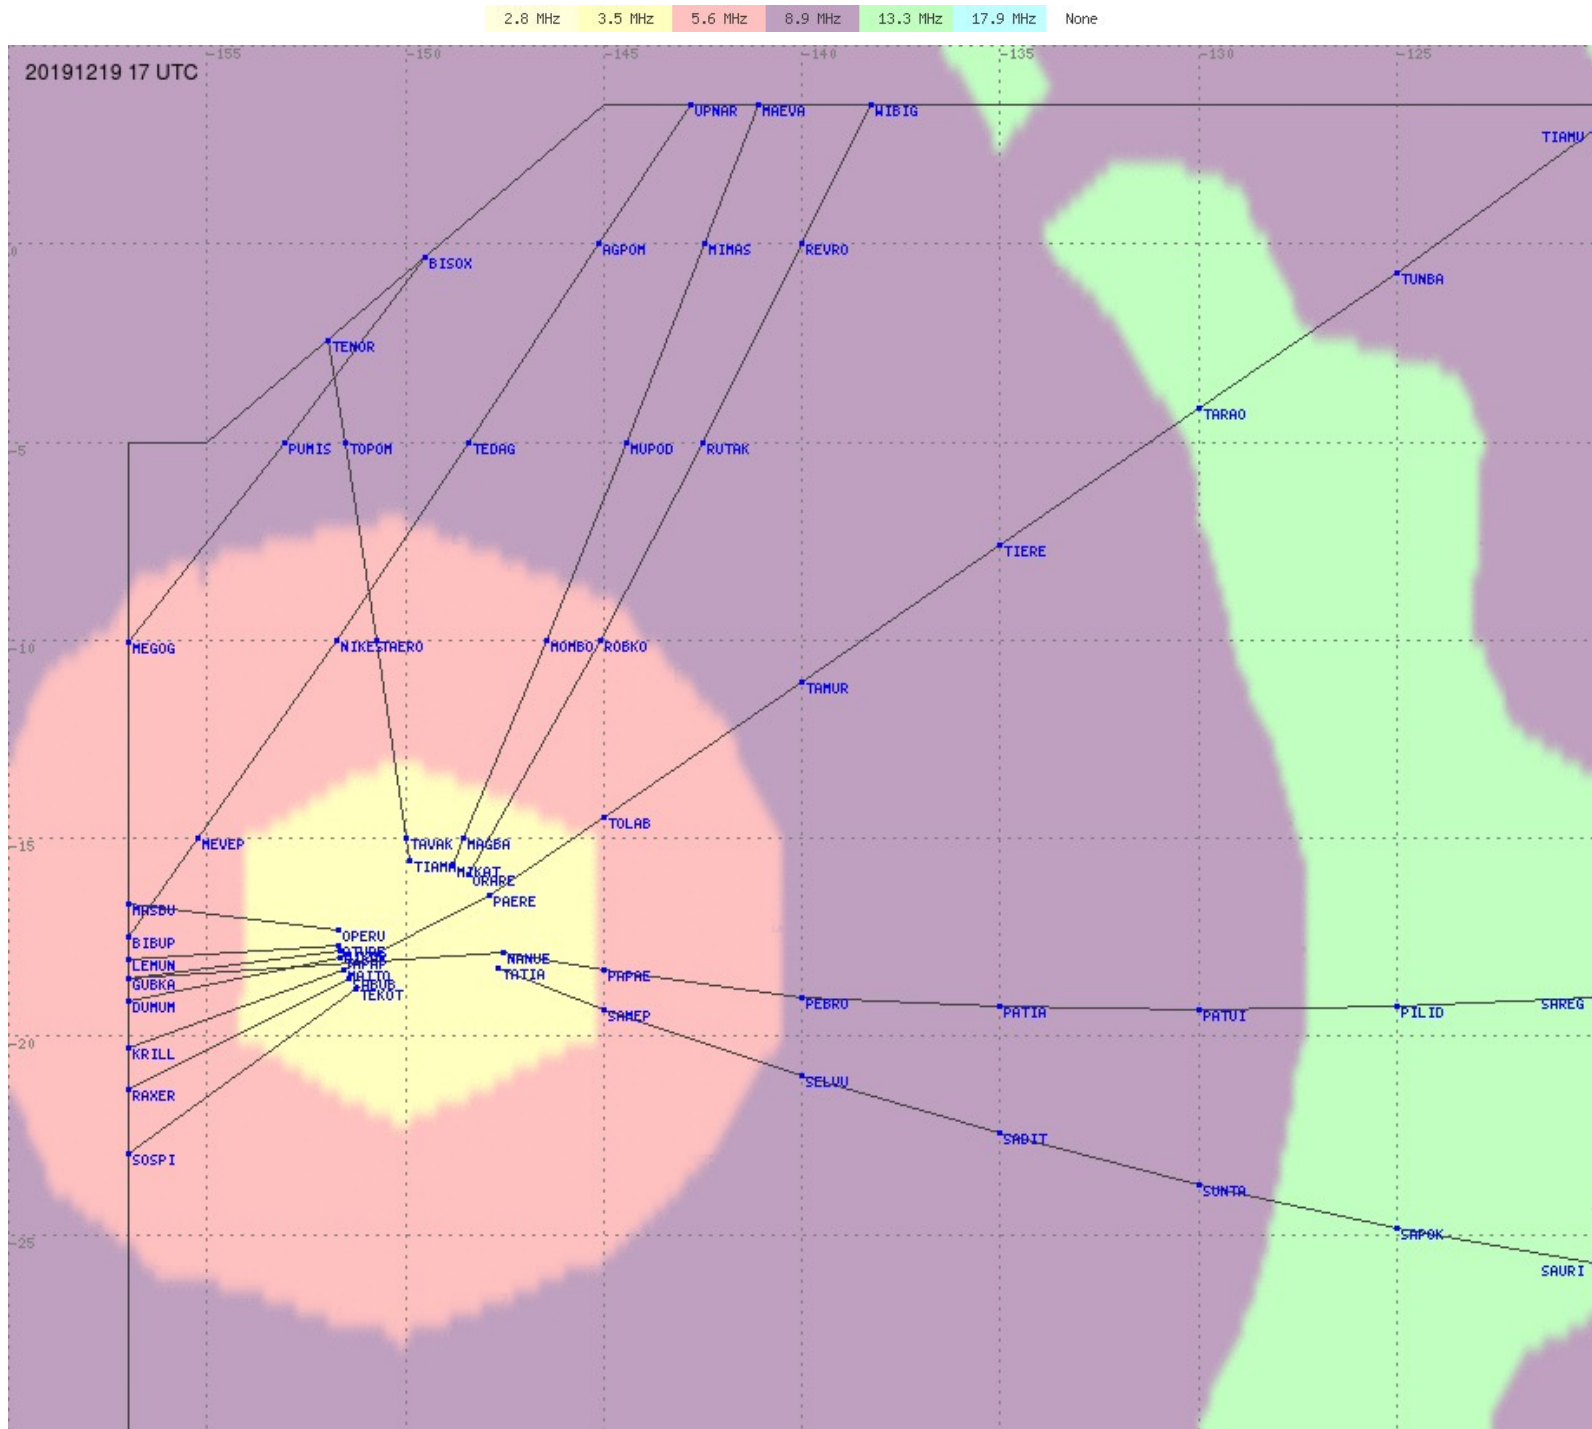

Tahiti FIR - HF Propag - 20191219

Tahiti FIR - HF Propag - 20191219

Tahiti FIR - HF Propag - 20191219

Tahiti FIR - HF Propag - 20191219

Tahiti FIR - HF Propag - 20191219

Tahiti FIR - HF Propag - 20191219

2.8 MHz
3.5 MHz
5.6 MHz
8.9 MHz
13.3 MHz
17.9 MHz
None

Tahiti FIR - HF Propag - 20191219

Tahiti FIR - HF Propag - 20191219

2.8 MHz
3.5 MHz
5.6 MHz
8.9 MHz
13.3 MHz
17.9 MHz
None

Tahiti FIR - HF Propag - 20191219

Tahiti FIR - HF Propag - 20191219

Tahiti FIR - HF Propag - 20191219

2.8 MHz 3.5 MHz 5.6 MHz 8.9 MHz 13.3 MHz 17.9 MHz None

Tahiti FIR - HF Propag - 20191219

2.8 MHz 3.5 MHz 5.6 MHz 8.9 MHz 13.3 MHz 17.9 MHz None

Tahiti FIR - HF Propag - 20191219

2.8 MHz 3.5 MHz 5.6 MHz 8.9 MHz 13.3 MHz 17.9 MHz None