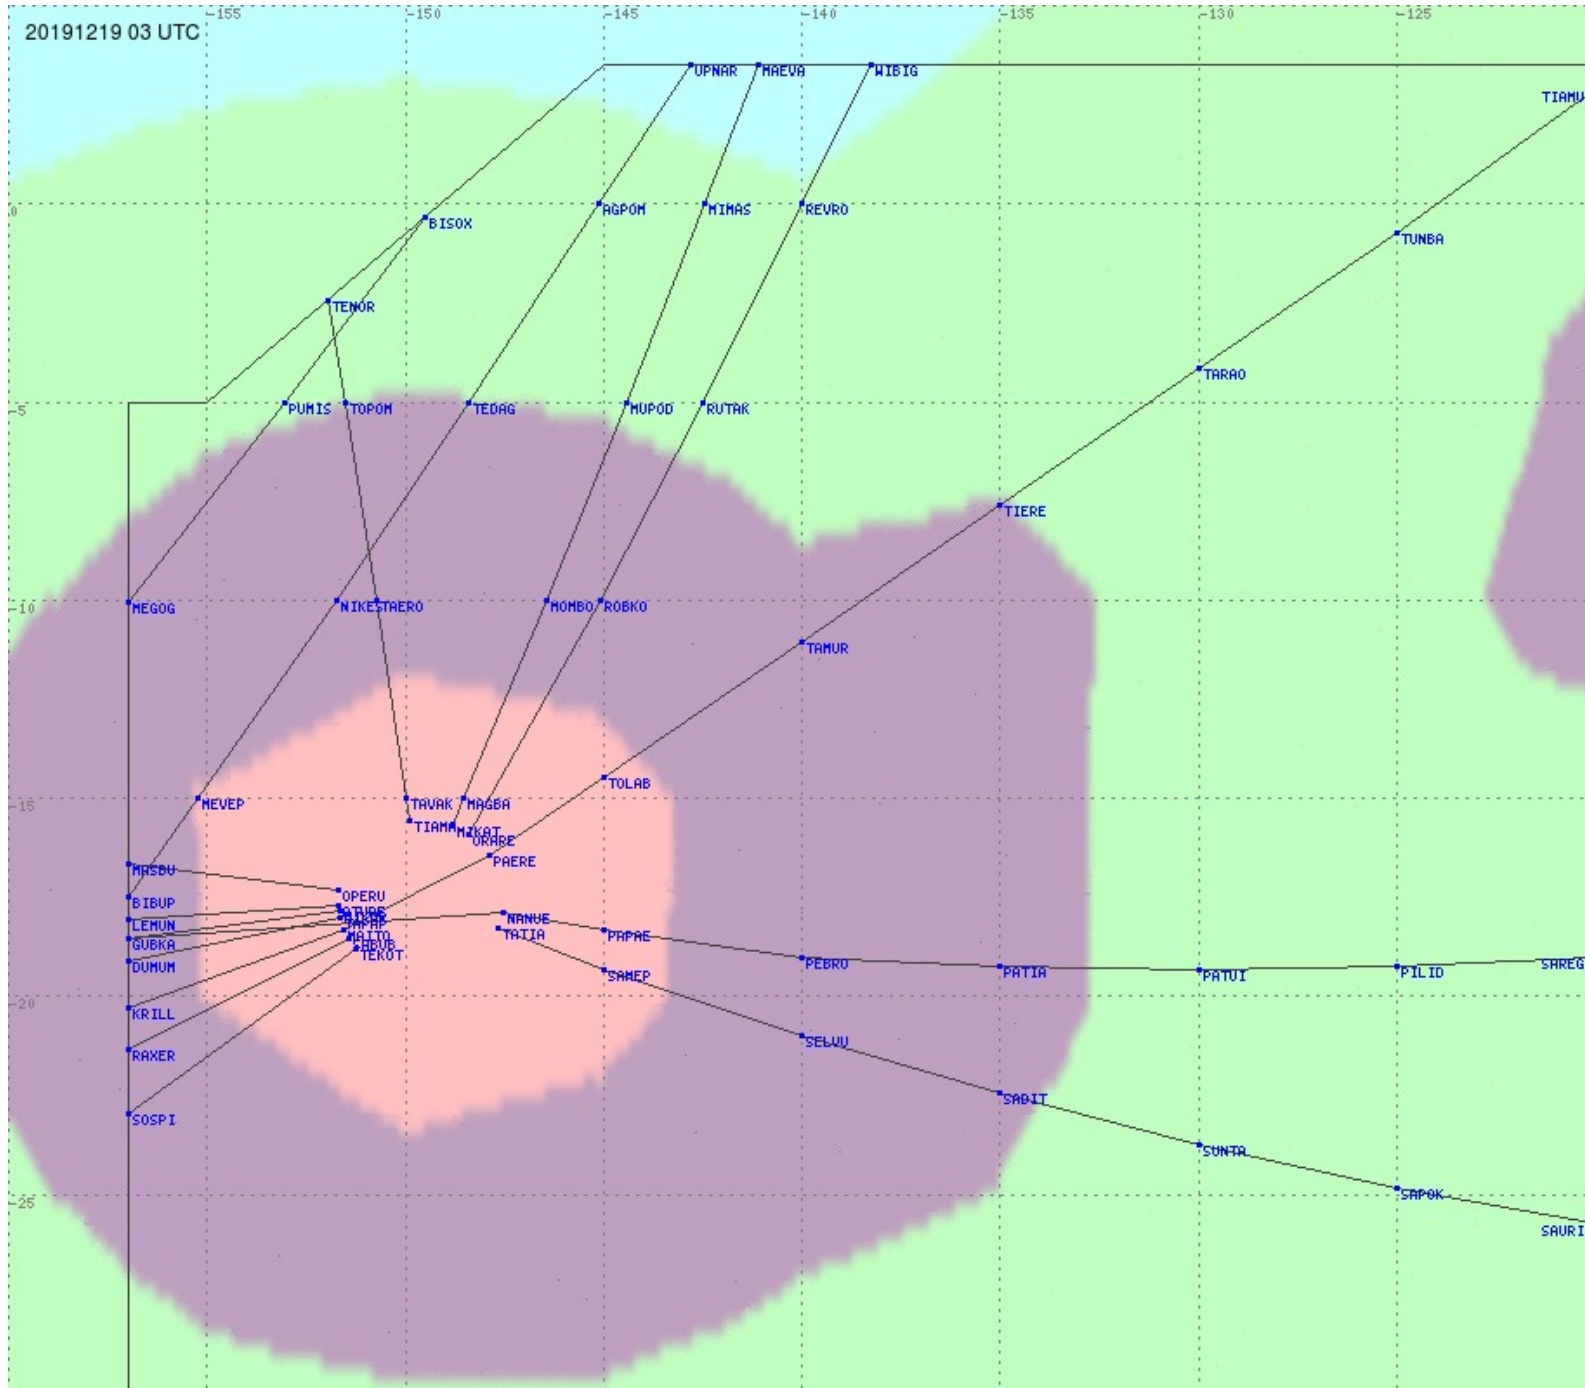

Tahiti FIR - HF Propag - 20191219

2.8 MHz 3.5 MHz 5.6 MHz 8.9 MHz 13.3 MHz 17.9 MHz None

Tahiti FIR - HF Propag - 20191219

Tahiti FIR - HF Propag - 20191219

2.8 MHz 3.5 MHz 5.6 MHz 8.9 MHz 13.3 MHz 17.9 MHz None

Tahiti FIR - HF Propag - 20191219

2.8 MHz 3.5 MHz 5.6 MHz 8.9 MHz 13.3 MHz 17.9 MHz None

Tahiti FIR - HF Propag - 20191219

Tahiti FIR - HF Propag - 20191219

Tahiti FIR - HF Propag - 20191219

Tahiti FIR - HF Propag - 20191219

Tahiti FIR - HF Propag - 20191219

Tahiti FIR - HF Propag - 20191219

Tahiti FIR - HF Propag - 20191219

Tahiti FIR - HF Propag - 20191219

Tahiti FIR - HF Propag - 20191219

Tahiti FIR - HF Propag - 20191219

2.8 MHz
3.5 MHz
5.6 MHz
8.9 MHz
13.3 MHz
17.9 MHz
None