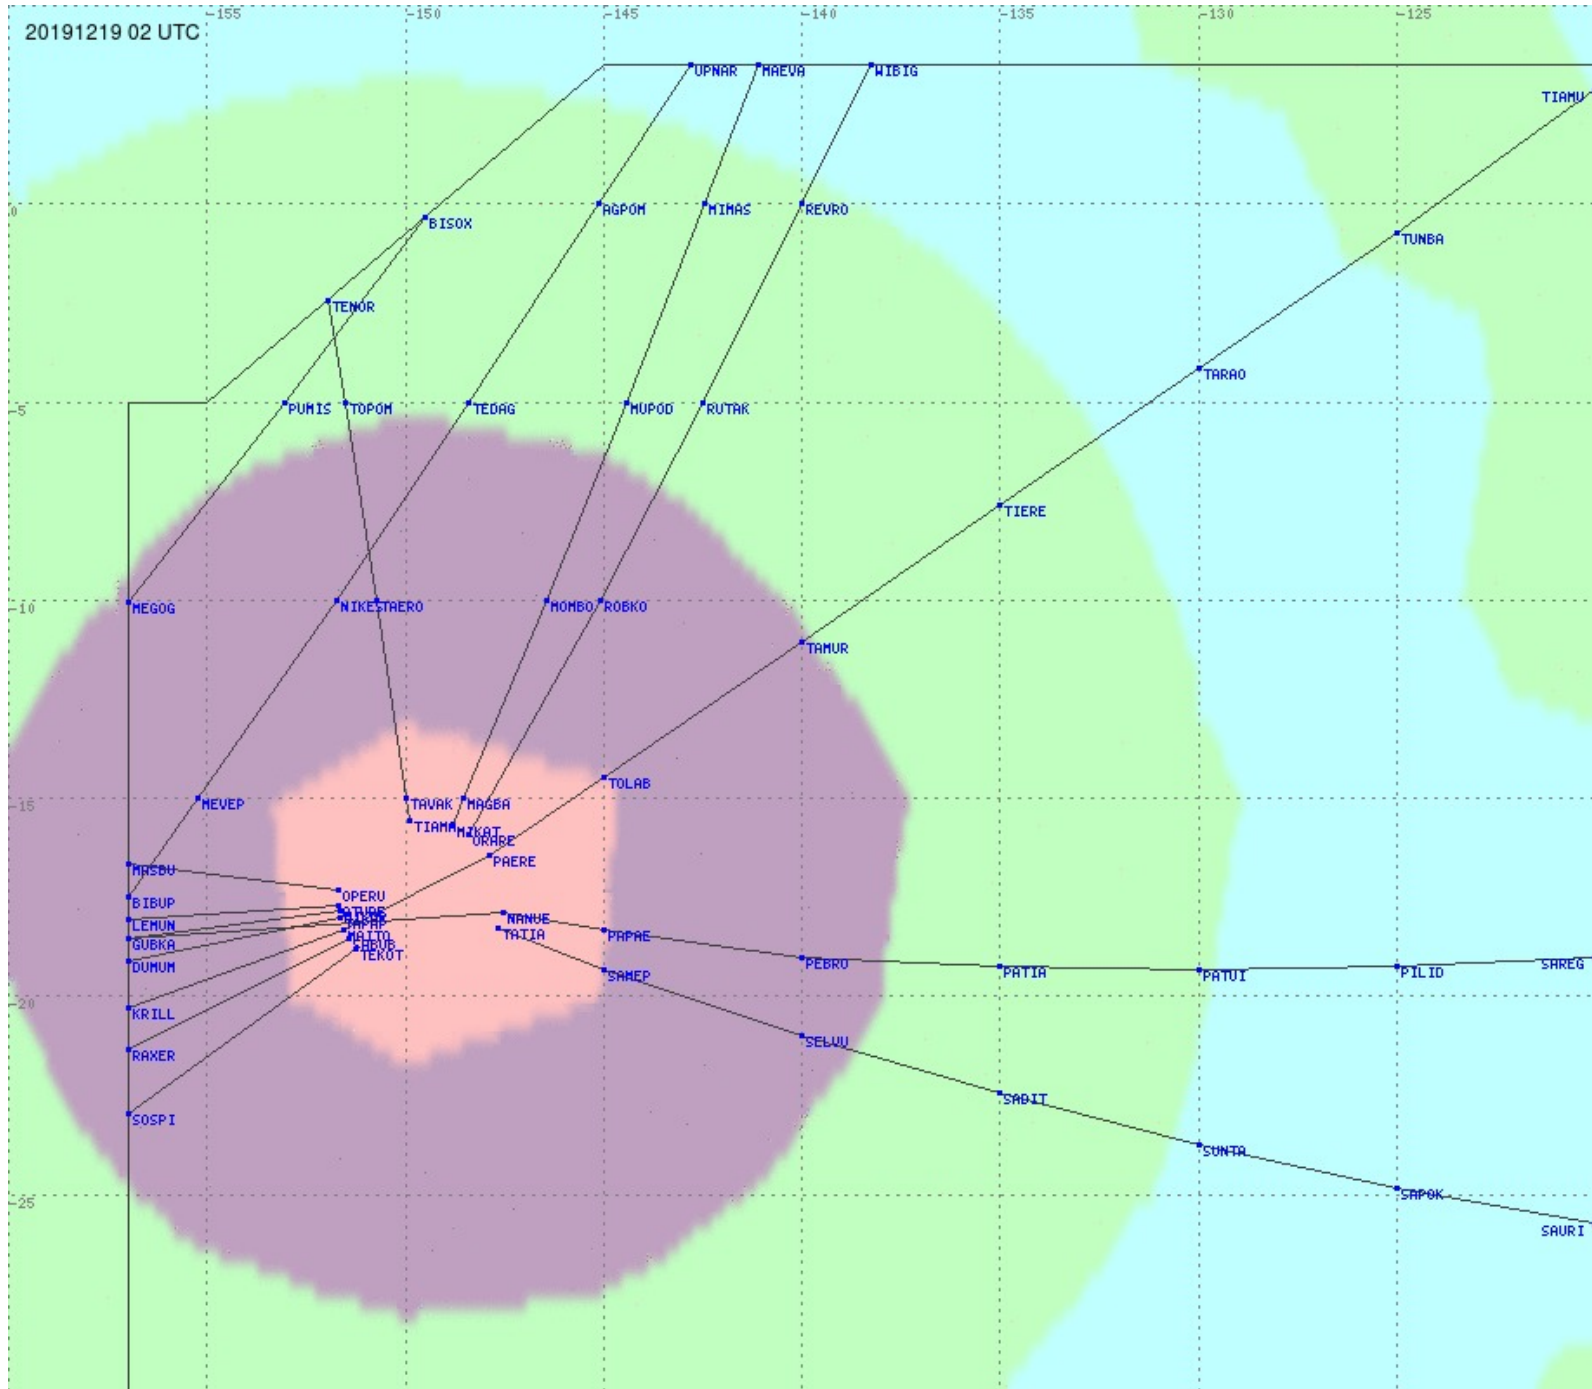

Tahiti FIR - HF Propag - 20191219

2.8 MHz 3.5 MHz 5.6 MHz 8.9 MHz 13.3 MHz 17.9 MHz None

Tahiti FIR - HF Propag - 20191219

Tahiti FIR - HF Propag - 20191219

2.8 MHz 3.5 MHz 5.6 MHz 8.9 MHz 13.3 MHz 17.9 MHz None

Tahiti FIR - HF Propag - 20191219

2.8 MHz 3.5 MHz 5.6 MHz 8.9 MHz 13.3 MHz 17.9 MHz None

Tahiti FIR - HF Propag - 20191219

Tahiti FIR - HF Propag - 20191219

Tahiti FIR - HF Propag - 20191219

Tahiti FIR - HF Propag - 20191219