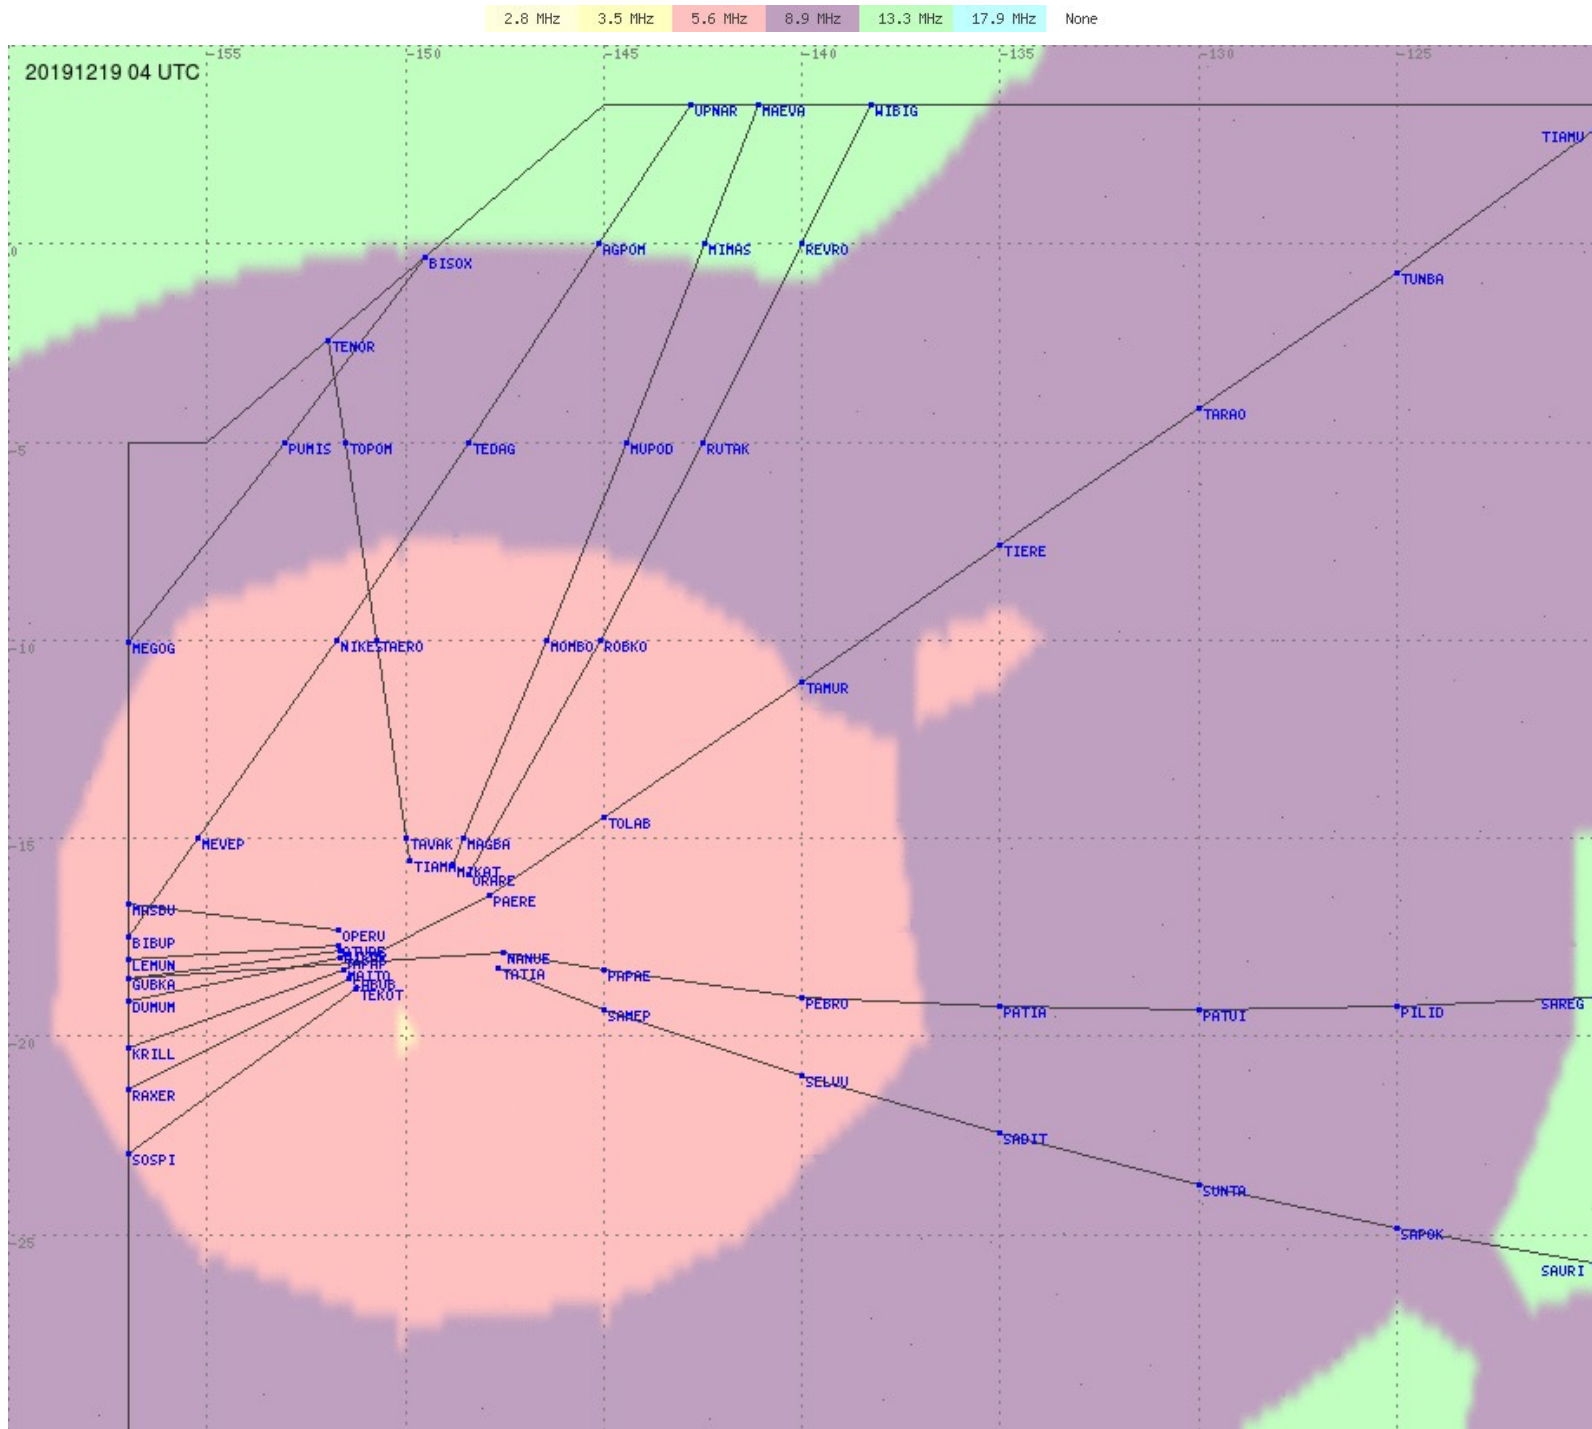

Tahiti FIR - HF Propag - 20191219

2.8 MHz 3.5 MHz 5.6 MHz 8.9 MHz 13.3 MHz 17.9 MHz None

Tahiti FIR - HF Propag - 20191219

Tahiti FIR - HF Propag - 20191219

2.8 MHz 3.5 MHz 5.6 MHz 8.9 MHz 13.3 MHz 17.9 MHz None

Tahiti FIR - HF Propag - 20191219

2.8 MHz 3.5 MHz 5.6 MHz 8.9 MHz 13.3 MHz 17.9 MHz None

Tahiti FIR - HF Propag - 20191219

Tahiti FIR - HF Propag - 20191219

Tahiti FIR - HF Propag - 20191219

Tahiti FIR - HF Propag - 20191219