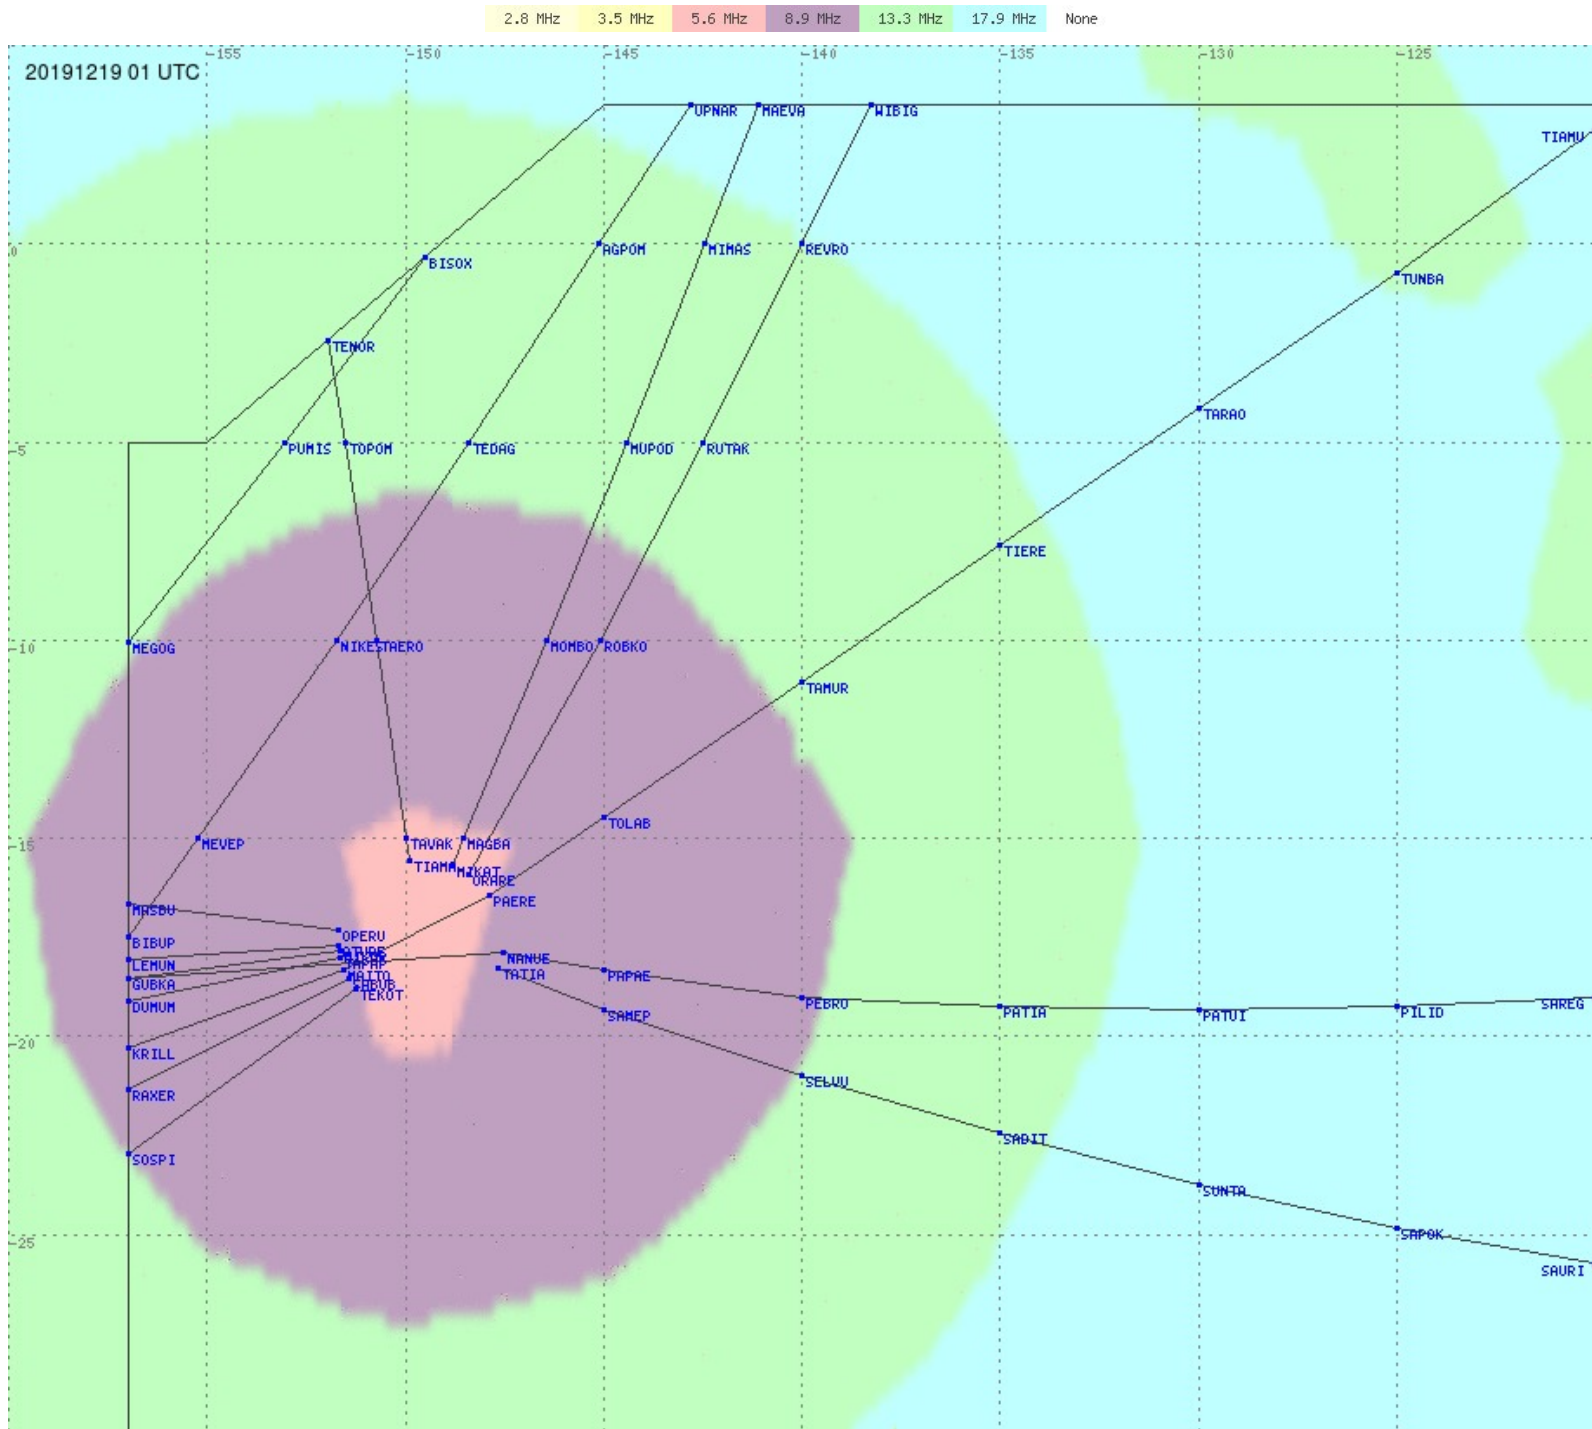

Tahiti FIR - HF Propag - 20191219

2.8 MHz 3.5 MHz 5.6 MHz 8.9 MHz 13.3 MHz 17.9 MHz None

Tahiti FIR - HF Propag - 20191219

Tahiti FIR - HF Propag - 20191219

2.8 MHz 3.5 MHz 5.6 MHz 8.9 MHz 13.3 MHz 17.9 MHz None

Tahiti FIR - HF Propag - 20191219

2.8 MHz 3.5 MHz 5.6 MHz 8.9 MHz 13.3 MHz 17.9 MHz None

Tahiti FIR - HF Propag - 20191219

Tahiti FIR - HF Propag - 20191219

Tahiti FIR - HF Propag - 20191219

Tahiti FIR - HF Propag - 20191219