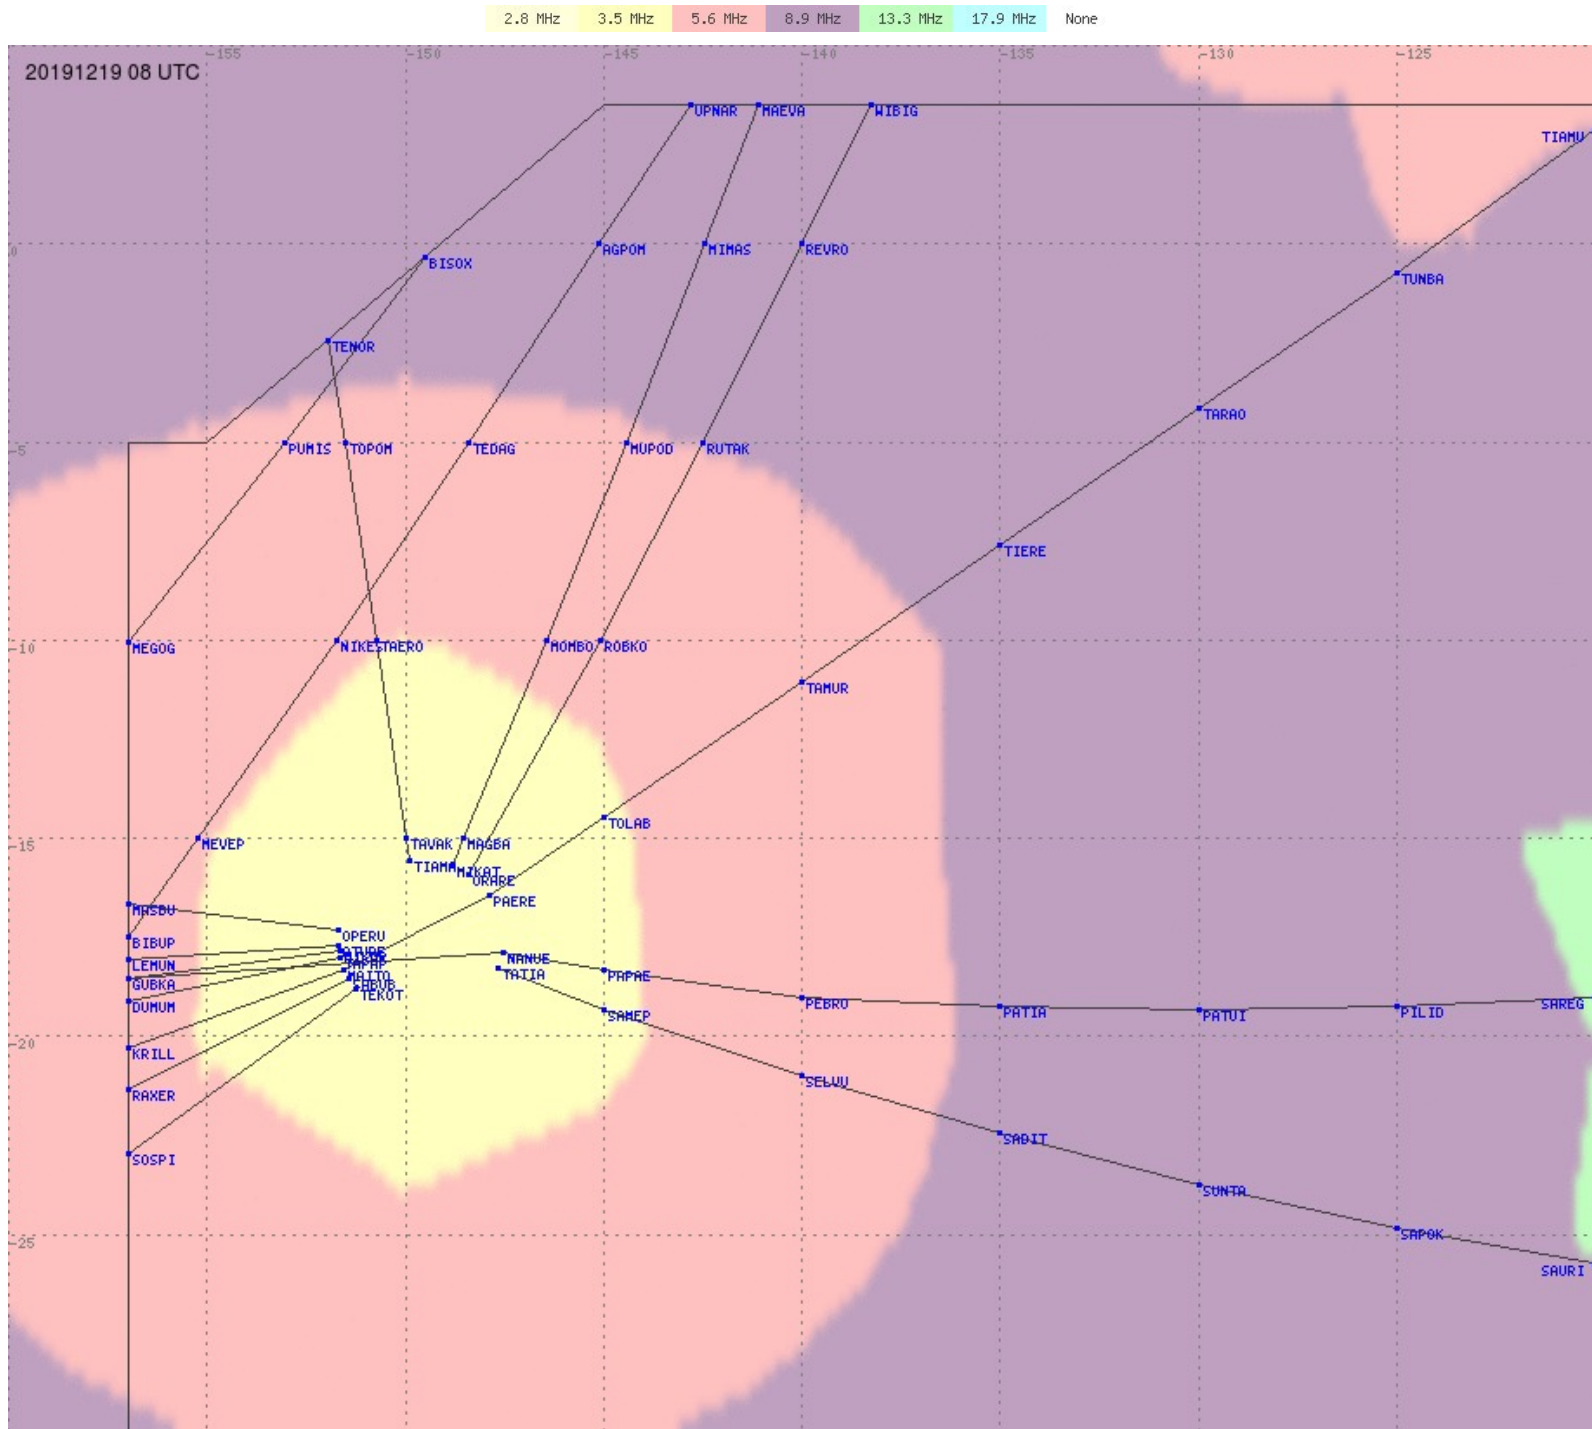

Tahiti FIR - HF Propag - 20191219

2.8 MHz 3.5 MHz 5.6 MHz 8.9 MHz 13.3 MHz 17.9 MHz None

Tahiti FIR - HF Propag - 20191219

Tahiti FIR - HF Propag - 20191219

2.8 MHz 3.5 MHz 5.6 MHz 8.9 MHz 13.3 MHz 17.9 MHz None

Tahiti FIR - HF Propag - 20191219

2.8 MHz 3.5 MHz 5.6 MHz 8.9 MHz 13.3 MHz 17.9 MHz None

Tahiti FIR - HF Propag - 20191219

Tahiti FIR - HF Propag - 20191219

Tahiti FIR - HF Propag - 20191219

Tahiti FIR - HF Propag - 20191219

Tahiti FIR - HF Propag - 20191219

Tahiti FIR - HF Propag - 20191219

Tahiti FIR - HF Propag - 20191219

Tahiti FIR - HF Propag - 20191219

Tahiti FIR - HF Propag - 20191219

Tahiti FIR - HF Propag - 20191219

2.8 MHz
3.5 MHz
5.6 MHz
8.9 MHz
13.3 MHz
17.9 MHz
None