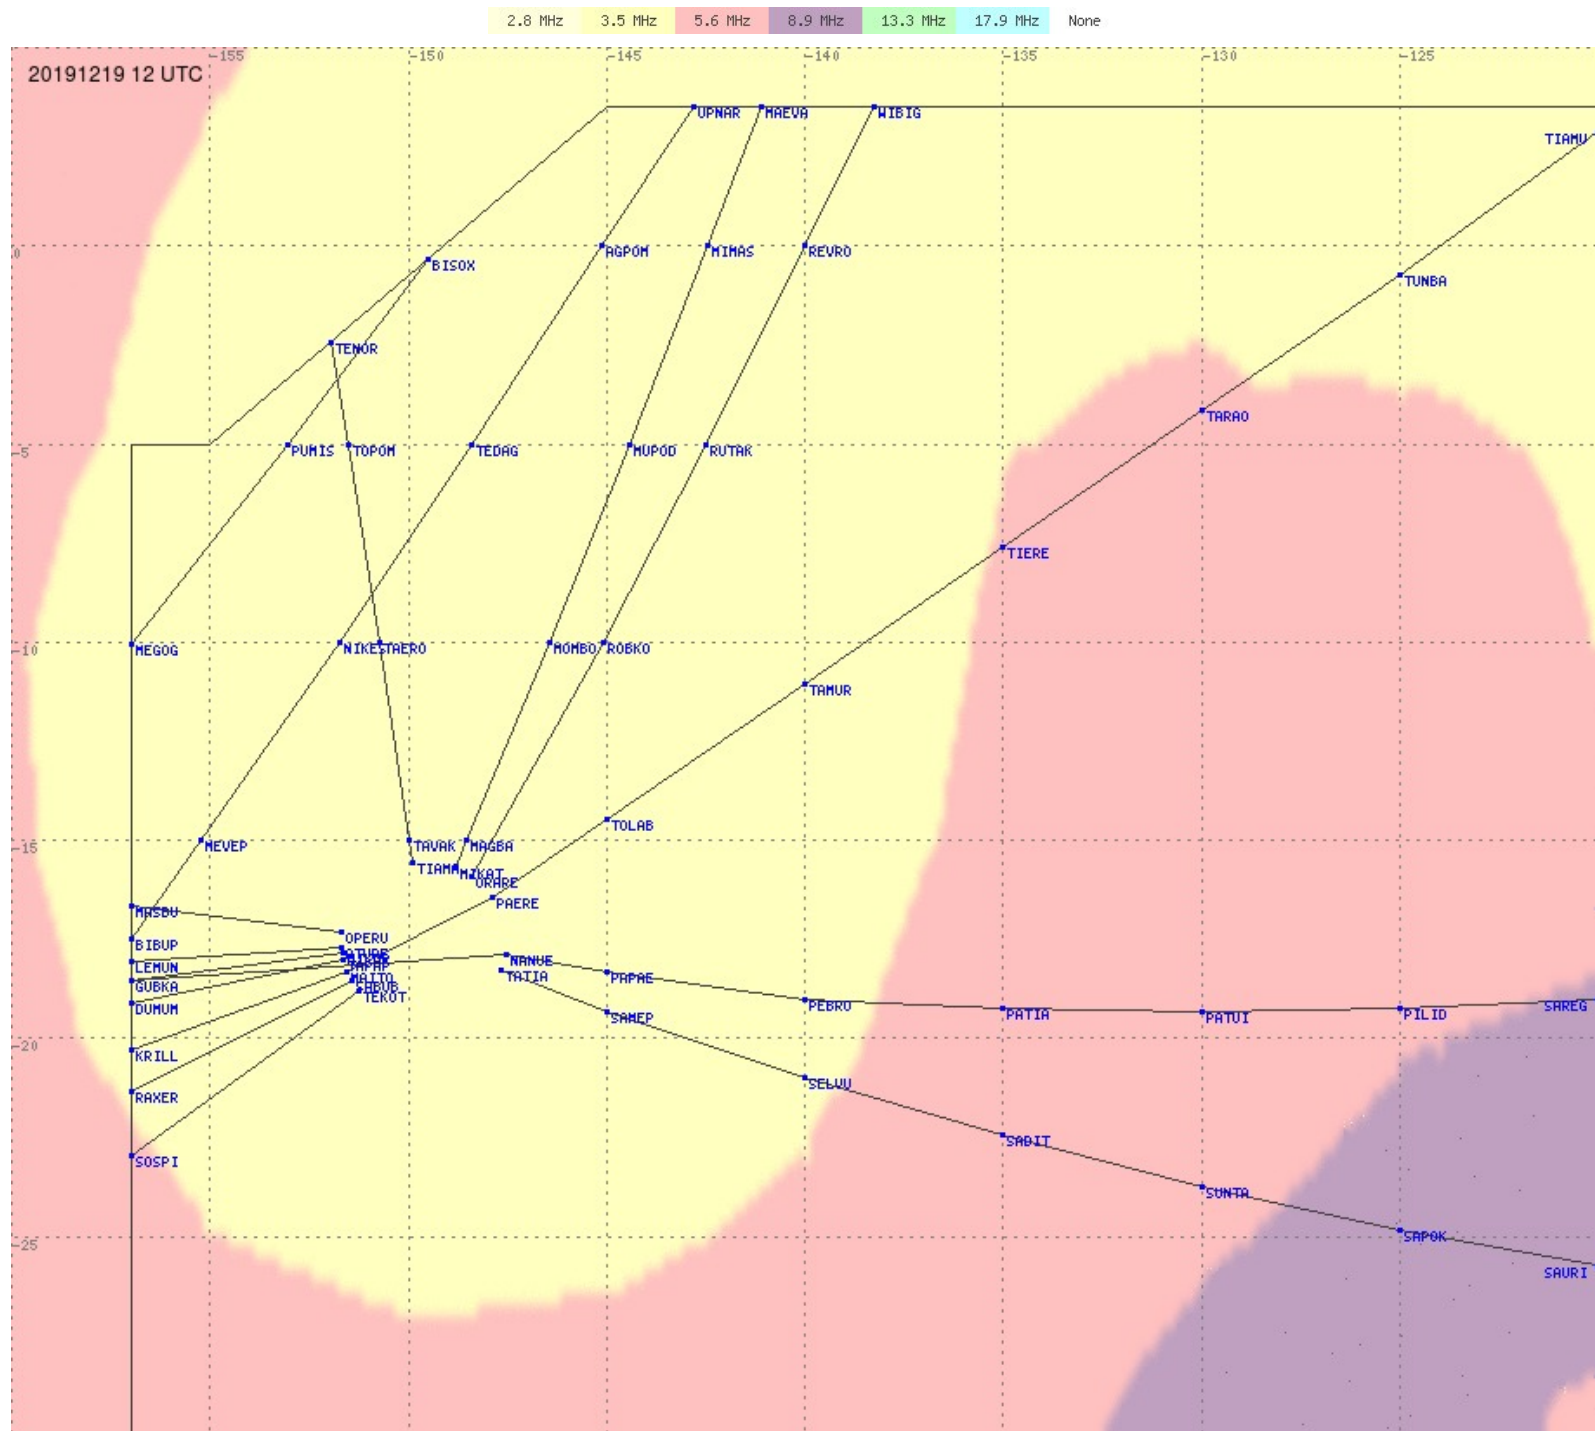

Tahiti FIR - HF Propag - 20191219

2.8 MHz 3.5 MHz 5.6 MHz 8.9 MHz 13.3 MHz 17.9 MHz None

Tahiti FIR - HF Propag - 20191219

Tahiti FIR - HF Propag - 20191219

2.8 MHz 3.5 MHz 5.6 MHz 8.9 MHz 13.3 MHz 17.9 MHz None

Tahiti FIR - HF Propag - 20191219

2.8 MHz 3.5 MHz 5.6 MHz 8.9 MHz 13.3 MHz 17.9 MHz None

Tahiti FIR - HF Propag - 20191219

Tahiti FIR - HF Propag - 20191219

Tahiti FIR - HF Propag - 20191219

Tahiti FIR - HF Propag - 20191219

Tahiti FIR - HF Propag - 20191219

Tahiti FIR - HF Propag - 20191219

Tahiti FIR - HF Propag - 20191219

Tahiti FIR - HF Propag - 20191219

Tahiti FIR - HF Propag - 20191219

Tahiti FIR - HF Propag - 20191219

2.8 MHz
3.5 MHz
5.6 MHz
8.9 MHz
13.3 MHz
17.9 MHz
None

Tahiti FIR - HF Propag - 20191219

Tahiti FIR - HF Propag - 20191219

2.8 MHz
3.5 MHz
5.6 MHz
8.9 MHz
13.3 MHz
17.9 MHz
None

Tahiti FIR - HF Propag - 20191219

Tahiti FIR - HF Propag - 20191219

Tahiti FIR - HF Propag - 20191219