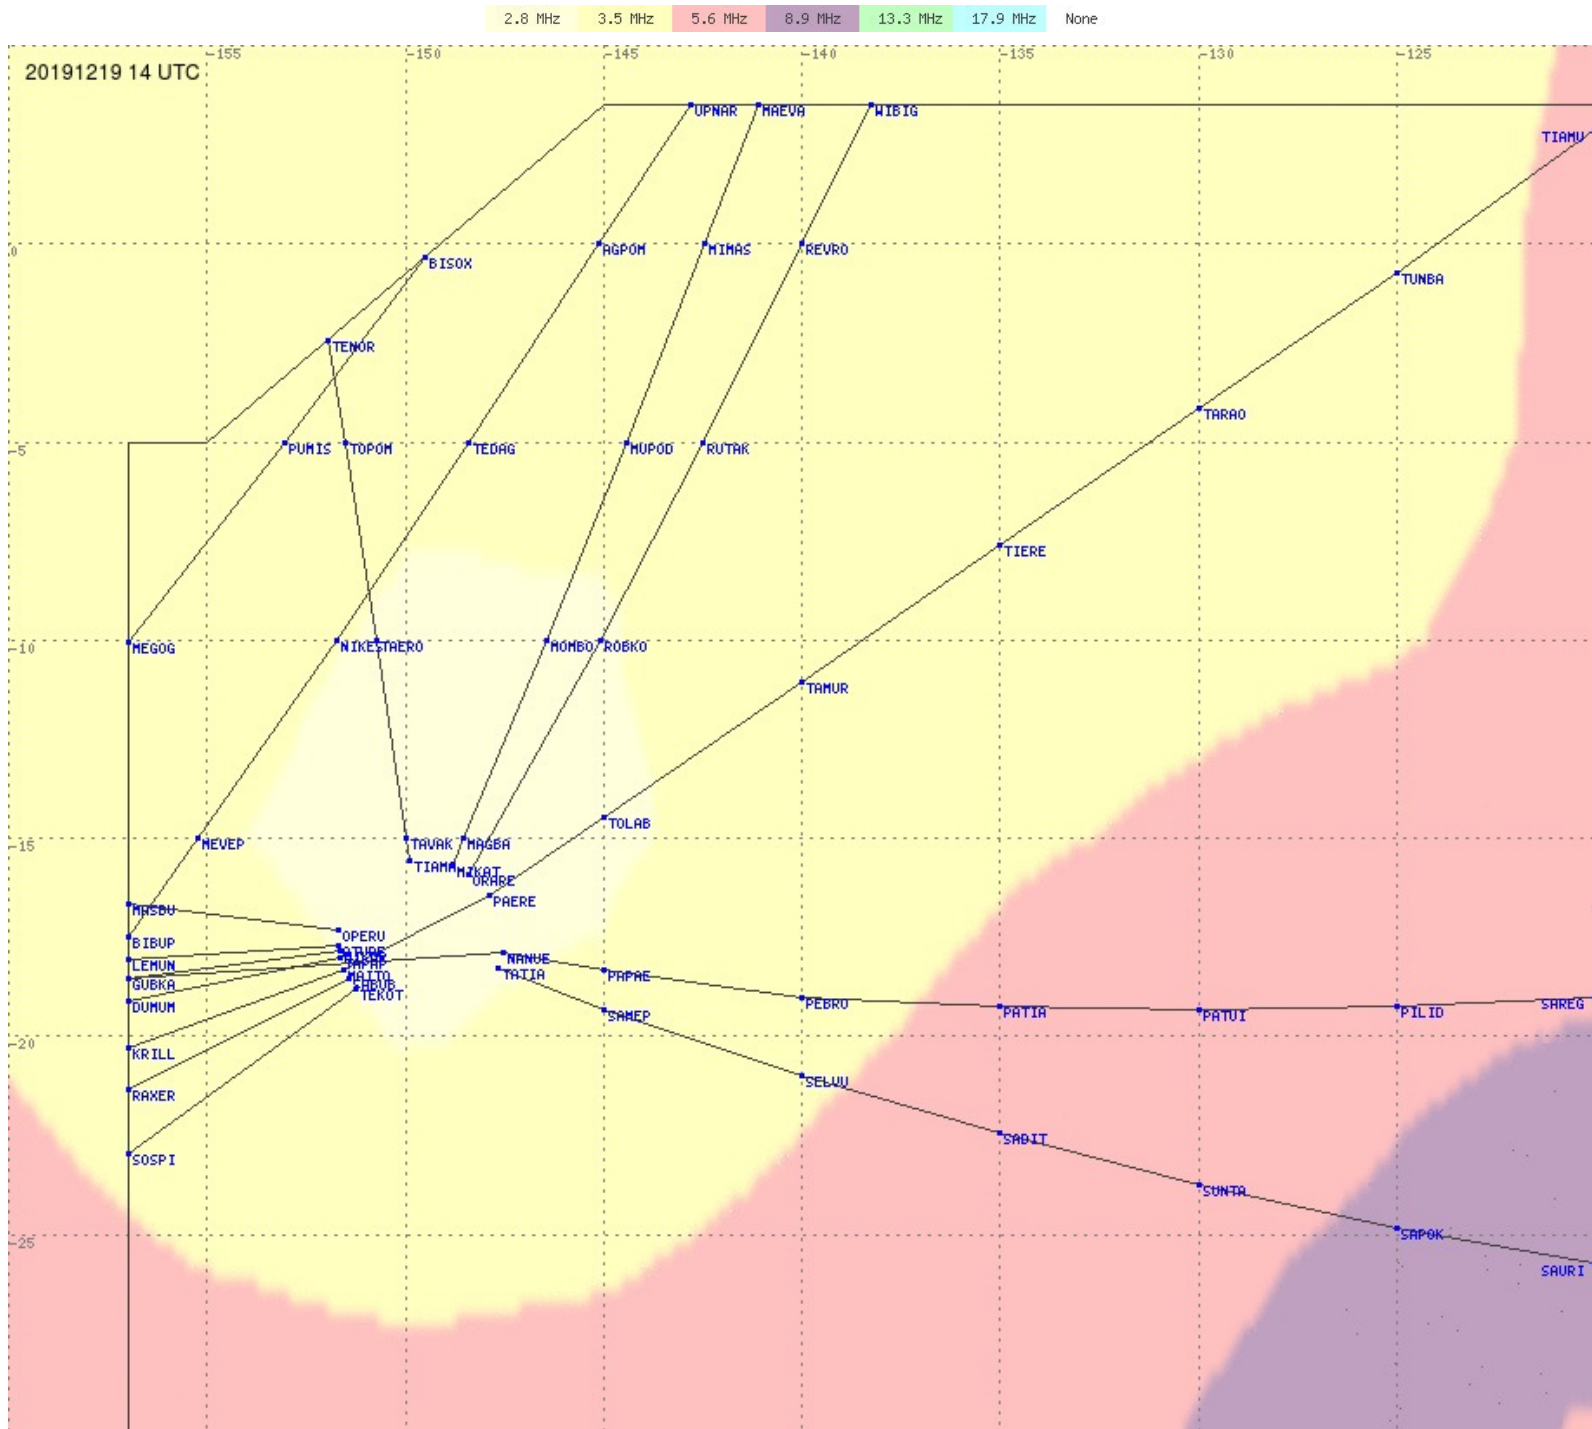

Tahiti FIR - HF Propag - 20191219

2.8 MHz 3.5 MHz 5.6 MHz 8.9 MHz 13.3 MHz 17.9 MHz None

Tahiti FIR - HF Propag - 20191219

Tahiti FIR - HF Propag - 20191219

2.8 MHz 3.5 MHz 5.6 MHz 8.9 MHz 13.3 MHz 17.9 MHz None

Tahiti FIR - HF Propag - 20191219

2.8 MHz 3.5 MHz 5.6 MHz 8.9 MHz 13.3 MHz 17.9 MHz None

Tahiti FIR - HF Propag - 20191219

Tahiti FIR - HF Propag - 20191219

Tahiti FIR - HF Propag - 20191219

Tahiti FIR - HF Propag - 20191219

Tahiti FIR - HF Propag - 20191219

Tahiti FIR - HF Propag - 20191219

Tahiti FIR - HF Propag - 20191219

Tahiti FIR - HF Propag - 20191219

Tahiti FIR - HF Propag - 20191219

Tahiti FIR - HF Propag - 20191219

2.8 MHz
3.5 MHz
5.6 MHz
8.9 MHz
13.3 MHz
17.9 MHz
None

Tahiti FIR - HF Propag - 20191219

Tahiti FIR - HF Propag - 20191219

2.8 MHz
3.5 MHz
5.6 MHz
8.9 MHz
13.3 MHz
17.9 MHz
None

Tahiti FIR - HF Propag - 20191219

Tahiti FIR - HF Propag - 20191219

Tahiti FIR - HF Propag - 20191219