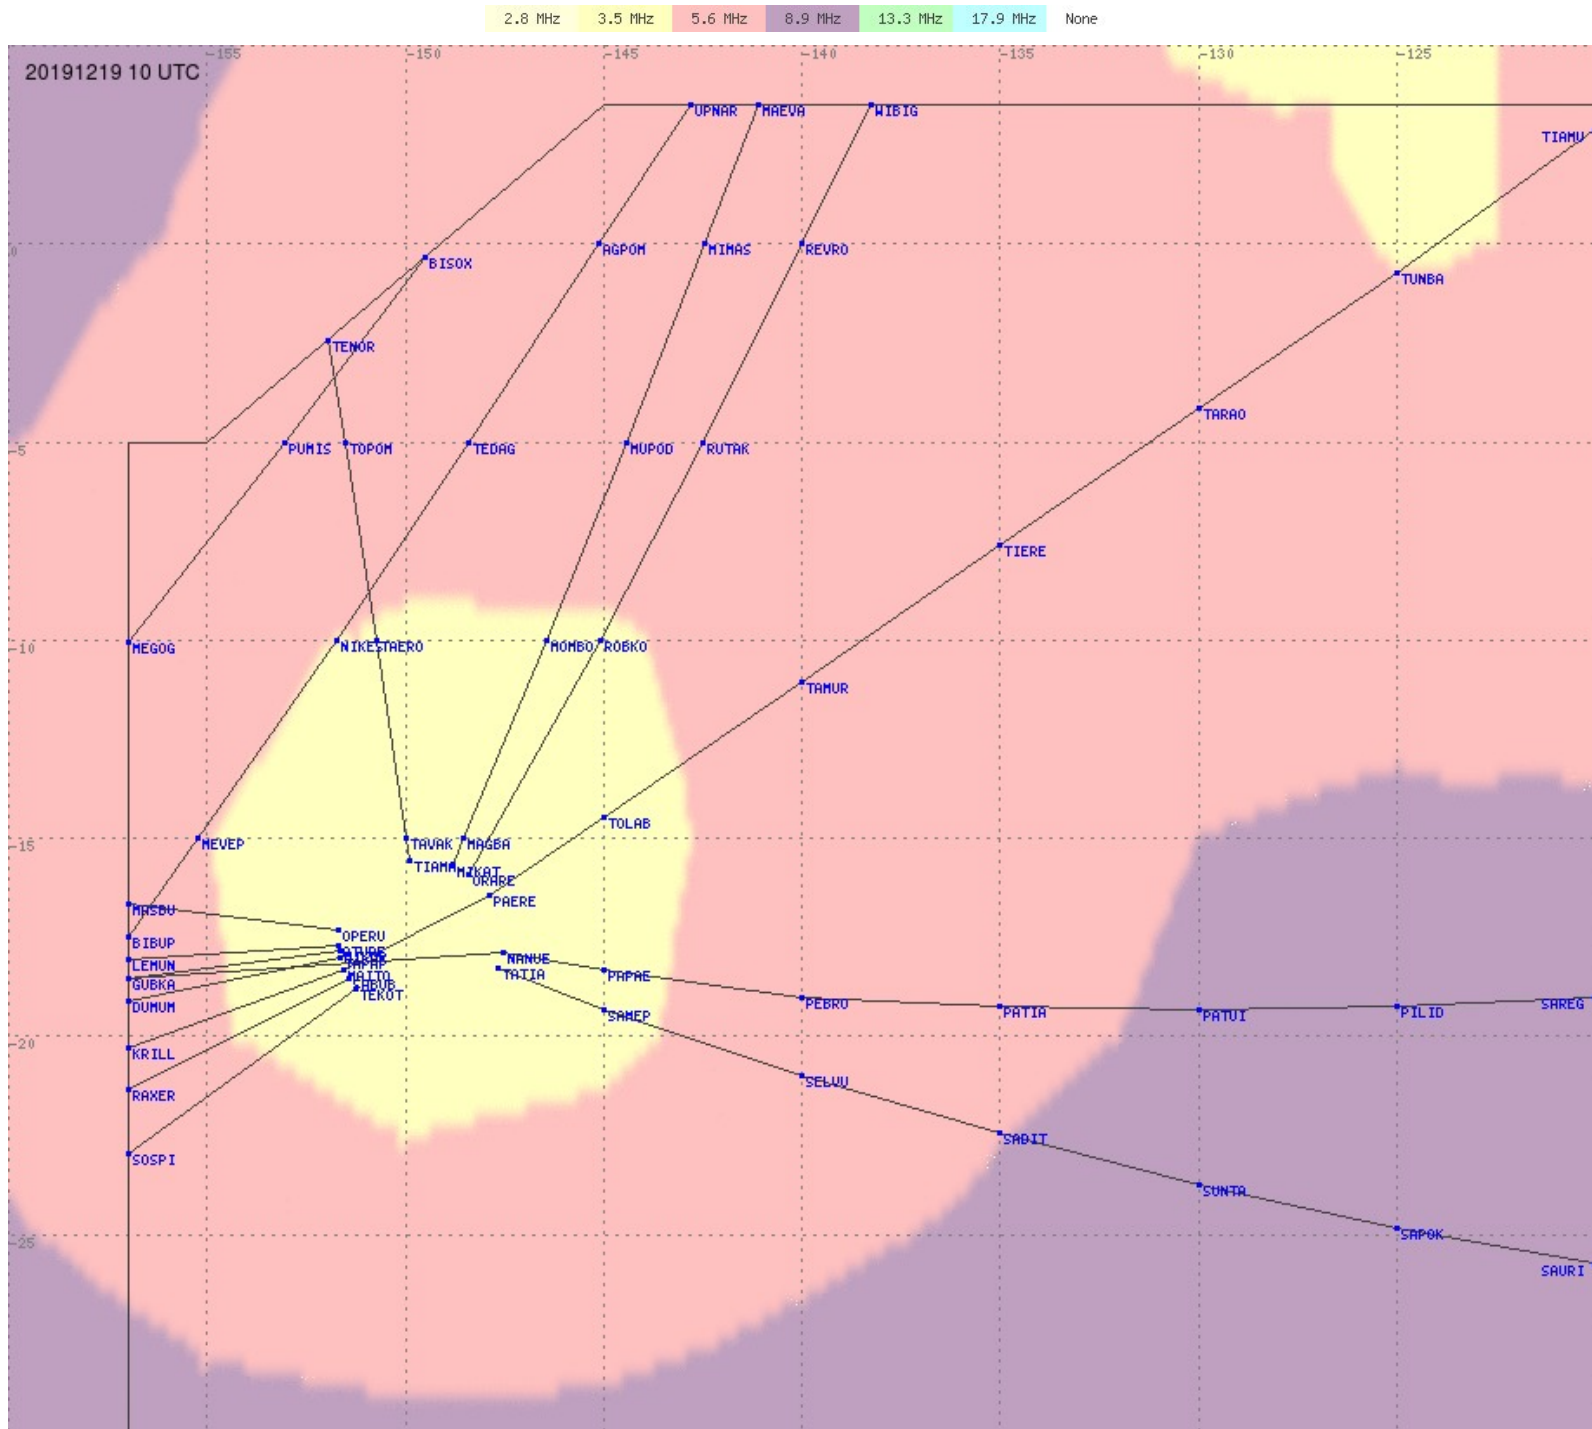

Tahiti FIR - HF Propag - 20191219

2.8 MHz 3.5 MHz 5.6 MHz 8.9 MHz 13.3 MHz 17.9 MHz None

Tahiti FIR - HF Propag - 20191219

Tahiti FIR - HF Propag - 20191219

2.8 MHz 3.5 MHz 5.6 MHz 8.9 MHz 13.3 MHz 17.9 MHz None

Tahiti FIR - HF Propag - 20191219

2.8 MHz 3.5 MHz 5.6 MHz 8.9 MHz 13.3 MHz 17.9 MHz None

Tahiti FIR - HF Propag - 20191219

Tahiti FIR - HF Propag - 20191219

Tahiti FIR - HF Propag - 20191219

Tahiti FIR - HF Propag - 20191219

Tahiti FIR - HF Propag - 20191219

Tahiti FIR - HF Propag - 20191219

Tahiti FIR - HF Propag - 20191219

Tahiti FIR - HF Propag - 20191219

Tahiti FIR - HF Propag - 20191219

Tahiti FIR - HF Propag - 20191219

2.8 MHz
3.5 MHz
5.6 MHz
8.9 MHz
13.3 MHz
17.9 MHz
None