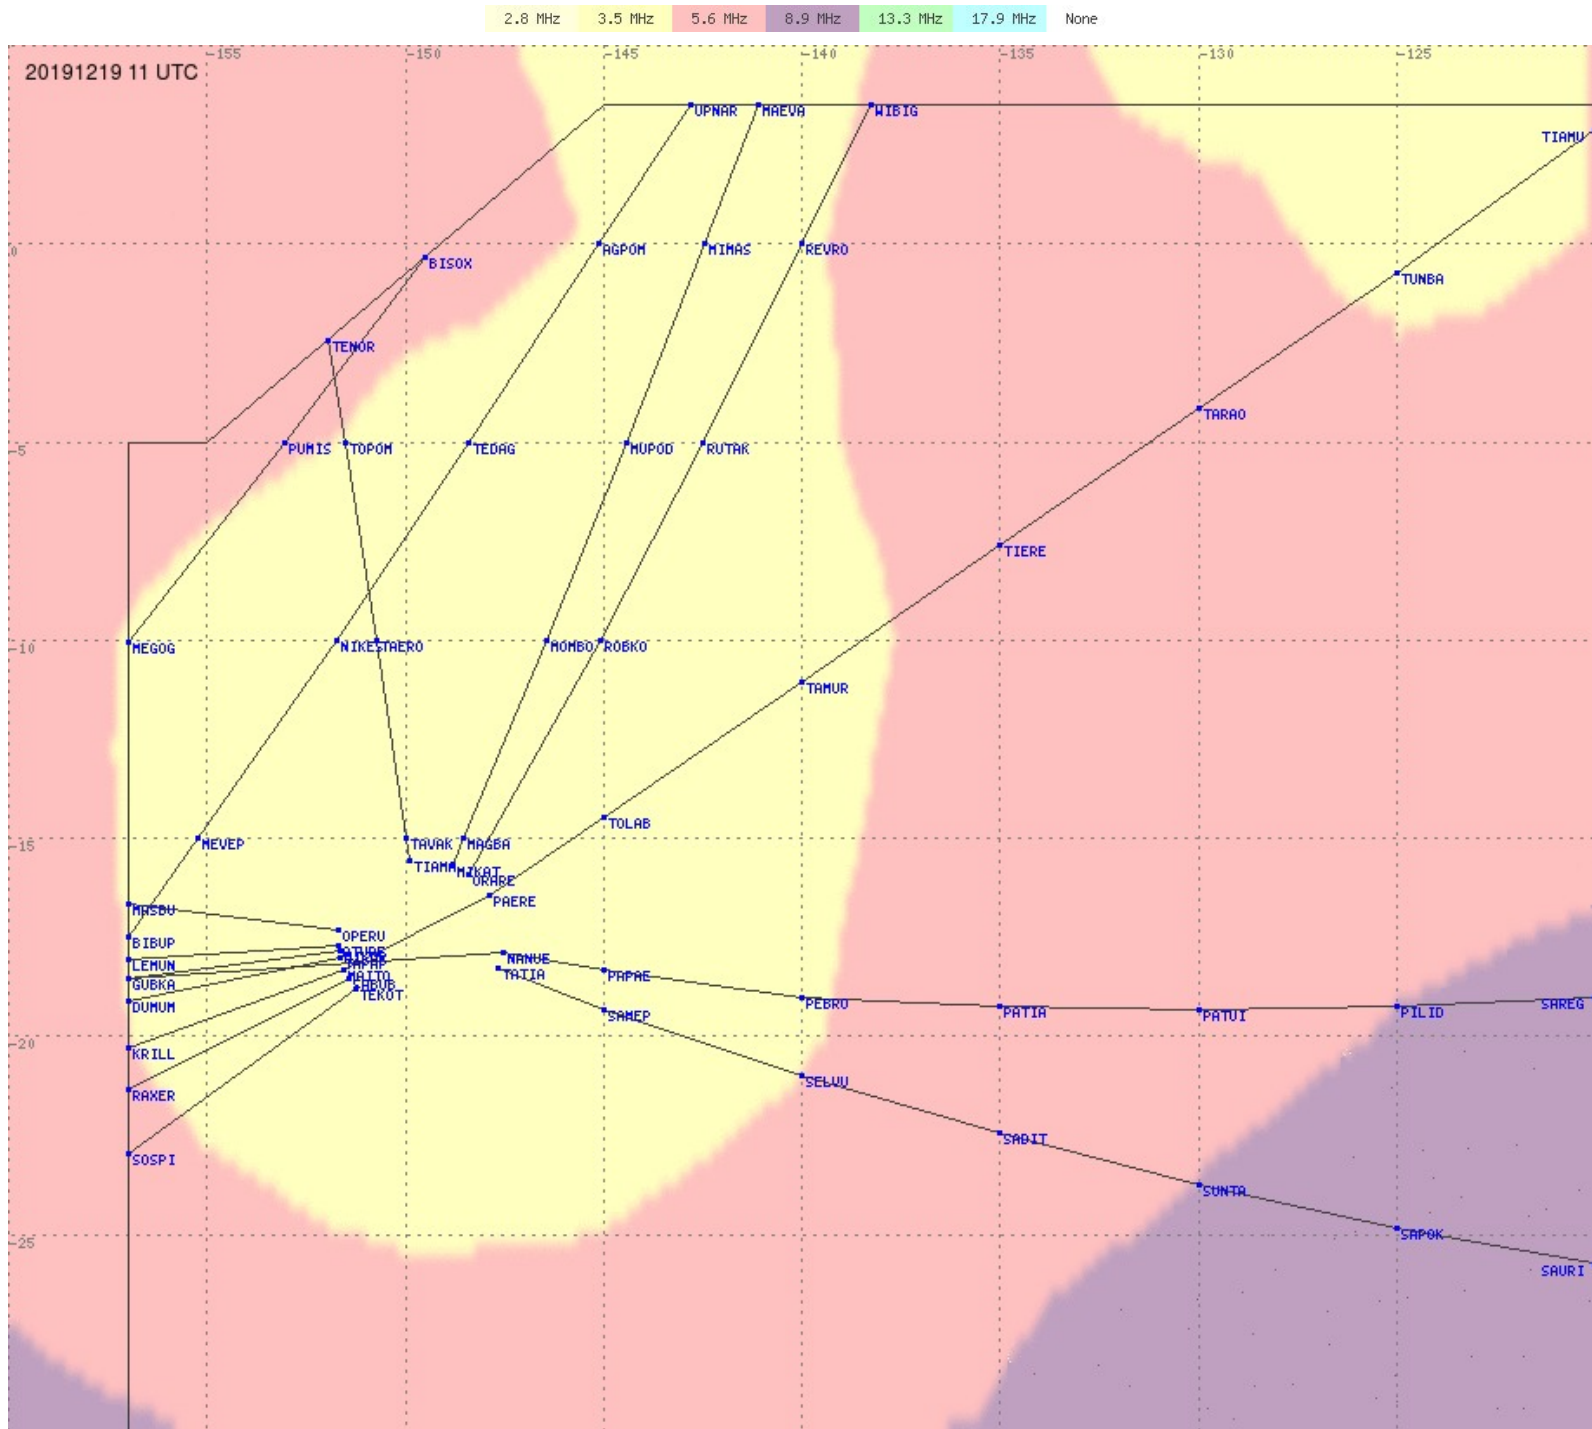

Tahiti FIR - HF Propag - 20191219

2.8 MHz 3.5 MHz 5.6 MHz 8.9 MHz 13.3 MHz 17.9 MHz None

Tahiti FIR - HF Propag - 20191219

Tahiti FIR - HF Propag - 20191219

2.8 MHz 3.5 MHz 5.6 MHz 8.9 MHz 13.3 MHz 17.9 MHz None

Tahiti FIR - HF Propag - 20191219

2.8 MHz 3.5 MHz 5.6 MHz 8.9 MHz 13.3 MHz 17.9 MHz None

Tahiti FIR - HF Propag - 20191219

Tahiti FIR - HF Propag - 20191219

Tahiti FIR - HF Propag - 20191219

Tahiti FIR - HF Propag - 20191219

Tahiti FIR - HF Propag - 20191219

Tahiti FIR - HF Propag - 20191219

Tahiti FIR - HF Propag - 20191219

Tahiti FIR - HF Propag - 20191219

Tahiti FIR - HF Propag - 20191219

Tahiti FIR - HF Propag - 20191219

2.8 MHz
3.5 MHz
5.6 MHz
8.9 MHz
13.3 MHz
17.9 MHz
None

Tahiti FIR - HF Propag - 20191219

Tahiti FIR - HF Propag - 20191219

2.8 MHz
3.5 MHz
5.6 MHz
8.9 MHz
13.3 MHz
17.9 MHz
None

Tahiti FIR - HF Propag - 20191219

Tahiti FIR - HF Propag - 20191219

Tahiti FIR - HF Propag - 20191219