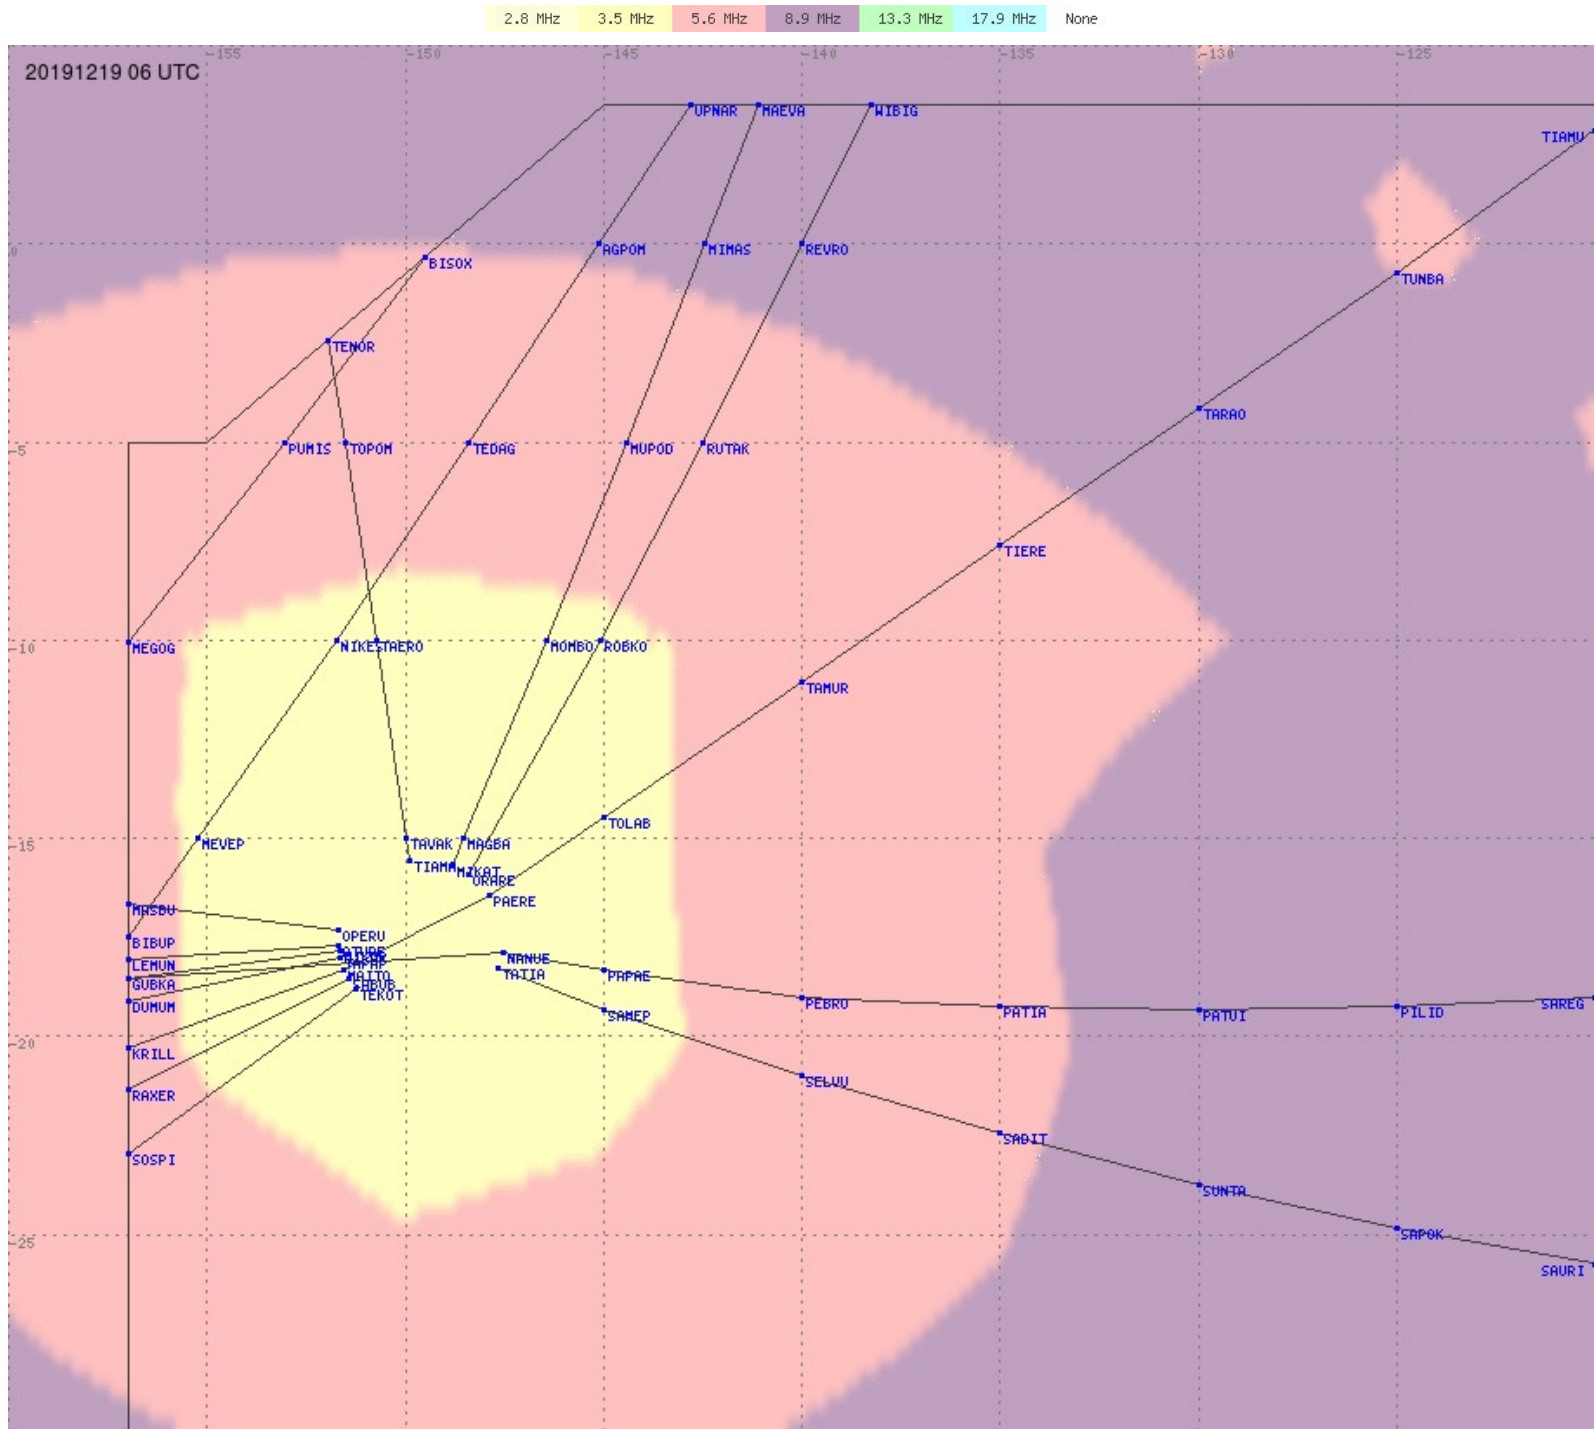

Tahiti FIR - HF Propag - 20191219

2.8 MHz 3.5 MHz 5.6 MHz 8.9 MHz 13.3 MHz 17.9 MHz None

Tahiti FIR - HF Propag - 20191219

Tahiti FIR - HF Propag - 20191219

2.8 MHz 3.5 MHz 5.6 MHz 8.9 MHz 13.3 MHz 17.9 MHz None

Tahiti FIR - HF Propag - 20191219

2.8 MHz 3.5 MHz 5.6 MHz 8.9 MHz 13.3 MHz 17.9 MHz None

Tahiti FIR - HF Propag - 20191219

Tahiti FIR - HF Propag - 20191219

Tahiti FIR - HF Propag - 20191219

Tahiti FIR - HF Propag - 20191219

Tahiti FIR - HF Propag - 20191219

Tahiti FIR - HF Propag - 20191219

Tahiti FIR - HF Propag - 20191219

Tahiti FIR - HF Propag - 20191219

Tahiti FIR - HF Propag - 20191219

Tahiti FIR - HF Propag - 20191219

2.8 MHz
3.5 MHz
5.6 MHz
8.9 MHz
13.3 MHz
17.9 MHz
None