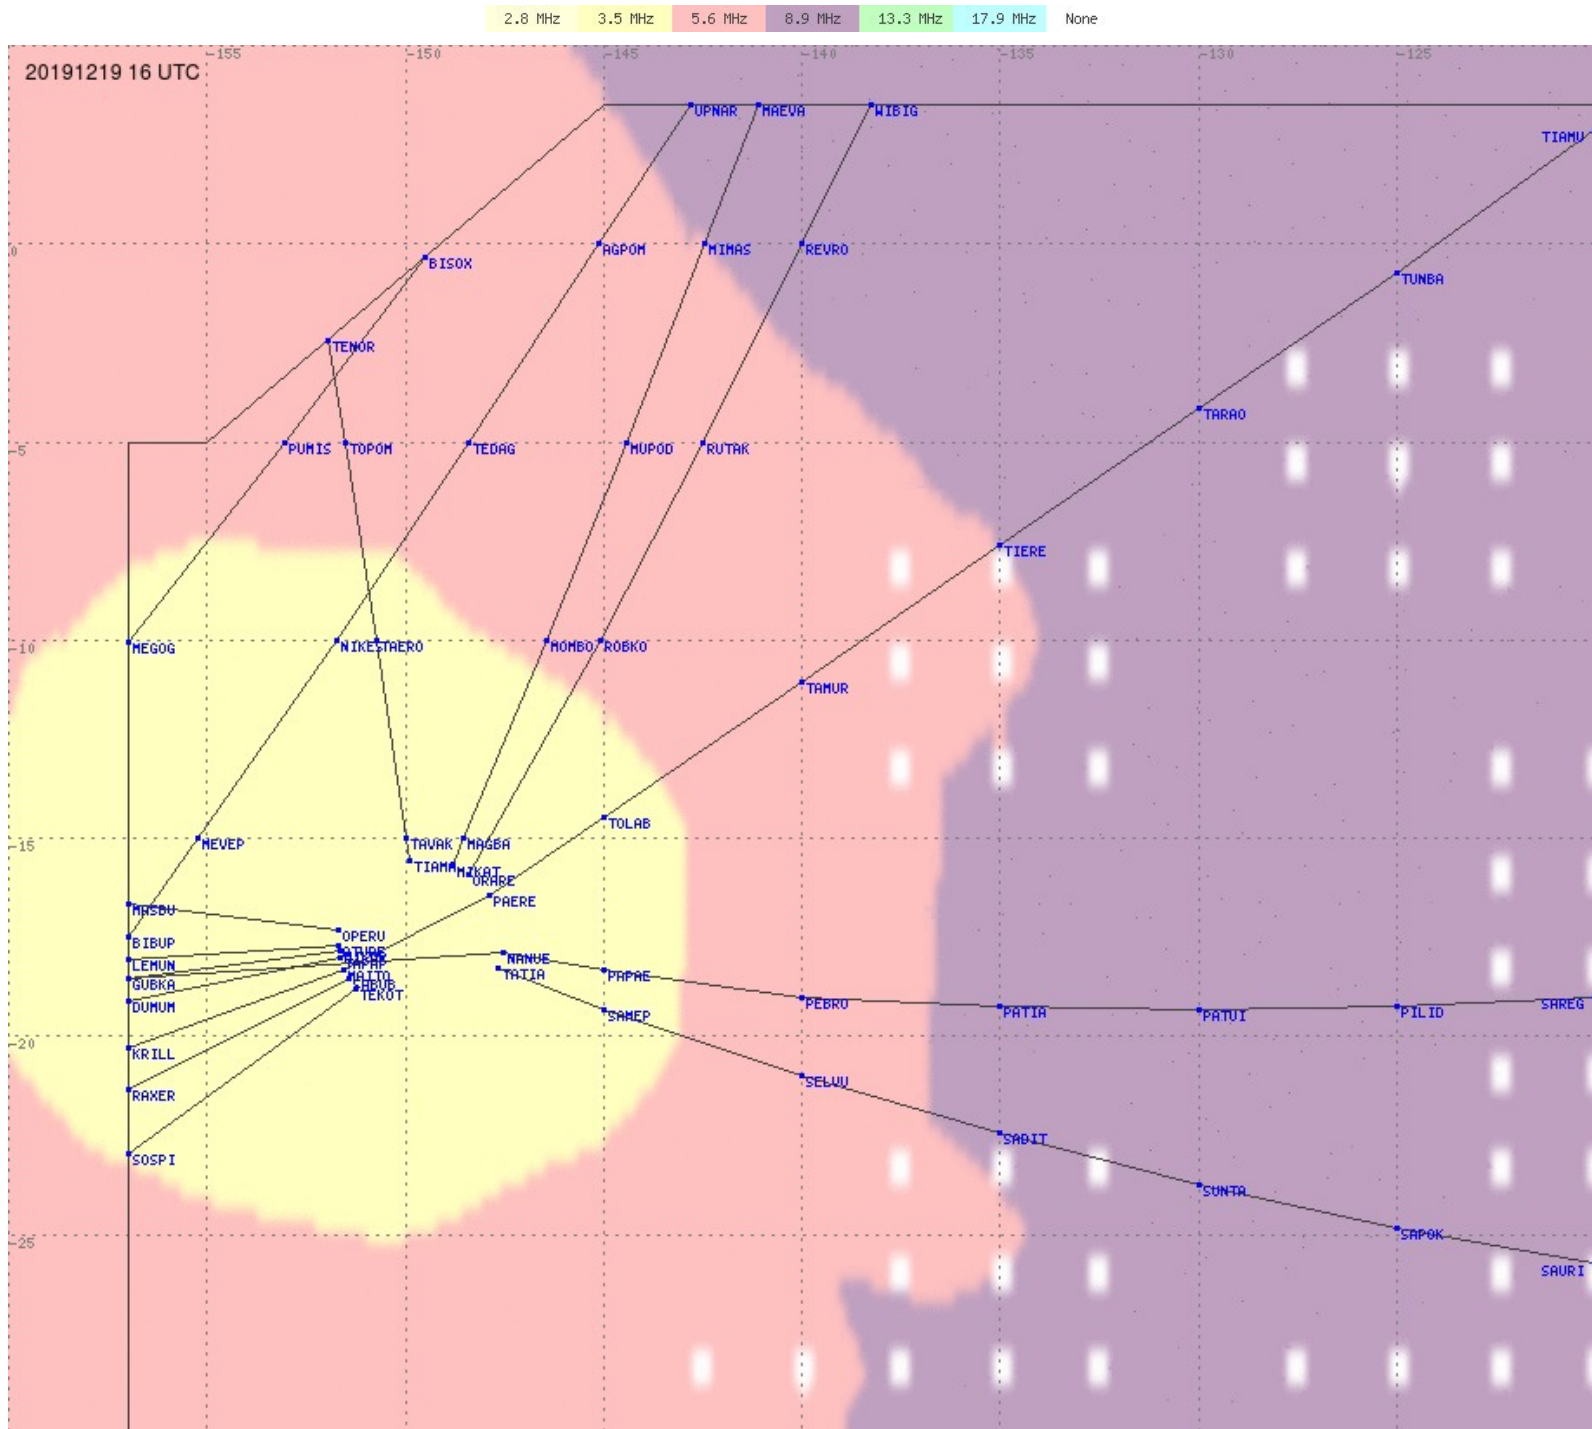

Tahiti FIR - HF Propag - 20191219

2.8 MHz 3.5 MHz 5.6 MHz 8.9 MHz 13.3 MHz 17.9 MHz None

Tahiti FIR - HF Propag - 20191219

Tahiti FIR - HF Propag - 20191219

2.8 MHz 3.5 MHz 5.6 MHz 8.9 MHz 13.3 MHz 17.9 MHz None

Tahiti FIR - HF Propag - 20191219

Tahiti FIR - HF Propag - 20191219

Tahiti FIR - HF Propag - 20191219

Tahiti FIR - HF Propag - 20191219

Tahiti FIR - HF Propag - 20191219

Tahiti FIR - HF Propag - 20191219

2.8 MHz
3.5 MHz
5.6 MHz
8.9 MHz
13.3 MHz
17.9 MHz
None

Tahiti FIR - HF Propag - 20191219

Tahiti FIR - HF Propag - 20191219

2.8 MHz
3.5 MHz
5.6 MHz
8.9 MHz
13.3 MHz
17.9 MHz
None

Tahiti FIR - HF Propag - 20191219

Tahiti FIR - HF Propag - 20191219

Tahiti FIR - HF Propag - 20191219

2.8 MHz 3.5 MHz 5.6 MHz 8.9 MHz 13.3 MHz 17.9 MHz None

Tahiti FIR - HF Propag - 20191219

2.8 MHz 3.5 MHz 5.6 MHz 8.9 MHz 13.3 MHz 17.9 MHz None

Tahiti FIR - HF Propag - 20191219

2.8 MHz 3.5 MHz 5.6 MHz 8.9 MHz 13.3 MHz 17.9 MHz None