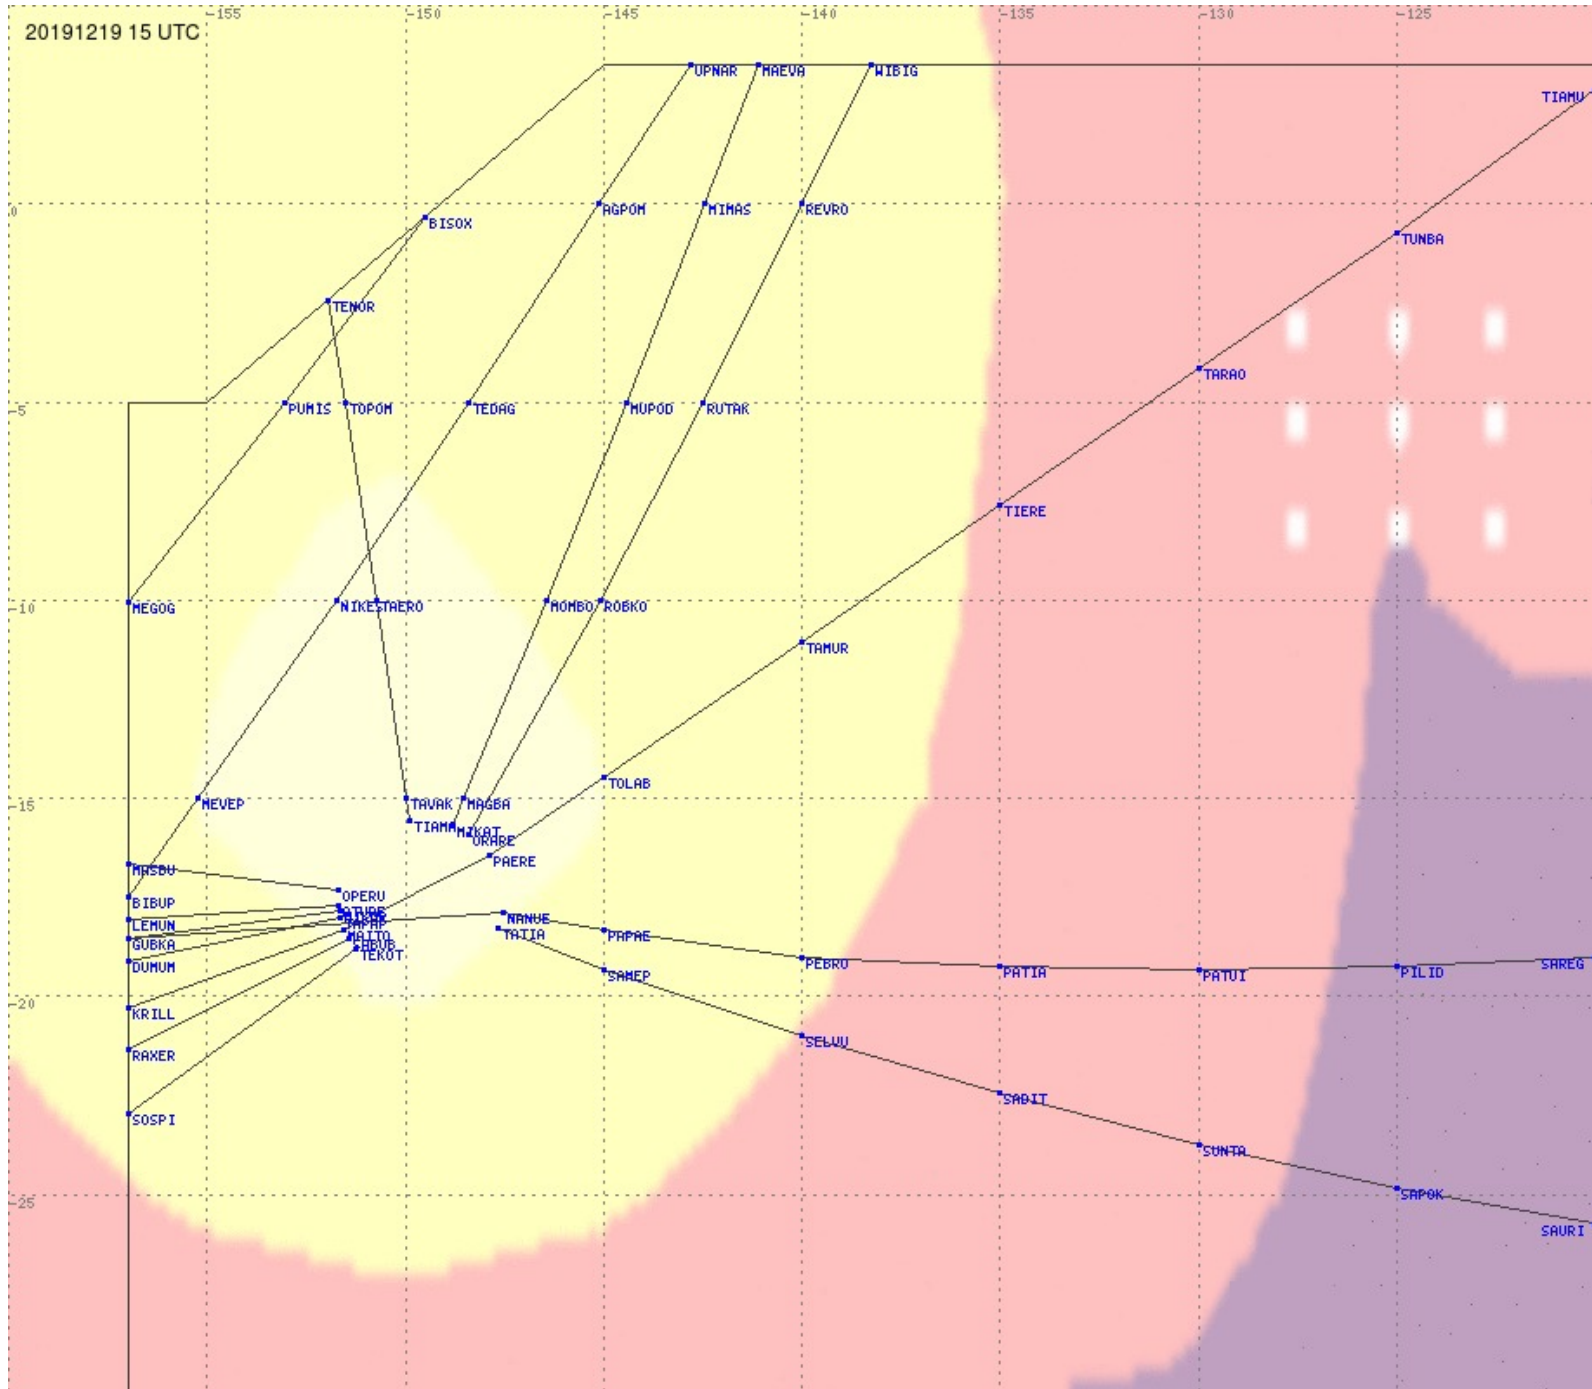

Tahiti FIR - HF Propag - 20191219

2.8 MHz 3.5 MHz 5.6 MHz 8.9 MHz 13.3 MHz 17.9 MHz None

Tahiti FIR - HF Propag - 20191219

Tahiti FIR - HF Propag - 20191219

2.8 MHz 3.5 MHz 5.6 MHz 8.9 MHz 13.3 MHz 17.9 MHz None

Tahiti FIR - HF Propag - 20191219

2.8 MHz 3.5 MHz 5.6 MHz 8.9 MHz 13.3 MHz 17.9 MHz None

Tahiti FIR - HF Propag - 20191219

Tahiti FIR - HF Propag - 20191219

Tahiti FIR - HF Propag - 20191219

Tahiti FIR - HF Propag - 20191219

Tahiti FIR - HF Propag - 20191219

Tahiti FIR - HF Propag - 20191219

Tahiti FIR - HF Propag - 20191219

Tahiti FIR - HF Propag - 20191219

Tahiti FIR - HF Propag - 20191219

Tahiti FIR - HF Propag - 20191219

2.8 MHz
3.5 MHz
5.6 MHz
8.9 MHz
13.3 MHz
17.9 MHz
None

Tahiti FIR - HF Propag - 20191219

Tahiti FIR - HF Propag - 20191219

2.8 MHz
3.5 MHz
5.6 MHz
8.9 MHz
13.3 MHz
17.9 MHz
None

Tahiti FIR - HF Propag - 20191219

Tahiti FIR - HF Propag - 20191219

Tahiti FIR - HF Propag - 20191219