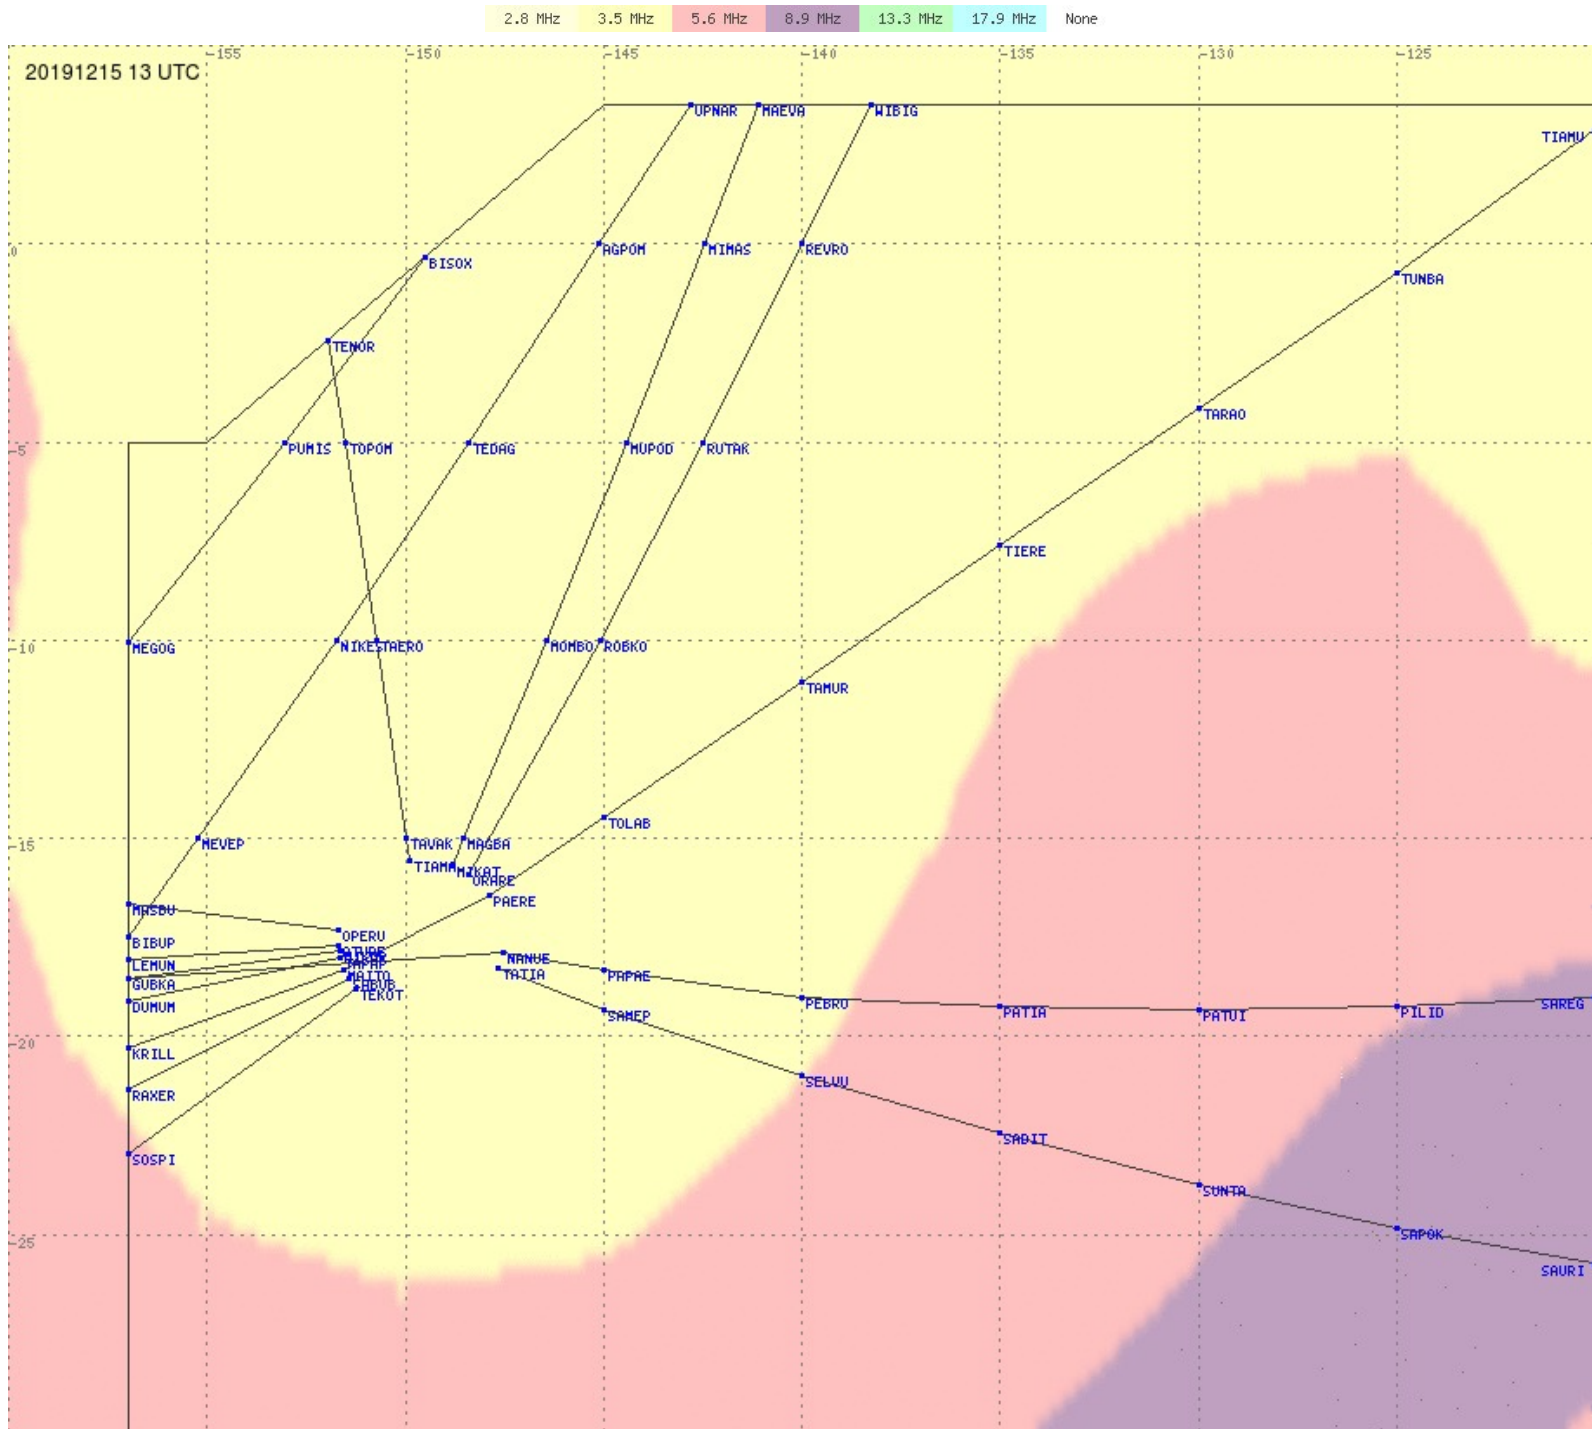

Tahiti FIR - HF Propag - 20191215