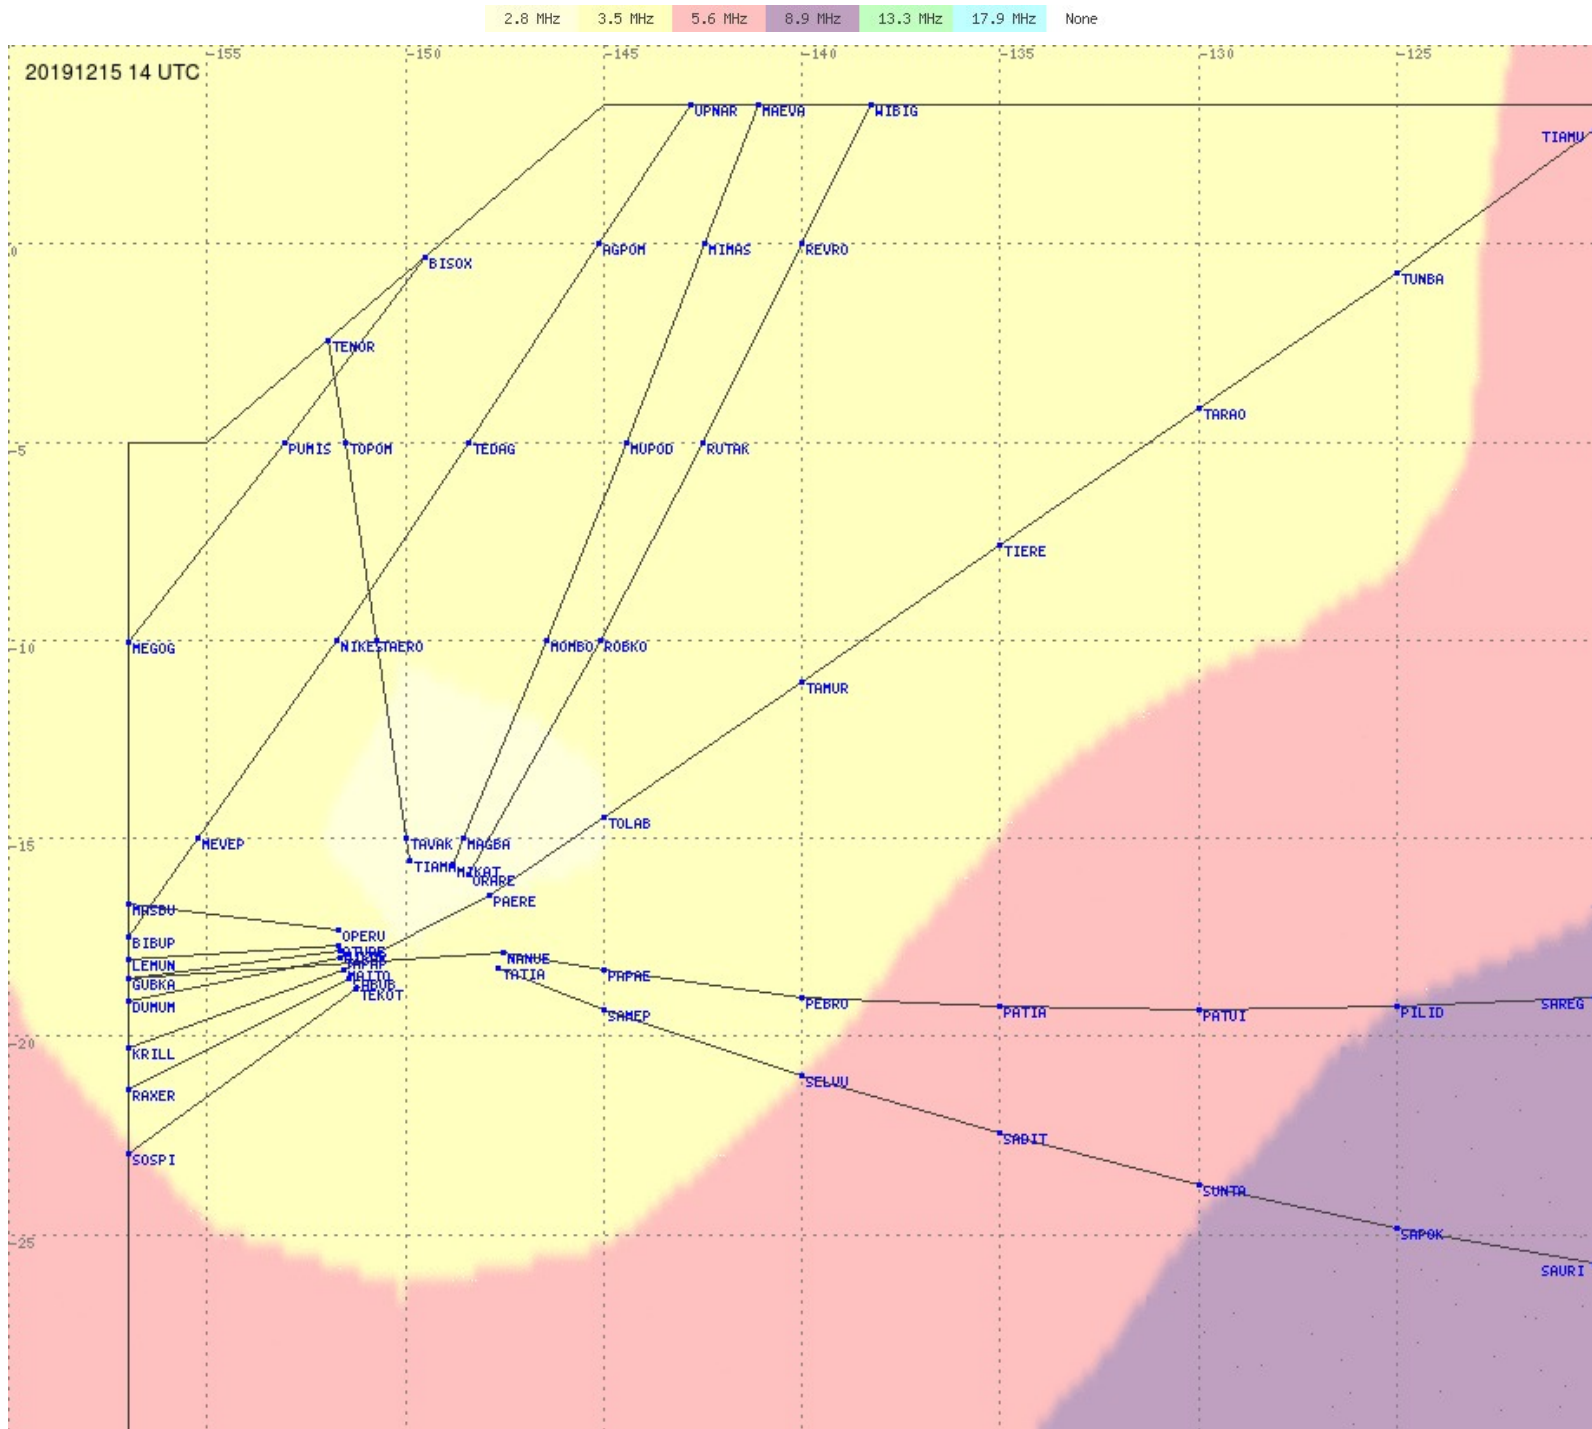

Tahiti FIR - HF Propag - 20191215