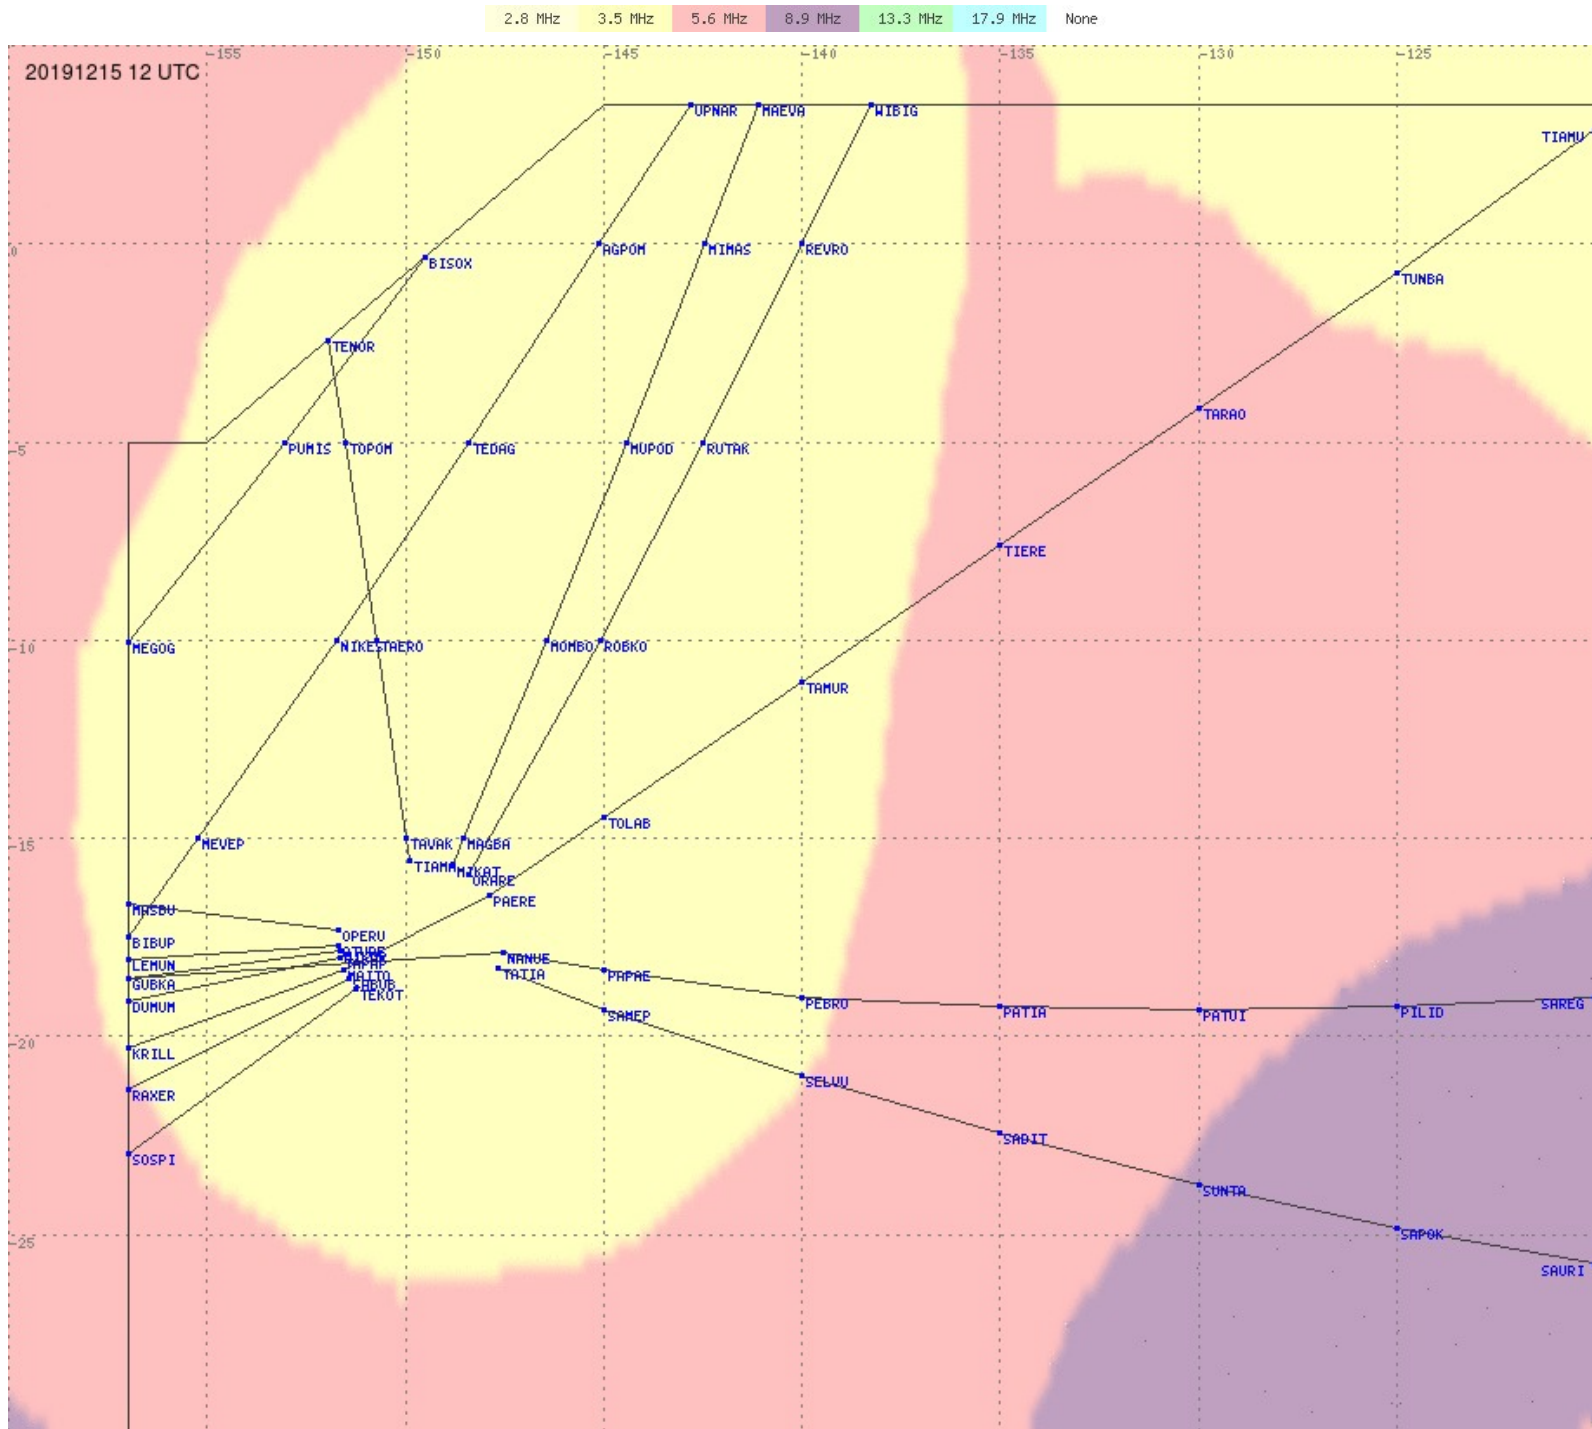

Tahiti FIR - HF Propag - 20191215