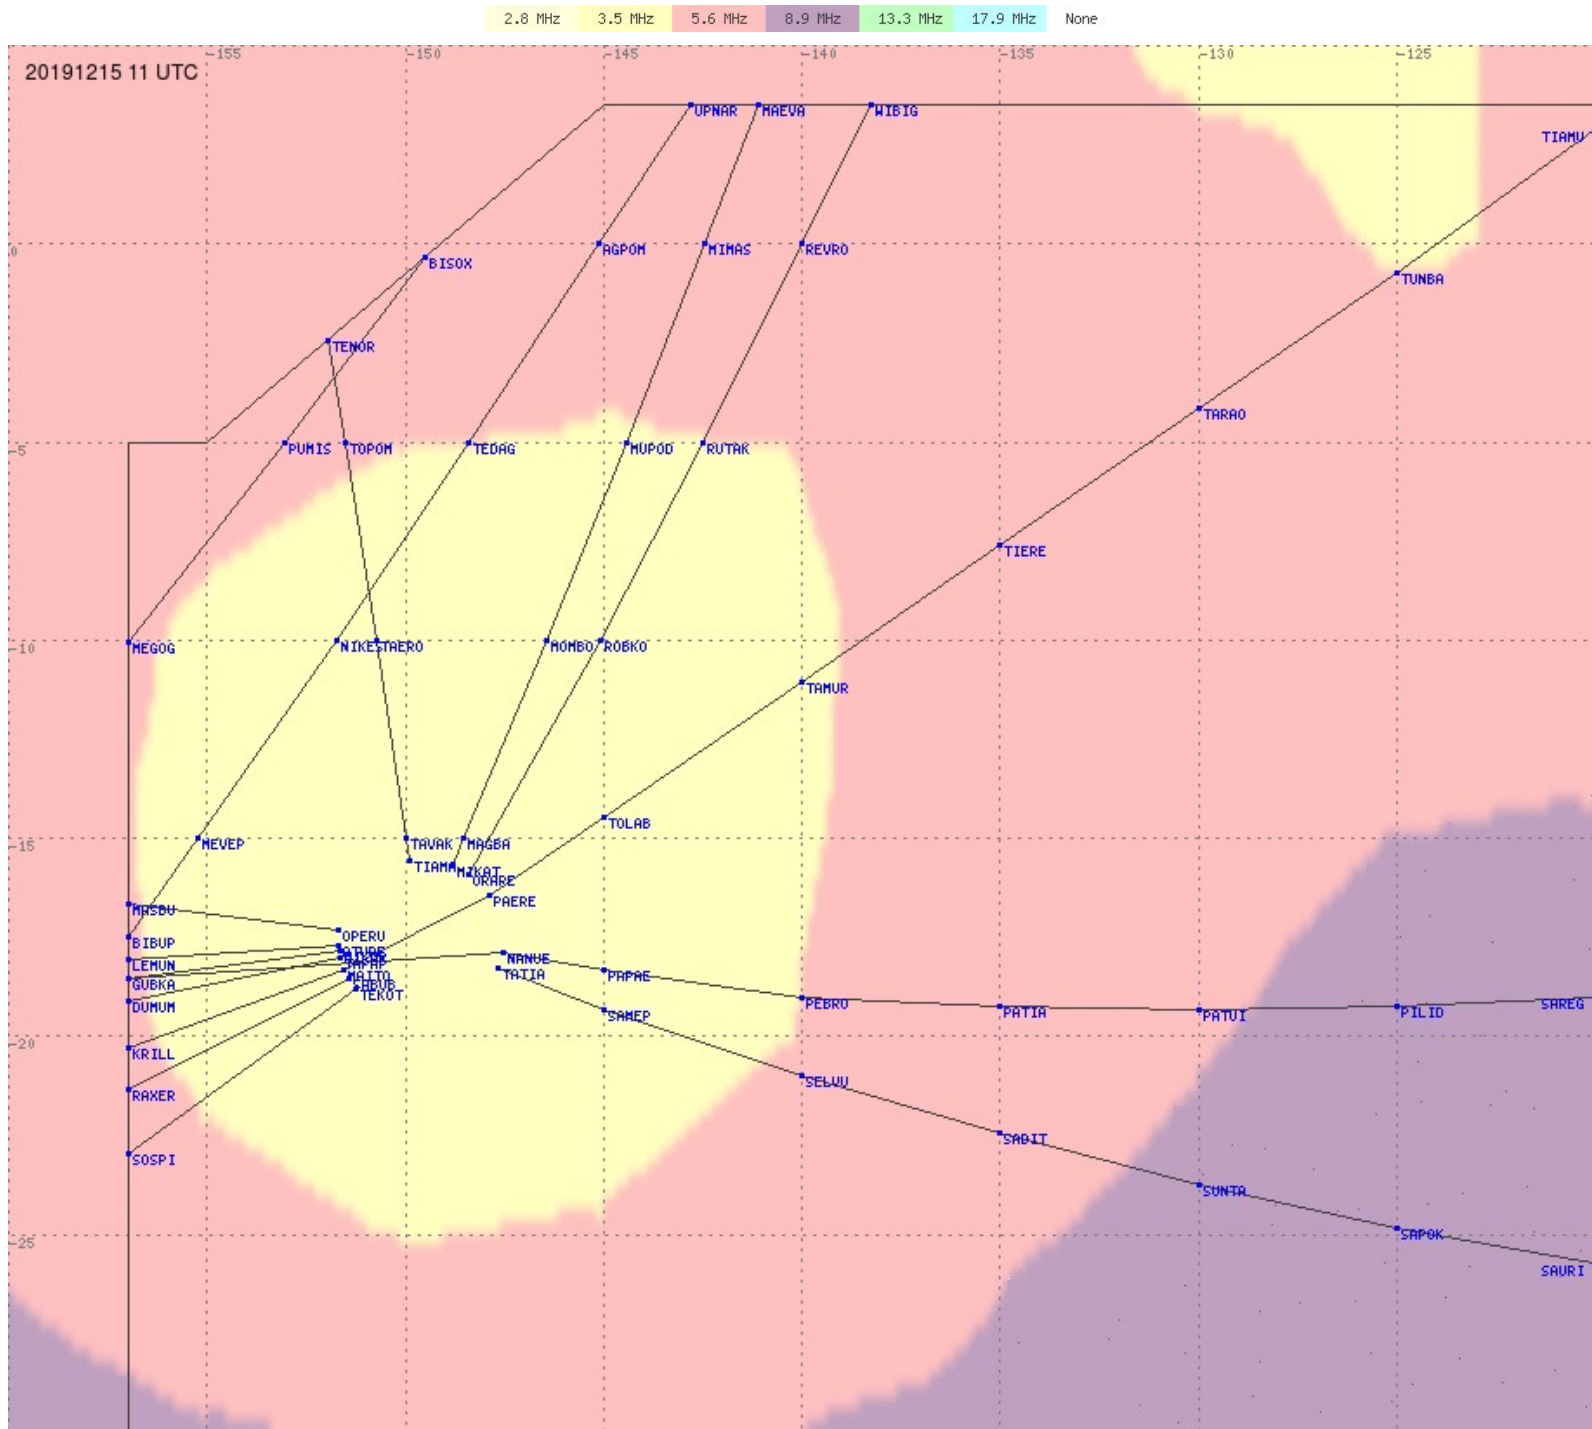

Tahiti FIR - HF Propag - 20191215