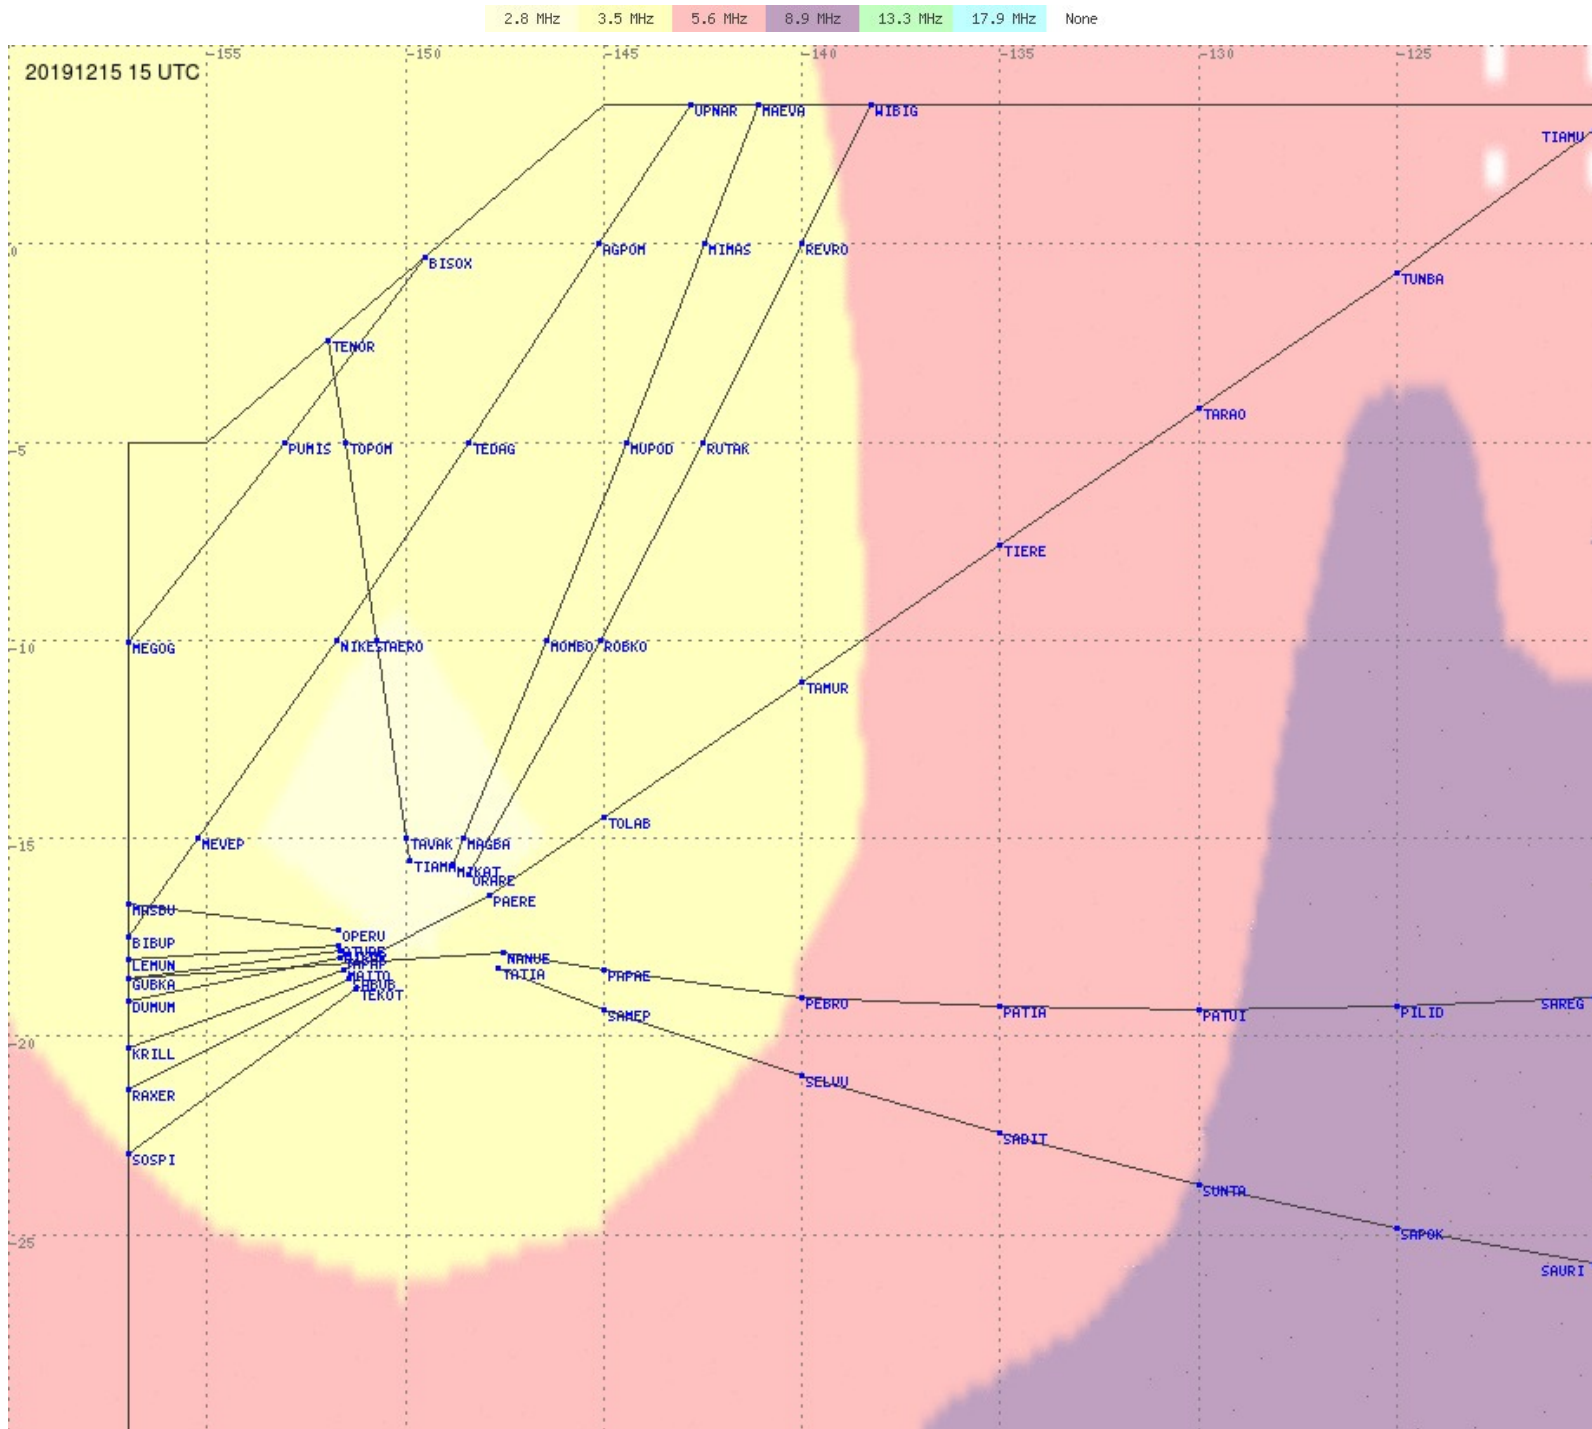

Tahiti FIR - HF Propag - 20191215