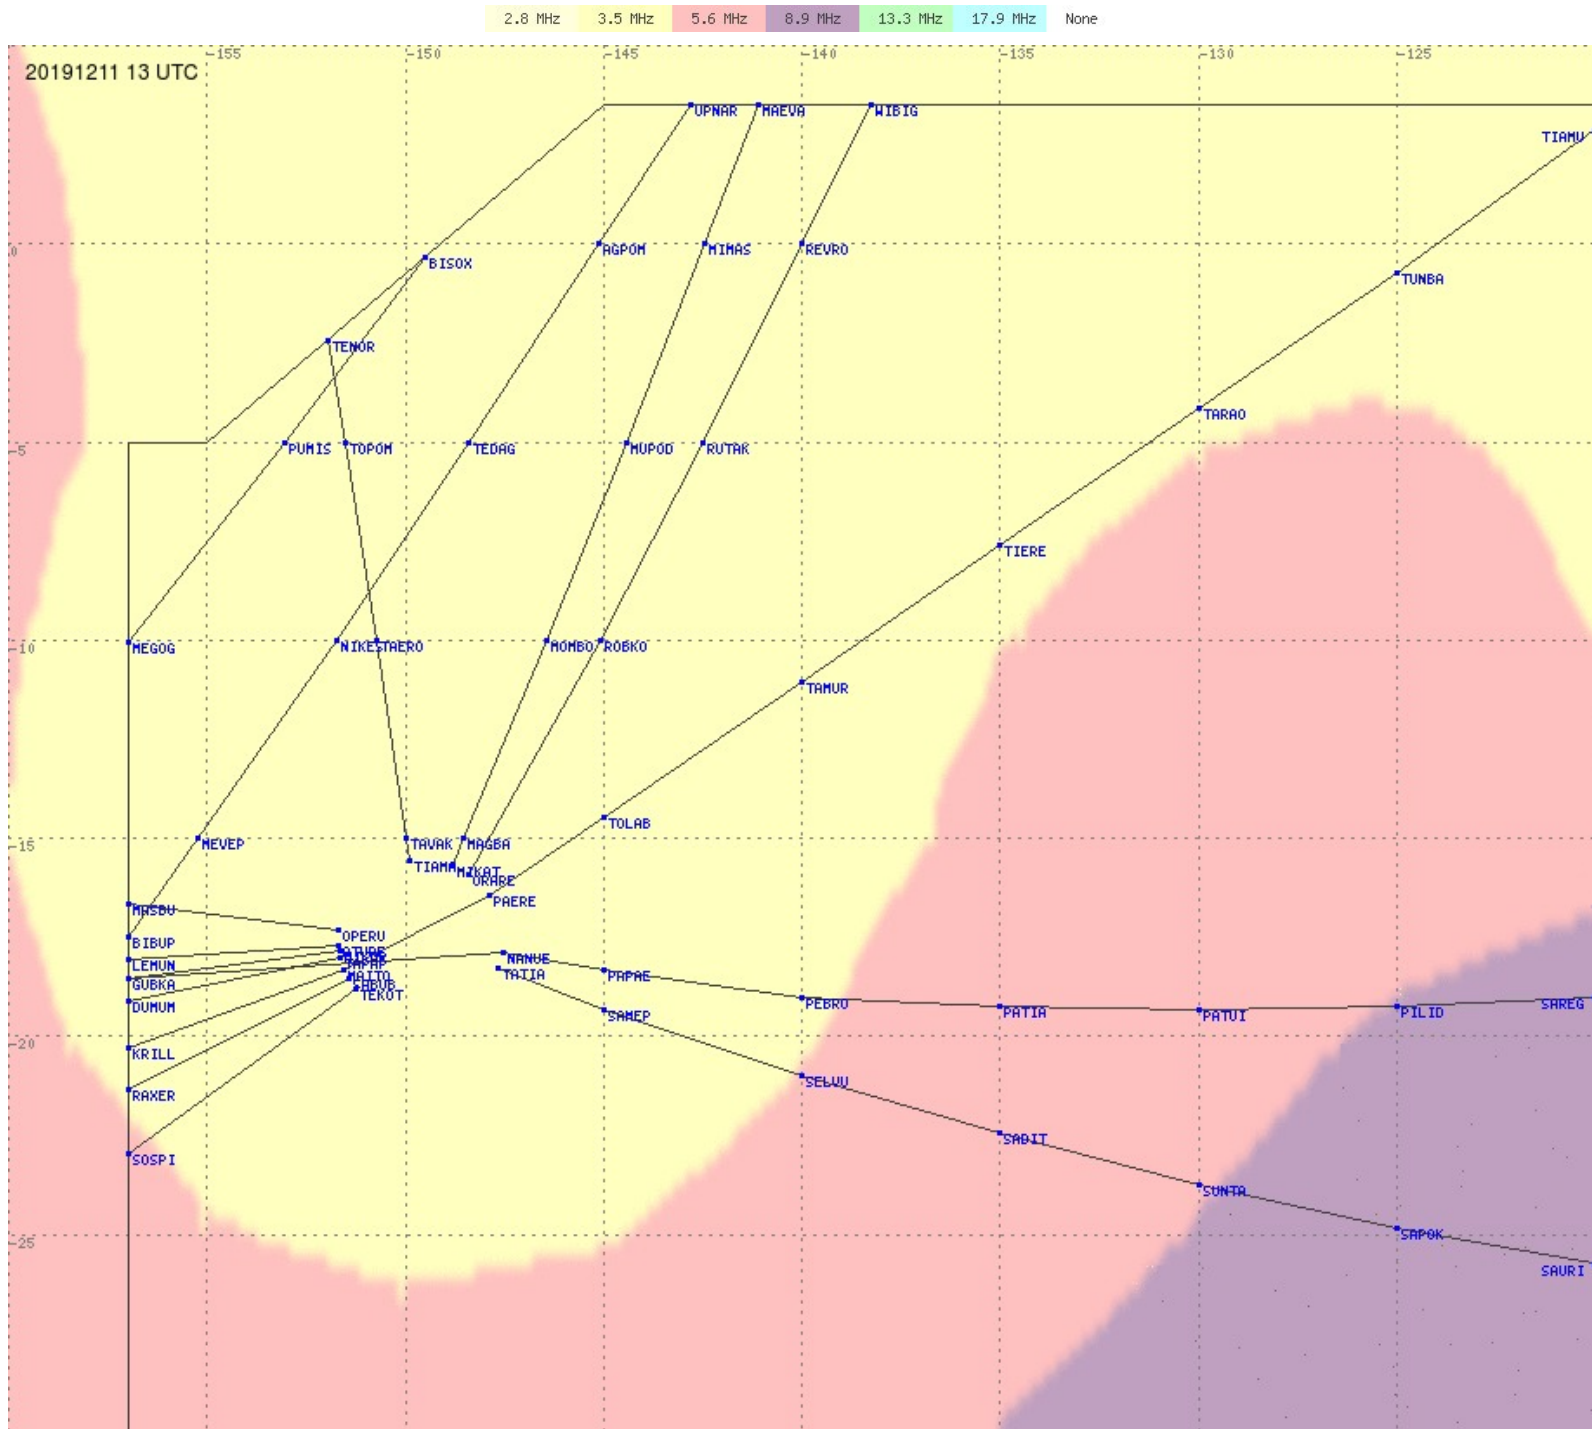

Tahiti FIR - HF Propag - 20191211