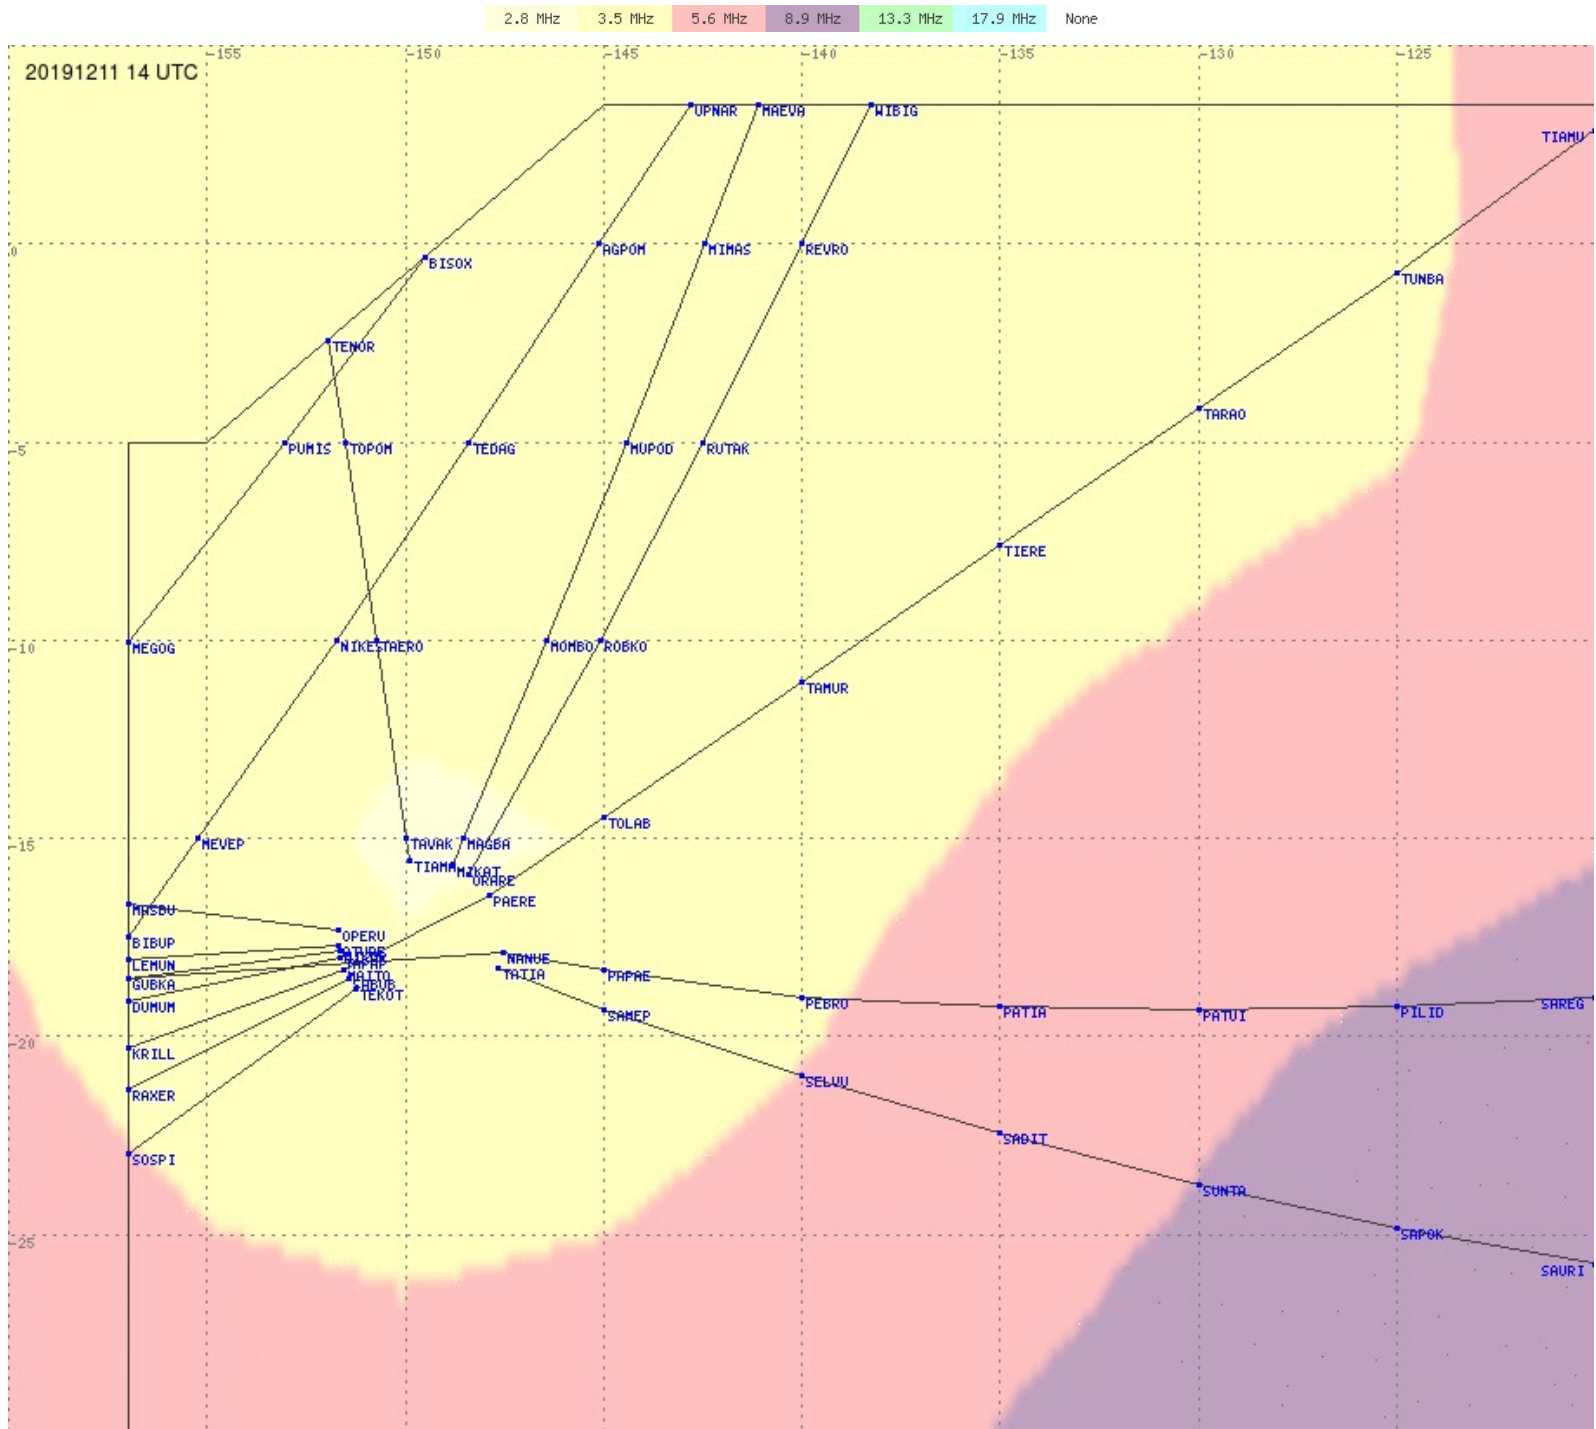

Tahiti FIR - HF Propag - 20191211