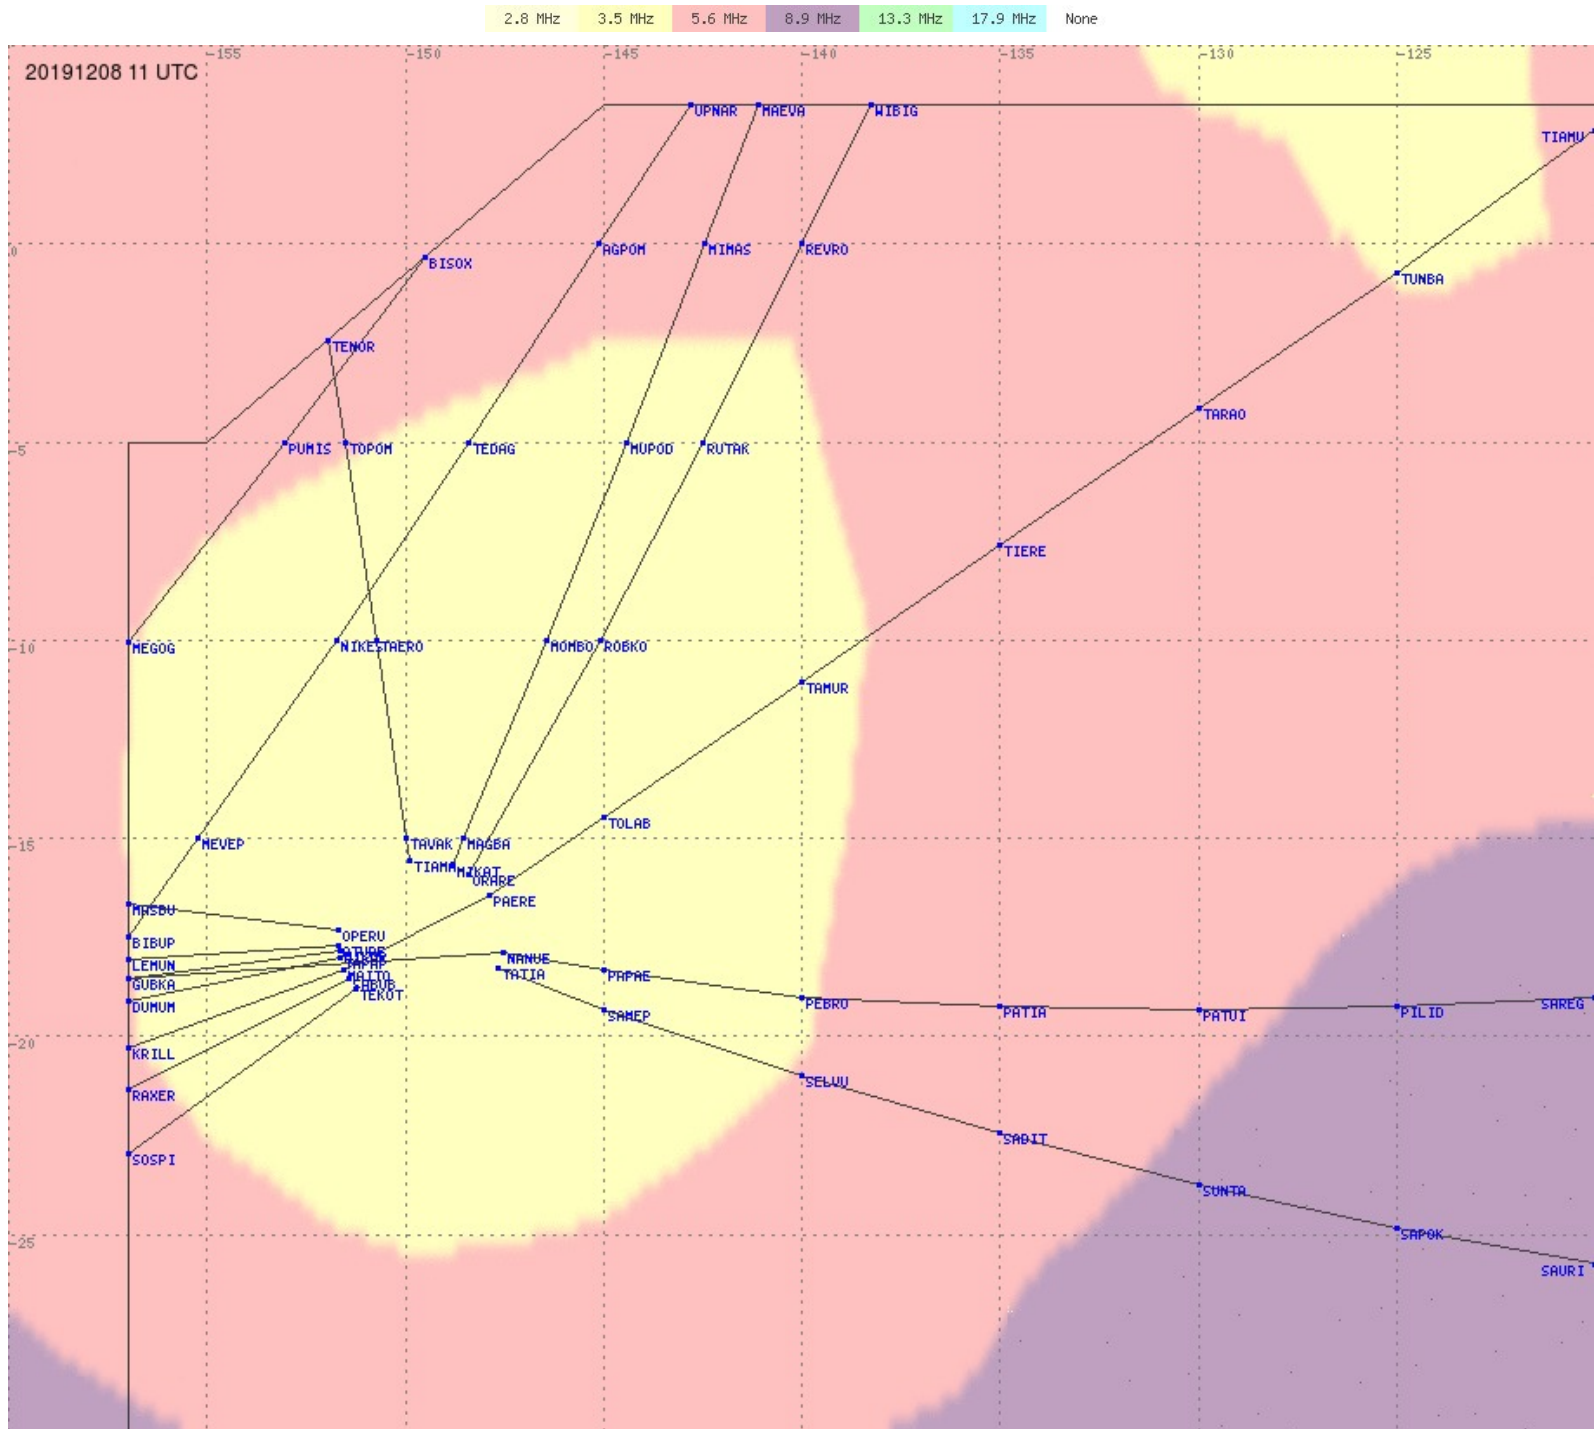

Tahiti FIR - HF Propag - 20191208

Tahiti FIR - HF Propag - 20191208

2.8 MHz 3.5 MHz 5.6 MHz 8.9 MHz 13.3 MHz 17.9 MHz None

Tahiti FIR - HF Propag - 20191208

2.8 MHz
3.5 MHz
5.6 MHz
8.9 MHz
13.3 MHz
17.9 MHz
None

Tahiti FIR - HF Propag - 20191208

2.8 MHz
3.5 MHz
5.6 MHz
8.9 MHz
13.3 MHz
17.9 MHz
None

Tahiti FIR - HF Propag - 20191208

Tahiti FIR - HF Propag - 20191208

Tahiti FIR - HF Propag - 20191208

2.8 MHz 3.5 MHz 5.6 MHz 8.9 MHz 13.3 MHz 17.9 MHz None

Tahiti FIR - HF Propag - 20191208

Tahiti FIR - HF Propag - 20191208

Tahiti FIR - HF Propag - 20191208

Tahiti FIR - HF Propag - 20191208

Tahiti FIR - HF Propag - 20191208

Tahiti FIR - HF Propag - 20191208

Tahiti FIR - HF Propag - 20191208