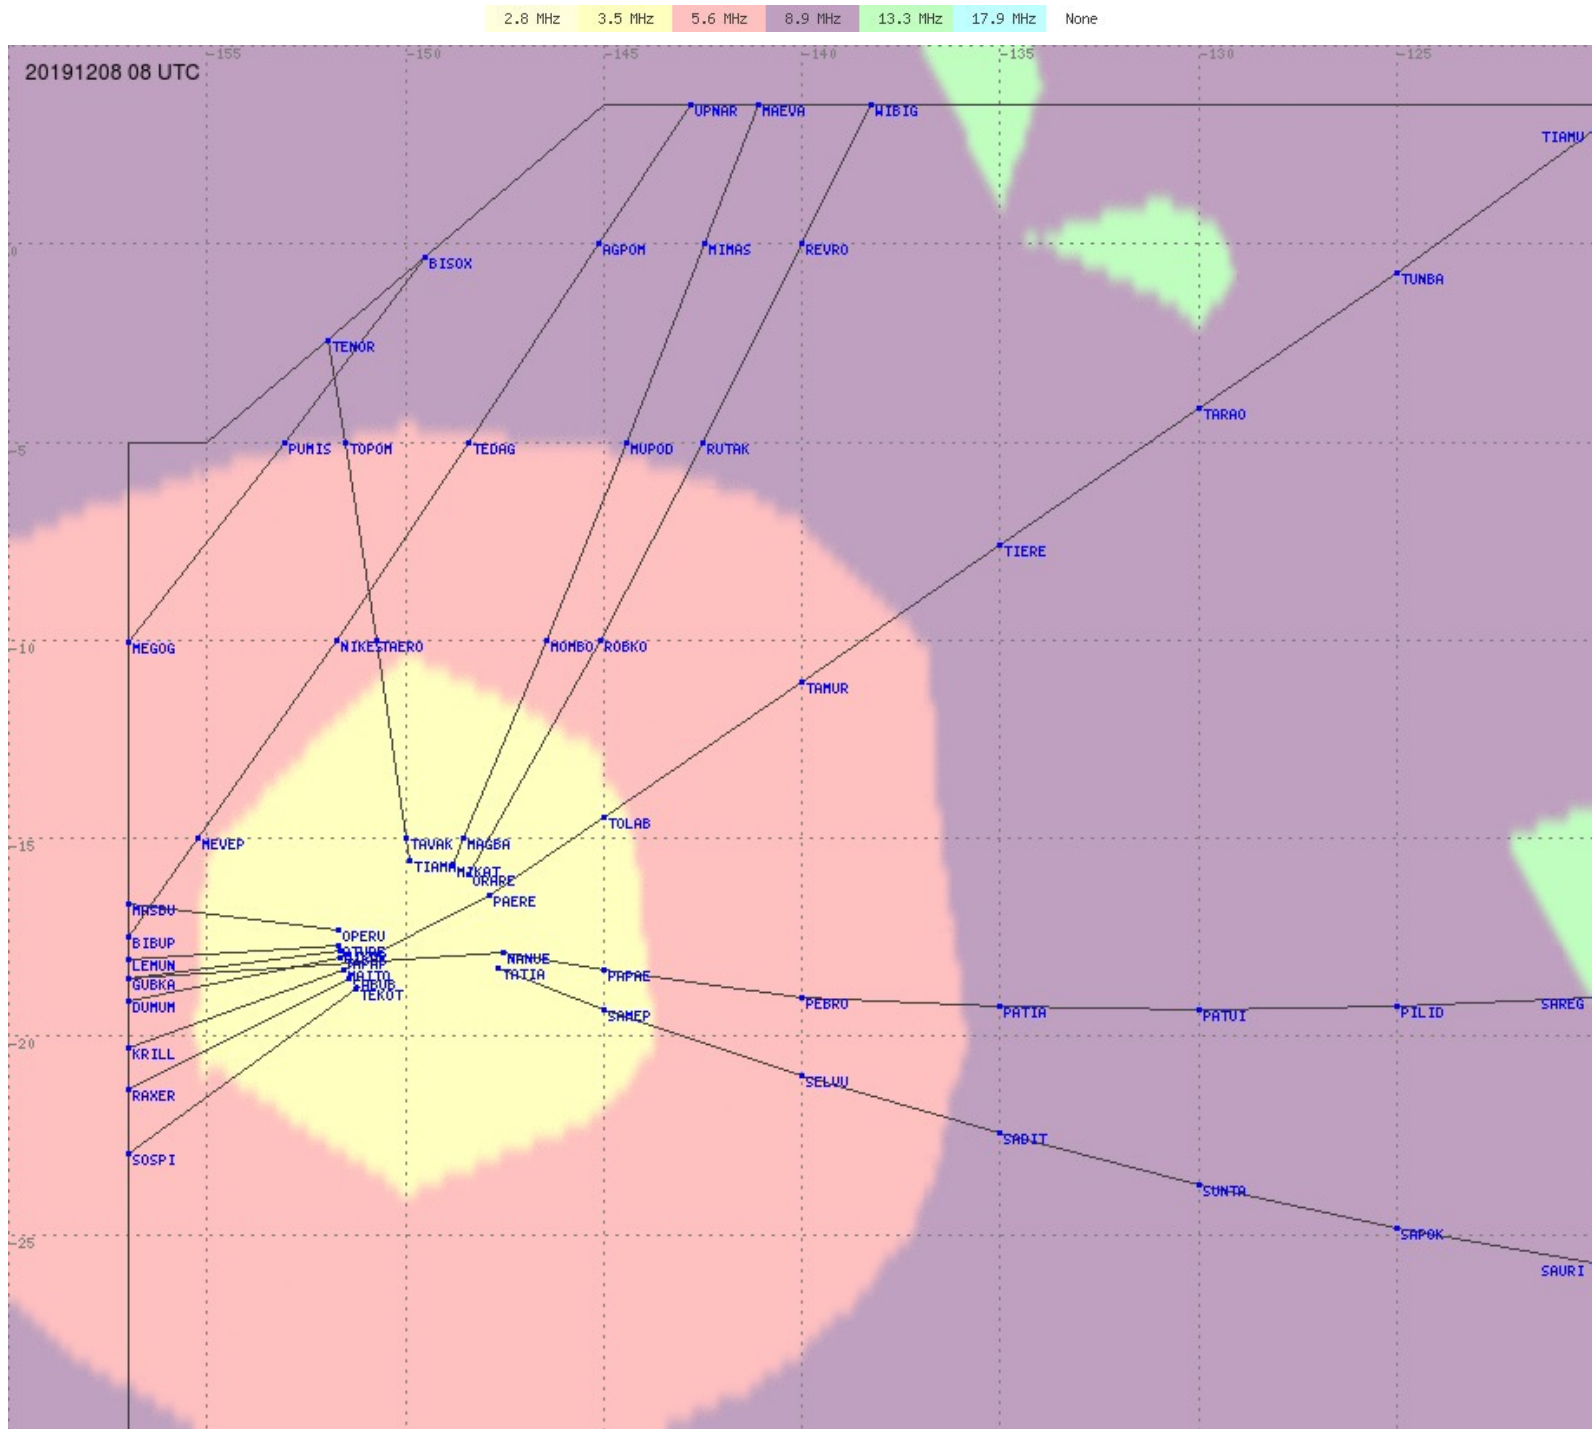

Tahiti FIR - HF Propag - 20191208

Tahiti FIR - HF Propag - 20191208

2.8 MHz 3.5 MHz 5.6 MHz 8.9 MHz 13.3 MHz 17.9 MHz None

Tahiti FIR - HF Propag - 20191208

2.8 MHz
3.5 MHz
5.6 MHz
8.9 MHz
13.3 MHz
17.9 MHz
None

Tahiti FIR - HF Propag - 20191208

2.8 MHz
3.5 MHz
5.6 MHz
8.9 MHz
13.3 MHz
17.9 MHz
None

Tahiti FIR - HF Propag - 20191208

Tahiti FIR - HF Propag - 20191208

Tahiti FIR - HF Propag - 20191208

2.8 MHz 3.5 MHz 5.6 MHz 8.9 MHz 13.3 MHz 17.9 MHz None

Tahiti FIR - HF Propag - 20191208

Tahiti FIR - HF Propag - 20191208

Tahiti FIR - HF Propag - 20191208

Tahiti FIR - HF Propag - 20191208

Tahiti FIR - HF Propag - 20191208

Tahiti FIR - HF Propag - 20191208

Tahiti FIR - HF Propag - 20191208