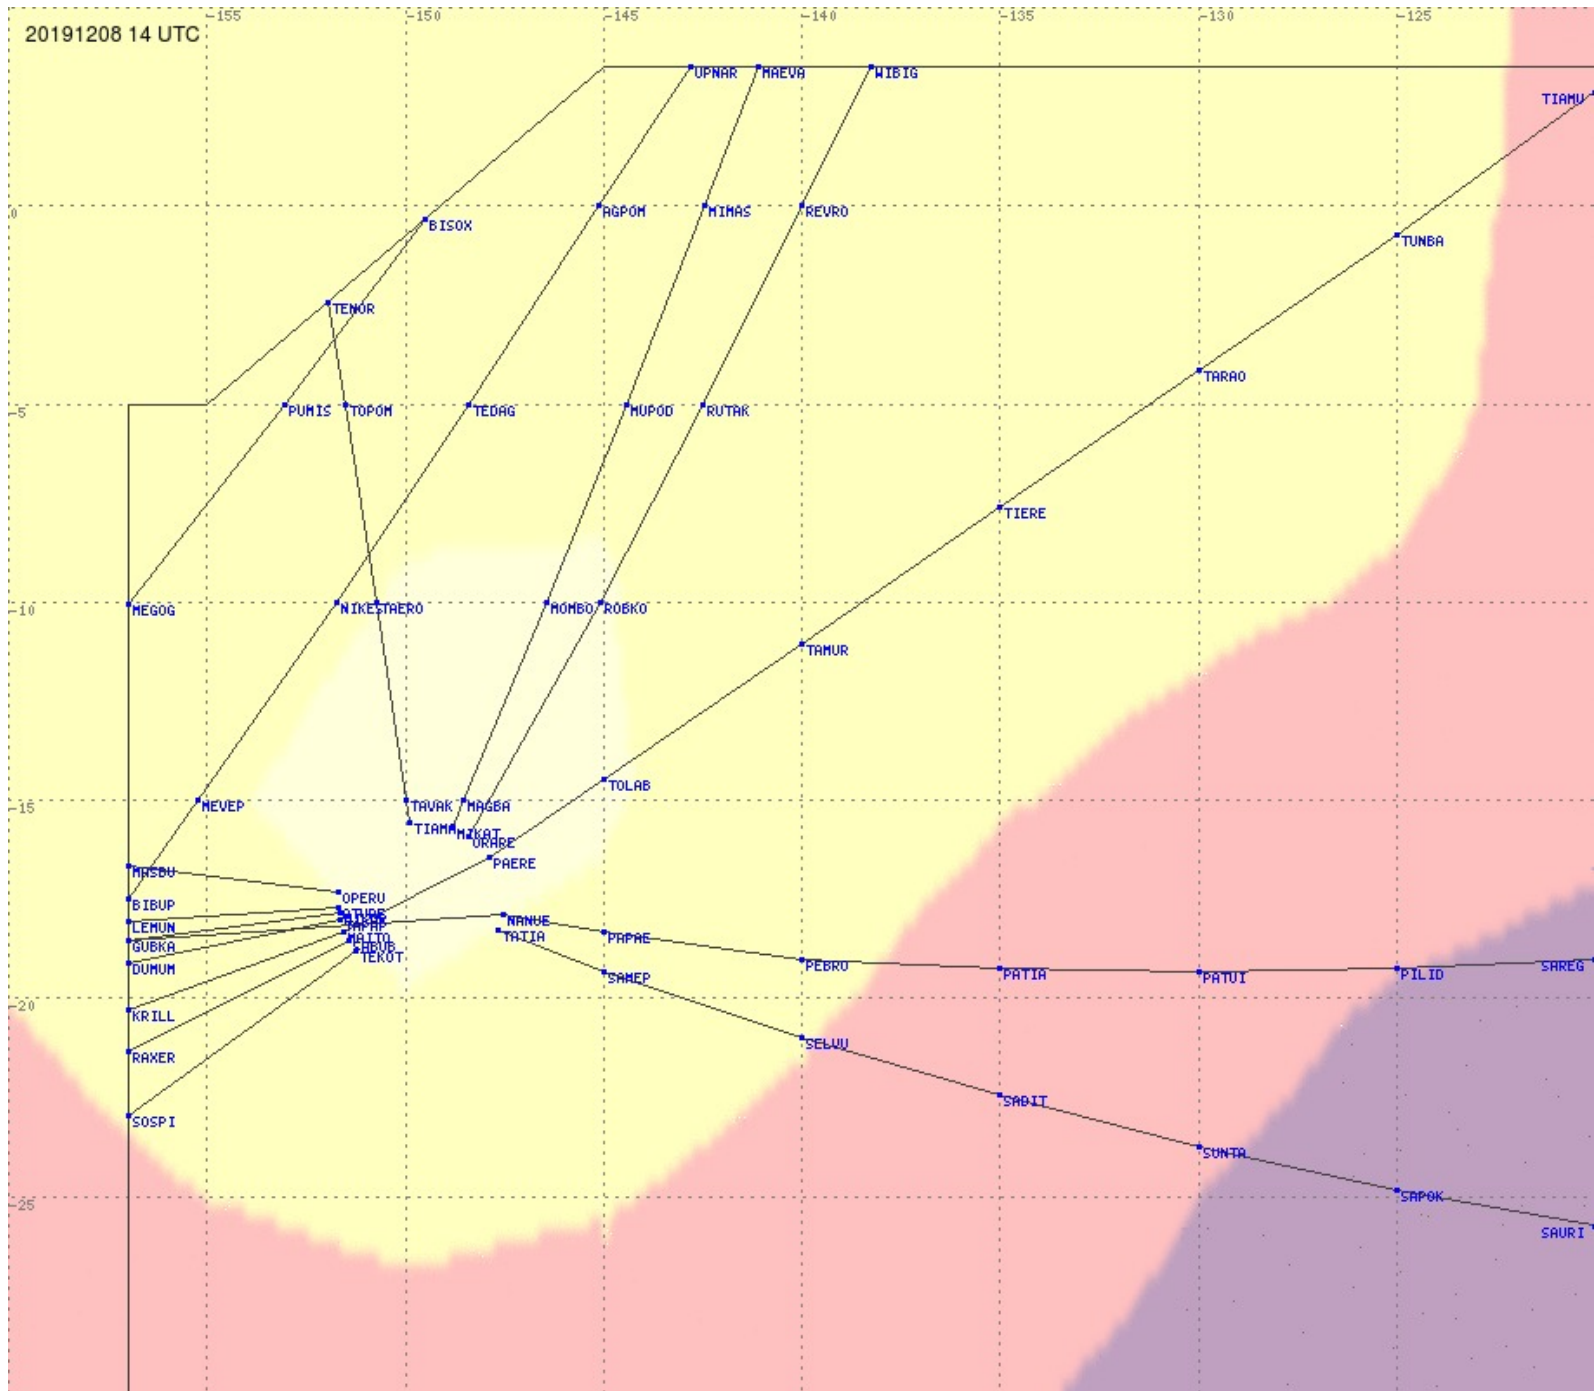

Tahiti FIR - HF Propag - 20191208

Tahiti FIR - HF Propag - 20191208

2.8 MHz 3.5 MHz 5.6 MHz 8.9 MHz 13.3 MHz 17.9 MHz None

Tahiti FIR - HF Propag - 20191208

2.8 MHz
3.5 MHz
5.6 MHz
8.9 MHz
13.3 MHz
17.9 MHz
None

Tahiti FIR - HF Propag - 20191208

2.8 MHz
3.5 MHz
5.6 MHz
8.9 MHz
13.3 MHz
17.9 MHz
None

Tahiti FIR - HF Propag - 20191208

Tahiti FIR - HF Propag - 20191208

Tahiti FIR - HF Propag - 20191208

2.8 MHz 3.5 MHz 5.6 MHz 8.9 MHz 13.3 MHz 17.9 MHz None

Tahiti FIR - HF Propag - 20191208

Tahiti FIR - HF Propag - 20191208

Tahiti FIR - HF Propag - 20191208

Tahiti FIR - HF Propag - 20191208

Tahiti FIR - HF Propag - 20191208

Tahiti FIR - HF Propag - 20191208

Tahiti FIR - HF Propag - 20191208