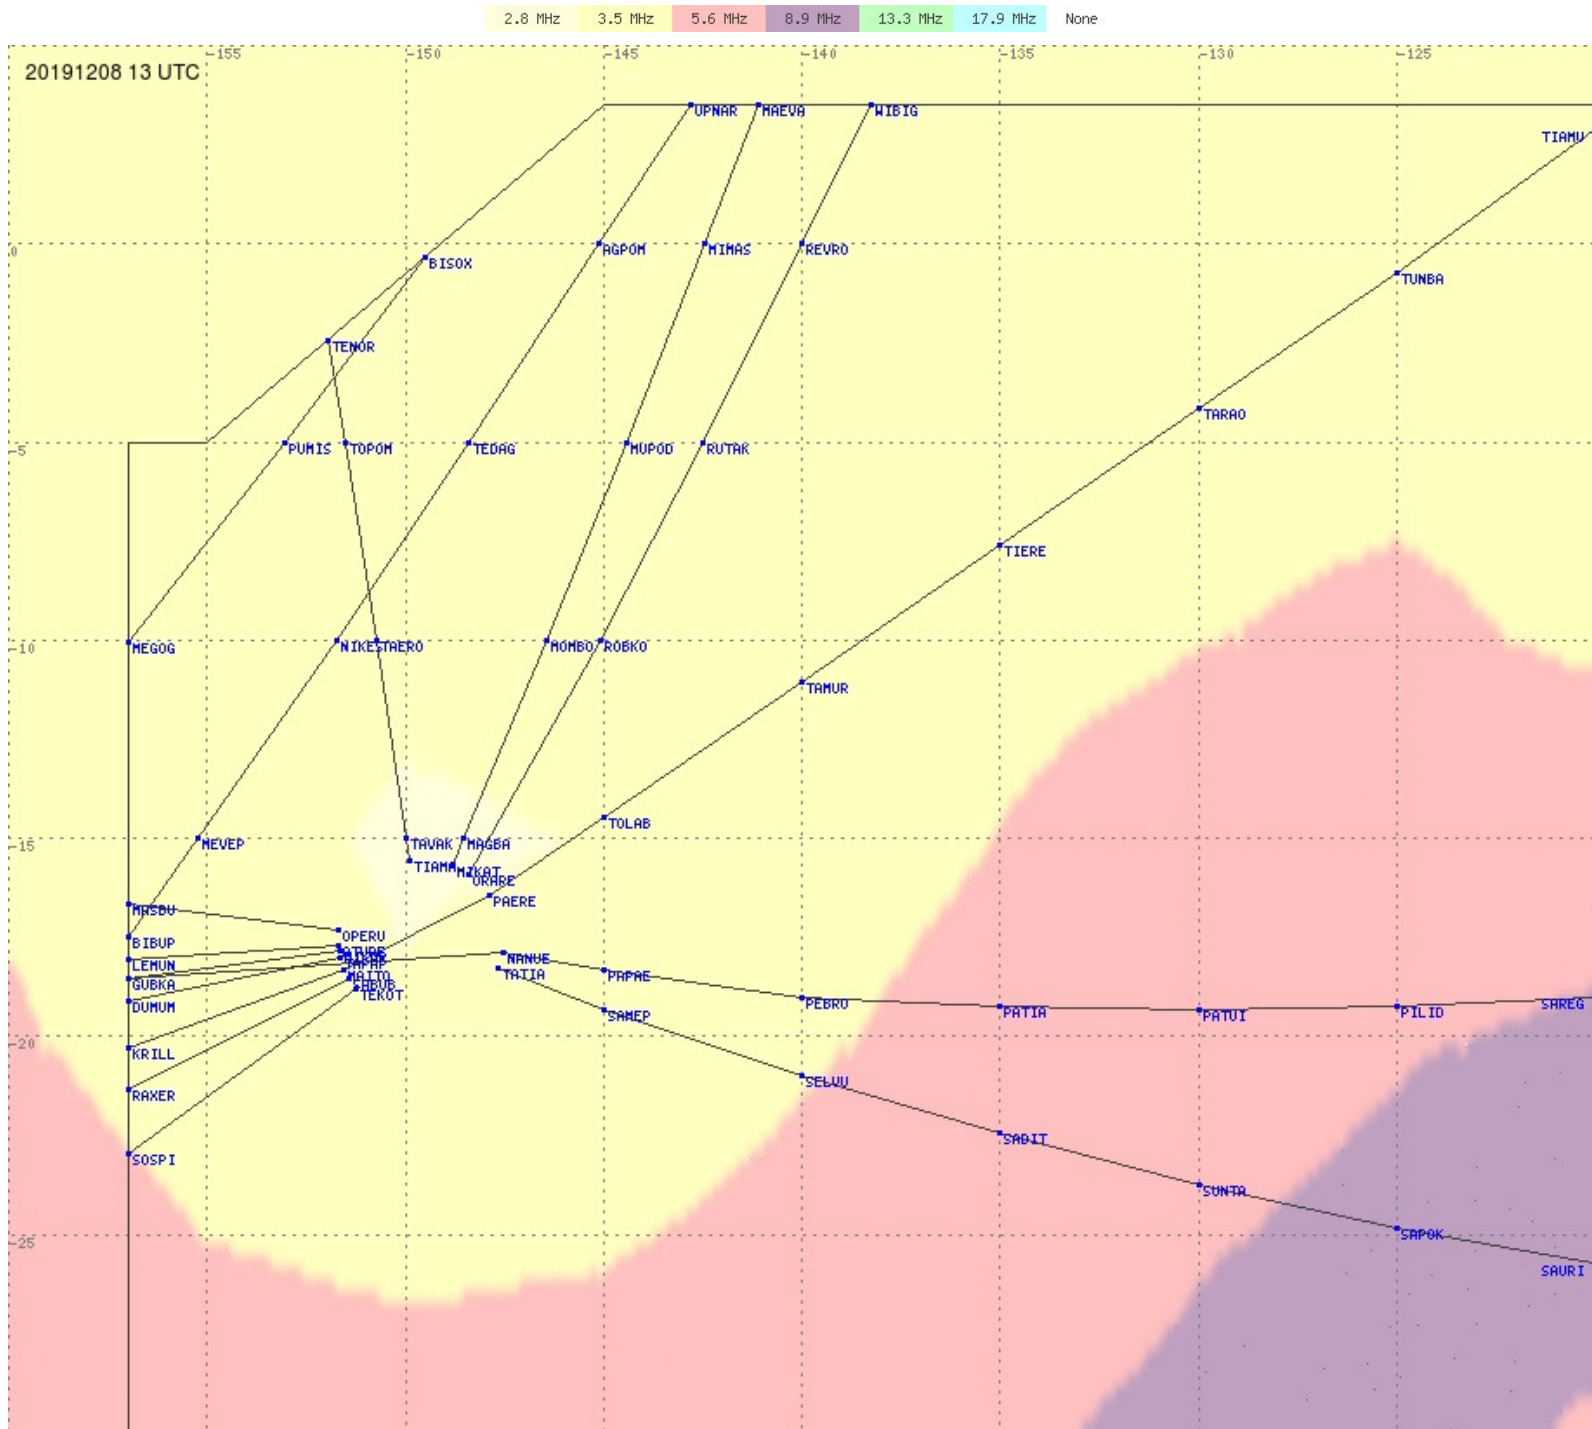

Tahiti FIR - HF Propag - 20191208

2.8 MHz
3.5 MHz
5.6 MHz
8.9 MHz
13.3 MHz
17.9 MHz
None

Tahiti FIR - HF Propag - 20191208

Tahiti FIR - HF Propag - 20191208

Tahiti FIR - HF Propag - 20191208

2.8 MHz 3.5 MHz 5.6 MHz 8.9 MHz 13.3 MHz 17.9 MHz None

Tahiti FIR - HF Propag - 20191208

Tahiti FIR - HF Propag - 20191208

Tahiti FIR - HF Propag - 20191208

Tahiti FIR - HF Propag - 20191208

Tahiti FIR - HF Propag - 20191208

Tahiti FIR - HF Propag - 20191208

Tahiti FIR - HF Propag - 20191208