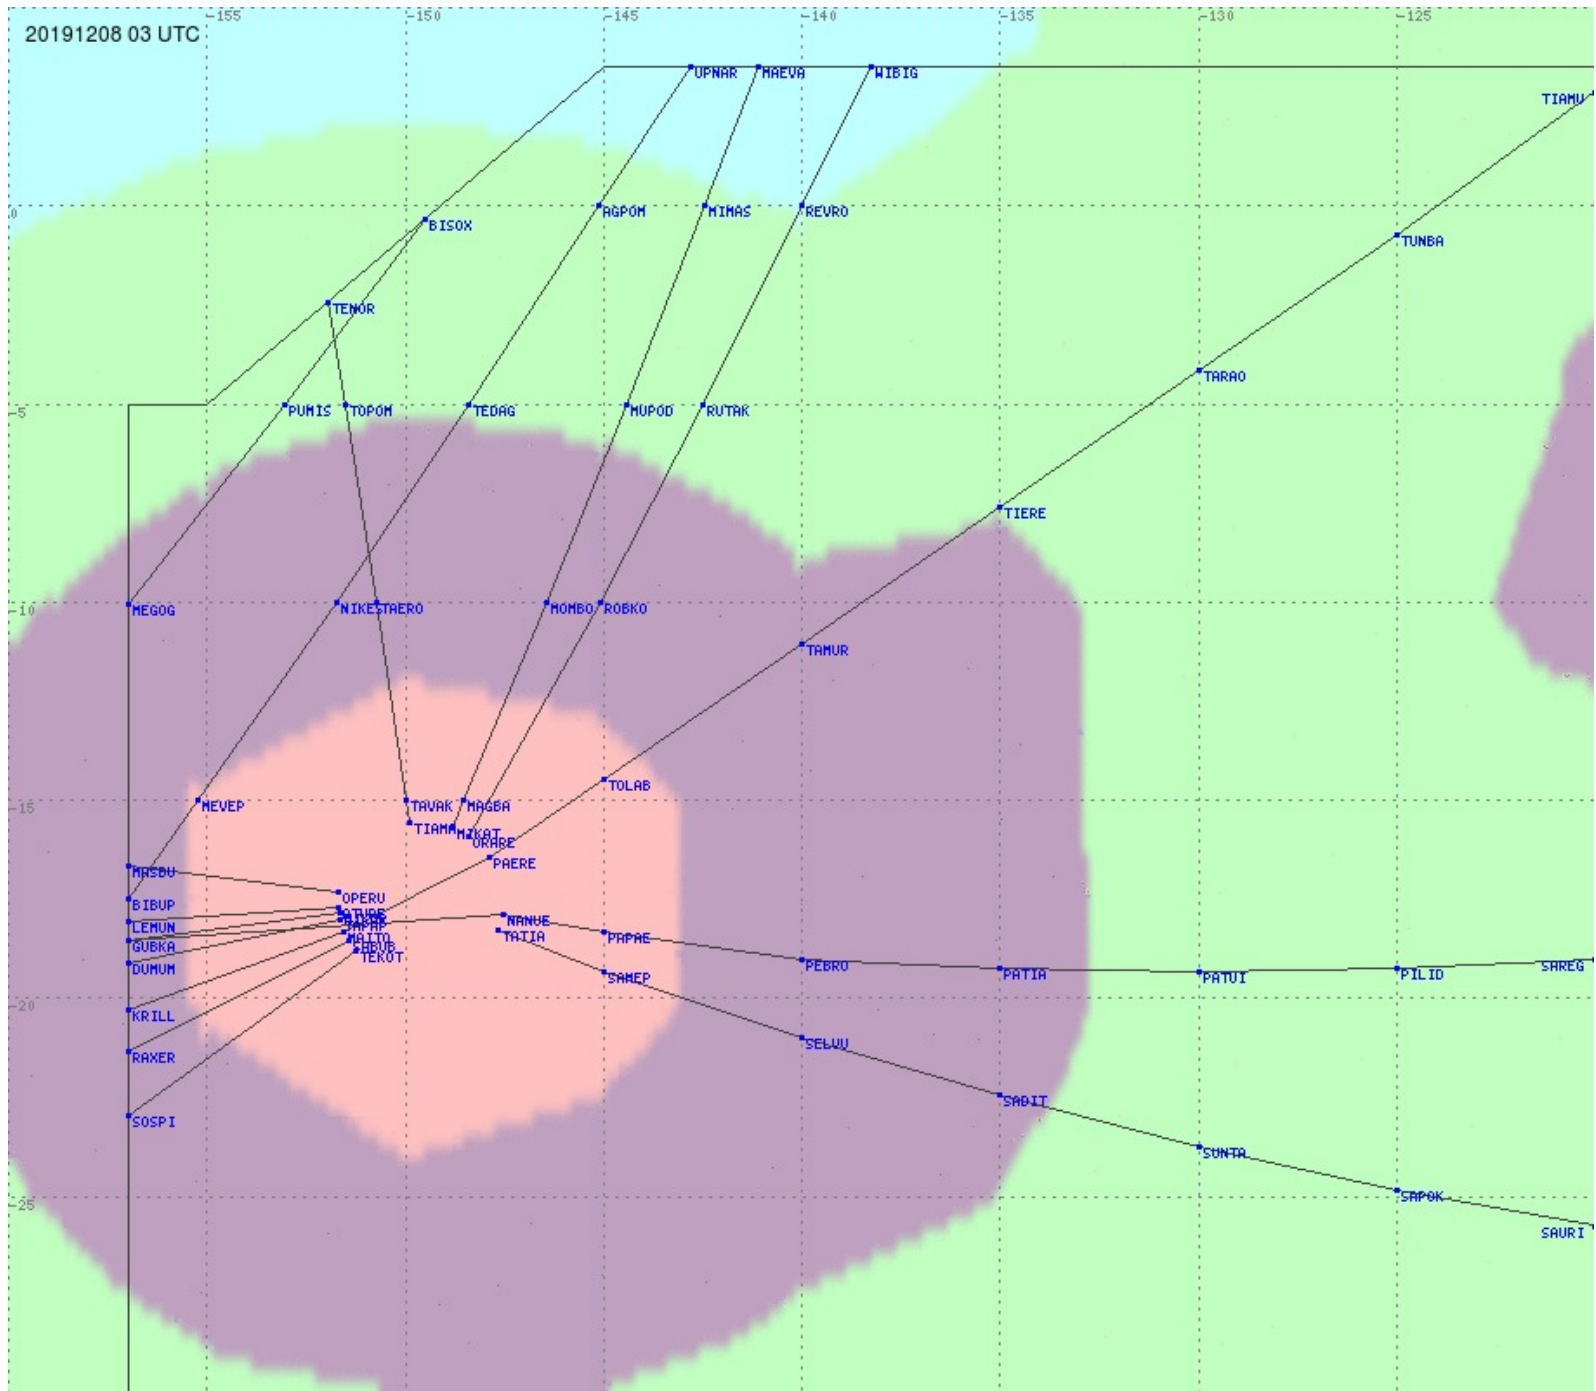

Tahiti FIR - HF Propag - 20191208

Tahiti FIR - HF Propag - 20191208

2.8 MHz 3.5 MHz 5.6 MHz 8.9 MHz 13.3 MHz 17.9 MHz None

Tahiti FIR - HF Propag - 20191208

2.8 MHz
3.5 MHz
5.6 MHz
8.9 MHz
13.3 MHz
17.9 MHz
None

Tahiti FIR - HF Propag - 20191208

2.8 MHz
3.5 MHz
5.6 MHz
8.9 MHz
13.3 MHz
17.9 MHz
None

Tahiti FIR - HF Propag - 20191208

Tahiti FIR - HF Propag - 20191208

Tahiti FIR - HF Propag - 20191208

2.8 MHz 3.5 MHz 5.6 MHz 8.9 MHz 13.3 MHz 17.9 MHz None

Tahiti FIR - HF Propag - 20191208

Tahiti FIR - HF Propag - 20191208

Tahiti FIR - HF Propag - 20191208

Tahiti FIR - HF Propag - 20191208

Tahiti FIR - HF Propag - 20191208

Tahiti FIR - HF Propag - 20191208

Tahiti FIR - HF Propag - 20191208