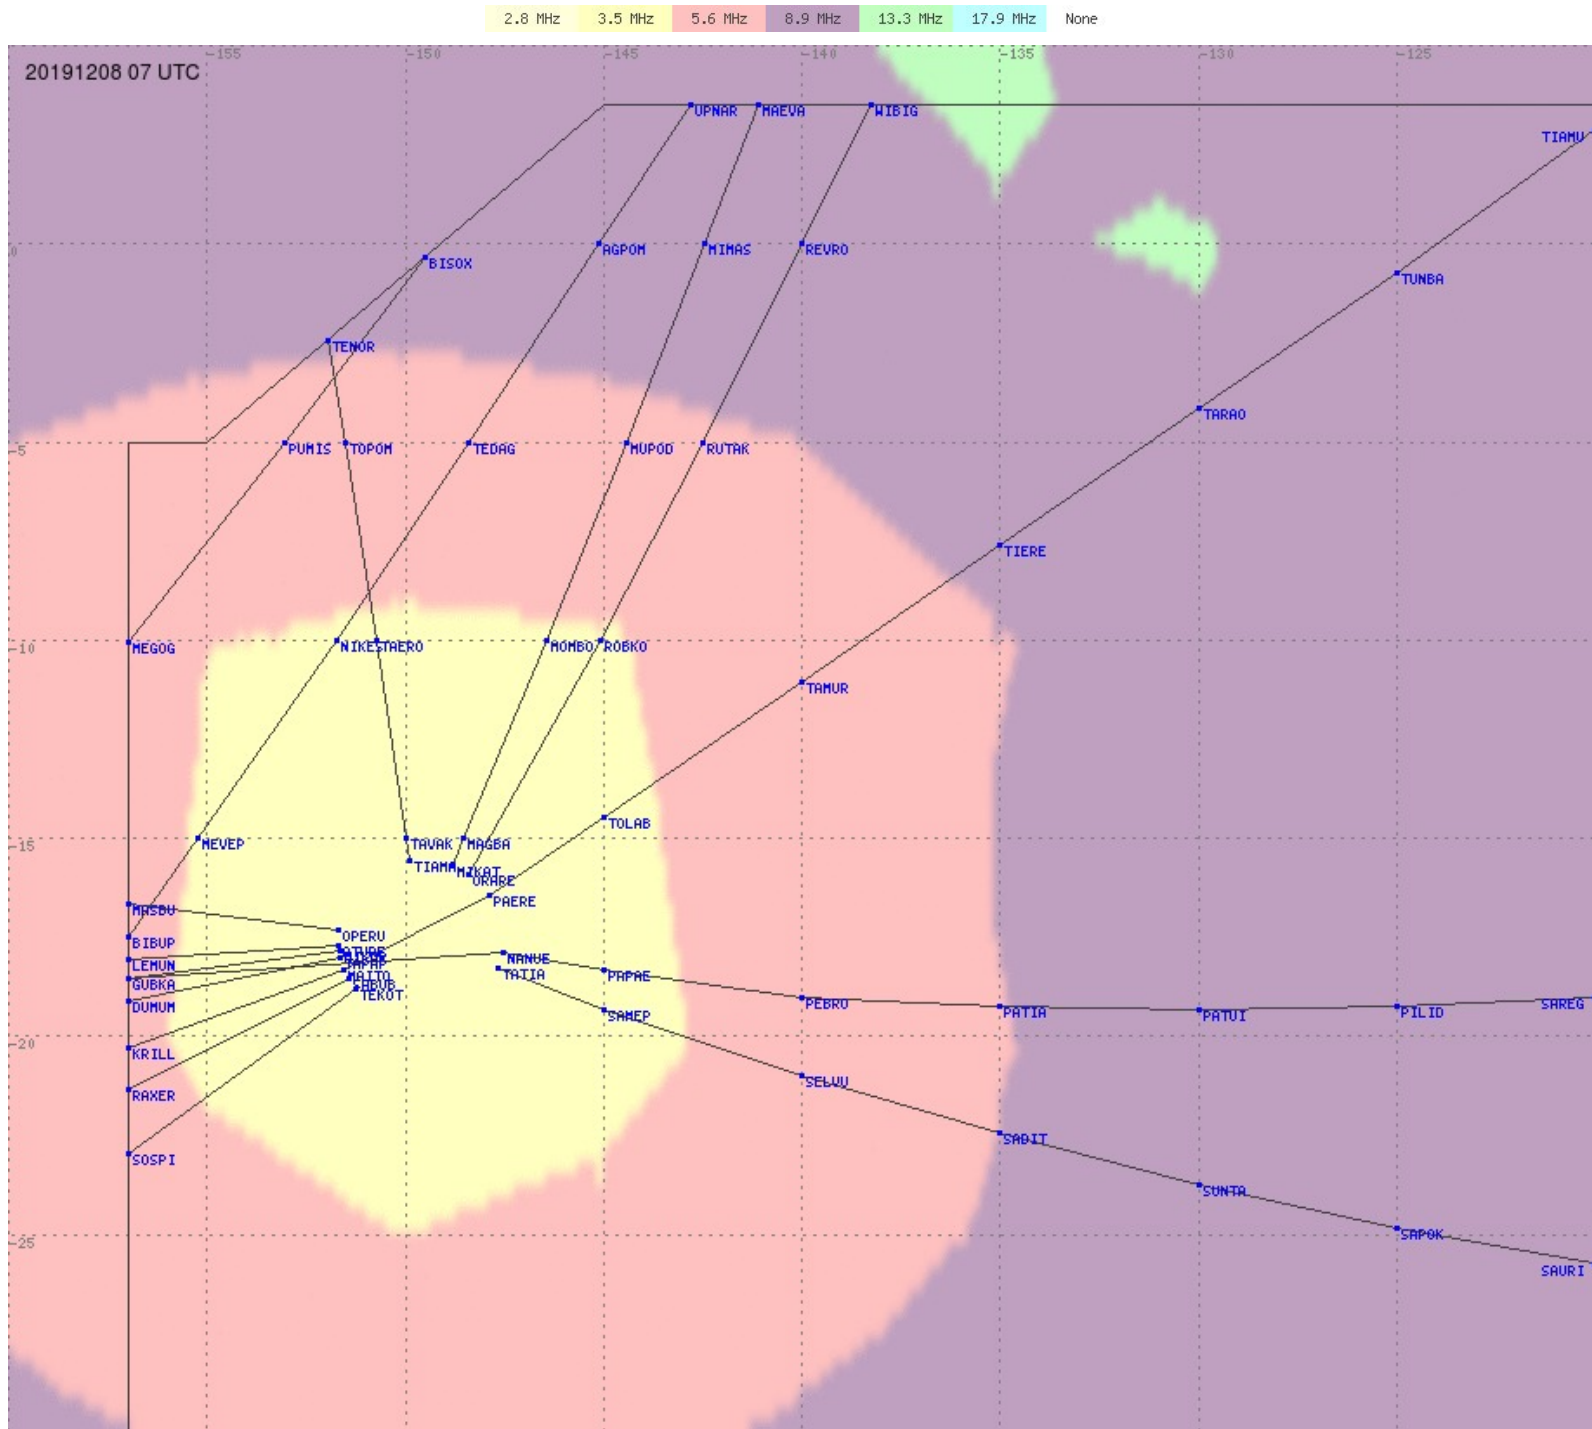

Tahiti FIR - HF Propag - 20191208

Tahiti FIR - HF Propag - 20191208

2.8 MHz 3.5 MHz 5.6 MHz 8.9 MHz 13.3 MHz 17.9 MHz None

Tahiti FIR - HF Propag - 20191208

2.8 MHz
3.5 MHz
5.6 MHz
8.9 MHz
13.3 MHz
17.9 MHz
None

Tahiti FIR - HF Propag - 20191208

2.8 MHz
3.5 MHz
5.6 MHz
8.9 MHz
13.3 MHz
17.9 MHz
None

Tahiti FIR - HF Propag - 20191208

Tahiti FIR - HF Propag - 20191208

Tahiti FIR - HF Propag - 20191208

2.8 MHz 3.5 MHz 5.6 MHz 8.9 MHz 13.3 MHz 17.9 MHz None

Tahiti FIR - HF Propag - 20191208

Tahiti FIR - HF Propag - 20191208

Tahiti FIR - HF Propag - 20191208

Tahiti FIR - HF Propag - 20191208

Tahiti FIR - HF Propag - 20191208

Tahiti FIR - HF Propag - 20191208

Tahiti FIR - HF Propag - 20191208