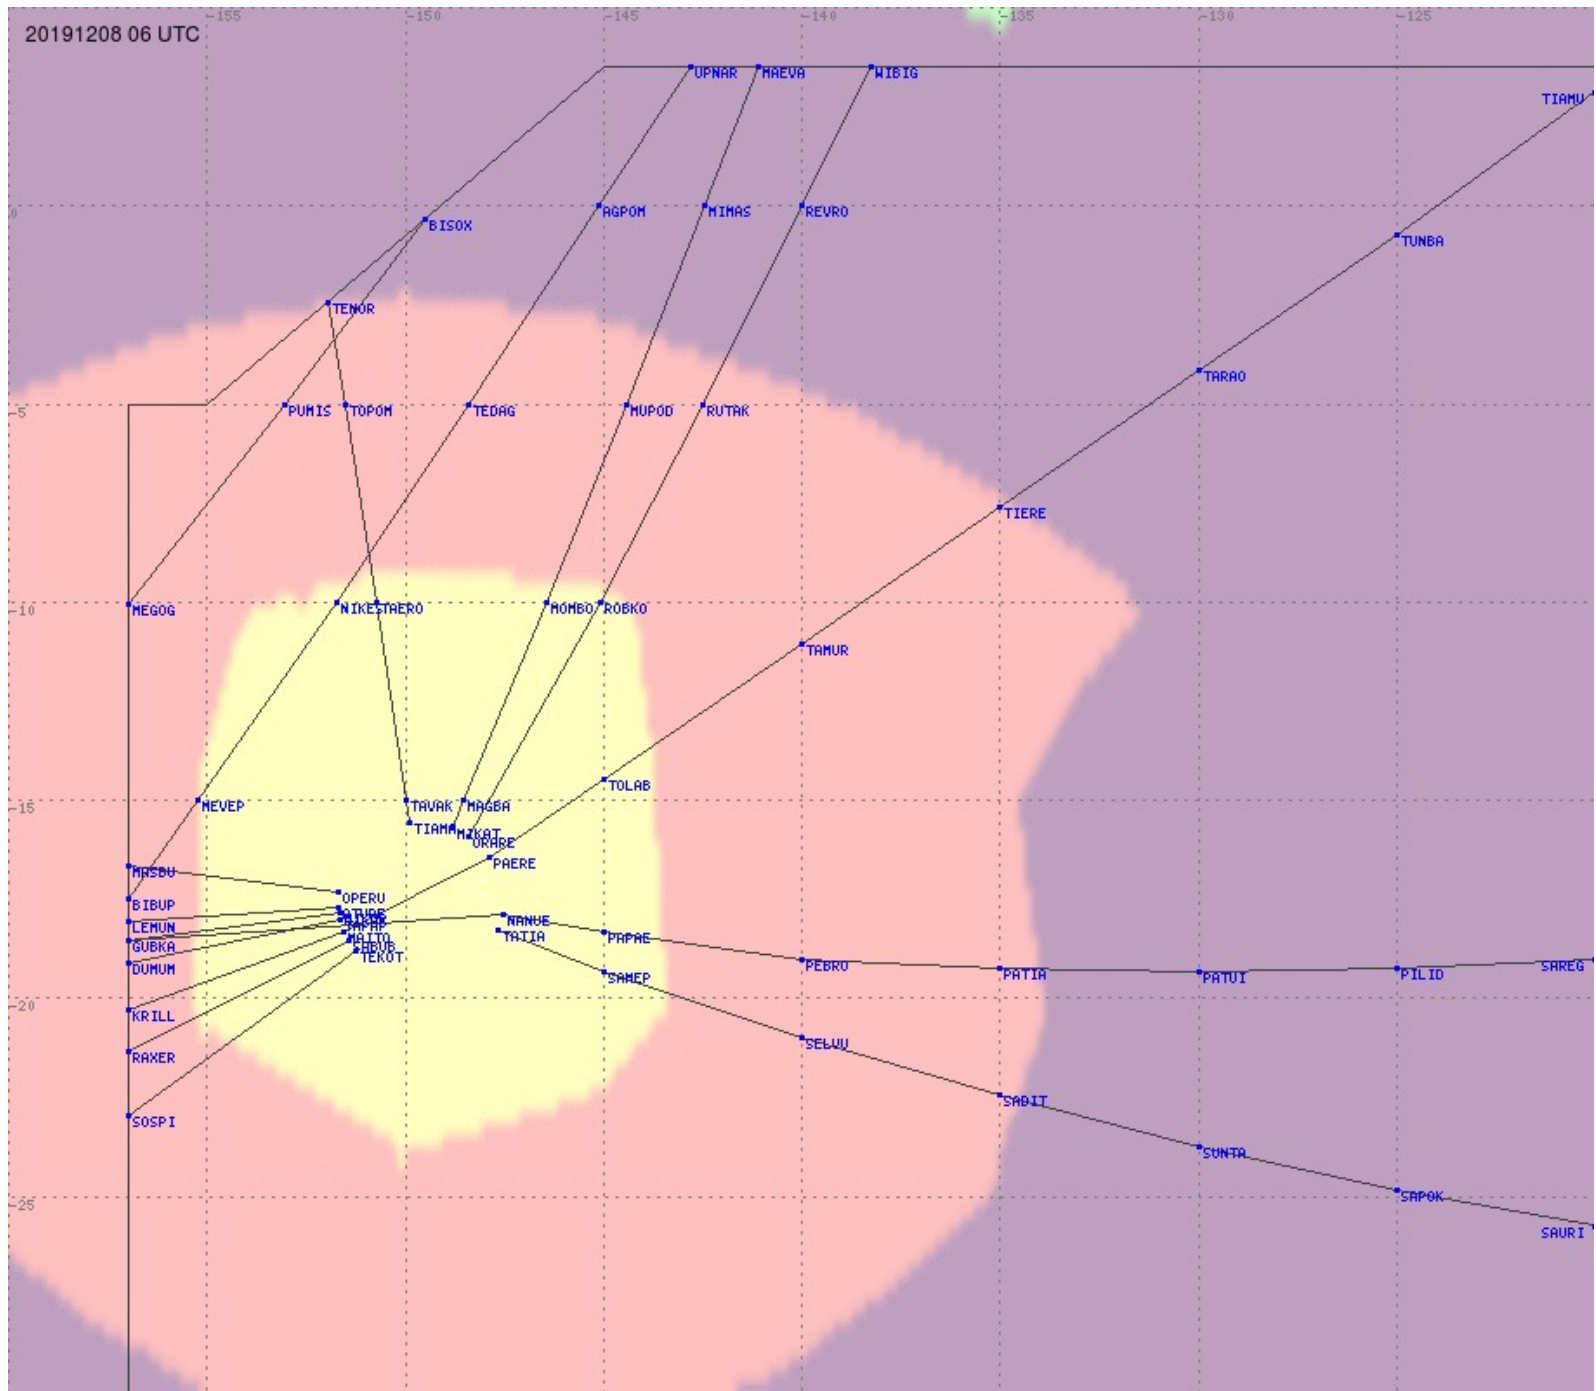

Tahiti FIR - HF Propag - 20191208

Tahiti FIR - HF Propag - 20191208

2.8 MHz 3.5 MHz 5.6 MHz 8.9 MHz 13.3 MHz 17.9 MHz None

Tahiti FIR - HF Propag - 20191208

2.8 MHz
3.5 MHz
5.6 MHz
8.9 MHz
13.3 MHz
17.9 MHz
None

Tahiti FIR - HF Propag - 20191208

2.8 MHz
3.5 MHz
5.6 MHz
8.9 MHz
13.3 MHz
17.9 MHz
None

Tahiti FIR - HF Propag - 20191208

Tahiti FIR - HF Propag - 20191208

Tahiti FIR - HF Propag - 20191208

2.8 MHz 3.5 MHz 5.6 MHz 8.9 MHz 13.3 MHz 17.9 MHz None

Tahiti FIR - HF Propag - 20191208

Tahiti FIR - HF Propag - 20191208

Tahiti FIR - HF Propag - 20191208

Tahiti FIR - HF Propag - 20191208

Tahiti FIR - HF Propag - 20191208

Tahiti FIR - HF Propag - 20191208

Tahiti FIR - HF Propag - 20191208