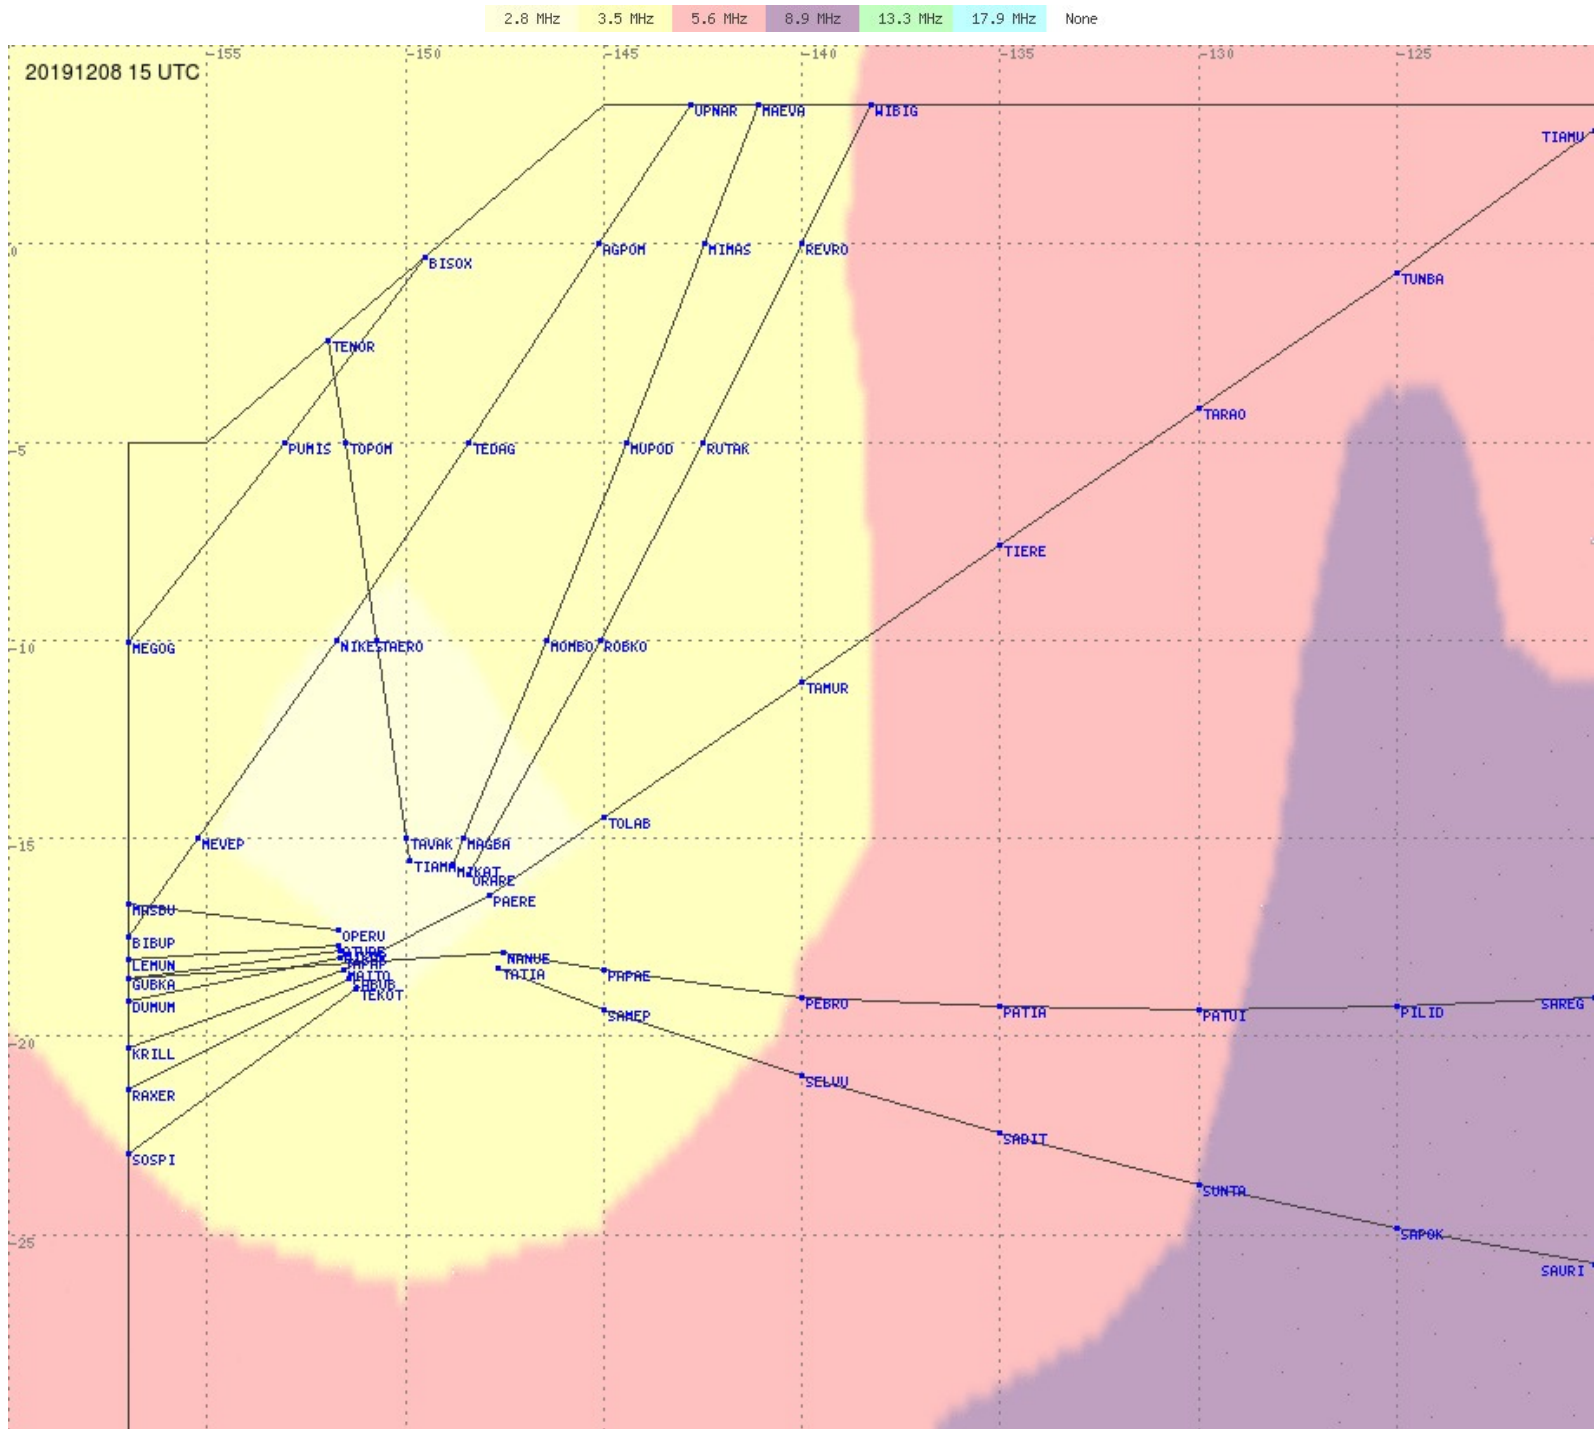

Tahiti FIR - HF Propag - 20191208

Tahiti FIR - HF Propag - 20191208

2.8 MHz 3.5 MHz 5.6 MHz 8.9 MHz 13.3 MHz 17.9 MHz None

Tahiti FIR - HF Propag - 20191208

2.8 MHz
3.5 MHz
5.6 MHz
8.9 MHz
13.3 MHz
17.9 MHz
None

Tahiti FIR - HF Propag - 20191208

2.8 MHz
3.5 MHz
5.6 MHz
8.9 MHz
13.3 MHz
17.9 MHz
None

Tahiti FIR - HF Propag - 20191208

Tahiti FIR - HF Propag - 20191208

Tahiti FIR - HF Propag - 20191208

2.8 MHz 3.5 MHz 5.6 MHz 8.9 MHz 13.3 MHz 17.9 MHz None

Tahiti FIR - HF Propag - 20191208

Tahiti FIR - HF Propag - 20191208

Tahiti FIR - HF Propag - 20191208

Tahiti FIR - HF Propag - 20191208

Tahiti FIR - HF Propag - 20191208

Tahiti FIR - HF Propag - 20191208

Tahiti FIR - HF Propag - 20191208