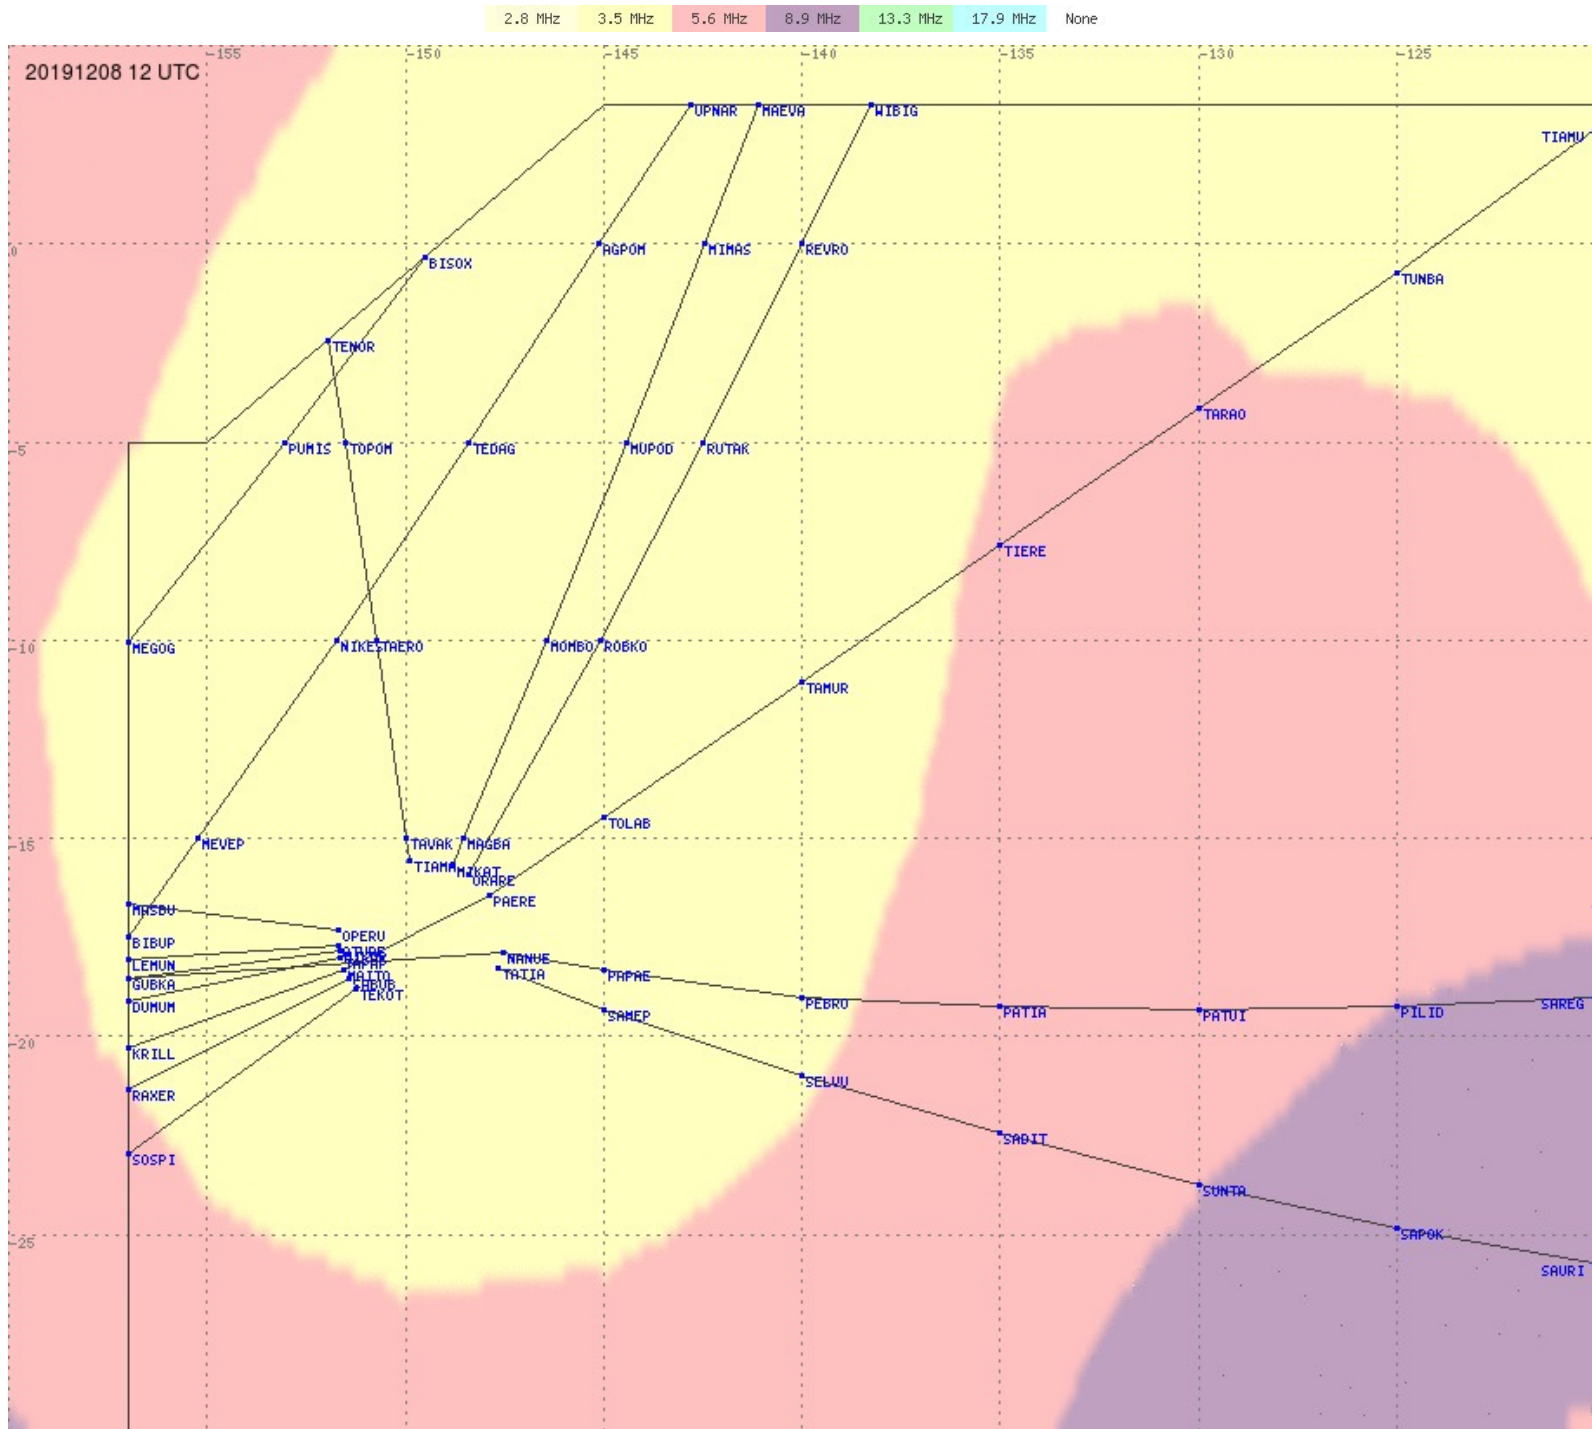

Tahiti FIR - HF Propag - 20191208

Tahiti FIR - HF Propag - 20191208

2.8 MHz 3.5 MHz 5.6 MHz 8.9 MHz 13.3 MHz 17.9 MHz None

Tahiti FIR - HF Propag - 20191208

2.8 MHz
3.5 MHz
5.6 MHz
8.9 MHz
13.3 MHz
17.9 MHz
None

Tahiti FIR - HF Propag - 20191208

2.8 MHz
3.5 MHz
5.6 MHz
8.9 MHz
13.3 MHz
17.9 MHz
None

Tahiti FIR - HF Propag - 20191208

Tahiti FIR - HF Propag - 20191208

Tahiti FIR - HF Propag - 20191208

2.8 MHz 3.5 MHz 5.6 MHz 8.9 MHz 13.3 MHz 17.9 MHz None

Tahiti FIR - HF Propag - 20191208

Tahiti FIR - HF Propag - 20191208

Tahiti FIR - HF Propag - 20191208

Tahiti FIR - HF Propag - 20191208

Tahiti FIR - HF Propag - 20191208

Tahiti FIR - HF Propag - 20191208

Tahiti FIR - HF Propag - 20191208