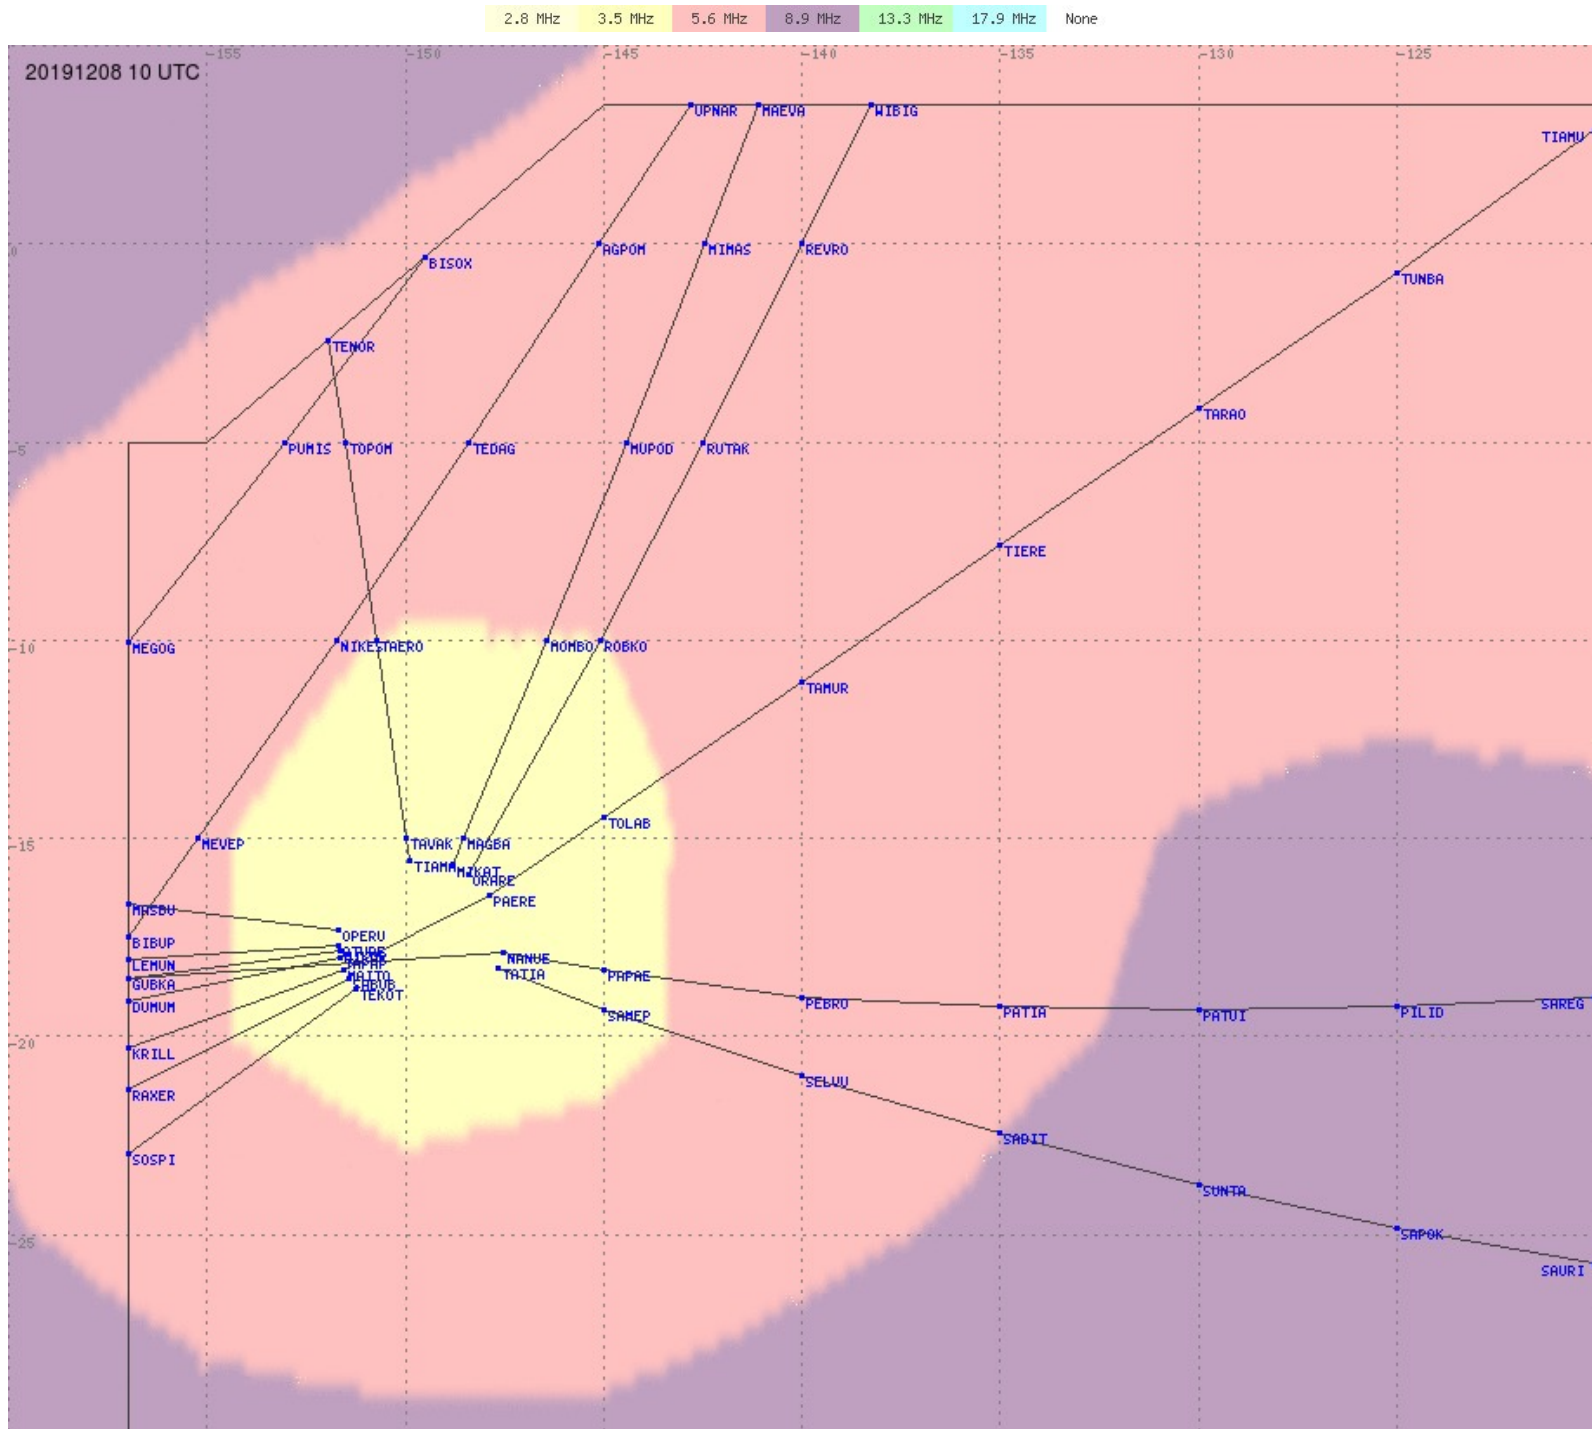

Tahiti FIR - HF Propag - 20191208

Tahiti FIR - HF Propag - 20191208

2.8 MHz 3.5 MHz 5.6 MHz 8.9 MHz 13.3 MHz 17.9 MHz None

Tahiti FIR - HF Propag - 20191208

2.8 MHz
3.5 MHz
5.6 MHz
8.9 MHz
13.3 MHz
17.9 MHz
None

Tahiti FIR - HF Propag - 20191208

2.8 MHz
3.5 MHz
5.6 MHz
8.9 MHz
13.3 MHz
17.9 MHz
None

Tahiti FIR - HF Propag - 20191208

Tahiti FIR - HF Propag - 20191208

Tahiti FIR - HF Propag - 20191208

2.8 MHz 3.5 MHz 5.6 MHz 8.9 MHz 13.3 MHz 17.9 MHz None

Tahiti FIR - HF Propag - 20191208

Tahiti FIR - HF Propag - 20191208

Tahiti FIR - HF Propag - 20191208

Tahiti FIR - HF Propag - 20191208

Tahiti FIR - HF Propag - 20191208

Tahiti FIR - HF Propag - 20191208

Tahiti FIR - HF Propag - 20191208