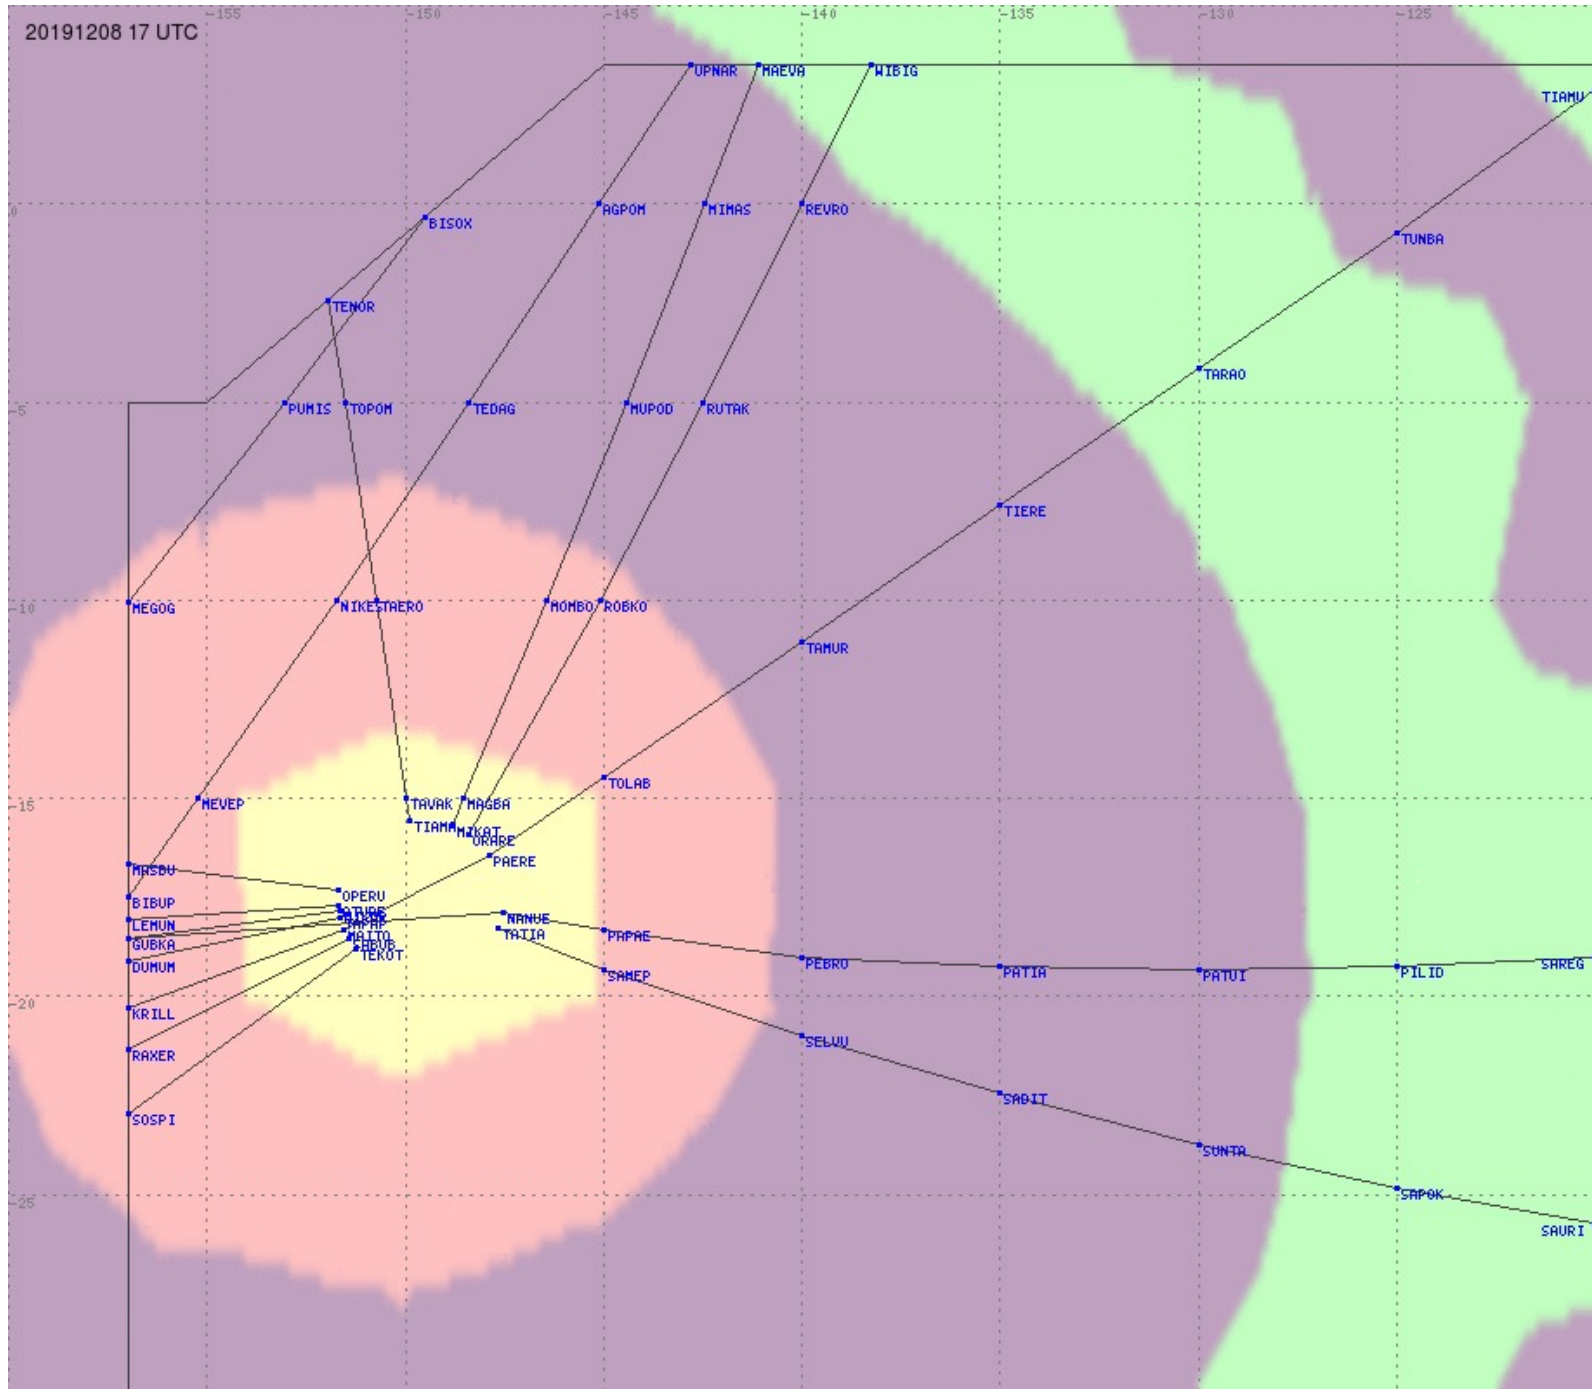

Tahiti FIR - HF Propag - 20191208

2.8 MHz 3.5 MHz 5.6 MHz 8.9 MHz 13.3 MHz 17.9 MHz None

Tahiti FIR - HF Propag - 20191208

Tahiti FIR - HF Propag - 20191208

Tahiti FIR - HF Propag - 20191208

2.8 MHz
3.5 MHz
5.6 MHz
8.9 MHz
13.3 MHz
17.9 MHz
None

Tahiti FIR - HF Propag - 20191208

Tahiti FIR - HF Propag - 20191208

Tahiti FIR - HF Propag - 20191208

2.8 MHz 3.5 MHz 5.6 MHz 8.9 MHz 13.3 MHz 17.9 MHz None

Tahiti FIR - HF Propag - 20191208

2.8 MHz 3.5 MHz 5.6 MHz 8.9 MHz 13.3 MHz 17.9 MHz None