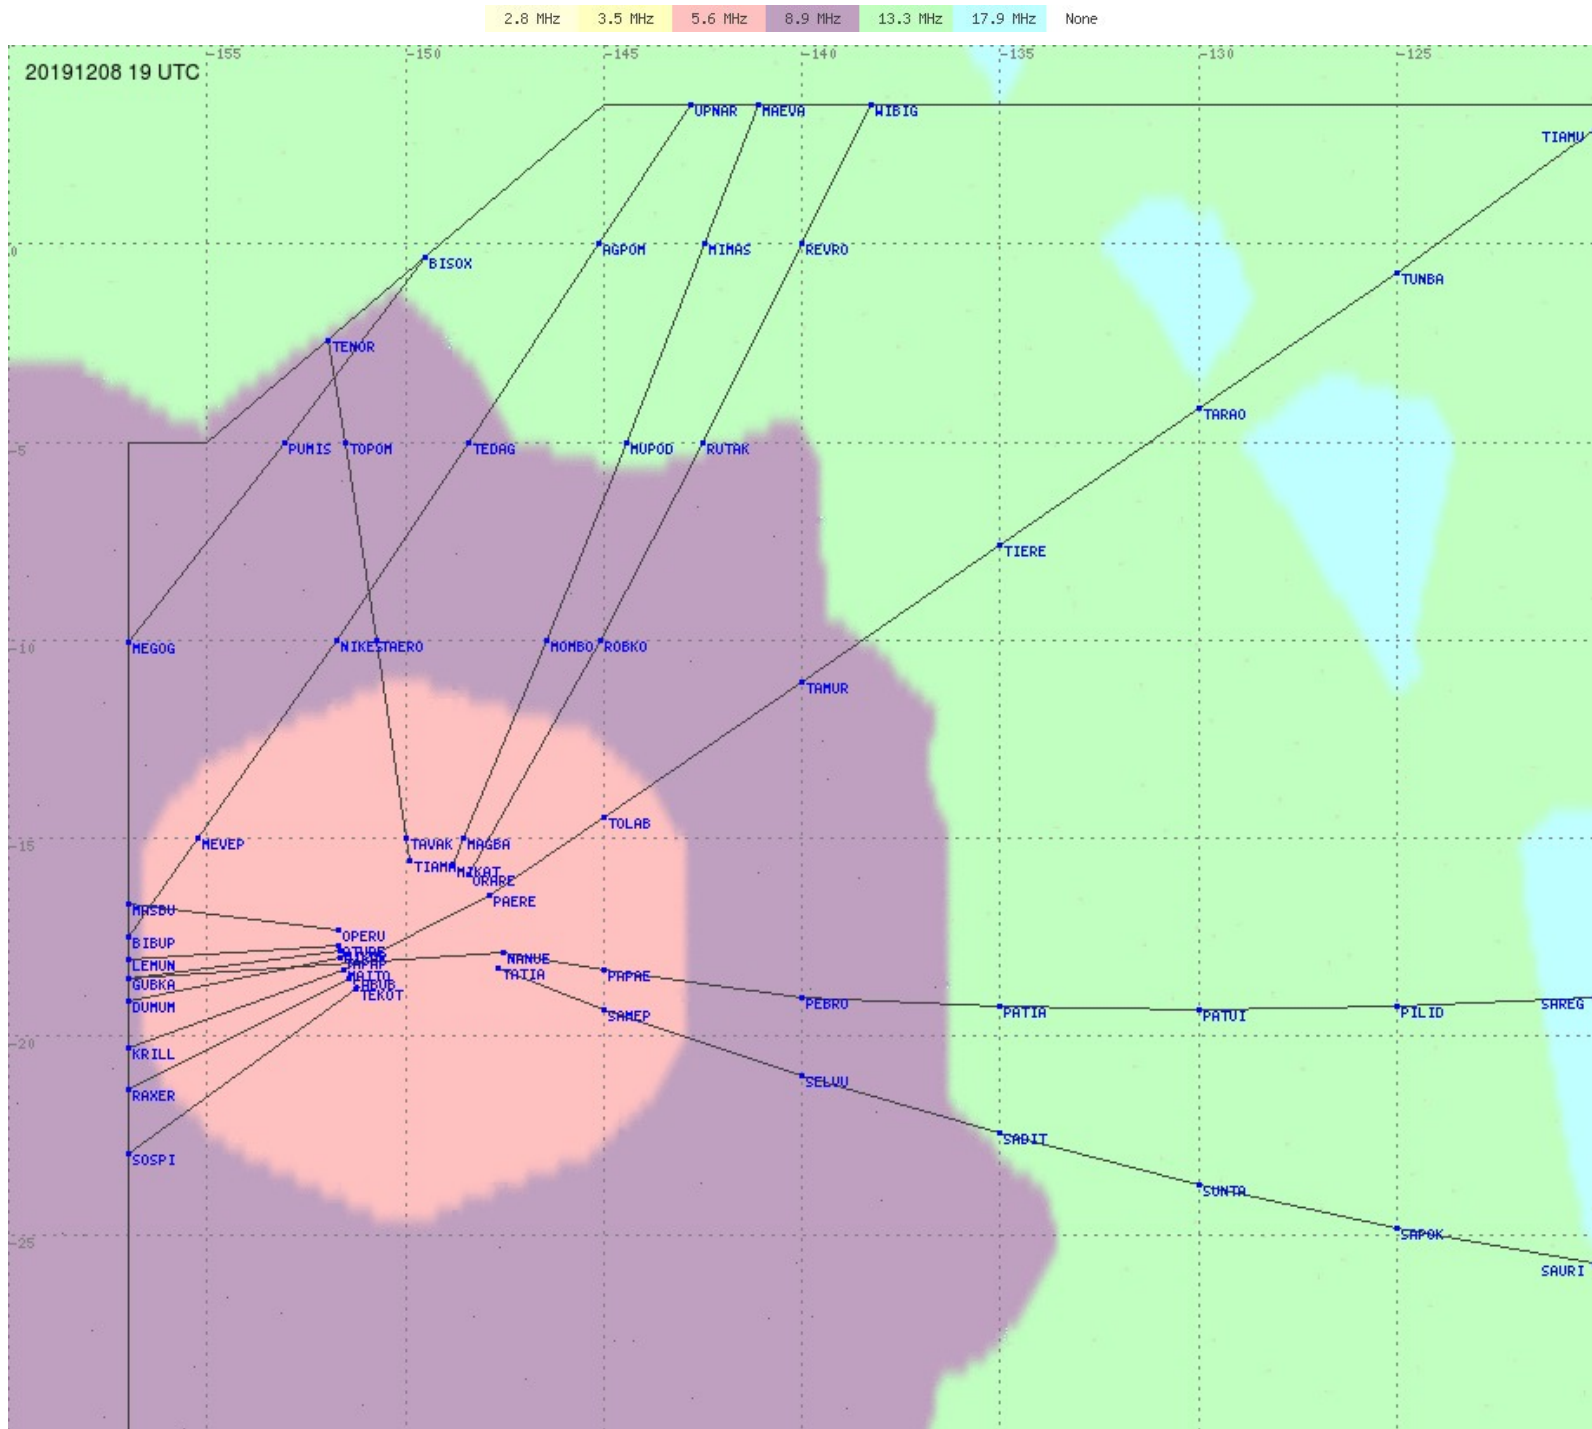

Tahiti FIR - HF Propag - 20191208

Tahiti FIR - HF Propag - 20191208

2.8 MHz 3.5 MHz 5.6 MHz 8.9 MHz 13.3 MHz 17.9 MHz None

Tahiti FIR - HF Propag - 20191208

2.8 MHz
3.5 MHz
5.6 MHz
8.9 MHz
13.3 MHz
17.9 MHz
None

Tahiti FIR - HF Propag - 20191208

Tahiti FIR - HF Propag - 20191208

Tahiti FIR - HF Propag - 20191208

Tahiti FIR - HF Propag - 20191208

Tahiti FIR - HF Propag - 20191208

Tahiti FIR - HF Propag - 20191208

Tahiti FIR - HF Propag - 20191208

Tahiti FIR - HF Propag - 20191208

2.8 MHz 3.5 MHz 5.6 MHz 8.9 MHz 13.3 MHz 17.9 MHz None

Tahiti FIR - HF Propag - 20191208

Tahiti FIR - HF Propag - 20191208

Tahiti FIR - HF Propag - 20191208

2.8 MHz
3.5 MHz
5.6 MHz
8.9 MHz
13.3 MHz
17.9 MHz
None

Tahiti FIR - HF Propag - 20191208

Tahiti FIR - HF Propag - 20191208

Tahiti FIR - HF Propag - 20191208

2.8 MHz 3.5 MHz 5.6 MHz 8.9 MHz 13.3 MHz 17.9 MHz None

Tahiti FIR - HF Propag - 20191208

2.8 MHz 3.5 MHz 5.6 MHz 8.9 MHz 13.3 MHz 17.9 MHz None