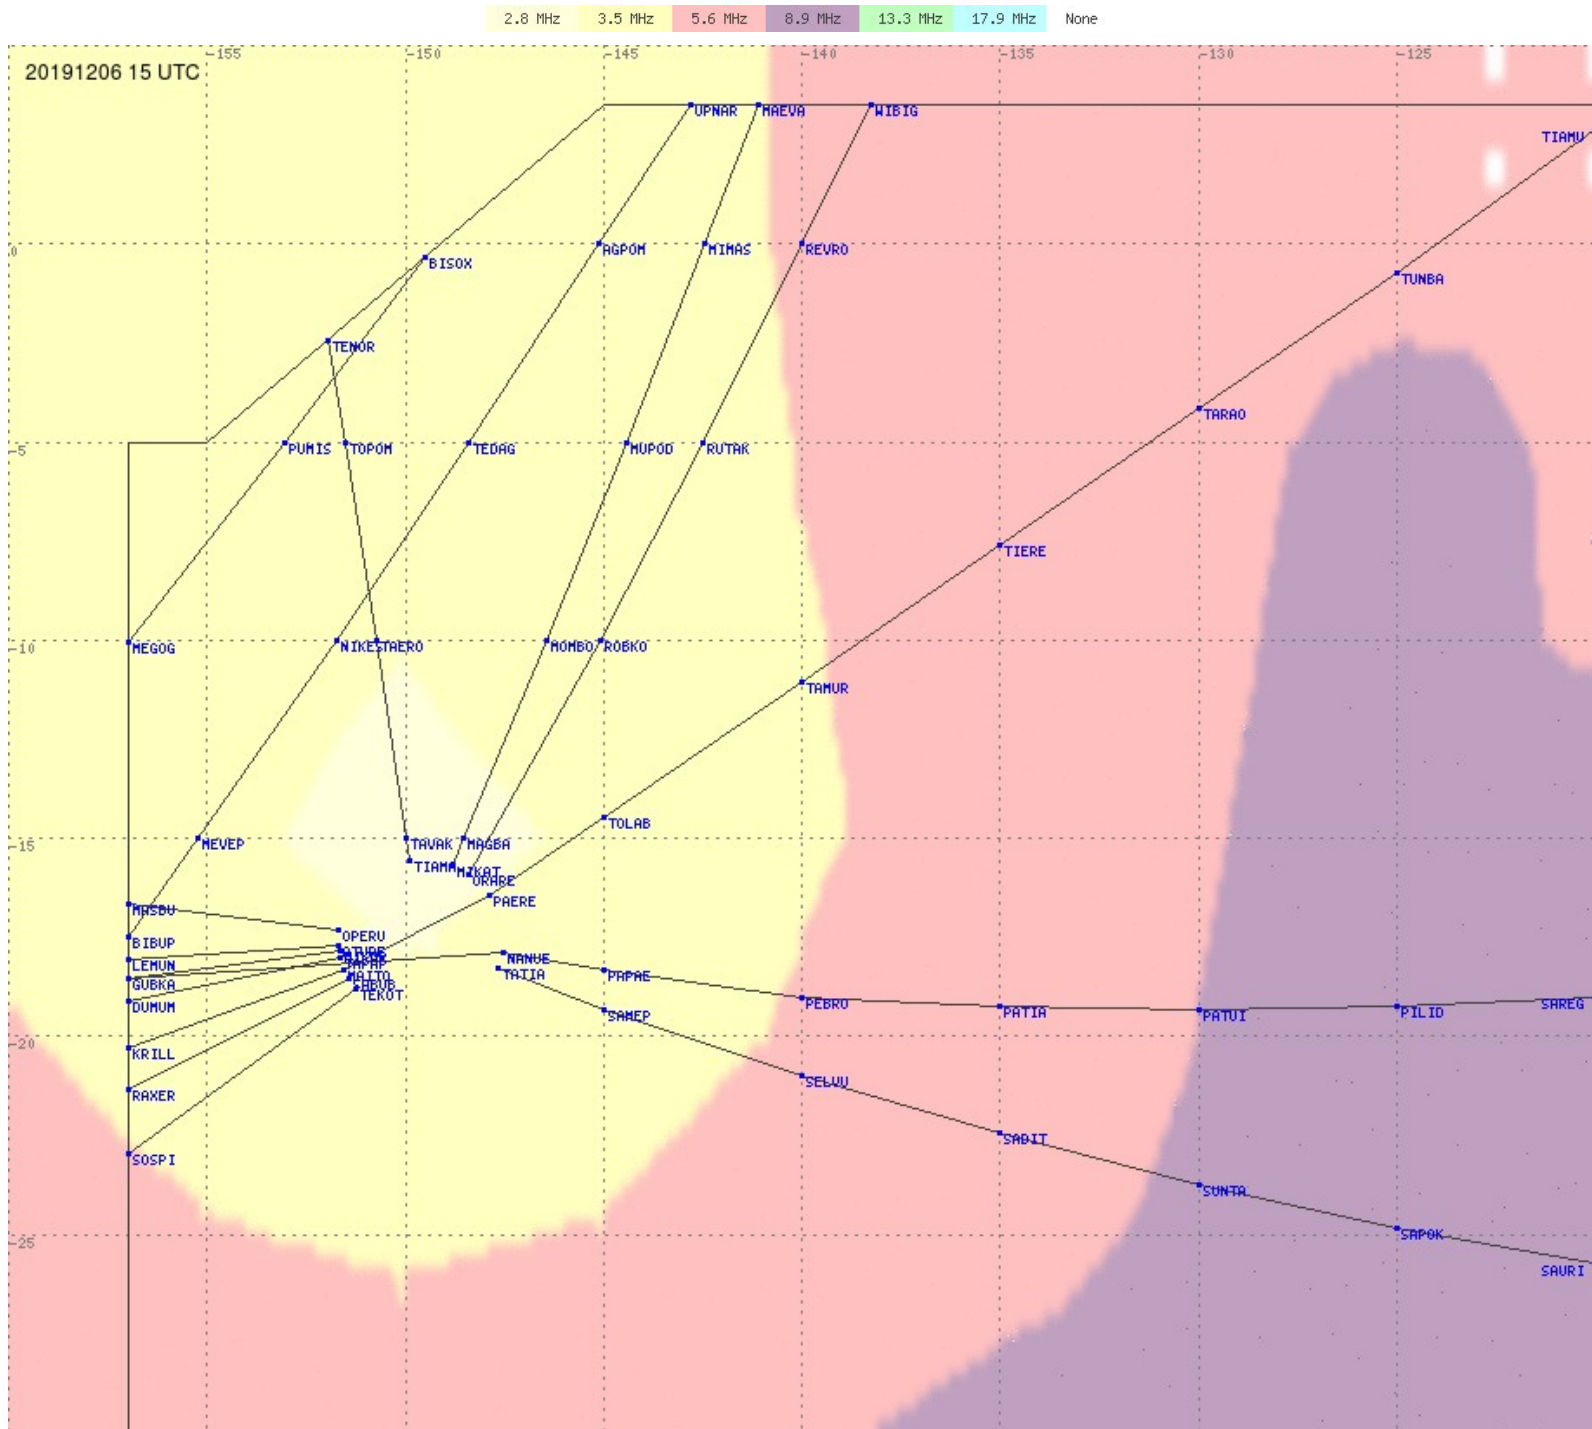

Tahiti FIR - HF Propag - 20191206

Tahiti FIR - HF Propag - 20191206

2.8 MHz 3.5 MHz 5.6 MHz 8.9 MHz 13.3 MHz 17.9 MHz None

Tahiti FIR - HF Propag - 20191206

2.8 MHz 3.5 MHz 5.6 MHz 8.9 MHz 13.3 MHz 17.9 MHz None

Tahiti FIR - HF Propag - 20191206

2.8 MHz 3.5 MHz 5.6 MHz 8.9 MHz 13.3 MHz 17.9 MHz None

Tahiti FIR - HF Propag - 20191206

Tahiti FIR - HF Propag - 20191206

Tahiti FIR - HF Propag - 20191206

2.8 MHz 3.5 MHz 5.6 MHz 8.9 MHz 13.3 MHz 17.9 MHz None

Tahiti FIR - HF Propag - 20191206

Tahiti FIR - HF Propag - 20191206

Tahiti FIR - HF Propag - 20191206

Tahiti FIR - HF Propag - 20191206

Tahiti FIR - HF Propag - 20191206

Tahiti FIR - HF Propag - 20191206

Tahiti FIR - HF Propag - 20191206

2.8 MHz 3.5 MHz 5.6 MHz 8.9 MHz 13.3 MHz 17.9 MHz None

Tahiti FIR - HF Propag - 20191206

Tahiti FIR - HF Propag - 20191206

Tahiti FIR - HF Propag - 20191206

Tahiti FIR - HF Propag - 20191206

Tahiti FIR - HF Propag - 20191206