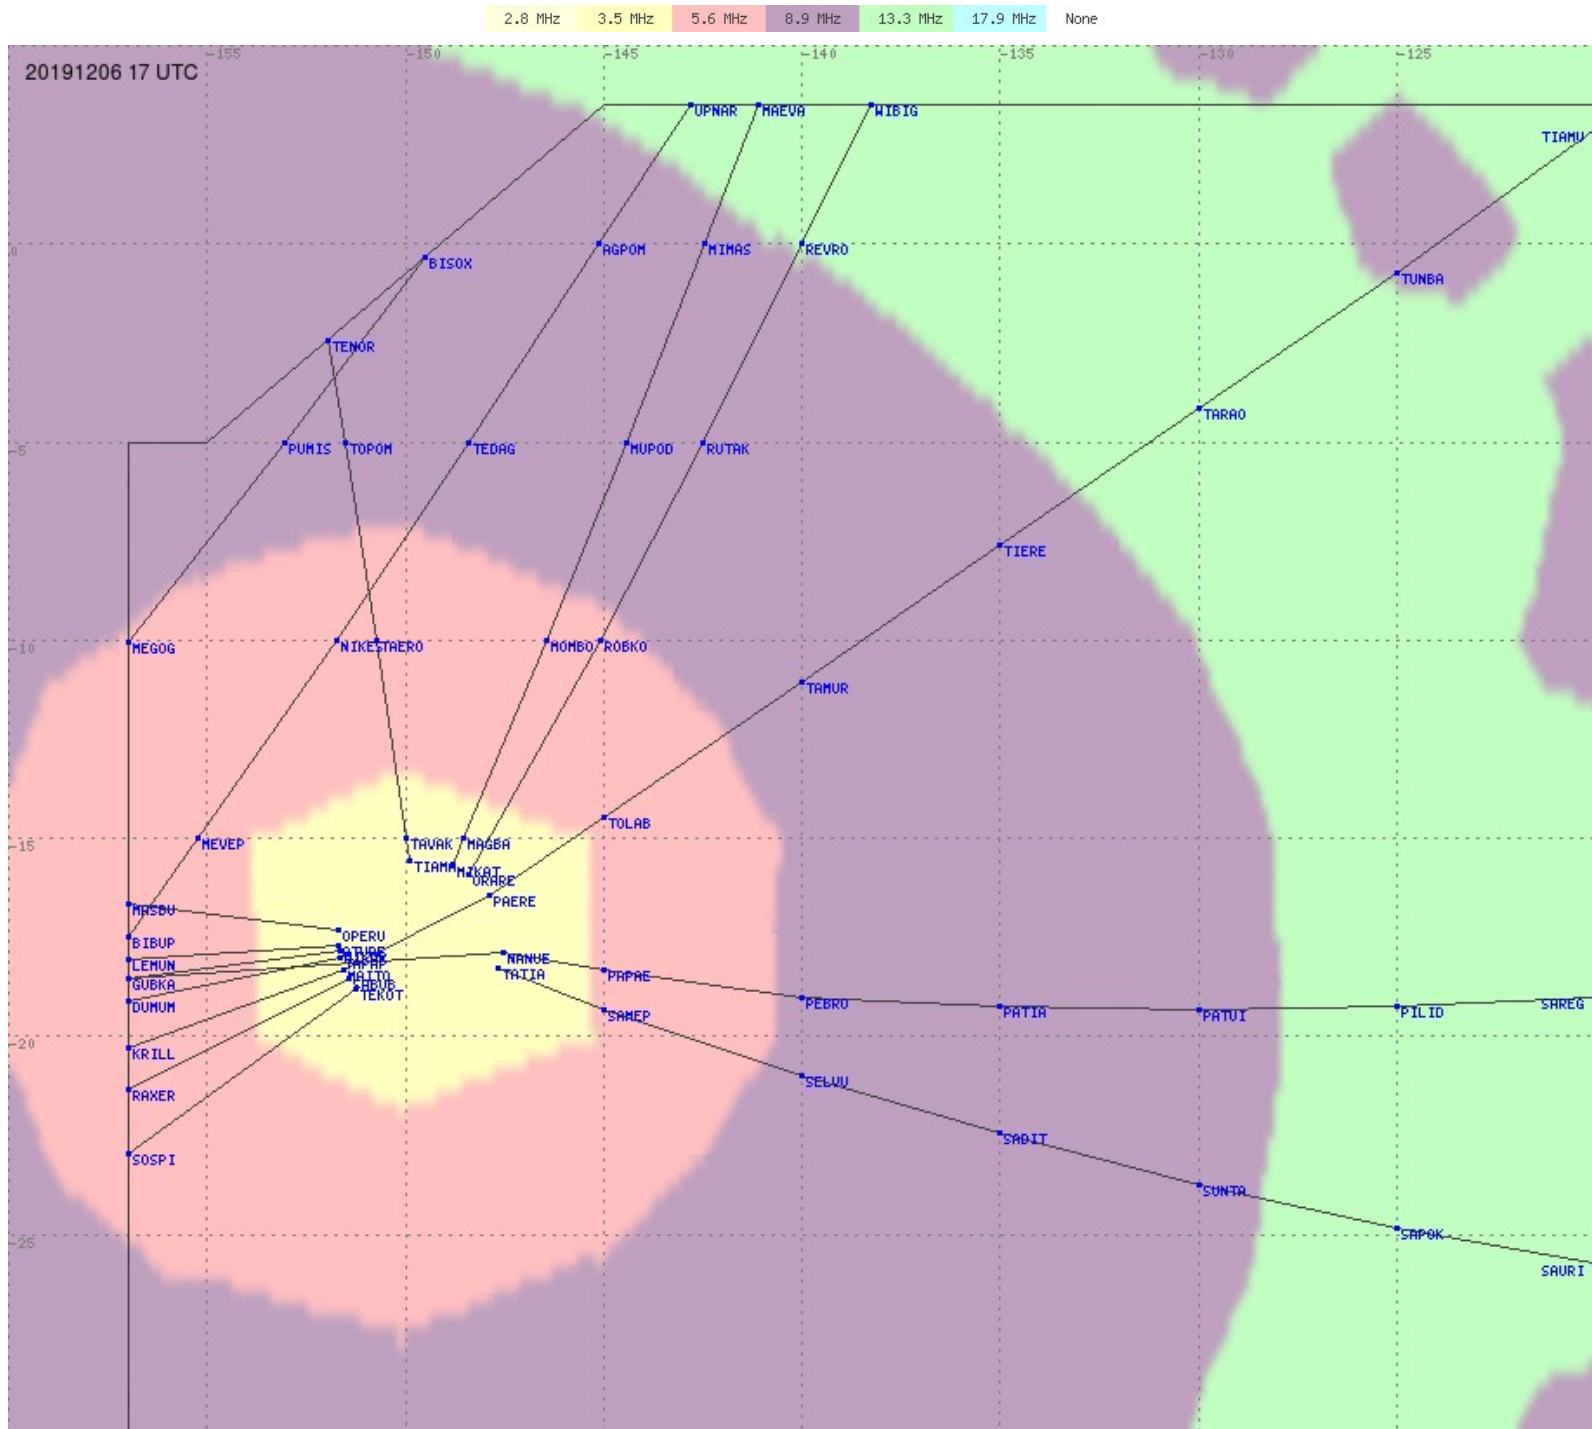

Tahiti FIR - HF Propag - 20191206

Tahiti FIR - HF Propag - 20191206

2.8 MHz 3.5 MHz 5.6 MHz 8.9 MHz 13.3 MHz 17.9 MHz None

Tahiti FIR - HF Propag - 20191206

2.8 MHz 3.5 MHz 5.6 MHz 8.9 MHz 13.3 MHz 17.9 MHz None

2.8 MHz 3.5 MHz 5.6 MHz 8.9 MHz 13.3 MHz 17.9 MHz None

Tahiti FIR - HF Propag - 20191206

Tahiti FIR - HF Propag - 20191206

Tahiti FIR - HF Propag - 20191206

Tahiti FIR - HF Propag - 20191206

Tahiti FIR - HF Propag - 20191206