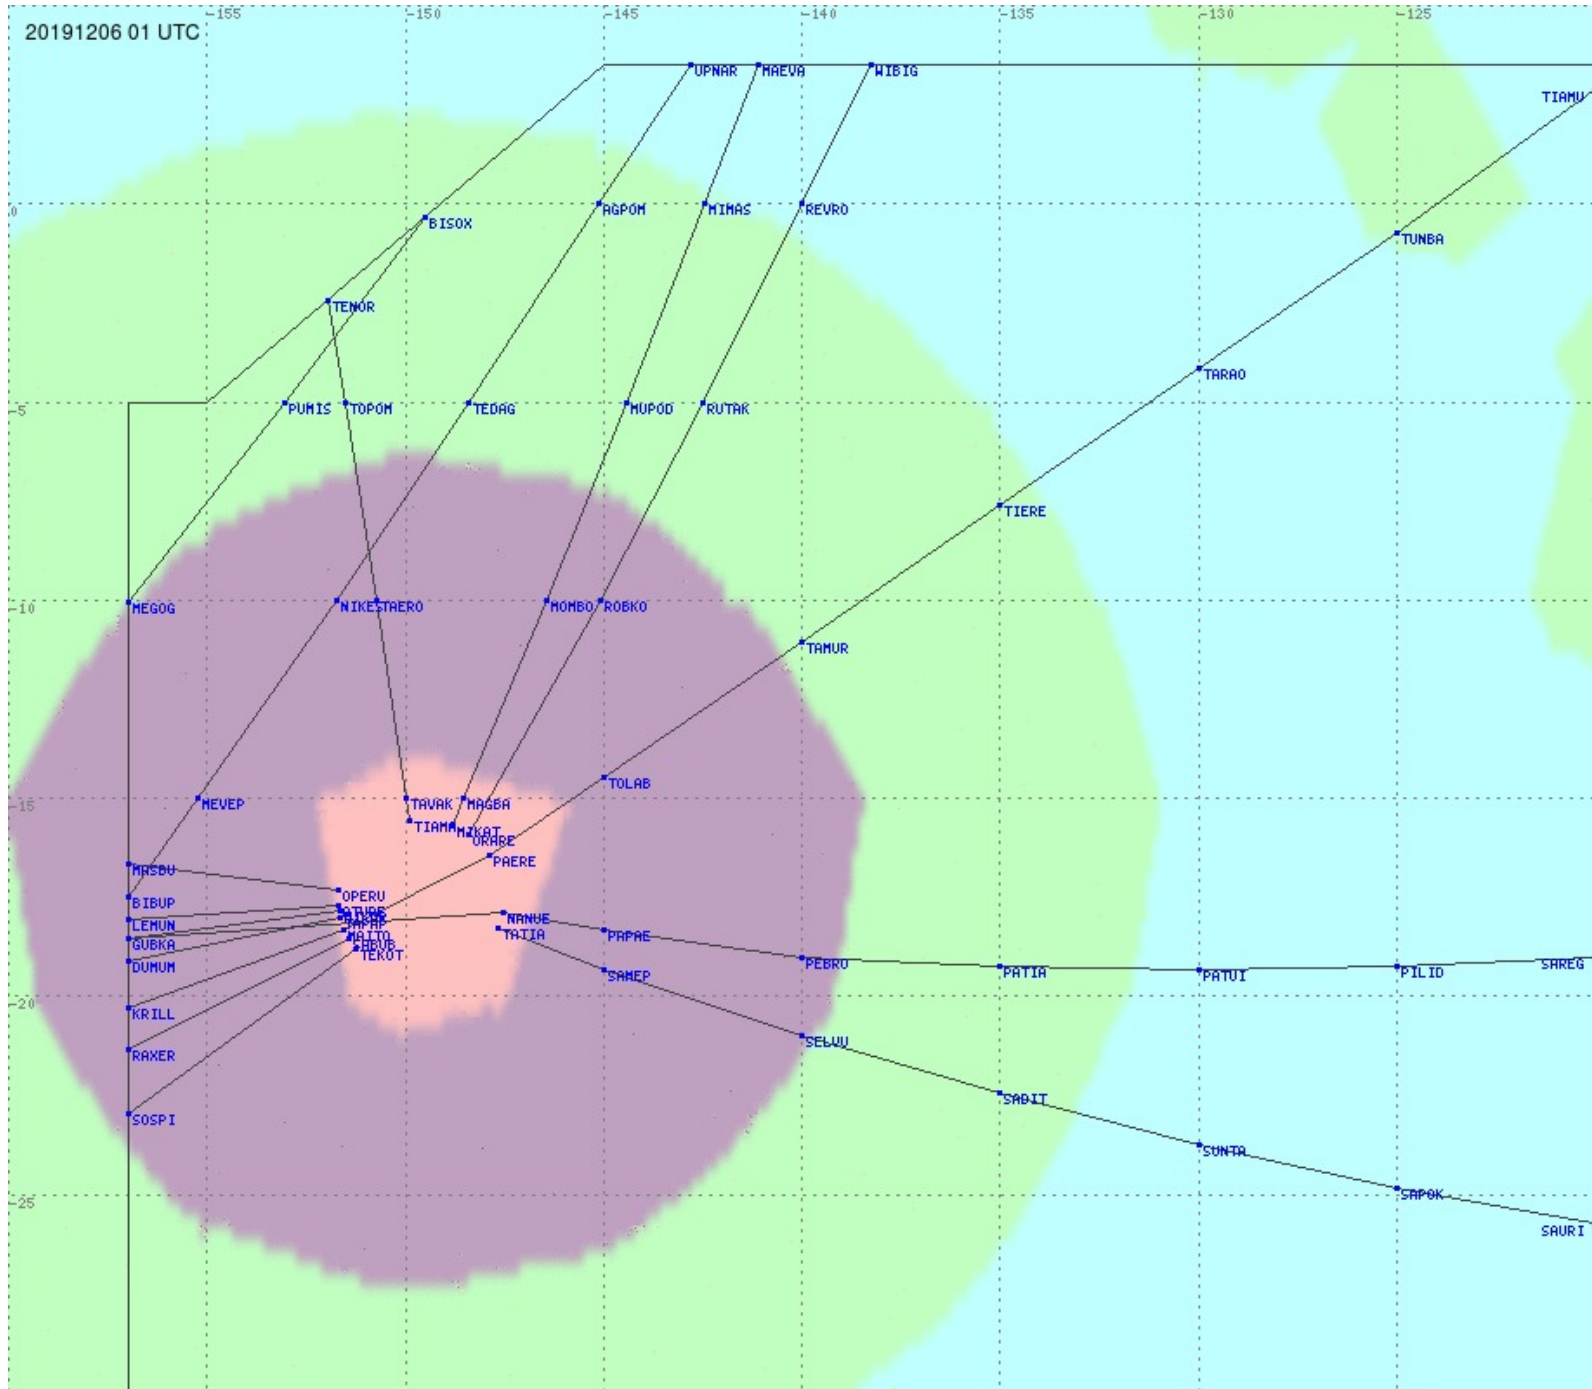

Tahiti FIR - HF Propag - 20191206

Tahiti FIR - HF Propag - 20191206

2.8 MHz 3.5 MHz 5.6 MHz 8.9 MHz 13.3 MHz 17.9 MHz None

Tahiti FIR - HF Propag - 20191206

2.8 MHz 3.5 MHz 5.6 MHz 8.9 MHz 13.3 MHz 17.9 MHz None

Tahiti FIR - HF Propag - 20191206

2.8 MHz 3.5 MHz 5.6 MHz 8.9 MHz 13.3 MHz 17.9 MHz None

Tahiti FIR - HF Propag - 20191206

Tahiti FIR - HF Propag - 20191206

Tahiti FIR - HF Propag - 20191206

2.8 MHz 3.5 MHz 5.6 MHz 8.9 MHz 13.3 MHz 17.9 MHz None

Tahiti FIR - HF Propag - 20191206

Tahiti FIR - HF Propag - 20191206

Tahiti FIR - HF Propag - 20191206

Tahiti FIR - HF Propag - 20191206

Tahiti FIR - HF Propag - 20191206

Tahiti FIR - HF Propag - 20191206

Tahiti FIR - HF Propag - 20191206