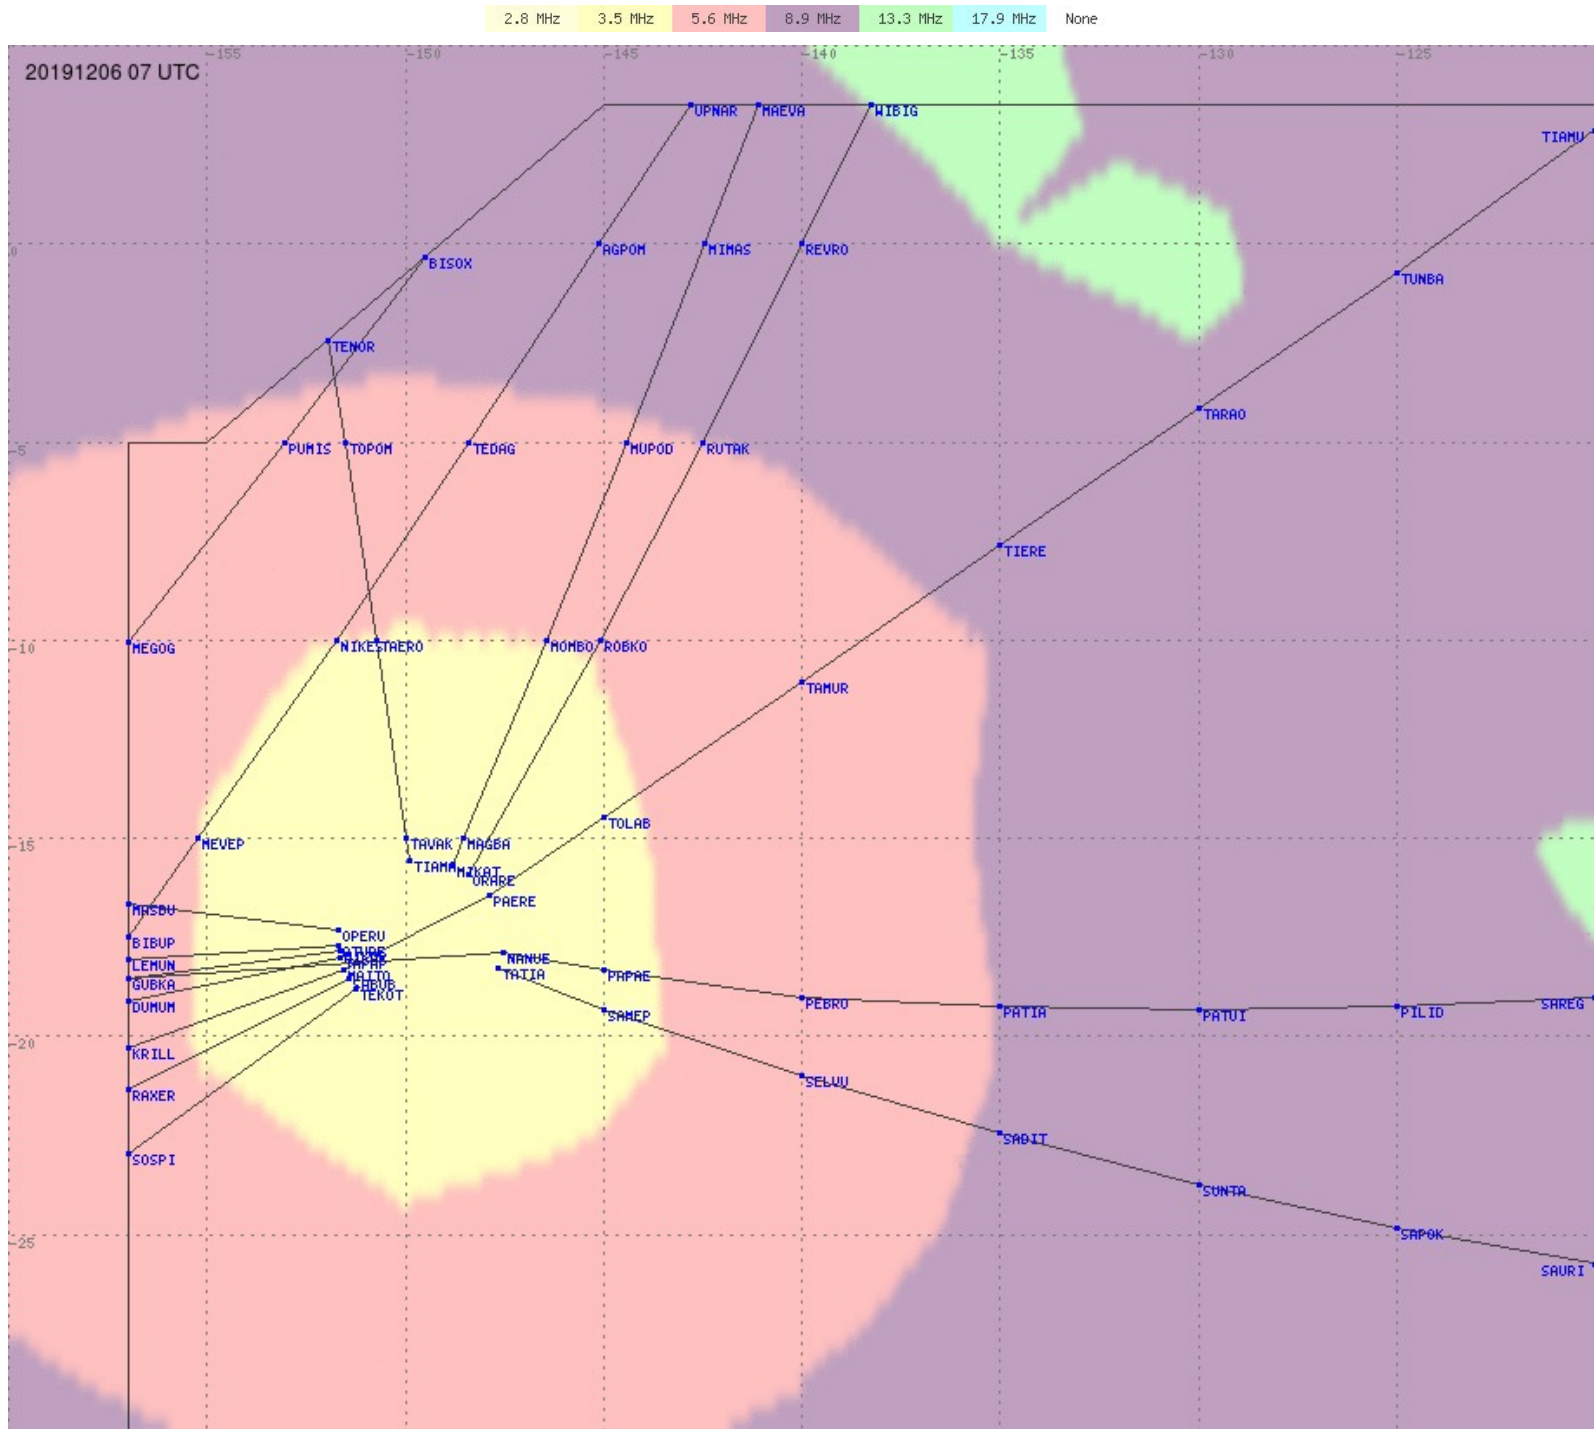

Tahiti FIR - HF Propag - 20191206

Tahiti FIR - HF Propag - 20191206

2.8 MHz 3.5 MHz 5.6 MHz 8.9 MHz 13.3 MHz 17.9 MHz None

Tahiti FIR - HF Propag - 20191206

2.8 MHz 3.5 MHz 5.6 MHz 8.9 MHz 13.3 MHz 17.9 MHz None

Tahiti FIR - HF Propag - 20191206

2.8 MHz 3.5 MHz 5.6 MHz 8.9 MHz 13.3 MHz 17.9 MHz None

Tahiti FIR - HF Propag - 20191206

Tahiti FIR - HF Propag - 20191206

Tahiti FIR - HF Propag - 20191206

2.8 MHz 3.5 MHz 5.6 MHz 8.9 MHz 13.3 MHz 17.9 MHz None

Tahiti FIR - HF Propag - 20191206

Tahiti FIR - HF Propag - 20191206

Tahiti FIR - HF Propag - 20191206

Tahiti FIR - HF Propag - 20191206

Tahiti FIR - HF Propag - 20191206

Tahiti FIR - HF Propag - 20191206

Tahiti FIR - HF Propag - 20191206