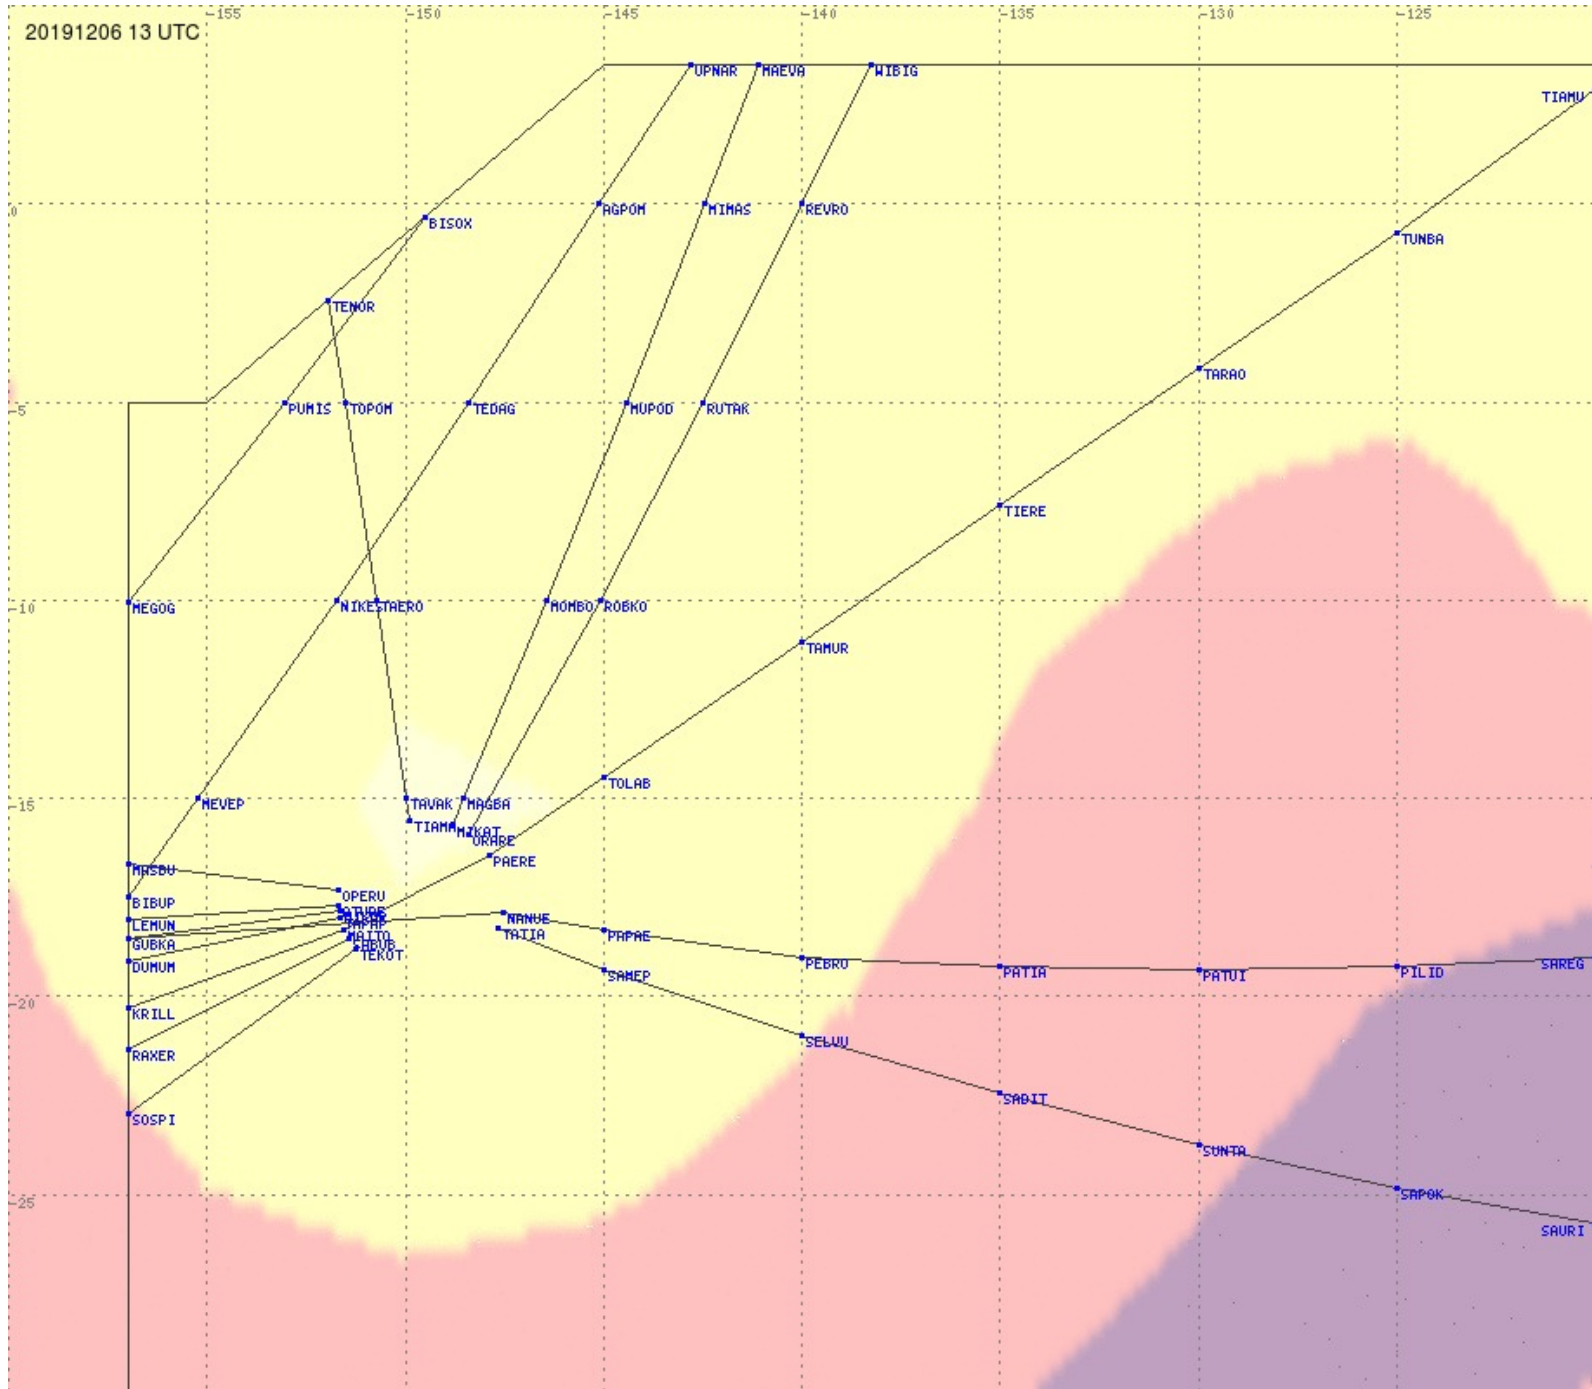

Tahiti FIR - HF Propag - 20191206

Tahiti FIR - HF Propag - 20191206

2.8 MHz 3.5 MHz 5.6 MHz 8.9 MHz 13.3 MHz 17.9 MHz None

Tahiti FIR - HF Propag - 20191206

2.8 MHz 3.5 MHz 5.6 MHz 8.9 MHz 13.3 MHz 17.9 MHz None

Tahiti FIR - HF Propag - 20191206

2.8 MHz 3.5 MHz 5.6 MHz 8.9 MHz 13.3 MHz 17.9 MHz None

Tahiti FIR - HF Propag - 20191206

Tahiti FIR - HF Propag - 20191206

Tahiti FIR - HF Propag - 20191206

2.8 MHz 3.5 MHz 5.6 MHz 8.9 MHz 13.3 MHz 17.9 MHz None

Tahiti FIR - HF Propag - 20191206

Tahiti FIR - HF Propag - 20191206

Tahiti FIR - HF Propag - 20191206

Tahiti FIR - HF Propag - 20191206

Tahiti FIR - HF Propag - 20191206

Tahiti FIR - HF Propag - 20191206

Tahiti FIR - HF Propag - 20191206

2.8 MHz 3.5 MHz 5.6 MHz 8.9 MHz 13.3 MHz 17.9 MHz None

Tahiti FIR - HF Propag - 20191206

Tahiti FIR - HF Propag - 20191206

Tahiti FIR - HF Propag - 20191206

Tahiti FIR - HF Propag - 20191206

Tahiti FIR - HF Propag - 20191206