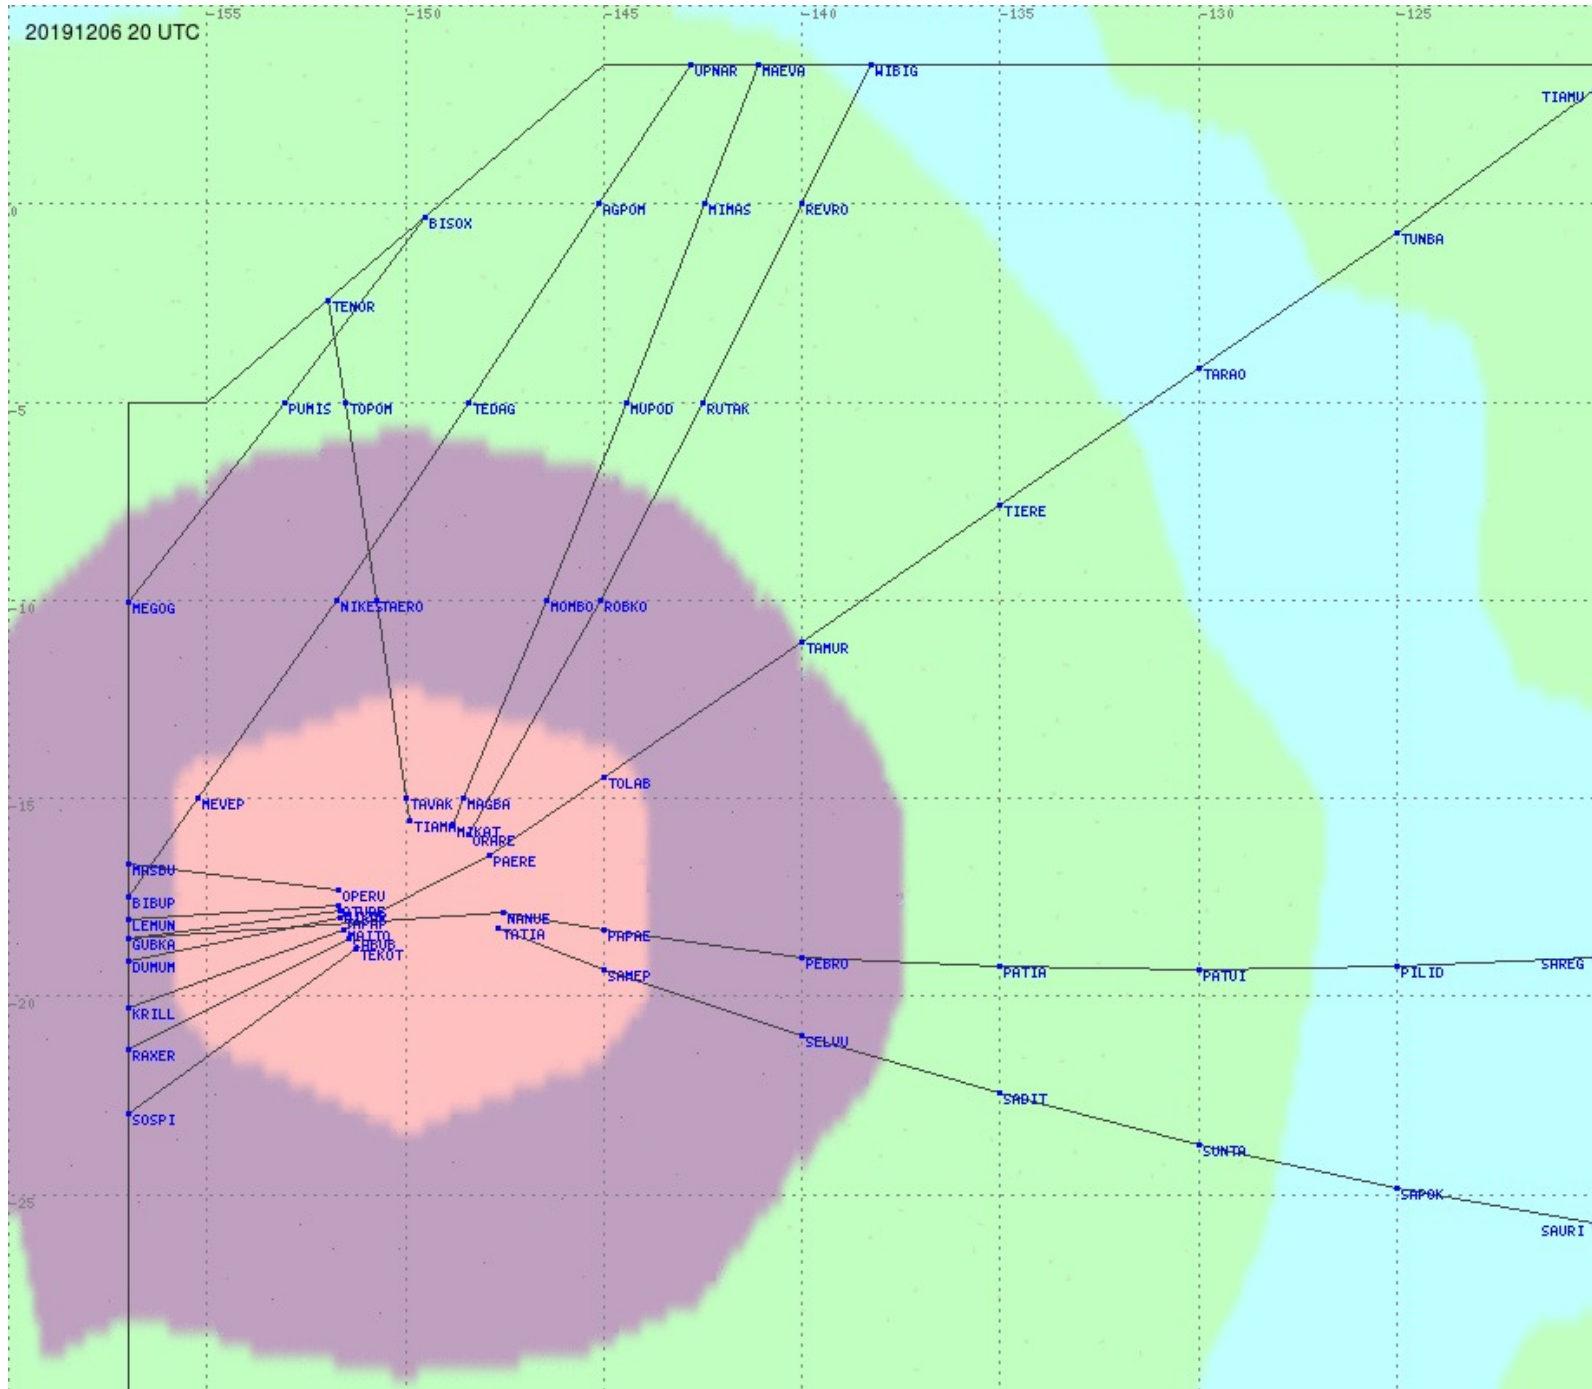

Tahiti FIR - HF Propag - 20191206

Tahiti FIR - HF Propag - 20191206

2.8 MHz 3.5 MHz 5.6 MHz 8.9 MHz 13.3 MHz 17.9 MHz None

Tahiti FIR - HF Propag - 20191206

2.8 MHz 3.5 MHz 5.6 MHz 8.9 MHz 13.3 MHz 17.9 MHz None

Tahiti FIR - HF Propag - 20191206

2.8 MHz 3.5 MHz 5.6 MHz 8.9 MHz 13.3 MHz 17.9 MHz None

Tahiti FIR - HF Propag - 20191206

Tahiti FIR - HF Propag - 20191206

Tahiti FIR - HF Propag - 20191206

2.8 MHz 3.5 MHz 5.6 MHz 8.9 MHz 13.3 MHz 17.9 MHz None

2.8 MHz 3.5 MHz 5.6 MHz 8.9 MHz 13.3 MHz 17.9 MHz None

Tahiti FIR - HF Propag - 20191206

Tahiti FIR - HF Propag - 20191206

Tahiti FIR - HF Propag - 20191206

Tahiti FIR - HF Propag - 20191206

Tahiti FIR - HF Propag - 20191206