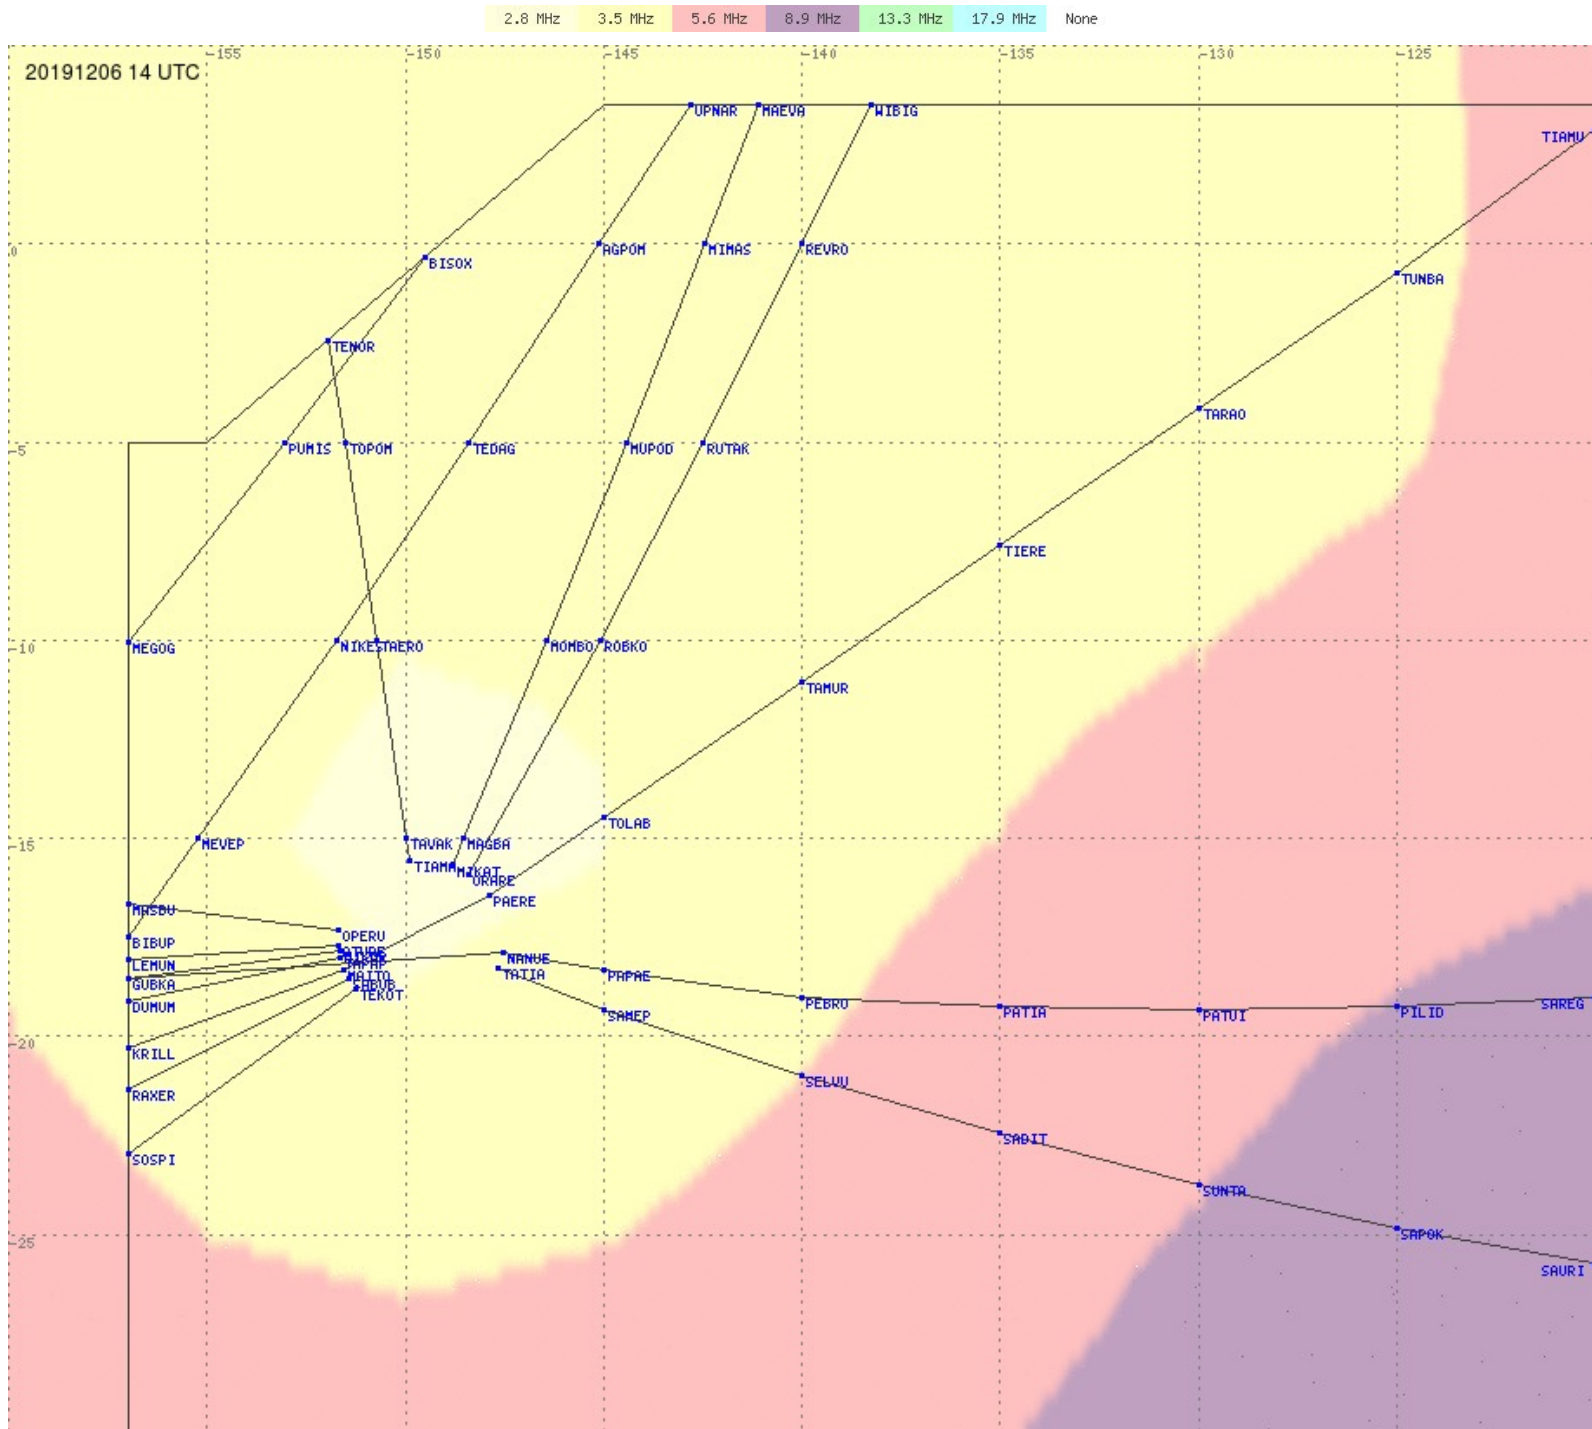

Tahiti FIR - HF Propag - 20191206

Tahiti FIR - HF Propag - 20191206

2.8 MHz 3.5 MHz 5.6 MHz 8.9 MHz 13.3 MHz 17.9 MHz None

Tahiti FIR - HF Propag - 20191206

2.8 MHz 3.5 MHz 5.6 MHz 8.9 MHz 13.3 MHz 17.9 MHz None

Tahiti FIR - HF Propag - 20191206

2.8 MHz 3.5 MHz 5.6 MHz 8.9 MHz 13.3 MHz 17.9 MHz None

Tahiti FIR - HF Propag - 20191206

Tahiti FIR - HF Propag - 20191206

Tahiti FIR - HF Propag - 20191206

2.8 MHz 3.5 MHz 5.6 MHz 8.9 MHz 13.3 MHz 17.9 MHz None

Tahiti FIR - HF Propag - 20191206

Tahiti FIR - HF Propag - 20191206

Tahiti FIR - HF Propag - 20191206

Tahiti FIR - HF Propag - 20191206

Tahiti FIR - HF Propag - 20191206

Tahiti FIR - HF Propag - 20191206

Tahiti FIR - HF Propag - 20191206

2.8 MHz 3.5 MHz 5.6 MHz 8.9 MHz 13.3 MHz 17.9 MHz None

Tahiti FIR - HF Propag - 20191206

Tahiti FIR - HF Propag - 20191206

Tahiti FIR - HF Propag - 20191206

Tahiti FIR - HF Propag - 20191206

Tahiti FIR - HF Propag - 20191206