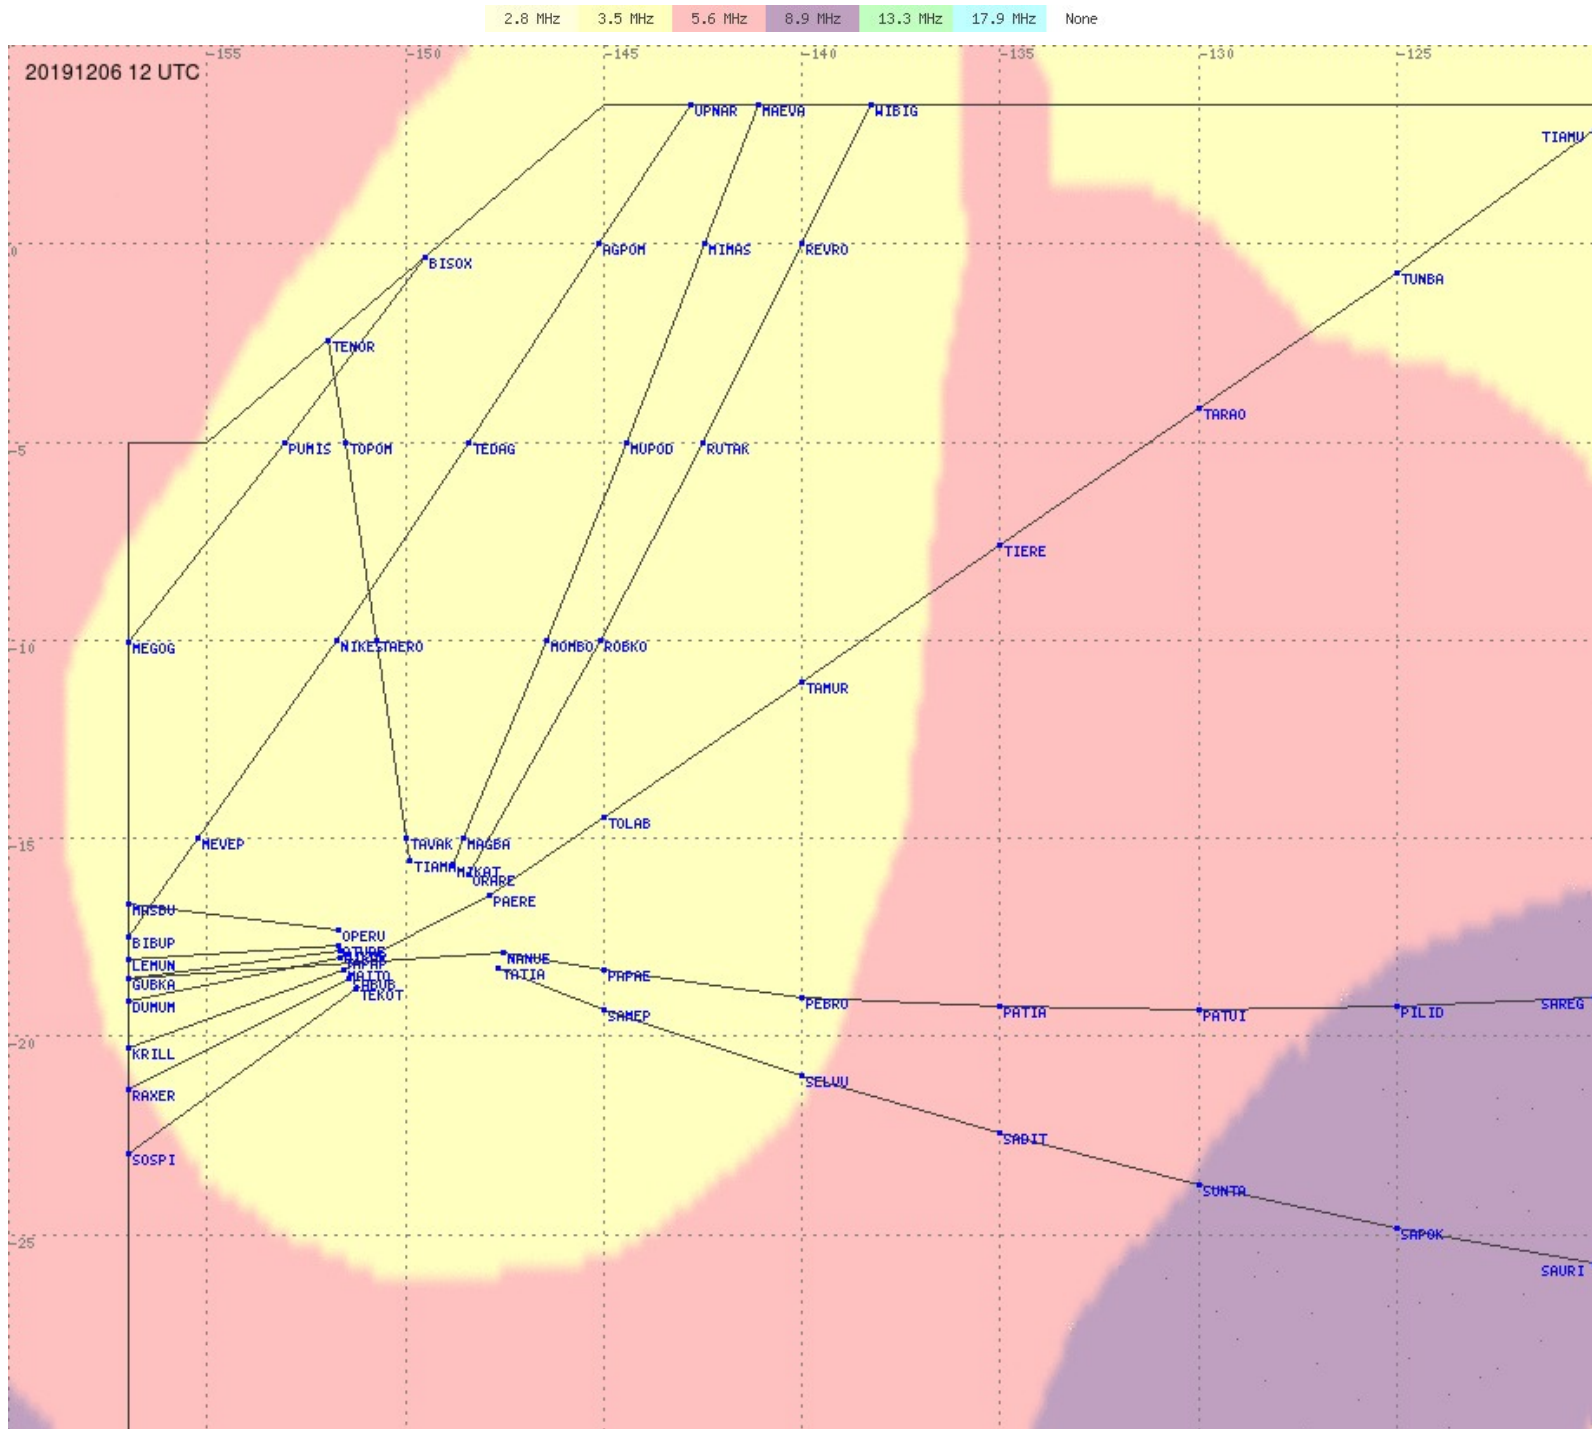

Tahiti FIR - HF Propag - 20191206

Tahiti FIR - HF Propag - 20191206

2.8 MHz 3.5 MHz 5.6 MHz 8.9 MHz 13.3 MHz 17.9 MHz None

Tahiti FIR - HF Propag - 20191206

2.8 MHz 3.5 MHz 5.6 MHz 8.9 MHz 13.3 MHz 17.9 MHz None

Tahiti FIR - HF Propag - 20191206

2.8 MHz 3.5 MHz 5.6 MHz 8.9 MHz 13.3 MHz 17.9 MHz None

Tahiti FIR - HF Propag - 20191206

Tahiti FIR - HF Propag - 20191206

Tahiti FIR - HF Propag - 20191206

2.8 MHz 3.5 MHz 5.6 MHz 8.9 MHz 13.3 MHz 17.9 MHz None

Tahiti FIR - HF Propag - 20191206

Tahiti FIR - HF Propag - 20191206

Tahiti FIR - HF Propag - 20191206

Tahiti FIR - HF Propag - 20191206

Tahiti FIR - HF Propag - 20191206

Tahiti FIR - HF Propag - 20191206

Tahiti FIR - HF Propag - 20191206

2.8 MHz 3.5 MHz 5.6 MHz 8.9 MHz 13.3 MHz 17.9 MHz None

Tahiti FIR - HF Propag - 20191206

Tahiti FIR - HF Propag - 20191206

Tahiti FIR - HF Propag - 20191206

Tahiti FIR - HF Propag - 20191206

Tahiti FIR - HF Propag - 20191206