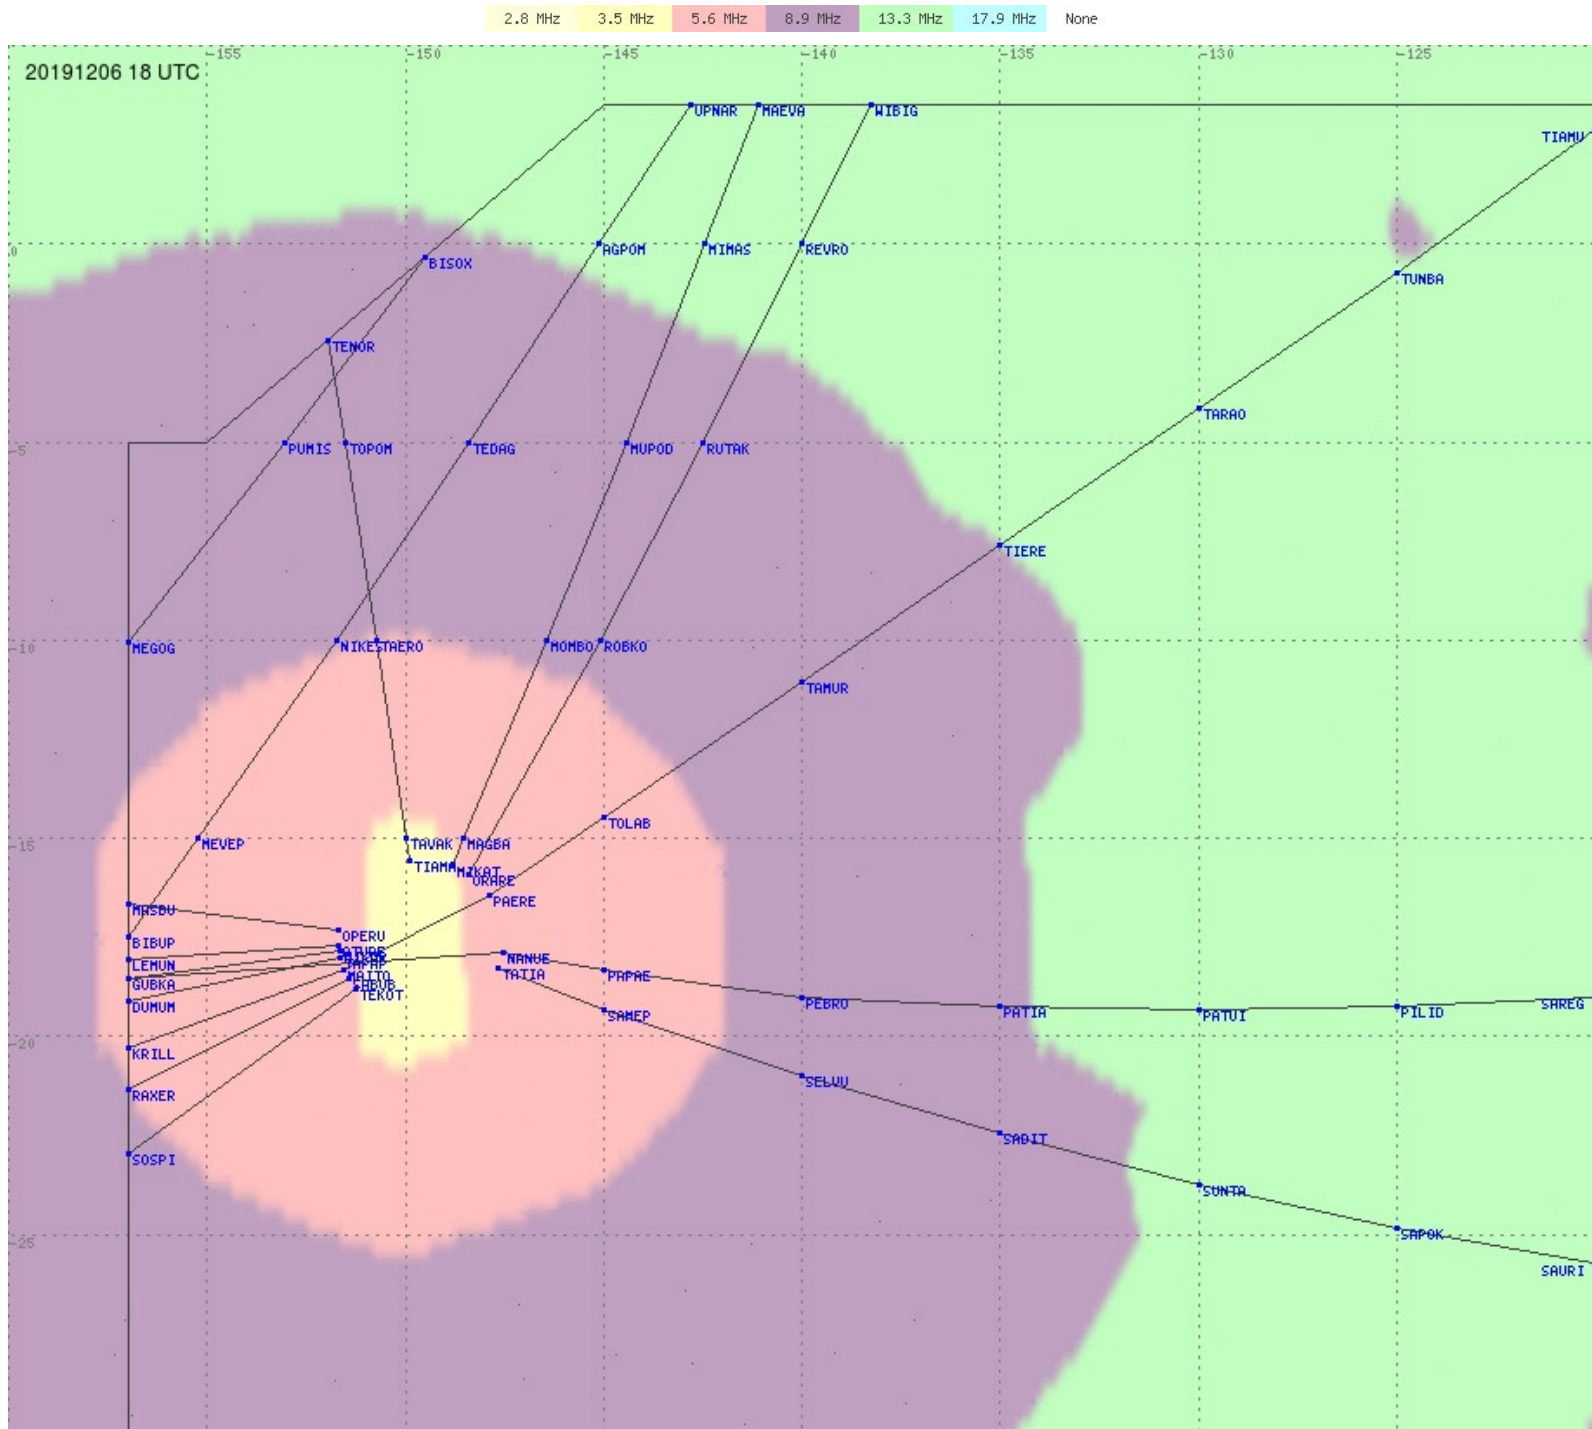

Tahiti FIR - HF Propag - 20191206

Tahiti FIR - HF Propag - 20191206

2.8 MHz 3.5 MHz 5.6 MHz 8.9 MHz 13.3 MHz 17.9 MHz None

Tahiti FIR - HF Propag - 20191206

2.8 MHz 3.5 MHz 5.6 MHz 8.9 MHz 13.3 MHz 17.9 MHz None

Tahiti FIR - HF Propag - 20191206

2.8 MHz 3.5 MHz 5.6 MHz 8.9 MHz 13.3 MHz 17.9 MHz None

Tahiti FIR - HF Propag - 20191206

Tahiti FIR - HF Propag - 20191206

Tahiti FIR - HF Propag - 20191206

2.8 MHz 3.5 MHz 5.6 MHz 8.9 MHz 13.3 MHz 17.9 MHz None

2.8 MHz 3.5 MHz 5.6 MHz 8.9 MHz 13.3 MHz 17.9 MHz None

Tahiti FIR - HF Propag - 20191206

Tahiti FIR - HF Propag - 20191206

Tahiti FIR - HF Propag - 20191206

Tahiti FIR - HF Propag - 20191206

Tahiti FIR - HF Propag - 20191206