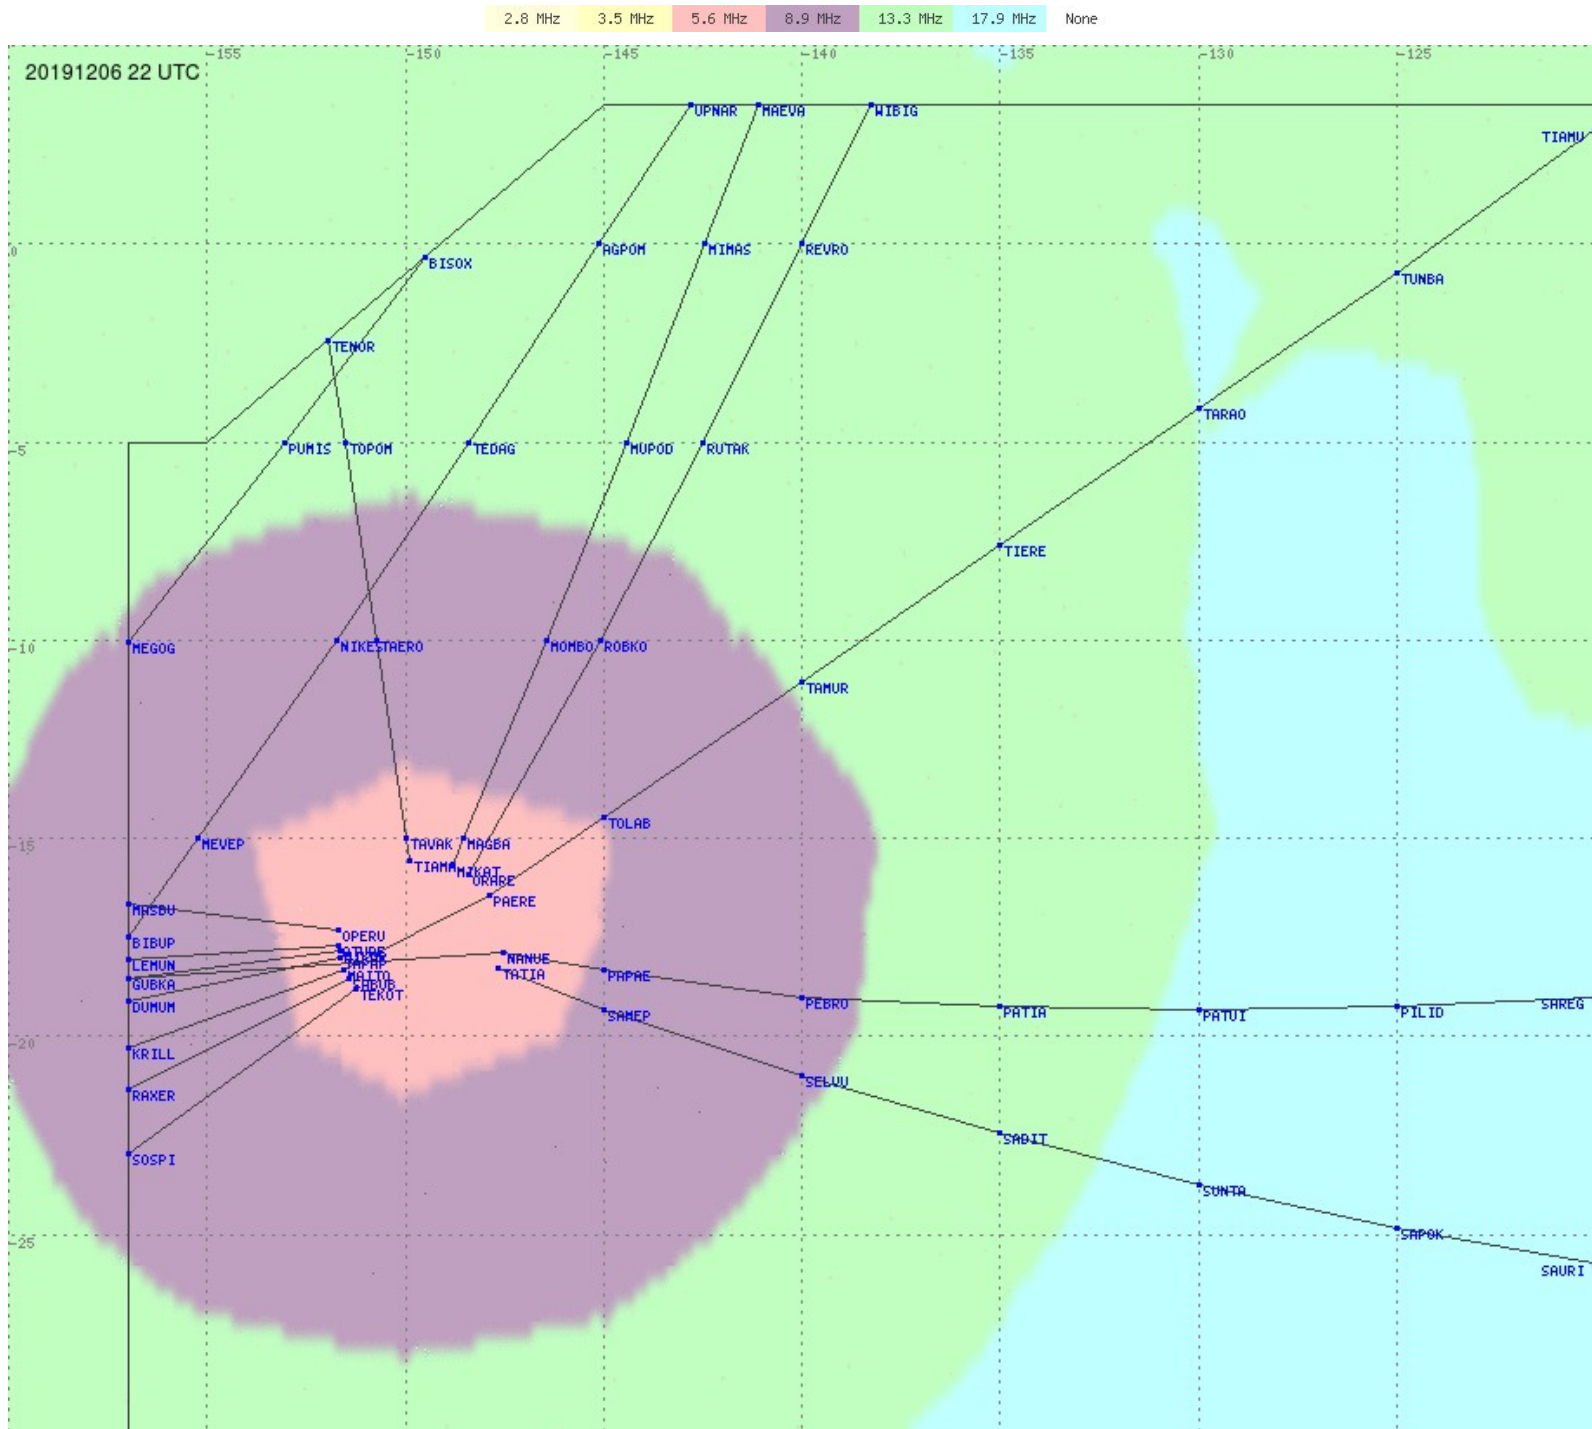

Tahiti FIR - HF Propag - 20191206