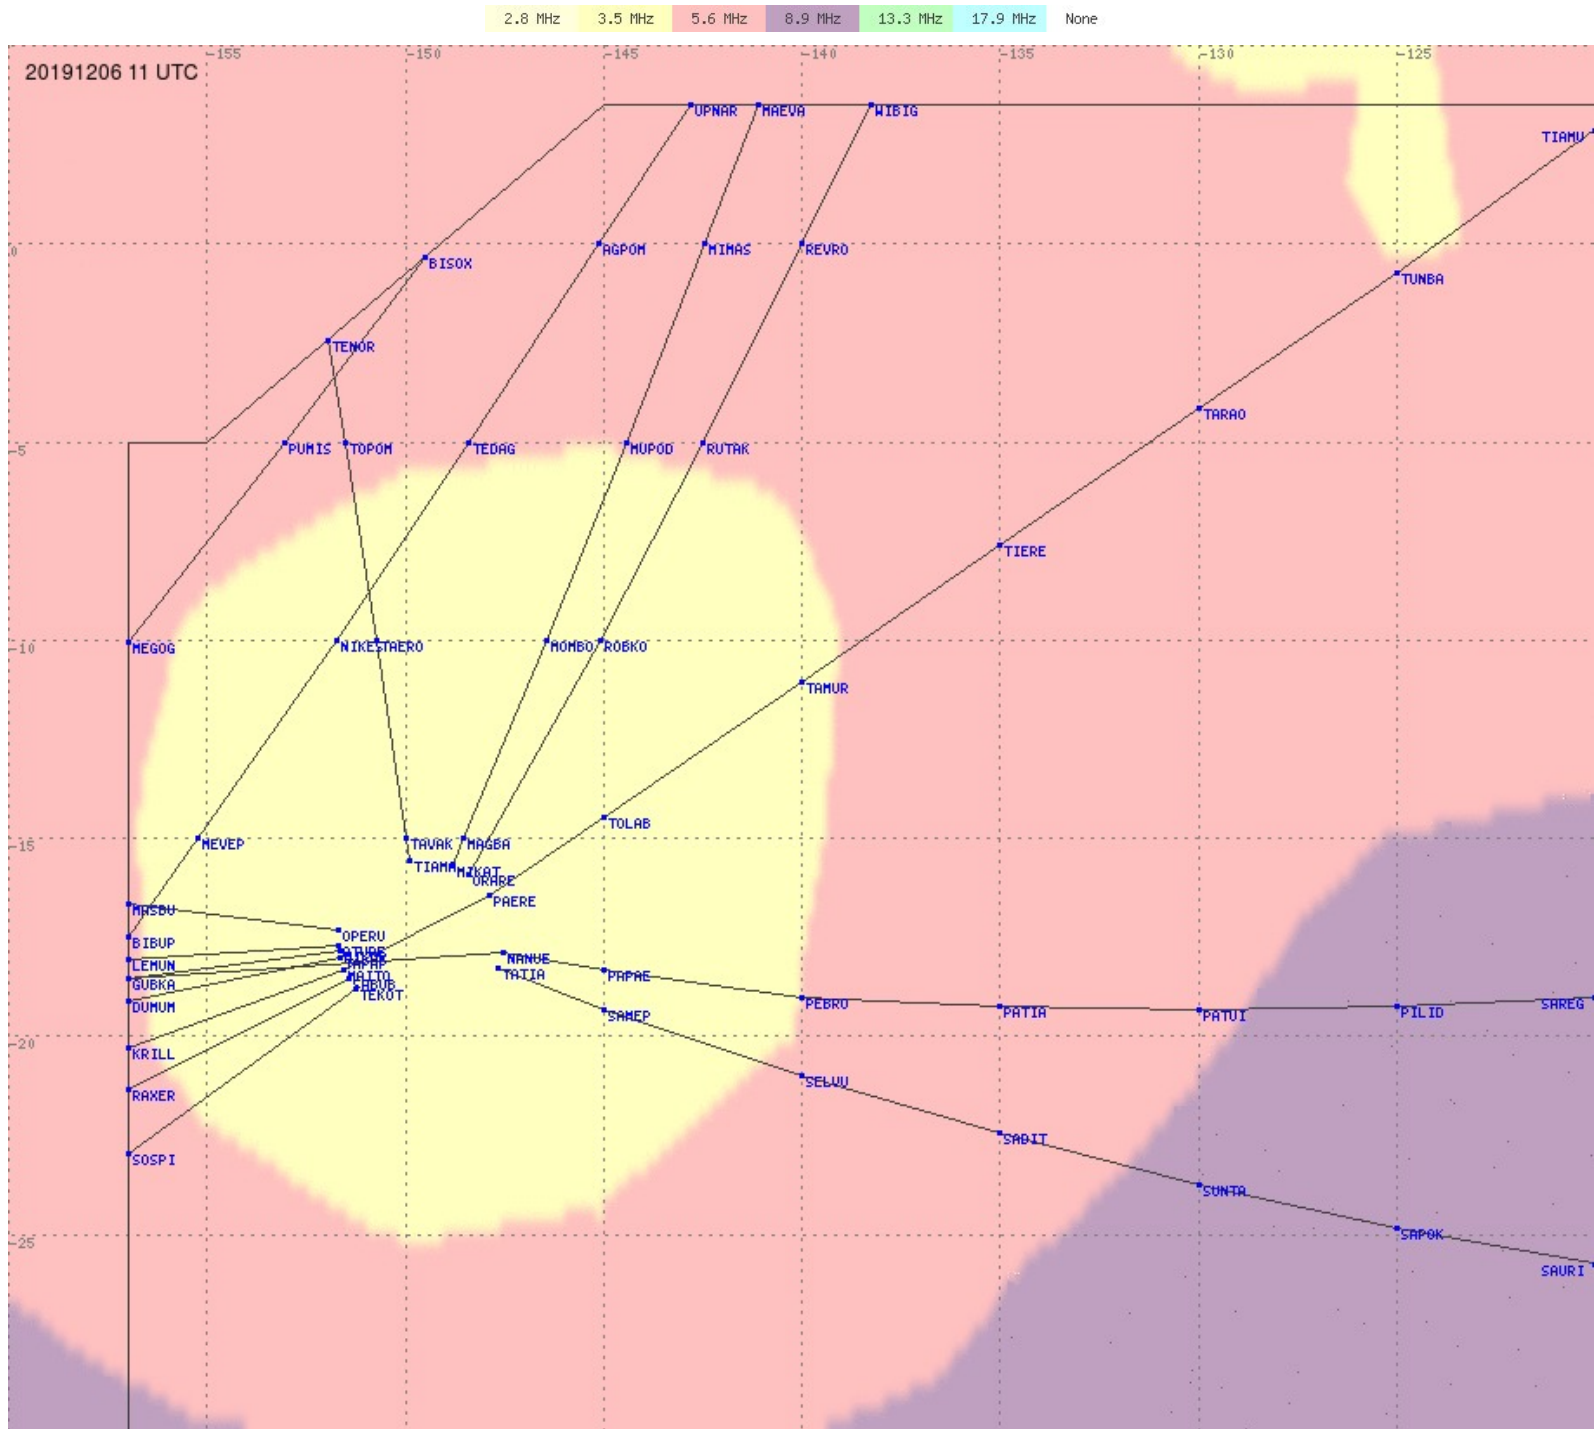

Tahiti FIR - HF Propag - 20191206

Tahiti FIR - HF Propag - 20191206

2.8 MHz 3.5 MHz 5.6 MHz 8.9 MHz 13.3 MHz 17.9 MHz None

Tahiti FIR - HF Propag - 20191206

2.8 MHz 3.5 MHz 5.6 MHz 8.9 MHz 13.3 MHz 17.9 MHz None

Tahiti FIR - HF Propag - 20191206

2.8 MHz 3.5 MHz 5.6 MHz 8.9 MHz 13.3 MHz 17.9 MHz None

Tahiti FIR - HF Propag - 20191206

Tahiti FIR - HF Propag - 20191206

Tahiti FIR - HF Propag - 20191206

2.8 MHz 3.5 MHz 5.6 MHz 8.9 MHz 13.3 MHz 17.9 MHz None

Tahiti FIR - HF Propag - 20191206

Tahiti FIR - HF Propag - 20191206

Tahiti FIR - HF Propag - 20191206

Tahiti FIR - HF Propag - 20191206

Tahiti FIR - HF Propag - 20191206

Tahiti FIR - HF Propag - 20191206

Tahiti FIR - HF Propag - 20191206

2.8 MHz 3.5 MHz 5.6 MHz 8.9 MHz 13.3 MHz 17.9 MHz None

Tahiti FIR - HF Propag - 20191206

Tahiti FIR - HF Propag - 20191206

Tahiti FIR - HF Propag - 20191206

Tahiti FIR - HF Propag - 20191206

Tahiti FIR - HF Propag - 20191206