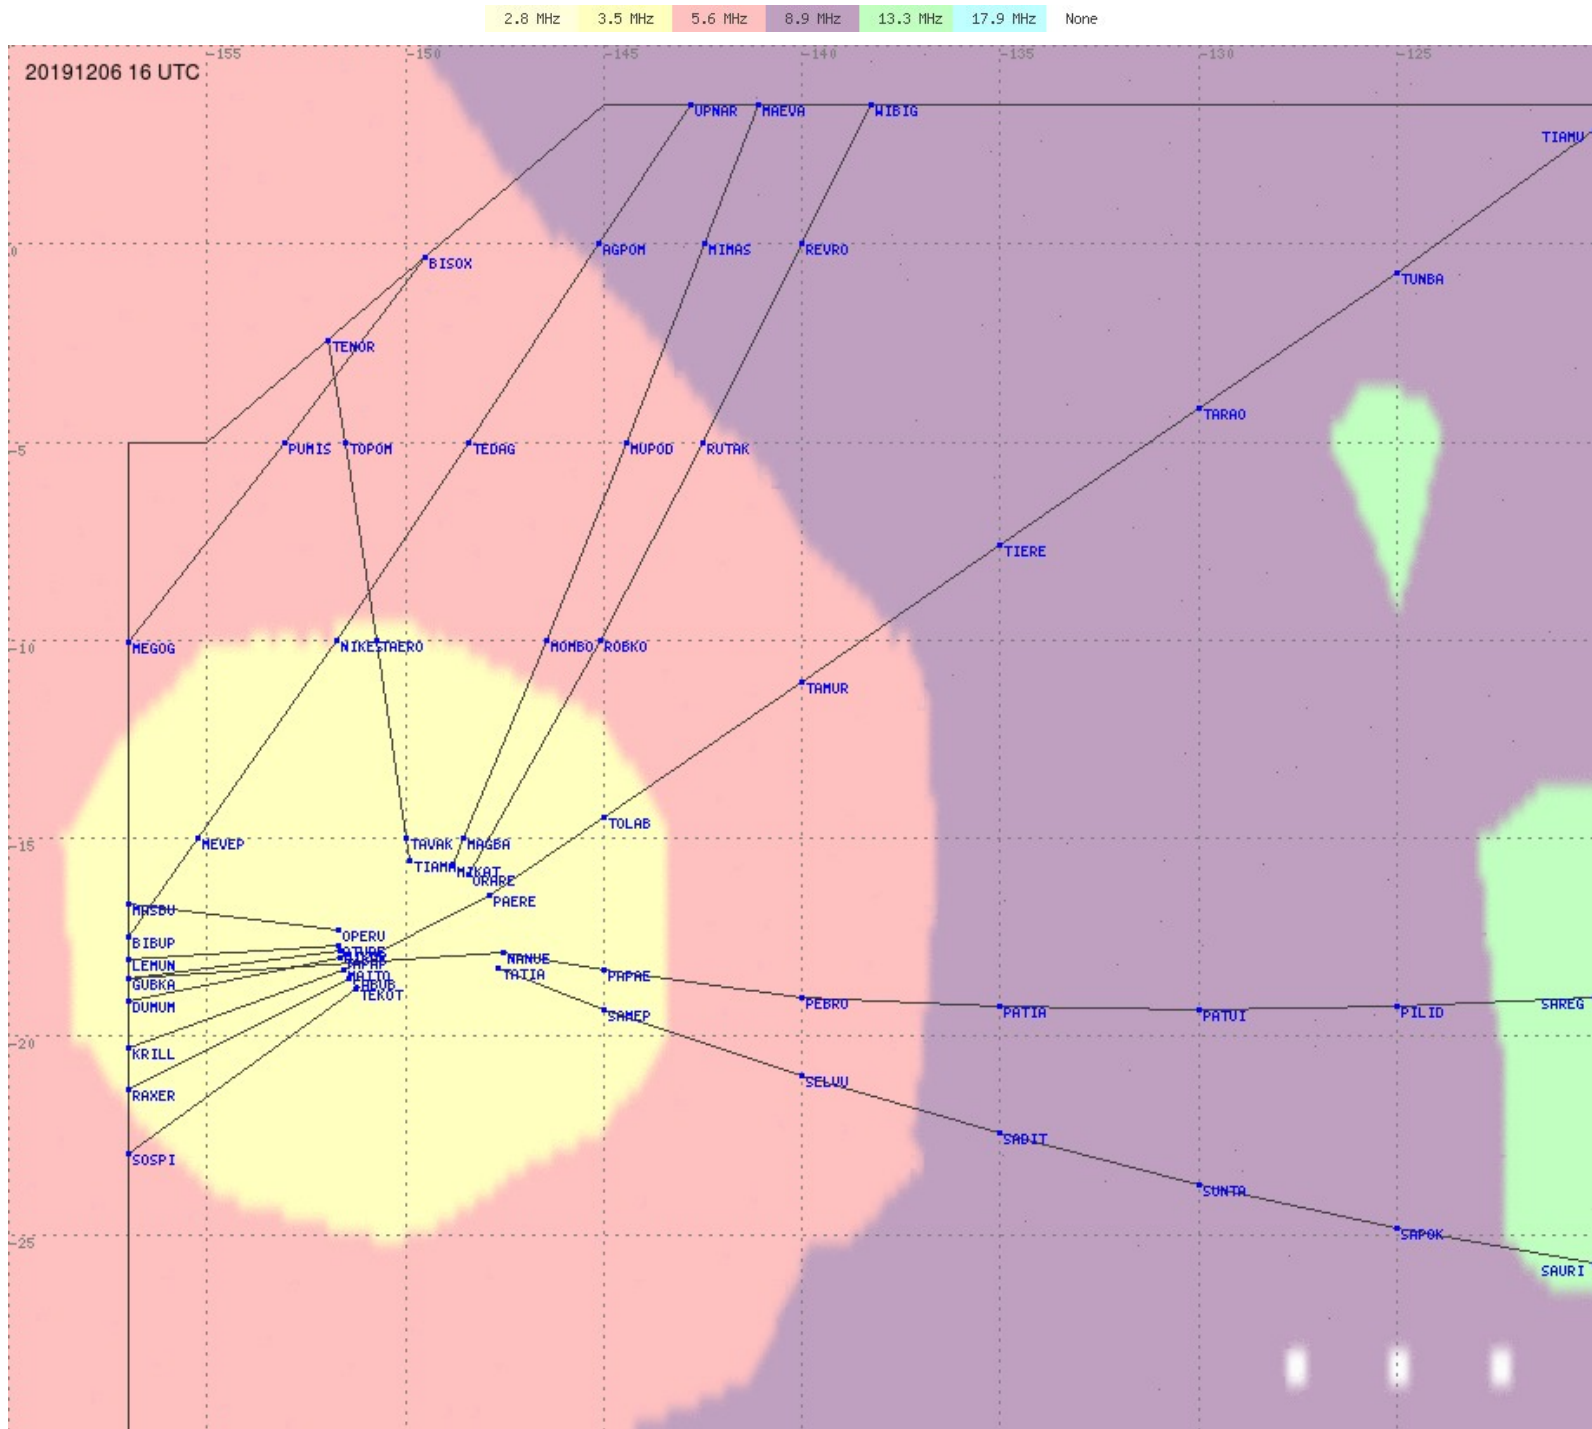

Tahiti FIR - HF Propag - 20191206

Tahiti FIR - HF Propag - 20191206

2.8 MHz 3.5 MHz 5.6 MHz 8.9 MHz 13.3 MHz 17.9 MHz None

Tahiti FIR - HF Propag - 20191206

2.8 MHz 3.5 MHz 5.6 MHz 8.9 MHz 13.3 MHz 17.9 MHz None

Tahiti FIR - HF Propag - 20191206

2.8 MHz 3.5 MHz 5.6 MHz 8.9 MHz 13.3 MHz 17.9 MHz None

Tahiti FIR - HF Propag - 20191206

Tahiti FIR - HF Propag - 20191206

Tahiti FIR - HF Propag - 20191206

2.8 MHz 3.5 MHz 5.6 MHz 8.9 MHz 13.3 MHz 17.9 MHz None

2.8 MHz 3.5 MHz 5.6 MHz 8.9 MHz 13.3 MHz 17.9 MHz None

Tahiti FIR - HF Propag - 20191206

Tahiti FIR - HF Propag - 20191206

Tahiti FIR - HF Propag - 20191206

Tahiti FIR - HF Propag - 20191206

Tahiti FIR - HF Propag - 20191206