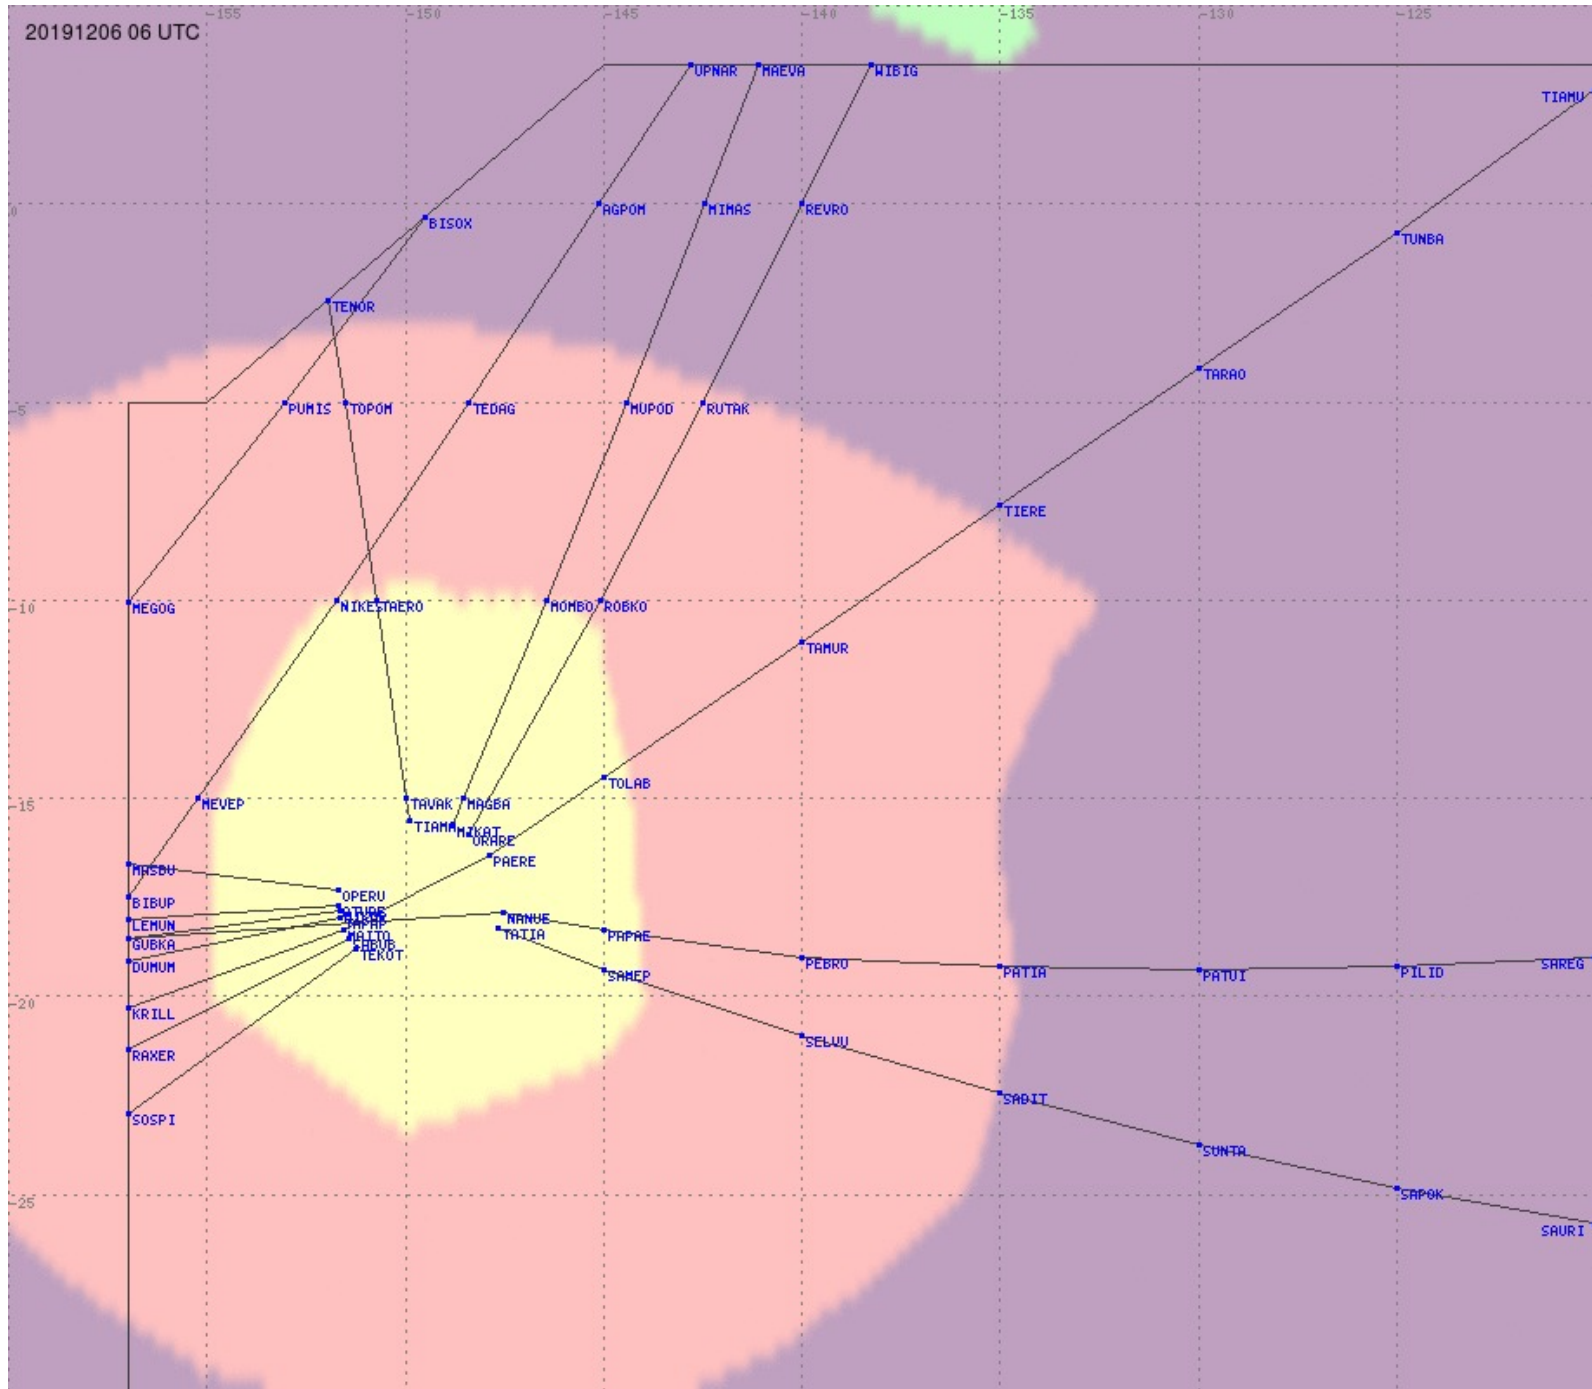

Tahiti FIR - HF Propag - 20191206

Tahiti FIR - HF Propag - 20191206

2.8 MHz 3.5 MHz 5.6 MHz 8.9 MHz 13.3 MHz 17.9 MHz None

Tahiti FIR - HF Propag - 20191206

2.8 MHz 3.5 MHz 5.6 MHz 8.9 MHz 13.3 MHz 17.9 MHz None

Tahiti FIR - HF Propag - 20191206

2.8 MHz 3.5 MHz 5.6 MHz 8.9 MHz 13.3 MHz 17.9 MHz None

Tahiti FIR - HF Propag - 20191206

Tahiti FIR - HF Propag - 20191206

Tahiti FIR - HF Propag - 20191206

2.8 MHz 3.5 MHz 5.6 MHz 8.9 MHz 13.3 MHz 17.9 MHz None

Tahiti FIR - HF Propag - 20191206

Tahiti FIR - HF Propag - 20191206

Tahiti FIR - HF Propag - 20191206

Tahiti FIR - HF Propag - 20191206

Tahiti FIR - HF Propag - 20191206

Tahiti FIR - HF Propag - 20191206

Tahiti FIR - HF Propag - 20191206