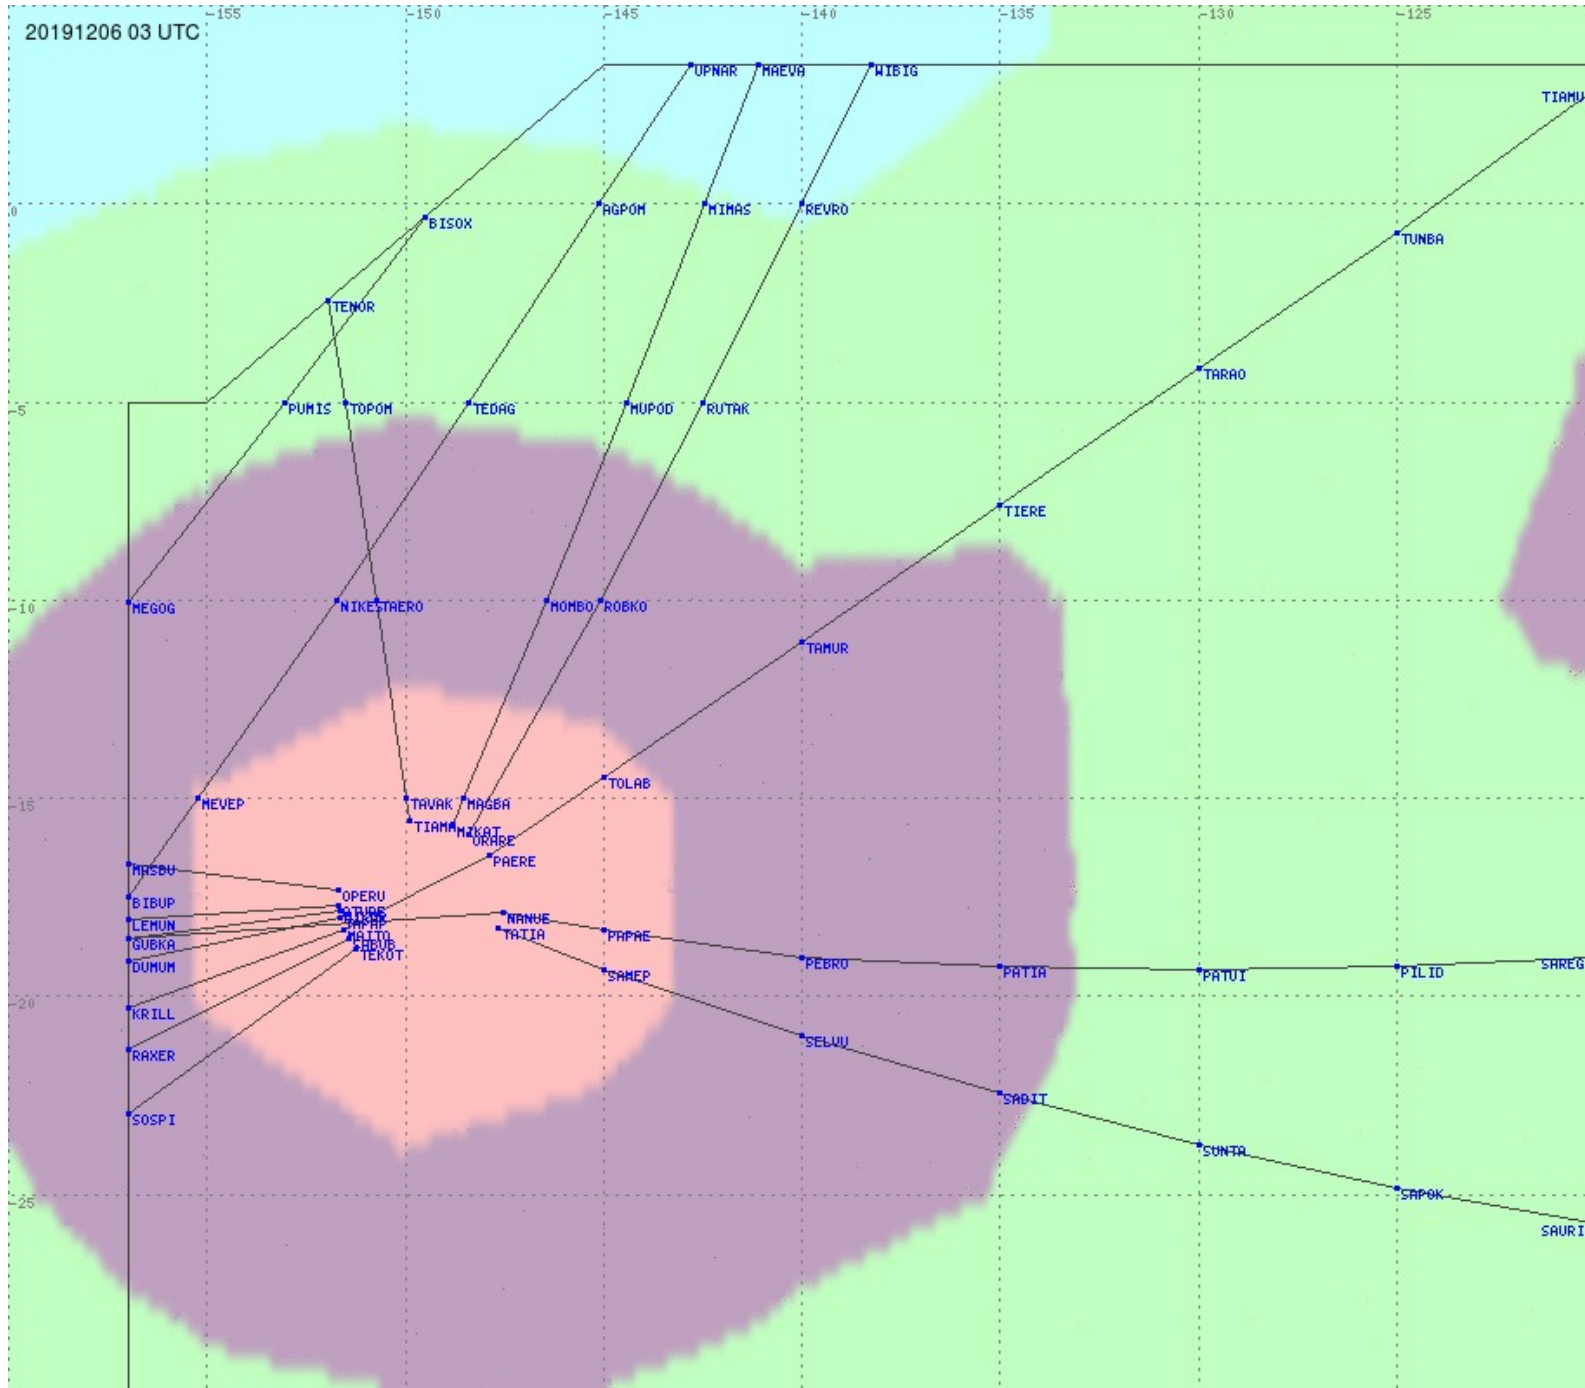

Tahiti FIR - HF Propag - 20191206

Tahiti FIR - HF Propag - 20191206

2.8 MHz 3.5 MHz 5.6 MHz 8.9 MHz 13.3 MHz 17.9 MHz None

Tahiti FIR - HF Propag - 20191206

2.8 MHz 3.5 MHz 5.6 MHz 8.9 MHz 13.3 MHz 17.9 MHz None

Tahiti FIR - HF Propag - 20191206

2.8 MHz 3.5 MHz 5.6 MHz 8.9 MHz 13.3 MHz 17.9 MHz None

Tahiti FIR - HF Propag - 20191206

Tahiti FIR - HF Propag - 20191206

Tahiti FIR - HF Propag - 20191206

2.8 MHz 3.5 MHz 5.6 MHz 8.9 MHz 13.3 MHz 17.9 MHz None

Tahiti FIR - HF Propag - 20191206

Tahiti FIR - HF Propag - 20191206

Tahiti FIR - HF Propag - 20191206

Tahiti FIR - HF Propag - 20191206

Tahiti FIR - HF Propag - 20191206

Tahiti FIR - HF Propag - 20191206

Tahiti FIR - HF Propag - 20191206