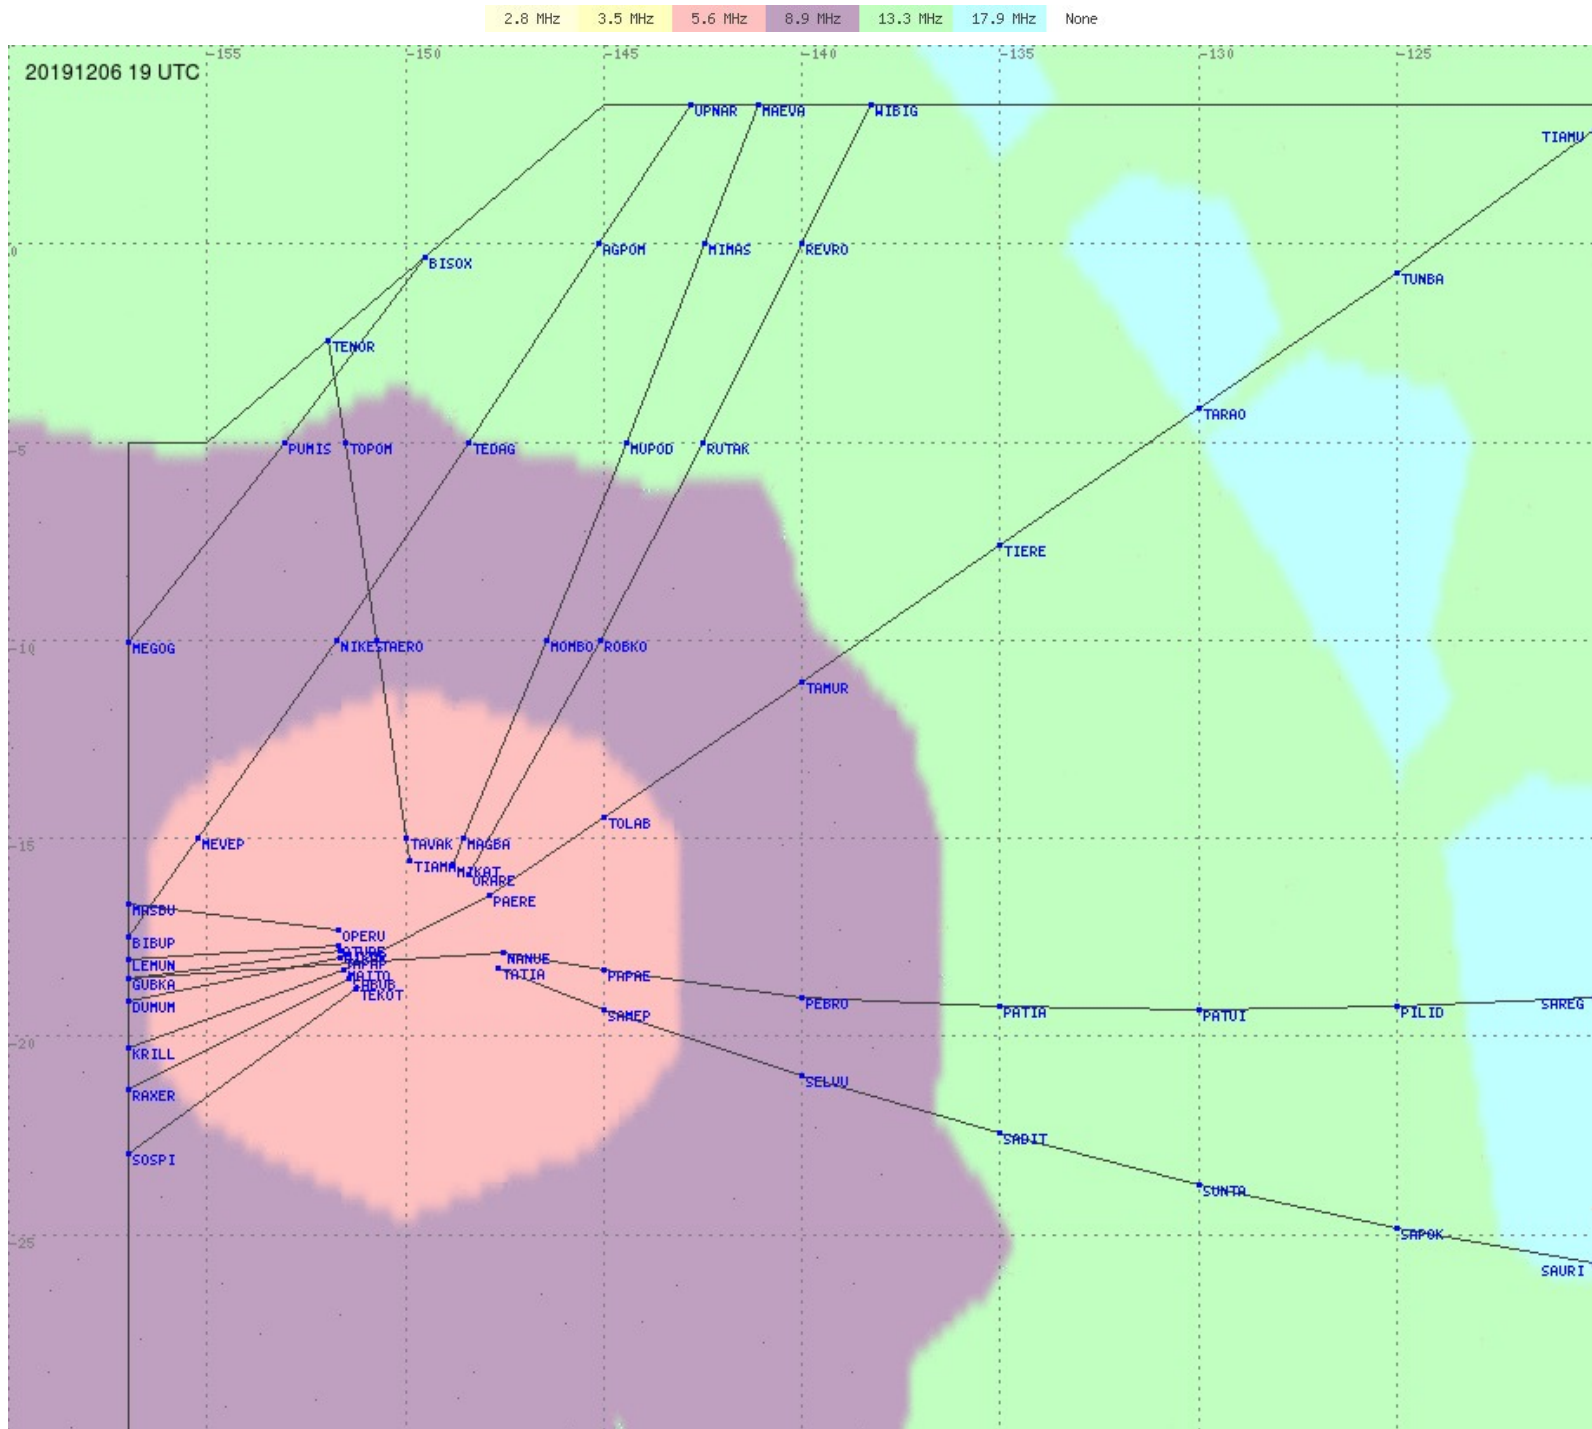

Tahiti FIR - HF Propag - 20191206

Tahiti FIR - HF Propag - 20191206

2.8 MHz 3.5 MHz 5.6 MHz 8.9 MHz 13.3 MHz 17.9 MHz None

Tahiti FIR - HF Propag - 20191206

2.8 MHz 3.5 MHz 5.6 MHz 8.9 MHz 13.3 MHz 17.9 MHz None

Tahiti FIR - HF Propag - 20191206

Tahiti FIR - HF Propag - 20191206

Tahiti FIR - HF Propag - 20191206

Tahiti FIR - HF Propag - 20191206

Tahiti FIR - HF Propag - 20191206

Tahiti FIR - HF Propag - 20191206

Tahiti FIR - HF Propag - 20191206

2.8 MHz 3.5 MHz 5.6 MHz 8.9 MHz 13.3 MHz 17.9 MHz None

Tahiti FIR - HF Propag - 20191206

Tahiti FIR - HF Propag - 20191206

Tahiti FIR - HF Propag - 20191206

Tahiti FIR - HF Propag - 20191206

Tahiti FIR - HF Propag - 20191206