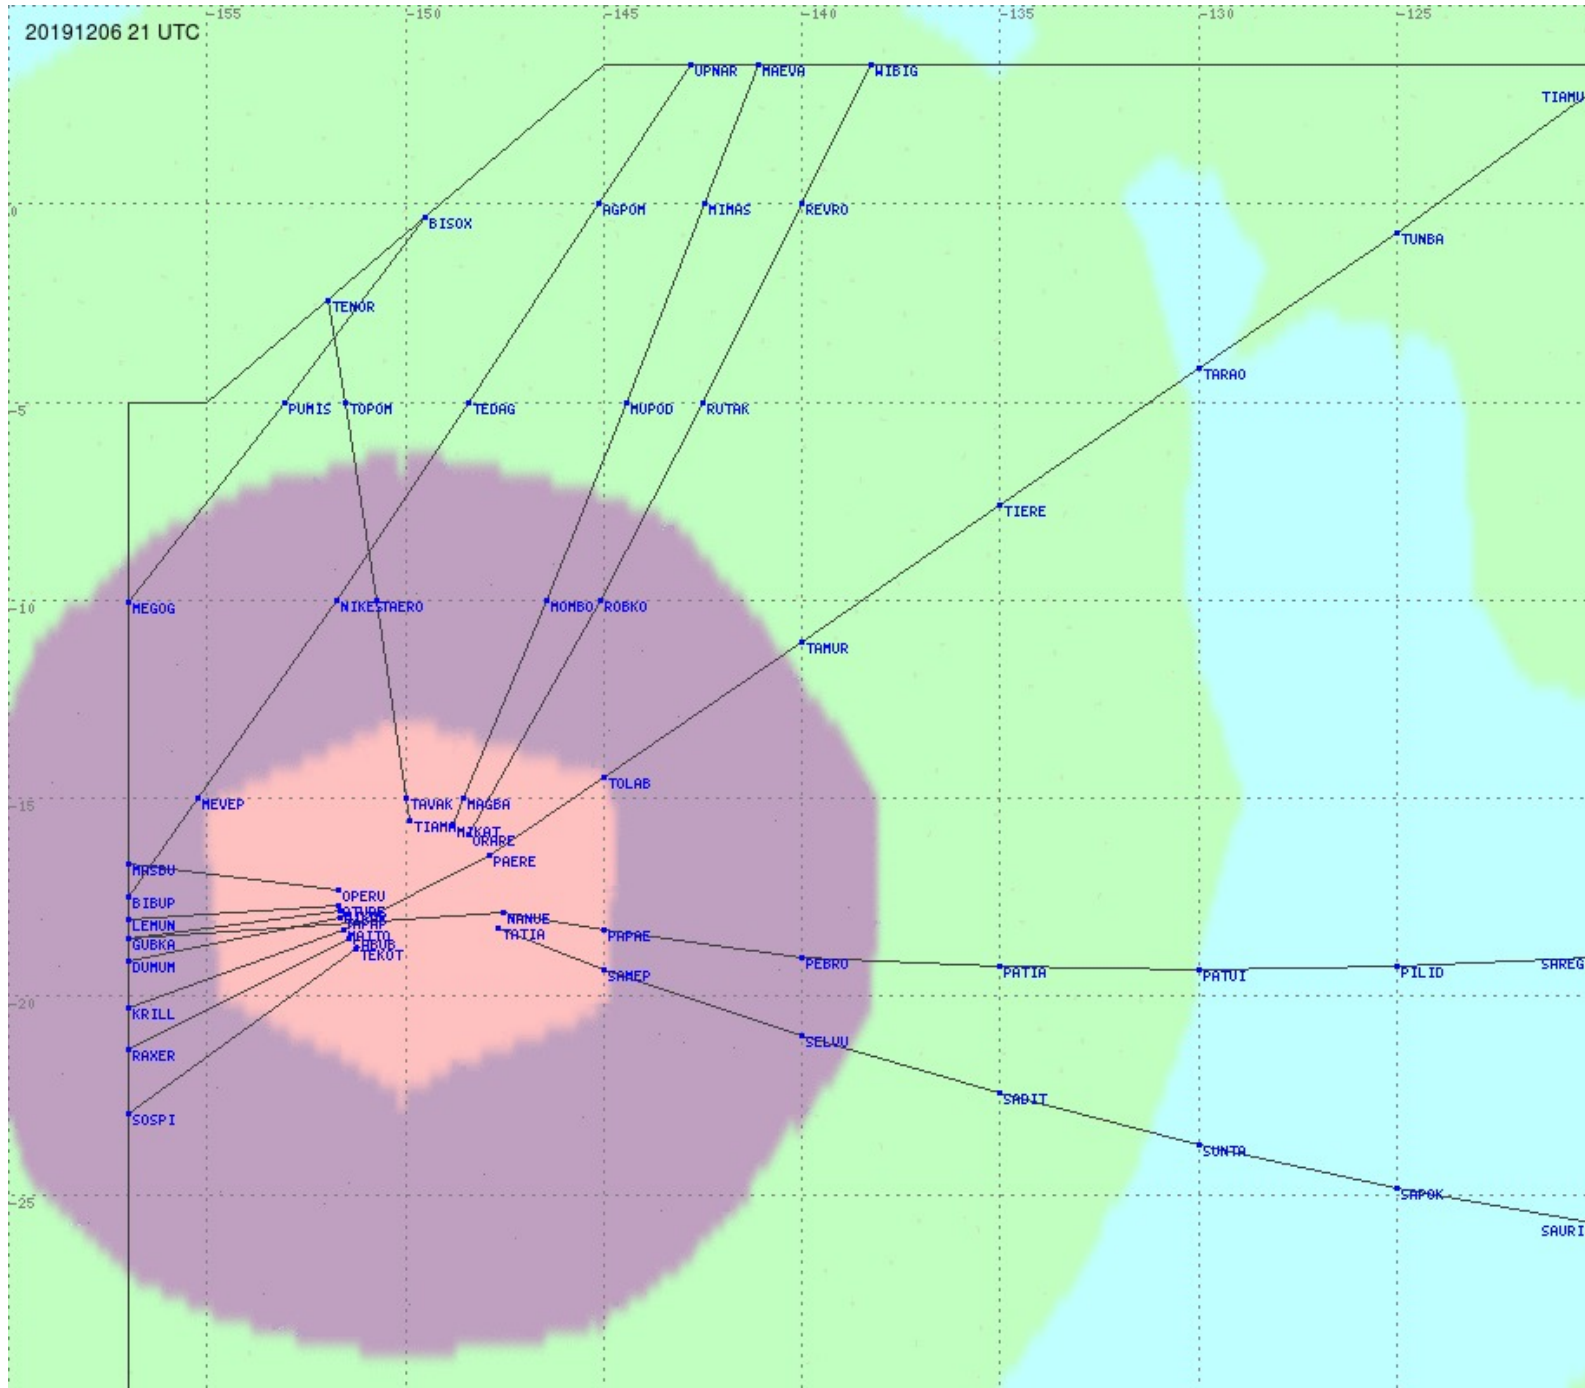

Tahiti FIR - HF Propag - 20191206

Tahiti FIR - HF Propag - 20191206

2.8 MHz 3.5 MHz 5.6 MHz 8.9 MHz 13.3 MHz 17.9 MHz None

Tahiti FIR - HF Propag - 20191206

2.8 MHz 3.5 MHz 5.6 MHz 8.9 MHz 13.3 MHz 17.9 MHz None

Tahiti FIR - HF Propag - 20191206

2.8 MHz 3.5 MHz 5.6 MHz 8.9 MHz 13.3 MHz 17.9 MHz None

Tahiti FIR - HF Propag - 20191206

Tahiti FIR - HF Propag - 20191206

Tahiti FIR - HF Propag - 20191206

2.8 MHz 3.5 MHz 5.6 MHz 8.9 MHz 13.3 MHz 17.9 MHz None

2.8 MHz 3.5 MHz 5.6 MHz 8.9 MHz 13.3 MHz 17.9 MHz None

Tahiti FIR - HF Propag - 20191206

Tahiti FIR - HF Propag - 20191206

Tahiti FIR - HF Propag - 20191206

Tahiti FIR - HF Propag - 20191206

Tahiti FIR - HF Propag - 20191206