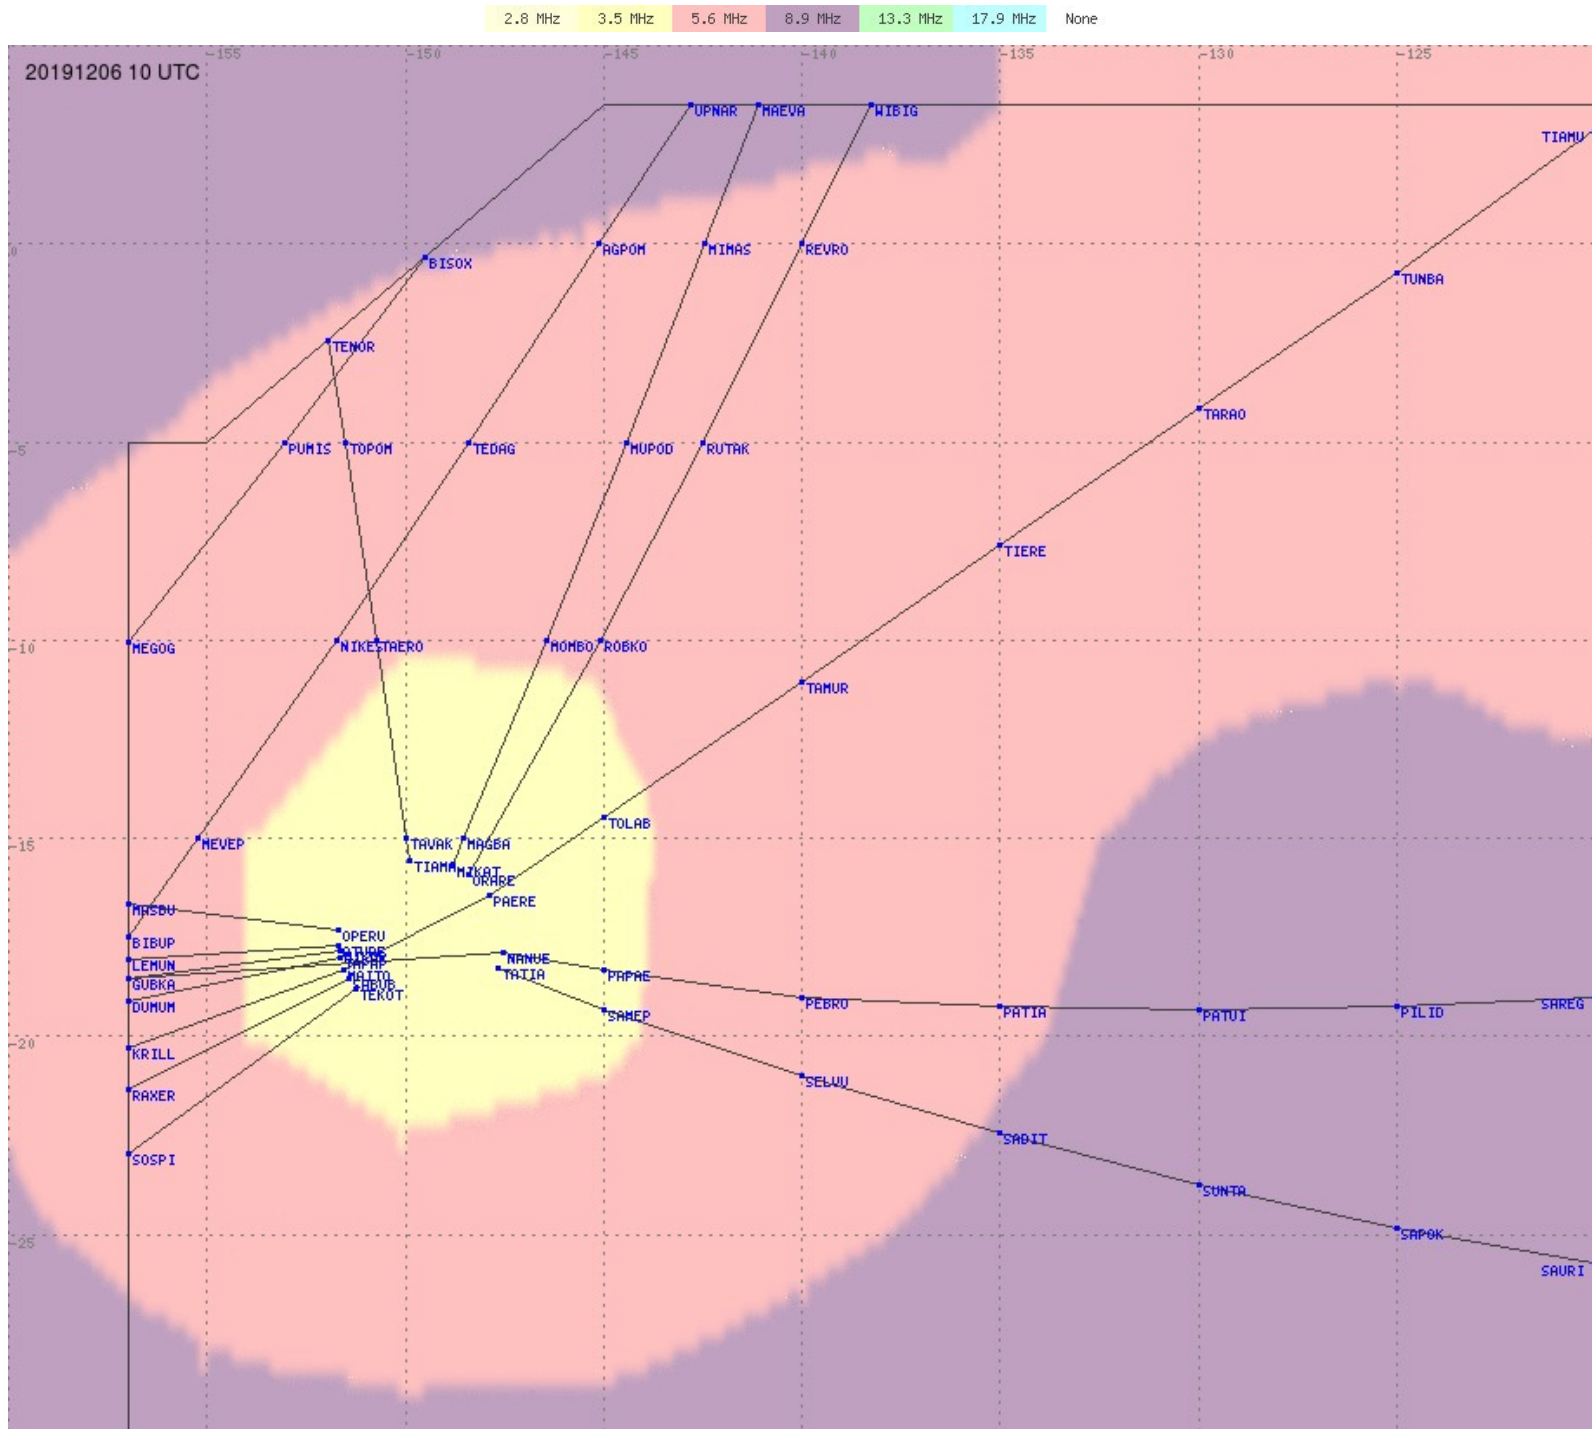

Tahiti FIR - HF Propag - 20191206

Tahiti FIR - HF Propag - 20191206

2.8 MHz 3.5 MHz 5.6 MHz 8.9 MHz 13.3 MHz 17.9 MHz None

Tahiti FIR - HF Propag - 20191206

2.8 MHz 3.5 MHz 5.6 MHz 8.9 MHz 13.3 MHz 17.9 MHz None

Tahiti FIR - HF Propag - 20191206

2.8 MHz 3.5 MHz 5.6 MHz 8.9 MHz 13.3 MHz 17.9 MHz None

Tahiti FIR - HF Propag - 20191206

Tahiti FIR - HF Propag - 20191206

Tahiti FIR - HF Propag - 20191206

2.8 MHz 3.5 MHz 5.6 MHz 8.9 MHz 13.3 MHz 17.9 MHz None

Tahiti FIR - HF Propag - 20191206

Tahiti FIR - HF Propag - 20191206

Tahiti FIR - HF Propag - 20191206

Tahiti FIR - HF Propag - 20191206

Tahiti FIR - HF Propag - 20191206

Tahiti FIR - HF Propag - 20191206

Tahiti FIR - HF Propag - 20191206

2.8 MHz 3.5 MHz 5.6 MHz 8.9 MHz 13.3 MHz 17.9 MHz None

Tahiti FIR - HF Propag - 20191206

Tahiti FIR - HF Propag - 20191206

Tahiti FIR - HF Propag - 20191206

Tahiti FIR - HF Propag - 20191206

Tahiti FIR - HF Propag - 20191206