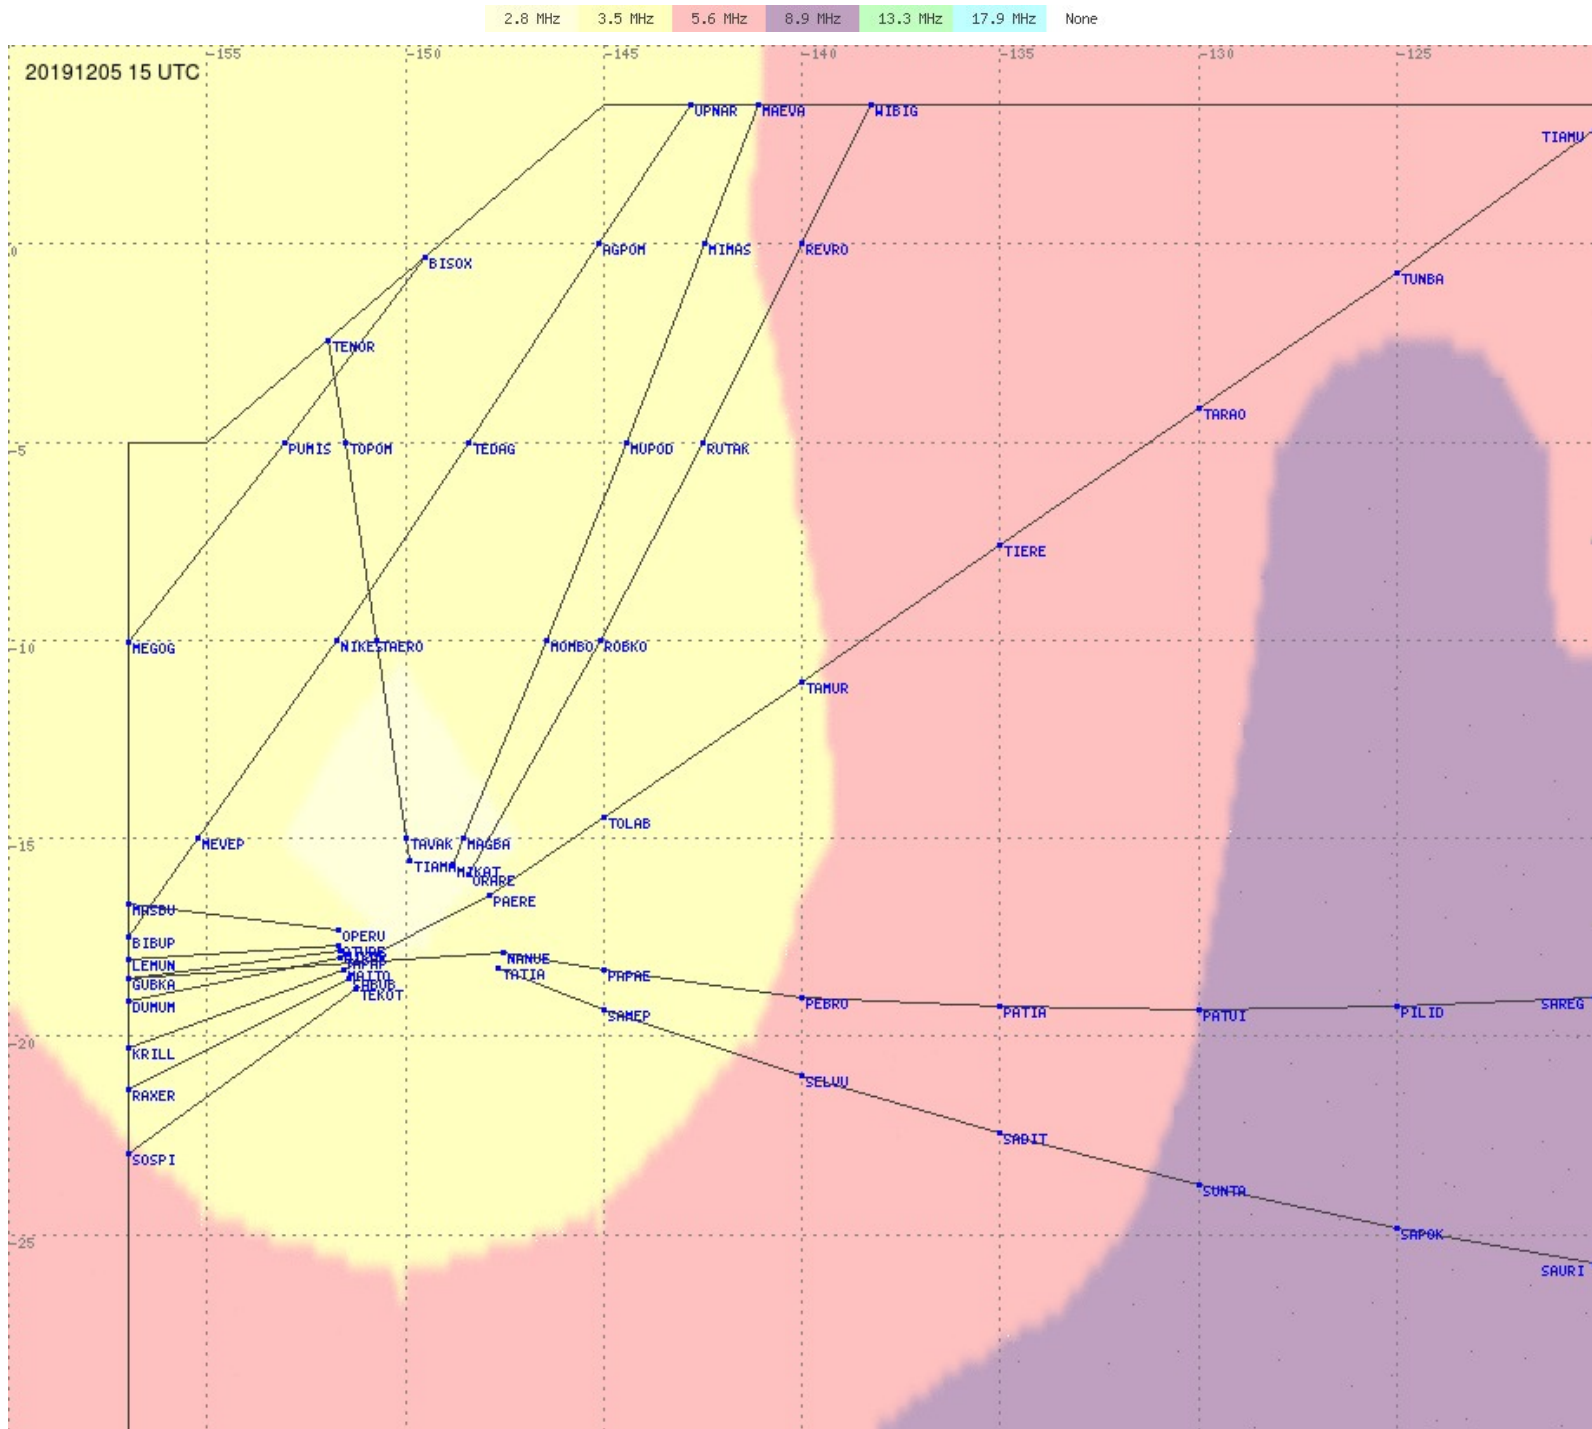

Tahiti FIR - HF Propag - 20191205