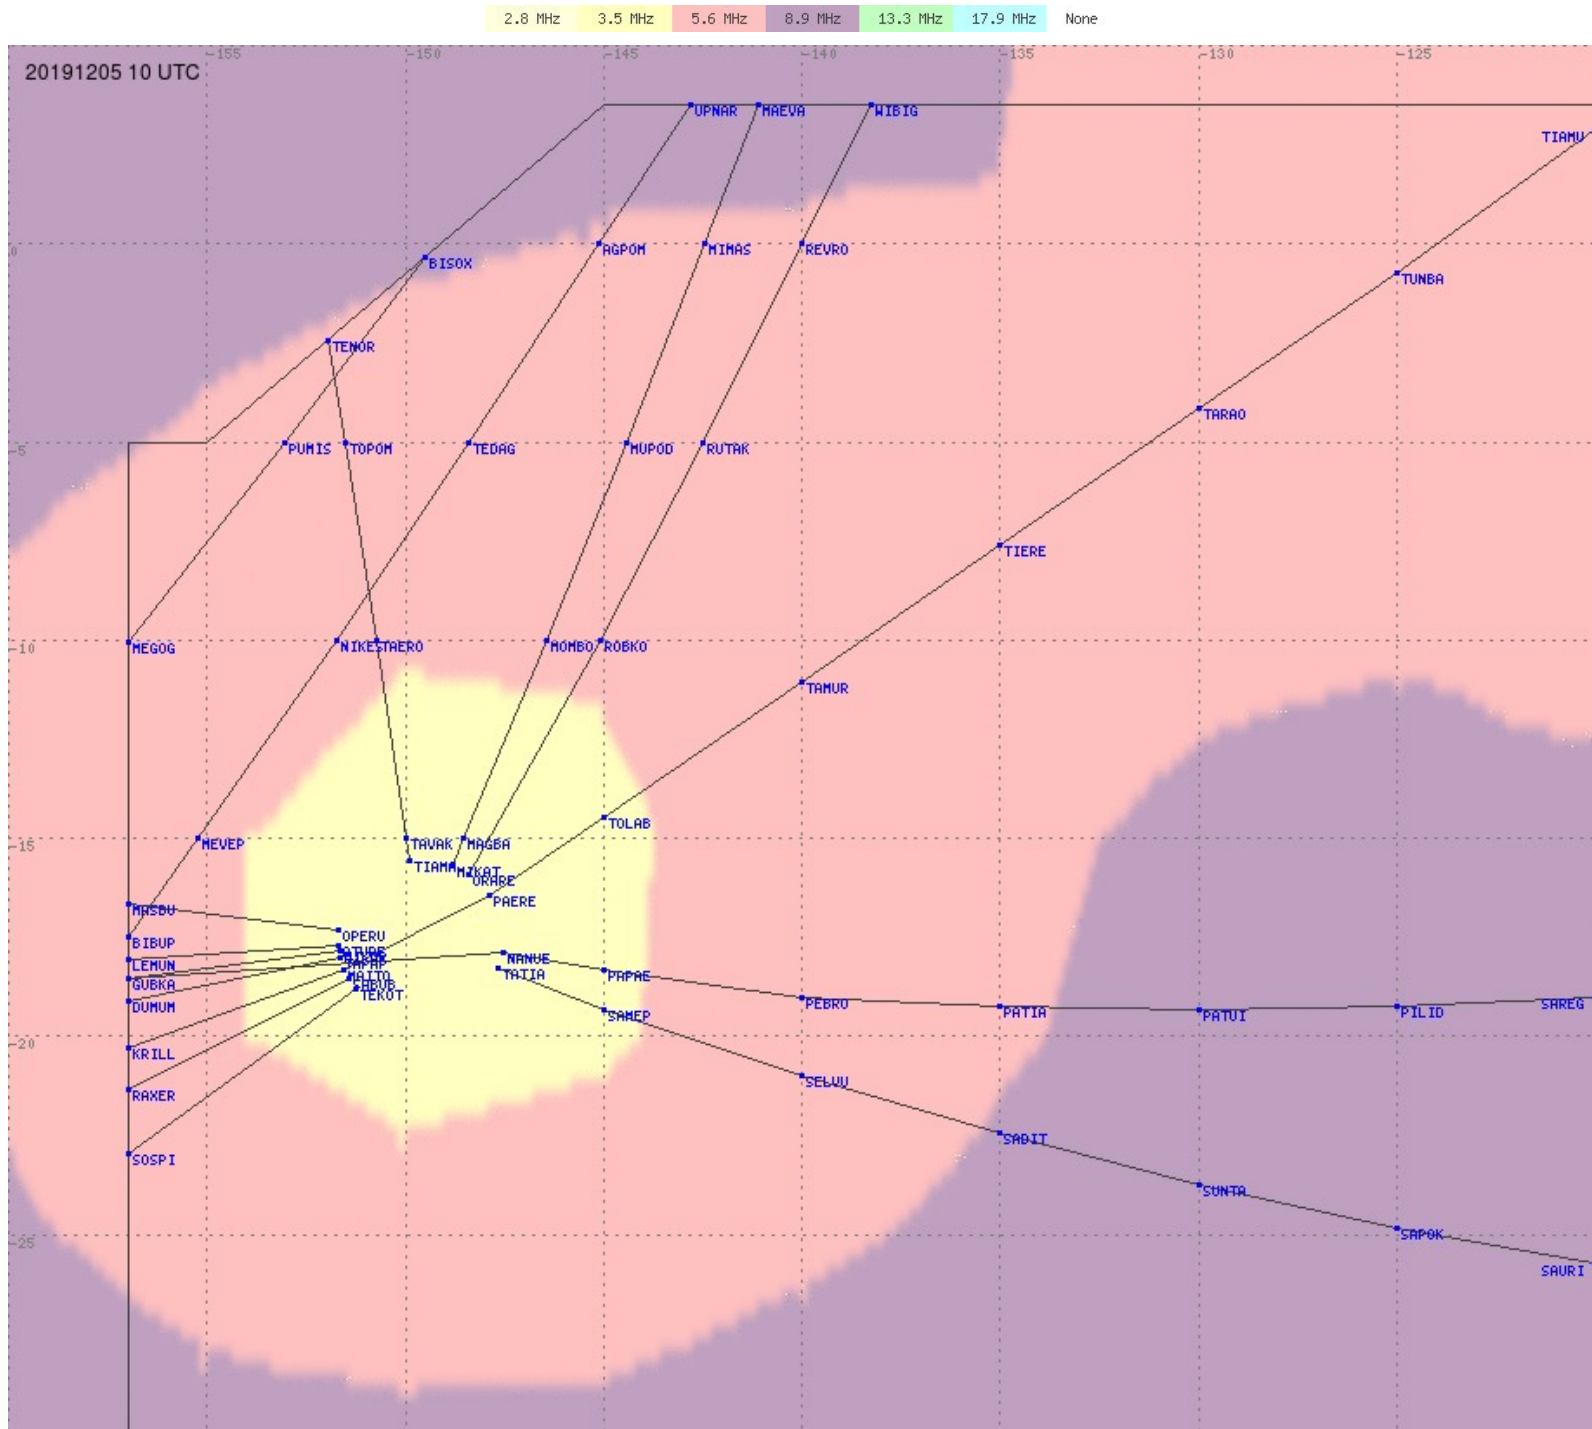

Tahiti FIR - HF Propag - 20191205