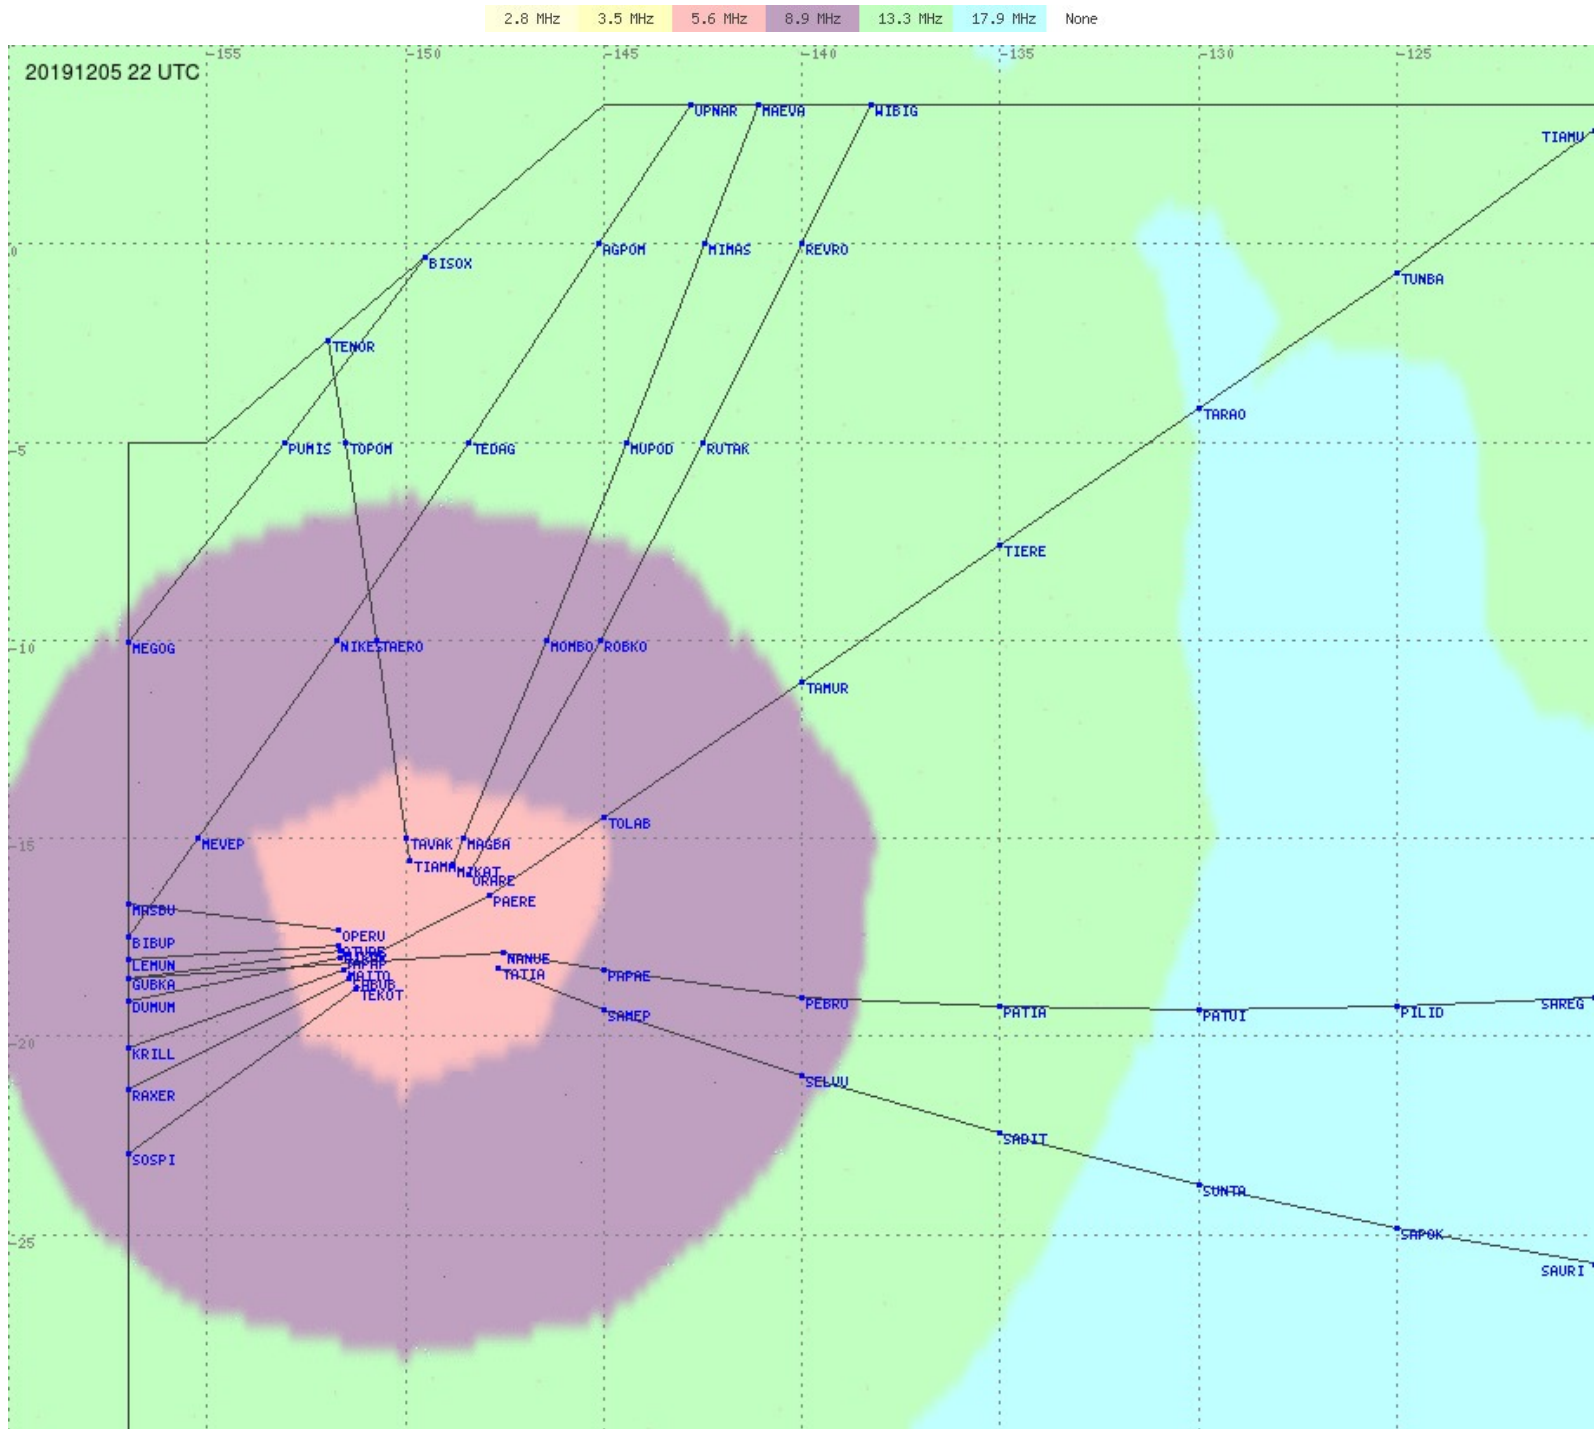

Tahiti FIR - HF Propag - 20191205

2.8 MHz 3.5 MHz 5.6 MHz 8.9 MHz 13.3 MHz 17.9 MHz None

Tahiti FIR - HF Propag - 20191205

2.8 MHz 3.5 MHz 5.6 MHz 8.9 MHz 13.3 MHz 17.9 MHz None

Tahiti FIR - HF Propag - 20191205

Tahiti FIR - HF Propag - 20191205

Tahiti FIR - HF Propag - 20191205

Tahiti FIR - HF Propag - 20191205

Tahiti FIR - HF Propag - 20191205

Tahiti FIR - HF Propag - 20191205

2.8 MHz
3.5 MHz
5.6 MHz
8.9 MHz
13.3 MHz
17.9 MHz
None

Tahiti FIR - HF Propag - 20191205

2.8 MHz
3.5 MHz
5.6 MHz
8.9 MHz
13.3 MHz
17.9 MHz
None