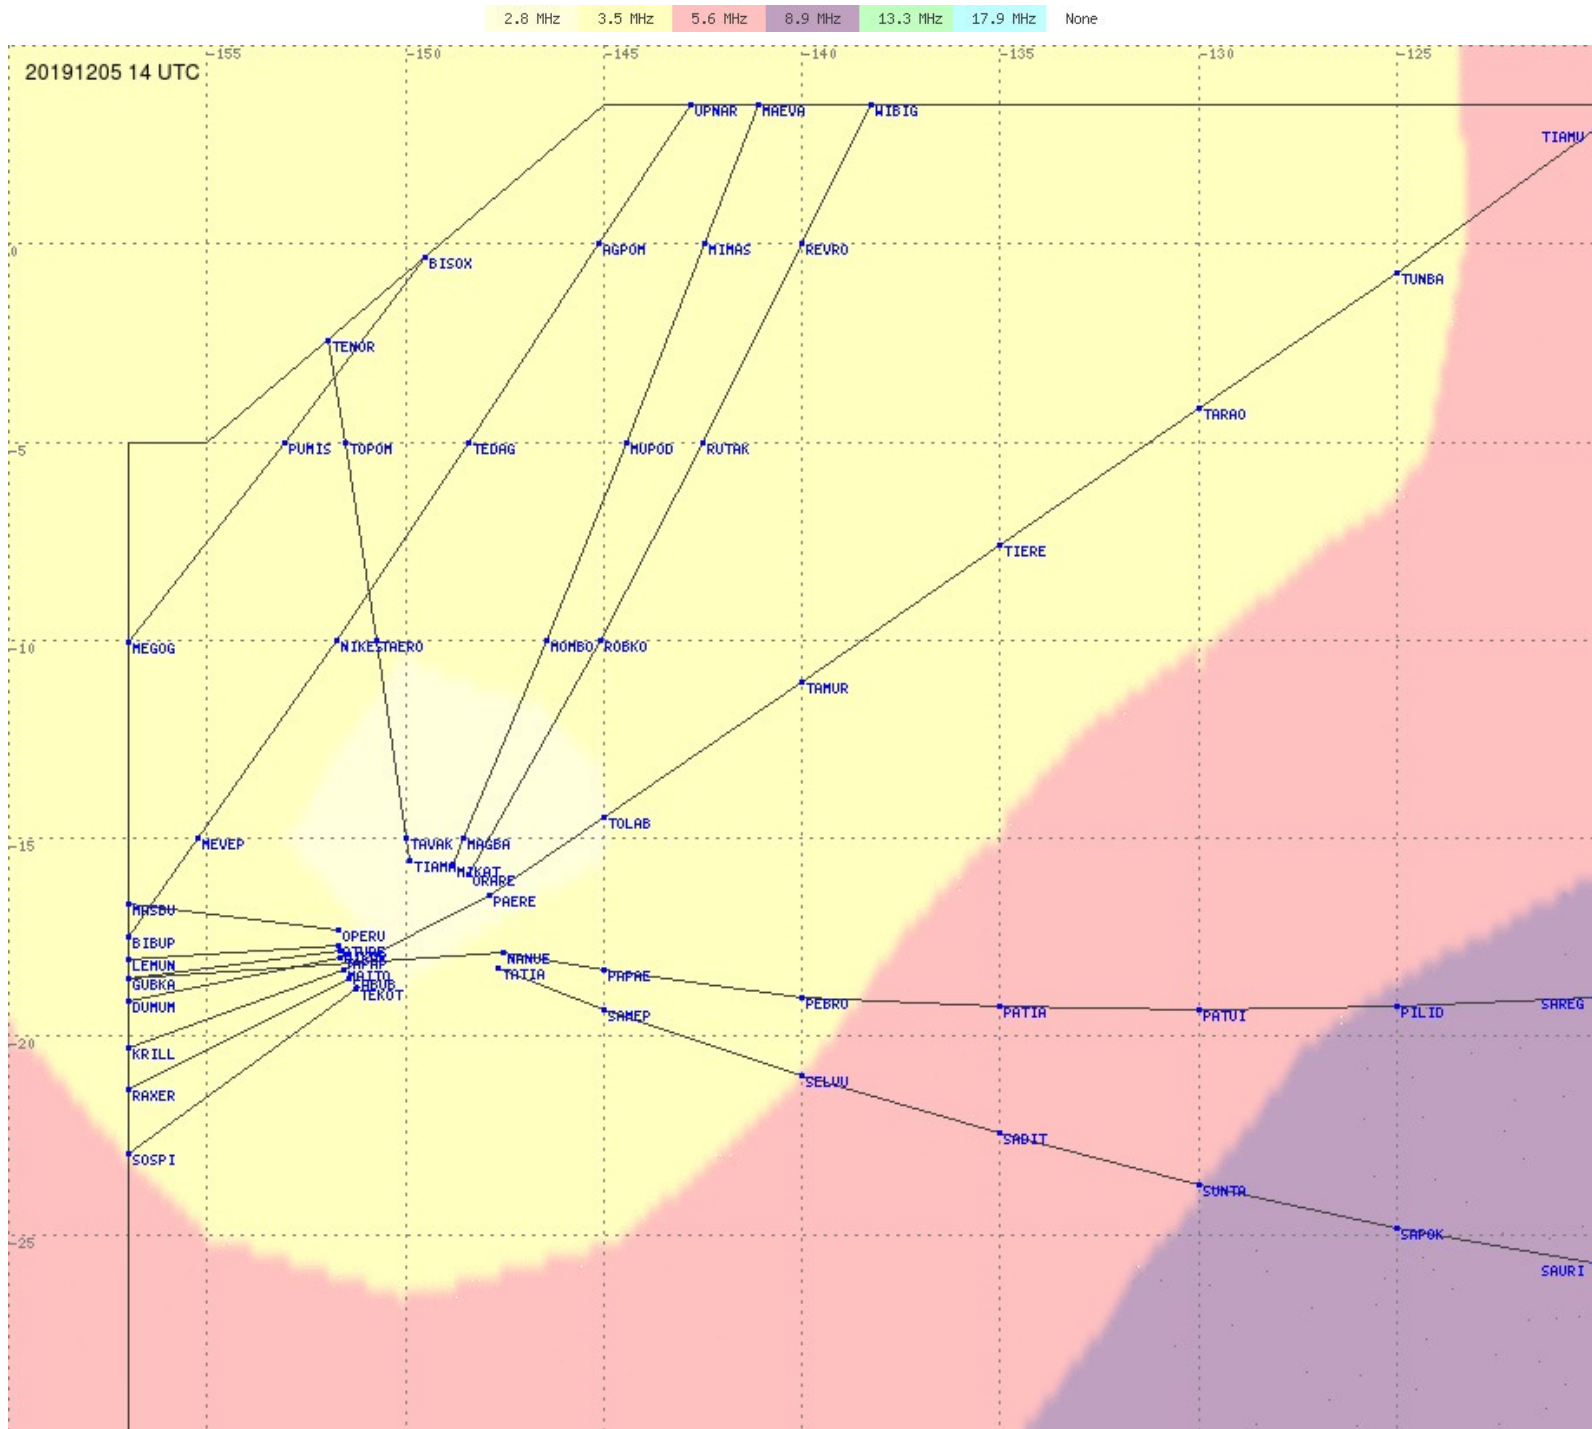

Tahiti FIR - HF Propag - 20191205