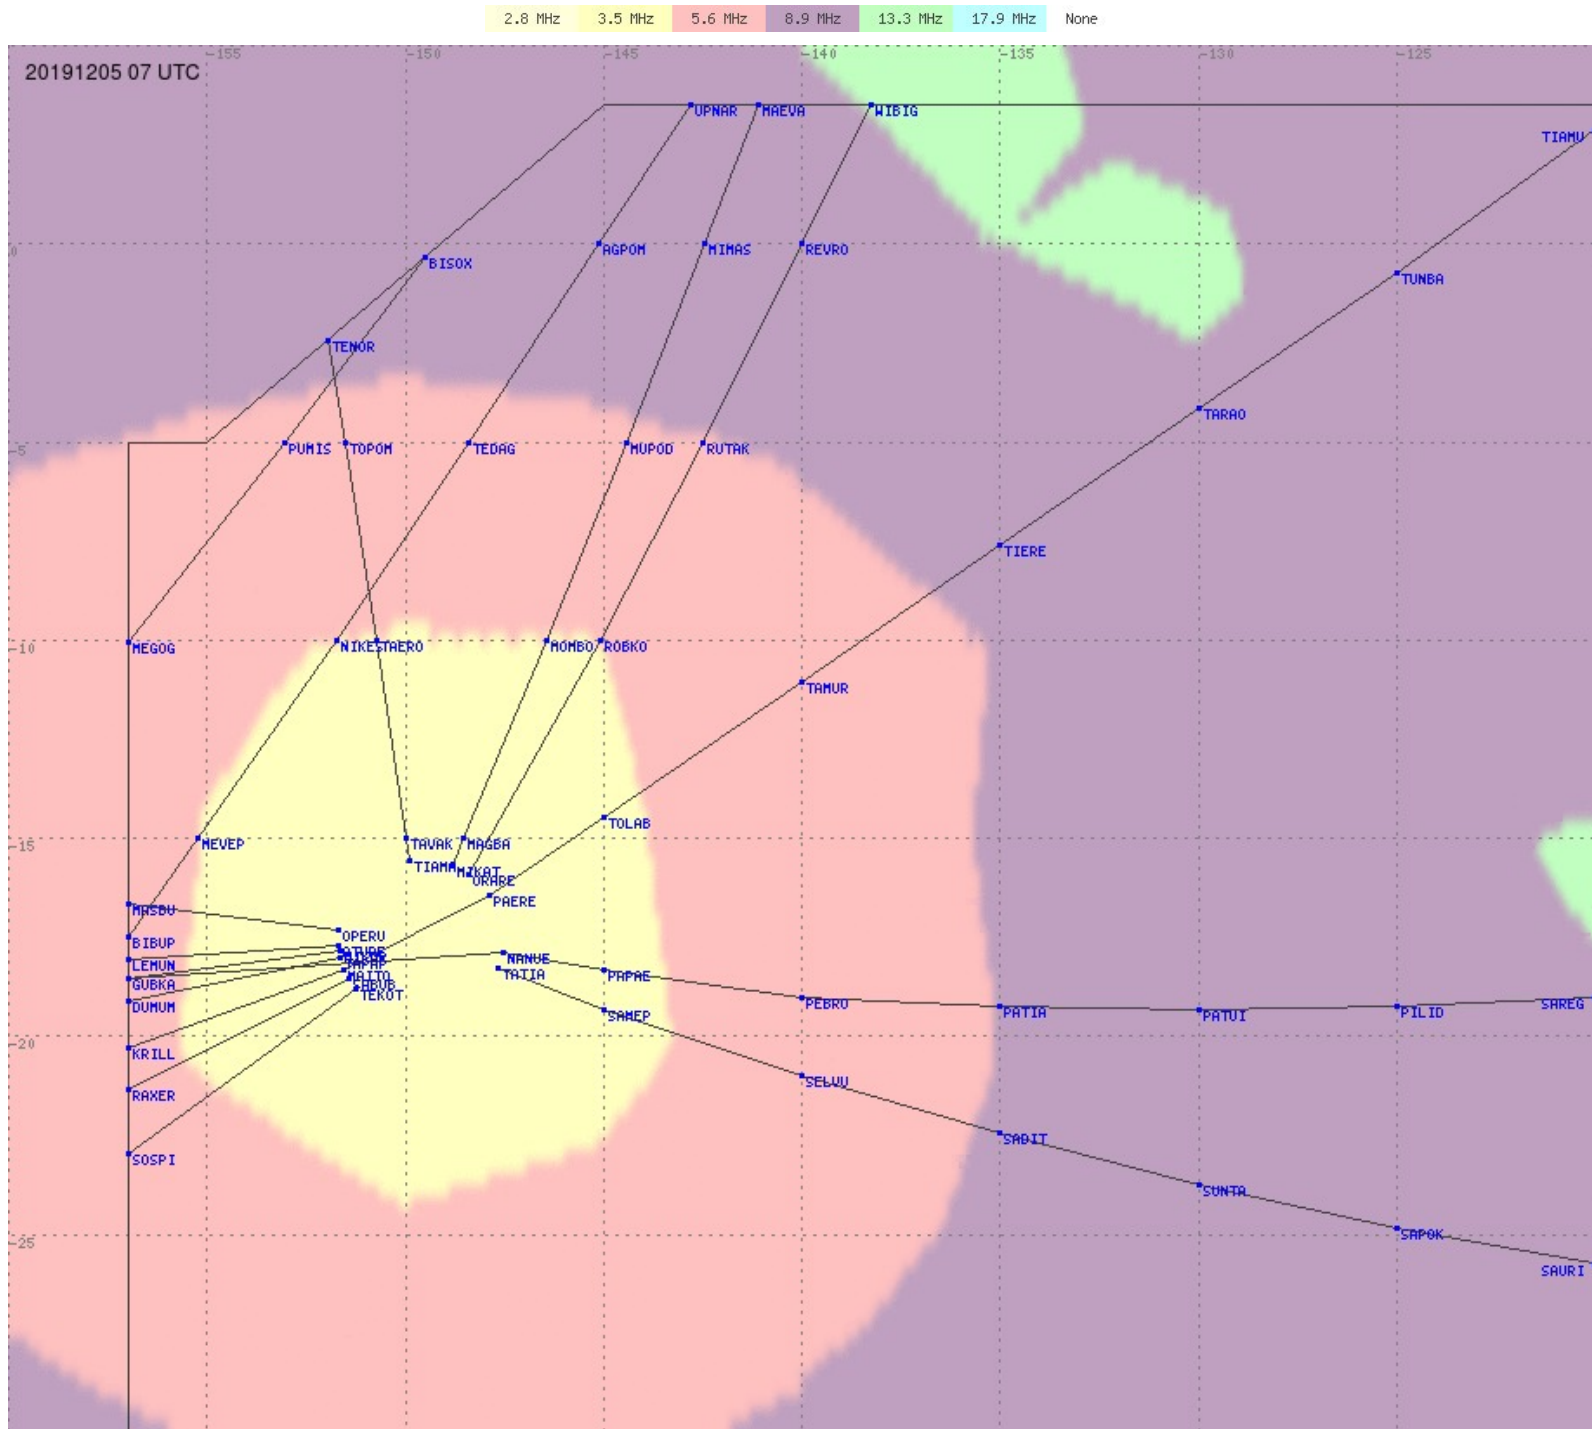

Tahiti FIR - HF Propag - 20191205

2.8 MHz 3.5 MHz 5.6 MHz 8.9 MHz 13.3 MHz 17.9 MHz None

Tahiti FIR - HF Propag - 20191205

2.8 MHz 3.5 MHz 5.6 MHz 8.9 MHz 13.3 MHz 17.9 MHz None

Tahiti FIR - HF Propag - 20191205

2.8 MHz 3.5 MHz 5.6 MHz 8.9 MHz 13.3 MHz 17.9 MHz None

Tahiti FIR - HF Propag - 20191205

2.8 MHz 3.5 MHz 5.6 MHz 8.9 MHz 13.3 MHz 17.9 MHz None

Tahiti FIR - HF Propag - 20191205

Tahiti FIR - HF Propag - 20191205

Tahiti FIR - HF Propag - 20191205

Tahiti FIR - HF Propag - 20191205

Tahiti FIR - HF Propag - 20191205

Tahiti FIR - HF Propag - 20191205

Tahiti FIR - HF Propag - 20191205

Tahiti FIR - HF Propag - 20191205

Tahiti FIR - HF Propag - 20191205