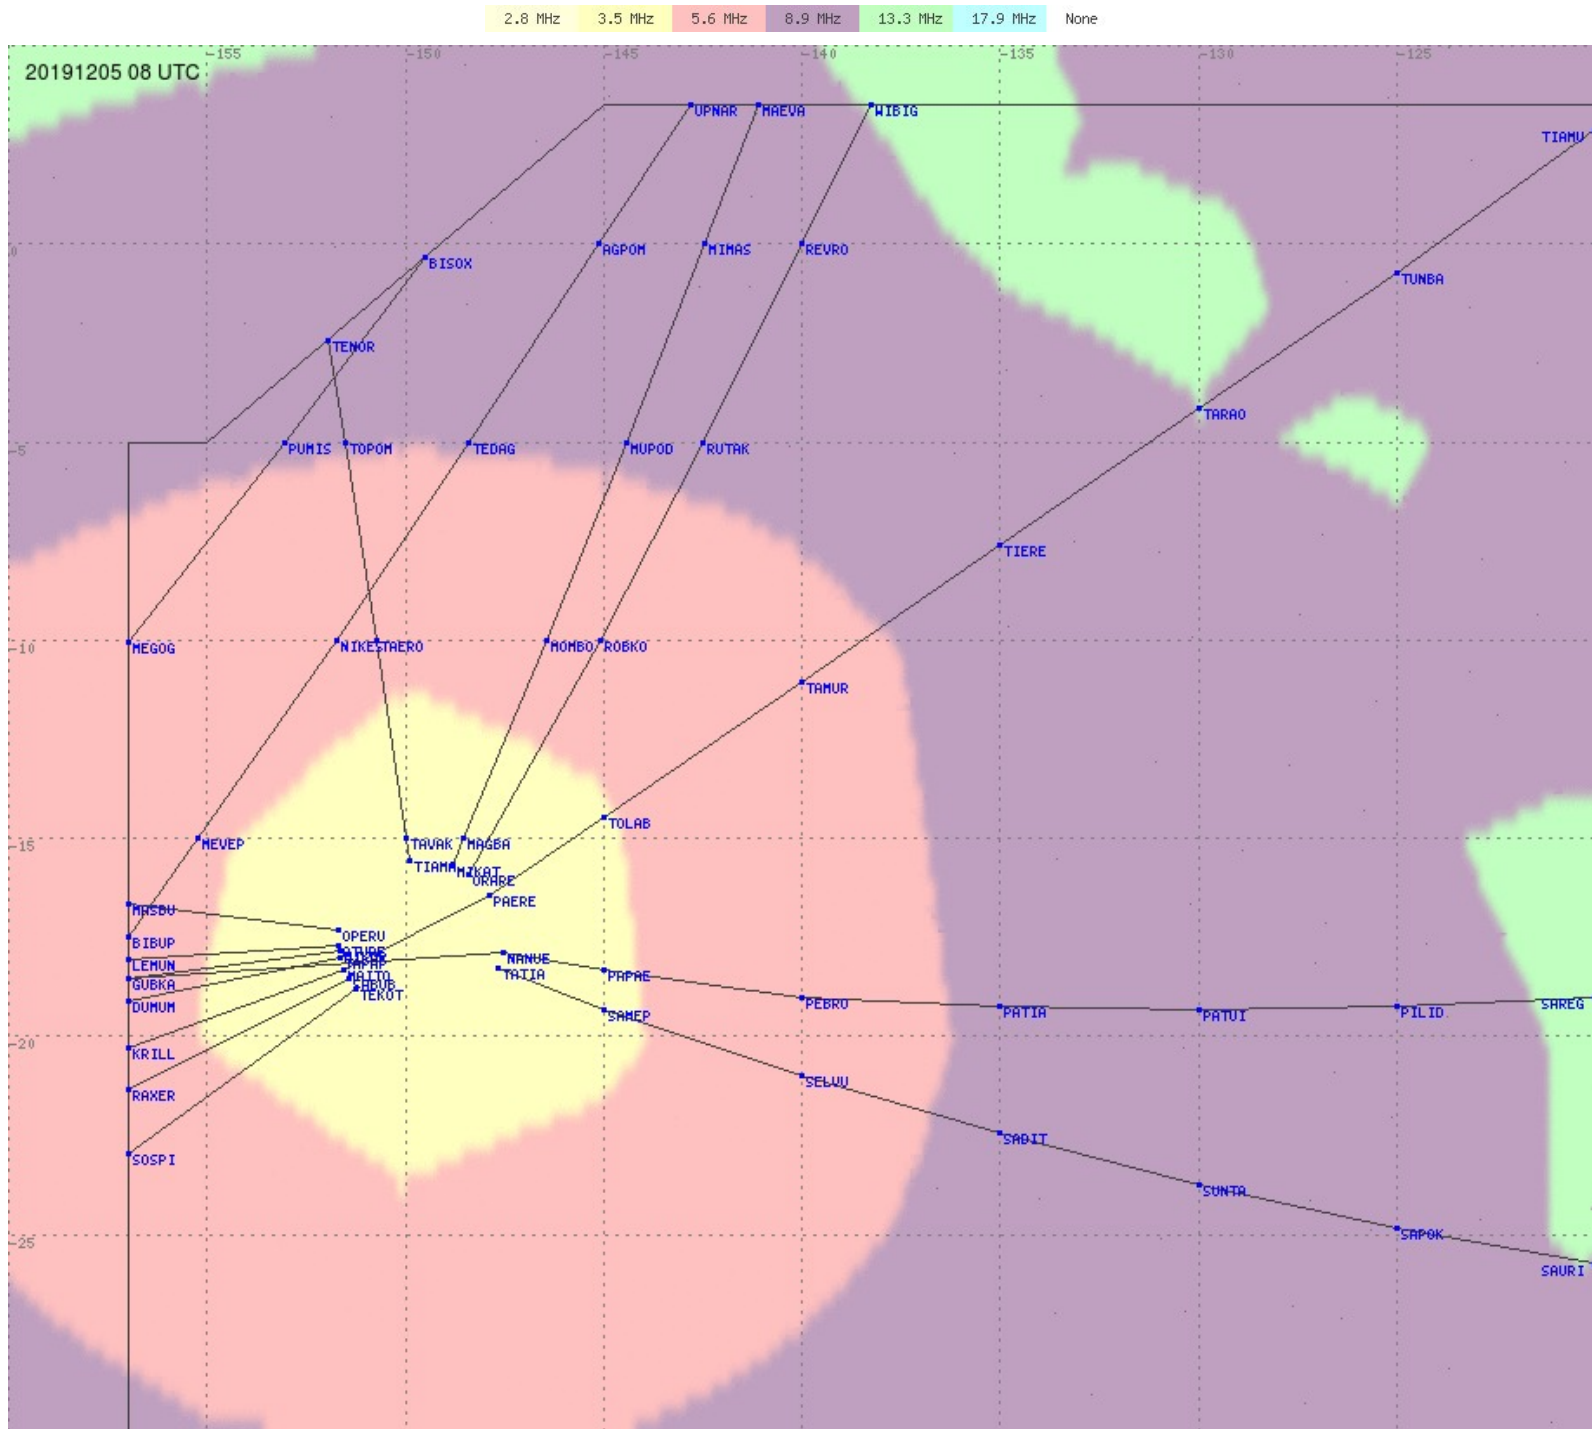

Tahiti FIR - HF Propag - 20191205

2.8 MHz 3.5 MHz 5.6 MHz 8.9 MHz 13.3 MHz 17.9 MHz None

Tahiti FIR - HF Propag - 20191205

2.8 MHz 3.5 MHz 5.6 MHz 8.9 MHz 13.3 MHz 17.9 MHz None

Tahiti FIR - HF Propag - 20191205

2.8 MHz 3.5 MHz 5.6 MHz 8.9 MHz 13.3 MHz 17.9 MHz None

Tahiti FIR - HF Propag - 20191205

2.8 MHz 3.5 MHz 5.6 MHz 8.9 MHz 13.3 MHz 17.9 MHz None

Tahiti FIR - HF Propag - 20191205

Tahiti FIR - HF Propag - 20191205

Tahiti FIR - HF Propag - 20191205

Tahiti FIR - HF Propag - 20191205

Tahiti FIR - HF Propag - 20191205

Tahiti FIR - HF Propag - 20191205

Tahiti FIR - HF Propag - 20191205

Tahiti FIR - HF Propag - 20191205

Tahiti FIR - HF Propag - 20191205