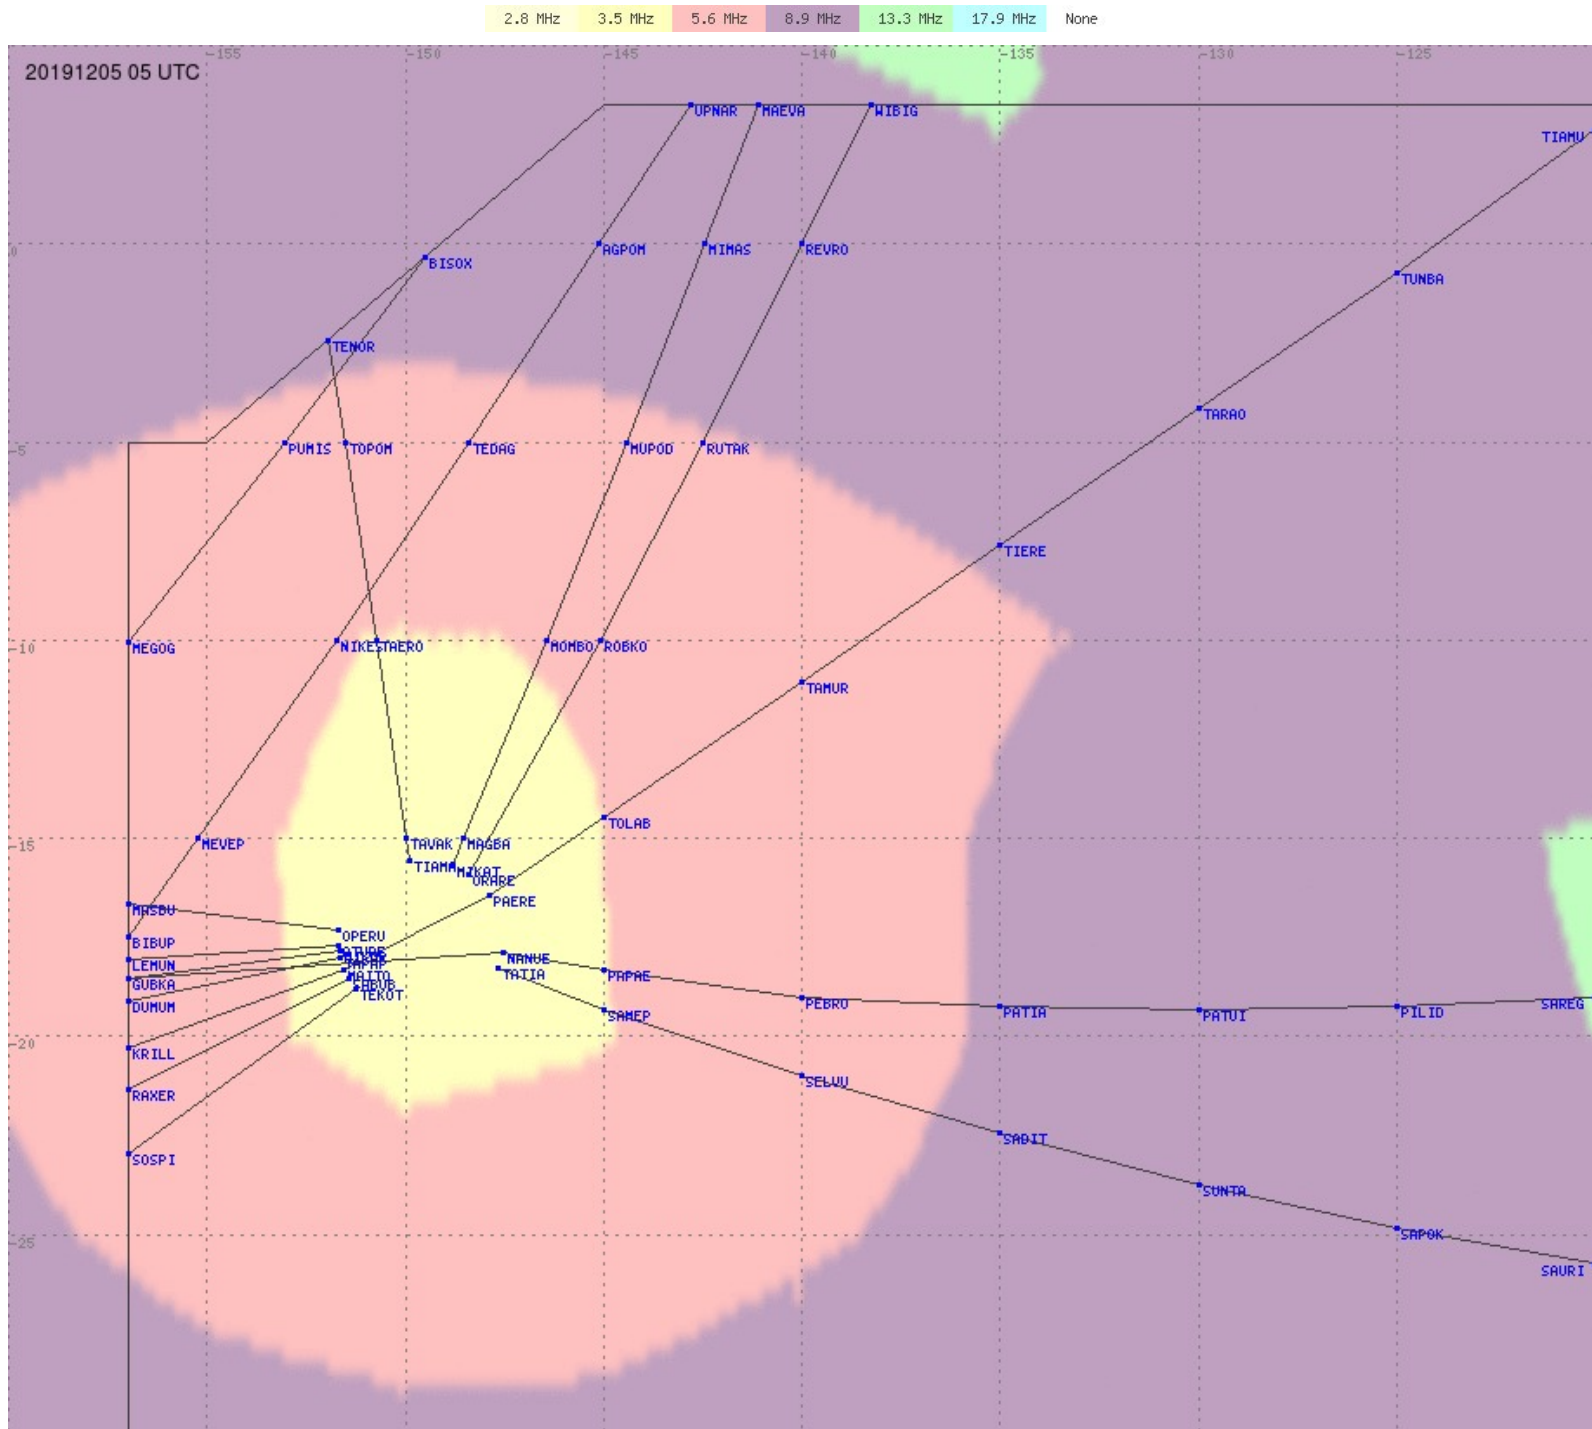

Tahiti FIR - HF Propag - 20191205

2.8 MHz 3.5 MHz 5.6 MHz 8.9 MHz 13.3 MHz 17.9 MHz None

Tahiti FIR - HF Propag - 20191205

2.8 MHz 3.5 MHz 5.6 MHz 8.9 MHz 13.3 MHz 17.9 MHz None

Tahiti FIR - HF Propag - 20191205

2.8 MHz 3.5 MHz 5.6 MHz 8.9 MHz 13.3 MHz 17.9 MHz None

Tahiti FIR - HF Propag - 20191205

2.8 MHz 3.5 MHz 5.6 MHz 8.9 MHz 13.3 MHz 17.9 MHz None

Tahiti FIR - HF Propag - 20191205

Tahiti FIR - HF Propag - 20191205

Tahiti FIR - HF Propag - 20191205

Tahiti FIR - HF Propag - 20191205

Tahiti FIR - HF Propag - 20191205

Tahiti FIR - HF Propag - 20191205

Tahiti FIR - HF Propag - 20191205

Tahiti FIR - HF Propag - 20191205

Tahiti FIR - HF Propag - 20191205