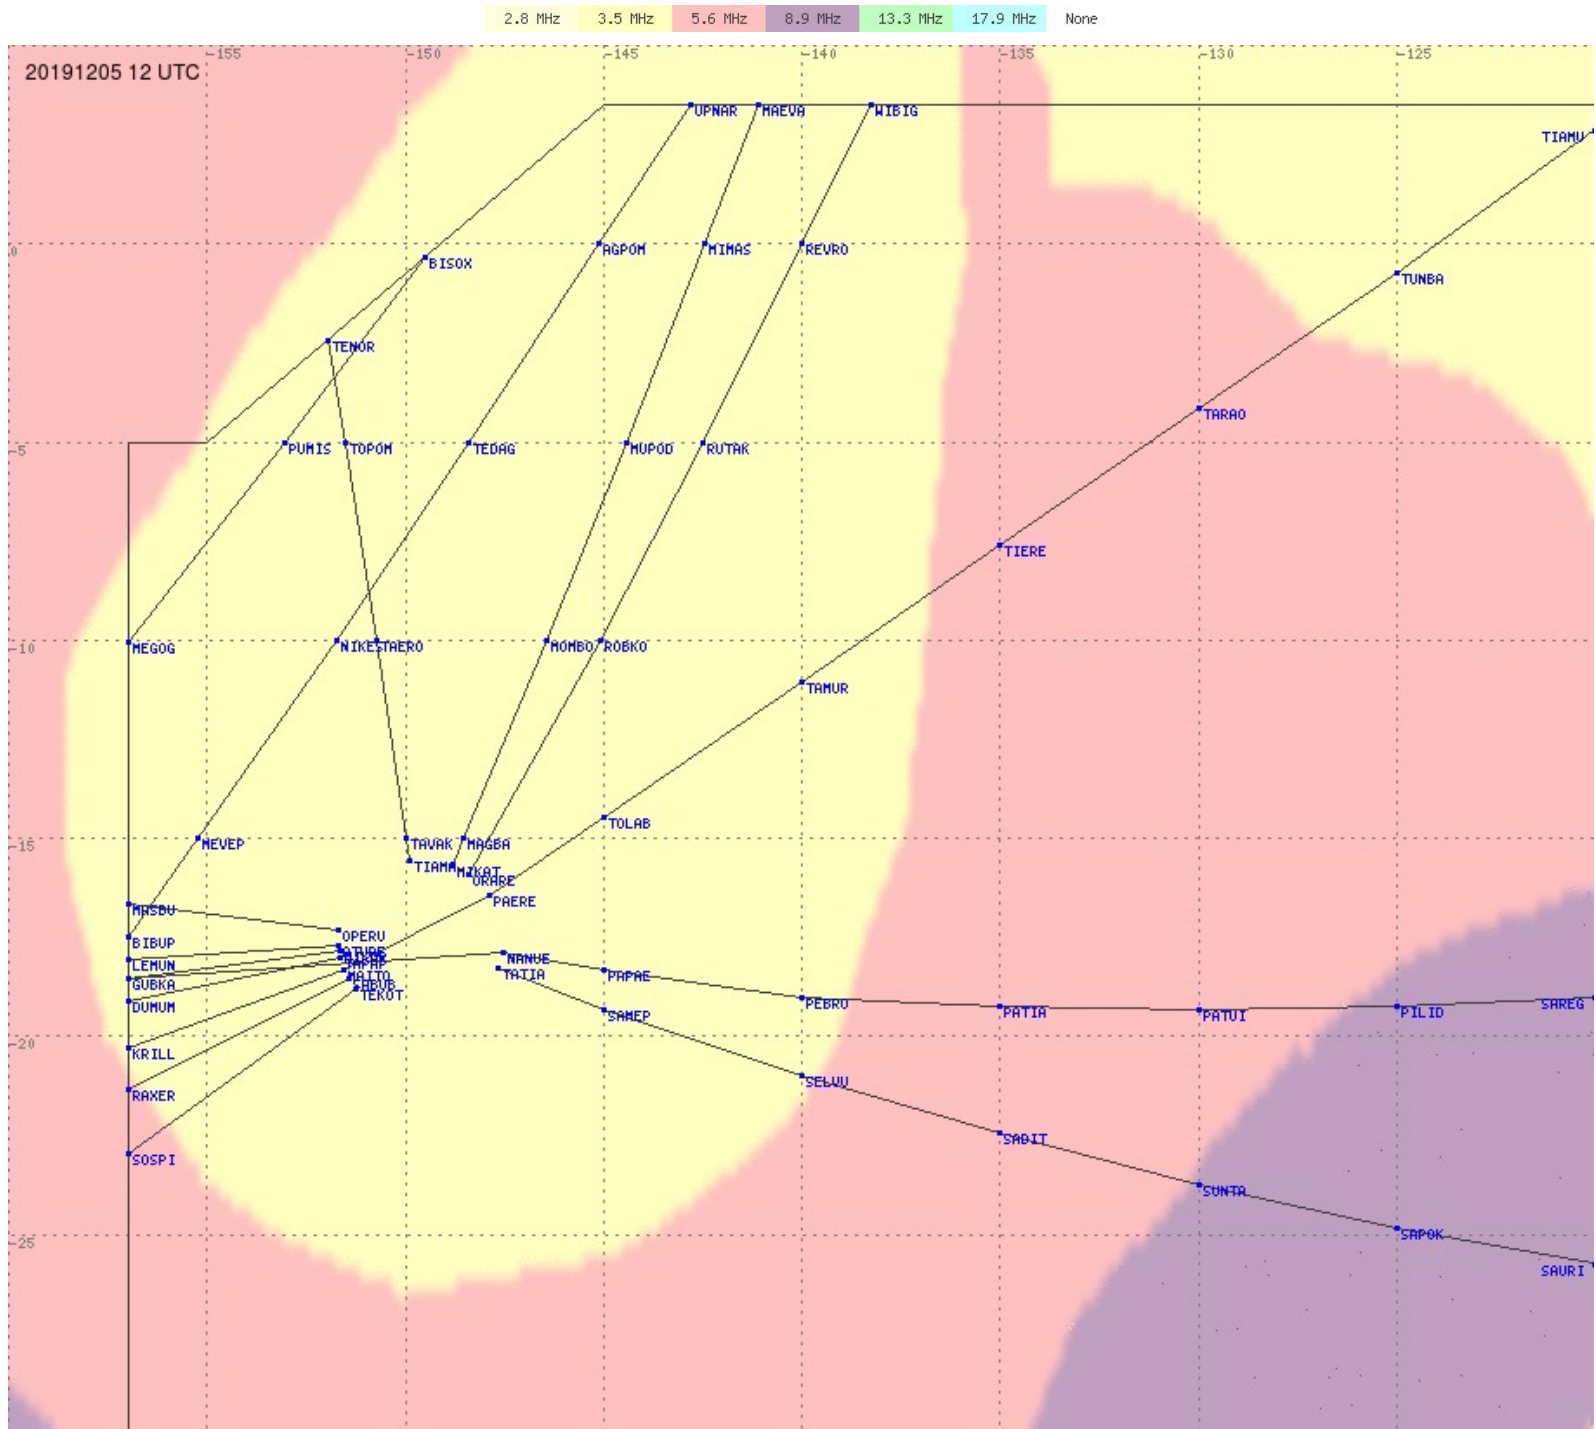

Tahiti FIR - HF Propag - 20191205