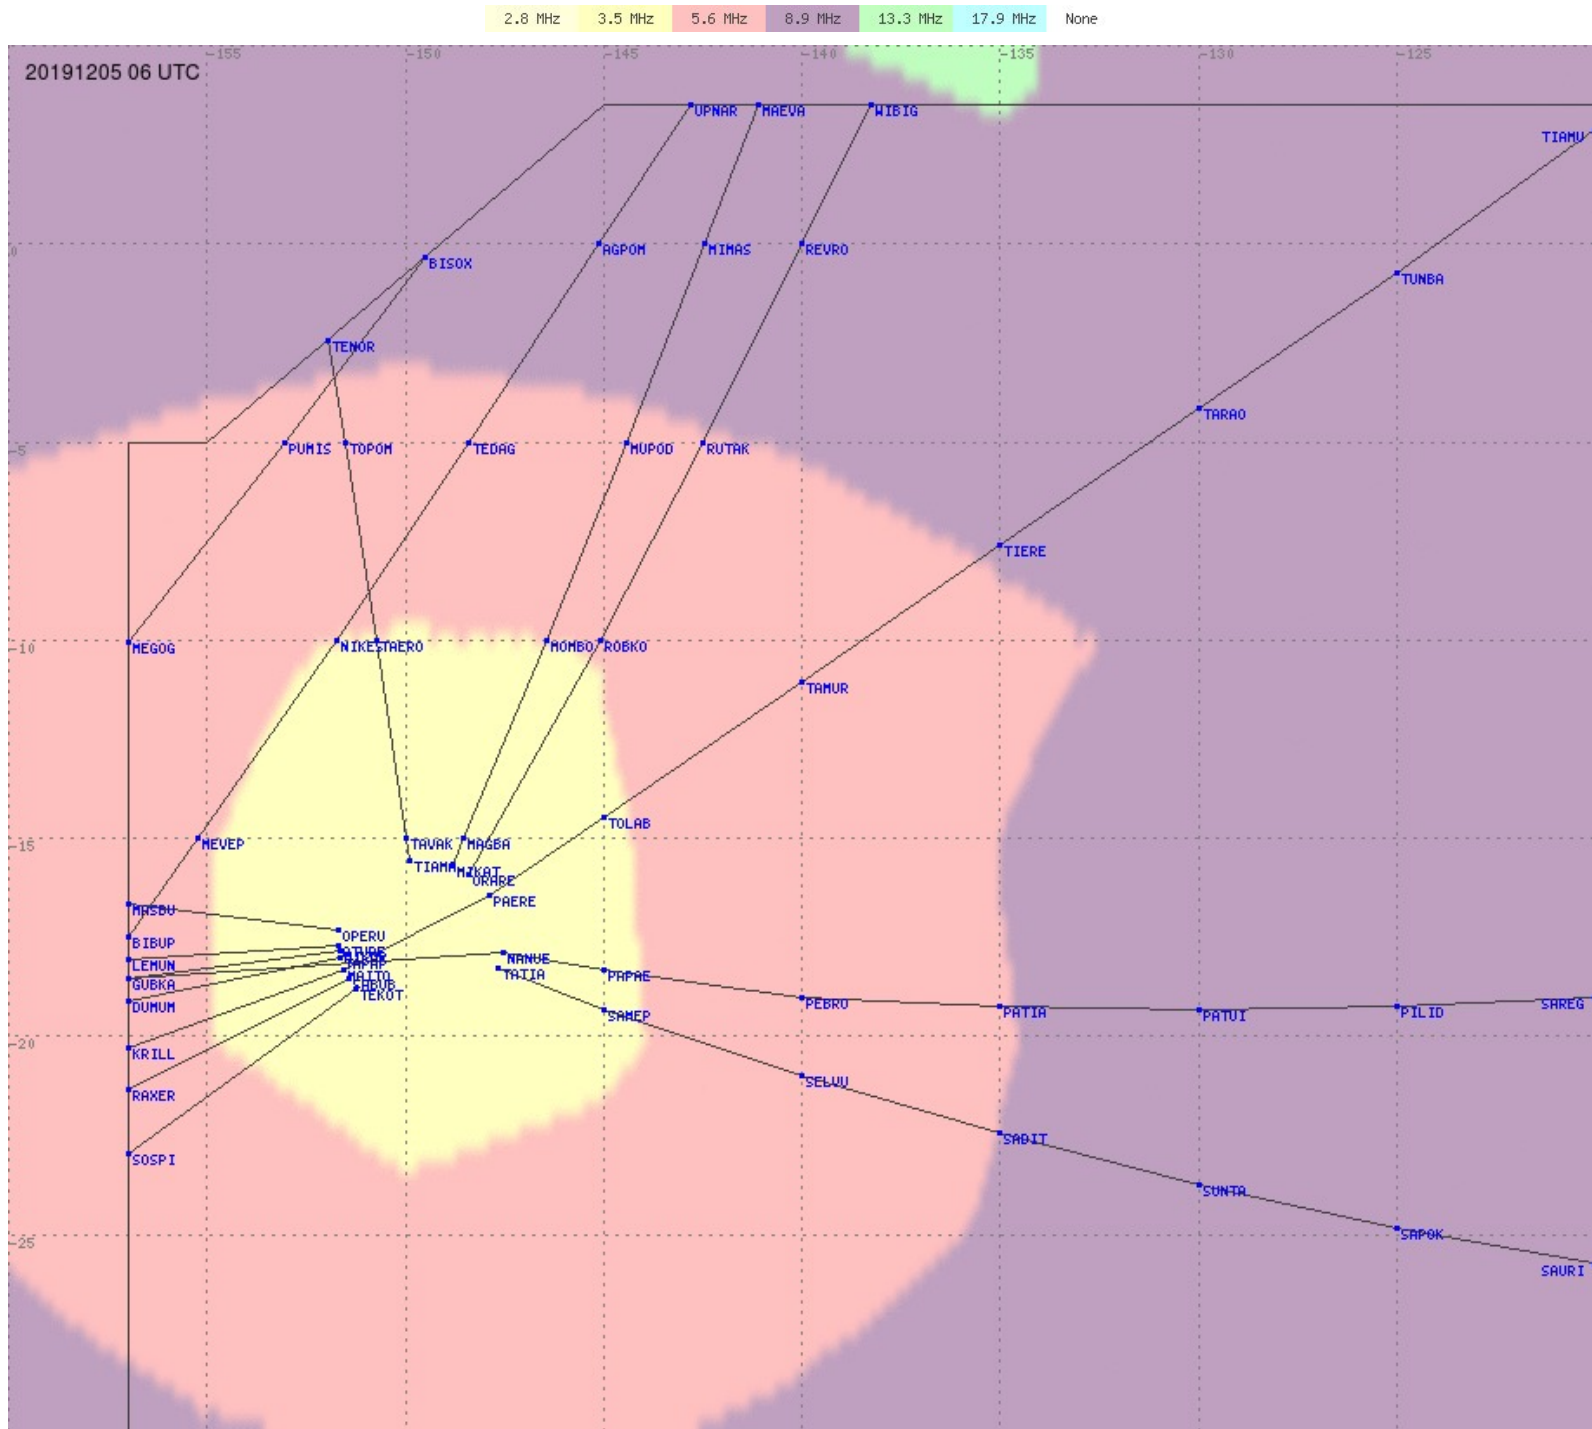

Tahiti FIR - HF Propag - 20191205

2.8 MHz 3.5 MHz 5.6 MHz 8.9 MHz 13.3 MHz 17.9 MHz None

Tahiti FIR - HF Propag - 20191205

2.8 MHz 3.5 MHz 5.6 MHz 8.9 MHz 13.3 MHz 17.9 MHz None

Tahiti FIR - HF Propag - 20191205

2.8 MHz 3.5 MHz 5.6 MHz 8.9 MHz 13.3 MHz 17.9 MHz None

Tahiti FIR - HF Propag - 20191205

2.8 MHz 3.5 MHz 5.6 MHz 8.9 MHz 13.3 MHz 17.9 MHz None

Tahiti FIR - HF Propag - 20191205

Tahiti FIR - HF Propag - 20191205

Tahiti FIR - HF Propag - 20191205

Tahiti FIR - HF Propag - 20191205

Tahiti FIR - HF Propag - 20191205

Tahiti FIR - HF Propag - 20191205

Tahiti FIR - HF Propag - 20191205

Tahiti FIR - HF Propag - 20191205

Tahiti FIR - HF Propag - 20191205