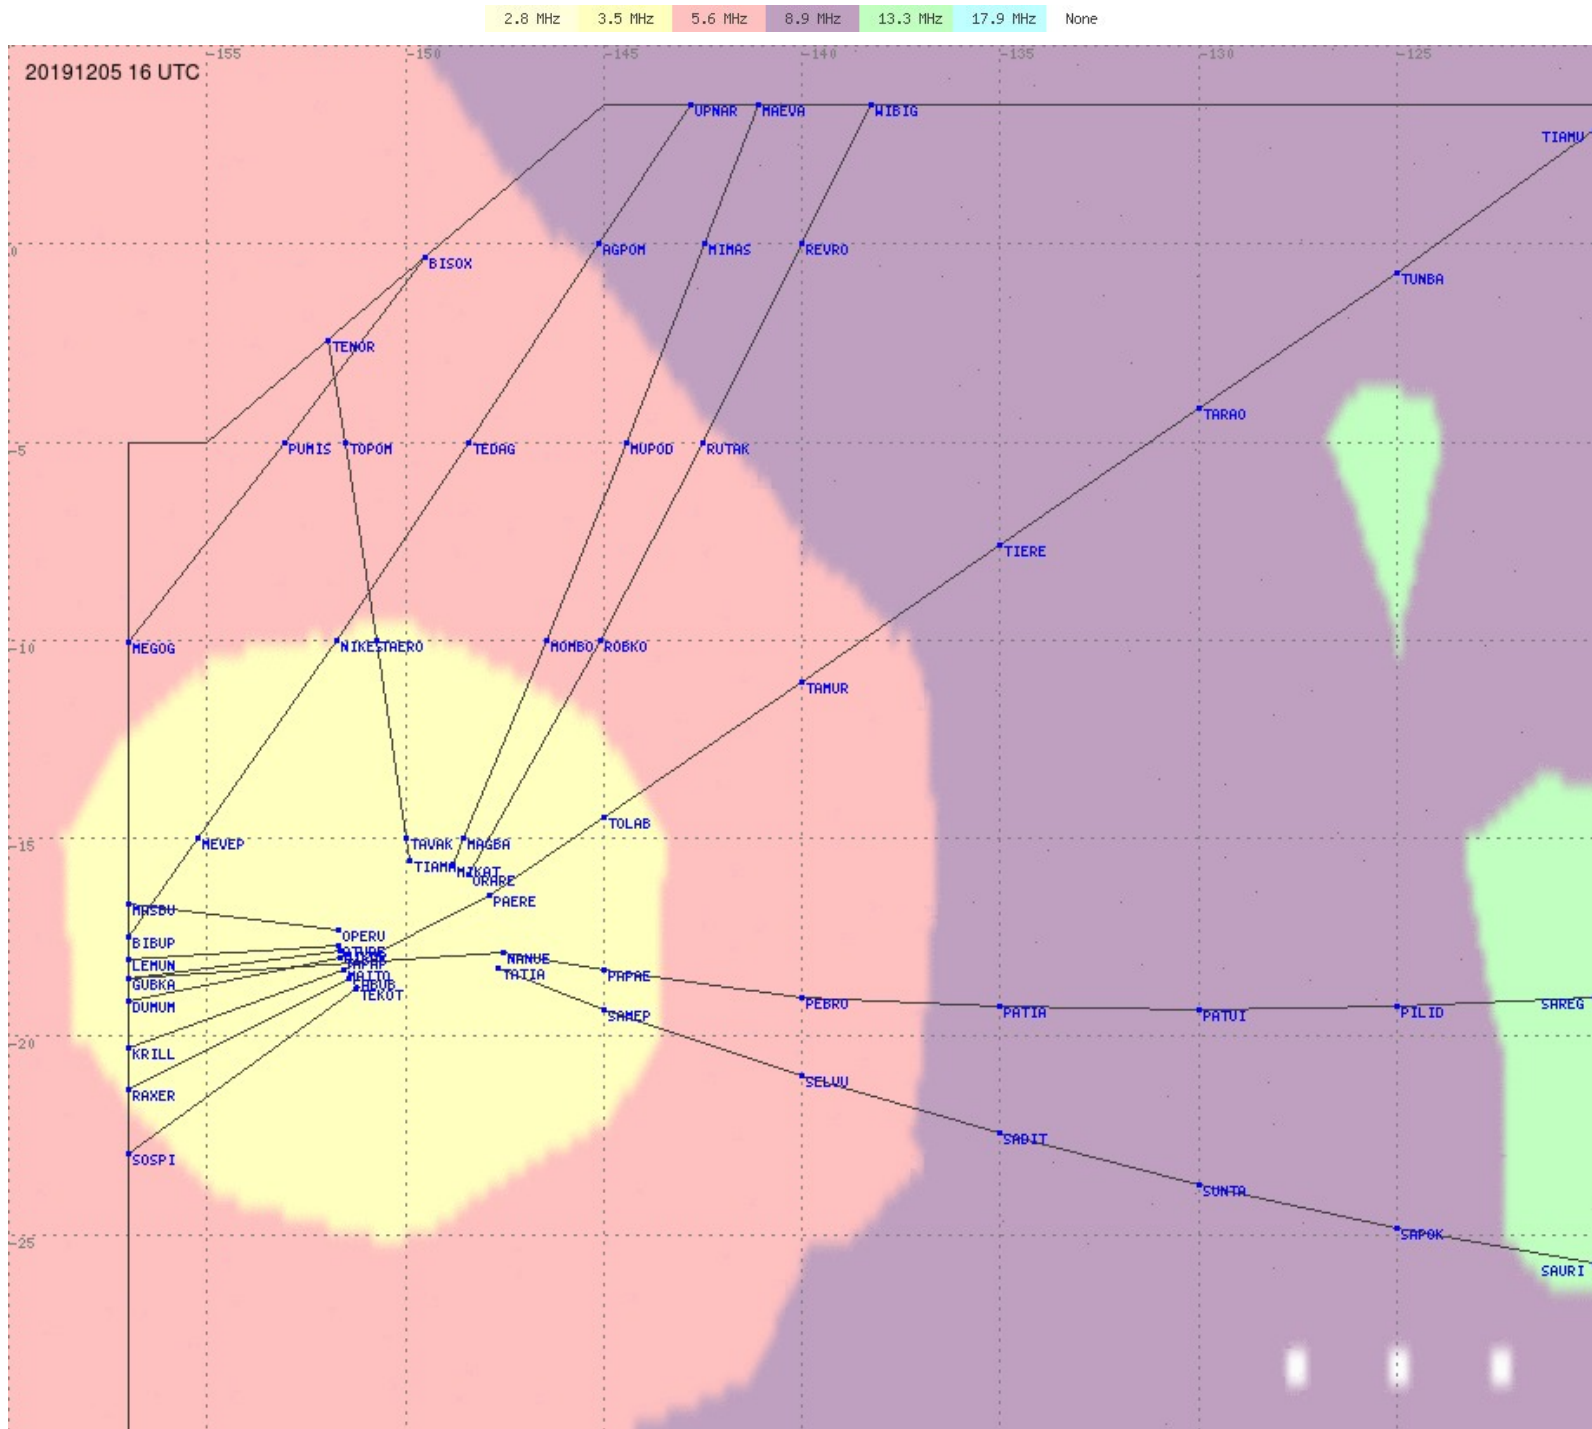

Tahiti FIR - HF Propag - 20191205