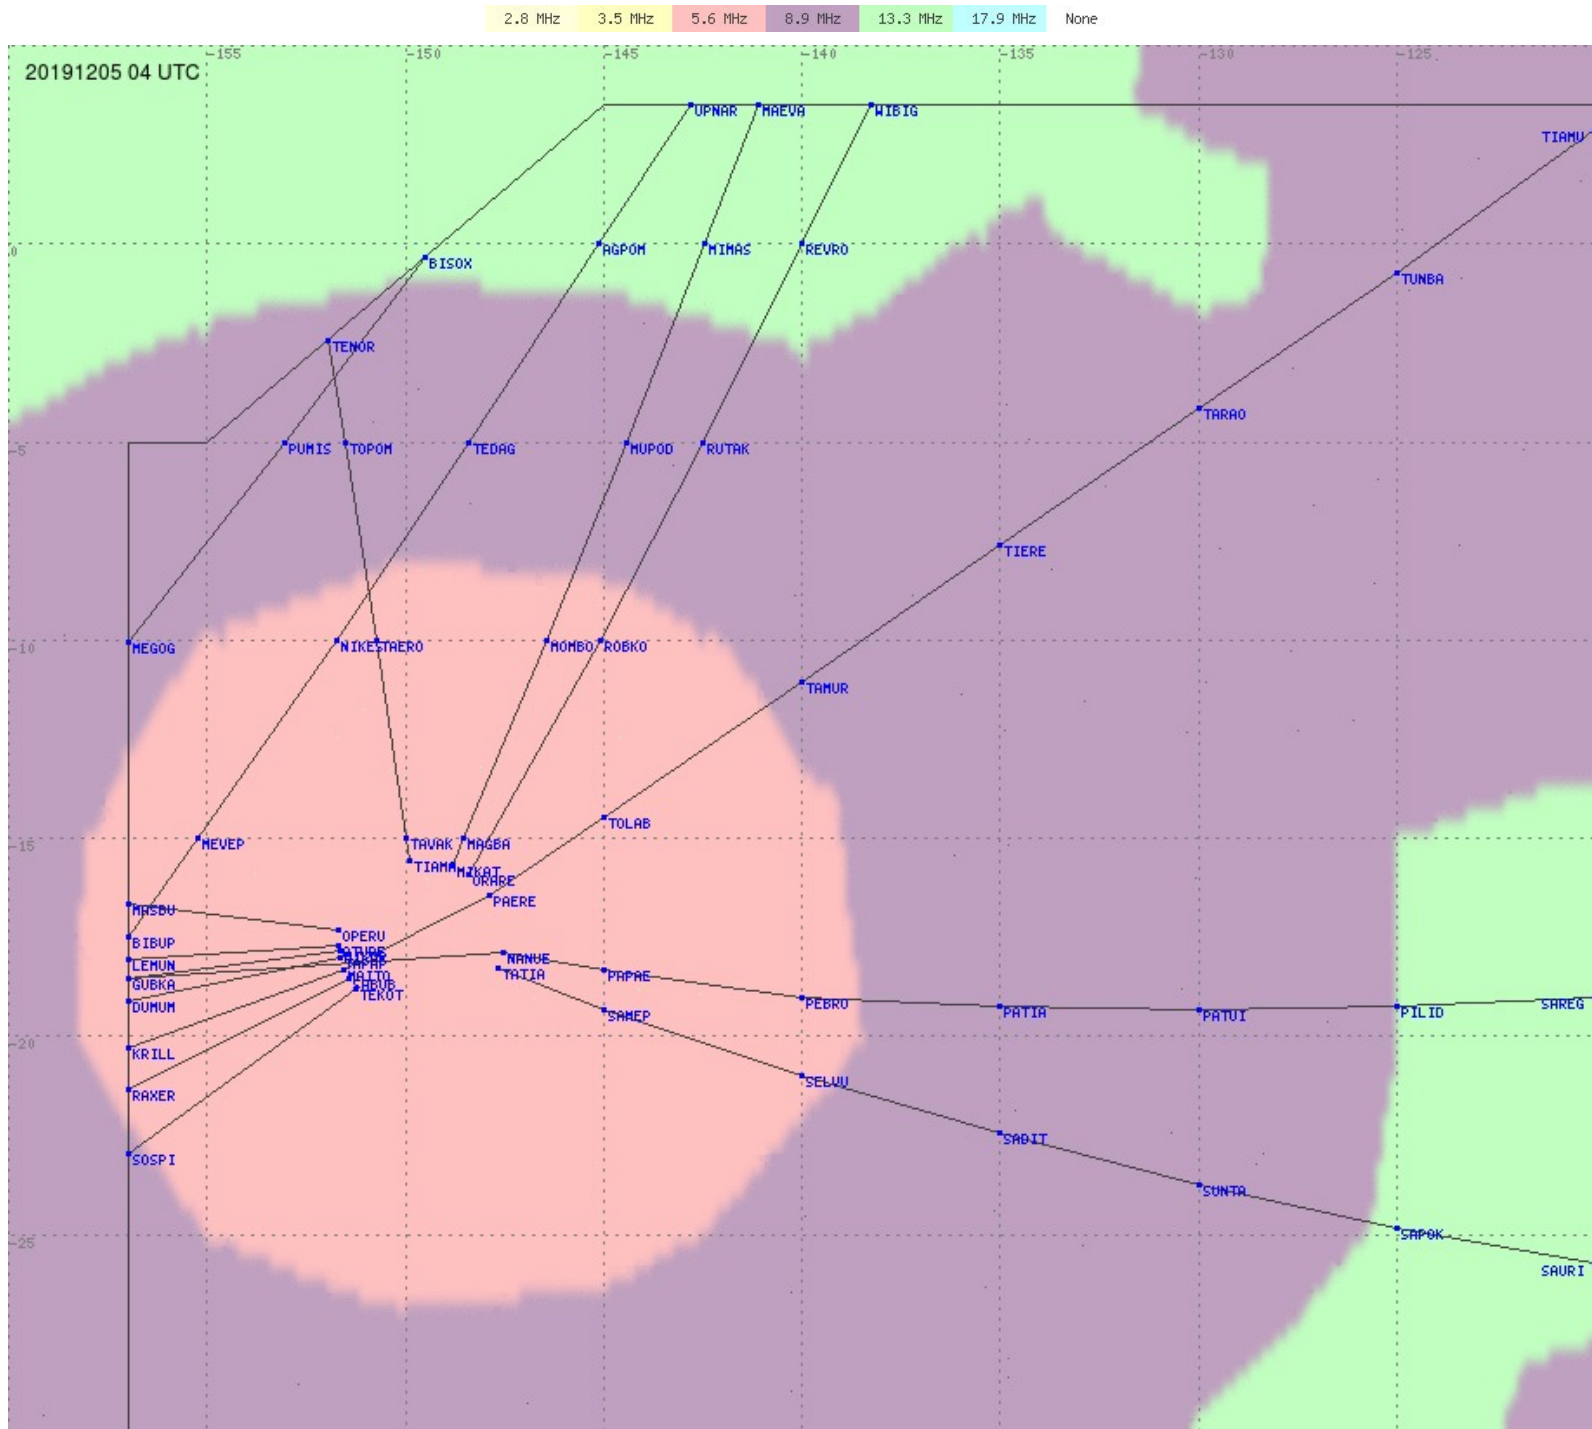

Tahiti FIR - HF Propag - 20191205