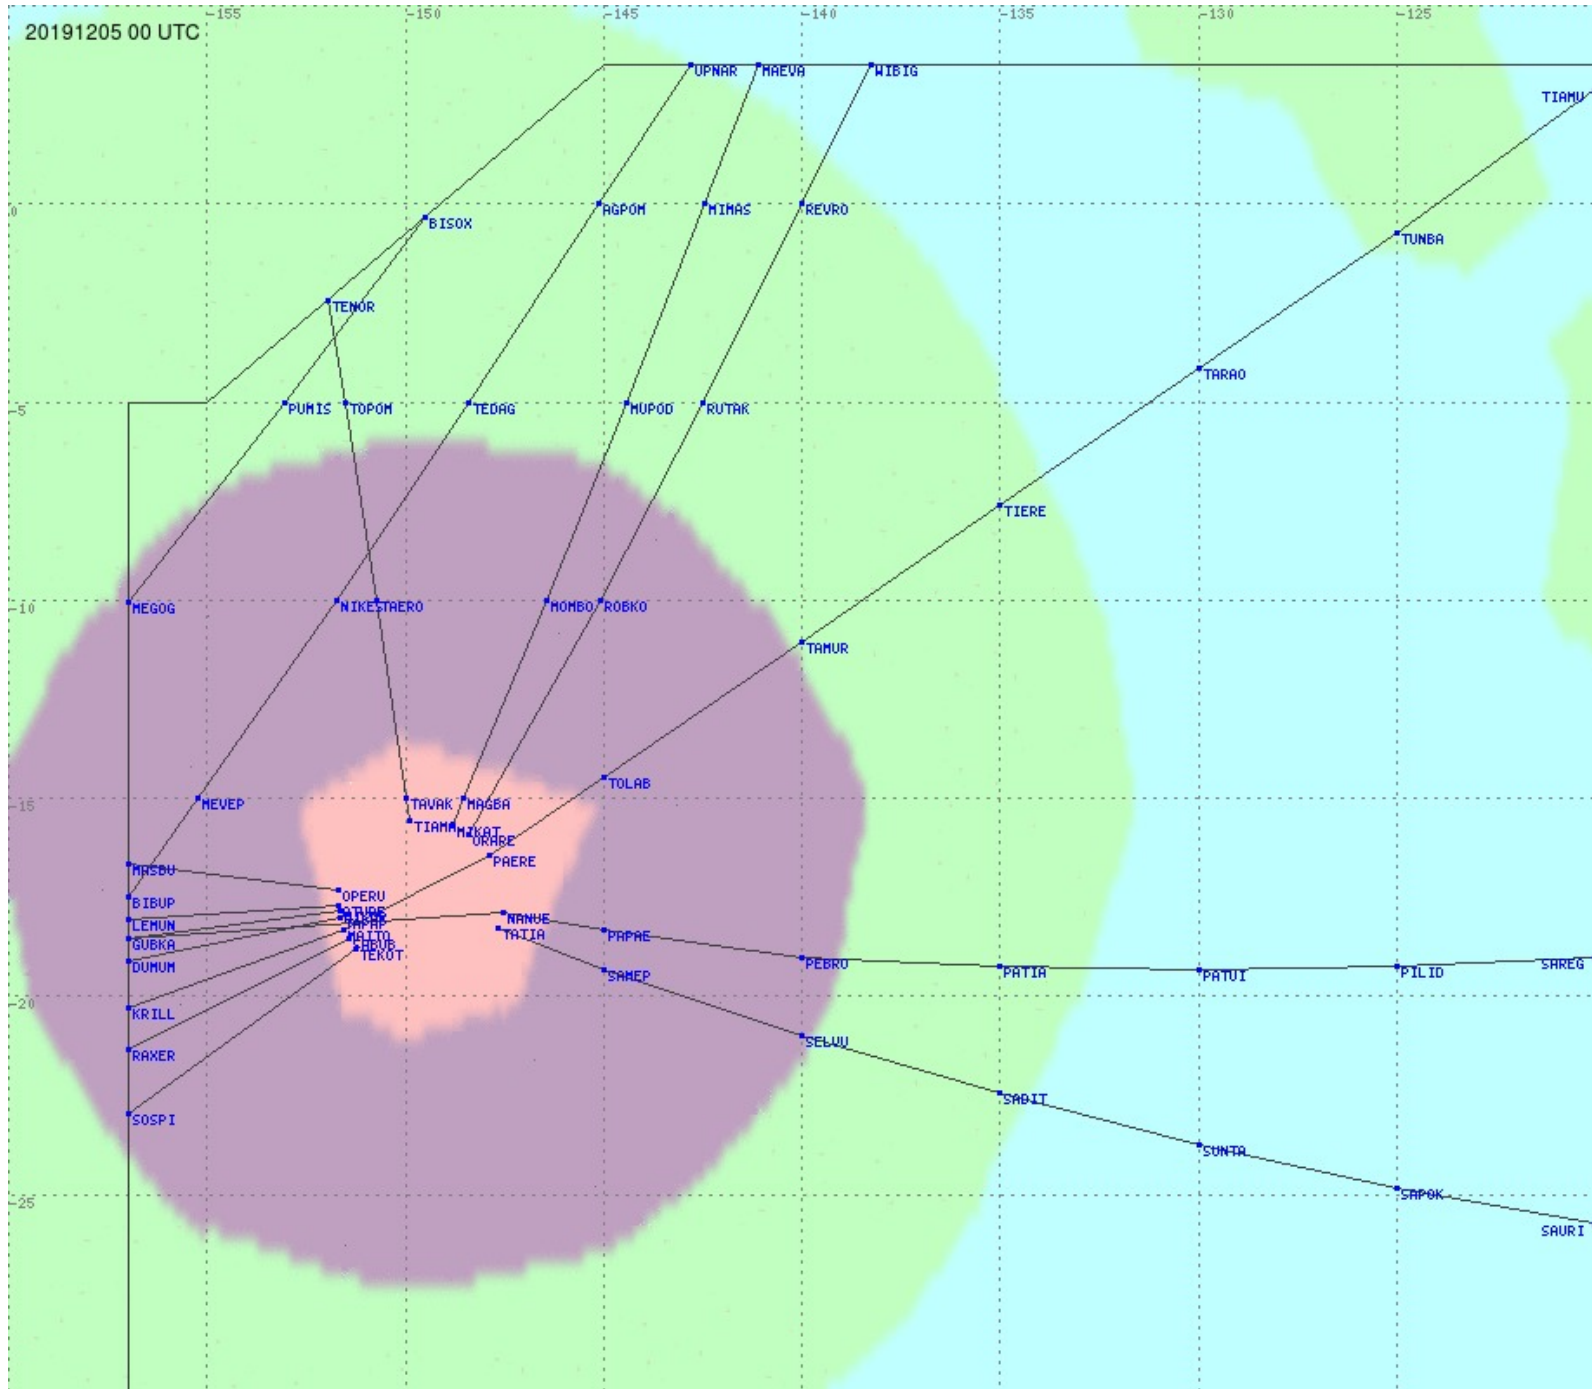

Tahiti FIR - HF Propag - 20191205

2.8 MHz 3.5 MHz 5.6 MHz 8.9 MHz 13.3 MHz 17.9 MHz None

Tahiti FIR - HF Propag - 20191205

2.8 MHz 3.5 MHz 5.6 MHz 8.9 MHz 13.3 MHz 17.9 MHz None

Tahiti FIR - HF Propag - 20191205

2.8 MHz 3.5 MHz 5.6 MHz 8.9 MHz 13.3 MHz 17.9 MHz None

Tahiti FIR - HF Propag - 20191205

2.8 MHz 3.5 MHz 5.6 MHz 8.9 MHz 13.3 MHz 17.9 MHz None

Tahiti FIR - HF Propag - 20191205

Tahiti FIR - HF Propag - 20191205

Tahiti FIR - HF Propag - 20191205

Tahiti FIR - HF Propag - 20191205

Tahiti FIR - HF Propag - 20191205

Tahiti FIR - HF Propag - 20191205

Tahiti FIR - HF Propag - 20191205

Tahiti FIR - HF Propag - 20191205

Tahiti FIR - HF Propag - 20191205