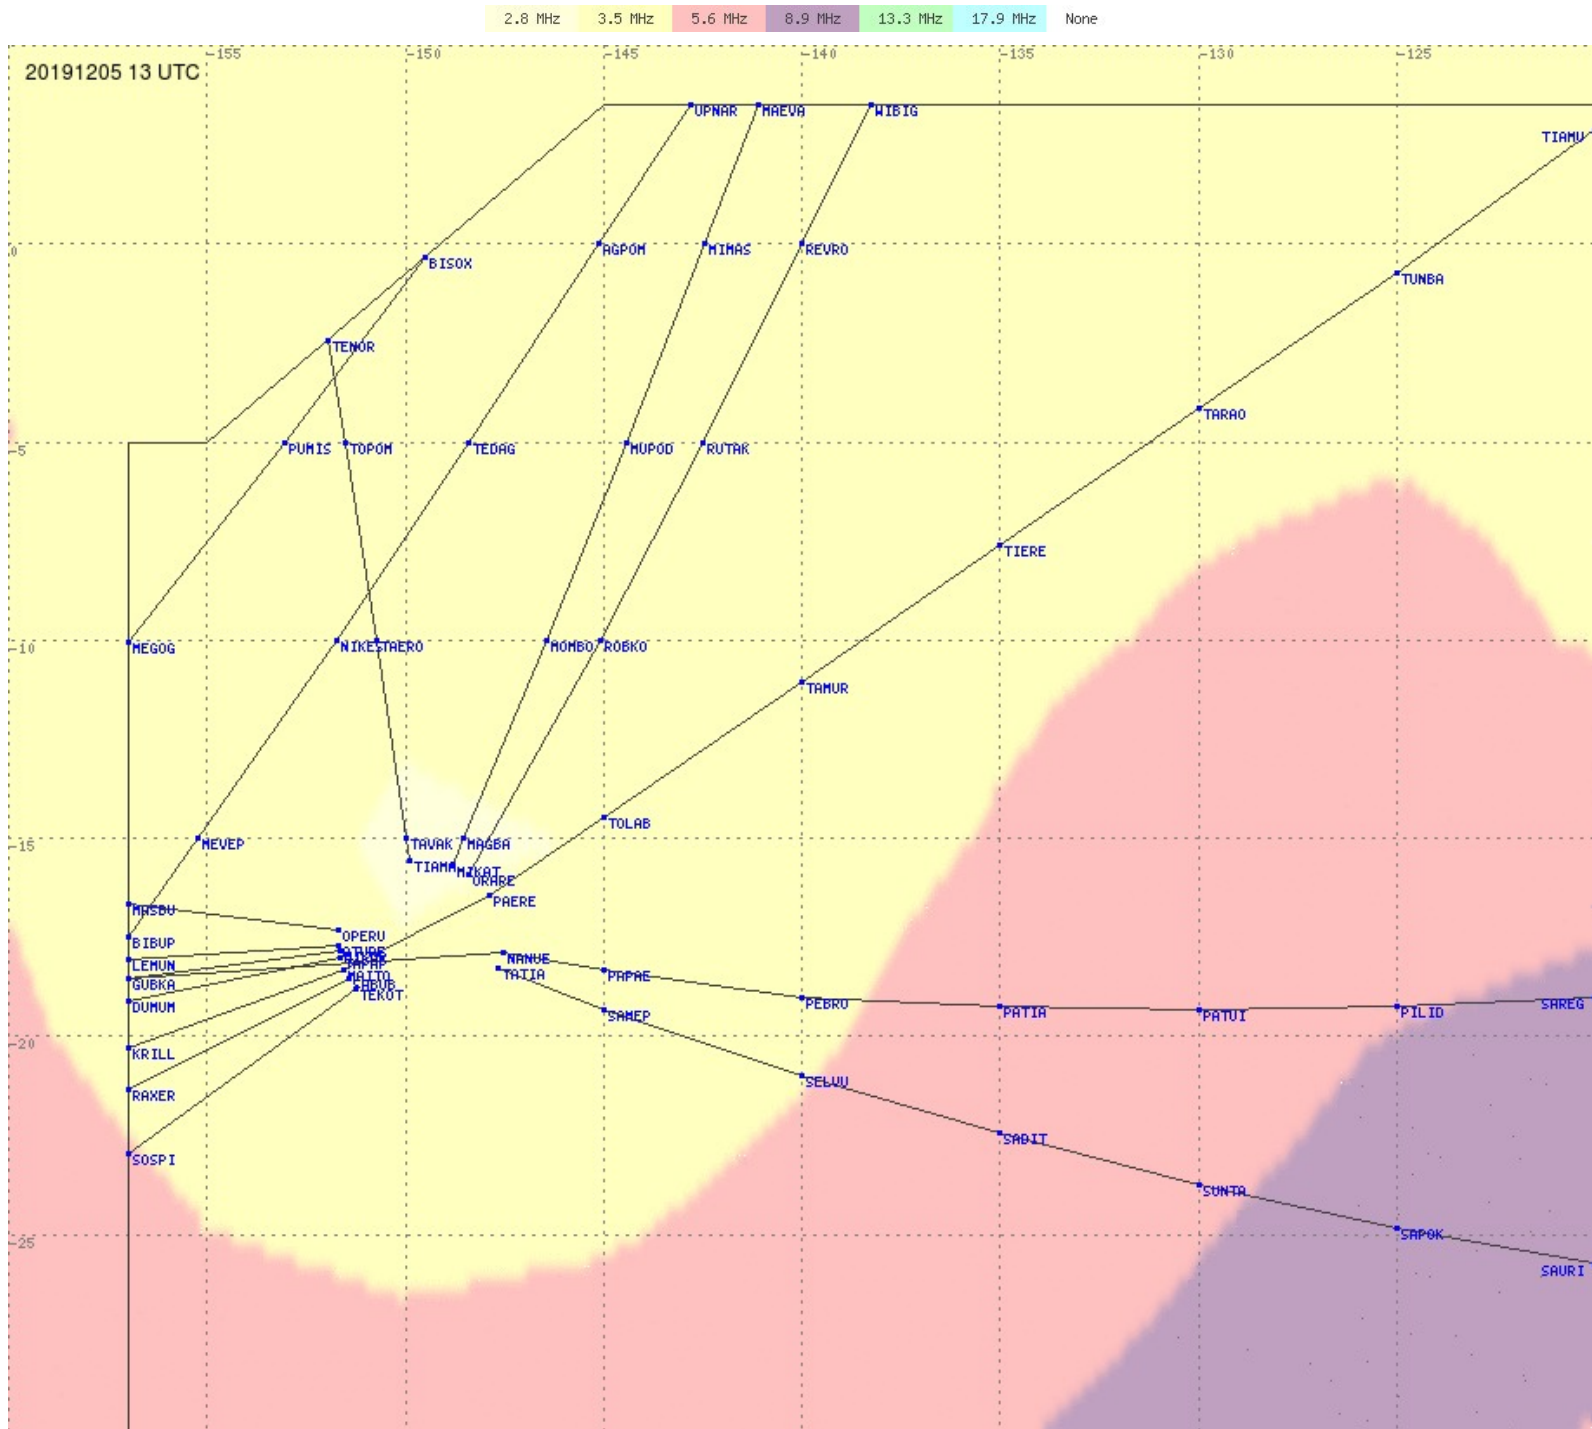

Tahiti FIR - HF Propag - 20191205