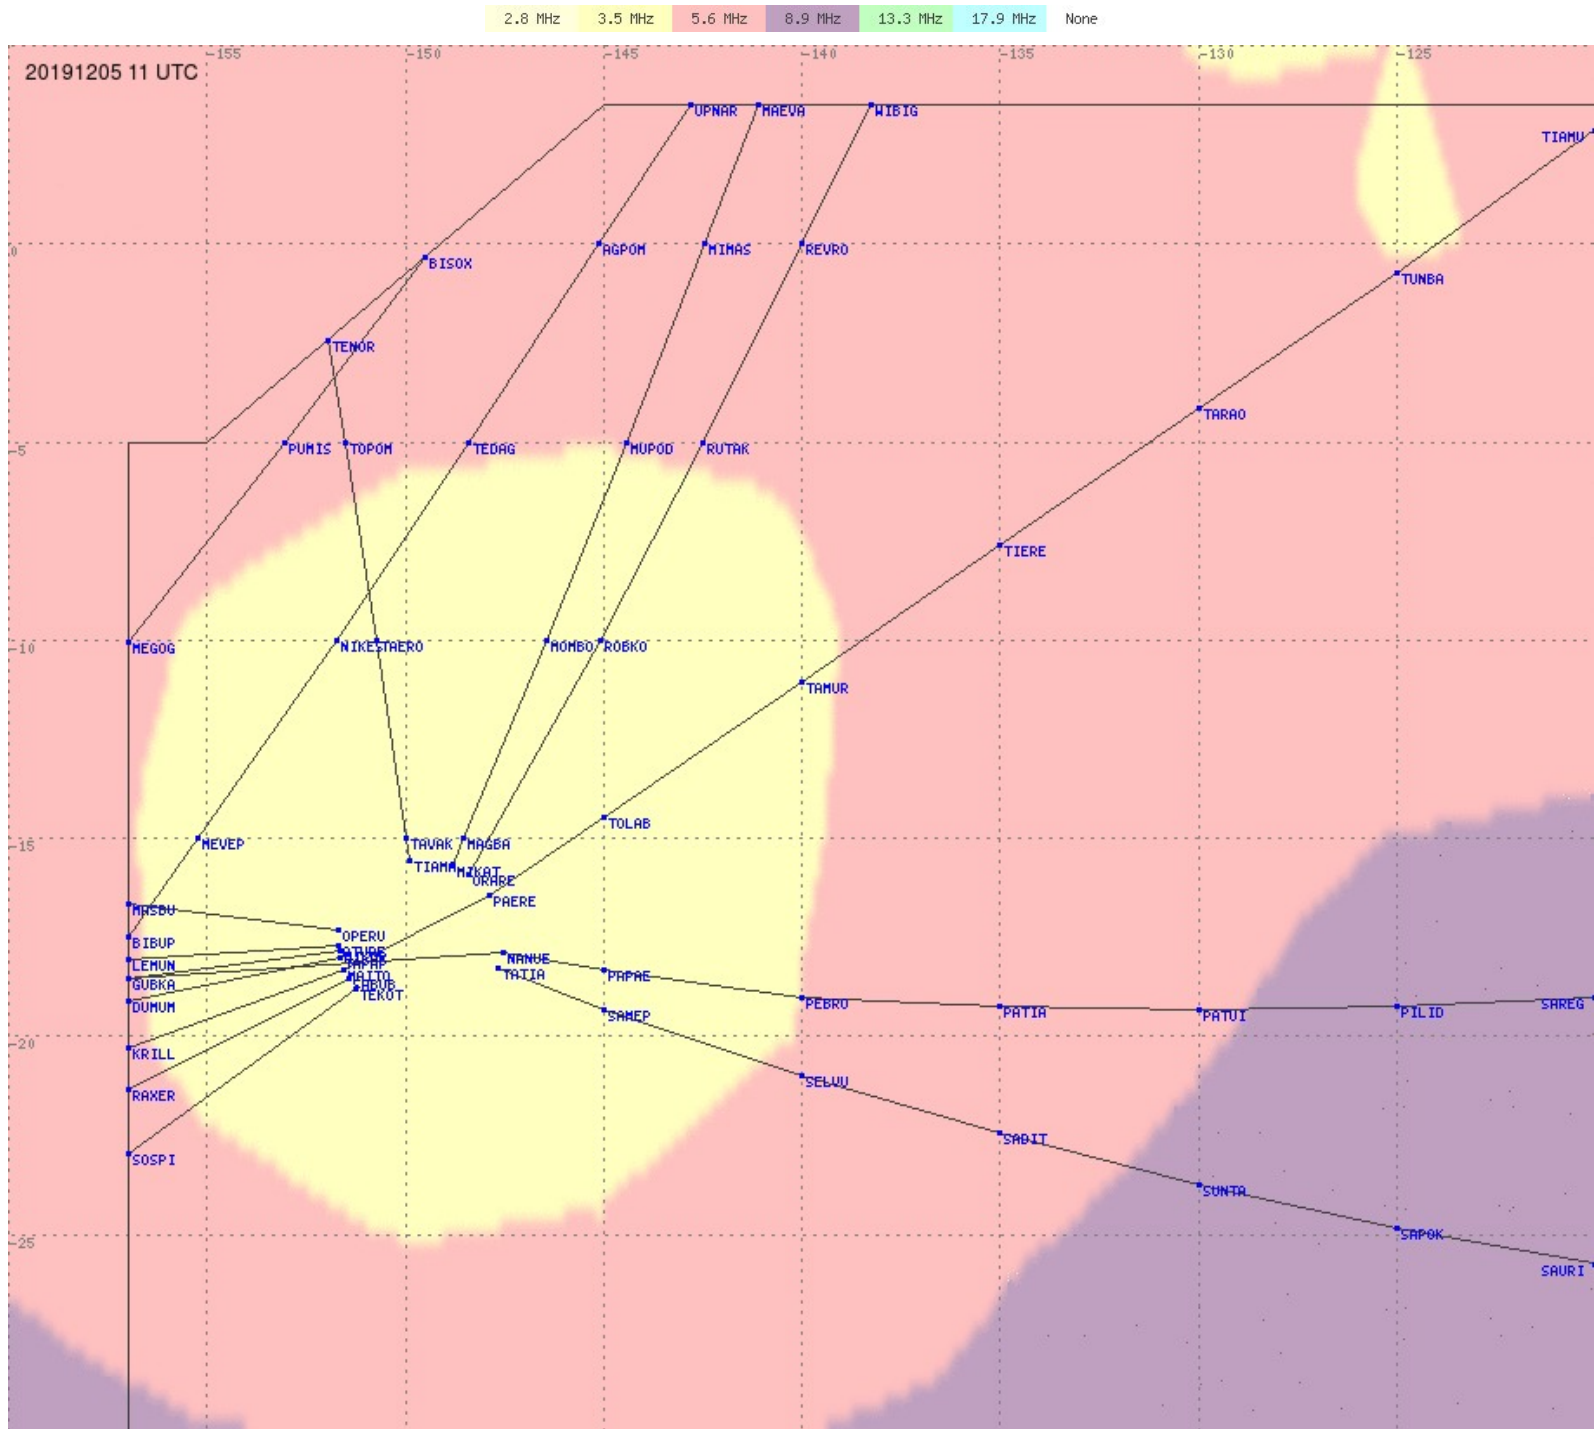

Tahiti FIR - HF Propag - 20191205