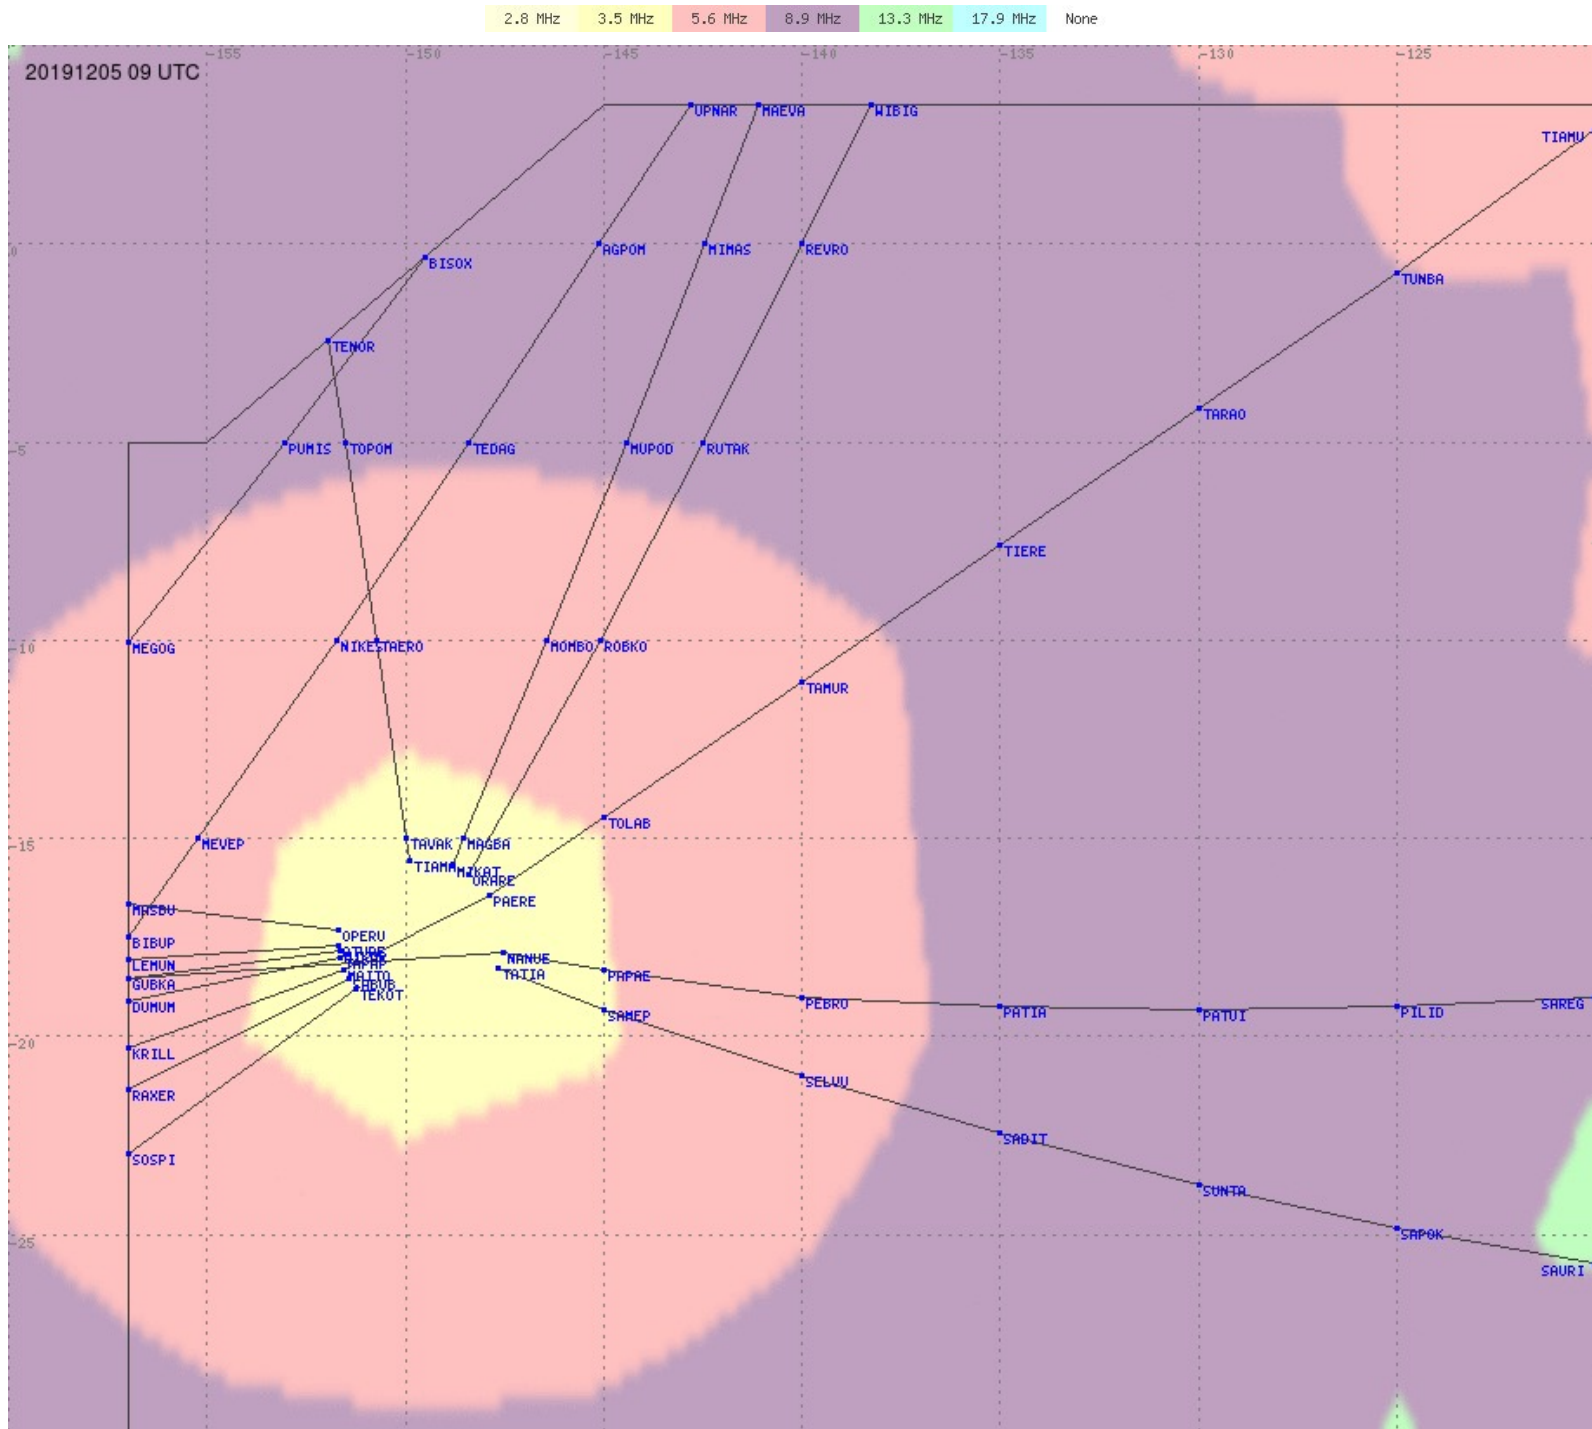

Tahiti FIR - HF Propag - 20191205