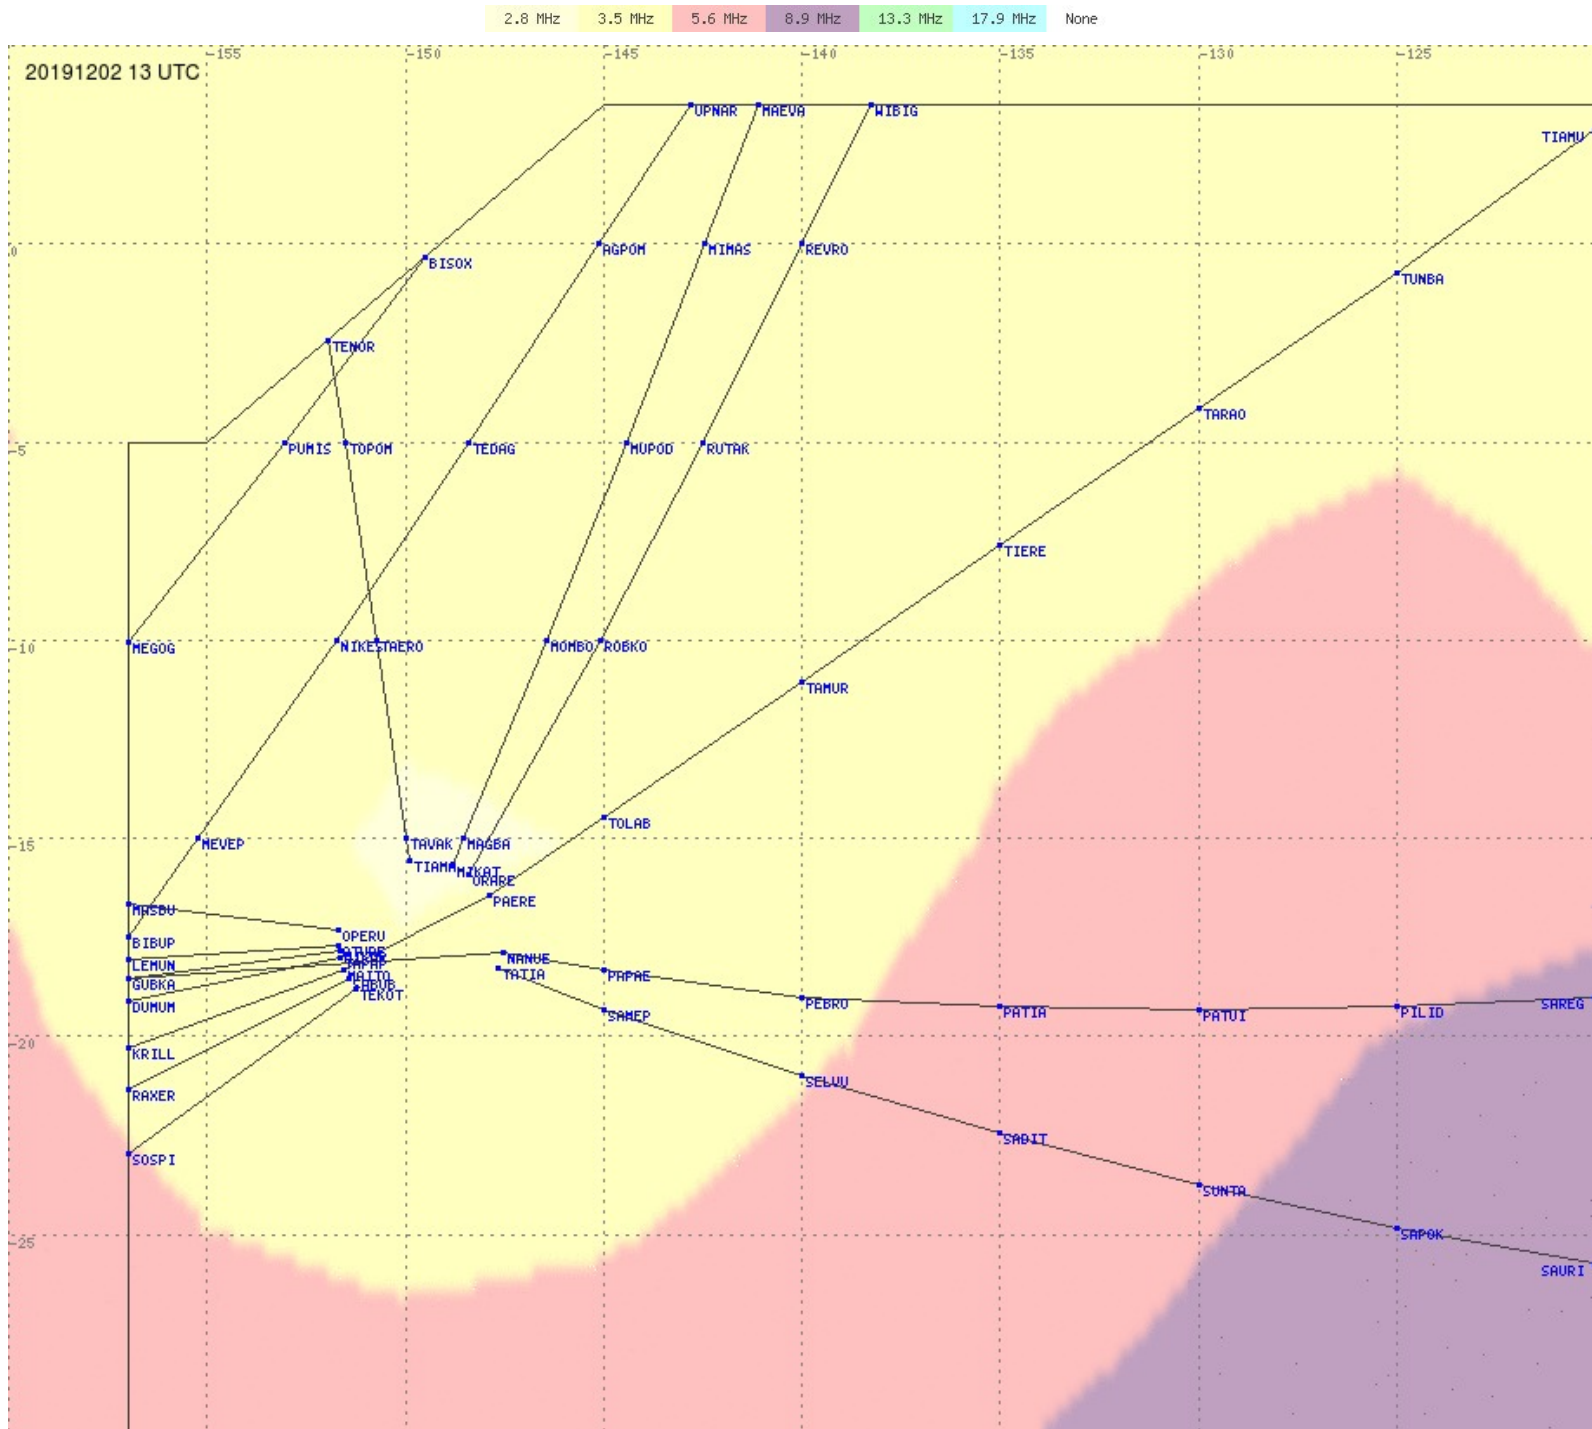

Tahiti FIR - HF Propag - 20191202