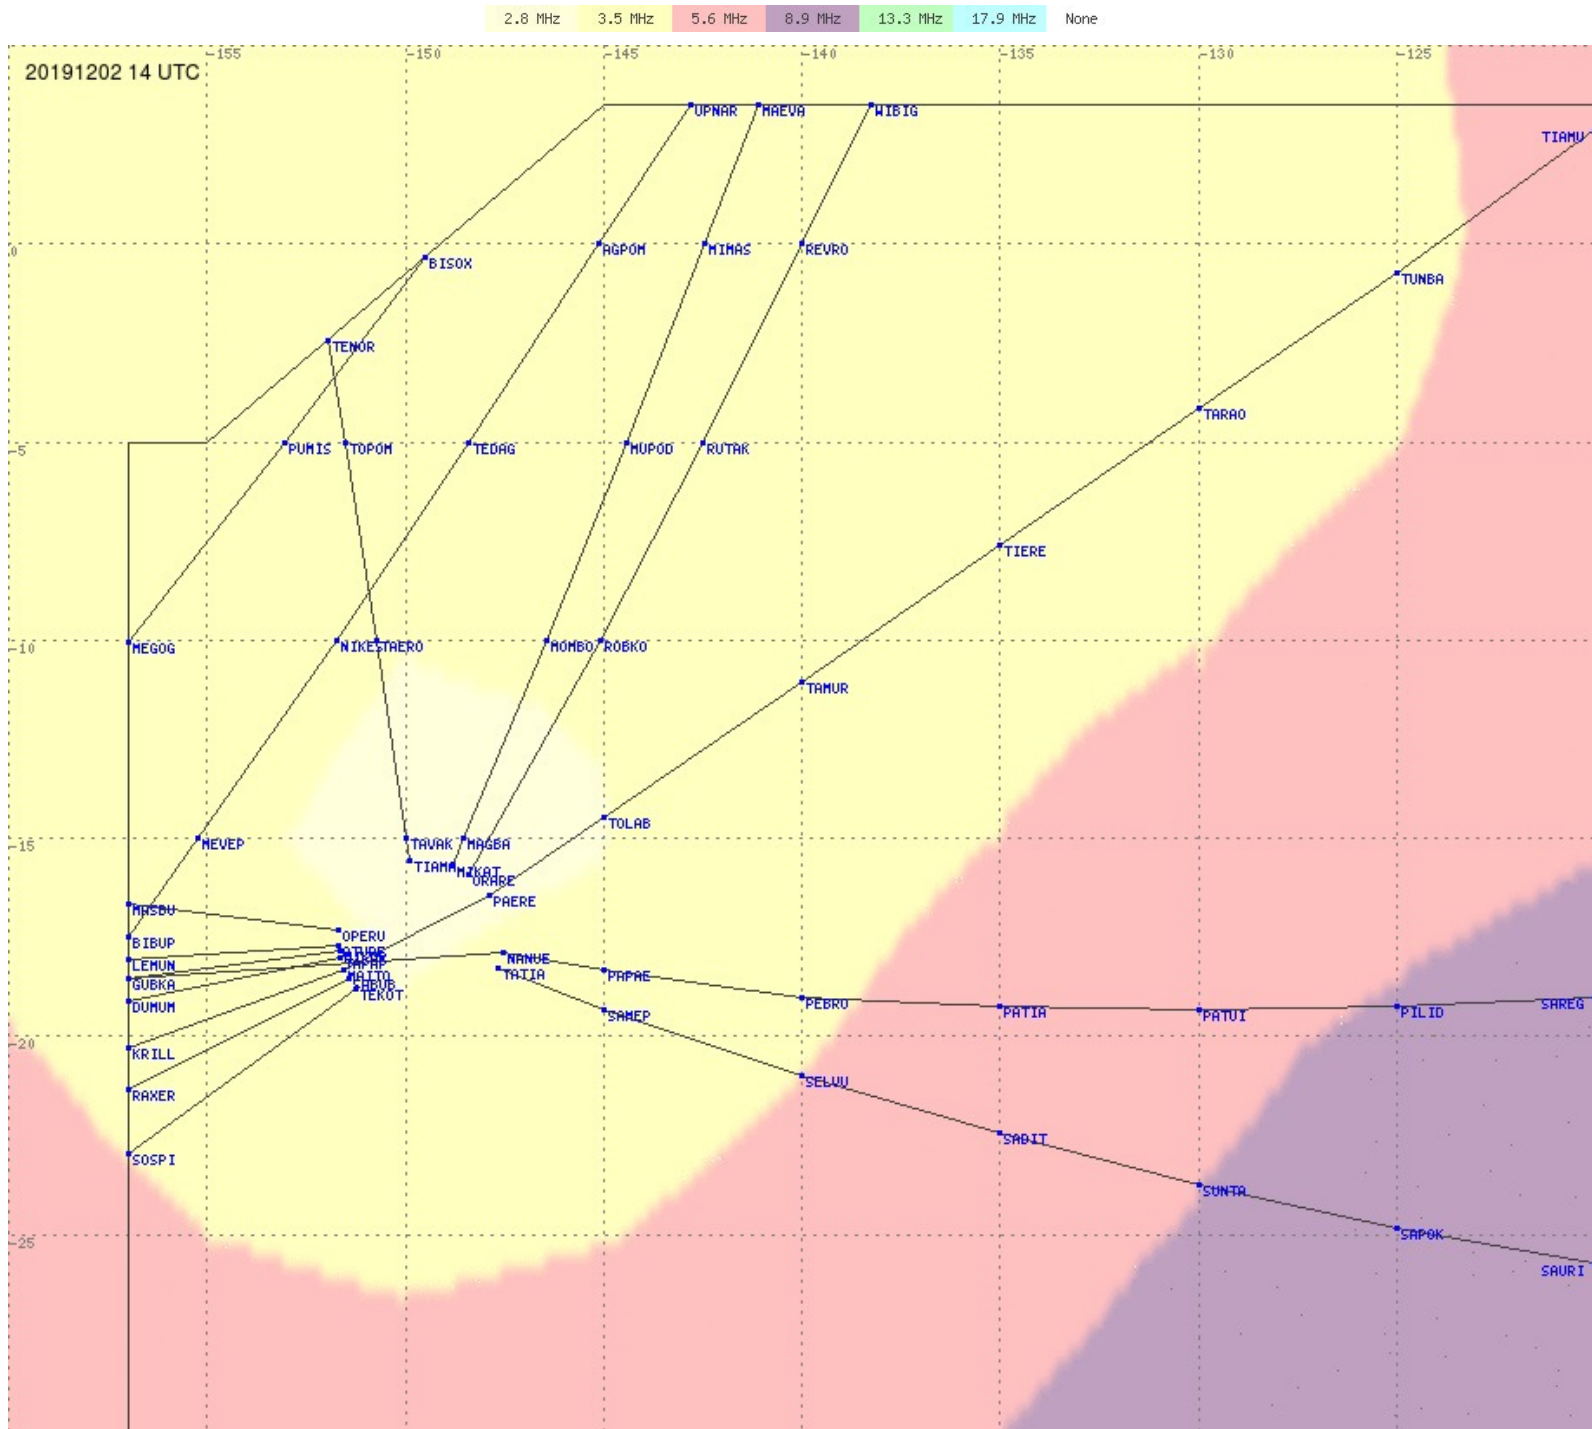

Tahiti FIR - HF Propag - 20191202