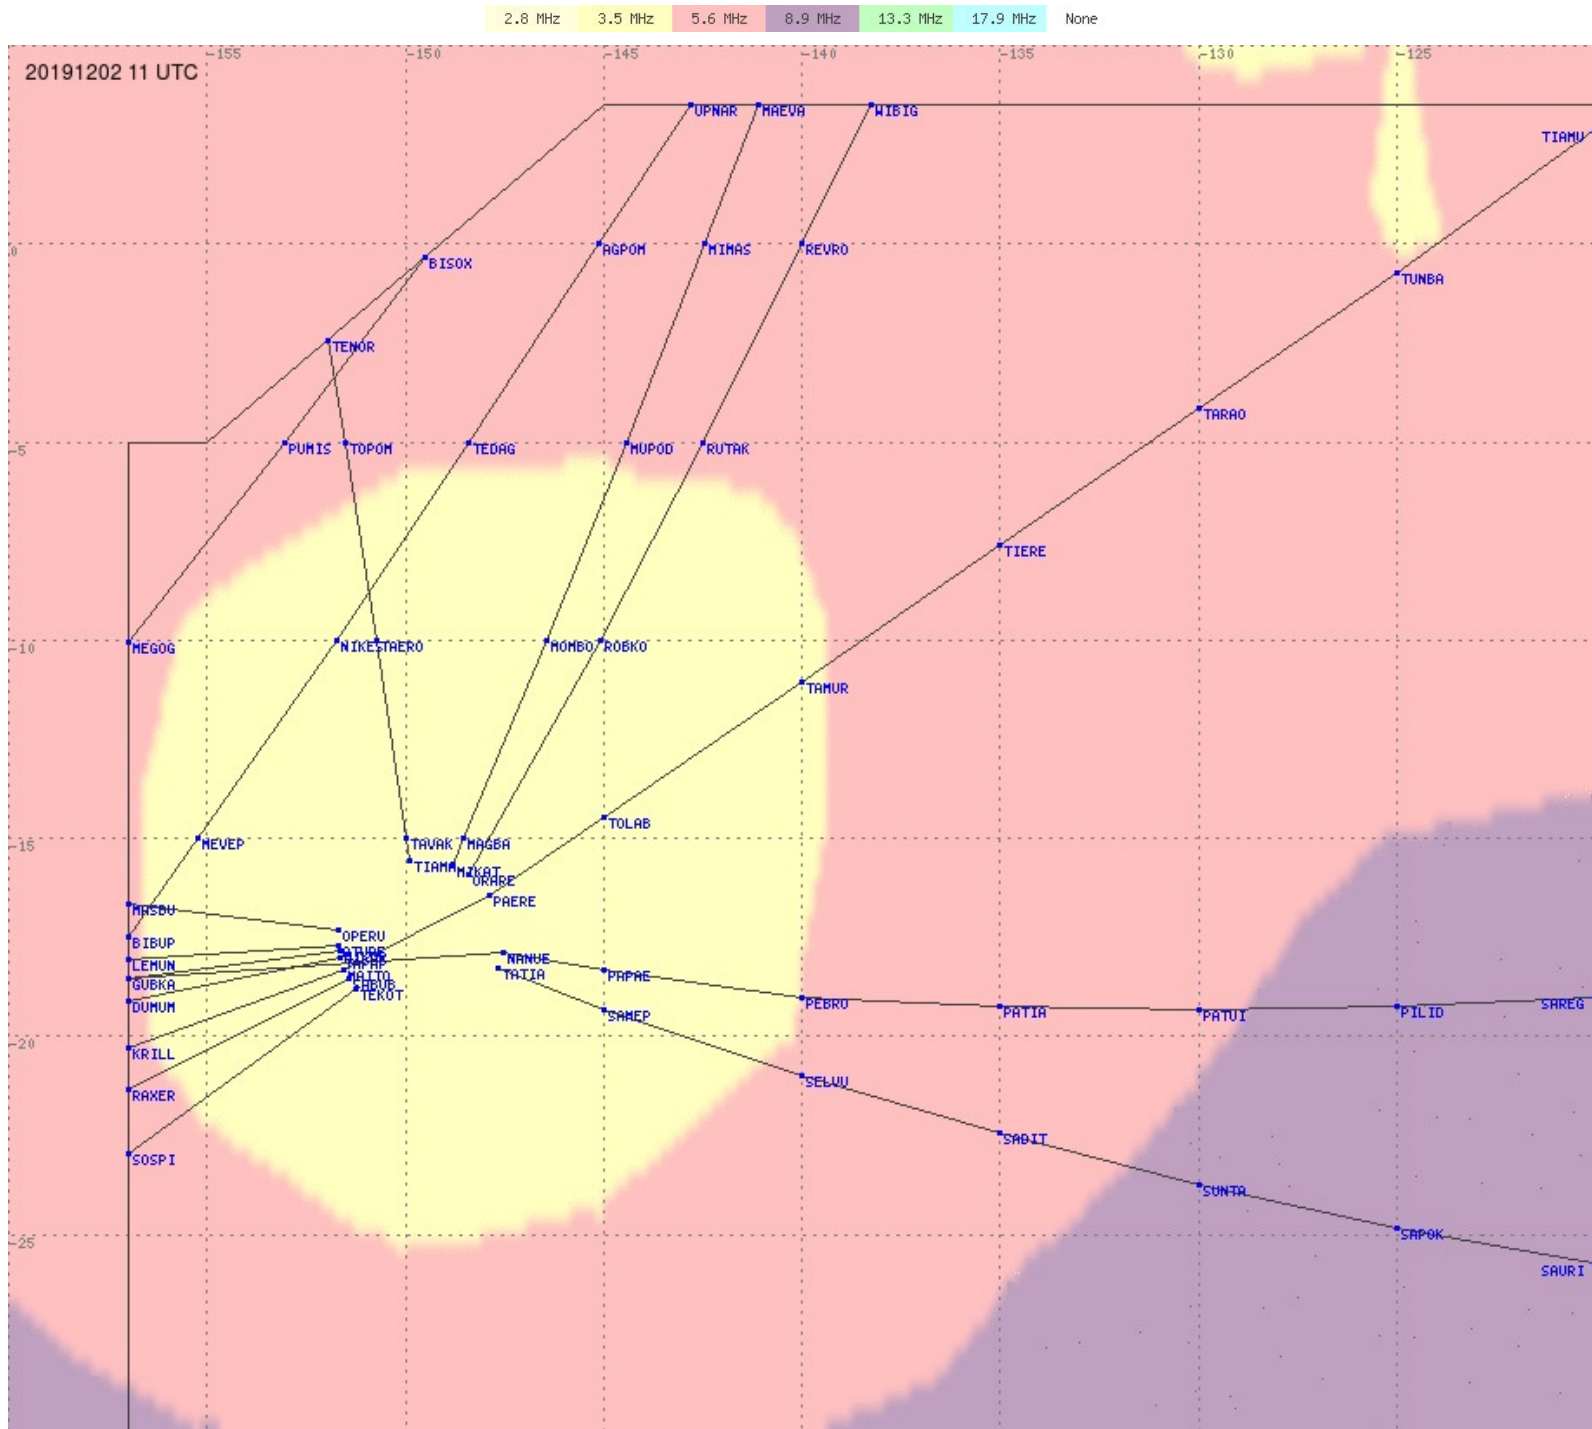

Tahiti FIR - HF Propag - 20191202