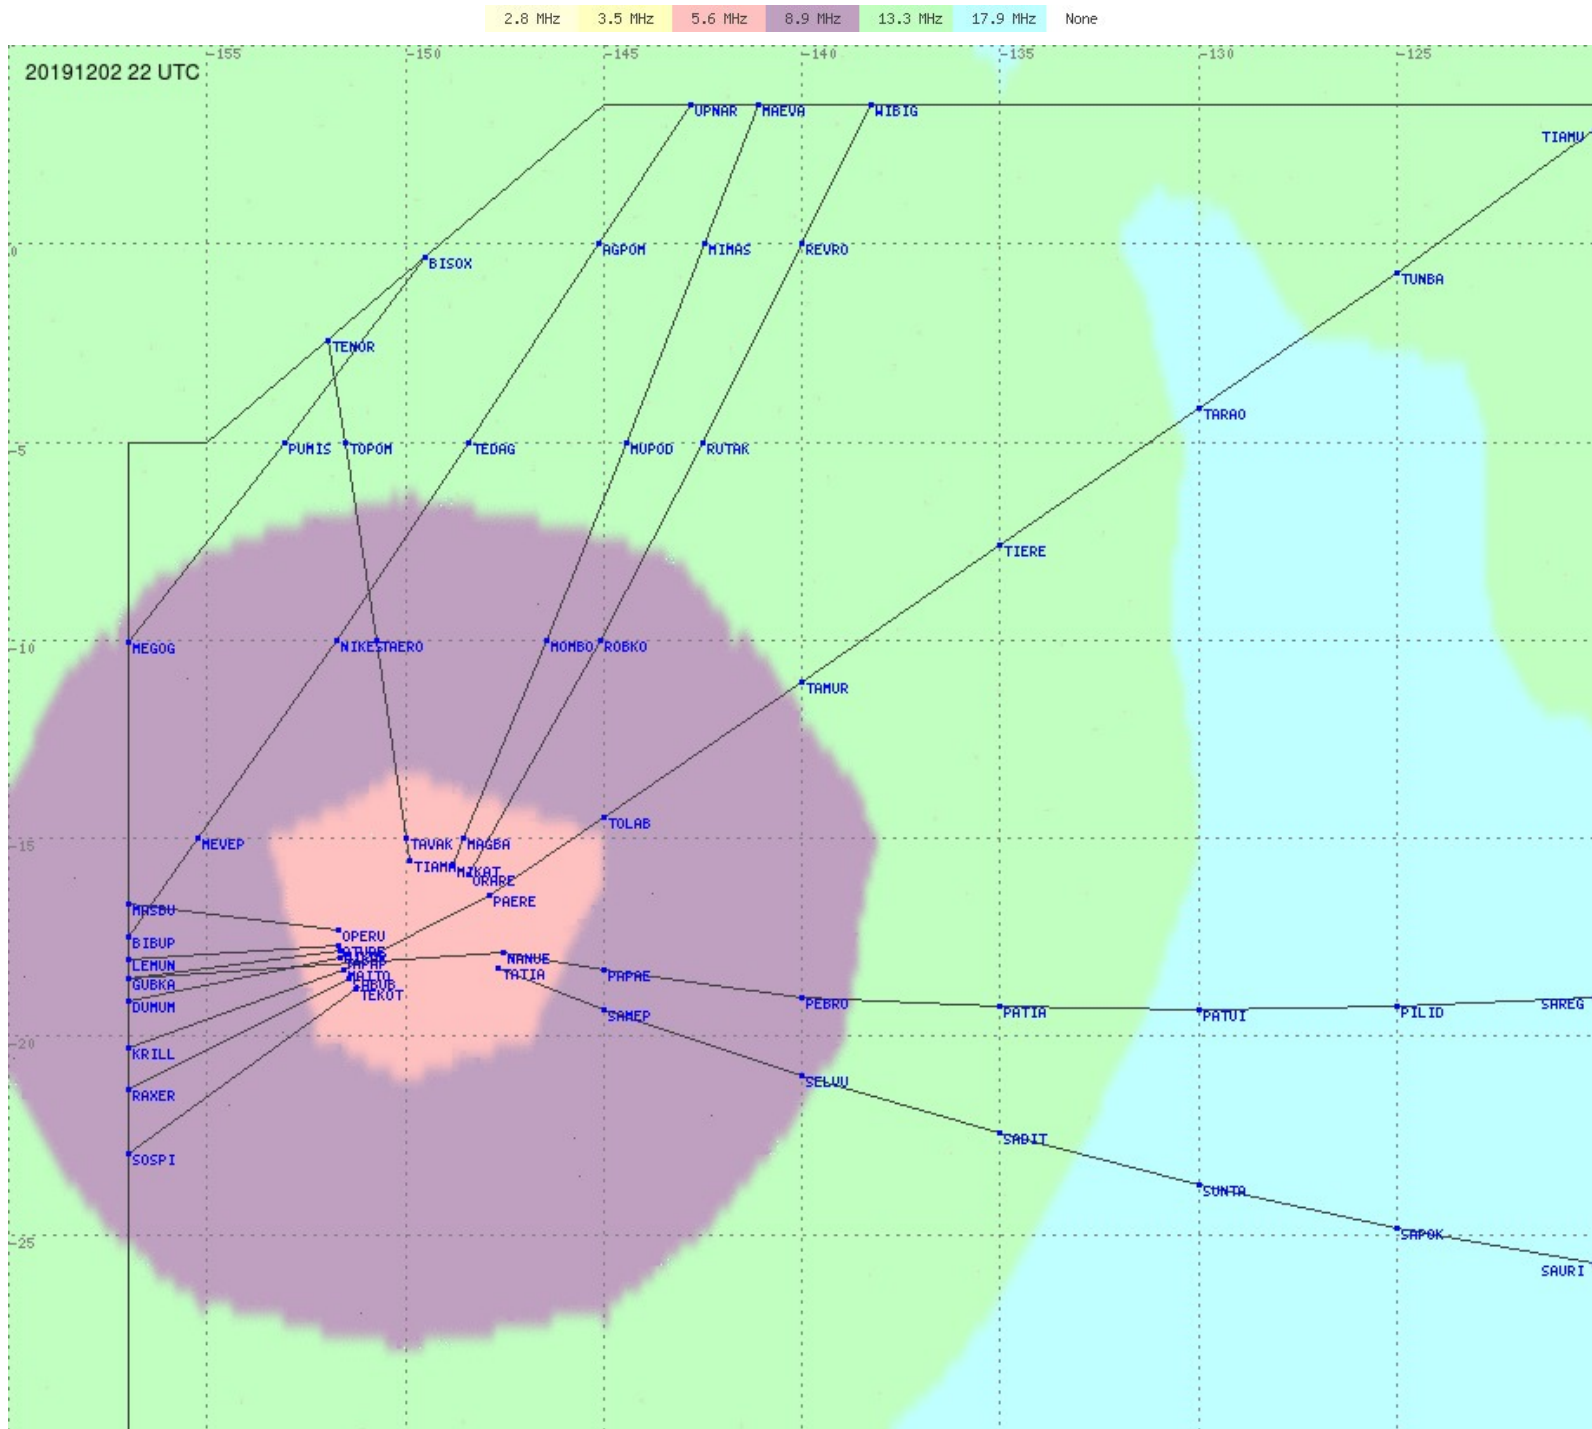

Tahiti FIR - HF Propag - 20191202