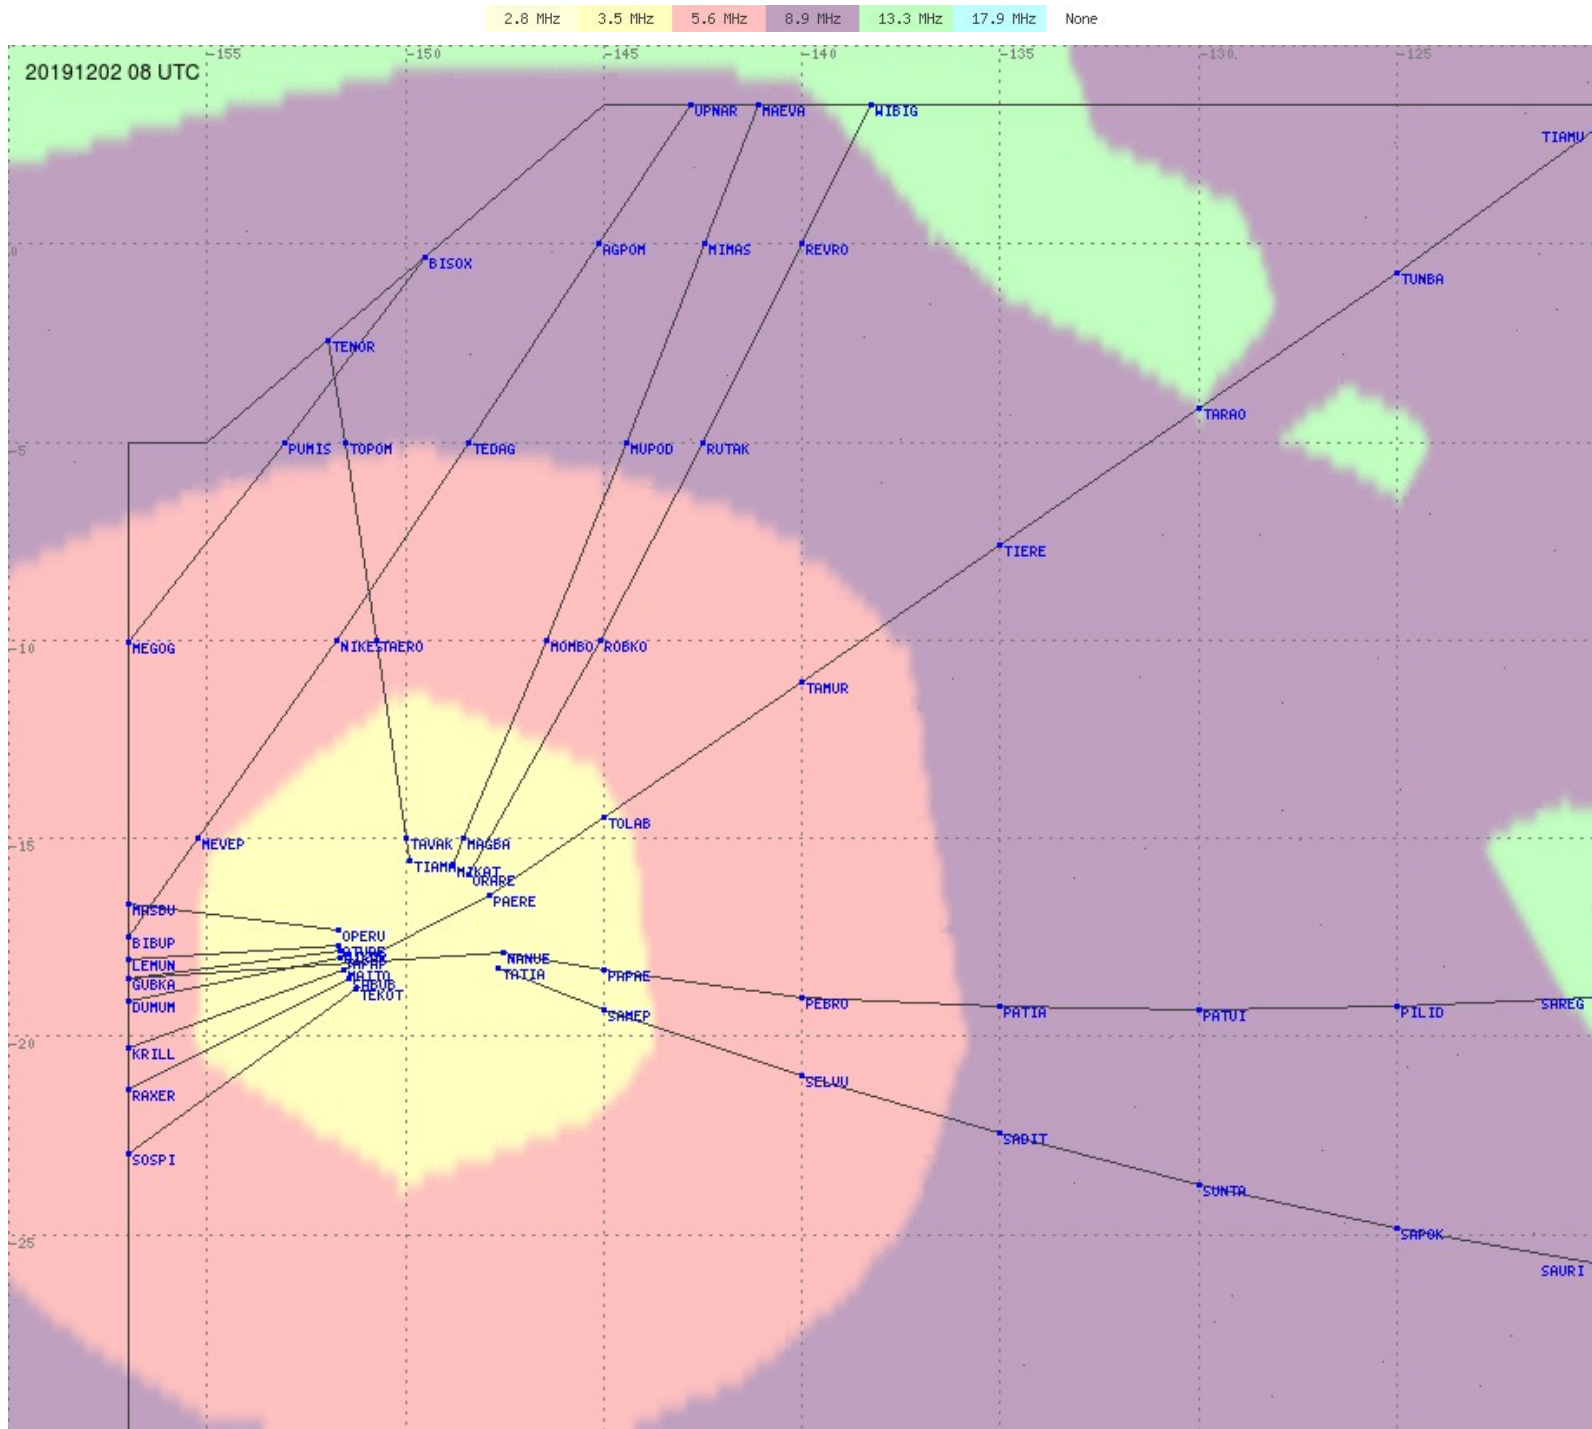

Tahiti FIR - HF Propag - 20191202