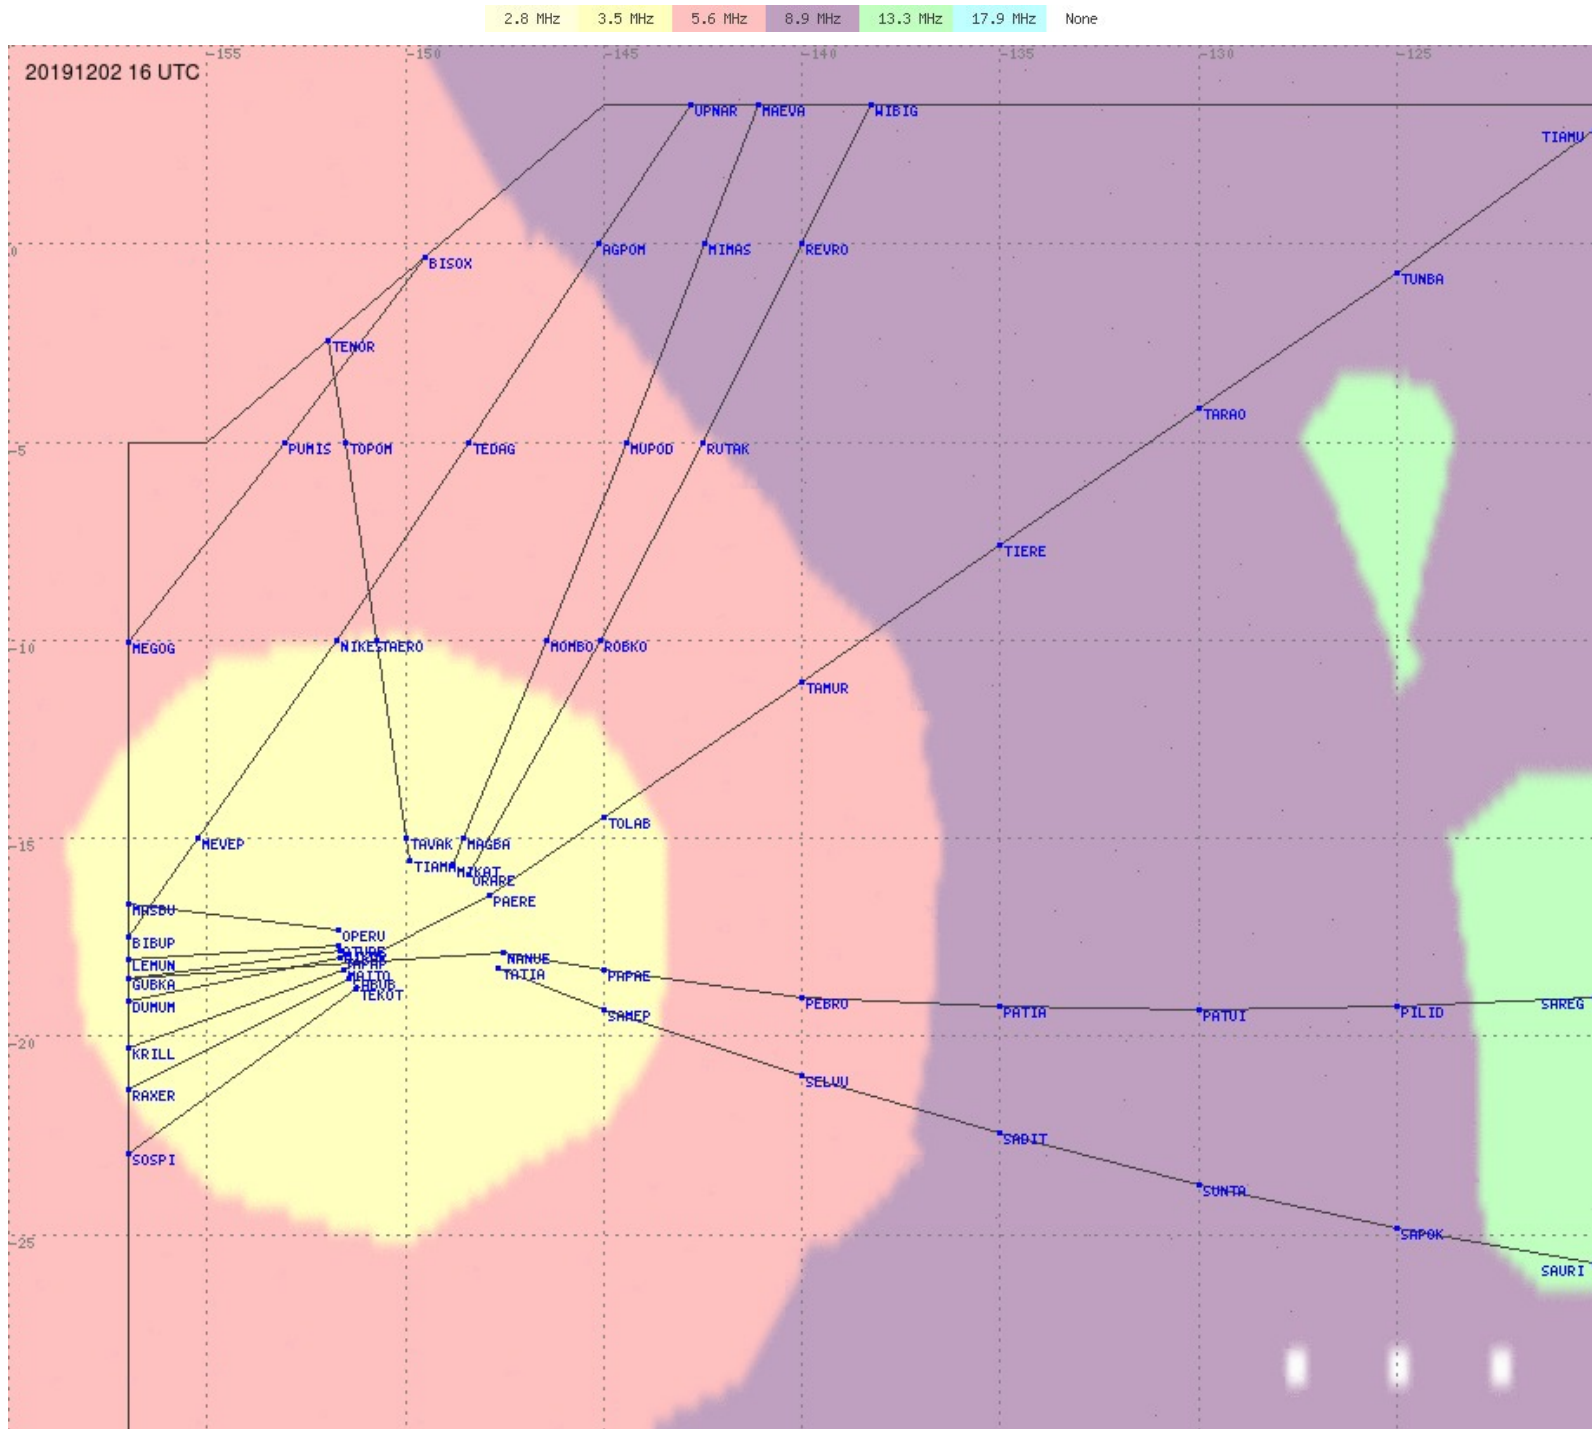

Tahiti FIR - HF Propag - 20191202