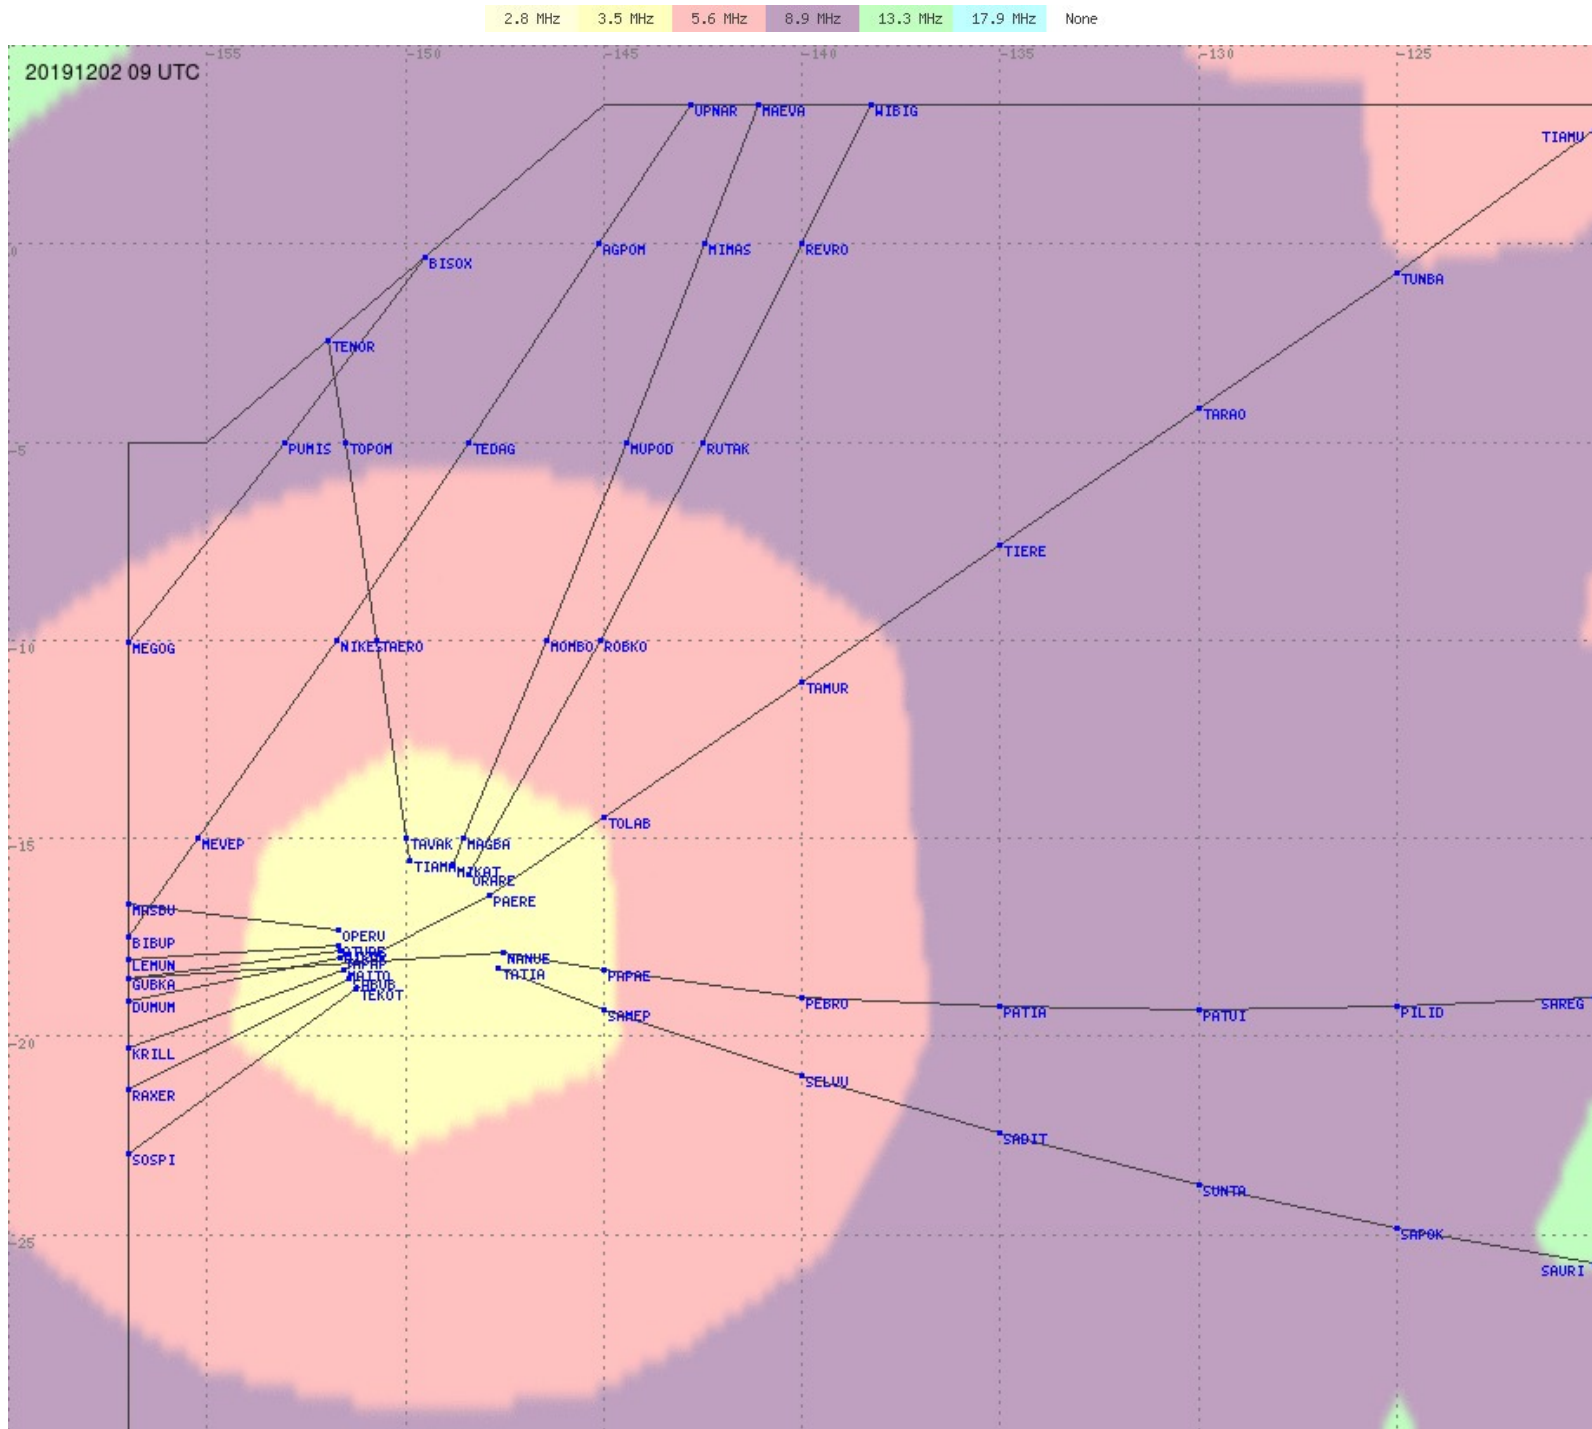

Tahiti FIR - HF Propag - 20191202