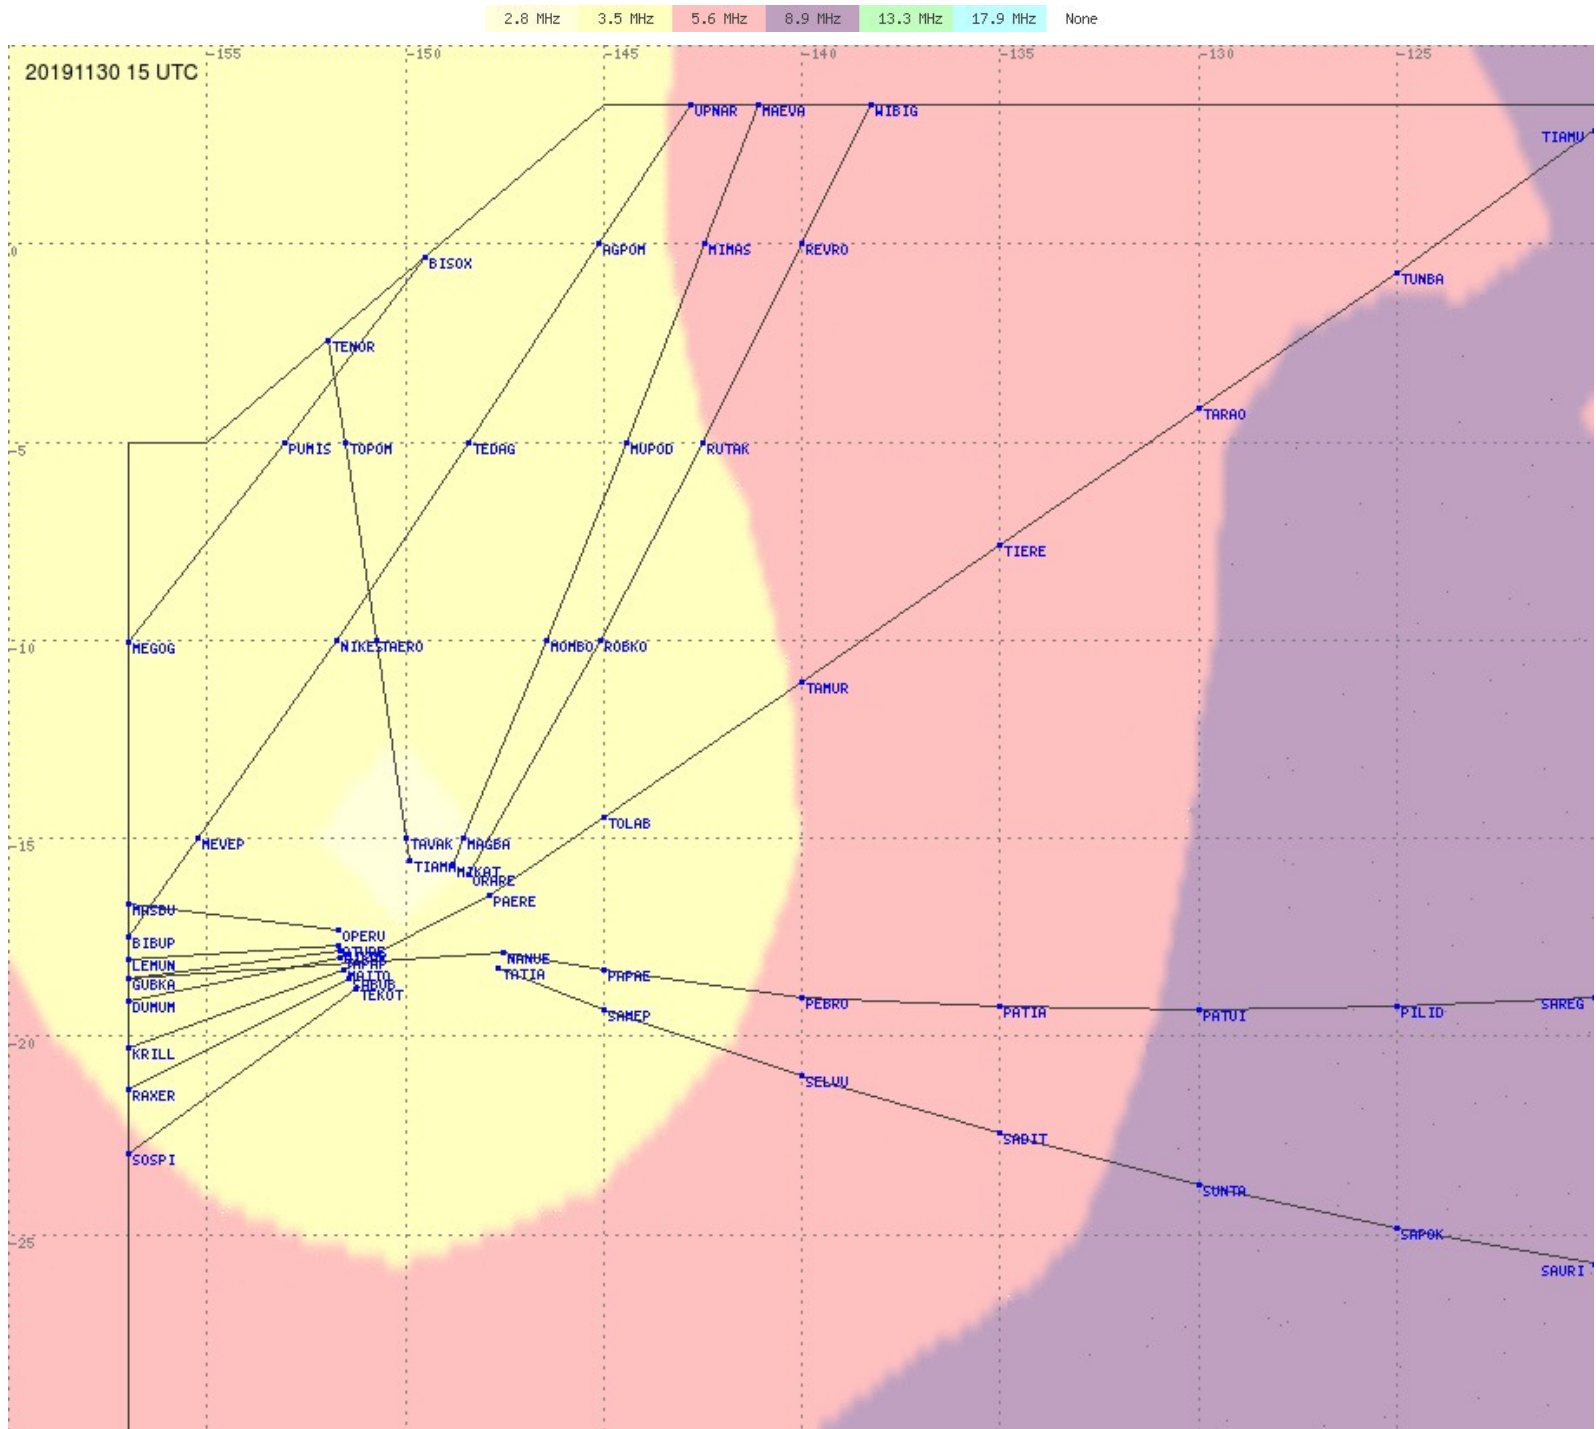

Tahiti FIR - HF Propag - 20191130