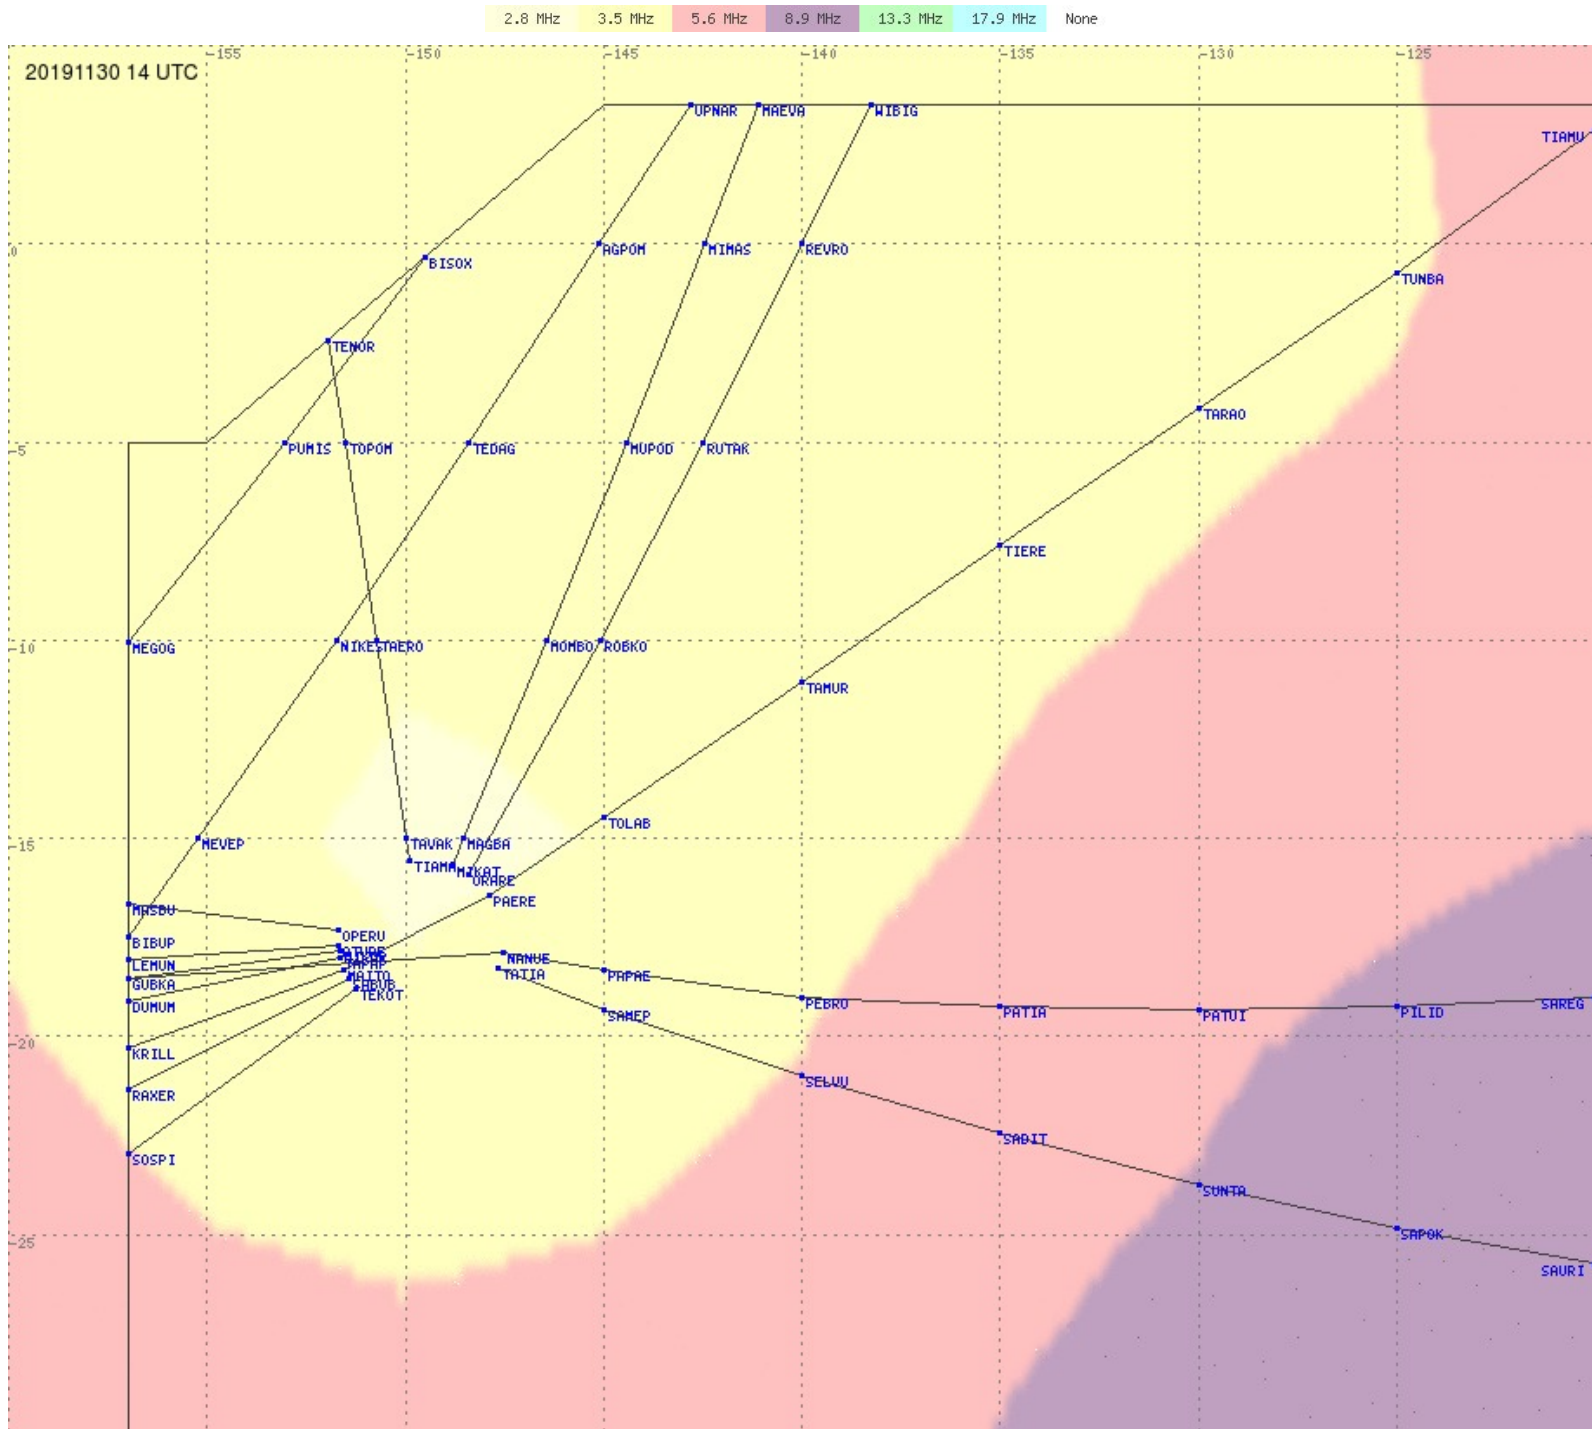

Tahiti FIR - HF Propag - 20191130