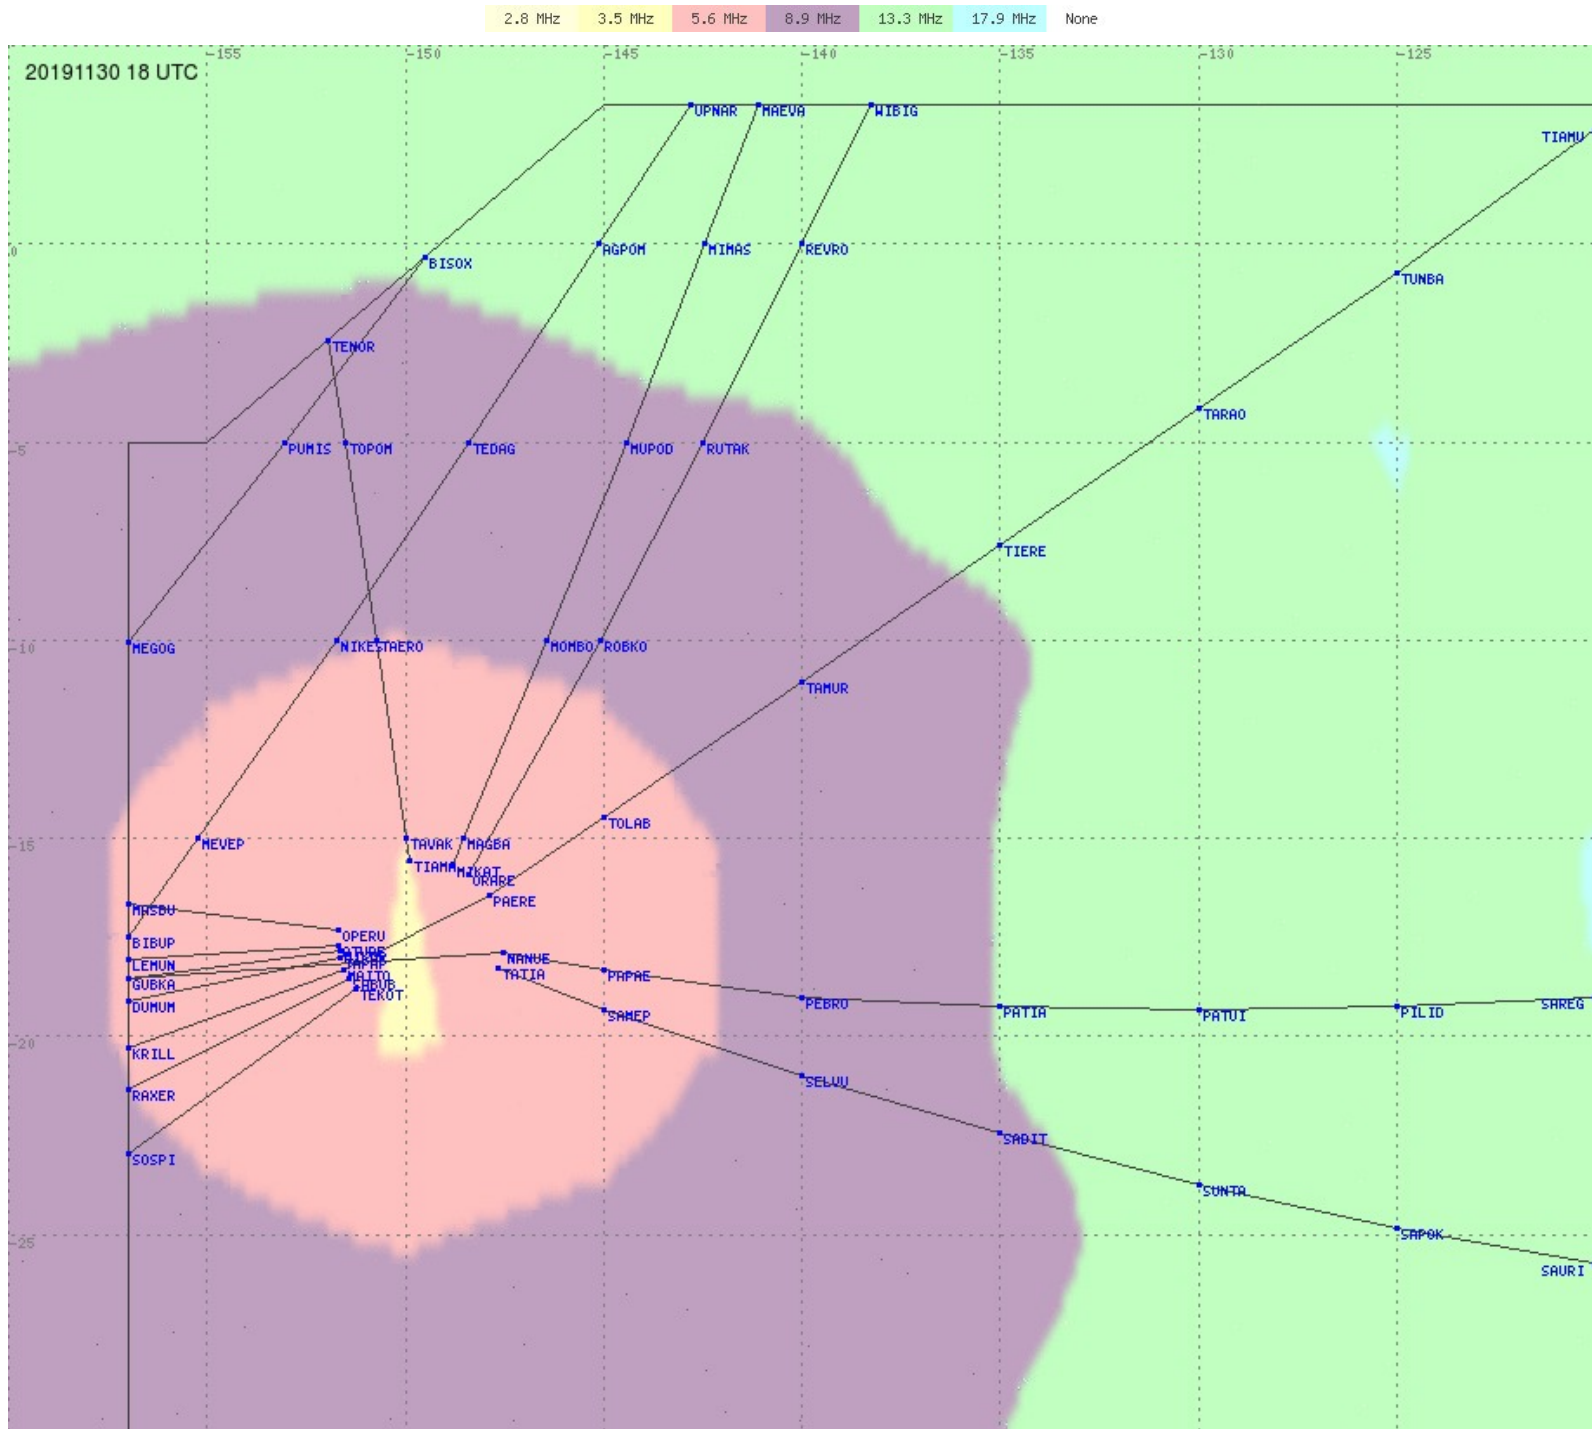

Tahiti FIR - HF Propag - 20191130