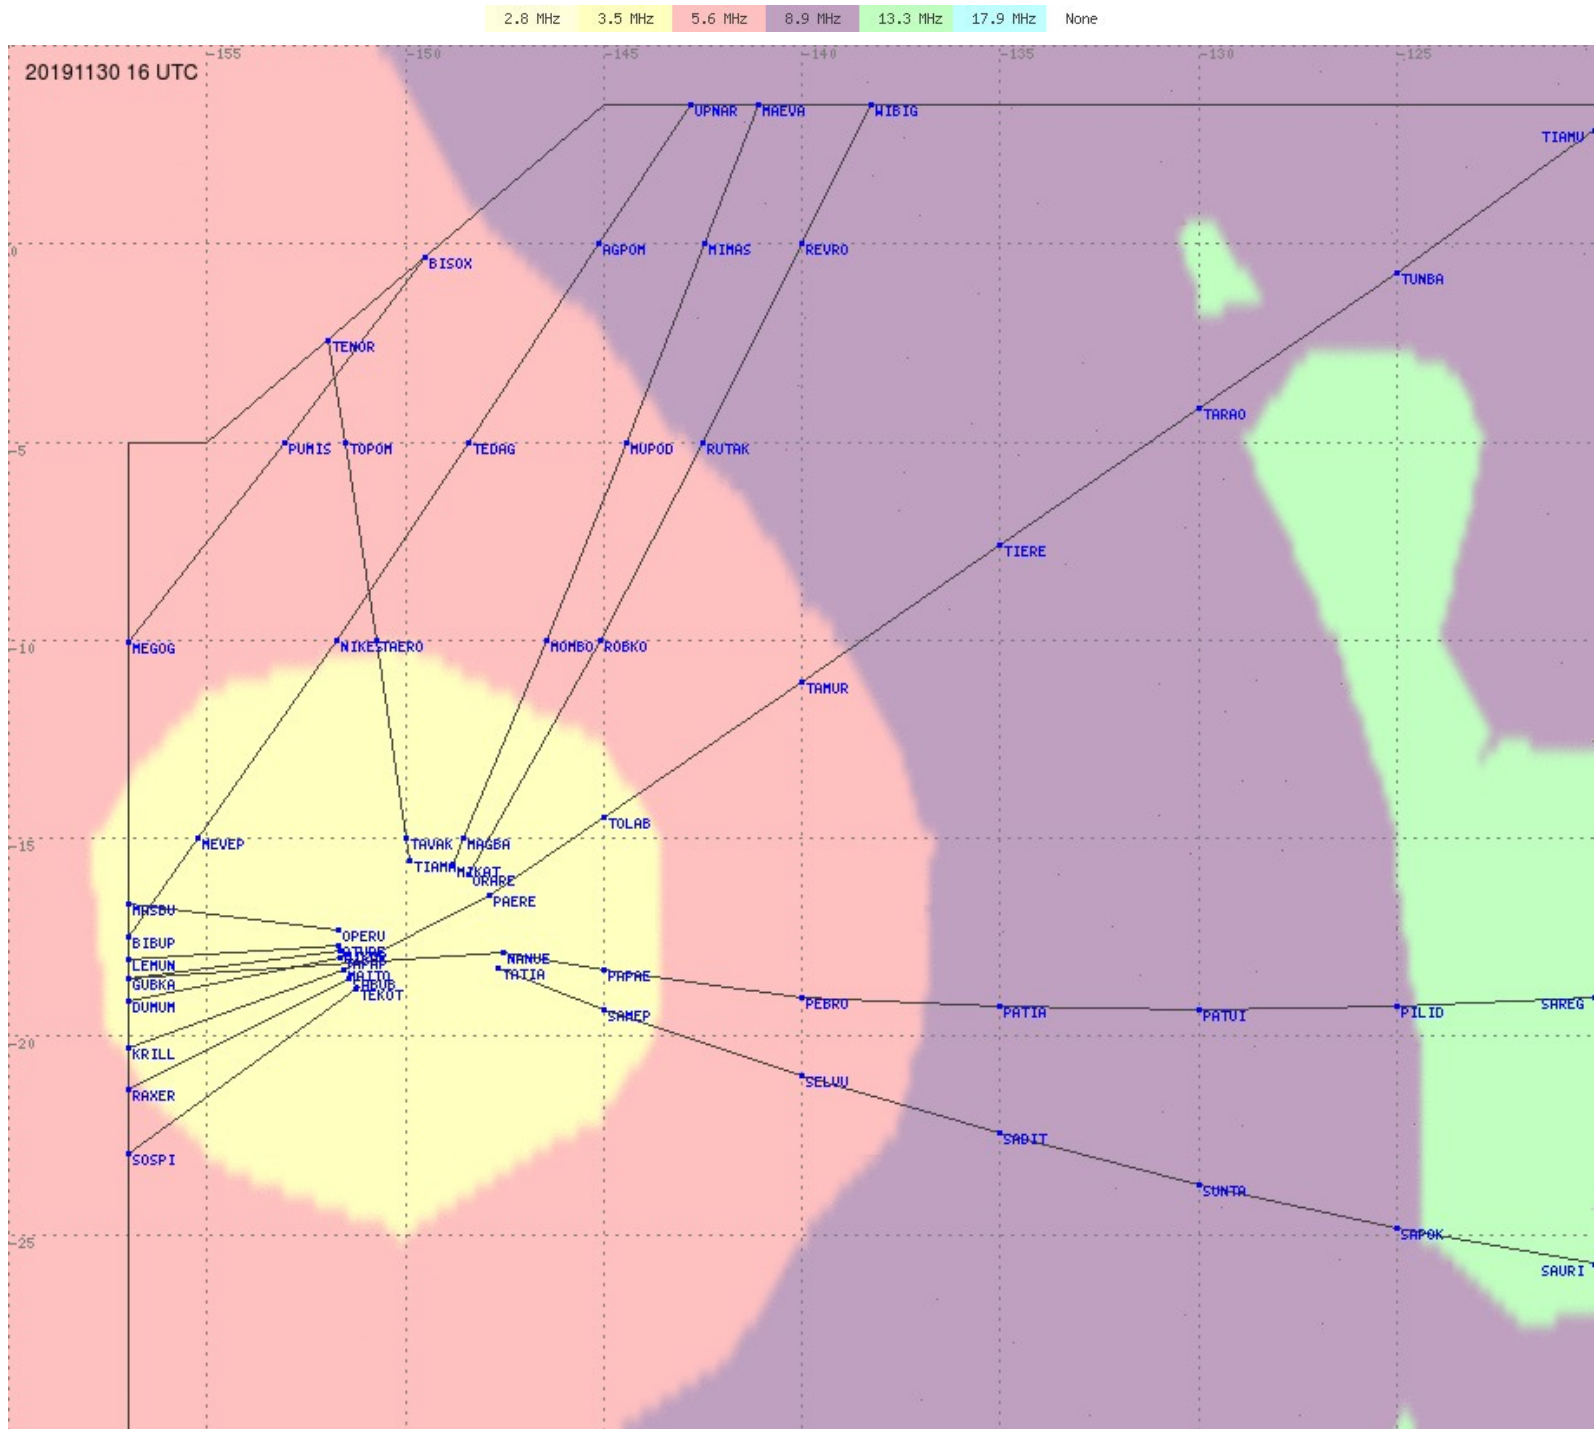

Tahiti FIR - HF Propag - 20191130