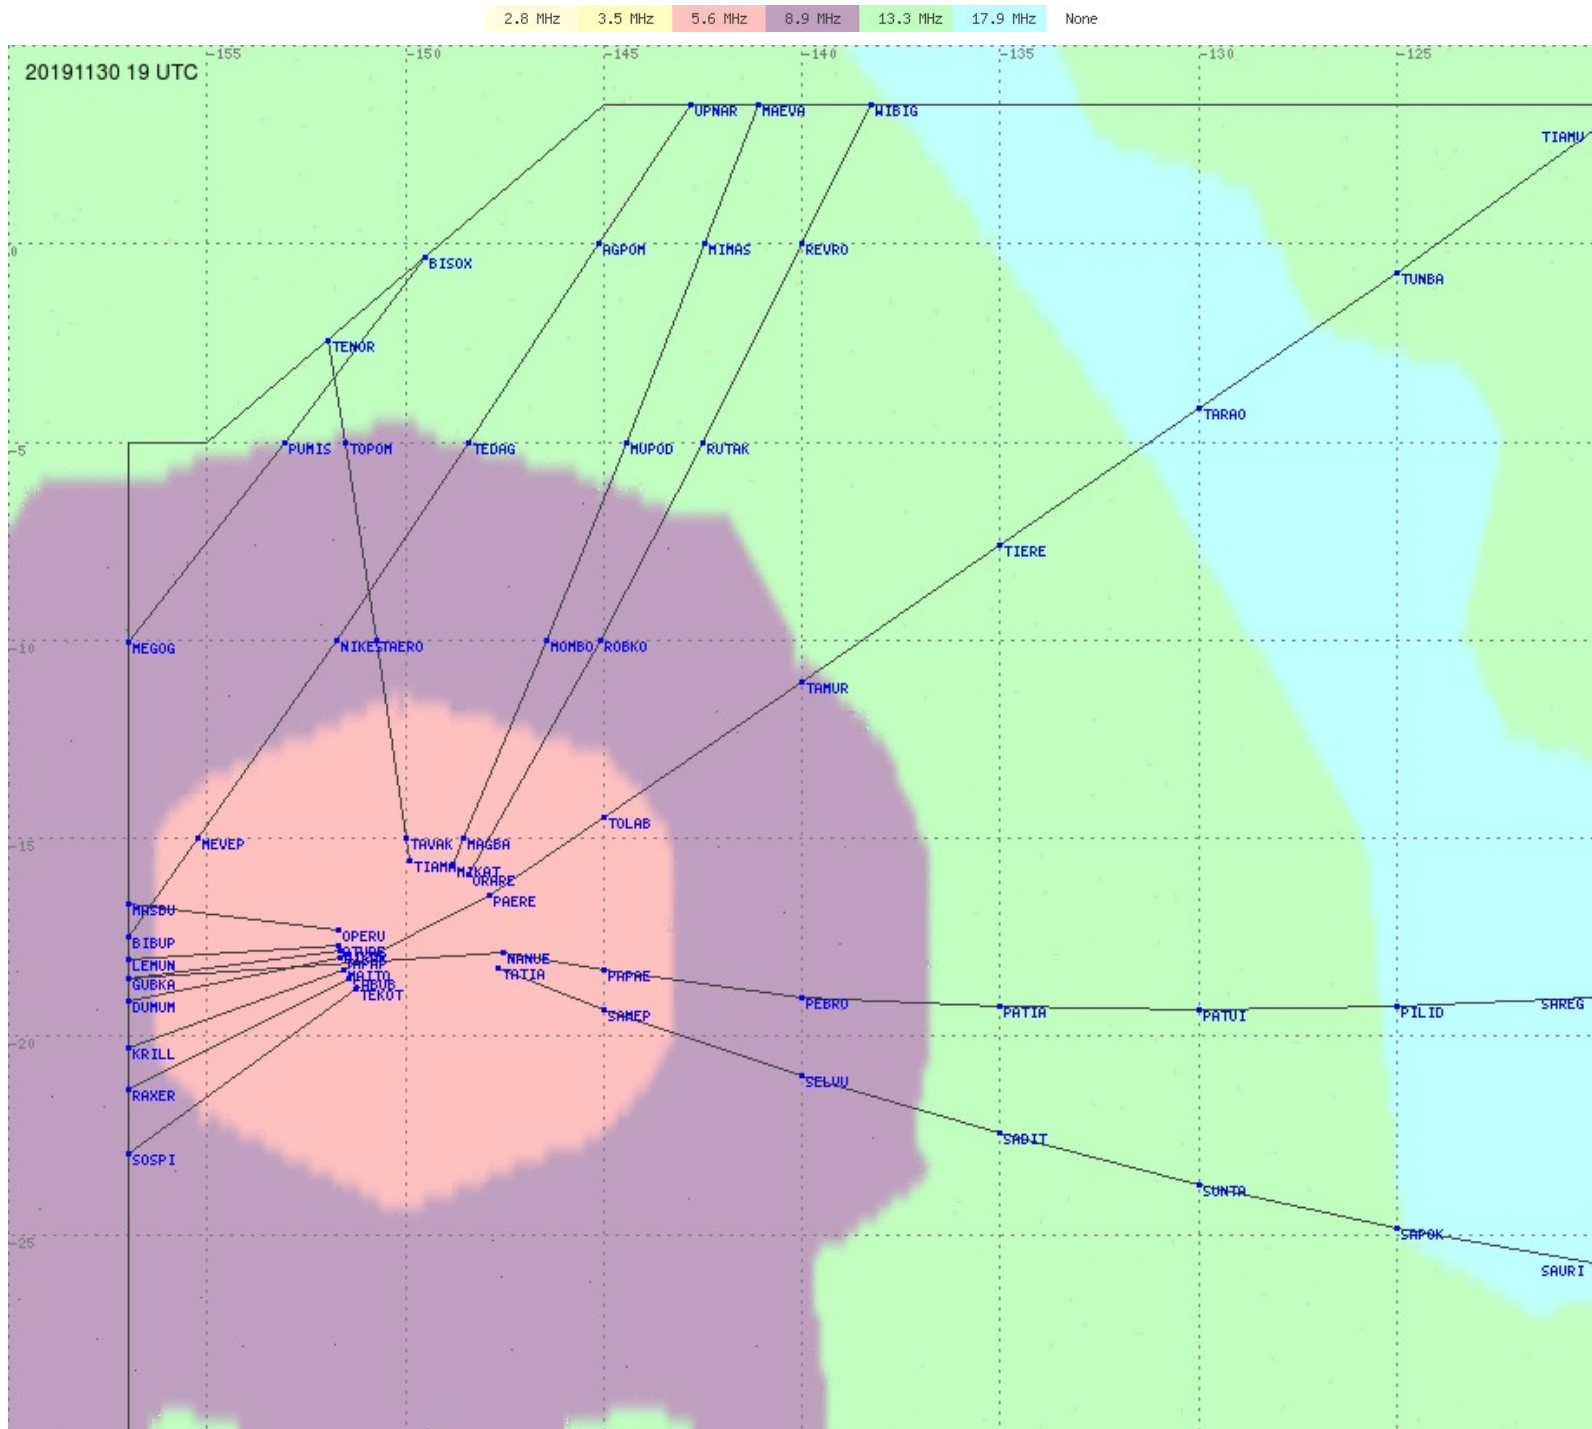

Tahiti FIR - HF Propag - 20191130