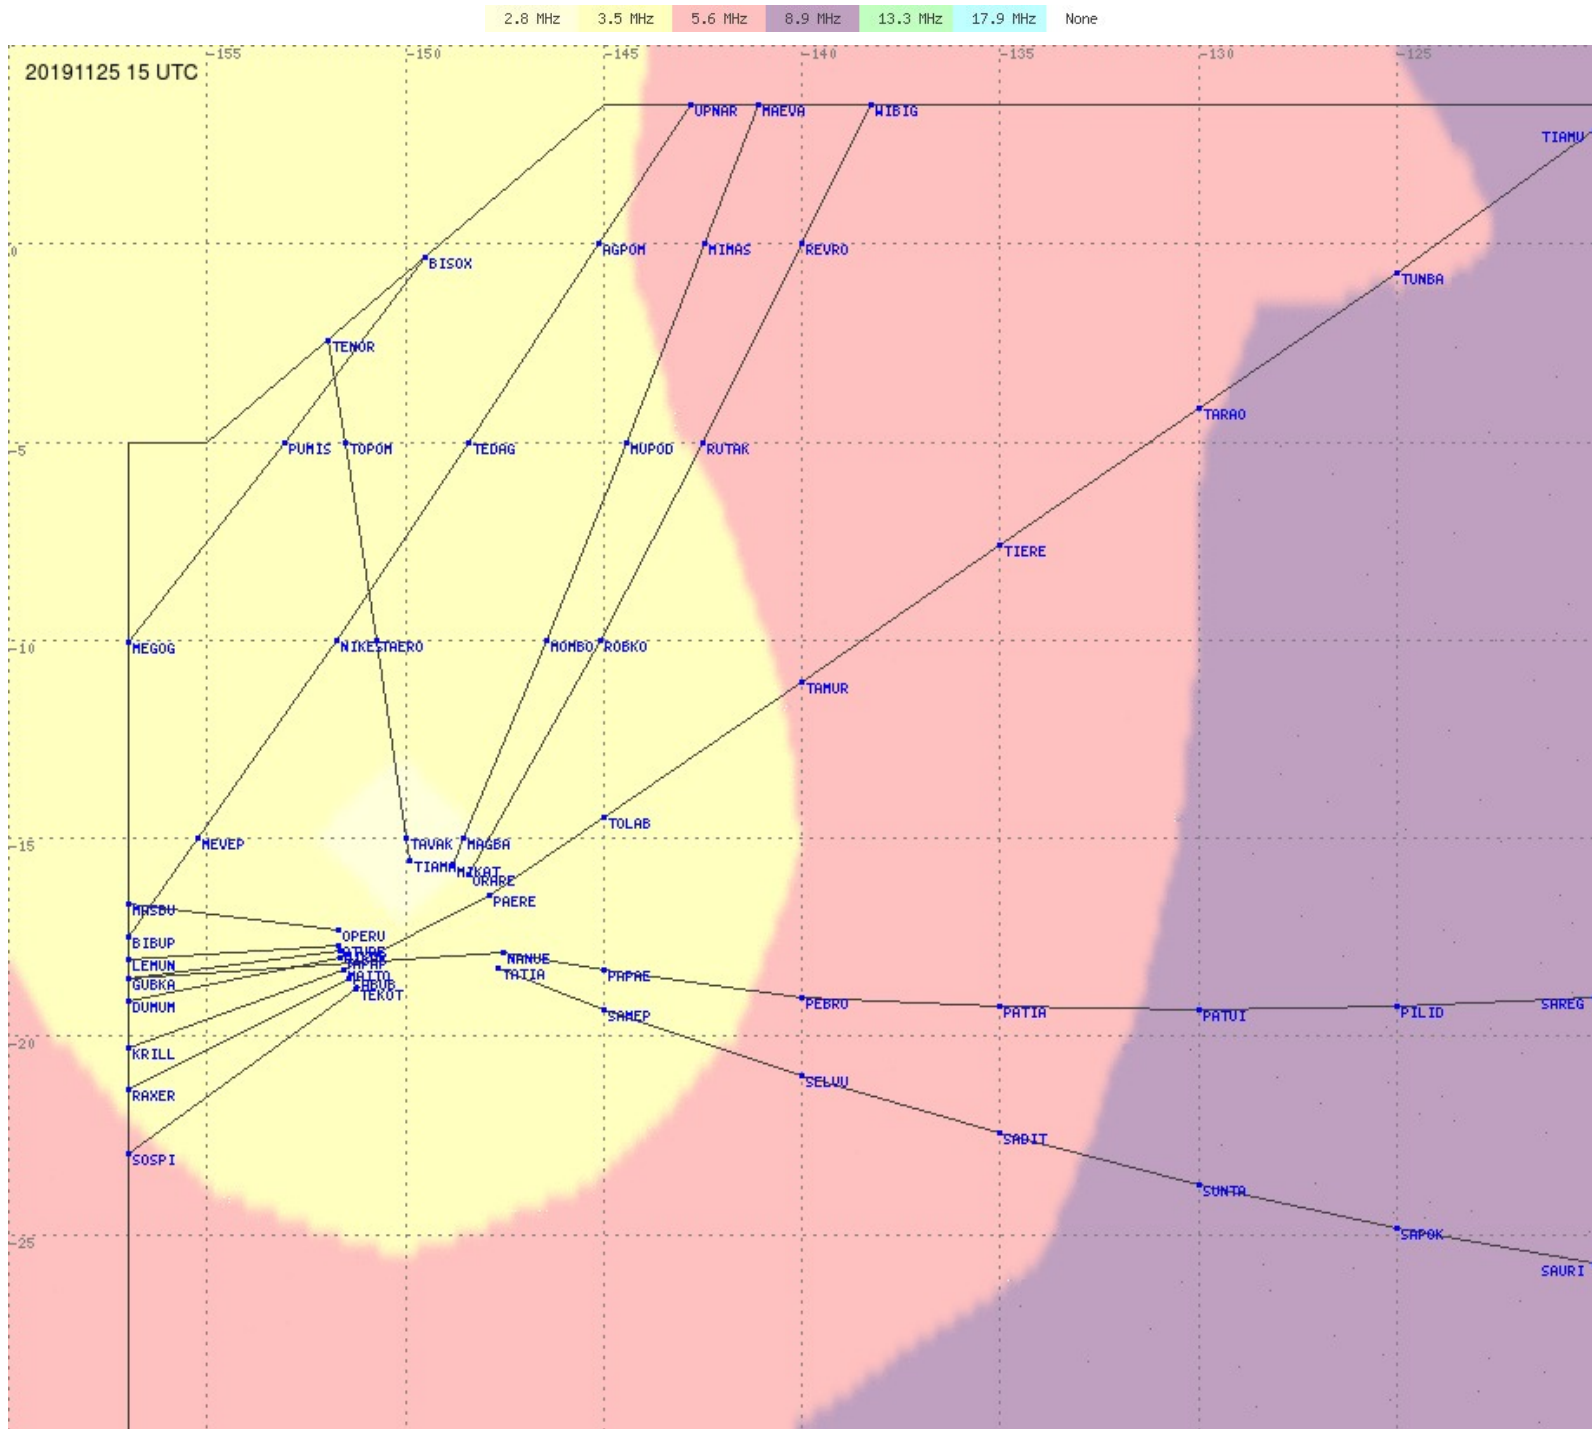

Tahiti FIR - HF Propag - 20191125