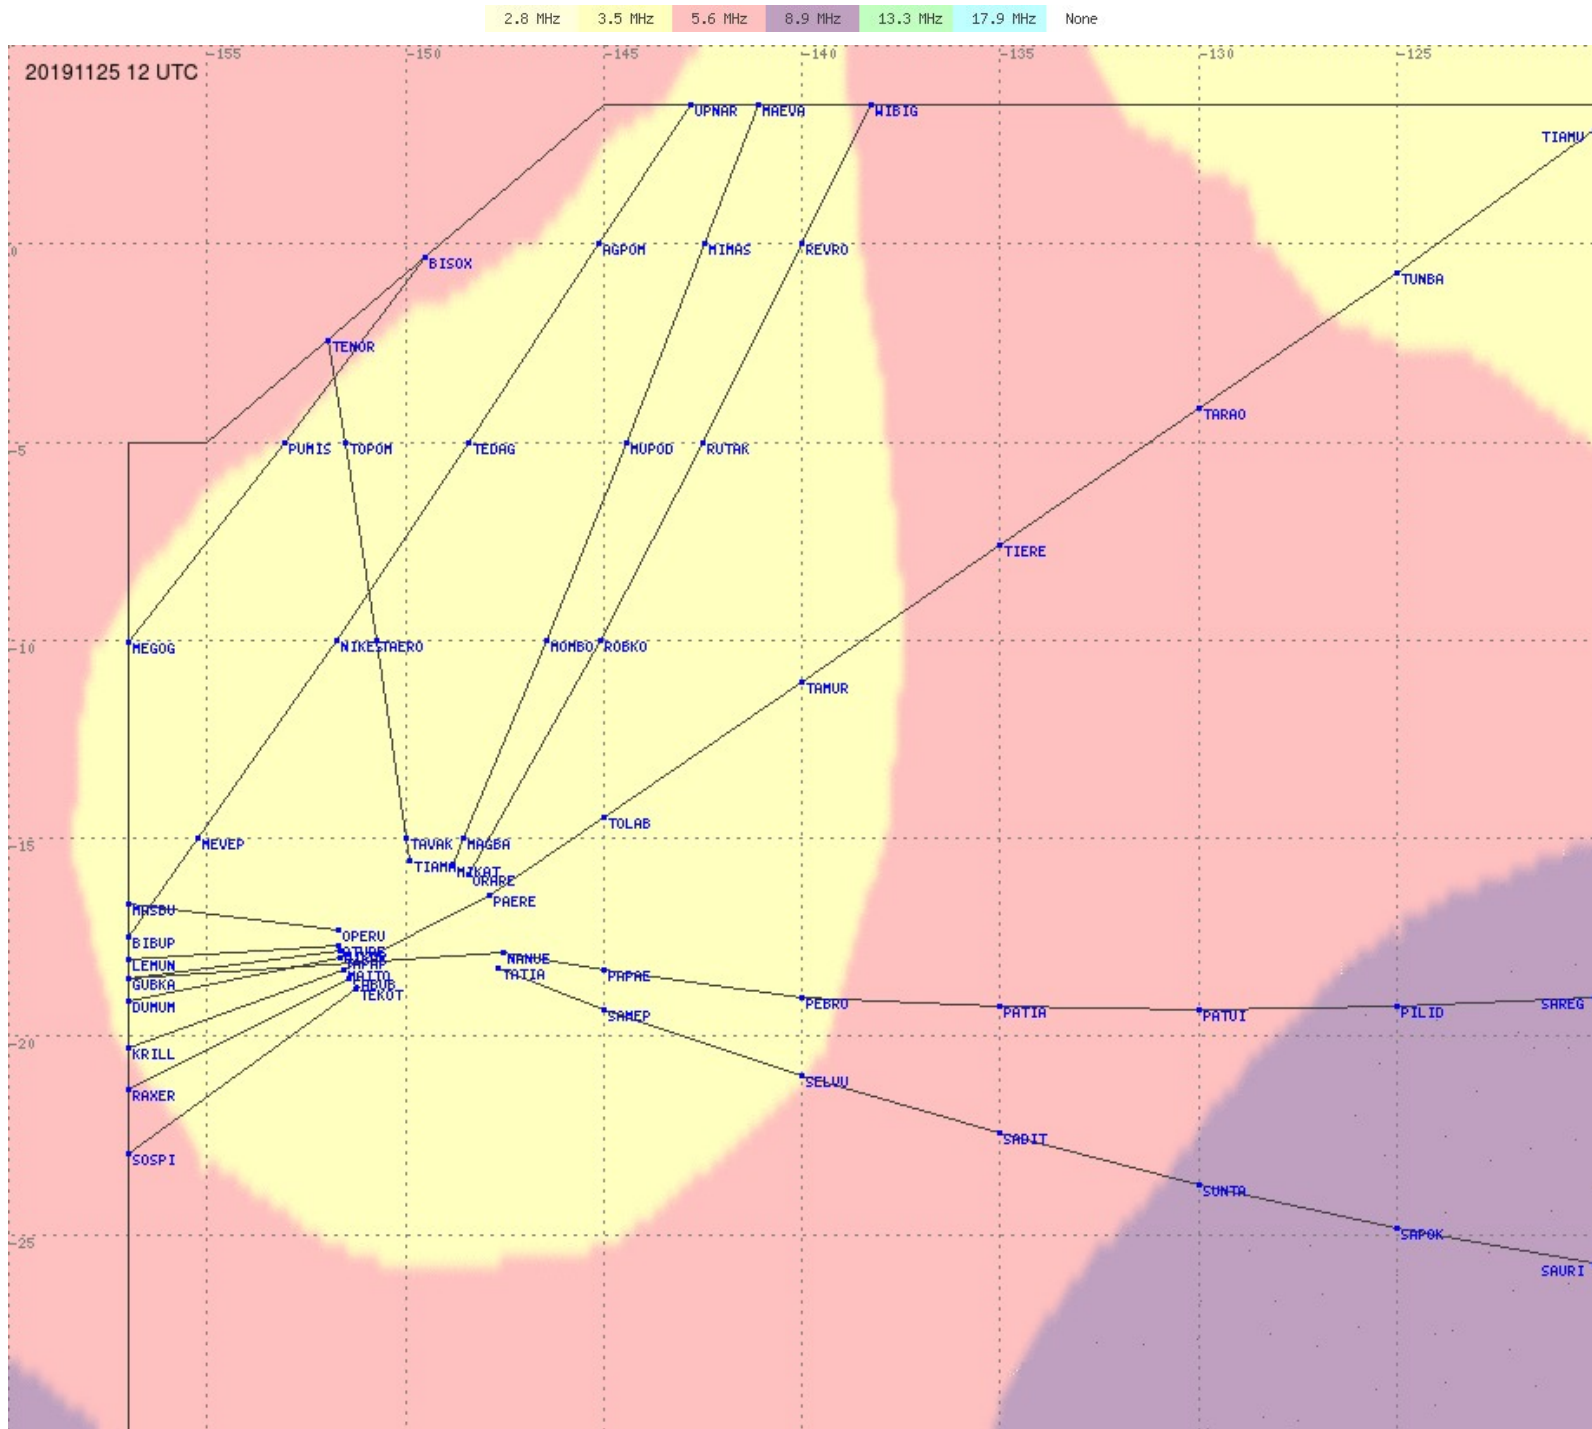

Tahiti FIR - HF Propag - 20191125