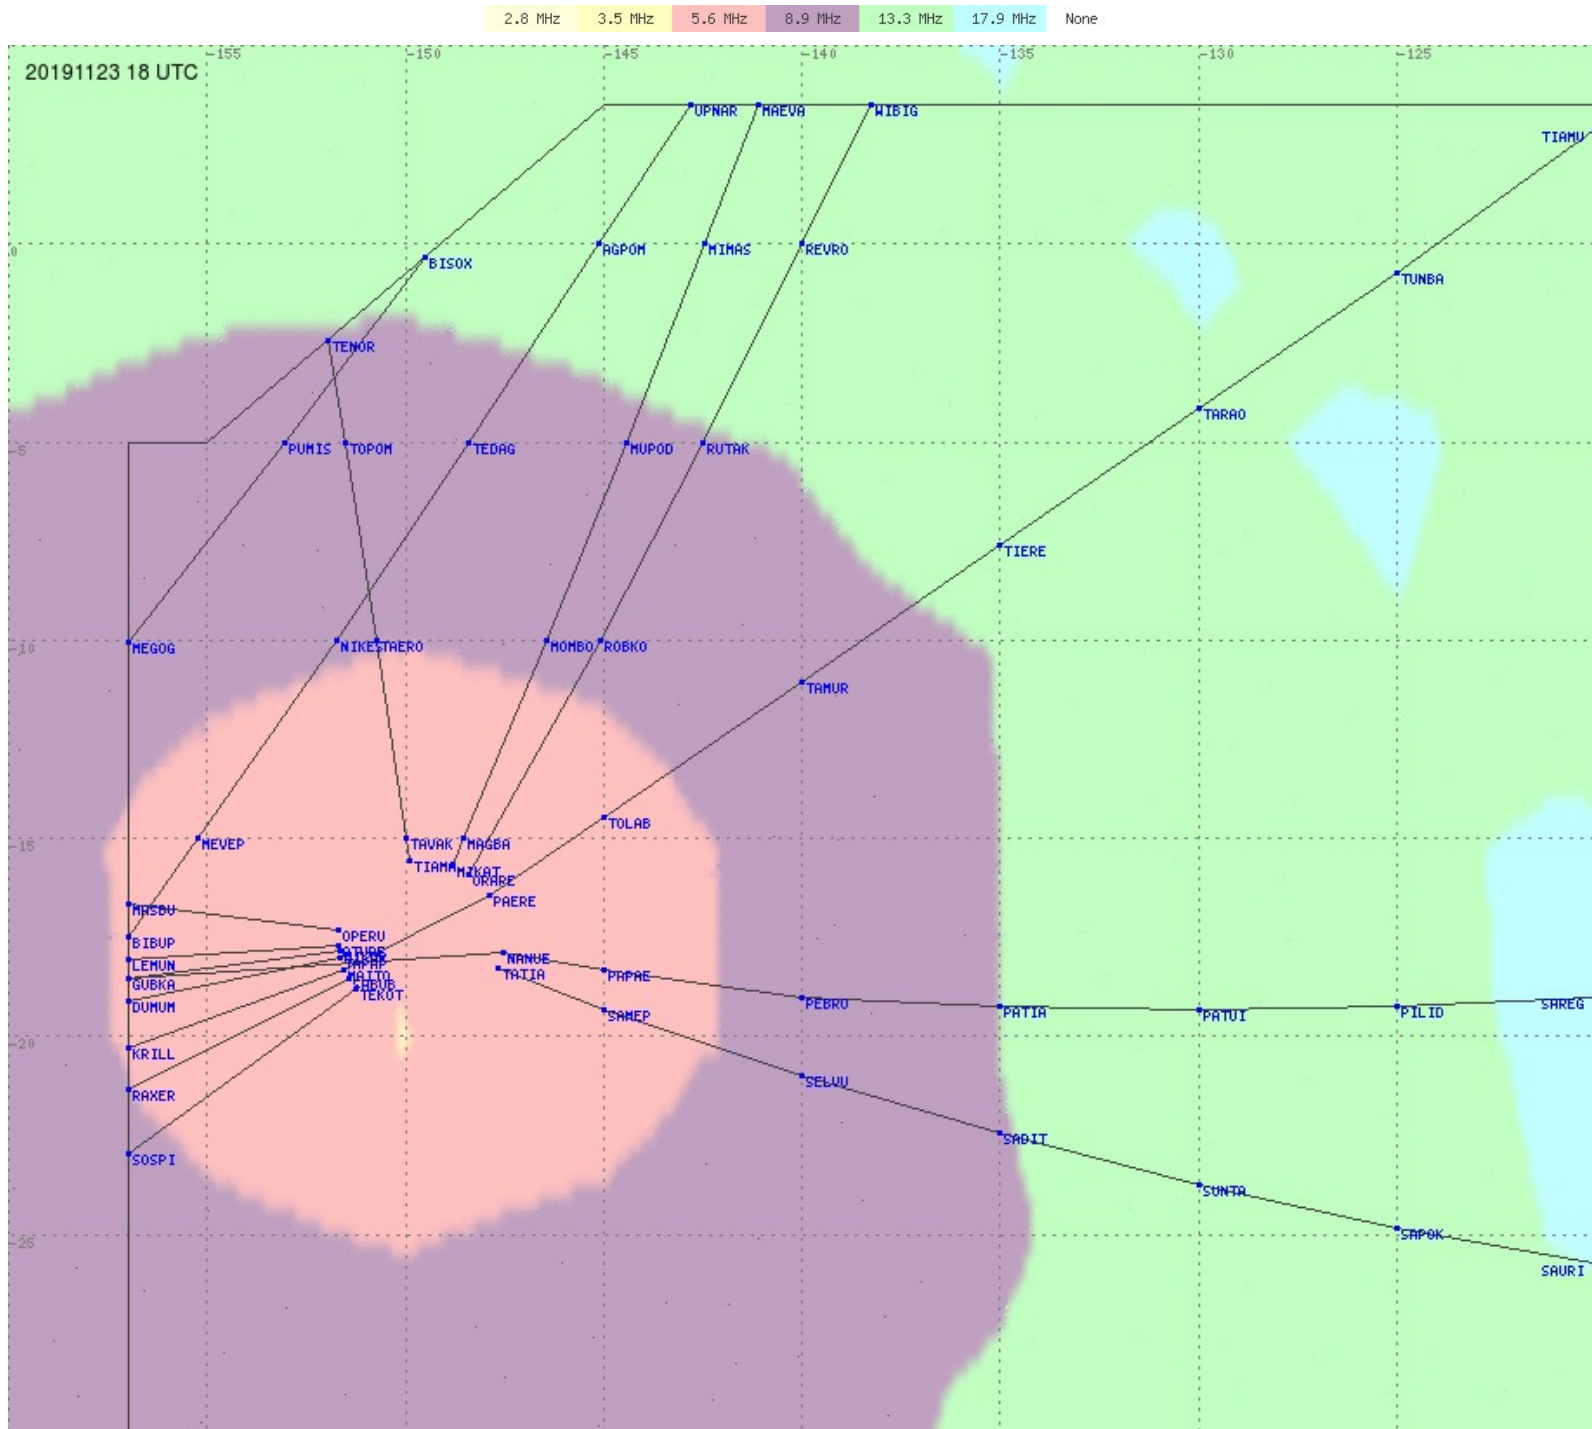

Tahiti FIR - HF Propag - 20191123