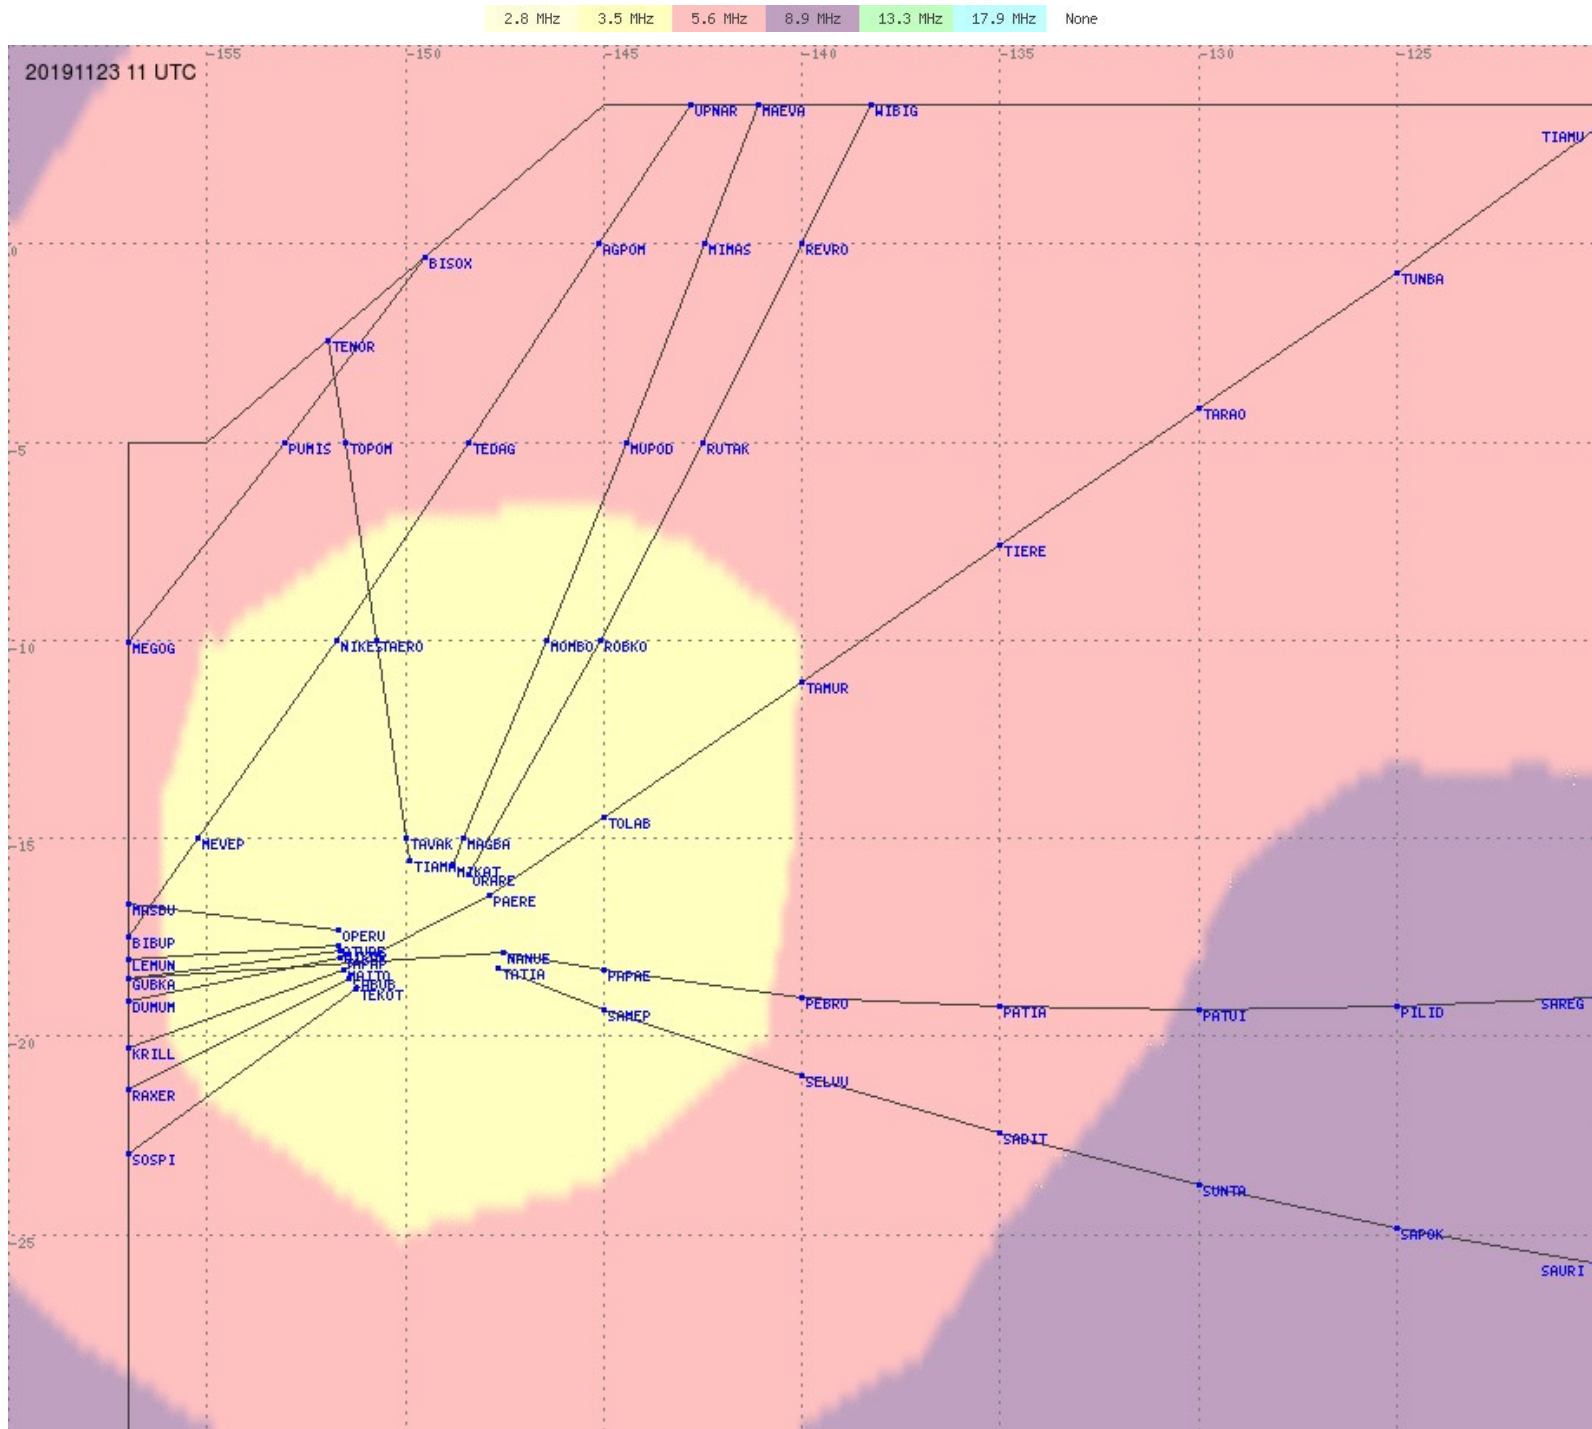

Tahiti FIR - HF Propag - 20191123