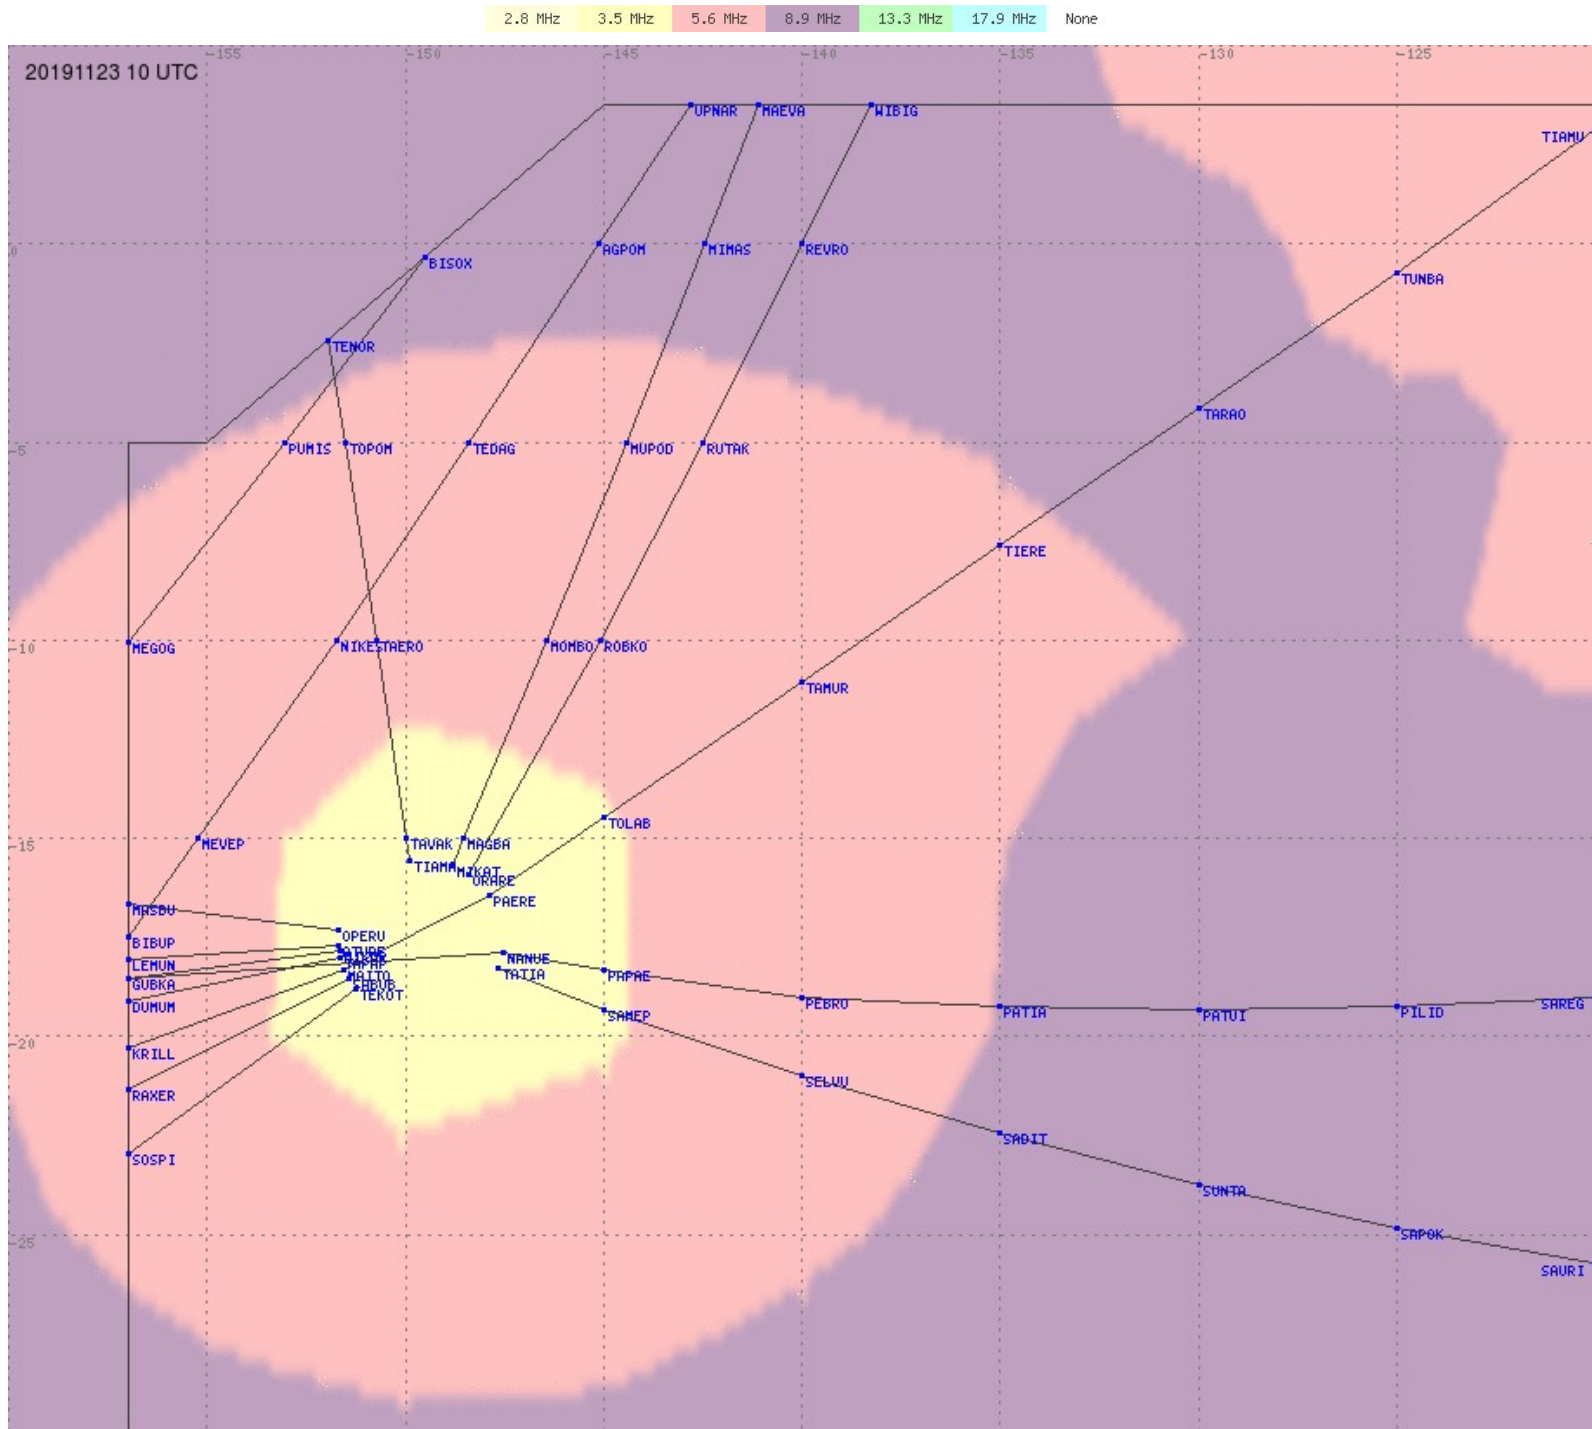

Tahiti FIR - HF Propag - 20191123