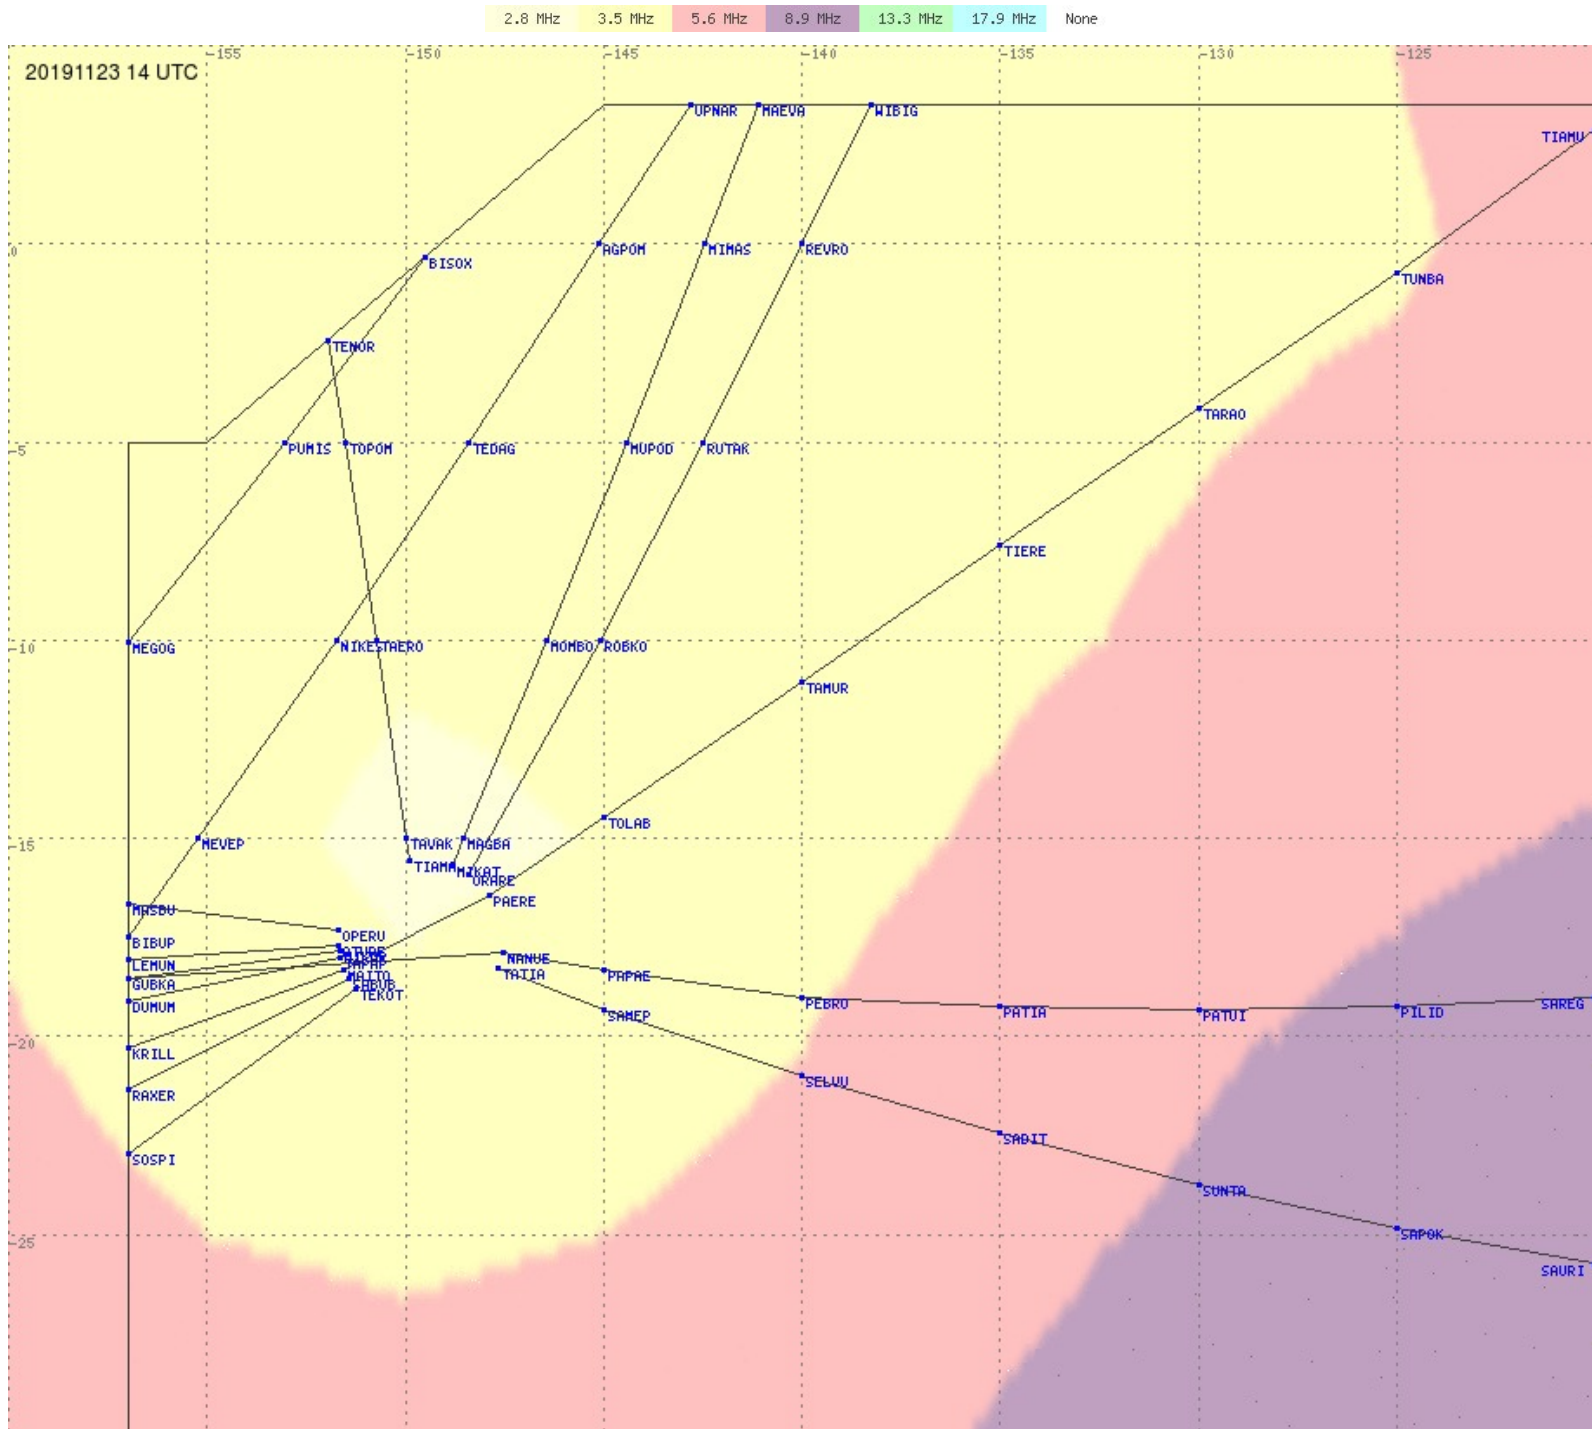

Tahiti FIR - HF Propag - 20191123