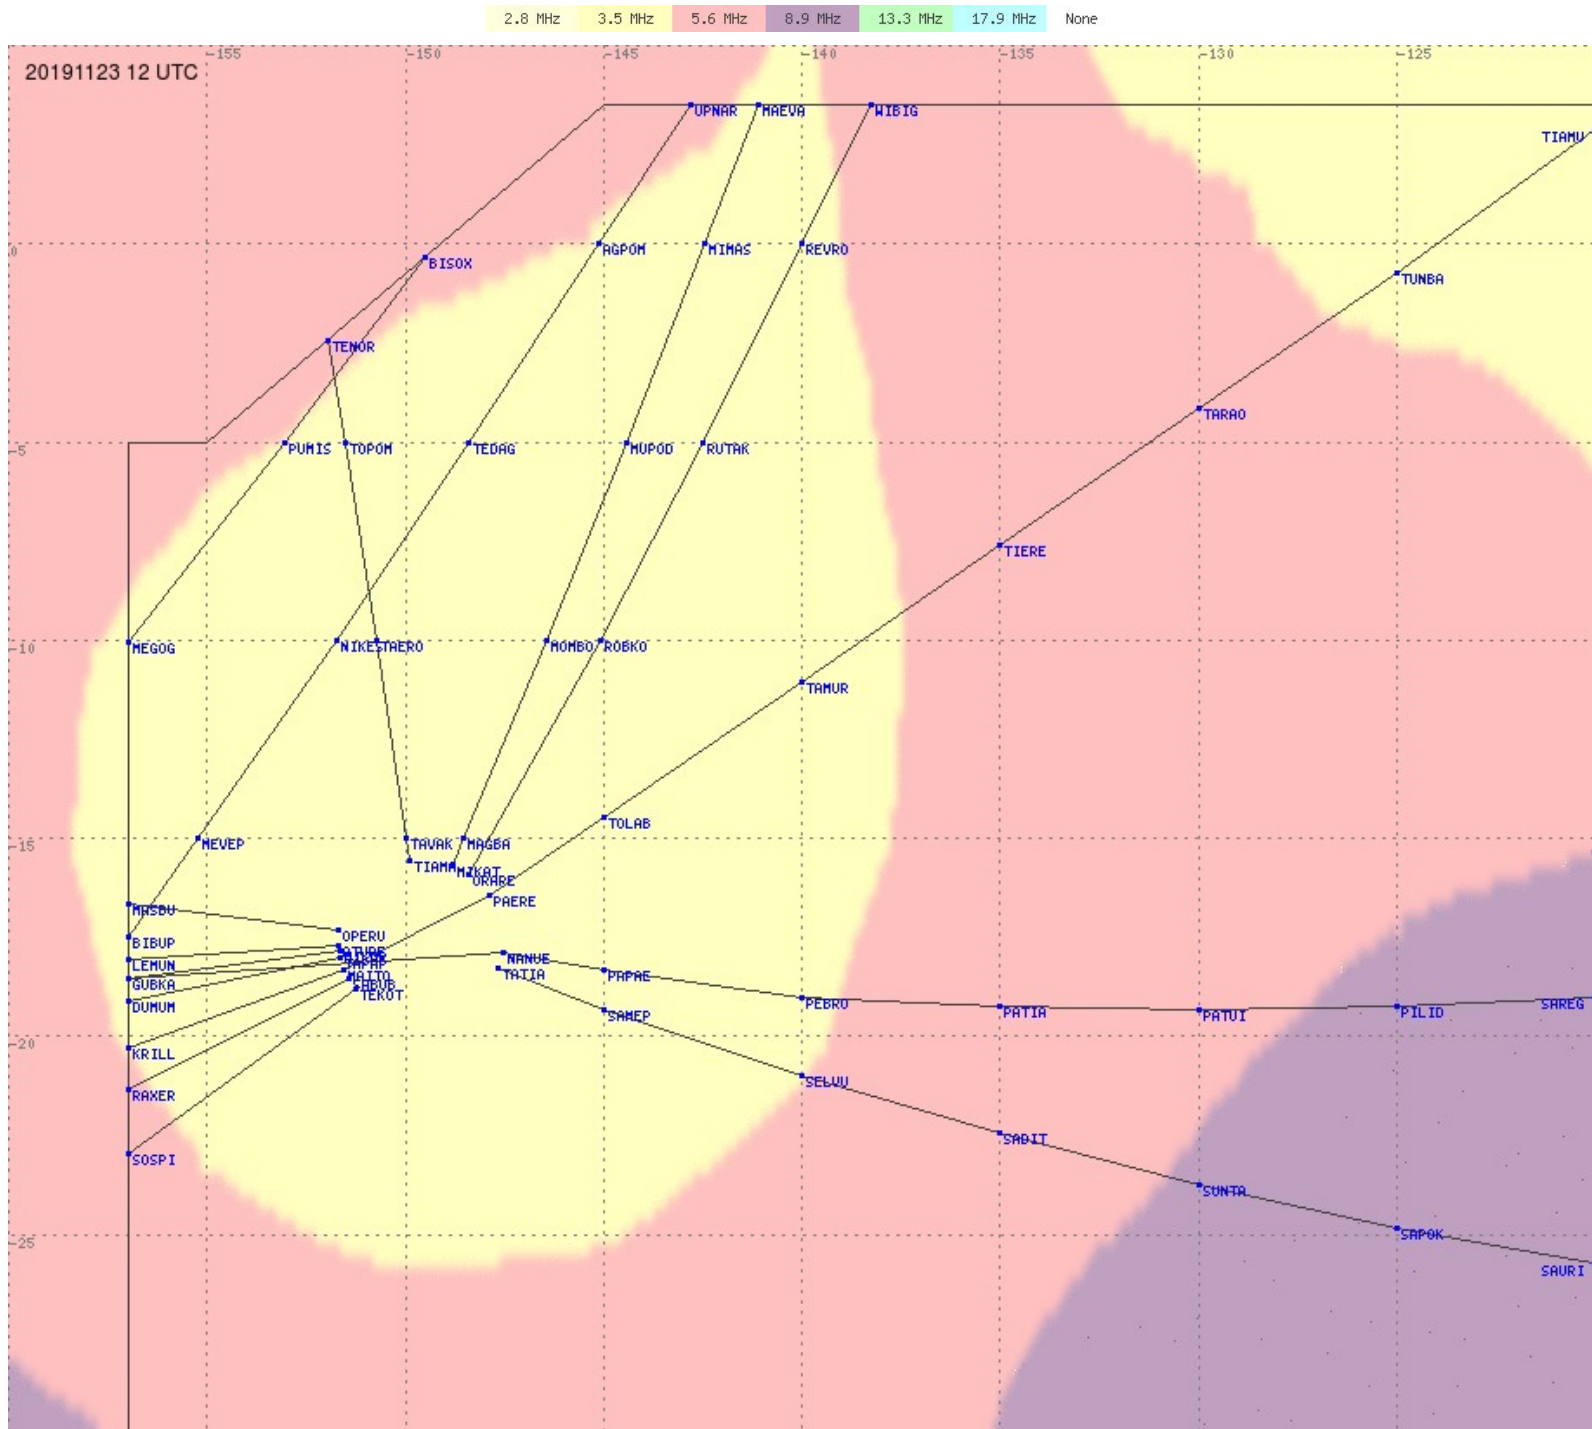

Tahiti FIR - HF Propag - 20191123