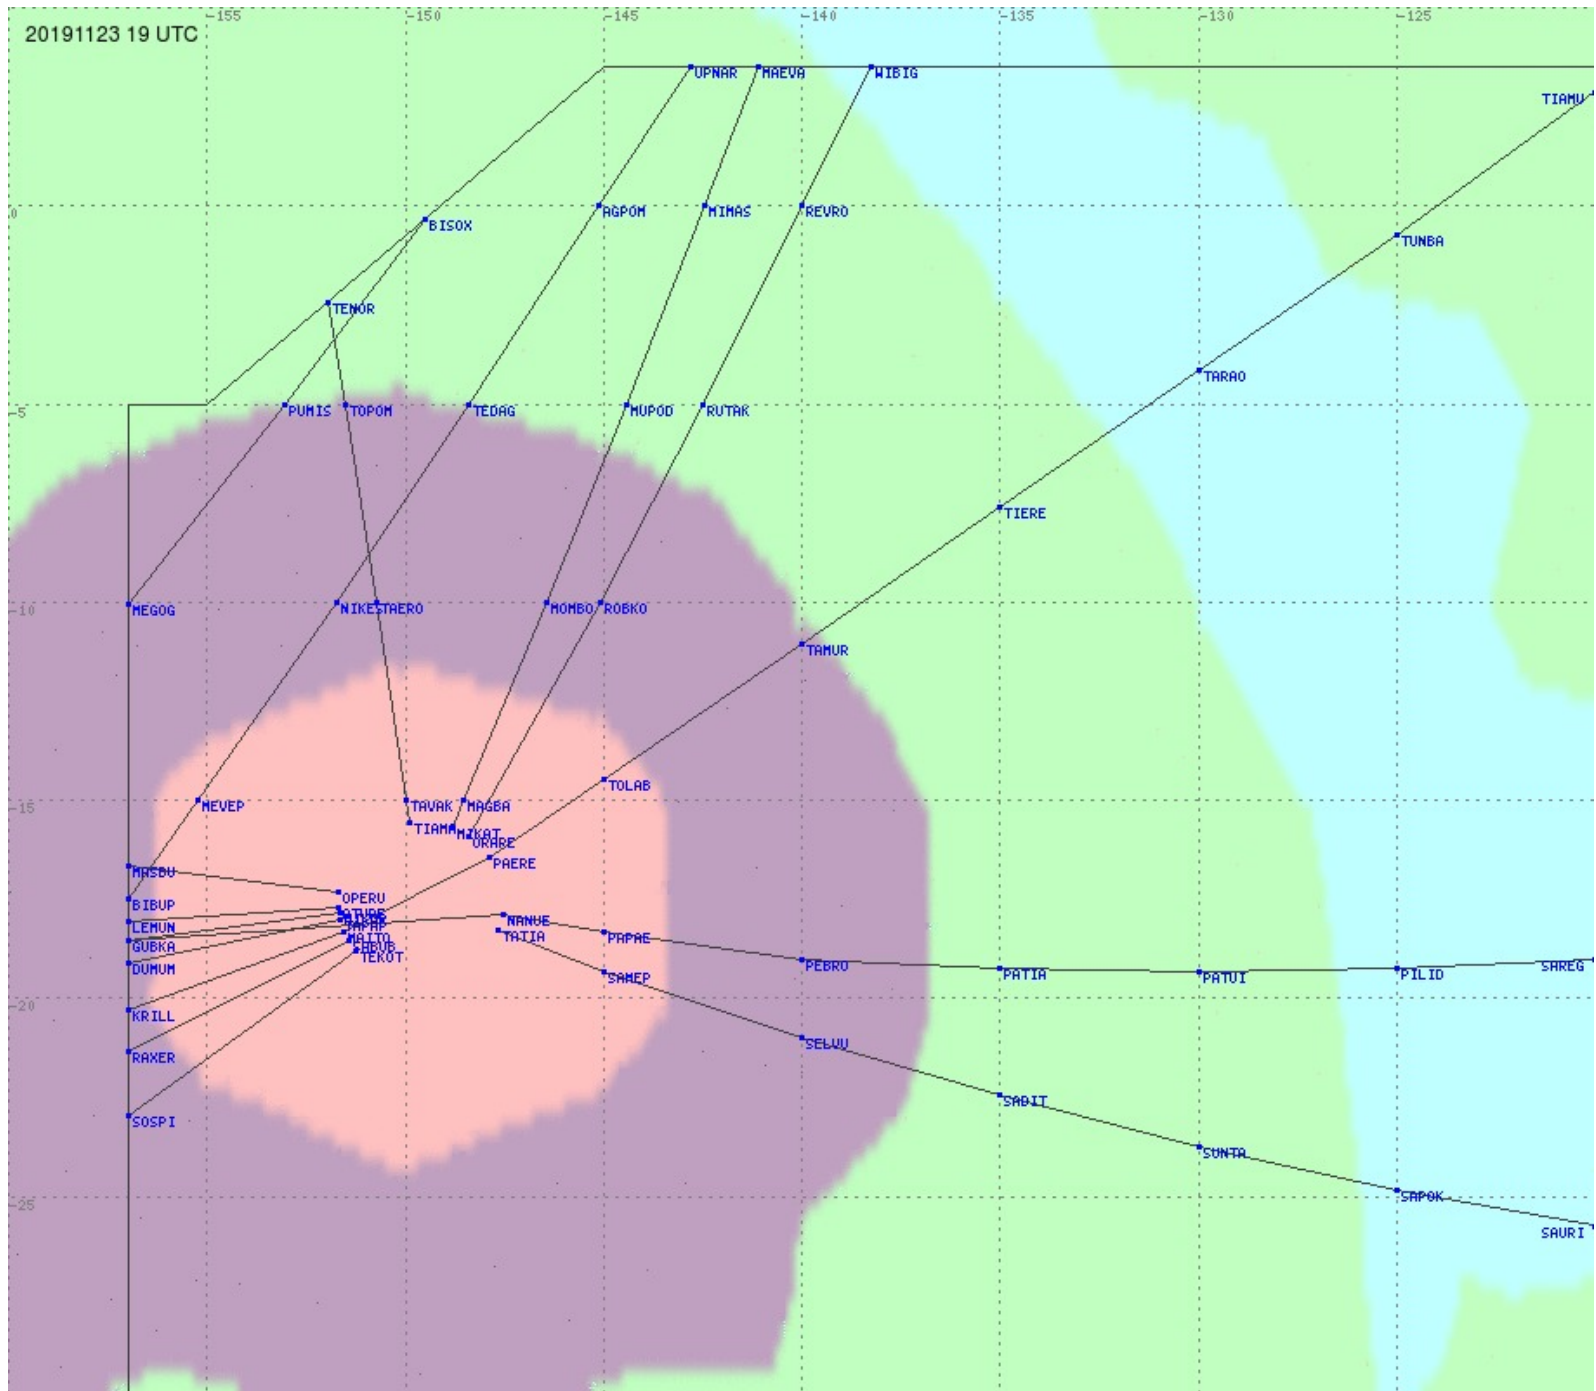

Tahiti FIR - HF Propag - 20191123

2.8 MHz 3.5 MHz 5.6 MHz 8.9 MHz 13.3 MHz 17.9 MHz None

Tahiti FIR - HF Propag - 20191123

2.8 MHz 3.5 MHz 5.6 MHz 8.9 MHz 13.3 MHz 17.9 MHz None

Tahiti FIR - HF Propag - 20191123

2.8 MHz 3.5 MHz 5.6 MHz 8.9 MHz 13.3 MHz 17.9 MHz None

Tahiti FIR - HF Propag - 20191123

2.8 MHz 3.5 MHz 5.6 MHz 8.9 MHz 13.3 MHz 17.9 MHz None

Tahiti FIR - HF Propag - 20191123

Tahiti FIR - HF Propag - 20191123

Tahiti FIR - HF Propag - 20191123

Tahiti FIR - HF Propag - 20191123

Tahiti FIR - HF Propag - 20191123

Tahiti FIR - HF Propag - 20191123

Tahiti FIR - HF Propag - 20191123

2.8 MHz 3.5 MHz 5.6 MHz 8.9 MHz 13.3 MHz 17.9 MHz None

Tahiti FIR - HF Propag - 20191123

Tahiti FIR - HF Propag - 20191123

2.8 MHz 3.5 MHz 5.6 MHz 8.9 MHz 13.3 MHz 17.9 MHz None

Tahiti FIR - HF Propag - 20191123

2.8 MHz 3.5 MHz 5.6 MHz 8.9 MHz 13.3 MHz 17.9 MHz None