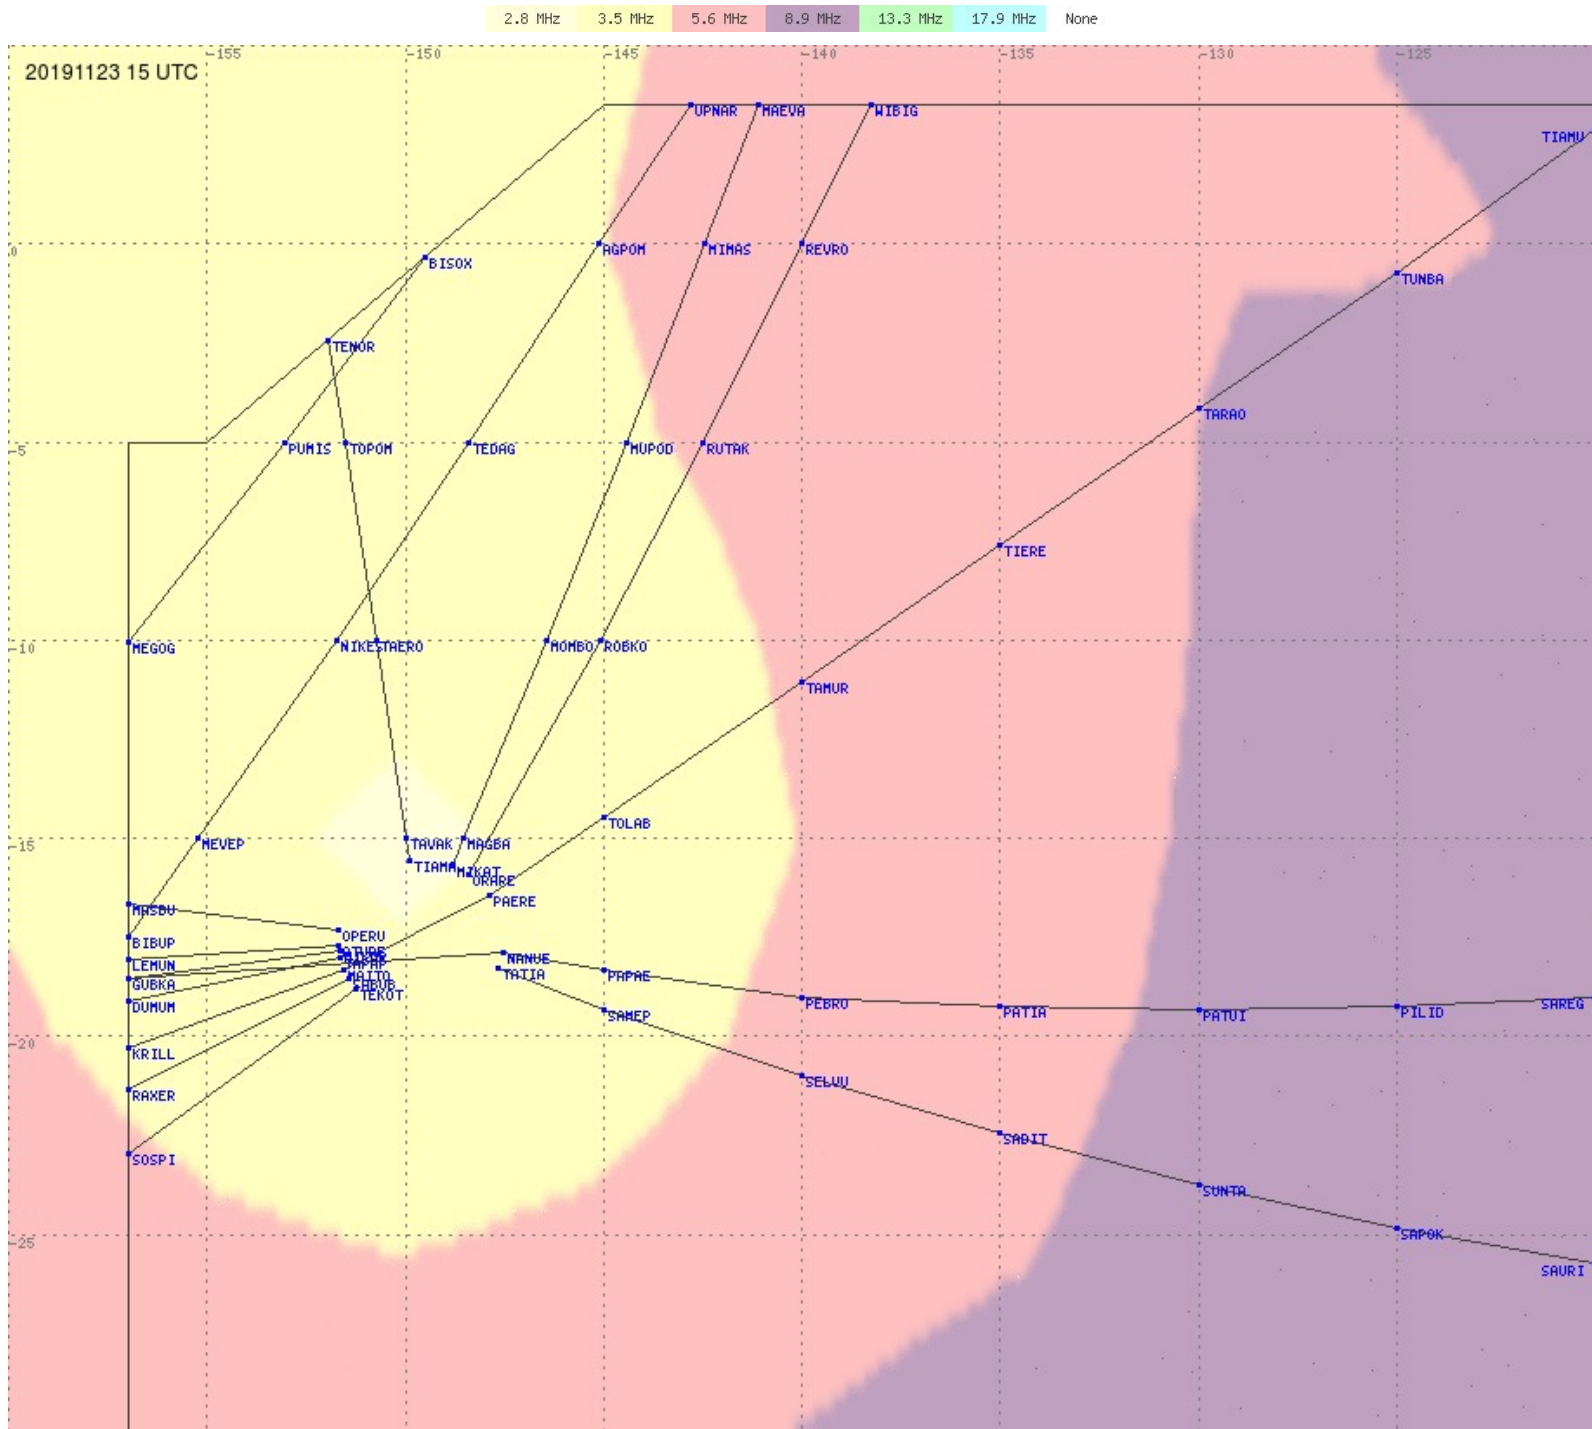

Tahiti FIR - HF Propag - 20191123