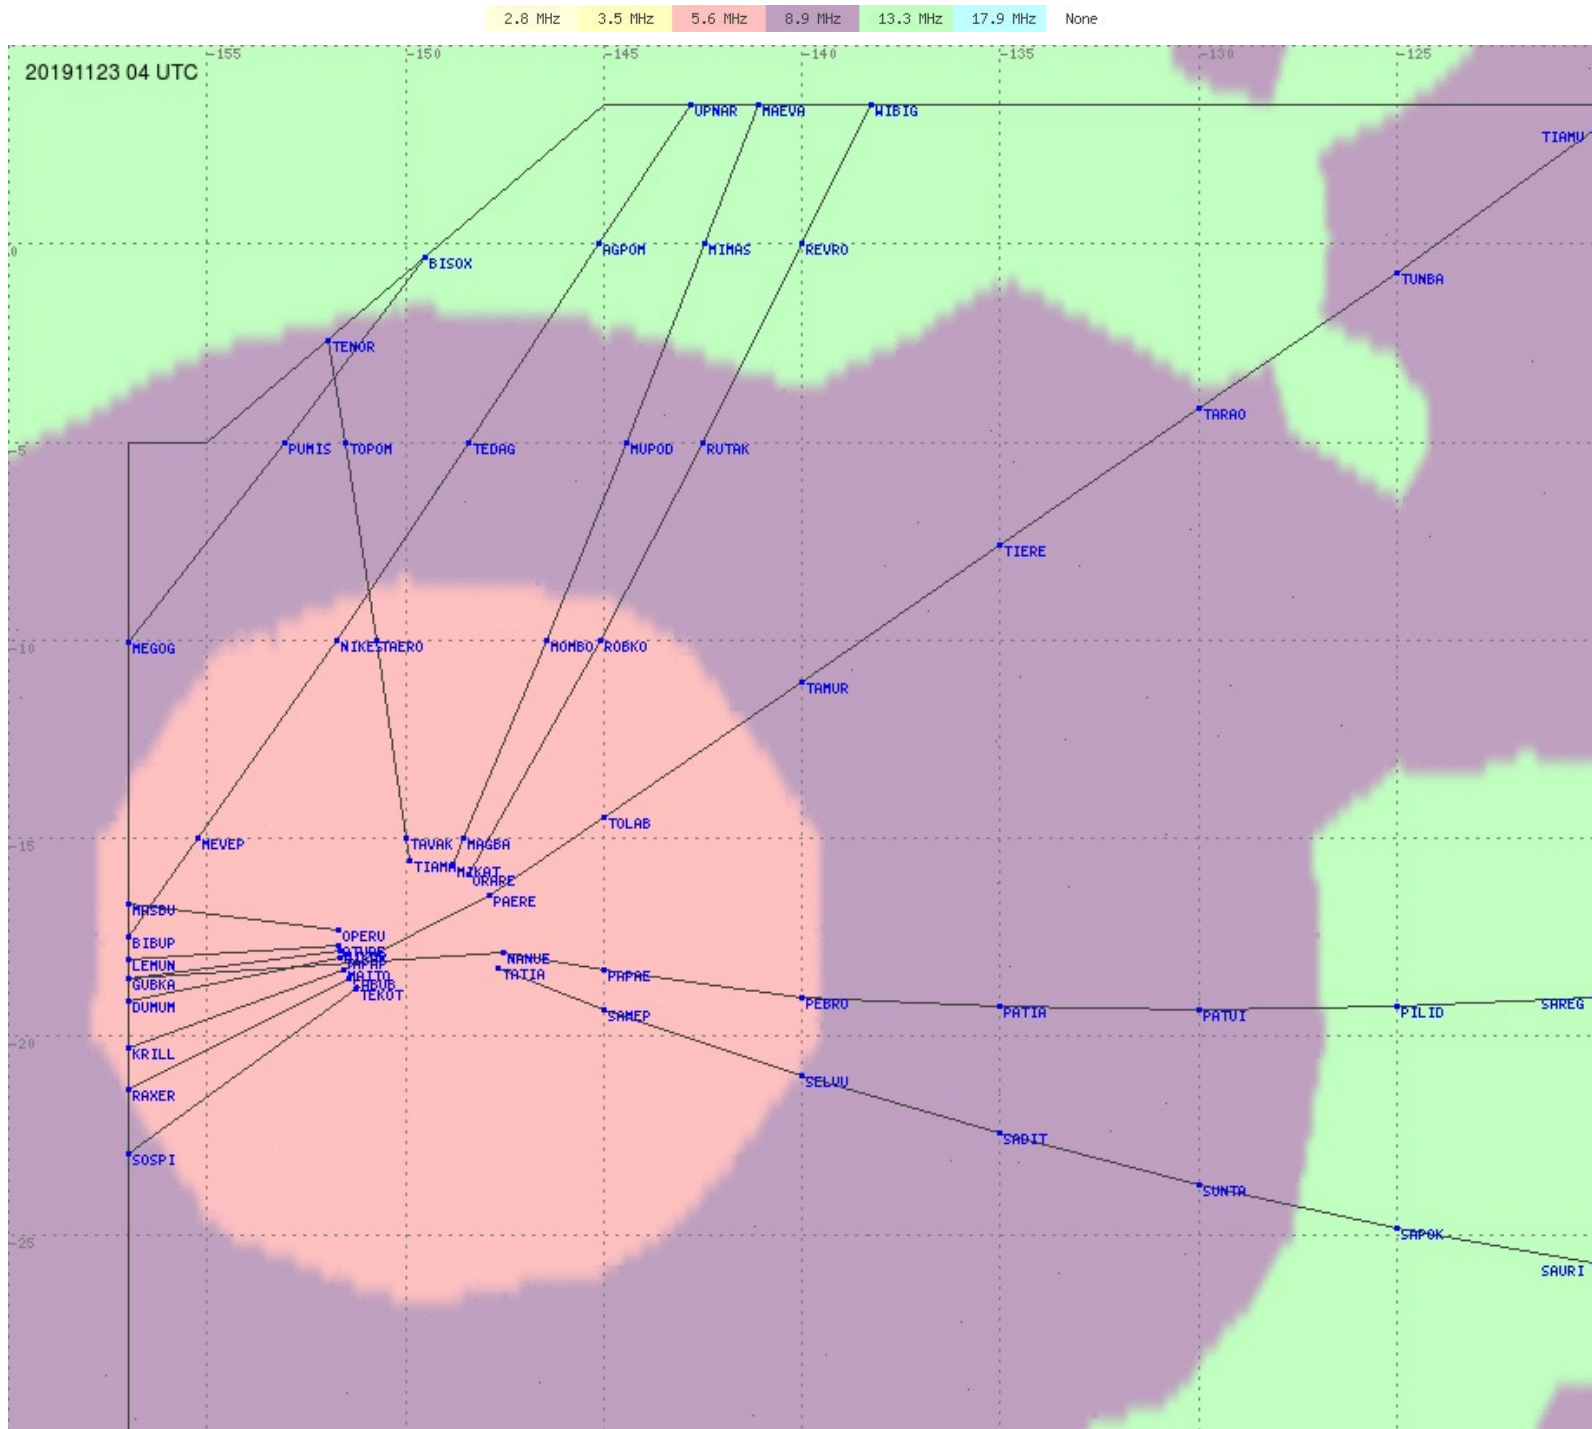

Tahiti FIR - HF Propag - 20191123

2.8 MHz 3.5 MHz 5.6 MHz 8.9 MHz 13.3 MHz 17.9 MHz None

Tahiti FIR - HF Propag - 20191123

2.8 MHz 3.5 MHz 5.6 MHz 8.9 MHz 13.3 MHz 17.9 MHz None

Tahiti FIR - HF Propag - 20191123

2.8 MHz 3.5 MHz 5.6 MHz 8.9 MHz 13.3 MHz 17.9 MHz None

Tahiti FIR - HF Propag - 20191123

2.8 MHz 3.5 MHz 5.6 MHz 8.9 MHz 13.3 MHz 17.9 MHz None

Tahiti FIR - HF Propag - 20191123

Tahiti FIR - HF Propag - 20191123

Tahiti FIR - HF Propag - 20191123

Tahiti FIR - HF Propag - 20191123

Tahiti FIR - HF Propag - 20191123

Tahiti FIR - HF Propag - 20191123

Tahiti FIR - HF Propag - 20191123

Tahiti FIR - HF Propag - 20191123

Tahiti FIR - HF Propag - 20191123