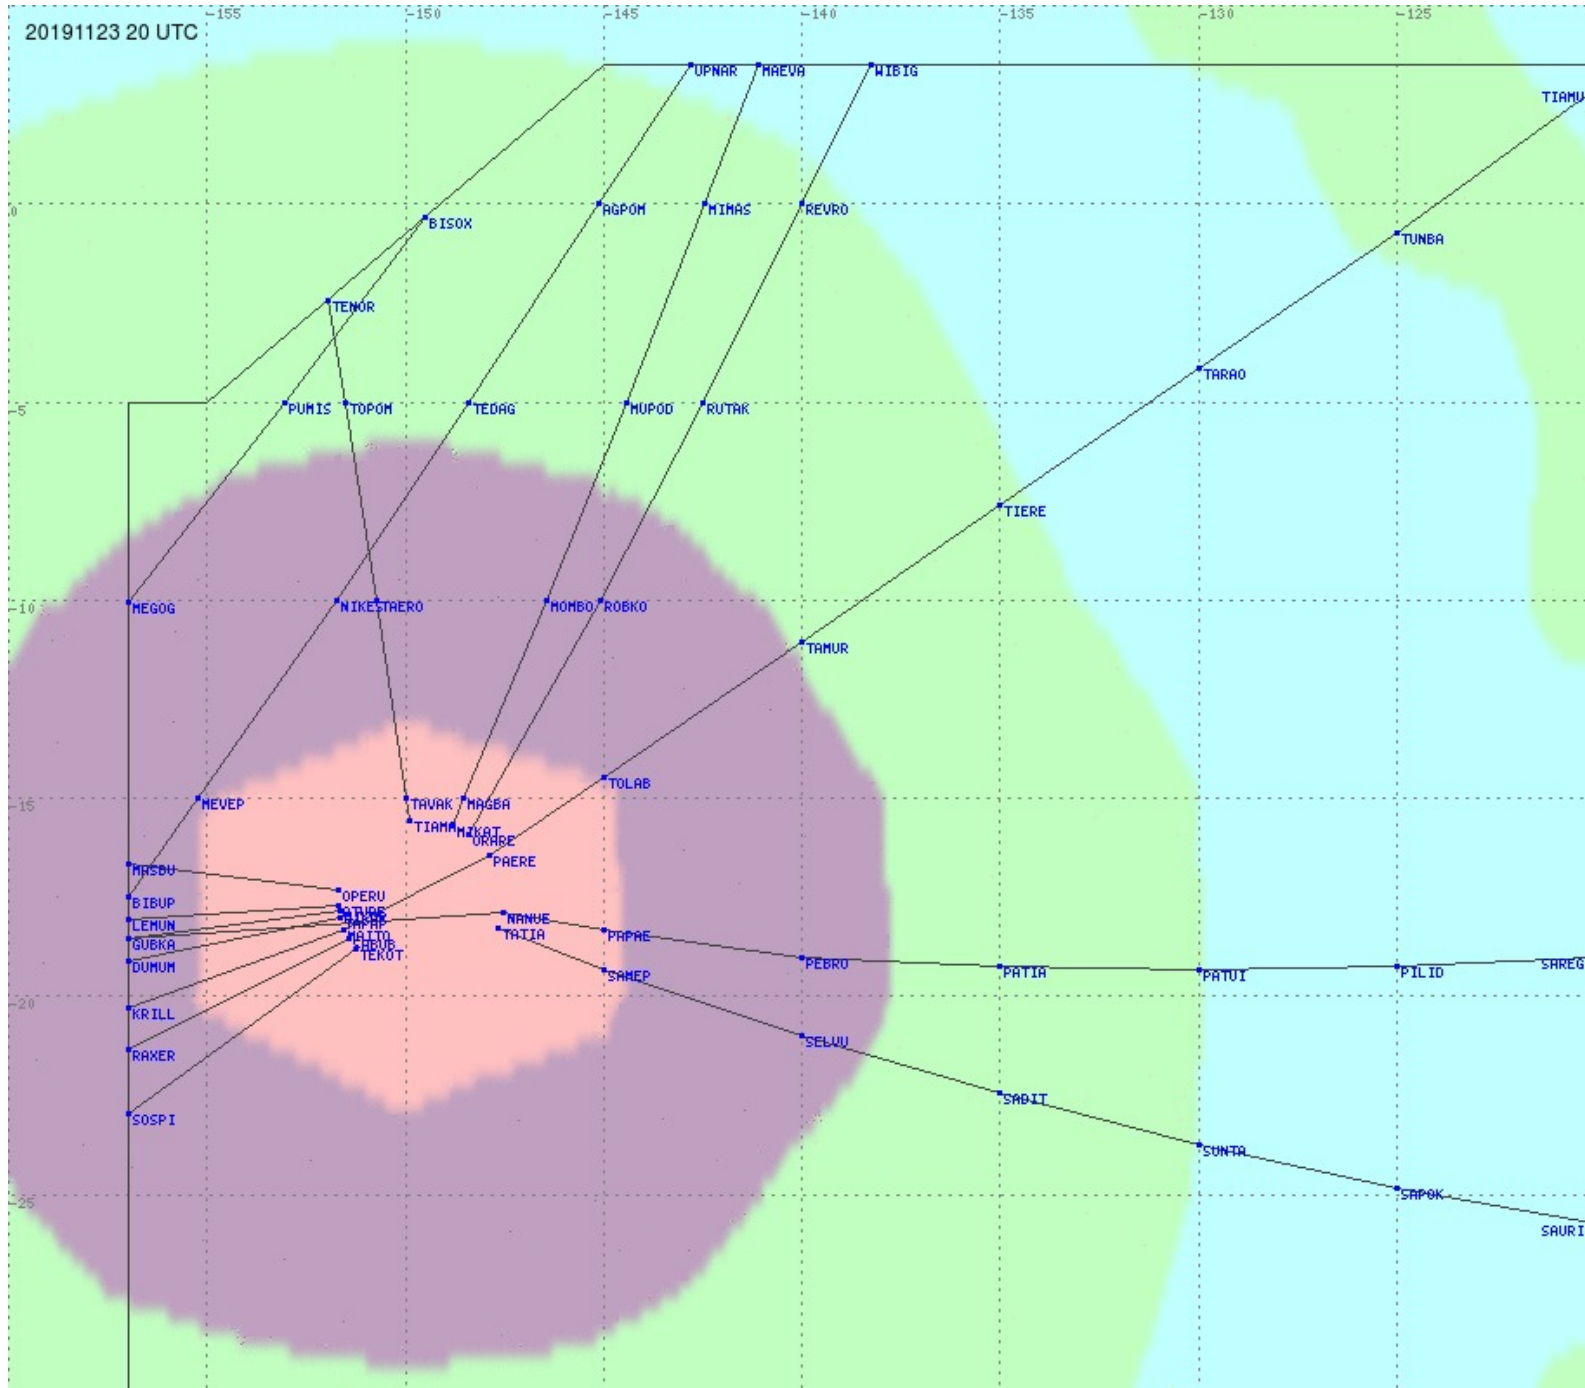

Tahiti FIR - HF Propag - 20191123

2.8 MHz 3.5 MHz 5.6 MHz 8.9 MHz 13.3 MHz 17.9 MHz None

Tahiti FIR - HF Propag - 20191123

2.8 MHz 3.5 MHz 5.6 MHz 8.9 MHz 13.3 MHz 17.9 MHz None

Tahiti FIR - HF Propag - 20191123

Tahiti FIR - HF Propag - 20191123

Tahiti FIR - HF Propag - 20191123

Tahiti FIR - HF Propag - 20191123

Tahiti FIR - HF Propag - 20191123

Tahiti FIR - HF Propag - 20191123

2.8 MHz 3.5 MHz 5.6 MHz 8.9 MHz 13.3 MHz 17.9 MHz None

Tahiti FIR - HF Propag - 20191123

Tahiti FIR - HF Propag - 20191123

2.8 MHz 3.5 MHz 5.6 MHz 8.9 MHz 13.3 MHz 17.9 MHz None

Tahiti FIR - HF Propag - 20191123

2.8 MHz 3.5 MHz 5.6 MHz 8.9 MHz 13.3 MHz 17.9 MHz None