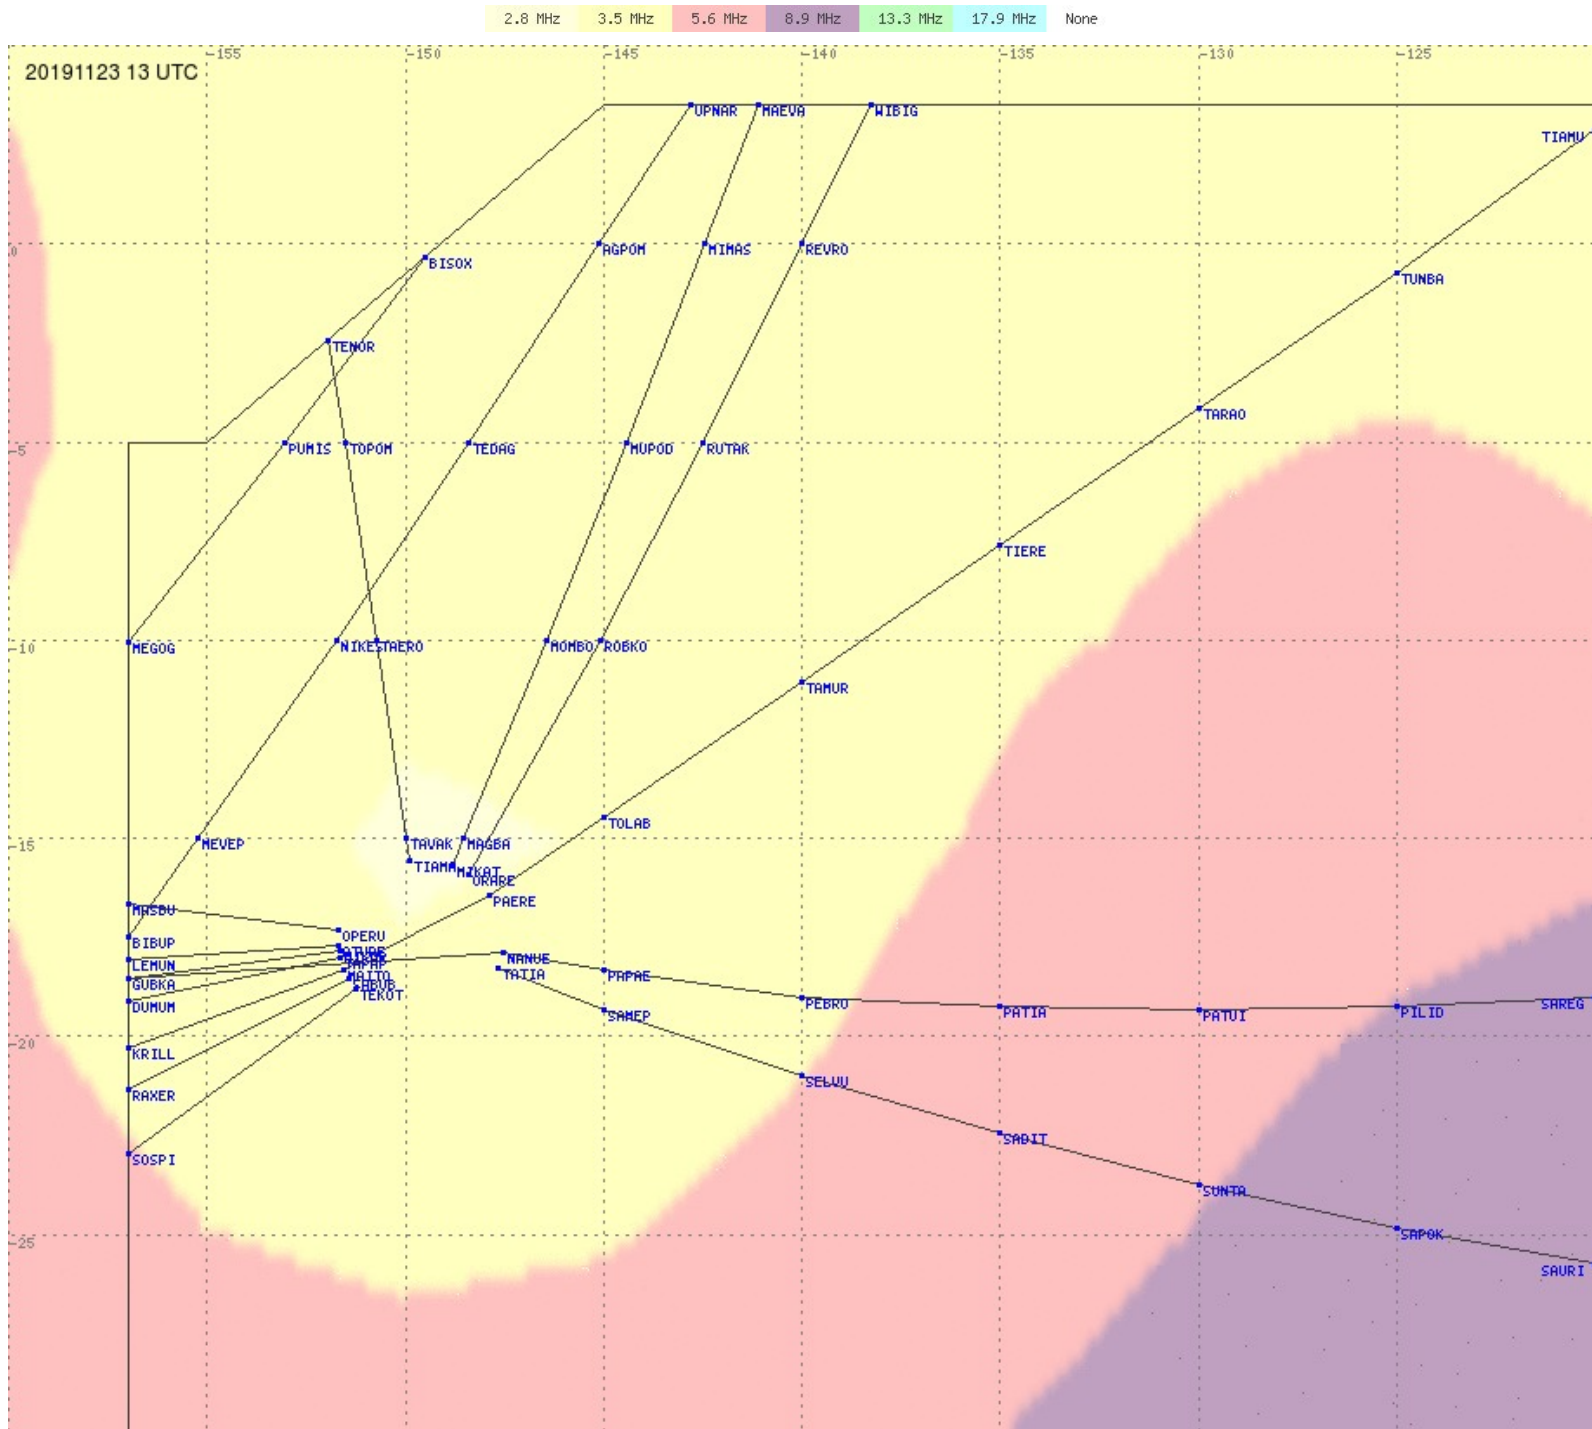

Tahiti FIR - HF Propag - 20191123