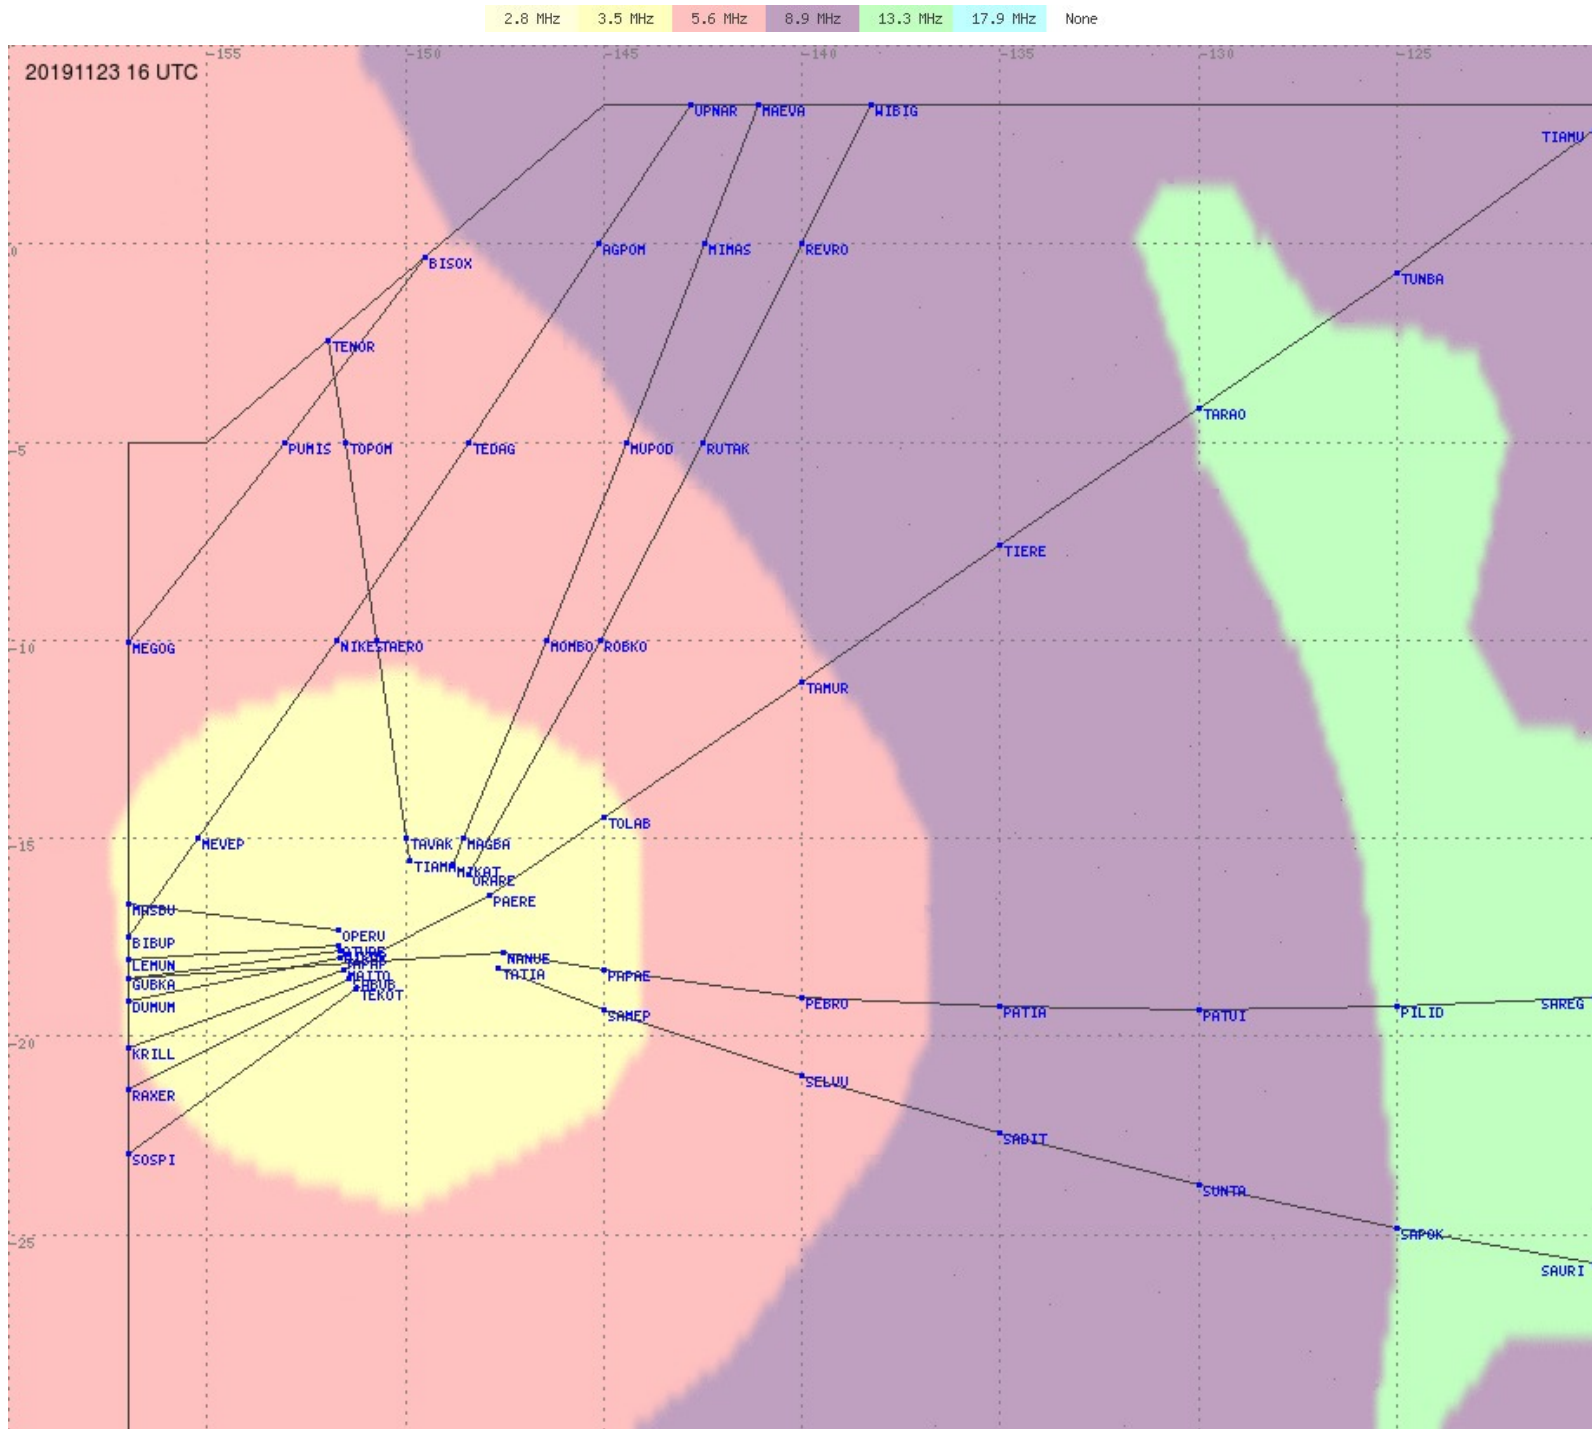

Tahiti FIR - HF Propag - 20191123

2.8 MHz 3.5 MHz 5.6 MHz 8.9 MHz 13.3 MHz 17.9 MHz None

Tahiti FIR - HF Propag - 20191123

2.8 MHz 3.5 MHz 5.6 MHz 8.9 MHz 13.3 MHz 17.9 MHz None

Tahiti FIR - HF Propag - 20191123

2.8 MHz 3.5 MHz 5.6 MHz 8.9 MHz 13.3 MHz 17.9 MHz None

Tahiti FIR - HF Propag - 20191123

2.8 MHz 3.5 MHz 5.6 MHz 8.9 MHz 13.3 MHz 17.9 MHz None

Tahiti FIR - HF Propag - 20191123

Tahiti FIR - HF Propag - 20191123

Tahiti FIR - HF Propag - 20191123

Tahiti FIR - HF Propag - 20191123

Tahiti FIR - HF Propag - 20191123

Tahiti FIR - HF Propag - 20191123

Tahiti FIR - HF Propag - 20191123

2.8 MHz 3.5 MHz 5.6 MHz 8.9 MHz 13.3 MHz 17.9 MHz None

Tahiti FIR - HF Propag - 20191123

Tahiti FIR - HF Propag - 20191123

2.8 MHz 3.5 MHz 5.6 MHz 8.9 MHz 13.3 MHz 17.9 MHz None

Tahiti FIR - HF Propag - 20191123

2.8 MHz 3.5 MHz 5.6 MHz 8.9 MHz 13.3 MHz 17.9 MHz None