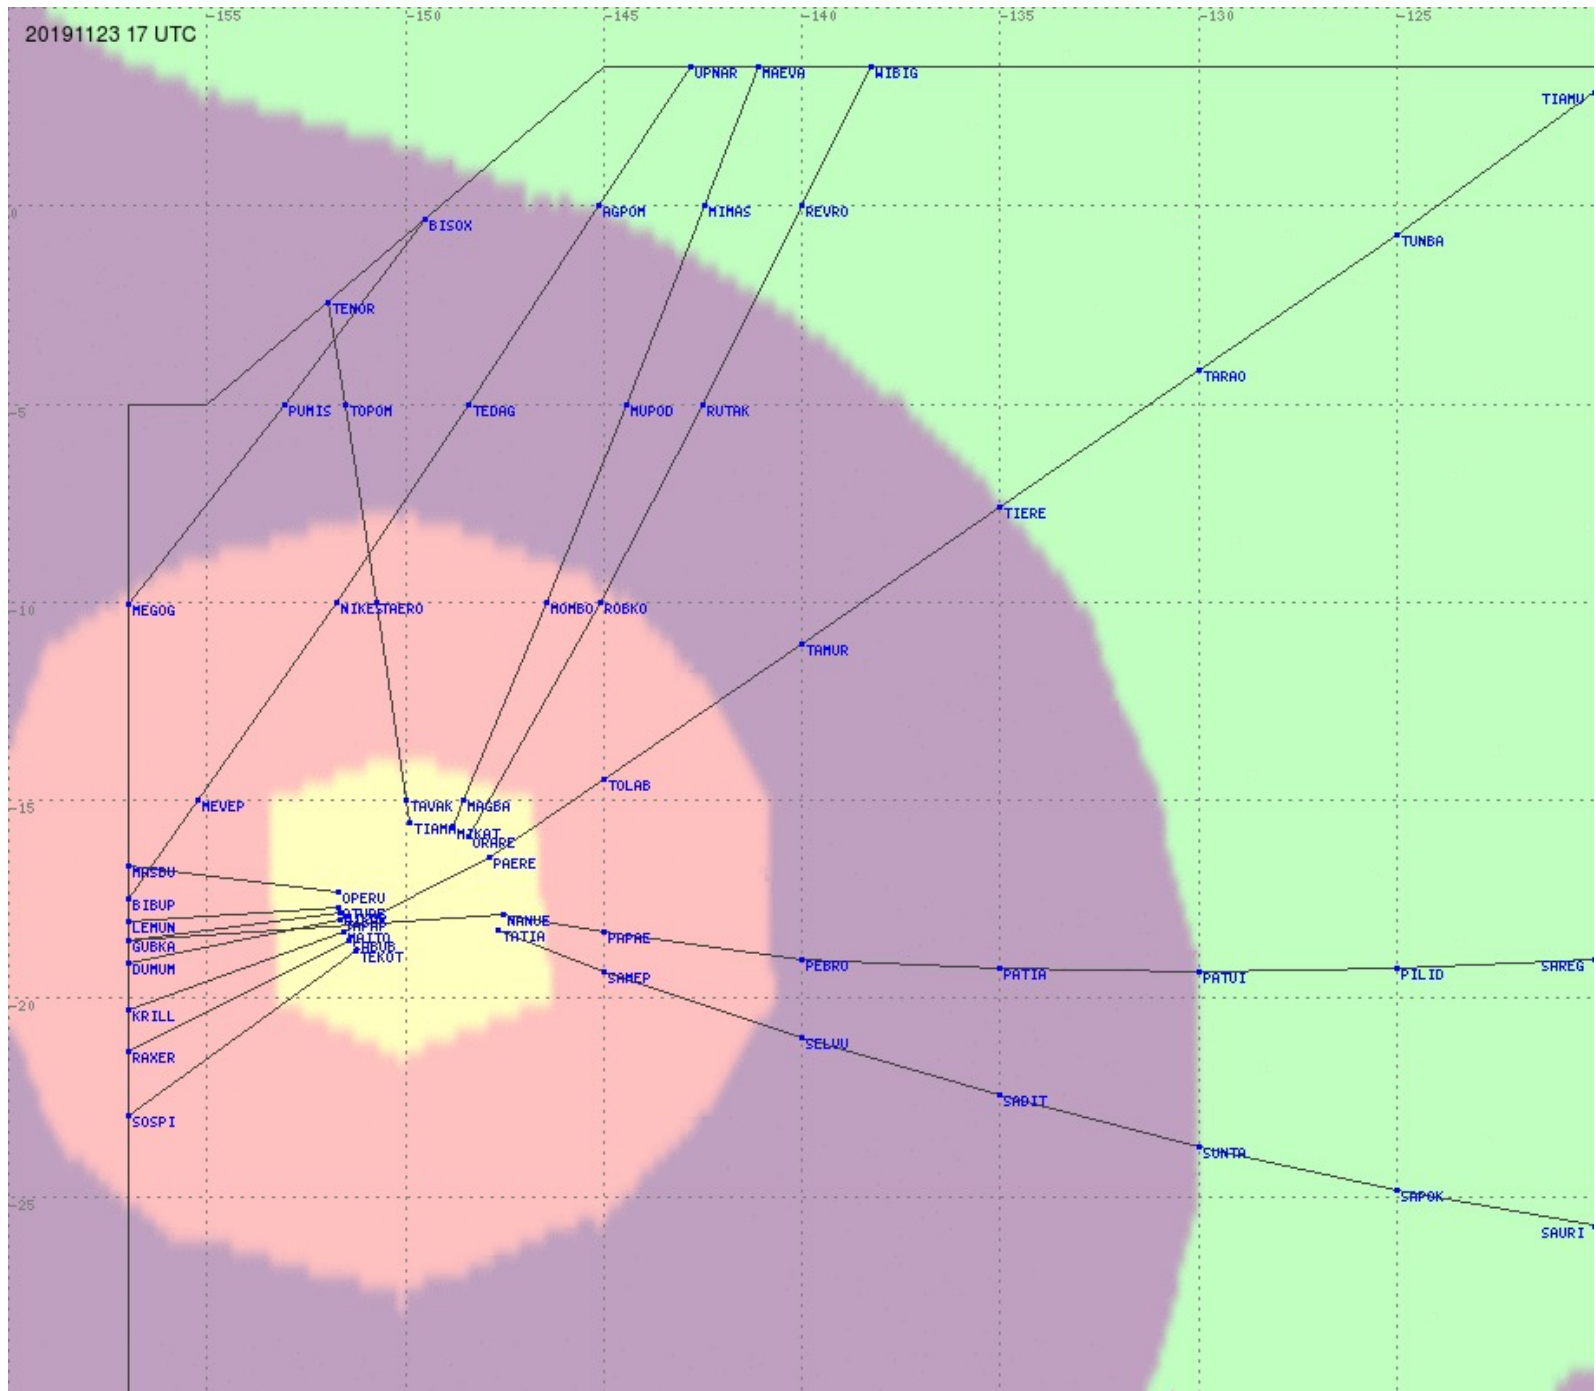

Tahiti FIR - HF Propag - 20191123

Tahiti FIR - HF Propag - 20191123

Tahiti FIR - HF Propag - 20191123

Tahiti FIR - HF Propag - 20191123

Tahiti FIR - HF Propag - 20191123

2.8 MHz 3.5 MHz 5.6 MHz 8.9 MHz 13.3 MHz 17.9 MHz None

Tahiti FIR - HF Propag - 20191123

Tahiti FIR - HF Propag - 20191123

2.8 MHz 3.5 MHz 5.6 MHz 8.9 MHz 13.3 MHz 17.9 MHz None

Tahiti FIR - HF Propag - 20191123

2.8 MHz 3.5 MHz 5.6 MHz 8.9 MHz 13.3 MHz 17.9 MHz None