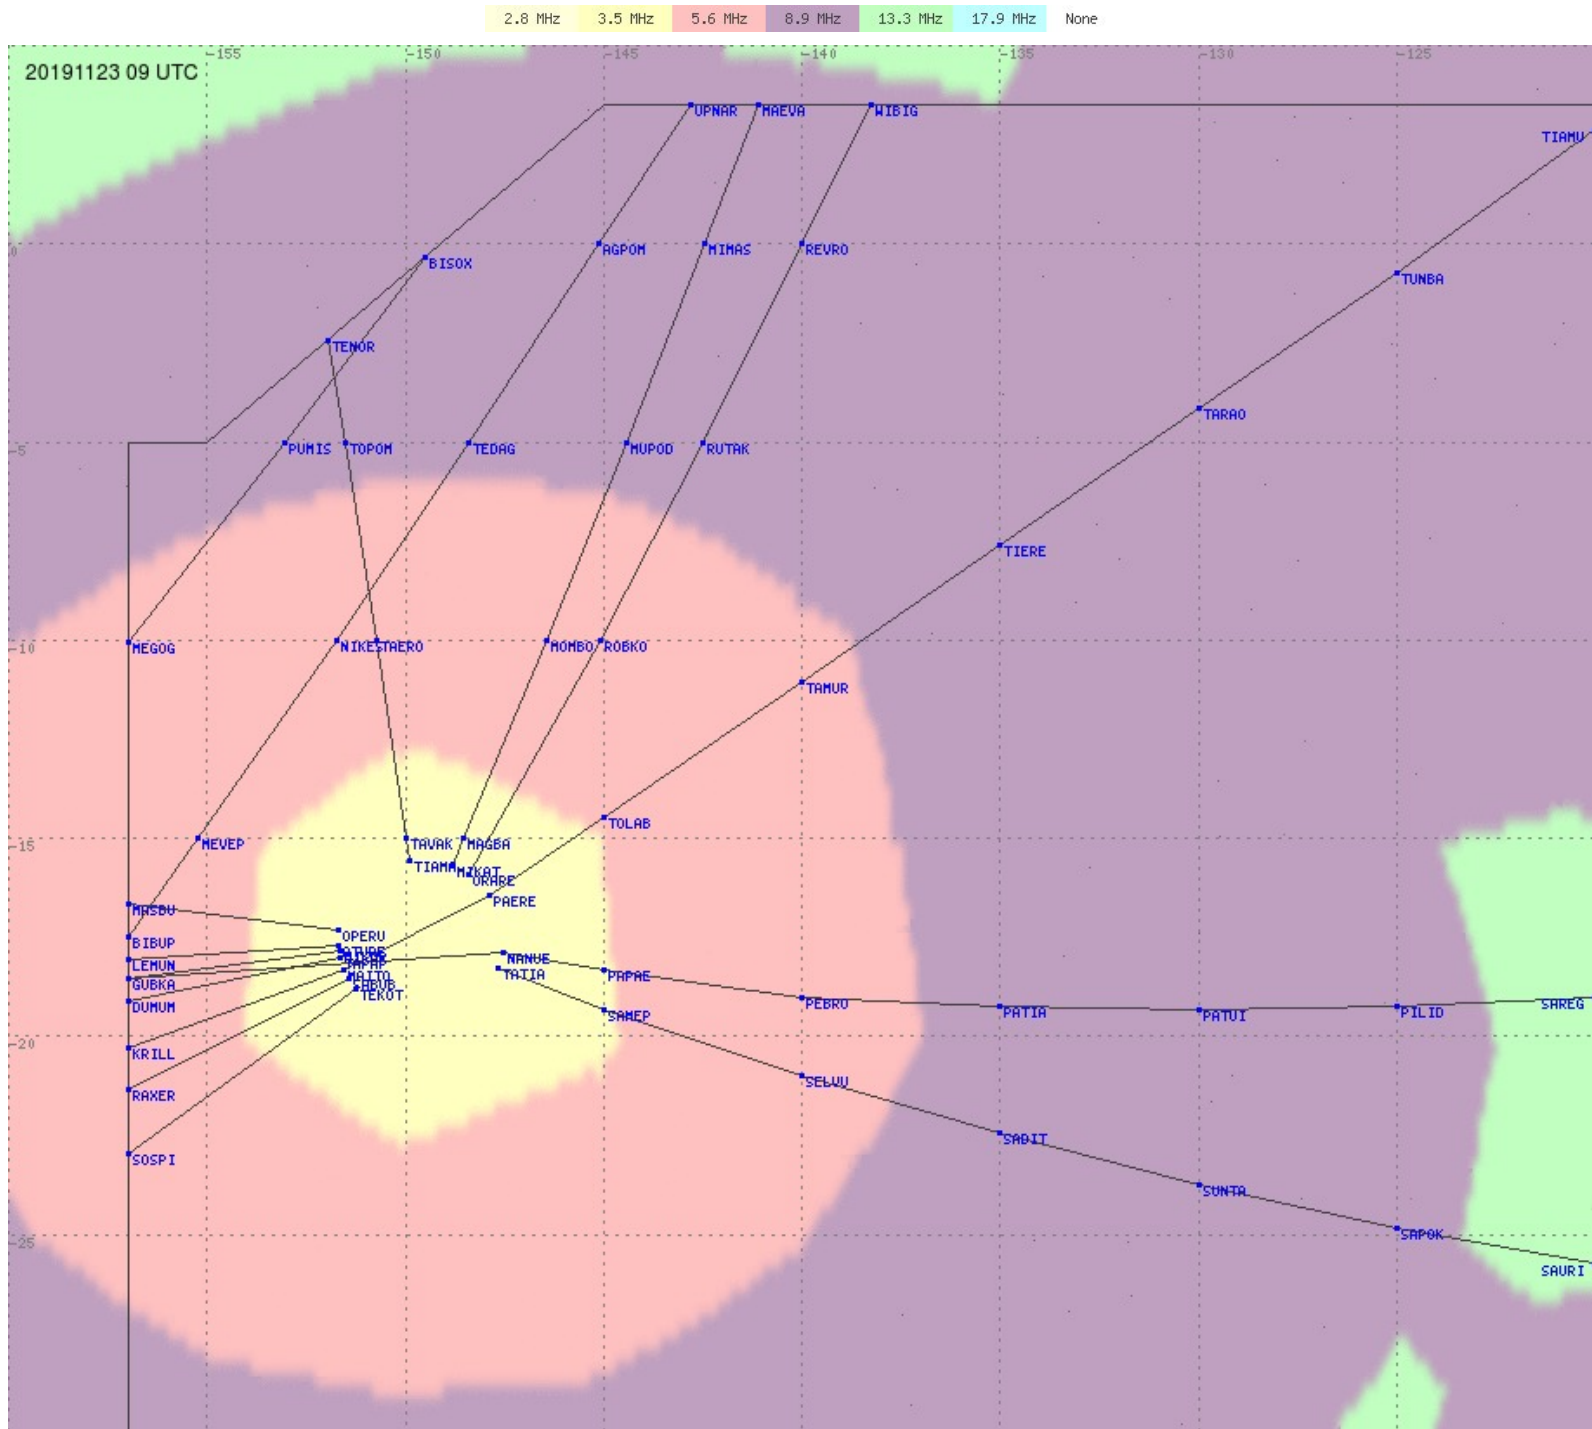

Tahiti FIR - HF Propag - 20191123