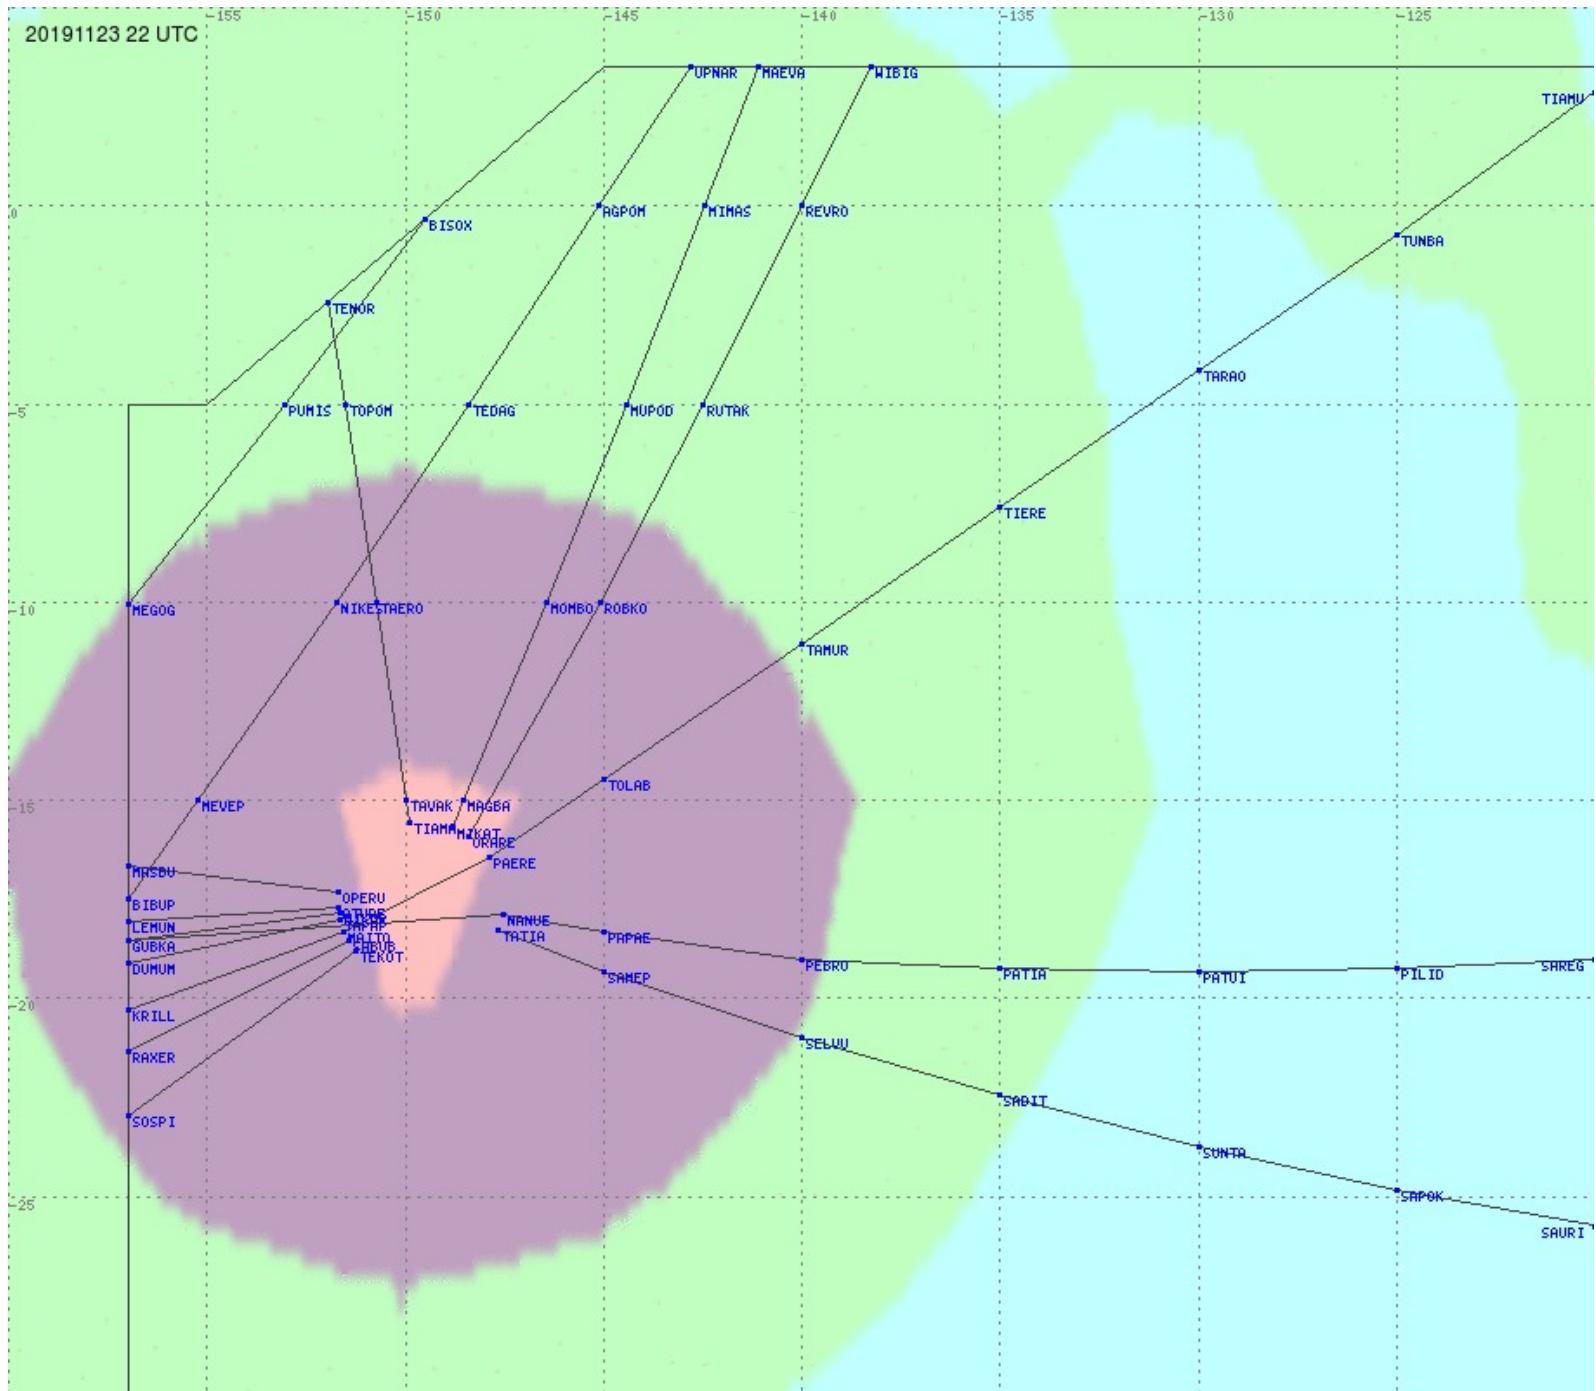

Tahiti FIR - HF Propag - 20191123

2.8 MHz 3.5 MHz 5.6 MHz 8.9 MHz 13.3 MHz 17.9 MHz None

Tahiti FIR - HF Propag - 20191123

2.8 MHz 3.5 MHz 5.6 MHz 8.9 MHz 13.3 MHz 17.9 MHz None

Tahiti FIR - HF Propag - 20191123

Tahiti FIR - HF Propag - 20191123

Tahiti FIR - HF Propag - 20191123

Tahiti FIR - HF Propag - 20191123

Tahiti FIR - HF Propag - 20191123

Tahiti FIR - HF Propag - 20191123

2.8 MHz 3.5 MHz 5.6 MHz 8.9 MHz 13.3 MHz 17.9 MHz None

Tahiti FIR - HF Propag - 20191123

Tahiti FIR - HF Propag - 20191123

2.8 MHz 3.5 MHz 5.6 MHz 8.9 MHz 13.3 MHz 17.9 MHz None

Tahiti FIR - HF Propag - 20191123

2.8 MHz 3.5 MHz 5.6 MHz 8.9 MHz 13.3 MHz 17.9 MHz None