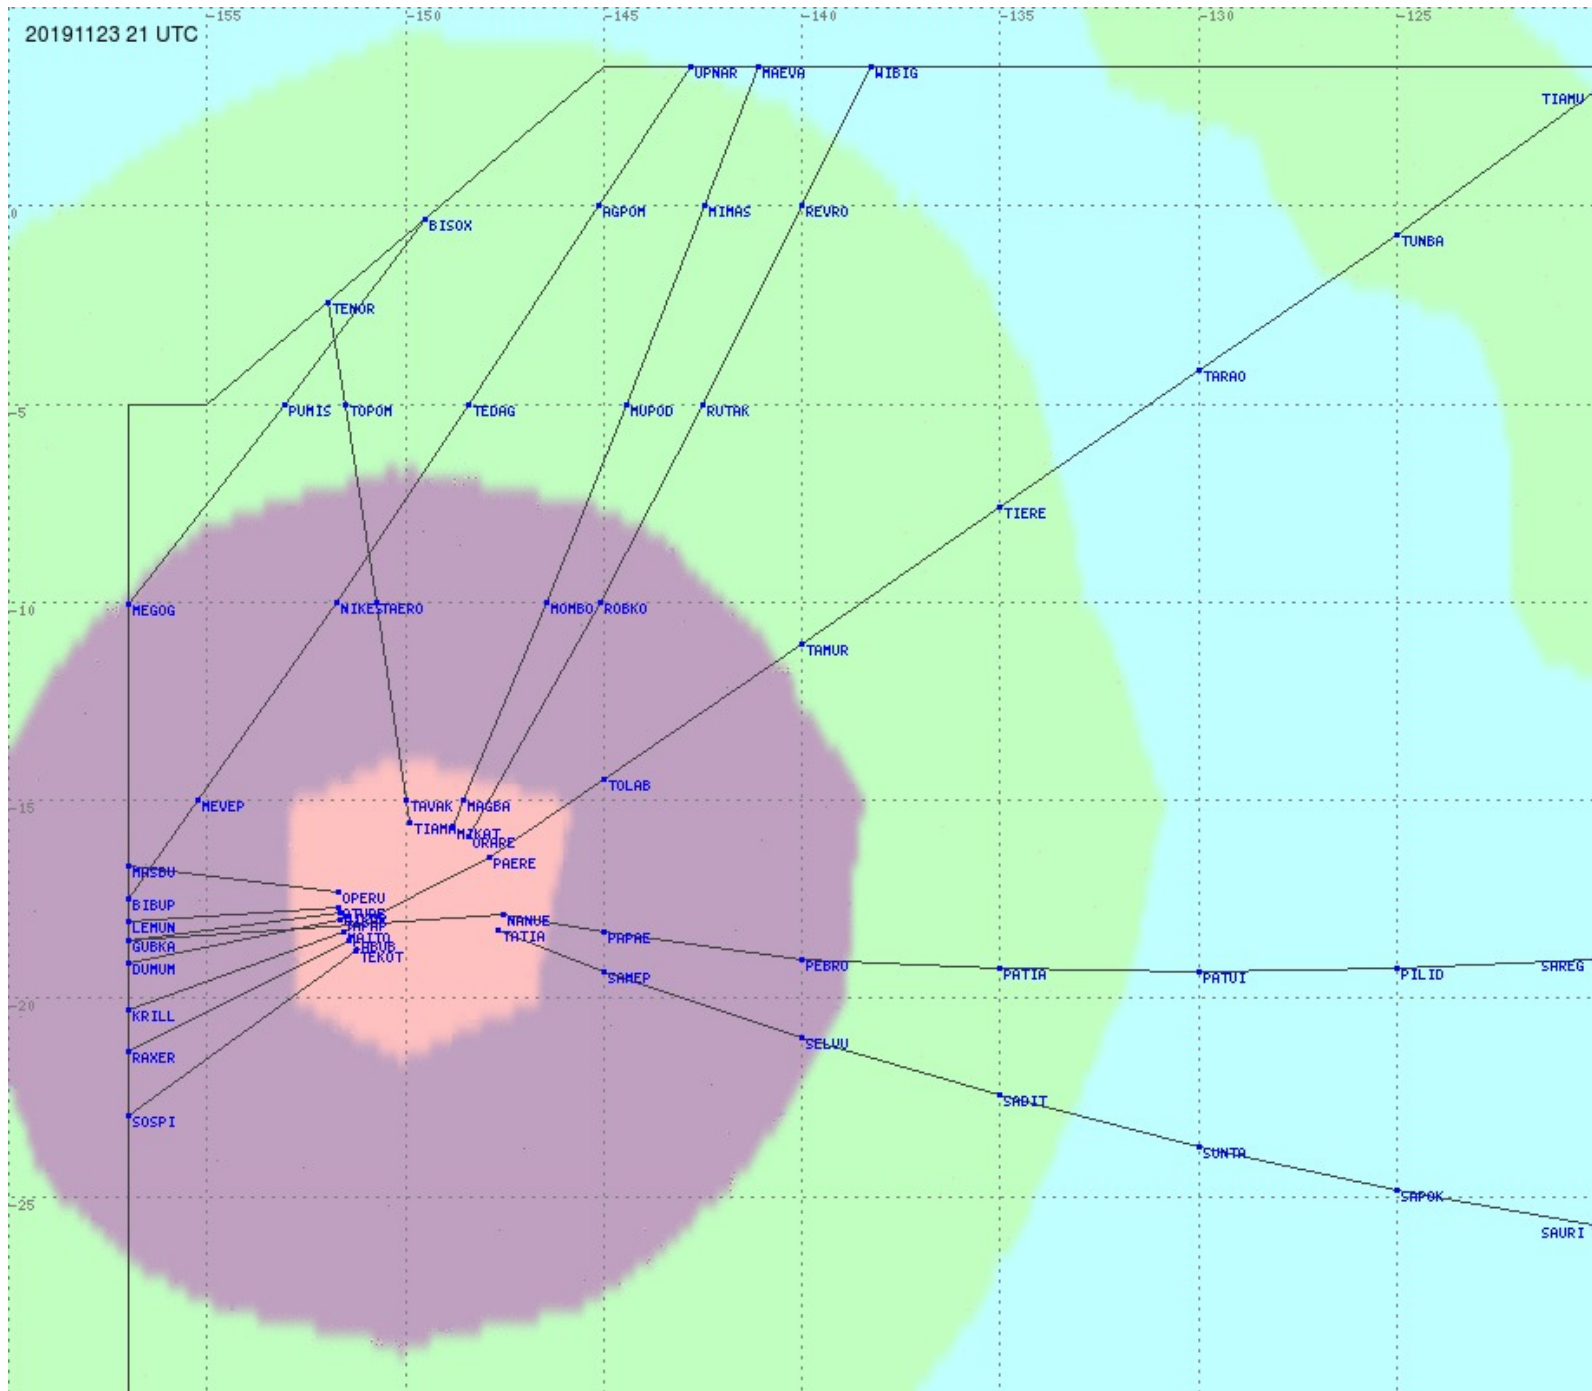

Tahiti FIR - HF Propag - 20191123

2.8 MHz 3.5 MHz 5.6 MHz 8.9 MHz 13.3 MHz 17.9 MHz None

Tahiti FIR - HF Propag - 20191123

2.8 MHz 3.5 MHz 5.6 MHz 8.9 MHz 13.3 MHz 17.9 MHz None

Tahiti FIR - HF Propag - 20191123

Tahiti FIR - HF Propag - 20191123

Tahiti FIR - HF Propag - 20191123

Tahiti FIR - HF Propag - 20191123

Tahiti FIR - HF Propag - 20191123

Tahiti FIR - HF Propag - 20191123

2.8 MHz 3.5 MHz 5.6 MHz 8.9 MHz 13.3 MHz 17.9 MHz None

Tahiti FIR - HF Propag - 20191123

Tahiti FIR - HF Propag - 20191123

2.8 MHz 3.5 MHz 5.6 MHz 8.9 MHz 13.3 MHz 17.9 MHz None

Tahiti FIR - HF Propag - 20191123

2.8 MHz 3.5 MHz 5.6 MHz 8.9 MHz 13.3 MHz 17.9 MHz None