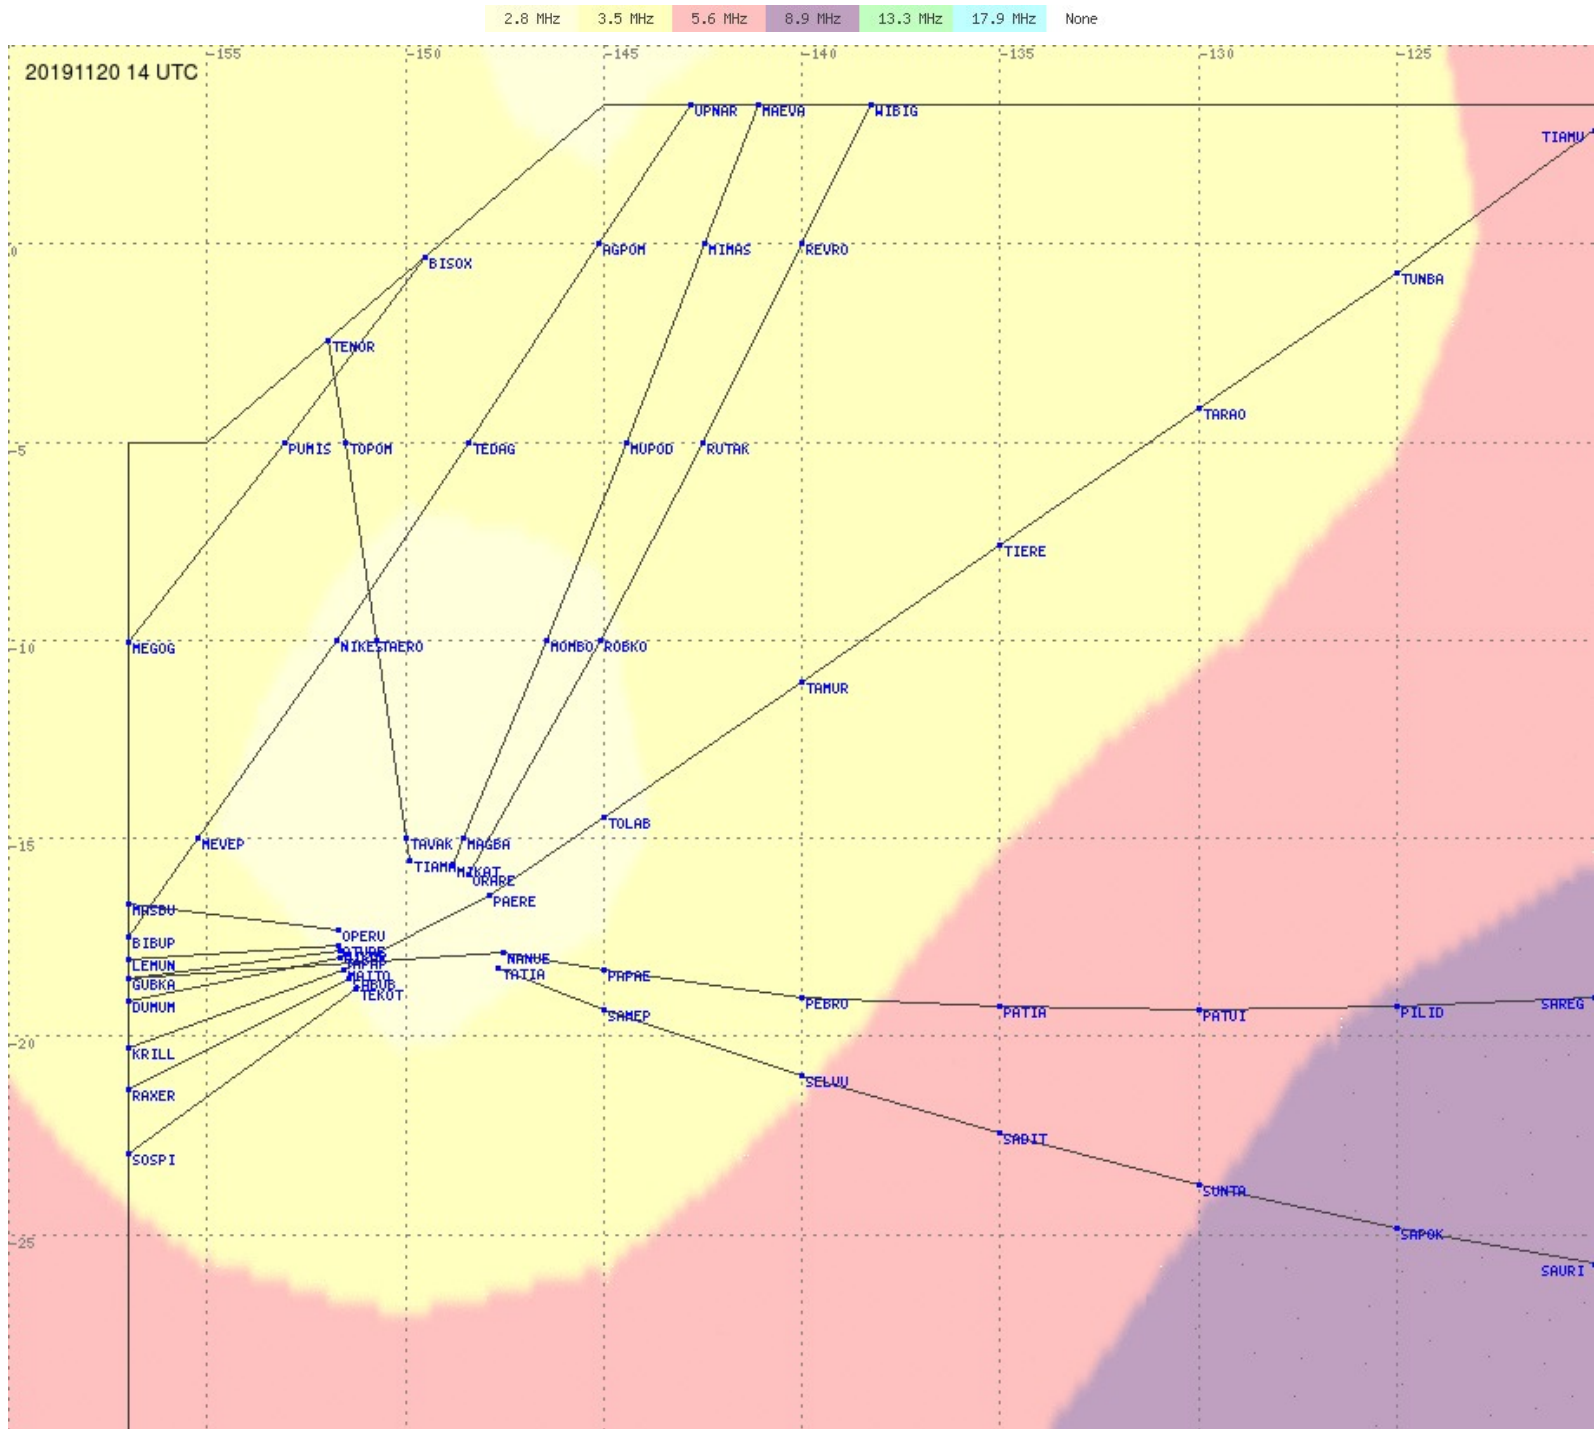

Tahiti FIR - HF Propag - 20191120