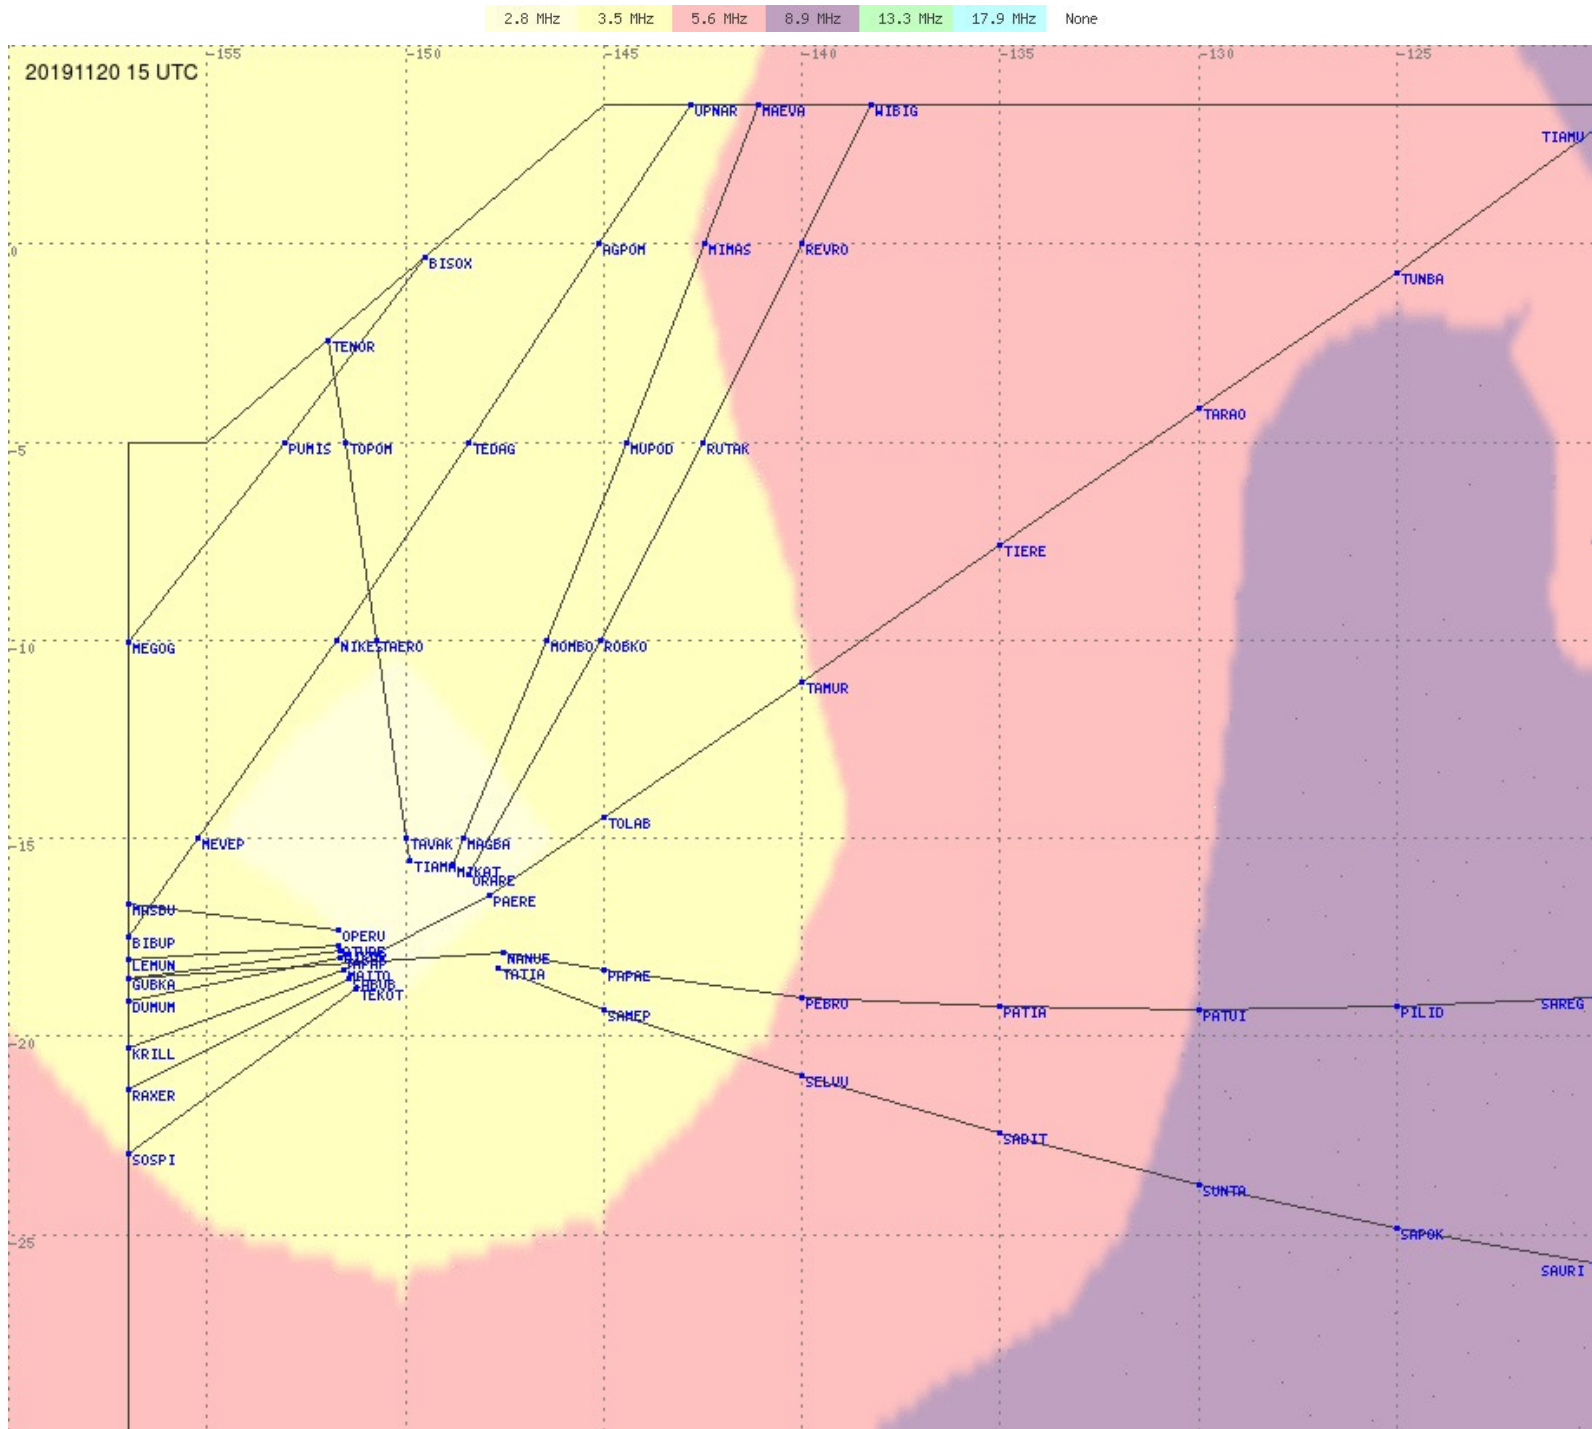

Tahiti FIR - HF Propag - 20191120