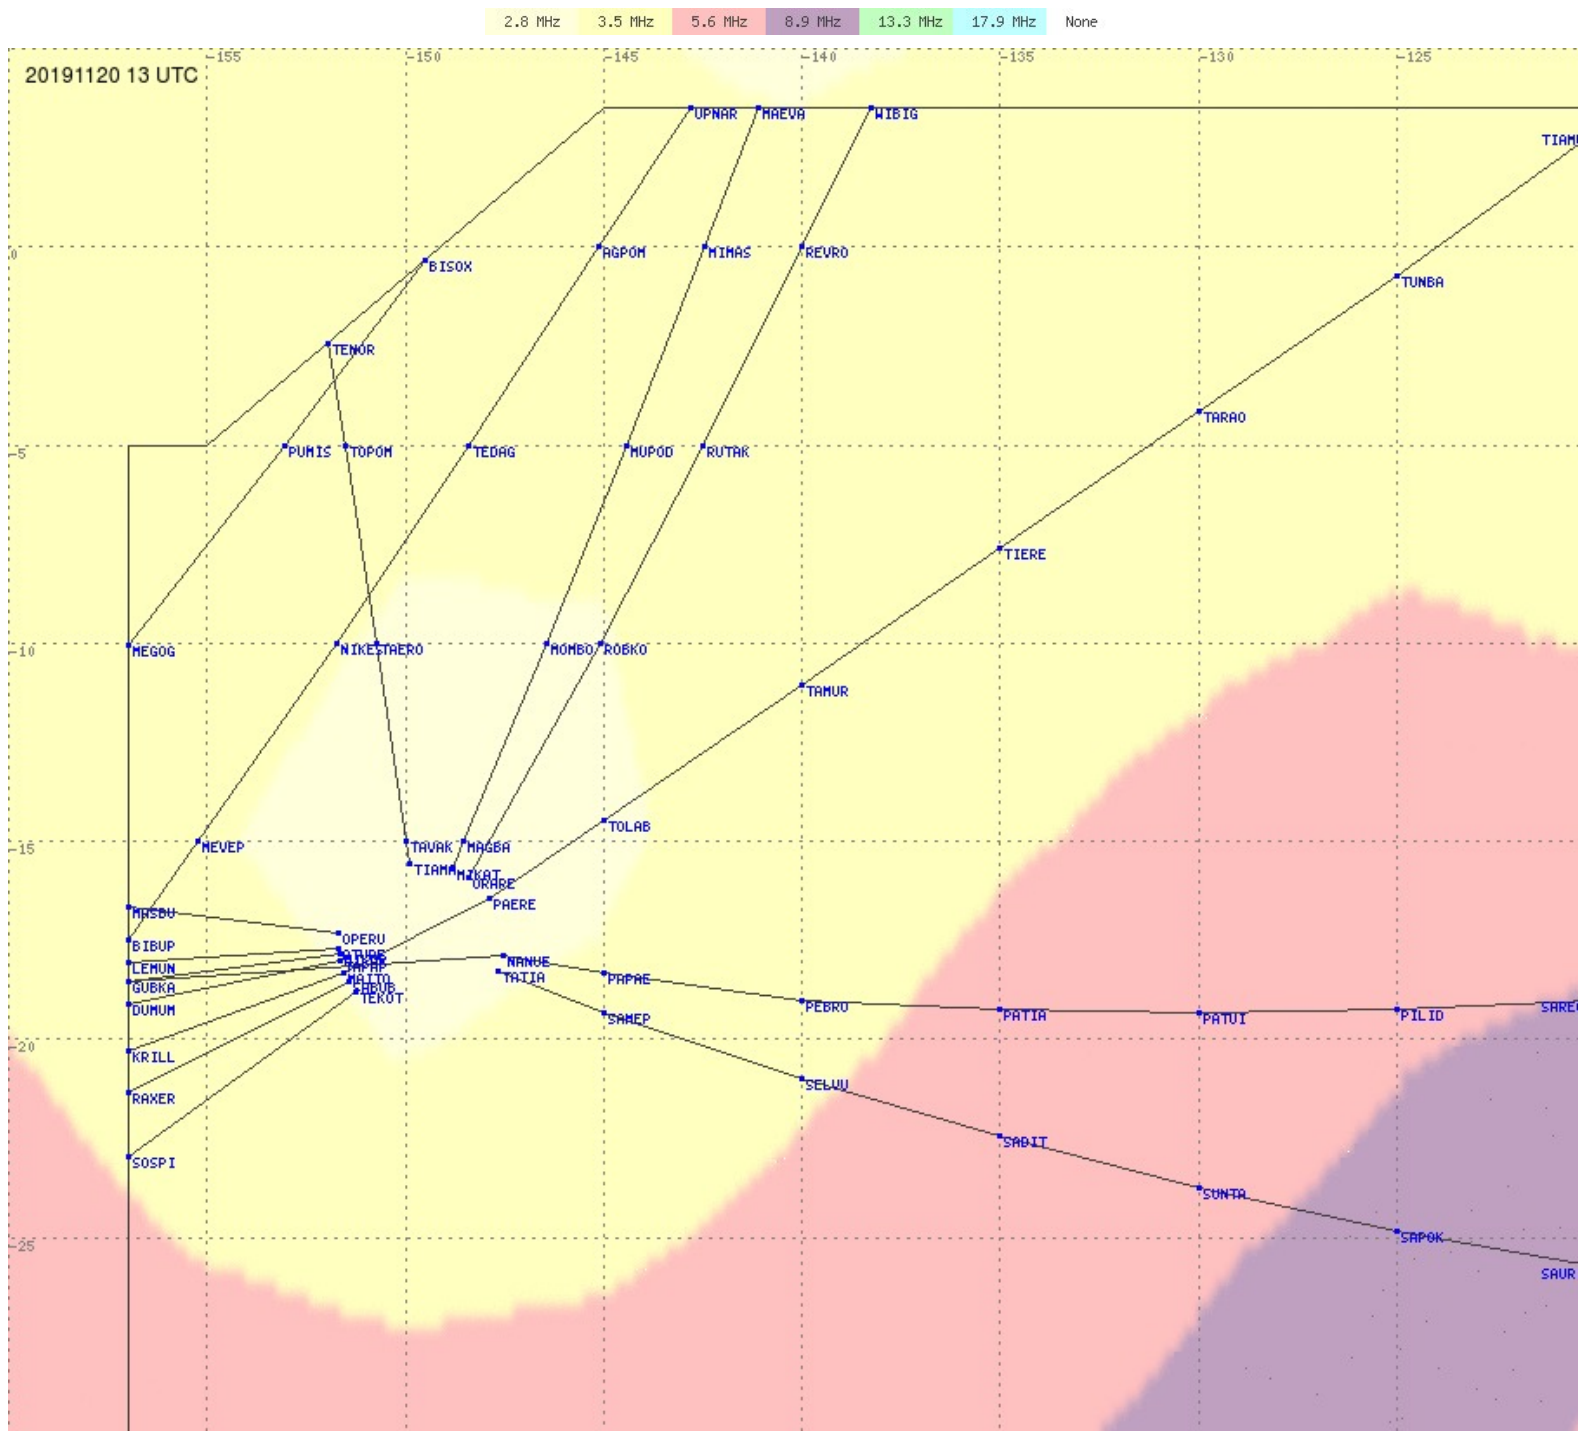

Tahiti FIR - HF Propag - 20191120