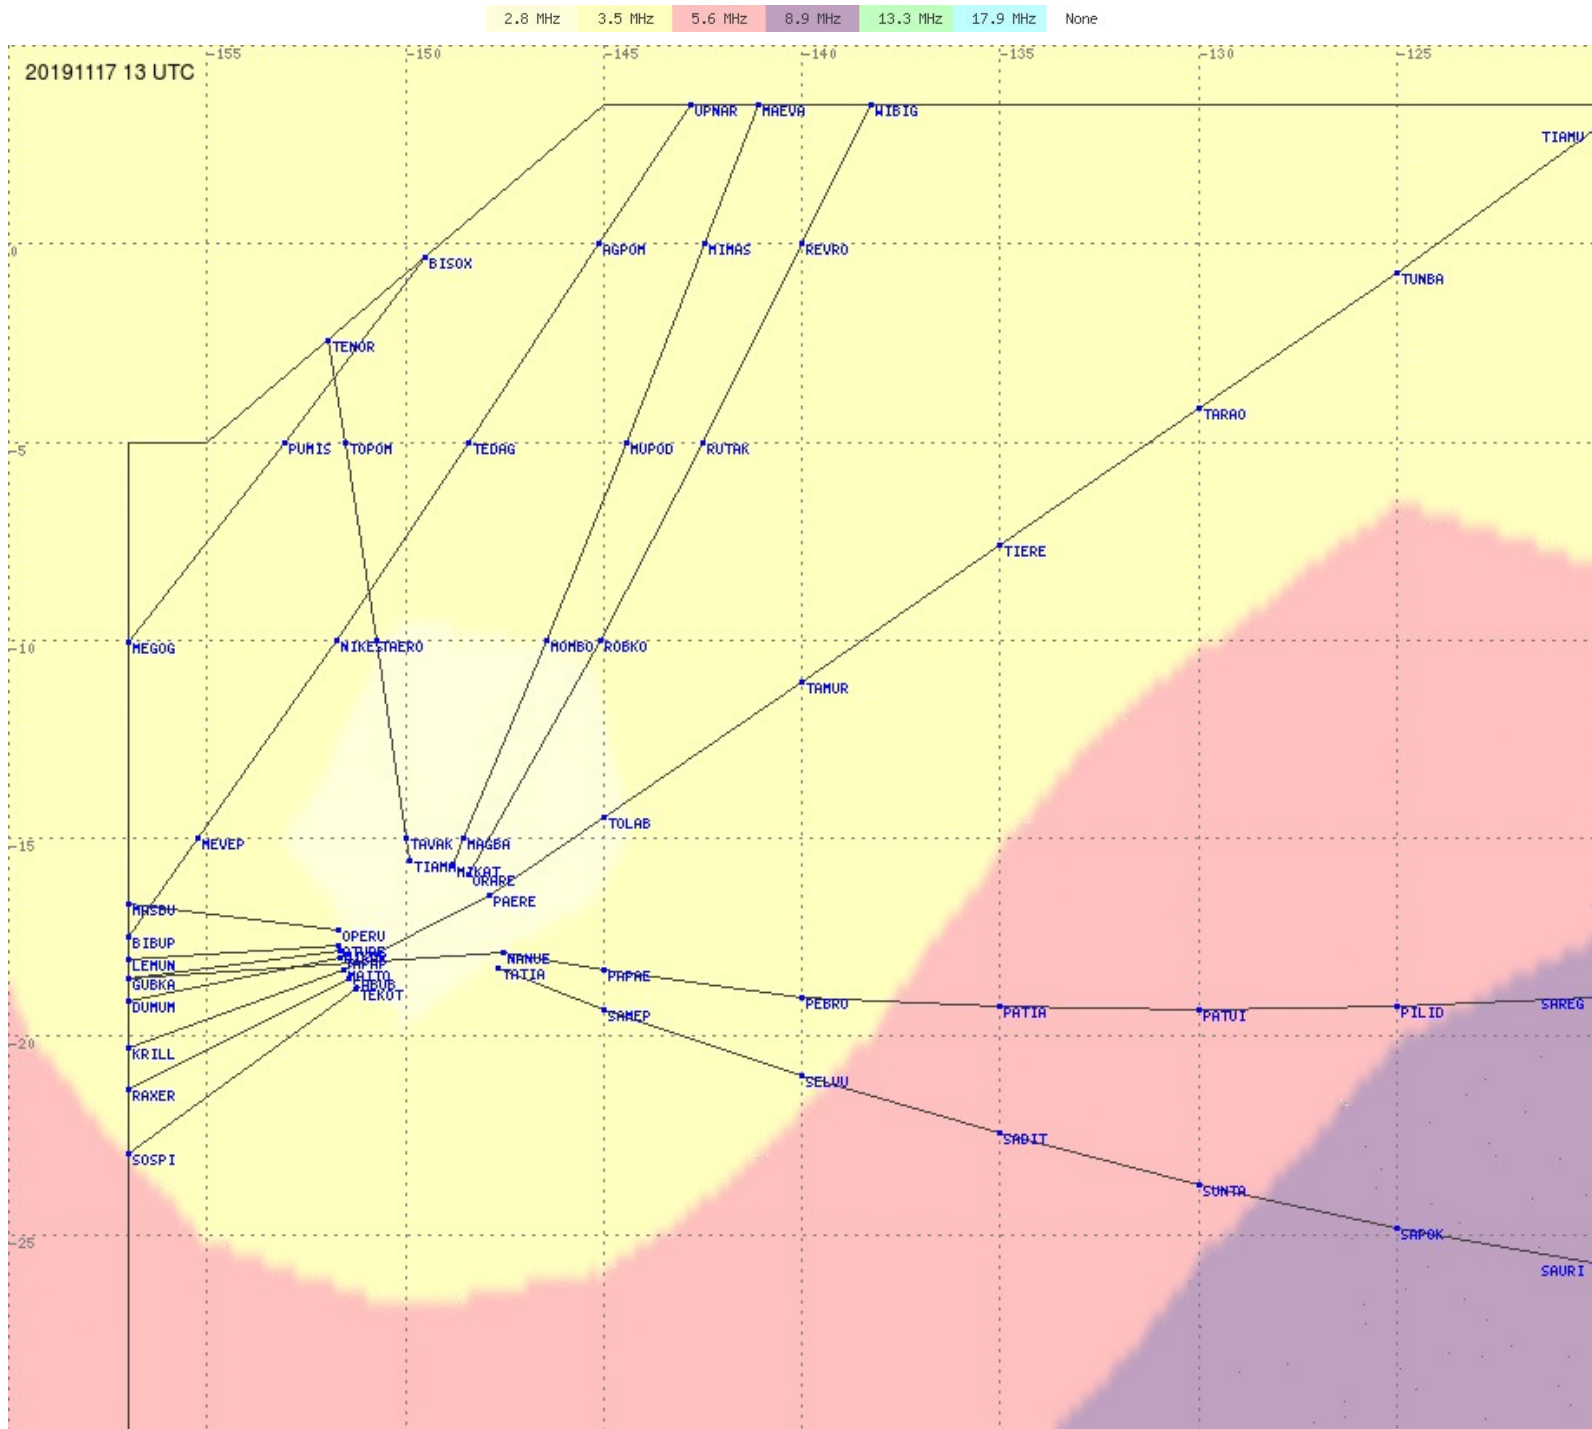

Tahiti FIR - HF Propag - 20191117