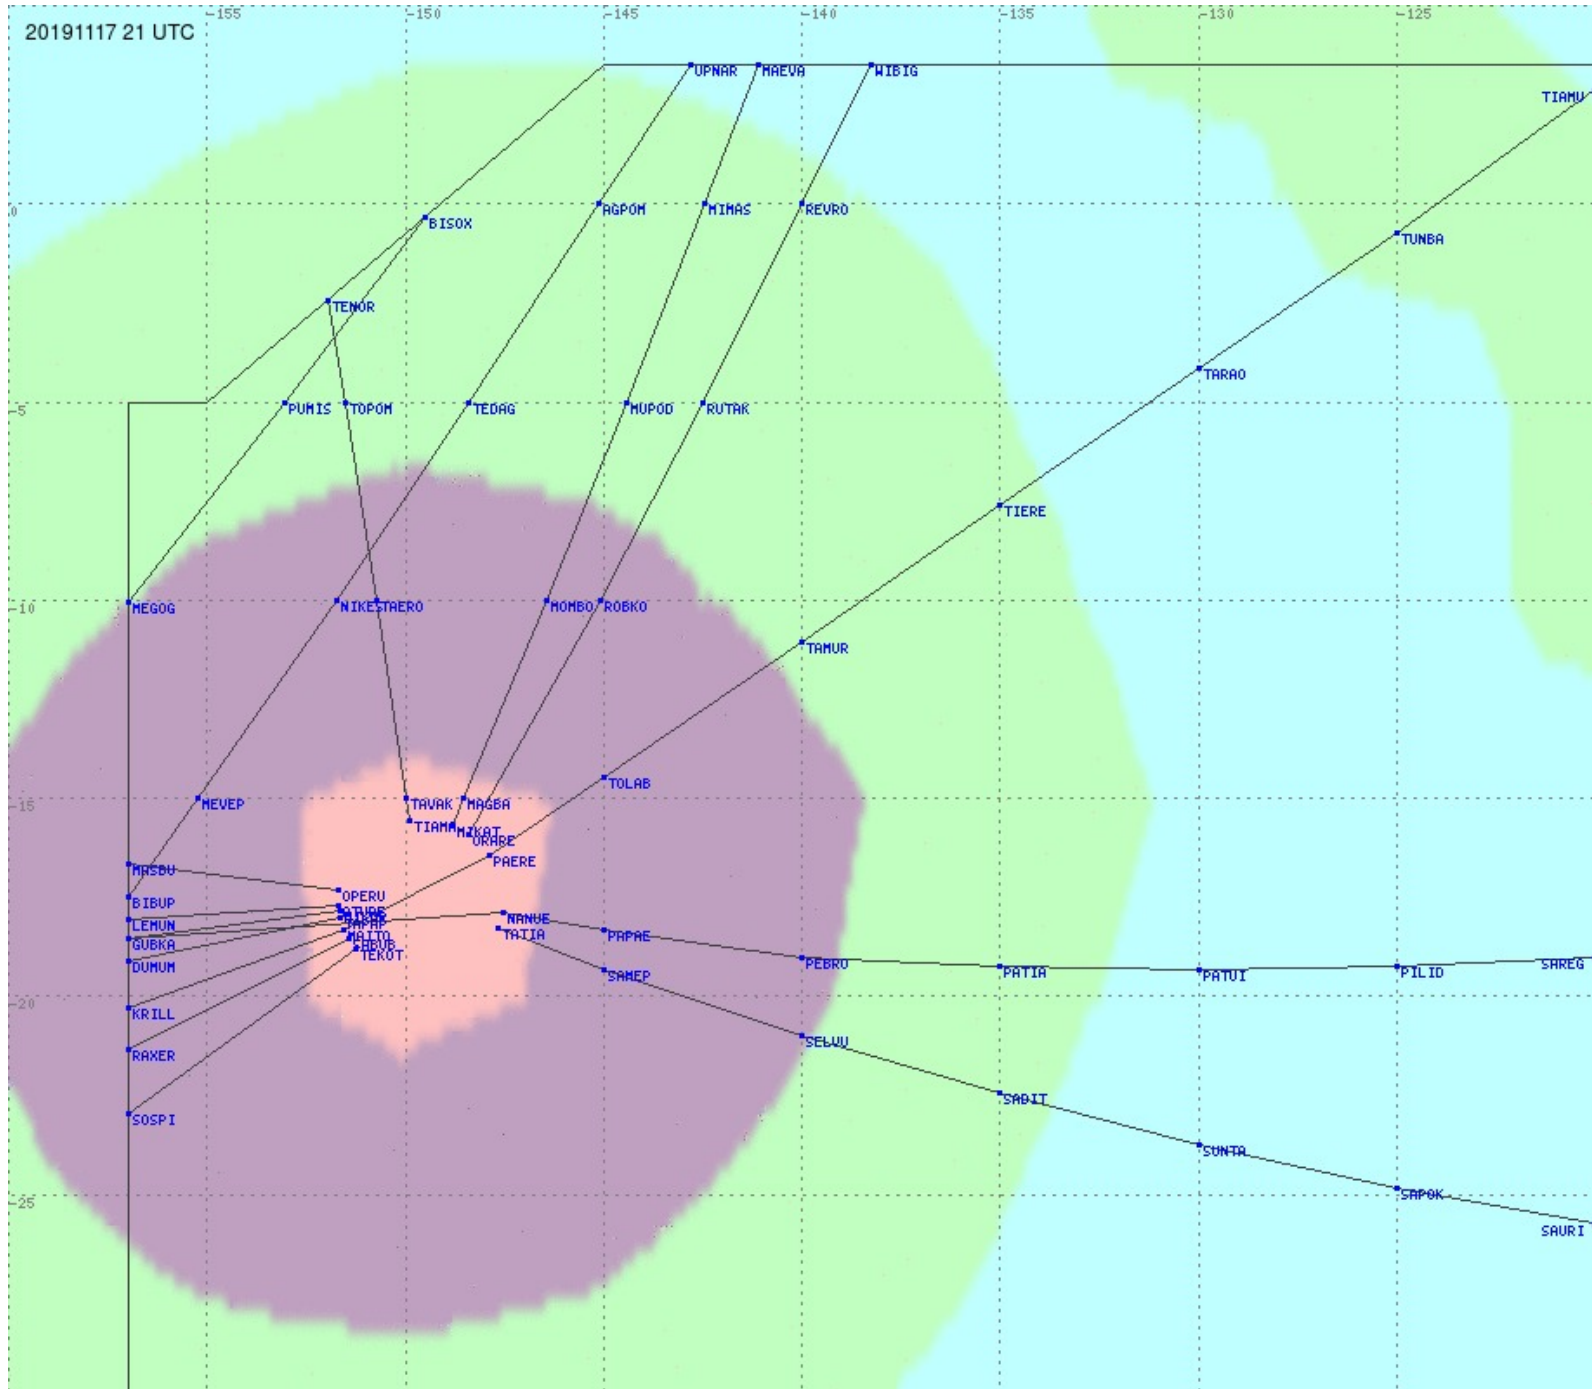

Tahiti FIR - HF Propag - 20191117

2.8 MHz
3.5 MHz
5.6 MHz
8.9 MHz
13.3 MHz
17.9 MHz
None

Tahiti FIR - HF Propag - 20191117

2.8 MHz 3.5 MHz 5.6 MHz 8.9 MHz 13.3 MHz 17.9 MHz None

Tahiti FIR - HF Propag - 20191117

Tahiti FIR - HF Propag - 20191117

Tahiti FIR - HF Propag - 20191117

Tahiti FIR - HF Propag - 20191117

Tahiti FIR - HF Propag - 20191117

Tahiti FIR - HF Propag - 20191117

Tahiti FIR - HF Propag - 20191117

Tahiti FIR - HF Propag - 20191117

Tahiti FIR - HF Propag - 20191117

Tahiti FIR - HF Propag - 20191117

2.8 MHz 3.5 MHz 5.6 MHz 8.9 MHz 13.3 MHz 17.9 MHz None

Tahiti FIR - HF Propag - 20191117

2.8 MHz 3.5 MHz 5.6 MHz 8.9 MHz 13.3 MHz 17.9 MHz None

Tahiti FIR - HF Propag - 20191117

2.8 MHz 3.5 MHz 5.6 MHz 8.9 MHz 13.3 MHz 17.9 MHz None

Tahiti FIR - HF Propag - 20191117