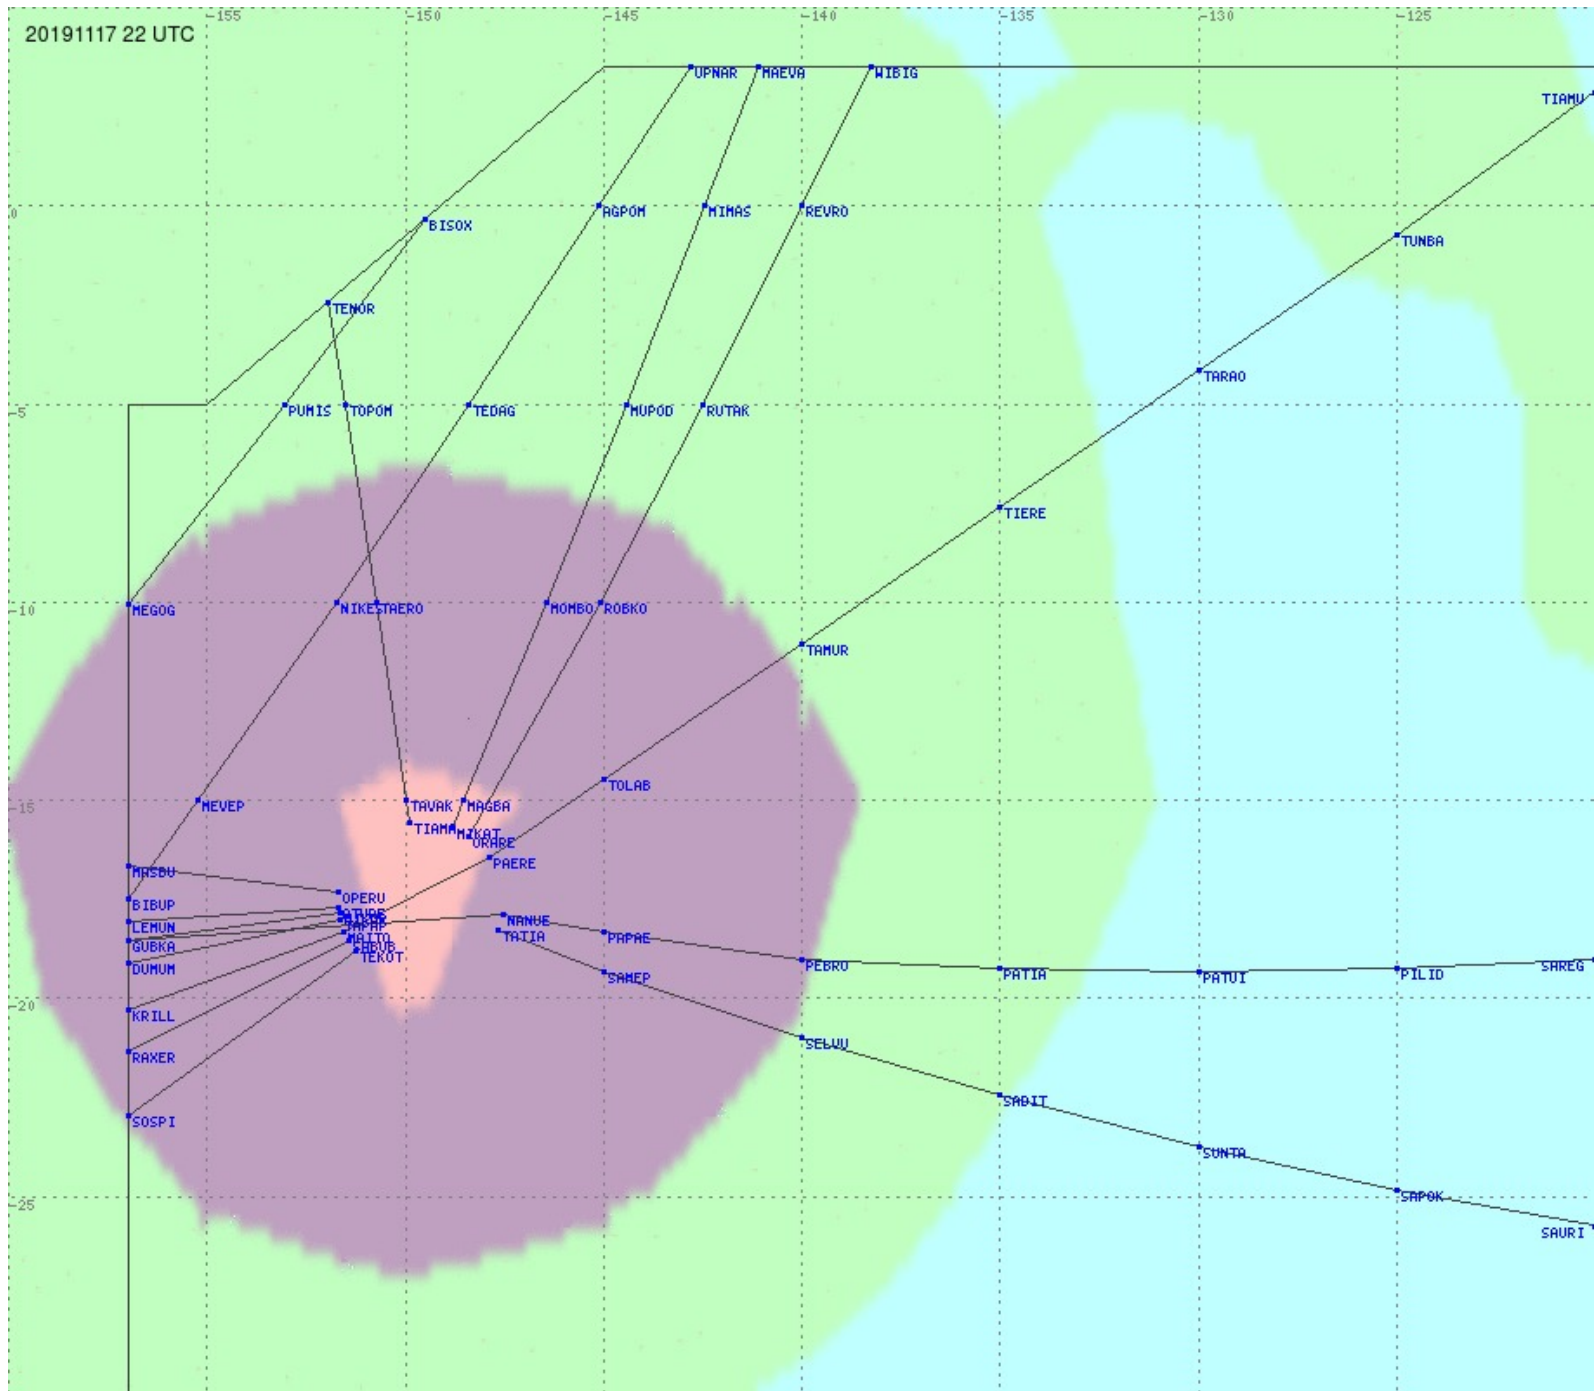

Tahiti FIR - HF Propag - 20191117

2.8 MHz
3.5 MHz
5.6 MHz
8.9 MHz
13.3 MHz
17.9 MHz
None

Tahiti FIR - HF Propag - 20191117

2.8 MHz 3.5 MHz 5.6 MHz 8.9 MHz 13.3 MHz 17.9 MHz None

Tahiti FIR - HF Propag - 20191117

Tahiti FIR - HF Propag - 20191117

Tahiti FIR - HF Propag - 20191117

Tahiti FIR - HF Propag - 20191117

Tahiti FIR - HF Propag - 20191117

Tahiti FIR - HF Propag - 20191117

Tahiti FIR - HF Propag - 20191117

Tahiti FIR - HF Propag - 20191117

Tahiti FIR - HF Propag - 20191117

Tahiti FIR - HF Propag - 20191117

2.8 MHz 3.5 MHz 5.6 MHz 8.9 MHz 13.3 MHz 17.9 MHz None

Tahiti FIR - HF Propag - 20191117

2.8 MHz 3.5 MHz 5.6 MHz 8.9 MHz 13.3 MHz 17.9 MHz None

Tahiti FIR - HF Propag - 20191117

2.8 MHz 3.5 MHz 5.6 MHz 8.9 MHz 13.3 MHz 17.9 MHz None

Tahiti FIR - HF Propag - 20191117