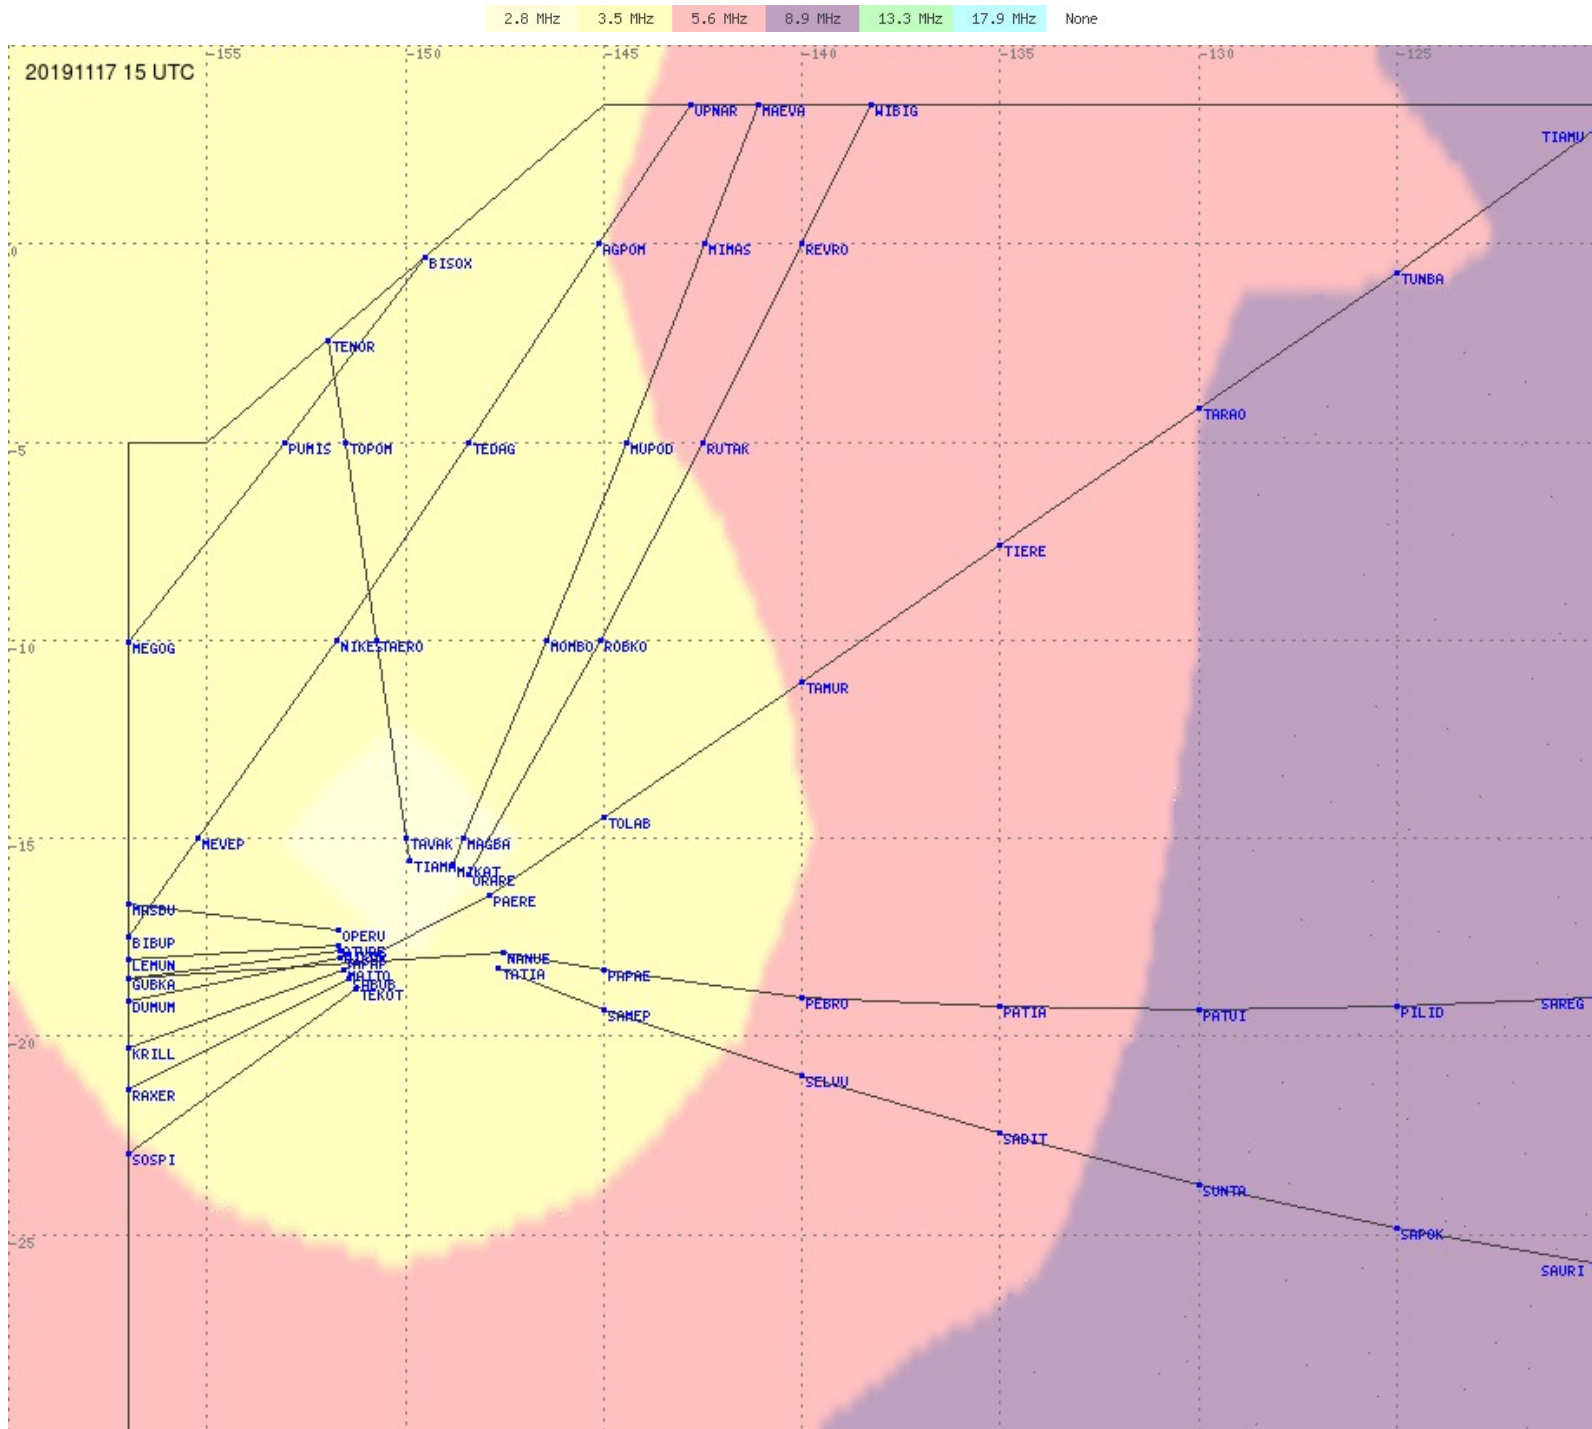

Tahiti FIR - HF Propag - 20191117

2.8 MHz
3.5 MHz
5.6 MHz
8.9 MHz
13.3 MHz
17.9 MHz
None

Tahiti FIR - HF Propag - 20191117

2.8 MHz 3.5 MHz 5.6 MHz 8.9 MHz 13.3 MHz 17.9 MHz None

Tahiti FIR - HF Propag - 20191117

Tahiti FIR - HF Propag - 20191117

Tahiti FIR - HF Propag - 20191117

Tahiti FIR - HF Propag - 20191117

Tahiti FIR - HF Propag - 20191117

Tahiti FIR - HF Propag - 20191117

Tahiti FIR - HF Propag - 20191117

Tahiti FIR - HF Propag - 20191117

Tahiti FIR - HF Propag - 20191117

Tahiti FIR - HF Propag - 20191117

2.8 MHz 3.5 MHz 5.6 MHz 8.9 MHz 13.3 MHz 17.9 MHz None

Tahiti FIR - HF Propag - 20191117

2.8 MHz 3.5 MHz 5.6 MHz 8.9 MHz 13.3 MHz 17.9 MHz None