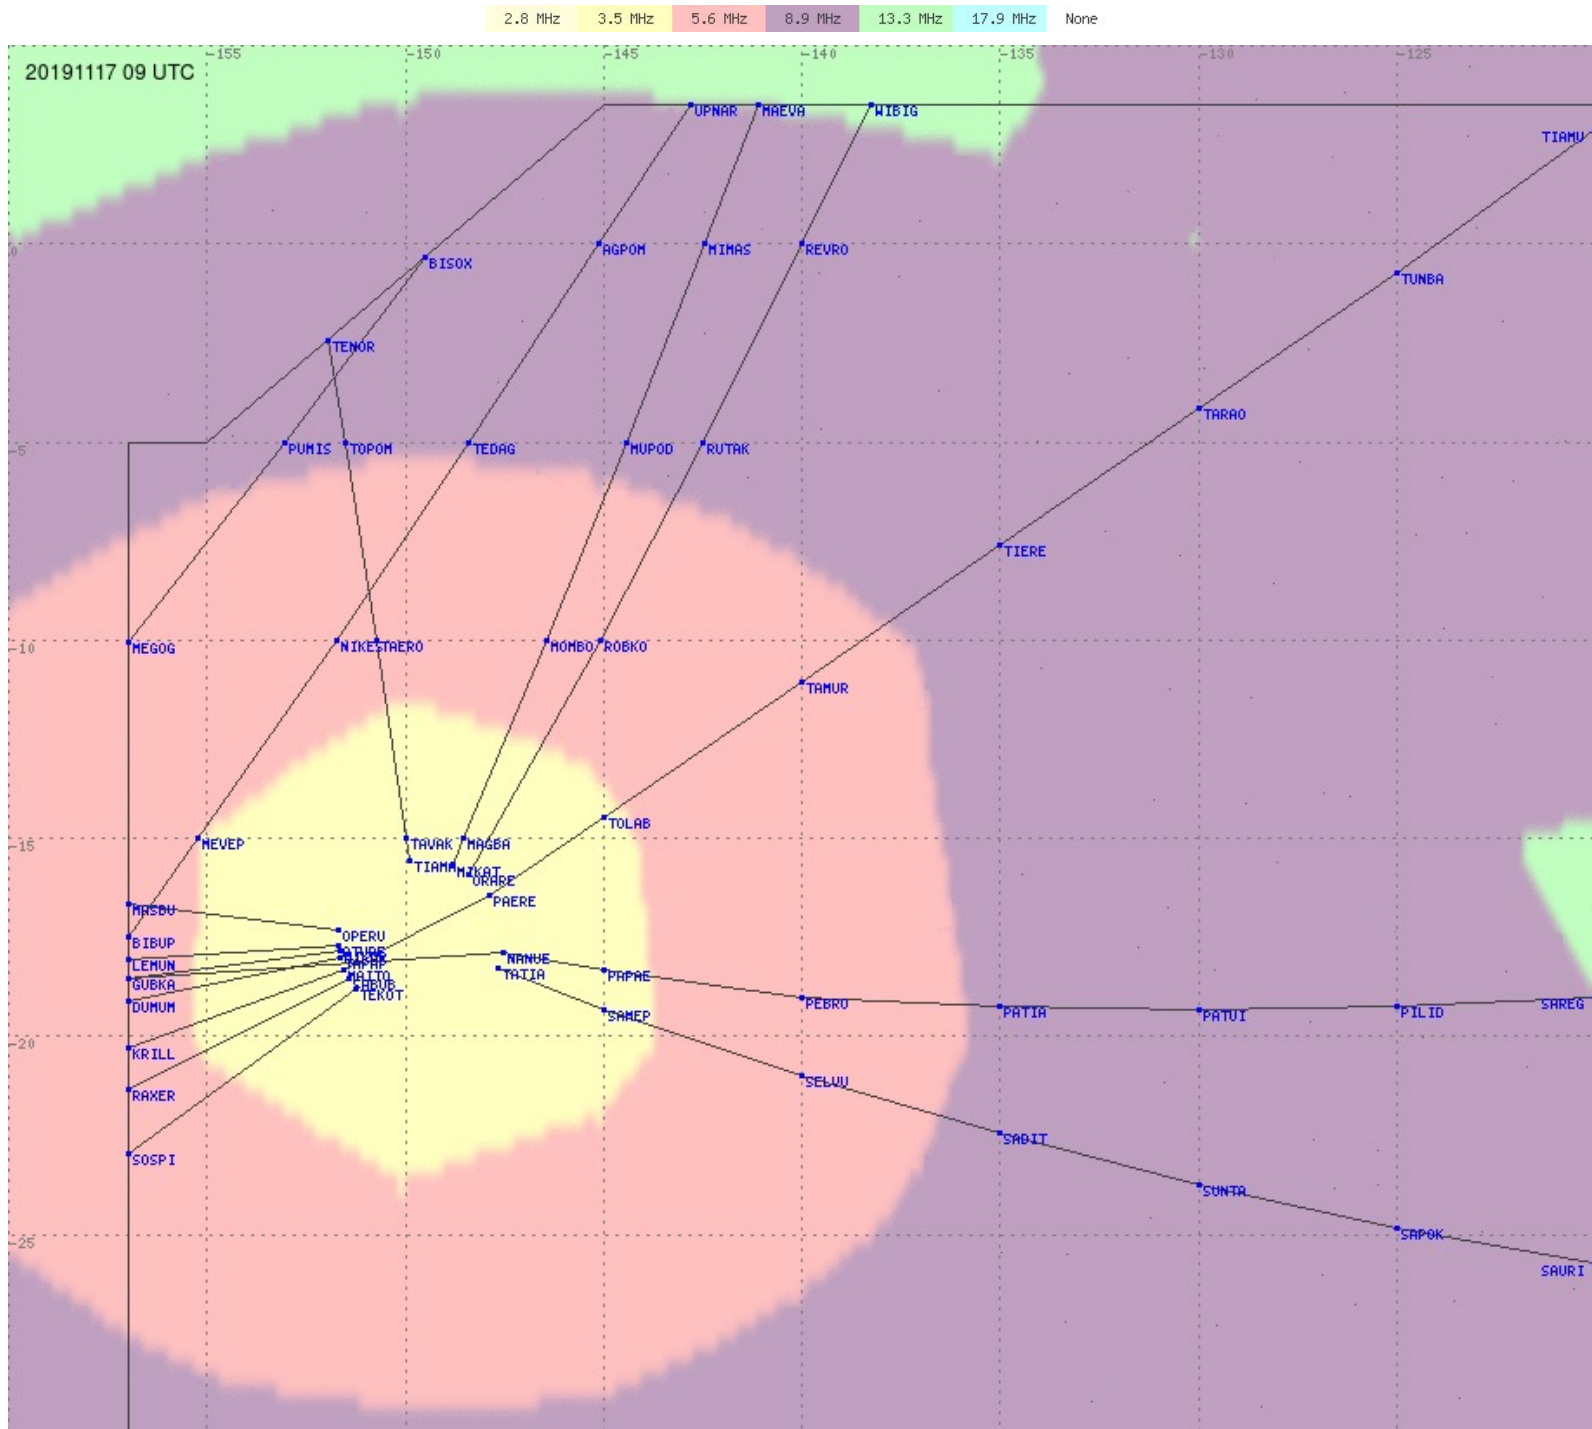

2.8 MHz 3.5 MHz 5.6 MHz 8.9 MHz 13.3 MHz 17.9 MHz None

Tahiti FIR - HF Propag - 20191117

2.8 MHz
3.5 MHz
5.6 MHz
8.9 MHz
13.3 MHz
17.9 MHz
None

Tahiti FIR - HF Propag - 20191117

2.8 MHz 3.5 MHz 5.6 MHz 8.9 MHz 13.3 MHz 17.9 MHz None

Tahiti FIR - HF Propag - 20191117

Tahiti FIR - HF Propag - 20191117

Tahiti FIR - HF Propag - 20191117

Tahiti FIR - HF Propag - 20191117

Tahiti FIR - HF Propag - 20191117

Tahiti FIR - HF Propag - 20191117

Tahiti FIR - HF Propag - 20191117