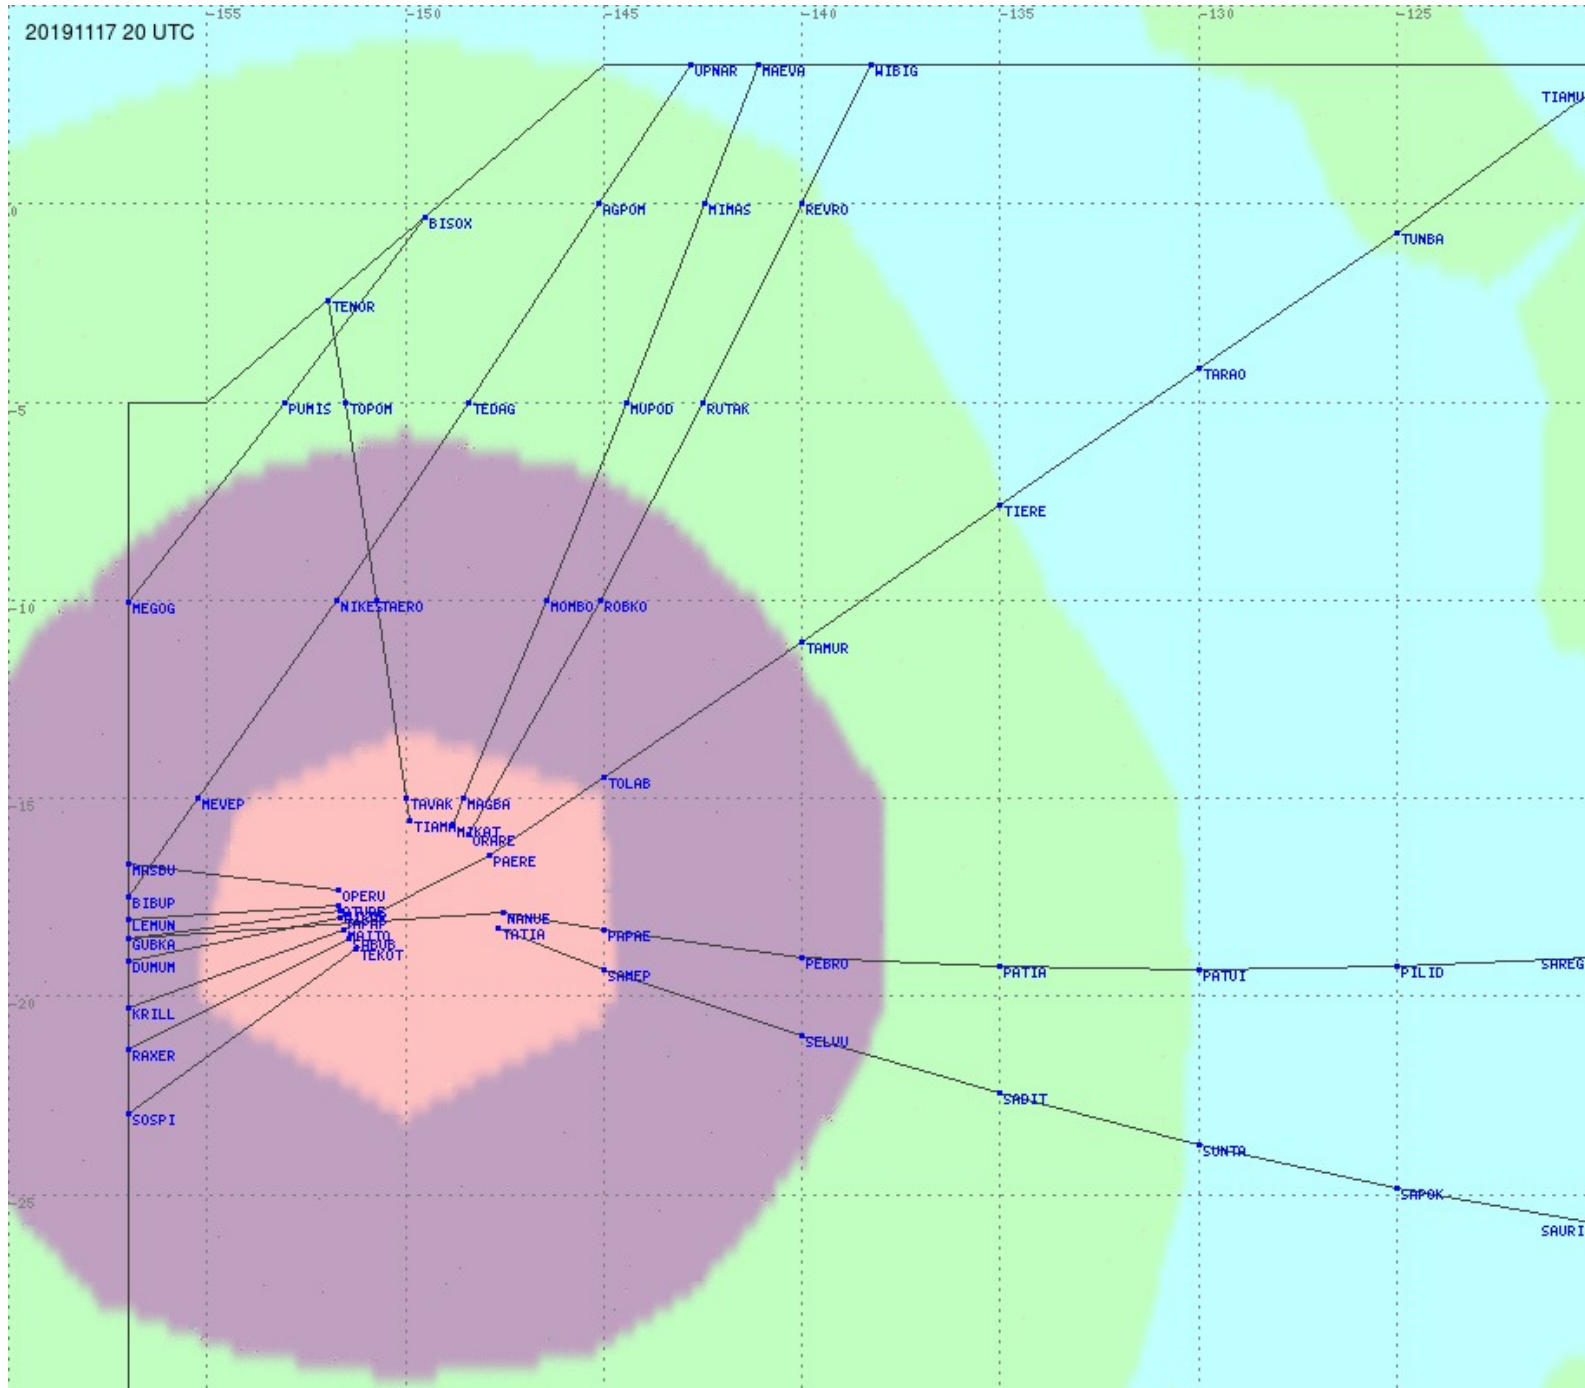

Tahiti FIR - HF Propag - 20191117

Tahiti FIR - HF Propag - 20191117

Tahiti FIR - HF Propag - 20191117

Tahiti FIR - HF Propag - 20191117

Tahiti FIR - HF Propag - 20191117

Tahiti FIR - HF Propag - 20191117

Tahiti FIR - HF Propag - 20191117

Tahiti FIR - HF Propag - 20191117

Tahiti FIR - HF Propag - 20191117

2.8 MHz 3.5 MHz 5.6 MHz 8.9 MHz 13.3 MHz 17.9 MHz None

Tahiti FIR - HF Propag - 20191117

2.8 MHz 3.5 MHz 5.6 MHz 8.9 MHz 13.3 MHz 17.9 MHz None