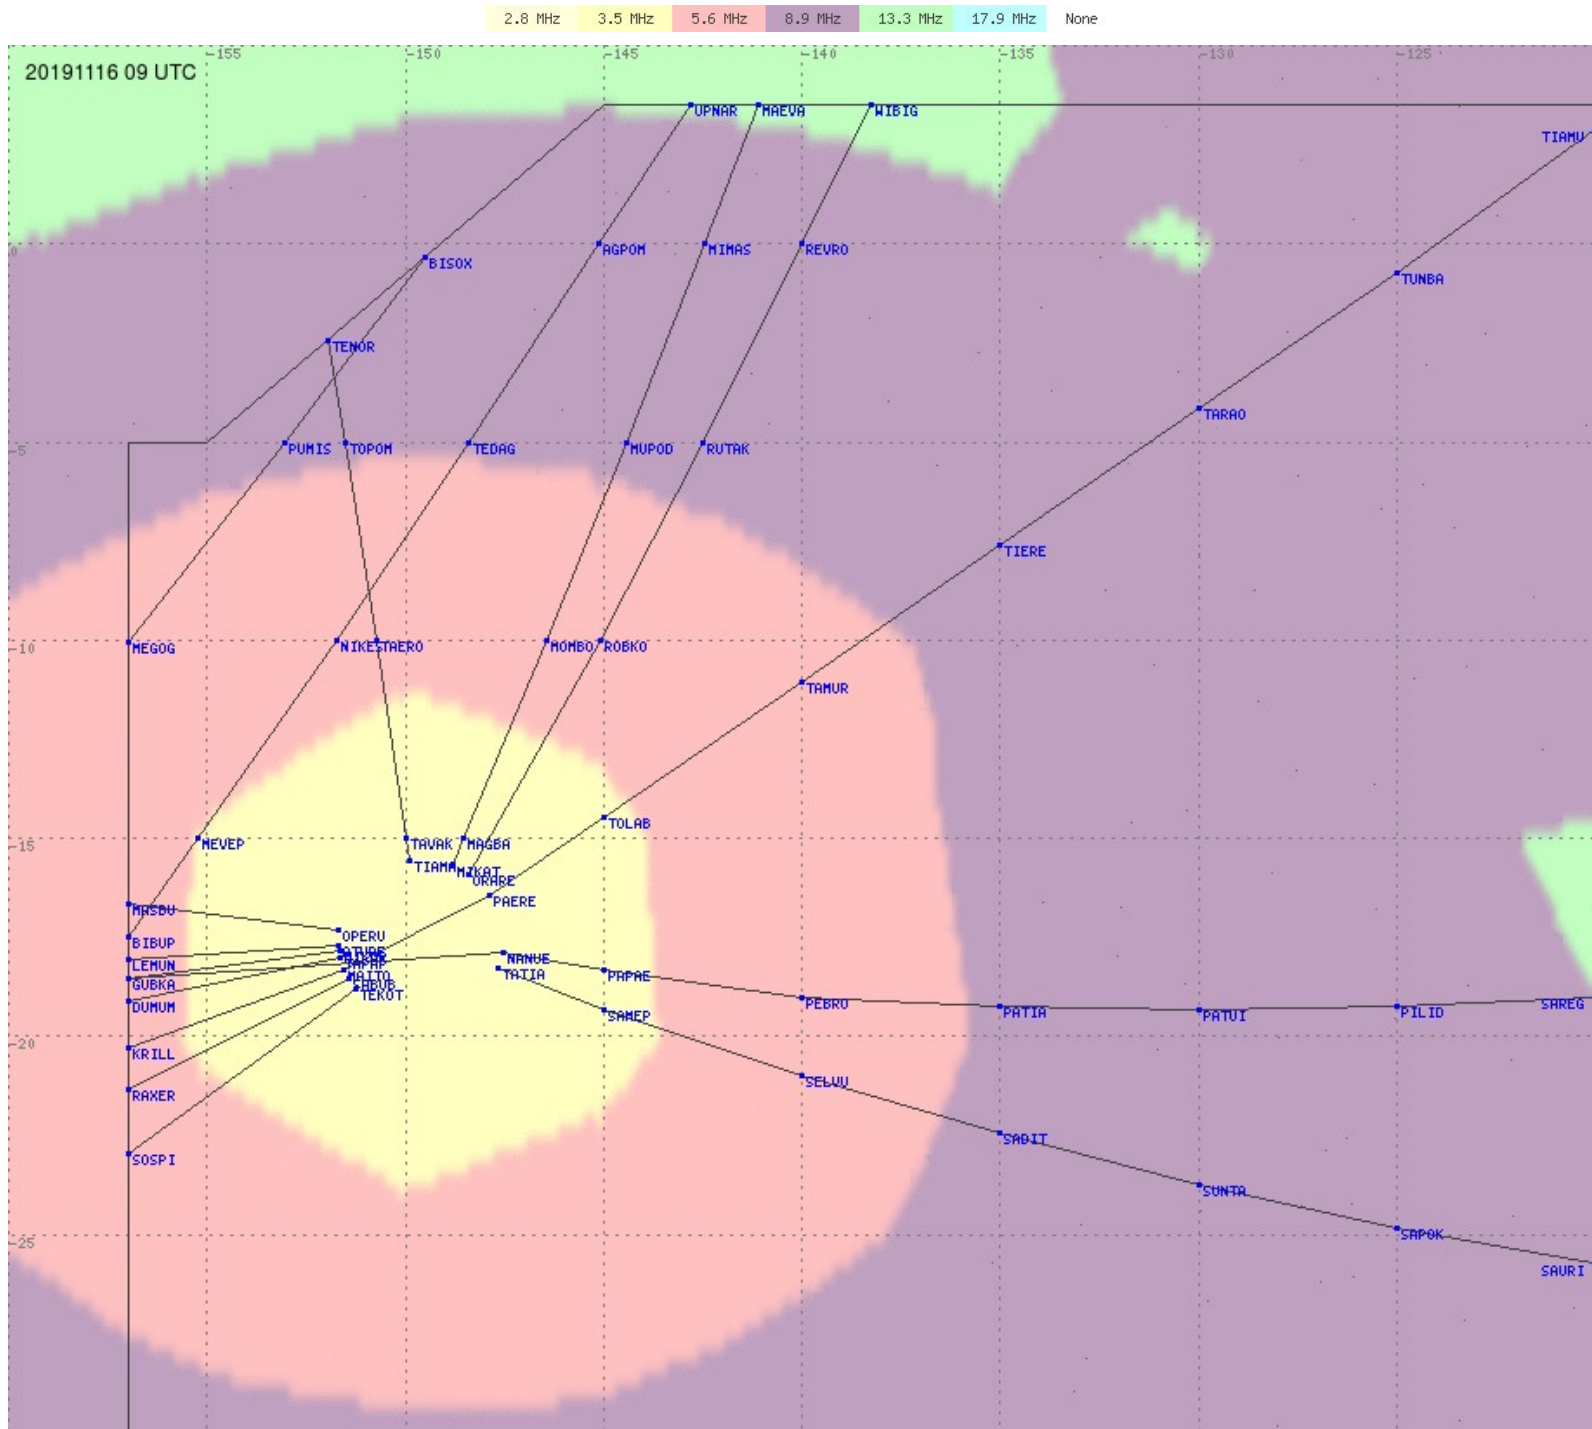

Tahiti FIR - HF Propag - 20191116