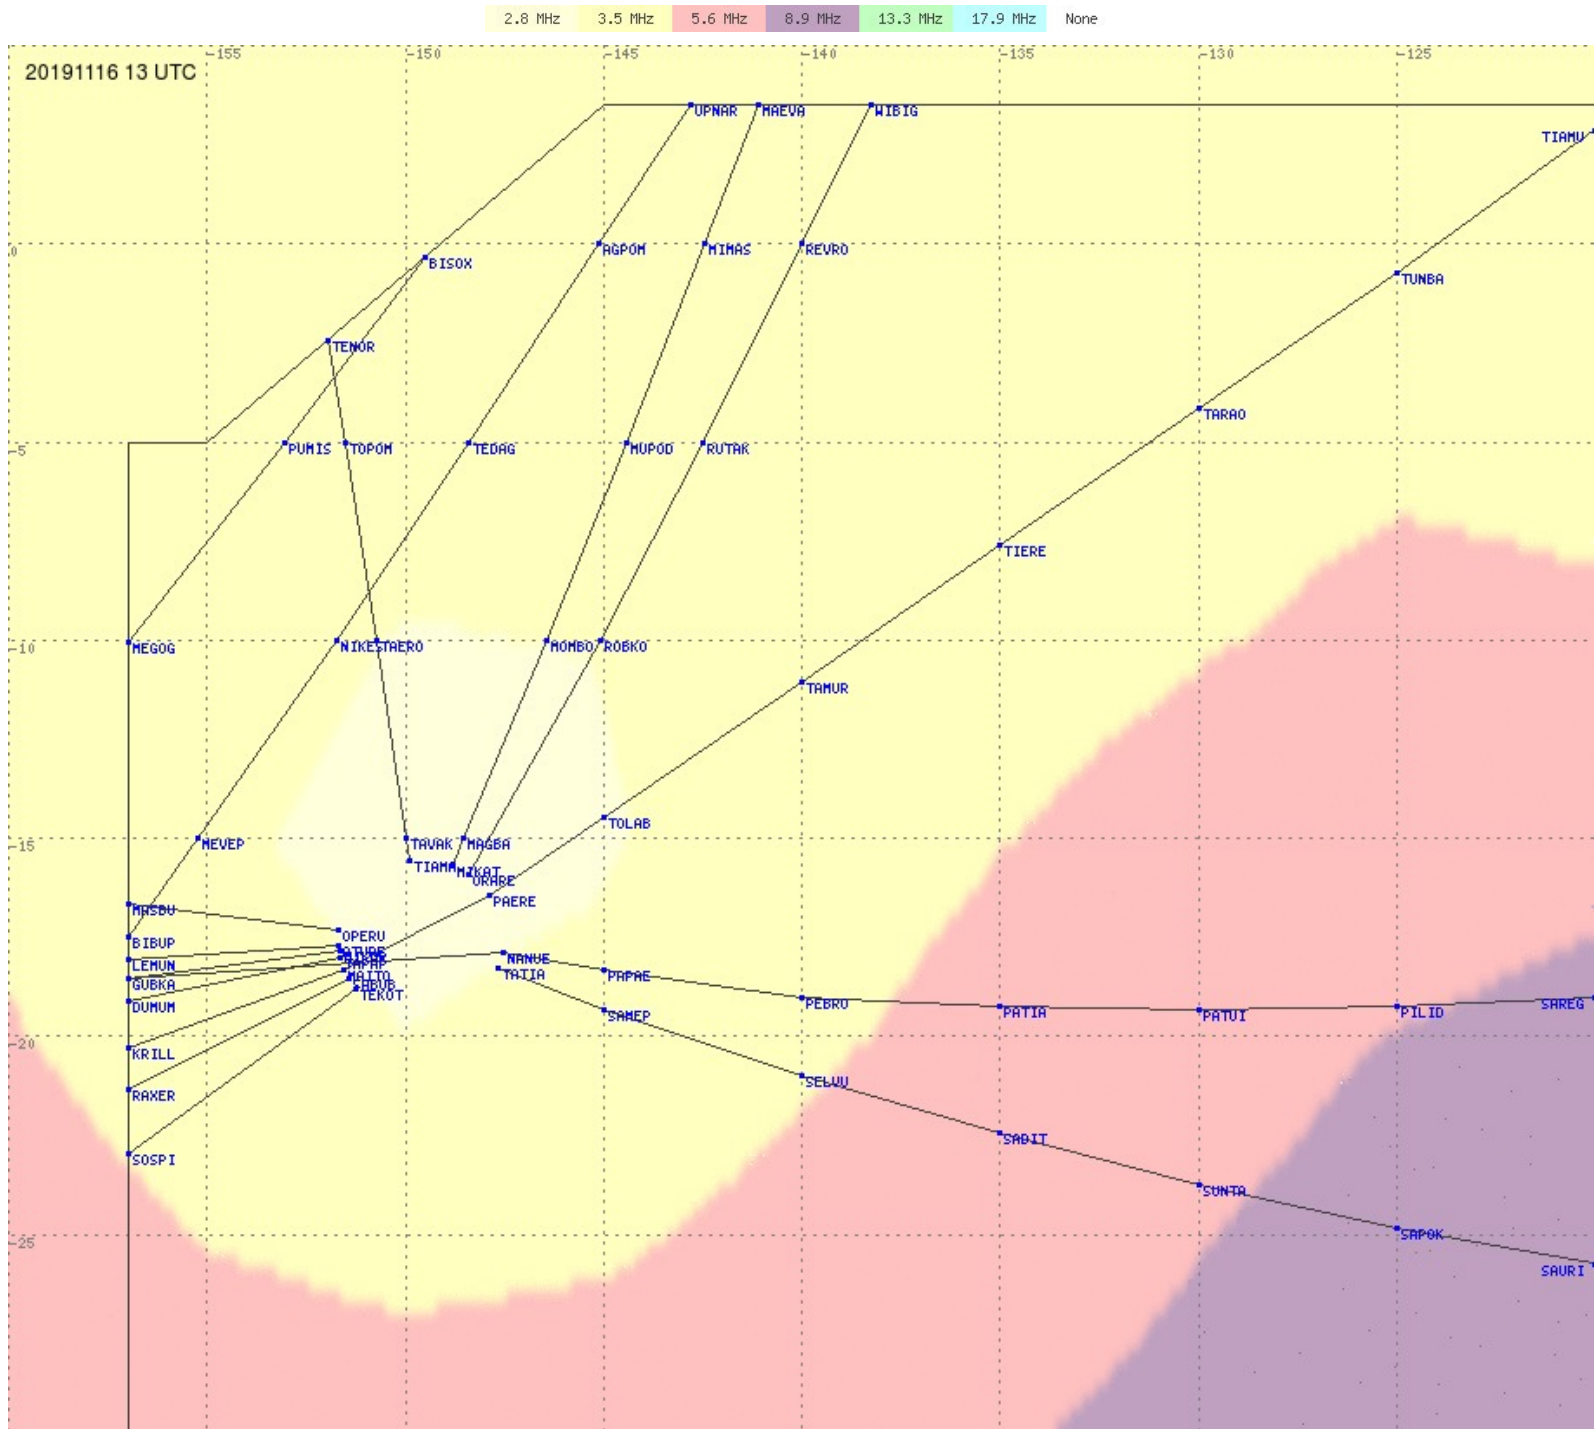

Tahiti FIR - HF Propag - 20191116