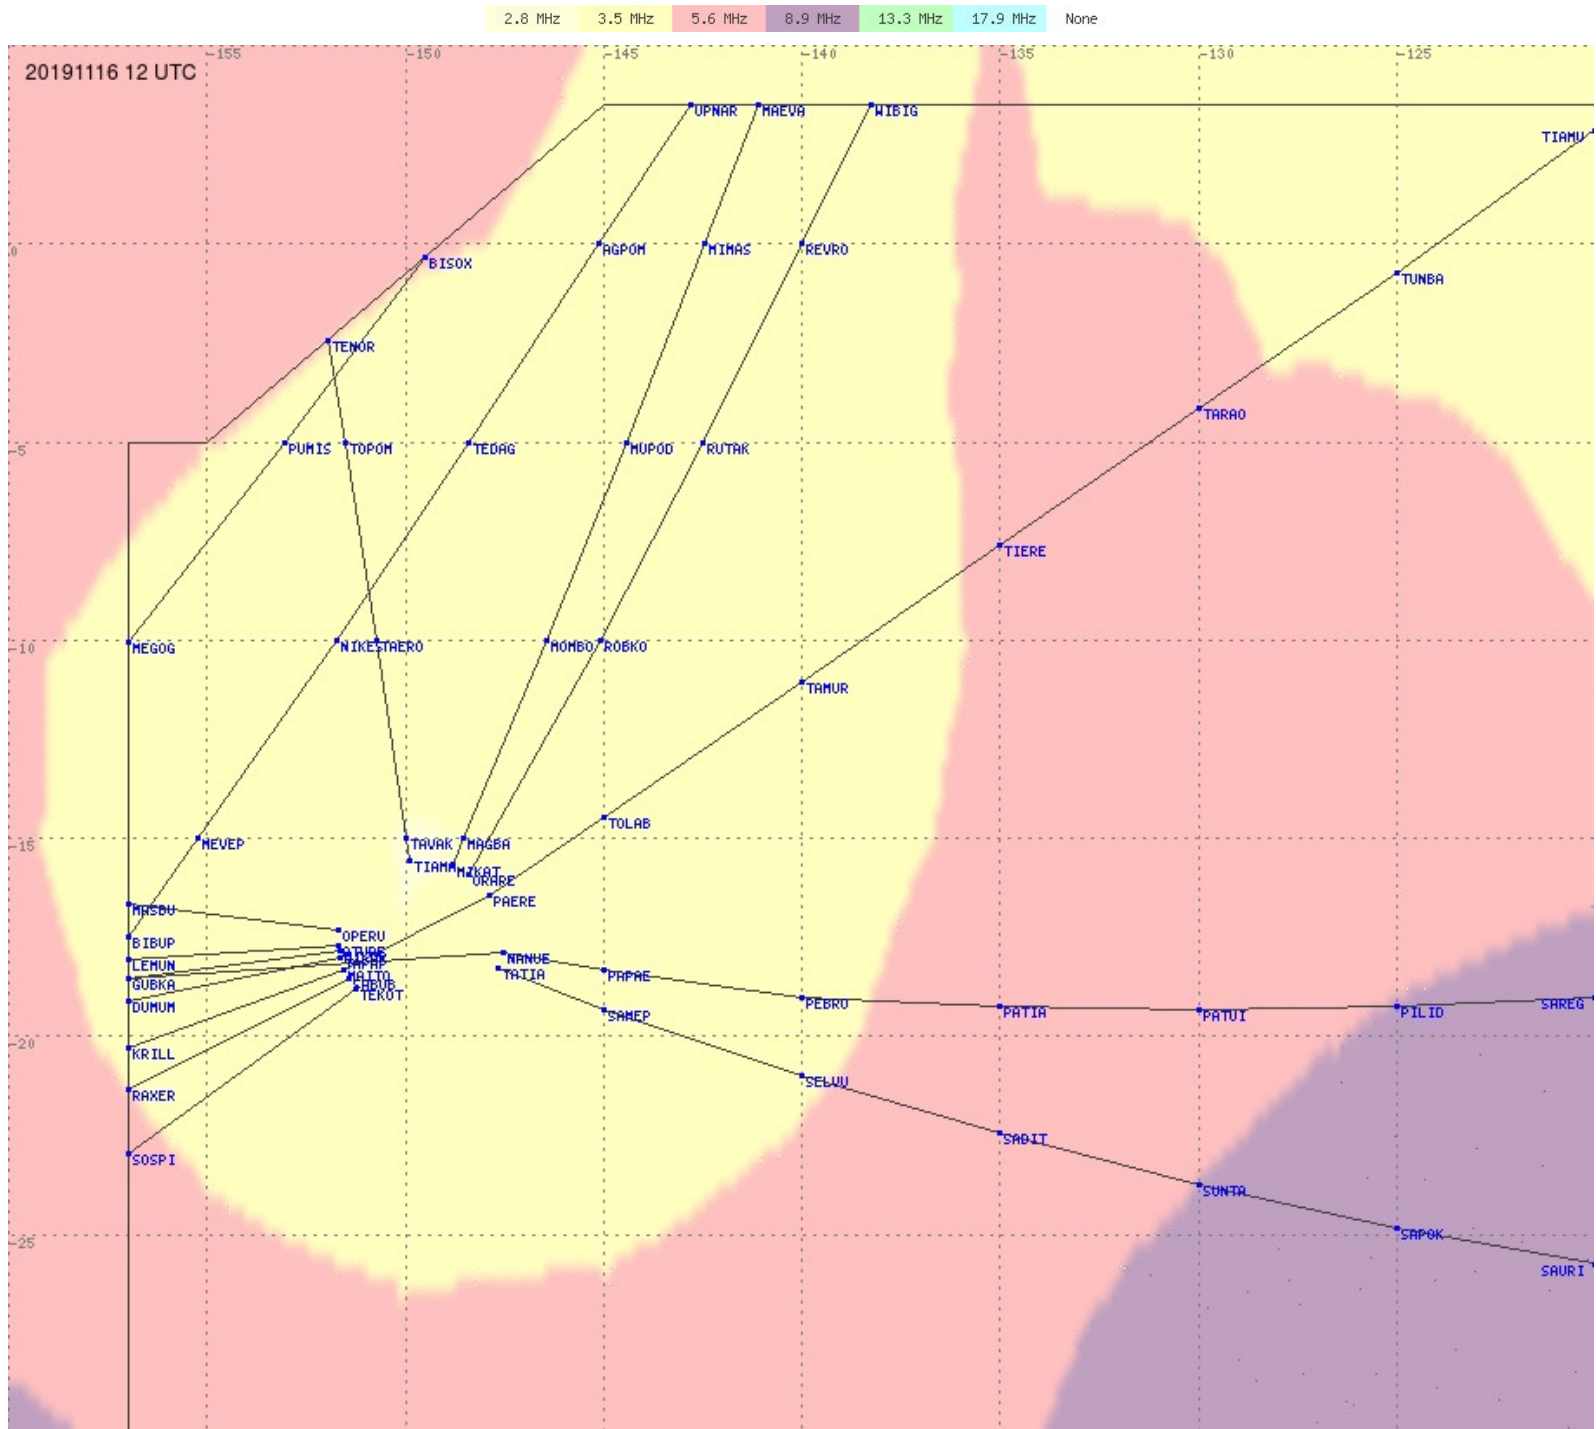

Tahiti FIR - HF Propag - 20191116