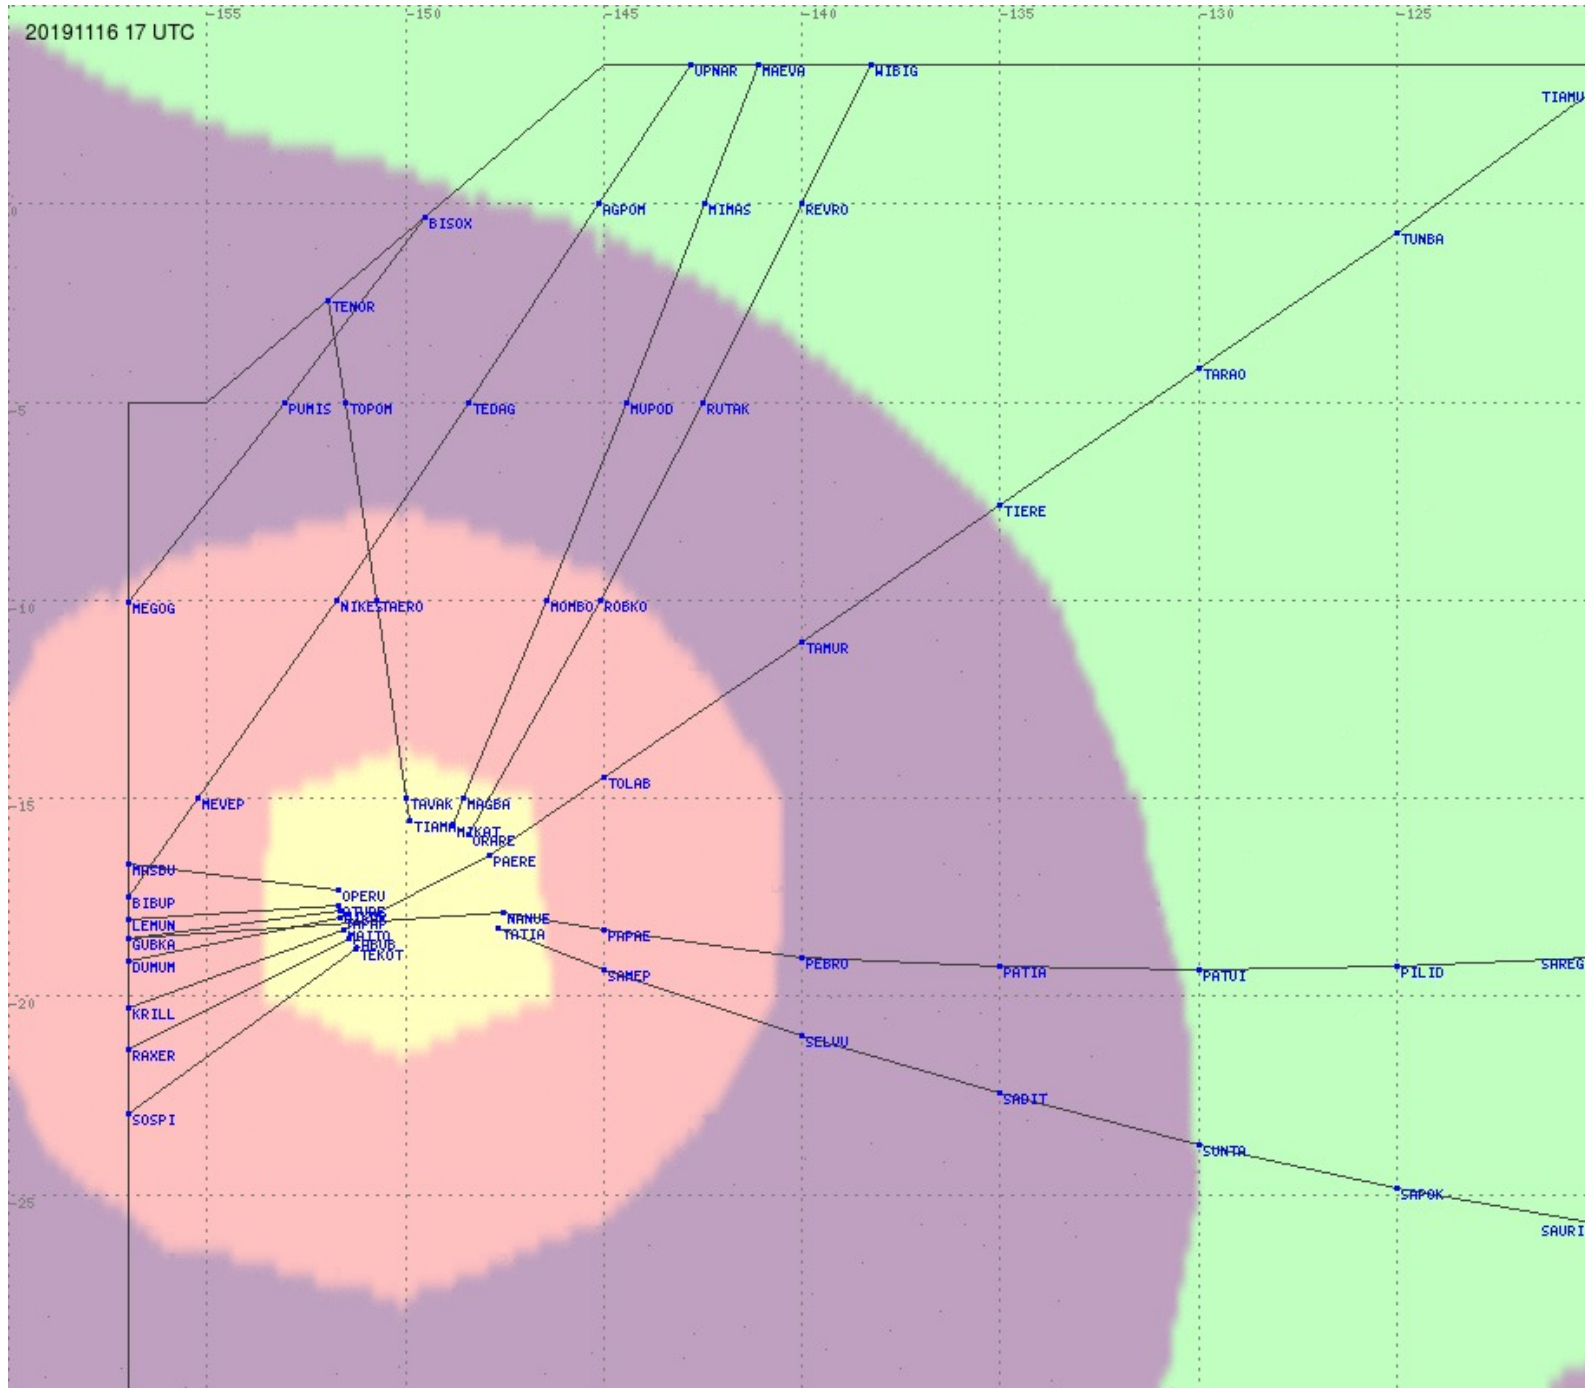

Tahiti FIR - HF Propag - 20191116

Tahiti FIR - HF Propag - 20191116

Tahiti FIR - HF Propag - 20191116

Tahiti FIR - HF Propag - 20191116

Tahiti FIR - HF Propag - 20191116

Tahiti FIR - HF Propag - 20191116

2.8 MHz 3.5 MHz 5.6 MHz 8.9 MHz 13.3 MHz 17.9 MHz None

Tahiti FIR - HF Propag - 20191116

Tahiti FIR - HF Propag - 20191116

Tahiti FIR - HF Propag - 20191116

2.8 MHz 3.5 MHz 5.6 MHz 8.9 MHz 13.3 MHz 17.9 MHz None

Tahiti FIR - HF Propag - 20191116

2.8 MHz 3.5 MHz 5.6 MHz 8.9 MHz 13.3 MHz 17.9 MHz None