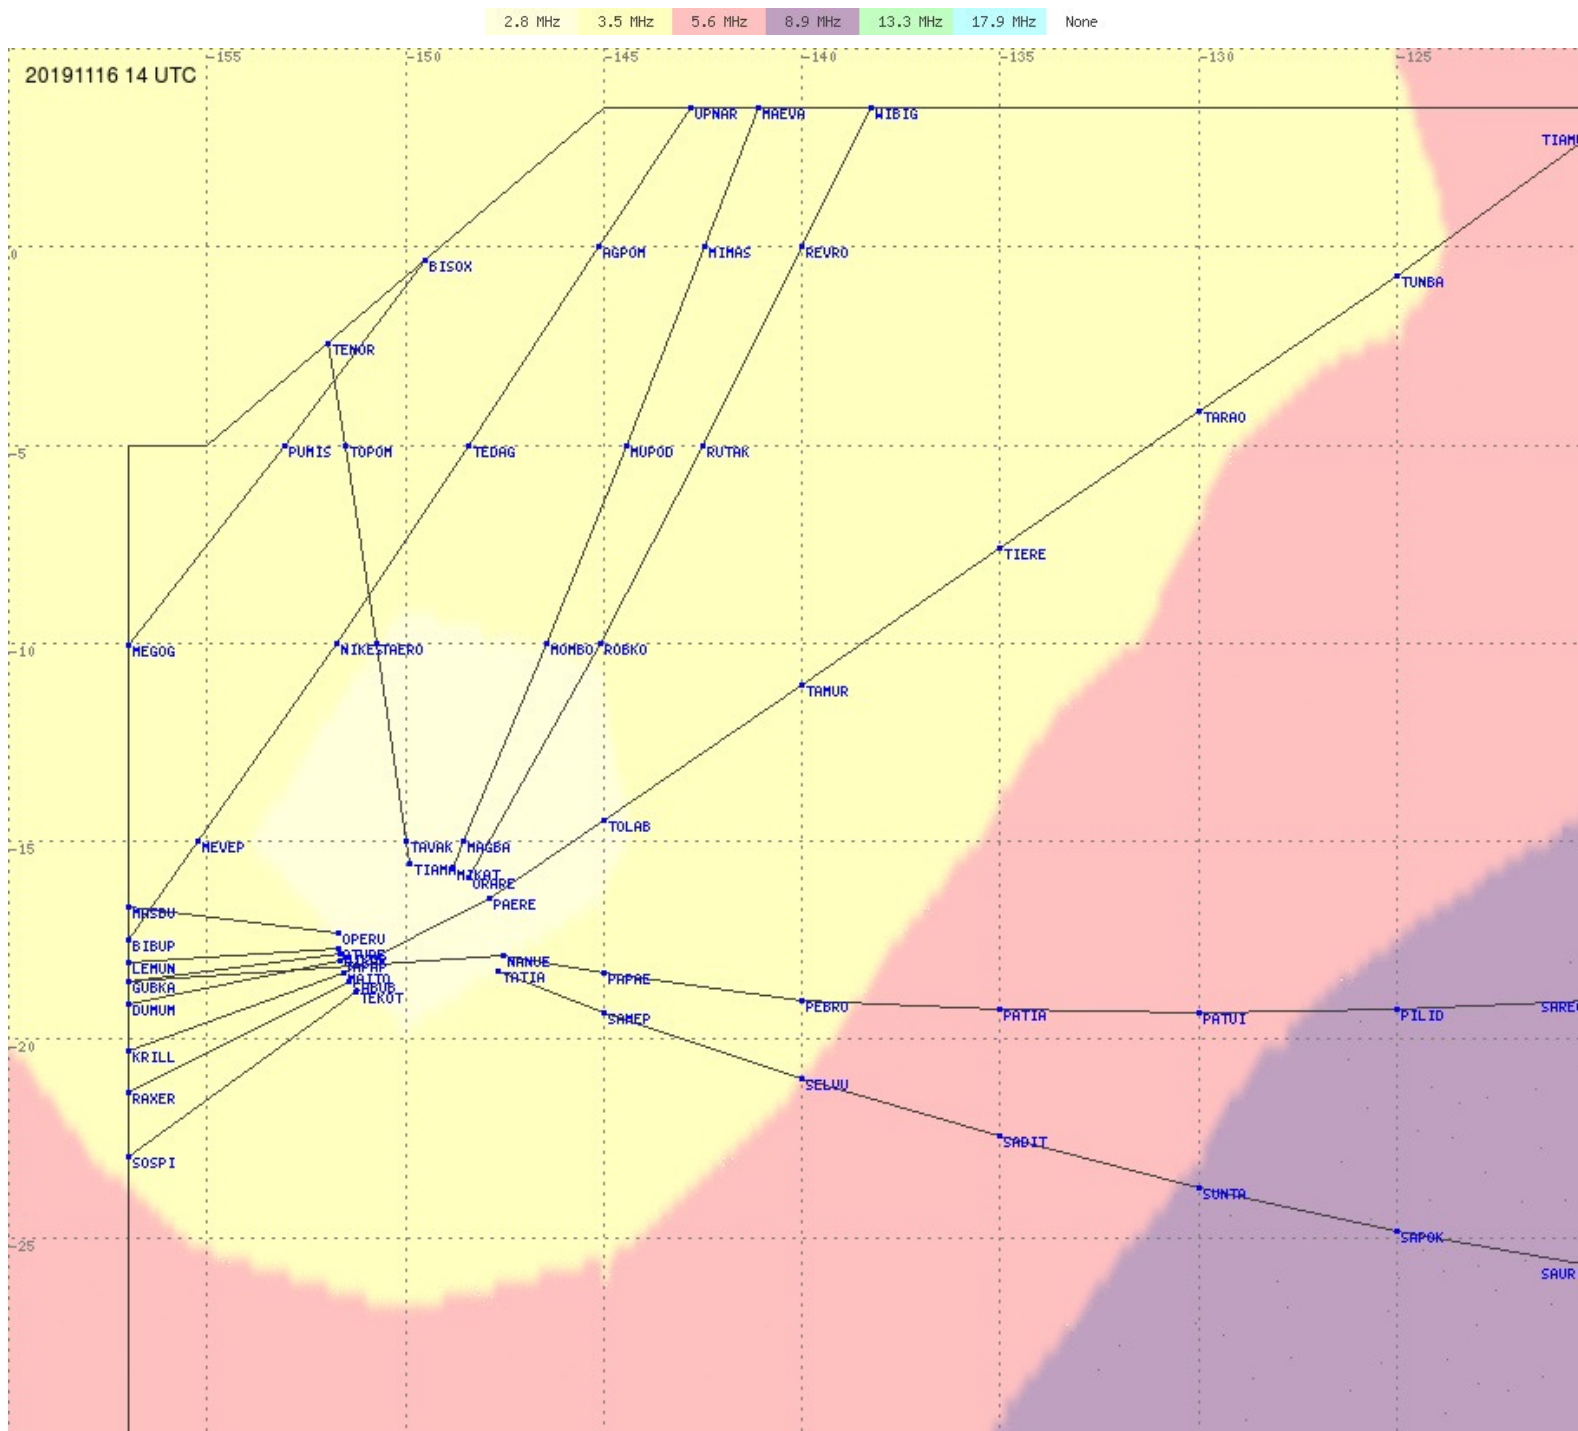

Tahiti FIR - HF Propag - 20191116