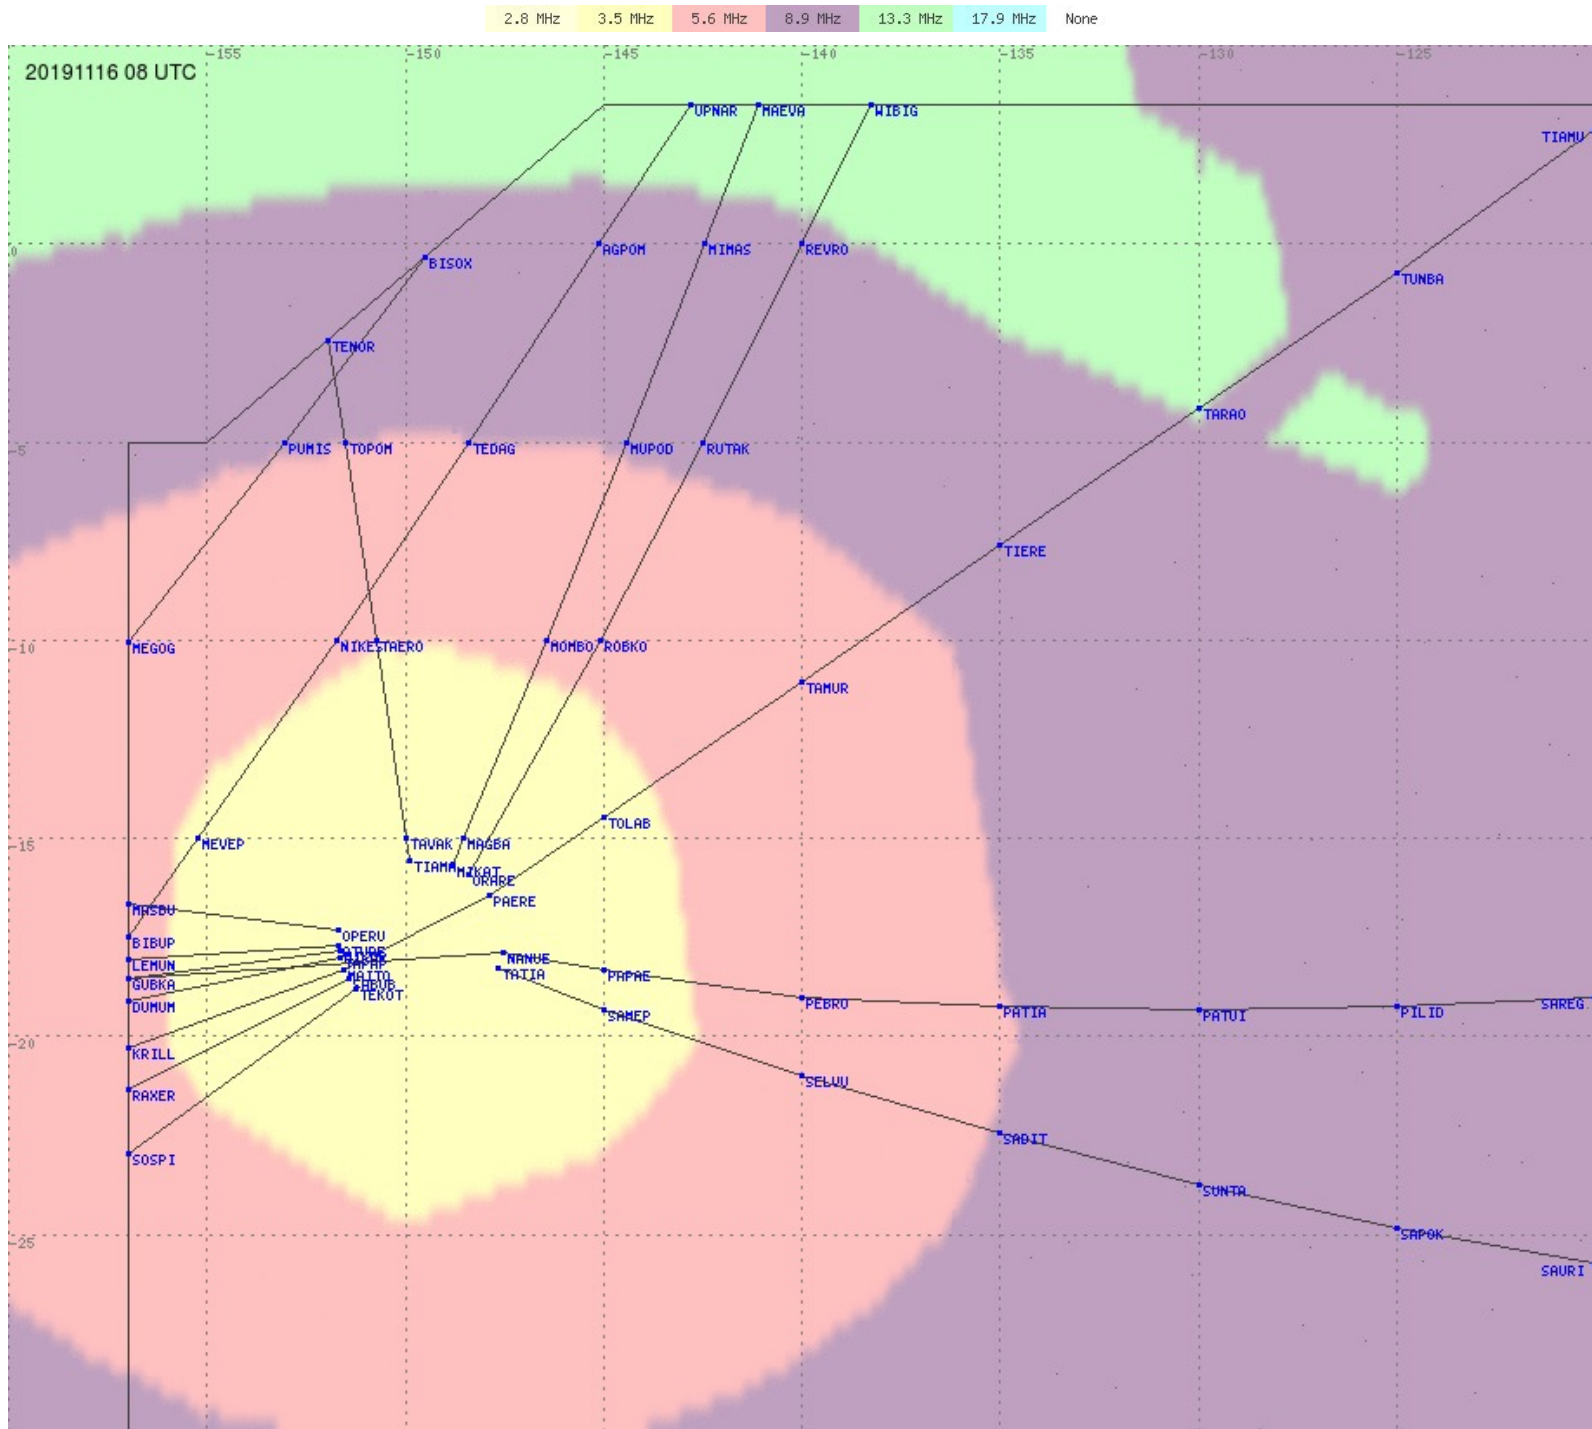

Tahiti FIR - HF Propag - 20191116