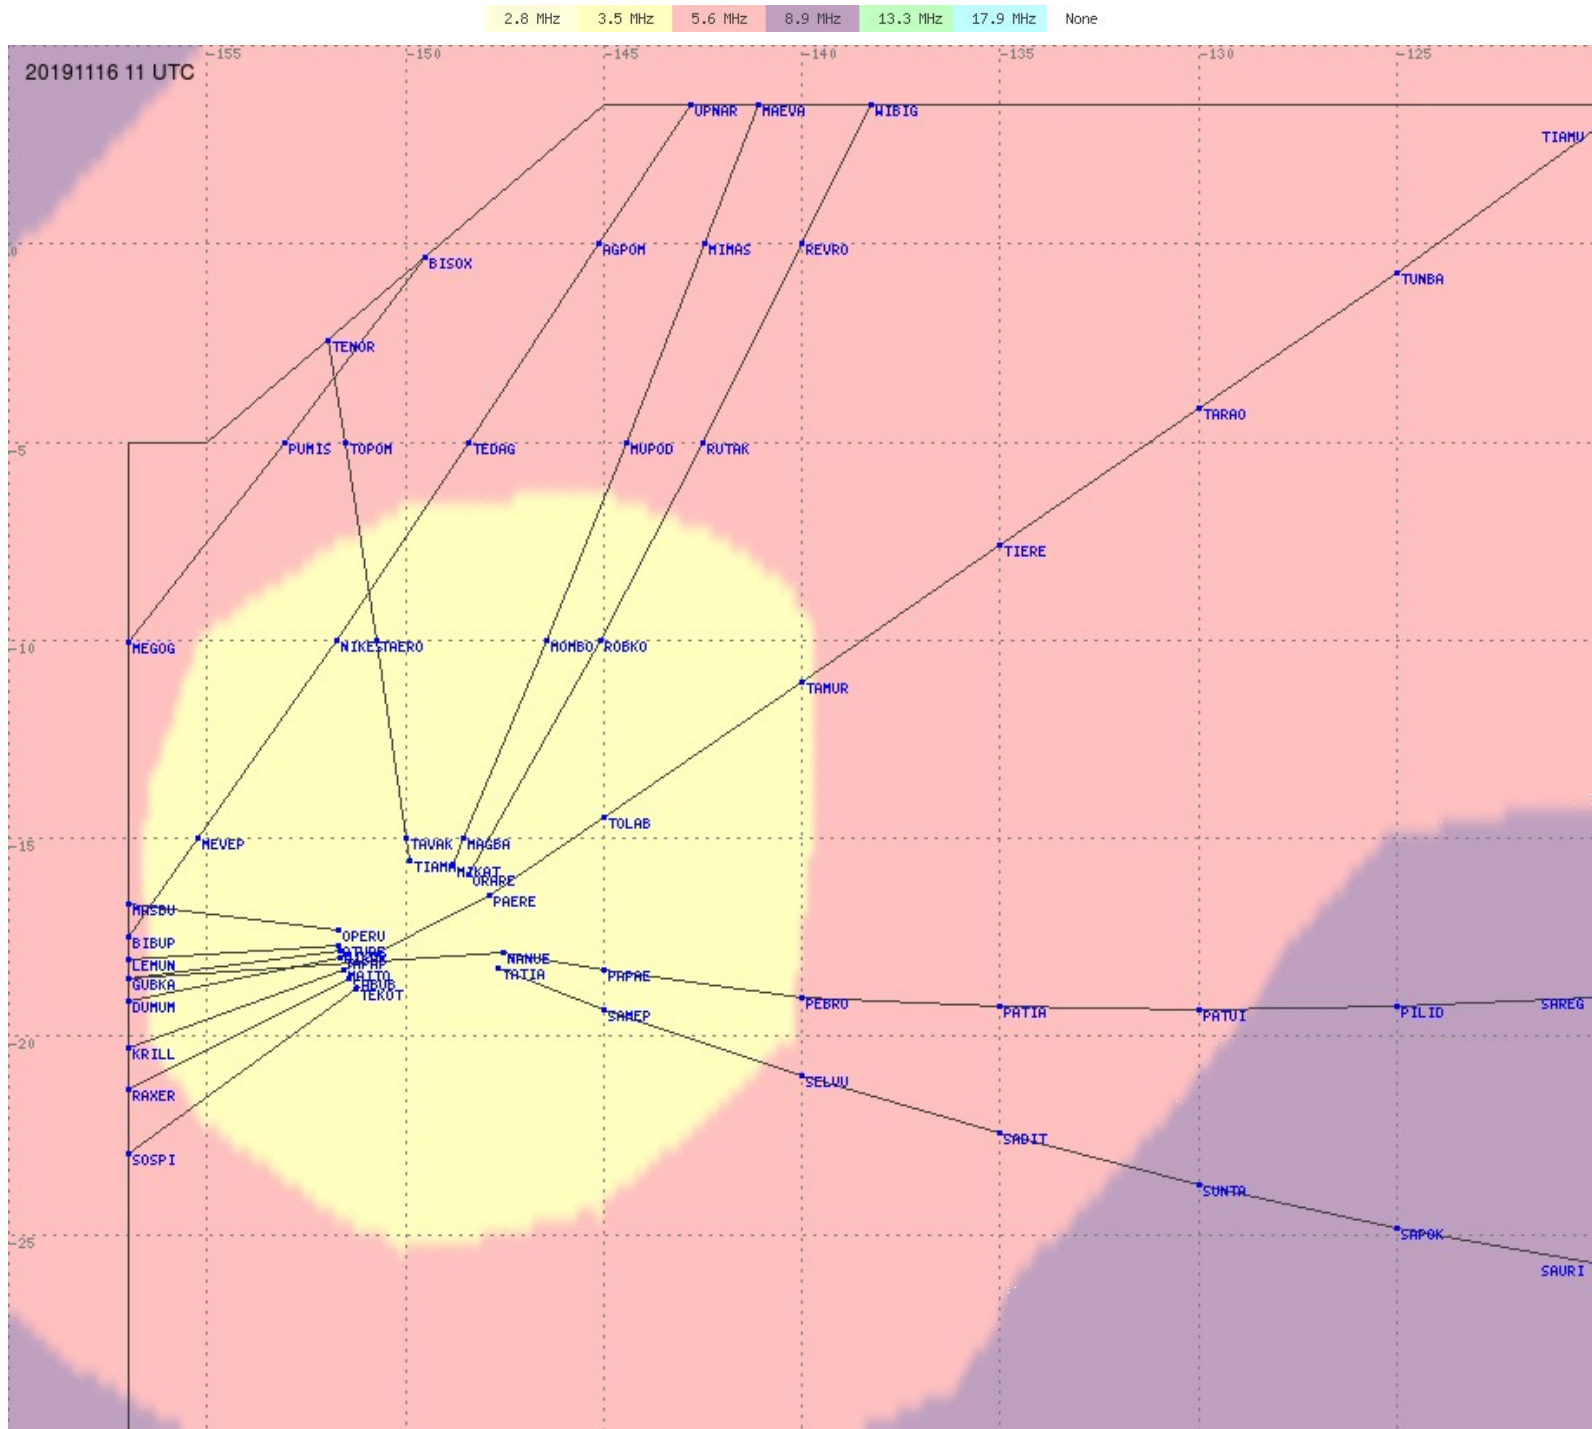

Tahiti FIR - HF Propag - 20191116