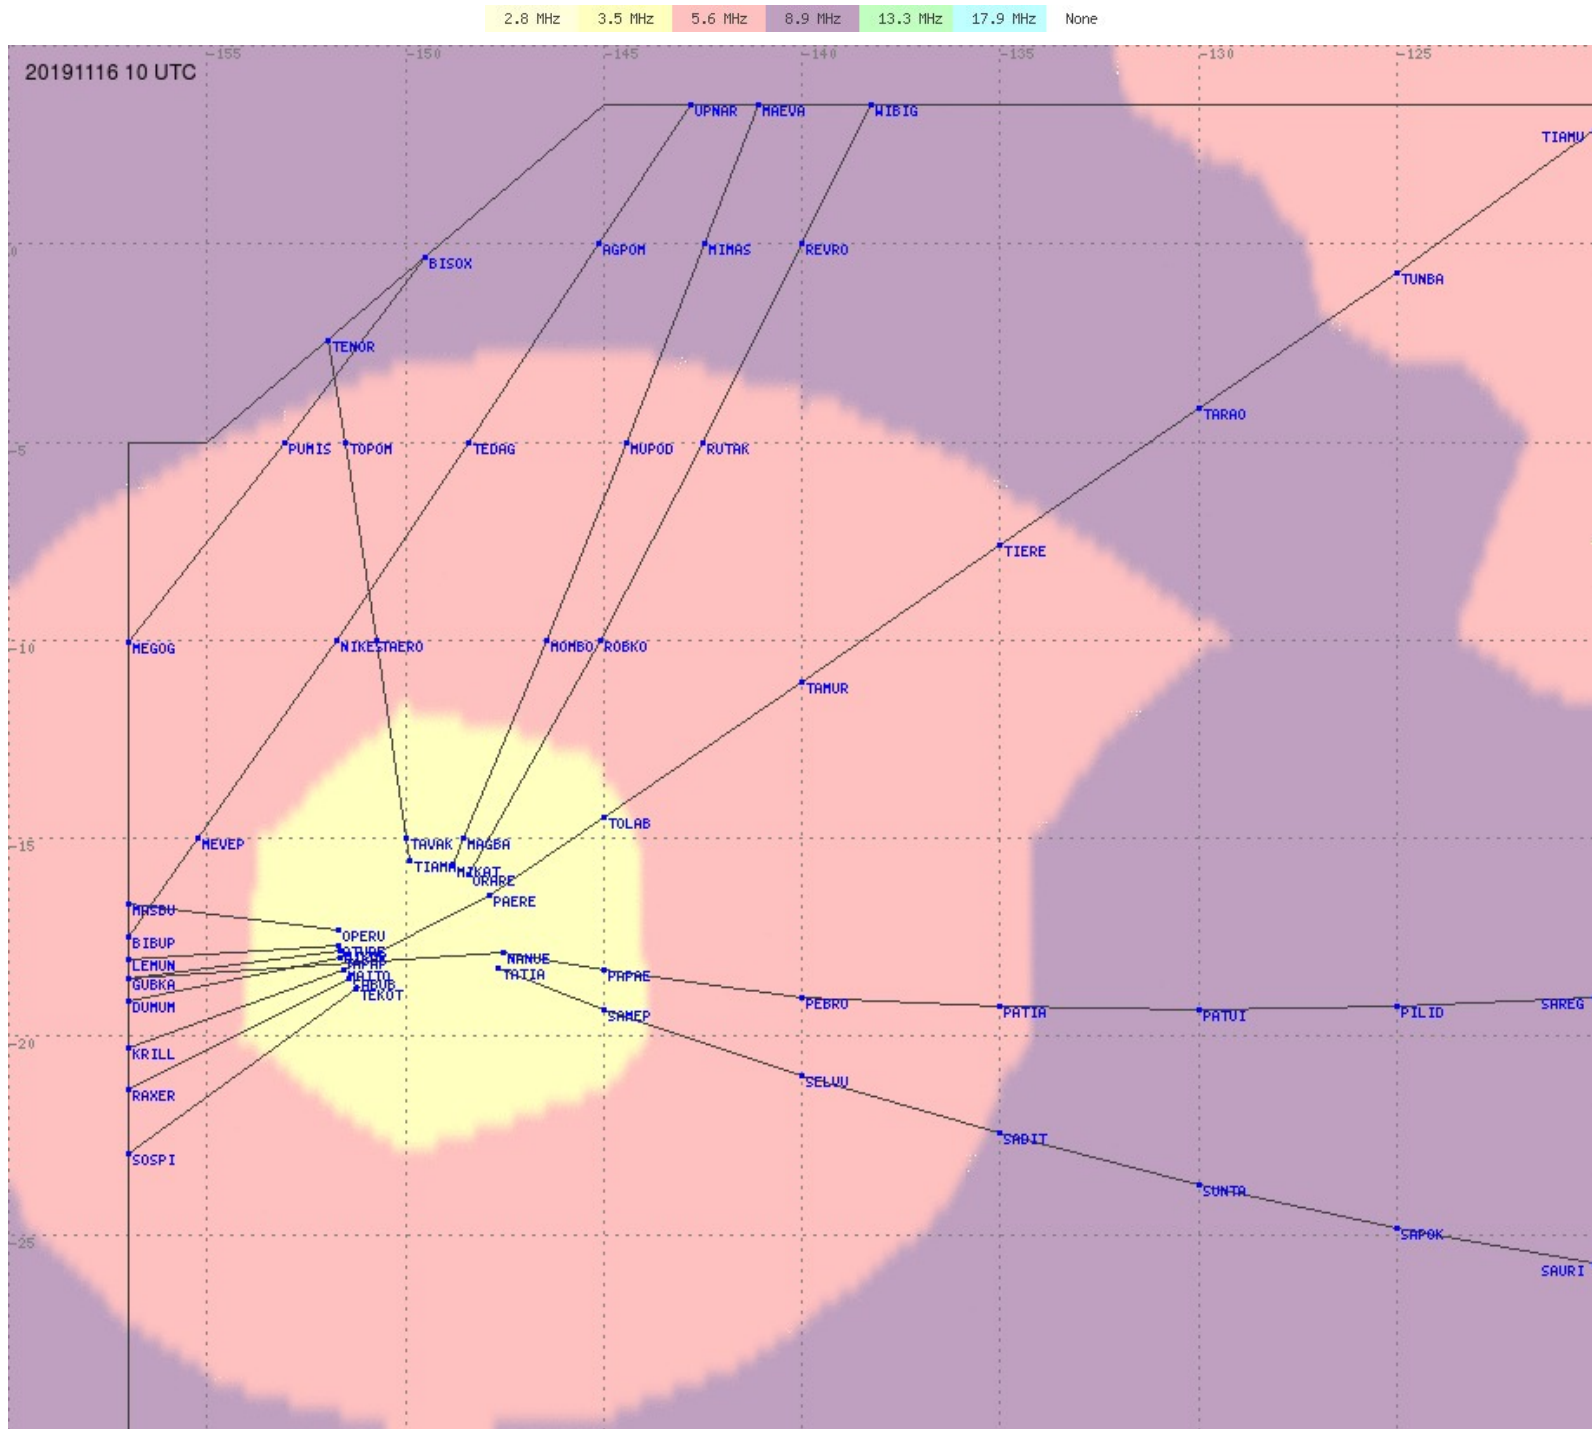

2.8 MHz 3.5 MHz 5.6 MHz 8.9 MHz 13.3 MHz 17.9 MHz None

Tahiti FIR - HF Propag - 20191116

2.8 MHz 3.5 MHz 5.6 MHz 8.9 MHz 13.3 MHz 17.9 MHz None

Tahiti FIR - HF Propag - 20191116

2.8 MHz 3.5 MHz 5.6 MHz 8.9 MHz 13.3 MHz 17.9 MHz None

Tahiti FIR - HF Propag - 20191116

Tahiti FIR - HF Propag - 20191116

Tahiti FIR - HF Propag - 20191116

Tahiti FIR - HF Propag - 20191116

Tahiti FIR - HF Propag - 20191116

Tahiti FIR - HF Propag - 20191116

Tahiti FIR - HF Propag - 20191116