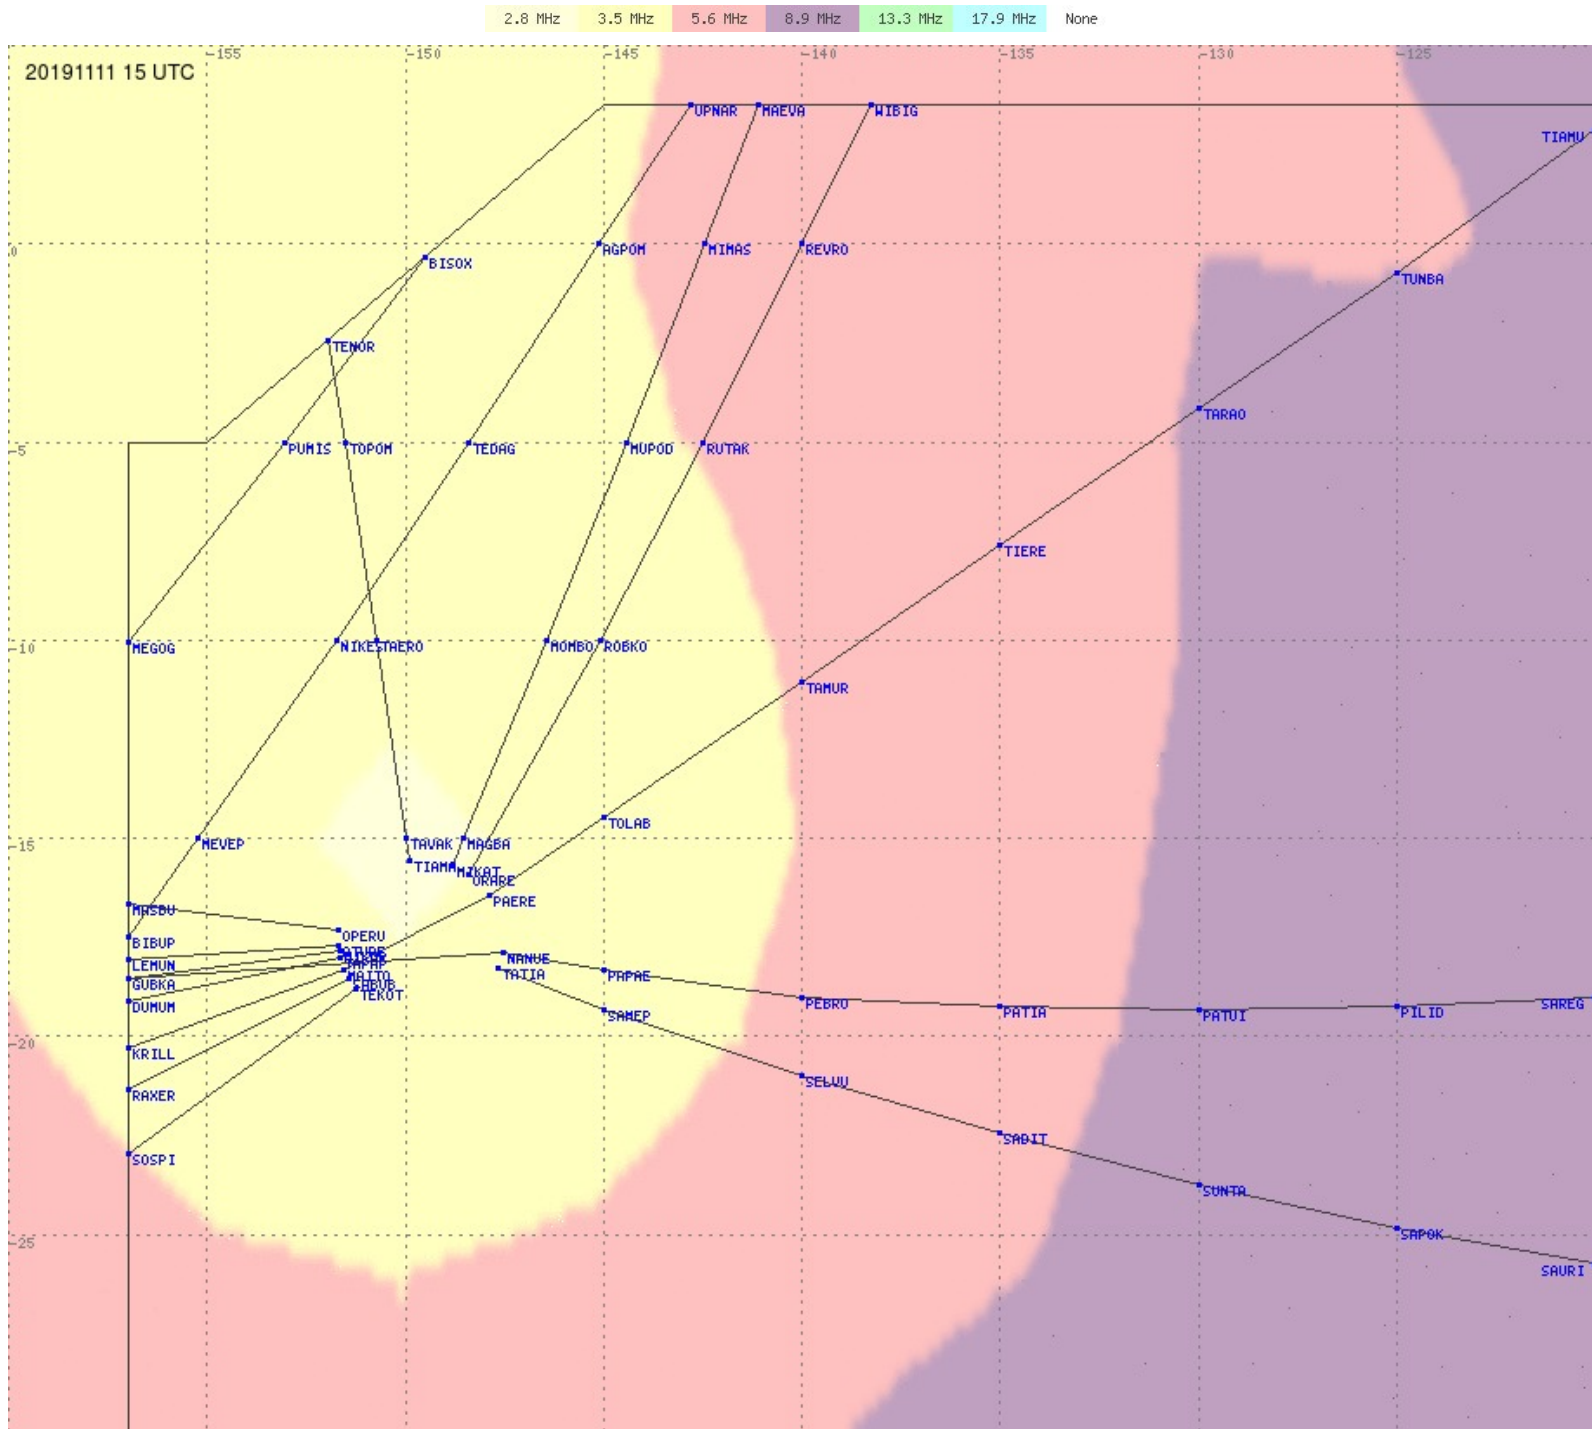

Tahiti FIR - HF Propag - 20191111

2.8 MHz 3.5 MHz 5.6 MHz 8.9 MHz 13.3 MHz 17.9 MHz None

Tahiti FIR - HF Propag - 20191111

2.8 MHz 3.5 MHz 5.6 MHz 8.9 MHz 13.3 MHz 17.9 MHz None

Tahiti FIR - HF Propag - 20191111

2.8 MHz
3.5 MHz
5.6 MHz
8.9 MHz
13.3 MHz
17.9 MHz
None

Tahiti FIR - HF Propag - 20191111

Tahiti FIR - HF Propag - 20191111

Tahiti FIR - HF Propag - 20191111

2.8 MHz 3.5 MHz 5.6 MHz 8.9 MHz 13.3 MHz 17.9 MHz None

Tahiti FIR - HF Propag - 20191111

Tahiti FIR - HF Propag - 20191111

Tahiti FIR - HF Propag - 20191111

Tahiti FIR - HF Propag - 20191111

Tahiti FIR - HF Propag - 20191111

Tahiti FIR - HF Propag - 20191111

Tahiti FIR - HF Propag - 20191111