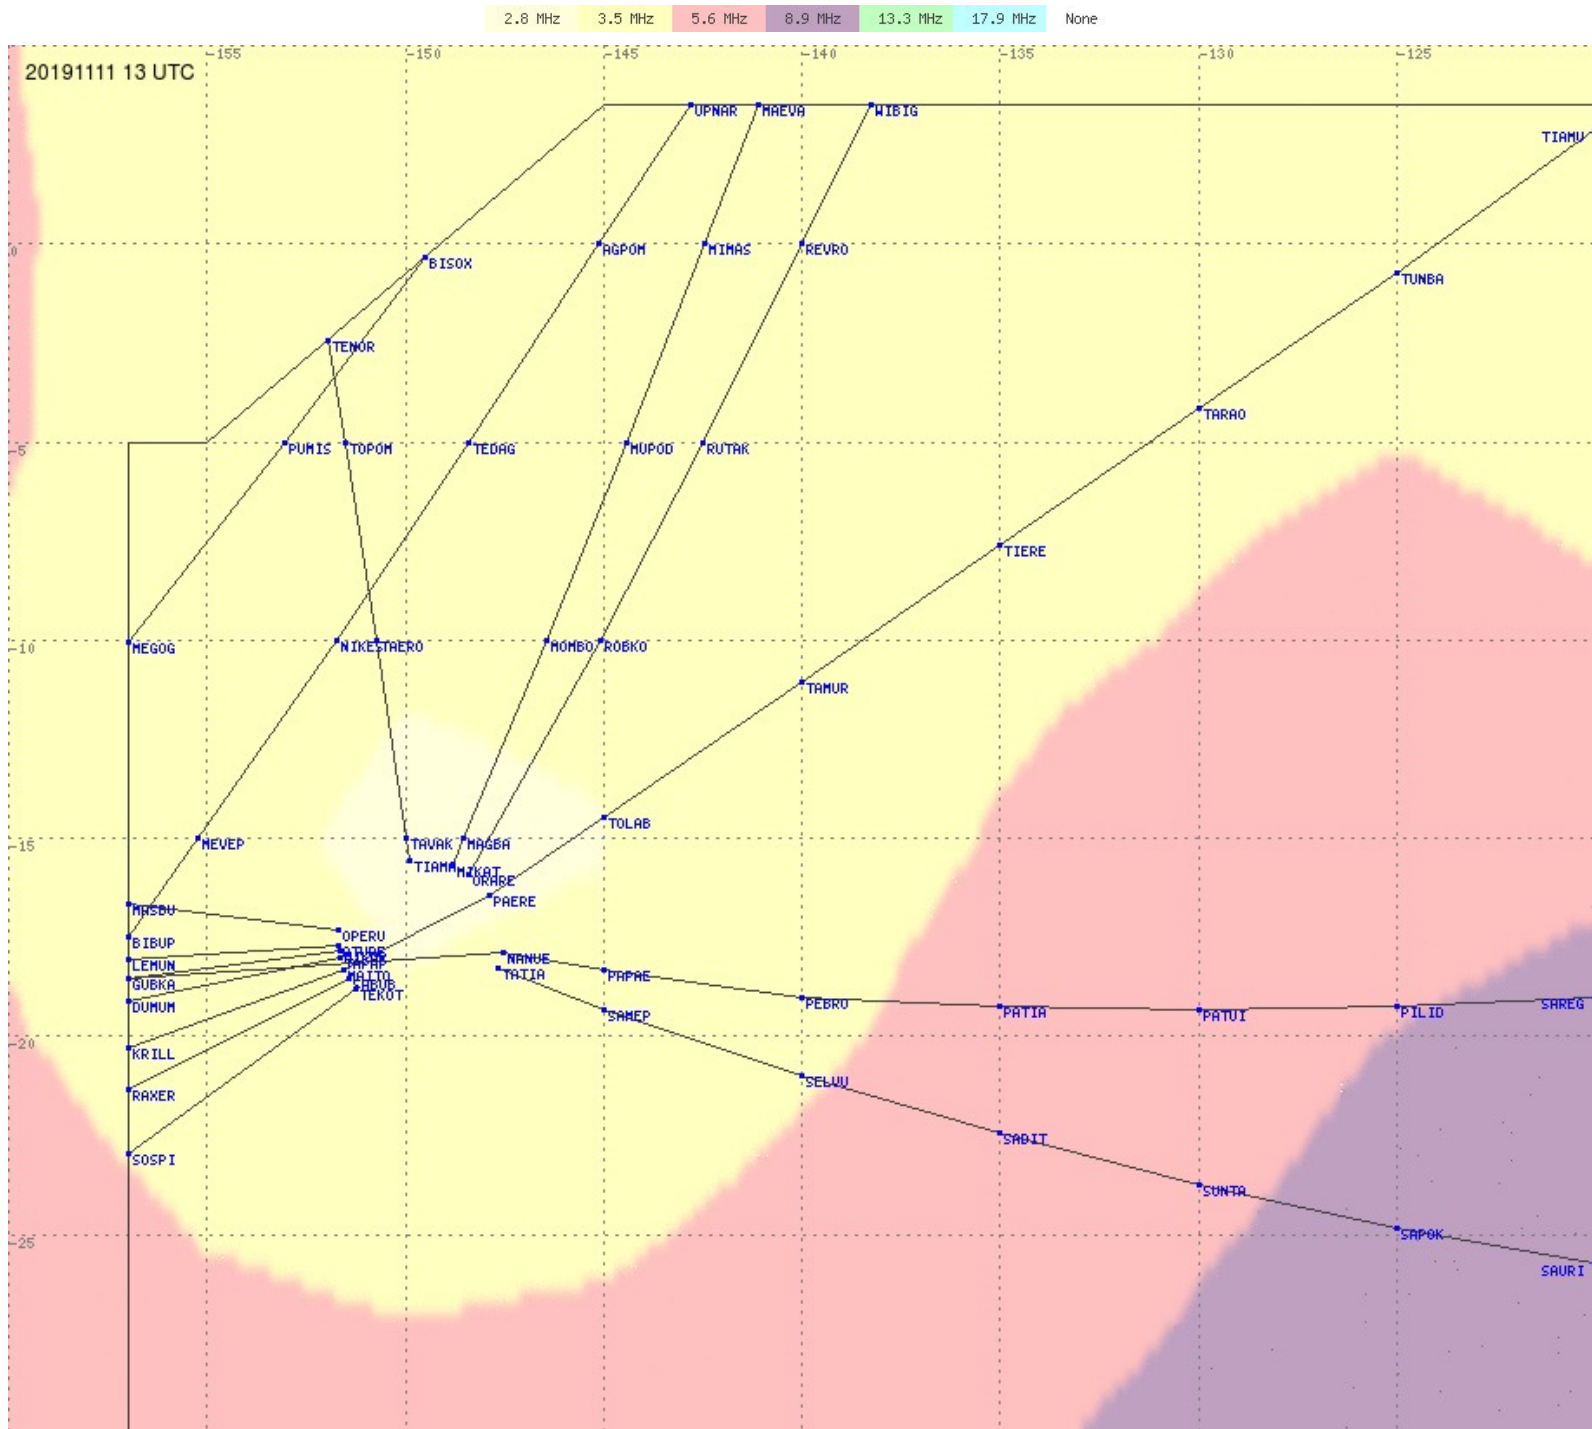

2.8 MHz
3.5 MHz
5.6 MHz
8.9 MHz
13.3 MHz
17.9 MHz
None

Tahiti FIR - HF Propag - 20191111

Tahiti FIR - HF Propag - 20191111

Tahiti FIR - HF Propag - 20191111

2.8 MHz 3.5 MHz 5.6 MHz 8.9 MHz 13.3 MHz 17.9 MHz None

Tahiti FIR - HF Propag - 20191111

Tahiti FIR - HF Propag - 20191111

Tahiti FIR - HF Propag - 20191111

Tahiti FIR - HF Propag - 20191111

Tahiti FIR - HF Propag - 20191111

Tahiti FIR - HF Propag - 20191111

Tahiti FIR - HF Propag - 20191111

Tahiti FIR - HF Propag - 20191111

2.8 MHz 3.5 MHz 5.6 MHz 8.9 MHz 13.3 MHz 17.9 MHz None

Tahiti FIR - HF Propag - 20191111

2.8 MHz 3.5 MHz 5.6 MHz 8.9 MHz 13.3 MHz 17.9 MHz None

Tahiti FIR - HF Propag - 20191111