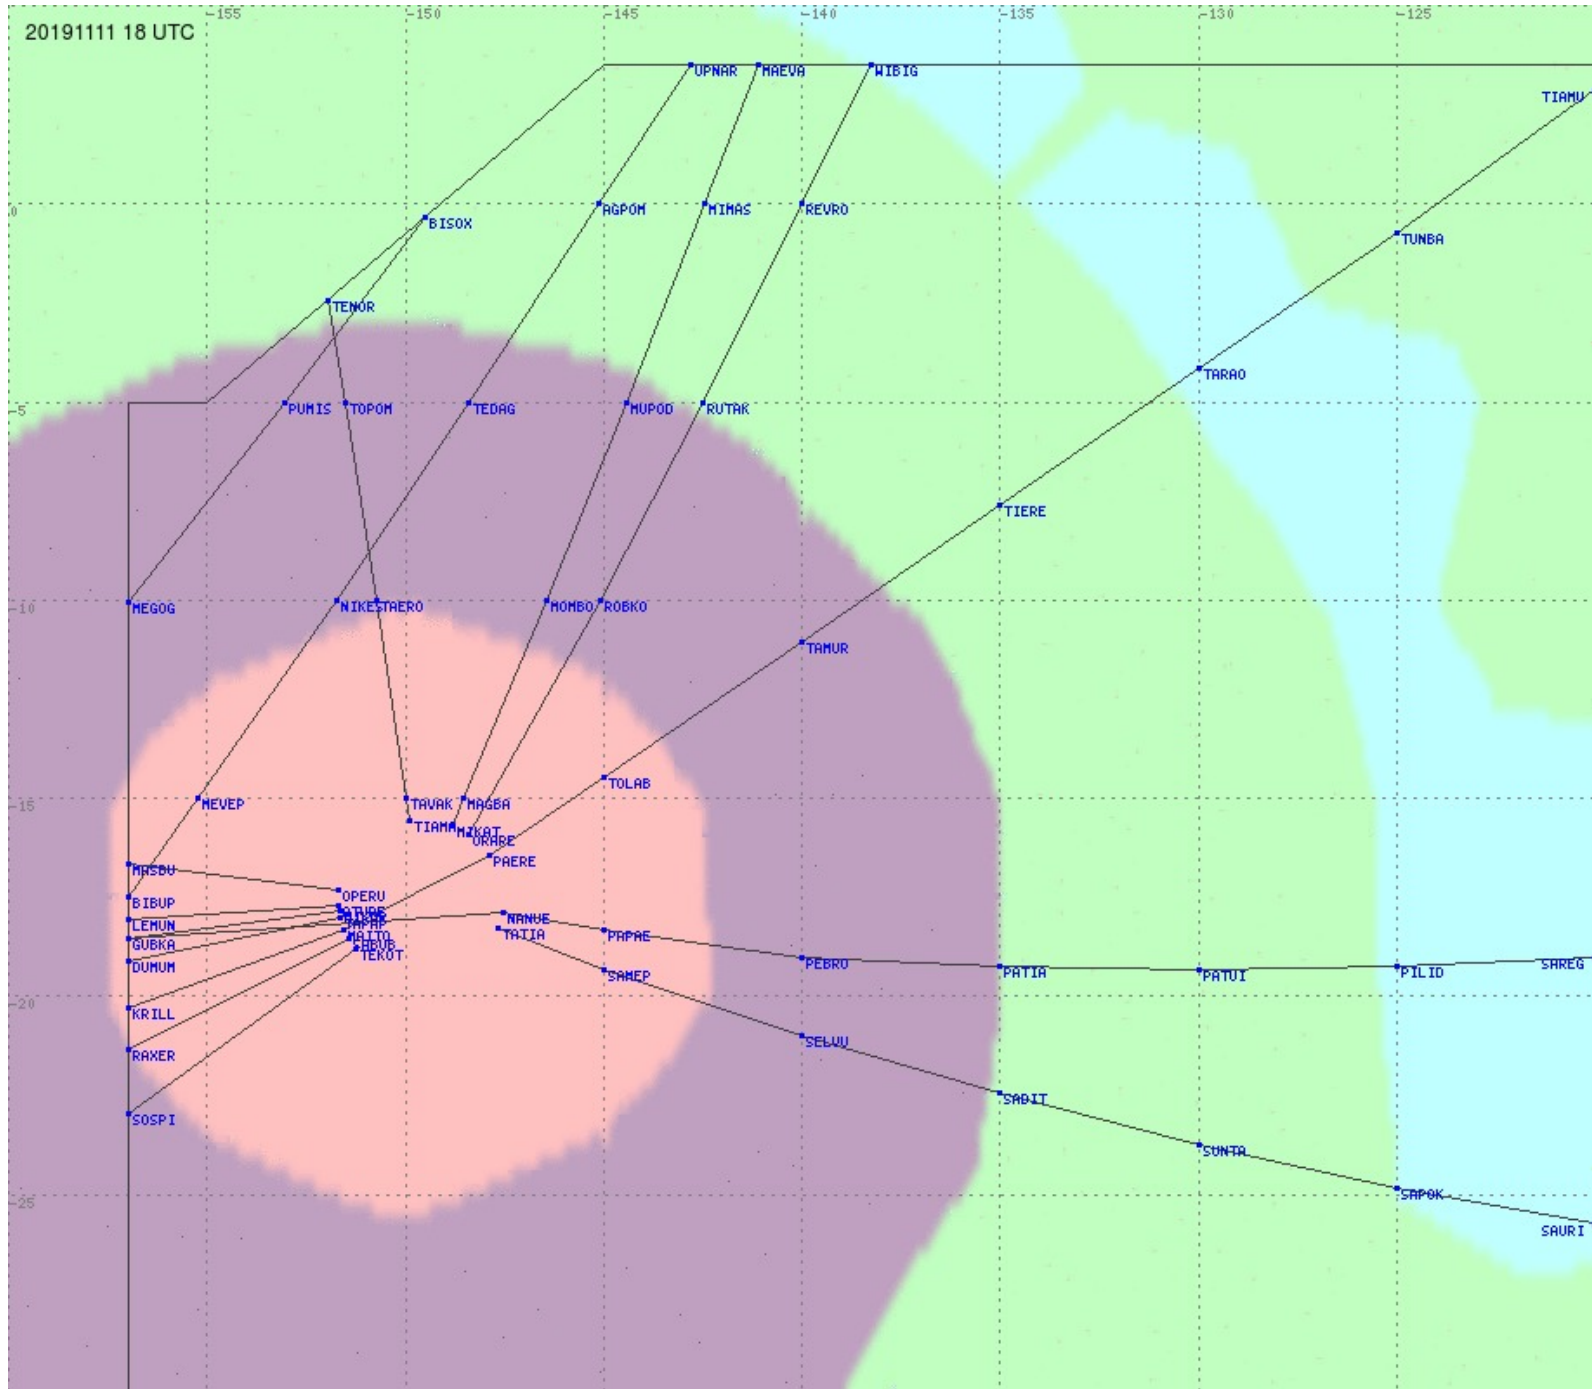

Tahiti FIR - HF Propag - 20191111

2.8 MHz 3.5 MHz 5.6 MHz 8.9 MHz 13.3 MHz 17.9 MHz None

Tahiti FIR - HF Propag - 20191111

2.8 MHz 3.5 MHz 5.6 MHz 8.9 MHz 13.3 MHz 17.9 MHz None

Tahiti FIR - HF Propag - 20191111

2.8 MHz
3.5 MHz
5.6 MHz
8.9 MHz
13.3 MHz
17.9 MHz
None

Tahiti FIR - HF Propag - 20191111

Tahiti FIR - HF Propag - 20191111

Tahiti FIR - HF Propag - 20191111

2.8 MHz 3.5 MHz 5.6 MHz 8.9 MHz 13.3 MHz 17.9 MHz None

Tahiti FIR - HF Propag - 20191111

Tahiti FIR - HF Propag - 20191111

Tahiti FIR - HF Propag - 20191111

Tahiti FIR - HF Propag - 20191111

Tahiti FIR - HF Propag - 20191111

Tahiti FIR - HF Propag - 20191111

Tahiti FIR - HF Propag - 20191111