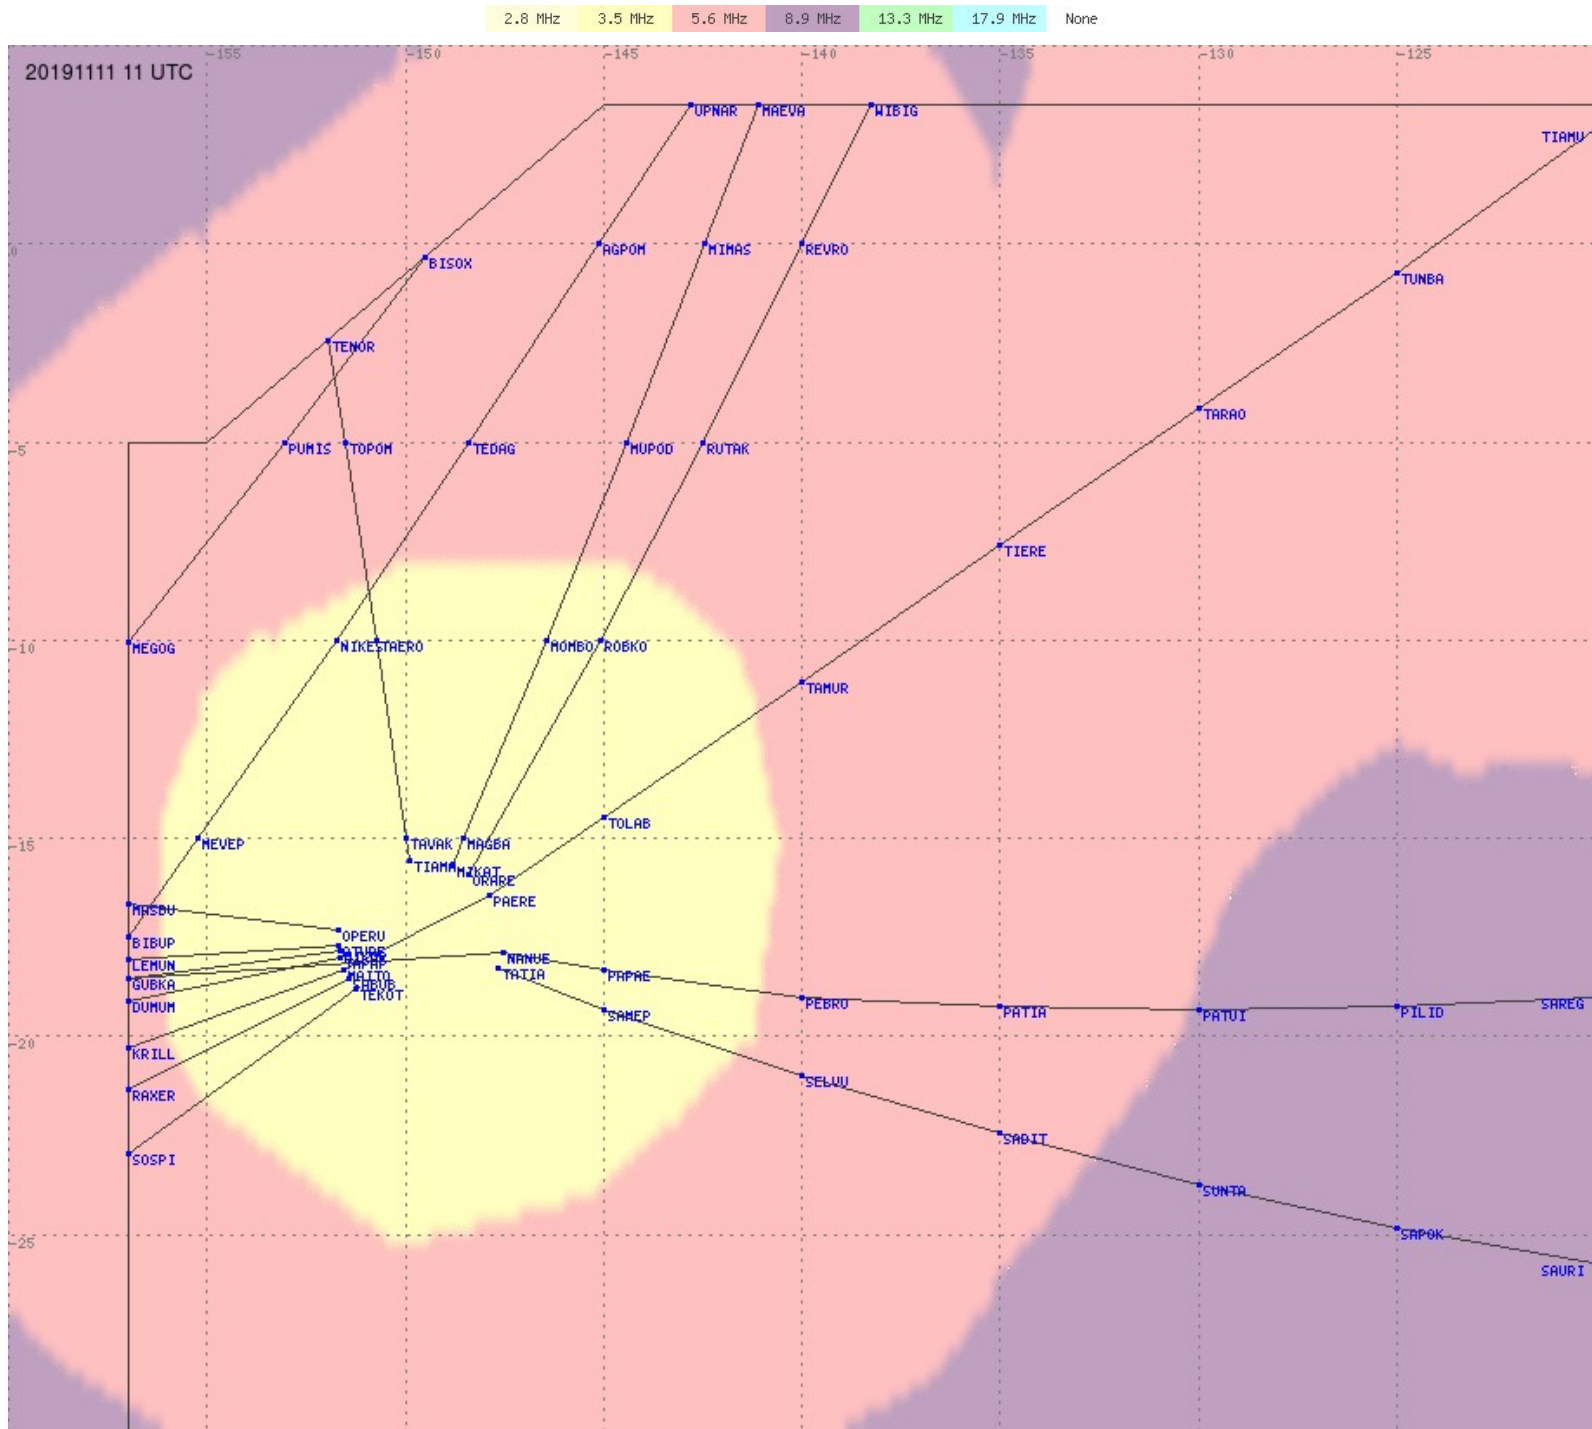

Tahiti FIR - HF Propag - 20191111

2.8 MHz 3.5 MHz 5.6 MHz 8.9 MHz 13.3 MHz 17.9 MHz None

Tahiti FIR - HF Propag - 20191111

2.8 MHz 3.5 MHz 5.6 MHz 8.9 MHz 13.3 MHz 17.9 MHz None

Tahiti FIR - HF Propag - 20191111

2.8 MHz 3.5 MHz 5.6 MHz 8.9 MHz 13.3 MHz 17.9 MHz None

Tahiti FIR - HF Propag - 20191111

2.8 MHz
3.5 MHz
5.6 MHz
8.9 MHz
13.3 MHz
17.9 MHz
None

Tahiti FIR - HF Propag - 20191111

Tahiti FIR - HF Propag - 20191111

2.8 MHz
3.5 MHz
5.6 MHz
8.9 MHz
13.3 MHz
17.9 MHz
None

Tahiti FIR - HF Propag - 20191111

Tahiti FIR - HF Propag - 20191111

Tahiti FIR - HF Propag - 20191111

2.8 MHz 3.5 MHz 5.6 MHz 8.9 MHz 13.3 MHz 17.9 MHz None

Tahiti FIR - HF Propag - 20191111

Tahiti FIR - HF Propag - 20191111

Tahiti FIR - HF Propag - 20191111

Tahiti FIR - HF Propag - 20191111

Tahiti FIR - HF Propag - 20191111

Tahiti FIR - HF Propag - 20191111

Tahiti FIR - HF Propag - 20191111