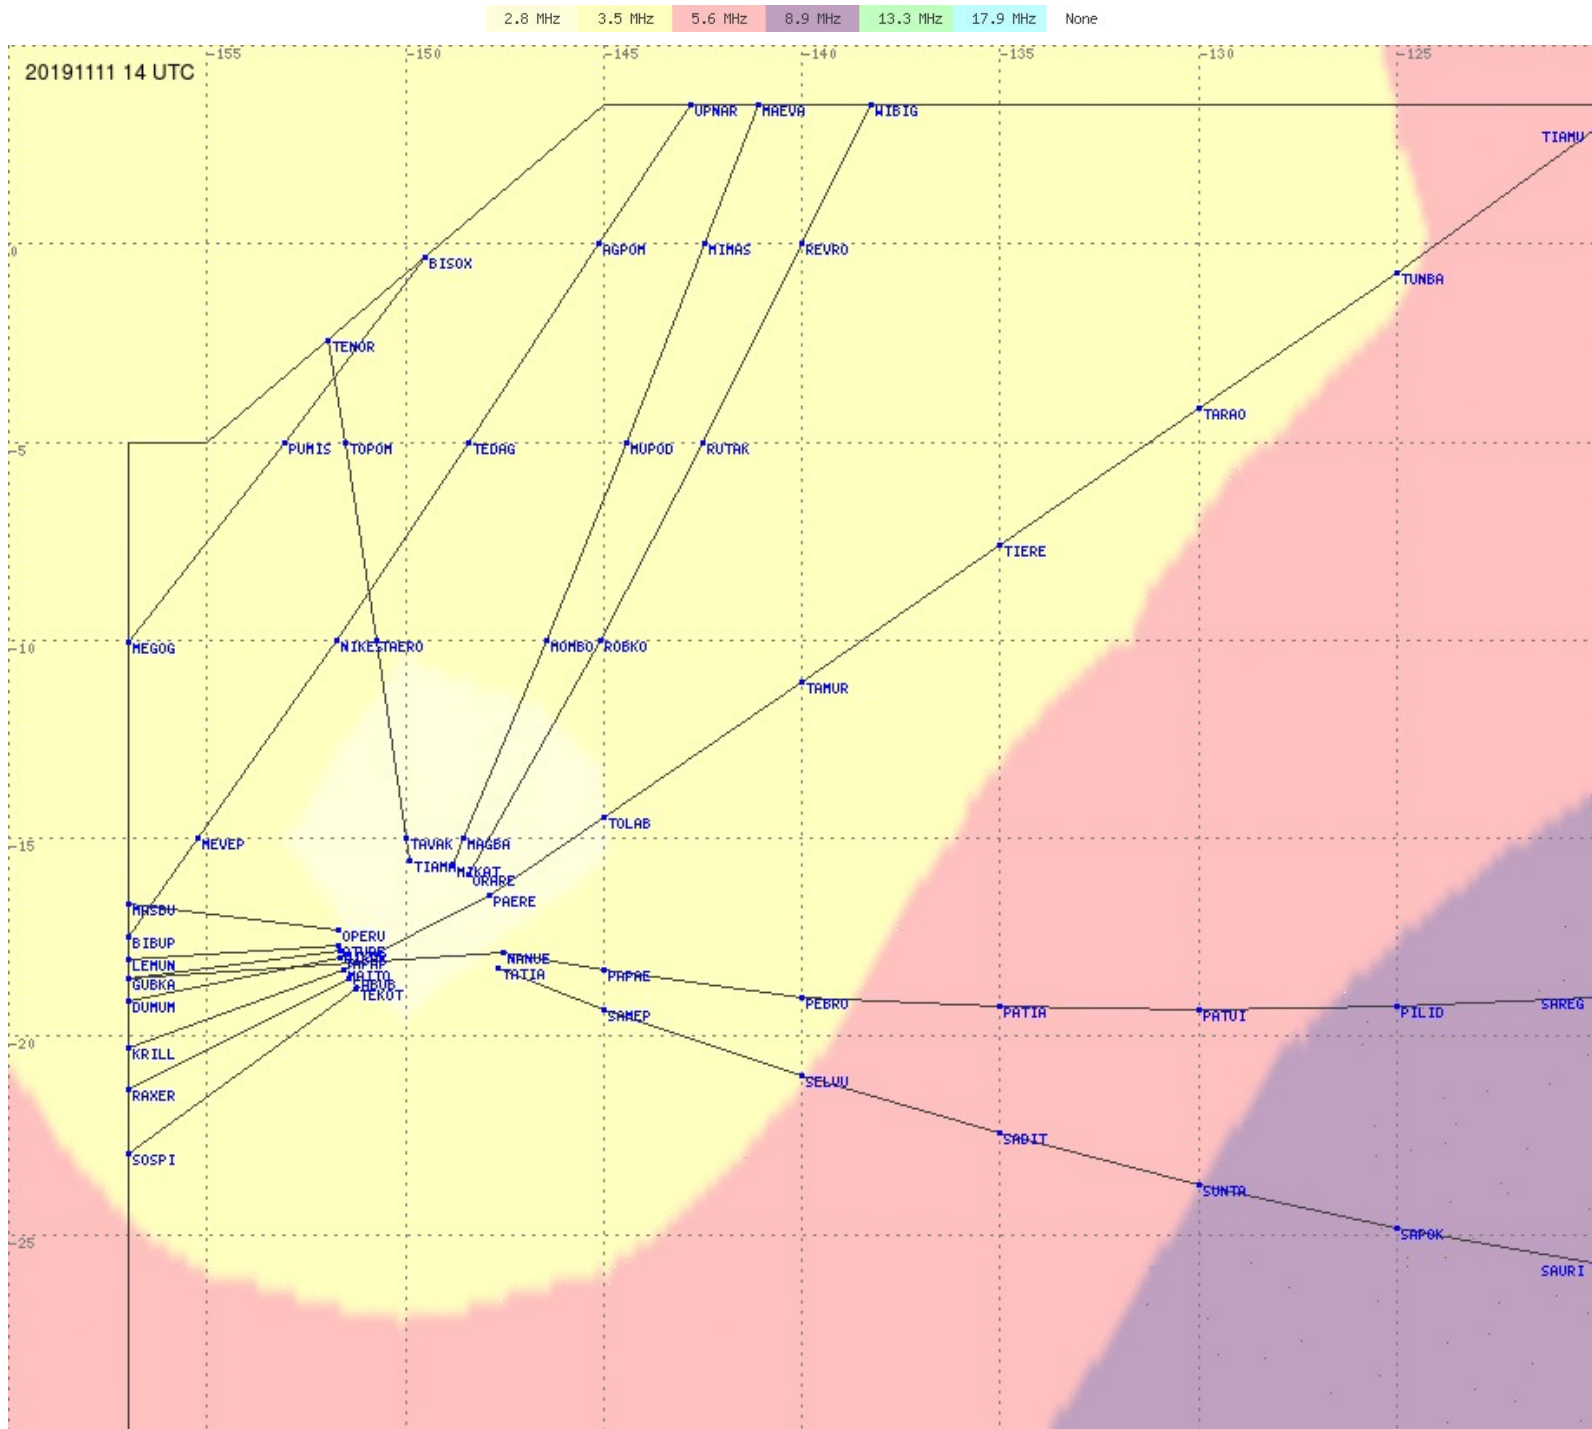

Tahiti FIR - HF Propag - 20191111

2.8 MHz 3.5 MHz 5.6 MHz 8.9 MHz 13.3 MHz 17.9 MHz None

Tahiti FIR - HF Propag - 20191111

2.8 MHz 3.5 MHz 5.6 MHz 8.9 MHz 13.3 MHz 17.9 MHz None

Tahiti FIR - HF Propag - 20191111

2.8 MHz
3.5 MHz
5.6 MHz
8.9 MHz
13.3 MHz
17.9 MHz
None

Tahiti FIR - HF Propag - 20191111

Tahiti FIR - HF Propag - 20191111

Tahiti FIR - HF Propag - 20191111

2.8 MHz 3.5 MHz 5.6 MHz 8.9 MHz 13.3 MHz 17.9 MHz None

Tahiti FIR - HF Propag - 20191111

Tahiti FIR - HF Propag - 20191111

Tahiti FIR - HF Propag - 20191111

Tahiti FIR - HF Propag - 20191111

Tahiti FIR - HF Propag - 20191111

Tahiti FIR - HF Propag - 20191111

Tahiti FIR - HF Propag - 20191111