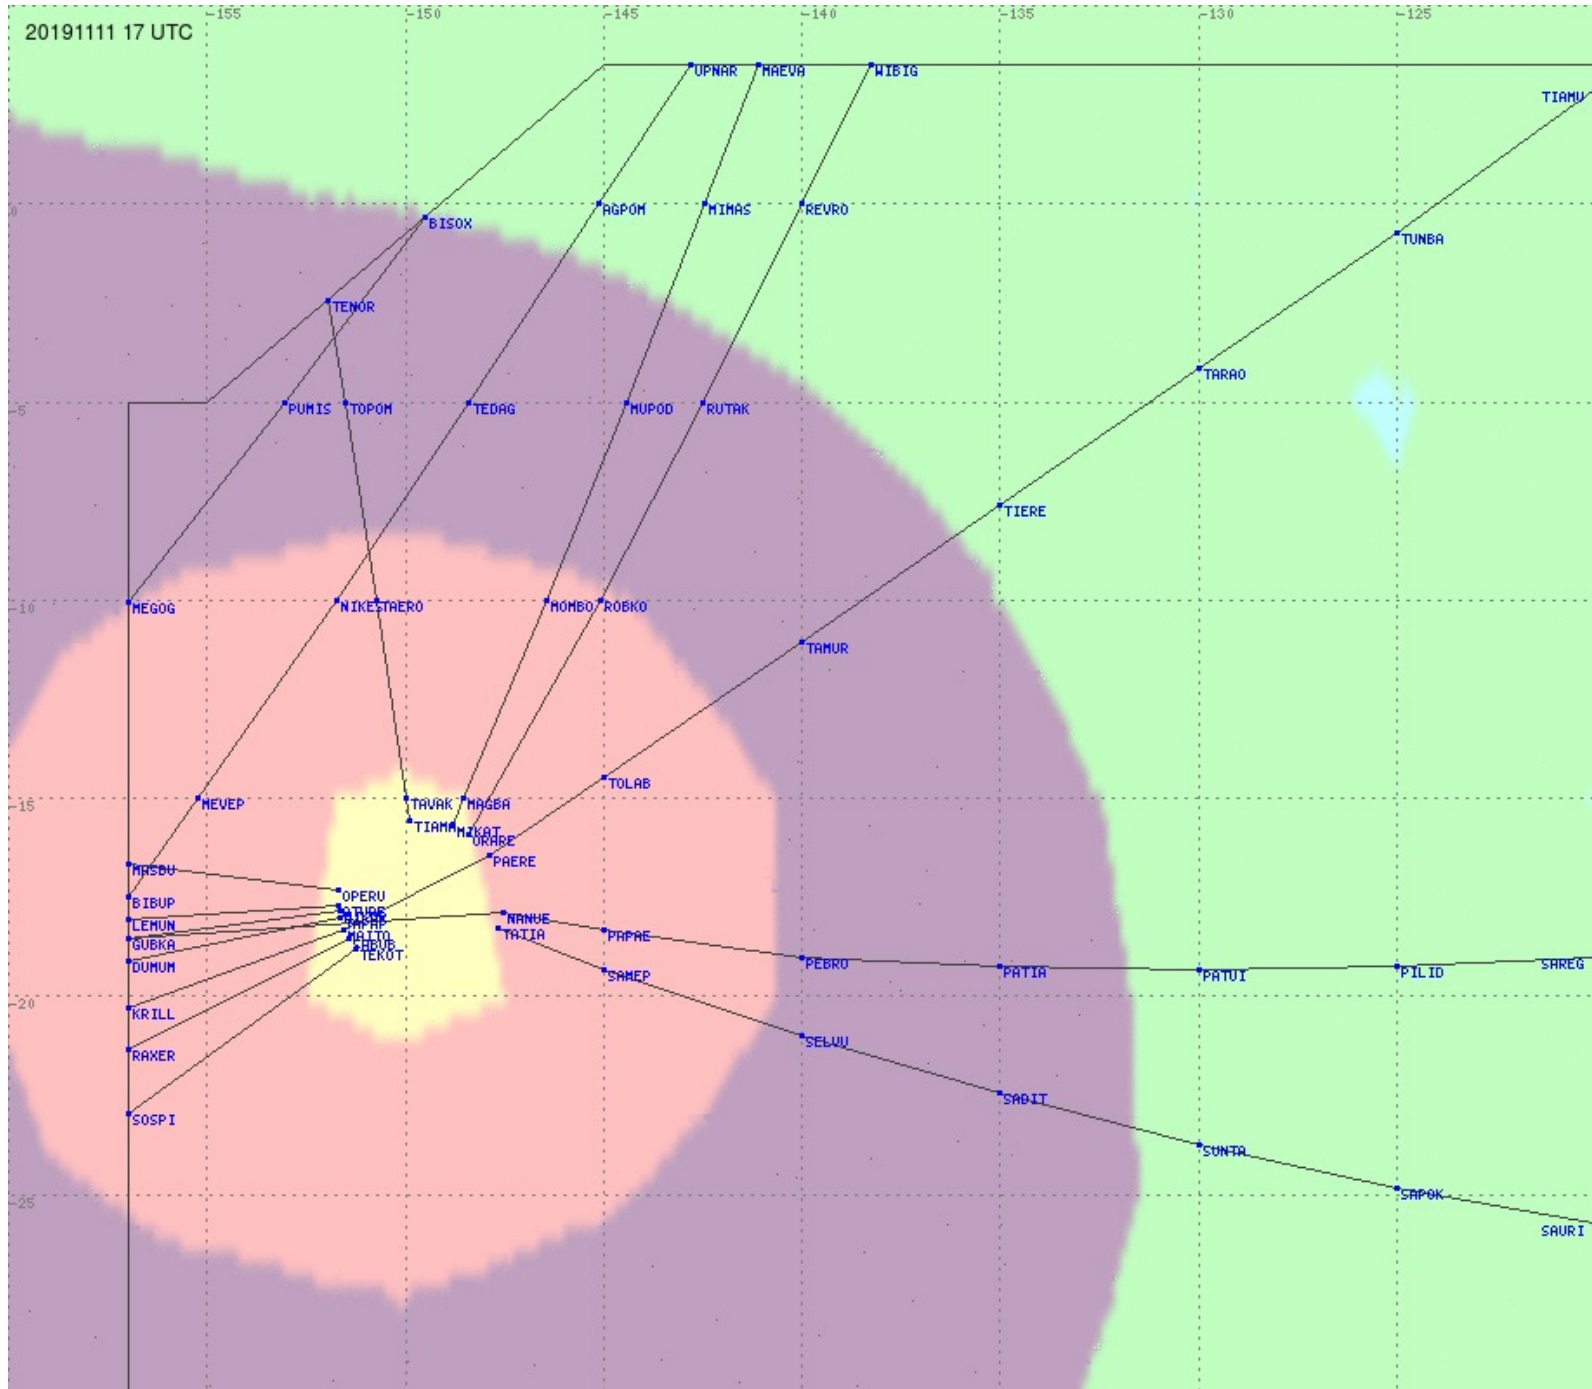

2.8 MHz
3.5 MHz
5.6 MHz
8.9 MHz
13.3 MHz
17.9 MHz
None

Tahiti FIR - HF Propag - 20191111

Tahiti FIR - HF Propag - 20191111

Tahiti FIR - HF Propag - 20191111

2.8 MHz 3.5 MHz 5.6 MHz 8.9 MHz 13.3 MHz 17.9 MHz None

Tahiti FIR - HF Propag - 20191111

Tahiti FIR - HF Propag - 20191111

Tahiti FIR - HF Propag - 20191111

Tahiti FIR - HF Propag - 20191111

Tahiti FIR - HF Propag - 20191111

Tahiti FIR - HF Propag - 20191111

Tahiti FIR - HF Propag - 20191111

Tahiti FIR - HF Propag - 20191111

2.8 MHz 3.5 MHz 5.6 MHz 8.9 MHz 13.3 MHz 17.9 MHz None

Tahiti FIR - HF Propag - 20191111

2.8 MHz 3.5 MHz 5.6 MHz 8.9 MHz 13.3 MHz 17.9 MHz None

Tahiti FIR - HF Propag - 20191111