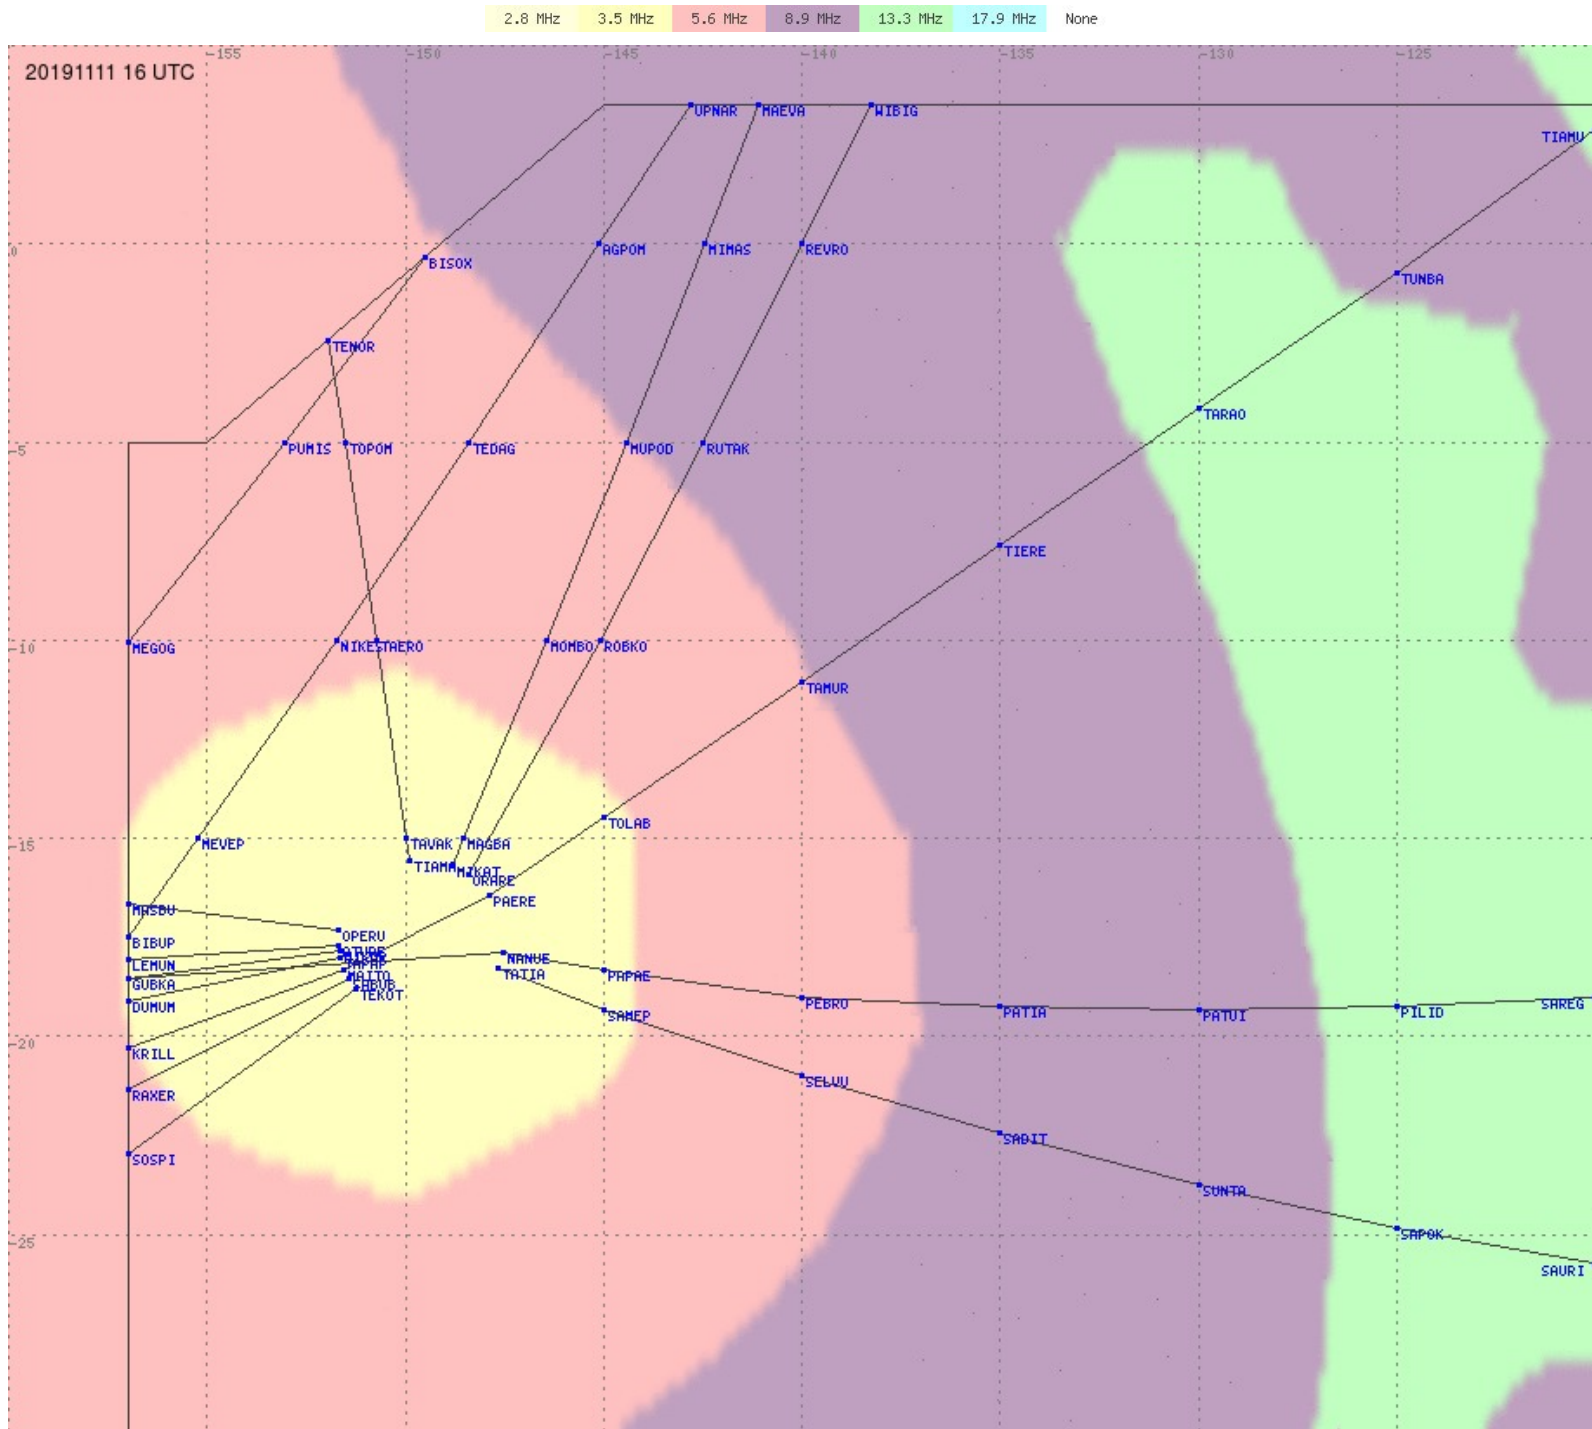

Tahiti FIR - HF Propag - 20191111

2.8 MHz 3.5 MHz 5.6 MHz 8.9 MHz 13.3 MHz 17.9 MHz None

Tahiti FIR - HF Propag - 20191111

2.8 MHz 3.5 MHz 5.6 MHz 8.9 MHz 13.3 MHz 17.9 MHz None

Tahiti FIR - HF Propag - 20191111

2.8 MHz
3.5 MHz
5.6 MHz
8.9 MHz
13.3 MHz
17.9 MHz
None

Tahiti FIR - HF Propag - 20191111

Tahiti FIR - HF Propag - 20191111

Tahiti FIR - HF Propag - 20191111

2.8 MHz 3.5 MHz 5.6 MHz 8.9 MHz 13.3 MHz 17.9 MHz None

Tahiti FIR - HF Propag - 20191111

Tahiti FIR - HF Propag - 20191111

Tahiti FIR - HF Propag - 20191111

Tahiti FIR - HF Propag - 20191111

Tahiti FIR - HF Propag - 20191111

Tahiti FIR - HF Propag - 20191111

Tahiti FIR - HF Propag - 20191111