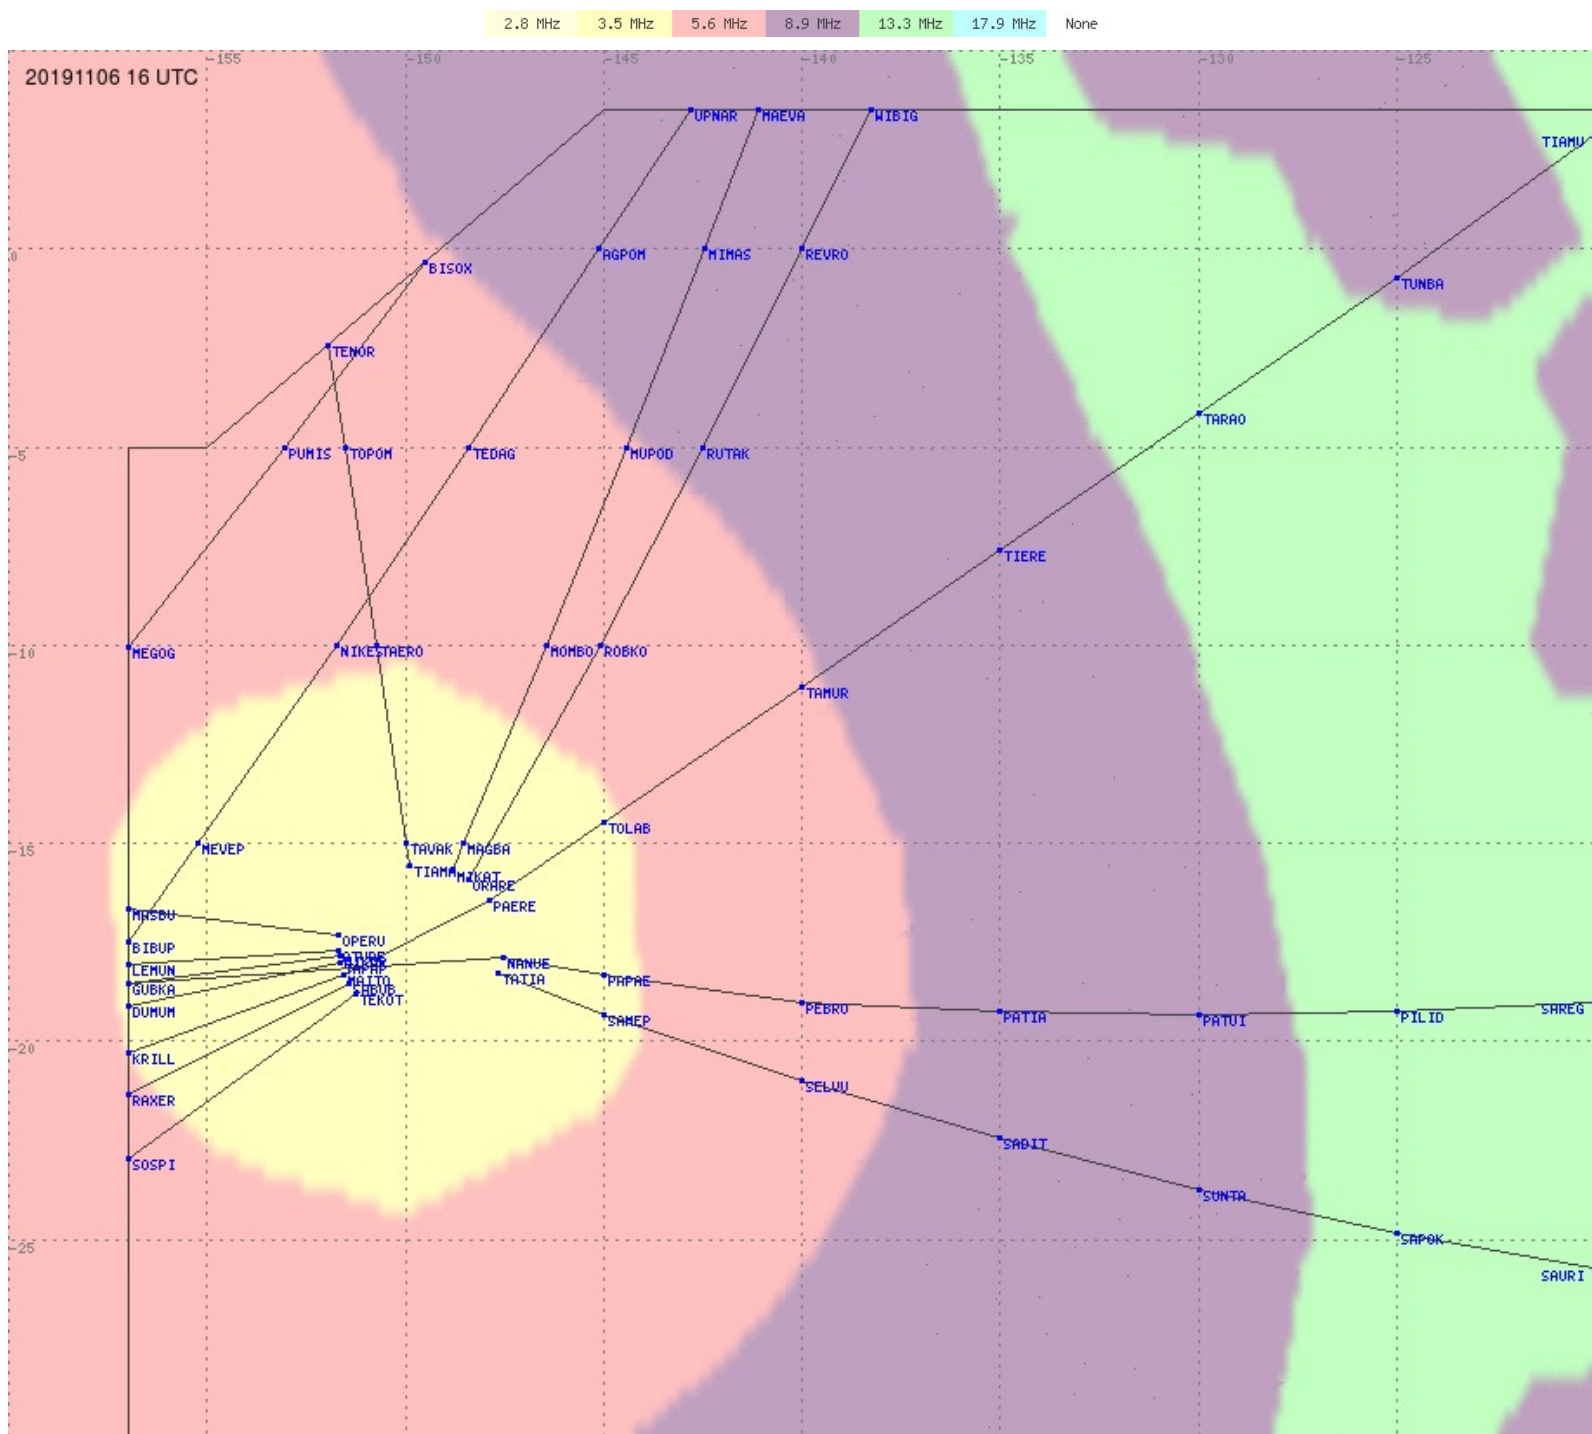

Tahiti FIR - HF Propag - 20191106

2.8 MHz 3.5 MHz 5.6 MHz 8.9 MHz 13.3 MHz 17.9 MHz None

Tahiti FIR - HF Propag - 20191106

2.8 MHz 3.5 MHz 5.6 MHz 8.9 MHz 13.3 MHz 17.9 MHz None

Tahiti FIR - HF Propag - 20191106

Tahiti FIR - HF Propag - 20191106

2.8 MHz 3.5 MHz 5.6 MHz 8.9 MHz 13.3 MHz 17.9 MHz None

Tahiti FIR - HF Propag - 20191106

Tahiti FIR - HF Propag - 20191106

Tahiti FIR - HF Propag - 20191106

2.8 MHz 3.5 MHz 5.6 MHz 8.9 MHz 13.3 MHz 17.9 MHz None

Tahiti FIR - HF Propag - 20191106

Tahiti FIR - HF Propag - 20191106

Tahiti FIR - HF Propag - 20191106

Tahiti FIR - HF Propag - 20191106

Tahiti FIR - HF Propag - 20191106

Tahiti FIR - HF Propag - 20191106

Tahiti FIR - HF Propag - 20191106

Tahiti FIR - HF Propag - 20191106

Tahiti FIR - HF Propag - 20191106

Tahiti FIR - HF Propag - 20191106

Tahiti FIR - HF Propag - 20191106

2.8 MHz 3.5 MHz 5.6 MHz 8.9 MHz 13.3 MHz 17.9 MHz None

Tahiti FIR - HF Propag - 20191106