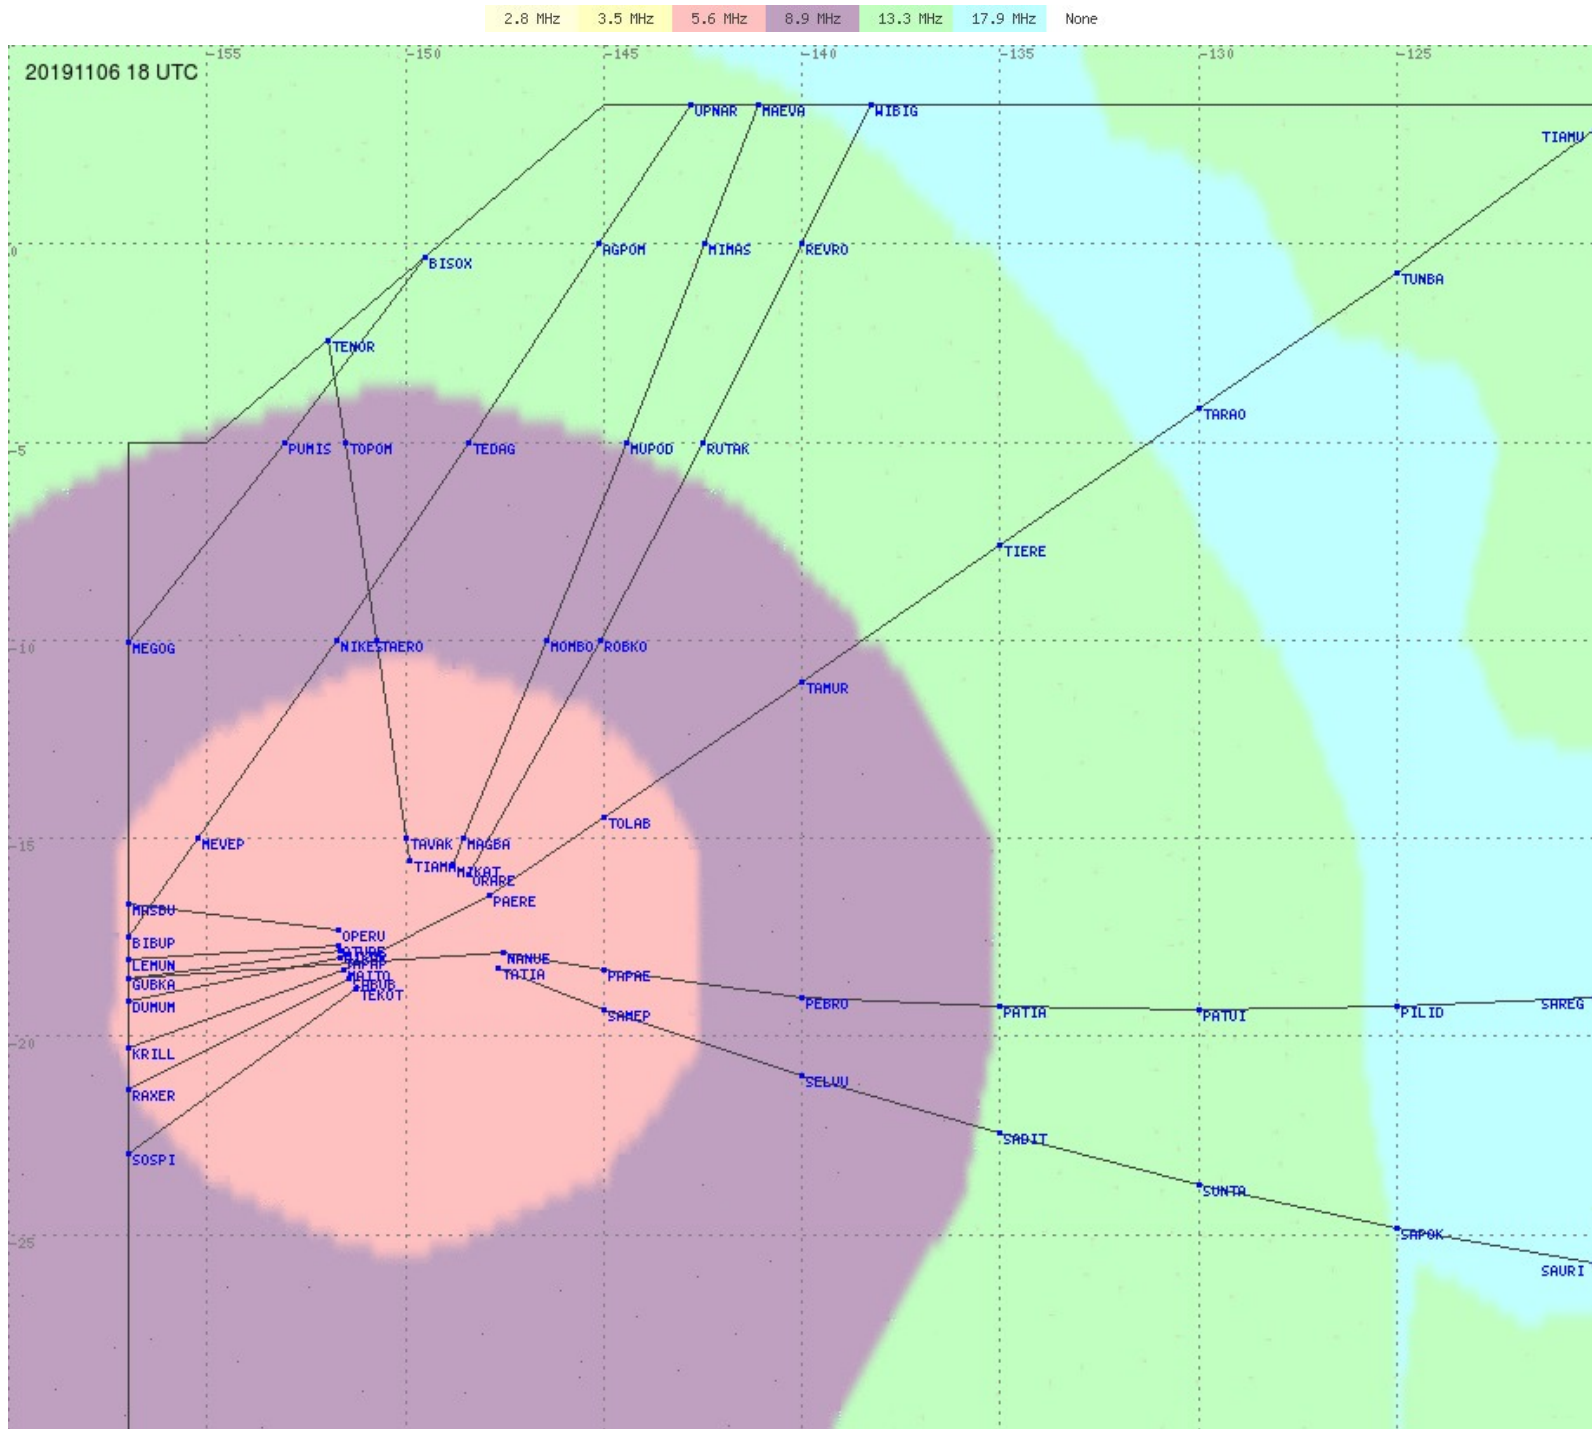

Tahiti FIR - HF Propag - 20191106

2.8 MHz 3.5 MHz 5.6 MHz 8.9 MHz 13.3 MHz 17.9 MHz None

Tahiti FIR - HF Propag - 20191106

2.8 MHz 3.5 MHz 5.6 MHz 8.9 MHz 13.3 MHz 17.9 MHz None

Tahiti FIR - HF Propag - 20191106

Tahiti FIR - HF Propag - 20191106

2.8 MHz 3.5 MHz 5.6 MHz 8.9 MHz 13.3 MHz 17.9 MHz None

Tahiti FIR - HF Propag - 20191106

Tahiti FIR - HF Propag - 20191106

Tahiti FIR - HF Propag - 20191106

2.8 MHz 3.5 MHz 5.6 MHz 8.9 MHz 13.3 MHz 17.9 MHz None

Tahiti FIR - HF Propag - 20191106

Tahiti FIR - HF Propag - 20191106

Tahiti FIR - HF Propag - 20191106

Tahiti FIR - HF Propag - 20191106

Tahiti FIR - HF Propag - 20191106

Tahiti FIR - HF Propag - 20191106

Tahiti FIR - HF Propag - 20191106

Tahiti FIR - HF Propag - 20191106

Tahiti FIR - HF Propag - 20191106

Tahiti FIR - HF Propag - 20191106

Tahiti FIR - HF Propag - 20191106

2.8 MHz 3.5 MHz 5.6 MHz 8.9 MHz 13.3 MHz 17.9 MHz None

Tahiti FIR - HF Propag - 20191106