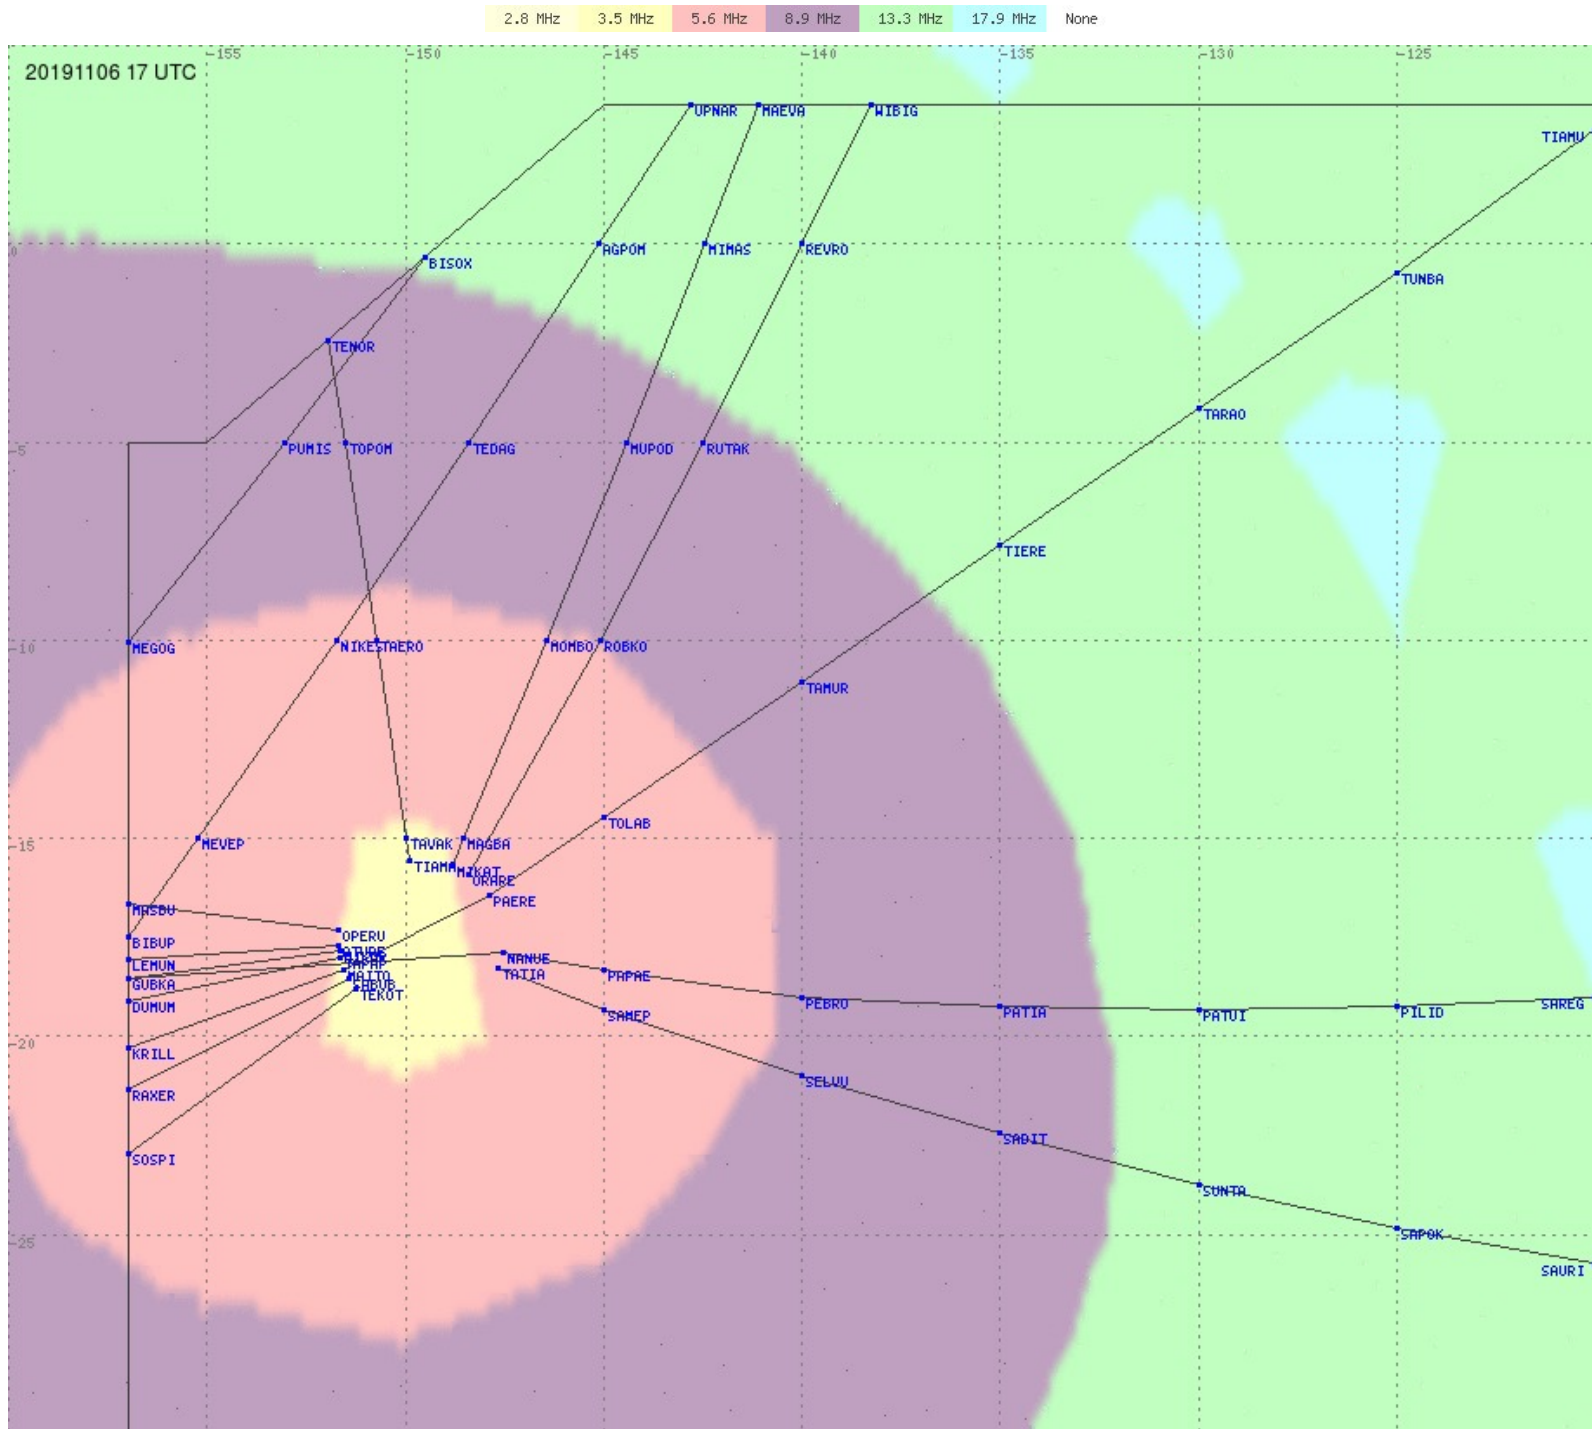

Tahiti FIR - HF Propag - 20191106

2.8 MHz 3.5 MHz 5.6 MHz 8.9 MHz 13.3 MHz 17.9 MHz None

Tahiti FIR - HF Propag - 20191106

2.8 MHz 3.5 MHz 5.6 MHz 8.9 MHz 13.3 MHz 17.9 MHz None

Tahiti FIR - HF Propag - 20191106

Tahiti FIR - HF Propag - 20191106

2.8 MHz 3.5 MHz 5.6 MHz 8.9 MHz 13.3 MHz 17.9 MHz None

Tahiti FIR - HF Propag - 20191106

Tahiti FIR - HF Propag - 20191106

Tahiti FIR - HF Propag - 20191106

2.8 MHz 3.5 MHz 5.6 MHz 8.9 MHz 13.3 MHz 17.9 MHz None

Tahiti FIR - HF Propag - 20191106

Tahiti FIR - HF Propag - 20191106

Tahiti FIR - HF Propag - 20191106

Tahiti FIR - HF Propag - 20191106

Tahiti FIR - HF Propag - 20191106

Tahiti FIR - HF Propag - 20191106

Tahiti FIR - HF Propag - 20191106

Tahiti FIR - HF Propag - 20191106

Tahiti FIR - HF Propag - 20191106

Tahiti FIR - HF Propag - 20191106

Tahiti FIR - HF Propag - 20191106

2.8 MHz 3.5 MHz 5.6 MHz 8.9 MHz 13.3 MHz 17.9 MHz None

Tahiti FIR - HF Propag - 20191106