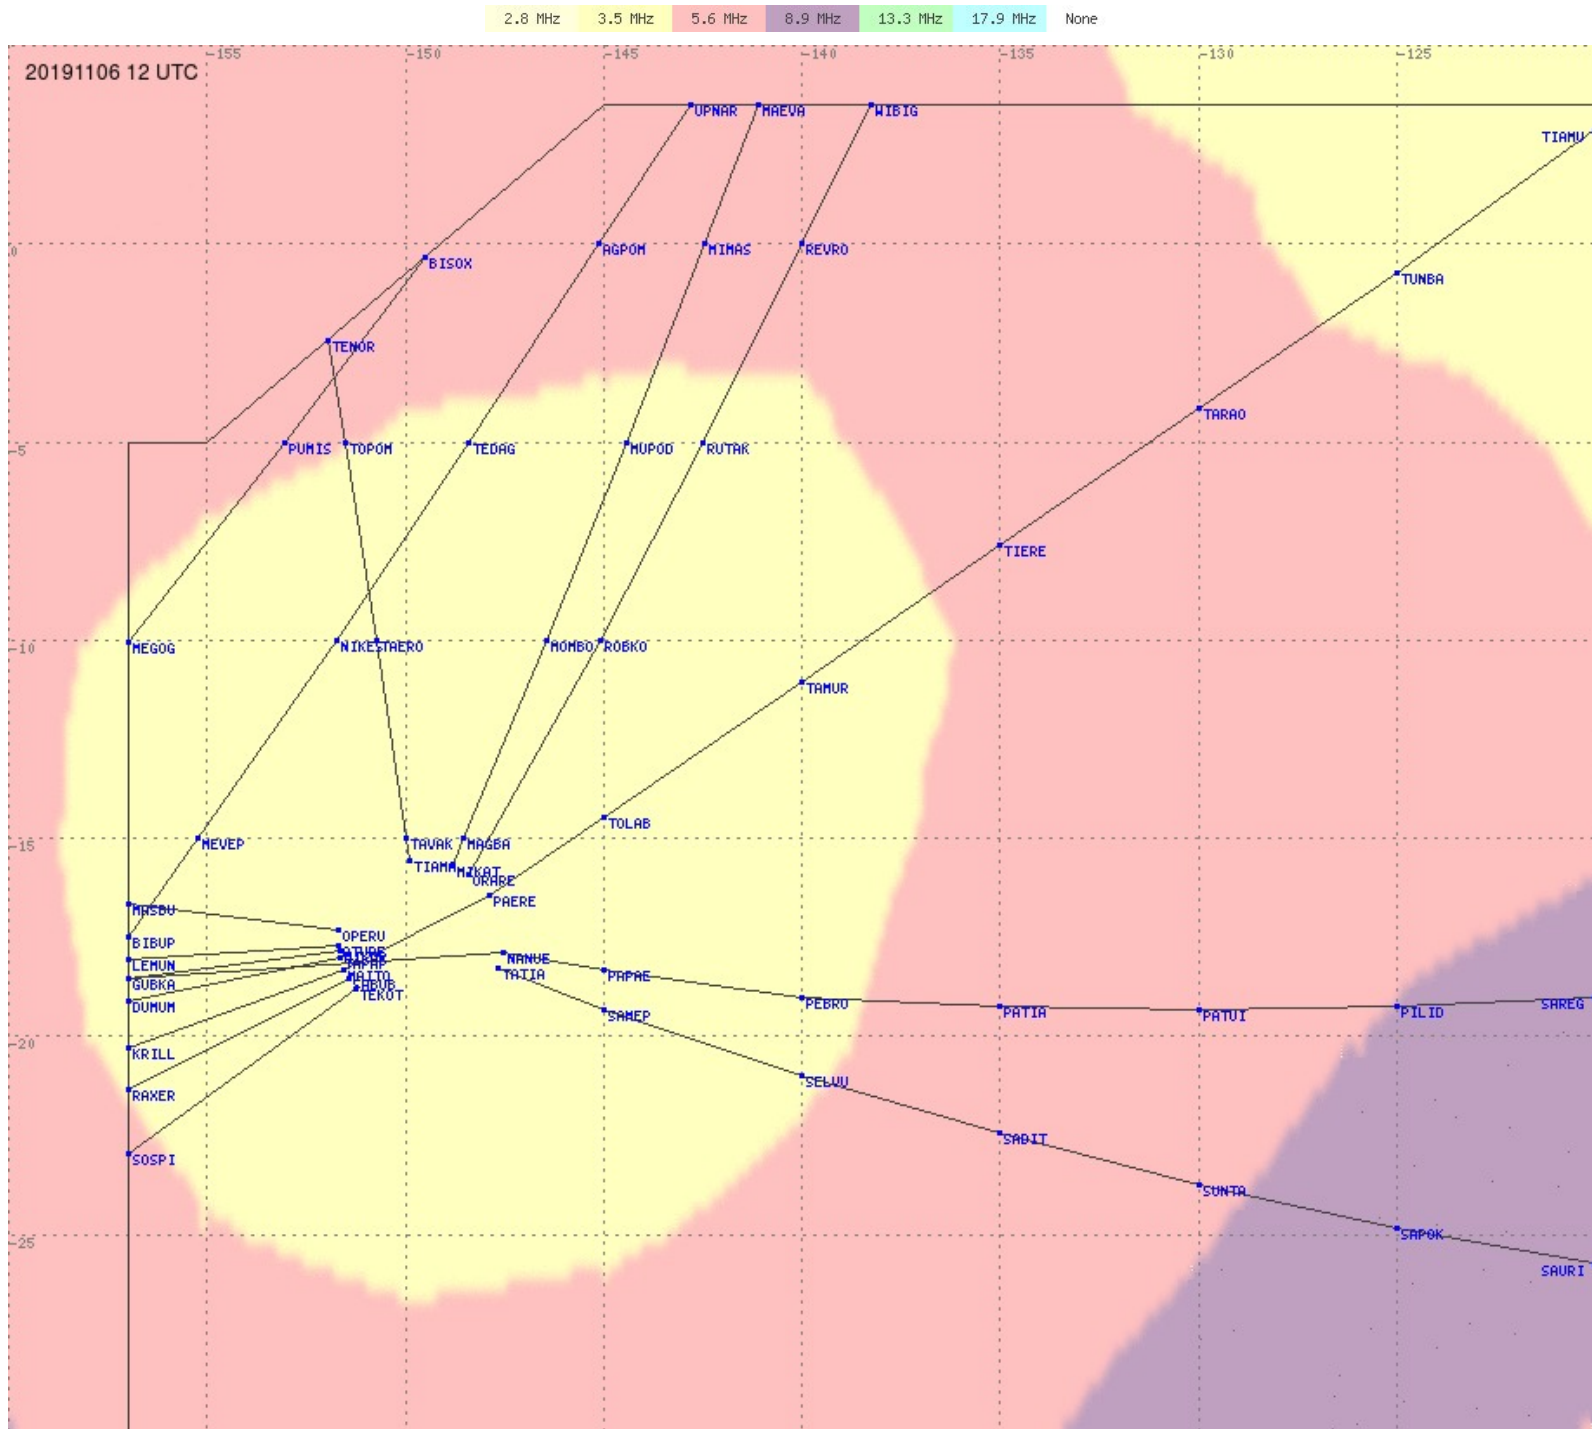

Tahiti FIR - HF Propag - 20191106

2.8 MHz 3.5 MHz 5.6 MHz 8.9 MHz 13.3 MHz 17.9 MHz None

Tahiti FIR - HF Propag - 20191106

2.8 MHz 3.5 MHz 5.6 MHz 8.9 MHz 13.3 MHz 17.9 MHz None

Tahiti FIR - HF Propag - 20191106

Tahiti FIR - HF Propag - 20191106

2.8 MHz 3.5 MHz 5.6 MHz 8.9 MHz 13.3 MHz 17.9 MHz None

Tahiti FIR - HF Propag - 20191106

Tahiti FIR - HF Propag - 20191106

Tahiti FIR - HF Propag - 20191106

2.8 MHz 3.5 MHz 5.6 MHz 8.9 MHz 13.3 MHz 17.9 MHz None

Tahiti FIR - HF Propag - 20191106

Tahiti FIR - HF Propag - 20191106

Tahiti FIR - HF Propag - 20191106

Tahiti FIR - HF Propag - 20191106

Tahiti FIR - HF Propag - 20191106

Tahiti FIR - HF Propag - 20191106

Tahiti FIR - HF Propag - 20191106

Tahiti FIR - HF Propag - 20191106

Tahiti FIR - HF Propag - 20191106

Tahiti FIR - HF Propag - 20191106

Tahiti FIR - HF Propag - 20191106

2.8 MHz 3.5 MHz 5.6 MHz 8.9 MHz 13.3 MHz 17.9 MHz None

Tahiti FIR - HF Propag - 20191106