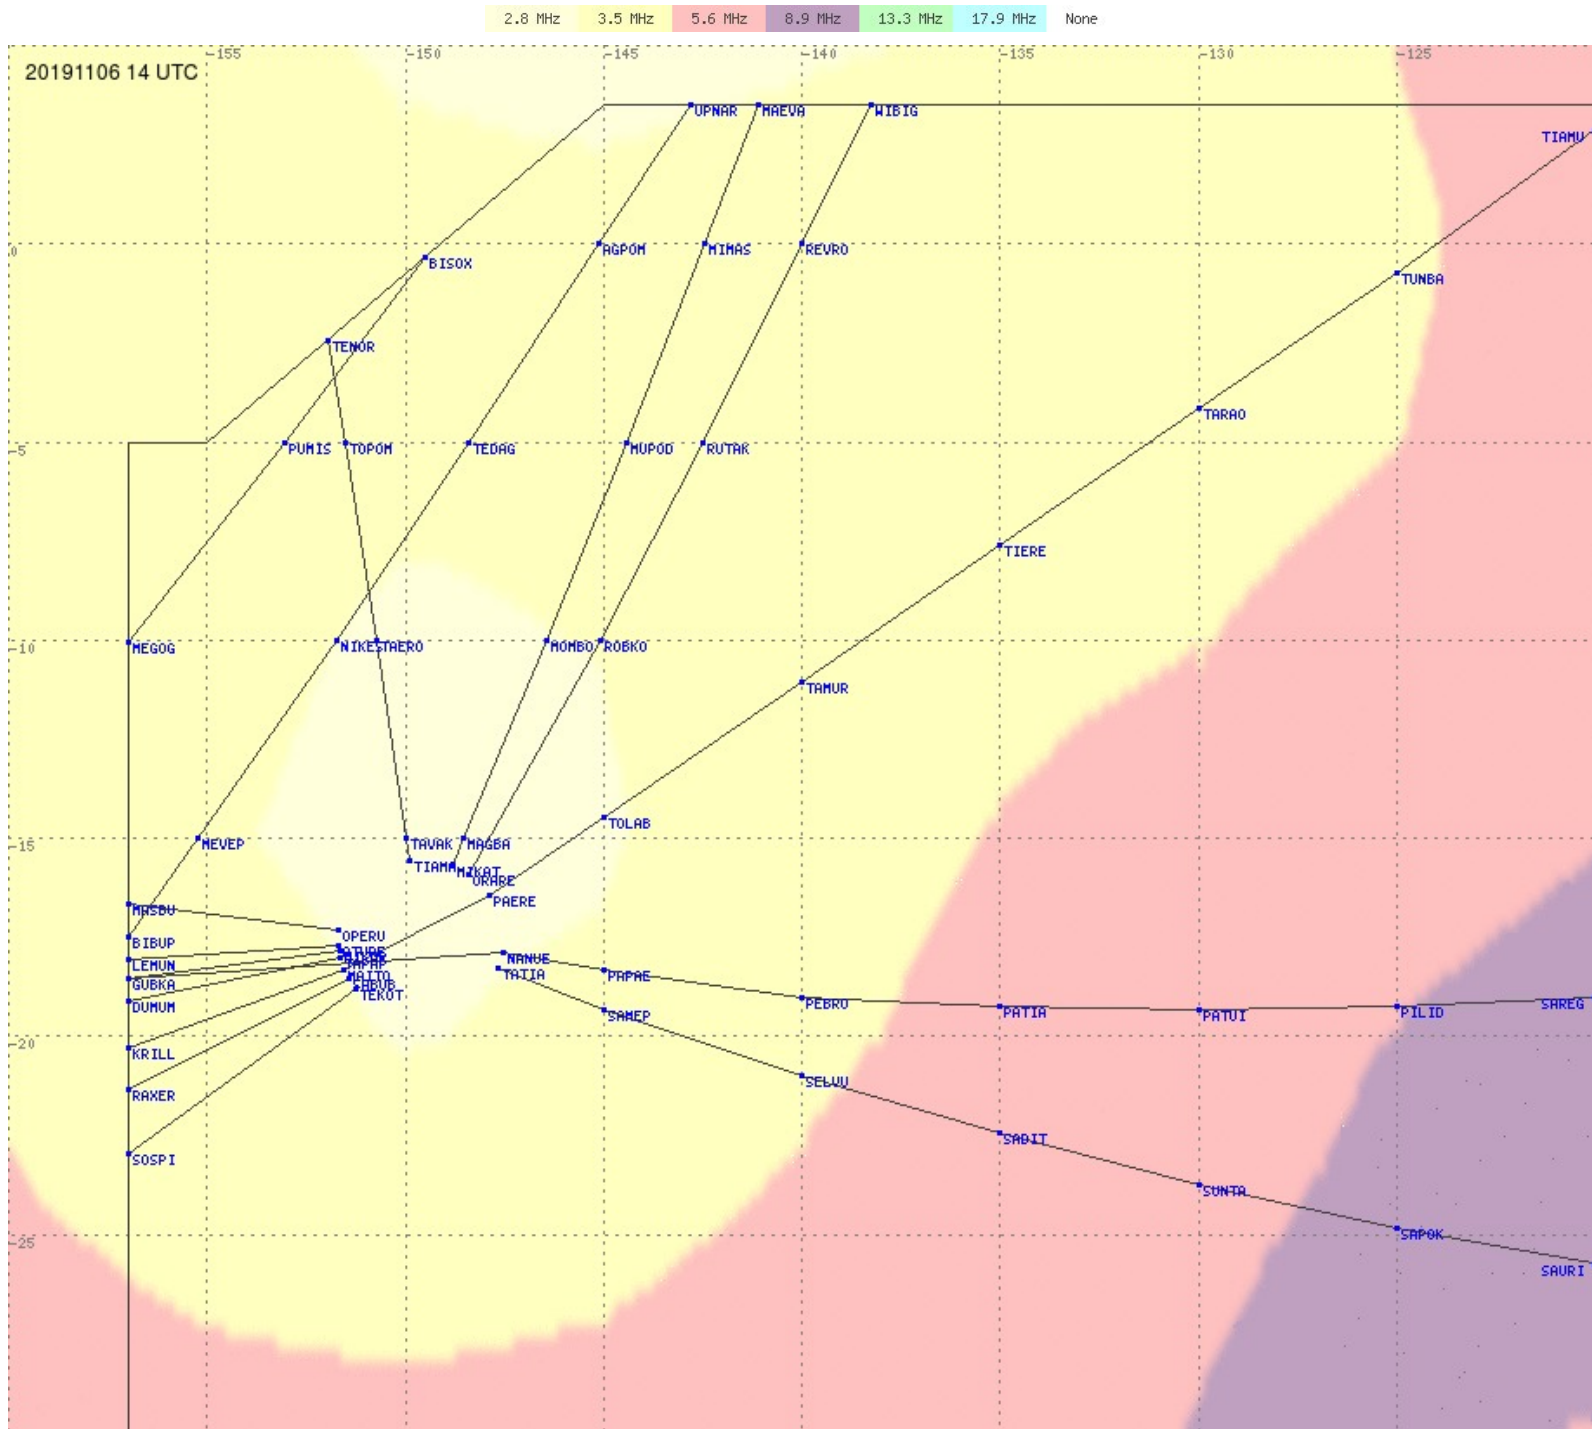

Tahiti FIR - HF Propag - 20191106

2.8 MHz 3.5 MHz 5.6 MHz 8.9 MHz 13.3 MHz 17.9 MHz None

Tahiti FIR - HF Propag - 20191106

2.8 MHz 3.5 MHz 5.6 MHz 8.9 MHz 13.3 MHz 17.9 MHz None

Tahiti FIR - HF Propag - 20191106

Tahiti FIR - HF Propag - 20191106

2.8 MHz 3.5 MHz 5.6 MHz 8.9 MHz 13.3 MHz 17.9 MHz None

Tahiti FIR - HF Propag - 20191106

Tahiti FIR - HF Propag - 20191106

Tahiti FIR - HF Propag - 20191106

2.8 MHz 3.5 MHz 5.6 MHz 8.9 MHz 13.3 MHz 17.9 MHz None

Tahiti FIR - HF Propag - 20191106

Tahiti FIR - HF Propag - 20191106

Tahiti FIR - HF Propag - 20191106

Tahiti FIR - HF Propag - 20191106

Tahiti FIR - HF Propag - 20191106

Tahiti FIR - HF Propag - 20191106

Tahiti FIR - HF Propag - 20191106

Tahiti FIR - HF Propag - 20191106

Tahiti FIR - HF Propag - 20191106

Tahiti FIR - HF Propag - 20191106

Tahiti FIR - HF Propag - 20191106

2.8 MHz 3.5 MHz 5.6 MHz 8.9 MHz 13.3 MHz 17.9 MHz None

Tahiti FIR - HF Propag - 20191106