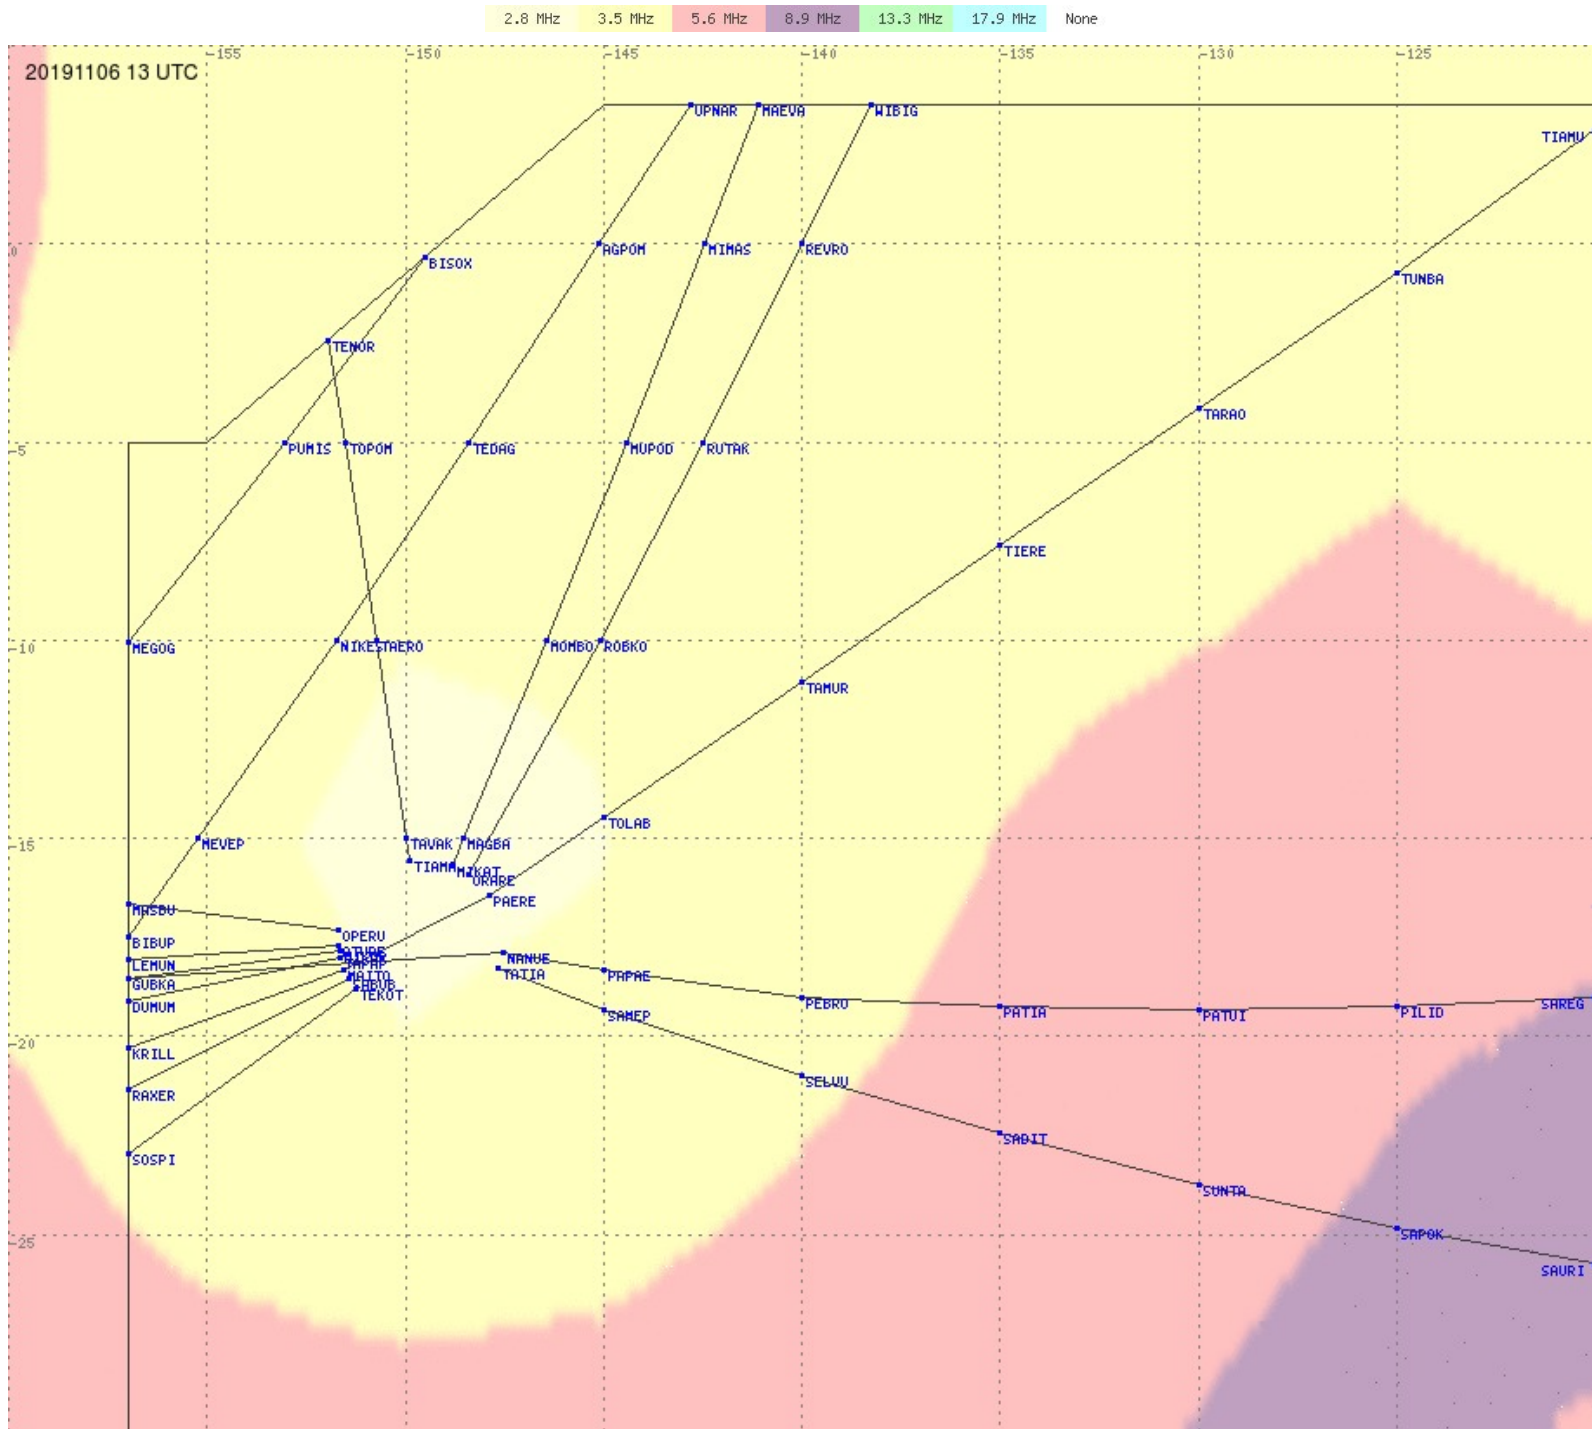

Tahiti FIR - HF Propag - 20191106

2.8 MHz 3.5 MHz 5.6 MHz 8.9 MHz 13.3 MHz 17.9 MHz None

Tahiti FIR - HF Propag - 20191106

Tahiti FIR - HF Propag - 20191106

Tahiti FIR - HF Propag - 20191106

2.8 MHz 3.5 MHz 5.6 MHz 8.9 MHz 13.3 MHz 17.9 MHz None

Tahiti FIR - HF Propag - 20191106

Tahiti FIR - HF Propag - 20191106

Tahiti FIR - HF Propag - 20191106

Tahiti FIR - HF Propag - 20191106

Tahiti FIR - HF Propag - 20191106

Tahiti FIR - HF Propag - 20191106

Tahiti FIR - HF Propag - 20191106

Tahiti FIR - HF Propag - 20191106

Tahiti FIR - HF Propag - 20191106

Tahiti FIR - HF Propag - 20191106

Tahiti FIR - HF Propag - 20191106

2.8 MHz 3.5 MHz 5.6 MHz 8.9 MHz 13.3 MHz 17.9 MHz None

Tahiti FIR - HF Propag - 20191106