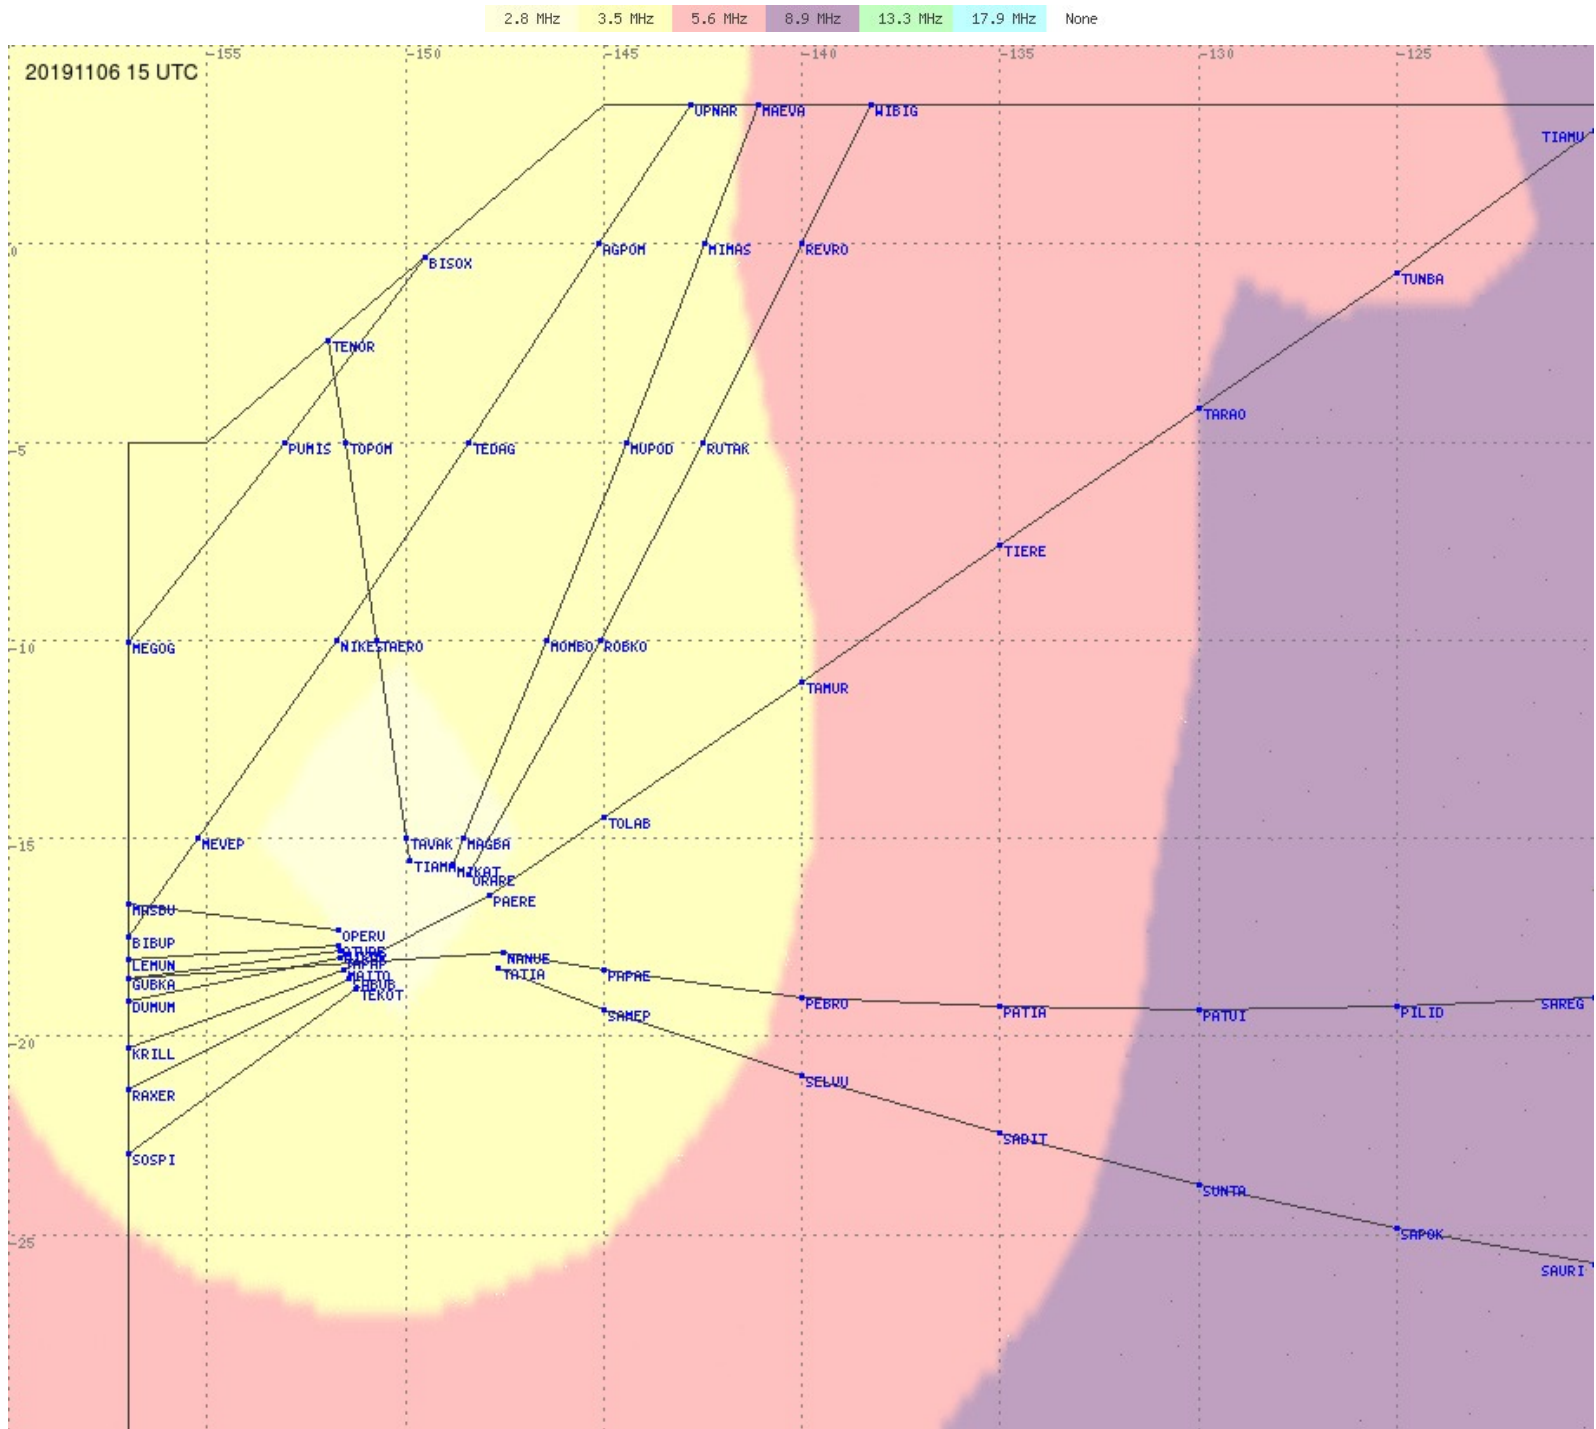

Tahiti FIR - HF Propag - 20191106

2.8 MHz 3.5 MHz 5.6 MHz 8.9 MHz 13.3 MHz 17.9 MHz None

Tahiti FIR - HF Propag - 20191106

2.8 MHz 3.5 MHz 5.6 MHz 8.9 MHz 13.3 MHz 17.9 MHz None

Tahiti FIR - HF Propag - 20191106

Tahiti FIR - HF Propag - 20191106

2.8 MHz 3.5 MHz 5.6 MHz 8.9 MHz 13.3 MHz 17.9 MHz None

Tahiti FIR - HF Propag - 20191106

Tahiti FIR - HF Propag - 20191106

Tahiti FIR - HF Propag - 20191106

2.8 MHz 3.5 MHz 5.6 MHz 8.9 MHz 13.3 MHz 17.9 MHz None

Tahiti FIR - HF Propag - 20191106

Tahiti FIR - HF Propag - 20191106

Tahiti FIR - HF Propag - 20191106

Tahiti FIR - HF Propag - 20191106

Tahiti FIR - HF Propag - 20191106

Tahiti FIR - HF Propag - 20191106

Tahiti FIR - HF Propag - 20191106

Tahiti FIR - HF Propag - 20191106

Tahiti FIR - HF Propag - 20191106

Tahiti FIR - HF Propag - 20191106

Tahiti FIR - HF Propag - 20191106

2.8 MHz 3.5 MHz 5.6 MHz 8.9 MHz 13.3 MHz 17.9 MHz None

Tahiti FIR - HF Propag - 20191106