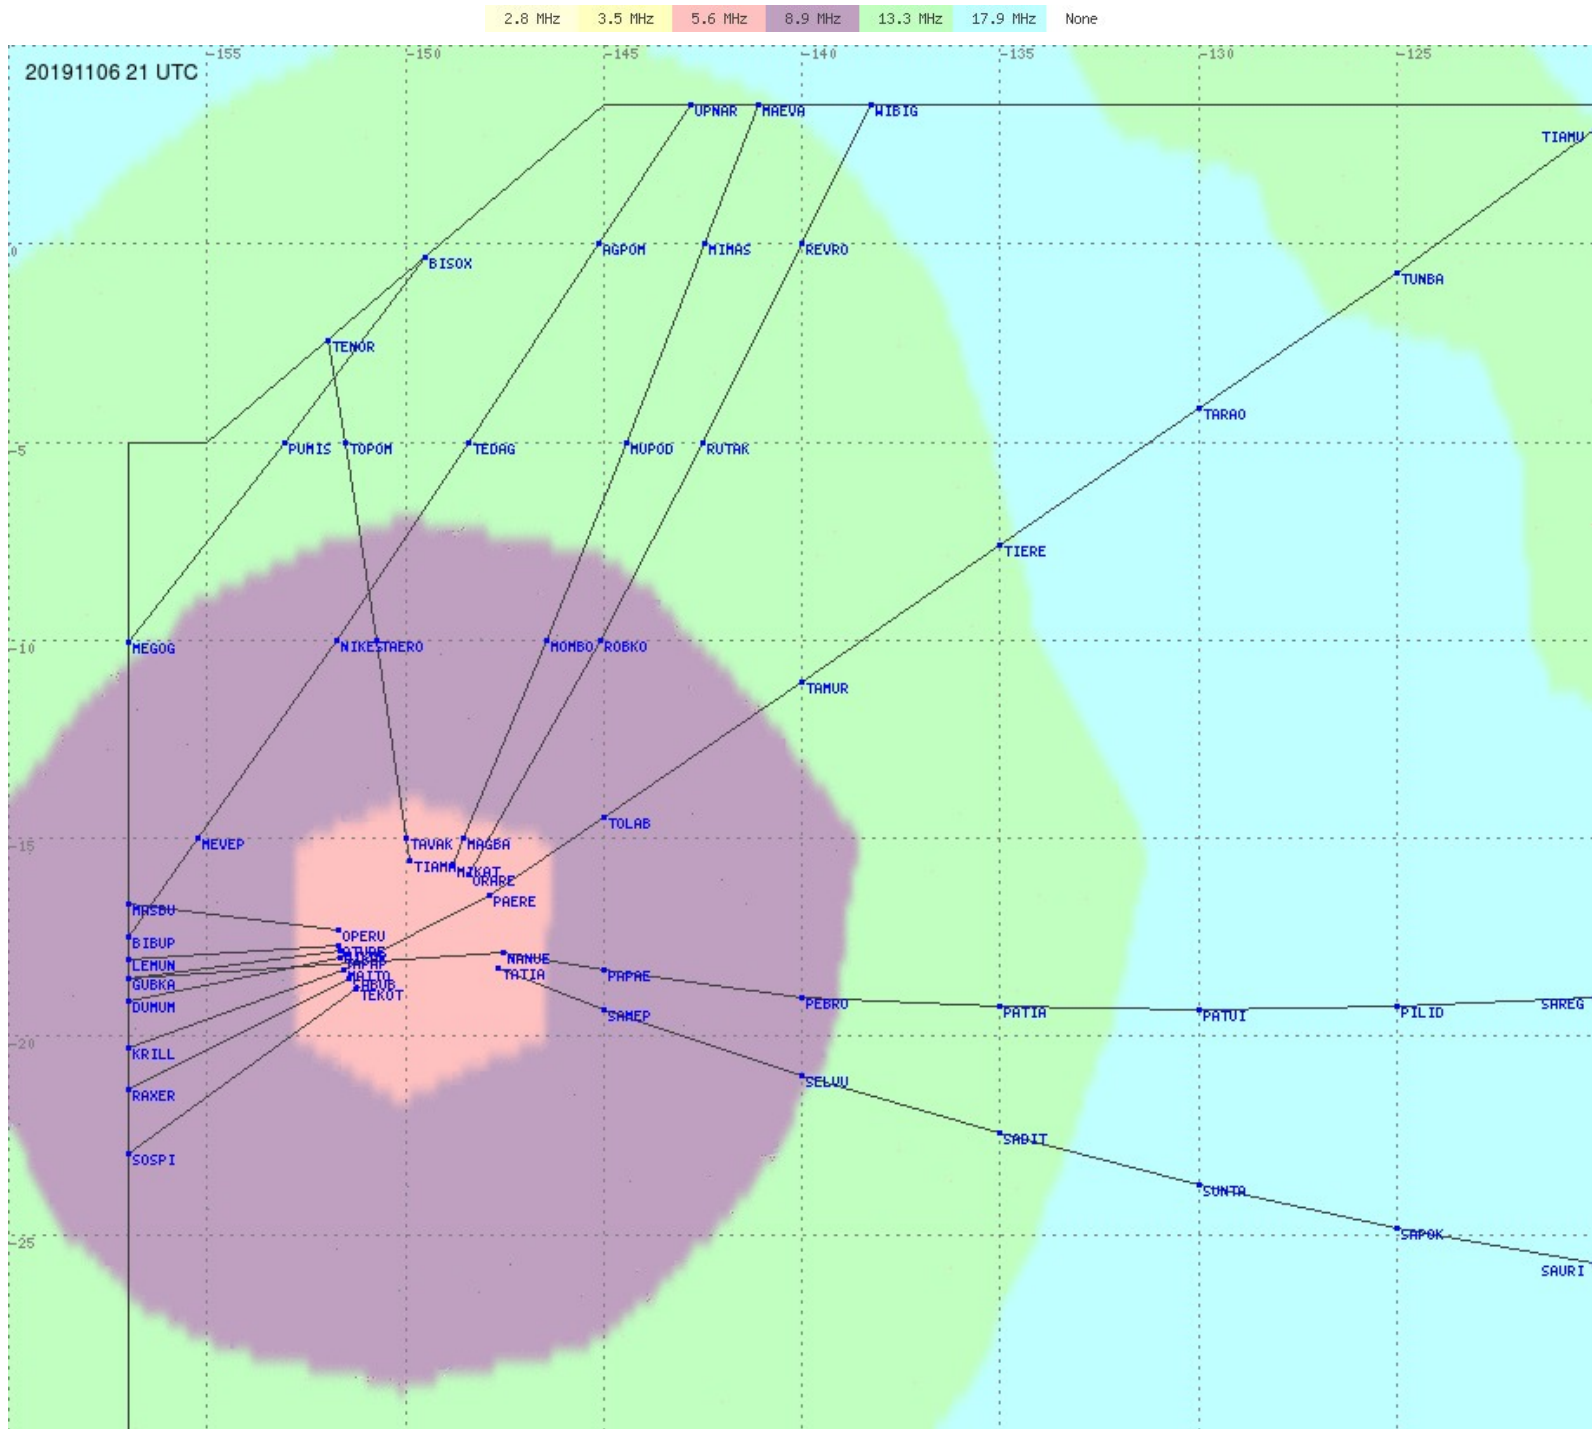

Tahiti FIR - HF Propag - 20191106