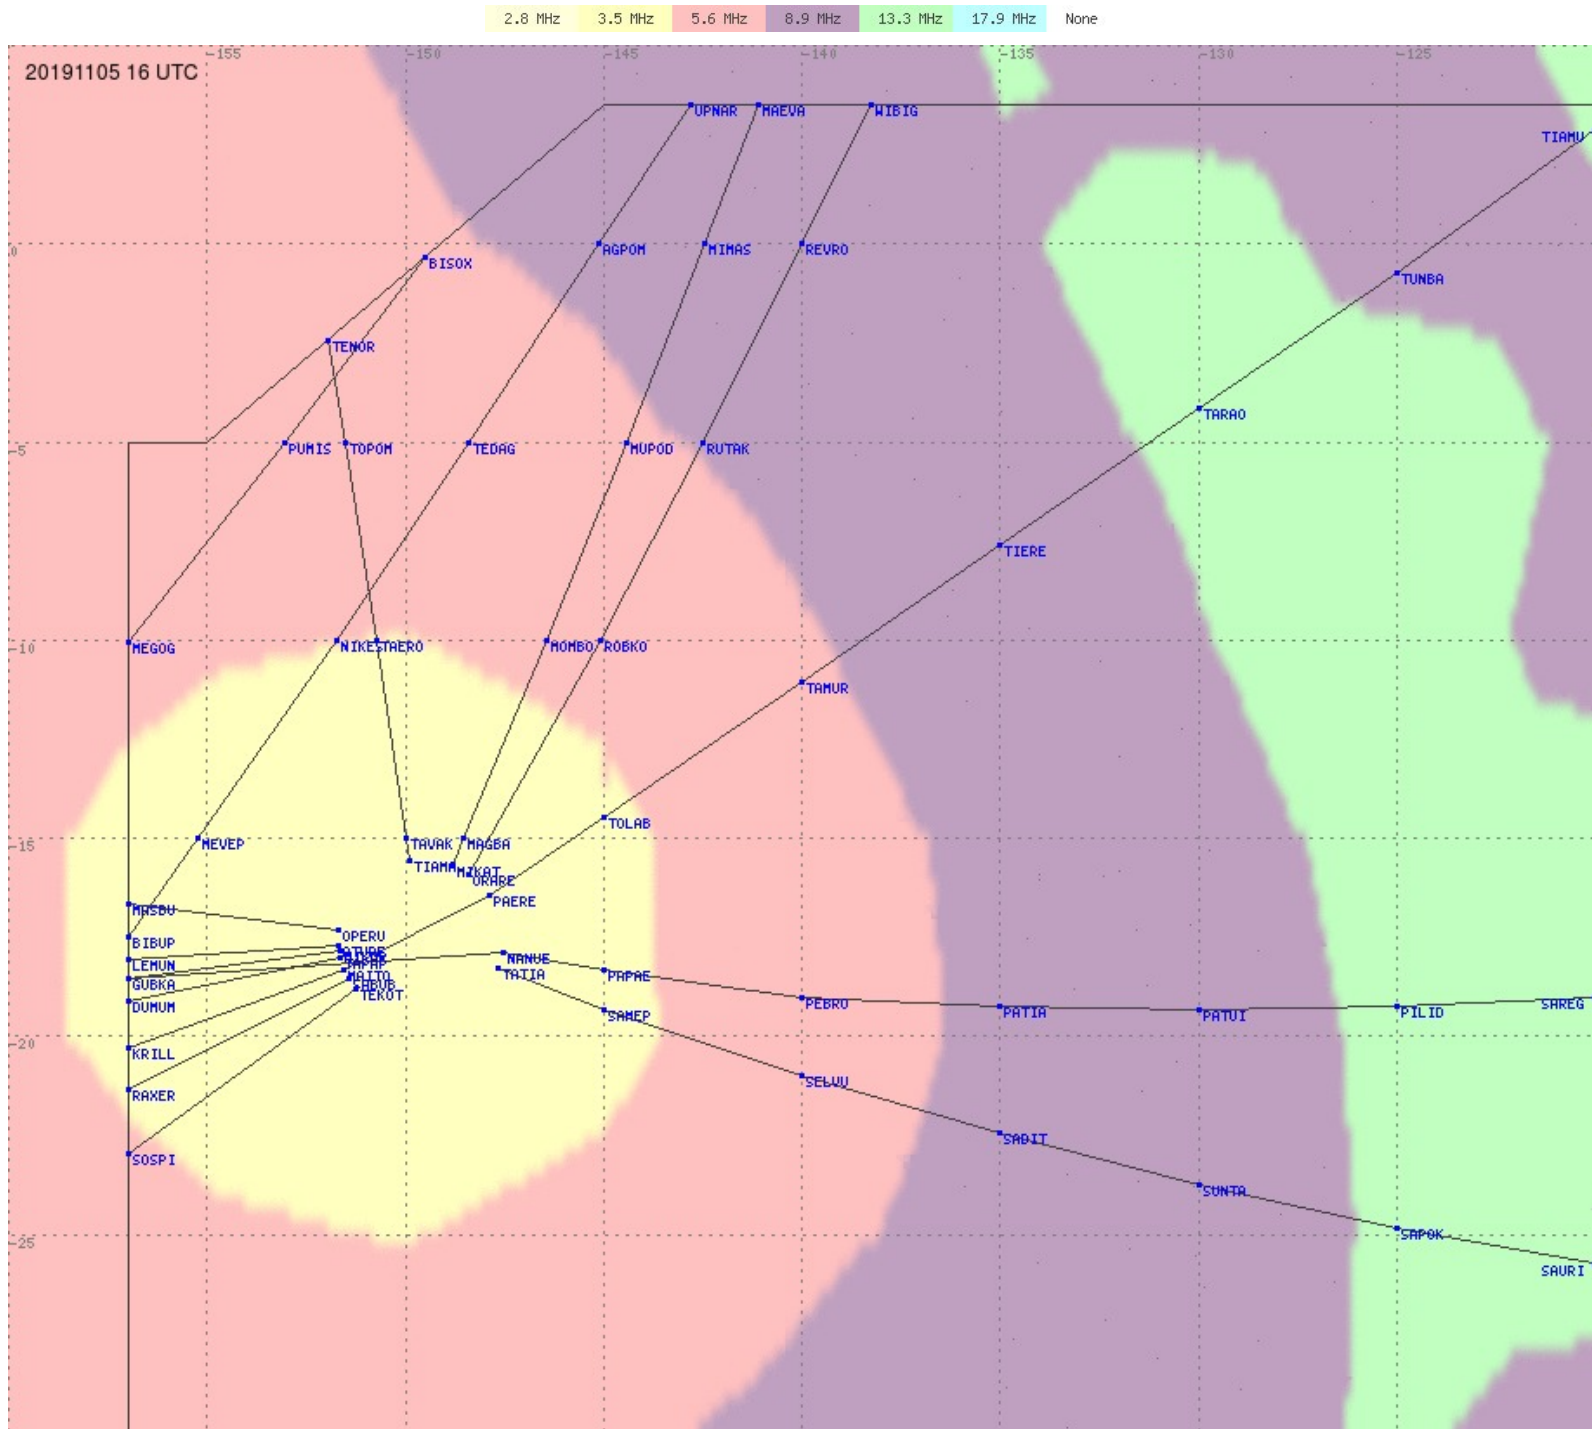

Tahiti FIR - HF Propag - 20191105