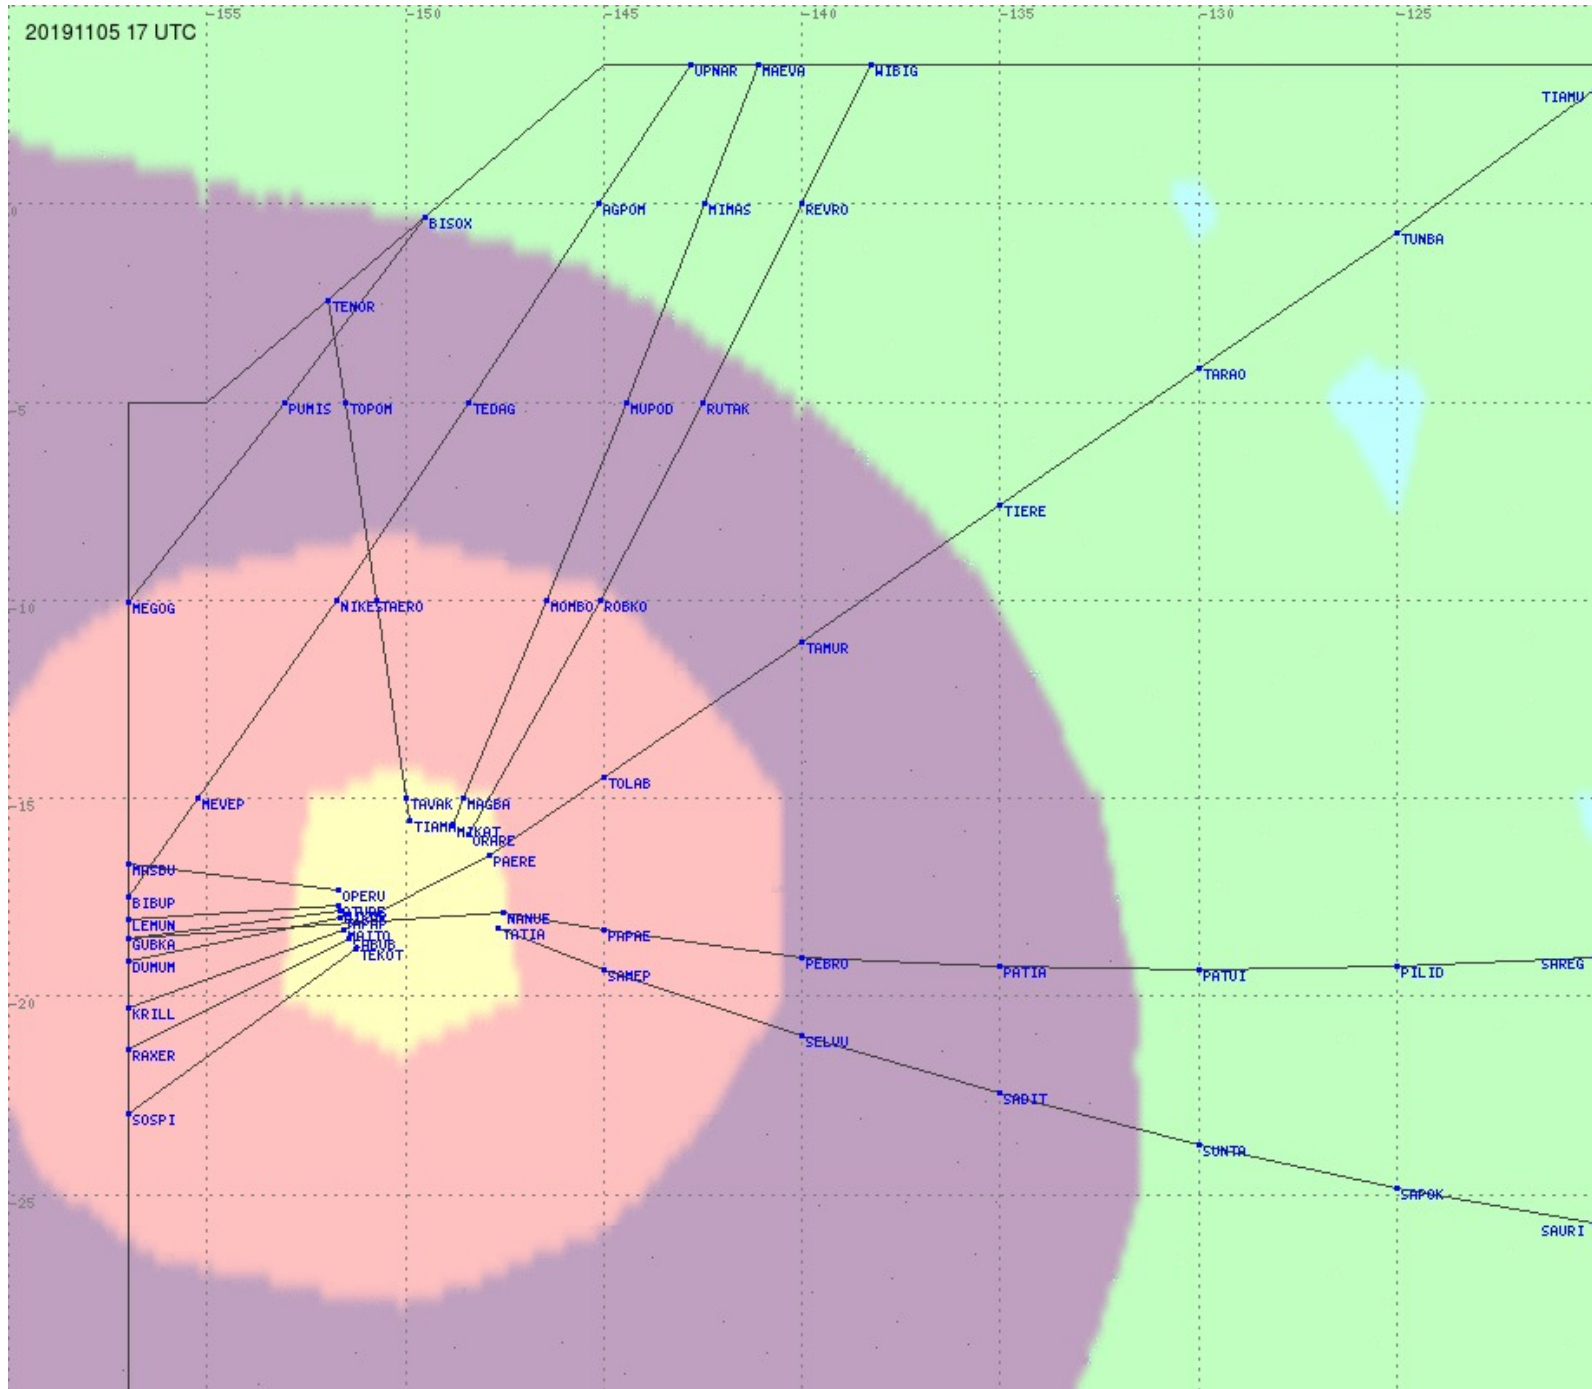

Tahiti FIR - HF Propag - 20191105

Tahiti FIR - HF Propag - 20191105

Tahiti FIR - HF Propag - 20191105

Tahiti FIR - HF Propag - 20191105

Tahiti FIR - HF Propag - 20191105

Tahiti FIR - HF Propag - 20191105

2.8 MHz 3.5 MHz 5.6 MHz 8.9 MHz 13.3 MHz 17.9 MHz None

Tahiti FIR - HF Propag - 20191105

Tahiti FIR - HF Propag - 20191105

Tahiti FIR - HF Propag - 20191105

Tahiti FIR - HF Propag - 20191105

2.8 MHz 3.5 MHz 5.6 MHz 8.9 MHz 13.3 MHz 17.9 MHz None

Tahiti FIR - HF Propag - 20191105