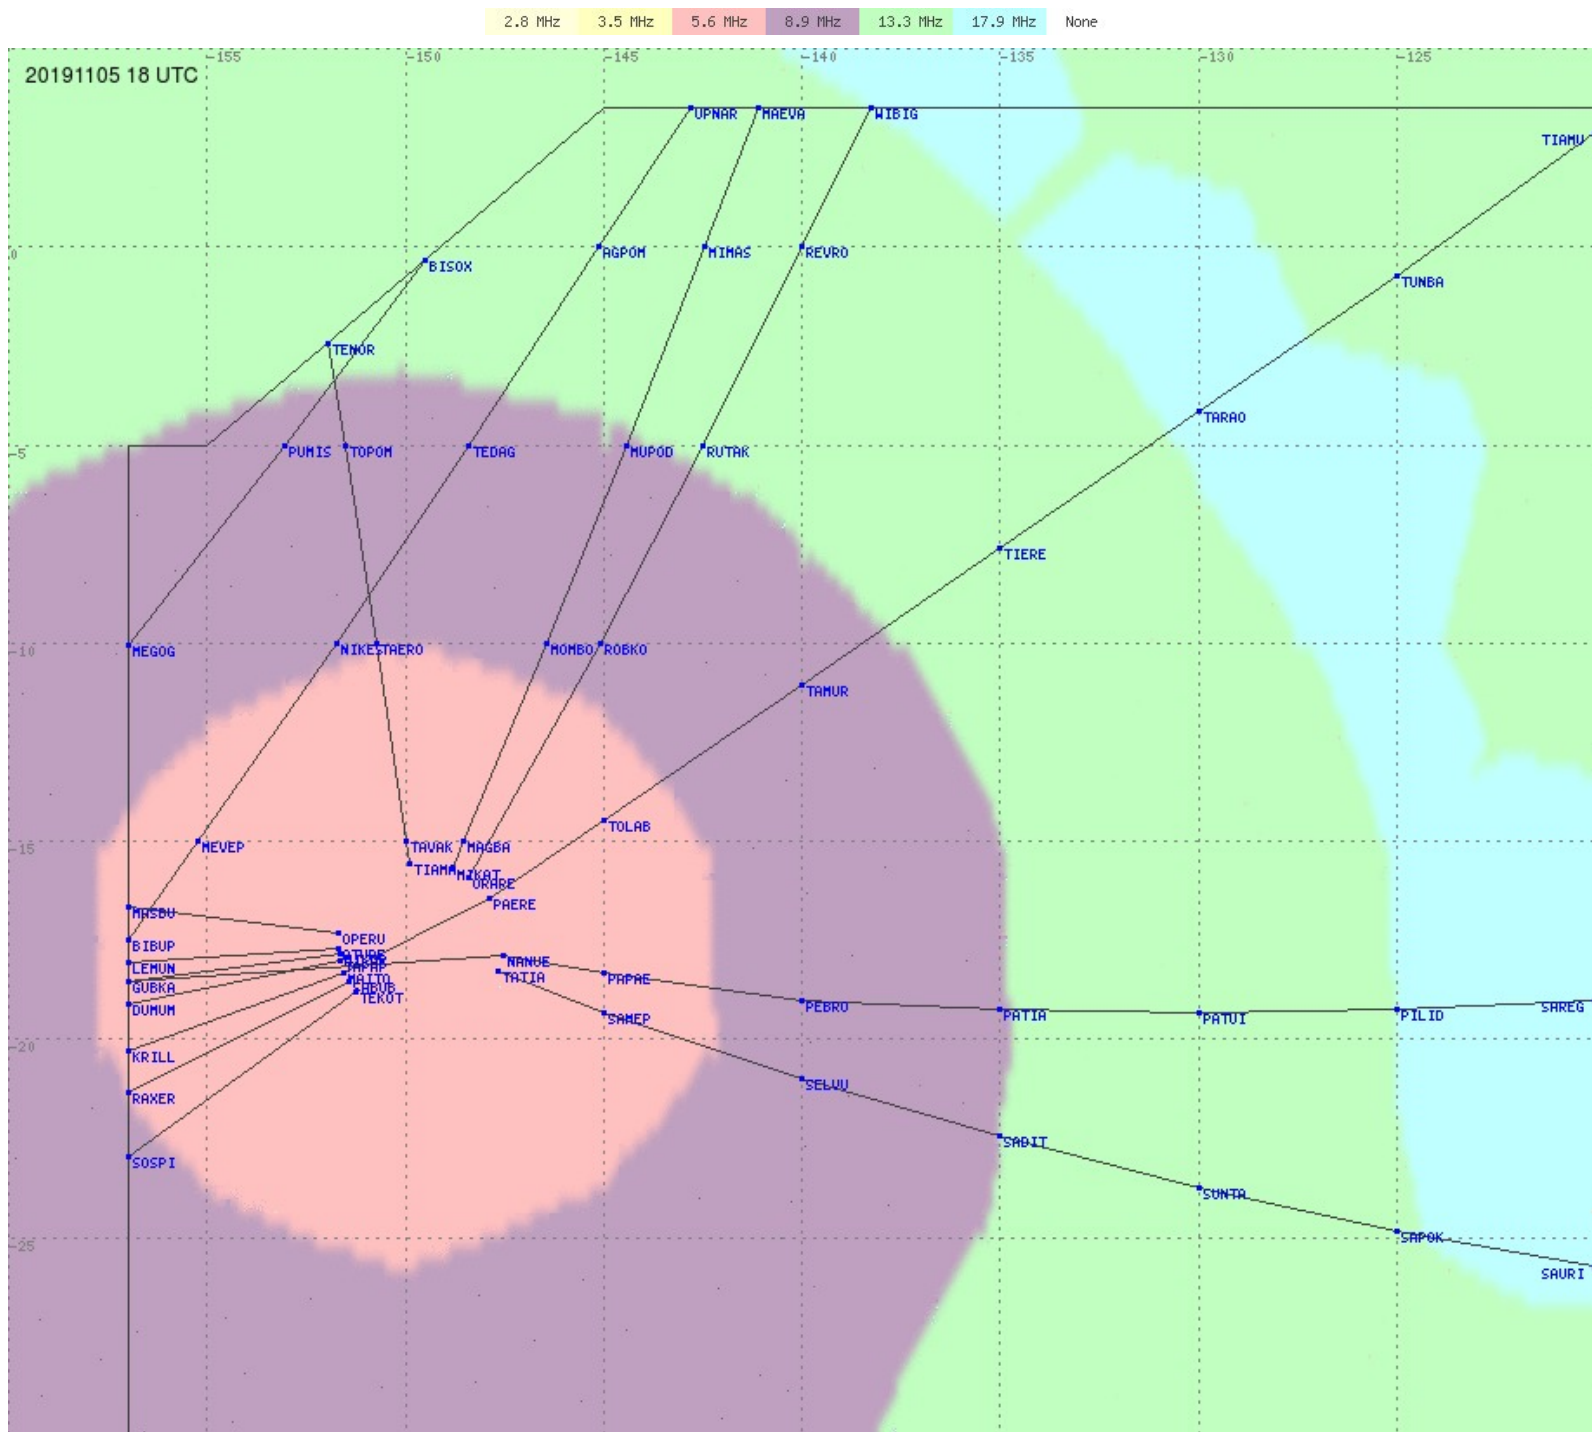

Tahiti FIR - HF Propag - 20191105