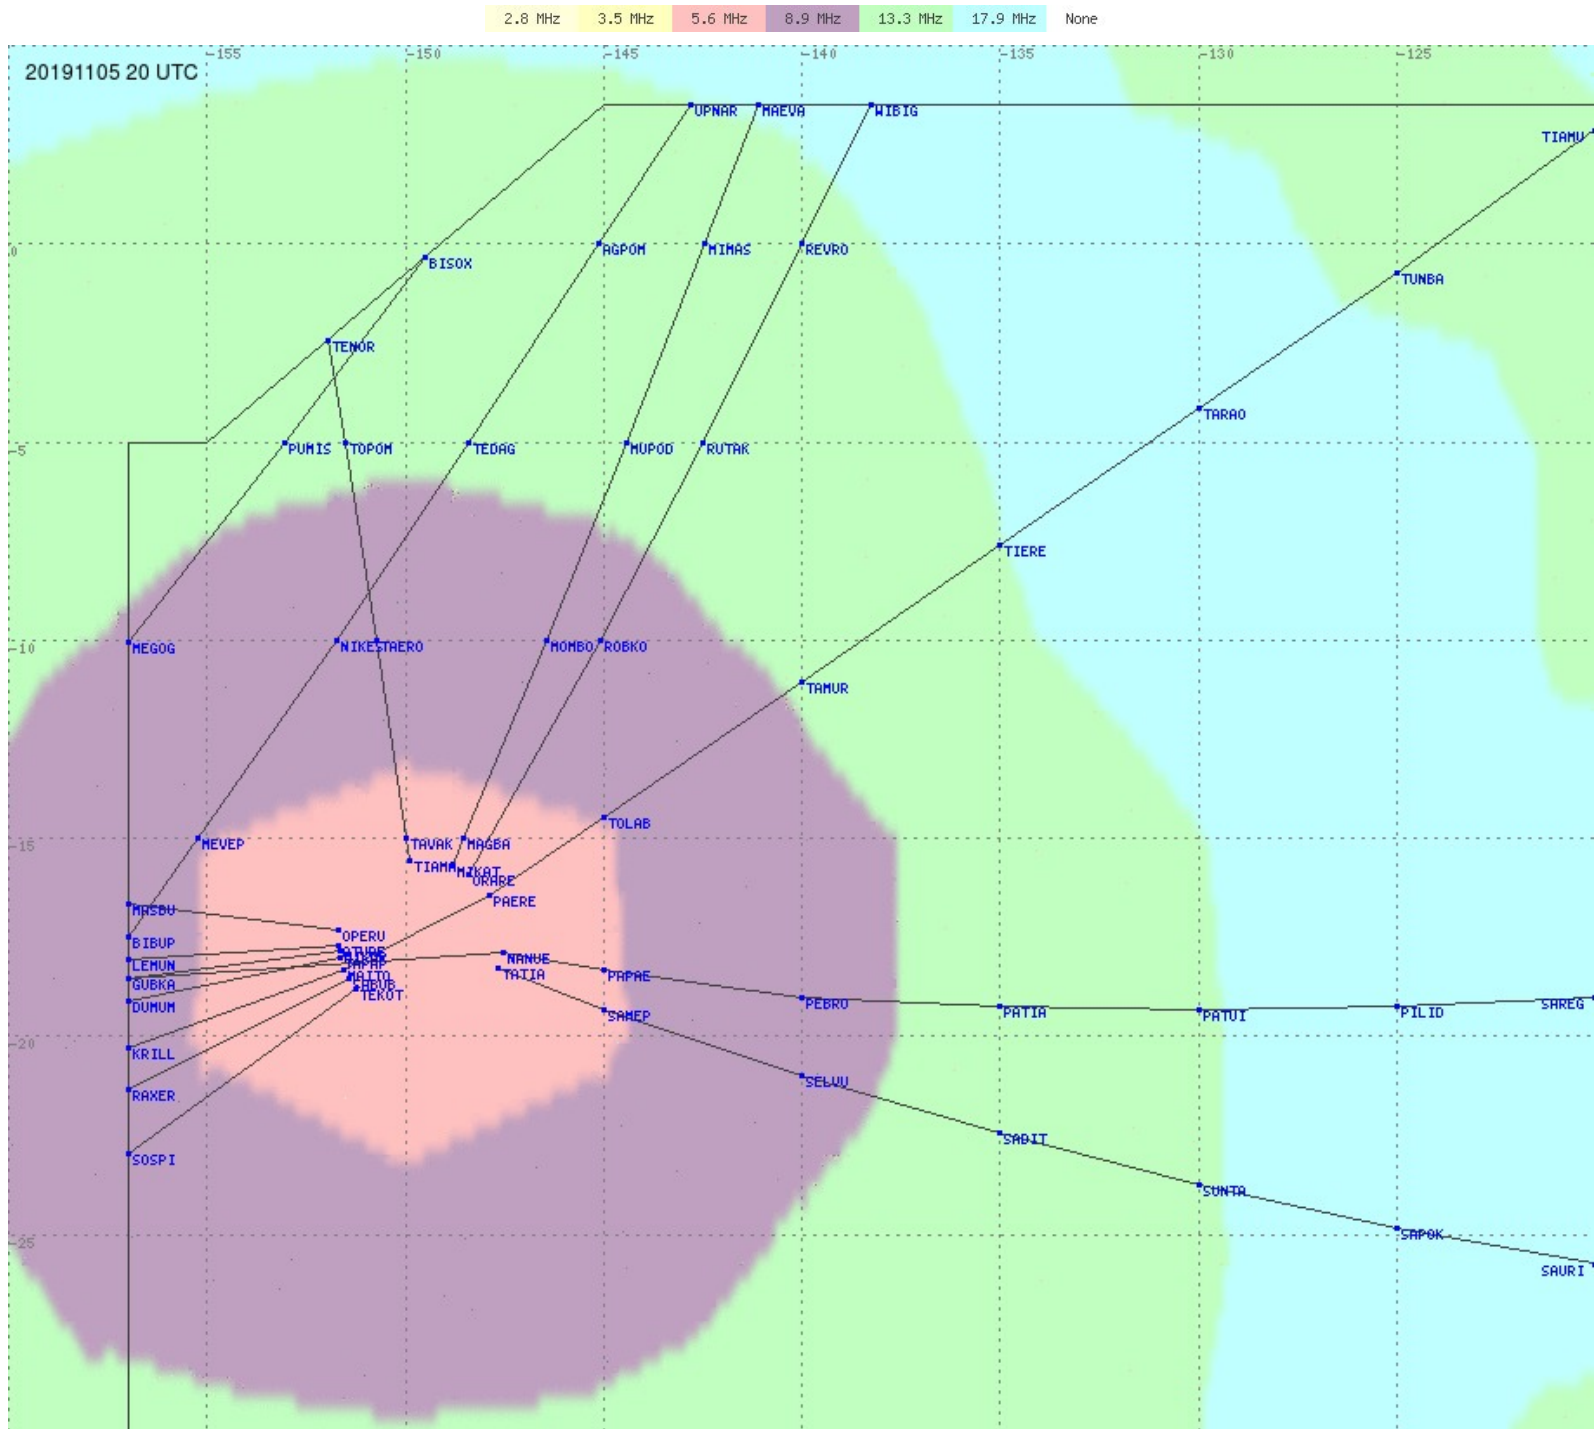

Tahiti FIR - HF Propag - 20191105