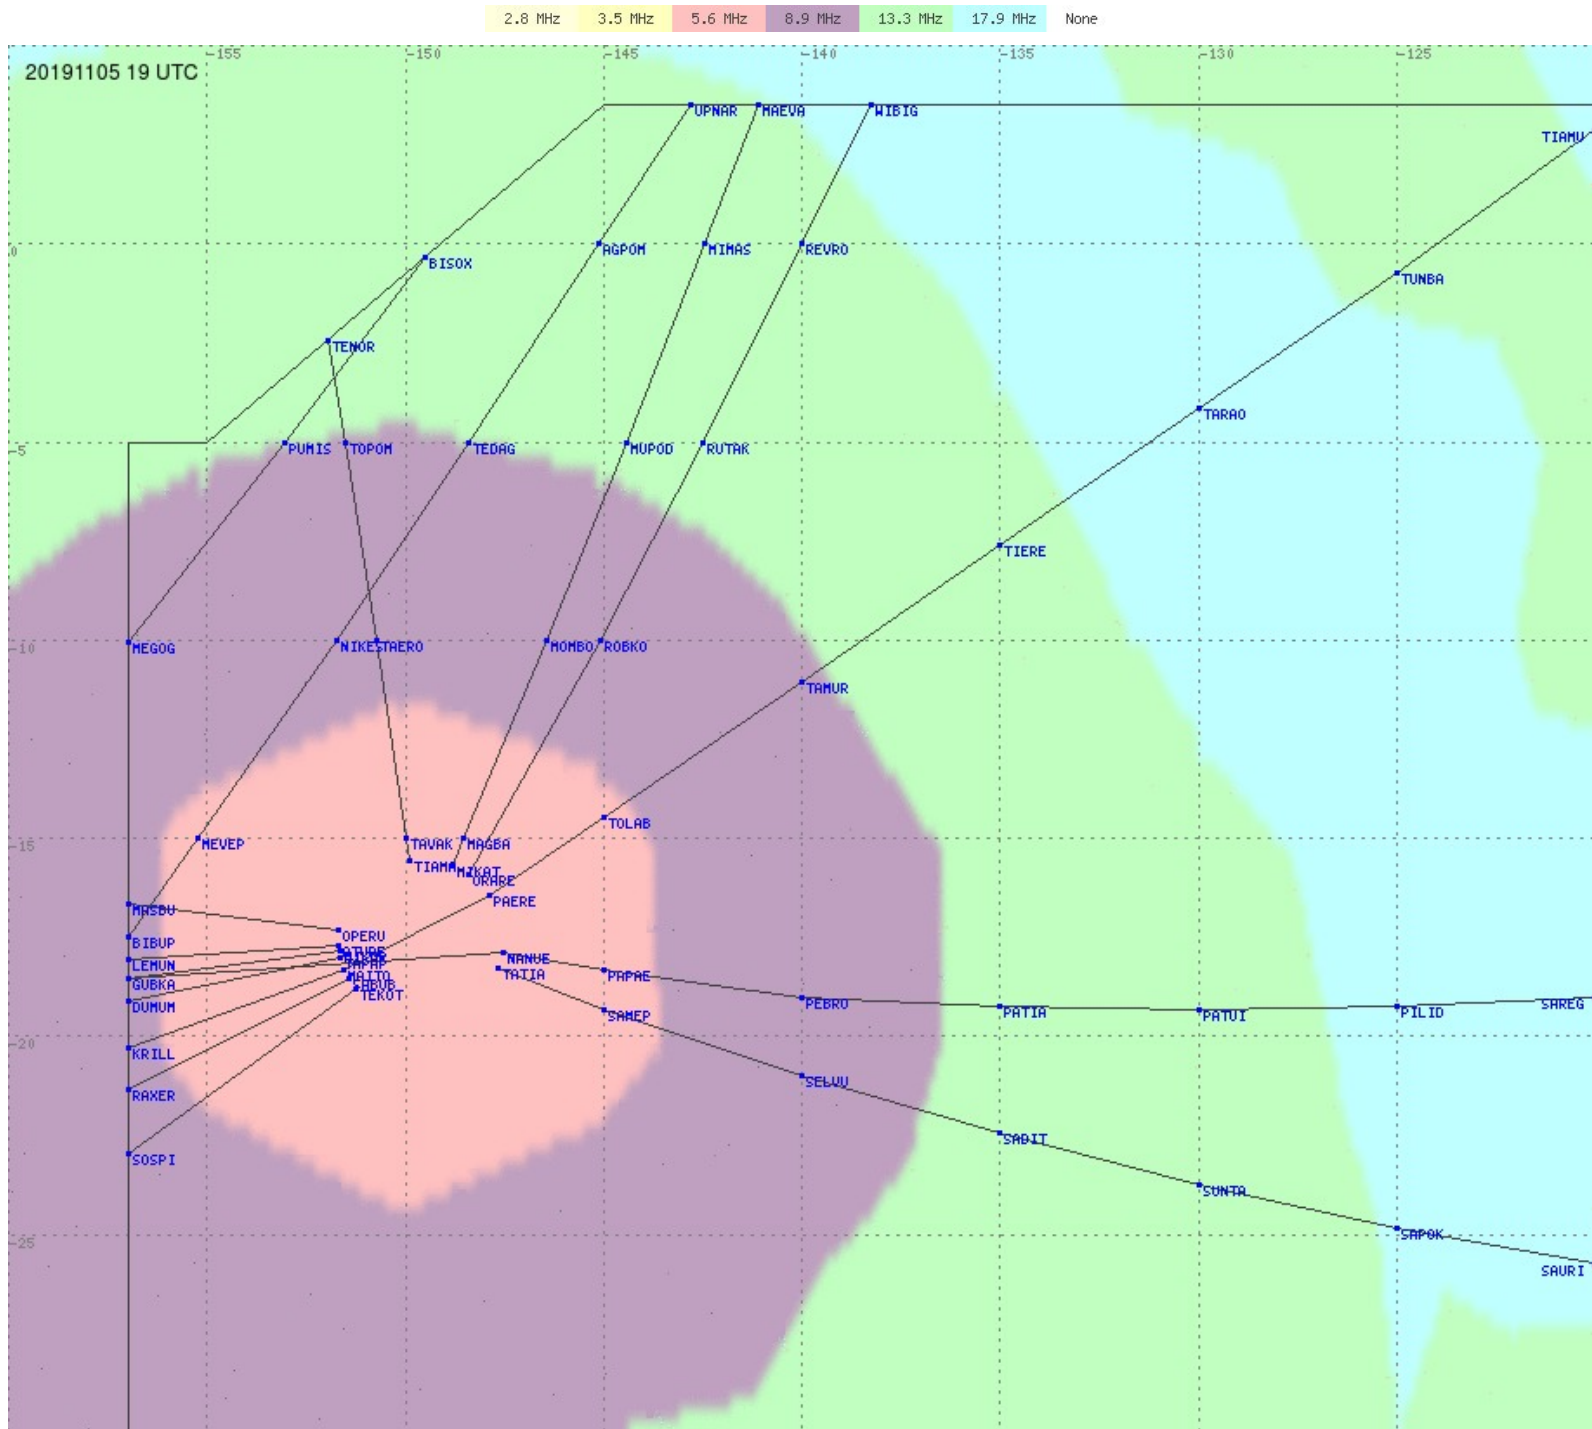

Tahiti FIR - HF Propag - 20191105