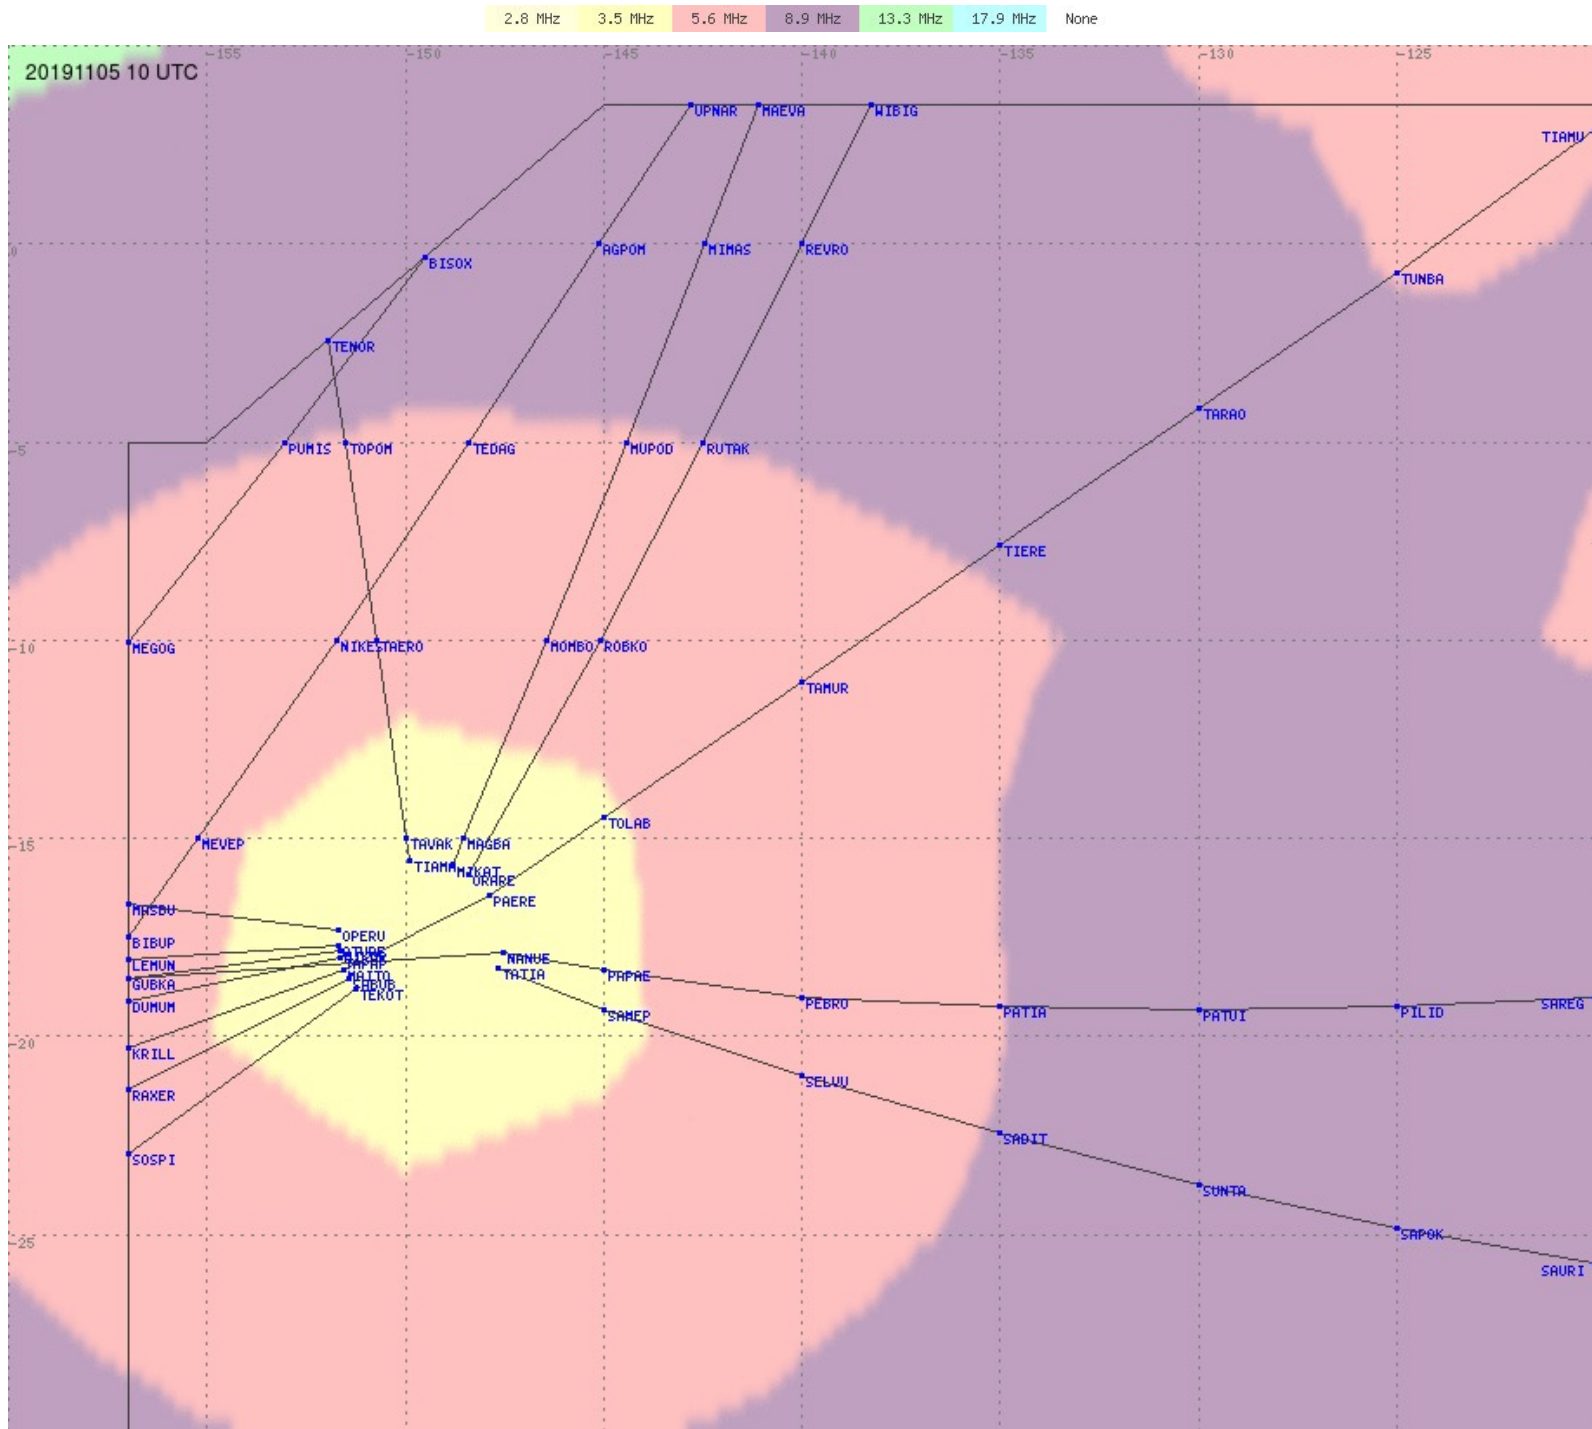

Tahiti FIR - HF Propag - 20191105