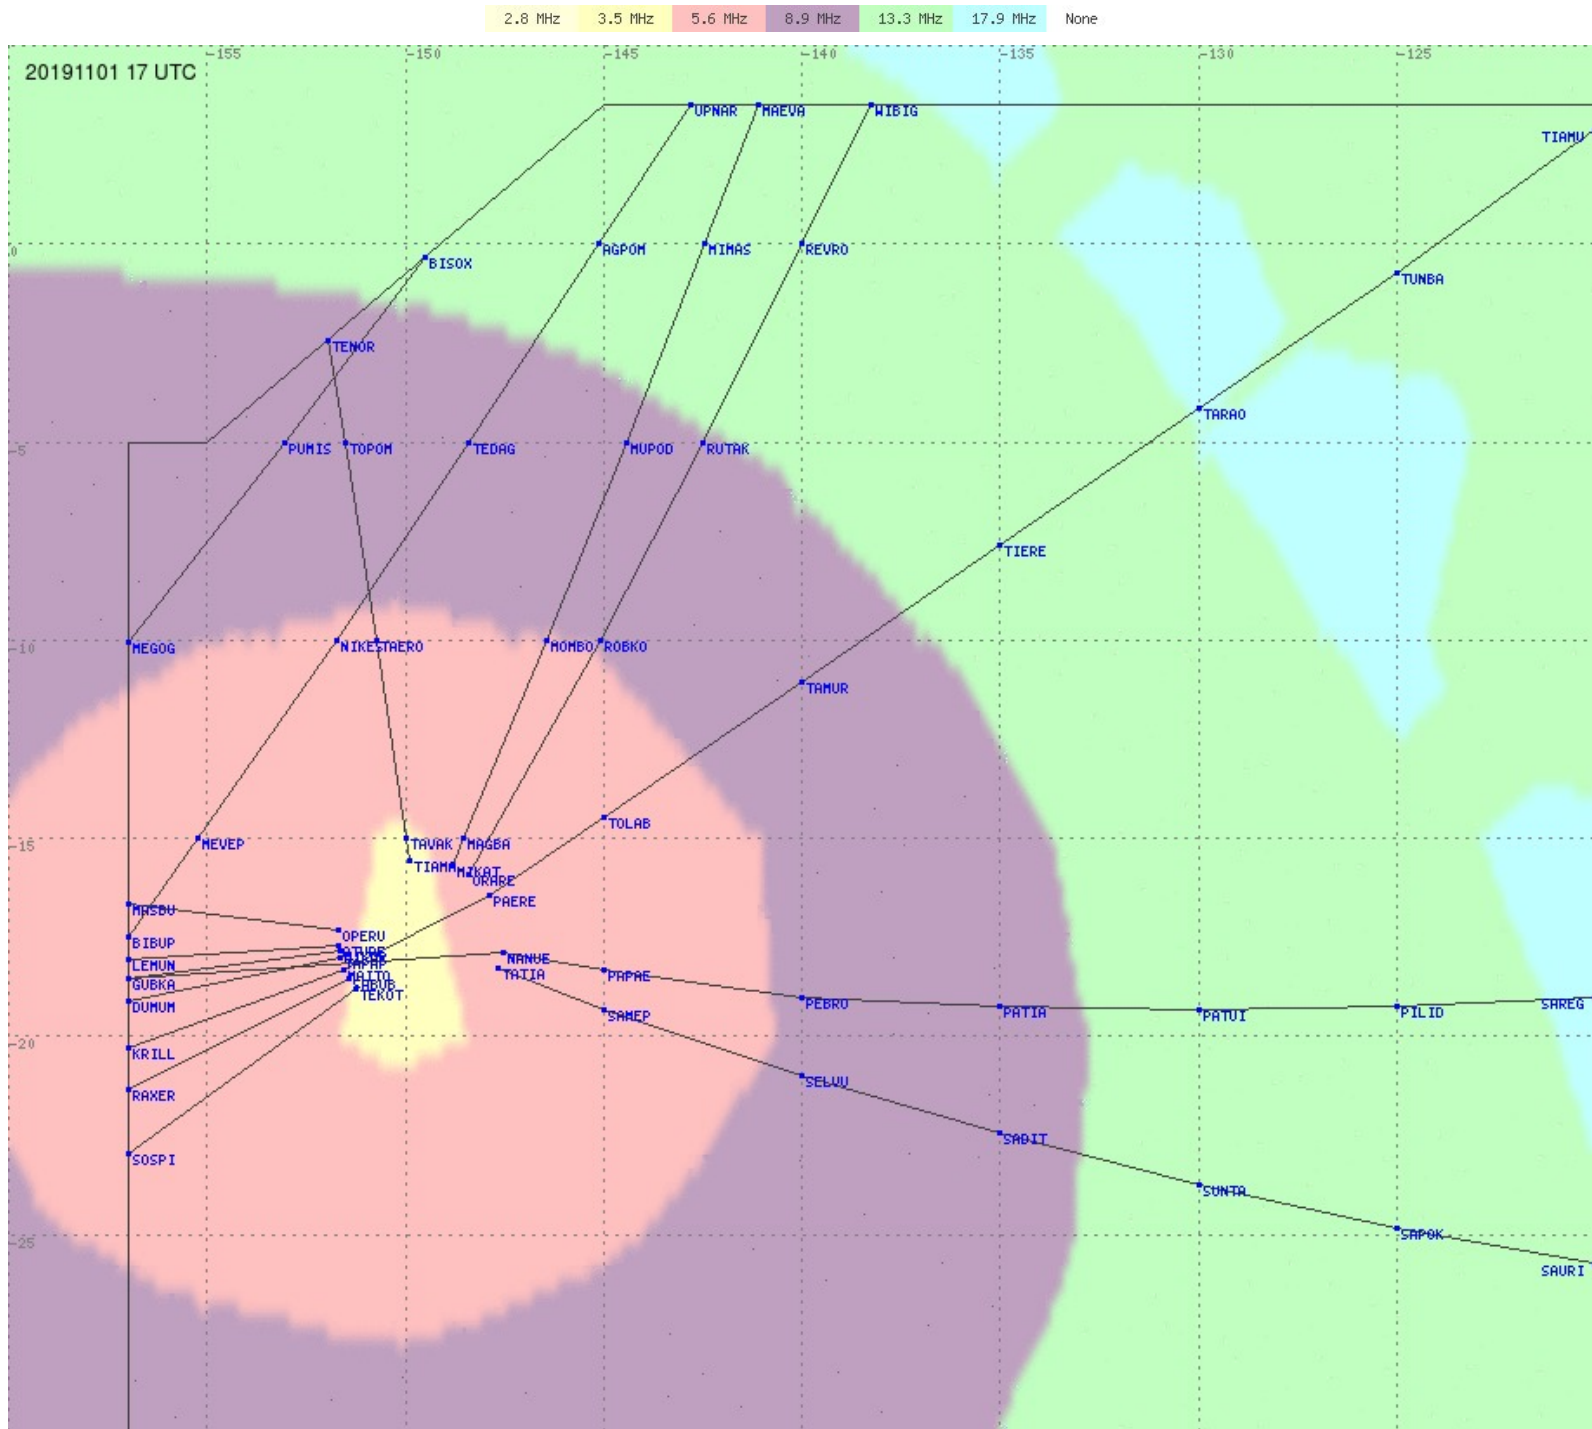

Tahiti FIR - HF Propag - 20191101

Tahiti FIR - HF Propag - 20191101

Tahiti FIR - HF Propag - 20191101

2.8 MHz 3.5 MHz 5.6 MHz 8.9 MHz 13.3 MHz 17.9 MHz None

Tahiti FIR - HF Propag - 20191101

2.8 MHz 3.5 MHz 5.6 MHz 8.9 MHz 13.3 MHz 17.9 MHz None

Tahiti FIR - HF Propag - 20191101

2.8 MHz 3.5 MHz 5.6 MHz 8.9 MHz 13.3 MHz 17.9 MHz None

Tahiti FIR - HF Propag - 20191101

Tahiti FIR - HF Propag - 20191101

Tahiti FIR - HF Propag - 20191101

Tahiti FIR - HF Propag - 20191101

Tahiti FIR - HF Propag - 20191101

Tahiti FIR - HF Propag - 20191101

Tahiti FIR - HF Propag - 20191101

2.8 MHz 3.5 MHz 5.6 MHz 8.9 MHz 13.3 MHz 17.9 MHz None

Tahiti FIR - HF Propag - 20191101

Tahiti FIR - HF Propag - 20191101