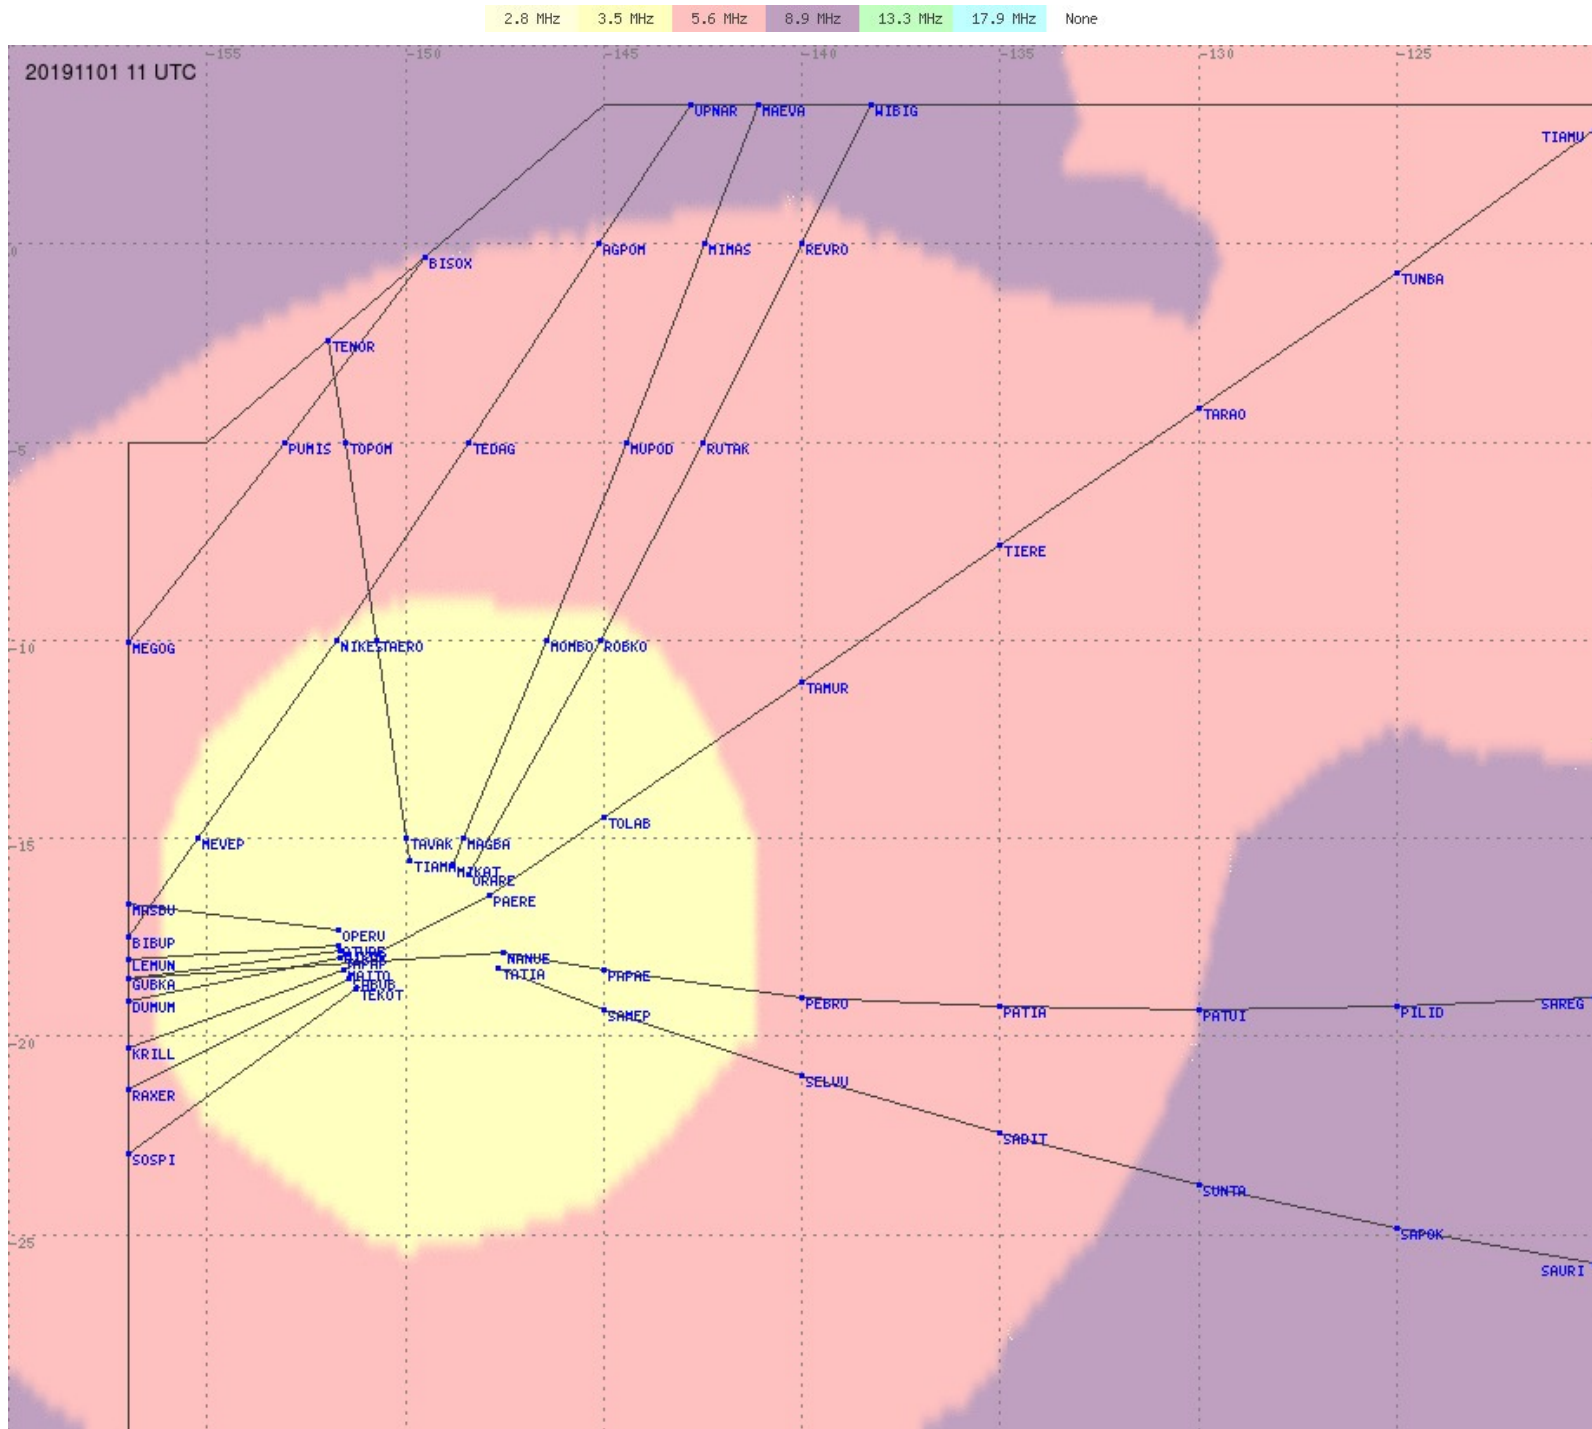

Tahiti FIR - HF Propag - 20191101

2.8 MHz 3.5 MHz 5.6 MHz 8.9 MHz 13.3 MHz 17.9 MHz None

Tahiti FIR - HF Propag - 20191101

2.8 MHz 3.5 MHz 5.6 MHz 8.9 MHz 13.3 MHz 17.9 MHz None

Tahiti FIR - HF Propag - 20191101

Tahiti FIR - HF Propag - 20191101

Tahiti FIR - HF Propag - 20191101

Tahiti FIR - HF Propag - 20191101

2.8 MHz 3.5 MHz 5.6 MHz 8.9 MHz 13.3 MHz 17.9 MHz None

Tahiti FIR - HF Propag - 20191101

2.8 MHz 3.5 MHz 5.6 MHz 8.9 MHz 13.3 MHz 17.9 MHz None

Tahiti FIR - HF Propag - 20191101

2.8 MHz 3.5 MHz 5.6 MHz 8.9 MHz 13.3 MHz 17.9 MHz None

Tahiti FIR - HF Propag - 20191101

Tahiti FIR - HF Propag - 20191101

Tahiti FIR - HF Propag - 20191101

Tahiti FIR - HF Propag - 20191101

Tahiti FIR - HF Propag - 20191101

Tahiti FIR - HF Propag - 20191101

Tahiti FIR - HF Propag - 20191101

2.8 MHz 3.5 MHz 5.6 MHz 8.9 MHz 13.3 MHz 17.9 MHz None

Tahiti FIR - HF Propag - 20191101

Tahiti FIR - HF Propag - 20191101