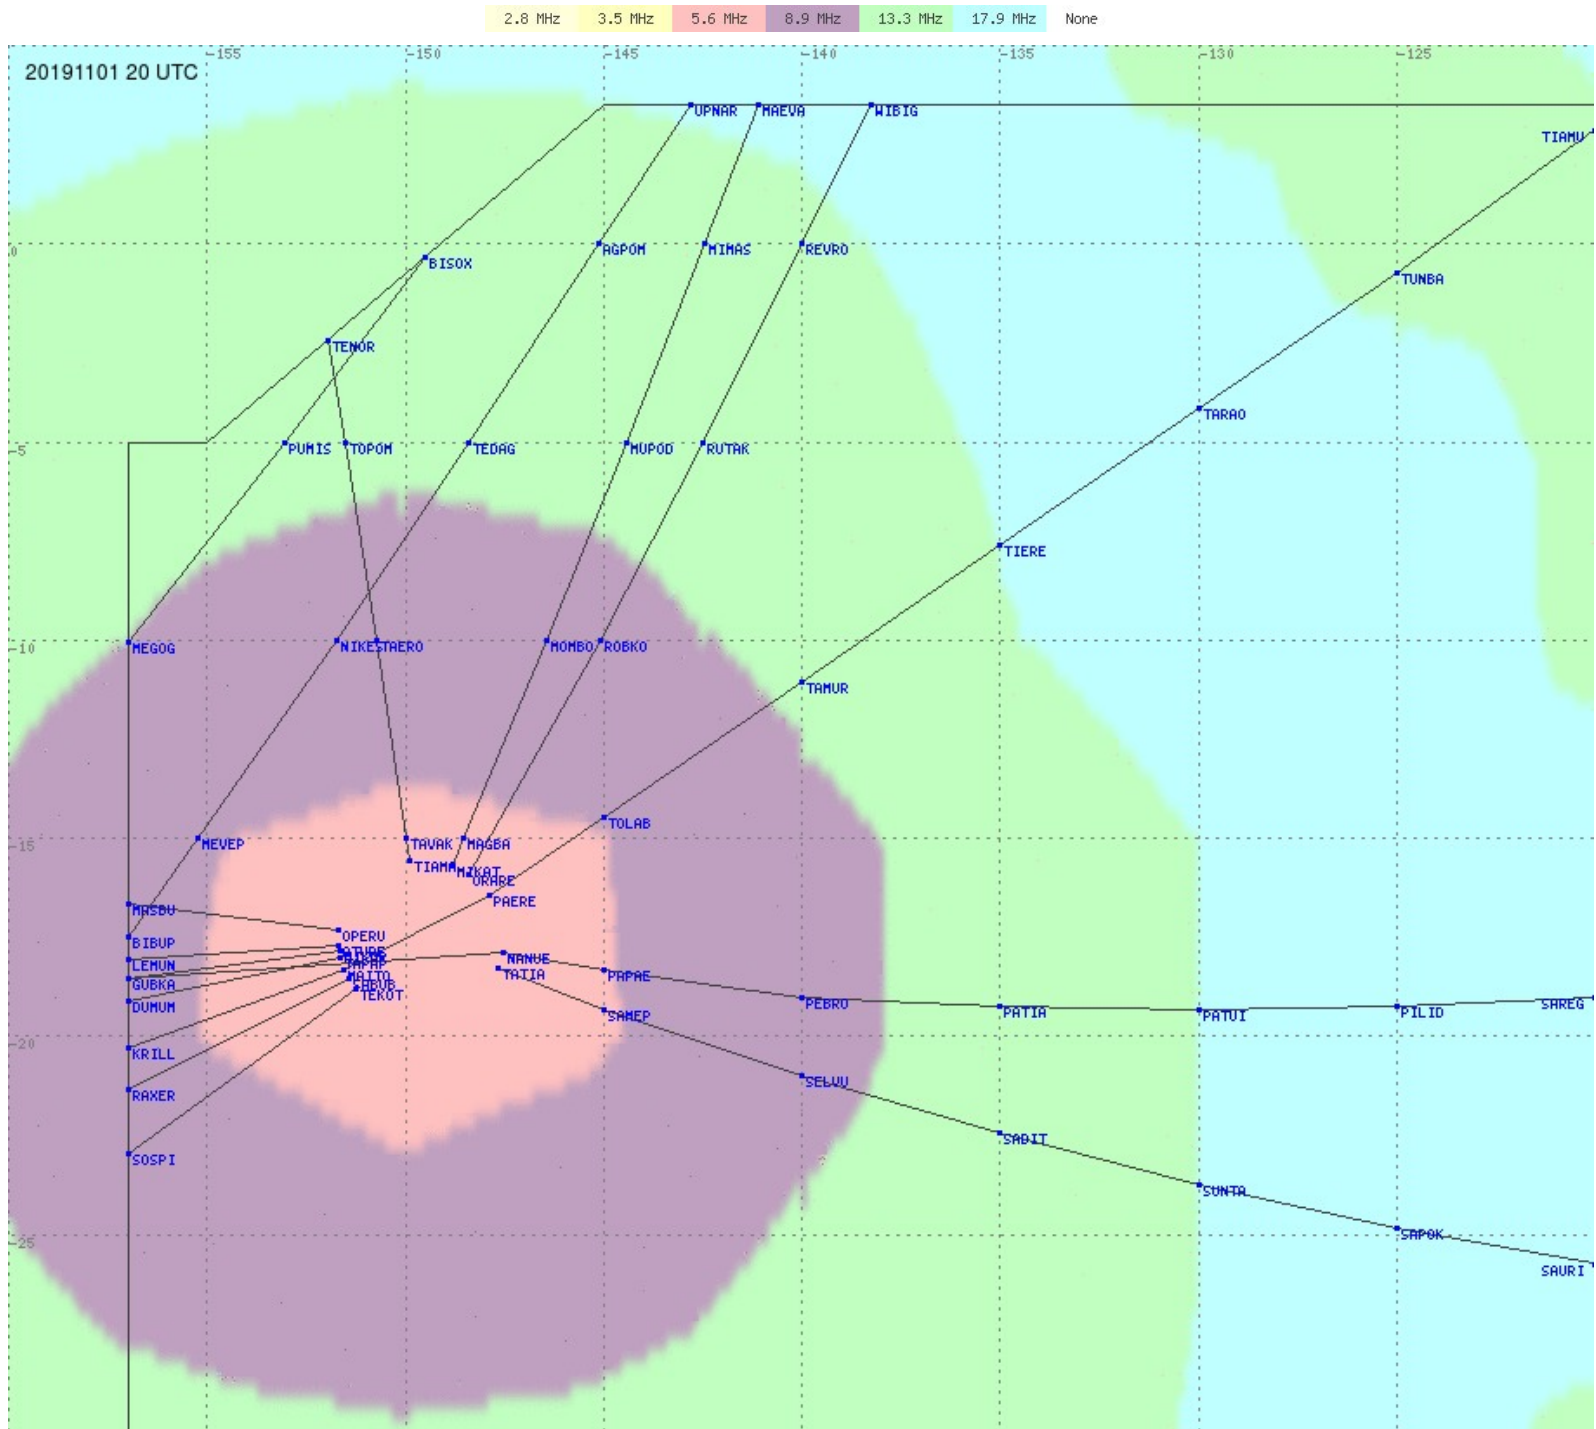

Tahiti FIR - HF Propag - 20191101

2.8 MHz 3.5 MHz 5.6 MHz 8.9 MHz 13.3 MHz 17.9 MHz None

Tahiti FIR - HF Propag - 20191101

Tahiti FIR - HF Propag - 20191101

Tahiti FIR - HF Propag - 20191101

Tahiti FIR - HF Propag - 20191101

Tahiti FIR - HF Propag - 20191101

Tahiti FIR - HF Propag - 20191101

Tahiti FIR - HF Propag - 20191101

2.8 MHz 3.5 MHz 5.6 MHz 8.9 MHz 13.3 MHz 17.9 MHz None

Tahiti FIR - HF Propag - 20191101

Tahiti FIR - HF Propag - 20191101

Tahiti FIR - HF Propag - 20191101

2.8 MHz 3.5 MHz 5.6 MHz 8.9 MHz 13.3 MHz 17.9 MHz None

Tahiti FIR - HF Propag - 20191101

2.8 MHz 3.5 MHz 5.6 MHz 8.9 MHz 13.3 MHz 17.9 MHz None

Tahiti FIR - HF Propag - 20191101

2.8 MHz 3.5 MHz 5.6 MHz 8.9 MHz 13.3 MHz 17.9 MHz None