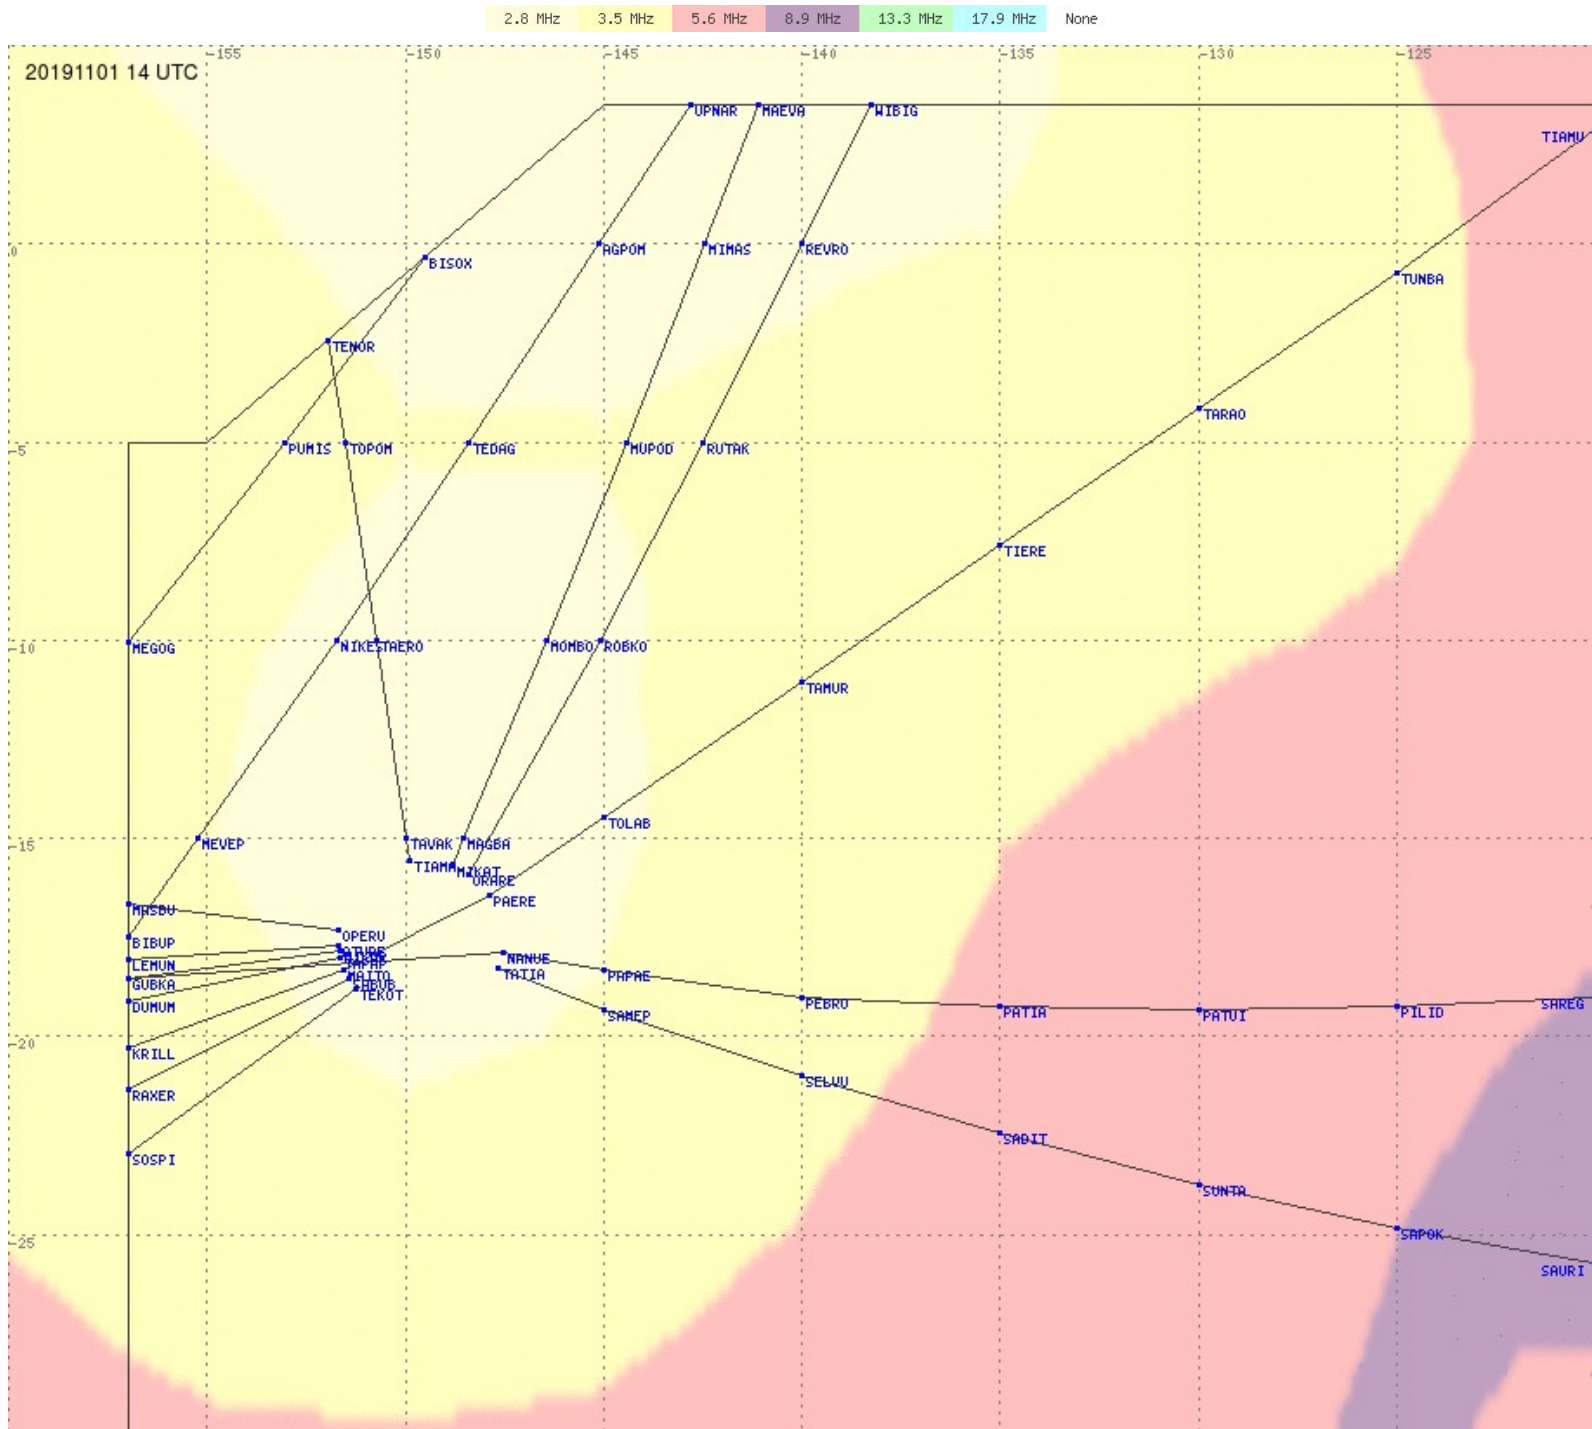

Tahiti FIR - HF Propag - 20191101

2.8 MHz 3.5 MHz 5.6 MHz 8.9 MHz 13.3 MHz 17.9 MHz None

Tahiti FIR - HF Propag - 20191101

2.8 MHz 3.5 MHz 5.6 MHz 8.9 MHz 13.3 MHz 17.9 MHz None

Tahiti FIR - HF Propag - 20191101

Tahiti FIR - HF Propag - 20191101

Tahiti FIR - HF Propag - 20191101

Tahiti FIR - HF Propag - 20191101

2.8 MHz 3.5 MHz 5.6 MHz 8.9 MHz 13.3 MHz 17.9 MHz None

Tahiti FIR - HF Propag - 20191101

2.8 MHz 3.5 MHz 5.6 MHz 8.9 MHz 13.3 MHz 17.9 MHz None

Tahiti FIR - HF Propag - 20191101

2.8 MHz 3.5 MHz 5.6 MHz 8.9 MHz 13.3 MHz 17.9 MHz None

Tahiti FIR - HF Propag - 20191101

Tahiti FIR - HF Propag - 20191101

Tahiti FIR - HF Propag - 20191101

Tahiti FIR - HF Propag - 20191101

Tahiti FIR - HF Propag - 20191101

Tahiti FIR - HF Propag - 20191101

Tahiti FIR - HF Propag - 20191101

2.8 MHz 3.5 MHz 5.6 MHz 8.9 MHz 13.3 MHz 17.9 MHz None

Tahiti FIR - HF Propag - 20191101

Tahiti FIR - HF Propag - 20191101