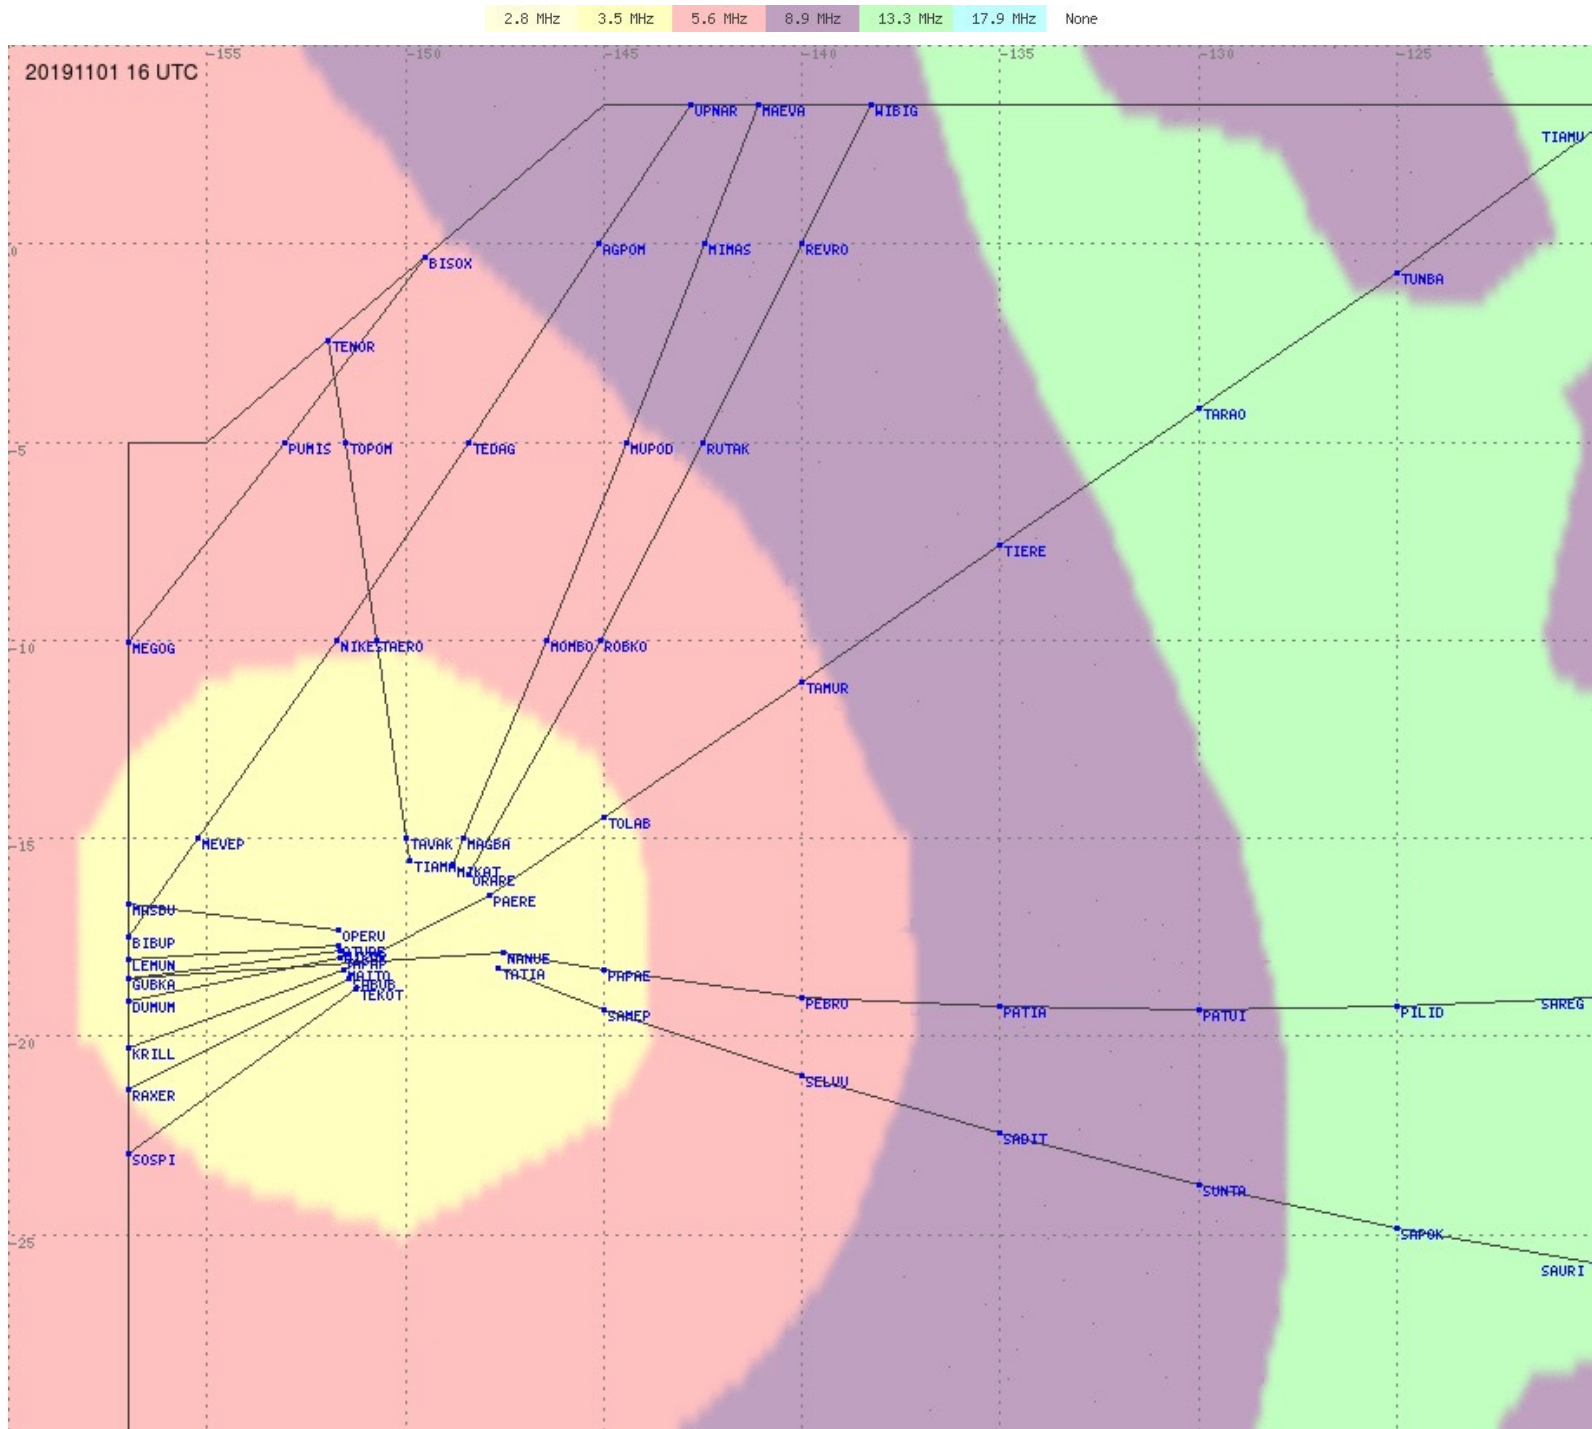

Tahiti FIR - HF Propag - 20191101

2.8 MHz 3.5 MHz 5.6 MHz 8.9 MHz 13.3 MHz 17.9 MHz None

Tahiti FIR - HF Propag - 20191101

2.8 MHz 3.5 MHz 5.6 MHz 8.9 MHz 13.3 MHz 17.9 MHz None

Tahiti FIR - HF Propag - 20191101

Tahiti FIR - HF Propag - 20191101

Tahiti FIR - HF Propag - 20191101

Tahiti FIR - HF Propag - 20191101

2.8 MHz 3.5 MHz 5.6 MHz 8.9 MHz 13.3 MHz 17.9 MHz None

Tahiti FIR - HF Propag - 20191101

2.8 MHz 3.5 MHz 5.6 MHz 8.9 MHz 13.3 MHz 17.9 MHz None

Tahiti FIR - HF Propag - 20191101

2.8 MHz 3.5 MHz 5.6 MHz 8.9 MHz 13.3 MHz 17.9 MHz None

Tahiti FIR - HF Propag - 20191101

Tahiti FIR - HF Propag - 20191101

Tahiti FIR - HF Propag - 20191101

Tahiti FIR - HF Propag - 20191101

Tahiti FIR - HF Propag - 20191101

Tahiti FIR - HF Propag - 20191101

Tahiti FIR - HF Propag - 20191101

2.8 MHz 3.5 MHz 5.6 MHz 8.9 MHz 13.3 MHz 17.9 MHz None

Tahiti FIR - HF Propag - 20191101

Tahiti FIR - HF Propag - 20191101