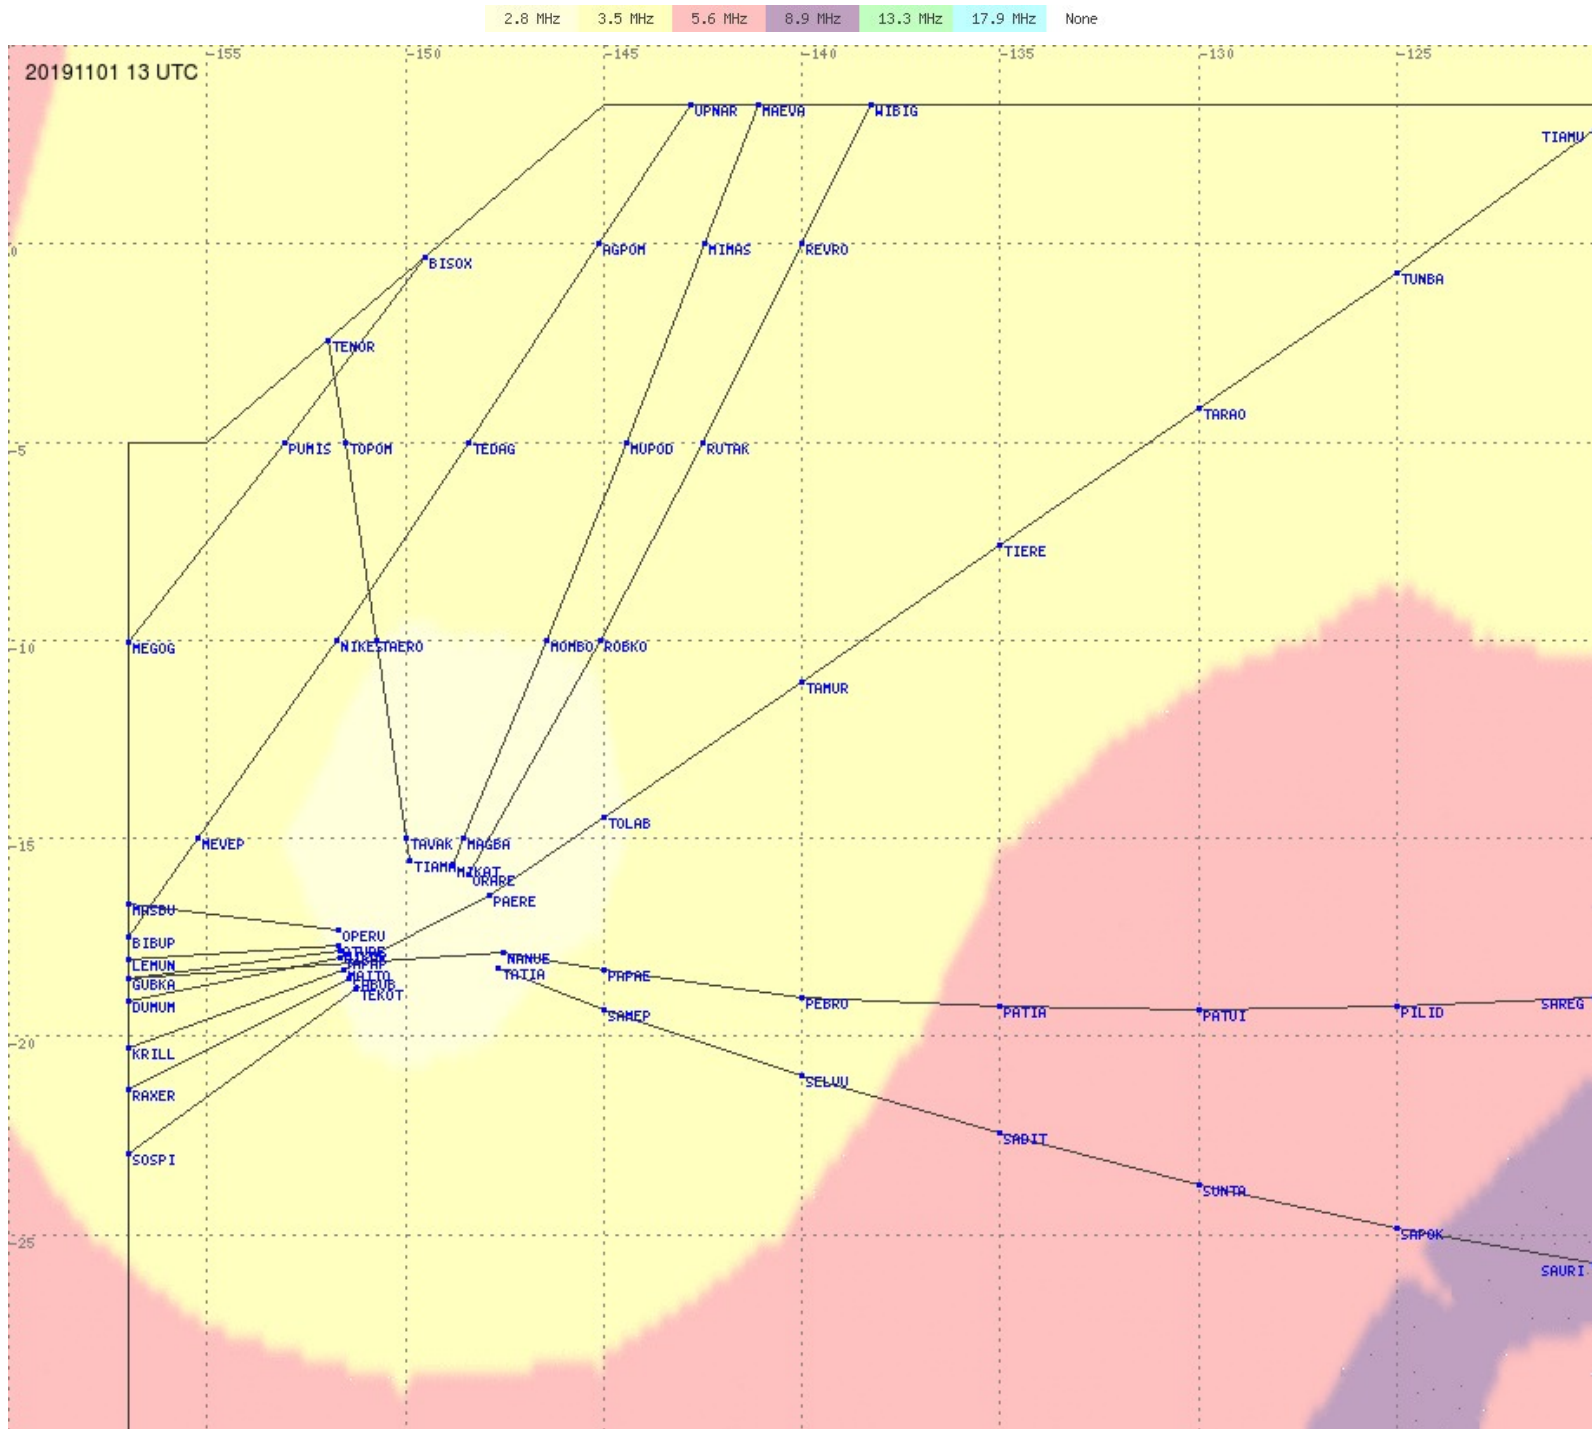

Tahiti FIR - HF Propag - 20191101

Tahiti FIR - HF Propag - 20191101

Tahiti FIR - HF Propag - 20191101

2.8 MHz 3.5 MHz 5.6 MHz 8.9 MHz 13.3 MHz 17.9 MHz None

Tahiti FIR - HF Propag - 20191101

2.8 MHz 3.5 MHz 5.6 MHz 8.9 MHz 13.3 MHz 17.9 MHz None

Tahiti FIR - HF Propag - 20191101

2.8 MHz 3.5 MHz 5.6 MHz 8.9 MHz 13.3 MHz 17.9 MHz None

Tahiti FIR - HF Propag - 20191101

Tahiti FIR - HF Propag - 20191101

Tahiti FIR - HF Propag - 20191101

Tahiti FIR - HF Propag - 20191101

Tahiti FIR - HF Propag - 20191101

Tahiti FIR - HF Propag - 20191101

Tahiti FIR - HF Propag - 20191101

2.8 MHz 3.5 MHz 5.6 MHz 8.9 MHz 13.3 MHz 17.9 MHz None

Tahiti FIR - HF Propag - 20191101

Tahiti FIR - HF Propag - 20191101