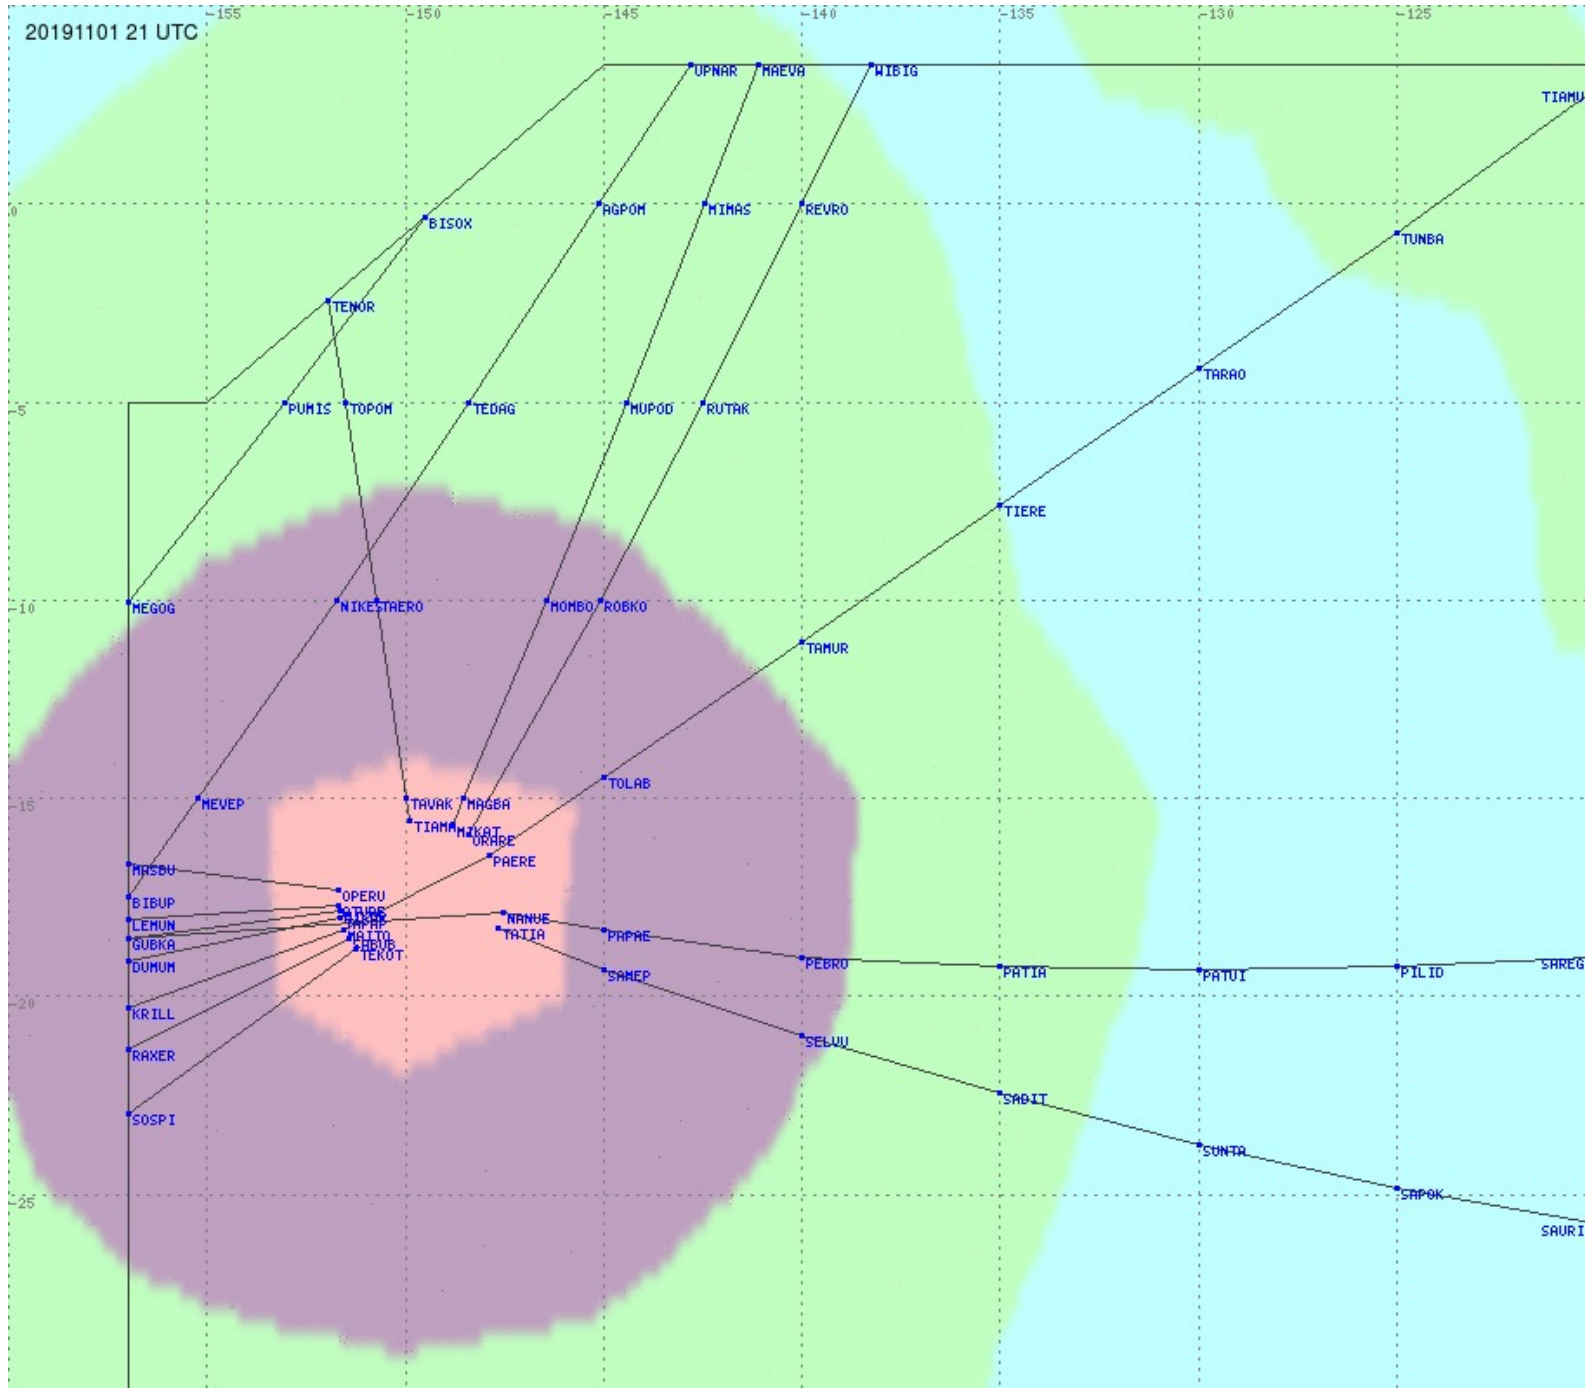

Tahiti FIR - HF Propag - 20191101

2.8 MHz 3.5 MHz 5.6 MHz 8.9 MHz 13.3 MHz 17.9 MHz None

Tahiti FIR - HF Propag - 20191101

Tahiti FIR - HF Propag - 20191101

Tahiti FIR - HF Propag - 20191101

Tahiti FIR - HF Propag - 20191101

Tahiti FIR - HF Propag - 20191101

Tahiti FIR - HF Propag - 20191101

Tahiti FIR - HF Propag - 20191101

2.8 MHz 3.5 MHz 5.6 MHz 8.9 MHz 13.3 MHz 17.9 MHz None

Tahiti FIR - HF Propag - 20191101

Tahiti FIR - HF Propag - 20191101

Tahiti FIR - HF Propag - 20191101

2.8 MHz 3.5 MHz 5.6 MHz 8.9 MHz 13.3 MHz 17.9 MHz None

Tahiti FIR - HF Propag - 20191101

2.8 MHz 3.5 MHz 5.6 MHz 8.9 MHz 13.3 MHz 17.9 MHz None

Tahiti FIR - HF Propag - 20191101

2.8 MHz 3.5 MHz 5.6 MHz 8.9 MHz 13.3 MHz 17.9 MHz None