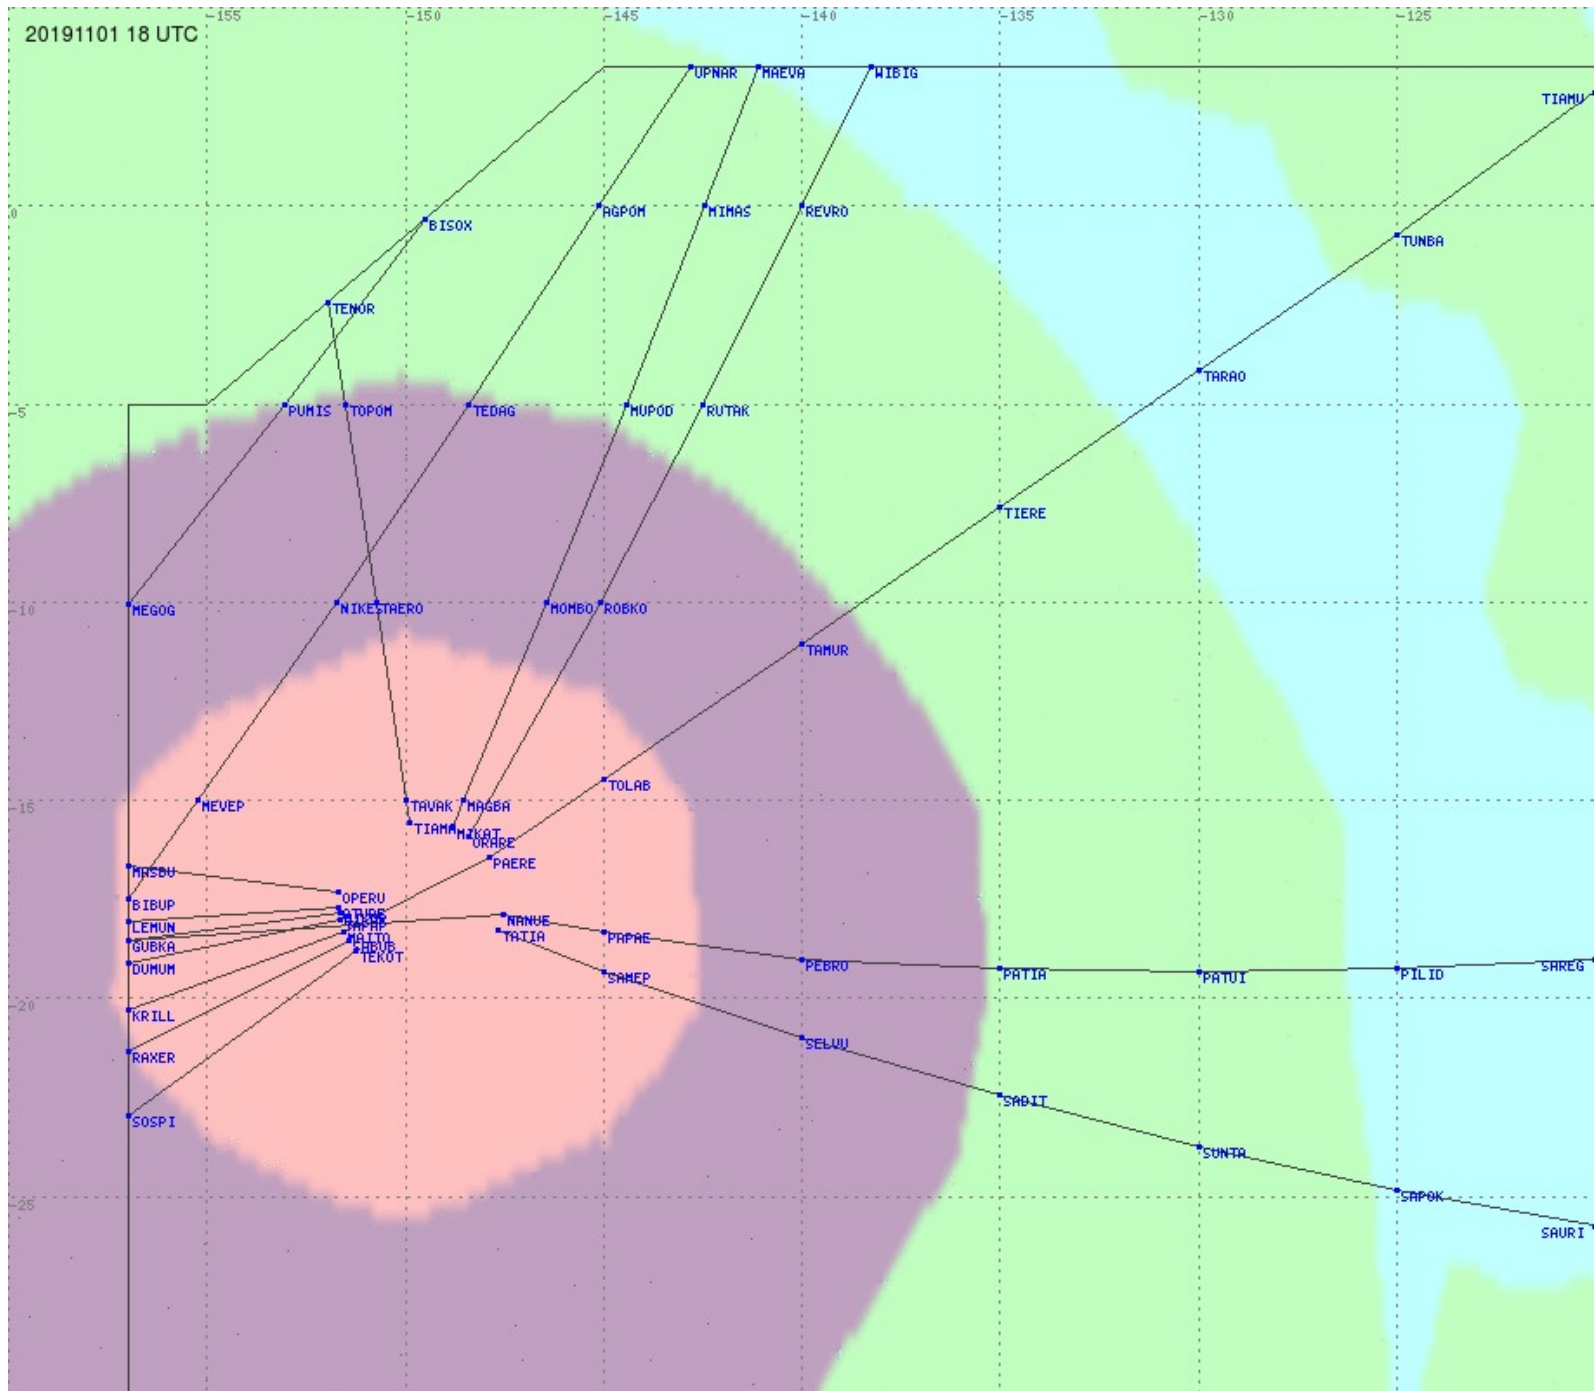

Tahiti FIR - HF Propag - 20191101

2.8 MHz 3.5 MHz 5.6 MHz 8.9 MHz 13.3 MHz 17.9 MHz None

Tahiti FIR - HF Propag - 20191101

2.8 MHz 3.5 MHz 5.6 MHz 8.9 MHz 13.3 MHz 17.9 MHz None

Tahiti FIR - HF Propag - 20191101

Tahiti FIR - HF Propag - 20191101

2.8 MHz 3.5 MHz 5.6 MHz 8.9 MHz 13.3 MHz 17.9 MHz None

Tahiti FIR - HF Propag - 20191101

Tahiti FIR - HF Propag - 20191101

Tahiti FIR - HF Propag - 20191101

Tahiti FIR - HF Propag - 20191101

Tahiti FIR - HF Propag - 20191101

Tahiti FIR - HF Propag - 20191101

Tahiti FIR - HF Propag - 20191101

2.8 MHz 3.5 MHz 5.6 MHz 8.9 MHz 13.3 MHz 17.9 MHz None

Tahiti FIR - HF Propag - 20191101

Tahiti FIR - HF Propag - 20191101