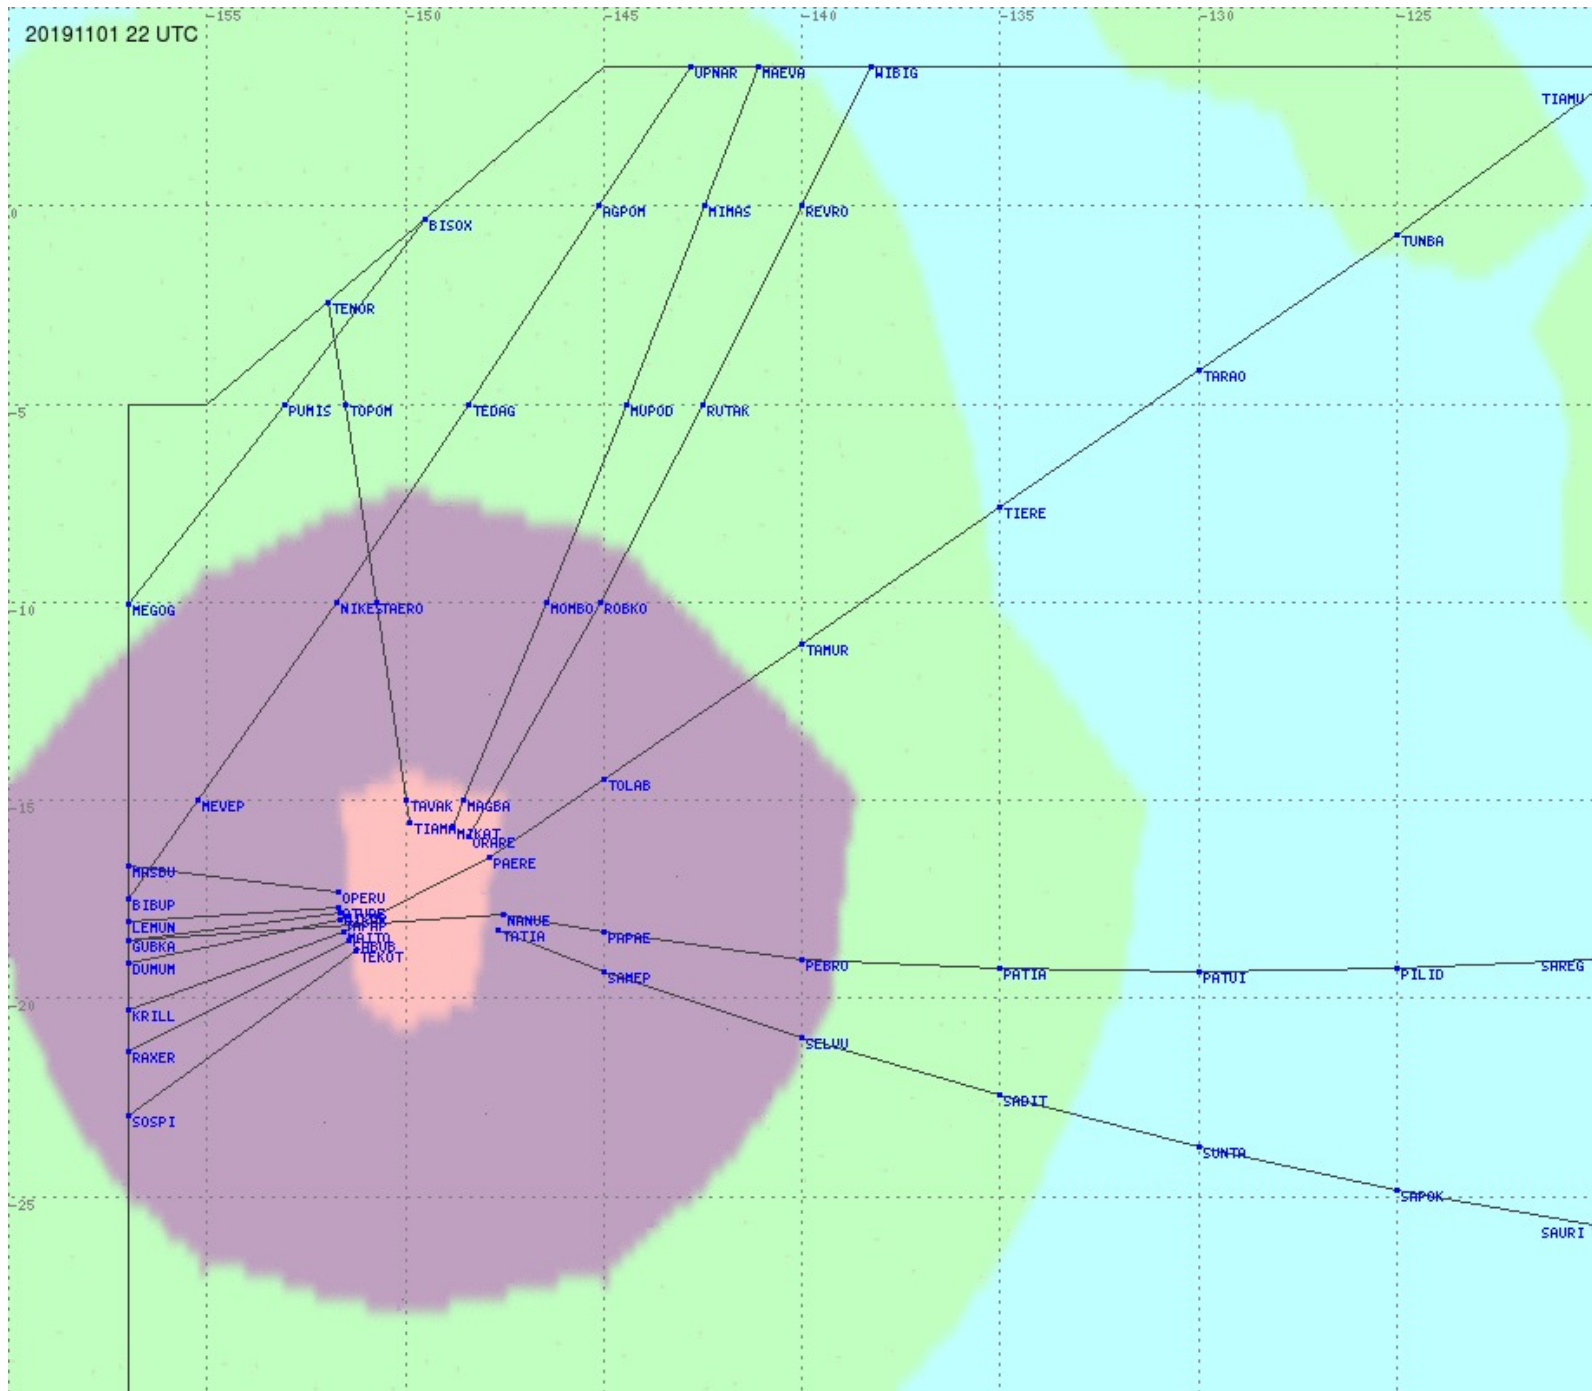

Tahiti FIR - HF Propag - 20191101

2.8 MHz 3.5 MHz 5.6 MHz 8.9 MHz 13.3 MHz 17.9 MHz None

Tahiti FIR - HF Propag - 20191101

2.8 MHz 3.5 MHz 5.6 MHz 8.9 MHz 13.3 MHz 17.9 MHz None

Tahiti FIR - HF Propag - 20191101

Tahiti FIR - HF Propag - 20191101

2.8 MHz 3.5 MHz 5.6 MHz 8.9 MHz 13.3 MHz 17.9 MHz None

Tahiti FIR - HF Propag - 20191101

Tahiti FIR - HF Propag - 20191101

Tahiti FIR - HF Propag - 20191101

Tahiti FIR - HF Propag - 20191101

Tahiti FIR - HF Propag - 20191101

Tahiti FIR - HF Propag - 20191101

Tahiti FIR - HF Propag - 20191101

2.8 MHz 3.5 MHz 5.6 MHz 8.9 MHz 13.3 MHz 17.9 MHz None

Tahiti FIR - HF Propag - 20191101

Tahiti FIR - HF Propag - 20191101