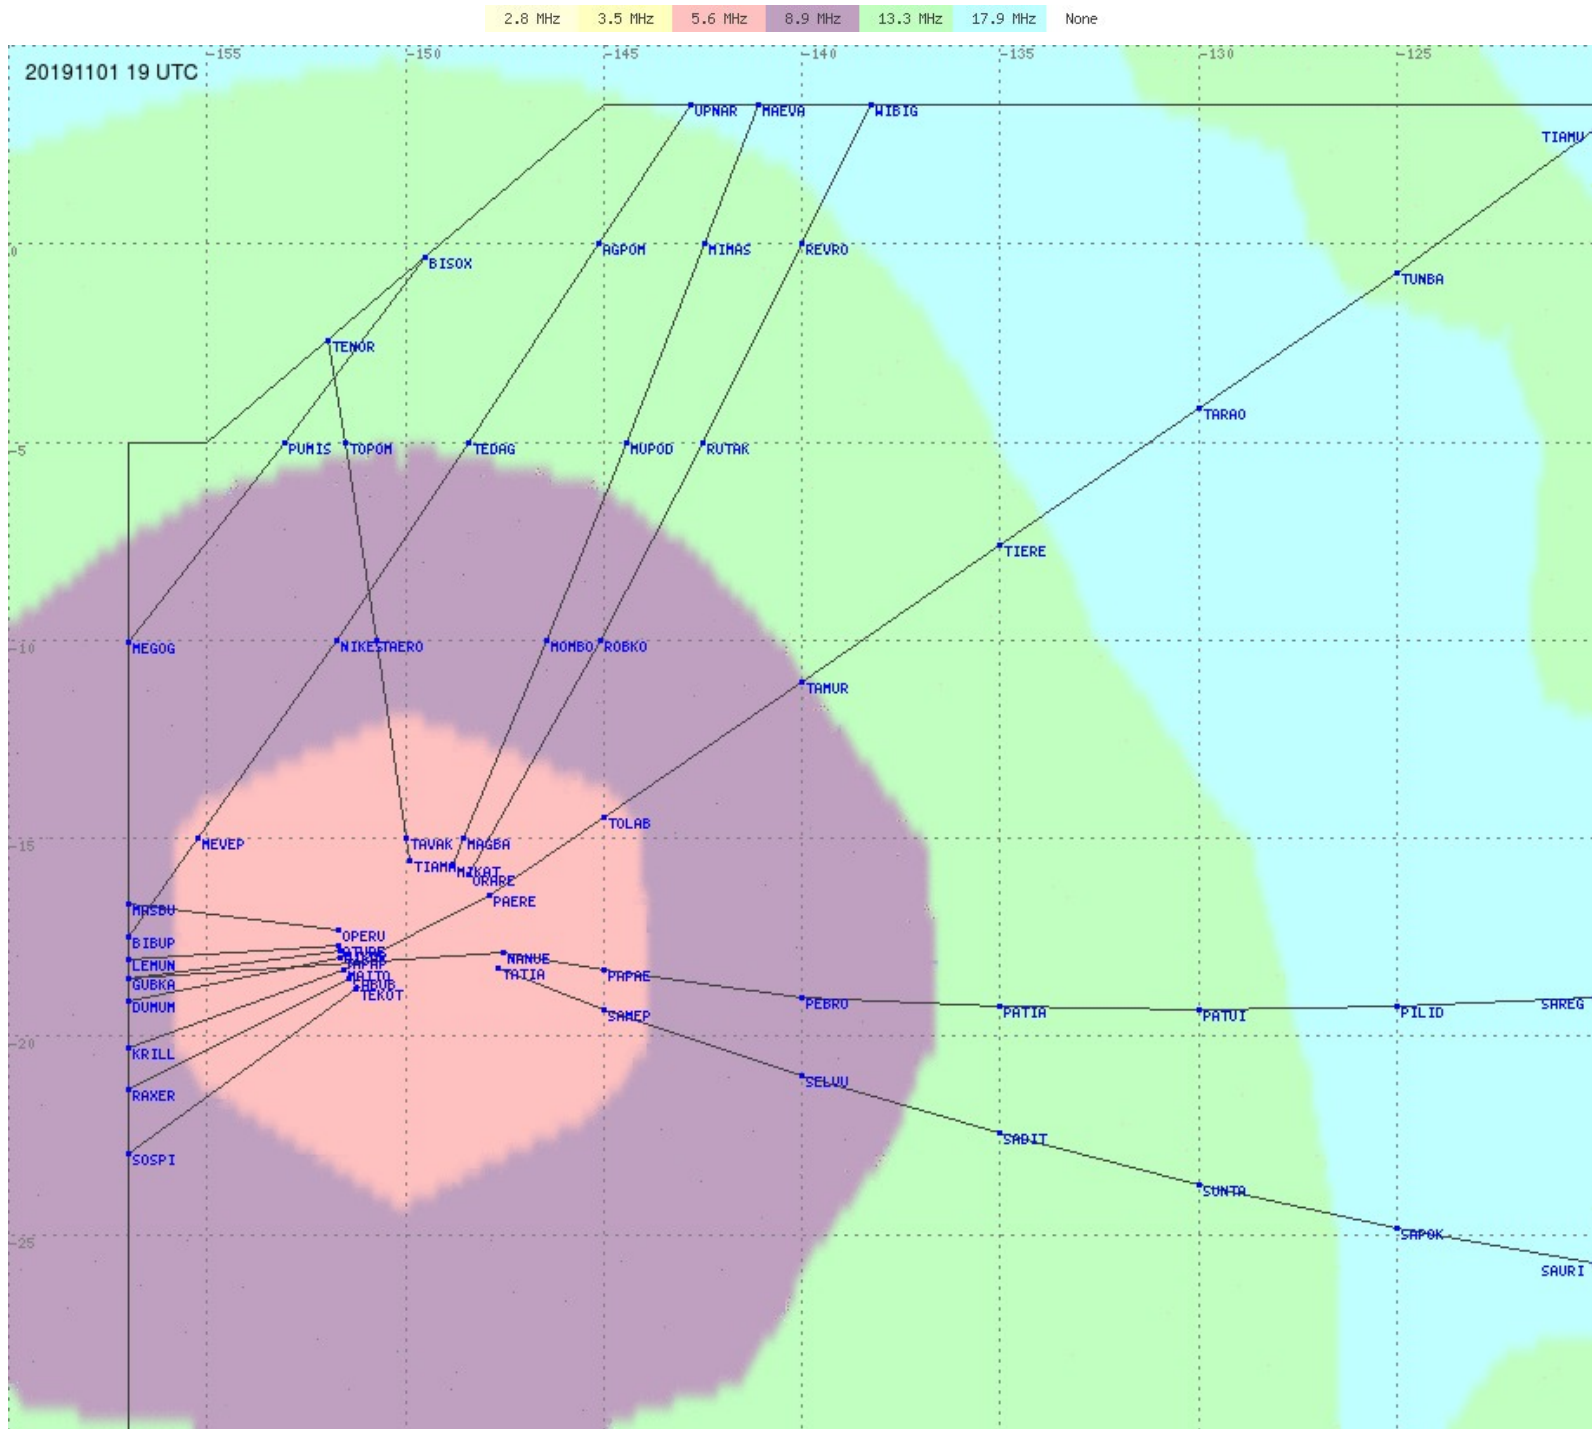

Tahiti FIR - HF Propag - 20191101

2.8 MHz 3.5 MHz 5.6 MHz 8.9 MHz 13.3 MHz 17.9 MHz None

Tahiti FIR - HF Propag - 20191101

2.8 MHz 3.5 MHz 5.6 MHz 8.9 MHz 13.3 MHz 17.9 MHz None

Tahiti FIR - HF Propag - 20191101

Tahiti FIR - HF Propag - 20191101

2.8 MHz 3.5 MHz 5.6 MHz 8.9 MHz 13.3 MHz 17.9 MHz None

Tahiti FIR - HF Propag - 20191101

Tahiti FIR - HF Propag - 20191101

Tahiti FIR - HF Propag - 20191101

Tahiti FIR - HF Propag - 20191101

Tahiti FIR - HF Propag - 20191101

Tahiti FIR - HF Propag - 20191101

Tahiti FIR - HF Propag - 20191101

2.8 MHz 3.5 MHz 5.6 MHz 8.9 MHz 13.3 MHz 17.9 MHz None

Tahiti FIR - HF Propag - 20191101

Tahiti FIR - HF Propag - 20191101