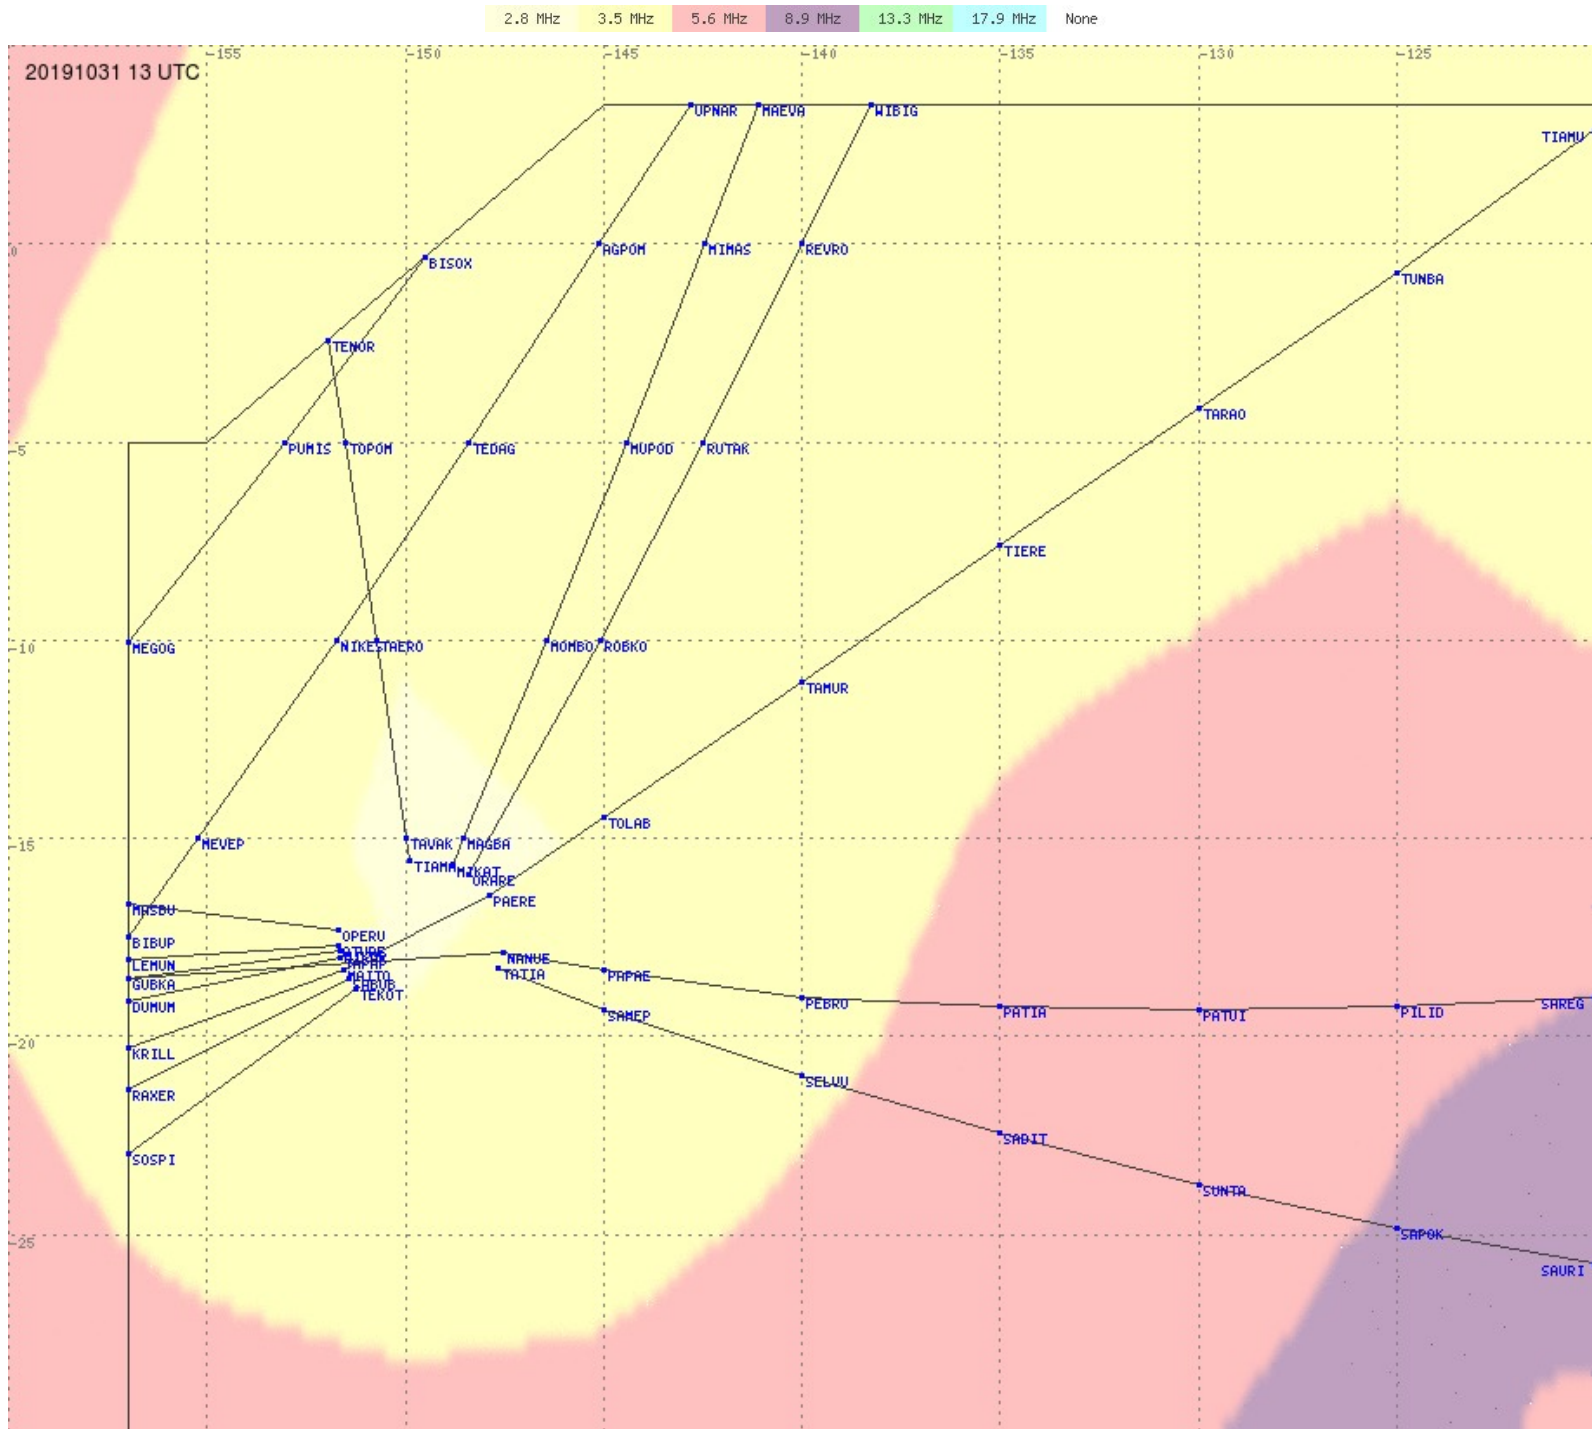

Tahiti FIR - HF Propag - 20191031