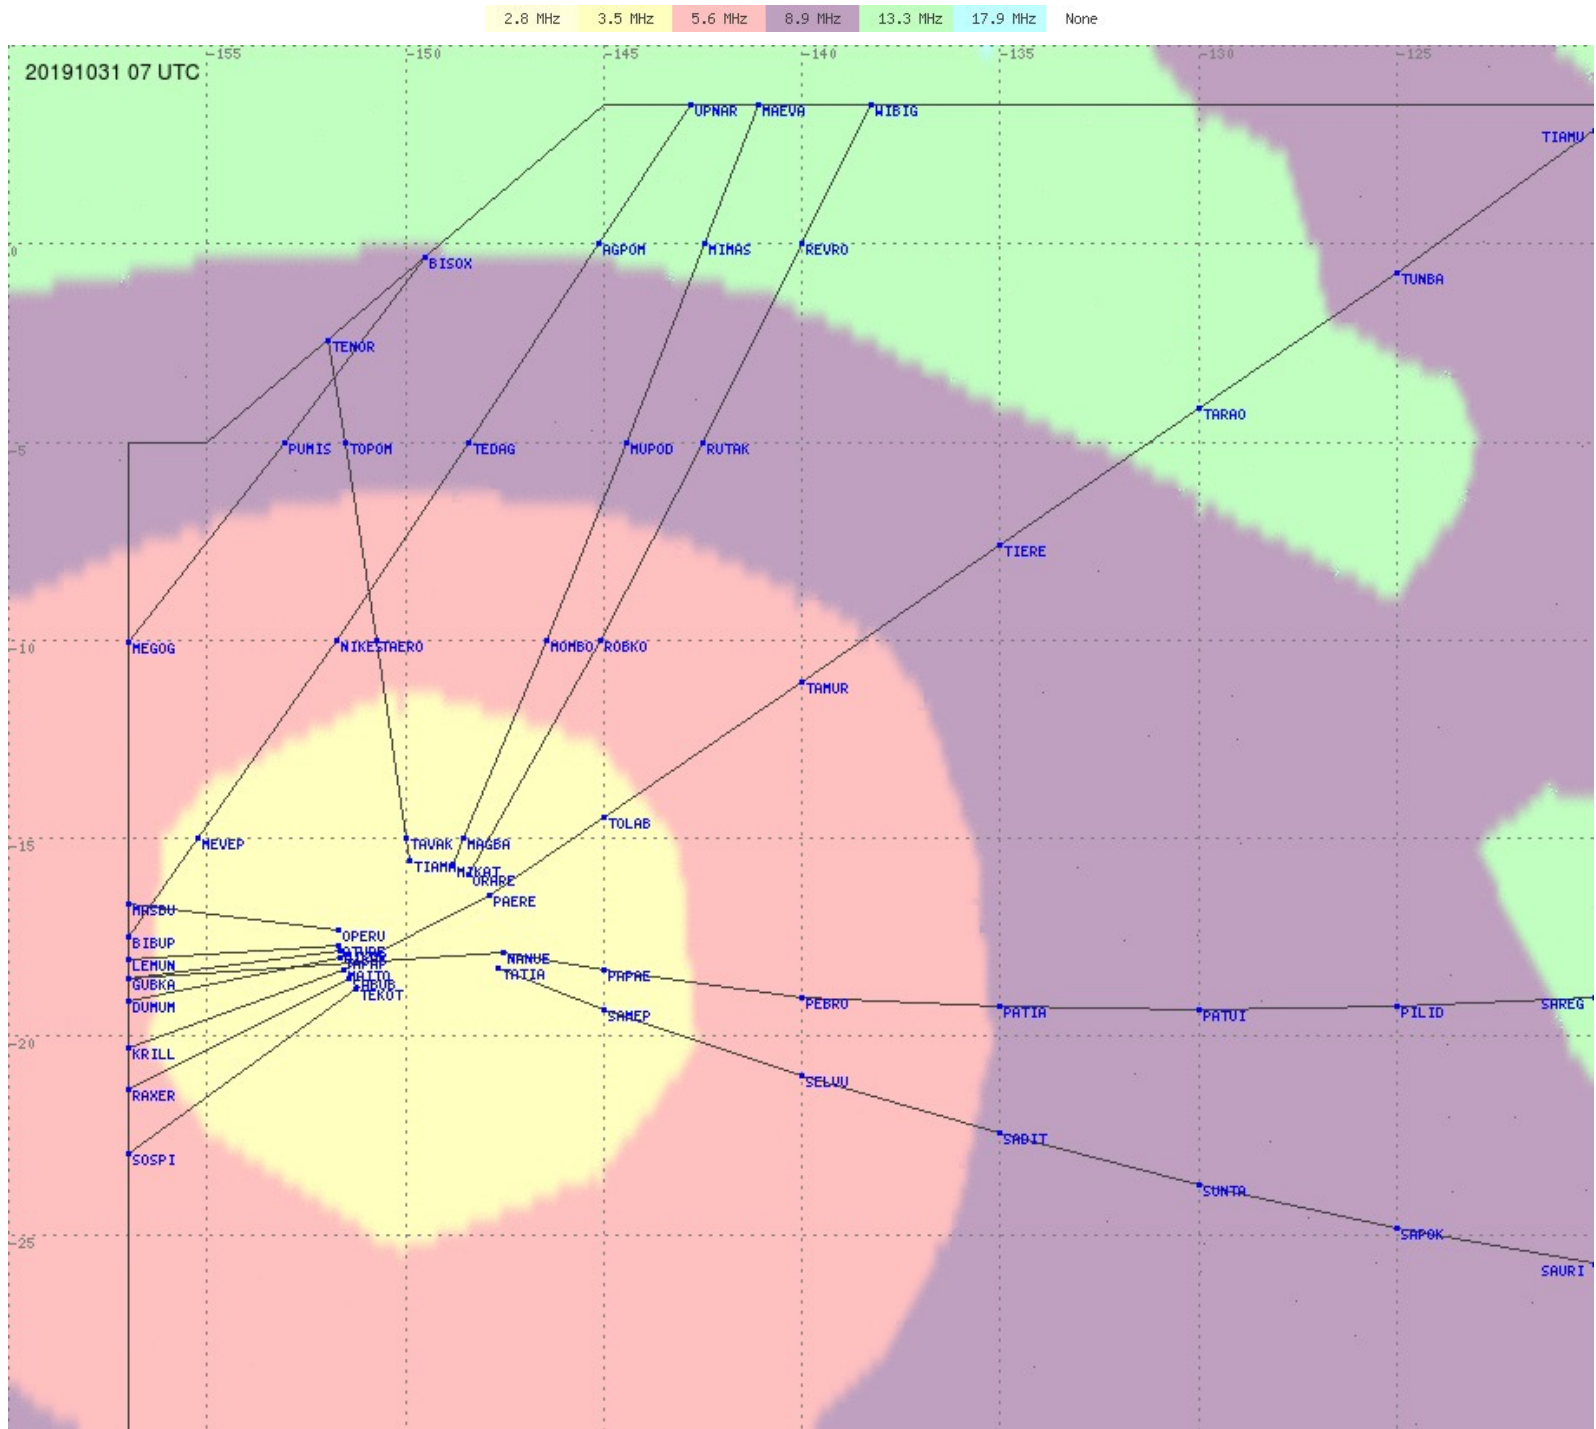

Tahiti FIR - HF Propag - 20191031