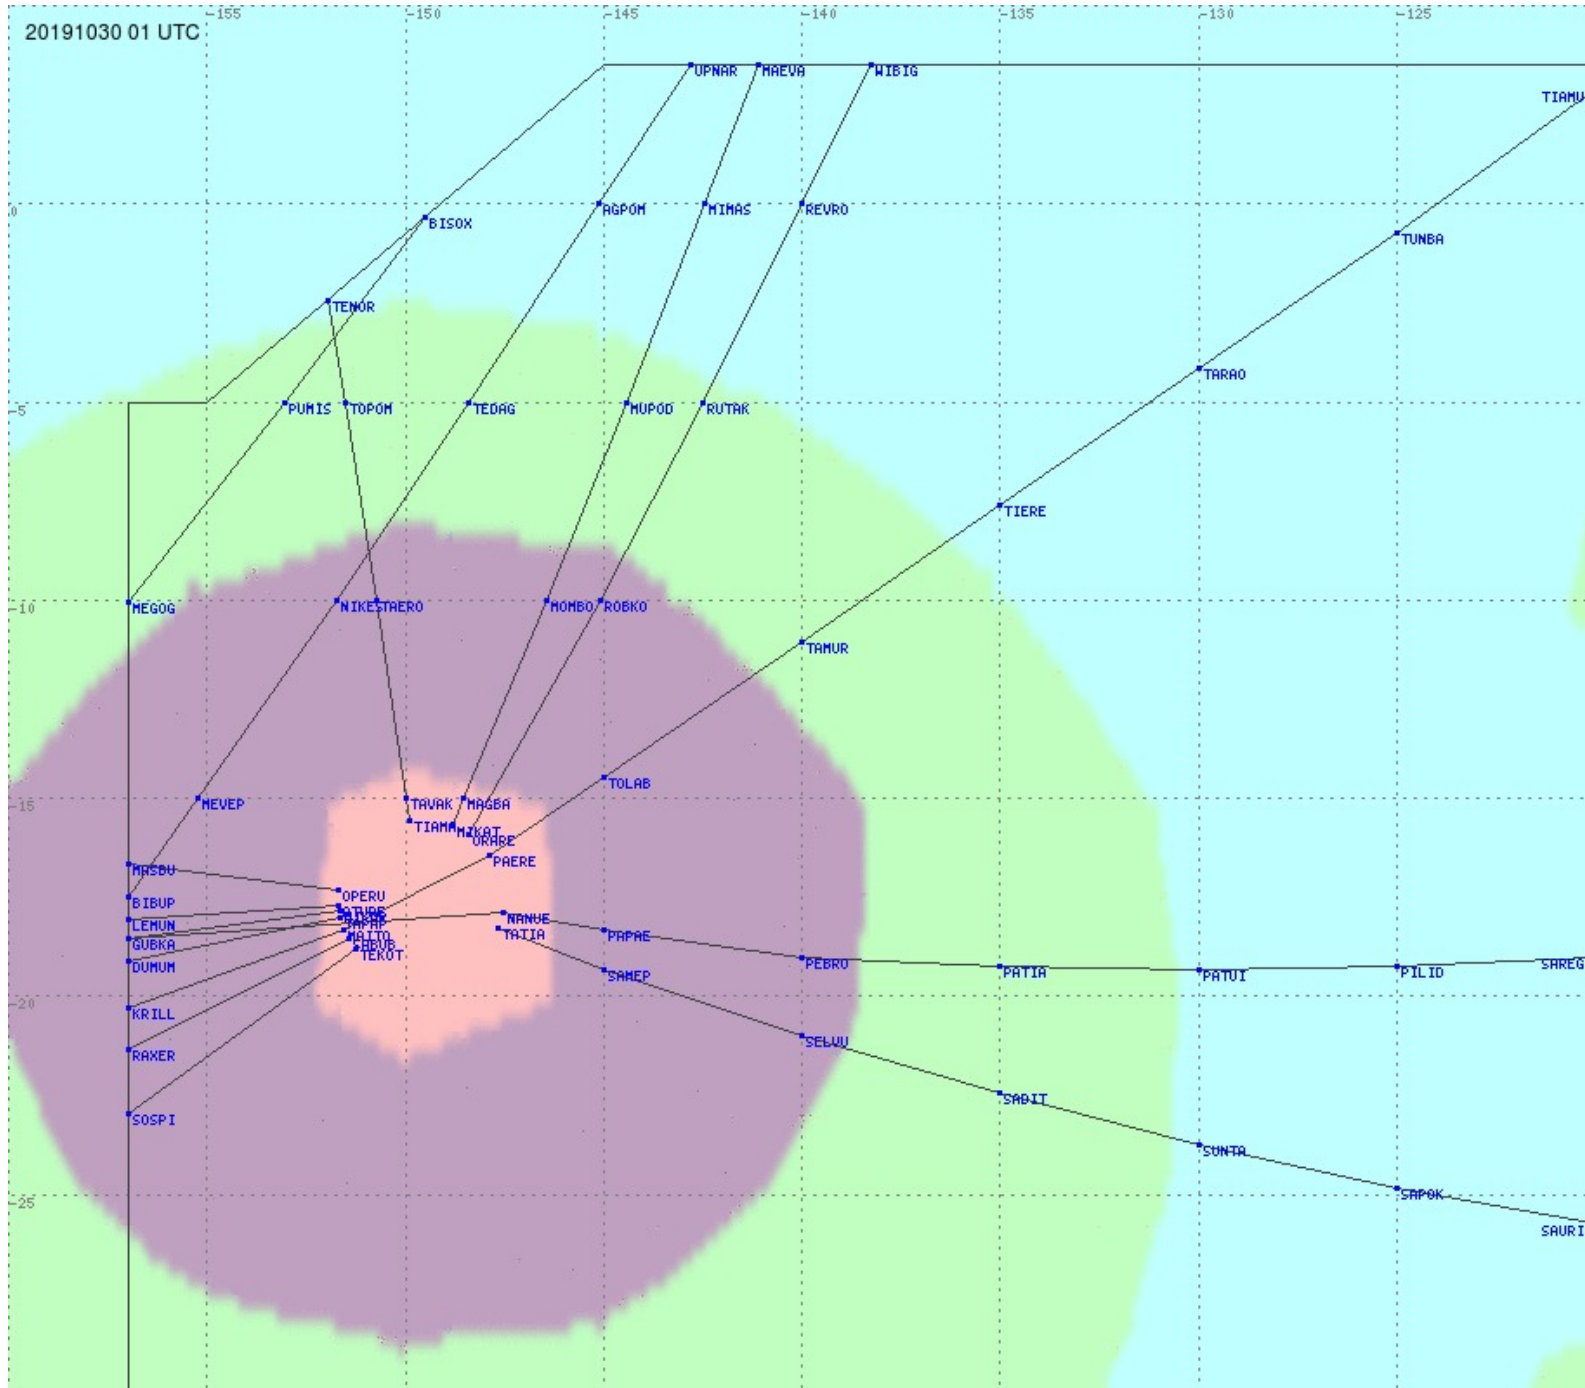

Tahiti FIR - HF Propag - 20191030

2.8 MHz 3.5 MHz 5.6 MHz 8.9 MHz 13.3 MHz 17.9 MHz None

Tahiti FIR - HF Propag - 20191030

2.8 MHz 3.5 MHz 5.6 MHz 8.9 MHz 13.3 MHz 17.9 MHz None

Tahiti FIR - HF Propag - 20191030

2.8 MHz
3.5 MHz
5.6 MHz
8.9 MHz
13.3 MHz
17.9 MHz
None

Tahiti FIR - HF Propag - 20191030

2.8 MHz 3.5 MHz 5.6 MHz 8.9 MHz 13.3 MHz 17.9 MHz None

Tahiti FIR - HF Propag - 20191030

Tahiti FIR - HF Propag - 20191030

Tahiti FIR - HF Propag - 20191030

Tahiti FIR - HF Propag - 20191030

Tahiti FIR - HF Propag - 20191030

Tahiti FIR - HF Propag - 20191030

Tahiti FIR - HF Propag - 20191030

Tahiti FIR - HF Propag - 20191030

Tahiti FIR - HF Propag - 20191030