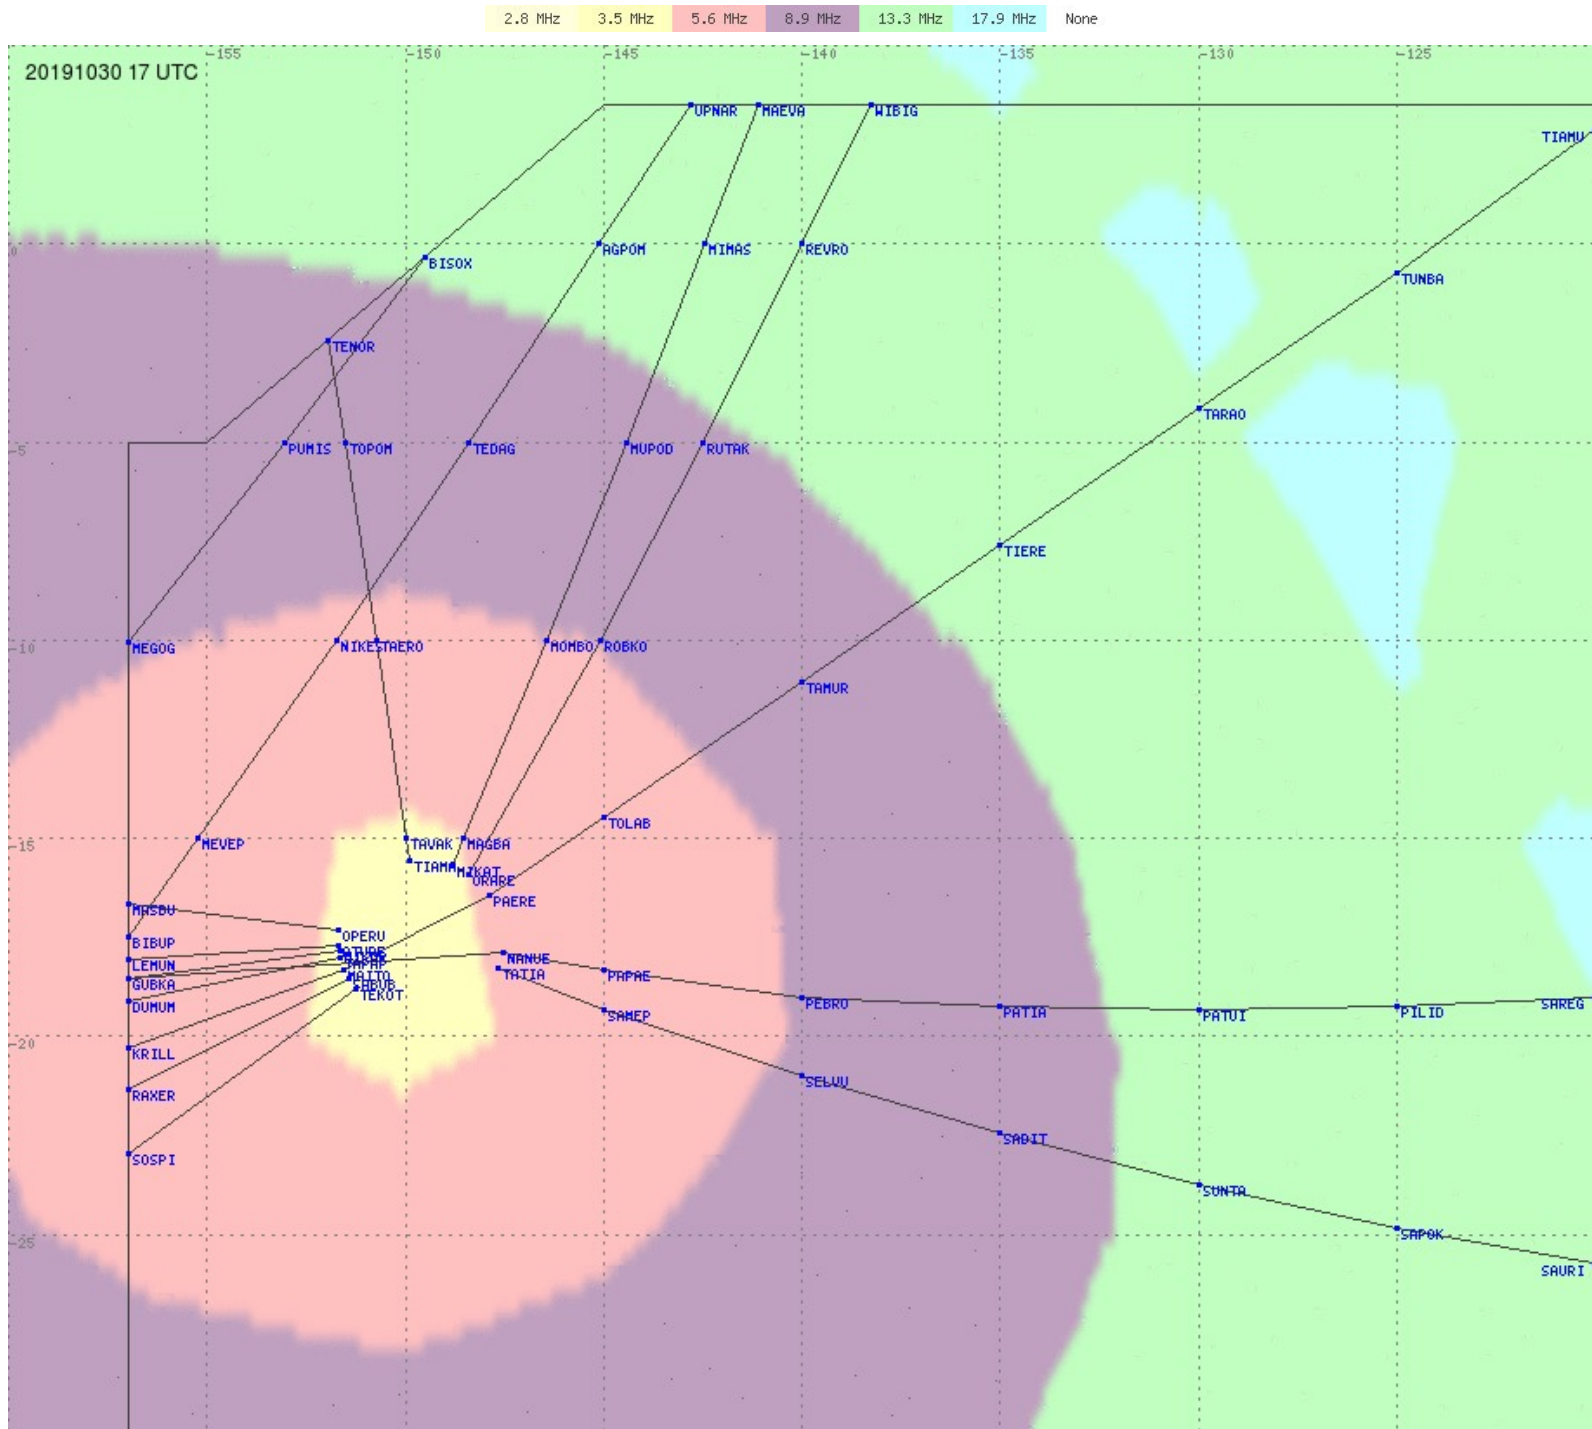

Tahiti FIR - HF Propag - 20191030