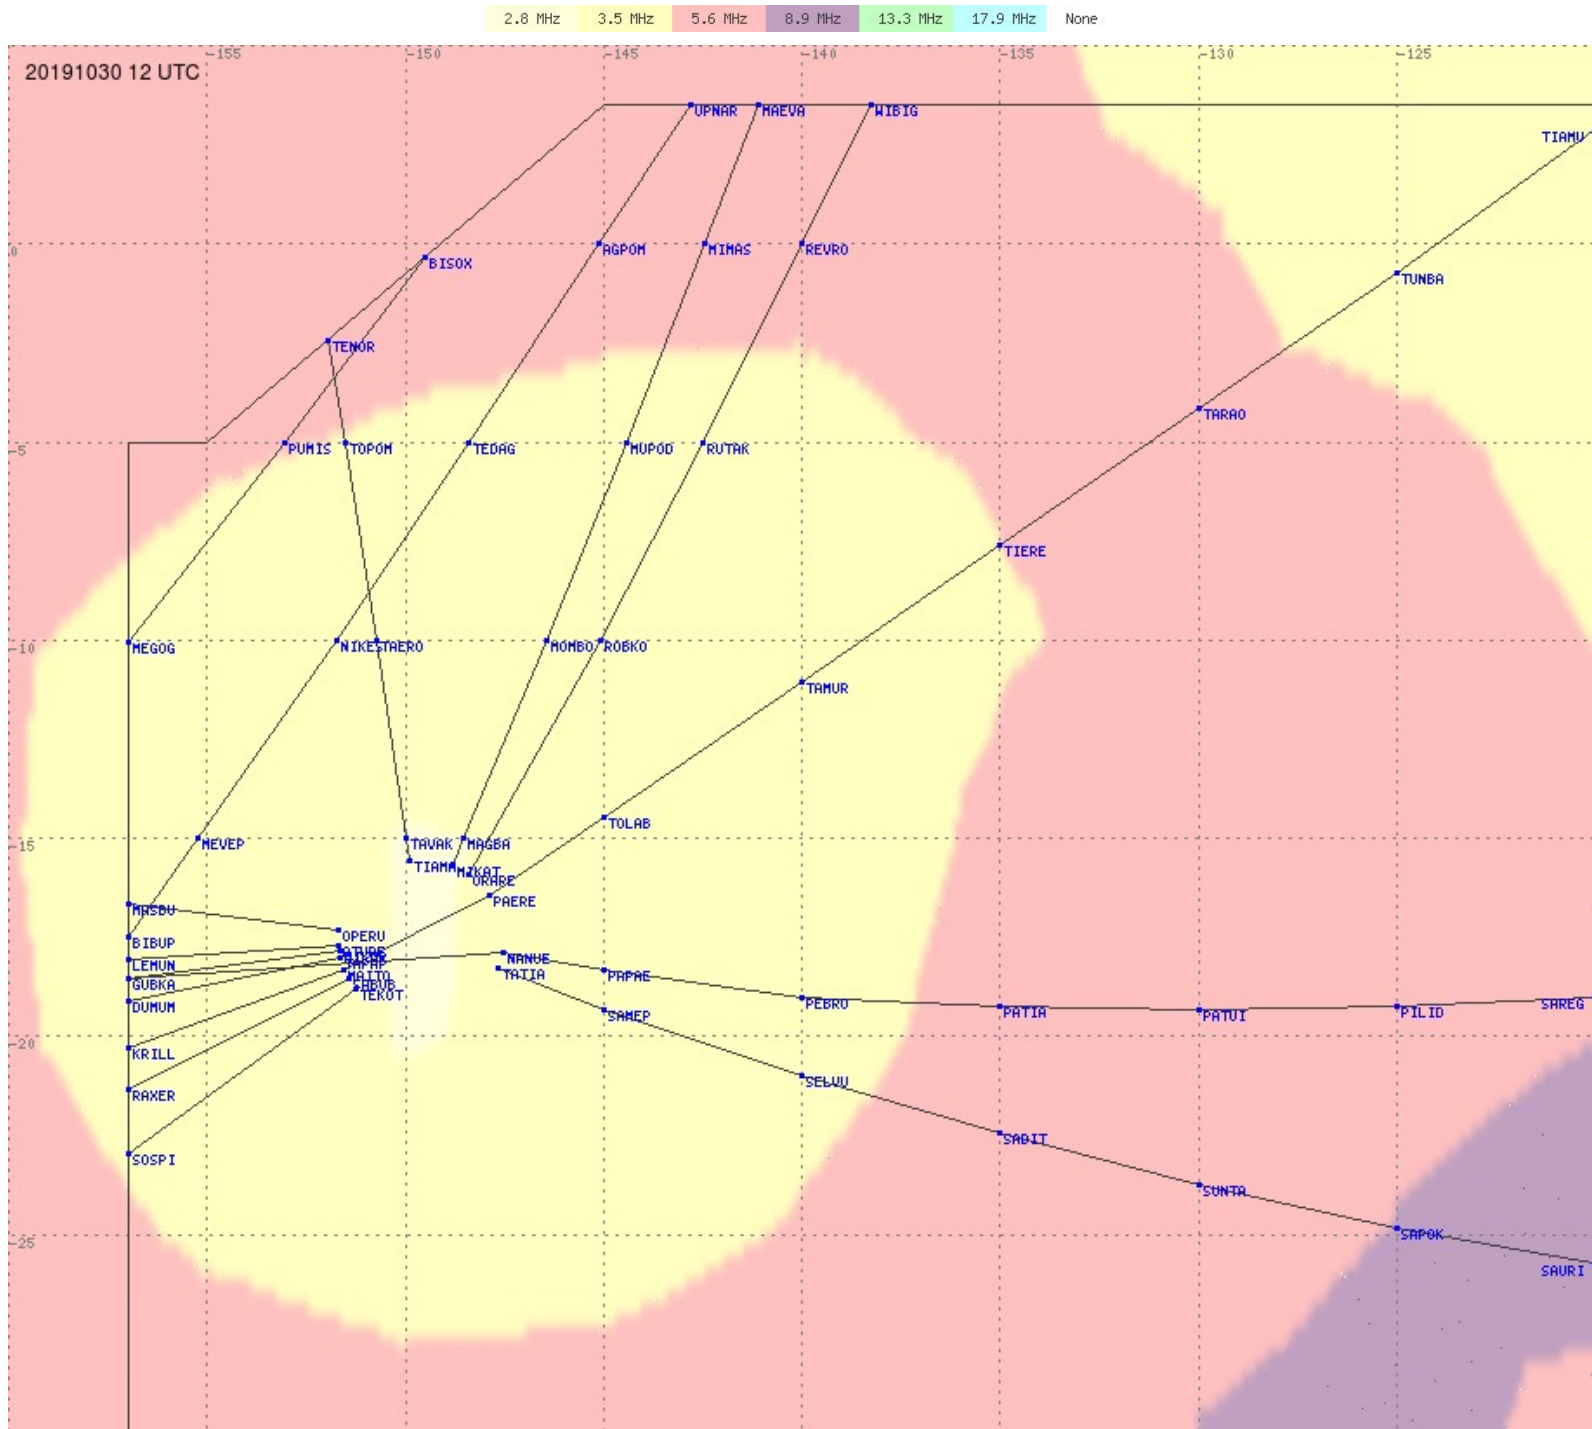

Tahiti FIR - HF Propag - 20191030