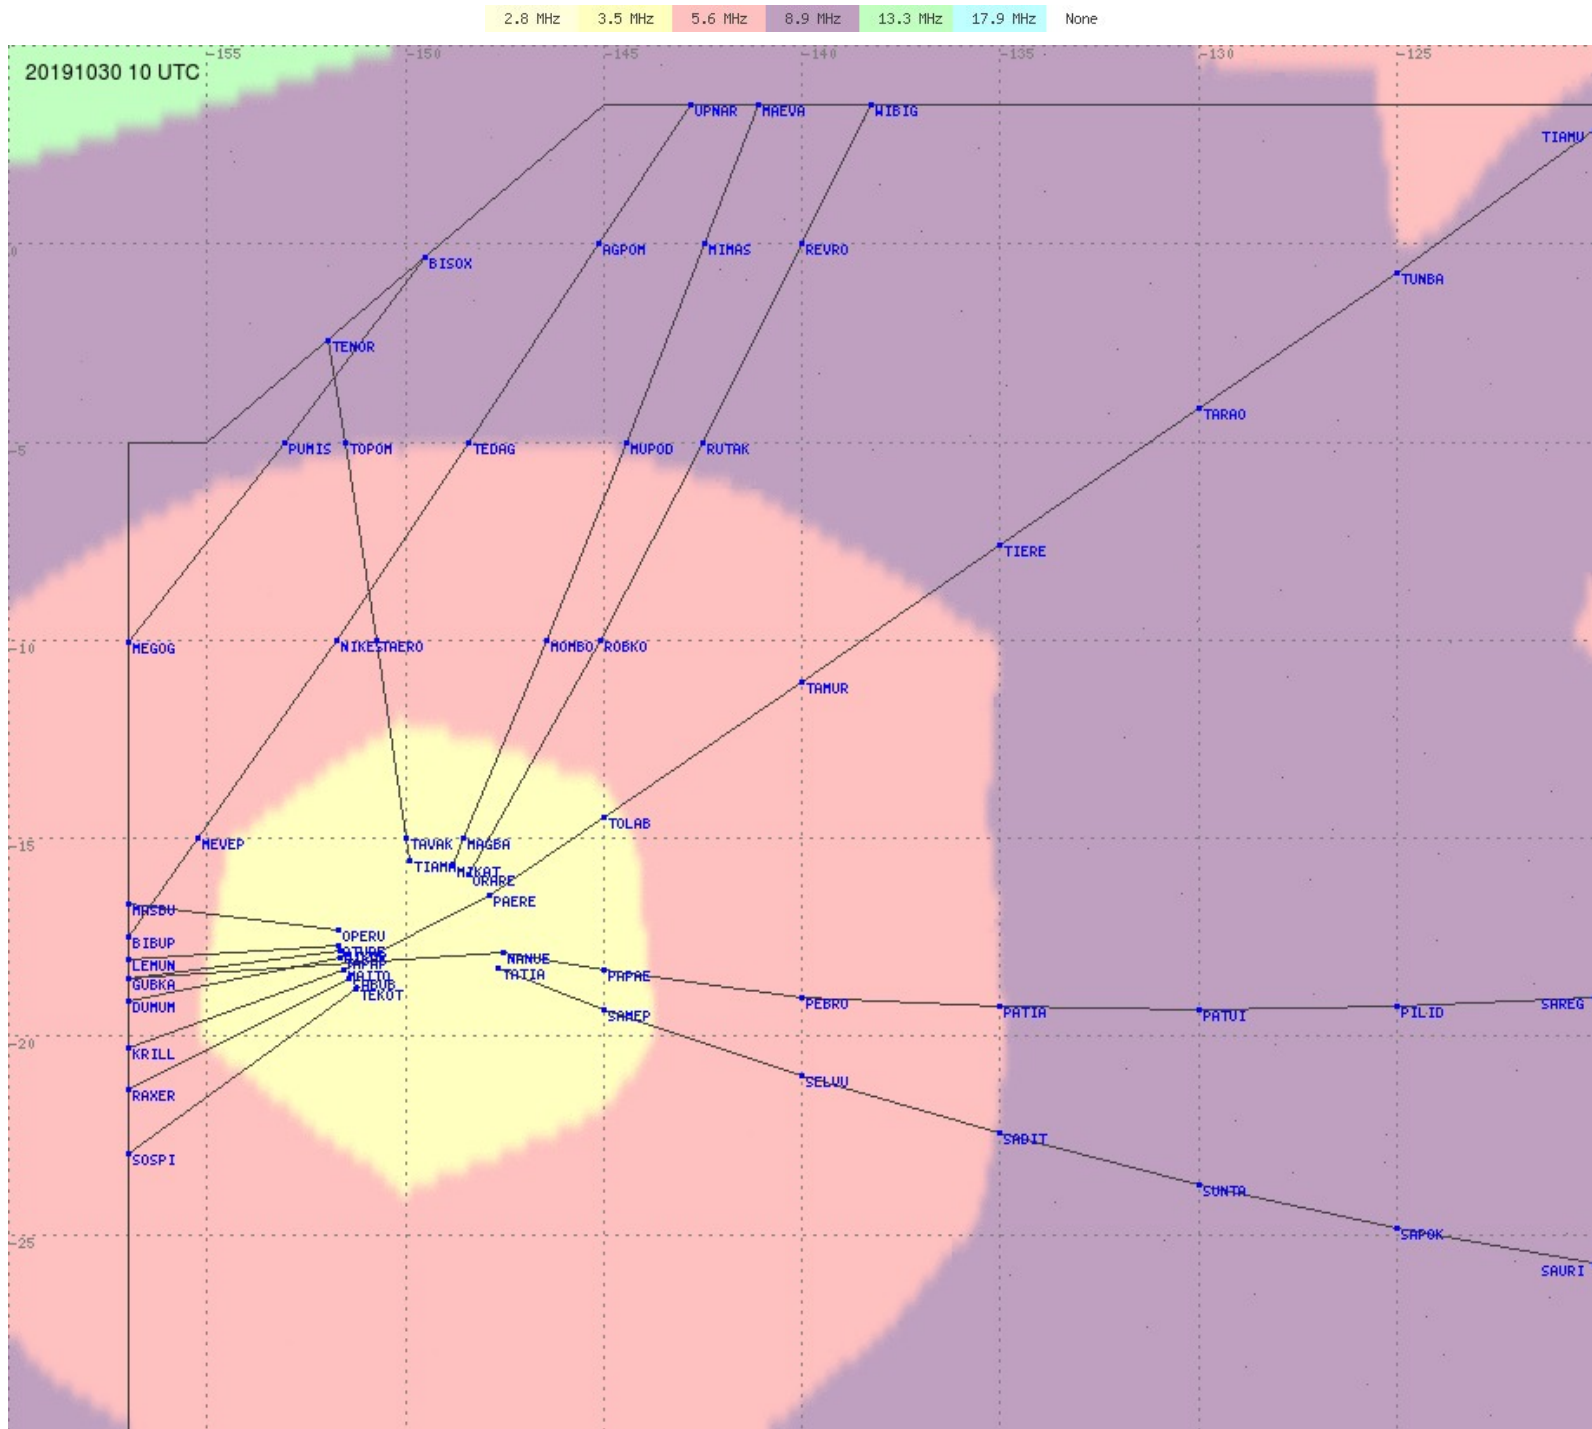

Tahiti FIR - HF Propag - 20191030