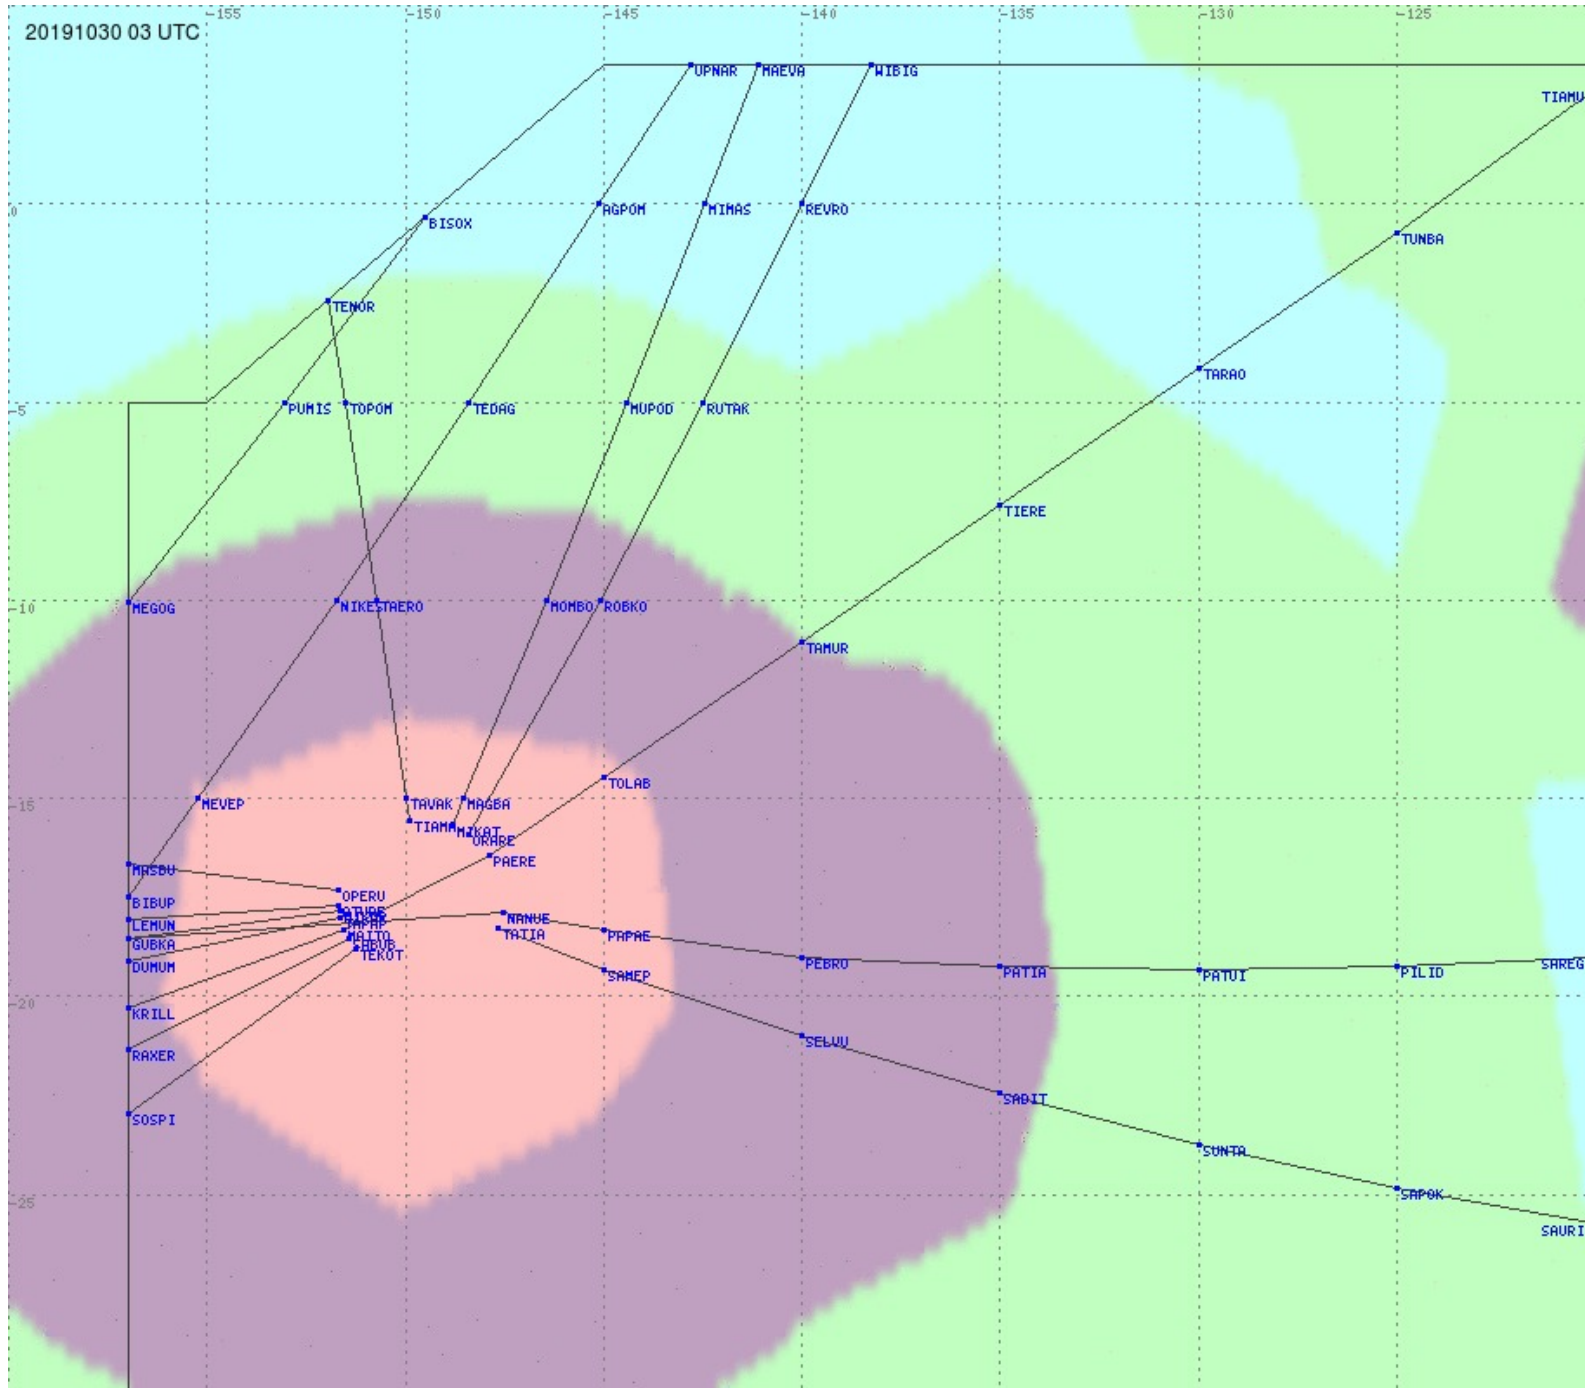

Tahiti FIR - HF Propag - 20191030

2.8 MHz 3.5 MHz 5.6 MHz 8.9 MHz 13.3 MHz 17.9 MHz None

Tahiti FIR - HF Propag - 20191030

2.8 MHz 3.5 MHz 5.6 MHz 8.9 MHz 13.3 MHz 17.9 MHz None

Tahiti FIR - HF Propag - 20191030

2.8 MHz
3.5 MHz
5.6 MHz
8.9 MHz
13.3 MHz
17.9 MHz
None

Tahiti FIR - HF Propag - 20191030

2.8 MHz 3.5 MHz 5.6 MHz 8.9 MHz 13.3 MHz 17.9 MHz None

Tahiti FIR - HF Propag - 20191030

Tahiti FIR - HF Propag - 20191030

Tahiti FIR - HF Propag - 20191030

Tahiti FIR - HF Propag - 20191030

Tahiti FIR - HF Propag - 20191030

Tahiti FIR - HF Propag - 20191030

Tahiti FIR - HF Propag - 20191030

Tahiti FIR - HF Propag - 20191030

Tahiti FIR - HF Propag - 20191030