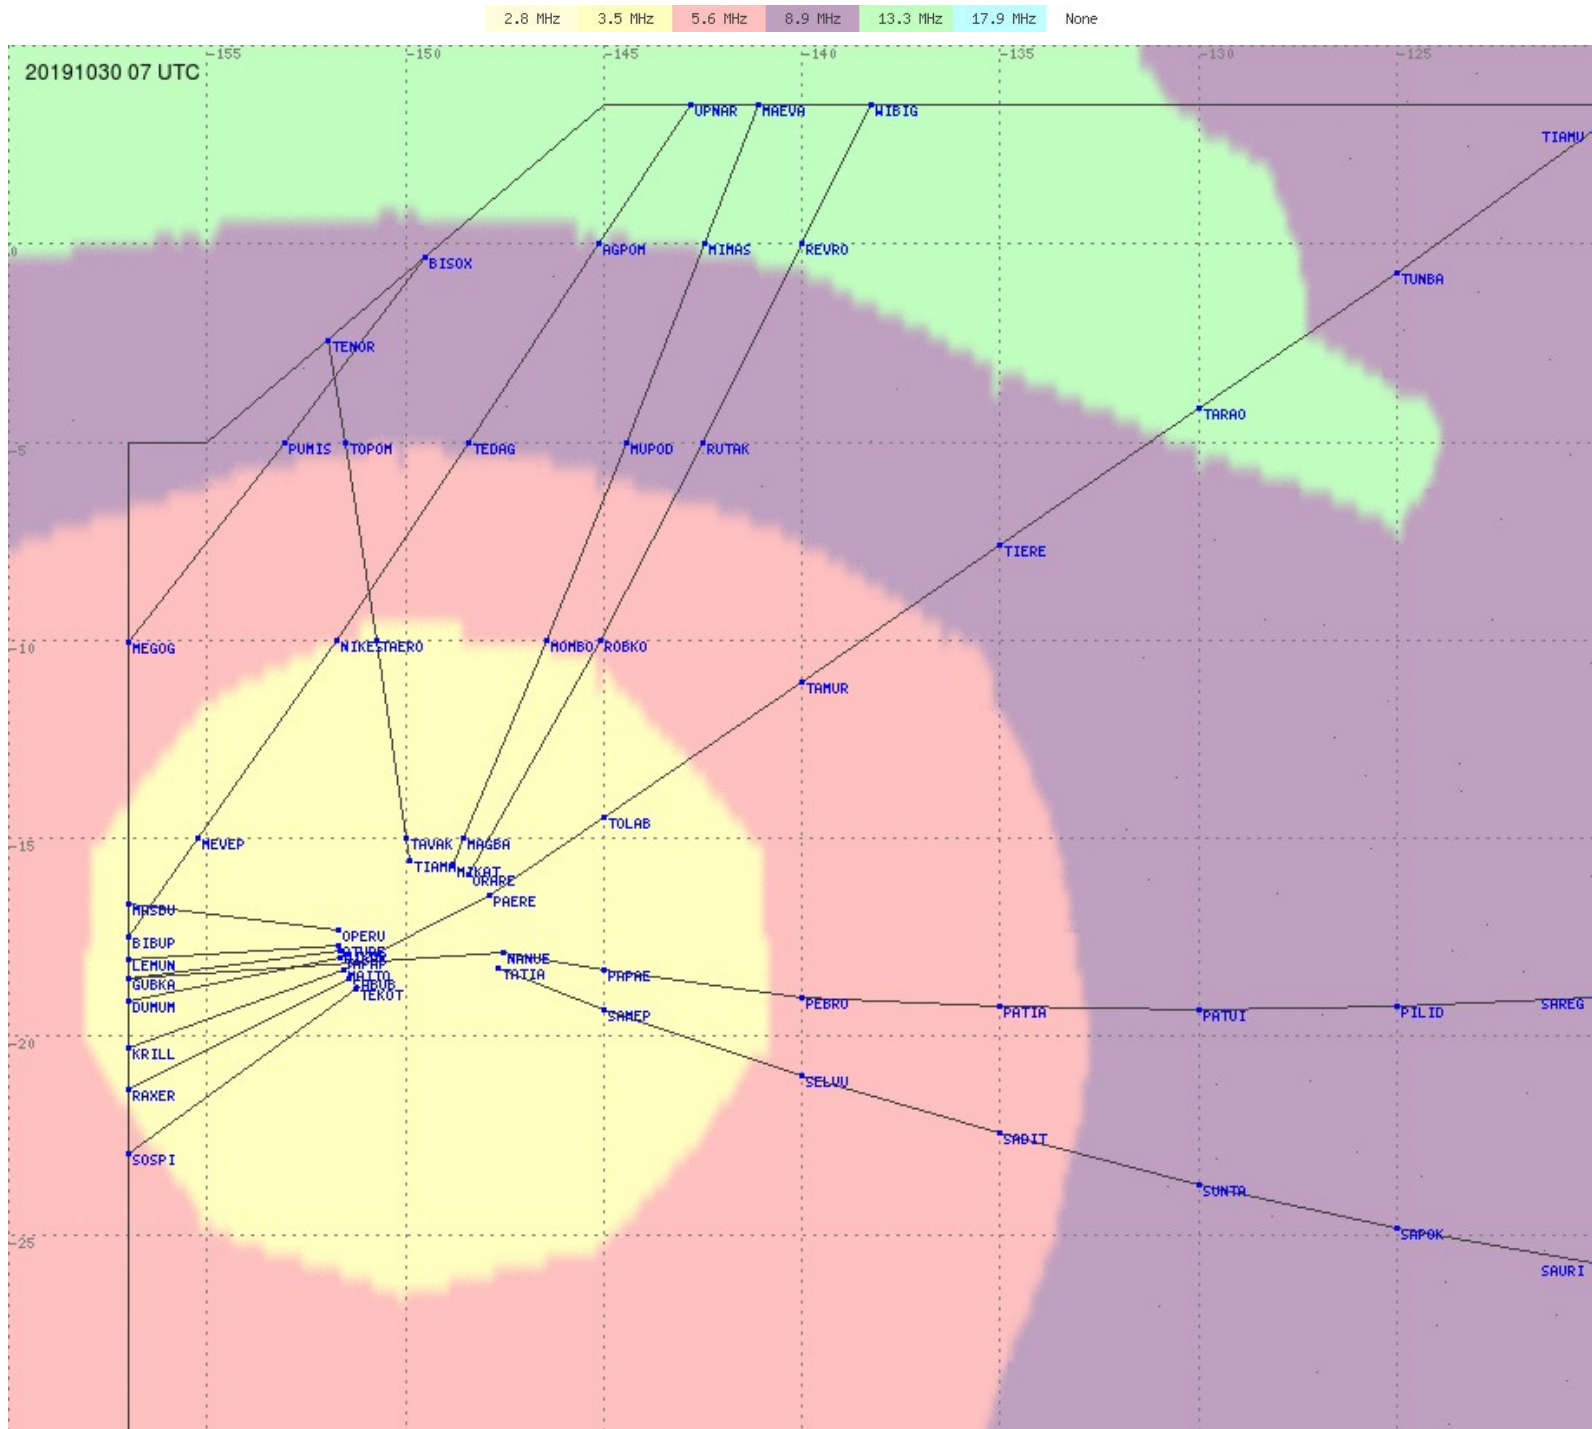

Tahiti FIR - HF Propag - 20191030