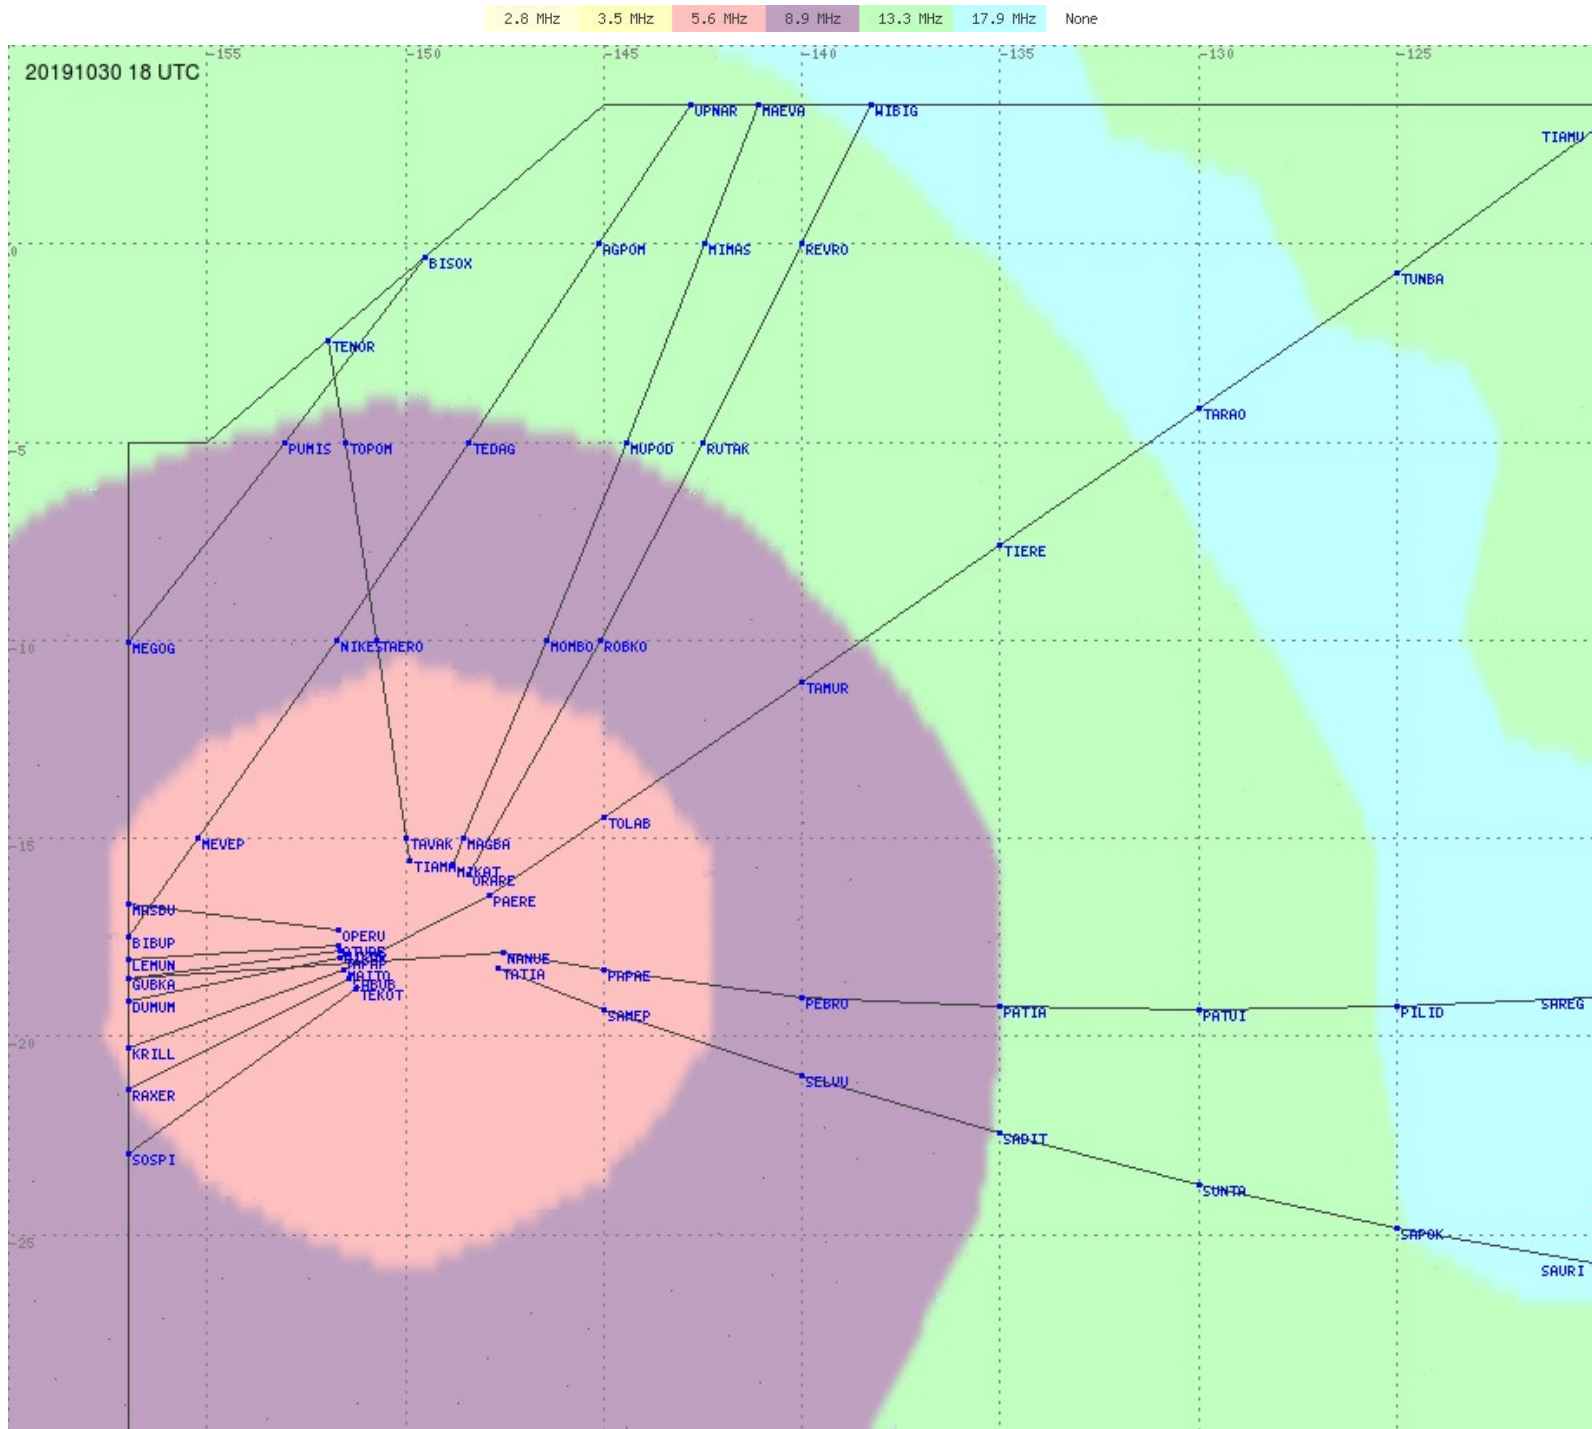

Tahiti FIR - HF Propag - 20191030