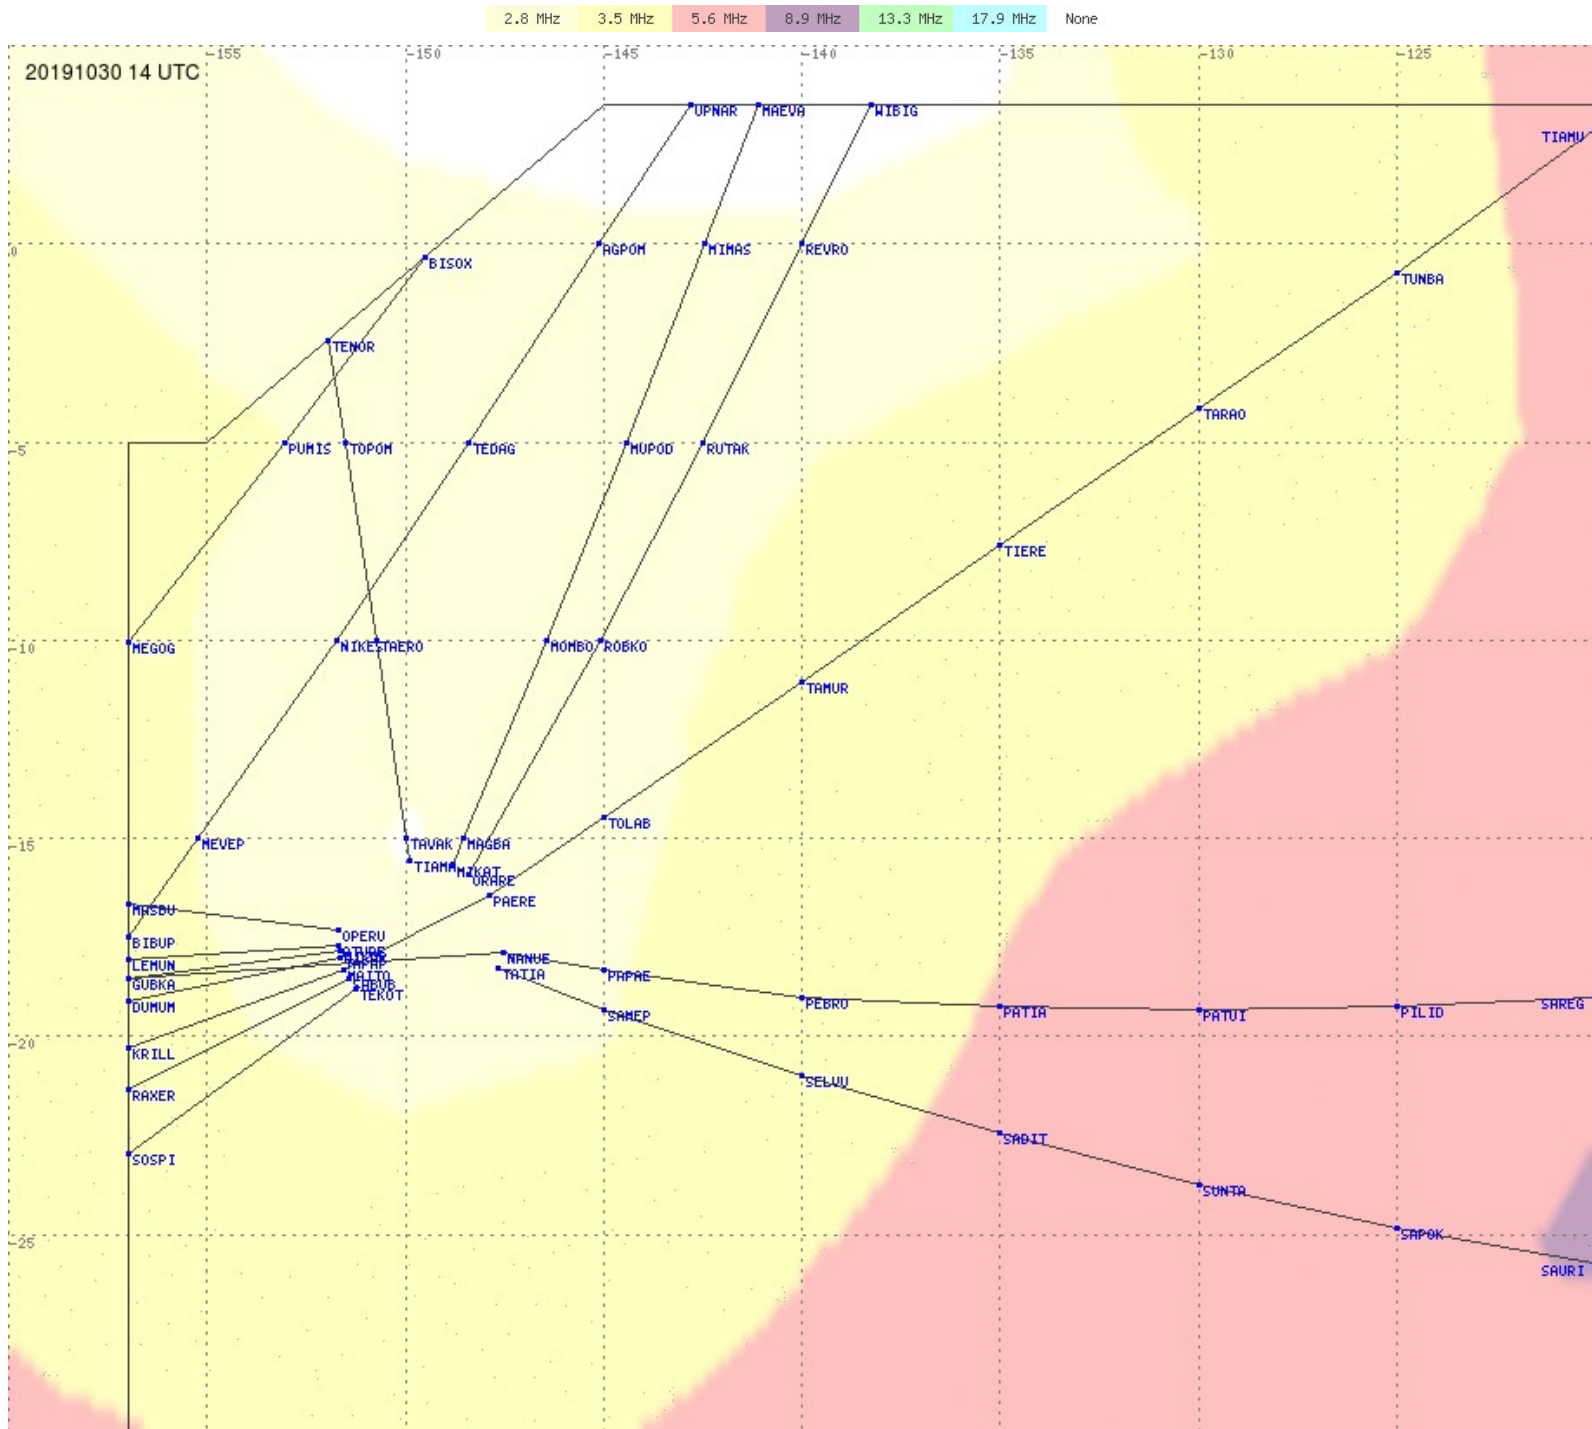

Tahiti FIR - HF Propag - 20191030