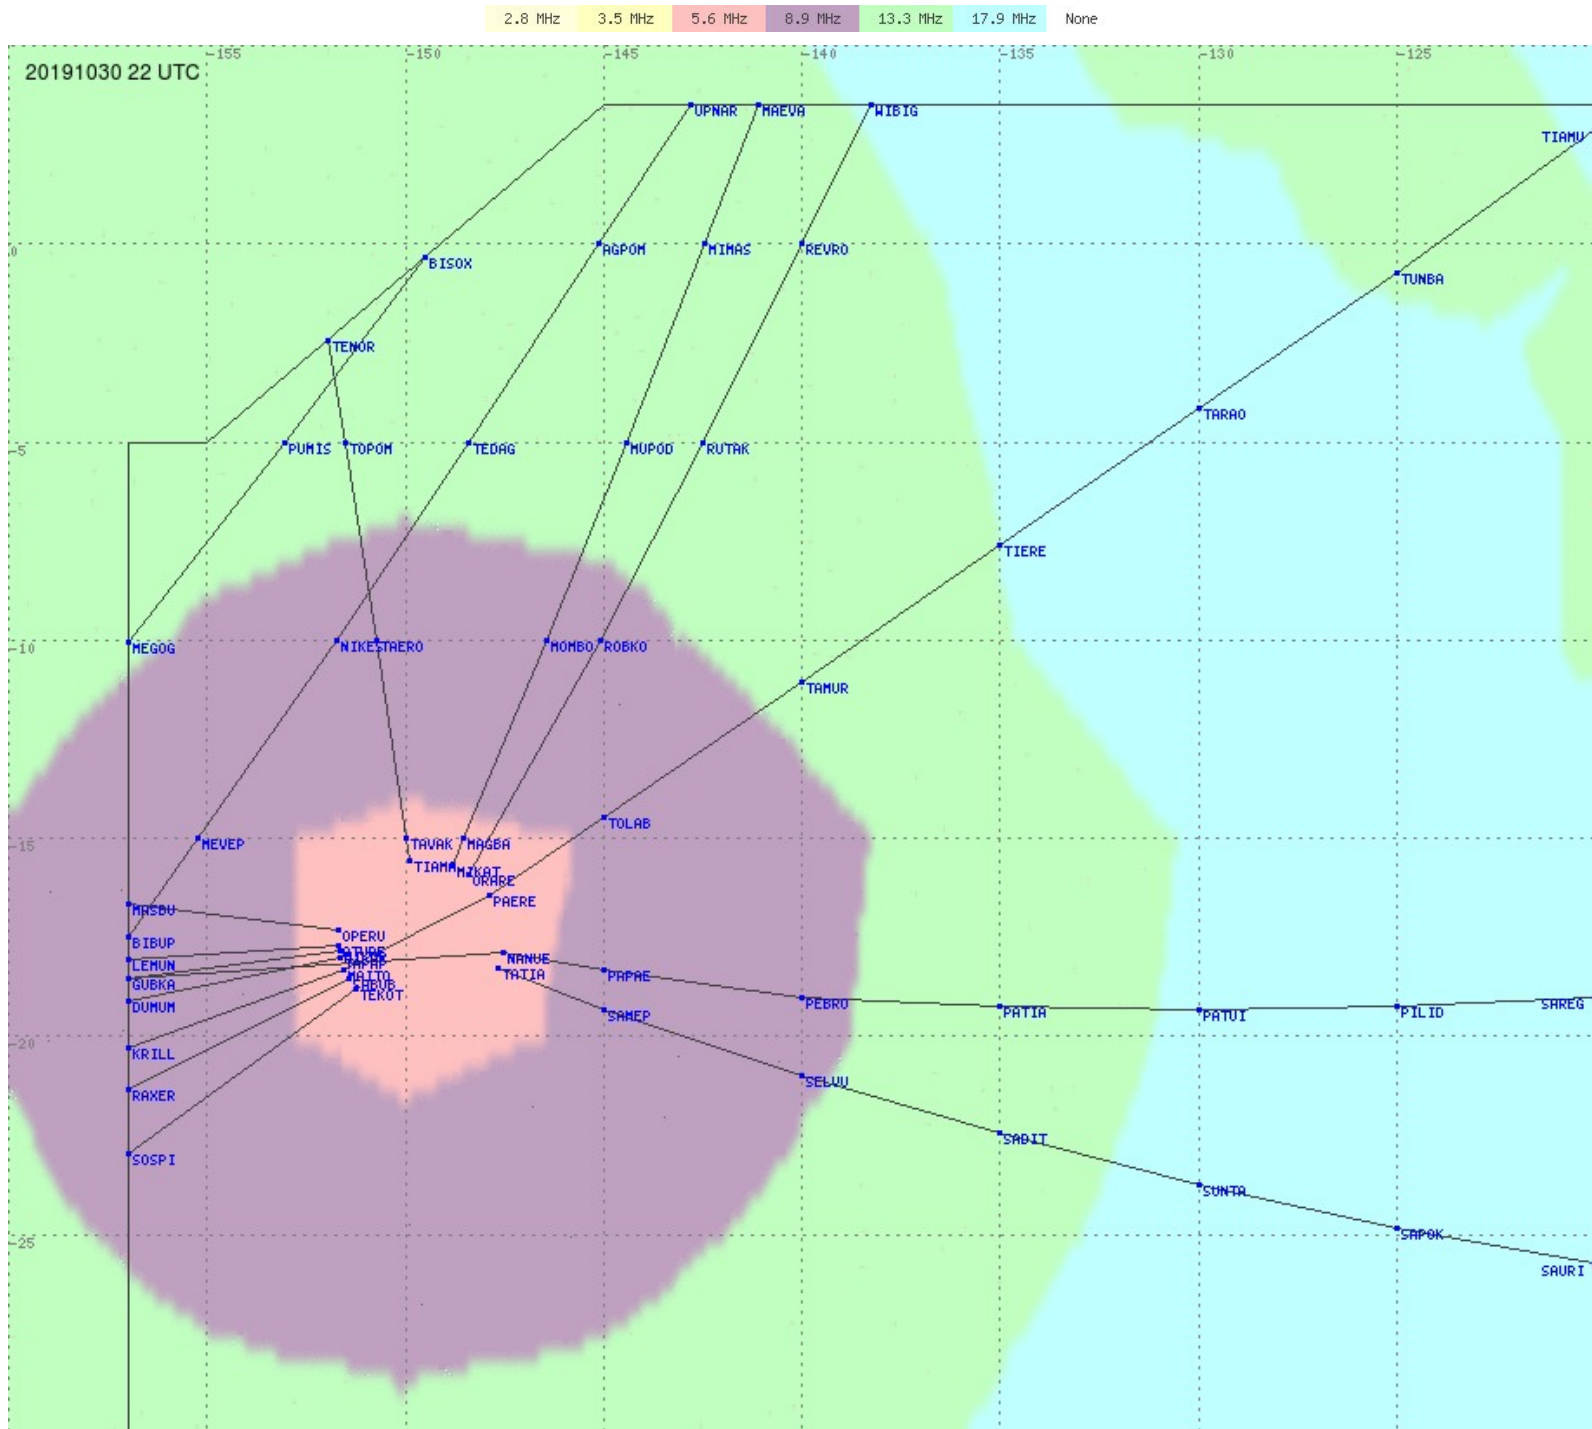

Tahiti FIR - HF Propag - 20191030

2.8 MHz 3.5 MHz 5.6 MHz 8.9 MHz 13.3 MHz 17.9 MHz None

Tahiti FIR - HF Propag - 20191030

2.8 MHz 3.5 MHz 5.6 MHz 8.9 MHz 13.3 MHz 17.9 MHz None

Tahiti FIR - HF Propag - 20191030

Tahiti FIR - HF Propag - 20191030

Tahiti FIR - HF Propag - 20191030

Tahiti FIR - HF Propag - 20191030

Tahiti FIR - HF Propag - 20191030

Tahiti FIR - HF Propag - 20191030

Tahiti FIR - HF Propag - 20191030

2.8 MHz 3.5 MHz 5.6 MHz 8.9 MHz 13.3 MHz 17.9 MHz None

Tahiti FIR - HF Propag - 20191030

2.8 MHz 3.5 MHz 5.6 MHz 8.9 MHz 13.3 MHz 17.9 MHz None