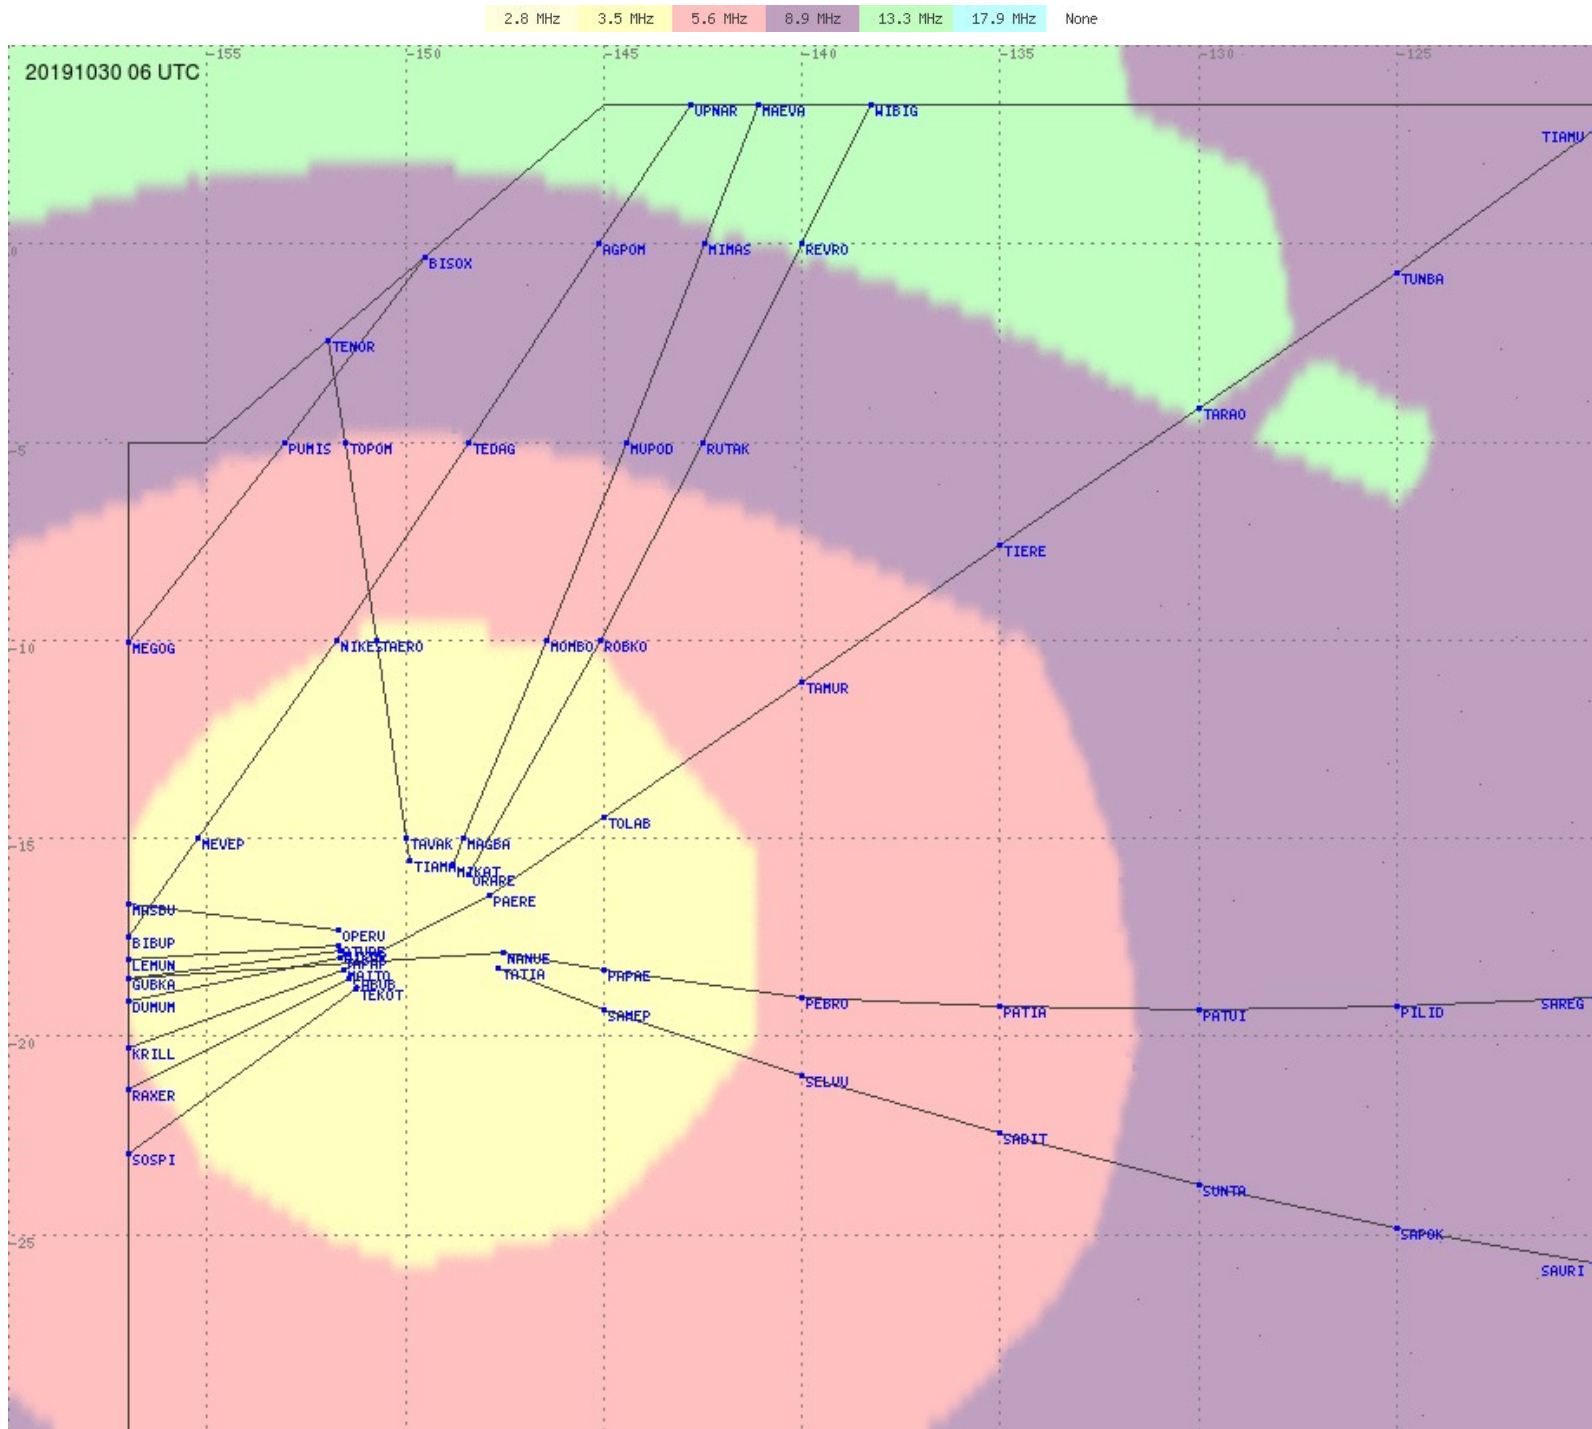

Tahiti FIR - HF Propag - 20191030