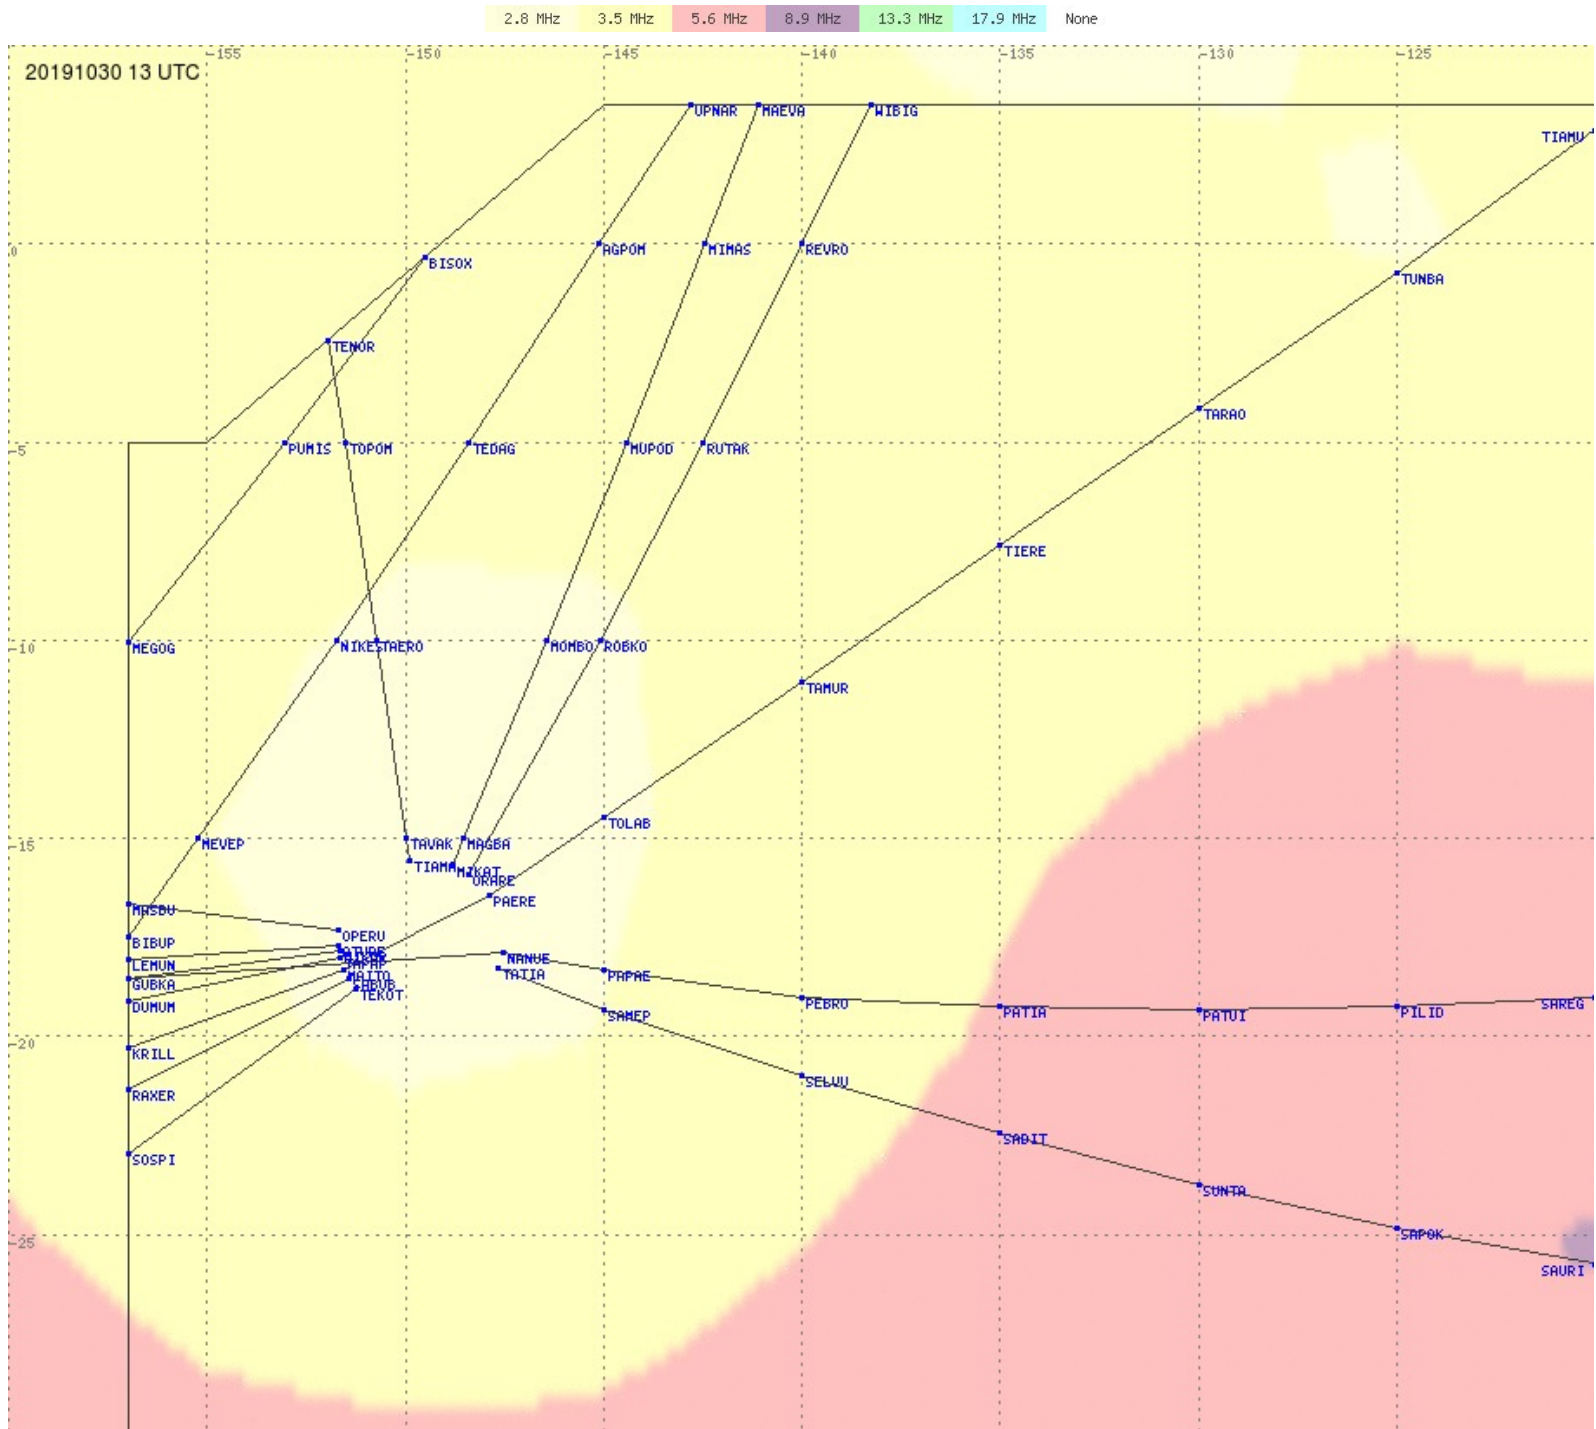

Tahiti FIR - HF Propag - 20191030