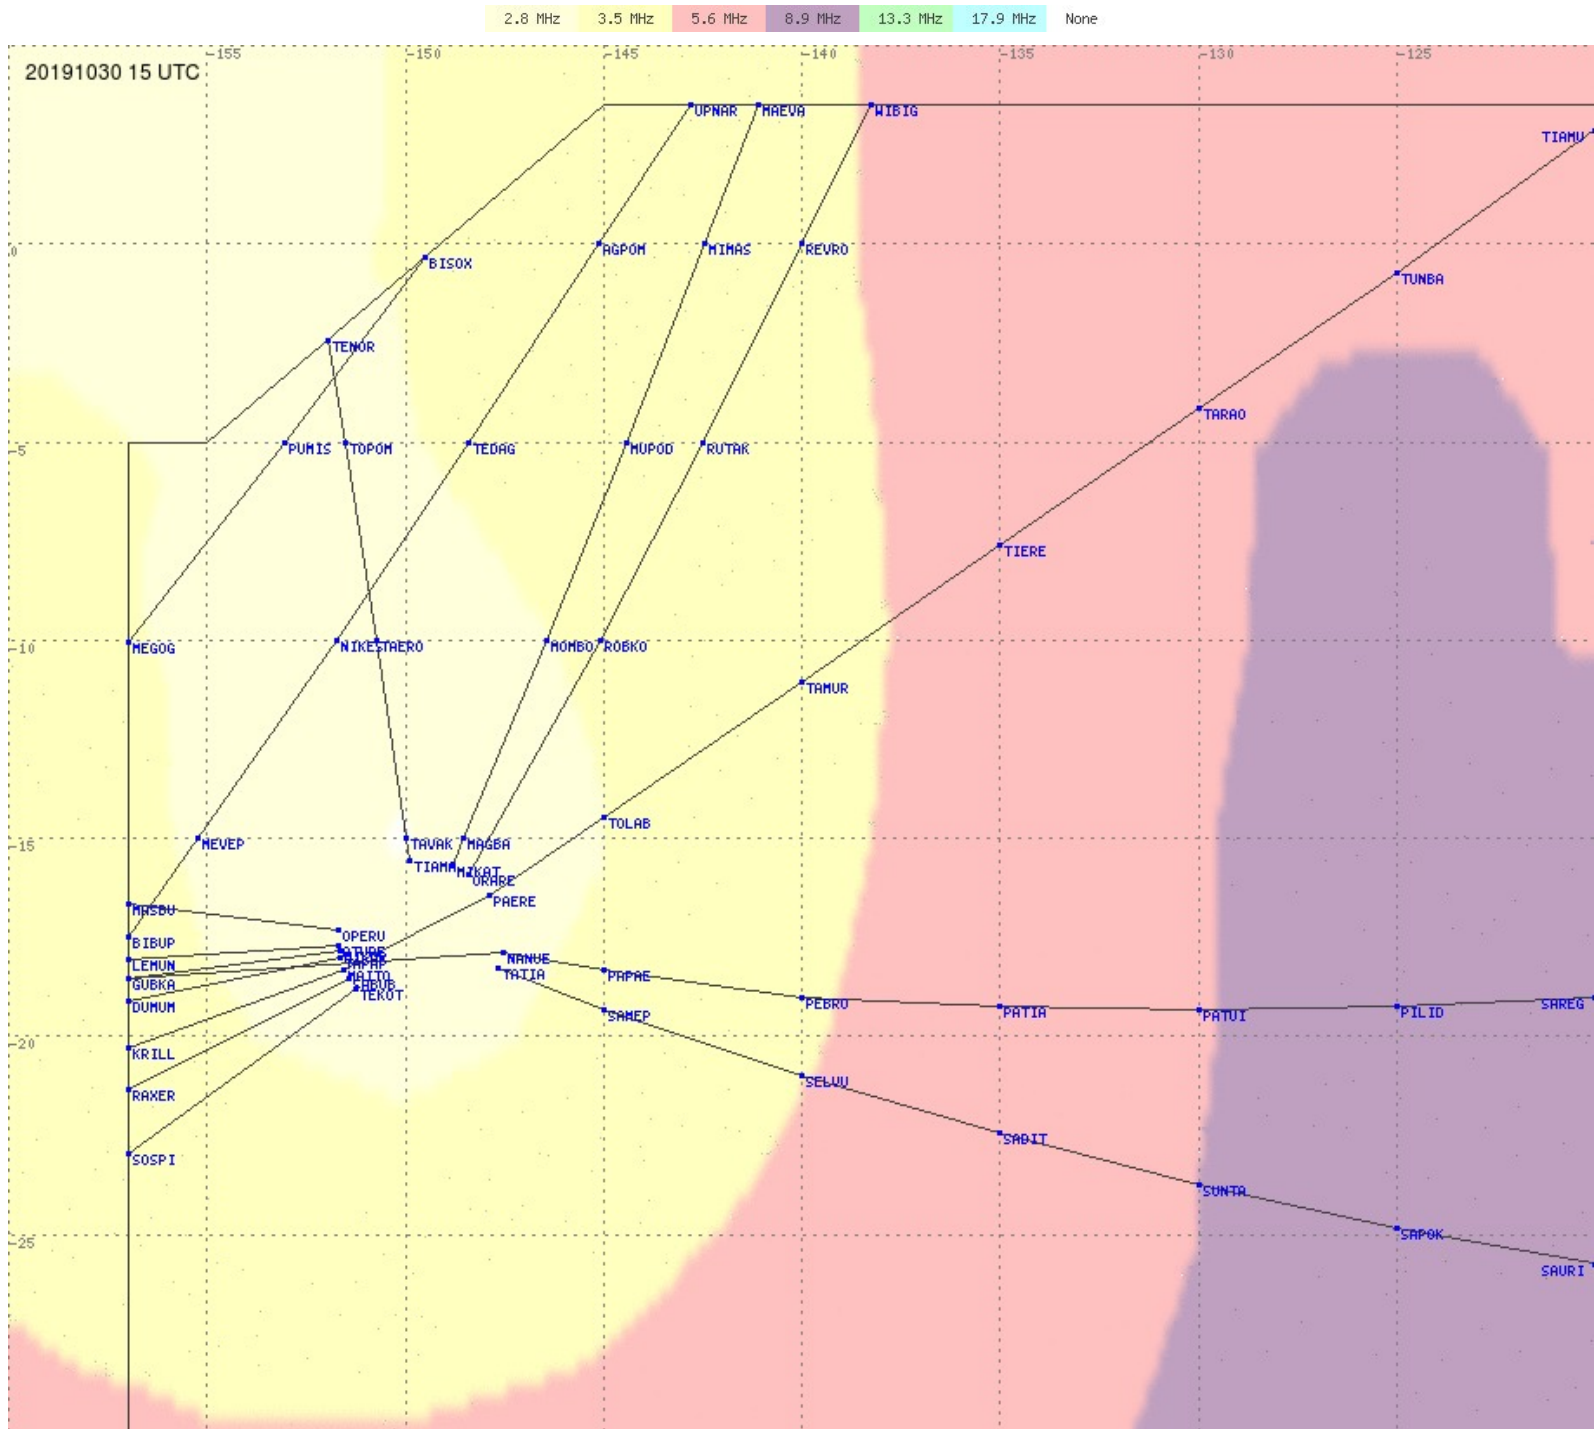

Tahiti FIR - HF Propag - 20191030