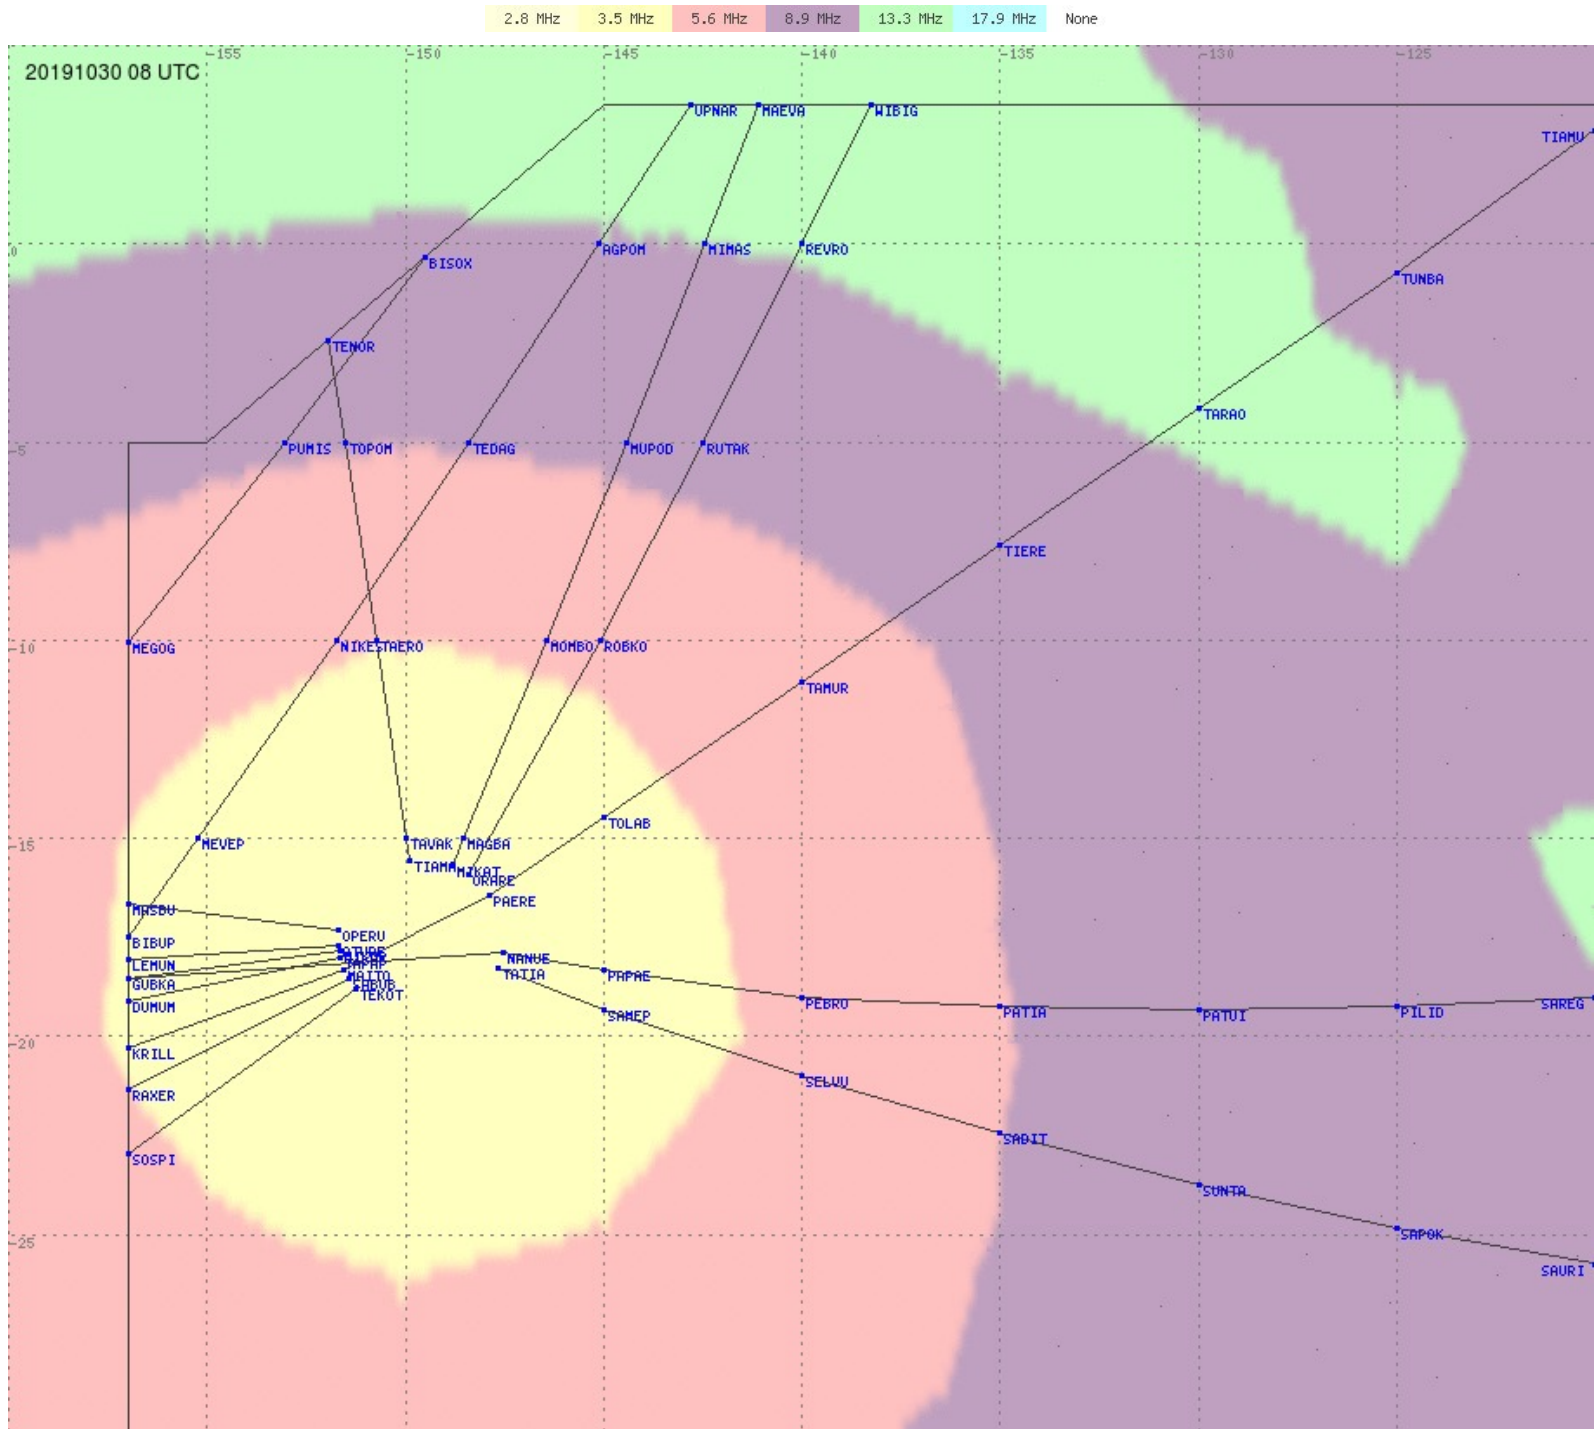

Tahiti FIR - HF Propag - 20191030

2.8 MHz 3.5 MHz 5.6 MHz 8.9 MHz 13.3 MHz 17.9 MHz None

Tahiti FIR - HF Propag - 20191030

2.8 MHz 3.5 MHz 5.6 MHz 8.9 MHz 13.3 MHz 17.9 MHz None

Tahiti FIR - HF Propag - 20191030

2.8 MHz
3.5 MHz
5.6 MHz
8.9 MHz
13.3 MHz
17.9 MHz
None

Tahiti FIR - HF Propag - 20191030

2.8 MHz 3.5 MHz 5.6 MHz 8.9 MHz 13.3 MHz 17.9 MHz None

Tahiti FIR - HF Propag - 20191030

Tahiti FIR - HF Propag - 20191030

Tahiti FIR - HF Propag - 20191030

Tahiti FIR - HF Propag - 20191030

Tahiti FIR - HF Propag - 20191030

Tahiti FIR - HF Propag - 20191030

Tahiti FIR - HF Propag - 20191030

Tahiti FIR - HF Propag - 20191030

Tahiti FIR - HF Propag - 20191030