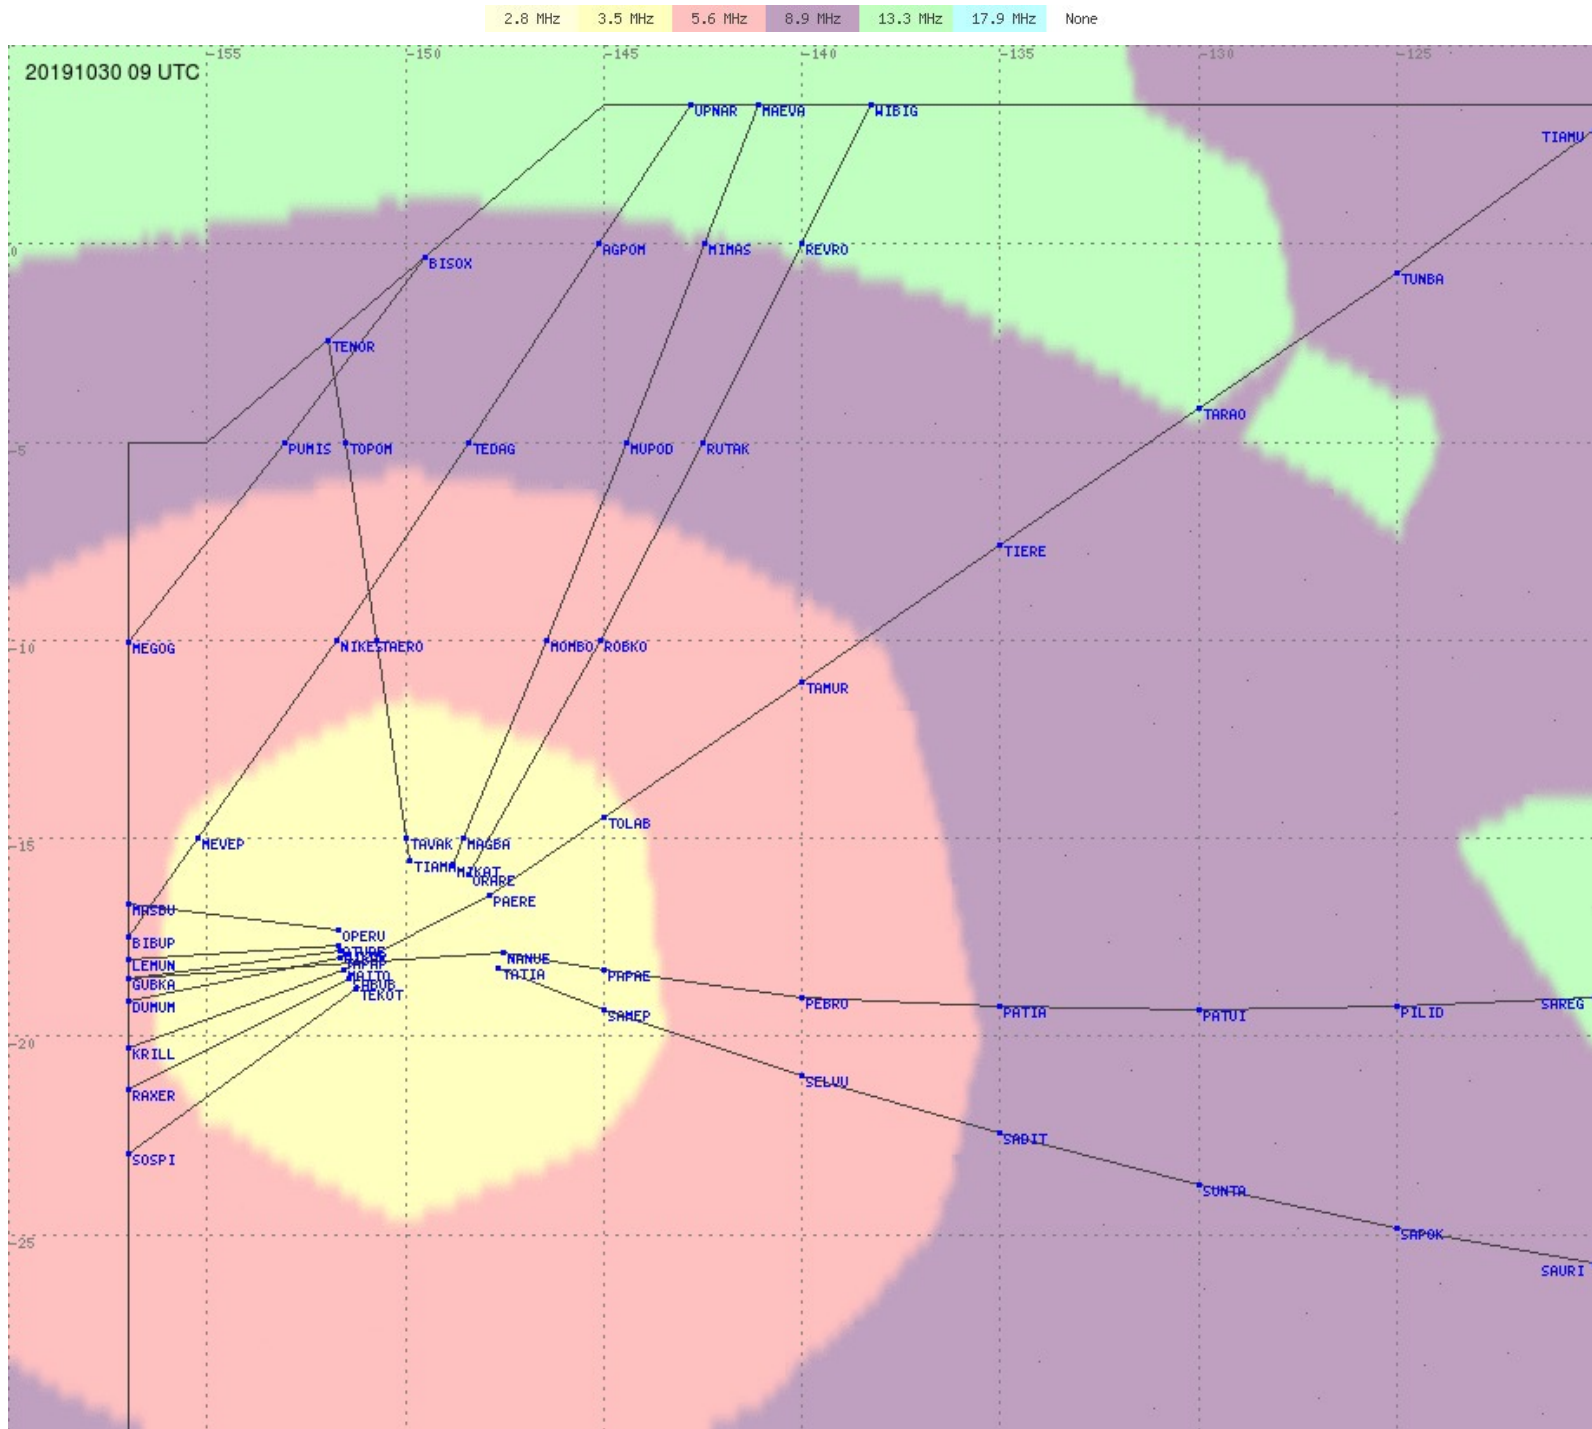

Tahiti FIR - HF Propag - 20191030