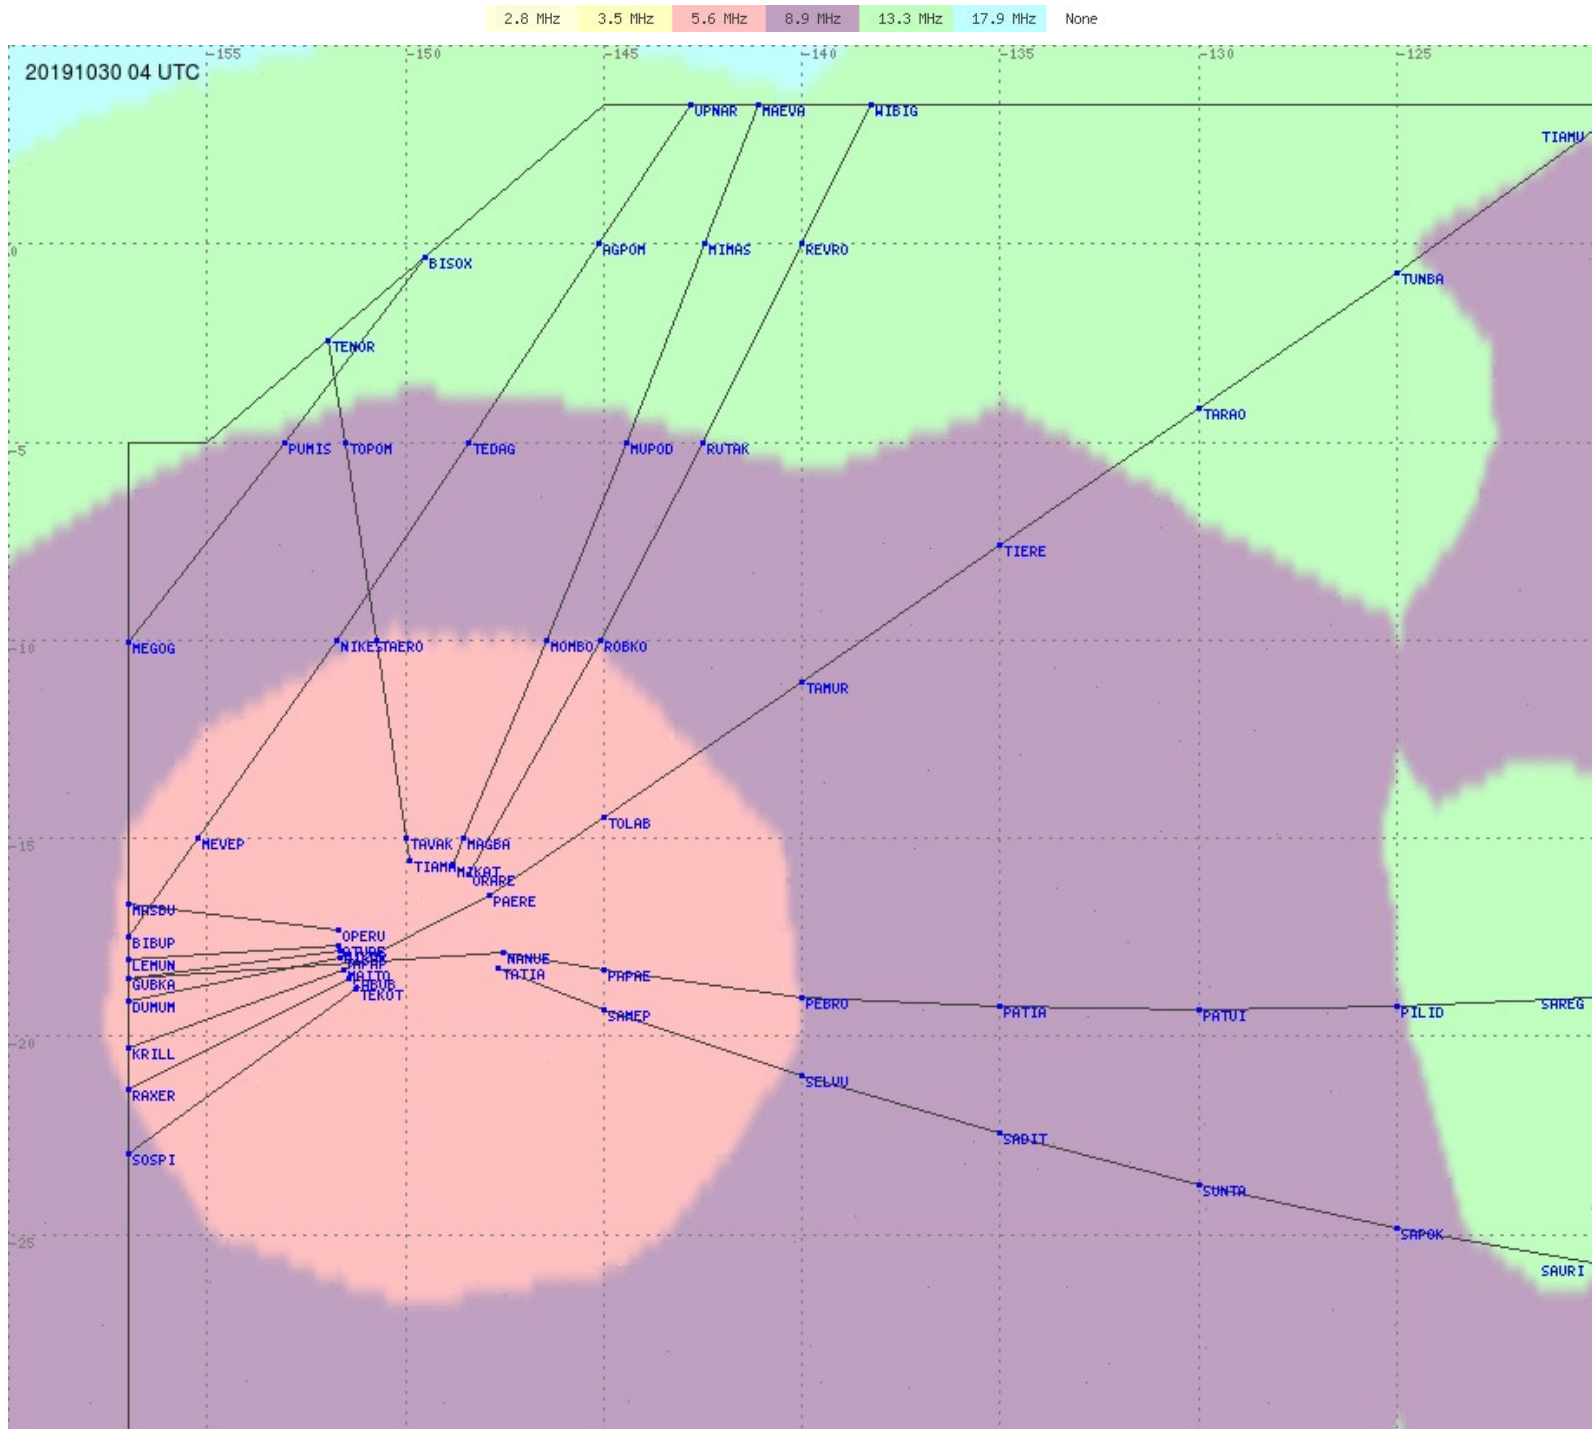

Tahiti FIR - HF Propag - 20191030