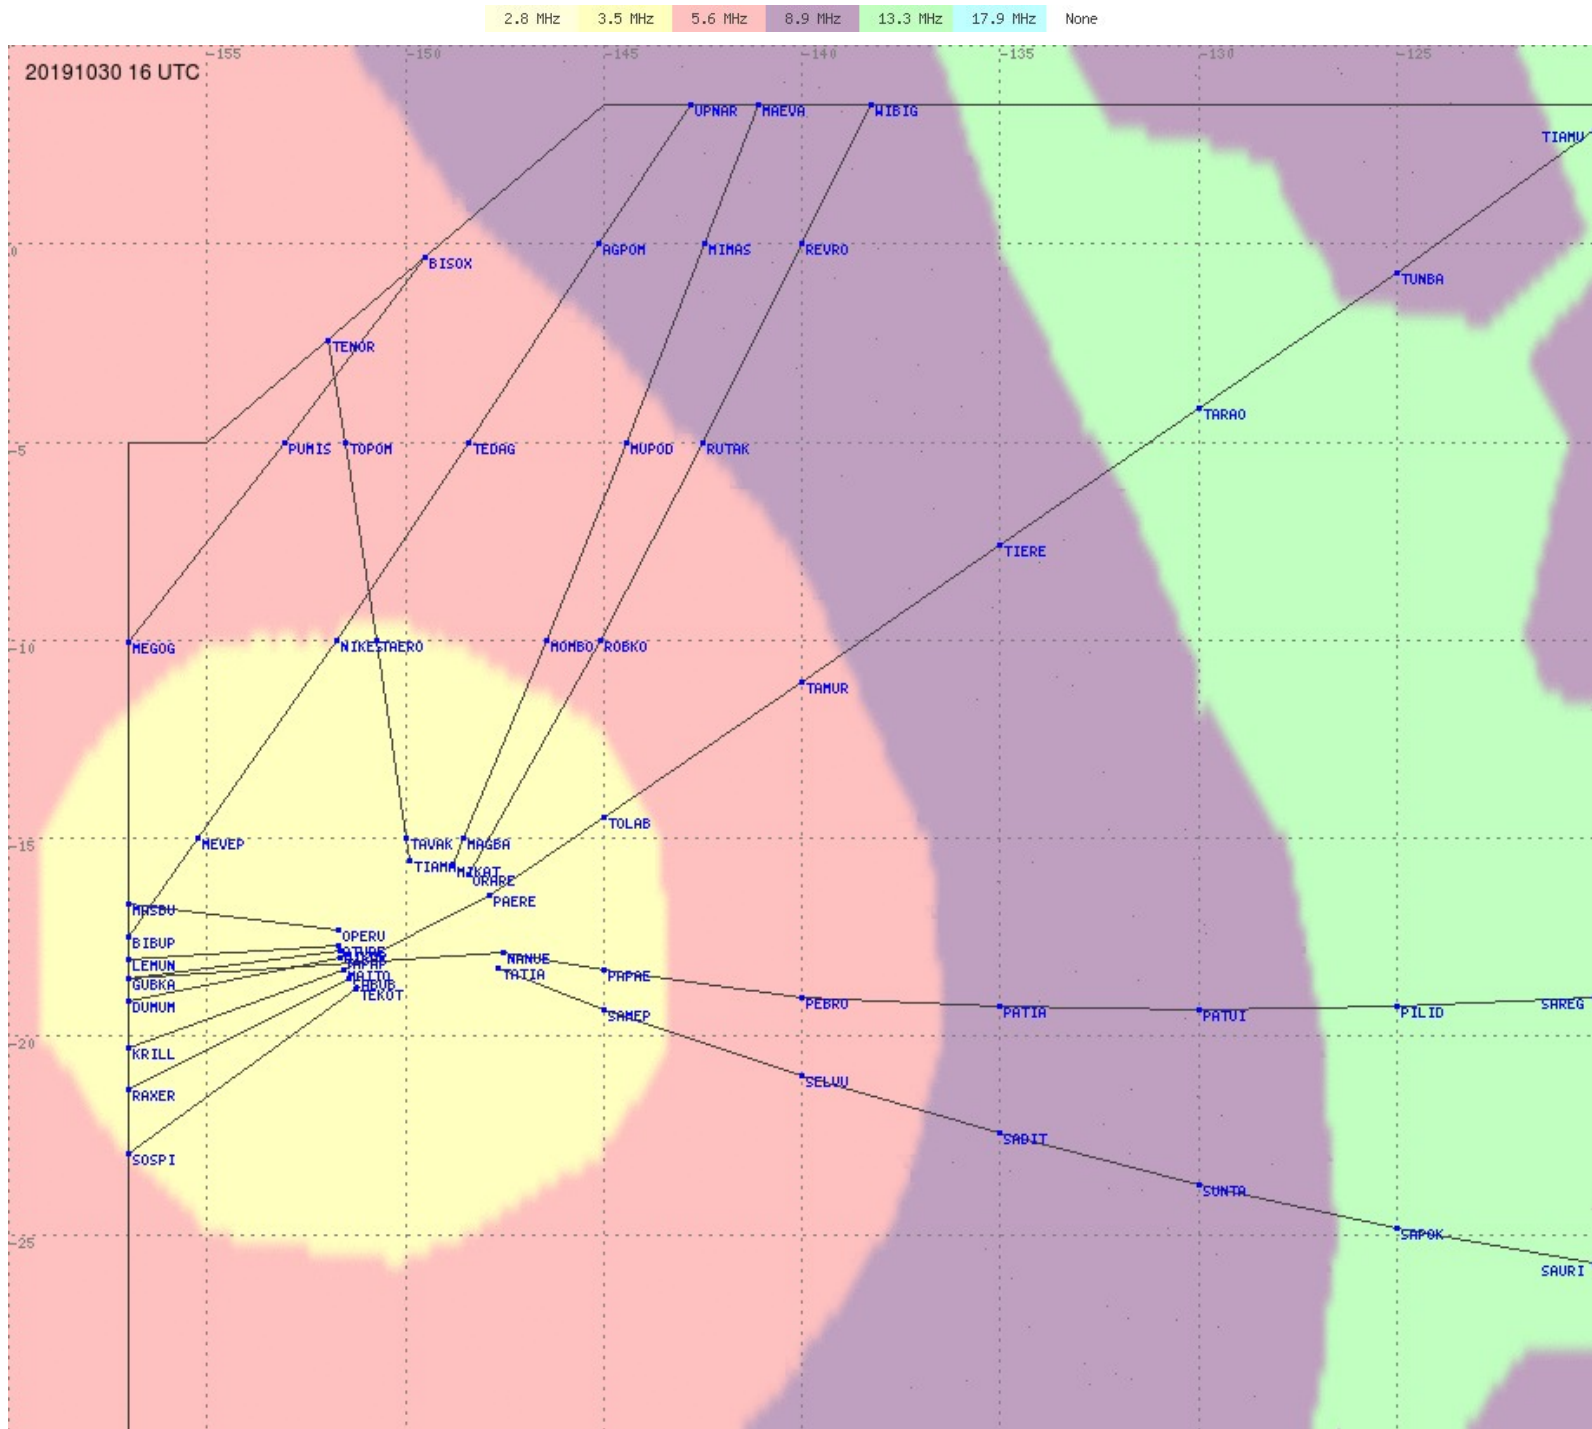

Tahiti FIR - HF Propag - 20191030