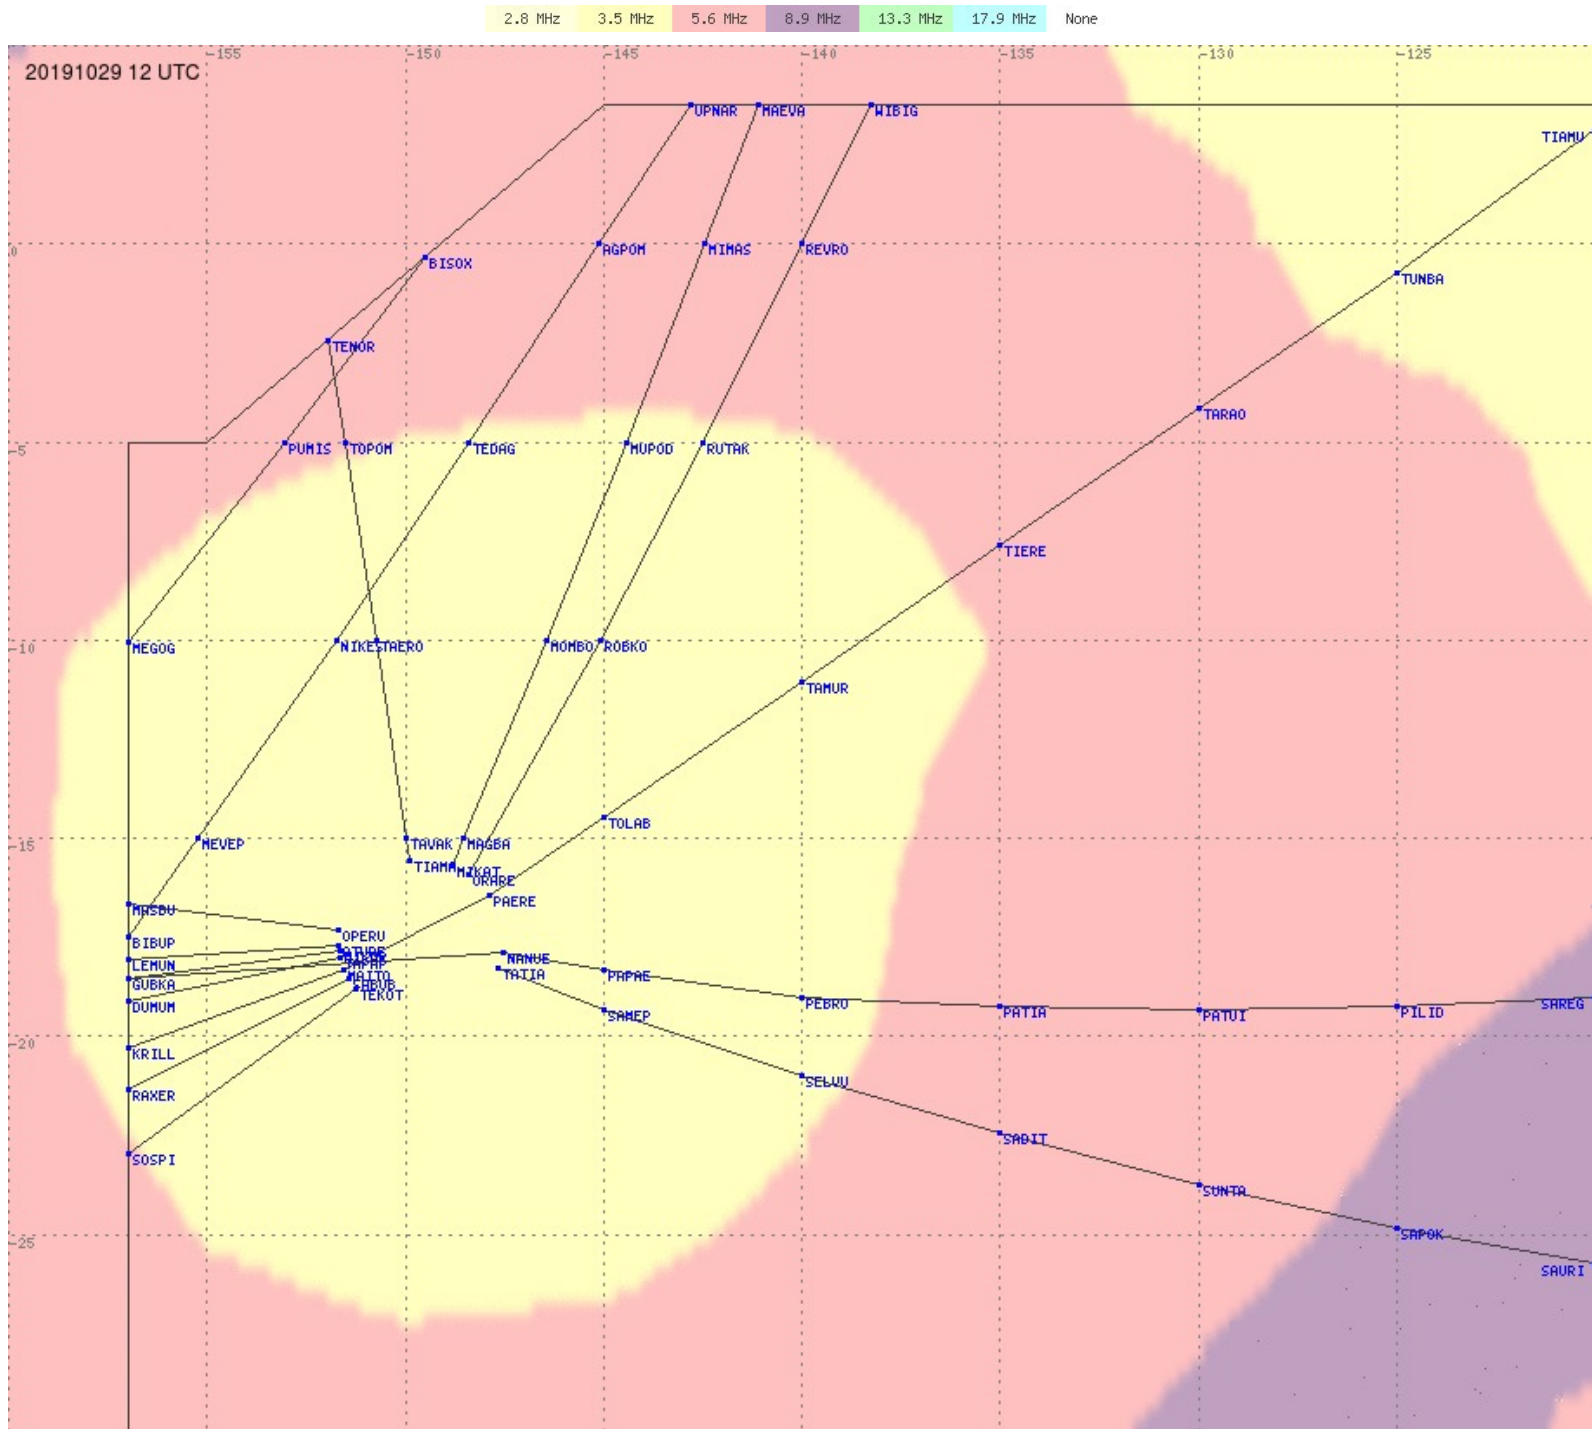

Tahiti FIR - HF Propag - 20191029