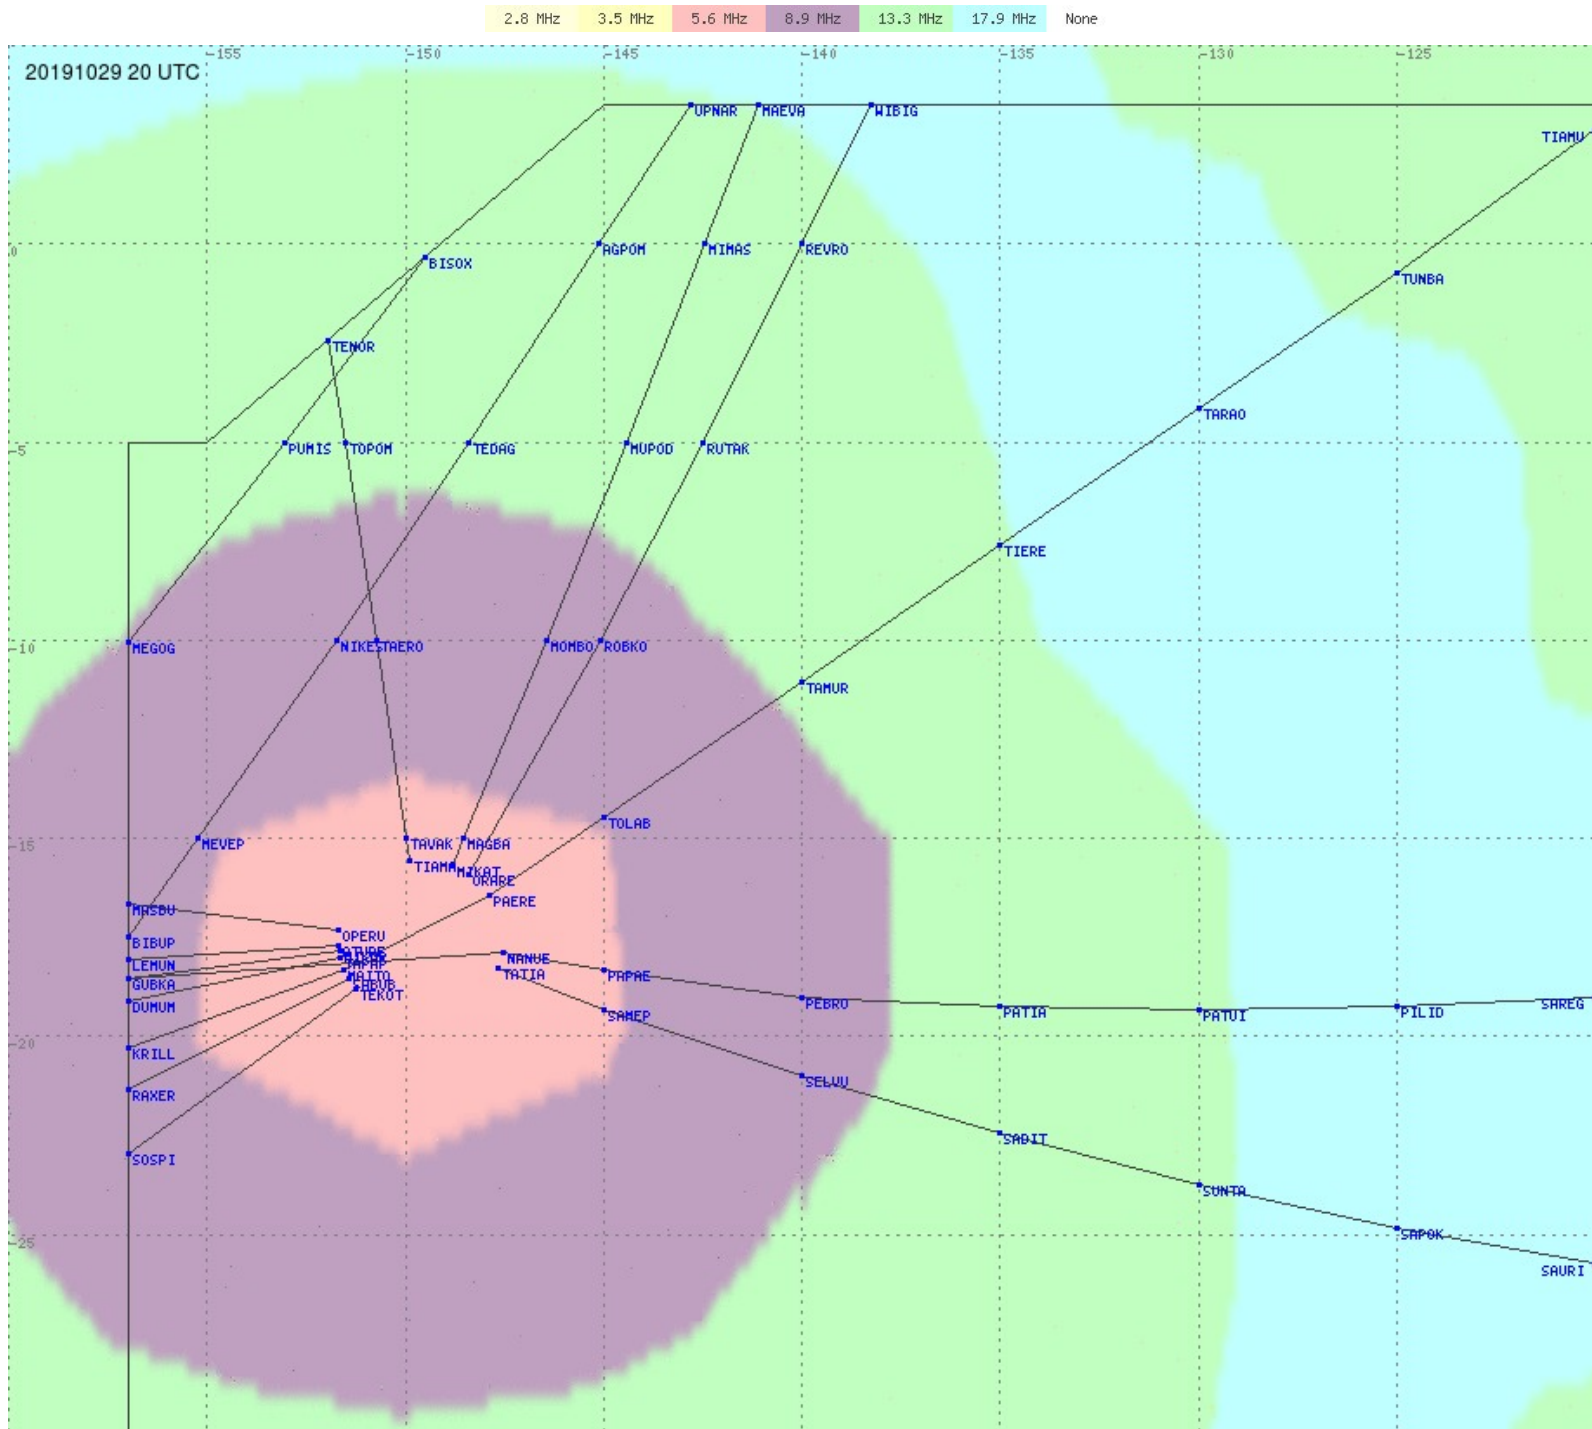

Tahiti FIR - HF Propag - 20191029

2.8 MHz 3.5 MHz 5.6 MHz 8.9 MHz 13.3 MHz 17.9 MHz None

Tahiti FIR - HF Propag - 20191029

2.8 MHz 3.5 MHz 5.6 MHz 8.9 MHz 13.3 MHz 17.9 MHz None

Tahiti FIR - HF Propag - 20191029

Tahiti FIR - HF Propag - 20191029

Tahiti FIR - HF Propag - 20191029

Tahiti FIR - HF Propag - 20191029

Tahiti FIR - HF Propag - 20191029

Tahiti FIR - HF Propag - 20191029

Tahiti FIR - HF Propag - 20191029

Tahiti FIR - HF Propag - 20191029

2.8 MHz 3.5 MHz 5.6 MHz 8.9 MHz 13.3 MHz 17.9 MHz None

Tahiti FIR - HF Propag - 20191029

Tahiti FIR - HF Propag - 20191029

2.8 MHz
3.5 MHz
5.6 MHz
8.9 MHz
13.3 MHz
17.9 MHz
None

Tahiti FIR - HF Propag - 20191029

Tahiti FIR - HF Propag - 20191029

2.8 MHz 3.5 MHz 5.6 MHz 8.9 MHz 13.3 MHz 17.9 MHz None

Tahiti FIR - HF Propag - 20191029

Tahiti FIR - HF Propag - 20191029

2.8 MHz 3.5 MHz 5.6 MHz 8.9 MHz 13.3 MHz 17.9 MHz None