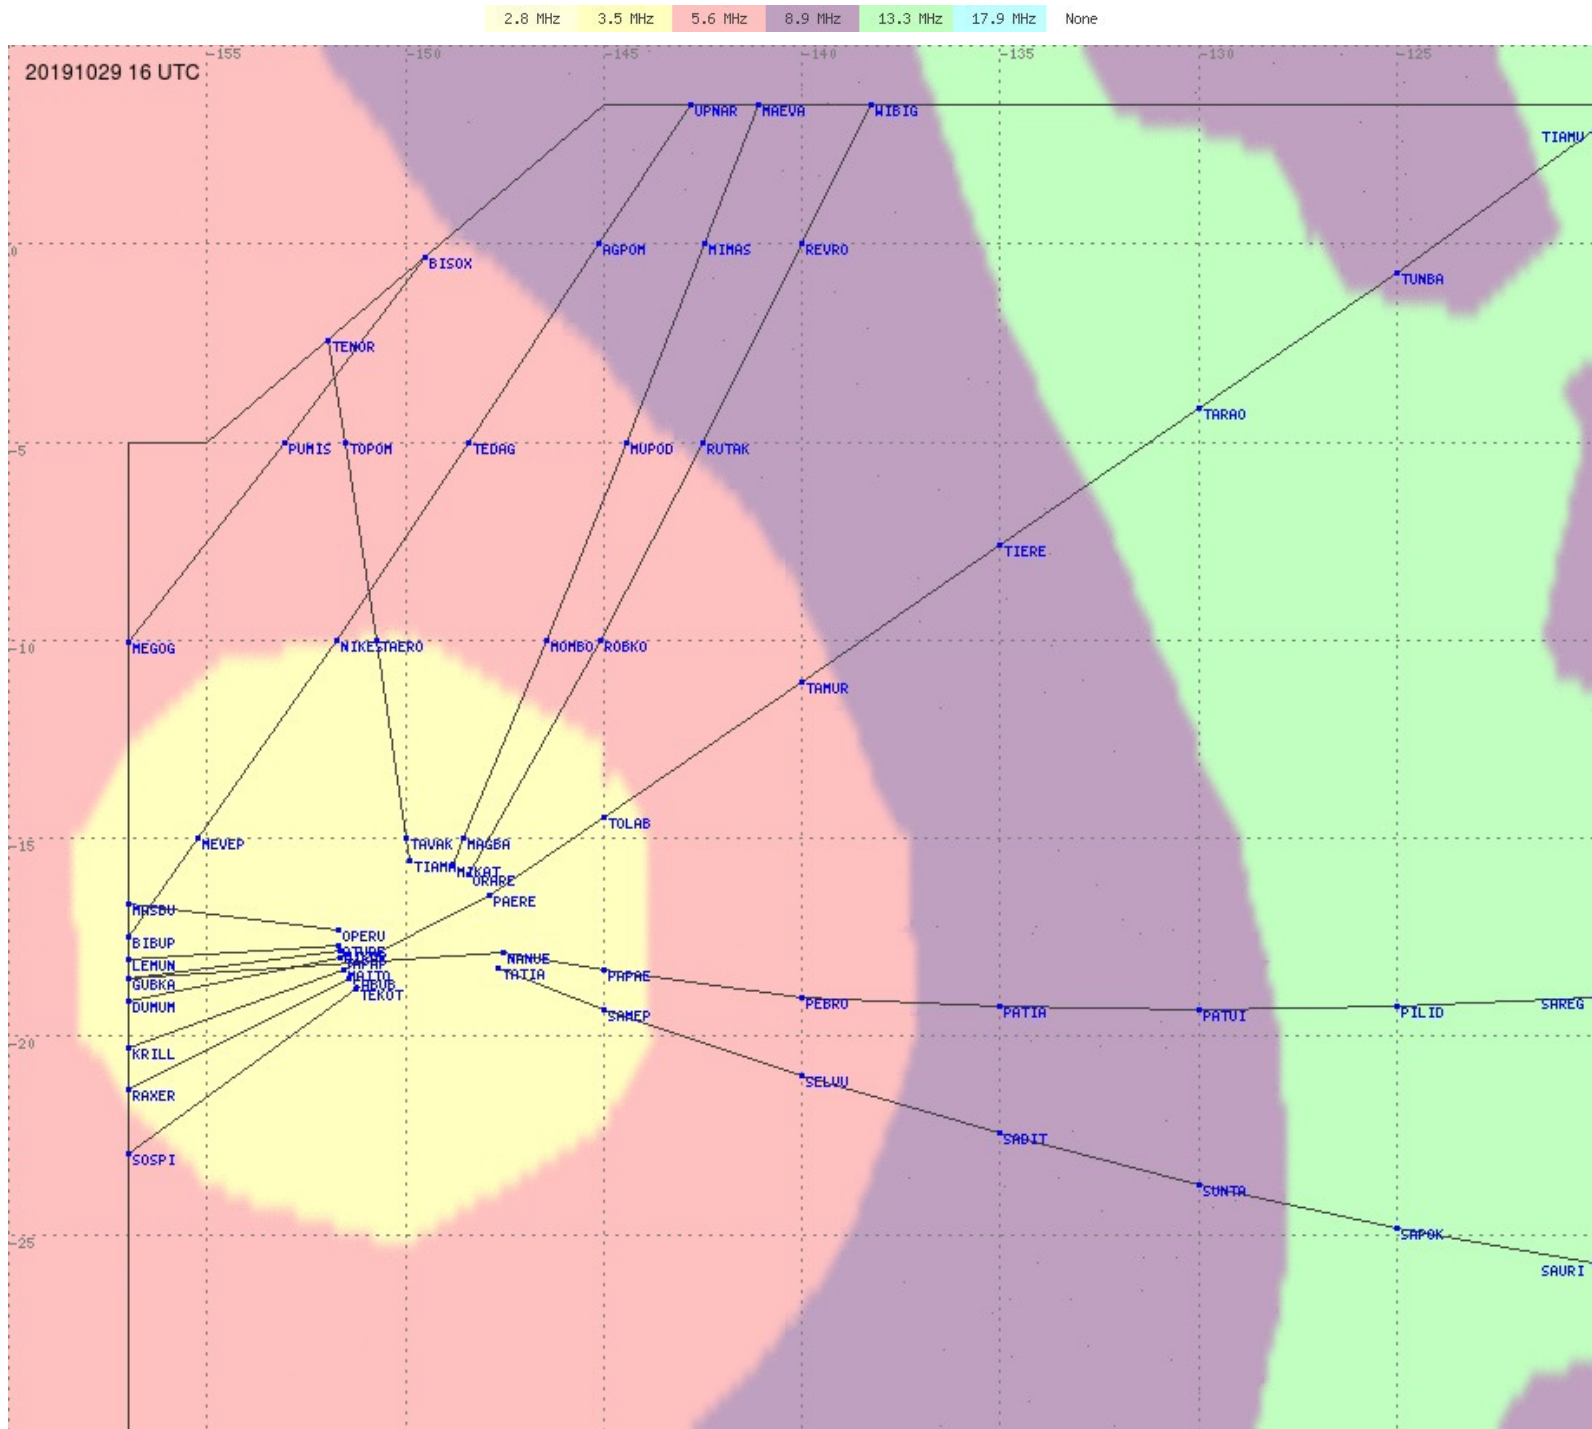

Tahiti FIR - HF Propag - 20191029