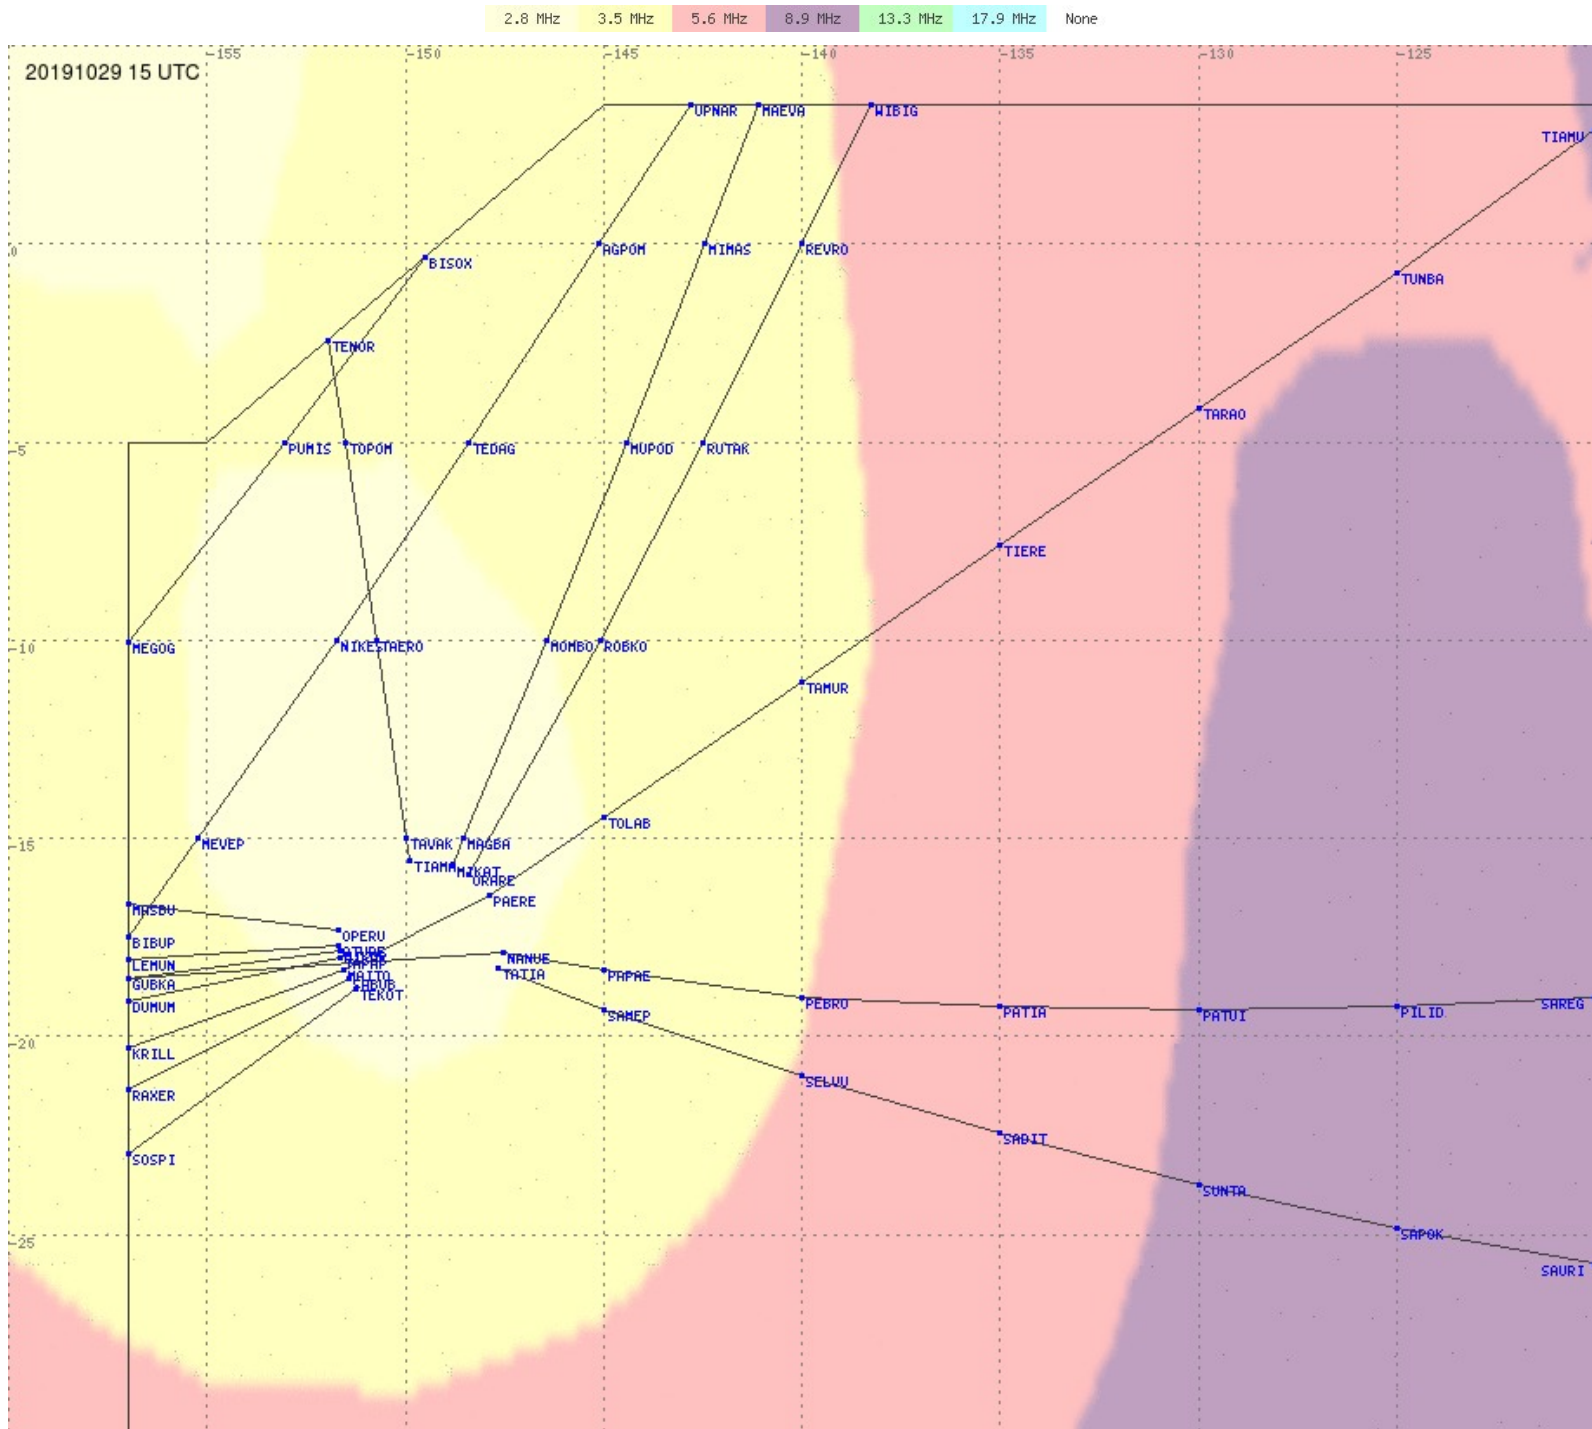

Tahiti FIR - HF Propag - 20191029