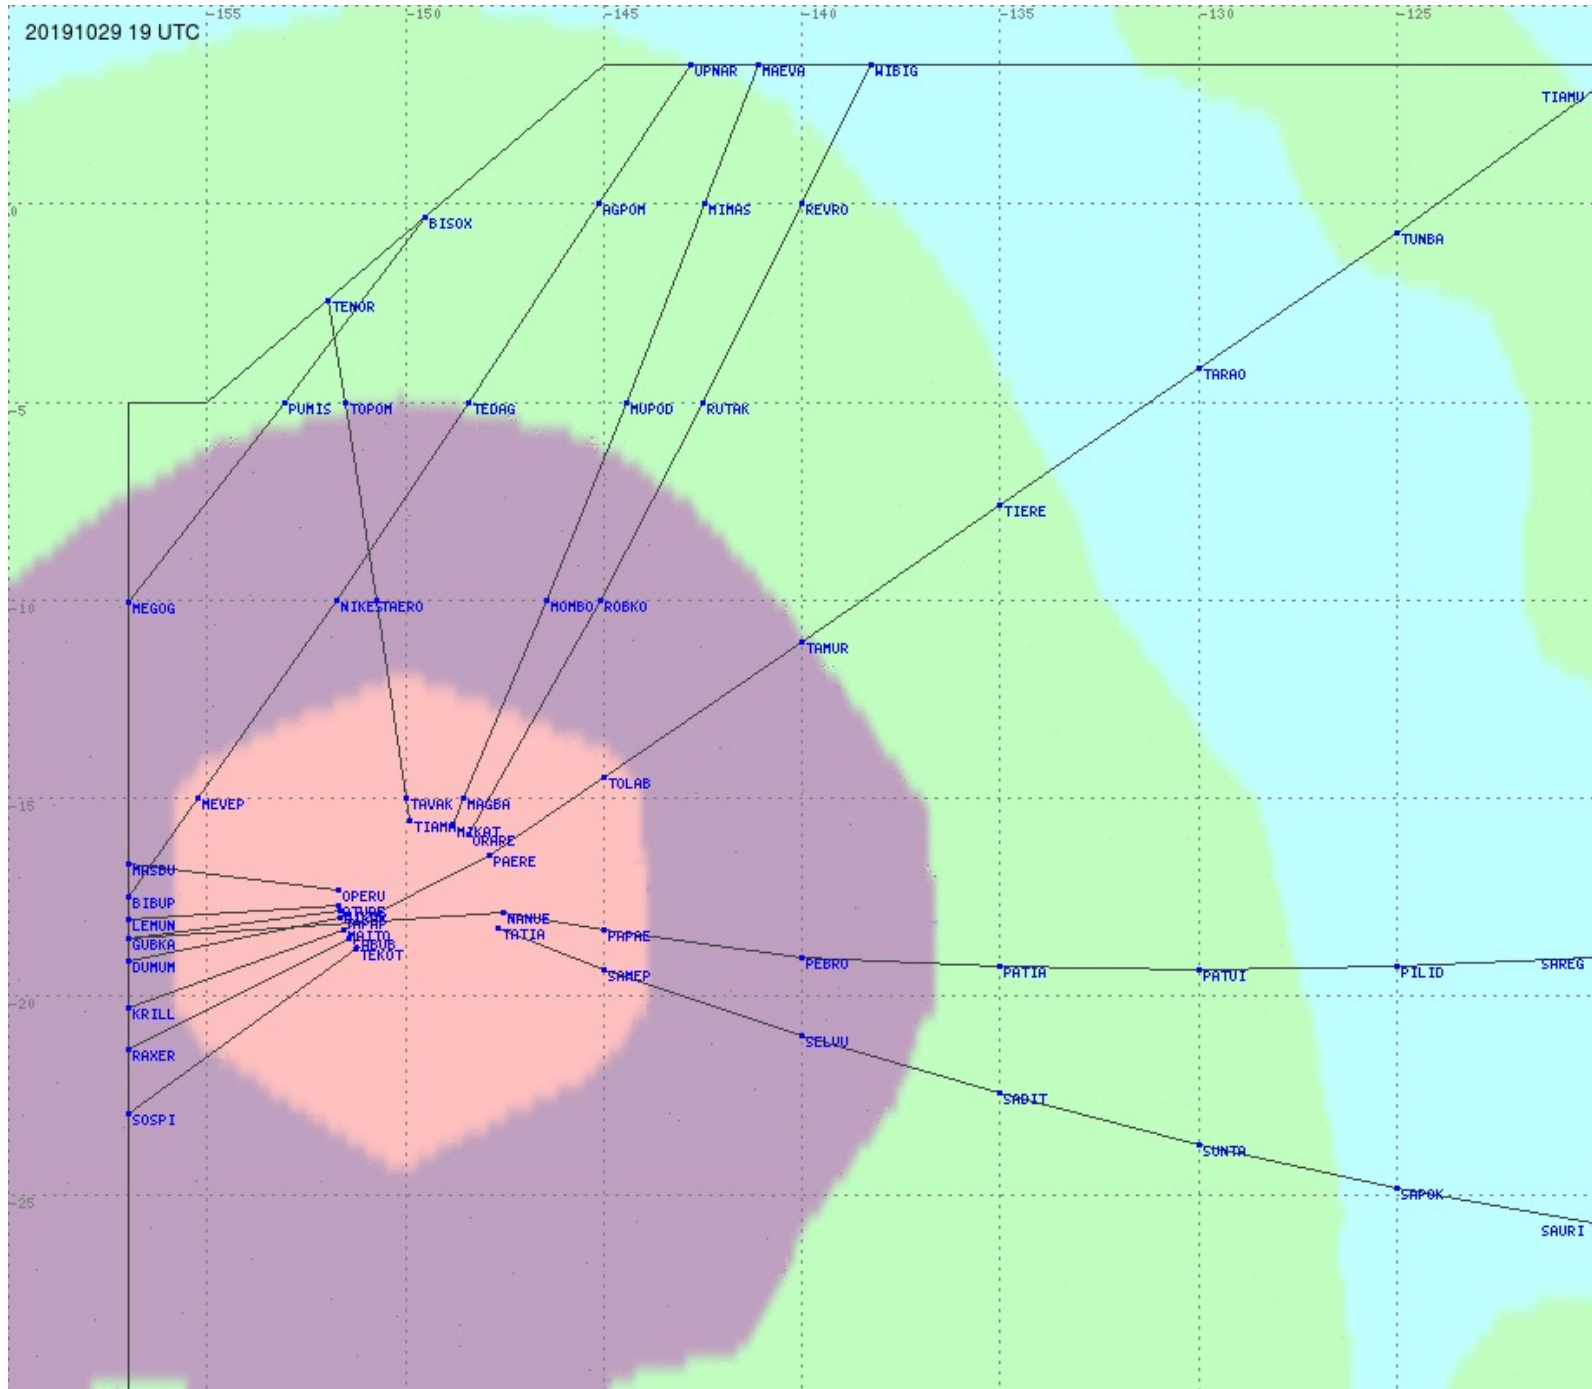

Tahiti FIR - HF Propag - 20191029

2.8 MHz 3.5 MHz 5.6 MHz 8.9 MHz 13.3 MHz 17.9 MHz None

Tahiti FIR - HF Propag - 20191029

2.8 MHz 3.5 MHz 5.6 MHz 8.9 MHz 13.3 MHz 17.9 MHz None

Tahiti FIR - HF Propag - 20191029

Tahiti FIR - HF Propag - 20191029

Tahiti FIR - HF Propag - 20191029

Tahiti FIR - HF Propag - 20191029

Tahiti FIR - HF Propag - 20191029

Tahiti FIR - HF Propag - 20191029

Tahiti FIR - HF Propag - 20191029

Tahiti FIR - HF Propag - 20191029

2.8 MHz 3.5 MHz 5.6 MHz 8.9 MHz 13.3 MHz 17.9 MHz None

Tahiti FIR - HF Propag - 20191029

Tahiti FIR - HF Propag - 20191029

2.8 MHz
3.5 MHz
5.6 MHz
8.9 MHz
13.3 MHz
17.9 MHz
None

Tahiti FIR - HF Propag - 20191029

Tahiti FIR - HF Propag - 20191029

2.8 MHz 3.5 MHz 5.6 MHz 8.9 MHz 13.3 MHz 17.9 MHz None

Tahiti FIR - HF Propag - 20191029

Tahiti FIR - HF Propag - 20191029

2.8 MHz 3.5 MHz 5.6 MHz 8.9 MHz 13.3 MHz 17.9 MHz None