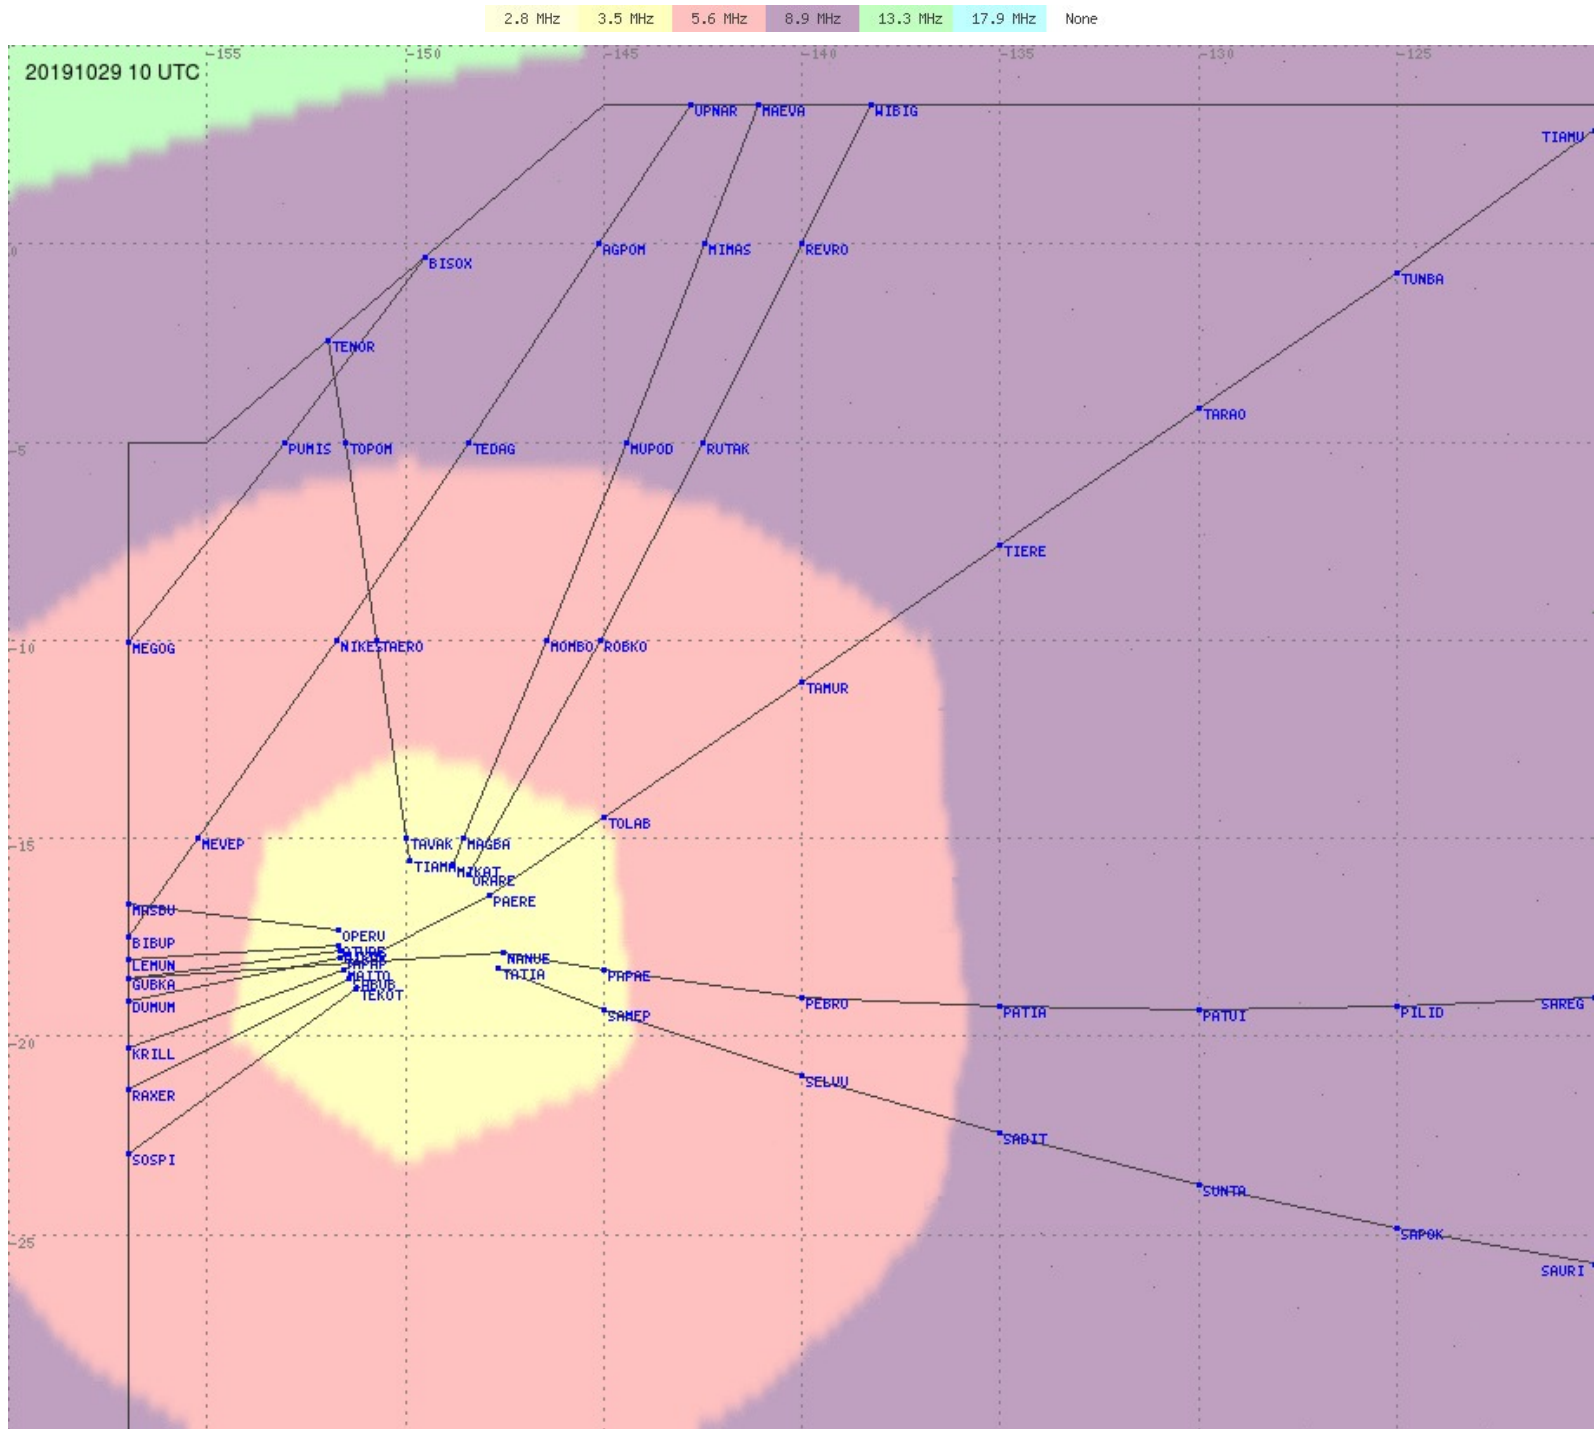

2.8 MHz 3.5 MHz 5.6 MHz 8.9 MHz 13.3 MHz 17.9 MHz None

Tahiti FIR - HF Propag - 20191029

2.8 MHz 3.5 MHz 5.6 MHz 8.9 MHz 13.3 MHz 17.9 MHz None

Tahiti FIR - HF Propag - 20191029

Tahiti FIR - HF Propag - 20191029

2.8 MHz
3.5 MHz
5.6 MHz
8.9 MHz
13.3 MHz
17.9 MHz
None

Tahiti FIR - HF Propag - 20191029

Tahiti FIR - HF Propag - 20191029

Tahiti FIR - HF Propag - 20191029

Tahiti FIR - HF Propag - 20191029

Tahiti FIR - HF Propag - 20191029