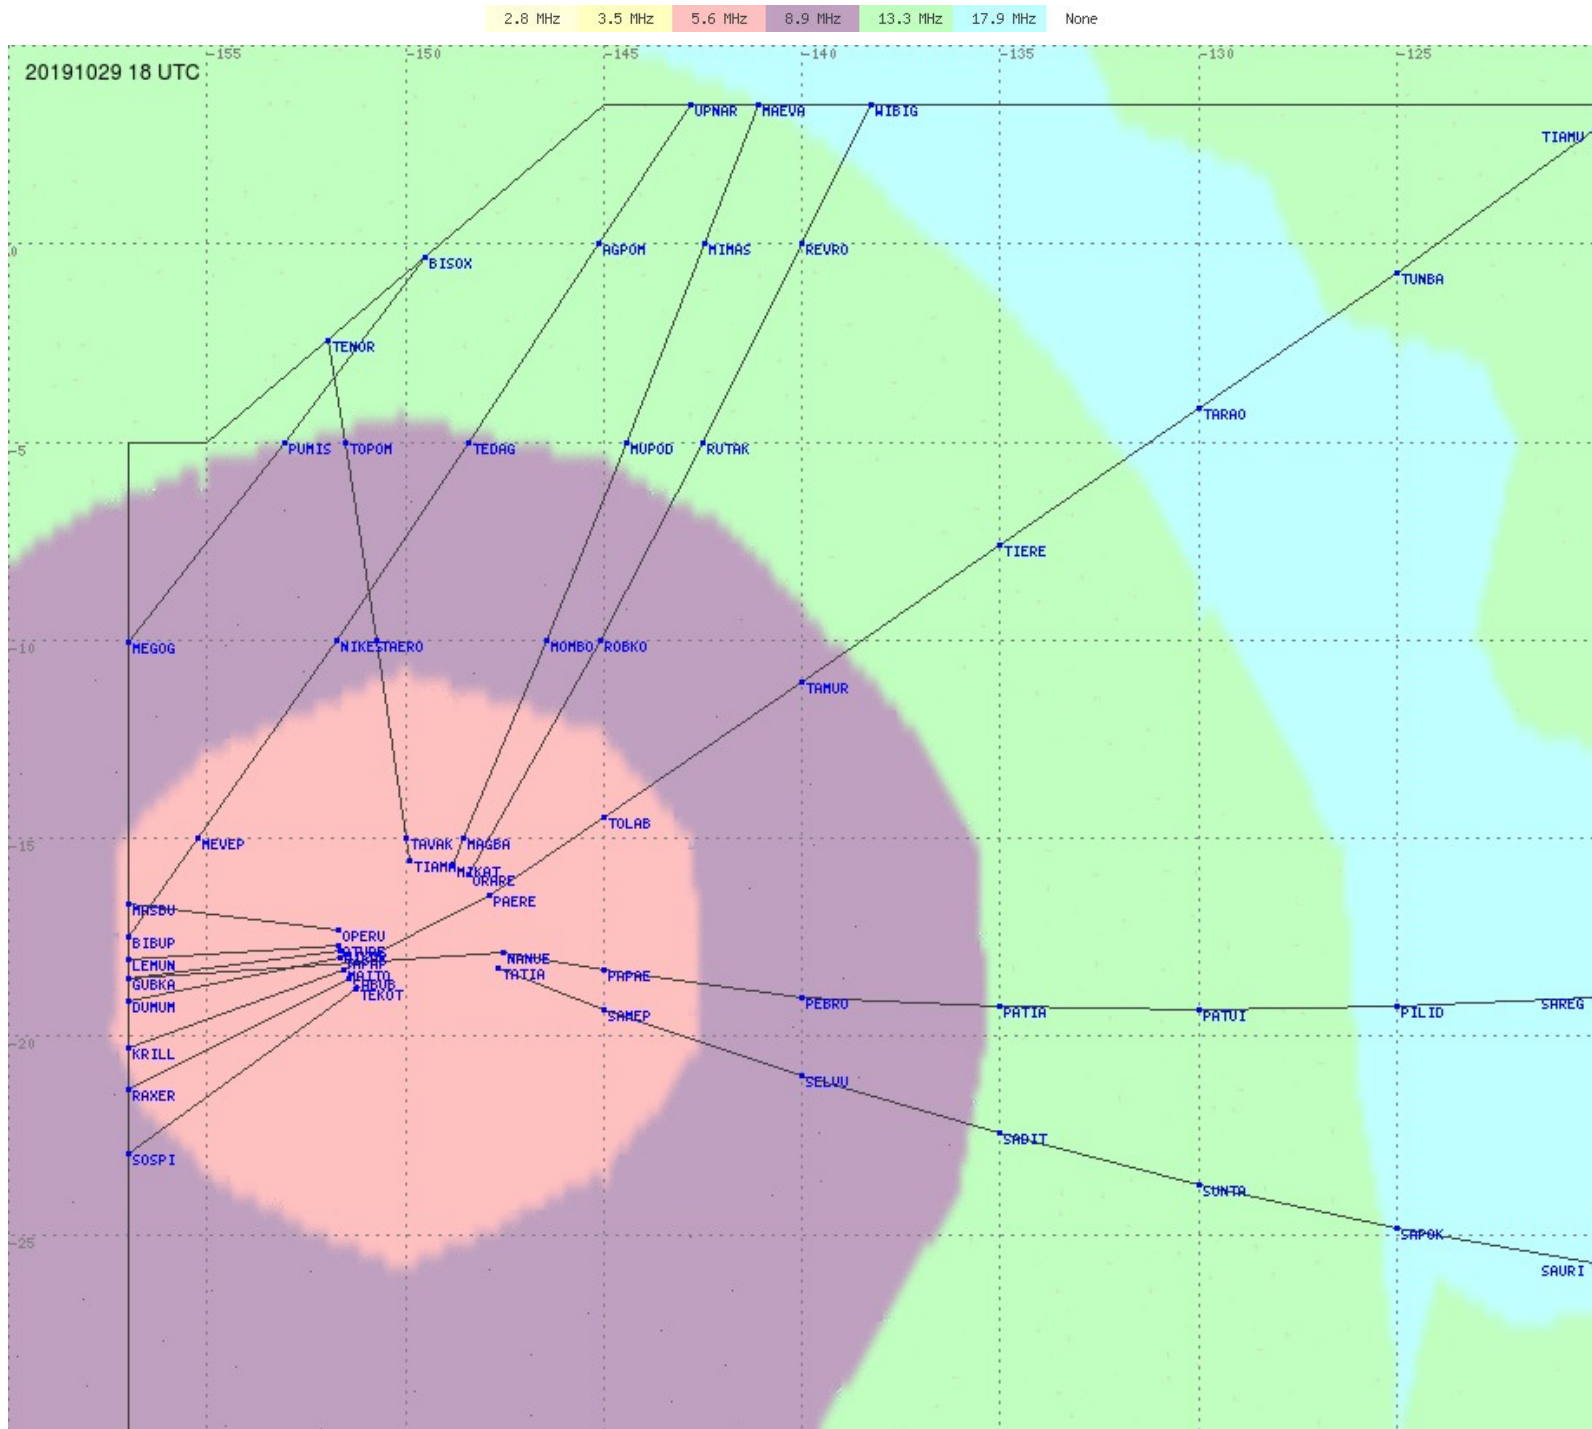

Tahiti FIR - HF Propag - 20191029