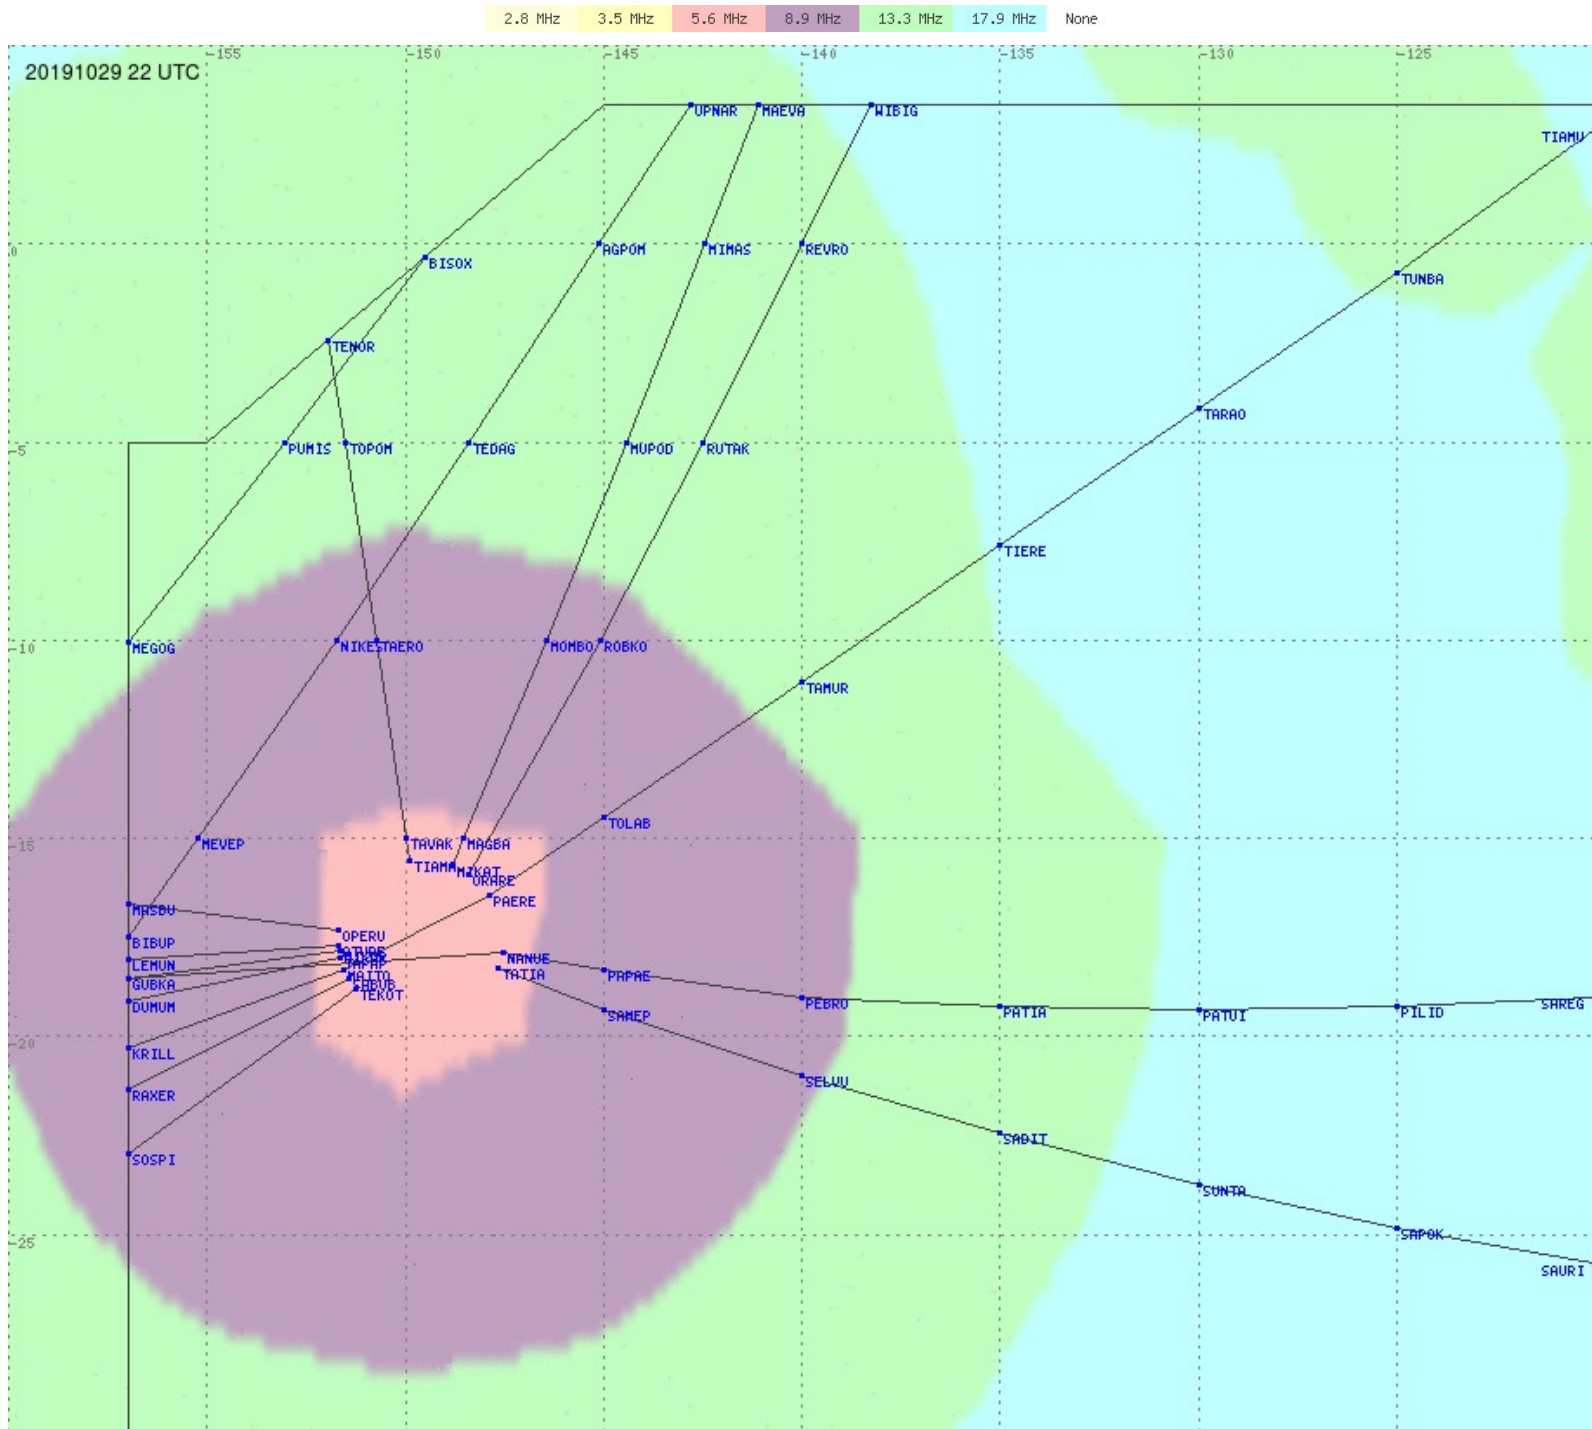

Tahiti FIR - HF Propag - 20191029

2.8 MHz 3.5 MHz 5.6 MHz 8.9 MHz 13.3 MHz 17.9 MHz None

Tahiti FIR - HF Propag - 20191029

2.8 MHz 3.5 MHz 5.6 MHz 8.9 MHz 13.3 MHz 17.9 MHz None

Tahiti FIR - HF Propag - 20191029

Tahiti FIR - HF Propag - 20191029

Tahiti FIR - HF Propag - 20191029

Tahiti FIR - HF Propag - 20191029

Tahiti FIR - HF Propag - 20191029

Tahiti FIR - HF Propag - 20191029

Tahiti FIR - HF Propag - 20191029

Tahiti FIR - HF Propag - 20191029

2.8 MHz 3.5 MHz 5.6 MHz 8.9 MHz 13.3 MHz 17.9 MHz None

Tahiti FIR - HF Propag - 20191029

Tahiti FIR - HF Propag - 20191029

2.8 MHz
3.5 MHz
5.6 MHz
8.9 MHz
13.3 MHz
17.9 MHz
None

Tahiti FIR - HF Propag - 20191029

Tahiti FIR - HF Propag - 20191029

2.8 MHz 3.5 MHz 5.6 MHz 8.9 MHz 13.3 MHz 17.9 MHz None

Tahiti FIR - HF Propag - 20191029

Tahiti FIR - HF Propag - 20191029

2.8 MHz 3.5 MHz 5.6 MHz 8.9 MHz 13.3 MHz 17.9 MHz None