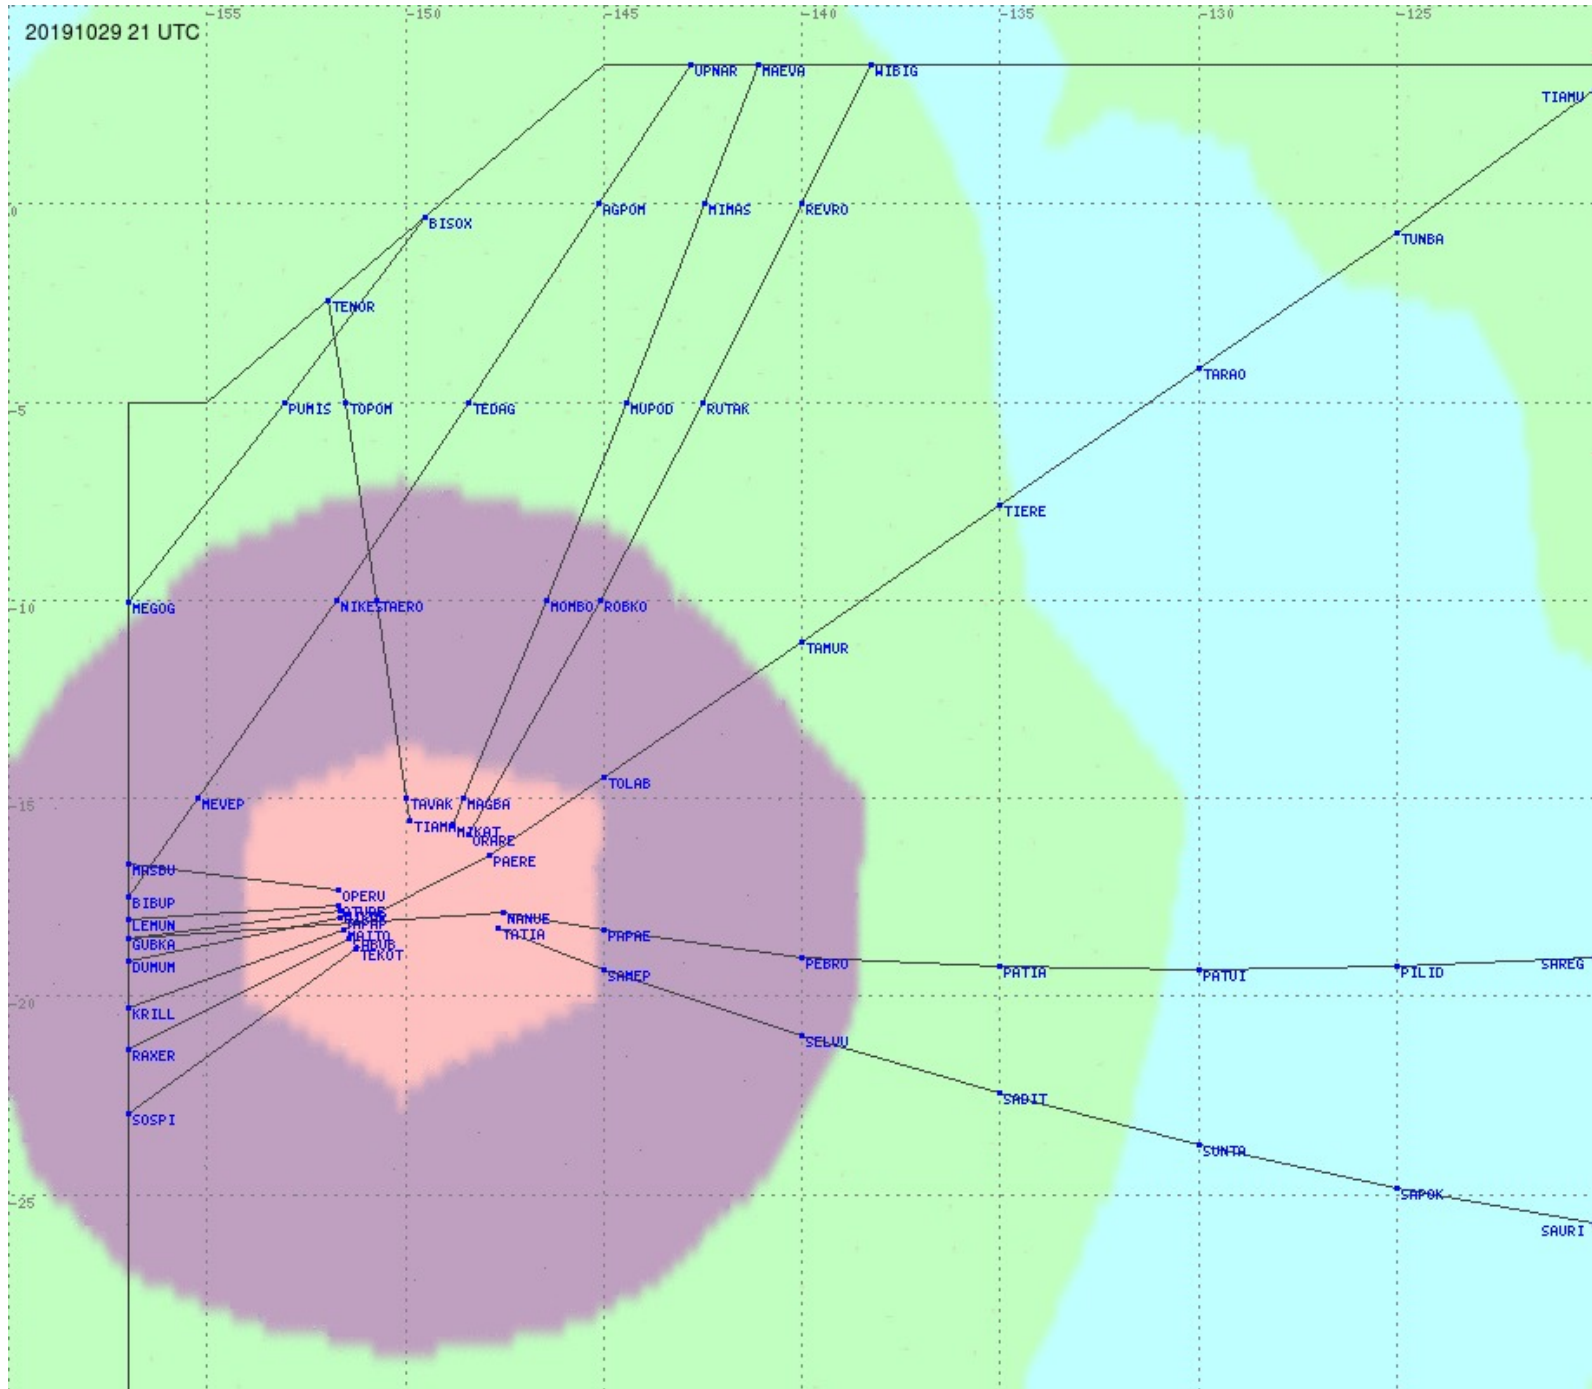

Tahiti FIR - HF Propag - 20191029

2.8 MHz 3.5 MHz 5.6 MHz 8.9 MHz 13.3 MHz 17.9 MHz None

Tahiti FIR - HF Propag - 20191029

2.8 MHz 3.5 MHz 5.6 MHz 8.9 MHz 13.3 MHz 17.9 MHz None

Tahiti FIR - HF Propag - 20191029

Tahiti FIR - HF Propag - 20191029

Tahiti FIR - HF Propag - 20191029

Tahiti FIR - HF Propag - 20191029

Tahiti FIR - HF Propag - 20191029

Tahiti FIR - HF Propag - 20191029

Tahiti FIR - HF Propag - 20191029

Tahiti FIR - HF Propag - 20191029

2.8 MHz 3.5 MHz 5.6 MHz 8.9 MHz 13.3 MHz 17.9 MHz None

Tahiti FIR - HF Propag - 20191029

Tahiti FIR - HF Propag - 20191029

2.8 MHz
3.5 MHz
5.6 MHz
8.9 MHz
13.3 MHz
17.9 MHz
None

Tahiti FIR - HF Propag - 20191029

Tahiti FIR - HF Propag - 20191029

2.8 MHz 3.5 MHz 5.6 MHz 8.9 MHz 13.3 MHz 17.9 MHz None

Tahiti FIR - HF Propag - 20191029

Tahiti FIR - HF Propag - 20191029

2.8 MHz 3.5 MHz 5.6 MHz 8.9 MHz 13.3 MHz 17.9 MHz None