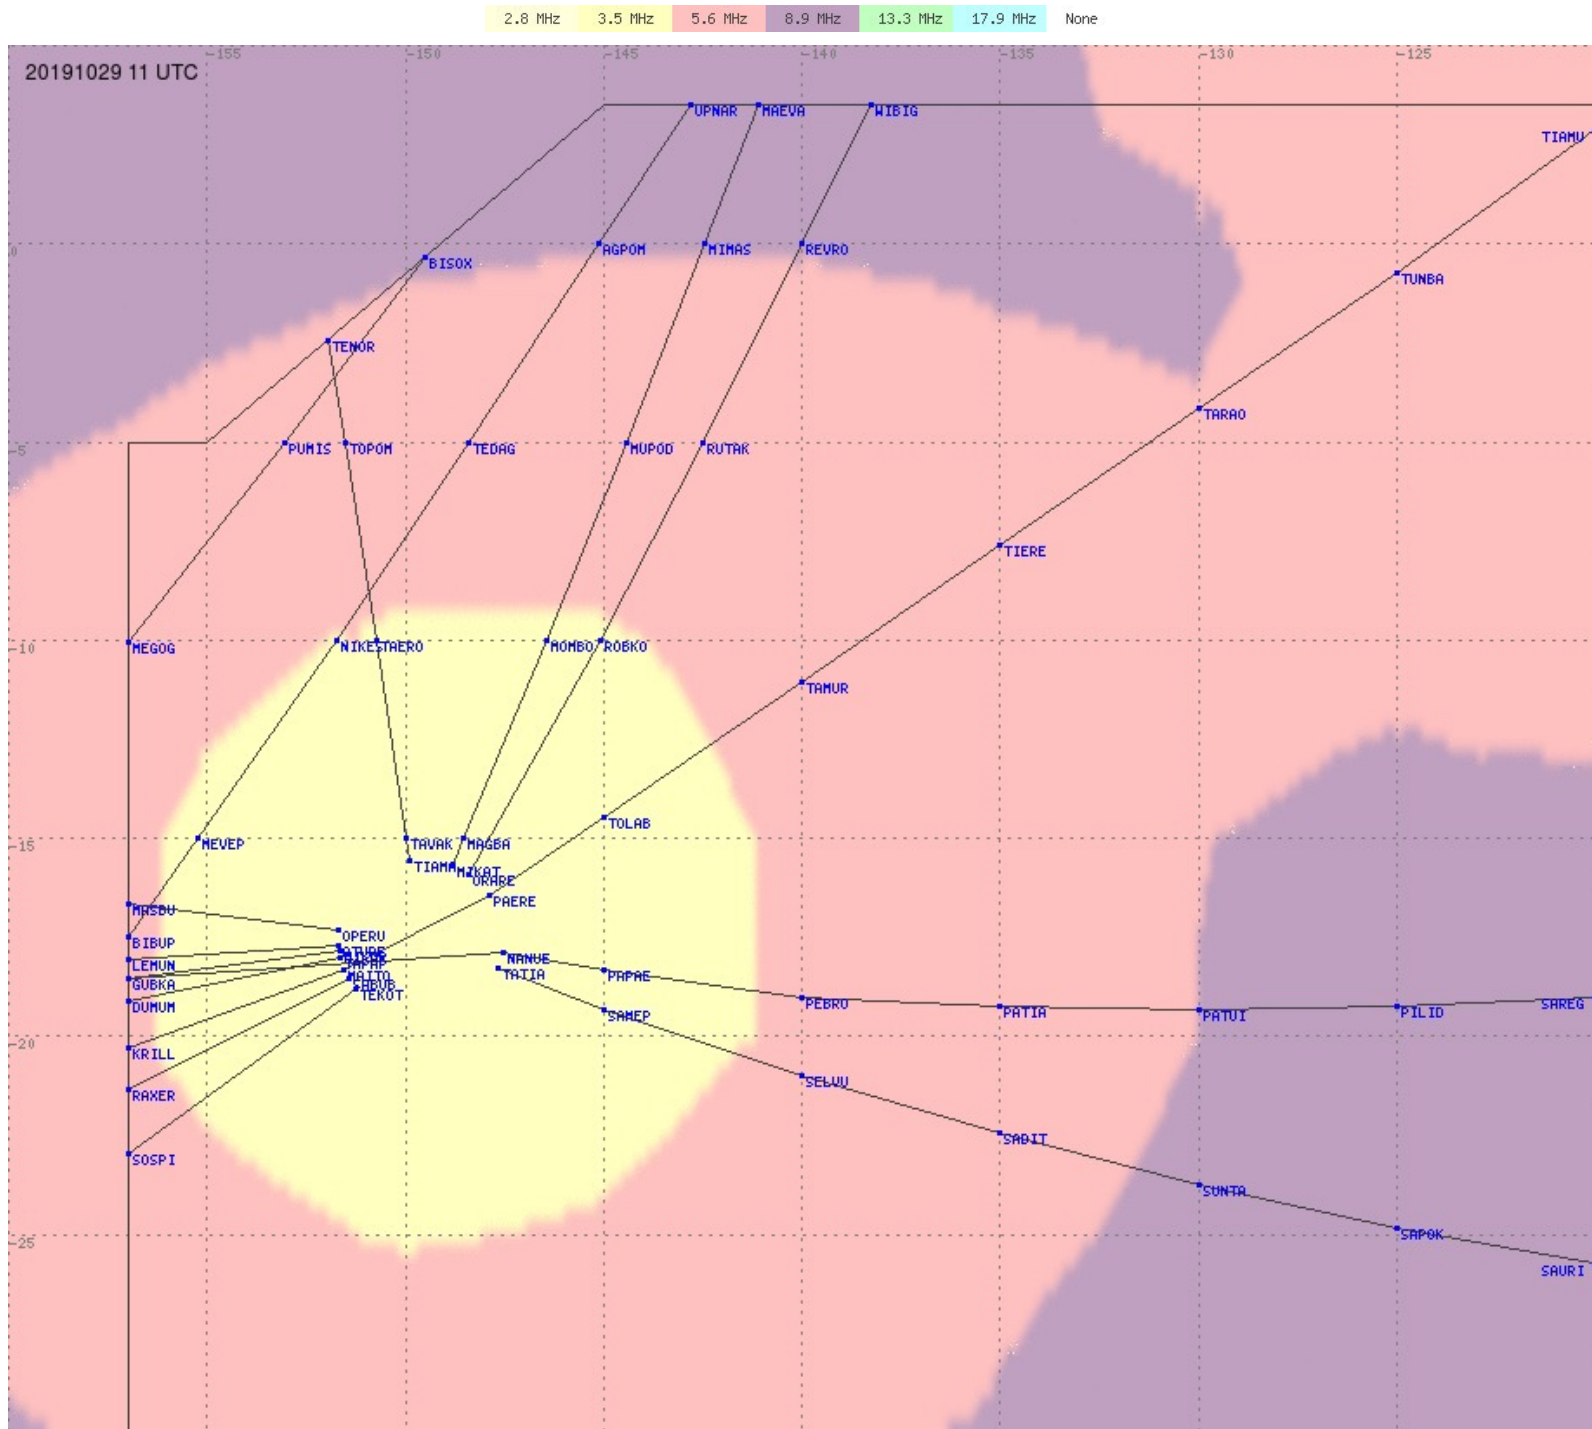

Tahiti FIR - HF Propag - 20191029