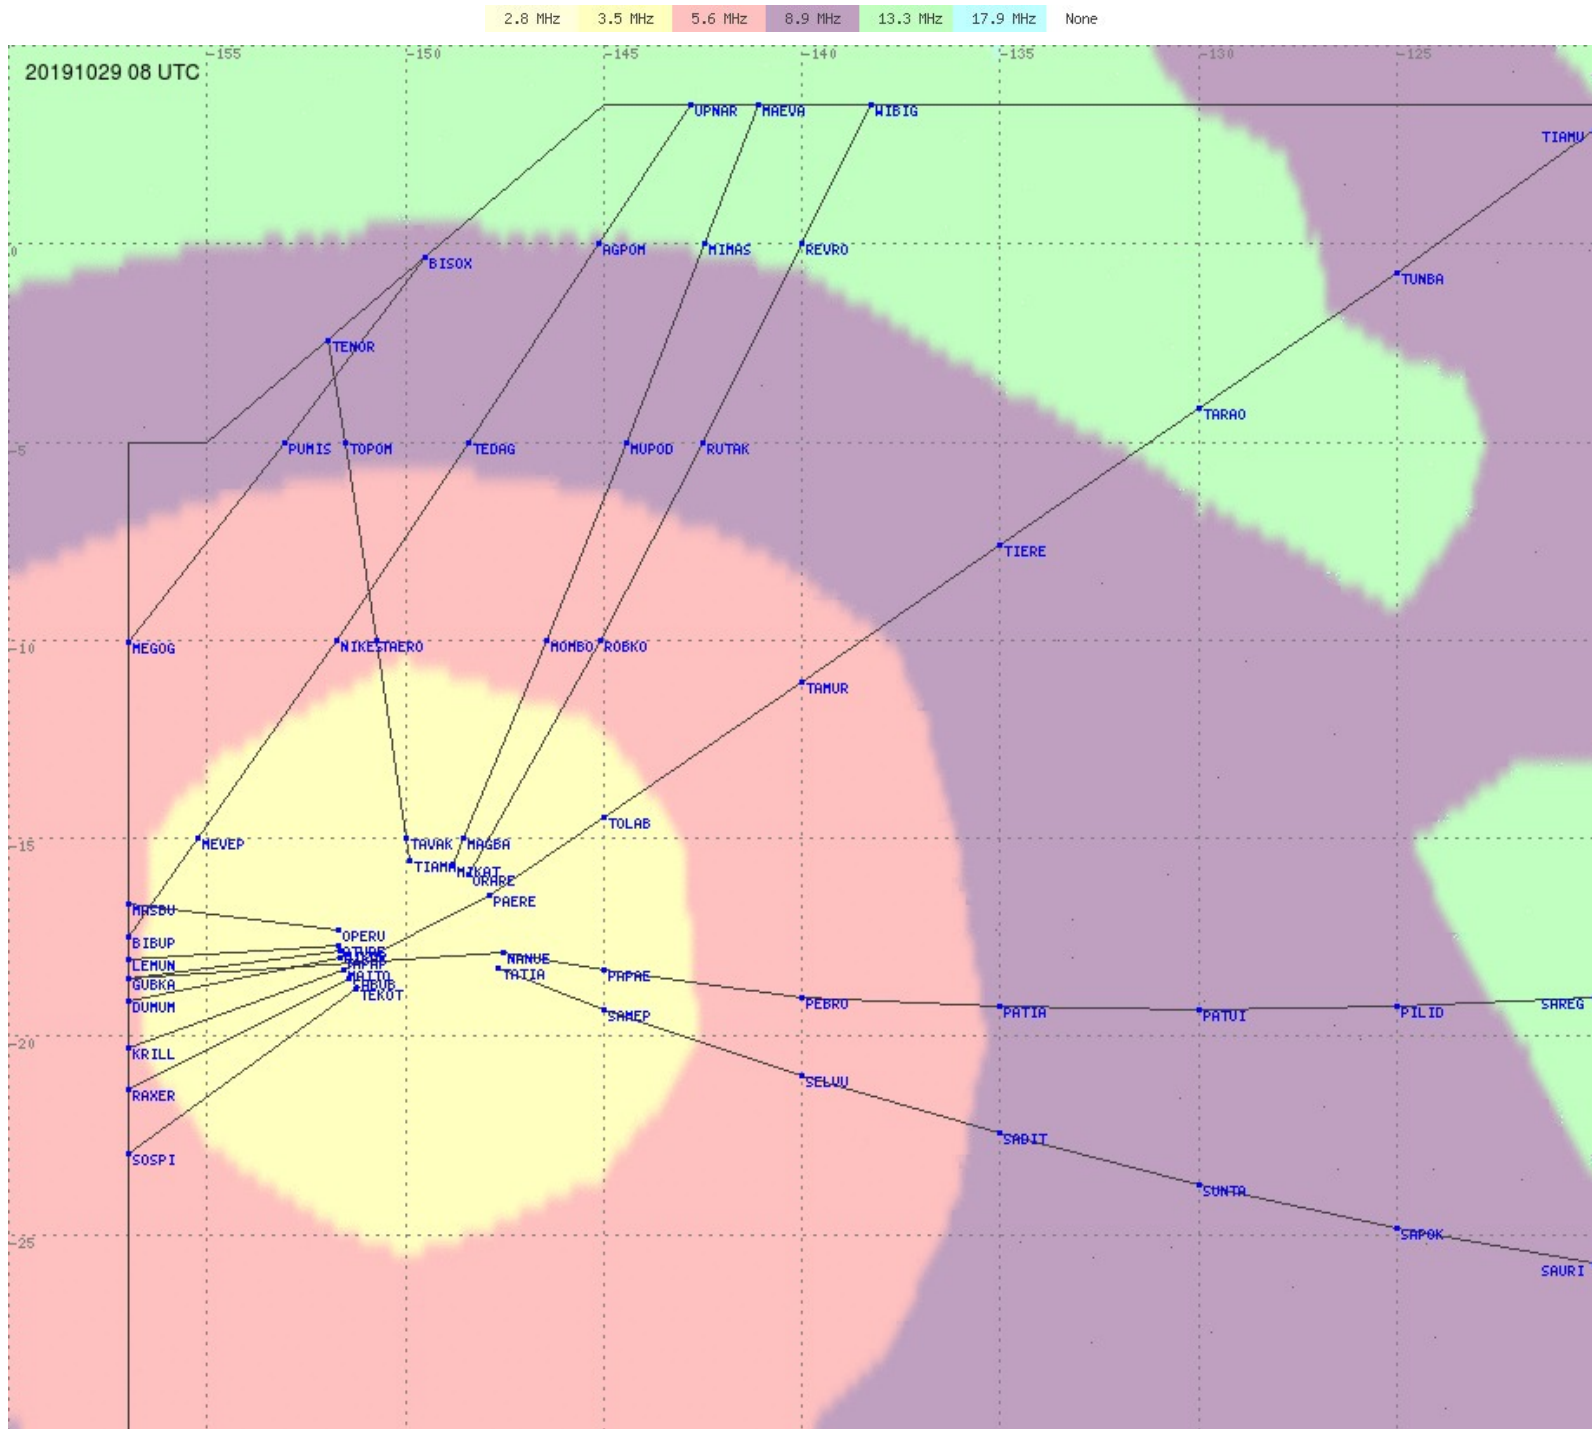

Tahiti FIR - HF Propag - 20191029