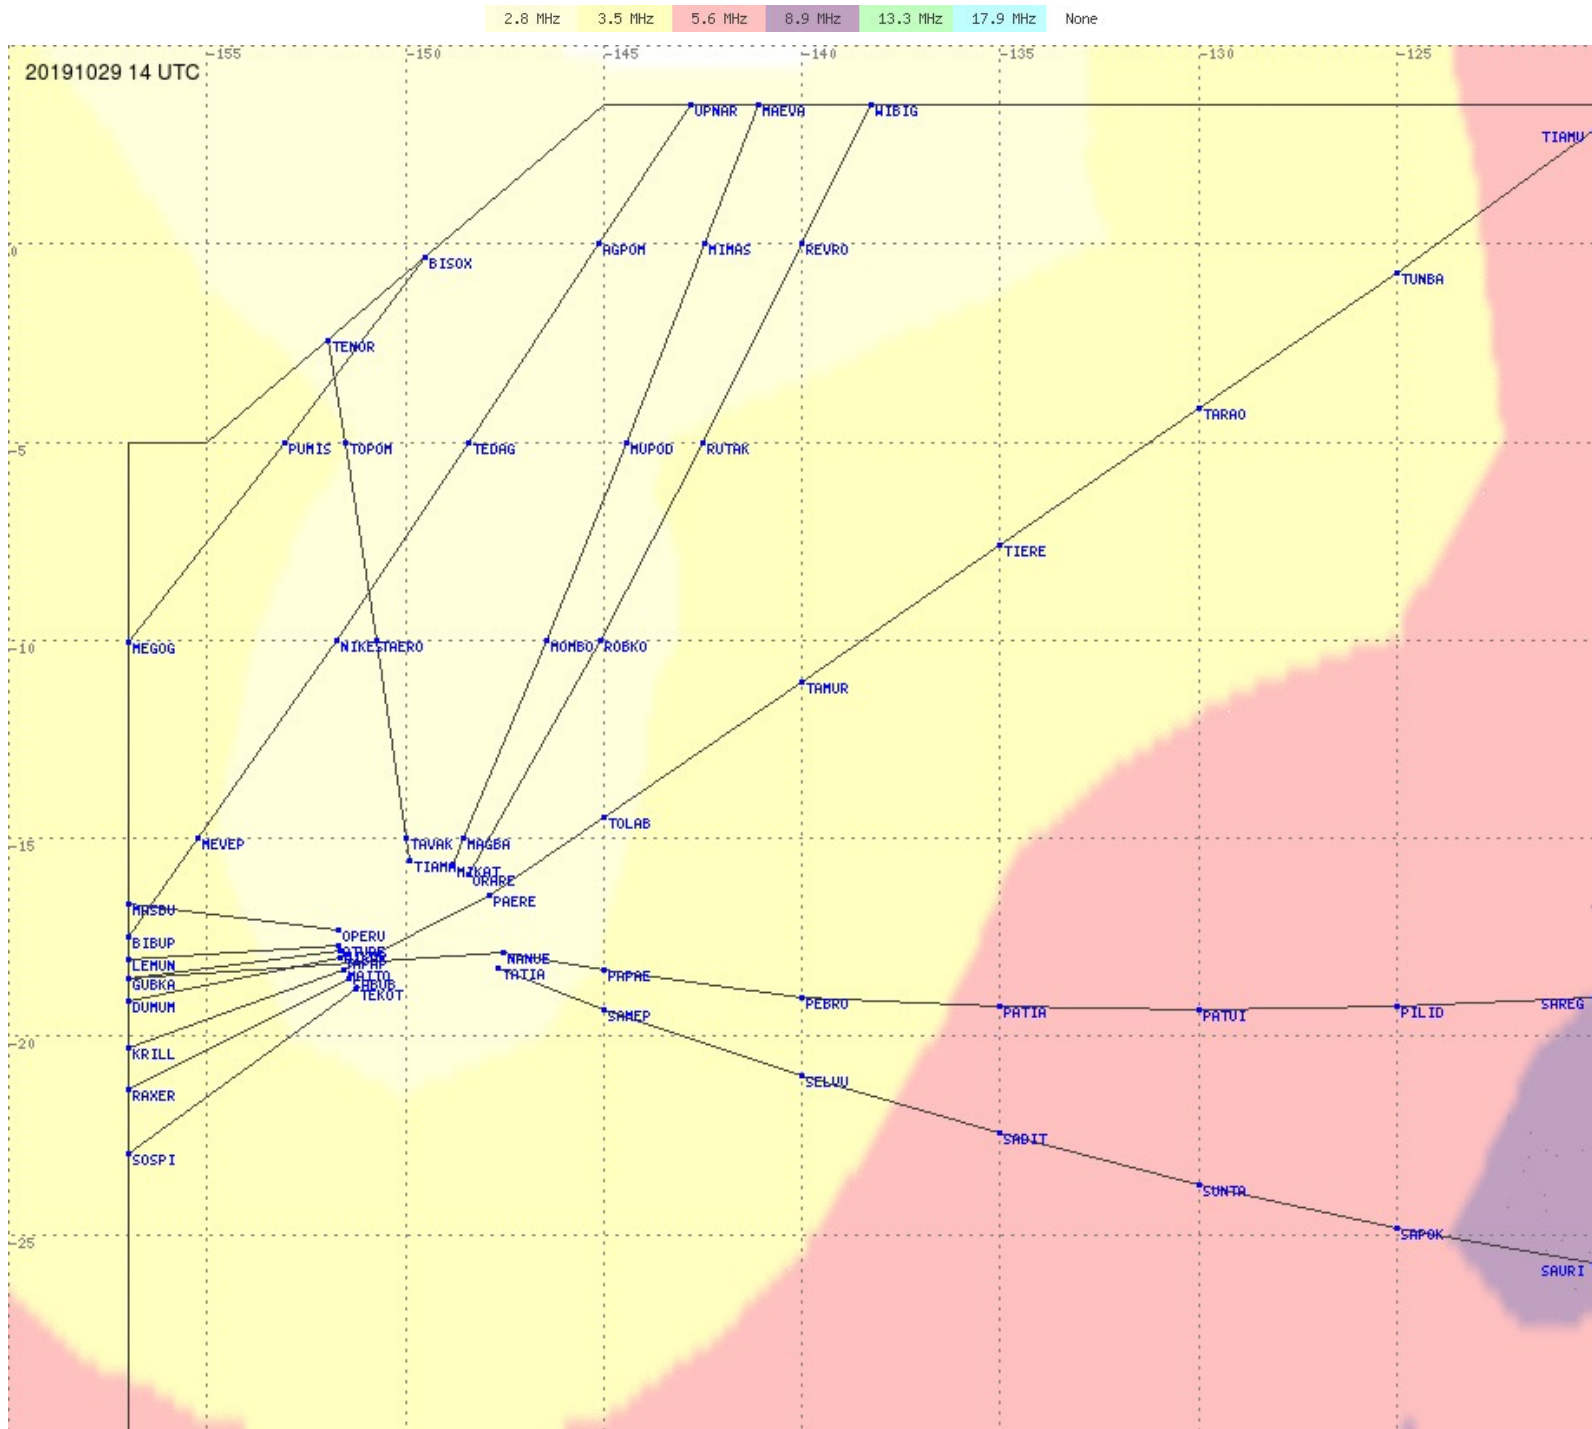

Tahiti FIR - HF Propag - 20191029