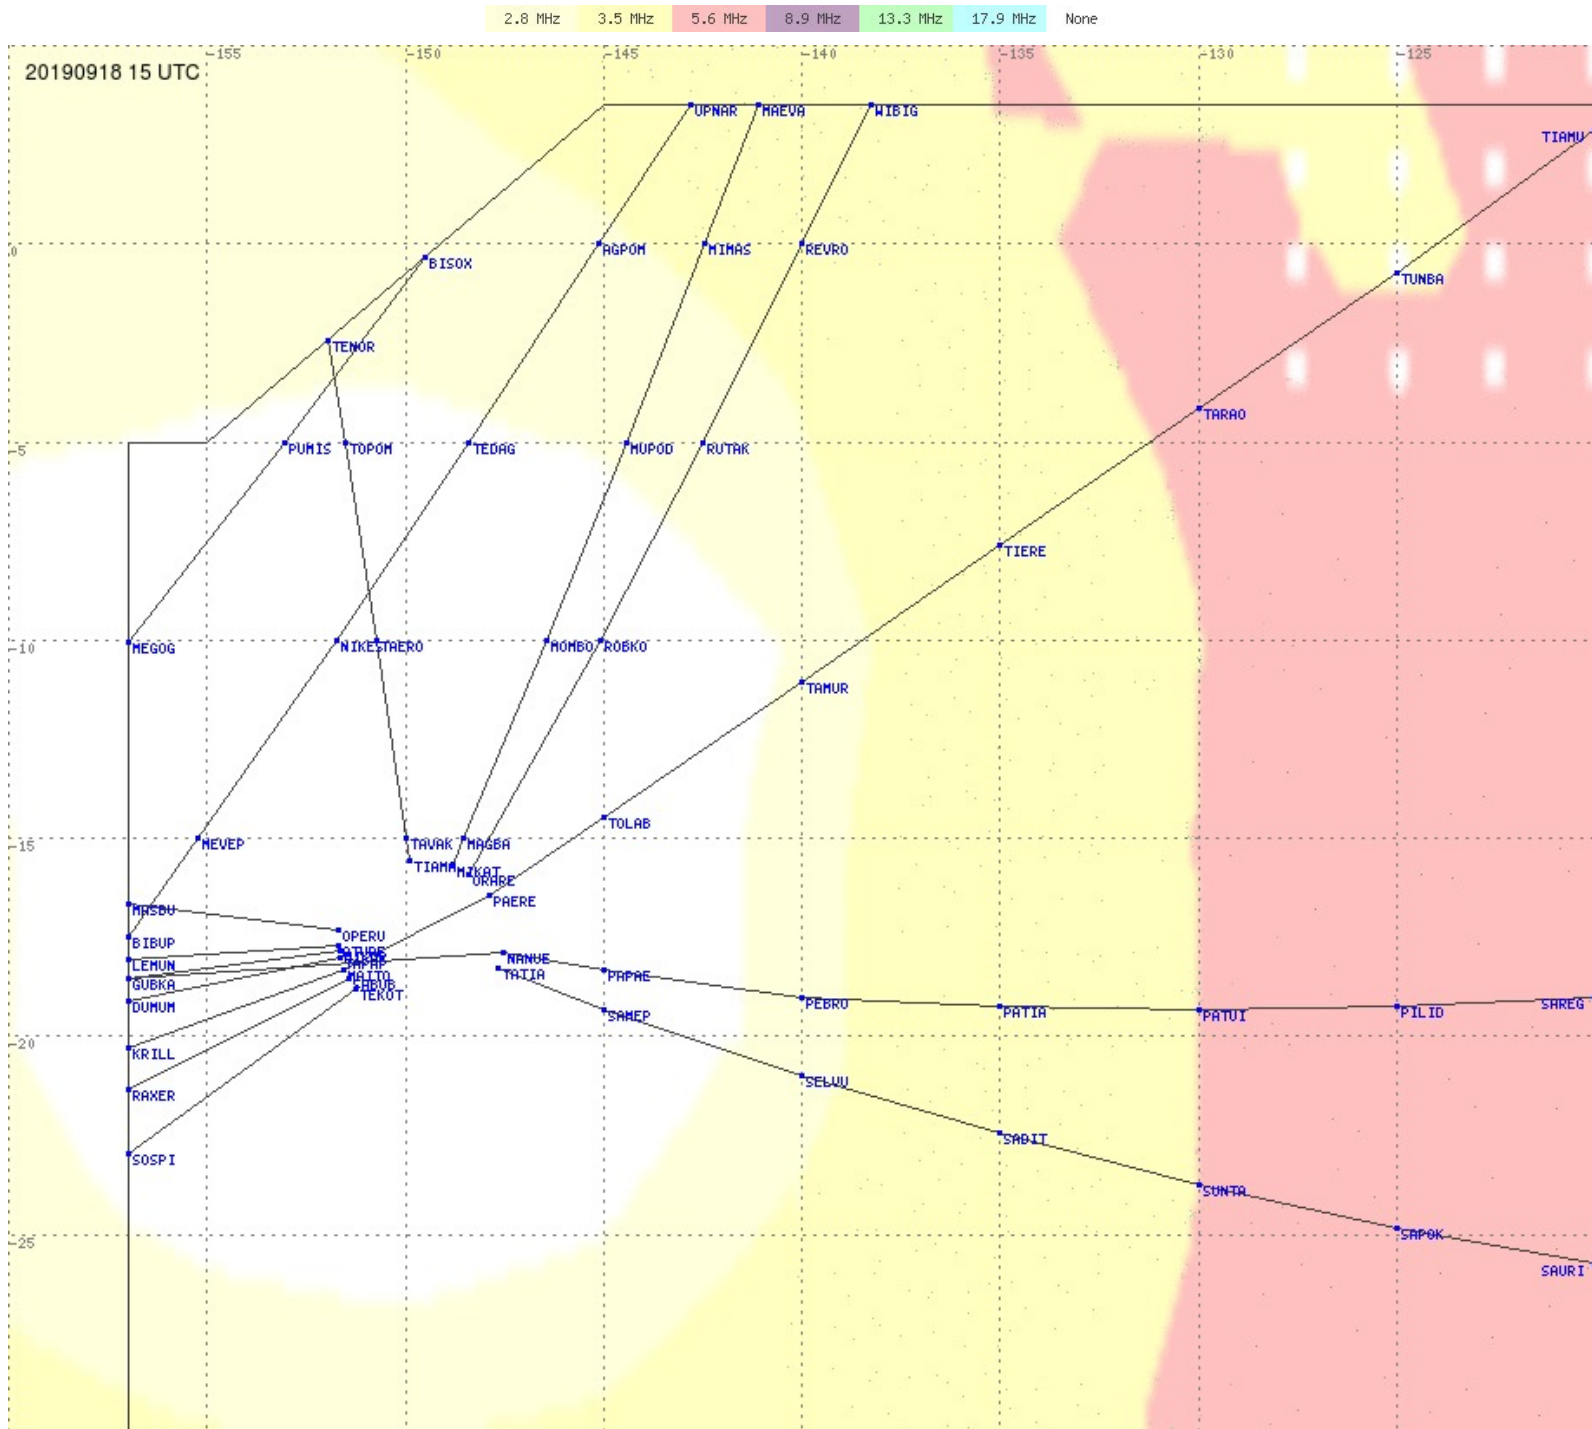

Tahiti FIR - HF Propag - 20190918

2.8 MHz
3.5 MHz
5.6 MHz
8.9 MHz
13.3 MHz
17.9 MHz
None

Tahiti FIR - HF Propag - 20190918

Tahiti FIR - HF Propag - 20190918

2.8 MHz
3.5 MHz
5.6 MHz
8.9 MHz
13.3 MHz
17.9 MHz
None

Tahiti FIR - HF Propag - 20190918

Tahiti FIR - HF Propag - 20190918

Tahiti FIR - HF Propag - 20190918

Tahiti FIR - HF Propag - 20190918

Tahiti FIR - HF Propag - 20190918

2.8 MHz 3.5 MHz 5.6 MHz 8.9 MHz 13.3 MHz 17.9 MHz None

Tahiti FIR - HF Propag - 20190918

Tahiti FIR - HF Propag - 20190918

2.8 MHz 3.5 MHz 5.6 MHz 8.9 MHz 13.3 MHz 17.9 MHz None

Tahiti FIR - HF Propag - 20190918

2.8 MHz 3.5 MHz 5.6 MHz 8.9 MHz 13.3 MHz 17.9 MHz None

Tahiti FIR - HF Propag - 20190918

2.8 MHz 3.5 MHz 5.6 MHz 8.9 MHz 13.3 MHz 17.9 MHz None

Tahiti FIR - HF Propag - 20190918

2.8 MHz 3.5 MHz 5.6 MHz 8.9 MHz 13.3 MHz 17.9 MHz None

Tahiti FIR - HF Propag - 20190918