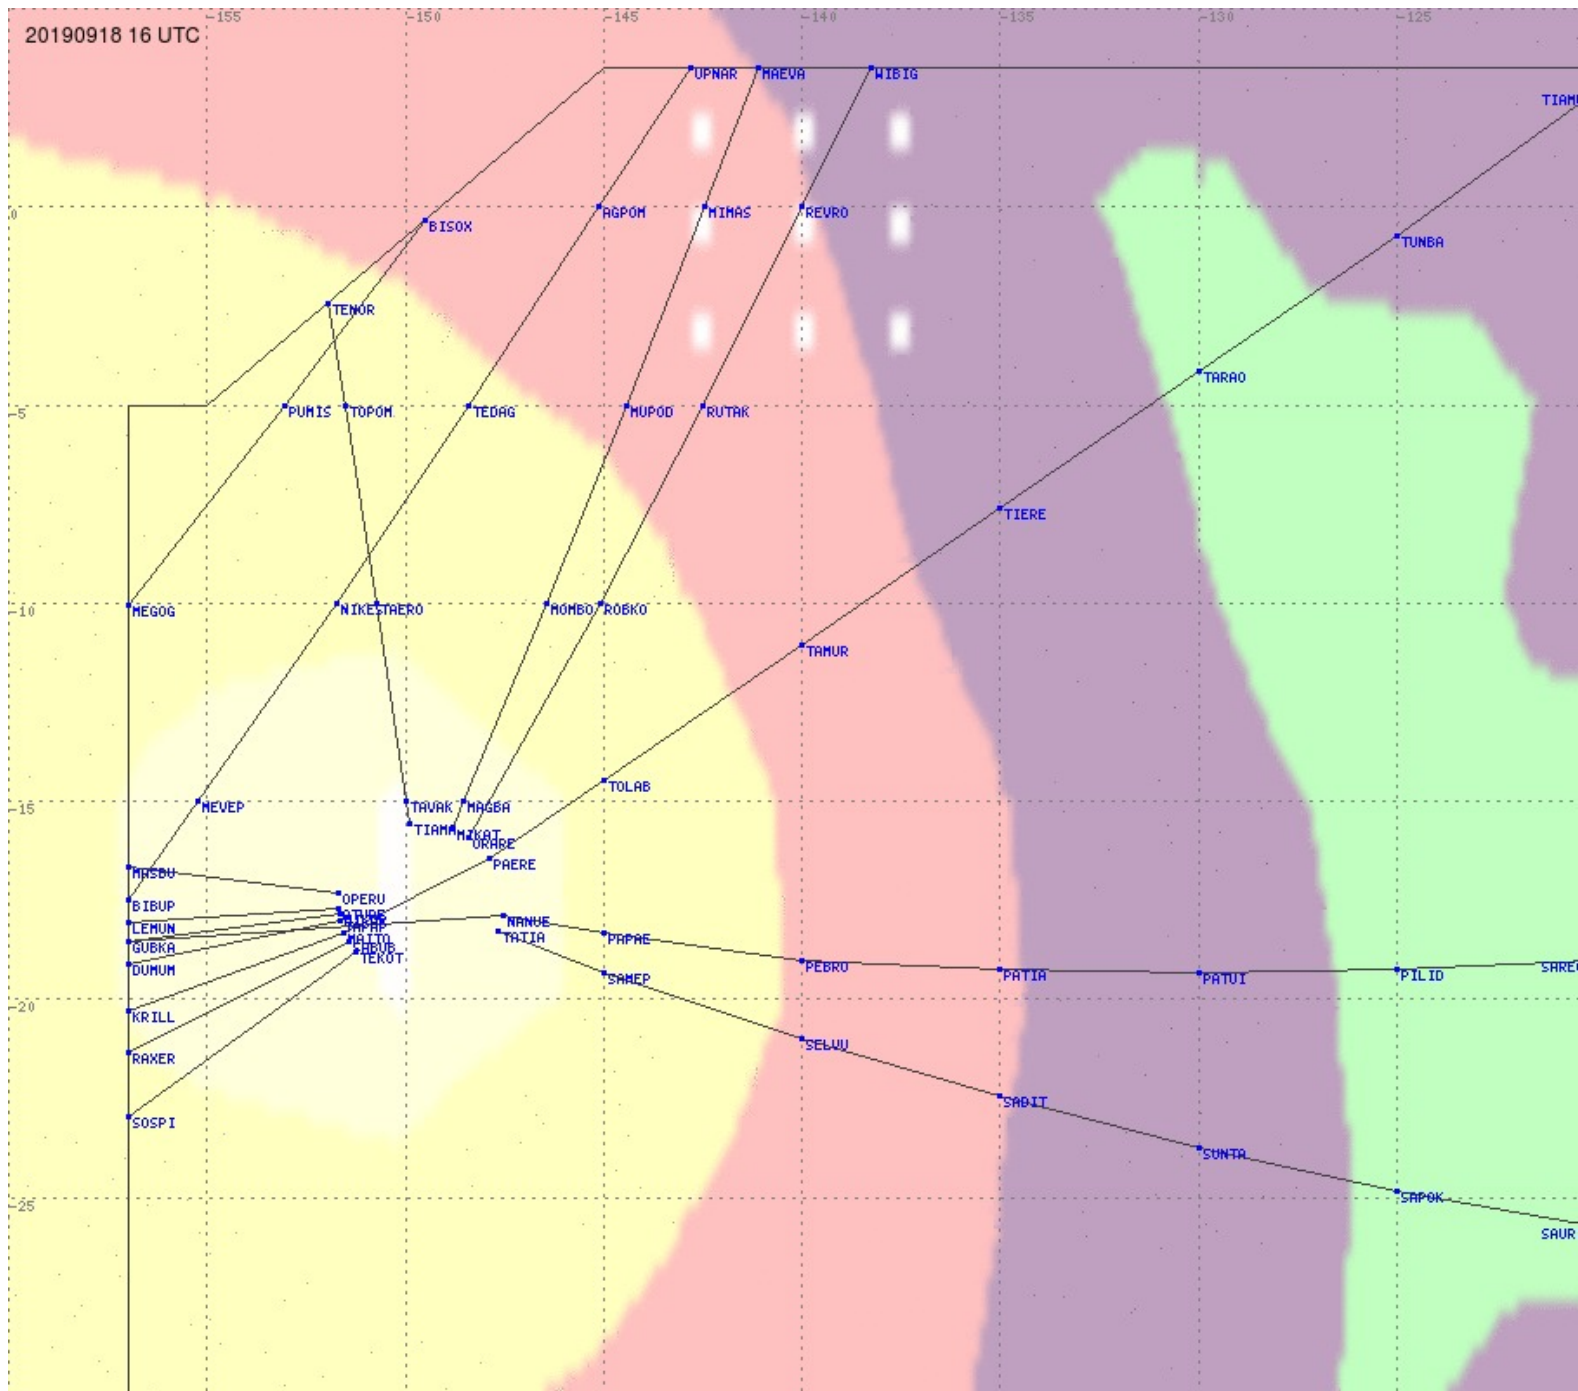

Tahiti FIR - HF Propag - 20190918

Tahiti FIR - HF Propag - 20190918

Tahiti FIR - HF Propag - 20190918

Tahiti FIR - HF Propag - 20190918

Tahiti FIR - HF Propag - 20190918

2.8 MHz 3.5 MHz 5.6 MHz 8.9 MHz 13.3 MHz 17.9 MHz None

Tahiti FIR - HF Propag - 20190918

Tahiti FIR - HF Propag - 20190918

2.8 MHz 3.5 MHz 5.6 MHz 8.9 MHz 13.3 MHz 17.9 MHz None

Tahiti FIR - HF Propag - 20190918

2.8 MHz 3.5 MHz 5.6 MHz 8.9 MHz 13.3 MHz 17.9 MHz None

Tahiti FIR - HF Propag - 20190918

2.8 MHz 3.5 MHz 5.6 MHz 8.9 MHz 13.3 MHz 17.9 MHz None

Tahiti FIR - HF Propag - 20190918

2.8 MHz 3.5 MHz 5.6 MHz 8.9 MHz 13.3 MHz 17.9 MHz None

Tahiti FIR - HF Propag - 20190918