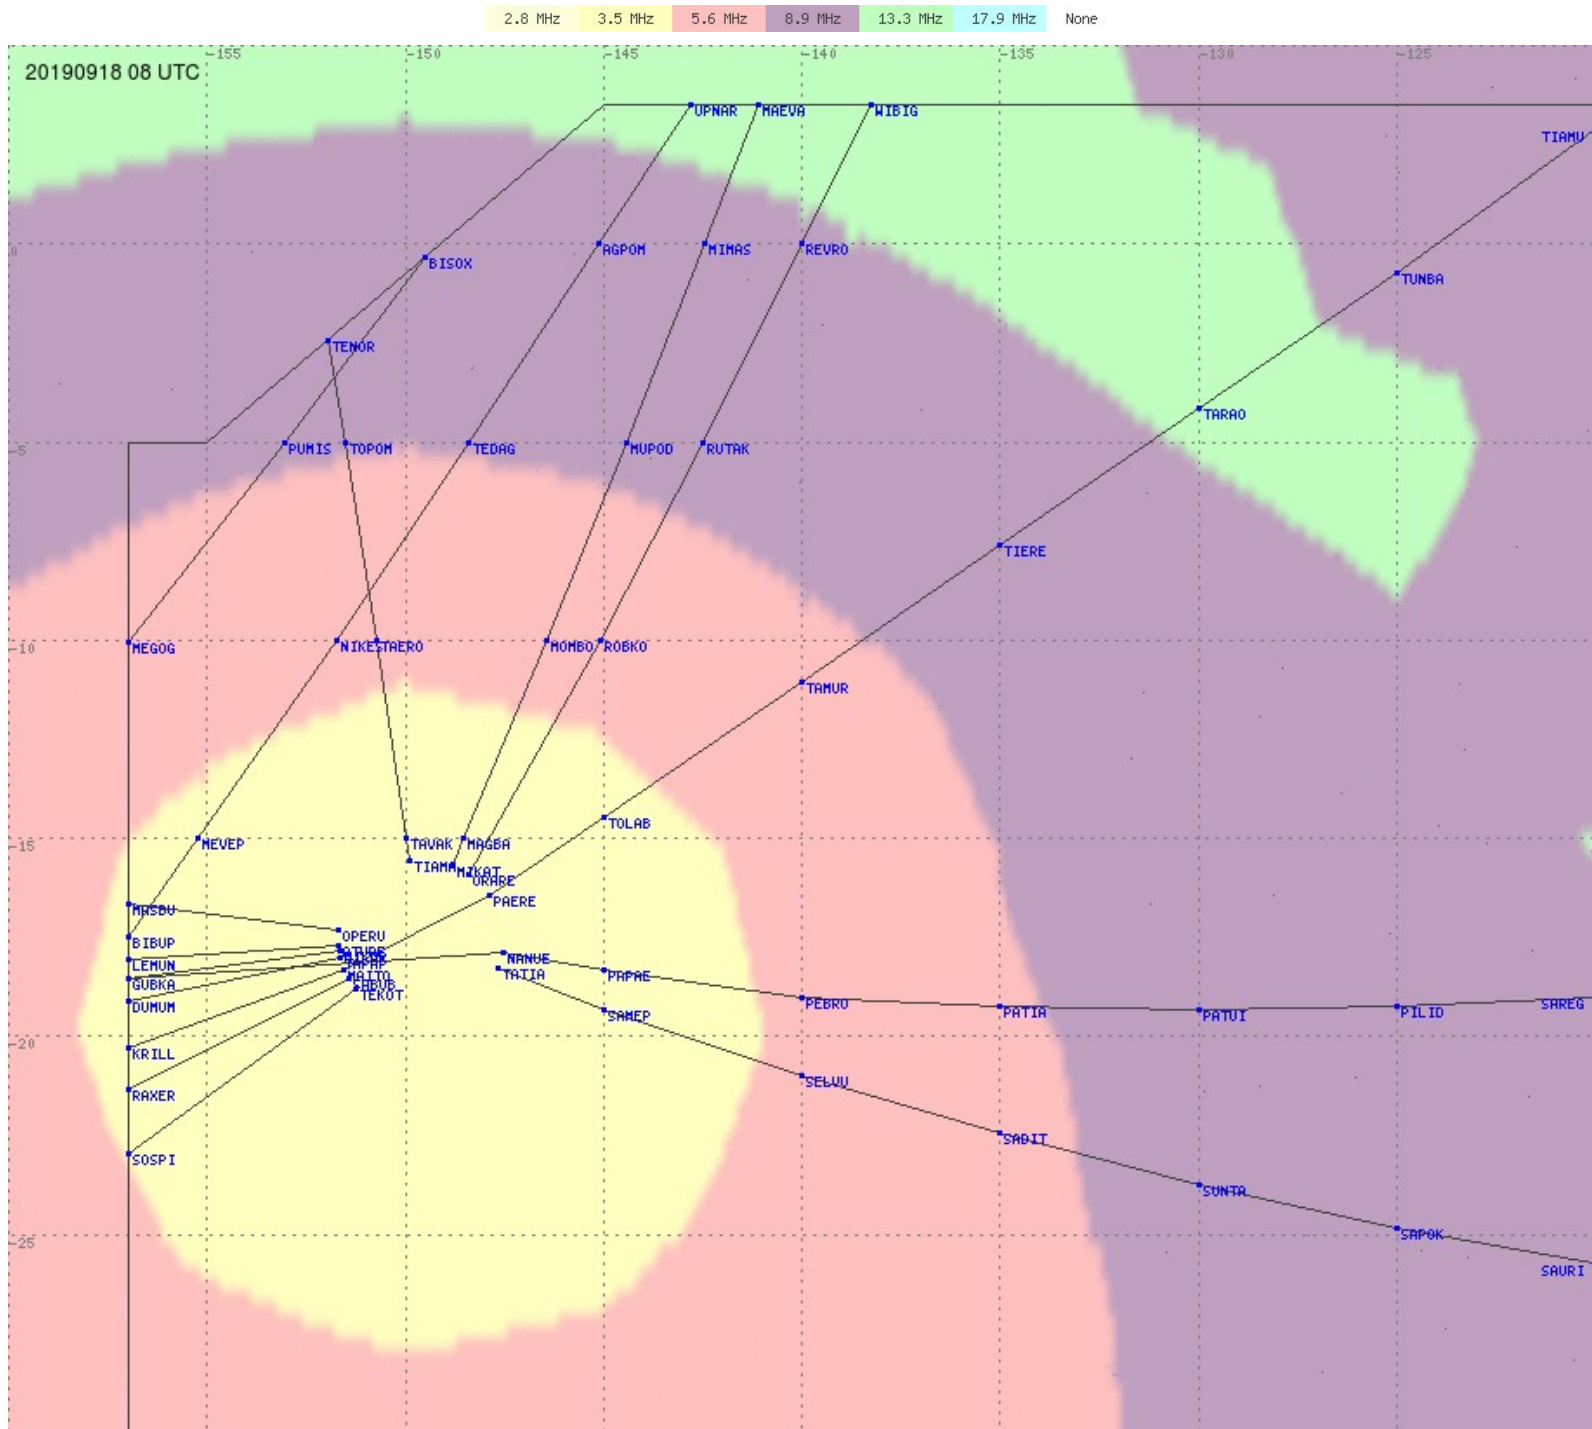

Tahiti FIR - HF Propag - 20190918