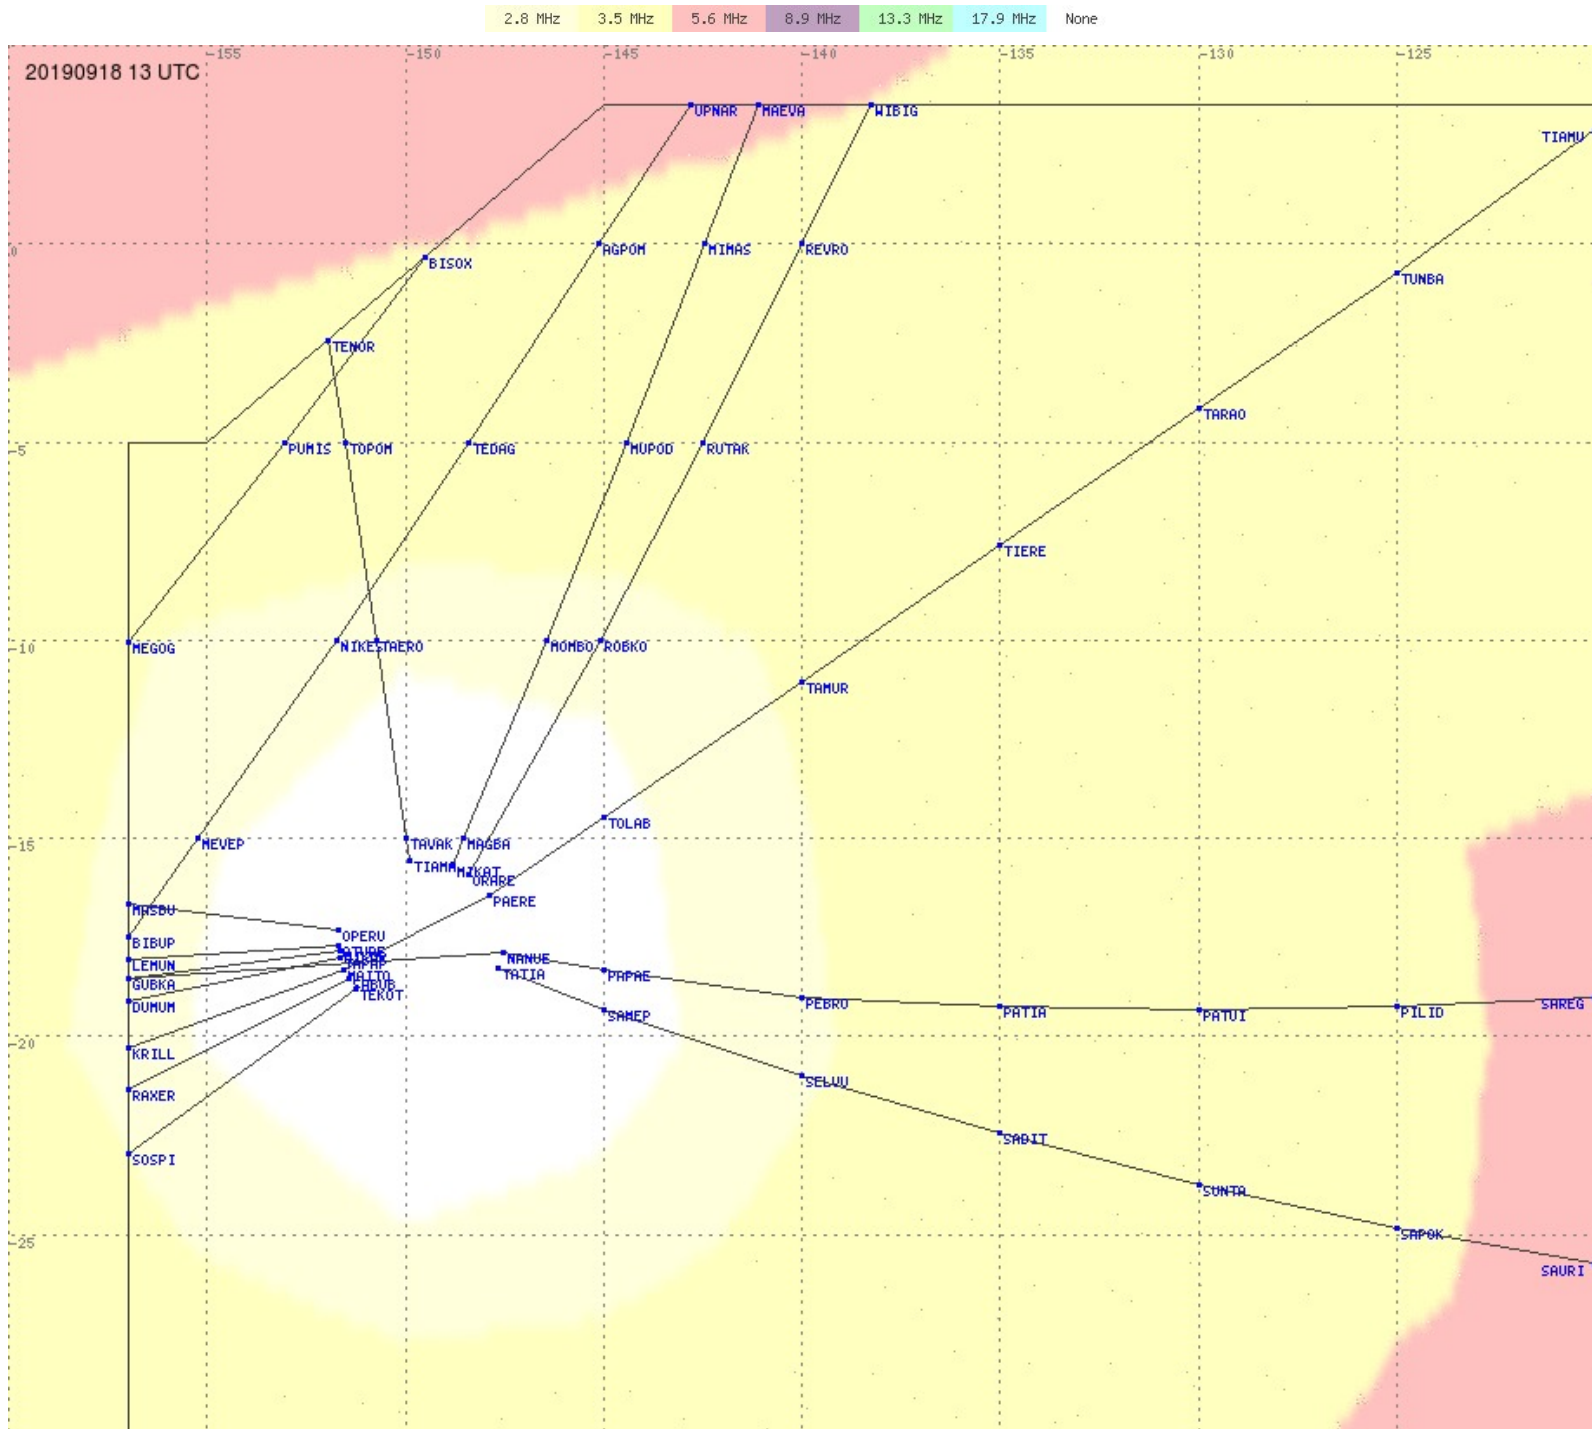

Tahiti FIR - HF Propag - 20190918

2.8 MHz
3.5 MHz
5.6 MHz
8.9 MHz
13.3 MHz
17.9 MHz
None

Tahiti FIR - HF Propag - 20190918

Tahiti FIR - HF Propag - 20190918

2.8 MHz
3.5 MHz
5.6 MHz
8.9 MHz
13.3 MHz
17.9 MHz
None

Tahiti FIR - HF Propag - 20190918

Tahiti FIR - HF Propag - 20190918

Tahiti FIR - HF Propag - 20190918

Tahiti FIR - HF Propag - 20190918

Tahiti FIR - HF Propag - 20190918

2.8 MHz 3.5 MHz 5.6 MHz 8.9 MHz 13.3 MHz 17.9 MHz None

Tahiti FIR - HF Propag - 20190918

Tahiti FIR - HF Propag - 20190918

2.8 MHz 3.5 MHz 5.6 MHz 8.9 MHz 13.3 MHz 17.9 MHz None

Tahiti FIR - HF Propag - 20190918

2.8 MHz 3.5 MHz 5.6 MHz 8.9 MHz 13.3 MHz 17.9 MHz None