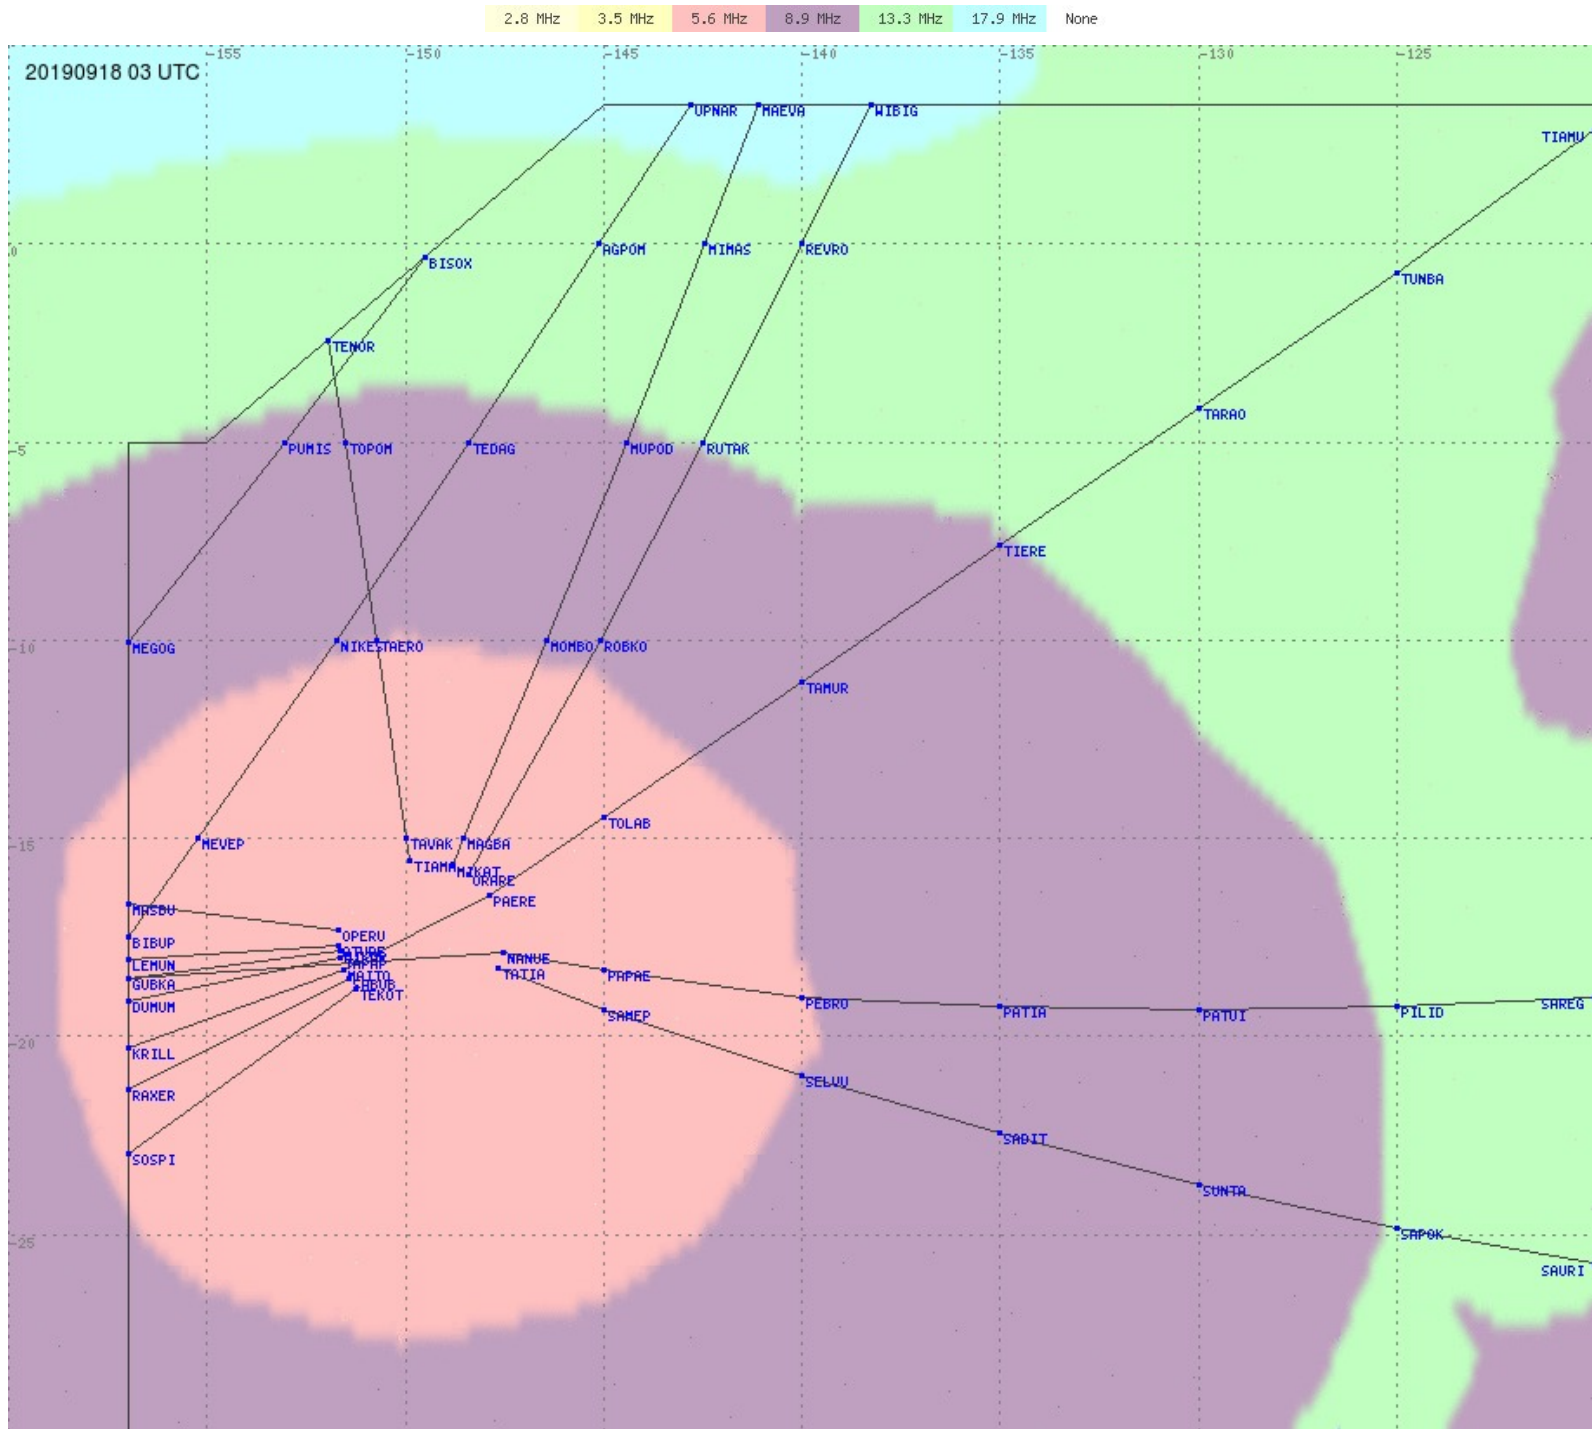

Tahiti FIR - HF Propag - 20190918