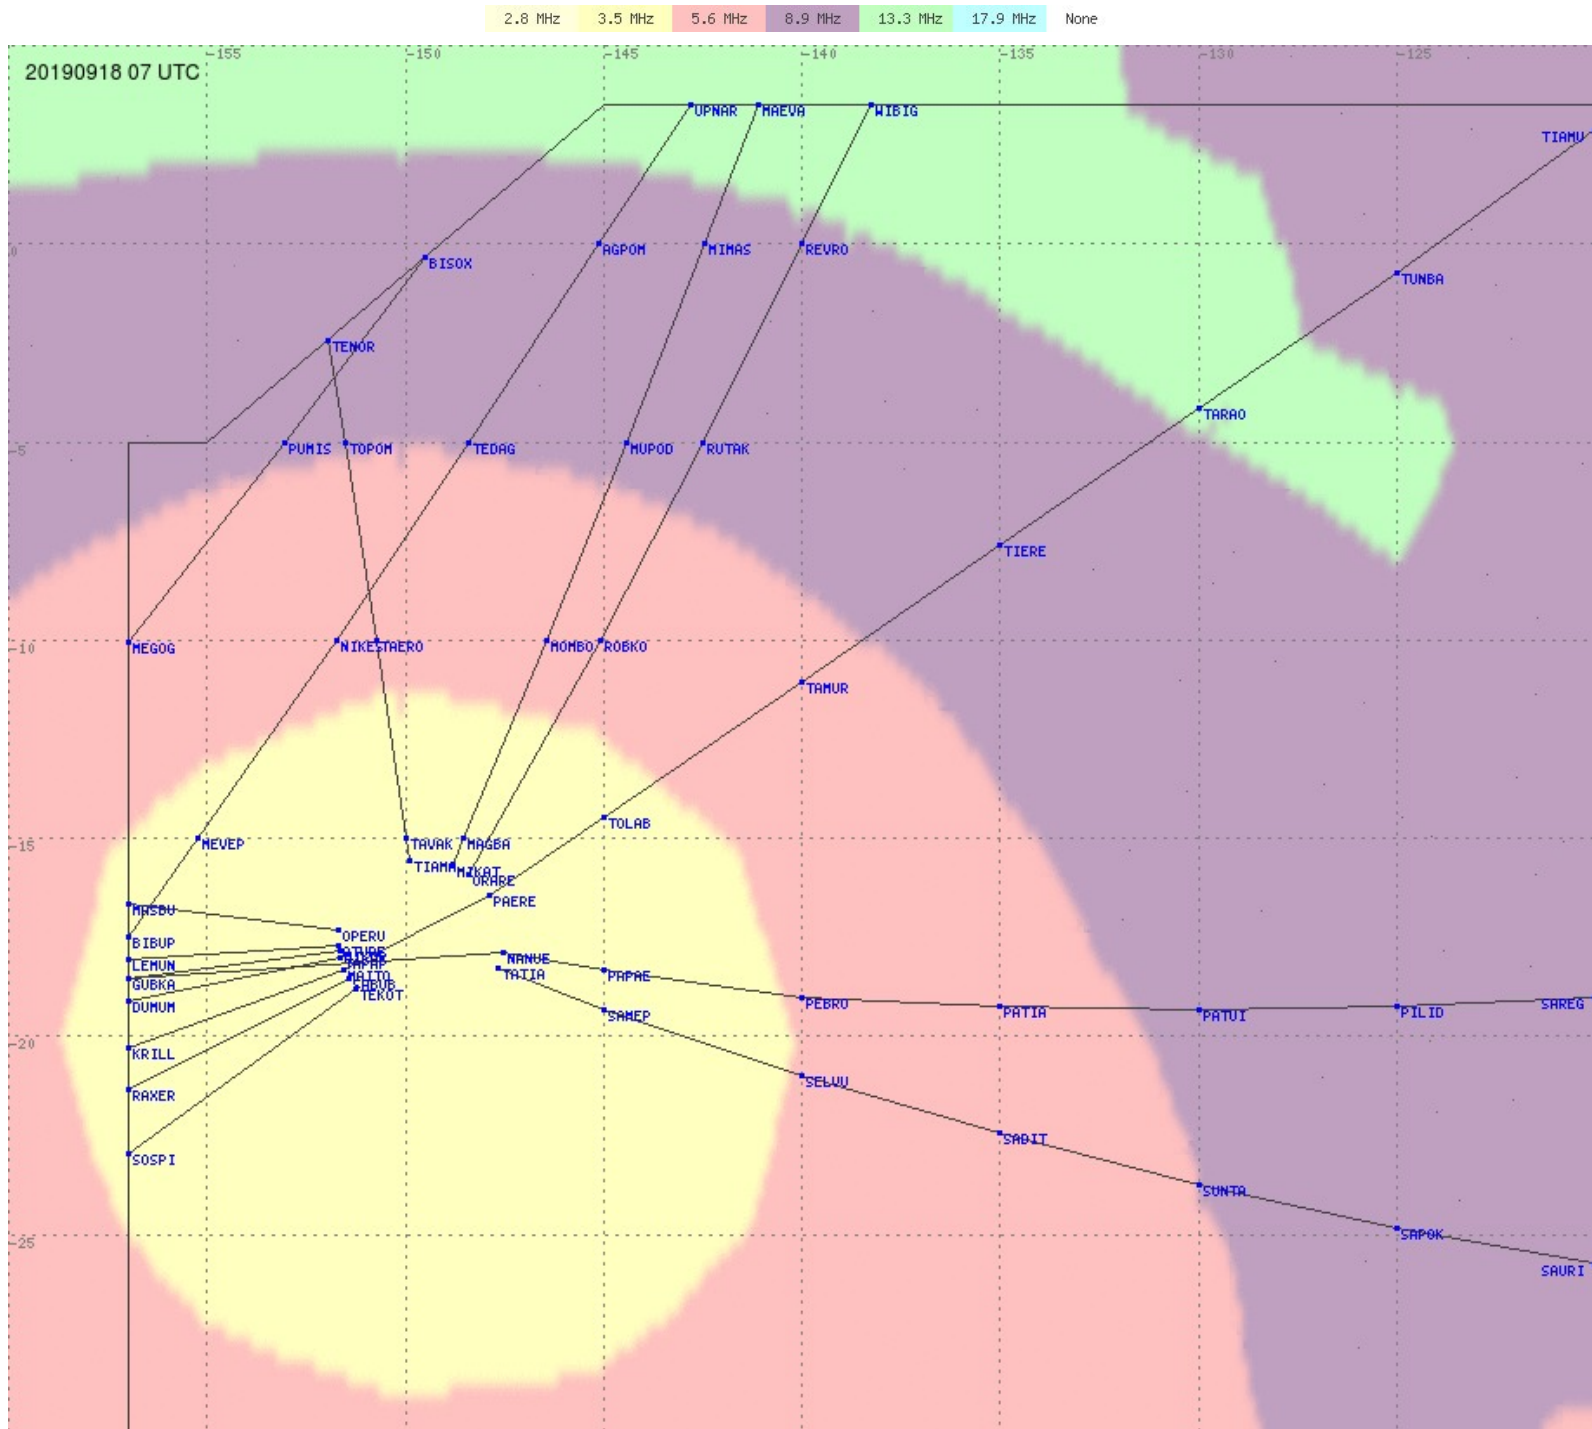

Tahiti FIR - HF Propag - 20190918