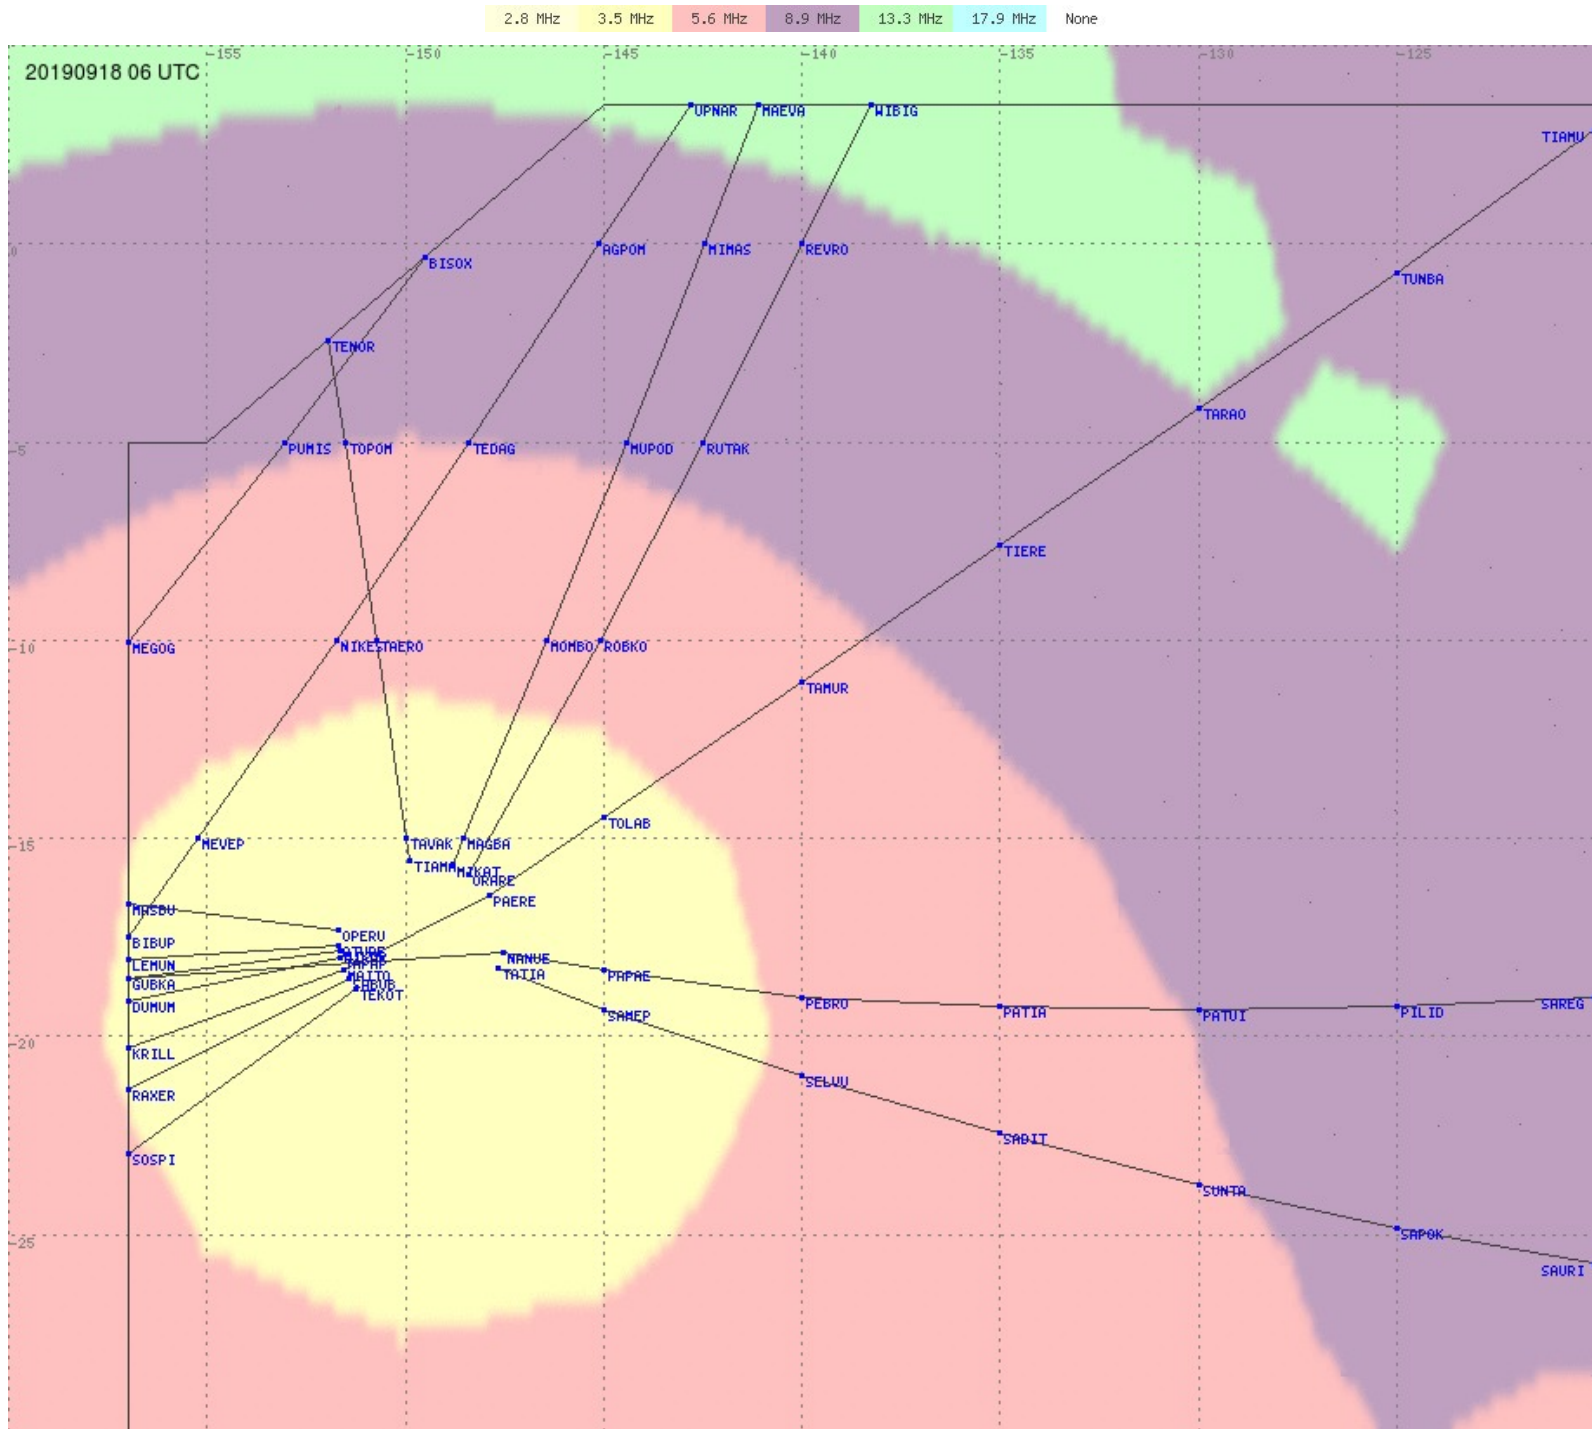

Tahiti FIR - HF Propag - 20190918