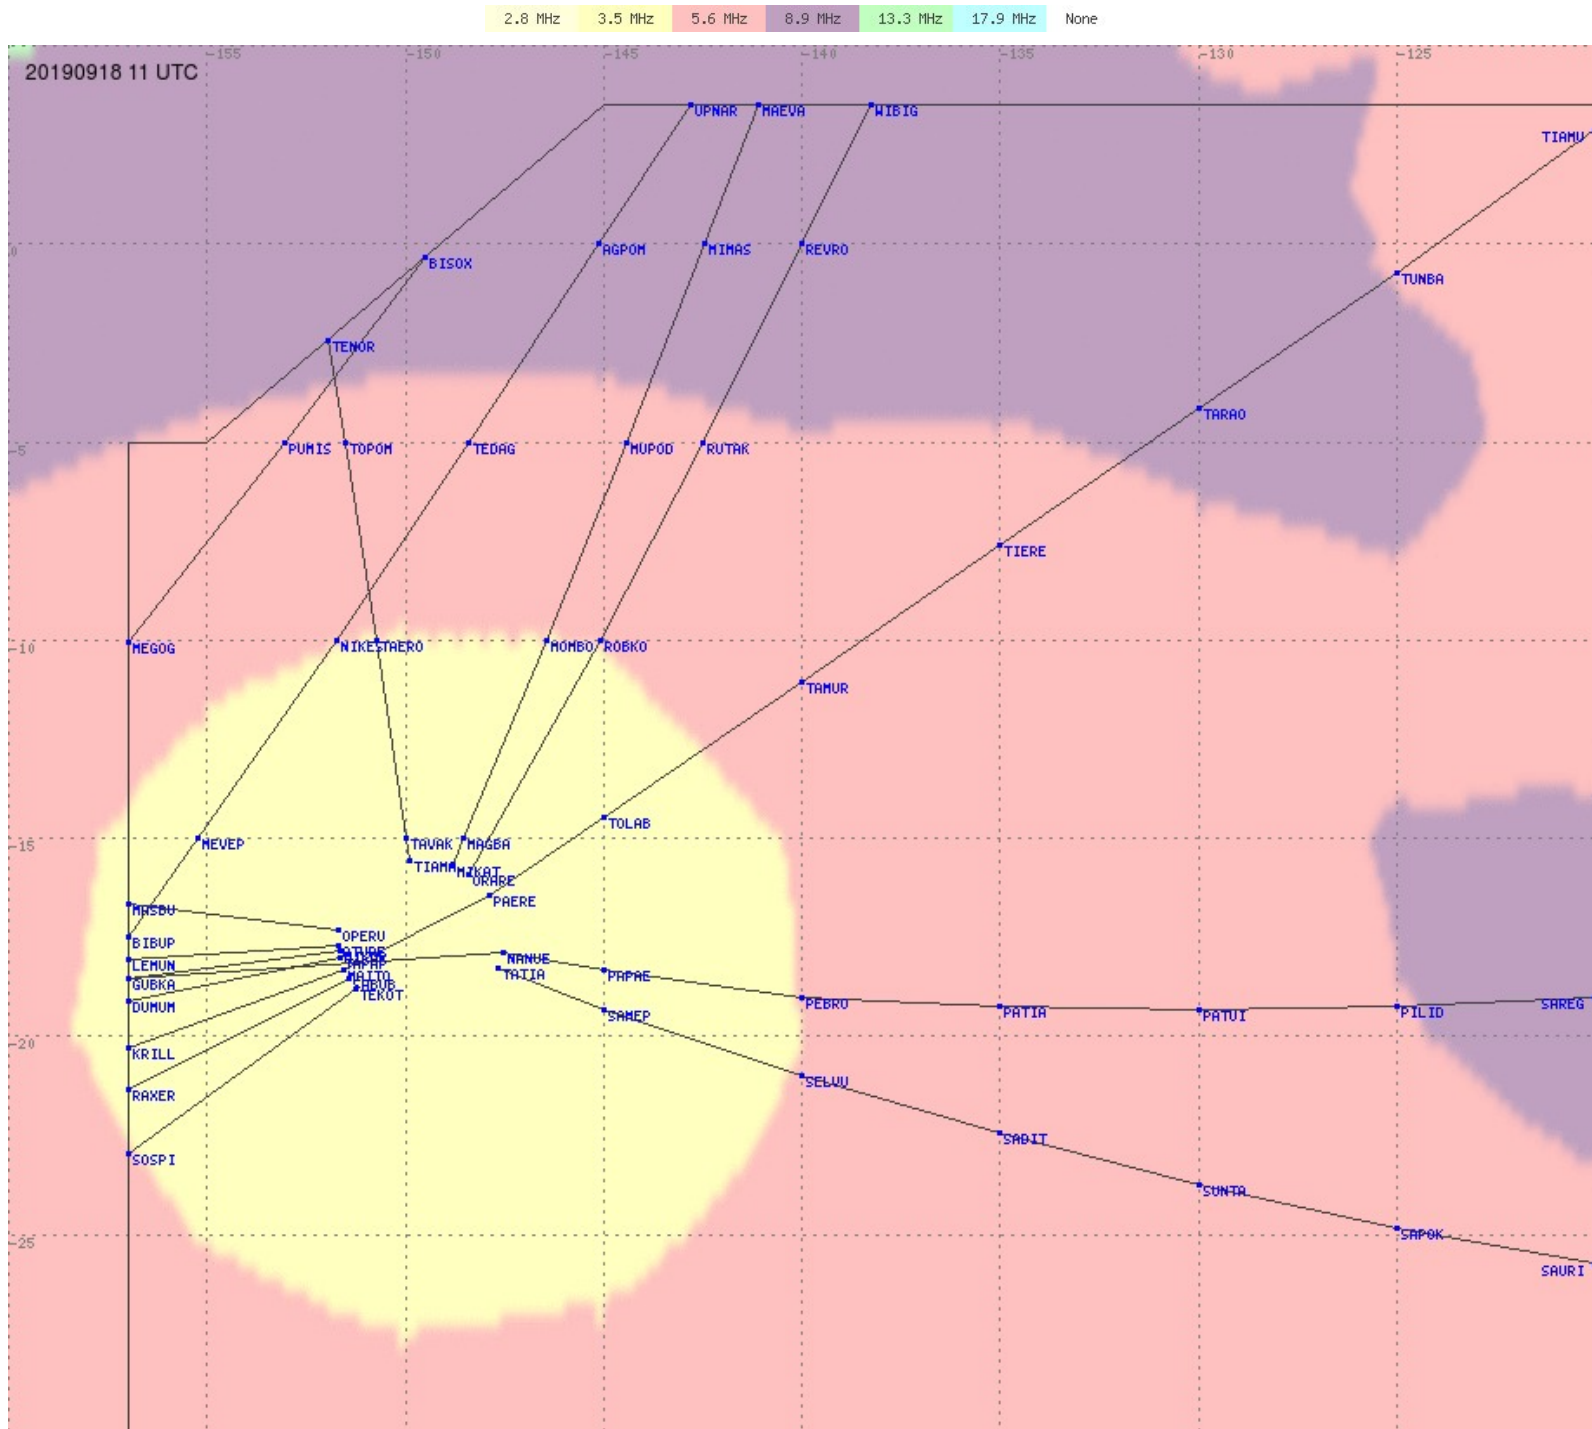

Tahiti FIR - HF Propag - 20190918