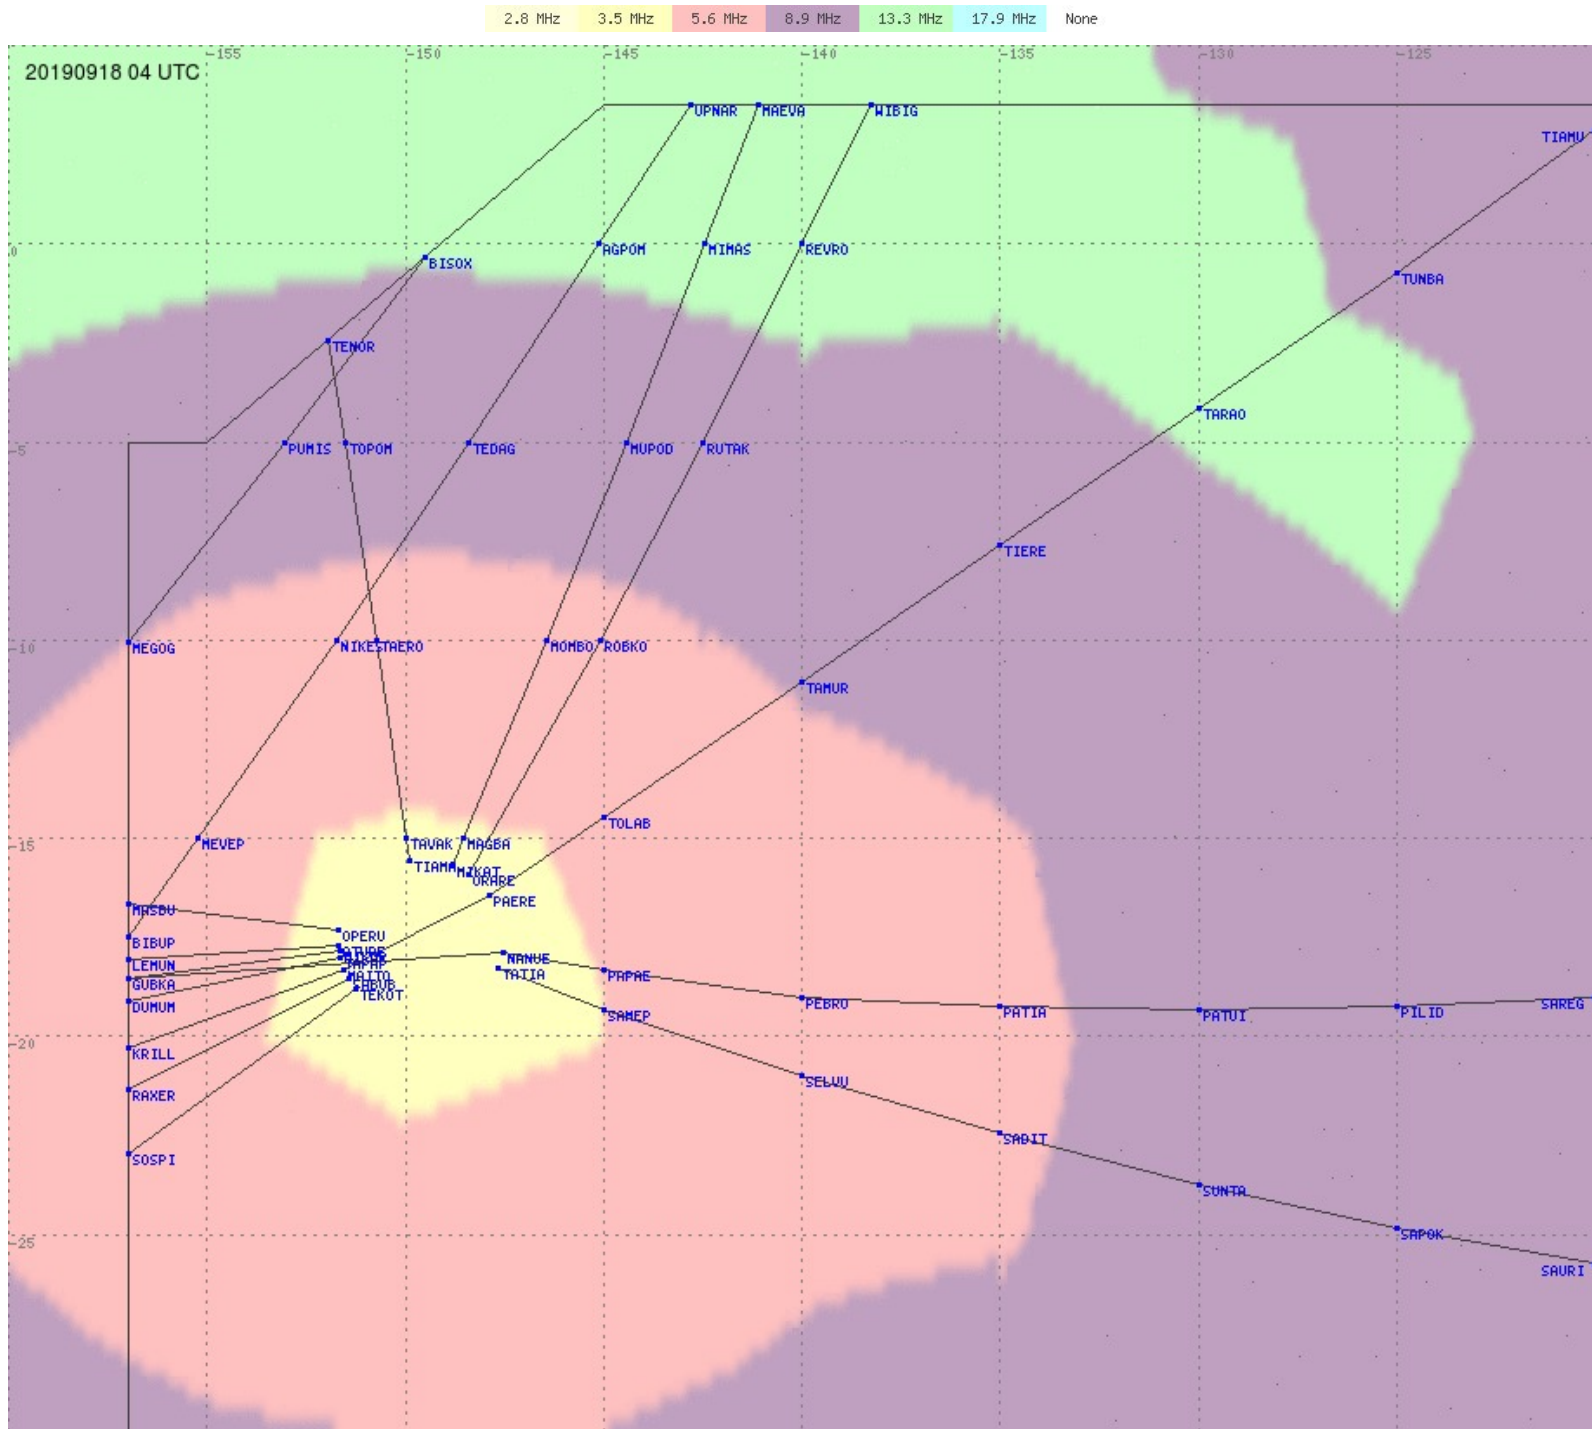

Tahiti FIR - HF Propag - 20190918