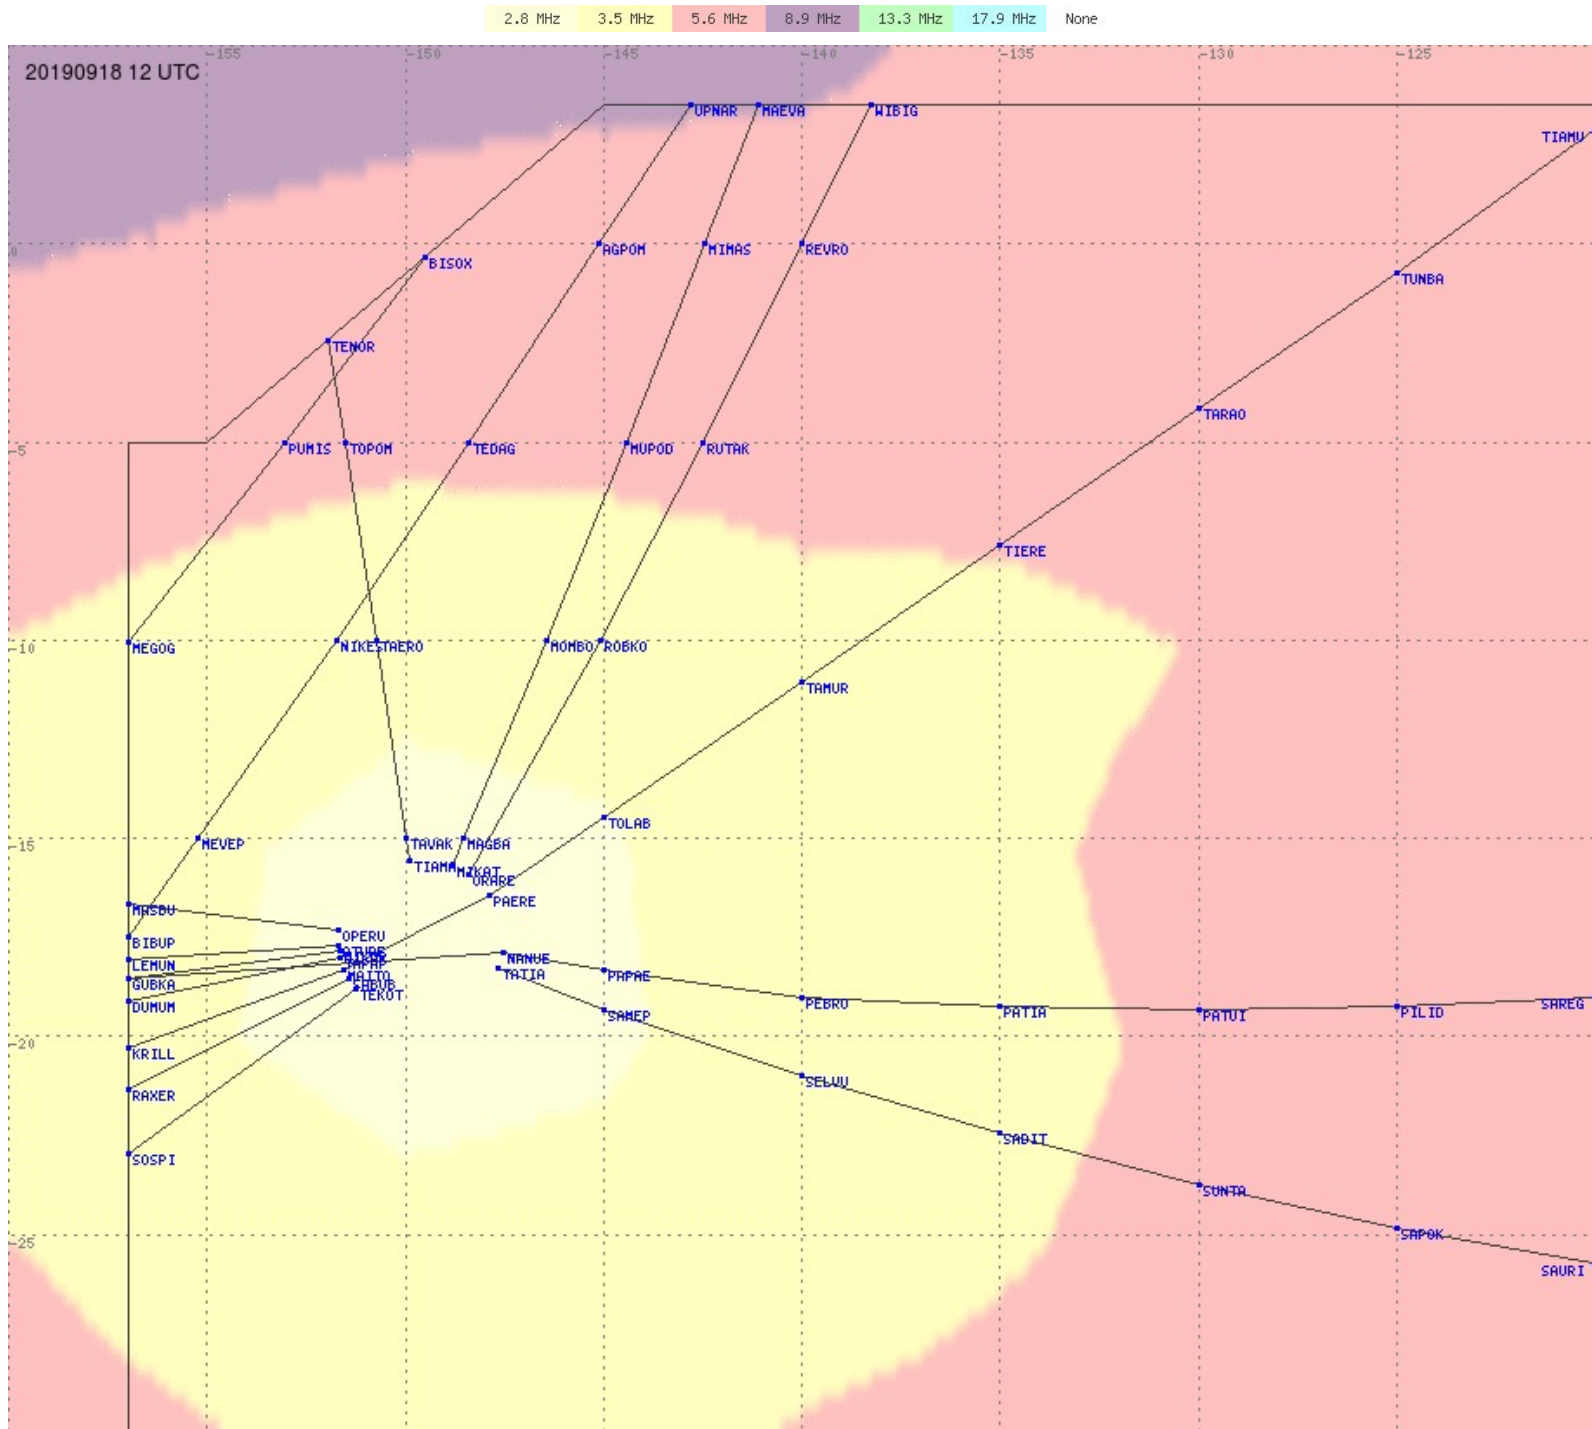

Tahiti FIR - HF Propag - 20190918