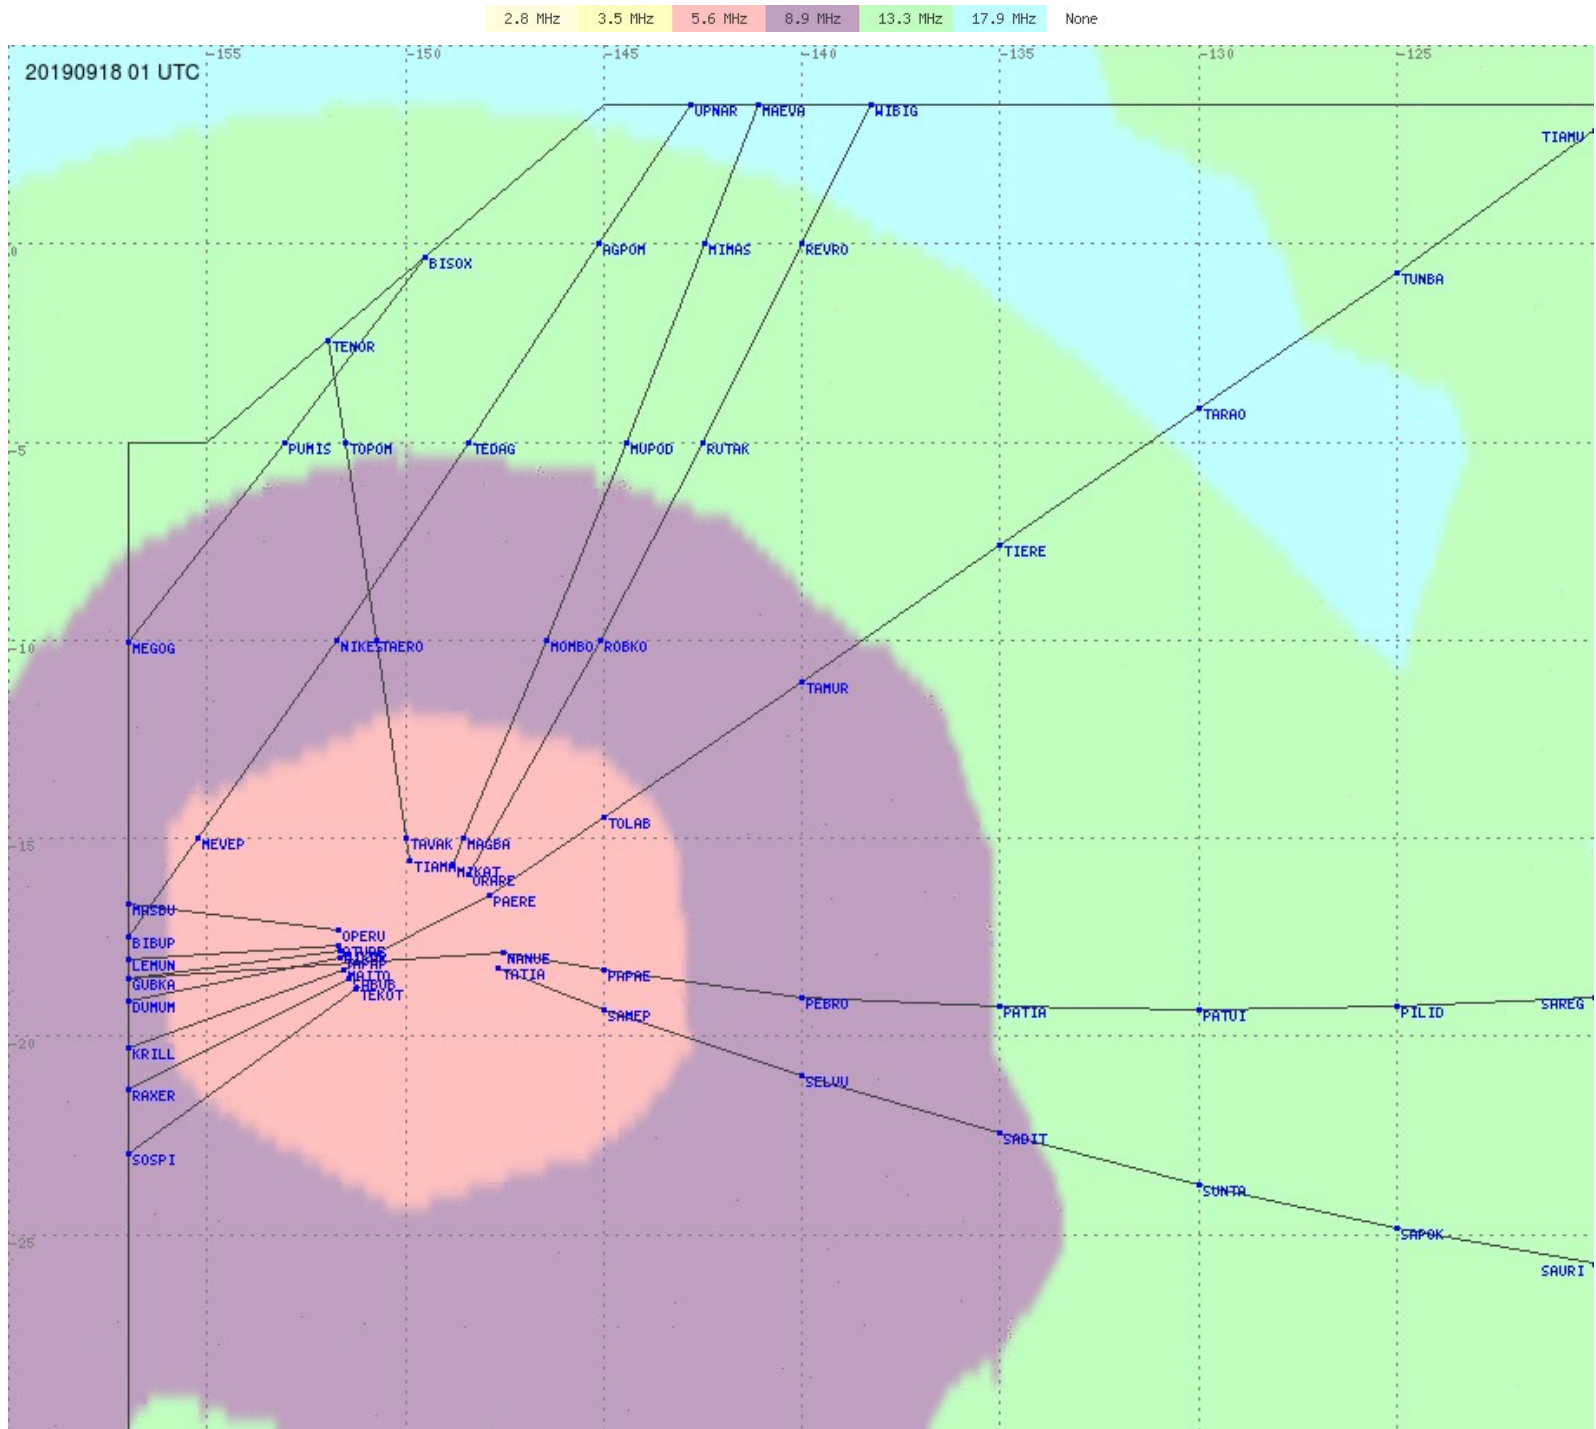

Tahiti FIR - HF Propag - 20190918