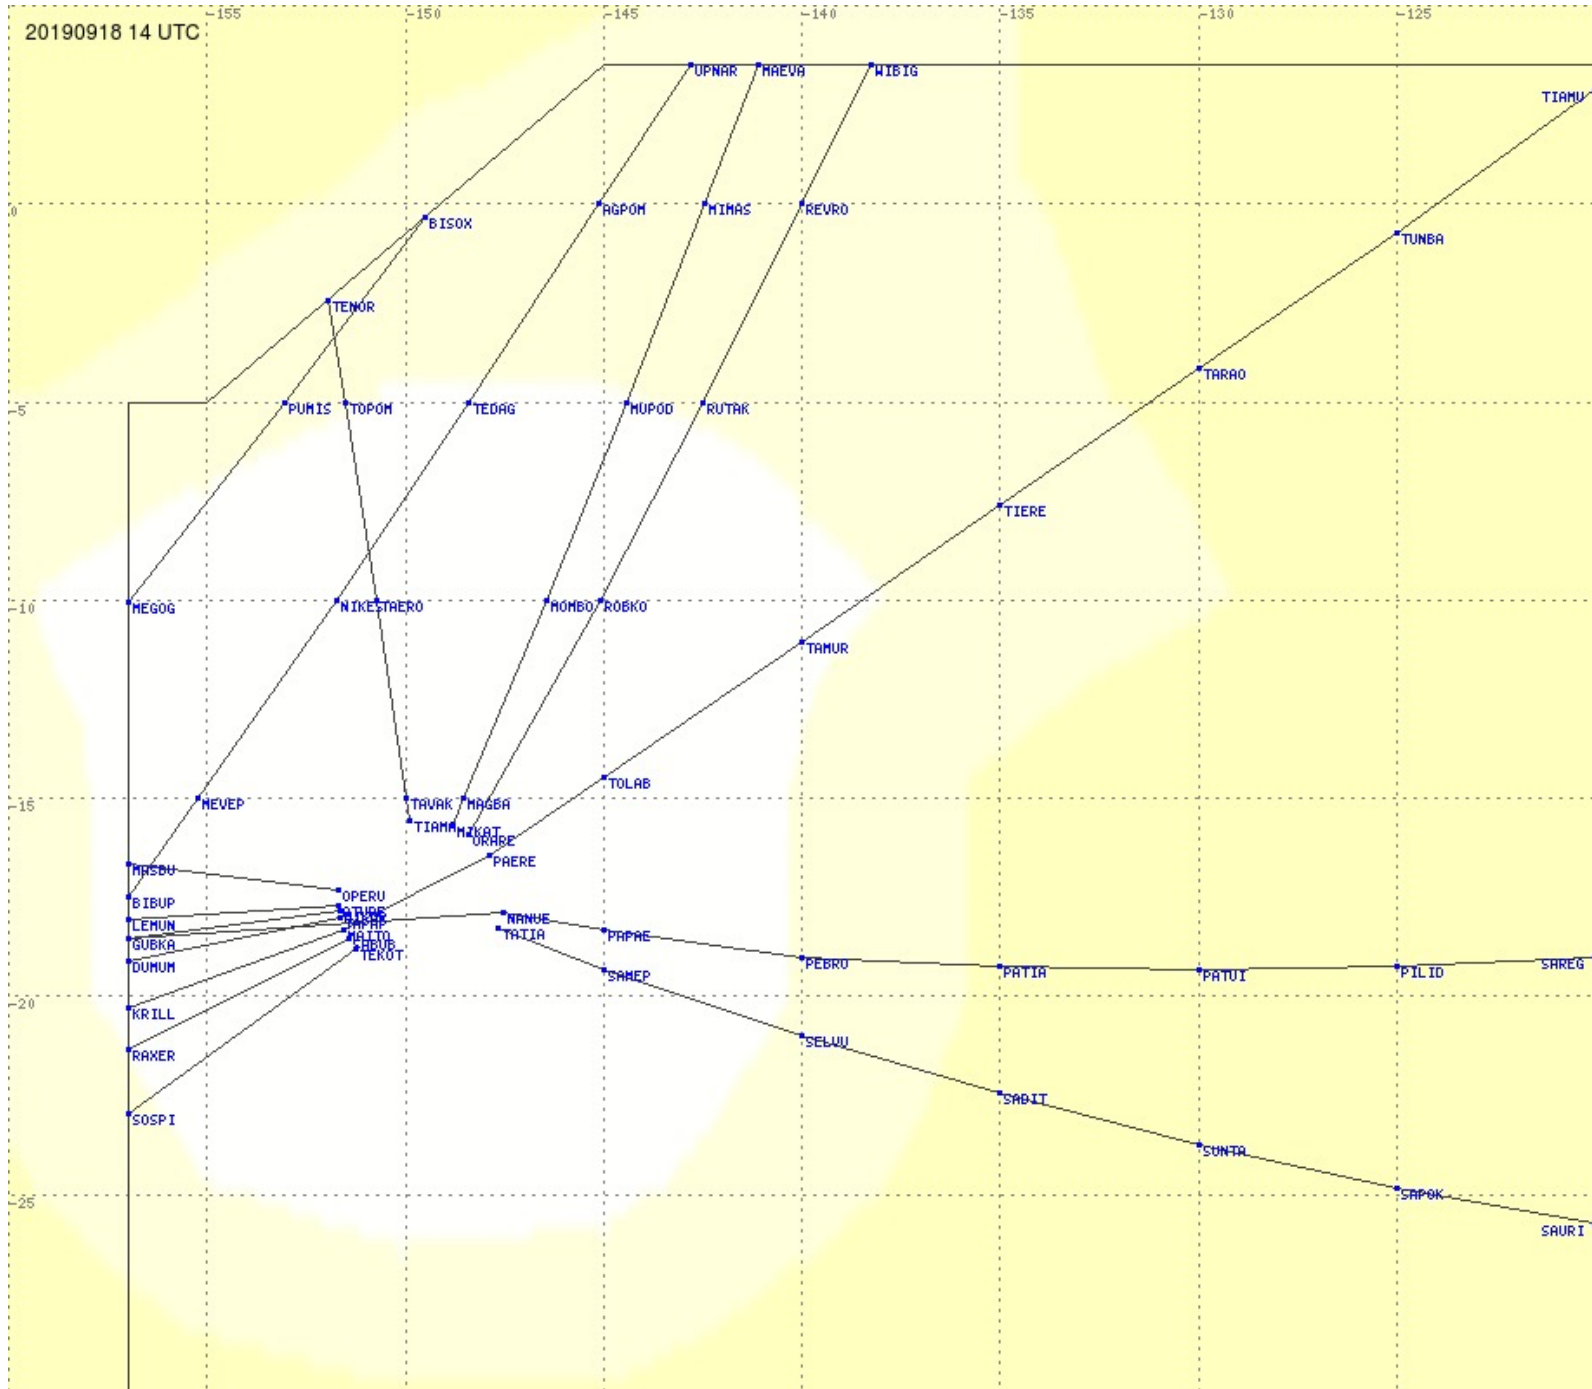

Tahiti FIR - HF Propag - 20190918

Tahiti FIR - HF Propag - 20190918

Tahiti FIR - HF Propag - 20190918

Tahiti FIR - HF Propag - 20190918

Tahiti FIR - HF Propag - 20190918

2.8 MHz 3.5 MHz 5.6 MHz 8.9 MHz 13.3 MHz 17.9 MHz None

Tahiti FIR - HF Propag - 20190918

Tahiti FIR - HF Propag - 20190918

2.8 MHz 3.5 MHz 5.6 MHz 8.9 MHz 13.3 MHz 17.9 MHz None

Tahiti FIR - HF Propag - 20190918

2.8 MHz 3.5 MHz 5.6 MHz 8.9 MHz 13.3 MHz 17.9 MHz None