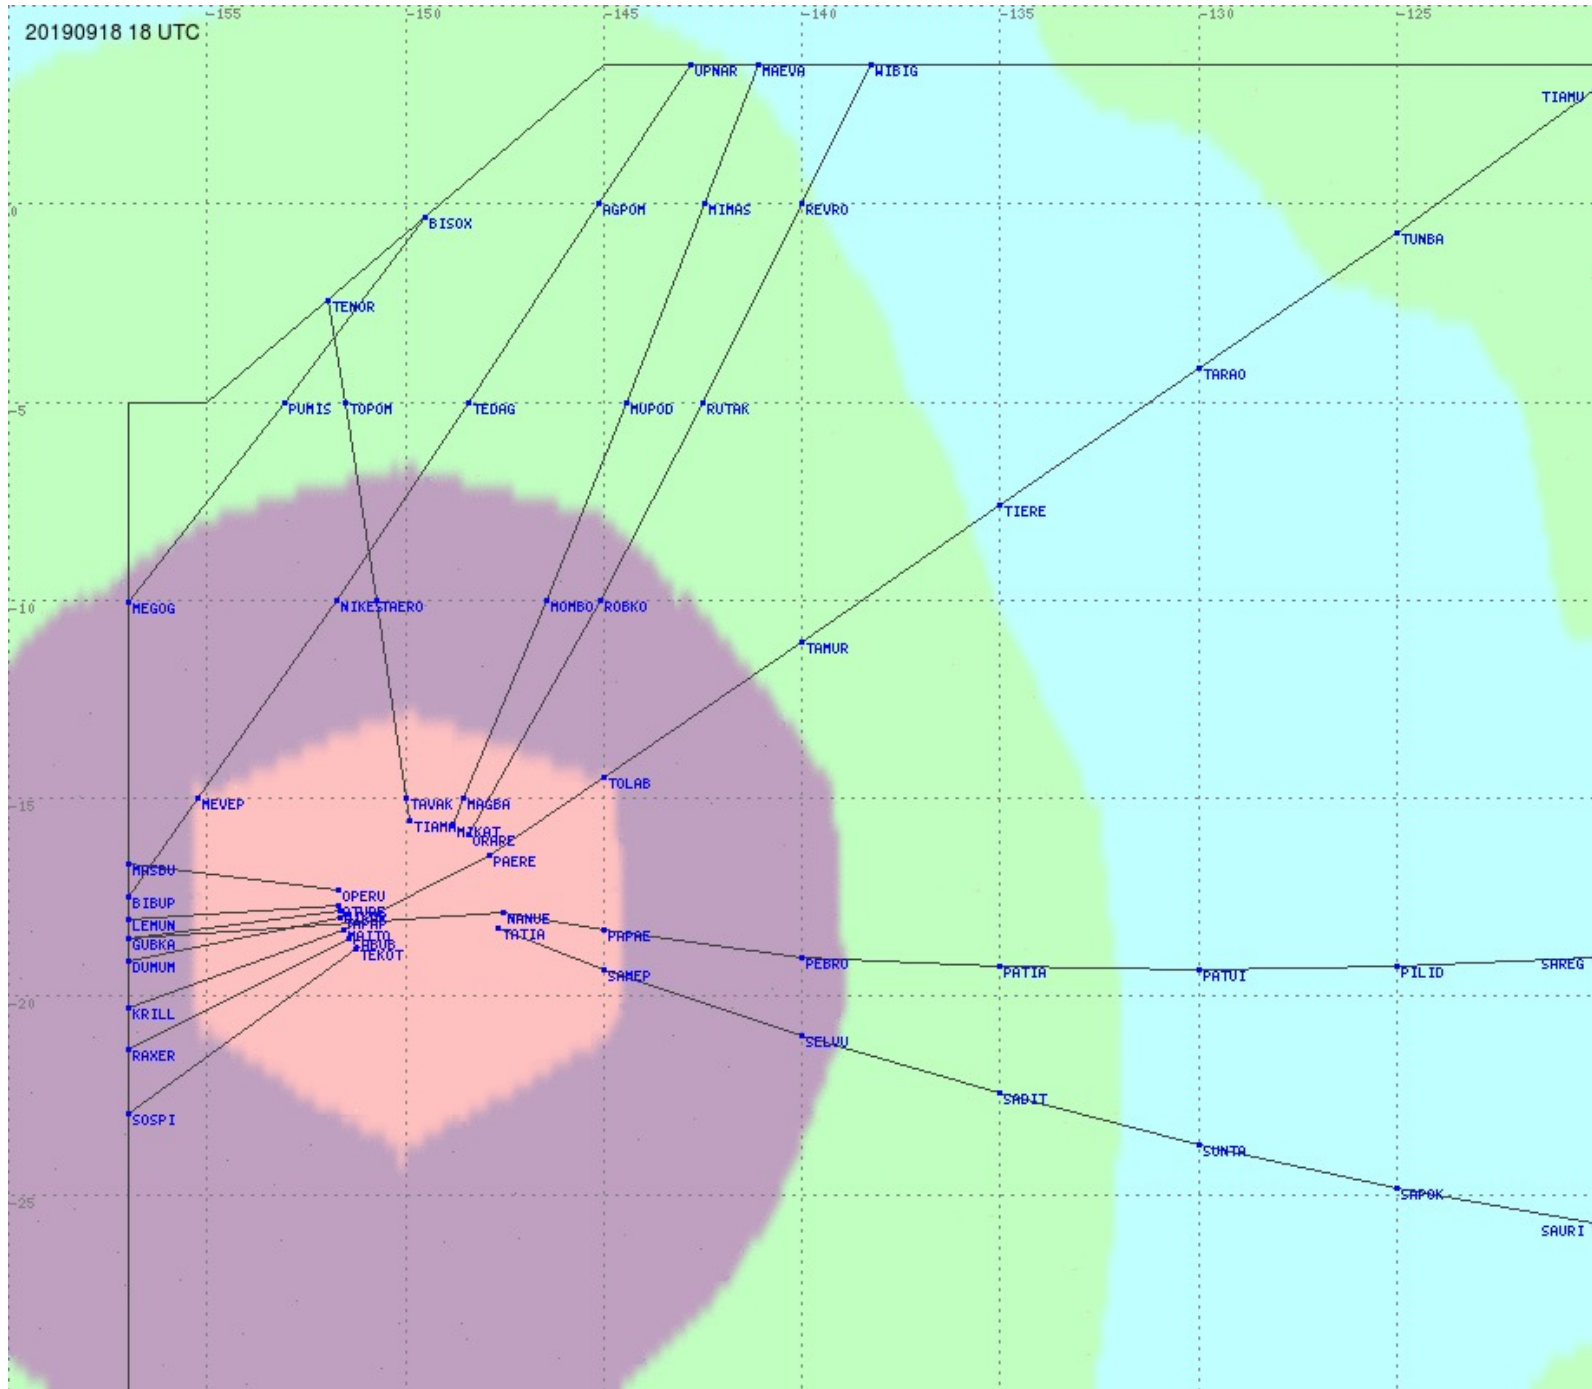

Tahiti FIR - HF Propag - 20190918

Tahiti FIR - HF Propag - 20190918

Tahiti FIR - HF Propag - 20190918

Tahiti FIR - HF Propag - 20190918

Tahiti FIR - HF Propag - 20190918

2.8 MHz 3.5 MHz 5.6 MHz 8.9 MHz 13.3 MHz 17.9 MHz None

Tahiti FIR - HF Propag - 20190918

Tahiti FIR - HF Propag - 20190918

2.8 MHz 3.5 MHz 5.6 MHz 8.9 MHz 13.3 MHz 17.9 MHz None

Tahiti FIR - HF Propag - 20190918

2.8 MHz 3.5 MHz 5.6 MHz 8.9 MHz 13.3 MHz 17.9 MHz None

Tahiti FIR - HF Propag - 20190918

2.8 MHz 3.5 MHz 5.6 MHz 8.9 MHz 13.3 MHz 17.9 MHz None

Tahiti FIR - HF Propag - 20190918

2.8 MHz 3.5 MHz 5.6 MHz 8.9 MHz 13.3 MHz 17.9 MHz None

Tahiti FIR - HF Propag - 20190918

2.8 MHz 3.5 MHz 5.6 MHz 8.9 MHz 13.3 MHz 17.9 MHz None

Tahiti FIR - HF Propag - 20190918

Tahiti FIR - HF Propag - 20190918

Tahiti FIR - HF Propag - 20190918

2.8 MHz 3.5 MHz 5.6 MHz 8.9 MHz 13.3 MHz 17.9 MHz None