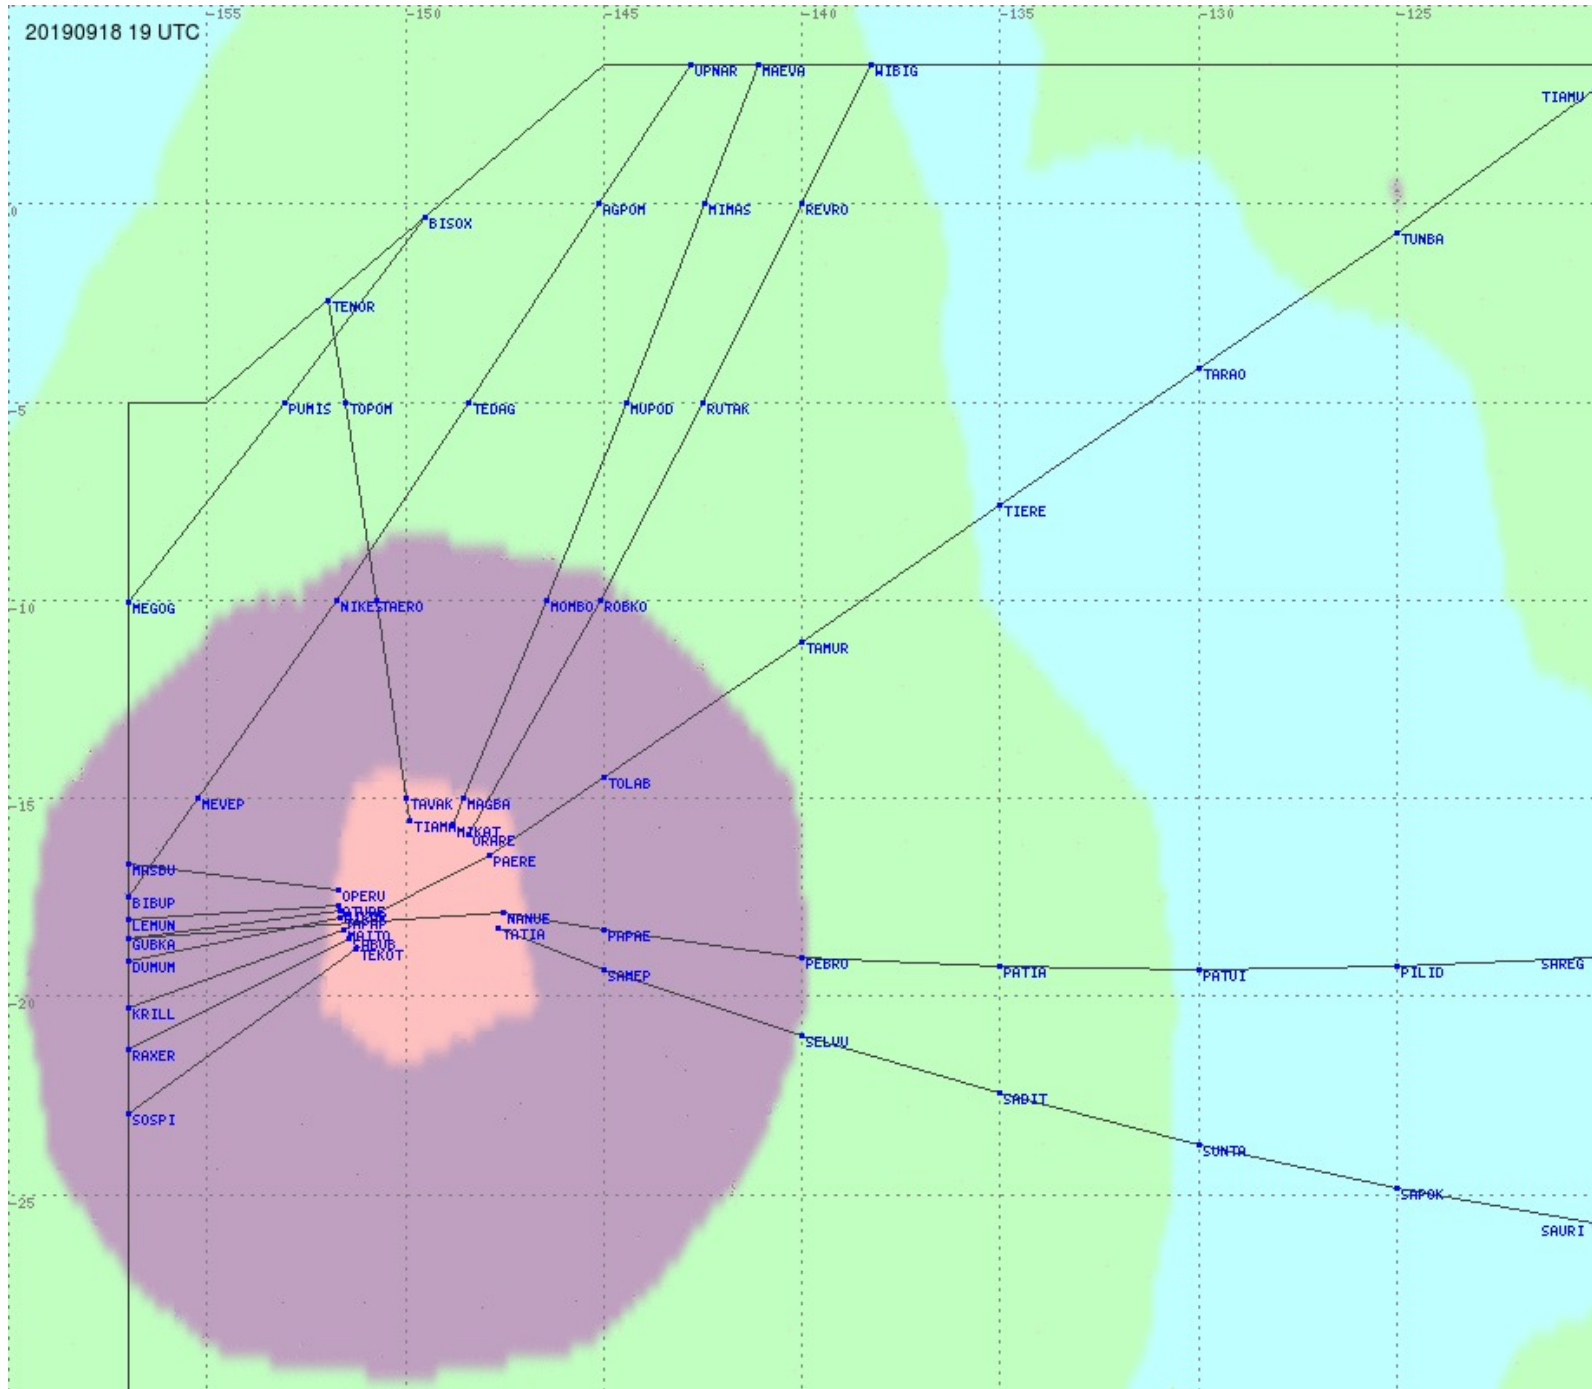

Tahiti FIR - HF Propag - 20190918

Tahiti FIR - HF Propag - 20190918

Tahiti FIR - HF Propag - 20190918

Tahiti FIR - HF Propag - 20190918

Tahiti FIR - HF Propag - 20190918

2.8 MHz 3.5 MHz 5.6 MHz 8.9 MHz 13.3 MHz 17.9 MHz None

Tahiti FIR - HF Propag - 20190918

Tahiti FIR - HF Propag - 20190918

2.8 MHz 3.5 MHz 5.6 MHz 8.9 MHz 13.3 MHz 17.9 MHz None

Tahiti FIR - HF Propag - 20190918

2.8 MHz 3.5 MHz 5.6 MHz 8.9 MHz 13.3 MHz 17.9 MHz None

Tahiti FIR - HF Propag - 20190918

2.8 MHz 3.5 MHz 5.6 MHz 8.9 MHz 13.3 MHz 17.9 MHz None

Tahiti FIR - HF Propag - 20190918

2.8 MHz 3.5 MHz 5.6 MHz 8.9 MHz 13.3 MHz 17.9 MHz None

Tahiti FIR - HF Propag - 20190918

2.8 MHz 3.5 MHz 5.6 MHz 8.9 MHz 13.3 MHz 17.9 MHz None

Tahiti FIR - HF Propag - 20190918

Tahiti FIR - HF Propag - 20190918

Tahiti FIR - HF Propag - 20190918

2.8 MHz 3.5 MHz 5.6 MHz 8.9 MHz 13.3 MHz 17.9 MHz None