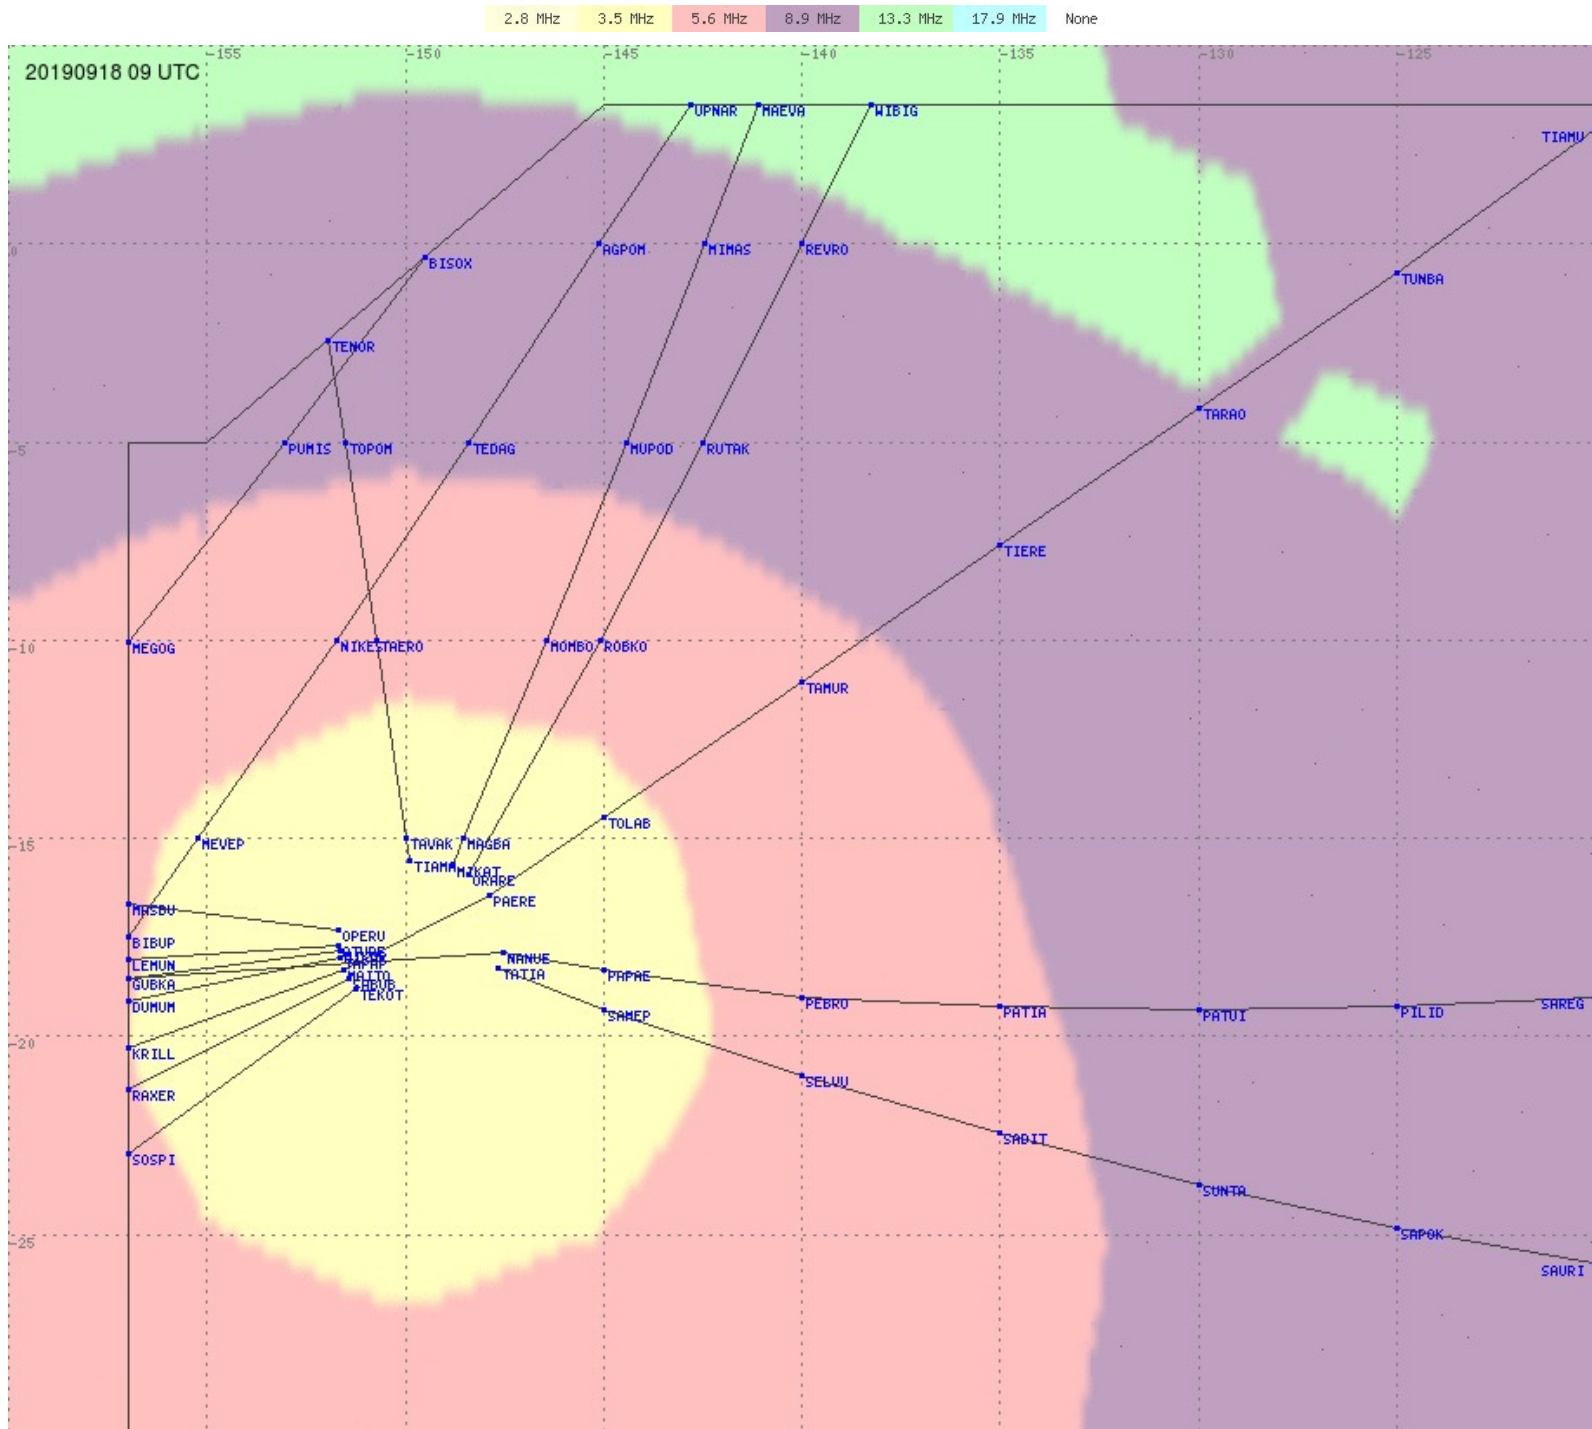

Tahiti FIR - HF Propag - 20190918