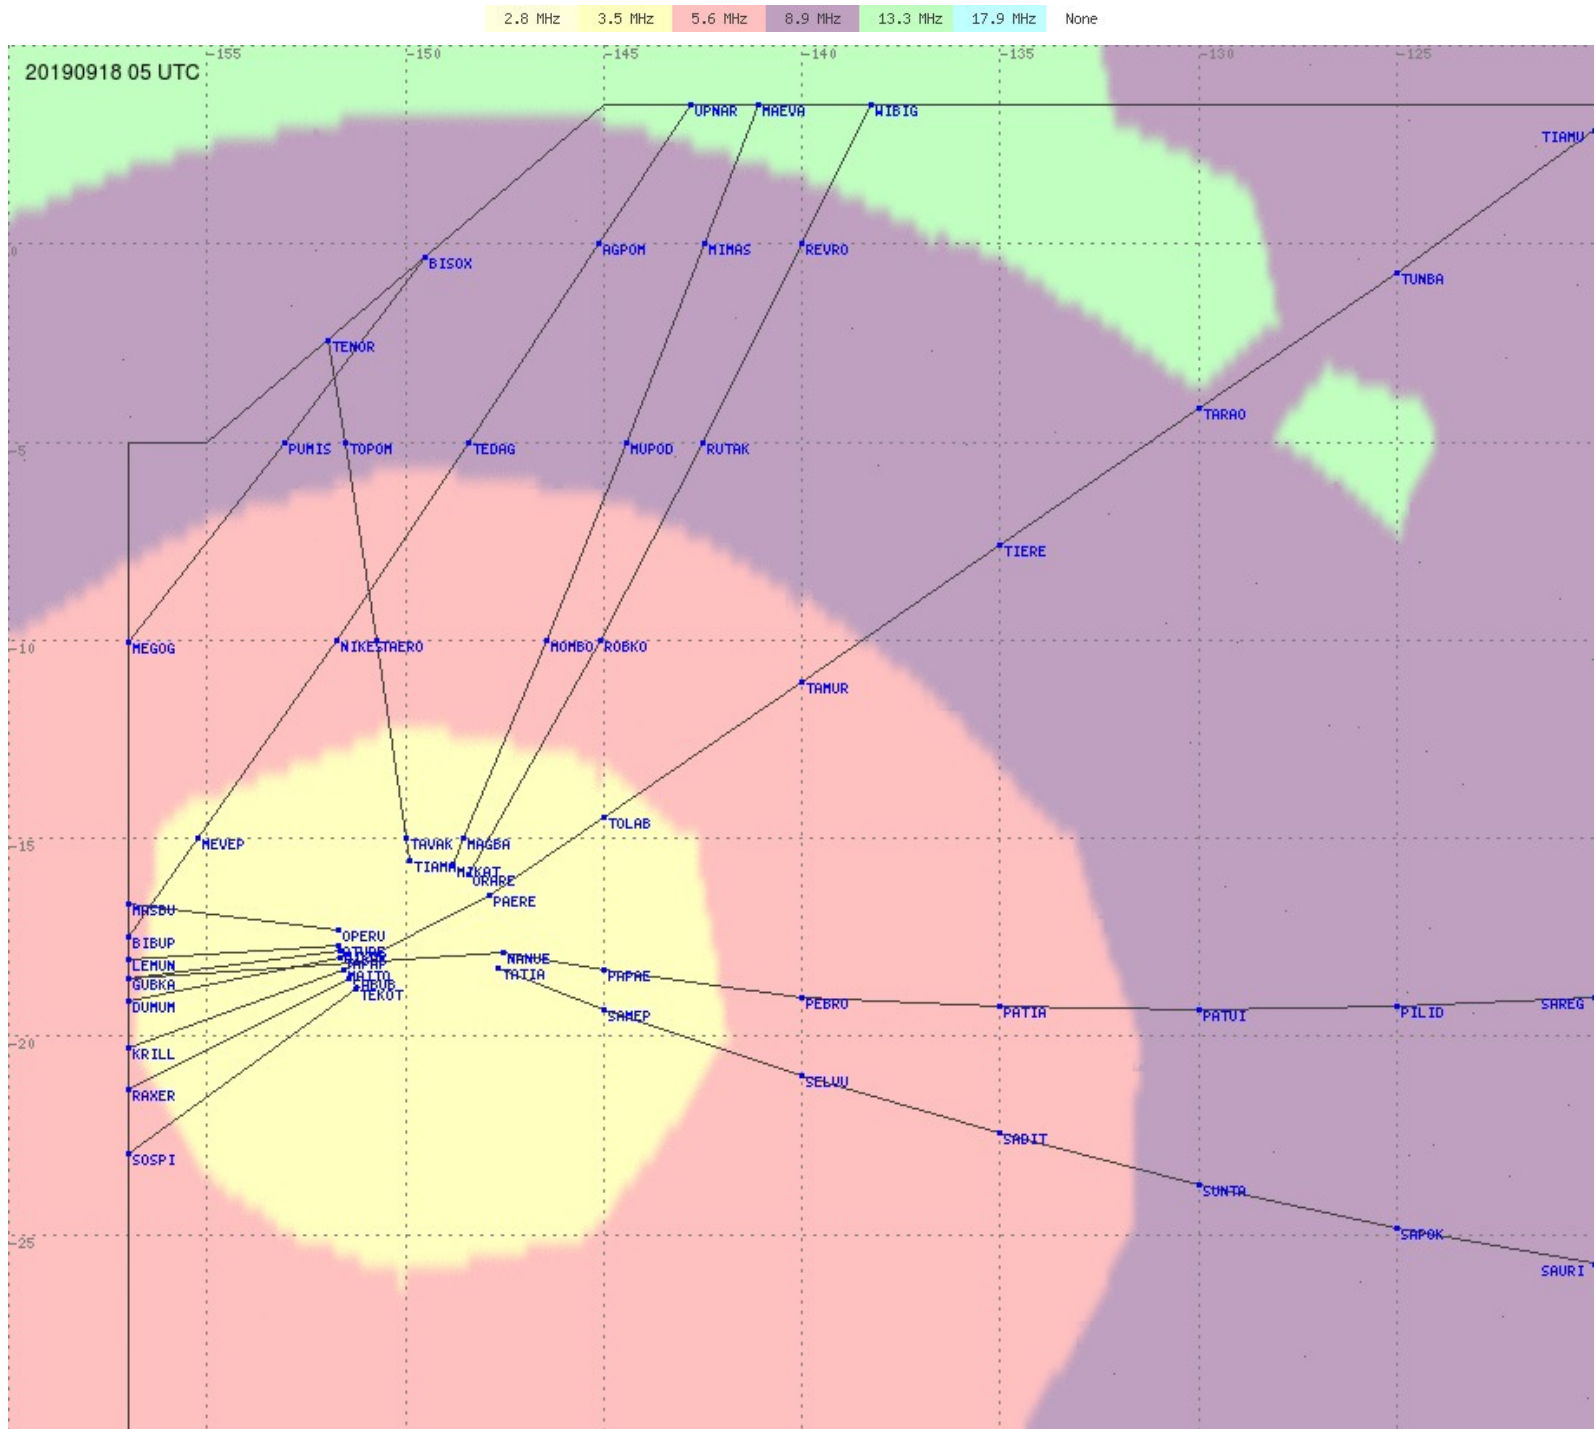

Tahiti FIR - HF Propag - 20190918