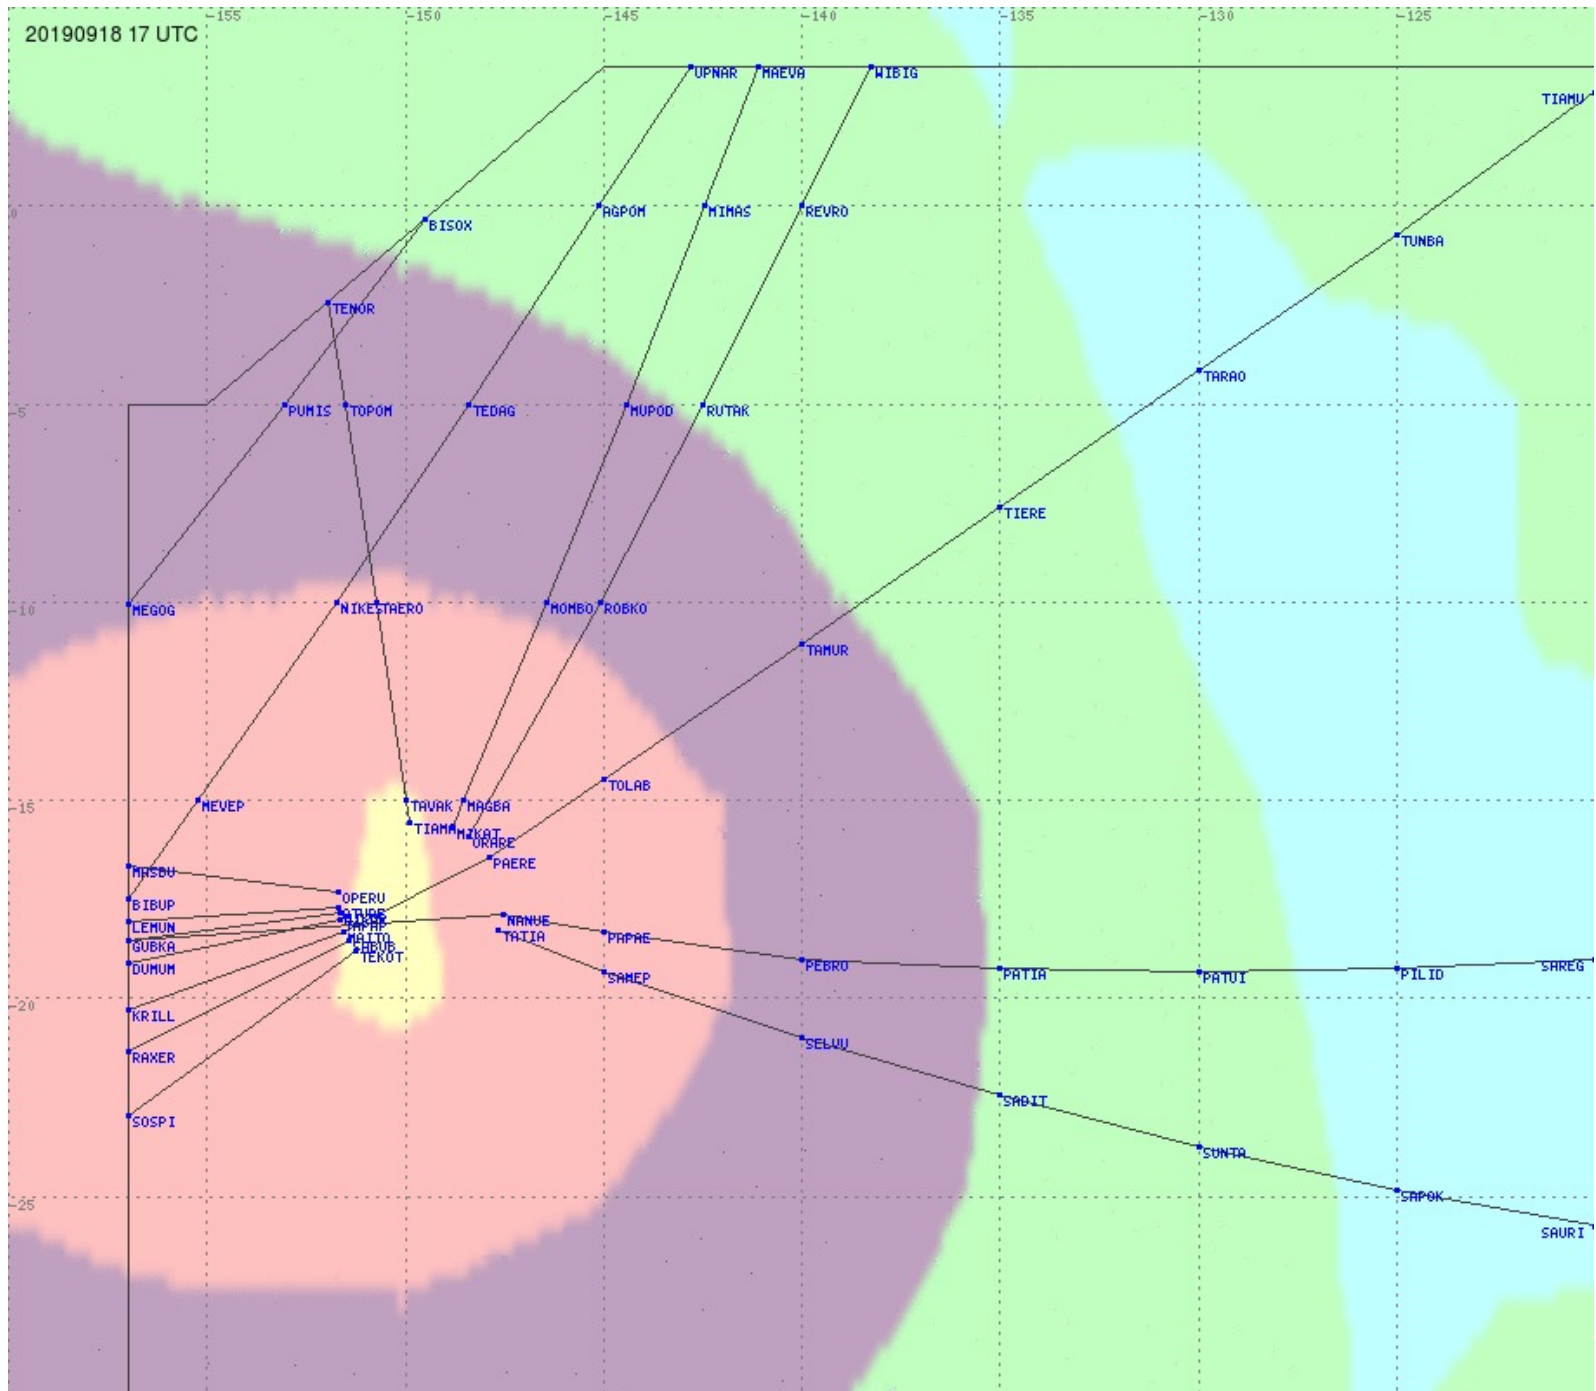

Tahiti FIR - HF Propag - 20190918

Tahiti FIR - HF Propag - 20190918

Tahiti FIR - HF Propag - 20190918

Tahiti FIR - HF Propag - 20190918

Tahiti FIR - HF Propag - 20190918

2.8 MHz 3.5 MHz 5.6 MHz 8.9 MHz 13.3 MHz 17.9 MHz None

Tahiti FIR - HF Propag - 20190918

Tahiti FIR - HF Propag - 20190918

2.8 MHz 3.5 MHz 5.6 MHz 8.9 MHz 13.3 MHz 17.9 MHz None

Tahiti FIR - HF Propag - 20190918

2.8 MHz 3.5 MHz 5.6 MHz 8.9 MHz 13.3 MHz 17.9 MHz None

Tahiti FIR - HF Propag - 20190918

2.8 MHz 3.5 MHz 5.6 MHz 8.9 MHz 13.3 MHz 17.9 MHz None

Tahiti FIR - HF Propag - 20190918

2.8 MHz 3.5 MHz 5.6 MHz 8.9 MHz 13.3 MHz 17.9 MHz None

Tahiti FIR - HF Propag - 20190918

2.8 MHz 3.5 MHz 5.6 MHz 8.9 MHz 13.3 MHz 17.9 MHz None

Tahiti FIR - HF Propag - 20190918

Tahiti FIR - HF Propag - 20190918

Tahiti FIR - HF Propag - 20190918

2.8 MHz 3.5 MHz 5.6 MHz 8.9 MHz 13.3 MHz 17.9 MHz None