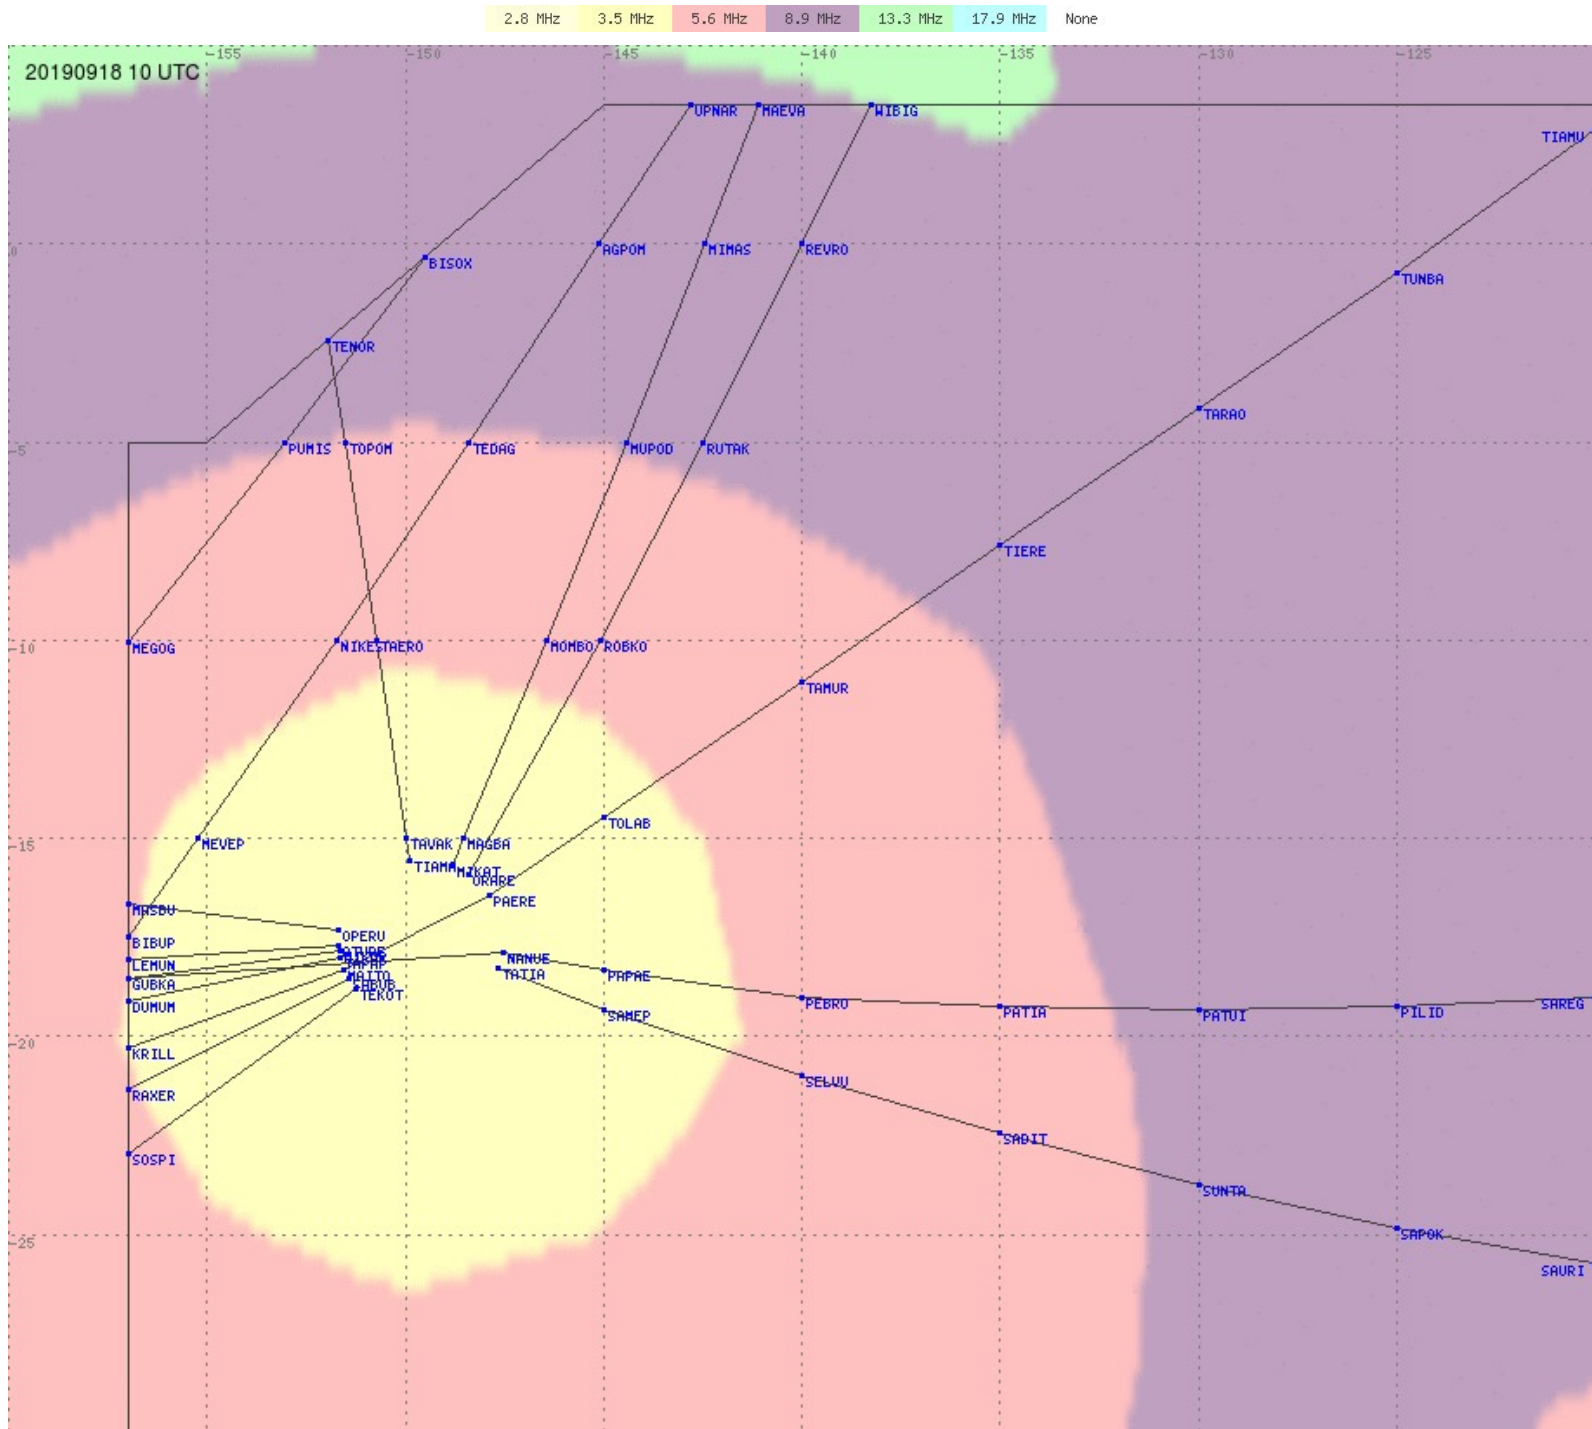

Tahiti FIR - HF Propag - 20190918